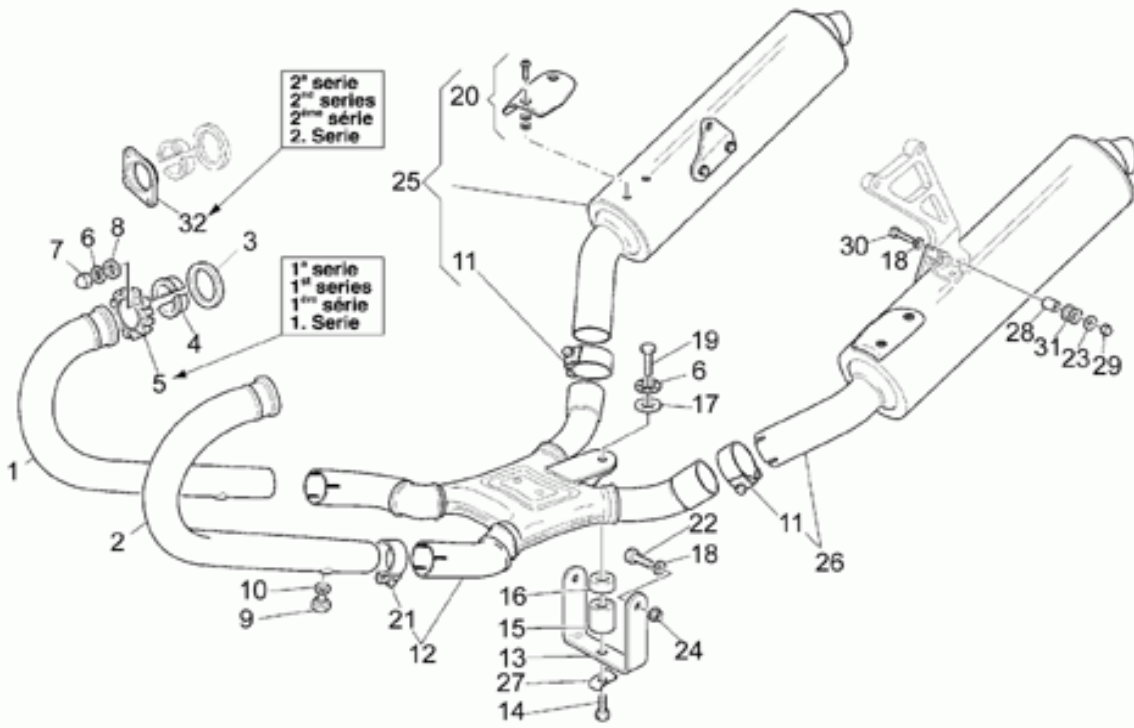

Ref.	Description	Year	I.M.	Country	Version	Code	Qty
1	Tubo escape der.	-	-	-	-	01120932	1
2	Tubo escape izq.	-	-	-	-	01120933	1
3	Junta	-	-	-	-	90718370	2
4	Distanciador	-	-	-	-	37121205	2
5	Brida	-	-	-	-	03121000	2
6	Arandela	-	-	-	-	14615901	5
7	Tuerca	-	-	-	-	92781081	4
8	Arandela	-	-	-	-	95007208	4
9	Tapón	-	-	-	-	98110007	2
10	Junta	-	-	-	-	30109330	2
11	Abrazadera	-	-	-	-	01126930	2
12	Cámara expansión	-	-	-	-	01123930	1
13	Perno U	-	-	-	-	01123830	1
14	Tornillo	-	-	-	-	98054412	1
15	Casquillo elástico	-	-	-	-	93233030	1
16	Distancial inf.	-	-	-	-	30126700	1
17	Distancial sup.aislante	-	-	-	-	30126701	1
18	Arandela	-	-	-	-	95100239	4
19	Tornillo	-	-	-	-	98054430	1
20	Protec. silenciador	-	-	-	-	400086800900	2
21	Abrazadera	-	-	-	-	01123430	2
22	Tornillo M8X22	-	-	-	-	98054422	2
23	Arandela	-	-	-	-	95100256	2
24	Tuerca	-	-	-	-	92650108	2
25	Silenciador der.	-	-	-	-	01123030	1
	Silenciador der. carb.	-	-	-	-	01123042	1
26	Silenciador izq.	-	-	-	-	01122930	1
	Silenciador izq. carb.	-	-	-	-	01122942	1
27	Placa	-	-	-	-	95187008	2
28	Distanciador	-	-	-	-	91180817	2
29	Tuerca ciega	-	-	-	-	92781085	2
30	Tornillo	-	-	-	-	98230835	2
31	Goma	-	-	-	-	14103400	2
32	Brida	-	-	-	-	01121030	2