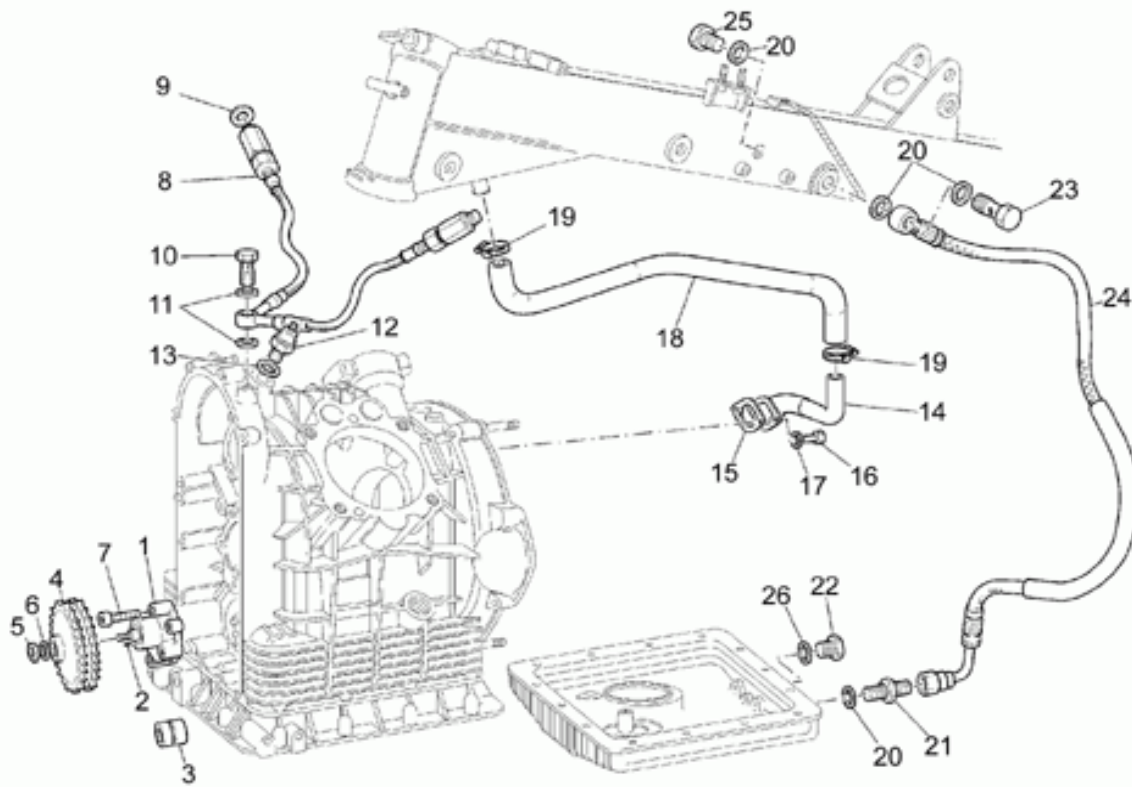

Ref.	Description	Year	I.M.	Country	Version	Code	Qty
1	Bomba aceite	-	-	-	-	30146400	1
2	Chaveta	-	-	-	-	13148300	1
3	Cojinete de rodillos	-	-	-	-	92252210	1
4	Engranaje bomba	-	-	-	-	30147700	1
5	Tuerca	-	-	-	-	92602308	1
6	Arandela elástica	-	-	-	-	95120085	1
7	Tornillo	-	-	-	-	98622430	4
8	Tubos	-	-	-	-	01153602	1
9	Junta	-	-	-	-	25656102	2
10	Tornillo	-	-	-	-	95990037	1
11	Junta	-	-	-	-	12154200	2
12	Sensor presión	-	-	-	-	17768750	1
13	Junta	-	-	-	-	12006400	1
14	Tubo respiradero	-	-	-	-	01007200	1
15	Junta	-	-	-	-	12007600	1
16	Tornillo c. hex. M6X20	-	-	-	-	98054320	2
17	Arandela	-	-	-	-	95120065	2
18	Tubo respiradero	-	-	-	-	30157400	1
19	Abrazadera	-	-	-	-	12157800	2
20	Junta	-	-	-	-	01154230	5
21	Reducción	-	-	-	-	01161330	1
22	Tapón	-	-	-	-	95980216	1
23	Tornillo perforado	-	-	-	-	95990084	1
24	Tubo	-	-	-	-	01154630	1
25	Tapón	-	-	-	-	95980117	1
26	Junta	-	-	-	-	10154200	1