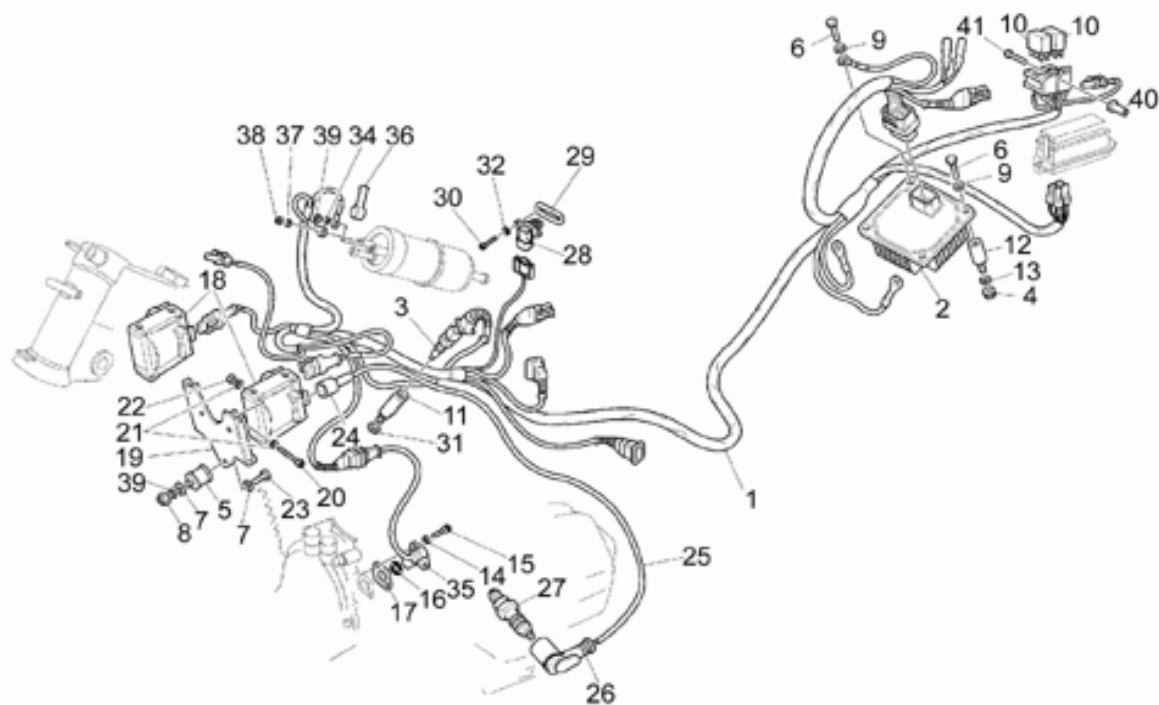

Ref.	Description	Year	I.M.	Country	Version	Code	Qty
39	Arandela	-	-	-	-	95000204	1
40	Casquillo	-	-	-	-	93231605	2
41	Tornillo	-	-	-	-	98230518	2