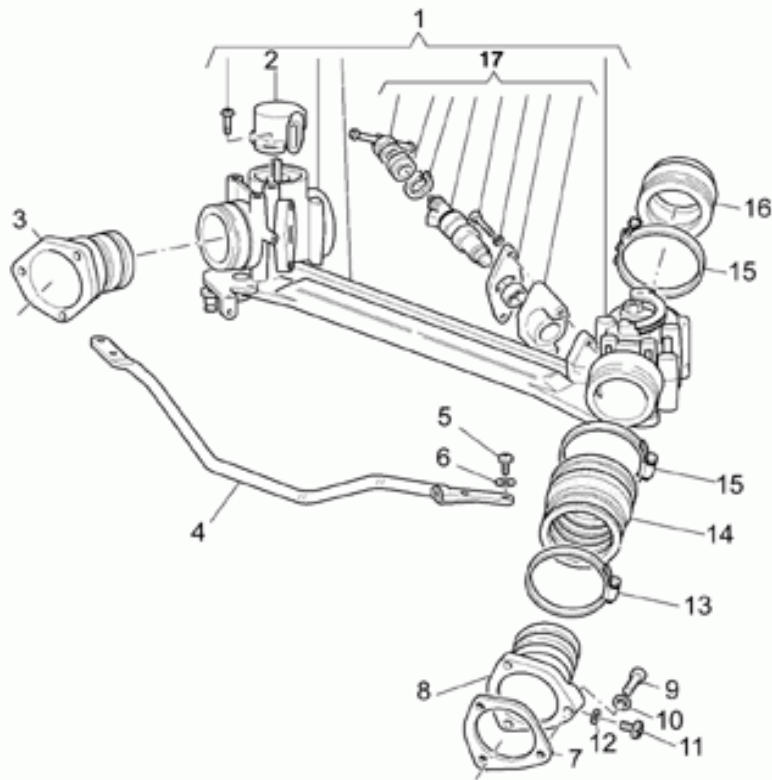

Ref.	Description	Year	I.M.	Country	Version	Code	Qty
1	Cuerpo válv.estrangulamiento	-	-	-	-	01112500	1
2	Potenciòmetro	-	-	-	-	01530500	1
3	Capuchón admisión izq.	-	-	-	-	01115000	1
4	Placa sup.	-	-	-	-	01110530	1
5	Tornillo M5x10	-	-	-	-	98230510	4
6	Arandela	-	-	-	-	29217960	4
7	Junta	-	-	-	-	28115560	2
8	Capuchón admisión izq.	-	-	-	-	01115001	1
9	Tornillo Allen M6X25	-	-	-	-	98622325	6
10	Arandela 6,15x11x0,8	-	-	-	-	95004206	6
11	Tornillo	-	-	-	-	98310610	2
12	Arandela	-	-	-	-	95100116	2
13	Abrazadera 59,5/55	-	-	-	-	93305057	2
14	Manguito	-	-	-	-	01114300	2
15	Abrazadera 61/65,5	-	-	-	-	93305061	4
16	Manguito	-	-	-	-	01114500	2
17	Inyector cpl.	-	-	-	-	01530504	2