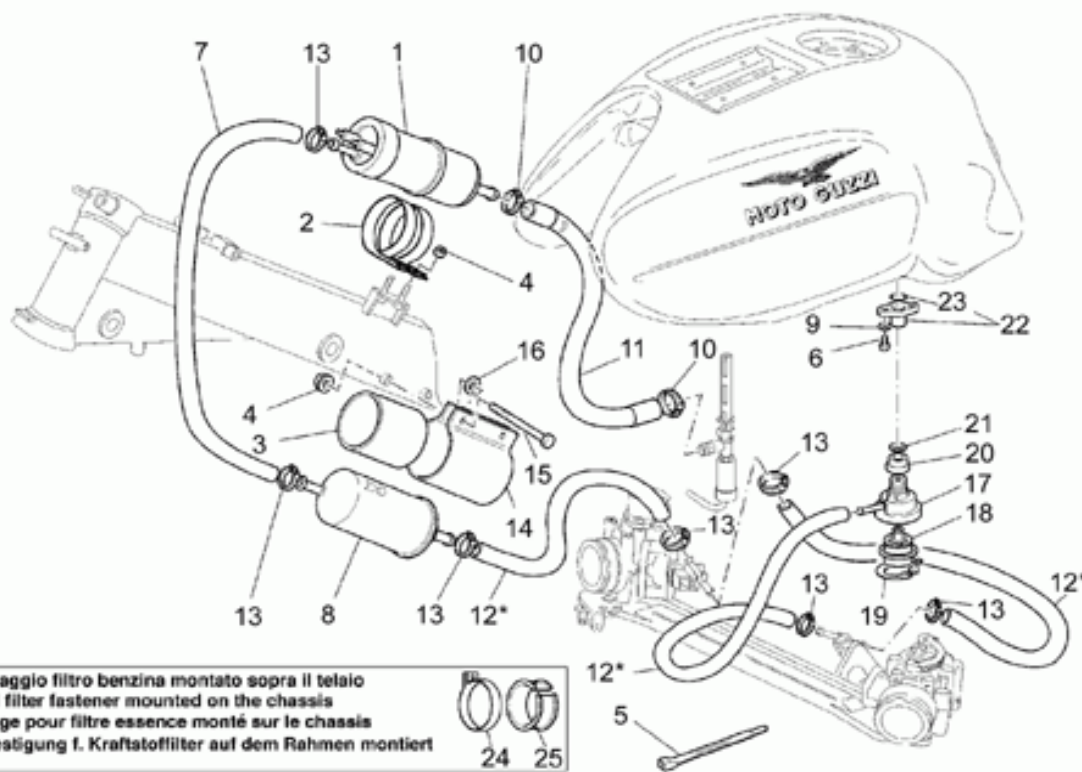

Ref.	Description	Year	I.M.	Country	Version	Code	Qty
1	Bomba gasolina	-	-	-	-	01107231	1
2	Abrazadera	-	-	-	-	01107330	2
3	Goma	-	-	-	-	30105800	1
4	Tuerca embridada	-	-	-	-	92650106	4
5	Abrazadera	-	-	-	-	30609600	1
6	Tornillo M5x10	-	-	-	-	98230510	2
7	Tubos	-	-	-	-	01106130	1
8	Filtro gasolina	-	-	-	-	30106000	1
9	Arandela	-	-	-	-	29217960	2
10	Abrazadera	-	-	-	-	12157900	2
11	Tubo 230mm	-	-	-	P1	01106530	1
	Tubo 320mm	-	-	-	P2	01106530001	1
	Tubo 295 mm	-	-	-	P3	01106531	1
12	Tubo SAEJ30R98X14	-	-	-	-	00823952080	1
13	Abrazadera	-	-	-	-	93305017	7
14	Abrazadera	-	-	-	-	30113800	1
15	Tornillo	-	-	-	-	98052370	2
16	Arandela 6,5x20x2	-	-	-	-	95100141	2
17	Soporte regulador	-	-	-	-	01112900	1
18	Regulador pres.gas.	-	-	-	-	01112800	1
19	Anillo de retención	-	-	-	-	90272037	1
20	Virola	-	-	-	-	30105200	1
21	Junta	-	-	-	-	90714103	1
22	Brida	-	-	-	-	01101830	1
23	Junta tórica	-	-	-	-	90706116	1
24	Abrazadera	-	-	-	-	01113830	2
25	Protección de goma	-	-	-	-	29105860	2