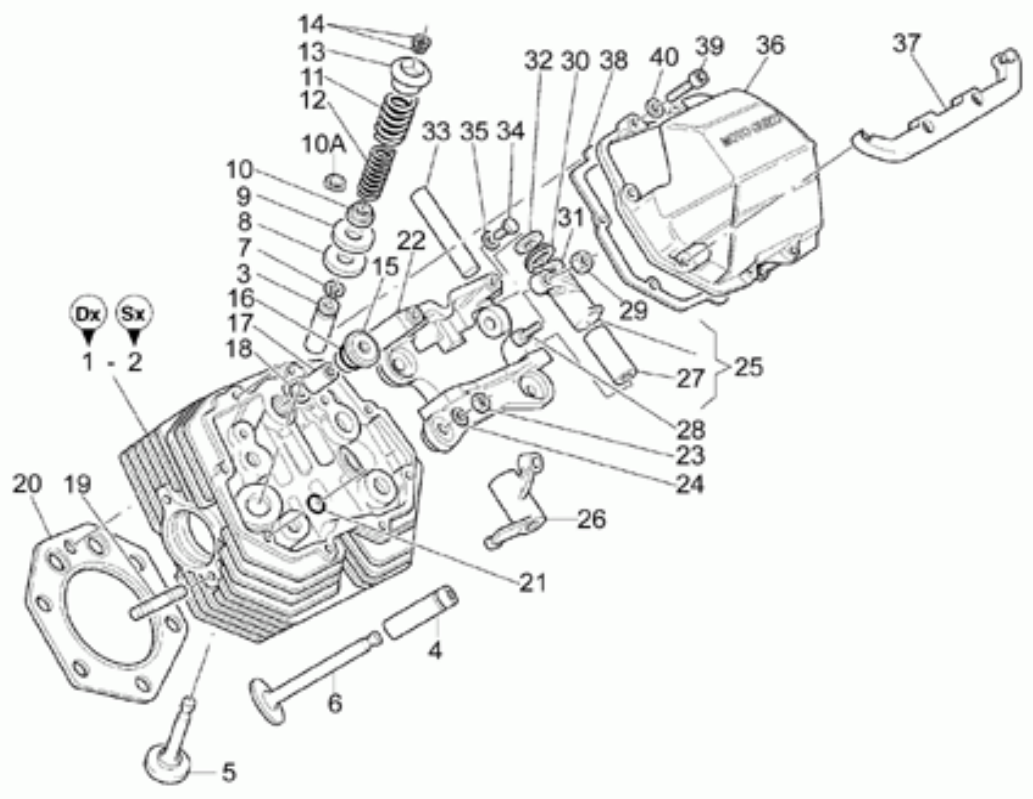

Ref.	Description	Year	I.M.	Country	Version	Code	Qty
40	Arandela 6,15x11x0,8	-	-	-	-	95004206	16