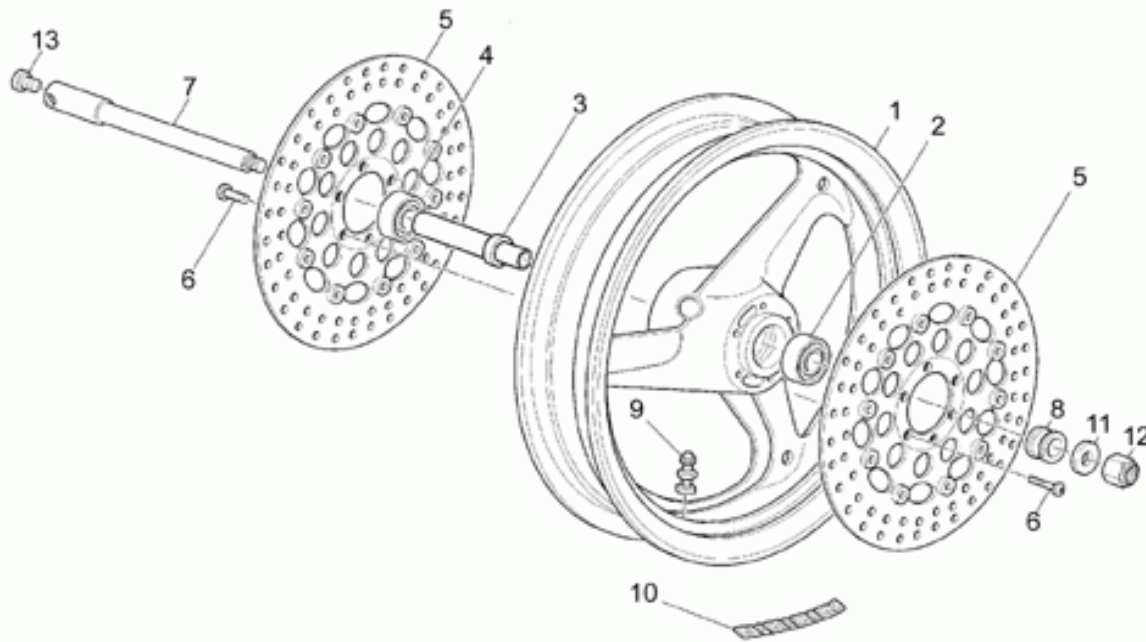

Ref.	Description	Year	I.M.	Country	Version	Code	Qty
1	RUEDA DELANTERA	-	-	-	-	01610300	1
	Rueda del.desn.gris 3,5x17"	-	-	-	red	01610340	1
2	Cojinete de bolas	-	-	-	-	92205227	1
3	Dist. int. cojinetes	-	-	-	-	01615300	1
4	Cojinete	-	-	-	-	92201821	1
5	Disco freno delantero	-	-	-	T7	37613305	2
	Disco freno delantero	-	-	-	T8	01613330	2
6	Tornillo	-	-	-	-	98230820	12
7	Perno rueda del.	-	-	-	T1	01614130	1
	Perno rueda del.	-	-	-	T2	03614101	1
8	Distanciador	-	-	-	-	01616300	1
9	Válvula aire	-	-	-	-	28617760	1
10	Contrapeso	-	-	-	-	14616150	1
11	Arandela	-	-	-	-	95004219	1
12	Tuerca	-	-	-	-	92630718	1
13	Tapón	-	-	-	T1	03605240	1
	Tapón 15 mm	-	-	-	T2	93180111	1