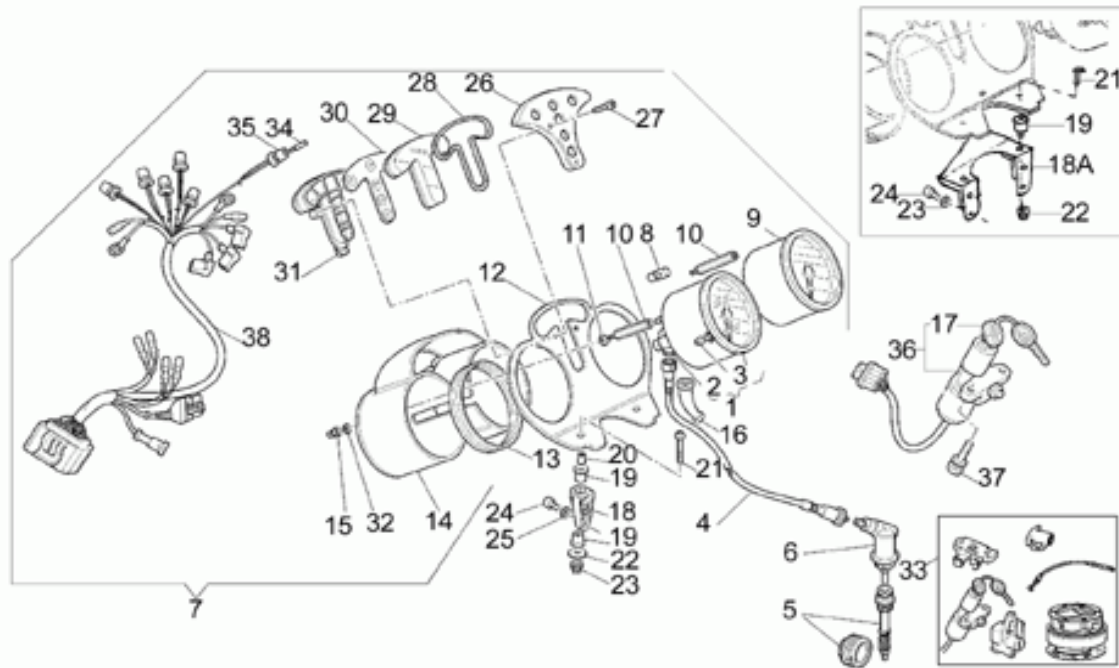

Ref.	Description	Year	I.M.	Country	Version	Code	Qty
1	Velocímetro KMH Borletti	-	-	-	-	02761500	1
	Velocímetro MPH Borletti	-	-	-	-	02762400	1
2	Transmisión 60j	-	-	-	-	23768310	1
3	Botón puesta a cero	-	-	-	-	02762800	1
4	Cable velocímetro	-	-	-	-	01760430	1
5	Transmisión velocímetro	-	-	-	-	04762500	1
6	Transmisión velocímetro 60j	-	-	-	-	04768300	1
7	Salpicadero completo	-	-	-	-	01760030	1
	Salpicadero completo	-	-	-	red	01760040	1
8	Lámpara 12v-3w	-	-	-	-	93450120	2
9	Cuentavueeltas electrónico	-	-	-	-	02767200	1
10	Distanciador	-	-	-	-	01763030	4
11	Arandela	-	-	-	-	95100055	2
12	Base soporte instrumentos	-	-	-	-	02764000	1
	Base soporte carb.	-	-	-	2H	01764040	1
	Placa de soporte	-	-	-	3H	01764055	1
13	Goma	-	-	-	-	02762301	2
14	Soporte velocímetro	-	-	-	-	01762031	1
15	Tuerca	-	-	-	-	92781055	4
16	Forro	-	-	-	-	17762200	2
17	Llave liscia bas.	-	-	-	-	30735500	1
18	Cuerpo tablero de instrumentos	-	-	-	-	02766000	2
	Soporte salpicadero gris	-	-	-	-	01766030	2
	Cuerpo tablero de instrumentos	-	-	-	2H	01766040	2
	Cuerpo tablero de instru.negro	-	-	-	3H	01766065	2
19	Goma	-	-	-	-	02765500	4
	Casquillo elástico	-	-	-	3H	93222021	3
20	Distanciador	-	-	-	-	91180721	4
21	Tornillo	-	-	-	-	98230636	2
	Tornillo M6x10	-	-	-	3H	98370609	3
22	Arandela	-	-	-	-	95100124	2
23	Tuerca M6x1	-	-	-	-	92630206	2
	Tuerca embreadada	-	-	-	3H	92650106	3
24	Tornillo Allen M6X16	-	-	-	-	98622316	4
	Tornillo	-	-	-	3H	98682312	4
25	Arandela 6,15x11x0,8	-	-	-	-	95004206	4
	Arandela 6,4x12x1,2	-	-	-	3H	95008306	4
26	Tapa gris	-	-	-	-	01766230	1
	Tapa negro	-	-	-	red	01766240	1
27	Tornillo	-	-	-	-	98872115	3
28	Junta	-	-	-	-	02768200	1
29	Protección	-	-	-	-	02768400	1
30	Protec.c/crist.chiv.	-	-	-	-	02781100	1