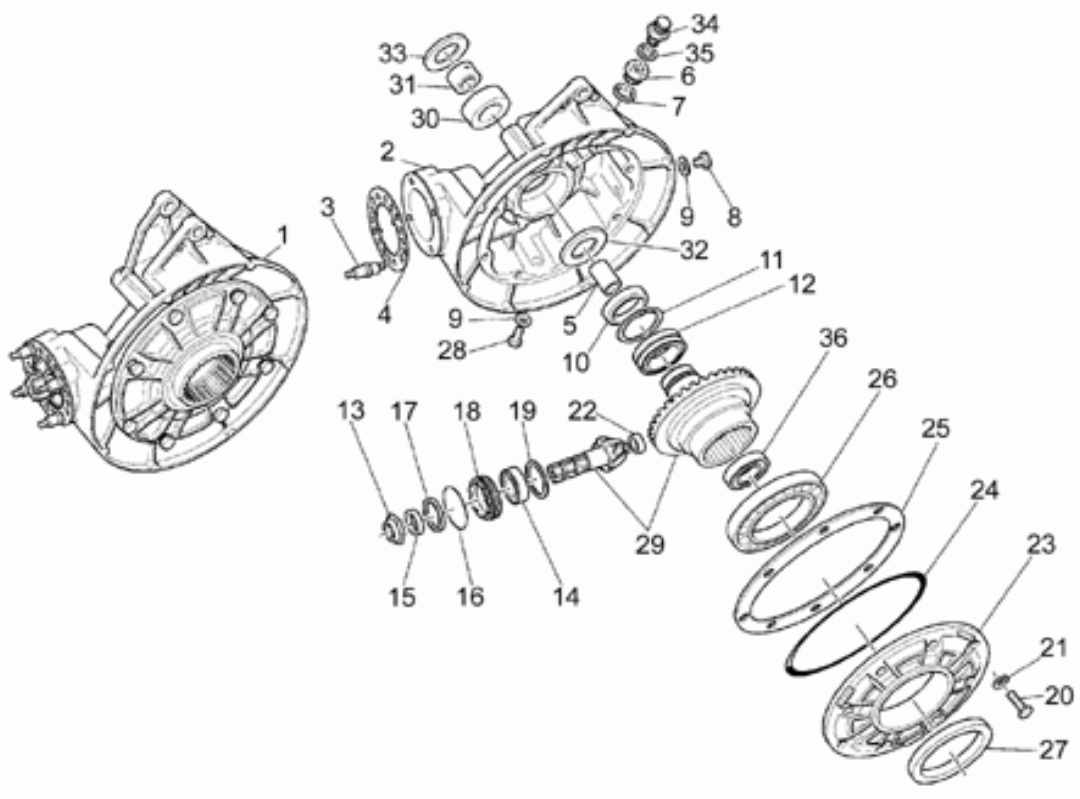

Ref.	Description	Year	I.M.	Country	Version	Code	Qty
32	Arandela	-	-	-	-	04351900	1
33	Arandela	-	-	-	-	37359005	1
34	Tapón respiradero	-	-	-	-	19206501	1
35	Junta	-	-	-	-	01528930	1
36	Cojinete	-	-	-	-	92201821	1