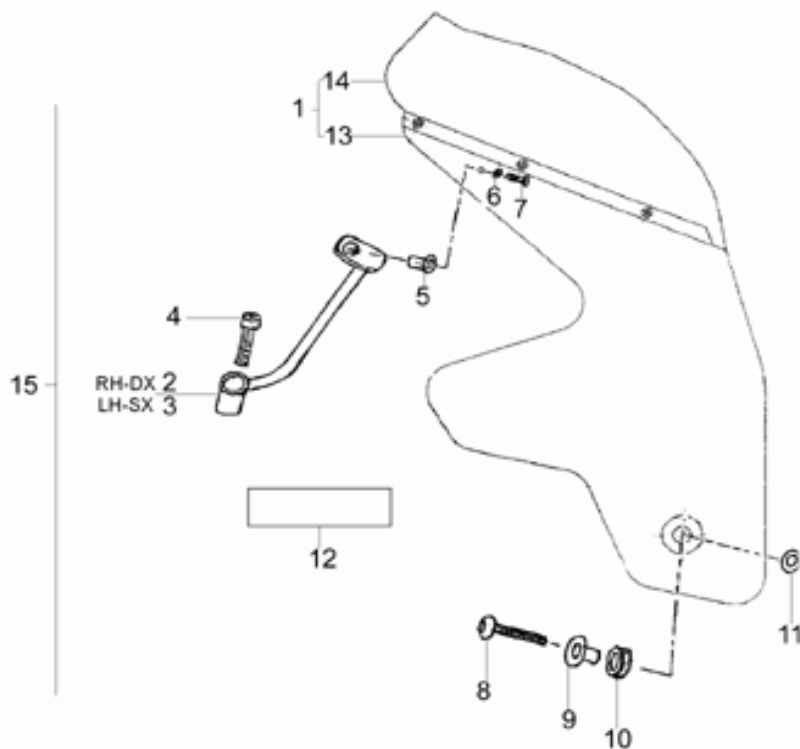

Ref.	Description	Year	I.M.	Country	Version	Code	Qty
1	Cristal cúpula	-	-	-	-	01575340	1
2	Soporte der.	-	-	-	-	01577540	1
3	Soporte izq.	-	-	-	-	01578640	1
4	Tornillo	-	-	-	-	98620450	2
5	Casquillo	-	-	-	-	93231605	2
6	Arandela	-	-	-	-	30577800	2
7	Tornillo	-	-	-	-	98230515	2
8	Tornillo	-	-	-	-	98370835	2
9	Distanciador	-	-	-	-	91120806	2
10	Goma	-	-	-	-	01573940	2
11	Arandela	-	-	-	-	95100218	2
12	Junta	-	-	-	-	29579460	2
13	Cúpula	-	-	-	-	01575440	1
14	Parabrisas	-	-	-	-	01577240	1
15	Cúpula cpl.	-	-	-	-	01977240	1