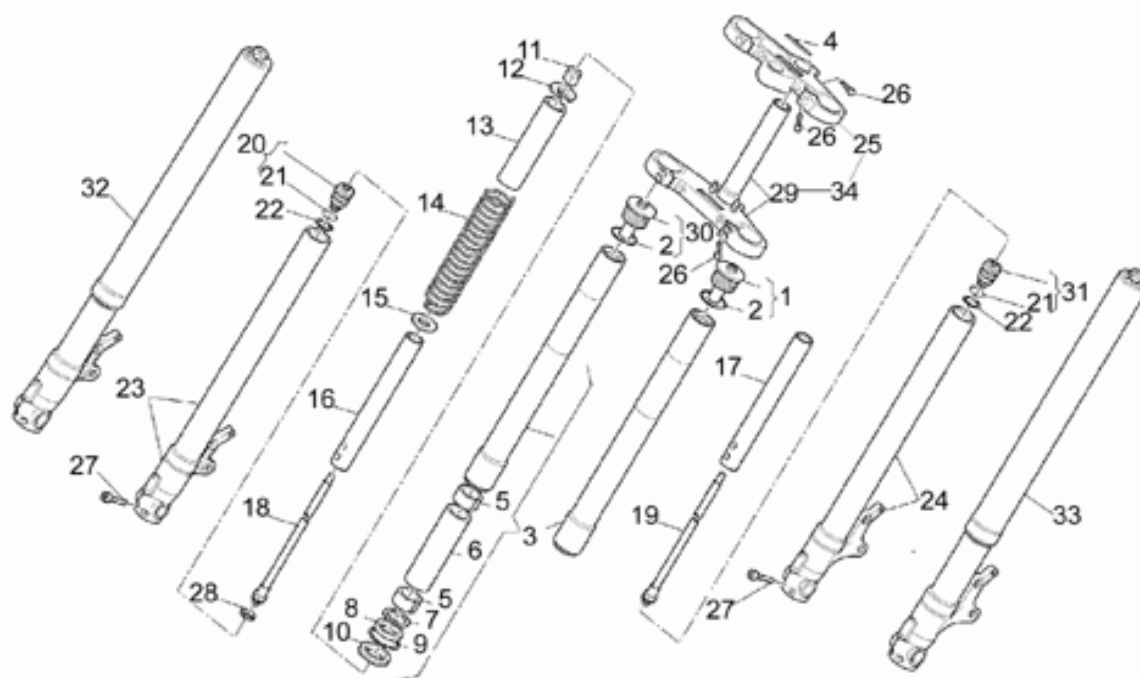

Ref.	Description	Year	I.M.	Country	Version	Code	Qty
1	Tapón izq.	-	-	-	-	01504530	1
2	Junta tórica	-	-	-	-	01530564	2
3	Funda	-	-	-	-	01530565	2
	Funda	-	-	-	red	01530584	2
4	Calco "Aquila"	-	-	-	-	01517700	1
5	Buje	-	-	-	-	01530566	4
6	Distanciador	-	-	-	-	01530567	2
7	Arandela	-	-	-	-	01530568	2
8	Gasket ring 40x52x9,5	-	-	-	-	27530584	2
9	Anillo de tope	-	-	-	-	30526261	2
10	Guardapolvo	-	-	-	-	01530571	2
11	Contratuercas	-	-	-	-	01530572	2
12	Cubeta	-	-	-	-	03530508	2
13	Tubo	-	-	-	-	01530574	2
	Tubo	-	-	-	red	01530585	2
14	Muelle	-	-	-	-	01526630	2
15	Cubeta	-	-	-	-	01530575	2
16	Tubo der.	-	-	-	-	01530576	1
17	Tubo izq.	-	-	-	-	01530577	1
18	Varilla hidrául.der.	-	-	-	-	01526430	1
19	Varilla hidrául.izq.	-	-	-	-	01526431	1
20	Gr. tapón cpl.	-	-	-	-	01526330	1
21	Junta tórica	-	-	-	-	01530578	2
22	Junta tórica	-	-	-	-	03530522	2
23	Funda der. completa	-	-	-	-	01522530	1
	Funda der. completa	-	-	-	red	01522540	1
24	Funda izq. completa	-	-	-	red	01522640	1
	Funda izq. completa	-	-	-	T1	01522630	1
	Funda izq. completa	-	-	-	T2	01522631	1
	Funda izq. completa	-	-	-	T2	01490731	1
25	Placa sup.horquilla negro	-	-	-	red	01493140	1
	Placa sup. horquilla	-	-	-	T3	01493130	1
	Placa sup. horquilla	-	-	-	T4	01493131	1
26	Tornillo	-	-	-	-	98622430	7
27	Tornillo Allen M6X25	-	-	-	-	98622325	4
28	Segmento	-	-	-	-	01530580	1
29	Placa inf. negro	-	-	-	red	01494040	1
	Placa inferior	-	-	-	T3	01494030	1
	Placa inferior	-	-	-	T4	01494031	1
30	Tapón der.	-	-	-	-	01504531	1
31	Tapón izq.	-	-	-	-	01526331	1
32	Funda der. completa	-	-	-	-	01490630	1
	Funda der. completa	-	-	-	red	01490640	1