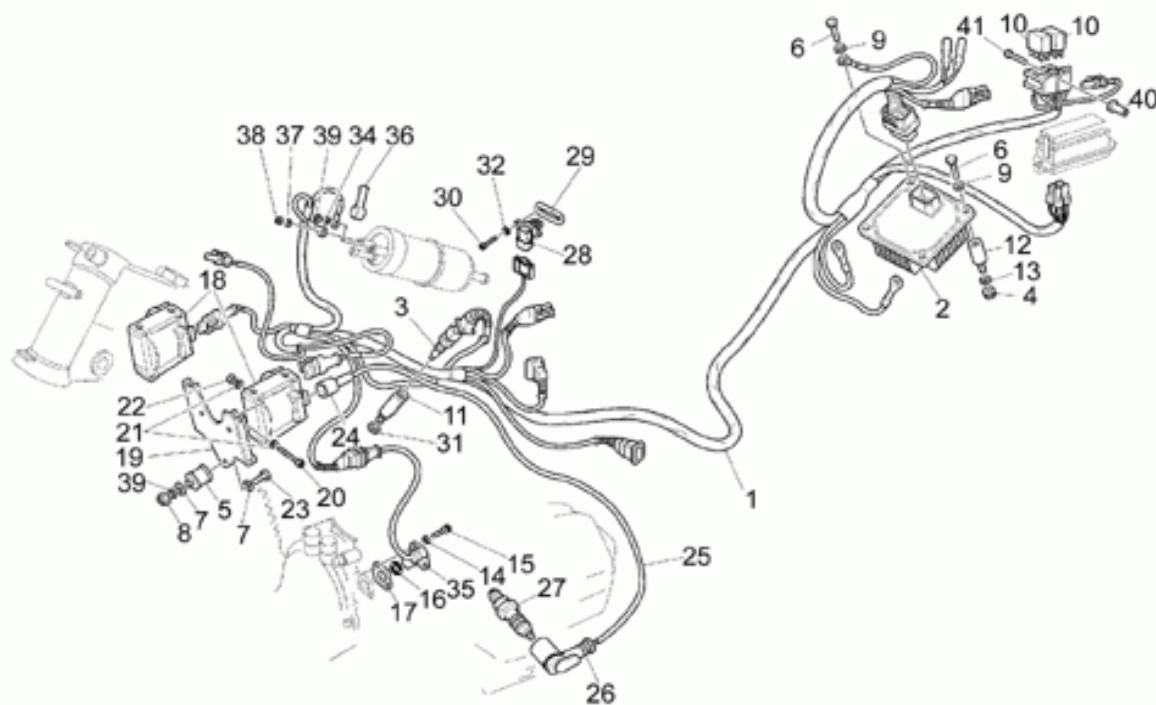

Ref.	Description	Year	I.M.	Country	Version	Code	Qty
1	Cableado inyección	-	-	-	-	01725830	1
2	Centralita	-	-	-	-	01729530	1
3	Sensor	-	-	-	-	29729461	1
4	Tuerca	-	-	-	-	92650104	4
5	Casquillo elástico	-	-	-	-	93222020	3
6	Tornillo	-	-	-	-	98054112	4
7	Arandela	-	-	-	-	95000206	6
8	Tuerca	-	-	-	-	92602206	3
9	Arandela	-	-	-	-	95004204	4
10	Mini-relay A1001A402	-	-	-	-	01732560	2
11	Soporte sensor	-	-	-	-	03163330	1
12	Soporte antivibracion	-	-	-	-	93221315	4
13	Arandela	-	-	-	-	95129080	4
14	Arandela	-	-	-	-	95004205	2
15	Tornillo	-	-	-	-	98622212	2
16	Junta tórica	-	-	-	-	90706141	1
17	Junta 0,3mm	-	-	-	-	01722700	1
	Junta 0,4mm	-	-	-	-	01722701	1
	Junta 0,5mm	-	-	-	-	29722760	1
	Junta 0,6mm	-	-	-	-	01722702	1
	Junta 0,8mm	-	-	-	-	01722703	1
	Junta 1,5mm	-	-	-	-	01722705	1
	Junta 1mm	-	-	-	-	01722704	1
18	Bobina A.T.	-	-	-	-	30716500	2
19	Soporte	-	-	-	-	01407400	1
20	Tornillo	-	-	-	-	98622125	4
21	Arandela	-	-	-	-	95004204	8
22	Tuerca M4x0,7	-	-	-	-	92630104	4
23	Tornillo	-	-	-	-	98054308	3
24	Capuchón	-	-	-	-	14717600	2
25	Cable A.T.	-	-	-	-	01718330	2
26	Capuchón bujía	-	-	-	-	01717431	2
27	Bujía NGK BPR6ES	-	-	-	-	30717061	2
28	Sensor temp. aire	-	-	-	-	30729331	1
29	Junta	-	-	-	-	30027931	1
30	Tornillo	-	-	-	-	98610110	2
31	Arandela 10,2x18x2	-	-	-	-	95004210	1
32	Arandela	-	-	-	-	95000203	2
34	Tuerca	-	-	-	-	92602204	1
35	Sensor	-	-	-	-	01721600	1
36	Capuchón	-	-	-	-	30759600	2
37	Arandela	-	-	-	-	95000205	1
38	Tuerca	-	-	-	-	92602205	1