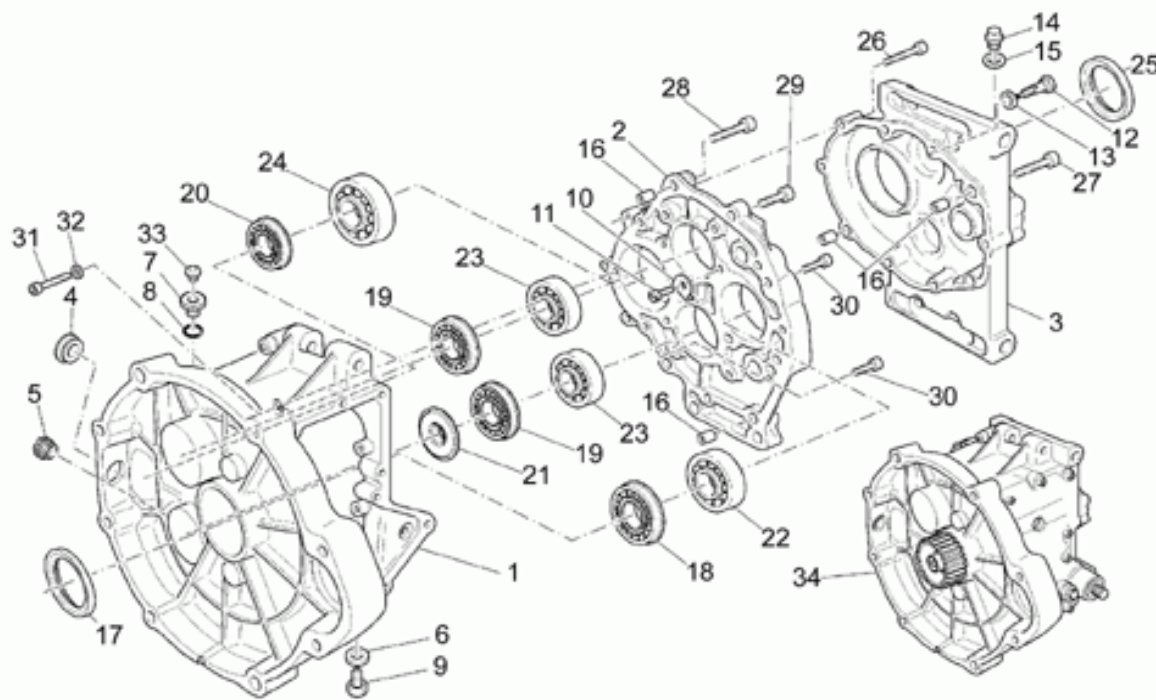

Ref.	Description	Year	I.M.	Country	Version	Code	Qty
1	Cambio	-	-	-	-	01200230	1
	Caja cambio negro	-	-	-	red	01200240	1
2	Tapa caja	-	-	-	-	04200800	1
	Tapa caja negro	-	-	-	red	01200840	1
3	Tapa	-	-	-	-	01201330	1
	Tapa negra	-	-	-	red	01201340	1
4	Tapón	-	-	-	-	93180220	1
5	Tapón nivel de aceite	-	-	-	-	01205730	1
6	Junta	-	-	-	-	01528930	1
7	Tapón aceite	-	-	-	-	19351200	1
8	Junta tórica 20,24x2,62	-	-	-	-	90706203	1
9	Tapón descarg.aceite	-	-	-	-	31003766	1
10	Placa	-	-	-	-	04205500	4
11	Tornillo	-	-	-	-	98280620	4
12	Tornillo perforado	-	-	-	-	04239400	1
13	Junta	-	-	-	-	12006400	1
14	Tapón respiradero	-	-	-	-	19206501	1
15	Junta	-	-	-	-	10528900	1
16	Buje	-	-	-	-	19015020	4
17	Gasket ring 40x56x8/7	-	-	-	-	90404059	1
18	Cojinete de rodillos 30x62x16	-	-	-	-	92234730	1
19	Cojinete de rodillos 20x52x15	-	-	-	-	92234720	2
20	Cojinete de rodillos 17x40x12	-	-	-	-	92234017	1
21	Plato	-	-	-	-	04205100	2
22	Cojinete de bolas 20x52x17	-	-	-	-	92201423	1
23	Cojinete 25x52x15	-	-	-	-	92201225	2
24	Cojinete de bolas 40x68x15	-	-	-	-	92201141	1
25	Gasket ring 42x56x7	-	-	-	-	90404255	1
26	Tornillo	-	-	-	-	98620340	5
	Tornillo M6X45	-	-	-	-	98620345	1
27	Tornillo M8X45	-	-	-	-	98620445	4
28	Tornillo M8X40	-	-	-	-	98620440	2
29	Tornillo M8X30	-	-	-	-	98620430	1
	Tornillo M8X35	-	-	-	-	98620435	1
30	Tornillo M6X30	-	-	-	-	98622330	5
31	Tornillo M6X35	-	-	-	-	98620335	1
32	Arandela	-	-	-	-	95000206	1
33	Tapón	-	-	-	-	93180245	1
34	Cambio completo	-	-	-	-	01991530	1
	Cambio completo	-	-	-	red	01991540	1