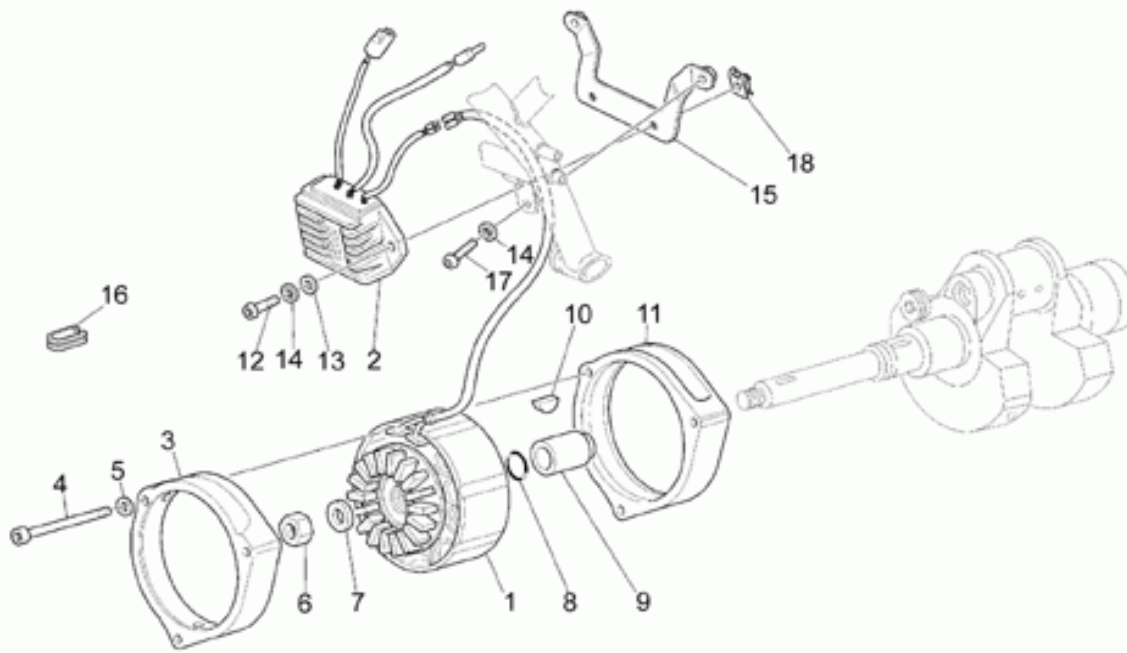

Ref.	Description	Year	I.M.	Country	Version	Code	Qty
1	Alternador	-	-	-	-	37712405	1
2	Regulador de tensión	-	-	-	-	37703805	1
3	Casquete del.	-	-	-	-	29711460	1
4	Tornillo	-	-	-	-	98620265	3
5	Arandela	-	-	-	-	29217960	3
6	Tuerca M16X1,5	-	-	-	-	92603516	1
7	Arandela	-	-	-	-	30714201	1
8	Junta tórica	-	-	-	-	90706178	1
9	Distanciador	-	-	-	-	37712306	1
10	Chaveta	-	-	-	-	91600450	1
11	Casquete tras.	-	-	-	-	29711960	1
12	Tornillo Allen M6X16	-	-	-	-	98622316	2
13	Arandela	-	-	-	-	95000206	2
14	Arandela	-	-	-	-	14217901	4
15	Placa	-	-	-	-	01704030	1
16	Goma	-	-	-	-	19007700	1
17	Tornillo	-	-	-	-	98230615	2
18	Clip	-	-	-	-	28576590	2