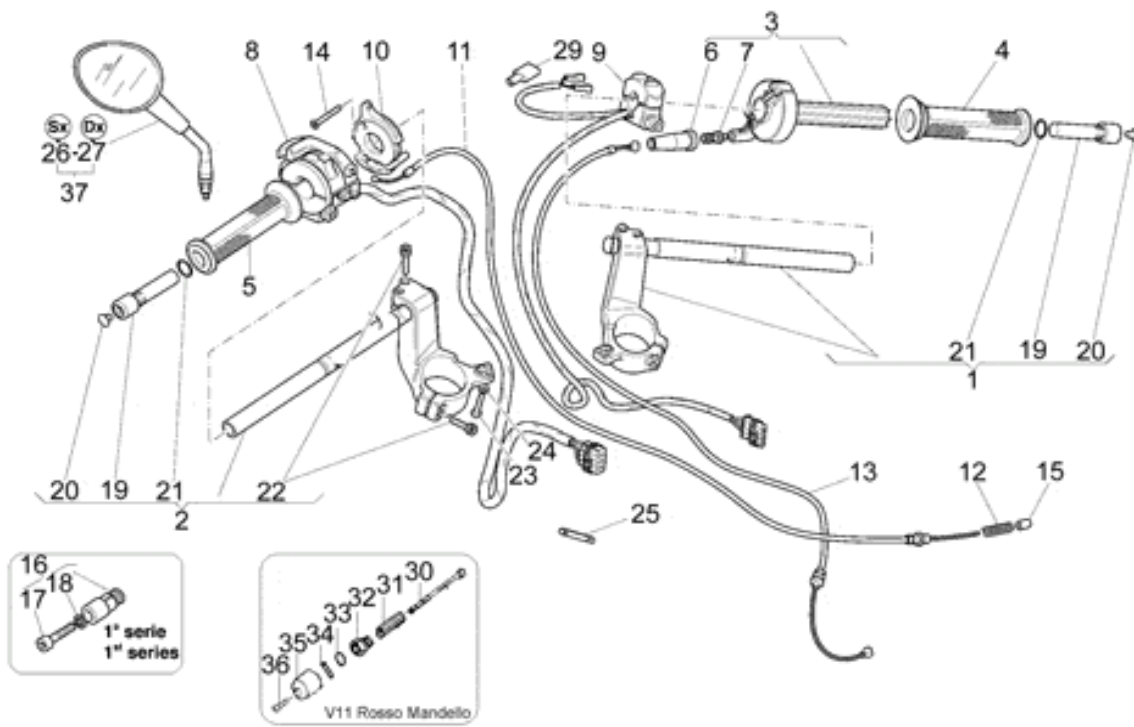

Ref.	Description	Year	I.M.	Country	Version	Code	Qty
1	Semimanillar der.	-	-	-	-	01600631	1
	Semimanillar der.	-	-	-	red	01600632	1
2	Semimanillar izq.	-	-	-	-	01600731	1
	Semimanillar izq.	-	-	-	red	01600732	1
3	Mando gas sin puño	-	-	-	-	01603400	1
4	Puño der.	-	-	-	-	30603500	1
5	Puño izq.	-	-	-	-	30603000	1
6	Capuchón	-	-	-	-	27117615	1
7	Tornillo embrague	-	-	-	-	27603715	1
8	Conmut. luces izq.	-	-	AUS-J-NZ-SGP- USA	-	01738035	1
	Conmut. luces izq.	-	-	-	-	01738030	1
9	Disp.motor par.-arr.	-	-	-	-	01738800	1
10	Mando starter	-	-	-	-	01132330	1
11	Cable starter	-	-	-	-	01132830	1
12	Muelle de retorno 7x1,1x25	-	-	-	-	94321073	1
13	Cable gas	-	-	-	-	01117530	1
14	Tornillo	-	-	-	-	98250320	2
15	Tapón	-	-	-	-	39094200	1
16	Pesa antivibración manillar	-	-	-	-	30602700	2
17	Tornillo M6X35	-	-	-	-	98620335	2
18	Arandela	-	-	-	-	14217901	2
19	Pesa antivibración manillar	-	-	-	-	01602731	2
20	Tapón	-	-	-	-	01605231	2
21	Junta tórica	-	-	-	-	01605831	2
22	Tornillo	-	-	-	-	01530583	8
23	Tornillo	-	-	-	-	98622215	2
24	Arandela	-	-	-	-	95004205	2
25	Abrazadera	-	-	-	-	01609630	2
26	Espejo retrovisor izq.	-	-	-	-	01769832	1
27	Espejo retrovisor der.	-	-	-	-	01769432	1
29	Capuchón	-	-	-	-	01664030	1
30	Contra-peso	-	-	-	-	01602230	2
31	Goma	-	-	-	-	01602130	2
32	Virola	-	-	-	-	01602930	2
33	Junta tórica	-	-	-	-	90706099	2
34	Clavija	-	-	-	-	95510420	2
35	Contra-peso	-	-	-	-	01602830	2
36	Tornillo	-	-	-	-	98622312	2
37	Espejo retrovisor der./izq.	-	-	-	-	01999232	1