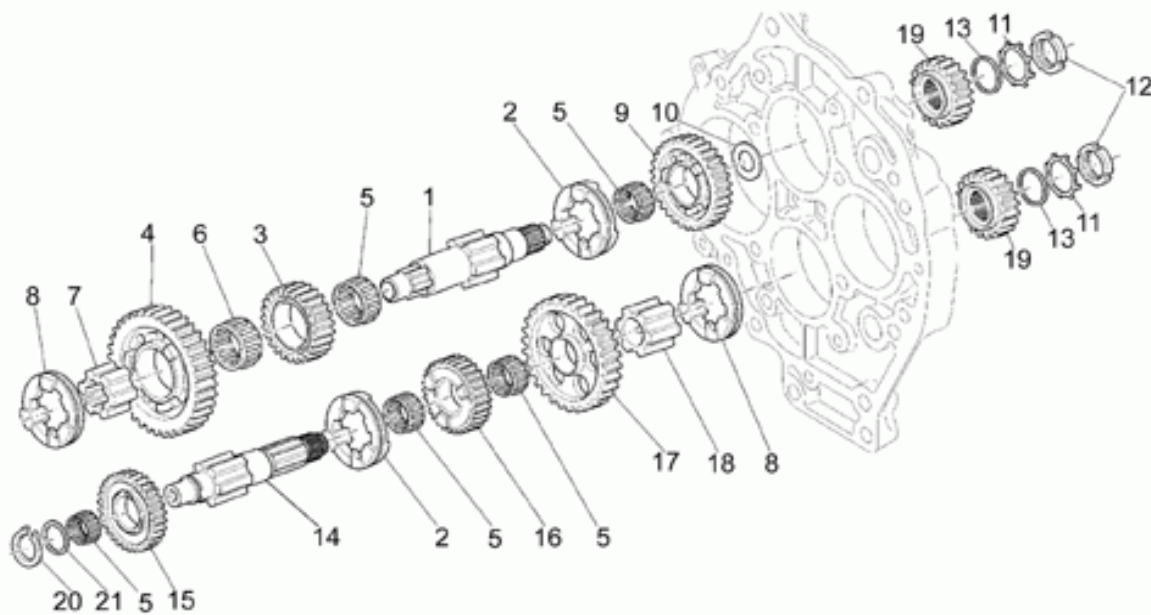

Ref.	Description	Year	I.M.	Country	Version	Code	Qty
1	Arbol secundario	-	-	-	-	04213600	1
2	Manguito 3j-5j-4j-6j	-	-	-	-	04214900	2
3	Engranaje 5j vel.Z=28	-	-	-	-	04214000	1
4	Engranaje 1j vel.Z=36	-	-	-	-	04214200	1
5	Jaula de agujas 28x33x13	-	-	-	-	92252813	5
6	Jaula de agujas 28x33x17	-	-	-	-	92252817	1
7	Mangueta	-	-	-	-	04232500	1
8	Mangueta 1j-2j	-	-	-	-	04213900	2
9	Engranaje 3j vel.Z=30	-	-	-	-	04214700	1
10	Arandela	-	-	-	-	04214300	1
11	Arandela	-	-	-	-	04055000	2
12	Virola	-	-	-	-	04055100	2
13	Arandela 2 mm	-	-	-	-	10214304	2
14	Arbol secundario	-	-	-	-	04220700	1
15	Engranaje 4j vel.Z=30	-	-	-	-	04215000	1
16	Engranaje 6j vel.Z=23	-	-	-	-	04220500	1
17	Engranaje 2j vel.Z=32	-	-	-	-	04214400	1
18	Mangueta	-	-	-	-	04221400	1
19	Engranaje transm.primaria Z=19	-	-	-	-	01217530	2
20	Anillo de retención	-	-	-	-	90271228	1
21	Arand.de resorte	-	-	-	-	04215401	1