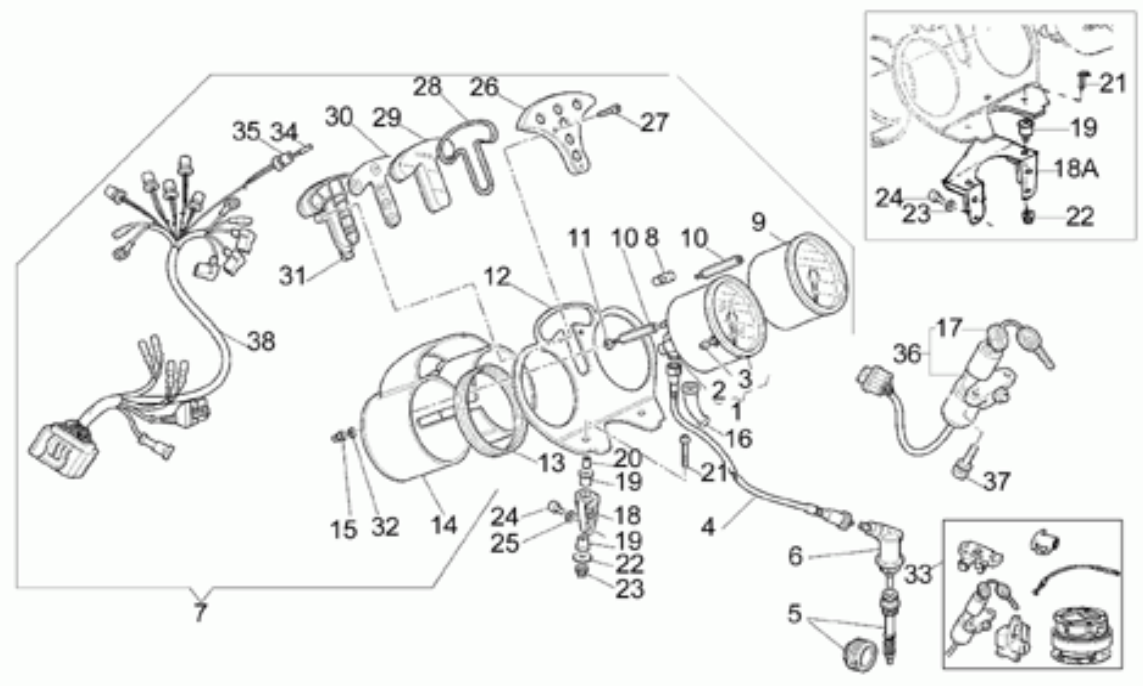

Ref.	Description	Year	I.M.	Country	Version	Code	Qty
31	Caja portachivatos	-	-	-	-	02766300	1
32	Arandela	-	-	-	-	30577800	4
33	Juego cerraduras	-	-	-	-	01736830	1
34	Lámpara 12V-1,2W	-	-	-	-	93450140	6
35	Portalámparas	-	-	-	-	02768600	6
36	Bloque arran.-bloq.	-	-	-	-	01782500	1
37	Tornillo especial M8x15	-	-	-	-	97260415	2
38	Cableado salpicadero	-	-	-	-	01747230	1