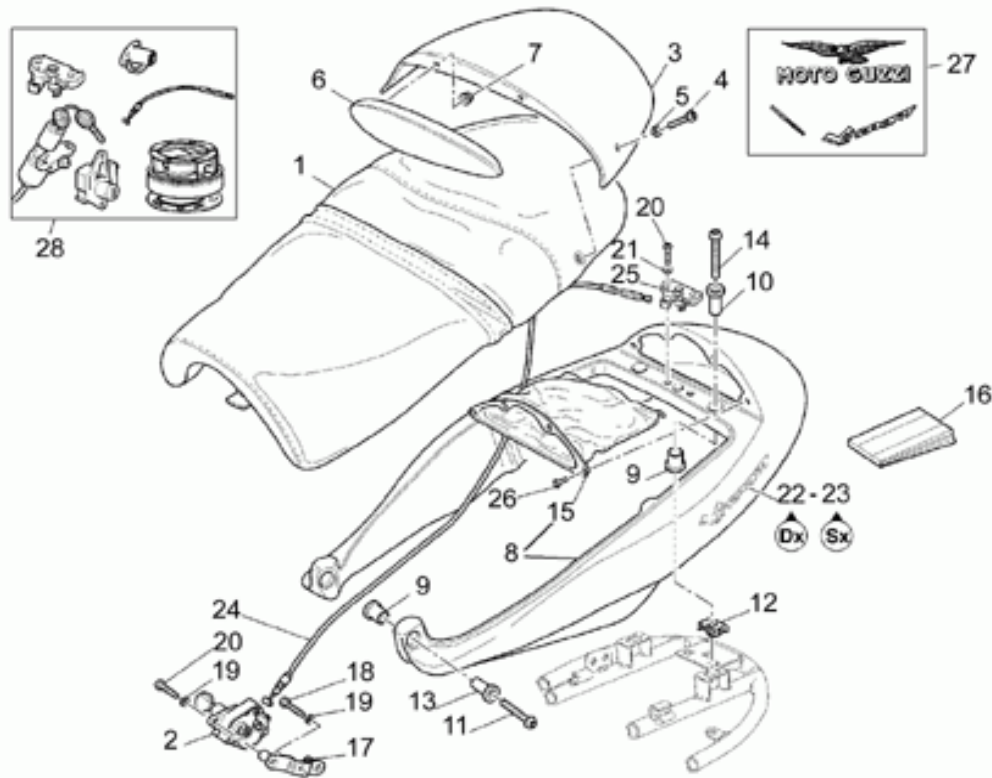

Ref.	Description	Year	I.M.	Country	Version	Code	Qty
1	Sillín	-	-	-	-	01460535	1
2	Cerradura sillín	-	-	-	-	02468100	1
3	Tapa sillín pas.negro	-	-	-	bl	01466434	1
	Tapa sillín pas. verde	-	-	-	g	01466432	1
	Cub.sop.sill.peq.bas.	-	-	-	gr	01466430	1
	Tapa sillín pas.	-	-	-	red	01466440	1
	Tapa sillín pas. plata	-	-	-	si	01466433	1
4	Tornillo M6X20	-	-	-	-	98230621	2
5	Arandela	-	-	-	-	29577860	2
6	Cojín respaldo	-	-	-	-	01461530	1
7	Tuerca	-	-	-	-	92650006	2
8	Cola negro	-	-	-	bl	01573034	1
	Cola verde	-	-	-	g	01573032	1
	Cola basto	-	-	-	gr	01573135	1
	Cola gris	-	-	-	red	01573040	1
	Cola plata	-	-	-	si	01573033	1
9	Goma	-	-	-	-	93180721	4
10	Distanciador	-	-	-	-	91120822	2
11	Tornillo	-	-	-	-	98230831	2
12	Tuerca de grapa M8x1,25	-	-	-	-	01576530	2
13	Distanciador	-	-	-	-	91120818	2
14	Tornillo	-	-	-	-	98230835	2
15	Vandeja porta-herramientas	-	-	-	-	01479630	1
16	Manual uso/mant.	-	-	-	-	01900030	1
17	Soporte	-	-	-	-	01462430	1
18	Tornillo	-	-	-	-	98230620	1
19	Arandela	-	-	-	-	14217901	3
20	Tornillo	-	-	-	-	98230620	4
21	Arandela 6,15x11x0,8	-	-	-	-	95004206	2
22	Calcom. "V11 Sport" antracita	-	-	-	-	01923430	1
	Calco "V11 Sport"	-	-	-	red	01923440	2
23	Calcom. "V11 Sport" blanco	-	-	-	-	01923432	1
24	Cable cerradura sill.	-	-	-	-	01468830	1
25	Cerradura sillín	-	-	-	-	02468600	1
26	Tornillo	-	-	-	-	98280410	1
27	Lote de calcomanías	-	-	-	bl	01923332	1
	Lote de calcomanías	-	-	-	g-si	01923330	1
	Lote de calcomanías	-	-	-	red	01923340	1
28	Juego cerraduras	-	-	-	-	01736830	1