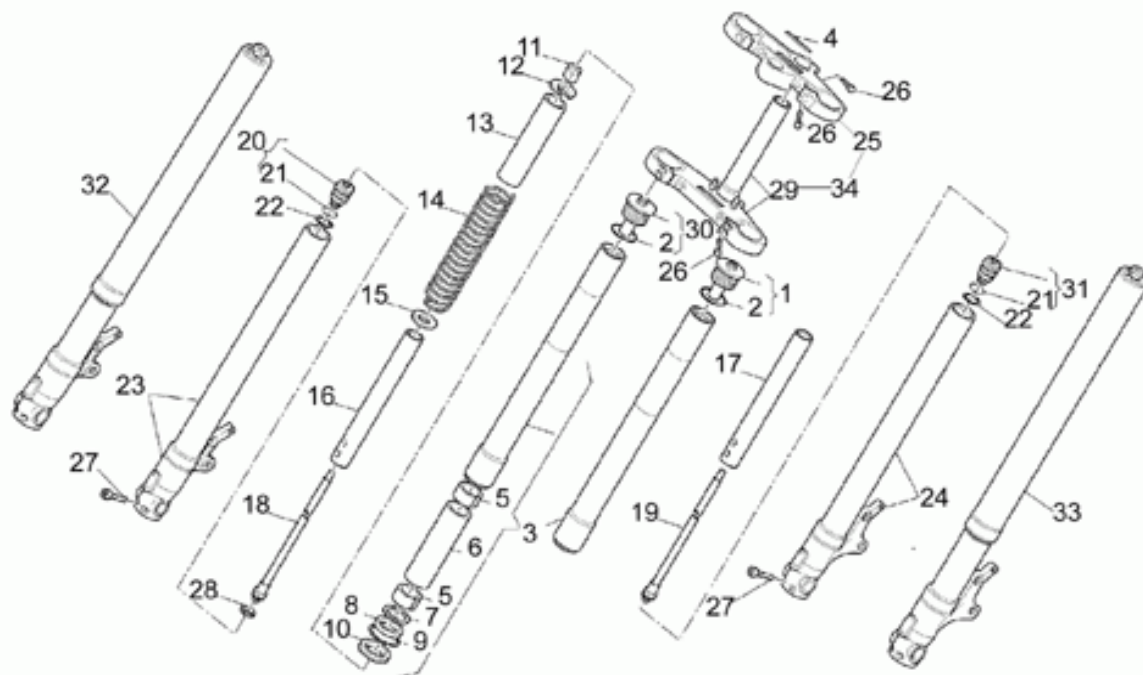

Ref.	Description	Year	I.M.	Country	Version	Code	Qty
33	Funda izq. completa	-	-	-	red	01490740	1
	Funda izq. completa	-	-	-	T1	01490730	1
34	Placa-par	-	-	-	T4	01999231	1