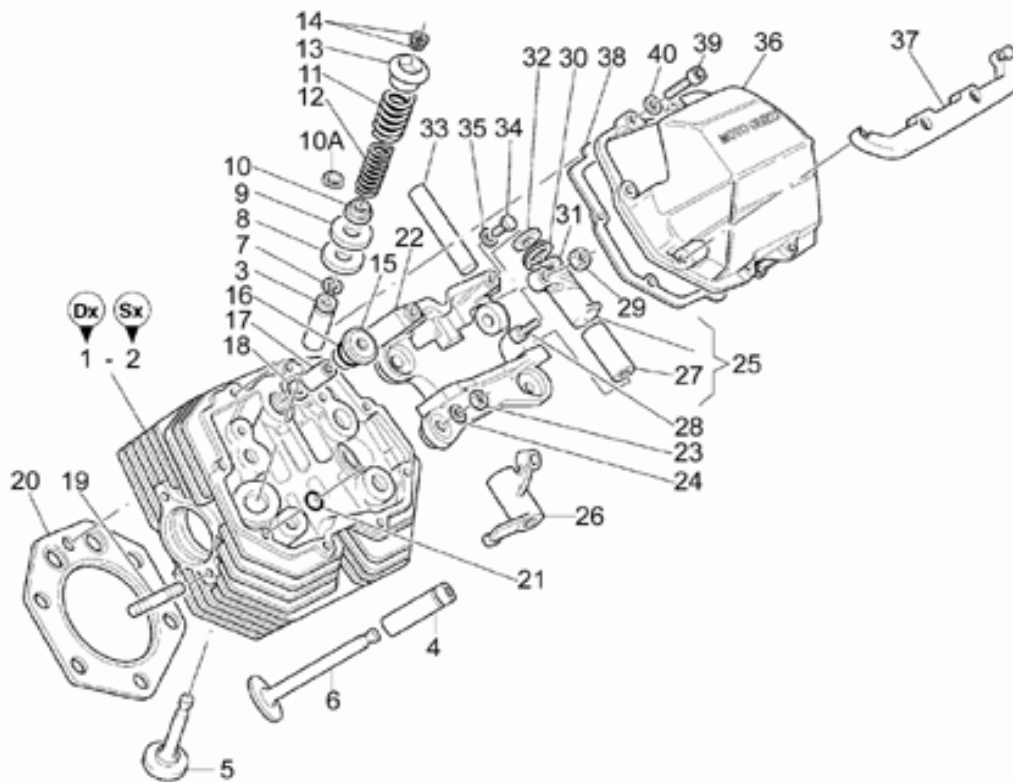

Ref.	Description	Year	I.M.	Country	Version	Code	Qty
1	Cabeza cil.tras.der.cpl.	-	-	-	-	01022130	1
2	Cabeza cil.tras.izq.cpl.	-	-	-	-	01022230	1
3	Guía válvula escape	-	-	-	-	13036801	2
4	Guía válvula aspir.	-	-	-	-	14036860	2
5	Válvula de escape	-	-	-	-	37036105	2
6	Válvula de admisión	-	-	-	-	37036005	2
7	Anillo elástico	-	-	-	-	90353016	4
8	Arandela	-	-	-	-	13037200	4
9	Arandela	-	-	-	-	14037300	10
10	Platillo inf.	-	-	-	-	37037005	4
	Arandela	-	-	-	M3	01038730	2
	Platillo inf.	-	-	-	M3	01037030	2
11	Muelle exterior	-	-	-	-	37037405	4
12	Muelle interior	-	-	-	-	37037605	4
13	Platillo sup.	-	-	-	-	37038005	4
14	Semicono válvula	-	-	-	-	12038100	8
15	Tapón aceite	-	-	-	-	12022600	2
16	Junta tórica 20,24x2,62	-	-	-	-	90706203	2
17	Tuerca	-	-	-	-	13021900	2
18	Arandela	-	-	-	-	95129180	2
19	Prisionero	-	-	-	-	96508042	4
20	Junta	-	-	-	-	30022060	2
21	Junta tórica	-	-	-	-	90706094	8
22	Soprote	-	-	-	-	14034865	2
23	Tuerca	-	-	-	-	92603010	10
24	Arandela	-	-	-	-	14018400	10
25	Balancín cnj.der.	-	-	-	-	14030201	2
26	Balancín cnj.izq.	-	-	-	-	14030401	2
27	Buje	-	-	-	-	91111511	4
28	Tornillo embrague	-	-	-	-	17034050	4
29	Tuerca	-	-	-	-	10034100	4
30	Muelle	-	-	-	-	94322215	4
31	Arandela	-	-	-	-	90118152	8
32	Arandela	-	-	-	-	10032700	4
33	Eje balan.	-	-	-	-	12031800	4
34	Tornillo c. hex. M6X16	-	-	-	-	98054316	4
35	Arandela	-	-	-	-	95120065	4
36	Tapa válvulas	-	-	-	-	01023530	2
	Tapa válvulas	-	-	-	red	01023540	2
37	Protección gris	-	-	-	-	01941030	2
38	Junta tapa	-	-	-	-	14023760	2
39	Tornillo Allen M6X25	-	-	-	-	98622325	16