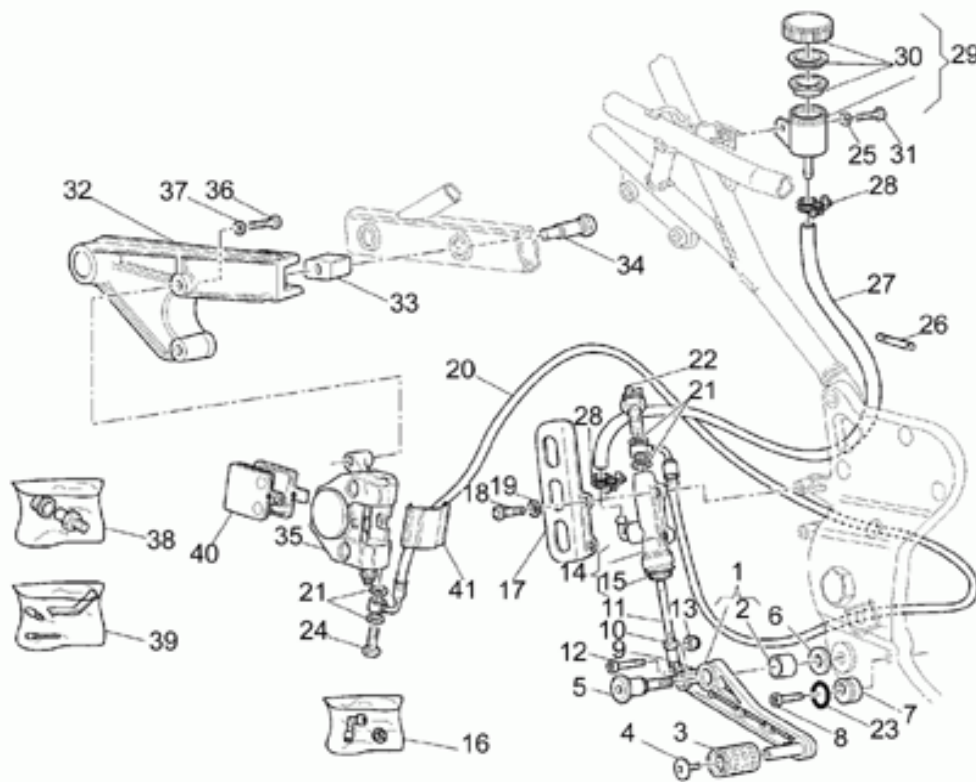

Ref.	Description	Year	I.M.	Country	Version	Code	Qty
1	Palanca freno tras.	-	-	-	-	37677005	1
2	Buje	-	-	-	-	37678105	1
3	Goma	-	-	-	-	14251001	1
4	Tornillo	-	-	-	-	98230616	1
5	Perno	-	-	-	-	37676605	1
6	Arandela	-	-	-	-	95100342	1
7	Excéntrica	-	-	-	-	01677630	1
8	Tornillo Allen M6X25	-	-	-	-	98622325	1
9	Artic. esférica	-	-	-	-	30675300	1
10	Tuerca	-	-	-	-	92602206	1
11	Varilla bomba freno	-	-	-	-	01675200	1
12	Tornillo	-	-	-	-	98622320	1
13	Tuerca M6x1	-	-	-	-	92630206	1
14	Bomba freno trasero	-	-	-	-	30666900	1
15	Collar de protección	-	-	-	-	30530525	1
16	Kit empalme bomba	-	-	-	-	19659500	1
17	Soporte	-	-	-	-	30665400	1
18	Tornillo	-	-	-	-	98230620	2
19	Arandela	-	-	-	-	14217901	2
20	Tubo freno trasero	-	-	-	-	01657531	1
21	Junta 1mm	-	-	-	-	25656100	4
22	Interruptor luz de freno	-	-	-	-	14657050	1
23	Junta tórica	-	-	-	-	90706170	1
24	Tornillo especial	-	-	-	-	95990028	1
25	Arandela 6,15x11x0,8	-	-	-	-	95004206	1
26	Abrazadera	-	-	-	-	03609600	1
27	Tubo aceite	-	-	-	-	00823950050	1
28	Abrazadera	-	-	-	-	19157800	2
29	Depós.aceite fr.cnj.	-	-	-	-	30663500	1
30	Tapa depósito	-	-	-	-	30661101	1
31	Tornillo Allen M6x16	-	-	-	-	98612316	1
32	Placa fij. pza freno	-	-	-	-	01635800	1
33	Bloquecillo	-	-	-	-	37636105	1
34	Tornillo especial	-	-	-	-	37638605	1
35	Pinza freno tras.oro	-	-	-	-	30653001	1
36	Tornillo	-	-	-	-	98602430	2
37	Arandela	-	-	-	-	14615901	2
38	Purga + capuchón BREMBO	-	-	-	-	31659260	1
39	Perno+muelle pinza	-	-	-	-	30659101	1
40	Pastillas-par BREMBO	-	-	-	-	27654610	1
41	Tapa pinza freno	-	-	-	-	30654700	1