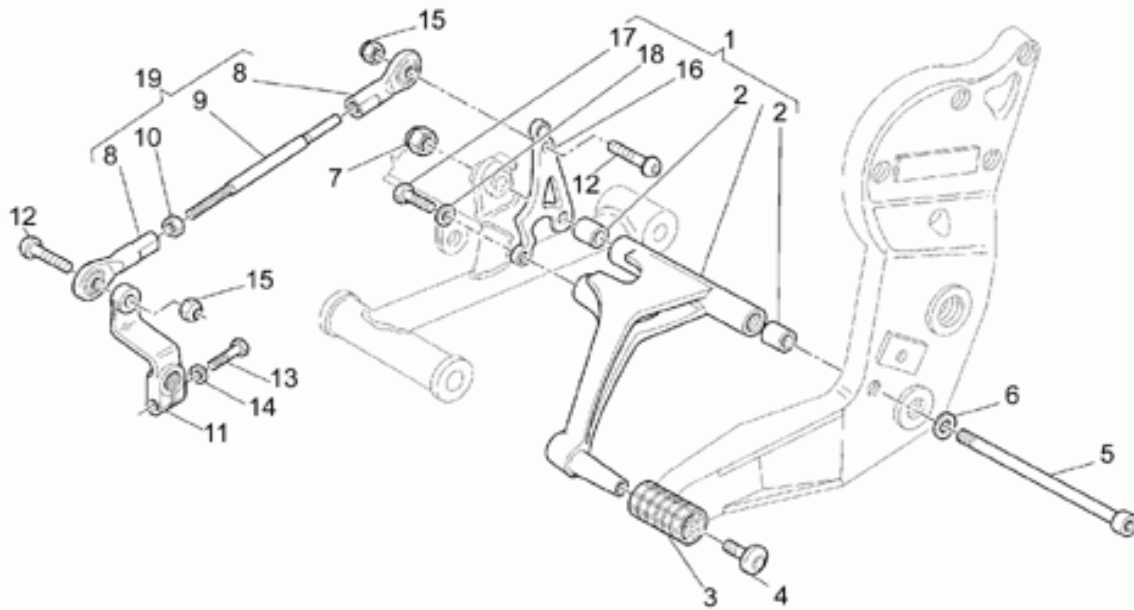

Ref.	Description	Year	I.M.	Country	Version	Code	Qty
1	Leva mando cambio	-	-	-	-	01250830	1
2	Buje	-	-	-	-	04217600	2
3	Goma	-	-	-	-	14251001	1
4	Tornillo	-	-	-	-	98230616	1
5	Perno	-	-	-	-	98610410	1
6	Arandela	-	-	-	-	95004208	1
7	Tuerca	-	-	-	-	92630208	1
8	Artic. esférica	-	-	-	-	30675300	2
9	Renvio	-	-	-	-	96506089	1
10	Tuerca	-	-	-	-	92602206	1
11	Leva pre-selector	-	-	-	-	01256930	1
12	Tornillo	-	-	-	-	98230618	2
13	Tornillo c. hex. M6X20	-	-	-	-	98054320	1
14	Arandela especial	-	-	-	-	61013800	1
15	Tuerca	-	-	-	-	92630706	2
16	Palanca	-	-	-	-	01258230	1
17	Tornillo	-	-	-	-	98054314	1
18	Arandela	-	-	-	-	14217901	1
19	Renvio	-	-	-	-	01257830	1