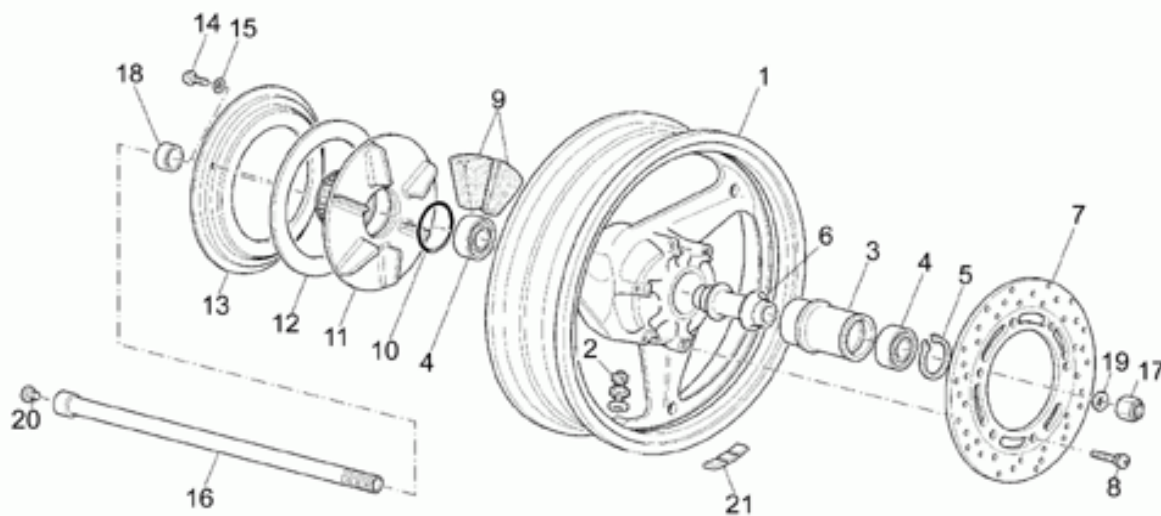

Ref.	Description	Year	I.M.	Country	Version	Code	Qty
1	Rueda trasera	-	-	-	-	01630600	1
	Rueda posterior gris	-	-	-	red	01630640	1
2	Válvula aire	-	-	-	-	28617760	1
3	Cubo	-	-	-	-	01632200	1
4	Cojinete	-	-	-	-	92204220	2
5	Anillo de retención	-	-	-	-	90271055	1
6	Distanciador cojinetes	-	-	-	-	01634000	1
7	Disco freno trasero	-	-	-	-	01635700	1
	Disco freno trasero	-	-	-	-	03635700	1
8	Tornillo	-	-	-	-	30611460	6
9	Acoplamiento elástico	-	-	-	-	01336800	12
10	Junta tórica	-	-	-	-	90706490	1
11	Disco acoplamiento elástico	-	-	-	-	01335230	1
12	Anillo	-	-	-	-	14335350	1
13	Brida	-	-	-	-	14335650	1
14	Tornillo	-	-	-	-	98230620	6
15	Arandela especial	-	-	-	-	61013800	6
16	Perno rueda tras.	-	-	-	-	01633330	1
17	Tuerca	-	-	-	-	92630718	1
18	Distanciador	-	-	-	-	01634130	1
19	Arandela	-	-	-	-	95004219	1
20	Tapón	-	-	-	T1	93180245	1
	Tapón 15 mm	-	-	-	T2	93180111	1
21	Contrapeso	-	-	-	-	14616150	1