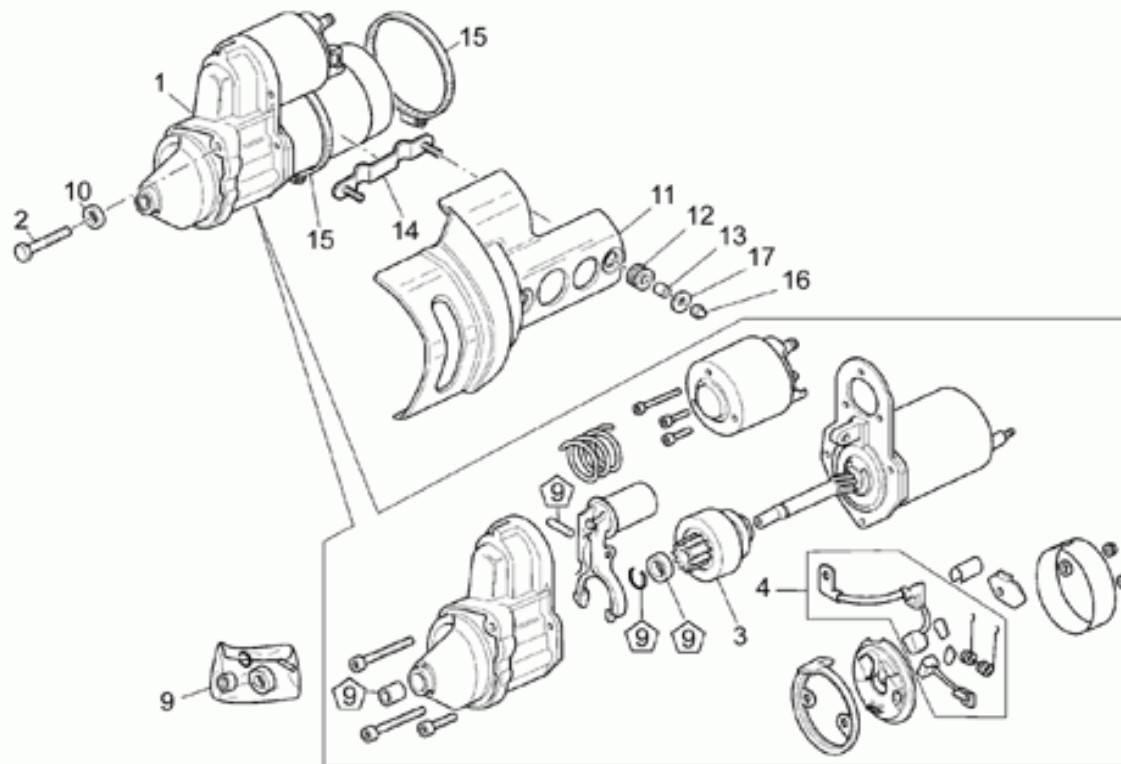

Ref.	Description	Year	I.M.	Country	Version	Code	Qty
1	Motor de arranque	-	-	-	-	30730711	1
2	Tornillo c. hex. M8X75	-	-	-	-	98052475	2
3	Pignone completo	-	-	-	-	30530510	1
4	Kit	-	-	-	-	30530511	1
9	Kit rev. motor arr.	-	-	-	-	30530512	1
10	Arandela	-	-	-	-	95004208	2
11	Tapa arranque negro	-	-	-	bl	01733334	1
	Tapa arranque verde	-	-	-	g	01733332	1
	Tapa arrang.bas.	-	-	-	gr	01733330	1
	Tapa motor arranque carb.	-	-	-	red	01733340	1
	Tapa arranque plata	-	-	-	si	01733333	1
12	Goma	-	-	-	-	91551085	2
13	Distanciador	-	-	-	-	91180607	2
14	Placa	-	-	-	-	01733830	1
15	Abrazadera	-	-	-	-	12548401	2
16	Tuerca ciega	-	-	-	-	92781053	2
17	Arandela	-	-	-	-	95100062	2