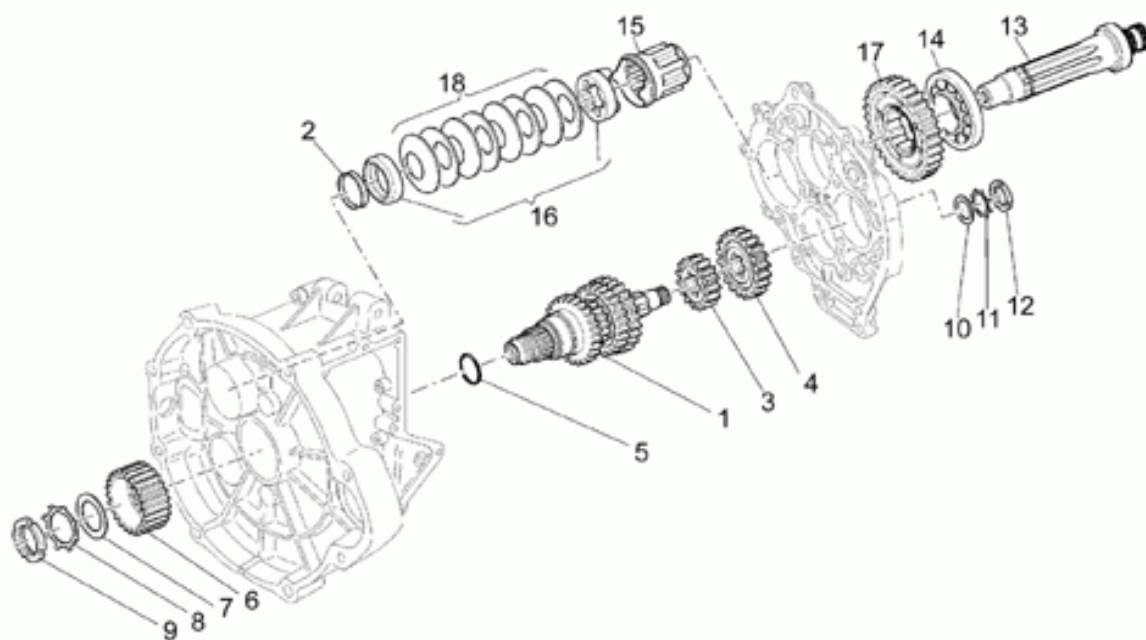

Ref.	Description	Year	I.M.	Country	Version	Code	Qty
1	Eje primario completo	-	-	-	-	04210500	1
2	Semianillo	-	-	-	-	12211700	2
3	Engranaje 2j vel.Z=18	-	-	-	-	04211300	1
4	Engranaje 3j vel.Z=22	-	-	-	-	04211400	1
5	Junta tórica	-	-	-	-	90706233	1
6	Cuerpo int.emb.	-	-	-	-	04211600	1
	Cuerpo int.emb.	-	-	-	red	01211640	1
7	Arandela	-	-	-	-	04212900	1
8	Arandela	-	-	-	-	95028025	1
9	Virola	-	-	-	-	93601026	1
10	Arandela	-	-	-	-	95004221	1
11	Arandela	-	-	-	-	95028020	1
12	Virola	-	-	-	-	93601020	1
13	Eje de transmisión	-	-	-	-	04218700	1
14	Cojinete de bolas	-	-	-	-	92201035	1
15	Manguito	-	-	-	-	04218900	1
16	Mangueta	-	-	-	-	04211201001	1
17	Engranaje Z=32	-	-	-	-	01215630	1
18	Muelle de taza	-	-	-	-	04211500	8