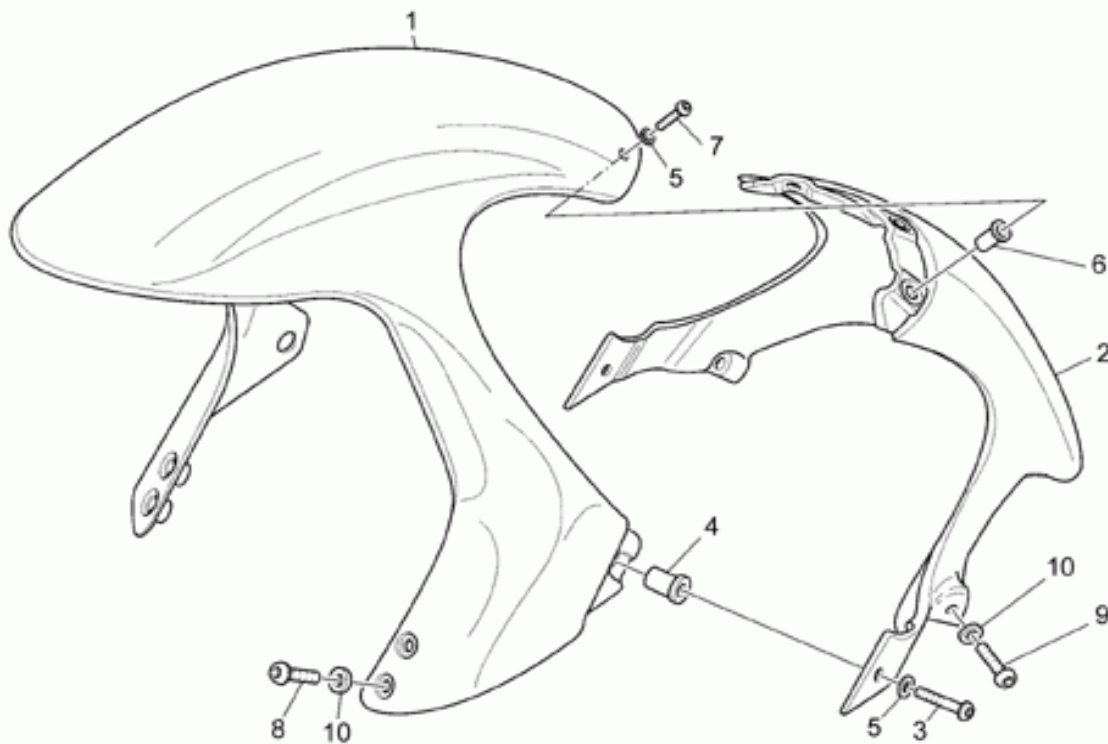

Ref.	Description	Year	I.M.	Country	Version	Code	Qty
1	Guardab. del. negro	-	-	-	bl	01434334	1
	Guardabarros del. verde	-	-	-	g	01434332	1
	Guardab.delantero sup.bas.	-	-	-	gr	01434330	1
	Guardab. del. carb.	-	-	-	red	01434340	1
	Guardabarros del. plata	-	-	-	si	01434333	1
2	Guardab.delantero inf.negro	-	-	-	bl-red	01434434	1
	Guardabarros del. inf. verde	-	-	-	g	01434432	1
	Guardabarros int. basto	-	-	-	gr	01434430	1
	Guardabarros del. inf. plata	-	-	-	si	01434433	1
3	Tornillo	-	-	-	-	98230515	2
4	Casquillo	-	-	-	-	93231605	2
5	Arandela	-	-	-	-	30577800	5
6	Casquillo	-	-	-	-	93231604	3
7	Tornillo	-	-	-	-	98230412	3
8	Tornillo	-	-	-	-	98230610	4
9	Tornillo	-	-	-	-	98230619	2
10	Arandela	-	-	-	-	29577860	6