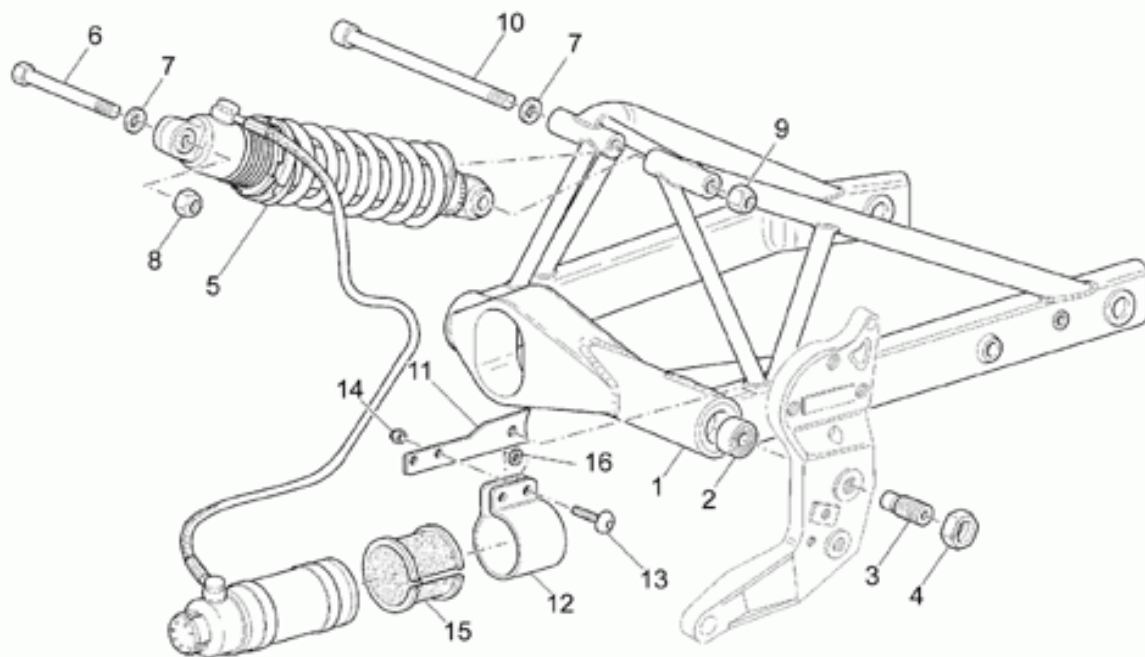

Black

Silver

Tablas

Tabla	Descripción
01	TRAS.AMORTIGUADOR
02	TRANSMISIÓN CPL. I
03	SALPICADERO
04	CÚPULA
05	FARO DELANTERO
06	FARO TRASERO
07	FILTRO AIRE
08	EQ.REC. VAPORES GAS.
09	HORQUILLA DELANTERA
10	INSTALACIÓN ELÉCTRICA
11	EQ.FRENO DELANTERO
12	EQ.FRENO TRASERO
13	MANILLAR - MANDOS
14	GUARDABARROS DELANTERO
15	GUARDABARROS TRASERO
16	ESTRIBOS - CABALLETE
17	BOMBA EMBRAGUE
18	RUEDA DELANTERA
19	RUEDA TRASERA
20	SILLÍN - COLA
21	DEPÓSITO COMBUSTIBLE
22	DIRECCIÓN
23	CARROCERÍA TRASERA
24	BASTIDOR
25	CIGÜEÑAL - CILINDRO - PISTÓN
26	EJE PRIMARIO
27	EJE SECUNDARIO
28	ALIMENTACIÓN
29	HERRAMIENTAS ESPECÍFICAS
30	TRANSMISIÓN CPL.
31	CÁRTER MOTOR
32	CUERPO VÁLV.ESTRANGULAMIENTO
33	DISTRIBUCIÓN
34	FILTRO ACEITE
35	EMBRAGUE
36	EMBRAGUE ROJO MANDELLO
37	ALTERNADOR - REGULADOR
38	INSTALAC.ELÉCTRICA INYECCIÓN
39	GRUPO DE ESCAPE

40	MOTOR ARRANQUE
41	PALANCA CAMBIO
42	BOMBA ACEITE
43	RADIADOR ACEITE
44	CAMBIO
45	SELECTOR CAMBIO
46	CULATA

Ref.	Description	Year	I.M.	Country	Version	Code	Qty
1	Basculante	-	-	-	-	01540230	1
2	Cojinete de bolas	-	-	-	-	92218418	2
3	Perno	-	-	-	-	37547005	2
4	Tuerca	-	-	-	-	30547800	2
5	Amortiguador Sach-Boge	-	-	-	-	02550201	1
6	Tornillo sup.	-	-	-	-	98053670	1
7	Arandela	-	-	-	-	95004213	2
8	Tuerca	-	-	-	-	92630513	1
9	Tuerca autobloqueante	-	-	-	-	92630512	1
10	Tornillo	-	-	-	-	98610616	1
11	Placa	-	-	-	-	01557930	1
12	Abrazadera	-	-	-	-	02107300	1
13	Tornillo	-	-	-	-	98230616	2
14	Tuerca M6x1	-	-	-	-	92630106	2
15	Protección de goma	-	-	-	-	29105860	1
16	Arandela	-	-	-	-	95000206	2