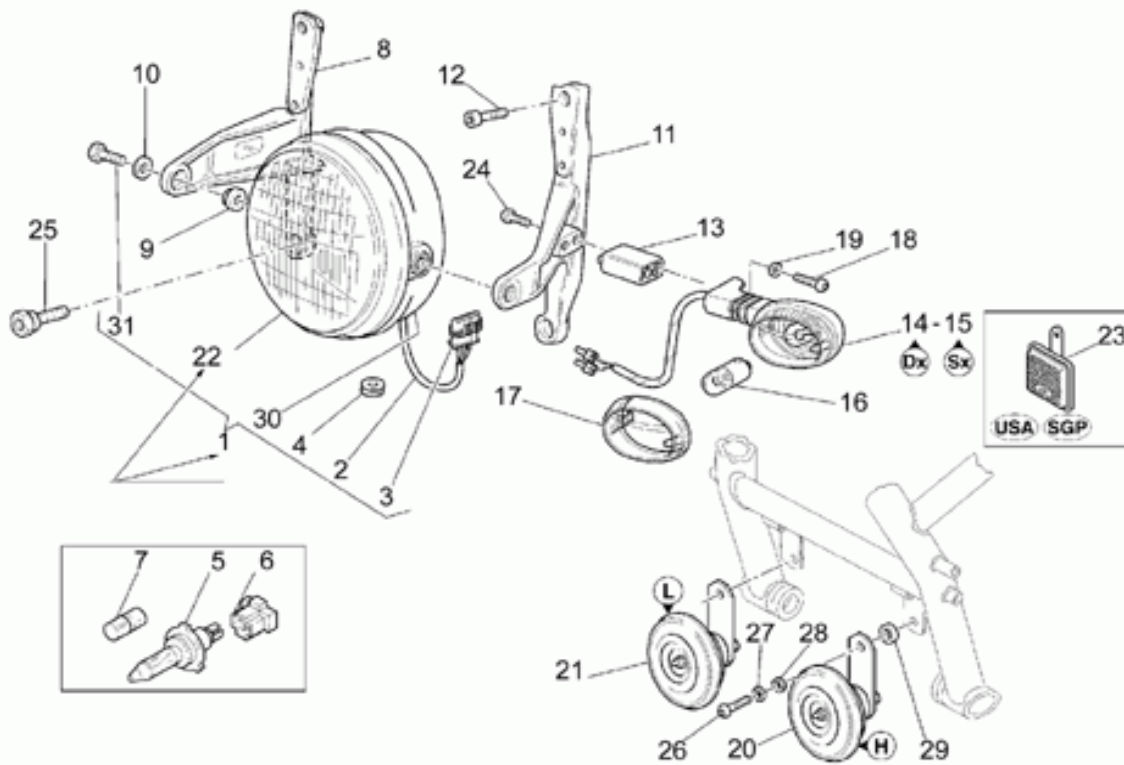

Ref.	Description	Year	I.M.	Country	Version	Code	Qty
1	Faro delantero	-	-	-	-	03740540	1
	Faro delantero	-	-	AUS-J-MAL-NZ-SGP-UK	-	03740545	1
2	Cableado	-	-	-	-	02746900	1
3	Conector AMP	-	-	-	-	01756100	1
4	Goma	-	-	-	-	91551033	1
5	Lámpara 12V-55/60W	-	-	-	-	93450232	1
6	Portalámparas	-	-	-	-	01756220	1
7	Lámpara 12V-4W	-	-	-	-	93450119	1
8	Soporte derecho	-	-	-	-	01496130	1
	Soporte der.negro	-	-	-	red	01496140	1
9	Distanciador	-	-	-	-	14439800	2
10	Arandela	-	-	-	-	95004208	2
11	Soporte izq.	-	-	-	-	01496230	1
	Soporte Izq.	-	-	-	red	01496240	1
12	Tornillo Allen M6X16	-	-	-	-	98622316	3
13	Distancial cromado	-	-	-	-	02753400	2
	Distancial gris	-	-	-	-	01753430	2
	Distanciador negro	-	-	-	red	01753440	2
14	Indicador direc. tras. der.	-	-	-	-	02750600	1
15	Indicador direc. tras. izq.	-	-	-	-	02750601	1
16	Lámpara 12V-10W	-	-	-	-	93450127	2
17	Cristal indicador dirección	-	-	-	-	02753700	2
18	Tornillo	-	-	-	-	98230619	4
19	Arandela	-	-	-	-	14217901	2
20	Claxon H	-	-	-	-	31743765	1
21	Claxon L	-	-	-	-	31743766	1
22	Grupo óptico	-	-	-	-	03740430	1
23	Catafaro ámbar	-	-	-	-	01781600	2
24	Tornillo	-	-	-	-	98230620	2
25	Tornillo especial	-	-	-	-	01498430	1
26	Tornillo	-	-	-	-	98622320	2
27	Arandela	-	-	-	-	14217901	2
28	Arandela	-	-	-	-	95000206	2
29	Distanciador	-	-	-	-	91180605	2
30	Casquete tras.negra	-	-	-	-	03740437	1
31	Tornillo	-	-	-	-	98064425	2