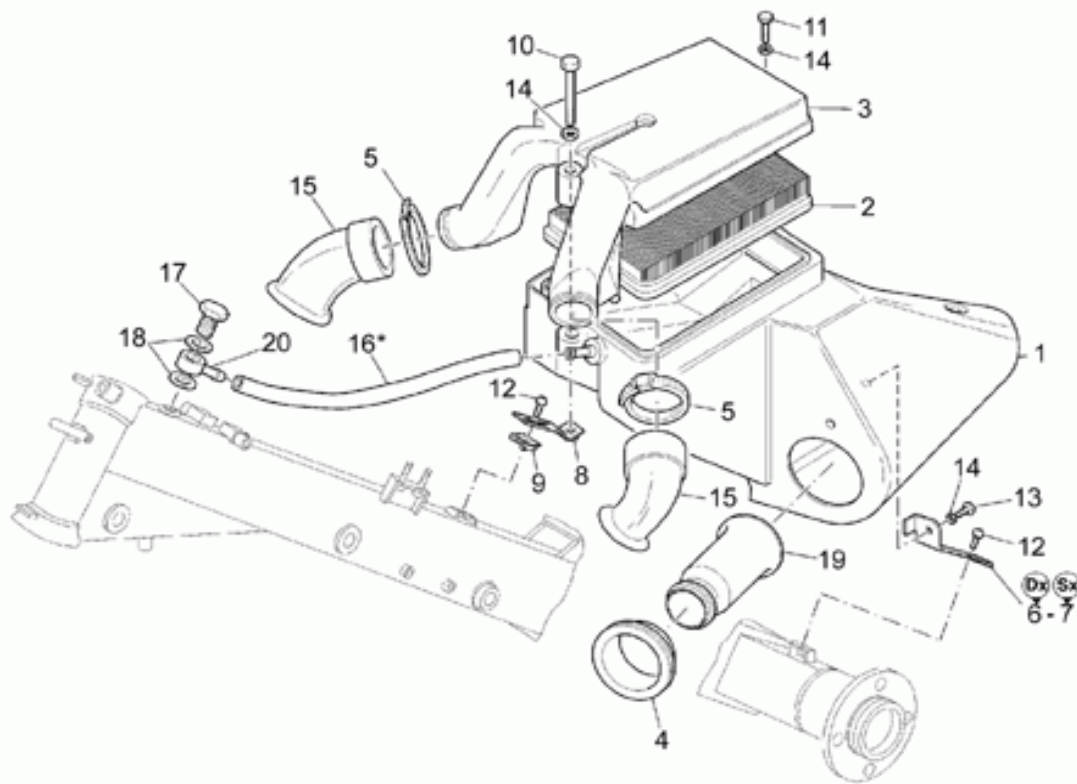

Ref.	Description	Year	I.M.	Country	Version	Code	Qty
1	CAJA DEL FILTRO	-	-	-	-	01114031	1
2	Filtro aire	-	-	-	-	30113600	1
3	Tapa filtro aire	-	-	-	-	37113405	1
4	Manguito	-	-	-	-	37114806	2
5	Abrazadera	-	-	-	-	93305040	2
6	Placa der.	-	-	-	-	01116730	1
7	Placa izq.	-	-	-	-	01116731	1
8	Enganche delantero	-	-	-	-	01114130	1
9	Tuerca de grapa M6	-	-	-	-	28576592	1
10	Tornillo	-	-	-	-	98106082	1
11	Tornillo	-	-	-	-	98054330	1
12	Tornillo	-	-	-	-	98230613	3
13	Tornillo M5x10	-	-	-	-	98230510	2
14	Arandela 6,15x11x0,8	-	-	-	-	95004206	4
15	Manguito admisión	-	-	-	-	02116901	2
16	Tubo SAEJ30R98X14	-	-	-	-	00823952080	1
17	Tornillo perforado	-	-	-	-	95990084	1
18	Junta	-	-	-	-	01154230	2
19	Corneta	-	-	-	-	01114400	2
20	Empalme	-	-	-	-	30107401	1