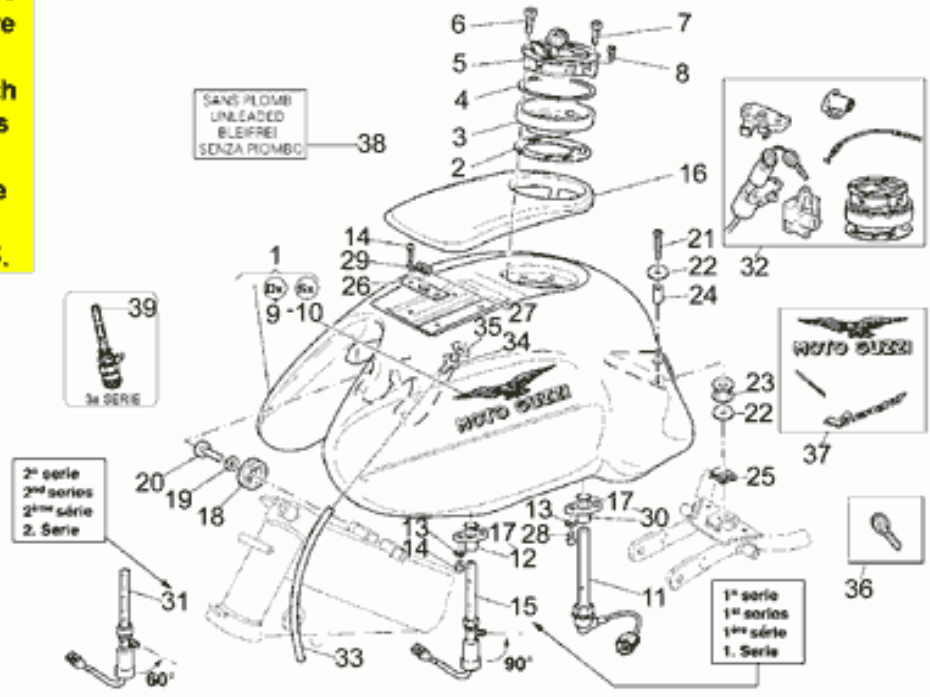

The 2nd series solenoid valve can be expanded with the 1st series one, by replacing the fuel pipelin ref.11 table 5.

Ref.	Description	Year	I.M.	Country	Version	Code	Qty
1	Depós. gas. p. negro	-	-	-	bl	01100234	1
	Depósito gaso. verde	-	-	-	g	01100232	1
	Depósito gasolina bas.	-	-	-	gr	01100230	1
	Depósito gasolina rojo	-	-	-	red	01100240	1
	Depósito gaso. plata	-	-	-	si	01100233	1
2	Junta	-	-	-	-	02102400	1
3	Brida	-	-	-	-	02102300	1
4	Junta	-	-	-	-	01101700	1
5	Tapón depósito gasolina	-	-	-	-	01103920	1
6	Tornillo M5X30	-	-	-	-	98620230	3
7	Tornillo Allen M5X10	-	-	-	-	98622210	3
8	Tornillo	-	-	-	-	98622216	1
9	Calcom. der. "Moto Guzzi"	-	-	-	-	01917800	1
	Calcom.der. "Moto Guzzi"	-	-	-	red	01917840	1
10	Calcom. izq. "Moto Guzzi"	-	-	-	-	01917900	1
	Calcom.izq. "Moto Guzzi"	-	-	-	red	01917940	1
11	Sonda nivel gasolina	-	-	-	-	01103030	1
12	Brida	-	-	-	-	01101830	1
13	Arandela	-	-	-	-	29217960	4
14	Tornillo M5x10	-	-	-	-	98230510	4
15	Válvula gasolina	-	-	-	1A	01105330	1
16	Cierre tapón	-	-	-	-	01104030	1
17	Junta tórica	-	-	-	-	90706116	2
18	Goma	-	-	-	-	66103415	2
19	Arandela	-	-	-	-	14615901	2
20	Tornillo	-	-	-	-	98622420	2
21	Tornillo	-	-	-	-	98052445	1
22	Arandela	-	-	-	-	95100239	2
23	Goma	-	-	-	-	02107100	1
24	Distanciador	-	-	-	-	91180831	1
25	Tuerca de grapa M8x1,25	-	-	-	-	01576530	1
26	Placa	-	-	-	-	02103600	2
27	Goma	-	-	-	-	02573900	2
28	Tornillo	-	-	-	-	98230515	4
29	Arandela	-	-	-	-	29217960	4
30	Brida	-	-	-	-	02101800	1
31	Válvula gas.	-	-	-	2A	03105300	1
32	Juego cerraduras	-	-	-	-	01736830	1
33	Manguera 5x9	-	-	-	-	00823944050	1
34	Empalme	-	-	-	-	30103730	2
35	Junta	-	-	-	-	30104630	2
36	Llave liscia bas.	-	-	-	-	30735500	1
37	Lote de calcomanías	-	-	-	bl	01923332	1