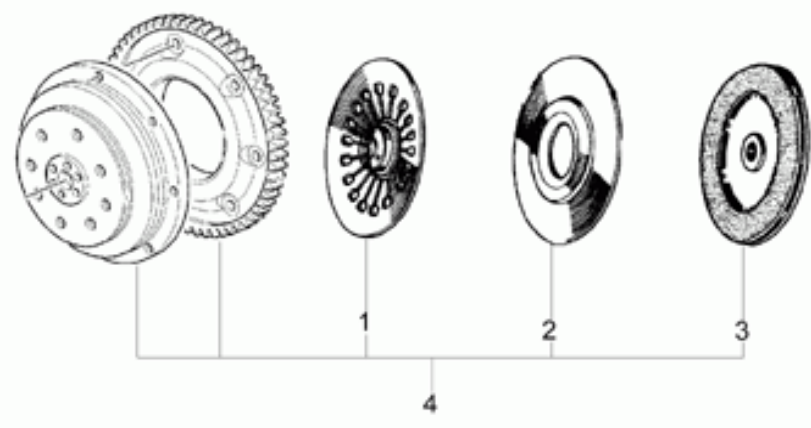

Ref.	Description	Year	I.M.	Country	Version	Code	Qty
1	Muelle de taza	-	-	-	-	01084040	1
2	Plato	-	-	-	-	01081940	1
3	Disco embrague	-	-	-	-	01084440	1
4	Embrague cpl.	-	-	-	-	01080140	1