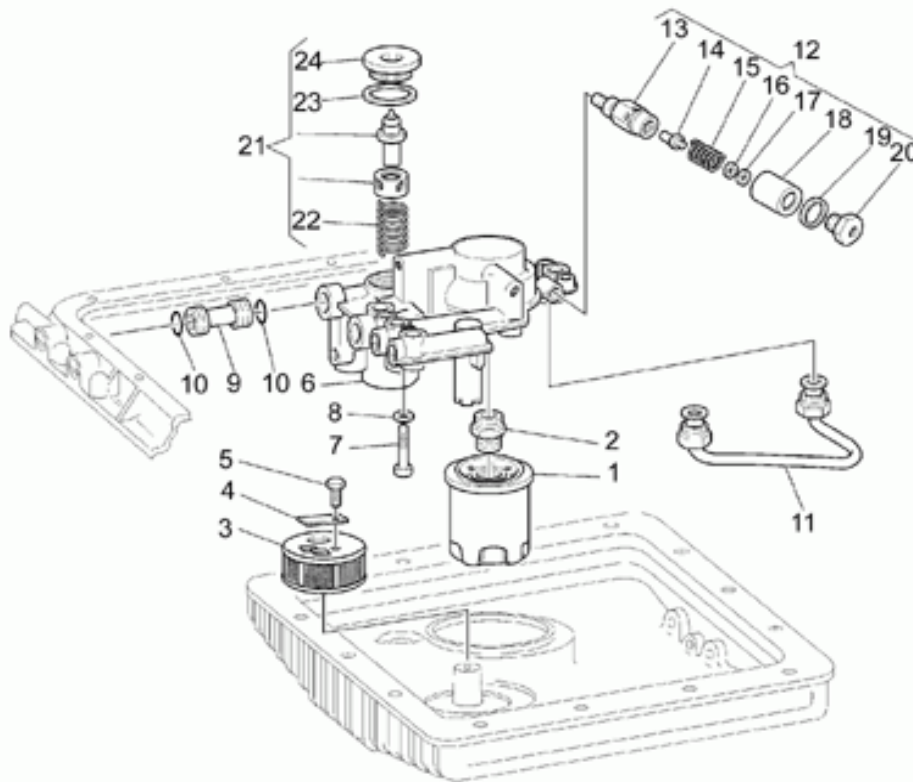

Ref.	Description	Year	I.M.	Country	Version	Code	Qty
1	Filtro aceite	-	-	-	-	30153000	1
2	Empalme	-	-	-	-	30003800	1
3	Filtro aceite	-	-	-	-	01152200	1
4	Placa	-	-	-	-	95187006	1
5	Tornillo c. hex. M6X16	-	-	-	-	98054316	1
6	Soporte	-	-	-	-	01003800	1
7	Tornillo	-	-	-	-	98620340	4
8	Arandela 6,15x11x0,8	-	-	-	-	95004206	4
9	Tubo de empalme	-	-	-	-	01005500	2
10	Junta tórica	-	-	-	-	90706140	4
11	Tubo	-	-	-	-	01005701	1
12	Válvula aceite cpl	-	-	-	-	30158201	1
13	Cuerpo válvula	-	-	-	-	30158701	1
14	Émbolo	-	-	-	-	30150900	1
15	Muelle	-	-	-	-	94321079	1
16	Arandela 6,15x11x0,8	-	-	-	-	95004206	1
17	Arandela	-	-	-	-	30158900	1
18	Cubeta	-	-	-	-	30158800	1
19	Arandela	-	-	-	-	18144350	1
20	Tapón	-	-	-	-	30159000	1
21	Valvula	-	-	-	-	01163500	1
22	Muelle	-	-	-	-	20164010	1
23	Junta de cobre	-	-	-	-	01163700	1
24	Tapón	-	-	-	-	01163600	1