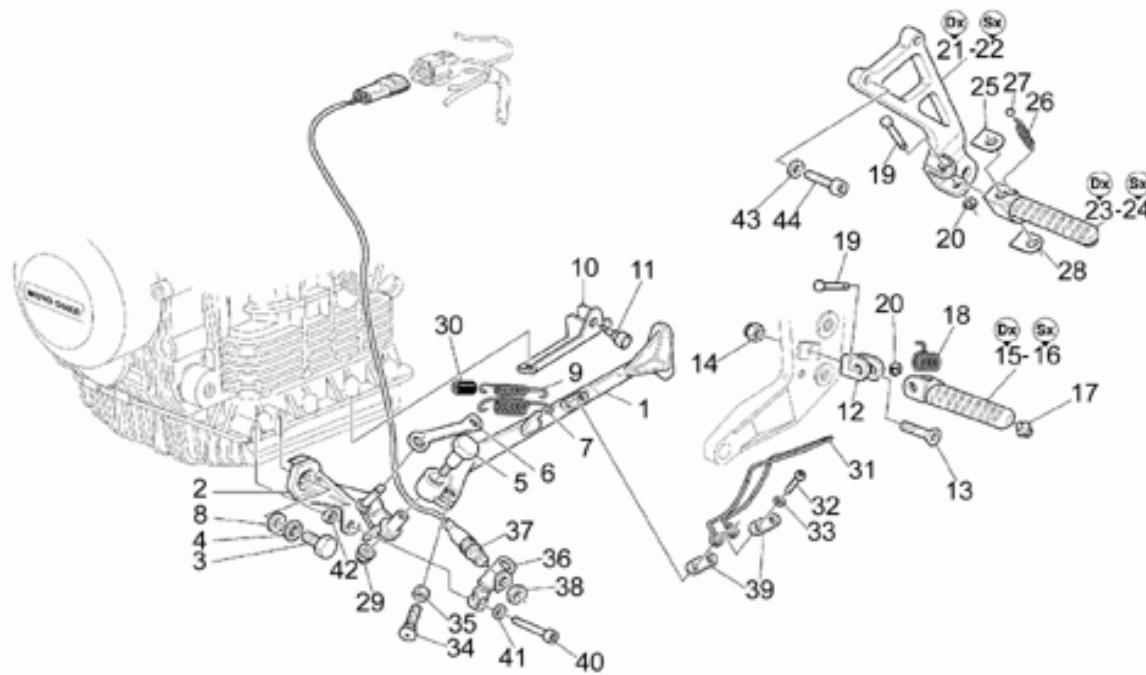

Ref.	Description	Year	I.M.	Country	Version	Code	Qty
1	Caballete lateral	-	-	-	-	02432100	1
2	Placa	-	-	-	-	01433400	1
3	Tornillo	-	-	-	-	30432801	1
4	Arandela especial	-	-	-	-	95021114	1
5	Tornillo	-	-	-	-	01433201	1
6	Placa	-	-	-	-	01432730	1
7	Muelle exterior	-	-	-	-	30434001	1
8	Arandela	-	-	-	-	95100120	1
9	Muelle interior	-	-	-	-	30434000	1
10	Placa	-	-	-	-	01433600	1
11	Tampón	-	-	-	-	93242015	1
12	Soporte	-	-	-	-	30442705	2
13	Tornillo	-	-	-	-	98251040	2
14	Tuerca M10x1,5	-	-	-	-	92630510	2
15	Estribo piloto der.	-	-	-	-	30440705	1
16	Estribo piloto izq.	-	-	-	-	30441805	1
17	Barra	-	-	-	-	30441005	2
18	Muelle de retorno	-	-	-	-	30441105	2
19	Perno	-	-	-	-	30442205	4
20	Anillo de tope	-	-	-	-	90280006	4
21	Soporte estribo pas.der.	-	-	-	-	01444630	1
	Soporte der.negro	-	-	-	red	01444640	1
22	Sop. estr. izq. pas.	-	-	-	-	01444730	1
	Soporte Izq.	-	-	-	red	01444740	1
23	Estribo pasaj .der.	-	-	-	-	30442405	1
24	Estribo pasaj .izq.	-	-	-	-	30442805	1
25	Placa fin carr.estr.	-	-	-	-	30443105	2
26	Muelle	-	-	-	-	94321062	2
27	Bola	-	-	-	-	92295706	2
28	Placa	-	-	-	-	30441605	2
29	Tuerca embreada	-	-	-	-	92660310	1
30	Tubo	-	-	-	-	30433800	1
31	Palanca	-	-	-	-	01431930	1
32	Tornillo	-	-	-	-	98230618	2
33	Arandela	-	-	-	-	14217901	2
34	Tornillo	-	-	-	-	97040220	1
35	Tuerca	-	-	-	-	92602205	1
36	Placa	-	-	-	-	02433800	1
37	Interruptor	-	-	-	-	01759130	1
38	Tuerca M8X1	-	-	-	-	92602508	1
39	Brida	-	-	-	-	01431830	2
40	Tornillo M6X30	-	-	-	-	98620330	1
41	Arandela	-	-	-	-	95000206	1