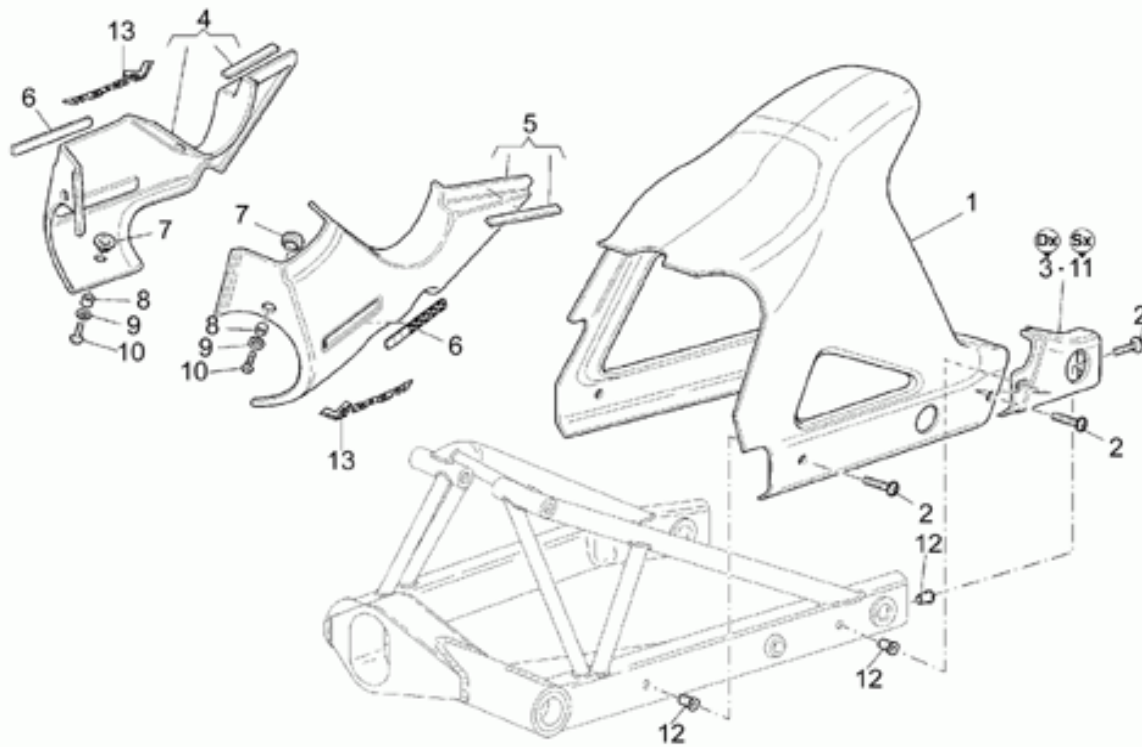

Ref.	Description	Year	I.M.	Country	Version	Code	Qty
1	Guardabarros tras.	-	-	-	-	01437030	1
2	Tornillo	-	-	-	-	98220520	6
3	Cubreperno der.	-	-	-	-	01546330	1
	Cubreperno der. negro	-	-	-	red	01546340	1
4	Lat. peq. der. negro	-	-	-	bl	01570234	1
	Lat. peq. der. verde	-	-	-	g	01570232	1
	Lateral peq.der.bas.	-	-	-	gr	01570230	1
	Panel lateral der. gris	-	-	-	red	01570240	1
	Lat. peq. der. plata	-	-	-	si	01570233	1
5	Lat. peq. izq. negro	-	-	-	bl	01570434	1
	Lat. peq. izq. verde	-	-	-	g	01570432	1
	Lateral peq.izq.bas.	-	-	-	gr	01570430	1
	Panel lateral izq. gris	-	-	-	red	01570440	1
	Lat. peq. izq. plata	-	-	-	si	01570433	1
6	Placa	-	-	-	-	01576031	2
	Placa	-	-	-	red	01576040	2
7	Goma	-	-	-	-	93180710	6
8	Buje	-	-	-	-	01576131	6
9	Arandela en nylon	-	-	-	-	01577830	6
10	Tornillo	-	-	-	-	98230515	6
11	Cubreperno izq. gris oscuro	-	-	-	-	01546430	1
	Cubreperno izq. negro	-	-	-	red	01546440	1
12	Buje	-	-	-	-	03742030	6
13	Calco "V11 Le Mans"	-	-	-	red	01575940	2