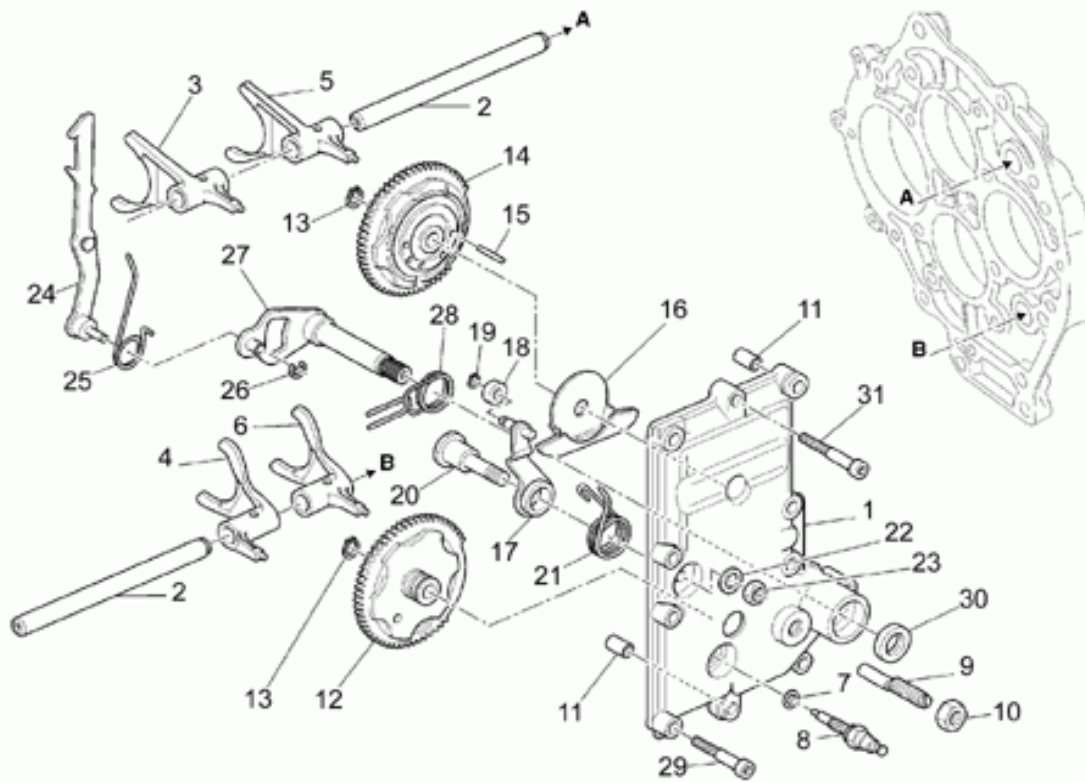

Ref.	Description	Year	I.M.	Country	Version	Code	Qty
1	Tapa lateral	-	-	-	-	01201630	1
	Tapa lateral negro	-	-	-	red	01201640	1
2	Eje horquilla	-	-	-	-	04232400	2
3	Horquilla 1j	-	-	-	-	04230500	1
4	Horquilla 2j	-	-	-	-	04230800	1
5	Horquilla 3j-5j	-	-	-	-	04232600	1
6	Horquilla 4j-6j	-	-	-	-	04231200	1
7	Junta	-	-	-	-	12154200	1
8	Sensor	-	-	-	-	19207220	1
9	Perno excéntrico	-	-	-	-	04237800	1
10	Tuerca baja M12x1,25	-	-	-	-	92602512	1
11	Buje	-	-	-	-	19002020	2
12	Selector 2A-4A-6A	-	-	-	-	04236900	1
13	Anillo de retención	-	-	-	-	90271012	2
14	Selector 1A-3A-5A	-	-	-	-	04233600	1
15	Rodillo	-	-	-	-	92296745	5
16	Placa	-	-	-	-	04237500	1
17	Palanca	-	-	-	-	04238600	1
18	Rodillo	-	-	-	-	04234700	1
19	Anillo de retención	-	-	-	-	90271008	1
20	Perno palanca	-	-	-	-	04234600	1
21	Muelle	-	-	-	-	04238200	1
22	Arandela	-	-	-	-	95000208	1
23	Tuerca	-	-	-	-	92602208	1
24	Disp.ret.	-	-	-	-	04235100	1
25	Muelle	-	-	-	-	04238300	1
26	Anillo de retención	-	-	-	-	90280007	1
27	Eje selector	-	-	-	-	01237031	1
28	Muelle	-	-	-	-	04239200	1
29	Tornillo M6X30	-	-	-	-	98620330	9
30	Gasket ring	-	-	-	-	90401526	1
31	Tornillo M6X35	-	-	-	-	98620335	2