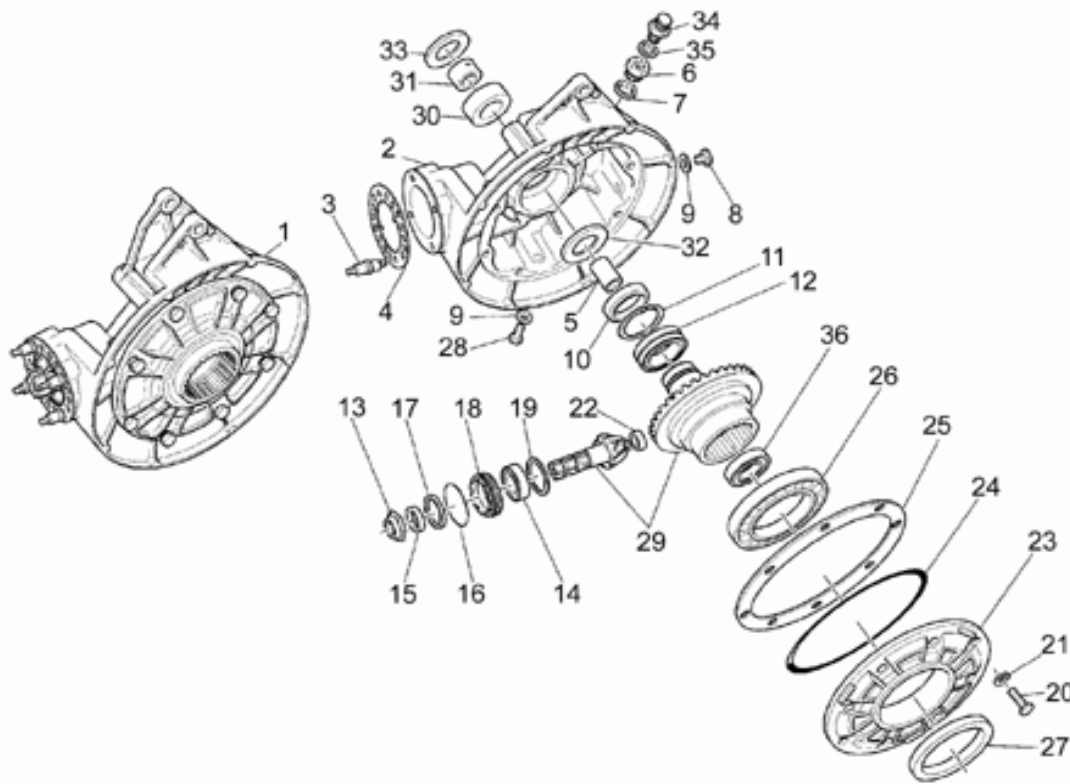

Black

Silver

Tablas

Tabla	Descripción
01	TRAS.AMORTIGUADOR
02	TRANSMISIÓN CPL. I
03	SALPICADERO
04	CÚPULA
05	FARO DELANTERO
06	FARO TRASERO
07	FILTRO AIRE
08	EQ.REC. VAPORES GAS.
09	HORQUILLA DELANTERA
10	INSTALACIÓN ELÉCTRICA
11	EQ.FRENO DELANTERO
12	EQ.FRENO TRASERO
13	MANILLAR - MANDOS
14	GUARDABARROS DELANTERO
15	GUARDABARROS TRASERO
16	ESTRIBOS - CABALLETE
17	BOMBA EMBRAGUE
18	RUEDA DELANTERA
19	RUEDA TRASERA
20	SILLÍN - COLA
21	DEPÓSITO COMBUSTIBLE
22	DIRECCIÓN
23	CARROCERÍA TRASERA
24	BASTIDOR
25	CIGÜEÑAL - CILINDRO - PISTÓN
26	EJE PRIMARIO
27	EJE SECUNDARIO
28	ALIMENTACIÓN
29	HERRAMIENTAS ESPECÍFICAS
30	TRANSMISIÓN CPL.
31	CÁRTER MOTOR
32	CUERPO VÁLV.ESTRANGULAMIENTO
33	DISTRIBUCIÓN
34	FILTRO ACEITE
35	EMBRAGUE
36	EMBRAGUE ROJO MANDELLO
37	ALTERNADOR - REGULADOR
38	INSTALAC.ELÉCTRICA INYECCIÓN
39	GRUPO DE ESCAPE

40	MOTOR ARRANQUE
41	PALANCA CAMBIO
42	BOMBA ACEITE
43	RADIADOR ACEITE
44	CAMBIO
45	SELECTOR CAMBIO
46	CULATA

Ref.	Description	Year	I.M.	Country	Version	Code	Qty
1	Basculante	-	-	-	-	01540230	1
2	Cojinete de bolas	-	-	-	-	92218418	2
3	Perno	-	-	-	-	37547005	2
4	Tuerca	-	-	-	-	30547800	2
5	Amortiguador Sach-Boge	-	-	-	-	02550201	1
6	Tornillo sup.	-	-	-	-	98053670	1
7	Arandela	-	-	-	-	95004213	2
8	Tuerca	-	-	-	-	92630513	1
9	Tuerca autobloqueante	-	-	-	-	92630512	1
10	Tornillo	-	-	-	-	98610616	1
11	Placa	-	-	-	-	01557930	1
12	Abrazadera	-	-	-	-	02107300	1
13	Tornillo	-	-	-	-	98230616	2
14	Tuerca M6x1	-	-	-	-	92630106	2
15	Protección de goma	-	-	-	-	29105860	1
16	Arandela	-	-	-	-	95000206	2