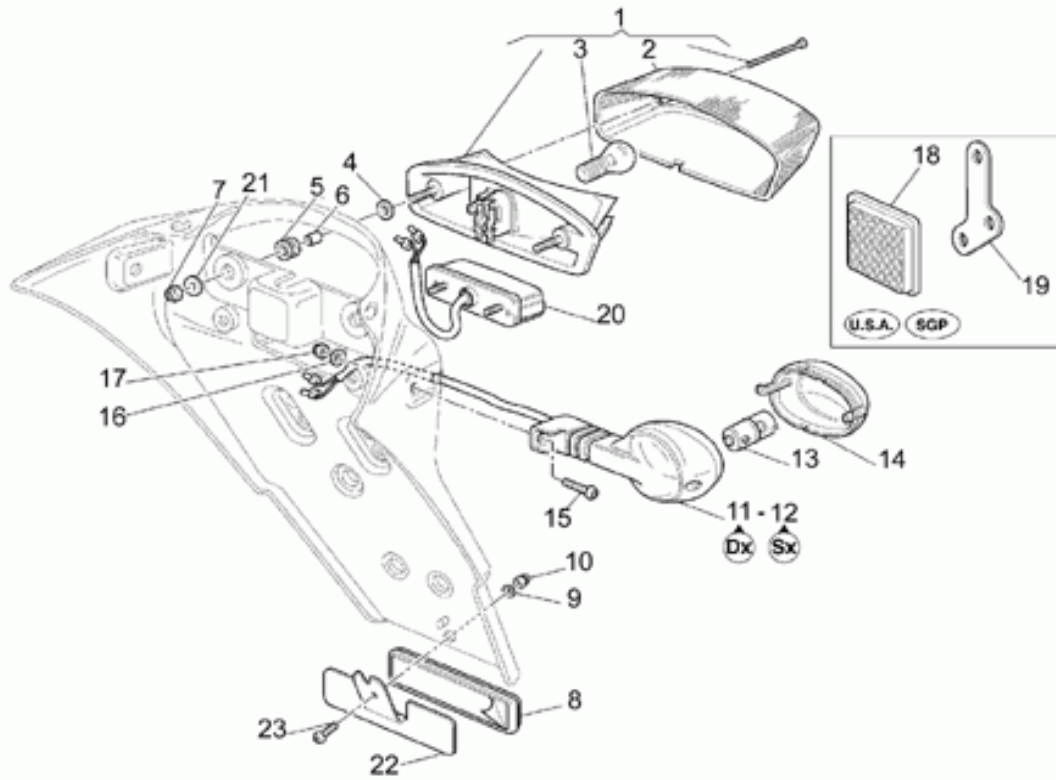

Ref.	Description	Year	I.M.	Country	Version	Code	Qty
1	Faro trasero	-	-	-	-	01740930	1
2	Cristal faro trasero	-	-	-	-	01741730	1
3	Lámpara 12V/5-21W	-	-	-	-	93450224	1
4	Arandela 6,5x20x2	-	-	-	-	95100141	2
5	Goma	-	-	-	-	91551085	2
6	Distanciador	-	-	-	-	91180608	2
7	Tuerca M6x1	-	-	-	-	92630206	2
8	Catafaro	-	-	-	-	31781565	1
9	Arandela	-	-	-	-	30577800	1
10	Tuerca	-	-	-	-	92781055	3
11	Indicador direc. tras. izq.	-	-	-	-	02750601	1
12	Indicador direc. tras. der.	-	-	-	-	02750600	1
13	Lámpara 12V-10W	-	-	-	-	93450127	2
14	Cristal indicador dirección	-	-	-	-	02753700	2
15	Tornillo	-	-	-	-	98230620	2
16	Arandela	-	-	-	-	95100121	2
17	Tuerca M6x1	-	-	-	-	92630106	2
18	Catafaro trasero rojo	-	-	-	-	14781570	2
19	Soporte catafaro	-	-	-	-	30781820	2
20	Faro matrícula	-	-	-	-	02745200	1
21	Arandela	-	-	-	-	95100118	2
22	Soporte catafaro	-	-	-	-	01475330	1
23	Tornillo	-	-	-	-	98230512	1