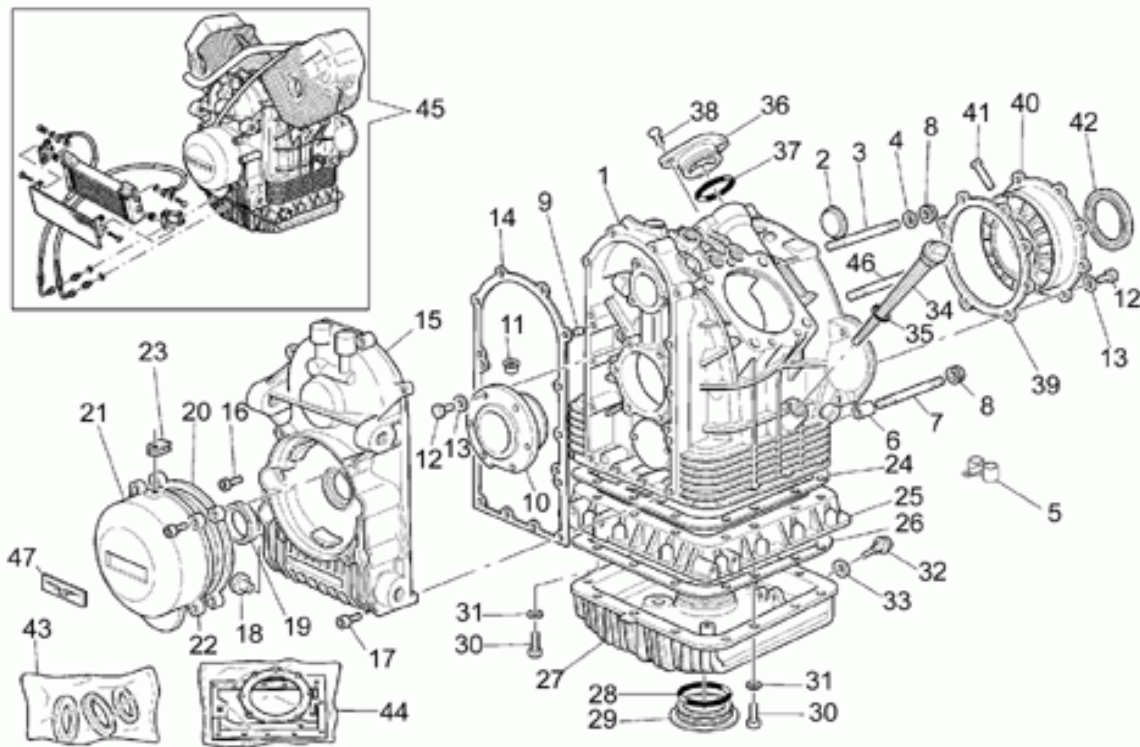

Ref.	Description	Year	I.M.	Country	Version	Code	Qty
38	Tornillo	-	-	-	-	98250820	2
39	Junta Der.	-	-	-	-	12011800	1
40	Brida min.0,2 mm	-	-	-	M	12011401	1
	Brida min.0,4 mm	-	-	-	M	12011402	1
	Brida min.0,6 mm	-	-	-	M	12011403	1
	Brida completa	-	-	-	std	12011400	1
41	Clavija	-	-	-	-	12011700	1
42	Gasket ring	-	-	-	-	90405367	1
43	Grupo juntas	-	-	-	-	01999030	1
44	Kit retén aceite	-	-	-	-	01999530	1
45	Motor cpl.	-	-	-	-	01991030	1
	Motor	-	-	-	red	01991040	1
46	Prisionero 51 mm	-	-	-	-	96508051	2
47	Etiqueta adhesiva	-	-	-	-	02517700	1