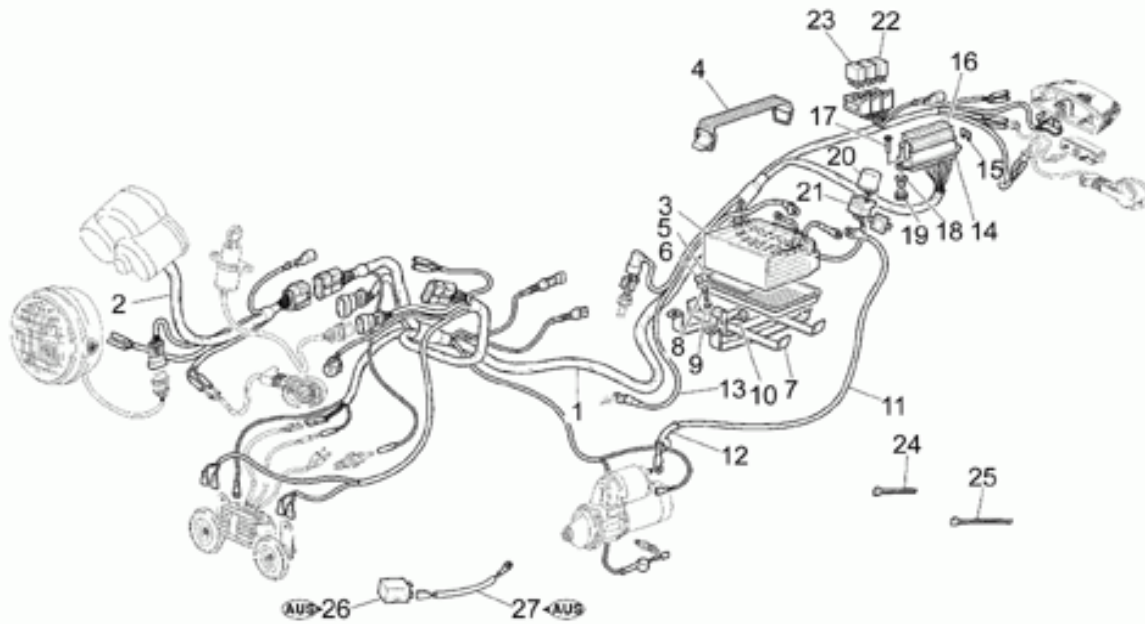

Ref.	Description	Year	I.M.	Country	Version	Code	Qty
1	INSTALACIÓN ELÉCTRICA	-	-	-	-	01747130	1
2	Cableado salpicadero	-	-	-	-	01747230	1
3	Batería 12V-13A	-	-	-	-	01704501	1
4	Elástico fijación	-	-	-	-	14102600	1
5	Junta	-	-	-	-	29579460	1
6	Caja portabatería	-	-	-	-	28707050	1
7	BASTIDOR	-	-	-	-	01418230	1
8	Tornillo	-	-	-	-	98054314	4
9	Arandela 6,15x11x0,8	-	-	-	-	95004206	4
10	Tampón	-	-	-	-	19705900	2
11	Cableado motor de arranque	-	-	-	-	02748401	1
12	Capuchón	-	-	-	-	19707100	2
13	Cableado masa-batería	-	-	-	-	02747901	1
14	Caja portafusibles	-	-	-	-	01743030	1
15	Fusible 10A	-	-	-	-	28742559	2
	Fusible 15A	-	-	-	-	28742560	1
	Fusible 30A	-	-	-	-	28742562	1
	Fusible 5A	-	-	-	-	28742558	4
16	Calco "schema fusibili"	-	-	-	-	01945030	1
17	Tornillo	-	-	-	-	98230515	2
18	Buje	-	-	-	-	01746630	2
19	Goma	-	-	-	-	91551085	2
20	Intermitencia	-	-	-	-	17750520	1
21	Soporte	-	-	-	-	30756100	1
22	Relay Siemens A302B1005	-	-	-	-	01732530	2
23	Relay shunt va.siem. A1001A403	-	-	-	-	01731760	1
24	Abrazadera	-	-	-	-	14609650	50
25	Abrazadera	-	-	-	-	93304390	4
26	Intermitencia	-	-	AUS	-	31750560	1
27	Cableado masa-batería	-	-	AUS	-	31755660	1