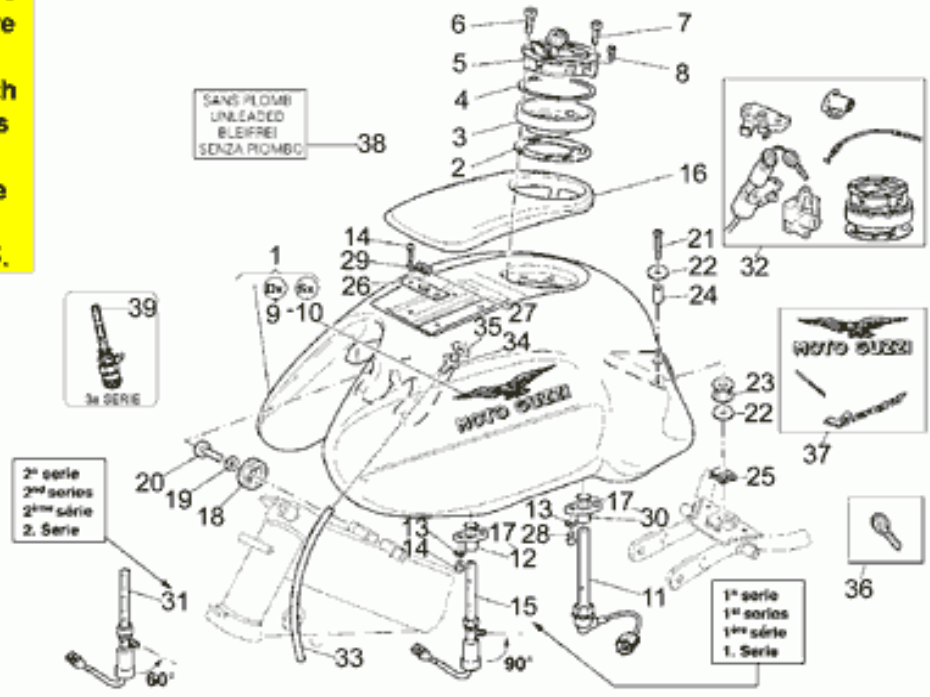

The 2nd series solenoid valve can be expanded with the 1st series one, by replacing the fuel pipelin ref.11 table 5.

Ref.	Description	Year	I.M.	Country	Version	Code	Qty
37	Lote de calcomanías	-	-	-	g-si	01923330	1
	Lote de calcomanías	-	-	-	red	01923340	1
38	Adhesivo	-	-	-	-	29995735	1
39	Válvula gasolina	-	-	-	3A	29105460	1