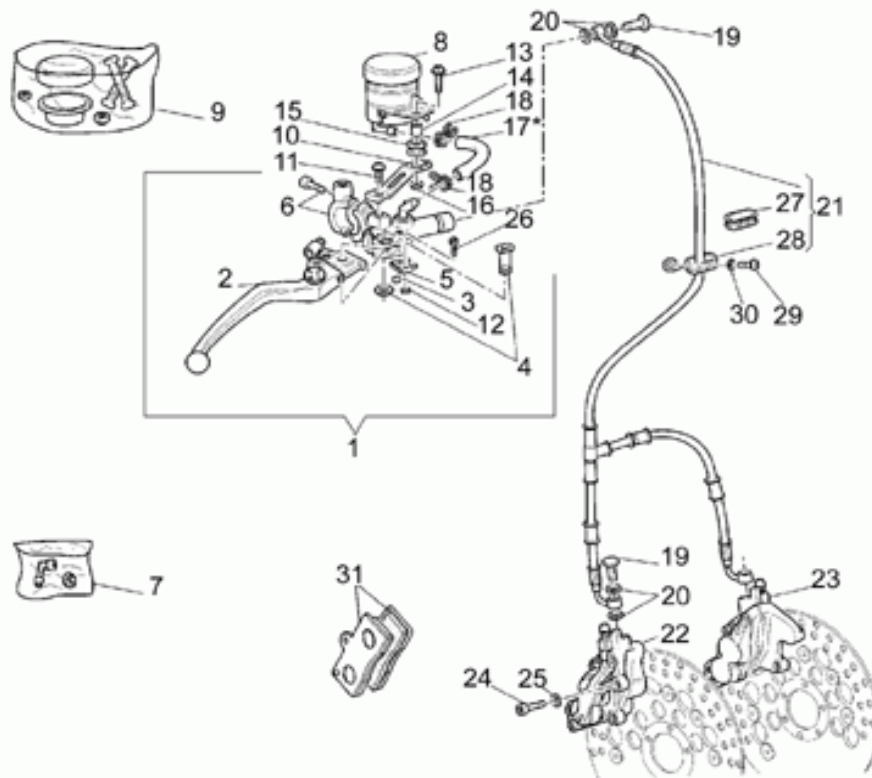

Ref.	Description	Year	I.M.	Country	Version	Code	Qty
1	Bomba freno del.	-	-	-	-	01660130	1
	Bomba freno delantero	-	-	-	red	01660140	1
2	Palanca freno del.	-	-	-	-	01605630	1
	Leva mando freno negro	-	-	-	red	01605640	1
3	Bola	-	-	-	-	92295708	1
4	Perno	-	-	-	-	27604815	1
5	Microinterruptor	-	-	-	-	30749860	1
6	Perno U	-	-	-	-	01530582	1
7	Kit empalme bomba	-	-	-	-	19659500	1
8	Depós. aceite frenos	-	-	-	-	30665000	1
9	Tapa depósito	-	-	-	-	30661100	1
10	Soporte	-	-	-	-	01661430	1
11	Tornillo	-	-	-	-	98230613	1
12	Tuerca	-	-	-	-	92601002	2
13	Tornillo	-	-	-	-	98220620	1
14	Distanciador	-	-	-	-	91180617	1
15	Goma	-	-	-	-	91551167	1
16	Tuerca	-	-	-	-	92660604	1
17	Tubo aceite	-	-	-	-	00823950050	1
18	Abrazadera	-	-	-	-	61108500	2
19	Tornillo especial	-	-	-	-	95990028	3
20	Junta 1mm	-	-	-	-	25656100	6
21	Tubos	-	-	-	-	01658831	1
22	Pinza fr.del.der.oro	-	-	-	-	01652330	1
23	Pinza fr.del.izq.oro	-	-	-	-	01652230	1
24	Tornillo	-	-	-	-	98623530	4
25	Arandela	-	-	-	-	19149800	4
26	Tornillo	-	-	-	-	98200214	2
27	Goma	-	-	-	-	01658230	1
28	Guiacable	-	-	-	-	01658430	1
29	Tornillo	-	-	-	-	98230610	1
30	Arandela	-	-	-	-	95001206	1
31	Pastillas-par	-	-	-	-	01654630	2