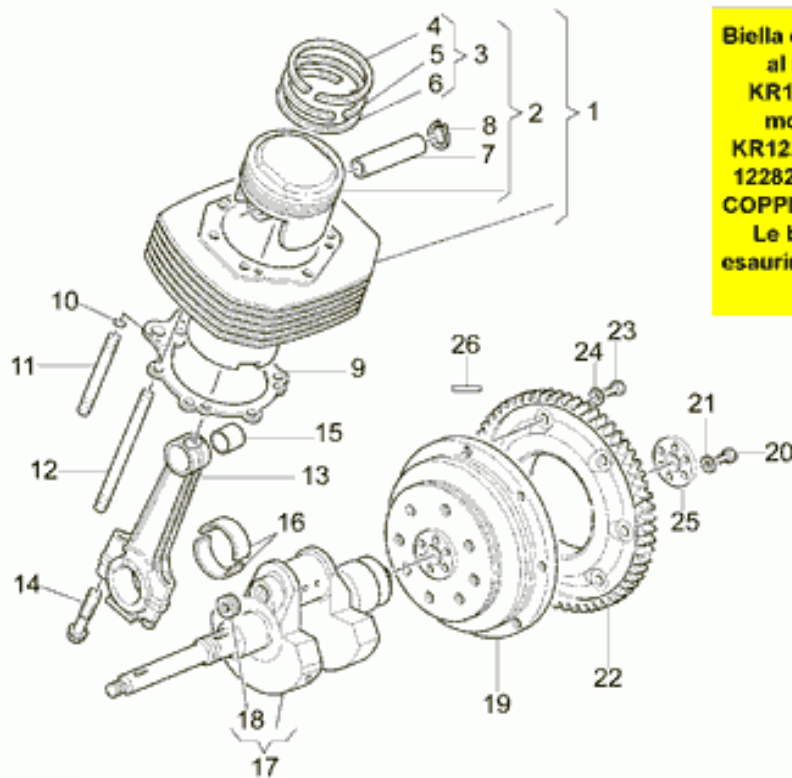

Biella e albero motore 1A serie montati fino al motore KR12283 esclusi i motori KR12279, 12280, 12282. Bielle e albero motore 2A serie montati dal motore KR12284 inclusi i motori KR12279, 12280, 12282. Le bielle 2A serie sono montabili a COPPIE anche sugli alberi motore 1A serie. Le bielle 1A serie sono fornite sino ad esaurimento, in seguito ordinare la COPPIA 2A serie.

Ref.	Description	Year	I.M.	Country	Version	Code	Qty
1	CILINDRO	-	-	-	-	01060131	2
2	Pistón cpl.	-	-	-	M1	01060230	2
	Pistón cpl.	-	-	-	M2	01060231	2
3	Kit segmentos	-	-	-	-	30060660	2
4	Fascia elástica sup.	-	-	-	-	30060760	2
5	Fascia elástica int.	-	-	-	-	30060960	2
6	Fascia elástica raspador	-	-	-	-	30061060	2
7	Pasador	-	-	-	-	30061241	2
8	Anillo de tope	-	-	-	-	90351038	4
9	Junta	-	-	-	-	14020865	2
10	Junta tórica	-	-	-	-	90706094	4
11	Prisionero	-	-	-	-	12021800	4
12	Prisionero	-	-	-	-	12021700	8
13	Biela	-	-	-	1A	37061506	2
	Biela	-	-	-	2A	01061530	2
14	Tornillo biela	-	-	-	-	37062206	4
15	Buje	-	-	-	-	91112128	2
16	Semienvol. chumacera 0,254mm	-	-	-	M	37062006	4
	Semienvol. chumacera 0,508mm	-	-	-	M	37062007	4
	Semienvol. chumacera 0,762mm	-	-	-	M	37062008	4
	Semienvol. chumacera	-	-	-	std	37062005	4
17	Cigüeñal cpl.	-	-	-	1A	37064106	1
	Cigüeñal cpl.	-	-	-	2A	01064131	1
18	Tapón	-	-	-	-	37065405	1
19	Volante cpl.	-	-	-	-	04067000	1
	VOLANTE	-	-	-	red	01067040	1
20	Tornillo	-	-	-	-	12067701	6
21	Arandela	-	-	-	-	14615901	6
22	Corona	-	-	-	-	01067930	1
	Corona	-	-	-	red	01067940	1
23	Tornillo	-	-	-	-	37067705	8
24	Arandela	-	-	-	-	14217901	8
25	Distanciador	-	-	-	red	01067640	1
26	Clavija	-	-	-	red	01067540	3