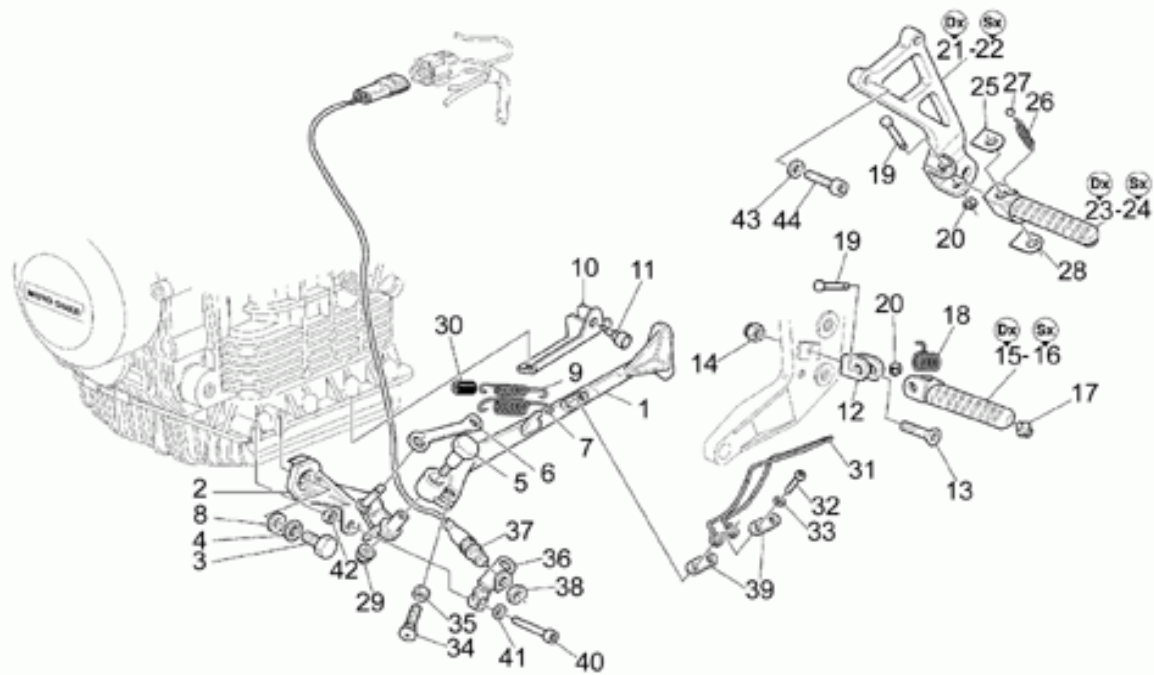

Ref.	Description	Year	I.M.	Country	Version	Code	Qty
42	Distanciador	-	-	-	-	91180604	1
43	Arandela	-	-	-	-	14615901	4
44	Tornillo	-	-	-	-	98812425	4