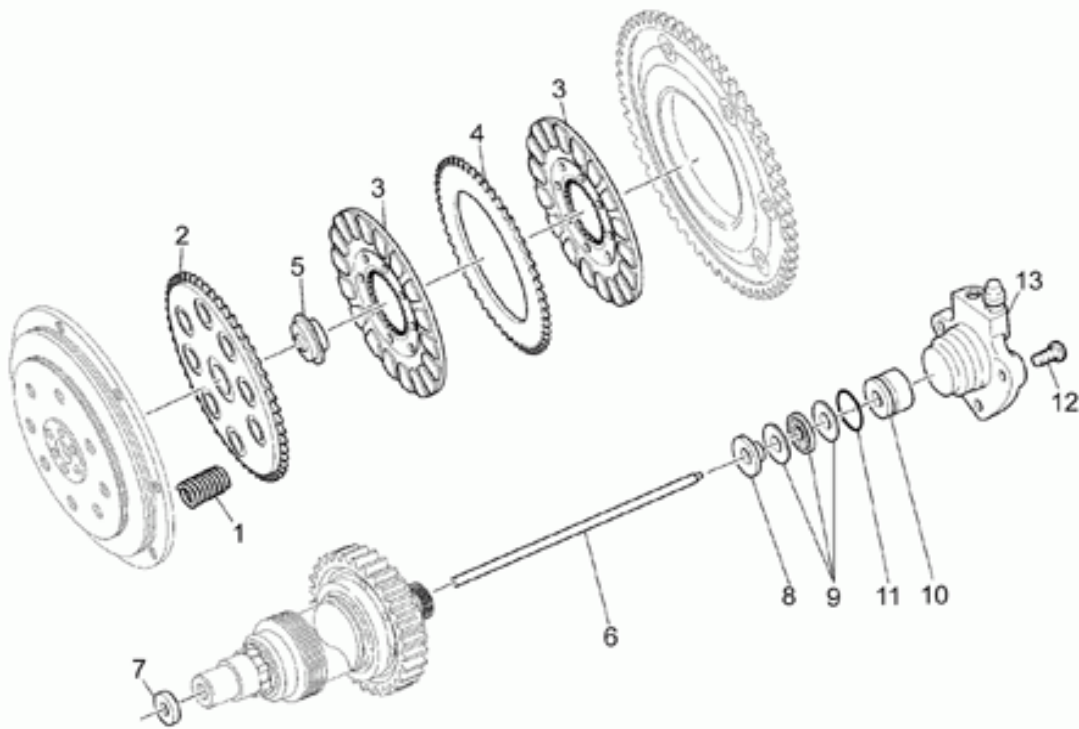

Ref.	Description	Year	I.M.	Country	Version	Code	Qty
1	Muelle embrague	-	-	-	-	04084100	10
2	Plato	-	-	-	-	30082900	1
3	Disco embrague cpl.	-	-	-	-	03084400	2
4	Disco embrague int.	-	-	-	-	12082300	1
5	Cubeta	-	-	-	-	04082800	1
6	Eje embrague	-	-	-	-	01085730	1
7	Gasket ring	-	-	-	-	90400816	1
8	Plato	-	-	-	-	04086000	1
9	Cojinete de tope	-	-	-	-	12087001	1
10	Cilindro mando embrague	-	-	-	-	04086100	1
11	Junta tórica	-	-	-	-	90706170	1
12	Tornillo	-	-	-	-	98250618	3
13	Cilindro mando embr.	-	-	-	-	01086330	1