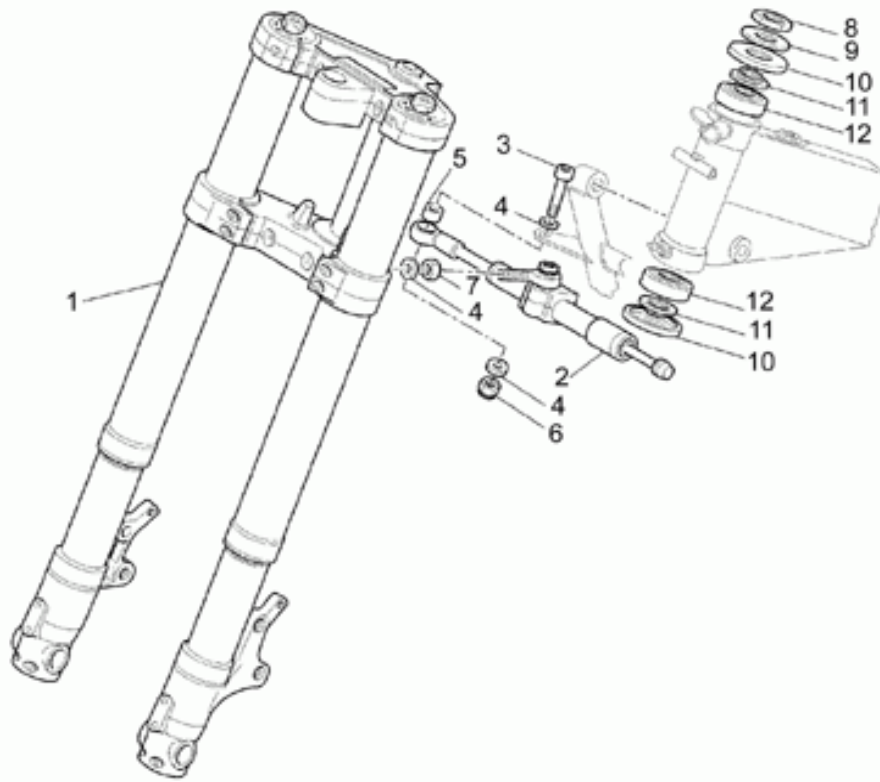

Ref.	Description	Year	I.M.	Country	Version	Code	Qty
1	HORQUILLA DELANTERA	-	-	-	-	01490231	1
	HORQUILLA DELANTERA	-	-	-	red	01490240	1
2	Amortiguador de dirección	-	-	-	-	01530230	1
3	Tornillo M8X40	-	-	-	T1	98620440	1
	Tornillo	-	-	-	T2	98230835	1
4	Arandela	-	-	-	-	95004208	3
5	Distanciador	-	-	-	T1	91180843	1
	Distanciador	-	-	-	T2	91180802	1
6	Tuerca	-	-	-	-	92630108	1
7	Tuerca	-	-	-	-	92602208	1
8	Tuerca	-	-	-	-	92700241	1
9	Arandela	-	-	-	-	30516500	1
10	Guardapolvo	-	-	-	-	14517000	2
11	Arand. sop. lateral	-	-	-	-	14516700	2
12	Coj. rodillos cónicos	-	-	-	-	92249225	2