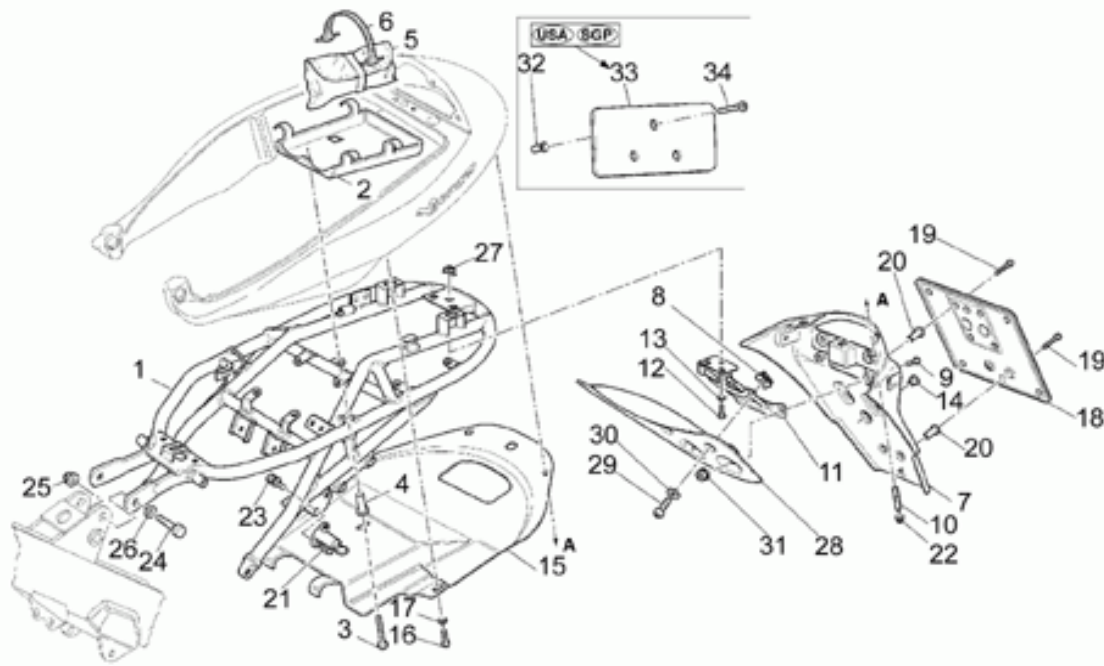

Ref.	Description	Year	I.M.	Country	Version	Code	Qty
1	Soporte sillín	-	-	-	-	01410230	1
	Soporte sillín negro	-	-	-	red	01410240	1
2	Vandeja porta-herramientas	-	-	-	-	01479530	1
3	Tornillo	-	-	-	-	98220530	1
4	Buje	-	-	-	-	93232705	1
5	Juego de herramientas	-	-	-	T1	01909930	1
	Juego de herramientas	-	-	-	T2	01909931	1
6	Correa	-	-	-	-	01479030	1
7	Portamatrícula	-	-	-	-	01438630	1
8	Tuerca de grapa	-	-	-	-	01576532	2
9	Tornillo	-	-	-	-	98230615	2
10	Tornillo especial	-	-	-	-	98450225	2
11	Placa sop. matrícula	-	-	-	-	01475530	1
12	Tornillo	-	-	-	-	98054314	3
13	Arandela	-	-	-	-	14217901	3
14	Tapón	-	-	-	-	93180510	3
15	Parasalpicaduras	-	-	-	-	01438730	1
16	Tornillo	-	-	-	-	98230512	2
17	Arandela	-	-	-	-	29217960	2
18	Portamatrícula	-	-	-	-	01474630	1
19	Tornillo	-	-	-	-	98230520	4
20	Goma	-	-	-	-	93232005	4
21	Cerradura casco	-	-	-	-	66466815	1
22	Tuerca	-	-	-	-	92650105	2
23	Tornillo de tracción	-	-	-	-	66468115	2
24	Tornillo	-	-	-	-	98054525	2
25	Tuerca	-	-	-	-	92660210	2
26	Arandela 10,2x18x2	-	-	-	-	95004210	2
27	Tuerca en jaula	-	-	-	-	92660601	3
28	Parasalp. trasero	-	-	-	-	01439330	1
29	Tornillo	-	-	-	-	98230515	2
30	Arandela 5,25x14x1,5	-	-	-	-	95100059	2
31	Tuerca embridada	-	-	-	-	92650106	2
32	Casquillo	-	-	-	-	93231605	3
33	Portamatrícula	-	-	-	-	03474635	1
34	Tornillo	-	-	-	-	98230515	3