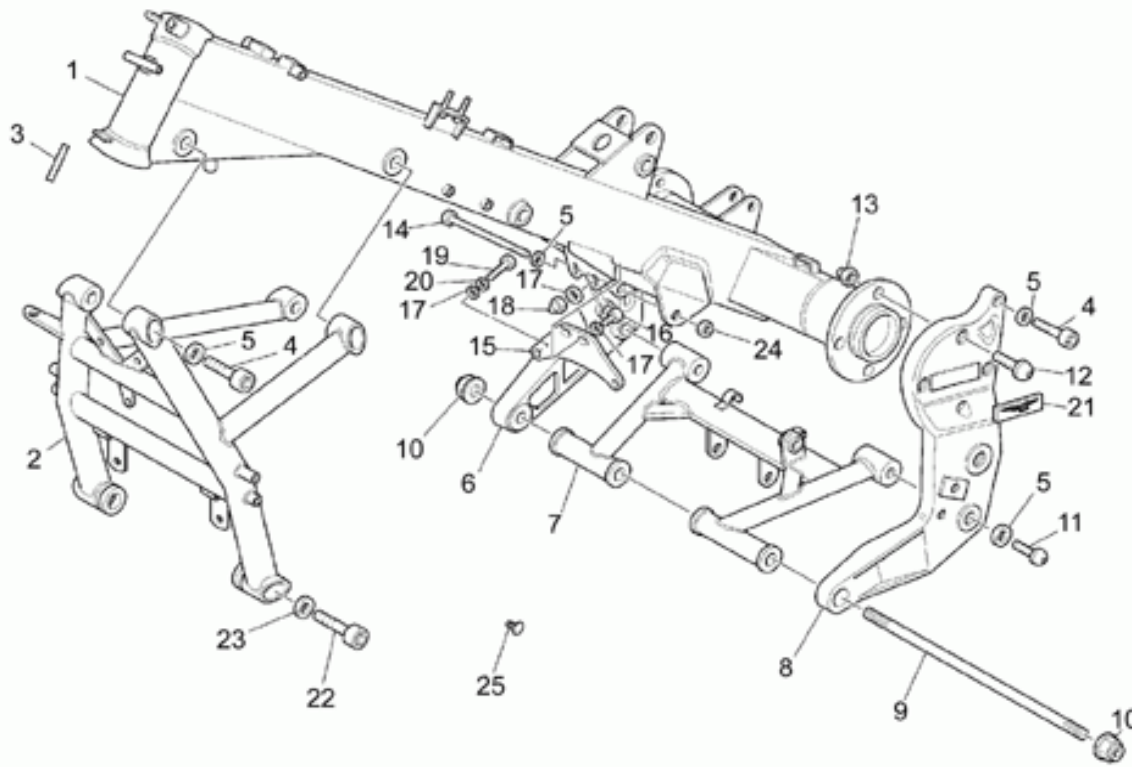

Ref.	Description	Year	I.M.	Country	Version	Code	Qty
1	BASTIDOR	-	-	-	-	01400130	1
	Bast.negro	-	-	-	red	01400140	1
2	Cuna rojo	-	-	-	-	01420230	1
	Cuna negro	-	-	-	red	01420240	1
3	Calco protec.	-	-	-	-	02931600	1
4	Tornillo	-	-	-	-	98610525	4
5	Arandela	-	-	-	-	19149800	6
6	Placa der.	-	-	-	red	01415740	1
	Placa der.	-	-	-	red	01415730	1
7	Bastidor	-	-	-	red	01420140	1
	Bastidor	-	-	-	red	01420130	1
8	Lamina izquierda	-	-	-	-	01415830	1
	Placa izq.	-	-	-	red	01415840	1
9	Prisionero	-	-	-	-	30419601	1
10	Tuerca	-	-	-	-	92660113	2
11	Tornillo	-	-	-	-	98231040	1
12	Tornillo M10X30	-	-	-	-	98231030	7
	Tornillo M10X35	-	-	-	-	98231035	1
13	Tuerca	-	-	-	-	92630110	7
14	Tornillo	-	-	-	-	98072595	1
15	Placa	-	-	-	T9	01202830	1
16	Tornillo	-	-	-	-	98622420	2
17	Arandela	-	-	-	-	95004208	6
18	Tuerca	-	-	-	-	92630708	2
19	Tornillo sp.60MM	-	-	-	-	98072460	1
	Tornillo sp.65MM	-	-	-	-	98072465	1
20	Arandela	-	-	-	-	14615901	2
21	Calco "Aquila"	-	-	-	-	01517700	2
22	Tornillo	-	-	-	-	98612635	2
23	Arandela	-	-	-	-	30217900	2
24	Tuerca M10x1,5	-	-	-	-	92630510	1
25	Tapón	-	-	-	-	01765630	4