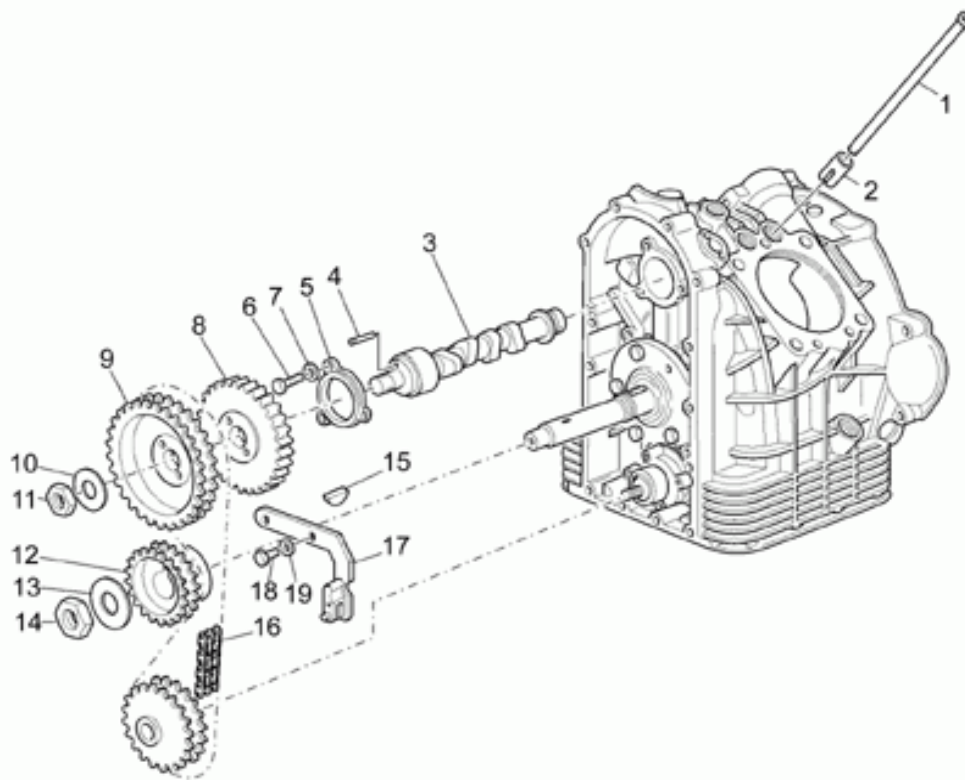

Ref.	Description	Year	I.M.	Country	Version	Code	Qty
1	Varilla balancín	-	-	-	-	37045006	4
2	Balancion	-	-	-	-	17045860	4
3	Árbol de levas	-	-	-	-	37053305	1
4	Clavija	-	-	-	-	14234600	1
5	Brida	-	-	-	-	01054000	1
6	Tornillo c. hex. M6X20	-	-	-	-	98054320	3
7	Arandela	-	-	-	-	95120065	3
8	Wheel speed sensor, LH front	-	-	-	-	01051700	1
9	Engran. distribución	-	-	-	-	01054500	1
10	Arandela elástica	-	-	-	-	14433400	1
11	Tuerca M18X1,5	-	-	-	-	92602518	1
12	Piñón	-	-	-	-	14072001	1
13	Arandela	-	-	-	-	95100837	1
14	Tuerca	-	-	-	-	92602525	1
15	Chaveta	-	-	-	-	91702355	1
16	Cadena	-	-	-	-	28058060	1
17	Tensor de cadena	-	-	-	-	30057810	1
18	Tornillo c. hex. M8X35	-	-	-	-	98052435	2
19	Arandela elástica	-	-	-	-	61270300	2