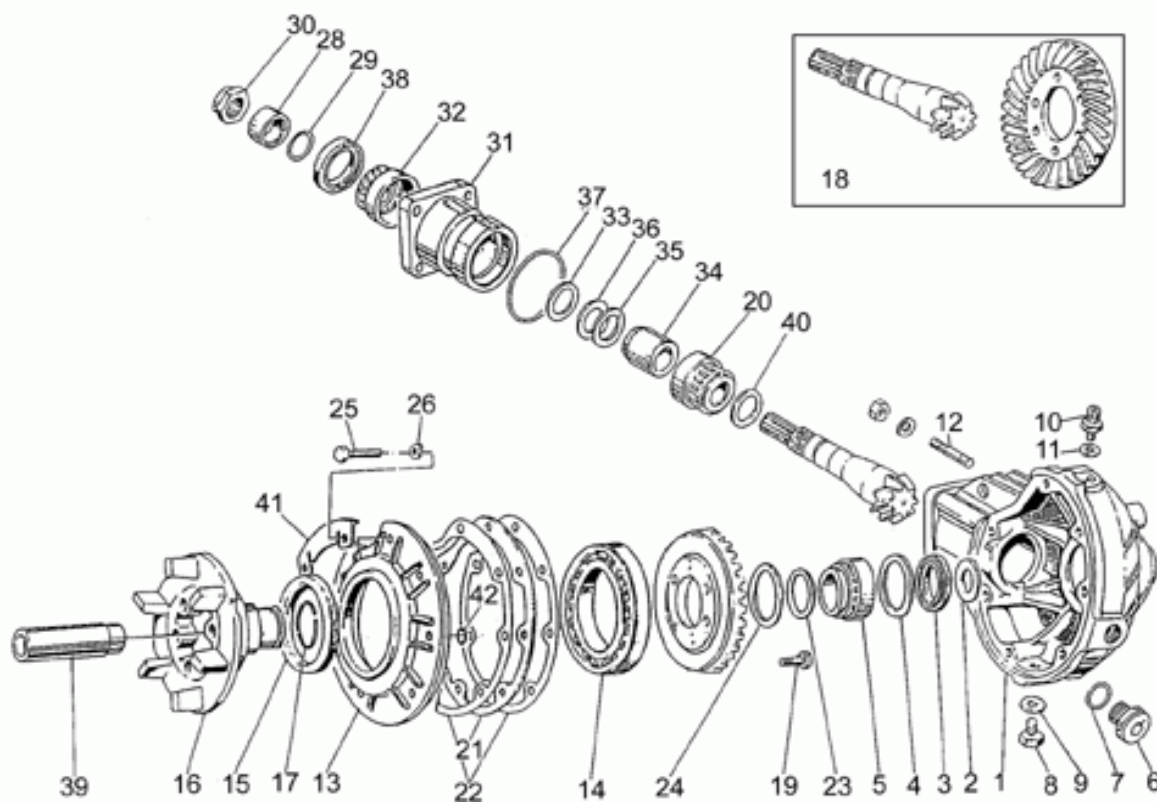

Ref.	Description	Year	I.M.	Country	Version	Code	Qty
1	Tapa transmisión gris	-	-	-	-	31350380	1
2	Arand. sop. lateral	-	-	-	-	19351900	1
3	Gasket ring	-	-	-	-	90403547	1
4	Arand. sop. lateral	-	-	-	-	19351100	1
5	Cojinete de rodillos 35x50x17	-	-	-	-	92252235	1
6	Tapón aceite	-	-	-	-	19351200	1
7	Junta tórica 20,24x2,62	-	-	-	-	90706203	1
8	Tapón descarg.aceite	-	-	-	-	31003766	1
9	Junta	-	-	-	-	10528900	1
10	Tapón respiradero	-	-	-	-	19206501	1
11	Junta	-	-	-	-	10528900	1
12	Prisionero	-	-	-	-	96508055	4
13	Tapa	-	-	-	-	27350410	1
14	Cojinete de bolas 70x110x13	-	-	-	-	92201070	1
15	Gasket ring 75x90x8	-	-	-	-	90407590	1
16	Perno	-	-	-	-	19351401	1
17	Anillo de tope	-	-	-	-	90353030	1
18	Par cónica Z8/31	-	-	-	-	19354621	1
19	Tornillo	-	-	-	-	19356320	6
20	Coj. rodillos cónicos	-	-	-	-	92249223	1
21	Suplemento espesor 0,8 mm	-	-	-	-	19355400	1
	Suplemento espesor 0,9 mm	-	-	-	-	19355402	1
	Suplemento espesor 1 mm	-	-	-	-	19355404	1
	Suplemento espesor 1,1 mm	-	-	-	-	19355406	1
	Suplemento espesor 1,2 mm	-	-	-	-	19355408	1
	Suplemento espesor 1,3 mm	-	-	-	-	19355410	1
	Suplemento espesor 1,4 mm	-	-	-	-	19355411	1
	Suplemento espesor 1,5 mm	-	-	-	-	19355412	1
	Suplemento espesor 1,6 mm	-	-	-	-	19355413	1
22	Junta	-	-	-	-	19350700	2
23	Arand.de resorte	-	-	-	-	19352300	1
24	Arand.de resorte	-	-	-	-	19353500	1
25	Tornillo	-	-	-	-	19357660	7
26	Arandela elástica	-	-	-	-	61270300	7
28	Distanciador	-	-	-	-	19356801	1
29	Gasket ring 18,77X1,78	-	-	-	-	90706188	1
30	Tuerca	-	-	-	-	19356700	1
31	Funda cojinete	-	-	-	-	19352401	1
32	Cojinete de rodillos 20x47x14	-	-	-	-	92249220	1
33	Suplemento espesor 1 mm	-	-	-	-	19355300	2
	Suplemento espesor 1,1 mm	-	-	-	-	19355301	2
	Suplemento espesor 1,2 mm	-	-	-	-	19355302	2