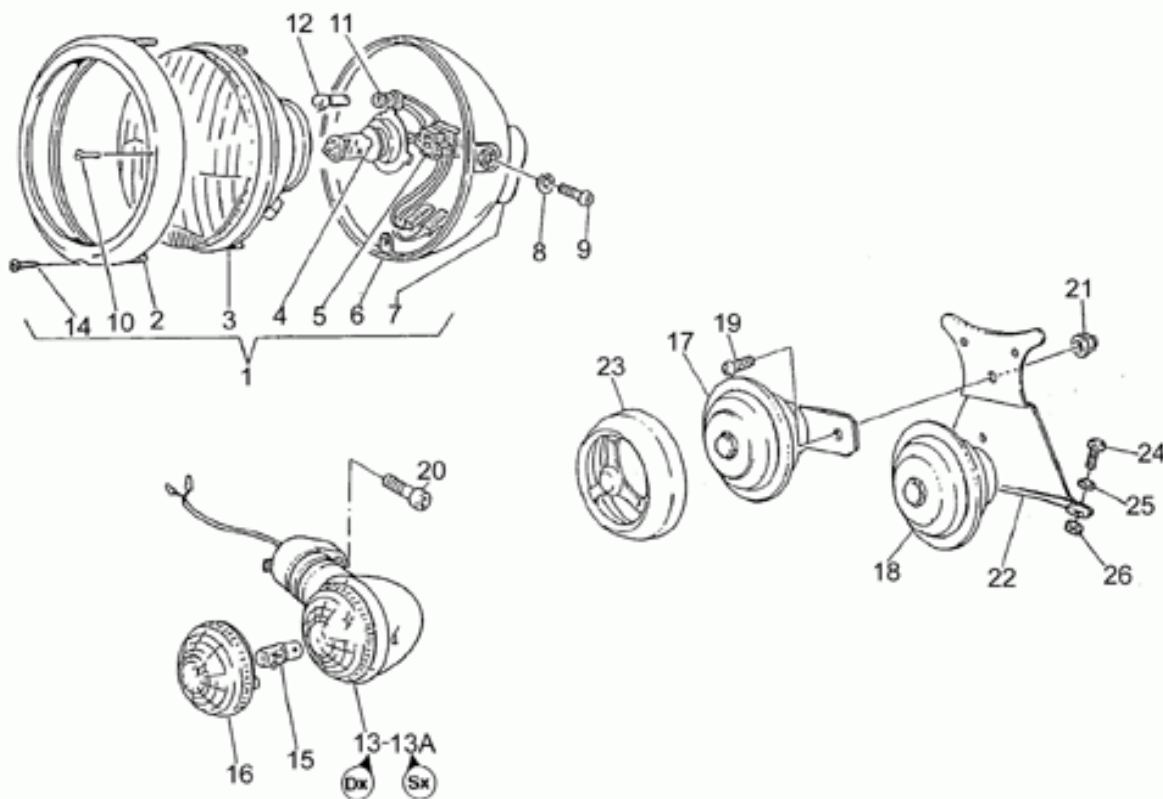

Ref.	Description	Year	I.M.	Country	Version	Code	Qty
1	Faro delantero	-	-	AUS-UK	-	31740520	1
	Faro delantero	-	-	-	-	28740533	1
2	Marco faro	-	-	-	-	19740454	1
3	Grupo óptico	-	-	-	-	18740435	1
	Grupo óptico	-	-	AUS-UK	-	31740420	1
4	Lámpara 12V-55/60W	-	-	-	-	93450232	1
5	Portalámparas	-	-	-	-	14756255	1
6	Cuerpo faro del.	-	-	-	-	23740418	1
7	Tapón casquete tras.	-	-	-	-	19740404	1
8	Arandela 10,2x18x2	-	-	-	-	95004210	2
9	Tornillo	-	-	-	-	98231023	2
10	Tornillo embrague	-	-	-	-	19740303	1
11	Portalámparas	-	-	-	-	17740405	1
12	Lámpara 12V-4W	-	-	-	-	93450119	1
13	Indic. dir. del.der.	-	-	-	-	31750665	1
	Indicador direc. del. izq.	-	-	-	-	31750666	1
14	Tornillo	-	-	-	-	19740302	1
15	Lámpara 12V-10W	-	-	-	-	93450127	2
16	Cristal indicador dirección	-	-	-	-	31753765	2
17	Claxon H	-	-	-	-	31743765	1
18	Claxon L	-	-	-	-	31743766	1
19	Tornillo	-	-	-	-	98230816	1
20	Tornillo	-	-	-	-	98612320	2
21	Tuerca	-	-	-	-	92660208	1
22	Placa soporte claxon	-	-	-	-	31744265	1
23	Protección claxon	-	-	-	-	31744765	2
24	Tornillo	-	-	-	-	98230616	2
25	Arandela	-	-	-	-	95000206	2
26	Tuerca M6x1	-	-	-	-	92630106	2