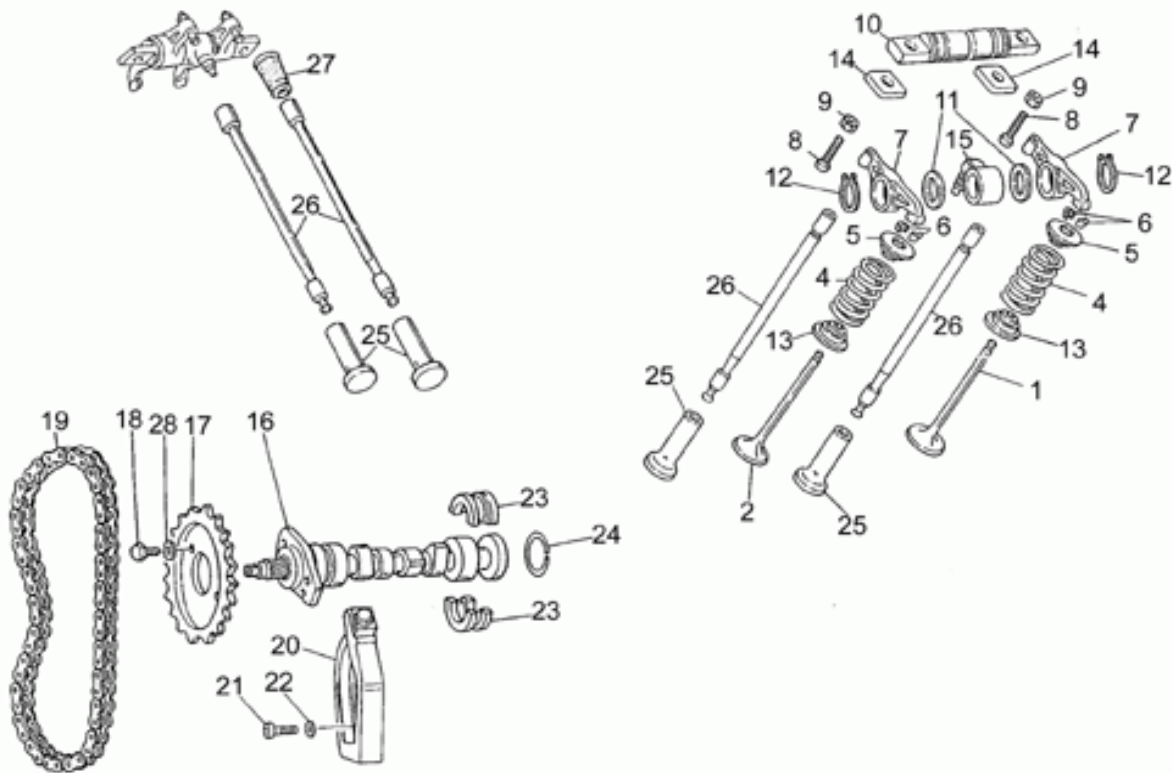

Ref.	Description	Year	I.M.	Country	Version	Code	Qty
1	Válvula de admisión	-	-	-	-	19036021	2
2	Válvula de escape	-	-	-	-	23036100	2
4	Muelle	-	-	-	-	27037521	4
5	Platillo sup.	-	-	-	-	31038015	4
6	Semicono	-	-	-	-	61038100	8
7	Balancín	-	-	-	-	19030500	4
8	Tornillo	-	-	-	-	19034000	4
9	Tuerca M6x1	-	-	-	-	92602406	4
10	Eje balan.	-	-	-	-	19032000	2
11	Arand. sop. lateral	-	-	-	-	19032300	4
12	Anillo de retención	-	-	-	-	90271018	4
13	Platillo inf.	-	-	-	-	31037015	4
14	Suplemento espesor	-	-	-	-	19032980	4
15	Manguito	-	-	-	-	19027500	2
16	Árbol de levas	-	-	-	-	27053463	1
17	Engran. distribución	-	-	-	-	19054521	1
18	Bullon	-	-	-	-	61054900	2
19	Cadena distribución	-	-	-	-	19058021	1
20	Tensor de cadena	-	-	-	-	19058220	1
21	Tornillo	-	-	-	-	98822316	1
22	Arandela	-	-	-	-	95129115	1
23	Tope	-	-	-	-	19055700	2
24	Anillo elástico	-	-	-	-	90353029	1
25	Balancion	-	-	-	-	19045861	4
26	Varilla balancín	-	-	-	-	19045020	4
27	Capuchón	-	-	-	-	27045420	4
28	Arandela	-	-	-	-	23217800	2