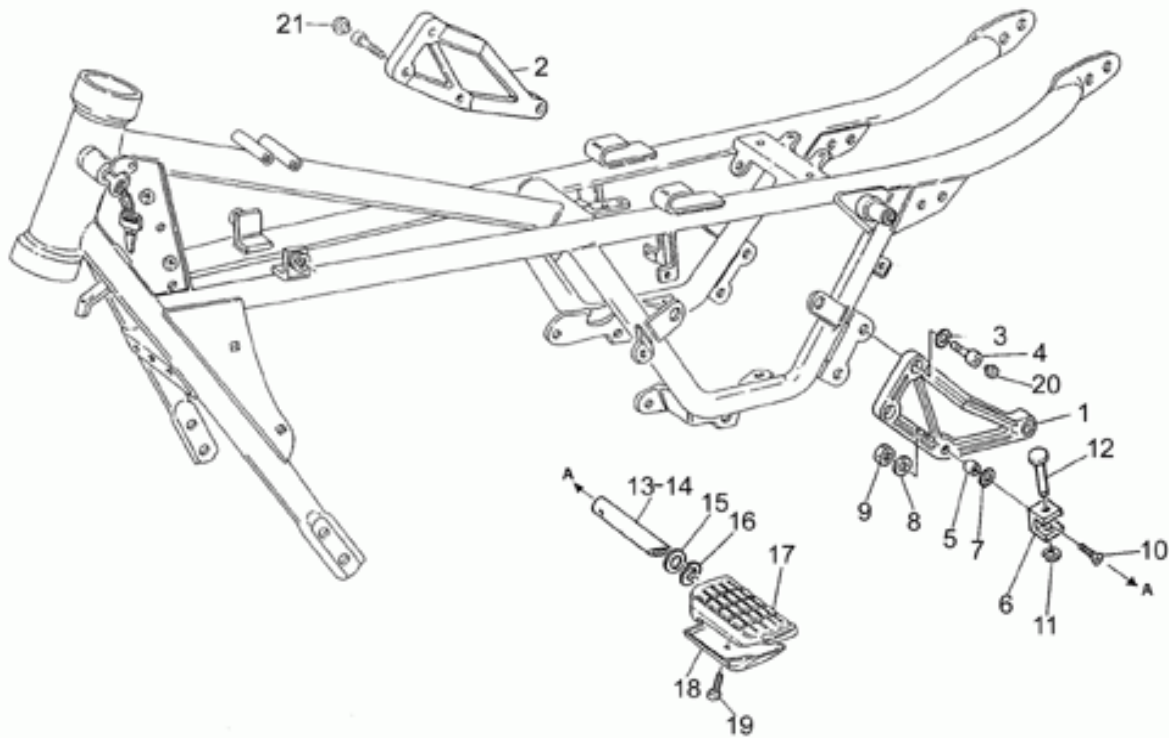

Ref.	Description	Year	I.M.	Country	Version	Code	Qty
1	Sop. estr. izq. pas.	-	-	-	-	23446010	1
2	Soporte estribo pas.der.	-	-	-	-	23443510	1
3	Arandela elástica	-	-	-	-	61270300	4
4	Tornillo	-	-	-	-	98622420	4
5	Buje	-	-	-	-	29436450	2
6	Placa fin carr.estr.	-	-	-	-	66441730	2
7	Arandela elástica	-	-	-	-	95021108	2
8	Arandela elástica	-	-	-	-	61270300	2
9	Tuerca	-	-	-	-	92630508	2
10	Tornillo	-	-	-	-	98250830	2
11	Anillo de tope	-	-	-	-	90280006	2
12	Perno	-	-	-	-	66440630	2
13	Tubos	-	-	-	-	66440730	1
14	Tubos	-	-	-	-	66441830	1
15	Suplemento espesor	-	-	-	-	66441630	2
16	Arandela elástica	-	-	-	-	51609800	2
17	Plataforma apoyo pies	-	-	-	-	66443230	2
18	Lamina	-	-	-	-	31441260	2
19	Tornillo	-	-	-	-	98304014	2
20	Goma	-	-	-	-	93180206	1
21	Tapón cromado	-	-	-	-	23943410	5