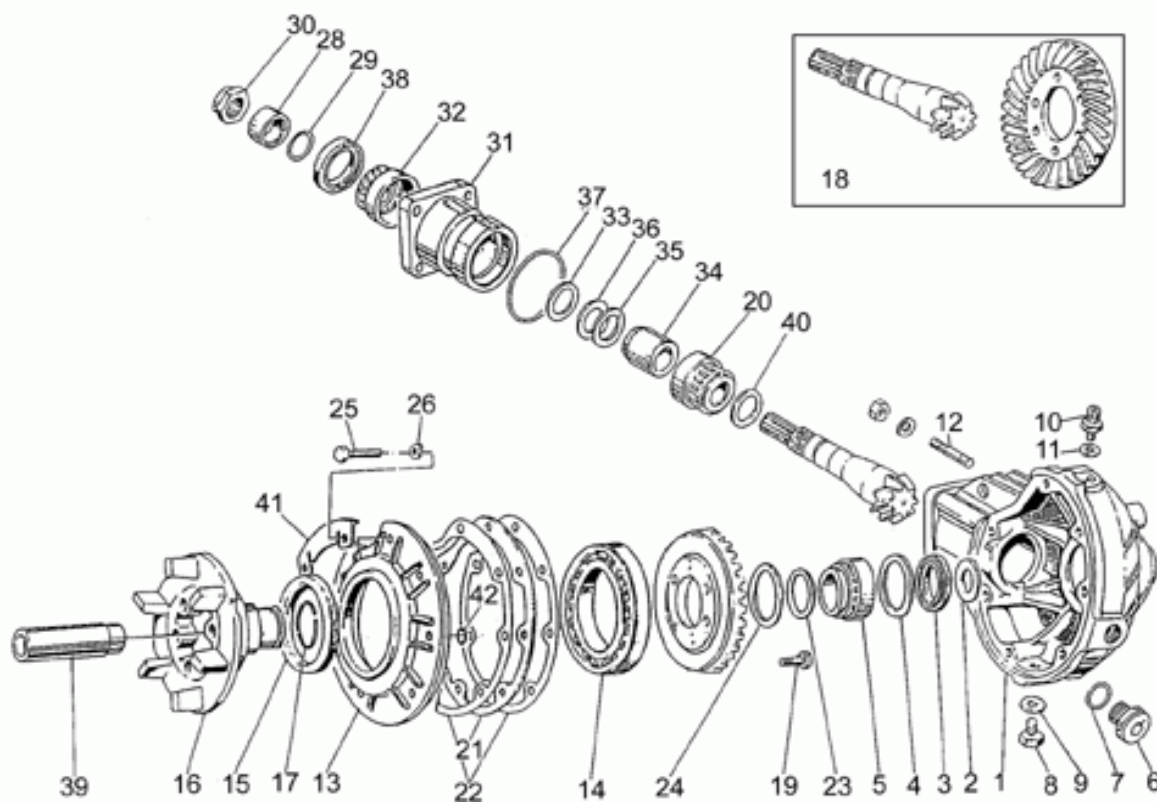

Ref.	Description	Year	I.M.	Country	Version	Code	Qty
33	Suplemento espesor 1,3 mm	-	-	-	-	19355303	2
	Suplemento espesor 1,4 mm	-	-	-	-	19355304	2
	Suplemento espesor 1,5 mm	-	-	-	-	19355305	2
	Suplemento espesor 1,6 mm	-	-	-	-	19355306	2
	Suplemento espesor 1,7 mm	-	-	-	-	19355307	2
	Suplemento espesor 1,8 mm	-	-	-	-	19355308	2
	Suplemento espesor 1,9 mm	-	-	-	-	19355309	2
34	Distanciador	-	-	-	-	19355121	1
35	Arandela 0,1 mm	-	-	-	-	19355200	1
36	Arandela 0,15 mm	-	-	-	-	19355202	1
37	Gasket ring	-	-	-	-	90706552	1
38	Gasket ring	-	-	-	-	90403247	1
39	Distanciador	-	-	-	-	27634110	1
40	Suplemento espesor 1 mm	-	-	-	-	19355320	1
	Suplemento espesor 1,1 mm	-	-	-	-	19355321	1
	Suplemento espesor 1,2 mm	-	-	-	-	19355322	1
	Suplemento espesor 1,3 mm	-	-	-	-	19355323	1
	Suplemento espesor 1,4 mm	-	-	-	-	19355324	1
	Suplemento espesor 1,5 mm	-	-	-	-	19355325	1
	Suplemento espesor 1,6 mm	-	-	-	-	19355326	1
	Suplemento espesor 1,7 mm	-	-	-	-	19355327	1
	Suplemento espesor 1,8 mm	-	-	-	-	19355328	1
	Suplemento espesor 1,9 mm	-	-	-	-	19355329	1
41	Placa	-	-	-	-	27357411	1
42	Junta tórica	-	-	-	-	90706076	2