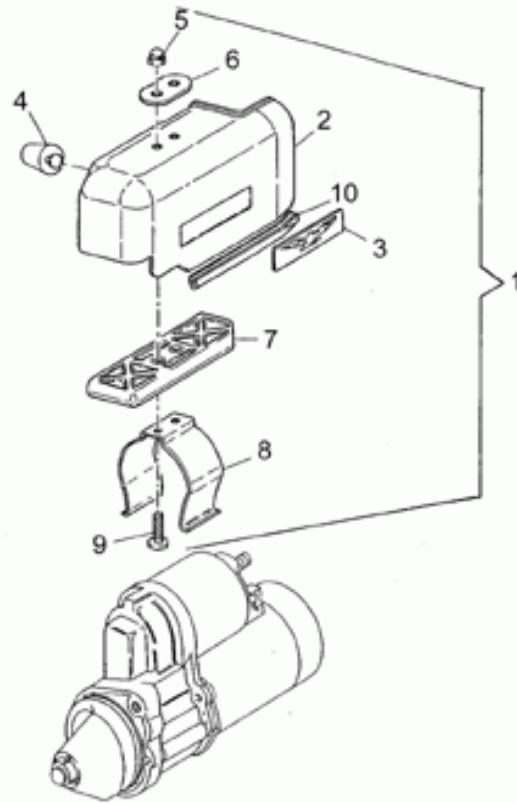

Ref.	Description	Year	I.M.	Country	Version	Code	Qty
1	Tapa motor cromada	-	-	-	-	03733200	1
2	Tapa arrang.	-	-	-	-	03733300	1
3	Calco "Aquila"	-	-	-	-	01517700	1
4	Goma	-	-	-	-	98130577	1
5	Tuerca ciega	-	-	-	-	92781053	1
6	Placa	-	-	-	-	03436300	1
7	Distancial	-	-	-	-	03733000	1
8	Abrazadera	-	-	-	-	03733400	1
9	Tornillo	-	-	-	-	03733500	1
10	Junta	-	-	-	-	008239310800	2