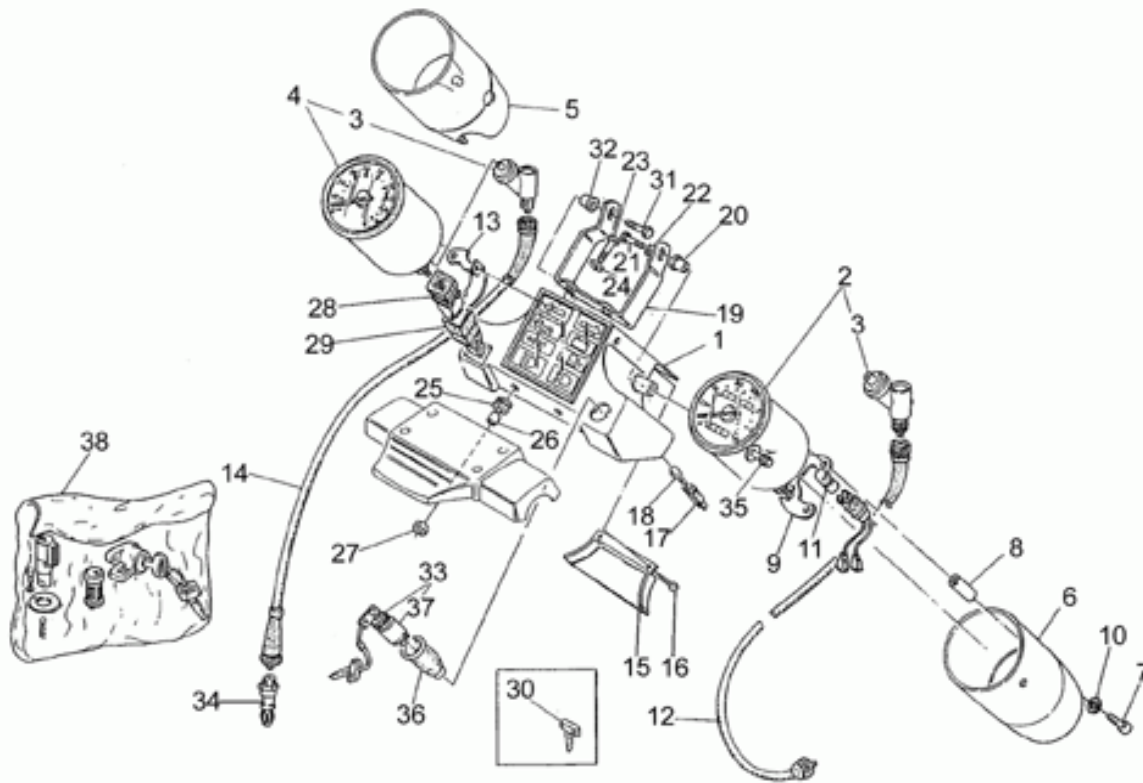

Ref.	Description	Year	I.M.	Country	Version	Code	Qty
1	Caja salpicadero completa	-	-	-	-	23760010	1
2	Velocímetro	-	-	UK	-	23762470	1
	Velocímetro	-	-	-	-	31761560	1
3	Transmisión 60j	-	-	-	-	23768310	2
4	Tacómetro	-	-	UK	-	23767270	1
	Tacómetro	-	-	-	-	31767260	1
5	Caja cuentavueltas	-	-	-	-	23761910	1
6	Caja tacómetro	-	-	-	-	23762010	1
7	Tornillo	-	-	-	-	98622214	2
8	Distanciador	-	-	-	-	23765110	2
9	Placa	-	-	-	-	23764910	1
10	Arandela	-	-	-	-	95020105	2
11	Lámpara 12V 3W	-	-	-	-	17762150	2
12	Transmisión tacómetro	-	-	-	-	27760410	1
13	Placa	-	-	-	-	23766510	1
14	Trasmisión cuentavueltas	-	-	-	-	23768110	1
15	Tapa inf.	-	-	-	-	29765250	1
16	Torn. autorr.	-	-	-	-	99210210	2
17	Portalámparas	-	-	UK	-	19768680	8
18	Lámpara 12V-1,2W	-	-	-	-	93450140	8
19	Perno U	-	-	-	-	31764165	1
20	Distanciador	-	-	UK	-	23766911	1
21	Tornillo	-	-	-	-	98054230	1
22	Arandela	-	-	-	-	95004205	2
23	Tornillo	-	-	-	-	98054325	2
24	Arandela 6,15x11x0,8	-	-	-	-	95004206	2
25	Goma	-	-	-	-	91551167	2
26	Distanciador	-	-	UK	-	91180617	2
27	Tuerca M6x1	-	-	-	-	92630106	2
28	Turn indicator switch	-	-	-	-	28745761	1
29	Protección de goma	-	-	-	-	35755780	1
30	Llave no fresada	-	-	-	-	31735560	1
31	Tornillo	-	-	-	-	98054230	1
32	Distanciador	-	-	-	-	23766910	1
33	Bloque arran.	-	-	-	-	31735360	1
34	Transmisión Z=14	-	-	-	-	14769200	1
35	Botón puesta a cero	-	-	-	-	19762810	1
36	Virola	-	-	-	-	19741336	1
37	Bloque arran.	-	-	-	-	30735060	1
38	Juego cerraduras	-	-	-	-	31736881	1