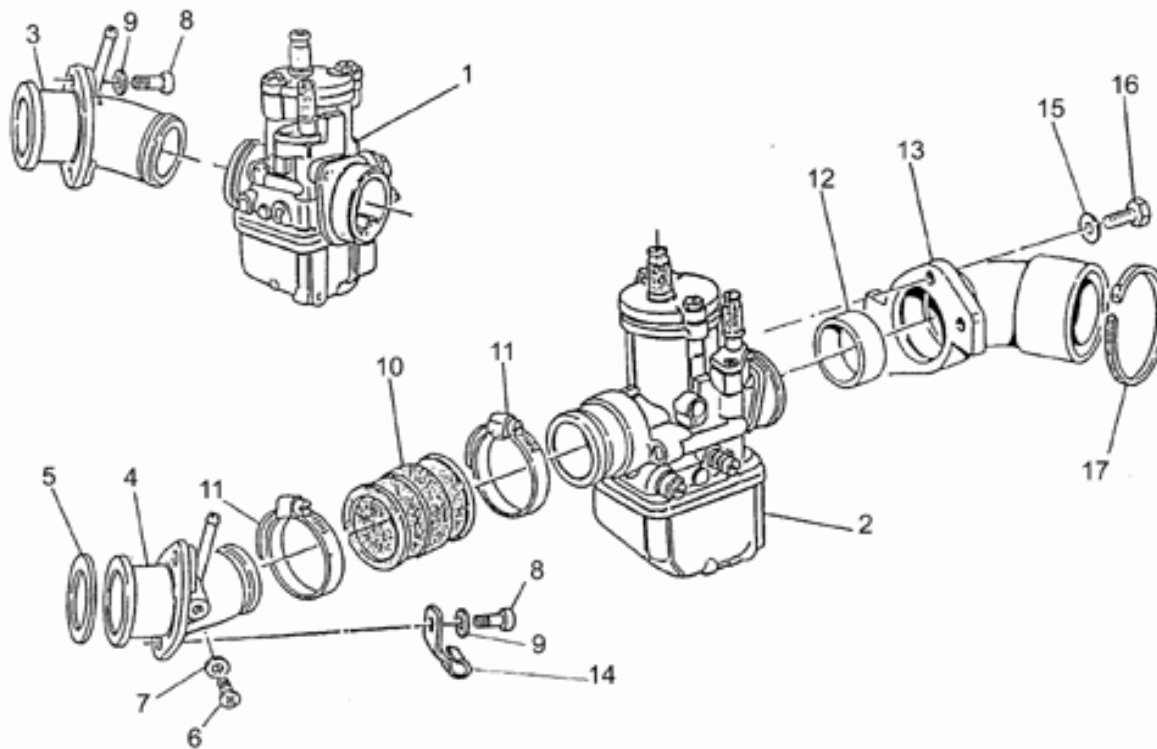

Ref.	Description	Year	I.M.	Country	Version	Code	Qty
1	Carburador der. PHBH 28 BD	-	-	-	-	31112682	1
2	Carburador izq. PHBH 28 BS	-	-	-	-	31112683	1
3	Capuchón admisión izq.	-	-	-	-	31115082	1
4	Capuchón admisión izq.	-	-	-	-	31115083	1
5	Junta	-	-	-	-	19115520	2
6	Tornillo	-	-	-	-	98310610	2
7	Arandela	-	-	-	-	95100116	2
8	Tornillo Allen M6X25	-	-	-	-	98622325	4
9	Arandela especial	-	-	-	-	61013800	4
10	Manguito	-	-	-	-	31114380	2
11	Abrazadera	-	-	-	-	93305031	4
12	Gasket ring	-	-	-	-	19114680	2
13	Colector	-	-	-	-	19114480	2
14	Abrazadera	-	-	-	-	19718000	2
15	Arandela	-	-	-	-	95004205	4
16	Tornillo	-	-	-	-	98054220	4
17	Abrazadera	-	-	-	-	14609650	2