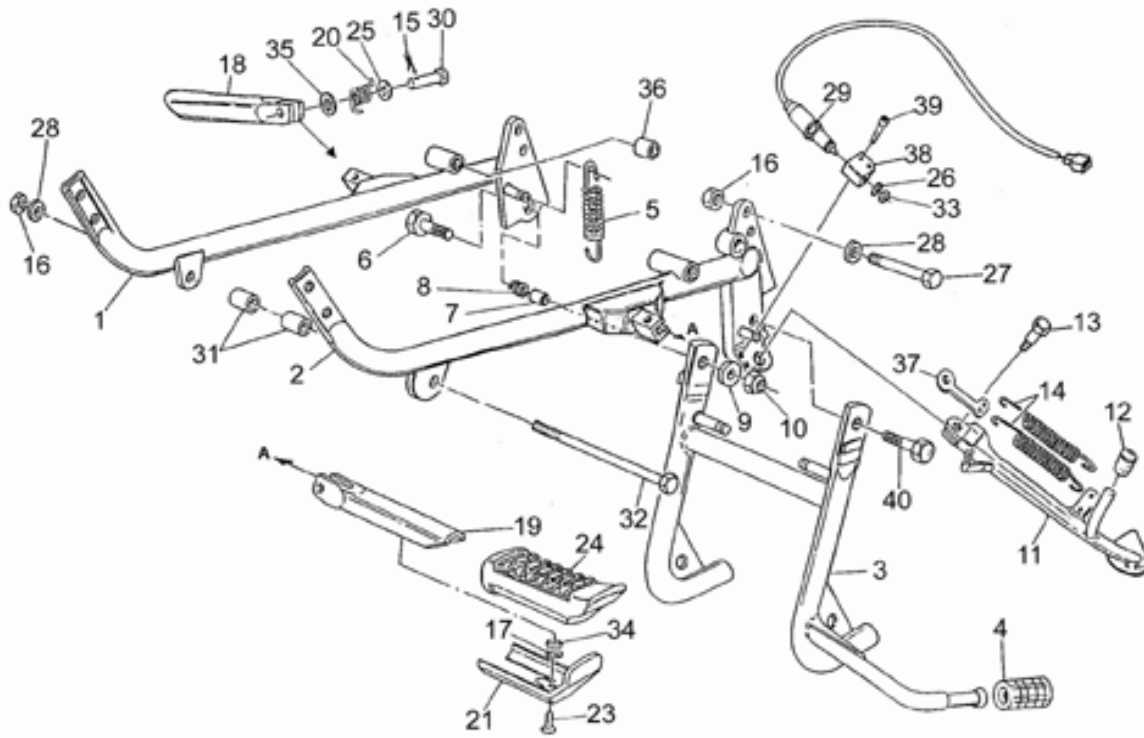

Ref.	Description	Year	I.M.	Country	Version	Code	Qty
1	Cuna der.negro	-	-	-	-	31420383	1
2	Cuna izq.negro	-	-	-	-	31422183	1
3	Caballete cent.negro	-	-	-	-	31430381	1
4	Pedales	-	-	-	-	13432640	1
5	Mlle retorno caball.	-	-	-	-	12434001	2
6	Tornillo	-	-	-	-	98054530	1
7	Distanciador	-	-	-	-	91181114	2
8	Muelle	-	-	-	-	94322215	2
9	Arandela	-	-	-	-	95000210	3
10	Tuerca M10x1,5	-	-	-	-	92630510	2
11	Caballete lateral	-	-	-	-	31432181	1
12	Goma	-	-	-	-	14423800	1
13	Perno	-	-	-	-	99105129	1
14	Muelle	-	-	-	-	17434060	2
15	Clavija	-	-	-	-	95401215	2
16	Tuerca	-	-	-	-	92602210	3
17	Tornillo c. hex. M6X22	-	-	-	-	98054322	1
18	Tubos	-	-	-	-	23440710	1
19	Tubos	-	-	-	-	23441810	1
20	Muelle	-	-	-	-	23441110	2
21	Enganche	-	-	-	-	23441210	2
23	Tornillo	-	-	-	-	98054314	2
24	Estribo de goma	-	-	-	-	23443210	2
25	Arandela	-	-	-	-	95000208	2
26	Arandela elástica	-	-	-	-	61270300	1
27	Tornillo	-	-	-	-	98052565	2
28	Arandela 10,2x18x2	-	-	-	-	95004210	3
29	Interruptor embrague	-	-	-	-	29759150	1
30	Perno	-	-	-	-	23442210	2
31	Buje	-	-	-	-	19017000	2
32	Perno M10x250	-	-	-	-	53429500	1
33	Tuerca M8X1	-	-	-	-	92602508	1
34	Distanciador	-	-	-	-	91180602	2
35	Arandela elástica	-	-	-	-	95129130	2
36	Buje 18 mm est.	-	-	-	-	28252060	4
37	Placa	-	-	-	-	28432760	1
38	Placa	-	-	-	-	31759360	1
39	Tornillo	-	-	-	-	98612110	2
40	Tornillo	-	-	-	-	98052535	1