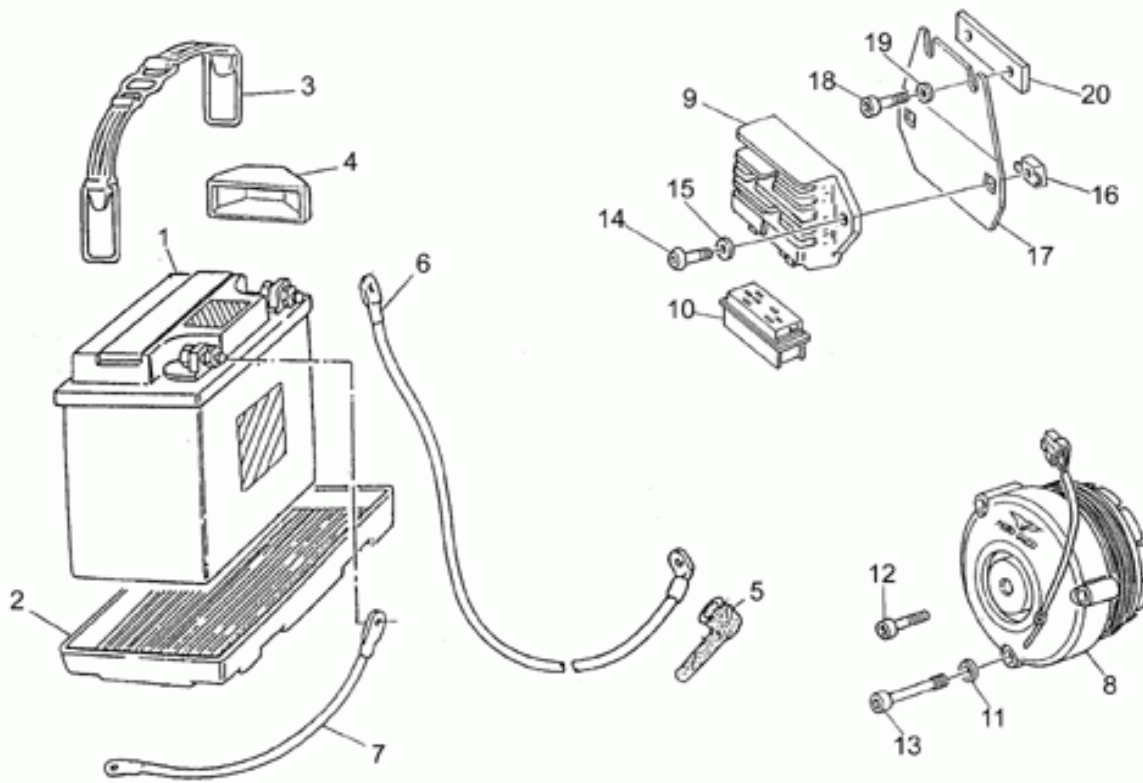

## Tablas

Tabla	Descripción
01	BATERÍA
02	BAÚL
03	SIDE CASES
04	MALETA PIEL
05	CABALLETES
06	TRANSMISIÓN CPL.
07	SALPICADERO
08	FARO DELANTERO-CLAXON
09	FARO TRASERO
10	FILTRO AIRE
11	BRAZO OSCILANTE TRASERO
12	INSTALACIÓN ELÉCTRICA
13	MANILLAR - MANDOS
14	PARABRISAS
15	GUARDABARROS DEL./TRAS.
16	ESTRIBOS
17	PINZA FRENO
18	BOMBA FRENO DEL.
19	BOMBA FRENO TRASERO
20	TRANSPORTÍN
21	PORTAMATRÍCULA
22	RUEDA DELANTERA
23	RUEDA TRASERA
24	CARROCERÍA CENTRAL - SILLÍN
25	DEPÓSITO COMBUSTIBLE
26	SUSPENSION DELANTERA
27	SUSPENSION DELANTERA/TRASERA
28	BASTIDOR
29	ENCENDIDO
30	CIGÜEÑAL
31	ALIMENTACIÓN
32	CAMBIO
33	CARBURADOR
34	CÁRTER
35	MOTOR ARRANQUE
36	DISTRIBUCIÓN
37	EMBRAGUE
38	GRUPO DE ESCAPE
39	MOTOR ARRANQUE

40	PALANCA CAMBIO
41	BOMBA ACEITE
42	CAMBIO
43	CABEZA CIL.

Ref.	Description	Year	I.M.	Country	Version	Code	Qty
1	Batería 12V-24Ah	-	-	-	-	28704552	1
2	Caja portabatería	-	-	-	-	28707050	1
3	Soprote	-	-	-	-	19704800	1
4	Cuña anclaje acumulador	-	-	-	-	31705360	1
5	Capuchón	-	-	-	-	19707100	2
6	Câblage batterie-motor arr.	-	-	-	-	19748000	1
7	Cableado masa-batería	-	-	-	-	19748400	1
8	Alternador SAPRISA	-	-	-	-	28712400	1
9	Regulador de tensión SAPRISA	-	-	-	-	28703800	1
10	Conector SAPRISA	-	-	-	-	28712500	1
11	Arand. Dentada	-	-	-	-	95021105	3
12	Tornillo	-	-	-	-	98620250	1
13	Tornillo	-	-	-	-	28712459	3
14	Tornillo Allen M6X16	-	-	-	-	98622316	2
15	Arandela especial	-	-	-	-	61013800	2
16	Tuerca en jaula	-	-	-	-	92660601	2
17	Placa de soporte	-	-	-	-	29704060	1
18	Tornillo	-	-	-	-	98622416	2
19	Arandela	-	-	-	-	95000208	2
20	Placa	-	-	-	-	17451750	1