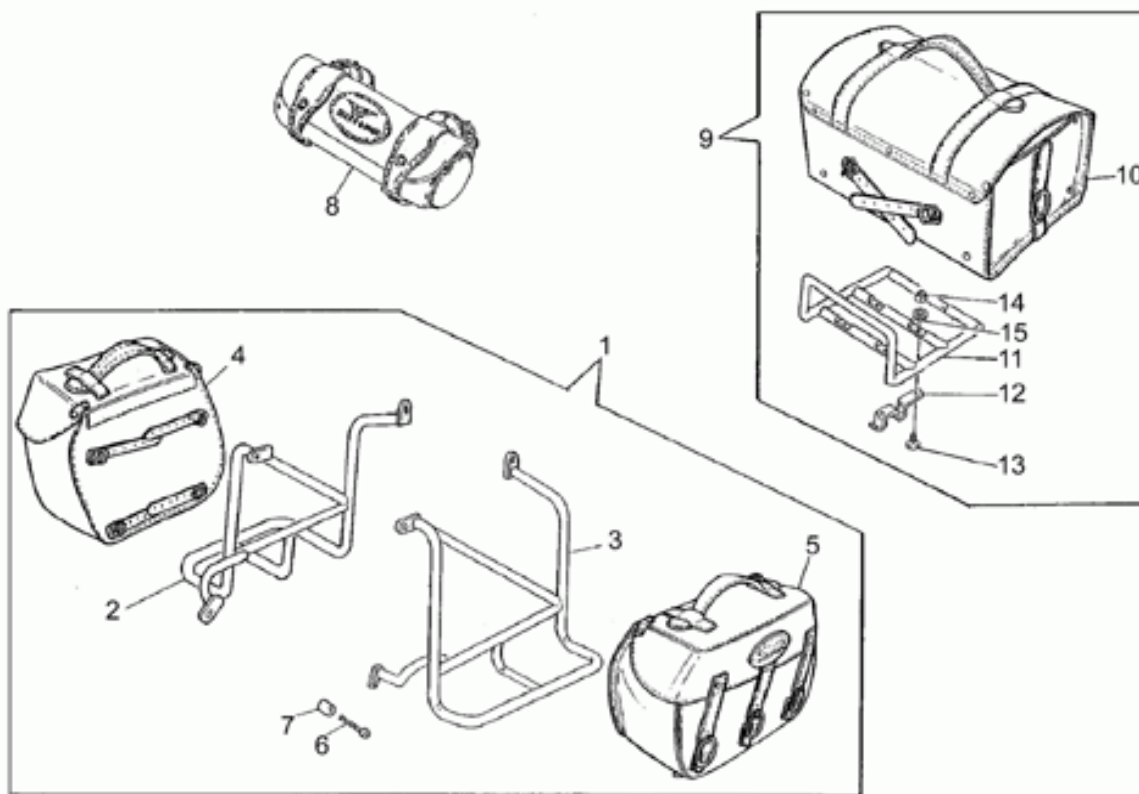

Ref.	Description	Year	I.M.	Country	Version	Code	Qty
1	Maleta piel	-	-	-	-	31480080	1
2	Soporte der.	-	-	-	-	31486680	1
3	Soporte izq.	-	-	-	-	31486780	1
4	RH suitcase	-	-	-	-	03482536	1
5	LH suitcase	-	-	-	-	03485736	1
6	Tornillo	-	-	-	-	98622430	2
7	Distanciador	-	-	-	-	91180810	2
8	Juego de herramientas	-	-	-	-	29479555	1
9	Kit baúl de piel	-	-	-	-	31487580	1
10	Baúl	-	-	-	-	03487636	1
11	Soporte	-	-	-	-	31487795	1
12	Soporte derecho	-	-	-	-	31487865	1
	Soporte izq.	-	-	-	-	31487866	1
13	Tornillo M6X20	-	-	-	-	98230621	4
14	Tuerca M6x1	-	-	-	-	92630106	4
15	Arandela	-	-	-	-	95000206	4