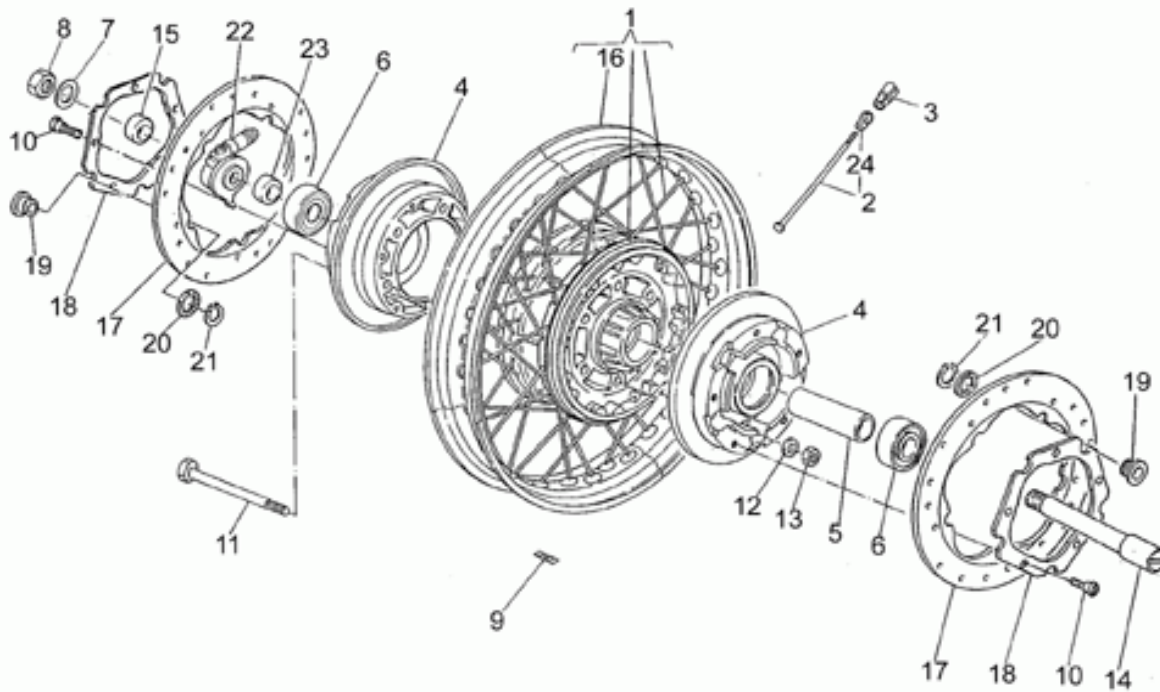

Ref.	Description	Year	I.M.	Country	Version	Code	Qty
1	Rueda del. desn. 2,15x18"	-	-	-	-	31610365	1
2	Radio	-	-	-	-	39611601	36
3	Contrapeso 15 gr.	-	-	-	-	12616101	1
	Contrapeso 20 gr.	-	-	-	-	12616102	1
	Contrapeso 30 gr.	-	-	-	-	12616103	1
4	Brida	-	-	-	-	31620365	2
5	Distanciador cojinetes	-	-	-	-	31615260	1
6	Cojinete	-	-	-	-	92204221	2
7	Arandela 17X27X2	-	-	-	-	95004217	1
8	Tuerca M16X1,5	-	-	-	-	92602516	1
9	Placa Moto Guzzi	-	-	-	-	31619865	1
10	Tornillo	-	-	-	-	30611460	10
11	Tornillo	-	-	-	-	98052470	5
12	Arandela	-	-	-	-	14615901	5
13	Tuerca	-	-	-	-	92630508	5
14	Perno rueda del.	-	-	-	-	31614160	1
15	Distanciador	-	-	-	-	31616361	2
16	Llanta cromada 2,15x18"	-	-	-	-	23610870	1
17	Disco freno	-	-	-	-	30635860	2
18	Brida	-	-	-	-	30613760	1
19	Buje	-	-	-	-	28613560	10
20	Muelle de taza	-	-	-	-	28618860	10
21	Anillo de retención	-	-	-	-	90271022	10
22	Transmisión velocímetro	-	-	-	-	31762561	1
23	Distanciador	-	-	-	-	31616360	2
24	Niple	-	-	-	-	55611700	36