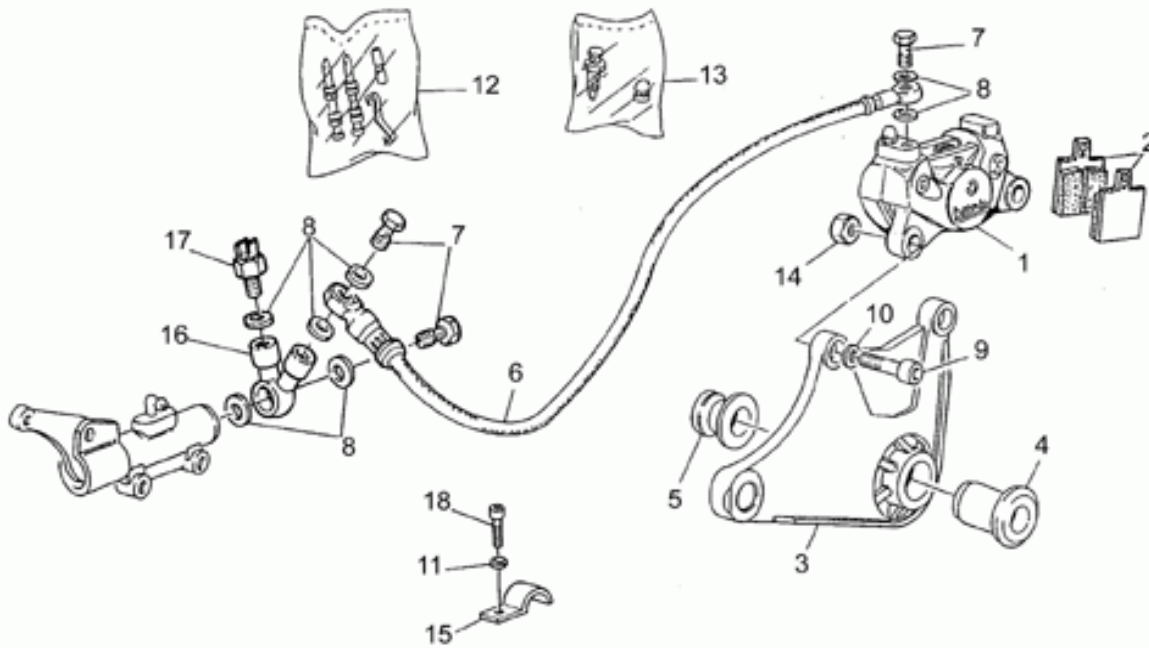

Ref.	Description	Year	I.M.	Country	Version	Code	Qty
1	Pinza freno trasero	-	-	-	-	23653011	1
2	Pastillas-par BREMBO	-	-	-	-	27654610	1
3	Placa fij. pza freno	-	-	-	-	27635811	1
4	Buje	-	-	-	-	31634230	1
5	Distanciador	-	-	-	-	31634130	1
6	Tubo freno	-	-	-	-	28657500	1
7	Tornillo especial	-	-	-	-	95990028	3
8	Junta 1mm	-	-	-	-	25656100	7
9	Tornillo	-	-	-	-	98612425	2
10	Arandela elástica	-	-	-	-	61270300	2
11	Arandela	-	-	-	-	95000206	1
12	Pernos+muelles pinza BREMBO	-	-	-	-	23659111	1
13	Purga + capuchón BREMBO	-	-	-	-	31659260	1
14	Tuerca	-	-	-	-	92602208	1
15	Perno U	-	-	-	-	93301313	1
16	Empalme	-	-	-	-	19668000	1
17	Interruptor	-	-	-	-	63657000	1
18	Tornillo	-	-	-	-	98622310	1