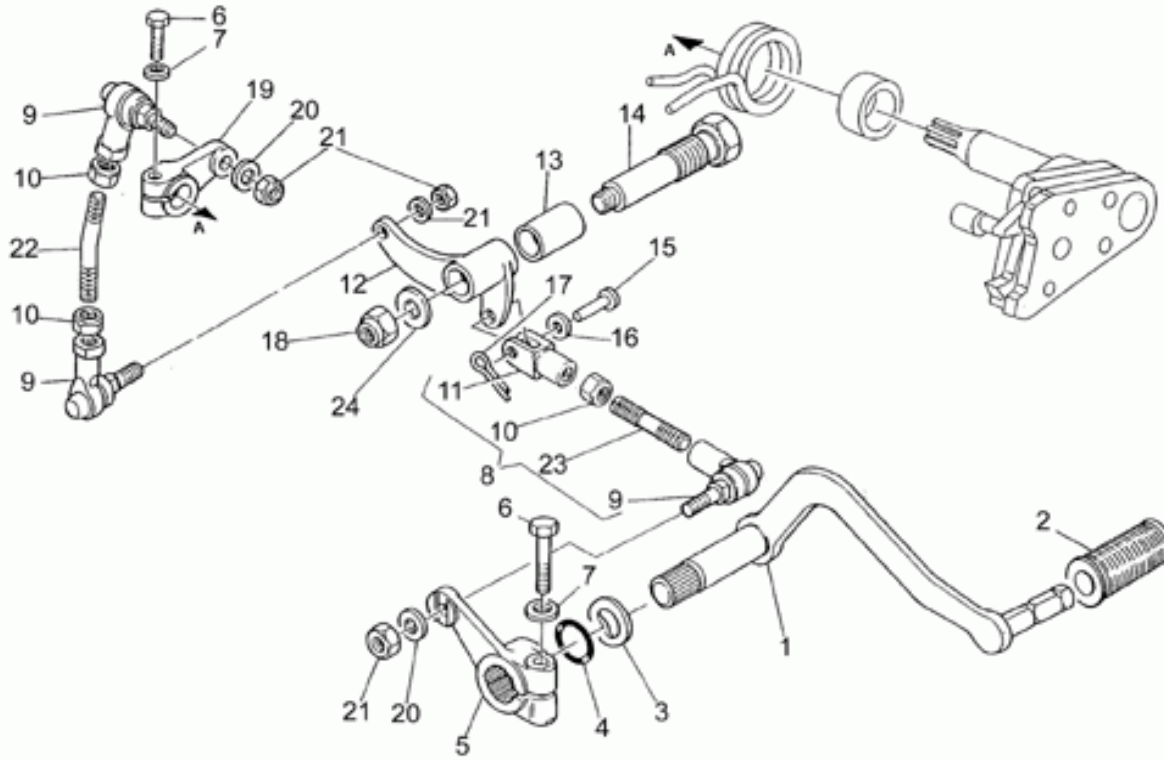

Ref.	Description	Year	I.M.	Country	Version	Code	Qty
1	Palanca cambio	-	-	-	-	31250960	1
2	Goma	-	-	-	-	14251001	1
3	Arandela elástica	-	-	-	-	95129260	1
4	Junta tórica	-	-	-	-	90706141	2
5	Leva ret.	-	-	-	-	28256960	1
6	Tornillo	-	-	-	-	98052325	2
7	Arandela especial	-	-	-	-	61013800	2
8	Varilla transmisión cambio	-	-	-	-	31257880	1
9	Articulación	-	-	-	-	28258160	3
10	Tuerca	-	-	-	-	92602206	4
11	Articulación	-	-	-	-	31626880	1
12	Leva ret.	-	-	-	-	31256960	1
13	Buje	-	-	-	-	17252050	1
14	Perno	-	-	-	-	31252360	1
15	Clavija	-	-	-	-	95770265	1
16	Arandela	-	-	-	-	95129110	1
17	Clavija	-	-	-	-	95500222	1
18	Tuerca	-	-	-	-	92630508	1
19	Leva pre-selector	-	-	-	-	19258220	1
20	Arandela especial	-	-	-	-	61013800	3
21	Tuerca M6x1	-	-	-	-	92630106	3
22	Renvío	-	-	-	-	18257950	1
23	Varilla transmisión cambio	-	-	-	-	96506040	1
24	Arandela	-	-	-	-	95004208	1