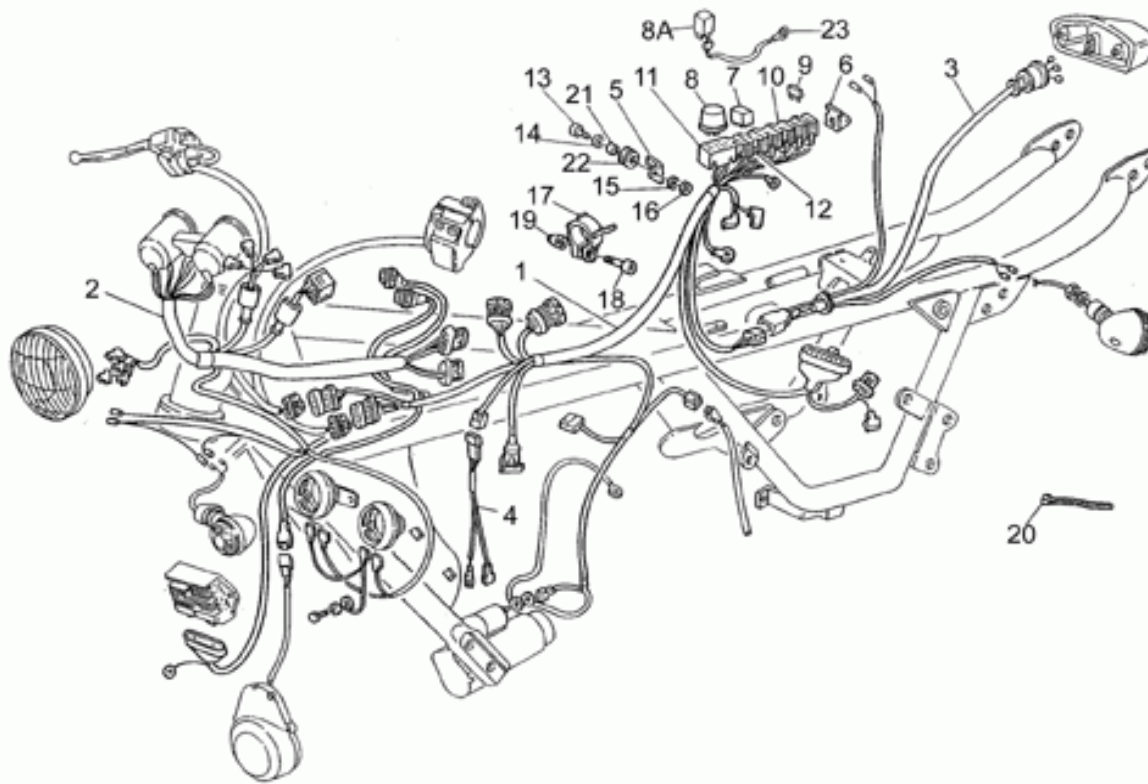

Ref.	Description	Year	I.M.	Country	Version	Code	Qty
1	INSTALACIÓN ELÉCTRICA	-	-	-	-	31747181	1
2	Cableado salpicadero	-	-	-	-	31747267	1
3	Cableado faro trasero	-	-	-	-	31747365	1
4	Cable sensor punto muerto	-	-	-	-	31724540	1
5	Soporte derecho	-	-	-	-	30477101	1
6	Placa izq.	-	-	-	-	30477200	1
7	Relay Siemens A302/B1008	-	-	-	-	30732560	2
8	Intermitencia	-	-	-	-	17750520	1
	Intermitencia	-	-	AUS	-	31750560	1
9	Fusible 15A	-	-	-	-	28742560	44
10	Caja portafusibles	-	-	-	-	30732200	1
11	Soporte	-	-	-	-	30756100	4
12	Soporte relé	-	-	-	-	30732400	2
13	Tornillo Allen M6X18	-	-	-	-	98622318	2
14	Arandela especial	-	-	-	-	61013800	2
15	Arandela	-	-	-	-	95100120	2
16	Tuerca M6x1	-	-	-	-	92630206	1
17	Abrazadera	-	-	-	-	31749765	1
18	Tornillo	-	-	-	-	61127520	1
19	Virota	-	-	-	-	61127220	1
20	Abrazadera	-	-	-	-	14609650	2
21	Distanciador	-	-	-	-	91180607	2
22	Goma	-	-	-	-	91551085	2
23	Cableado masa-batería	-	-	AUS	-	31755660	1