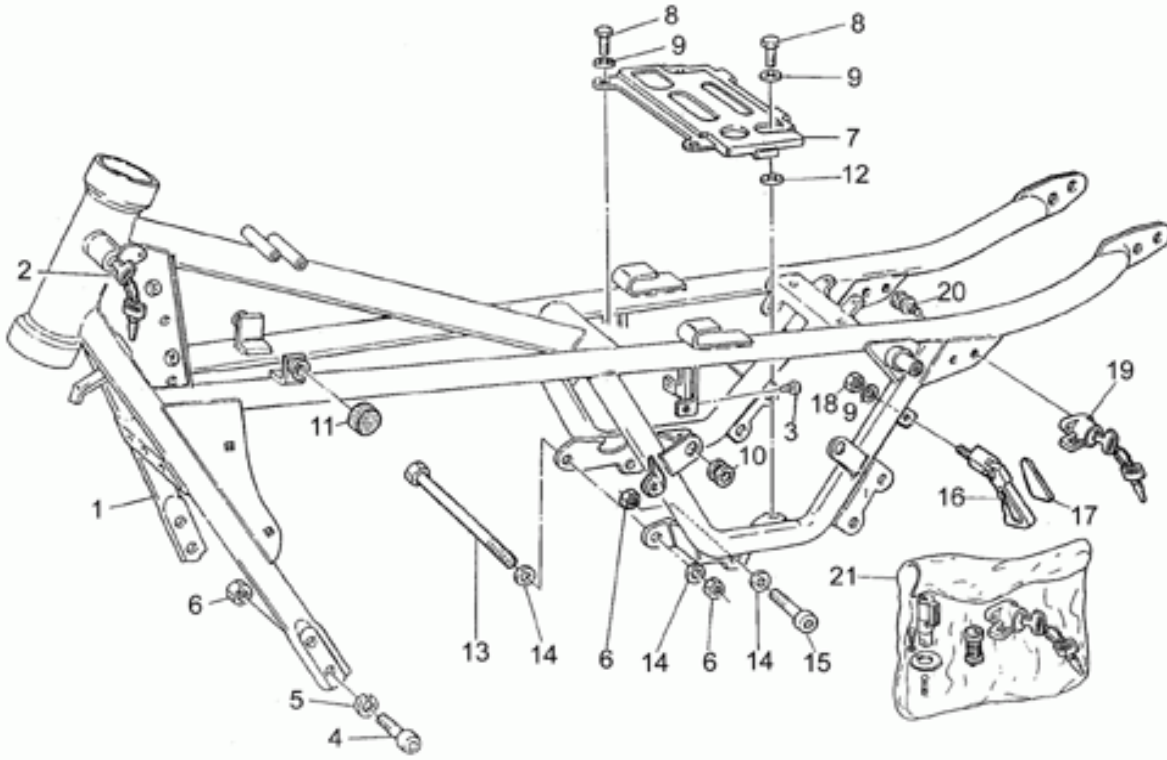

Ref.	Description	Year	I.M.	Country	Version	Code	Qty
1	BASTIDOR	-	-	-	-	31400181	1
2	Cerradura seguro dirección	-	-	-	-	31782581	1
3	Tampón	-	-	-	-	19705900	2
4	Tornillo 25mm	-	-	-	-	98622525	4
5	Arandela	-	-	-	-	95120105	4
6	Tuerca	-	-	-	-	92602210	6
7	Soporte	-	-	-	-	27418210	1
8	Tornillo	-	-	-	-	98054418	4
9	Arandela	-	-	-	-	95004208	5
10	Goma	-	-	-	-	91551085	4
11	Tampón	-	-	-	-	39103400	2
12	Arandela	-	-	-	-	95100253	7
	Arandela 10,2x18x2	-	-	-	-	95004210	7
13	Perno M10x205	-	-	-	-	98110199	1
14	Arandela 10,2x18x2	-	-	-	-	95004210	7
15	Tornillo	-	-	-	-	98620555	2
16	Manilla	-	-	-	-	30464310	1
17	Calcom.asa	-	-	-	-	30920810	2
18	Tuerca	-	-	-	-	92630108	1
19	Cerradura casco	-	-	-	-	66466815	1
20	Tornillo de tracción	-	-	-	-	66468115	2
21	Juego cerraduras	-	-	-	-	31736881	1