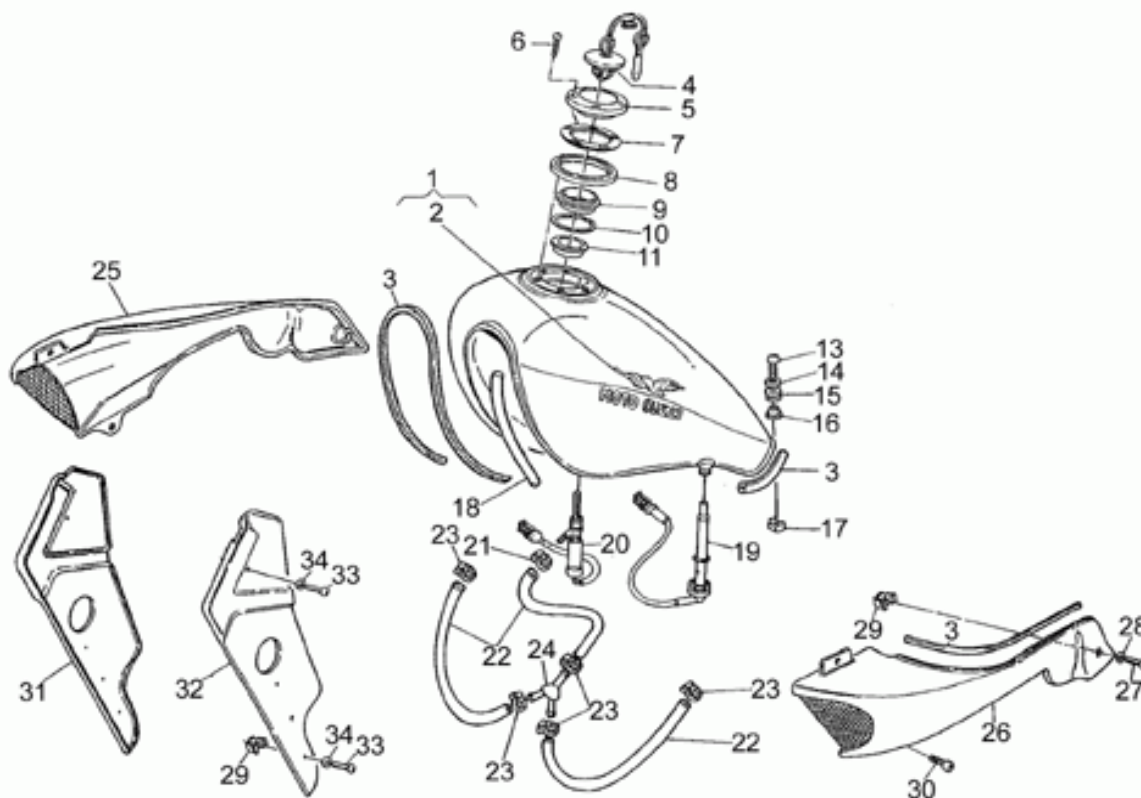

Ref.	Description	Year	I.M.	Country	Version	Code	Qty
1	Depósito gaso. negro/verde	-	-	-	b/gr	89000208	1
	Depósito gasolina gris/negro	-	-	-	b/gy	89000210	1
	Depósito gaso. negro/naranja	-	-	-	b/o	89000207	1
	Depósito gasolina rojo/negro	-	-	-	b/r	89000209	1
	Depósito gasolina bas.	-	-	-	gr	31100283	1
2	Cal.der."Moto Guzzi" oro/negro	-	-	-	-	30917860	1
	Cal.izq."Moto Guzzi" oro/negro	-	-	-	-	30917960	1
3	Junta	-	-	-	-	008239310700	1
4	Tapón depósito	-	-	-	-	03103900	1
5	Brida	-	-	-	-	03101900	1
6	Tornillo	-	-	-	-	03103200	5
7	Anillo	-	-	-	-	03103500	1
8	Junta Der.	-	-	-	-	03102400	1
9	Tuerca para tapon	-	-	-	-	03102200	1
10	Junta	-	-	-	-	03101600	1
11	Reducción 38 mm	-	-	-	-	03101720	1
13	Tornillo	-	-	-	-	98230830	1
14	Arandela	-	-	-	-	95100239	1
15	Distanciador	-	-	-	-	31103565	1
16	Goma	-	-	-	-	91551131	1
17	Tuerca en jaula	-	-	-	-	92660801	8
18	Tubo respiradero	-	-	-	-	008239440500	1
19	Sonda nivel gasolina	-	-	-	-	31103081	1
20	Válvula gas.	-	-	-	-	37105305	1
21	Abrazadera	-	-	-	-	93305017	1
22	Tubo gasolina	-	-	-	-	008239560800	1
23	Abrazadera	-	-	-	-	28157950	5
24	Empalme de 3 vías	-	-	-	-	29106860	1
25	Lateral peq.der.cromada	-	-	-	-	31570681	1
26	Lateral peq.izq.cromada	-	-	-	-	31570781	1
27	Tornillo 6X25	-	-	-	-	98230626	2
28	Arandela 6,15x11x0,8	-	-	-	-	95004206	4
29	Tuerca en jaula	-	-	-	-	92660601	6
30	Tornillo M6X20	-	-	-	-	98230621	2
31	Mamparo der.negra	-	-	-	-	31575365	1
32	Mamparo izq.negra	-	-	-	-	31575465	1
33	Tornillo	-	-	-	-	98230620	4
34	Arandela	-	-	-	-	95001206	4