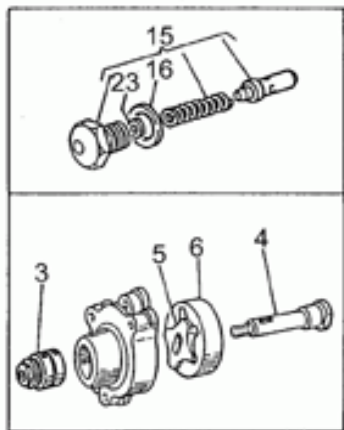

Ref.	Description	Year	I.M.	Country	Version	Code	Qty
1	Bomba aceite	-	-	-	-	19146422	1
3	Cojinete de rodillos	-	-	-	-	92252210	1
4	Eje bomba aceite	-	-	-	-	20147810	1
5	Rotor int.	-	-	-	-	20148410	1
6	Rotor ext.	-	-	-	-	20148610	1
7	Rodillo	-	-	-	-	92296723	1
8	Sensor presión	-	-	-	-	19768720	1
9	Tornillo M6X35	-	-	-	-	98620335	3
10	Clavija	-	-	-	-	19018920	2
11	Filtro aceite	-	-	-	-	19152200	1
12	Tornillo	-	-	-	-	98054314	1
13	Placa	-	-	-	-	95187006	1
14	Filtro aceite	-	-	-	-	27153085	1
15	Oil pressure valve	-	-	-	-	31158250	1
16	Arandela	-	-	-	-	18144350	3
17	Engranaje bomba	-	-	-	-	20147710	1
18	Arandela	-	-	-	-	19149800	1
19	Tuerca	-	-	-	-	92602510	1
20	Tapón	-	-	-	-	31016050	1
21	Junta	-	-	-	-	18161150	1
22	Junta tórica	-	-	-	-	90706111	1
23	Arandela 6,15x11x0,8	-	-	-	-	95004206	1