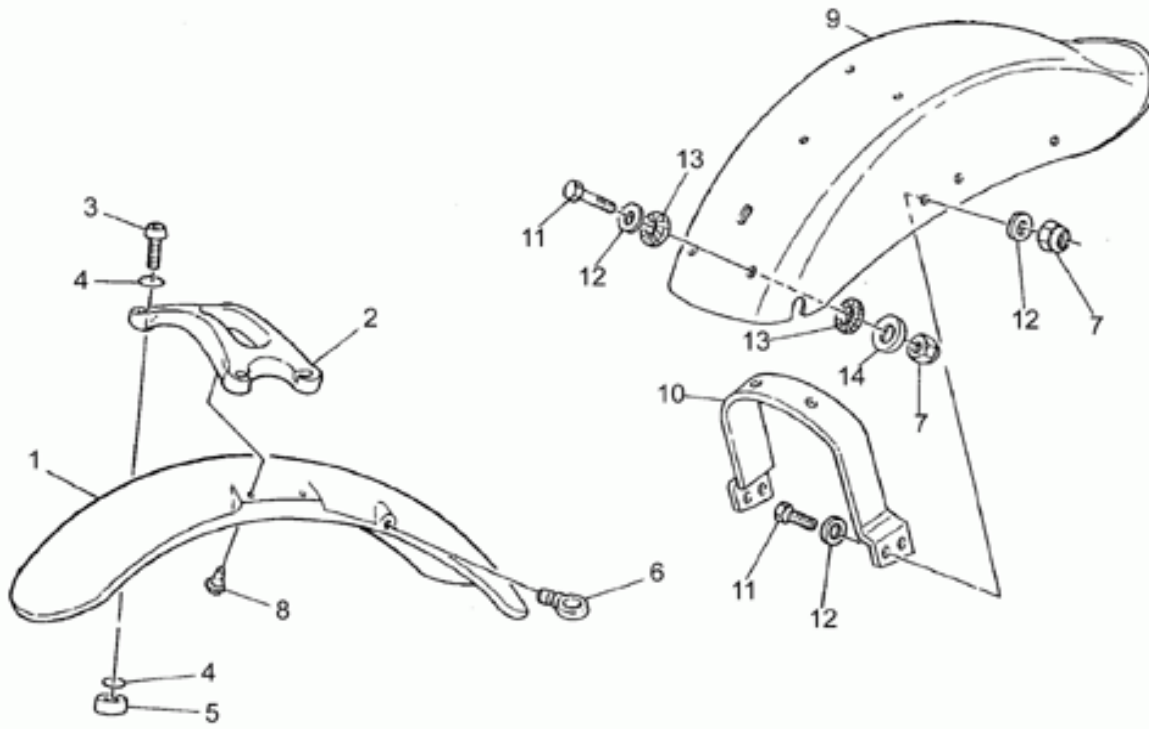

Ref.	Description	Year	I.M.	Country	Version	Code	Qty
1	Guardab. del. negro Guardabarros delantero, blanco	-	-	-	-	89000213 314344651	1 1
2	Lamina	-	-	-	-	31436665	1
3	Tornillo	-	-	-	-	98230826	4
4	Junta tórica	-	-	-	-	90706092	8
5	Distanciador	-	-	-	-	91180829	4
6	Eyelet	-	-	-	-	28659740	2
7	Tuerca M6x1	-	-	-	-	92630206	6
8	Tornillo	-	-	-	-	31439565	4
9	Guardabarros tras. negro Guardabarros tras.bas.	-	-	-	-	89000216 31437073	1 1
10	Sop. guardab. tras.	-	-	-	-	31439160	1
11	Tornillo c. hex. M6X20	-	-	-	-	98054320	6
12	Arandela	-	-	-	-	95000206	10
13	Goma	-	-	-	-	93110060	4
14	Arandela 6,5x20x2	-	-	-	-	95100141	2