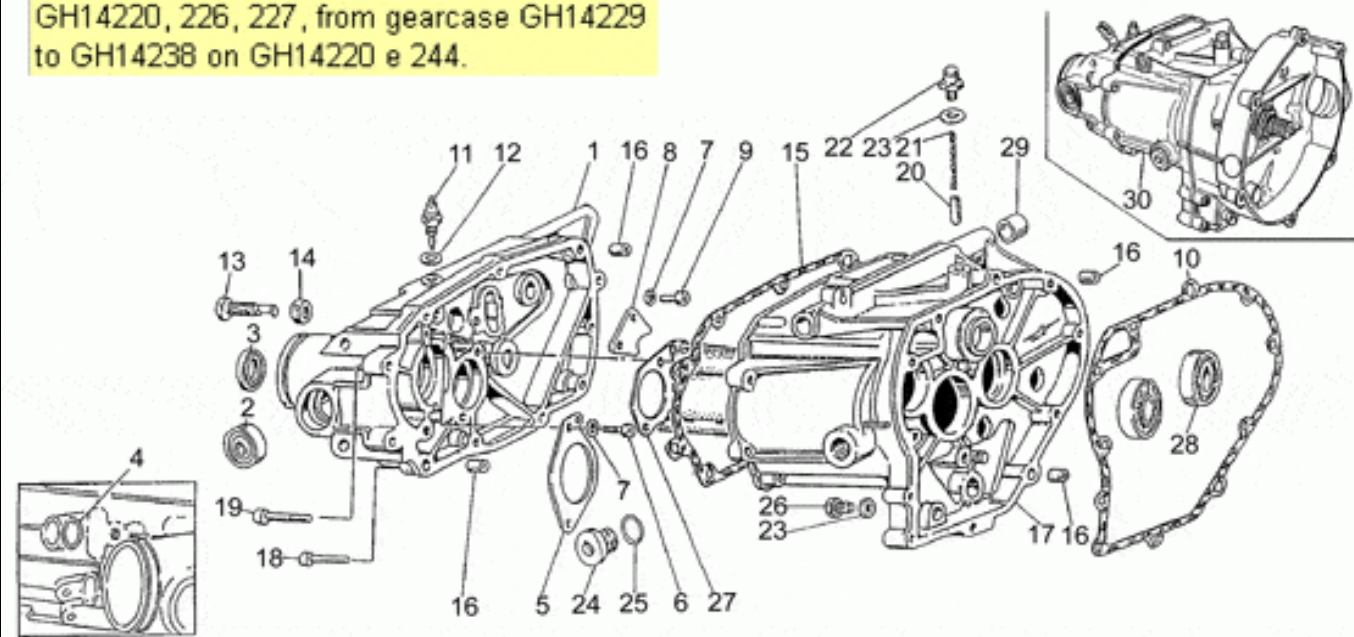

The mm 2 thickness plate pos.5 and mm 2 protective pos.27, have to be placed from gearcase GH14246, and also on gearcase GH14220, 226, 227, from gearcase GH14229 to GH14238 on GH14220 e 244.

Ref.	Description	Year	I.M.	Country	Version	Code	Qty
1	Tapa cambio gris	-	-	-	-	31200880	1
2	Cojinete	-	-	-	-	92204215	2
3	Gasket ring	-	-	-	-	90402841	1
4	Junta tórica	-	-	-	-	90706140	1
5	Placa	-	-	-	-	23213870	1
	Soporte	-	-	-	-	23213872	1
6	Tornillo	-	-	-	-	98622314	4
7	Arandela	-	-	-	-	14217901	6
8	Soporte	-	-	-	-	19235800	1
9	Tornillo	-	-	-	-	98622314	2
10	Junta	-	-	-	-	23200370	1
11	Sensor	-	-	-	-	19207220	1
12	Junta	-	-	-	-	12154200	1
13	Tornillo	-	-	-	-	19237800	1
14	Tuerca baja M12x1,25	-	-	-	-	92602512	1
15	Junta	-	-	-	-	19201120	1
16	Buje	-	-	-	-	19002020	4
17	Cambio	-	-	-	-	31200280	1
18	Tornillo M6X30	-	-	-	-	98620330	5
	Tornillo M6X35	-	-	-	-	98620335	2
19	Tornillo M8X35	-	-	-	-	98620435	4
20	Trinquete	-	-	-	-	55234700	1
21	Muelle	-	-	-	-	94321067	1
22	Tapón respiradero	-	-	-	-	19206501	1
23	Junta	-	-	-	-	10528900	2
24	Tapón aceite	-	-	-	-	19351200	1
25	Junta tórica 20,24x2,62	-	-	-	-	90706203	1
26	Tapón descarg.aceite	-	-	-	-	31003766	1
27	Mamparo aceite	-	-	-	1A	19208220	1
	Mamparo aceite	-	-	-	2A	23208272	1
28	Cojinete	-	-	-	-	92201120	1
29	Buje	-	-	-	-	19202320	2
30	Cambio completo	-	-	-	-	31991582	1