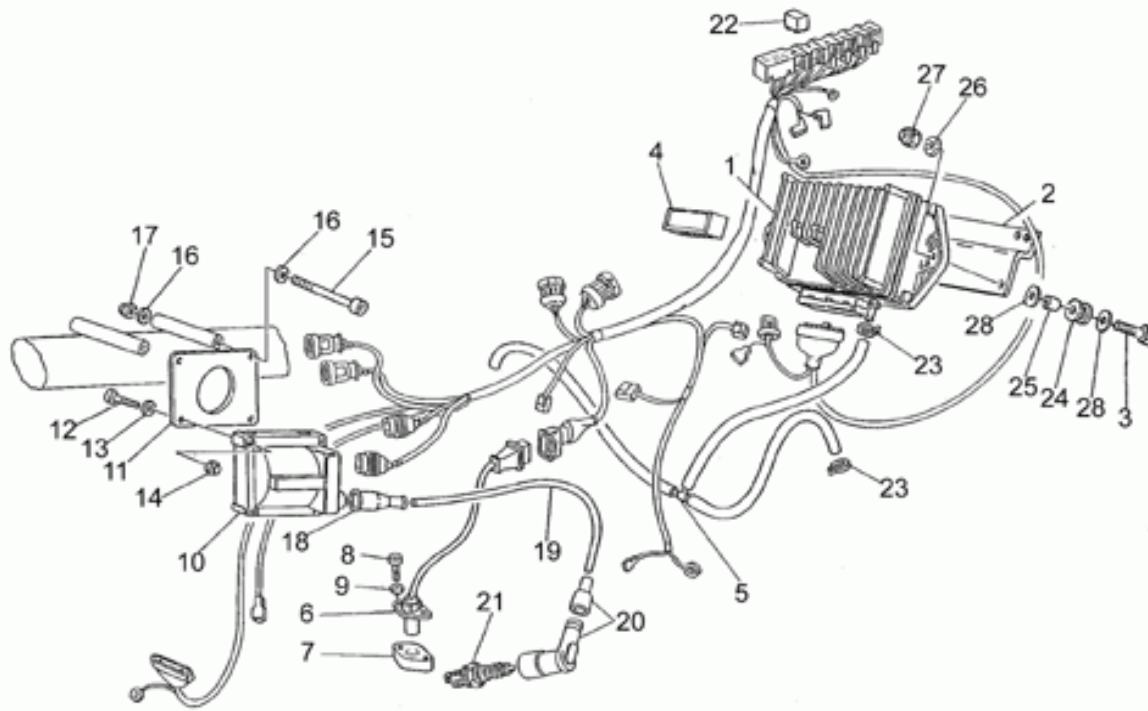

Ref.	Description	Year	I.M.	Country	Version	Code	Qty
1	Centralita MED 446A	-	-	-	-	29721450	1
2	Soporte	-	-	-	-	20723820	1
3	Tornillo	-	-	-	-	98230622	2
4	Placa antivibración	-	-	-	-	19025300	2
5	Tubos	-	-	-	-	20108120	1
6	Sensor	-	-	-	-	20721610	1
7	Brida	-	-	-	-	31722065	1
8	Tornillo	-	-	-	-	98620222	2
9	Arandela	-	-	-	-	95004205	2
10	Bobina A.T.	-	-	-	-	30716500	2
11	Soporte bobina	-	-	-	-	20716720	2
12	Tornillo	-	-	-	-	98610125	4
13	Arandela	-	-	-	-	95004204	4
14	Tuerca M4x0,7	-	-	-	-	92630104	4
15	Tornillo	-	-	-	-	98620360	2
16	Arandela 6,15x11x0,8	-	-	-	-	95004206	4
17	Tuerca M6x1	-	-	-	-	92630106	2
18	Capuchón	-	-	-	-	14717600	2
19	Cable alta tensión	-	-	-	-	17718350	2
20	Capuchón bujía NGK	-	-	-	-	30717410	2
21	Bujía NGK BR8ES	-	-	-	-	31717061	2
22	Relay Siemens A302/B1008	-	-	-	-	30732560	1
23	Abrazadera	-	-	-	-	61108500	3
24	Goma	-	-	-	-	91551080	2
25	Distanciador	-	-	-	-	91180608	2
26	Arandela	-	-	-	-	95000206	2
27	Tuerca M6x1	-	-	-	-	92630206	2
28	Arandela	-	-	-	-	95100120	4