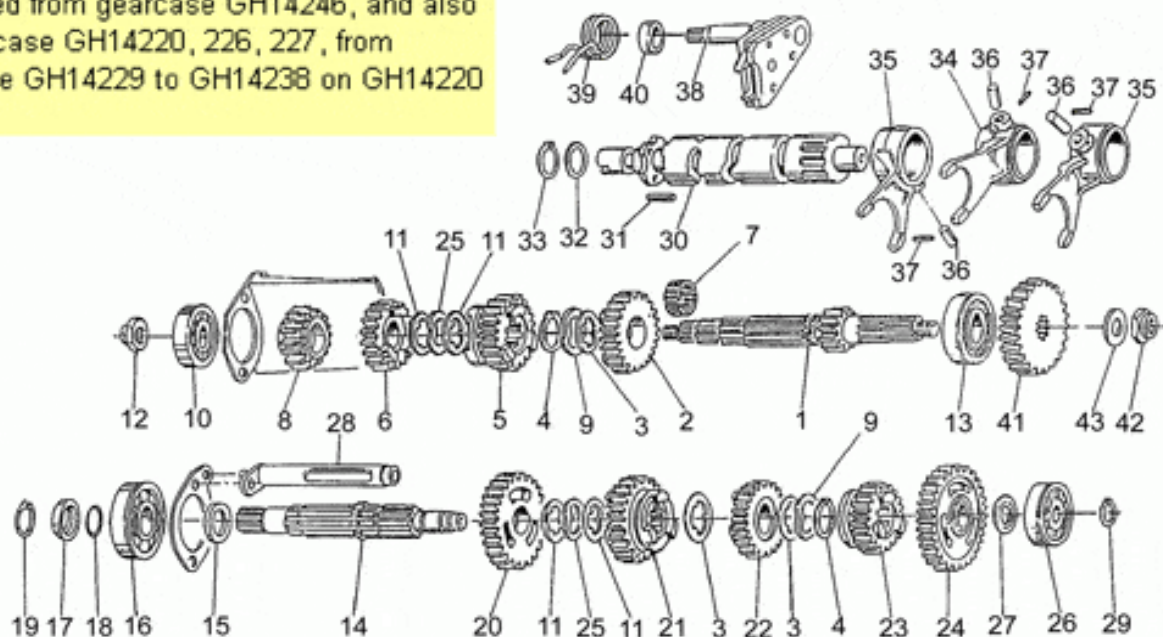

The mm 15,5 14 teeth 2nd gear pos.8 and mm 15,5 23 teeth 2nd gear pos.20, have to be placed from gearcase GH14246, and also on gearcase GH14220, 226, 227, from gearcase GH14229 to GH14238 on GH14220 e 244.

Ref.	Description	Year	I.M.	Country	Version	Code	Qty
37	Clavija	-	-	-	-	95520316	3
38	Pre-selector completo	-	-	-	-	20236220	1
39	Muelle	-	-	-	-	61238200	1
40	Buje	-	-	-	-	91182010	1
41	Engranaje Z=24	-	-	-	-	19211120	1
42	Tuerca	-	-	-	-	10054100	1
43	Arand. sop. lateral	-	-	-	-	39238100	1