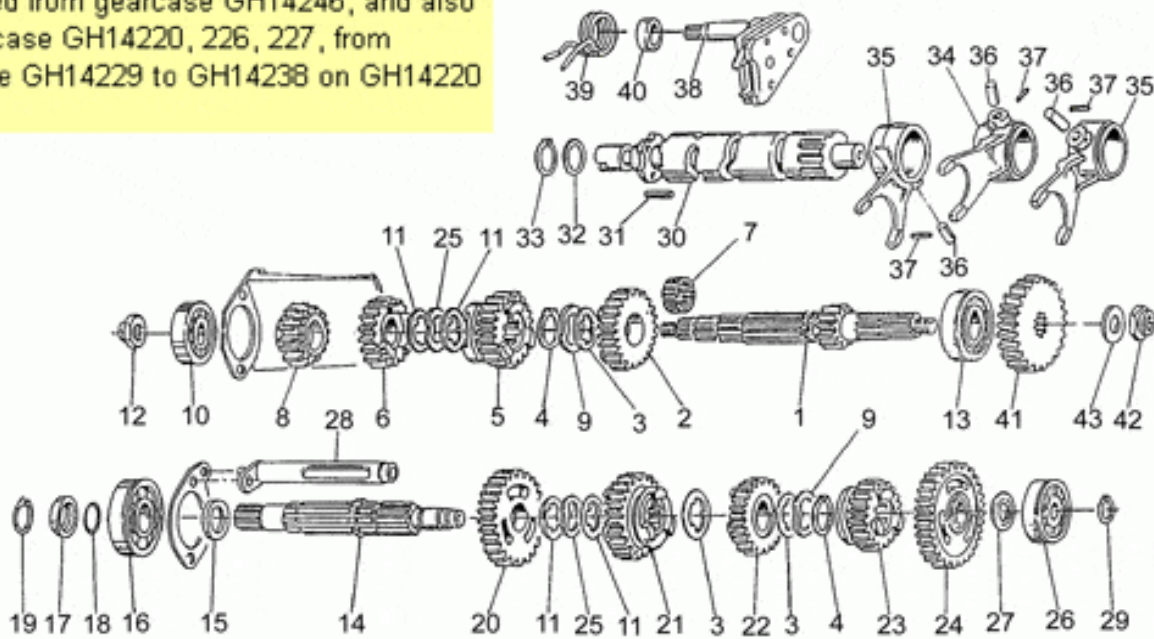

The mm 15,5 14 teeth 2nd gear pos.8 and mm 15,5 23 teeth 2nd gear pos.20, have to be placed from gearcase GH14246, and also on gearcase GH14220, 226, 227, from gearcase GH14229 to GH14238 on GH14220 e 244.

Ref.	Description	Year	I.M.	Country	Version	Code	Qty
1	Eje primario Z=11	-	-	-	-	23210570	1
2	Engranaje 5a AP Z=20	-	-	-	-	23212070	1
3	Arand.de resorte	-	-	-	-	19215460	3
4	Anillo de retención	-	-	-	-	90271127	2
5	Engranaje 4a AP Z=18	-	-	-	-	19211861	1
6	Engranaje 3a AP Z=18	-	-	-	-	19211460	1
7	Jaula de agujas	-	-	-	-	92251023	1
8	Engranaje 2a AP Z=14	-	-	-	-	19211361	1
	Engranaje 2a AP Z=14	-	-	-	-	23211372	1
9	Arandela	-	-	-	-	19218062	2
10	Cojinete AP	-	-	-	-	92218417	1
11	Arand. sop. lateral	-	-	-	-	19214660	4
12	Tuerca	-	-	-	-	10054100	1
13	Cojinete AP	-	-	-	-	92230320	1
14	Eje secundario	-	-	-	-	19213661	1
15	Distanciador	-	-	-	-	19212900	1
16	Cojinete AS	-	-	-	-	92201220	1
17	Distanciador	-	-	-	-	19213720	1
18	Gasket ring 18,77X1,78	-	-	-	-	90706188	1
19	Anillo de retención	-	-	-	-	90271121	1
20	Engranaje 2a AS Z=23	-	-	-	-	23214571	1
	Engranaje 2a AS Z=23	-	-	-	-	23214572	1
21	Engranaje 3a AS Z=23	-	-	-	-	19214860	1
22	Engranaje 4a AS Z=19	-	-	-	-	19215161	1
23	Engranaje 5a AS Z=18	-	-	-	-	23215270	1
24	Engranaje 1a AS Z=26	-	-	-	-	23214071	1
25	Arandela	-	-	-	-	19218061	2
26	Cojinete	-	-	-	-	92234716	1
27	Arandela 2 mm	-	-	-	-	10214304	1
	Suplemento espesor 1,5 mm	-	-	-	-	10214300	1
	Suplemento espesor 1,7 mm	-	-	-	-	10214301	1
	Suplemento espesor 1,8 mm	-	-	-	-	10214302	1
	Suplemento espesor 1,9 mm	-	-	-	-	10214303	1
	Suplemento espesor 2,1 mm	-	-	-	-	10214305	1
28	Gutter	-	-	-	-	23202074	1
29	Anillo de retención	-	-	-	-	90271117	1
30	Leva del cambio	-	-	-	-	19234420	1
31	Barra	-	-	-	-	19234600	4
32	Suplemento espesor 1 mm	-	-	-	-	19355300	1
33	Anillo elástico	-	-	-	-	90271020	1
34	Horquilla AP	-	-	-	-	19231220	1
35	Horquilla AS	-	-	-	-	19231020	2
36	Rodillo	-	-	-	-	92297909	3