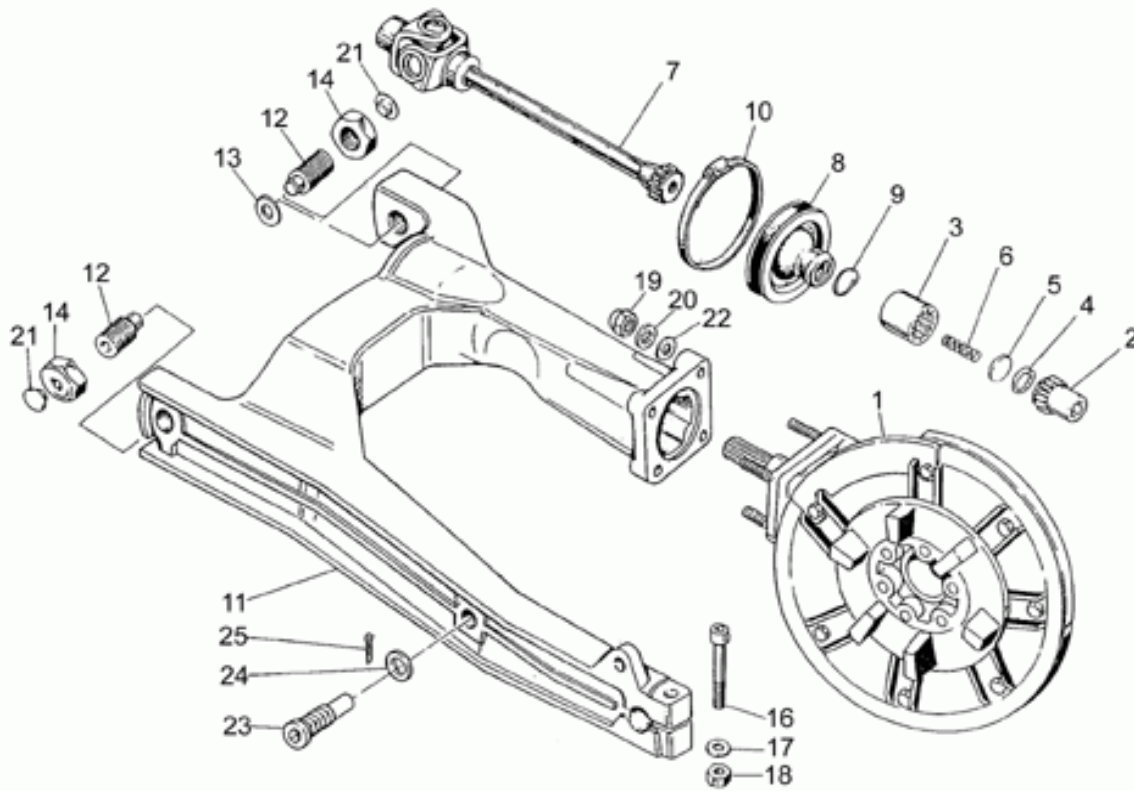

Ref.	Description	Year	I.M.	Country	Version	Code	Qty
1	Caja transm.cpl.gris	-	-	-	-	31350280	1
2	Manguito	-	-	-	-	19327701	1
3	Manguito	-	-	-	-	19328801	1
4	Anillo de retención	-	-	-	-	90272023	1
5	Plato	-	-	-	-	19327601	1
6	Muelle	-	-	-	-	94321099	1
7	Junta	-	-	-	-	23328081	1
8	Collar de protección	-	-	-	-	23548080	1
9	Muelle	-	-	-	-	23548180	1
10	Abrazadera	-	-	-	-	93305074	1
11	Brazo osc.gris	-	-	-	-	31540280	1
12	Perno	-	-	-	-	19547000	2
13	Suplemento espesor	-	-	-	-	35214300	1
14	Tuerca	-	-	-	-	14547800	2
16	Tornillo	-	-	-	-	98620545	1
17	Arandela 10,2x18x2	-	-	-	-	95004210	1
18	Tuerca	-	-	-	-	92602210	1
19	Tuerca	-	-	-	-	92781081	4
20	Arandela	-	-	-	-	14615901	4
21	Tapón	-	-	-	-	93180105	2
22	Arandela	-	-	-	-	95004208	4
23	Perno	-	-	-	-	31544160	1
24	Arandela	-	-	-	-	95100523	1
25	Clavija	-	-	-	-	95500222	1