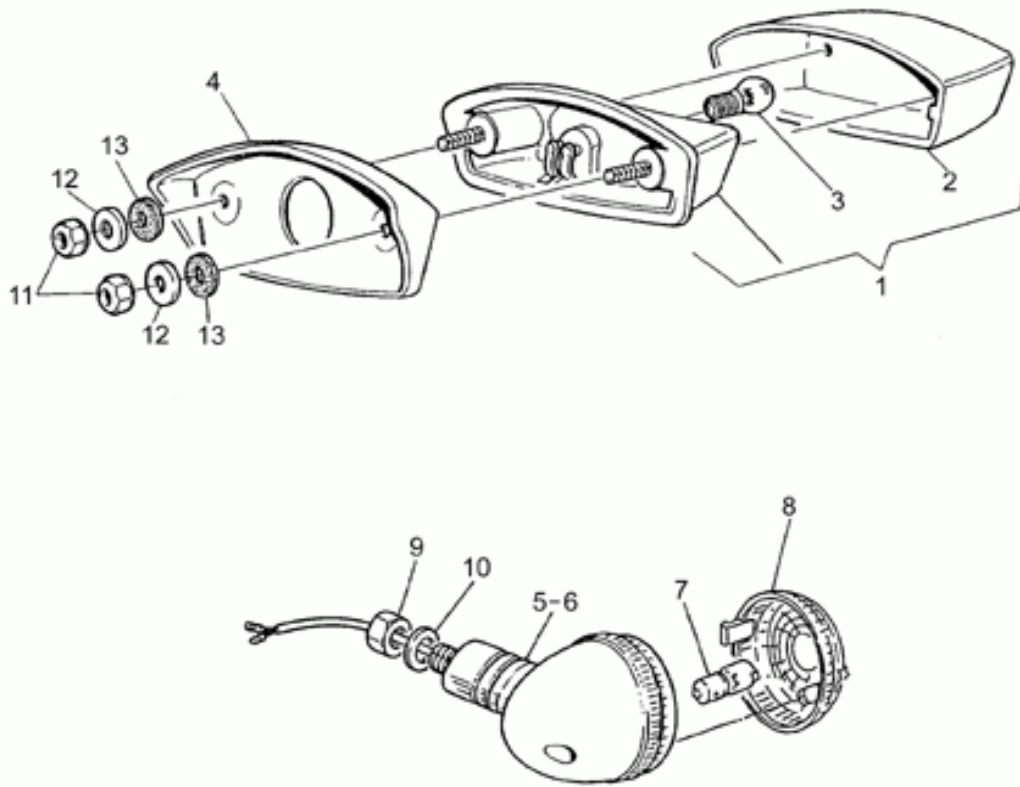

Ref.	Description	Year	I.M.	Country	Version	Code	Qty
1	Faro trasero	-	-	-	-	31740960	1
2	Cristal faro trasero	-	-	-	-	31741760	1
3	Lámpara 12V/5-21W	-	-	-	-	93450224	1
4	Distanciador	-	-	-	-	31741260	1
5	Indicador direc. tras. izq.	-	-	-	-	31751665	1
6	Indicador direc. tras. der.	-	-	-	-	31751666	1
7	Lámpara 12V-10W	-	-	-	-	93450127	2
8	Cristal indicador dirección	-	-	-	-	31753765	2
9	Tuerca	-	-	-	-	92602312	2
10	Arand. Dentada	-	-	-	-	95021112	2
11	Tuerca M6x1	-	-	-	-	92630106	2
12	Arandela	-	-	-	-	95000206	2
13	Goma	-	-	-	-	93110060	2