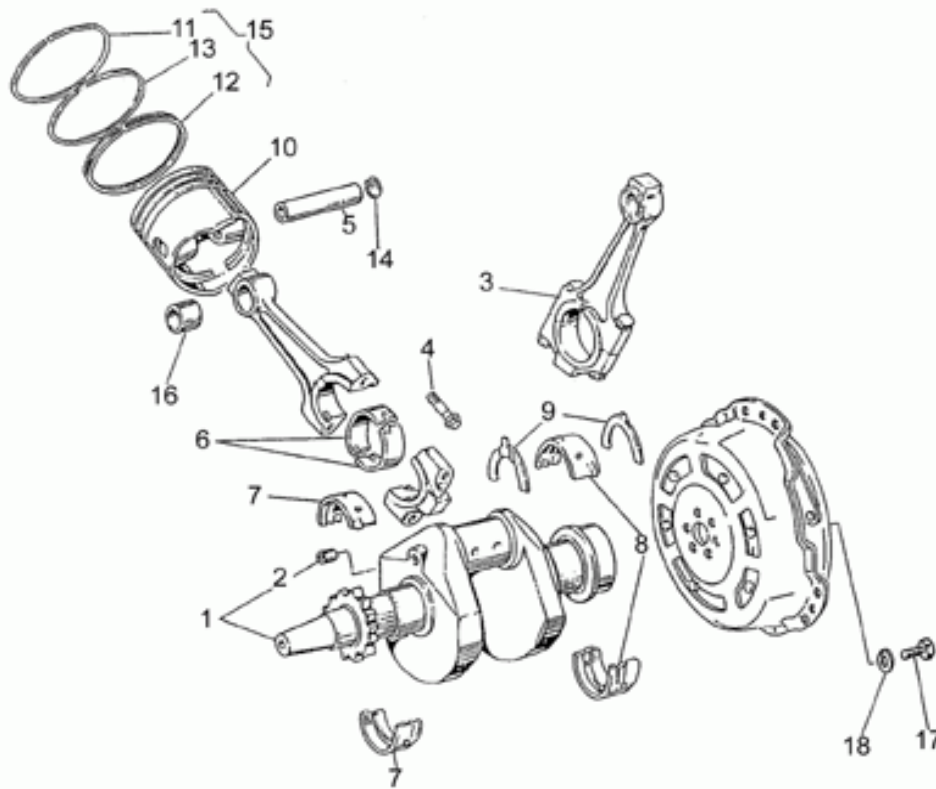

Ref.	Description	Year	I.M.	Country	Version	Code	Qty
1	Cigüeñal cpl.	-	-	-	-	19064121	1
2	Tapón	-	-	-	-	19065400	1
3	Biela	-	-	-	-	19061521	2
4	Tornillo	-	-	-	-	19062221	4
5	Pasador	-	-	-	-	19061220	2
6	Semienvol. chumacera	-	-	-	-	19062022	4
7	Semienv.chumac.azul del.	-	-	-	-	19065623	2
8	Semienv.chumac.azul tras.	-	-	-	-	19066522	2
9	Lateral	-	-	-	-	31066480	2
10	Pistón	-	-	-	-	31060480	2
11	Fascia elástica	-	-	-	-	19060700	2
12	Fascia elástica raspador	-	-	-	-	19061000	2
13	Fascia elástica	-	-	-	-	27060820	2
14	Anillo de tope	-	-	-	-	19061320	4
15	Segmentos (lote)	-	-	-	-	31060680	2
16	Buje	-	-	-	-	19061821	2
17	Tornillo	-	-	-	-	19067700	6
18	Arandela	-	-	-	-	14615901	6