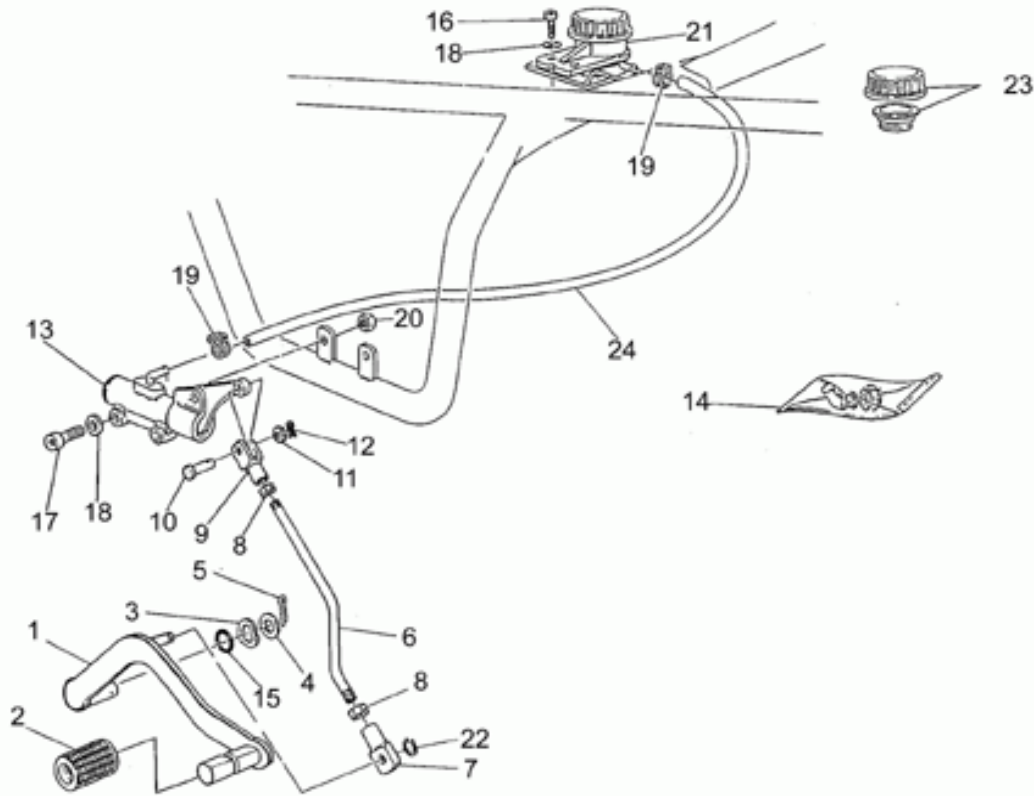

Ref.	Description	Year	I.M.	Country	Version	Code	Qty
1	Palanca freno tras.	-	-	-	-	31677060	1
2	Goma	-	-	-	-	14251001	1
3	Arandela elástica	-	-	-	-	95129260	1
4	Arandela plana	-	-	-	-	95004215	1
5	Clavija	-	-	-	-	95500227	1
6	Renvío	-	-	-	-	31675280	1
7	Bloquecillo	-	-	-	-	18257551	1
8	Tuerca	-	-	-	-	92690073	2
9	Horquilla	-	-	-	-	31626860	1
10	Clavija	-	-	-	-	95770265	1
11	Arandela	-	-	-	-	95129110	1
12	Clavija	-	-	-	-	95500222	1
13	Bomba freno tras.	-	-	-	-	31666990	1
14	Kit empalme bomba	-	-	-	-	19659500	1
15	Junta tórica	-	-	-	-	90706141	1
16	Tornillo	-	-	-	-	98822316	2
17	Tornillo M6X30	-	-	-	-	98620330	2
18	Arandela	-	-	-	-	95000206	4
19	Abrazadera	-	-	-	-	19157800	2
20	Tuerca M6x1	-	-	-	-	92630106	2
21	Depós. aceite frenos	-	-	-	-	65663500	1
22	Anillo de retención	-	-	-	-	90271008	1
23	Tapón depósito	-	-	-	-	17661052	1
24	Tubo	-	-	-	-	008239500500	1