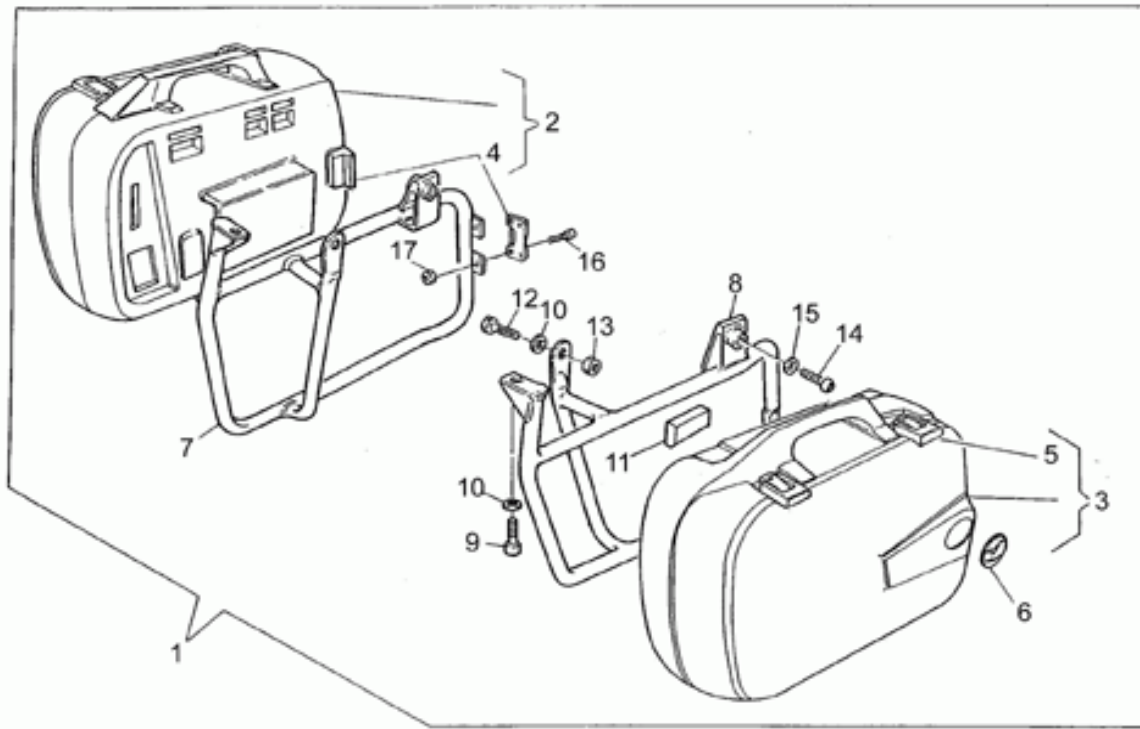

Ref.	Description	Year	I.M.	Country	Version	Code	Qty
1	Side cases 30 l	-	-	-	-	31480066	1
2	RH suitcase 30 L	-	-	-	-	31482565	1
3	LH suitcase 30 L	-	-	-	-	31485765	1
4	Cerradura	-	-	-	-	03484000	2
5	Cerradura	-	-	-	-	03484001	4
6	Cal. "MotoGuzzi" 45 L	-	-	-	-	03482000	2
7	Soporte der.	-	-	-	-	31485066	1
8	Soporte izq.	-	-	-	-	31486566	1
9	Tornillo	-	-	-	-	98622420	2
10	Arandela	-	-	-	-	95000208	4
11	Goma	-	-	-	-	31488165	2
12	Tornillo M8X22	-	-	-	-	98054422	2
13	Tuerca	-	-	-	-	92602208	2
14	Tornillo	-	-	-	-	98231045	2
15	Arandela	-	-	-	-	95000210	2
16	Tornillo	-	-	-	-	98230618	4
17	Tuerca M6x1	-	-	-	-	92630106	4