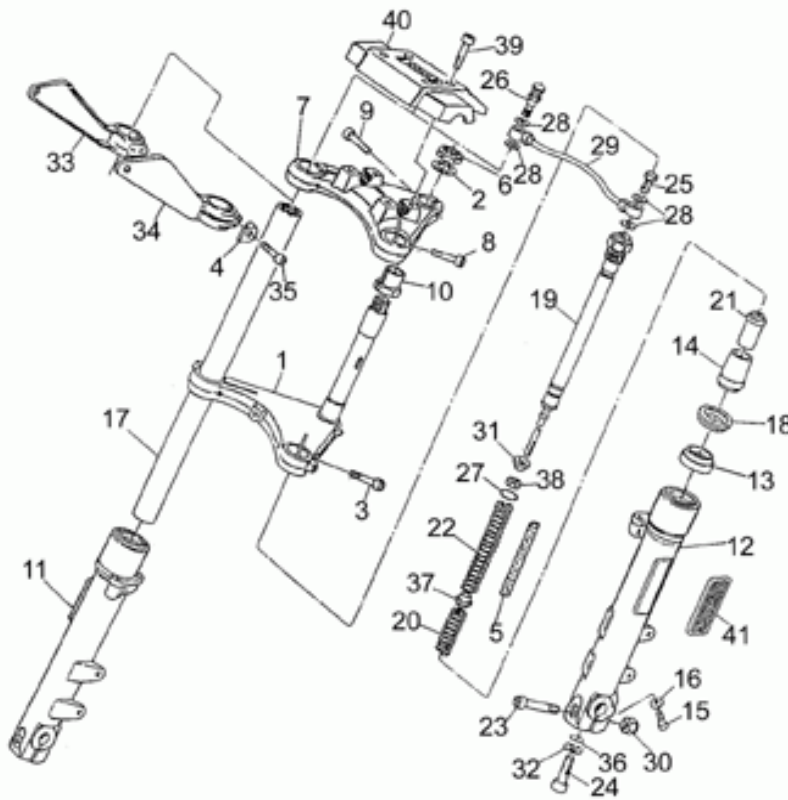

Ref.	Description	Year	I.M.	Country	Version	Code	Qty
1	Placa inferior	-	-	-	-	31494065	1
2	Aran.tapón manguito	-	-	-	-	18513560	1
3	Tornillo	-	-	-	-	98612535	2
4	Distanciador	-	-	-	-	23497910	2
5	Tubo antirrozamiento	-	-	-	-	23526370	2
6	Tapón manguito	-	-	-	-	18513460	1
7	Placa sup. horquilla POLIZIA	-	-	-	-	31493140	1
8	Tornillo	-	-	-	-	98610540	2
9	Tornillo	-	-	-	-	98612535	1
10	Buje seguro direc.	-	-	-	-	18516660	1
11	Funda der.	-	-	-	-	31522565	1
12	Funda izq.	-	-	-	-	31522665	1
13	Retén aceite	-	-	-	-	90403857	2
14	Buje	-	-	-	-	20527620	2
15	Tornillo	-	-	-	-	98622320	2
16	Arandela	-	-	-	-	95100116	4
17	Funda	-	-	-	-	23525470	2
18	Guardapolvo	-	-	-	-	31524550	2
19	Amortiguador	-	-	-	-	23526470	2
20	Contramuelle	-	-	-	-	23526610	2
21	Taco fin de carrera	-	-	-	-	28527540	2
22	Muelle	-	-	-	-	23526910	2
23	Tornillo	-	-	-	-	98620545	2
24	Tornillo	-	-	-	-	98622530	2
25	Tornillo perforado	-	-	-	-	28556450	1
26	Válvula aire	-	-	-	-	28556250	1
27	Gasket ring	-	-	-	-	90706282	2
28	Arandela en cobre	-	-	-	-	28556350	4
29	Tubo	-	-	-	-	19529660	1
30	Tuerca	-	-	-	-	92602210	2
31	Cubeta	-	-	-	-	28526540	2
32	Arandela plana	-	-	-	-	27499120	2
33	Soporte der.	-	-	-	-	31496165	1
34	Soporte izq.	-	-	-	-	31496265	1
35	Tornillo Allen M8X25	-	-	-	-	98622425	2
36	Junta tórica	-	-	-	-	90706094	2
37	Distanciador	-	-	-	-	23527910	2
38	Tuerca	-	-	-	-	92602308	2
39	Tornillo M8X35	-	-	-	-	98620435	4
40	Placa fijación manillar	-	-	-	-	23500210	1
41	Catafaro ámbar	-	-	-	-	31781665	2