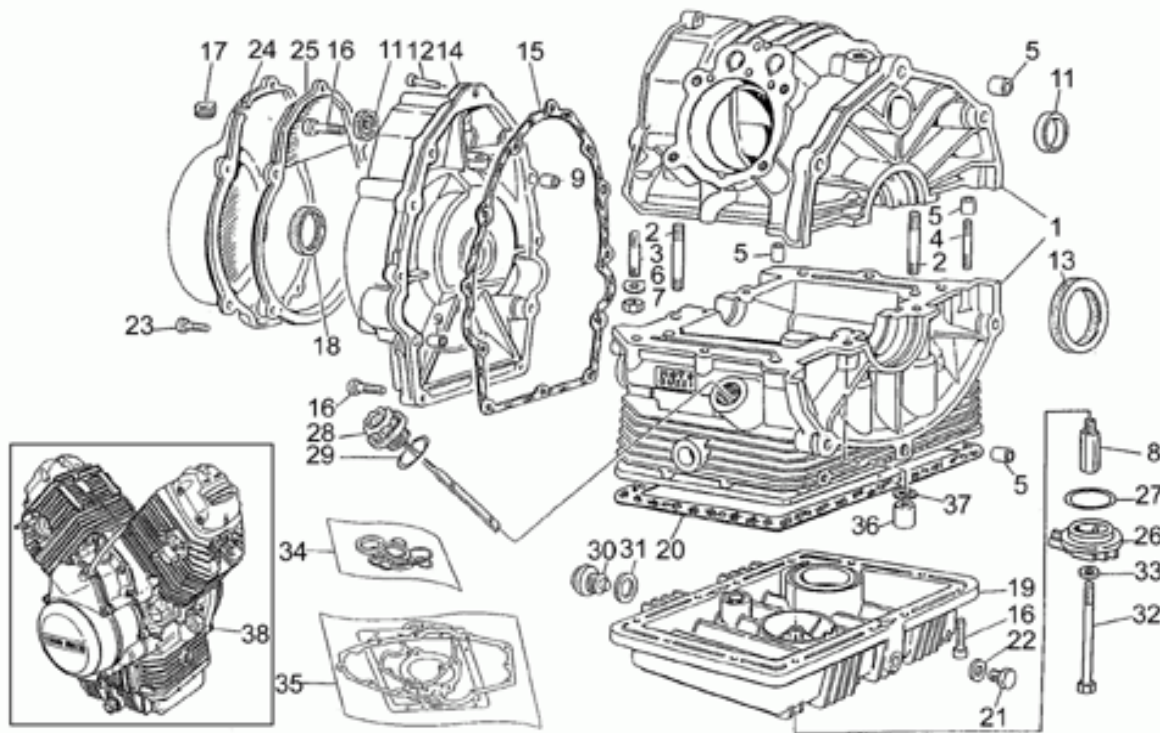

Ref.	Description	Year	I.M.	Country	Version	Code	Qty
1	Cárter motor gris	-	-	-	-	31000380	1
2	Prisionero	-	-	-	-	96451560	4
3	Prisionero	-	-	-	-	96451430	4
4	Prisionero	-	-	-	-	96508055	2
5	Buje	-	-	-	-	19015020	4
6	Arandela elástica	-	-	-	-	61270300	6
7	Tuerca	-	-	-	-	92602208	6
8	Empalme	-	-	-	-	19003800	1
9	Buje	-	-	-	-	19002020	2
10	Tapón	-	-	-	-	19016320	1
11	Gasket ring	-	-	-	-	90401530	1
12	Tornillo M6X30	-	-	-	-	98620330	12
13	Gasket ring	-	-	-	M1	90405367	1
	Gasket ring	-	-	-	M2	04000500	1
14	Tapa distribución gris	-	-	-	-	31001480	1
15	Junta	-	-	-	-	19001200	1
16	Tornillo	-	-	-	-	98620325	22
17	Goma	-	-	-	-	19007700	1
18	Gasket ring	-	-	-	-	90402840	1
19	Copa aceite motor gris	-	-	-	-	20003520	1
20	Junta	-	-	-	-	19003602	1
21	Tapón descarg.aceite	-	-	-	-	31003766	1
22	Junta	-	-	-	-	10528900	1
23	Tornillo M6X35	-	-	-	-	98620335	5
24	Tapa gener.	-	-	-	-	27001636	1
25	Brida	-	-	-	-	27001136	1
26	Tapa gris	-	-	-	-	20003410	1
27	Junta tórica	-	-	-	-	90706444	1
28	Tapón carga aceite	-	-	-	-	27004985	1
29	Gasket ring	-	-	-	-	90706282	1
30	Tapón descarg.aceite	-	-	-	-	12003702	1
31	Junta	-	-	-	-	95100709	1
32	Bullon	-	-	-	-	27152885	1
33	Junta	-	-	-	-	12154200	1
34	Retén aceite (lote)	-	-	-	-	19999580	1
35	Juntas motor-lote	-	-	-	-	19999021	1
36	Tuerca	-	-	-	-	13021900	4
37	Arandela	-	-	-	-	95129180	4
38	Motor cpl.	-	-	-	-	31991082	1