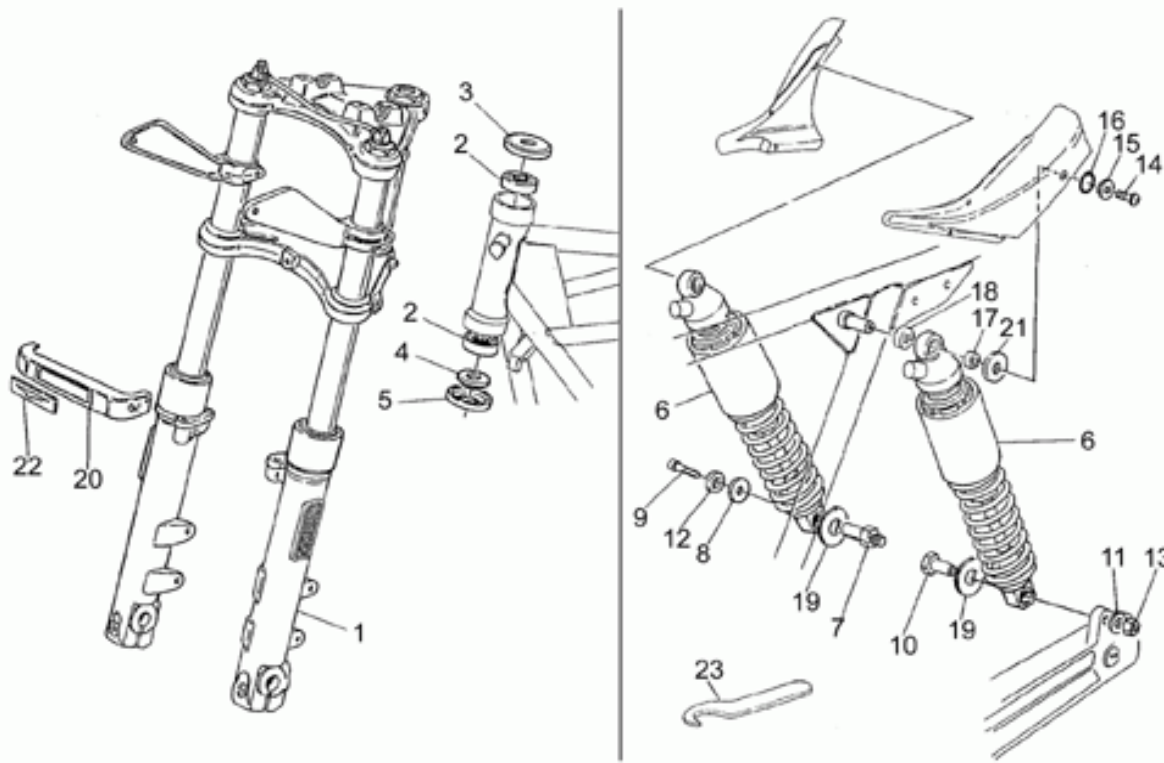

Ref.	Description	Year	I.M.	Country	Version	Code	Qty
1	HORQUILLA DELANTERA	-	-	-	-	31490265	1
2	Coj. rodillos cónicos	-	-	-	-	92249225	2
3	Cubeta	-	-	-	-	14494600	1
4	Arand. sop. lateral	-	-	-	-	14516700	1
5	Guardapolvo	-	-	-	-	14517000	1
6	Amortiguador BITUBO	-	-	-	-	31550281	2
7	Perno	-	-	-	-	23555282	1
8	Distanciador	-	-	-	-	95100235	1
9	Tornillo	-	-	-	-	98822416	1
10	Perno	-	-	-	-	23555280	1
11	Arandela	-	-	-	-	95129180	1
12	Arandela elástica	-	-	-	-	61270300	2
13	Tuerca	-	-	-	-	92602410	1
14	Tornillo	-	-	-	-	98230826	2
15	Distanciador	-	-	-	-	31469281	2
16	Junta tórica	-	-	-	-	90706092	2
17	Distanciador	-	-	-	-	91180804	2
18	Distanciador	-	-	-	-	91181407	2
19	Arandela	-	-	-	-	23557690	2
20	Marco soporte indicadores	-	-	-	-	31751365	1
21	Arandela	-	-	-	-	95100256	2
22	Placa adhesiva	-	-	-	-	30769560	1
23	Regulación amortiguador	-	-	-	-	31912760	1