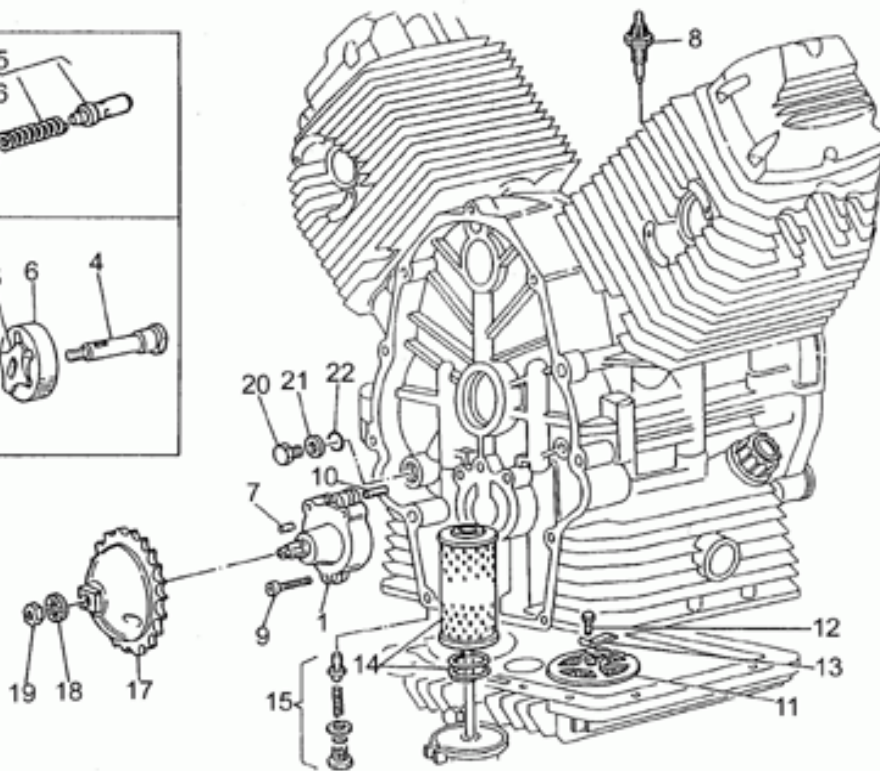

Ref.	Description	Year	I.M.	Country	Version	Code	Qty
1	Bomba aceite	-	-	-	-	19146422	1
3	Cojinete de rodillos	-	-	-	-	92252210	1
4	Eje bomba aceite	-	-	-	-	20147810	1
5	Rotor int.	-	-	-	-	20148410	1
6	Rotor ext.	-	-	-	-	20148610	1
7	Rodillo	-	-	-	-	92296723	1
8	Sensor presión	-	-	-	-	19768720	1
9	Tornillo M6X35	-	-	-	-	98620335	3
10	Clavija	-	-	-	-	19018920	2
11	Filtro aceite	-	-	-	-	19152200	1
12	Tornillo	-	-	-	-	98054314	1
13	Placa	-	-	-	-	95187006	1
14	Filtro aceite	-	-	-	-	27153085	1
15	Oil pressure valve	-	-	-	-	31158250	1
16	Arandela	-	-	-	-	18144350	3
17	Engranaje bomba	-	-	-	-	20147710	1
18	Arandela	-	-	-	-	19149800	1
19	Tuerca	-	-	-	-	92602510	1
20	Tapón	-	-	-	-	31016050	1
21	Junta	-	-	-	-	18161150	1
22	Junta tórica	-	-	-	-	90706111	1
23	Arandela 6,15x11x0,8	-	-	-	-	95004206	1