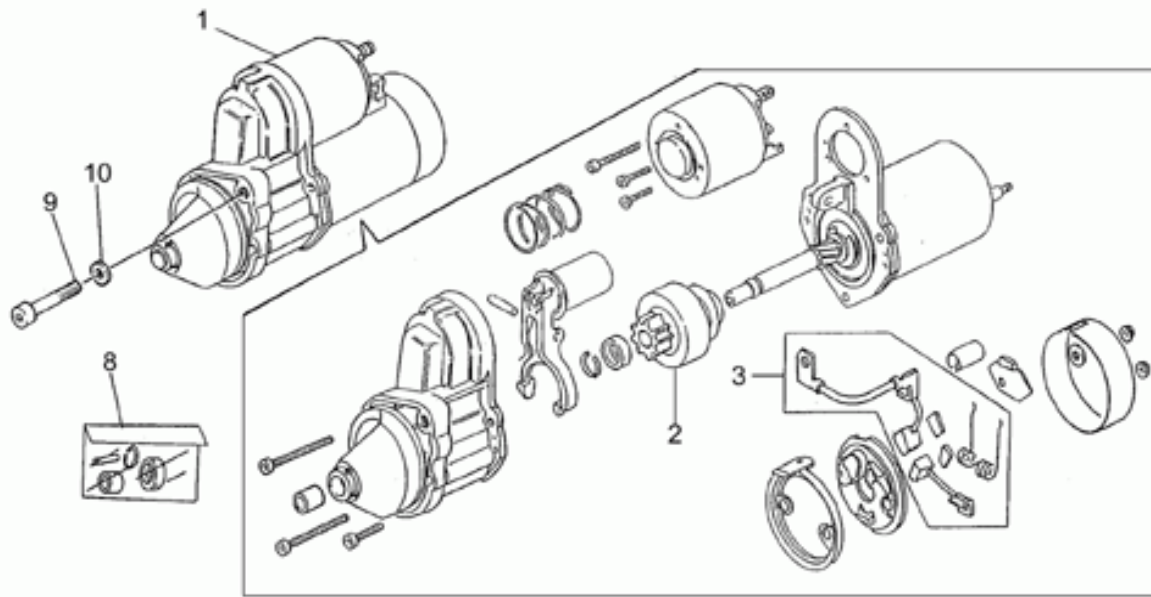

Ref.	Description	Year	I.M.	Country	Version	Code	Qty
1	Motor de arranque	-	-	-	-	30730711	1
2	Pignone completo	-	-	-	-	30530510	1
3	Kit	-	-	-	-	30530511	1
8	Kit rev. motor arr.	-	-	-	-	30530512	1
9	Tornillo M8X35	-	-	-	-	98620435	2
10	Arandela elástica	-	-	-	-	61270300	2