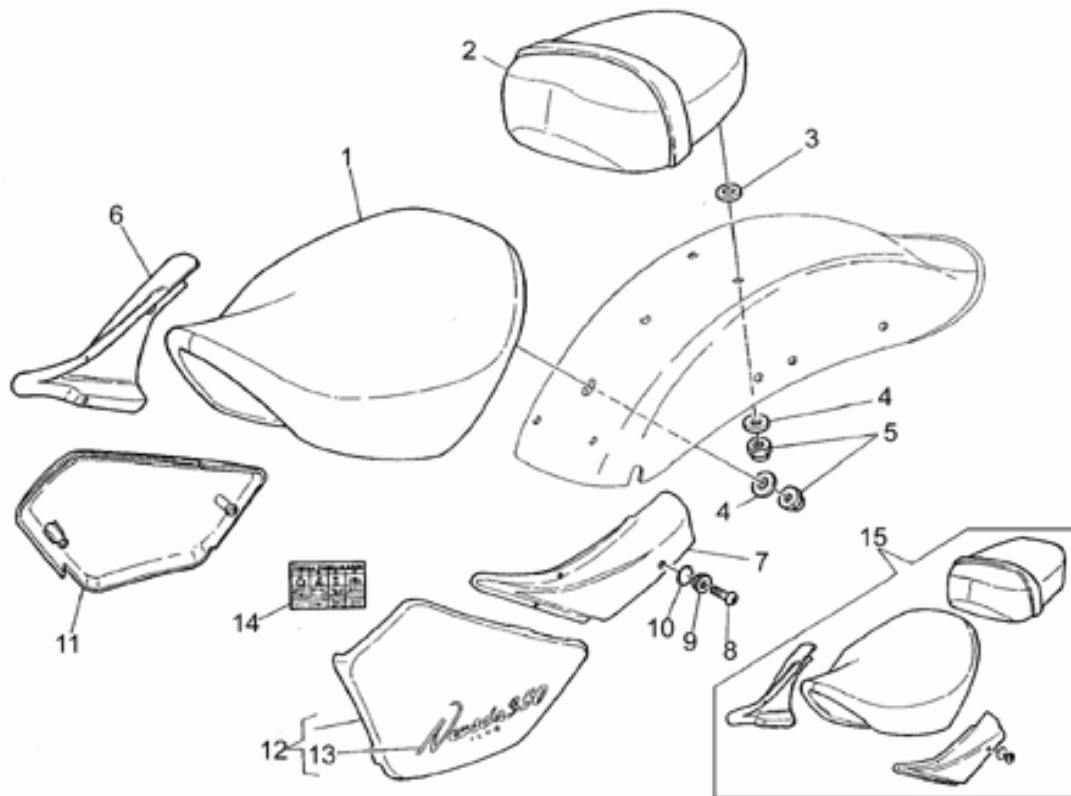

Ref.	Description	Year	I.M.	Country	Version	Code	Qty
1	Sillín piloto	-	-	-	-	31460576	1
2	Sillín pasajero	-	-	-	-	31464081	1
3	Goma	-	-	-	-	93110082	2
4	Arandela 6,5x20x2	-	-	-	-	95100141	4
5	Tuerca M6x1	-	-	-	-	92630206	4
6	Mamparo der.cromada	-	-	-	-	31469081	1
7	Mamparo izq.cromada	-	-	-	-	31469181	1
8	Tornillo	-	-	-	-	98230826	2
9	Distanciador	-	-	-	-	31469281	2
10	Junta tórica	-	-	-	-	90706092	2
11	Protec.der.rojo bas.	-	-	-	-	234762101	1
	Protec.der.rojo negro	-	-	-	-	89000225	1
12	Protec.izq.rojo bas.	-	-	-	-	314763621	1
	Protec.izq.rojo negro	-	-	-	-	89000228	1
13	Calcom. "Nevada 350 Club" gold	-	-	-	-	31922088	2
14	Calcom.fusible	-	-	-	-	31945467	1
15	Sillín	-	-	-	-	31460581	1