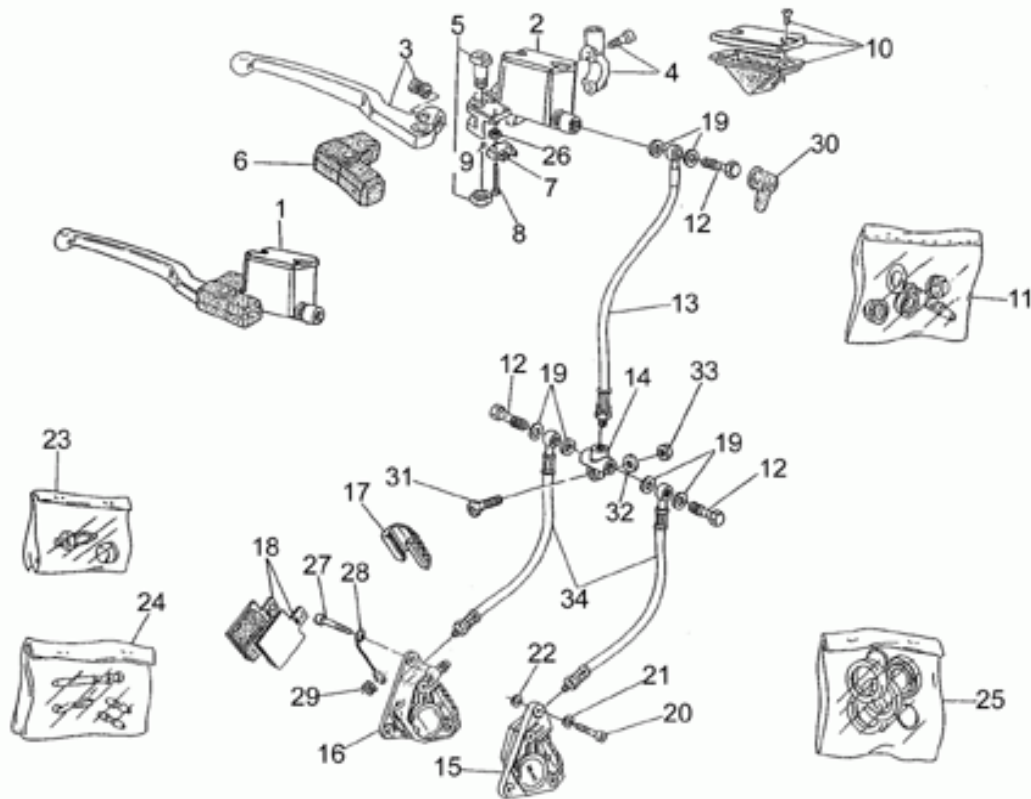

Ref.	Description	Year	I.M.	Country	Version	Code	Qty
1	Bomba freno del.	-	-	-	-	30660180	1
2	Bomba freno del.	-	-	-	-	28660278	1
3	Palanca de freno	-	-	-	-	30605680	1
4	Perno de U	-	-	-	-	27664075	1
5	Perno	-	-	-	-	27604815	1
6	Capuchón	-	-	-	-	27663615	1
7	Microinterruptor	-	-	-	-	30749860	1
8	Tornillo	-	-	-	-	98200214	2
9	Bola	-	-	-	-	92295708	1
10	Tapa bomba	-	-	-	-	27661115	1
11	Equipo revisión bomba	-	-	-	-	28659378	1
12	Tornillo especial	-	-	-	-	95990028	3
13	Tubo freno del.	-	-	-	-	31657165	1
14	Distributor	-	-	-	-	31656860	1
15	Pinza freno del.izq.	-	-	-	-	31652265	1
16	Pinza freno del.der.	-	-	-	-	31652365	1
17	Tapa pinza freno GRIMECA	-	-	-	-	31654765	2
18	Pastillas-par GRIMECA	-	-	-	-	31654665	2
19	Junta 1mm	-	-	-	-	25656100	6
20	Tornillo	-	-	-	-	98622422	3
21	Arandela elástica	-	-	-	-	61270300	4
22	Arandela	-	-	-	-	95100250	1
	Arandela 8,5X18X0,8	-	-	-	-	95100251	1
23	Purga + capuchón GRIMECA	-	-	-	-	31659265	2
24	Pernos + muelle GRIMECA	-	-	-	-	31659165	2
25	Kit revis.pinza GRIMECA	-	-	-	-	31659065	2
26	Tuerca	-	-	-	-	92601002	2
27	Tornillo Allen M8X25	-	-	-	-	98622425	1
28	Guiacable	-	-	-	-	23655770	1
29	Anillo	-	-	-	-	91551120	1
30	Capuchón	-	-	-	-	39663801	1
31	Tornillo	-	-	-	-	98230630	1
32	Distanciador	-	-	-	-	91180605	1
33	Tuerca M6x1	-	-	-	-	92630106	1
34	Tubo freno del.	-	-	-	-	31658865	2