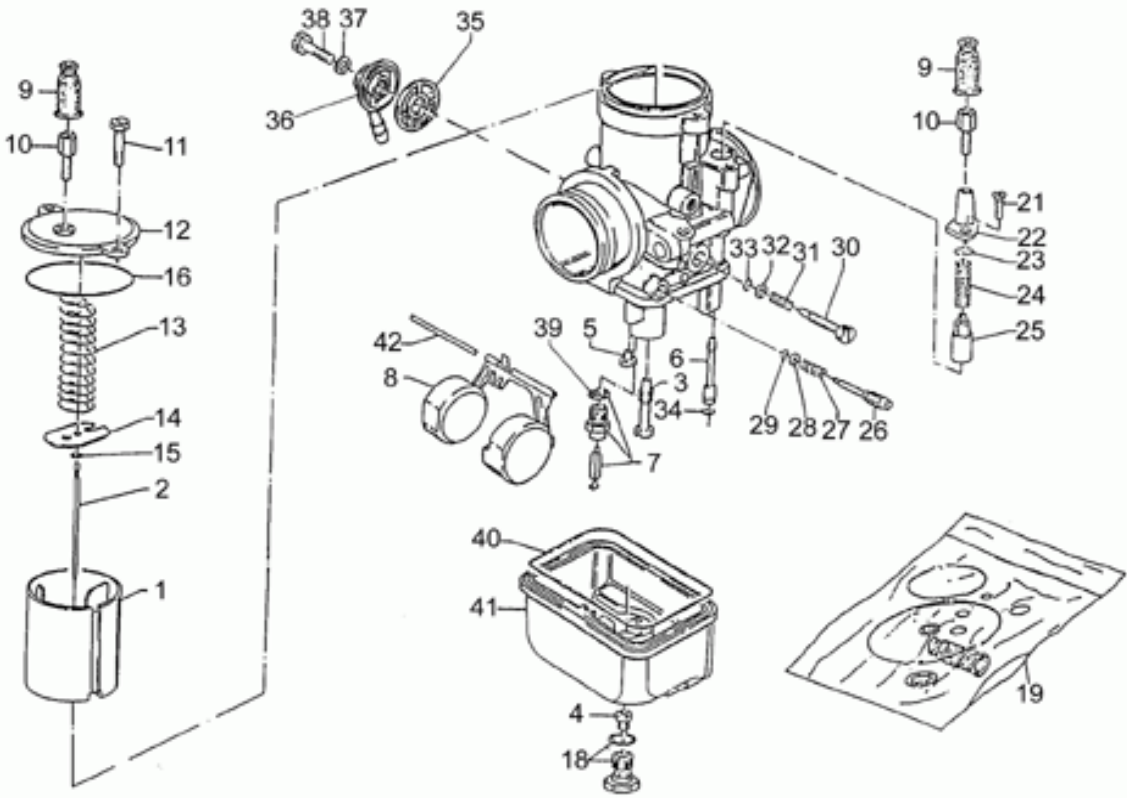

Ref.	Description	Year	I.M.	Country	Version	Code	Qty
1	Válvula gas 30	-	-	-	-	27934820	2
2	Aguja cónica X57	-	-	-	-	31937780	2
3	Atomizador 262H	-	-	-	-	27935521	2
4	Surtidor máximo 105	-	-	-	-	19935750	2
5	Surtidor mínimo 42	-	-	-	-	23935910	2
6	Surtidor arranque 60	-	-	-	-	19936000	2
7	Válvula de aguja	-	-	-	-	19934600	2
8	Flotador gr.9,5	-	-	-	-	27934315	2
9	Capuchón	-	-	-	K	0000000	4
10	Tornillo tens. cable	-	-	-	-	12937200	4
11	Tornillo	-	-	-	-	14934650	2
12	Tapa	-	-	-	-	19935080	2
13	Muelle	-	-	-	-	0000000	2
14	Placa	-	-	-	-	19938580	2
15	Clip aguja cónica	-	-	-	-	65933600	2
16	Junta	-	-	-	K	0000000	2
18	Tapón fij.cubeta	-	-	-	-	27933720	2
19	Kit de juntas	-	-	-	-	19939980	1
21	Tornillo	-	-	-	-	13937900	2
22	Tapa arrang.	-	-	-	-	17937450	2
23	Junta	-	-	-	K	0000000	1
24	Muelle para válvula	-	-	-	-	39937600	2
25	Valvula de accionamiento	-	-	-	-	13937800	2
26	Torn. regul. ralentí	-	-	-	-	13936200	2
27	Muelle	-	-	-	-	13936300	2
28	Arandela plana	-	-	-	-	65933700	2
29	Torn.reg.mezcla ral.	-	-	-	K	0000000	2
30	Tornillo reg.válvula gas	-	-	-	-	13936600	2
31	Muelle	-	-	-	-	13936700	2
32	Arandela plana	-	-	-	-	14931650	2
33	Torn.reg.válvula gas	-	-	-	K	0000000	2
34	Surtidor arranque	-	-	-	K	0000000	2
35	Filtro gasolina	-	-	-	-	43934000	2
36	Pip.emp.tubo gasol.	-	-	-	-	31934680	2
37	Junta tornilla	-	-	-	-	13934700	2
38	Tornillo fij. Pipeta	-	-	-	-	10934900	2
39	Válvula de aguja	-	-	-	K	0000000	2
40	Cubeta	-	-	-	K	0000000	2
41	Cubeta aluminio	-	-	-	-	19934480	2
	Cubeta plastica	-	-	-	-	31934460	2
42	Perno flotador	-	-	-	-	13933100	2