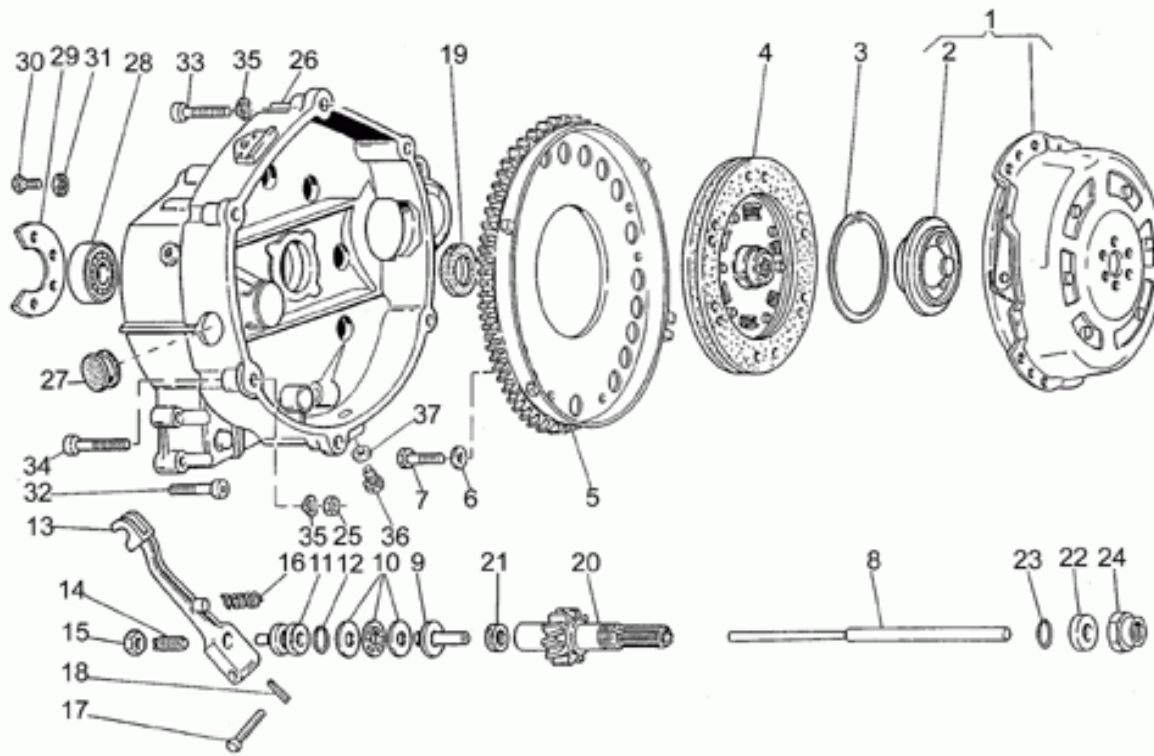

Ref.	Description	Year	I.M.	Country	Version	Code	Qty
1	Mando embrague	-	-	-	-	19080161	1
2	Cubeta embrague	-	-	-	-	19083462	1
3	Anillo elástico	-	-	-	-	90272075	1
4	Disco embrague conducido	-	-	-	-	27084460	1
5	Corona	-	-	-	-	31067980	1
6	Arandela	-	-	-	-	14217901	6
7	Tornillo c. hex. M6X16	-	-	-	-	98054316	6
8	Varilla	-	-	-	-	19085701	1
9	Cuerpo int.	-	-	-	-	14086000	1
10	Cojinete de tope	-	-	-	-	12087001	1
11	Cuerpo ext.	-	-	-	-	14086100	1
12	Junta tórica	-	-	-	-	90706170	1
13	Palanca embrague	-	-	-	-	14090201	1
14	Tornillo embrague	-	-	-	-	14090400	1
15	Tuerca M8X1	-	-	-	-	92602508	1
16	Muelle retorno palanca	-	-	-	-	94321105	1
17	Clavija	-	-	-	-	95780271	1
18	Clavija	-	-	-	-	95500222	1
19	Gasket ring	-	-	-	-	90403245	1
20	Eje transmisión Z=13	-	-	-	-	31210780	1
21	Gasket ring	-	-	-	-	90400616	1
22	Distanciador	-	-	-	-	19213760	1
23	Junta tórica	-	-	-	-	90706235	1
24	Tuerca	-	-	-	-	19356760	1
25	Tuerca	-	-	-	-	92602208	1
26	Campana embrague DIGIPLEX	-	-	-	-	31200480	1
27	Tapón	-	-	-	-	93180220	1
28	Cojinete 25x52x15	-	-	-	-	92201225	1
29	Placa fijac.cojinete	-	-	-	-	19203460	1
30	Tornillo	-	-	-	-	98054314	3
31	Arandela	-	-	-	-	14217901	3
32	Tornillo M6X30	-	-	-	-	98620330	11
33	Tornillo M8X35	-	-	-	-	98620435	5
34	Tornillo	-	-	-	-	98620450	1
35	Arandela elástica	-	-	-	-	61270300	6
36	Tapón descarg.aceite	-	-	-	-	31003766	1
37	Arandela 10,2x18x2	-	-	-	-	95004210	1