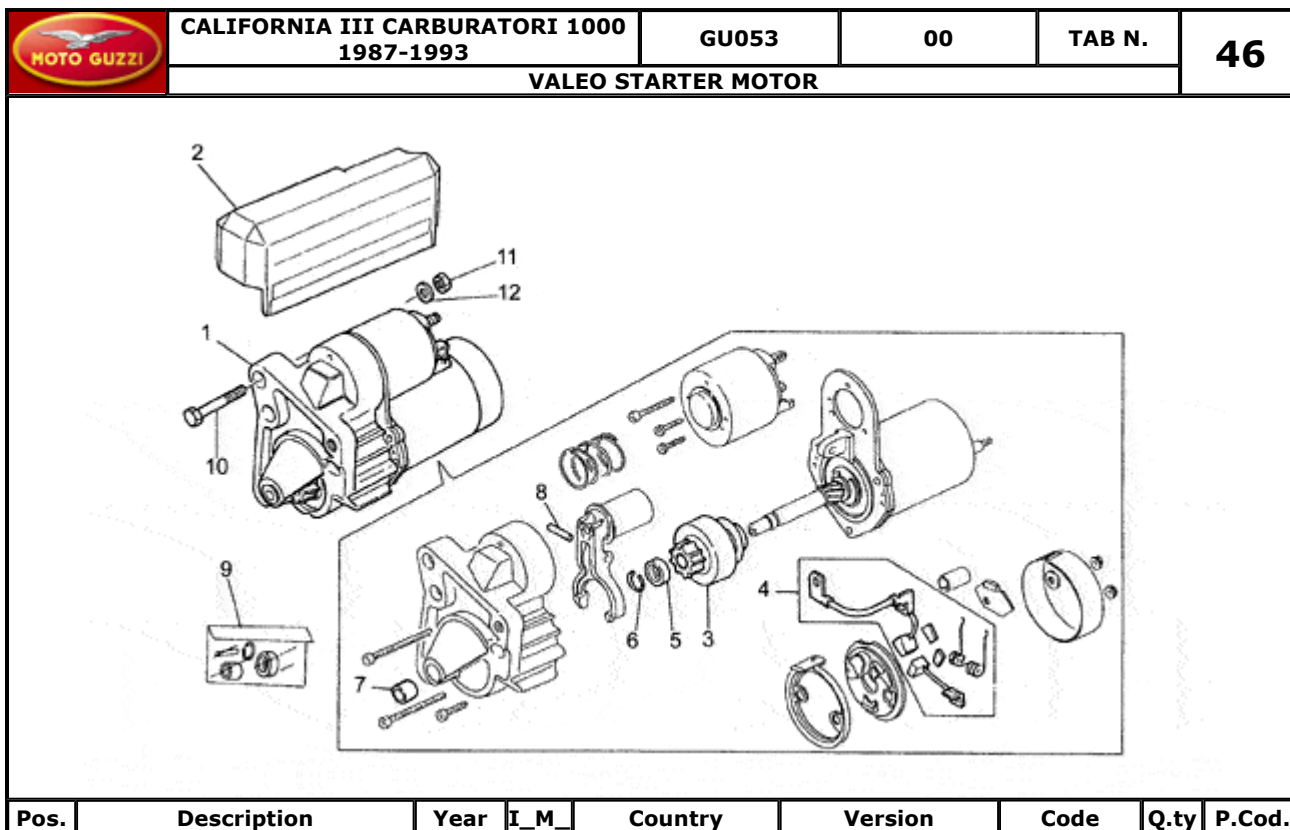

Pos.	Description	Year	I_M	Country	Version	Code	Q.ty	P.Cod.
1	Starter motor Valeo	-	-	-	-	GU30730711	1	
2	Protection	-	-	-	-	GU30733310	1	
3	Pinion assy	-	-	-	-	GU30530510	1	
4	Brush revision set	-	-	-	-	GU30530511	1	
5	Stop ring	-	-	-	05	000000	1	
6	Safety washer	-	-	-	05	000000	1	
7	Bush	-	-	-	05	000000	1	
8	Piston pin	-	-	-	05	000000	1	
9	Starter motor revision kit	-	-	-	-	GU30530512	1	
10	Hex screw M8X75	-	-	-	-	GU98052475	2	
11	Washer	-	-	-	-	GU95004208	2	
12	Nut M8X1,25	-	-	-	-	GU92602208	2