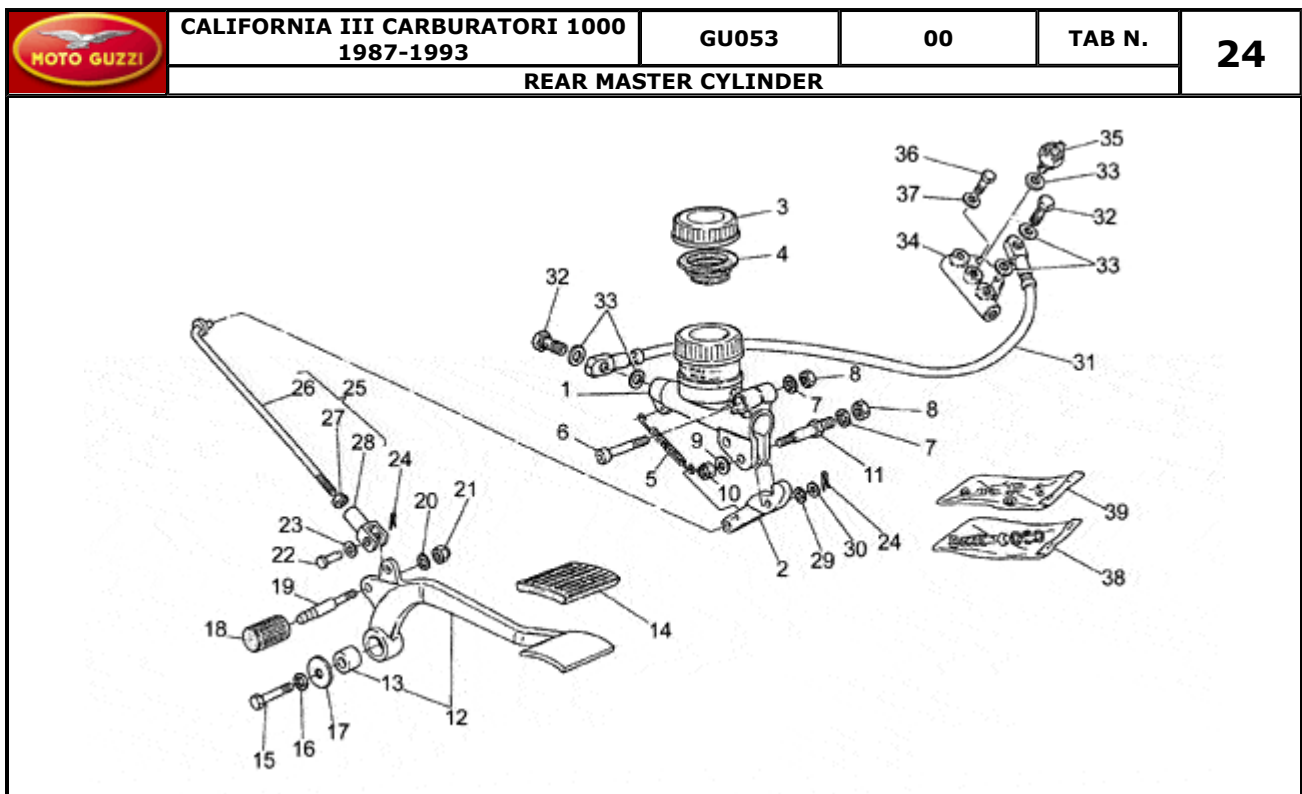

Pos.	Description	Year	I_M_	Country	Version	Code	Q.ty	P.Cod.
1	Rear master cylinder	-	-	-	02599N-E- O6	GU29667000	1	
2	Pump control lever	-	-	-	-	GU17667550	1	
3	Cover	-	-	-	-	GU14661100	1	
4	Diaphragm	-	-	-	-	GU14661300	1	
5	Spring	-	-	-	-	GU17667650	1	
6	Screw M8X40	-	-	-	-	GU98620440	1	
7	Spring washer	-	-	-	-	GU95021108	2	
8	Nut M8X1,25	-	-	-	-	GU92602208	2	
9	Washer	-	-	-	-	GU95000206	1	
10	Nut M6x1	-	-	-	-	GU92630206	1	
11	Pin	-	-	-	O2	0000000	1	
12	Brake lever	-	-	-	-	GU18675950	1	
13	Bush 19 mm	-	-	-	-	GU18252050	1	
14	Rubber pedal	-	-	-	-	GU43262180	1	
15	Screw	-	-	-	-	GU98230816	1	
16	Spring washer 8x15x0,3	-	-	-	-	GU61270300	1	
17	Washer	-	-	-	-	GU18259151	1	
18	Rubber pedal	-	-	-	-	GU13432640	1	
19	Pin	-	-	-	-	GU18678350	1	
20	Notched washer	-	-	-	-	GU95021106	1	
21	Nut	-	-	-	-	GU92602206	1	
22	Pin	-	-	-	-	GU95770265	1	
23	Washer	-	-	-	-	GU95129110	1	
24	Split pin	-	-	-	-	GU95500222	2	
25	Change gear tie rod compl.	-	-	-	-	GU29675050	1	
26	Tie rod	-	-	-	-	GU29675150	1	
27	Nut	-	-	-	-	GU92690074	1	
28	Coupling	-	-	-	-	GU95740176	1	
29	Spring washer	-	-	-	-	GU95129130	1	
30	Washer 7,5x13x1	-	-	-	-	GU95100173	1	
31	Pipe	-	-	-	-	GU17658550	1	
32	Oil pipe screw *	-	-	-	-	GU95990028	2