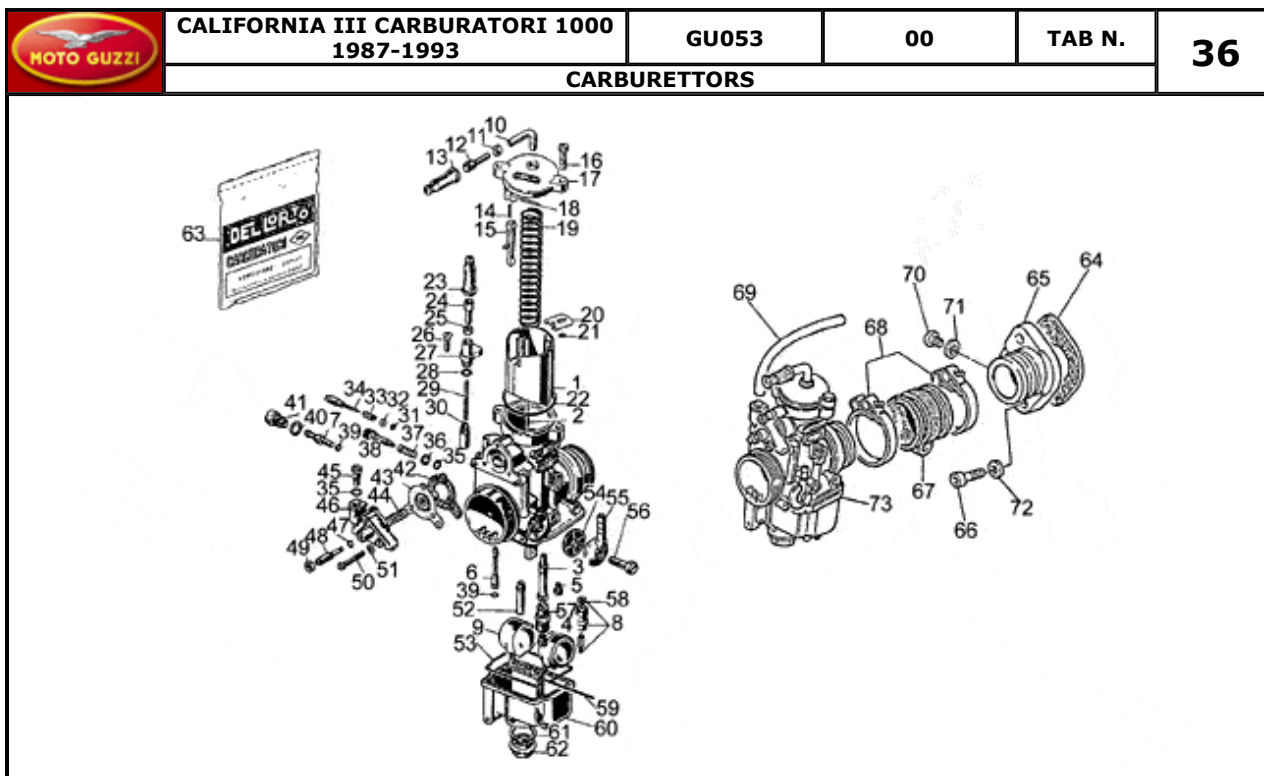

Pos.	Description	Year	I_M_	Country	Version	Code	Q.ty	P.Cod.
1	Gas valve 50/3	-	-	-	DO1	-	GU28937511	1
2	Conical pin K23	-	-	-	DO2	-	GU28937711	1
3	Needle valve AB 264	-	-	-	DO3	-	GU28935511	1
	Needle valve AB 262	-	-	-	DO4	-	GU29935550	1
4	Main jet	-	-	-	DO5	-	GU28935740	1
5	Idle jet 50	-	-	-	DO6	-	GU66935910	1
6	Starter jet 75	-	-	-	DO7	-	GU17936067	1
7	Pump jet 38	-	-	-	DO8	-	GU28939011	1
8	Needle valve 250	-	-	-	DO9	-	GU17939167	1
9	Float	-	-	-	DO10	-	GU14933000	1
10	Pipe	-	-	-	DO11	-	GU49938900	1
11	Nut	-	-	-	DO12	-	GU19938880	1
12	Wire tensioner screw	-	-	-	DO13	-	GU53937200	1
13	Throttle cable cap	-	-	-	O4	-	0000000	1
14	Spring	-	-	-	DO14	-	GU14938050	1
15	Pump control lever	-	-	-	DO15	-	0000000	1
16	Screw	-	-	-	DO16	-	GU14934650	1
17	Cover	-	-	-	DO17	-	0000000	1
18	Pin	-	-	-	DO18	-	0000000	1
19	Spring	-	-	-	DO19	-	GU17937167	1
20	Plate	-	-	-	DO20	-	0000000	1
21	Conical pin clip	-	-	-	DO21	-	0000000	1
22	Gasket	-	-	-	O4	-	0000000	1
23	Starter cable cap	-	-	-	O4	-	0000000	1
24	Wire tensioner screw	-	-	-	DO22	-	GU12937200	1
25	Nut	-	-	-	DO23	-	GU12937300	1
26	Screw	-	-	-	DO24	-	GU13937900	1
27	Starter device cover	-	-	-	DO25	-	GU17937450	1
28	Gasket	-	-	-	O4	-	0000000	1
29	Spring	-	-	-	DO26	-	GU13937600	1
30	Starter valve	-	-	-	DO27	-	GU13937800	1
31	Gasket	-	-	-	O4	-	0000000	1
32	Flat washer	-	-	-	DO28	-	GU65933700	1
33	Spring	-	-	-	DO29	-	GU13936300	1