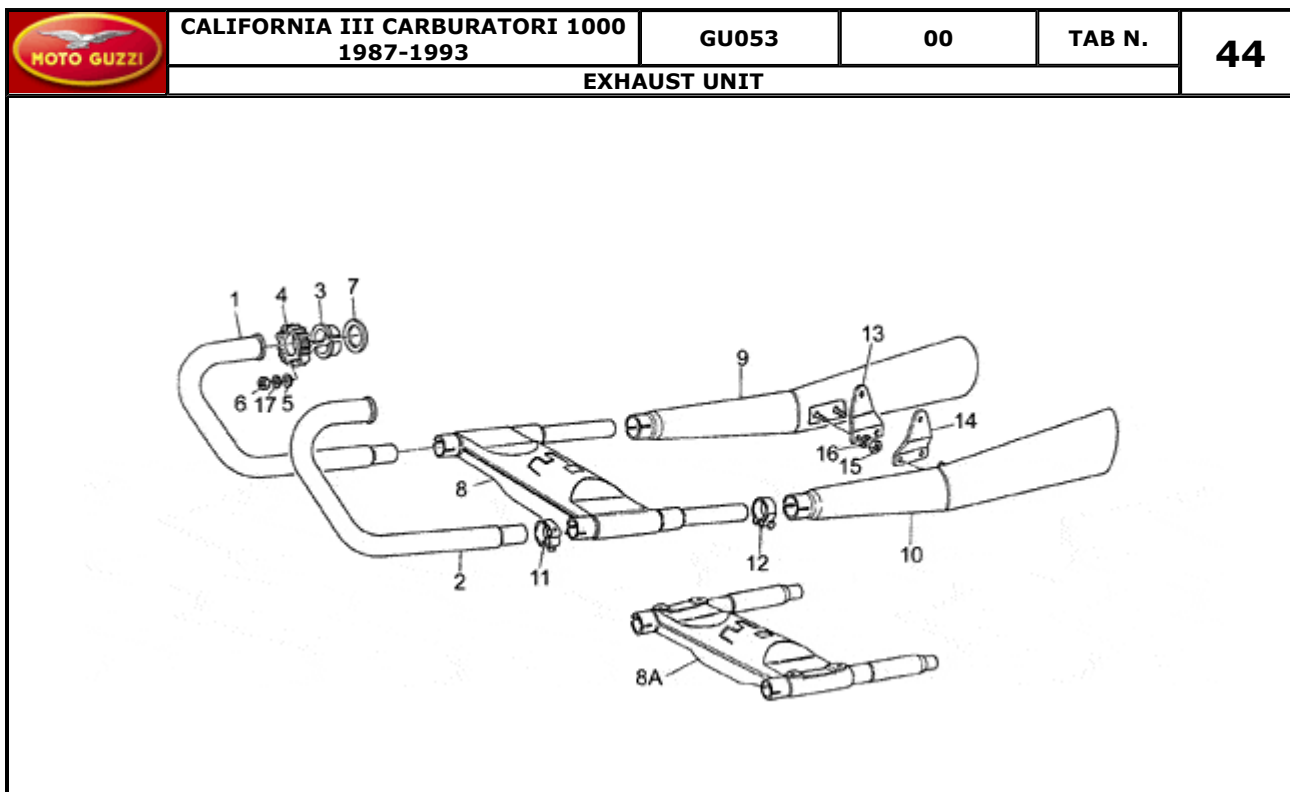

Pos.	Description	Year	I_M	Country	Version	Code	Q.ty	P.Cod.
1	RH exhaust pipe	-	-	-	-	GU29120950	1	
2	LH exhaust pipe	-	-	-	-	GU29120951	1	
3	Spacer	-	-	-	-	GU14121200	2	
4	Flange	-	-	-	-	GU17121061	2	
5	Washer 8,4X13X0,8	-	-	-	-	GU14615901	4	
6	Nut	-	-	-	-	GU92781081	4	
7	Gasket	-	-	-	-	GU90718370	2	
8	Expansion chamber C295	-	-	-	-	GU30123910	1	
	Expansion chamber C2938	-	-	-	-	GU29123938	1	
9	RH silencer	-	-	-	-	GU29123051	1	
10	LH silencer	-	-	-	-	GU29122951	1	
11	Hose clamp	-	-	-	-	GU14126900	2	
12	Hose clamp	-	-	-	-	GU29123450	2	
13	Plate	-	-	-	-	GU29128650	1	
14	Plate	-	-	-	-	GU29128750	1	
15	Nut	-	-	-	-	GU92630508	4	
16	Washer	-	-	-	-	GU95004208	4	
17	Washer	-	-	-	-	GU95007208	4