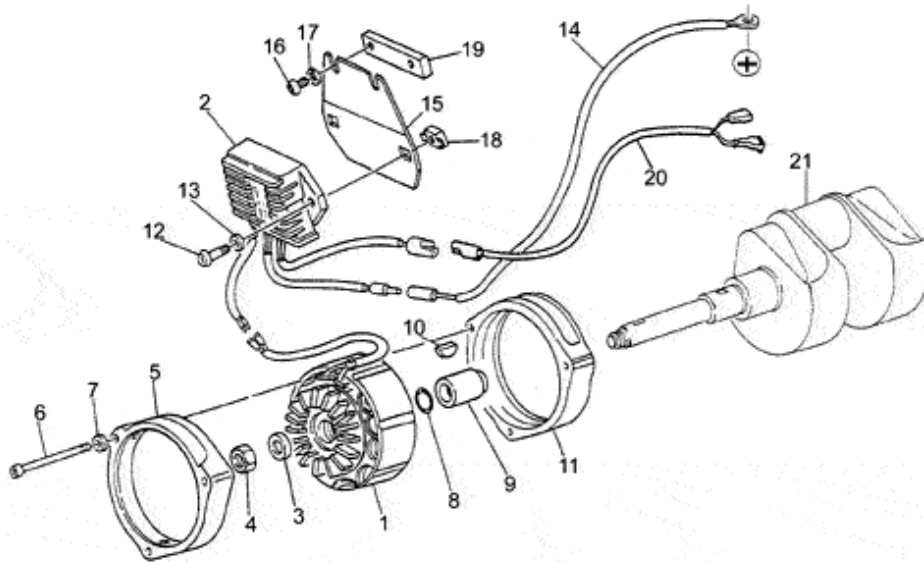

CALIFORNIA III CARBURATORI 1000 1987-1993	GU053	00	TAB N.	43

Pos.	Description	Year	I_M_	Country	Version	Code	Q.ty	P.Cod.
1	Generator - Regulator	-	-	-	-	GU37712405001	1	
2	Voltage regulator	-	-	-	-	GU37703805	1	
3	Washer	-	-	-	M5	GU30714200	1	
	Washer 16,25x24,5x5	-	-	-	M6	GU30714201	1	
4	Low nut M12x1,25	-	-	-	M5	GU92602512	1	
	Nut M16X1,5	-	-	-	M6	GU92603516	1	
5	Front calotte	-	-	-	-	GU29711460	1	
6	Screw	-	-	-	-	GU98620265	3	
7	Washer 5,9X3X0,8	-	-	-	-	GU29217960	3	
8	O-ring 17,86X2,62	-	-	-	-	GU90706178	1	
9	Spacer	-	-	-	-	GU37712306	1	
10	Transmission key	-	-	-	-	GU91600450	1	
11	Rear cap	-	-	-	-	GU29711960	1	
12	Screw	-	-	-	-	GU98230620	2	
13	Special washer	-	-	-	-	GU61013800	2	
14	Battery leads	-	-	-	-	GU29726461	1	
15	Support plate	-	-	-	-	GU29704060	1	
16	Top screw	-	-	-	-	GU98230822	2	
17	Spring washer 8x15x0,3	-	-	-	-	GU61270300	2	
18	Captive nut	-	-	-	-	GU92660601	2	
19	Plate	-	-	-	-	GU17451750	1	
20	Main wiring harness	-	-	-	-	GU29727551	1	
21	Drive shaft	-	-	-	-	GU29064161	1