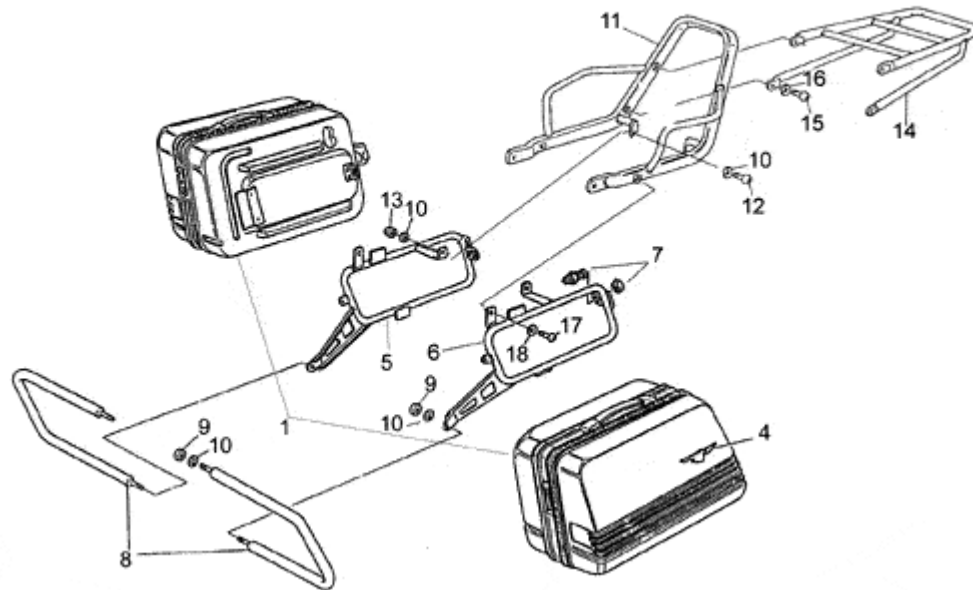

	CALIFORNIA III CARBURATORI 1000 1987-1993	GU053	00	TAB N.	01
	SADDLEBAGS-REAR BUMPER,1ST S.				

Pos.	Description	Year	I_M	Country	Version	Code	Q.ty	P.Cod.
1	Suitcase kit	-	-	-	-	GU29999260	1	
4	Decal "Aquila"	-	-	-	-	GU29482000	2	
5	RH support	-	-	-	-	GU29485050	1	
6	LH support	-	-	-	-	GU29486550	1	
7	Screw complete	-	-	-	-	GU29486100	2	
8	Rear bumper	-	-	-	-	GU29458251	2	
9	Nut	-	-	-	-	GU92630508	4	
10	Washer	-	-	-	-	GU95004208	8	
11	Pillion grab bar	-	-	-	-	GU29464350	1	
12	Screw	-	-	-	-	GU98820430	2	
13	Nut	-	-	-	-	GU92781081	2	
14	Luggage rack	-	-	-	-	GU29466550	1	
15	Screw	-	-	-	-	GU98230816	4	
16	Spring washer 8x15x0,3	-	-	-	-	GU61270300	4	
17	Top screw	-	-	-	-	GU98230822	2	
18	Washer	-	-	-	-	GU95110255	2	

	CALIFORNIA III CARBURATORI 1000 1987-1993	GU053	00	TAB N.	02
	SADDLEBAGS-REAR BUMPER,2ND S.				

Pos.	Description	Year	I_M_	Country	Version	Code	Q.ty	P.Cod.
1	Saddlebags, pair	-	-	-	-	GU29482561	2	
2	Lock	-	-	-	-	GU30489910	2	
3	Trademark sticker	-	-	-	-	GU30482010	2	
4	RH support	-	-	-	-	GU30485010	1	
5	RH plate	-	-	-	-	GU29481300	1	
6	LH support	-	-	-	-	GU30486510	1	
7	LH plate	-	-	-	-	GU29481460	1	
8	Pillion grab bar	-	-	-	-	GU29464350	1	
9	Luggage rack	-	-	-	-	GU29466550	1	
10	Rear bumper	-	-	-	-	GU29458251	2	
11	Nut	-	-	-	-	GU92630508	4	
12	Washer	-	-	-	-	GU95004208	4	
13	Screw	-	-	-	-	GU98072435	2	
14	Washer	-	-	-	-	GU95007208	6	
15	Screw	-	-	-	-	GU98612425	4	
16	Nut	-	-	-	-	GU92630108	4	
17	Bolt	-	-	-	-	GU27152885	2	
18	Screw	-	-	-	-	GU98230816	4	
19	Spring washer 8x15x0,3	-	-	-	-	GU61270300	4	
20	RH plate	-	-	-	-	GU29481360	1	
21	LH plate	-	-	-	-	GU29481400	1	
23	T bush	-	-	-	29095C	GU29530580	2	