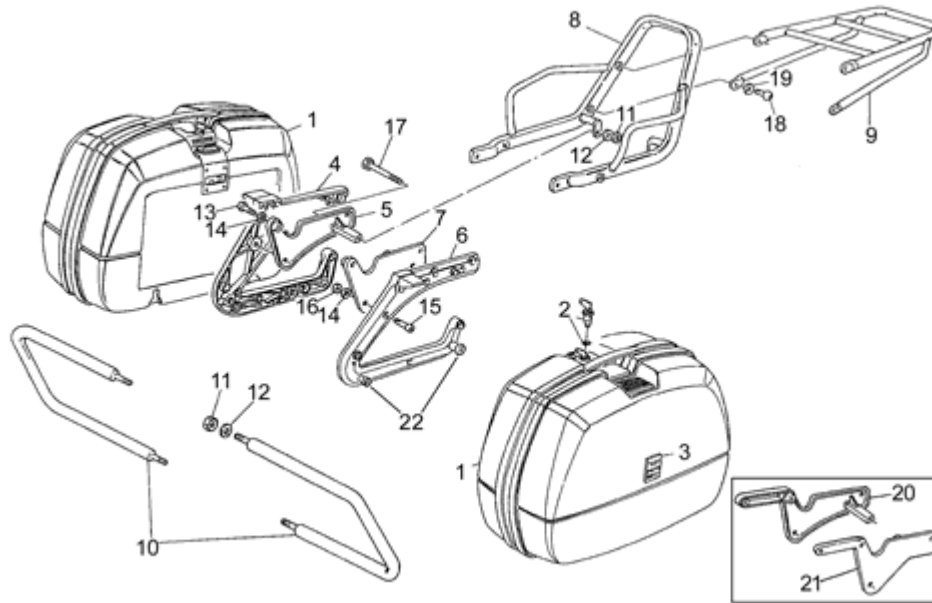

	CALIFORNIA III CARBURATORI 1000 1987-1993	GU053	00	TAB N.	01
	SADDLEBAGS-REAR BUMPER,1ST S.				

Pos.	Description	Year	I_M	Country	Version	Code	Q.ty	P.Cod.
1	Suitcase kit	-	-	-	-	GU29999260	1	
4	Decal "Aquila"	-	-	-	-	GU29482000	2	
5	RH support	-	-	-	-	GU29485050	1	
6	LH support	-	-	-	-	GU29486550	1	
7	Screw complete	-	-	-	-	GU29486100	2	
8	Rear bumper	-	-	-	-	GU29458251	2	
9	Nut	-	-	-	-	GU92630508	4	
10	Washer	-	-	-	-	GU95004208	8	
11	Pillion grab bar	-	-	-	-	GU29464350	1	
12	Screw	-	-	-	-	GU98820430	2	
13	Nut	-	-	-	-	GU92781081	2	
14	Luggage rack	-	-	-	-	GU29466550	1	
15	Screw	-	-	-	-	GU98230816	4	
16	Spring washer 8x15x0,3	-	-	-	-	GU61270300	4	
17	Top screw	-	-	-	-	GU98230822	2	
18	Washer	-	-	-	-	GU95110255	2	

	CALIFORNIA III CARBURATORI 1000 1987-1993	GU053	00	TAB N.	02
	SADDLEBAGS-REAR BUMPER,2ND S.				

Pos.	Description	Year	I_M_	Country	Version	Code	Q.ty	P.Cod.
1	Saddlebags, pair	-	-	-	-	GU29482561	2	
2	Lock	-	-	-	-	GU30489910	2	
3	Trademark sticker	-	-	-	-	GU30482010	2	
4	RH support	-	-	-	-	GU30485010	1	
5	RH plate	-	-	-	-	GU29481300	1	
6	LH support	-	-	-	-	GU30486510	1	
7	LH plate	-	-	-	-	GU29481460	1	
8	Pillion grab bar	-	-	-	-	GU29464350	1	
9	Luggage rack	-	-	-	-	GU29466550	1	
10	Rear bumper	-	-	-	-	GU29458251	2	
11	Nut	-	-	-	-	GU92630508	4	
12	Washer	-	-	-	-	GU95004208	4	
13	Screw	-	-	-	-	GU98072435	2	
14	Washer	-	-	-	-	GU95007208	6	
15	Screw	-	-	-	-	GU98612425	4	
16	Nut	-	-	-	-	GU92630108	4	
17	Bolt	-	-	-	-	GU27152885	2	
18	Screw	-	-	-	-	GU98230816	4	
19	Spring washer 8x15x0,3	-	-	-	-	GU61270300	4	
20	RH plate	-	-	-	-	GU29481360	1	
21	LH plate	-	-	-	-	GU29481400	1	
23	T bush	-	-	-	29095C	GU29530580	2	