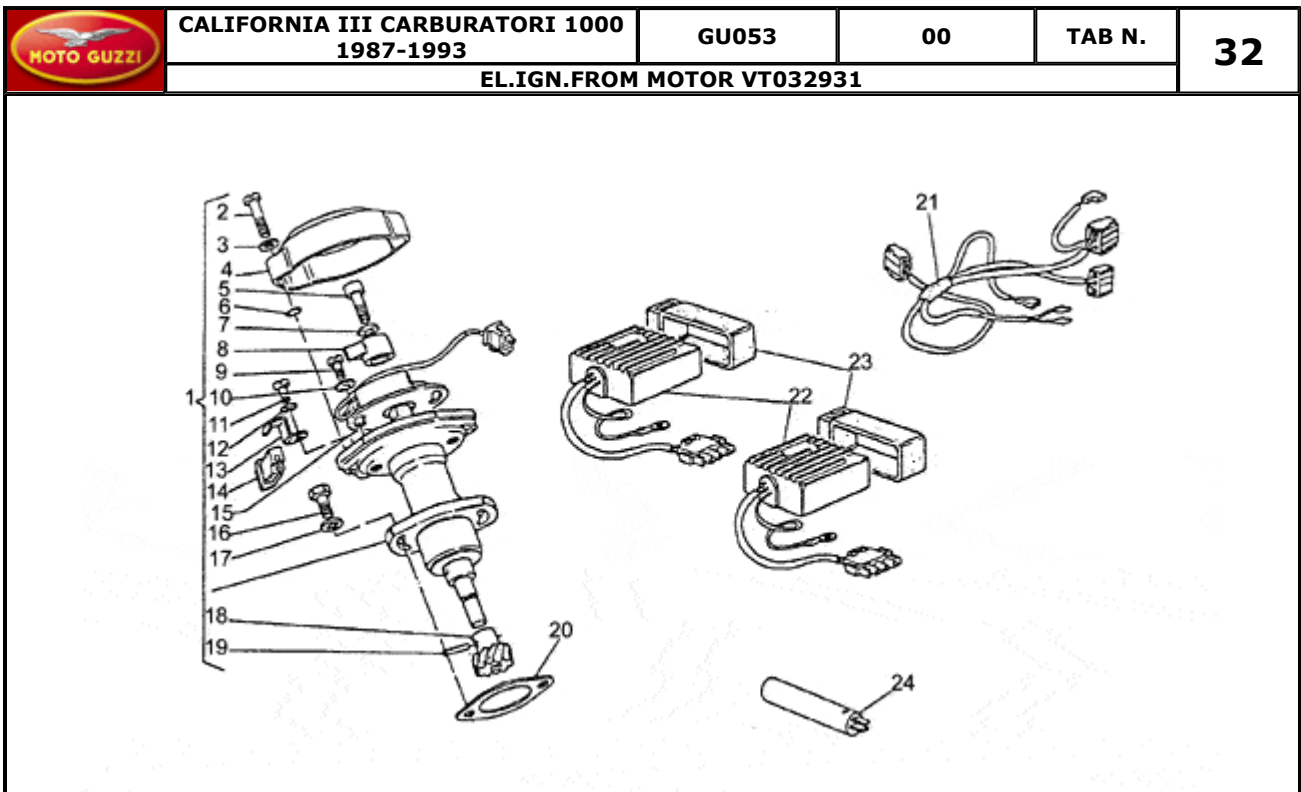

Pos.	Description	Year	I_M_	Country	Version	Code	Q.ty	P.Cod.
1	Ignition unit cpl.	-	-	-	-	GU29715470	1	
2	Screw	-	-	-	-	GU98202525	2	
3	Spring washer 5,3X10X0,5	-	-	-	-	GU95129100	2	
4	Cover	-	-	-	-	GU29714870	1	
5	Hex socket screw M6X16	-	-	-	-	GU98622316	1	
6	O-ring	-	-	-	-	GU90706040	2	
7	Washer 6,4x10x0,7	-	-	-	-	GU14217901	1	
8	Rotor	-	-	-	-	GU29721070	1	
9	Screw	-	-	-	-	GU98305012	2	
10	Washer	-	-	-	-	GU95000205	2	
11	Screw	-	-	-	-	GU98200410	1	
12	Washer	-	-	-	-	GU95129080	1	
13	Clamp	-	-	-	-	GU29712970	1	
14	Fairlead	-	-	-	-	GU29710270	1	
15	Phase/revolution sensor	-	-	-	-	GU29722270	1	
16	Screw M8X25	-	-	-	-	GU98054425	2	
17	Washer	-	-	-	-	GU95000208	2	
18	Gear	-	-	-	-	GU14716200	1	
19	Pin	-	-	-	-	GU95510318	1	
20	Gasket	-	-	-	-	GU12715901	1	
21	H.T. wiring	-	-	-	-	GU29722170	1	
22	Electronic control unit	-	-	-	-	GU30721414	2	
23	Flexible support	-	-	-	-	GU27723835	2	
24	Capacitor	-	-	-	-	GU27710435	1