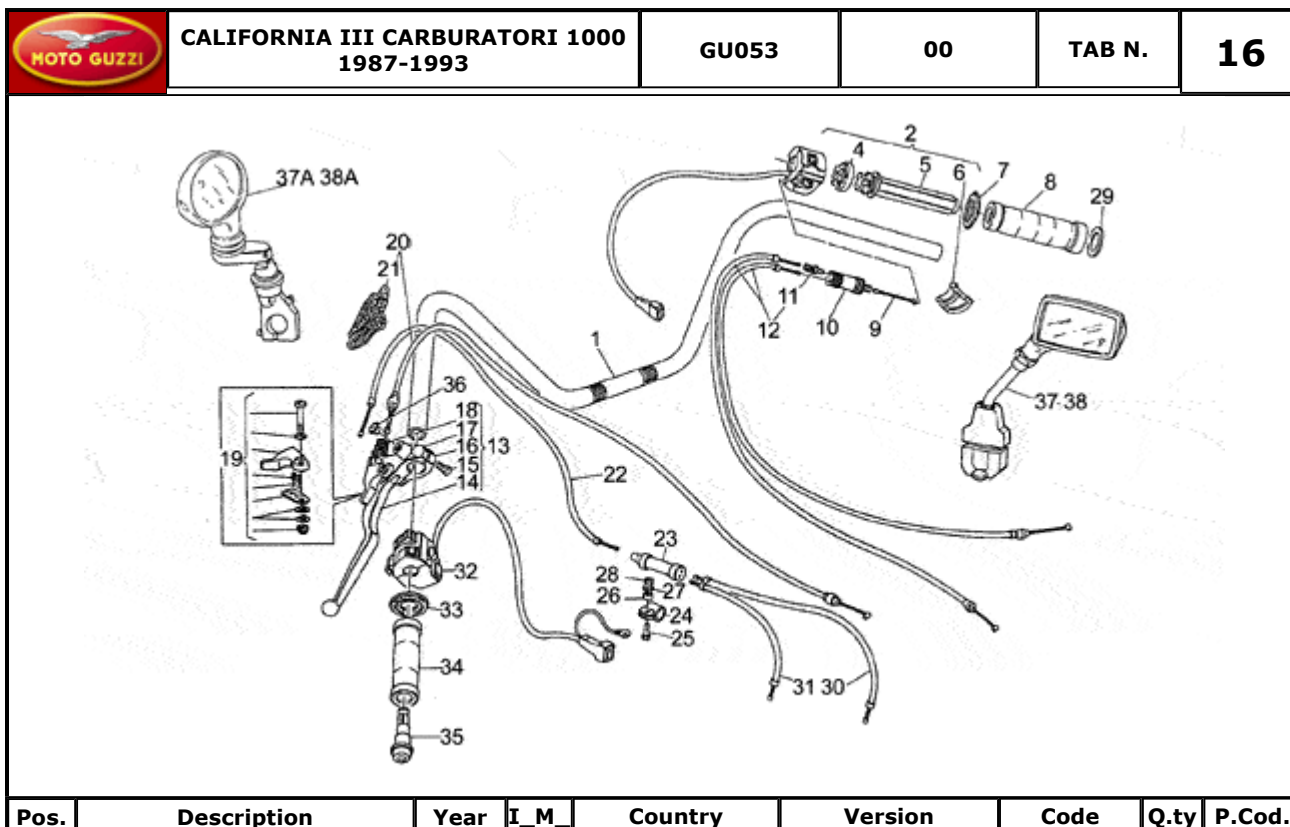

Pos.	Description	Year	I_M_	Country	Version	Code	Q.ty	P.Cod.
1	Handlebar	-	-	-	-	GU29600360	1	
2	Throttle	-	-	-	-	GU27603400	1	
4	Steering block	-	-	-	-	GU27604415	1	
5	Mobile body	-	-	-	-	GU27603815	1	
6	Cable guide	-	-	-	-	GU27604515	1	
7	Ring	-	-	-	-	GU27603620	1	
8	RH hand grip	-	-	-	-	GU27603520	1	
9	Throttle cable	-	-	-	-	GU28117578	1	
10	Splitter	-	-	-	-	GU28117478	1	
11	Adjuster screw	-	-	-	-	GU28607678	2	
12	Splitter-carburettor cable	-	-	-	-	GU29117770	2	
13	Clutch lever cpl.	-	-	-	-	GU30605530	1	
14	Clutch lever cpl.	-	-	-	-	GU30605530	1	
15	Screw	-	-	-	-	GU27601215	2	
16	U-bolt	-	-	-	-	GU27601015	1	
17	Clutch lever U-bolt	-	-	-	-	GU27601815	1	
18	Register	-	-	-	-	GU30602500	1	
19	Starter lever	-	-	-	-	GU27659415	1	
20	Clutch cable m8x1,25	-	-	-	-	GU29093070	1	
	Clutch cable	-	-	-	-	GU29093071	1	
21	Protection	-	-	-	-	GU27663815	1	
22	Choke cable	-	-	-	-	GU29132870	1	
23	Splitter	-	-	-	-	GU30607910	1	
24	Hose clamp	-	-	-	-	GU19133400	1	
25	Screw	-	-	-	-	GU98054220	1	
26	Spacer	-	-	-	-	GU91180607	1	
27	Washer	-	-	-	-	GU95000205	1	
28	Nut	-	-	-	-	GU92630105	1	
29	Nylon washer	-	-	-	-	GU29606970	1	
30	RH choke cable	-	-	-	-	GU29133550	1	
31	LH choke cable	-	-	-	-	GU29134050	1	
32	LH lights selector	-	-	-	-	GU27738015	1	
33	Ring	-	-	-	-	GU27603120	1