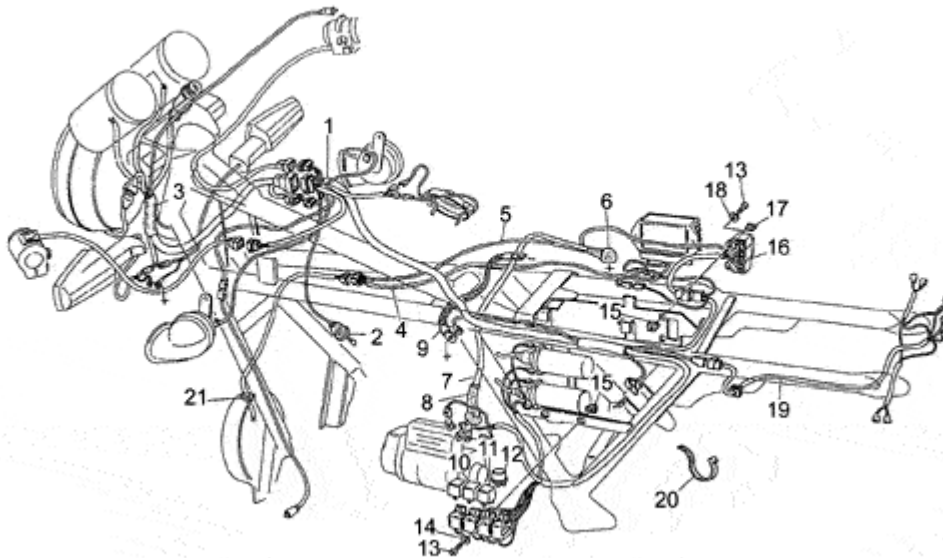

CALIFORNIA III CARBURATORI 1000 1987-1993	GU053	00	TAB N.	14
	ELECTRICAL SYSTEM				

Pos.	Description	Year	I_M	Country	Version	Code	Q.ty	P.Cod.
1	Electrical system	-	-	-	C-DR	-	GU29747170	1
	Electrical system	-	-	-	AE	-	GU29747171	1
	Electrical system	-	-	-	DR-M	-	GU29747150	1
2	Cap	-	-	-	-	-	GU12717600	1
3	Dashboard cable	-	-	-	1A	-	GU29747250	1
	Dashboard cable	-	-	-	2A	-	GU29747251	1
	Dashboard cable	-	-	-	C	-	GU29747252	1
4	Alternator-regulator wiring	-	-	-	-	-	GU29725850	1
5	Battery-alternator cable	-	-	-	-	-	GU29726450	1
6	Cap	-	-	-	-	-	GU23707100	1
7	Wire	-	-	-	-	-	GU14748450	1
8	Cap	-	-	-	-	-	GU19707100	1
9	Ground-battery lead	-	-	-	-	-	GU28747960	1
10	Starting relay	-	-	-	V	-	GU30732510	1
	Siren relay	-	-	-	B	-	GU28732560	2
11	Lateral stand switch	-	-	-	-	-	GU29732550	1
12	Flasher unit	-	-	-	-	-	GU17750520	1
13	Screw	-	-	-	-	-	GU98202516	4
14	Washer	-	-	-	-	-	GU95004205	2
15	Captive nut	-	-	-	-	-	GU92660501	4
16	Fuse holder box	-	-	-	-	-	GU30743000	1
17	Fuse 15A	-	-	-	-	-	GU28742560	6
18	Washer 5,25x14x1,5	-	-	-	-	-	GU95100059	2
19	Taillight wiring harn.	-	-	-	-	-	GU23747310	1
20	Hose clamp 3,6x20,6	-	-	-	-	-	GU14609650	1
21	Rubber spacer	-	-	-	-	-	GU19007700	1