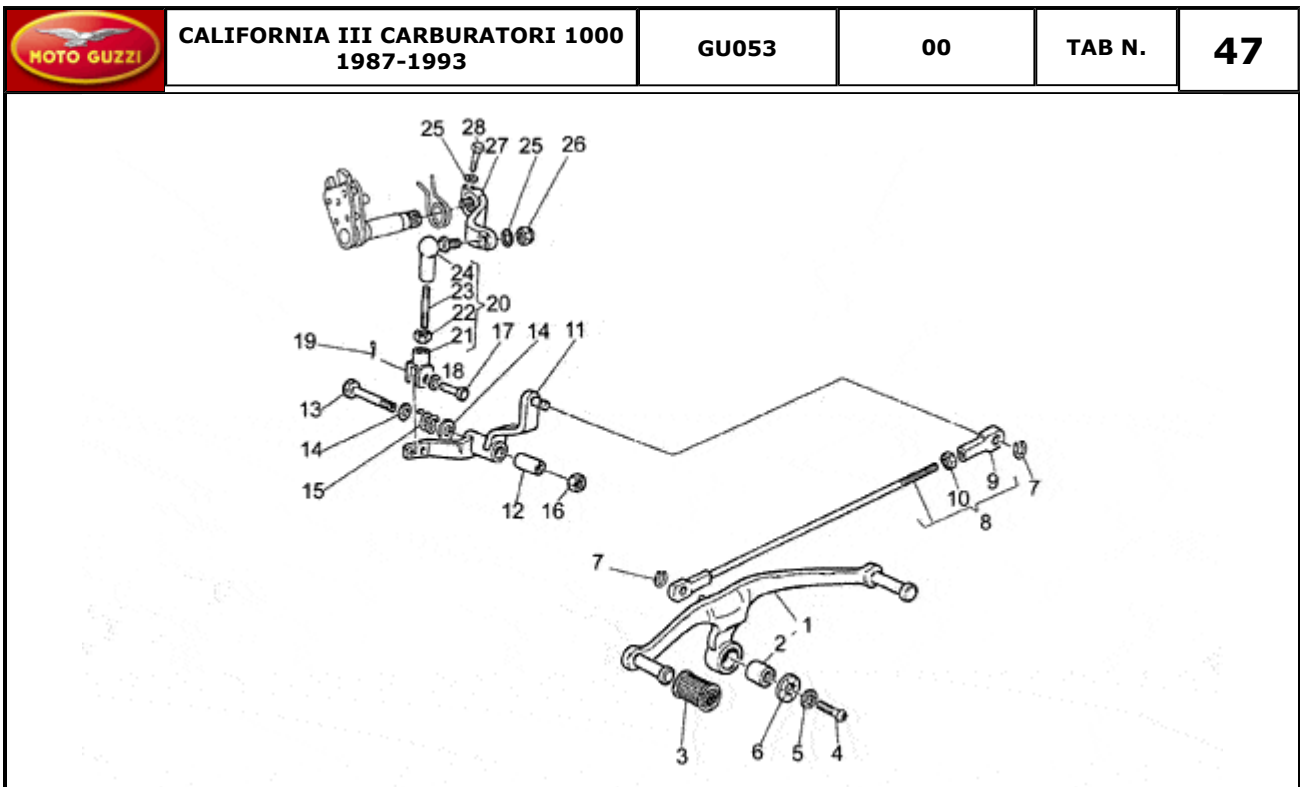

Pos.	Description	Year	I_M_	Country	Version	Code	Q.ty	P.Cod.
1	Complete gearchange lever	-	-	-	-	GU17250840	1	
2	Bush 19 mm	-	-	-	-	GU18252050	1	
3	Rubber pedal	-	-	-	-	GU13432640	2	
4	Screw	-	-	-	-	GU98230816	1	
5	Spring washer 8x15x0,3	-	-	-	-	GU61270300	1	
6	Washer	-	-	-	-	GU18259151	1	
7	Circlip	-	-	-	-	GU90271008	2	
8	Change gear tie rod compl.	-	-	-	-	GU18257651	1	
9	Block	-	-	-	-	GU18257551	2	
10	Nut	-	-	-	-	GU92690074	1	
11	Gearbox linkage rod	-	-	-	-	GU18256950	1	
12	Bush	-	-	-	-	GU17252050	1	
13	Screw	-	-	-	-	GU98073660	1	
14	Washer	-	-	-	-	GU95100409	2	
15	Spring	-	-	-	-	GU94322185	1	
16	Nut	-	-	-	-	GU92601512	1	
17	Pin	-	-	-	-	GU95770265	1	
18	Washer	-	-	-	-	GU95129110	1	
19	Split pin	-	-	-	-	GU95500222	1	
20	Fork	-	-	-	-	GU18257801	1	
21	Fork	-	-	-	-	GU12626800	1	
22	Nut	-	-	-	-	GU92601206	1	
23	Tie rod	-	-	-	-	GU29257850	1	
24	Ball joint	-	-	-	-	GU18258101	1	
25	Special washer	-	-	-	-	GU61013800	2	
26	Nut	-	-	-	-	GU92630107	1	
27	Lever	-	-	-	-	GU18258201	1	
28	Screw	-	-	-	-	GU98072325	1