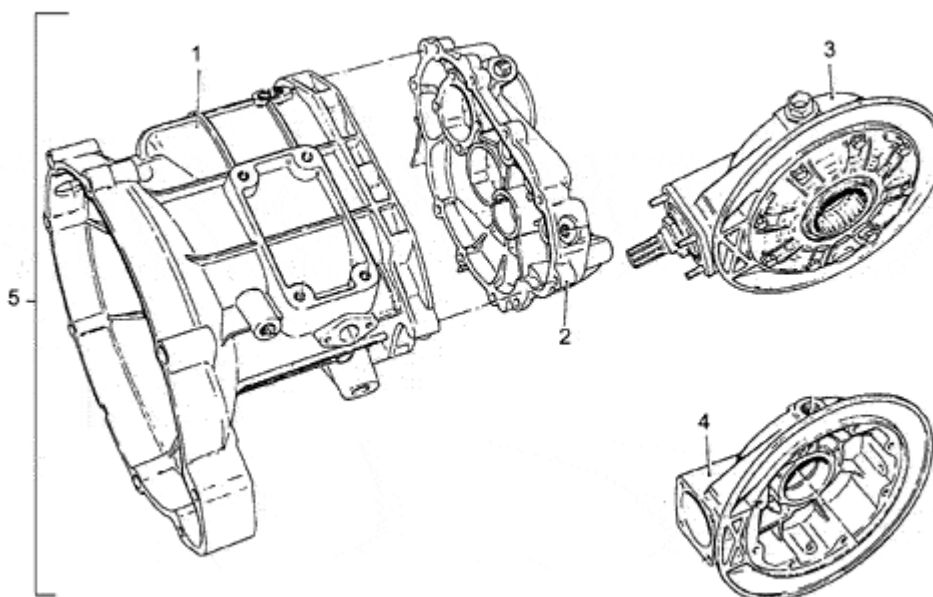

CALIFORNIA III CARBURATORI 1000 1987-1993	GU053	00	TAB N.	50
	GEARBOX 1991-D				

Pos.	Description	Year	I_M_	Country	Version	Code	Q.ty	P.Cod.
1	Gearbox, blank	-	-	-	-	GU14200211	1	
2	Box cover, blank	-	-	-	-	GU18200802	1	
3	Transmission complete	-	-	-	-	GU17350250	1	
4	Transmission box, blank	-	-	-	-	GU28350345	1	
5	Gearbox assy., blank	-	-	-	-	GU28991560	1