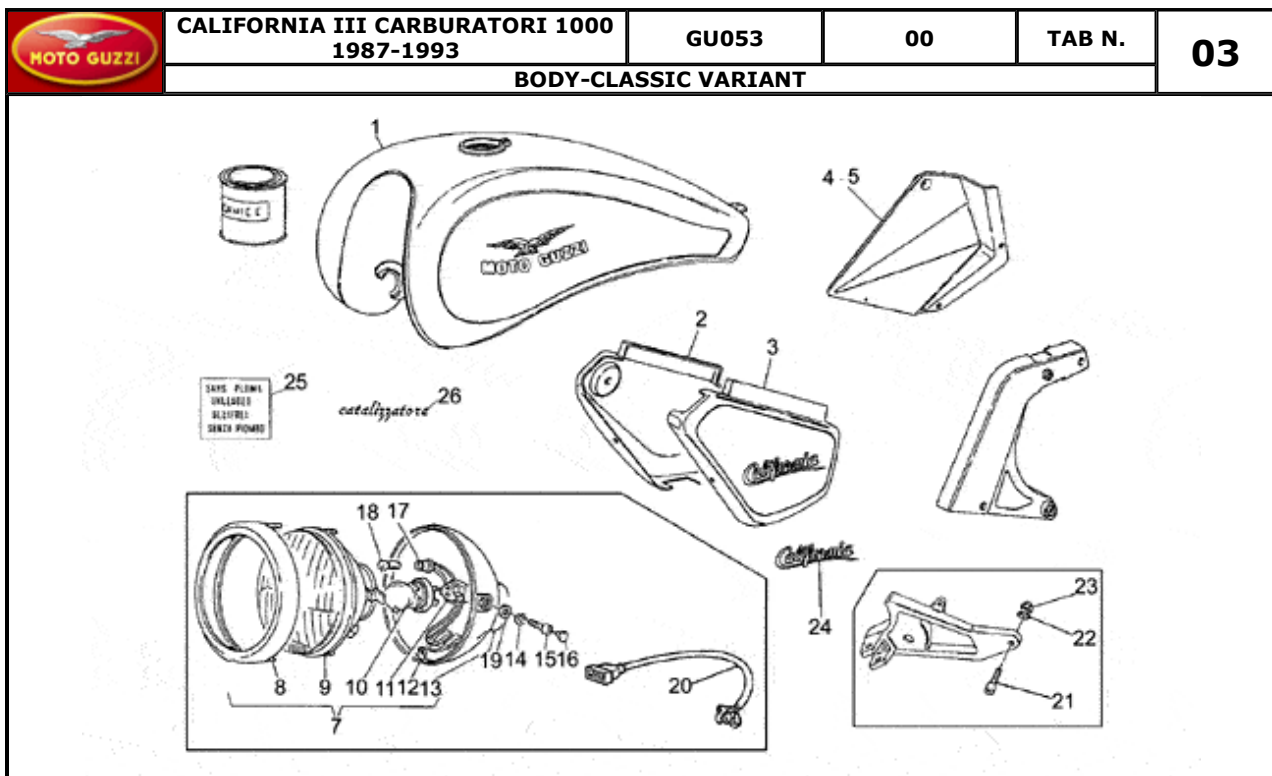

	CALIFORNIA III CARBURATORI 1000 1987-1993	GU053	00	TAB N.	01
	SADDLEBAGS-REAR BUMPER,1ST S.				

Pos.	Description	Year	I_M	Country	Version	Code	Q.ty	P.Cod.
1	Suitcase kit	-	-	-	-	GU29999260	1	
4	Decal "Aquila"	-	-	-	-	GU29482000	2	
5	RH support	-	-	-	-	GU29485050	1	
6	LH support	-	-	-	-	GU29486550	1	
7	Screw complete	-	-	-	-	GU29486100	2	
8	Rear bumper	-	-	-	-	GU29458251	2	
9	Nut	-	-	-	-	GU92630508	4	
10	Washer	-	-	-	-	GU95004208	8	
11	Pillion grab bar	-	-	-	-	GU29464350	1	
12	Screw	-	-	-	-	GU98820430	2	
13	Nut	-	-	-	-	GU92781081	2	
14	Luggage rack	-	-	-	-	GU29466550	1	
15	Screw	-	-	-	-	GU98230816	4	
16	Spring washer 8x15x0,3	-	-	-	-	GU61270300	4	
17	Top screw	-	-	-	-	GU98230822	2	
18	Washer	-	-	-	-	GU95110255	2	

	CALIFORNIA III CARBURATORI 1000 1987-1993	GU053	00	TAB N.	02
	SADDLEBAGS-REAR BUMPER,2ND S.				

Pos.	Description	Year	I_M_	Country	Version	Code	Q.ty	P.Cod.
1	Saddlebags, pair	-	-	-	-	GU29482561	2	
2	Lock	-	-	-	-	GU30489910	2	
3	Trademark sticker	-	-	-	-	GU30482010	2	
4	RH support	-	-	-	-	GU30485010	1	
5	RH plate	-	-	-	-	GU29481300	1	
6	LH support	-	-	-	-	GU30486510	1	
7	LH plate	-	-	-	-	GU29481460	1	
8	Pillion grab bar	-	-	-	-	GU29464350	1	
9	Luggage rack	-	-	-	-	GU29466550	1	
10	Rear bumper	-	-	-	-	GU29458251	2	
11	Nut	-	-	-	-	GU92630508	4	
12	Washer	-	-	-	-	GU95004208	4	
13	Screw	-	-	-	-	GU98072435	2	
14	Washer	-	-	-	-	GU95007208	6	
15	Screw	-	-	-	-	GU98612425	4	
16	Nut	-	-	-	-	GU92630108	4	
17	Bolt	-	-	-	-	GU27152885	2	
18	Screw	-	-	-	-	GU98230816	4	
19	Spring washer 8x15x0,3	-	-	-	-	GU61270300	4	
20	RH plate	-	-	-	-	GU29481360	1	
21	LH plate	-	-	-	-	GU29481400	1	
23	T bush	-	-	-	29095C	GU29530580	2	