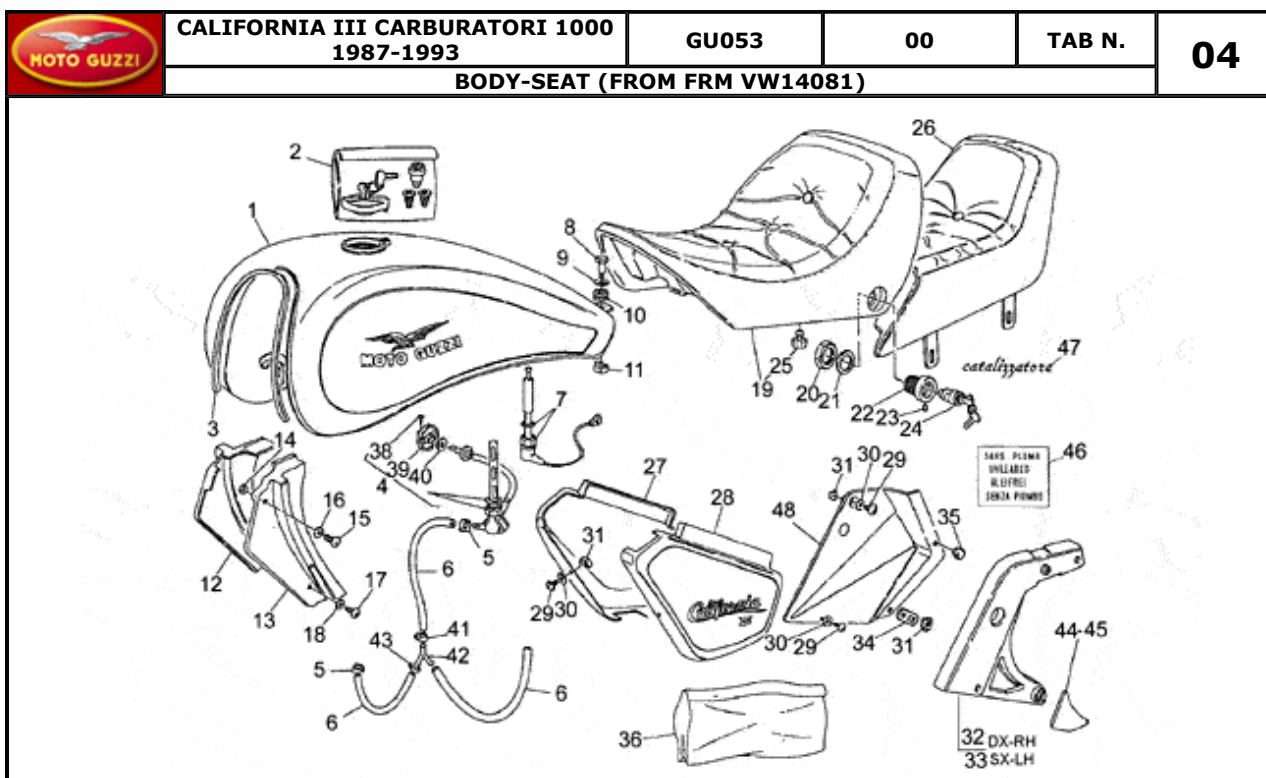

Pos.	Description	Year	I_M_	Country	Version	Code	Q.ty	P.Cod.
1	Fuel tank	-	-	-	-	gr GU291002501	1	
	Fuel tank	-	-	-	-	b GU29100254	1	
2	Lock hardware kit	-	-	-	-	GU29736961	1	
3	Gasket	-	-	-	-	GU00823931070	1	
4	Fuel cock	-	-	-	-	GU29105450	1	
5	Hose clamp	-	-	-	-	GU28108410	3	
6	Rubber pipe 12,5X7,8 5/16"	-	-	-	-	GU00823956080	1	
7	Fuel level sensor	-	-	-	-	GU29103050	1	
8	Screw	-	-	-	-	GU29103250	1	
9	Washer	-	-	-	-	GU95000210	1	
10	Rubber spacer	-	-	-	-	GU91551131	1	
11	Captive nut	-	-	-	-	GU92660801	1	
12	RH rear wall	-	-	-	-	GU29472451	1	
13	LH rear wall	-	-	-	-	GU29472951	1	
14	Rubber spacer	-	-	-	-	GU93110082	2	
15	Screw	-	-	-	-	GU98230812	2	
16	Washer	-	-	-	-	GU95001208	2	
17	Screw	-	-	-	-	GU98230612	2	
18	Washer	-	-	-	-	GU95001206	2	
19	Driver saddle	-	-	-	T1	GU29460680	1	
20	Nut	-	-	-	-	GU92700241	1	
21	Stem plug washer	-	-	-	-	GU18513560	1	
22	Bush	-	-	-	-	GU29573470	1	
23	Dowel	-	-	-	-	GU98460106	1	
24	Saddle lock	-	-	-	-	GU35782780	1	
25	Drift	-	-	-	-	GU29461650	4	
26	Rear saddle	-	-	-	-	GU29464050	1	
27	RH side panel	-	-	-	gr	GU294762501	1	
	RH side panel	-	-	-	n	GU29476252	1	
	RH side panel	-	-	-	az-v	GU29476272	1	
	RH side panel	-	-	-	a-b	GU29476251	1	
28	LH side panel	-	-	-	a-b	GU29476351	1	
	LH side panel	-	-	-	gr	GU294763601	1	
	LH side panel	-	-	-	az-v	GU29476361	1