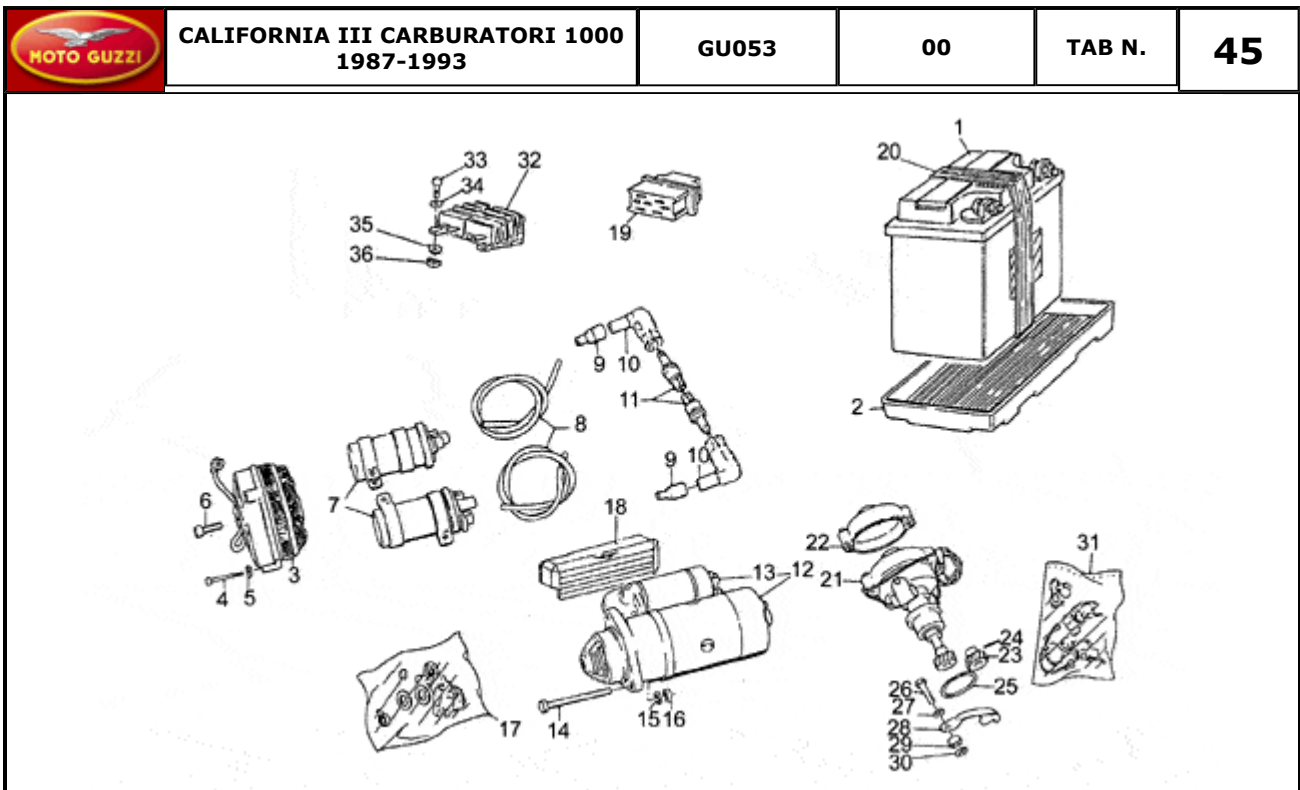

Pos.	Description	Year	I_M	Country	Version	Code	Q.ty	P.Cod.
1	Battery 12V-24 AH	-	-	-	F	000000	1	
	Battery 12V-28 AH	-	-	-	VA	000000	1	
	Battery 12V-24 AH	-	-	-	A	000000	1	
2	Battery holder	-	-	-	-	GU28707050	1	
3	Generator SAPRISA	-	-	-	S	GU28712400	1	
4	Screw	-	-	-	-	GU98620250	3	
5	Notched washer	-	-	-	-	GU95021105	3	
6	Screw	-	-	-	-	GU28712459	1	
7	Coil	-	-	-	02899N-AR	GU14716503	2	
	Coil	-	-	-	02899N-AE	GU14716502	2	
8	HT cable	-	-	-	-	GU17718350	2	
9	Cap	-	-	-	-	GU14717600	4	
10	Sparkplug cap	-	-	-	-	GU14717400	2	
11	Spark plug NGK BP6ES	-	-	-	-	GU30717010	2	
12	Starter motor Valeo	-	-	-	B	GU30730711	1	
13	Switch assy	-	-	-	-	GU14730558	1	
14	Screw	-	-	-	-	GU98072480	2	
15	Washer	-	-	-	-	GU95004208	3	
16	Cap nut	-	-	-	-	GU92781082	1	
17	Starter motor revision kit	-	-	-	-	GU14730570	1	
18	Protection	-	-	-	B	GU19733350	1	
19	Connector SAPRISA	-	-	-	S	GU28712500	1	
20	Battery fixing snap	-	-	-	-	GU28704900	1	
21	Contact breaker	-	-	-	-	GU17715450	1	
22	Cover	-	-	-	-	GU14715420	1	
23	Gear	-	-	-	-	GU14716200	1	
24	Pin	-	-	-	-	GU95510318	1	
25	Gasket	-	-	-	-	GU14716400	1	
26	Hex screw M8x30	-	-	-	-	GU98052430	2	
27	Washer 8,4X13X0,8	-	-	-	-	GU14615901	2	
28	Plate	-	-	-	-	GU14715700	1	
29	Spacer	-	-	-	-	GU91180907	2