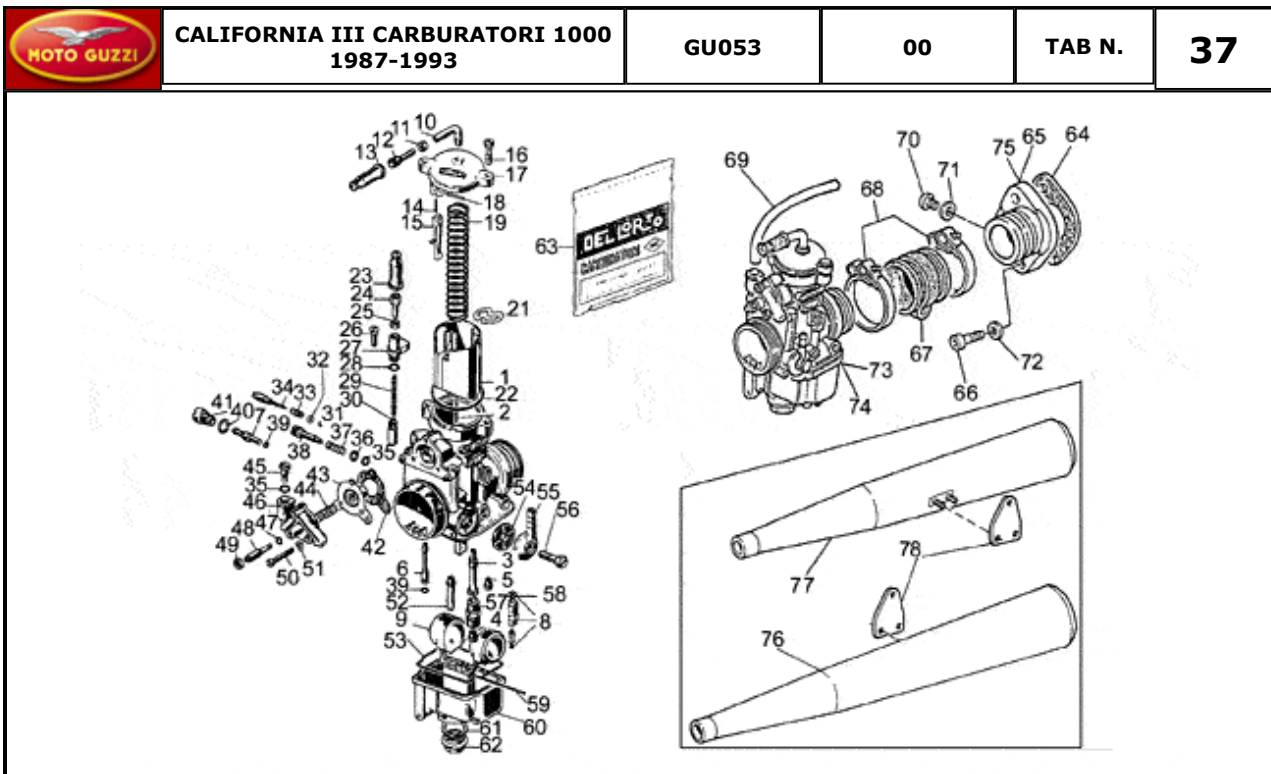

Pos.	Description	Year	I_M	Country	Version	Code	Q.ty	P.Cod.
1	Gas valve 60/3	-	-	-	DO52	-	GU30937510	1
2	Conical pin	-	-	-	DO53	-	GU28937750	1
3	Needle valve AR268	-	-	-	DO54	-	GU30935510	1
4	Main jet 130	-	-	-	DO55	-	GU28935711	1
5	Idle jet 50	-	-	-	DO56	-	GU66935910	1
6	Starter jet 70	-	-	-	DO57	-	GU14936050	1
7	Pump jet 33	-	-	-	DO58	-	GU28939050	1
8	Needle valve 300	-	-	-	DO59	-	GU30939110	1
9	Float	-	-	-	DO60	-	GU14933000	1
10	Pipe	-	-	-	DO61	-	GU49938900	1
11	Nut	-	-	-	DO62	-	GU19938880	1
12	Wire tensioner screw	-	-	-	DO63	-	GU53937200	1
13	Throttle cable cap	-	-	-	O4	-	0000000	1
14	Spring	-	-	-	DO64	-	GU14938050	1
15	Pump control lever	-	-	-	DO65	-	0000000	1
16	Screw	-	-	-	DO66	-	GU14934650	1
17	Cover	-	-	-	DO67	-	0000000	1
18	Pin	-	-	-	DO68	-	0000000	1
19	Spring	-	-	-	DO69	-	0000000	1
21	Clip	-	-	-	DO70	-	0000000	1
22	Gasket	-	-	-	O4	-	0000000	1
23	Starter cable cap	-	-	-	O4	-	0000000	1
24	Wire tensioner screw	-	-	-	DO71	-	GU12937200	1
25	Nut	-	-	-	DO72	-	GU12937300	1
26	Screw	-	-	-	DO73	-	GU13937900	1
27	Starter device cover	-	-	-	DO74	-	GU17937450	1
28	Gasket	-	-	-	O4	-	0000000	1
29	Spring	-	-	-	DO75	-	GU13937600	1
30	Starter valve	-	-	-	DO76	-	GU13937800	1
31	Gasket	-	-	-	O4	-	0000000	1
32	Flat washer	-	-	-	DO77	-	GU65933700	1
33	Spring	-	-	-	DO78	-	GU13936300	1
34	Screw	-	-	-	DO79	-	GU30936210	1
35	Gasket	-	-	-	O4	-	0000000	1