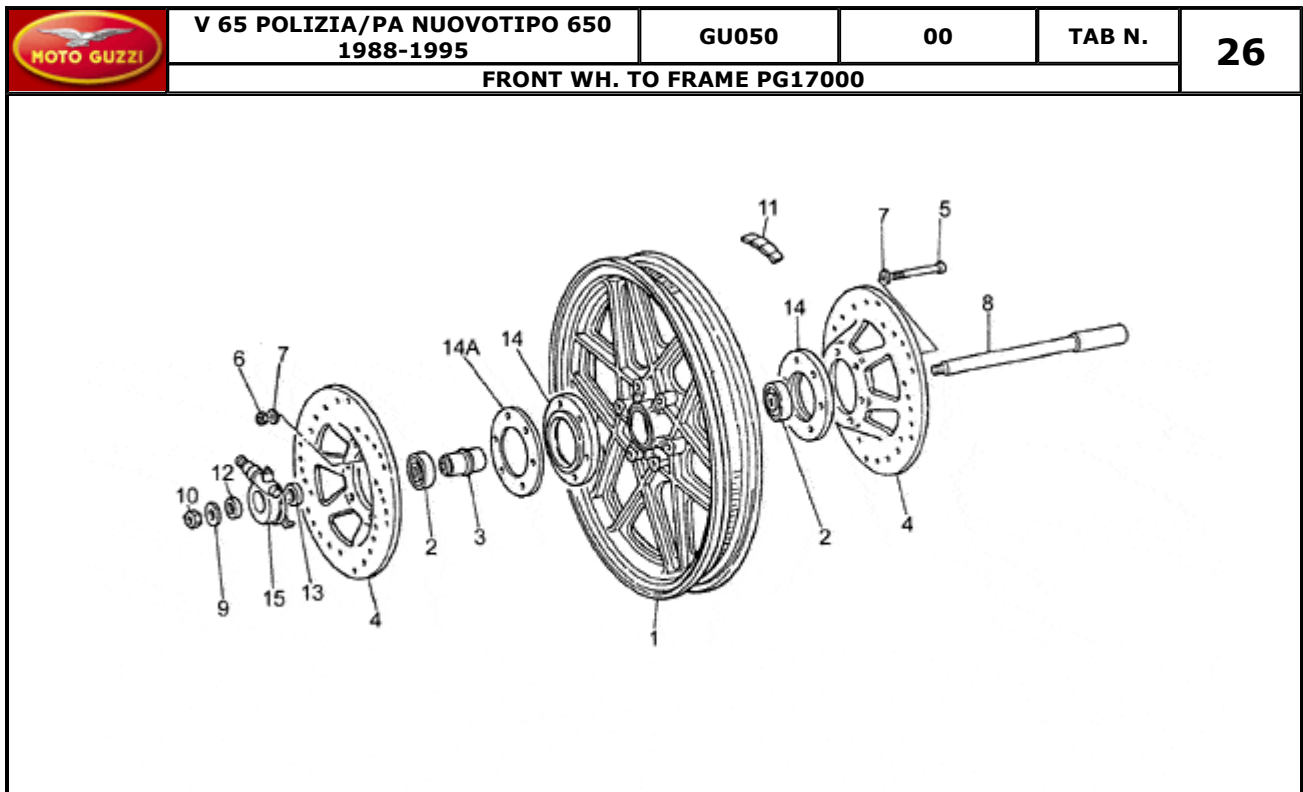

Pos.	Description	Year	I_M_	Country	Version	Code	Q.ty	P.Cod.
1	Front wheel	-	-	-	DA	GU19610305	1	
	Front wheel	-	-	-	DG	GU19610300	1	
2	Bearing	-	-	-	-	GU92204217	2	
3	Spacer	-	-	-	-	GU19615335	1	
4	Brake disc	-	-	-	DA	GU31613380	2	
	Front brake disc	-	-	-	DG	GU65613300	2	
5	Screw	-	-	-	DG	GU98052465	6	
	Screw	-	-	-	DA	GU98052480	6	
6	Cap nut	-	-	-	-	GU92730082	6	
7	Washer	-	-	-	-	GU95004208	12	
8	Front wheel spindle	-	-	-	DG-F2	GU62614120	1	
	Front wheel spindle	-	-	-	F1	GU23614190	1	
9	Washer 17X27X2	-	-	-	-	GU95004217	1	
10	Nut M16X1,5	-	-	-	-	GU92602516	1	
11	Counterweight	-	-	-	-	GU14616150	1	
12	Spacer	-	-	-	F1	GU23616390	1	
	Spacer	-	-	-	DG-F2	GU62616320	1	
13	Spacer	-	-	-	-	GU91181804	1	
14	Flange	-	-	-	F1	GU27611210	2	
	Flange	-	-	-	DG-F2	GU27616335	2	
15	Speedometer gear Z=20/10	-	-	-	-	GU61762530	1