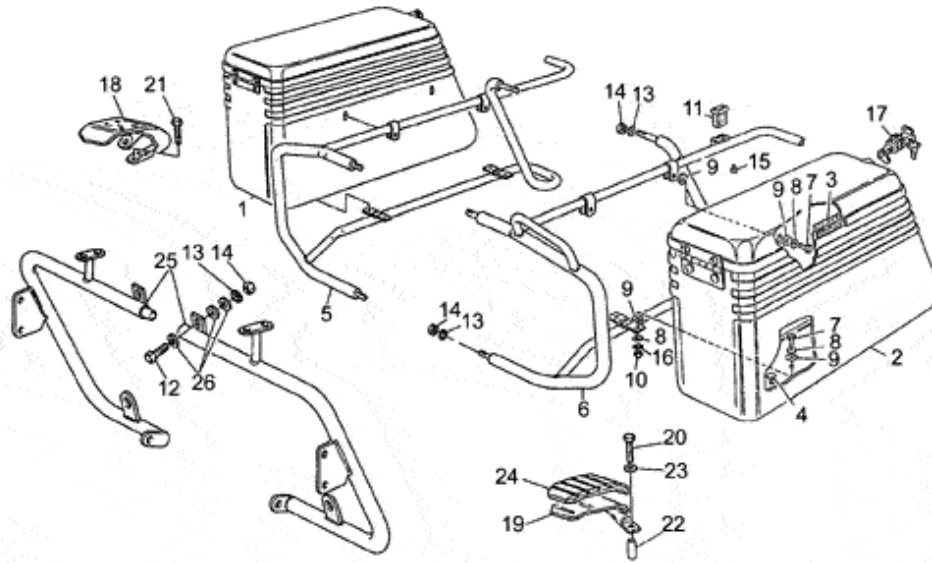

V 65 POLIZIA/PA NUOVOTIPO 650 1988-1995	GU050	00	TAB N.	02
	SADDLEBAGS-REAR BUMPER				

Pos.	Description	Year	I_M_	Country	Version	Code	Q.ty	P.Cod.
1	RH side case assy.,white/black	-	-	-	D2	b	GU23482590003	1
	RH side case assy., white/blue	-	-	-	D1	b	GU23482590004	1
	RH side case assy., white	-	-	-	-	b	GU23482590	1
2	LH side case assy., white	-	-	-	-	b	GU23485790	1
	LH side case assy.,white/black	-	-	-	D2	b	GU23485790003	1
	LH side case assy., white/blue	-	-	-	D1	b	GU23485790004	1
3	Cover gasket	-	-	-	-	-	GU28483946	2
4	Drift	-	-	-	-	-	GU19705900	8
5	RH support	-	-	-	-	-	GU28485045	1
6	LH support	-	-	-	-	-	GU28486545	1
7	Hex screw M6X20	-	-	-	-	-	GU98054320	12
8	Washer 6,4x12x1,2	-	-	-	-	-	GU95100141	16
9	Rubber spacer	-	-	-	-	-	GU93110060	24
10	Nut	-	-	-	-	-	GU92602206	8
11	Rubber spacer	-	-	-	-	-	GU28584845	2
12	Hex screw M8X20	-	-	-	-	-	GU98054420	2
13	Spring washer	-	-	-	-	-	GU95021108	8
14	Nut M8X1,25	-	-	-	-	-	GU92602208	8
15	Rubber spacer	-	-	-	-	-	GU93180706	1
16	Notched washer	-	-	-	-	-	GU95021106	8
17	Lock	-	-	-	-	-	GU28489945	2
18	RH protection	-	-	-	-	-	GU19941095	1
19	LH protection	-	-	-	-	-	GU19941495	1
20	Hex socket screw M6X50	-	-	-	-	-	GU98620350	2
21	Screw M6X30	-	-	-	-	-	GU98620330	2
22	Spacer	-	-	-	-	-	GU91180721	2
23	Special washer	-	-	-	-	-	GU61013800	2
24	Rubber spacer	-	-	-	-	-	GU18941750	2
25	Front bumper assy	-	-	-	-	-	GU23450290	1
26	Washer	-	-	-	-	-	GU95100245	6