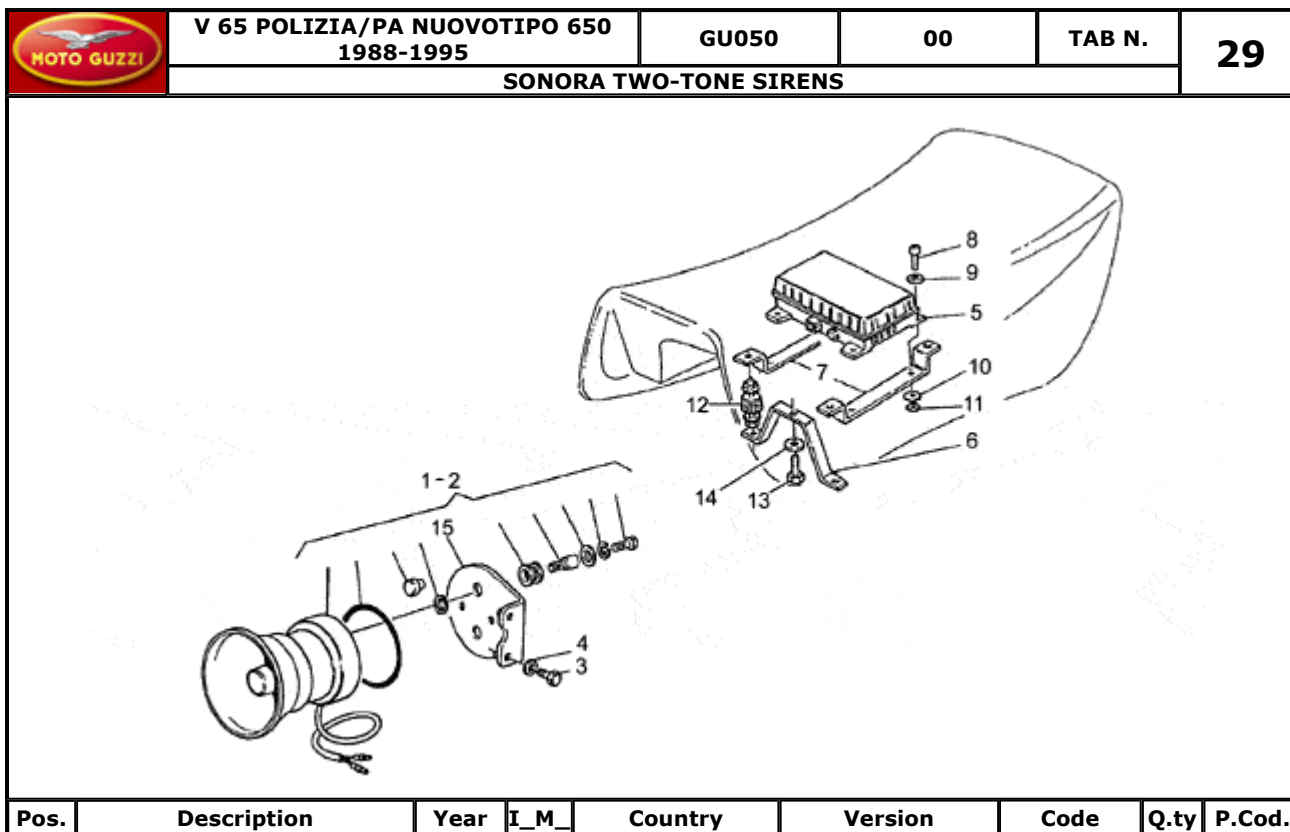

Pos.	Description	Year	I_M	Country	Version	Code	Q.ty	P.Cod.
1	RH siren cpl.	-	-	-	-	GU23743691	1	
2	LH siren cpl.	-	-	-	-	GU23743692	1	
3	Screw	-	-	-	-	GU98054314	4	
4	Notched washer	-	-	-	-	GU95021106	4	
5	Electronic control unit	-	-	-	-	GU28737680	1	
6	U-bolt	-	-	-	-	GU28736780	2	
7	Holder	-	-	-	-	GU28737880	2	
8	Screw	-	-	-	-	GU98200412	4	
9	Washer	-	-	-	-	GU95000204	4	
10	Washer 4,3x8x1,5	-	-	-	-	GU95021104	4	
11	Nut	-	-	-	-	GU92601004	4	
12	Silent-block	-	-	-	-	GU17737983	4	
13	Screw	-	-	-	-	GU98054212	2	
14	Washer 5,25x14x1,5	-	-	-	-	GU95100059	2	
15	Plate	-	-	-	-	GU23744291	2