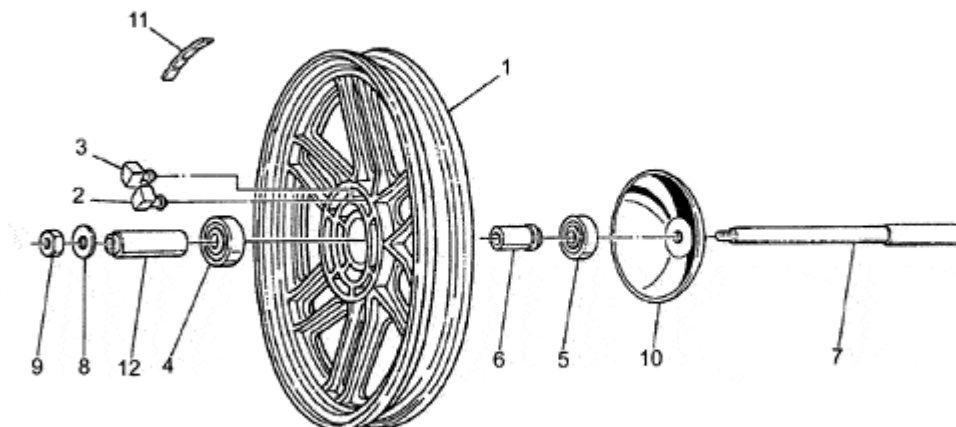

V 65 POLIZIA/PA NUOVOTIPO 650 1988-1995	GU050	00	TAB N.	28
	REAR WH. TO FRAME PG17000				

Pos.	Description	Year	I_M_	Country	Version	Code	Q.ty	P.Cod.
1	Rear wheel	-	-	-	-	GU19630600	1	
2	RH rubber coupling	-	-	-	-	GU19632501	6	
3	LH rubber coupling	-	-	-	-	GU19632502	6	
4	Bearing	-	-	-	-	GU92204218	1	
5	Bearing	-	-	-	-	GU92204217	1	
6	Bearing internal spacer	-	-	-	-	GU19633935	1	
7	Rear wheel spindle	-	-	-	-	GU19633360	1	
8	Washer	-	-	-	-	GU14634400	1	
9	Nut M6X1,5	-	-	-	-	GU92602316	1	
10	Protection	-	-	-	-	GU19636400	1	
11	Counterweight	-	-	-	-	GU14616150	1	
12	Spacer	-	-	-	-	GU19634100	1