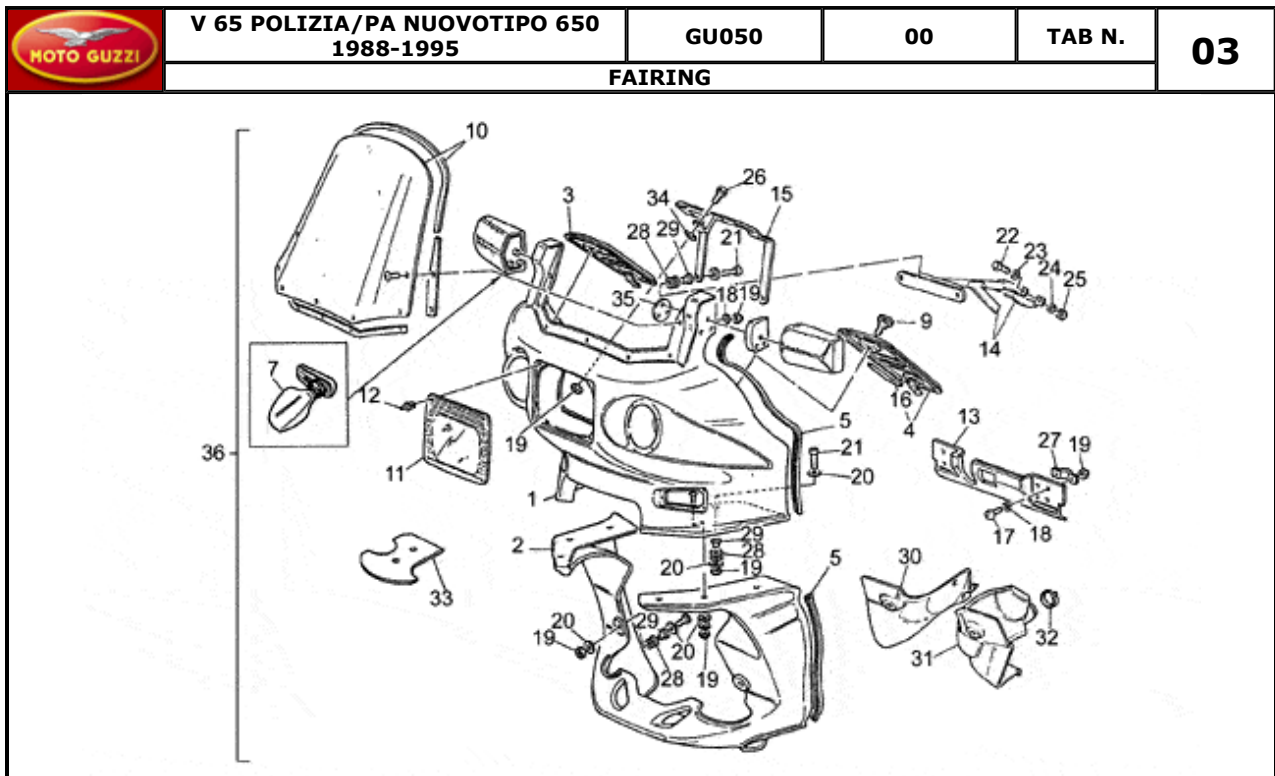

Pos.	Description	Year	I_M_	Country	Version	Code	Q.ty	P.Cod.
1	Top fairing	-	-	-	-	b GU23575490	1	
2	Lower fairing	-	-	-	-	b GU23570390	1	
3	RH cover	-	-	-	-	GU23578090	1	
4	LH cover	-	-	-	-	GU23578190	1	
5	Gasket	-	-	-	-	GU23575890	4	
7	Rearview mirror	-	-	-	-	GU28769847	2	
9	Knob	-	-	-	-	GU23584090	2	
10	Windscreen	-	-	-	-	GU23577290	1	
11	Taillight lens	-	-	-	-	GU23741890	1	
12	Plastic rivet	-	-	-	-	GU23922290	4	
13	Handlebar plate	-	-	-	-	GU23582690	1	
14	Upper support	-	-	-	-	GU23578690	1	
15	Radio-telephone support	-	-	-	-	GU23502390	1	
16	Gasket	-	-	-	-	GU23578990	2	
17	Screw	-	-	-	-	GU98310612	8	
18	Washer	-	-	-	-	GU95100130	15	
19	Nut M6x1	-	-	-	-	GU92630206	26	
20	Washer	-	-	-	-	GU95100142	16	
21	Screw M6X30	-	-	-	-	GU98620330	12	
22	Hex screw M8X20	-	-	-	-	GU98054420	2	
23	Washer	-	-	-	-	GU95100245	2	
24	Spring washer	-	-	-	-	GU95021108	2	
25	Nut M8X1,25	-	-	-	-	GU92602208	2	
26	Screw	-	-	-	-	GU98074316	1	
27	U-bolt	-	-	-	-	GU23578490	4	
28	Rubber spacer	-	-	-	-	GU23573990	8	
29	Bush	-	-	-	-	GU23576190	8	
30	RH front footrest guard	-	-	-	-	GU23576690	1	
31	LH front footrest guard	-	-	-	-	GU23576790	1	
32	Hose clamp 3,6x20,6	-	-	-	-	GU14609650	2	
33	Cover	-	-	-	-	GU23501690	1	
34	Rubber spacer	-	-	-	-	GU93110060	1	
35	Plate	-	-	-	1A	GU23769990	2	
36	Fairing assy	-	-	-	-	b GU23922990	1