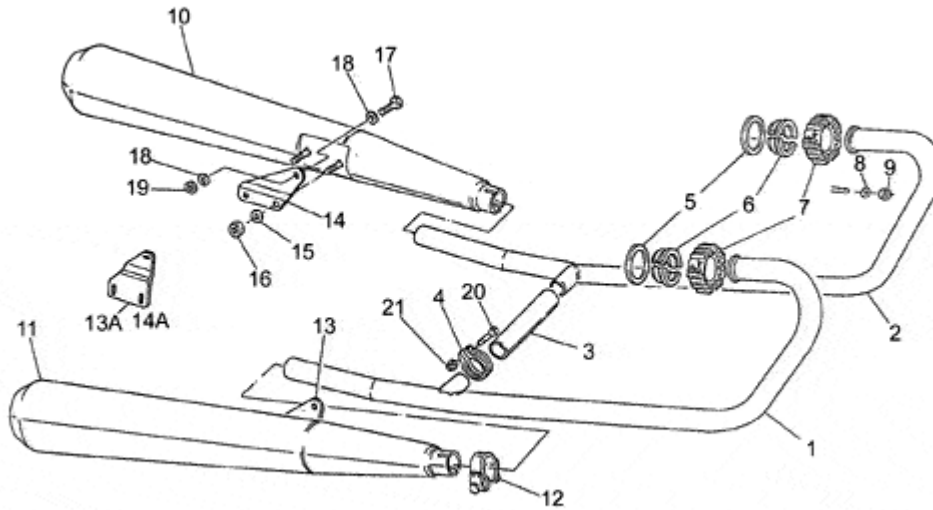

V 65 POLIZIA/PA NUOVOTIPO 650 1988-1995	GU050	00	TAB N.	40
	EXHAUST UNIT				

Pos.	Description	Year	I_M_	Country	Version	Code	Q.ty	P.Cod.
1	RH exhaust pipe	-	-	-	-	GU19120765	1	
2	LH exhaust pipe	-	-	-	-	GU19120766	1	
3	Exhaust pipe	-	-	-	-	GU19121135	1	
4	Hose clamp	-	-	-	-	GU61126920	2	
5	Gasket	-	-	-	-	GU19025280	2	
6	Spacer	-	-	-	-	GU19025460	4	
7	Exhaust ring nut	-	-	-	-	GU19121050	2	
8	Special washer	-	-	-	-	GU61013800	4	
9	Nut	-	-	-	-	GU92701062	4	
10	LH silencer	-	-	-	-	GU19122960	1	
11	RH silencer	-	-	-	-	GU19123060	1	
12	Hose clamp	-	-	-	-	GU14126900	2	
13	RH silencer bracket	-	-	-	2A	GU27128660	1	
	RH plate	-	-	-	1A	GU19128660	1	
14	LH plate	-	-	-	1A	GU19128760	1	
	LH silencer bracket	-	-	-	2A	GU27128760	1	
15	Spring washer 8x15x0,3	-	-	-	-	GU61270300	4	
16	Nut M8X1,25	-	-	-	-	GU92602208	4	
17	Hex screw M10X22	-	-	-	-	GU98054522	2	
18	Notched washer	-	-	-	-	GU95021110	4	
19	Nut	-	-	-	-	GU92602410	2	
20	Screw	-	-	-	-	GU61127520	2	
21	Ring nut	-	-	-	-	GU61127220	2