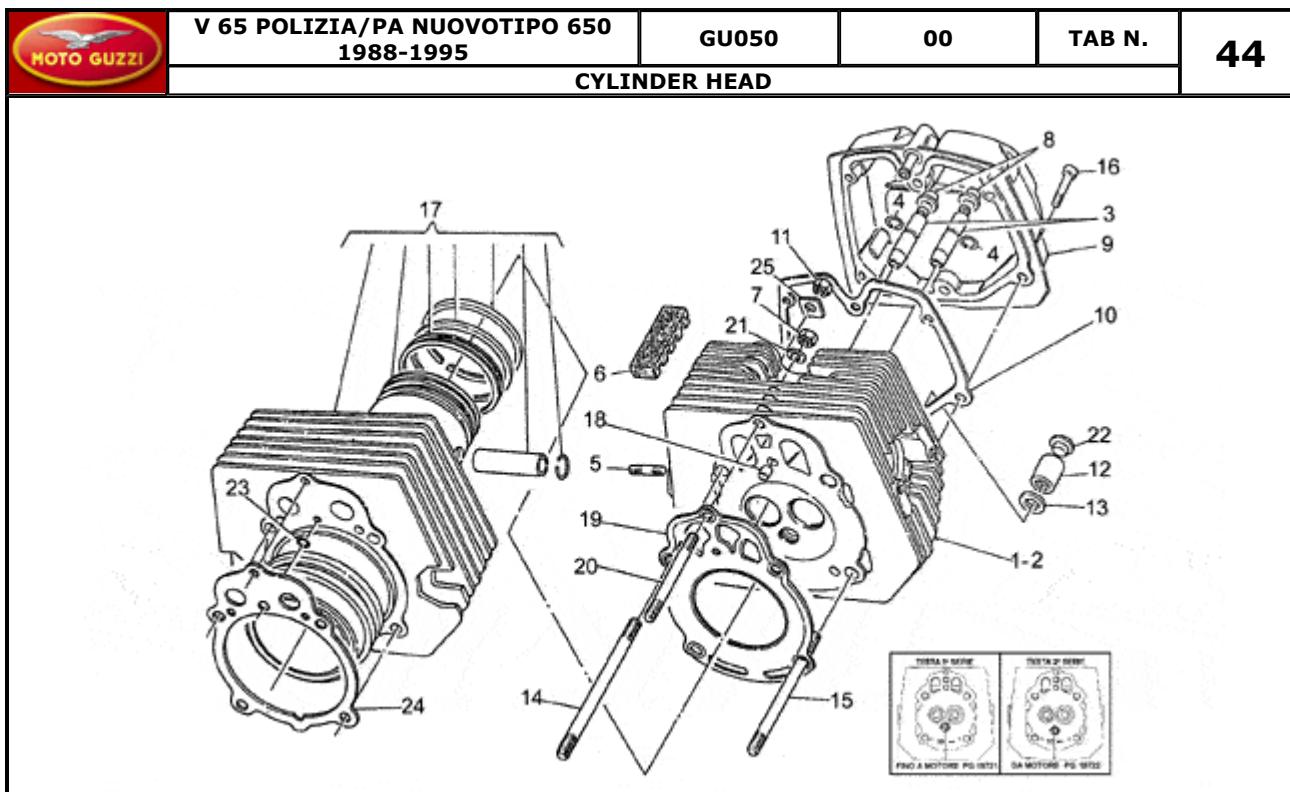

Pos.	Description	Year	I_M	Country	Version	Code	Q.ty	P.Cod.
1	RH cylinder head grey	-	-	-	M4	-	GU20022120	1
	RH head	-	-	-	M4	-	GU31022114	1
	RH cylinder head grey	-	-	-	M9	-	GU19022181	1
2	LH cylinder head grey	-	-	-	M9	-	GU19022281	1
	LH cylinder head grey	-	-	-	M4	-	GU20022220	1
	LH head	-	-	-	M4	-	GU31022214	1
3	Valve guide	-	-	-	-	-	GU61036801	4
4	Snap ring	-	-	-	-	-	GU90353009	4
5	Stud bolt	-	-	-	-	-	GU96506042	4
6	Anti-vibration plate	-	-	-	-	-	GU19025300	4
7	Nut	-	-	-	-	-	GU19021920	2
8	Oil seal	-	-	-	-	-	GU19037820	4
9	Valves cover	-	-	-	-	gr	GU19023520	2
	Valves cover, stain.	-	-	-	-	gg	GU31023500	2
10	Gasket	-	-	-	-	-	GU19023700	2
11	Nut M10X1,5	-	-	-	-	-	GU92603010	4
12	Column nut	-	-	-	-	-	GU13021900	4
13	Washer 10,5X18X0,8	-	-	-	-	-	GU95129180	4
14	Tie rod	-	-	-	-	-	GU96510200	4
15	Tie rod 143 mm	-	-	-	M10	-	GU96510143	4
	Tie rod 163 mm	-	-	-	M11	-	GU96510163	4
16	Hex socket screw M6X25	-	-	-	-	-	GU98622325	10
17	Cylinder with piston	-	-	-	-	gr	GU23060190	2
	Cylinder with piston	-	-	-	-	gg	GU23060140	2
18	Bush	-	-	-	-	-	GU19021360	2
19	Gasket	-	-	-	-	-	GU27022060	2
20	Tie rod	-	-	-	-	-	GU96508125	2
21	Spring washer 8x15x0,3	-	-	-	-	-	GU61270300	2
22	Plug	-	-	-	-	-	GU93180245	4
23	O-ring	-	-	-	-	-	GU61027200	2
24	Gasket	-	-	-	-	-	GU27020820	2
25	Spacer	-	-	-	-	-	GU19032980	4