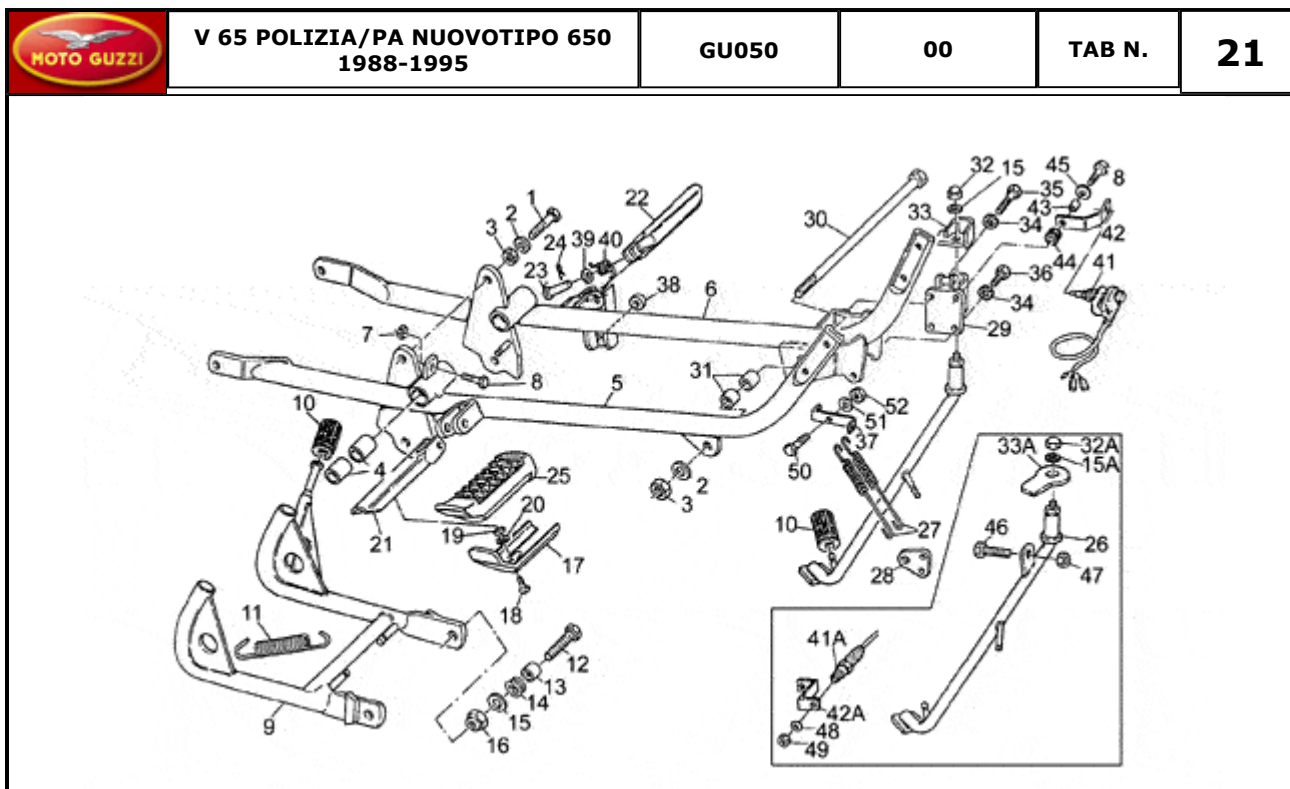

Pos.	Description	Year	I_M	Country	Version	Code	Q.ty	P.Cod.
1	Screw	-	-	-	-	GU98052565	2	
2	Washer 10,2x18x2	-	-	-	-	GU95004210	4	
3	Nut	-	-	-	-	GU92602210	4	
4	Bush 19 mm	-	-	-	-	GU18252050	4	
	Bush 18 mm est.	-	-	-	-	GU28252060	4	
5	RH cradle arm	-	-	-	-	GU234203401	1	
6	LH cradle arm	-	-	-	-	GU23422190	1	
7	Nut	-	-	-	-	GU92602206	1	
8	Hex screw M6X22	-	-	-	-	GU98054322	1	
9	Central stand	-	-	-	-	GU23430391	1	
10	Rubber pedal	-	-	-	-	GU13432640	2	
11	Lateral stand spring	-	-	-	-	GU12434001	2	
12	Screw	-	-	-	-	GU98054530	2	
13	Spacer	-	-	-	-	GU91181114	2	
14	Spring	-	-	-	-	GU94322215	1	
15	Washer 10,2x18x2	-	-	-	T2	GU95004210	1	
	Washer	-	-	-	T1	GU95000210	3	
16	Nut M10x1,5	-	-	-	-	GU92630510	2	
17	Plate	-	-	-	-	GU23441210	2	
18	Screw	-	-	-	-	GU98054314	2	
19	Spacer	-	-	-	-	GU91180602	2	
20	Spring washer	-	-	-	-	GU95129130	2	
21	RH front foot rest pipe	-	-	-	-	GU23440710	1	
22	LH front foot rest pipe	-	-	-	-	GU23441810	1	
23	Pin	-	-	-	-	GU23442210	2	
24	Split pin	-	-	-	-	GU95401215	2	
25	Rubber pedal	-	-	-	-	GU23443210	2	
26	Lateral stand	-	-	-	-	GU23432094	1	
27	Spring	-	-	-	-	GU19434069	2	
28	Plate	-	-	-	-	GU18432760	1	
29	Block	-	-	-	-	GU13433440	1	
30	Pin M10x250	-	-	-	-	GU53429500	1	
31	Bush	-	-	-	-	GU19017000	2