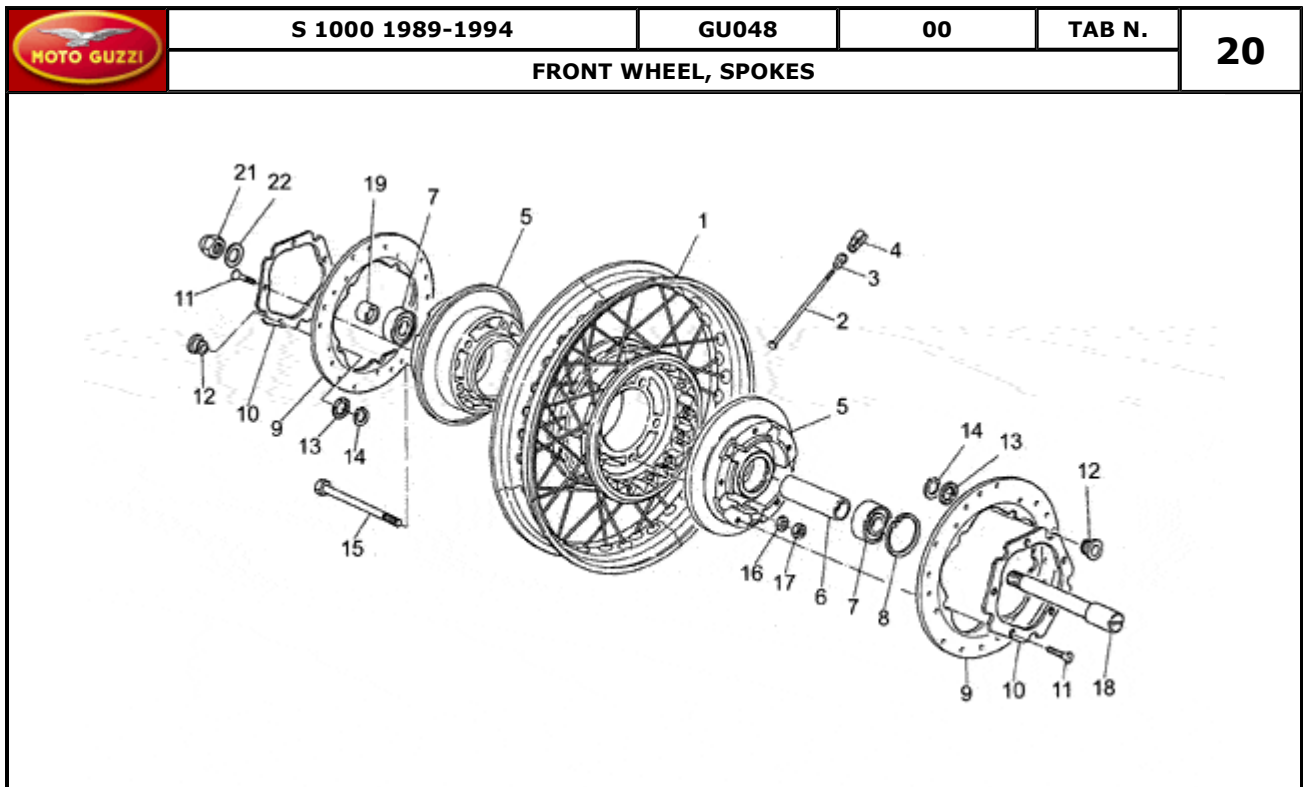

Pos.	Description	Year	I_M_	Country	Version	Code	Q.ty	P.Cod.
1	Front wheel	-	-	-	-	GU14610371	1	
2	Long spoke	-	-	-	-	GU28611633	40	
3	Nipple	-	-	-	-	GU28611733	40	
4	Counterweight 15 gr.	-	-	-	-	GU12616101	1	
	Counterweight 20 gr.	-	-	-	-	GU12616102	1	
	Counterweight 30 gr.	-	-	-	-	GU12616103	1	
5	Flange	-	-	-	-	GU14620370	2	
6	Spacer	-	-	-	-	GU29615260	1	
7	Ball bearing 20X47X14	-	-	-	-	GU92204220	2	
8	Circlip 47X50,5	-	-	-	-	GU90272047	1	
9	Outer brake disk	-	-	-	-	GU28613670	2	
10	Inner brake disk	-	-	-	-	GU14613770	2	
11	Screw	-	-	-	-	GU98250825	10	
12	Bush	-	-	-	-	GU28613560	10	
13	Belleville spring	-	-	-	-	GU28618860	10	
14	Circlip	-	-	-	-	GU90271022	10	
15	Screw	-	-	-	-	GU98052480	5	
16	Washer 8,4X13X0,8	-	-	-	-	GU14615901	5	
17	Nut	-	-	-	-	GU92630508	5	
18	Pin	-	-	-	-	GU14614170	1	
19	Spacer	-	-	-	-	GU14615670	1	
20	Washer 17X27X2	-	-	-	-	GU95004217	1	
21	Nut	-	-	-	-	GU29616450	1