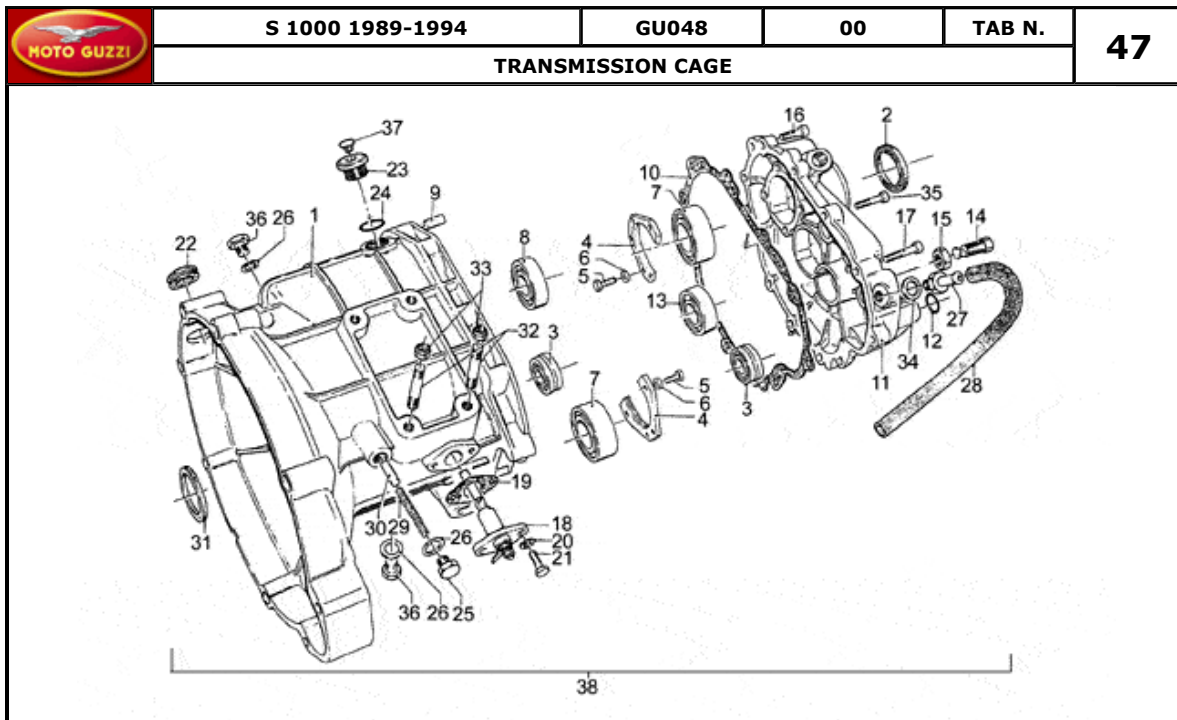

Pos.	Description	Year	I_M	Country	Version	Code	Q.ty	P.Cod.
1	Transmission cage	-	-	-	-	GU30200260	1	
2	Gasket ring 35x47x7	-	-	-	-	GU90403547	1	
3	Roller bearing 17x35x15	-	-	-	-	GU92256218	2	
4	Plate	-	-	-	-	GU14213803	2	
5	Hex socket screw M6X16	-	-	-	-	GU98622316	6	
6	Washer 6,4x10x0,7	-	-	-	-	GU14217901	6	
7	Ball bearing AF/AS 25x52	-	-	-	-	GU92218424	2	
8	Roller bearing AS 17x47x14	-	-	-	-	GU92234717	1	
9	Pin	-	-	-	-	GU95512081	2	
10	Gasket	-	-	-	-	GU14201110	1	
11	Box cover	-	-	-	-	GU30200860	1	
12	O-ring 13,95x2,92	-	-	-	-	GU90706140	1	
13	Ball bearing AP 17x47x14	-	-	-	-	GU92201417	1	
14	Screw	-	-	-	-	GU14237800	1	
15	Low nut M12x1,25	-	-	-	-	GU92602512	1	
16	Hex socket screw M6X25	-	-	-	-	GU98622325	9	
17	Screw M6X35	-	-	-	-	GU98620335	1	
18	Neutral indicator switch	-	-	-	-	GU12207200	1	
19	Gasket	-	-	-	-	GU12207700	1	
20	Washer 6,4x10x0,7	-	-	-	-	GU14217901	2	
21	Screw	-	-	-	-	GU98822316	2	
22	Plug	-	-	-	-	GU93180220	1	
23	Oil plug	-	-	-	-	GU12022600	1	
24	O-ring 20,24X2,62	-	-	-	-	GU90706203	1	
25	Plug	-	-	-	-	GU95980610	1	
26	Gasket	-	-	-	-	GU10528900	3	
27	Oil breather valve	-	-	-	-	GU14204955	1	
28	Pipe	-	-	-	-	GU00823942070	1	
29	Lever return spring	-	-	-	-	GU94321067	1	
30	Pawl	-	-	-	-	GU55234700	1	
31	Gasket ring 35x47x7/6,5	-	-	-	-	GU90403548	1	
32	Stud bolt	-	-	-	-	GU96508032	2	
33	Nut	-	-	-	-	GU92630108	1	
34	Gasket 8,25x15x1	-	-	-	-	GU12154200	1	
35	Screw	-	-	-	-	GU98822325	1	
36	Oil level plug	-	-	-	-	GU95980214	2	
37	Plug	-	-	-	-	GU93180245	1	
38	Gearbox assy., grey	-	-	-	-	GU03991500	1