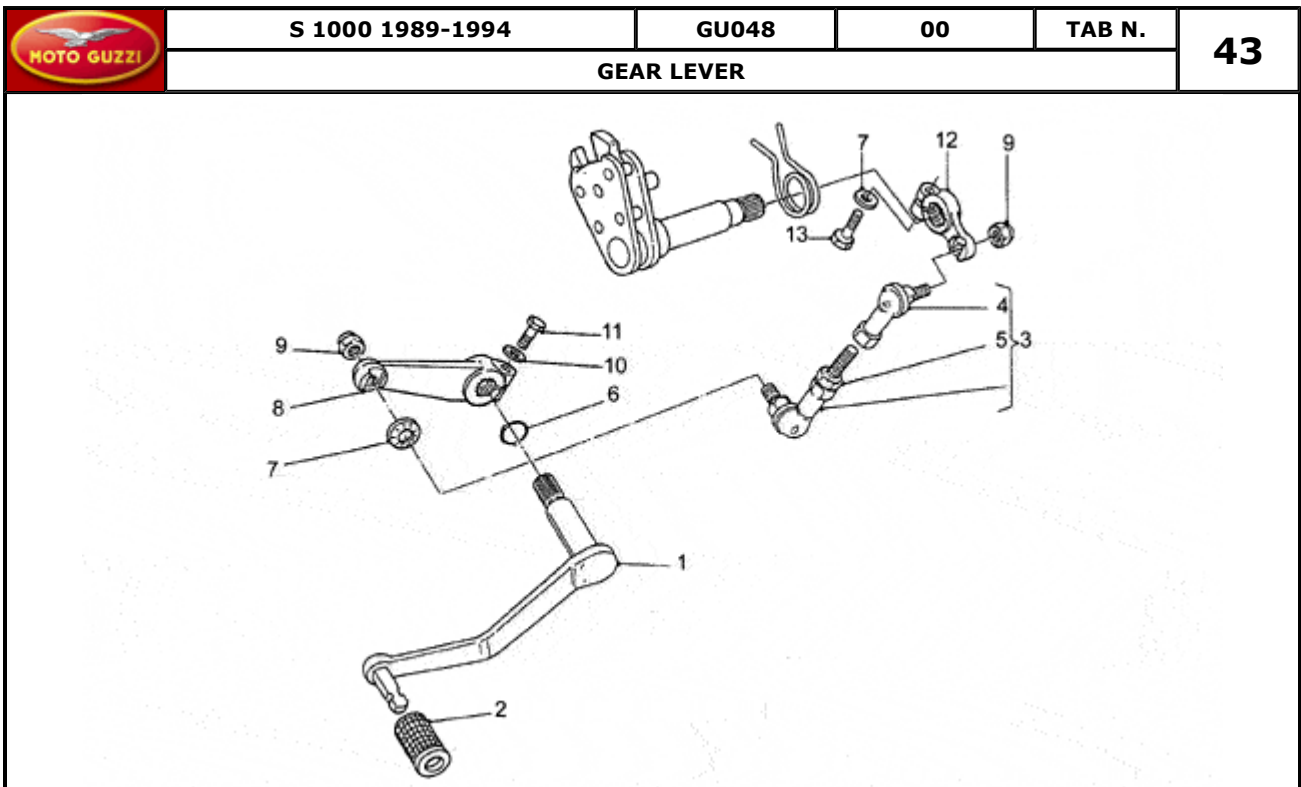

Pos.	Description	Year	I_M	Country	Version	Code	Q.ty	P.Cod.
1	Gear lever	-	-	-	-	GU28250960	1	
2	Rubber spacer	-	-	-	-	GU14251001	1	
3	Change gear tie rod compl.	-	-	-	-	GU30257730	1	
4	Fork	-	-	-	-	GU28258160	1	
5	Nut M6x1	-	-	-	-	GU92630106	2	
6	O-ring	-	-	-	-	GU90706141	2	
7	Special washer	-	-	-	-	GU61013800	2	
8	Lever	-	-	-	-	GU28256960	1	
9	Nut M6x1	-	-	-	-	GU92630106	1	
10	Notched washer	-	-	-	-	GU95021106	1	
11	Screw	-	-	-	-	GU98052325	1	
12	Shift lever	-	-	-	-	GU19258220	1	
13	Screw	-	-	-	-	GU98822325	1