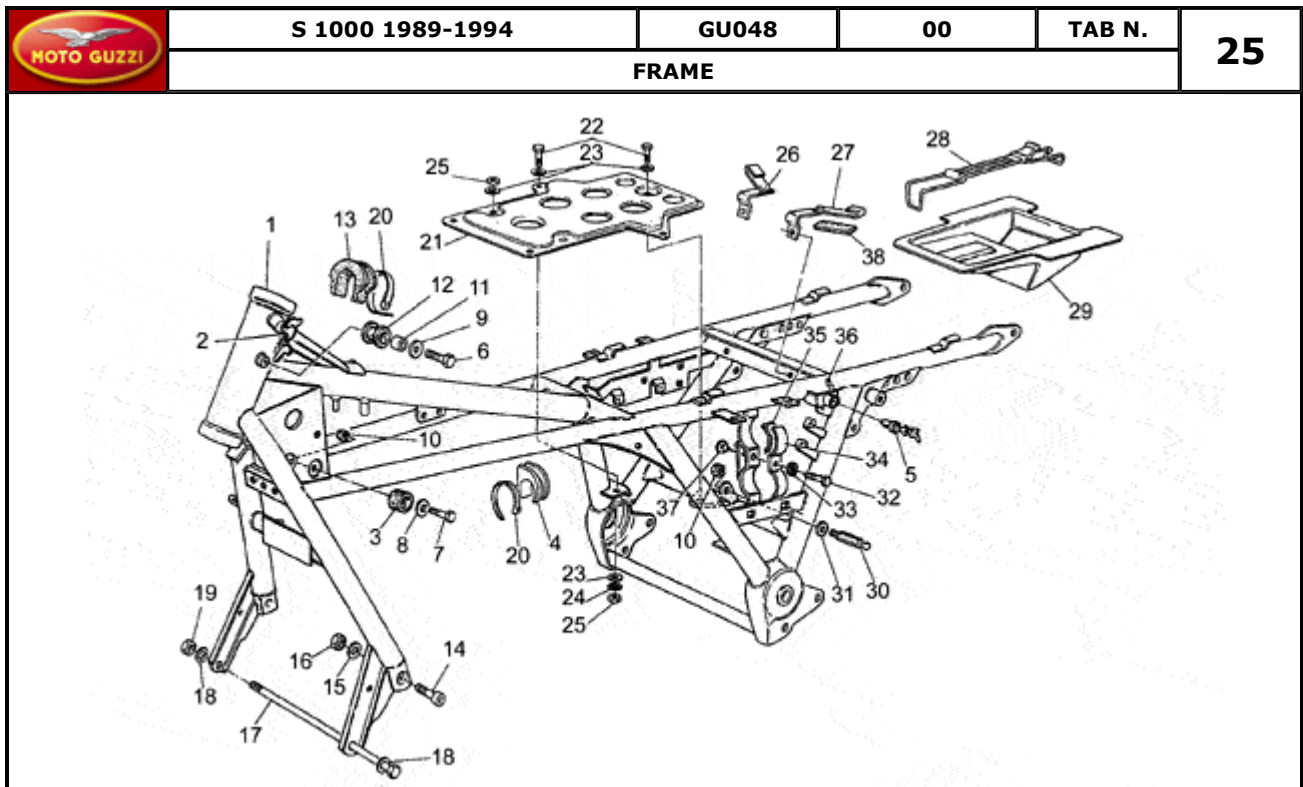

Pos.	Description	Year	I_M	Country	Version	Code	Q.ty	P.Cod.
1	Frame	-	-	-	-	g	GU14400170	1
	Frame	-	-	-	-	b	GU14400170	1
2	Lock	-	-	-	-	-	GU19782520	1
3	Drift	-	-	-	-	-	GU14103800	2
4	Rubber spacer	-	-	-	-	-	GU14109000	2
5	Saddle lock	-	-	-	-	-	GU35782780	1
6	Screw	-	-	-	-	-	GU98074425	2
7	Hex screw M6X20	-	-	-	-	-	GU98054320	2
8	Washer 5,3x10x0,5	-	-	-	-	-	GU95100121	2
9	Washer	-	-	-	-	-	GU95001208	2
10	Nut M6x1	-	-	-	-	-	GU92630106	4
11	Spacer	-	-	-	-	-	GU91180810	2
12	Rubber spacer	-	-	-	-	-	GU14103400	2
13	Drift	-	-	-	-	-	GU14107100	1
14	Screw	-	-	-	-	-	GU98621670	2
15	Notched washer	-	-	-	-	-	GU95021112	2
16	Nut	-	-	-	-	-	GU92602312	2
17	Pin	-	-	-	-	-	GU14429500	1
18	Washer	-	-	-	-	-	GU95001213	2
19	Nut	-	-	-	-	-	GU92601312	1
20	Hose clamp 3,6x20,6	-	-	-	-	-	GU14609650	3
21	Plate	-	-	-	-	-	GU14418200	1
22	Hex screw M8X16	-	-	-	-	-	GU98054416	5
23	Washer	-	-	-	-	-	GU95004208	7
24	Spring washer	-	-	-	-	-	GU95021108	3
25	Nut M8X1,25	-	-	-	-	-	GU92602208	5
26	RH helmet holder	-	-	-	-	-	GU14462770	1
27	LH helmet holder	-	-	-	-	-	GU14462870	1
28	Clamp	-	-	-	-	-	GU17479750	1
29	Toolbox	-	-	-	-	-	GU14479670	1
30	Stud bolt	-	-	-	-	-	GU28478550	2
31	Spacer	-	-	-	-	-	GU91180604	2
32	Screw	-	-	-	-	-	GU98054318	1