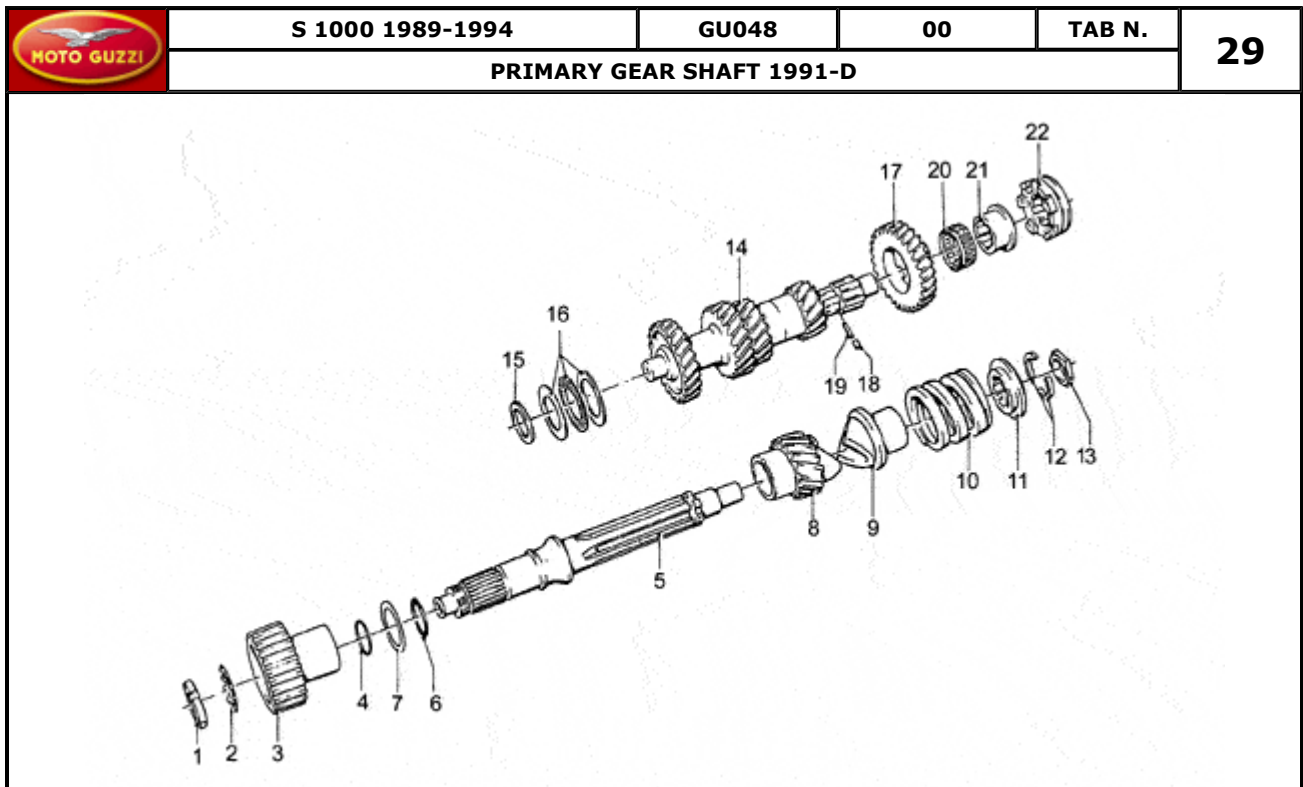

Pos.	Description	Year	I_M	Country	Version	Code	Q.ty	P.Cod.
1	Ring nut	-	-	-	-	GU93601022	1	
2	Washer 22x20x3,9	-	-	-	-	GU95028022	1	
3	Clutch gear	-	-	-	-	GU30081810	1	
4	O-ring 23,52x1,78	-	-	-	-	GU90706235	1	
5	Clutch shaft	-	-	-	-	GU14210702	1	
6	O-ring 20,24x2,62	-	-	-	-	GU90706203	1	
7	Oil-spreading washer 25,1x36x0,5	-	-	-	-	GU14218401	1	
8	Gear Z=17	-	-	-	-	GU14211110	1	
9	Hose	-	-	-	-	GU14211201	1	
10	Belleville spring	-	-	-	-	GU13211500	1	
11	Disc	-	-	-	-	GU14211600	1	
12	Half ring	-	-	-	-	GU12211700	2	
13	Spacer	-	-	-	-	GU14219401	1	
14	Primary gear shaft	-	-	-	-	GU14210513	1	
15	Thrust washer sp.2	-	-	-	-	GU18211050	1	
	Thrust washer sp.2,1	-	-	-	-	GU18211051	1	
	Thrust washer sp.2,2	-	-	-	-	GU18211052	1	
	Thrust washer sp.2,4	-	-	-	-	GU18211054	1	
16	Roller bearing	-	-	-	-	GU92258525	1	
17	Gear 5a Z=28	-	-	-	-	GU14212013	1	
18	Roller	-	-	-	-	GU92296750	1	
19	Spring	-	-	-	-	GU94321051	1	
20	Roller cage 30x35x13	-	-	-	-	GU92251030	1	
21	Bush 5a AP	-	-	-	-	GU14212210	1	
22	Sliding sleeve 5a	-	-	-	-	GU14231510	1