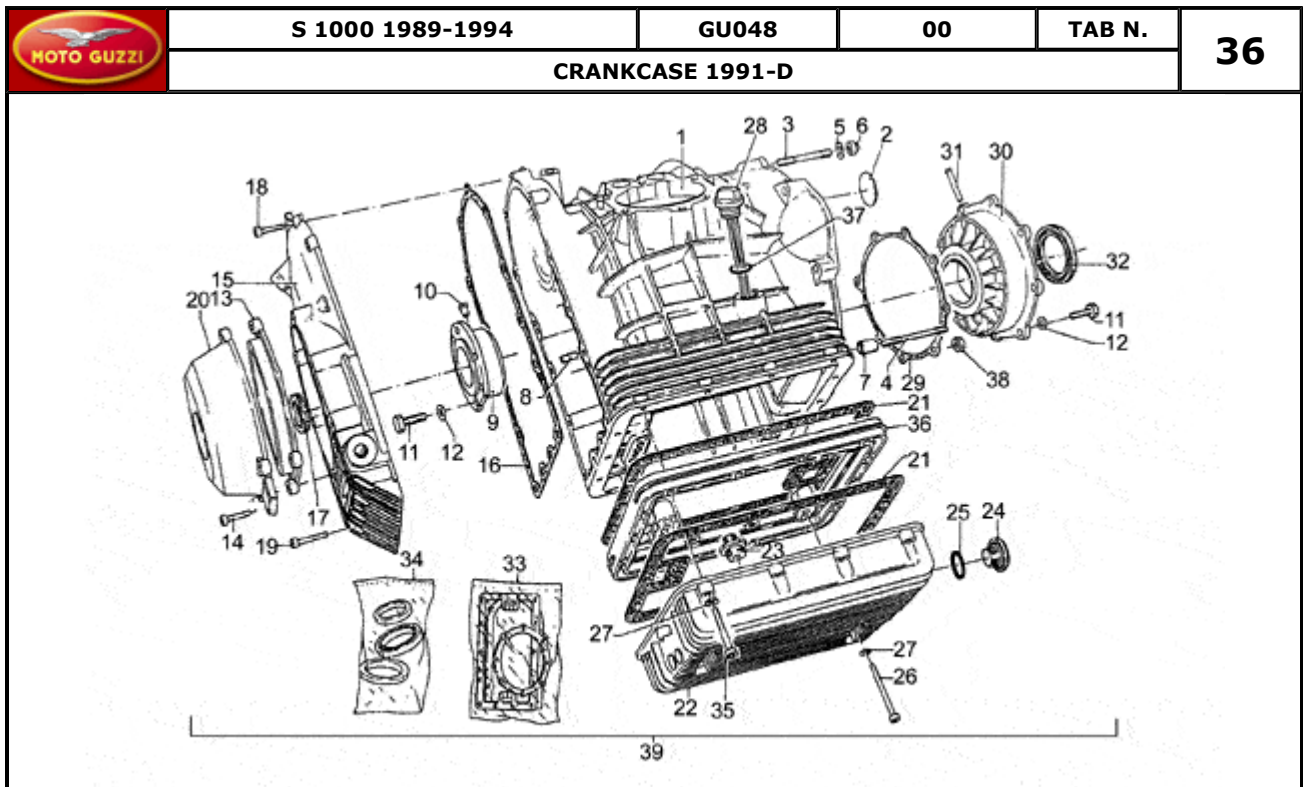

Pos.	Description	Year	I_M_	Country	Version	Code	Q.ty	P.Cod.
1	Crankcase	-	-	-	-	GU14000765	1	
2	Disc	-	-	-	-	GU12003900	1	
3	Stud bolt M8X66	-	-	-	-	GU96508066	4	
4	Stud bolt M8x75	-	-	-	-	GU96508075	2	
5	Washer	-	-	-	-	GU95004208	5	
6	Nut M8X1,25	-	-	-	-	GU92602208	6	
7	Coupling bush	-	-	-	-	GU12018900	2	
8	Pin	-	-	-	-	GU95512081	2	
9	Complete flange	-	-	-	std	GU14011900	1	
	Flange min.0,2 mm	-	-	-	M	GU14011901	1	
10	Pin	-	-	-	-	GU12012200	1	
11	Screw M8X25	-	-	-	-	GU98054425	14	
12	Spring washer 8x15x0,3	-	-	-	-	GU61270300	14	
13	Flange	-	-	-	-	GU18001150	1	
14	Screw	-	-	-	-	GU98310630	4	
15	Timing system cover	-	-	-	-	GU14001400	1	
16	Cover gasket	-	-	-	-	GU12001200	1	
17	Gasket ring	-	-	-	-	GU90402038	1	
18	Hex socket screw M6X25	-	-	-	-	GU98622325	8	
19	Screw M6X35	-	-	-	-	GU98620335	6	
20	Cover	-	-	-	-	GU18001650	1	
21	Sump gasket	-	-	-	-	GU14003600	2	
22	Engine oil sump, blank	-	-	-	-	GU14003501	1	
23	Oil filter union 61 mm	-	-	-	-	GU14003800	1	
24	Oil plug	-	-	-	-	GU12022600	1	
25	O-ring 20,24X2,62	-	-	-	-	GU90706203	1	
26	Screw	-	-	-	-	GU98052390	4	
27	Washer 6,15x11x0,8	-	-	-	-	GU95004206	18	
28	Oil plug	-	-	-	-	GU30004910	1	
29	Gasket	-	-	-	-	GU12011800	1	
30	Flange min.0,4 mm	-	-	-	M	GU12011402	1	
	Complete flange	-	-	-	std	GU12011400	1	
	Flange min.0,2 mm	-	-	-	M	GU12011401	1