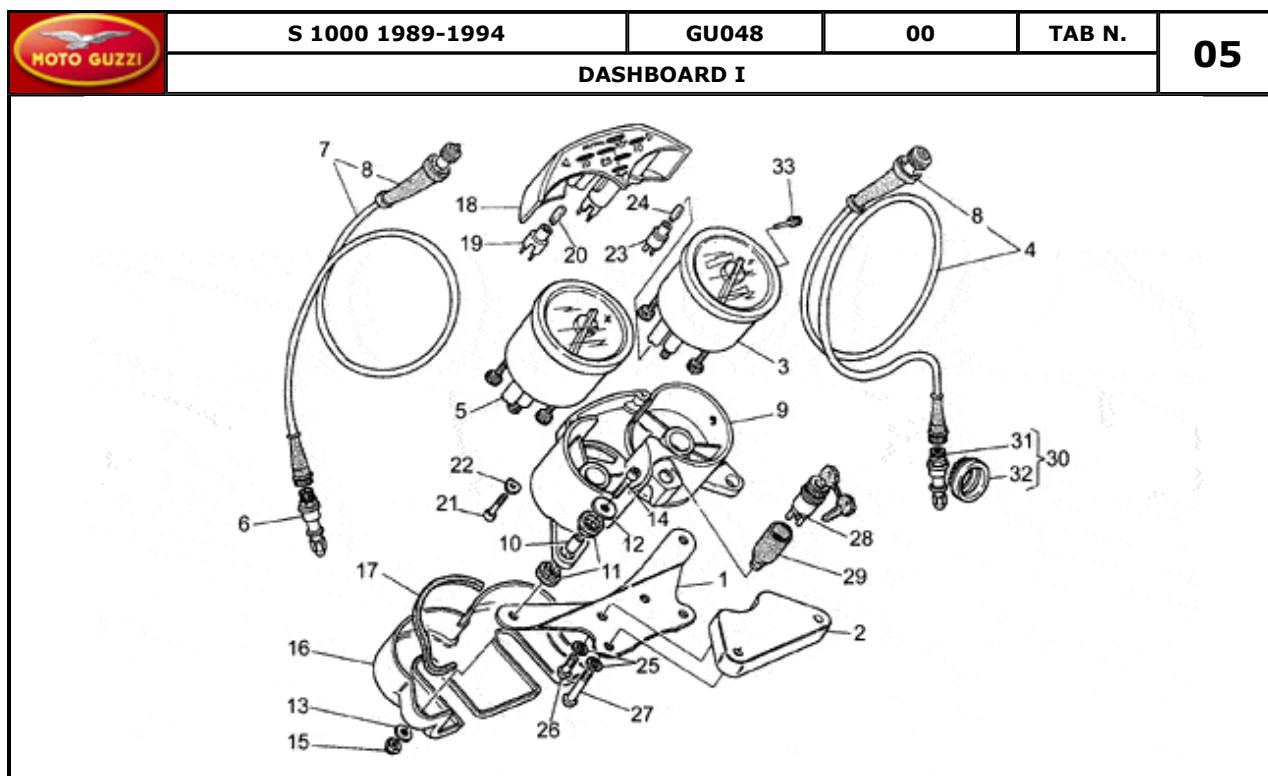

Pos.	Description	Year	I_M	Country	Version	Code	Q.ty	P.Cod.
1	Plate	-	-	-	-	GU14764070	1	
2	Commutator support	-	-	-	-	GU30782310	1	
3	Speedometer Mhp	-	-	-	-	GU14761570	1	
4	Speedometer transmission	-	-	-	-	GU28760410	1	
5	Tachometer	-	-	-	-	GU14767270	1	
6	Gear Z=14	-	-	-	-	GU14769200	1	
7	Rev counter transmission	-	-	-	-	GU19768100	1	
8	Sheath	-	-	-	-	GU17762200	2	
9	Dashboard	-	-	-	-	GU17501570	1	
10	Spacer	-	-	-	-	GU91180721	2	
11	Silent-block	-	-	-	-	GU14502250	4	
12	Washer	-	-	-	-	GU95090142	2	
13	Washer	-	-	-	-	GU95001206	2	
14	Screw	-	-	-	-	GU98290635	2	
15	Nut	-	-	-	-	GU92630107	2	
16	Cover	-	-	-	-	GU14500970	1	
17	Gasket	-	-	-	-	GU00823932085	1	
18	Support	-	-	-	-	GU14769155	1	
19	Lampholder	-	-	-	-	GU14768651	8	
20	Lamp 12V-1,2W	-	-	-	-	GU93450140	8	
21	Screw	-	-	-	-	GU98830225	2	
22	Notched washer	-	-	-	-	GU95021105	2	
23	Lampholder	-	-	-	-	GU14768650	2	
24	Lamp 12v-3w	-	-	-	-	GU93450120	2	
25	Spring washer 8x15x0,3	-	-	-	-	GU61270300	4	
26	Screw	-	-	-	-	GU98230816	2	
27	Screw	-	-	-	-	GU98230830	2	
28	Main switch	-	-	-	-	GU31735360	1	
29	Ring nut	-	-	-	-	GU19741336	1	
30	Gear Z5/11	-	-	-	-	GU14762510	1	
31	Pinion Z5	-	-	-	-	GU12763300	1	
32	Chain ring Z11	-	-	-	-	GU14766110	1	
33	Reset button	-	-	-	-	GU19762810	1