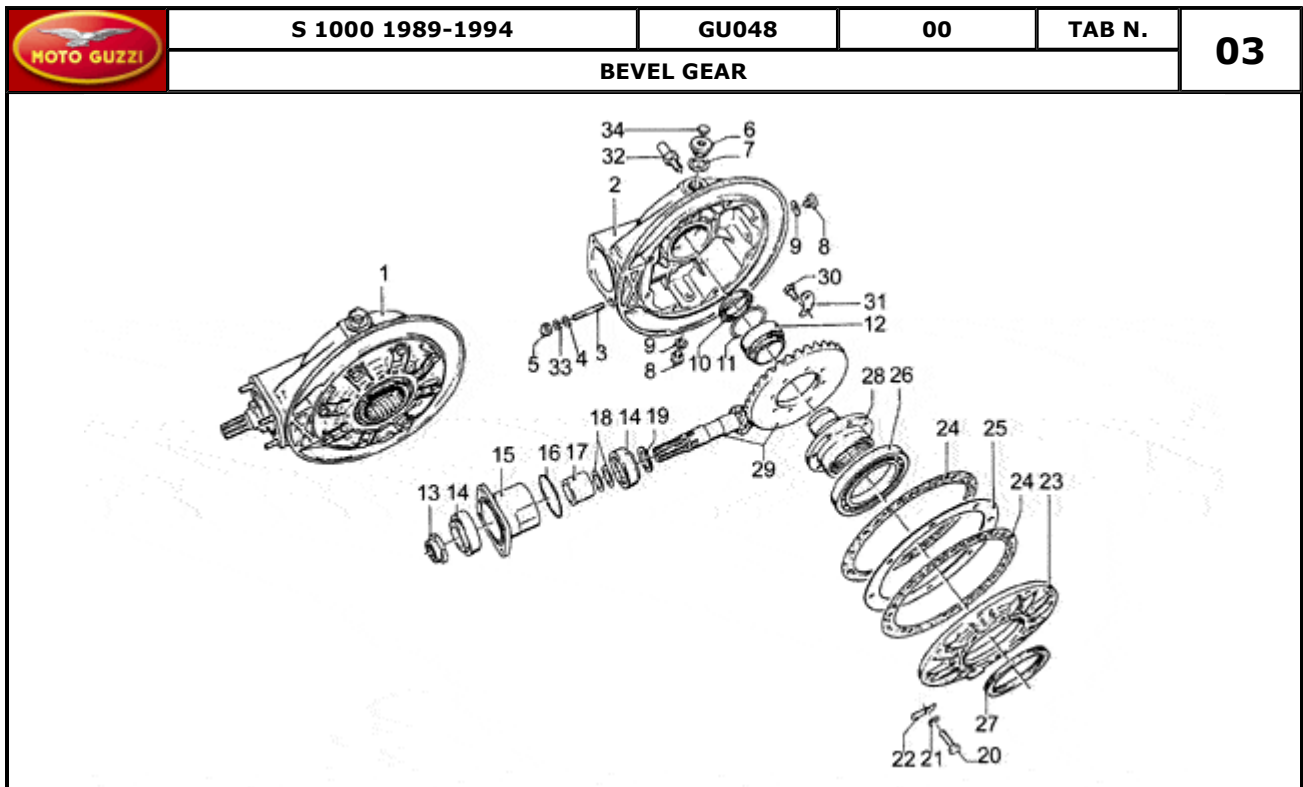

Pos.	Description	Year	I_M	Country	Version	Code	Q.ty	P.Cod.
1	Transmission complete 7/33	-	-	-	-	GU30350285	1	
2	Transmission housing	-	-	-	-	GU30350360	1	
3	Stud bolt 8x46	-	-	-	-	GU96508045	4	
4	Washer 8,4X13X0,8	-	-	-	-	GU14615901	4	
5	Cap nut	-	-	-	-	GU92781082	4	
6	Oil plug	-	-	-	-	GU12022600	1	
7	O-ring 20,24X2,62	-	-	-	-	GU90706203	1	
8	Oil level plug	-	-	-	-	GU95980214	1	
9	Gasket	-	-	-	-	GU10528900	2	
10	Gasket ring	-	-	-	-	GU90403850	1	
11	Gasket ring	-	-	-	-	GU12351100	1	
12	Roller bearing 40x55x17	-	-	-	-	GU92254340	1	
13	Nut	-	-	-	-	GU30356760	1	
14	Tap.roller bearing 25x5	-	-	-	-	GU92249227	2	
15	Flange	-	-	-	-	GU18352400	1	
16	Gasket 58,42x2,62	-	-	-	-	GU90706584	2	
17	Spacer	-	-	-	-	GU18355100	1	
18	Shim 0,1 mm	-	-	-	-	GU12355202	1	
	Shim 0,15 mm	-	-	-	-	GU12355203	1	
19	Spacer 1,5 mm	-	-	-	-	GU19355325	1	
	Spacer 1 mm	-	-	-	-	GU19355320	1	
	Spacer 1,1 mm	-	-	-	-	GU19355321	1	
	Spacer 1,2 mm	-	-	-	-	GU19355322	1	
	Spacer 1,3 mm	-	-	-	-	GU19355323	1	
	Spacer 1,6 mm	-	-	-	-	GU19355326	1	
	Spacer 1,7 mm	-	-	-	-	GU19355327	1	
	Spacer 1,8 mm	-	-	-	-	GU19355328	1	
	Spacer 1,9 mm	-	-	-	-	GU19355329	1	
	Spacer 1,4 mm	-	-	-	-	GU19355324	1	
20	Screw M8X25	-	-	-	-	GU98054425	8	
21	Spring washer 8x15x0,3	-	-	-	-	GU61270300	8	
22	Plate	-	-	-	-	GU95187008	8	
23	Flange	-	-	-	-	GU17350400	1