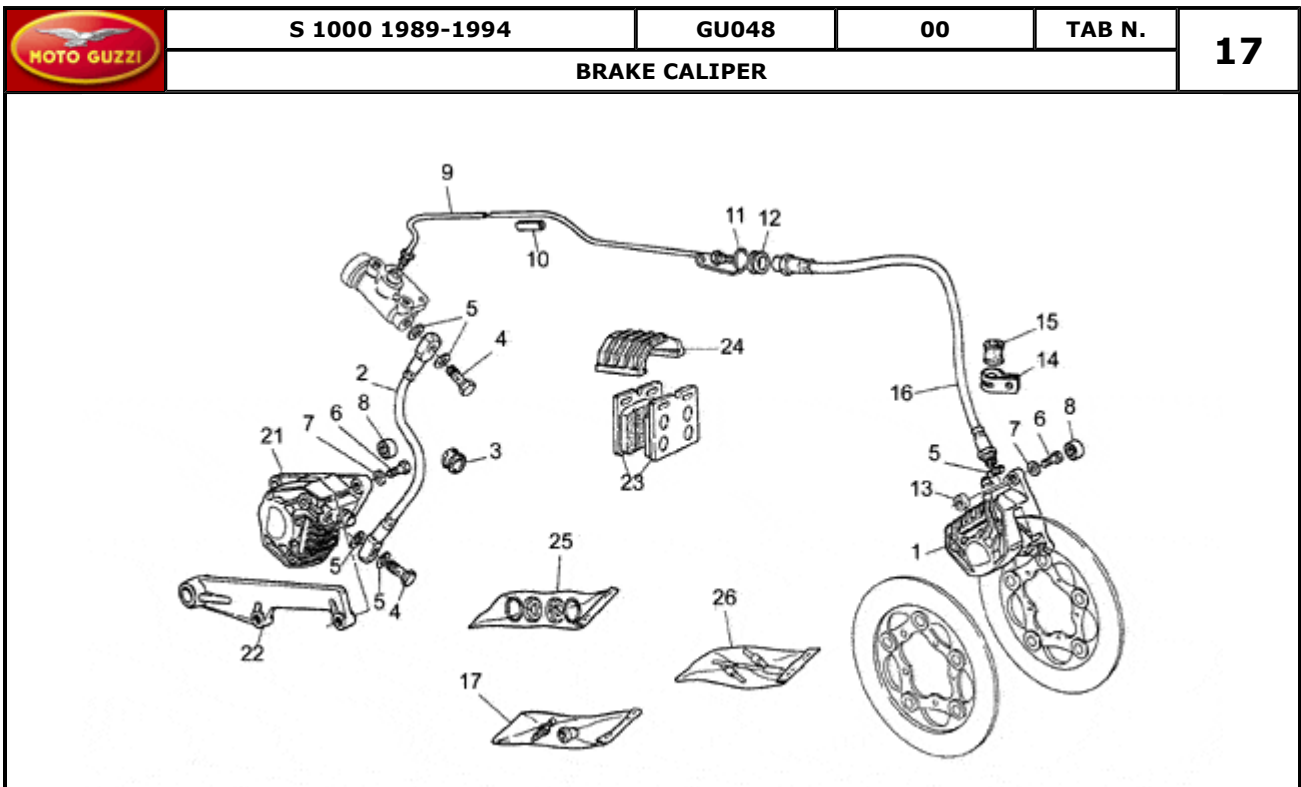

Pos.	Description	Year	I_M_	Country	Version	Code	Q.ty	P.Cod.
1	Brake caliper	-	-	-	-	GU28652301	1	
2	Pipe	-	-	-	-	GU28657560	1	
3	Rubber spacer	-	-	-	-	GU91551131	1	
4	Oil pipe screw *	-	-	-	-	GU95990028	2	
5	Gasket	-	-	-	-	GU25656100	4	
6	Brake caliper fixing screw	-	-	-	-	GU98054528	4	
7	Washer 10,5X18X0,8	-	-	-	-	GU95129180	4	
8	Plug	-	-	-	-	GU14498550	4	
9	Pipe	-	-	-	-	GU28658760	1	
10	Piston ring	-	-	-	-	GU17659650	1	
11	Cable-guide	-	-	-	-	GU28659700	1	
12	Ring	-	-	-	-	GU91551120	1	
13	Spacer	-	-	-	-	GU14652570	2	
14	Brake fluid pipe guide	-	-	-	-	GU28655700	1	
15	Ring	-	-	-	-	GU91551120	1	
16	Flexible pipe	-	-	-	-	GU28658840	1	
17	Bleeder+cap	-	-	-	-	GU17659260	1	
21	RH front brake caliper	-	-	-	-	GU28653001	1	
22	Rear brake caliper support	-	-	-	-	GU28635800	1	
23	Pads (pair) Frendo 222	-	-	-	-	GU28654601	2	
24	Brake caliper cover	-	-	-	-	GU17654760	2	
25	Brake caliper rev. kit	-	-	-	-	GU14659000	1	
26	Pins+Caliper springs	-	-	-	-	GU14659100	1