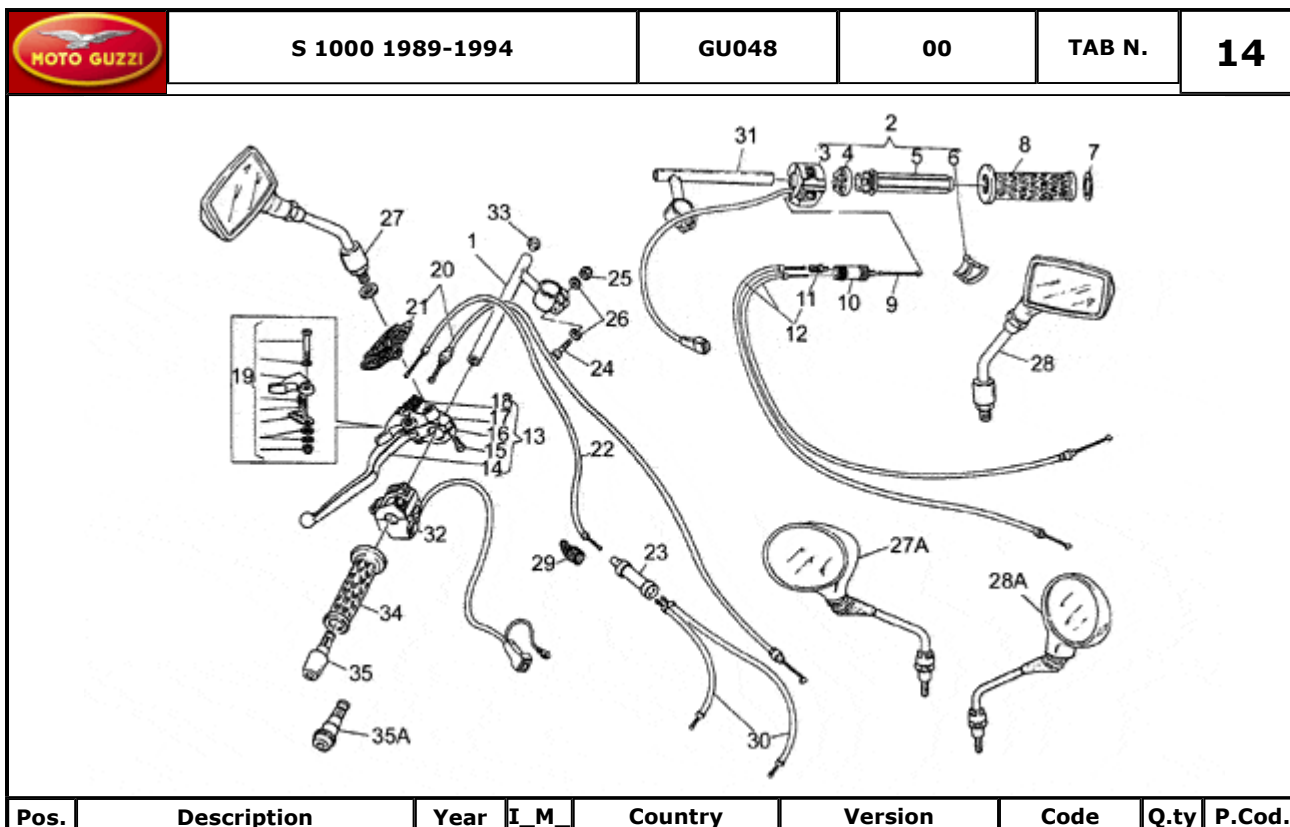

Pos.	Description	Year	I_M	Country	Version	Code	Q.ty	P.Cod.
1	Left half handlebar	-	-	-	-	GU14600770	1	
2	Throttle	-	-	-	-	GU27603400	1	
3	Throttle	-	-	-	-	GU27603400	1	
4	Steering block	-	-	-	-	GU27604415	1	
5	Mobile body	-	-	-	-	GU27603815	1	
6	Cable guide	-	-	-	-	GU27604515	1	
7	Nylon washer	-	-	-	-	GU29606970	1	
8	RH hand grip	-	-	-	-	GU28603578	1	
9	Throttle cable	-	-	-	-	GU28117578	1	
10	Splitter	-	-	-	-	GU28117478	1	
11	Adjuster screw	-	-	-	-	GU28607678	2	
12	Throttle cable w/ splitter	-	-	-	-	GU28117778	2	
13	Clutch lever cpl.	-	-	-	-	GU30605530	1	
14	Clutch lever cpl.	-	-	-	-	GU30605530	1	
15	Screw	-	-	-	-	GU27601215	2	
16	U-bolt	-	-	-	-	GU27601015	1	
17	Clutch lever U-bolt	-	-	-	-	GU27601815	1	
18	Register	-	-	-	-	GU30602500	1	
19	Starter lever	-	-	-	-	GU27659415	1	
20	Clutch cable	-	-	-	R1	GU28093078	1	
	Clutch cable	-	-	-	R2	GU28093079	1	
21	Protection	-	-	-	-	GU27663815	1	
22	Choke control transmission	-	-	-	-	GU28132878	1	
23	Splitter	-	-	-	-	GU30607910	2	
24	Screw M6X35	-	-	-	-	GU98620335	4	
25	Nut M6x1	-	-	-	-	GU92630106	4	
26	Washer	-	-	-	-	GU95000206	8	
27	RH rearview mirror	-	-	-	1A	GU28999546	1	
	LH rearview mirror	-	-	-	00797N-2A	GU14769470	1	
28	RH rearview mirror	-	-	-	00797N-2A	GU14769870	1	
	RH rearview mirror	-	-	-	1A	GU28999546	1	
29	Cap	-	-	-	-	GU12717600	1