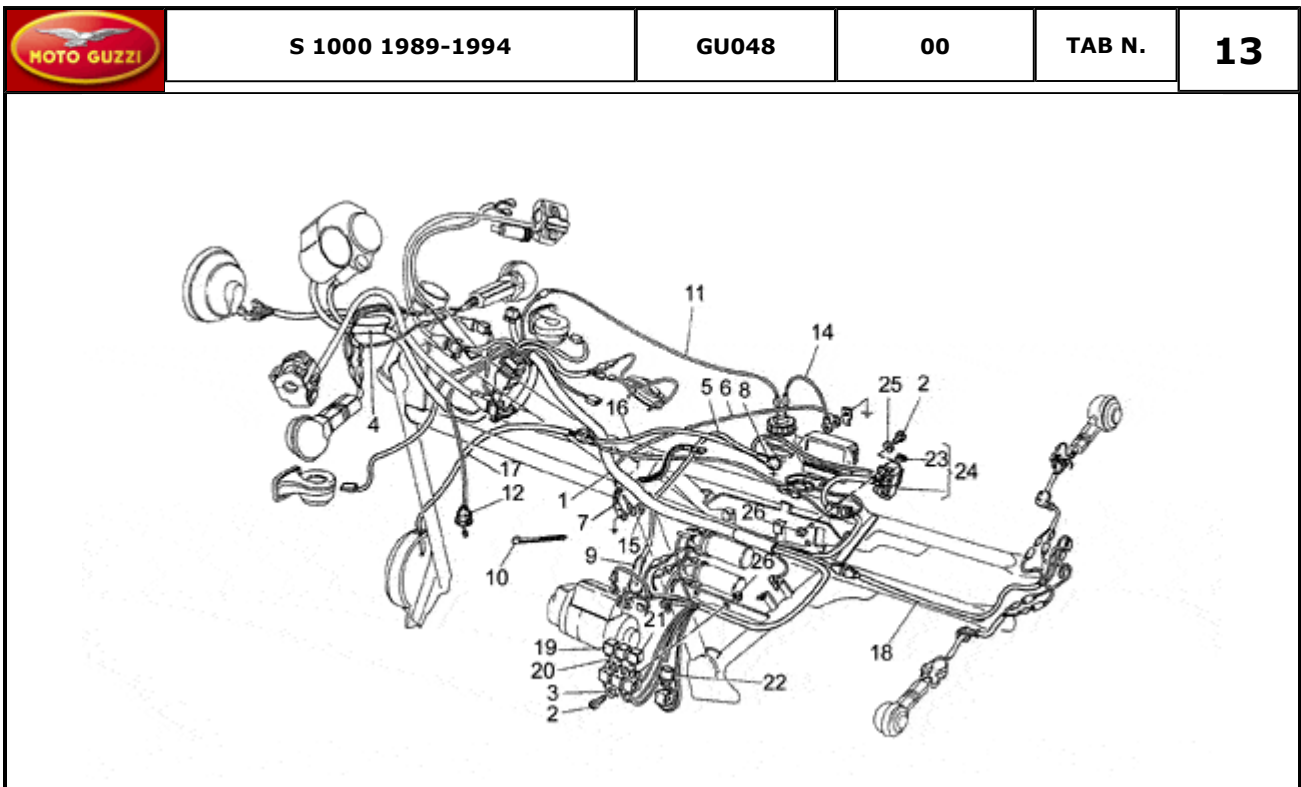

Pos.	Description	Year	I_M_	Country	Version	Code	Q.ty	P.Cod.
1	Electrical system	-	-	-	-	GU29747170	1	
2	Screw	-	-	-	-	GU98202516	4	
3	Washer	-	-	-	-	GU95004205	2	
4	Main wiring harness	-	-	-	C1	GU14747270	1	
	Main wiring harness	-	-	-	C2	GU14747271	1	
5	Wire	-	-	-	-	GU14748450	1	
6	Alternator-regulator wiring	-	-	-	-	GU29748550	1	
7	Ground-battery lead	-	-	-	-	GU28747960	1	
8	Cap	-	-	-	-	GU23707100	1	
9	Cap	-	-	-	-	GU19707100	1	
10	Hose clamp 3,6x20,6	-	-	-	-	GU14609650	12	
11	Int. fluid-indicator cable	-	-	-	-	GU14759770	1	
12	Cap	-	-	-	-	GU12717600	1	
14	Wire	-	-	-	-	GU18759550	1	
15	Nut M6x1	-	-	-	-	GU92630106	1	
16	Battery-alternator cable	-	-	-	-	GU29726450	1	
17	Alternator-regulator wiring	-	-	-	-	GU29725850	1	
18	Taillight wiring harn.	-	-	-	-	GU30747310	1	
19	Siren relay	-	-	-	-	GU28732560	1	
20	Starting relay	-	-	-	-	GU30732510	1	
21	Lateral stand switch	-	-	-	-	GU29732550	1	
22	Flasher unit	-	-	-	-	GU17750520	1	
23	Fuse 15A	-	-	-	-	GU28742560	6	
24	Fuse holder box	-	-	-	-	GU30743000	1	
25	Washer 5,25x14x1,5	-	-	-	-	GU95100059	2	
26	Captive nut	-	-	-	-	GU92660501	4