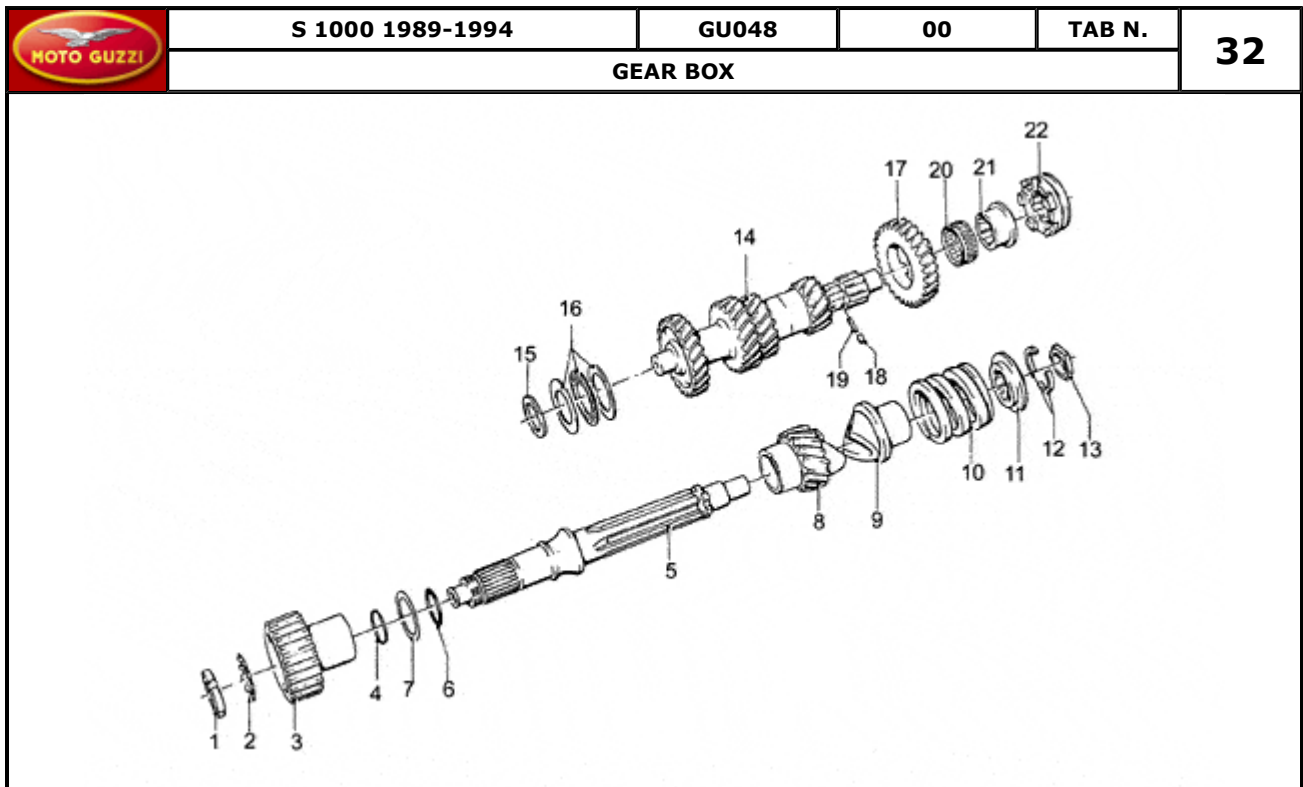

Pos.	Description	Year	I_M_	Country	Version	Code	Q.ty	P.Cod.
1	Ring nut	-	-	-	-	GU93601022	1	
2	Washer 22x20x3,9	-	-	-	-	GU95028022	1	
3	Clutch gear	-	-	-	-	GU30081810	1	
4	O-ring 23,52x1,78	-	-	-	-	GU90706235	1	
5	Clutch shaft	-	-	-	-	GU14210702	1	
6	O-ring 20,24x2,62	-	-	-	-	GU90706203	1	
7	Oil-spreading washer 25,1x36x0,5	-	-	-	-	GU14218401	1	
8	Gear Z=17	-	-	-	-	GU14211110	1	
9	Hose	-	-	-	-	GU14211201	1	
10	Belleville spring	-	-	-	-	GU13211500	1	
11	Disc	-	-	-	-	GU14211600	1	
12	Half ring	-	-	-	-	GU12211700	2	
13	Spacer	-	-	-	-	GU14219401	1	
14	Primary gear shaft	-	-	-	-	GU14210513	1	
15	Thrust washer sp.2	-	-	-	-	GU18211050	1	
	Thrust washer sp.2,1	-	-	-	-	GU18211051	1	
	Thrust washer sp.2,2	-	-	-	-	GU18211052	1	
	Thrust washer sp.2,4	-	-	-	-	GU18211054	1	
16	Roller bearing	-	-	-	-	GU92258525	1	
17	Gear 5a Z=28	-	-	-	-	GU14212013	1	
18	Roller	-	-	-	-	GU92296750	1	
19	Spring	-	-	-	-	GU94321051	1	
20	Roller cage 30x35x13	-	-	-	-	GU92251030	1	
21	Bush 5a AP	-	-	-	-	GU14212210	1	
22	Sliding sleeve 5a	-	-	-	-	GU14231510	1