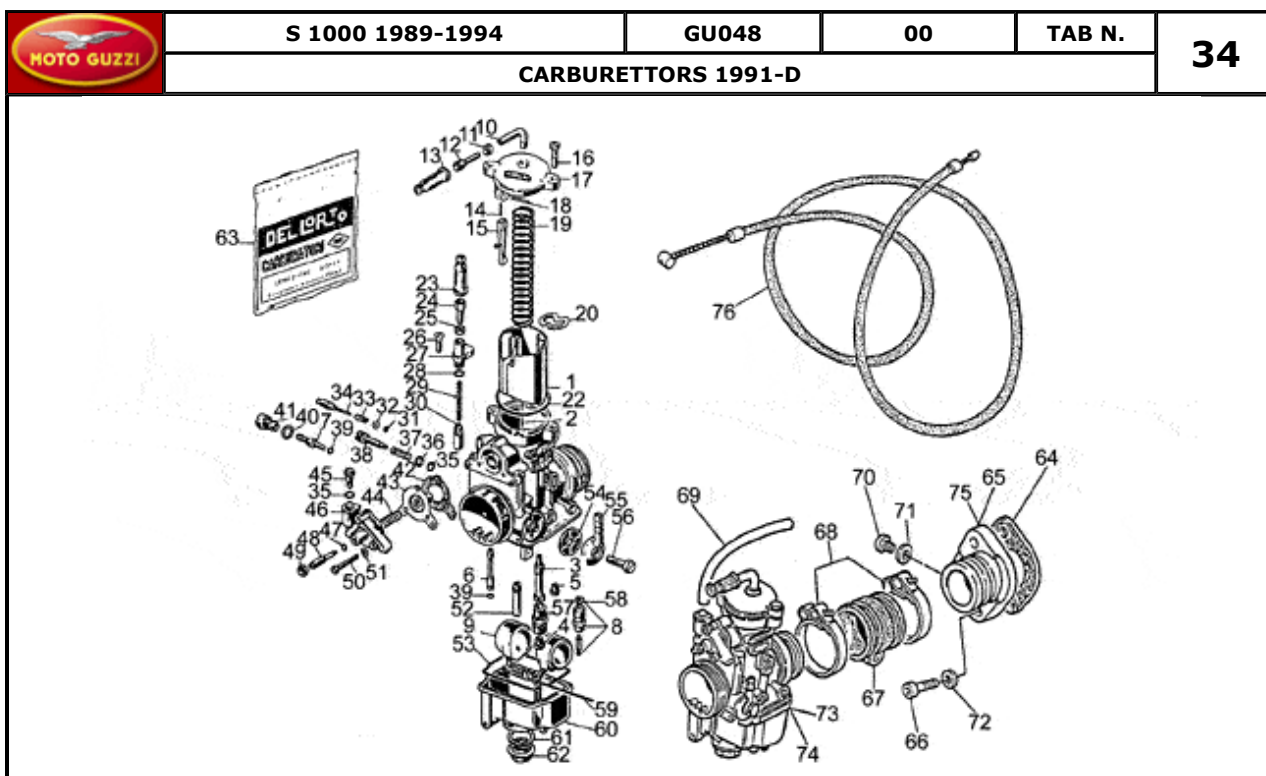

Pos.	Description	Year	I_M	Country	Version	Code	Q.ty	P.Cod.
1	Gas valve 60/3	-	-	-	DO72	-	GU30937510	1
2	Conical pin	-	-	-	DO73	-	GU28937750	1
3	Needle valve AR268	-	-	-	DO74	-	GU30935510	1
4	Main jet 130	-	-	-	DO75	-	GU28935711	1
5	Idle jet 50	-	-	-	DO76	-	GU66935910	1
6	Starter jet 70	-	-	-	DO77	-	GU14936050	1
7	Pump jet 33	-	-	-	DO78	-	GU28939050	1
8	Needle valve 300	-	-	-	DO79	-	GU30939110	1
9	Float	-	-	-	DO80	-	GU14933000	1
10	Pipe	-	-	-	DO81	-	GU49938900	1
11	Nut	-	-	-	DO82	-	GU19938880	1
12	Wire tensioner screw	-	-	-	DO83	-	GU53937200	1
13	Throttle cable cap	-	-	-	O2	-	0000000	1
14	Spring	-	-	-	DO84	-	GU14938050	1
15	Pump control lever	-	-	-	DO85	-	0000000	1
16	Screw	-	-	-	DO86	-	GU14934650	1
17	Cover	-	-	-	DO87	-	0000000	1
18	Pin	-	-	-	DO88	-	0000000	1
19	Spring	-	-	-	DO89	-	0000000	1
20	Clip	-	-	-	DO90	-	0000000	1
22	Gasket	-	-	-	O2	-	0000000	1
23	Starter cable cap	-	-	-	O2	-	0000000	1
24	Wire tensioner screw	-	-	-	DO91	-	GU12937200	1
25	Nut	-	-	-	DO92	-	GU12937300	1
26	Screw	-	-	-	DO93	-	GU13937900	1
27	Starter device cover	-	-	-	DO94	-	GU17937450	1
28	Gasket	-	-	-	O2	-	0000000	1
29	Spring	-	-	-	DO95	-	GU13937600	1
30	Starter valve	-	-	-	DO96	-	GU13937800	1
31	Gasket	-	-	-	O2	-	0000000	1
32	Flat washer	-	-	-	DO97	-	GU65933700	1
33	Spring	-	-	-	DO98	-	GU13936300	1
34	Screw	-	-	-	DO99	-	GU30936210	1
35	Gasket	-	-	-	O2	-	0000000	1