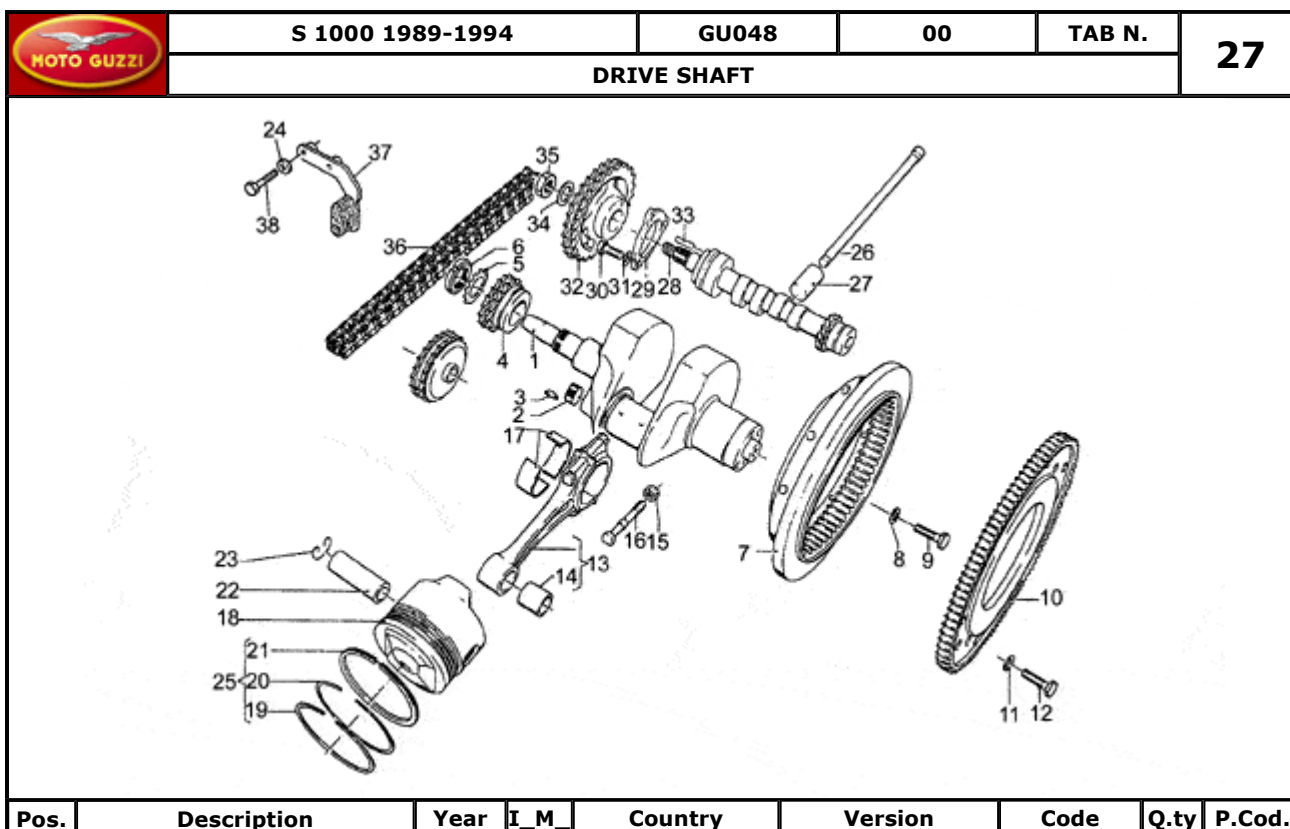

Pos.	Description	Year	I_M_	Country	Version	Code	Q.ty	P.Cod.
1	Drive shaft	-	-	-	-	GU18064204	1	
2	Plug	-	-	-	-	GU12065400	1	
3	Transmission key	-	-	-	-	GU91702355	1	
4	Pinion	-	-	-	-	GU14072001	1	
5	Safety washer	-	-	-	-	GU95028025	1	
6	Ring nut	-	-	-	-	GU93601026	1	
7	Flywheel	-	-	-	-	GU14067050	1	
8	Washer 8,4X13X0,8	-	-	-	-	GU14615901	6	
9	Screw M8X25	-	-	-	-	GU12067701	6	
10	Chain ring	-	-	-	-	GU17067900	1	
11	Washer 8,4X13X0,8	-	-	-	-	GU14615901	8	
12	Hex screw M8X20	-	-	-	-	GU98054420	8	
13	Connecting rod	-	-	-	-	GU30061500	2	
14	Bush	-	-	-	-	GU91112128	2	
15	Self-locking nut	-	-	-	-	GU92731090	4	
16	Screw	-	-	-	-	GU30062260	4	
17	Bearing half-shell	-	-	-	std	GU30062000	4	
	Bearing half-shell 0,254 mm	-	-	-	M	GU30062001	4	
	Bearing half-shell 0,508 mm	-	-	-	M	GU30062002	4	
	Bearing half-shell 0,762 mm	-	-	-	M	GU30062003	4	
18	Piston	-	-	-	-	GU28060460	2	
19	Piston ring	-	-	-	-	GU14060760	2	
20	Piston ring	-	-	-	-	GU18060950	2	
21	Oil scraper ring	-	-	-	-	GU14061060	2	
22	Piston pin	-	-	-	-	GU28061260	2	
23	Stop ring	-	-	-	-	GU90351038	4	
24	Spring washer 8x15x0,3	-	-	-	-	GU61270300	2	
25	Piston rings set	-	-	-	-	GU18060601	2	
26	Rocker arm rod	-	-	-	-	GU37045006	4	
27	Tappet	-	-	-	std	GU17045860	4	
	Tappet 0,05 mm	-	-	-	MG	GU10045801	4	
	Tappet 0,10 mm	-	-	-	MG	GU10045802	4	
28	Camshaft	-	-	-	-	GU14053340	1