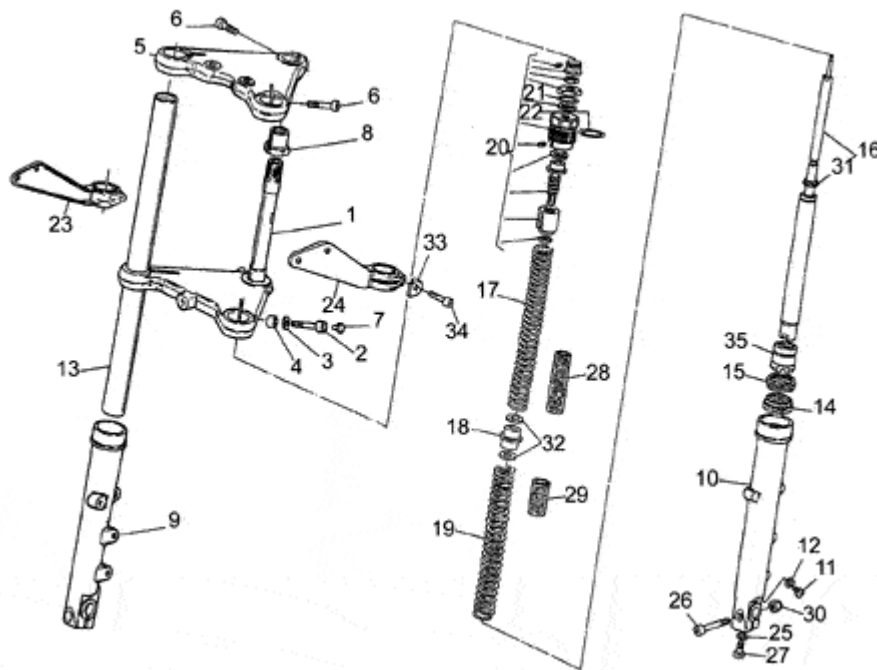

S 1000 1989-1994

GU048

00

TAB N.

11

FRONT FORK

Pos.	Description	Year	I_M_	Country	Version	Code	Q.ty	P.Cod.
1	Stem base	-	-	-	-	GU14494070	1	
2	Screw	-	-	-	-	GU98620555	2	
3	Washer 10,2x18x2	-	-	-	-	GU95004210	2	
4	Spacer	-	-	-	-	GU91181110	2	
5	Fork upper plate	-	-	-	C2	GU14493171	1	
	Fork upper plate	-	-	-	C1	GU14493171	1	
6	Screw	-	-	-	-	GU98622535	3	
7	Plug	-	-	-	-	GU23943410	6	
8	Steering lock bush	-	-	-	-	GU18516660	1	
9	RH sleeve	-	-	-	RL	GU14522571	1	
	RH sleeve	-	-	-	RR	GU14522571	1	
10	LH sleeve	-	-	-	RL	GU14522671	1	
	LH sleeve	-	-	-	RR	GU14522671	1	
11	Hex socket screw M6X16	-	-	-	-	GU98622316	2	
12	Washer 6,25x10x1,5	-	-	-	-	GU95100116	2	
13	Front fork	-	-	-	-	GU29525450	2	
14	Gasket ring	-	-	-	-	GU90403952	2	
15	Dust cover	-	-	-	-	GU29524550	2	
16	Front shock absorber	-	-	-	-	GU29525360	2	
17	Spring	-	-	-	-	GU29526960	2	
18	Bush	-	-	-	-	GU29527960	2	
19	Return spring	-	-	-	-	GU29526650	2	
20	Adjustment kit	-	-	-	-	GU28999590	2	
21	O-ring 23,52x1,78	-	-	-	-	GU90706235	2	
22	Gasket ring	-	-	-	-	GU90706282	2	
23	RH support	-	-	-	-	GU14496170	1	
24	LH support	-	-	-	-	GU14496270	1	
25	Gasket	-	-	-	-	GU10528900	2	
26	Screw	-	-	-	-	GU98820540	2	
27	Screw 25 mm	-	-	-	-	GU98622525	2	
28	Upper anti-rubbing pipe	-	-	-	-	GU29526360	1	
29	Lower anti-rubbing pipe	-	-	-	-	GU29526361	1	
30	Nut	-	-	-	-	GU92602210	2