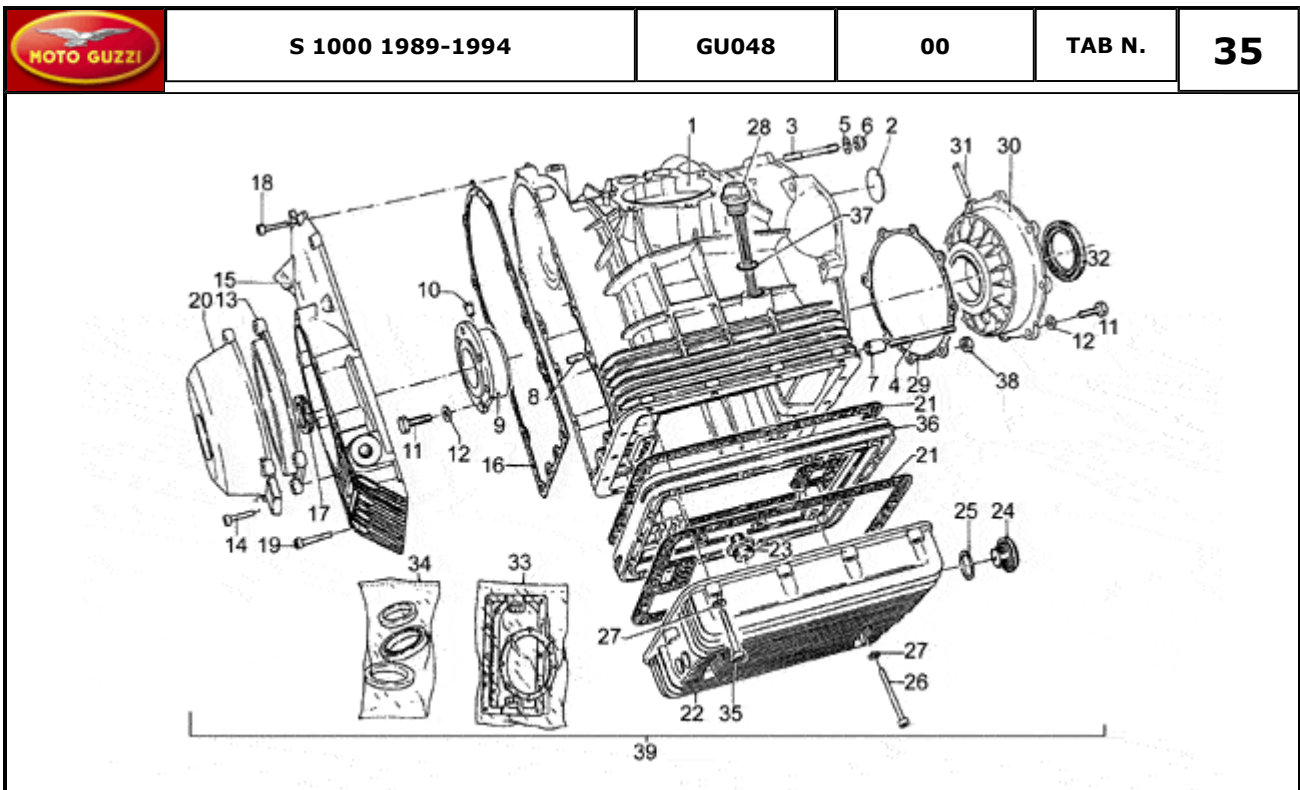

Pos.	Description	Year	I_M_	Country	Version	Code	Q.ty	P.Cod.
1	Crankcase	-	-	-	-	GU28000778	1	
2	Disc	-	-	-	-	GU12003900	1	
3	Stud bolt M8X66	-	-	-	-	GU96508066	4	
4	Stud bolt M8x75	-	-	-	-	GU96508075	2	
5	Washer	-	-	-	-	GU95004208	5	
6	Nut	-	-	-	-	GU92781081	6	
7	Coupling bush	-	-	-	-	GU12018900	2	
8	Pin	-	-	-	-	GU95512081	2	
9	Flange min.0,2 mm	-	-	-	M	GU14011901	1	
	Complete flange	-	-	-	std	GU14011900	1	
10	Pin	-	-	-	-	GU12012200	1	
11	Screw M8X25	-	-	-	-	GU98054425	14	
12	Spring washer 8x15x0,3	-	-	-	-	GU61270300	14	
13	Flange	-	-	-	-	GU18001150	1	
14	Screw	-	-	-	-	GU98310630	4	
15	Timing system cover	-	-	-	-	GU28001478	1	
16	Cover gasket	-	-	-	-	GU12001200	1	
17	Gasket ring	-	-	-	-	GU90402038	1	
18	Hex socket screw M6X25	-	-	-	-	GU98622325	8	
19	Screw M6X35	-	-	-	-	GU98620335	6	
20	Cover	-	-	-	-	GU18001650	1	
21	Sump gasket	-	-	-	-	GU14003600	2	
22	Oil sump grey	-	-	-	-	GU30003560	1	
23	Oil filter union 61 mm	-	-	-	-	GU14003800	1	
24	Oil plug	-	-	-	-	GU12022600	1	
25	O-ring 20,24X2,62	-	-	-	-	GU90706203	1	
26	Screw	-	-	-	-	GU98052390	4	
27	Washer 6,15x11x0,8	-	-	-	-	GU95004206	18	
28	Oil plug	-	-	-	-	GU30004910	1	
29	Gasket	-	-	-	-	GU12011800	1	
30	Flange min.0,2 mm	-	-	-	M	GU12011401	1	
	Flange min.0,4 mm	-	-	-	M	GU12011402	1	
	Complete flange	-	-	-	std	GU12011400	1