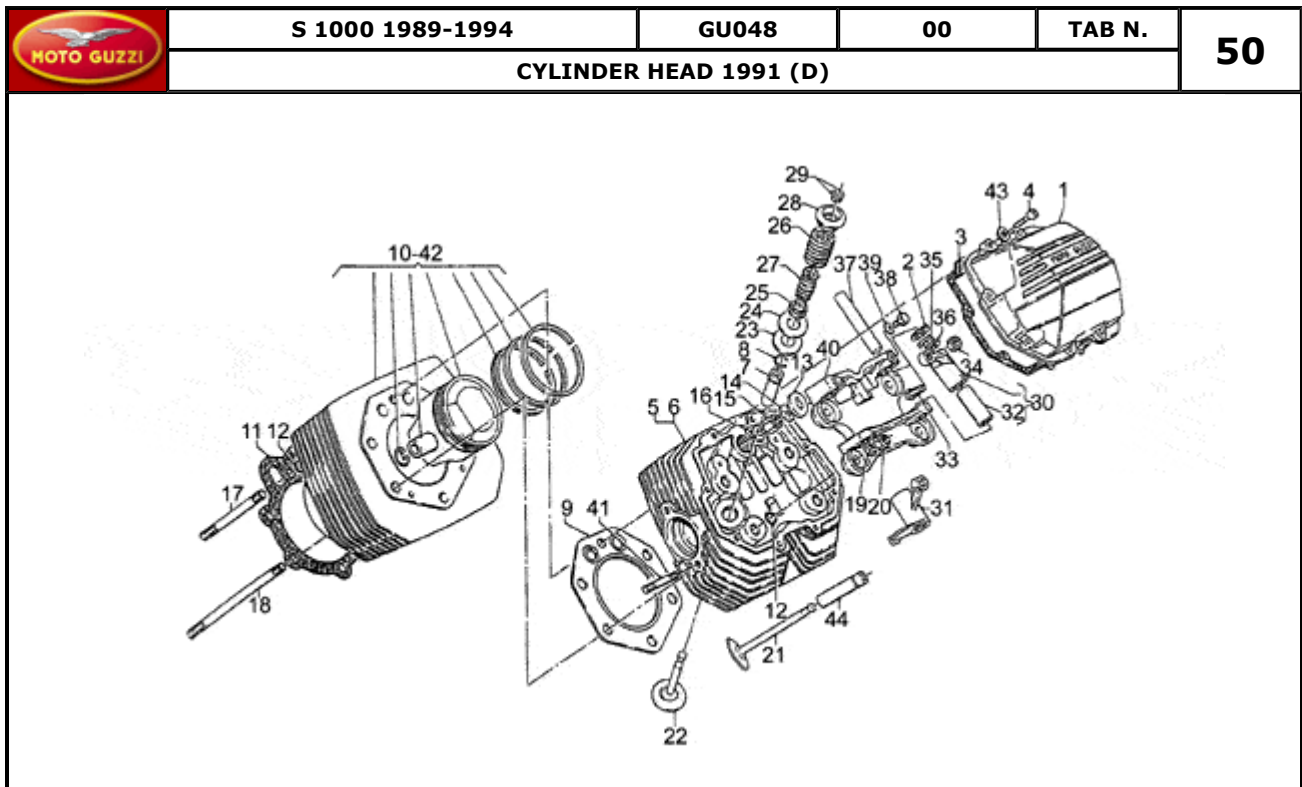

Pos.	Description	Year	I_M	Country	Version	Code	Q.ty	P.Cod.
1	Valves cover, stain.	-	-	-	-	GU29023550	2	
2	Washer 15,2x26x0,5	-	-	-	-	GU10032700	4	
3	Cover gasket	-	-	-	-	GU14023760	2	
4	Hex socket screw M6X25	-	-	-	-	GU98622325	16	
5	RH head	-	-	-	-	GU30022110	1	
6	LH head	-	-	-	-	GU30022210	1	
7	Exhaust valve guide	-	-	-	-	GU13036801	2	
8	Snap ring	-	-	-	-	GU90353016	4	
9	Gasket	-	-	-	-	GU14022065	2	
10	Cylinder with piston assy., RH	-	-	-	-	GU30060110	1	
11	Gasket	-	-	-	-	GU14020865	2	
12	O-ring 9x2	-	-	-	-	GU90706094	12	
13	Oil plug	-	-	-	-	GU12022600	2	
14	O-ring 20,24X2,62	-	-	-	-	GU90706203	2	
15	Column nut	-	-	-	-	GU13021900	2	
16	Washer 10,5X18X0,8	-	-	-	-	GU95129180	2	
17	Stud bolt	-	-	-	-	GU12021800	4	
18	Stud bolt	-	-	-	-	GU12021700	8	
19	Washer 10,5X21X1	-	-	-	-	GU14018400	10	
20	Nut M10X1,5	-	-	-	-	GU92603010	10	
21	Intake valve	-	-	-	-	GU30036010	2	
22	Exhaust valve	-	-	-	-	GU30036110	2	
23	Washer 14,2x31x1	-	-	-	-	GU13037200	4	
24	Washer 14,2x31x0,3	-	-	-	-	GU14037300	10	
25	Lower cup	-	-	-	-	GU13037000	4	
26	Outer spring	-	-	-	-	GU13037400	4	
27	Inner spring	-	-	-	-	GU13037600	4	
28	Upper cup	-	-	-	-	GU14038000	4	
29	Valve half-cone	-	-	-	-	GU12038100	6	
30	RH rocker arm assy	-	-	-	-	GU14030201	2	
31	LH rocker arm assy	-	-	-	-	GU14030401	2	
32	Bush 15x18x43	-	-	-	-	GU91111511	4	
33	Adjuster screw	-	-	-	-	GU17034050	4