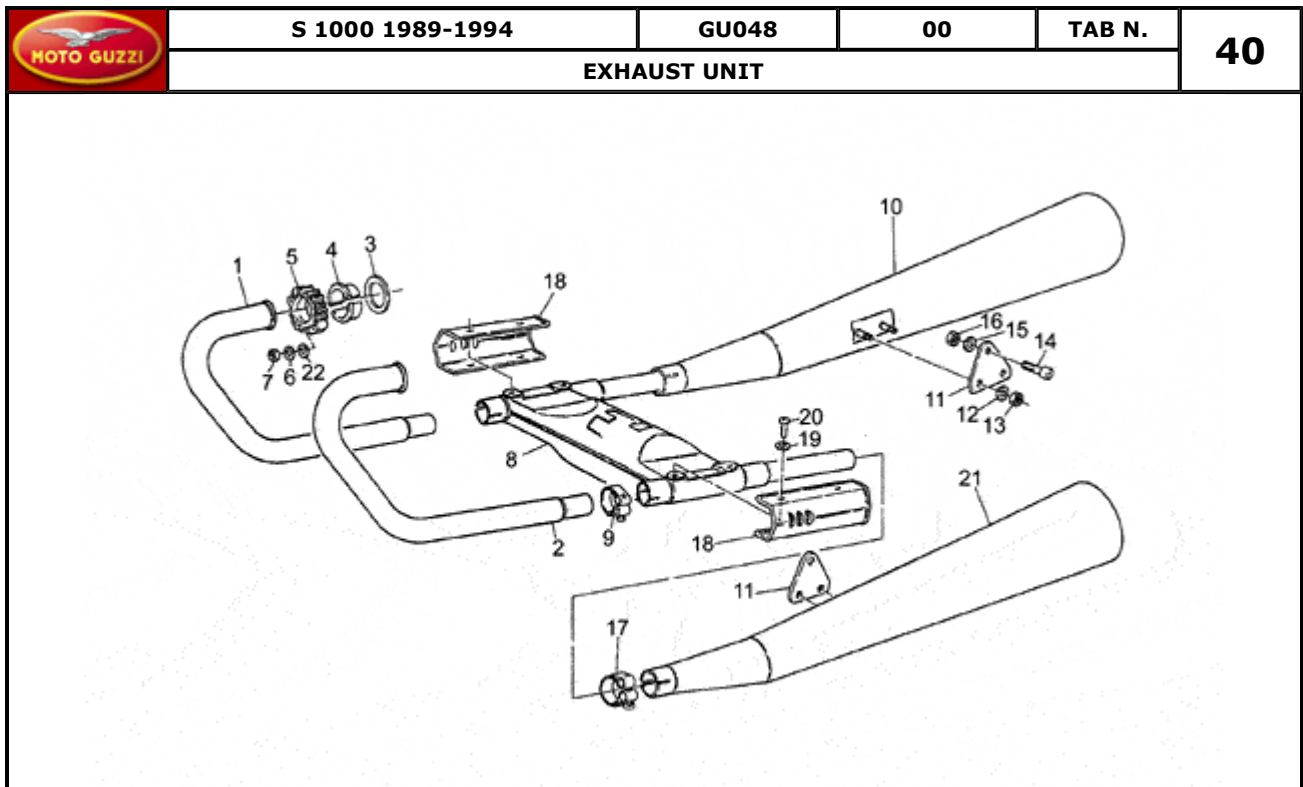

Pos.	Description	Year	I_M_	Country	Version	Code	Q.ty	P.Cod.
1	RH exhaust pipe	-	-	-	-	GU29120950	1	
2	LH exhaust pipe	-	-	-	-	GU29120951	1	
3	Gasket	-	-	-	-	GU90718370	2	
4	Spacer	-	-	-	-	GU14121200	2	
5	Flange	-	-	-	-	GU17121061	2	
6	Washer 8,4X13X0,8	-	-	-	-	GU14615901	4	
7	Nut	-	-	-	-	GU92781081	4	
8	Expansion chamber	-	-	-	-	GU28123960	1	
9	Hose clamp	-	-	-	-	GU14126900	2	
10	RH silencer	-	-	-	-	GU14123070	1	
11	Plate	-	-	-	-	GU28128660	1	
12	Spring washer	-	-	-	-	GU95021108	4	
13	Nut M8X1,25	-	-	-	-	GU92602208	6	
14	Screw	-	-	-	-	GU98822425	2	
15	Spring washer 8x15x0,3	-	-	-	-	GU61270300	2	
16	Cap nut	-	-	-	-	GU92781082	2	
17	Hose clamp	-	-	-	-	GU14123400	2	
18	Protection	-	-	-	-	GU28121979	2	
19	Spring washer 8x15x0,3	-	-	-	-	GU61270300	4	
20	Screw	-	-	-	-	GU98326009	2	
21	LH silencer	-	-	-	-	GU14122970	1	
22	Washer	-	-	-	-	GU95007208	4