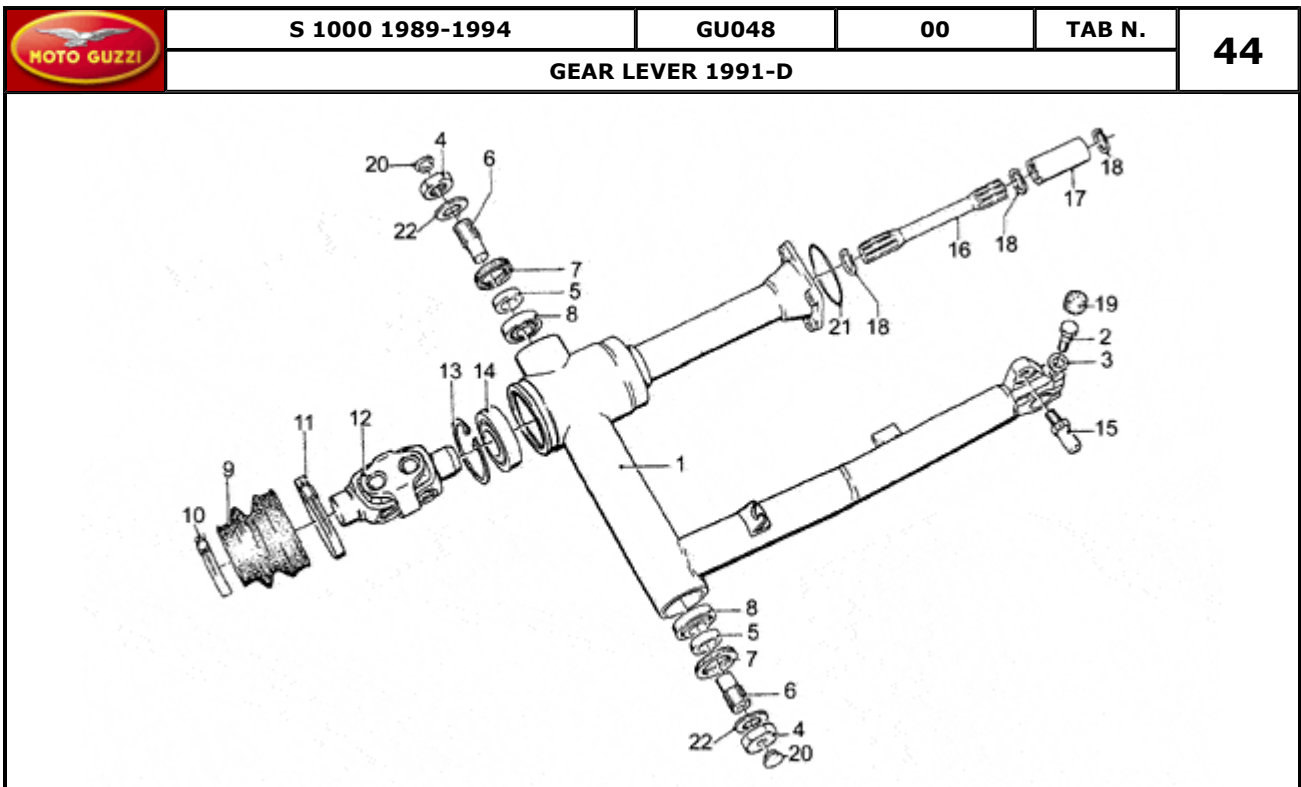

Pos.	Description	Year	I_M_	Country	Version	Code	Q.ty	P.Cod.
1	Swing arm	-	-	-	-	b GU28540200	1	
	Swing arm	-	-	-	-	g GU14540271	1	
2	Screw	-	-	-	-	GU98052535	1	
3	Washer 10,2x18x2	-	-	-	-	GU95004210	1	
4	Nut	-	-	-	-	GU14547800	2	
5	Spacer	-	-	-	-	GU12547200	2	
6	Pin	-	-	-	-	GU14547001	2	
7	Gasket ring	-	-	-	-	GU90403040	2	
8	Bearing	-	-	-	-	GU92249217	2	
9	Protection collar	-	-	-	-	GU18548000	1	
10	Hose clamp 60x62x10	-	-	-	-	GU93305060	1	
11	Clamp	-	-	-	-	GU93305078	1	
12	Coupling	-	-	-	-	GU30328031	1	
13	Circlip	-	-	-	-	GU90272062	1	
14	Ball bearing 30x62x16	-	-	-	-	GU92204230	1	
15	Pin	-	-	-	-	GU29541850	1	
16	Drive shaft	-	-	-	-	GU28326350	1	
17	Hose	-	-	-	-	GU12327700	1	
18	Snap ring	-	-	-	-	GU90271020	3	
19	Plug	-	-	-	-	GU14498550	1	
20	Plug	-	-	-	-	GU93180105	2	
21	Gasket 58,42x2,62	-	-	-	-	GU90706584	1	
22	Washer	-	-	-	-	GU95007208	2