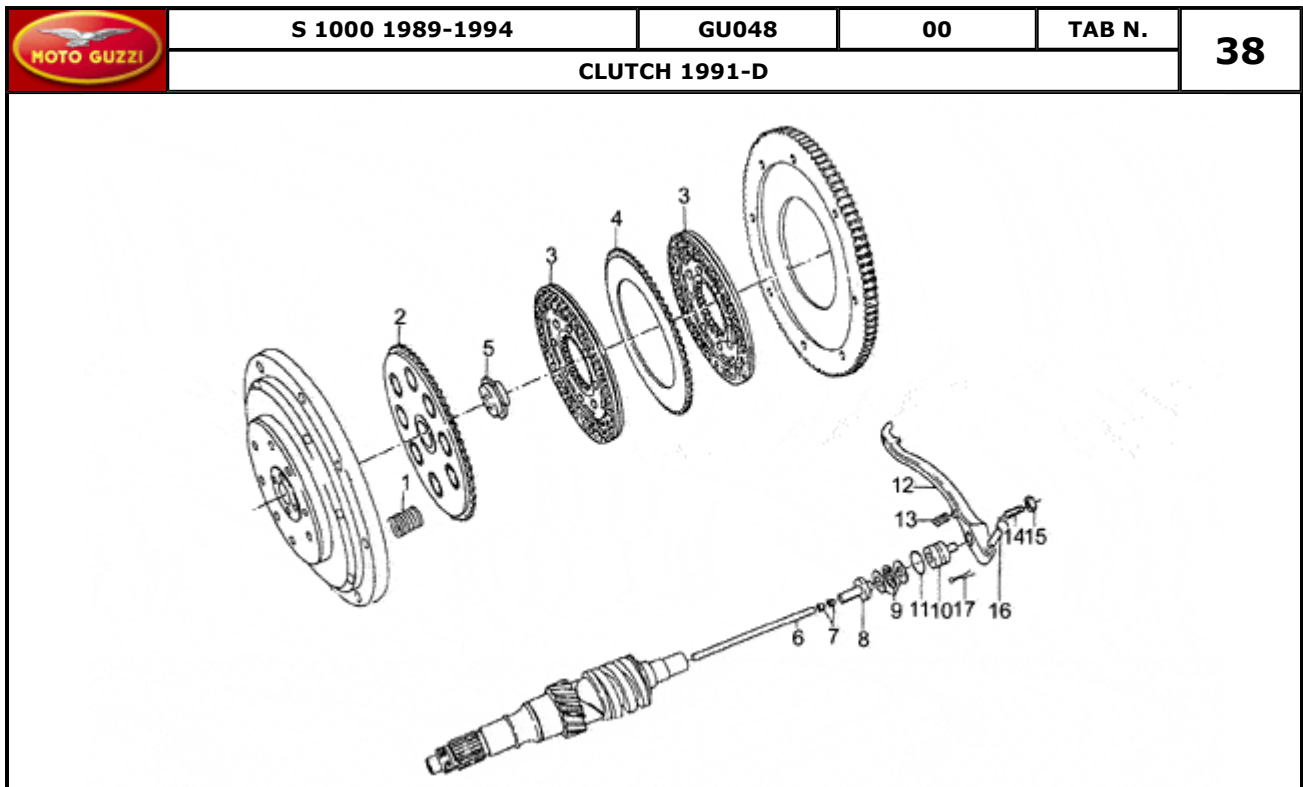

Pos.	Description	Year	I_M_	Country	Version	Code	Q.ty	P.Cod.
1	Clutch spring	-	-	-	-	GU13084100	8	
2	Disc	-	-	-	-	GU12082901	1	
3	Clutch plate complete	-	-	-	-	GU29084450	2	
4	Intermediate plate	-	-	-	-	GU12082300	1	
5	Cup	-	-	-	-	GU12082800	1	
6	Rod	-	-	-	-	GU14085700	1	
7	Bush	-	-	-	-	GU14085900	2	
8	Inner body	-	-	-	-	GU14086000	1	
9	Thrust bearing	-	-	-	-	GU12087001	1	
10	Outer body	-	-	-	-	GU14086100	1	
11	O-ring 17,13x2,62	-	-	-	-	GU90706170	1	
12	Clutch release shaft	-	-	-	-	GU14090202	1	
13	Lever return spring	-	-	-	-	GU94321105	1	
14	Adjuster screw	-	-	-	-	GU14090400	1	
15	Nut M8X1	-	-	-	-	GU92602508	1	
16	Pin 7x39	-	-	-	-	GU95780271	1	
17	Split pin	-	-	-	-	GU95500222	1