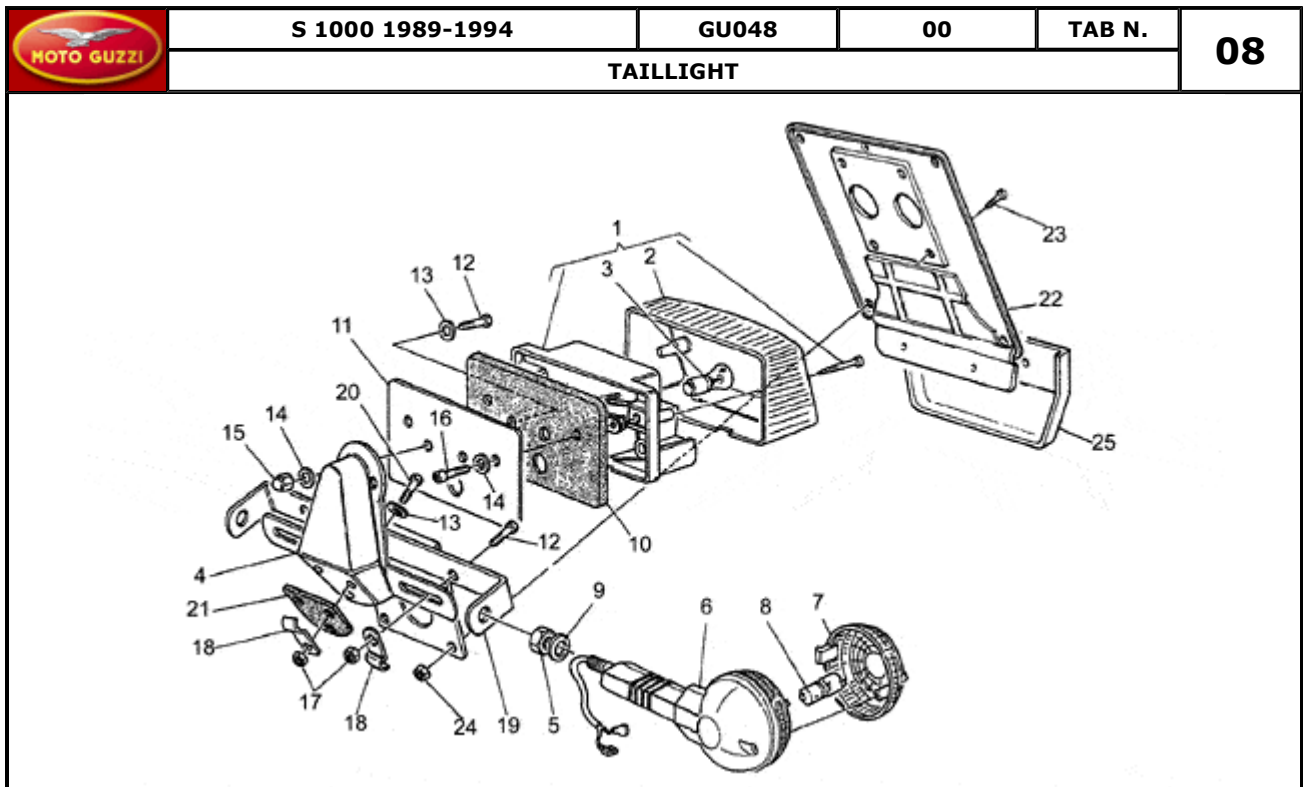

Pos.	Description	Year	I_M	Country	Version	Code	Q.ty	P.Cod.
1	Taillight	-	-	-	-	GU23740910	1	
2	Taillight lens	-	-	-	-	GU23741710	1	
3	Lamp 12V/5-21W	-	-	-	-	GU93450224	1	
4	Rear headlight supp.	-	-	-	-	GU14474370	1	
5	Low nut M12x1,25	-	-	-	-	GU92602512	2	
6	RH turn indicator	-	-	-	-	GU29750662	1	
7	LH turn indicator	-	-	-	-	GU29750663	1	
8	Turn indicator lens	-	-	-	-	GU29753760	2	
9	Lamp 12V-10W	-	-	-	-	GU93450127	2	
10	Notched washer	-	-	-	-	GU95021112	2	
11	Rubber protection	-	-	-	-	GU28475972	1	
12	Plate holder support	-	-	-	-	GU28475872	1	
13	Screw	-	-	-	-	GU98054310	4	
14	Washer 6,15x11x0,8	-	-	-	-	GU95004206	7	
15	Washer	-	-	-	-	GU95129110	4	
16	Nut	-	-	-	-	GU92781062	2	
17	Screw	-	-	-	-	GU98230620	2	
18	Nut M6x1	-	-	-	-	GU92630206	5	
19	U-bolt	-	-	-	-	GU93301175	3	
20	Clamp	-	-	-	-	GU14468470	1	
21	Screw	-	-	-	-	GU98054325	3	
22	Rubber protection	-	-	-	-	GU10475900	1	
23	Plate holder support	-	-	-	-	GU284746001	1	
24	Screw	-	-	-	-	GU98200410	4	
25	Nut M4x0,7	-	-	-	-	GU92630104	4	
26	Splash guard	-	-	-	-	GU27475461	1