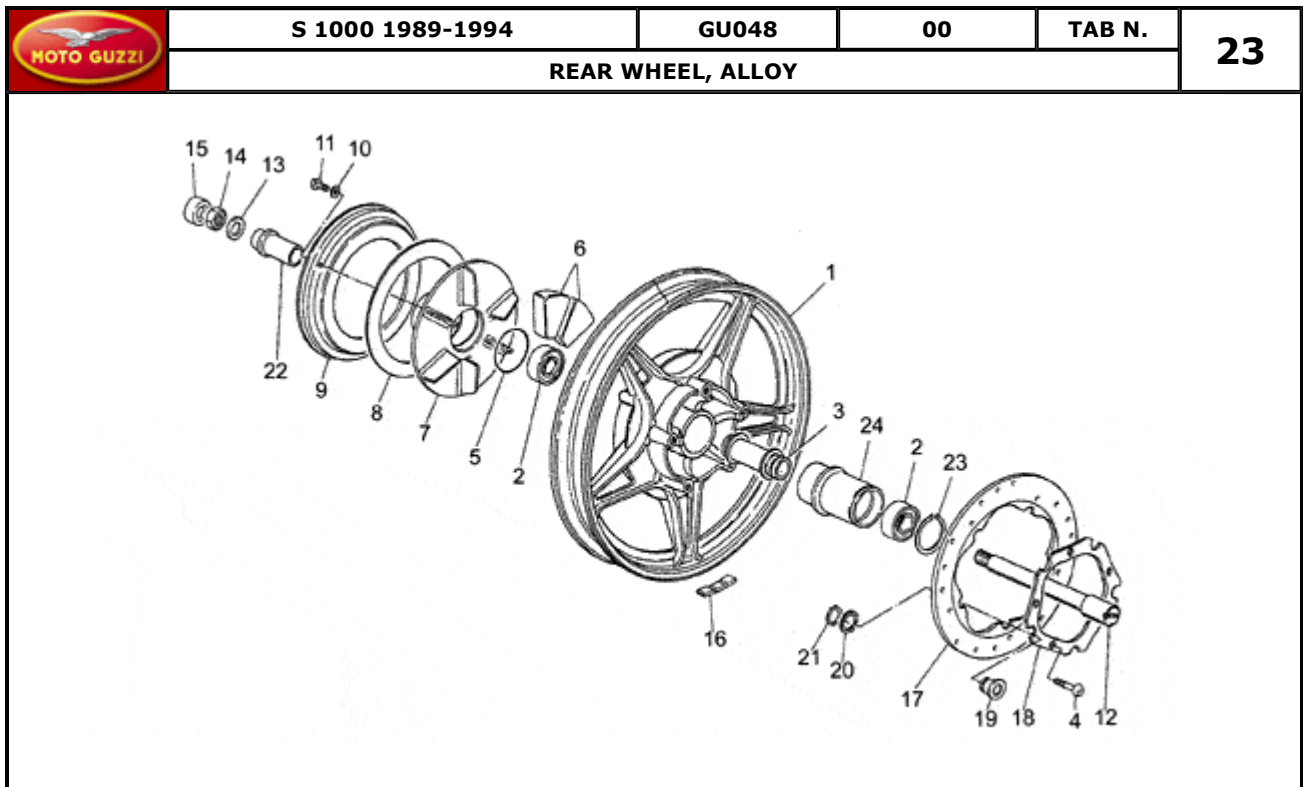

Pos.	Description	Year	I_M	Country	Version	Code	Q.ty	P.Cod.
1	Rear wheel	-	-	-	-	GU28630642	1	
2	Ball bearing 20X47X14	-	-	-	-	GU92204220	2	
3	Bearing internal spacer	-	-	-	-	GU14634050	1	
4	Screw	-	-	-	-	GU98230825	5	
5	O-ring	-	-	-	-	GU90706490	1	
6	Rubber cush drive hub	-	-	-	-	GU01336800	12	
7	Flexible coupling disc	-	-	-	-	GU14335203	1	
8	Ring	-	-	-	-	GU14335350	1	
9	Flange	-	-	-	-	GU14335650	1	
10	Spring washer 8x15x0,3	-	-	-	-	GU61270300	3	
11	Hex screw M6X20	-	-	-	-	GU98054320	3	
12	Rear wheel spindle	-	-	-	-	GU28633300	1	
13	Washer	-	-	-	-	GU14634400	1	
14	Nut M6X1,5	-	-	-	-	GU92602316	1	
15	Plug	-	-	-	-	GU62616800	1	
16	Counterweight	-	-	-	-	GU14616150	1	
17	Outer brake disk	-	-	-	-	GU28613670	1	
18	Inner brake disk	-	-	-	-	GU28613770	1	
19	Bush	-	-	-	-	GU28613560	5	
20	Belleville spring	-	-	-	-	GU28618860	5	
21	Circlip	-	-	-	-	GU90271022	5	
22	Spacer	-	-	-	-	GU17634150	1	
23	Circlip	-	-	-	-	GU90271055	1	
24	Hub	-	-	-	-	GU14632250	1