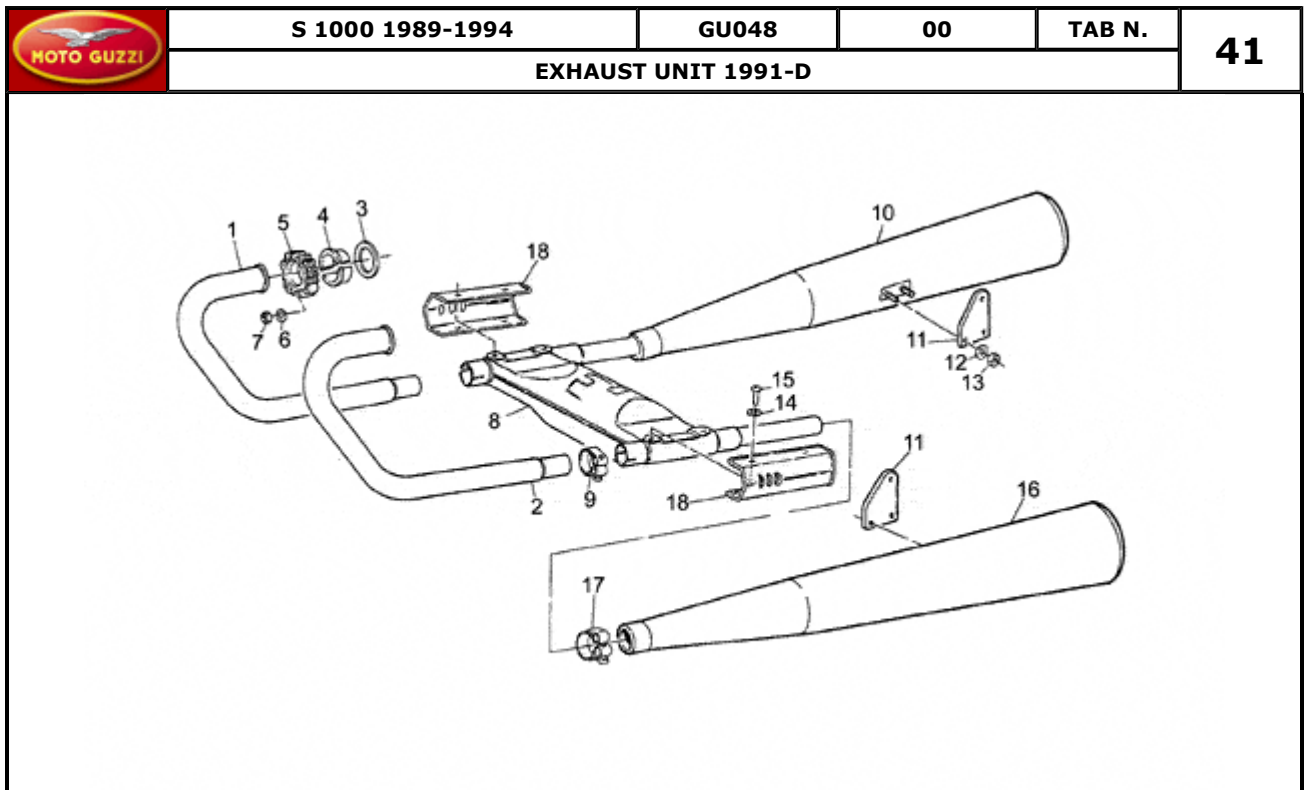

Pos.	Description	Year	I_M_	Country	Version	Code	Q.ty	P.Cod.
1	RH exhaust pipe	-	-	-	-	GU29120950	1	
2	LH exhaust pipe	-	-	-	-	GU29120951	1	
3	Gasket	-	-	-	-	GU90718370	2	
4	Spacer	-	-	-	-	GU14121200	2	
5	Flange	-	-	-	-	GU17121061	2	
6	Washer 8,4X13X0,8	-	-	-	-	GU14615901	4	
7	Nut	-	-	-	-	GU92781081	4	
8	Expansion chamber C295	-	-	-	-	GU30123910	1	
	Expansion chamber C2938	-	-	-	C	GU29123938	1	
9	Hose clamp	-	-	-	-	GU14126900	2	
10	RH silencer	-	-	-	-	GU29123000	1	
11	Plate	-	-	-	-	GU14128670	2	
12	Washer	-	-	-	-	GU95001208	4	
13	Nut	-	-	-	-	GU92630508	4	
14	Spring washer 8x15x0,3	-	-	-	-	GU61270300	4	
15	Screw	-	-	-	-	GU98326009	4	
16	LH silencer	-	-	-	-	GU29122900	1	
17	Hose clamp	-	-	-	-	GU14123400	2	
18	Protection	-	-	-	-	GU28121979	2