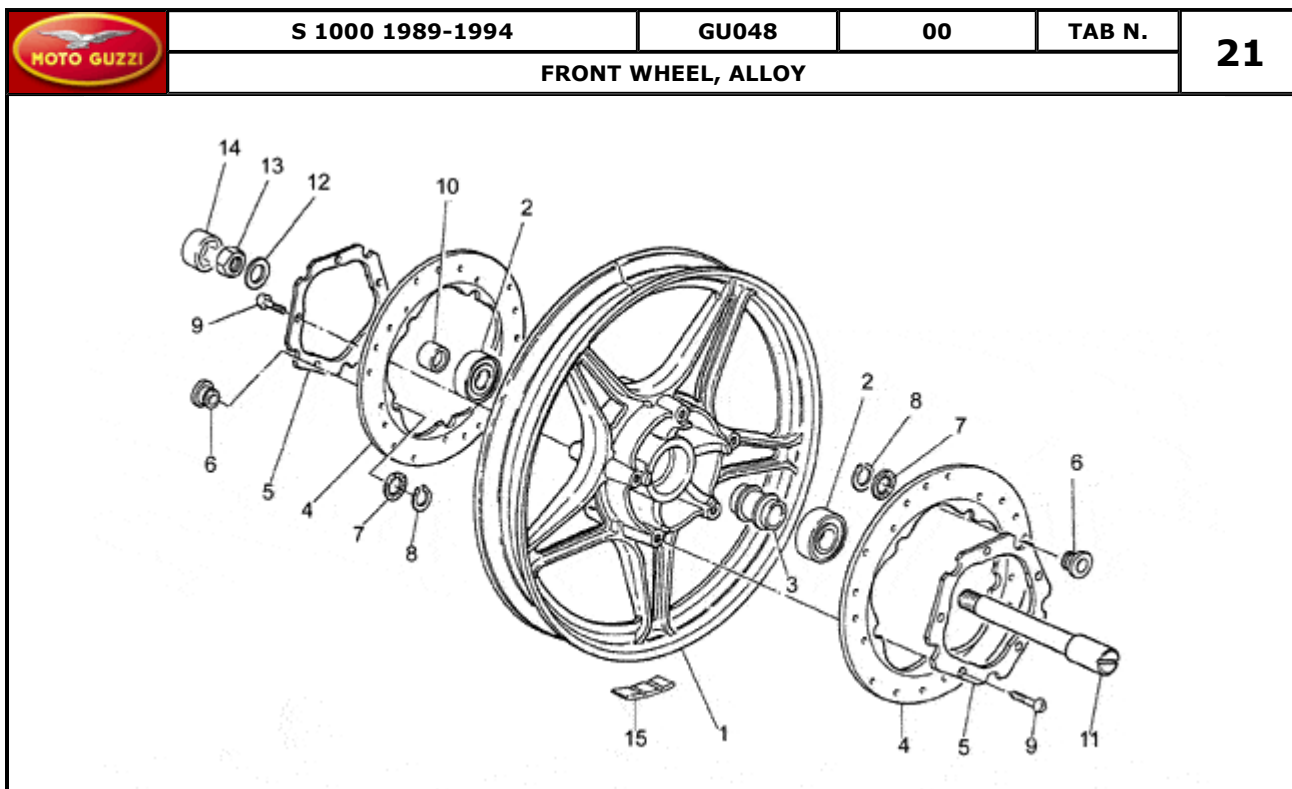

Pos.	Description	Year	I_M	Country	Version	Code	Q.ty	P.Cod.
1	Front wheel, grey	-	-	-	-	GU14610370	1	
2	Bearing	-	-	-	-	GU92204221	2	
3	Bearing internal spacer	-	-	-	-	GU17615360	1	
4	Outer brake disk	-	-	-	-	GU28613670	2	
5	Inner brake disk	-	-	-	-	GU28613770	2	
6	Bush	-	-	-	-	GU28613560	10	
7	Belleville spring	-	-	-	-	GU28618860	10	
8	Circlip	-	-	-	-	GU90271022	10	
9	Screw	-	-	-	-	GU98230825	10	
10	Spacer	-	-	-	-	GU28616300	1	
11	Front wheel spindle	-	-	-	-	GU28614100	1	
12	Washer 17X27X2	-	-	-	-	GU95004217	1	
13	Nut M16X1,5	-	-	-	-	GU92602516	1	
14	Plug	-	-	-	-	GU62616800	1	
15	Counterweight	-	-	-	-	GU14616150	1