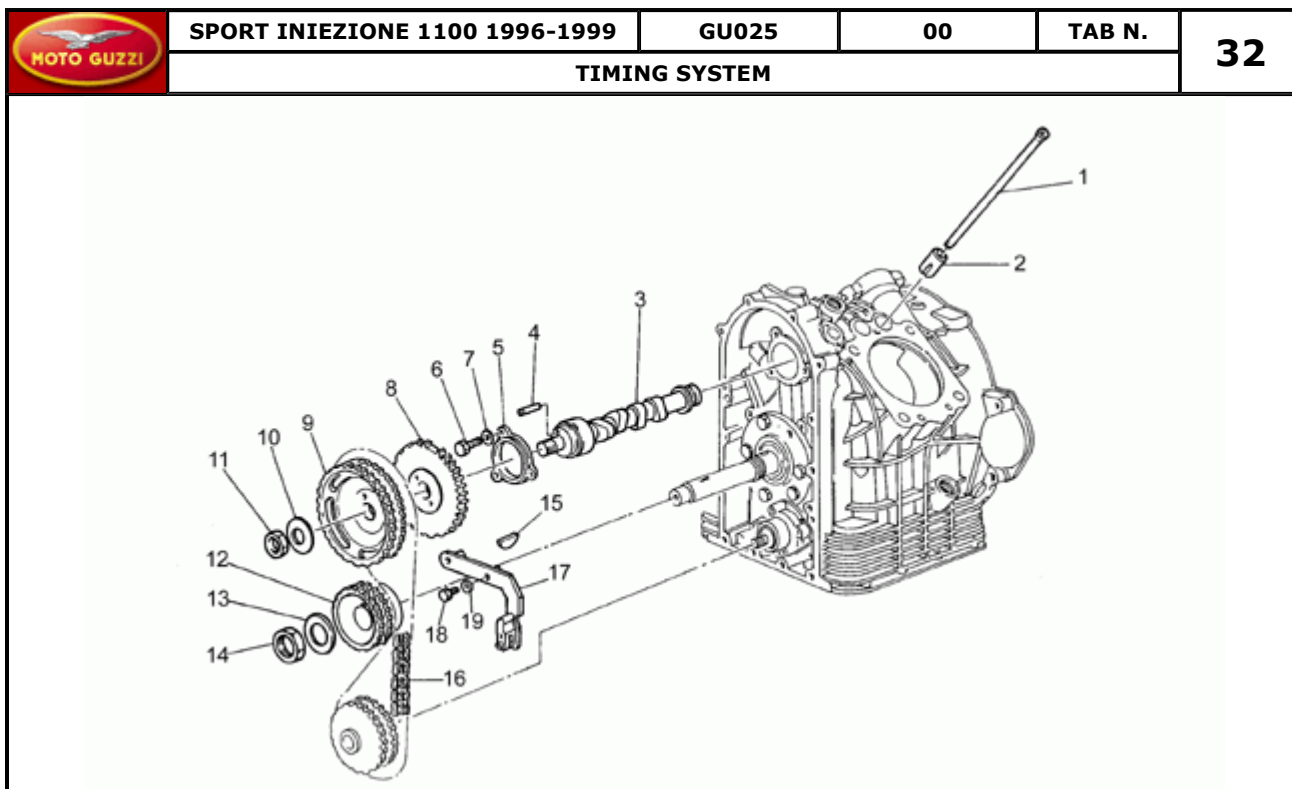

Pos.	Description	Year	I_M_	Country	Version	Code	Q.ty	P.Cod.
1	Rocker arm rod	-	-	-	-	GU37045006	4	
2	Tappet	-	-	-	-	GU17045860	4	
3	Camshaft	-	-	-	-	GU37053305	1	
4	Pin	-	-	-	-	GU14234600	1	
5	Flange	-	-	-	-	GU01054000	1	
6	Hex screw M6X20	-	-	-	-	GU98054320	3	
7	Washer 6,5x11x2	-	-	-	-	GU95120065	3	
8	Wheel speed sensor, left front	-	-	-	-	GU01051700	1	
9	Timing system gear	-	-	-	-	GU01054500	1	
10	Spring washer 19x34x1,5	-	-	-	-	GU14433400	1	
11	Nut M18X1,5	-	-	-	-	GU92602518	1	
12	Pinion	-	-	-	-	GU14072001	1	
13	Washer 25,5x35x2	-	-	-	-	GU95100837	1	
14	Nut M25	-	-	-	-	GU92602525	1	
15	Transmission key	-	-	-	-	GU91702355	1	
16	Chain	-	-	-	-	GU28058060	1	
17	Chain tensioner	-	-	-	-	GU30057810	1	
18	Hex screw M8X35	-	-	-	-	GU98052435	2	
19	Spring washer 8x15x0,3	-	-	-	-	GU61270300	2