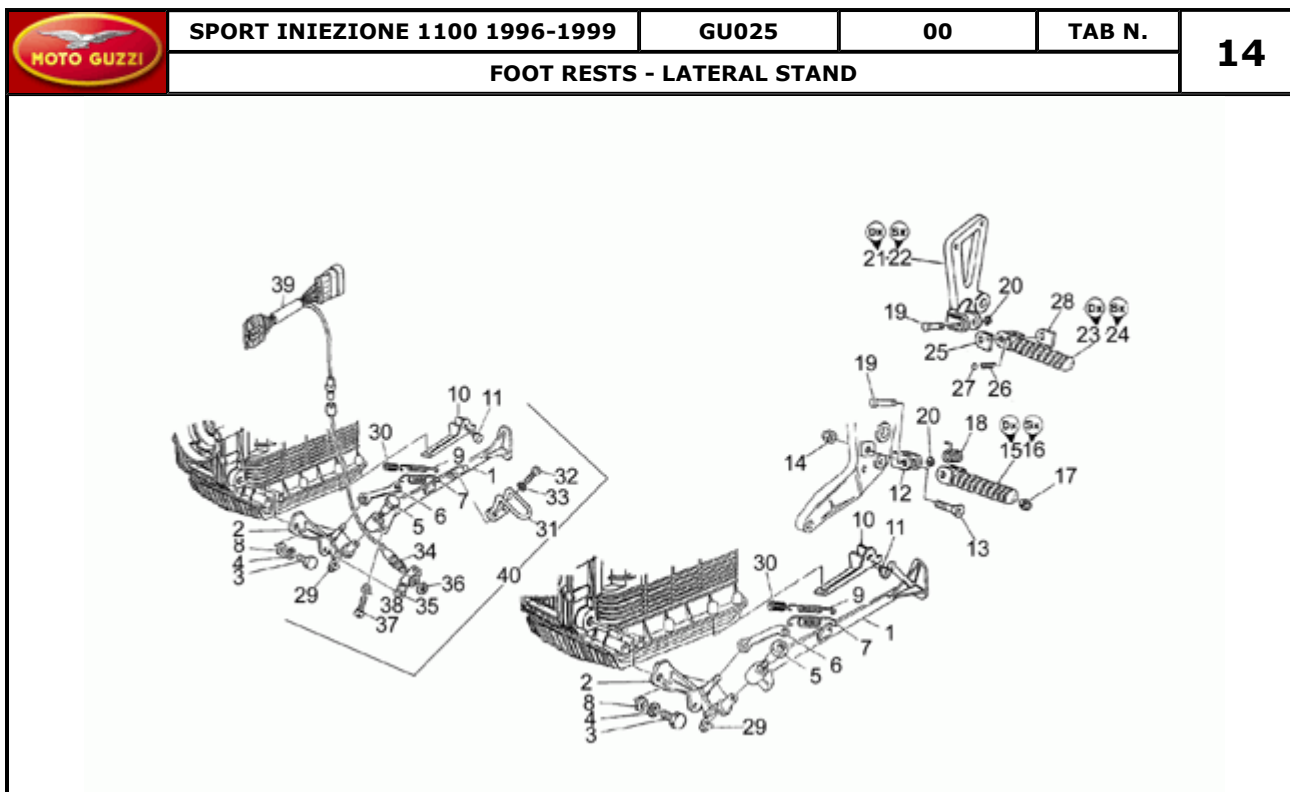

Pos.	Description	Year	I_M	Country	Version	Code	Q.ty	P.Cod.
1	Lateral stand	-	-	-	1A	GU30432100	1	
	Lateral stand	-	-	-	00798N-2A	GU02432100	1	
2	Plate	-	-	-	-	GU01433400	1	
3	Screw	-	-	-	-	GU30432801	1	
4	Special washer	-	-	-	-	GU95021114	1	
5	Screw	-	-	-	1A	GU01433200	1	
	Screw	-	-	-	00798N-2A	GU01433201	1	
6	Plate	-	-	-	-	GU30432700	1	
7	Outer spring	-	-	-	-	GU30434001	1	
8	Washer	-	-	-	-	GU95100521	1	
9	Inner spring	-	-	-	-	GU30434000	1	
10	Plate	-	-	-	-	GU01433600	1	
11	Drift	-	-	-	-	GU93180575	1	
12	Support	-	-	-	-	GU30442705	2	
13	Screw	-	-	-	-	GU98251040	2	
14	Nut M10X1,5	-	-	-	-	GU92630110	2	
15	RH Foot rests	-	-	-	-	GU30440705	1	
16	LH Foot rests	-	-	-	-	GU30441805	1	
17	Pin	-	-	-	-	GU30441005	2	
18	Return spring	-	-	-	-	GU30441105	2	
19	Pin	-	-	-	-	GU30442205	4	
20	Stop ring	-	-	-	-	GU90280006	4	
21	RH foot rest support	-	-	-	-	GU37444605	1	
22	LH footrest support	-	-	-	-	GU37444705	1	
23	Rear footrest, RH	-	-	-	-	GU30442405	1	
24	Rear footrest, LH	-	-	-	-	GU30442805	1	
25	Footrest plate	-	-	-	-	GU30443105	2	
26	Spring	-	-	-	-	GU94321062	2	
27	Ball	-	-	-	-	GU92295706	2	
28	Plate	-	-	-	-	GU30441605	2	
29	Flanged nut	-	-	-	-	GU92660310	1	
30	Pipe	-	-	-	-	GU30433800	1