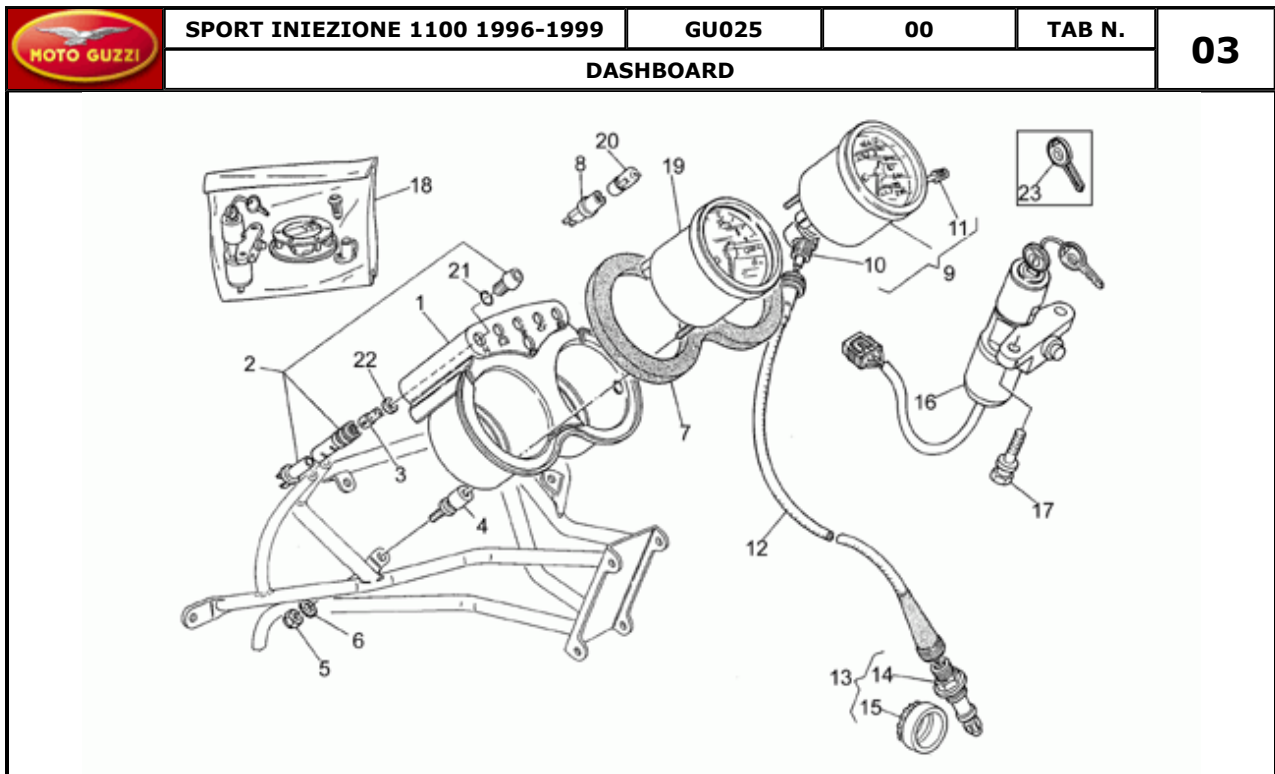

Pos.	Description	Year	I_M	Country	Version	Code	Q.ty	P.Cod.
1	Instrument container	-	-	-	-	GU30766200	1	
2	Indicator lamp, green	-	-	-	-	GU30758000	2	
	Indicator lamp, red	-	-	-	-	GU30758100	2	
	Indicator lamp, blue	-	-	-	-	GU30758200	1	
	Indicator lamp, orange	-	-	-	-	GU30758330	1	
3	Lamp 12V 2W	-	-	-	-	GU93450134	6	
4	Silent-block	-	-	-	-	GU30503600	4	
5	Nut	-	-	-	-	GU92602205	4	
6	Notched washer	-	-	-	-	GU95021105	4	
7	Vibration-damping rubber	-	-	-	-	GU30765100	1	
8	Lampholder	-	-	-	-	GU14768650	2	
9	Speedometer Km/h	-	-	-	-	GU30761500	1	
	Speedometer Mhp	-	-	UK	-	GU14761570	1	
	Speedometer Mhp	-	-	USA	-	GU28762451	1	
10	Gear 60°	-	-	-	-	GU23768310	1	
	Gear 90°	-	-	UK-USA	-	GU17768360	1	
11	Knob	-	-	-	-	GU28762860	1	
12	Odometer cable	-	-	-	-	GU01760400	1	
	Speedometer transmission	-	-	UK-USA	-	GU37760405001	1	
13	Odometer gear 5/10	-	-	-	-	GU28762540	1	
14	Gear	-	-	-	-	GU28763340	1	
15	Chain ring Z11	-	-	-	-	GU14766110	1	
16	Main switch - steering lock	-	-	-	-	GU01782500	1	
17	Shear rivet	-	-	-	-	GU66468115	2	
18	Lock hardware kit	-	-	-	-	GU01736820	1	
19	Electronic revolution counter	-	-	-	-	GU01767200	1	
20	Lamp 12V-3w	-	-	-	-	GU93450120	2	
21	O-ring	-	-	-	-	GU90706087	6	
22	Washer	-	-	-	-	GU90714101	6	
23	Non indented key blank	-	-	-	-	GU30735500	1