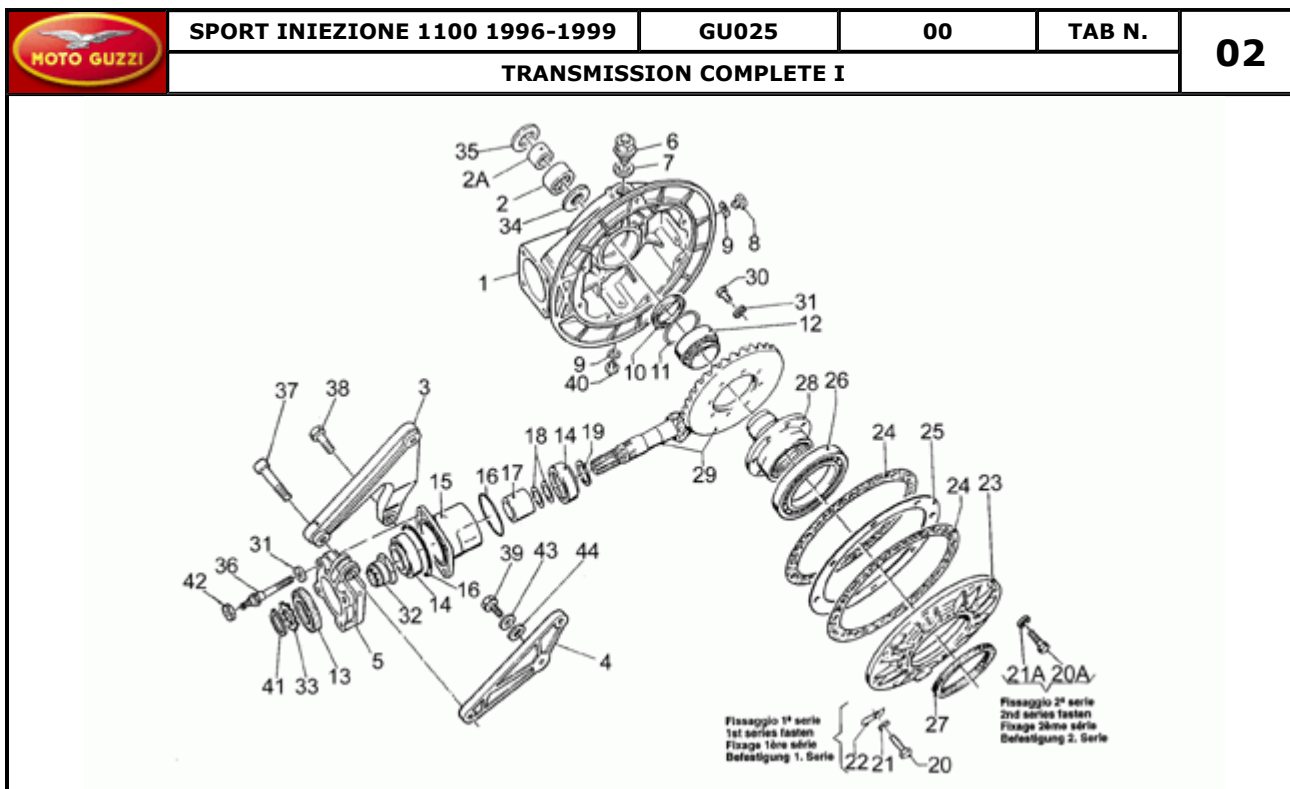

Pos.	Description	Year	I_M_	Country	Version	Code	Q.ty	P.Cod.
1	Transmission housing	-	-	-	-	GU01350300	1	
2	Roller bearing	-	-	-	-	GU92252225	1	
	Ring	-	-	-	-	GU92259025	1	
3	Ext. plate	-	-	-	-	GU37351006	1	
4	Int. plate	-	-	-	-	GU01352100	1	
5	Bearings support Plate	-	-	-	-	GU01350900	1	
6	Oil plug	-	-	-	-	GU28351260	1	
7	Gasket 20,1x28x2	-	-	-	-	GU95100709	1	
8	Oil level plug	-	-	-	-	GU95980214	1	
9	Gasket	-	-	-	-	GU10528900	2	
10	Gasket ring	-	-	-	-	GU90403850	1	
11	Gasket ring	-	-	-	-	GU12351100	1	
12	Roller bearing 40x55x17	-	-	-	-	GU92254340	1	
13	Gasket ring	-	-	-	-	GU90403552	1	
14	Tap.roller bearing 25x5	-	-	-	-	GU92249227	2	
15	Flange	-	-	-	-	GU18352400	1	
16	Gasket 58,42x2,62	-	-	-	-	GU90706584	2	
17	Spacer	-	-	-	-	GU18355100	1	
18	Shim 0,1 mm	-	-	-	-	GU12355202	1	
	Shim 0,15 mm	-	-	-	-	GU12355203	1	
19	Spacer 1,2 mm	-	-	-	-	GU19355322	1	
	Spacer 1,9 mm	-	-	-	-	GU19355329	1	
	Spacer 1,8 mm	-	-	-	-	GU19355328	1	
	Spacer 1,7 mm	-	-	-	-	GU19355327	1	
	Spacer 1,6 mm	-	-	-	-	GU19355326	1	
	Spacer 1,5 mm	-	-	-	-	GU19355325	1	
	Spacer 1,3 mm	-	-	-	-	GU19355323	1	
	Spacer 1,1 mm	-	-	-	-	GU19355321	1	
	Spacer 1 mm	-	-	-	-	GU19355320	1	
	Spacer 1,4 mm	-	-	-	-	GU19355324	1	
20	Screw M8X25	-	-	-	1A	GU98054425	8	
	Screw M8X25	-	-	-	2A	GU19357660	8	
21	Washer 8,4X13X0,8	-	-	-	2A	GU14615901	8