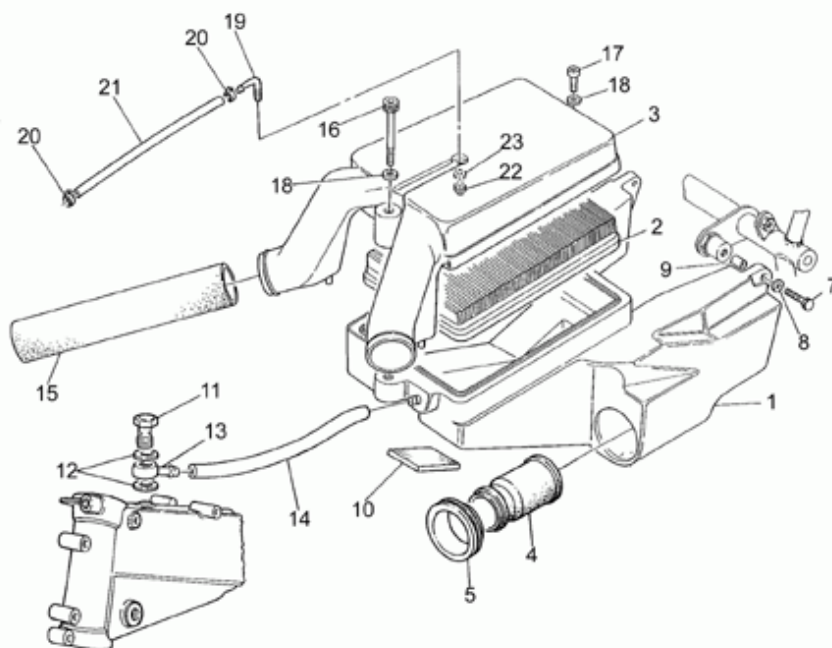

SPORT INIEZIONE 1100 1996-1999	GU025	00	TAB N.	07
	AIR FILTER				

Pos.	Description	Year	I_M	Country	Version	Code	Q.ty	P.Cod.
1	Air box	-	-	-	-	GU37114005	1	
2	Air filter	-	-	-	-	GU30113600	1	
3	Air filter cover	-	-	-	-	GU37113405	1	
4	Hand cone-type	-	-	-	-	GU01114400	2	
5	Hose	-	-	-	-	GU37114806	2	
7	Screw	-	-	-	-	GU98052330	2	
8	Washer	-	-	-	-	GU95000206	2	
9	Spacer	-	-	-	-	GU91180721	2	
10	Vibration-damping rubber	-	-	-	-	GU17489645	1	
11	Bored screw	-	-	-	-	GU95990084	1	
12	Gasket	-	-	-	-	GU10154200	2	
13	Union	-	-	-	-	GU30107401	1	
14	Pipe SAEJ30R9	-	-	-	-	GU00823952080	1	
15	Pipe	-	-	-	-	GU37116905	2	
16	Screw	-	-	-	-	GU98610365	1	
17	Hex socket screw M6X25	-	-	-	-	GU98622325	1	
18	Washer 6,15x11x0,8	-	-	-	-	GU95004206	2	
19	Breather pipe	-	-	-	-	GU37116305	1	
20	Hose clamp D9	-	-	-	-	GU61108500	2	
21	Pipe SAE30 R73/16"	-	-	-	-	GU00823956050	1	
22	Nut M6x1	-	-	-	-	GU92630206	1	
23	Gasket	-	-	-	-	GU37111705	1