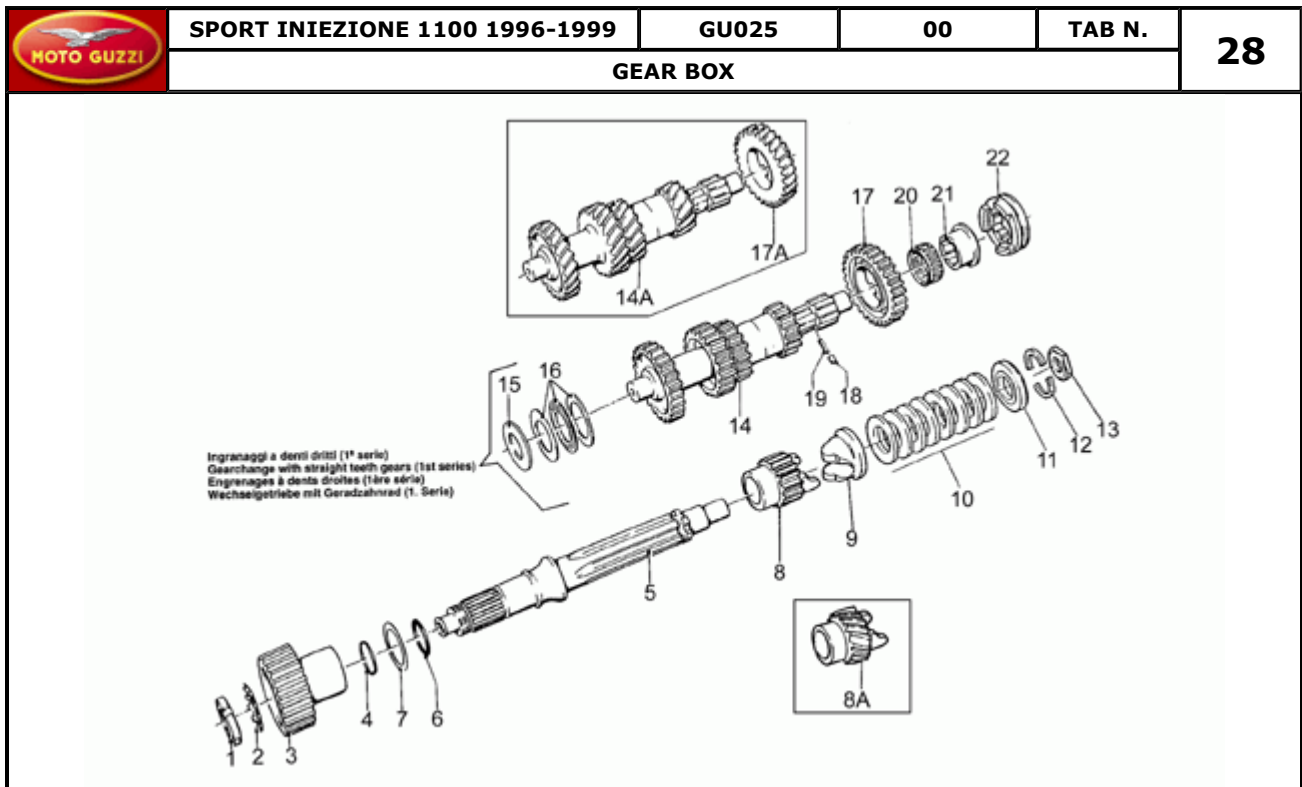

Pos.	Description	Year	I_M_	Country	Version	Code	Q.ty	P.Cod.
1	Ring nut	-	-	-	-	GU93601022	1	
2	Washer 22x20x3,9	-	-	-	-	GU95028022	1	
3	Clutch gear	-	-	-	-	GU30081810	1	
4	O-ring 23,52x1,78	-	-	-	-	GU90706235	1	
5	Clutch shaft	-	-	-	-	GU14210702	1	
6	O-ring 20,24X2,62	-	-	-	-	GU90706203	1	
7	Oil-spreading washer 25,1x36x0,5	-	-	-	-	GU14218401	1	
8	Gear Z=17	-	-	-	ET	GU01211100	1	
	Neutral gear Z=17	-	-	-	ST	GU30211101	1	
9	Hose	-	-	-	-	GU30211260	1	
10	Belleville spring	-	-	-	-	GU30211560	8	
11	Disc	-	-	-	-	GU30211660	1	
12	Half ring	-	-	-	-	GU12211700	2	
13	Spacer	-	-	-	-	GU14219401	1	
14	Primary gear shaft	-	-	-	ST	GU30210500	1	
	Primary gear shaft	-	-	-	ET	GU01210500	1	
15	Thrust washer sp.2	-	-	-	-	GU18211050	1	
	Thrust washer sp.2,1	-	-	-	-	GU18211051	1	
	Thrust washer sp.2,2	-	-	-	-	GU18211052	1	
	Thrust washer sp.2,4	-	-	-	-	GU18211054	1	
16	Roller bearing	-	-	-	-	GU92258525	1	
17	Gear 5a Z=26	-	-	-	ET	GU01212000	1	
	Gear 5a Z=26	-	-	-	ST	GU30212003	1	
18	Roller	-	-	-	-	GU92296750	1	
19	Spring	-	-	-	-	GU94321051	1	
20	Roller cage 30x35x13	-	-	-	-	GU92251030	1	
21	Bush 5a AP	-	-	-	-	GU14212210	1	
22	Sliding sleeve 5a	-	-	-	-	GU30231500	1