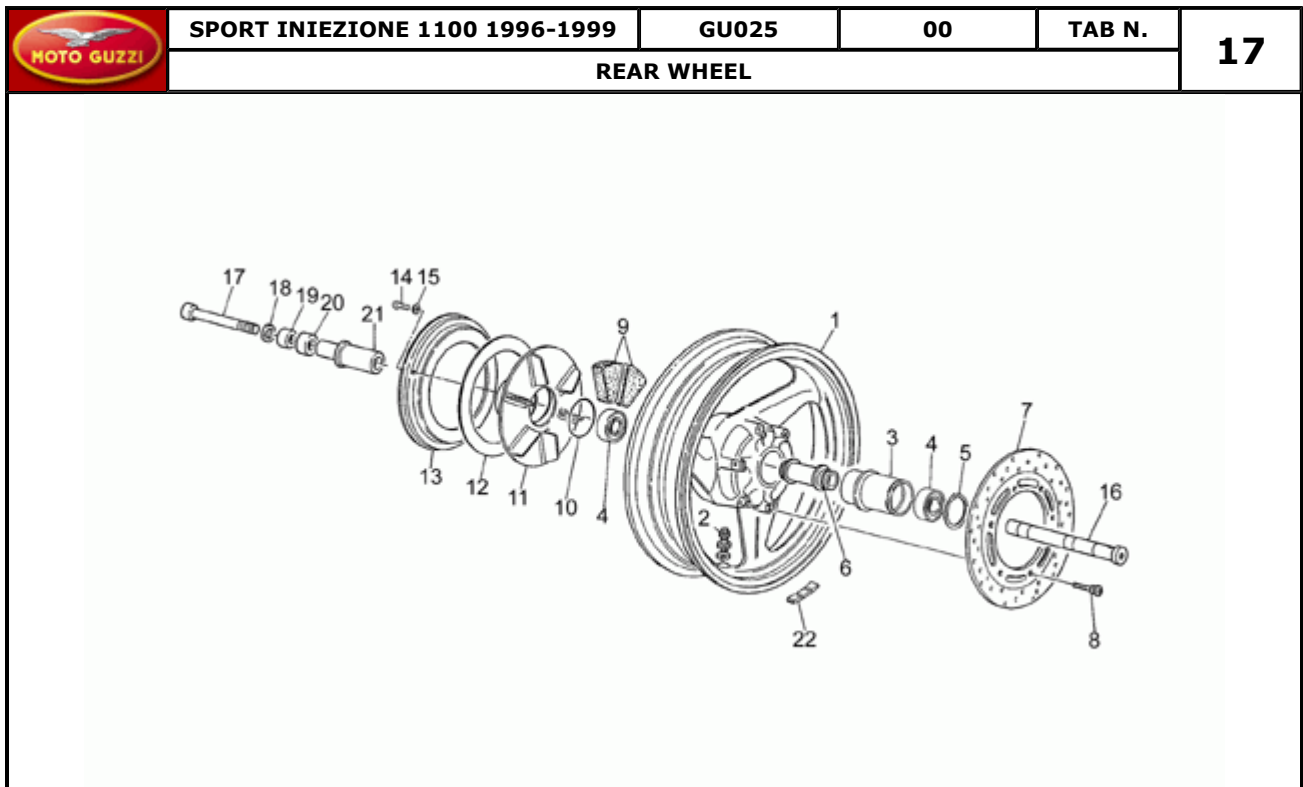

Pos.	Description	Year	I_M_	Country	Version	Code	Q.ty	P.Cod.
1	Rear wheel	-	-	-	-	GU01630600	1	
2	Air valve	-	-	-	-	GU28617760	1	
3	Hub	-	-	-	-	GU01632200	1	
4	Ball bearing 20X47X14	-	-	-	-	GU92204220	2	
5	Circlip	-	-	-	-	GU90271055	1	
6	Spacer	-	-	-	-	GU01634000	1	
7	Rear brake disc, black	-	-	-	-	GU01635700	1	
8	Screw	-	-	-	-	GU30611460	6	
9	Rubber cush drive hub	-	-	-	-	GU01336800	12	
10	O-ring	-	-	-	-	GU90706490	1	
11	Flexible coupling disc	-	-	-	-	GU14335203	1	
12	Ring	-	-	-	-	GU14335350	1	
13	Flange	-	-	-	-	GU14335650	1	
14	Screw	-	-	-	-	GU98230620	6	
15	Special washer	-	-	-	-	GU61013800	6	
16	Rear wheel spindle	-	-	-	-	GU37633305	1	
17	Pin fixing screw	-	-	-	-	GU30632601	1	
18	Washer 13x18x1,7	-	-	-	-	GU30217900	1	
19	Bush	-	-	-	-	GU37634505	1	
20	Spacer	-	-	-	-	GU37634805	1	
21	RH inner spacer	-	-	-	-	GU37634105	1	
22	Counterweight	-	-	-	-	GU14616150	1