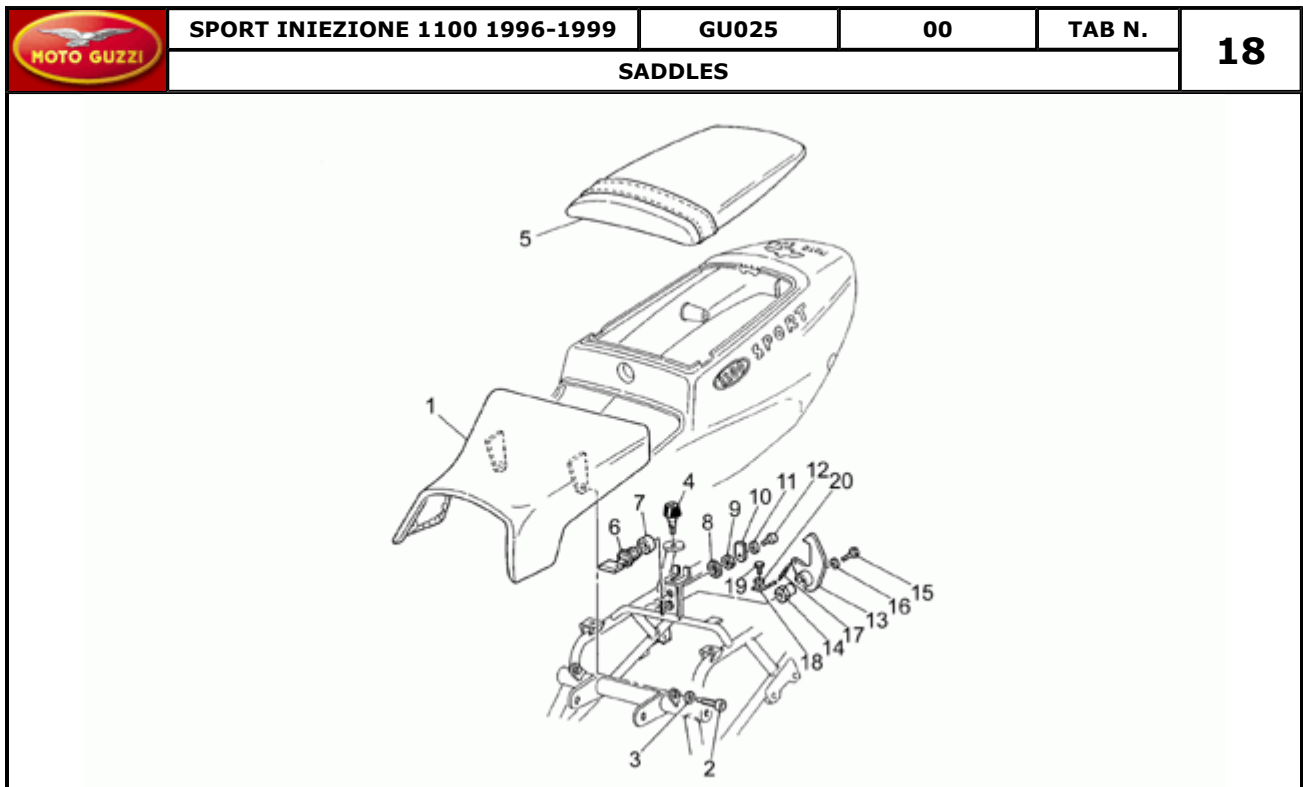

Pos.	Description	Year	I_M_	Country	Version	Code	Q.ty	P.Cod.
1	Driver saddle	-	-	-	-	GU01460500	1	
2	Screw	-	-	-	-	GU37463205	2	
3	Washer	-	-	-	-	GU95004208	2	
4	Rubber spacer	-	-	-	-	GU19461650	8	
5	Rear saddle	-	-	-	-	GU01464000	1	
6	Box lock	-	-	-	-	GU30468700	1	
7	Spacer	-	-	-	-	GU37464405	1	
8	Ring nut	-	-	-	-	GU95021019	1	
9	Nut	-	-	-	-	GU92608618	1	
10	Lock lever	-	-	-	-	GU37466705	1	
11	Washer	-	-	-	-	GU95000206	1	
12	Screw	-	-	-	-	GU98230610	1	
13	Hook	-	-	-	-	GU37465005	1	
14	Bush	-	-	-	-	GU37465305	1	
15	Hex screw M8x30	-	-	-	-	GU98052430	1	
16	Washer 8,4x15x1,8	-	-	-	-	GU95100253	1	
17	Spring	-	-	-	-	GU17667651	1	
18	Support	-	-	-	-	GU37462505	1	
19	Screw	-	-	-	-	GU98054314	1	
20	Washer 6,4x10x0,7	-	-	-	-	GU14217901	1