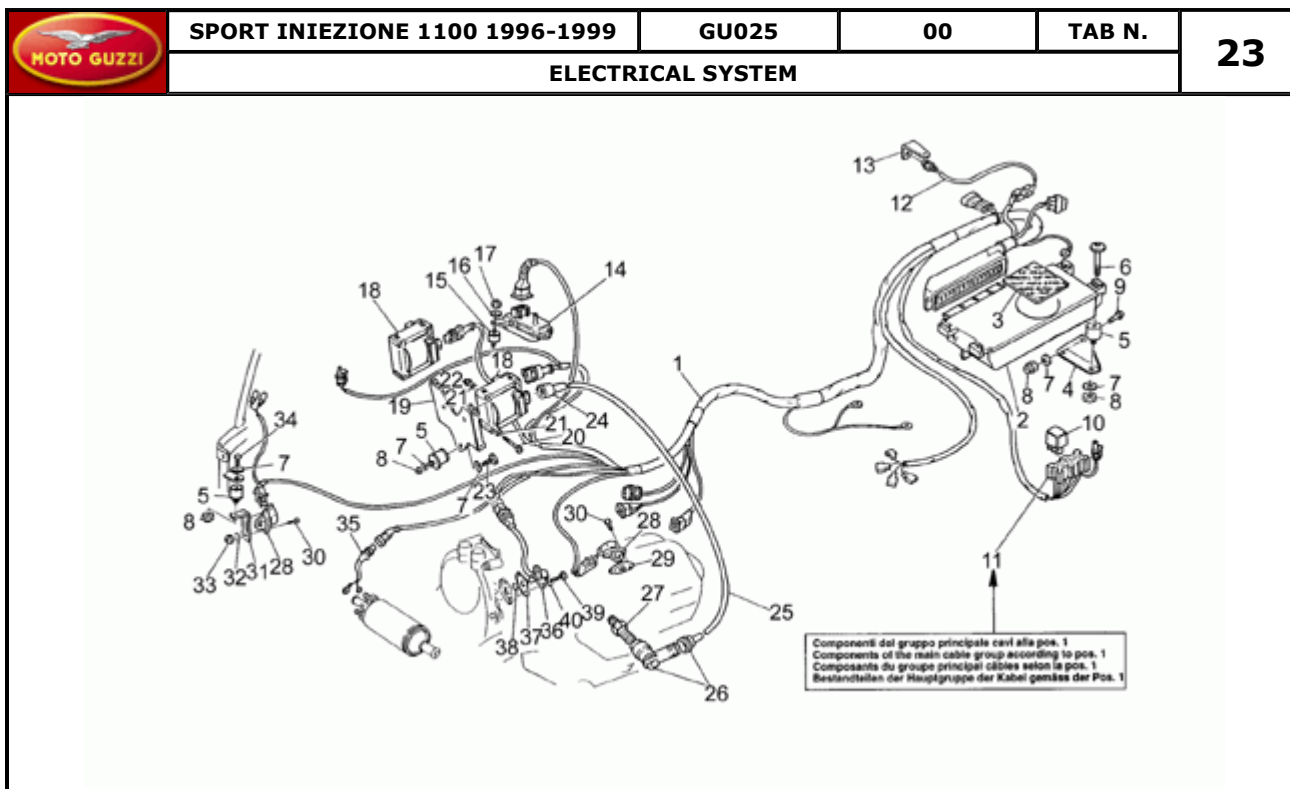

Pos.	Description	Year	I_M_	Country	Version	Code	Q.ty	P.Cod.
1	Injection wiring	-	-	-	1A	GU01725800	1	
2	ECU	-	-	-	-	GU01729500	1	
3	Tamperproof dataplate	-	-	-	-	GU01732001	1	
4	Support plate	-	-	-	-	GU01728700	1	
5	Silent-block	-	-	-	-	GU93222020	8	
6	Screw	-	-	-	-	GU98230616	4	
7	Washer	-	-	-	-	GU95000206	1	
8	Nut M6x1	-	-	-	-	GU92630106	9	
9	Screw	-	-	-	-	GU98230612	1	
10	Relay Siemens A302/B1008	-	-	-	-	GU30732560	2	
11	Relais support	-	-	-	-	GU30732400	2	
12	Led	-	-	-	-	GU29727860	1	
13	Support plate	-	-	-	-	GU30732900	1	
14	Pressure sensor	-	-	-	-	GU29727061	1	
15	Silent-block	-	-	-	-	GU93211315	3	
16	Washer	-	-	-	-	GU95100025	3	
17	Nut	-	-	-	-	GU92601004	3	
18	HT coil	-	-	-	-	GU30716500	2	
19	Clamp	-	-	-	-	GU01407400	1	
20	Screw	-	-	-	-	GU98620125	4	
21	Washer	-	-	-	-	GU95004204	8	
22	Nut M4x0,7	-	-	-	-	GU92630104	4	
23	Screw	-	-	-	-	GU98054308	3	
24	Cap	-	-	-	-	GU14717600	2	
25	HT cable	-	-	-	-	GU17718350	2	
26	Sparkplug cap NGK	-	-	-	-	GU30717410	2	
27	Spark plug NGK BPR6ES	-	-	-	-	GU30717061	2	
28	Air temp. Sensor	-	-	-	-	GU30729331	2	
29	Gasket	-	-	-	-	GU30027931	1	
30	Screw	-	-	-	-	GU98610110	4	
31	Sensor support	-	-	-	-	GU30728230	1	
32	Washer	-	-	-	-	GU95120032	2	
33	Nut	-	-	-	-	GU92601003	2