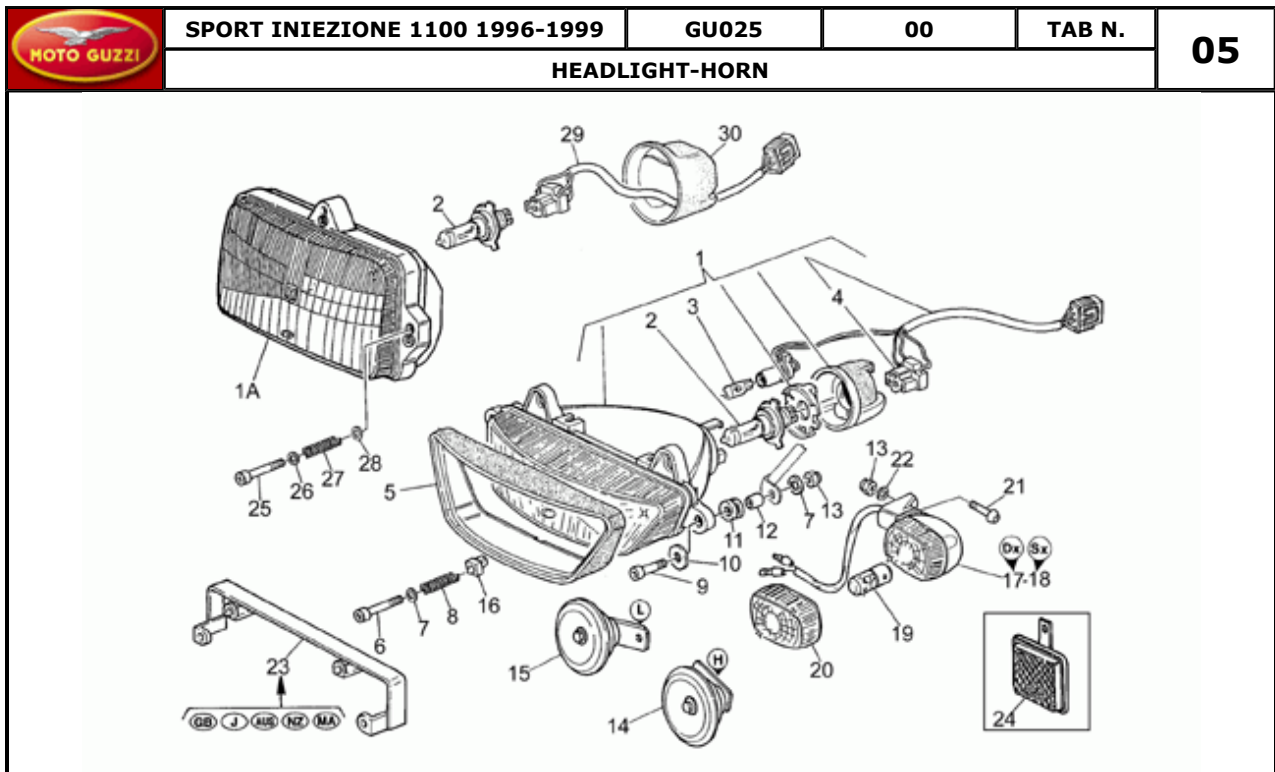

Pos.	Description	Year	I_M	Country	Version	Code	Q.ty	P.Cod.
1	Headlight	-	-	AUS-J-MAL-NZ-UK	-	GU01740505	1	
	Cpl headlightsteering headligh	-	-	SGP	-	GU30740515	1	
	Headlight	-	-	USA	-	GU30740520	1	
	Headlight	-	-	-	-	GU01740500	1	
2	Lamp 12V-55/60W	-	-	-	-	GU93450232	1	
3	Lamp 12v-3w	-	-	-	-	GU93450120	1	
4	Lampholder	-	-	-	-	GU14756255	1	
5	Light frame	-	-	-	-	GU30741800	1	
6	Screw	-	-	-	-	GU98620340	1	
7	Washer	-	-	-	-	GU95000206	3	
8	Spring	-	-	-	-	GU94321124	1	
9	Hex socket screw M6X25	-	-	-	-	GU98622325	2	
10	Washer 6,4x12x1,2	-	-	-	-	GU95100141	2	
11	Rubber spacer	-	-	-	-	GU91551082	2	
12	Spacer	-	-	-	-	GU91180709	2	
13	Nut M6x1	-	-	-	-	GU92630106	4	
14	Horn H	-	-	-	-	GU31743765	1	
15	Horn L	-	-	-	-	GU31743766	1	
16	Block	-	-	-	-	GU29742160	1	
17	Rear RH turn indicator	-	-	-	D	GU30751601	1	
18	Rear LH turn indicator	-	-	-	S	GU30750601	1	
19	Lamp 12V-10W	-	-	-	-	GU93450127	2	
20	Turn indicator lens	-	-	-	-	GU30753701	2	
21	Screw	-	-	-	-	GU98230620	2	
22	Washer 5,3x10x0,5	-	-	-	-	GU95100121	2	
23	Support plate	-	-	AUS-J-MAL-NZ-UK	-	GU37593615	1	
24	Reflector, amber	-	-	USA	-	GU14781670	2	
25	Screw	-	-	SGP-USA	-	GU98620235	3	
26	Washer	-	-	SGP-USA	-	GU95007205	3	
27	Lever return spring	-	-	SGP-USA	-	GU94321105	3	
28	Washer 5,25x14x1,5	-	-	SGP-USA	-	GU95100059	3	
29	Headlight wiring w/harness	-	-	USA	-	GU01747420	1	
	Headlight wiring w/harness	-	-	SGP	-	GU01747450	1	
30	Front headlight guard	-	-	SGP-USA	-	GU30741315	1