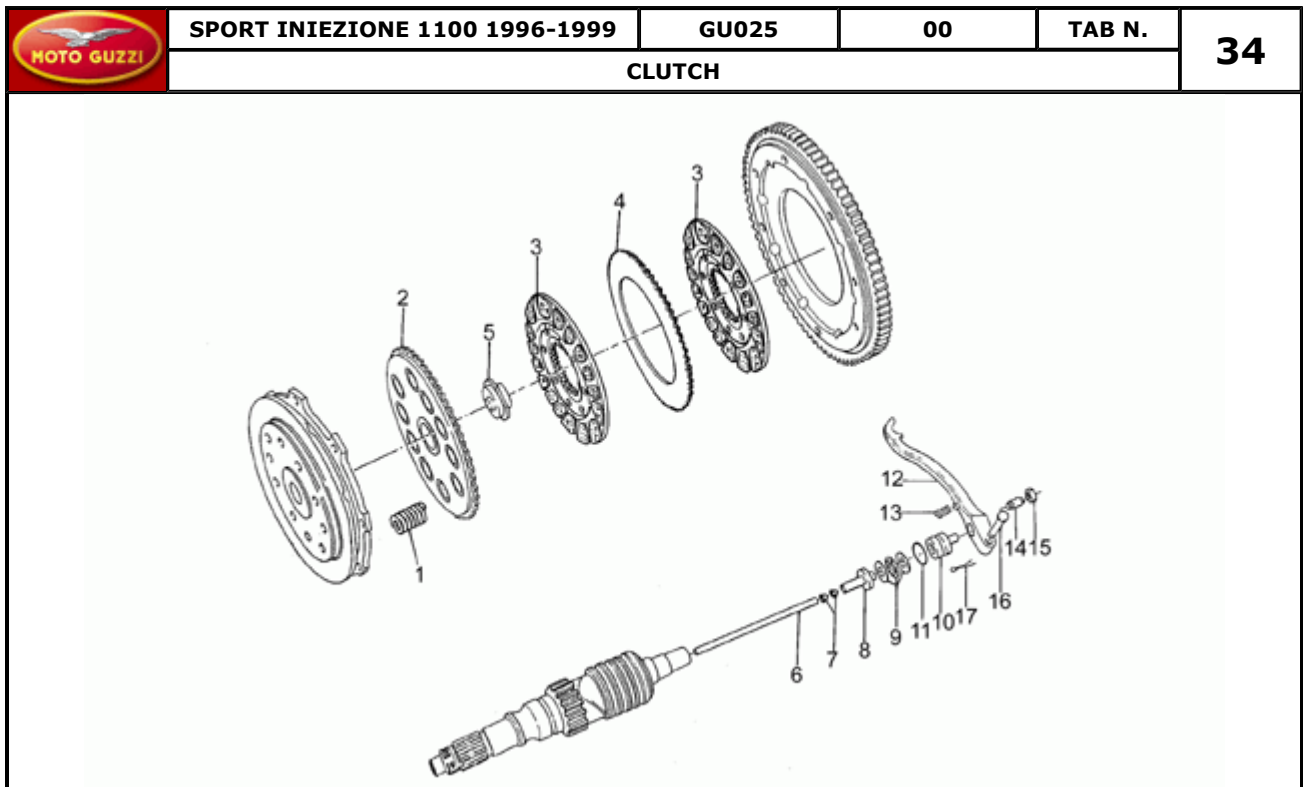

Pos.	Description	Year	I_M_	Country	Version	Code	Q.ty	P.Cod.
1	Clutch spring	-	-	-	-	GU13084100	10	
2	Disc	-	-	-	-	GU30082900	1	
3	Clutch plate complete	-	-	-	-	GU03084400	2	
4	Intermediate plate	-	-	-	-	GU12082300	1	
5	Cup	-	-	-	-	GU12082800	1	
6	Rod	-	-	-	-	GU14085700	1	
7	Bush	-	-	-	-	GU14085900	2	
8	Inner body	-	-	-	-	GU14086000	1	
9	Thrust bearing	-	-	-	-	GU12087001	1	
10	Outer body	-	-	-	-	GU14086100	1	
11	O-ring 17,13x2,62	-	-	-	-	GU90706170	1	
12	Clutch release shaft	-	-	-	-	GU14090202	1	
13	Lever return spring	-	-	-	-	GU94321105	1	
14	Adjuster screw	-	-	-	-	GU30090400	1	
15	Nut M8X1	-	-	-	-	GU92602508	1	
16	Pin 7x39	-	-	-	-	GU95780271	1	
17	Split pin	-	-	-	-	GU95500222	1