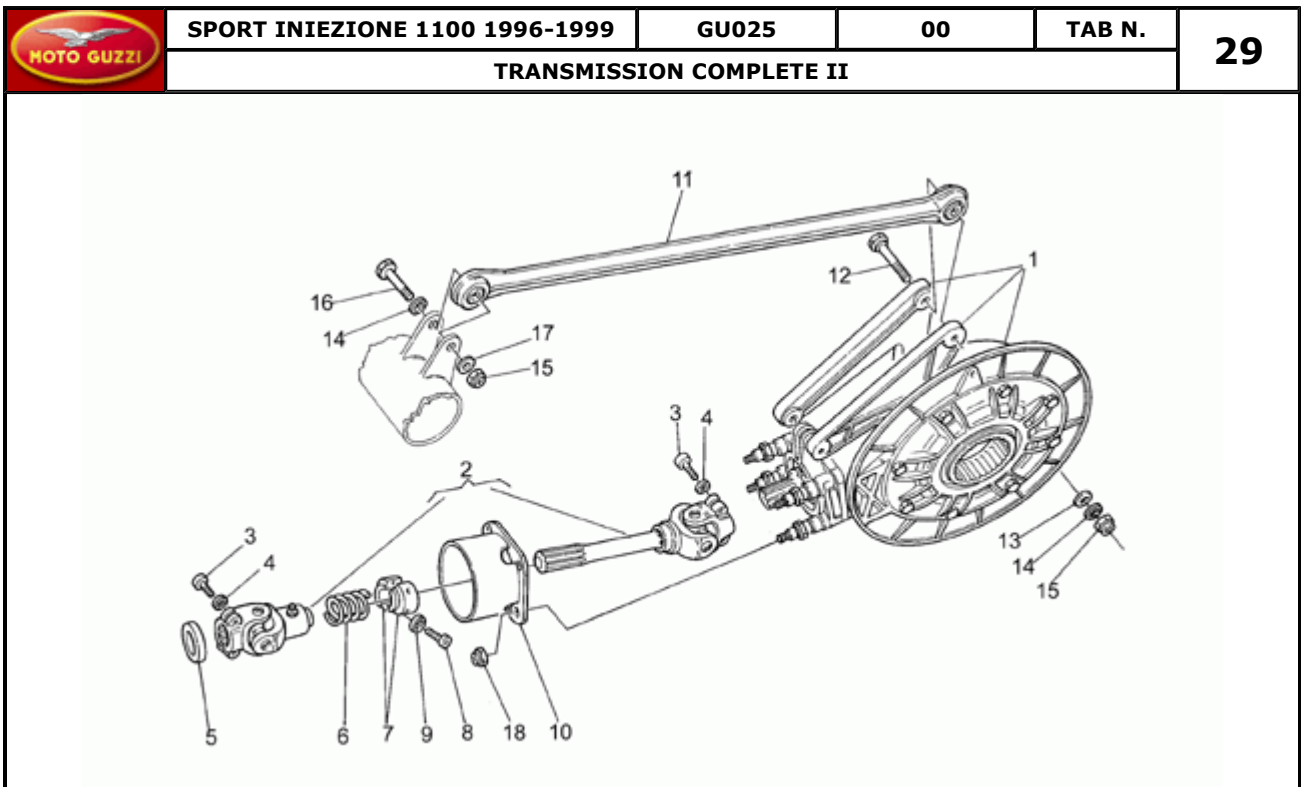

Pos.	Description	Year	I_M_	Country	Version	Code	Q.ty	P.Cod.
1	Transmission complete	-	-	-	-	GU01350200	1	
2	Drive shaft	-	-	-	-	GU30329502	1	
3	Screw	-	-	-	-	GU98832430	4	
4	Washer 8,4X13X0,8	-	-	-	-	GU14615901	4	
5	Spacer	-	-	-	-	GU30334600	1	
6	Spring	-	-	-	-	GU28037460	1	
7	Clump	-	-	-	-	GU30211700	2	
8	Hex socket screw M5x16	-	-	-	-	GU98612216	2	
9	Washer 5,9X3X0,8	-	-	-	-	GU29217960	2	
10	Cover	-	-	-	-	GU01358300	1	
11	Reaction rod assy.	-	-	-	-	GU37358806	1	
12	Screw M10X69	-	-	-	-	GU30357800	1	
13	Washer	-	-	-	-	GU95000210	1	
14	Washer 10,5x16x1	-	-	-	-	GU19149800	2	
15	Nut M10x1,25	-	-	-	-	GU92630410	2	
16	Screw M10x59	-	-	-	-	GU37357706	1	
17	Spacer	-	-	-	-	GU95100303	1	
18	Self-locking nut M6X1	-	-	-	-	GU92630506	4