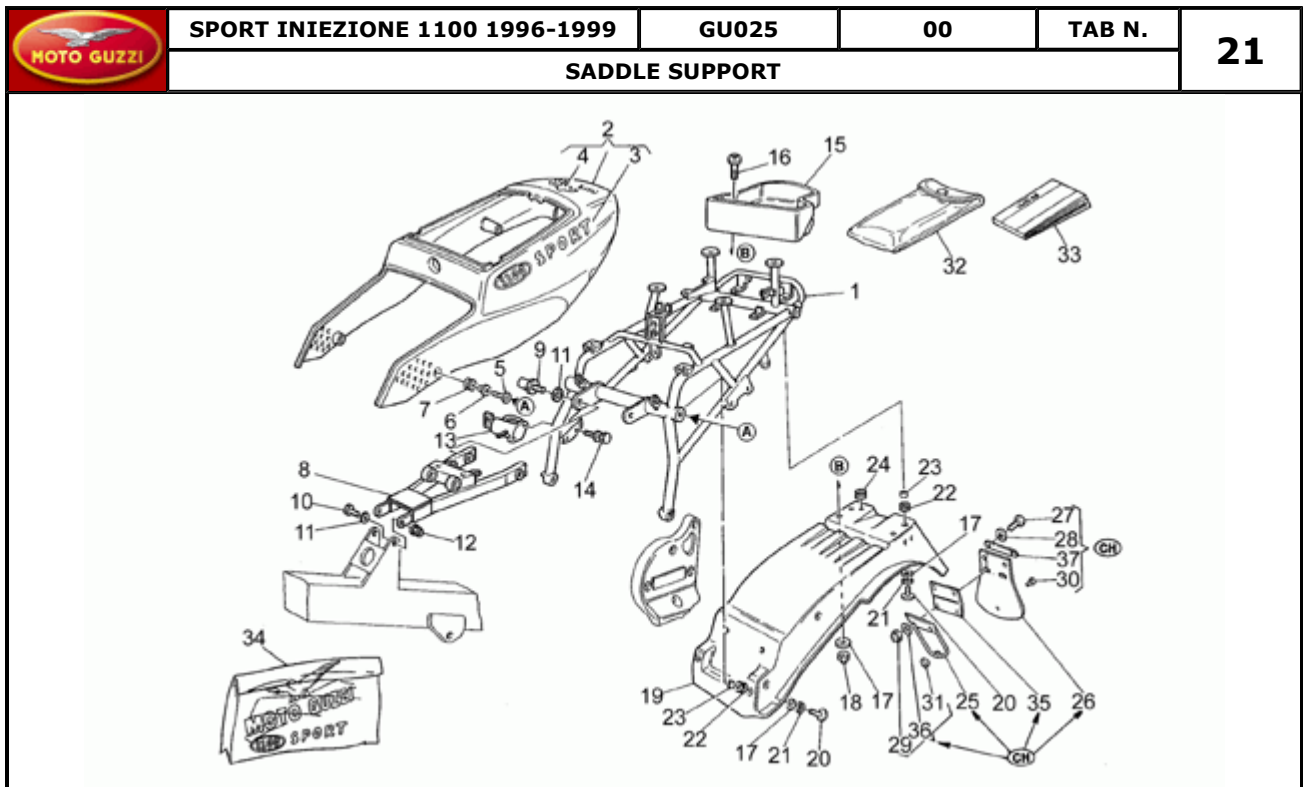

Pos.	Description	Year	I_M	Country	Version	Code	Q.ty	P.Cod.
1	Saddle support	-	-	-	-	GU01410200	1	
2	Rear fairing	-	-	-	red	GU01573101	1	
	Rear fairing	-	-	-	yell	GU01573102	1	
	Rear fairing	-	-	-	bl	GU01573103	1	
	Rear tail blank	-	-	-	gr	GU375731051	1	
3	Decal "1100 Sport"	-	-	-	-	GU01923400	2	
4	"MotoGuzzi" decal,silver/black	-	-	-	-	GU01917500	1	
5	Screw	-	-	-	-	GU98230622	4	
6	Spacer D.6,5	-	-	-	-	GU30576100	4	
7	Rubber spacer	-	-	-	-	GU91551010	4	
8	Connecting arm	-	-	-	-	GU01406200	1	
9	Screw	-	-	-	-	GU37409005	2	
10	Screw	-	-	-	-	GU98054525	2	
11	Washer 10,2x18x2	-	-	-	-	GU95004210	4	
12	Nut	-	-	-	-	GU92660210	2	
13	Helmet lock	-	-	-	-	GU66466815	1	
14	Shear rivet	-	-	-	-	GU66468115	2	
15	Flange	-	-	-	-	GU37479605	1	
16	Screw	-	-	-	-	GU98230616	2	
17	Washer 6,4x12x1,2	-	-	-	-	GU95100141	8	
18	Nut M6x1	-	-	-	-	GU92630106	2	
19	Rear mudguard	-	-	-	-	GU37437005	1	
20	Screw	-	-	-	-	GU98230616	4	
21	Washer 6,4x10x0,7	-	-	-	-	GU14217901	4	
22	Rubber spacer	-	-	-	-	GU91551082	4	
23	Spacer	-	-	-	-	GU91180608	4	
24	Rubber spacer	-	-	-	-	GU91551062	2	
25	Splash guard support	-	-	CH	-	GU30438102	1	
26	Rear splash guard	-	-	CH	-	GU30438032	1	
27	Screw	-	-	CH	-	GU98230520	4	
28	Washer	-	-	CH	-	GU95007205	2	
29	Nut	-	-	CH	-	GU92630205	4	
30	Pin	-	-	CH	-	GU23922210	1