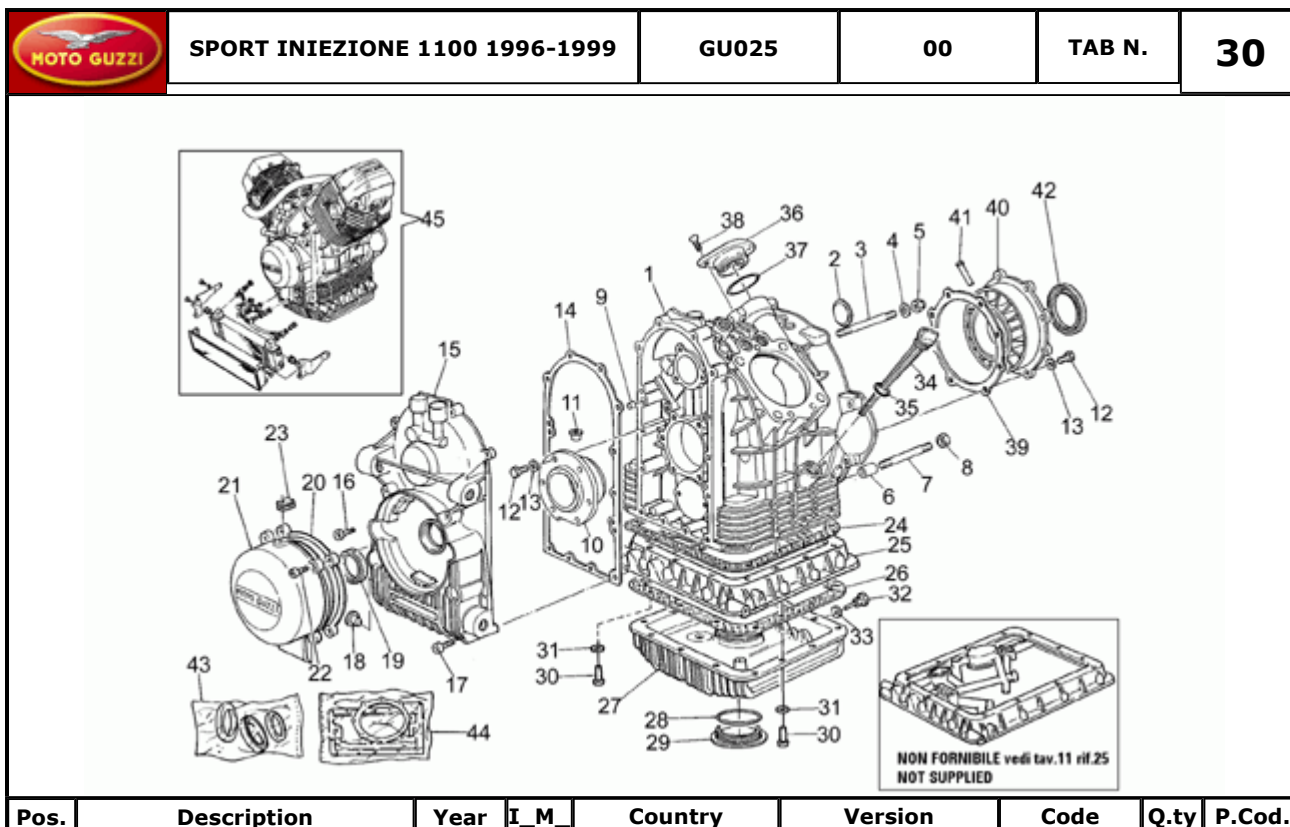

Pos.	Description	Year	I_M_	Country	Version	Code	Q.ty	P.Cod.
1	Crankcase	-	-	-	-	GU01000700	1	
2	Disc	-	-	-	-	GU12003900	1	
3	Stud bolt M8X66	-	-	-	-	GU96508066	3	
4	Washer	-	-	-	-	GU95004208	4	
5	Nut	-	-	-	-	GU92781081	2	
6	Coupling bush	-	-	-	-	GU12018900	2	
7	Stud bolt M8x75	-	-	-	-	GU96508075	1	
8	Nut M8X1,25	-	-	-	-	GU92602208	2	
9	Pin	-	-	-	-	GU95512081	2	
10	Complete flange	-	-	-	std	GU14011900	1	
	Flange min.0,2 mm	-	-	-	M	GU14011901	1	
11	Pin	-	-	-	-	GU12012200	1	
12	Screw M8X25	-	-	-	-	GU98054425	14	
13	Spring washer 8x15x0,3	-	-	-	-	GU61270300	14	
14	Cover gasket	-	-	-	-	GU12001200	1	
15	Timing system cover	-	-	-	-	GU01001400	1	
16	Hex socket screw M6X25	-	-	-	-	GU98622325	8	
17	Screw M6X35	-	-	-	-	GU98620335	6	
18	Plug	-	-	-	-	GU30002100	1	
19	Gasket ring 28x38x7	-	-	-	-	GU90402840	1	
20	Flange	-	-	-	-	GU18001150	1	
21	Cover	-	-	-	-	GU18001650	1	
22	Screw	-	-	-	-	GU98310630	4	
23	Rubber spacer	-	-	-	-	GU19007700	1	
24	Gasket	-	-	-	-	GU01003650	1	
25	Flange	-	-	-	2A	GU01003202	1	
26	Gasket	-	-	-	-	GU01003600	1	
27	Motor oil cup	-	-	-	-	GU01003500	1	
28	O-ring	-	-	-	-	GU90706948	1	
29	Plug	-	-	-	-	GU01003400	1	
30	Screw	-	-	-	-	GU98622322	28	
31	Washer 6,15x11x0,8	-	-	-	-	GU95004206	28	
32	Oil unload plug	-	-	-	1A-L	GU30003770	1