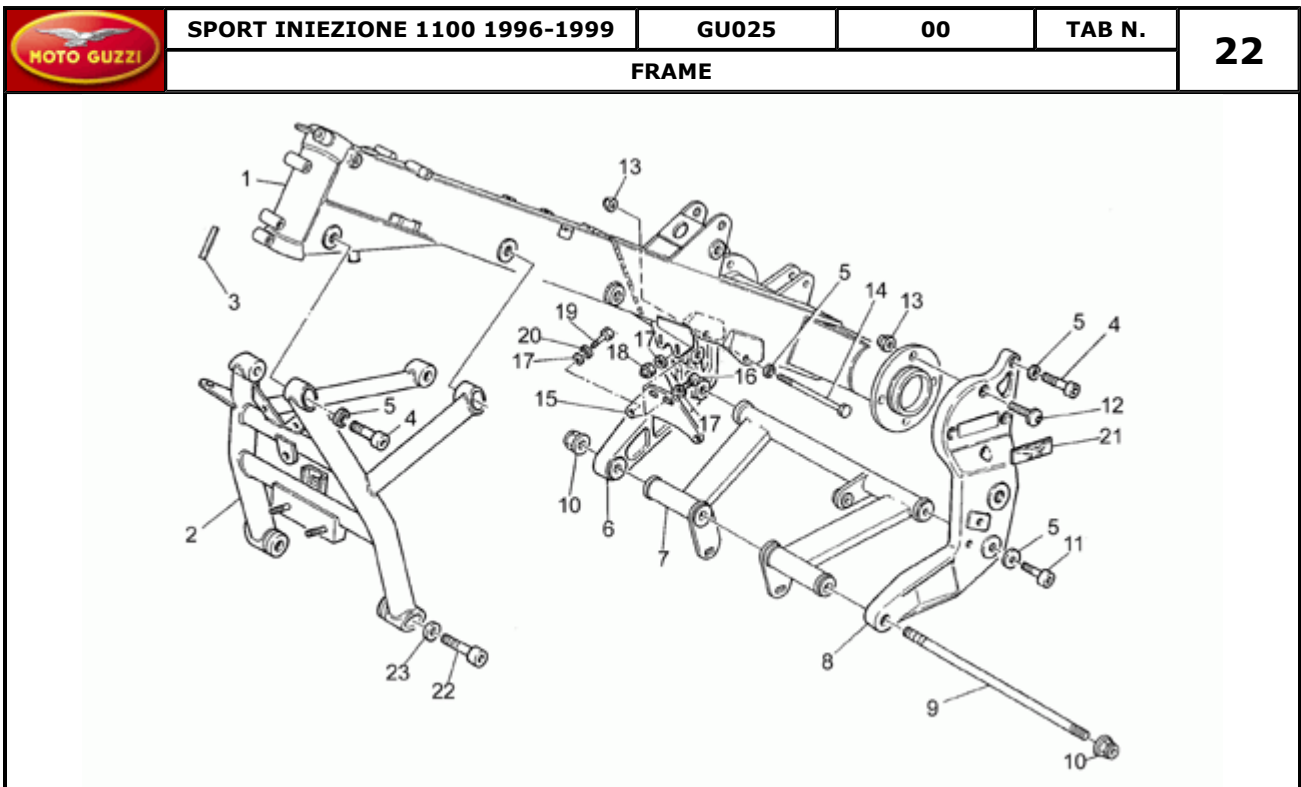

Pos.	Description	Year	I_M	Country	Version	Code	Q.ty	P.Cod.
1	Frame	-	-	-	-	GU01400100	1	
2	Cradle	-	-	-	-	GU01420200	1	
3	Guard decal	-	-	-	-	GU02931600	1	
4	Screw	-	-	-	-	GU98610525	6	
5	Washer 10,5x16x1	-	-	-	-	GU19149800	8	
6	RH plate	-	-	-	-	GU01415700	1	
7	Plate connection frame	-	-	-	-	GU37420105	1	
8	LH plate	-	-	-	-	GU01415800	1	
9	Stud bolt	-	-	-	-	GU30419601	1	
10	Tie rod	-	-	-	-	GU92660112	2	
11	Screw	-	-	-	-	GU98610540	1	
12	Screw M10X30	-	-	-	-	GU98231030	8	
13	Nut M10X1,5	-	-	-	-	GU92630110	8	
14	Screw	-	-	-	-	GU98072595	1	
15	Gearbox connecting plate	-	-	-	-	GU37202805	1	
16	Screw	-	-	-	-	GU98622420	2	
17	Washer	-	-	-	-	GU95004208	6	
18	Nut	-	-	-	-	GU92630508	2	
19	Screw sp.60mm	-	-	-	-	GU98072460	1	
	Screw sp.65mm	-	-	-	-	GU98072465	1	
20	Washer 8,4X13X0,8	-	-	-	-	GU14615901	2	
21	Decal "Aquila"	-	-	-	-	GU01517700	2	
22	Screw	-	-	-	-	GU98612635	2	
23	Washer 13x18x1,7	-	-	-	-	GU30217900	2