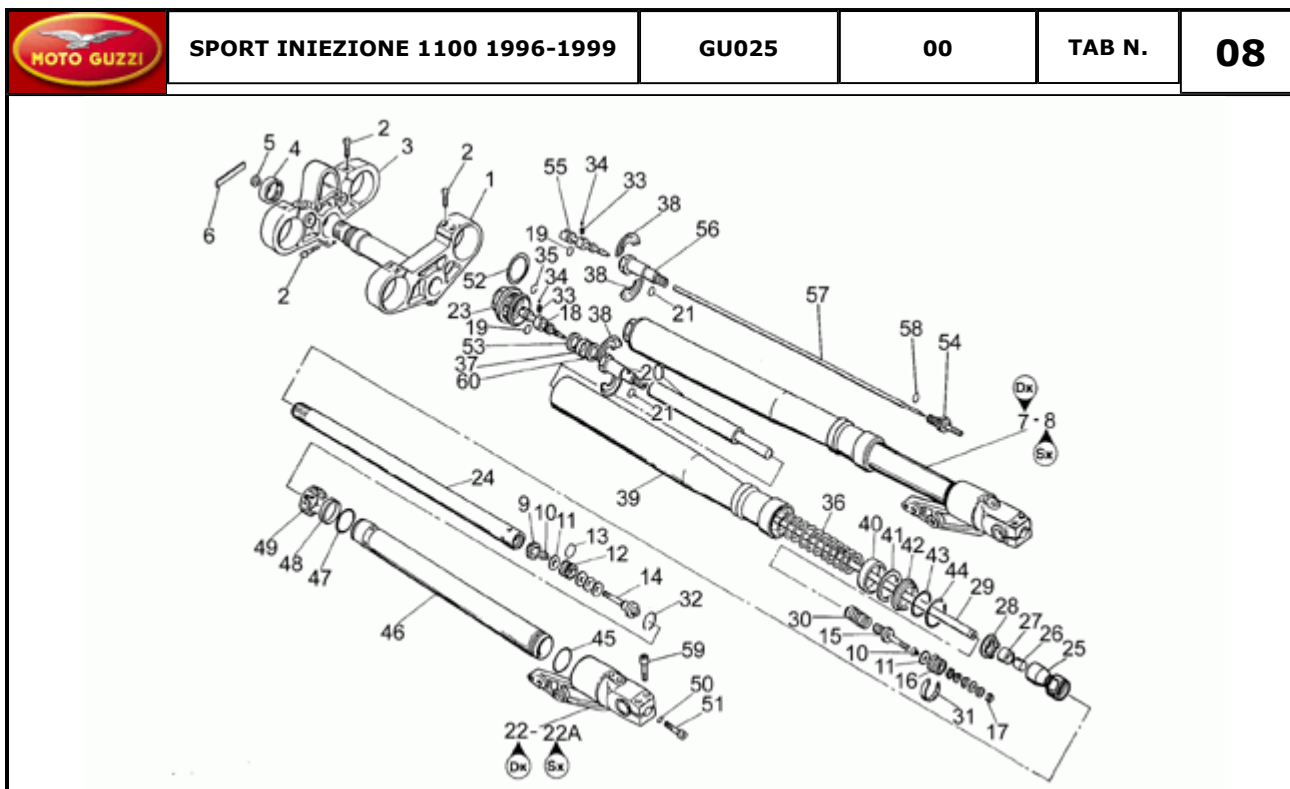

Pos.	Description	Year	I_M	Country	Version	Code	Q.ty	P.Cod.
1	Bottom plate, light colour	-	-	-	00898N	-	GU01494001	1
	Bottom plate, gunmetal grey	-	-	-	-	-	GU01494000	1
2	Screw M8X30	-	-	-	-	-	GU98622430	7
3	Top plate, gunmetal grey	-	-	-	-	-	GU01493100	1
	Top plate, light colour	-	-	-	00898N	-	GU01493101	1
4	Plug	-	-	-	-	-	GU30513400	1
5	Plug	-	-	-	-	-	GU23943410	1
6	Decal "Aquila"	-	-	-	-	-	GU01517700	1
7	RH hub cpl.	-	-	-	CR	-	GU01490601	1
8	LH hub cpl.	-	-	-	ER	-	GU01490701	1
9	Nut	-	-	-	-	-	GU01530510	2
10	Spring	-	-	-	-	-	GU01530511	4
11	Calibration blade	-	-	-	-	-	GU01530512	4
12	Piston	-	-	-	CR	-	GU01530513	2
13	O-ring	-	-	-	-	-	GU01530514	2
14	Valve	-	-	-	CR	-	GU01530515	2
15	Piston	-	-	-	ER	-	GU01530516	1
16	Piston	-	-	-	ER	-	GU01530517	2
17	Nut	-	-	-	-	-	GU01530518	2
18	RH needle rebound	-	-	-	CR	-	GU01530519	1
19	O-ring	-	-	-	-	-	GU01530520	4
20	Adjuster unit	-	-	-	CR	-	GU01530521	1
21	O-ring	-	-	-	-	-	GU01530522	2
22	RH wheel carrier	-	-	-	-	-	GU01530523	1
	LH wheel carrier	-	-	-	-	-	GU01530561	1
23	LH plug	-	-	-	ER	-	GU01530562	1
	LH plug	-	-	-	CR	-	GU01530524	1
24	Pipe	-	-	-	-	-	GU01530525	2
25	Hose	-	-	-	-	-	GU01530526	2
26	Bush	-	-	-	-	-	GU01530527	2
27	Drift	-	-	-	-	-	GU01530528	2
28	Stop ring	-	-	-	-	-	GU01530529	2
29	Rod	-	-	-	-	-	GU01530530	2