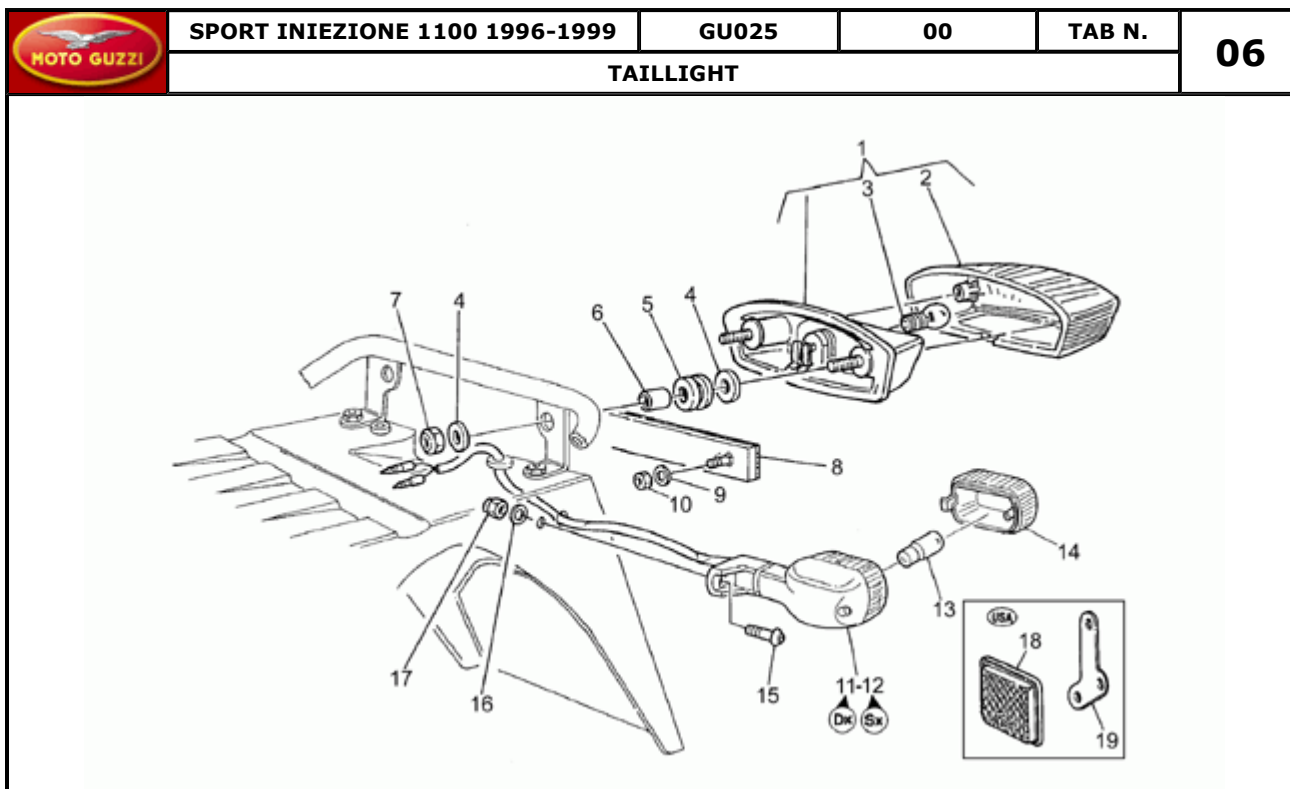

Pos.	Description	Year	I_M	Country	Version	Code	Q.ty	P.Cod.
1	Taillight	-	-	-	-	GU31740960	1	
2	Taillight lens	-	-	-	-	GU31741760	1	
3	Lamp 12V/5-21W	-	-	-	-	GU93450224	1	
4	Washer 6,4x12x1,2	-	-	-	-	GU95100141	4	
5	Rubber spacer	-	-	-	-	GU91551082	2	
6	Spacer	-	-	-	-	GU91180608	2	
7	Nut M6x1	-	-	-	-	GU92630206	2	
8	Rear reflector	-	-	-	-	GU28745800	1	
9	Washer	-	-	-	-	GU95129080	2	
10	Nut	-	-	-	-	GU92602204	2	
11	Rear LH turn indicator	-	-	-	D	GU30750601	1	
12	Rear RH turn indicator	-	-	-	S	GU30751601	1	
13	Lamp 12V-10W	-	-	-	-	GU93450127	2	
14	Turn indicator lens	-	-	-	-	GU30753701	2	
15	Screw	-	-	-	-	GU98230620	2	
16	Washer 5,3x10x0,5	-	-	-	-	GU95100121	2	
17	Nut M6x1	-	-	-	-	GU92630106	2	
18	Rear reflector, red	-	-	USA	-	GU14781570	2	
19	Reflector support	-	-	USA	-	GU30781820	2