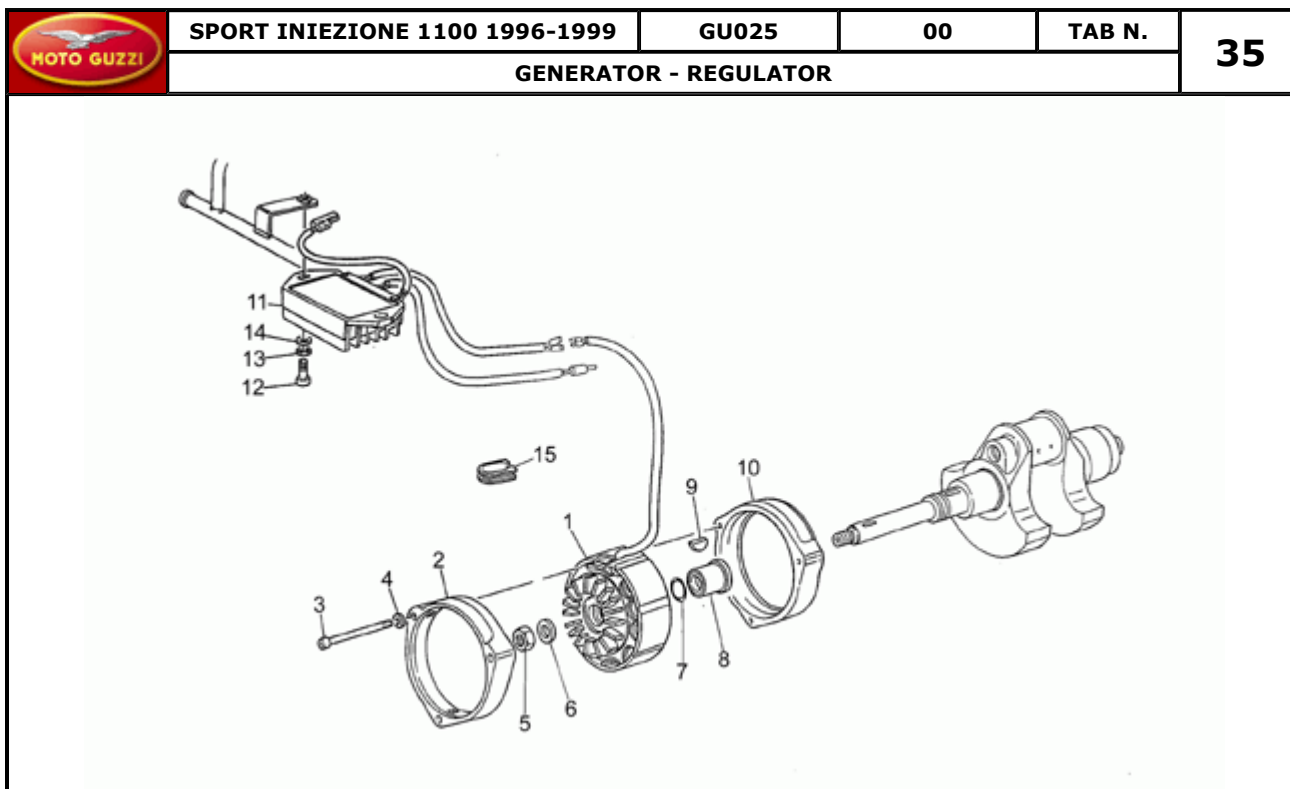

Pos.	Description	Year	I_M_	Country	Version	Code	Q.ty	P.Cod.
1	Generator	-	-	-	-	GU37712405	1	
2	Front calotte	-	-	-	-	GU29711460	1	
3	Screw	-	-	-	-	GU98620265	3	
4	Washer 5,9X3X0,8	-	-	-	-	GU29217960	3	
5	Nut M16X1,5	-	-	-	-	GU92603516	1	
6	Washer 16,25x24,5x5	-	-	-	-	GU30714201	1	
7	O-ring 17,86X2,62	-	-	-	-	GU90706178	1	
8	Spacer	-	-	-	-	GU37712306	1	
9	Transmission key	-	-	-	-	GU91600450	1	
10	Rear cap	-	-	-	-	GU29711960	1	
11	Voltage regulator	-	-	-	-	GU37703805	1	
12	Hex socket screw M6X16	-	-	-	-	GU98622316	2	
13	Washer 6,4x10x0,7	-	-	-	-	GU14217901	2	
14	Washer	-	-	-	-	GU95000206	2	
15	Rubber spacer	-	-	-	-	GU19007700	1