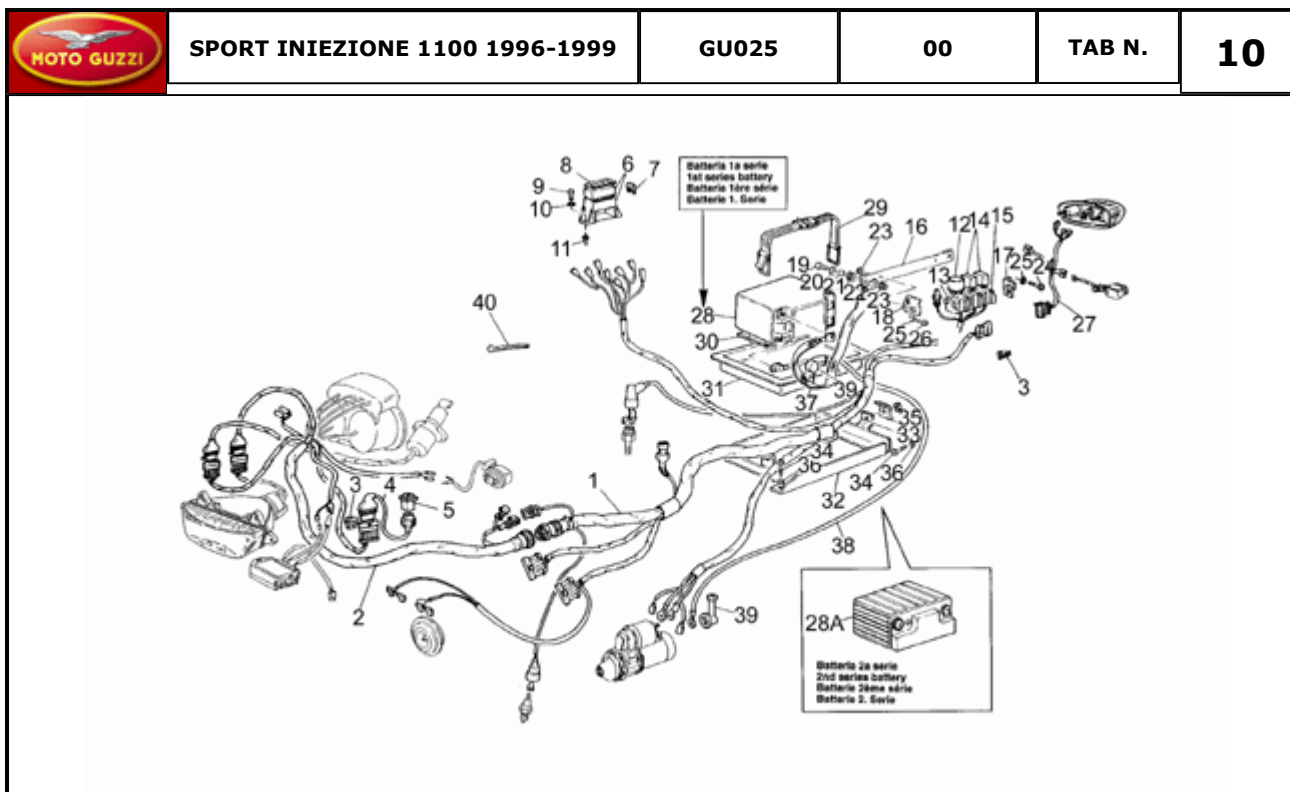

Pos.	Description	Year	I_M	Country	Version	Code	Q.ty	P.Cod.
1	Electrical system	-	-	-	-	GU01747100	1	
2	Dashboard cable	-	-	-	-	GU01747200	1	
3	Clip	-	-	-	-	GU30922260	2	
4	Emergency light wiring	-	-	-	-	GU01720100	1	
5	Turn indicator switch	-	-	-	-	GU28745761	1	
6	Fuse holder box	-	-	-	-	GU37743005	1	
7	Fuse 15A	-	-	-	-	GU28742560	6	
8	Sticker "schema fusibili"	-	-	-	-	GU01945000	1	
9	Hex socket screw M5X10	-	-	-	-	GU98622210	2	
10	Washer	-	-	-	-	GU95004205	2	
11	Antivibration bush	-	-	-	-	GU93231605	2	
12	Flasher unit	-	-	-	-	GU17750520	1	
13	Support	-	-	-	-	GU30756100	1	
14	Relay Siemens A302/B1008	-	-	-	-	GU30732560	2	
15	Relais support	-	-	-	-	GU30732400	2	
16	Relais support	-	-	-	-	GU37709905	1	
17	RH clamp	-	-	-	-	GU30477101	1	
18	LH plate	-	-	-	-	GU30477200	1	
19	Screw	-	-	-	-	GU98230622	1	
20	Washer 5,3x10x0,5	-	-	-	-	GU95100121	1	
21	Spacer	-	-	-	-	GU91180607	2	
22	Rubber spacer	-	-	-	-	GU91551085	2	
23	Nut M6x1	-	-	-	-	GU92630206	2	
24	Hex socket screw M6x18	-	-	-	-	GU98230619	1	
25	Washer 6,4x10x0,7	-	-	-	-	GU14217901	2	
26	Screw	-	-	-	-	GU98230612	1	
27	Taillight wiring harn.	-	-	-	-	GU01747300	1	
28	Battery 12V-13A	-	-	-	1A	GU01704501	1	
	Battery 12V-13A	-	-	-	2A	GU01704501	1	
29	Battery fixing snap	-	-	-	-	GU01705500	1	
30	Drift	-	-	-	-	GU01706800	1	
31	Battery holder	-	-	-	-	GU01707000	1	
32	Battery holder	-	-	-	-	GU37418205	1