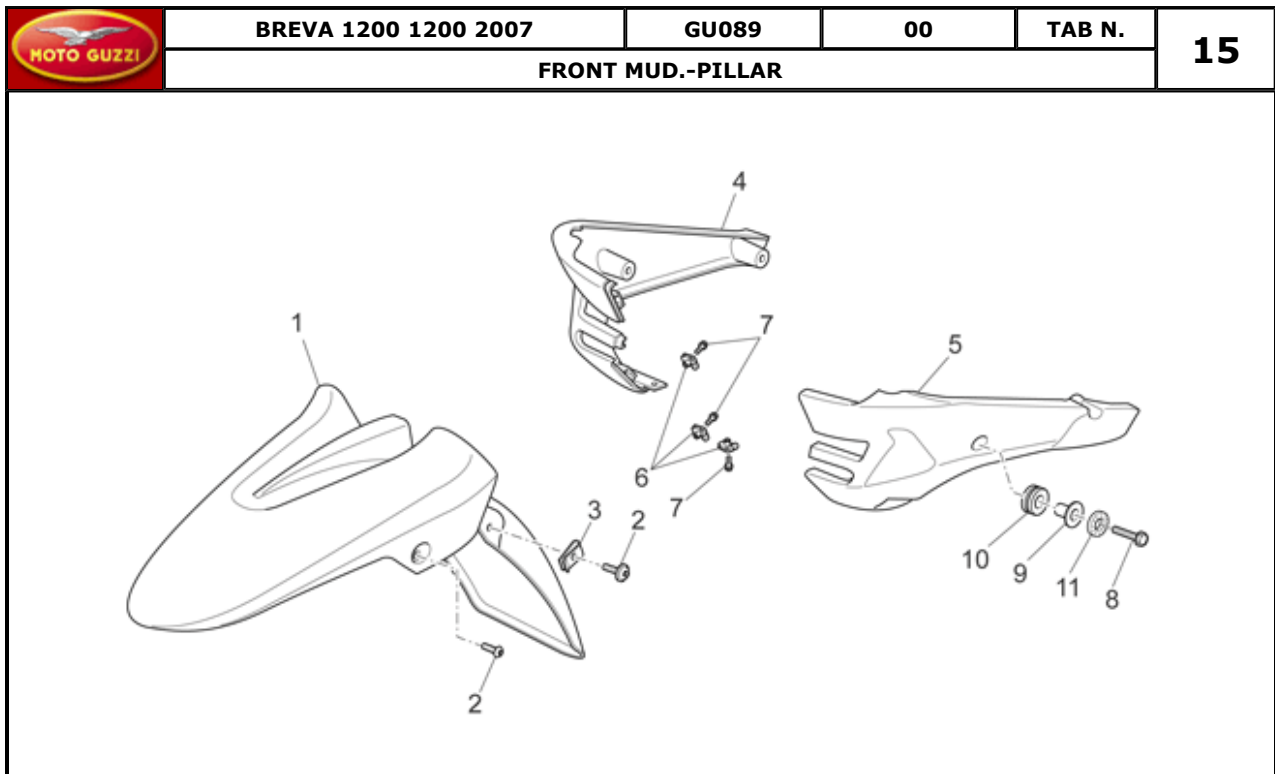

Pos.	Description	Year	I_M_	Country	Version	Code	Q.ty	P.Cod.
1	Front mudguard, red	-	-	-	-	r/re GU05434330Y01	1	DC169
	Front mudguard, black	-	-	-	-	g/bl GU05434330ND	1	DC169
	Front mudguard, grey	-	-	-	-	e/gr GU05434330F2	1	DC169
	Front mudguard blank	-	-	-	-	GU05434330	1	DC169
2	Screw w/ flange M5x12	-	-	-	-	AP8152302	4	-
3	Clip M5	-	-	-	-	AP8102375	2	-
4	RH Pillar	-	-	-	-	GU05570530	1	DC079
5	LH Pillar	-	-	-	-	GU05570630	1	DC079
6	Clip M5	-	-	-	-	AP8102375	3	-
7	Screw w/ flange M5x9	-	-	-	-	AP8152339	3	-
8	Screw w/ flange M8x25*	-	-	-	-	AP8152287	4	-
9	T bush 8,5x10,7x12	-	-	-	-	AP8221128	4	-
10	Rubber spacer	-	-	-	-	AP8120594	4	-
11	Washer	-	-	-	-	GU95008308	4	-