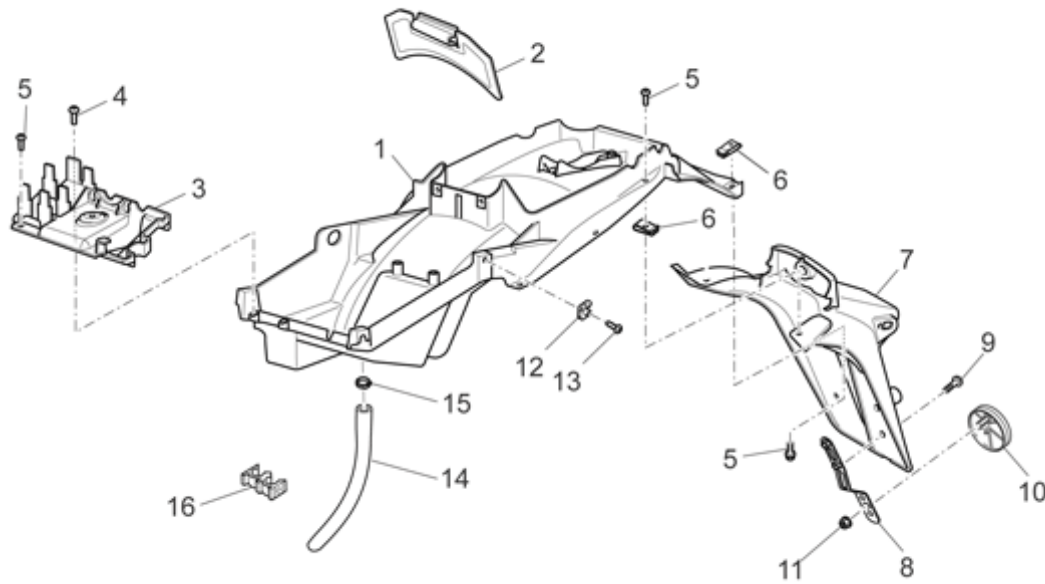

BREVA 1200 1200 2007	GU089	00	TAB N.	17
	REAR BODY - MUDGUARD				

Pos.	Description	Year	I_M_	Country	Version	Code	Q.ty	P.Cod.
1	Splash guard	-	-	-	-	GU05438730	1	DC139
2	Door	-	-	-	-	GU05479630	1	-
3	Support	-	-	-	-	GU05780530	1	-
4	Phillips screw, SWP M5X20	-	-	-	-	AP8152329	2	-
5	Screw w/ flange M5x9	-	-	-	-	AP8152339	7	-
6	Clip M5	-	-	-	-	AP8102375	4	-
7	Number plate holder	-	-	-	-	GU05438630	1	DC149
8	Reflector support	-	-	-	-	AP8134448	1	CB21F
9	Hex socket screw M5x12*	-	-	-	-	AP8152267	2	-
10	Rear reflector, red	-	-	-	-	AP8224164	1	CB08F
11	Self-locking nut M5*	-	-	-	-	AP8152306	1	-
12	Clip M6	-	-	-	-	GU28576591	6	-
13	Hex socket screw M6X14	-	-	-	-	GU98370614	6	-
14	Fuel pipe 5,5x10	-	-	-	-	AP8120952	1	-
15	Hose clamp D10,1*	-	-	-	-	AP8101595	1	-
16	Cable-guide D8	-	-	-	-	AP8201808	2	-