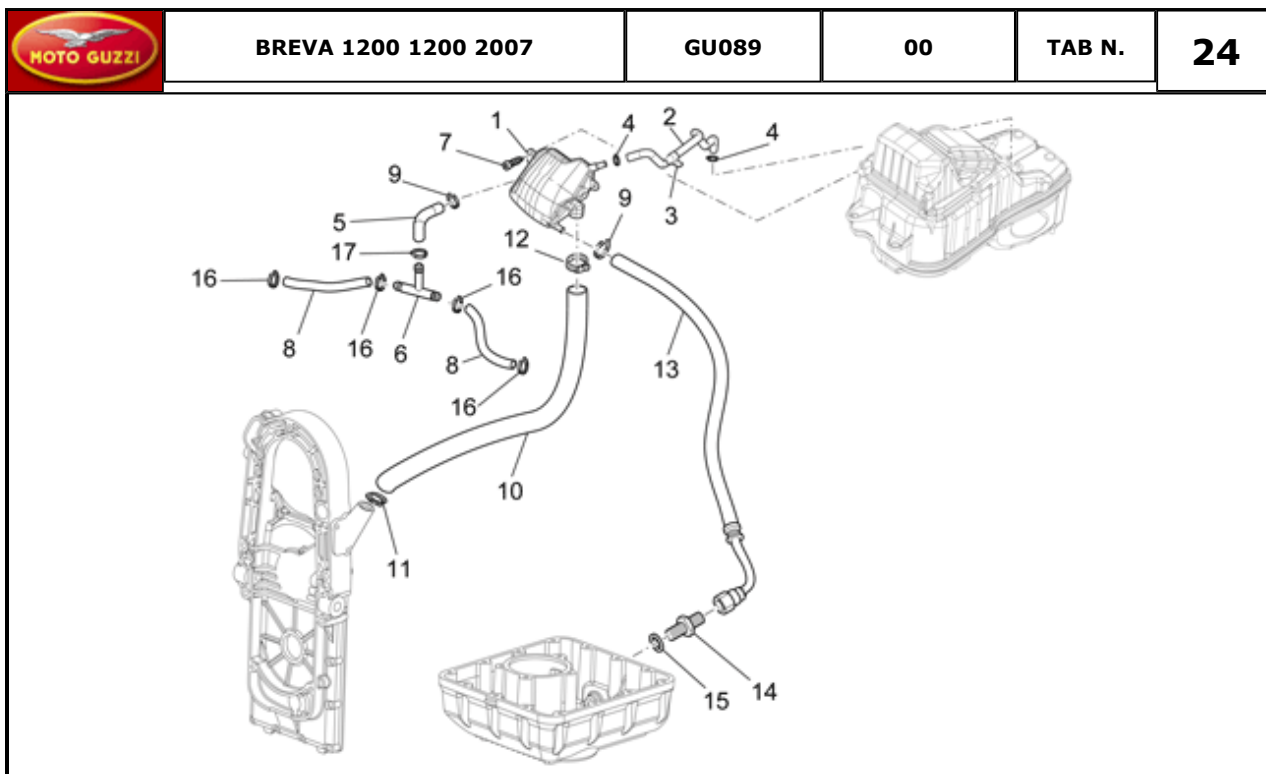

Pos.	Description	Year	I_M_	Country	Version	Code	Q.ty	P.Cod.
1	Housing	-	-	-	-	GU05153430	1	GD059
2	Breather pipe	-	-	-	-	GU05157430	1	GD069
3	Black hose D12*	-	-	-	-	AP8102151	1	-
4	Hose clamp	-	-	-	-	AP8102520	2	-
5	Breather pipe	-	-	-	-	GU05159630	1	-
6	3-way union	-	-	-	-	GU95960609	1	-
7	Self-tap screw 5x14	-	-	-	-	AP8150509	2	-
8	Breather pipe	-	-	-	-	GU00823955080	2	-
9	Hose clip D.15,5x6,6	-	-	-	-	AP8101586	2	-
10	Breather pipe	-	-	-	-	GU05157630	1	GD069
11	Hose clip D.24,5x8,6	-	-	-	-	AP8101588	1	-
12	Hose clamp 17X29X8	-	-	-	-	GU93306018	1	-
13	Pipe	-	-	-	-	GU05159330	1	GD069
14	Reduction	-	-	-	-	GU01161331	1	-
15	Gasket	-	-	-	-	GU01154230	1	-
16	Hose clamp D 11,9	-	-	-	-	AP8201358	4	-
17	White hose clip D.13,5x6	-	-	-	-	AP8102765	1	-