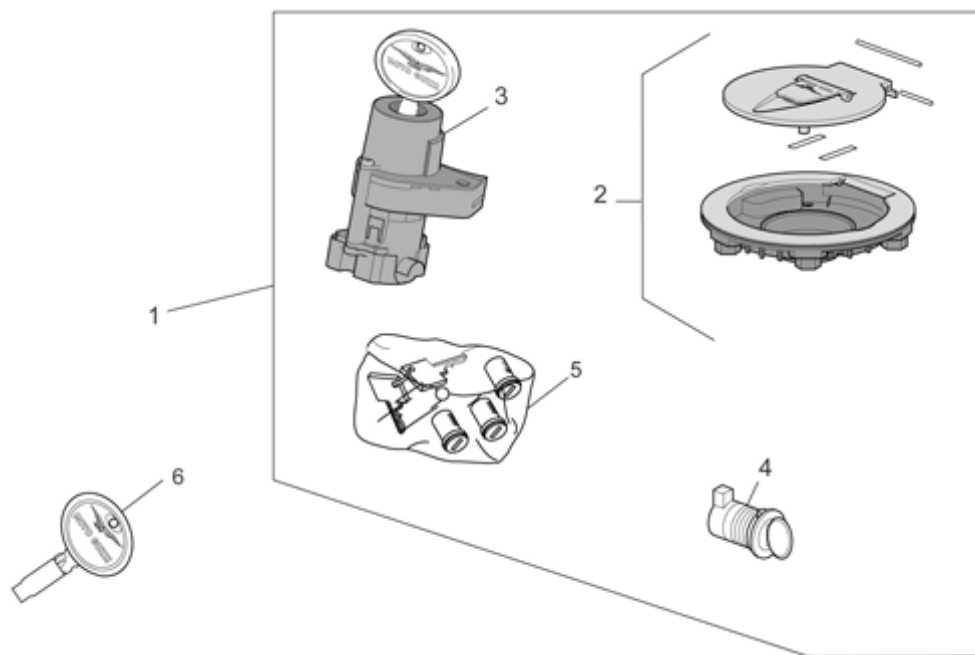

BREVA 1200 1200 2007

GU089

00

TAB N.

39

Pos.	Description	Year	I_M_	Country	Version	Code	Q.ty	P.Cod.
1	Lock hardware kit	-	-	-	-	977666	1	DH009
2	Tank cap	-	-	-	-	GU05103930	1	DH029
3	Main switch - steering lock	-	-	-	-	GU05782530	1	DH039
4	Saddle lock	-	-	-	-	GU05466830	1	DH099
5	Rotor kit with key	-	-	-	-	978220	1	-
6	Non indented key blank	-	-	-	-	GU05735530	1	DH099