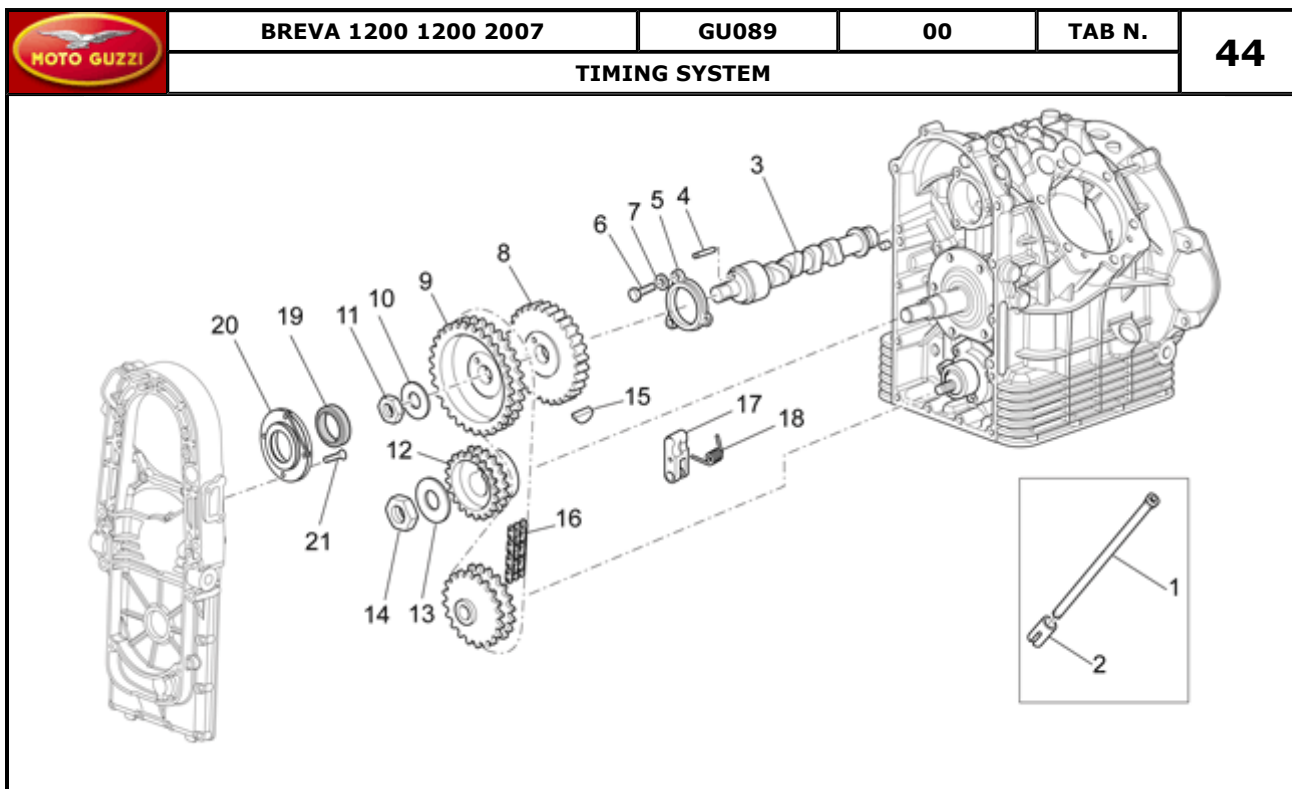

Pos.	Description	Year	I_M_	Country	Version	Code	Q.ty	P.Cod.
1	Rocker arm rod	-	-	-	-	GU37045006	4	AC319
2	Tappet	-	-	-	-	GU17045860	4	AC309
3	Camshaft	-	-	-	-	GU05053331	1	AC059
4	Pin	-	-	-	-	GU14234600	1	-
5	Flange	-	-	-	-	GU01054001	1	AC349
6	Hex screw M6x20	-	-	-	-	GU98084320	3	-
7	Washer 6,5x11x2	-	-	-	-	GU95120065	3	-
8	Wheel speed sensor, left front	-	-	-	-	GU01051730	1	AC379
9	Timing system gear	-	-	-	-	GU05054532	1	AC139
10	Spring washer 19x34x1,5	-	-	-	-	GU14433400	1	-
11	Nut M18	-	-	-	-	GU92750180	1	-
12	Pinion	-	-	-	-	GU14072001	1	AC339
13	Washer 25,5x35x2	-	-	-	-	GU95100837	1	-
14	Nut M25	-	-	-	-	GU92602525	1	-
15	Transmission key 3x6,5	-	-	-	-	GU91600365	1	AD099
16	Chain	-	-	-	-	GU05058030	1	AC149
17	Chain guide plate	-	-	-	-	GU30058310	1	AC279
18	Spring	-	-	-	-	GU30059211	1	AC279
19	Gasket ring 15x32x7viton	-	-	-	-	GU90401532	1	AO409
20	Support	-	-	-	-	GU05055230	1	-
21	Hex socket screw M4x10	-	-	-	-	AP8152043	4	-