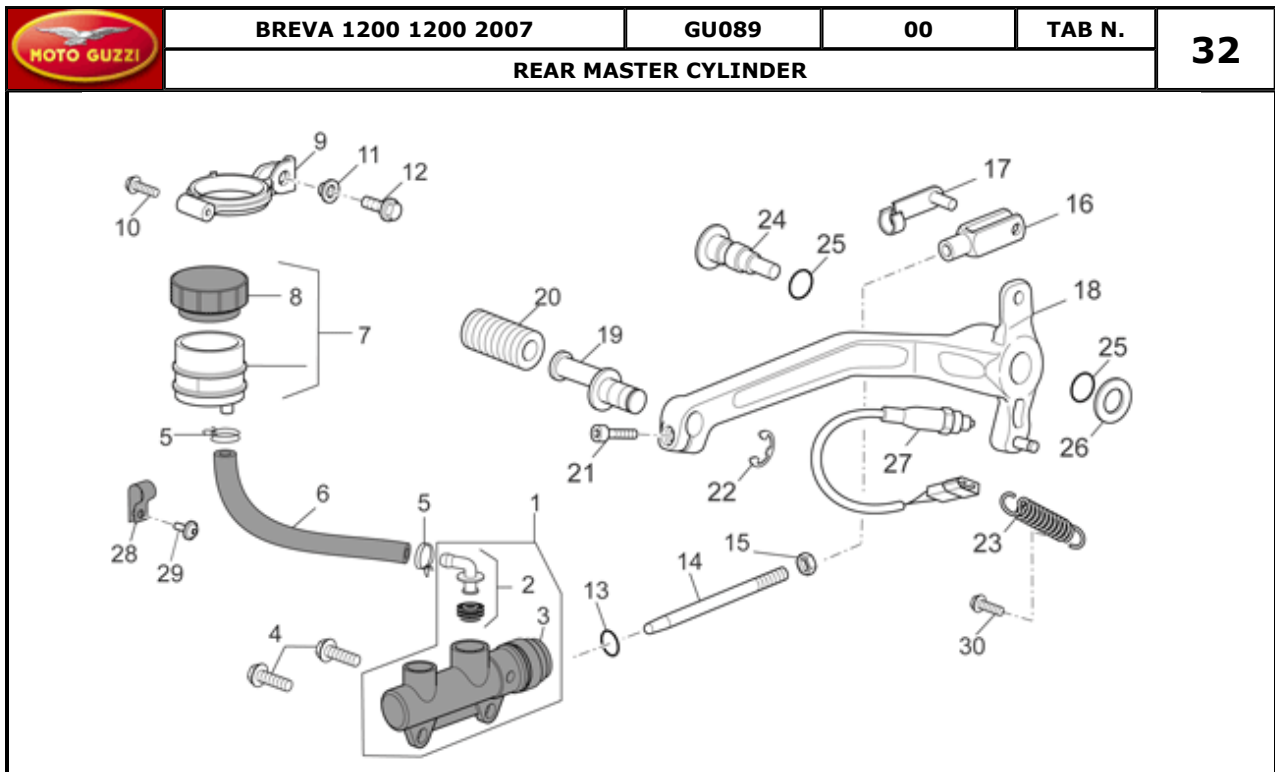

Pos.	Description	Year	I_M	Country	Version	Code	Q.ty	P.Cod.
1	Rear master cylinder	-	-	-	-	GU05666930	1	IA00F
2	Rear brake pump union	-	-	-	-	AP8113594	1	-
3	Rubber bellows	-	-	-	-	AP8113288	1	-
4	Screw w/ flange M6x20	-	-	-	-	AP8152279	2	-
5	Hose clamp D10,1*	-	-	-	-	AP8101595	2	-
6	Oil pipe	-	-	-	-	GU00823950050	1	IA319
7	Brake oil tank complete	-	-	-	-	GU05663530	1	IA12F
8	Tank cap	-	-	-	-	GU17661052	1	IA329
9	Tank support	-	-	-	-	GU05666030	1	-
10	Phillips screw, SWP M5X20	-	-	-	-	AP8152329	1	-
11	T bush *	-	-	-	-	AP8221145	1	-
12	Screw w/ flange M6x16*	-	-	-	-	AP8152278	1	-
13	O-ring OR112	-	-	-	-	AP8120178	1	-
14	Master cylinder rod	-	-	-	-	977041	1	IA199
15	Nut M6*	-	-	-	-	GU92606206	1	-
16	Fork	-	-	-	-	AP8101968	1	IA209
17	Gear selector fork clips	-	-	-	-	AP8201301	1	-
18	Rear brake lever	-	-	-	-	GU05677030	1	IA01F
19	Brake lever pin	-	-	-	-	AP8121221	1	-
20	Lever rubber	-	-	-	-	AP8120912	1	IA169
21	Hex socket screw M6x16	-	-	-	-	GU98682316	1	-
22	Circlip d9	-	-	-	-	AP8150462	1	-
23	Rear brake lever spring	-	-	-	-	AP8121927	1	IA229
24	Rear brake lever pin	-	-	-	-	AP8121223	1	IA179
25	O-ring 11,11x1,78	-	-	-	-	AP8144007	2	-
26	Washer 10,5x22x2,5	-	-	-	-	GU95008310	1	-
27	Brake light switch	-	-	-	-	AP8112996	1	CD00F
28	Black hose D12*	-	-	-	-	AP8102151	1	-
29	Hex socket screw M5X10	-	-	-	-	GU98350210	1	-
30	Screw w/ flange M5x16	-	-	-	-	AP8152273	1	-