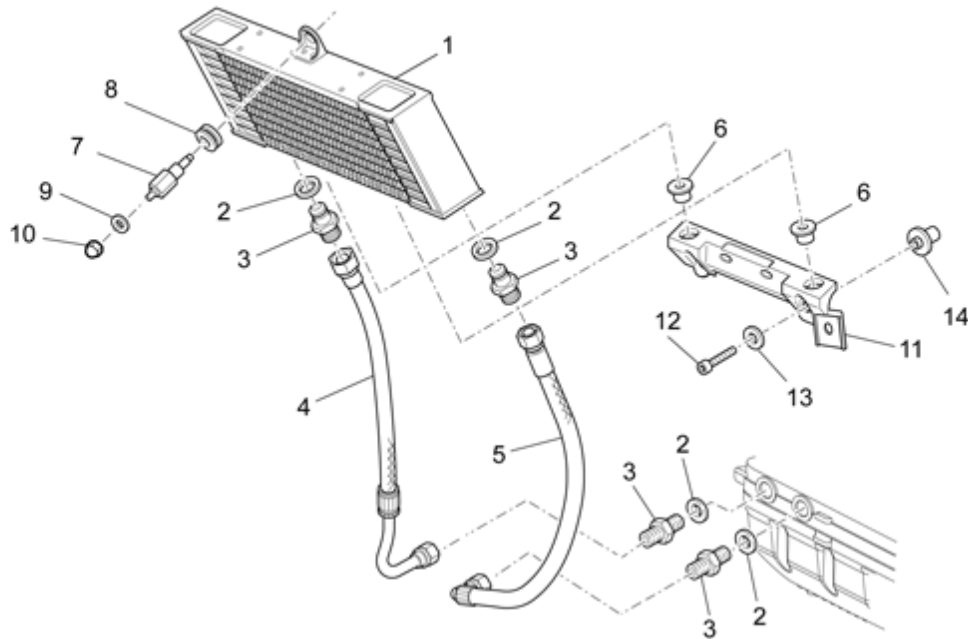

BREVA 1200 1200 2007

GU089

00

TAB N.

23

Pos.	Description	Year	I_M_	Country	Version	Code	Q.ty	P.Cod.
1	Oil cooler cpl.	-	-	-	-	GU05162031	1	GD009
2	Gasket	-	-	-	-	GU01154230	4	-
3	Reduction	-	-	-	-	GU01161331	4	-
4	RH pipe	-	-	-	-	GU05162331	1	GD029
5	LH pipe	-	-	-	-	GU05161631	1	GD019
6	Silent-block	-	-	-	-	AP8101372	2	-
7	Special screw	-	-	-	-	GU05164630	1	-
8	Rubber spacer	-	-	-	-	GU91551010	1	-
9	Washer 5,2x18x1,5	-	-	-	-	GU95005304	1	-
10	Cap nut M5x0,8	-	-	-	-	GU92787205	1	-
11	Clamp	-	-	-	-	GU05164230	1	GD049
12	Hex socket screw M6X40	-	-	-	-	GU98680340	2	-
13	Washer 6,4x13x1,5	-	-	-	-	GU95005306	2	-
14	Bush 6,2x11x22,5	-	-	-	-	GU91120622	2	-