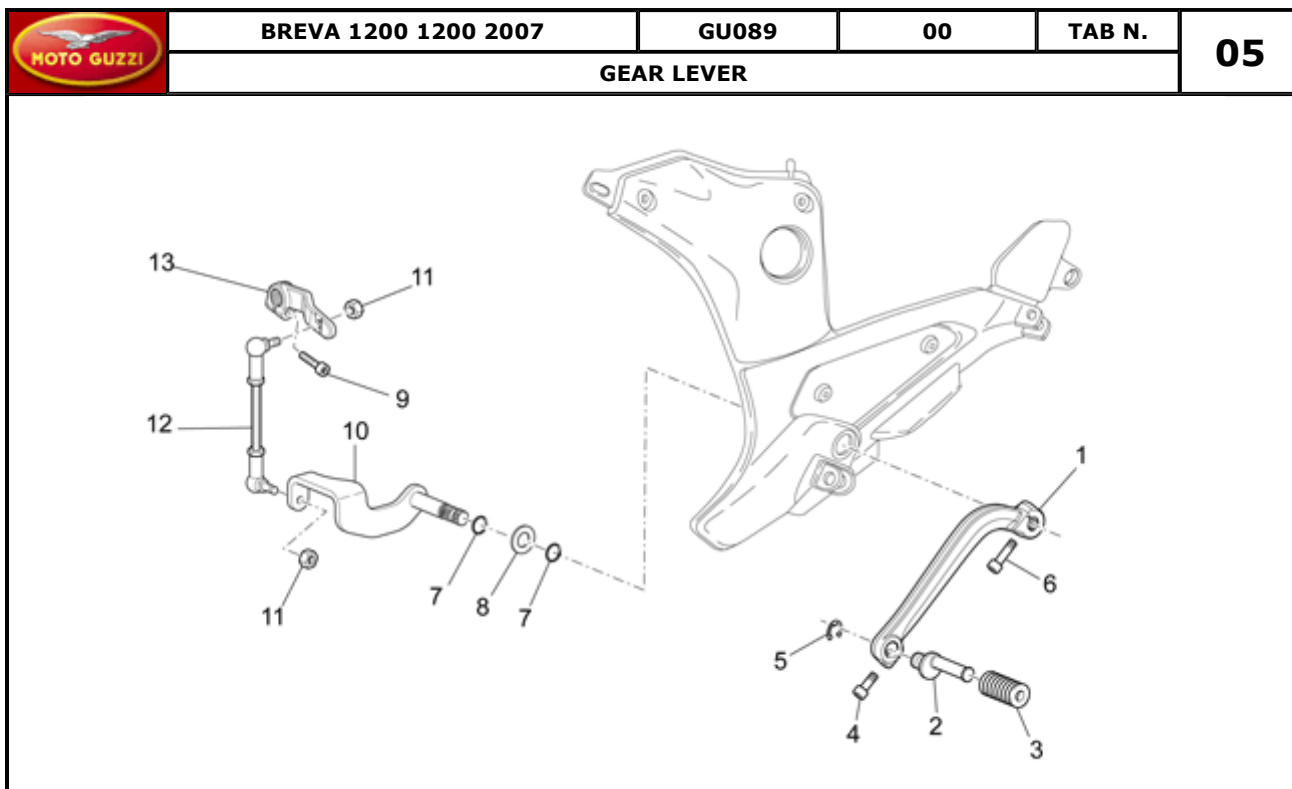

Pos.	Description	Year	I_M_	Country	Version	Code	Q.ty	P.Cod.
1	Gear lever	-	-	-	-	GU05251130	1	BA109
2	Brake lever pin	-	-	-	-	AP8121221	1	-
3	Lever rubber	-	-	-	-	AP8120912	1	BA149
4	Hex socket screw M6x16	-	-	-	-	GU98682316	1	-
5	Circlip d9	-	-	-	-	AP8150462	1	-
6	Hex socket screw M6x20	-	-	-	-	GU98682320	1	-
7	O-ring 11,11x1,78	-	-	-	-	AP8144007	2	-
8	Washer 12,2X20X2	-	-	-	-	GU95008213	1	-
9	Hex socket screw M6x20	-	-	-	-	GU98682320	1	-
10	Lever	-	-	-	-	GU05258230	1	BA119
12	Change gear tie rod compl.	-	-	-	-	GU05257830	1	BA129
13	Lever	-	-	-	-	GU05256930	1	BA119