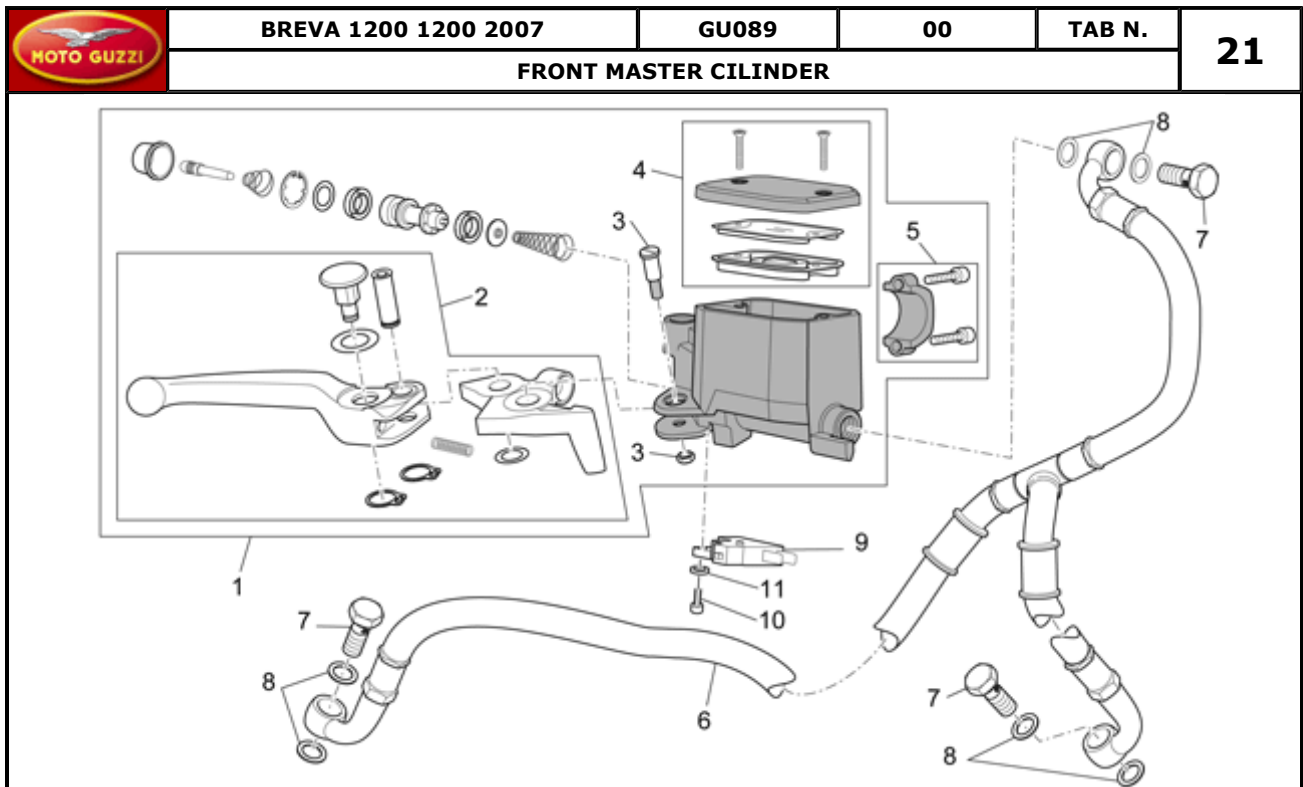

Pos.	Description	Year	I_M_	Country	Version	Code	Q.ty	P.Cod.
1	Front master cilinder	-	-	-	-	GU05660130	1	IA00E
2	Front brake lever	-	-	-	-	AP8133510	1	IA01E
3	Lever pin	-	-	-	-	AP8113995	1	IA01E
4	Tank cap	-	-	-	-	GU05661130	1	IA03A
5	U-bolt	-	-	-	-	AP8113993	1	IA029
6	Front brake hose	-	-	-	std	GU05658830	1	IA05E
7	Oil pipe screw	-	-	-	-	AP8133594	3	-
8	Gasket	-	-	-	-	GU25656100	6	-
9	Brake light switch	-	-	-	-	GU03749845	1	CD00E
10	Hex socket screw M4x12	-	-	-	-	GU98370412	1	-
11	Washer 4,3x8x1,5	-	-	-	-	GU95021104	1	-