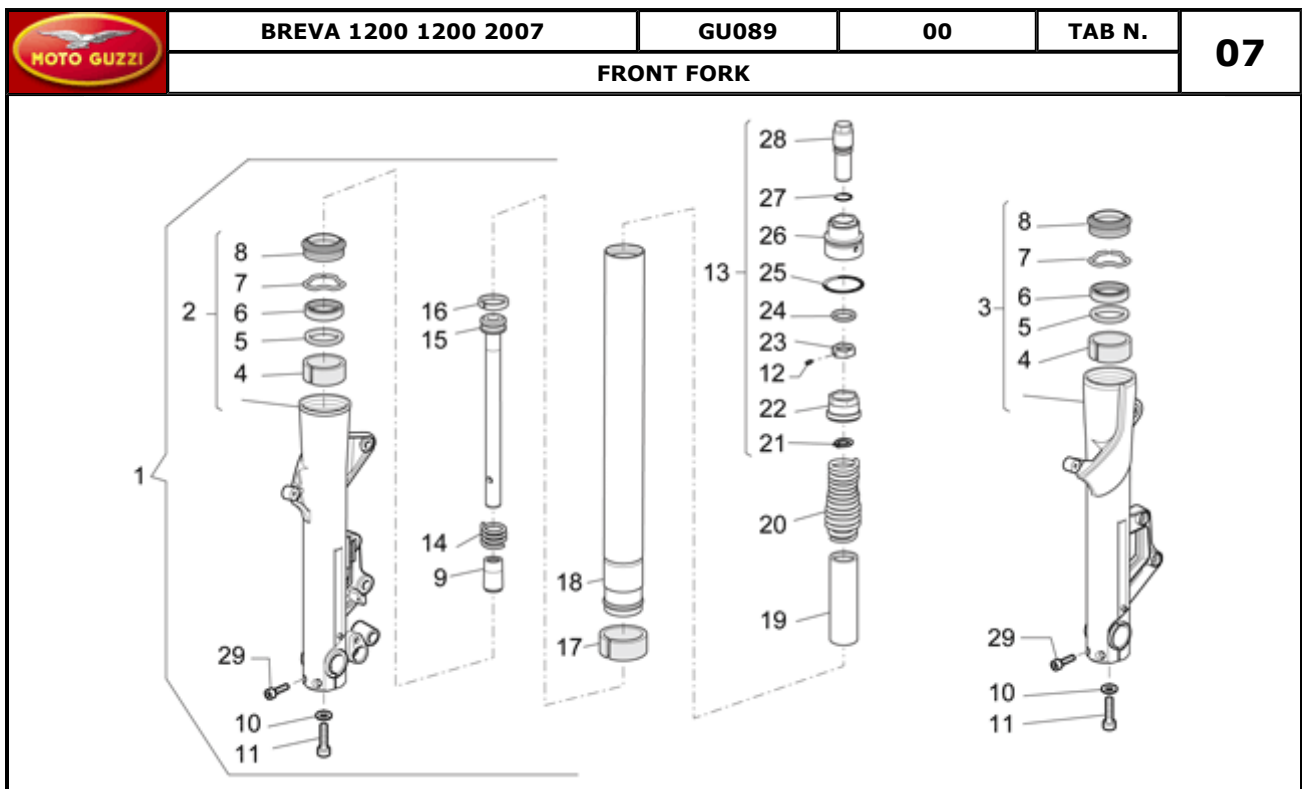

Pos.	Description	Year	I_M_	Country	Version	Code	Q.ty	P.Cod.
1	Front fork "Marzocchi"	-	-	-	-	GU05490230	1	BD009
2	RH sleeve	-	-	-	-	GU05490630	1	BD03A
3	LH sleeve	-	-	-	-	GU05490730	1	BD03B
4	Upper bush	-	-	-	-	GU03530528	2	BD10*
5	Cup	-	-	-	-	GU03530527	2	-
6	Gasket ring	-	-	-	-	GU03530526	2	BD04*
7	Stop ring	-	-	-	-	GU03530525	2	-
8	Dust cover	-	-	-	-	GU03530524	2	BD05*
9	Drift	-	-	-	-	GU03530551	2	BD08*
10	Washer 14x10,5x1,5	-	-	-	-	GU05530535	2	-
11	Hex socket screw M10x35	-	-	-	-	GU98682535	2	-
12	Dowel	-	-	-	-	GU01530501	2	-
13	Plug cpl.	-	-	-	-	GU05504530	2	BD15*
14	Return spring	-	-	-	-	GU03530553	2	BD07*
15	Plunger, complete	-	-	-	-	GU05530530	2	BD259
16	Ring	-	-	-	-	GU03530550	2	-
17	Lower bush	-	-	-	-	GU03530510	2	BD10*
18	Sleeve	-	-	-	-	GU05525430	2	BD13*
19	Preload tube	-	-	-	-	GU05530531	2	-
20	Spring	-	-	-	-	GU05526630	2	BD07*
21	Stop ring	-	-	-	-	GU90271016	2	-
22	Bush	-	-	-	-	GU05530532	2	-
23	Nut	-	-	-	-	GU05530533	2	-
24	Fifth wheel	-	-	-	-	GU01530503	2	-
25	O-ring	-	-	-	-	GU05530536	2	-
26	Body	-	-	-	-	0000000	2	-
27	O-ring	-	-	-	-	GU01530509	2	-
28	Adjusting pin	-	-	-	-	GU05530534	2	-
29	Hex socket screw M6X40	-	-	-	-	GU98680340	4	-