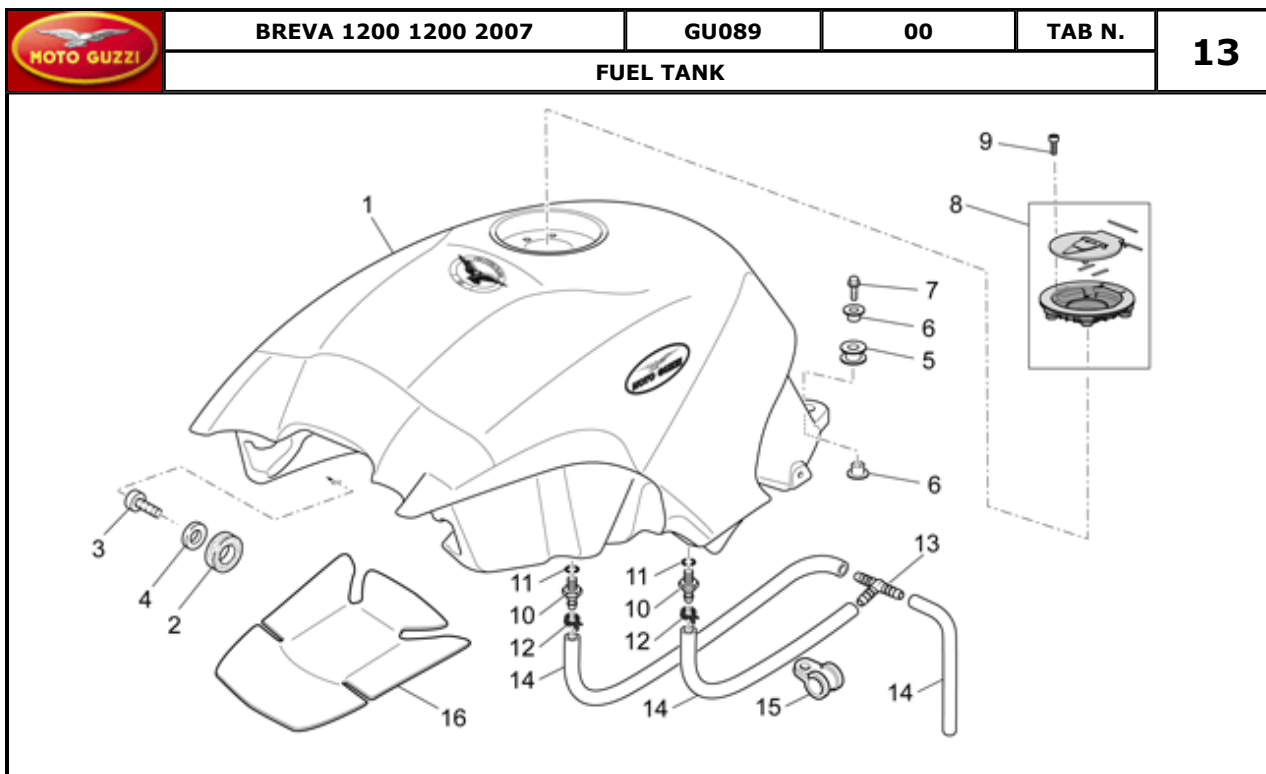

Pos.	Description	Year	I_M	Country	Version	Code	Q.ty	P.Cod.
1	Fuel tank, grey	-	-	AUS-EU-J-UK	-	e/gr GU05100230F2	1	DA009
	Fuel tank, black	-	-	AUS-EU-J-UK	-	g/bl GU05100230ND	1	DA009
	Fuel tank red	-	-	AUS-EU-J-UK	-	r/re GU05100231	1	DA009
	Fuel tank blank	-	-	AUS-EU-J-UK	-	GU05100230	1	DA009
2	Rubber spacer *	-	-	-	-	AP8201124	2	-
3	Hex socket screw M8X14	-	-	-	-	GU98682414	2	-
4	Washer 8,4X15X1,5	-	-	-	-	GU95008208	2	-
5	Rubber spacer	-	-	-	-	GU02107100	1	-
6	Spacer *	-	-	-	-	AP8121804	2	-
7	Screw w/ flange M8x45*	-	-	-	-	AP8152291	1	-
8	Tank cap	-	-	-	-	GU05103930	1	DA029
9	Hex socket screw M5x16	-	-	-	-	GU98692216	4	-
10	Union	-	-	-	-	GU30103730	2	DA409
11	O-ring 2018	-	-	-	-	AP8120965	2	-
12	Hose clamp D10,1*	-	-	-	-	AP8101595	2	-
13	3-way union	-	-	-	-	AP8104666	1	-
14	Fuel pipe 5,5x10	-	-	-	-	AP8120952	3	DA399
15	Cable-guide	-	-	-	-	AP8104451	2	-
16	Fuel tank central insulation	-	-	-	-	GU05102930	1	DA349