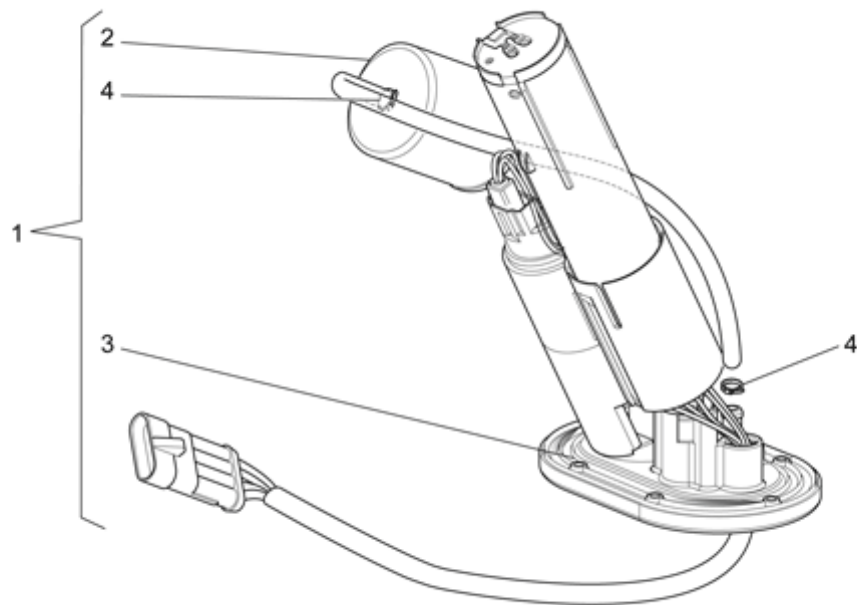

BREVA 1200 1200 2007

GU089

00

TAB N.

28

INTERNAL FUEL PUMP

Pos.	Description	Year	I_M_	Country	Version	Code	Q.ty	P.Cod.
1	Fuel pump cpl.	-	-	-	-	GU05107230	1	DA139
2	Fuel filter	-	-	-	-	GU01106090	1	DA099
3	Gasket	-	-	-	-	GU05107430	1	DA429
4	Hose clamp 11,3	-	-	-	-	GU01108490	4	-