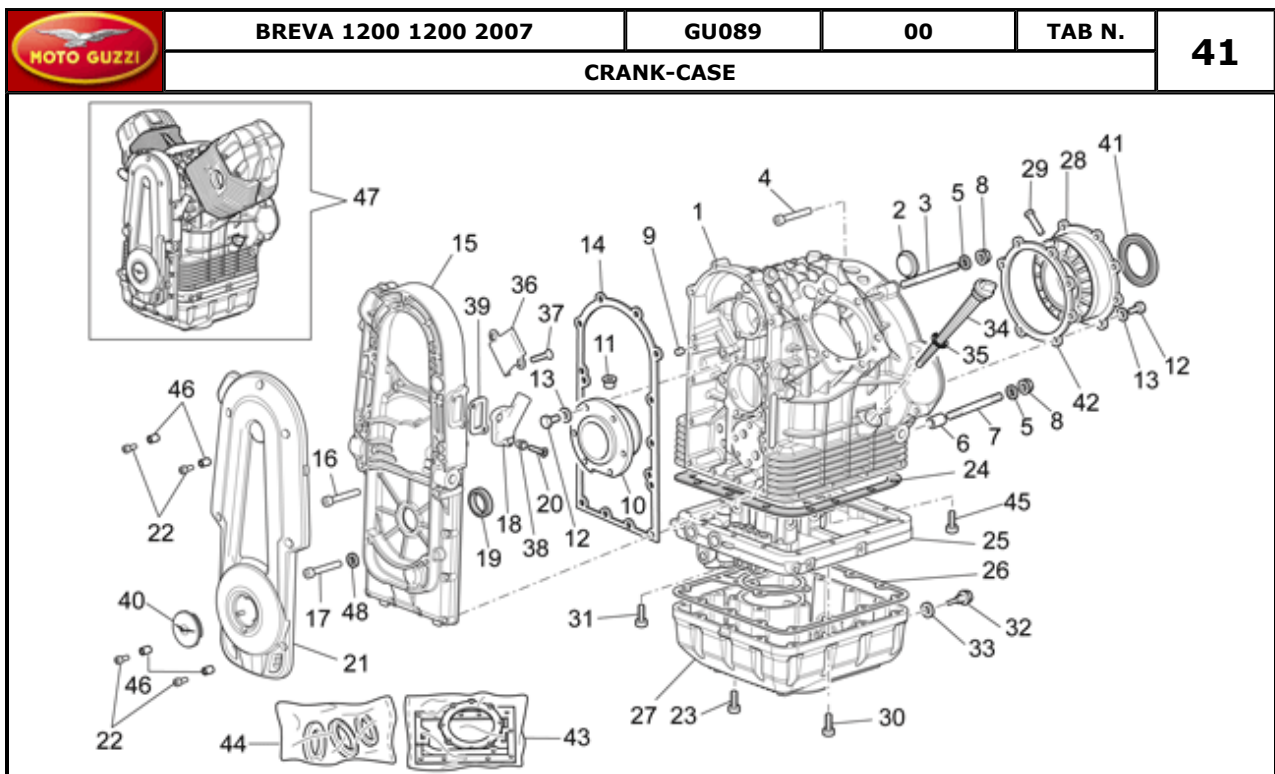

Pos.	Description	Year	I_M_	Country	Version	Code	Q.ty	P.Cod.
1	Crankcase, grey	-	-	-	-	976110	1	AH009
2	Disc	-	-	-	-	GU12003900	1	-
3	Stud bolt M8X66	-	-	-	-	GU96508066	3	AH199
4	Screw w/ flange M8x45*	-	-	-	-	AP8152291	1	-
5	Washer 8,4X13X0,8	-	-	-	-	GU14615901	5	-
6	Coupling bush	-	-	-	-	GU12018900	2	-
7	Stud bolt M8x75	-	-	-	-	GU96508075	2	AH199
8	Flanged nut M8	-	-	-	-	GU92660021	5	-
9	Pin	-	-	-	-	GU95512081	2	-
10	Complete flange	-	-	-	-	GU14011900	1	AI009
11	Pin	-	-	-	-	GU12012200	1	-
12	Hex screw M8x25	-	-	-	-	GU98084425	14	-
13	Spring washer 8x15x0,3	-	-	-	-	GU61270300	14	-
14	Cover gasket	-	-	-	-	GU05001231	1	AO449
15	Cover grey	-	-	-	-	976098	1	AH359
16	Hex socket screw M8x55	-	-	-	-	AP8150046	4	-
17	Hex socket screw M6X30	-	-	-	-	GU98682330	10	-
18	Union	-	-	-	-	GU05007230	1	-
19	Gasket ring 22x35x7viton	-	-	-	-	GU90412237	1	AO15E
20	Hex socket screw M6x20	-	-	-	-	GU98682320	2	-
21	Alternator cover grey	-	-	-	-	GU05001630	1	AH039
22	Hex socket screw M6x16	-	-	-	-	GU98682316	4	-
23	Hex socket screw M6X30	-	-	-	-	GU98682330	4	-
24	Gasket	-	-	-	-	GU01003651	1	AO329
25	Flange grey	-	-	-	-	976083	1	AH369
26	Gasket	-	-	-	-	GU05003630	1	AO459
27	Oil sump grey	-	-	-	-	976101	1	AH269
28	Complete flange	-	-	-	-	GU12011400	1	AI009
29	Pin	-	-	-	-	GU12011700	1	-
30	Hex socket screw m6x55	-	-	-	-	AP4ADN000007	14	-
31	Hex socket screw M6x60	-	-	-	-	GU98680360	2	-
32	Oil unload plug M10X1	-	-	-	-	GU31003766	1	AH109
33	Gasket 10x18x1,5	-	-	-	-	GU01528930	1	-
34	Oil level plug	-	-	-	-	GU05004930	1	AH119