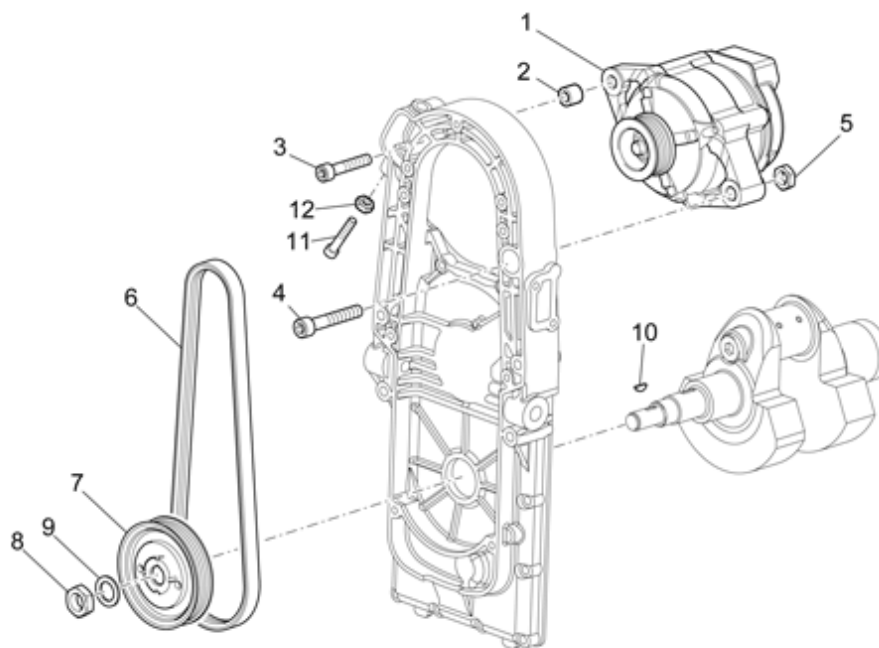

BREVA 1200 1200 2007	GU089	00	TAB N.	53
	CURRENT GENERATOR				

Pos.	Description	Year	I_M_	Country	Version	Code	Q.ty	P.Cod.
1	Generator	-	-	-	-	GU05712431	1	AM129
2	Spacer 8,5x17x13	-	-	-	-	GU91180823	1	-
3	Hex socket screw M8X45	-	-	-	-	GU98620445	1	-
4	Hex socket screw M10x60	-	-	-	-	GU98620560	1	-
5	Nut M10X1,5	-	-	-	-	GU92660012	1	-
6	Belt	-	-	-	-	GU05702530	1	AM159
7	Generator lever pulley	-	-	-	-	GU05701430	1	AM149
8	Nut M16	-	-	-	-	GU92606516	1	-
9	Washer 16,25x24,5x5	-	-	-	-	GU30714201	1	-
10	Flywheel magneto key	-	-	-	-	AP4FAN000030	1	AD089
11	Hex socket screw M8x50	-	-	-	-	GU98230850	1	-
12	Nut M8x1,25	-	-	-	-	GU92605408	1	-