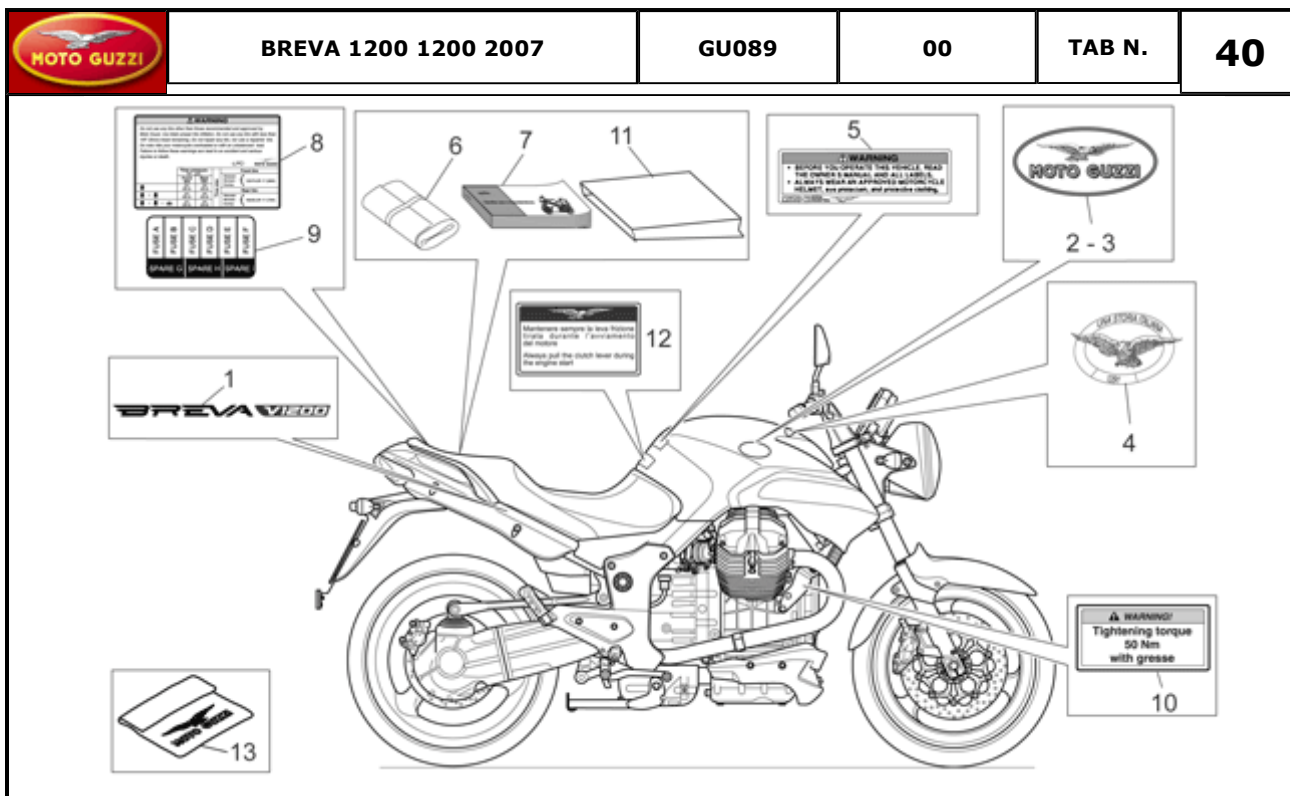

BREVA 1200 1200 2007

GU089

00

TAB N.

39

Pos.	Description	Year	I_M_	Country	Version	Code	Q.ty	P.Cod.
1	Lock hardware kit	-	-	-	-	977666	1	DH009
2	Tank cap	-	-	-	-	GU05103930	1	DH029
3	Main switch - steering lock	-	-	-	-	GU05782530	1	DH039
4	Saddle lock	-	-	-	-	GU05466830	1	DH099
5	Rotor kit with key	-	-	-	-	978220	1	-
6	Non indented key blank	-	-	-	-	GU05735530	1	DH099