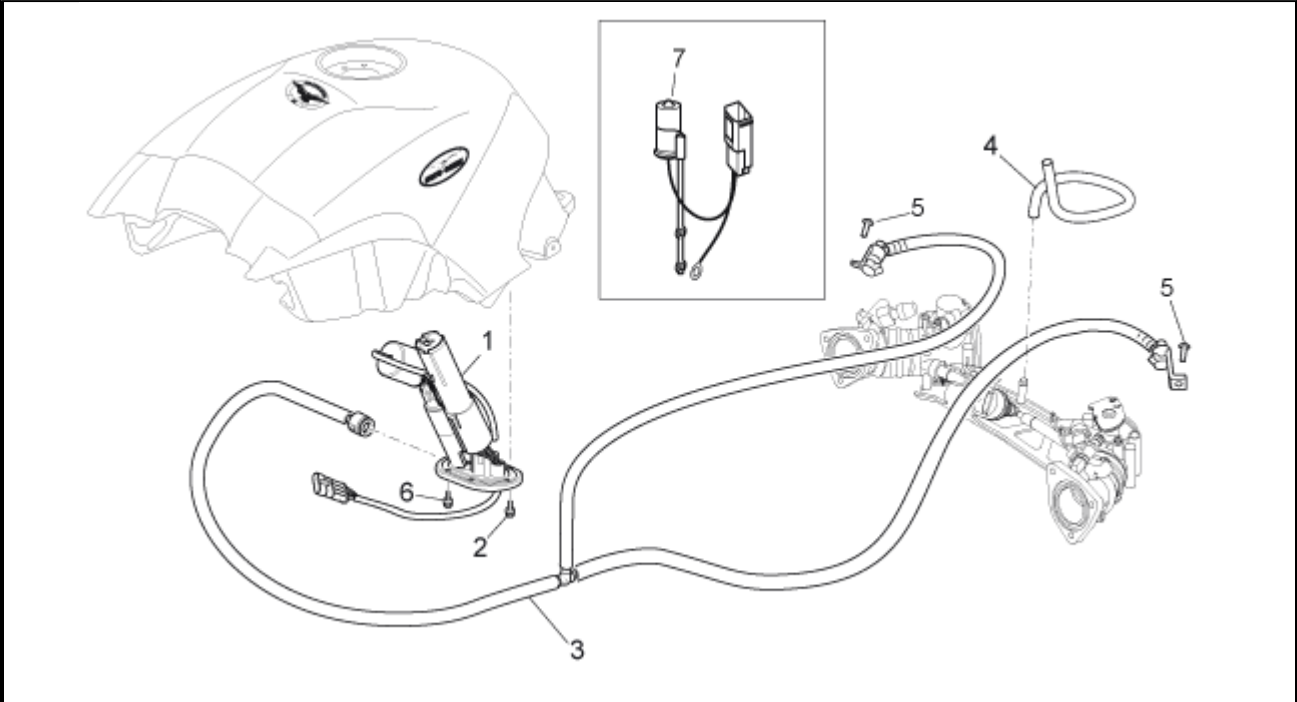

BREVA 1200 1200 2007	GU089	00	TAB N.	25
	FUEL SUPPLY				

Pos.	Description	Year	I_M	Country	Version	Code	Q.ty	P.Cod.
1	Fuel pump cpl.	-	-	-	-	GU05107230	1	DA139
2	Screw w/ flange M5x16	-	-	-	-	AP8152273	4	-
3	Fuel pipe, cpl.	-	-	-	-	977149	1	DA399
4	Pipe	-	-	-	-	GU05135930	1	-
5	Screw w/ flange M5x16	-	-	-	-	AP8152298	2	-
6	Screw w/ flange M5X20	-	-	-	-	AP8152274	2	-
7	Fuel level sensor	-	-	-	-	AP8127817	1	CD099