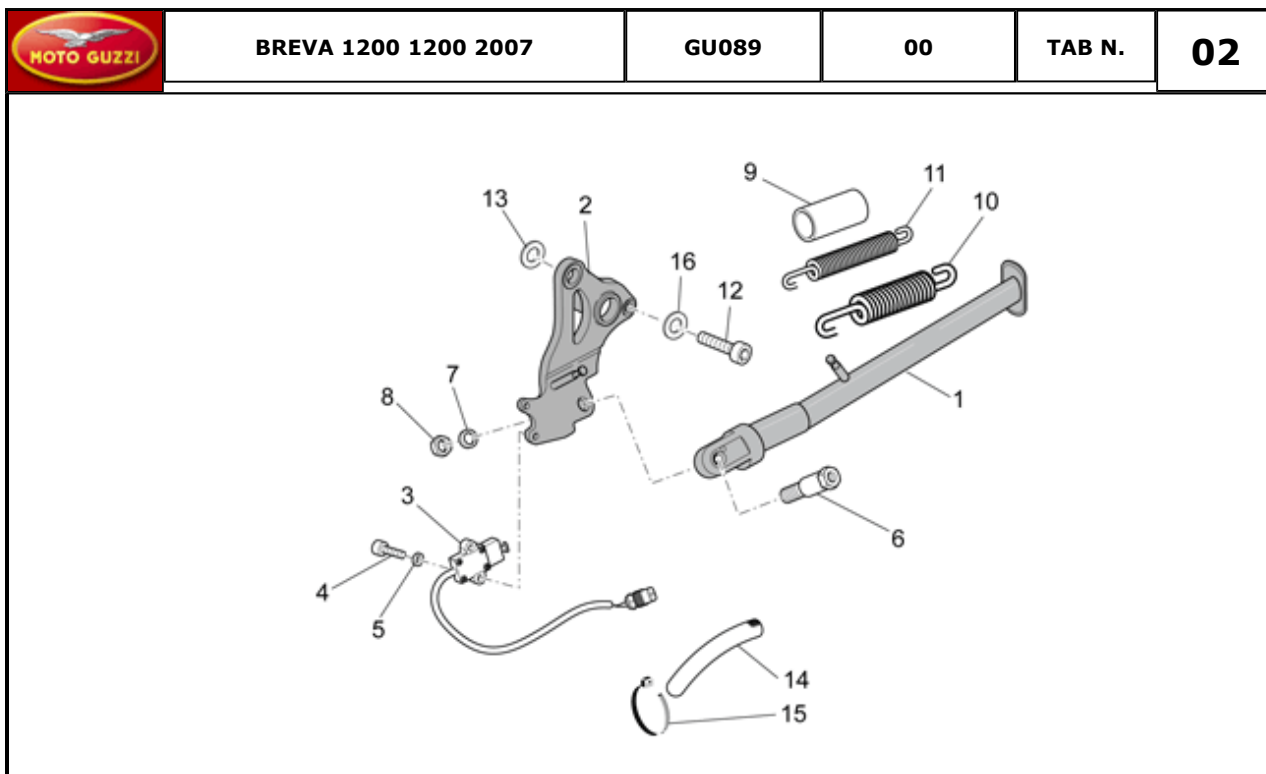

BREVA 1200 1200 2007		GU089		00		TAB N.		01	
FRAME									
Pos.	Description	Year	I_M	Country	Version	Code	Q.ty	P.Cod.	
1	Frame	-	-	-	-	977700	1	BA009	
2	RH plate	-	-	-	-	GU05421430	1	BA19A	
3	LH plate	-	-	-	-	GU05421530	1	BA19B	
4	Hex socket screw M12x50	-	-	-	-	GU98682650	2	-	
5	Washer 13x18x1,7	-	-	-	-	GU30217900	2	-	
6	Spacer 12x35x14	-	-	-	-	GU91181215	2	-	
7	Stud bolt M10x38	-	-	-	-	977809	4	-	
8	Self-locking nut M10*	-	-	-	-	AP8152301	4	-	
9	Pin M12	-	-	-	-	AP8221307	1	BA329	
10	Washer 13x24x2,5	-	-	-	-	GU95008313	4	-	
11	Low self-locking nut M12*	-	-	-	-	AP8150432	2	-	
12	Pin M12x270	-	-	-	-	AP8221227	1	BA329	
13	RH plate	-	-	-	-	977806	1	BG079	
14	LH plate	-	-	-	-	977805	1	BG079	
15	Cap	-	-	-	-	978093	2	BG079	

		BREVA 1200 1200 2007	GU089	00	TAB N.	03		
FOOT RESTS I								
Pos.	Description	Year	I_M_	Country	Version	Code	Q.ty	P.Cod.
1	Pin	-	-	-	-	AP8121567	4	-
2	Stop ring	-	-	-	-	AP8152409	4	-
3	Screw w/ flange M6x12*	-	-	-	-	AP8152277	8	-
4	Support rubber part	-	-	-	-	GU32443210	2	BA24A
5	Footrest return spring	-	-	-	-	AP8221277	2	BA08*
6	RH Foot rests	-	-	-	-	AP8145034	1	BA05A
7	Plate	-	-	-	-	GU32441210	4	-
8	LH Foot rests	-	-	-	-	AP8145035	1	BA05B
9	Footrest plate	-	-	-	-	AP8134451	4	-
10	Support rubber part	-	-	-	-	GU32443211	2	BA24B
11	Rear footrest, RH	-	-	-	-	GU32442310	1	BA15A
12	Coil compress. spring *	-	-	-	-	AP8121133	2	-
13	Ball D6,35	-	-	-	-	AP8101861	2	-
14	Rear footrest, LH	-	-	-	-	GU32442710	1	BA15B