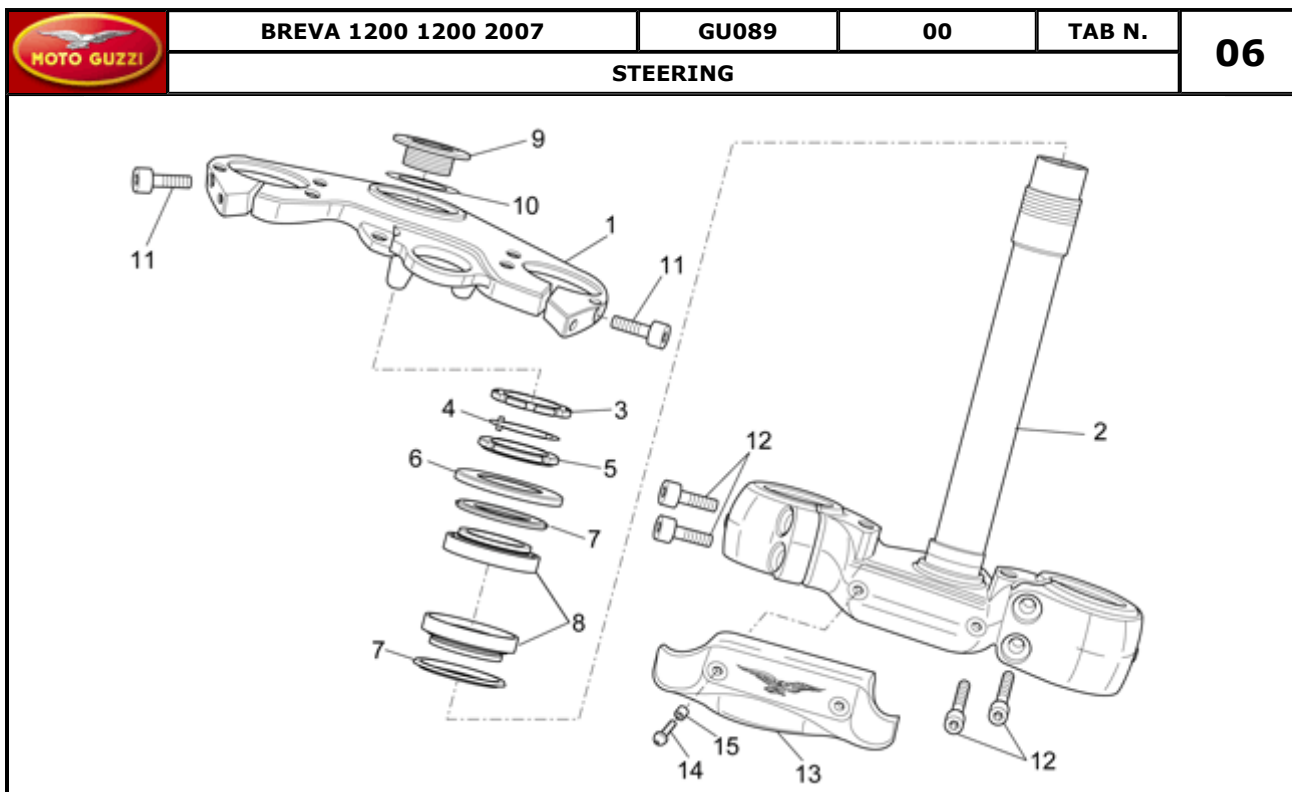

Pos.	Description	Year	I_M_	Country	Version	Code	Q.ty	P.Cod.
1	Fork upper plate	-	-	-	-	GU05493130	1	BD119
2	Stem base	-	-	-	-	GU05494030	1	BD019
3	Return ring nut	-	-	-	-	AP8123643	1	BA049
4	Steering security plate	-	-	-	-	AP8121207	1	-
5	Ring nut	-	-	-	-	AP8123642	1	BA049
6	Dust cover ring	-	-	-	-	AP8123644	1	-
7	Dust cover ring	-	-	-	-	AP8123641	2	-
8	Axial ball bearing	-	-	-	-	AP8110077	2	BA039
9	Upper plate fixing bush	-	-	-	-	AP8121205	1	-
10	Stem plug washer	-	-	-	-	AP8152384	1	-
11	Hex socket screw M8x30	-	-	-	-	GU98682430	2	-
12	Hex socket screw M8x25	-	-	-	-	GU98682425	4	-
13	Brake hose fixing plate	-	-	-	-	GU05658431	1	BD329
14	Screw w/ flange M5x16	-	-	-	-	AP8152298	2	-
15	Bush 5,3x8x7,1	-	-	-	-	AP8221036	2	-