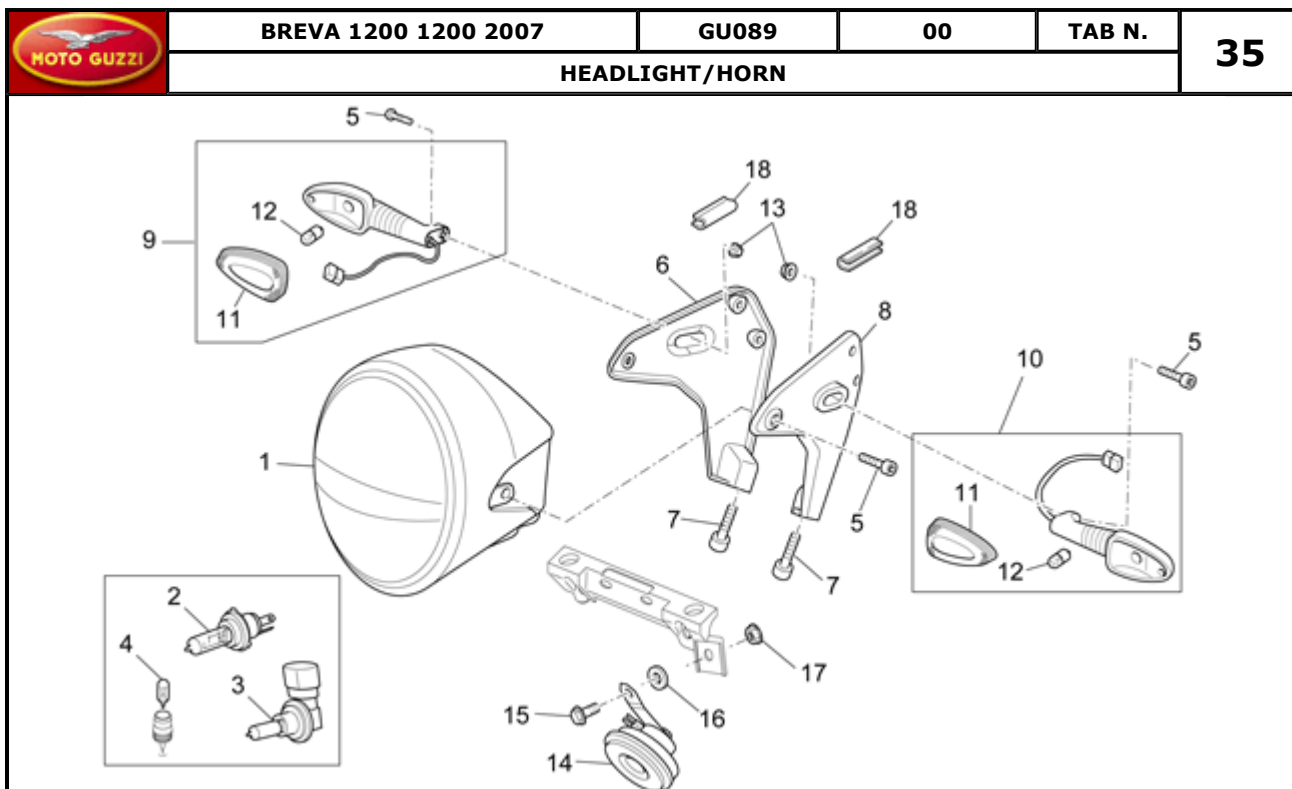

Pos.	Description	Year	I_M_	Country	Version	Code	Q.ty	P.Cod.
1	Cpl headlightsteering headligh	-	-	AUS-J-UK	-	GU05740531	1	CB109
	Headlight	-	-	EU	-	GU05740530	1	CB109
2	Lamp H7-12V-55W	-	-	-	-	AP8127109	1	CB149
3	Lamp H9-12V-65W	-	-	-	-	GU93450265	1	CB149
4	Lamp 12V-5W	-	-	-	-	GU93450105	1	CB149
5	Hex socket screw M6x18	-	-	-	-	GU98692318	4	-
6	RH support	-	-	-	-	GU05578630	1	BC129
7	Hex socket screw M8X35	-	-	-	-	GU98682435	2	-
8	LH support	-	-	-	-	GU05578631	1	BC129
9	RH front turn indicator	-	-	-	-	AP8127514	1	CB09T
10	LH front turn indicator	-	-	-	-	AP8127515	1	CB09U
11	Turn indicator lens	-	-	-	-	AP8127552	2	CB01*
12	Lamp, orange 12V-10W	-	-	-	-	GU93450126	2	-
13	Nut M6x1	-	-	-	-	GU92630206	2	-
14	Horn	-	-	-	-	GU05743730	1	CB069
15	Screw w/ flange M8x20	-	-	-	-	AP8152286	1	-
16	Washer	-	-	-	-	GU95100244	1	-
17	Self-locking nut M8*	-	-	-	-	AP8152300	1	-
18	Gasket	-	-	-	-	AP8144707	2	-