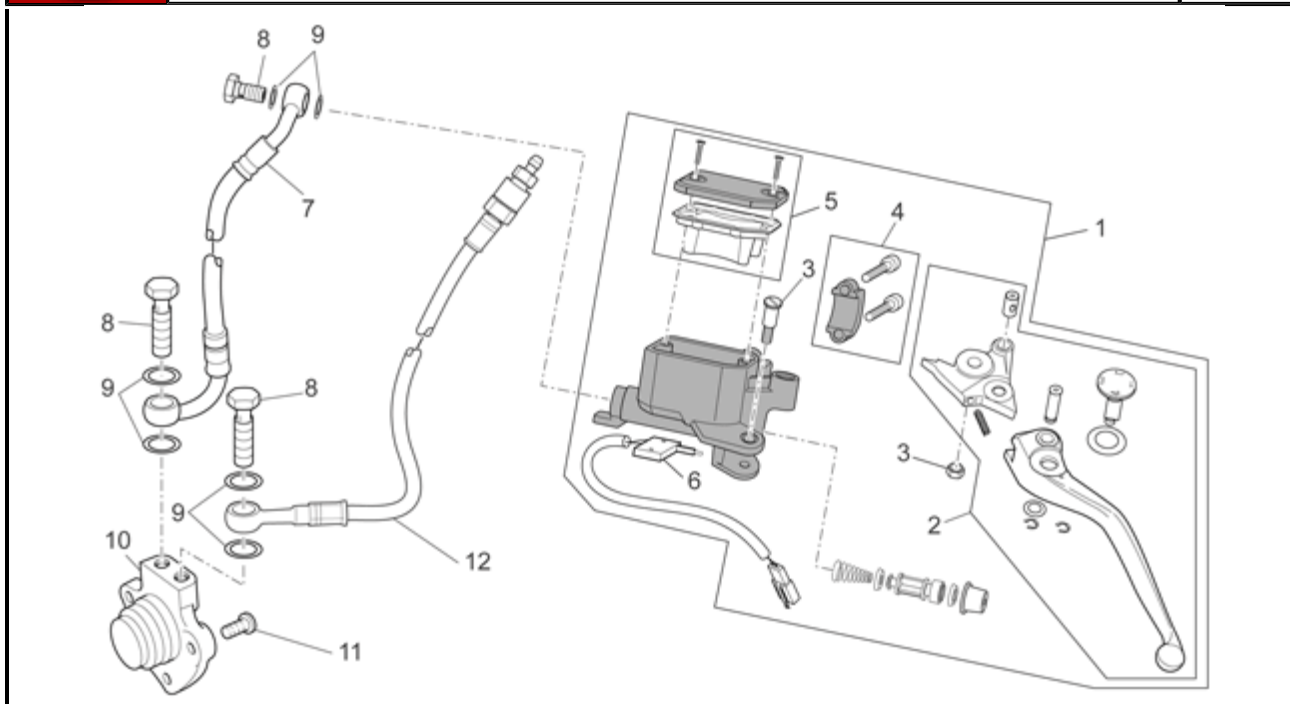

BREVA 1200 1200 2007	GU089	00	TAB N.	22
	CLUTCH CONTROL COMPLETE				

Pos.	Description	Year	I_M_	Country	Version	Code	Q.ty	P.Cod.
1	Clutch pump	-	-	-	-	AP8106713	1	BC099
2	Clutch lever	-	-	-	-	AP8118659	1	BC059
3	Lever pin	-	-	-	-	GU03604845	1	-
4	U-bolt	-	-	-	-	AP8113993	1	-
5	Tank cap	-	-	-	-	AP8113997	1	BC249
6	Microswitch	-	-	-	-	AP8113998	1	CD159
7	Clutch pipe	-	-	-	-	GU05606530	1	BC169
8	Oil pipe screw	-	-	-	-	AP8133594	3	IA15E
9	Gasket	-	-	-	-	AP8121915	6	-
10	Clutch command cylinder	-	-	-	-	GU05086330	1	BC139
11	Screw w/ flange M6x16*	-	-	-	-	AP8152278	3	-
12	Float chambe clutch pipe	-	-	-	-	GU05606630	1	BC169