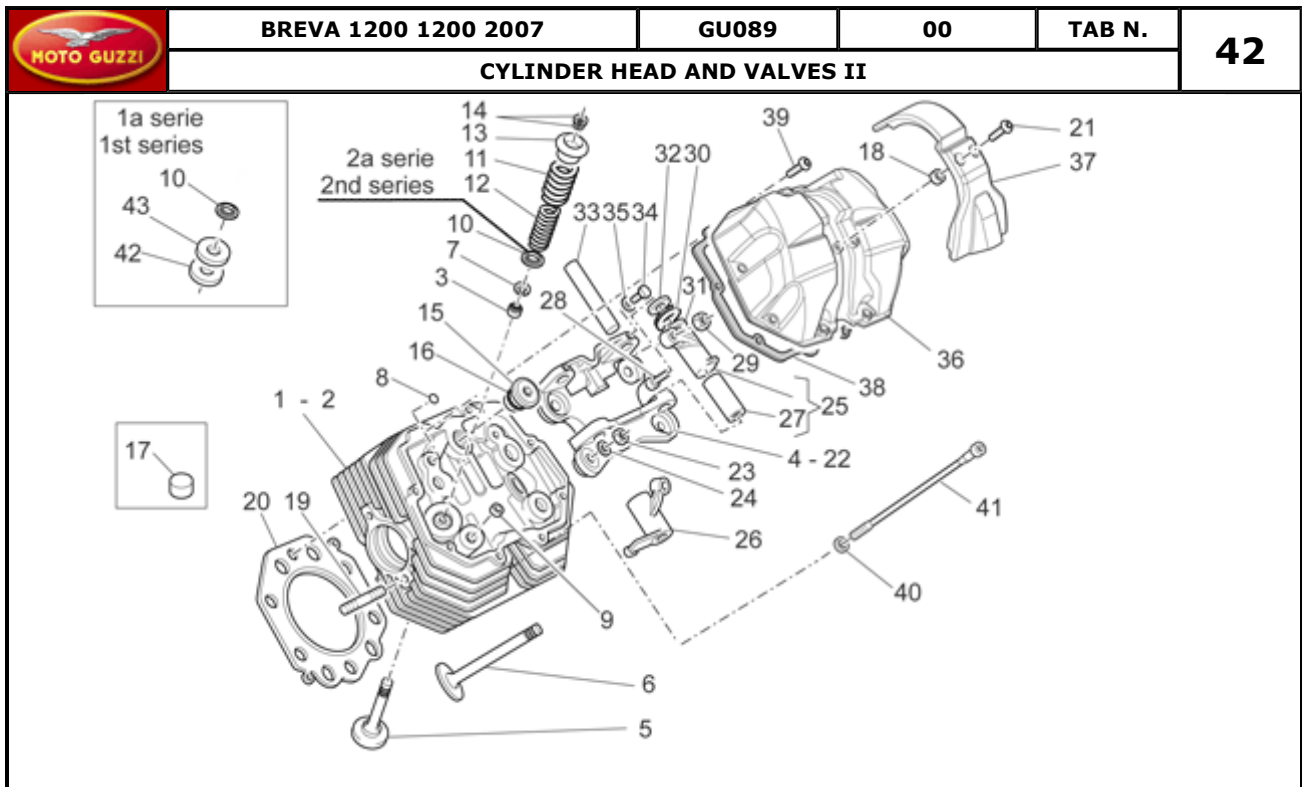

Pos.	Description	Year	I_M	Country	Version	Code	Q.ty	P.Cod.
1	RH head assy w/h valve grey	-	-	-	-	976079	1	AA00A
2	LH head assy with valve grey	-	-	-	-	976080	1	AA00B
3	Valve stem seal D8	-	-	-	-	976107	4	AO20*
4	RH.Rocker arm support	-	-	-	-	976152	1	AC38A
5	Exhaust valve	-	-	-	-	GU05036131	2	AA010
6	Intake valve	-	-	-	-	GU05036030	2	AA01N
7	Snap ring	-	-	-	-	GU90353016	4	-
8	O-ring 8,73x1,78-viton	-	-	-	-	224202	4	-
9	Pin 11,8X10	-	-	-	-	825597	4	-
10	Lower cup 14,2x32x5	-	-	-	1A	GU01037030	4	AA129
	Lower cup 14,2x32x7	-	-	-	2A	976181	4	AA129
11	Outer spring	-	-	-	-	GU37037405	4	AA02*
12	Inner spring	-	-	-	-	GU37037605	4	AA02*
13	Upper cup	-	-	-	-	GU01038060	4	AA129
14	Valve half-cone	-	-	-	-	GU01038160	8	AA03*
15	Oil plug	-	-	-	-	GU12022600	2	-
16	O-ring 20,24X2,62	-	-	-	-	GU90706203	2	-
17	Rubber spacer	-	-	-	-	GU05025331	18	-
18	Bush 6,8x8,8x9,8	-	-	-	-	GU32116810	4	-
19	Stud bolt	-	-	-	-	GU96508040	4	AA15*
20	Gasket	-	-	-	-	976052	2	AO00*
21	Screw w/ flange M5x16	-	-	-	-	AP8152298	4	-
22	LH.Rocker arm support	-	-	-	-	976153	1	AC38B
23	Nut M10X1,5	-	-	-	-	GU92603010	8	-
24	Washer 10,5X21X1	-	-	-	-	GU14018400	8	-
25	RH rocker arm assy	-	-	-	-	GU14030201	2	AC08*
26	LH rocker arm assy	-	-	-	-	GU14030401	2	AC08*
27	Bush 15x18x43	-	-	-	-	GU91111511	4	AC069
28	Adjuster screw	-	-	-	-	GU17034050	4	AC099
29	Nut	-	-	-	-	GU10034100	4	-
30	Spring	-	-	-	-	GU94322215	4	-
31	Washer 15,2x26x1	-	-	-	-	GU90118152	8	-
32	Washer 15,2x26x0,5	-	-	-	-	GU10032700	4	-