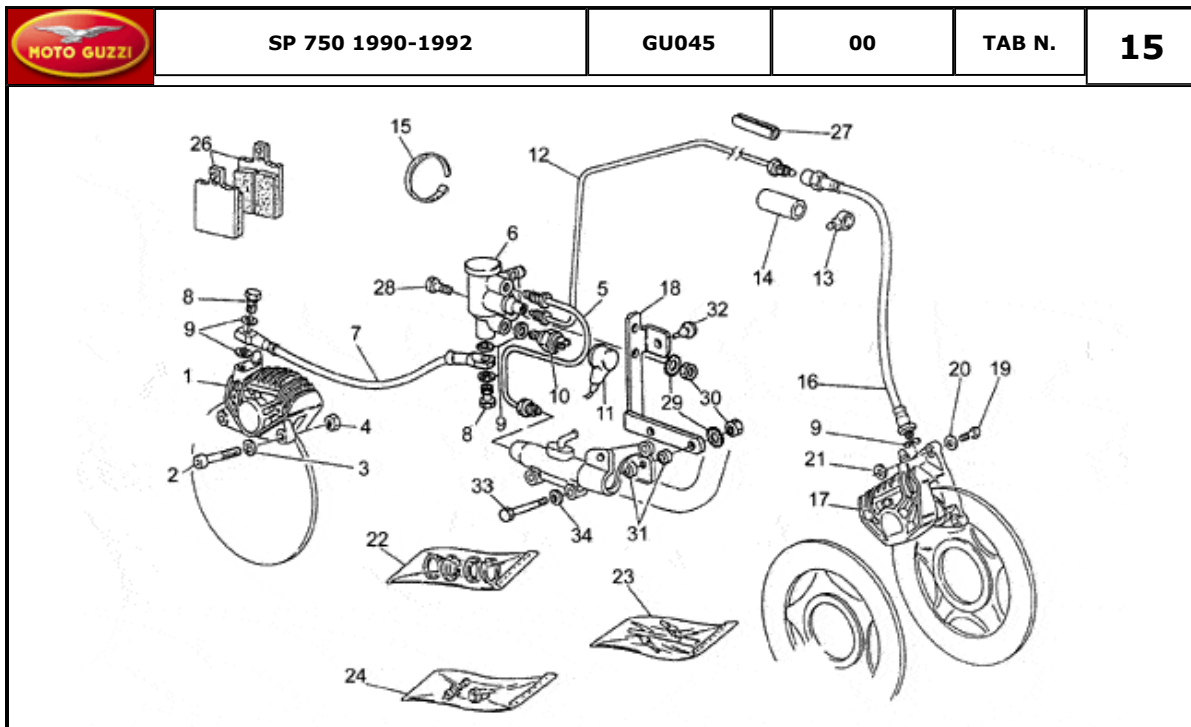

Pos.	Description	Year	I_M	Country	Version	Code	Q.ty	P.Cod.
1	Rear brake caliper	-	-	-	-	GU19653000	1	
2	Screw	-	-	-	-	GU98622422	2	
3	Spring washer 8x15x0,3	-	-	-	-	GU61270300	2	
4	Nut M8X1,25	-	-	-	-	GU92602208	2	
5	Pipe	-	-	-	-	GU23657830	1	
6	Valve	-	-	-	-	GU27668561	1	
7	Brake hose	-	-	-	-	GU19658660	1	
8	Oil pipe screw *	-	-	-	-	GU95990028	2	
9	Gasket	-	-	-	-	GU25656100	7	
10	Switch	-	-	-	-	GU63657000	1	
11	Cap	-	-	-	-	GU12735100	1	
12	Pipe	-	-	-	-	GU23658730	1	
13	Eyelet	-	-	-	-	GU19436500	1	
14	Protection	-	-	-	-	GU17573860	1	
15	Hose clamp 3,6x20,6	-	-	-	-	GU14609650	3	
16	Brake hose	-	-	-	-	GU17658860	1	
17	LH front brake caliper Grimeca	-	-	-	29895C	GU31652265	1	
18	Plate	-	-	-	-	GU31415615	1	
	Pads pair GRIMECA	-	-	-	29895C	GU31654665	2	
19	Screw	-	-	-	-	GU98622422	2	
20	Spring washer 8x15x0,3	-	-	-	-	GU61270300	2	
21	Washer 8,5X18X0,5	-	-	-	-	GU95100250	1	
	Washer 8,5X18X0,8	-	-	-	-	GU95100251	1	
22	Brake caliper rev. kit BREMBO	-	-	-	-	GU39659000	2	
23	Bleeder+cap GRIMECA	-	-	-	29895C	GU31659265	1	
	Pins+spring BREMBO	-	-	-	-	GU39659100	2	
24	Bleeder+cap BREMBO D.6	-	-	-	-	GU65659200	2	
	Pins+spring GRIMECA	-	-	-	29895C	GU31659165	2	
25	Brake caliper rev. kit GRIMECA	-	-	-	29895C	GU66659031	1	
26	Pads pair BREMBO	-	-	-	-	GU27654610	1	
27	Piston ring	-	-	-	-	GU17659650	2	
28	Hex screw M6X16	-	-	-	-	GU98054316	2	
29	Special washer	-	-	-	-	GU61013800	4	
30	Nut	-	-	-	-	GU92602206	4	
31	Spacer	-	-	-	-	GU91180706	2	
32	Drift	-	-	-	-	GU19705900	1	
33	Screw	-	-	-	-	GU98054340	2	
34	Washer	-	-	-	-	GU95000206	2