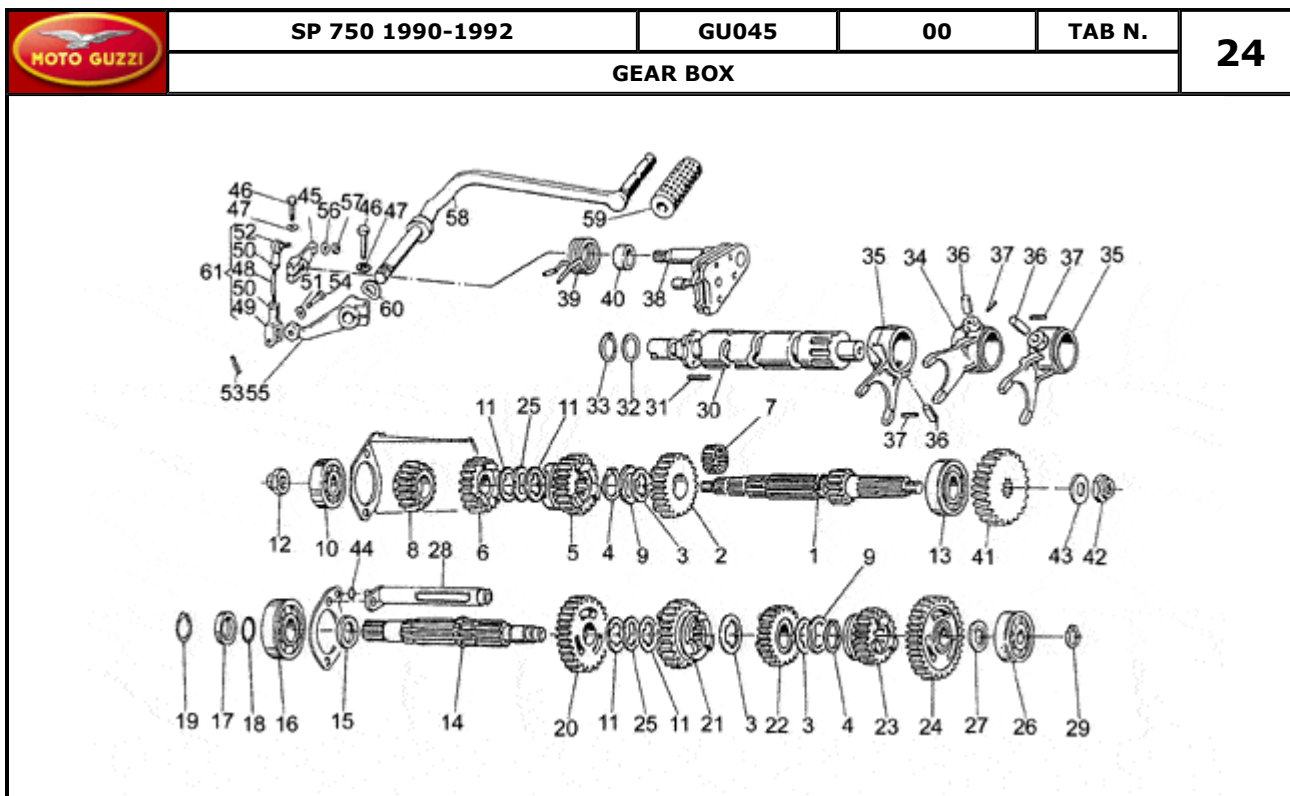

Pos.	Description	Year	I_M_	Country	Version	Code	Q.ty	P.Cod.
1	Primary gear shaft Z=11	-	-	-	-	GU23210570	1	
2	Gear 5a AP Z=20	-	-	-	-	GU23212070	1	
3	Thrust washer	-	-	-	-	GU19215460	3	
4	Circlip	-	-	-	-	GU90271127	2	
5	Gear 4a AP Z=18	-	-	-	-	GU19211861	1	
6	Gear 3a AP Z=18	-	-	-	-	GU19211460	1	
7	Roller cage	-	-	-	-	GU92251023	1	
8	Gear 2a AP Z=14	-	-	-	-	GU19211361	1	
9	Washer	-	-	-	-	GU19218062	2	
10	Bearing AP 17x40x17,5	-	-	-	-	GU92218417	1	
11	Clearance washer	-	-	-	-	GU19214660	4	
12	Nut	-	-	-	-	GU10054100	1	
13	Bearing AP 20x37x17	-	-	-	-	GU92230320	1	
14	Driven shaft	-	-	-	-	GU19213661	1	
15	Spacer	-	-	-	-	GU19212900	1	
16	Bearing 20X47X14	-	-	-	-	GU92201220	1	
17	Spacer	-	-	-	-	GU19213720	1	
18	Gasket ring 18,77X1,78	-	-	-	-	GU90706188	1	
19	Circlip	-	-	-	-	GU90271121	1	
20	Gear 2a AS Z=23	-	-	-	-	GU23214571	1	
21	Gear 3a AS Z=23	-	-	-	-	GU19214860	1	
22	Gear 4a AS Z=19	-	-	-	-	GU19215161	1	
23	Gear 5a AS Z=18	-	-	-	-	GU23215270	1	
24	Driven gear 1A Z=26	-	-	-	-	GU23214070	1	
25	Washer	-	-	-	-	GU19218061	2	
26	Bearing	-	-	-	-	GU92234716	1	
27	Spacer 1,7 mm	-	-	-	-	GU10214301	1	
	Spacer 1,8 mm	-	-	-	-	GU10214302	1	
	Spacer 1,9 mm	-	-	-	-	GU10214303	1	
	Washer 2 mm	-	-	-	-	GU10214304	1	
	Spacer 2,1 mm	-	-	-	-	GU10214305	1	
28	Gutter	-	-	-	-	GU23202074	1	
29	Circlip	-	-	-	-	GU90271117	1