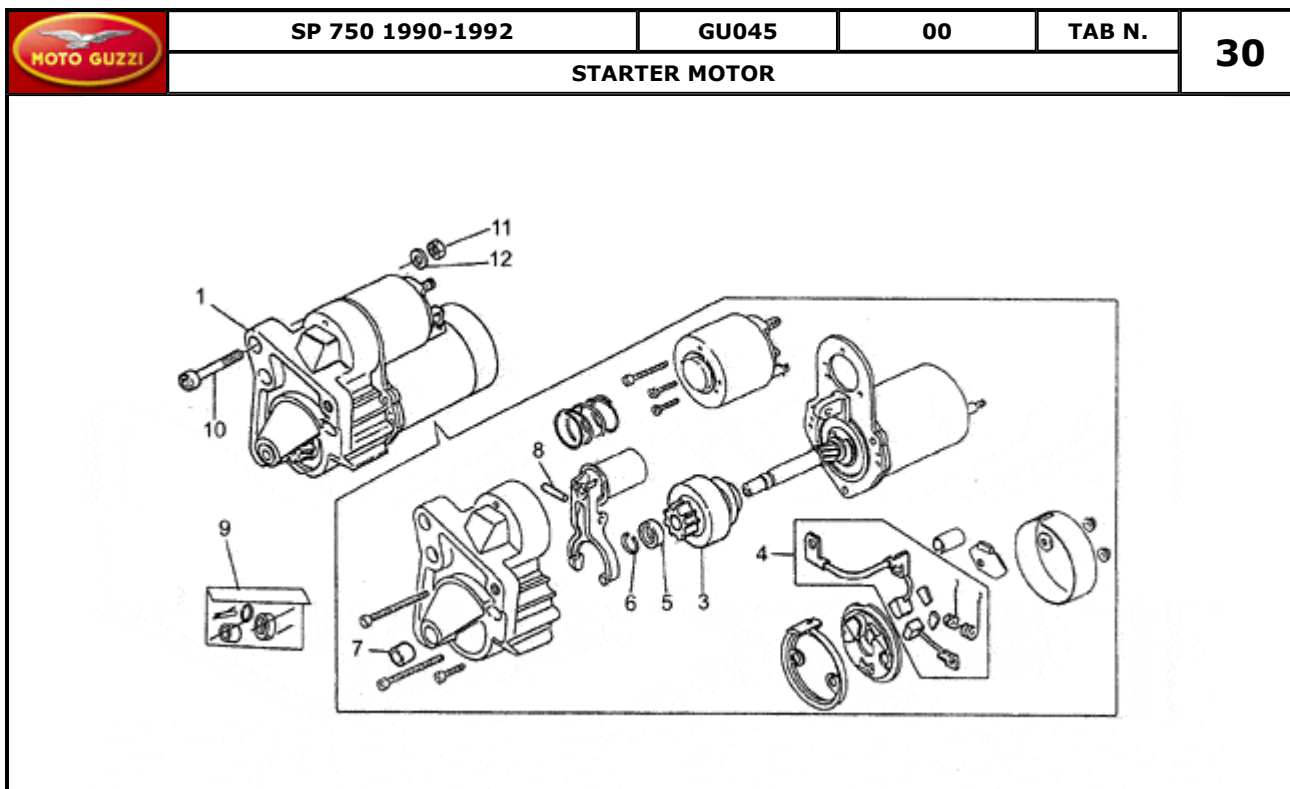

Pos.	Description	Year	I_M	Country	Version	Code	Q.ty	P.Cod.
1	Starter motor	-	-	-	-	GU30730710	1	
3	Pinion assy	-	-	-	-	GU30530510	1	
4	Brush revision set	-	-	-	-	GU30530511	1	
5	Stop ring	-	-	-	-	000000	1	
6	Ring	-	-	-	-	000000	1	
7	Bush	-	-	-	-	000000	1	
8	Piston pin	-	-	-	-	000000	1	
9	Starter motor revision kit	-	-	-	-	GU30530512	1	
10	Screw M8X35	-	-	-	-	GU98620435	2	
11	Washer	-	-	-	-	GU95004208	2	
12	Nut M8X1,25	-	-	-	-	GU92602208	2