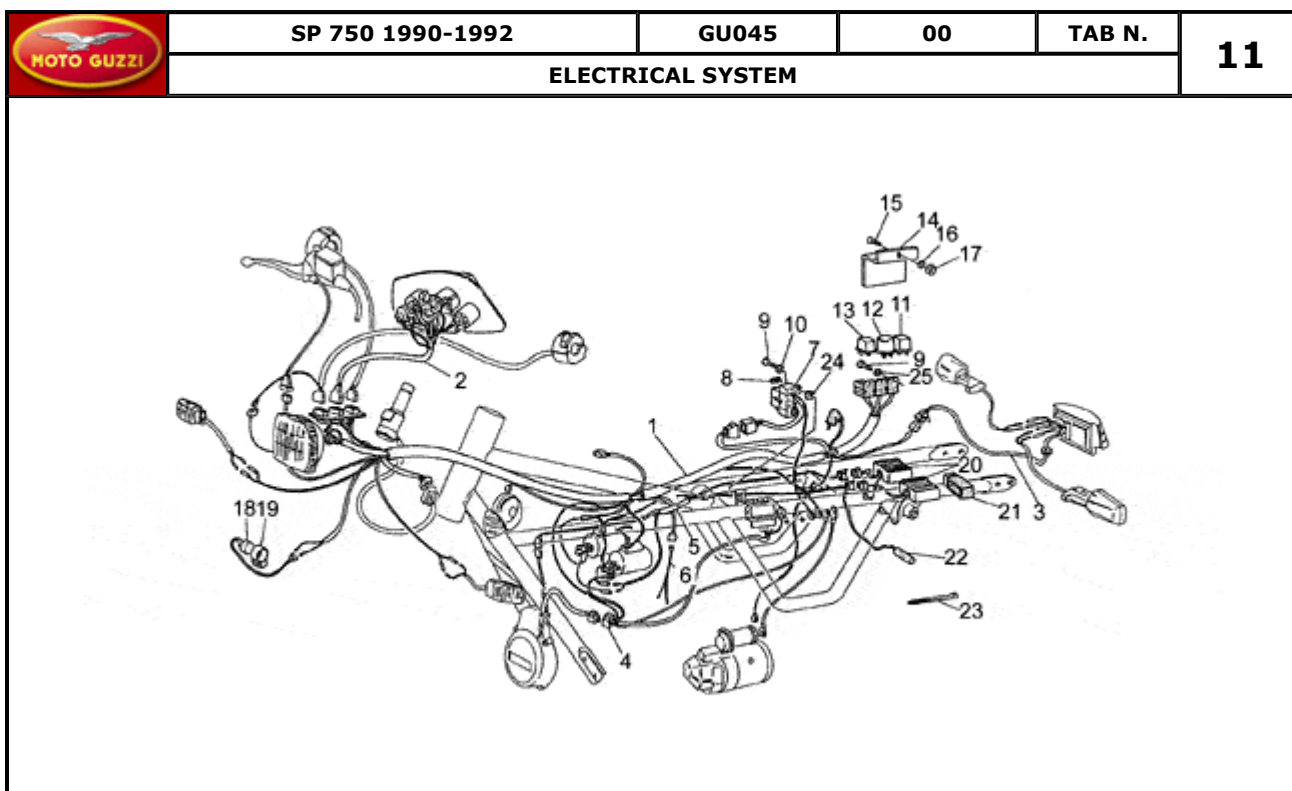

Pos.	Description	Year	I_M	Country	Version	Code	Q.ty	P.Cod.
1	Electrical system	-	-	-	-	GU31747140	1	
2	Dashboard cable	-	-	-	-	GU29747260	1	
3	Taillight wiring harn.	-	-	-	-	GU30747310	1	
4	Alternator-regulator wiring	-	-	-	-	GU29725850	1	
5	H.T. wiring	-	-	-	-	GU31722140	1	
6	Neutral sensor cable	-	-	-	-	GU31724540	1	
7	Fuse holder box	-	-	-	-	GU27743050	1	
8	Fuse 15A	-	-	-	-	GU28742560	6	
9	Screw	-	-	-	-	GU98202516	5	
10	Washer 5,25x14x1,5	-	-	-	-	GU95100059	2	
11	Starting relay	-	-	-	-	GU30732510	1	
12	Flasher unit	-	-	-	-	GU17750520	1	
13	Siren relay	-	-	-	-	GU28732560	1	
14	Cover	-	-	-	-	GU23734230	1	
15	Screw	-	-	-	-	GU98200410	1	
16	Washer	-	-	-	-	GU95000204	1	
17	Nut	-	-	-	-	GU92602004	1	
18	Horn	-	-	-	-	GU28787247	1	
19	Block	-	-	-	-	GU30787310	1	
20	Electronic control unit	-	-	-	-	GU23721494	2	
21	Flexible support	-	-	-	-	GU27723835	2	
22	Capacitor	-	-	-	-	GU27710435	1	
23	Hose clamp 3,6x20,6	-	-	-	-	GU14609650	1	
24	Captive nut	-	-	-	-	GU92660501	2	
25	Washer	-	-	-	-	GU95004205	3