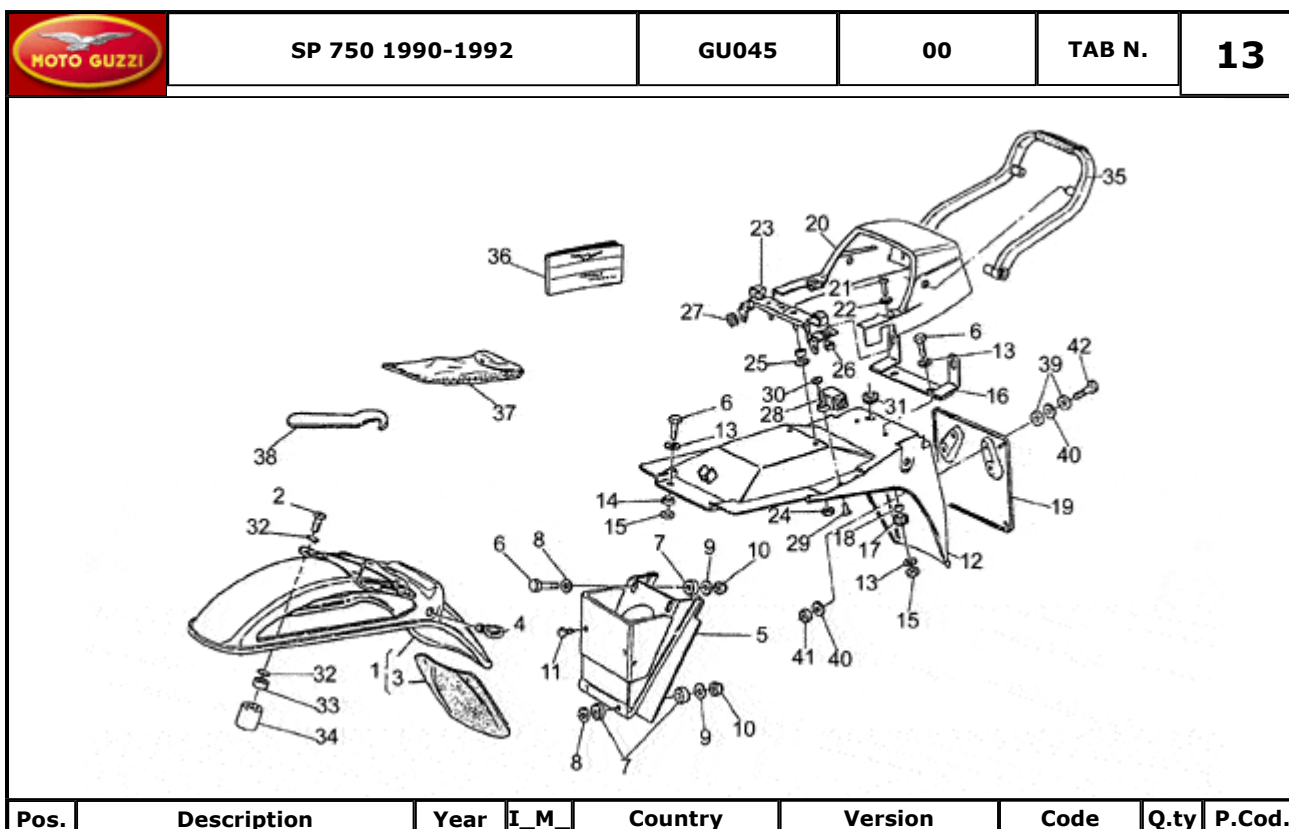

Pos.	Description	Year	I_M	Country	Version	Code	Q.ty	P.Cod.
1	Front mudguard	-	-	-	-	g.c	GU31434340	1
	Front mudguard	-	-	-	-	v.p	GU31434341	1
	Front mudguard blank	-	-	-	-	gr	GU274344201	1
2	Screw	-	-	-	-	-	GU98230845	4
3	Splash guard	-	-	-	-	-	GU27436920	1
4	Eyelet	-	-	-	-	-	GU28659740	2
5	Splash guard	-	-	-	-	-	GU27438635	1
6	Hex screw M6X20	-	-	-	-	-	GU98054320	6
7	Rubber spacer	-	-	-	-	-	GU93110060	8
8	Washer	-	-	-	-	-	GU95000206	4
9	Washer 6,4x12x1,2	-	-	-	-	-	GU95100141	4
10	Nut M6x1	-	-	-	-	-	GU92630106	4
11	Drift	-	-	-	-	-	GU19705900	2
12	Rear mudguard	-	-	-	-	-	GU27437085	1
13	Washer 6,15x11x0,8	-	-	-	-	-	GU95004206	6
14	Rubber spacer	-	-	-	-	-	GU93110082	2
15	Nut M6x1	-	-	-	-	-	GU92630106	4
16	Rear headlight supp.	-	-	-	-	-	GU31474340	1
17	Rubber spacer	-	-	-	-	-	GU91551085	2
18	Spacer	-	-	-	-	-	GU91180607	2
19	Number plate holder	-	-	-	-	-	GU14474650	1
20	Rear fairing	-	-	-	-	g.c	GU31472640	1
	Rear fairing	-	-	-	-	v.p	GU31472641	1
	Rear fairing	-	-	-	-	gr	GU234726301	1
21	Screw	-	-	-	-	-	GU98290516	2
22	Washer 6,15x11x0,8	-	-	-	-	-	GU95004206	2
23	Covers assy	-	-	-	-	-	GU27462085	1
24	Nut	-	-	-	-	-	GU92602205	2
25	Washer	-	-	-	-	-	GU95000205	2
26	Captive nut	-	-	-	-	-	GU92660501	2
27	Rubber spacer	-	-	-	-	-	GU91551082	2
28	Lock	-	-	-	-	-	GU27468720	1
29	Screw	-	-	-	-	-	GU98622214	2