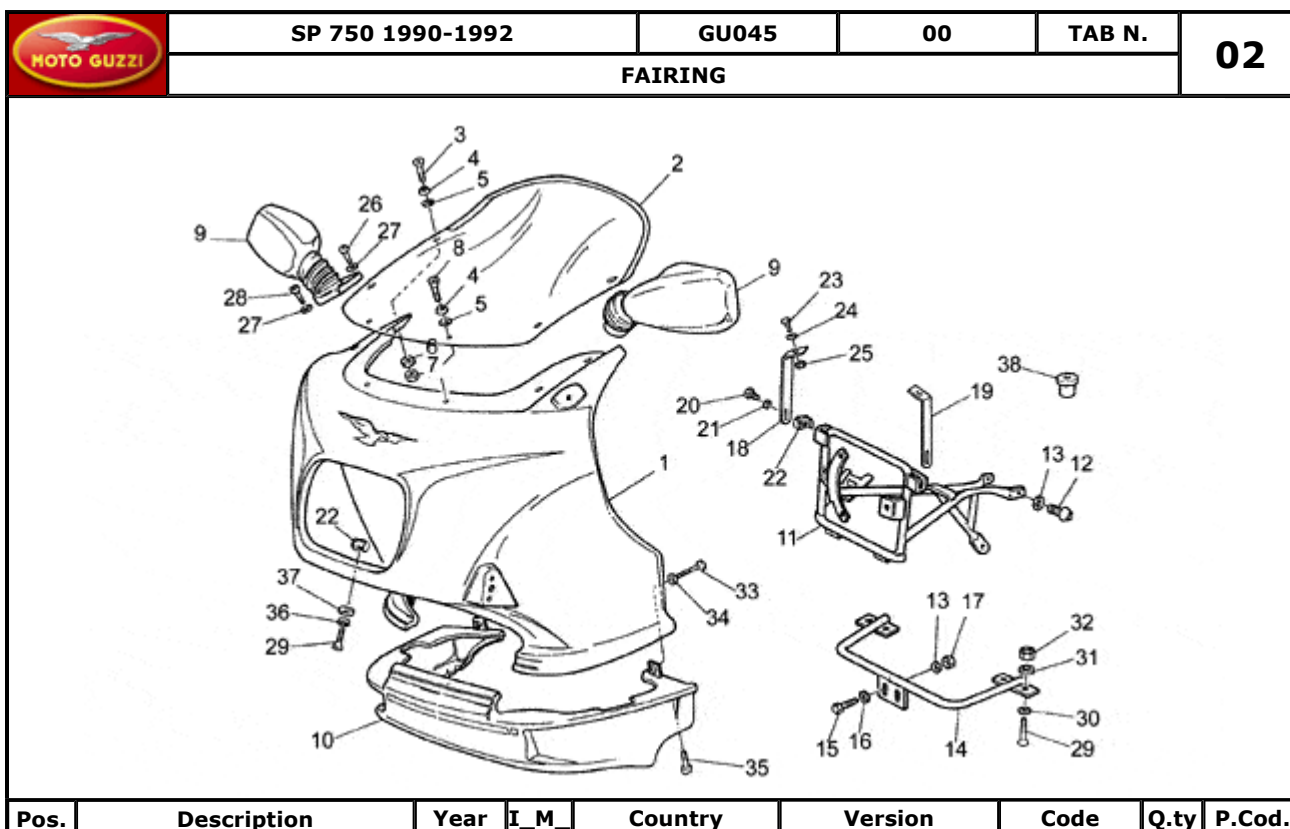

Pos.	Description	Year	I_M	Country	Version	Code	Q.ty	P.Cod.
1	Windshield	-	-	-	-	g.c	GU31575440	1
	Top fairing, blank	-	-	-	-	gr	GU315754401	1
	Windshield	-	-	-	-	v.p	GU31575441	1
2	Windscreen	-	-	-	-	-	GU31577240	1
3	Screw M6X30	-	-	-	-	-	GU98250630	4
4	Washer	-	-	-	-	-	GU18577850	6
5	O-ring	-	-	-	-	-	GU45212400	6
6	Washer	-	-	-	-	-	GU95001206	4
7	Nut	-	-	-	-	-	GU92630207	4
8	Screw	-	-	-	-	-	GU98250625	2
9	Rearview mirror	-	-	-	-	-	GU28769847	2
10	Under-fairing	-	-	-	-	gr	GU315733401	1
	Under-fairing	-	-	-	-	v.p	GU31573341	1
	Under-fairing	-	-	-	-	g.c	GU31573340	1
11	Support plate	-	-	-	-	-	GU31578640	1
12	Screw	-	-	-	-	-	GU98230816	3
13	Spring washer 8x15x0,3	-	-	-	-	-	GU61270300	5
14	Front fairing support	-	-	-	-	-	GU31570840	1
15	Hex screw M8X20	-	-	-	-	-	GU98054420	2
16	Washer	-	-	-	-	-	GU95004208	2
17	Nut M8X1,25	-	-	-	-	-	GU92602208	2
18	RH support	-	-	-	-	-	GU31573540	1
19	LH support	-	-	-	-	-	GU31573640	1
20	Screw	-	-	-	-	-	GU98054220	2
21	Washer 6,15x11x0,8	-	-	-	-	-	GU95004206	2
22	Captive nut	-	-	-	-	-	GU92660601	4
23	Hex screw M6X20	-	-	-	-	-	GU98054320	2
24	Washer	-	-	-	-	-	GU95100120	2
25	Nut M6x1	-	-	-	-	-	GU92630106	2
26	Screw	-	-	-	-	-	GU98202516	2
27	Washer	-	-	-	-	-	GU95007205	4
28	Screw	-	-	-	-	-	GU98202520	2
29	Screw	-	-	-	-	-	GU98230625	4