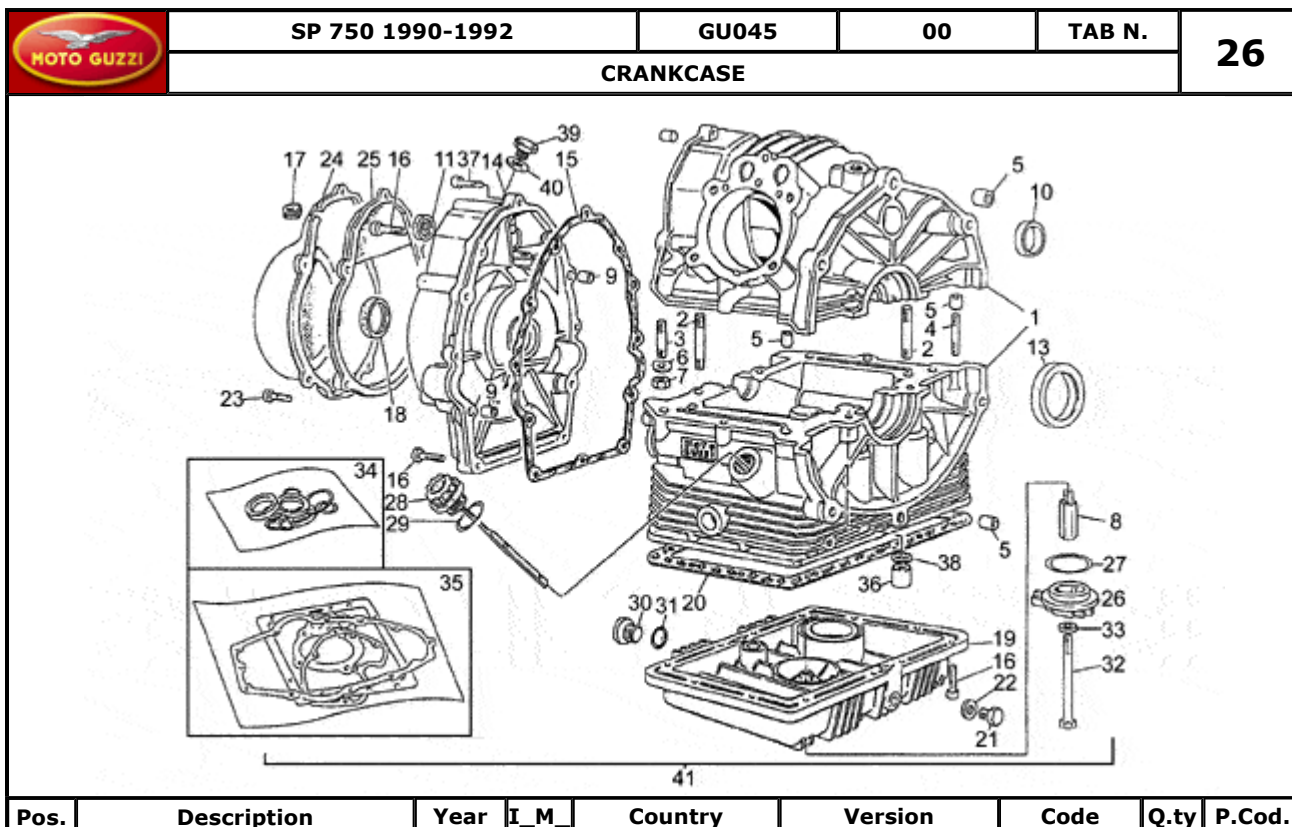

Pos.	Description	Year	I_M_	Country	Version	Code	Q.ty	P.Cod.
1	Crankcase, grey	-	-	-	-	GU20000320	1	
2	Stud bolt	-	-	-	-	GU96451560	4	
3	Stud bolt	-	-	-	-	GU96451430	4	
4	Stud bolt	-	-	-	-	GU96508055	2	
5	Bush	-	-	-	-	GU19015020	4	
6	Spring washer 8x15x0,3	-	-	-	-	GU61270300	6	
7	Nut M8X1,25	-	-	-	-	GU92602208	6	
8	Union	-	-	-	-	GU19003800	1	
9	Bush 6,6x9x13	-	-	-	-	GU19002020	2	
10	Plug	-	-	-	-	GU19016320	1	
11	Gasket ring	-	-	-	-	GU90401530	1	
13	Gasket ring	-	-	-	-	GU90405367	1	
14	Cover grey	-	-	-	-	GU31001480	1	
15	Gasket	-	-	-	-	GU19001200	1	
16	Screw	-	-	-	-	GU98620325	22	
17	Plug	-	-	-	-	GU19017120	1	
18	Gasket ring 28x38x7	-	-	-	-	GU90402840	1	
19	Engine oil sump, blank	-	-	-	-	GU27003585	1	
20	Gasket	-	-	-	-	GU19003602	1	
21	Oil unload plug M10X1	-	-	-	-	GU31003766	1	
22	Gasket	-	-	-	-	GU10528900	1	
23	Hex socket screw M6X18	-	-	-	-	GU98622318	5	
24	Cover	-	-	-	-	GU27001636	1	
25	Flange	-	-	-	-	GU27001136	1	
26	Cover, blank	-	-	-	-	GU19003400	1	
27	O-ring	-	-	-	-	GU90706444	1	
28	Oil load plug	-	-	-	-	GU27004985	1	
29	Gasket ring	-	-	-	-	GU90706282	1	
30	Oil plug	-	-	-	-	GU19351200	1	
31	O-ring 20,24X2,62	-	-	-	-	GU90706203	1	
32	Bolt	-	-	-	-	GU27152885	1	
33	Gasket 8,25x15x1	-	-	-	-	GU12154200	1	
34	Oil seals - set	-	-	-	-	GU19999580	1