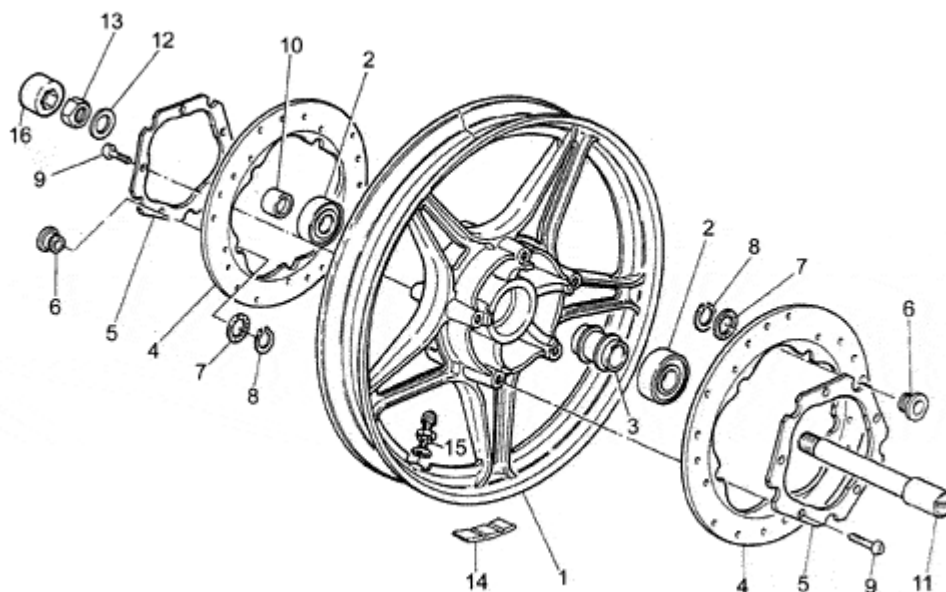

STRADA 750 1993-1995	GU034	00	TAB N.	18
	FRONT WHEEL				

Pos.	Description	Year	I_M	Country	Version	Code	Q.ty	P.Cod.
1	Front wheel, grey	-	-	-	-	GU14610370	1	
2	Bearing	-	-	-	-	GU92204221	2	
3	Bearing internal spacer	-	-	-	-	GU17615360	1	
4	Outer brake disk	-	-	-	-	GU28613670	2	
5	Inner brake disk	-	-	-	-	GU28613770	2	
6	Bush	-	-	-	-	GU28613560	10	
7	Belleville spring	-	-	-	-	GU28618860	10	
8	Circlip	-	-	-	-	GU90271022	10	
9	Screw	-	-	-	-	GU98230825	10	
10	Spacer	-	-	-	-	GU31616315	1	
11	Front wheel spindle	-	-	-	-	GU28614100	1	
12	Washer 17X27X2	-	-	-	-	GU95004217	1	
13	Nut M16X1,5	-	-	-	-	GU92602516	1	
14	Counterweight	-	-	-	-	GU14616150	1	
15	Air valve	-	-	-	-	GU28617760	1	
16	Plug	-	-	-	-	GU62616800	1