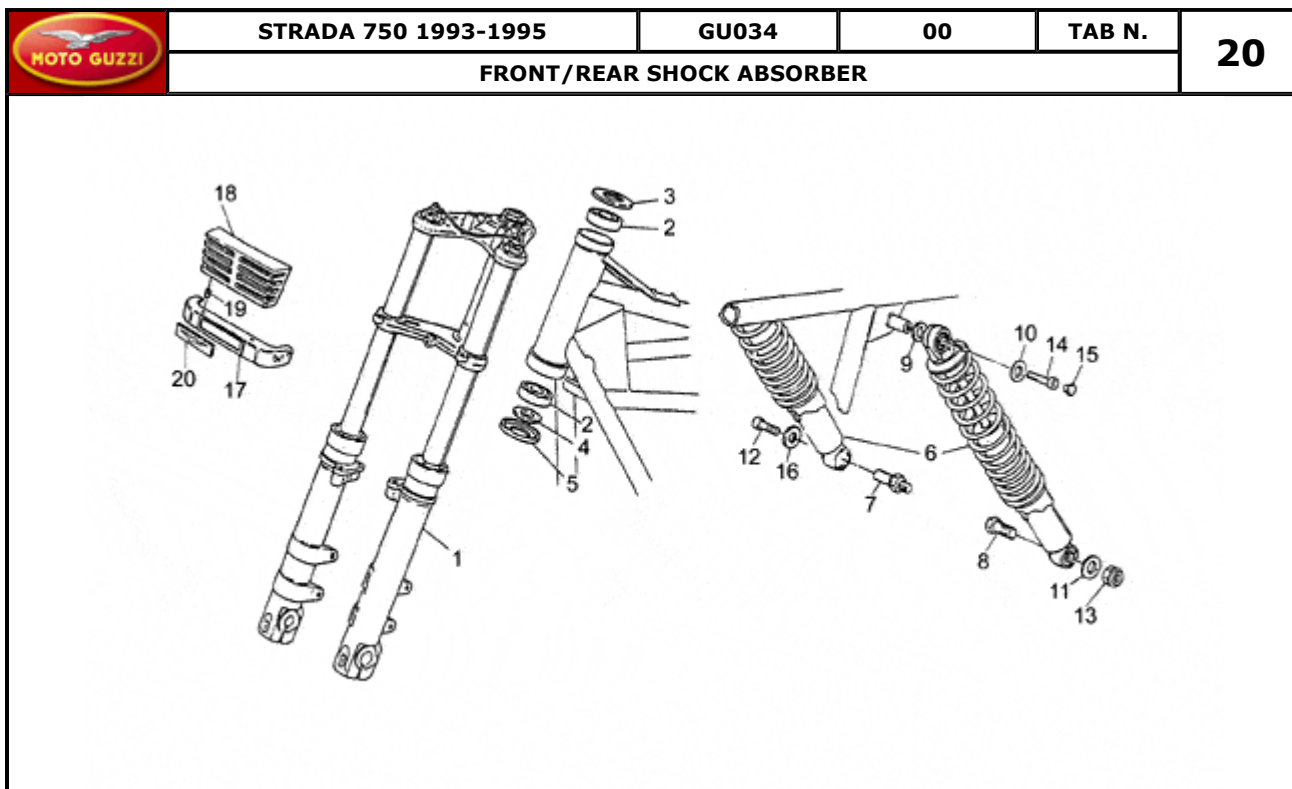

Pos.	Description	Year	I_M_	Country	Version	Code	Q.ty	P.Cod.
1	Front fork, polished	-	-	-	28795C	-	GU31490290	1
	Front fork, grey	-	-	-	-	-	GU31490240	1
2	Tap.roller bearing	-	-	-	-	-	GU92249225	2
3	Cup	-	-	-	-	-	GU14494600	1
4	Clearance washer	-	-	-	-	-	GU14516700	1
5	Dust cover	-	-	-	-	-	GU14517000	1
6	Rear shock absorber	-	-	-	-	-	GU31550240	2
7	Pin	-	-	-	-	-	GU23555281	1
8	Pin	-	-	-	-	-	GU23555280	1
9	Spacer	-	-	-	-	-	GU91181407	2
10	Spacer	-	-	-	-	-	GU95100235	2
11	Notched washer	-	-	-	-	-	GU95021110	1
12	Screw	-	-	-	-	-	GU98822416	1
13	Nut	-	-	-	-	-	GU92602410	1
14	Screw	-	-	-	-	-	GU98620455	2
15	Plug	-	-	-	-	-	GU23943410	2
16	Washer	-	-	-	-	-	GU95100239	1
17	Clamp	-	-	-	-	-	GU23751310	1
18	Grid	-	-	-	-	-	GU31505890	1
19	Pin	-	-	-	-	-	GU23922210	2
20	Constructor dataplate	-	-	-	-	-	GU23769510	1