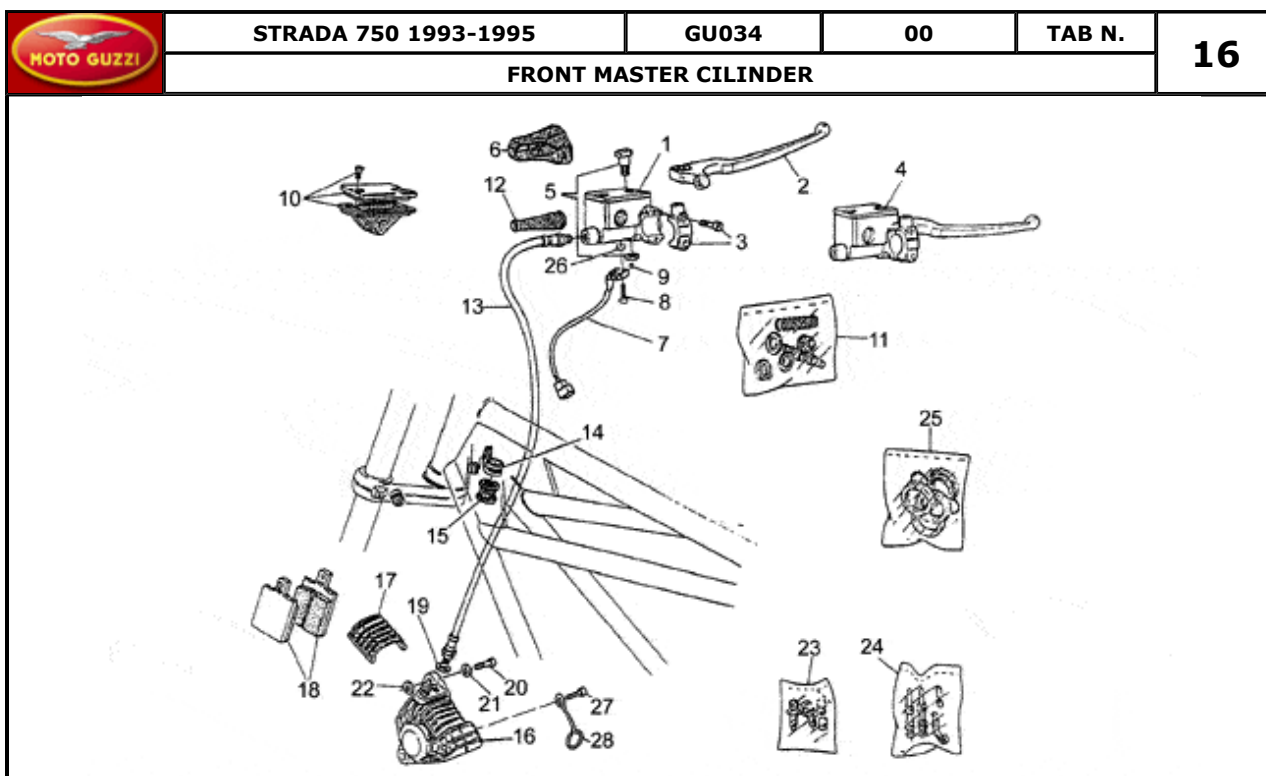

Pos.	Description	Year	I_M	Country	Version	Code	Q.ty	P.Cod.
1	Front master cilinder	-	-	-	-	GU28660278	1	
2	Front brake lever	-	-	-	-	GU28605678	1	
3	Bracket	-	-	-	-	GU27664075	1	
4	Front master cilinder	-	-	-	-	GU28660178	1	
5	Pin	-	-	-	-	GU27604815	1	
6	Cap	-	-	-	-	GU27663615	1	
7	Brake light switch	-	-	-	-	GU27749815	1	
8	Screw	-	-	-	-	GU98200214	2	
9	Ball	-	-	-	-	GU92295708	1	
10	Pump cover	-	-	-	-	GU27661115	1	
11	Pump revision kit	-	-	-	-	GU28659378	1	
12	Bellows	-	-	-	-	GU23093870	1	
13	Pipe	-	-	-	-	GU30657110	1	
14	Hose clamp	-	-	-	-	GU17658360	1	
15	Ring	-	-	-	-	GU17658260	1	
16	RH front brake caliper Grimeca	-	-	-	29895C	GU31652365	1	
17	Brake caliper cover BREMBO	-	-	-	-	GU39654700	1	
	Brake caliper cover GRIMECA	-	-	-	29895C	GU31654765	1	
18	Pads pair GRIMECA	-	-	-	29895C	GU31654665	2	
	Pads pair BREMBO	-	-	-	-	GU27654610	1	
19	Gasket	-	-	-	-	GU25656100	2	
20	Screw	-	-	-	-	GU98622422	2	
21	Spring washer 8x15x0,3	-	-	-	-	GU61270300	2	
22	Washer 8,5X18X0,8	-	-	-	-	GU95100251	1	
	Washer 8,5X18X0,5	-	-	-	-	GU95100250	1	
23	Bleeder+cap GRIMECA	-	-	-	29895C	GU31659265	1	
	Bleeder+cap BREMBO D.6	-	-	-	-	GU65659200	1	
24	Pins+spring GRIMECA	-	-	-	29895C	GU31659165	2	
	Pins+spring BREMBO	-	-	-	-	GU39659100	1	
25	Brake caliper rev. kit GRIMECA	-	-	-	29895C	GU66659031	1	
	Brake caliper rev. kit BREMBO	-	-	-	-	GU39659000	1	
26	Nut	-	-	-	-	GU92601002	2	
27	Hex socket screw M8X25	-	-	-	-	GU98622425	1	
28	Cable-guide	-	-	-	-	GU23655770	1