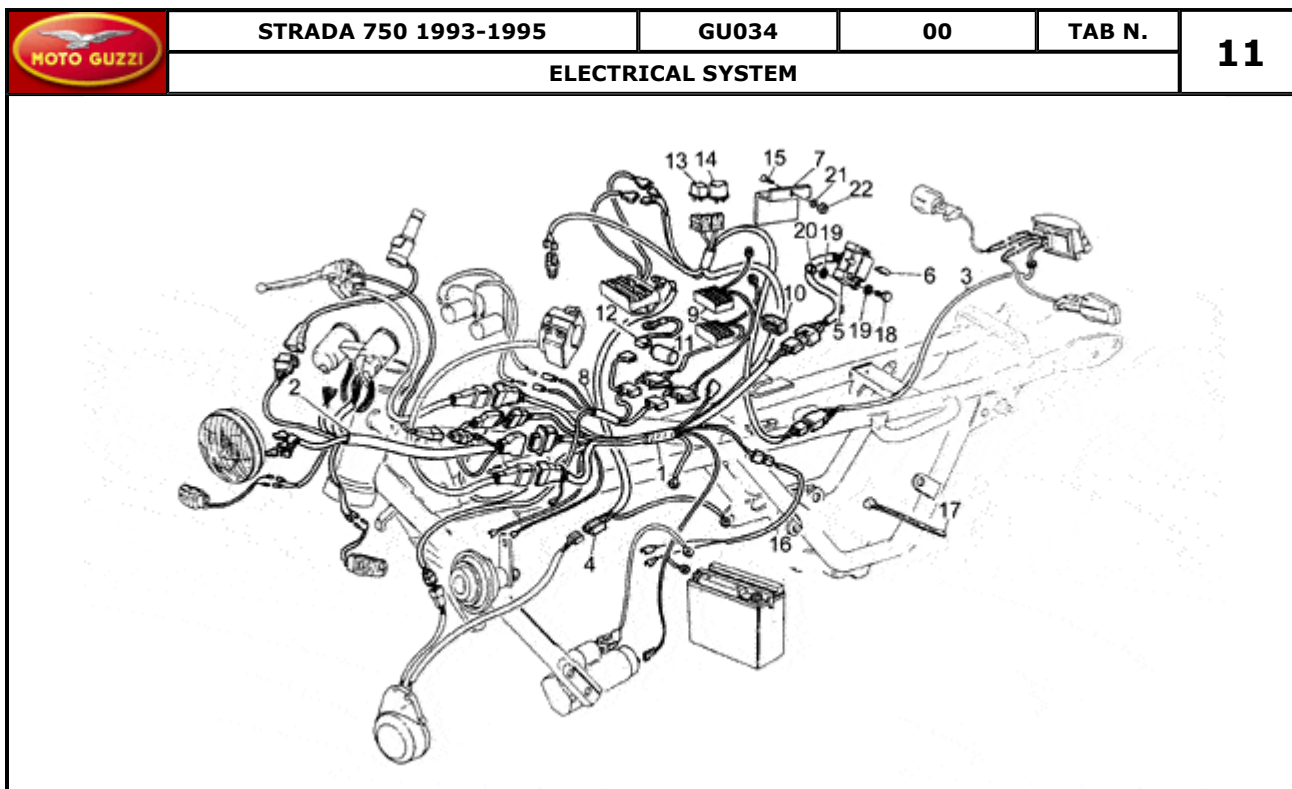

Pos.	Description	Year	I_M	Country	Version	Code	Q.ty	P.Cod.
1	Electrical system	-	-	-	-	GU31747190	1	
2	Dashboard cable	-	-	-	-	GU30747280	1	
3	Taillight wiring harn.	-	-	-	-	GU30747310	1	
4	Alternator-regulator wiring	-	-	-	-	GU29725850	1	
5	Fuse holder box	-	-	-	-	GU27743050	1	
6	Fuse 15A	-	-	-	-	GU28742560	6	
7	Cover	-	-	-	-	GU23734230	1	
8	H.T. wiring	-	-	-	-	GU31722140	1	
9	Electronic control unit	-	-	-	-	GU23721494	2	
10	Flexible support	-	-	-	-	GU27723835	2	
11	Capacitor	-	-	-	-	GU27710435	1	
12	Wire	-	-	-	-	GU18759550	1	
13	Starting relay	-	-	-	-	GU30732510	1	
14	Flasher unit	-	-	-	-	GU17750520	1	
15	Screw	-	-	-	-	GU98200410	1	
16	Neutral sensor cable	-	-	-	-	GU31724540	1	
17	Hose clamp 3,6x20,6	-	-	-	-	GU14609650	1	
18	Screw	-	-	-	-	GU98202516	2	
19	Washer 5,25x14x1,5	-	-	-	-	GU95100059	4	
20	Nut	-	-	-	-	GU92630105	2	
21	Washer	-	-	-	-	GU95000204	1	
22	Nut	-	-	-	-	GU92602004	1