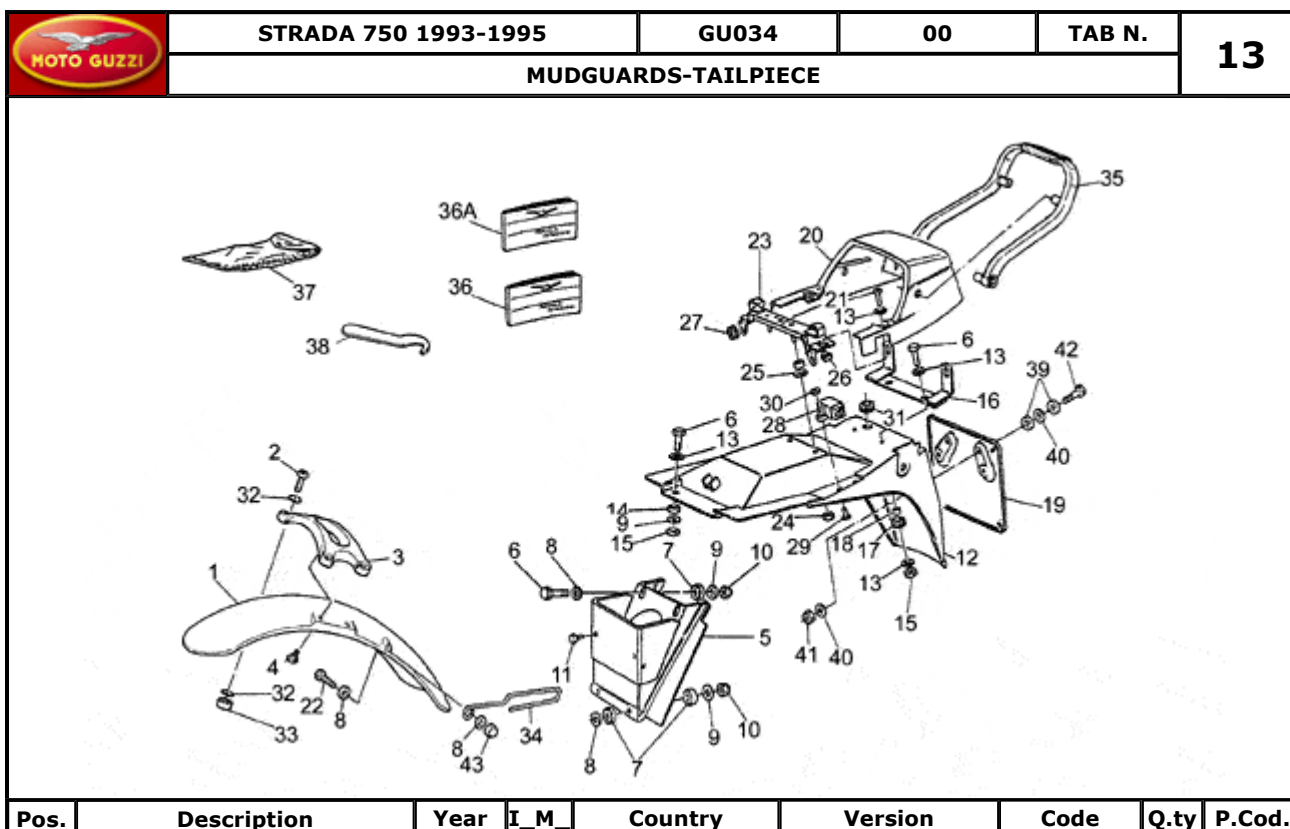

Pos.	Description	Year	I_M	Country	Version	Code	Q.ty	P.Cod.
1	Front mudguard	-	-	-	-	m.b GU31434490	1	
	Front mudguard	-	-	-	-	r. GU31434491	1	
	Front mudguard, white	-	-	-	-	gr GU314344651	1	
2	Top screw	-	-	-	-	GU98230822	4	
3	Stabilization plate	-	-	-	-	GU31436665	1	
4	Screw	-	-	-	-	GU31439565	4	
5	Splash guard	-	-	-	M	GU27438635	1	
	Splash guard	-	-	-	D	GU20438720	1	
6	Hex screw M6X20	-	-	-	-	GU98054320	6	
7	Rubber spacer	-	-	-	-	GU93110060	8	
8	Washer	-	-	-	-	GU95000206	8	
9	Washer 6,4x12x1,2	-	-	-	-	GU95100141	6	
10	Nut M6x1	-	-	-	-	GU92630106	4	
11	Drift	-	-	-	-	GU19705900	2	
12	Rear mudguard	-	-	-	-	GU27437085	10	
13	Washer 6,15x11x0,8	-	-	-	-	GU95004206	18	
14	Rubber spacer	-	-	-	-	GU93110082	2	
15	Nut M6x1	-	-	-	-	GU92630106	4	
16	Rear headlight supp.	-	-	-	-	GU27474385	1	
17	Rubber spacer	-	-	-	-	GU91551085	2	
18	Spacer	-	-	-	-	GU91180607	2	
19	Number plate holder	-	-	-	-	GU14474650	1	
20	Rear fairing	-	-	-	-	r. GU31472691	1	
	Rear fairing	-	-	-	-	gr GU234726301	1	
	Rear fairing	-	-	-	-	m.b GU31472690	1	
21	Screw	-	-	-	-	GU98290516	2	
22	Brake caliper rev. kit GRIMECA	-	-	-	29895C	GU66659031	1	
	Hex screw M6X16	-	-	-	-	GU98054316	2	
23	Covers assy	-	-	-	-	GU27462085	1	
24	Nut	-	-	-	-	GU92602205	2	
25	Washer	-	-	-	-	GU95000205	2	
26	Captive nut	-	-	-	-	GU92660501	2	
27	Rubber spacer	-	-	-	-	GU91551082	2