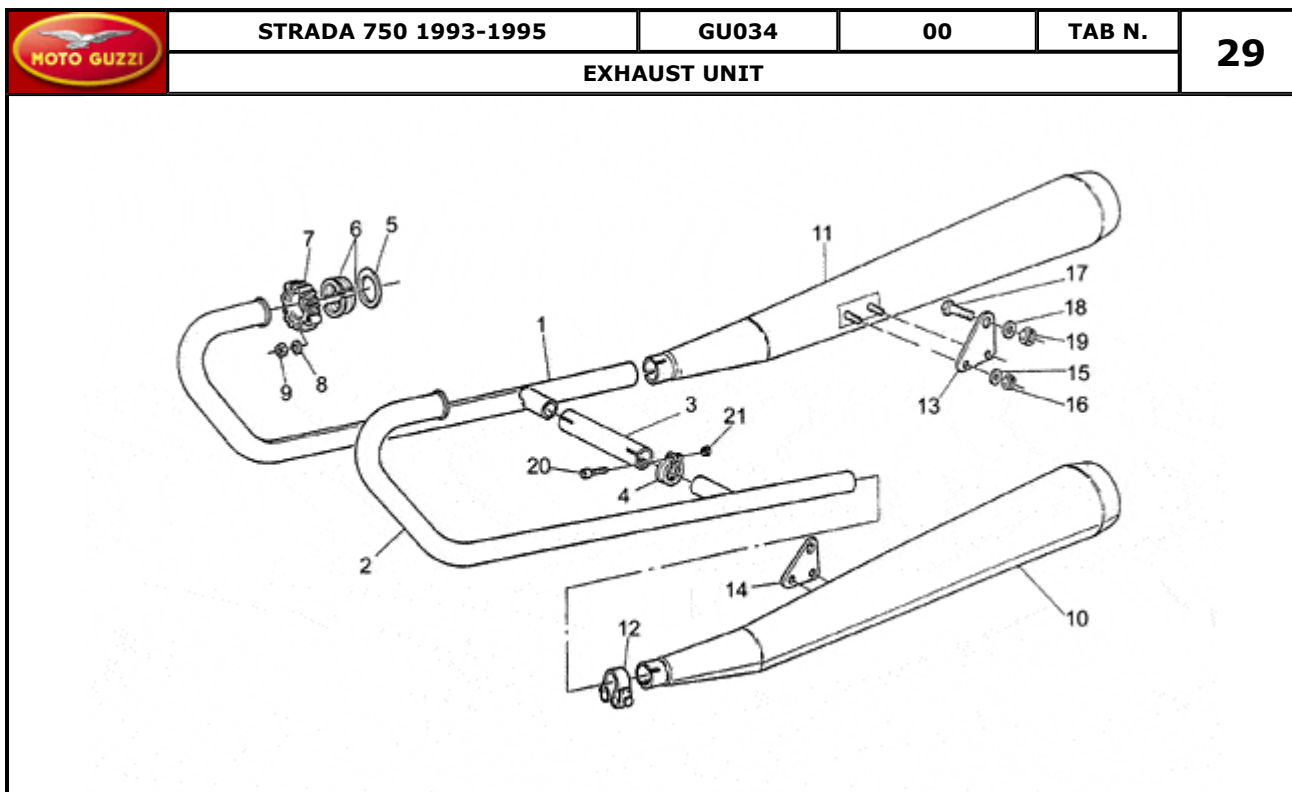

Pos.	Description	Year	I_M	Country	Version	Code	Q.ty	P.Cod.
1	RH exhaust pipe	-	-	-	-	GU19120765	1	
2	LH exhaust pipe	-	-	-	-	GU19120766	1	
3	Exhaust pipe	-	-	-	-	GU19121135	1	
4	Hose clamp	-	-	-	-	GU61126920	2	
5	Gasket	-	-	-	-	GU19025280	2	
6	Spacer	-	-	-	-	GU19025460	4	
7	Exhaust ring nut	-	-	-	-	GU19121050	2	
8	Special washer	-	-	-	-	GU61013800	4	
9	Nut	-	-	-	-	GU92701062	4	
10	LH silencer	-	-	-	-	GU27122985	1	
11	RH silencer	-	-	-	-	GU27123085	1	
12	Hose clamp	-	-	-	-	GU14126900	2	
13	RH silencer bracket	-	-	-	-	GU27128660	1	
14	LH silencer bracket	-	-	-	-	GU27128760	1	
15	Spring washer 8x15x0,3	-	-	-	-	GU61270300	4	
16	Nut M8X1,25	-	-	-	-	GU92602208	4	
17	Hex screw M10X22	-	-	-	-	GU98054522	2	
18	Notched washer	-	-	-	-	GU95021110	2	
19	Nut	-	-	-	-	GU92602410	2	
20	Screw	-	-	-	-	GU61127520	2	
21	Ring nut	-	-	-	-	GU61127220	2