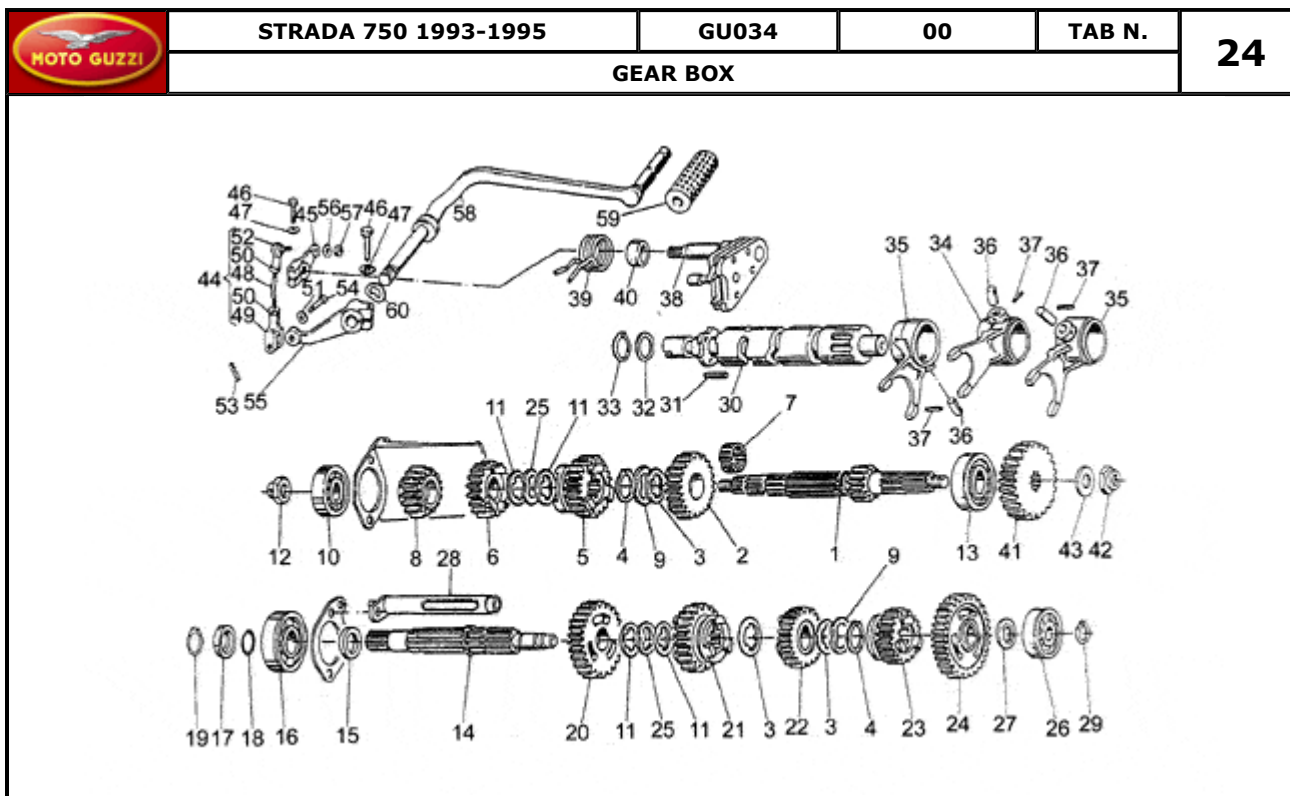

Pos.	Description	Year	I_M_	Country	Version	Code	Q.ty	P.Cod.
1	Primary gear shaft Z=11	-	-	-	-	GU23210570	1	
2	Gear 5a AP Z=20	-	-	-	-	GU23212070	1	
3	Thrust washer	-	-	-	-	GU19215460	3	
4	Circlip	-	-	-	-	GU90271127	2	
5	Gear 4a AP Z=18	-	-	-	-	GU19211861	1	
6	Gear 3a AP Z=18	-	-	-	-	GU19211460	1	
7	Roller cage	-	-	-	-	GU92251023	1	
8	Gear 2a AP Z=14	-	-	-	-	GU19211361	1	
9	Washer	-	-	-	-	GU19218062	2	
10	Bearing AP 17x40x17,5	-	-	-	-	GU92218417	1	
11	Clearance washer	-	-	-	-	GU19214660	4	
12	Nut	-	-	-	-	GU10054100	1	
13	Bearing AP 20x37x17	-	-	-	-	GU92230320	1	
14	Driven shaft	-	-	-	-	GU19213661	1	
15	Spacer	-	-	-	-	GU19212900	1	
16	Bearing 20X47X14	-	-	-	-	GU92201220	1	
17	Spacer	-	-	-	-	GU19213720	1	
18	Gasket ring 18,77X1,78	-	-	-	-	GU90706188	1	
19	Circlip	-	-	-	-	GU90271121	1	
20	Gear 2a AS Z=23	-	-	-	-	GU23214571	1	
21	Gear 3a AS Z=23	-	-	-	-	GU19214860	1	
22	Gear 4a AS Z=19	-	-	-	-	GU19215161	1	
23	Gear 5a AS Z=18	-	-	-	-	GU23215270	1	
24	Driven gear 1A Z=26	-	-	-	-	GU23214070	1	
25	Washer	-	-	-	-	GU19218061	2	
26	Bearing	-	-	-	-	GU92234716	1	
27	Spacer 1,7 mm	-	-	-	-	GU10214301	1	
	Spacer 1,8 mm	-	-	-	-	GU10214302	1	
	Spacer 1,9 mm	-	-	-	-	GU10214303	1	
	Washer 2 mm	-	-	-	-	GU10214304	1	
	Spacer 2,1 mm	-	-	-	-	GU10214305	1	
28	Gutter	-	-	-	-	GU23202074	1	
29	Circlip	-	-	-	-	GU90271117	1