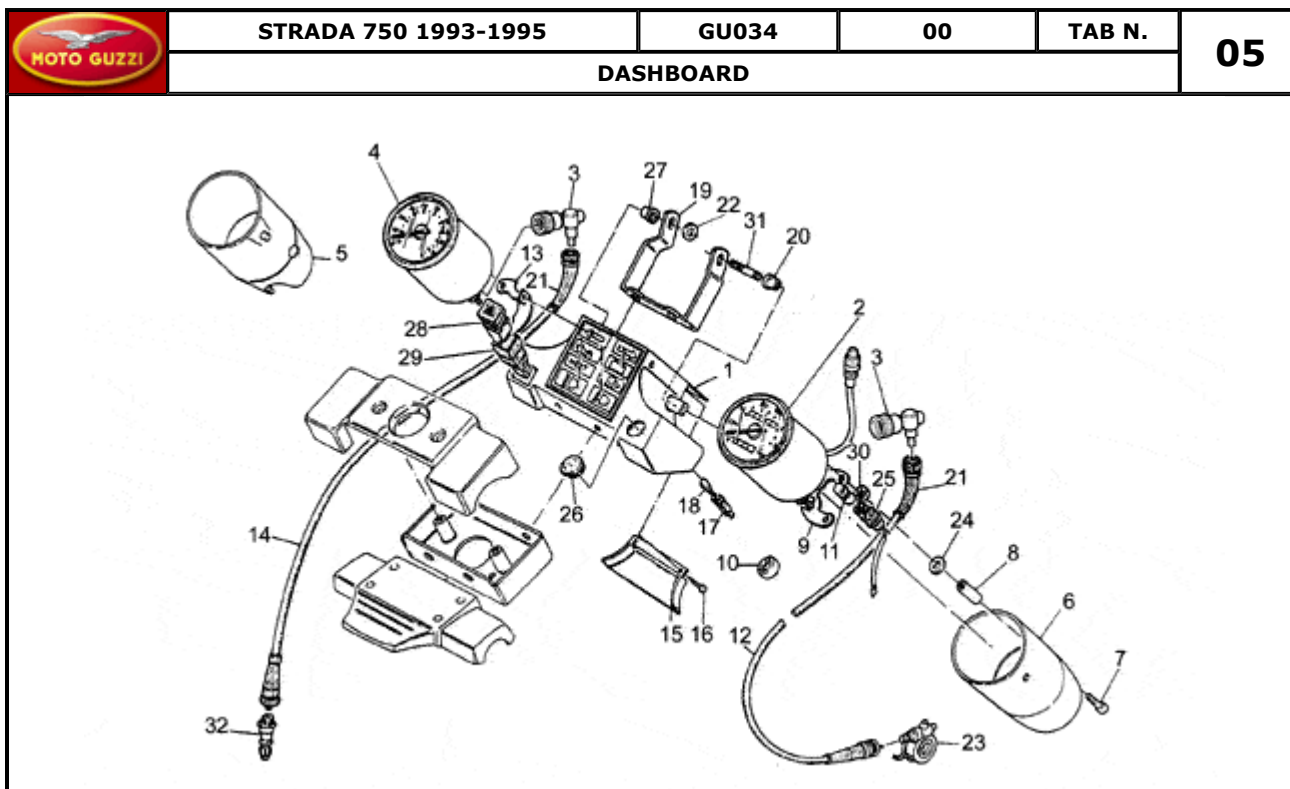

Pos.	Description	Year	I_M	Country	Version	Code	Q.ty	P.Cod.
1	Dashboard box assy.	-	-	-	-	GU23760010	1	
2	Speedometer	-	-	-	-	GU17761560	1	
3	Gear 90°	-	-	-	-	GU17768360	2	
4	Tachometer	-	-	-	-	GU17767260	1	
5	Rev counter container	-	-	-	-	GU23761910	1	
6	Speedometer container	-	-	-	-	GU30762080	1	
7	Screw	-	-	-	-	GU98622214	2	
8	Spacer	-	-	-	-	GU23765110	2	
9	Speedometer fixing plate	-	-	-	-	GU28764933	1	
10	Rubber spacer	-	-	-	-	GU17765560	4	
11	Lamp 12V 3W	-	-	-	-	GU17762150	2	
12	Speedometer transmission	-	-	-	-	GU27760410	1	
13	Plate	-	-	-	-	GU23766510	1	
14	Rev counter transmission	-	-	-	-	GU23768110	1	
15	Lower cover	-	-	-	-	GU29765250	1	
16	Self-tap screw	-	-	-	-	GU99210210	2	
17	Lampholder	-	-	-	-	GU19768680	8	
18	Lamp 12V-1,2W	-	-	-	-	GU93450140	8	
19	U-bolt	-	-	-	-	GU31764165	1	
20	Spacer	-	-	-	-	GU23766911	1	
21	Sheath	-	-	-	-	GU17762200	2	
22	Washer	-	-	-	-	GU95004205	2	
23	Speedometer gear 16 mm	-	-	-	-	GU31762560	1	
24	Washer	-	-	-	-	GU95100060	2	
25	Lampholder	-	-	-	-	GU28760633	2	
26	Plug	-	-	-	-	GU93180220	1	
27	Spacer	-	-	-	-	GU23766910	1	
28	Turn indicator switch	-	-	-	-	GU28745761	1	
29	Rubber protection	-	-	-	-	GU35755780	1	
30	Rubber spacer	-	-	-	-	GU93110060	4	
31	Stud bolt	-	-	-	-	GU96505035	2	
32	Gear Z=14	-	-	-	-	GU14769200	1