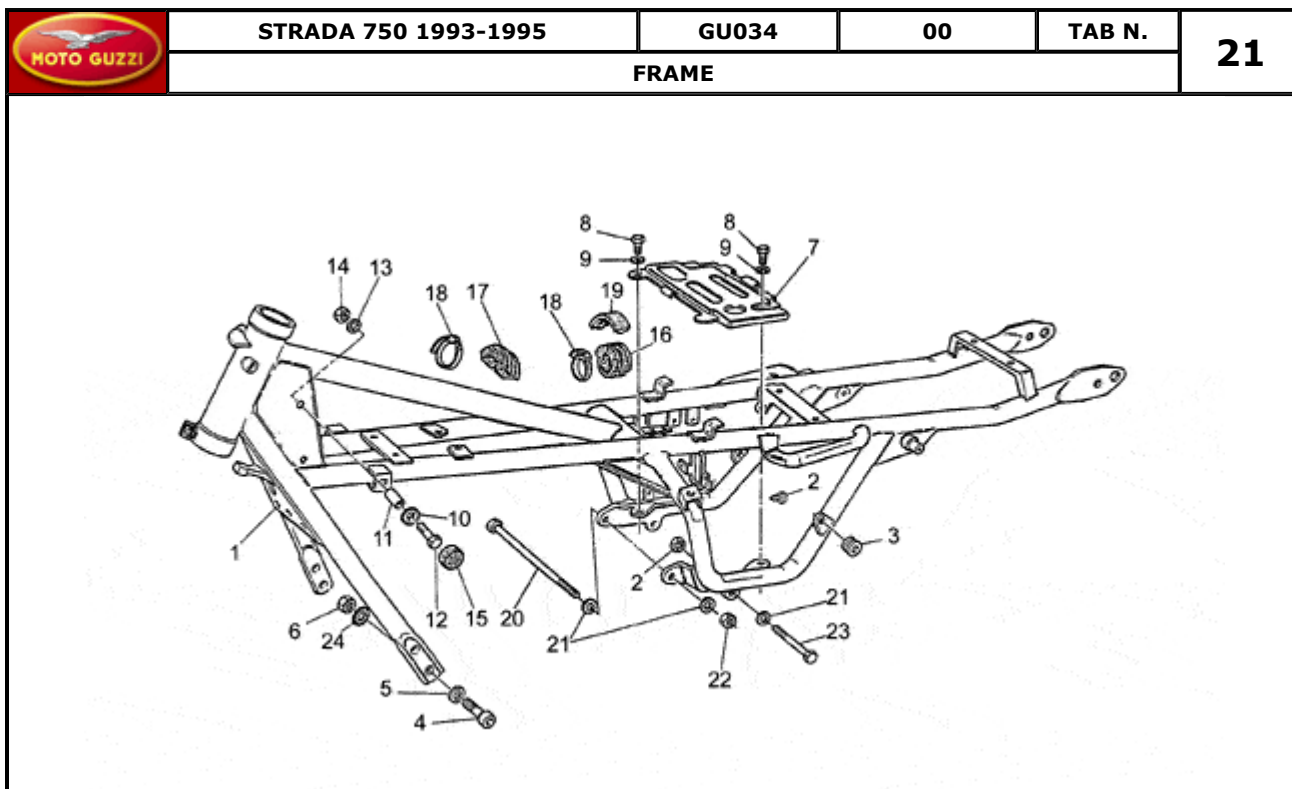

Pos.	Description	Year	I_M	Country	Version	Code	Q.ty	P.Cod.
1	Frame	-	-	-	D	GU31400194	1	
	Frame	-	-	-	M	GU31400190	1	
2	Drift	-	-	-	-	GU19705900	2	
3	Grommet	-	-	-	-	GU91551092	4	
4	Screw 25 mm	-	-	-	-	GU98622525	4	
5	Washer	-	-	-	-	GU95120105	4	
6	Nut	-	-	-	-	GU92602210	4	
7	Plate	-	-	-	-	GU27418220	1	
8	Screw	-	-	-	-	GU98054418	4	
9	Washer	-	-	-	-	GU95004208	4	
10	Disc	-	-	-	-	GU39103500	2	
11	Spacer	-	-	-	-	GU91180613	2	
12	Screw	-	-	-	-	GU98054325	2	
13	Washer 6,15x11x0,8	-	-	-	-	GU95004206	2	
14	Nut M6x1	-	-	-	-	GU92630106	2	
15	Drift	-	-	-	-	GU39103400	2	
16	Rubber spacer	-	-	-	-	GU27109085	2	
17	Drift	-	-	-	-	GU14107100	1	
18	Hose clamp 3,6x20,6	-	-	-	-	GU14609650	3	
19	Rubber spacer	-	-	-	-	GU27108935	2	
20	Pin M10x205	-	-	-	-	GU98110199	1	
21	Washer 10,2x18x2	-	-	-	-	GU95004210	3	
22	Nut	-	-	-	-	GU92602210	2	
23	Screw	-	-	-	-	GU98622555	2	
24	Notched washer	-	-	-	-	GU95021110	4