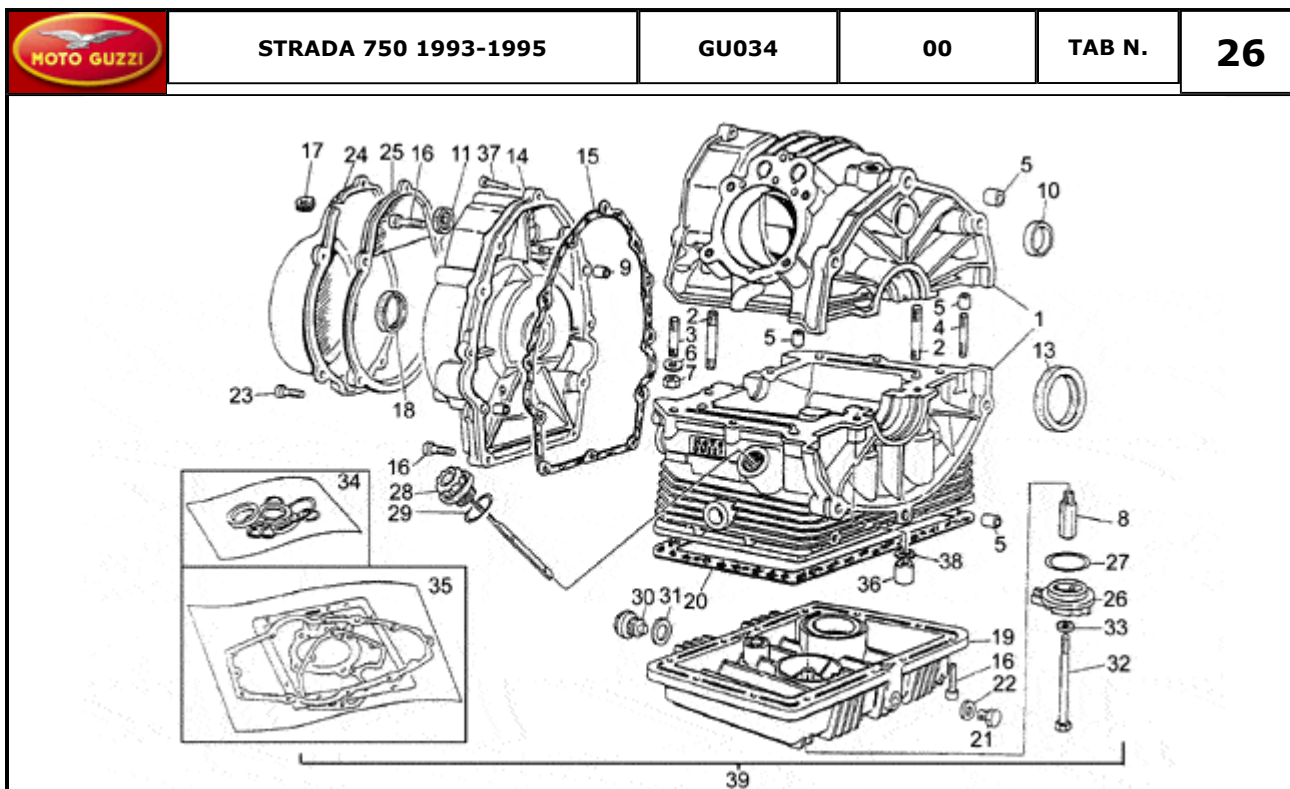

Pos.	Description	Year	I_M_	Country	Version	Code	Q.ty	P.Cod.
1	Crankcase, grey	-	-	-	30295C	GU20000320	1	
2	Stud bolt	-	-	-	-	GU96451560	4	
3	Stud bolt	-	-	-	-	GU96451430	4	
4	Stud bolt	-	-	-	-	GU96508055	2	
5	Bush	-	-	-	-	GU19015020	4	
6	Spring washer 8x15x0,3	-	-	-	-	GU61270300	6	
7	Nut M8X1,25	-	-	-	-	GU92602208	6	
8	Union	-	-	-	-	GU19003800	1	
9	Bush 6,6x9x13	-	-	-	-	GU19002020	2	
10	Plug	-	-	-	-	GU19016320	1	
11	Gasket ring	-	-	-	-	GU90401530	1	
13	Gasket ring	-	-	-	-	GU90405367	1	
14	Cover grey	-	-	-	30295C	GU31001480	1	
15	Gasket	-	-	-	-	GU19001200	1	
16	Hex socket screw M6X25	-	-	-	-	GU98622325	22	
17	Rubber spacer	-	-	-	-	GU19007700	1	
18	Gasket ring 28x38x7	-	-	-	-	GU90402840	1	
19	Oil sump grey	-	-	-	30295C	GU20003510	1	
	Engine oil sump, blank	-	-	-	-	GU27003585	1	
20	Gasket	-	-	-	-	GU19003602	1	
21	Oil unload plug M10X1	-	-	-	-	GU31003766	1	
22	Gasket	-	-	-	-	GU10528900	1	
23	Hex socket screw M6X18	-	-	-	-	GU98622318	5	
24	Cover	-	-	-	-	GU27001636	1	
25	Flange	-	-	-	-	GU27001136	1	
26	Cover, blank	-	-	-	-	GU19003400	1	
	Cover, grey	-	-	-	30295C	GU20003410	1	
27	O-ring	-	-	-	-	GU90706444	1	
28	Oil load plug	-	-	-	-	GU27004985	1	
29	Gasket ring	-	-	-	-	GU90706282	1	
30	Oil unload plug	-	-	-	-	GU12003702	1	
31	Gasket 20,1x28x2	-	-	-	-	GU95100709	1	
32	Bolt	-	-	-	-	GU27152885	1