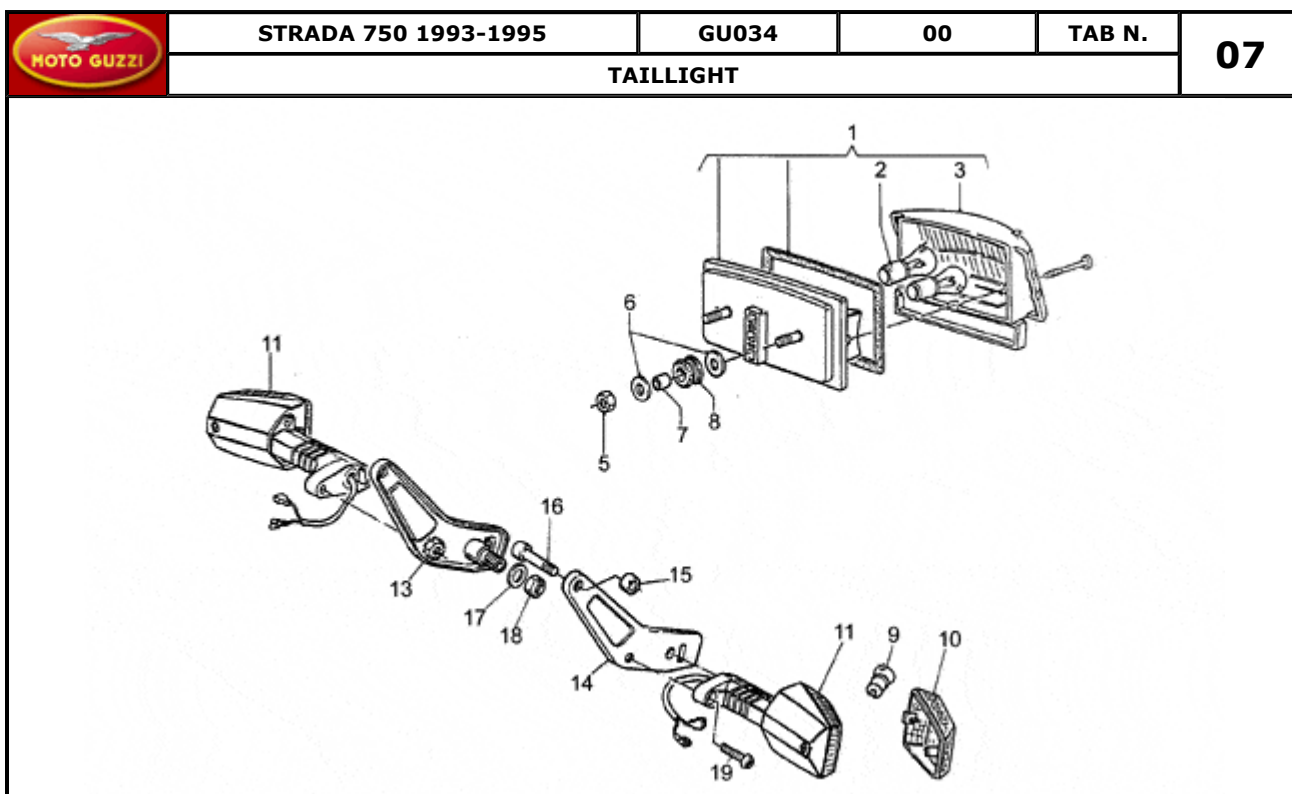

Pos.	Description	Year	I_M	Country	Version	Code	Q.ty	P.Cod.
1	Taillight	-	-	-	-	GU27740985	1	
2	Lamp 12V/5-21W	-	-	-	-	GU93450224	2	
3	Taillight lens	-	-	-	-	GU27741785	1	
5	Nut M6x1	-	-	-	-	GU92630206	2	
6	Washer	-	-	-	-	GU95100128	4	
7	Spacer	-	-	-	-	GU91180607	2	
8	Rubber spacer	-	-	-	-	GU91551085	2	
9	Lamp 12V-10W	-	-	-	-	GU93450127	2	
10	Turn indicator lens	-	-	-	-	GU23753710	2	
11	Turn indicator	-	-	-	-	GU23750670	2	
13	RH plate	-	-	-	-	GU23468230	1	
14	LH plate	-	-	-	-	GU23468430	1	
15	Spacer	-	-	-	-	GU91180913	2	
16	Screw M8X40	-	-	-	-	GU98620440	1	
17	Notched washer	-	-	-	-	GU95021112	2	
18	Low nut M12x1,25	-	-	-	-	GU92602512	2	
19	Screw	-	-	-	-	GU98230612	2