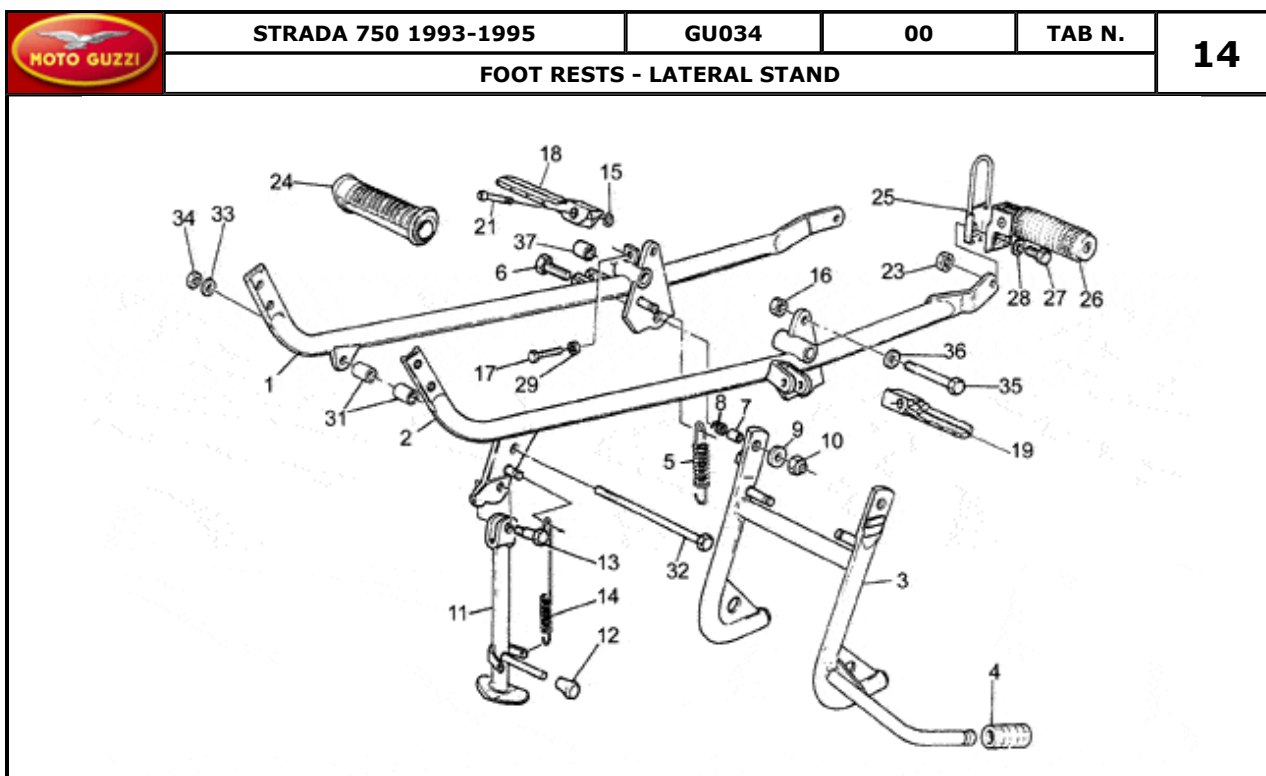

Pos.	Description	Year	I_M	Country	Version	Code	Q.ty	P.Cod.
1	RH cradle arm	-	-	-	-	GU31420340	1	
2	LH cradle arm	-	-	-	-	GU31422140	1	
3	Central stand	-	-	-	-	GU23430340	1	
4	Rubber pedal	-	-	-	-	GU13432640	1	
5	Lateral stand spring	-	-	-	-	GU12434001	2	
6	Screw	-	-	-	-	GU98054530	2	
7	Spacer	-	-	-	-	GU91181114	2	
8	Spring	-	-	-	-	GU94322215	2	
9	Washer	-	-	-	-	GU95000210	2	
10	Nut M10x1,5	-	-	-	-	GU92630510	2	
11	Lateral stand	-	-	-	-	GU27432085	1	
12	Lockup rubber	-	-	-	-	GU19433000	1	
13	Pin	-	-	-	-	GU99105129	1	
14	Spring	-	-	-	-	GU19434000	2	
15	Spring washer 8x15x0,3	-	-	-	-	GU61270300	2	
16	Nut	-	-	-	-	GU92602210	2	
17	Hex screw M6X22	-	-	-	-	GU98054322	1	
18	RH front foot rest pipe	-	-	-	-	GU28440760	1	
19	LH front foot rest pipe	-	-	-	-	GU28441860	1	
21	Screw	-	-	-	-	GU98053435	2	
23	Nut	-	-	-	-	GU92601210	2	
24	Rubber pedal	-	-	-	-	GU28443201	2	
25	LH front footrest guard	-	-	-	-	GU27447520	2	
26	Rear footrest	-	-	-	-	GU27442320	2	
27	Screw	-	-	-	-	GU98231022	2	
28	Washer 10,5X21X1	-	-	-	-	GU14018400	2	
29	Nut	-	-	-	-	GU92602206	1	
31	Bush	-	-	-	-	GU19017000	2	
32	Pin M10x250	-	-	-	-	GU53429500	1	
33	Washer 10,2x18x2	-	-	-	-	GU95004210	1	
34	Nut	-	-	-	-	GU92602210	1	
35	Screw	-	-	-	-	GU98052565	2	
36	Washer 10,2x18x2	-	-	-	-	GU95004210	2	
37	Bush 18 mm est.	-	-	-	-	GU28252060	4