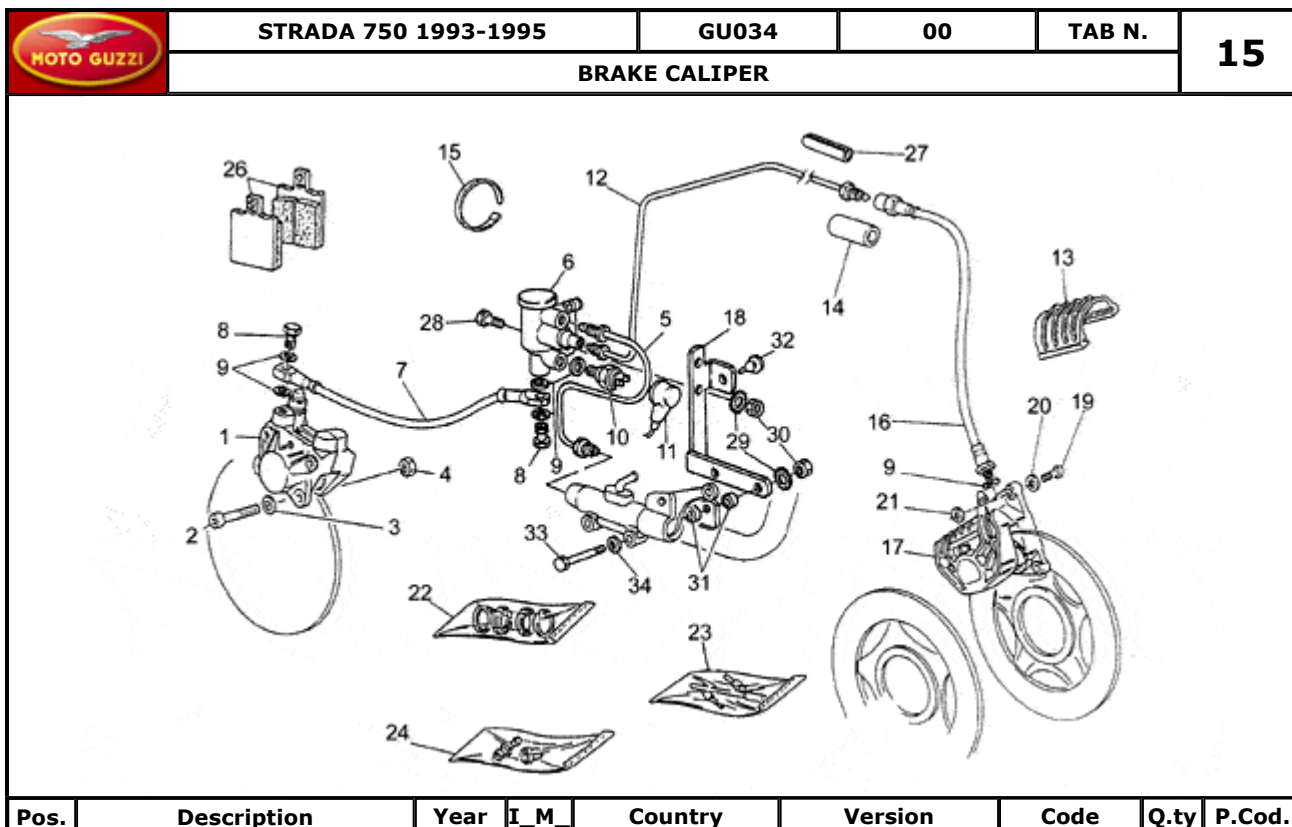

Pos.	Description	Year	I_M	Country	Version	Code	Q.ty	P.Cod.
1	Rear brake caliper	-	-	-	-	GU23653010	1	
2	Screw	-	-	-	-	GU98622422	2	
3	Spring washer 8x15x0,3	-	-	-	-	GU61270300	2	
4	Nut M8X1,25	-	-	-	-	GU92602208	2	
5	Pipe	-	-	-	-	GU23657830	1	
6	Valve	-	-	-	-	GU27668561	1	
7	Brake hose	-	-	-	-	GU19658660	1	
8	Oil pipe screw *	-	-	-	-	GU95990028	2	
9	Gasket	-	-	-	-	GU25656100	7	
10	Switch	-	-	-	-	GU63657000	1	
11	Cap	-	-	-	-	GU12735100	1	
12	Pipe	-	-	-	-	GU23658730	1	
13	Brake caliper cover BREMBO	-	-	-	-	GU39654700	1	
	Brake caliper cover GRIMECA	-	-	-	29895C	GU31654765	1	
14	Protection	-	-	-	-	GU17573860	1	
15	Hose clamp 3,6x20,6	-	-	-	-	GU14609650	3	
16	Brake hose	-	-	-	-	GU17658860	1	
17	LH front brake caliper Grimeca	-	-	-	29895C	GU31652265	1	
18	Plate	-	-	-	-	GU31415615	1	
19	Screw	-	-	-	-	GU98622422	2	
20	Spring washer 8x15x0,3	-	-	-	-	GU61270300	2	
21	Washer 8,5X18X0,5	-	-	-	-	GU95100250	1	
	Washer 8,5X18X0,8	-	-	-	-	GU95100251	1	
22	Brake caliper rev. kit BREMBO	-	-	-	-	GU39659000	2	
23	Pins+spring BREMBO	-	-	-	-	GU31659160	1	
	Pins+spring BREMBO	-	-	-	-	GU39659100	1	
	Pins+spring GRIMECA	-	-	-	29895C	GU31659165	2	
24	Bleeder+cap GRIMECA	-	-	-	29895C	GU31659265	1	
	Bleeder+cap BREMBO D.10	-	-	-	-	GU31659260	1	
	Bleeder+cap BREMBO D.6	-	-	-	-	GU65659200	2	
26	Pads pair BREMBO	-	-	-	-	GU27654610	2	
	Pads pair GRIMECA	-	-	-	29895C	GU31654665	2	
27	Piston ring	-	-	-	-	GU17659650	2