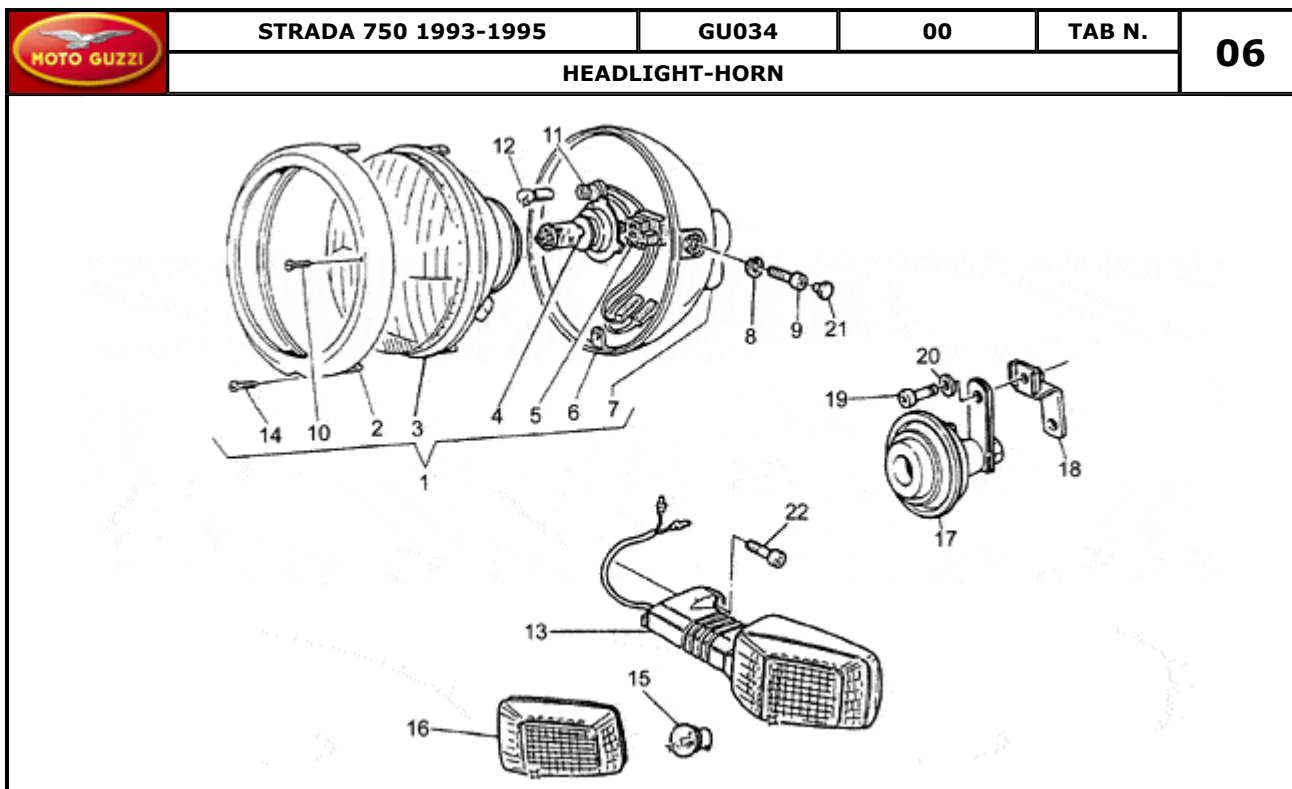

Pos.	Description	Year	I_M	Country	Version	Code	Q.ty	P.Cod.
1	Headlight	-	-	UK	-	GU31740520	1	
	Headlight	-	-	-	-	GU28740533	1	
2	Light frame	-	-	-	-	GU19740454	1	
3	Optical group	-	-	-	-	GU18740435	1	
	Optical group	-	-	UK	-	GU31740420	1	
4	Lamp 12V-55/60W	-	-	-	-	GU93450232	1	
5	Lampholder	-	-	-	-	GU14756255	1	
6	Headlight body	-	-	-	-	GU23740418	1	
7	Rear cap plug	-	-	-	-	GU19740404	1	
8	Washer 10,2x18x2	-	-	-	-	GU95004210	2	
9	Screw 25 mm	-	-	-	-	GU98622525	2	
10	Adjuster screw	-	-	-	-	GU19740303	1	
11	Lampholder	-	-	-	-	GU17740405	1	
12	Lamp 12V-4W	-	-	-	-	GU93450119	1	
13	Turn indicator	-	-	-	-	GU23750670	2	
14	Screw	-	-	-	-	GU19740302	1	
15	Lamp 12V-10W	-	-	-	-	GU93450127	2	
16	Turn indicator lens	-	-	-	-	GU23753710	2	
17	Horn	-	-	-	-	GU30743700	1	
18	Clamp	-	-	-	-	GU30744200	1	
19	Hex socket screw M6x16	-	-	-	-	GU98612316	1	
20	Washer 8,4X13X0,8	-	-	-	-	GU14615901	1	
21	Plug	-	-	-	-	GU23943510	2	
22	Screw	-	-	-	-	GU98612320	2