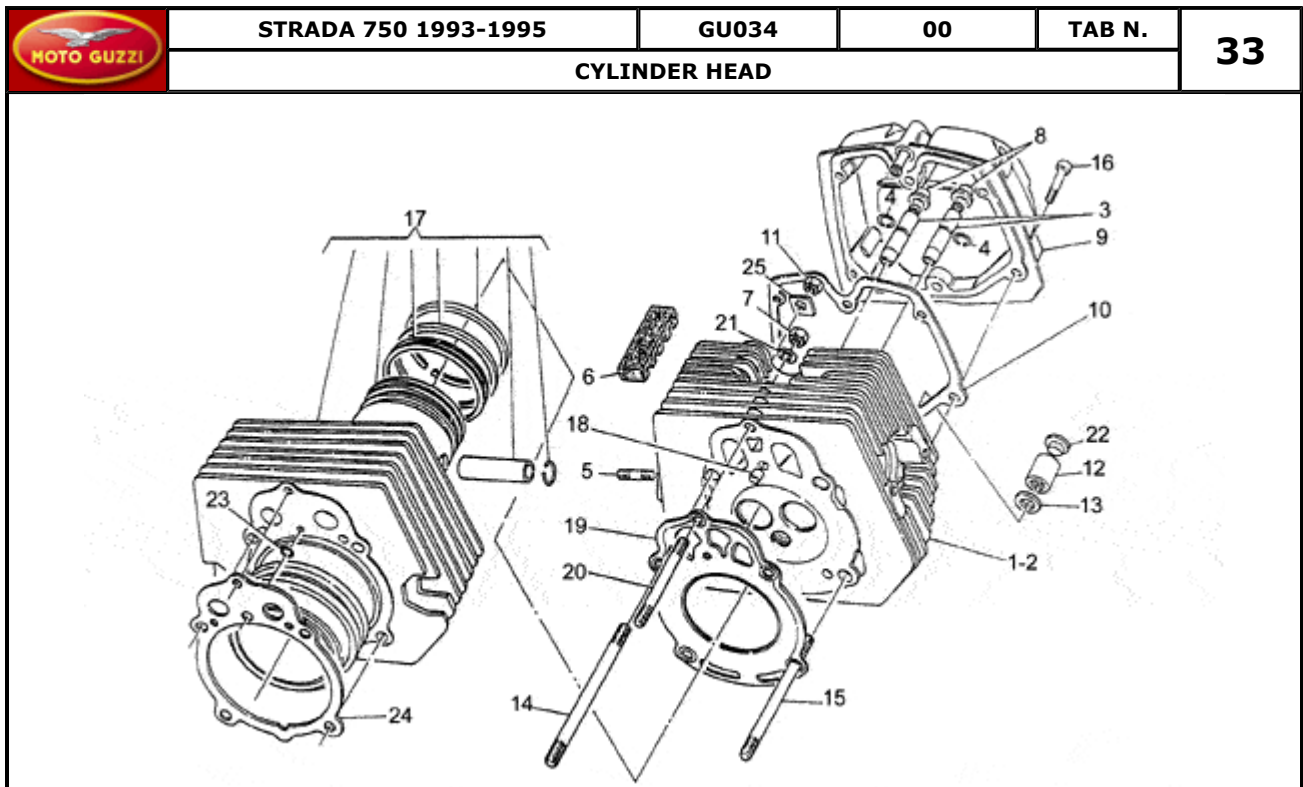

Pos.	Description	Year	I_M	Country	Version	Code	Q.ty	P.Cod.
1	RH cylinder head grey	-	-	-	30295C	-	GU20022120	1
2	LH cylinder head grey	-	-	-	30295C	-	GU20022220	1
3	Valve guide	-	-	-	-	-	GU61036801	4
4	Snap ring	-	-	-	-	-	GU90353009	4
5	Stud bolt	-	-	-	-	-	GU96506042	4
6	Anti-vibration plate	-	-	-	-	-	GU19025300	4
7	Nut	-	-	-	-	-	GU19021920	2
8	Oil seal	-	-	-	-	-	GU19037820	4
9	Valves cover, stain.	-	-	-	30295C	g	GU31023500	2
	Valves cover	-	-	-	-	-	GU31023531	2
10	Gasket	-	-	-	-	-	GU19023700	2
11	Nut M10X1,5	-	-	-	-	-	GU92603010	4
12	Column nut	-	-	-	-	-	GU13021900	4
13	Washer 10,5X18X0,8	-	-	-	-	-	GU95129180	4
14	Stud bolt M10x214	-	-	-	-	-	GU96510214	4
15	Tie rod 162 mm	-	-	-	-	-	GU96510158	4
16	Hex socket screw M6X25	-	-	-	-	-	GU98622325	10
17	Cylinder with piston, grey	-	-	-	30295C	g	GU20060120	2
	Cylinder with piston	-	-	-	-	-	GU31060116	2
18	Bush	-	-	-	-	-	GU19021360	2
19	Gasket	-	-	-	-	-	GU27022060	2
20	Stud bolt M8x143	-	-	-	-	-	GU96508145	2
21	Spring washer 8x15x0,3	-	-	-	-	-	GU61270300	2
22	Plug	-	-	-	-	-	GU93180245	4
23	O-ring	-	-	-	-	-	GU61027200	2
24	Gasket	-	-	-	-	-	GU27020820	2
25	Spacer	-	-	-	-	-	GU19032980	4