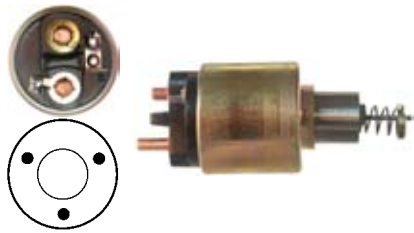

132261 Solenoid

Replacing: 0331303034

Servicing: 0001317005, 0001317006, 0001317007, 0001317008, 0001317011, 0001317012, 0001317014, 0001317015, 0001317020, 0001317021

12 V., **Coil bolt** M8

Cap: Cargo 133202.