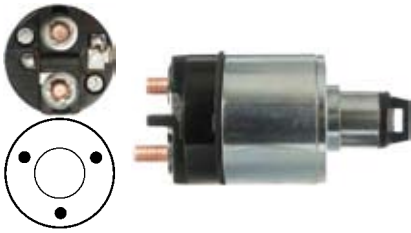

133121 Solenoid

Replacing: NE346

Servicing: 534023A, 534023A, 534039A, 534039A, 534044A, 534044A, 534046A, 534046A, 534050A, 534050A, 534050B, 534050B

12 V., **Coil bolt** M8

Cap: Cargo 133771.