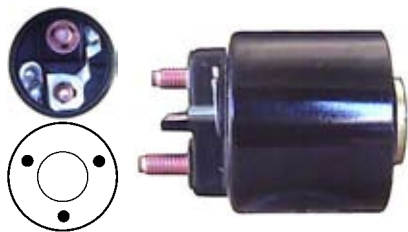

Servicing: D15E29, D15E29TE, D15E29TE, D15E30, D15E30TE

24 V., **Coil bolt** M10

Cap: Cargo 138176. Moving Contact: Cargo 138175.

135390 Solenoid

Replacing: 594426, 594365, 594140, 594118

Servicing: D6RA100, D6RA572, D7R1, D7R11, D7R15, D7R151, D7R3, TM000A27601