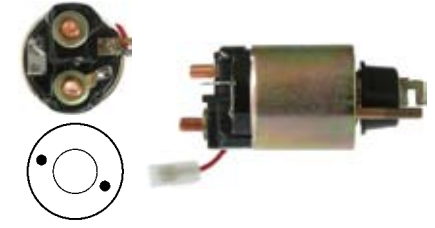

24 V., **Coil bolt** M10

Cap: Cargo 137869.

134933 Solenoid

Replacing: 053400-5250, 053400-5001, 053400-5000

Servicing: 028000-7520, 028000-7520, 028000-7520, 028000-7521, 028000-7521, 028000-7521, 028000-7680, 028000-7680, 028000-7680