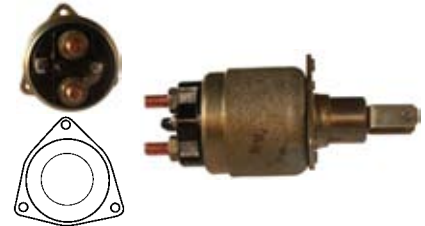

130367 Solenoid
Replacing: 63600507
Servicing: 63222400, 63222430, 63222700, 63222701, 63222730, 63222731
12 V., Coil bolt M8
Cap: Cargo 131324.