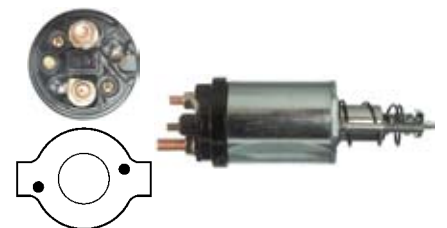

131255 Solenoid

Replacing: TPB101, TOB181, TOB160, 77033, 76886, 76882

Servicing: M35J., 25204, 25204, 25204, 25204, 25204A, 25204L, 25205A, 25205L, 25206A, 25206T, 25208A, 25208A, 25208E, 25208E

12 V., **Coil bolt** M6

Cap: Cargo 130867, old type. Cap: Cargo 131078, new type.