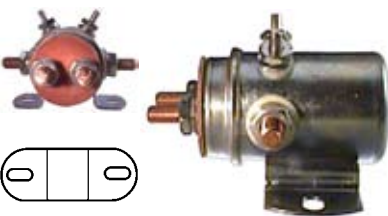

137766 Solenoid
Replacing: SBD-4401, 15-326
24 V., 100 Amp., Intermittent load 600 Amp., **Seconds** 5, **Coil bolt** M8