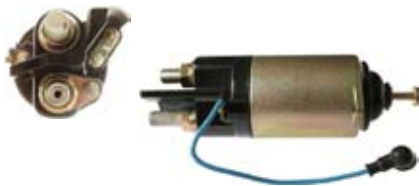

234876 Solenoid
Replacing: 053400-9751, 053400-9750
Servicing: 128000-7170, 128000-7172, 128000-7172, 128000-7174, 128000-7240, 128000-7240, 128000-7520, 128000-7520
 24 V., **Coil bolt** M12

234992 Solenoid
Replacing: 153400-1510
Servicing: 228000-0550, 228000-0551, 228000-2010, 228000-5960, 228000-5970, 228000-7581
 12 V., **Coil bolt** M8