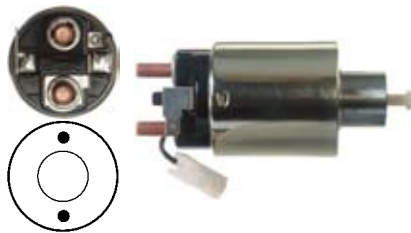

133289 Solenoid

Replacing: 36120-11130

12 V., **Coil bolt** M8
Cap: Cargo 134915.