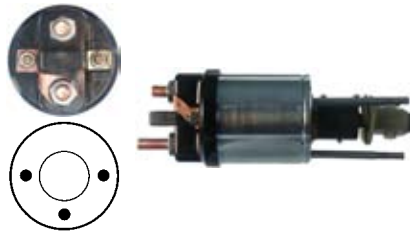

133143 Solenoid

Replacing: CED519, 100427, 100247

Servicing: D11E172, D11E272

12 V., **Coil bolt** M8

Cap: Cargo 133155.