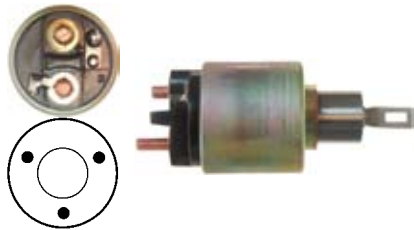

132263 Solenoid

Replacing: 0331303567, 0331303069, 0331303067, 0331303042

Servicing: 0001108024, 0001108024, 0001108050, 0001108107, 0001108153, 0001110063, 0001157028, 0001157028, 0001208710, 0001211248

12 V., **Coil bolt** M8

Cap: Cargo 131315.