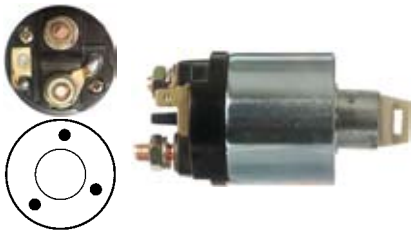

133122 Solenoid

Replacing: NE348

Servicing: 534029A, 534029A, 534031A, 534031A, 534042A, 534042A, 534042B, 534042B, 534043A, 534043A

12 V., **Coil bolt** M8

Cap: Cargo 132035.