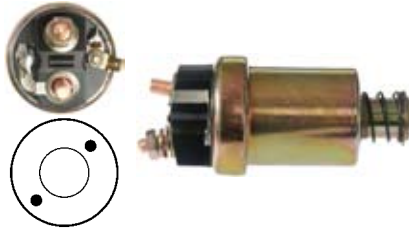

131208 Solenoid

Replacing: 77265

12 V., **Coil bolt** M8