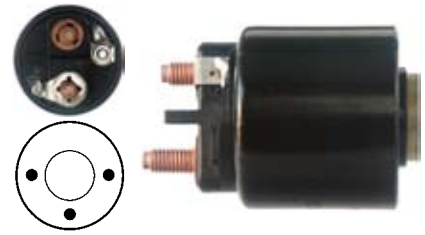

132977 Solenoid

Replacing: NE139, CED569, 594189, 594188, 594119, 594117, 594087, 594047, 182563

Servicing: D6RA107, D6RA109, D6RA162, D6RA17, D6RA18, D6RA18, D6RA19, D6RA22, D6RA22, D6RA23, D6RA23, D6RA249, D6RA27, D6RA29

12 V., **Coil bolt** M8
Cap: Cargo 134402.