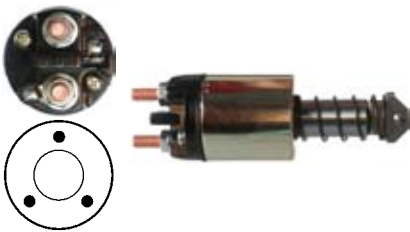

132228 Solenoid

Replacing: 85540561, 85540001, 85530330, 63600901

Servicing: 63220932, 63220932, 63221400, 63221400, 63221405, 63221430, 63221430, 63221433, 63221433, 63221435, 63221435

12 V., **Coil bolt** M8

Cap: Cargo 132229. Moving Contact: Cargo 132246.