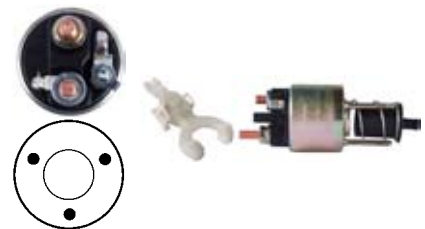

230807 Solenoid

Replacing: 085541860010

Servicing: 063102008010, 063103002010, 063103003010, 063103007010, 063103008010, 063103022010, 063103023010, 063103025010

12 V., Coil bolt M8

Cap: Cargo 139602.