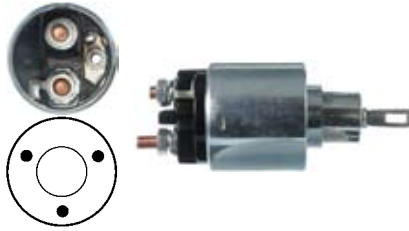

12 V., Coil bolt M8
Cap: Cargo 133148.

133422 Solenoid

Replacing: 9330331513, 9330331013, 0331303609, 0331303109

Servicing: 0001211536, 0001218174, 0001218774

12 V., Coil bolt M8
Cap: Cargo 132779.

133424 Solenoid