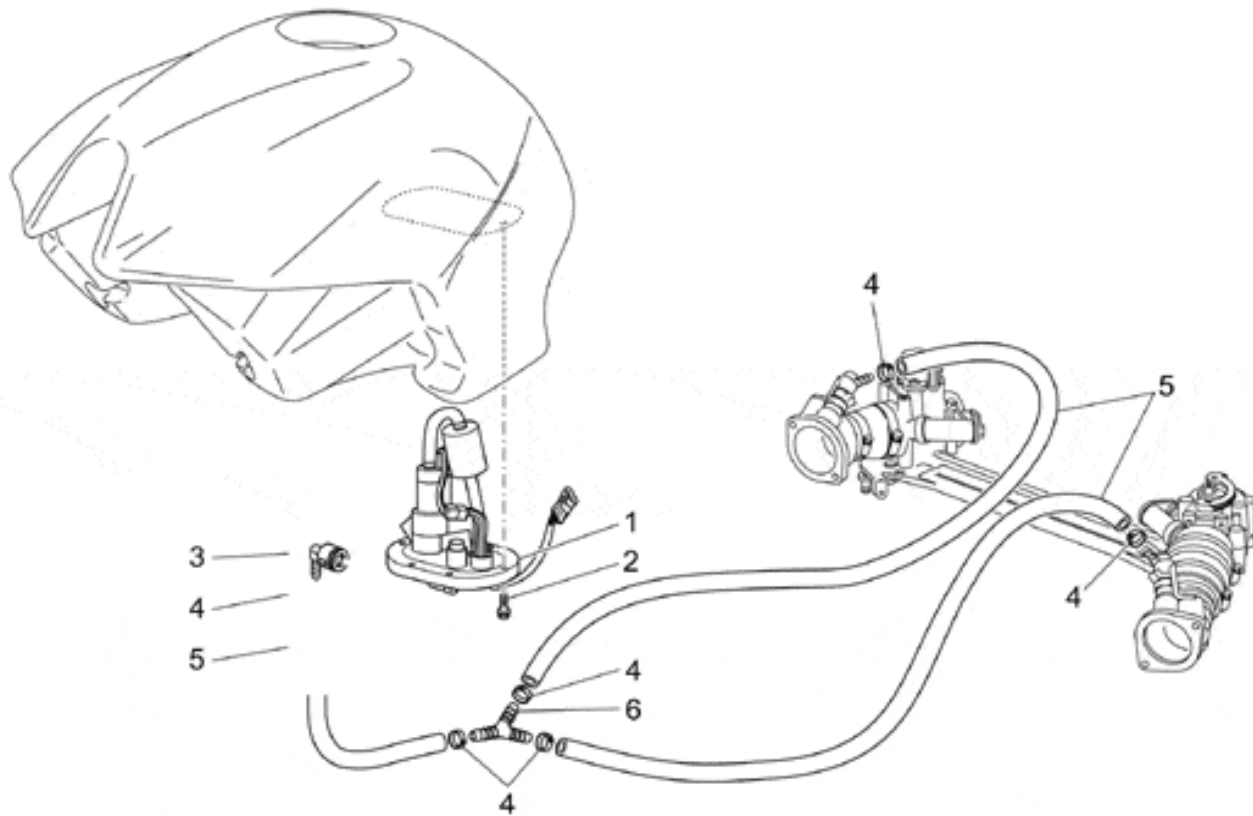

Ref.	Description	Year	I.M.	Country	Version	Code	Qty
1	Kraftstoffpumpe	-	-	-	-	32107210	1
2	Flanschschraube M5x16	-	-	-	-	AP8152273	6
3	Anschluß	-	-	-	-	32106610	1
4	Schelle	-	-	-	-	AP8102765	6
5	Kraftstoffleitung 6x13	-	-	-	-	AP8144069	3
6	3-Wegeanschluß	-	-	-	-	AP8120116	1