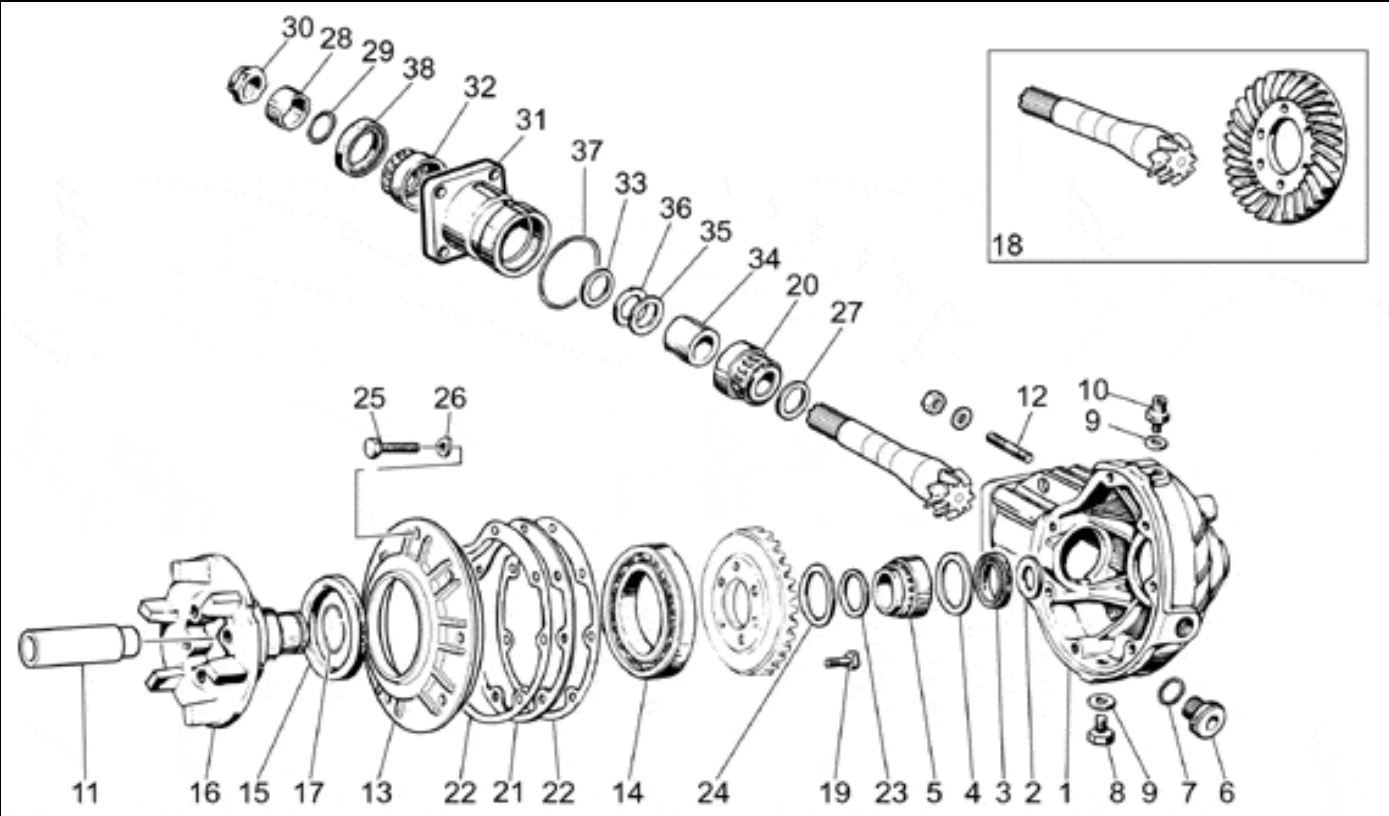

Ref.	Description	Year	I.M.	Country	Version	Code	Qty
27	Scheibe 1,8 mm	-	-	-	-	19355328	1
	Scheibe 1,9 mm	-	-	-	-	19355329	1
28	Distanzscheibe	-	-	-	-	19356801	1
29	Gasket ring 18,77X1,78	-	-	-	-	90706188	1
30	Mutter	-	-	-	-	19356700	1
31	Flansch	-	-	-	-	20352421	1
32	Rollenlager 20x47x14	-	-	-	-	92249220	1
33	Scheibe 1 mm	-	-	-	-	19355300	2
	Scheibe 1,1 mm	-	-	-	-	19355301	2
	Scheibe 1,2 mm	-	-	-	-	19355302	2
	Scheibe 1,3 mm	-	-	-	-	19355303	2
	Scheibe 1,4 mm	-	-	-	-	19355304	2
	Scheibe 1,5 mm	-	-	-	-	19355305	2
	Scheibe 1,6 mm	-	-	-	-	19355306	2
	Scheibe 1,7 mm	-	-	-	-	19355307	2
	Scheibe 1,8 mm	-	-	-	-	19355308	2
	Scheibe 1,9 mm	-	-	-	-	19355309	2
34	Distanzscheibe	-	-	-	-	20355121	1
35	Passscheibe 0,1 mm	-	-	-	-	19355200	1
36	Passscheibe 0,15 mm	-	-	-	-	19355202	1
37	Dichtung 58,42x2,62	-	-	-	-	90706584	1
38	Gasket ring 32x47x10	-	-	-	-	90403251	1