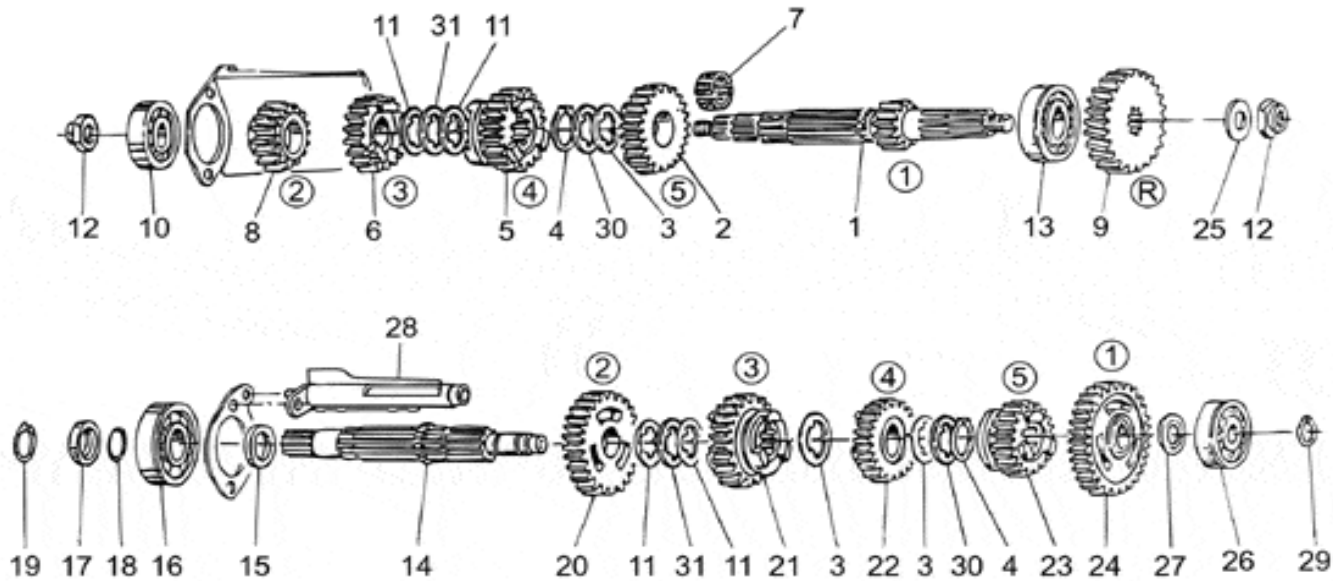

Ref.	Description	Year	I.M.	Country	Version	Code	Qty
1	Vorgelegewelle Z=11	-	-	-	-	23210570	1
2	Zahnrad 5a AP Z=20	-	-	-	-	32212010	1
3	Zwischenlegscheibe	-	-	-	-	19215460	2
4	Seegerring	-	-	-	-	90271124	2
5	Zahnrad 4a AP Z=18	-	-	-	-	32211810	1
6	Zahnrad 3a AP Z=18	-	-	-	-	32211410	1
7	Nadelkaefig	-	-	-	-	92251023	1
8	Zahnrad 2a AP Z=14	-	-	-	-	23211372	1
9	Wahnradvorgelege AP Z=21	-	-	-	-	32211110	1
10	Lager AP	-	-	-	-	92218417	1
11	Bundscheibe	-	-	-	-	19214660	6
12	Mutter	-	-	-	-	10054100	2
13	Lager AP	-	-	-	-	92230320	1
14	Festrad	-	-	-	-	19213661	1
15	Distanzscheibe	-	-	-	-	19212900	1
16	Lager AS	-	-	-	-	92201220	1
17	Distanzscheibe	-	-	-	-	19213720	1
18	Gasket ring 18,77X1,78	-	-	-	-	90706188	1
19	Seegerring	-	-	-	-	90271121	1
20	Zahnrad 2a AS Z=23	-	-	-	-	32214510	1
21	Zahnrad 3a AS Z=23	-	-	-	-	32214810	1
22	Zahnrad 4a AS Z=19	-	-	-	-	32215010	1
23	Zahnrad 5a AS Z=18	-	-	-	-	23215270	1
24	Zahnrad 1a AS Z=26	-	-	-	-	32214010	1
25	Bundscheibe	-	-	-	-	39238100	1
26	Lager	-	-	-	-	92234716	1
27	Ausgleichscheibe 2 mm	-	-	-	-	10214304	1
	Scheibe 1,5 mm	-	-	-	-	10214300	1
	Scheibe 1,7 mm	-	-	-	-	10214301	1
	Scheibe 1,8 mm	-	-	-	-	10214302	1
	Scheibe 1,9 mm	-	-	-	-	10214303	1
	Scheibe 2,1 mm	-	-	-	-	10214305	1
28	Faenger	-	-	-	-	32202010	1
29	Seegerring	-	-	-	-	90271117	1
30	Scheibe	-	-	-	-	19218062	2
31	Scheibe	-	-	-	-	19218061	2