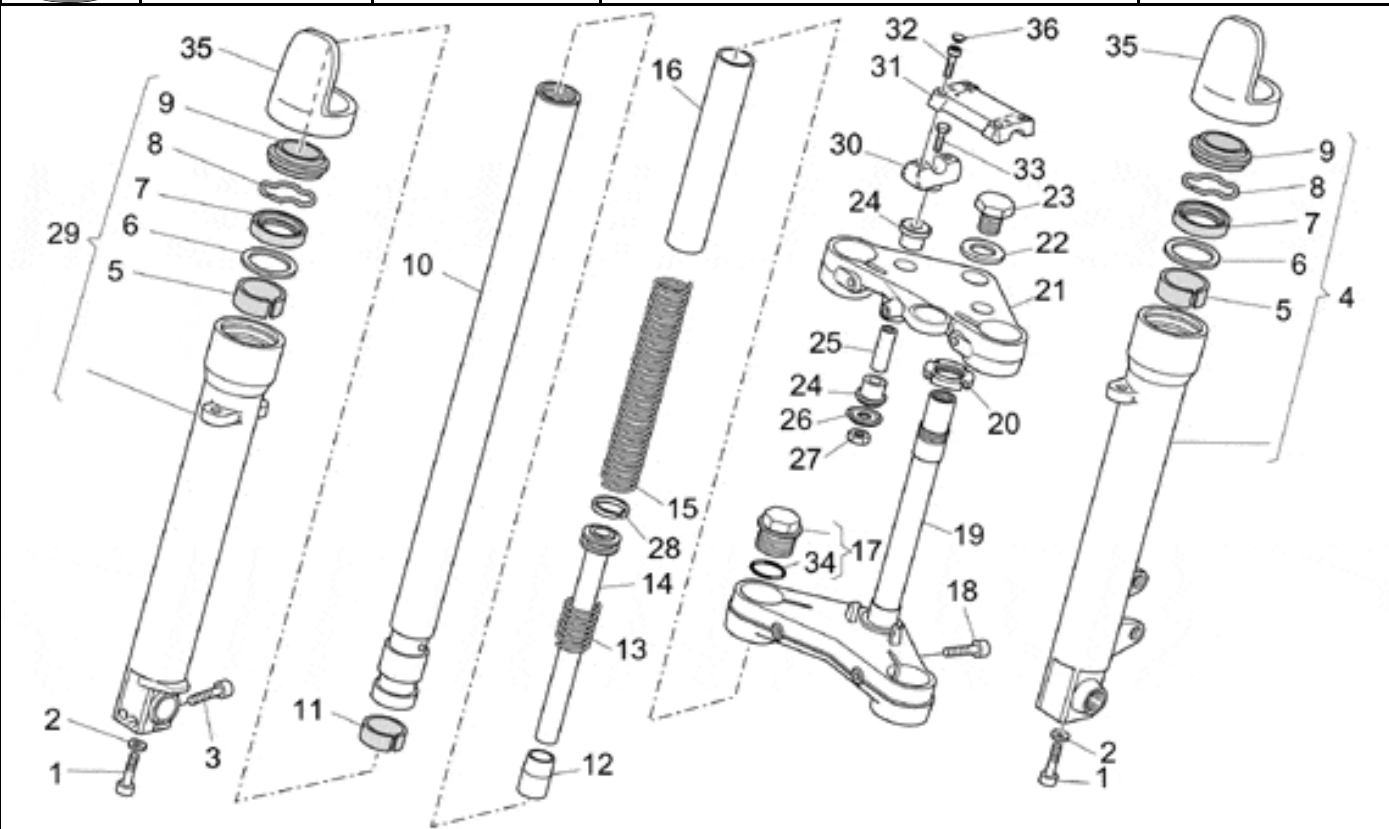

Ref.	Description	Year	I.M.	Country	Version	Code	Qty
1	Schraube M10x30	-	-	-	-	03530530	2
2	Ausgleichscheibe	-	-	-	-	03530529	2
3	Schraube M6X30	-	-	-	-	98620330	2
4	L.hülse kplt.	-	-	-	-	32522610	1
5	Obere Buchse	-	-	-	-	30526761	2
6	Ausgleichscheibe	-	-	-	-	01530568	2
7	Gasket ring 40x52x9,5	-	-	-	-	27530584	2
8	Sperring	-	-	-	-	32530501	2
9	Staubschutz	-	-	-	-	01530571	2
10	Schaft	-	-	-	-	32525410	2
11	Untere Buchse	-	-	-	-	30525861	2
12	Puffer	-	-	-	-	03530551	2
13	Gegenfeder	-	-	-	-	032530502	2
14	Pumpenrad kplt.	-	-	-	-	032530503	2
15	Feder	-	-	-	-	032526610	2
16	Leitung	-	-	-	-	032526310	2
17	Verschlussschraube kplt.	-	-	-	-	31504583	2
18	Schraube M10X40	-	-	-	-	98620540	2
19	Fuß mit Rohr	-	-	-	-	32494110	1
20	Nutmutter M25X1	-	-	-	-	03151348	1
21	Ob. Gabelplatte	-	-	-	-	32493110	1
22	Ausgleichscheibe	-	-	-	-	27530510	1
23	Mutter M20x1,5	-	-	-	-	30512830	1
24	Gummi	-	-	-	-	32530506	4
25	Distanzscheibe	-	-	-	-	32530507	2
26	Becher	-	-	-	-	27530505	2
27	Mutter	-	-	-	-	27530506	2
28	Kolbenring	-	-	-	-	32530504	2
29	R.hülse kplt.	-	-	-	-	32522510	1
30	Unter.Bügelbolzen	-	-	-	-	30500230	2
31	Bügelbolzen	-	-	-	-	32500410	1
32	Schraube M8x30	-	-	-	-	66530505	4
33	Schraube M10x60	-	-	-	-	98052560	2
34	O-Ring 4118	-	-	-	-	32530505	2
35	Stangenschutz	-	-	-	-	32504210	2
36	Stopfen	-	-	-	-	23943410	4