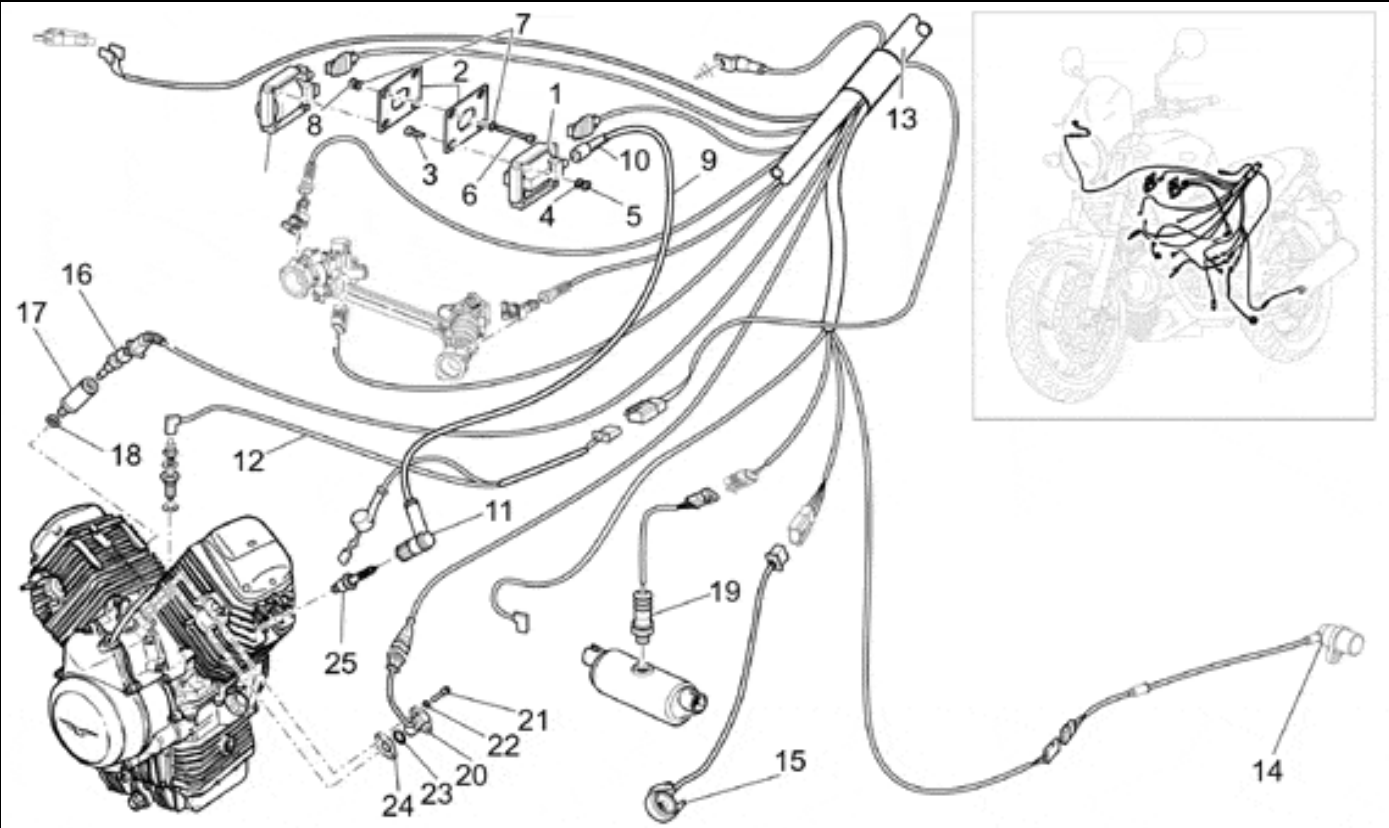

Ref.	Description	Year	I.M.	Country	Version	Code	Qty
1	Zuendtransform. cpl.	-	-	-	-	30716500	2
2	Halter Steuergerät	-	-	-	-	20716720	2
3	Schraube M4x25	-	-	-	-	98680125	4
4	Ausgleichscheibe 4,3x8x0,5	-	-	-	-	95008204	4
5	Mutter M4x0,7	-	-	-	-	92630104	4
6	Schraube M6x60	-	-	-	-	98680360	2
7	Ausgleichscheibe 6,15x11x0,8	-	-	-	-	95008206	4
8	Mutter M6X1	-	-	-	-	92630707	2
9	Zuendkabel	-	-	-	-	32718310	2
10	Haube	-	-	-	-	14717600	2
11	Zündkerzenkappe	-	-	-	-	03717450	2
12	Verkabelung Leerlauf-Öl	-	-	-	-	32724510	1
13	Hauptverkabelung	-	-	-	-	32747110	1
14	Kilom.zählersens. kpl.	-	-	-	-	AP8124528	1
16	Sensor temperatur	-	-	-	-	29729461	1
17	Sensor halter	-	-	-	-	03163330	1
18	Ausgleichscheibe 10,2x18x2	-	-	-	-	95004210	1
19	Lamdasonde	-	-	-	-	32727010	1
20	Phasen-und Umdrehungsfuhler	-	-	-	-	01721600	1
21	TCEI Schraube M5x12	-	-	-	-	98682212	2
22	Ausgleichscheibe 5,3x10x0,8	-	-	-	-	95008205	2
23	O-Ring	-	-	-	-	90706141	1
24	Dichtung 0,3mm	-	-	-	-	01722700	1
	Dichtung 0,4mm	-	-	-	-	01722701	1
	Dichtung 0,5mm	-	-	-	-	29722760	1
	Dichtung 0,6mm	-	-	-	-	01722702	1
	Dichtung 0,8mm	-	-	-	-	01722703	1
	Dichtung 1,5mm	-	-	-	-	01722705	1
	Dichtung 1mm	-	-	-	-	01722704	1
25	Zündkerze NGK BR8ES	-	-	-	-	31717061	2