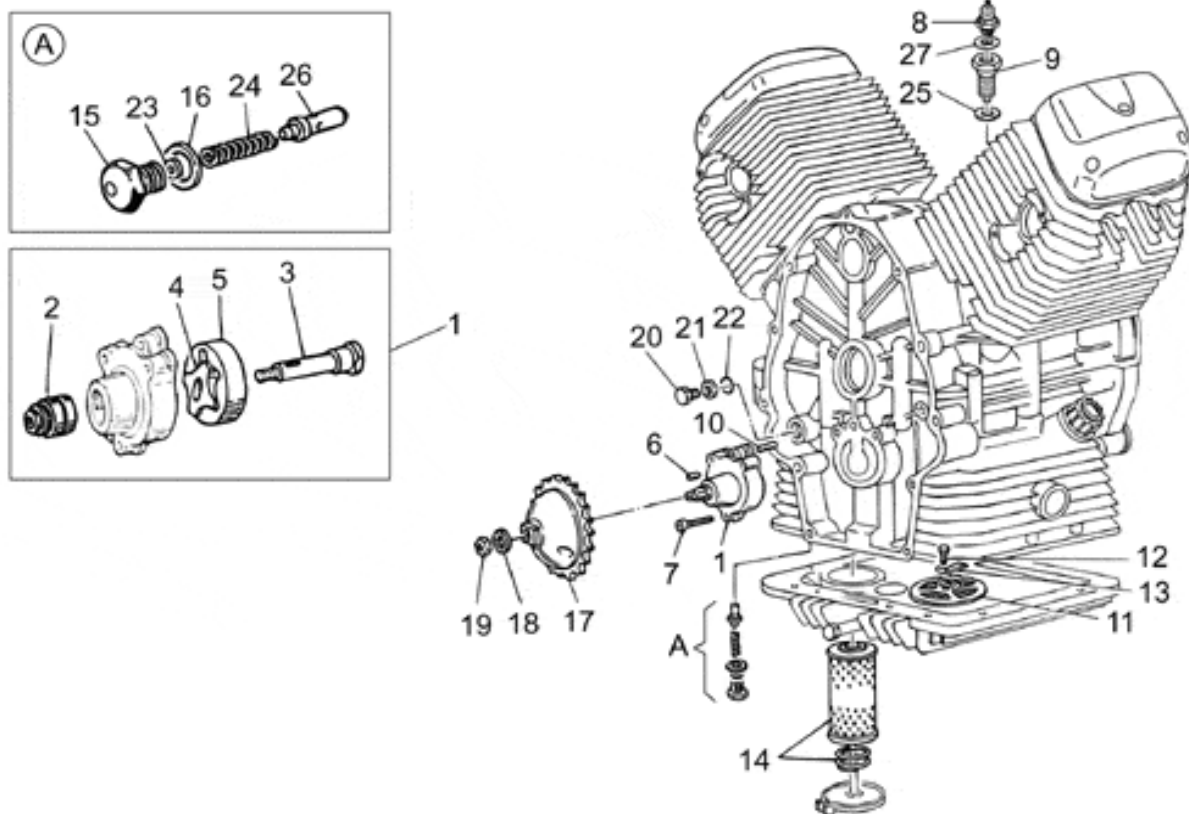

Ref.	Description	Year	I.M.	Country	Version	Code	Qty
1	Ölpumpe	-	-	-	-	19146422	1
2	Rollenlager	-	-	-	-	92252210	1
3	Ölpumpenwelle	-	-	-	-	20147810	1
4	Innen rotor	-	-	-	-	20148410	1
5	Aussen rotor	-	-	-	-	20148610	1
6	Rolle	-	-	-	-	92296723	1
7	Schraube M6X35	-	-	-	-	98620335	3
8	Druckfühler	-	-	-	-	32768710	1
9	Anschluß	-	-	-	-	32768810	1
10	Stift	-	-	-	-	19018920	2
11	Ölfiltereinsatz	-	-	-	-	19152200	1
12	Schraube M6X14	-	-	-	-	98084314	1
13	Platte	-	-	-	-	95187006	1
14	Ölfiltereinsatz	-	-	-	-	27153085	1
15	Verschlussschraube	-	-	-	-	31159050	1
16	Ausgleichscheibe	-	-	-	-	18144350	5
17	Zahnrad pumpe	-	-	-	-	20147710	1
18	Ausgleichscheibe	-	-	-	-	19149800	1
19	Mutter	-	-	-	-	92602510	1
20	Verschlussschraube	-	-	-	-	31016050	1
21	Dichtung	-	-	-	-	18161150	1
22	O-Ring	-	-	-	-	90706111	1
23	Ausgleichscheibe 6,15x11x0,8	-	-	-	-	95008206	1
24	Feder	-	-	-	-	94321079	1
25	Dichtung	-	-	-	-	95100602	1
26	Kolben	-	-	-	-	31150950	1
27	Ausgleichscheibe	-	-	-	-	95100309	1