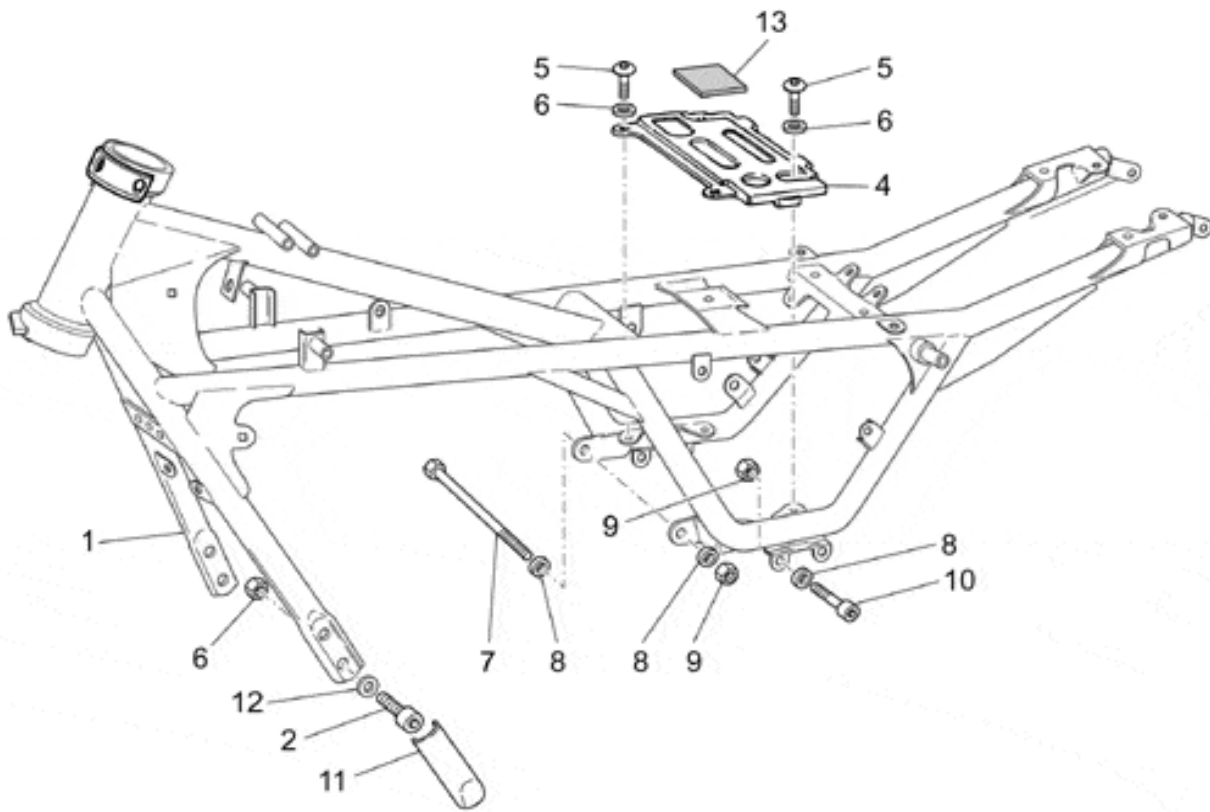

Ref.	Description	Year	I.M.	Country	Version	Code	Qty
1	Rahmen kpl.schwarz, glänzend	-	-	-	-	32400110	1
2	Schraube	-	-	-	-	98682530	4
3	Mutter M10x1,5	-	-	-	-	92630510	4
4	Platte	-	-	-	-	27418210	1
5	Schraube M8x16	-	-	-	-	98350416	4
6	Ausgleichscheibe	-	-	-	-	95008208	4
7	Bolzen M10x205	-	-	-	-	98110199	1
8	Dichtung	-	-	-	-	95008210	7
9	Mutter M10x1,5	-	-	-	-	92606210	3
10	Schraube M10x55	-	-	-	-	98680555	2
11	Schutz	-	-	-	-	32457810	2
12	Ausgleichscheibe	-	-	-	-	95007210	4
13	Schwingungsdämpfergummi	-	-	-	-	01103860	1