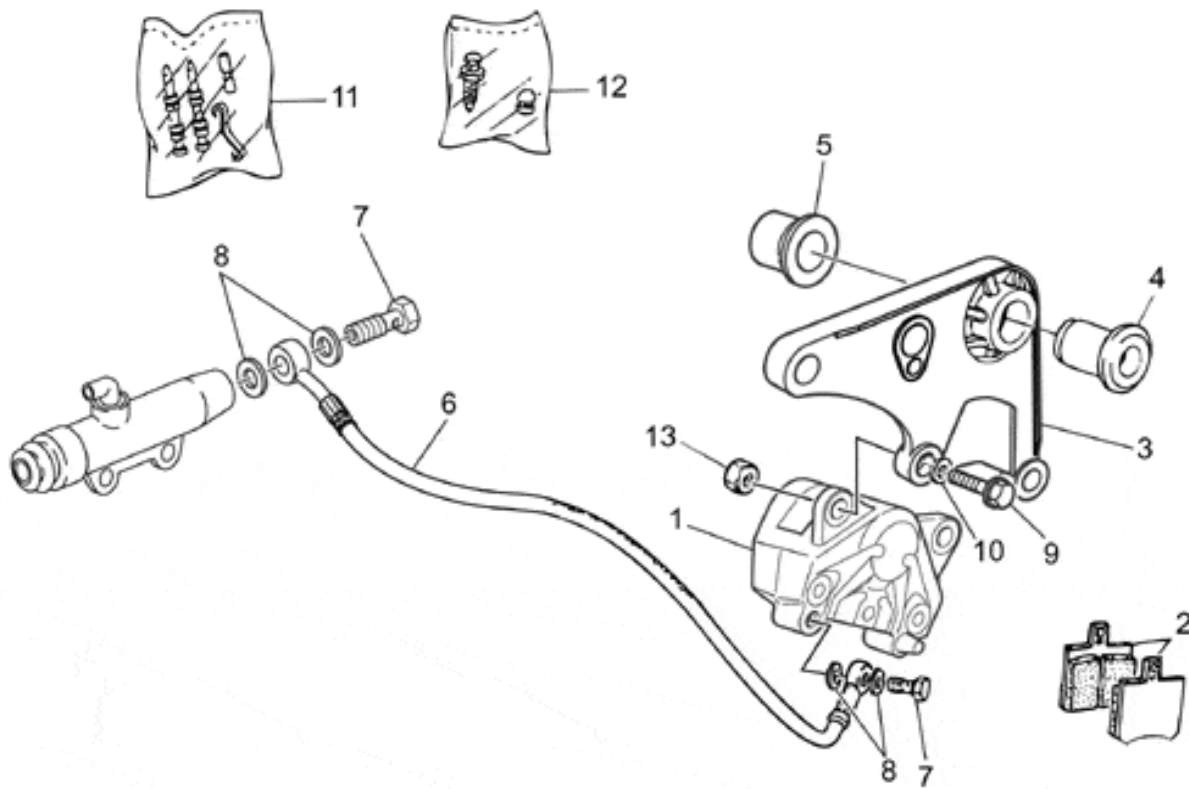

Ref.	Description	Year	I.M.	Country	Version	Code	Qty
1	Hinterradbremzange Brembo	-	-	-	-	32653010	1
2	Beläge (Paar)	-	-	-	-	31654681	1
3	Fixierplatte	-	-	-	-	32635810	1
4	Buchse Birnenfassung	-	-	-	-	31634281	1
5	Distanzscheibe	-	-	-	-	32634111	1
6	Radbremsleitung	-	-	-	-	32657510	1
7	Fixierschraube Ölschlauch *	-	-	-	-	AP8113003	2
8	Kupferscheibe	-	-	-	-	AP8121915	4
9	TE Schr. m. Flansch M8x45*	-	-	-	-	AP8152291	2
10	Ausgleichscheibe	-	-	-	-	95008308	2
11	Bausatz beläge	-	-	-	-	31659181	1
12	Entlüftung+Haube	-	-	-	-	31659281	1
13	Selbstsperrende Mutter M8*	-	-	-	-	AP8152300	1