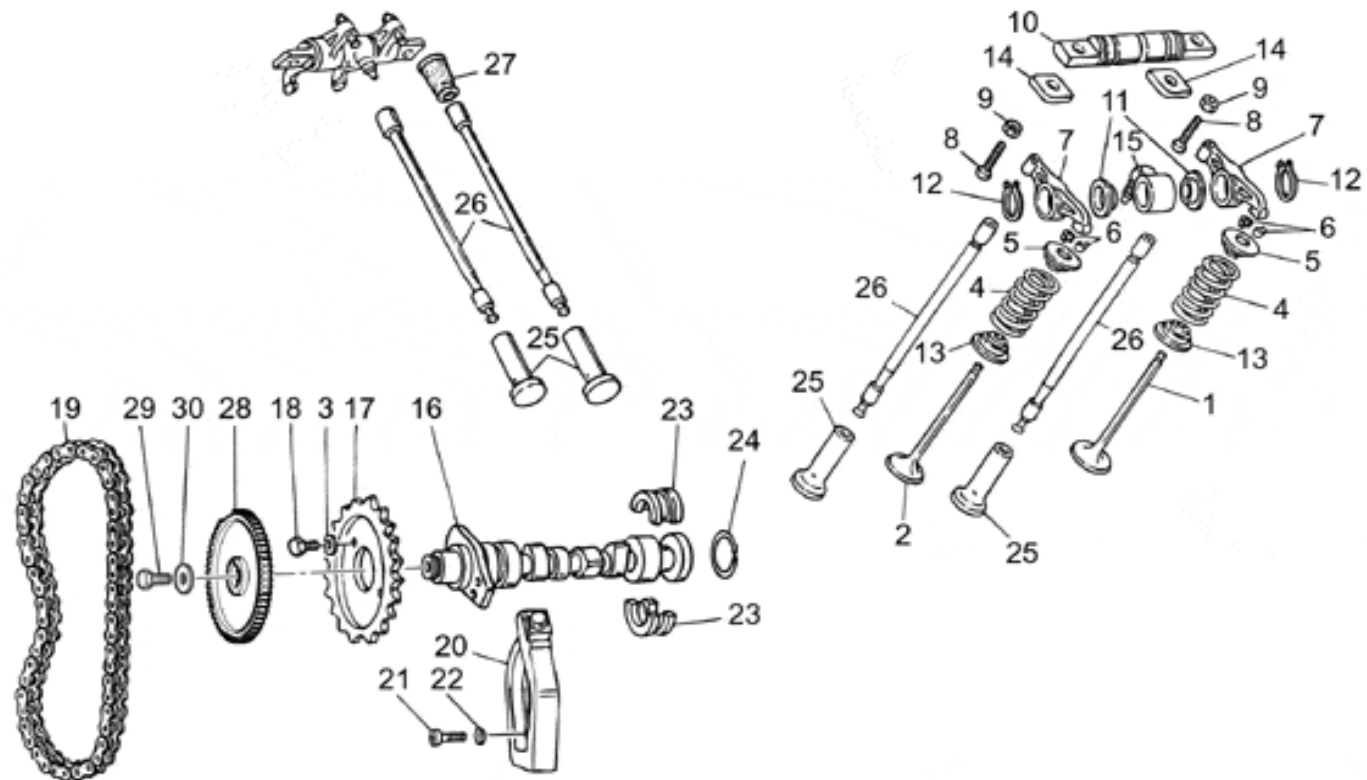

Ref.	Description	Year	I.M.	Country	Version	Code	Qty
1	Einlaßventil	-	-	-	-	20036020	2
2	Auslaßventil	-	-	-	-	20036120	2
3	Sicherungsblech	-	-	-	-	23217800	2
4	Feder	-	-	-	-	27037521	4
5	Obere Manschette	-	-	-	-	31038015	4
6	Halbkegel	-	-	-	-	61038100	8
7	Kipphebel	-	-	-	-	19030500	4
8	Schraube	-	-	-	-	19034000	4
9	Mutter M6x1	-	-	-	-	92602406	4
10	Kipphebel-Federwelle	-	-	-	-	19032080	2
11	Zwischenlegscheibe	-	-	-	-	32032310	4
12	Seegerring	-	-	-	-	90271018	4
13	Untere Manschette	-	-	-	-	31037015	4
14	Scheibe	-	-	-	-	19032980	4
15	Hülse	-	-	-	-	19027500	2
16	Nockenwelle	-	-	-	-	32053410	1
17	Zahnrad Ventilsteuerung	-	-	-	-	32054510	1
18	Mutterschraube	-	-	-	-	61054900	2
19	Steuerkette	-	-	-	-	19058021	1
20	Kettenspanner	-	-	-	-	19058220	1
21	Schraube	-	-	-	-	98882316	1
22	Ausgleichscheibe	-	-	-	-	95129115	1
23	Sektor	-	-	-	-	19055700	2
24	Sprengring	-	-	-	-	90353029	1
25	Ventilstässel	-	-	-	-	19045861	4
26	Kipphebelstange	-	-	-	-	31045015	4
27	Haube	-	-	-	-	27045420	4
28	Wheel speed sensor, LH front	-	-	-	-	32051710	1
29	Schraube M8X25	-	-	-	-	98054425	1
30	Ausgleichscheibe	-	-	-	-	95100244	1