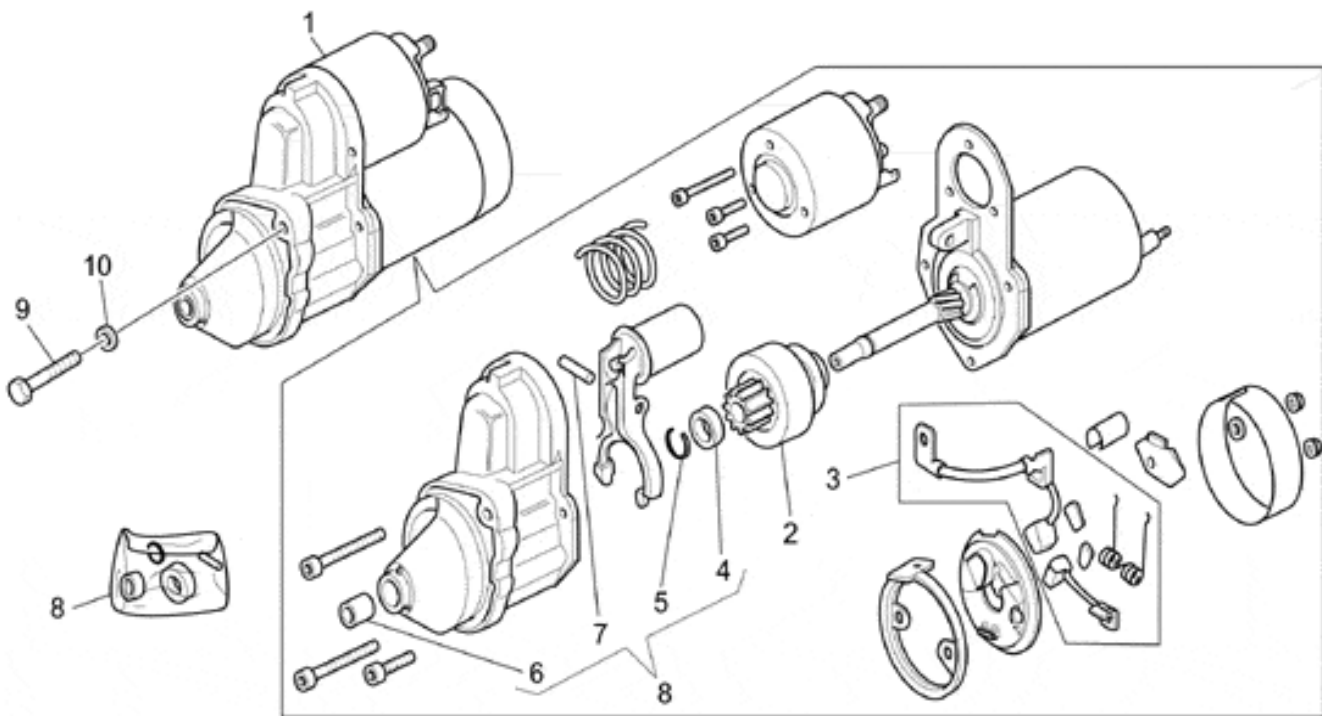

Ref.	Description	Year	I.M.	Country	Version	Code	Qty
1	Anlaßmotor	-	-	-	-	30730711	1
2	Ritzel, kpl.	-	-	-	-	30530510	1
3	Buerste rep.satz	-	-	-	-	30530511	1
4	Sperring	-	-	-	-	0000000	1
5	Sicherungsblech	-	-	-	-	0000000	1
6	Buchse	-	-	-	-	0000000	1
7	Bolzen	-	-	-	-	0000000	1
8	Aust.satz Anlasser	-	-	-	-	30530512	1
9	Schraube	-	-	-	-	98082435	2
10	Ausgleichscheibe	-	-	-	-	95008208	2