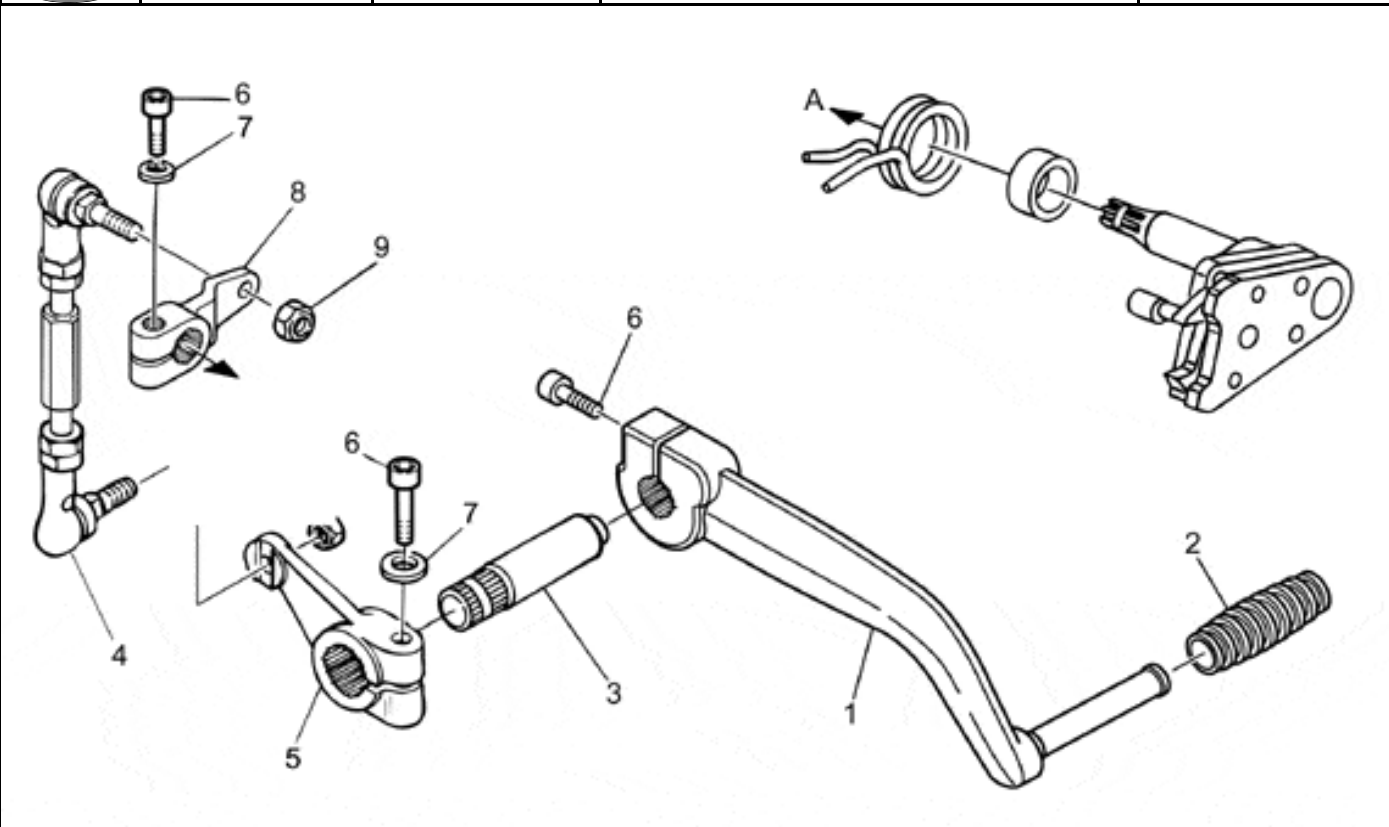

Ref.	Description	Year	I.M.	Country	Version	Code	Qty
1	Schalthebel	-	-	-	-	32250911	1
2	Gummi	-	-	-	-	AP8220189	1
3	Hebelbolzen	-	-	-	-	32251610	1
4	Spannstange f. Getriebe, Kpl.	-	-	-	-	32257810	1
5	Umlenkhebel	-	-	-	-	32256910	1
6	Schraube M6X22	-	-	-	-	98632322	3
7	Ausgleichscheibe	-	-	-	-	03013800	2
8	Schalthebel	-	-	-	-	32258210	1
9	Mutter M6X1	-	-	-	-	92630707	2