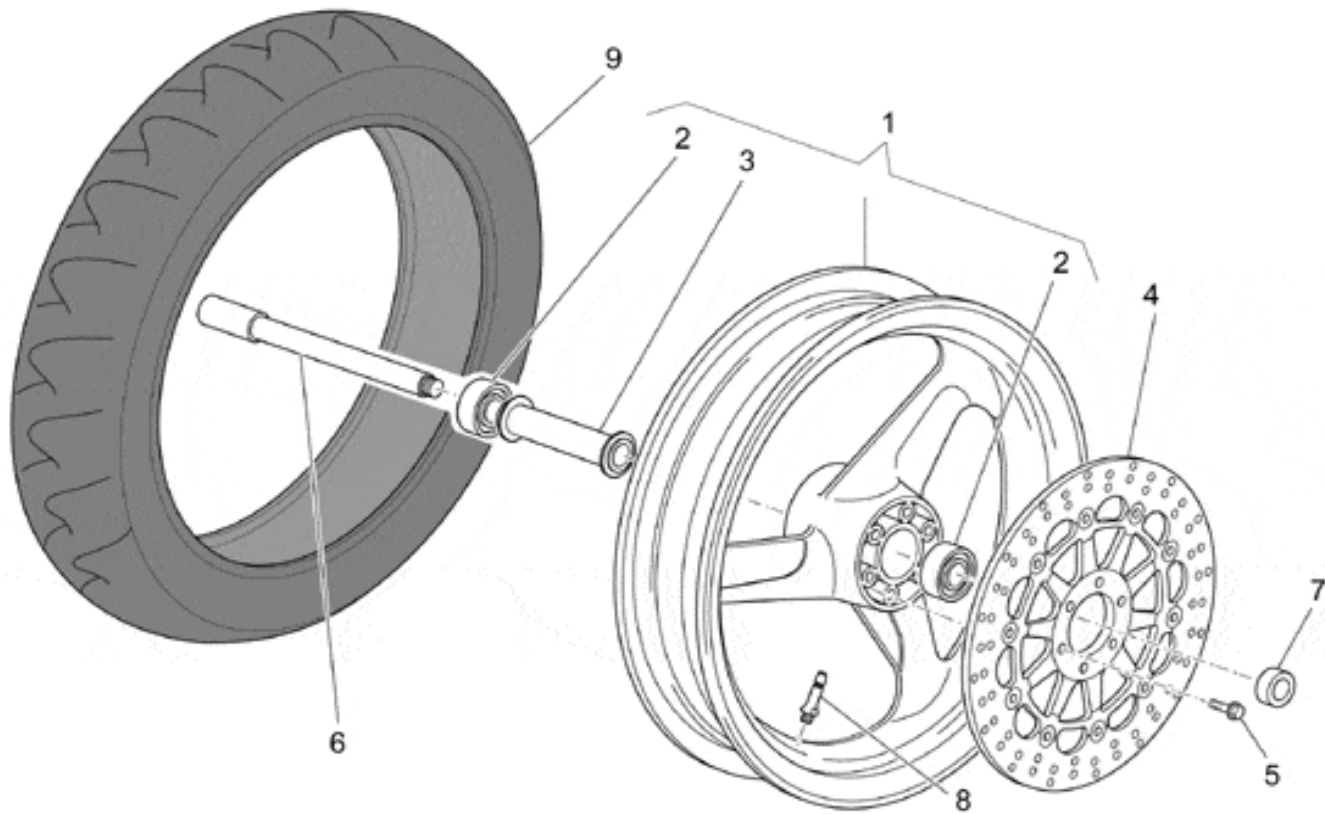

Ref.	Description	Year	I.M.	Country	Version	Code	Qty
1	Vorderrad	-	-	-	-	32610310	1
2	Lager	-	-	-	-	92204221	2
3	Distanzscheibe	-	-	-	-	32615210	1
4	Vorderradbremsscheibe	-	-	-	-	31613383	1
5	TE Schr. m. Flansch M8x20	-	-	-	-	AP8152286	6
6	Vorderradbolzen	-	-	-	-	32614110	1
7	Distanzscheibe	-	-	-	-	32616310	1
8	Schlauchloses Reifenventil	-	-	-	-	AP8201546	1
9	Vorderreifen 110/70-17"	-	-	-	-	0000000	1