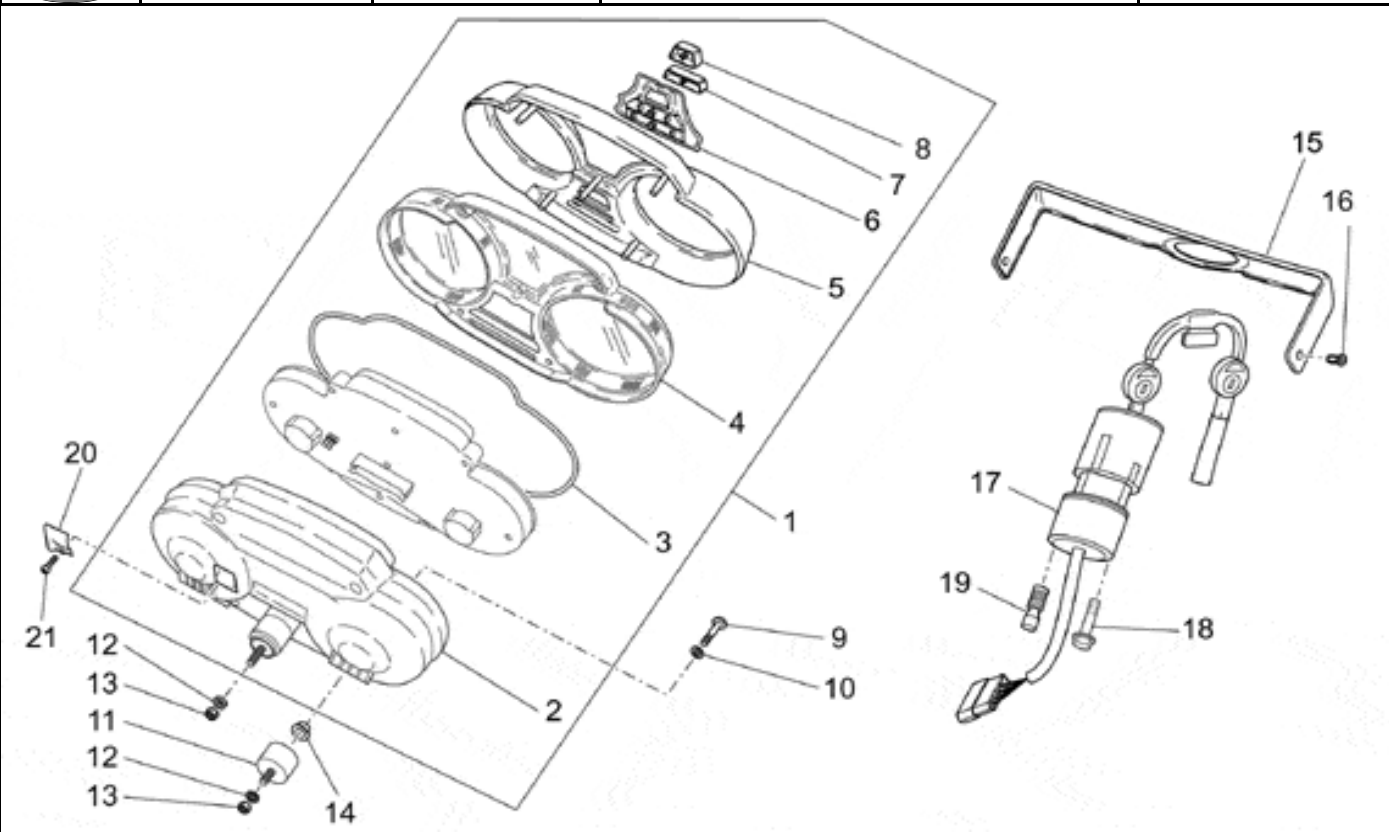

Ref.	Description	Year	I.M.	Country	Version	Code	Qty
1	Instrum.tafel kplt.	-	-	UK	-	32760011	1
	Instrum.tafel kplt.	-	-	AUS-E-EU-J	-	32760010	1
2	Häuse	-	-	-	-	32762010	1
3	Dichtung D.2,8	-	-	-	-	32763110	1
4	Schutz	-	-	-	-	32761810	1
5	Blende	-	-	-	-	32766210	1
6	Dichtung	-	-	-	-	32762910	1
7	Knopf Trip	-	-	-	-	32762810	1
8	Knopf Hazard	-	-	-	-	32745710	1
9	Schraube M6x10	-	-	-	-	98370609	2
10	Ausgleichscheibe 6,4x13x1,5	-	-	-	-	95005306	2
11	Silent-Block	-	-	-	-	93222023	2
12	Ausgleichscheibe	-	-	-	-	95021206	3
13	Mutter M6x12	-	-	-	-	92606206	3
14	Buchse	-	-	-	-	AP8121032	2
15	Deckel	-	-	-	-	32766810	1
16	Bolzen	-	-	-	-	23922210	2
17	Lenkschloß	-	-	-	-	32782510	1
18	TE Schr. m. Flansch M8x30*	-	-	-	-	AP8152288	1
19	Spezialschraube M8x15	-	-	-	-	97260415	1
20	Deckel	-	-	-	-	32766610	1
21	Gew.schr. 2,9x9,5	-	-	-	-	99210311	1