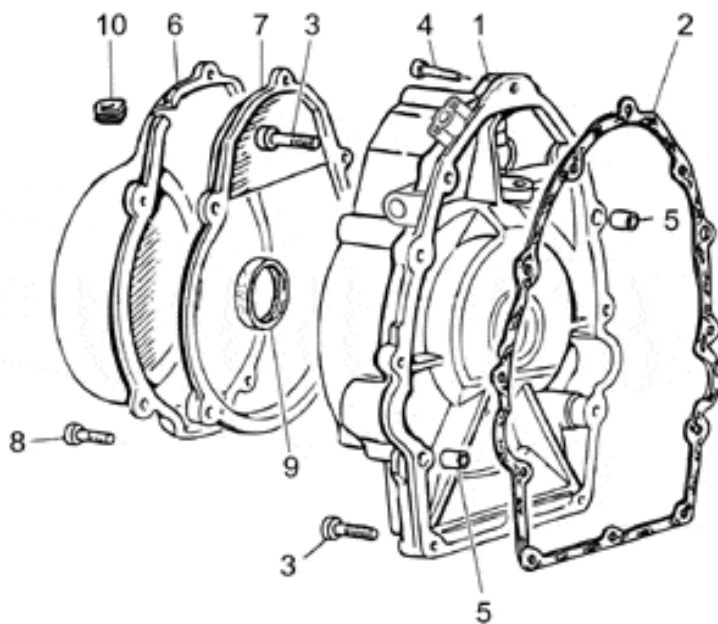

Ref.	Description	Year	I.M.	Country	Version	Code	Qty
1	Deckel grau	-	-	-	-	32001410	1
2	Dichtung	-	-	-	-	19001200	1
3	Schraube M6x25	-	-	-	-	98682325	10
4	Schraube M6x30	-	-	-	-	98680330	2
5	Buchse Birnenfassung	-	-	-	-	19002020	2
6	Deckel	-	-	-	-	31001683	1
7	Flansch	-	-	-	-	27001136	1
8	Schraube M6x35	-	-	-	-	98680335	5
9	Gasket ring	-	-	-	-	90402842	1
10	Gummi	-	-	-	-	19007700	1