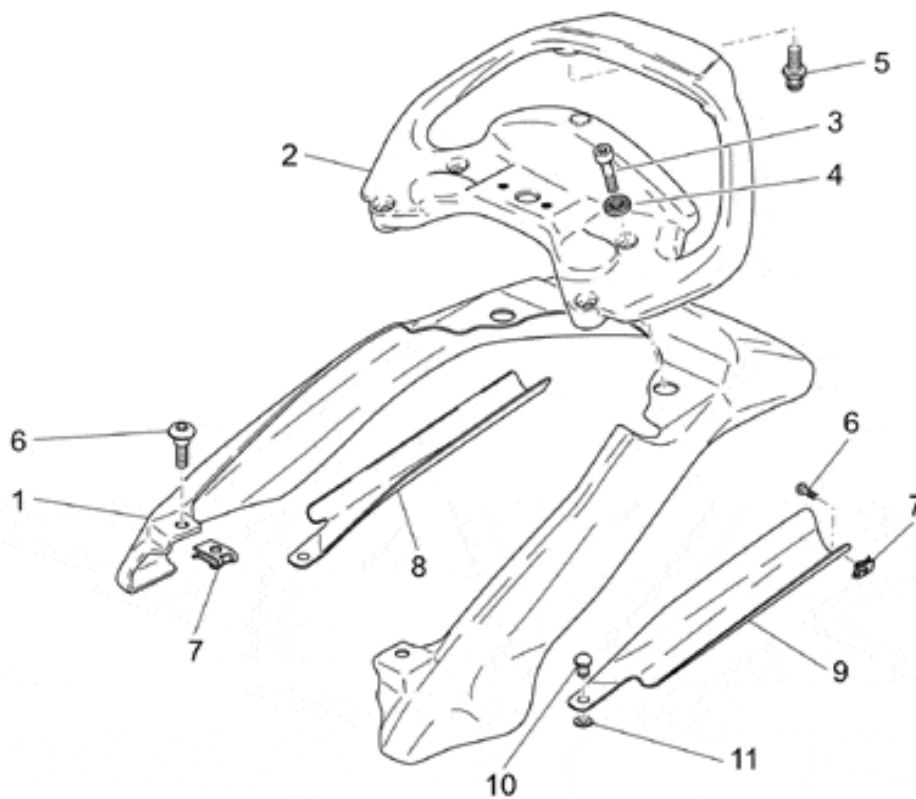

Ref.	Description	Year	I.M.	Country	Version	Code	Qty
1	Hint.Verkleid.rot	-	-	-	b/re	32573111	1
	Heckteil hi.grau	-	-	-	g/gr	32573113	1
	Hintere Verkleidunghne farbe	-	-	-	gr	32573110	1
	Hint.Verkleid.schwarz	-	-	-	o/bl	32573112	1
2	Handgriff	-	-	-	-	32464310	1
3	Schraube M8x30	-	-	-	-	98682430	4
4	Ausgleichscheibe 8,4x15	-	-	-	-	03270300	4
5	Stiftschraube	-	-	-	-	03467343	2
6	Schraube M5	-	-	-	-	AP8150302	4
7	Klammer M5	-	-	-	-	AP8102375	4
8	R.Werkzeugaufbewahrungsbehäl-ter	-	-	-	-	32479611	1
9	L.Werkzeugaufbewahrungsbehäl-ter	-	-	-	-	32479610	1
10	Stift	-	-	-	-	AP8220396	2
11	Ausgleichscheibe	-	-	-	-	AP8120592	2