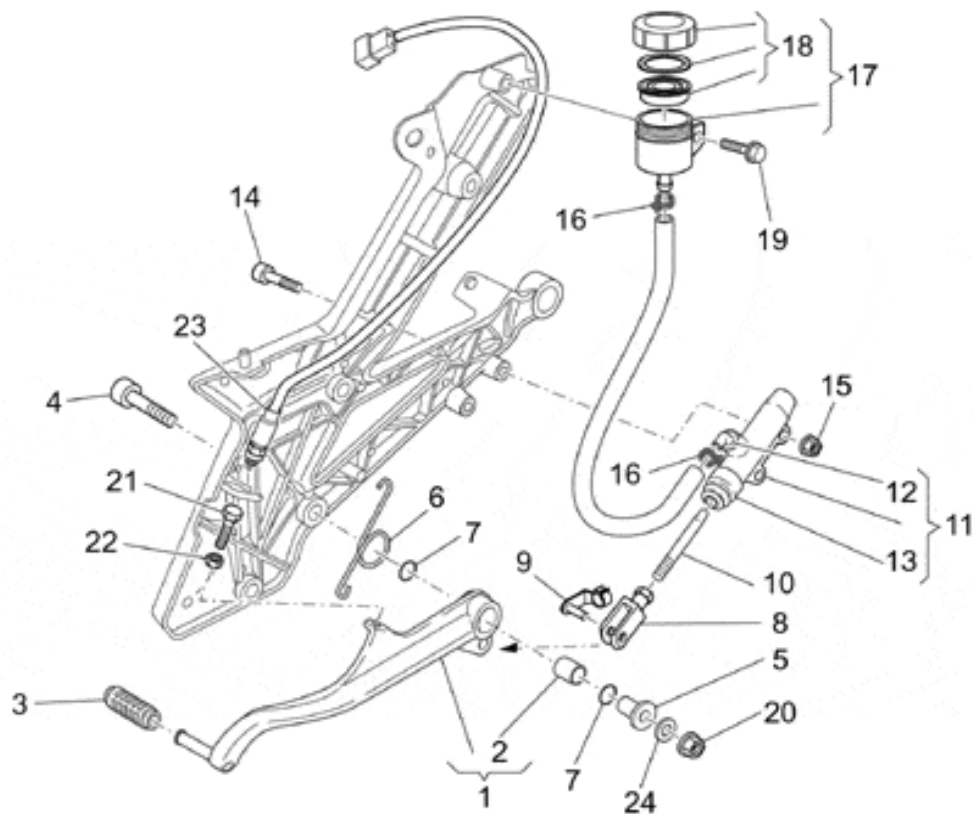

Ref.	Description	Year	I.M.	Country	Version	Code	Qty
1	H.bremshebel	-	-	-	-	32677011	1
2	Buchse Birnenfassung	-	-	-	-	0000000	1
3	Gummi	-	-	-	-	AP8220189	1
4	TCEI Schraube M8x50	-	-	-	-	98680450	1
5	Buchse	-	-	-	-	32678110	1
6	Feder	-	-	-	-	32639510	1
7	O-Ring Viton	-	-	-	-	AP8144007	2
8	Schaltgabel	-	-	-	-	AP8101968	1
9	Klemmen für Schaltgabel	-	-	-	-	AP8201301	1
10	Pumpenstange brems	-	-	-	-	32675210	1
11	Hinterradbremspumpe	-	-	-	-	AP8113502	1
12	Hinterer Pumpenanschluß	-	-	-	-	AP8213057	1
13	Gummibalg	-	-	-	-	AP8113288	1
14	Schraube M6x35	-	-	-	-	98680335	2
15	Geflanschte Mutter M6x9	-	-	-	-	92660007	2
16	Schelle D10,1*	-	-	-	-	AP8101595	2
17	Bremsöltank	-	-	-	-	AP8113241	1
18	Tankverschluß	-	-	-	-	AP8113553	1
19	TE Schr. m. Flansch M5x12	-	-	-	-	AP8152272	1
20	Mutter	-	-	-	-	92660208	1
21	Schraube M6x30	-	-	-	-	98084330	1
22	Mutter M6x12	-	-	-	-	92606206	1
23	Mikroschalter	-	-	-	-	AP8112996	1
24	Ausgleichscheibe	-	-	-	-	AP8150018	1