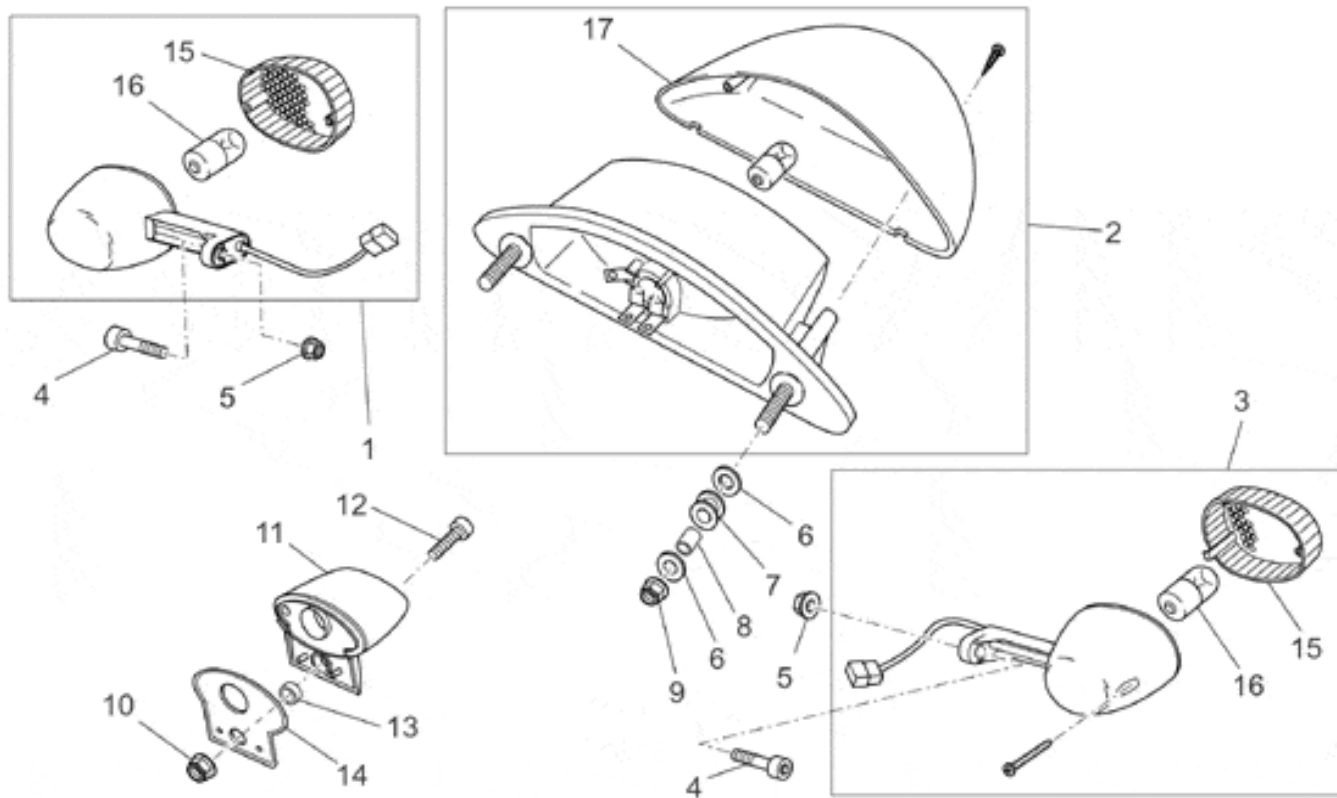

Ref.	Description	Year	I.M.	Country	Version	Code	Qty
1	Vorderblinker links	-	-	-	-	32751610	1
2	Rücklicht	-	-	-	-	32740910	1
3	Vorderblinker rechts	-	-	-	-	32750610	1
4	Schraube TBEI M6x20	-	-	-	-	98370621	2
5	Geflanschte Mutter M6x9	-	-	-	-	92660007	2
6	Ausgleichscheibe 6,5x20x2	-	-	-	-	95100141	4
7	Gummi *	-	-	-	-	AP8120030	2
8	Distanzscheibe	-	-	-	-	91180711	2
9	Mutter M6x1	-	-	-	-	92630106	4
10	Selbstsperrende Mutter M5*	-	-	-	-	AP8152306	4
11	Kennzeichenleuchte	-	-	-	-	AP8127098	1
12	Schraube	-	-	-	-	98680222	1
13	Buchse	-	-	-	-	91120507	1
14	Gummi für Haterung	-	-	-	-	32474710	1
15	Blinkerblende	-	-	-	-	32753710	2
16	Lampen 12V-20W	-	-	-	-	93450126	2
17	Rücklichtblende	-	-	-	-	32741710	1