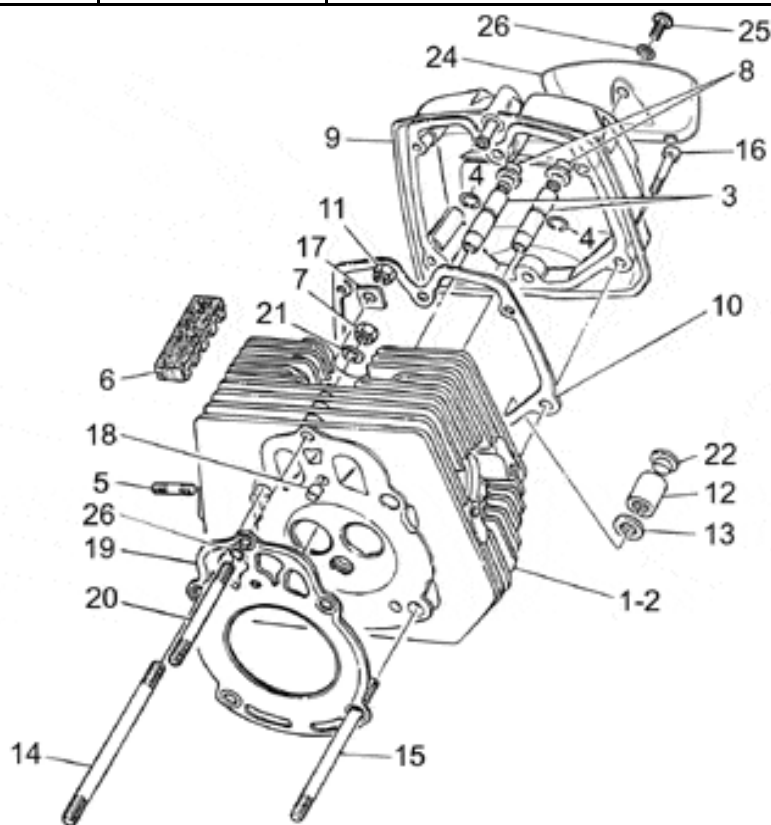

Ref.	Description	Year	I.M.	Country	Version	Code	Qty
1	Kurbelgehäuse grau	-	-	-	-	32000310	1
2	Stiftschraube	-	-	-	-	96451560	4
3	Stiftschraube	-	-	-	-	96451430	4
4	Stiftschraube	-	-	-	-	96508055	2
5	Buchse Birnenfassung	-	-	-	-	19015020	4
6	Sprengscheibe	-	-	-	-	61270300	6
7	Mutter	-	-	-	-	92606208	6
8	Anschluß	-	-	-	-	19003800	1
9	Verschußschraube	-	-	-	-	19016320	1
10	Gasket ring	-	-	-	-	04000500	1
11	Schraube M6x25	-	-	-	-	98682325	12
12	Ölwanne grau	-	-	-	-	20003510	1
13	Dichtung	-	-	-	-	19003602	1
14	Ölablaßschraube	-	-	-	-	31003766	1
15	Dichtung	-	-	-	-	10528900	1
16	Deckel grau	-	-	-	-	20003410	1
17	O-Ring	-	-	-	-	90706444	1
18	Öleinfüllschraube	-	-	-	-	27004985	1
19	O-Ring	-	-	-	-	90706265	1
20	Ölablaßschraube	-	-	-	-	12003702	1
21	Dichtung	-	-	-	-	95100709	1
22	Mutterschraube	-	-	-	-	27152885	1
23	Dichtung	-	-	-	-	12154200	1
24	Satz Ölabstreifringe	-	-	-	-	32999510	1
25	Dichtungen - Satz	-	-	-	-	32999010	1
26	Säulenmutter	-	-	-	-	13021900	4
27	Ausgleichscheibe	-	-	-	-	95129180	4
28	Motor kpl.ohneSchaltgetriebe	-	-	-	-	32991010	1

Ref.	Description	Year	I.M.	Country	Version	Code	Qty
1	Deckel grau	-	-	-	-	32001410	1
2	Dichtung	-	-	-	-	19001200	1
3	Schraube M6x25	-	-	-	-	98682325	10
4	Schraube M6x30	-	-	-	-	98680330	2
5	Buchse Birnenfassung	-	-	-	-	19002020	2
6	Deckel	-	-	-	-	31001683	1
7	Flansch	-	-	-	-	27001136	1
8	Schraube M6x35	-	-	-	-	98680335	5
9	Gasket ring	-	-	-	-	90402842	1
10	Gummi	-	-	-	-	19007700	1