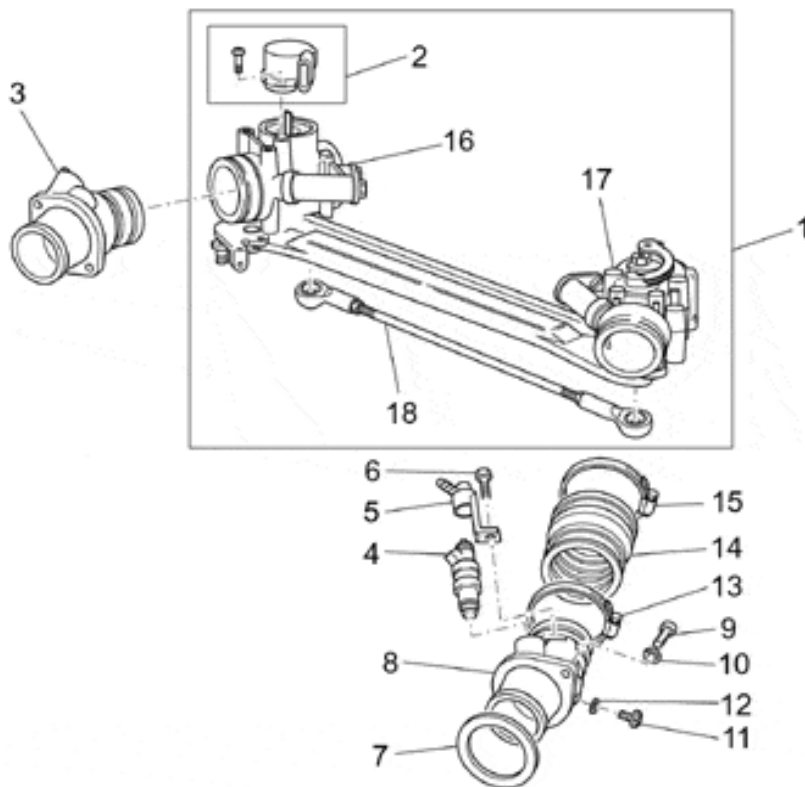

Ref.	Description	Year	I.M.	Country	Version	Code	Qty
1	Korper mit Drossel, kpl.	-	-	-	-	32112510	1
2	Potentiometer	-	-	-	-	32530508	1
3	Ansaugkrümmer, R.	-	-	-	-	32115010	1
4	Kompl. Satz. f. Spritzdüsel	-	-	-	-	32115710	2
5	Haube	-	-	-	-	32115610	2
6	TE Schr. m. Flansch M5x12	-	-	-	-	AP8152272	2
7	Dichtung	-	-	-	-	32115510	1
8	Ansaugkrümmer, L.	-	-	-	-	32115011	1
9	Schraube M6x22	-	-	-	-	98682322	6
10	Ausgleichscheibe	-	-	-	-	03013800	6
11	Schraube M6x10	-	-	-	-	98310609	2
12	Ausgleichscheibe	-	-	-	-	95100116	2
13	Schelle 59,5/55	-	-	-	-	93305057	2
14	Hülse	-	-	-	-	32114310	2
15	Schelle 61/65,5	-	-	-	-	93305061	2
16	R.Klappenkörper	-	-	-	-	32112610	1
17	L.Klappenkörper	-	-	-	-	32112611	1
18	Stange	-	-	-	-	32530509	1