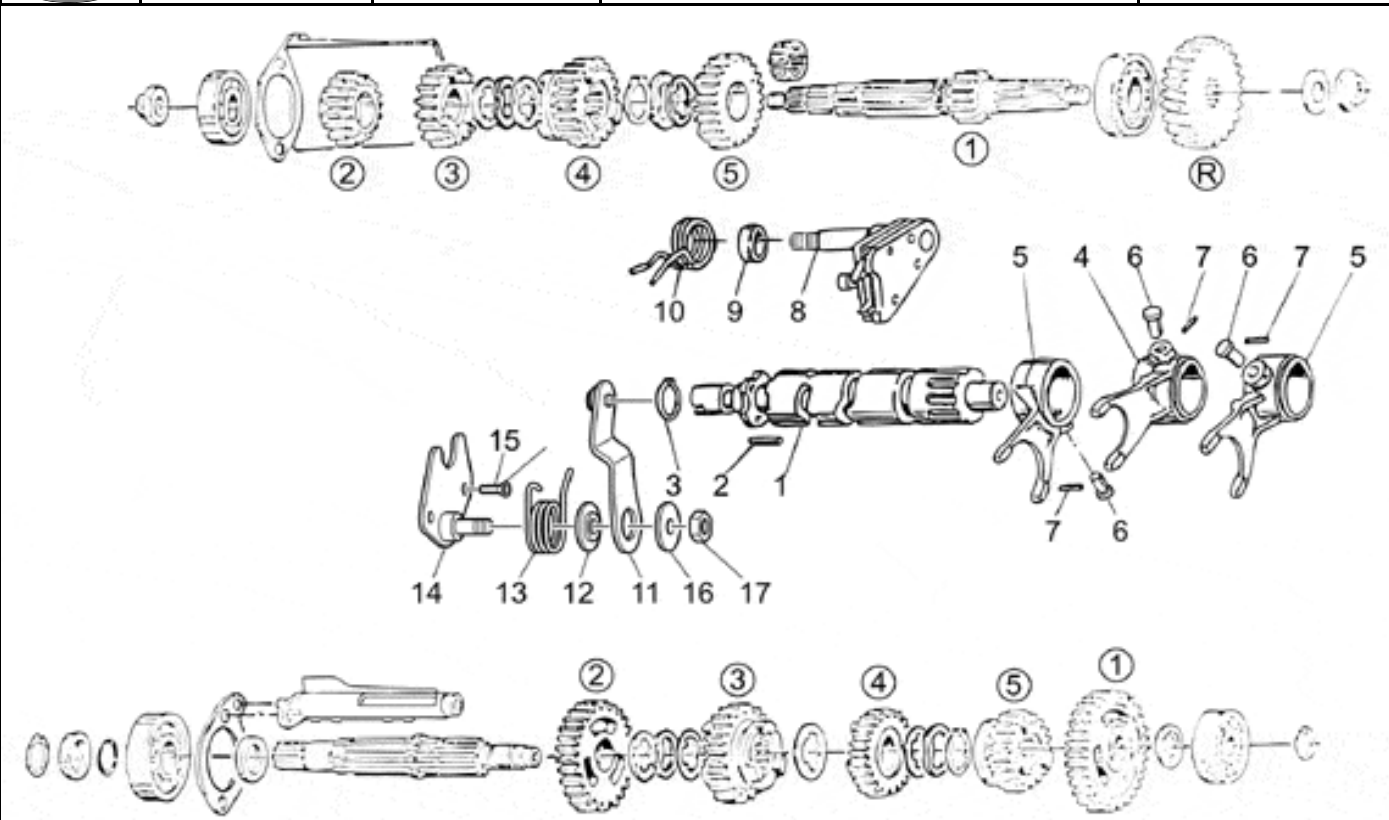

Ref.	Description	Year	I.M.	Country	Version	Code	Qty
1	Verschiebenocken	-	-	-	-	32234410	1
2	Stift	-	-	-	-	19234600	4
3	Sprengring	-	-	-	-	90274026	1
4	Schaltgabel AP	-	-	-	-	32231210	1
5	Schaltgabel AS	-	-	-	-	32231010	2
6	Rolle	-	-	-	-	32233010	3
7	Stift	-	-	-	-	95520316	3
8	Schaltautomat	-	-	-	-	32236210	1
9	Distanzscheibe	-	-	-	-	20208520	1
10	Feder	-	-	-	-	32238210	1
11	Hebel	-	-	-	-	32234710	1
12	Ausgleichscheibe	-	-	-	-	32234810	1
13	Feder	-	-	-	-	32234110	1
14	Platte	-	-	-	-	32235710	1
15	Schraube M6x16	-	-	-	-	AP8152166	2
16	Ausgleichscheibe 6,4x20x1	-	-	-	-	32234910	1
17	Mutter M6x1	-	-	-	-	92602406	1