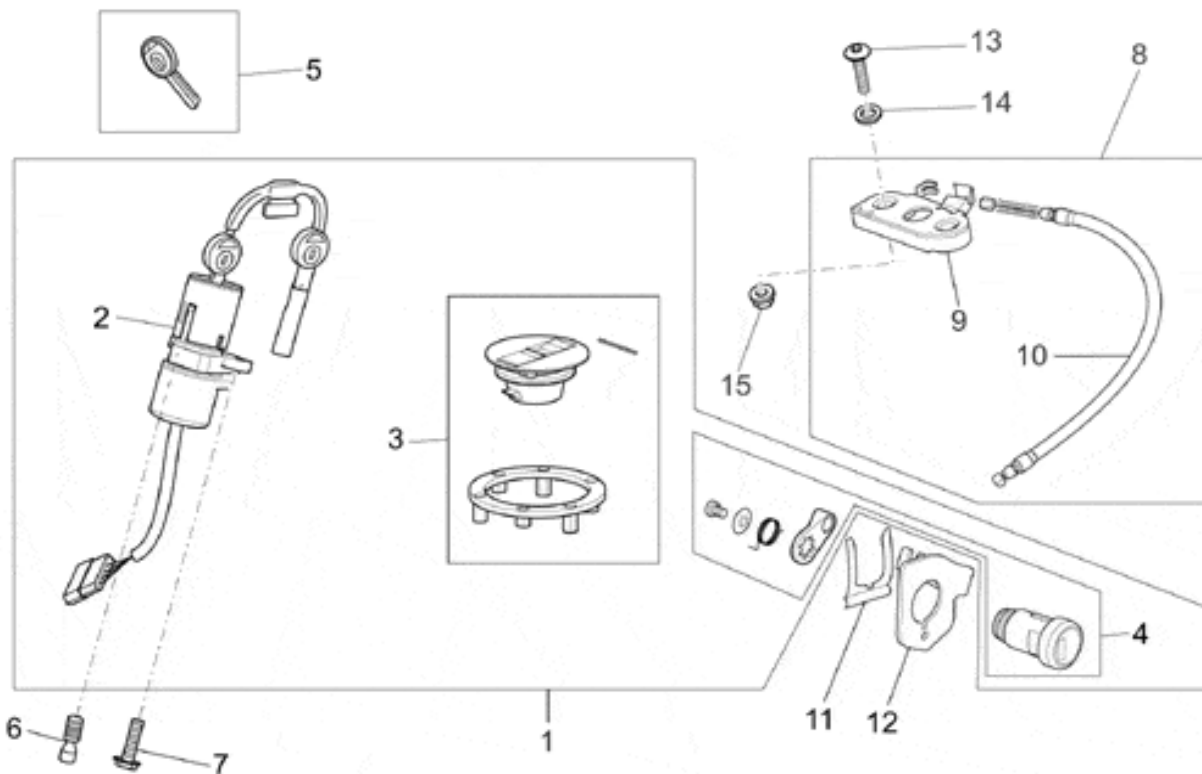

Ref.	Description	Year	I.M.	Country	Version	Code	Qty
1	Bausatz Schlösser	-	-	-	-	32736810	1
2	Lenkschloß	-	-	-	-	32782510	1
3	Tankverschluß	-	-	-	-	32103910	1
4	Sitzschloß	-	-	-	-	32466810	1
5	Schlüs.nicht gezackt roh-sch.cr	-	-	-	-	32735511	1
	Schlüs.nicht gezackt roh-sch.go	-	-	-	-	32735510	1
6	Spezialschraube M8x15	-	-	-	-	97260415	1
7	TE Schr. m. Flansch M8x30*	-	-	-	-	AP8152288	1
8	Sitzschloß	-	-	-	-	32737210	1
9	Platte	-	-	-	-	AP8102913	1
10	Sitz-Einkupplungsvorrichtung	-	-	-	-	32462110	1
11	Gabelfeder	-	-	-	-	AP8121420	1
12	Kabelplatte	-	-	-	-	AP8134618	1
13	TBEI Schraube M6x22	-	-	-	-	98350325	2
14	Ausgleichscheibe 6,4x12x1,2	-	-	-	-	95008306	2
15	Selbstsperrende Mutter	-	-	-	-	AP8152299	2