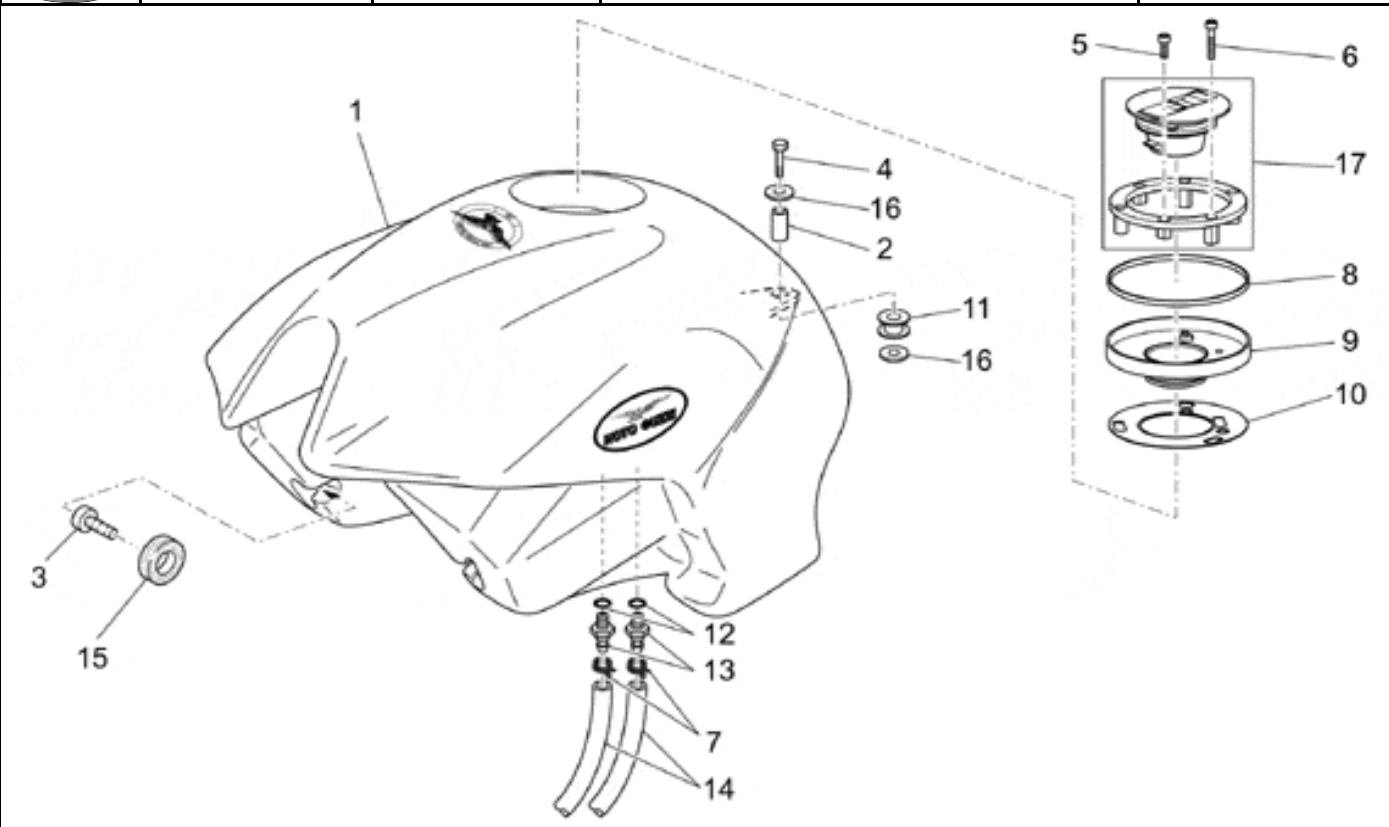

Ref.	Description	Year	I.M.	Country	Version	Code	Qty
1	Kraftstofftank rot	-	-	-	b/re	32100211	1
	Kraftstoffbehälter Porphyrgrau	-	-	-	g/gr	32100213	1
	Kraftstoffbehälter hne farbe	-	-	-	gr	32100210	1
	Kraftstofftank, schwarz	-	-	-	o/bl	32100212	1
2	Distanzscheibe *	-	-	-	-	AP8121773	1
3	TCEI Schraube M8X14	-	-	-	-	98682414	2
4	TE Schr. m. Flansch M8x40*	-	-	-	-	AP8152290	1
5	TCEI Schraube M5x16	-	-	-	-	98692216	4
6	TCEI Schraube M5x30	-	-	-	-	98690230	3
7	Schelle	-	-	-	-	61108500	2
8	Dichtung	-	-	-	-	AP8120893	1
9	Schwimmergehäuse	-	-	-	-	AP8102535	1
10	Dichtung Kraftstofftank	-	-	-	-	AP8120894	1
11	Gummi	-	-	-	-	02107100	1
12	O-Ring 2018	-	-	-	-	AP8120965	2
13	Anschluß	-	-	-	-	30103730	2
14	Entlüftungsschlauch Kühler 5x9	-	-	-	-	823944050	2
15	Gummi *	-	-	-	-	AP8201124	2
16	Ausgleichscheibe 8,5x24x2	-	-	-	-	95005312	2
17	Tankverschluß	-	-	-	-	32103910	1