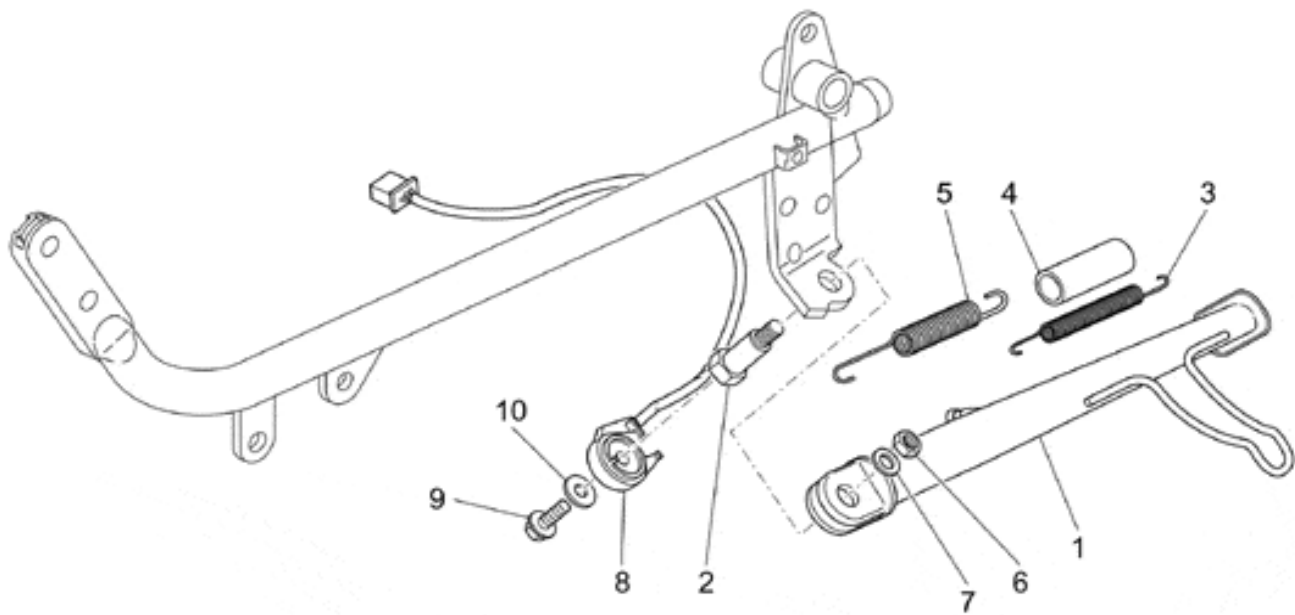

Ref.	Description	Year	I.M.	Country	Version	Code	Qty
1	Seitenständer schwarz	-	-	-	-	32432110	1
2	Ständerschraube	-	-	-	-	AP8121375	1
3	Schraubenfeder *	-	-	-	-	AP8121014	1
4	Schutz f. Ständerfeder	-	-	-	-	AP8102524	1
5	Hauptständer Schraubenfeder	-	-	-	-	AP8221197	1
6	Mutter unten M10x1,25*	-	-	-	-	AP8152001	1
7	Gebogene Sprengscheibe *	-	-	-	-	AP8150292	1
8	Schalter	-	-	-	-	AP8124977	1
9	TE Schr. m. Flansch M6x16*	-	-	-	-	AP8152278	1
10	Ausgleichscheibe 6,5x20x2	-	-	-	-	95100141	1