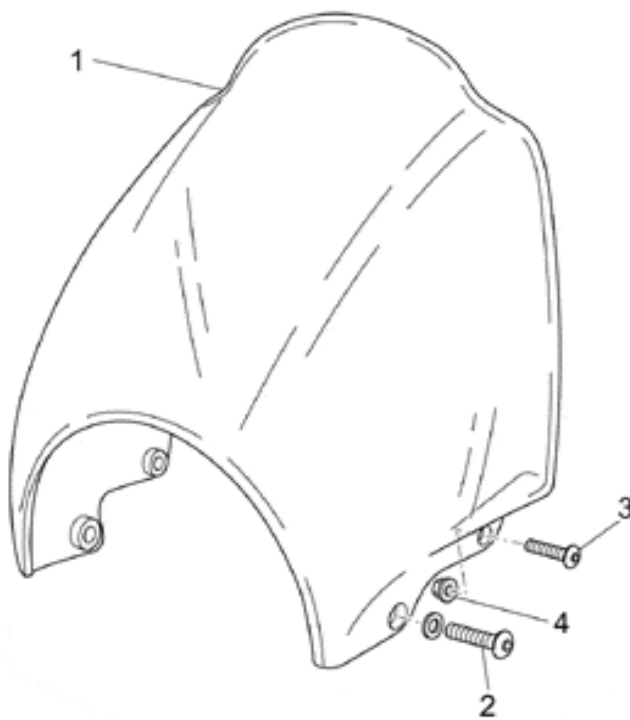

Ref.	Description	Year	I.M.	Country	Version	Code	Qty
1	Sportschutzsch. Braun	-	-	-	-	32575210	1
2	TBEI Schraube M8x30	-	-	-	-	98350430	2
3	TBEI Schraube M6x30	-	-	-	-	98350330	2
4	Geflanschte Mutter M6x9	-	-	-	-	92660007	2