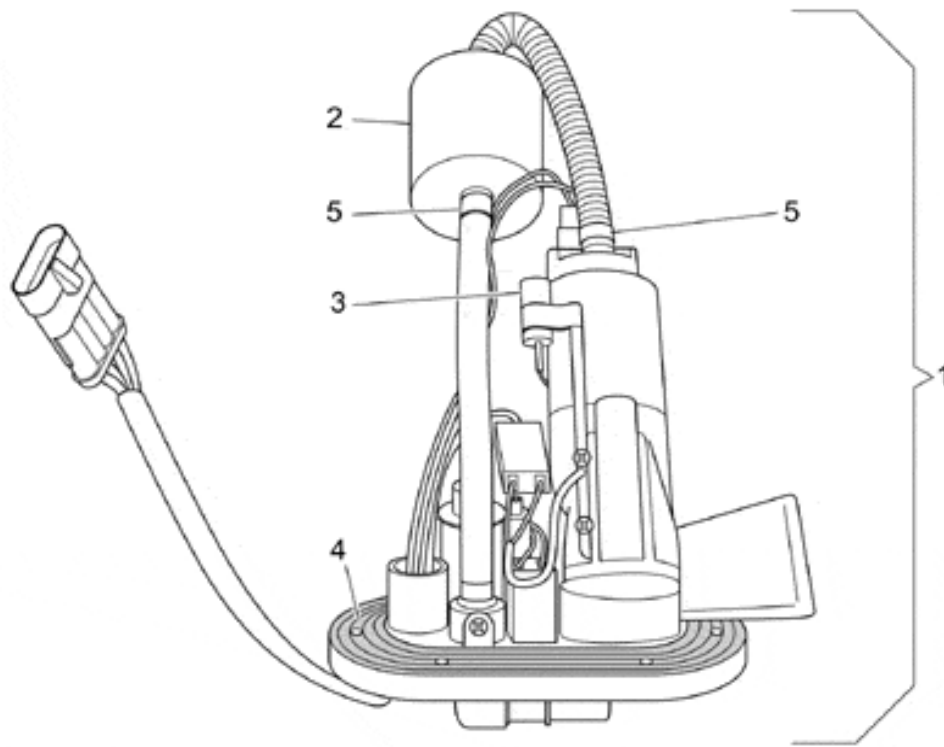

Ref.	Description	Year	I.M.	Country	Version	Code	Qty
1	Kraftstoffpumpe	-	-	-	-	32107210	1
2	Kraftstofffilter	-	-	-	-	01106090	1
3	Thermistor	-	-	-	-	01103090	1
4	Dichtung	-	-	-	-	01107490	1
5	Schelle 11,3	-	-	-	-	01108490	4