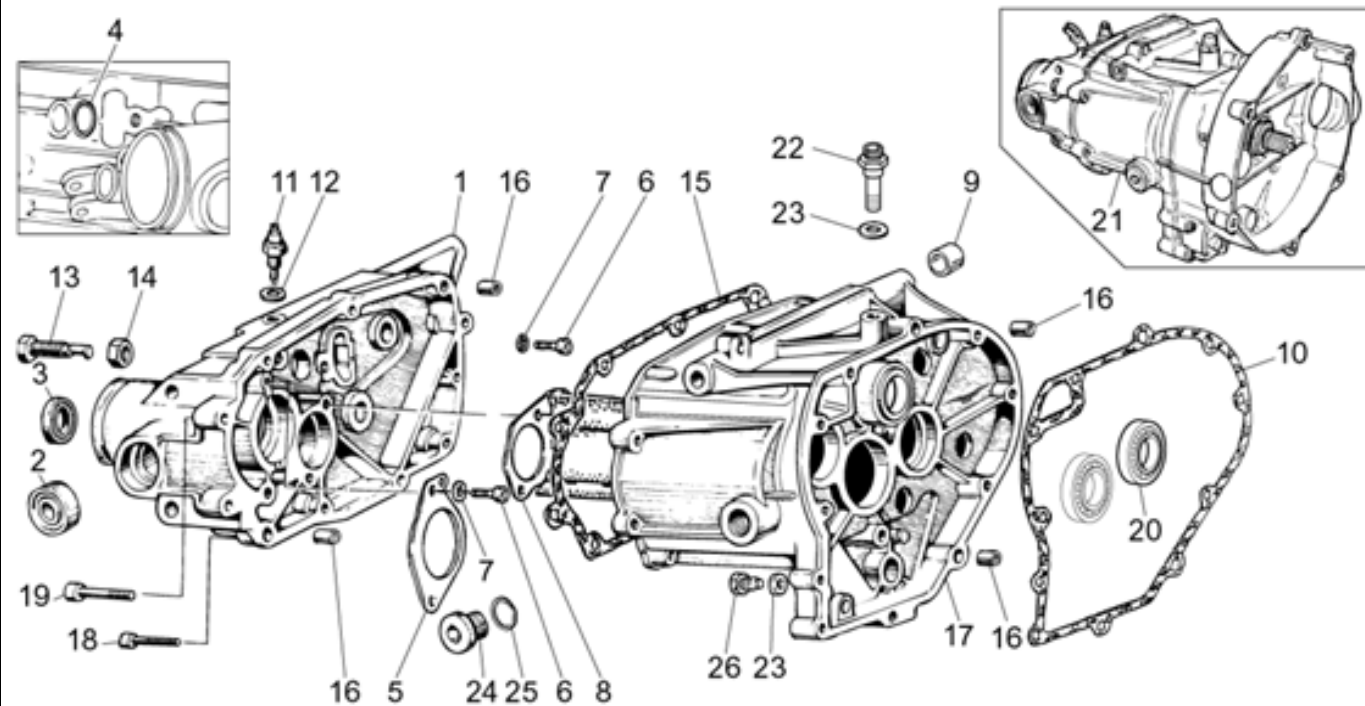

Ref.	Description	Year	I.M.	Country	Version	Code	Qty
1	Getriebedeckel	-	-	-	-	32200810	1
2	Lager	-	-	-	-	92204215	2
3	Gasket ring	-	-	-	-	90402841	1
4	O-Ring	-	-	-	-	90706140	1
5	Platte	-	-	-	-	32213810	1
6	Schraube	-	-	-	-	98682314	6
7	Scheibe	-	-	-	-	14217901	6
8	Ölschott	-	-	-	-	32208210	1
9	Buchse Birnenfassung	-	-	-	-	19202320	2
10	Dichtung	-	-	-	-	23200370	1
11	Sensor	-	-	-	-	19207220	1
12	Dichtung	-	-	-	-	12154200	1
13	Schraube	-	-	-	-	19237800	1
14	Mutter unten	-	-	-	-	92606512	1
15	Dichtung	-	-	-	-	19201120	1
16	Buchse Birnenfassung	-	-	-	-	19002020	4
17	Getriebegehäuse	-	-	-	-	32200210	1
18	Schraube M6x30	-	-	-	-	98680330	5
19	Schraube m8x35	-	-	-	-	98680435	4
20	Lager	-	-	-	-	92201120	1
21	Schaltgetriebe kpl.mit Gehäuse	-	-	-	-	32991510	1
22	Entlüftungsschraube	-	-	-	-	32206510	1
23	Dichtung	-	-	-	-	10528900	2
24	Ölschraube	-	-	-	-	12022600	1
25	O-Ring 20,24x2,62	-	-	-	-	90706203	1
26	Ölablaßschraube	-	-	-	-	31003766	1
27	Schraube M6x35	-	-	-	-	98680335	2