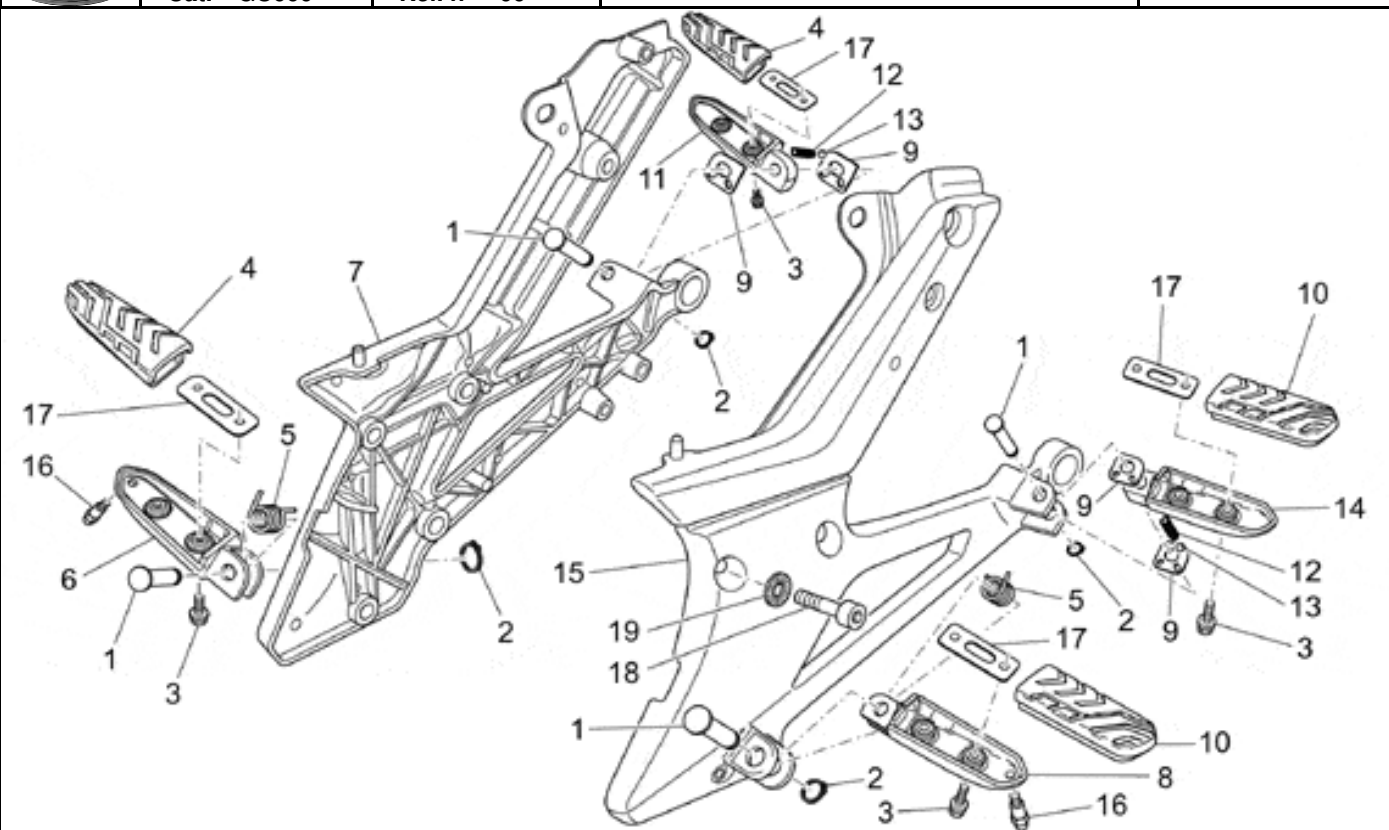

Ref.	Description	Year	I.M.	Country	Version	Code	Qty
1	Bolzen	-	-	-	-	AP8121567	4
2	Sperring	-	-	-	-	AP8152409	4
3	TE Schr. m. Flansch M6x12*	-	-	-	-	AP8152277	8
4	Gummi für Haterung	-	-	-	-	32443210	2
5	Rückholfeder	-	-	-	-	AP8121224	2
6	Fussrasten r.	-	-	-	-	32440210	1
7	L.Platte	-	-	-	-	32544510	1
8	Fussrasten l.	-	-	-	-	32441310	1
9	Fixierplatte	-	-	-	-	AP8134451	4
10	Gummi für Haterung	-	-	-	-	32443211	2
11	Soziusraste rechts	-	-	-	-	32442310	1
12	Schraubenfederkompr. *	-	-	-	-	AP8121133	2
13	Kugel D6,35	-	-	-	-	AP8101861	2
14	Soziusraste links	-	-	-	-	32442710	1
15	R.Platte	-	-	-	-	32544511	1
16	Bolzen	-	-	-	-	AP8121134	2
17	Platte	-	-	-	-	32441210	4
18	Schraube M8x30	-	-	-	-	98682430	4
19	Ausgleichscheibe 8,4x15	-	-	-	-	03270300	4