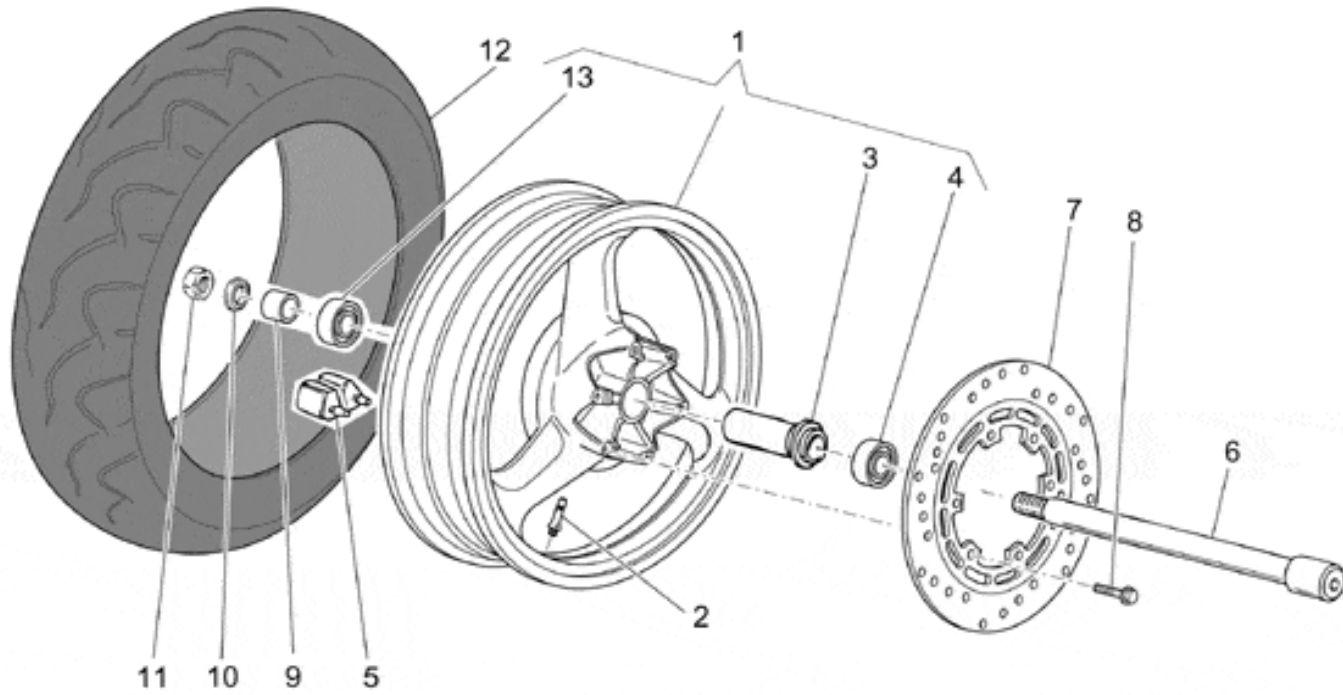

Ref.	Description	Year	I.M.	Country	Version	Code	Qty
1	Hinterrad ohne Scheibe	-	-	-	-	32630610	1
2	Schlauchloses Reifenventil	-	-	-	-	AP8201546	1
3	Distanzscheibe	-	-	-	-	32634010	1
4	Lager	-	-	-	-	92204217	1
5	Gummikupplung	-	-	-	-	32632510	6
6	Hinterradbolzen	-	-	-	-	31633381	1
7	Hint. Bremsescheibe gold	-	-	-	-	32635710	1
8	TE Schr. m. Flansch M6x20	-	-	-	-	AP8152279	6
9	Distanzscheibe	-	-	-	-	32634111	1
10	Ausgleichscheibe	-	-	-	-	31634481	1
11	Mutter M16x1,5	-	-	-	-	92606316	1
12	Hinterreifen 130/80-17"	-	-	-	-	0000000	1
13	Lager	-	-	-	-	92204218	1