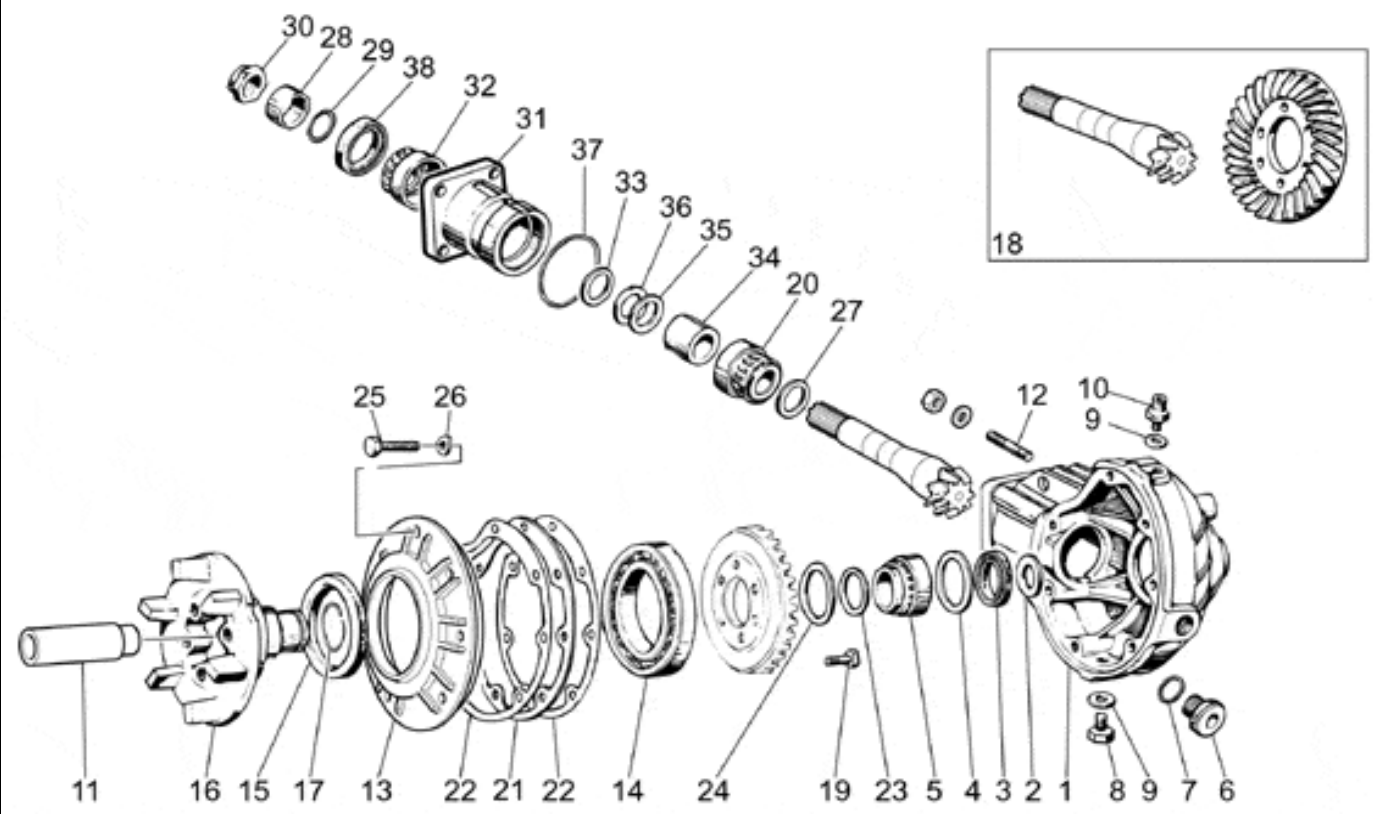

Ref.	Description	Year	I.M.	Country	Version	Code	Qty
1	Küybertragungsgehäuse grau	-	-	-	-	32350310	1
2	Bundscheibe	-	-	-	-	19351900	1
3	Gasket ring 35x47x7	-	-	-	-	90403549	1
4	Bundscheibe	-	-	-	-	19351100	1
5	Rollenlager 35x50x17	-	-	-	-	92252235	1
6	Ölschraube	-	-	-	-	12022600	1
7	O-Ring 20,24x2,62	-	-	-	-	90706203	1
8	Ölablaßschraube	-	-	-	-	31003766	1
9	Dichtung	-	-	-	-	10528900	2
10	Entlüftungsschraube	-	-	-	-	19206501	1
11	Distanzscheibe	-	-	-	-	27634110	2
12	Stiftschraube	-	-	-	-	96508055	4
13	Deckel	-	-	-	-	31350480	1
14	Kugellager 70x110x13	-	-	-	-	92201070	1
15	Gasket ring 75x90x8	-	-	-	-	90407590	1
16	Bolzen	-	-	-	-	19351401	1
17	Sperring	-	-	-	-	90353030	1
18	Teilerradsatz 8/33	-	-	-	-	32354610	1
19	Schraube M8x25	-	-	-	-	03067730	6
20	Rollenlager	-	-	-	-	92249227	1
21	Scheibe 0,8 mm	-	-	-	-	19355400	1
	Scheibe 0,9 mm	-	-	-	-	19355402	1
	Scheibe 1 mm	-	-	-	-	19355404	1
	Scheibe 1,1 mm	-	-	-	-	19355406	1
	Scheibe 1,2 mm	-	-	-	-	19355408	1
	Scheibe 1,3 mm	-	-	-	-	19355410	1
	Scheibe 1,4 mm	-	-	-	-	19355411	1
	Scheibe 1,5 mm	-	-	-	-	19355412	1
	Scheibe 1,6 mm	-	-	-	-	19355413	1
22	Dichtung	-	-	-	-	19350700	2
23	Zwischenlegscheibe	-	-	-	-	19352300	1
24	Zwischenlegscheibe	-	-	-	-	19353500	1
25	Schraube	-	-	-	-	19357660	7
26	Sprengscheibe	-	-	-	-	61270300	7
27	Scheibe 1 mm	-	-	-	-	19355320	1
	Scheibe 1,1 mm	-	-	-	-	19355321	1
	Scheibe 1,2 mm	-	-	-	-	19355322	1
	Scheibe 1,3 mm	-	-	-	-	19355323	1
	Scheibe 1,4 mm	-	-	-	-	19355324	1
	Scheibe 1,5 mm	-	-	-	-	19355325	1
	Scheibe 1,6 mm	-	-	-	-	19355326	1
	Scheibe 1,7 mm	-	-	-	-	19355327	1