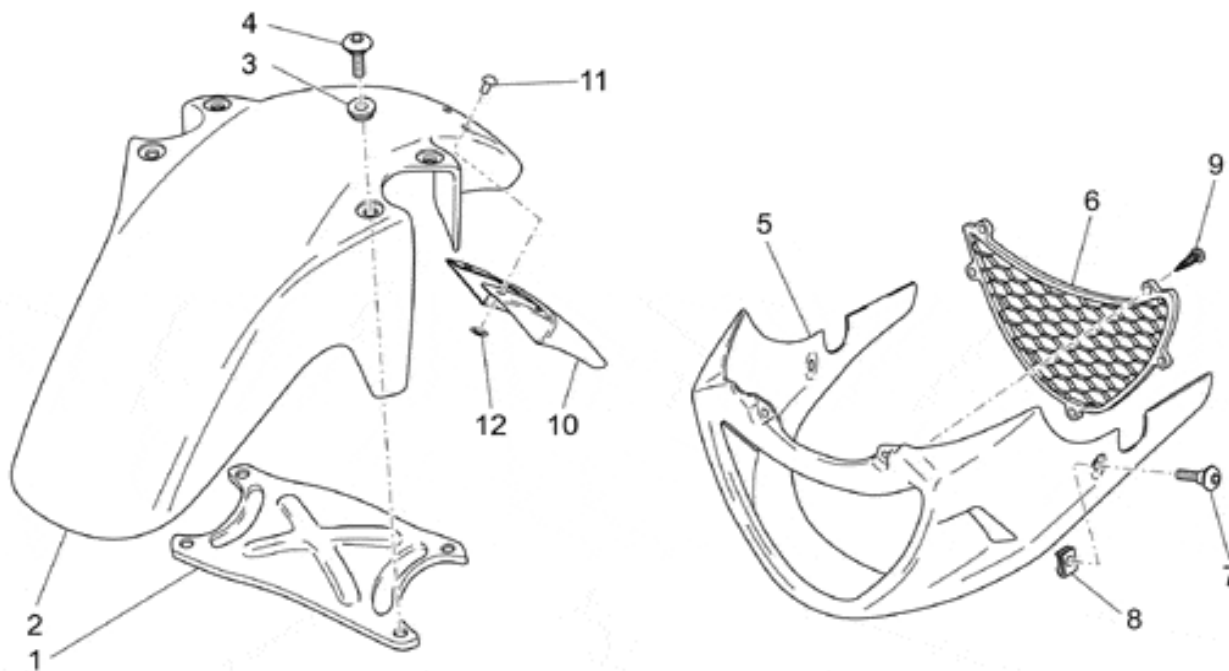

Ref.	Description	Year	I.M.	Country	Version	Code	Qty
1	Platte	-	-	-	b/re	32494010	1
2	V. Schutzblech, rot	-	-	-	b/re	32434311	1
	Vorder Schutzblech grau	-	-	-	g/gr	32434313	1
	Vorder Schutzblech ohne farbe	-	-	-	gr	32434310	1
	Kotflügel v. schwarz	-	-	-	o/bl	32434312	1
3	Buchse	-	-	-	-	91120812	4
4	TBEI Schraube M8x25	-	-	-	-	98370825	4
5	Stütze	-	-	-	-	32570510	1
6	Net Lufteinlaß	-	-	-	-	32571510	1
7	Schraube M5x9	-	-	-	-	AP8152339	2
8	Klammer M5	-	-	-	-	AP8102375	2
9	Gewindeschraube Edelstahl *	-	-	-	-	AP8150420	5
10	Spritzschutz	-	-	-	-	32436910	1
11	Fixierstift	-	-	-	-	AP8144109	1
12	Wellenscheibe D5	-	-	-	-	AP8150450	1