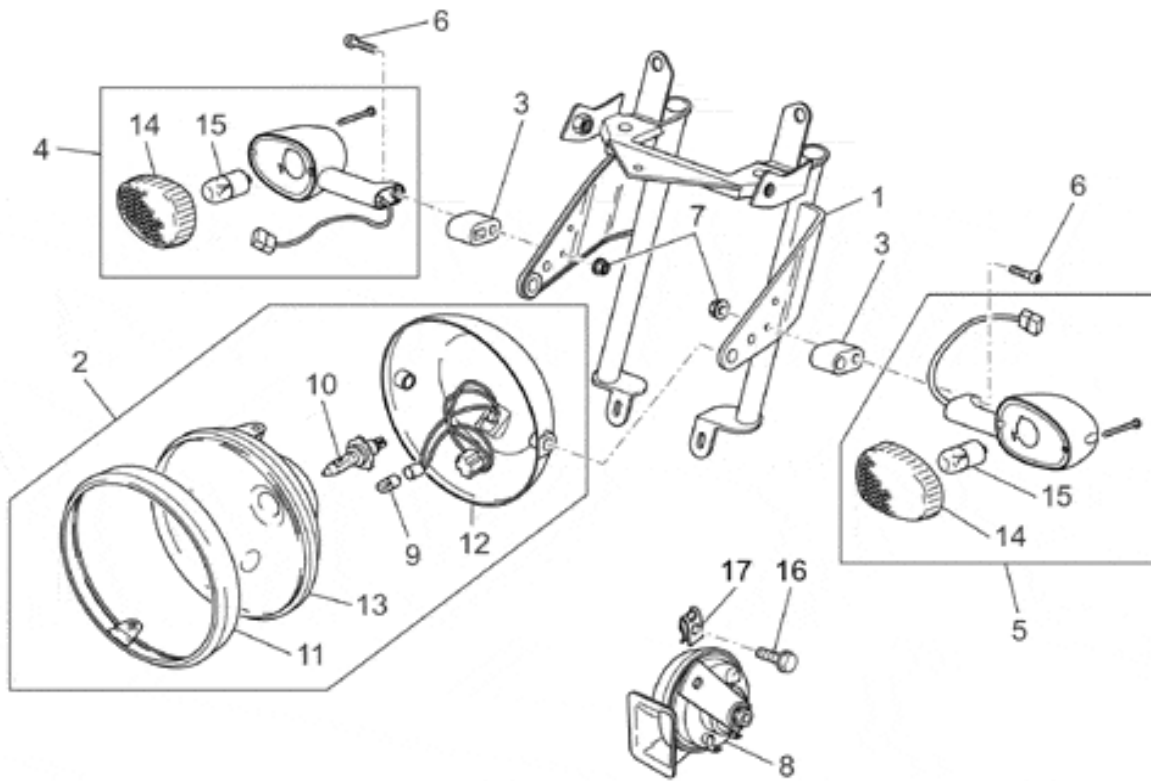

Ref.	Description	Year	I.M.	Country	Version	Code	Qty
1	Scheinw.bügel	-	-	-	-	32506310	1
2	Scheinwerfer	-	-	E-EU	-	32740510	1
	Vord.Scheinwerf.Kpl.L.Lenkung	-	-	AUS-J-UK	-	32740511	1
3	Distanzscheibe	-	-	-	-	32753410	2
4	Vorderblinker rechts	-	-	-	-	32750610	1
5	Vorderblinker links	-	-	-	-	32751610	1
6	TBEI Schraube M6X55	-	-	-	-	98370655	2
7	Geflanschte Mutter M6x9	-	-	-	-	92660007	2
8	Hupe	-	-	-	-	32743710	1
9	Lampen 12V-5W	-	-	-	-	93450105	1
10	Lampen 12V-55/60W	-	-	-	-	93450232	1
11	Verchromte Nutmutter	-	-	-	-	31740383	1
12	Vornkalotte schw.	-	-	-	-	32740210	1
13	Leuchte	-	-	E-EU	-	32740410	1
	Leuchte L.Lenkung	-	-	AUS-J-UK	-	32740411	1
14	Blinkerblende	-	-	-	-	32753710	2
15	Lampen 12V-20W	-	-	-	-	93450126	2
16	TE Schr. m. Flansch M8x20	-	-	-	-	97202420	1
17	Klemmutter M8x1,25	-	-	-	-	01576530	1