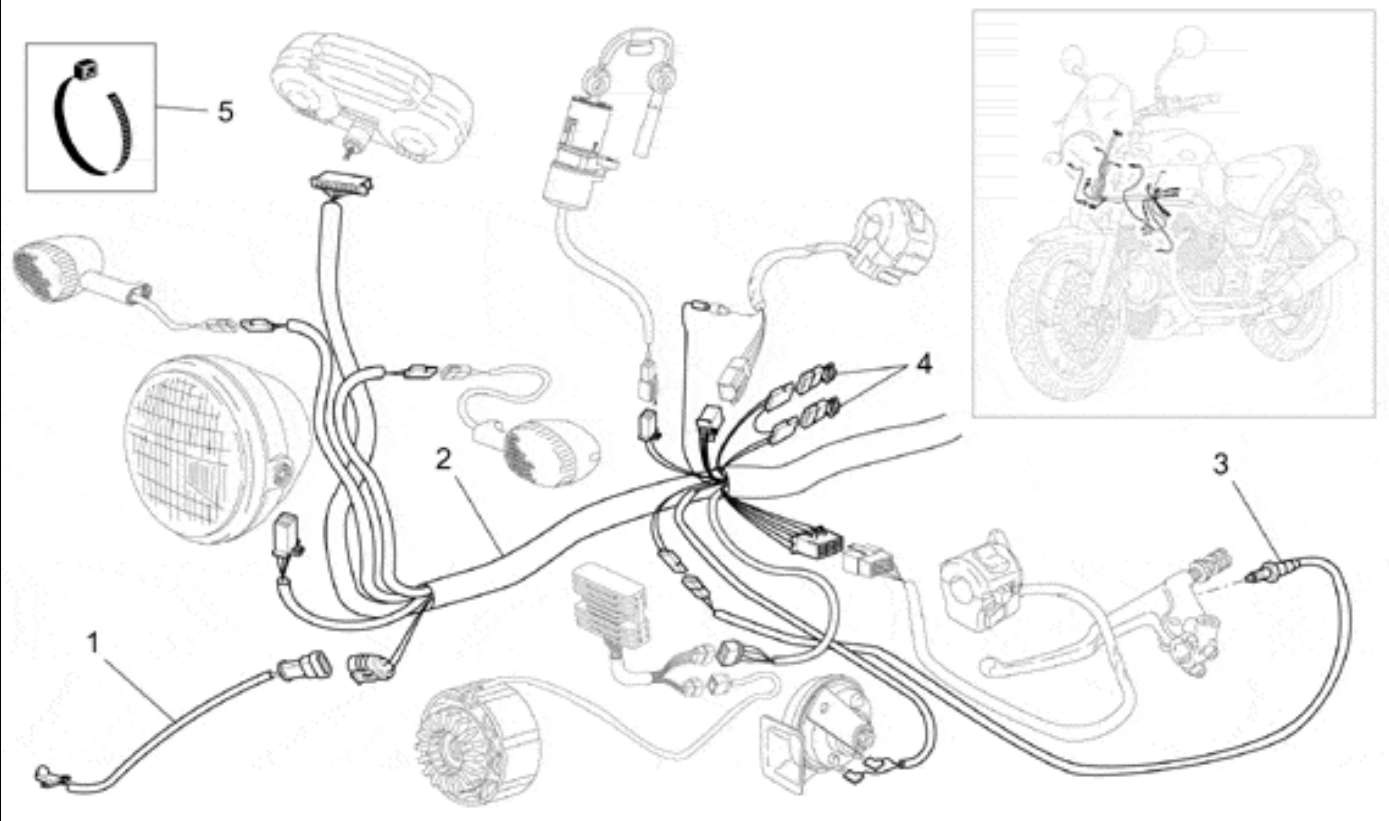

Ref.	Description	Year	I.M.	Country	Version	Code	Qty
1	Lufttemperaturfühler	-	-	-	-	AP8124936	1
2	Hauptverkabelung	-	-	-	-	32747110	1
3	Kupplungsschalter	-	-	-	-	29759150	1
4	Sicherheitsdiode	-	-	-	-	AP8212588	2
5	Schelle	-	-	-	-	30609600	1