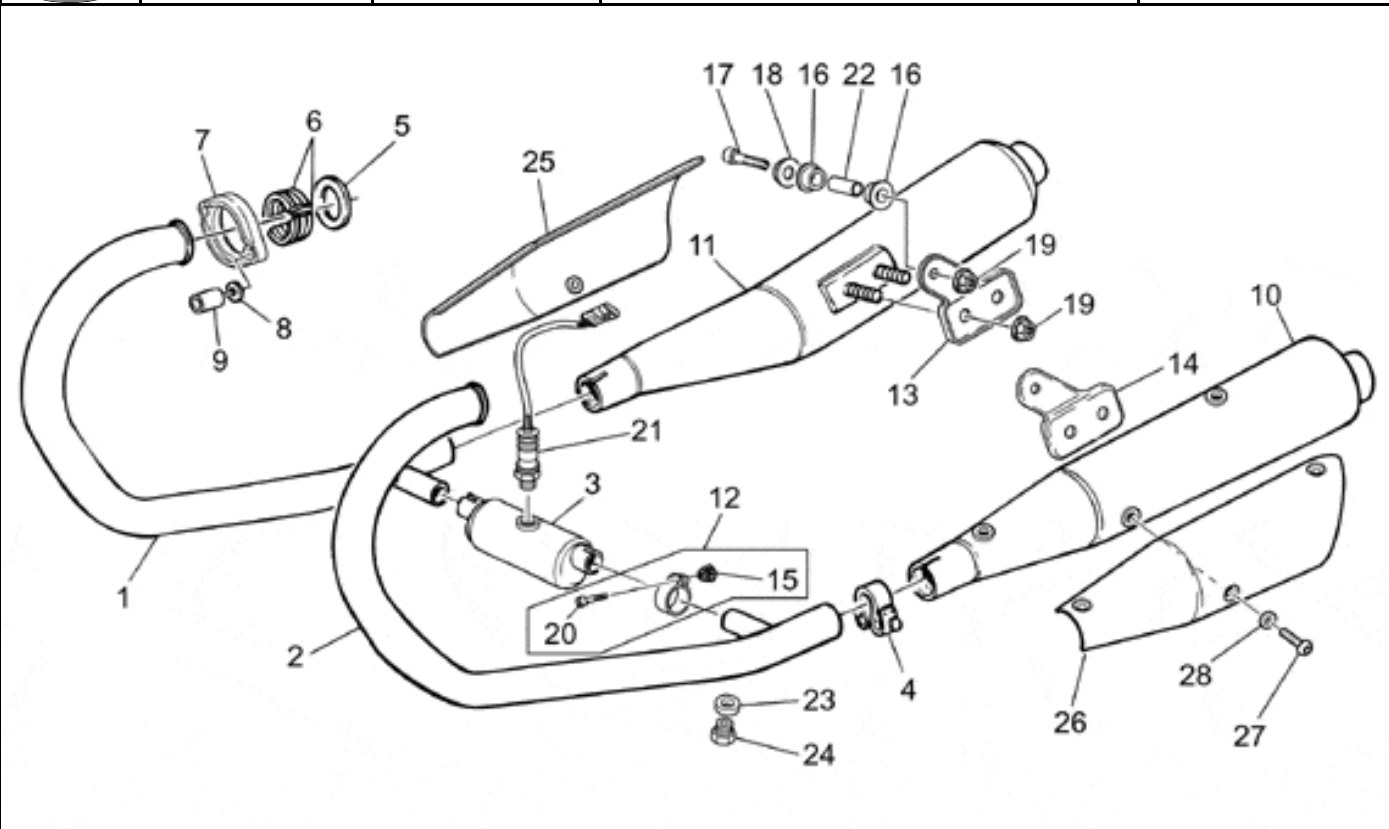

Ref.	Description	Year	I.M.	Country	Version	Code	Qty
1	R. Auspuffrohr	-	-	-	-	32120710	1
2	Linkes Auspuffrohr	-	-	-	-	32120711	1
3	Expansionsraum	-	-	-	-	32123910	1
4	Schelle	-	-	-	-	32126910	2
5	Dichtung	-	-	-	-	19025280	2
6	Distanzscheibe	-	-	-	-	19025460	4
7	Nutmutter	-	-	-	-	32121010	2
8	Ausgleichscheibe	-	-	-	-	03013800	4
9	Mutter	-	-	-	-	31121880	4
10	Auspufftopf links	-	-	-	-	32123010	1
11	Auspufftopf rechts	-	-	-	-	32122910	1
12	Schelle	-	-	-	-	32123410	2
13	L.Platte	-	-	-	-	32128610	1
14	R.Platte	-	-	-	-	32129010	1
15	Nutmutter	-	-	-	-	61127220	2
16	Gummi auspuffrohr	-	-	-	-	AP8144071	4
17	Schraube M8x40	-	-	-	-	98680440	2
18	Fixierhülse Schalldämpfer	-	-	-	-	AP8134378	2
19	Mutter M8x1,25	-	-	-	-	92650138	6
20	Schraube	-	-	-	-	61127520	2
21	Lamdasonde	-	-	-	-	32727010	1
22	Distanzscheibe	-	-	-	-	AP8121072	2
23	Verschlussschraube	-	-	-	-	98110007	2
24	Dichtung	-	-	-	-	30109330	2
25	Rechter schutz	-	-	-	-	32121910	2
26	Linker schutz	-	-	-	-	32121911	1
27	TBEI Schraube M6x10	-	-	-	-	AP8152175	6
28	Ausgleichscheibe 6,4x13x1,5	-	-	-	-	95005306	6