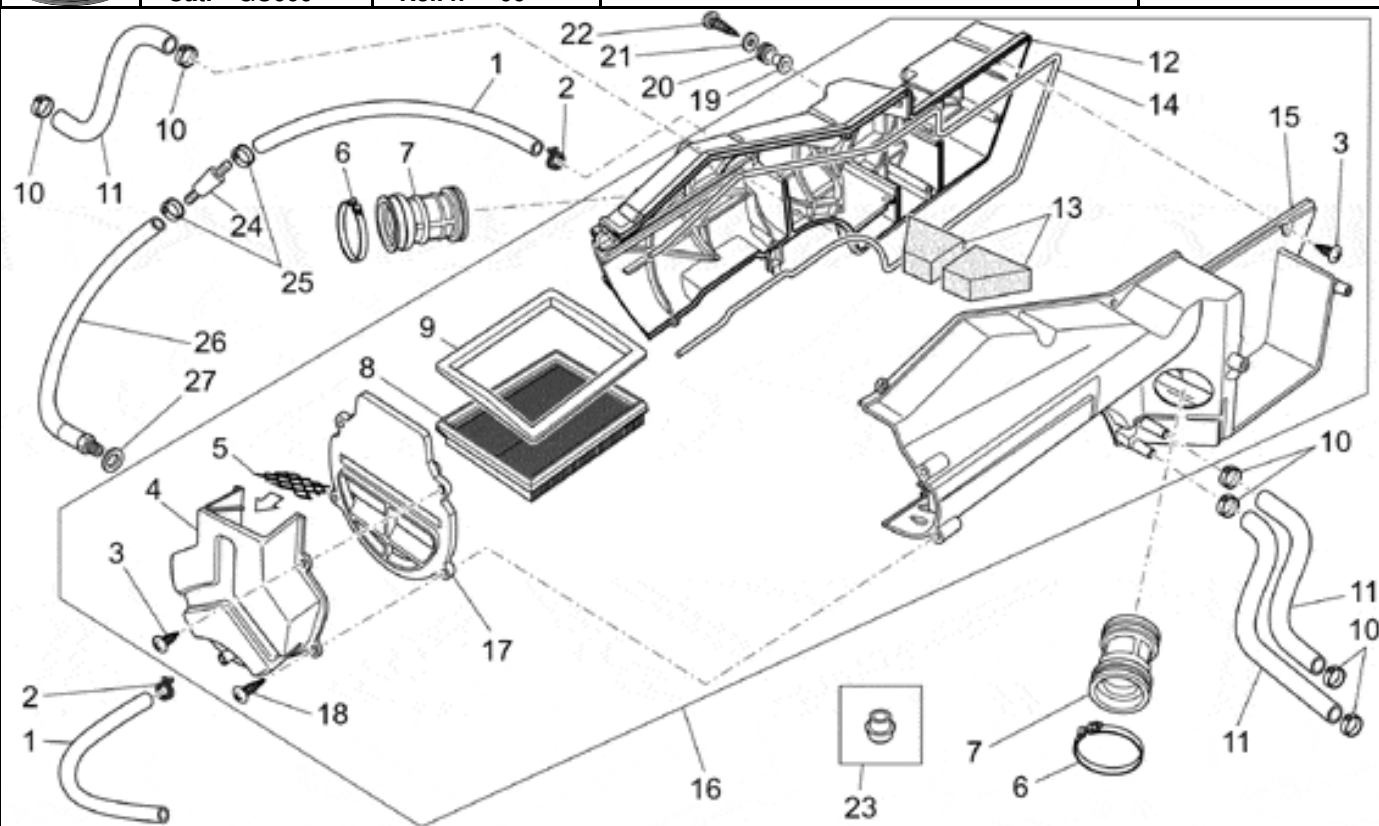

Ref.	Description	Year	I.M.	Country	Version	Code	Qty
1	Kraftstoffleitung 5,5x10	-	-	-	-	AP8120952	2
2	Schelle	-	-	-	-	AP8102765	2
3	Gew.schr. 3,9x14	-	-	-	-	AP8150413	12
4	Filterdeckel	-	-	-	-	32116910	1
5	Filternetz	-	-	-	-	32113510	1
6	Schelle 60x62x10	-	-	-	-	93305060	2
7	Ansaugmuffe	-	-	-	-	32114410	2
8	Luftfilter	-	-	-	-	AP8104242	1
9	Halter	-	-	-	-	32114110	1
10	Schelle	-	-	-	-	AP8201358	5
11	Entlüftungsschlauch Kühler	-	-	-	-	AP8120772	3
12	Rechtes Halbsch.	-	-	-	-	32114011	1
13	Filter blow-by	-	-	-	-	AP8104525	2
14	Dichtung D3	-	-	-	-	AP8120615	3
15	L.Halbsch.	-	-	-	-	32114012	1
16	Filtergehäuse	-	-	-	-	32110110	1
17	Verschlußschraube	-	-	-	-	32113410	1
18	Gew.schr. 4,9x20	-	-	-	-	AP8152329	3
19	Distanzscheibe	-	-	-	-	30576100	3
20	Gummi	-	-	-	-	91551010	3
21	Ausgleichscheibe 5,25x14x1,5	-	-	-	-	95100059	3
22	Gew.schr. 4,9x20	-	-	-	-	AP8152329	3
23	Verschluß gummi	-	-	-	-	19433000	1
24	Ölablaßventil	-	-	-	-	AP8104251	1
25	Schelle	-	-	-	-	AP8102159	2
26	Entluffer	-	-	-	-	27159360	1
27	Dichtung	-	-	-	-	90714082	1