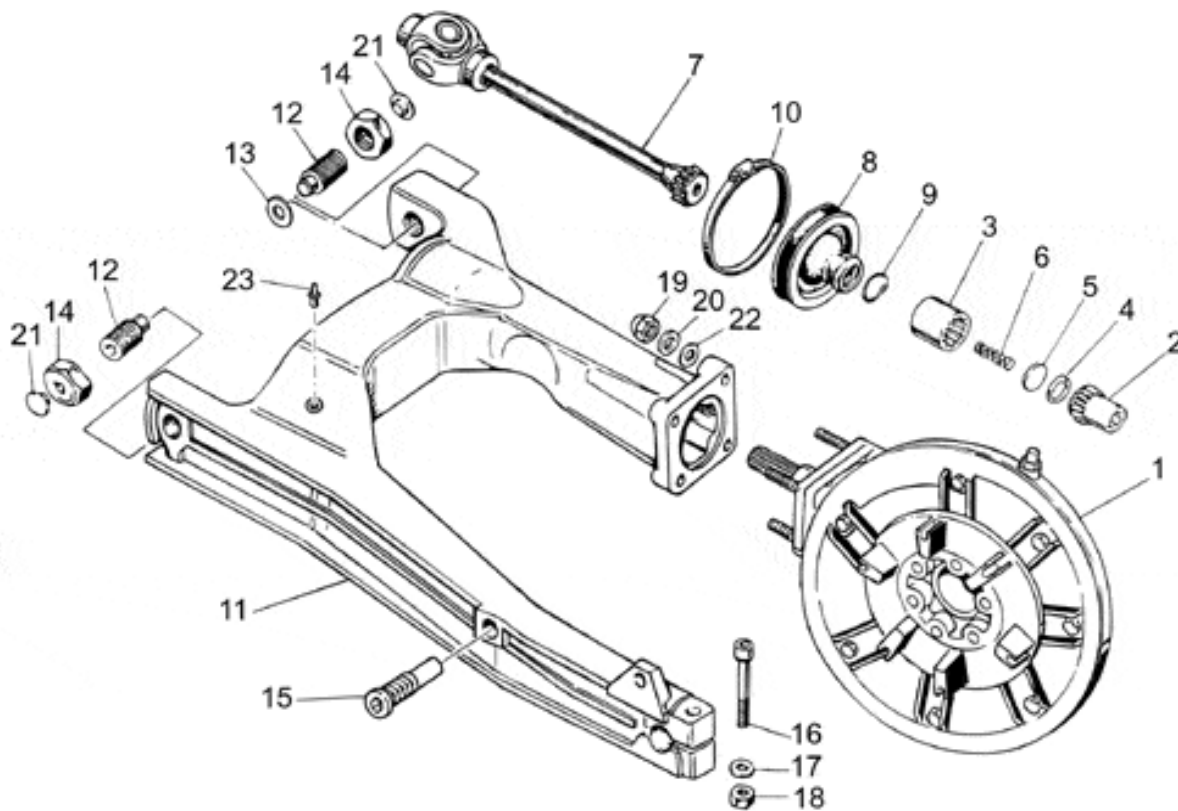

Ref.	Description	Year	I.M.	Country	Version	Code	Qty
1	Kürbetragungsgehäuse grau	-	-	-	-	32350210	1
2	Hülse	-	-	-	-	31327783	1
3	Hülse	-	-	-	-	19328801	1
4	Seegerring	-	-	-	-	90272023	1
5	Scheibe	-	-	-	-	19327601	1
6	Feder	-	-	-	-	94321099	1
7	Kardanwelle	-	-	-	-	23328081	1
8	Schutzring	-	-	-	-	23548080	1
9	Feder	-	-	-	-	23548180	1
10	Schelle 70x90x9	-	-	-	-	93306070	1
11	Hintergabel grau	-	-	-	-	32540210	1
12	Bolzen	-	-	-	-	19547000	2
13	Scheibe	-	-	-	-	35214300	1
14	Mutter	-	-	-	-	31547882	2
15	Bolzen	-	-	-	-	31544181	1
16	Schraube M10x45	-	-	-	-	98680545	1
17	Dichtung	-	-	-	-	95008210	1
18	Mutter M10x1,5	-	-	-	-	92606210	1
19	Mutter M8x1,25	-	-	-	-	92787008	4
20	Ausgleichscheibe	-	-	-	-	14615901	4
21	Verschlußschraube	-	-	-	-	93180105	2
22	Ausgleichscheibe	-	-	-	-	95005308	4
23	Verschlußschraube 5x9	-	-	-	-	03922280	1