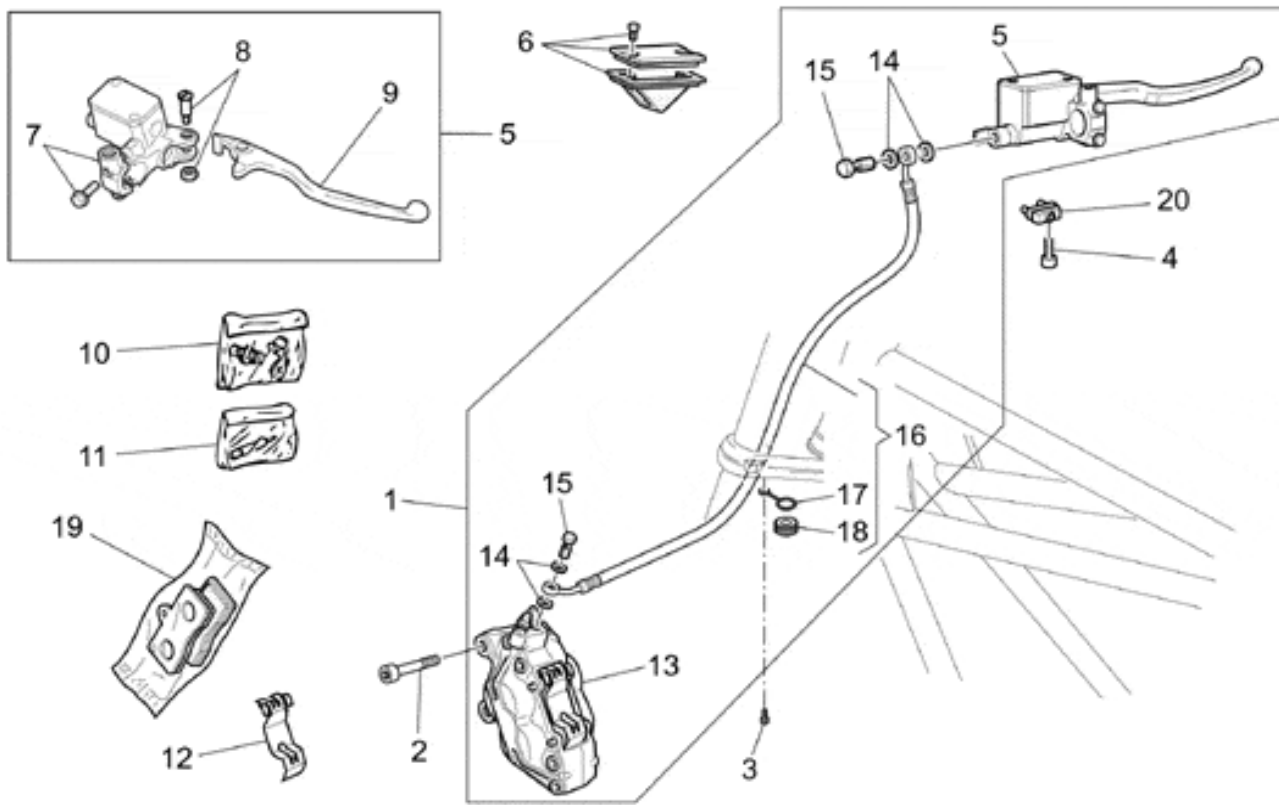

Ref.	Description	Year	I.M.	Country	Version	Code	Qty
1	Bremsanlage - Vorn	-	-	-	-	32650010	1
2	Schraube M10x30	-	-	-	-	98683530	2
3	TE Schr. m. Flansch M6x12*	-	-	-	-	AP8152277	1
4	TBEI Schraube M4x12	-	-	-	-	98370412	1
5	Vorderradbremspumpe	-	-	-	-	03660145	1
6	Pumpendeckel	-	-	-	-	03661145	1
7	Bügelbolzen	-	-	-	-	03664045	1
8	Hebelbolzen	-	-	-	-	03604845	1
9	Bremshebel	-	-	-	-	03605645	1
10	Entlüftung+Haube	-	-	-	-	01659230	1
11	Stifte-Federn Bremszange	-	-	-	-	01659130	1
12	Feder	-	-	-	-	01659131	1
13	Vorderradbremzange l.	-	-	-	-	32652210	1
14	Kupferscheibe	-	-	-	-	AP8121915	4
15	Fixierschraube Ölschlauch *	-	-	-	-	AP8113003	2
16	Radbremsleitung	-	-	-	-	32657110	1
17	Kabelführungs	-	-	-	-	32658410	1
18	Ring	-	-	-	-	32658210	1
19	Beläge (Paar)	-	-	-	-	32654610	1
20	Mikroschalter	-	-	-	-	03749845	1