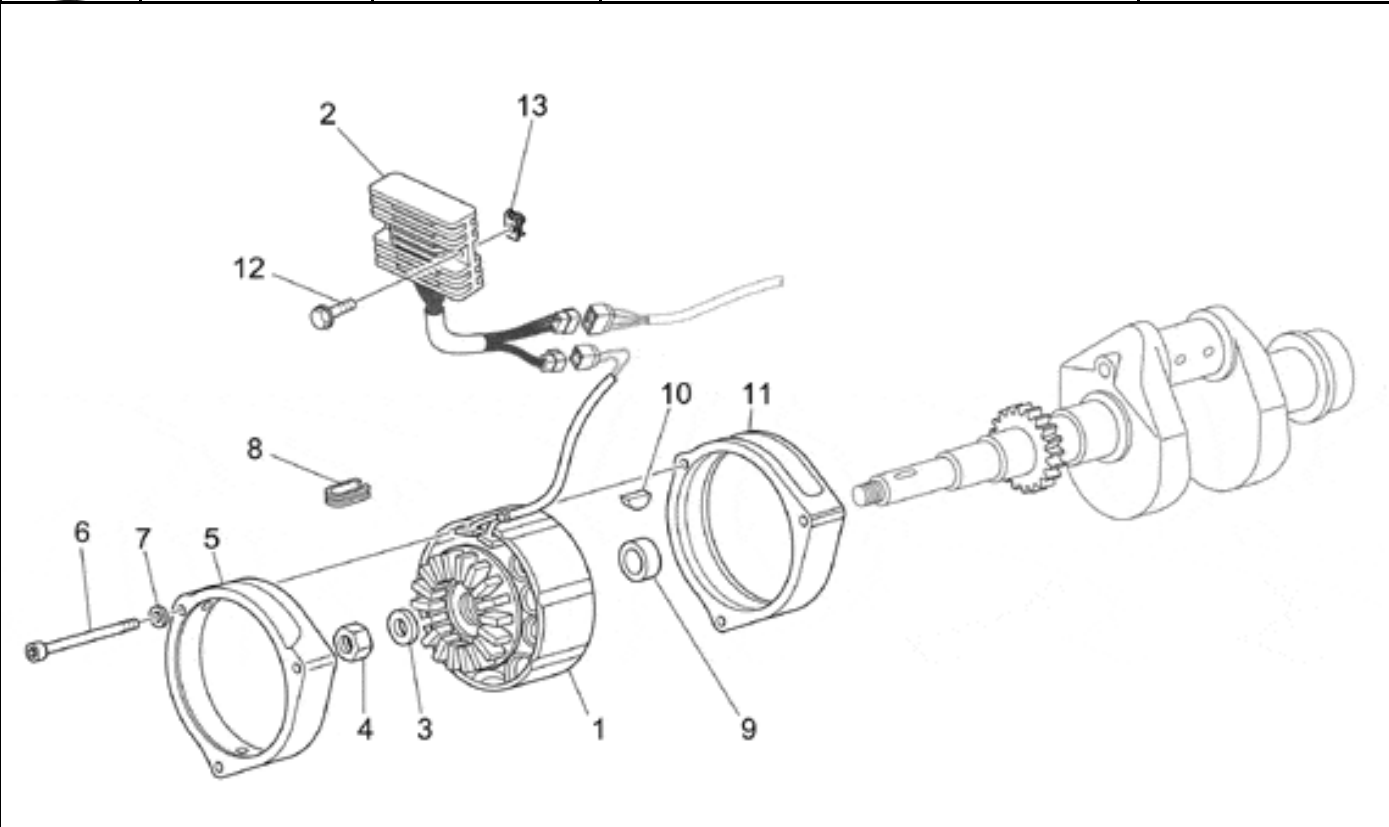

Ref.	Description	Year	I.M.	Country	Version	Code	Qty
1	Drehstromgenerator	-	-	-	-	32712410	1
2	Regler	-	-	-	-	03703870	1
3	Ausgleichscheibe	-	-	-	-	30714201	1
4	Mutter	-	-	-	-	92606516	1
5	Vornkalotte	-	-	-	-	29711460	1
6	Schraube	-	-	-	-	98680265	3
7	Ausgleichscheibe	-	-	-	-	29217960	3
8	Gummi	-	-	-	-	19007700	1
9	Distanzscheibe	-	-	-	-	31712365	1
10	Keil	-	-	-	-	91600450	1
11	Hintere Haube	-	-	-	-	29711960	1
12	Schraube	-	-	-	-	AP8152280	2
13	Klammer M6	-	-	-	-	28576591	2