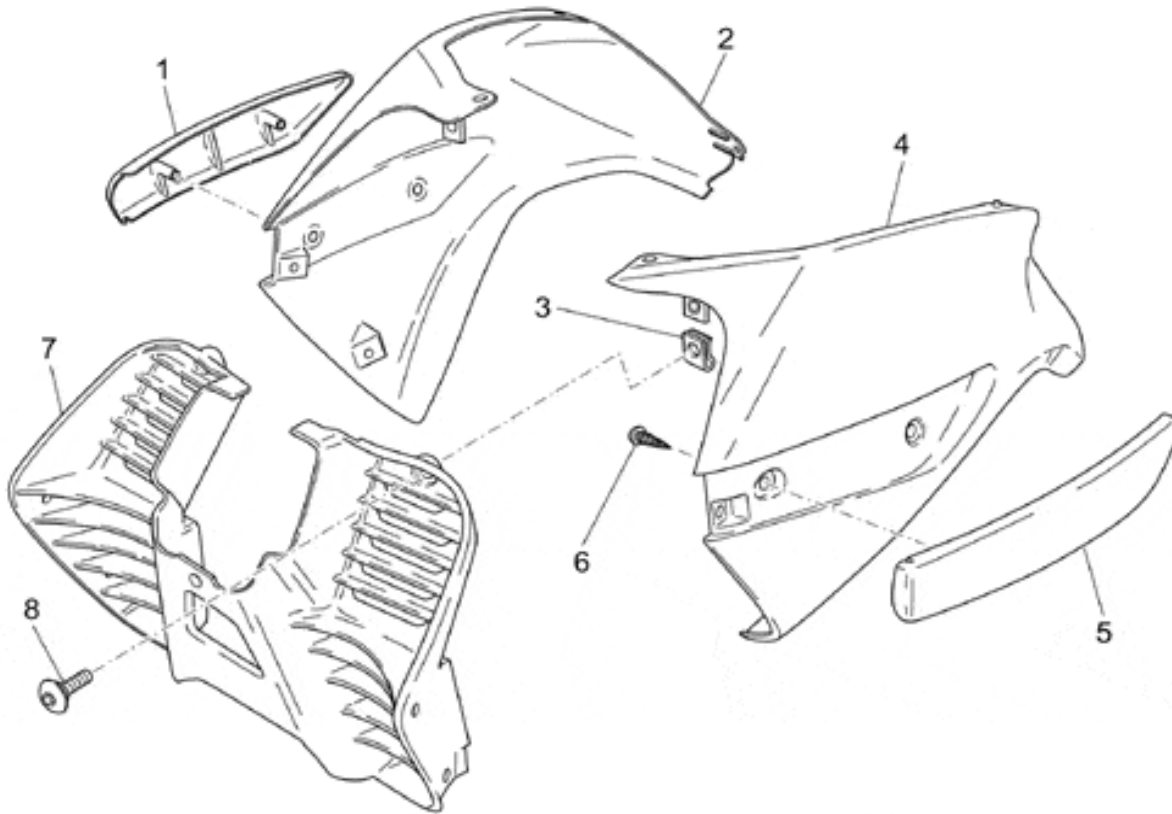

Ref.	Description	Year	I.M.	Country	Version	Code	Qty
1	Rechter schutz	-	-	-	-	32576610	1
2	R. Seitenverkl.grau cr.	-	-	-	b/re-o/bl	32576211	1
	R. Seitenverkl.grau pl.	-	-	-	g/gr	32576213	1
	Re. seitl. Verkleidung roh	-	-	-	gr	32576210	1
3	Klammer M5	-	-	-	-	AP8102375	6
4	L. Seitenverkl.grau cr.	-	-	-	b/re-o/bl	32576311	1
	L. Seitenverkl.grau pl.	-	-	-	g/gr	32576313	1
	Li. seitl. Verkleidung roh	-	-	-	gr	32576310	1
5	Linker schutz	-	-	-	-	32576710	1
6	Gew.schr. 3,9x14	-	-	-	-	AP8150413	4
7	Kühlgitter	-	-	-	-	32476410	1
8	Schraube M5x9	-	-	-	-	AP8152339	9