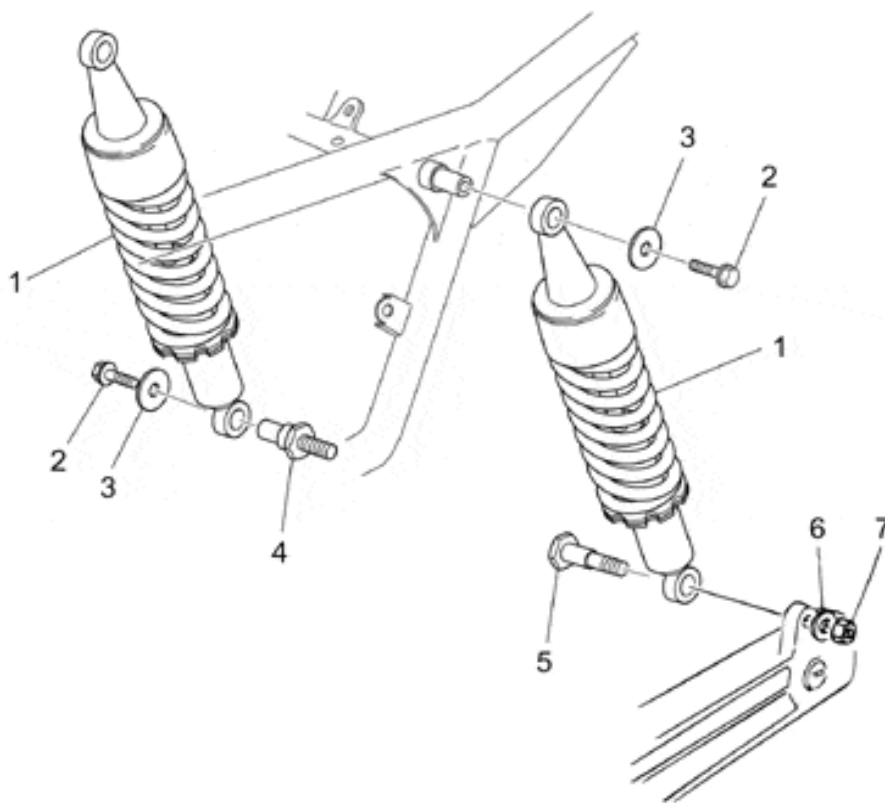

Ref.	Description	Year	I.M.	Country	Version	Code	Qty
1	Hinten Stoßdämpfer Paioli	-	-	-	-	32550210	2
2	TE Schr. m. Flansch M6x16*	-	-	-	-	AP8152278	3
3	Ausgleichscheibe 6,4x30x1,5	-	-	-	-	95005330	3
4	Bolzen	-	-	-	-	32555210	1
5	Bolzen	-	-	-	-	32555211	1
6	Scheibe	-	-	-	-	95129181	1
7	Mutter M10x1,5	-	-	-	-	92606210	1