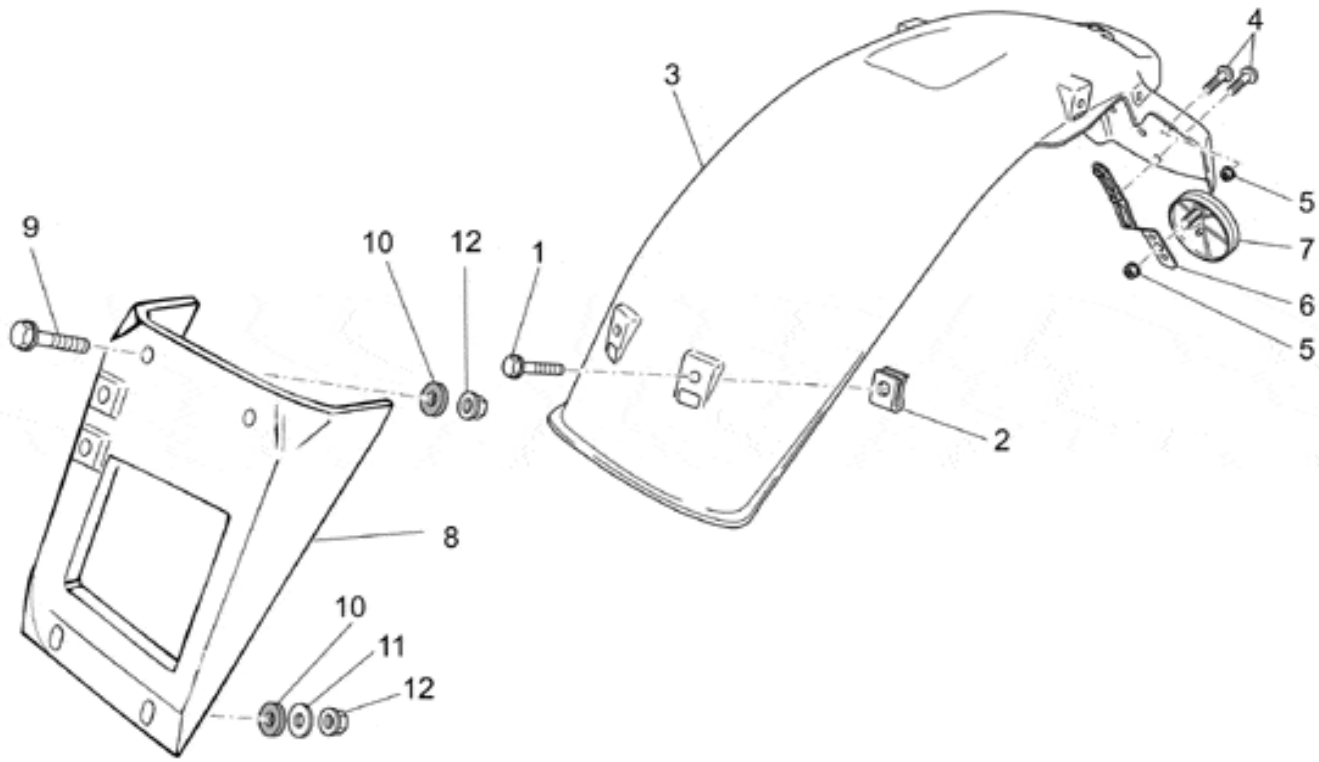

Ref.	Description	Year	I.M.	Country	Version	Code	Qty
1	TE Schr. m. Flansch M6x16*	-	-	-	-	AP8152278	4
2	Klammer M6	-	-	-	-	28576591	4
3	Kennzeichenplatte	-	-	-	-	32474610	1
4	TBEI Spez.schr. M5x16*	-	-	-	-	AP8152268	4
5	Selbstsperrende Mutter M5*	-	-	-	-	AP8152306	3
6	Rückstrahler-Fixierung	-	-	-	-	AP8134448	1
7	Rückstrahler Rücklicht, rot	-	-	-	-	AP8212603	1
8	Spritzschutz	-	-	-	-	31438765	1
9	TE Schr. m. Flansch M6x16*	-	-	-	-	AP8152278	2
10	Gummi	-	-	-	-	93110060	4
11	Ausgleichscheibe 6,5x20x2	-	-	-	-	95100141	2
12	Geflanschte Mutter M6x9	-	-	-	-	92660007	4