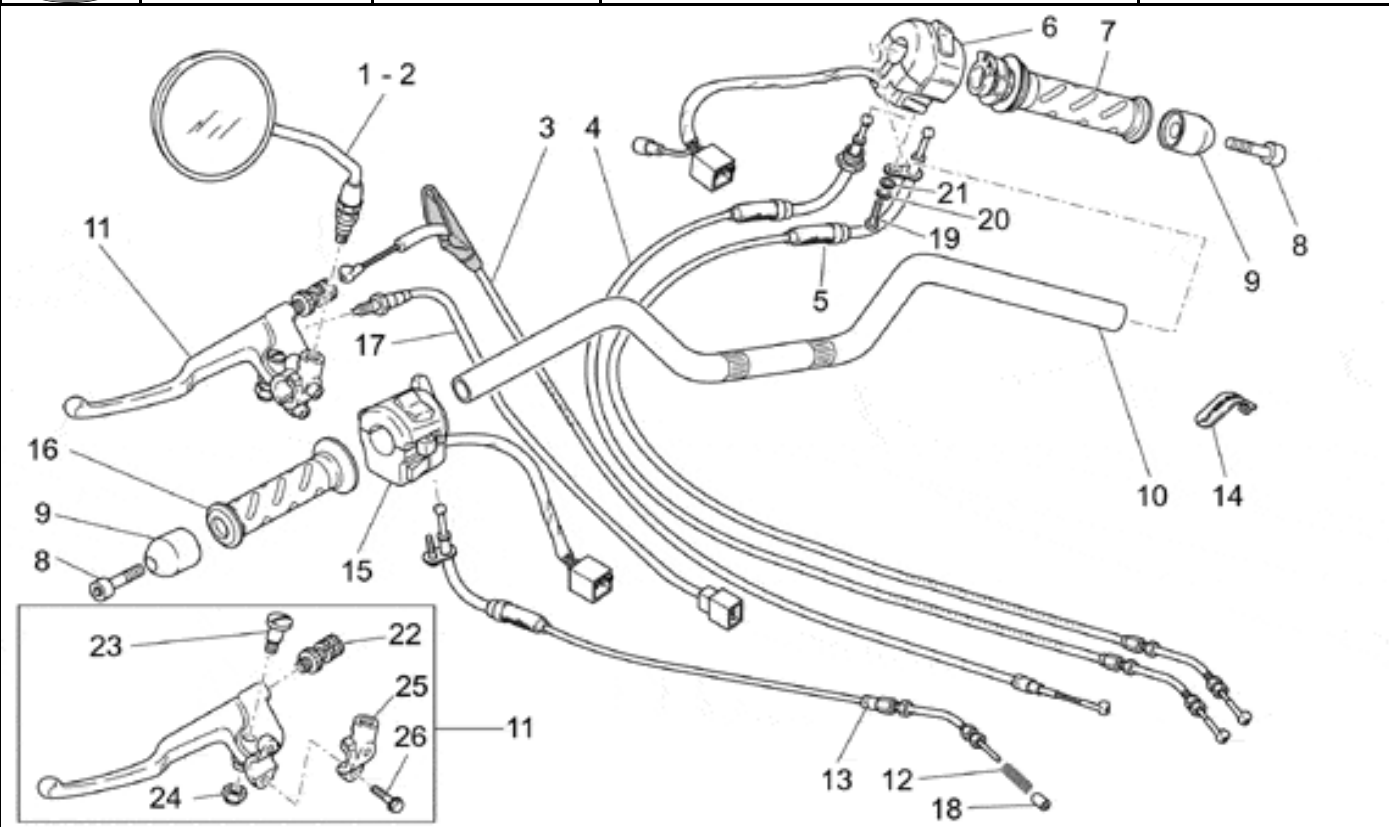

Ref.	Description	Year	I.M.	Country	Version	Code	Qty
1	Rückspiegel links	-	-	-	-	32769810	1
2	Rückspiegel rechts	-	-	-	-	32769410	1
3	Kupplungskabel	-	-	-	-	32093010	1
4	Gas öffnungskabel	-	-	-	-	32117010	1
5	Gas Schl.kabel	-	-	-	-	32117011	1
6	Rechter Lichtschalter	-	-	-	-	32738810	1
7	Rechts griff	-	-	-	-	32603310	1
8	Schraube M6X40	-	-	-	-	98680340	1
9	Schwingschutzgewicht schwarz	-	-	-	-	AP8104509	2
10	Lenkstange	-	-	-	-	32600310	1
11	Kupplungshebel	-	-	-	-	32605510	1
12	Feder 7x1,1x25	-	-	-	-	94321074	1
13	Starterzugkabel	-	-	-	-	32137010	1
14	Schelle	-	-	-	-	03609600	1
15	Linker Lichtschalter	-	-	-	-	32738010	1
16	Links griff	-	-	-	-	32603010	1
17	Kupplungsschalter	-	-	-	-	29759150	1
18	Verschlussschraube	-	-	-	-	39094200	1
19	TBEI Schraube M5x10	-	-	-	-	98230510	1
20	Ausgleichscheibe	-	-	-	-	95008305	1
21	Zahnscheibe	-	-	-	-	95021105	1
22	Einstellschraube	-	-	-	-	30602500	1
23	Schraube	-	-	-	-	AP8213028	1
24	Selbstsperrende Mutter	-	-	-	-	AP8213388	1
25	Feder	-	-	-	-	30601060	1
26	TE Schr. m. Flansch schw. M6x25	-	-	-	-	97202325	2