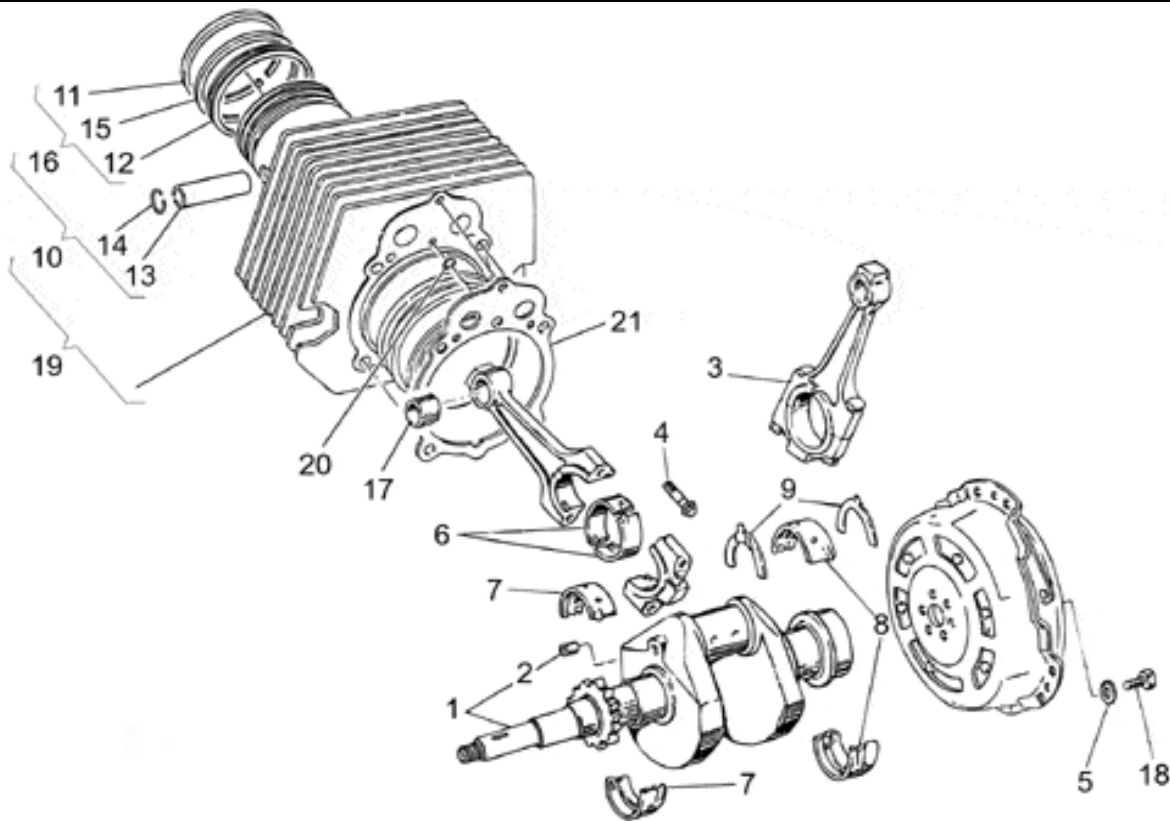

Ref.	Description	Year	I.M.	Country	Version	Code	Qty
1	Kurbelwelle kpl.	-	-	-	-	32064110	1
2	Verschlußschraube	-	-	-	-	19065400	1
3	Baugruppe Pleuelstange kplt.	-	-	-	-	27061585	2
4	Schraube	-	-	-	-	19062261	4
5	Ausgleichscheibe	-	-	-	-	14615901	6
6	Halbsch. Bronzebchs.	-	-	-	-	27062060	4
7	Vord.Hauptlager	-	-	-	-	27065660	2
8	Hilt.Hauptlager	-	-	-	-	27066560	2
9	Halb-Klemme	-	-	-	-	27066460	2
10	Kolben kpl.	-	-	-	-	32060210	2
11	Kolbenring f.die erste Nut	-	-	-	-	32060710	2
12	Olabstreifring	-	-	-	-	19061063	2
13	Bolzen	-	-	-	-	27061285	2
14	Sperring	-	-	-	-	27061385	4
15	Kolbenring f.die zweite Nut	-	-	-	-	27060860	2
16	Kolbenring-Satz	-	-	-	-	32060610	2
17	Buchse Birnenfassung	-	-	-	-	27061885	2
18	Schraube	-	-	-	-	19067700	6
19	Zylinder+Kolben, grau	-	-	-	-	32060110	2
20	O-Ring	-	-	-	-	61027200	2
21	Dichtung	-	-	-	-	27020820	2