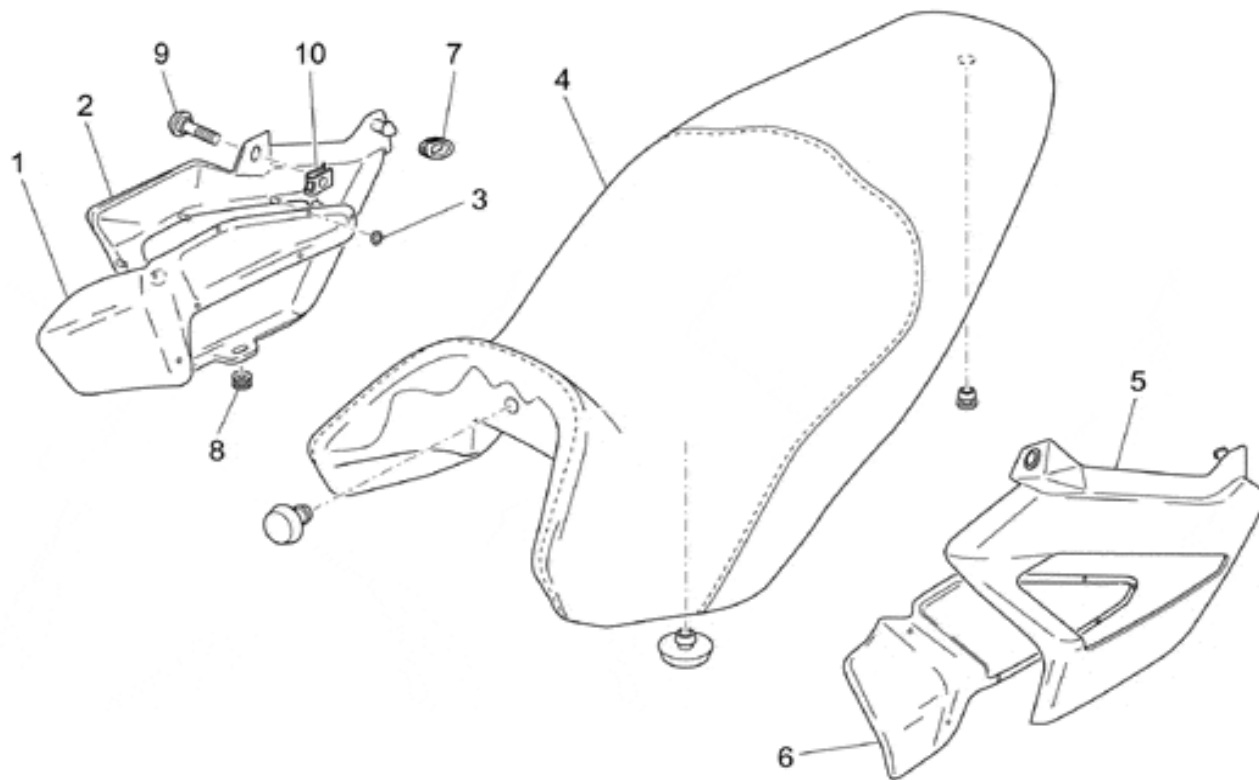

Ref.	Description	Year	I.M.	Country	Version	Code	Qty
1	Rechter schutz Golden Sand	-	-	-	b/re-g/gr-o/bl	32579111	1
	Rechter schutz farbe	-	-	-	gr	32579110	1
2	R. kl. Seitenteil, grau cr.	-	-	-	b/re-o/bl	32476211	1
	R. kl. Seitenteil, grau pl.	-	-	-	g/gr	32476213	1
	R.Seitenabdeckung hne farbe	-	-	-	gr	32476210	1
3	Wellenscheibe D5	-	-	-	-	AP8150450	14
4	Sitz, schwarz/grau	-	-	-	b/re-o/bl	32460510	1
	Sitz, rot	-	-	-	g/gr	32460511	1
5	Seitent. links chr.grau	-	-	-	b/re-o/bl	32476311	1
	Seitent. links platinumgrau	-	-	-	g/gr	32476313	1
	L.Seitenabdeckung hne farbe	-	-	-	gr	32476310	1
6	Linker schutz Golden Sand	-	-	-	b/re-g/gr-o/bl	32579211	1
	Linker schutz farbe	-	-	-	gr	32579210	1
7	Gummi	-	-	-	-	02573900	2
8	Gummi *	-	-	-	-	AP8120030	2
9	Schraube M5	-	-	-	-	AP8150302	2
10	Klammer M5	-	-	-	-	AP8102375	2