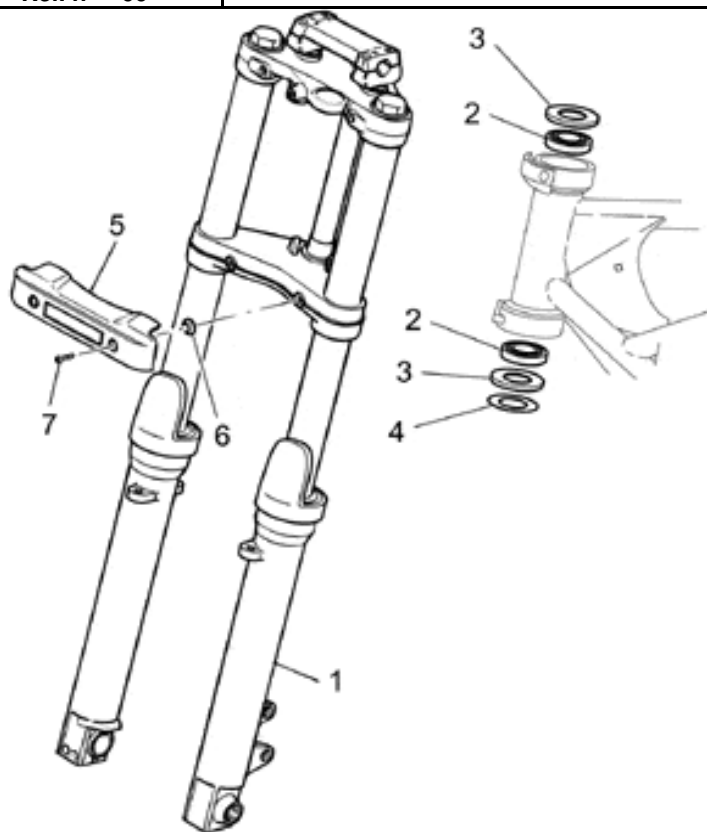

Ref.	Description	Year	I.M.	Country	Version	Code	Qty
1	Baugruppe vordere Gabel	-	-	-	-	32490210	1
2	Rollenlager	-	-	-	-	AP8110024	2
3	Gasket ring	-	-	-	-	AP8144146	1
4	Ausgleichscheibe	-	-	-	-	AP8121307	1
5	Blende	-	-	-	-	31497883	1
6	Distanzscheibe	-	-	-	-	31576183	2
7	Schraube	-	-	-	-	98210616	2