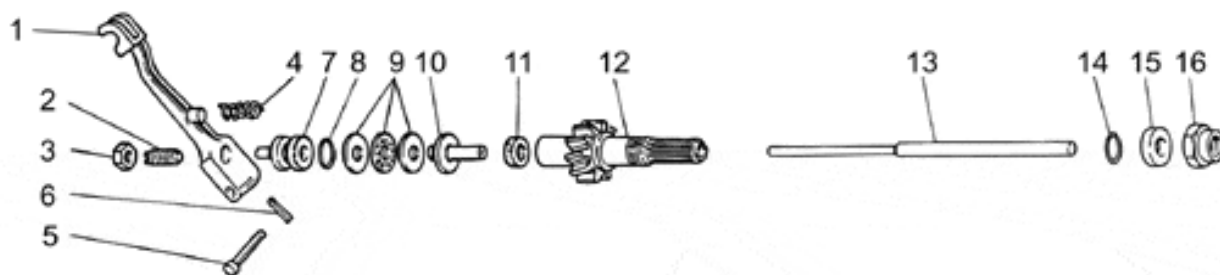

Ref.	Description	Year	I.M.	Country	Version	Code	Qty
1	Ausrueckwelle	-	-	-	-	14090201	1
2	Regelschraube	-	-	-	-	14090400	1
3	Mutter	-	-	-	-	92606508	1
4	Rückholfeder Starterhebel	-	-	-	-	94321105	1
5	Stift	-	-	-	-	95780271	1
6	Splint	-	-	-	-	95500222	1
7	Aussengehäuse	-	-	-	-	14086100	1
8	O-Ring	-	-	-	-	90706170	1
9	Drucklager	-	-	-	-	12087001	1
10	Innengehäuse	-	-	-	-	14086000	1
11	Gasket ring	-	-	-	-	90400616	1
12	Vorgelege Welle Z=16	-	-	-	-	27210760	1
13	Stange	-	-	-	-	20085720	1
14	O-Ring	-	-	-	-	90706235	1
15	Distanzscheibe	-	-	-	-	19213760	1
16	Mutter	-	-	-	-	19356760	1