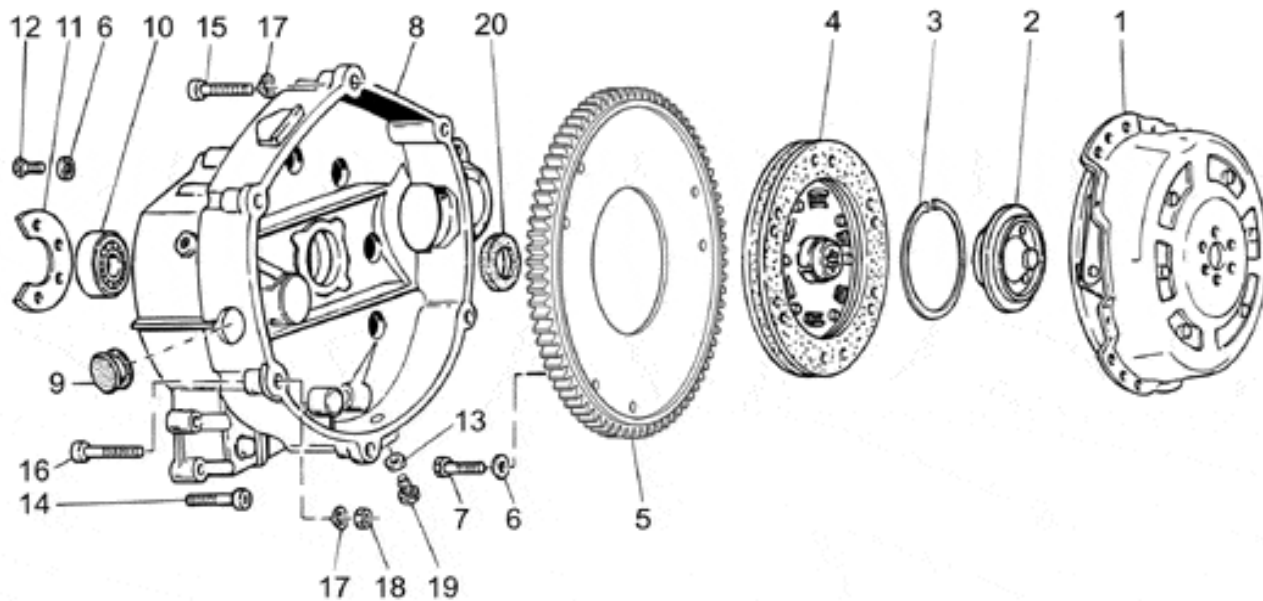

Ref.	Description	Year	I.M.	Country	Version	Code	Qty
1	Kupplung	-	-	-	-	32080310	1
2	Neuer Teller	-	-	-	-	19083462	1
3	Sprengring	-	-	-	-	90272075	1
4	Getriebene Kuppl.scheibe	-	-	-	-	27084460	1
5	Zahnkranz	-	-	-	-	32067910	1
6	Scheibe	-	-	-	-	14217901	9
7	Schraube M6X16	-	-	-	-	98084316	6
8	Kupplungsglocke	-	-	-	-	32200410	1
9	Verschlussschraube	-	-	-	-	93180220	1
10	Lager 25x52x15	-	-	-	-	92201225	1
11	Lagerplatte	-	-	-	-	19203460	1
12	Schraube M6X14	-	-	-	-	98084314	3
13	Ausgleichscheibe 10,2x18x2	-	-	-	-	95004210	1
14	Schraube M6x30	-	-	-	-	98680330	11
15	Schraube m8x35	-	-	-	-	98680435	3
16	TCEI Schraube M8x50	-	-	-	-	98680450	1
17	Sprengscheibe	-	-	-	-	61270300	6
18	Mutter	-	-	-	-	92606208	1
19	Ölablaßschraube	-	-	-	-	31003766	1
20	Gasket ring	-	-	-	-	90403246	1
21	Schraube M8x40	-	-	-	-	98680440	2