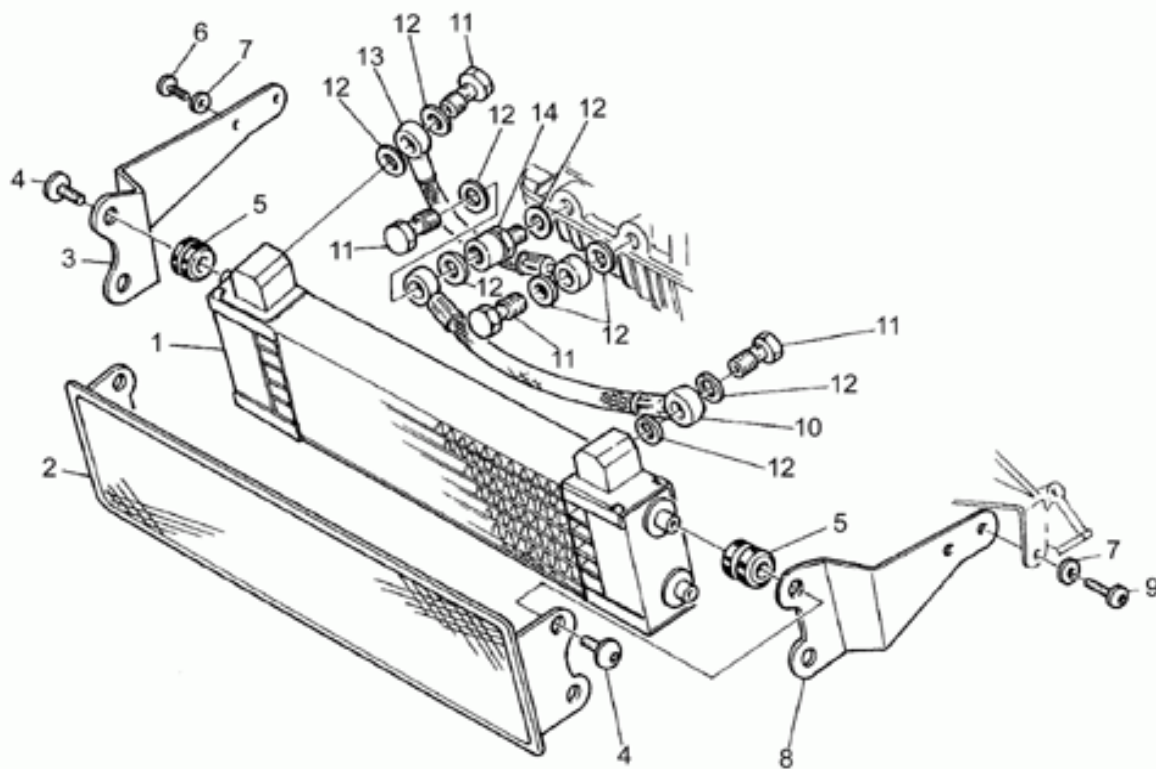

Ref.	Description	Year	I.M.	Country	Version	Code	Qty
1	Radiador aceite	-	-	-	-	01162000	1
2	Protección radiador	-	-	-	-	02582601	1
3	Soporte derecho	-	-	-	-	01164200	1
4	Tornillo	-	-	-	-	98230616	4
5	Goma	-	-	-	-	91551132	4
6	Tornillo	-	-	-	-	98230615	3
7	Arandela	-	-	-	-	95000206	4
8	Soporte izq.	-	-	-	-	01164400	1
9	Tornillo	-	-	-	-	98230630	1
10	Tubos	-	-	-	-	01161600	1
11	Tornillo tubo aceite	-	-	-	-	01161700	4
12	Junta	-	-	-	-	10154200	9
13	Tubo retorno aceite	-	-	-	-	01162300	1
14	Empalme	-	-	-	-	01162500	1