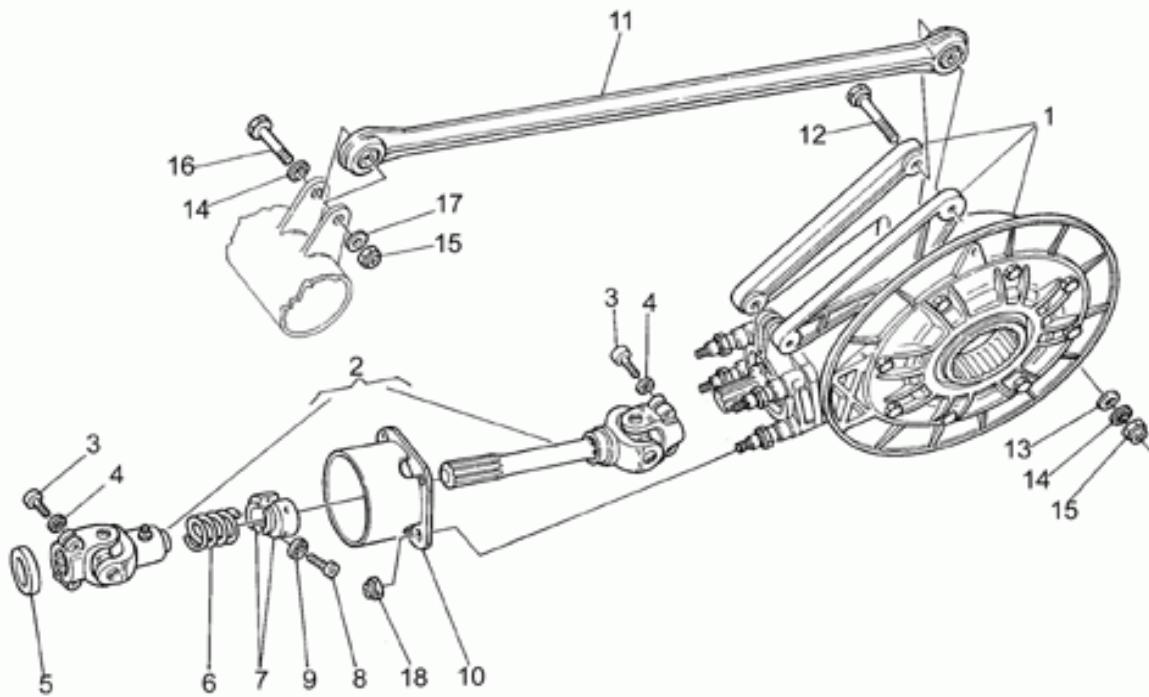

Ref.	Description	Year	I.M.	Country	Version	Code	Qty
1	Caja transm.completa	-	-	-	-	01350200	1
2	Eje de transmisión	-	-	-	-	30329502	1
3	Tornillo	-	-	-	-	98832430	4
4	Arandela	-	-	-	-	14615901	4
5	Distanciador	-	-	-	-	30334600	1
6	Muelle	-	-	-	-	28037460	1
7	Grapa	-	-	-	-	30211700	2
8	Tornillo	-	-	-	-	98612216	2
9	Arandela	-	-	-	-	29217960	2
10	Tapa	-	-	-	-	01358300	1
11	Varilla cpl.	-	-	-	-	37358806	1
12	Tornillo	-	-	-	-	30357800	1
13	Arandela	-	-	-	-	95000210	1
14	Arandela	-	-	-	-	19149800	2
15	Tuerca M10x1,25	-	-	-	-	92630410	2
16	Tornillo M10x59	-	-	-	-	37357706	1
17	Distanciador	-	-	-	-	95100303	1
18	Tuerca autobloqueante	-	-	-	-	92630506	4