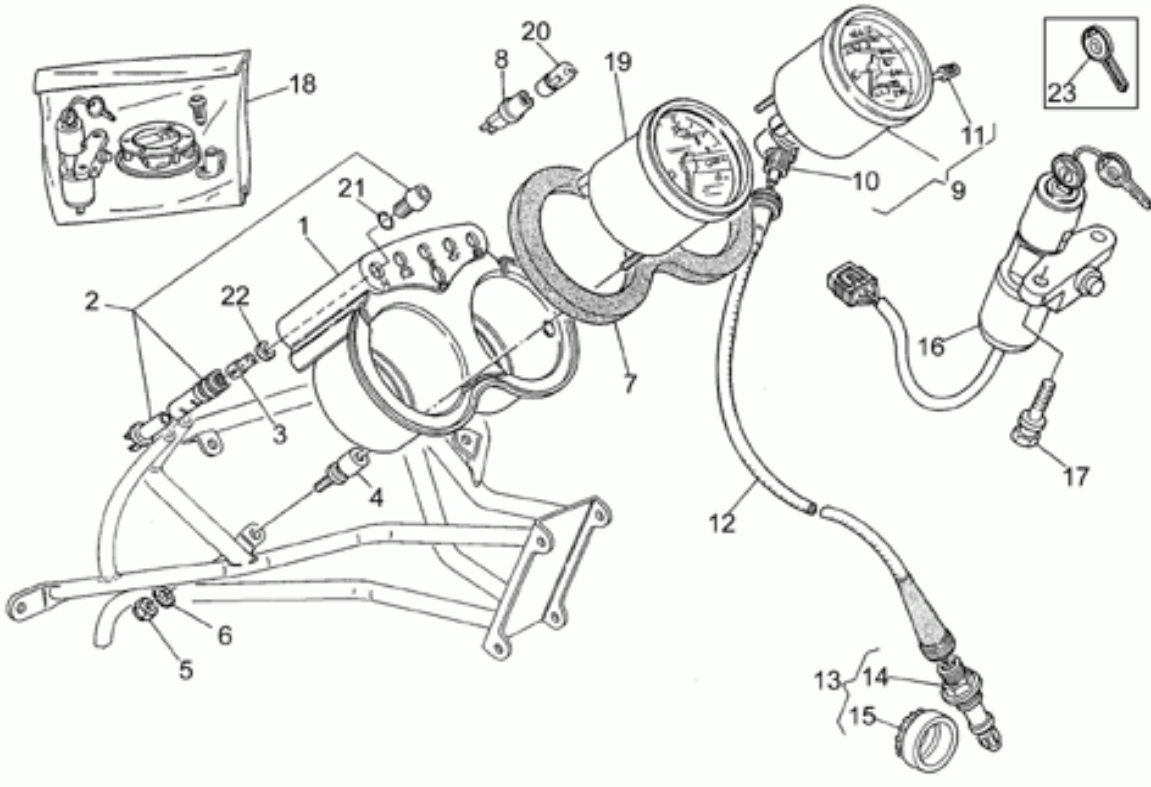

Guzzi Red

Tablas

Tabla	Descripción
01	AMORTIGUADOR
02	CARROCERÍA DELANTERA
03	TRANSMISIÓN CPL. I
04	SALPICADERO
05	FARO DELANTERO-CLAXON
06	FARO TRASERO
07	FILTRO AIRE
08	HORQUILLA DELANTERA
09	INSTALACIÓN ELÉCTRICA
10	EQ.FRENO DELANTERO
11	EQ.FRENO TRASERO
12	MANILLAR - MANDOS
13	ESTRIBOS - CABALLETE
14	RUEDA DELANTERA
15	RUEDA TRASERA
16	SILLÍN
17	DEPÓSITO COMBUSTIBLE
18	DIRECCIÓN
19	SOPORTE SILLÍN - COLÍN
20	BASTIDOR
21	INSTALACIÓN ELÉCTRICA
22	CIGÜEÑAL
23	EJE SECUNDARIO
24	ALIMENTACIÓN
25	HERRAMIENTAS ESPECIALES
26	CAMBIO
27	TRANSMISIÓN CPL. II
28	CÁRTER MOTOR
29	CUERPO VÁLV. ESTRANGULAMIENTO
30	DISTRIBUCIÓN
31	FILTRO ACEITE
32	EMBRAGUE
33	ALTERNADOR - REGULADOR
34	GRUPO DE ESCAPE
35	KIT POTENCIACIÓN
36	MOTOR ARRANQUE
37	PALANCA CAMBIO
38	BOMBA ACEITE
39	RADIADOR ACEITE

Ref.	Description	Year	I.M.	Country	Version	Code	Qty
1	Basculante	-	-	-	-	37540205	1
2	Cojinete de bolas	-	-	-	-	92218418	2
3	Perno	-	-	-	-	37547005	2
4	Tuerca	-	-	-	-	30547800	2
5	Tras.Amortiguador	-	-	-	-	01550200	1
6	Tornillo sup.	-	-	-	-	98053670	1
7	Arandela	-	-	-	-	30217900	2
8	Arandela	-	-	-	-	95004213	1
9	Tuerca	-	-	-	-	92630513	1
10	Tuerca autobloqueante	-	-	-	-	92630512	1
11	Tornillo	-	-	-	-	98610616	1

Ref.	Description	Year	I.M.	Country	Version	Code	Qty
27	Perno perf.	-	-	-	-	17351400	1
28	Par-cónica 8/33	-	-	-	-	30354602	1
29	Tornillo	-	-	-	-	12356300	8
30	Arandela	-	-	-	-	14615901	14
31	Tuerca	-	-	-	-	30356700	1
32	Tope	-	-	-	-	30358100	1
33	Arand. sop. lateral	-	-	-	-	18214650	1
34	Arandela	-	-	-	-	37359005	1
35	Prisionero	-	-	-	-	01357900	4
36	Tornillo	-	-	-	-	98610455	1
37	Tornillo	-	-	-	-	30558700	1
38	Tornillo	-	-	-	-	98054530	1
39	Tapón descarg.aceite	-	-	-	-	31003766	1
40	Anillo elástico	-	-	-	-	90271020	1
41	Tuerca autobloqueante	-	-	-	-	92630506	4
42	Arandela	-	-	-	-	19149800	1
43	Arandela	-	-	-	-	95000210	1