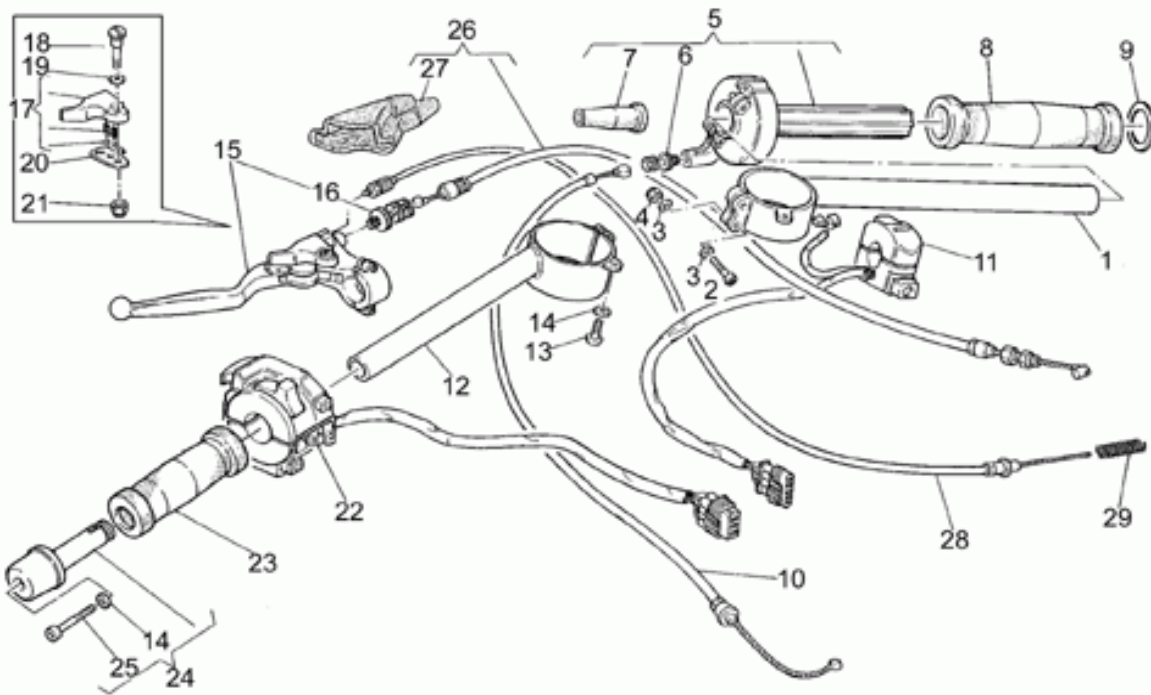

Ref.	Description	Year	I.M.	Country	Version	Code	Qty
1	Semimanillar der.	-	-	-	-	01600600	1
2	Tornillo	-	-	-	-	98610335	4
3	Arandela	-	-	-	-	95001206	8
4	Tuerca M6x1	-	-	-	-	92630206	4
5	Mando gas sin puño	-	-	-	-	01603400	1
6	Tornillo embrague	-	-	-	-	27603715	1
7	Capuchón	-	-	-	-	27117615	1
8	Puño der.	-	-	-	-	27603520	1
9	Arandela en nylon	-	-	-	-	29606970	1
10	Cable gas	-	-	-	-	01117500	1
11	Disp.motor par.-arr.	-	-	-	-	01738800	1
12	Semimanillar izq.	-	-	-	-	01600700	1
13	Tornillo	-	-	-	-	98230612	2
14	Arandela	-	-	-	-	14217901	4
15	Mando embrague cpl.	-	-	-	-	01605500	1
16	Registro	-	-	-	-	30602500	1
17	Palanca starter	-	-	-	-	27135215	1
18	Perno palanca	-	-	-	-	27604315	1
19	Arandela	-	-	-	-	27530594	1
20	Placa	-	-	-	-	27530595	1
21	Tuerca M6x1	-	-	-	-	92630106	1
22	Conm.luz izq.c/cabl.	-	-	J-NZ	-	01738020	1
	Conm.luz izq.c/cabl.	-	-	-	-	01738000	1
23	Puño izq.	-	-	-	-	27603020	1
24	Pesa antivibración manillar	-	-	-	-	37602705	2
25	Tornillo	-	-	-	-	98620375	2
26	Cable embrague	-	-	-	-	01093000	1
27	Protección	-	-	-	-	27663815	1
28	Cable starter	-	-	-	-	01132800	1
29	Muelle de retorno 7x1,1x25	-	-	-	-	94321073	1