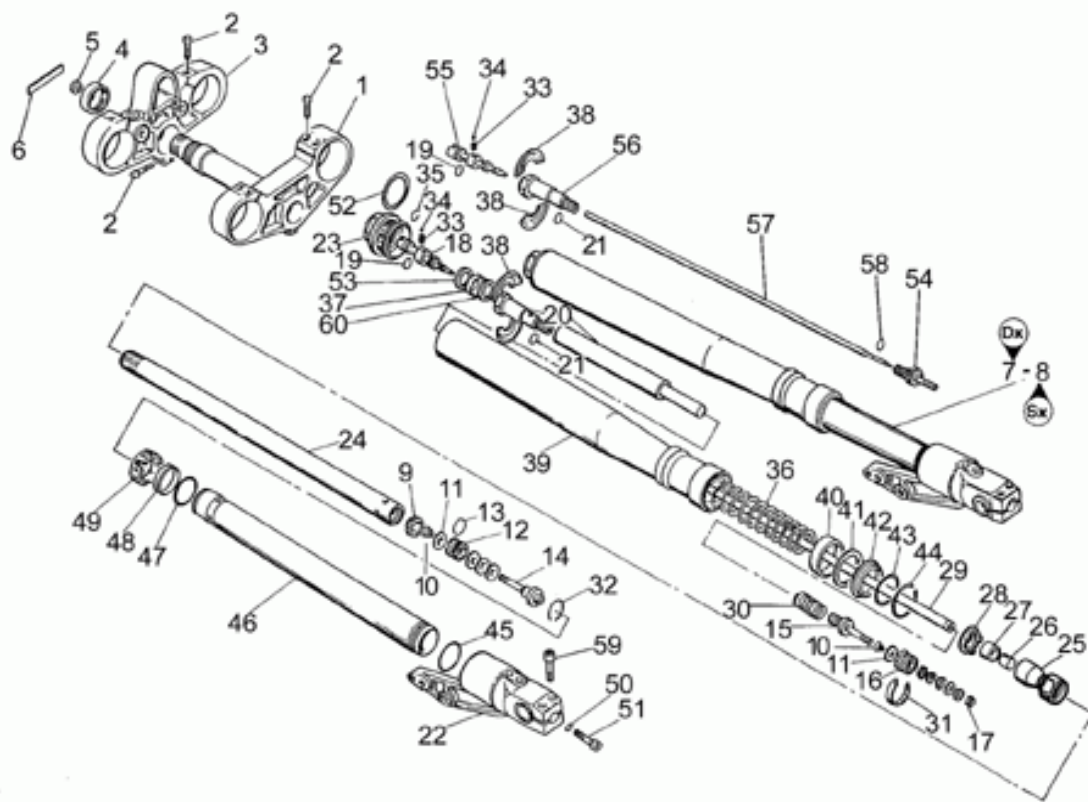

Ref.	Description	Year	I.M.	Country	Version	Code	Qty
1	Base con manguito	-	-	-	-	01494010	1
2	Tornillo	-	-	-	-	98622430	7
3	Placa sup. horquilla	-	-	-	-	01493110	1
4	Tapón manguito	-	-	-	-	30513400	1
5	Tapón cromado	-	-	-	-	23943410	1
6	Calco "Aquila"	-	-	-	-	01517700	1
7	Vástago der.cpl.	-	-	-	-	01490601	1
8	Vástago izq.cpl.	-	-	-	-	01490701	1
9	Tuerca	-	-	-	-	01530510	2
10	Muelle	-	-	-	-	01530511	4
11	Lámina regulación	-	-	-	-	01530512	4
12	Émbolo	-	-	-	-	01530513	2
13	Junta tórica	-	-	-	-	01530514	2
14	Válvula	-	-	-	-	01530515	2
15	Émbolo	-	-	-	-	01530516	1
16	Émbolo	-	-	-	-	01530517	2
17	Tuerca	-	-	-	-	01530518	2
18	Aguja der.	-	-	-	-	01530519	1
19	Junta tórica	-	-	-	-	01530520	4
20	Grupo regulación	-	-	-	-	01530521	1
21	Junta tórica	-	-	-	-	01530522	2
22	Portarreda izq. Portarrueda der.	-	-	-	-	01530561 01530523	1 1
23	Tapón izq. Tapón izq.	-	-	-	-	01530524 01530562	1 1
24	Tubo	-	-	-	-	01530525	2
25	Manguito	-	-	-	-	01530526	2
26	Buje	-	-	-	-	01530527	2
27	Tampón	-	-	-	-	01530528	2
28	Anillo de tope	-	-	-	-	01530529	2
29	Varilla	-	-	-	-	01530530	2
30	Muelle	-	-	-	-	01530531	2
31	Anillo	-	-	-	-	01530532	2
32	Anillo de tope	-	-	-	-	01530533	2
33	Muelle	-	-	-	-	01530534	2
34	Bola	-	-	-	-	01530535	4
35	Arandela	-	-	-	-	01530536	2
36	Muelle	-	-	-	-	01530537	2
37	Distanciador H=2,5mm Distanciador H=5mm	-	-	-	-	01530538 01530539	2 2
38	Semianillo	-	-	-	-	01530540	4
39	Funda	-	-	-	-	01530541	2
40	Buje deslizante	-	-	-	-	01530542	2