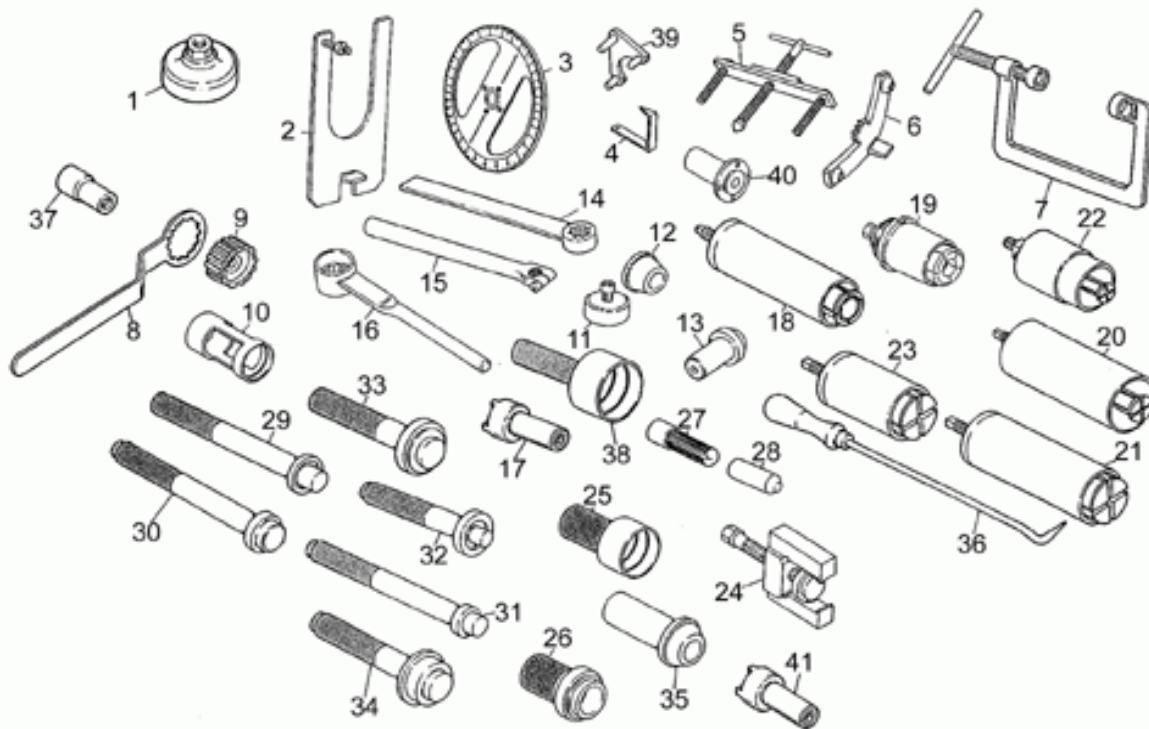

Ref.	Description	Year	I.M.	Country	Version	Code	Qty
1	Tapa	-	-	-	-	01929100	1
2	Soporte cambio	-	-	-	-	14929600	1
3	Disco distribución/encendido	-	-	-	-	19929600	1
4	Arrow tim.set.ignition control	-	-	-	-	17947560	1
5	Desm./mont.reborde	-	-	-	-	12913600	1
6	Bloque volante/corona arranque	-	-	-	-	12911801	1
7	Desm./mont.válvulas	-	-	-	-	10907200	1
8	Bloque cuerpo int.emb.	-	-	-	-	30912810	1
9	Montaje horquilla	-	-	-	-	30906510	1
10	Herramienta desm. eje embrague	-	-	-	-	12905900	1
11	Retén reborde	-	-	-	-	14927100	1
12	Brida su cigüeñal	-	-	-	-	12912000	1
13	Anillo retención tapa distrib.	-	-	-	-	14927200	1
14	Herramienta bloq. eje secund.	-	-	-	-	12907100	1
15	Herramienta acción pre-selec.	-	-	-	-	14928700	1
16	Bloqueo eje secundario	-	-	-	-	14905400	1
17	Llave	-	-	-	-	14912603	1
18	Extract. cojinete rodillos	-	-	-	-	14913100	1
19	Extract. pista int.	-	-	-	-	14928500	1
20	Extract. cojin. eje embrague	-	-	-	-	17949260	1
21	Extract. pista ext. cojinete	-	-	-	-	17945060	1
22	Extract. cojinete bolas	-	-	-	-	14907000	1
23	Junta	-	-	-	-	12906900	1
24	Extract. pista int. cojinete	-	-	-	-	17948360	1
25	Punz. pistas internas	-	-	-	-	17948460	1
26	Punz. pista ext. cojinete	-	-	-	-	17948860	1
27	Punz. anillo interno	-	-	-	-	17945460	1
28	Punz. anillo interno	-	-	-	-	14928600	1
29	Punz.cojin.eje trasm.	-	-	-	-	14928900	1
30	Punz.junta funda	-	-	-	-	14929100	1
31	Punz. cojinete rodillos	-	-	-	-	14928800	1
32	Punz. cojinete bolas	-	-	-	-	14929000	1
33	Punz. retén aceite	-	-	-	-	14929400	1
34	Punz. retén aceite	-	-	-	-	14929500	1
35	Punz. pistas externas	-	-	-	-	17945160	1
36	Posic. horquillas mando	-	-	-	-	14929300	1
37	Llave bloq. perno rueda	-	-	-	-	01929300	1
38	Gasket ring	-	-	-	-	19927100	1
39	Engran.Árbol levas	-	-	-	-	14927300	1
40	Cubo	-	-	-	-	65928400	1
41	Llave fij. engran. árbol levas	-	-	-	-	18927651	1