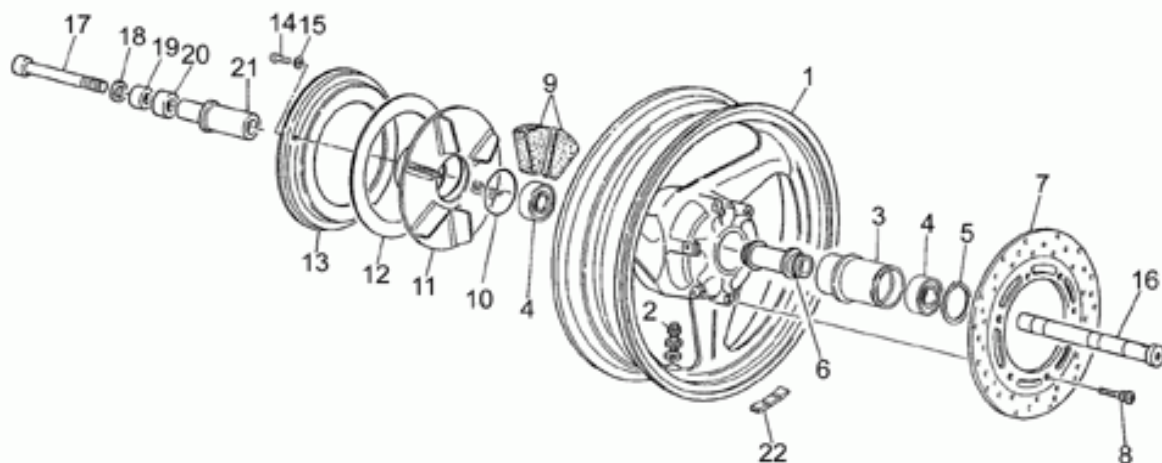

Ref.	Description	Year	I.M.	Country	Version	Code	Qty
1	Rueda trasera desnuda	-	-	-	-	01630610	1
2	Válvula aire	-	-	-	-	28617760	1
3	Cubo	-	-	-	-	01632200	1
4	Cojinete	-	-	-	-	92204220	2
5	Anillo de retención	-	-	-	-	90271055	1
6	Distanciador cojinetes	-	-	-	-	01634000	1
7	Disco freno trasero	-	-	-	-	01635700	1
8	Tornillo	-	-	-	-	30611460	6
9	Acoplamiento elástico	-	-	-	-	01336800	12
10	Junta tórica	-	-	-	-	90706490	1
11	Disco acoplamiento elástico	-	-	-	-	14335203	1
12	Anillo	-	-	-	-	14335350	1
13	Brida	-	-	-	-	14335650	1
14	Tornillo	-	-	-	-	98230620	6
15	Arandela especial	-	-	-	-	61013800	6
16	Perno rueda tras.	-	-	-	-	37633305	1
17	Tornillo fija. perno	-	-	-	-	30632601	1
18	Arandela	-	-	-	-	30217900	1
19	Buje	-	-	-	-	37634505	1
20	Distanciador	-	-	-	-	37634805	1
21	Distanciador int.der.	-	-	-	-	37634105	1
22	Contrapeso	-	-	-	-	14616150	1