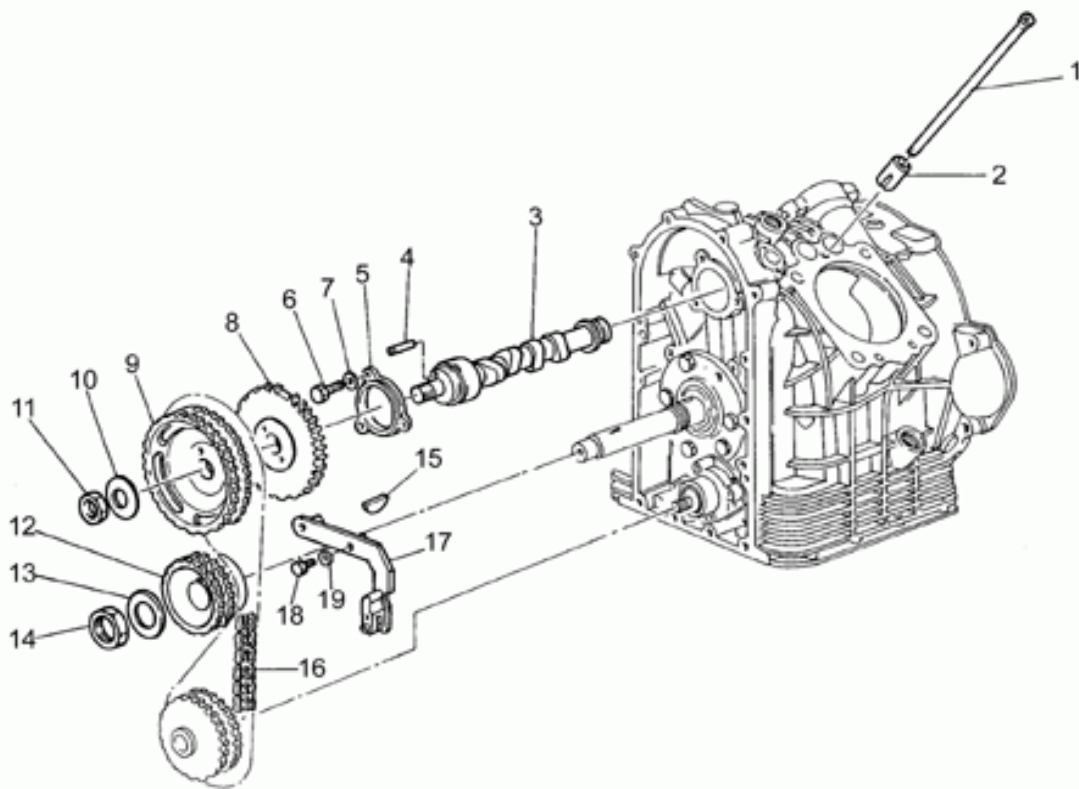

Ref.	Description	Year	I.M.	Country	Version	Code	Qty
1	Varilla balancín	-	-	-	-	37045006	4
2	Balancion	-	-	-	-	17045860	4
3	Árbol de levas	-	-	-	-	37053305	1
4	Clavija	-	-	-	-	14234600	1
5	Brida	-	-	-	-	01054000	1
6	Tornillo c. hex. M6X20	-	-	-	-	98054320	3
7	Arandela	-	-	-	-	95120065	3
8	Wheel speed sensor, LH front	-	-	-	-	01051700	1
9	Engran. distribución	-	-	-	-	01054500	1
10	Arandela elástica	-	-	-	-	14433400	1
11	Tuerca M18X1,5	-	-	-	-	92602518	1
12	Piñón	-	-	-	-	14072001	1
13	Arandela	-	-	-	-	95100837	1
14	Tuerca	-	-	-	-	92602525	1
15	Chaveta	-	-	-	-	91702355	1
16	Cadena	-	-	-	-	28058060	1
17	Tensor de cadena	-	-	-	-	30057810	1
18	Tornillo c. hex. M8X35	-	-	-	-	98052435	2
19	Arandela elástica	-	-	-	-	61270300	2