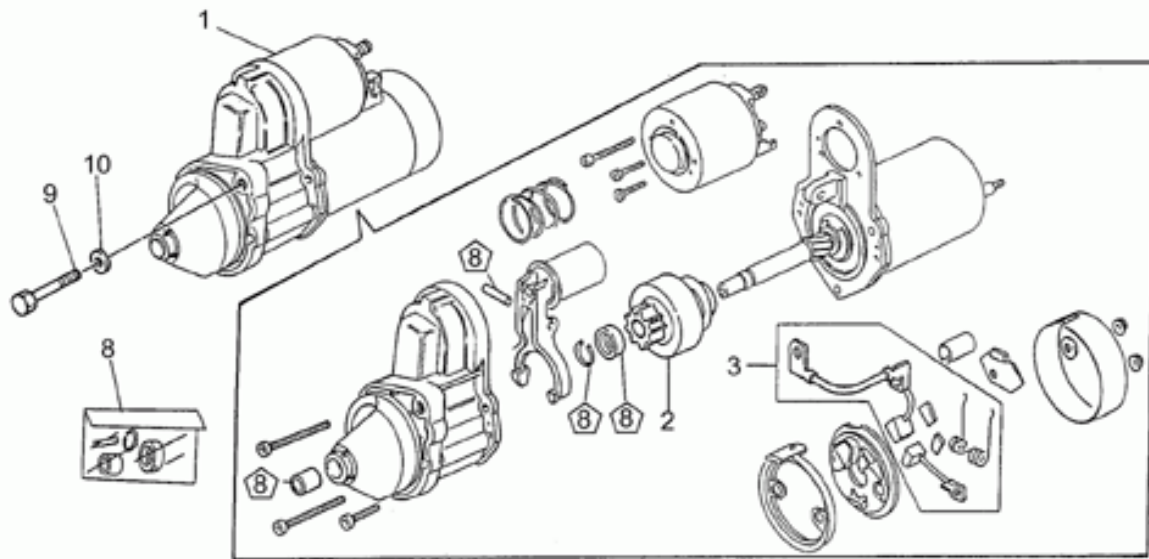

Ref.	Description	Year	I.M.	Country	Version	Code	Qty
1	Motor de arranque	-	-	-	-	30730711	1
2	Pignone completo	-	-	-	-	30530510	1
3	Kit	-	-	-	-	30530511	1
8	Kit rev. motor arr.	-	-	-	-	30530512	1
9	Tornillo c. hex. M8X75	-	-	-	-	98052475	2
10	Arandela	-	-	-	-	95004208	2