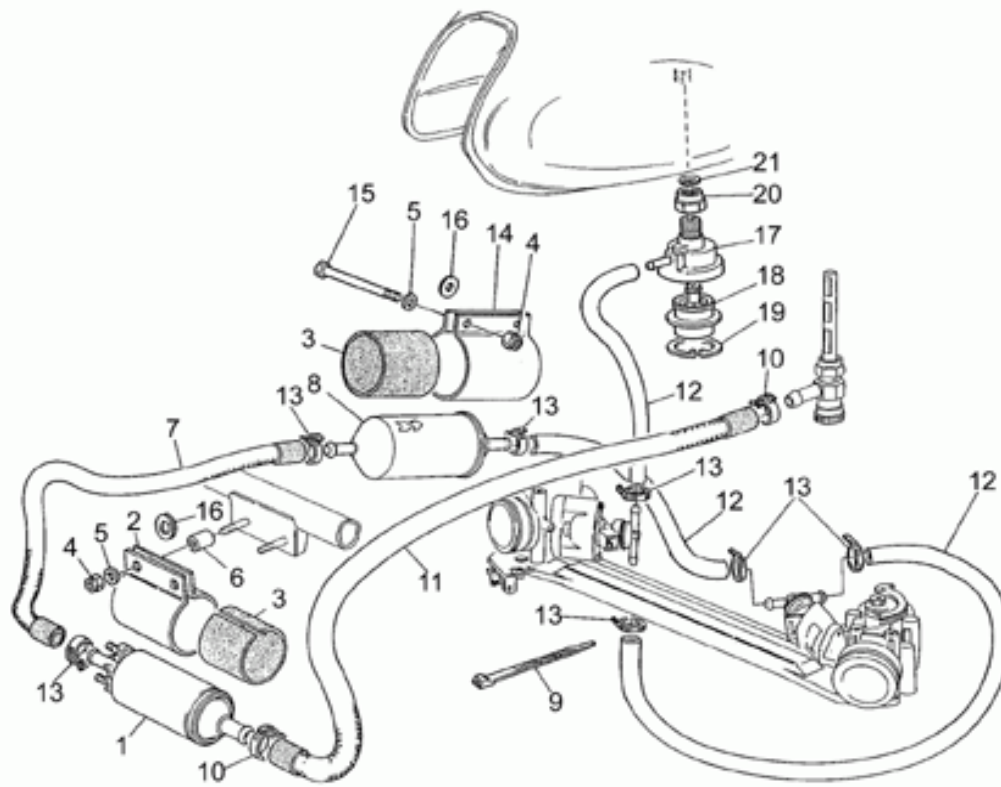

Ref.	Description	Year	I.M.	Country	Version	Code	Qty
1	Bomba gasolina	-	-	-	-	29107261	1
2	Abrazadera	-	-	-	-	01107310	1
3	Goma	-	-	-	-	30105800	2
4	Tuerca M6x1	-	-	-	-	92630206	4
5	Arandela	-	-	-	-	95000206	4
6	Distanciador	-	-	-	-	91180618	2
7	Tubos	-	-	-	-	30106100	1
8	Filtro gasolina	-	-	-	-	30106000	1
9	Abrazadera	-	-	-	-	30609600	4
10	Abrazadera	-	-	-	-	12157900	2
11	Tubos	-	-	-	-	01106500	1
12	Tubo respiradero	-	-	-	-	008239520800	1
13	Abrazadera	-	-	-	-	93305017	7
14	Abrazadera	-	-	-	-	30113800	1
15	Tornillo	-	-	-	-	98052370	2
16	Arandela 6,5x20x2	-	-	-	-	95100141	4
17	Soporte regulador	-	-	-	-	01112910	1
18	Regulador pres.gas.	-	-	-	-	01112800	1
19	Anillo de retención	-	-	-	-	90272037	1
20	Virola	-	-	-	-	30105200	1
21	Junta	-	-	-	-	90714103	1