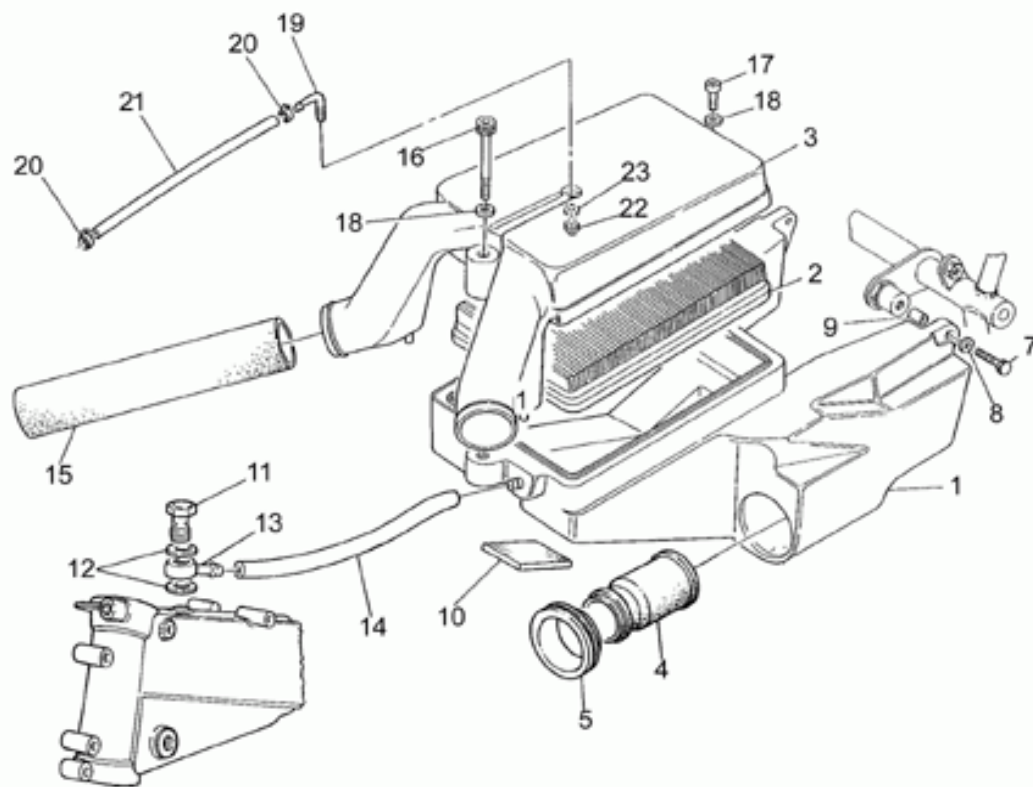

Ref.	Description	Year	I.M.	Country	Version	Code	Qty
1	CAJA DEL FILTRO	-	-	-	-	37114005	1
2	Filtro aire	-	-	-	-	30113600	1
3	Tapa filtro aire	-	-	-	-	37113405	1
4	Corneta	-	-	-	-	01114400	2
5	Manguito	-	-	-	-	37114806	2
7	Tornillo	-	-	-	-	98052330	2
8	Arandela	-	-	-	-	95000206	2
9	Distanciador	-	-	-	-	91180721	2
10	Esponja	-	-	-	-	17489645	1
11	Tornillo perforado	-	-	-	-	95990084	1
12	Junta	-	-	-	-	10154200	2
13	Empalme	-	-	-	-	30107401	1
14	Tubo respiradero	-	-	-	-	008239520800	1
15	Tubo	-	-	-	-	37116905	2
16	Tornillo	-	-	-	-	98610365	1
17	Tornillo Allen M6X25	-	-	-	-	98622325	1
18	Arandela 6,15x11x0,8	-	-	-	-	95004206	2
19	Tubo respiradero	-	-	-	-	37116305	1
20	Abrazadera	-	-	-	-	61108500	2
21	Tubo respiradero	-	-	-	-	008239560500	1
22	Tuerca M6x1	-	-	-	-	92630206	1
23	Junta	-	-	-	-	37111705	1