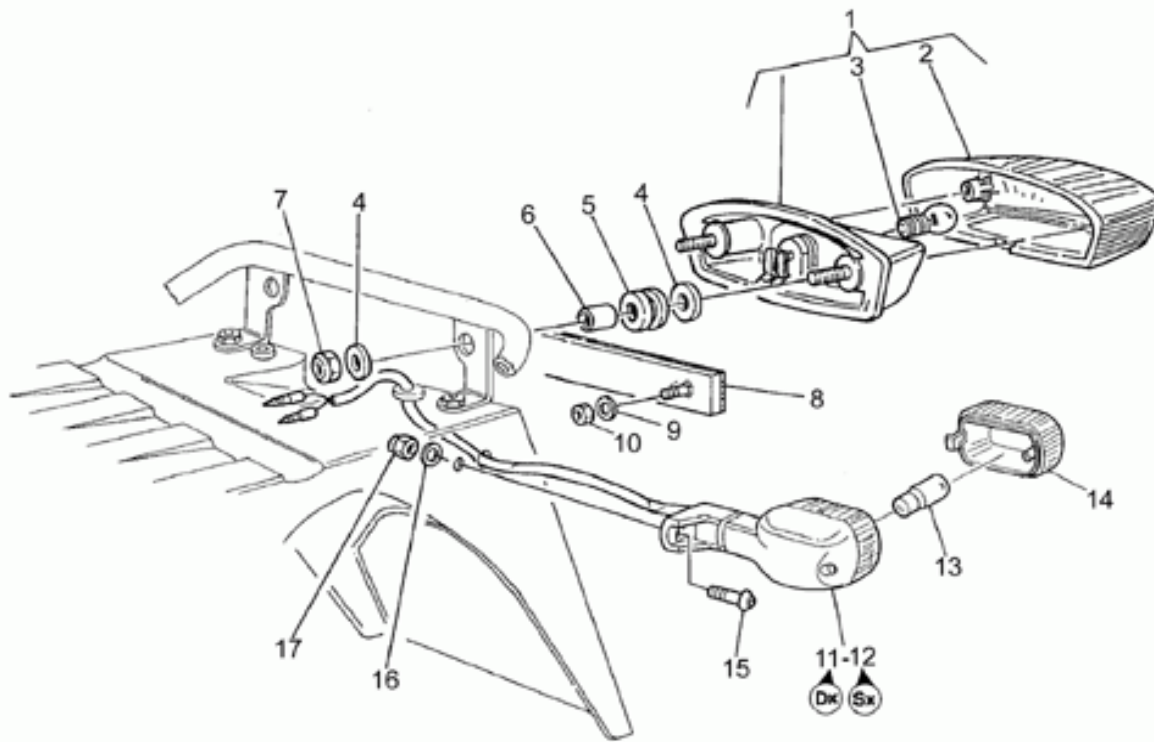

Ref.	Description	Year	I.M.	Country	Version	Code	Qty
1	Faro trasero	-	-	-	-	31740960	1
2	Cristal faro trasero	-	-	-	-	31741760	1
3	Lámpara 12V/5-21W	-	-	-	-	93450224	1
4	Arandela 6,5x20x2	-	-	-	-	95100141	4
5	Goma	-	-	-	-	91551082	2
6	Distanciador	-	-	-	-	91180608	2
7	Tuerca M6x1	-	-	-	-	92630206	2
8	Catafaro trasero	-	-	-	-	28745800	1
9	Arandela	-	-	-	-	95129080	2
10	Tuerca	-	-	-	-	92602204	2
11	Indicador direc. tras. der.	-	-	-	-	30750601	1
12	Indicador direc. tras. izq.	-	-	-	-	30751601	1
13	Lámpara 12V-10W	-	-	-	-	93450127	2
14	Cristal indicador dirección	-	-	-	-	30753701	2
15	Tornillo	-	-	-	-	98230620	2
16	Arandela	-	-	-	-	95100121	2
17	Tuerca M6x1	-	-	-	-	92630106	2