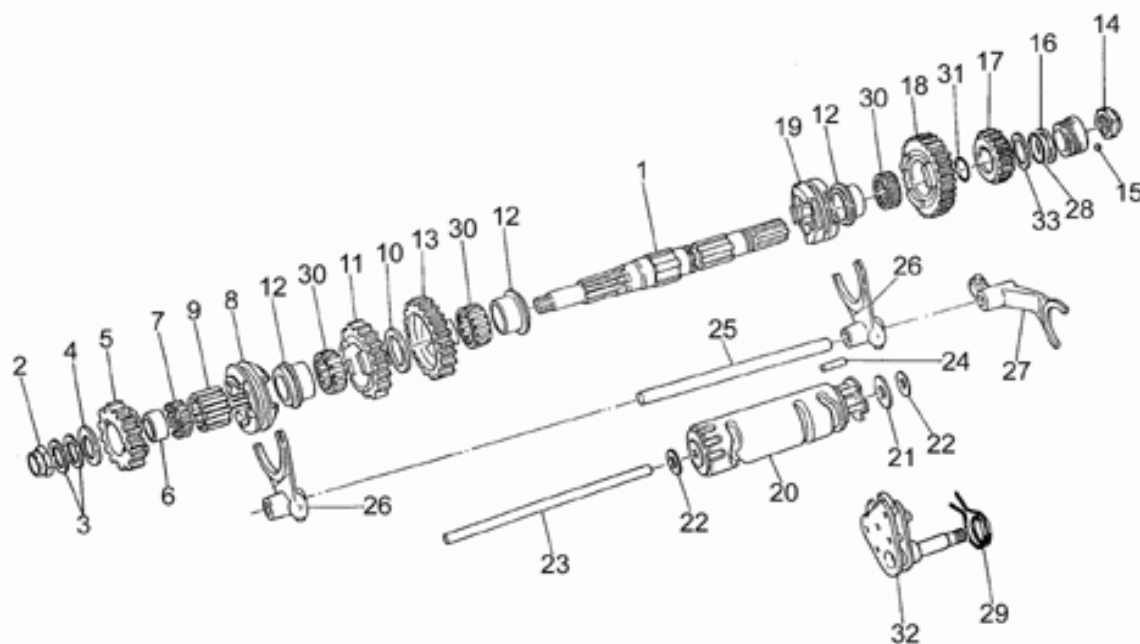

Ref.	Description	Year	I.M.	Country	Version	Code	Qty
1	Eje secundario	-	-	-	-	30213602	1
2	Tuerca	-	-	-	-	14217410	1
3	Arandela	-	-	-	-	43083810	2
4	Arand. sop. lateral	-	-	-	-	14215400	1
5	Engranaje 4A Z=20	-	-	-	-	01215100	1
6	Anillo 4a	-	-	-	-	92259017	1
7	Jaula de agujas 4a A.S.	-	-	-	-	92251022	1
8	Manguito 3A-4A AS	-	-	-	-	30231000	1
9	Manguito	-	-	-	-	14232512	1
10	Arandela	-	-	-	-	14218011	1
11	Engranaje 3A Z=23	-	-	-	-	01214800	1
12	Buje 1a-2a-3a AS	-	-	-	-	14213001	3
13	Engranaje 2A Z=25	-	-	-	-	01214500	1
14	Tuerca	-	-	-	-	14219310	1
15	Bola	-	-	-	-	92295702	1
16	Arandela	-	-	-	-	14217300	1
17	Engranaje 5A Z19	-	-	-	-	01215200	1
18	Engranaje 1A Z=29	-	-	-	-	01214200	1
19	Mangueta 1A/2A AS	-	-	-	-	30230700	1
20	Leva del cambio	-	-	-	-	14234405	1
21	Arandela	-	-	-	-	14235500	1
22	Arandela 0,6 mm	-	-	-	M	55235000	3
	Arandela 0,8 mm	-	-	-	M	55235001	3
	Arandela 1 mm	-	-	-	M	55235002	3
	Arandela 1,2 mm	-	-	-	M	55235003	3
23	Varilla	-	-	-	-	14234300	1
24	Clavija	-	-	-	-	14234600	4
25	Varilla	-	-	-	-	14232400	1
26	Horquilla 1a-2a-3a-4a	-	-	-	-	14230501	2
27	Horquilla 5a	-	-	-	-	14231201	1
28	Junta tórica	-	-	-	-	90706219	1
29	Muelle	-	-	-	-	28238261	1
30	Jaula de agujas	-	-	-	-	92251030	3
31	Junta tórica 20,24x2,62	-	-	-	-	90706203	1
32	Pre-selector completo	-	-	-	-	28236260	1
33	Arandela	-	-	-	-	28217350	1