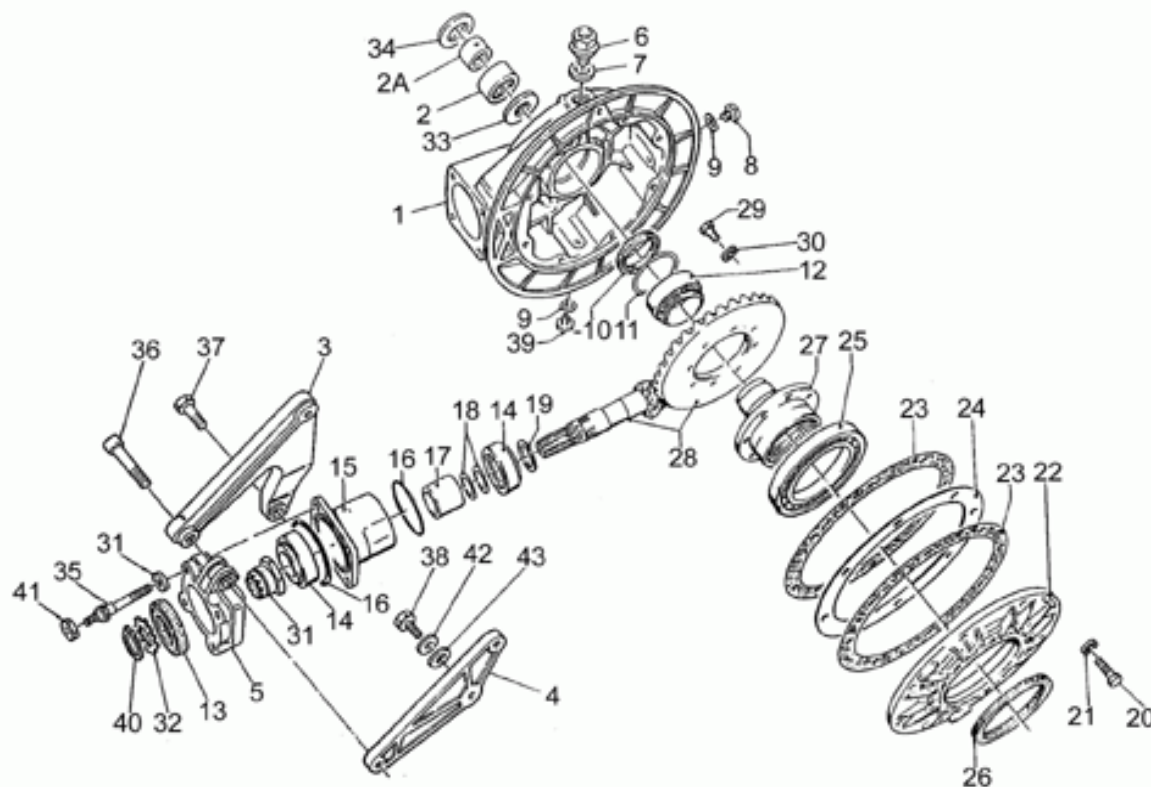

Guzzi Red

Tablas

Tabla	Descripción
01	AMORTIGUADOR
02	CARROCERÍA DELANTERA
03	TRANSMISIÓN CPL. I
04	SALPICADERO
05	FARO DELANTERO-CLAXON
06	FARO TRASERO
07	FILTRO AIRE
08	HORQUILLA DELANTERA
09	INSTALACIÓN ELÉCTRICA
10	EQ.FRENO DELANTERO
11	EQ.FRENO TRASERO
12	MANILLAR - MANDOS
13	ESTRIBOS - CABALLETE
14	RUEDA DELANTERA
15	RUEDA TRASERA
16	SILLÍN
17	DEPÓSITO COMBUSTIBLE
18	DIRECCIÓN
19	SOPORTE SILLÍN - COLÍN
20	BASTIDOR
21	INSTALACIÓN ELÉCTRICA
22	CIGÜEÑAL
23	EJE SECUNDARIO
24	ALIMENTACIÓN
25	HERRAMIENTAS ESPECIALES
26	CAMBIO
27	TRANSMISIÓN CPL. II
28	CÁRTER MOTOR
29	CUERPO VÁLV. ESTRANGULAMIENTO
30	DISTRIBUCIÓN
31	FILTRO ACEITE
32	EMBRAGUE
33	ALTERNADOR - REGULADOR
34	GRUPO DE ESCAPE
35	KIT POTENCIACIÓN
36	MOTOR ARRANQUE
37	PALANCA CAMBIO
38	BOMBA ACEITE
39	RADIADOR ACEITE

Ref.	Description	Year	I.M.	Country	Version	Code	Qty
1	Basculante	-	-	-	-	37540205	1
2	Cojinete de bolas	-	-	-	-	92218418	2
3	Perno	-	-	-	-	37547005	2
4	Tuerca	-	-	-	-	30547800	2
5	Tras.Amortiguador	-	-	-	-	01550200	1
6	Tornillo sup.	-	-	-	-	98053670	1
7	Arandela	-	-	-	-	30217900	2
8	Arandela	-	-	-	-	95004213	1
9	Tuerca	-	-	-	-	92630513	1
10	Tuerca autobloqueante	-	-	-	-	92630512	1
11	Tornillo	-	-	-	-	98610616	1

Ref.	Description	Year	I.M.	Country	Version	Code	Qty
27	Perno perf.	-	-	-	-	17351400	1
28	Par-cónica 8/33	-	-	-	-	30354602	1
29	Tornillo	-	-	-	-	12356300	8
30	Arandela	-	-	-	-	14615901	14
31	Tuerca	-	-	-	-	30356700	1
32	Tope	-	-	-	-	30358100	1
33	Arand. sop. lateral	-	-	-	-	18214650	1
34	Arandela	-	-	-	-	37359005	1
35	Prisionero	-	-	-	-	01357900	4
36	Tornillo	-	-	-	-	98610455	1
37	Tornillo	-	-	-	-	30558700	1
38	Tornillo	-	-	-	-	98054530	1
39	Tapón descarg.aceite	-	-	-	-	31003766	1
40	Anillo elástico	-	-	-	-	90271020	1
41	Tuerca autobloqueante	-	-	-	-	92630506	4
42	Arandela	-	-	-	-	19149800	1
43	Arandela	-	-	-	-	95000210	1