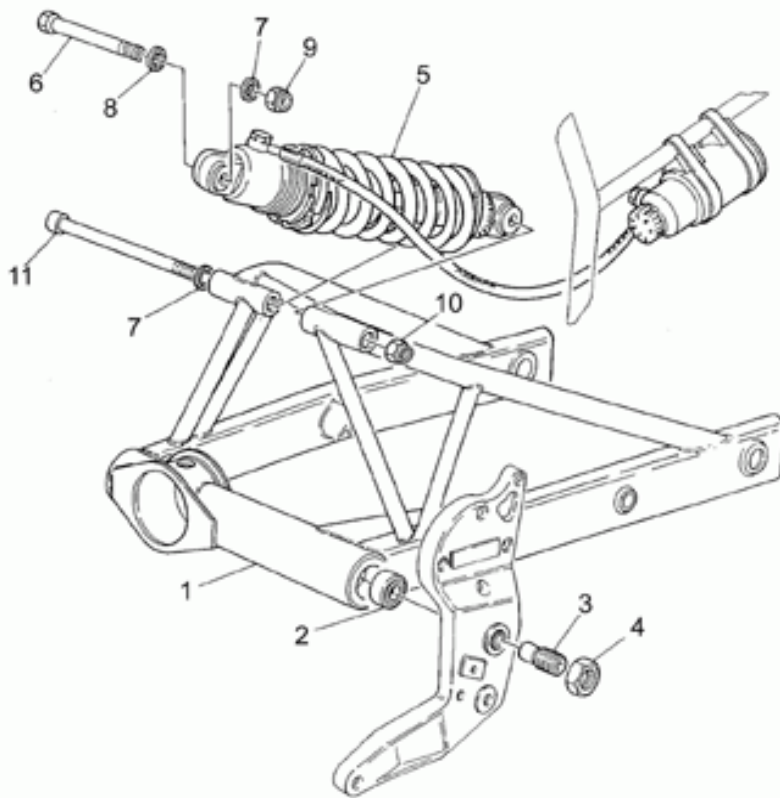

Guzzi Red

Tablas

Tabla	Descripción
01	AMORTIGUADOR
02	CARROCERÍA DELANTERA
03	TRANSMISIÓN CPL. I
04	SALPICADERO
05	FARO DELANTERO-CLAXON
06	FARO TRASERO
07	FILTRO AIRE
08	HORQUILLA DELANTERA
09	INSTALACIÓN ELÉCTRICA
10	EQ.FRENO DELANTERO
11	EQ.FRENO TRASERO
12	MANILLAR - MANDOS
13	ESTRIBOS - CABALLETE
14	RUEDA DELANTERA
15	RUEDA TRASERA
16	SILLÍN
17	DEPÓSITO COMBUSTIBLE
18	DIRECCIÓN
19	SOPORTE SILLÍN - COLÍN
20	BASTIDOR
21	INSTALACIÓN ELÉCTRICA
22	CIGÜEÑAL
23	EJE SECUNDARIO
24	ALIMENTACIÓN
25	HERRAMIENTAS ESPECIALES
26	CAMBIO
27	TRANSMISIÓN CPL. II
28	CÁRTER MOTOR
29	CUERPO VÁLV. ESTRANGULAMIENTO
30	DISTRIBUCIÓN
31	FILTRO ACEITE
32	EMBRAGUE
33	ALTERNADOR - REGULADOR
34	GRUPO DE ESCAPE
35	KIT POTENCIACIÓN
36	MOTOR ARRANQUE
37	PALANCA CAMBIO
38	BOMBA ACEITE
39	RADIADOR ACEITE

Ref.	Description	Year	I.M.	Country	Version	Code	Qty
1	Basculante	-	-	-	-	37540205	1
2	Cojinete de bolas	-	-	-	-	92218418	2
3	Perno	-	-	-	-	37547005	2
4	Tuerca	-	-	-	-	30547800	2
5	Tras.Amortiguador	-	-	-	-	01550200	1
6	Tornillo sup.	-	-	-	-	98053670	1
7	Arandela	-	-	-	-	30217900	2
8	Arandela	-	-	-	-	95004213	1
9	Tuerca	-	-	-	-	92630513	1
10	Tuerca autobloqueante	-	-	-	-	92630512	1
11	Tornillo	-	-	-	-	98610616	1

Ref.	Description	Year	I.M.	Country	Version	Code	Qty
27	Perno perf.	-	-	-	-	17351400	1
28	Par-cónica 8/33	-	-	-	-	30354602	1
29	Tornillo	-	-	-	-	12356300	8
30	Arandela	-	-	-	-	14615901	14
31	Tuerca	-	-	-	-	30356700	1
32	Tope	-	-	-	-	30358100	1
33	Arand. sop. lateral	-	-	-	-	18214650	1
34	Arandela	-	-	-	-	37359005	1
35	Prisionero	-	-	-	-	01357900	4
36	Tornillo	-	-	-	-	98610455	1
37	Tornillo	-	-	-	-	30558700	1
38	Tornillo	-	-	-	-	98054530	1
39	Tapón descarg.aceite	-	-	-	-	31003766	1
40	Anillo elástico	-	-	-	-	90271020	1
41	Tuerca autobloqueante	-	-	-	-	92630506	4
42	Arandela	-	-	-	-	19149800	1
43	Arandela	-	-	-	-	95000210	1