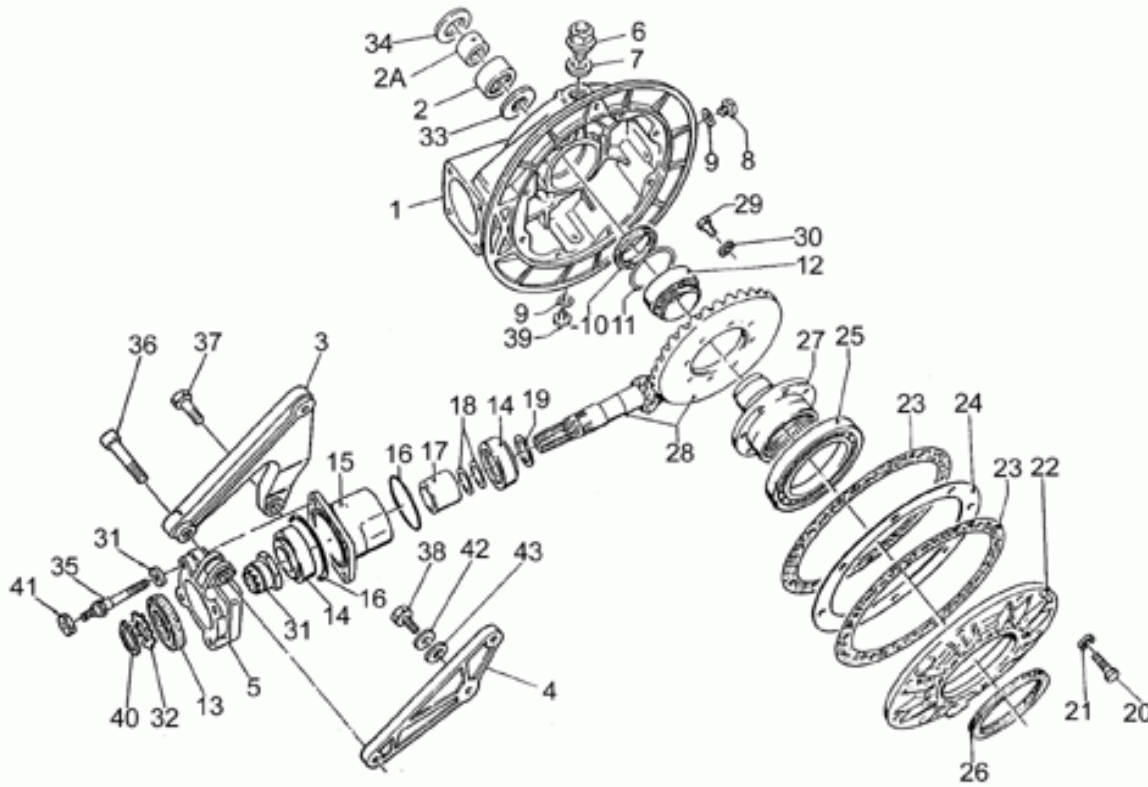

Ref.	Description	Year	I.M.	Country	Version	Code	Qty
1	Caja transm.	-	-	-	-	01350310	1
2	Anillo	-	-	-	-	92259025	1
	Cojinete de rodillos	-	-	-	-	92252225	1
3	Placa ext.	-	-	-	-	01351010	1
4	Placa int.	-	-	-	-	01352110	1
5	Brida	-	-	-	-	01350910	1
6	Tapón aceite	-	-	-	-	28351260	1
7	Junta	-	-	-	-	95100709	1
8	Tapón nivel de aceite	-	-	-	-	95980214	1
9	Junta	-	-	-	-	10528900	2
10	Gasket ring	-	-	-	-	90403850	1
11	Gasket ring	-	-	-	-	12351100	1
12	Cojinete de rodillos	-	-	-	-	92254340	1
13	Gasket ring	-	-	-	-	90403552	1
14	Coj. rodillos cónicos	-	-	-	-	92249227	2
15	Flange	-	-	-	-	18352400	1
16	Junta 58,42x2,62	-	-	-	-	90706584	2
17	Distanciador	-	-	-	-	18355100	1
18	Arandela 0,1 mm	-	-	-	-	12355202	1
	Arandela 0,15 mm	-	-	-	-	12355203	1
19	Suplemento espesor 1 mm	-	-	-	-	19355320	1
	Suplemento espesor 1,1 mm	-	-	-	-	19355321	1
	Suplemento espesor 1,2 mm	-	-	-	-	19355322	1
	Suplemento espesor 1,3 mm	-	-	-	-	19355323	1
	Suplemento espesor 1,4 mm	-	-	-	-	19355324	1
	Suplemento espesor 1,5 mm	-	-	-	-	19355325	1
	Suplemento espesor 1,6 mm	-	-	-	-	19355326	1
	Suplemento espesor 1,7 mm	-	-	-	-	19355327	1
	Suplemento espesor 1,8 mm	-	-	-	-	19355328	1
	Suplemento espesor 1,9 mm	-	-	-	-	19355329	1
20	Tornillo	-	-	-	-	19357660	8
21	Arandela	-	-	-	-	14615901	8
22	Brida	-	-	-	-	17350400	1
23	Junta	-	-	-	-	17350700	2
24	Suplemento espesor 0,8 mm	-	-	-	-	17355400	1
	Suplemento espesor 0,9 mm	-	-	-	-	17355402	1
	Suplemento espesor 1 mm	-	-	-	-	17355404	1
	Suplemento espesor 1,1 mm	-	-	-	-	17355406	1
	Suplemento espesor 1,2 mm	-	-	-	-	17355408	1
	Suplemento espesor 1,3 mm	-	-	-	-	17355410	1
	Suplemento espesor 1,5 mm	-	-	-	-	17355412	1
25	Cojinete de bolas 70x110x13	-	-	-	-	92201070	1
26	Gasket ring	-	-	-	-	90407085	1