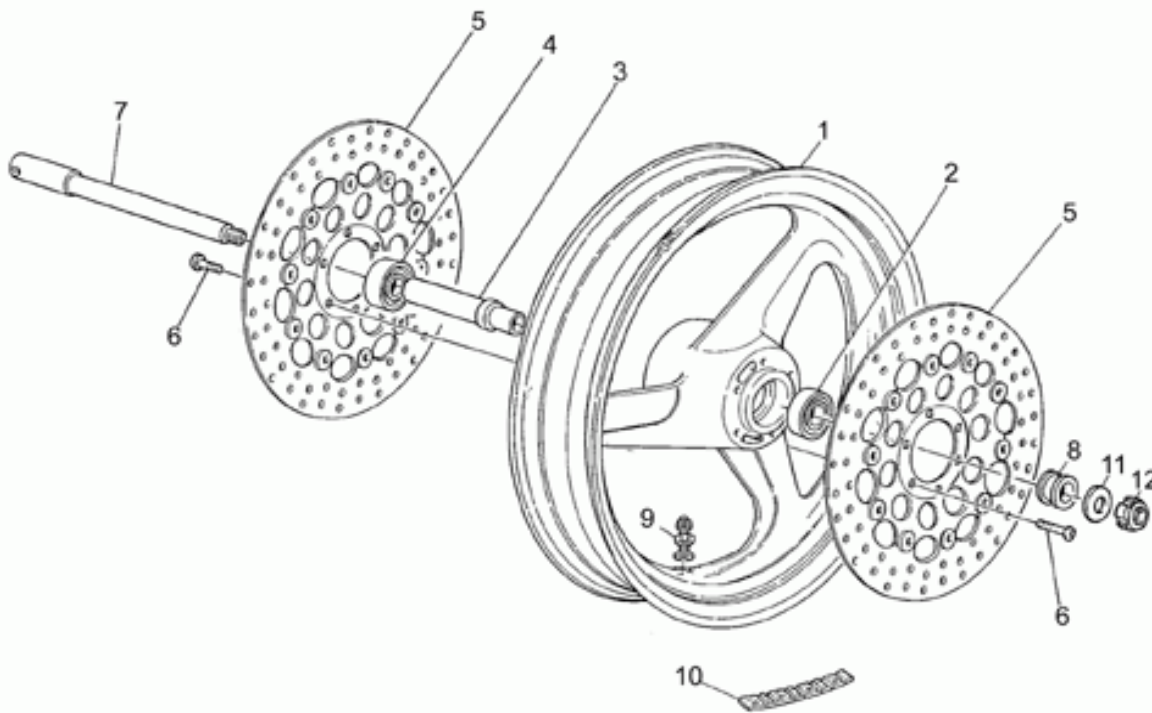

Ref.	Description	Year	I.M.	Country	Version	Code	Qty
1	RUEDA DELANTERA	-	-	-	-	01610310	1
2	Cojinete de bolas	-	-	-	-	92205227	1
3	Dist. int. cojinetes	-	-	-	-	01615300	1
4	Cojinete	-	-	-	-	92201821	1
5	Disco freno delantero	-	-	-	-	01613351	2
6	Tornillo	-	-	-	-	98230820	12
7	Perno rueda del.	-	-	-	-	01614100	1
8	Distanciador	-	-	-	-	01616300	1
9	Válvula aire	-	-	-	-	28617760	1
10	Contrapeso	-	-	-	-	14616150	1
11	Arandela	-	-	-	-	95004219	1
12	Virola	-	-	-	-	93704160	1