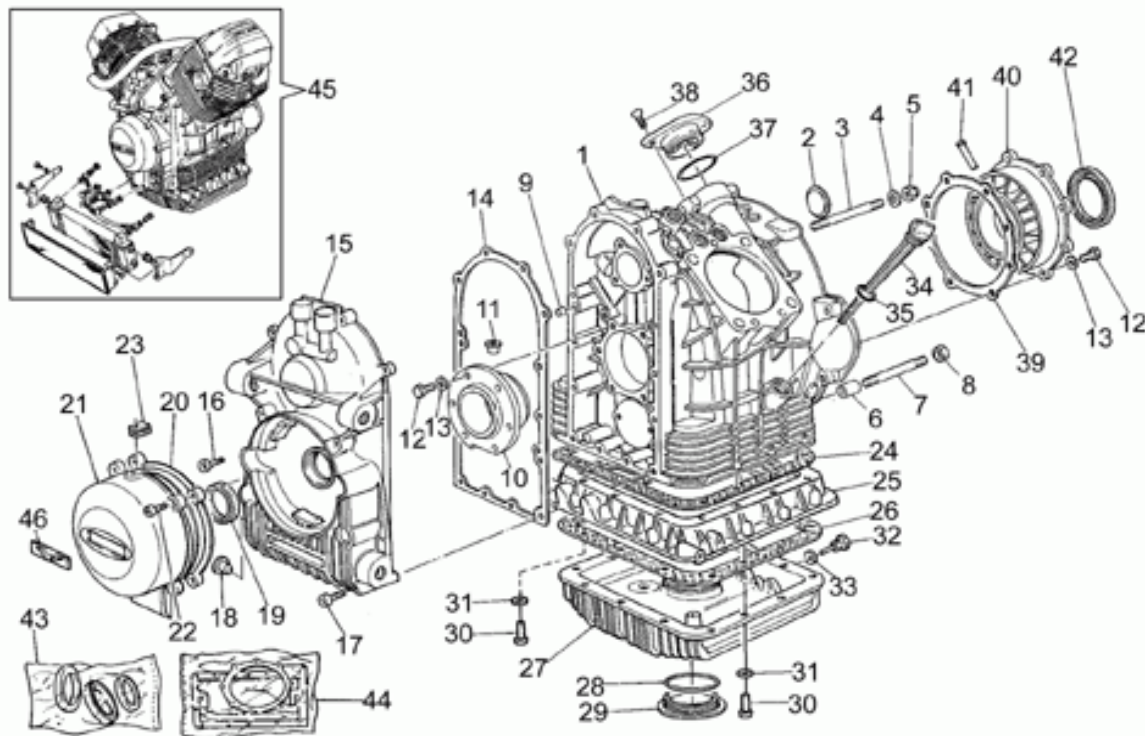

Ref.	Description	Year	I.M.	Country	Version	Code	Qty
1	Cárter motor	-	-	-	-	01000710	1
2	Plato	-	-	-	-	12003900	1
3	Prisionero 66 mm	-	-	-	-	96508066	3
4	Arandela	-	-	-	-	95004208	4
5	Tuerca	-	-	-	-	92781081	2
6	Casquillo	-	-	-	-	12018900	2
7	Prisionero M8x75	-	-	-	-	96508075	1
8	Tuerca	-	-	-	-	92602208	2
9	Clavija	-	-	-	-	95512081	2
10	Brida min.0,2mm	-	-	-	M	14011901	1
	Brida completa	-	-	-	std	14011900	1
11	Clavija	-	-	-	-	12012200	1
12	Tornillo M8X25	-	-	-	-	98054425	14
13	Arandela elástica	-	-	-	-	61270300	14
14	Junta tapa	-	-	-	-	12001200	1
15	Tapa distribución	-	-	-	-	01001410	1
16	Tornillo Allen M6X25	-	-	-	-	98622325	8
17	Tornillo M6X35	-	-	-	-	98620335	6
18	Tapón	-	-	-	-	01002110	1
19	Gasket ring	-	-	-	-	90402840	1
20	Brida	-	-	-	-	18001150	1
21	Tapa alternador	-	-	-	-	03001600	1
22	Tornillo	-	-	-	-	98310630	4
23	Goma	-	-	-	-	19007700	1
24	Junta Der.	-	-	-	-	01003650	1
25	Brida	-	-	-	-	01003210	1
26	Junta	-	-	-	-	01003600	1
27	Copa aceite motor	-	-	-	-	01003510	1
28	Junta tórica	-	-	-	-	90706948	1
29	Tapa filtro de aceite	-	-	-	-	01003410	1
30	Tornillo	-	-	-	-	98622322	28
31	Arandela 6,15x11x0,8	-	-	-	-	95004206	28
32	Tapón descarg.aceite	-	-	-	-	31003766	1
33	Junta	-	-	-	-	10528900	1
34	Tapón nivel de aceite	-	-	-	-	01004900	1
35	Junta tórica	-	-	-	-	90706178	1
36	Tapa	-	-	-	M	01018310	1
37	Junta tórica	-	-	-	-	90706313	1
38	Tornillo	-	-	-	-	98250820	2
39	Junta Der.	-	-	-	-	12011800	1
40	Brida min.0,2 mm	-	-	-	M	12011401	1
	Brida min.0,4 mm	-	-	-	M	12011402	1
	Brida min.0,6 mm	-	-	-	M	12011403	1