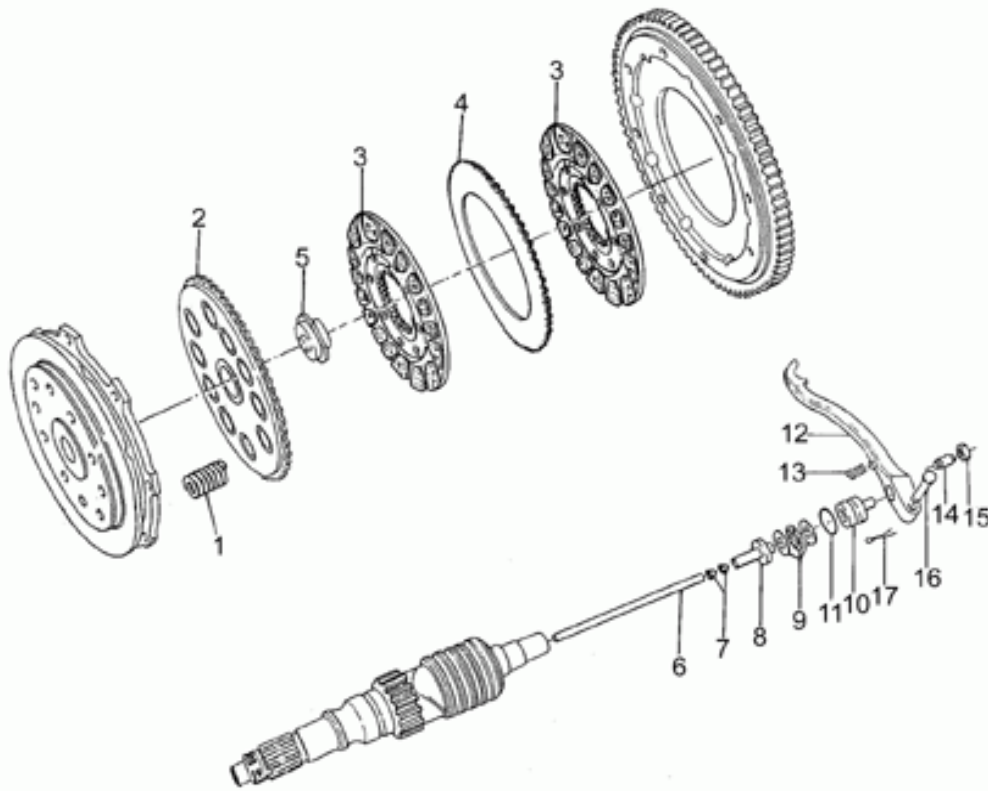

Ref.	Description	Year	I.M.	Country	Version	Code	Qty
1	Muelle embrague	-	-	-	-	13084100	10
2	Plato	-	-	-	-	30082900	1
3	Disco embrague cpl.	-	-	-	-	29084450	2
4	Disco embrague int.	-	-	-	-	12082300	1
5	Cubeta	-	-	-	-	12082800	1
6	Varilla	-	-	-	-	14085700	1
7	Buje	-	-	-	-	14085900	2
8	Cuerpo int.	-	-	-	-	14086000	1
9	Cojinete de tope	-	-	-	-	12087001	1
10	Cuerpo ext.	-	-	-	-	14086100	1
11	Junta tórica	-	-	-	-	90706170	1
12	Palanca embrague	-	-	-	-	01090210	1
13	Muelle retorno palanca	-	-	-	-	94321105	1
14	Tornillo embrague	-	-	-	-	30090400	1
15	Tuerca M8X1	-	-	-	-	92602508	1
16	Clavija	-	-	-	-	95780271	1
17	Clavija	-	-	-	-	95500222	1