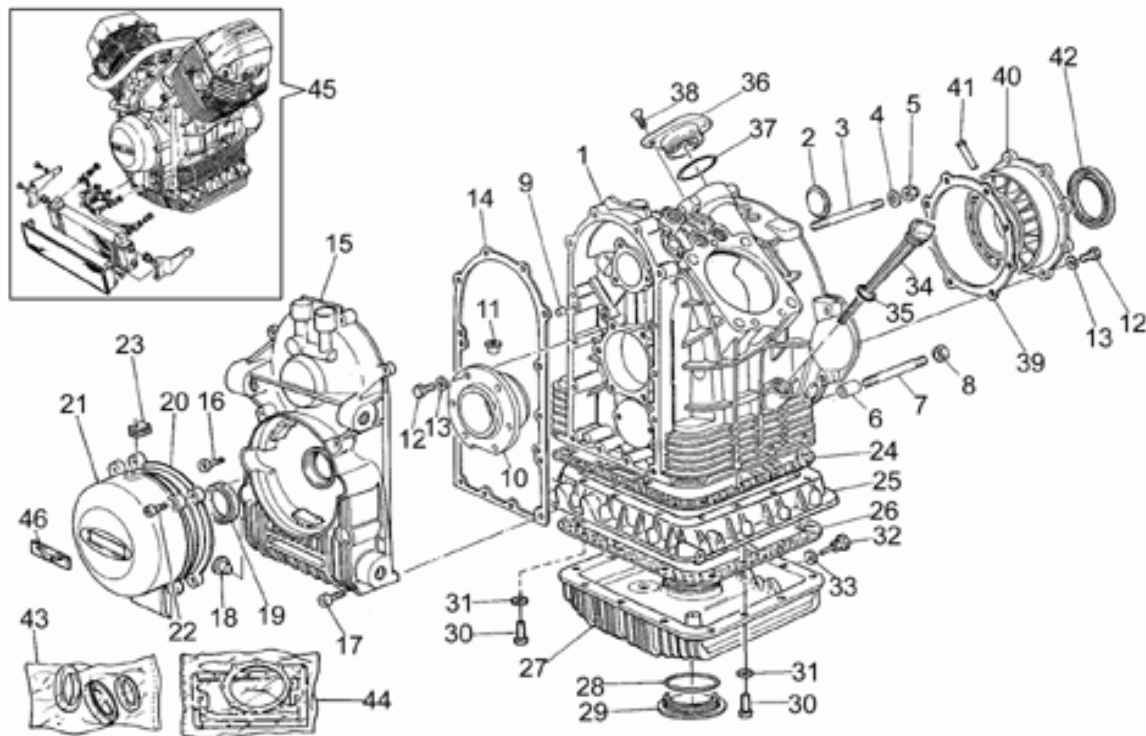

Ref.	Description	Year	I.M.	Country	Version	Code	Qty
40	Brida completa	-	-	-	std	12011400	1
41	Clavija	-	-	-	-	12011700	1
42	Gasket ring	-	-	-	-	90405367	1
43	Juntas motor-lote	-	-	-	-	01999000	1
44	Retén aceite (lote)	-	-	-	-	01999500	1
45	Motor cpl.	-	-	-	-	01991010	1
46	Etiqueta adhesiva	-	-	-	-	02517700	1