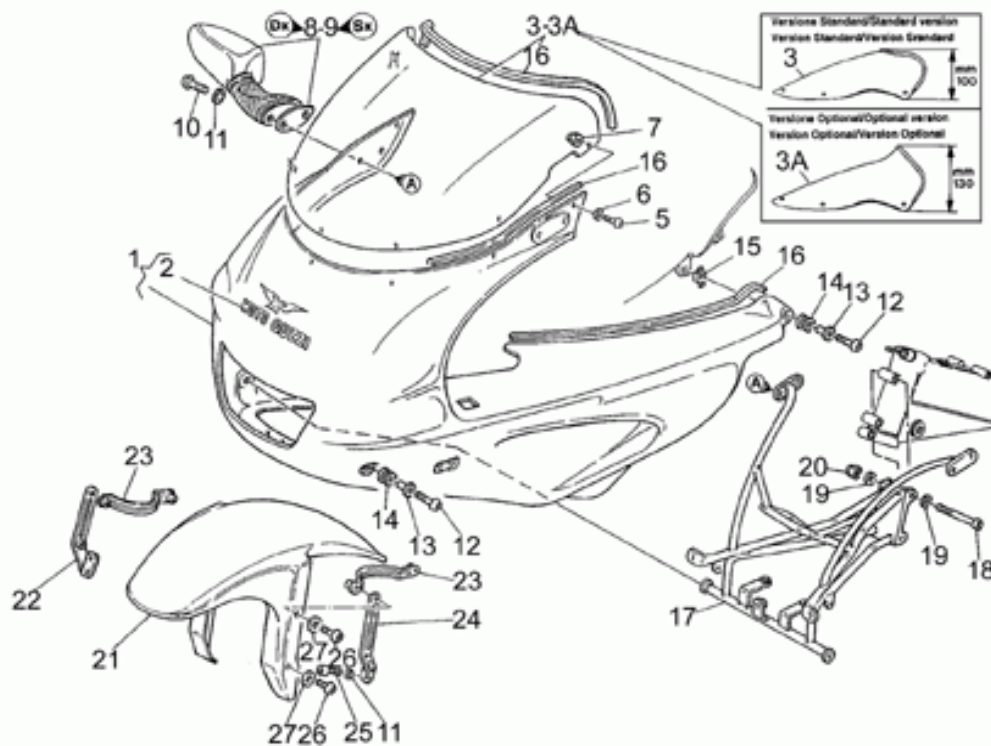

Guzzi Red

Tablas

Tabla	Descripción
01	AMORTIGUADOR
02	CARROCERÍA DELANTERA
03	TRANSMISIÓN CPL. I
04	SALPICADERO
05	FARO DELANTERO-CLAXON
06	FARO TRASERO
07	FILTRO AIRE
08	HORQUILLA DELANTERA
09	INSTALACIÓN ELÉCTRICA
10	EQ.FRENO DELANTERO
11	EQ.FRENO TRASERO
12	MANILLAR - MANDOS
13	ESTRIBOS - CABALLETE
14	RUEDA DELANTERA
15	RUEDA TRASERA
16	SILLÍN
17	DEPÓSITO COMBUSTIBLE
18	DIRECCIÓN
19	SOPORTE SILLÍN - COLÍN
20	BASTIDOR
21	INSTALACIÓN ELÉCTRICA
22	CIGÜEÑAL
23	EJE SECUNDARIO
24	ALIMENTACIÓN
25	HERRAMIENTAS ESPECIALES
26	CAMBIO
27	TRANSMISIÓN CPL. II
28	CÁRTER MOTOR
29	CUERPO VÁLV. ESTRANGULAMIENTO
30	DISTRIBUCIÓN
31	FILTRO ACEITE
32	EMBRAGUE
33	ALTERNADOR - REGULADOR
34	GRUPO DE ESCAPE
35	KIT POTENCIACIÓN
36	MOTOR ARRANQUE
37	PALANCA CAMBIO
38	BOMBA ACEITE
39	RADIADOR ACEITE

Ref.	Description	Year	I.M.	Country	Version	Code	Qty
1	Basculante	-	-	-	-	37540205	1
2	Cojinete de bolas	-	-	-	-	92218418	2
3	Perno	-	-	-	-	37547005	2
4	Tuerca	-	-	-	-	30547800	2
5	Tras.Amortiguador	-	-	-	-	01550200	1
6	Tornillo sup.	-	-	-	-	98053670	1
7	Arandela	-	-	-	-	30217900	2
8	Arandela	-	-	-	-	95004213	1
9	Tuerca	-	-	-	-	92630513	1
10	Tuerca autobloqueante	-	-	-	-	92630512	1
11	Tornillo	-	-	-	-	98610616	1

Ref.	Description	Year	I.M.	Country	Version	Code	Qty
27	Perno perf.	-	-	-	-	17351400	1
28	Par-cónica 8/33	-	-	-	-	30354602	1
29	Tornillo	-	-	-	-	12356300	8
30	Arandela	-	-	-	-	14615901	14
31	Tuerca	-	-	-	-	30356700	1
32	Tope	-	-	-	-	30358100	1
33	Arand. sop. lateral	-	-	-	-	18214650	1
34	Arandela	-	-	-	-	37359005	1
35	Prisionero	-	-	-	-	01357900	4
36	Tornillo	-	-	-	-	98610455	1
37	Tornillo	-	-	-	-	30558700	1
38	Tornillo	-	-	-	-	98054530	1
39	Tapón descarg.aceite	-	-	-	-	31003766	1
40	Anillo elástico	-	-	-	-	90271020	1
41	Tuerca autobloqueante	-	-	-	-	92630506	4
42	Arandela	-	-	-	-	19149800	1
43	Arandela	-	-	-	-	95000210	1