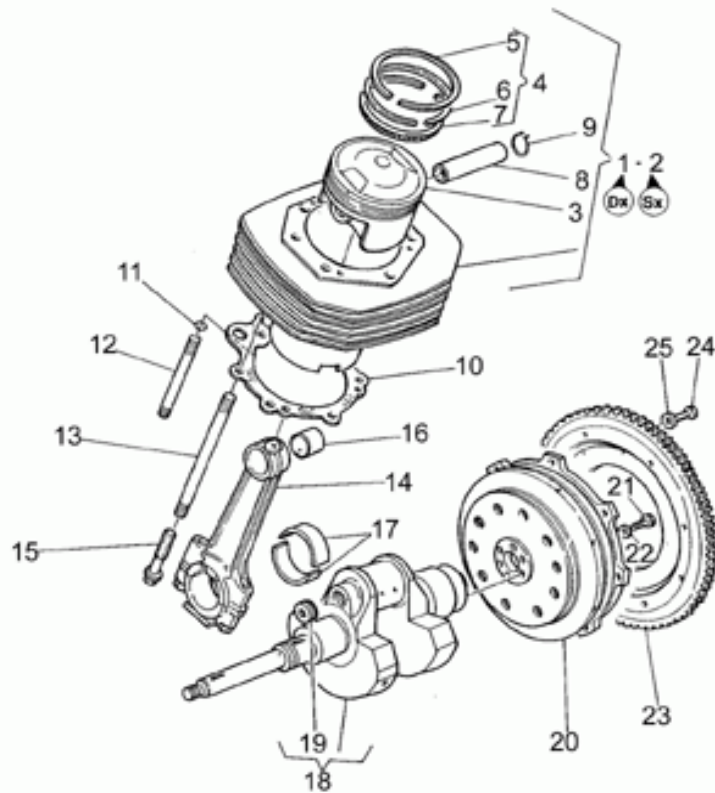

Ref.	Description	Year	I.M.	Country	Version	Code	Qty
1	Cilindro con pistón cpl. der.	-	-	-	-	01060010	1
2	Cilindro con pistón cpl. izq.	-	-	-	-	01060110	1
3	Pistón	-	-	-	-	37060406	2
4	Kit segmentos	-	-	-	-	30060660	2
5	Fascia elástica sup.	-	-	-	-	30060760	2
6	Fascia elástica int.	-	-	-	-	30060960	2
7	Fascia elástica raspador	-	-	-	-	30061060	2
8	Pasador	-	-	-	-	30061241	2
9	Anillo de tope	-	-	-	-	90351038	4
10	Junta	-	-	-	-	14020865	2
11	Junta tórica	-	-	-	-	90706094	4
12	Prisionero	-	-	-	-	12021800	4
13	Prisionero	-	-	-	-	12021700	8
14	Biela	-	-	-	-	30061541	2
15	Tornillo biela	-	-	-	-	30062241	4
16	Buje	-	-	-	-	30061841	2
17	Semienvol. chumacera 0,254mm	-	-	-	M	37062006	4
	Semienvol. chumacera 0,508mm	-	-	-	M	37062007	4
	Semienvol. chumacera 0,762mm	-	-	-	M	37062008	4
	Semienvol. chumacera	-	-	-	std	37062005	4
18	Cigüeñal cpl.	-	-	-	-	01064110	1
19	Tapón	-	-	-	-	37065405	1
20	VOLANTE	-	-	-	-	01067000	1
21	Tornillo	-	-	-	-	12067701	6
22	Arandela	-	-	-	-	14615901	6
23	Corona	-	-	-	-	37067905	1
24	Tornillo	-	-	-	-	37067705	8
25	Arandela	-	-	-	-	14217901	8