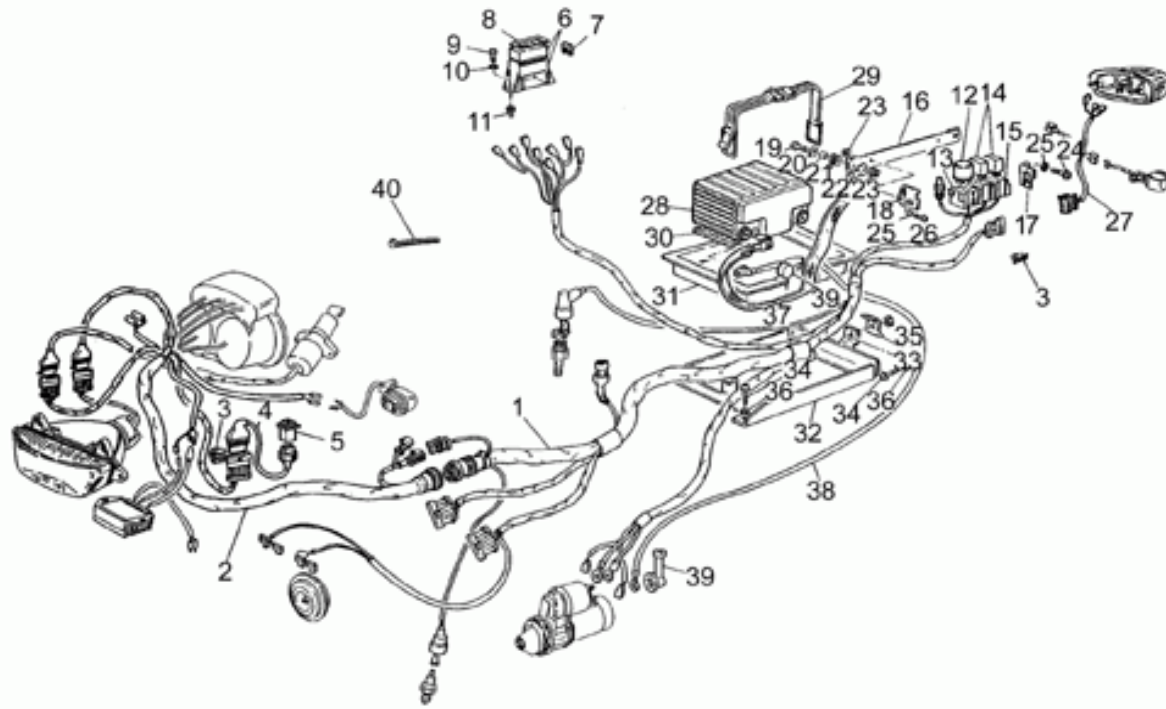

Ref.	Description	Year	I.M.	Country	Version	Code	Qty
1	INSTALACIÓN ELÉCTRICA	-	-	-	1A	01747100	1
	INSTALACIÓN ELÉCTRICA	-	-	-	2A	01747102	1
2	Cableado salpicadero	-	-	-	1A	01747200	1
	Cableado salpicadero	-	-	-	2A	01747202	1
3	Clip	-	-	-	-	30922260	2
4	Cableado luz emergencia	-	-	-	-	01720100	1
5	Turn indicator switch	-	-	-	-	28745761	1
6	Caja portafusibles	-	-	-	-	37743005	1
7	Fusible 15A	-	-	-	-	28742560	6
8	Calcom."schema fusible"	-	-	-	-	01945000	1
9	Tornillo	-	-	-	-	98622216	2
10	Arandela	-	-	-	-	95000206	2
11	Casquillo	-	-	-	-	93231605	2
12	Intermitencia	-	-	-	-	17750520	1
13	Soporte	-	-	-	-	30756100	1
14	Relay Siemens A302/B1008	-	-	-	-	30732560	2
15	Soporte relé	-	-	-	-	30732400	2
16	Soporte relé	-	-	-	-	37709905	1
17	Soporte derecho	-	-	-	-	30477101	1
18	Placa izq.	-	-	-	-	30477200	1
19	Tornillo	-	-	-	-	98230622	1
20	Arandela	-	-	-	-	95100121	1
21	Distanciador	-	-	-	-	91180607	2
22	Goma	-	-	-	-	91551085	2
23	Tuerca M6x1	-	-	-	-	92630206	2
24	Tornillo	-	-	-	-	98230619	1
25	Arandela	-	-	-	-	14217901	2
26	Tornillo	-	-	-	-	98230612	1
27	Cableado faro trasero	-	-	-	-	01747300	1
28	Batería 12V-13A	-	-	-	-	01704501	1
29	Elást. fijac.batería	-	-	-	-	01705500	1
30	Tampón	-	-	-	-	01706800	1
31	Soporte batería	-	-	-	-	01707000	1
32	Soporte batería	-	-	-	-	37418205	1
33	Placa	-	-	-	-	37419405	1
34	Tornillo	-	-	-	-	98230612	3
35	Tuerca M6x1	-	-	-	-	92630106	1
36	Arandela	-	-	-	-	14217901	3
37	Cableado masa-batería	-	-	-	-	28747960	1
38	Cable	-	-	-	-	30748400	1
39	Capuchón	-	-	-	-	19707100	2
40	Abrazadera	-	-	-	-	14609650	1
	Abrazadera	-	-	-	-	93304390	1