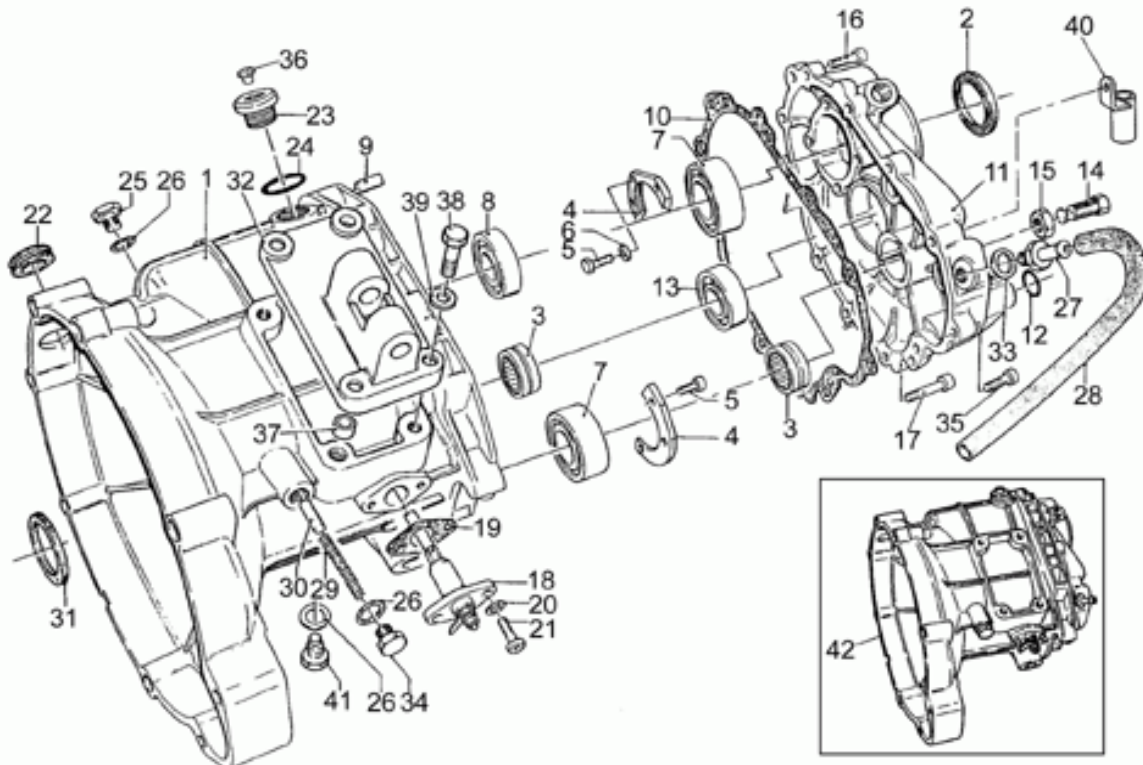

Ref.	Description	Year	I.M.	Country	Version	Code	Qty
1	Cambio	-	-	-	-	37200210	1
2	Gasket ring	-	-	-	-	90403547	1
3	Cojinete de rodillos	-	-	-	-	92256218	2
4	Placa	-	-	-	-	14213803	2
5	Tornillo Allen M6X16	-	-	-	-	98622316	6
6	Arandela	-	-	-	-	14217901	6
7	Cojinete AF/AS	-	-	-	-	92218424	2
8	Cojinete AS	-	-	-	-	92234717	1
9	Clavija	-	-	-	-	95512081	2
10	Junta	-	-	-	-	14201110	1
11	Tapa caja cambio	-	-	-	-	01200810	1
12	Junta tórica	-	-	-	-	90706140	1
13	Cojinete AP	-	-	-	-	92201417	1
14	Tornillo	-	-	-	-	14237800	1
15	Tuerca baja M12x1,25	-	-	-	-	92602512	1
16	Tornillo Allen M6X25	-	-	-	-	98622325	9
17	Tornillo M6X35	-	-	-	-	98620335	1
18	Int.ch.pto.mto	-	-	-	-	12207200	1
19	Junta	-	-	-	-	12207700	1
20	Arandela	-	-	-	-	14217901	2
21	Tornillo	-	-	-	-	98230615	2
22	Tapón	-	-	-	-	93180220	1
23	Tapón aceite	-	-	-	-	12022600	1
24	Junta tórica 20,24x2,62	-	-	-	-	90706203	1
25	Tapón nivel de aceite	-	-	-	-	95980214	1
26	Junta	-	-	-	-	10528900	3
27	Válvula resp.aceite	-	-	-	-	14204955	1
28	Tabo gasolina	-	-	-	-	008239560800	1
29	Muelle	-	-	-	-	94321067	1
30	Trinquete	-	-	-	-	55234700	1
31	Gasket ring	-	-	-	-	90403548	1
32	Soporte caja cambio	-	-	-	-	01202310	1
33	Junta	-	-	-	-	12154200	1
34	Tapón	-	-	-	-	95980610	1
35	Tornillo	-	-	-	-	98822325	1
36	Tapón	-	-	-	-	93180245	1
37	Buje	-	-	-	-	91181006	2
38	Tornillo M8X22	-	-	-	-	98054422	4
	Tornillo M8X25	-	-	-	-	98054425	4
39	Arandela	-	-	-	-	95004208	4
40	Soporte	-	-	-	-	30424660	1
41	Tapón descarg.aceite	-	-	-	-	31003766	1