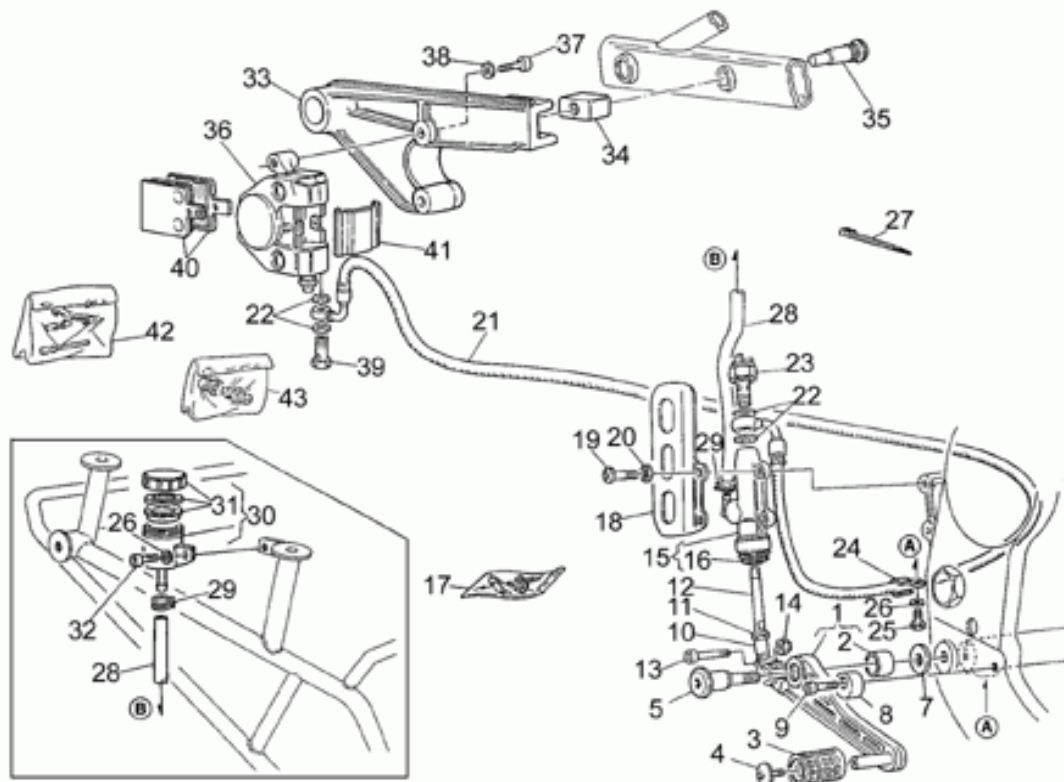

Ref.	Description	Year	I.M.	Country	Version	Code	Qty
1	Palanca freno tras.	-	-	-	-	01677010	1
2	Buje	-	-	-	-	37678105	1
3	Goma	-	-	-	-	14251001	1
4	Tornillo	-	-	-	-	98230616	1
5	Perno	-	-	-	-	37676605	1
7	Arandela	-	-	-	-	95100342	1
8	Excéntrica	-	-	-	-	01677610	1
9	Tornillo Allen M6X25	-	-	-	-	98622325	1
10	Artic. esférica	-	-	-	-	30675300	1
11	Tuerca	-	-	-	-	92602206	1
12	Varilla bomba freno	-	-	-	-	01675200	1
13	Tornillo	-	-	-	-	98622320	1
14	Tuerca M6x1	-	-	-	-	92630206	1
15	Bomba freno trasero	-	-	-	-	30666900	1
16	Collar de protección	-	-	-	-	30530525	1
17	Kit empalme bomba	-	-	-	-	19659500	1
18	Protección bomba freno negro	-	-	-	-	01665410	1
19	Tornillo	-	-	-	-	98230620	2
20	Arandela	-	-	-	-	14217901	2
21	Tubo freno trasero	-	-	-	-	02657500	1
22	Junta 1mm	-	-	-	-	25656100	4
23	Interruptor luz de freno	-	-	-	-	14657050	1
24	Abrazadera	-	-	-	-	19718000	1
25	Tornillo	-	-	-	-	98054310	1
26	Arandela 6,15x11x0,8	-	-	-	-	95004206	2
27	Abrazadera	-	-	-	-	49609601	3
28	Tubo	-	-	-	-	008239500500	1
29	Abrazadera	-	-	-	-	19157800	2
30	Depós.aceite fr.cnj.	-	-	-	-	30663500	1
31	Tapa depósito	-	-	-	-	30661101	1
32	Tornillo Allen M6x16	-	-	-	-	98612316	1
33	Placa fij. pza freno	-	-	-	-	01635810	1
34	Bloquecillo	-	-	-	-	37636105	1
35	Tornillo especial	-	-	-	-	37638605	1
36	Pinza freno tras.oro	-	-	-	-	30653001	1
37	Tornillo	-	-	-	-	98602430	2
38	Arandela	-	-	-	-	14615901	2
39	Tornillo especial	-	-	-	-	95990028	1
40	Pastillas-par BREMBO	-	-	-	-	27654610	1
41	Tapa pinza freno	-	-	-	-	30654700	1
42	Perno+muelle pinza	-	-	-	-	30659101	1
43	Purga + capuchón BREMBO	-	-	-	-	31659260	1