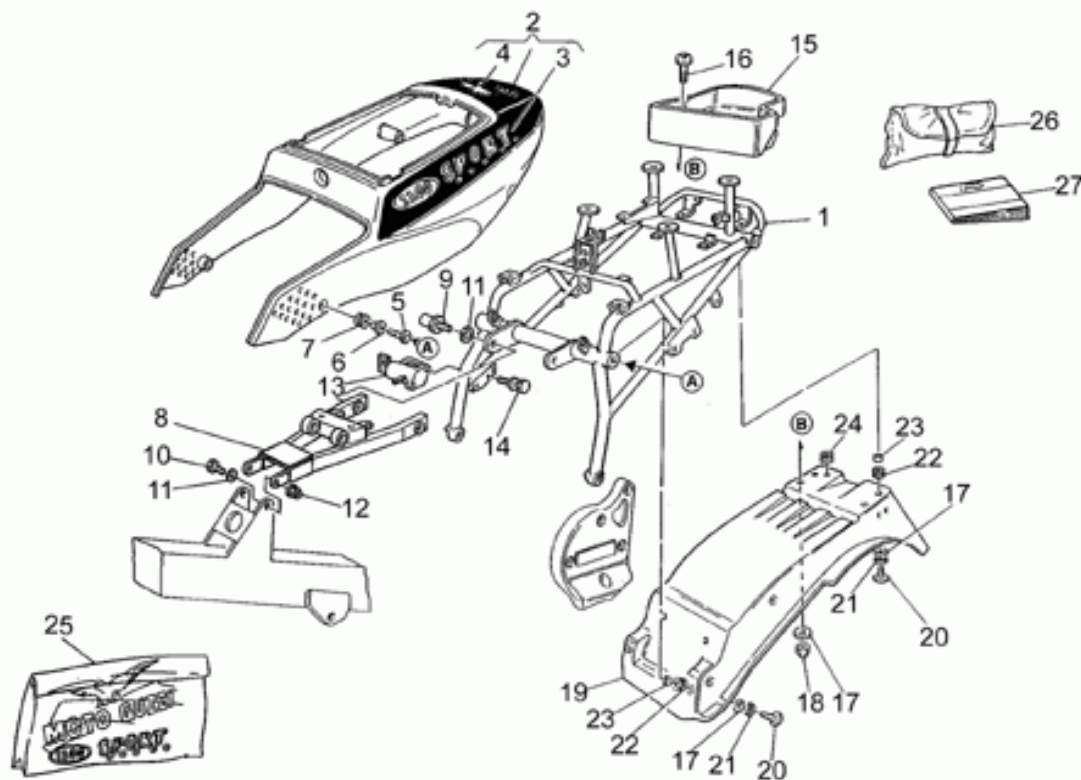

Ref.	Description	Year	I.M.	Country	Version	Code	Qty
1	SopORTE sillín	-	-	-	-	01410200	1
2	Cola tras. rosso/nero	-	-	-	bl-red	01573111	1
	Cola tras. giallo/nero	-	-	-	bl-yell	01573110	1
	Cola tras.bas.	-	-	-	gr	375731051	1
3	Calco "1100 SPORTCORSA+F53	-	-	-	-	01923410	2
4	Cal. "MotoGuzzi" plata/negro	-	-	-	-	01917500	1
5	Tornillo	-	-	-	-	98230622	4
6	Distanciador	-	-	-	-	30576100	4
7	Goma	-	-	-	-	91551010	4
8	Brazo conexión	-	-	-	-	01406200	1
9	Tornillo	-	-	-	-	37409005	2
10	Tornillo	-	-	-	-	98054525	2
11	Arandela 10,2x18x2	-	-	-	-	95004210	4
12	Tuerca	-	-	-	-	92660210	2
13	Cerradura casco	-	-	-	-	66466815	1
14	Tornillo de tracción	-	-	-	-	66468115	2
15	Flange	-	-	-	-	37479605	1
16	Tornillo	-	-	-	-	98230616	2
17	Arandela 6,5x20x2	-	-	-	-	95100141	8
18	Tuerca M6x1	-	-	-	-	92630106	2
19	GUARDABARROS TRASERO	-	-	-	-	37437005	1
20	Tornillo	-	-	-	-	98230616	4
21	Arandela	-	-	-	-	14217901	4
22	Goma	-	-	-	-	91551082	4
23	Distanciador	-	-	-	-	91180608	4
24	Goma	-	-	-	-	91551062	2
25	Lote de calcomanías silver/black	-	-	-	-	01923310	1
26	Juego de herramientas	-	-	-	-	01909900	1
27	Manual uso y manten. I-GB-F-D	-	-	-	-	01900000	1