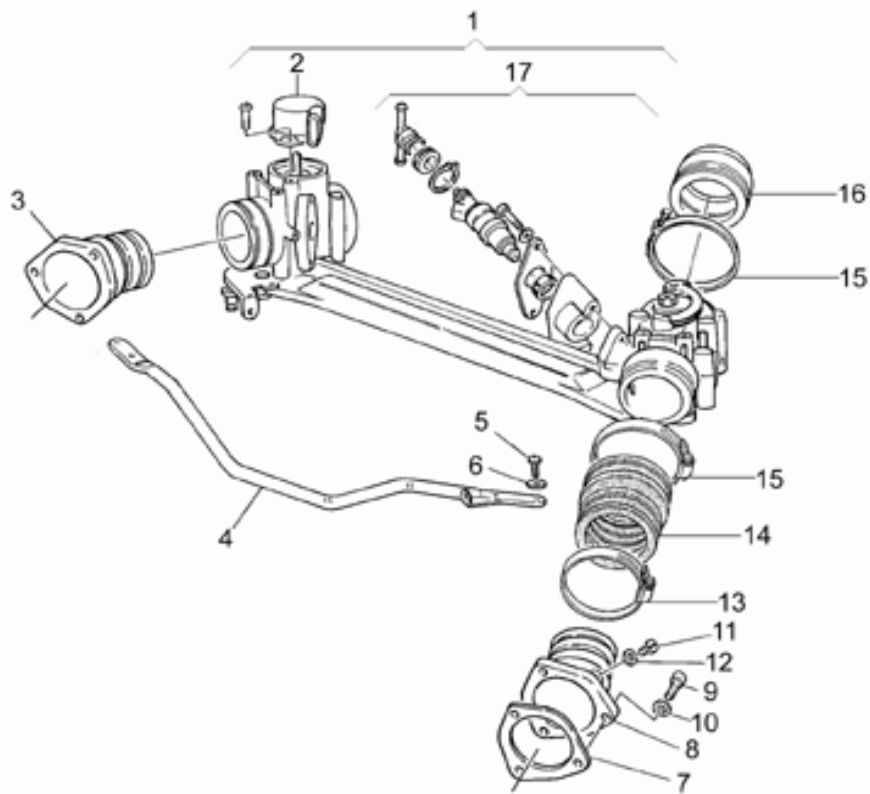

Ref.	Description	Year	I.M.	Country	Version	Code	Qty
1	Cuerpo válv.estrangulamiento	-	-	-	-	01112500	1
2	Potenciòmetro	-	-	-	-	01530500	1
3	Capuchón admisión izq.	-	-	-	-	01115010	1
4	Soporte	-	-	-	-	01110510	1
5	Tornillo M5x10	-	-	-	-	98230510	4
6	Arandela	-	-	-	-	29217960	4
7	Junta	-	-	-	-	28115560	2
8	Capuchón admisión izq.	-	-	-	-	01115011	1
9	Tornillo Allen M6X25	-	-	-	-	98622325	6
10	Arandela 6,15x11x0,8	-	-	-	-	95004206	6
11	Tornillo	-	-	-	-	98310610	2
12	Arandela	-	-	-	-	95100116	2
13	Abrazadera 59,5/55	-	-	-	-	93305057	2
14	Manguito	-	-	-	-	01114300	2
15	Abrazadera 60x62x10	-	-	-	-	93305060	4
16	Manguito	-	-	-	-	01114500	2
17	Inyector cpl.	-	-	-	-	01530504	2