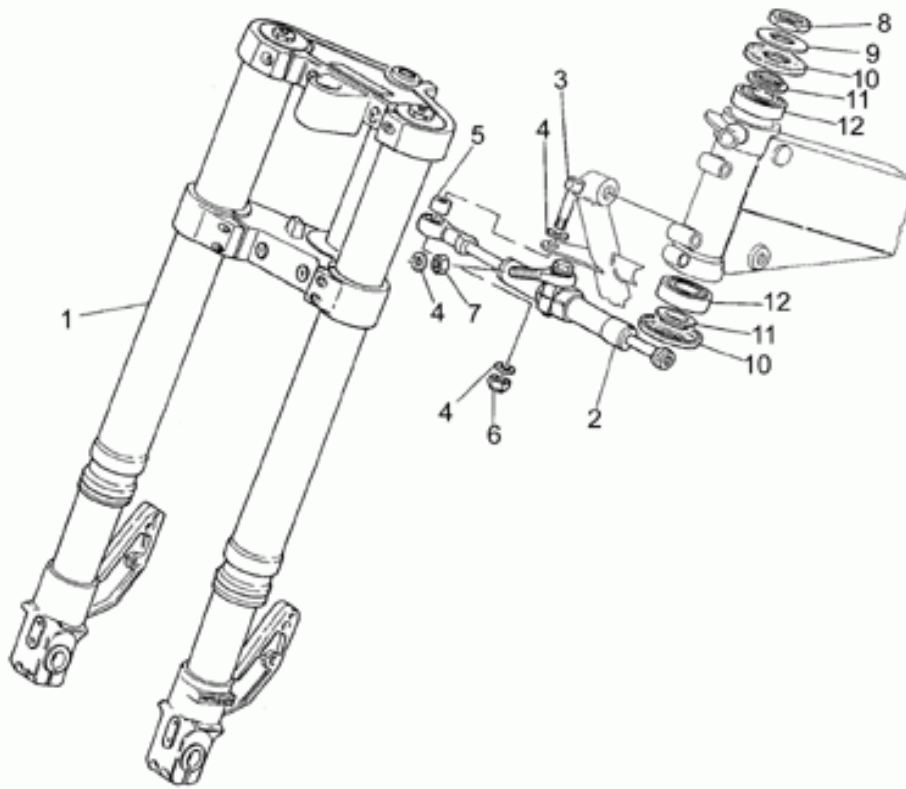

Ref.	Description	Year	I.M.	Country	Version	Code	Qty
1	HORQUILLA DELANTERA	-	-	-	-	01490210	1
2	Amortiguador de dirección	-	-	-	-	30530201	1
3	Tornillo M8X40	-	-	-	-	98620440	1
4	Arandela	-	-	-	-	95004208	3
5	Distanciador	-	-	-	-	91180810	1
6	Tuerca	-	-	-	-	92630108	1
7	Tuerca	-	-	-	-	92602208	1
8	Tuerca	-	-	-	-	92700241	1
9	Arandela	-	-	-	-	30516500	1
10	Guardapolvo	-	-	-	-	14517000	2
11	Arand. sop. lateral	-	-	-	-	14516700	2
12	Coj. rodillos cónicos	-	-	-	-	92249225	2