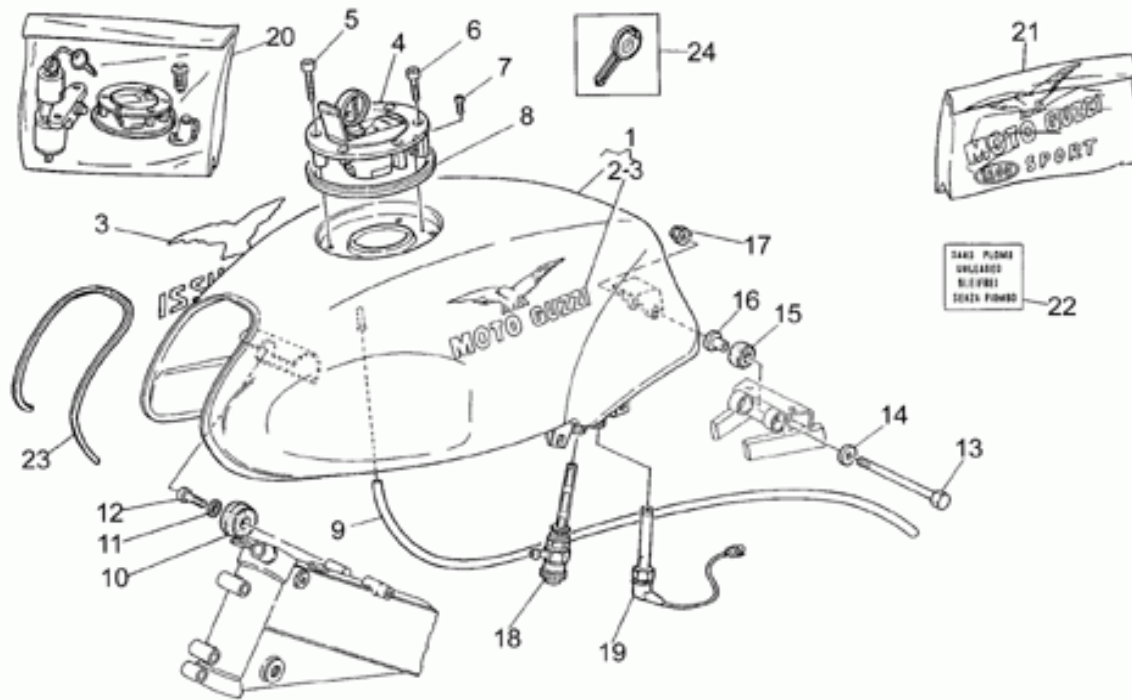

Ref.	Description	Year	I.M.	Country	Version	Code	Qty
1	DEPÓSITO COMBUSTIBLE	-	-	-	gr	01100200	1
	Depósito gasolina rojo	-	-	-	red	01100250	1
	DEPÓSITO COMBUSTIBLE	-	-	-	yell	01100202	1
2	Calcom. izq. "Moto Guzzi"	-	-	-	-	01917900	1
3	Calcom. der. "Moto Guzzi"	-	-	-	-	01917800	1
4	Tapón depósito gasolina	-	-	-	-	01103920	1
5	Tornillo M5X30	-	-	-	-	98620230	3
6	Tornillo Allen M5X10	-	-	-	-	98622210	3
7	Tornillo	-	-	-	-	98622215	1
8	Junta	-	-	-	-	01101700	1
9	Tubo respiradero	-	-	-	-	008239440500	1
10	Goma	-	-	-	-	66103415	2
11	Arandela	-	-	-	-	14615901	2
12	Tornillo	-	-	-	-	98622420	2
13	Tornillo	-	-	-	-	98052398	1
14	Arandela	-	-	-	-	95000206	1
15	Goma	-	-	-	-	30107100	2
16	Buje en 'T'	-	-	-	-	30103500	2
17	Tuerca M6x1	-	-	-	-	92630106	1
18	Válvula gasolina	-	-	-	-	29105460	1
19	Sonda nivel gasolina	-	-	-	-	03103000	1
20	Juego cerraduras	-	-	-	-	01736820	1
21	Lote de calcomanías silver/black	-	-	-	-	01923310	1
22	Adhesivo	-	-	AUS-UK	-	29995735	1
23	Junta	-	-	-	-	008239310800	1
24	Llave liscia bas.	-	-	-	-	30735500	1