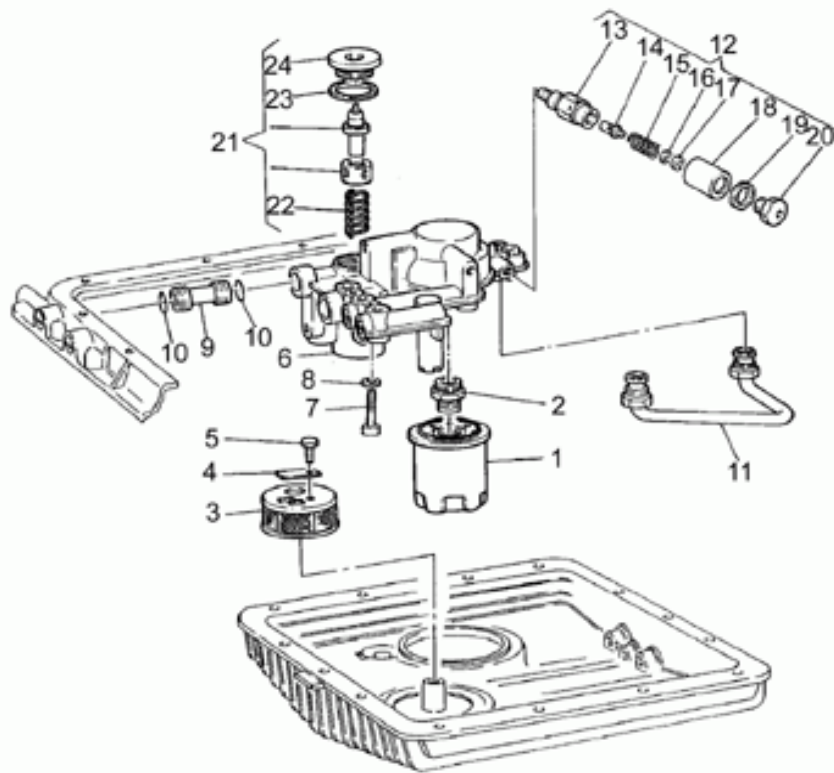

Ref.	Description	Year	I.M.	Country	Version	Code	Qty
1	Filtro aceite	-	-	-	-	30153000	1
2	Empalme	-	-	-	-	30003800	1
3	Filtro aceite	-	-	-	-	01152200	1
4	Placa	-	-	-	-	95187006	1
5	Tornillo c. hex. M6X16	-	-	-	-	98054316	1
6	Soporte	-	-	-	-	01003800	1
7	Tornillo	-	-	-	-	98620340	4
8	Arandela 6,15x11x0,8	-	-	-	-	95004206	4
9	Tubo de empalme	-	-	-	-	01005500	2
10	Junta tórica	-	-	-	-	90706140	4
11	Tubo	-	-	-	-	01005701	1
12	Válvula aceite cpl	-	-	-	-	30158201	1
13	Cuerpo válvula	-	-	-	-	30158701	1
14	Émbolo	-	-	-	-	30150900	1
15	Muelle	-	-	-	-	94321079	1
16	Arandela 6,15x11x0,8	-	-	-	-	95004206	1
17	Arandela	-	-	-	-	30158900	1
18	Cubeta	-	-	-	-	30158800	1
19	Arandela	-	-	-	-	18144350	1
20	Tapón	-	-	-	-	30159000	1
21	Valvula	-	-	-	-	01163500	1
22	Muelle	-	-	-	-	20164010	1
23	Junta de cobre	-	-	-	-	01163700	1
24	Tapón	-	-	-	-	01163600	1