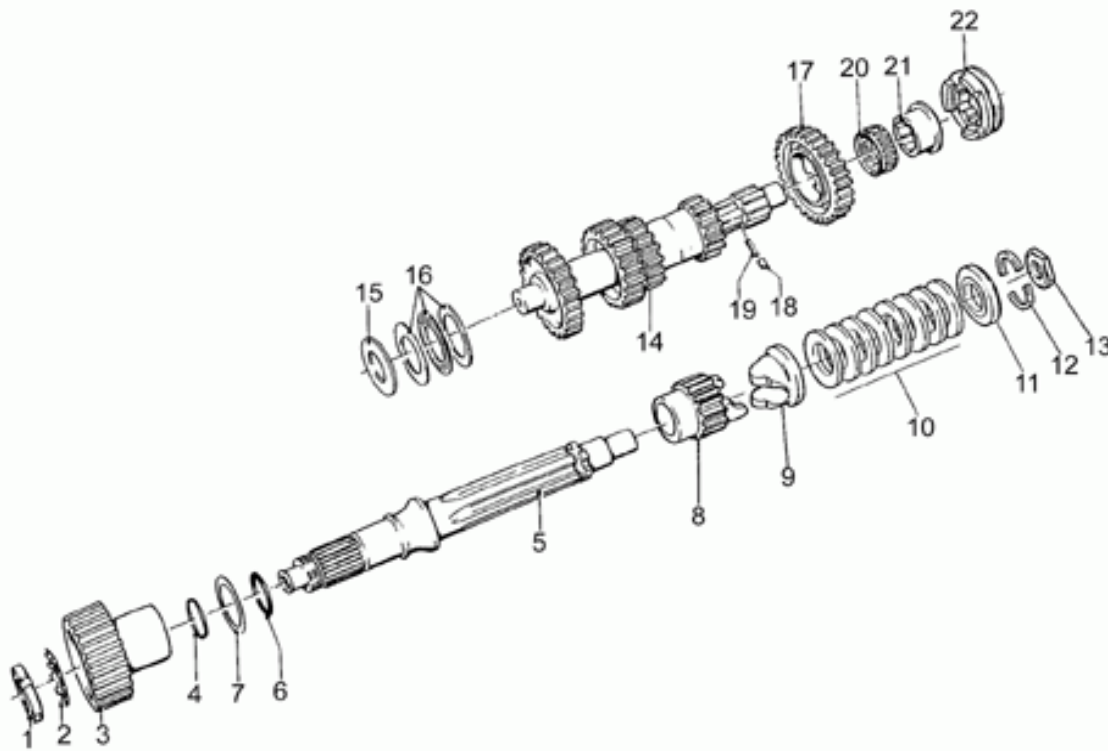

Ref.	Description	Year	I.M.	Country	Version	Code	Qty
1	Virola	-	-	-	-	93601022	1
2	Arandela	-	-	-	-	95028022	1
3	Cuerpo int.emb.	-	-	-	-	30081810	1
4	Junta tórica	-	-	-	-	90706235	1
5	Eje embrague	-	-	-	-	14210702	1
6	Junta tórica 20,24x2,62	-	-	-	-	90706203	1
7	Arandela	-	-	-	-	14218401	1
8	Engranaje Z=17	-	-	-	-	01211100	1
9	Manguito	-	-	-	-	30211260	1
10	Muelle de taza	-	-	-	-	30211560	8
11	Plato	-	-	-	-	30211660	1
12	Semianillo	-	-	-	-	12211700	2
13	Suplemento espesor	-	-	-	-	14219401	1
14	Eje primario	-	-	-	-	01210500	1
15	Arand.de resorte sp.2	-	-	-	-	18211050	1
	Arand.de resorte sp.2,1	-	-	-	-	18211051	1
	Arand.de resorte sp.2,2	-	-	-	-	18211052	1
	Arand.de resorte sp.2,4	-	-	-	-	18211054	1
16	Cojinete de rodillos	-	-	-	-	92258525	1
17	Engranaje 5A Z=26	-	-	-	-	01212000	1
18	Rodillo	-	-	-	-	92296750	1
19	Muelle	-	-	-	-	94321051	1
20	Jaula de agujas	-	-	-	-	92251030	1
21	Buje 5a AP	-	-	-	-	14212210	1
22	Mangueta 5A	-	-	-	-	30231500	1