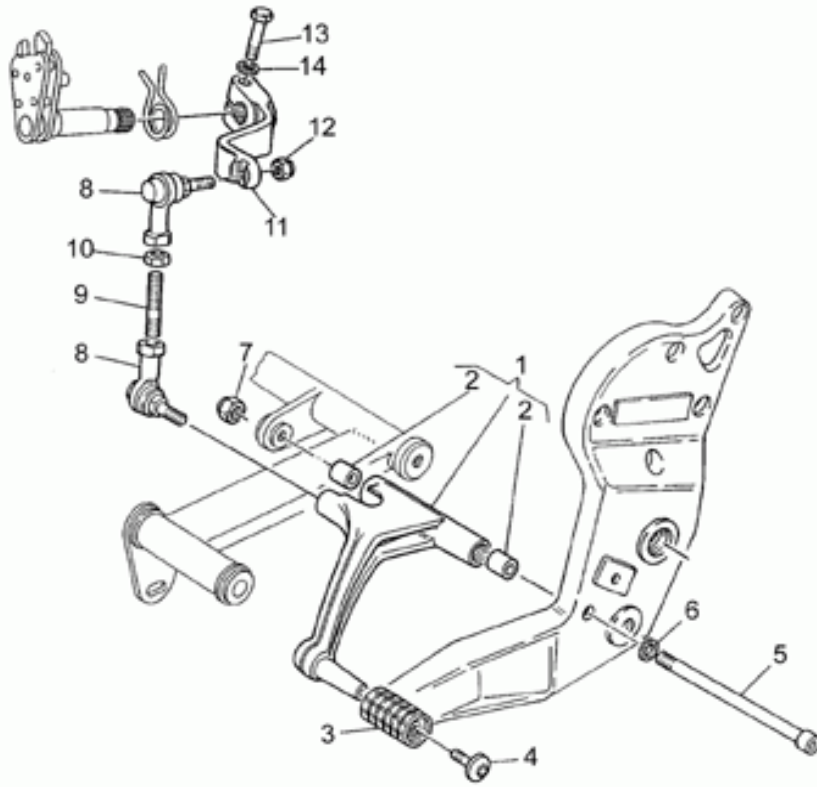

Ref.	Description	Year	I.M.	Country	Version	Code	Qty
1	Leva mando cambio	-	-	-	-	01250810	1
2	Buje	-	-	-	-	30252000	2
3	Goma	-	-	-	-	14251001	1
4	Tornillo	-	-	-	-	98230616	1
5	Perno	-	-	-	-	98610410	1
6	Arandela	-	-	-	-	95004208	1
7	Tuerca	-	-	-	-	92630208	1
8	Articulación	-	-	-	-	28258160	2
9	Prisionero	-	-	-	-	30257900	1
10	Tuerca	-	-	-	-	92602206	1
11	Palanca	-	-	-	-	30258200	1
12	Tuerca M6x1	-	-	-	-	92630206	1
13	Tornillo c. hex. M6X16	-	-	-	-	98054316	1
14	Arandela especial	-	-	-	-	61013800	1