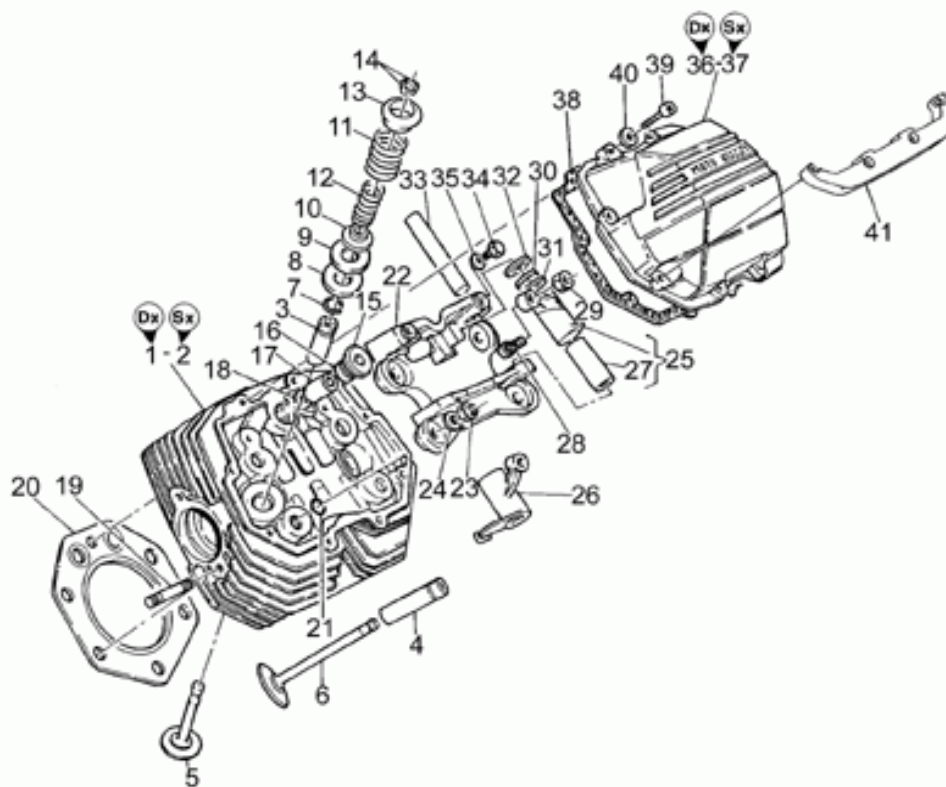

Ref.	Description	Year	I.M.	Country	Version	Code	Qty
1	Cabeza der.	-	-	-	-	01022110	1
2	Cabeza izq.	-	-	-	-	01022210	1
3	Guía válvula escape	-	-	-	-	13036801	2
4	Guía válvula aspir.	-	-	-	-	14036860	2
5	Válvula de escape	-	-	-	-	37036105	2
6	Válvula de admisión	-	-	-	-	37036005	2
7	Anillo elástico	-	-	-	-	90353016	4
8	Arandela	-	-	-	-	13037200	4
9	Arandela	-	-	-	-	14037300	10
10	Platillo inf.	-	-	-	-	37037005	4
11	Muelle exterior	-	-	-	-	37037405	4
12	Muelle interior	-	-	-	-	37037605	4
13	Platillo sup.	-	-	-	-	37038005	4
14	Semicono válvula	-	-	-	-	12038100	8
15	Tapón aceite	-	-	-	-	12022600	2
16	Junta tórica 20,24x2,62	-	-	-	-	90706203	2
17	Tuerca	-	-	-	-	13021900	2
18	Arandela	-	-	-	-	95129180	2
19	Prisionero	-	-	-	-	96508042	4
20	Junta	-	-	-	-	30022060	2
21	Junta tórica	-	-	-	-	90706094	8
22	Soporte	-	-	-	-	14034865	2
23	Tuerca	-	-	-	-	92603010	10
24	Arandela	-	-	-	-	14018400	10
25	Balancín cnj.der.	-	-	-	-	14030201	2
26	Balancín cnj.izq.	-	-	-	-	14030401	2
27	Buje	-	-	-	-	91111511	4
28	Tornillo embrague	-	-	-	-	17034050	4
29	Tuerca	-	-	-	-	10034100	4
30	Muelle	-	-	-	-	94322215	4
31	Arandela	-	-	-	-	90118152	8
32	Arandela	-	-	-	-	10032700	4
33	Eje balan.	-	-	-	-	12031800	4
34	Tornillo c. hex. M6X16	-	-	-	-	98054316	4
35	Arandela	-	-	-	-	95120065	4
36	Tapa válvulas inox	-	-	-	-	29023550	1
37	Tapa culata pulido	-	-	-	-	30023670	1
38	Junta tapa	-	-	-	-	14023760	2
39	Tornillo Allen M6X25	-	-	-	-	98622325	16
40	Arandela 6,15x11x0,8	-	-	-	-	95004206	16
41	Protección cromada	-	-	-	-	03941000	2