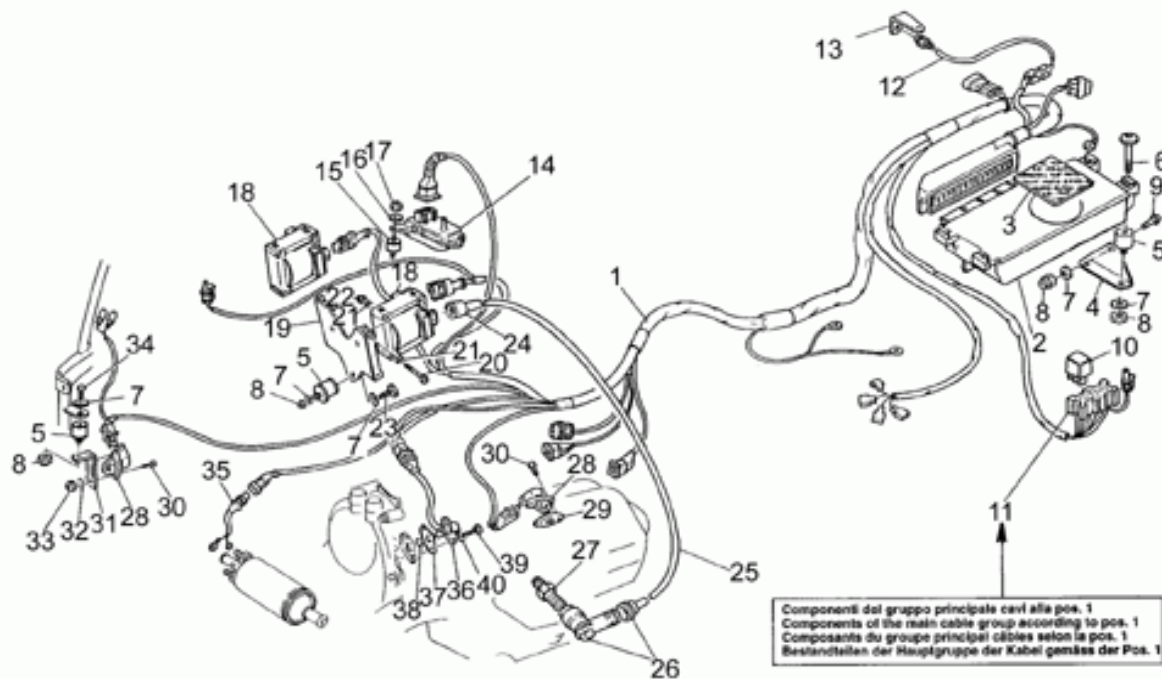

Ref.	Description	Year	I.M.	Country	Version	Code	Qty
1	Cableado inyección	-	-	-	-	01725800	1
2	Centralita	-	-	-	-	01729500	1
3	Placa antitruco	-	-	-	-	01732001	1
4	Placa de soporte	-	-	-	-	01728700	1
5	Casquillo elástico	-	-	-	-	93222020	8
6	Tornillo	-	-	-	-	98230616	4
7	Arandela	-	-	-	-	95000206	1
8	Tuerca M6x1	-	-	-	-	92630106	9
9	Tornillo	-	-	-	-	98230612	1
10	Relay Siemens A302/B1008	-	-	-	-	30732560	2
11	Soporte relé	-	-	-	-	30732400	2
12	Piloto	-	-	-	-	29727860	1
13	Placa de soporte	-	-	-	-	30732900	1
14	Sensor presión	-	-	-	-	29727061	1
15	Casquillo elástico	-	-	-	-	93211315	3
16	Arandela	-	-	-	-	95100025	3
17	Tuerca	-	-	-	-	92601004	3
18	Bobina A.T.	-	-	-	-	30716500	2
19	Soporte	-	-	-	-	01407400	1
20	Tornillo	-	-	-	-	98620125	4
21	Arandela	-	-	-	-	95004204	8
22	Tuerca M4x0,7	-	-	-	-	92630104	4
23	Tornillo	-	-	-	-	98054308	3
24	Capuchón	-	-	-	-	14717600	2
25	Cable alta tensión	-	-	-	-	17718350	2
26	Capuchón bujía NGK	-	-	-	-	30717410	2
27	Bujía NGK BPR6ES	-	-	-	-	30717061	2
28	Sensor temp. aire	-	-	-	-	30729331	2
29	Junta	-	-	-	-	30027931	1
30	Tornillo	-	-	-	-	98610110	4
31	Soporte sensor	-	-	-	-	30728230	1
32	Arandela	-	-	-	-	95120032	2
33	Tuerca	-	-	-	-	92601003	2
34	Tornillo	-	-	-	-	98230610	1
35	Cableado bomba gasolina	-	-	-	-	01738500	1
36	Sensor	-	-	-	-	01721600	1
37	Junta 0,5mm	-	-	-	-	29722760	3
38	Junta tórica	-	-	-	-	90706141	1
39	Tornillo Allen M5X10	-	-	-	-	98622210	2
40	Arandela	-	-	-	-	95004205	2