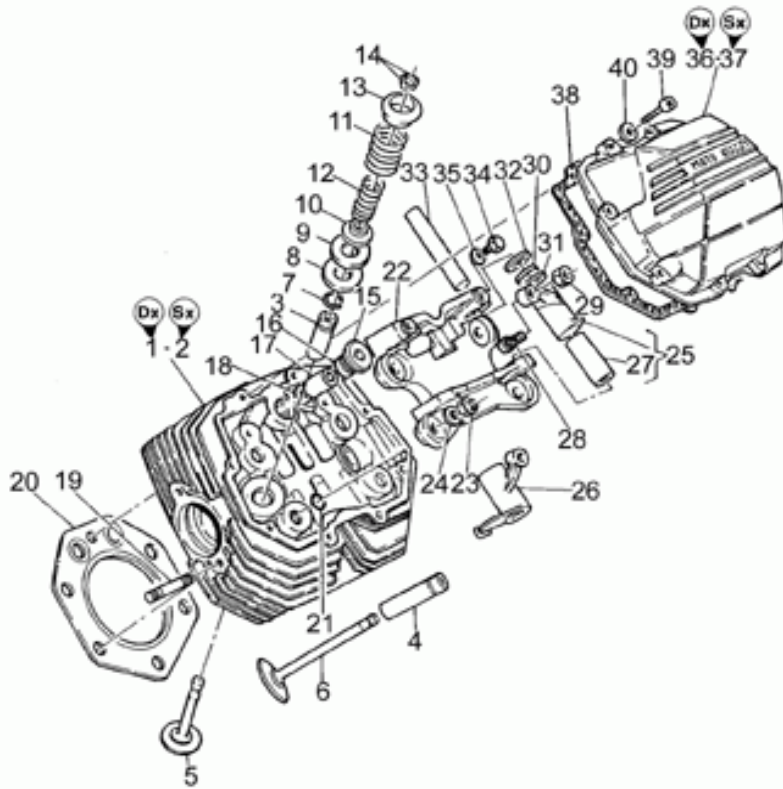

Ref.	Description	Year	I.M.	Country	Version	Code	Qty
1	Cabeza der.	-	-	-	-	37022105	1
2	Cabeza izq.	-	-	-	-	37022205	1
3	Guía válvula escape	-	-	-	-	13036801	2
4	Guía válvula aspir.	-	-	-	-	14036860	2
5	Válvula de escape	-	-	-	-	37036105	2
6	Válvula de admisión	-	-	-	-	37036005	2
7	Anillo elástico	-	-	-	-	90353016	4
8	Arandela	-	-	-	-	13037200	4
9	Arandela	-	-	-	-	14037300	10
10	Platillo inf.	-	-	-	-	37037005	4
11	Muelle exterior	-	-	-	-	37037405	4
12	Muelle interior	-	-	-	-	37037605	4
13	Platillo sup.	-	-	-	-	37038005	4
14	Semicono válvula	-	-	-	-	12038100	8
15	Tapón aceite	-	-	-	-	12022600	2
16	Junta tórica 20,24x2,62	-	-	-	-	90706203	2
17	Tuerca	-	-	-	-	13021900	2
18	Arandela	-	-	-	-	95129180	2
19	Prisionero	-	-	-	-	96508040	4
20	Junta	-	-	-	-	30022060	2
21	Junta tórica	-	-	-	-	90706094	8
22	Soporte	-	-	-	-	14034865	2
23	Tuerca	-	-	-	-	92603010	10
24	Arandela	-	-	-	-	14018400	10
25	Balancín cnj.der.	-	-	-	-	14030201	2
26	Balancín cnj.izq.	-	-	-	-	14030401	2
27	Buje	-	-	-	-	91111511	4
28	Tornillo embrague	-	-	-	-	17034050	4
29	Tuerca	-	-	-	-	10034100	4
30	Muelle	-	-	-	-	94322215	4
31	Arandela	-	-	-	-	90118152	8
32	Arandela	-	-	-	-	10032700	4
33	Eje balan.	-	-	-	-	12031800	4
34	Tornillo c. hex. M6X16	-	-	-	-	98054316	4
35	Arandela	-	-	-	-	95120065	4
36	Tapa válvulas gris	-	-	-	-	37023505	1
37	Tapa válvulas izq.	-	-	-	-	01023600	1
38	Junta tapa	-	-	-	-	14023760	2
39	Tornillo Allen M6X25	-	-	-	-	98622325	16
40	Arandela 6,15x11x0,8	-	-	-	-	95004206	16