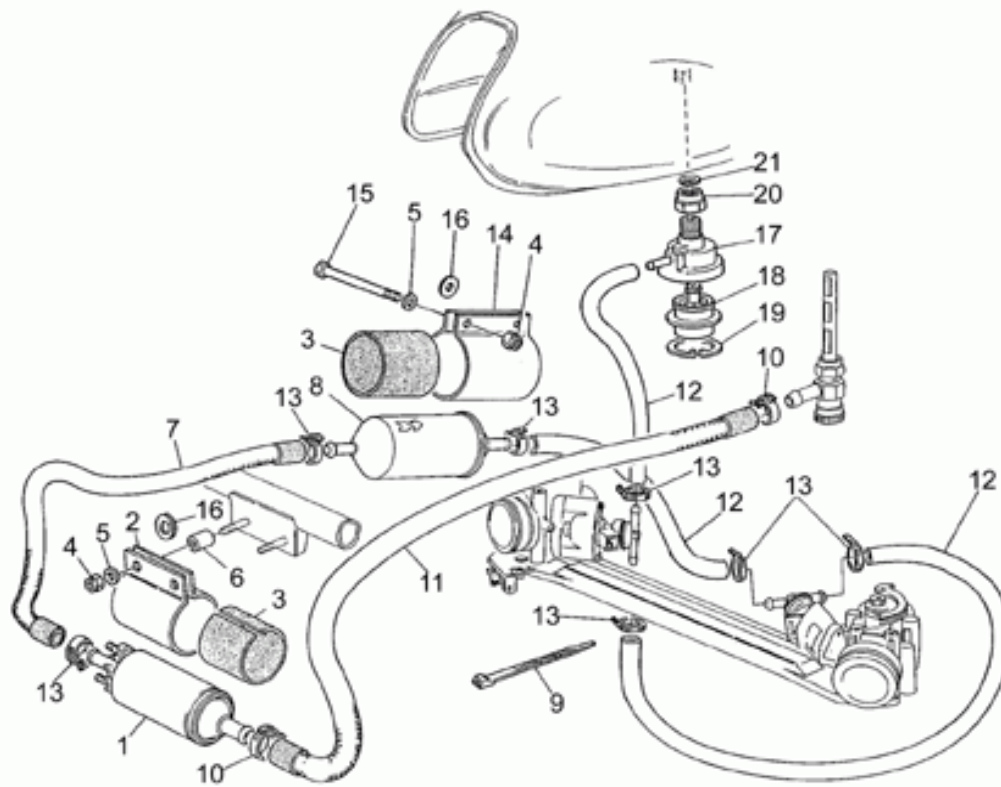

Ref.	Description	Year	I.M.	Country	Version	Code	Qty
1	Bomba gasolina	-	-	-	-	29107261	1
2	Abrazadera	-	-	-	-	30107300	1
3	Goma	-	-	-	-	30105800	2
4	Tuerca M6x1	-	-	-	-	92630206	4
5	Arandela	-	-	-	-	95000206	4
6	Distanciador	-	-	-	-	91180618	2
7	Tubos	-	-	-	-	30106100	1
8	Filtro gasolina	-	-	-	-	30106000	1
9	Abrazadera	-	-	-	-	30609600	4
10	Abrazadera	-	-	-	-	12157900	2
11	Tubos	-	-	-	-	01106500	1
12	Tubo SAEJ30R98X14	-	-	-	-	00823952080	1
13	Abrazadera	-	-	-	-	93305017	7
14	Abrazadera	-	-	-	-	30113800	1
15	Tornillo	-	-	-	-	98052370	2
16	Arandela 6,5x20x2	-	-	-	-	95100141	4
17	Soporte regulador	-	-	-	-	01112900	1
18	Regulador pres.gas.	-	-	-	-	01112800	1
19	Anillo de retención	-	-	-	-	90272037	1
20	Virola	-	-	-	-	30105200	1
21	Junta	-	-	-	-	90714103	1