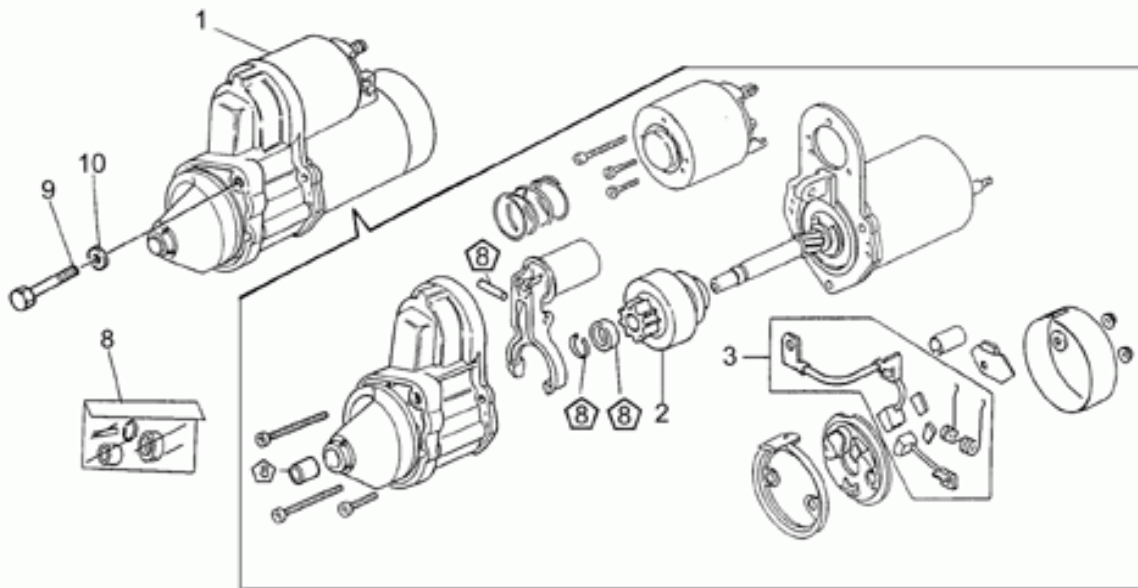

Ref.	Description	Year	I.M.	Country	Version	Code	Qty
1	Motor de arranque	-	-	-	-	30730711	1
2	Pignone completo	-	-	-	-	30530510	1
3	Kit	-	-	-	-	30530511	1
8	Kit rev. motor arr.	-	-	-	-	30530512	1
9	Tornillo c. hex. M8X75	-	-	-	-	98052475	2
10	Arandela	-	-	-	-	95004208	2