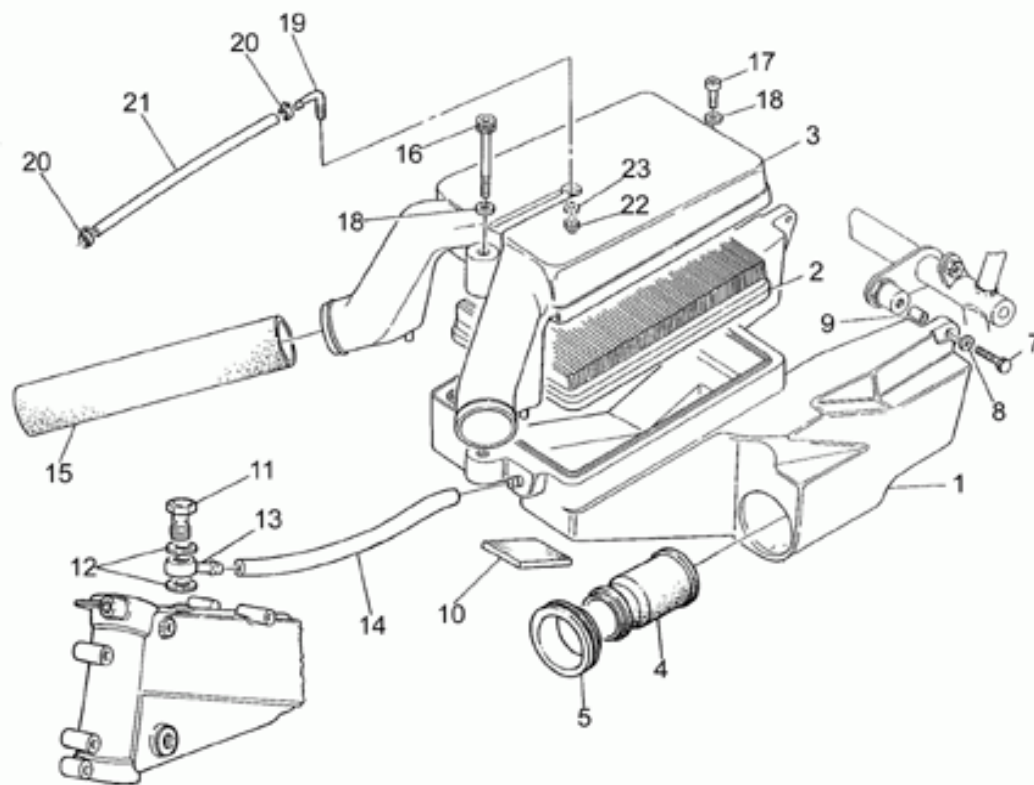

Ref.	Description	Year	I.M.	Country	Version	Code	Qty
1	CAJA DEL FILTRO	-	-	-	-	37114005	1
2	Filtro aire	-	-	-	-	30113600	1
3	Tapa filtro aire	-	-	-	-	37113405	1
4	Corneta	-	-	-	-	01114400	2
5	Manguito	-	-	-	-	37114806	2
7	Tornillo	-	-	-	-	98052330	2
8	Arandela	-	-	-	-	95000206	2
9	Distanciador	-	-	-	-	91180721	2
10	Esponja	-	-	-	-	17489645	1
11	Tornillo perforado	-	-	-	-	95990084	1
12	Junta	-	-	-	-	10154200	2
13	Empalme	-	-	-	-	30107401	1
14	Tubo SAEJ30R98X14	-	-	-	-	00823952080	1
15	Tubo	-	-	-	-	37116905	2
16	Tornillo	-	-	-	-	98610365	1
17	Tornillo Allen M6X25	-	-	-	-	98622325	1
18	Arandela 6,15x11x0,8	-	-	-	-	95004206	2
19	Tubo respiradero	-	-	-	-	37116305	1
20	Abrazadera	-	-	-	-	61108500	2
21	Tubo SAE30 R73/16"	-	-	-	-	00823956050	1
22	Tuerca M6x1	-	-	-	-	92630206	1
23	Junta	-	-	-	-	37111705	1