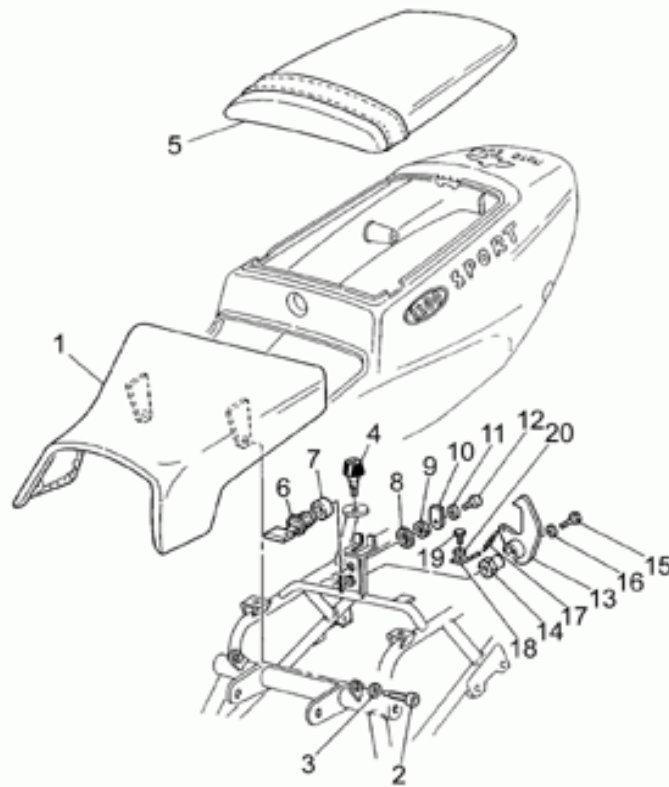

Ref.	Description	Year	I.M.	Country	Version	Code	Qty
1	Sillín piloto	-	-	-	-	01460500	1
2	Tornillo	-	-	-	-	37463205	2
3	Arandela	-	-	-	-	95004208	2
4	Goma	-	-	-	-	19461650	8
5	Sillín pasajero	-	-	-	-	01464000	1
6	Cerradura portaobj.	-	-	-	-	30468700	1
7	Distanciador	-	-	-	-	37464405	1
8	Virola	-	-	-	-	95021019	1
9	Tuerca	-	-	-	-	92608618	1
10	Palanca cerradura	-	-	-	-	37466705	1
11	Arandela	-	-	-	-	95000206	1
12	Tornillo	-	-	-	-	98230610	1
13	Gancho	-	-	-	-	37465005	1
14	Buje	-	-	-	-	37465305	1
15	Tornillo c. hex. M8x30	-	-	-	-	98052430	1
16	Arandela	-	-	-	-	95100253	1
17	Muelle	-	-	-	-	17667651	1
18	Soporte	-	-	-	-	37462505	1
19	Tornillo	-	-	-	-	98054314	1
20	Arandela	-	-	-	-	14217901	1