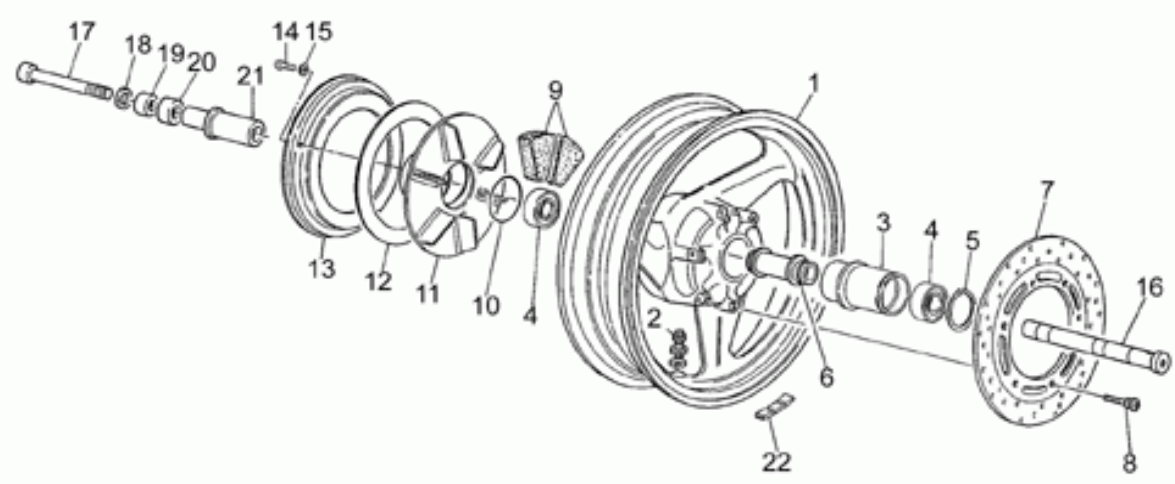

Ref.	Description	Year	I.M.	Country	Version	Code	Qty
1	Rueda trasera	-	-	-	-	01630600	1
2	Válvula aire	-	-	-	-	28617760	1
3	Cubo	-	-	-	-	01632200	1
4	Cojinete	-	-	-	-	92204220	2
5	Anillo de retención	-	-	-	-	90271055	1
6	Distanciador cojinetes	-	-	-	-	01634000	1
7	Disco freno trasero	-	-	-	-	01635700	1
8	Tornillo	-	-	-	-	30611460	6
9	Acoplamiento elástico	-	-	-	-	01336800	12
10	Junta tórica	-	-	-	-	90706490	1
11	Disco acoplamiento elástico	-	-	-	-	14335203	1
12	Anillo	-	-	-	-	14335350	1
13	Brida	-	-	-	-	14335650	1
14	Tornillo	-	-	-	-	98230620	6
15	Arandela especial	-	-	-	-	61013800	6
16	Perno rueda tras.	-	-	-	-	37633305	1
17	Tornillo fija. perno	-	-	-	-	30632601	1
18	Arandela	-	-	-	-	30217900	1
19	Buje	-	-	-	-	37634505	1
20	Distanciador	-	-	-	-	37634805	1
21	Distanciador int.der.	-	-	-	-	37634105	1
22	Contrapeso	-	-	-	-	14616150	1