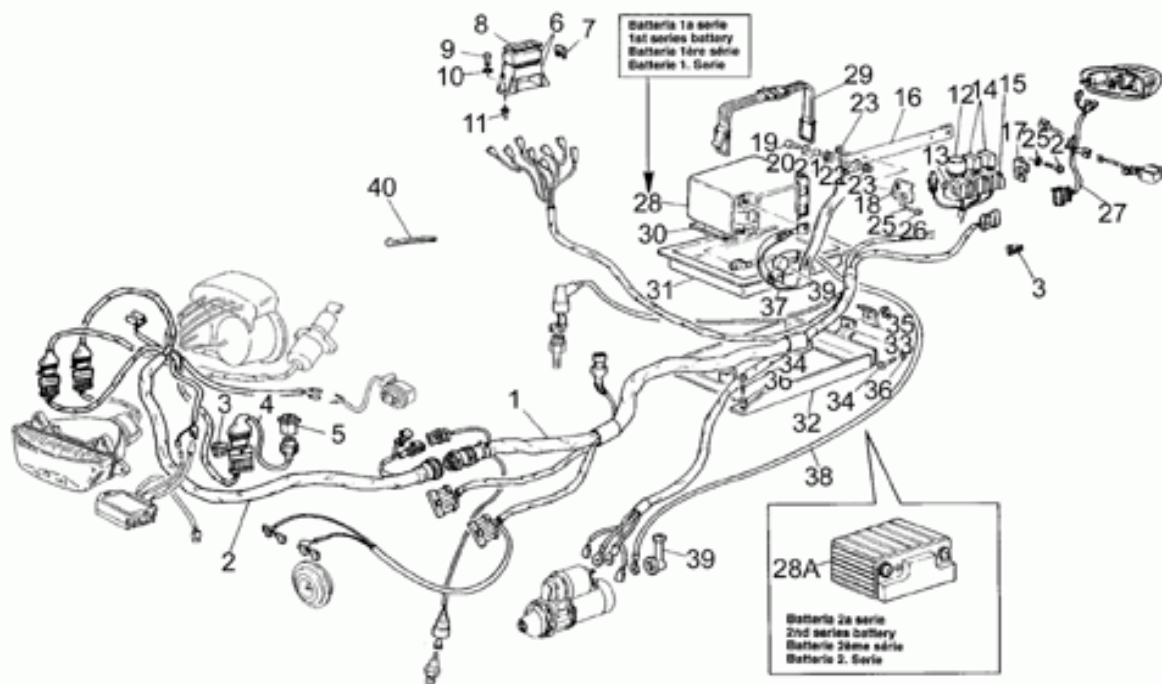

Ref.	Description	Year	I.M.	Country	Version	Code	Qty
1	INSTALACIÓN ELÉCTRICA	-	-	-	-	01747100	1
2	Cableado salpicadero	-	-	-	-	01747200	1
3	Clip	-	-	-	-	30922260	2
4	Cableado luz emergencia	-	-	-	-	01720100	1
5	Turn indicator switch	-	-	-	-	28745761	1
6	Caja portafusibles	-	-	-	-	37743005	1
7	Fusible 15A	-	-	-	-	28742560	6
8	Calcom."schema fusible"	-	-	-	-	01945000	1
9	Tornillo Allen M5X10	-	-	-	-	98622210	2
10	Arandela	-	-	-	-	95004205	2
11	Casquillo	-	-	-	-	93231605	2
12	Intermitencia	-	-	-	-	17750520	1
13	Soporte	-	-	-	-	30756100	1
14	Relay Siemens A302/B1008	-	-	-	-	30732560	2
15	Soporte relé	-	-	-	-	30732400	2
16	Soporte relé	-	-	-	-	37709905	1
17	Soporte derecho	-	-	-	-	30477101	1
18	Placa izq.	-	-	-	-	30477200	1
19	Tornillo	-	-	-	-	98230622	1
20	Arandela	-	-	-	-	95100121	1
21	Distanciador	-	-	-	-	91180607	2
22	Goma	-	-	-	-	91551085	2
23	Tuerca M6x1	-	-	-	-	92630206	2
24	Tornillo	-	-	-	-	98230619	1
25	Arandela	-	-	-	-	14217901	2
26	Tornillo	-	-	-	-	98230612	1
27	Cableado faro trasero	-	-	-	-	01747300	1
28	Batería 12V-13A	-	-	-	1A	01704501	1
	Batería 12V-13A	-	-	-	2A	01704501	1
29	Elást. fijac.batería	-	-	-	-	01705500	1
30	Tampón	-	-	-	-	01706800	1
31	Soporte batería	-	-	-	-	01707000	1
32	Soporte batería	-	-	-	-	37418205	1
33	Placa	-	-	-	-	37419405	1
34	Tornillo	-	-	-	-	98230612	3
35	Tuerca M6x1	-	-	-	-	92630106	1
36	Arandela	-	-	-	-	14217901	3
37	Cableado masa-batería	-	-	-	-	28747960	1
38	Cable	-	-	-	-	30748400	1
39	Capuchón	-	-	-	-	19707100	2
40	Abrazadera	-	-	-	-	93304390	1
	Abrazadera	-	-	-	-	14609650	1