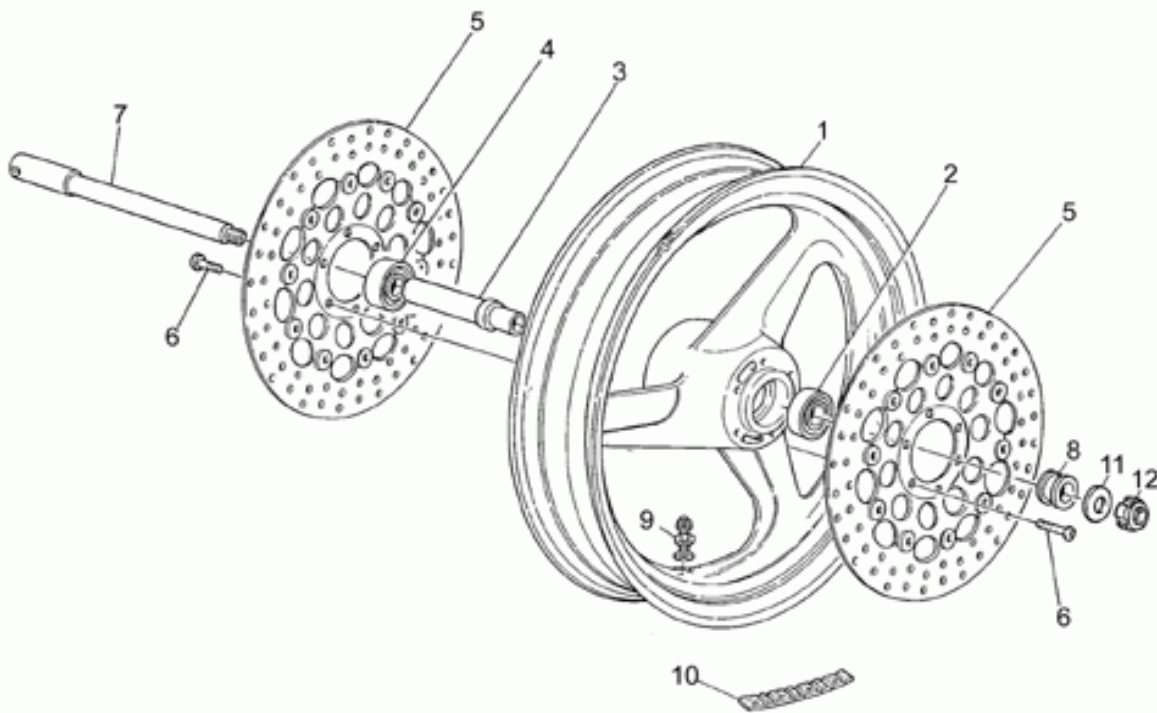

Ref.	Description	Year	I.M.	Country	Version	Code	Qty
1	RUEDA DELANTERA	-	-	-	-	01610300	1
2	Cojinete de bolas	-	-	-	-	92205227	1
3	Dist. int. cojinetes	-	-	-	-	01615300	1
4	Cojinete	-	-	-	-	92201821	1
5	Disco freno delantero	-	-	-	-	37613305	2
6	Tornillo	-	-	-	-	98230820	12
7	Perno rueda del.	-	-	-	-	01614100	1
8	Distanciador	-	-	-	-	01616300	1
9	Válvula aire	-	-	-	-	28617760	1
10	Contrapeso	-	-	-	-	14616150	1
11	Arandela	-	-	-	-	95004219	1
12	Virola	-	-	-	-	93704160	1