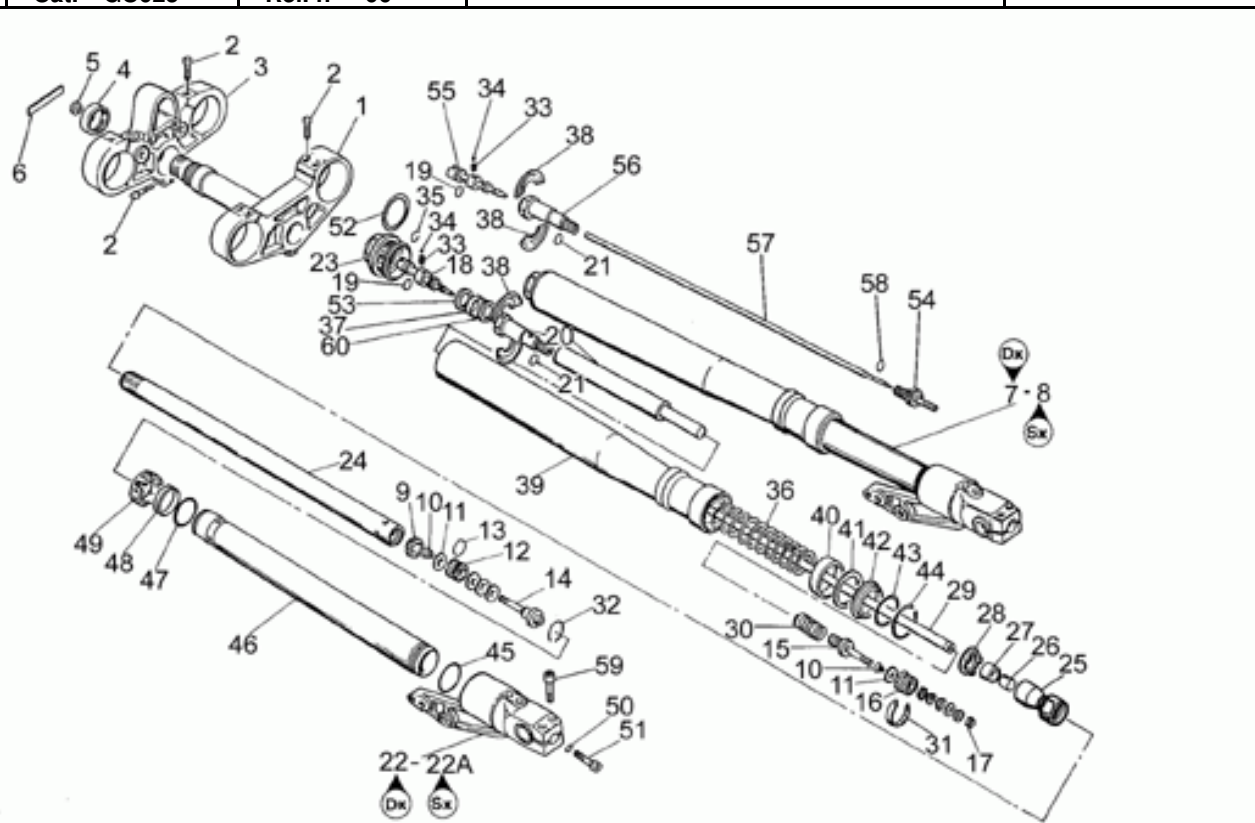

Ref.	Description	Year	I.M.	Country	Version	Code	Qty
1	Placa inf. claro	-	-	-	-	01494001	1
	Placa inf. gris metalizado	-	-	-	-	01494000	1
2	Tornillo	-	-	-	-	98622430	7
3	Placa sup. claro	-	-	-	-	01493101	1
	Placa sup. gris metalizado	-	-	-	-	01493100	1
4	Tapón manguito	-	-	-	-	30513400	1
5	Tapón cromado	-	-	-	-	23943410	1
6	Calco "Aquila"	-	-	-	-	01517700	1
7	Vástago der.cpl.	-	-	-	CR	01490601	1
8	Vástago izq.cpl.	-	-	-	ER	01490701	1
9	Tuerca	-	-	-	-	01530510	2
10	Muelle	-	-	-	-	01530511	4
11	Lámina regulación	-	-	-	-	01530512	4
12	Émbolo	-	-	-	CR	01530513	2
13	Junta tórica	-	-	-	-	01530514	2
14	Válvula	-	-	-	CR	01530515	2
15	Émbolo	-	-	-	ER	01530516	1
16	Émbolo	-	-	-	ER	01530517	2
17	Tuerca	-	-	-	-	01530518	2
18	Aguja der.	-	-	-	CR	01530519	1
19	Junta tórica	-	-	-	-	01530520	4
20	Grupo regulación	-	-	-	CR	01530521	1
21	Junta tórica	-	-	-	-	01530522	2
22	Portarreda izq.	-	-	-	-	01530561	1
	Portarrueda der.	-	-	-	-	01530523	1
23	Tapón izq.	-	-	-	CR	01530524	1
	Tapón izq.	-	-	-	ER	01530562	1
24	Tubo	-	-	-	-	01530525	2
25	Manguito	-	-	-	-	01530526	2
26	Buje	-	-	-	-	01530527	2
27	Tampón	-	-	-	-	01530528	2
28	Anillo de tope	-	-	-	-	01530529	2
29	Varilla	-	-	-	-	01530530	2
30	Muelle	-	-	-	-	01530531	2
31	Anillo	-	-	-	-	01530532	2
32	Anillo de tope	-	-	-	-	01530533	2
33	Muelle	-	-	-	-	01530534	2
34	Bola	-	-	-	-	01530535	4
35	Arandela	-	-	-	-	01530536	2
36	Muelle	-	-	-	-	01530537	2
37	Distanciador H=2,5mm	-	-	-	-	01530538	2
	Distanciador H=5mm	-	-	-	-	01530539	2
38	Semianillo	-	-	-	-	01530540	4