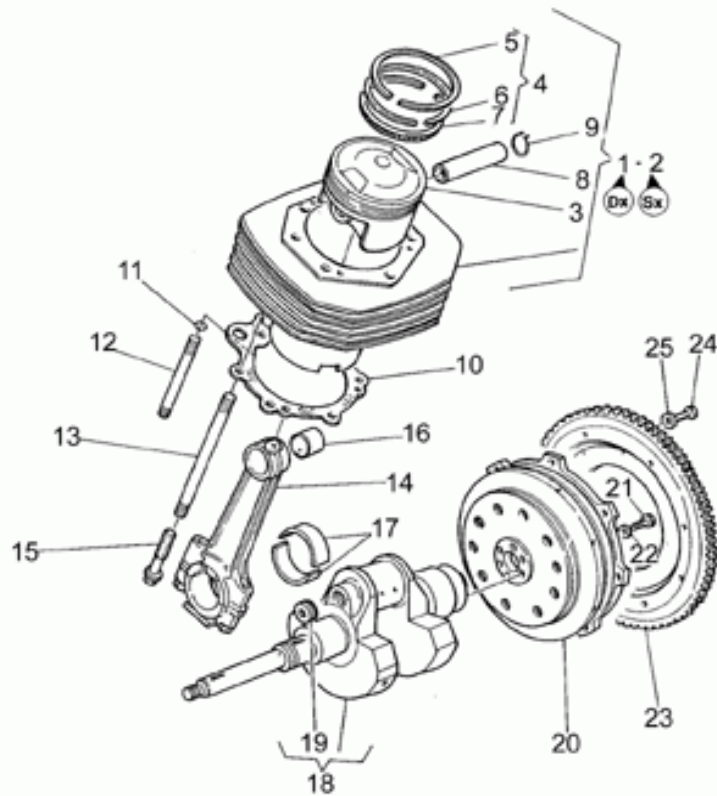

Ref.	Description	Year	I.M.	Country	Version	Code	Qty
1	Cilindro cpl. der. gris	-	-	-	-	37060005	1
2	Cilindro cpl. izq. gris	-	-	-	-	37060105	1
3	Pistón	-	-	-	-	37060406	2
4	Kit segmentos	-	-	-	-	30060660	2
5	Fascia elástica sup.	-	-	-	-	30060760	2
6	Fascia elástica int.	-	-	-	-	30060960	2
7	Fascia elástica raspador	-	-	-	-	30061060	2
8	Pasador	-	-	-	-	30061241	2
9	Anillo de tope	-	-	-	-	90351038	4
10	Junta	-	-	-	-	14020865	2
11	Junta tórica	-	-	-	-	90706094	4
12	Prisionero	-	-	-	-	12021800	4
13	Prisionero	-	-	-	-	12021700	8
14	Biela	-	-	-	-	37061506	2
15	Tornillo biela	-	-	-	-	37062206	4
16	Buje	-	-	-	-	91112128	2
17	Semienvol. chumacera 0,254mm	-	-	-	M	37062006	4
	Semienvol. chumacera 0,508mm	-	-	-	M	37062007	4
	Semienvol. chumacera 0,762mm	-	-	-	M	37062008	4
	Semienvol. chumacera	-	-	-	std	37062005	4
18	Cigüeñal cpl.	-	-	-	-	37064106	1
19	Tapón	-	-	-	-	37065405	1
20	VOLANTE	-	-	-	-	01067000	1
21	Tornillo	-	-	-	-	12067701	6
22	Arandela	-	-	-	-	14615901	6
23	Corona	-	-	-	-	37067905	1
24	Tornillo	-	-	-	-	37067705	8
25	Arandela	-	-	-	-	14217901	8