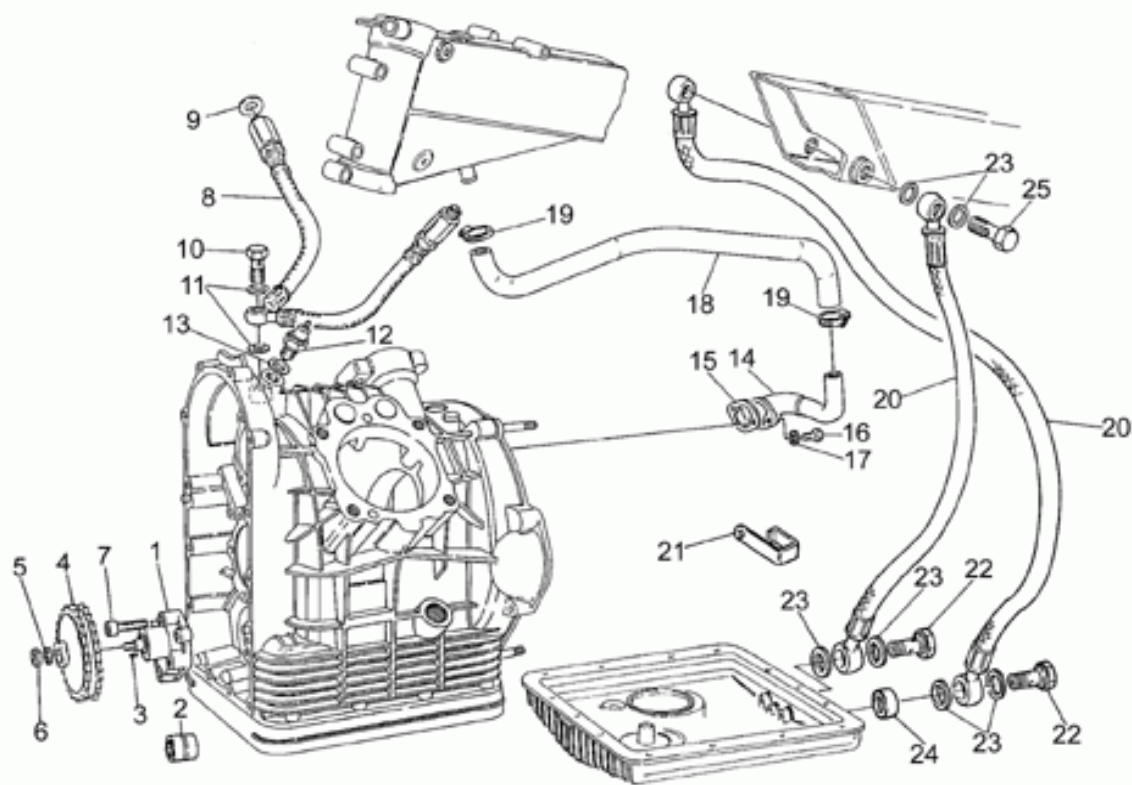

Ref.	Description	Year	I.M.	Country	Version	Code	Qty
1	Bomba aceite	-	-	-	-	30146400	1
2	Cojinete de rodillos	-	-	-	-	92252210	1
3	Chaveta	-	-	-	-	13148300	1
4	Engranaje bomba	-	-	-	-	30147700	1
5	Arandela elástica	-	-	-	-	95120085	1
6	Tuerca	-	-	-	-	92602308	1
7	Tornillo	-	-	-	-	98622430	4
8	Tubos	-	-	-	-	01153602	1
9	Junta	-	-	-	-	25656102	2
10	Tornillo	-	-	-	-	95990037	1
11	Junta	-	-	-	-	12154200	2
12	Sensor presión	-	-	-	-	17768750	1
13	Junta	-	-	-	-	12006400	1
14	Tubo respiradero	-	-	-	-	01007200	1
15	Junta	-	-	-	-	12007600	1
16	Tornillo c. hex. M6X20	-	-	-	-	98054320	2
17	Arandela	-	-	-	-	95120065	2
18	Tubo respiradero	-	-	-	-	30157400	1
19	Abrazadera	-	-	-	-	93305018	2
20	Tubo retorno aceite	-	-	-	-	01154600	2
21	Guía tubo	-	-	-	-	01162800	1
22	Tornillo tubo aceite	-	-	-	-	01006600	2
23	Junta	-	-	-	-	10154200	10
24	Distanciador	-	-	-	-	91181613	2
25	Tornillo perforado	-	-	-	-	95990084	2