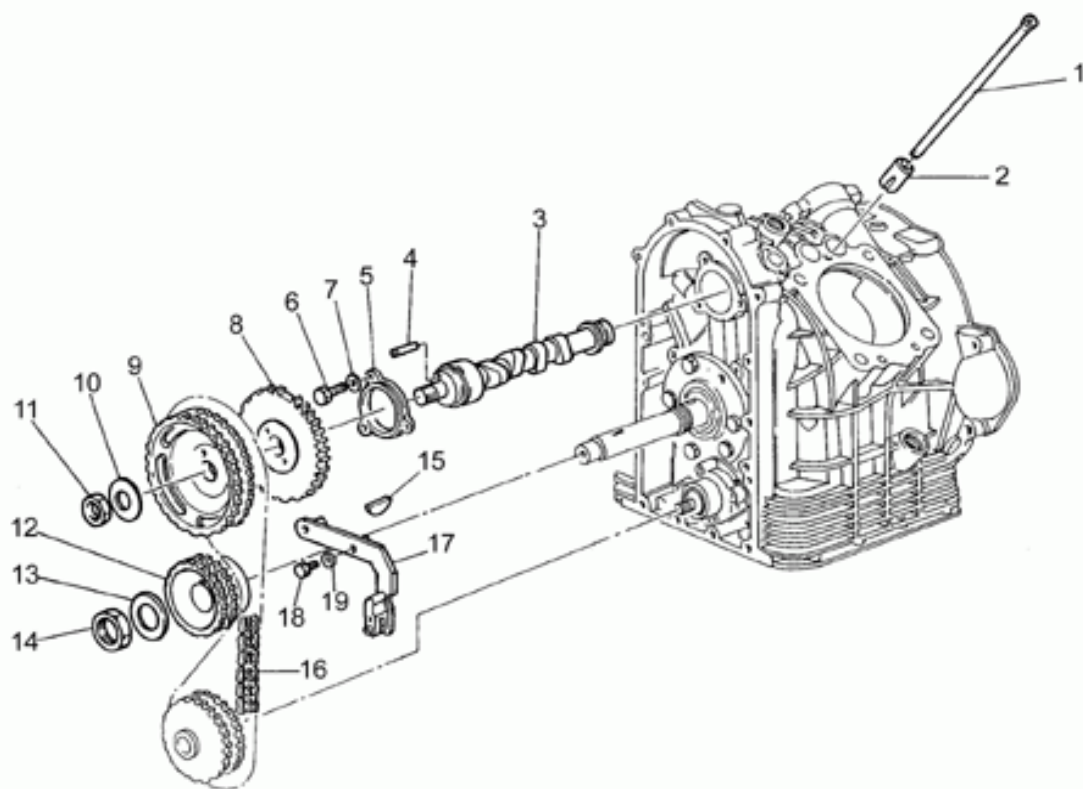

Ref.	Description	Year	I.M.	Country	Version	Code	Qty
1	Varilla balancín	-	-	-	-	37045006	4
2	Balancion	-	-	-	-	17045860	4
3	Árbol de levas	-	-	-	-	37053305	1
4	Clavija	-	-	-	-	14234600	1
5	Brida	-	-	-	-	01054000	1
6	Tornillo c. hex. M6X20	-	-	-	-	98054320	3
7	Arandela	-	-	-	-	95120065	3
8	Wheel speed sensor, LH front	-	-	-	-	01051700	1
9	Engran. distribución	-	-	-	-	01054500	1
10	Arandela elástica	-	-	-	-	14433400	1
11	Tuerca M18X1,5	-	-	-	-	92602518	1
12	Piñón	-	-	-	-	14072001	1
13	Arandela	-	-	-	-	95100837	1
14	Tuerca	-	-	-	-	92602525	1
15	Chaveta	-	-	-	-	91702355	1
16	Cadena	-	-	-	-	28058060	1
17	Tensor de cadena	-	-	-	-	30057810	1
18	Tornillo c. hex. M8X35	-	-	-	-	98052435	2
19	Arandela elástica	-	-	-	-	61270300	2