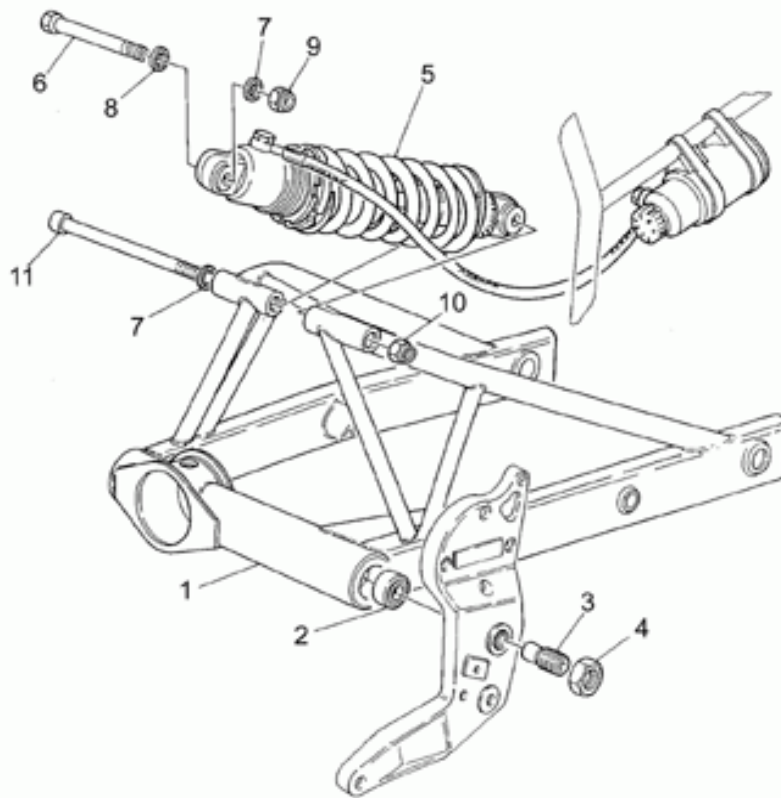

Ref.	Description	Year	I.M.	Country	Version	Code	Qty
1	Brazo osc. negro	-	-	-	-	01540200	1
2	Cojinete de bolas	-	-	-	-	92218418	2
3	Perno	-	-	-	-	37547005	2
4	Tuerca	-	-	-	-	30547800	2
5	Tras.Amortiguador	-	-	-	-	01550200	1
6	Tornillo sup.	-	-	-	-	98053670	1
7	Arandela	-	-	-	-	30217900	2
8	Arandela	-	-	-	-	95004213	1
9	Tuerca	-	-	-	-	92630513	1
10	Tuerca autobloqueante	-	-	-	-	92630512	1
11	Tornillo	-	-	-	-	98610616	1