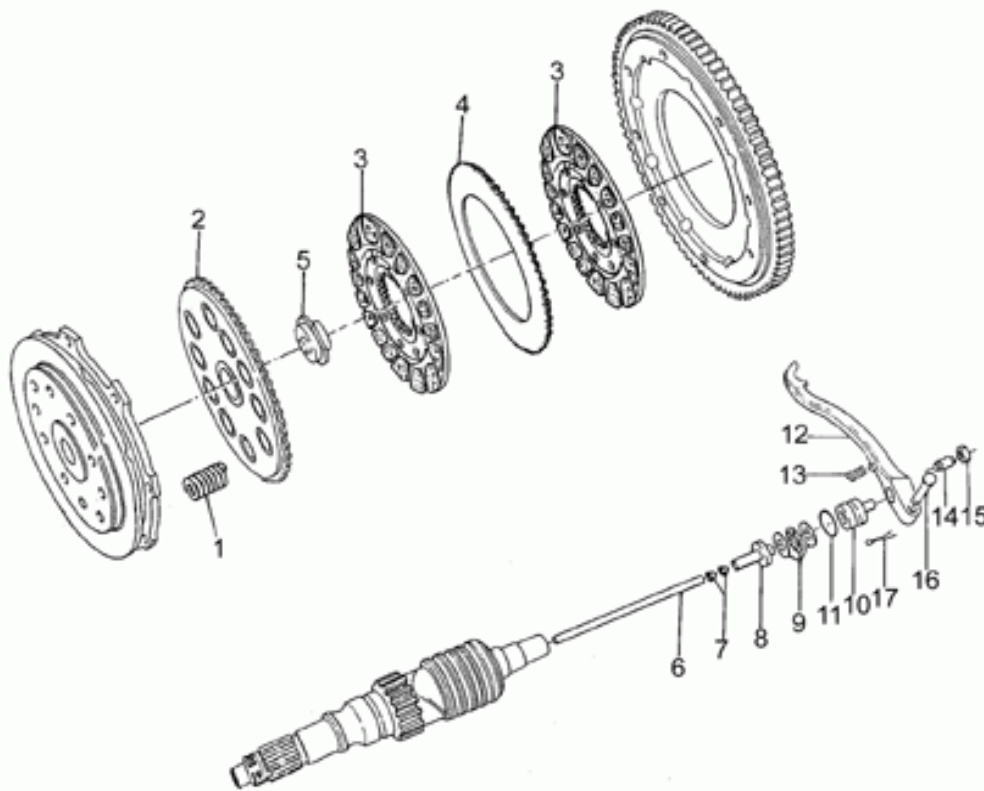

Ref.	Description	Year	I.M.	Country	Version	Code	Qty
1	Muelle embrague	-	-	-	-	13084100	10
2	Plato	-	-	-	-	30082900	1
3	Disco embrague cpl.	-	-	-	-	03084400	2
4	Disco embrague int.	-	-	-	-	12082300	1
5	Cubeta	-	-	-	-	12082800	1
6	Varilla	-	-	-	-	14085700	1
7	Buje	-	-	-	-	14085900	2
8	Cuerpo int.	-	-	-	-	14086000	1
9	Cojinete de tope	-	-	-	-	12087001	1
10	Cuerpo ext.	-	-	-	-	14086100	1
11	Junta tórica	-	-	-	-	90706170	1
12	Palanca embrague	-	-	-	-	14090202	1
13	Muelle retorno palanca	-	-	-	-	94321105	1
14	Tornillo embrague	-	-	-	-	30090400	1
15	Tuerca M8X1	-	-	-	-	92602508	1
16	Clavija	-	-	-	-	95780271	1
17	Clavija	-	-	-	-	95500222	1