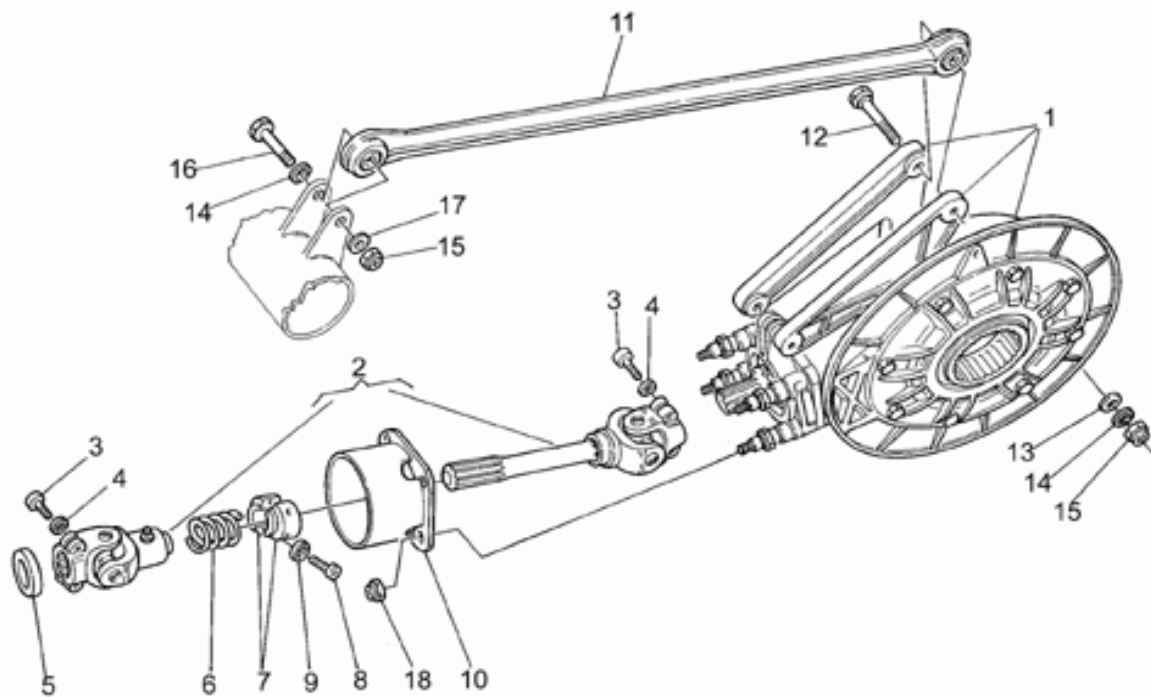

Ref.	Description	Year	I.M.	Country	Version	Code	Qty
1	Caja transm.completa	-	-	-	-	01350200	1
2	Eje de transmisión	-	-	-	-	30329502	1
3	Tornillo	-	-	-	-	98832430	4
4	Arandela	-	-	-	-	14615901	4
5	Distanciador	-	-	-	-	30334600	1
6	Muelle	-	-	-	-	28037460	1
7	Grapa	-	-	-	-	30211700	2
8	Tornillo	-	-	-	-	98612216	2
9	Arandela	-	-	-	-	29217960	2
10	Tapa	-	-	-	-	01358300	1
11	Varilla cpl.	-	-	-	-	37358806	1
12	Tornillo	-	-	-	-	30357800	1
13	Arandela	-	-	-	-	95000210	1
14	Arandela	-	-	-	-	19149800	2
15	Tuerca M10x1,25	-	-	-	-	92630410	2
16	Tornillo M10x59	-	-	-	-	37357706	1
17	Distanciador	-	-	-	-	95100303	1
18	Tuerca autobloqueante	-	-	-	-	92630506	4