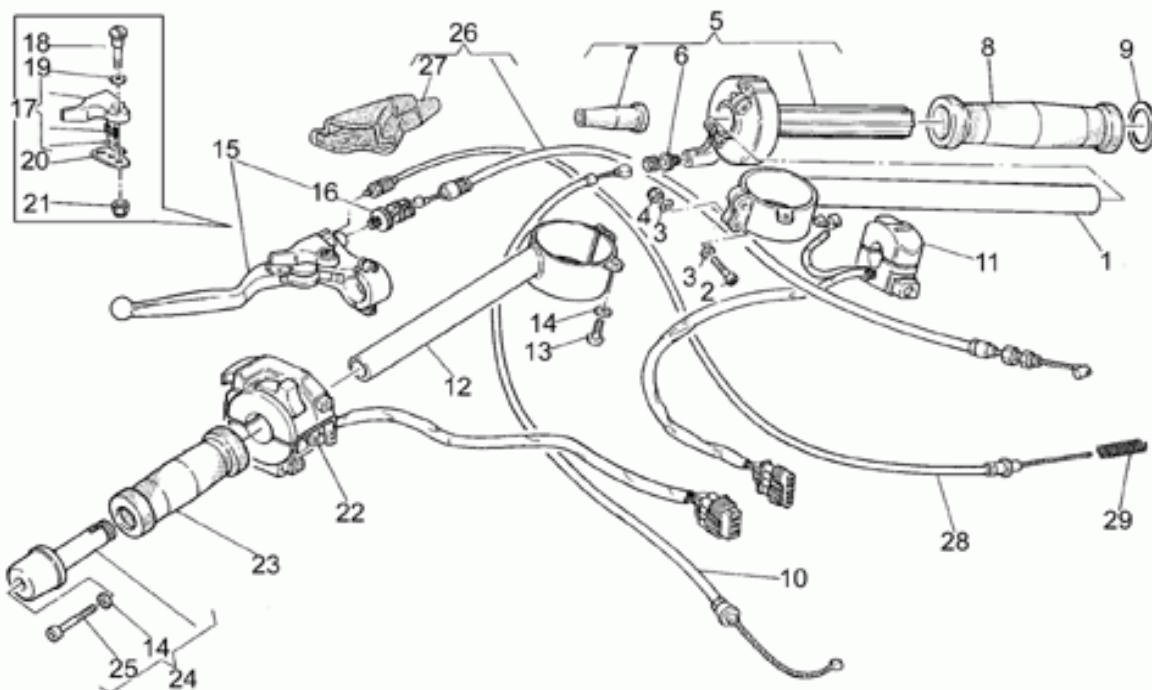

Ref.	Description	Year	I.M.	Country	Version	Code	Qty
1	Semimanillar der.	-	-	-	-	01600600	1
2	Tornillo	-	-	-	-	98610335	4
3	Arandela	-	-	-	-	95001206	8
4	Tuerca M6x1	-	-	-	-	92630206	4
5	Mando gas	-	-	CH	-	01603404	1
	Mando gas sin puño	-	-	-	-	01603400	1
6	Tornillo embrague	-	-	-	-	27603715	1
7	Capuchón	-	-	-	-	27117615	1
8	Puño der.	-	-	-	-	27603520	1
9	Arandela en nylon	-	-	-	-	29606970	1
10	Cable gas	-	-	CH	-	01117504	1
	Cable gas	-	-	-	-	01117500	1
11	Disp.motor par.-arr.	-	-	-	-	01738800	1
12	Semimanillar izq.	-	-	-	-	01600700	1
13	Tornillo	-	-	-	-	98230612	2
14	Arandela	-	-	-	-	14217901	4
15	Mando embrague cpl.	-	-	-	-	01605500	1
16	Registro	-	-	-	-	30602500	1
17	Palanca starter	-	-	-	-	27135215	1
18	Perno palanca	-	-	-	-	27604315	1
19	Arandela	-	-	-	-	27530594	1
20	Placa	-	-	-	-	27530595	1
21	Tuerca M6x1	-	-	-	-	92630106	1
22	Conm.luz izq.c/cabl.	-	-	-	-	01738000	1
	Conm.luz izq.c/cabl.	-	-	AUS-J-NZ-SGP-USA	-	01738020	1
23	Puño izq.	-	-	-	-	27603020	1
24	Pesa antivibración manillar	-	-	-	-	37602705	2
25	Tornillo	-	-	-	-	98620375	2
26	Cable embrague	-	-	-	-	01093000	1
27	Protección	-	-	-	-	27663815	1
28	Cable starter	-	-	-	-	01132800	1
29	Muelle de retorno 7x1,1x25	-	-	-	-	94321073	1