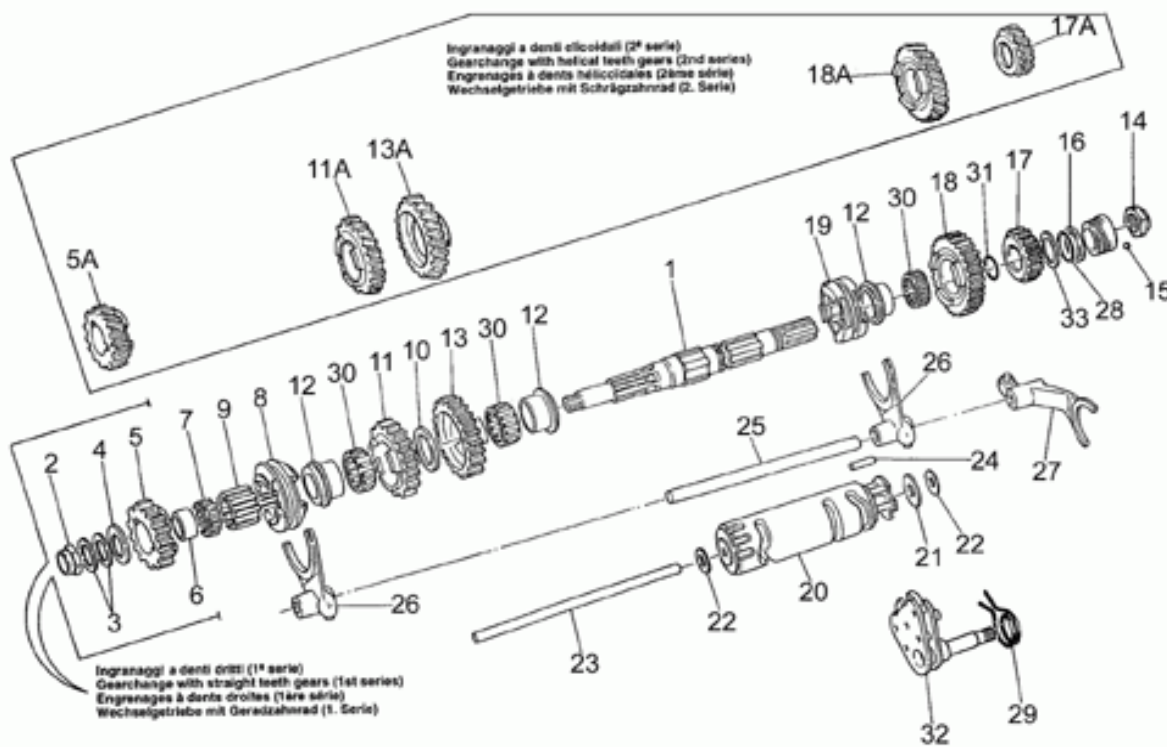

Ref.	Description	Year	I.M.	Country	Version	Code	Qty
1	Eje secundario	-	-	-	-	30213602	1
2	Tuerca	-	-	-	-	14217410	1
3	Arandela	-	-	-	-	43083810	2
4	Arand. sop. lateral	-	-	-	-	14215400	1
5	Engranaje 4A Z=20	-	-	-	ET	01215100	1
	Engranaje 4A Z=20	-	-	-	ST	30215100	1
6	Anillo 4a	-	-	-	-	92259017	1
7	Jaula de agujas 4a A.S.	-	-	-	-	92251022	1
8	Manguito 3A-4A AS	-	-	-	-	30231000	1
9	Manguito	-	-	-	-	14232512	1
10	Arandela	-	-	-	-	14218011	1
11	Engranaje 3A Z=23	-	-	-	ET	01214800	1
	Engranaje 3A Z=23	-	-	-	ST	30214800	1
12	Buje 1a-2a-3a AS	-	-	-	-	14213001	3
13	Engranaje 2A Z=25	-	-	-	ET	01214500	1
	Engranaje 2A Z=23	-	-	-	ST	30214500	1
14	Tuerca	-	-	-	-	14219310	1
15	Bola	-	-	-	-	92295702	1
16	Arandela	-	-	-	-	14217300	1
17	Engranaje 5A Z19	-	-	-	ET	01215200	1
	Engranaje 5A Z=19	-	-	-	ST	30215203	1
18	Engranaje 1A Z=29	-	-	-	ET	01214200	1
	Engranaje 1A Z=29	-	-	-	ST	30214200	1
19	Mangueta 1A/2A AS	-	-	-	-	30230700	1
20	Leva del cambio	-	-	-	-	14234405	1
21	Arandela	-	-	-	-	14235500	1
22	Arandela 0,6 mm	-	-	-	-	55235000	3
	Arandela 0,8 mm	-	-	-	-	55235001	3
	Arandela 1 mm	-	-	-	-	55235002	3
	Arandela 1,2 mm	-	-	-	-	55235003	3
23	Varilla	-	-	-	-	14234300	1
24	Clavija	-	-	-	-	14234600	4
25	Varilla	-	-	-	-	14232400	1
26	Horquilla 1a-2a-3a-4a	-	-	-	-	14230501	2
27	Horquilla 5a	-	-	-	-	14231201	1
28	Junta tórica	-	-	-	-	90706219	1
29	Muelle	-	-	-	-	28238261	1
30	Jaula de agujas	-	-	-	-	92251030	3
31	Junta tórica 20,24x2,62	-	-	-	-	90706203	1
32	Pre-selector completo	-	-	-	-	28236260	1
33	Arandela	-	-	-	-	28217350	1