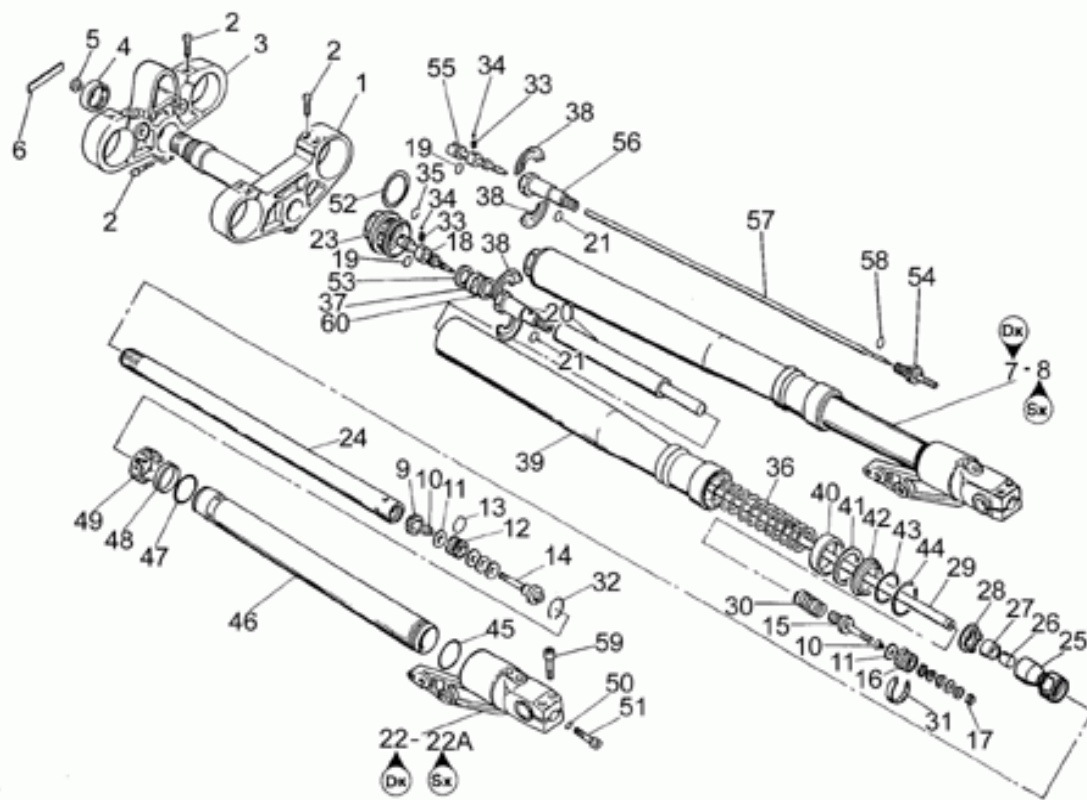

Ref.	Description	Year	I.M.	Country	Version	Code	Qty
39	Funda	-	-	-	-	01530541	2
40	Buje deslizante	-	-	-	-	01530542	2
41	Anillo	-	-	-	-	01530543	2
42	Gasket ring	-	-	-	-	01530544	2
43	Distanciador	-	-	-	-	01530545	2
44	Anillo de tope	-	-	-	-	01530546	2
45	Junta tórica	-	-	-	-	01530547	2
46	Funda	-	-	-	-	01530548	2
47	Arandela	-	-	-	-	01530549	2
48	Buje	-	-	-	-	01530550	2
49	Anillo de tope	-	-	-	-	01530551	2
50	Arandela	-	-	-	-	01530552	2
51	Tornillo	-	-	-	-	01530553	2
52	Junta tórica	-	-	-	-	01530554	2
53	Anillo	-	-	-	-	01530555	2
54	Soporte	-	-	-	CR	01530556	1
55	Aguja regulac.	-	-	-	ER	01530557	1
56	Grupo regulación	-	-	-	ER	01530558	1
57	Varilla regulac.	-	-	-	ER	01530559	1
58	Junta tórica	-	-	-	-	01530560	1
59	Tornillo	-	-	-	-	98623430	4
60	Arandela	-	-	-	-	01530563	2