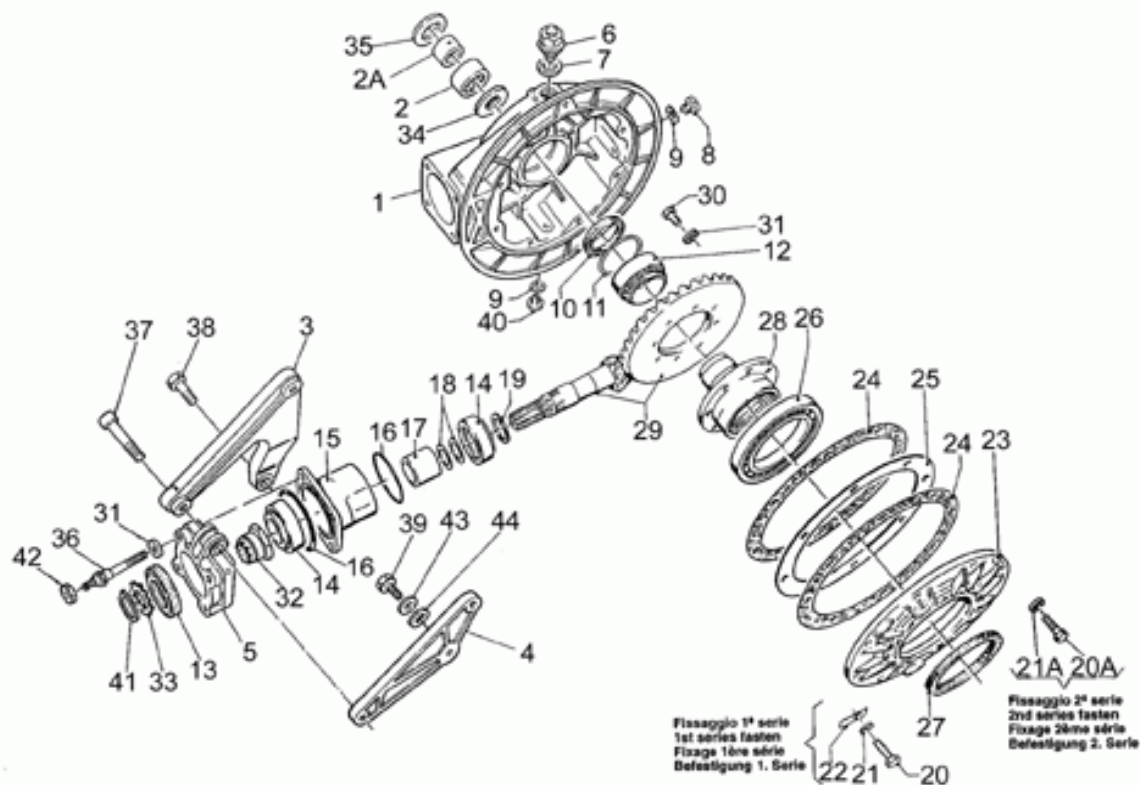

## Tablas

Tabla	Descripción
01	CARROCERÍA DELANTERA
02	TRANSMISIÓN CPL. I
03	SALPICADERO
04	EQ.REC. VAPORES GAS.
05	FARO DELANTERO-CLAXON
06	FARO TRASERO
07	FILTRO AIRE
08	HORQUILLA DELANTERA
09	BRAZO OSCILANTE TRASERO
10	INSTALACIÓN ELÉCTRICA
11	EQ.FRENO DELANTERO
12	EQ.FRENO TRASERO
13	MANILLAR - MANDOS
14	ESTRIBOS - CABALLETE
15	PUNTAL DEL CARENADO
16	RUEDA DELANTERA
17	RUEDA TRASERA
18	SILLÍN
19	DEPÓSITO COMBUSTIBLE
20	DIRECCIÓN
21	SOPORTE SILLÍN
22	BASTIDOR
23	INSTALACIÓN ELÉCTRICA
24	CIGÜEÑAL
25	EJE SECUNDARIO
26	ALIMENTACIÓN
27	HERRAMIENTAS ESPECIALES
28	CAMBIO
29	TRANSMISIÓN CPL. II
30	CÁRTER
31	CUERPO VÁLV.ESTRANGULAMIENTO
32	DISTRIBUCIÓN
33	FILTRO ACEITE
34	EMBRAGUE
35	ALTERNADOR - REGULADOR
36	GRUPO DE ESCAPE
37	KIT POTENCIACIÓN
38	MOTOR ARRANQUE
39	PALANCA CAMBIO

Ref.	Description	Year	I.M.	Country	Version	Code	Qty
25	Suplemento espesor 1,5 mm	-	-	-	-	17355412	1
26	Cojinete de bolas 70x110x13	-	-	-	-	92201070	1
27	Gasket ring	-	-	-	-	90407085	1
28	Perno perf.	-	-	-	-	17351400	1
29	Par-cónica 8/33	-	-	-	-	30354602	1
30	Tornillo	-	-	-	-	12356300	8
31	Arandela	-	-	-	-	14615901	14
32	Tuerca	-	-	-	-	30356700	1
33	Tope	-	-	-	-	30358100	1
34	Arand. sop. lateral	-	-	-	-	18214650	1
35	Arandela	-	-	-	-	37359005	1
36	Prisionero	-	-	-	-	01357900	4
37	Tornillo	-	-	-	-	98610455	1
38	Tornillo	-	-	-	-	30558700	1
39	Tornillo	-	-	-	-	98054530	1
40	Tapón descarg.aceite	-	-	-	-	31003766	1
41	Anillo elástico	-	-	-	-	90271020	1
42	Tuerca autobloqueante	-	-	-	-	92630506	4
43	Arandela	-	-	-	-	19149800	1
44	Arandela	-	-	-	-	95000210	1