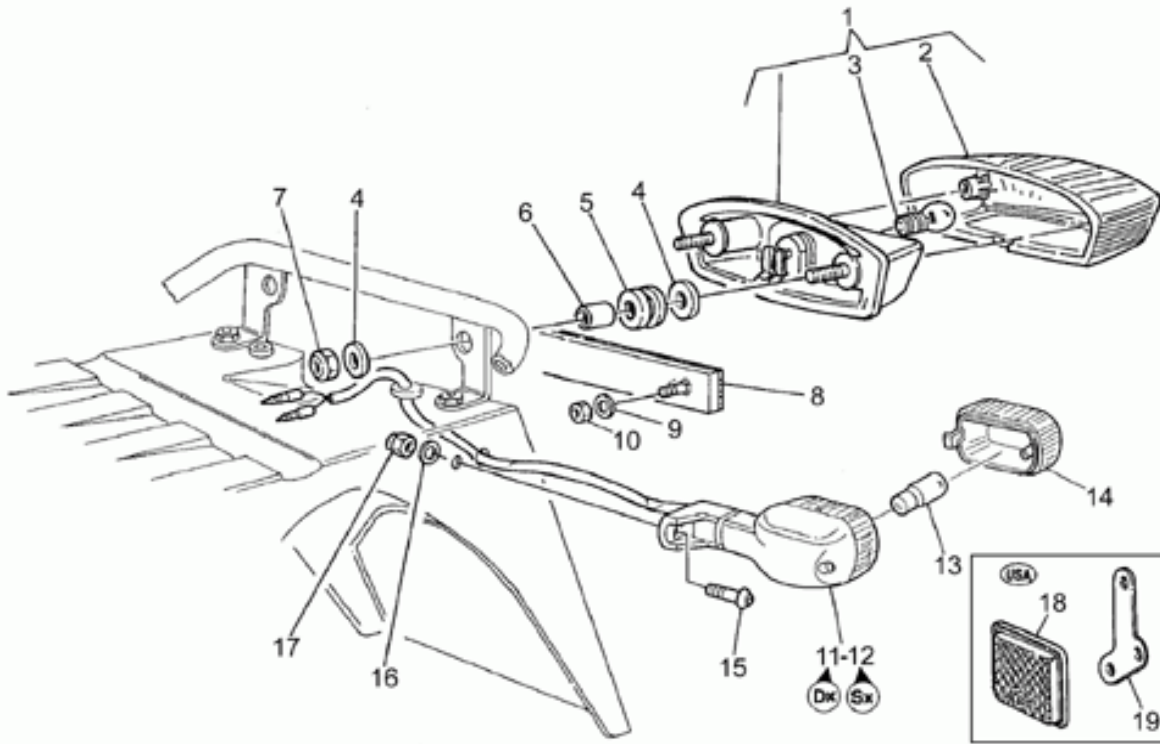

Ref.	Description	Year	I.M.	Country	Version	Code	Qty
1	Faro trasero	-	-	-	-	31740960	1
2	Cristal faro trasero	-	-	-	-	31741760	1
3	Lámpara 12V/5-21W	-	-	-	-	93450224	1
4	Arandela 6,5x20x2	-	-	-	-	95100141	4
5	Goma	-	-	-	-	91551082	2
6	Distanciador	-	-	-	-	91180608	2
7	Tuerca M6x1	-	-	-	-	92630206	2
8	Catafaro trasero	-	-	-	-	28745800	1
9	Arandela	-	-	-	-	95129080	2
10	Tuerca	-	-	-	-	92602204	2
11	Indicador direc. tras. der.	-	-	-	D	30750601	1
12	Indicador direc. tras. izq.	-	-	-	S	30751601	1
13	Lámpara 12V-10W	-	-	-	-	93450127	2
14	Cristal indicador dirección	-	-	-	-	30753701	2
15	Tornillo	-	-	-	-	98230620	2
16	Arandela	-	-	-	-	95100121	2
17	Tuerca M6x1	-	-	-	-	92630106	2
18	Catafaro trasero rojo	-	-	USA	-	14781570	2
19	Soporte catafaro	-	-	USA	-	30781820	2