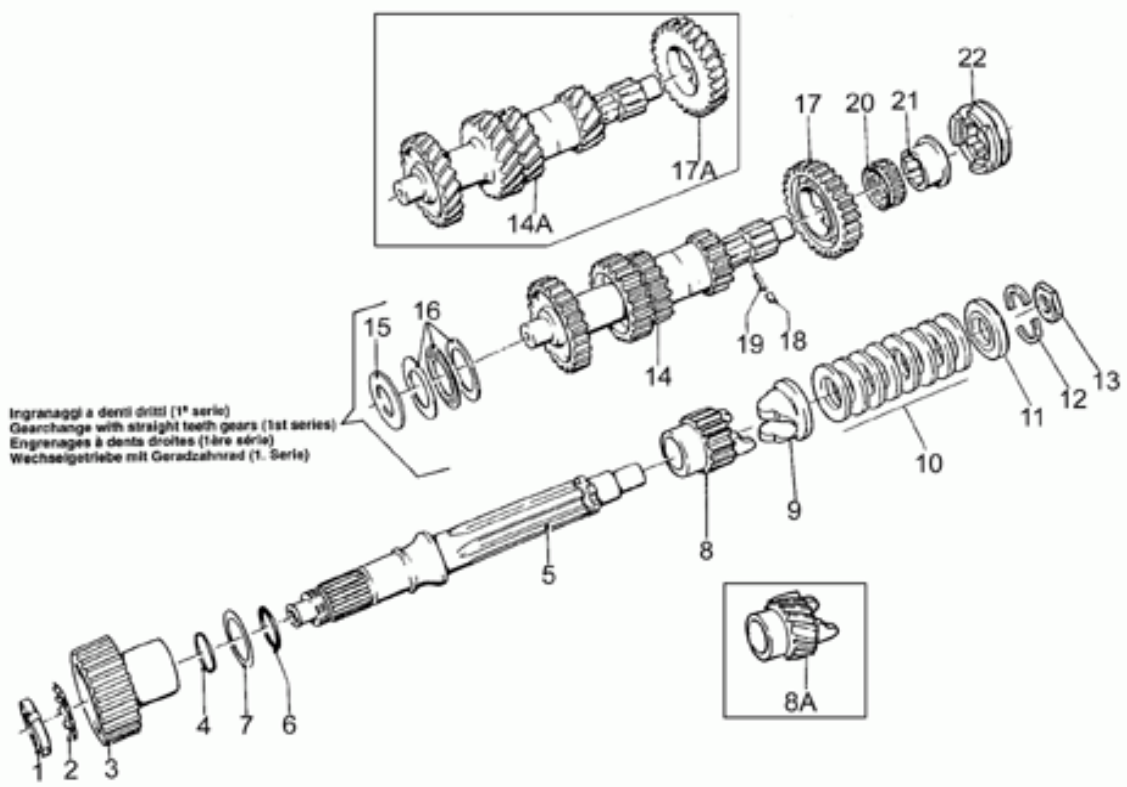

Ref.	Description	Year	I.M.	Country	Version	Code	Qty
1	Virola	-	-	-	-	93601022	1
2	Arandela	-	-	-	-	95028022	1
3	Cuerpo int.emb.	-	-	-	-	30081810	1
4	Junta tórica	-	-	-	-	90706235	1
5	Eje embrague	-	-	-	-	14210702	1
6	Junta tórica 20,24x2,62	-	-	-	-	90706203	1
7	Arandela	-	-	-	-	14218401	1
8	Engranaje Z=17	-	-	-	ET	01211100	1
	Engranaje punto muerto Z=17	-	-	-	ST	30211101	1
9	Manguito	-	-	-	-	30211260	1
10	Muelle de taza	-	-	-	-	30211560	8
11	Plato	-	-	-	-	30211660	1
12	Semianillo	-	-	-	-	12211700	2
13	Suplemento espesor	-	-	-	-	14219401	1
14	Eje primario	-	-	-	ET	01210500	1
	Eje primario	-	-	-	ST	30210500	1
15	Arand.de resorte sp.2	-	-	-	-	18211050	1
	Arand.de resorte sp.2,1	-	-	-	-	18211051	1
	Arand.de resorte sp.2,2	-	-	-	-	18211052	1
	Arand.de resorte sp.2,4	-	-	-	-	18211054	1
16	Cojinete de rodillos	-	-	-	-	92258525	1
17	Engranaje 5A Z=26	-	-	-	ET	01212000	1
	Engranaje 5A Z=26	-	-	-	ST	30212003	1
18	Rodillo	-	-	-	-	92296750	1
19	Muelle	-	-	-	-	94321051	1
20	Jaula de agujas	-	-	-	-	92251030	1
21	Buje 5a AP	-	-	-	-	14212210	1
22	Mangueta 5A	-	-	-	-	30231500	1