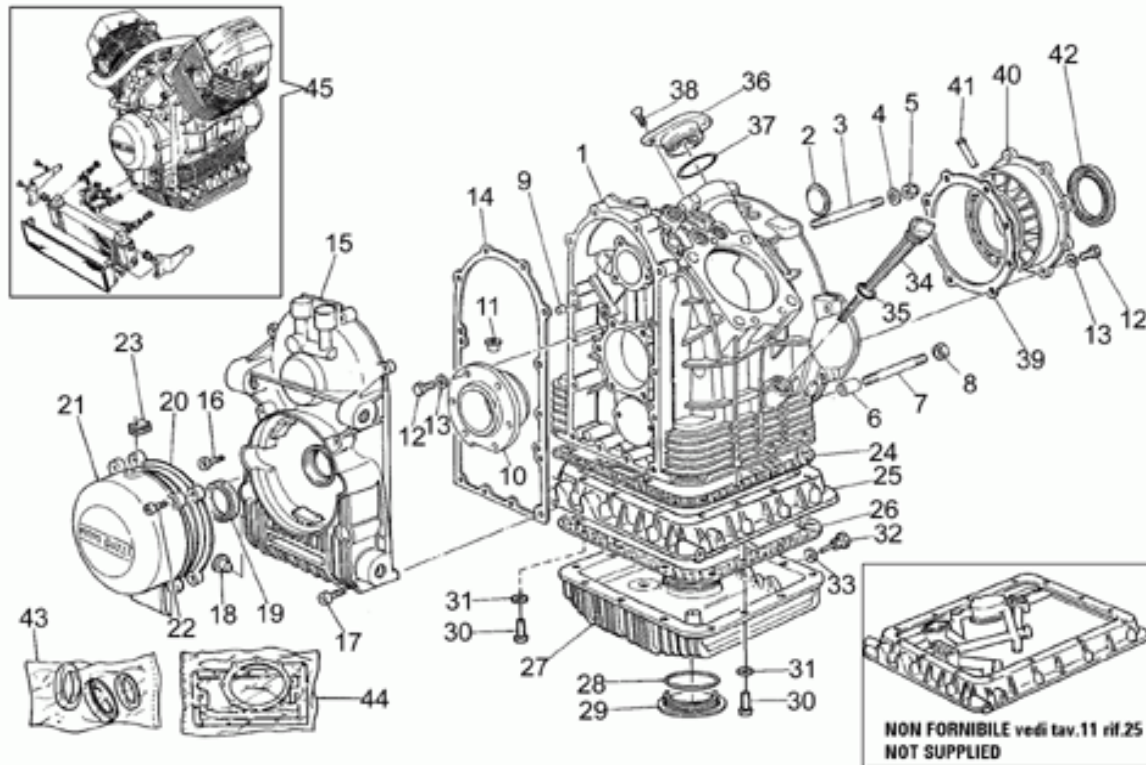

Ref.	Description	Year	I.M.	Country	Version	Code	Qty
1	Cárter motor	-	-	-	-	01000700	1
2	Plato	-	-	-	-	12003900	1
3	Prisionero 66 mm	-	-	-	-	96508066	3
4	Arandela	-	-	-	-	95004208	4
5	Tuerca	-	-	-	-	92781081	2
6	Casquillo	-	-	-	-	12018900	2
7	Prisionero M8x75	-	-	-	-	96508075	1
8	Tuerca	-	-	-	-	92602208	2
9	Clavija	-	-	-	-	95512081	2
10	Brida min.0,2mm	-	-	-	M	14011901	1
	Brida completa	-	-	-	std	14011900	1
11	Clavija	-	-	-	-	12012200	1
12	Tornillo M8X25	-	-	-	-	98054425	14
13	Arandela elástica	-	-	-	-	61270300	14
14	Junta tapa	-	-	-	-	12001200	1
15	Tapa distribución	-	-	-	-	01001400	1
16	Tornillo Allen M6X25	-	-	-	-	98622325	8
17	Tornillo M6X35	-	-	-	-	98620335	6
18	Tapón	-	-	-	-	30002100	1
19	Gasket ring	-	-	-	-	90402840	1
20	Brida	-	-	-	-	18001150	1
21	Tapa gener.	-	-	-	-	18001650	1
22	Tornillo	-	-	-	-	98310630	4
23	Goma	-	-	-	-	19007700	1
24	Junta Der.	-	-	-	-	01003650	1
25	Brida	-	-	-	2A	01003202	1
26	Junta	-	-	-	-	01003600	1
27	Copa aceite motor	-	-	-	-	01003500	1
28	Junta tórica	-	-	-	-	90706948	1
29	Tapa	-	-	-	-	01003400	1
30	Tornillo	-	-	-	-	98622322	28
31	Arandela 6,15x11x0,8	-	-	-	-	95004206	28
32	Tapón aceite	-	-	-	1A-L	30003770	1
	Tapón descarg.aceite	-	-	-	2A-C	31003766	1
33	Junta	-	-	-	-	10528900	1
34	Tapón nivel de aceite	-	-	-	-	01004900	1
35	Junta tórica	-	-	-	-	90706178	1
36	Tapa	-	-	-	-	29018361	1
37	Junta tórica	-	-	-	-	90706313	1
38	Tornillo	-	-	-	-	98250820	2
39	Junta Der.	-	-	-	-	12011800	1
40	Brida min.0,2 mm	-	-	-	M	12011401	1
	Brida min.0,4 mm	-	-	-	M	12011402	1