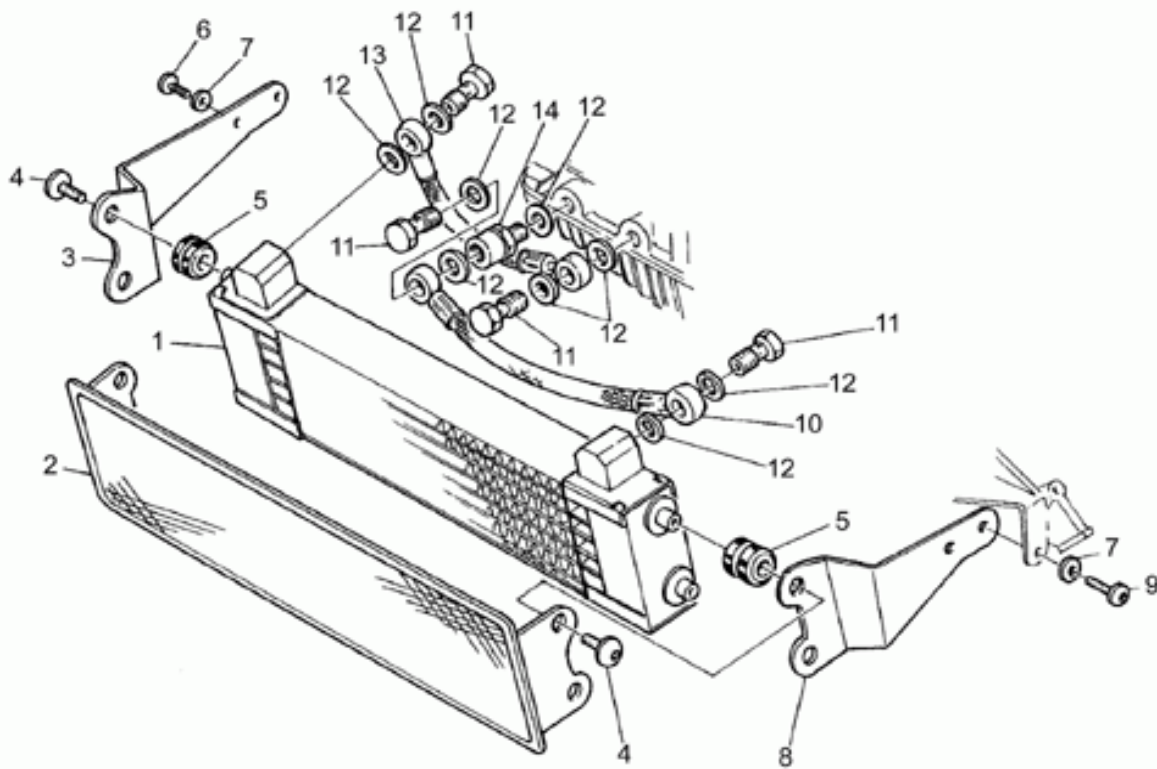

Ref.	Description	Year	I.M.	Country	Version	Code	Qty
1	Radiador aceite	-	-	-	-	01162000	1
2	Protección radiador	-	-	-	-	02582601	1
3	Soporte derecho	-	-	-	-	01164200	1
4	Tornillo	-	-	-	-	98326016	4
5	Goma	-	-	-	-	91551132	4
6	Tornillo	-	-	-	-	98230615	3
7	Arandela	-	-	-	-	95000206	4
8	Soporte izq.	-	-	-	-	01164400	1
9	Tornillo M6X20	-	-	-	-	98230621	1
10	Tubos	-	-	-	-	01161602	1
11	Tornillo tubo aceite	-	-	-	-	01161700	4
12	Junta	-	-	-	-	10154200	9
13	Tubo retorno aceite	-	-	-	-	01162302	1
14	Empalme	-	-	-	-	01162500	1