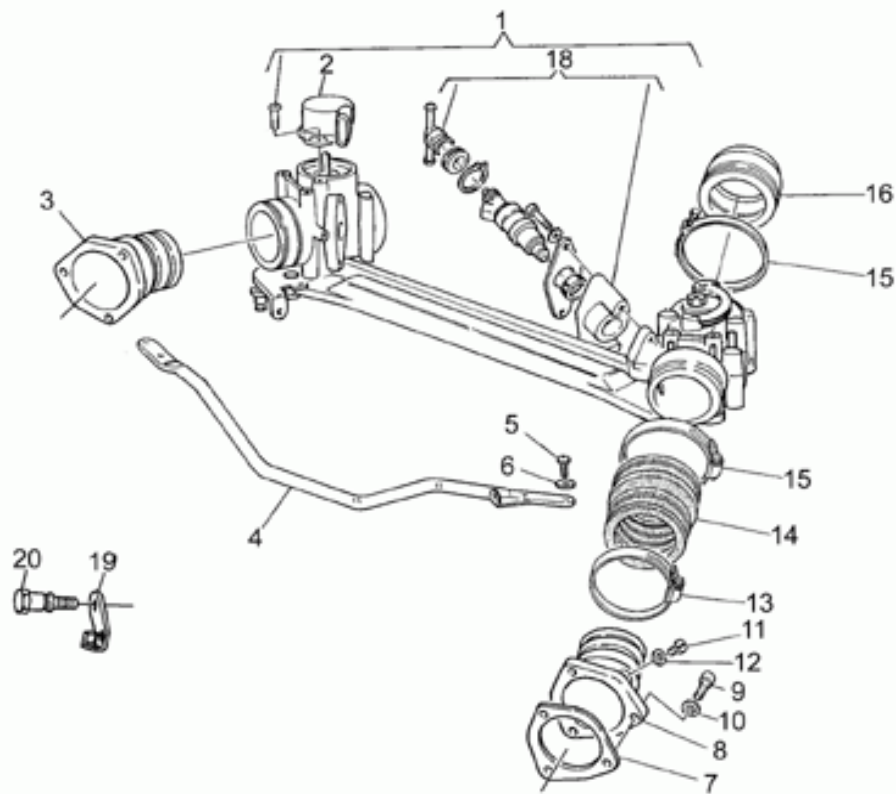

Ref.	Description	Year	I.M.	Country	Version	Code	Qty
1	Cuerpo válv.estrangulamiento	-	-	-	-	01112500	1
2	Potenciòmetro	-	-	-	-	01530500	1
3	Capuchón admisión izq.	-	-	-	-	01115000	1
4	Soporte	-	-	-	-	01110500	1
5	Tornillo M5x10	-	-	-	-	98230510	4
6	Arandela	-	-	-	-	29217960	4
7	Junta	-	-	-	-	28115560	2
8	Capuchón admisión izq.	-	-	-	-	01115001	1
9	Tornillo Allen M6X25	-	-	-	-	98622325	6
10	Arandela 6,15x11x0,8	-	-	-	-	95004206	6
11	Tornillo	-	-	-	-	98310610	2
12	Arandela	-	-	-	-	95100116	2
13	Abrazadera 59,5/55	-	-	-	-	93305057	2
14	Manguito	-	-	-	-	01114300	2
15	Abrazadera 60x62x10	-	-	-	-	93305060	4
16	Manguito	-	-	-	-	01114500	2
18	Inyector cpl.	-	-	-	-	01530504	2
19	Soporte limitación gas	-	-	CH	-	01118605	1
	Soporte limitación gas	-	-	D	37Kw	01118604	1
20	Tornillo de tracción	-	-	-	-	30468104	2