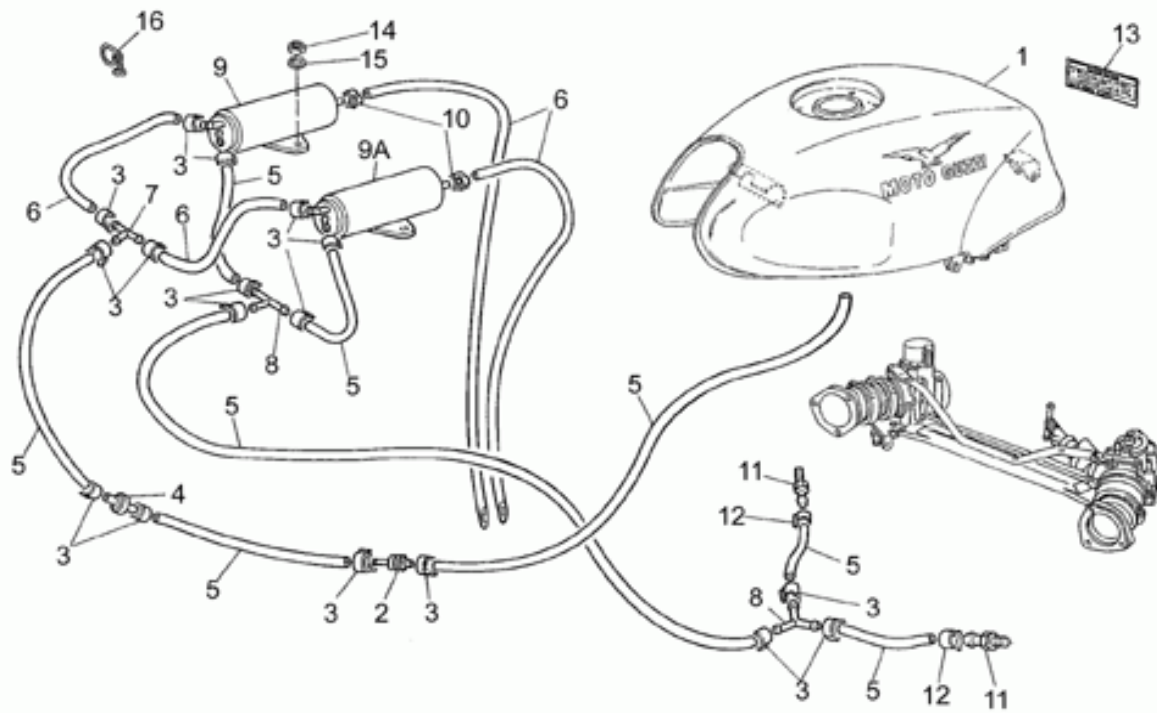

Ref.	Description	Year	I.M.	Country	Version	Code	Qty
1	DEPÓSITO COMBUSTIBLE	-	-	-	bl	01100223	1
	DEPÓSITO COMBUSTIBLE	-	-	-	gr	01100220	1
	DEPÓSITO COMBUSTIBLE	-	-	-	red	01100221	1
	DEPÓSITO COMBUSTIBLE	-	-	-	yell	01100222	1
2	Válvula resp.aceite	-	-	-	-	29104985	1
3	Abrazadera	-	-	-	-	29108550	20
4	Válvula presión	-	-	-	-	01102520	1
5	Tubo SAEJ30R76X121/4"	-	-	-	-	00823956060	1
6	Manguera 12,5X7,8 5/16"	-	-	-	-	00823956080	1
7	Empalme de 3 vías	-	-	-	-	30106620	1
8	Empalme de 3 vías	-	-	-	-	29106660	2
9	Filtro de carbón der.	-	-	-	-	01116020	2
	Filtro de carbón izq.	-	-	-	-	01116021	2
10	Abrazadera	-	-	-	-	28157950	2
11	Empalme	-	-	-	-	30115220	2
12	Abrazadera	-	-	-	-	93305008	2
13	Calco "Attention"	-	-	-	-	30944300	1
14	Tuerca M6x1	-	-	-	-	92630106	6
15	Arandela 6,15x11x0,8	-	-	-	-	95004206	6
16	Eyelet	-	-	-	-	31659720	2