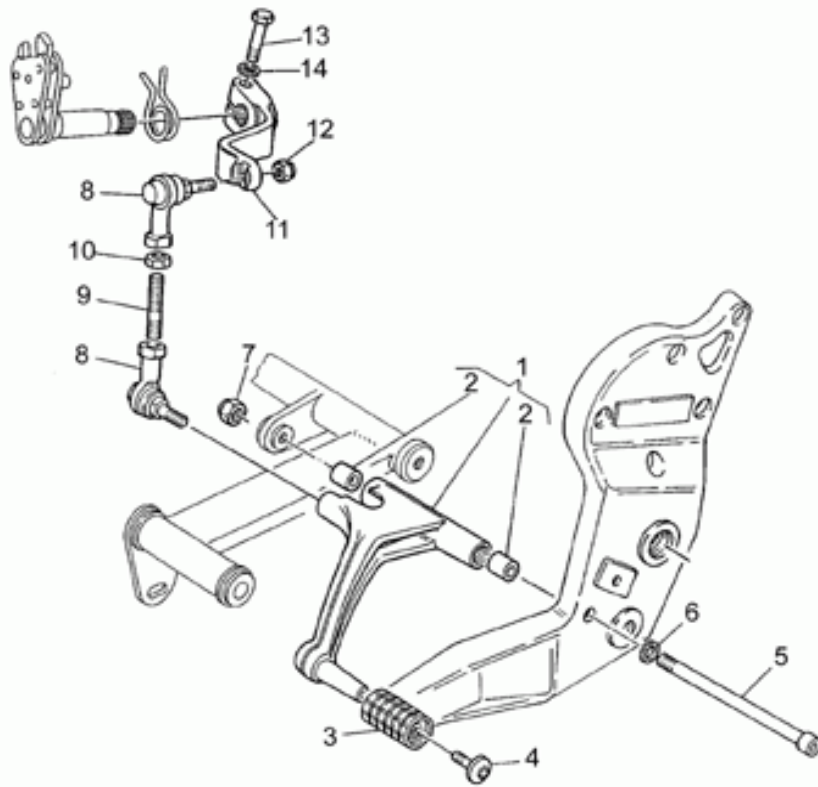

Ref.	Description	Year	I.M.	Country	Version	Code	Qty
1	Leva mando cambio	-	-	-	-	37250805	1
2	Buje	-	-	-	-	30252000	2
3	Goma	-	-	-	-	14251001	1
4	Tornillo	-	-	-	-	98230616	1
5	Perno	-	-	-	-	98610410	1
6	Arandela	-	-	-	-	95004208	1
7	Tuerca	-	-	-	-	92630208	1
8	Articulación	-	-	-	-	28258160	2
9	Prisionero	-	-	-	-	30257900	1
10	Tuerca	-	-	-	-	92602206	1
11	Palanca	-	-	-	-	30258200	1
12	Tuerca M6x1	-	-	-	-	92630206	1
13	Tornillo c. hex. M6X16	-	-	-	-	98054316	1
14	Arandela especial	-	-	-	-	61013800	1