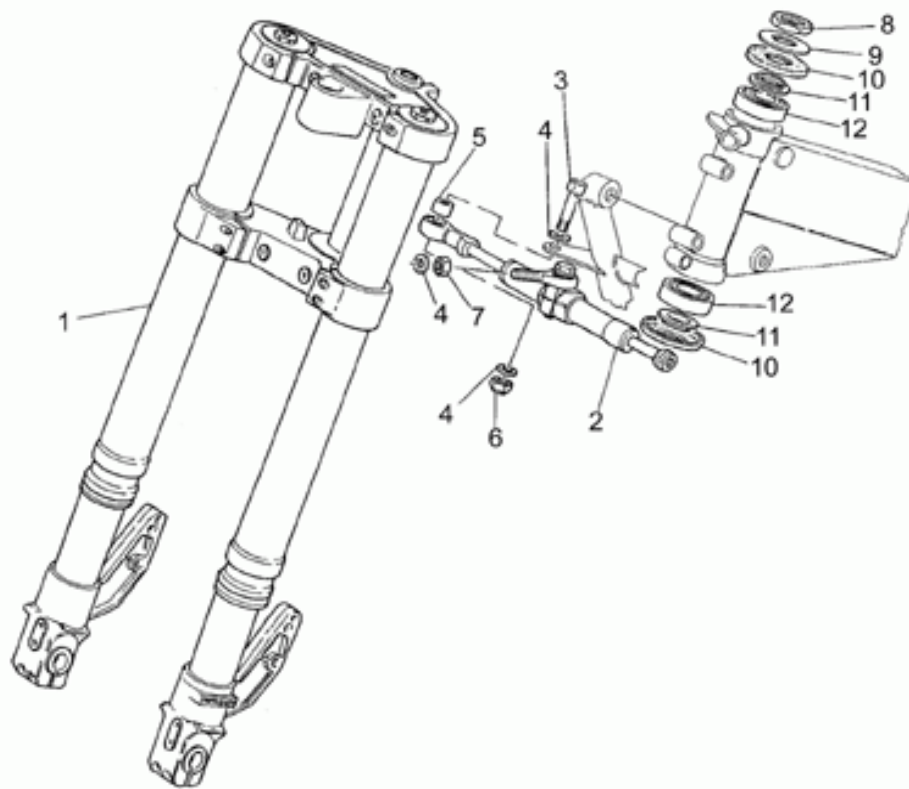

Ref.	Description	Year	I.M.	Country	Version	Code	Qty
1	HORQUILLA DELANTERA	-	-	-	-	01490200	1
2	Amortiguador de dirección	-	-	-	-	30530201	1
3	Tornillo M8X40	-	-	-	-	98620440	1
4	Arandela	-	-	-	-	95004208	3
5	Distanciador	-	-	-	-	91180810	1
6	Tuerca	-	-	-	-	92630108	1
7	Tuerca	-	-	-	-	92602208	1
8	Tuerca	-	-	-	-	92700241	1
9	Arandela	-	-	-	-	30516500	1
10	Guardapolvo	-	-	-	-	14517000	2
11	Arand. sop. lateral	-	-	-	-	14516700	2
12	Coj. rodillos cónicos	-	-	-	-	92249225	2