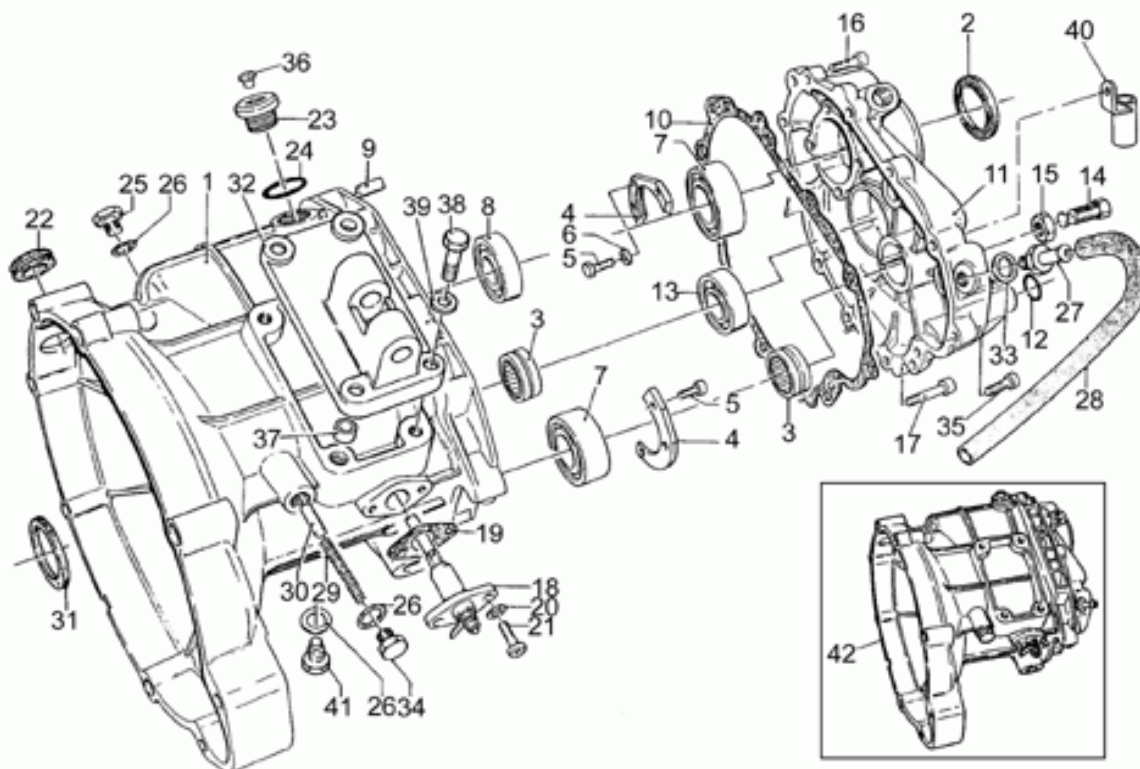

Ref.	Description	Year	I.M.	Country	Version	Code	Qty
1	Cambio	-	-	-	-	37200205	1
2	Gasket ring	-	-	-	-	90403547	1
3	Cojinete de rodillos	-	-	-	-	92256218	2
4	Placa	-	-	-	-	14213803	2
5	Tornillo Allen M6X16	-	-	-	-	98622316	6
6	Arandela	-	-	-	-	14217901	6
7	Cojinete AF/AS	-	-	-	-	92218424	2
8	Cojinete AS	-	-	-	-	92234717	1
9	Clavija	-	-	-	-	95512081	2
10	Junta	-	-	-	-	14201110	1
11	Tapa caja	-	-	-	-	37200805	1
12	Junta tórica	-	-	-	-	90706140	1
13	Cojinete AP	-	-	-	-	92201417	1
14	Tornillo	-	-	-	-	14237800	1
15	Tuerca baja M12x1,25	-	-	-	-	92602512	1
16	Tornillo Allen M6X25	-	-	-	-	98622325	9
17	Tornillo M6X35	-	-	-	-	98620335	1
18	Int.ch.pto.mto	-	-	-	-	12207200	1
19	Junta	-	-	-	-	12207700	1
20	Arandela	-	-	-	-	14217901	2
21	Tornillo	-	-	-	-	98230615	2
22	Tapón	-	-	-	-	93180220	1
23	Tapón aceite	-	-	-	-	12022600	1
24	Junta tórica 20,24x2,62	-	-	-	-	90706203	1
25	Tapón nivel de aceite	-	-	-	-	95980214	1
26	Junta	-	-	-	-	10528900	3
27	Válvula resp.aceite	-	-	-	-	14204955	1
28	Manguera 12,5X7,8 5/16"	-	-	-	-	00823956080	1
29	Muelle	-	-	-	-	94321067	1
30	Trinquete	-	-	-	-	55234700	1
31	Gasket ring	-	-	-	-	90403548	1
32	Soporte caja cambio	-	-	-	-	30202300	1
33	Junta	-	-	-	-	12154200	1
34	Tapón	-	-	-	-	95980610	1
35	Tornillo	-	-	-	-	98822325	1
36	Tapón	-	-	-	-	93180245	1
37	Buje	-	-	-	-	91181006	2
38	Tornillo M8X22	-	-	-	-	98054422	4
39	Arandela	-	-	-	-	95004208	4
40	Soporte	-	-	-	-	30424660	1
41	Tapón descarg.aceite	-	-	-	-	31003766	1
42	Cambio completo	-	-	-	-	37991505	1