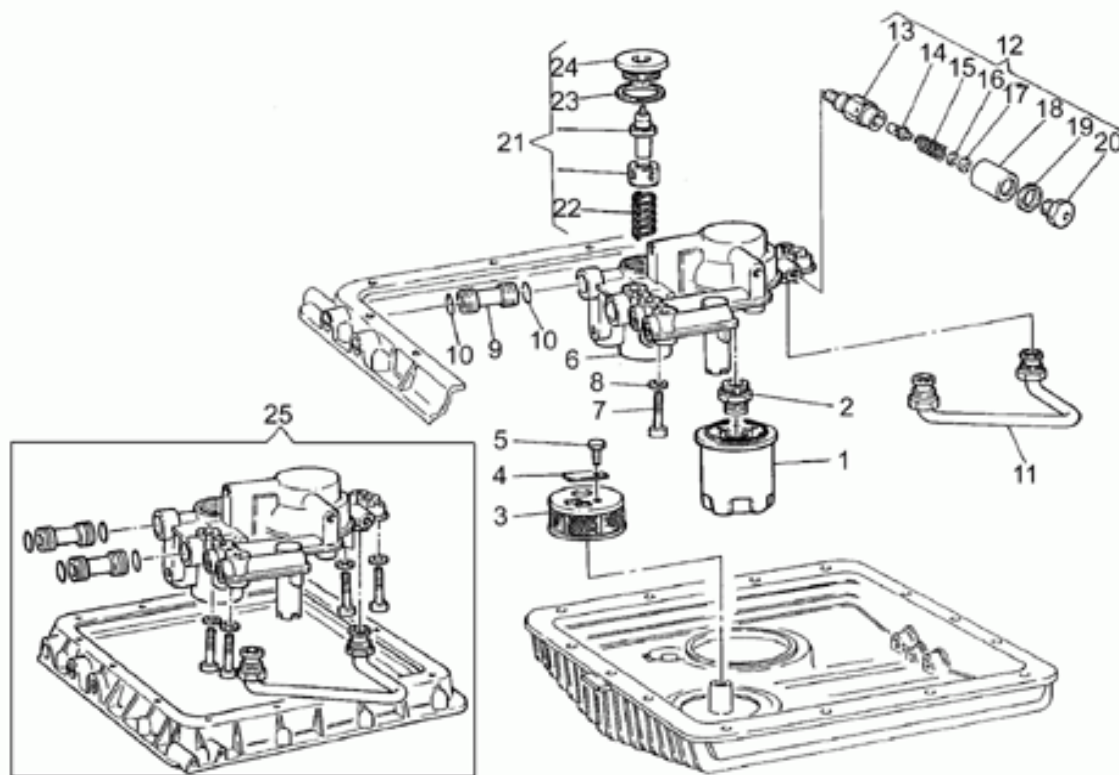

Ref.	Description	Year	I.M.	Country	Version	Code	Qty
1	Filtro aceite	-	-	-	-	30153000	1
2	Empalme	-	-	-	-	30003800	1
3	Filtro aceite	-	-	-	-	01152200	1
4	Placa	-	-	-	-	95187006	1
5	Tornillo c. hex. M6X16	-	-	-	-	98054316	1
6	Soporte	-	-	-	-	01003800	1
7	Tornillo	-	-	-	-	98620340	4
8	Arandela 6,15x11x0,8	-	-	-	-	95004206	4
9	Tubo de empalme	-	-	-	-	01005500	2
10	Junta tórica	-	-	-	-	90706140	4
11	Tubo	-	-	-	-	01005701	1
12	Válvula aceite cpl	-	-	-	-	30158201	1
13	Cuerpo válvula	-	-	-	-	30158701	1
14	Émbolo	-	-	-	-	30150900	1
15	Muelle	-	-	-	-	94321079	1
16	Arandela 6,15x11x0,8	-	-	-	-	95004206	1
17	Arandela	-	-	-	-	30158900	1
18	Cubeta	-	-	-	-	30158800	1
19	Arandela	-	-	-	-	18144350	1
20	Tapón	-	-	-	-	30159000	1
21	Valvula	-	-	-	-	01163500	1
22	Muelle	-	-	-	-	20164010	1
23	Junta de cobre	-	-	-	-	01163700	1
24	Tapón	-	-	-	-	01163600	1
25	Kit modificación brida	-	-	-	R	01999502	1