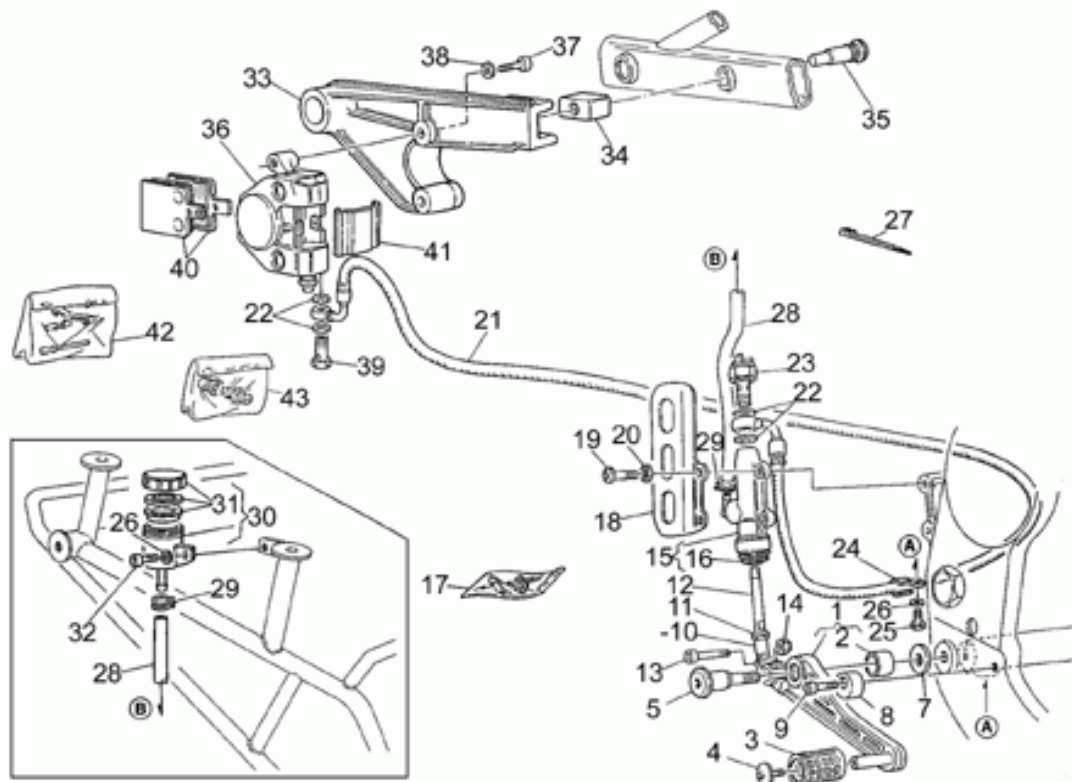

Ref.	Description	Year	I.M.	Country	Version	Code	Qty
1	Palanca freno tras.	-	-	-	-	37677005	1
2	Buje	-	-	-	-	37678105	1
3	Goma	-	-	-	-	14251001	1
4	Tornillo	-	-	-	-	98230616	1
5	Perno	-	-	-	-	37676605	1
7	Arandela	-	-	-	-	95100342	1
8	Excéntrica	-	-	-	-	30677600	1
9	Tornillo Allen M6X25	-	-	-	-	98622325	1
10	Artic. esférica	-	-	-	-	30675300	1
11	Tuerca	-	-	-	-	92602206	1
12	Varilla bomba freno	-	-	-	-	01675200	1
13	Tornillo	-	-	-	-	98622320	1
14	Tuerca M6x1	-	-	-	-	92630206	1
15	Bomba freno trasero	-	-	-	-	30666900	1
16	Collar de protección	-	-	-	-	30530525	1
17	Kit empalme bomba	-	-	-	-	19659500	1
18	Soporte	-	-	-	-	30665400	1
19	Tornillo	-	-	-	-	98230620	2
20	Arandela	-	-	-	-	14217901	2
21	Tubo freno trasero	-	-	-	-	02657500	1
22	Junta 1mm	-	-	-	-	25656100	4
23	Interruptor luz de freno	-	-	-	-	14657050	1
24	Abrazadera	-	-	-	-	19718000	1
25	Tornillo	-	-	-	-	98054310	1
26	Arandela 6,15x11x0,8	-	-	-	-	95004206	2
27	Abrazadera	-	-	-	-	49609601	3
28	Tubo aceite	-	-	-	-	00823950050	1
29	Abrazadera	-	-	-	-	19157800	2
30	Depós.aceite fr.cnj.	-	-	-	-	30663500	1
31	Tapa depósito	-	-	-	-	30661101	1
32	Tornillo Allen M6x16	-	-	-	-	98612316	1
33	Placa fij. pza freno	-	-	-	-	01635800	1
34	Bloquecillo	-	-	-	-	37636105	1
35	Tornillo especial	-	-	-	-	37638605	1
36	Pinza freno tras.oro	-	-	-	-	30653001	1
37	Tornillo	-	-	-	-	98602430	2
38	Arandela	-	-	-	-	14615901	2
39	Tornillo especial	-	-	-	-	95990028	1
40	Pastillas-par BREMBO	-	-	-	-	27654610	1
41	Tapa pinza freno	-	-	-	-	30654700	1
42	Perno+muelle pinza	-	-	-	-	30659101	1
43	Purga + capuchón BREMBO	-	-	-	-	31659260	1