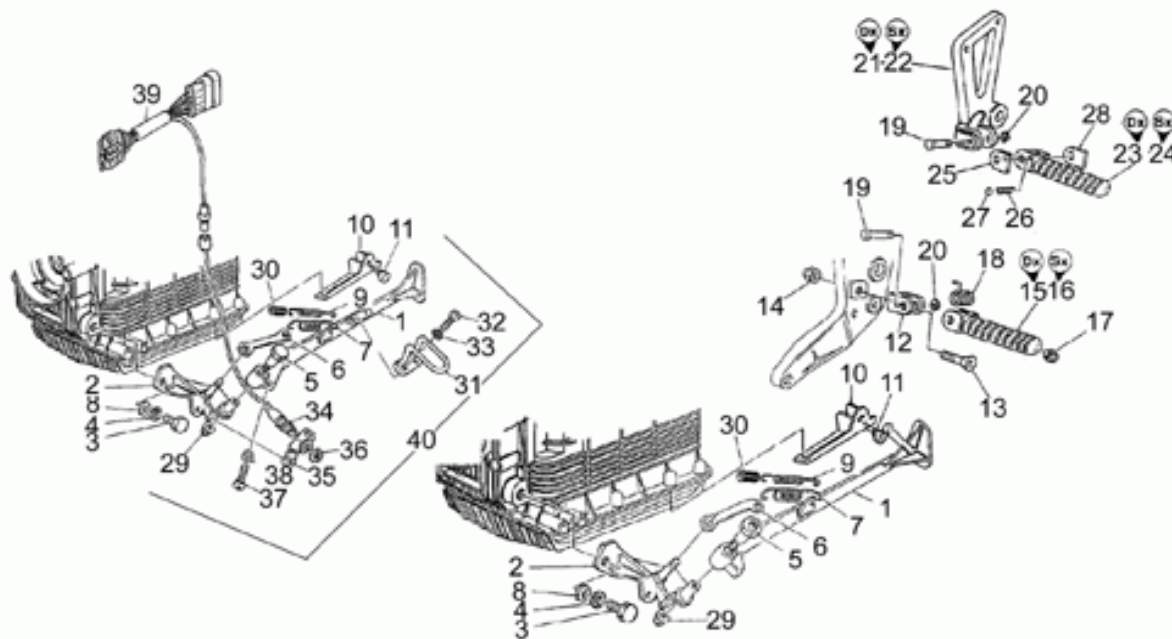

Ref.	Description	Year	I.M.	Country	Version	Code	Qty
1	Caballete lateral	-	-	-	-	30432100	1
	Caballete lateral	-	-	-	A	02432100	1
2	Placa	-	-	-	-	01433400	1
3	Tornillo	-	-	-	-	30432801	1
4	Arandela especial	-	-	-	-	95021114	1
5	Tornillo	-	-	-	-	01433200	1
	Tornillo	-	-	-	A	01433201	1
6	Placa	-	-	-	-	30432700	1
7	Muelle exterior	-	-	-	-	30434001	1
8	Arandela	-	-	-	-	95100521	1
9	Muelle interior	-	-	-	-	30434000	1
10	Placa	-	-	-	-	01433600	1
11	Tampón	-	-	-	-	93180575	1
12	Soporte	-	-	-	-	30442705	2
13	Tornillo	-	-	-	-	98251040	2
14	Tuerca	-	-	-	-	92630110	2
15	Estribo piloto der.	-	-	-	-	30440705	1
16	Estribo piloto izq.	-	-	-	-	30441805	1
17	Barra	-	-	-	-	30441005	2
18	Muelle de retorno	-	-	-	-	30441105	2
19	Perno	-	-	-	-	30442205	4
20	Anillo de tope	-	-	-	-	90280006	4
21	Soporte estribo dcho	-	-	-	-	37444605	1
22	Sop.estr.izq.	-	-	-	-	37444705	1
23	Estribo pasaj .der.	-	-	-	-	30442405	1
24	Estribo pasaj .izq.	-	-	-	-	30442805	1
25	Placa fin carr.estr.	-	-	-	-	30443105	2
26	Muelle	-	-	-	-	94321062	2
27	Bola	-	-	-	-	92295706	2
28	Placa	-	-	-	-	30441605	2
29	Tuerca embreada	-	-	-	-	92660310	1
30	Tubo	-	-	-	-	30433800	1
31	Palanca	-	-	-	-	02431900	1
32	Tornillo	-	-	-	-	98230615	2
33	Arandela	-	-	-	-	14217901	2
34	Interrupt. caballete	-	-	-	-	03759100	1
35	Placa	-	-	-	-	02433800	1
36	Tuerca M8X1	-	-	-	-	92602508	1
37	Tornillo	-	-	-	-	97040220	1
38	Tuerca	-	-	-	-	92602205	1
39	Cableado interr. caballete	-	-	-	-	02736200	1
40	Caballete cpl.	-	-	-	-	02979201	1