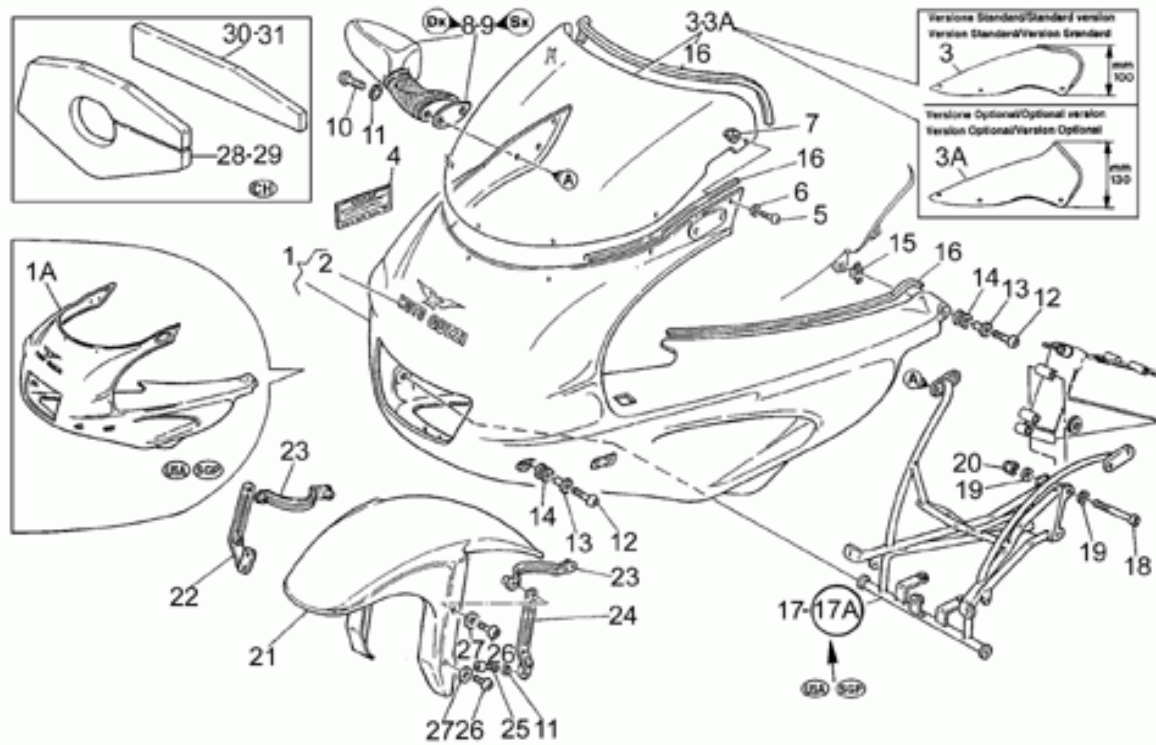

Ref.	Description	Year	I.M.	Country	Version	Code	Qty
1	Frontal caren.	-	-	SGP-USA	bl	01575423	1
	Frontal carenado negro	-	-	-	bl	01575403	1
	Frontal caren.	-	-	SGP-USA	gr	01575420	1
	Frontal carenado basto	-	-	-	gr	01575400	1
	Frontal caren.	-	-	SGP-USA	red	01575421	1
	Frontal carenado rojo	-	-	-	red	01575401	1
	Frontal caren.	-	-	SGP-USA	yell	01575422	1
	Frontal carenado amarillo	-	-	-	yell	01575402	1
2	Cal. "MotoGuzzi" plata/negro	-	-	-	-	01917500	1
3	Parabrisas	-	-	-	opt	37577206	1
	Parabrisas	-	-	-	std	37577205	1
4	Calco "Attention"	-	-	SGP-USA	-	30944400	1
5	Tornillo	-	-	-	-	98230515	6
6	Arandela	-	-	-	-	30577800	6
7	Tuerca	-	-	-	-	92630205	6
8	Espejo retrovisor der.	-	-	-	-	30769400	1
9	Espejo retrovisor izq.	-	-	-	-	30769800	1
10	Tornillo	-	-	-	-	98230620	4
11	Arandela	-	-	-	-	14217901	4
12	Tornillo	-	-	-	-	98230622	4
13	Distanciador	-	-	-	-	30576100	4
14	Goma	-	-	-	-	91551010	4
15	Tuerca en jaula	-	-	-	-	92660601	2
16	Junta PVC	-	-	-	-	00823931080	1
17	Bastidor portainstr.	-	-	SGP-USA	C	01590520	1
	Bastidor portainstr.	-	-	-	T	01590500	1
18	Tornillo	-	-	-	-	98610360	2
19	Arandela	-	-	-	-	95000206	4
20	Tuerca M6x1	-	-	-	-	92630206	2
21	GUARDABARROS DELANTERO	-	-	-	bl	01434404	1
	Guardab.delantero bas.	-	-	-	gr	01434401	1
	GUARDABARROS DELANTERO	-	-	-	red	01434402	1
	GUARDABARROS DELANTERO	-	-	-	yell	01434403	1
22	Sop. guardab.del.der.	-	-	-	-	01435700	1
23	Sop. guardabarro del.	-	-	-	-	01434800	2
24	Sop. guardab.del.	-	-	-	-	01435900	1
25	Tornillo	-	-	-	-	98622314	6
26	Tornillo	-	-	-	-	98230622	4
27	Arandela	-	-	-	-	29577860	4
28	Panel insonor. der.	-	-	CH	-	01572200	1
29	Panel insonor. izq.	-	-	CH	-	01572201	1
30	Panel inson.sup.der.	-	-	CH	-	01572100	1
31	Panel inson.sup.der.	-	-	CH	-	01572101	1