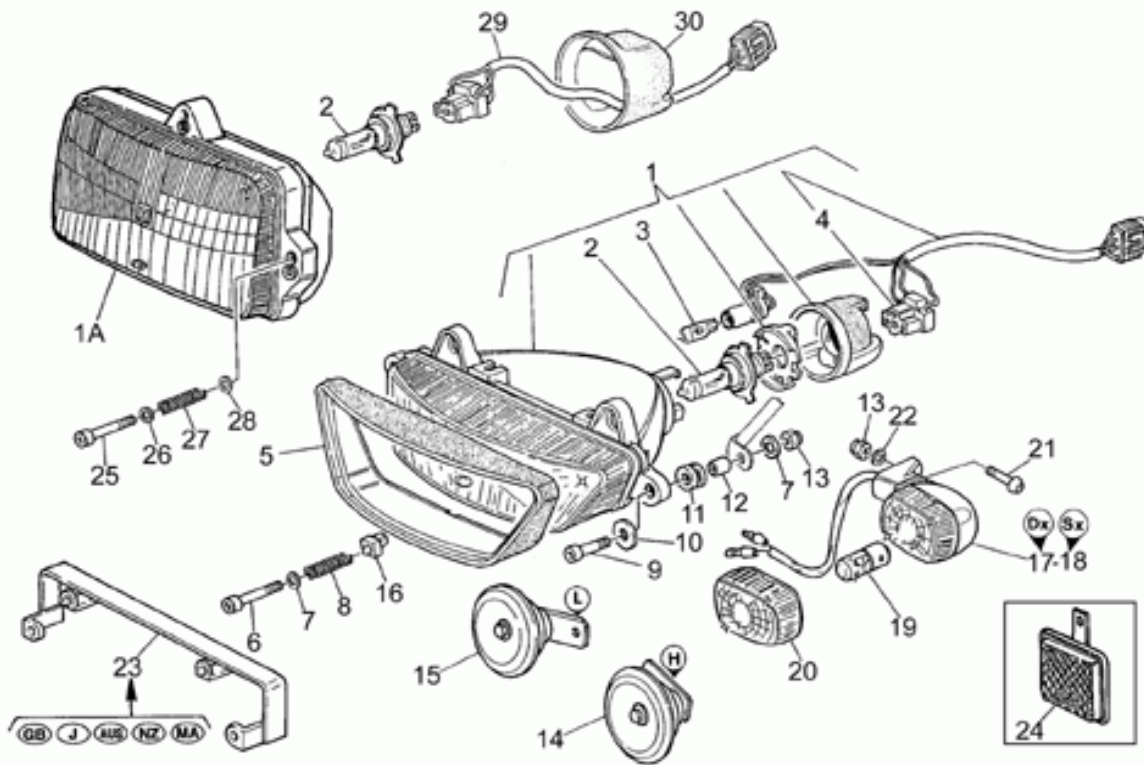

Ref.	Description	Year	I.M.	Country	Version	Code	Qty
1	Faro delantero	-	-	-	-	01740500	1
	Faro delantero	-	-	SGP	-	30740515	1
	Faro delantero	-	-	USA	-	30740520	1
	Faro delantero	-	-	AUS-J-MAL-NZ-UK	-	01740505	1
2	Lámpara 12V-55/60W	-	-	-	-	93450232	1
3	Lámpara 12v-3w	-	-	-	-	93450120	1
4	Portalámparas	-	-	-	-	14756255	1
5	Marco faro	-	-	-	-	30741800	1
6	Tornillo	-	-	-	-	98620340	1
7	Arandela	-	-	-	-	95000206	3
8	Muelle	-	-	-	-	94321124	1
9	Tornillo Allen M6X25	-	-	-	-	98622325	2
10	Arandela 6,5x20x2	-	-	-	-	95100141	2
11	Goma	-	-	-	-	91551082	2
12	Distanciador	-	-	-	-	91180709	2
13	Tuerca M6x1	-	-	-	-	92630106	4
14	Claxon H	-	-	-	-	31743765	1
15	Claxon L	-	-	-	-	31743766	1
16	Bloquecillo	-	-	-	-	29742160	1
17	Indicador direc. tras. izq.	-	-	-	D	30751601	1
18	Indicador direc. tras. der.	-	-	-	S	30750601	1
19	Lámpara 12V-10W	-	-	-	-	93450127	2
20	Cristal indicador dirección	-	-	-	-	30753701	2
21	Tornillo	-	-	-	-	98230620	2
22	Arandela	-	-	-	-	95100121	2
23	Placa de soporte	-	-	AUS-J-MAL-NZ-UK	-	37593615	1
24	Catafaro ámbar	-	-	USA	-	14781670	2
25	Tornillo	-	-	SGP-USA	-	98620235	3
26	Arandela	-	-	SGP-USA	-	95007205	3
27	Muelle retorno palanca	-	-	SGP-USA	-	94321105	3
28	Arandela 5,25x14x1,5	-	-	SGP-USA	-	95100059	3
29	Cabl. faro delantero	-	-	USA	-	01747420	1
	Cabl. faro delantero	-	-	SGP	-	01747450	1
30	Capuchón faro delantero	-	-	SGP-USA	-	30741315	1