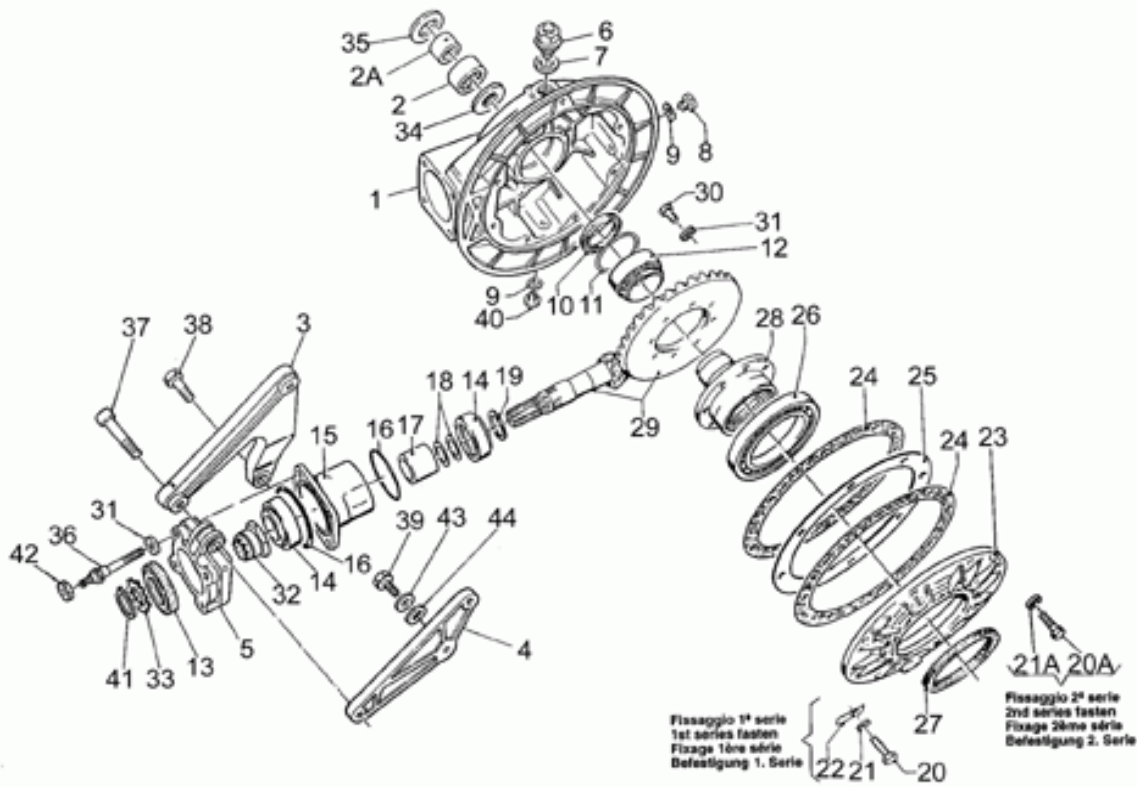

Ref.	Description	Year	I.M.	Country	Version	Code	Qty
1	Caja transm.	-	-	-	-	01350300	1
2	Anillo	-	-	-	-	92259025	1
	Cojinete de rodillos	-	-	-	-	92252225	1
3	Placa ext.	-	-	-	-	37351006	1
4	Placa int.	-	-	-	-	01352100	1
5	Placa sop. cojinetes	-	-	-	-	01350900	1
6	Tapón aceite	-	-	-	-	28351260	1
7	Junta	-	-	-	-	95100709	1
8	Tapón nivel de aceite	-	-	-	-	95980214	1
9	Junta	-	-	-	-	10528900	2
10	Gasket ring	-	-	-	-	90403850	1
11	Gasket ring	-	-	-	-	12351100	1
12	Cojinete de rodillos	-	-	-	-	92254340	1
13	Gasket ring	-	-	-	-	90403552	1
14	Coj. rodillos cónicos	-	-	-	-	92249227	2
15	Flange	-	-	-	-	18352400	1
16	Junta 58,42x2,62	-	-	-	-	90706584	2
17	Distanciador	-	-	-	-	18355100	1
18	Arandela 0,1 mm	-	-	-	-	12355202	1
	Arandela 0,15 mm	-	-	-	-	12355203	1
19	Suplemento espesor 1 mm	-	-	-	-	19355320	1
	Suplemento espesor 1,1 mm	-	-	-	-	19355321	1
	Suplemento espesor 1,2 mm	-	-	-	-	19355322	1
	Suplemento espesor 1,3 mm	-	-	-	-	19355323	1
	Suplemento espesor 1,4 mm	-	-	-	-	19355324	1
	Suplemento espesor 1,5 mm	-	-	-	-	19355325	1
	Suplemento espesor 1,6 mm	-	-	-	-	19355326	1
	Suplemento espesor 1,7 mm	-	-	-	-	19355327	1
	Suplemento espesor 1,8 mm	-	-	-	-	19355328	1
	Suplemento espesor 1,9 mm	-	-	-	-	19355329	1
20	Tornillo M8X25	-	-	-	1A	98054425	8
	Tornillo	-	-	-	2A	19357660	8
21	Arandela elástica	-	-	-	1A	61270300	8
	Arandela	-	-	-	2A	14615901	8
22	Placa	-	-	-	1A	95187008	8
23	Brida	-	-	-	-	17350400	1
24	Junta	-	-	-	-	17350700	2
25	Suplemento espesor 0,8 mm	-	-	-	-	17355400	1
	Suplemento espesor 0,9 mm	-	-	-	-	17355402	1
	Suplemento espesor 1 mm	-	-	-	-	17355404	1
	Suplemento espesor 1,1 mm	-	-	-	-	17355406	1
	Suplemento espesor 1,2 mm	-	-	-	-	17355408	1
	Suplemento espesor 1,3 mm	-	-	-	-	17355410	1