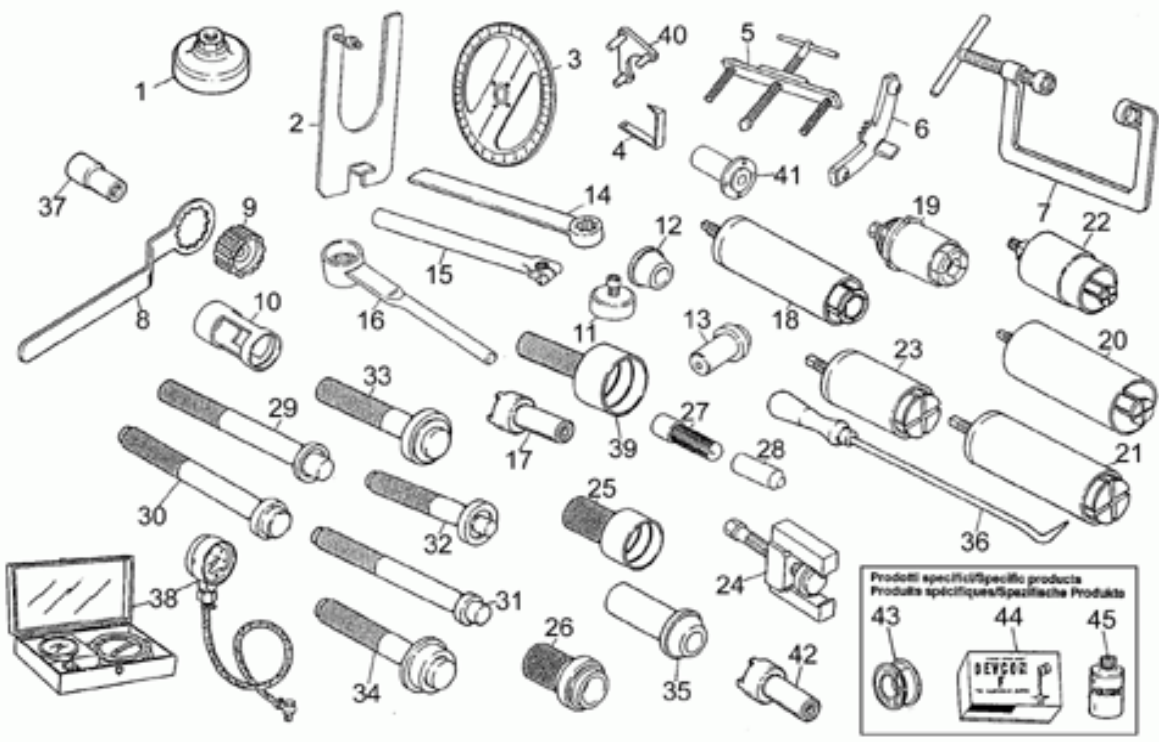

Ref.	Description	Year	I.M.	Country	Version	Code	Qty
44	Devcon pasta soplado cárter	-	-	-	-	00010200	1
45	Molykote	-	-	-	-	00010100	1