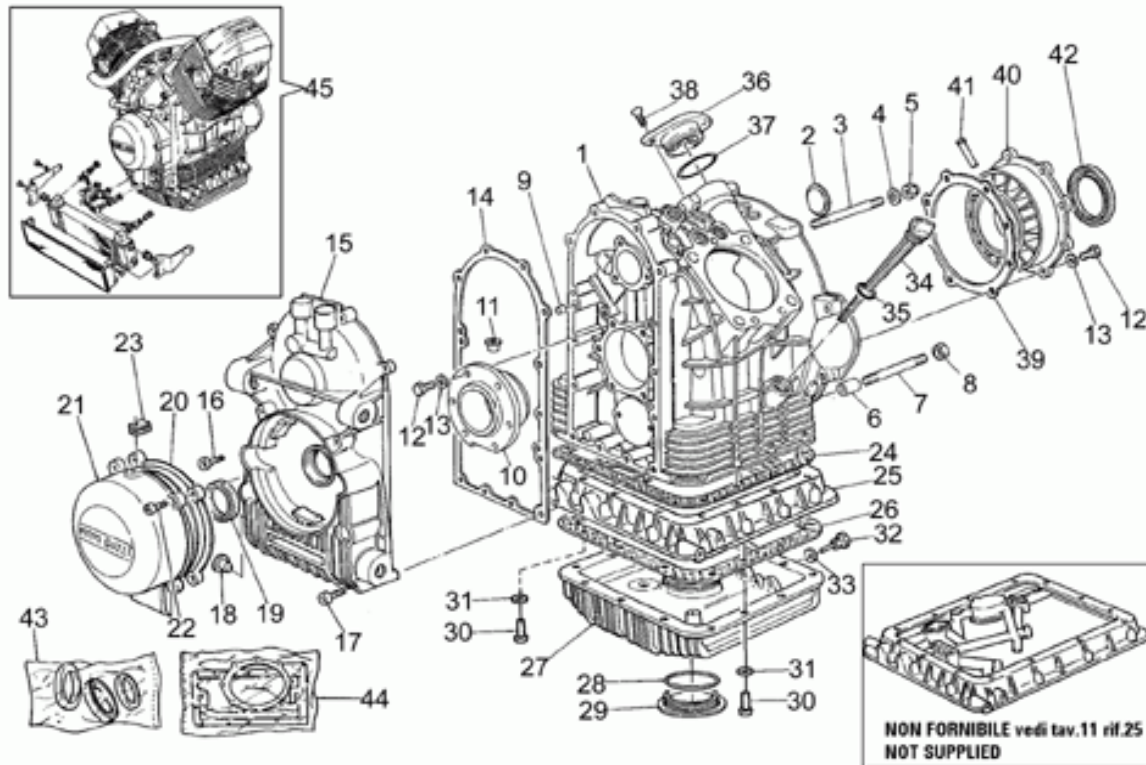

Ref.	Description	Year	I.M.	Country	Version	Code	Qty
40	Brida min.0,6 mm	-	-	-	M	12011403	1
	Brida completa	-	-	-	std	12011400	1
41	Clavija	-	-	-	-	12011700	1
42	Gasket ring	-	-	-	-	90405367	1
43	Juntas motor-lote	-	-	-	-	01999000	1
44	Retén aceite (lote)	-	-	-	-	01999500	1
45	Motor sin cambio	-	-	-	-	01690200	1