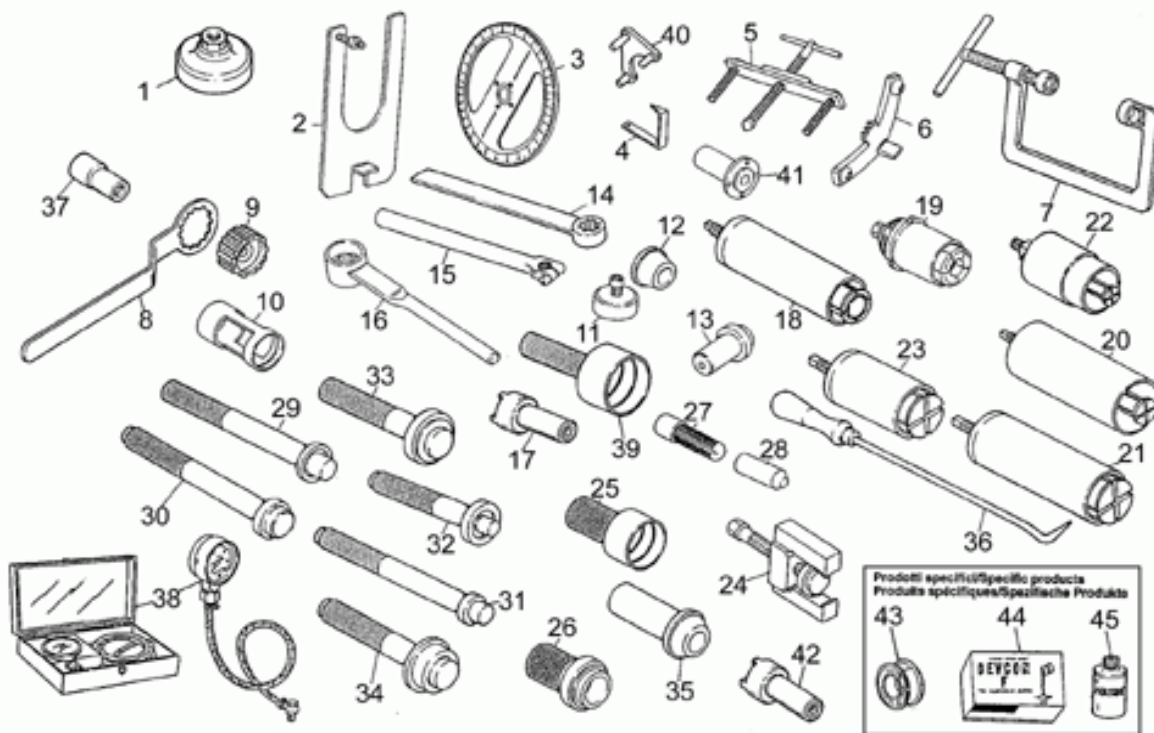

Ref.	Description	Year	I.M.	Country	Version	Code	Qty
1	Tapa	-	-	-	-	01929100	1
2	Soporte cambio	-	-	-	-	14929600	1
3	Disco distribución/encendido	-	-	-	-	19929600	1
4	Arrow tim.set.ignition control	-	-	-	-	17947560	1
5	Desm./mont.reborde	-	-	-	-	12913600	1
6	Bloque volante/corona arranque	-	-	-	-	12911801	1
7	Desm./mont.válvulas	-	-	-	-	10907200	1
8	Bloque cuerpo int.emb.	-	-	-	-	30912810	1
9	Montaje horquilla	-	-	-	-	30906510	1
10	Herramienta desm. eje embrague	-	-	-	-	12905900	1
11	Retén reborde	-	-	-	-	14927100	1
12	Brida su cigüeñal	-	-	-	-	12912000	1
13	Anillo retención tapa distrib.	-	-	-	-	14927200	1
14	Herramienta bloq. eje secund.	-	-	-	-	12907100	1
15	Herramienta acción pre-selec.	-	-	-	-	14928700	1
16	Bloqueo eje secundario	-	-	-	-	14905400	1
17	Llave	-	-	-	-	14912603	1
18	Extract. cojinete rodillos	-	-	-	-	14913100	1
19	Extract. pista int.	-	-	-	-	14928500	1
20	Extract. cojin. eje embrague	-	-	-	-	17949260	1
21	Extract. pista ext. cojinete	-	-	-	-	17945060	1
22	Extract. cojinete bolas	-	-	-	-	14907000	1
23	Junta	-	-	-	-	12906900	1
24	Extract. pista int. cojinete	-	-	-	-	17948360	1
25	Punz. pistas internas	-	-	-	-	17948460	1
26	Punz. pista ext. cojinete	-	-	-	-	17948860	1
27	Punz. anillo interno	-	-	-	-	17945460	1
28	Punz. anillo interno	-	-	-	-	14928600	1
29	Punz.cojin.eje trasm.	-	-	-	-	14928900	1
30	Punz.junta funda	-	-	-	-	14929100	1
31	Punz. cojinete rodillos	-	-	-	-	14928800	1
32	Punz. cojinete bolas	-	-	-	-	14929000	1
33	Punz. retén aceite	-	-	-	-	14929400	1
34	Punz. retén aceite	-	-	-	-	14929500	1
35	Punz. pistas externas	-	-	-	-	17945160	1
36	Posic. horquillas mando	-	-	-	-	14929300	1
37	Llave bloq. perno rueda	-	-	-	-	01929300	1
38	Manómetro presión aceite	-	-	-	-	00950055	1
39	Gasket ring	-	-	-	-	19927100	1
40	Engran.Árbol levas	-	-	-	-	14927300	1
41	Cubo	-	-	-	-	65928400	1
42	Llave fij. engran. árbol levas	-	-	-	-	18927651	1
43	Cinta Teflon	-	-	-	-	00010000	1