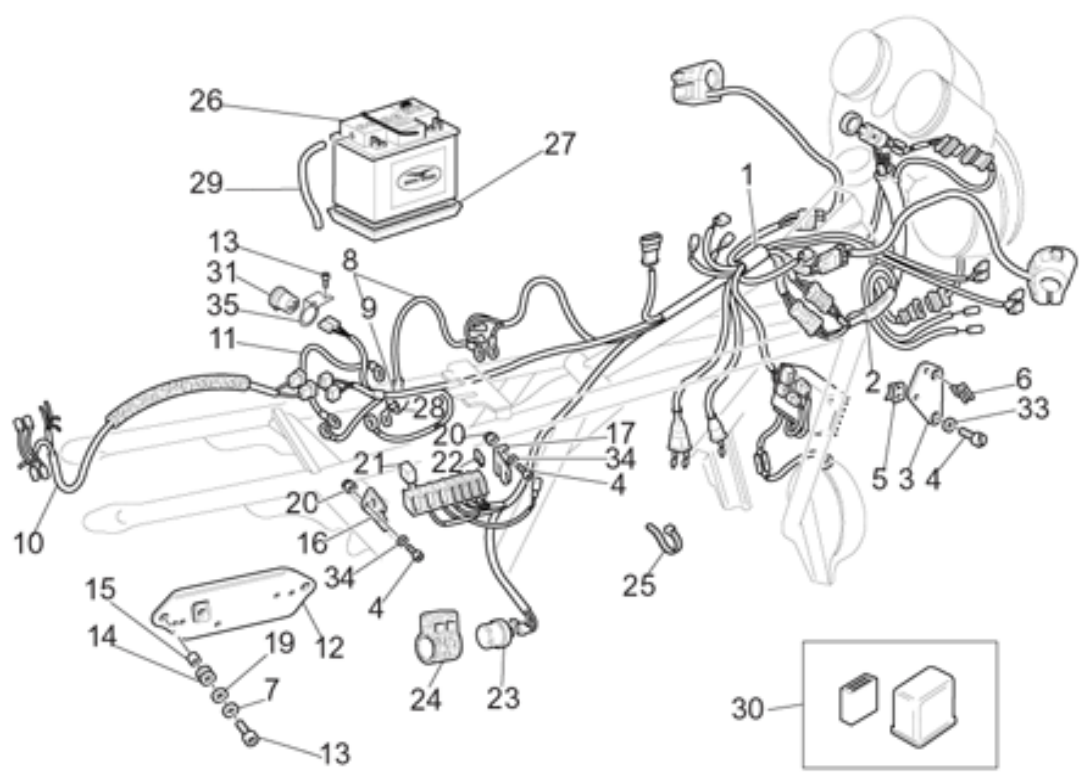

Ref.	Description	Year	I.M.	Country	Version	Code	Qty
1	Cableado principal	-	-	-	-	03747155	1
2	Cableado salpicadero	-	-	-	-	03747270	1
3	Soporte	-	-	-	-	30749760	1
4	Tornillo	-	-	-	-	98682310	4
5	Clip	-	-	-	-	28576590	2
6	Clip	-	-	-	-	30922260	4
7	Arandela	-	-	-	-	03013800	8
8	Câblage batterie-motor arr.	-	-	-	-	03748440	1
9	Capuchón	-	-	-	-	03707140	1
10	Cableado faro trasero	-	-	-	-	03753170	1
11	Cableado masa-batería	-	-	-	-	02747901	1
12	Placa	-	-	-	-	03746370	1
13	Tornillo	-	-	-	-	98682318	4
14	Goma	-	-	-	-	91551080	2
15	Distanciador	-	-	-	-	91180607	2
16	Soporte derecho	-	-	-	-	30477101	1
17	Placa izq.	-	-	-	-	30477200	1
18	Batería 12V-16Ah	-	-	-	-	03704550	1
19	Arandela	-	-	-	-	95100118	3
20	Tuerca M6X1	-	-	-	-	92630707	2
21	Relay Siemens A302/B1008	-	-	-	-	30732560	2
	Relay Siemens A302B1005	-	-	-	-	01732530	1
22	Fusible 15A	-	-	-	-	28742560	1
	Fusible 20A	-	-	-	-	28742561	1
	Fusible 30A	-	-	-	-	28742562	1
	Fusible 5A	-	-	-	-	28742558	1
23	Intermitencia	-	-	-	-	17750520	1
24	Soporte antivibracion	-	-	-	-	17751200	1
25	Abrazadera	-	-	-	-	14609650	56
	Abrazadera	-	-	-	-	49609601	6
26	Batería	-	-	-	-	03704540	1
27	Caja portabatería	-	-	-	-	28707050	1
28	Capuchón	-	-	-	-	30759600	2
29	Tubo respiradero 5x9	-	-	-	-	823944050	1
30	Intermitencia	-	-	AUS	-	AP8127286	1
32	Soporte batería	-	-	-	-	03116745	1
33	Arandela	-	-	-	-	14615901	2
34	Arandela 6,15x11x0,8	-	-	-	-	95008206	2
35	Placa	-	-	-	-	03785470	1