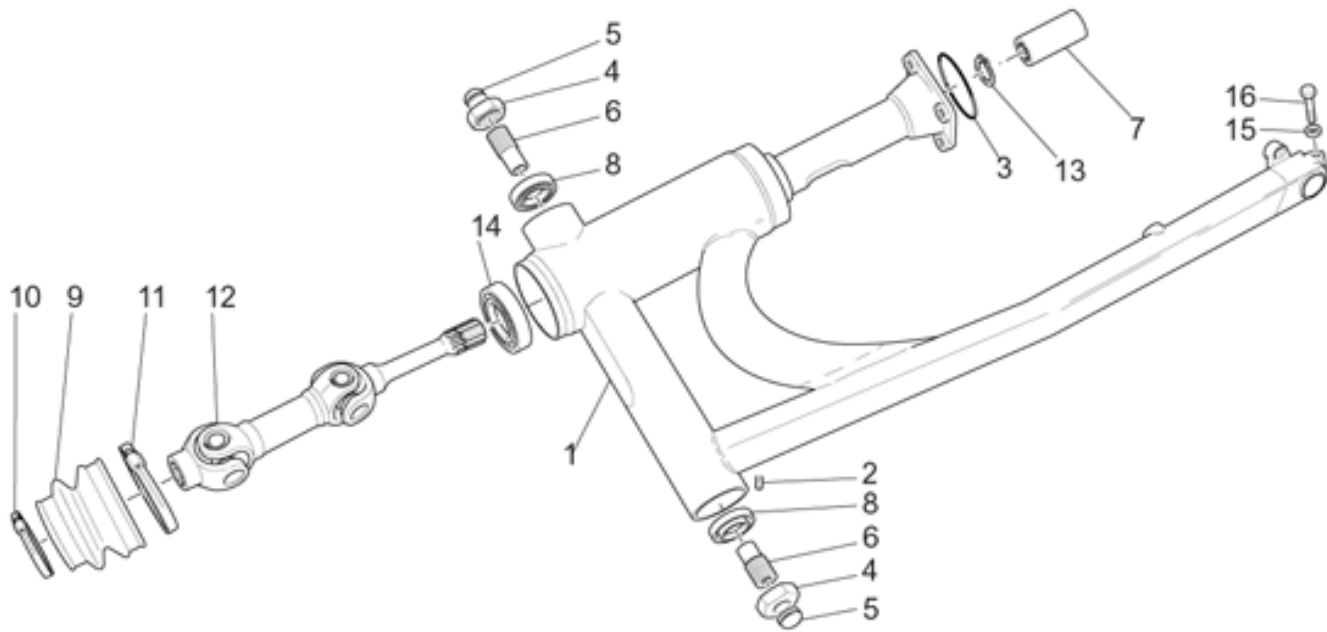

Ref.	Description	Year	I.M.	Country	Version	Code	Qty
1	BRAZO OSCILANTE TRASERO	-	-	-	-	03540255	1
2	Espiga M5x6	-	-	-	-	98460105	1
3	Junta 58,42x2,62	-	-	-	-	90706584	1
4	Tuerca ciega	-	-	-	-	03547800	2
5	Tapón	-	-	-	-	93180105	2
6	Perno	-	-	-	-	03547060	2
7	Manguito	-	-	-	-	12327700	1
8	Coj. rodillos cónicos	-	-	-	-	92249213	2
9	Collar de protección	-	-	-	-	18548000	1
10	Abrazadera	-	-	-	-	93306050	1
11	Abrazadera 70x90x9	-	-	-	-	93306070	1
12	Double joint	-	-	-	-	03328050	1
13	Anillo elástico	-	-	-	-	90271020	2
14	Cojinete de bolas	-	-	-	-	92204230	1
15	Junta	-	-	-	-	95008210	1
16	Perno caballete	-	-	-	-	98082540	1