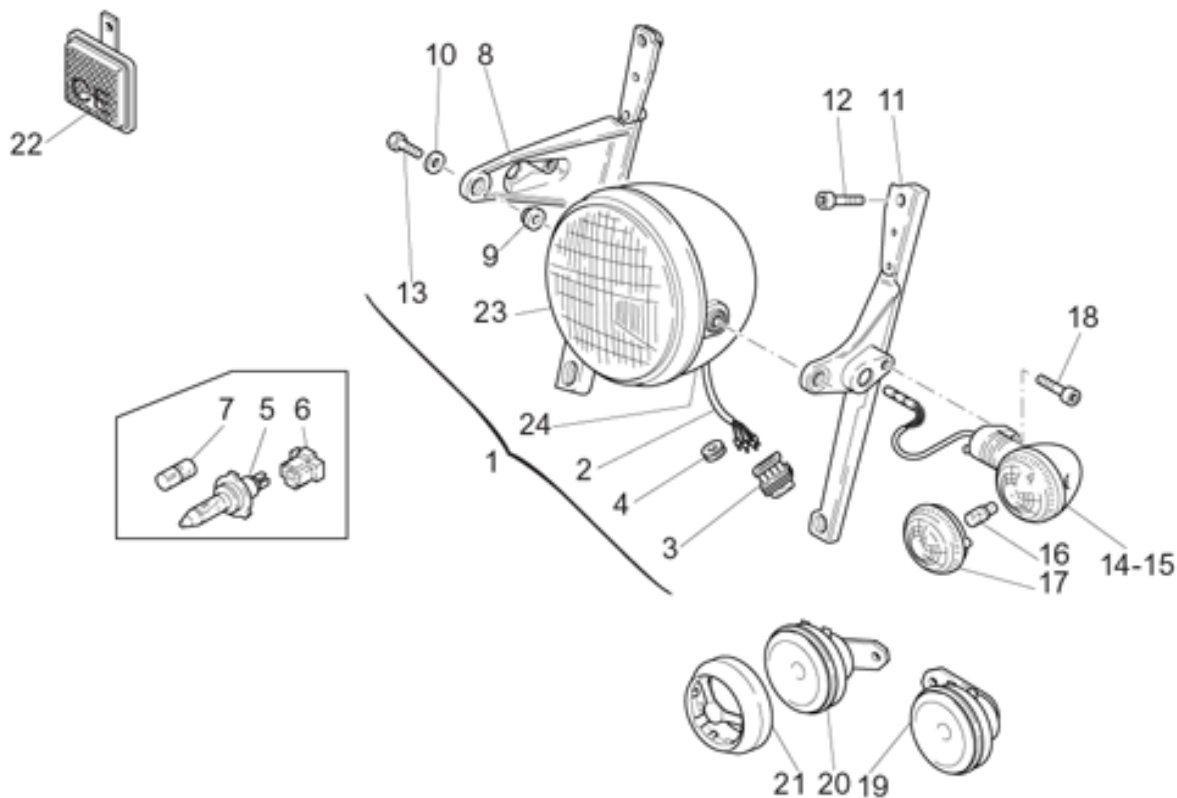

Ref.	Description	Year	I.M.	Country	Version	Code	Qty
1	Faro delantero	-	-	AUS-J-NZ-UK	-	03740535	1
	Faro delantero	-	-	EU-USA	-	03740531	1
2	Cableado	-	-	-	-	02746900	1
3	Conector AMP	-	-	-	-	01756100	1
4	Goma	-	-	-	-	91551105	1
5	Lámpara 12V-55/60W	-	-	-	-	93450232	1
6	Portalámparas	-	-	-	-	01756220	1
7	Lámpara 12V-4W	-	-	-	-	93450119	1
8	Soporte der.	-	-	-	-	03496130	1
9	Distanciador	-	-	-	-	14439800	2
10	Arandela	-	-	-	-	95008208	2
11	Soporte izq.	-	-	-	-	03496230	1
12	Tornillo	-	-	-	-	98692318	4
13	Tornillo	-	-	-	-	98064425	1
14	Indicador direc. tras. izq.	-	-	-	-	03751631	1
15	Indicador direc. tras. der.	-	-	-	-	03751630	1
16	Lámpara 12V-10W	-	-	-	-	93450127	2
17	Cristal indicador dirección	-	-	-	-	31753765	2
18	Tornillo	-	-	-	-	98682314	2
19	Claxon H	-	-	-	-	01743790	1
20	Claxon L	-	-	-	-	01743791	1
21	Protección claxon	-	-	-	-	03744760	2
22	Catafaro ámbar	-	-	USA	-	14781670	2
23	Grupo óptico	-	-	EU-USA	-	03740430	1
	Grupo óptico	-	-	AUS-J-NZ-UK	-	03740431	1
24	Casquete tras.cromada	-	-	-	-	03740438	1