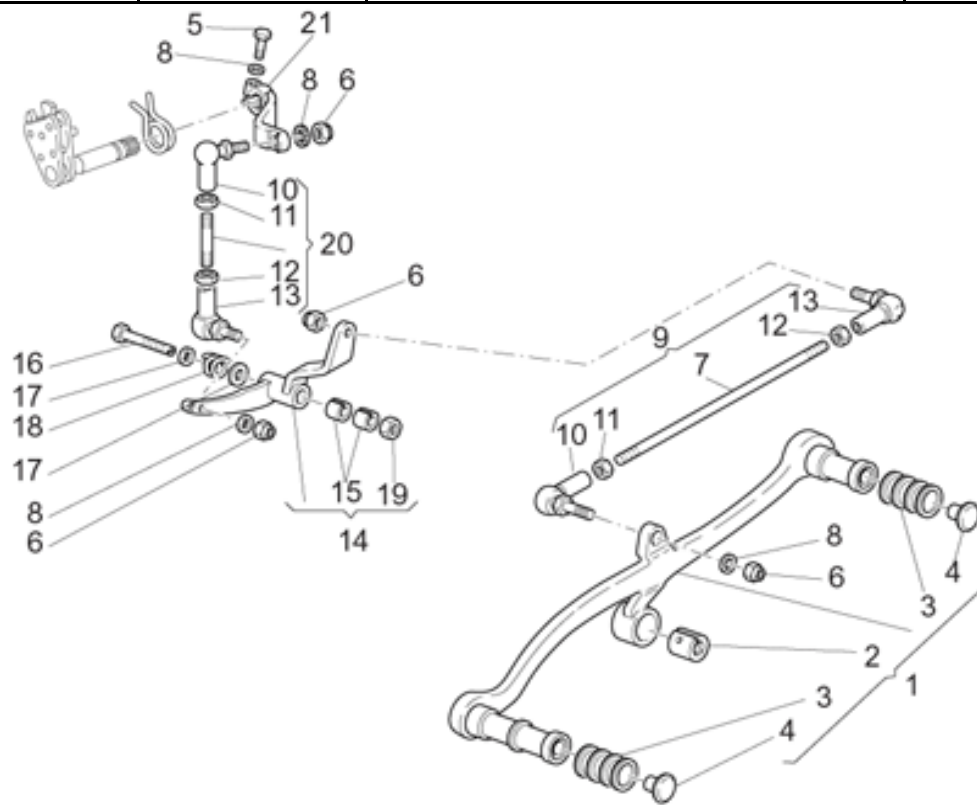

Ref.	Description	Year	I.M.	Country	Version	Code	Qty
1	Leva mando cambio	-	-	-	-	03250860	1
2	Buje	-	-	-	-	03678160	1
3	Goma	-	-	-	-	03251045	3
4	Tapón cromado	-	-	-	-	23943510	2
5	Tornillo M6x22	-	-	-	-	98682322	1
6	Tuerca M6X1	-	-	-	-	92630707	4
7	Renvio	-	-	-	-	03257731	1
8	Arandela	-	-	-	-	03013800	5
9	Renvio	-	-	-	-	03257632	1
10	Artic. esférica	-	-	-	-	30258160	2
11	Tuerca	-	-	-	-	03256800	2
12	Tuerca	-	-	-	-	92609206	2
13	Artic. esférica	-	-	-	-	18258101	2
14	Leva ret.	-	-	-	-	30256960	1
15	Buje	-	-	-	-	30252060	2
16	Tornillo	-	-	-	-	30252360	1
17	Arandela	-	-	-	-	95100409	2
18	Muelle	-	-	-	-	94322185	1
19	Tuerca	-	-	-	-	92609512	1
20	Artic. esférica	-	-	-	-	03257800	1
21	Palanca	-	-	-	-	03258250	1