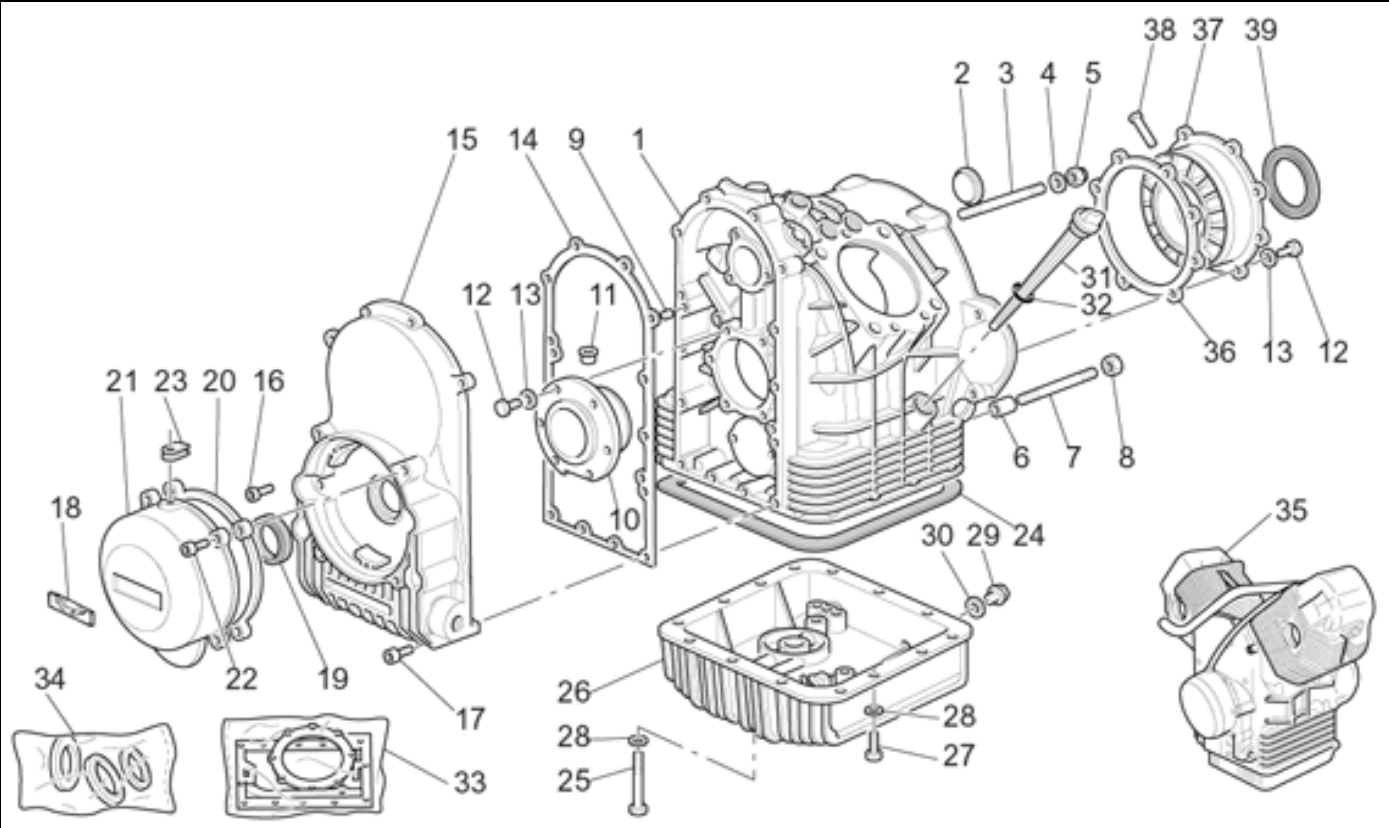

Ref.	Description	Year	I.M.	Country	Version	Code	Qty
39	Gasket ring					90405367	1