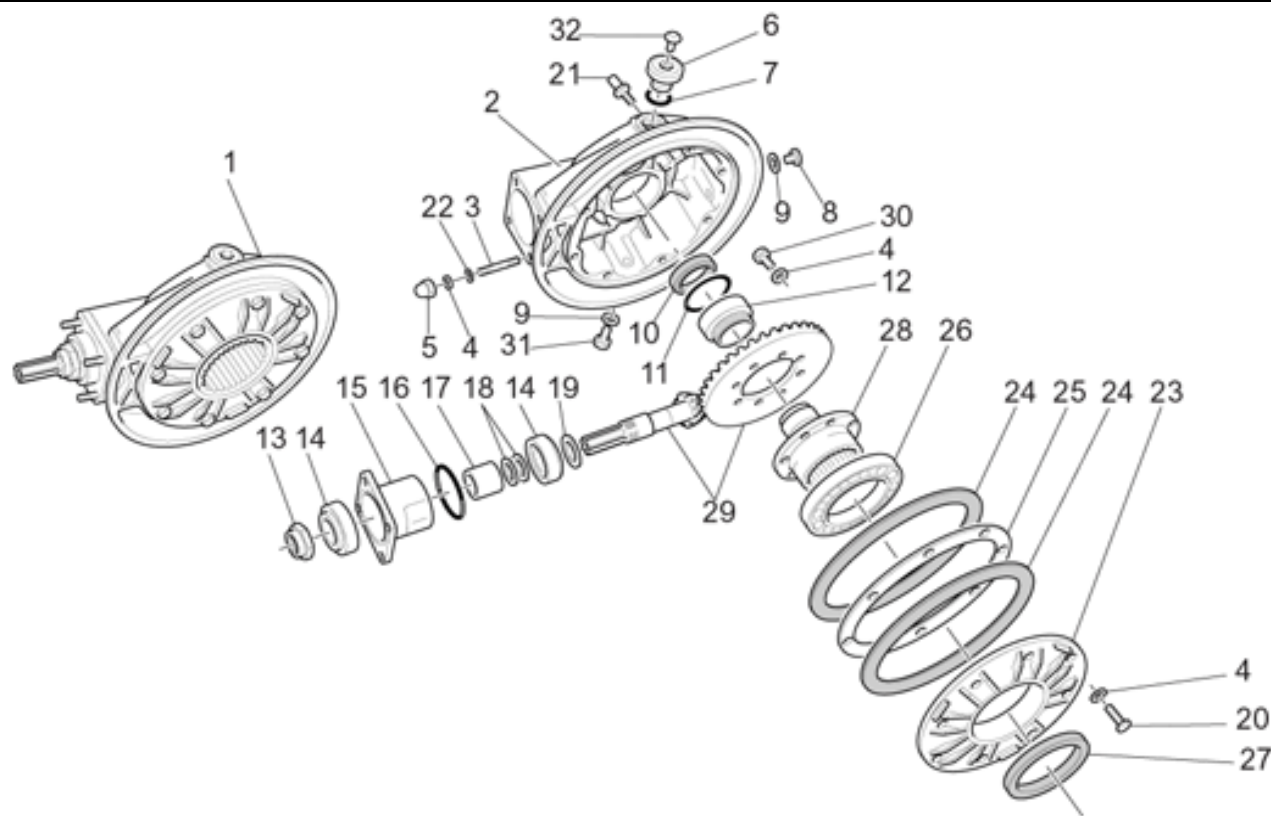

Ref.	Description	Year	I.M.	Country	Version	Code	Qty
27	Gasket ring	-	-	-	-	90407085	1
28	Perno perf.	-	-	-	-	03351450	1
29	Par-cónica 8/33	-	-	-	-	30354602	1
30	Tornillo	-	-	-	-	12356300	8
31	Tapón descarg.aceite	-	-	-	-	31003766	1
32	Tapón	-	-	-	-	93180245	1