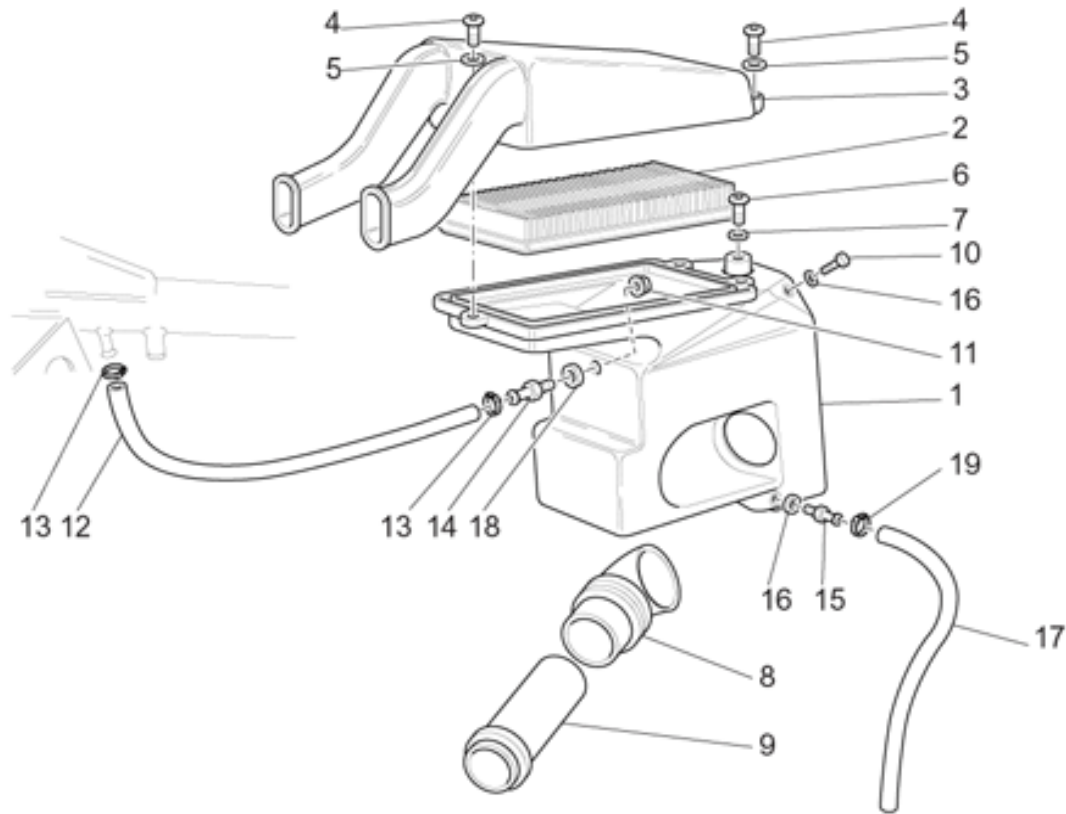

Ref.	Description	Year	I.M.	Country	Version	Code	Qty
1	CAJA DEL FILTRO	-	-	-	-	30114060	1
2	Filtro aire	-	-	-	-	30113600	1
3	Tapa filtro	-	-	-	-	30113460	1
4	Tornillo M5X30	-	-	-	-	98680230	3
5	Arandela 5,25x14x1,5	-	-	-	-	95100059	3
6	Tornillo	-	-	-	-	98350312	1
7	Arandela	-	-	-	-	03013800	2
8	Empalme	-	-	-	-	30114660	2
9	Corneta	-	-	-	-	30114560	2
10	Tornillo	-	-	-	-	98350210	1
11	Tuerca	-	-	-	-	92660208	1
12	Tubo respiradero	-	-	-	-	823956080	1
13	Abrazadera	-	-	-	-	93306017	2
14	Empalme	-	-	-	-	29116960	1
15	Empalme	-	-	-	-	29115860	1
16	Junta	-	-	-	-	90714053	2
17	Tubo respiradero 5x9	-	-	-	-	823944050	1
18	Junta	-	-	-	-	90714082	1
19	Abrazadera	-	-	-	-	28157950	2