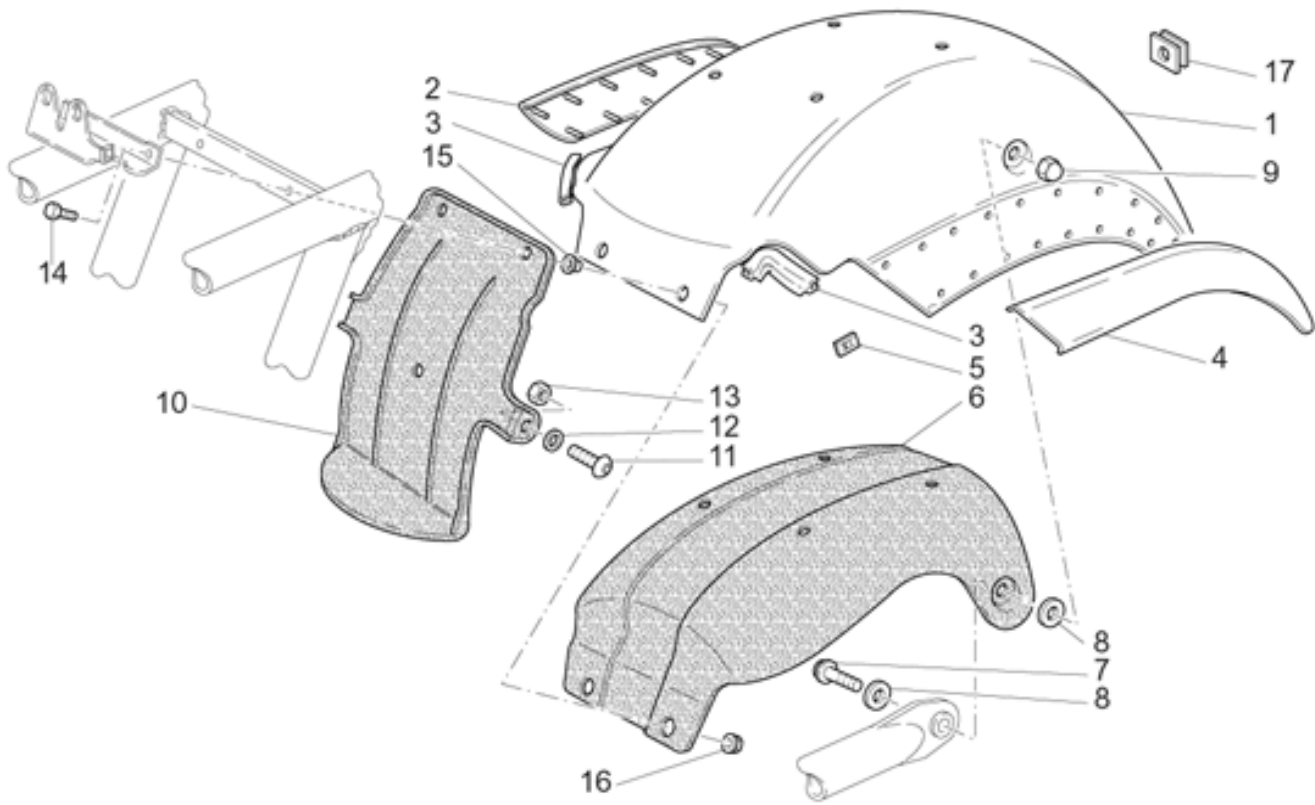

Ref.	Description	Year	I.M.	Country	Version	Code	Qty
1	Guardabarros tras. titanium	-	-	-	-	03437167	1
	Guardabarros tras.bas.	-	-	-	-	03437130	1
	Guardabarros trasero ac.	-	-	-	AL	03437166	1
2	Perfil de goma ac.	-	-	-	AL	03437765	1
	Perfil de goma gris	-	-	-	TI	03437767	1
3	Goma	-	-	-	-	155930171	1
4	Perfil de goma ac.	-	-	-	AL	03437865	1
	Perfil de goma gris	-	-	-	TI	03437867	1
5	Bloqueo	-	-	-	-	03922230	42
6	Câblage guardabarros tras.	-	-	-	-	03437430	1
7	Tornillo con reborde	-	-	-	-	98223825	2
8	Arandela 8,5x24x2	-	-	-	-	95005312	4
9	Tuerca M8x1,25	-	-	-	-	92787008	2
10	Parasalpicaduras	-	-	-	-	03438030	1
11	Tornillo	-	-	-	-	98230625	2
12	Arandela	-	-	-	-	95001205	2
13	Tuerca	-	-	-	-	92630107	2
14	Tornillo M6x22	-	-	-	-	98350325	2
15	Distanciador	-	-	-	-	03578730	2
16	Tuerca con reborde	-	-	-	-	92650036	2
17	Goma	-	-	-	-	91551099	1