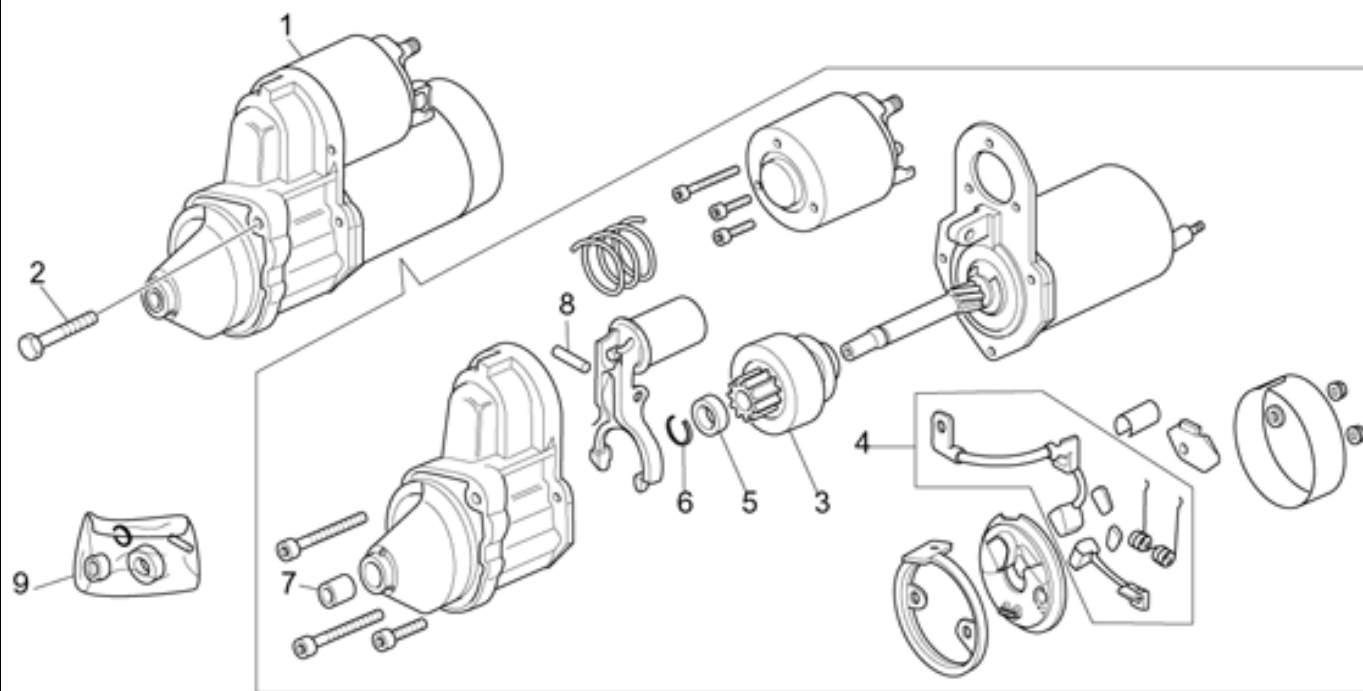

Ref.	Description	Year	I.M.	Country	Version	Code	Qty
1	Motor de arranque	-	-	-	-	30730711	1
2	Tornillo	-	-	-	-	98082475	2
3	Pignone completo	-	-	-	-	30530510	1
4	Kit	-	-	-	-	30530511	1
5	Anillo de tope	-	-	-	-	0000000	1
6	Anillo de tope	-	-	-	-	0000000	1
7	Buje	-	-	-	-	0000000	1
8	Pasador	-	-	-	-	0000000	1
9	Kit rev. motor arr.	-	-	-	-	30530512	1