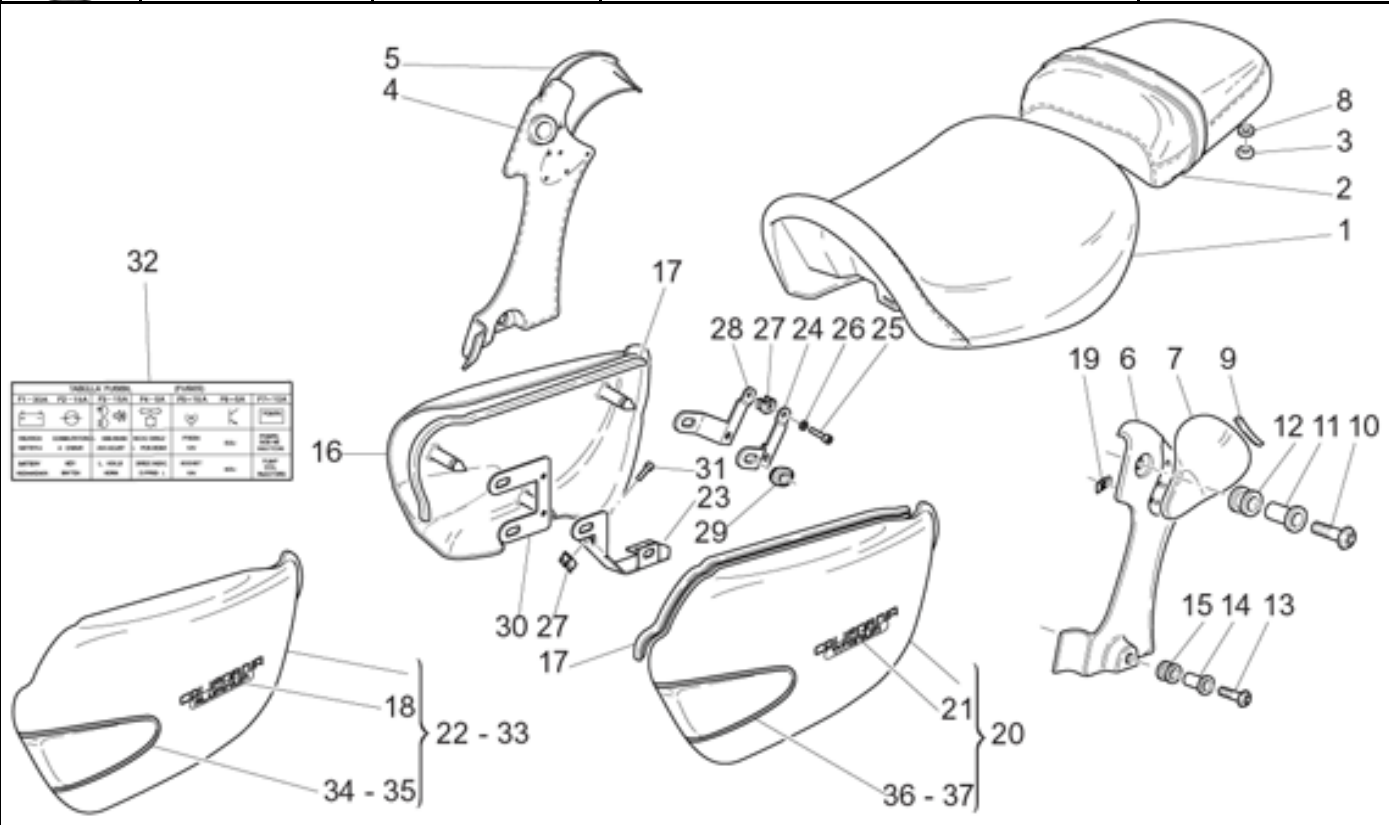

Ref.	Description	Year	I.M.	Country	Version	Code	Qty
36	Protec.der.silver	-	-	-	TI	03922167	1
37	Protec.izq.silver	-	-	-	TI	03922168	1