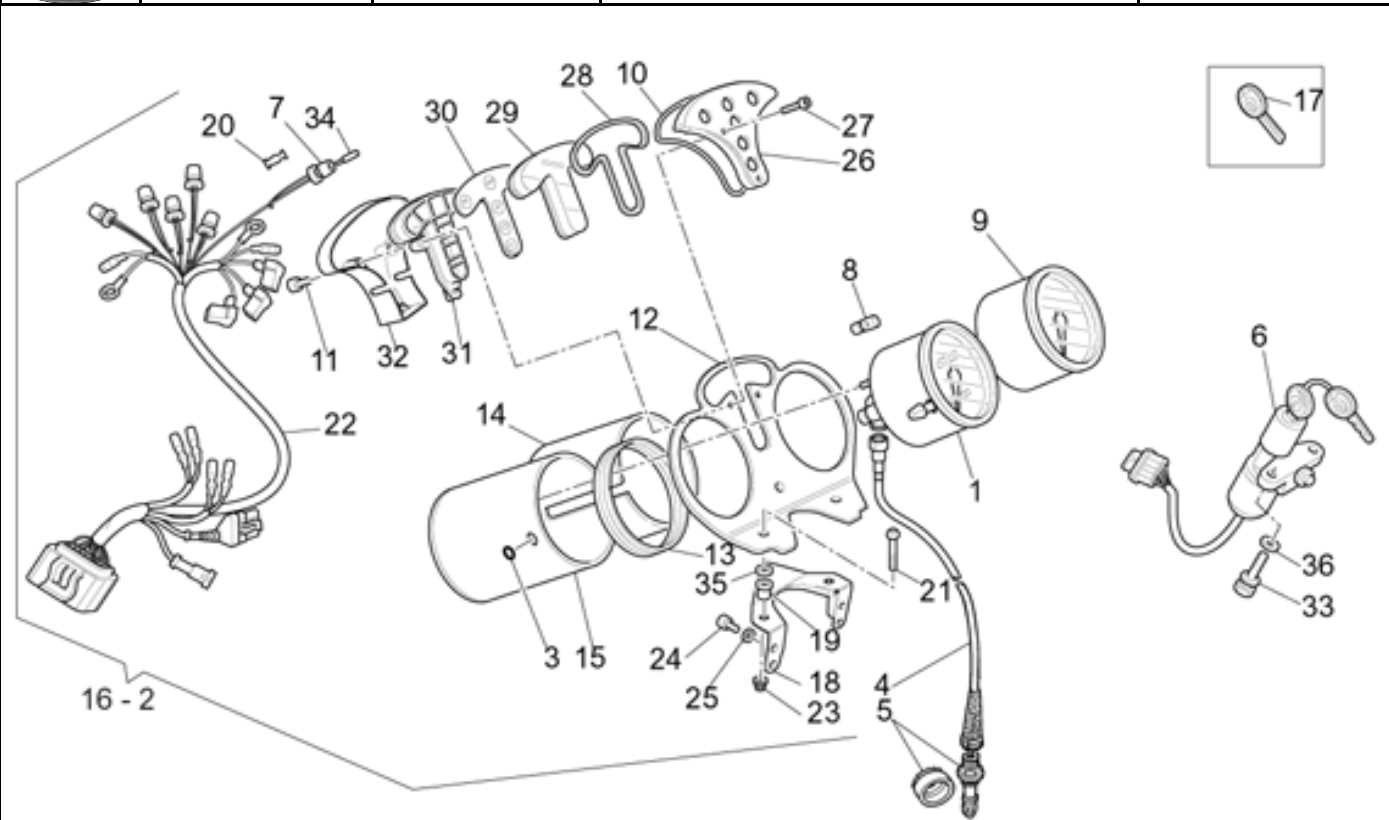

Ref.	Description	Year	I.M.	Country	Version	Code	Qty
1	Velocímetro	-	-	UK-USA	-	03762470	1
	Velocímetro	-	-	AUS-EU-J-NZ	-	03761570	1
2	Salpicadero completo	-	-	UK-USA	-	03760076	1
3	Goma	-	-	-	-	91551168	1
4	Cable velocímetro	-	-	-	-	03760465	1
5	Transmisión velocímetro	-	-	-	-	03762550	1
6	Bloque arran.-bloq.	-	-	-	-	01782500	1
7	Portalámparas	-	-	-	-	02768600	6
8	Lámpara 12v-3w	-	-	-	-	93450120	2
9	Cuentavueltas electrónico	-	-	-	-	03767270	1
10	Junta	-	-	-	-	03762370	1
11	Tornillo	-	-	-	-	98872110	3
12	Base soporte instrumentos	-	-	-	-	02764000	1
13	Goma	-	-	-	-	02762301	2
14	Soporte velocímetro	-	-	-	-	03762070	1
15	Soporte tacómetro	-	-	-	-	03761970	1
16	Salpicadero completo	-	-	AUS-EU-J-NZ	-	03760077	1
17	Llave liscia bas.	-	-	-	-	30735500	1
18	Cuerpo tablero de instrumentos	-	-	-	-	01766031	1
19	Casquillo elástico	-	-	-	-	93222023	3
20	Term.portalámparas	-	-	-	-	93400012	6
21	Tornillo M6x10	-	-	-	-	98370609	3
22	Cableado salpicadero	-	-	-	-	03747270	1
23	Tuerca con reborde M6x9	-	-	-	-	92660007	3
24	Tornillo	-	-	-	-	98692318	4
25	Arandela 6,4x12x1,2	-	-	-	-	95008306	4
26	Tapa gris	-	-	-	-	03766265	1
27	Tornillo	-	-	-	-	98872120	3
28	Junta	-	-	-	-	02768200	1
29	Protección	-	-	-	-	02768400	1
30	Junta	-	-	-	-	03781150	1
31	Caja portachivatos	-	-	-	-	02766300	1
32	Tapa inf.	-	-	-	-	03766570	1
33	Tornillo especial M8x15	-	-	-	-	97260415	2
34	Lámpara 12V-1,2W	-	-	-	-	93450140	6
35	Arandela	-	-	-	-	95021206	3
36	Arandela	-	-	-	-	95008208	2