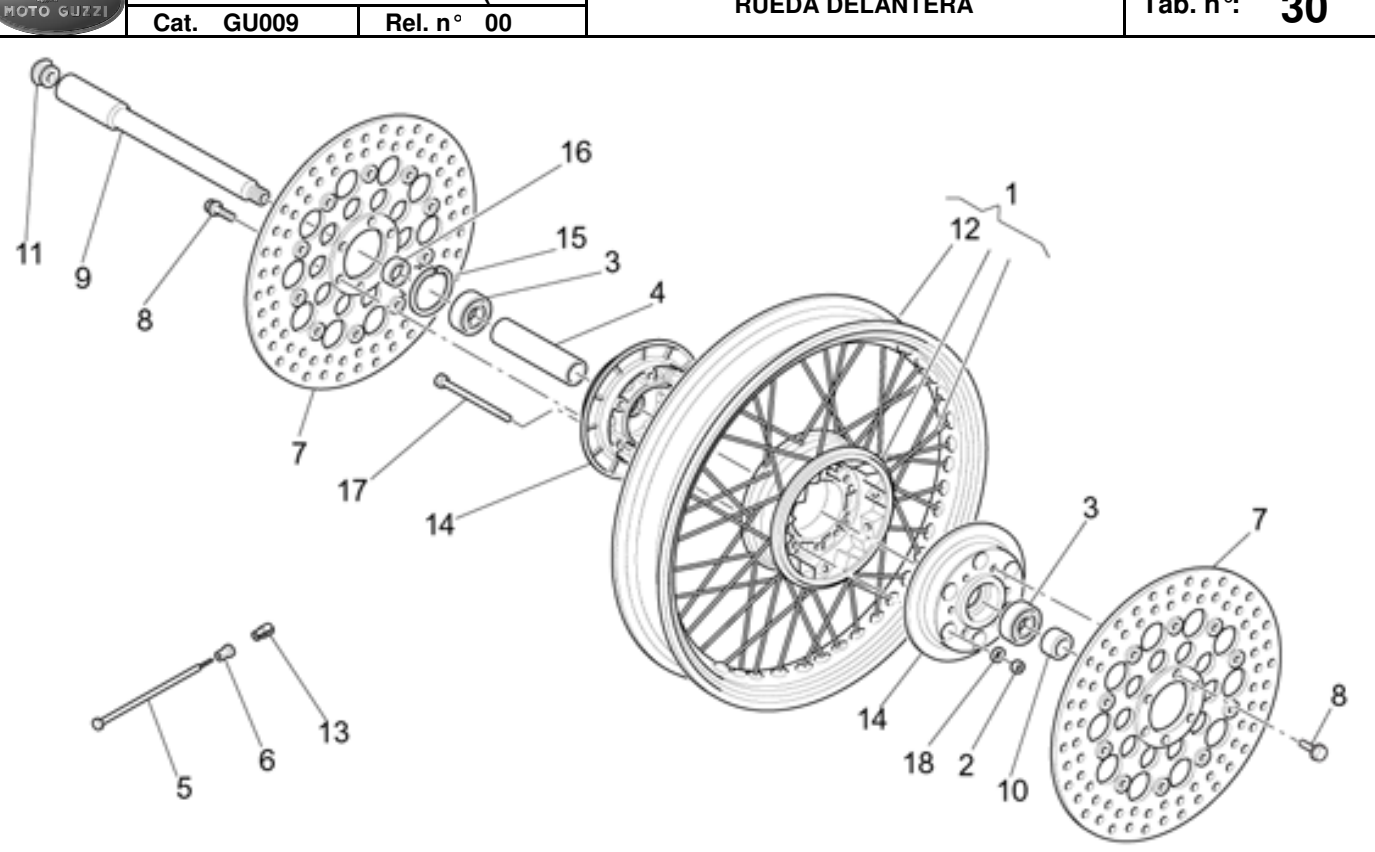

Ref.	Description	Year	I.M.	Country	Version	Code	Qty
1	Rueda del. desn. 2,50x18"	-	-	-	-	03610340	1
2	Tuerca	-	-	-	-	92630508	6
3	Cojinete	-	-	-	-	92204220	2
4	Distanciador cojinetes	-	-	-	-	29615260	1
5	Radio	-	-	-	-	03611640	40
6	Niple	-	-	-	-	03611750	40
7	Disco freno delantero	-	-	-	-	31613383	2
8	Tornillo	-	-	-	-	03611445	12
9	Perno rueda del.	-	-	-	-	03614101	1
10	Distanciador izq.	-	-	-	-	03616340	1
11	Tapón 15 mm	-	-	-	-	93180111	1
12	Llanta cromada 2,50x18"	-	-	-	-	03610840	1
13	Contrapeso 15 gr.	-	-	-	-	12616101	1
	Contrapeso 20 gr.	-	-	-	-	12616102	1
	Contrapeso 30 gr.	-	-	-	-	12616103	1
14	Brida	-	-	-	-	03620340	2
15	Anillo de retención	-	-	-	-	90272047	1
16	Distanciador	-	-	-	-	03615640	1
17	Tornillo	-	-	-	-	98082480	6
18	Arandela	-	-	-	-	14615901	6