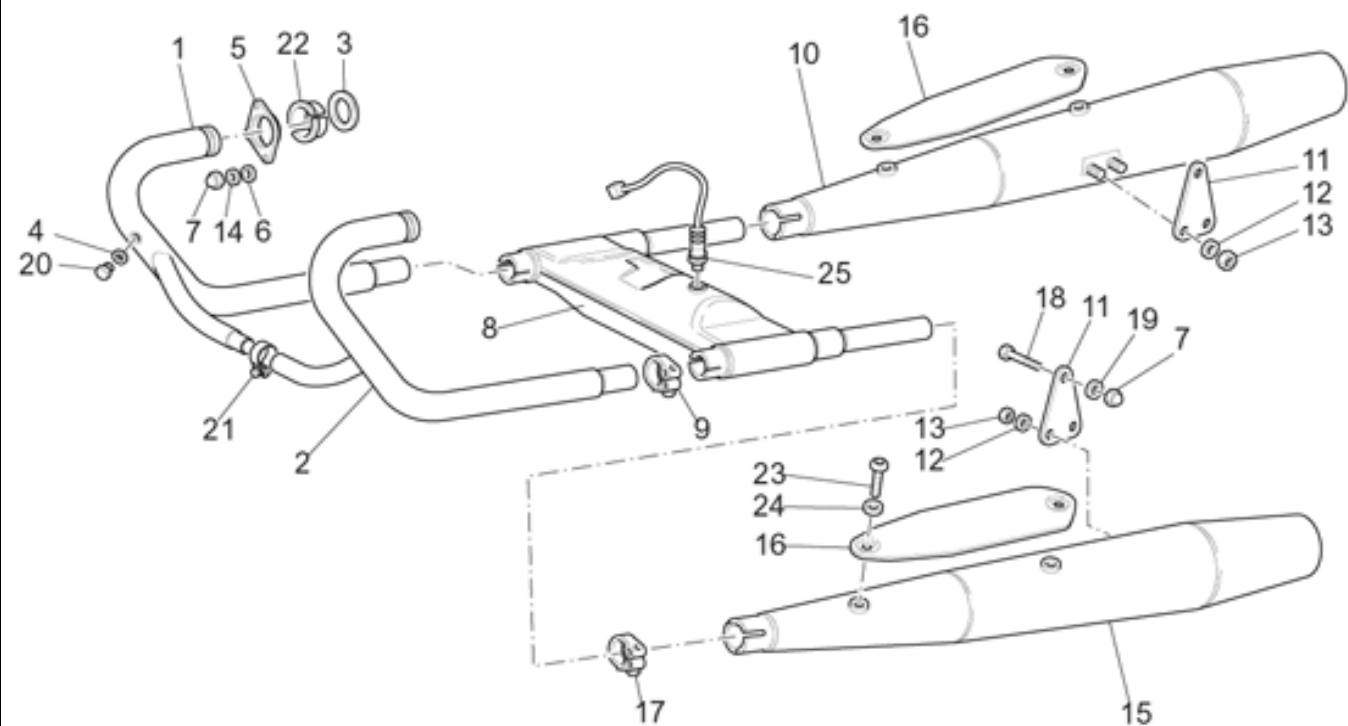

Ref.	Description	Year	I.M.	Country	Version	Code	Qty
1	Tubo escape der.	-	-	-	-	03120965	1
2	Tubo escape izq.	-	-	-	-	03120966	1
3	Junta	-	-	-	-	90718370	2
4	Junta	-	-	-	-	30109330	2
5	Brida	-	-	-	-	01121030	2
6	Arandela	-	-	-	-	14615901	4
7	Tuerca M8x1,25	-	-	-	-	92787008	6
8	Cámara expansión	-	-	-	CAT	03123955	1
	Cámara expansión	-	-	-	NOCAT	03123900	1
9	Abrazadera	-	-	-	-	03123470	2
10	Silenciador der.	-	-	-	CAT	03123065	1
	Silenciador der. cromado	-	-	-	NOCAT	03123000	1
11	Lamina der./izq.	-	-	-	-	03128601	2
12	Arandela	-	-	-	-	95008208	8
13	Tuerca	-	-	-	-	92640508	4
14	Arandela	-	-	-	-	95005311	4
15	Silenciador izq.	-	-	-	CAT	03122965	1
	Silenciador izq. cromado	-	-	-	NOCAT	03122900	1
16	Protec.atérm.silncso	-	-	-	CAT	03121955	2
17	Abrazadera	-	-	-	-	03123471	2
18	Tornillo	-	-	-	-	98084435	2
19	Arandela 8,4x15	-	-	-	-	03270300	2
20	Tapón	-	-	-	-	98110007	2
21	Abrazadera	-	-	-	-	03122571	1
22	Semicono	-	-	-	-	03121230	4
23	Tornillo	-	-	-	CAT	98210610	4
24	Arandela aislante	-	-	-	CAT	AP8120870	4
25	Sonda lamda	-	-	-	CAT	32727010	1