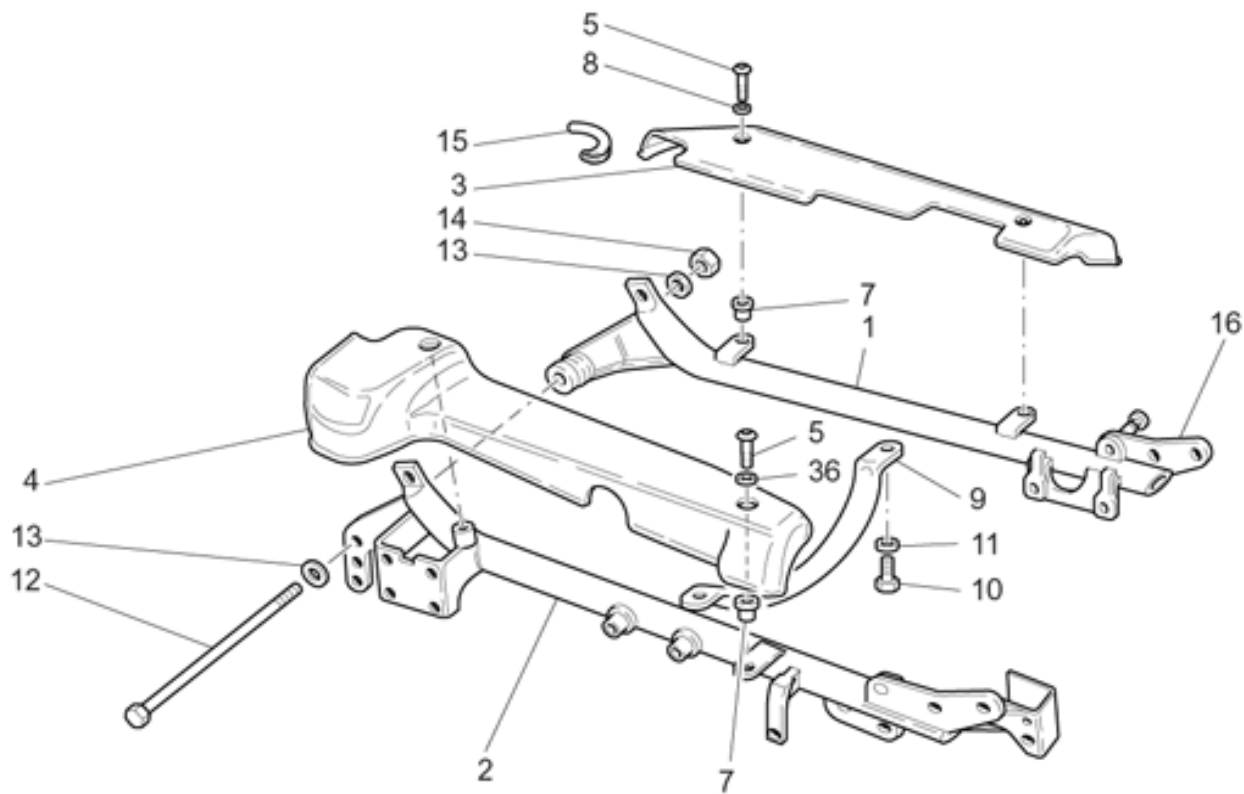

Ref.	Description	Year	I.M.	Country	Version	Code	Qty
1	Cuna der.	-	-	-	-	03420331	1
2	Cuna izq.	-	-	-	-	03422130	1
3	Cubrecuna der.gris	-	-	-	AL	03446965	1
	Cubrecuna der.gris	-	-	-	TI	03446967	1
4	Cubrecuna izq.gris	-	-	-	AL	03447465	1
	Cubrecuna izq.gris	-	-	-	TI	03447467	1
5	Tornillo TBEI M6x20	-	-	-	-	98370621	4
6	Arandela	-	-	-	-	95008208	2
7	Goma	-	-	-	-	93231606	5
8	Arandela 6,4x13x1,5	-	-	-	-	95005306	5
9	Placa cuna	-	-	-	-	30425260	1
10	Tornillo	-	-	-	-	98350522	2
11	Arand. Dentada	-	-	-	-	95022110	2
12	Perno	-	-	-	-	03429500	1
13	Arandela 13x24x2,5	-	-	-	-	95008313	2
14	Tuerca baja	-	-	-	-	92606512	1
15	Goma	-	-	-	-	823931055	1
16	Tapón	-	-	-	-	93180245	1