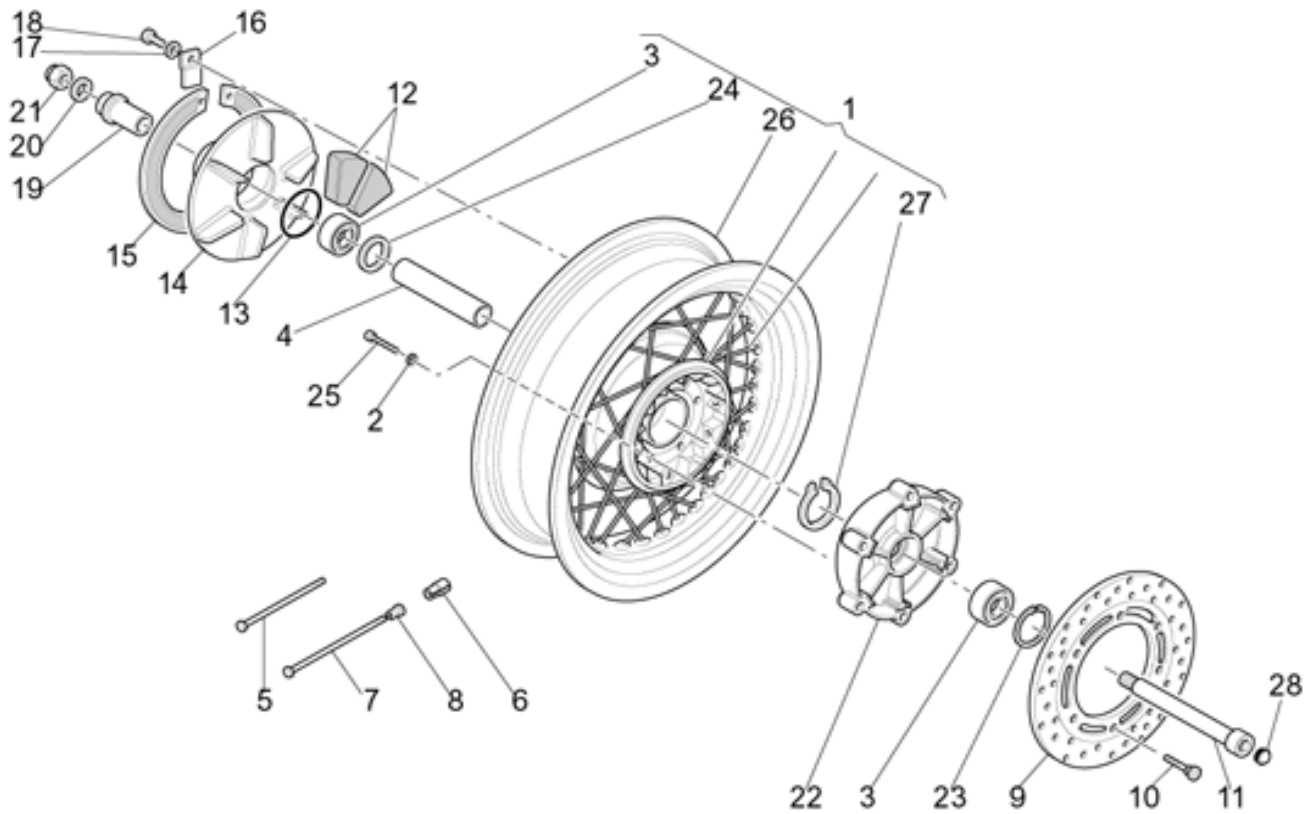

Ref.	Description	Year	I.M.	Country	Version	Code	Qty
1	Rueda trasera desnuda 3,50x17"	-	-	-	-	03630650	1
2	Arandela	-	-	-	-	14615901	6
3	Cojinete	-	-	-	-	92204220	2
4	Distanciador cojinetes	-	-	-	-	14634051	1
5	Radio corto	-	-	-	-	30631160	20
6	Contrapeso 15 gr.	-	-	-	-	12616101	1
	Contrapeso 20 gr.	-	-	-	-	12616102	1
	Contrapeso 30 gr.	-	-	-	-	12616103	1
7	Radio largo	-	-	-	-	30631430	20
8	Niple	-	-	-	-	03631250	40
9	Disco freno trasero	-	-	-	-	03635701	1
10	Tornillo	-	-	-	-	30611460	6
11	Perno rueda tras.	-	-	-	-	03633370	1
12	Acoplamiento elástico	-	-	-	-	01336800	12
13	Junta tórica	-	-	-	-	90706490	1
14	Disco acoplamiento elástico	-	-	-	-	30335260	1
15	Anillo elástico	-	-	-	-	14335303	1
16	Placa	-	-	-	-	17335950	1
17	Arandela	-	-	-	-	03013800	1
18	Tornillo	-	-	-	-	98084312	1
19	Distanciador	-	-	-	-	03634150	1
20	Arandela	-	-	-	-	95008219	1
21	Tuerca	-	-	-	-	92630719	1
22	Cubo porta-discos	-	-	-	-	03632440	1
23	Anillo de retención	-	-	-	-	90272047	1
24	Cubeta	-	-	-	-	17633550	1
25	Tornillo	-	-	-	-	98822430	6
26	Llanta tras. 3,50x17"	-	-	-	-	03630740	1
27	Anillo de retención	-	-	-	-	90271055	1
28	Tapón 15 mm	-	-	-	-	93180111	1