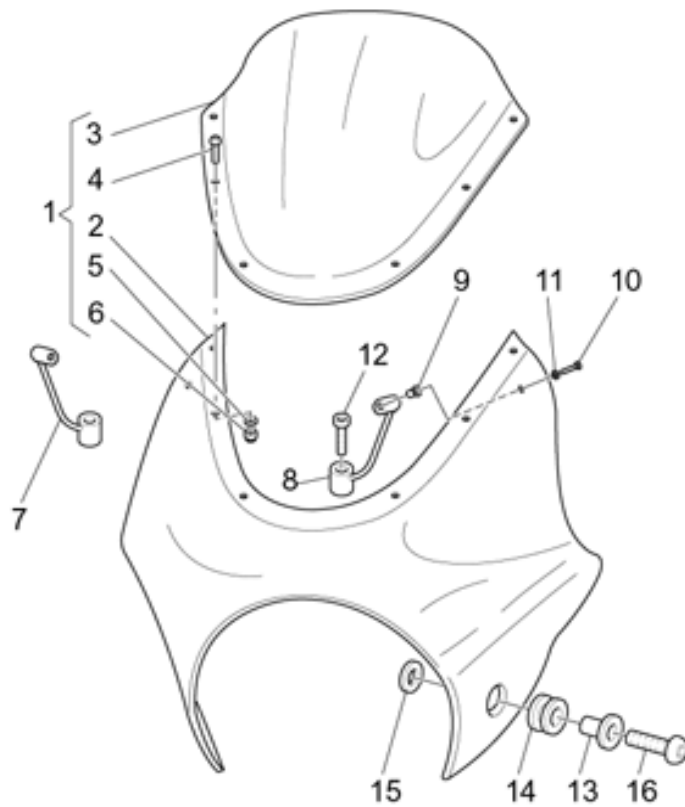

Ref.	Description	Year	I.M.	Country	Version	Code	Qty
1	Cúpula	-	-	-	TI	01575365	1
2	Cúpula bas.	-	-	-	TI	01575442	1
	Cúpula gris	-	-	-	TI	03575465	1
3	Parabrisas	-	-	-	TI	01577240	1
4	Tornillo	-	-	-	TI	98358108	6
5	Arandela	-	-	-	TI	95007204	12
6	Tuerca	-	-	-	TI	92781040	6
7	Soporte der.	-	-	-	TI	03577565	1
8	Soporte izq.	-	-	-	TI	03578665	1
9	Casquillo	-	-	-	TI	93231605	2
10	Tornillo	-	-	-	TI	98370515	2
11	Arandela	-	-	-	TI	30577800	2
12	Tornillo Allen M8x50	-	-	-	TI	98680450	2
13	Distanciador	-	-	-	TI	91120806	2
14	Goma	-	-	-	TI	01573940	2
15	Arandela	-	-	-	TI	95100218	2
16	Tornillo	-	-	-	TI	98370831	2