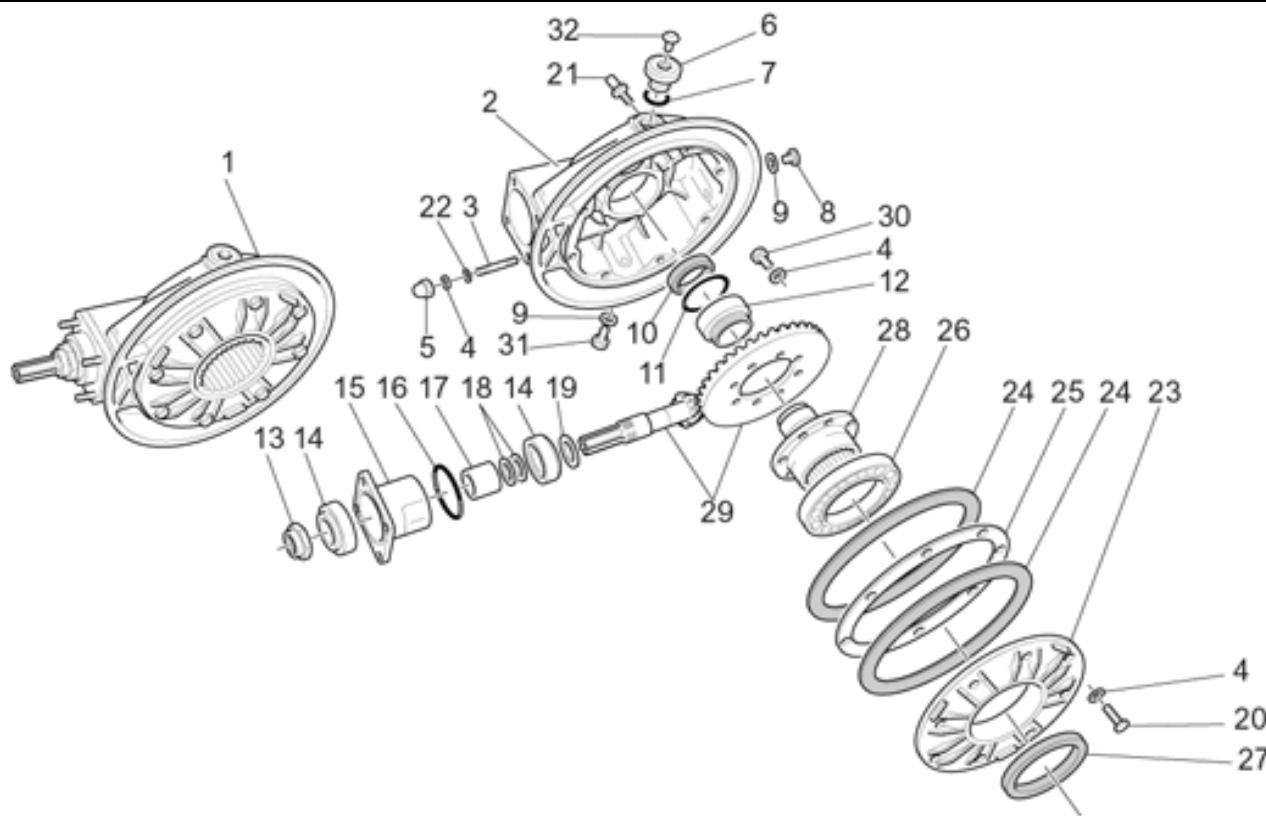

Ref.	Description	Year	I.M.	Country	Version	Code	Qty
1	Caja transm.completa	-	-	-	-	03350250	1
2	Caja transm.	-	-	-	-	30350360	1
3	Prisionero	-	-	-	-	96508045	4
4	Arandela	-	-	-	-	14615901	20
5	Tuerca M8x1,25	-	-	-	-	92787008	4
6	Tapón aceite	-	-	-	-	12022600	1
7	Junta tórica 20,24x2,62	-	-	-	-	90706203	1
8	Tapón nivel de aceite	-	-	-	-	95980214	1
9	Junta	-	-	-	-	01528930	2
10	Gasket ring	-	-	-	-	90403850	1
11	Gasket ring	-	-	-	-	12351100	1
12	Cojinete de rodillos	-	-	-	-	92254340	1
13	Tuerca	-	-	-	-	30356760	1
14	Coj. rodillos cónicos	-	-	-	-	92249227	2
15	Flange	-	-	-	-	18352400	1
16	Junta 58,42x2,62	-	-	-	-	90706584	1
17	Distanciador	-	-	-	-	18355100	1
18	Arandela 0,1 mm	-	-	-	-	12355202	2
	Arandela 0,15 mm	-	-	-	-	12355203	2
19	Suplemento espesor 1 mm	-	-	-	-	19355320	2
	Suplemento espesor 1,1 mm	-	-	-	-	19355321	2
	Suplemento espesor 1,2 mm	-	-	-	-	19355322	2
	Suplemento espesor 1,3 mm	-	-	-	-	19355323	2
	Suplemento espesor 1,4 mm	-	-	-	-	19355324	2
	Suplemento espesor 1,5 mm	-	-	-	-	19355325	2
	Suplemento espesor 1,6 mm	-	-	-	-	19355326	2
	Suplemento espesor 1,7 mm	-	-	-	-	19355327	2
	Suplemento espesor 1,8 mm	-	-	-	-	19355328	2
	Suplemento espesor 1,9 mm	-	-	-	-	19355329	2
20	Tornillo	-	-	-	-	19357660	8
21	Perno	-	-	-	-	03555250	1
22	Arandela	-	-	-	-	95005308	4
23	Brida	-	-	-	-	17350400	1
24	Junta	-	-	-	-	17350700	2
25	Suplemento espesor 0,8 mm	-	-	-	-	17355400	1
	Suplemento espesor 0,9 mm	-	-	-	-	17355402	1
	Suplemento espesor 1 mm	-	-	-	-	17355404	1
	Suplemento espesor 1,1 mm	-	-	-	-	17355406	1
	Suplemento espesor 1,2 mm	-	-	-	-	17355408	1
	Suplemento espesor 1,3 mm	-	-	-	-	17355410	1
	Suplemento espesor 1,5 mm	-	-	-	-	17355412	1
26	Cojinete de bolas 70x110x13	-	-	-	-	92201070	1