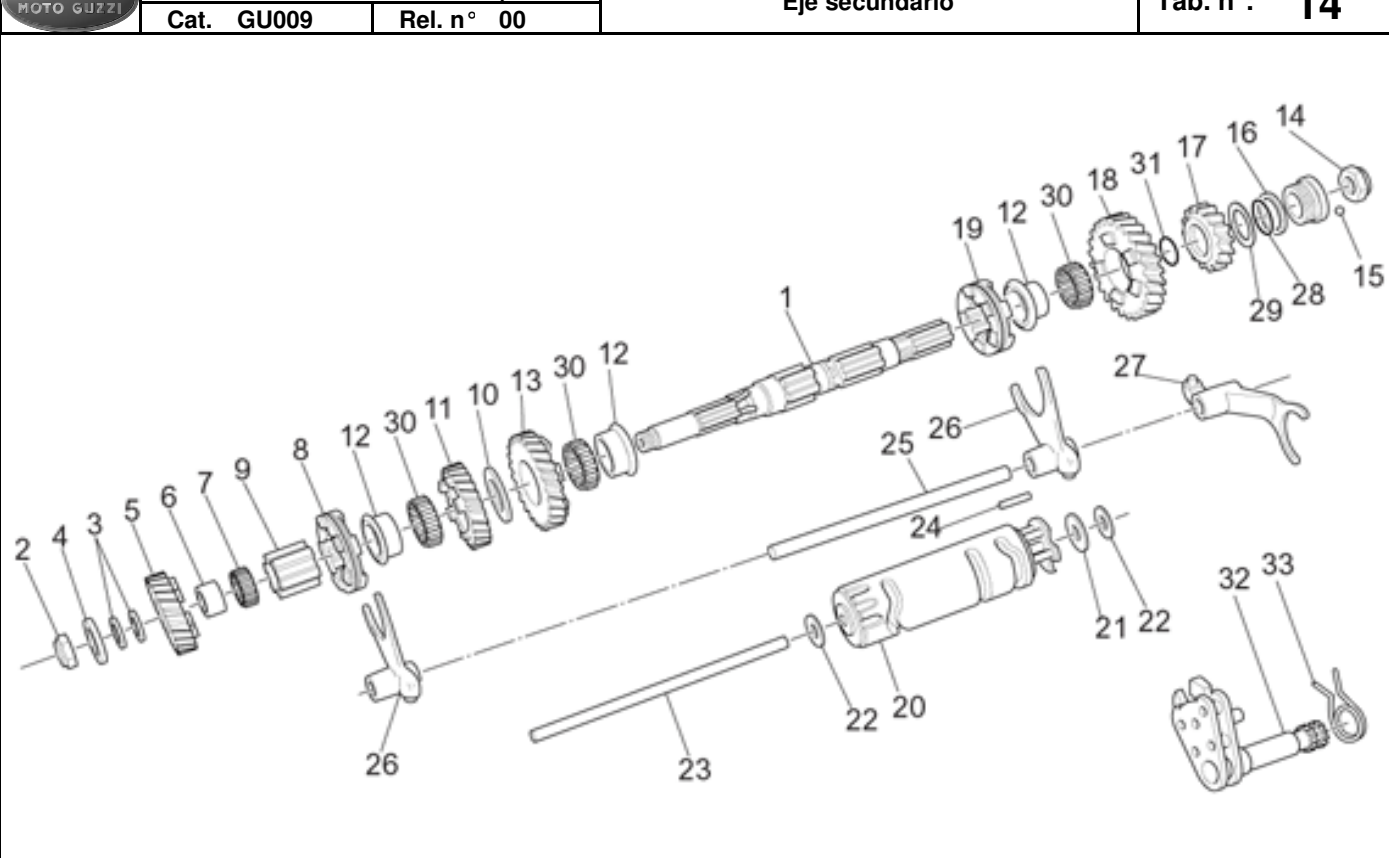

Ref.	Description	Year	I.M.	Country	Version	Code	Qty
1	Eje secundario	-	-	-	-	14213612	1
2	Tuerca	-	-	-	-	14217410	1
3	Arandela	-	-	-	-	43083810	4
4	Arand. sop. lateral	-	-	-	-	14215400	1
5	Engranaje 4a AS 5 inn.Z=20	-	-	-	-	03215100	1
6	Anillo 4a	-	-	-	-	92259017	1
7	Jaula de agujas 4a A.S.	-	-	-	-	92251022	1
8	Manguito 3a-4a AS 5 inn.	-	-	-	-	30231025	1
9	Manguito	-	-	-	-	14232512	1
10	Arandela	-	-	-	-	14218011	1
11	Engranaje 3a AS 5 inn.Z=22	-	-	-	-	03214800	1
12	Buje 1a-2a-3a AS	-	-	-	-	14213001	2
13	Engranaje 2a AS 5 inn.Z=25	-	-	-	-	03214500	1
14	Tuerca	-	-	-	-	14219310	1
15	Bola	-	-	-	-	92295702	1
16	Arandela	-	-	-	-	14217300	1
17	Engranaje 5a AS Z=21	-	-	-	-	14215213	1
18	Engranaje 1a AS 5 inn.Z=28	-	-	-	-	30214225	1
19	Mangueta 1a-2aAS5 inn	-	-	-	-	30230725	1
20	Leva del cambio	-	-	-	-	03234400	1
21	Arandela	-	-	-	-	14235500	1
22	Arandela 0,6 mm	-	-	-	-	55235000	2
	Arandela 0,8 mm	-	-	-	-	55235001	2
	Arandela 1 mm	-	-	-	-	55235002	2
	Arandela 1,2 mm	-	-	-	-	55235003	2
23	Varilla	-	-	-	-	14234300	3
24	Clavija	-	-	-	-	14234600	1
25	Varilla	-	-	-	-	14232400	4
26	Horquilla 1a-2a-3a-4a	-	-	-	-	14230501	1
27	Horquilla 5a	-	-	-	-	14231201	2
28	Junta tórica	-	-	-	-	90706219	1
29	Arandela	-	-	-	-	28217350	1
30	Jaula de agujas	-	-	-	-	92251030	3
31	Junta tórica 20,24x2,62	-	-	-	-	90706203	1
32	Pre-selector completo	-	-	-	-	03236250	1
33	Muelle	-	-	-	-	28238261	1