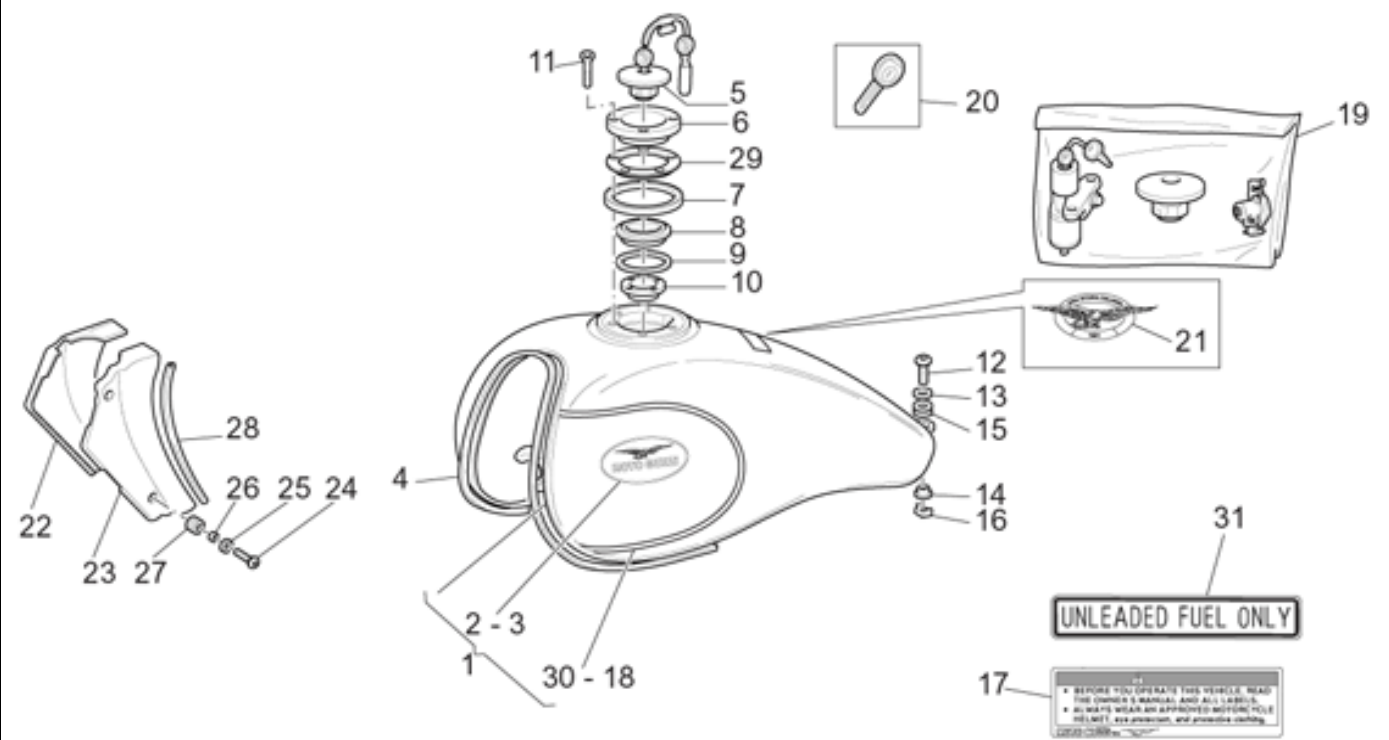

Ref.	Description	Year	I.M.	Country	Version	Code	Qty
1	Depósito gasolina bas.	-	-	-	-	03100270	1
	Depósito gasolina steel/gris	-	-	-	AL	89000511	1
	Depósito gasolina titanio/gris	-	-	-	TI	89000512	1
2	Cal.der."MotoGuzzi" gris/rojo	-	-	-	AL	03917843	1
	Cal.der."MotoGuzzi"	-	-	-	TI	03917854	1
3	Cal.izq."MotoGuzzi" gris/rojo	-	-	-	AL	03917943	1
	Cal."MotoGuzzi" izq.	-	-	-	TI	03917954	1
4	Junta	-	-	-	-	03106400	1
5	Tapón depósito	-	-	-	-	03103950	1
6	Brida	-	-	-	-	03101900	1
7	Junta Der.	-	-	-	-	03102400	1
8	Tuerca para tapon	-	-	-	-	03102200	1
9	Junta	-	-	-	-	03101600	1
10	Reducción 38 mm	-	-	-	-	03101720	1
11	Tornillo	-	-	-	-	03103200	5
12	Tornillo M8x30	-	-	-	-	98350430	1
13	Arandela	-	-	-	-	95100239	1
14	Distanciador	-	-	-	-	31103565	1
15	Goma	-	-	-	-	91551131	1
16	Tuerca en jaula	-	-	-	-	92660801	1
17	Calco "Attention"	-	-	-	-	30944300	1
18	Calcom.izq. gold	-	-	-	AL	03921566	1
	Calcom.izq. silver	-	-	-	TI	03921568	1
19	Juego cerraduras	-	-	AUS-EU-J-NZ-UK	-	03736850	1
20	Llave liscia bas.	-	-	-	-	30735500	1
21	Calco "Italian Story"	-	-	-	-	03917570	1
22	Mamparo der.negra	-	-	-	-	03472460	1
23	Mamparo izq.negra	-	-	-	-	03472960	1
24	Tornillo	-	-	-	-	98370619	4
25	Arandela	-	-	-	-	03462801	4
26	Distanciador	-	-	-	-	91180600	4
27	Goma	-	-	-	-	91551081	4
28	Goma	-	-	-	-	823931055	1
29	Anillo	-	-	-	-	03103500	1
30	Calcom.der. gold	-	-	-	AL	03921565	1
	Calcom.der. silver	-	-	-	TI	03921567	1
31	Calco "Unleaded Fuelonly"	-	-	-	-	03995730	1