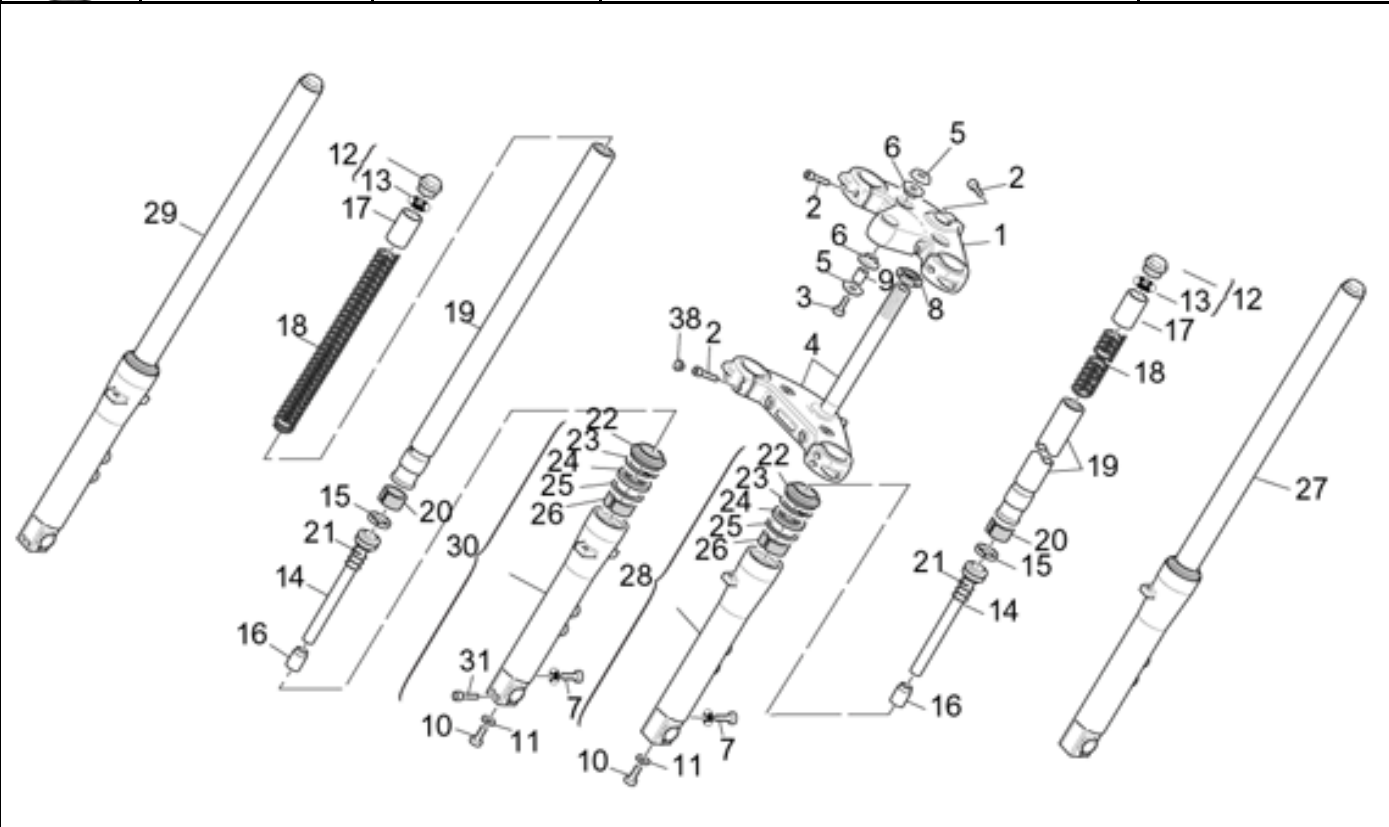

Ref.	Description	Year	I.M.	Country	Version	Code	Qty
1	Placa sup. horquilla	-	-	-	-	03493100	1
2	Tornillo	-	-	-	-	98622430	5
3	Tornillo M10x60	-	-	-	-	98052560	2
4	Base con manguito	-	-	-	-	03494000	1
5	Cubeta	-	-	-	-	27530505	4
6	Goma	-	-	-	-	AP8144222	4
7	Taco de fondo	-	-	-	-	03530521	2
8	Virola	-	-	-	-	03498100	1
9	Distanciador	-	-	-	-	91181039	2
10	Tornillo M10x30	-	-	-	-	03530530	2
11	Arandela	-	-	-	-	03530529	2
12	Gr. tapón cpl.	-	-	-	-	03530548	2
13	Junta tórica	-	-	-	-	03530541	2
14	Varilla	-	-	-	-	03530549	2
15	Segmento	-	-	-	-	03530550	2
16	Tampón	-	-	-	-	03530551	2
17	Tubo precarga	-	-	-	-	03530552	2
18	Muelle	-	-	-	-	03526600	2
19	Funda	-	-	-	-	03525440	2
20	Casquillo inferior	-	-	-	-	03530510	2
21	Contramuelle	-	-	-	-	03530553	2
22	Guardapolvo	-	-	-	-	03530524	2
23	Anillo de tope	-	-	-	-	03530525	2
24	Gasket ring	-	-	-	-	03530526	2
25	Cubeta	-	-	-	-	03530527	2
26	Casquillo superior	-	-	-	-	03530528	2
27	Vástago izq.cpl.	-	-	-	-	03490730	1
28	Funda izq.	-	-	-	-	03522601001	1
29	Vástago der.cpl.	-	-	-	-	03490630	1
30	Funda der.	-	-	-	-	03522501001	1
31	Tornillo M6X40	-	-	-	-	98680340	2