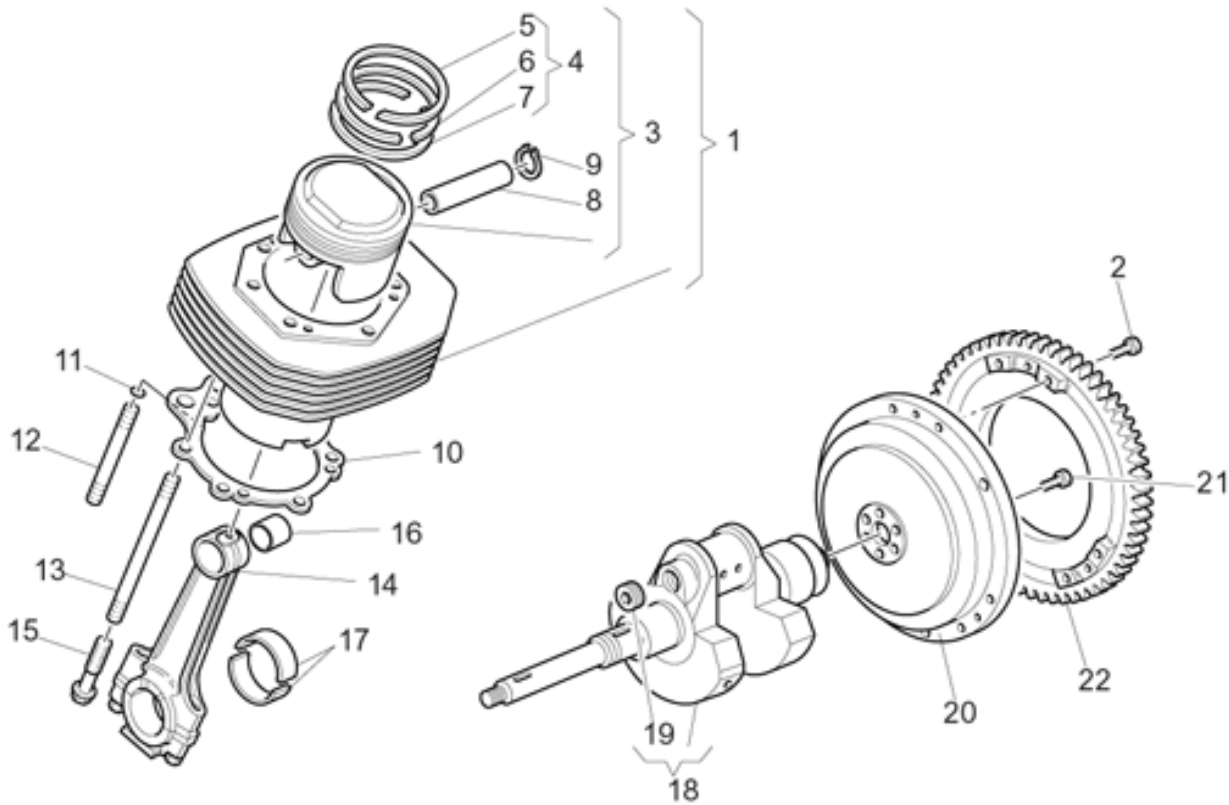

Ref.	Description	Year	I.M.	Country	Version	Code	Qty
1	Cilindro con pistón	-	-	-	-	03060132	2
2	Tornillo	-	-	-	-	98082535	8
3	Pistón cpl.	-	-	-	-	03060230	2
4	Kit segmentos	-	-	-	-	30060660	2
5	Fascia elástica sup.	-	-	-	-	30060760	2
6	Fascia elástica int.	-	-	-	-	30060960	2
7	Fascia elástica raspador	-	-	-	-	30061060	2
8	Pasador	-	-	-	-	30061241	2
9	Anillo de tope	-	-	-	-	90351038	4
10	Junta	-	-	-	-	14020865	2
11	Junta tórica	-	-	-	-	90706094	4
12	Prisionero	-	-	-	-	12021800	4
13	Prisionero	-	-	-	-	12021700	8
14	Biela cpl.	-	-	-	-	01061532	2
15	Tornillo biela	-	-	-	-	01062230	4
16	Buje	-	-	-	-	91112128	2
17	Semienvol. chumacera	-	-	-	-	01062030	4
	Semienvol. chumacera min.0,254	-	-	-	-	01062031	4
	Semienvol. chumacera min.0,508	-	-	-	-	01062032	4
	Semienvol. chumacera min.0,762	-	-	-	-	01062033	4
18	Cigüeñal cpl.	-	-	-	-	37064106	1
19	Tapón	-	-	-	-	37065405	1
20	Volante cpl.	-	-	-	-	03067055	1
21	Tornillo M8x25	-	-	-	-	03067730	6
22	Corona	-	-	-	-	03068055	1