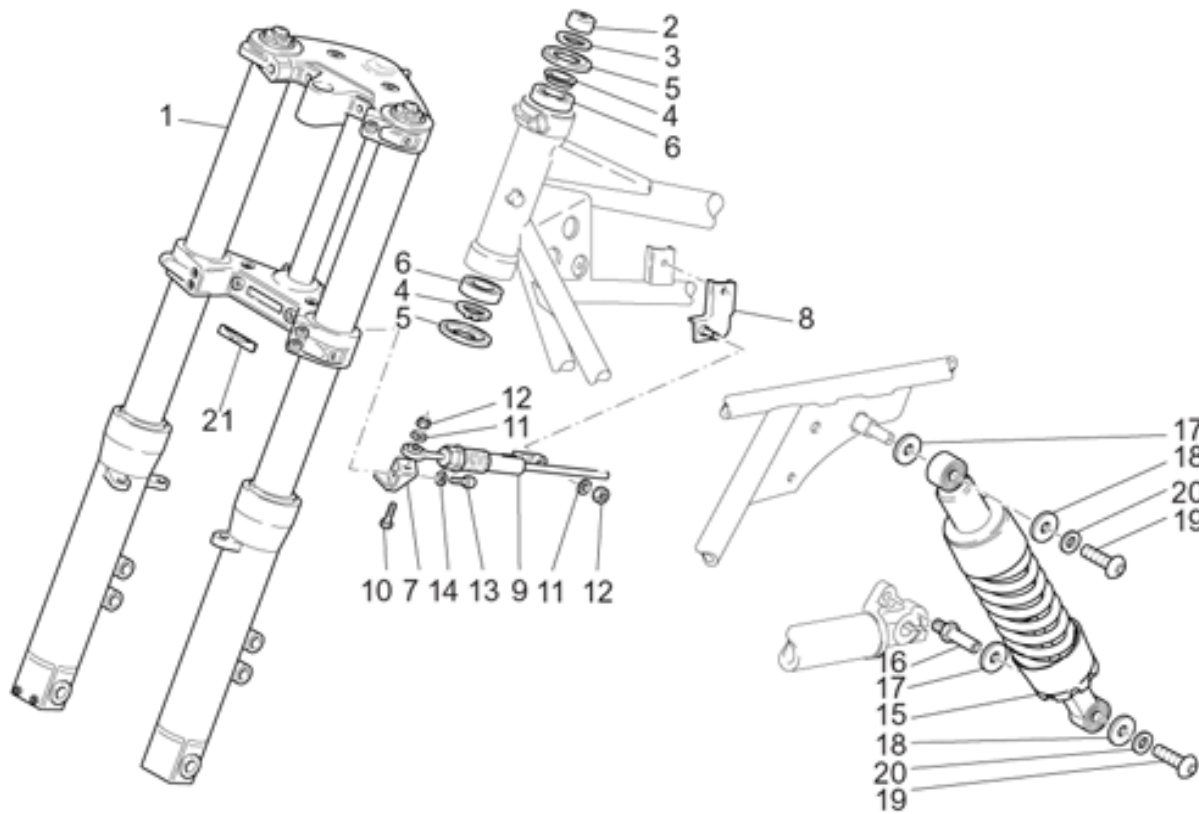

Ref.	Description	Year	I.M.	Country	Version	Code	Qty
1	HORQUILLA DELANTERA	-	-	-	-	03490266	1
2	Tuerca fijac. culata	-	-	-	-	30513401	1
3	Arandela	-	-	-	-	30516500	1
4	Arand. sop. lateral	-	-	-	-	14516700	2
5	Guardapolvo	-	-	-	-	14517000	2
6	Coj. rodillos cónicos	-	-	-	-	92249225	2
7	Placa amortiguador	-	-	-	-	03531800	1
8	Placa	-	-	-	-	03531000	1
9	Amortiguador de dirección	-	-	-	-	03530270	1
10	Tornillo	-	-	-	-	98084325	1
11	Arandela 6,4x12x1,2	-	-	-	-	95008306	3
12	Tuerca M6X1	-	-	-	-	92630707	2
13	Tornillo	-	-	-	-	98350320	1
14	Arandela	-	-	-	-	03013800	1
15	Amortiguador	-	-	-	-	03550260	2
16	Perno brazo oscil. trasero	-	-	-	-	03541850	1
17	Arandela	-	-	-	-	95100432	4
18	Arandela 6,4x30x1,5	-	-	-	-	95005330	4
19	Tornillo	-	-	-	-	98370614	4
20	Arandela 8,4x15	-	-	-	-	03270300	4
21	Calco "Aquila"	-	-	-	-	01517700	1