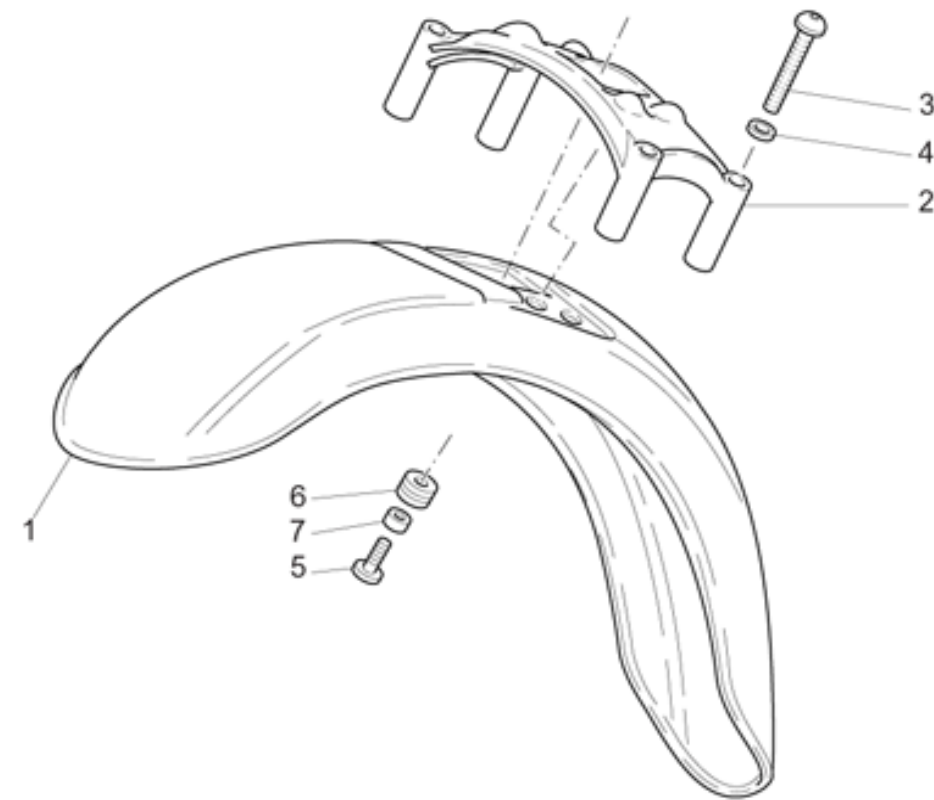

Ref.	Description	Year	I.M.	Country	Version	Code	Qty
1	Guardab.delantero bas.	-	-	-	-	03434365	1
	Guardabarros delantero ac.	-	-	-	AL	03434366	1
	Guardab. delantero titanium	-	-	-	TI	03434367	1
2	Lamina	-	-	-	-	03436600	1
3	Tornillo	-	-	-	-	98370850	4
4	Arandela	-	-	-	-	95008208	4
5	Tornillo	-	-	-	-	98370622	4
6	Goma	-	-	-	-	91551010	4
7	Distanciador	-	-	-	-	30576100	4