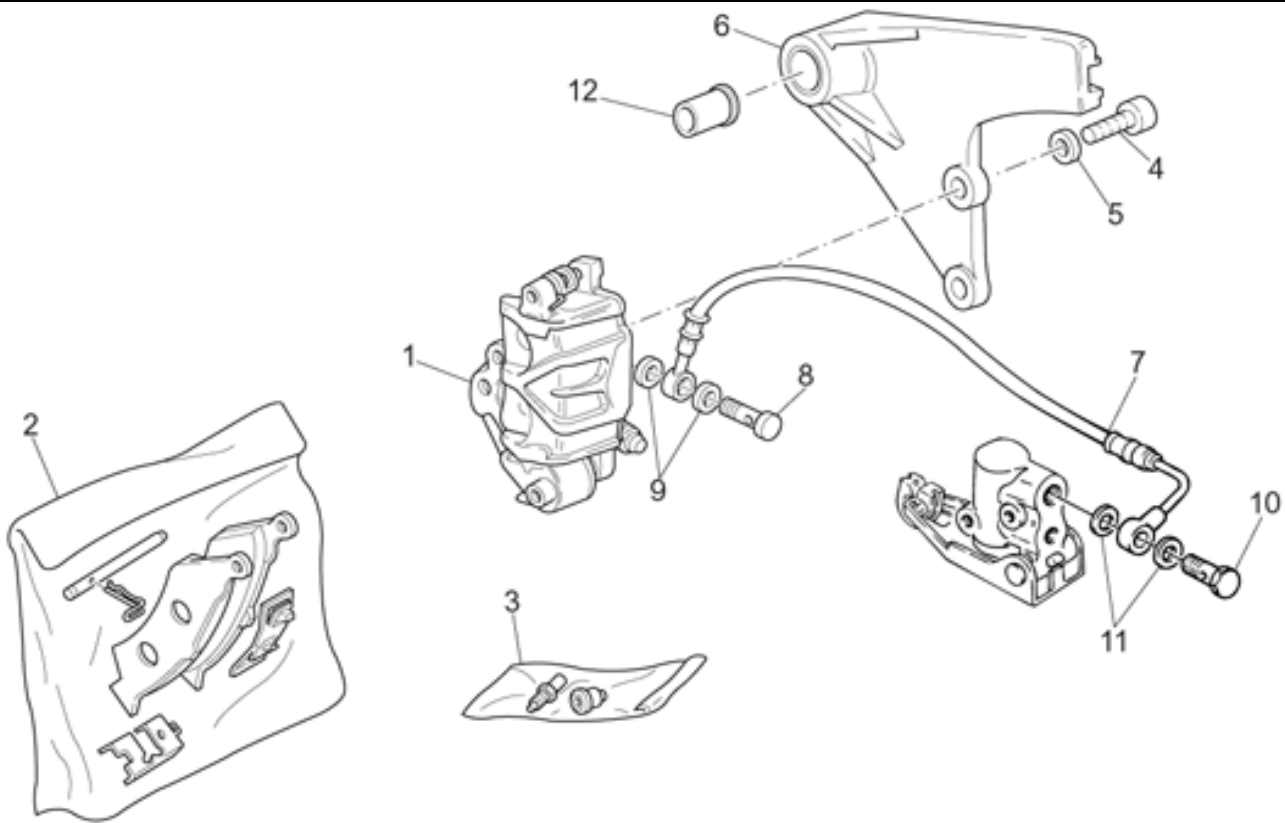

Ref.	Description	Year	I.M.	Country	Version	Code	Qty
1	Pinza freno tras.oro	-	-	-	-	03653001	1
2	Kit pastillas	-	-	-	-	03654600	1
3	Purga + capuchón BREMBO	-	-	-	-	31659260	2
4	Tornillo M10x30	-	-	-	-	98683530	2
5	Arandela	-	-	-	-	19149800	2
6	Placa fij. pza freno	-	-	-	-	03635851	1
7	Tubo freno	-	-	-	-	03657500	1
8	Tornillo especial	-	-	-	-	95990028	1
9	Junta 1mm	-	-	-	-	25656100	2
10	Tornillo perforado	-	-	-	-	95990040	1
11	Junta	-	-	-	-	12006400	2
12	Distanciador	-	-	-	-	03634850	1