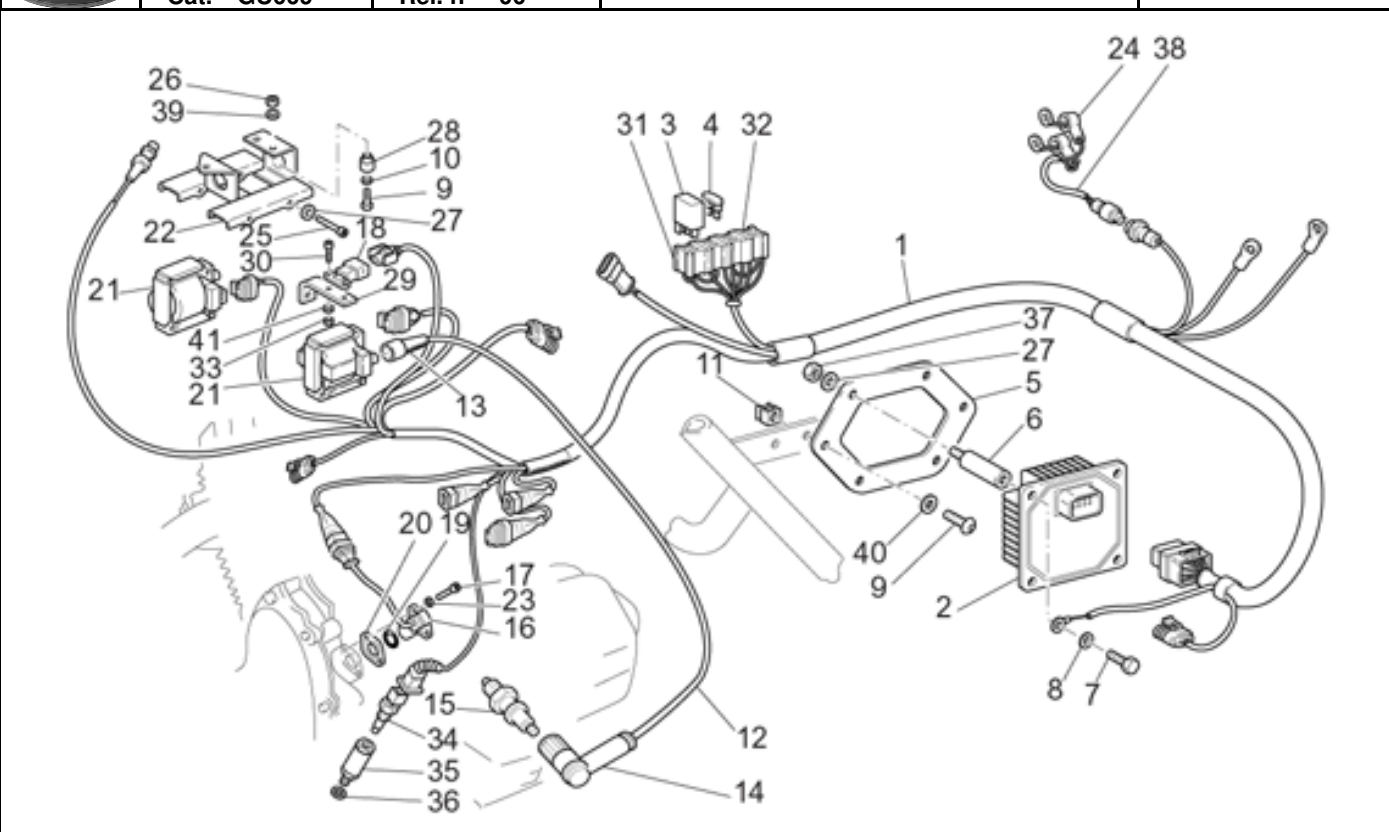

Ref.	Description	Year	I.M.	Country	Version	Code	Qty
36	Junta	-	-	-	-	95008210	4
37	Tuerca	-	-	-	-	92630204	4
38	Cableado bomba gasolina	-	-	-	-	03738500	1
39	Arandela 6,4x12x1,2	-	-	-	-	95008306	3
40	Arandela	-	-	-	-	03013800	2
41	Arandela	-	-	-	-	95120033	2