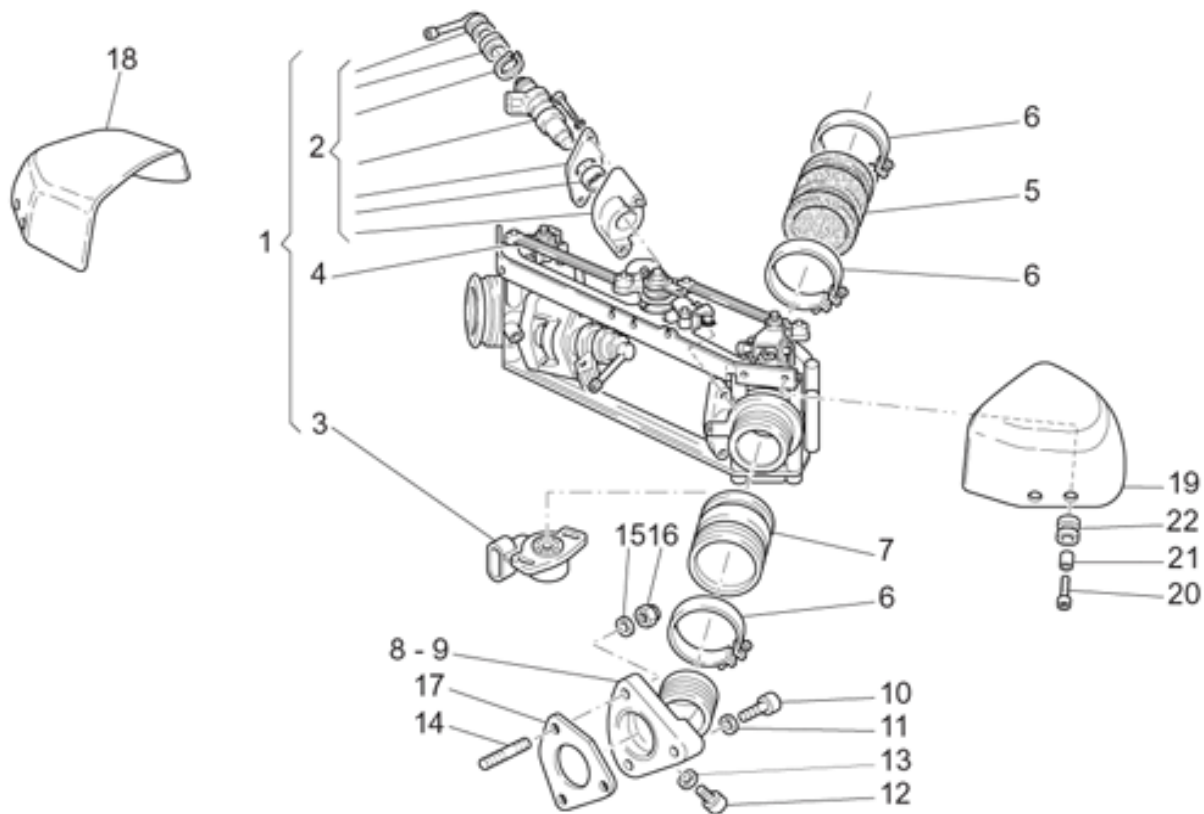

Ref.	Description	Year	I.M.	Country	Version	Code	Qty
1	Válv. estrangulamiento	-	-	-	-	03112560	1
2	Inyector cpl.	-	-	-	-	01530504	2
3	Potenciòmetro	-	-	-	-	01530500	1
4	Renvio	-	-	-	-	29530562	2
5	Manguito	-	-	-	-	30114470	2
6	Abrazadera 61/65,5	-	-	-	-	93305061	8
7	Manguito	-	-	-	-	03114370	2
8 - 9	Capuchón admisión izq.	-	-	-	-	30115070	1
9	Capuchón admisión izq.	-	-	-	-	30115071	1
10	Tornillo M6x25	-	-	-	-	98682325	2
11	Arandela	-	-	-	-	14217901	2
12	Tornillo M6x10	-	-	-	-	98310609	2
13	Arandela	-	-	-	-	95100116	2
14	Prisionero	-	-	-	-	96506039	4
15	Arandela 6,15x11x0,8	-	-	-	-	95008206	4
16	Tuerca	-	-	-	-	92787006	4
17	Junta	-	-	-	-	28115560	2
18	Tapa der.gris mat	-	-	-	AL	03113365	1
	Tapa der.gris mat	-	-	-	TI	03113367	1
19	Tapa izq.gris mat	-	-	-	AL	03113465	1
	Tapa izq.gris mat	-	-	-	TI	03113467	1
20	Tornillo	-	-	-	-	97202112	4
21	Distanciador	-	-	-	-	91180408	4
22	Goma	-	-	-	-	91551034	4