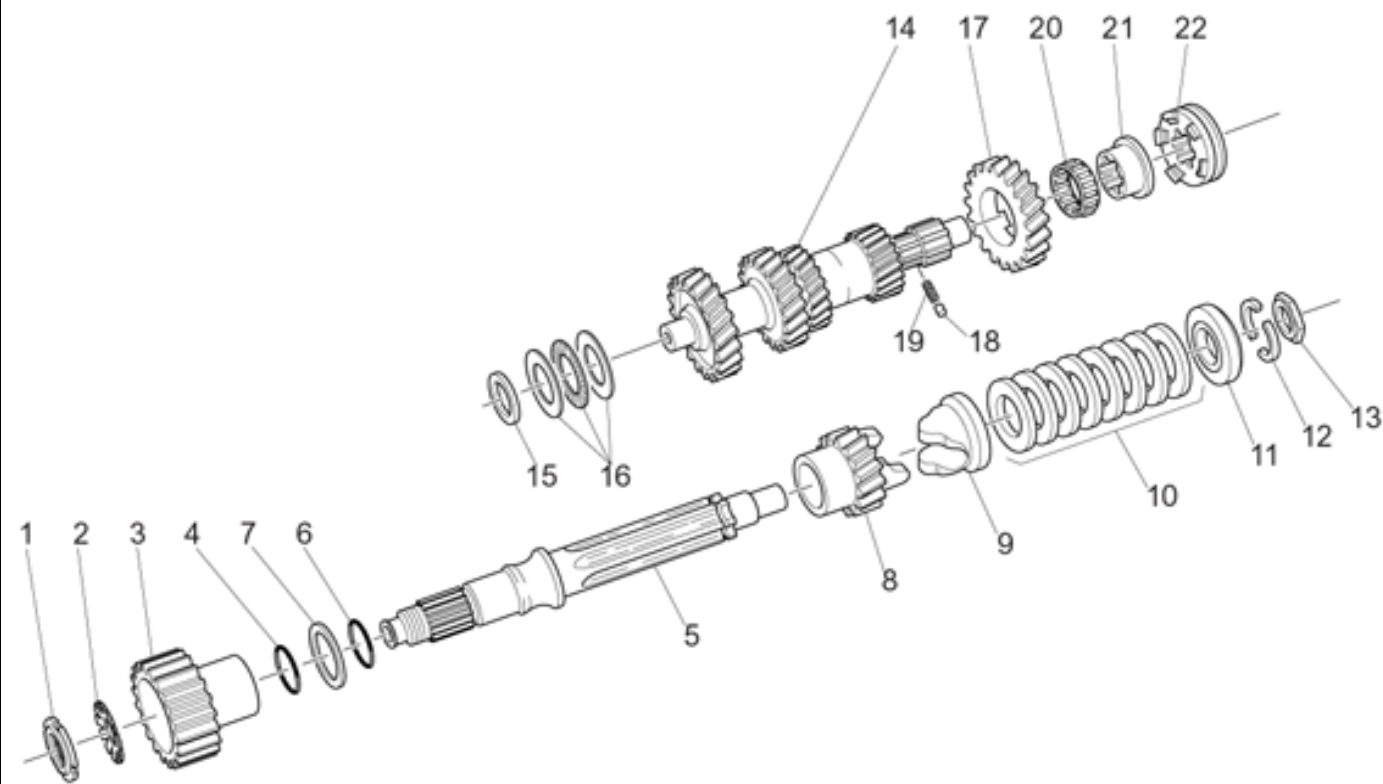

Ref.	Description	Year	I.M.	Country	Version	Code	Qty
1	Virola	-	-	-	-	93601022	1
2	Arandela	-	-	-	-	95028022	1
3	Cuerpo int.emb.	-	-	-	-	03211630	1
4	Junta tórica	-	-	-	-	90706235	1
5	Eje embrague	-	-	-	-	14210702	1
6	Junta tórica 20,24x2,62	-	-	-	-	90706203	1
7	Arandela	-	-	-	-	14218401	1
8	Engran.transm. Z=17	-	-	-	-	03211160	1
9	Manguito	-	-	-	-	03211260	1
10	Muelle de taza	-	-	-	-	04211500	8
11	Plato	-	-	-	-	03211660	1
12	Semianillo	-	-	-	-	12211700	2
13	Suplemento espesor	-	-	-	-	14219401	1
14	Eje primario	-	-	-	-	14210513	1
15	Arand.de resorte sp.2	-	-	-	-	18211050	1
	Arand.de resorte sp.2,1	-	-	-	-	18211051	1
	Arand.de resorte sp.2,2	-	-	-	-	18211052	1
	Arand.de resorte sp.2,4	-	-	-	-	18211054	1
16	Cojinete de rodillos	-	-	-	-	92258525	1
17	Engranaje 5a AP 5 inn.Z=28	-	-	-	-	03212000	1
18	Rodillo	-	-	-	-	92296750	1
19	Muelle	-	-	-	-	94321051	1
20	Jaula de agujas	-	-	-	-	92251030	1
21	Buje 5a AP	-	-	-	-	14212210	1
22	Mangueta 5a	-	-	-	-	30231525	1