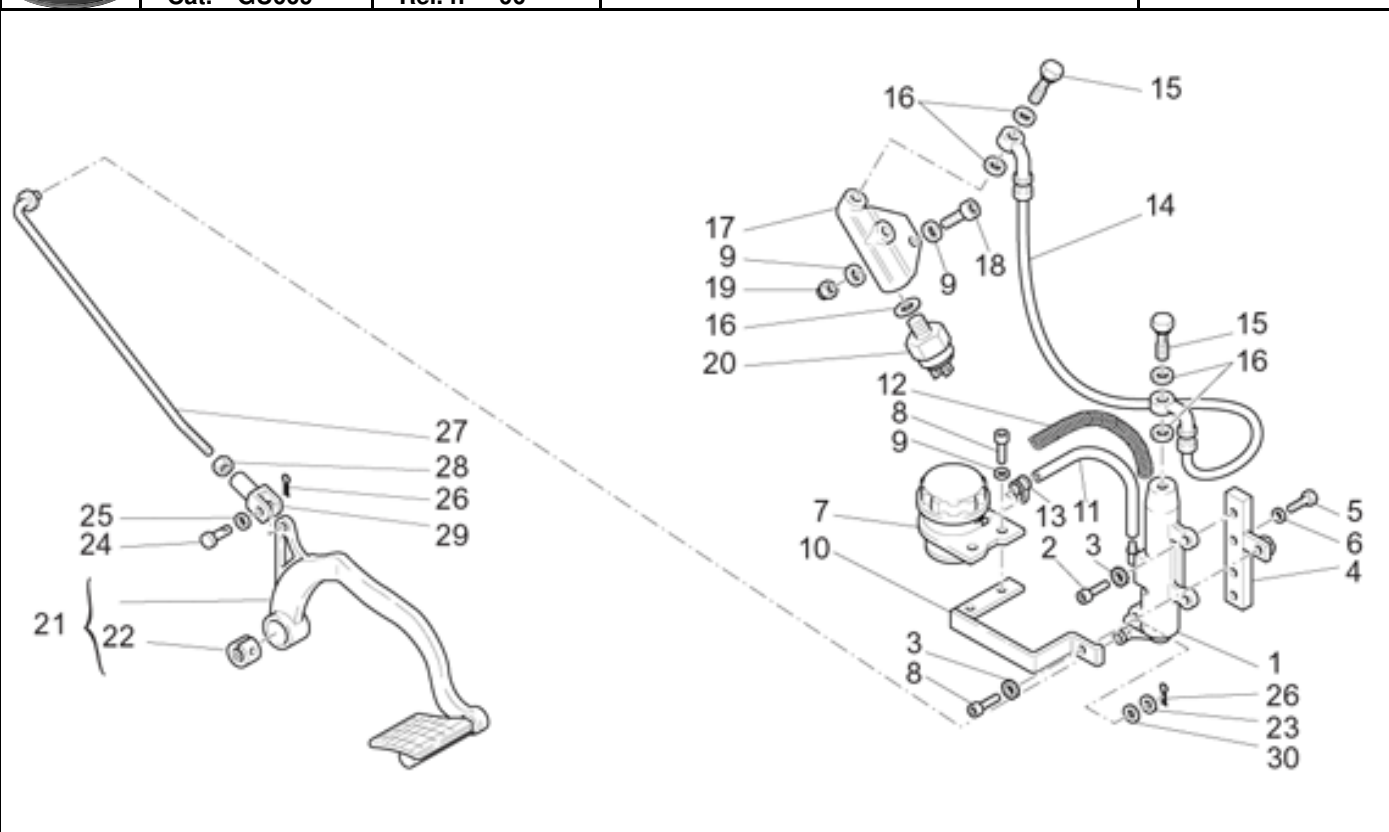

Ref.	Description	Year	I.M.	Country	Version	Code	Qty
1	Bomba freno trasero	-	-	-	-	30666960	1
2	Tornillo M6x22	-	-	-	-	98682322	2
3	Arandela	-	-	-	-	14217901	3
4	Placa de soporte	-	-	-	-	30666760	1
5	Tornillo	-	-	-	-	98084412	2
6	Arandela	-	-	-	-	14615901	2
7	Depós. aceite frenos	-	-	-	-	65663500	1
8	Tornillo	-	-	-	-	98682310	3
9	Arandela 6,4x12x1,2	-	-	-	-	95008306	4
10	Placa depós. aceite	-	-	-	-	30666060	1
11	Tubos	-	-	-	-	823950050	1
12	Muelle	-	-	-	-	30665860	1
13	Abrazadera	-	-	-	-	61108500	2
14	Tubos	-	-	-	-	03658500	1
15	Tornillo especial	-	-	-	-	95990028	2
16	Junta 1mm	-	-	-	-	25656100	2
17	Distributor	-	-	-	-	17656850	1
18	Tornillo	-	-	-	-	98682318	1
19	Tuerca M6x1	-	-	-	-	92630206	1
20	Interruptor	-	-	-	-	63657000	1
21	Palanca freno tras.	-	-	-	-	03675930	1
22	Buje	-	-	-	-	30678160	1
23	Arandela	-	-	-	-	95100173	1
24	Clavija	-	-	-	-	95780267	1
25	Arandela	-	-	-	-	95129110	4
26	Clavija	-	-	-	-	95500221	2
27	Renvio	-	-	-	-	03675170	1
28	Tuerca	-	-	-	-	92609007	1
29	Articulación	-	-	-	-	95740175	1
30	Arandela	-	-	-	-	95129131	1