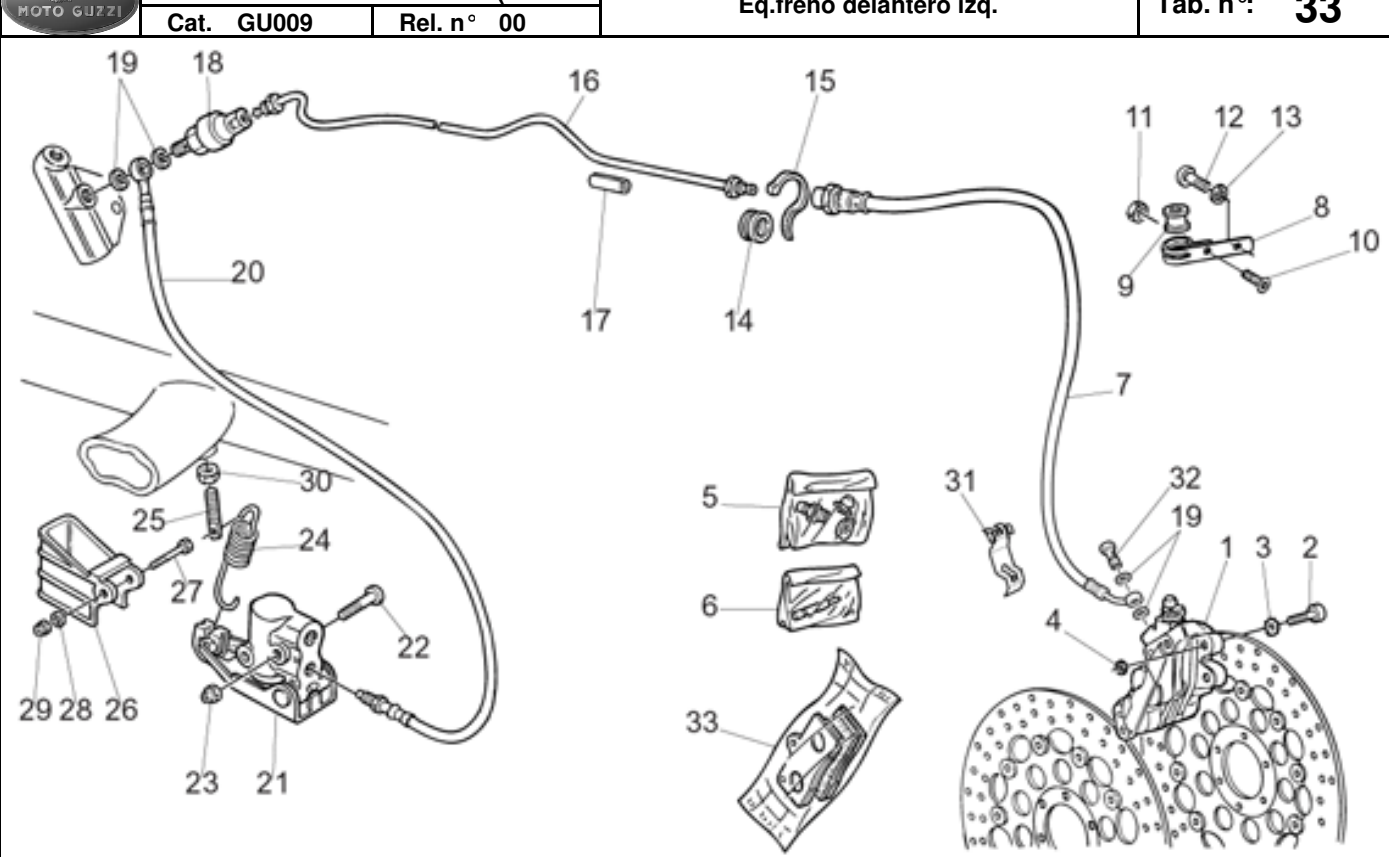

Ref.	Description	Year	I.M.	Country	Version	Code	Qty
1	Pinza fr.del.izq.oro	-	-	-	-	01652230	1
2	Tornillo M10x30	-	-	-	-	98683530	2
3	Arandela	-	-	-	-	19149800	2
4	Arand. sop. lateral 0,5mm	-	-	-	-	95100332	4
	Arand. sop. lateral 0,8mm	-	-	-	-	95100333	4
5	Purga + capuchón	-	-	-	-	01659230	2
6	Pernos+muelles pinza	-	-	-	-	01659130	2
7	Tubo freno	-	-	-	-	03658801	1
8	Abrazadera	-	-	-	-	03658330	1
9	Anillo	-	-	-	-	03658201	1
10	Tornillo	-	-	-	-	98280410	1
11	Tuerca M4x0,7	-	-	-	-	92630104	1
12	Tornillo	-	-	-	-	98350315	1
13	Arandela	-	-	-	-	03013800	1
14	Anillo	-	-	-	-	91551120	1
15	Abrazadera	-	-	-	-	14609650	1
16	Tubos	-	-	-	-	30658760	1
17	Fascia elástica	-	-	-	-	17659650	1
18	Valvula 4,5 bar	-	-	-	-	03668500	1
19	Junta 1mm	-	-	-	-	25656100	4
20	Tubo freno	-	-	-	-	03656200	1
21	Regulador	-	-	-	-	03668200	1
22	Tornillo	-	-	-	-	98350440	2
23	Tuerca	-	-	-	-	92630108	2
24	Muelle	-	-	-	-	03668801	1
25	Tornillo embrague	-	-	-	-	03667300	1
26	Protección muella	-	-	-	-	03668900	1
27	Tornillo	-	-	-	-	98082250	1
28	Arandela 5,3x10x0,8	-	-	-	-	95008205	2
29	Tuerca	-	-	-	-	92630205	1
30	Tuerca	-	-	-	-	92606408	1
31	Muelle	-	-	-	-	01659131	1
32	Tornillo especial	-	-	-	-	95990028	2
33	Pastillas-par	-	-	-	-	01654630	2