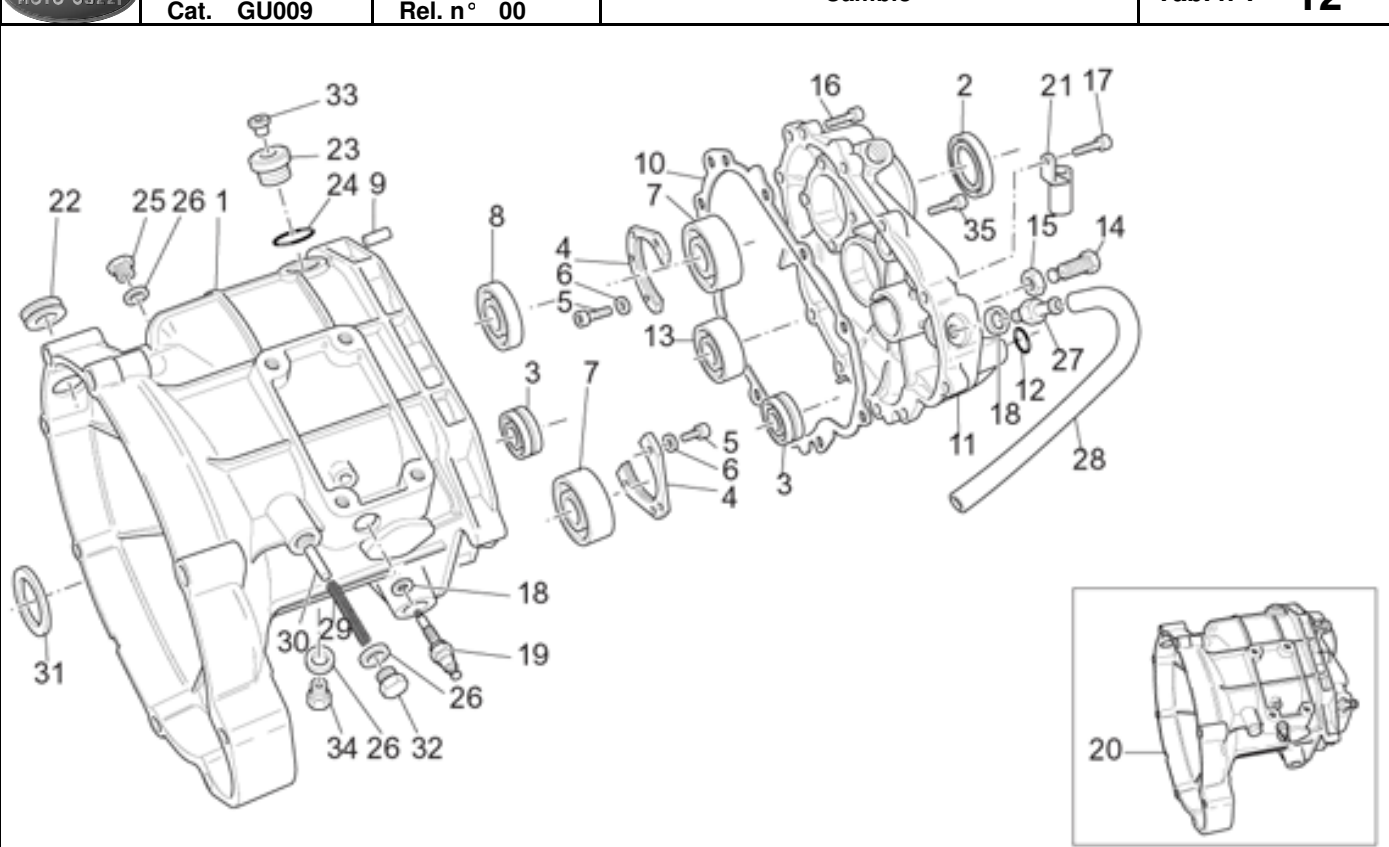

Ref.	Description	Year	I.M.	Country	Version	Code	Qty
1	Caja cambio negro	-	-	-	-	03200255	1
2	Gasket ring	-	-	-	-	90403547	1
3	Cojinete de rodillos	-	-	-	-	92256218	2
4	Placa	-	-	-	-	14213803	2
5	Tornillo Allen M6x16	-	-	-	-	98682316	6
6	Arandela	-	-	-	-	14217901	6
7	Cojinete AF/AS	-	-	-	-	92218424	2
8	Cojinete AS	-	-	-	-	92234717	1
9	Clavija	-	-	-	-	95512081	2
10	Junta	-	-	-	-	14201110	1
11	Tapa caja negro	-	-	-	-	03200855	1
12	Junta tórica	-	-	-	-	90706140	1
13	Cojinete AP	-	-	-	-	92201417	1
14	Tornillo	-	-	-	-	14237800	1
15	Tuerca baja	-	-	-	-	92606512	1
16	Tornillo M6x25	-	-	-	-	98682325	9
17	Tornillo M6x35	-	-	-	-	98680335	1
18	Junta	-	-	-	-	12154200	4
19	Sensor	-	-	-	-	19207220	1
20	Cambio completo	-	-	-	-	03991571	1
21	Soporte	-	-	-	-	30424660	1
22	Tapón	-	-	-	-	93180220	1
23	Tapón aceite	-	-	-	-	12022600	1
24	Junta tórica 20,24x2,62	-	-	-	-	90706203	1
25	Tapón nivel de aceite	-	-	-	-	95980214	1
26	Junta	-	-	-	-	01528930	3
27	Válvula resp.aceite	-	-	-	-	14204955	1
28	Tube respiradero	-	-	-	-	823956080	1
29	Muelle	-	-	-	-	94321067	1
30	Trinquete	-	-	-	-	28234700	1
31	Gasket ring	-	-	-	-	90403548	1
32	Tapón	-	-	-	-	95980610	1
33	Tapón	-	-	-	-	93180245	1
34	Tapón descarg.aceite	-	-	-	-	31003766	1
35	Tornillo	-	-	-	-	98882325	1