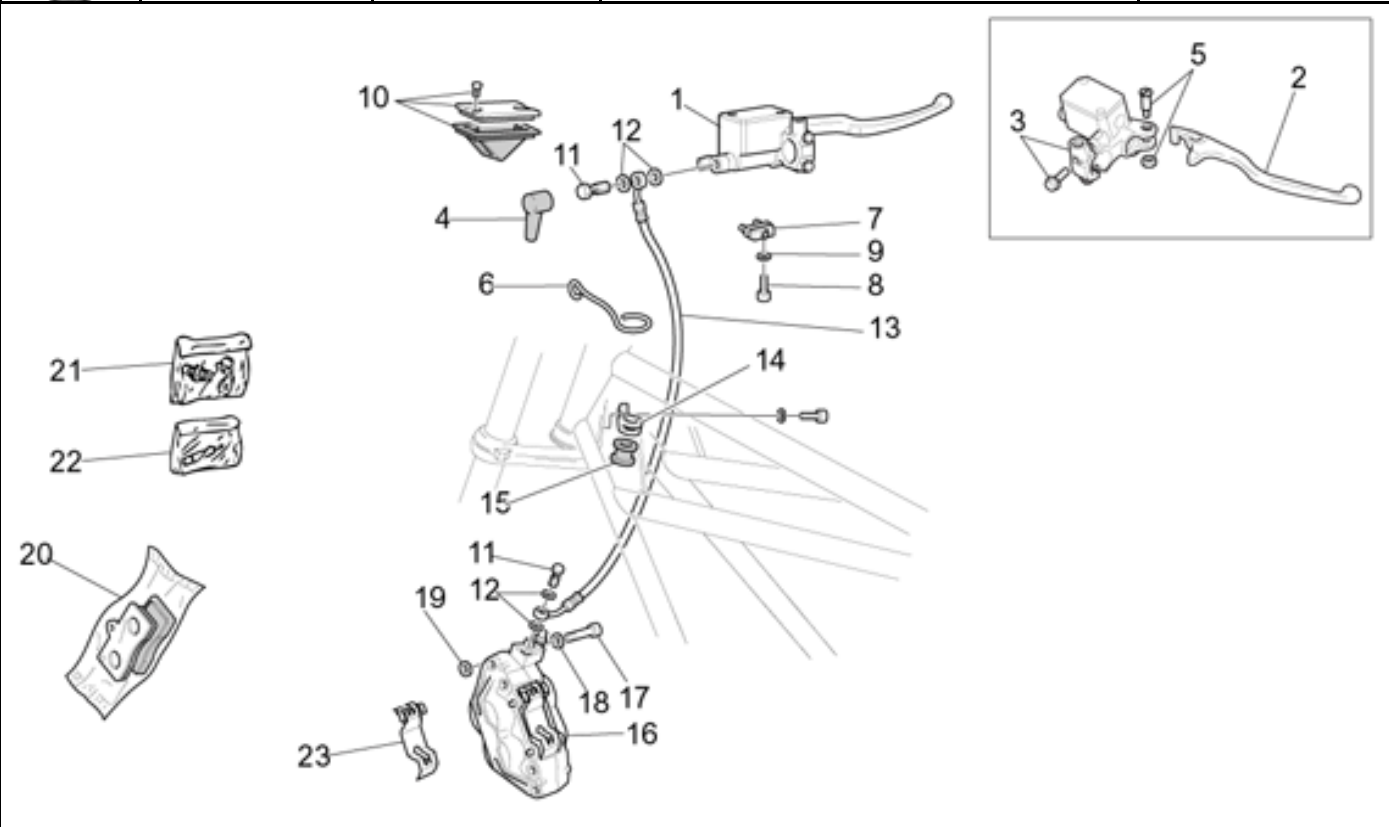

Ref.	Description	Year	I.M.	Country	Version	Code	Qty
1	Bomba freno del.	-	-	-	-	03660145	1
2	Palanca de freno	-	-	-	-	03605645	1
3	Perno U	-	-	-	-	03664045	1
4	Capuchón	-	-	-	-	39663801	1
5	Perno palanca	-	-	-	-	03604845	1
6	Guíacable	-	-	-	-	03659700	1
7	Microinterruptor	-	-	-	-	03749845	1
8	Tornillo M4x12	-	-	-	-	98370412	1
9	Arandela	-	-	-	-	95021204	1
10	Tapa bomba	-	-	-	-	03661145	1
11	Tornillo especial	-	-	-	-	95990028	2
12	Junta 1mm	-	-	-	-	25656100	2
13	Tubos der.	-	-	-	-	03657165	1
14	Abrazadera	-	-	-	-	03658430	1
15	Anillo	-	-	-	-	03658201	1
16	Pinza fr.del.der.oro	-	-	-	-	01652330	1
17	Tornillo M10x30	-	-	-	-	98683530	2
18	Arandela	-	-	-	-	19149800	2
19	Arand. sop. lateral 0,5mm	-	-	-	-	95100332	4
	Arand. sop. lateral 0,8mm	-	-	-	-	95100333	4
20	Pastillas-par	-	-	-	-	01654630	1
21	Purga + capuchón	-	-	-	-	01659230	1
22	Pernos+muelles pinza	-	-	-	-	01659130	1
23	Muelle	-	-	-	-	01659131	1