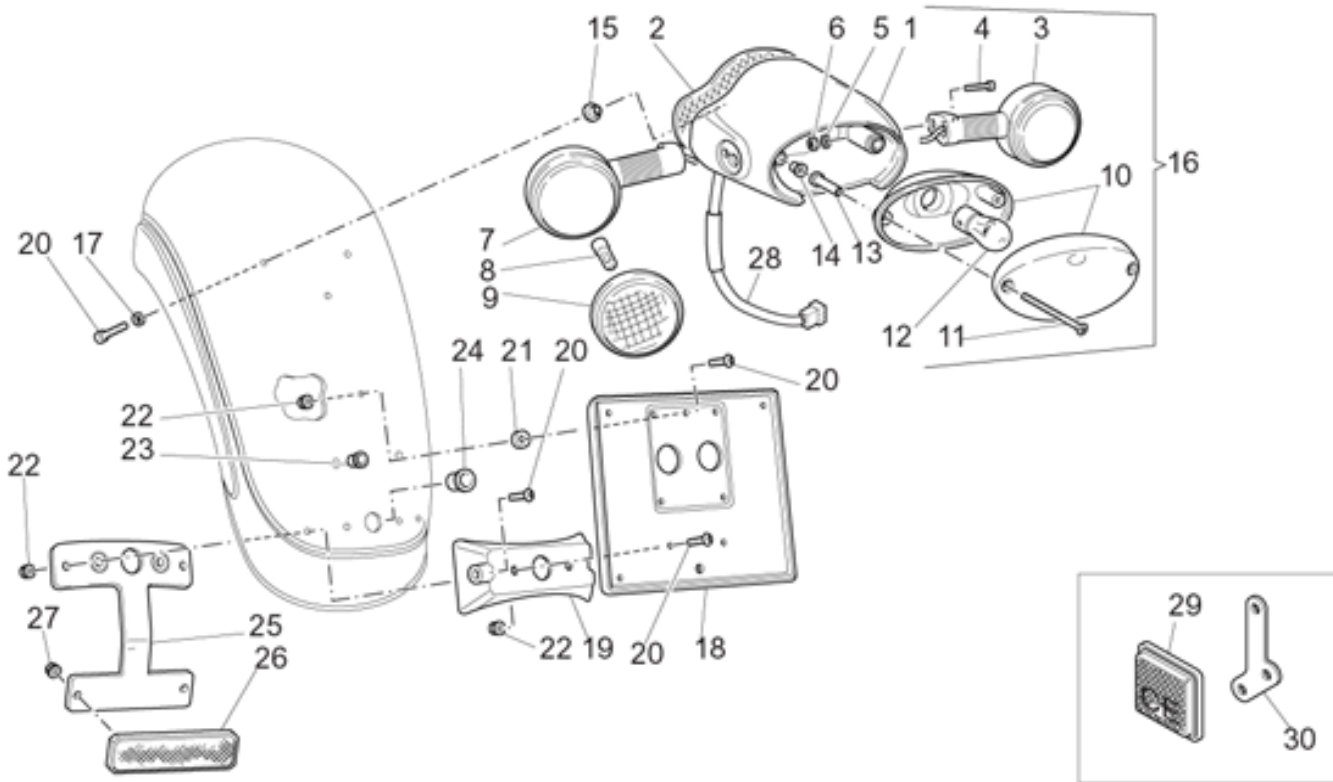

Ref.	Description	Year	I.M.	Country	Version	Code	Qty
1	Cuerpo faro tras.bas.	-	-	-	-	03475830	1
	Soporte ac.	-	-	-	AL	03475866	1
	Soporte titanium	-	-	-	TI	03475867	1
2	Goma	-	-	-	-	03475931	1
3	Indicador direc. tras. der.	-	-	-	-	03751630	1
4	Tornillo M6x20	-	-	-	-	98682320	2
5	Arandela	-	-	-	-	95001206	2
6	Tuerca	-	-	-	-	92660600	2
7	Indicador direc. tras. izq.	-	-	-	-	03751631	1
8	Lámpara 12V-10W	-	-	-	-	93450127	1
9	Cristal indicador dirección	-	-	-	-	31753765	2
10	Faro trasero	-	-	-	-	03740930	1
11	Tornillo	-	-	-	-	98620150	2
12	Lámpara 12V/5-21W	-	-	-	-	93450224	2
13	Buje	-	-	-	-	03741230	2
14	Casquillo	-	-	-	-	93231604	2
15	Buje	-	-	-	-	03742030	3
16	Faro trasero steel	-	-	-	AL	03758467	1
	Faro trasero titanium	-	-	-	TI	03758468	1
17	Arandela 5,3x10x0,8	-	-	-	-	95008205	3
18	Portamatrícula	-	-	-	-	01474630	1
19	Soporte matrícula	-	-	-	-	03474530	1
20	Tornillo	-	-	-	-	98370515	8
21	Goma	-	-	-	-	93110060	1
22	Tuerca con reborde	-	-	-	-	92650035	5
23	Tapón	-	-	-	-	03438830	2
24	Tapón	-	-	-	-	03438831	1
25	Soporte	-	-	-	-	03475330	1
26	Catafaro	-	-	-	-	31745865	1
27	Tuerca	-	-	-	-	92650034	2
28	Cableado faro trasero	-	-	-	-	03753170	1
29	Catafaro trasero rojo	-	-	USA	-	14781570	2
30	Soporte catafaro	-	-	USA	-	14781870	2