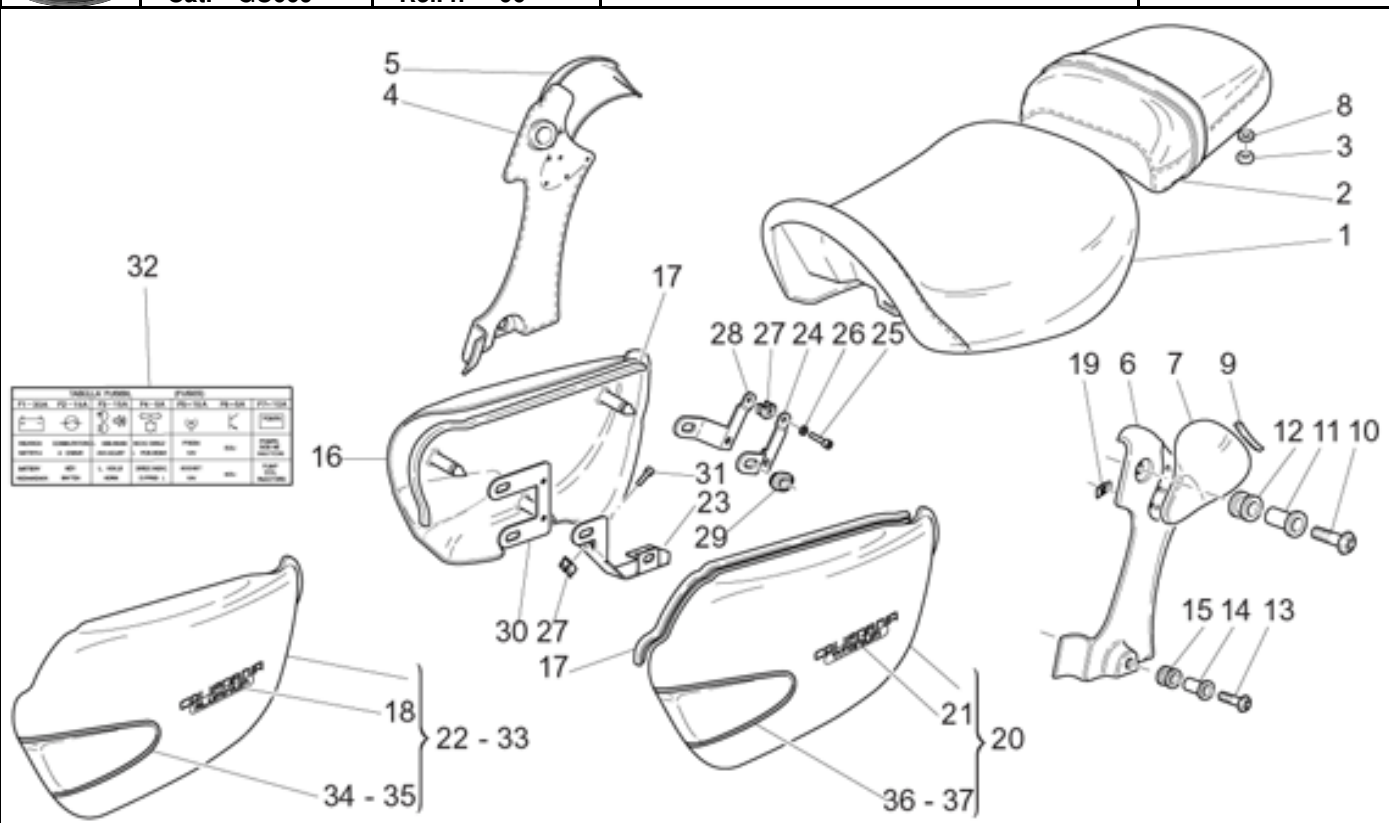

Ref.	Description	Year	I.M.	Country	Version	Code	Qty
1	Sillín	-	-	-	-	03460560	1
2	Sillín pasajero	-	-	-	-	03464060	1
3	Tuerca M6x1	-	-	-	-	92630106	4
4	Mamparo der.	-	-	-	-	03467330	1
	Mamparo der.ac.	-	-	-	AL	03467366	1
	Mamparo der.gris	-	-	-	TI	03467367	1
5	Protec.der.acero	-	-	-	AL	03558165	1
	Protec.der.gris	-	-	-	TI	03558167	1
6	Mamparo der.	-	-	-	-	03466930	1
	Mamparo der.ac.	-	-	-	AL	03466966	1
	Mamparo izq.gris	-	-	-	TI	03466967	1
7	Protec.izq.acero	-	-	-	AL	03558265	1
	Protec.izq.gris	-	-	-	TI	03558267	1
8	Arandela 6,5x20x2	-	-	-	-	95100141	4
9	Goma	-	-	-	-	823931082	1
10	Tornillo	-	-	-	-	98223830	2
11	Distancial sup.aislante	-	-	-	-	03459330	2
12	Espiga	-	-	-	-	91551165	2
13	Tornillo	-	-	-	-	98223625	2
14	Distancial inf.	-	-	-	-	03459331	2
15	Goma	-	-	-	-	91551010	2
16	Protec.der.rojo bas.	-	-	-	-	03476265	1
	Protec.der.gris titanium	-	-	-	TI	03476268	1
17	Junta	-	-	-	-	823931070	1
18	Cal."CALIFORNIA TITANIUM"	-	-	-	AL	03922066	1
19	Placa	-	-	-	-	39922200	12
20	Protec.izq.rojo bas.	-	-	-	-	03476365	1
	Protec.izq. titanium	-	-	-	TI	03476368	1
21	Cal."CALIFORNIA TITANIUM"	-	-	-	TI	03922067	2
22	Protec.izq. steel	-	-	-	AL	03476269	1
23	Enganche izq.	-	-	-	-	03478265	1
24	Enganche izq.	-	-	-	-	03478331	1
25	Tornillo	-	-	-	-	98682318	2
26	Arandela	-	-	-	-	95007206	2
27	Tuerca en jaula	-	-	-	-	92660601	2
28	Enganche der.	-	-	-	-	03478330	1
29	Goma	-	-	-	-	02573900	6
30	Enganche der.	-	-	-	-	03478165	1
31	Tornillo	-	-	-	-	98350315	1
32	Calcom."schema fusible"	-	-	-	AL	03945455	1
33	Protec.izq. steel	-	-	-	AL	03476369	1
34	Protec.der.oro	-	-	-	AL	03922165	1
35	Protec.izq.oro	-	-	-	AL	03922166	1