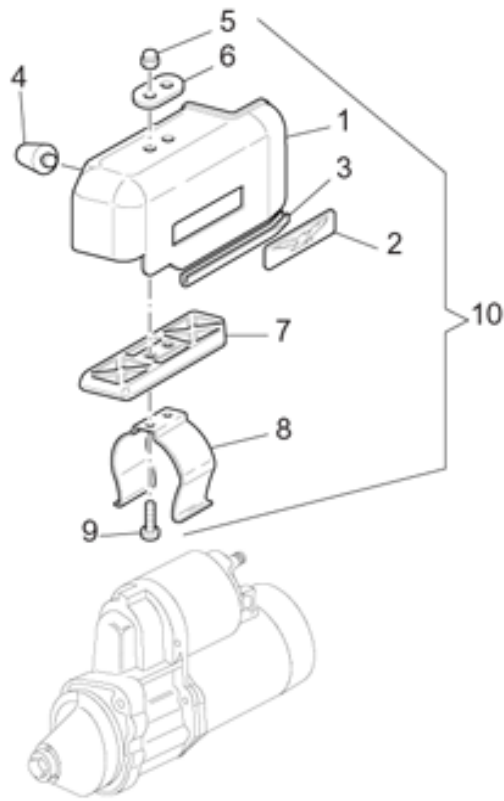

Ref.	Description	Year	I.M.	Country	Version	Code	Qty
1	Tapa arrang.	-	-	-	AL	03733365	1
	Tapa arrang.gris	-	-	-	TI	03733367	1
2	Calco "Aquila"	-	-	-	-	01517700	1
3	Goma	-	-	-	-	823931055	1
4	Goma	-	-	-	-	93180577	1
5	Tuerca	-	-	-	-	92787205	2
6	Placa	-	-	-	-	03436300	1
7	Distancial	-	-	-	-	03733000	1
8	Abrazadera	-	-	-	-	03733400	1
9	Tornillo	-	-	-	-	03733500	2