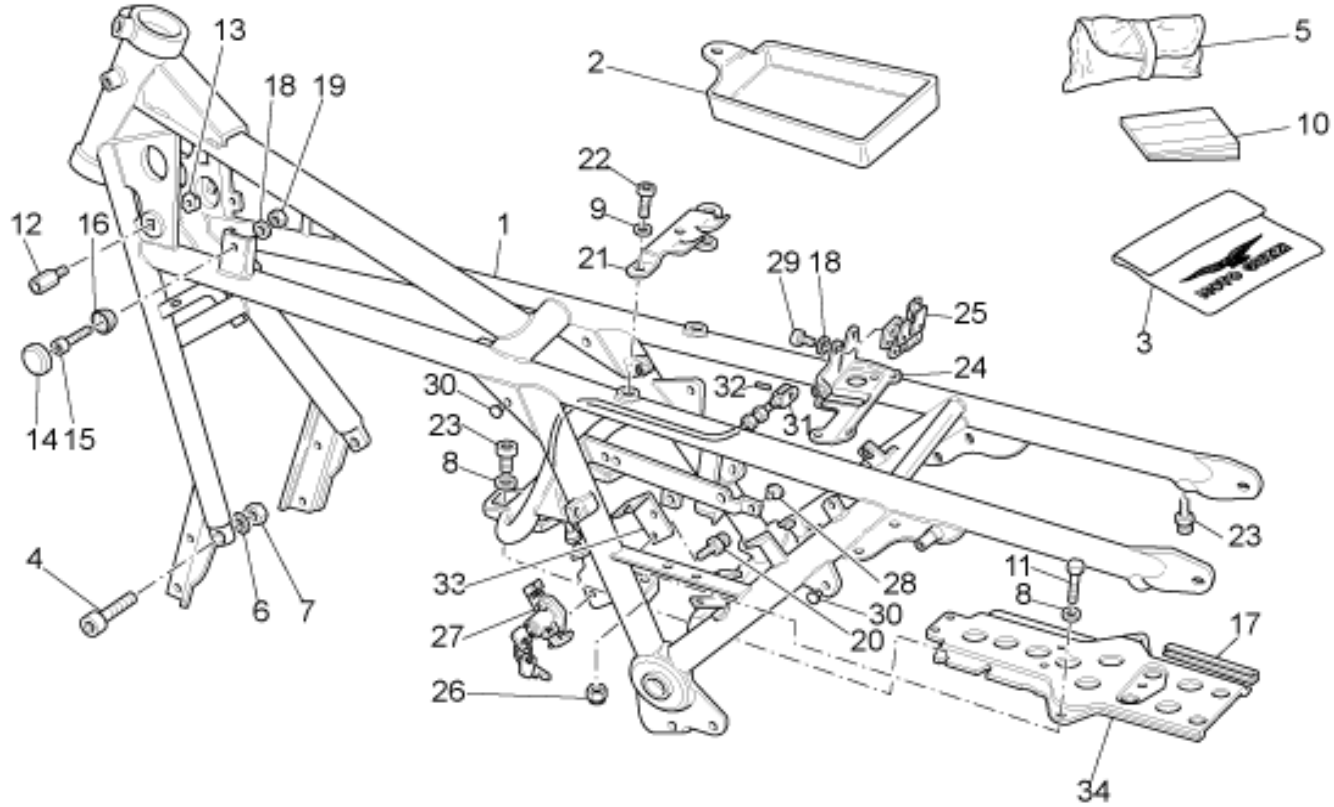

Ref.	Description	Year	I.M.	Country	Version	Code	Qty
1	BASTIDOR	-	-	-	-	03400152	1
2	Sop.herramientas	-	-	-	-	03479545	1
3	Funda para la moto	-	-	-	-	30970200	1
4	Tornillo M12X35	-	-	-	-	98683635	2
5	Juego de herramientas	-	-	-	-	03909960	1
6	Arand. Dentada	-	-	-	-	95022112	2
7	Tuerca	-	-	-	-	92606312	2
8	Arandela	-	-	-	-	95008208	7
9	Arandela 8,4x15	-	-	-	-	03270300	2
10	Manual uso/mant. EVI-GB-F-D	-	-	-	-	03900071	1
11	Tornillo	-	-	-	-	98084416	3
12	Espirrago izq.	-	-	-	-	03469200	2
13	Tuerca en jaula	-	-	-	-	92660801	2
14	Tampón	-	-	-	-	39103400	2
15	Tornillo	-	-	-	-	98882316	2
16	Plato	-	-	-	-	39103500	2
17	Goma	-	-	-	-	823931080	1
18	Arandela	-	-	-	-	03013800	4
19	Tuerca M6x12	-	-	-	-	92606206	2
20	Tornillo de tracción	-	-	-	-	66468115	2
21	Placa	-	-	-	-	30461360	1
22	Tornillo M8x16	-	-	-	-	98350416	2
23	Tornillo	-	-	-	-	98682420	4
24	Soporte	-	-	-	-	03462345	1
25	Cerradura sillín	-	-	-	-	30462060	1
26	Tuerca	-	-	-	-	92640508	3
27	Cerradura sillín	-	-	-	-	30466860	1
28	Tampón	-	-	-	-	19705900	1
29	Tornillo	-	-	-	-	98350312	2
30	Tapón	-	-	-	-	93180080	6
31	Cable cerradura sill.	-	-	-	-	30462160	1
32	Clavija	-	-	-	-	95522508	1
33	Soporte	-	-	-	-	30463260	1
34	Soporte	-	-	-	-	29418360	1