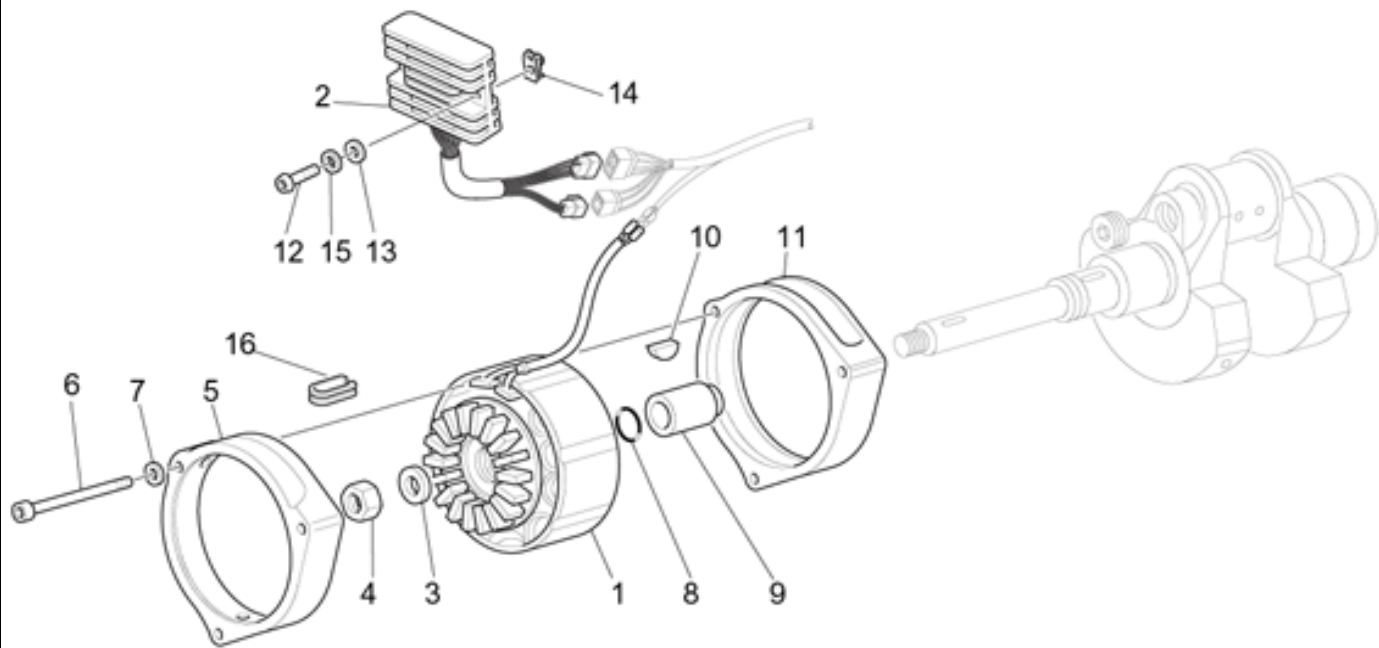

Ref.	Description	Year	I.M.	Country	Version	Code	Qty
1	Alternador	-	-	-	-	37712405	1
2	Regulador	-	-	-	-	03703870	1
3	Arandela	-	-	-	-	30714201	1
4	Tuerca	-	-	-	-	92606516	1
5	Casquete del.	-	-	-	-	29711460	1
6	Tornillo	-	-	-	-	98680265	3
7	Arandela	-	-	-	-	29217960	3
8	Junta tórica	-	-	-	-	90706178	1
9	Distanciador	-	-	-	-	37712306	1
10	Chaveta	-	-	-	-	91600450	1
11	Casquete tras.	-	-	-	-	29711960	1
12	Tornillo	-	-	-	-	98692325	2
13	Arandela 6,4x12x1,2	-	-	-	-	95008306	2
14	Clip M6	-	-	-	-	28576591	2
15	Arandela	-	-	-	-	14217901	2
16	Goma	-	-	-	-	19007700	1