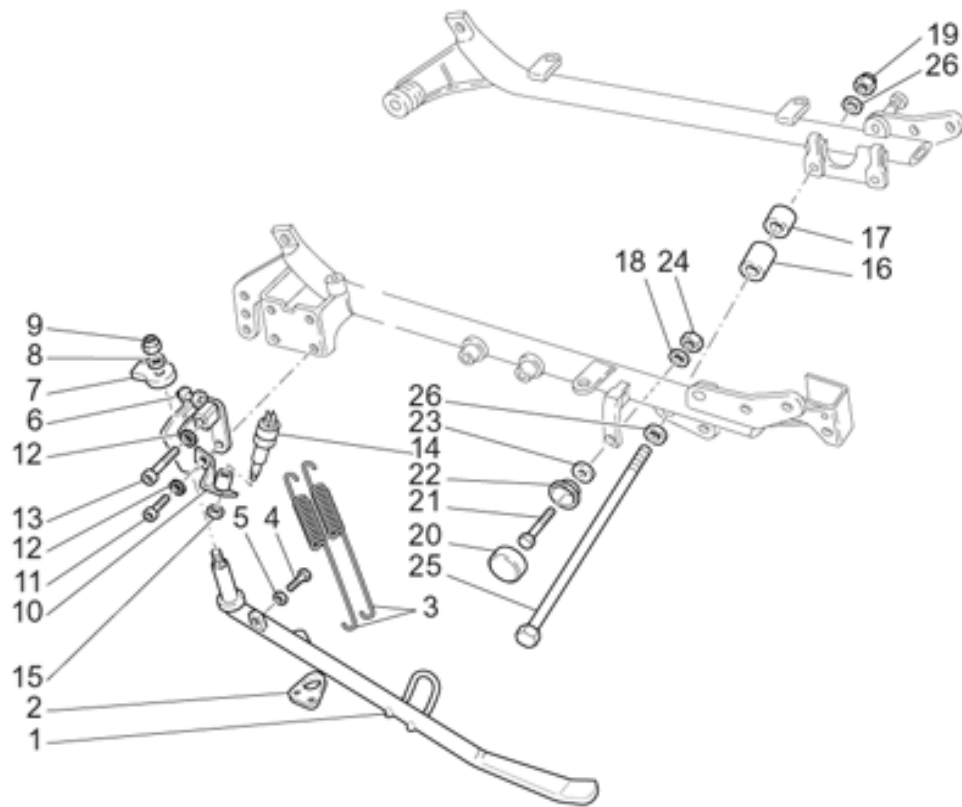

Ref.	Description	Year	I.M.	Country	Version	Code	Qty
1	Caballete lateral	-	-	-	-	03432070	1
2	Placa	-	-	-	-	18432760	1
3	Muelle	-	-	-	-	03434070	2
4	Tornillo embrague	-	-	-	-	98084216	1
5	Tuerca	-	-	-	-	92606205	1
6	Bloquecillo	-	-	-	-	03433470	1
7	Tope	-	-	-	-	03432740	1
8	Junta	-	-	-	-	95008210	1
9	Tuerca	-	-	-	-	92630110	1
10	Soporte	-	-	-	-	03433850	1
11	Tornillo	-	-	-	-	98682416	3
12	Arandela 8,4x15	-	-	-	-	03270300	5
13	Tornillo M8x40	-	-	-	-	98680440	1
14	Interruptor	-	-	-	-	03759150	1
15	Tuerca	-	-	-	-	92606508	1
16	Distanciador izq.	-	-	-	-	03429765	1
17	Distanciador der.	-	-	-	-	03429865	1
18	Arandela 6,4x12x1,2	-	-	-	-	95008306	1
19	Tuerca	-	-	-	-	92606312	1
20	Tampón	-	-	-	-	39103400	1
21	Tornillo M6X16	-	-	-	-	98084316	1
22	Plato	-	-	-	-	39103500	1
23	Arandela	-	-	-	-	03013800	1
24	Tuerca M6X1	-	-	-	-	92630707	1
25	Perno	-	-	-	-	03429600	1
26	Arandela 13x24x2,5	-	-	-	-	95008313	2