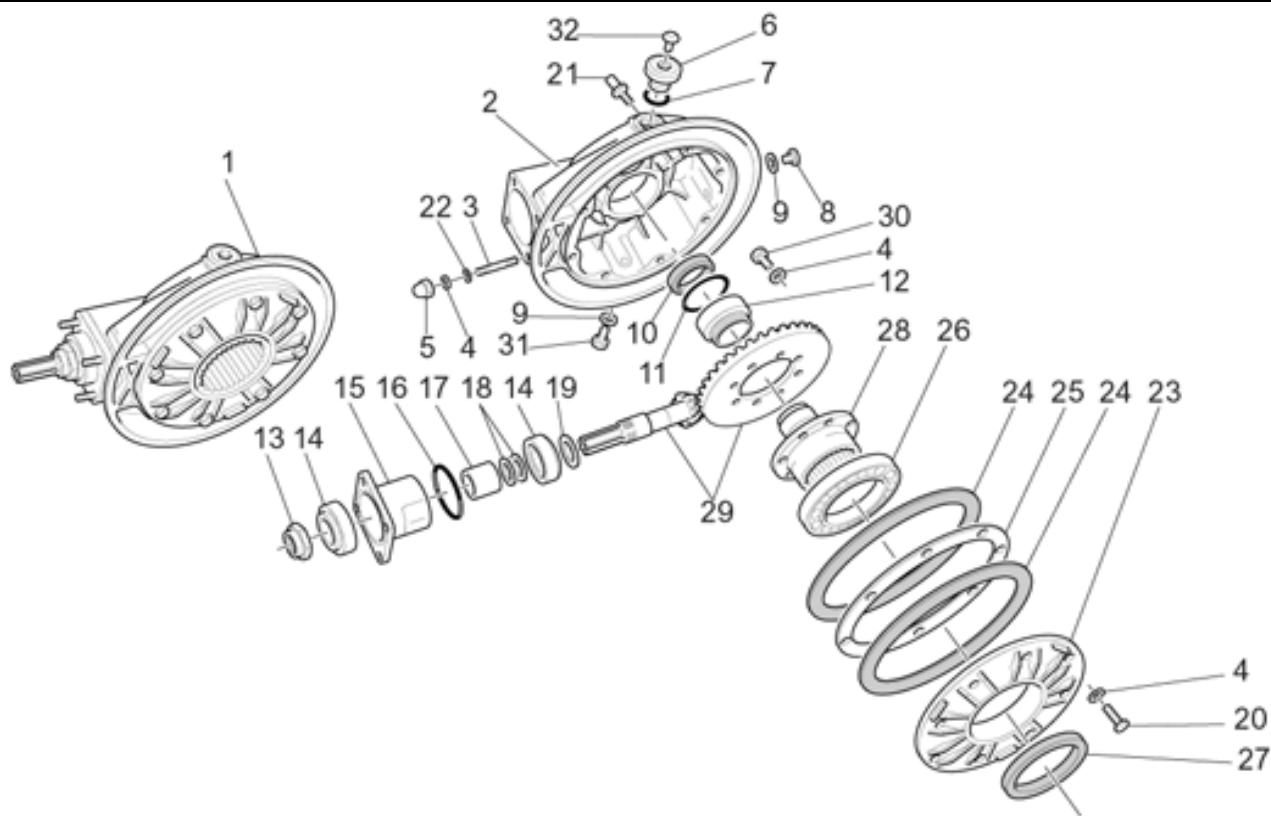

Ref.	Description	Year	I.M.	Country	Version	Code	Qty
1	Caja transm.completa	-	-	-	-	03350250	1
2	Caja transm.	-	-	-	-	30350360	1
3	Prisionero	-	-	-	-	96508045	4
4	Arandela	-	-	-	-	14615901	20
5	Tuerca M8x1,25	-	-	-	-	92787008	4
6	Tapón aceite	-	-	-	-	12022600	1
7	Junta tórica 20,24x2,62	-	-	-	-	90706203	1
8	Tapón nivel de aceite	-	-	-	-	95980214	1
9	Junta	-	-	-	-	01528930	2
10	Gasket ring	-	-	-	-	90403850	1
11	Gasket ring	-	-	-	-	12351100	1
12	Cojinete de rodillos	-	-	-	-	92254340	1
13	Tuerca	-	-	-	-	30356760	1
14	Coj. rodillos cónicos	-	-	-	-	92249227	2
15	Flange	-	-	-	-	18352400	1
16	Junta 58,42x2,62	-	-	-	-	90706584	1
17	Distanciador	-	-	-	-	18355100	1
18	Arandela 0,1 mm	-	-	-	-	12355202	2
	Arandela 0,15 mm	-	-	-	-	12355203	2
19	Suplemento espesor 1 mm	-	-	-	-	19355320	2
	Suplemento espesor 1,1 mm	-	-	-	-	19355321	2
	Suplemento espesor 1,2 mm	-	-	-	-	19355322	2
	Suplemento espesor 1,3 mm	-	-	-	-	19355323	2
	Suplemento espesor 1,4 mm	-	-	-	-	19355324	2
	Suplemento espesor 1,5 mm	-	-	-	-	19355325	2
	Suplemento espesor 1,6 mm	-	-	-	-	19355326	2
	Suplemento espesor 1,7 mm	-	-	-	-	19355327	2
	Suplemento espesor 1,8 mm	-	-	-	-	19355328	2
	Suplemento espesor 1,9 mm	-	-	-	-	19355329	2
20	Tornillo	-	-	-	-	19357660	8
21	Perno	-	-	-	-	03555250	1
22	Arandela	-	-	-	-	95005308	4
23	Brida	-	-	-	-	17350400	1
24	Junta	-	-	-	-	17350700	2
25	Suplemento espesor 0,8 mm	-	-	-	-	17355400	1
	Suplemento espesor 0,9 mm	-	-	-	-	17355402	1
	Suplemento espesor 1 mm	-	-	-	-	17355404	1
	Suplemento espesor 1,1 mm	-	-	-	-	17355406	1
	Suplemento espesor 1,2 mm	-	-	-	-	17355408	1
	Suplemento espesor 1,3 mm	-	-	-	-	17355410	1
	Suplemento espesor 1,5 mm	-	-	-	-	17355412	1
26	Cojinete de bolas 70x110x13	-	-	-	-	92201070	1