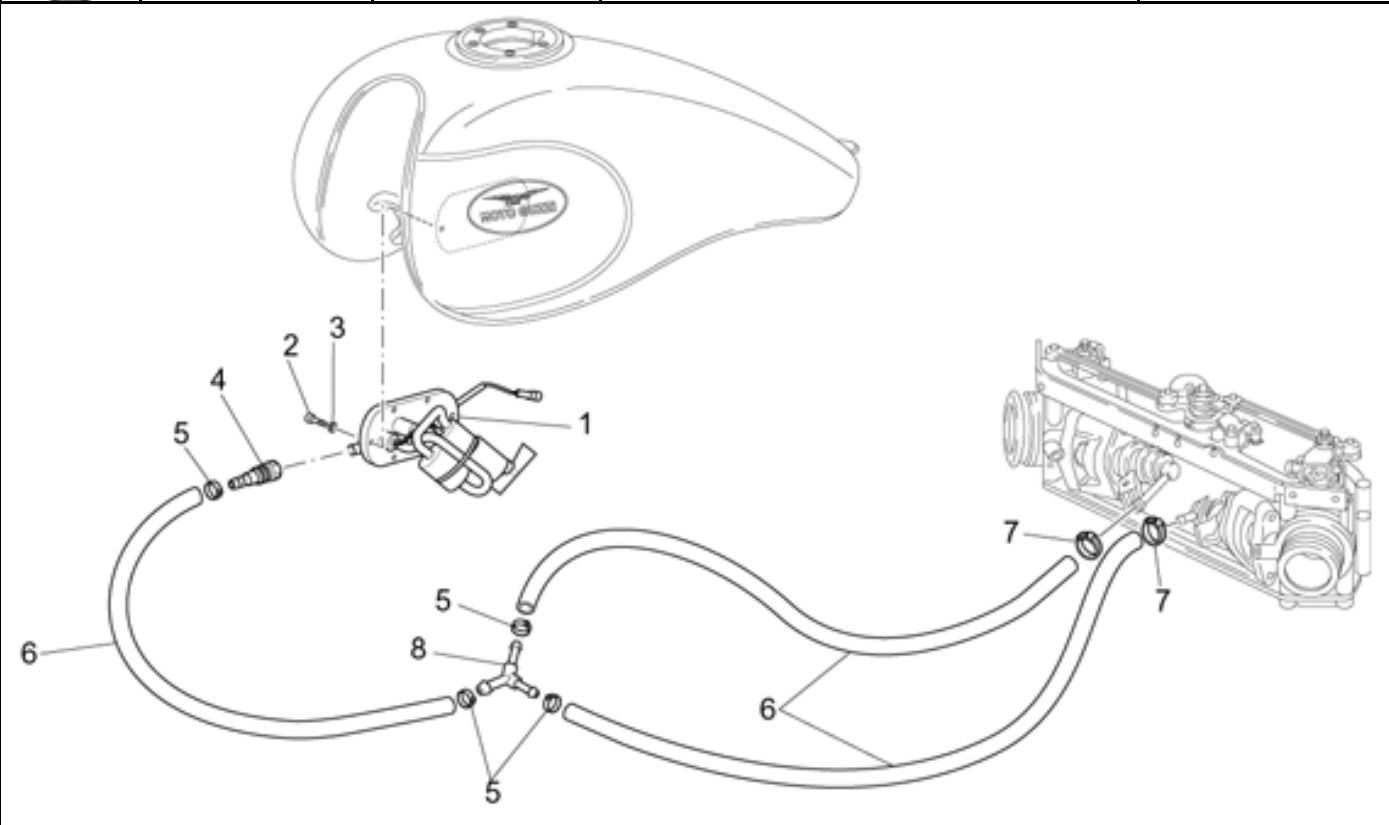

Ref.	Description	Year	I.M.	Country	Version	Code	Qty
1	Bomba gasolina cpl.	-	-	-	-	03107270	1
2	Tornillo embrague	-	-	-	-	98084216	6
3	Arandela	-	-	-	-	95129101	6
4	Conexión	-	-	-	-	01106692	1
5	Abrazadera	-	-	-	-	28157950	4
6	Tubo gasolina SAEJ30R9	-	-	-	-	823952080	1
7	Abrazadera	-	-	-	-	93306017	4
8	Empalme de 3 vías	-	-	-	-	29106860	1