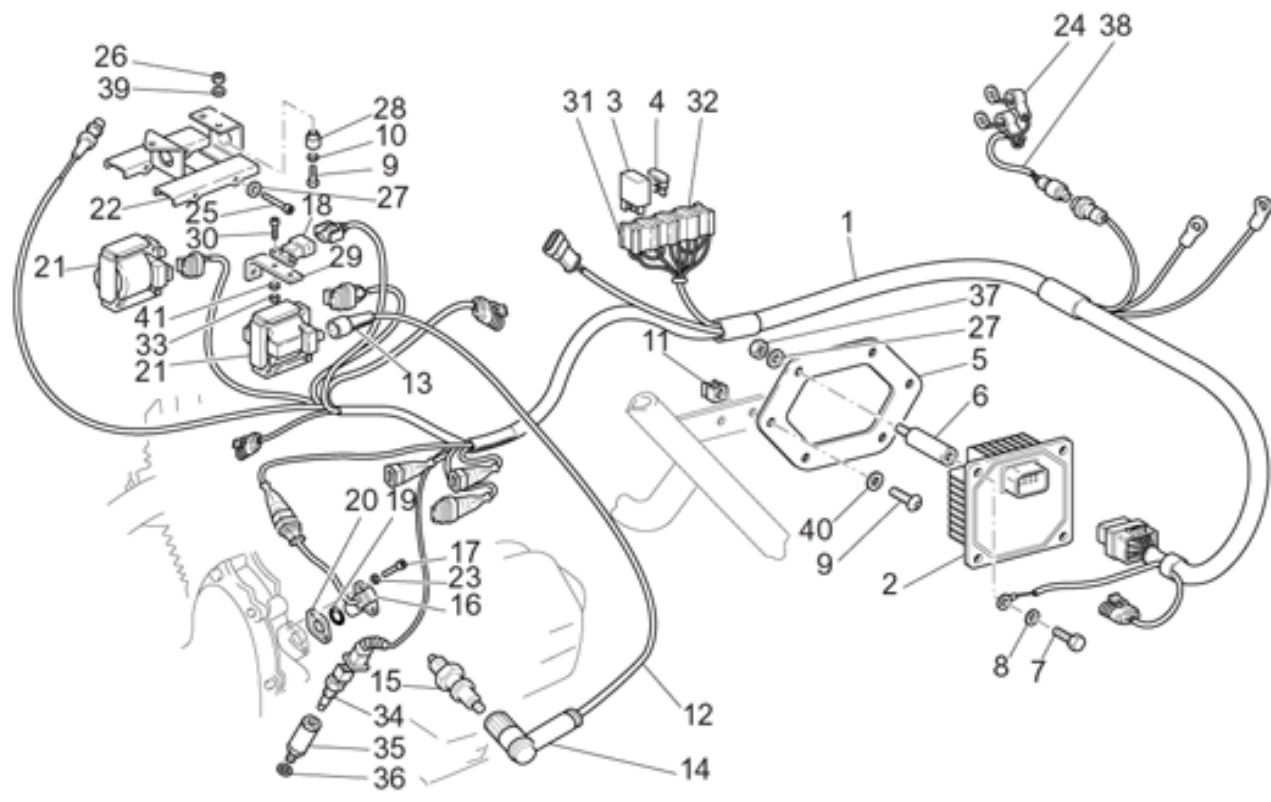

Ref.	Description	Year	I.M.	Country	Version	Code	Qty
1	Cableado inyección	-	-	-	-	03725875	1
2	Central encendidoCDI	-	-	-	CAT	03729555	1
	Central encendidoCDI	-	-	USA	NOCAT	03729565	1
3	Relay Siemens A302B1005	-	-	-	-	01732530	2
4	Fusible 10A	-	-	-	-	28742559	1
	Fusible 5A	-	-	-	-	28742558	1
5	Placa	-	-	-	-	03729230	1
6	Soporte antivibracion	-	-	-	-	93221330	4
7	Tornillo	-	-	-	-	98084110	4
8	Arandela	-	-	-	-	95008304	4
9	Tornillo	-	-	-	-	98682310	5
10	Arandela 6,5x20x2	-	-	-	-	95100141	6
11	Tuerca en jaula	-	-	-	-	92660601	2
12	Cable A.T.	-	-	-	-	03718350	2
13	Capuchón	-	-	-	-	14717600	2
14	Capuchón bujía	-	-	-	-	03717450	2
15	Bujía NGK BPR6ES	-	-	-	-	30717061	2
16	Sensor	-	-	-	-	01721600	1
17	Tornillo Allen M5x12	-	-	-	-	98682212	2
18	Sensor temp. aire	-	-	-	-	30729330	1
19	Junta tórica	-	-	-	-	90706141	1
20	Junta 0,3mm	-	-	-	-	01722700	2
	Junta 0,4mm	-	-	-	-	01722701	2
	Junta 0,5mm	-	-	-	-	29722760	1
	Junta 0,6mm	-	-	-	-	01722702	2
	Junta 0,8mm	-	-	-	-	01722703	2
	Junta 1,5mm	-	-	-	-	01722705	2
	Junta 1mm	-	-	-	-	01722704	2
21	Bobina A.T.	-	-	-	-	30716500	2
22	Soporte bobina	-	-	-	-	03716770	1
23	Arandela 5,3x10x0,8	-	-	-	-	95008205	2
24	Capuchón	-	-	-	-	30759600	2
25	Tornillo	-	-	-	-	98682125	4
26	Tuerca M6x12	-	-	-	-	92606206	3
27	Arandela	-	-	-	-	95021204	8
28	Casquillo elástico	-	-	-	-	93222023	3
29	Soporte sensor	-	-	-	-	30728230	1
30	Tornillo	-	-	-	-	98680110	2
31	Caja portafusibles	-	-	-	-	30732200	1
32	Soporte relé	-	-	-	-	30732400	2
33	Tuerca	-	-	-	-	92606003	2
34	Sensor	-	-	-	-	29729461	1
35	Soporte sensor	-	-	-	-	03163330	1