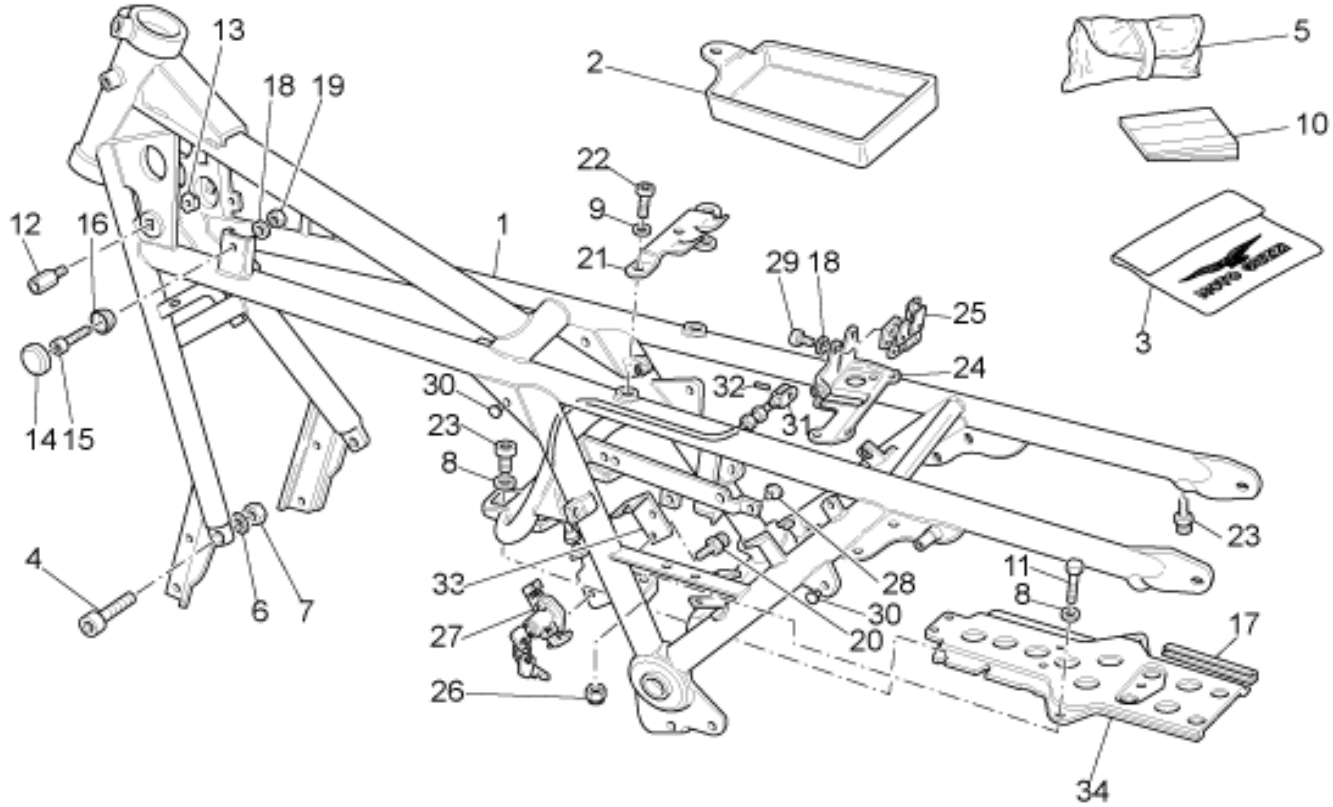

Ref.	Description	Year	I.M.	Country	Version	Code	Qty
1	BASTIDOR	-	-	-	-	03400152	1
2	Sop.herramientas	-	-	-	-	03479545	1
3	Funda para la moto	-	-	-	-	30970200	1
4	Tornillo M12X35	-	-	-	-	98683635	2
5	Juego de herramientas	-	-	-	-	03909960	1
6	Arand. Dentada	-	-	-	-	95022112	2
7	Tuerca	-	-	-	-	92606312	2
8	Arandela	-	-	-	-	95008208	7
9	Arandela 8,4x15	-	-	-	-	03270300	2
10	Manual uso/mant. EVI-GB-F-D	-	-	-	-	03900071	1
11	Tornillo	-	-	-	-	98084416	3
12	Espirrago izq.	-	-	-	-	03469200	2
13	Tuerca en jaula	-	-	-	-	92660801	2
14	Tampón	-	-	-	-	39103400	2
15	Tornillo	-	-	-	-	98882316	2
16	Plato	-	-	-	-	39103500	2
17	Goma	-	-	-	-	823931080	1
18	Arandela	-	-	-	-	03013800	4
19	Tuerca M6x12	-	-	-	-	92606206	2
20	Tornillo de tracción	-	-	-	-	66468115	2
21	Placa	-	-	-	-	30461360	1
22	Tornillo M8x16	-	-	-	-	98350416	2
23	Tornillo	-	-	-	-	98682420	4
24	Soporte	-	-	-	-	03462345	1
25	Cerradura sillín	-	-	-	-	30462060	1
26	Tuerca	-	-	-	-	92640508	3
27	Cerradura sillín	-	-	-	-	30466860	1
28	Tampón	-	-	-	-	19705900	1
29	Tornillo	-	-	-	-	98350312	2
30	Tapón	-	-	-	-	93180080	6
31	Cable cerradura sill.	-	-	-	-	30462160	1
32	Clavija	-	-	-	-	95522508	1
33	Soporte	-	-	-	-	30463260	1
34	Soporte	-	-	-	-	29418360	1