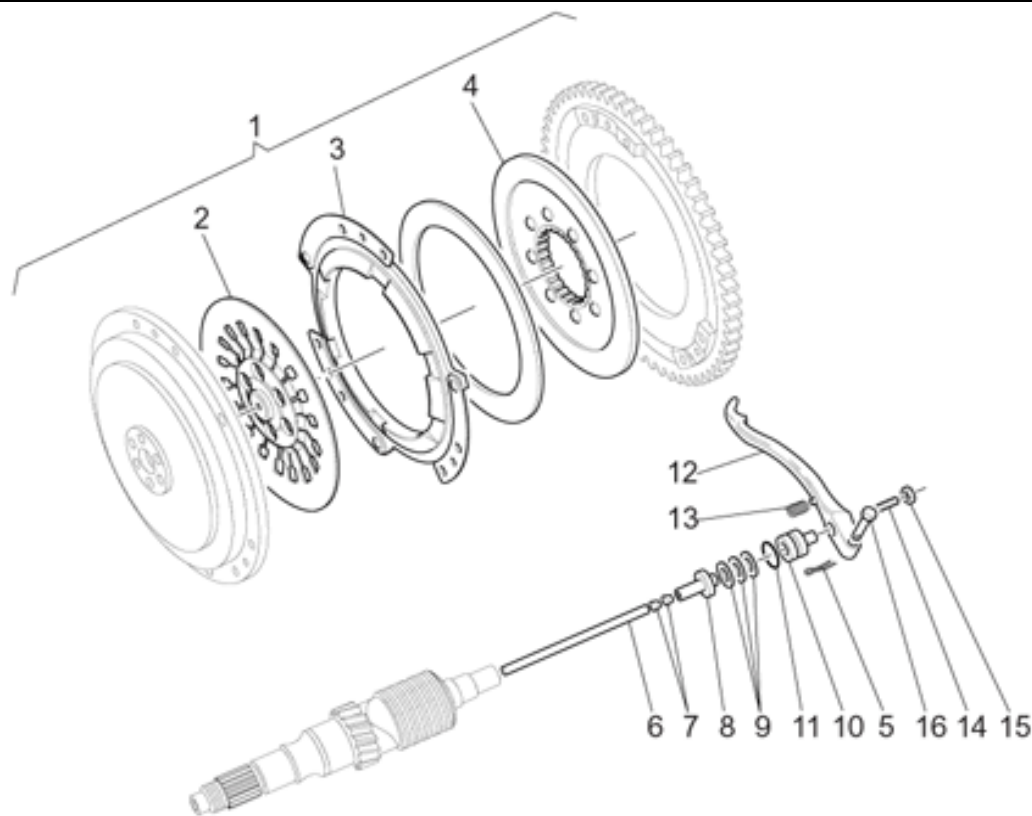

Ref.	Description	Year	I.M.	Country	Version	Code	Qty
1	Embrague cpl.	-	-	-	-	03080155	1
2	Muelle de taza	-	-	-	-	03084055	1
3	Disco embrague int.	-	-	-	-	03081955	1
4	Disco embrague	-	-	-	-	03084455	1
5	Clavija	-	-	-	-	95500222	1
6	Varilla	-	-	-	-	14085700	1
7	Buje	-	-	-	-	14085900	2
8	Cuerpo int.	-	-	-	-	14086000	1
9	Cojinete de tope	-	-	-	-	12087001	1
10	Cuerpo ext.	-	-	-	-	14086100	1
11	Junta tórica	-	-	-	-	90706170	1
12	Palanca embrague	-	-	-	-	14090202	1
13	Muelle retorno palanca	-	-	-	-	94321105	1
14	Tornillo embrague	-	-	-	-	14090400	1
15	Tuerca	-	-	-	-	92606508	1
16	Clavija	-	-	-	-	95780271	1