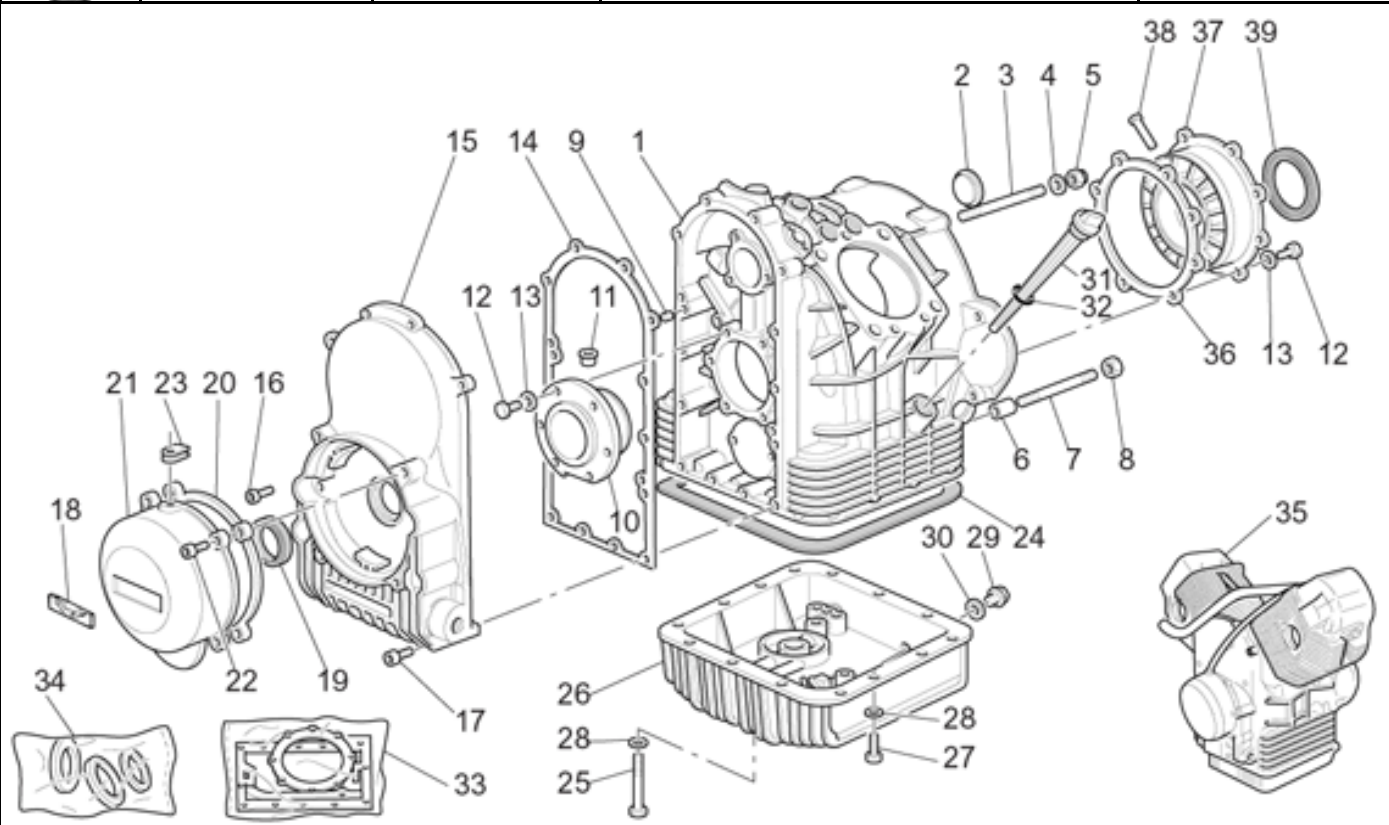

Ref.	Description	Year	I.M.	Country	Version	Code	Qty
1	Base-par negri	-	-	-	-	03000755	1
2	Plato	-	-	-	-	12003900	1
3	Prisionero 66 mm	-	-	-	-	96508066	4
4	Arandela	-	-	-	-	95005308	6
5	Tuerca M8x1,25	-	-	-	-	92787008	2
6	Casquillo	-	-	-	-	12018900	2
7	Prisionero M8x75	-	-	-	-	96508075	2
8	Tuerca	-	-	-	-	92606208	4
9	Clavija	-	-	-	-	95512081	2
10	Brida completa	-	-	-	-	14011900	1
	Brida min.0,2mm	-	-	-	-	14011901	1
11	Clavija	-	-	-	-	12012200	1
12	Tornillo	-	-	-	-	98084425	14
13	Arandela 8,4x15	-	-	-	-	03270300	14
14	Junta tapa	-	-	-	-	12001200	1
15	Tapa distribución negro	-	-	-	-	03001461	1
16	Tornillo M6x25	-	-	-	-	98682325	22
17	Tornillo M6x35	-	-	-	-	98680335	6
18	Etiqueta adhesiva	-	-	-	-	02517700	1
19	Gasket ring	-	-	-	-	90402840	1
20	Brida	-	-	-	-	18001150	1
21	Tapa gener.gris	-	-	-	-	01001630	1
22	Tornillo	-	-	-	-	98310631	4
23	Goma	-	-	-	-	19007700	1
24	Junta	-	-	-	-	14003600	1
25	Tornillo	-	-	-	-	98082390	4
26	Copa aceite motor negro	-	-	-	-	03003555	1
27	Tornillo M6x25	-	-	-	-	98682325	14
28	Arandela 6,15x11x0,8	-	-	-	-	95008206	18
29	Tapón descarg.aceite	-	-	-	-	12003702	1
30	Junta	-	-	-	-	95100709	1
31	Tapón aceite	-	-	-	-	30004910	1
32	Junta tórica	-	-	-	-	90706178	1
33	Kit de juntas	-	-	-	-	30999060	1
34	Lit retén aceite	-	-	-	-	17999550	1
35	Motor	-	-	-	AL	03991067	1
	Motor	-	-	-	TI	03991068	1
36	Junta Der.	-	-	-	-	12011800	1
37	Brida completa	-	-	-	-	12011400	1
	Brida min.0,2 mm	-	-	-	-	12011401	1
	Brida min.0,4 mm	-	-	-	-	12011402	1
	Brida min.0,6 mm	-	-	-	-	12011403	1
38	Clavija	-	-	-	-	12011700	1