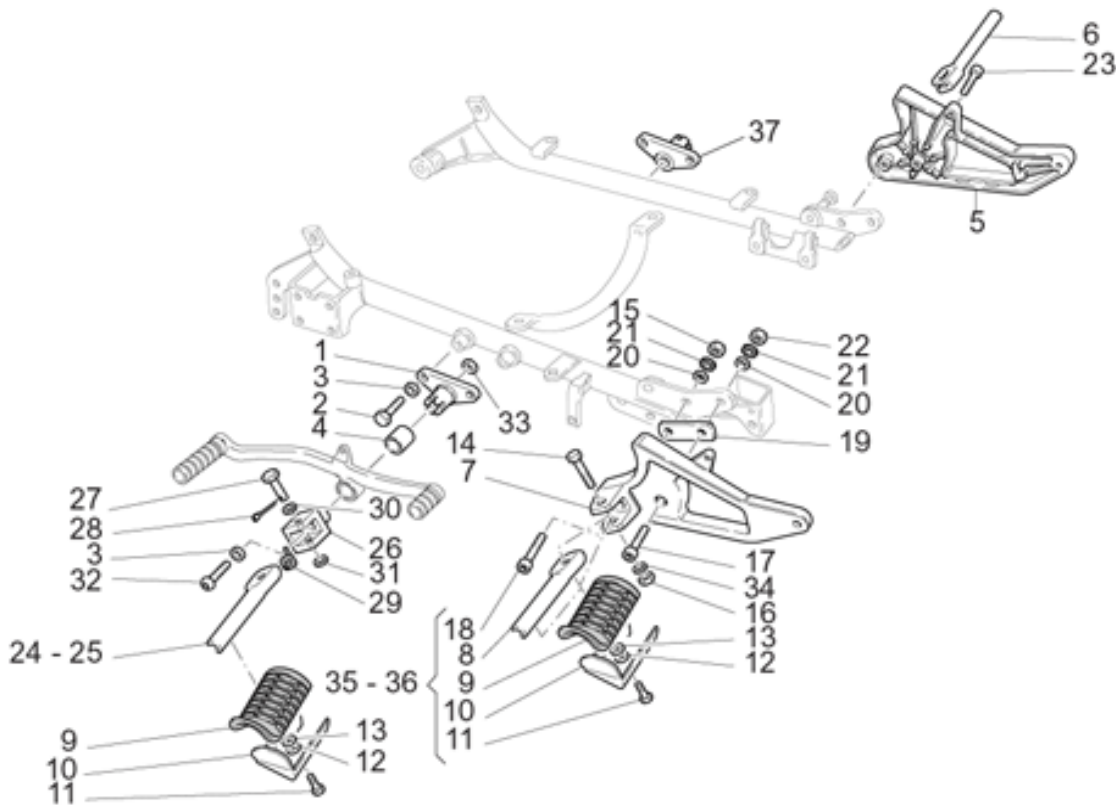

Ref.	Description	Year	I.M.	Country	Version	Code	Qty
1	Sop.estr.izq.	-	-	-	-	03443960	1
2	Tornillo	-	-	-	-	03611445	4
3	Arandela 8,4x15	-	-	-	-	03270300	6
4	Distanciador	-	-	-	-	03444230	2
5	SopORTE der.	-	-	-	-	03443565	1
6	Tubos	-	-	-	-	23440710	1
7	SopORTE izq.	-	-	-	-	03446065	1
8	Tubos	-	-	-	-	23441810	1
9	Estribo de goma	-	-	-	-	23443210	4
10	Enganche	-	-	-	-	23441210	4
11	Tornillo M6X14	-	-	-	-	98084314	4
12	Arandela	-	-	-	-	03013800	4
13	Distanciador	-	-	-	-	91180602	4
14	Tornillo	-	-	-	-	03442200	2
15	Tuerca	-	-	-	-	92606312	4
16	Tuerca	-	-	-	-	92640508	2
17	Tornillo M12X35	-	-	-	-	98683635	1
18	Tornillo	-	-	-	-	98681650	4
19	Placa	-	-	-	-	17444250	2
20	Arandela	-	-	-	-	95100414	4
21	Arand. Dentada	-	-	-	-	95022112	4
22	Tuerca baja	-	-	-	-	92606512	1
23	Tornillo M12X40	-	-	-	-	98683640	1
24	Tubos	-	-	-	-	03440730	1
25	Tubos	-	-	-	-	03441830	1
26	SopORTE	-	-	-	-	03443730	2
27	Perno	-	-	-	-	23442210	2
28	Clavija	-	-	-	-	95401215	2
29	Muelle	-	-	-	-	03441130	2
30	Arandela	-	-	-	-	95100250	2
31	Arandela elástica	-	-	-	-	95129130	2
32	Tornillo	-	-	-	-	98350450	2
33	Tuerca	-	-	-	-	92630708	2
34	Arandela	-	-	-	-	95008208	2
35	Estribo pasaj .der.	-	-	-	-	23440210	1
36	Estribo pasaj .izq.	-	-	-	-	23441310	1
37	SopORTE estribo dcho	-	-	-	-	03443961	1