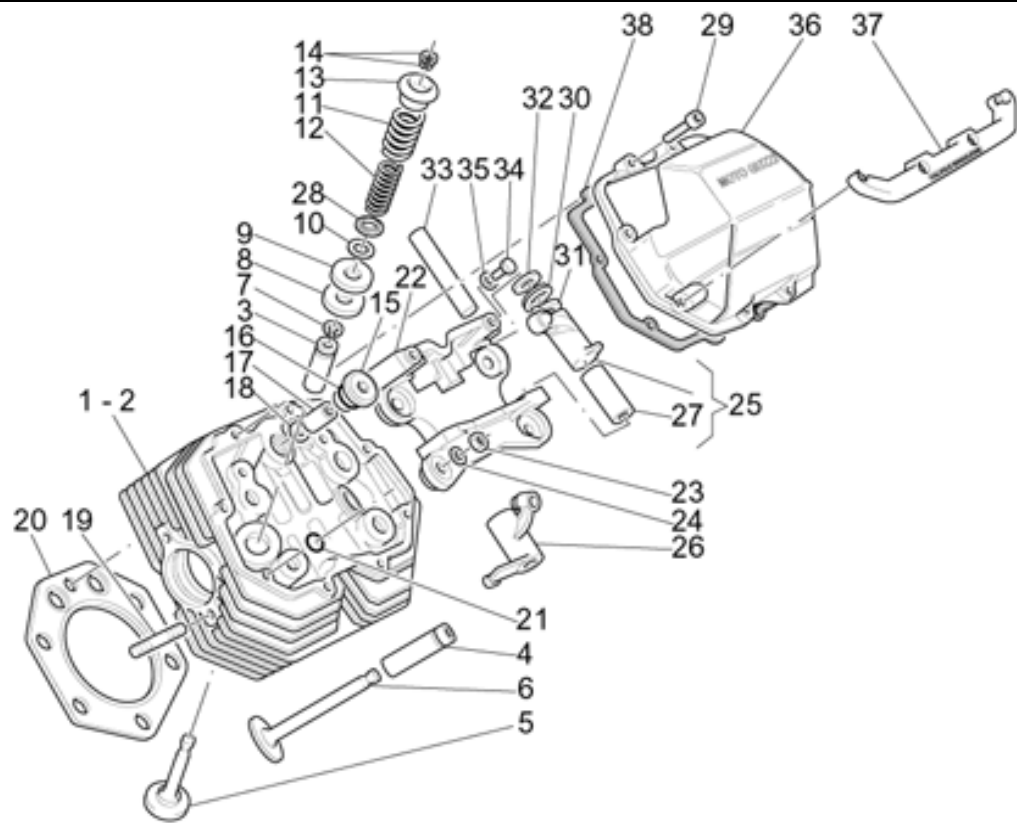

Ref.	Description	Year	I.M.	Country	Version	Code	Qty
1	Cabeza cil.tras.der.cpl.gris	-	-	-	-	03022130	1
2	Cabeza cil.tras.izq.cpl.gris	-	-	-	-	30022260	1
3	Guía válvula escape	-	-	-	-	13036801	2
4	Guía válvula aspir.	-	-	-	-	14036860	2
5	Válvula de escape	-	-	-	-	03036100	2
6	Válvula de admisión	-	-	-	-	03036000	2
7	Anillo elástico	-	-	-	-	90353016	4
8	Arandela	-	-	-	-	13037200	4
9	Arandela	-	-	-	-	14037300	10
10	Arandela	-	-	-	-	01038730	4
11	Muelle exterior	-	-	-	-	37037405	4
12	Muelle interior	-	-	-	-	37037605	4
13	Platillo sup.	-	-	-	-	37038005	4
14	Semicono válvula	-	-	-	-	12038100	8
15	Tapón aceite	-	-	-	-	12022600	2
16	Junta tórica 20,24x2,62	-	-	-	-	90706203	2
17	Tuerca	-	-	-	-	13021900	2
18	Arandela	-	-	-	-	95129180	2
19	Prisionero	-	-	-	-	96508040	4
20	Junta	-	-	-	-	30022060	2
21	Junta tórica	-	-	-	-	90706094	8
22	Soporte	-	-	-	-	14034865	2
23	Tuerca	-	-	-	-	92603010	10
24	Arandela	-	-	-	-	14018400	10
25	Balancín cnj.der.	-	-	-	-	03030230	2
26	Balancín cnj.izq.	-	-	-	-	03030430	2
27	Buje	-	-	-	-	91111511	4
28	Platillo inf.	-	-	-	-	01037030	2
29	Tornillo	-	-	-	-	98692325	16
30	Muelle	-	-	-	-	94322215	4
31	Arandela	-	-	-	-	90118152	8
32	Arandela	-	-	-	-	10032700	4
33	Eje balan.	-	-	-	-	12031800	4
34	Tornillo M6X16	-	-	-	-	98084316	4
35	Arandela	-	-	-	-	95120065	4
36	Tapa culata gold	-	-	-	AL	03023565	2
	Tapa culata gris	-	-	-	TI	01023560	2
37	Protección gris	-	-	-	-	03941065	2
38	Junta tapa	-	-	-	-	14023760	2