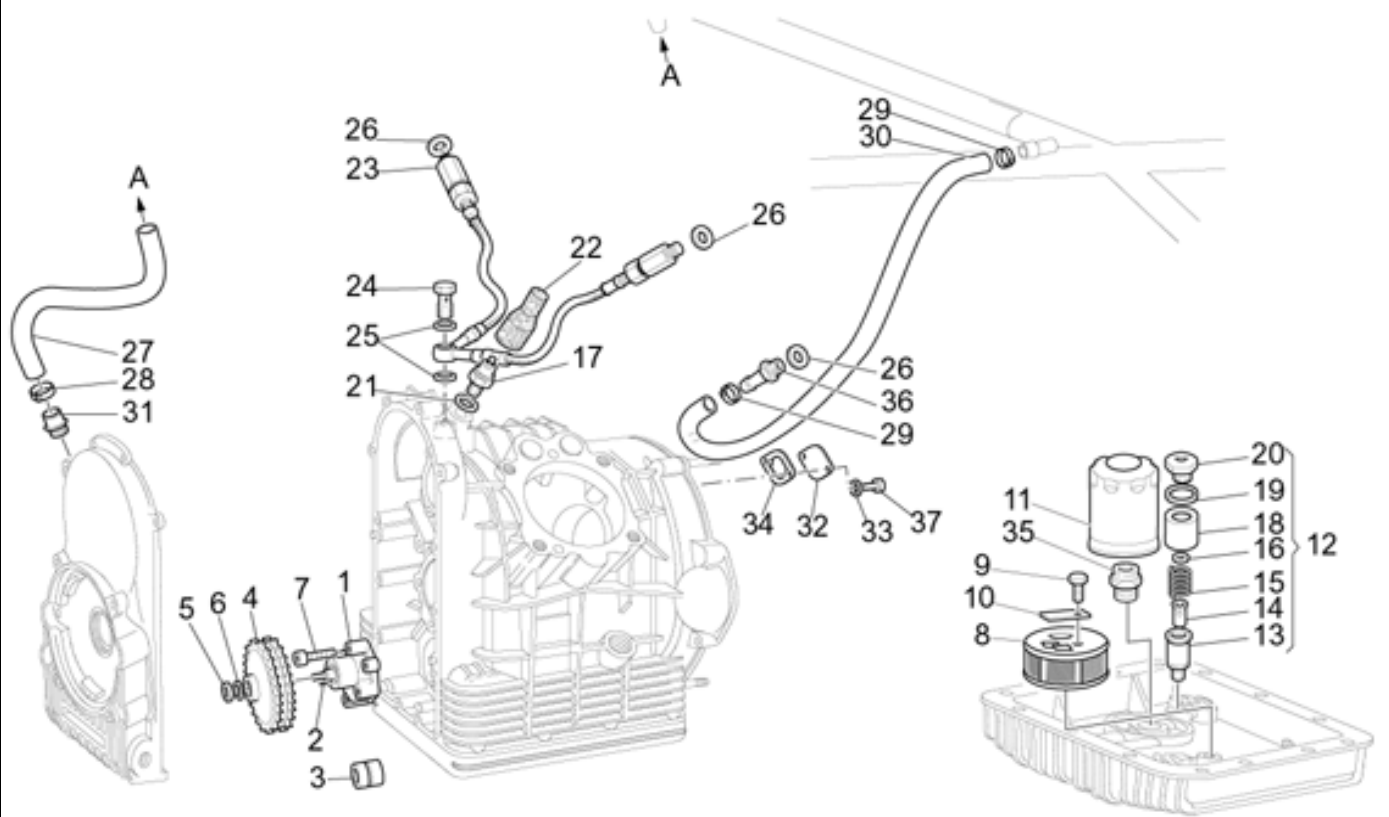

Ref.	Description	Year	I.M.	Country	Version	Code	Qty
1	Bomba aceite	-	-	-	-	30146400	1
2	Chaveta	-	-	-	-	13148300	1
3	Cojinete de rodillos	-	-	-	-	92252210	1
4	Engranaje bomba	-	-	-	-	30147700	1
5	Tuerca	-	-	-	-	92606308	1
6	Arandela elástica	-	-	-	-	95120085	1
7	Tornillo M8x30	-	-	-	-	98682430	4
8	Filtro aceite	-	-	-	-	14152200	1
9	Tornillo M6X16	-	-	-	-	98084316	1
10	Placa	-	-	-	-	95187006	1
11	Filtro aceite	-	-	-	-	30153000	1
12	Válvula aceite cpl	-	-	-	-	03158200	1
13	Cuerpo válvula	-	-	-	-	30158701	1
14	Émbolo	-	-	-	-	30150900	1
15	Muelle	-	-	-	-	94321079	1
16	Arandela 6,15x11x0,8	-	-	-	-	95008206	2
17	Sensor presión	-	-	-	-	17768750	1
18	Cubeta	-	-	-	-	30158800	1
19	Arandela	-	-	-	-	18144350	2
20	Tapón	-	-	-	-	30159000	1
21	Junta	-	-	-	-	12006400	2
22	Capuchón	-	-	-	-	12717600	1
23	Tubos	-	-	-	-	01153602	1
24	Tornillo	-	-	-	-	95990037	1
25	Junta	-	-	-	-	12154200	2
26	Junta	-	-	-	-	25656102	4
27	Tubo	-	-	-	-	03157460	1
28	Abrazadera	-	-	-	-	28157850	2
29	Abrazadera	-	-	-	-	28157950	4
30	Tubo respiradero	-	-	-	-	823956080	1
31	Empalme	-	-	-	-	03007260	1
32	Placa	-	-	-	-	03007360	1
33	Arandela	-	-	-	-	95120065	2
34	Junta	-	-	-	-	12007600	1
35	Empalme	-	-	-	-	30003800	1
36	Empalme	-	-	-	-	28153960	2
37	Tornillo	-	-	-	-	98084320	2