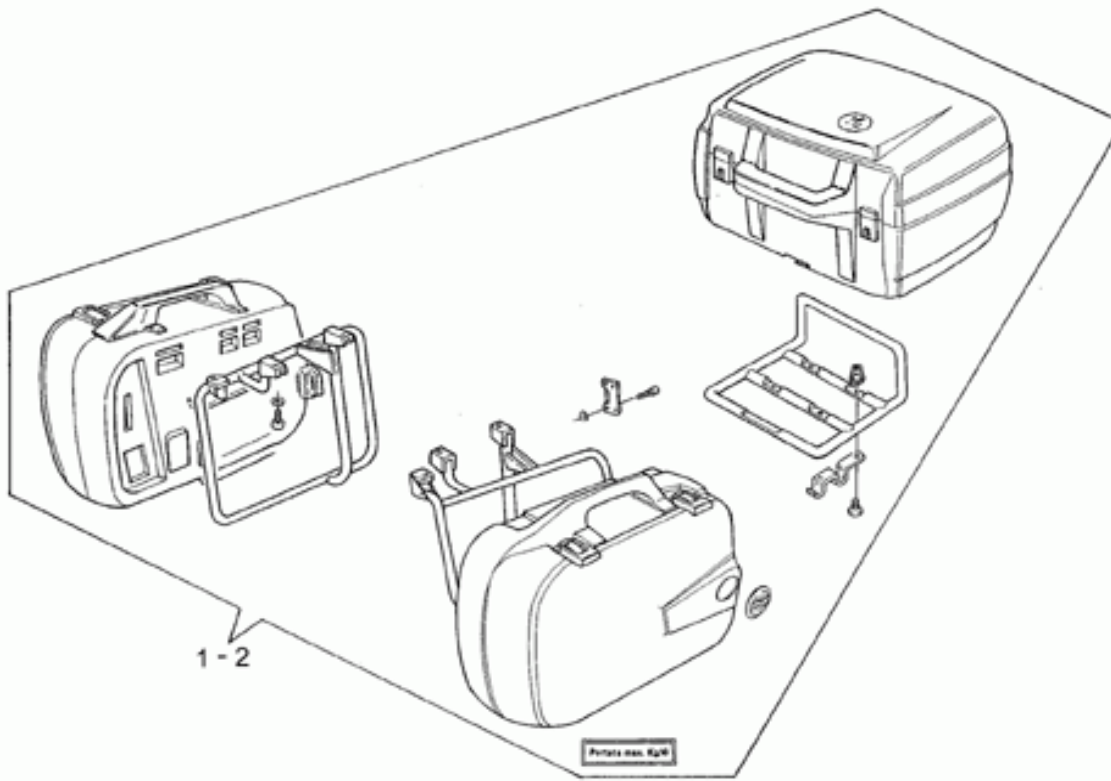

Ref.	Description	Year	I.M.	Country	Version	Code	Qty
1	Suitcase kit 30 L	-	-	-	-	03480051	1
2	Suitcase kit 40 L	-	-	-	-	03480050	1