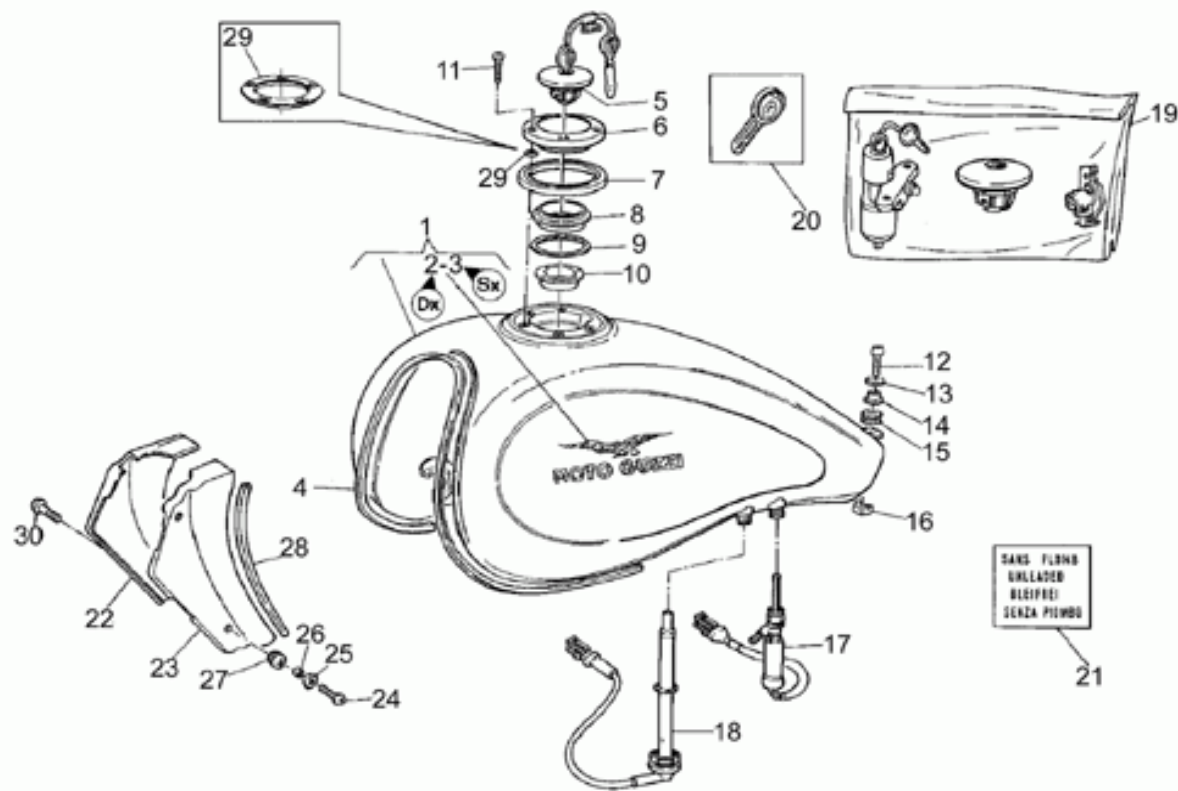

Ref.	Description	Year	I.M.	Country	Version	Code	Qty
1	Depósito gasolina gris/negro	-	-	-	B/G	89000356	1
	Depósito gasolina gris/negro	-	-	-	B/G	03100204	1
	Depósito gasolina azul/gris	-	-	-	GB/B	03100205	1
	Depósito gasolina bas.	-	-	-	GR	03100200	1
	Depósito gaso. rojo/nata	-	-	-	R/C	03100203	1
	Depósito gaso. rojo/blanco	-	-	-	R/W	89000346	1
	Depósito gaso. azul cl./azul	-	-	-	TB/LB	89000357	1
	Depósito gaso. azul cl./azul	-	-	-	TB/LB	03100202	1
2	Calcom. der. "Moto Guzzi"	-	-	-	S/B	01917800	1
3	Calcom. izq. "Moto Guzzi"	-	-	-	S/B	01917900	1
4	Junta	-	-	-	-	03106400	1
5	Tapón depósito	-	-	-	-	03103900	1
6	Brida	-	-	-	-	03101900	1
7	Junta Der.	-	-	-	-	03102400	1
8	Tuerca para tapon	-	-	-	-	03102200	1
9	Junta	-	-	-	-	03101600	1
10	Reducción 22 mm	-	-	CH	-	03101701	1
	Reducción 38 mm	-	-	-	-	03101720	1
11	Tornillo	-	-	-	-	03103200	5
12	Tornillo	-	-	-	-	98230830	1
13	Arandela	-	-	-	-	95100239	1
14	Distanciador	-	-	-	-	31103565	1
15	Goma	-	-	-	-	91551131	1
16	Tuerca en jaula	-	-	-	-	92660801	1
17	Válvula gas.	-	-	-	-	03105300	1
18	Sonda nivel gasolina	-	-	-	-	03103000	1
19	Juego cerraduras	-	-	-	-	03736801	1
20	Llave liscia bas.	-	-	-	-	01735500	1
21	Adhesivo	-	-	AUS-CH-UK	-	29995735	1
22	Mamparo der.cromada	-	-	-	-	03472400	1
23	Mamparo izq.cromada	-	-	-	-	03472900	1
24	Tornillo	-	-	-	-	98230618	4
25	Arandela	-	-	-	-	03462800	4
26	Distanciador	-	-	-	-	91180600	4
27	Goma	-	-	-	-	91551081	4
28	Junta	-	-	-	-	00823931055	1
29	Buje	-	-	-	1A	03103501	5
	Anillo	-	-	-	2A	03103500	1
30	Tornillo	-	-	-	-	98230615	1