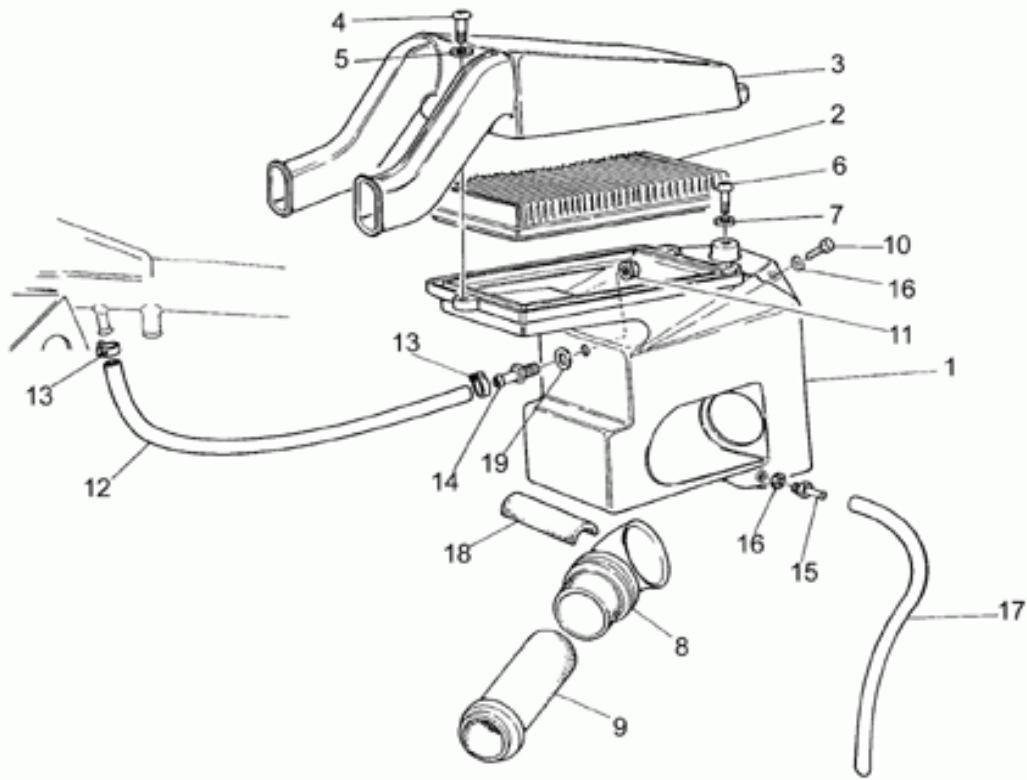

Ref.	Description	Year	I.M.	Country	Version	Code	Qty
1	CAJA DEL FILTRO	-	-	-	-	30114060	1
2	Filtro aire	-	-	-	-	30113600	1
3	Tapa filtro	-	-	-	-	30113460	1
4	Tornillo M5x25	-	-	-	-	98620225	2
	Tornillo M5X30	-	-	-	-	98620230	1
5	Arandela	-	-	-	-	95000205	3
6	Tornillo	-	-	-	-	98230612	1
7	Arandela especial	-	-	-	-	61013800	1
8	Empalme	-	-	-	-	30114660	2
9	Corneta	-	-	-	-	30114560	2
10	Tornillo	-	-	-	-	98054210	1
11	Tuerca	-	-	-	-	92660208	1
12	Manguera 12,5X7,8 5/16"	-	-	-	-	00823956080	1
13	Abrazadera	-	-	-	-	93305017	2
14	Empalme	-	-	-	-	29116960	1
15	Empalme	-	-	-	-	29115860	1
16	Junta	-	-	-	-	90714053	1
17	Manguera 5x9	-	-	-	-	00823944050	1
18	Tubo	-	-	-	-	95985223	1
19	Junta	-	-	-	-	90714082	2