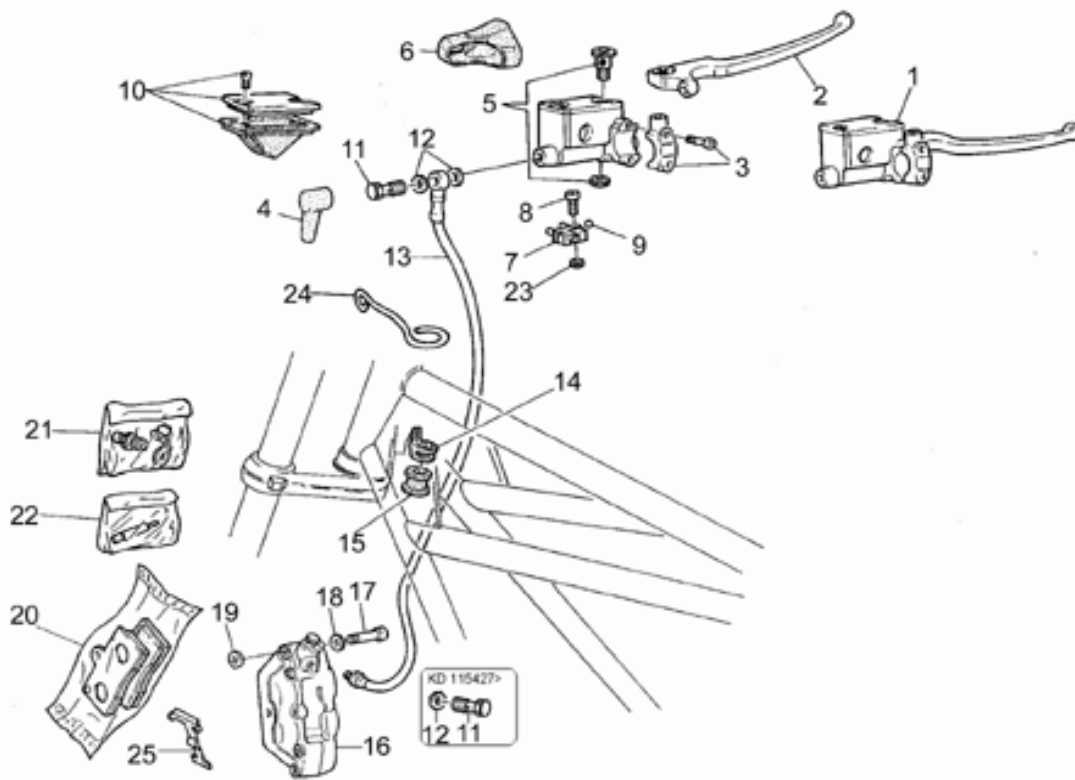

Ref.	Description	Year	I.M.	Country	Version	Code	Qty
1	Bomba freno del.	V-W- X-Y	-	-	-	30660180	1
2	Palanca de freno	V-W- X-Y	-	-	-	30605680	1
3	Perno de U	V-W- X-Y	-	-	-	27664075	1
4	Capuchón	-	-	-	-	39663801	1
5	Perno	V-W- X-Y	-	-	-	27604815	1
6	Capuchón	-	-	-	-	27663615	1
7	Microinterruptor	V-W- X-Y	-	-	-	30749860	1
8	Tornillo	-	-	-	-	98200214	2
9	Bola	-	-	-	-	92295708	1
10	Tapa bomba	-	-	-	-	27661115	1
11	Tornillo especial	-	-	-	-	95990028	1
12	Junta 1mm	-	-	-	-	25656100	2
13	Tubos flex	-	-	-	T1	03657100	1
	Tubos flex	-	-	-	T2	03657101	1
14	Abrazadera 10mm	-	-	-	-	03658400	1
	Anillo	-	-	-	-	03658201	1
15	Anillo	-	-	-	-	17658260	1
16	Pinza fr.del.der.oro	-	-	-	T1	30652302	1
	Pinza freno del. der. rejilla	-	-	-	T1	03652200	1
	Pinza fr.del.der.oro	-	-	-	T2	01652330	1
17	Tornillo	-	-	-	T1	98622530	2
	Tornillo	-	-	-	T2	98623530	2
18	Arandela	-	-	-	T1	95129180	2
	Arandela	-	-	-	T2	19149800	2
19	Arand. sop. lateral 0,5mm	-	-	-	-	95100332	1
	Arand. sop. lateral 0,8mm	-	-	-	-	95100333	1
20	Pastillas-par	-	-	-	T1	30654602	2
	Pastillas-par	-	-	-	T2	01654630	2
21	Purga + capuchón	-	-	-	T1	30659200	2
	Purga + capuchón	-	-	-	T2	01659230	2
22	Kit pastillas	-	-	-	T1	30659102	2
	Pernos+muelles pinza	-	-	-	T2	01659130	2
23	Tuerca	-	-	-	-	92601002	2
24	Guíacable	-	-	-	-	03659700	1
25	Muelle	-	-	-	T2	01659131	1