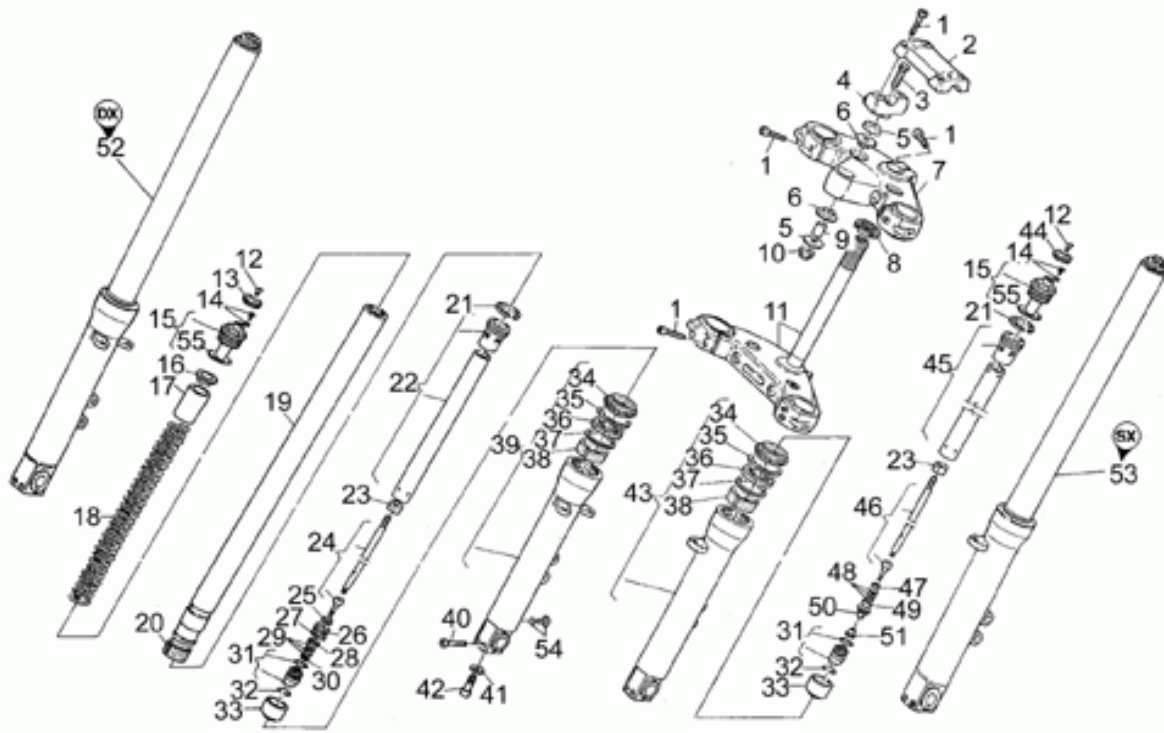

Ref.	Description	Year	I.M.	Country	Version	Code	Qty
1	Tornillo	-	-	-	-	98622430	11
2	Horquilla.	-	-	-	-	03500200	1
3	Tornillo M10x60	-	-	-	-	98052560	2
4	Perno inferior	-	-	-	-	03530500	2
5	Cubeta	-	-	-	-	27530505	4
6	Goma	-	-	-	-	27530503	4
7	Placa sup. horquilla	-	-	-	-	03493100	1
8	Virola	-	-	-	-	03498100	1
9	Distanciador	-	-	-	-	03530503	2
10	Tuerca	-	-	-	-	92630110	2
11	Base con manguito	-	-	-	-	03494000	1
12	Tornillo	-	-	-	-	03530504	2
13	Virola reg.der.	-	-	-	-	03530505	1
14	Tornillo	-	-	-	-	03530506	2
15	Gr. tapón cpl.	-	-	-	-	03530507	2
16	Cubeta	-	-	-	-	03530508	2
17	Tubo precarga	-	-	-	-	03530509	2
18	Muelle	-	-	-	-	03526600	2
19	Funda	-	-	-	-	03525400	2
20	Casquillo inferior	-	-	-	-	03530510	2
21	Segmento	-	-	-	-	03530511	2
22	Vástago der.	-	-	-	-	03530512	1
23	Contratuerca	-	-	-	-	03530513	2
24	Varilla hidrául.der.	-	-	-	-	03530514	1
25	Contramuelle	-	-	-	-	03530515	1
26	Pistón der.	-	-	-	-	03530516	1
27	Segmentos der.	-	-	-	-	03530517	1
28	Aguja der.	-	-	-	-	03530518	1
29	Lámina regulación	-	-	-	-	03530519	5
30	Tuerca	-	-	-	-	03530520	1
31	Taco de fondo	-	-	-	-	03530521	2
32	Junta tórica	-	-	-	-	03530522	2
33	Adaptador	-	-	-	-	03530523	2
34	Guardapolvo	-	-	-	-	03530524	2
35	Anillo de tope	-	-	-	-	03530525	2
36	Gasket ring	-	-	-	-	03530526	2
37	Cubeta	-	-	-	-	03530527	2
38	Casquillo superior	-	-	-	-	03530528	2
39	Funda der. completa	-	-	-	T1	03522500001	1
	Funda der.	-	-	-	T2	03522501001	1
40	Tornillo	-	-	-	-	98620340	4
41	Arandela	-	-	-	-	03530529	2
42	Tornillo M10x30	-	-	-	-	03530530	2