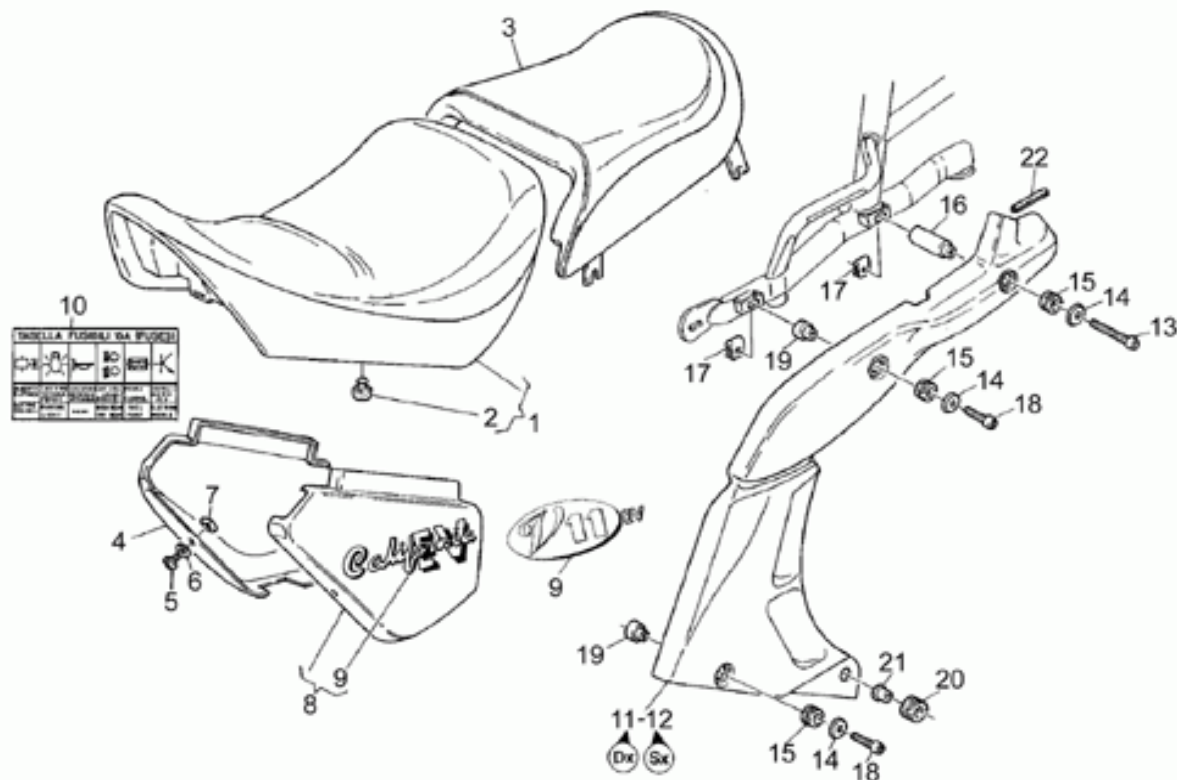

Ref.	Description	Year	I.M.	Country	Version	Code	Qty
8	Lateral izq.	X	-	USA	O	03476326	1
	Lateral izq.	X	-	USA	R	03476328	1
	Lateral izq.	X-Y	-	USA	B	03476329	1
	Lateral izq.	X-Y	-	USA	TB	03476327	1
	Lateral izq.	Y	-	-	CR	89000350	1
	Lateral izq.	Y	-	USA	CR	89000363	1
9	Cal."Calif.V11 EV" silv/bl	-	-	-	-	03922001	1
	Cal."Calif.V11 EV" ro/silv	V-W	-	USA	-	03922020	1
	Cal."Calif.V11 EV" silv	X-Y	-	USA	-	03922021	1
10	Calcom."schema fusible"	-	-	-	-	03945400	1
11	Mamparo der.	V-W- X-Y	-	-	-	03467300	1
12	Mamparo izq.	V-W- X-Y	-	-	-	03466900	1
13	Tornillo	-	-	-	-	98230645	2
14	Arandela	-	-	-	-	03462800	6
15	Goma	-	-	-	-	91551105	6
16	Distanciador	V-W- X-Y	-	-	-	03471802	2
17	Clip	-	-	-	-	28576590	4
18	Tornillo 6X25	-	-	-	-	98230626	4
19	Distancial inf.	V-W- X-Y	-	-	-	03471801	4
20	Goma	-	-	-	-	91551106	2
21	Distanciador	-	-	-	-	91120808	2
22	Junta	-	-	-	-	00823931055	1