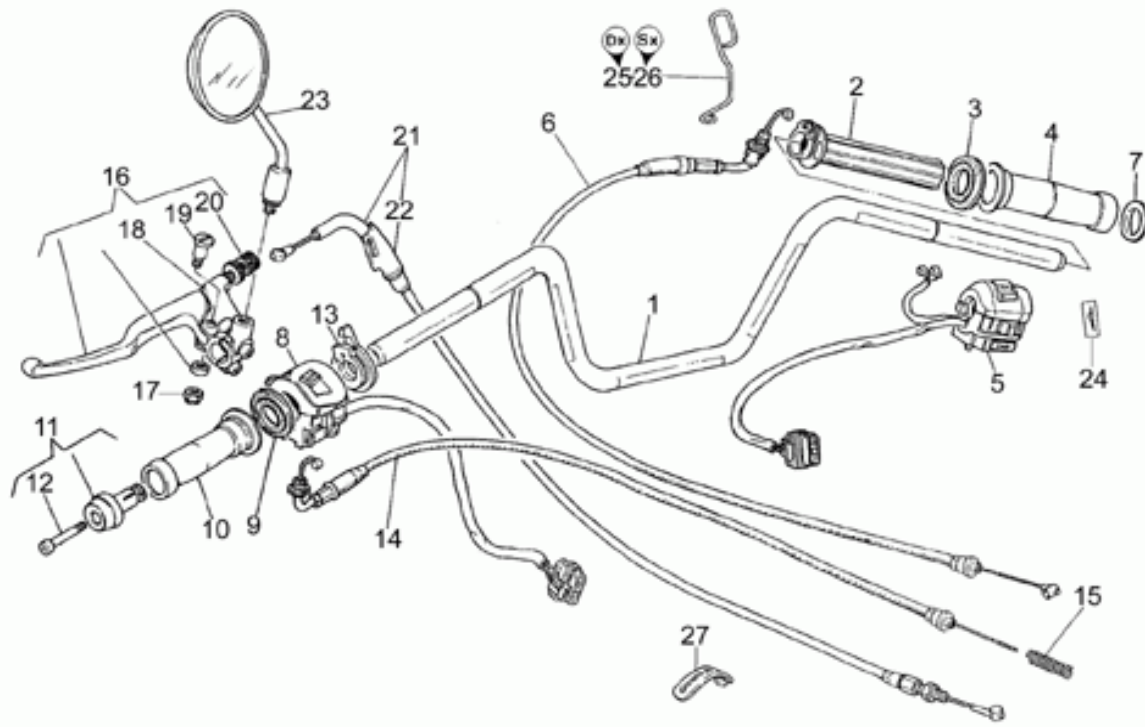

Ref.	Description	Year	I.M.	Country	Version	Code	Qty
1	Manillar	V-W- X-Y	-	-	-	03600300	1
2	Mando gas	V-W- X-Y	-	CH	-	30603804	1
	Tubo gas sin puño	V-W- X-Y	-	-	-	30603800	1
3	Anillo	-	-	-	-	27603620	1
4	Puño der.	V-W- X-Y	-	-	-	27603520	1
5	Conmut. luces der.	V-W- X-Y	-	-	-	30738860	1
	Conmut. luces der.	V-W- X-Y	-	J-NZ-SGP-USA	-	30738873	1
6	Cable gas	V-W- X-Y	-	-	-	03117500	1
7	Arandela en nylon	-	-	-	-	29606970	1
8	Conmut. luces izq.	V-W- X-Y	-	-	-	30738060	1
9	Anillo	-	-	-	-	27603120	1
10	Puño izq.	V-W- X-Y	-	-	-	27603020	1
11	Pesa antivibración manillar	V-W- X-Y	-	-	-	30602761	2
12	Tornillo	-	-	-	-	98662435	1
13	Mando starter	-	-	-	-	30135200	1
14	Cable starter	V-W- X-Y	-	-	-	03132800	1
15	Muelle	-	-	-	-	94321070	1
16	Palanca embrague completa	V-W- X-Y	-	-	-	30605560	1
17	Tuerca	-	-	-	-	92602206	1
18	Soporte palanca embrague	-	-	-	-	30601800	1
19	Perno palanca	-	-	-	-	30530528	1
20	Registro	-	-	-	-	30602500	1
21	Cable embrague	V-W- X-Y	-	-	-	03093000	1
22	Fuelle	-	-	-	-	30093860	1
23	Espejo retrovisor	-	-	-	1A	31769465	2
	Espejo retrovisor	-	-	-	2A	03769400	2
24	Calcom. "Aquila"	-	-	J-NZ-SGP-USA	-	28769550	1
25	Eyelet der.	-	-	-	-	03669000	1
26	Eyelet izq.	-	-	-	-	03669001	1
27	Abrazadera	-	-	-	-	03609600	3