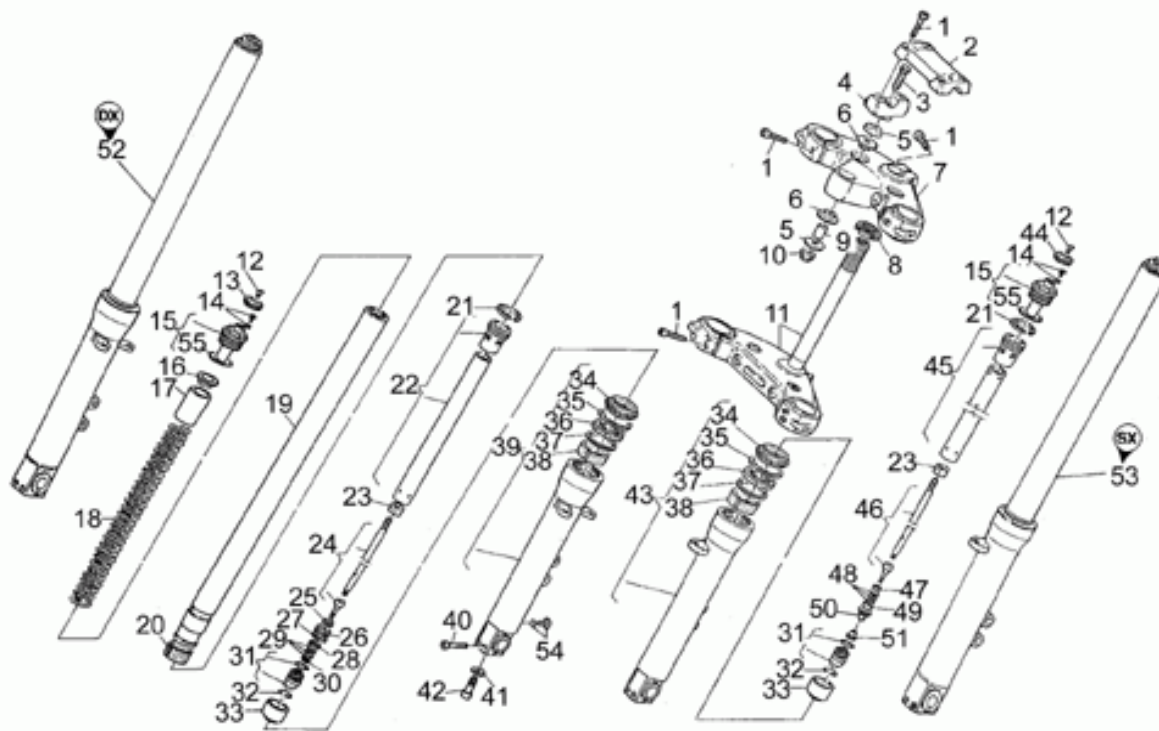

Ref.	Description	Year	I.M.	Country	Version	Code	Qty
43	Funda izq. completa	-	-	-	T1	03522600001	1
	Funda izq.	-	-	-	T2	03522601001	1
44	Vírola reg.izq.	-	-	-	-	03530531	1
45	Vástago izq.	-	-	-	-	03530532	1
46	Varilla hidrául.izq.	-	-	-	-	03530533	1
47	Cubeta	-	-	-	-	03530534	1
48	Lámina regulación 12 mm	-	-	-	-	03530535	1
	Lámina regulación 15 mm	-	-	-	-	03530536	1
	Lámina regulación 17 mm	-	-	-	-	03530537	1
49	Aguja izq.	-	-	-	-	03530538	1
50	Pistón izq.	-	-	-	-	03530539	1
51	Tuerca	-	-	-	-	03530540	1
52	Vástago der.cpl.	-	-	-	T1	03490600	1
	Vástago der.cpl.	-	-	-	T2	03490601	1
53	Vástago izq.cpl.	-	-	-	T1	03490700	1
	Vástago izq.cpl.	-	-	-	T2	03490701	1
54	Tornillo	-	-	-	-	30530521	2
55	Junta tórica	-	-	-	-	30530561	2