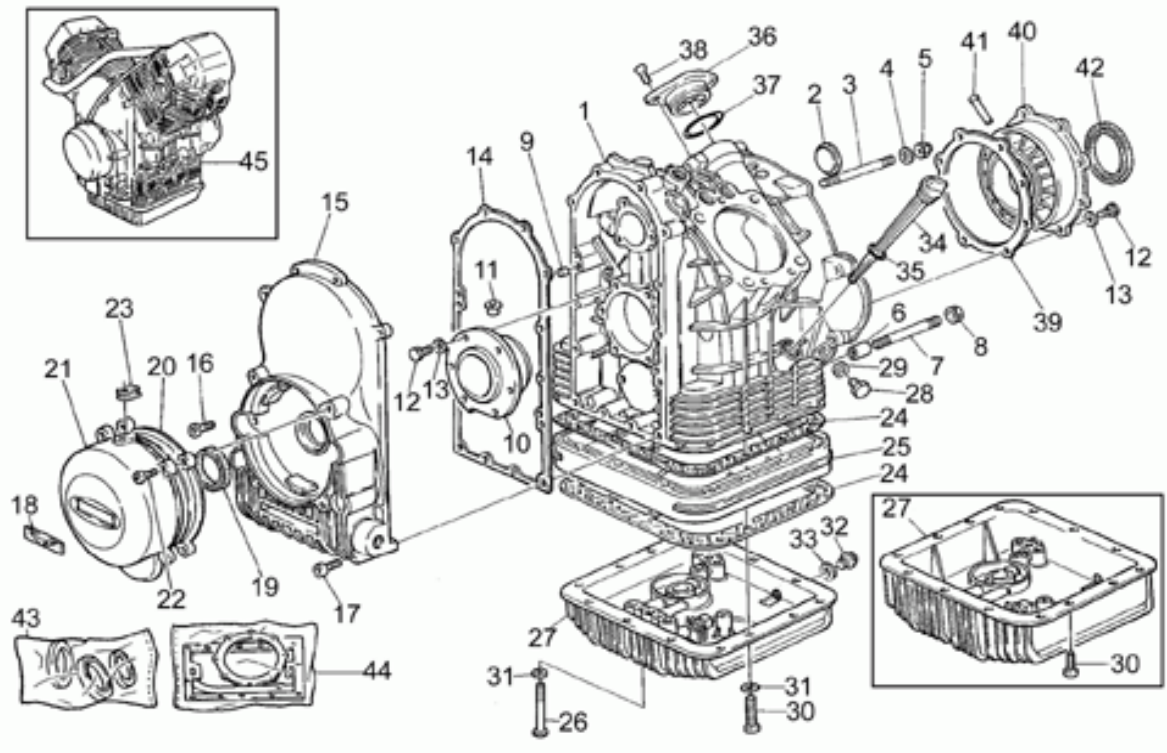

Cat. GU021 Rel. n° 00

Ref.	Description	Year	I.M.	Country	Version	Code	Qty

1	Cárter motor gris	-	-	-	-	30000770	1
2	Plato	-	-	-	-	12003900	1
3	Prisionero 66 mm	-	-	-	-	96508066	3
4	Arandela	-	-	-	-	95004208	4
5	Tuerca	-	-	-	-	92781081	2
6	Casquillo	-	-	-	-	12018900	2
7	Prisionero M8x75	-	-	-	-	96508075	1
8	Tuerca	-	-	-	-	92602208	2
9	Clavija	-	-	-	-	95512081	2
10	Brida completa	-	-	-	-	14011900	1
	Brida min.0,2mm	-	-	-	-	14011901	1
11	Clavija	-	-	-	-	12012200	1
12	Tornillo M8X25	-	-	-	-	98054425	14
13	Arandela elástica	-	-	-	-	61270300	14
14	Junta tapa	-	-	-	-	12001200	1
15	Tapa distribución gris	-	-	-	-	30001461	1
16	Tornillo Allen M6X25	-	-	-	-	98622325	8
17	Tornillo M6X35	-	-	-	-	98620335	6
18	Etiqueta adhesiva	-	-	-	-	02517700	1
19	Gasket ring	-	-	-	-	90402840	1
20	Brida	-	-	-	-	18001150	1
21	Tapa alternador	-	-	-	-	03001600	1
22	Tornillo	-	-	-	-	98310631	4
23	Goma	-	-	-	-	19007700	1
24	Junta	-	-	-	-	14003600	2
25	Brida copa aceite motor	-	-	-	1A	30003260	1
26	Tornillo	-	-	-	-	98052390	4
27	Copa aceite motor gris	-	-	-	1A	30003560	1
	Copa aceite motor gris	-	-	-	2A	03003501	1
28	Tapón descarg.aceite	-	-	-	-	31003766	1
29	Junta	-	-	-	-	95100304	1
30	Tornillo	-	-	-	1A	98620360	14
	Tornillo Allen M6X25	-	-	-	2A	98622325	14
31	Arandela 6,15x11x0,8	-	-	-	-	95004206	18
32	Tapón descarg.aceite	-	-	-	-	12003702	1
33	Junta	-	-	-	-	95100709	1
34	Tapón aceite	-	-	-	-	30004910	1
35	Junta tórica	-	-	-	-	90706178	1
36	Tapa	-	-	-	-	29018361	1
37	Junta tórica	-	-	-	-	90706313	1
38	Tornillo	-	-	-	-	98250820	2
39	Junta Der.	-	-	-	-	12011800	1
40	Brida completa	-	-	-	-	12011400	1