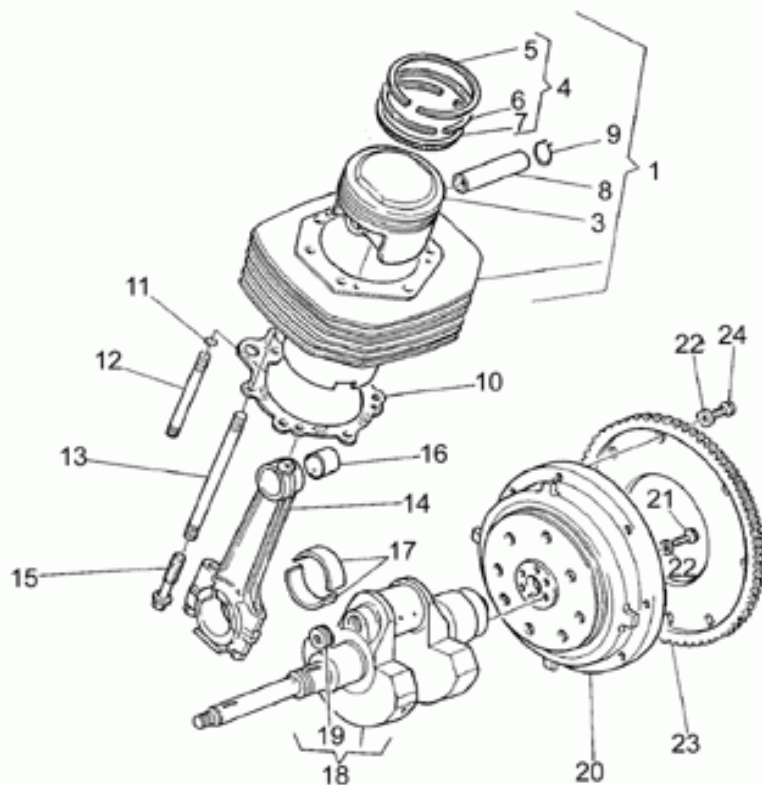

Ref.	Description	Year	I.M.	Country	Version	Code	Qty
1	Cilindro con pistón	-	-	-	-	03060130	2
3	Pistón	-	-	-	-	30060462	2
4	Kit segmentos	-	-	-	-	30060660	2
5	Fascia elástica sup.	-	-	-	-	30060760	2
6	Fascia elástica int.	-	-	-	-	30060960	2
7	Fascia elástica raspador	-	-	-	-	30061060	2
8	Pasador	-	-	-	-	30061241	2
9	Anillo de tope	-	-	-	-	90351038	4
10	Junta	-	-	-	-	14020865	2
11	Junta tórica	-	-	-	-	90706094	4
12	Prisionero	-	-	-	-	12021800	4
13	Prisionero	-	-	-	-	12021700	8
14	Biela	-	-	-	-	37061506	2
15	Tornillo biela	-	-	-	-	37062206	4
16	Buje	-	-	-	-	91112128	2
17	Semienvol. chumacera	-	-	-	-	37062005	4
	Semienvol. chumacera 0,254mm	-	-	-	-	37062006	4
	Semienvol. chumacera 0,508mm	-	-	-	-	37062007	4
	Semienvol. chumacera 0,762mm	-	-	-	-	37062008	4
18	CIGÜEÑAL	-	-	-	-	30064161	1
19	Tapón	-	-	-	-	37065405	1
20	Volante cpl.	-	-	-	-	29067060	1
21	Tornillo	-	-	-	-	12067701	6
22	Arandela	-	-	-	-	14615901	14
23	Corona	-	-	-	-	17067900	1
24	Tornillo c. hex. M8X20	-	-	-	-	98054420	8