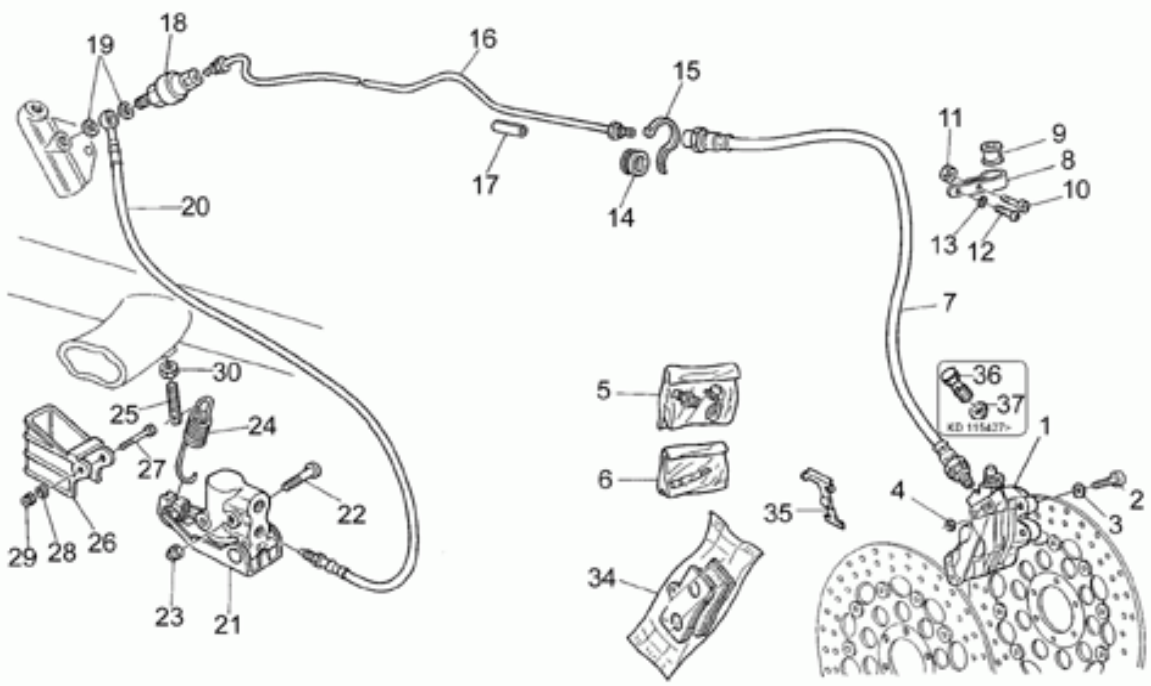

## Tablas

Tabla	Descripción
01	BAÚL
02	SIDE CASES
03	CABALLETES
04	TRANSMISIÓN CPL.
05	REGULADOR
06	SALPICADERO
07	EQ.REC. VAPORES GAS.
08	FARO DELANTERO-CLAXON
09	FARO TRASERO
10	FILTRO AIRE
11	HORQUILLA DELANTERA
12	BRAZO OSCILANTE TRASERO
13	INSTALACIÓN ELÉCTRICA
14	MALETA PIEL
15	SIDE CASES - TOP BOX
16	MANILLAR - MANDOS
17	PARABRISAS
18	GUARDABARROS DEL./TRAS.
19	ESTRIBOS
20	PINZA FRENO
21	BOMBA FRENO DEL.
22	BOMBA FRENO TRASERO
23	TRANSPORTÍN
24	RUEDA DELANTERA
25	RUEDA TRASERA
26	SILLÍN
27	DEPÓSITO COMBUSTIBLE
28	SUSPENSION DELANTERA/TRASERA
29	BASTIDOR
30	ENCENDIDO
31	CIGÜEÑAL I
32	CIGÜEÑAL II
33	EJE SECUNDARIO
34	ALIMENTACIÓN I
35	ALIMENTACIÓN II
36	CAMBIO
37	CÁRTER MOTOR I
38	CÁRTER MOTOR II
39	CENTRAL ENCENDIDO CDI I

Ref.	Description	Year	I.M.	Country	Version	Code	Qty
27	Gasket ring	-	-	-	-	90407085	1
28	Perno perf.	-	-	-	-	17351400	1
29	Par-cónica 8/33	-	-	-	-	30354602	1
30	Tornillo	-	-	-	-	12356300	8
31	Arandela	-	-	-	-	14615901	8
32	Tapón	-	-	-	-	93180245	1
33	Tapón descarg.aceite	-	-	-	-	31003766	1
34	Perno	V-W-	-	-	-	03555200	1
		X-Y					