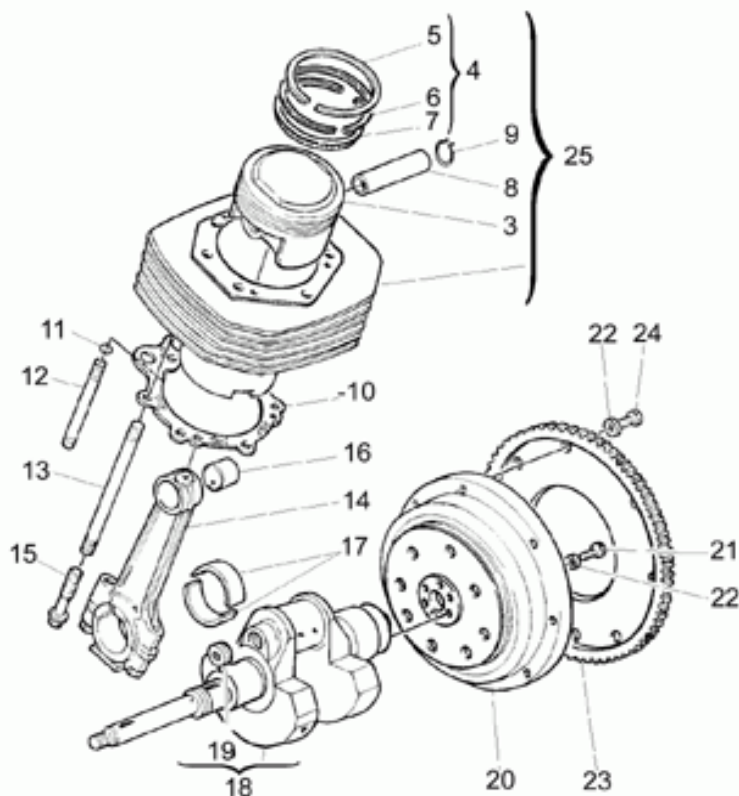

Ref.	Description	Year	I.M.	Country	Version	Code	Qty
3	Pistón	-	-	-	M1	30060462	2
	Pistón cpl.	-	-	-	M2	03060230	2
4	Kit segmentos	-	-	-	-	30060660	2
5	Fascia elástica sup.	-	-	-	-	30060760	2
6	Fascia elástica int.	-	-	-	-	30060960	2
7	Fascia elástica raspador	-	-	-	-	30061060	2
8	Pasador	-	-	-	-	30061241	2
9	Anillo de tope	-	-	-	-	90351038	4
10	Junta	-	-	-	-	14020865	2
11	Junta tórica	-	-	-	-	90706094	4
12	Prisionero	-	-	-	-	12021800	4
13	Prisionero	-	-	-	-	12021700	8
14	Biela	-	-	-	M3	37061506	2
	Biela	-	-	-	M4	01061530	2
15	Tornillo biela	-	-	-	-	37062206	4
16	Buje	-	-	-	-	91112128	2
17	Semienvol. chumacera	-	-	-	-	37062005	4
	Semienvol. chumacera 0,254mm	-	-	-	-	37062006	4
	Semienvol. chumacera 0,508mm	-	-	-	-	37062007	4
	Semienvol. chumacera 0,762mm	-	-	-	-	37062008	4
18	CIGÜEÑAL	-	-	-	M3	30064161	1
	Cigüeñal cpl.	-	-	-	M4	37064106	1
19	Tapón	-	-	-	-	37065405	1
20	Volante cpl.	-	-	-	-	03067030	1
21	Tornillo	-	-	-	-	12067701	6
22	Arandela	-	-	-	-	14615901	14
23	Corona	-	-	-	-	17067900	1
24	Tornillo c. hex. M8X20	-	-	-	-	98054420	8
25	Cilindro con pistón	-	-	-	-	03060130	2