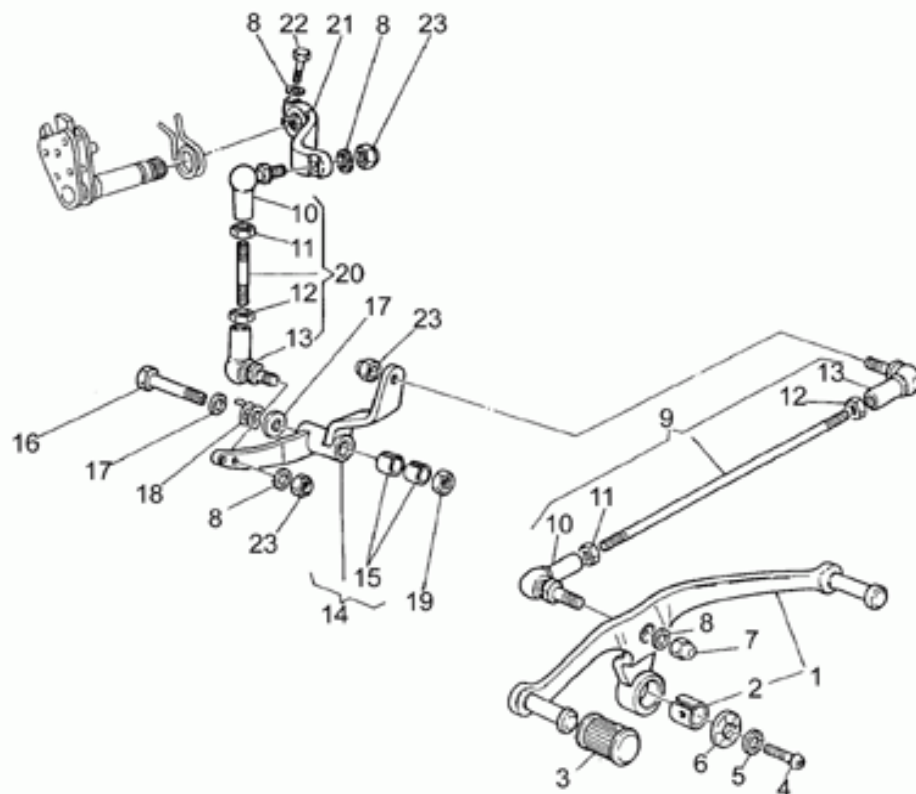

Ref.	Description	Year	I.M.	Country	Version	Code	Qty
1	Leva mando cambio	-	-	-	-	30250860	1
2	Buje	-	-	-	-	30678160	1
3	Pedales	-	-	-	-	13432640	2
4	Tornillo	-	-	-	-	98230816	1
5	Arandela elástica	-	-	-	-	61270300	1
6	Arandela	-	-	-	-	18259151	1
7	Tuerca	-	-	-	-	92781062	1
8	Arandela especial	-	-	-	-	61013800	5
9	Renvio	-	-	-	-	30257660	1
10	Artic. esférica	-	-	-	-	30258160	2
11	Tuerca	-	-	-	-	30256860	2
12	Tuerca	-	-	-	-	92602206	2
13	Artic. esférica	-	-	-	-	18258101	2
14	Leva ret.	-	-	-	-	30256960	1
15	Buje	-	-	-	-	30252060	2
16	Tornillo	-	-	-	-	30252360	1
17	Arandela	-	-	-	-	95100409	2
18	Muelle	-	-	-	-	94322185	1
19	Tuerca baja M12x1,25	-	-	-	-	92602512	1
20	Varilla transmisión cambio	-	-	-	-	30257860	1
21	Palanca	-	-	-	-	18258201	1
22	Tornillo	-	-	-	-	98052325	1
23	Tuerca M6x1	-	-	-	-	92630106	3