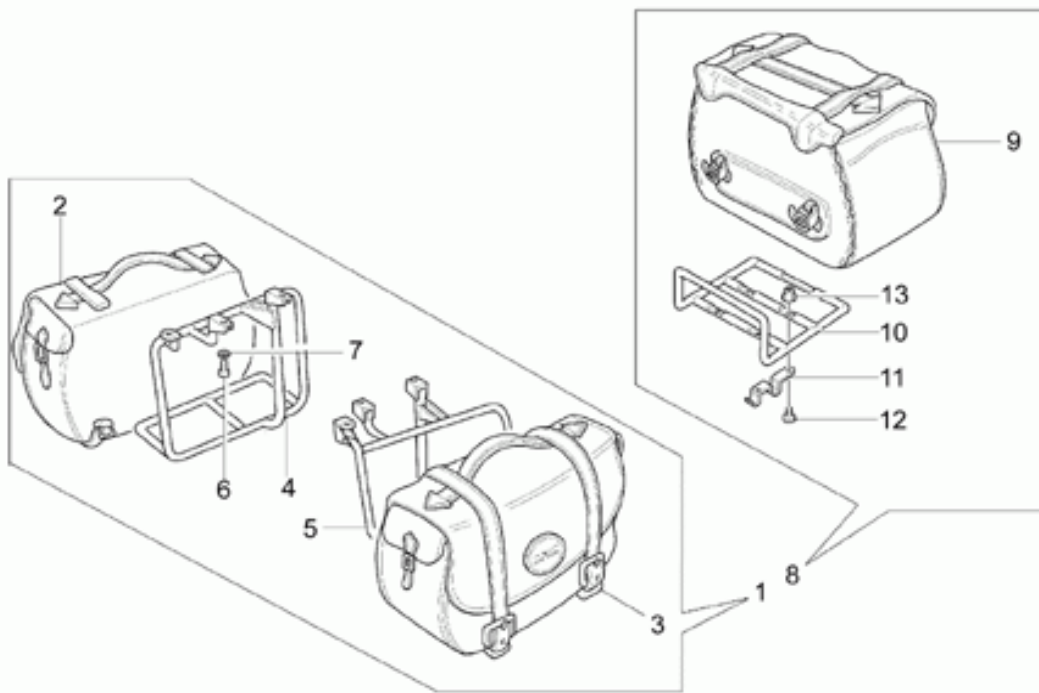

Ref.	Description	Year	I.M.	Country	Version	Code	Qty
1	Suitcase kit	-	-	-	-	03480058	1
2	RH suitcase	-	-	-	-	03482536	1
3	LH suitcase	-	-	-	-	03485736	1
4	Soporte der.	-	-	-	-	03485055	1
5	Soporte izq.	-	-	-	-	03486555	1
6	Tornillo M8X40	-	-	-	-	98690440	4
	Tornillo M8X45	-	-	-	-	98690445	2
7	Arandela	-	-	-	-	95008208	6
8	Kit baúl	-	-	-	-	03487530	1
9	Baúl	-	-	-	-	03487636	1
10	Placa de soporte	-	-	-	-	31487765	1
11	Soporte	-	-	-	-	03487802	2
12	Tornillo M6X20	-	-	-	-	98230621	4
13	Tuerca con reborde M6x9	-	-	-	-	92660007	4