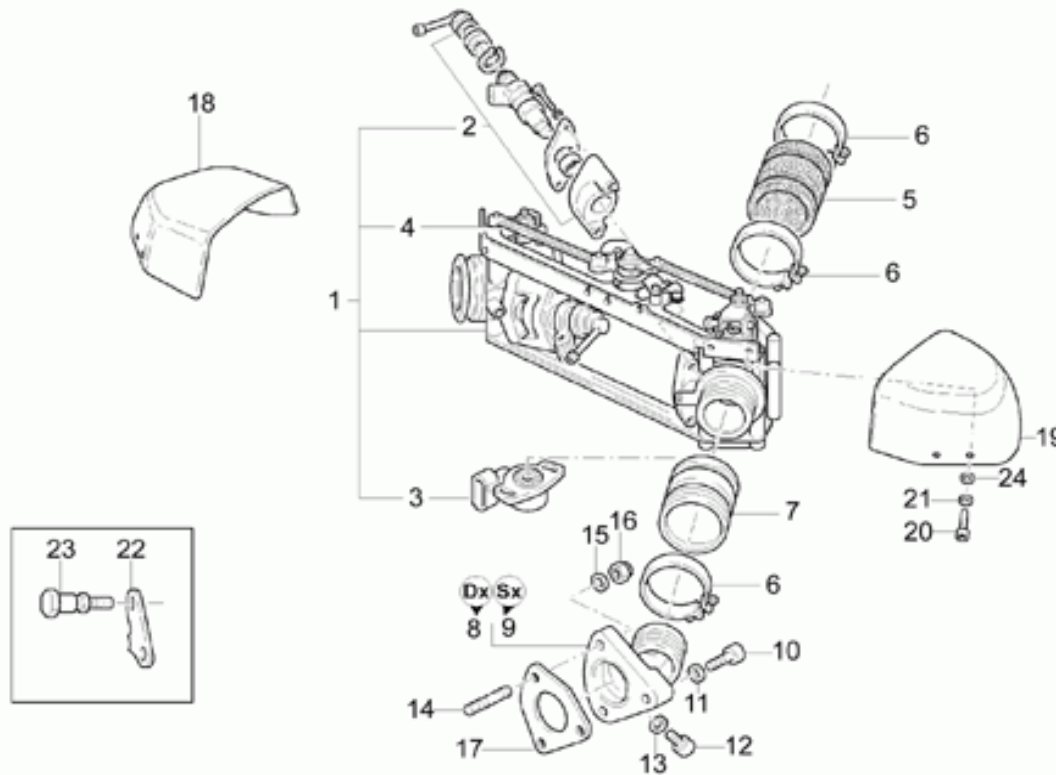

Ref.	Description	Year	I.M.	Country	Version	Code	Qty
1	Cuerpo válv.estrangulamiento	-	-	-	-	30112571	1
2	Inyector cpl.	-	-	-	-	01530504	2
3	Potenciòmetro	-	-	-	-	01530500	1
4	Renvio	-	-	-	-	29530562	2
5	Manguito	-	-	-	-	30114470	2
6	Abrazadera 61/65,5	-	-	-	-	93305061	8
7	Manguito	-	-	-	-	30114370	2
8	Capuchón admisión izq.	-	-	-	-	30115070	1
9	Capuchón admisión izq.	-	-	-	-	30115071	1
10	Tornillo Allen M6X25	-	-	-	-	98622325	2
11	Arandela	-	-	-	-	14217901	2
12	Tornillo	-	-	-	-	98310610	2
13	Arandela	-	-	-	-	95100116	2
14	Prisionero	-	-	-	-	96506039	4
15	Arandela especial	-	-	-	-	61013800	4
16	Tuerca	-	-	-	-	92781062	4
17	Junta	-	-	-	-	28115560	2
18	Tapa der.cromado	-	-	-	-	03113360001	1
19	Tapa izq.cromado	-	-	-	-	03113460001	1
20	Tornillo	-	-	-	1A	98612110	4
	Tornillo	-	-	-	2A	97202112	4
21	Arandela	-	-	-	1A	95004204	4
	Distanciador	-	-	-	2A	91180408	4
22	Soporte	-	-	CH-D	25KW	29113035	1
	Soporte	-	-	D	37Kw	30118670	1
23	Tornillo de tracción	-	-	CH-D	25Kw-35Kw	30468104	2
24	Goma	-	-	-	2A	91551034	4