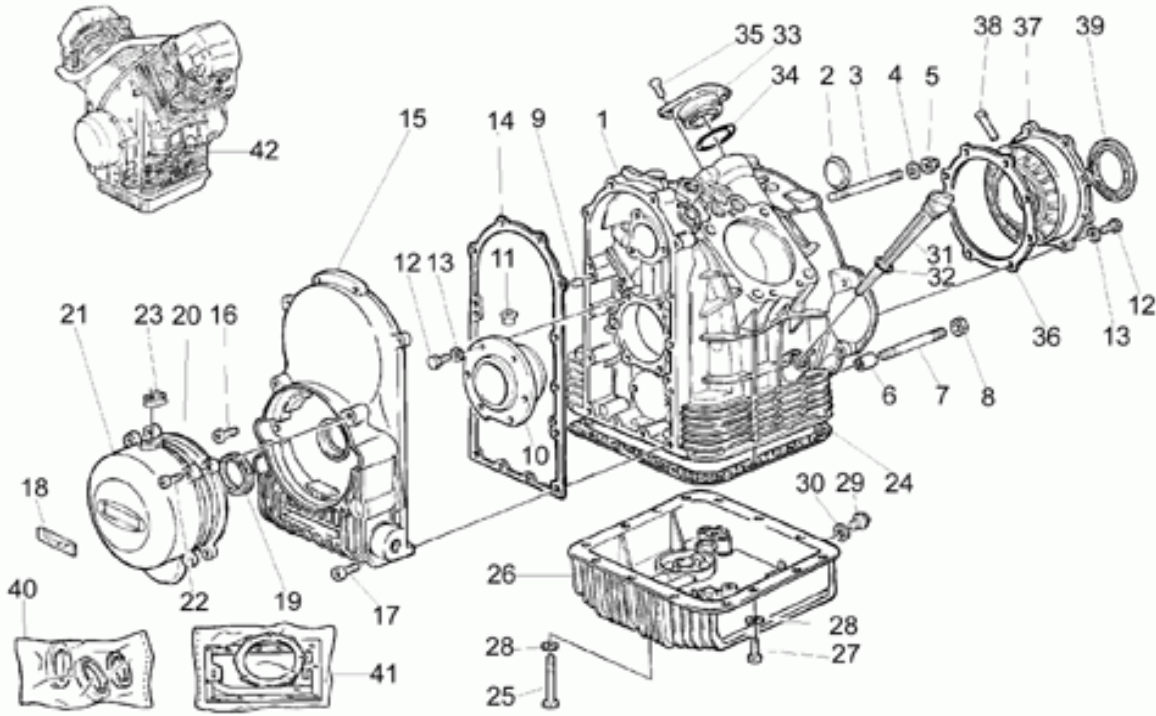

Ref.	Description	Year	I.M.	Country	Version	Code	Qty
1	Cárter motor	V-W- X-Y	-	-	-	01000700	1
2	Plato	-	-	-	-	12003900	1
3	Prisionero 66 mm	-	-	-	-	96508066	4
4	Arandela	-	-	-	-	95004208	6
5	Tuerca	-	-	-	-	92781081	2
6	Casquillo	-	-	-	-	12018900	2
7	Prisionero M8x75	-	-	-	-	96508075	2
8	Tuerca	-	-	-	-	92602208	4
9	Clavija	-	-	-	-	95512081	2
10	Brida completa Brida min.0,2mm	-	-	-	-	14011900 14011901	1 1
11	Clavija	-	-	-	-	12012200	1
12	Tornillo M8X25	-	-	-	-	98054425	6
13	Arandela elástica	-	-	-	-	61270300	14
14	Junta tapa	-	-	-	-	12001200	1
15	Tapa distribución	V-W- X-Y	-	-	-	30001461	1
16	Tornillo Allen M6X25	-	-	-	-	98622325	8
17	Tornillo M6X35	-	-	-	-	98620335	6
18	Etiqueta adhesiva	-	-	-	-	02517700	1
19	Gasket ring	-	-	-	-	90402840	1
20	Brida	-	-	-	-	18001150	1
21	Tapa alternador	-	-	-	-	03001600	1
22	Tornillo	-	-	-	-	98310631	4
23	Goma	-	-	-	-	19007700	1
24	Junta	-	-	-	-	14003600	1
25	Tornillo	-	-	-	-	98052390	4
26	Copa aceite motor	V-W- X-Y	-	-	-	03003501	1
27	Tornillo Allen M6X25	-	-	-	-	98622325	14
28	Arandela 6,15x11x0,8	-	-	-	-	95004206	18
29	Tapón descarg.aceite	-	-	-	-	12003702	1
30	Junta	-	-	-	-	95100709	1
31	Tapón aceite	-	-	-	-	30004910	1
32	Junta tórica	-	-	-	-	90706178	1
33	Tapa	-	-	-	-	29018361	1
34	Junta tórica	-	-	-	-	90706313	1
35	Tornillo	-	-	-	-	98250820	2
36	Junta Der.	-	-	-	-	12011800	1
37	Brida completa Brida min.0,2 mm Brida min.0,4 mm	-	-	-	-	12011400 12011401 12011402	1 1 1