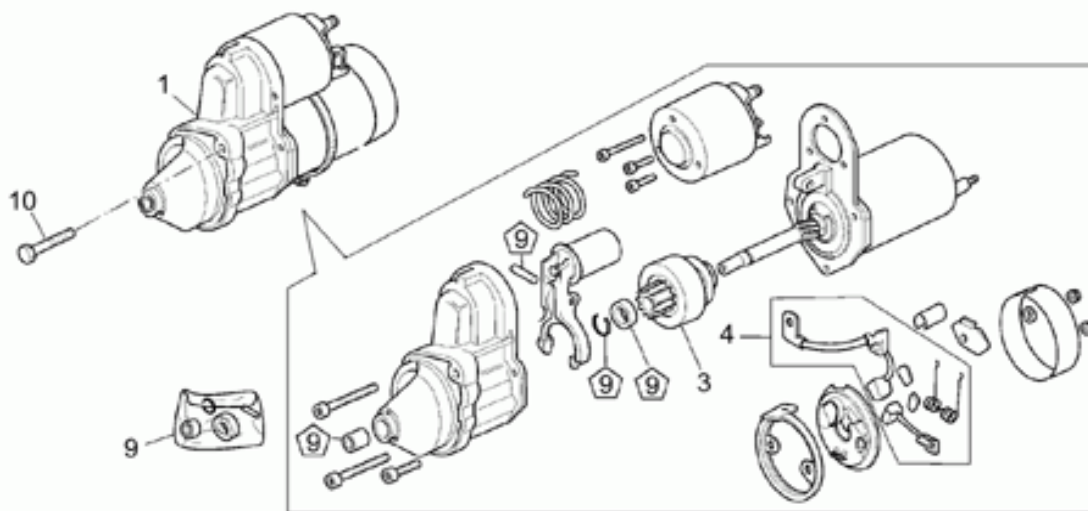

Ref.	Description	Year	I.M.	Country	Version	Code	Qty
1	Motor de arranque	-	-	-	-	30730711	1
3	Pignone completo	-	-	-	-	30530510	1
4	Kit	-	-	-	-	30530511	1
9	Kit rev. motor arr.	-	-	-	-	30530512	1
10	Tornillo c. hex. M8X75	-	-	-	-	98052475	2