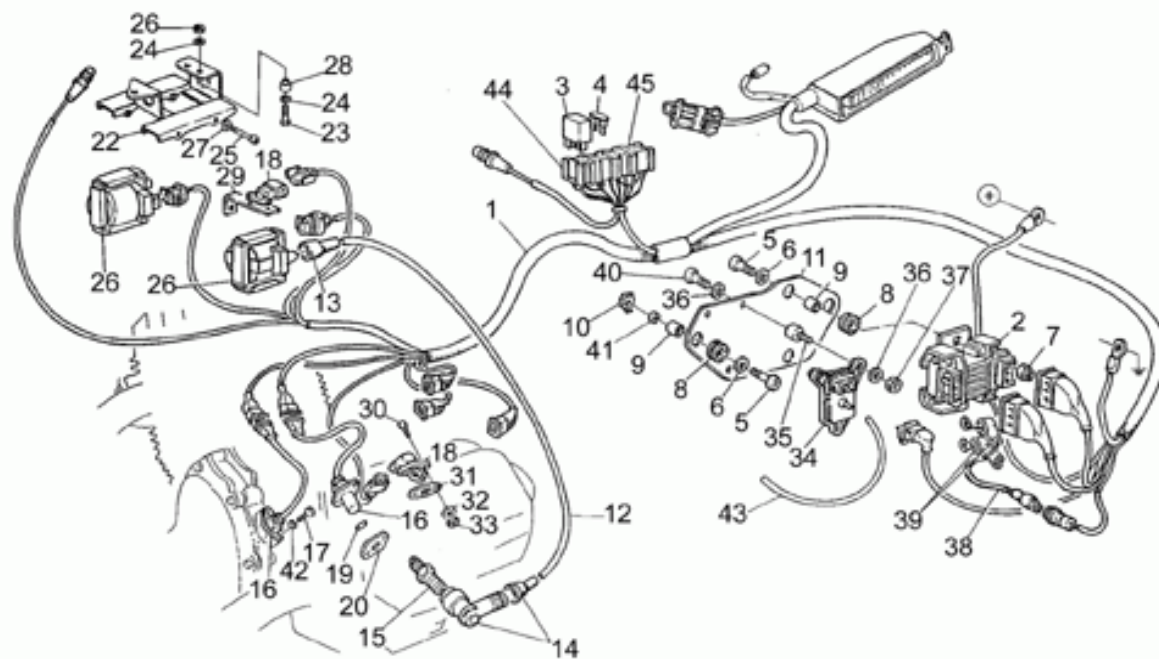

Ref.	Description	Year	I.M.	Country	Version	Code	Qty
44	Soporte relé	-	-	-	-	30732400	2
45	Caja portafusibles	-	-	-	-	30732200	2