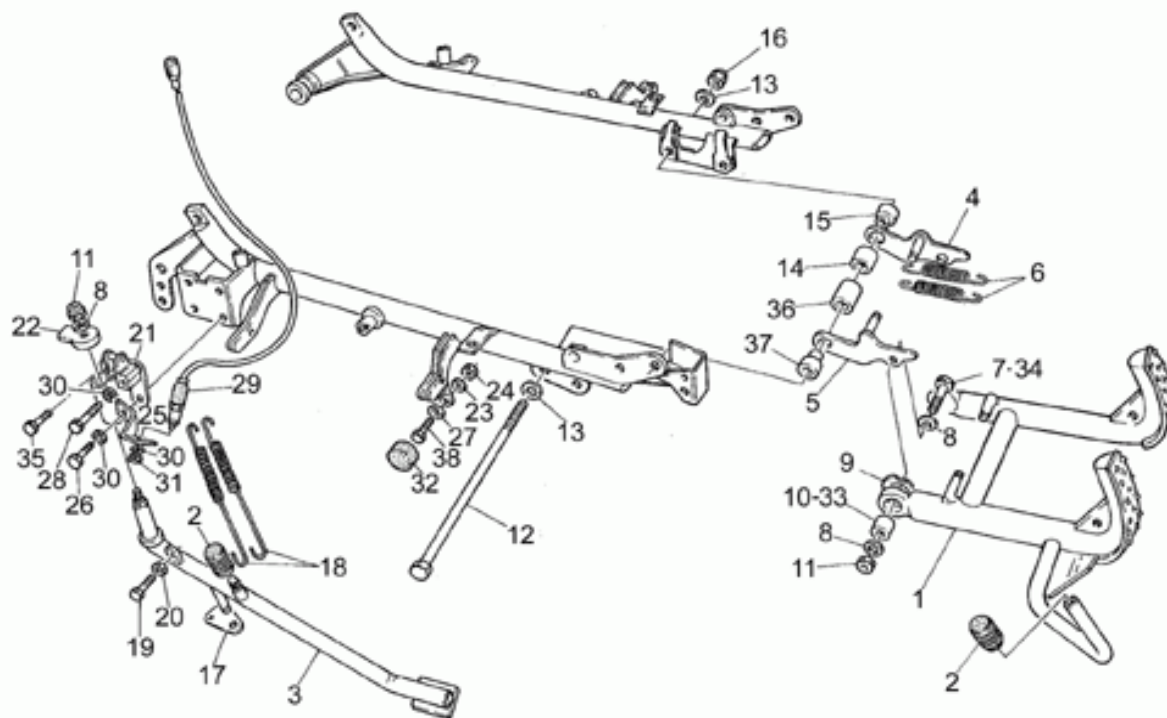

Ref.	Description	Year	I.M.	Country	Version	Code	Qty
1	Caballete central	V-W- X-Y	-	-	-	30430360	1
2	Pedales	-	-	-	-	13432640	2
3	Caballete lateral	V-W- X-Y	-	-	-	30432060	1
4	Placa der.	-	-	-	-	14432900	1
5	Placa izq.	-	-	-	-	14433200	1
6	Muelle	V-W- X-Y	-	-	-	18434060	2
7	Tornillo	-	-	-	-	98052545	1
8	Arandela 10,2x18x2	-	-	-	-	95004210	3
9	Arandela elástica	-	-	-	-	14433400	2
10	Casquillo izq.	-	-	-	-	14433500	1
11	Tuerca	-	-	-	-	92630110	3
12	Tornillo	-	-	-	-	14429600	1
13	Arandela	-	-	-	-	95000213	1
14	Distanciador int.der.	-	-	-	-	30429960	1
15	Distancial ext.der.	-	-	-	-	30429860	1
16	Tuerca	-	-	-	-	92602312	2
17	Placa	-	-	-	-	18432760	1
18	Muelle	-	-	-	-	14434000	2
19	Tornillo	-	-	-	-	98054216	1
20	Tuerca	-	-	-	-	92602205	1
21	Bloquecillo	-	-	-	-	13433440	1
22	Tope	-	-	-	-	03432740	1
23	Arandela especial	-	-	-	-	61013800	1
24	Tuerca	-	-	-	-	92602206	1
25	Soporte	V-W- X-Y	-	-	-	29433850	1
26	Tornillo	-	-	-	-	98054418	1
27	Plato	-	-	-	-	39103500	1
28	Tornillo	-	-	-	-	98052440	1
29	Interrupt. caballete	V-W- X-Y	-	-	-	03759100	1
30	Arandela elástica	-	-	-	-	61270300	6
31	Tuerca M8X1	-	-	-	-	92602508	1
32	Tampón	-	-	-	-	39103400	1
33	Casquillo der.	-	-	-	-	30433560	1
34	Tornillo	-	-	-	-	98052550	1
35	Tornillo c. hex. M8X16	-	-	-	-	98054416	2
36	Distanciador interior	-	-	-	-	30429760	1
37	Distancial ext.izq.	-	-	-	-	14429900	1
38	Tornillo c. hex. M6X16	-	-	-	-	98054316	1