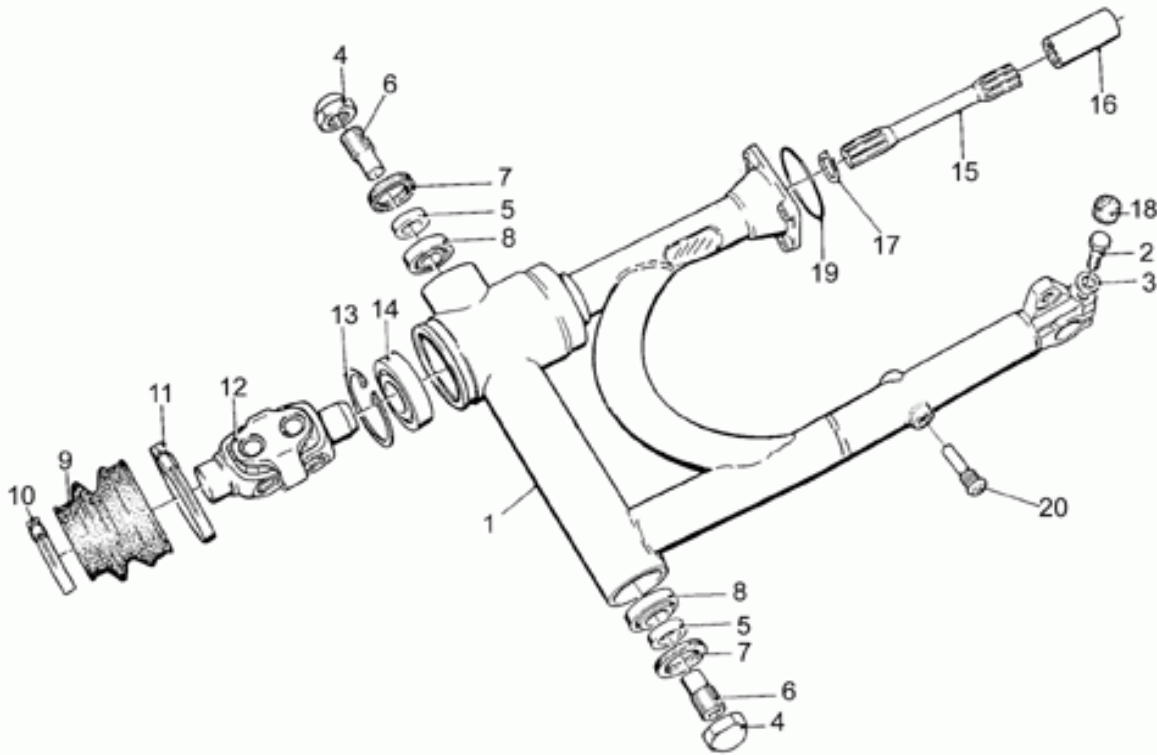

Ref.	Description	Year	I.M.	Country	Version	Code	Qty
1	BRAZO OSCILANTE TRASERO	V-W- X-Y	-	-	-	03540201	1
2	Tornillo	-	-	-	-	98052535	1
3	Arandela 10,2x18x2	-	-	-	-	95004210	1
4	Tuerca ciega	-	-	-	-	30547860	2
5	Distanciador	-	-	-	-	12547200	2
6	Perno	-	-	-	-	30547060	2
7	Gasket ring	-	-	-	-	90403040	2
8	Cojinete	-	-	-	-	92249217	2
9	Collar de protección	-	-	-	-	18548000	1
10	Abrazadera	-	-	-	-	12548401	1
11	Abrazadera	-	-	-	-	12548201	1
12	Junta	-	-	-	-	30328031	1
13	Anillo de retención	-	-	-	-	90272062	1
14	Cojinete de bolas	-	-	-	-	92204230	1
15	Eje de transmisión	-	-	-	-	29326300	1
16	Manguito	-	-	-	-	12327700	1
17	Anillo elástico	-	-	-	-	90271020	3
18	Tapón	-	-	-	-	14498550	1
19	Junta 58,42x2,62	-	-	-	-	90706584	1
20	Perno	-	-	-	-	30638660	1