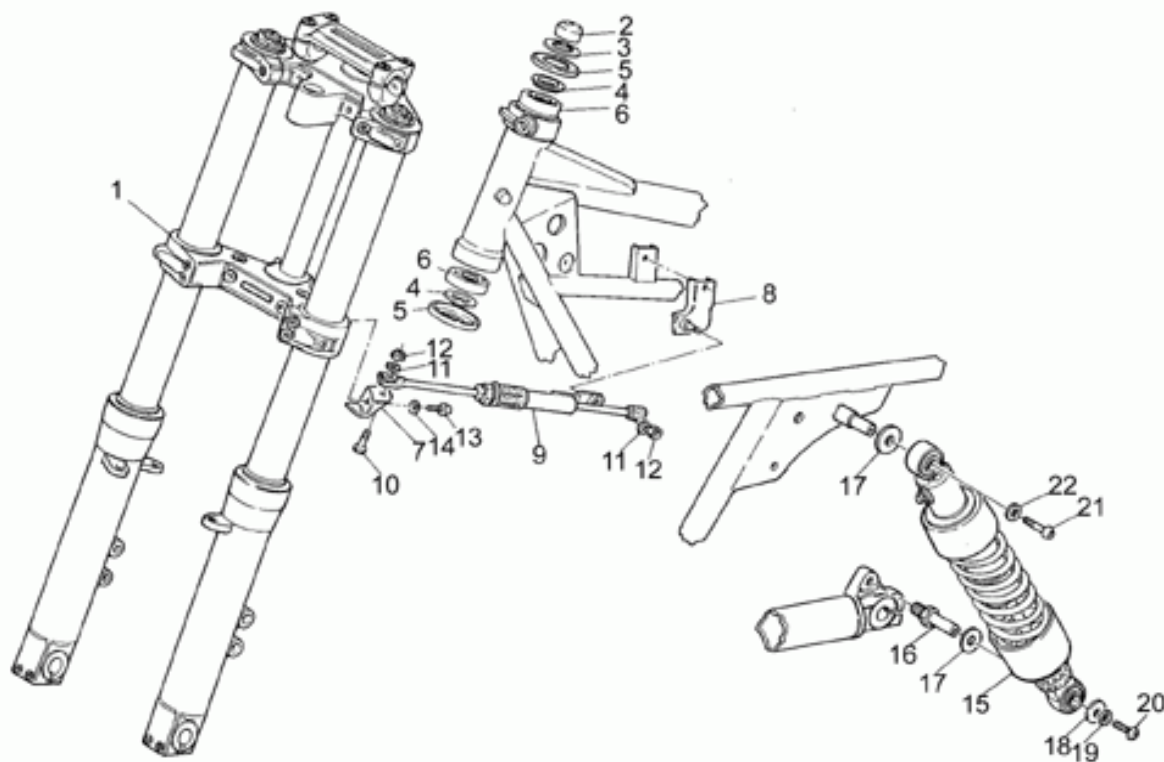

Ref.	Description	Year	I.M.	Country	Version	Code	Qty
1	HORQUILLA DELANTERA	-	-	-	T1	03490200	1
	HORQUILLA DELANTERA	-	-	-	T2	03490201	1
2	Tapón manguito	-	-	-	-	30513400	1
3	Arandela	-	-	-	-	30516500	1
4	Arand. sop. lateral	-	-	-	-	14516700	2
5	Guardapolvo	-	-	-	-	14517000	2
6	Coj. rodillos cónicos	-	-	-	-	92249225	2
7	Placa amortiguador	-	-	-	1A	03531800	1
8	Placa	-	-	-	1A	03531000	1
9	Amortiguador de dirección	-	-	-	1A	17530260	1
10	Tornillo	-	-	-	-	98054325	1
11	Arandela	-	-	-	-	95000206	3
12	Tuerca M6x1	-	-	-	-	92630206	2
13	Tornillo M6X20	-	-	-	-	98230621	1
14	Arandela especial	-	-	-	-	61013800	1
15	Amortiguador Sachs-Boge	V-W-	-	-	-	03550230	2
	Amortiguador wh.power	X-Y	-	-	-	03550200	2
16	Perno	V-W-	-	-	-	03541800	1
		X-Y	-	-	-		
17	Arandela	-	-	-	-	95100431	4
18	Arandela	-	-	-	-	95100239	2
19	Arandela	-	-	-	-	95004208	2
20	Tornillo M7X15	-	-	-	-	03556600	2
21	Tornillo sup.	-	-	-	-	03556620	2
22	Arandela elástica	-	-	-	-	61270300	4