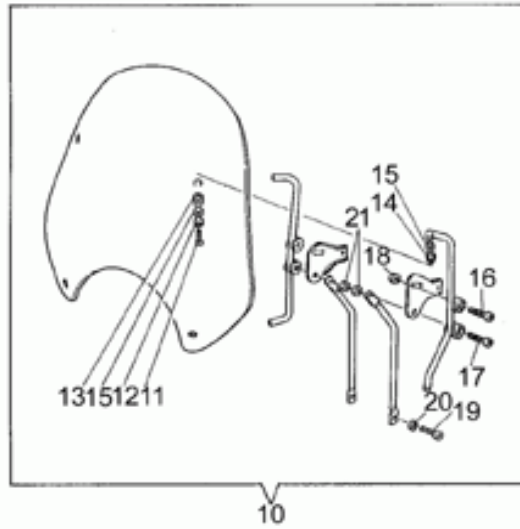

Ref.	Description	Year	I.M.	Country	Version	Code	Qty
1	Parabrisas cpl. Big	-	-	D	-	03575101	1
	Parabrisas cpl. Big	-	-	-	-	03575100	1
2	Tornillo	-	-	-	-	98270620	6
3	Arandela	-	-	-	-	03530543	6
4	Casquillo elástico	-	-	-	-	03530546	6
5	Distanciador	-	-	-	-	03530545	6
6	Arandela	-	-	-	-	03530544	6
7	Tapón	-	-	-	-	03530542	2
8	Tornillo Allen M6X16	-	-	-	-	98622316	2
9	Arandela	-	-	-	-	95000206	2
10	Parabrisas cpl. Small	-	-	-	-	03575102	1
11	Tornillo	-	-	-	-	98270620	4
12	Arandela	-	-	-	-	03530543	4
13	Casquillo elástico	-	-	-	-	03530546	4
14	Distanciador	-	-	-	-	03530545	4
15	Arandela	-	-	-	-	03530544	8
16	Tornillo	-	-	-	-	98622420	2
17	Tornillo Allen M8X25	-	-	-	-	98622425	2
18	Tuerca	-	-	-	-	92602408	1
19	Tornillo Allen M6X16	-	-	-	-	98622316	4
20	Arandela	-	-	-	-	95000206	4
21	Tuerca	-	-	-	-	92602208	3