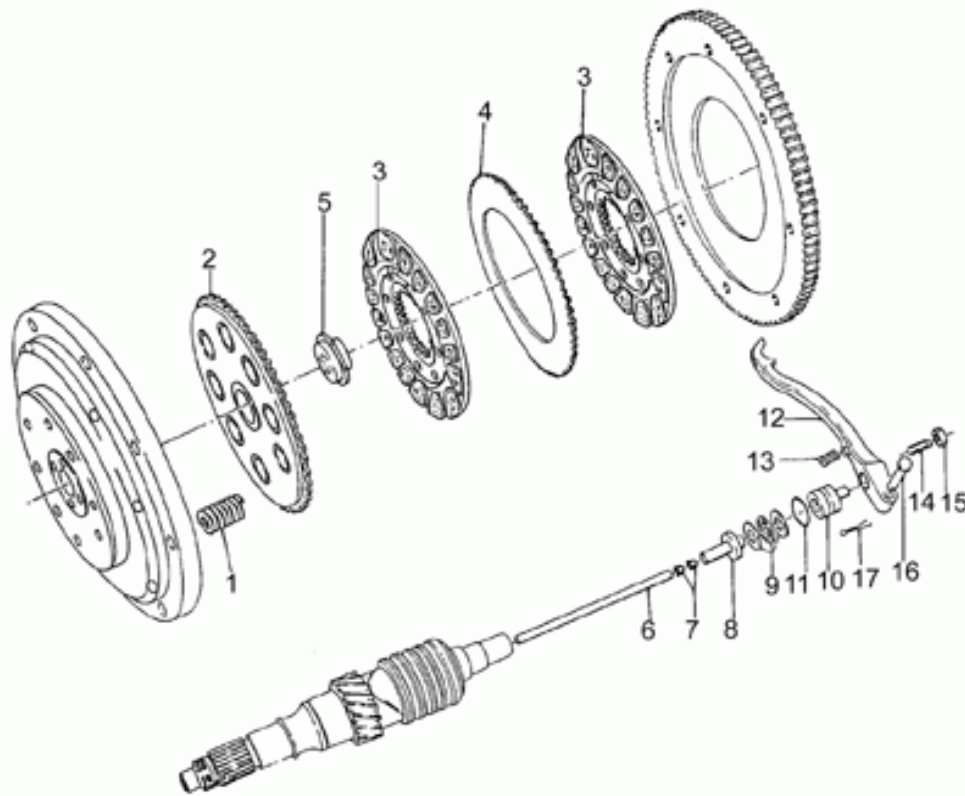

Ref.	Description	Year	I.M.	Country	Version	Code	Qty
1	Muelle embrague	-	-	-	-	13084100	8
2	Plato	-	-	-	-	12082901	1
3	Disco embrague cpl.	-	-	-	-	03084400	2
4	Disco embrague int.	-	-	-	-	12082300	1
5	Cubeta	-	-	-	-	12082800	1
6	Varilla	-	-	-	-	14085700	1
7	Buje	-	-	-	-	14085900	2
8	Cuerpo int.	-	-	-	-	14086000	1
9	Cojinete de tope	-	-	-	-	12087001	1
10	Cuerpo ext.	-	-	-	-	14086100	1
11	Junta tórica	-	-	-	-	90706170	1
12	Palanca embrague	-	-	-	-	14090202	1
13	Muelle retorno palanca	-	-	-	-	94321105	1
14	Tornillo embrague	-	-	-	-	14090400	1
15	Tuerca M8X1	-	-	-	-	92602508	1
16	Clavija	-	-	-	-	95780271	1
17	Clavija	-	-	-	-	95500222	1