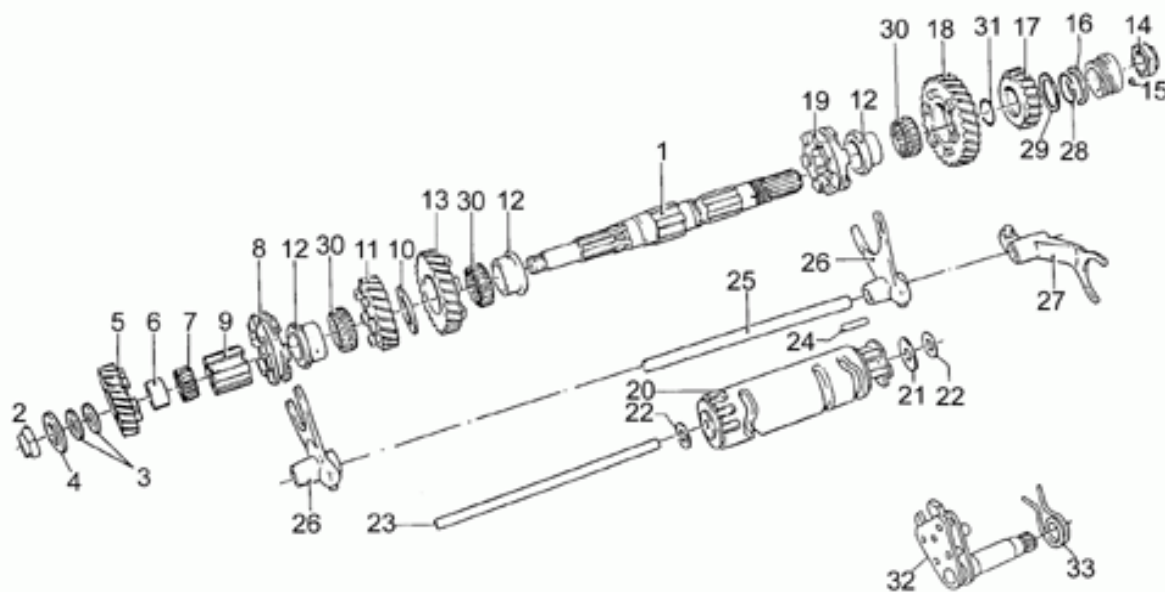

Ref.	Description	Year	I.M.	Country	Version	Code	Qty
1	Eje secundario	-	-	-	-	30213602	1
2	Tuerca	-	-	-	-	14217410	1
3	Arandela	-	-	-	-	43083810	2
4	Arand. sop. lateral	-	-	-	-	14215400	1
5	Engranaje 4a Z=20	-	-	-	1A6I	14215110	1
	Engranaje 4a AS 5 inn.Z=20	-	-	-	2A5I	03215100	1
6	Anillo 4a	-	-	-	-	92259017	1
7	Jaula de agujas 4a A.S.	-	-	-	-	92251022	1
8	Mangueta 3a-4a	-	-	-	1A6I	14231012	1
	Manguito 3a-4a AS 5 inn.	-	-	-	2A5I	30231025	1
9	Manguito	-	-	-	-	14232512	1
10	Arandela	-	-	-	-	14218011	1
11	Engranaje 3a Z=22	-	-	-	1A6I	14214810	1
	Engranaje 3a AS 5 inn.Z=22	-	-	-	2A5I	03214800	1
12	Buje 1a-2a-3a AS	-	-	-	-	14213001	3
13	Engranaje 2a Z=25	-	-	-	1A6I	14214510	1
	Engranaje 2a AS 5 inn.Z=25	-	-	-	2A5I	03214500	1
14	Tuerca	-	-	-	-	14219310	1
15	Bola	-	-	-	-	92295702	1
16	Arandela	-	-	-	-	14217300	1
17	Engranaje 5a AS Z=21	-	-	-	-	14215213	1
18	Engranaje 1a Z=28	-	-	-	1A6I	14214210	1
	Engranaje 1a AS 5 inn.Z=28	-	-	-	2A5I	30214225	1
19	Mangueta1a-2a	-	-	-	1A6I	14230711	1
	Mangueta 1a-2aAS5 inn	-	-	-	2A5I	30230725	1
20	Leva del cambio	V-W-	-	-	-	14234405	1
		X-Y	-	-	-		
21	Arandela	-	-	-	-	14235500	1
22	Arandela 0,6 mm	-	-	-	-	55235000	3
	Arandela 0,8 mm	-	-	-	-	55235001	3
	Arandela 1 mm	-	-	-	-	55235002	3
	Arandela 1,2 mm	-	-	-	-	55235003	3
23	Varilla	-	-	-	-	14234300	1
24	Clavija	-	-	-	-	14234600	4
25	Varilla	-	-	-	-	14232400	1
26	Horquilla 1a-2a-3a-4a	-	-	-	-	14230501	2
27	Horquilla 5a	-	-	-	-	14231201	1
28	Junta tórica	-	-	-	-	90706219	1
29	Arandela	-	-	-	-	28217350	1
30	Jaula de agujas	-	-	-	-	92251030	3
31	Junta tórica 20,24x2,62	-	-	-	-	90706203	1
32	Pre-selector completo	-	-	-	-	28236260	1