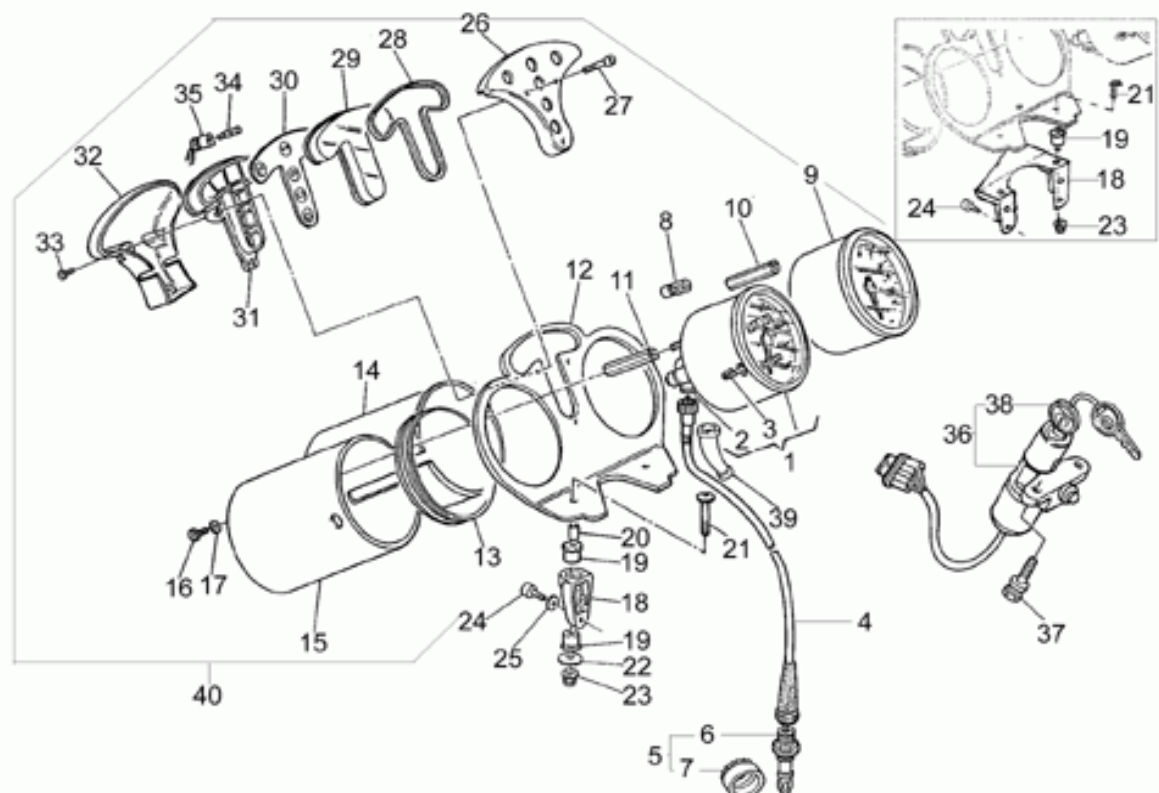

Ref.	Description	Year	I.M.	Country	Version	Code	Qty
1	Velocímetro KMH Borletti	-	-	-	-	02761500	1
	Velocímetro MPH Borletti	-	-	UK-USA	-	02762400	1
2	Transmisión 60j	-	-	-	-	23768310	1
3	Botón puesta a cero	-	-	-	-	02762800	1
4	Cable velocímetro	-	-	-	-	01760400	1
5	Transmisión velocímetro 5/10	-	-	-	-	28762540	1
6	Engranaje	-	-	-	-	28763340	1
7	Corona Z11	-	-	-	-	14766110	1
8	Lámpara 12v-3w	-	-	-	-	93450120	2
9	Cuentavueltas electrónico	-	-	-	T3	03767200	1
	Cuentavueltas electrónico	-	-	-	T4	02767200	1
10	Tuerca 45mm	-	-	-	-	02763400	2
11	Espárrago	-	-	-	-	02763000	2
12	Base soporte instrumentos	-	-	-	-	02764000	1
13	Goma	-	-	-	-	02762301	2
14	Soporte tacómetro	-	-	-	-	02761900	1
15	Soporte velocímetro	-	-	-	-	02762000	1
16	Tornillo M5x10	-	-	-	-	98230510	4
17	Arandela elástica 5,3X10X0,5	-	-	-	-	95129100	4
18	Cuerpo tablero de instrumentos	-	-	-	T5	02766000	2
	Cuerpo tablero de instrumentos	-	-	-	T6	01766031	2
19	Goma	-	-	-	T5	02765500	4
	Casquillo elástico	-	-	-	T6	93222020	4
20	Distanciador	-	-	-	-	91180721	4
21	Tornillo	-	-	-	T5	98230640	2
	Tornillo	-	-	-	T6	98230609	2
22	Arandela plana	-	-	-	-	95100144	2
23	Tuerca con reborde M6x9	-	-	-	T5	92660007	2
	Tuerca embridada	-	-	-	T6	92650106	2
24	Tornillo Allen M6X16	-	-	-	T5	98622316	4
	Tornillo	-	-	-	T6	98622312	4
25	Arandela 6,15x11x0,8	-	-	-	-	95004206	4
26	Caja portachivatos	-	-	-	-	02766200	1
27	Tornillo	-	-	-	-	98872115	3
28	Junta	-	-	-	-	02768200	1
29	Protección	-	-	-	-	02768400	1
30	Protec.c/crist.chiv.	-	V-W- X-Y	-	-	02781100	1
31	Caja portachivatos	-	-	-	-	02766300	1
32	Tapa inf.	-	-	-	-	02766500	1
33	Tornillo	-	-	-	-	98872110	3
34	Lámpara 12V-1,2W	-	-	-	-	93450140	6
35	Portalámparas	-	-	-	-	02768600	6