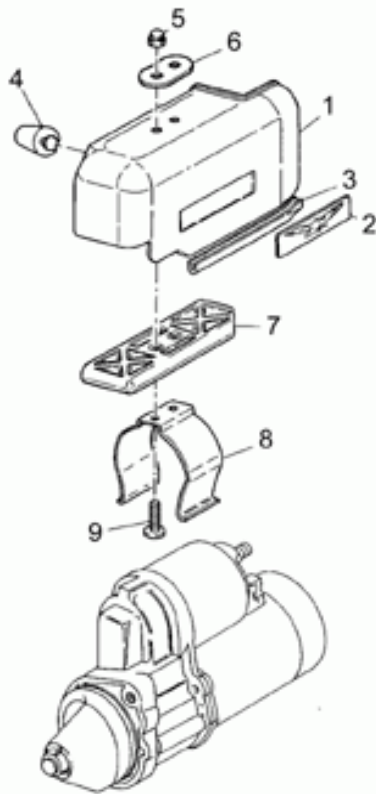

Ref.	Description	Year	I.M.	Country	Version	Code	Qty
1	Tapa arrang.	-	-	-	-	03733300	1
2	Calco "Aquila"	-	-	-	-	01517700	1
3	Junta PVC	-	-	-	-	00823931080	1
4	Goma	-	-	-	-	93180577	1
5	Tuerca ciega	-	-	-	-	92781053	1
6	Placa	-	-	-	-	03436300	1
7	Distancial	-	-	-	-	03733000	1
8	Abrazadera	-	-	-	-	03733400	1
9	Tornillo	-	-	-	-	03733500	2