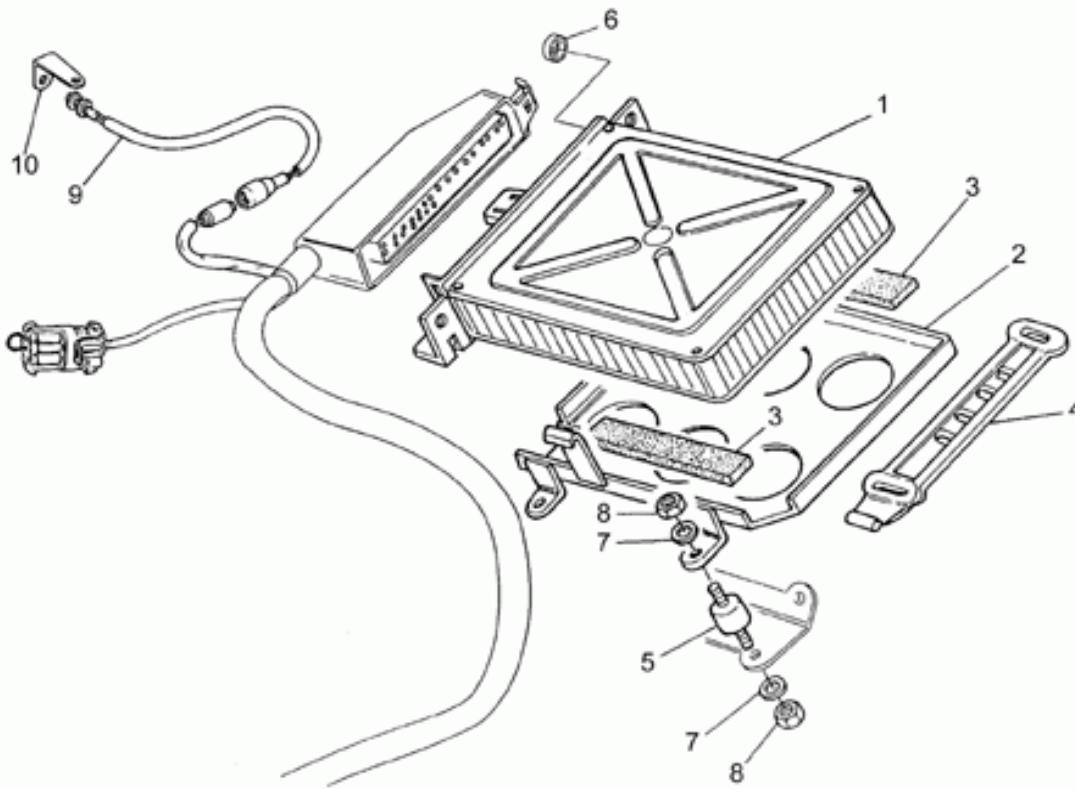

Ref.	Description	Year	I.M.	Country	Version	Code	Qty
1	Central encendidoCDI	-	-	-	-	30729570	1
2	Caja prot.centralita	-	-	-	-	29729260	1
3	Junta	-	-	-	-	30728970	2
4	Elástico fijación	-	-	-	-	29728960	1
5	Soporte antivibracion	-	-	-	-	29737960	3
6	Tapón de seguridad	-	-	-	-	29729762	1
7	Arandela	-	-	-	-	95100121	6
8	Tuerca	-	-	-	-	92602206	6
9	Piloto	-	-	-	-	03727800	1
10	Placa de soporte	-	-	-	-	30732900	1