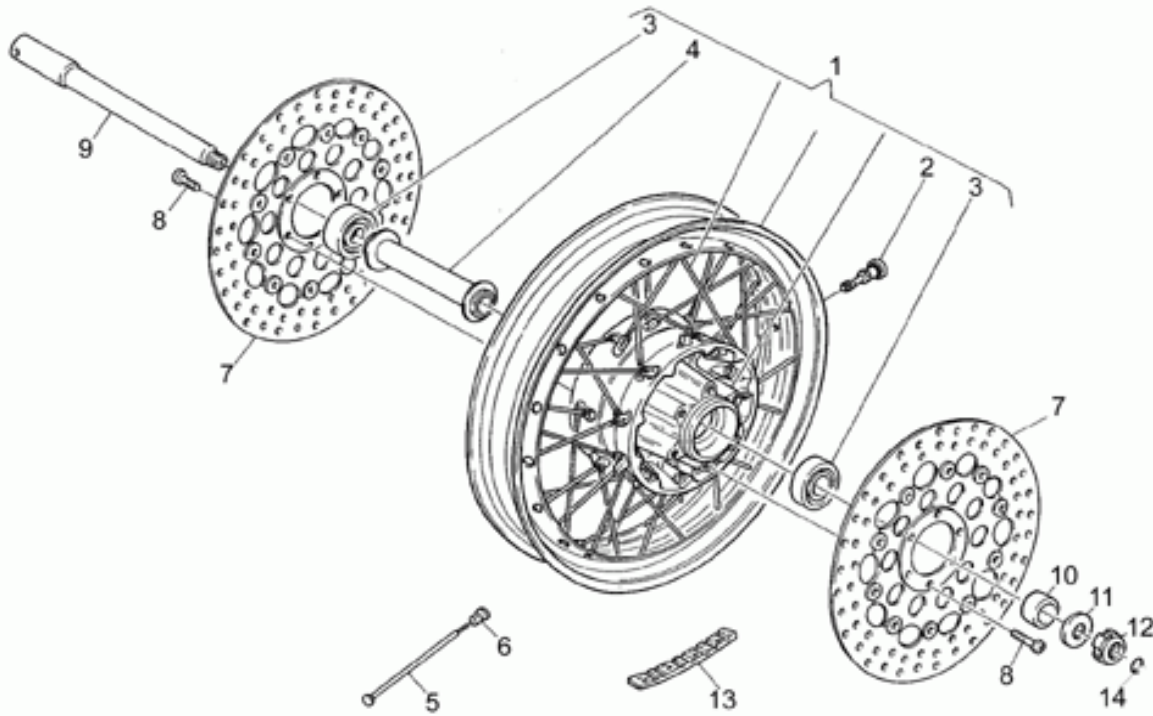

Ref.	Description	Year	I.M.	Country	Version	Code	Qty
1	RUEDA DELANTERA	V-W- X-Y	-	-	-	03610300	1
2	Válvula aire	-	-	-	-	03617700	1
3	Cojinete	-	-	-	-	92201821	1
4	Dist. int. cojinetes	V-W- X-Y	-	-	-	03615300	1
5	Radio	V-W- X-Y	-	-	-	03611600	40
6	Niple	V-W- X-Y	-	-	-	03611700	40
7	Disco freno delantero	-	-	-	-	37613305	2
8	Tornillo	-	-	-	T1	98230825	12
	Tornillo	-	-	-	T2	98230820	12
9	Perno rueda del.	-	-	-	T1	01614100	1
	Perno rueda del.	-	-	-	T2	03614101	1
10	Distanciador izq.	-	-	-	-	03616300	1
11	Arandela	-	-	-	-	95004219	1
12	Virola	-	-	-	-	93704160	1
13	Contrapeso	-	-	-	-	14616150	1
14	Tapón 15 mm	-	-	-	T2	93180111	1