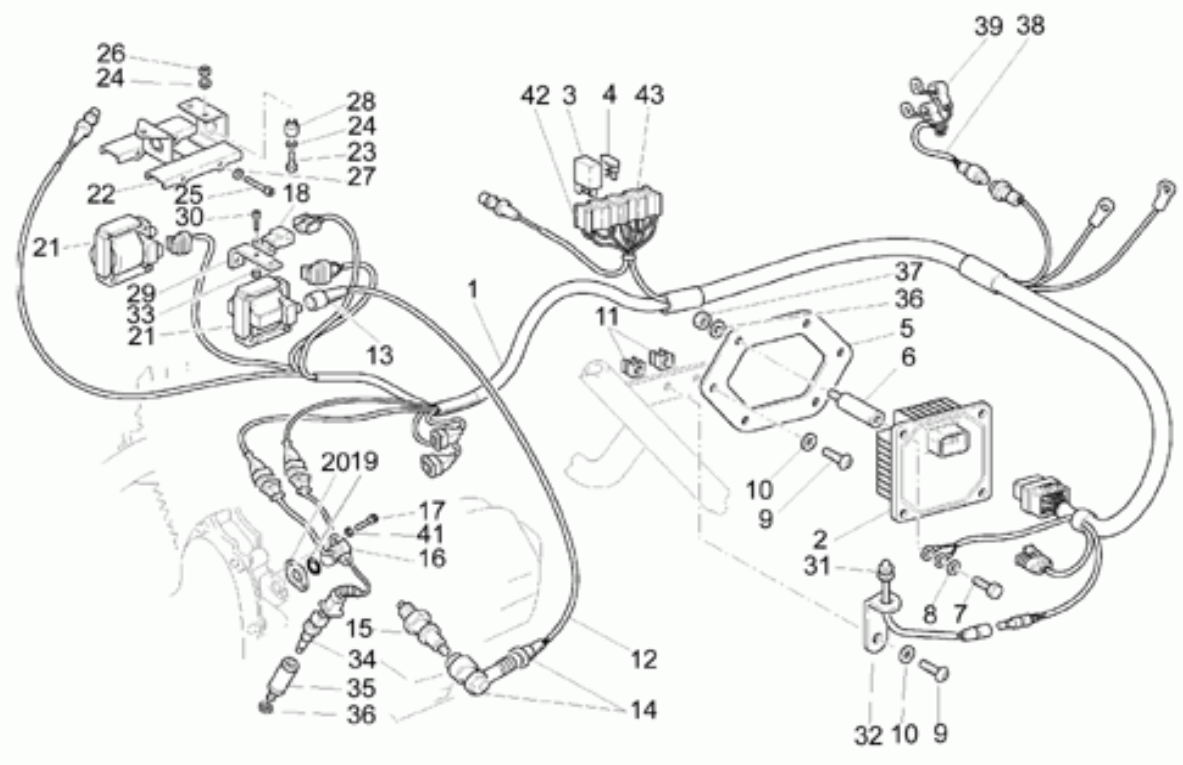

Cat. GU021 Rel. n° 00

Ref.	Description	Year	I.M.	Country	Version	Code	Qty
1	Cableado inyección	-	-	-	-	03725830	1
2	Central encendidoCDI	-	-	-	-	03729531	1
3	Relay Siemens A302/B1008	-	-	-	-	30732560	2
4	Fusible 15A	-	-	-	-	28742560	2
5	Placa	-	-	-	-	03729230	1
6	Soporte antivibracion	-	-	-	-	93221330	4
7	Tornillo	-	-	-	-	98054110	4
8	Arandela	-	-	-	-	95000204	4
9	Tornillo	-	-	-	-	98230612	3
10	Arandela especial	-	-	-	-	61013800	3
11	Tuerca en jaula	-	-	-	-	92660601	3
12	Cable alta tensión	-	-	-	-	17718350	2
13	Capuchón	-	-	-	-	14717600	2
14	Capuchón bujía NGK	V-W-	X-Y	-	-	30717410	2
15	Bujía NGK BPR6ES	-	-	-	-	30717061	2
16	Sensor	-	-	-	-	01721600	1
17	Tornillo Allen M5X10	-	-	-	-	98622210	2
18	Sensor temp. aire	-	-	-	-	30729331	1
19	Junta tórica	-	-	-	-	90706141	1
20	Junta 0,5mm	-	-	-	-	29722760	1
21	Bobina A.T.	-	-	-	-	30716500	2
22	Soporte bobina	-	-	-	-	28716748	1
23	Tornillo	-	-	-	-	98622310	3
24	Arandela especial	-	-	-	-	61013800	3
25	Tornillo	-	-	-	-	98622125	4
26	Tuerca	-	-	-	-	92602206	3
27	Arandela	-	-	-	-	95021104	4
28	Casquillo elástico	-	-	-	-	93222020	3
29	Soporte sensor	-	-	-	-	30728230	1
30	Tornillo	-	-	-	-	98610110	2
31	Piloto	-	-	-	-	03727800	1
32	Placa de soporte	-	-	-	-	30732900	1
33	Tuerca	-	-	-	-	92601003	2
34	Sensor	-	-	-	-	29729461	1
35	Soporte sensor	-	-	-	-	03163330	1
36	Arandela	-	-	-	-	95021104	4
37	Tuerca	-	-	-	-	92602204	4
38	Cableado bomba gasolina	-	-	-	-	03738500	1
39	Capuchón	-	-	-	-	30759600	2
41	Arandela	-	-	-	-	95004205	2
42	Soporte relé	-	-	-	-	30732400	2
43	Caja portafusibles	-	-	-	-	30732200	2