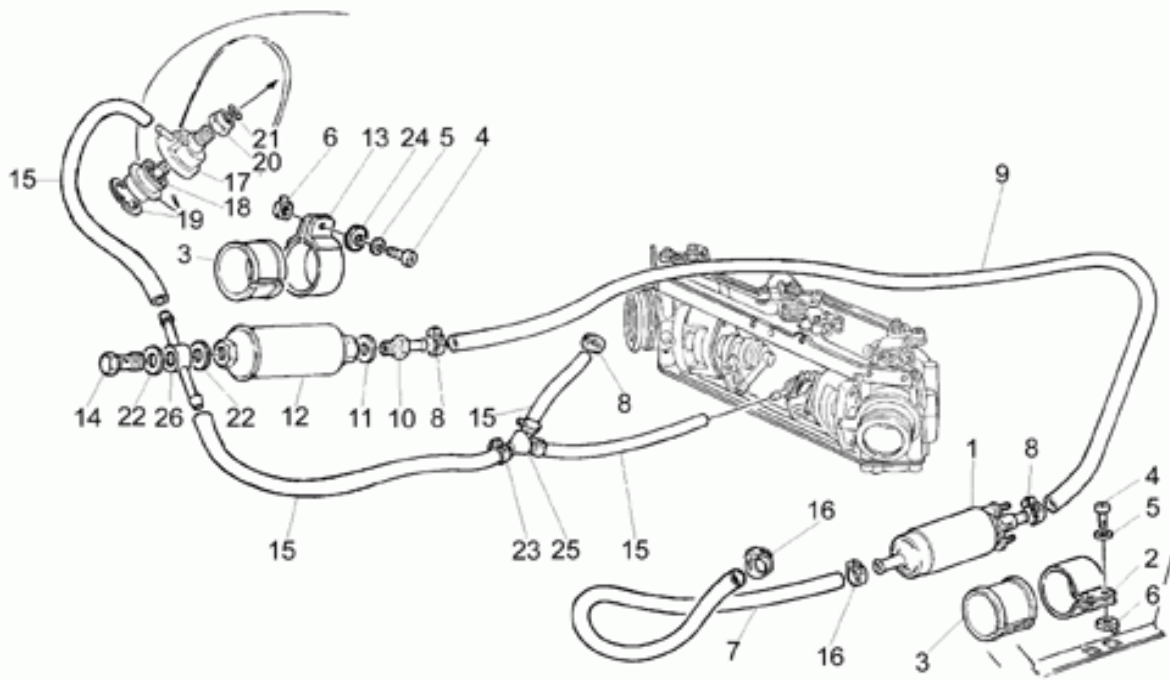

Ref.	Description	Year	I.M.	Country	Version	Code	Qty
1	Bomba gasolina	-	-	-	-	29107261	1
2	Abrazadera	-	-	-	-	29107360	1
3	Protección de goma	-	-	-	-	29105860	2
4	Tornillo	-	-	-	-	92622318	3
5	Arandela especial	-	-	-	-	61013800	3
6	Tuerca en jaula	-	-	-	-	92660601	3
7	Tubos	-	-	-	-	03106500	1
8	Abrazadera	-	-	-	-	93305017	10
9	Tubos	-	-	-	-	30106170	1
10	Empalme	-	-	-	-	30106800	1
11	Junta	-	-	-	-	18161150	1
12	Filtro gasolina	-	-	-	-	29106061	1
13	Abrazadera	-	-	-	-	29113860	1
14	Tornillo especial	-	-	-	-	29109161	1
15	Tubo SAEJ30R98X14	-	-	-	-	00823952080	1
16	Abrazadera	-	-	-	-	12157900	2
17	Soporte regulador	-	-	-	-	01112900	1
18	Regulador pres.gas.	-	-	-	-	01112800	1
19	Anillo de retención	-	-	-	-	90272037	1
20	Virola	-	-	-	-	30105200	1
21	Junta	-	-	-	-	90714103	1
22	Junta	-	-	-	-	12006400	2
23	Abrazadera	-	-	-	-	28157950	3
24	Arandela 6,5x20x2	-	-	-	-	95100141	1
25	Empalme de 3 vías	-	-	-	-	29106860	1
26	Empalme de dos vías	-	-	-	-	03107630	1