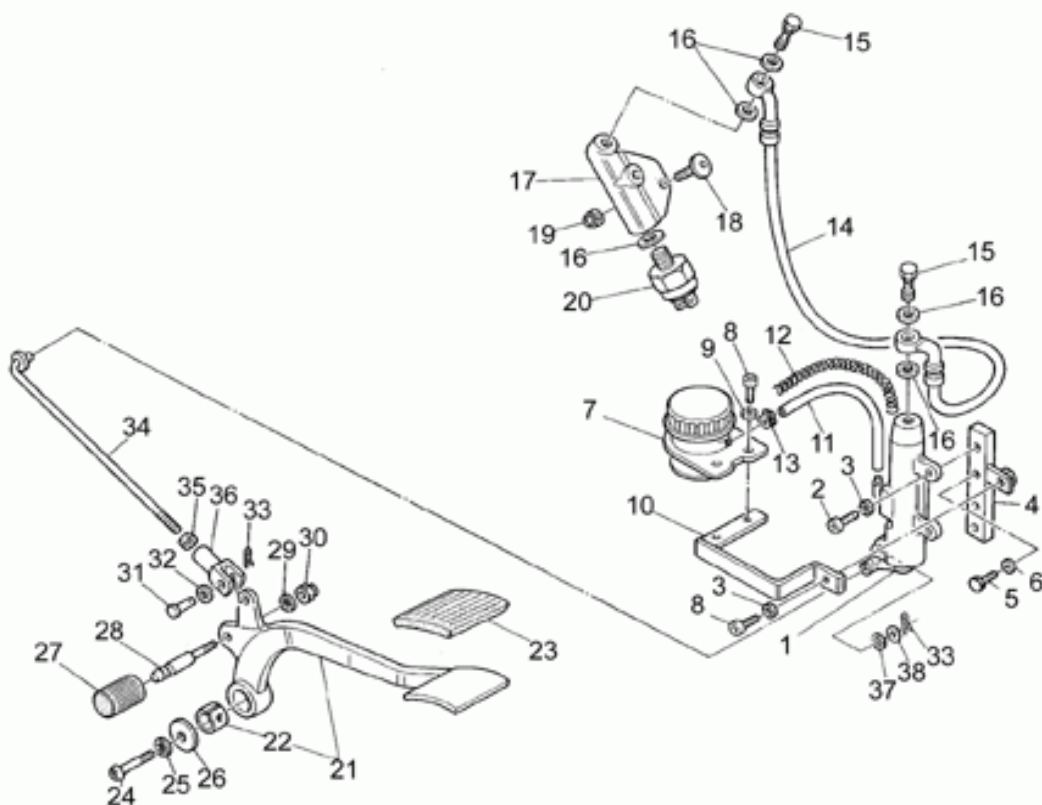

Ref.	Description	Year	I.M.	Country	Version	Code	Qty
1	Bomba freno trasero	-	-	-	-	30666960	1
2	Tornillo	-	-	-	-	98622320	2
3	Arandela	-	-	-	-	14217901	3
4	Placa de soporte	-	-	-	-	30666760	1
5	Tornillo	-	-	-	-	98054412	2
6	Arandela	-	-	-	-	14615901	2
7	Depós. aceite frenos	-	-	-	-	65663500	1
8	Tornillo	-	-	-	-	98622310	3
9	Arandela	-	-	-	-	95000206	2
10	Placa depós. aceite	-	-	-	-	30666060	1
11	Tubo aceite	-	-	-	-	00823950050	1
12	Muelle	-	-	-	-	30665860	1
13	Abrazadera	-	-	-	-	19157800	2
14	Tubos	-	-	-	-	03658500	1
15	Tornillo especial	-	-	-	-	95990028	2
16	Junta 1mm	-	-	-	-	25656100	2
17	Distributor	-	-	-	-	17656850	1
18	Tornillo	-	-	-	-	98230616	1
19	Tuerca M6x1	-	-	-	-	92630206	1
20	Interruptor	-	-	-	-	63657000	1
21	Palanca freno tras.	-	-	-	-	03675900	1
22	Buje	-	-	-	-	30678160	1
23	Estribo de goma	-	-	-	-	43262180	1
24	Tornillo	-	-	-	-	98230816	1
25	Arandela elástica	-	-	-	-	61270300	1
26	Arandela	-	-	-	-	18259151	1
27	Pedales	-	-	-	-	13432640	1
28	Perno	-	-	-	-	18678350	1
29	Arandela especial	-	-	-	-	61013800	1
30	Tuerca	-	-	-	-	92602206	1
31	Clavija	-	-	-	-	95770265	1
32	Arandela	-	-	-	-	95129110	1
33	Clavija	-	-	-	-	95500222	2
34	Renvio	-	-	-	-	30675160	1
35	Tuerca	-	-	-	-	92690073	1
36	Articulación	-	-	-	-	95740175	1
37	Arandela elástica	-	-	-	-	95129130	1
38	Arandela	-	-	-	-	95100173	1