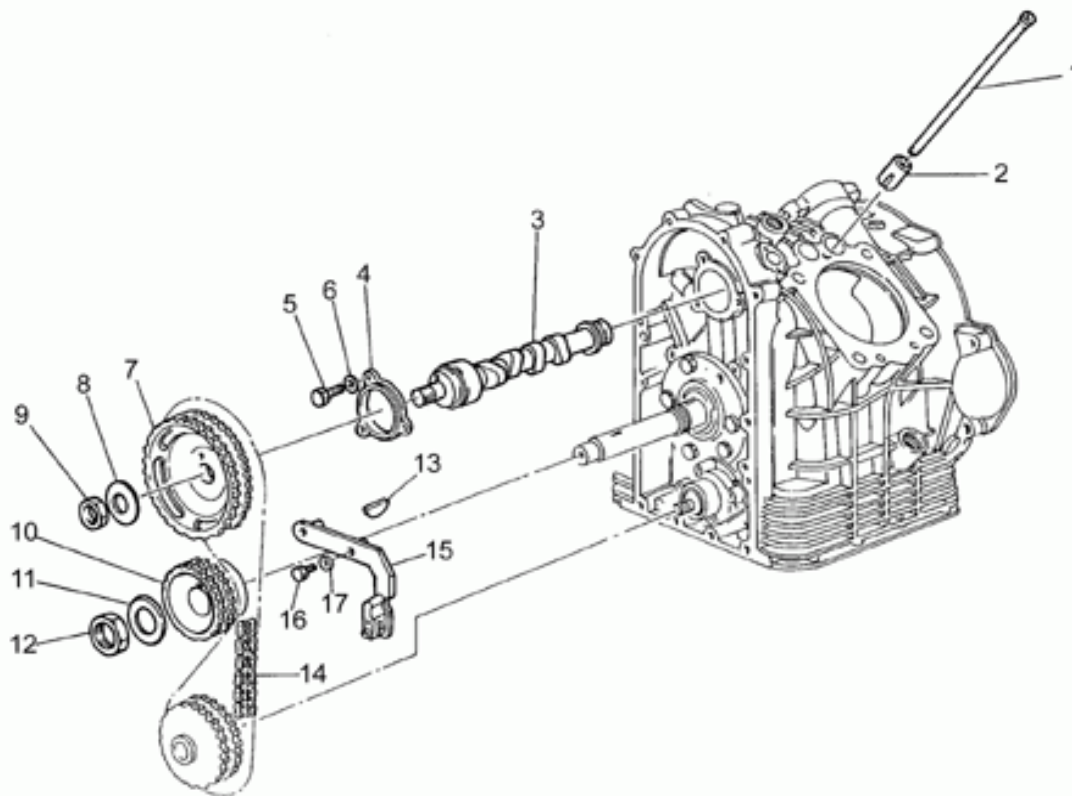

Ref.	Description	Year	I.M.	Country	Version	Code	Qty
1	Varilla balancín	-	-	-	-	37045006	4
2	Balancion	-	-	-	-	17045860	4
3	Árbol de levas	-	-	-	-	30053360	1
4	Brida	-	-	-	-	12054000	1
5	Tornillo c. hex. M6X20	-	-	-	-	98054320	3
6	Arandela	-	-	-	-	95120065	3
7	Engran. distribución	-	-	-	-	29054460	1
8	Arandela elástica	-	-	-	-	14433400	1
9	Tuerca M18X1,5	-	-	-	-	92602518	1
10	Piñón	-	-	-	-	14072001	1
11	Arandela	-	-	-	-	95100837	1
12	Tuerca	-	-	-	-	92602525	1
13	Chaveta	-	-	-	-	91702355	1
14	Cadena	-	-	-	-	28058060	1
15	Tensor de cadena	-	-	-	-	30057810	1
16	Tornillo c. hex. M8X35	-	-	-	-	98052435	2
17	Arandela elástica	-	-	-	-	61270300	2