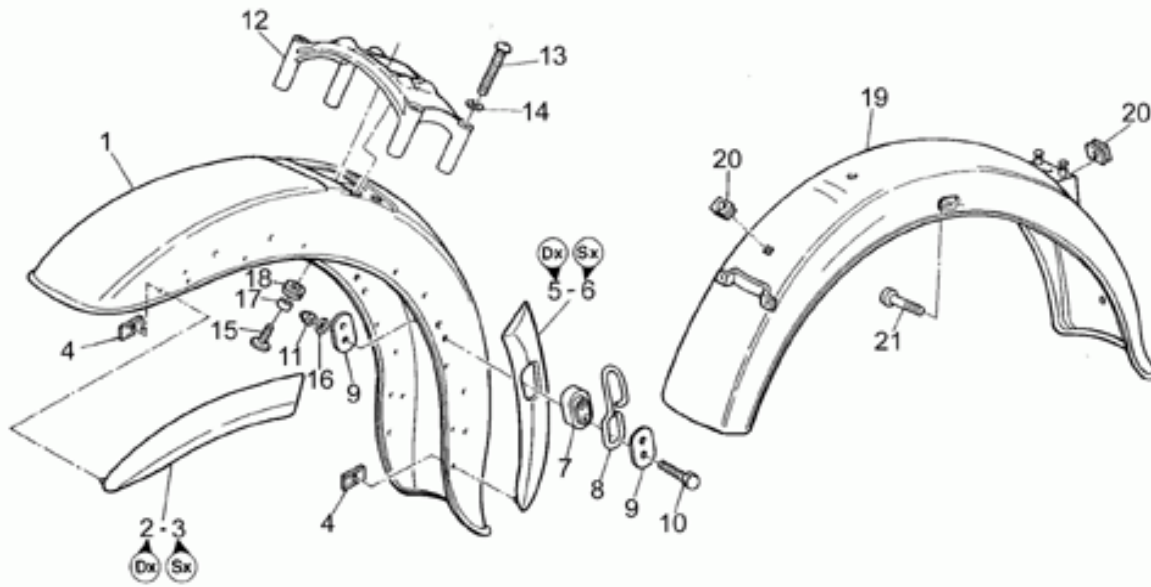

Ref.	Description	Year	I.M.	Country	Version	Code	Qty
1	Guardab.delantero bas.	-	-	-	GR	03434300	1
	GUARDABARROS DELANTERO	V-W-	-	-	B/G	03434304	1
	GUARDABARROS DELANTERO	X	-	-			
	GUARDABARROS DELANTERO	V-W-	-	-	GB/B	03434305	1
	GUARDABARROS DELANTERO	X	-	-			
	GUARDABARROS DELANTERO	V-W-	-	-	O/Y	03434301	1
	GUARDABARROS DELANTERO	X	-	-			
	GUARDABARROS DELANTERO	V-W-	-	-	R/C	03434303	1
	GUARDABARROS DELANTERO	X	-	-			
	GUARDABARROS DELANTERO	V-W-	-	-	TB/LB	03434302	1
	GUARDABARROS DELANTERO	X	-	-			
	GUARDABARROS DELANTERO	Y	-	-	B/G	03434306	1
	GUARDABARROS DELANTERO	Y	-	-	R/W	89000347	1
	GUARDABARROS DELANTERO	Y	-	-	TB/LB	03434307	1
2	Guardabarros delantero gris	-	-	-	-	03435200	1
3	Junta de goma pasa-cable	-	-	-	-	03435400	1
4	Placa	-	-	-	-	39922200	28
5	Tornillo	-	-	-	-	03435300	1
6	Perfil de goma	-	-	-	-	03435500	1
7	Goma	-	-	-	-	03436400	2
8	Guiacable	-	-	-	-	03436500	2
9	Placa	-	-	-	-	03436300	4
10	Tornillo	-	-	-	-	98052225	4
11	Tuerca ciega	-	-	-	-	92781053	4
12	Lamina	-	-	-	-	03436600	1
13	Tornillo	-	-	-	-	98230851	4
14	Arandela	-	-	-	-	14615901	4
15	Tornillo	-	-	-	-	98230622	4
16	Arandela	-	-	-	-	66478610	4
17	Distanciador	-	-	-	-	30576100	4
18	Goma	-	-	-	-	91551010	4
19	Guardabarros tras.bas.	-	-	-	GR	304370602	1
	GUARDABARROS TRASERO	V-W-	-	-	B/G	03437004	1
	GUARDABARROS TRASERO	X	-	-			
	GUARDABARROS TRASERO	V-W-	-	-	GB/B	03437005	1
	GUARDABARROS TRASERO	X	-	-			
	GUARDABARROS TRASERO	V-W-	-	-	O/Y	03437001	1
	GUARDABARROS TRASERO	X	-	-			
	GUARDABARROS TRASERO	V-W-	-	-	R/C	03437003	1
	GUARDABARROS TRASERO	X	-	-			
	GUARDABARROS TRASERO	V-W-	-	-	TB/LB	03437002	1
	GUARDABARROS TRASERO	X	-	-			
	GUARDABARROS TRASERO	Y	-	-	B/G	03437006	1
	GUARDABARROS TRASERO	Y	-	-	R/W	89000348	1
	GUARDABARROS TRASERO	Y	-	-	TB/LB	03437007	1