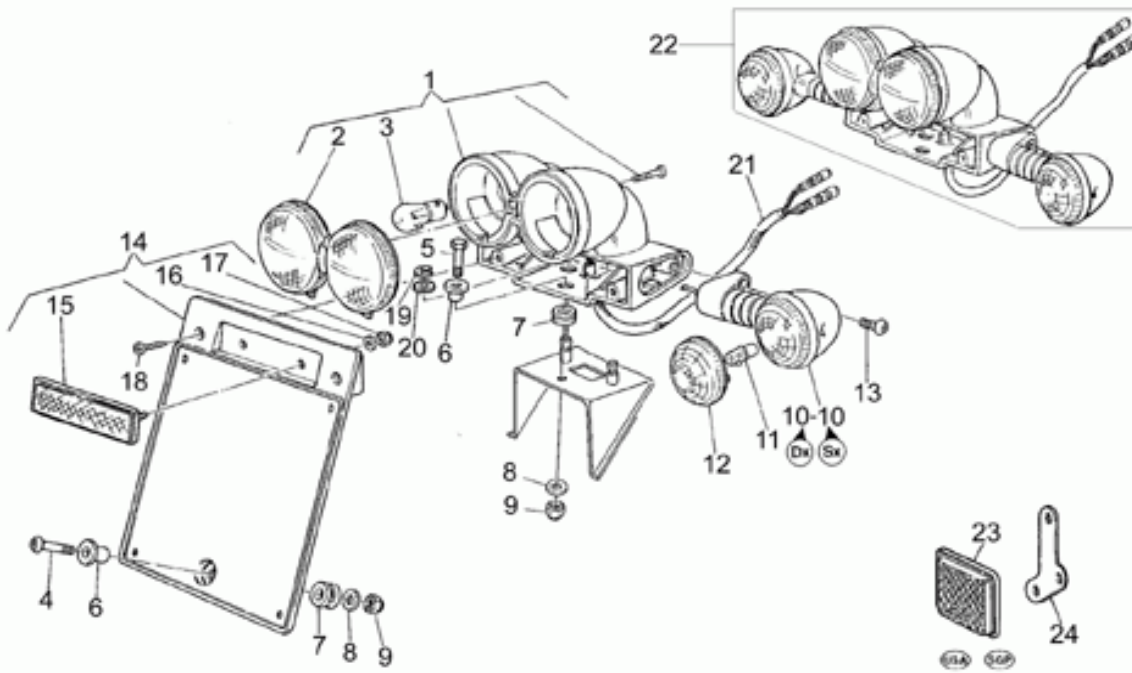

Ref.	Description	Year	I.M.	Country	Version	Code	Qty
1	Faro trasero	V-W- X-Y	-	-	-	30740960	1
2	Cristal faro trasero	-	-	-	-	30741760	1
3	Lámpara 12V/5-21W	-	-	-	-	93450224	2
4	Tornillo M6X20	-	-	-	-	98230621	1
5	Tornillo c. hex. M6X22	-	-	-	-	98054322	1
6	Distanciador	-	-	-	-	30576100	2
7	Goma	-	-	-	-	91551010	4
8	Arandela	-	-	-	-	95100120	2
9	Tuerca M6x1	-	-	-	-	92630206	2
10	Indic. dir. del.der.	V-W- X-Y	-	-	-	30751660	1
	Indicador direc. del. izq.	V-W- X-Y	-	-	-	30751661	1
11	Lámpara 12V-10W	-	-	-	-	93450127	2
12	Cristal indicador dirección	-	-	-	-	31753765	2
13	Tornillo	-	-	-	-	98230612	2
14	Portamatrícula	-	-	-	-	30474660	1
15	Catafaro	-	-	-	-	31745865	1
16	Arandela	-	-	-	-	95000204	2
17	Tuerca M4x0,7	-	-	-	-	92630104	2
18	Torn. autorr.	-	-	-	-	99210422	2
19	Anillo elástico	-	-	-	-	90280009	2
20	Arand. sop. lateral 0,5mm	-	-	-	-	95100332	4
21	Cableado faro trasero	-	-	-	-	03753100	1
22	Faro trasero	V-W- X-Y	-	-	-	30758460	1
23	Catafaro trasero rojo	-	-	SGP-USA	-	14781570	2
24	Soporte catafaro	-	-	SGP-USA	-	14781870	2