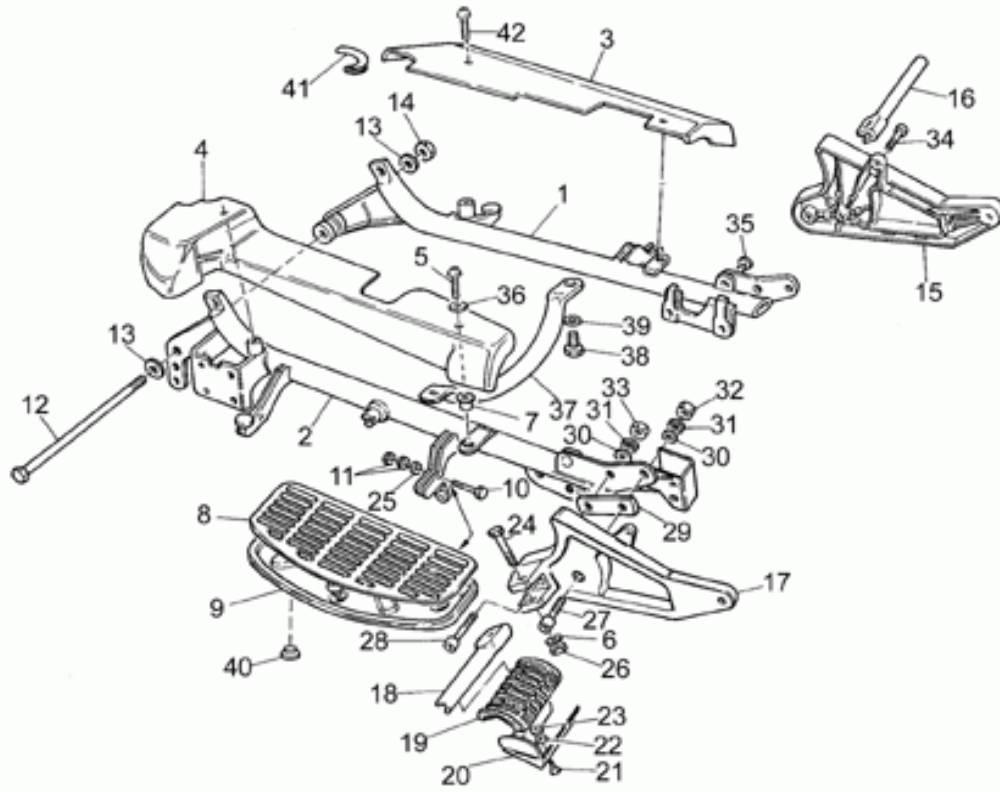

Ref.	Description	Year	I.M.	Country	Version	Code	Qty
1	Cuna der.	-	-	-	-	03420300	1
2	Cuna izq.	-	-	-	-	03422100	1
3	Cubrecuna der.cromado	V-W-	-	-	-	03446900	1
4	Cubrecuna izq.cromado	V-W-	-	-	-	03447400	1
5	Tornillo M6X20	-	-	-	-	98230621	5
6	Arandela	-	-	-	-	95004208	1
7	Goma	-	-	-	-	93231606	5
8	Alfombra	-	-	-	-	30447060	2
9	Plataforma apoyo pies	-	-	-	-	29443501	2
10	Tornillo c. hex. M8x30	-	-	-	-	98052430	4
11	Tuerca	-	-	-	-	92630108	4
12	Perno	-	-	-	-	14429500	1
13	Arandela	-	-	-	-	95000213	2
14	Tuerca	-	-	-	-	92602312	1
15	Soporte estribo dcho	-	-	-	-	29443550	1
16	Tubos	-	-	-	-	23440710	1
17	Sop.estr.izq.	-	-	-	-	29446050	1
18	Tubos	-	-	-	-	23441810	1
19	Estribo de goma	-	-	-	-	23443210	2
20	Enganche	-	-	-	-	23441210	2
21	Tornillo	-	-	-	-	98054314	2
22	Arandela especial	-	-	-	-	61013800	2
23	Distanciador	-	-	-	-	91180602	2
24	Tornillo	-	-	-	-	29442250	2
25	Arandela elástica	-	-	-	-	61270300	6
26	Tuerca	-	-	-	-	92630508	2
27	Tornillo M12X35	-	-	-	-	98623635	1
28	Tornillo M12X50	-	-	-	-	98621650	2
29	Placa	-	-	-	-	17444250	2
30	Arandela	-	-	-	-	95100414	4
31	Arand. Dentada	-	-	-	-	95021112	4
32	Tuerca baja M12x1,25	-	-	-	-	92602512	1
33	Tuerca	-	-	-	-	92602312	3
34	Tornillo M12X40	-	-	-	-	98623640	1
35	Tapón	-	-	-	-	93180245	1
36	Arandela	-	-	-	-	95000206	5
37	Placa cuna	-	-	-	-	30425260	1
38	Tornillo c. hex. M10X22	-	-	-	-	98054522	2
39	Arand. Dentada	-	-	-	-	95021110	2
40	Tampón	-	-	-	-	29447150	4
41	Junta	-	-	-	-	00823931055	1