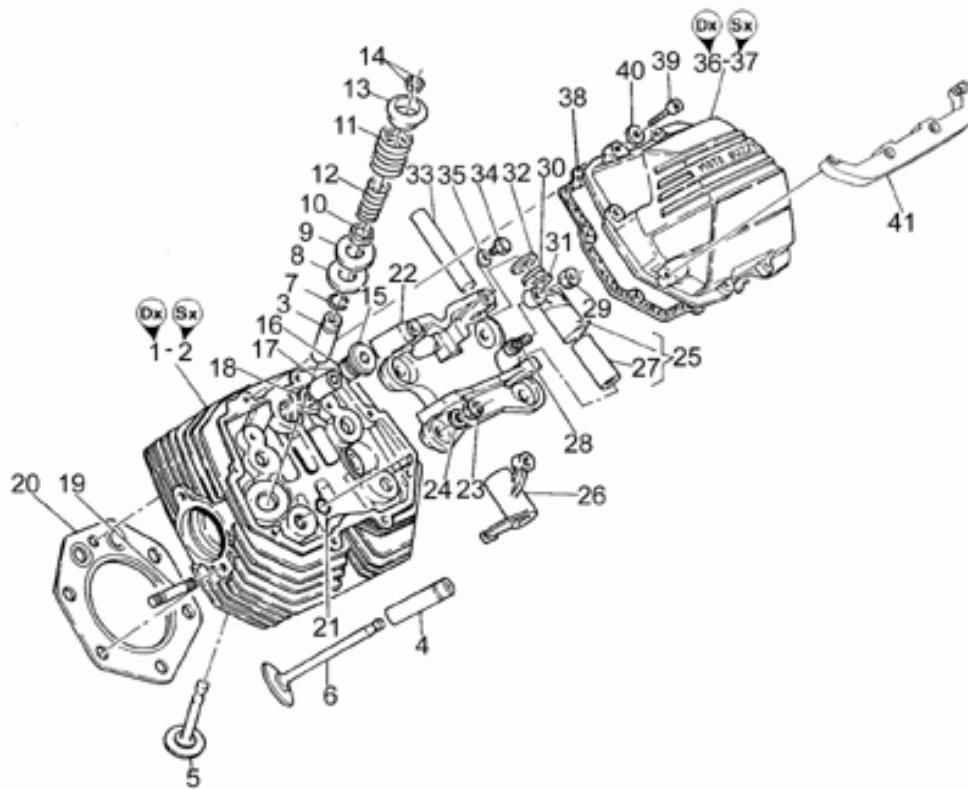

Ref.	Description	Year	I.M.	Country	Version	Code	Qty
1	Cabeza cil.tras.der.cpl.gris	-	-	-	-	30022160	1
2	Cabeza cil.tras.izq.cpl.gris	-	-	-	-	30022260	1
3	Guía válvula escape	-	-	-	-	13036801	2
4	Guía válvula aspir.	-	-	-	-	14036860	2
5	Válvula de escape	-	-	-	-	30036110	2
6	Válvula de admisión	-	-	-	-	30036010	2
7	Anillo elástico	-	-	-	-	90353016	4
8	Arandela	-	-	-	-	13037200	4
9	Arandela	-	-	-	-	14037300	10
10	Platillo inf.	-	-	-	-	13037000	4
11	Muelle exterior	-	-	-	-	13037400	4
12	Muelle interior	-	-	-	-	13037600	4
13	Platillo sup.	-	-	-	-	14038000	4
14	Semicono válvula	-	-	-	-	12038100	8
15	Tapón aceite	-	-	-	-	12022600	2
16	Junta tórica 20,24x2,62	-	-	-	-	90706203	2
17	Tuerca	-	-	-	-	13021900	2
18	Arandela	-	-	-	-	95129180	2
19	Prisionero	-	-	-	-	96508040	4
20	Junta	-	-	-	-	30022060	2
21	Junta tórica	-	-	-	-	90706094	8
22	Soporte	-	-	-	-	14034865	2
23	Tuerca	-	-	-	-	92603010	10
24	Arandela	-	-	-	-	14018400	10
25	Balancín cnj.der.	-	-	-	-	14030201	2
26	Balancín cnj.izq.	-	-	-	-	14030401	2
27	Buje	-	-	-	-	91111511	4
28	Tornillo embrague	-	-	-	-	17034050	4
29	Tuerca	-	-	-	-	10034100	4
30	Muelle	-	-	-	-	94322215	4
31	Arandela	-	-	-	-	90118152	8
32	Arandela	-	-	-	-	10032700	4
33	Eje balan.	-	-	-	-	12031800	4
34	Tornillo c. hex. M6X16	-	-	-	-	98054316	4
35	Arandela	-	-	-	-	95120065	4
36	Tapa válvulas inox	-	-	-	-	29023550	1
37	Tapa culata pulido	-	-	-	-	30023670	1
38	Junta tapa	-	-	-	-	14023760	2
39	Tornillo Allen M6X25	-	-	-	-	98622325	16
40	Arandela 6,15x11x0,8	-	-	-	-	95004206	16
41	Protección cromada	-	-	-	-	03941000	2