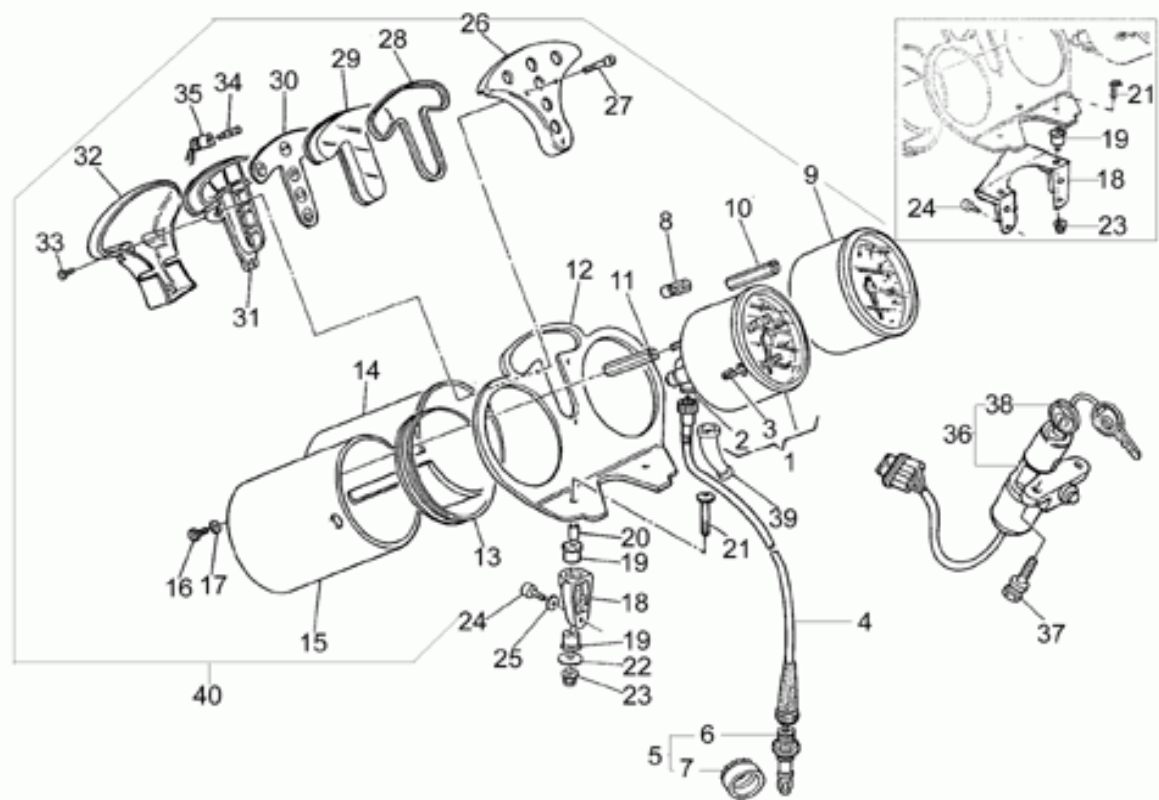

Ref.	Description	Year	I.M.	Country	Version	Code	Qty
36	Bloque arran.-bloq.	-	-	-	-	01782500	1
37	Tornillo de tracción	-	-	-	-	98260415	2
38	Llave liscia bas.	-	-	-	-	30735500	1
39	Forro	-	-	-	-	17762200	1
40	Salpicadero	-	-	-	-	03760001	1