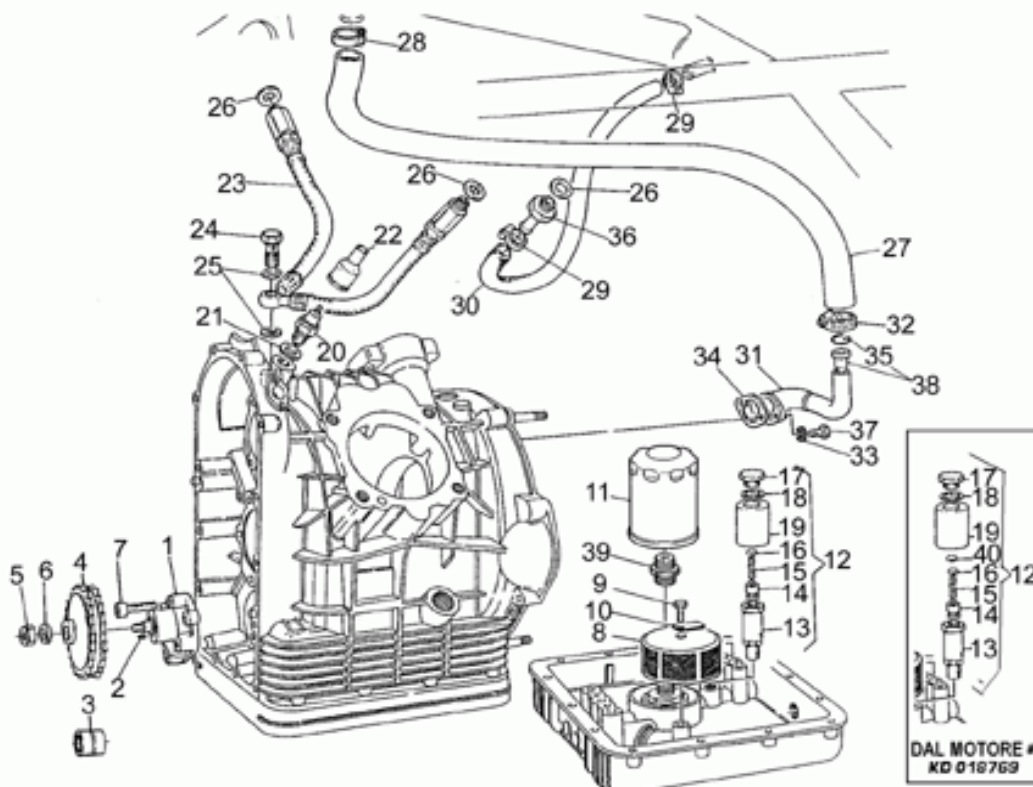

Ref.	Description	Year	I.M.	Country	Version	Code	Qty
1	Bomba aceite	-	-	-	-	30146400	1
2	Chaveta	-	-	-	-	13148300	1
3	Cojinete de rodillos	-	-	-	-	92252210	1
4	Engranaje bomba	-	-	-	-	30147700	1
5	Tuerca	-	-	-	-	92602308	1
6	Arandela elástica	-	-	-	-	95120085	1
7	Tornillo	-	-	-	-	98622430	4
8	Filtro aceite	-	-	-	-	14152200	1
9	Tornillo c. hex. M6X16	-	-	-	-	98054316	1
10	Placa	-	-	-	-	95187006	1
11	Filtro aceite	-	-	-	-	30153000	1
12	Válvula aceite cpl	-	-	-	-	03158200	1
13	Cuerpo válvula	-	-	-	T7	10158701	1
	Cuerpo válvula	-	-	-	T8	30158701	1
14	Émbolo	-	-	-	T7	12150900	1
	Émbolo	-	-	-	T8	30150900	1
15	Muelle para válvula	-	-	-	T7	94321072	1
	Muelle	-	-	-	T8	94321079	1
16	Fondo	-	-	-	T7	12150700	1
	Arandela 6,15x11x0,8	-	-	-	T8	95004206	1
17	Tapón	-	-	-	T7	12159000	1
	Tapón	-	-	-	T8	30159000	1
18	Arandela	-	-	-	T7	95100523	2
	Arandela	-	-	-	T8	18144350	2
19	Cubeta	-	-	-	T7	14158800	1
	Cubeta	-	-	-	T8	30158800	1
20	Sensor presión	-	-	-	-	17768750	1
21	Junta	-	-	-	-	12006400	1
22	Capuchón	-	-	-	-	12717600	1
23	Tubos	-	-	-	-	01153602	1
24	Tornillo	-	-	-	-	95990037	5
25	Junta	-	-	-	-	12154200	2
26	Junta	-	-	-	-	25656102	4
27	Tubo	-	-	-	-	28157450	1
28	Abrazadera	-	-	-	-	28157850	1
29	Abrazadera	-	-	-	-	93305017	4
30	Manguera 12,5X7,8 5/16"	-	-	-	-	00823956080	1
31	Tubo respiradero	-	-	-	-	01007200	1
32	Abrazadera	-	-	-	-	12157800	1
33	Arandela	-	-	-	-	95120065	2
34	Junta	-	-	-	-	12007600	1
35	Anillo de tope	-	-	-	-	65061300	1
36	Empalme	-	-	-	-	28153960	2