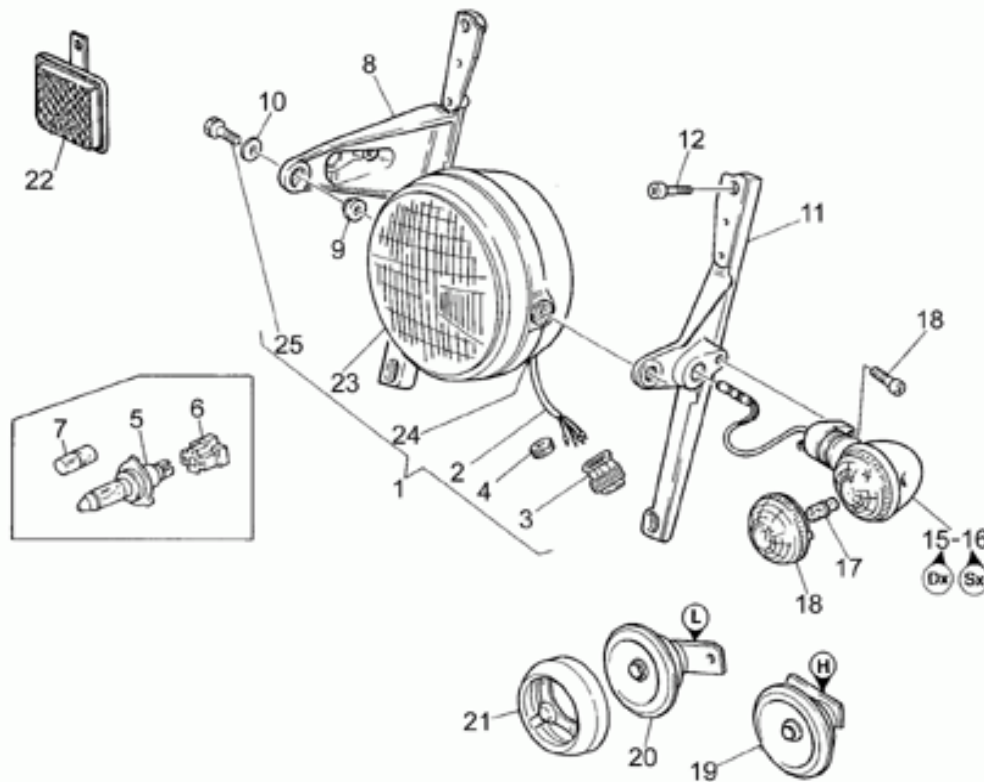

Ref.	Description	Year	I.M.	Country	Version	Code	Qty
1	Faro delantero	-	-	AUS-J-MAL-NZ-UK	-	02740505	1
	Faro delantero	-	-	-	-	02740501	1
2	Cableado	-	-	-	-	02746900	1
3	Conector AMP	-	-	-	-	01756100	1
4	Goma	-	-	-	-	91551105	1
5	Lámpara 12V-55/60W	-	-	-	-	93450232	1
6	Portalámparas	-	-	-	-	01756220	1
7	Lámpara 12V-4W	-	-	-	-	93450119	1
8	Soporte der.	-	-	-	-	03496100	1
9	Distanciador	-	-	-	-	14439800	2
10	Arandela	-	-	-	-	95004208	2
11	Soporte izq.	-	-	-	-	03496200	1
12	Tornillo Allen M6X16	-	-	-	-	98622316	2
14	Indicador direc. tras. izq.	-	-	-	-	03750600	1
15	Indicador direc. tras. der.	-	-	-	-	03750601	1
16	Lámpara 12V-10W	-	-	-	-	93450127	2
17	Cristal indicador dirección	-	-	-	-	31753765	2
18	Tornillo	-	-	-	-	98612314	2
19	Claxon H	-	-	-	-	31743765	1
20	Claxon L	-	-	-	-	31743766	1
21	Protección claxon	-	-	-	-	31744765	1
22	Catafaro ámbar	-	-	AUS-SGP-USA	-	14781670	2
23	Grupo óptico	-	-	-	-	02740400	1
24	Casquete tras.	-	-	-	-	02740458	1
25	Tornillos-serie	-	-	-	-	02740459	1