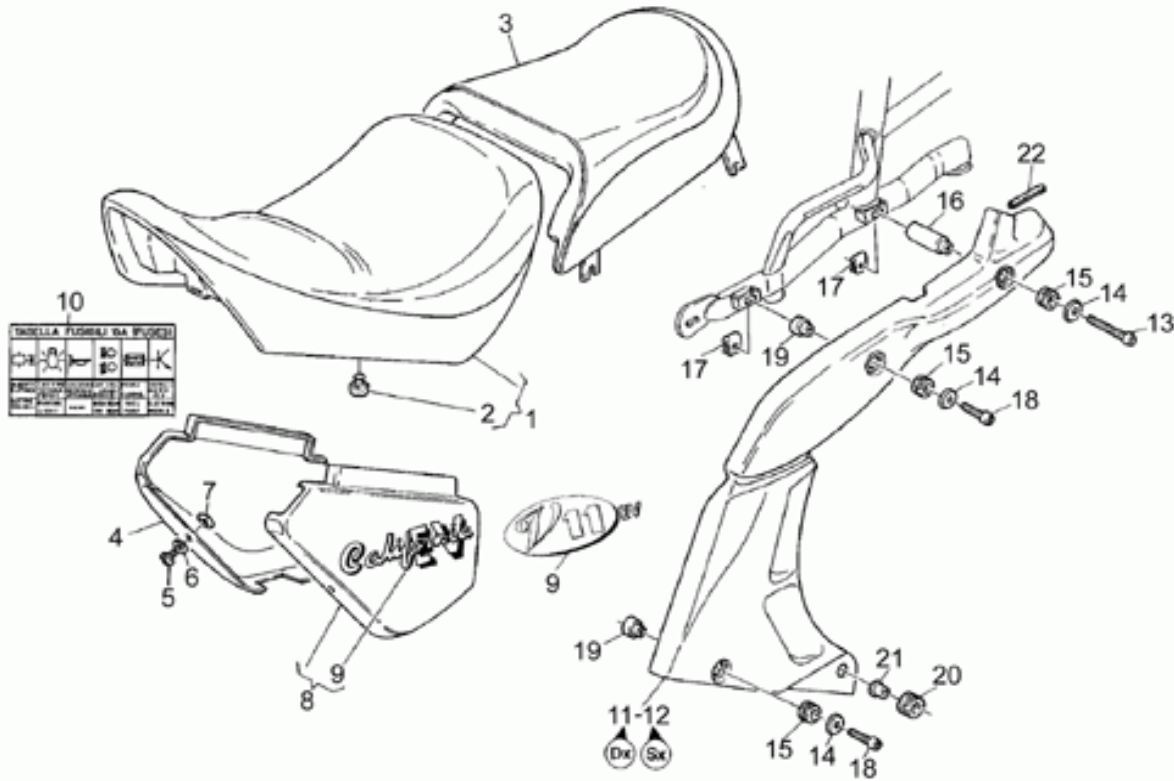

Ref.	Description	Year	I.M.	Country	Version	Code	Qty
1	Sillín piloto	V-W- X-Y	-	-	-	03460500	1
2	Tampón	-	-	-	-	29461650	4
3	Sillín pasajero	V-W- X-Y	-	-	-	03464000	1
4	Lateral der.	-	-	-	B	03476210	1
	Protec.der.rojo bas.	-	-	-	GR	03476206	1
	Lateral der.	-	-	-	TB	03476208	1
	Lateral der.	V-W	-	USA	B	03476224	1
	Lateral der.	V-W	-	USA	G/B	03476225	1
	Lateral der.	V-W	-	USA	O	03476221	1
	Lateral der.	V-W	-	USA	R	03476223	1
	Lateral der.	V-W	-	USA	TB	03476222	1
	Lateral der.	V-W- X	-	-	G/B	03476211	1
	Lateral der.	V-W- X	-	-	O	03476207	1
	Lateral der.	V-W- X	-	-	R	03476209	1
	Lateral der.	X	-	USA	G/B	89000263	1
	Lateral der.	X	-	USA	O	03476226	1
	Lateral der.	X	-	USA	R	03476228	1
	Lateral der.	X-Y	-	USA	B	03476229	1
	Lateral der.	X-Y	-	USA	TB	03476227	1
	Lateral der.	Y	-	USA	CR	89000362	1
	Lateral der.	Y	-	-	CR	89000349	1
5	Tornillo	-	-	-	-	98326016	4
6	Arandela	-	-	-	-	66478610	4
7	Tuerca en jaula	-	-	-	-	92660601	4
8	Lateral izq.	-	-	-	B	03476310	1
	Protec.izq.rojo bas.	-	-	-	GR	03476306	1
	Lateral izq.	-	-	-	TB	03476308	1
	Lateral izq.	V-W	-	USA	B	03476324	1
	Lateral izq.	V-W	-	USA	G/B	03476325	1
	Lateral izq.	V-W	-	USA	O	03476321	1
	Lateral izq.	V-W	-	USA	R	03476323	1
	Lateral izq.	V-W	-	USA	TB	03476322	1
	Lateral izq.	V-W- X	-	-	G/B	03476311	1
	Lateral izq.	V-W- X	-	-	O	03476307	1
	Lateral izq.	V-W- X	-	-	R	03476309	1
	Lateral izq.	X	-	USA	G/B	89000264	1