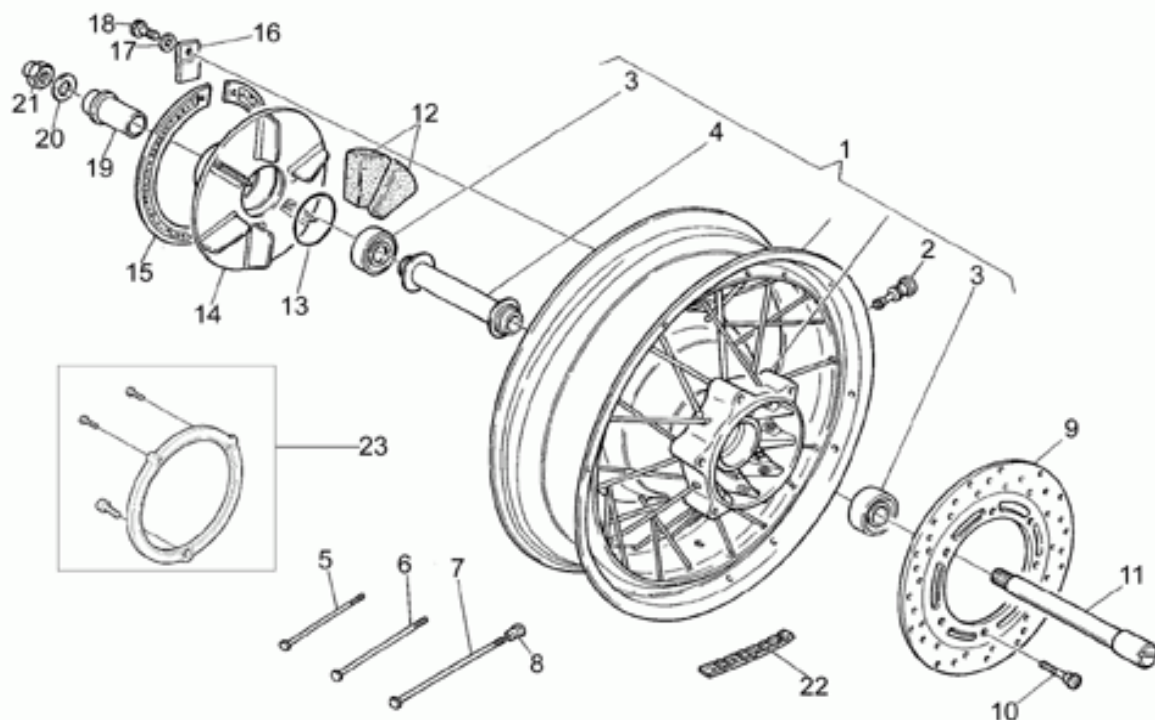

Ref.	Description	Year	I.M.	Country	Version	Code	Qty
1	Rueda trasera	V-W- X-Y	-	-	-	03630601001	1
2	Válvula aire	-	-	-	-	03617700	1
3	Cojinete	-	-	-	-	92204220	2
4	Distanciador cojinetes	V-W- X-Y	-	-	-	14634051	1
5	Radio 112 mm	V-W- X-Y	-	-	-	03631100	20
6	Radio 164 mm	V-W- X-Y	-	-	-	03631000	10
7	Radio 170 mm	V-W- X-Y	-	-	-	03631400	10
8	Niple	-	-	-	-	03611700	40
9	Disco freno trasero	-	-	-	T1	01635700	1
	Disco freno trasero	-	-	-	T2	03635700	1
10	Tornillo	-	-	-	-	30611460	6
11	Perno rueda tras.	V-W- X-Y	-	-	-	03633300	1
12	Acoplamiento elástico	V-W- X-Y	-	-	-	01336800	12
13	Junta tórica	-	-	-	-	90706490	1
14	Disco acoplamiento elástico	-	-	-	-	30335260	1
15	Anillo elástico	-	-	-	-	14335303	1
16	Placa	-	-	-	-	17335950	1
17	Arandela especial	-	-	-	-	61013800	1
18	Tornillo	-	-	-	-	98054312	1
19	Distanciador	V-W- X-Y	-	-	-	30634160	1
20	Arandela	-	-	-	-	14634400	1
21	Tuerca	-	-	-	-	29616450	1
22	Contrapeso	-	-	-	-	14616150	1
23	Brida	-	-	-	-	03339800	1