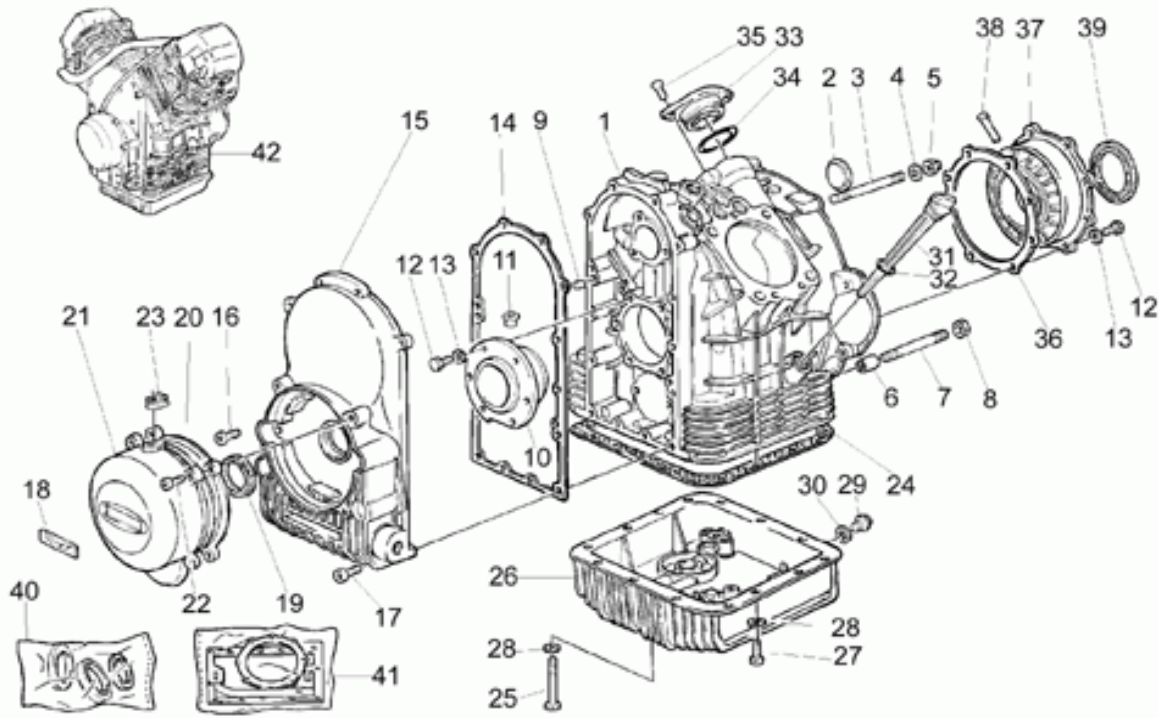

Ref.	Description	Year	I.M.	Country	Version	Code	Qty
37	Brida min.0,6 mm	-	-	-	-	12011403	1
38	Clavija	-	-	-	-	12011700	1
39	Gasket ring	-	-	-	-	90405367	1
40	Lit retén aceite	-	-	-	-	17999550	1
41	Kit de juntas	-	-	-	-	30999060	1
42	Motor	V-W- X-Y	-	-	-	03991030	1