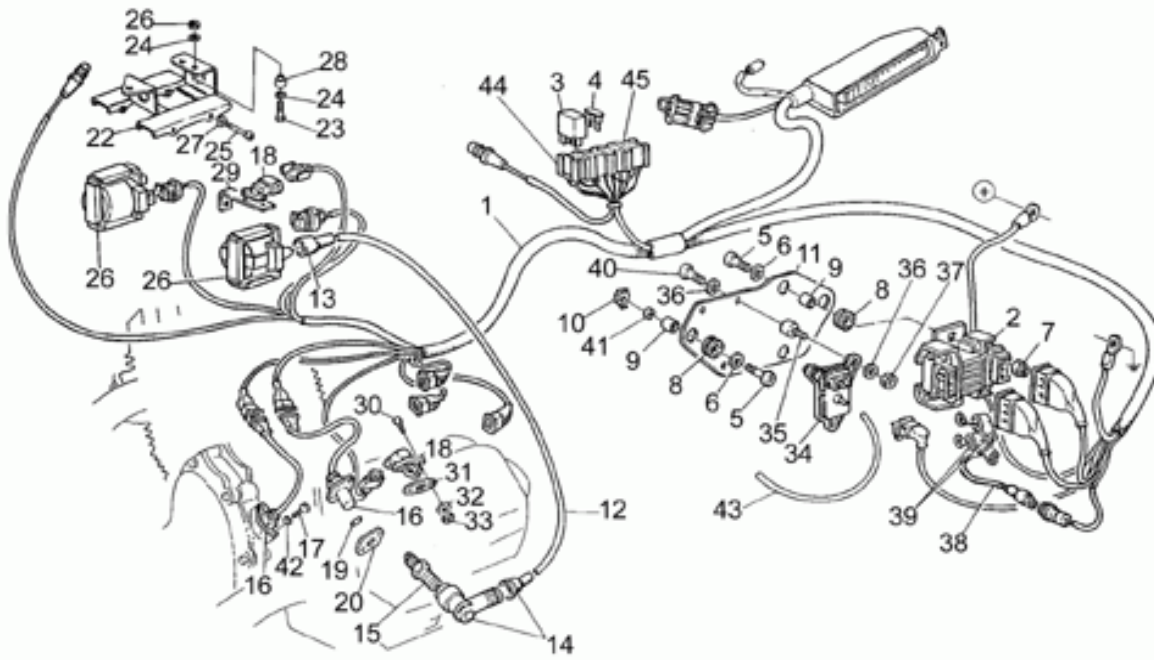

Ref.	Description	Year	I.M.	Country	Version	Code	Qty
1	Cableado inyección	-	-	-	-	03725800	1
2	Módulos de potencia	-	-	-	-	29724460	1
3	Relay Siemens A302/B1008	-	-	-	-	30732560	2
4	Fusible 15A	-	-	-	-	28742560	2
5	Tornillo	-	-	-	-	98622320	4
6	Arandela	-	-	-	-	95100118	4
7	Tuerca M6x1	-	-	-	-	92630206	2
8	Goma	-	-	-	-	91551080	4
9	Distanciador	-	-	-	-	91180607	4
10	Tuerca en jaula	-	-	-	-	92660601	2
11	Placa	-	-	-	-	30402770	1
12	Cable alta tensión	-	-	-	-	17718350	2
13	Capuchón	-	-	-	-	14717600	2
14	Capuchón bujía NGK	-	-	-	-	30717410	2
15	Bujía NGK BPR6ES	-	-	-	-	30717061	2
16	Sensor fase y revoluciones	-	-	-	-	29721660	2
17	Tornillo Allen M5X10	-	-	-	-	98622210	4
18	Sensor temp. aire	-	-	-	-	30729331	2
19	Junta tórica	-	-	-	-	90706141	2
20	Junta 0,5mm	-	-	-	-	29722760	2
21	Bobina A.T.	-	-	-	-	30716500	2
22	SopORTE bobina	-	-	-	-	28716748	1
23	Tornillo	-	-	-	-	98622310	3
24	Arandela especial	-	-	-	-	61013800	3
25	Tornillo	-	-	-	-	98622125	4
26	Tuerca	-	-	-	-	92602206	3
27	Arandela	-	-	-	-	95021104	4
28	Casquillo elástico	-	-	-	-	93222020	3
29	SopORTE sensor	-	-	-	-	30728230	1
30	Tornillo	-	-	-	-	98610110	4
31	Junta	-	-	-	-	30027931	2
32	Arandela	-	-	-	-	95120032	4
33	Tuerca	-	-	-	-	92601003	2
34	Sensor presión	-	-	-	-	29727061	1
35	SopORTE antivibración	-	-	-	-	93221315	3
36	Arandela	-	-	-	-	95021104	6
37	Tuerca	-	-	-	-	92602204	3
38	Cableado bomba gasolina	-	-	-	-	03738500	1
39	Capuchón	-	-	-	-	30759600	2
40	Tornillo	-	-	-	-	98622116	3
41	Distanciador	-	-	-	-	91180605	2
42	Arandela	-	-	-	-	95004205	4
43	Manguera 5x9	-	-	-	-	00823944050	1