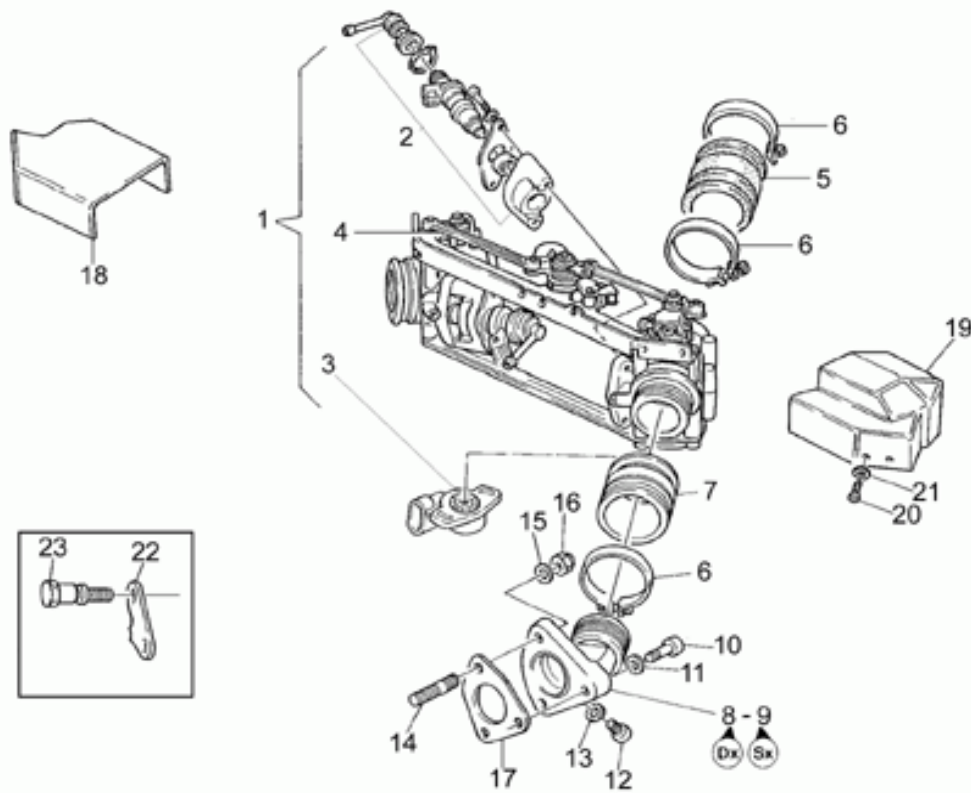

Ref.	Description	Year	I.M.	Country	Version	Code	Qty
1	Cuerpo válv.estrangulamiento	-	-	-	-	30112571	1
2	Inyector cpl.	-	-	-	-	01530504	2
3	Potenciòmetro	-	-	-	-	01530500	1
4	Renvio	-	-	-	-	29530562	2
5	Manguito	-	-	-	-	30114470	2
6	Abrazadera 60x62x10	-	-	-	-	93305060	8
7	Manguito	-	-	-	-	30114370	2
8	Capuchón admisión izq.	-	-	-	-	30115070	1
9	Capuchón admisión izq.	-	-	-	-	30115071	1
10	Tornillo Allen M6X25	-	-	-	-	98622325	2
11	Arandela 6,15x11x0,8	-	-	-	-	95004206	2
12	Tornillo	-	-	-	-	98310610	2
13	Arandela	-	-	-	-	95100116	2
14	Prisionero	-	-	-	-	96506039	4
15	Arandela especial	-	-	-	-	61013800	4
16	Tuerca	-	-	-	-	92781062	4
17	Junta	-	-	-	-	28115560	2
18	Tapa cuerpo válv.estrangul.der	-	-	-	-	30113370	1
	Tapa der.cromado	-	-	-	-	03113360001	1
19	Tapa cuerpo válv.estrangul.izq	-	-	-	-	30113470	1
	Tapa izq.cromado	-	-	-	-	03113460001	1
20	Tornillo	-	-	-	-	98612110	4
21	Arandela	-	-	-	-	95007204	4
22	Soporte	-	-	CH-D	25Kw	29113035	1
	Soporte	-	-	D	37Kw	30118670	1
23	Tornillo de tracción	-	-	CH-D	25Kw-35Kw	30468104	2