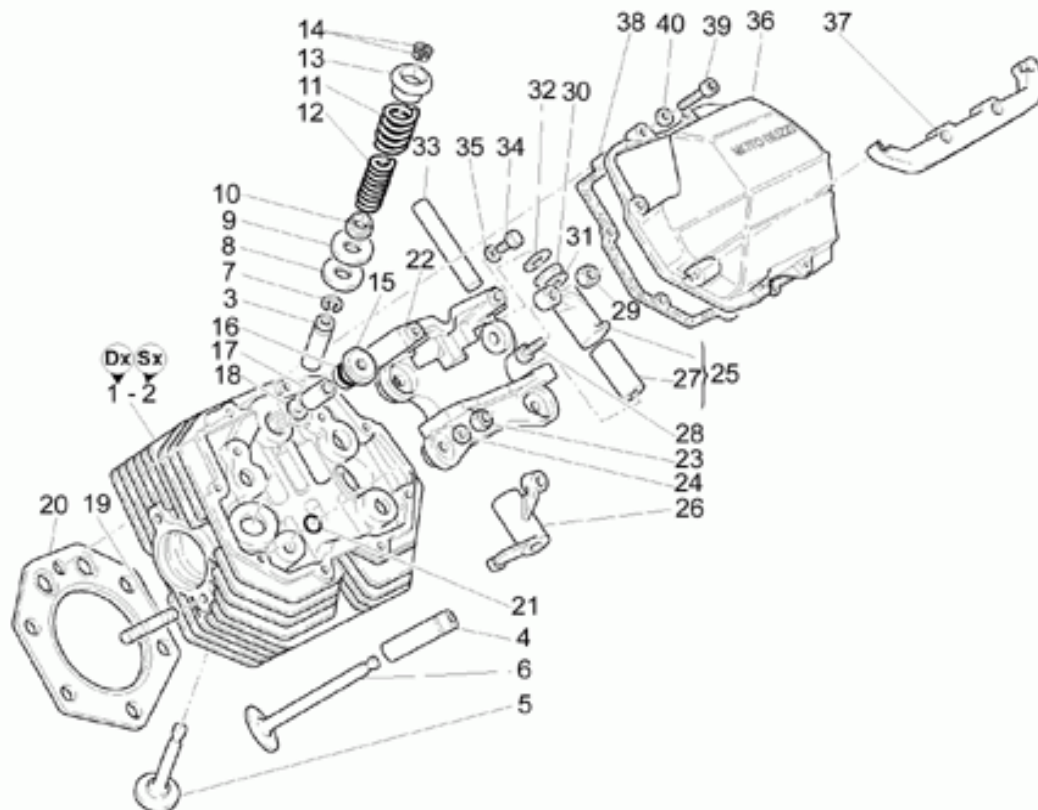

Ref.	Description	Year	I.M.	Country	Version	Code	Qty
1	Cabeza cil.tras.der.cpl.gris	-	-	-	-	03022130	1
2	Cabeza cil.tras.izq.cpl.gris	-	-	-	-	30022260	1
3	Guía válvula escape	-	-	-	-	13036801	2
4	Guía válvula aspir.	-	-	-	-	14036860	2
5	Válvula de escape	-	-	-	-	03036100	2
6	Válvula de admisión	-	-	-	-	03036000	2
7	Anillo elástico	-	-	-	-	90353016	4
8	Arandela	-	-	-	-	13037200	4
9	Arandela	-	-	-	-	14037300	10
10	Platillo inf.	-	-	-	-	13037000	4
11	Muelle exterior	-	-	-	-	13037400	4
12	Muelle interior	-	-	-	-	13037600	4
13	Platillo sup.	-	-	-	-	14038000	4
14	Semicono válvula	-	-	-	-	12038100	8
15	Tapón aceite	-	-	-	-	12022600	2
16	Junta tórica 20,24x2,62	-	-	-	-	90706203	2
17	Tuerca	-	-	-	-	13021900	2
18	Arandela	-	-	-	-	95129180	2
19	Prisionero	-	-	-	-	96508040	4
20	Junta	-	-	-	-	30022060	2
21	Junta tórica	-	-	-	-	90706094	8
22	Soporte	-	-	-	-	14034865	2
23	Tuerca	-	-	-	-	92603010	10
24	Arandela	-	-	-	-	14018400	10
25	Balancín cnj.der.	-	-	-	-	14030201	2
26	Balancín cnj.izq.	-	-	-	-	14030401	2
27	Buje	-	-	-	-	91111511	4
28	Tornillo embrague	-	-	-	-	17034050	4
29	Tuerca	-	-	-	-	10034100	4
30	Muelle	-	-	-	-	94322215	4
31	Arandela	-	-	-	-	90118152	8
32	Arandela	-	-	-	-	10032700	4
33	Eje balan.	-	-	-	-	12031800	4
34	Tornillo c. hex. M6X16	-	-	-	-	98054316	4
35	Arandela	-	-	-	-	95120065	4
36	Tapa culata pulido	-	-	-	-	03023530	2
37	Protección cromada	-	-	-	-	03941000	2
38	Junta tapa	-	-	-	-	14023760	2
39	Tornillo Allen M6X25	-	-	-	-	98622325	16
40	Arandela 6,15x11x0,8	-	-	-	-	95004206	16