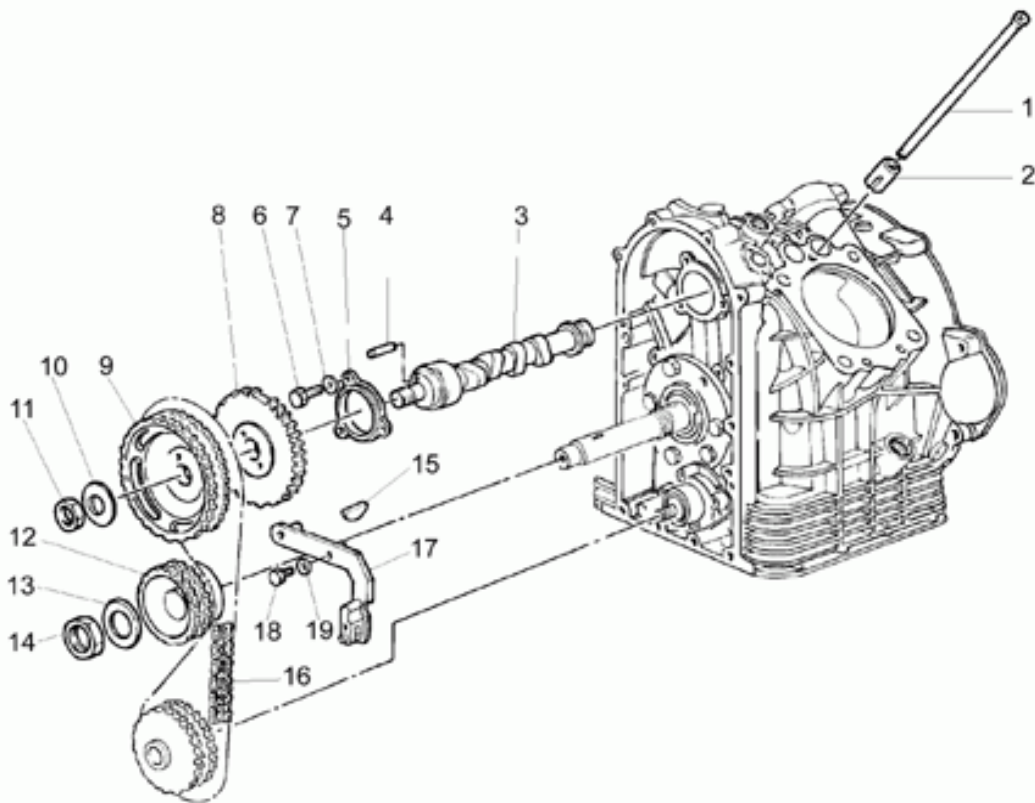

Ref.	Description	Year	I.M.	Country	Version	Code	Qty
1	Varilla balancín	-	-	-	-	37045006	4
2	Balancion	-	-	-	-	17045860	4
3	Árbol de levas	-	-	-	-	29053350	1
4	Clavija	-	-	-	-	14234600	1
5	Brida	-	-	-	-	01054000	1
6	Tornillo c. hex. M6X20	-	-	-	-	98054320	3
7	Arandela	-	-	-	-	95120065	3
8	Wheel speed sensor, LH front	-	-	-	-	01051700	1
9	Engran. distribución	-	-	-	-	01054500	1
10	Arandela elástica	-	-	-	-	14433400	1
11	Tuerca M18X1,5	-	-	-	-	92602518	1
12	Piñón	-	-	-	-	14072001	1
13	Arandela	-	-	-	-	95100837	1
14	Tuerca	-	-	-	-	92602525	1
15	Chaveta	-	-	-	-	91702355	1
16	Cadena	-	-	-	-	28058060	1
17	Tensor de cadena	-	-	-	-	30057810	1
18	Tornillo c. hex. M8X35	-	-	-	-	98052435	2
19	Arandela elástica	-	-	-	-	61270300	2