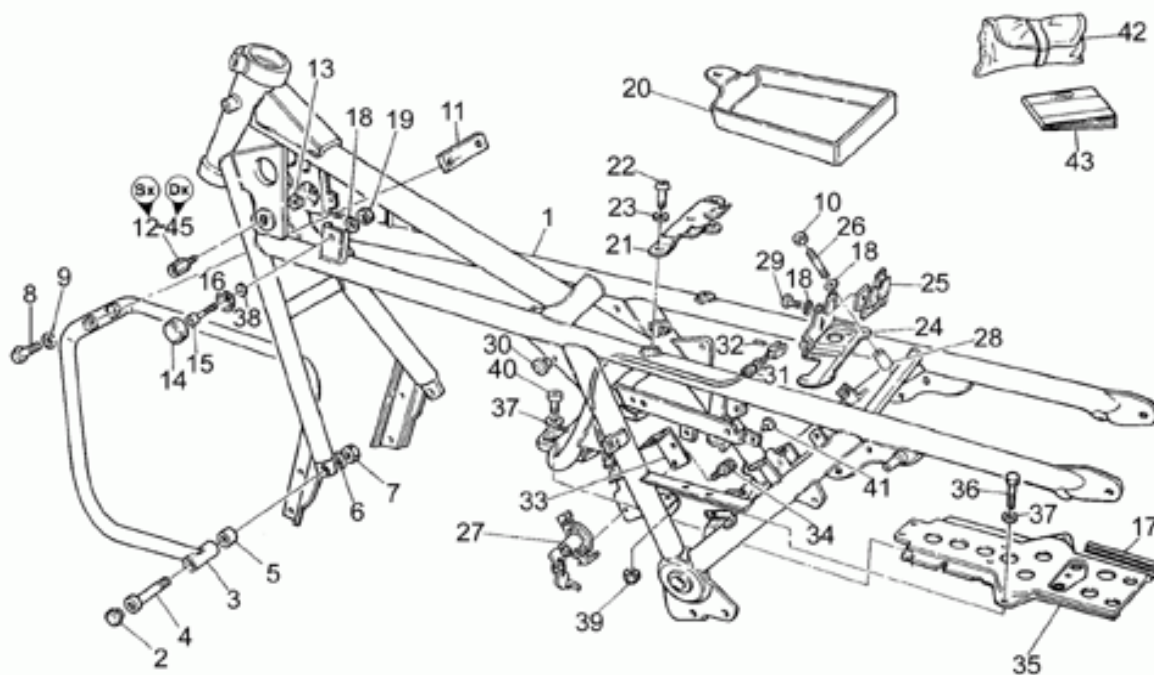

Ref.	Description	Year	I.M.	Country	Version	Code	Qty
42	Juego de herramientas	-	-	-	T1	30909961	1
	Juego de herramientas	-	-	-	T2	30909900	1
43	Manual uso/mant.	-	-	D-F-I-UK	-	03900000	1
	Manual uso/mant.	-	-	USA	-	03900020	1
45	Espárrago der.	-	-	-	-	03469201	1