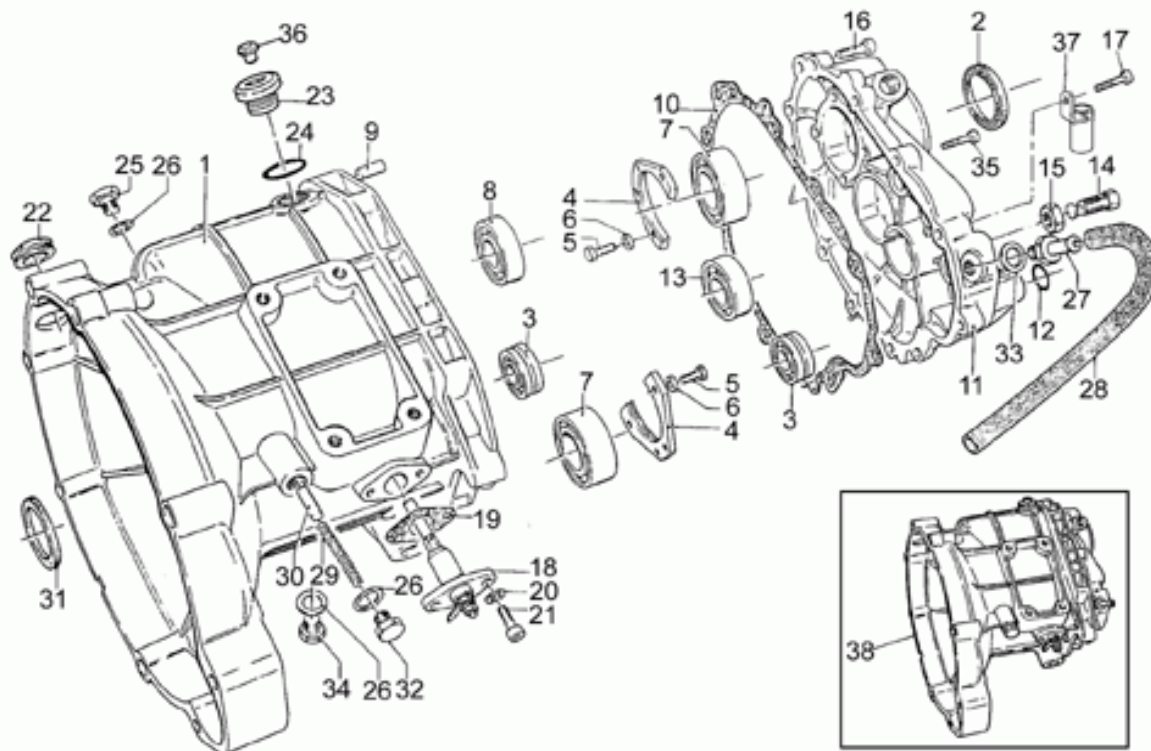

Ref.	Description	Year	I.M.	Country	Version	Code	Qty
1	Cambio	V-W- X-Y	-	-	-	30200260	1
2	Gasket ring	-	-	-	-	90403547	1
3	Cojinete de rodillos	-	-	-	-	92256218	2
4	Placa	-	-	-	-	14213803	2
5	Tornillo Allen M6X16	-	-	-	-	98622316	6
6	Arandela	-	-	-	-	14217901	6
7	Cojinete AF/AS	-	-	-	-	92218424	2
8	Cojinete AS	-	-	-	-	92234717	1
9	Clavija	-	-	-	-	95512081	2
10	Junta	-	-	-	-	14201110	1
11	Tapa caja	V-W- X-Y	-	-	-	30200860	1
12	Junta tórica	-	-	-	-	90706140	1
13	Cojinete AP	-	-	-	-	92201417	1
14	Tornillo	-	-	-	-	14237800	1
15	Tuerca baja M12x1,25	-	-	-	-	92602512	1
16	Tornillo Allen M6X25	-	-	-	-	98622325	9
17	Tornillo M6X35	-	-	-	-	98620335	1
18	Int.ch.pto.mto	-	-	-	-	12207200	1
19	Junta	-	-	-	-	12207700	1
20	Arandela	-	-	-	-	14217901	2
21	Tornillo	-	-	-	-	98230615	2
22	Tapón	-	-	-	-	93180220	1
23	Tapón aceite	-	-	-	-	12022600	1
24	Junta tórica 20,24x2,62	-	-	-	-	90706203	1
25	Tapón nivel de aceite	-	-	-	-	95980214	1
26	Junta	-	-	-	-	10528900	3
27	Válvula resp.aceite	-	-	-	-	14204955	1
28	Manguera 12,5X7,8 5/16"	-	-	-	-	00823956080	1
29	Muelle	-	-	-	-	94321067	1
30	Trinquete	-	-	-	-	55234700	1
31	Gasket ring	-	-	-	-	90403548	1
32	Tapón	-	-	-	-	95980610	1
33	Junta	-	-	-	-	12154200	2
34	Tapón descarg.aceite	-	-	-	-	31003766	1
35	Tornillo	-	-	-	-	98822325	1
36	Tapón	-	-	-	-	93180245	1
37	Soporte	-	-	-	-	30424660	1
38	Cambio completo	V-W- X-Y	-	-	-	03991500	1