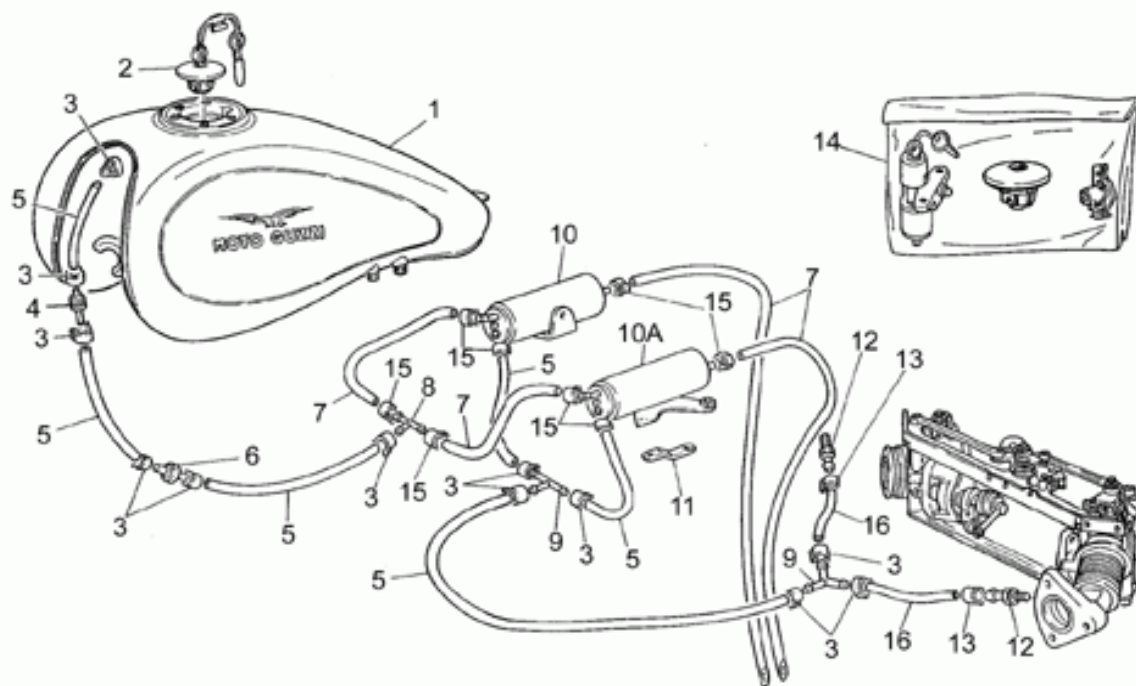

Ref.	Description	Year	I.M.	Country	Version	Code	Qty
1	Depósito gasolina bas.	-	-	USA	GR	03100220	1
	Depósito gasolina gris/negro	V-W-	-	USA	B/G	03100224	1
		X					
	Depósito gasolina azul/gris	V-W-	-	USA	GB/B	03100225	1
		X					
	Depósito gaso.naranja/amarillo	V-W-	-	USA	O/Y	03100201	1
		X					
	Depósito gaso.naranja/amarillo	V-W-	-	USA	O/Y	03100221	1
		X					
	Depósito gaso. rojo/nata	V-W-	-	USA	R/C	03100223	1
		X					
	Depósito gaso. azul cl./azul	V-W-	-	USA	TB/LB	03100222	1
		X					
	Depósito gasolina gris/negro	Y	-	USA	B/G	89000358	1
	Depósito gaso. rojo/blanco	Y	-	USA	R/W	89000365	1
	Depósito gaso. azul cl./azul	Y	-	USA	TB/LB	89000359	1
2	Tapón depósito	-	-	USA	-	03103920	1
3	Abrazadera	-	-	USA	-	29108550	20
4	Válvula resp.aceite	-	-	USA	-	29104985	1
5	Tubo SAEJ30R76X121/4"	-	-	USA	-	00823956060	1
6	Válvula	-	-	USA	-	14102570	1
7	Manguera 12,5X7,8 5/16"	-	-	USA	-	00823956080	1
8	Empalme de 3 vías	-	-	USA	-	30106620	1
9	Empalme de 3 vías	-	-	USA	-	29106660	2
10	Filtro de carbón der.	V-W-	-	USA	-	01116020	2
		X-Y					
	Filtro de carbón izq.	V-W-	-	USA	-	03116020	1
		X-Y					
11	Soporte filtro de carbón	-	-	USA	-	29127185	1
12	Empalme	-	-	USA	-	30115220	2
13	Abrazadera	-	-	USA	-	93305008	2
14	Juego cerraduras	-	-	USA	-	03736820	1
15	Abrazadera	-	-	USA	-	28157950	8
16	Tubo SAEJ30R76X121/4"	-	-	USA	-	00823956060	1