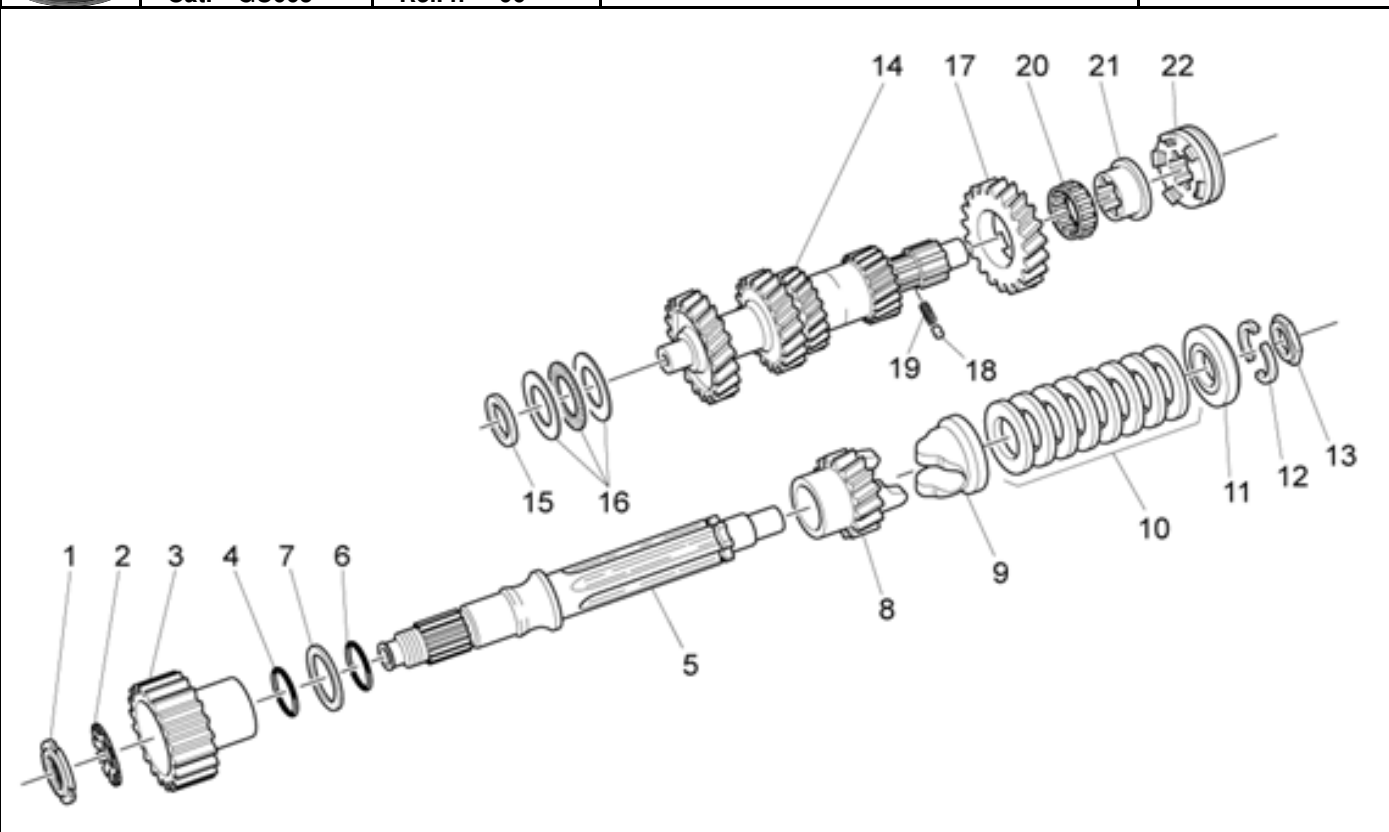

Ref.	Description	Year	I.M.	Country	Version	Code	Qty
1	Virola	-	-	-	-	93601022	1
2	Arandela	-	-	-	-	95028022	1
3	Cuerpo int.emb.	-	-	-	-	30081810	1
4	Junta tórica	-	-	-	-	90706235	1
5	Eje embrague	-	-	-	-	14210702	1
6	Junta tórica 20,24x2,62	-	-	-	-	90706203	1
7	Arandela	-	-	-	-	14218401	1
8	Engran.transm. Z=17	-	-	-	-	03211160	1
9	Manguito	-	-	-	-	03211260	1
10	Muelle de taza	-	-	-	-	04211500	8
11	Plato	-	-	-	-	03211660	1
12	Semianillo	-	-	-	-	12211700	2
13	Suplemento espesor	-	-	-	-	14219401	1
14	Eje primario	-	-	-	-	14210513	1
15	Arand.de resorte sp.2	-	-	-	-	18211050	1
	Arand.de resorte sp.2,1	-	-	-	-	18211051	1
	Arand.de resorte sp.2,2	-	-	-	-	18211052	1
	Arand.de resorte sp.2,4	-	-	-	-	18211054	1
16	Cojinete de rodillos	-	-	-	-	92258525	1
17	Engranaje 5a AP 5 inn.Z=28	-	-	-	-	03212000	1
18	Rodillo	-	-	-	-	92296750	1
19	Muelle	-	-	-	-	94321051	1
20	Jaula de agujas	-	-	-	-	92251030	1
21	Buje 5a AP	-	-	-	-	14212210	1
22	Mangueta 5a	-	-	-	-	30231525	1