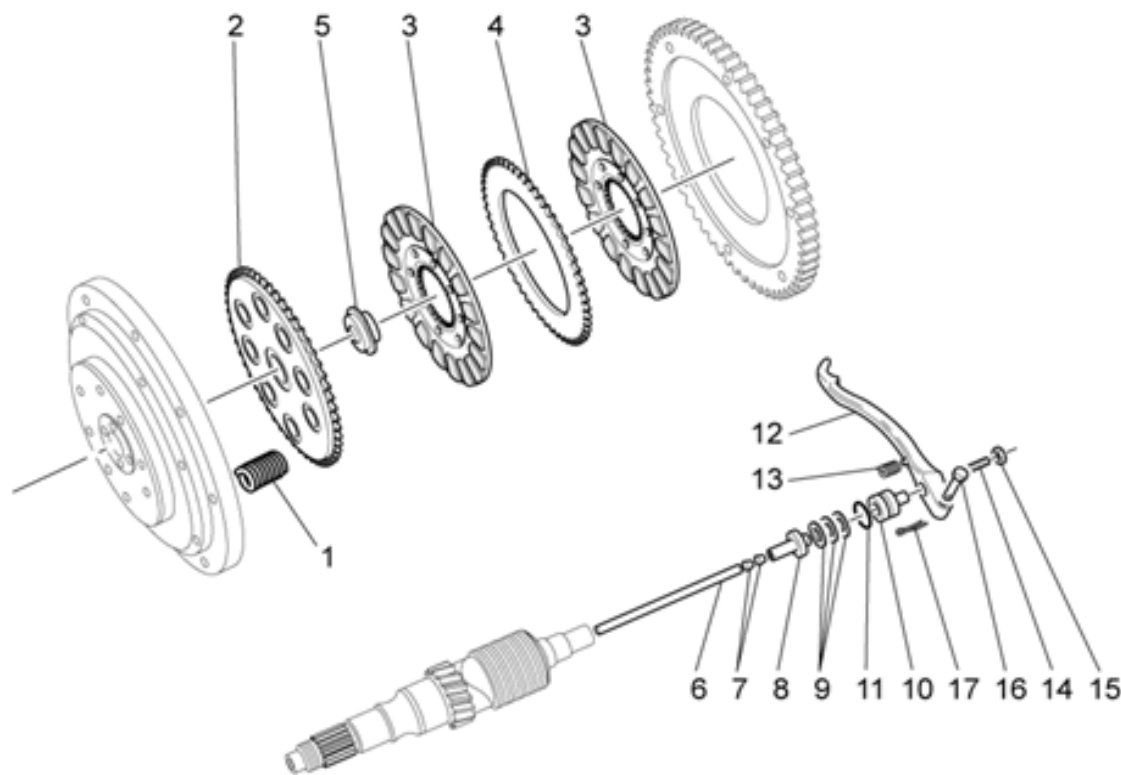

Ref.	Description	Year	I.M.	Country	Version	Code	Qty
1	Muelle embrague	-	-	-	-	13084100	8
2	Plato	-	-	-	-	12082901	1
3	Disco embrague cpl.	-	-	-	-	03084400	2
4	Disco embrague int.	-	-	-	-	12082300	1
5	Cubeta	-	-	-	-	12082800	1
6	Varilla	-	-	-	-	14085700	1
7	Buje	-	-	-	-	14085900	2
8	Cuerpo int.	-	-	-	-	14086000	1
9	Cojinete de tope	-	-	-	-	12087001	1
10	Cuerpo ext.	-	-	-	-	14086100	1
11	Junta tórica	-	-	-	-	90706170	1
12	Palanca embrague	-	-	-	-	14090202	1
13	Muelle retorno palanca	-	-	-	-	94321105	1
14	Tornillo embrague	-	-	-	-	14090400	1
15	Tuerca	-	-	-	-	92606508	1
16	Clavija	-	-	-	-	95780271	1
17	Clavija	-	-	-	-	95500222	1