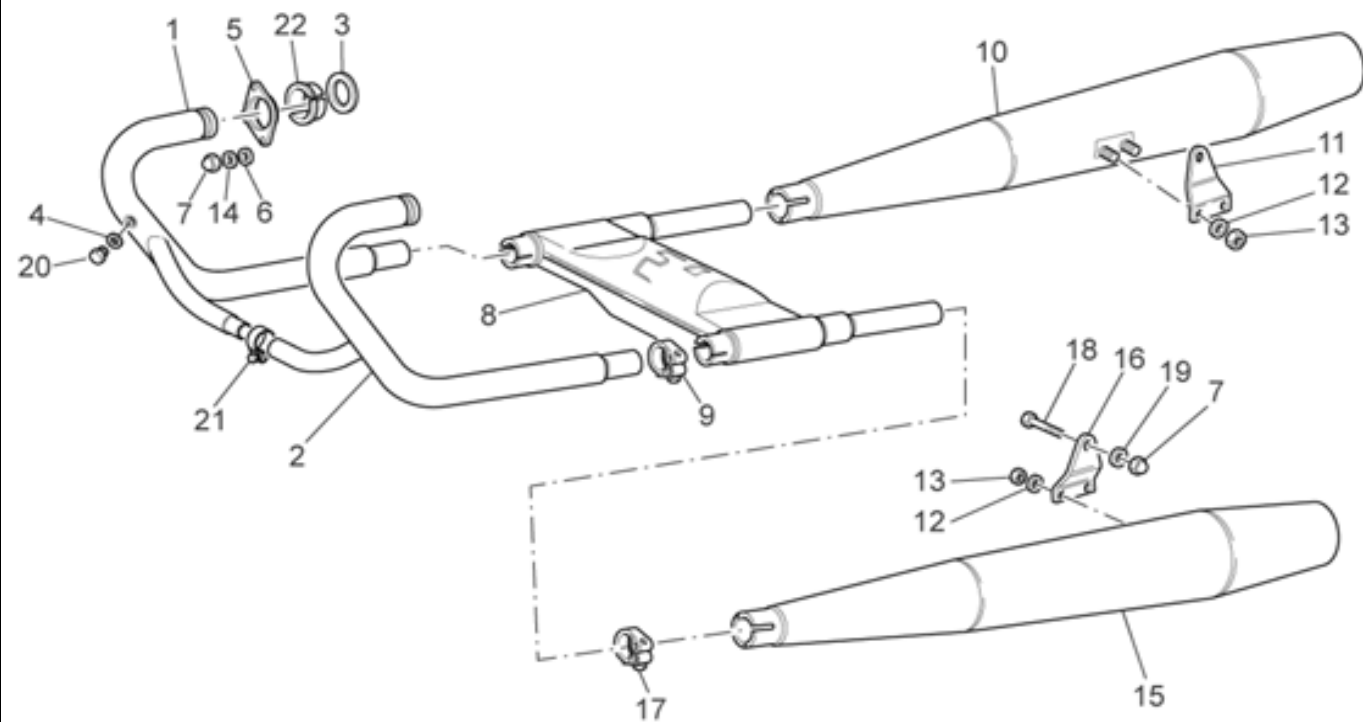

Ref.	Description	Year	I.M.	Country	Version	Code	Qty
1	Tubo escape der.	-	-	-	-	03120930	1
2	Tubo escape izq.	-	-	-	-	03120931	1
3	Junta	-	-	-	-	90718370	2
4	Junta	-	-	-	-	30109330	2
5	Brida	-	-	-	-	01121030	2
6	Arandela	-	-	-	-	14615901	4
7	Tuerca M8x1,25	-	-	-	-	92787008	6
8	Cámara expansión	-	-	-	-	03123900	1
9	Abrazadera	-	-	-	-	30123430	2
10	Silenciador der. cromado	-	-	-	-	03123000	1
11	Placa der.	-	-	-	-	03128600	1
12	Arandela	-	-	-	-	95008208	8
13	Tuerca	-	-	-	-	92640508	4
14	Arandela	-	-	-	-	95005311	4
15	Silenciador izq. cromado	-	-	-	-	03122900	1
16	Placa izq.	-	-	-	-	03128700	1
17	Abrazadera	-	-	-	-	03123400	2
18	Tornillo	-	-	-	-	98082435	2
19	Arandela 8,4x15	-	-	-	-	03270300	2
20	Tapón	-	-	-	-	98110007	2
21	Abrazadera	-	-	-	-	03122570	1
22	Semicono	-	-	-	-	03121230	4