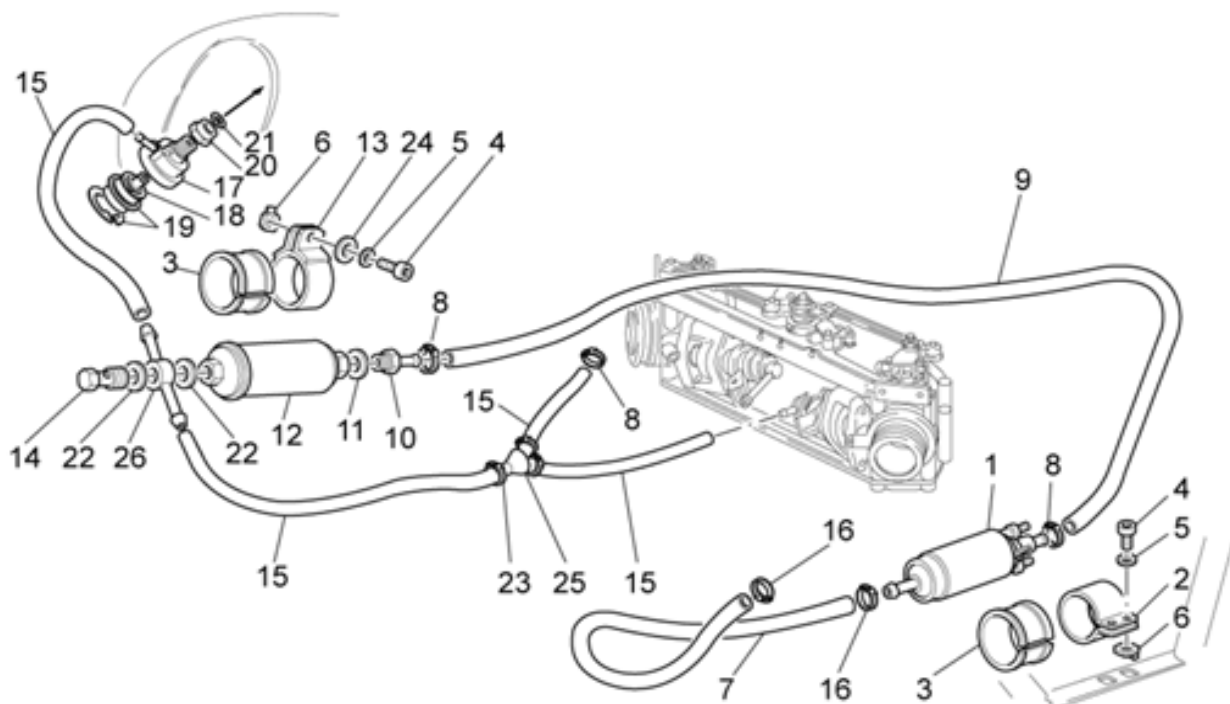

Ref.	Description	Year	I.M.	Country	Version	Code	Qty
1	Bomba gasolina	-	-	-	-	29107261	1
2	Abrazadera	-	-	-	-	29107360	1
3	Protección de goma	-	-	-	-	29105860	2
4	Tornillo	-	-	-	-	98682318	3
5	Arandela	-	-	-	-	03013800	3
6	Tuerca en jaula	-	-	-	-	92660601	3
7	Tubos	-	-	-	-	03106500	1
8	Abrazadera	-	-	-	-	93306017	10
9	Tubos	-	-	-	-	30106170	1
10	Empalme	-	-	-	-	30106800	1
11	Junta	-	-	-	-	18161150	1
12	Filtro gasolina	-	-	-	-	29106061	1
13	Abrazadera	-	-	-	-	29113860	1
14	Tornillo especial	-	-	-	-	29109161	1
15	Tubo gasolina SAEJ30R9	-	-	-	-	823952080	1
16	Abrazadera	-	-	-	-	12157900	2
17	Soporte regulador	-	-	-	-	01112900	1
18	Regulador pres.gas.	-	-	-	-	01112800	1
19	Anillo de retención	-	-	-	-	90272037	1
20	Virola	-	-	-	-	30105200	1
21	Junta	-	-	-	-	90714104	1
22	Junta	-	-	-	-	12006400	2
23	Abrazadera	-	-	-	-	28157950	3
24	Arandela 6,5x20x2	-	-	-	-	95100141	1
25	Empalme de 3 vías	-	-	-	-	29106860	1
26	Empalme de dos vías	-	-	-	-	03107630	1