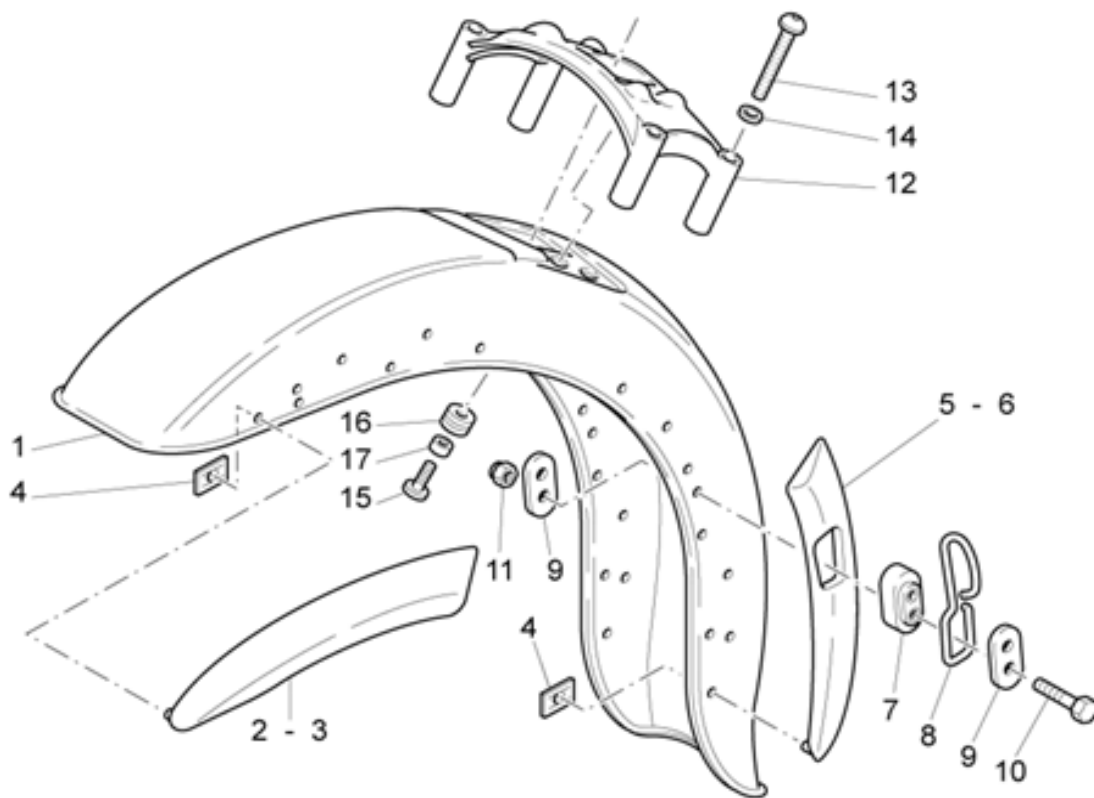

Ref.	Description	Year	I.M.	Country	Version	Code	Qty
1	Guardab.delantero bas.	-	-	-	-	03434300	1
	Guardab. del. negro	2	-	-	black	03434360	1
	Guardab.delantero rojo	2	-	-	r.v.	03434313	1
	Guardabarros delantero, blanco	2	-	-	white	03434311	1
2	Guardabarros delantero gris	-	-	-	-	03435200	1
3	Junta de goma pasa-cable	-	-	-	-	03435400	1
4	Placa	-	-	-	-	39922200	28
5	Tornillo	-	-	-	-	03435300	1
6	Perfil de goma	-	-	-	-	03435500	1
7	Goma	-	-	-	-	03436400	2
8	Guíacable	-	-	-	-	03436500	2
9	Placa	-	-	-	-	03436300	4
10	Tornillo	-	-	-	-	98082225	4
11	Tuerca	-	-	-	-	92787205	4
12	Lamina	-	-	-	-	03436600	1
13	Tornillo	-	-	-	-	98370850	4
14	Arandela	-	-	-	-	95005308	4
15	Tornillo	-	-	-	-	98370322	4
16	Goma	-	-	-	-	91551010	4
17	Distanciador	-	-	-	-	30576100	4