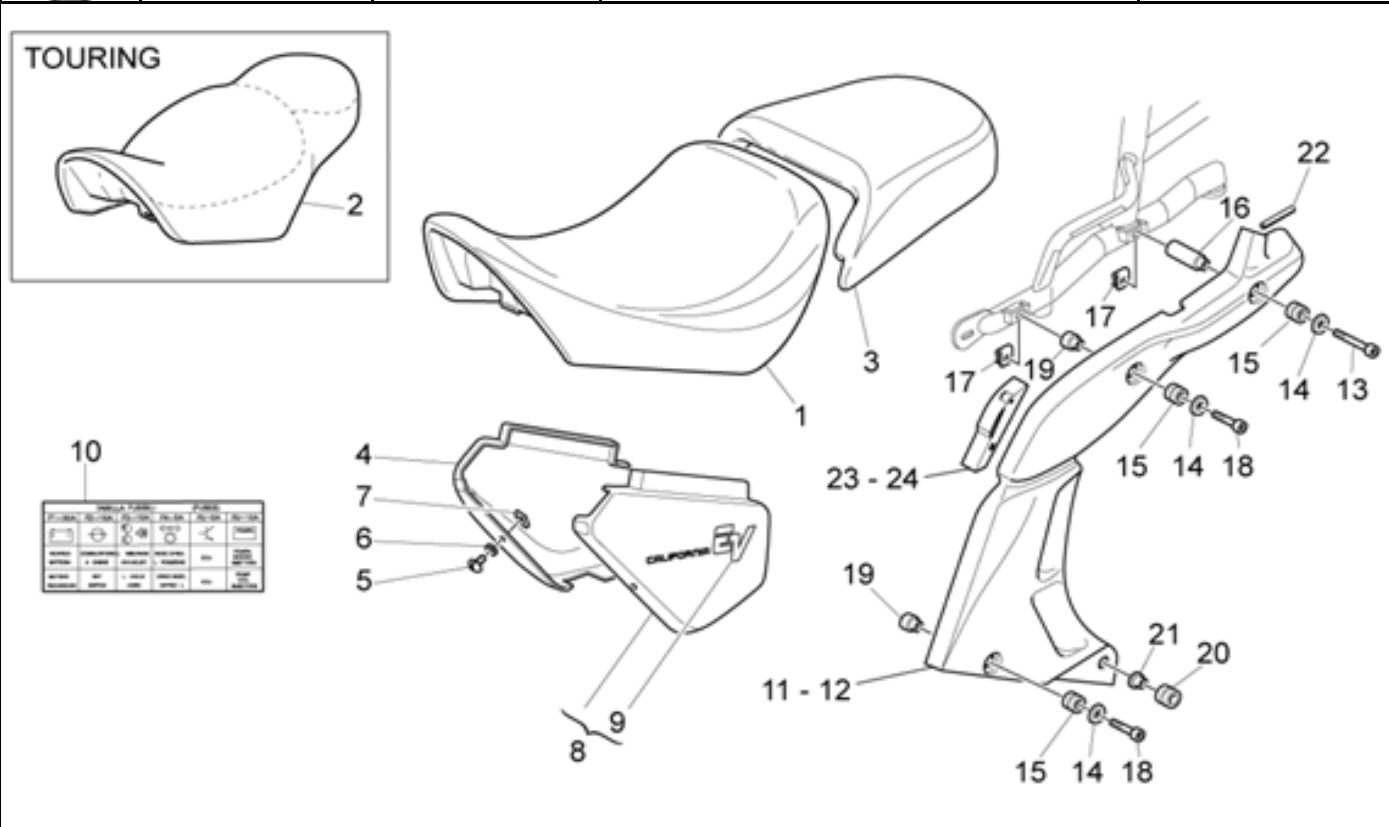

Ref.	Description	Year	I.M.	Country	Version	Code	Qty
1	Sillín piloto	-	-	-	STD	03460510	1
2	Sillín piloto marrón	-	-	-	TOUR	03460525	1
3	Sillín pasajero	-	-	-	STD	03464010	1
4	Protec.der.rojo bas.	-	-	-	-	03476206	1
	Protec.der.rojo negro	2	-	-	black	03476213	1
	Protec.der.rojo vintage	2	-	-	r.v.	03476214	1
	Protec.der.rojo blanco	2	-	-	white	03476212	1
5	Tornillo	-	-	-	-	98370616	4
6	Arandela	-	-	-	-	66478610	4
7	Tuerca en jaula	-	-	-	-	92660601	4
8	Protec.izq.rojo bas.	-	-	-	-	03476306	1
	Protec.izq.rojo negro	2	-	-	black	03476313	1
	Protec.izq.rojo vintage	2	-	-	r.v.	03476314	1
	Protec.izq.rojo blanco	2	-	-	white	03476312	1
9	Cal."CaliforniaEV" cr/ro/ne	2	-	-	black	03922012	2
	Cal."CaliforniaEV" cr/ro/ne	2	-	-	r.v.	03922010	2
	Cal."CaliforniaEV" ne/ro/bl	2	-	-	white	03922011	2
10	Calcom.fusible	-	-	-	-	03945450	1
11	Mamparo der.	-	-	-	-	03467310	1
12	Mamparo izq.	-	-	-	-	03466910	1
13	Tornillo	-	-	-	-	98370645	2
14	Arandela	-	-	-	-	03462801	6
15	Goma	-	-	-	-	91551105	6
16	Distancial sup.aislante	-	-	-	-	03471810	2
17	Clip M6	-	-	-	-	28576591	4
18	Tornillo M6X25	-	-	-	-	98370625	4
19	Distancial inf.	-	-	-	-	03471801	4
20	Goma	-	-	-	-	91551106	2
21	Distanciador	-	-	-	-	91120806	2
22	Goma	-	-	-	-	823931055	1
23	Mamparo der.negra	-	-	-	-	03467410	1
24	Mamparo izq.negra	-	-	-	-	03467411	1