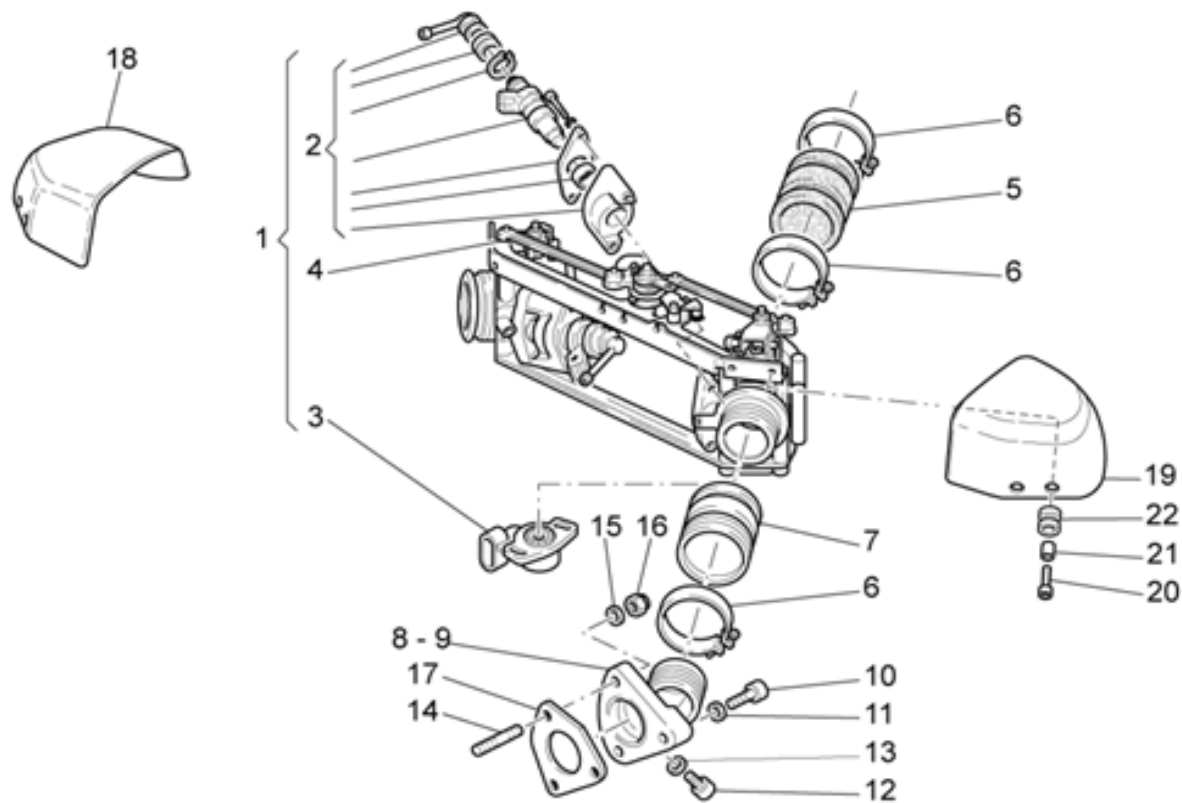

Ref.	Description	Year	I.M.	Country	Version	Code	Qty
1	Válv.estrangulamiento	-	-	-	-	03112560	1
2	Inyector cpl.	-	-	-	-	01530504	2
3	Potenciòmetro	-	-	-	-	01530500	1
4	Renvio	-	-	-	-	29530562	2
5	Manguito	-	-	-	-	30114470	2
6	Abrazadera 61/65,5	-	-	-	-	93305061	8
7	Manguito	-	-	-	-	30114370	2
8 - 9	Capuchón admisión izq.	-	-	-	-	30115070	1
10	Tornillo M6x25	-	-	-	-	98682325	2
11	Arandela	-	-	-	-	14217901	2
12	Tornillo M6x10	-	-	-	-	98310609	2
13	Arandela	-	-	-	-	95100116	2
14	Prisionero	-	-	-	-	96506039	4
15	Arandela 6,15x11x0,8	-	-	-	-	95008206	4
16	Tuerca	-	-	-	-	92780006	4
17	Junta	-	-	-	-	28115560	2
18	Tapa der.cromado	-	-	-	-	03113360	1
19	Tapa izq.cromado	-	-	-	-	03113460	1
20	Tornillo	-	-	-	-	97202112	4
21	Distanciador	-	-	-	-	91180408	4
22	Goma	-	-	-	-	91551034	4