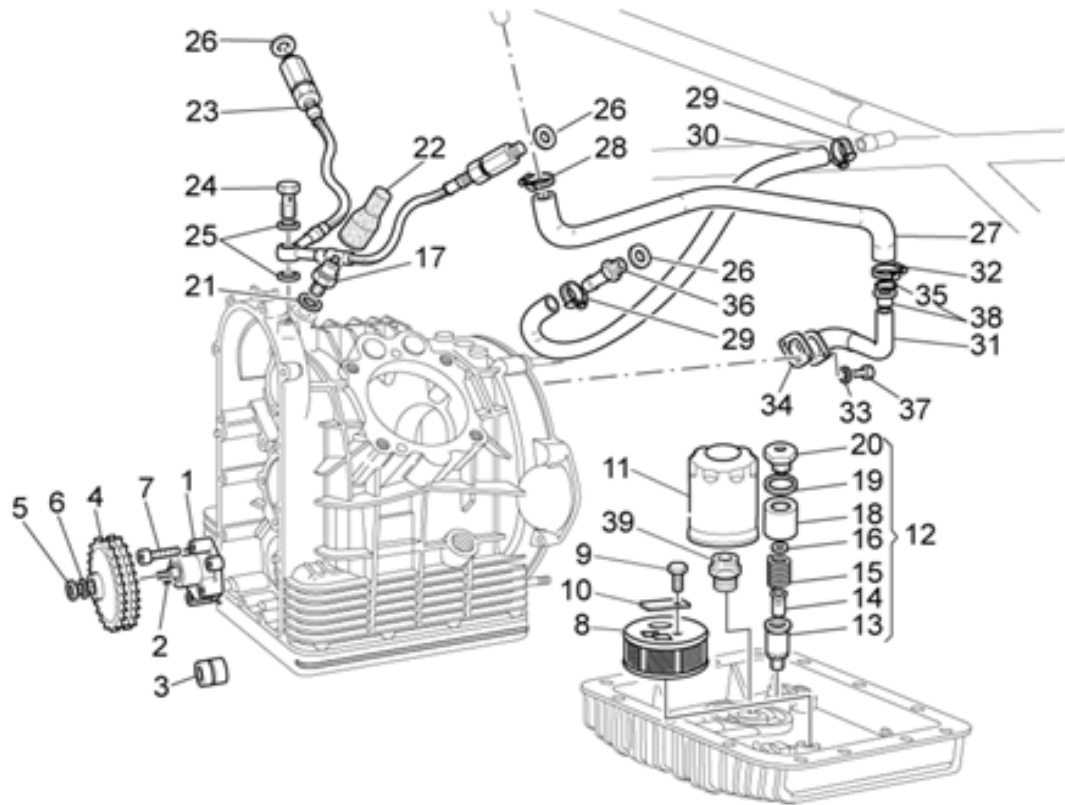

Ref.	Description	Year	I.M.	Country	Version	Code	Qty
1	Bomba aceite	-	-	-	-	30146400	1
2	Chaveta	-	-	-	-	13148300	1
3	Cojinete de rodillos	-	-	-	-	92252210	1
4	Engranaje bomba	-	-	-	-	30147700	1
5	Tuerca	-	-	-	-	92606308	1
6	Arandela elástica	-	-	-	-	95120085	1
7	Tornillo M8x30	-	-	-	-	98682430	4
8	Filtro aceite	-	-	-	-	14152200	1
9	Tornillo M6X16	-	-	-	-	98084316	1
10	Placa	-	-	-	-	95187006	1
11	Filtro aceite	-	-	-	-	30153000	1
12	Válvula aceite cpl	-	-	-	-	03158200	1
13	Cuerpo válvula	-	-	-	-	30158701	1
14	Émbolo	-	-	-	-	30150900	1
15	Muelle	-	-	-	-	94321079	1
16	Arandela 6,15x11x0,8	-	-	-	-	95008206	2
17	Sensor presión	-	-	-	-	17768750	1
18	Cubeta	-	-	-	-	30158800	1
19	Arandela	-	-	-	-	18144350	2
20	Tapón	-	-	-	-	30159000	1
21	Junta	-	-	-	-	12006400	2
22	Capuchón	-	-	-	-	12717600	1
23	Tubos	-	-	-	-	01153602	1
24	Tornillo	-	-	-	-	95990037	1
25	Junta	-	-	-	-	12154200	2
26	Junta	-	-	-	-	25656102	4
27	Tubo	-	-	-	-	28157450	1
28	Abrazadera	-	-	-	-	28157850	1
29	Abrazadera	-	-	-	-	93306017	4
30	Tubo respiradero	-	-	-	-	823956080	1
31	Tubo respiradero	-	-	-	-	01007200	1
32	Abrazadera	-	-	-	-	12157800	1
33	Arandela	-	-	-	-	95120065	2
34	Junta	-	-	-	-	12007600	1
35	Anillo de tope	-	-	-	-	65061300	1
36	Empalme	-	-	-	-	28153960	2
37	Tornillo	-	-	-	-	98084320	2
38	Válvula resp.aceite	-	-	-	-	28150560	1
39	Empalme	-	-	-	-	30003800	1