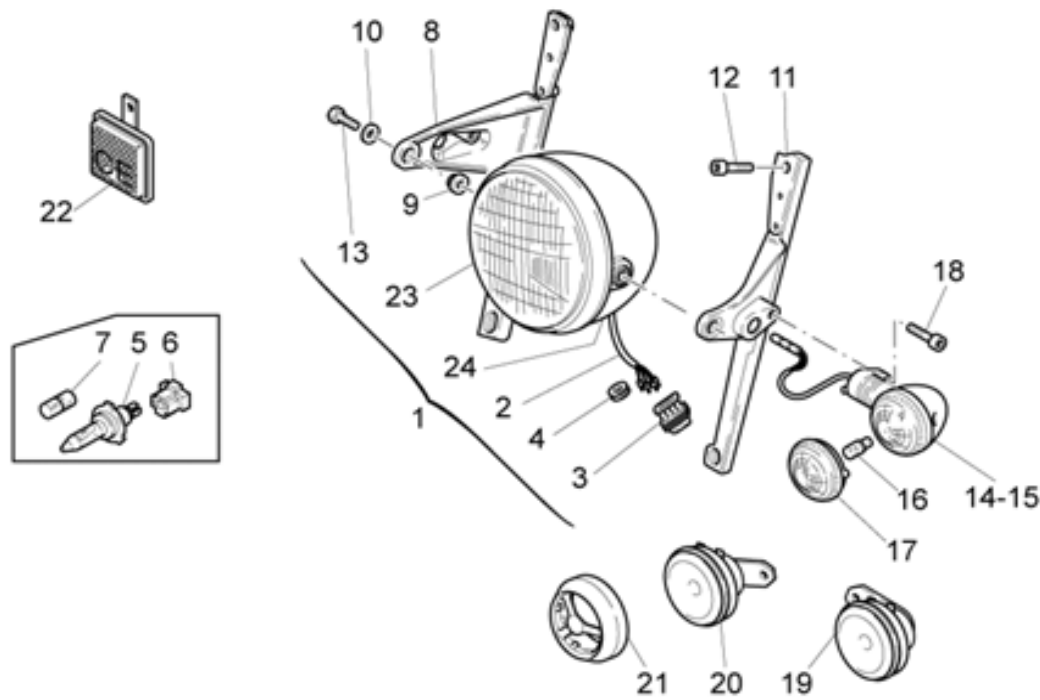

Ref.	Description	Year	I.M.	Country	Version	Code	Qty
1	Faro delantero	-	-	AUS-JP-MA-NZ-UK	-	03740535	1
	Faro delantero	-	-	-	-	03740531	1
2	Cableado	-	-	-	-	02746900	1
3	Conector AMP	-	-	-	-	01756100	1
4	Goma	-	-	-	-	91551105	1
5	Lámpara 12V-55/60W	-	-	-	-	93450232	1
6	Portalámparas	-	-	-	-	01756220	1
7	Lámpara 12V-4W	-	-	-	-	93450119	1
8	Soporte der.	-	-	-	-	03496130	1
9	Distanciador	-	-	-	-	14439800	2
10	Arandela	-	-	-	-	95008208	2
11	Soporte izq.	-	-	-	-	03496230	1
12	Tornillo	-	-	-	-	98692318	2
13	Tornillo	-	-	-	-	98064425	1
14	Indic. dir. del.der.	-	-	-	-	03750631	1
15	Indicador direc. del. izq.	-	-	-	-	03750630	1
16	Lámpara 12V-10W	-	-	-	-	93450127	2
17	Cristal indicador dirección	-	-	-	-	31753765	2
18	Tornillo	-	-	-	-	98682314	2
19	Claxon H	-	-	-	-	01743790	1
20	Claxon L	-	-	-	-	01743791	1
21	Protección claxon	-	-	-	-	03744760	2
22	Catafaro ámbar	-	-	CAN-USA	-	14781670	2
23	Grupo óptico	-	-	-	-	03740430	1
	Grupo óptico	-	-	AUS-JP-MA-NZ-UK	-	03740431	1
24	Casquete tras.cromada	-	-	-	-	03740438	1