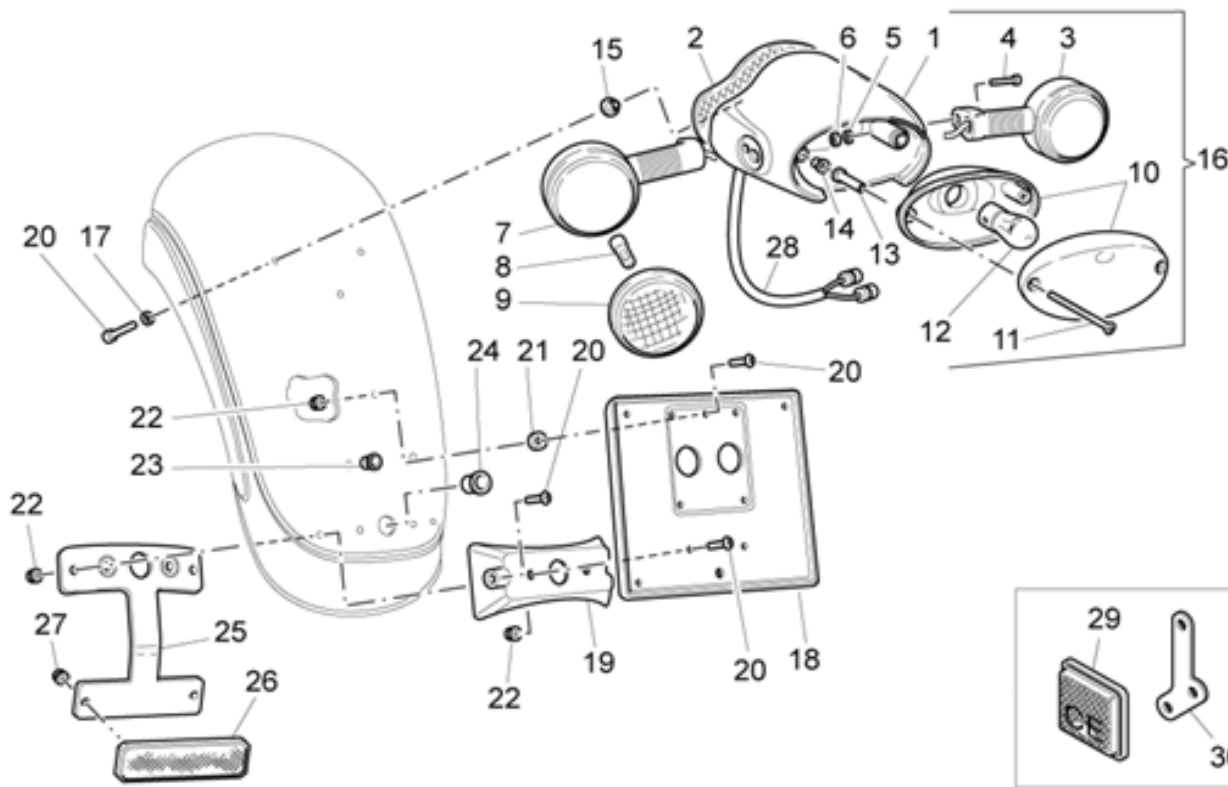

Ref.	Description	Year	I.M.	Country	Version	Code	Qty
1	Cuerpo faro tras.bas.	-	-	-	-	03475830	1
	Cuerpo faro tras.negro	2	-	-	black	03475860	1
	Cuerpo faro tras.rojo	2	-	-	r.v.	03475813	1
	Cuerpo faro tras.blanco	2	-	-	white	03475811	1
2	Goma	-	-	-	-	03475931	1
3	Indicador direc. tras. der.	-	-	-	-	03751630	1
4	Tornillo M6x20	-	-	-	-	98682320	2
5	Arandela	-	-	-	-	95001206	2
6	Tuerca	-	-	-	-	92660600	2
7	Indicador direc. tras. izq.	-	-	-	-	03751631	1
8	Lámpara 12V-10W	-	-	-	-	93450127	1
9	Cristal indicador dirección	-	-	-	-	31753765	2
10	Faro trasero	-	-	-	-	03740930	1
11	Tornillo	-	-	-	-	98680150	2
12	Lámpara 12V/5-21W	-	-	-	-	93450224	2
13	Buje	-	-	-	-	03741230	2
14	Casquillo	-	-	-	-	93231604	2
15	Buje	-	-	-	-	03742030	3
16	Faro trasero negro	2	-	-	black	03758460	1
	Faro trasero rojo	2	-	-	r.v.	03758413	1
	Faro trasero blanco	2	-	-	white	03758411	1
17	Arandela 5,3x10x0,8	-	-	-	-	95008205	3
18	Portamatrícula	-	-	-	-	01474630	1
19	Soporte matrícula	-	-	-	-	03474530	1
20	Tornillo	-	-	-	-	98370515	8
21	Goma	-	-	-	-	93110060	1
22	Tuerca con reborde	-	-	-	-	92650035	5
23	Tapón	-	-	-	-	03438830	2
24	Tapón	-	-	-	-	03438831	1
25	Soporte	-	-	-	-	03475330	1
26	Catafaro	-	-	-	-	31745865	1
27	Tuerca	-	-	-	-	92650034	2
28	Cableado faro trasero	-	-	-	-	03753130	1
29	Catafaro trasero rojo	-	-	CAN-USA	-	14781570	2
30	Soporte catafaro	-	-	CAN-USA	-	14781870	2