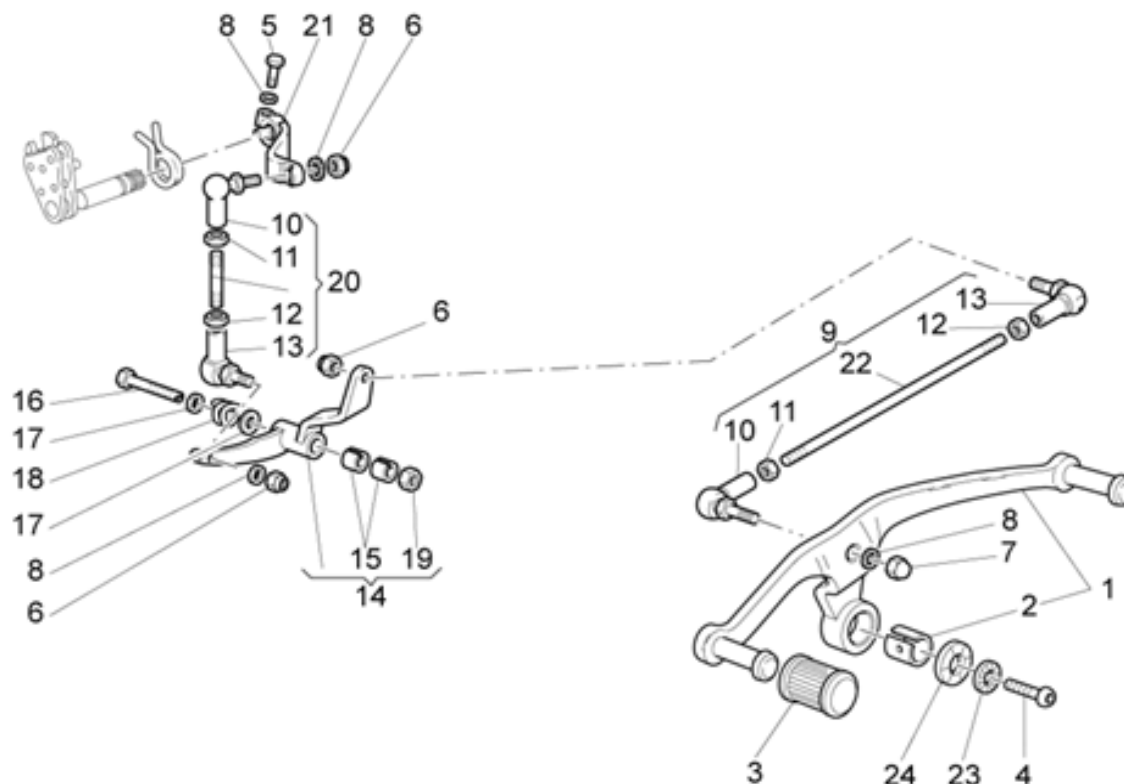

Ref.	Description	Year	I.M.	Country	Version	Code	Qty
1	Leva mando cambio	-	-	-	-	30250860	1
2	Buje	-	-	-	-	30678160	1
3	Pedales	-	-	-	-	13432640	2
4	Tornillo M8x16	-	-	-	-	98350416	1
5	Tornillo M6X22	-	-	-	-	98632322	1
6	Tuerca M6X1	-	-	-	-	92630707	3
7	Tuerca	-	-	-	-	92781062	1
8	Arandela	-	-	-	-	03013800	5
9	Renvio	-	-	-	-	03257600	1
10	Artic. esférica	-	-	-	-	30258160	2
11	Tuerca	-	-	-	-	03256800	2
12	Tuerca	-	-	-	-	92609206	2
13	Artic. esférica	-	-	-	-	18258101	2
14	Leva ret.	-	-	-	-	30256960	1
15	Buje	-	-	-	-	30252060	2
16	Tornillo	-	-	-	-	30252360	1
17	Arandela	-	-	-	-	95100409	2
18	Muelle	-	-	-	-	94322185	1
19	Tuerca	-	-	-	-	92609512	1
20	Artic. esférica	-	-	-	-	03257800	1
21	Palanca	-	-	-	-	18258201	1
22	Renvio	-	-	-	-	30257760	1
23	Arandela 8,4x15	-	-	-	-	03270300	1
24	Arandela	-	-	-	-	03259100	1