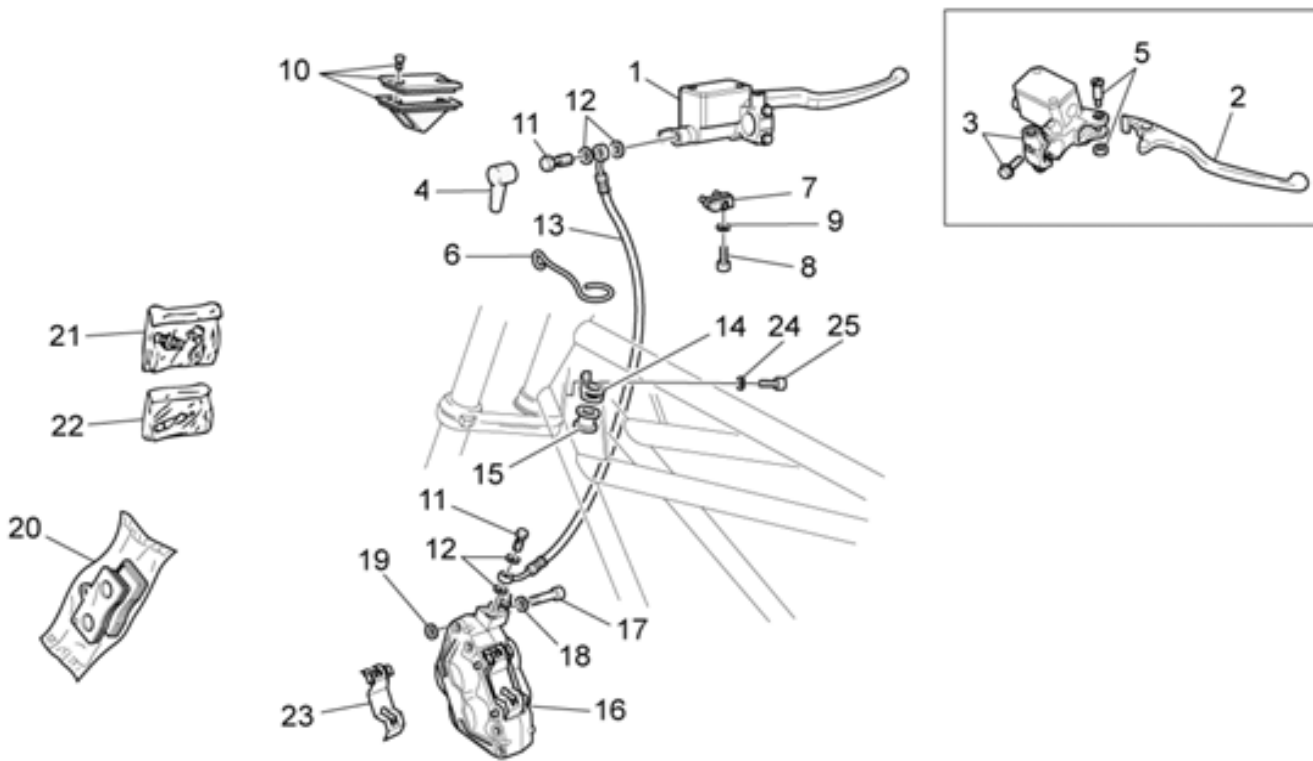

Ref.	Description	Year	I.M.	Country	Version	Code	Qty
1	Bomba freno del.	-	-	-	-	03660145	1
2	Palanca de freno	-	-	-	-	03605645	1
3	Perno U	-	-	-	-	03664045	1
4	Capuchón	-	-	-	-	39663801	1
5	Perno palanca	-	-	-	-	03604845	1
6	Guíacable	-	-	-	-	03659700	1
7	Microinterruptor	-	-	-	-	03749845	1
8	Tornillo M4x12	-	-	-	-	98370412	1
9	Arandela	-	-	-	-	95021204	1
10	Tapa bomba	-	-	-	-	03661145	1
11	Tornillo especial	-	-	-	-	95990028	2
12	Junta 1mm	-	-	-	-	25656100	2
13	Tubos flex	-	-	-	-	03657101	1
14	Abrazadera	-	-	-	-	03658430	1
15	Anillo	-	-	-	-	03658201	1
16	Pinza fr.del.der.oro	-	-	-	-	01652330	1
17	Tornillo M10x30	-	-	-	-	98683530	2
18	Arandela	-	-	-	-	19149800	2
19	Arand. sop. lateral 0,5mm	-	-	-	-	95100332	4
	Arand. sop. lateral 0,8mm	-	-	-	-	95100333	4
20	Pastillas-par	-	-	-	-	01654630	1
21	Purga + capuchón	-	-	-	-	01659230	1
22	Pernos+muelles pinza	-	-	-	-	01659130	1
23	Muelle	-	-	-	-	01659131	1
24	Arandela 6,4x13x1,5	-	-	-	-	95005306	1
25	Tornillo	-	-	-	-	98370619	1