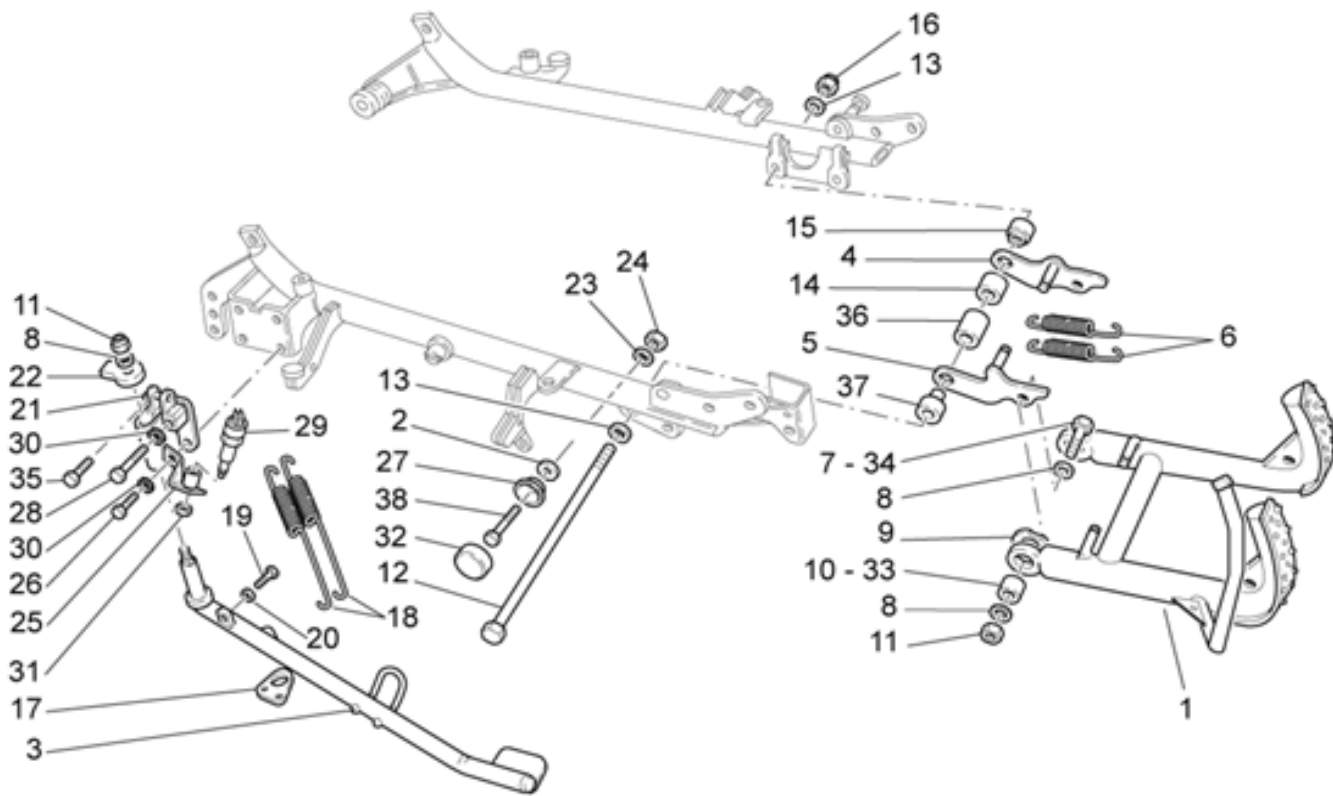

Ref.	Description	Year	I.M.	Country	Version	Code	Qty
1	Caballete central	-	-	-	-	03430311	1
2	Arandela	-	-	-	-	03013800	1
3	Caballete lateral	-	-	-	-	03432060	1
4	Placa der.	-	-	-	-	14432900	1
5	Placa izq.	-	-	-	-	14433200	1
6	Muelle	-	-	-	-	03434011	2
7	Tornillo	-	-	-	-	98082545	1
8	Junta	-	-	-	-	95008210	3
9	Arandela	-	-	-	-	03433400	2
10	Casquillo izq.	-	-	-	-	14433500	1
11	Tuerca	-	-	-	-	92630110	3
12	Perno	-	-	-	-	03429600	1
13	Arandela 13x24x2,5	-	-	-	-	95008313	2
14	Distanciador int.der.	-	-	-	-	30429960	1
15	Distancial ext.der.	-	-	-	-	30429860	1
16	Tuerca	-	-	-	-	92606312	1
17	Placa	-	-	-	-	18432760	1
18	Muelle	-	-	-	-	14434000	2
19	Tornillo embrague	-	-	-	-	98084216	1
20	Tuerca	-	-	-	-	92606205	1
21	Bloquecillo	-	-	-	-	13433440	1
22	Tope	-	-	-	-	03432740	1
23	Arandela 6,4x12x1,2	-	-	-	-	95008306	1
24	Tuerca M6X1	-	-	-	-	92630707	1
25	Soporte	-	-	-	-	03433850	1
26	Tornillo	-	-	-	-	98054418	1
27	Plato	-	-	-	-	39103500	1
28	Tornillo M8x40	-	-	-	-	98680440	1
29	Interruptor	-	-	-	-	03759150	1
30	Arandela 8,4x15	-	-	-	-	03270300	5
31	Tuerca	-	-	-	-	92606508	1
32	Tampón	-	-	-	-	39103400	1
33	Casquillo der.	-	-	-	-	30433560	1
34	Tornillo	-	-	-	-	98082550	1
35	Tornillo	-	-	-	-	98684416	2
36	Distanciador interior	-	-	-	-	30429760	1
37	Distancial ext.izq.	-	-	-	-	14429900	1
38	Tornillo M6X16	-	-	-	-	98084316	1