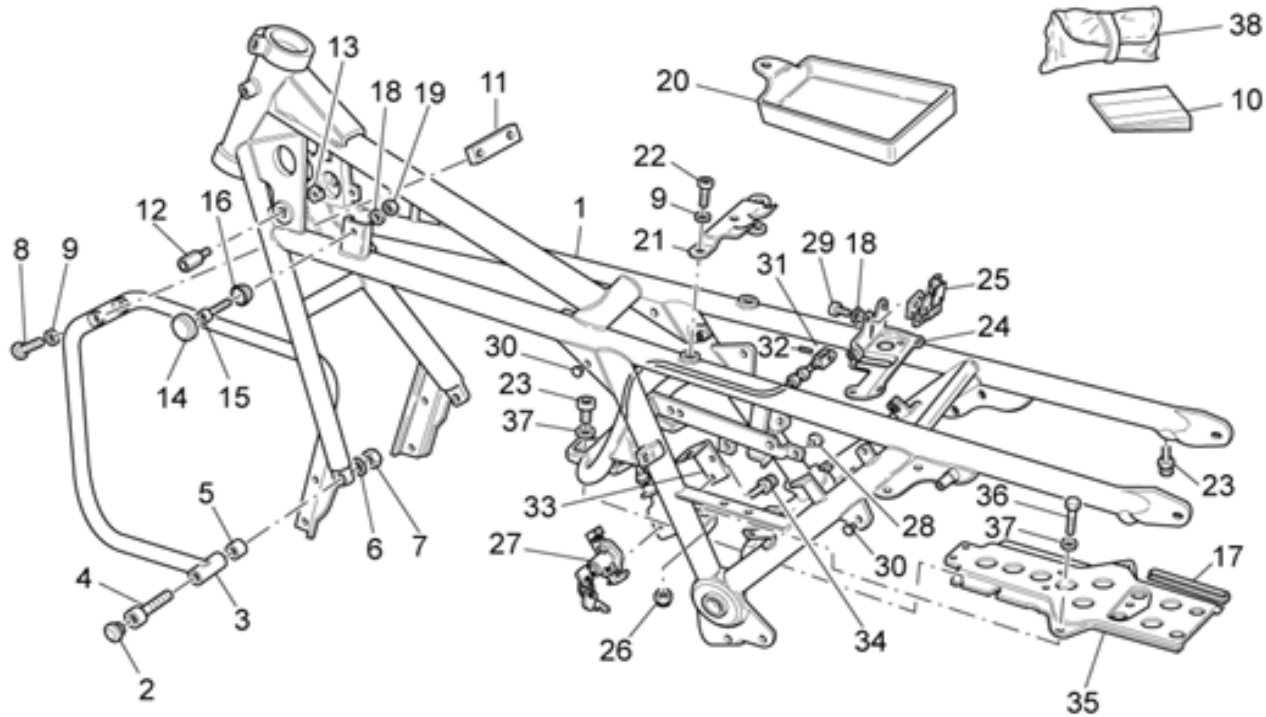

Ref.	Description	Year	I.M.	Country	Version	Code	Qty
1	Leva mando cambio	-	-	-	-	30250860	1
2	Buje	-	-	-	-	30678160	1
3	Pedales	-	-	-	-	13432640	2
4	Tornillo M8x16	-	-	-	-	98350416	1
5	Tornillo M6X22	-	-	-	-	98632322	1
6	Tuerca M6X1	-	-	-	-	92630707	3
7	Tuerca	-	-	-	-	92781062	1
8	Arandela	-	-	-	-	03013800	5
9	Renvio	-	-	-	-	03257600	1
10	Artic. esférica	-	-	-	-	30258160	2
11	Tuerca	-	-	-	-	03256800	2
12	Tuerca	-	-	-	-	92609206	2
13	Artic. esférica	-	-	-	-	18258101	2
14	Leva ret.	-	-	-	-	30256960	1
15	Buje	-	-	-	-	30252060	2
16	Tornillo	-	-	-	-	30252360	1
17	Arandela	-	-	-	-	95100409	2
18	Muelle	-	-	-	-	94322185	1
19	Tuerca	-	-	-	-	92609512	1
20	Artic. esférica	-	-	-	-	03257800	1
21	Palanca	-	-	-	-	18258201	1
22	Renvio	-	-	-	-	30257760	1
23	Arandela 8,4x15	-	-	-	-	03270300	1
24	Arandela	-	-	-	-	03259100	1

Ref.	Description	Year	I.M.	Country	Version	Code	Qty
1	BRAZO OSCILANTE TRASERO	-	-	-	-	03540250	1
2	Espiga M5x6	-	-	-	-	98460105	1
3	Junta 58,42x2,62	-	-	-	-	90706584	1
4	Tuerca ciega	-	-	-	-	03547800	2
5	Distanciador	-	-	-	-	12547200	2
6	Perno	-	-	-	-	30547060	2
7	Gasket ring	-	-	-	-	90403040	2
8	Cojinete	-	-	-	-	92249217	2
9	Collar de protección	-	-	-	-	18548000	1
10	Abrazadera	-	-	-	-	93306050	1
11	Abrazadera 70x90x9	-	-	-	-	93306070	1
12	Double joint	-	-	-	-	03328050	1
13	Anillo elástico	-	-	-	-	90271020	2
14	Cojinete de bolas	-	-	-	-	92204230	1
15	Manguito	-	-	-	-	12327700	1

Ref.	Description	Year	I.M.	Country	Version	Code	Qty
27	Gasket ring	-	-	-	-	90407085	1
28	Perno perf.	-	-	-	-	17351400	1
29	Par-cónica 8/33	-	-	-	-	30354602	1
30	Tornillo	-	-	-	-	12356300	8
31	Arandela	-	-	-	-	14615901	8
32	Tapón	-	-	-	-	93180245	1
33	Tapón descarg.aceite	-	-	-	-	31003766	1
34	Perno	-	-	-	-	03555250	1