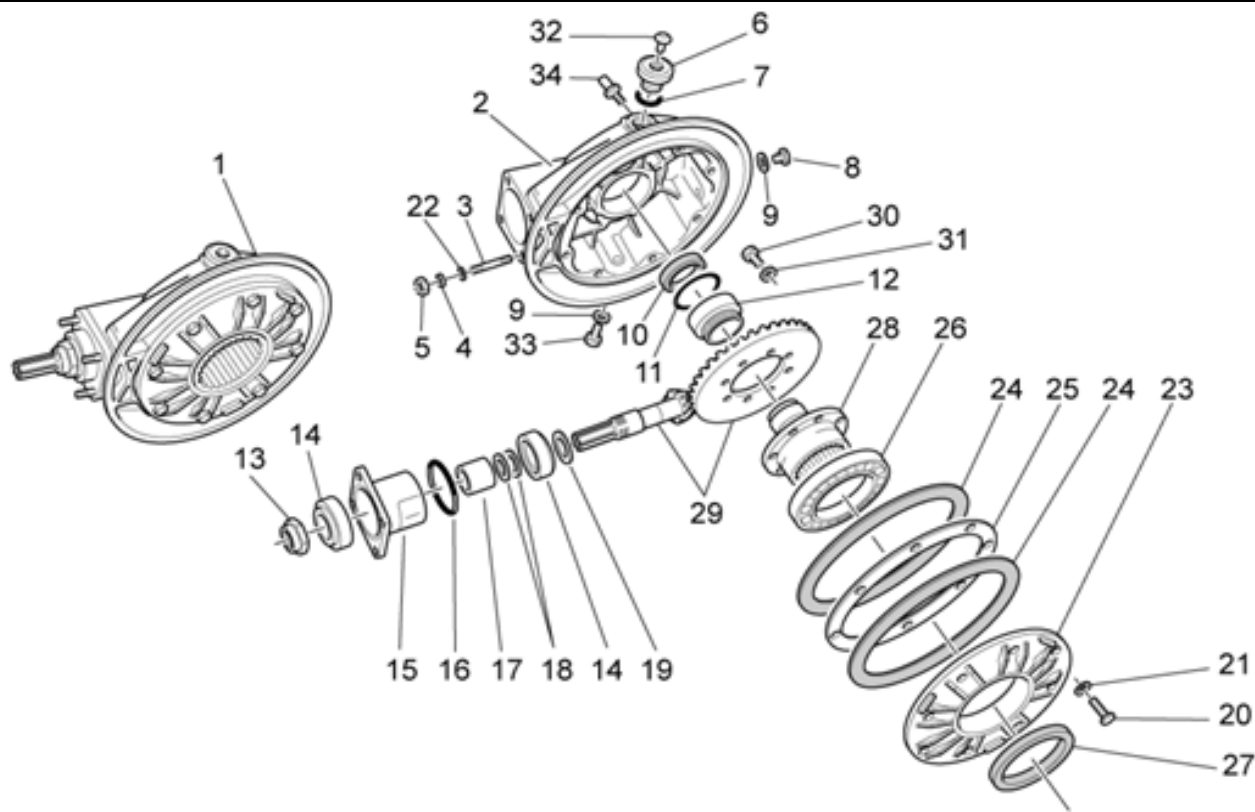

Ref.	Description	Year	I.M.	Country	Version	Code	Qty
27	Gasket ring	-	-	-	-	90407085	1
28	Perno perf.	-	-	-	-	17351400	1
29	Par-cónica 8/33	-	-	-	-	30354602	1
30	Tornillo	-	-	-	-	12356300	8
31	Arandela	-	-	-	-	14615901	8
32	Tapón	-	-	-	-	93180245	1
33	Tapón descarg.aceite	-	-	-	-	31003766	1
34	Perno	-	-	-	-	03555250	1