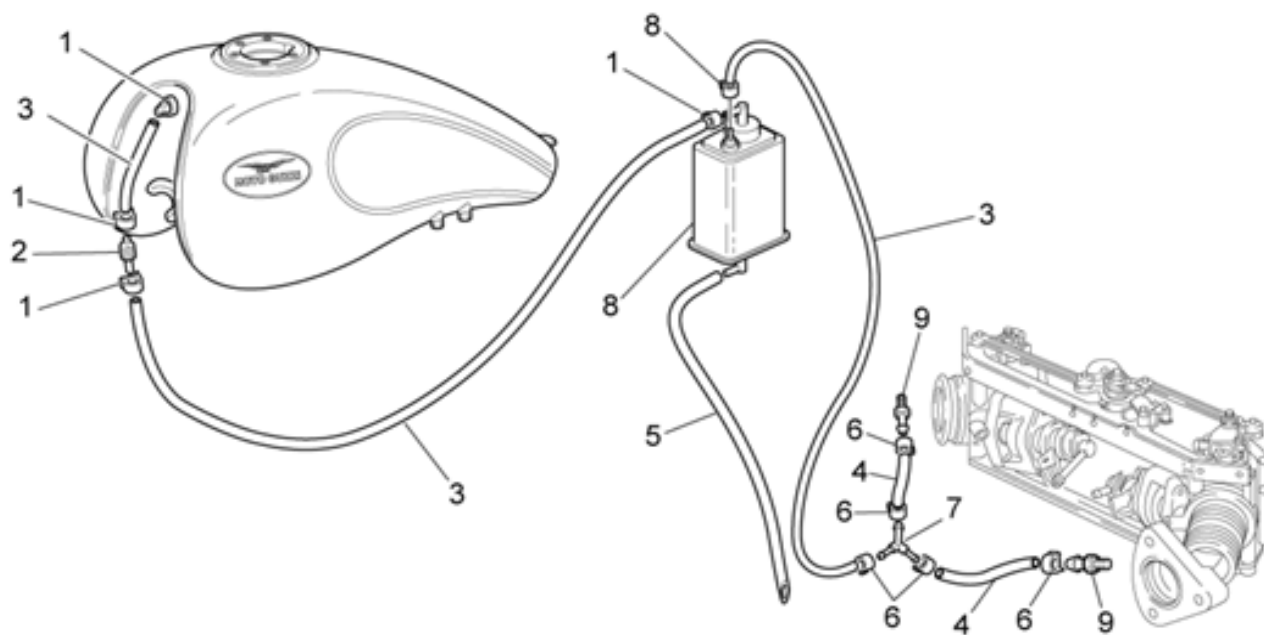

Ref.	Description	Year	I.M.	Country	Version	Code	Qty
1	Abrazadera	-	-	CAN-USA	-	29108550	4
2	Válvula resp.aceite	-	-	CAN-USA	-	29104985	1
3	Tubo 1/4"	-	-	CAN-USA	-	823956060	1
4	Tubo 3/16"	-	-	CAN-USA	-	823956050	1
5	Tapón depósito	-	-	CAN-USA	-	03103920	1
	Tubo respiradero	-	-	CAN-USA	-	823956080	1
6	Abrazadera	-	-	CAN-USA	-	61108500	6
7	Empalme de 3 vías	-	-	CAN-USA	-	29106660	1
8	Filtro de carbón	-	-	CAN-USA	-	01116031	1
9	Empalme	-	-	CAN-USA	-	30115220	2