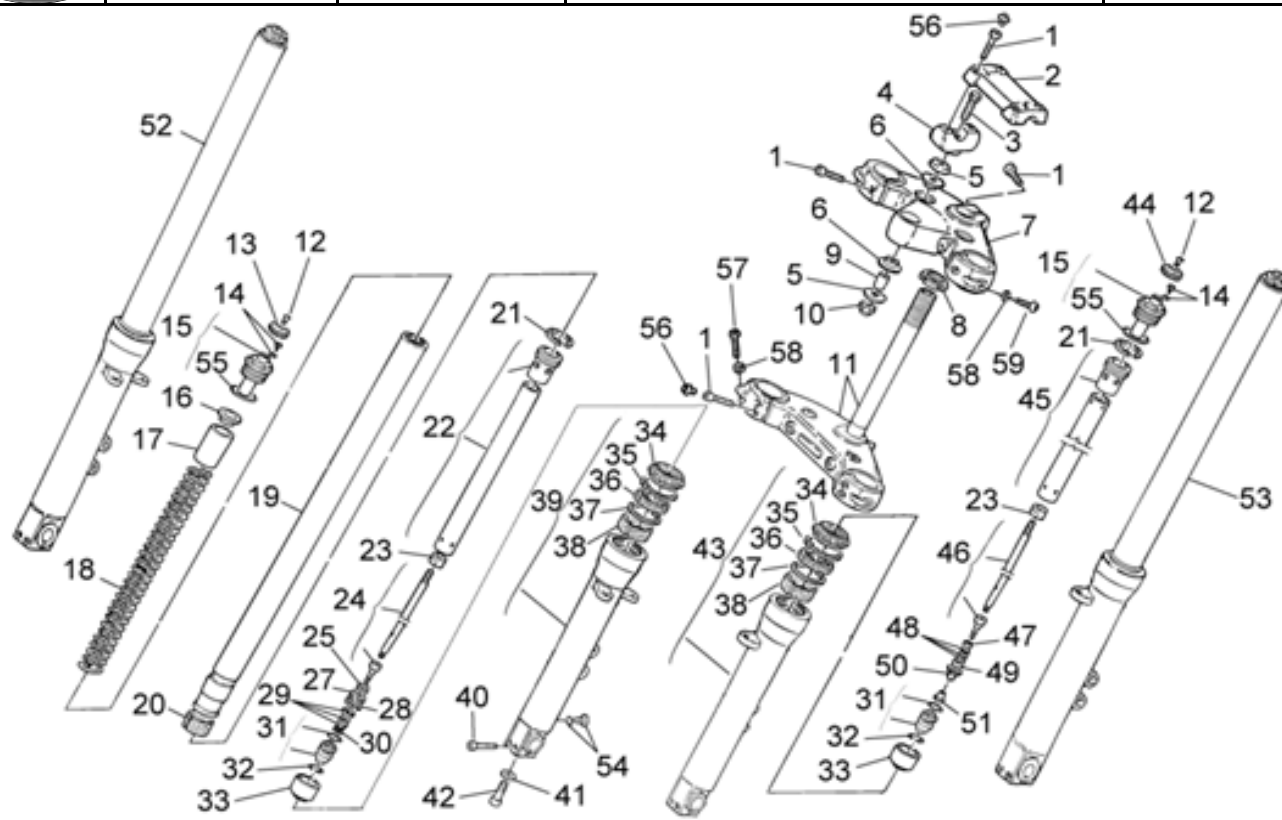

Ref.	Description	Year	I.M.	Country	Version	Code	Qty
1	Tornillo	-	-	-	-	98622430	11
2	Perno U	-	-	-	-	03500660	1
3	Tornillo M10x60	-	-	-	-	98052560	2
4	Perno inferior	-	-	-	-	03500260	4
5	Cubeta	-	-	-	-	27530505	4
6	Goma	-	-	-	-	27530503	4
7	Placa sup. horquilla	-	-	-	-	03493100	1
8	Virola	-	-	-	-	03498100	1
9	Distanciador	-	-	-	-	03530503	2
10	Tuerca	-	-	-	-	92630110	2
11	Base con manguito	-	-	-	-	03494000	1
12	Tornillo	-	-	-	-	03530504	2
13	Virola reg.der.	-	-	-	-	03530505	1
14	Tornillo	-	-	-	-	03530506	2
15	Gr. tapón cpl.	-	-	-	-	03530507	2
16	Cubeta	-	-	-	-	03530508	2
17	Tubo precarga	-	-	-	-	03530509	2
18	Muelle	-	-	-	-	03526600	2
19	Funda	-	-	-	-	03525400	2
20	Casquillo inferior	-	-	-	-	03530510	2
21	Segmento	-	-	-	-	03530511	2
22	Vástago der.	-	-	-	-	03530512	1
23	Contratuerca	-	-	-	-	03530513	2
24	Varilla hidrául.der.	-	-	-	-	03530514	1
25	Contramuelle	-	-	-	-	03530515	1
26	Pistón der.	-	-	-	-	03530516	1
27	Segmentos der.	-	-	-	-	03530517	1
28	Aguja der.	-	-	-	-	03530518	1
29	Lámina regulación	-	-	-	-	03530519	5
30	Tuerca	-	-	-	-	03530520	1
31	Taco de fondo	-	-	-	-	03530521	2
32	Junta tórica	-	-	-	-	03530522	2
33	Adaptador	-	-	-	-	03530523	2
34	Guardapolvo	-	-	-	-	03530524	2
35	Anillo de tope	-	-	-	-	03530525	2
36	Gasket ring	-	-	-	-	03530526	2
37	Cubeta	-	-	-	-	03530527	2
38	Casquillo superior	-	-	-	-	03530528	2
39	Varilla con fondo der.	-	-	-	-	03522501/001	1
40	Tornillo	-	-	-	-	98620340	4
41	Arandela	-	-	-	-	03530529	2
42	Tornillo M10x30	-	-	-	-	03530530	2
43	Varilla con fondo izq.	-	-	-	-	03522601/001	1