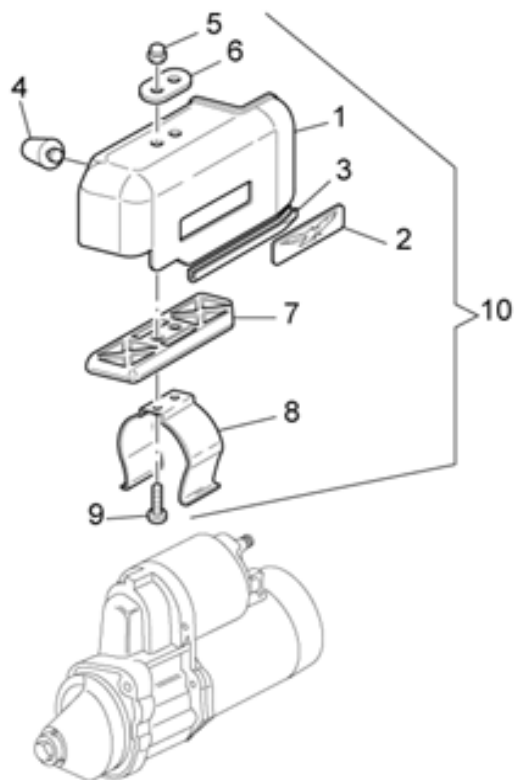

Ref.	Description	Year	I.M.	Country	Version	Code	Qty
1	Tapa arranq.	-	-	-	-	03733300	1
2	Calco "Aquila"	-	-	-	-	01517700	1
3	Goma	-	-	-	-	823931080	1
4	Goma	-	-	-	-	93180577	1
5	Tuerca	-	-	-	-	92787205	2
6	Placa	-	-	-	-	03436300	1
7	Distancial	-	-	-	-	03733000	1
8	Abrazadera	-	-	-	-	03733400	1
9	Tornillo	-	-	-	-	03733500	2
10	Tapa motor cromada	-	-	-	-	03733200	1