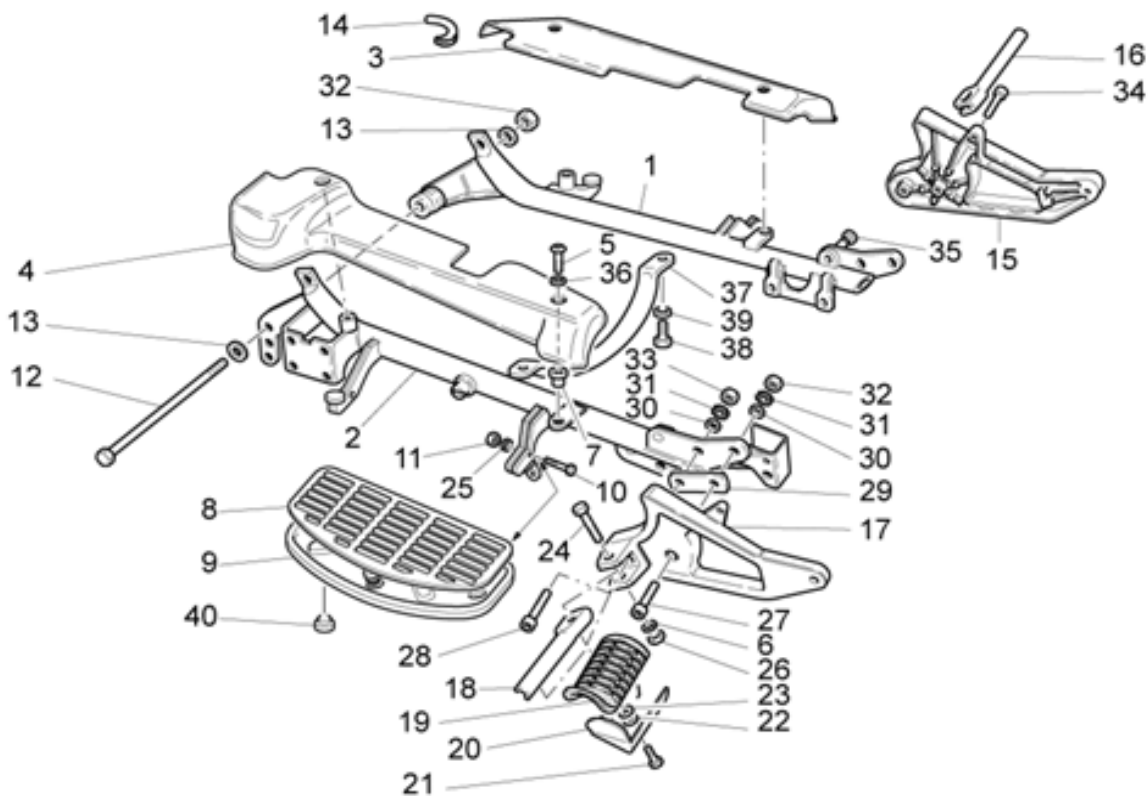

Ref.	Description	Year	I.M.	Country	Version	Code	Qty
1	Cuna der.	-	-	-	-	03420300	1
2	Cuna izq.	-	-	-	-	03422100	1
3	Cubrecuna der.cromado	-	-	-	-	03446930	1
4	Cubrecuna izq.cromado	-	-	-	-	03447410	1
5	Tornillo TBEI M6x20	-	-	-	-	98370621	5
6	Arandela	-	-	-	-	95008208	2
7	Goma	-	-	-	-	93231606	5
8	Alfombra	-	-	-	-	30447060	2
9	Plataforma apoyo pies	-	-	-	-	29443501	2
10	Tornillo	-	-	-	-	98082430	4
11	Tuerca	-	-	-	-	92630108	4
12	Perno	-	-	-	-	03429500	1
13	Arandela 13x24x2,5	-	-	-	-	95008313	2
14	Goma	-	-	-	-	823931055	1
15	Soporte estribo dcho	-	-	-	-	29443550	1
16	Tubos	-	-	-	-	23440710	1
17	Sop.estr.izq.	-	-	-	-	29446050	1
18	Tubos	-	-	-	-	23441810	1
19	Estribo de goma	-	-	-	-	23443210	2
20	Enganche	-	-	-	-	23441210	2
21	Tornillo M6X14	-	-	-	-	98084314	2
22	Arandela	-	-	-	-	03013800	2
23	Distanciador	-	-	-	-	91180602	2
24	Tornillo	-	-	-	-	03442200	2
25	Arandela 8,4x15	-	-	-	-	03270300	6
26	Tuerca	-	-	-	-	92640508	2
27	Tornillo M12X35	-	-	-	-	98683635	1
28	Tornillo	-	-	-	-	98681650	2
29	Placa	-	-	-	-	17444250	2
30	Arandela	-	-	-	-	95100414	4
31	Arand. Dentada	-	-	-	-	95022112	4
32	Tuerca baja	-	-	-	-	92606512	2
33	Tuerca	-	-	-	-	92606312	3
34	Tornillo M12X40	-	-	-	-	98683640	1
35	Tapón	-	-	-	-	93180245	1
36	Arandela 6,4x13x1,5	-	-	-	-	95005306	5
37	Placa cuna	-	-	-	-	30425260	1
38	Tornillo	-	-	-	-	98350522	2
39	Arand. Dentada	-	-	-	-	95022110	2
40	Tampón	-	-	-	-	29447150	4