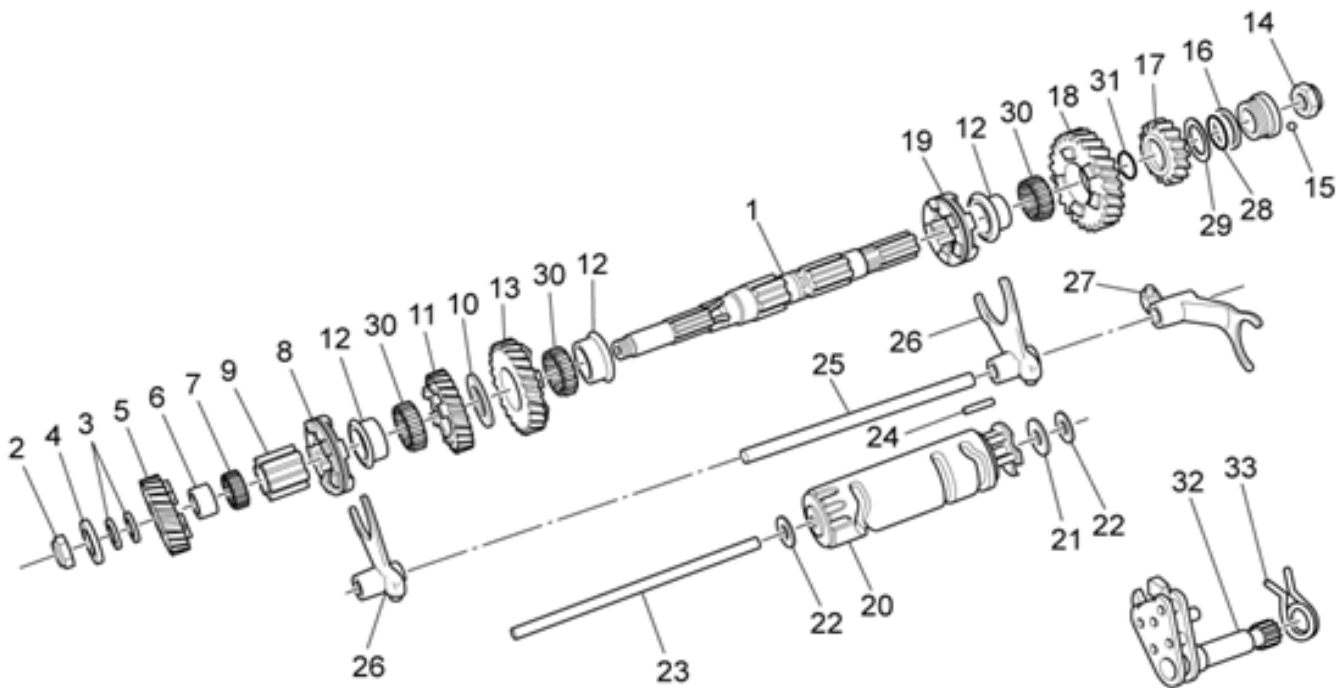

Ref.	Description	Year	I.M.	Country	Version	Code	Qty
1	Eje secundario	-	-	-	-	14213612	1
2	Tuerca	-	-	-	-	14217410	1
3	Arandela	-	-	-	-	43083810	4
4	Arand. sop. lateral	-	-	-	-	14215400	1
5	Engranaje 4a AS 5 inn.Z=20	-	-	-	-	03215100	1
6	Anillo 4a	-	-	-	-	92259017	1
7	Jaula de agujas 4a A.S.	-	-	-	-	92251022	1
8	Manguito 3a-4a AS 5 inn.	-	-	-	-	30231025	1
9	Manguito	-	-	-	-	14232512	1
10	Arandela	-	-	-	-	14218011	1
11	Engranaje 3a AS 5 inn.Z=22	-	-	-	-	03214800	1
12	Buje 1a-2a-3a AS	-	-	-	-	14213001	2
13	Engranaje 2a AS 5 inn.Z=25	-	-	-	-	03214500	1
14	Tuerca	-	-	-	-	14219310	1
15	Bola	-	-	-	-	92295702	1
16	Arandela	-	-	-	-	14217300	1
17	Engranaje 5a AS Z=21	-	-	-	-	14215213	1
18	Engranaje 1a AS 5 inn.Z=28	-	-	-	-	30214225	1
19	Mangueta 1a-2aAS5 inn	-	-	-	-	30230725	1
20	Leva del cambio	-	-	-	-	03234400	1
21	Arandela	-	-	-	-	14235500	1
22	Arandela 0,6 mm	-	-	-	-	55235000	2
	Arandela 0,8 mm	-	-	-	-	55235001	2
	Arandela 1 mm	-	-	-	-	55235002	2
	Arandela 1,2 mm	-	-	-	-	55235003	2
23	Varilla	-	-	-	-	14234300	3
24	Clavija	-	-	-	-	14234600	1
25	Varilla	-	-	-	-	14232400	4
26	Horquilla 1a-2a-3a-4a	-	-	-	-	14230501	1
27	Horquilla 5a	-	-	-	-	14231201	2
28	Junta tórica	-	-	-	-	90706219	1
29	Arandela	-	-	-	-	28217350	1
30	Jaula de agujas	-	-	-	-	92251030	3
31	Junta tórica 20,24x2,62	-	-	-	-	90706203	1
32	Pre-selector completo	-	-	-	-	28236260	1
33	Muelle	-	-	-	-	28238261	1