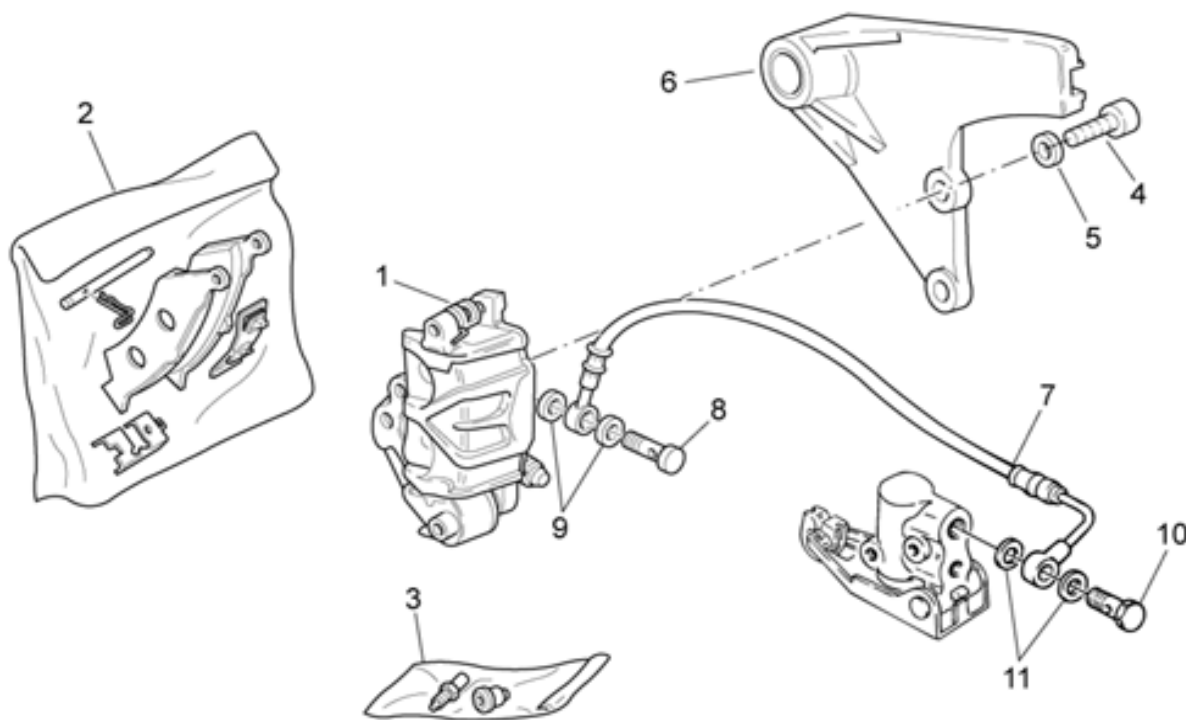

Ref.	Description	Year	I.M.	Country	Version	Code	Qty
1	Pinza freno tras.oro	-	-	-	-	03653001	1
2	Kit pastillas	-	-	-	-	03654600	1
3	Purga + capuchón	-	-	-	-	01659260	2
4	Tornillo M10x30	-	-	-	-	98683530	2
5	Arandela	-	-	-	-	19149800	2
6	Placa fij. pza freno	-	-	-	-	03635811	1
7	Tubo freno	-	-	-	-	03657500	1
8	Tornillo especial	-	-	-	-	95990028	1
9	Junta 1mm	-	-	-	-	25656100	2
10	Tornillo perforado	-	-	-	-	95990040	1
11	Junta	-	-	-	-	12006400	2