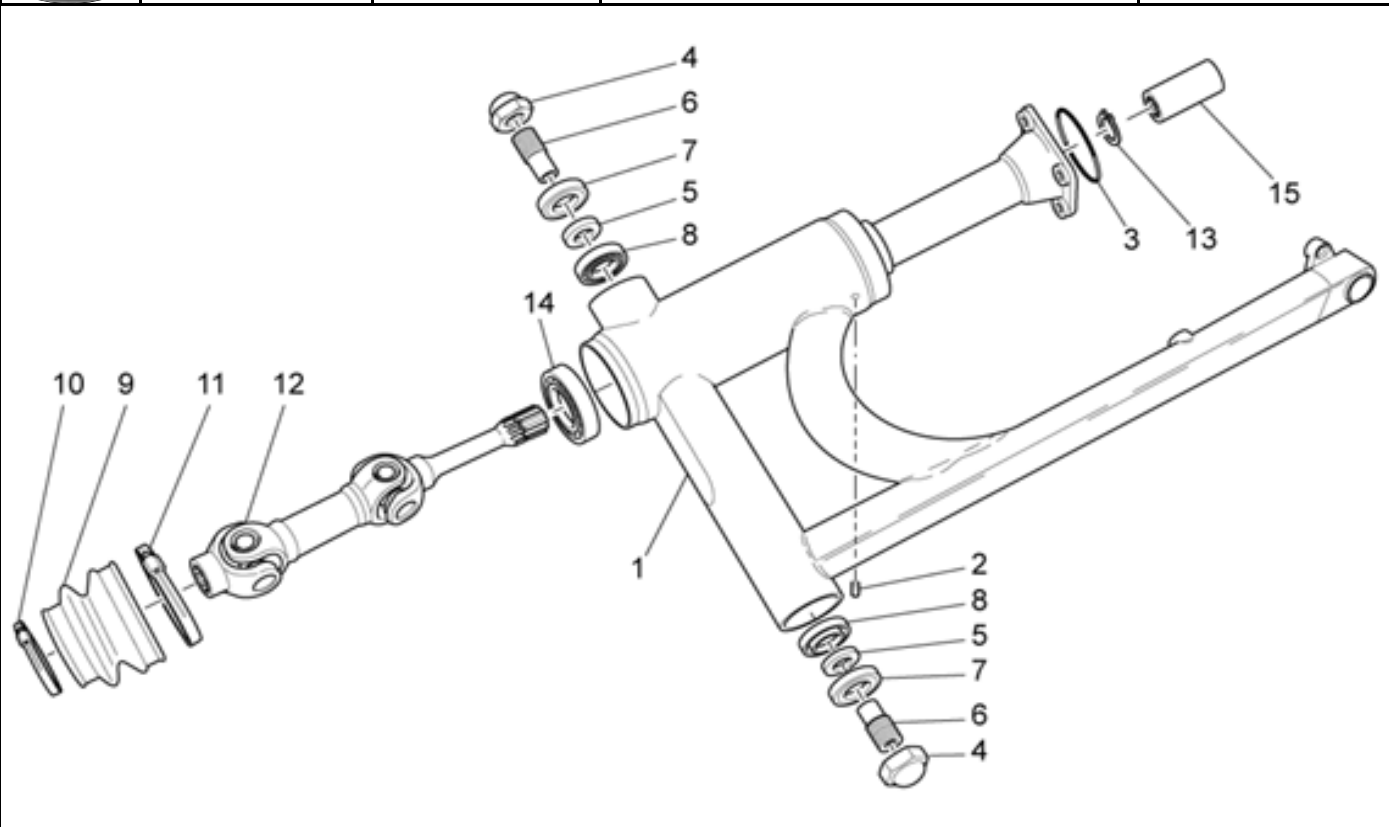

Ref.	Description	Year	I.M.	Country	Version	Code	Qty
1	BRAZO OSCILANTE TRASERO	-	-	-	-	03540250	1
2	Espiga M5x6	-	-	-	-	98460105	1
3	Junta 58,42x2,62	-	-	-	-	90706584	1
4	Tuerca ciega	-	-	-	-	03547800	2
5	Distanciador	-	-	-	-	12547200	2
6	Perno	-	-	-	-	30547060	2
7	Gasket ring	-	-	-	-	90403040	2
8	Cojinete	-	-	-	-	92249217	2
9	Collar de protección	-	-	-	-	18548000	1
10	Abrazadera	-	-	-	-	93306050	1
11	Abrazadera 70x90x9	-	-	-	-	93306070	1
12	Double joint	-	-	-	-	03328050	1
13	Anillo elástico	-	-	-	-	90271020	2
14	Cojinete de bolas	-	-	-	-	92204230	1
15	Manguito	-	-	-	-	12327700	1