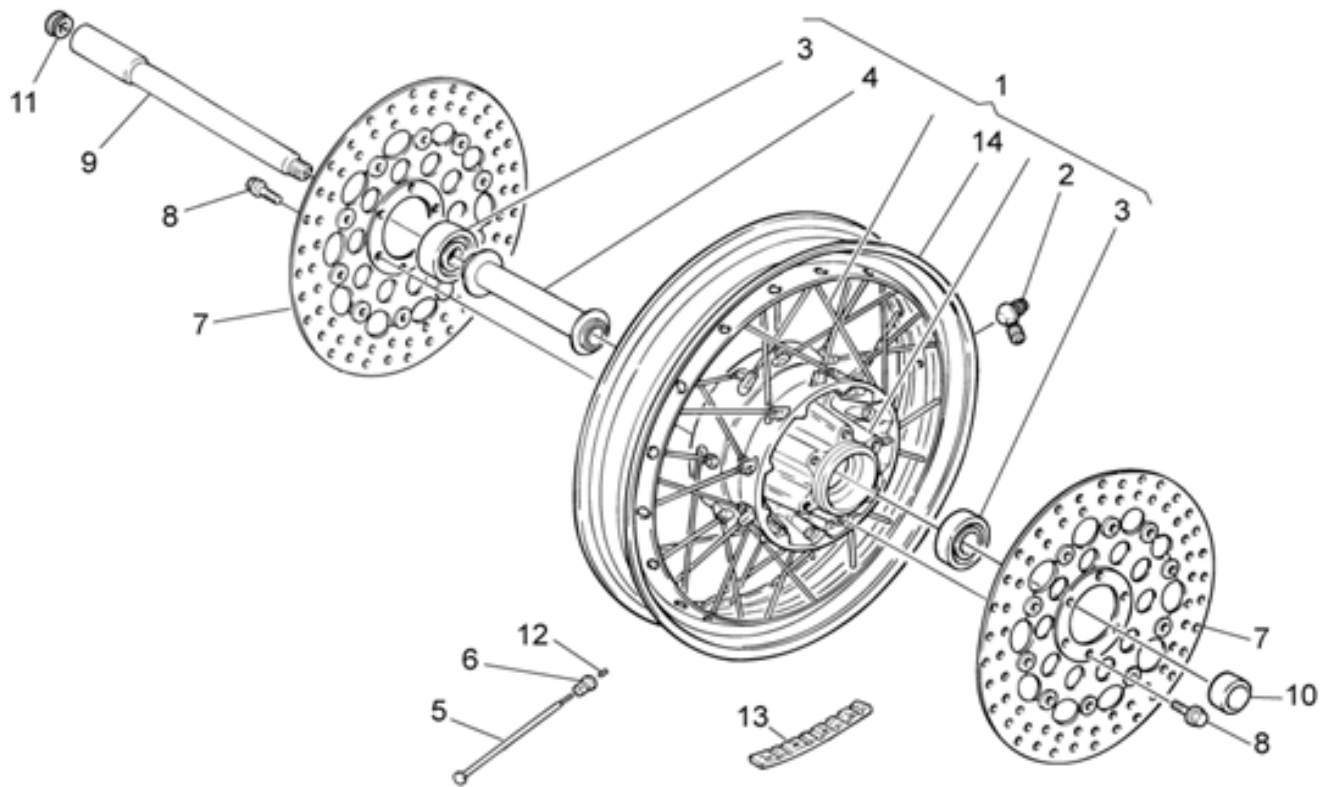

Ref.	Description	Year	I.M.	Country	Version	Code	Qty
1	Rueda del. desn. 2,50x18"	-	-	-	-	03610310	1
2	Válvula aire	-	-	-	-	03617710	1
3	Cojinete	-	-	-	-	92201821	1
4	Distanciador	-	-	-	-	03615210	1
5	Radio	-	-	-	-	03611610	40
6	Niple	-	-	-	-	03611711	40
7	Disco freno delantero	-	-	-	-	37613305	2
8	Tornillo	-	-	-	-	03611445	12
9	Perno rueda del.	-	-	-	-	01614101	1
10	Distanciador izq.	-	-	-	-	03616300	1
11	Tapón 15 mm	-	-	-	-	93180111	1
12	Espiga	-	-	-	-	98460404	40
13	Contrapeso	-	-	-	-	14616150	2
14	Llanta cromada 2,50x18"	-	-	-	-	03610810	1