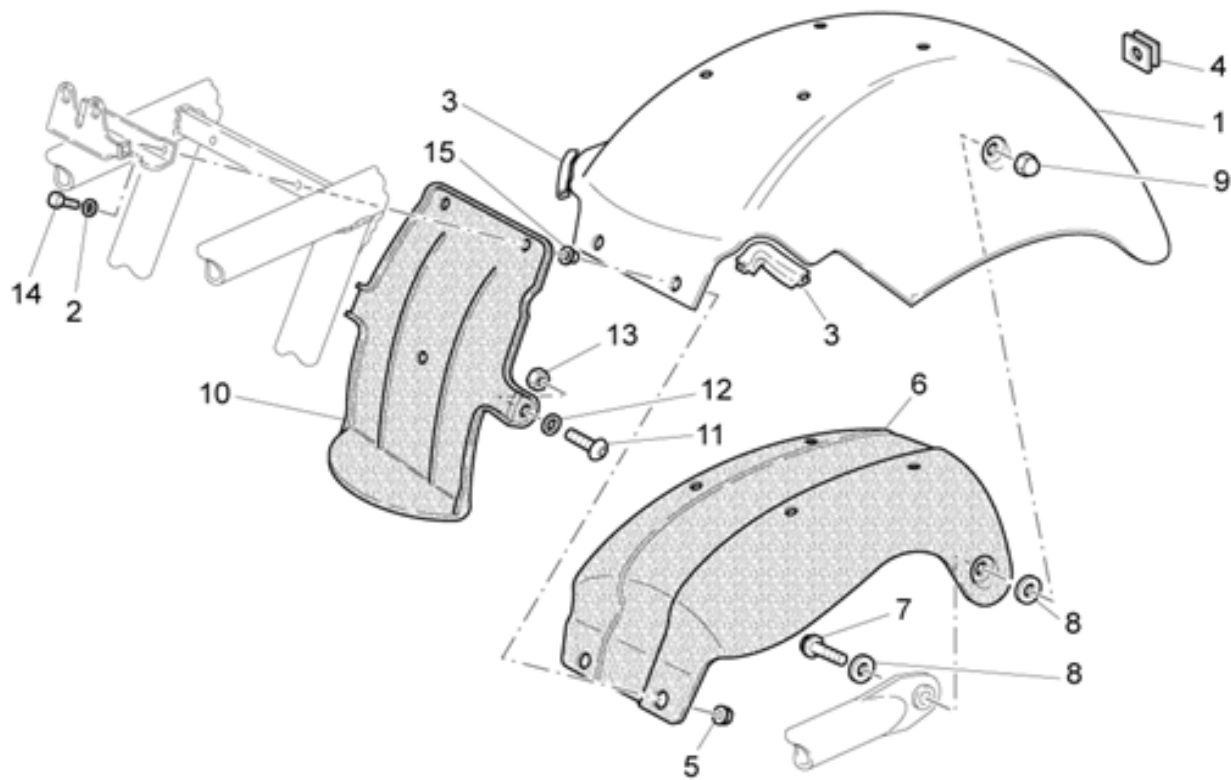

Ref.	Description	Year	I.M.	Country	Version	Code	Qty
1	Guardabarros tras.bas.	-	-	-	-	03437110	1
	Guardabarros tras. negro	2	-	-	black	03437112	1
	Guardabarros tras.rojo	2	-	-	r.v.	03437113	1
	Guardabarros tras. blanco	2	-	-	white	03437111	1
2	Arandela 6,15x11x0,8	-	-	-	-	95008206	2
3	Goma	-	-	-	-	155930171	1
4	Goma	-	-	-	-	91551099	1
5	Tuerca con reborde	-	-	-	-	92650036	2
6	Câblage guardabarros tras.	-	-	-	-	03437430	1
7	Tornillo con reborde	-	-	-	-	98223835	2
8	Arandela 8,5x24x2	-	-	-	-	95005312	4
9	Tuerca M8x1,25	-	-	-	-	92787008	2
10	Parasalpicaduras	-	-	-	-	03438030	1
11	Tornillo M6x22	-	-	-	-	98350325	2
12	Arandela	-	-	-	-	95005320	2
13	Tuerca	-	-	-	-	92630107	2
14	Tornillo	-	-	-	-	98350616	2
15	Distanciador	-	-	-	-	03578730	2