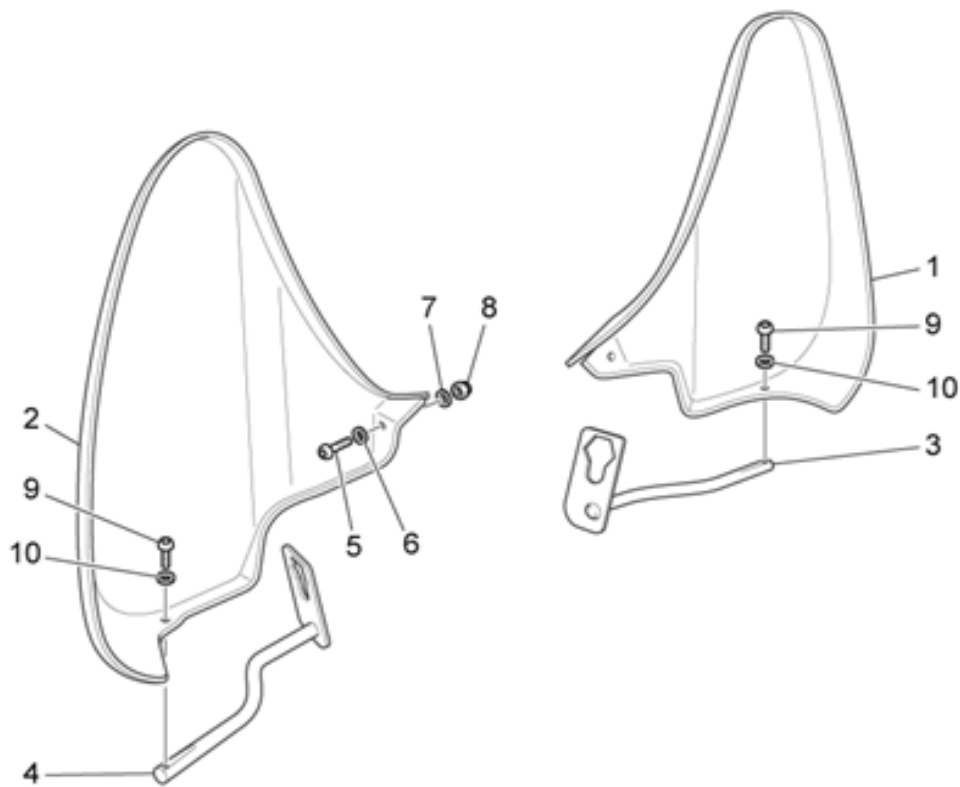

Ref.	Description	Year	I.M.	Country	Version	Code	Qty
1	Prot.estr.d.piloto bas.	-	-	-	-	03586615	1
	Prot.estr.d.piloto negra	-	-	-	-	03586626	1
2	Prot.estr.i.piloto bas.	-	-	-	-	03586715	1
	Prot.estr.i.piloto negra	-	-	-	-	03586726	1
3	Soporte der.	-	-	-	-	03443915	1
4	Soporte izq.	-	-	-	-	03444015	1
5	Tornillo	-	-	-	-	98370616	2
6	Arandela	-	-	-	-	66478610	2
7	Arandela 6,4x12x1,2	-	-	-	-	95008306	2
8	Tuerca	-	-	-	-	92630110	2
9	Tornillo	-	-	-	-	98350215	2
10	Arandela	-	-	-	-	29577860	2