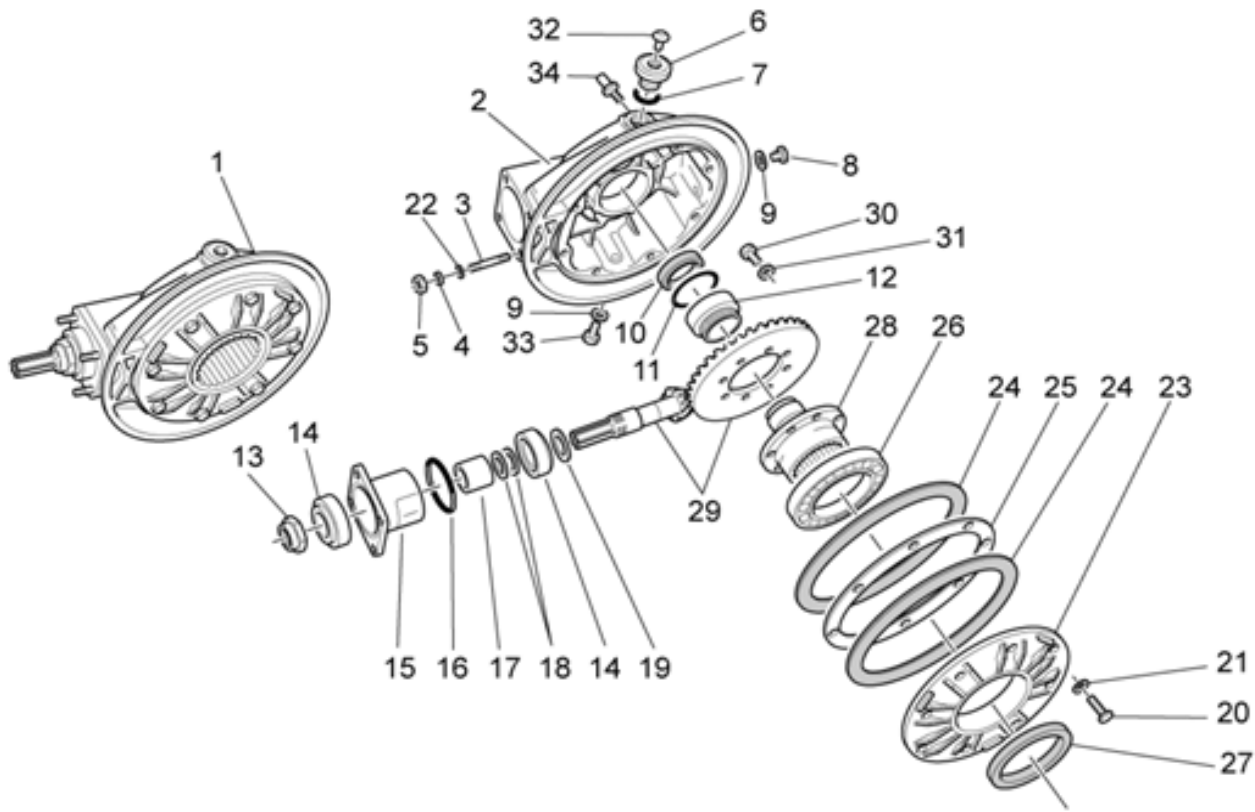

Ref.	Description	Year	I.M.	Country	Version	Code	Qty
1	Caja transm.completa	-	-	-	-	30350262	1
2	Caja transm.	-	-	-	-	30350360	1
3	Prisionero	-	-	-	-	96508045	4
4	Arandela	-	-	-	-	14615901	4
5	Tuerca M8x1,25	-	-	-	-	92787008	4
6	Tapón aceite	-	-	-	-	12022600	1
7	Junta tórica 20,24x2,62	-	-	-	-	90706203	1
8	Tapón nivel de aceite	-	-	-	-	95980214	1
9	Junta	-	-	-	-	01528930	2
10	Gasket ring	-	-	-	-	90403850	1
11	Gasket ring	-	-	-	-	12351100	1
12	Cojinete de rodillos	-	-	-	-	92254340	1
13	Tuerca	-	-	-	-	30356760	1
14	Coj. rodillos cónicos	-	-	-	-	92249227	2
15	Flange	-	-	-	-	18352400	1
16	Junta 58,42x2,62	-	-	-	-	90706584	1
17	Distanciador	-	-	-	-	18355100	1
18	Arandela 0,1 mm	-	-	-	-	12355202	2
	Arandela 0,15 mm	-	-	-	-	12355203	2
19	Suplemento espesor 1 mm	-	-	-	-	19355320	2
	Suplemento espesor 1,1 mm	-	-	-	-	19355321	2
	Suplemento espesor 1,2 mm	-	-	-	-	19355322	2
	Suplemento espesor 1,3 mm	-	-	-	-	19355323	2
	Suplemento espesor 1,4 mm	-	-	-	-	19355324	2
	Suplemento espesor 1,5 mm	-	-	-	-	19355325	2
	Suplemento espesor 1,6 mm	-	-	-	-	19355326	2
	Suplemento espesor 1,7 mm	-	-	-	-	19355327	2
	Suplemento espesor 1,8 mm	-	-	-	-	19355328	2
	Suplemento espesor 1,9 mm	-	-	-	-	19355329	2
20	Tornillo	-	-	-	-	19357660	8
21	Arandela	-	-	-	-	14615901	8
22	Arandela	-	-	-	-	95005308	4
23	Brida	-	-	-	-	17350400	1
24	Junta	-	-	-	-	17350700	2
25	Suplemento espesor 0,8 mm	-	-	-	-	17355400	1
	Suplemento espesor 0,9 mm	-	-	-	-	17355402	1
	Suplemento espesor 1 mm	-	-	-	-	17355404	1
	Suplemento espesor 1,1 mm	-	-	-	-	17355406	1
	Suplemento espesor 1,2 mm	-	-	-	-	17355408	1
	Suplemento espesor 1,3 mm	-	-	-	-	17355410	1
	Suplemento espesor 1,5 mm	-	-	-	-	17355412	1
26	Cojinete de bolas 70x110x13	-	-	-	-	92201070	1