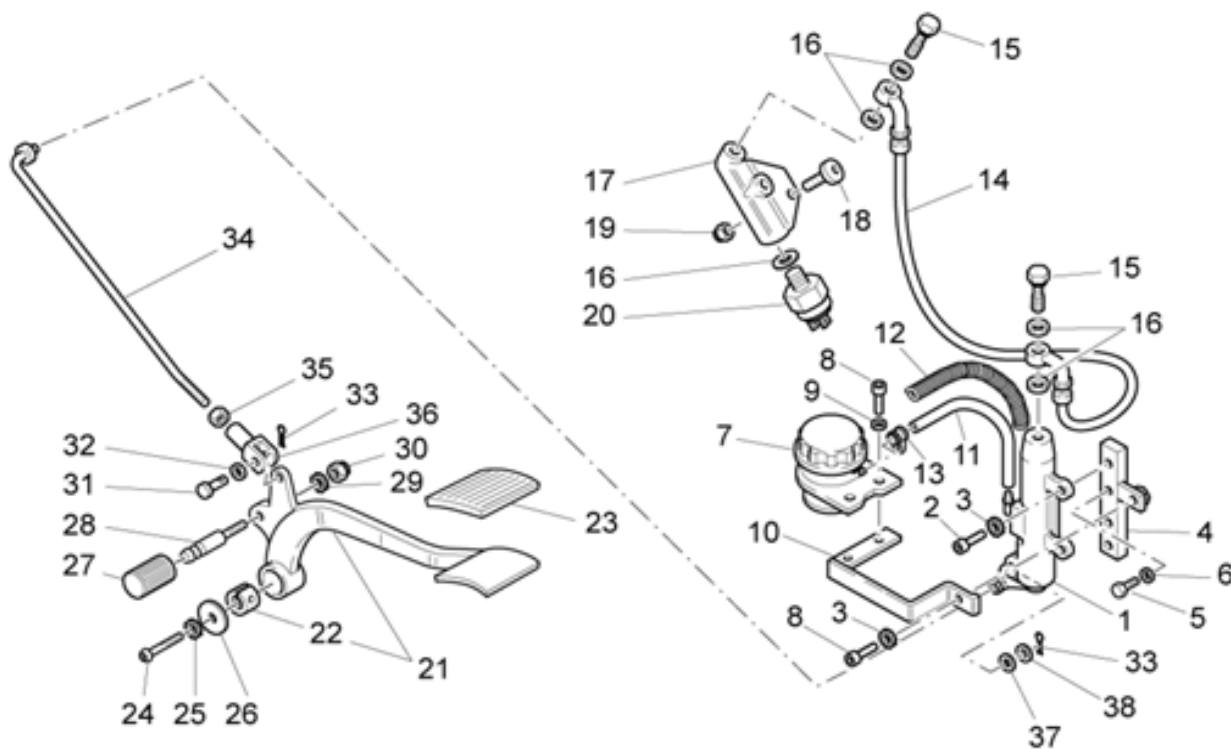

Ref.	Description	Year	I.M.	Country	Version	Code	Qty
1	Bomba freno trasero	-	-	-	-	30666960	1
2	Tornillo M6x20	-	-	-	-	98682320	2
3	Arandela	-	-	-	-	14217901	3
4	Placa de soporte	-	-	-	-	30666760	1
5	Tornillo	-	-	-	-	98084412	2
6	Arandela	-	-	-	-	14615901	2
7	Depós. aceite frenos	-	-	-	-	65663500	1
8	Tornillo	-	-	-	-	98682310	3
9	Arandela 6,4x12x1,2	-	-	-	-	95008306	2
10	Placa depós. aceite	-	-	-	-	30666060	1
11	Tubos	-	-	-	-	823950050	1
12	Muelle	-	-	-	-	30665860	1
13	Abrazadera	-	-	-	-	61108500	2
14	Tubos	-	-	-	-	03658500	1
15	Tornillo especial	-	-	-	-	95990028	2
16	Junta 1mm	-	-	-	-	25656100	2
17	Distributor	-	-	-	-	17656850	1
18	Tornillo	-	-	-	-	98230616	1
19	Tuerca M6x1	-	-	-	-	92630206	1
20	Interruptor	-	-	-	-	63657000	1
21	Palanca freno tras.	-	-	-	-	03675900	1
22	Buje	-	-	-	-	30678160	1
23	Estribo de goma	-	-	-	-	43262180	1
24	Tornillo M8x16	-	-	-	-	98350416	1
25	Arandela 8,4x15	-	-	-	-	03270300	1
26	Arandela	-	-	-	-	03259100	1
27	Pedales	-	-	-	-	13432640	1
28	Perno	-	-	-	-	18678350	1
29	Arandela	-	-	-	-	03013800	1
30	Tuerca	-	-	-	-	92602206	1
31	Clavija	-	-	-	-	95780267	1
32	Arandela	-	-	-	-	95129111	1
33	Clavija	-	-	-	-	95500221	2
34	Renvio	-	-	-	-	30675160	1
35	Tuerca	-	-	-	-	92609007	1
36	Articulación	-	-	-	-	95740175	1
37	Arandela	-	-	-	-	95129131	1
38	Arandela	-	-	-	-	95100173	1