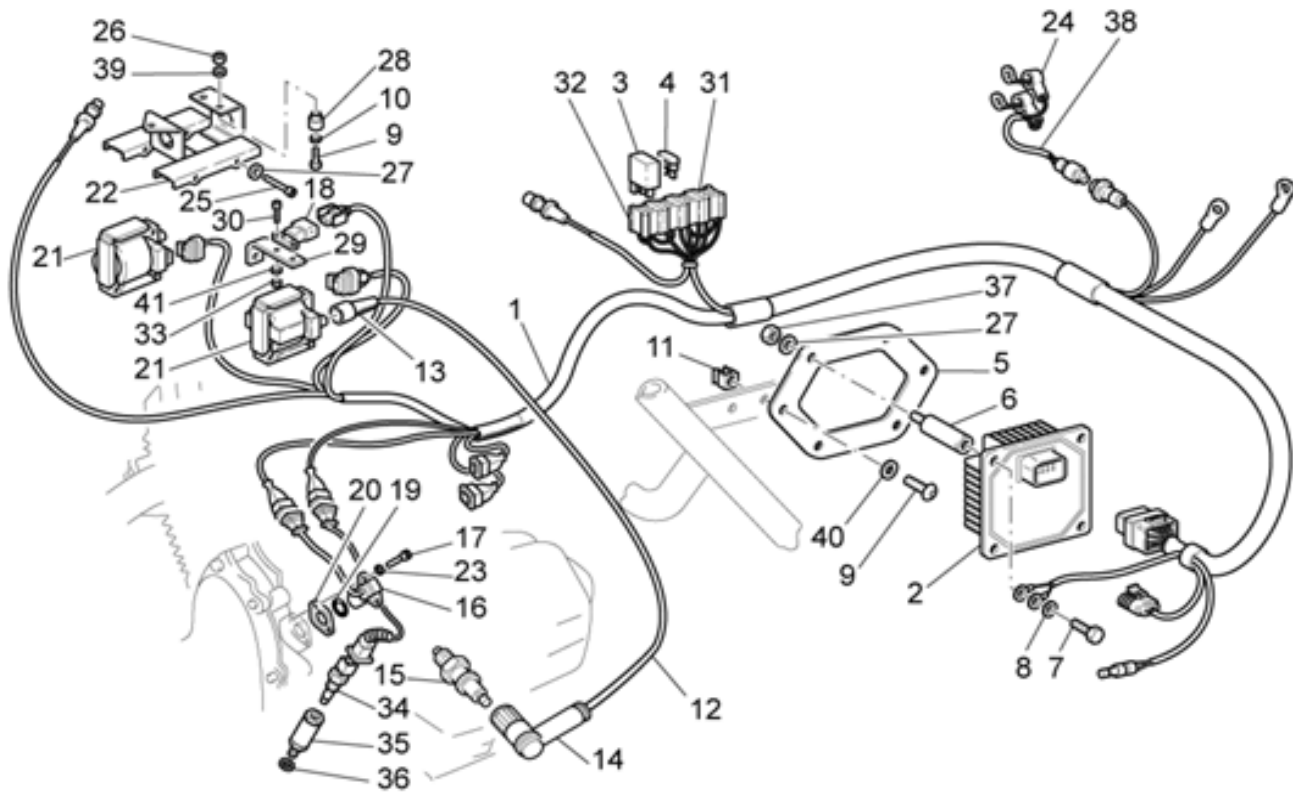

Ref.	Description	Year	I.M.	Country	Version	Code	Qty
1	Cableado inyección	-	-	-	-	03725830	1
2	Central encendidoCDI	-	-	-	-	03729565	1
3	Relay Siemens A302B1005	-	-	-	-	01732530	2
4	Fusible 10A	-	-	-	-	28742559	1
	Fusible 5A	-	-	-	-	28742558	1
5	Placa	-	-	-	-	03729230	1
6	Soporte antivibracion	-	-	-	-	93221330	4
7	Tornillo	-	-	-	-	98084110	4
8	Arandela	-	-	-	-	95008304	4
9	Tornillo	-	-	-	-	98682310	5
10	Arandela 6,5x20x2	-	-	-	-	95100141	6
11	Tuerca en jaula	-	-	-	-	92660601	2
12	Cable A.T.	-	-	-	-	03718350	2
13	Capuchón	-	-	-	-	14717600	2
14	Capuchón bujía	-	-	-	-	03717450	2
15	Bujía NGK BPR6ES	-	-	-	-	30717061	2
16	Sensor	-	-	-	-	01721600	1
17	Tornillo Allen M5x12	-	-	-	-	98682212	2
18	Sensor temp. aire	-	-	-	-	30729331	1
19	Junta tórica	-	-	-	-	90706141	1
20	Junta 0,3mm	-	-	-	-	01722700	2
	Junta 0,4mm	-	-	-	-	01722701	2
	Junta 0,5mm	-	-	-	-	29722760	1
	Junta 0,6mm	-	-	-	-	01722702	2
	Junta 0,8mm	-	-	-	-	01722703	2
	Junta 1,5mm	-	-	-	-	01722705	2
	Junta 1mm	-	-	-	-	01722704	2
21	Bobina A.T.	-	-	-	-	30716500	2
22	Soporte bobina	-	-	-	-	28716748	1
23	Arandela 5,3x10x0,8	-	-	-	-	95008205	2
24	Capuchón	-	-	-	-	30759600	2
25	Tornillo	-	-	-	-	98682125	4
26	Tuerca M6x12	-	-	-	-	92606206	3
27	Arandela	-	-	-	-	95021204	8
28	Casquillo elástico	-	-	-	-	93222020	3
29	Soporte sensor	-	-	-	-	30728230	1
30	Tornillo	-	-	-	-	98680110	2
31	Caja portafusibles	-	-	-	-	30732200	1
32	Soporte relé	-	-	-	-	30732400	2
33	Tuerca	-	-	-	-	92606003	2
34	Sensor	-	-	-	-	29729461	1
35	Soporte sensor	-	-	-	-	03163330	1
36	Junta	-	-	-	-	95008210	4