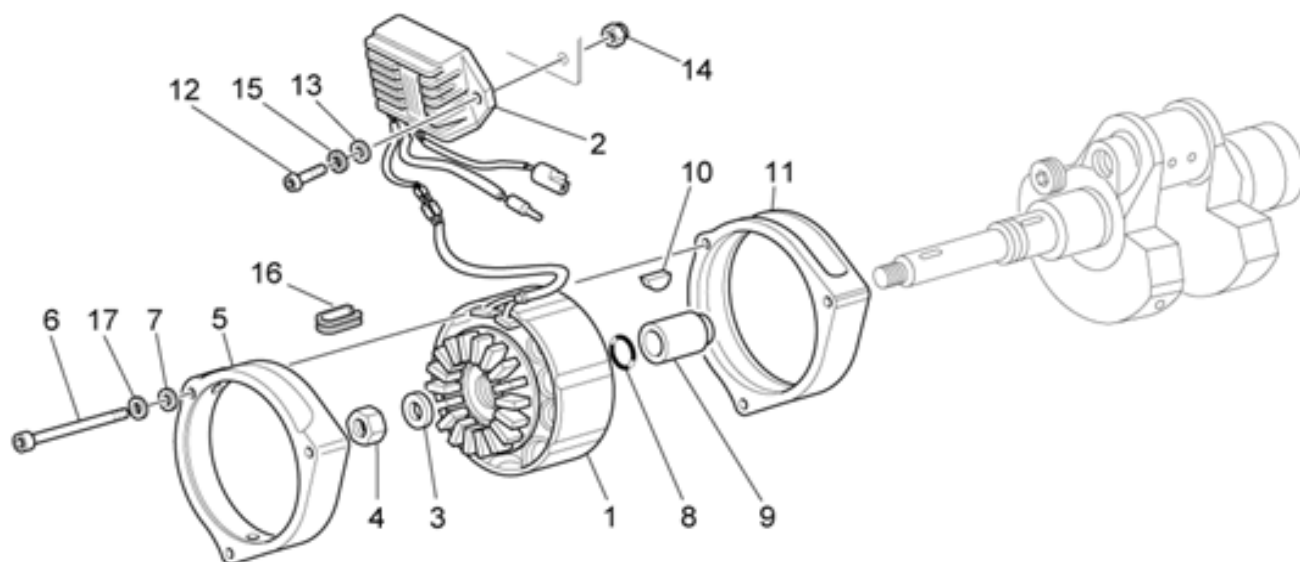

Ref.	Description	Year	I.M.	Country	Version	Code	Qty
1	Alternador	-	-	-	-	37712405	1
2	Regulador de tensión	-	-	-	-	37703805	1
3	Arandela	-	-	-	-	30714201	1
4	Tuerca	-	-	-	-	92606516	1
5	Casquete del.	-	-	-	-	29711460	1
6	Tornillo	-	-	-	-	98680265	3
7	Arandela	-	-	-	-	29217960	3
8	Junta tórica	-	-	-	-	90706178	1
9	Distanciador	-	-	-	-	37712306	1
10	Chaveta	-	-	-	-	91600450	1
11	Casquete tras.	-	-	-	-	29711960	1
12	Tornillo M6x20	-	-	-	-	98682320	2
13	Arandela 6,4x12x1,2	-	-	-	-	95008306	2
14	Tuerca M6X1	-	-	-	-	92630707	2
15	Arandela	-	-	-	-	14217901	2
16	Goma	-	-	-	-	19007700	1
17	Arandela	-	-	-	-	14615901	2