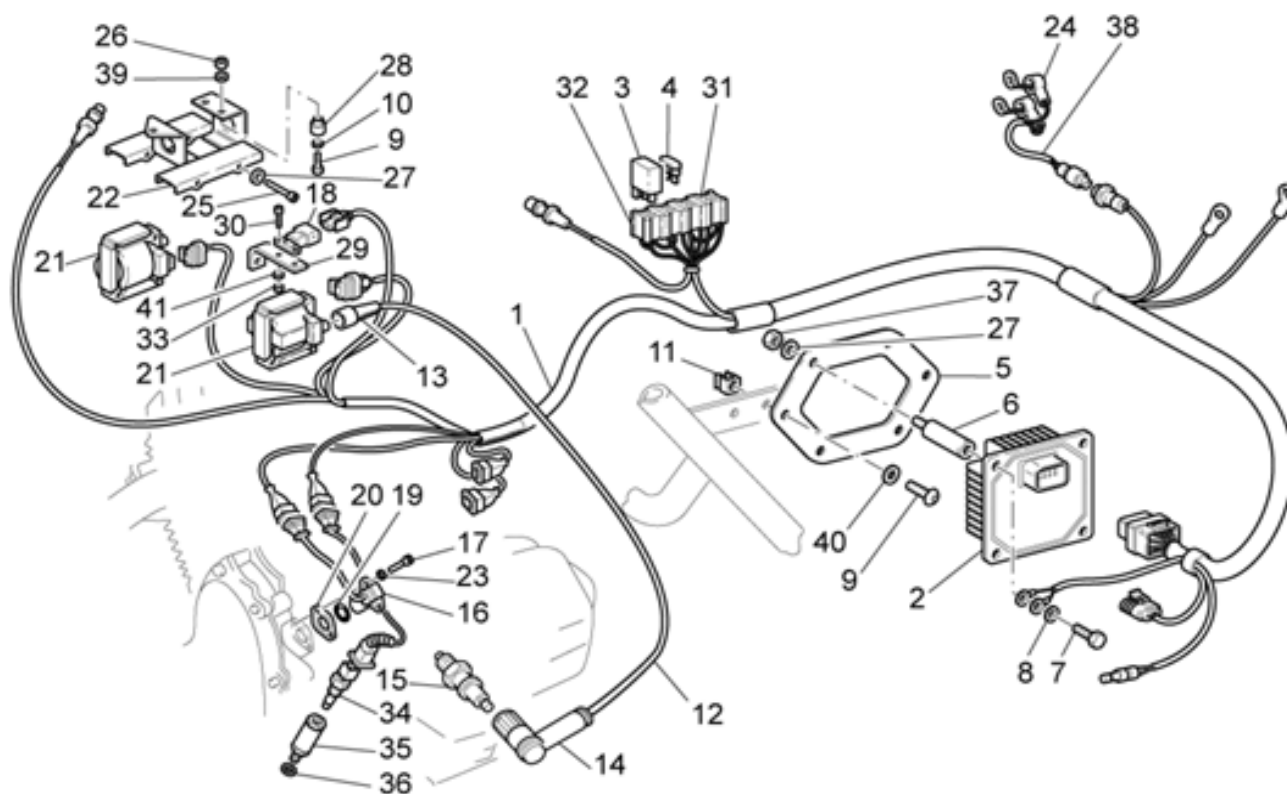

Ref.	Description	Year	I.M.	Country	Version	Code	Qty
37	Tuerca	-	-	-	-	92630204	4
38	Cableado bomba gasolina	-	-	-	-	03738500	1
39	Arandela 6,4x12x1,2	-	-	-	-	95008306	3
40	Arandela	-	-	-	-	03013800	2
41	Arandela	-	-	-	-	95120033	2