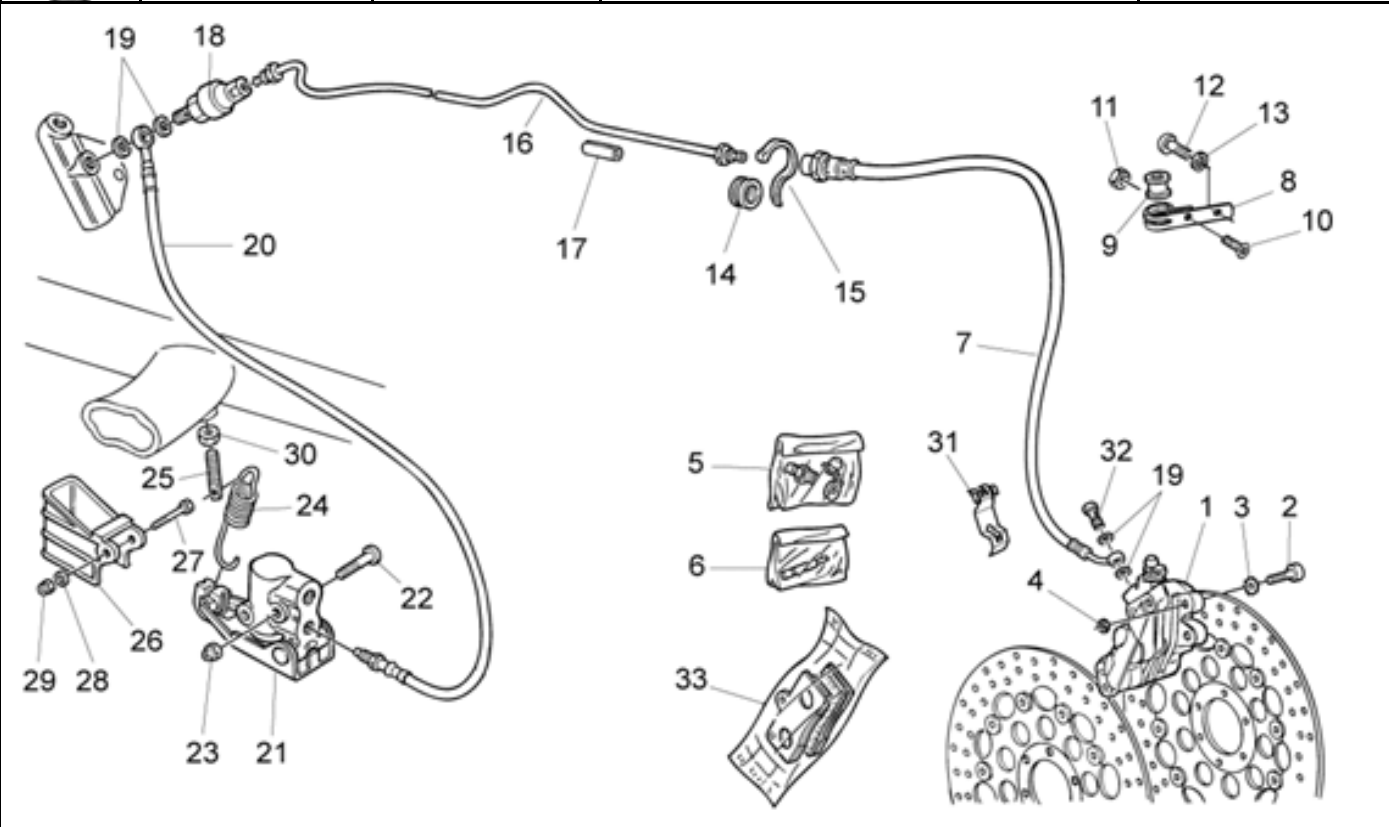

Ref.	Description	Year	I.M.	Country	Version	Code	Qty
1	Pinza fr.del.izq.oro	-	-	-	-	01652230	1
2	Tornillo M10x30	-	-	-	-	98683530	2
3	Arandela	-	-	-	-	19149800	2
4	Arand. sop. lateral 0,5mm	-	-	-	-	95100332	4
	Arand. sop. lateral 0,8mm	-	-	-	-	95100333	4
5	Purga + capuchón	-	-	-	-	01659230	2
6	Pernos+muelles pinza	-	-	-	-	01659130	2
7	Tubo freno	-	-	-	-	03658801	1
8	Abrazadera	-	-	-	-	03658330	1
9	Anillo	-	-	-	-	03658201	1
10	Tornillo	-	-	-	-	98257410	1
11	Tuerca M4x0,7	-	-	-	-	92630104	1
12	Tornillo	-	-	-	-	98350315	1
13	Arandela	-	-	-	-	03013800	1
14	Anillo	-	-	-	-	91551120	1
15	Abrazadera	-	-	-	-	14609650	1
16	Tubos	-	-	-	-	30658760	1
17	Fascia elástica	-	-	-	-	17659650	1
18	Valvula 4,5 bar	-	-	-	-	03668500	1
19	Junta 1mm	-	-	-	-	25656100	4
20	Tubo freno	-	-	-	-	03656200	1
21	Regulador	-	-	-	-	03668200	1
22	Tornillo	-	-	-	-	98350440	2
23	Tuerca	-	-	-	-	92630108	2
24	Muelle	-	-	-	-	03668801	1
25	Tornillo embrague	-	-	-	-	03667300	1
26	Protección muella	-	-	-	-	03668900	1
27	Tornillo	-	-	-	-	98082250	1
28	Arandela 5,3x10x0,8	-	-	-	-	95008205	2
29	Tuerca	-	-	-	-	92630205	1
30	Tuerca	-	-	-	-	92606408	1
31	Muelle	-	-	-	-	01659131	1
32	Tornillo especial	-	-	-	-	95990028	2
33	Pastillas-par	-	-	-	-	01654630	2