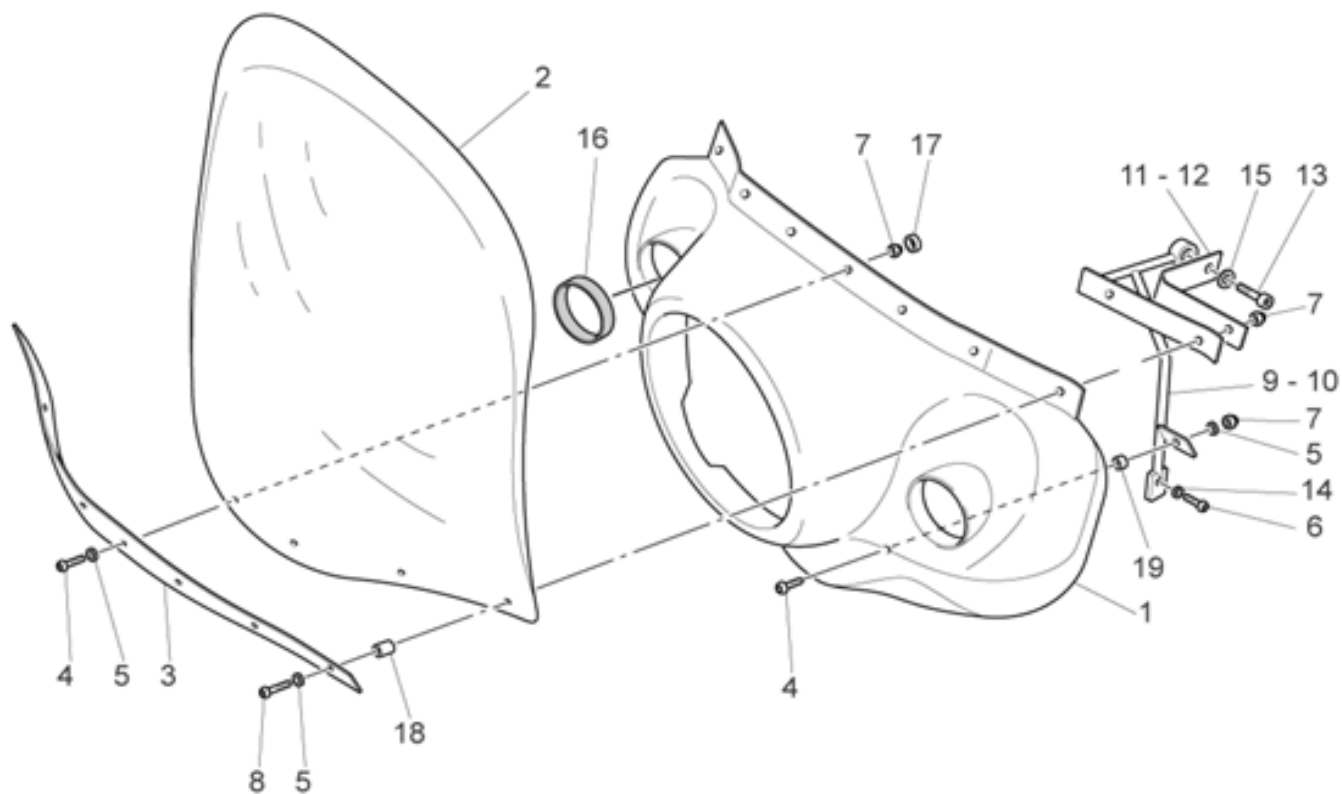

Ref.	Description	Year	I.M.	Country	Version	Code	Qty
1	Cúpula bas. Cúpula negra	-	-	-	-	03575415 03575426	1 1
2	Parabrisas	-	-	-	-	03577210	1
3	Placa inox	-	-	-	-	03575515	1
4	Tornillo TBEI M6x20	-	-	-	-	98370621	5
5	Arandela 6,4x13x1,5	-	-	-	-	95005306	9
6	Tornillo	-	-	-	-	98230615	2
7	Tuerca con reborde M6x9	-	-	-	-	92660007	9
8	Tornillo M6X25	-	-	-	-	98370625	4
9	Soporte cúpula der.	-	-	-	-	03578515	1
10	Soporte cúpula izq.	-	-	-	-	03578615	1
11	Soporte derecho	-	-	-	-	03578715	1
12	Soporte izq.	-	-	-	-	03578815	1
13	Tornillo	-	-	-	-	98230636	2
14	Arandela 6,4x12x1,2	-	-	-	-	95008306	2
15	Arandela	-	-	-	-	03013800	2
16	Junta	-	-	-	-	03574115	2
17	Junta	-	-	-	-	03573915	2
18	Distanciador	-	-	-	-	91110609	7
19	Buje	-	-	-	-	91120605	2