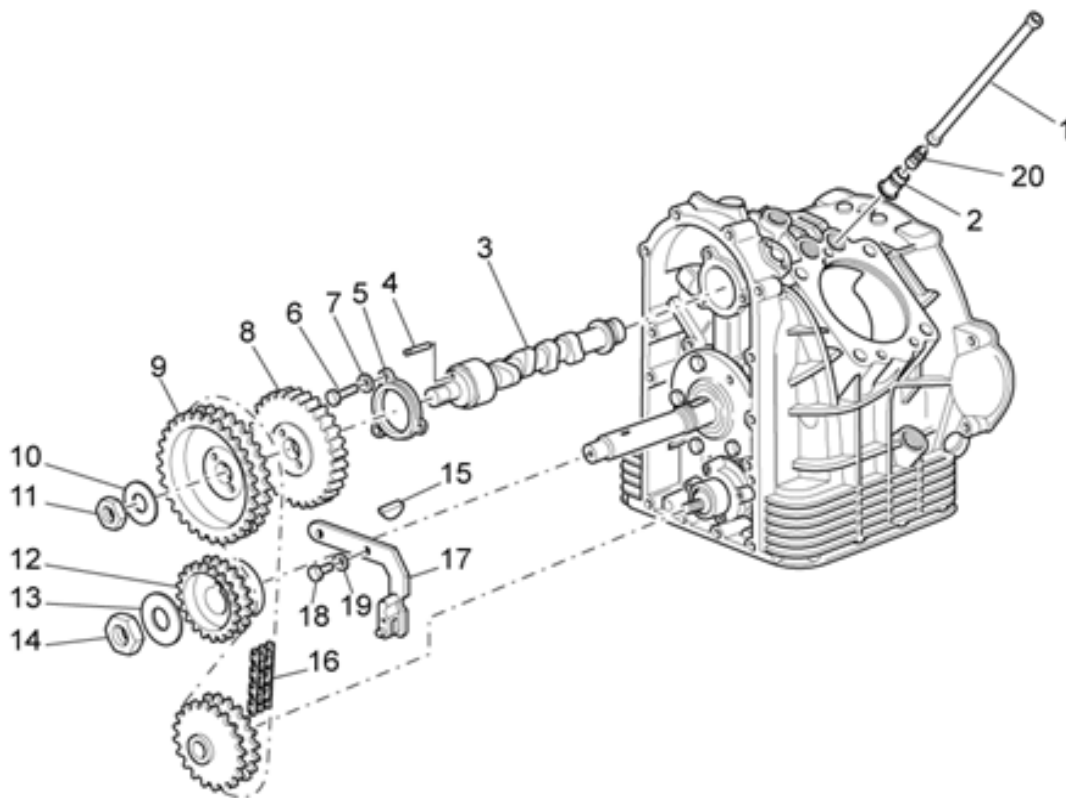

Ref.	Description	Year	I.M.	Country	Version	Code	Qty
1	Varilla	-	-	-	-	03045030	4
2	Campana	-	-	-	-	03045830	4
3	Árbol de levas	-	-	-	-	03053330	1
4	Clavija	-	-	-	-	14234600	1
5	Brida	-	-	-	-	01054000	1
6	Tornillo	-	-	-	-	98084320	3
7	Arandela	-	-	-	-	95120065	3
8	Wheel speed sensor, LH front	-	-	-	-	01051700	1
9	Engran. distribución	-	-	-	-	01054500	1
10	Arandela	-	-	-	-	03433400	1
11	Tuerca	-	-	-	-	92750180	1
12	Piñón	-	-	-	-	14072001	1
13	Arandela	-	-	-	-	95100837	1
14	Tuerca	-	-	-	-	92602525	1
15	Chaveta	-	-	-	-	91702355	1
16	Cadena	-	-	-	-	28058060	1
17	Tensor de cadena	-	-	-	-	30057810	1
18	Tornillo	-	-	-	-	98082435	2
19	Arandela	-	-	-	-	14615901	2
20	Balancion	-	-	-	-	03048230	4