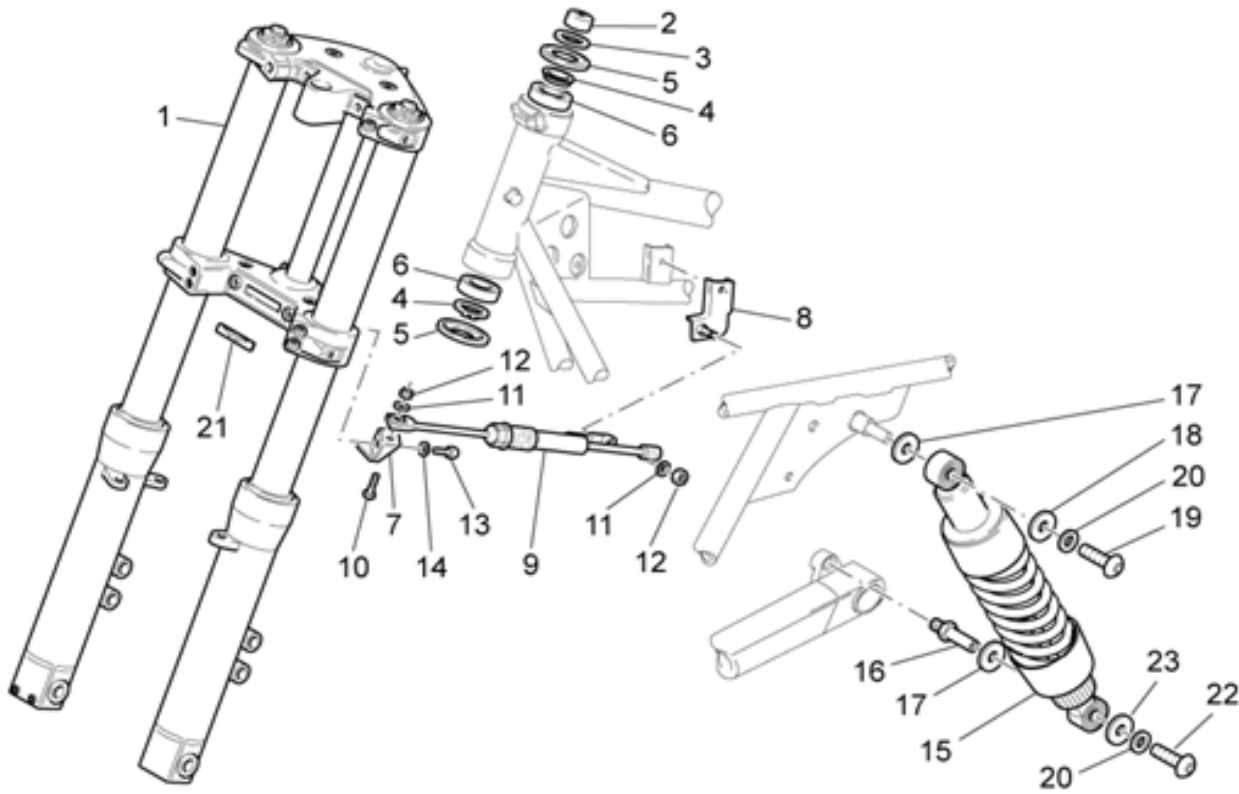

Ref.	Description	Year	I.M.	Country	Version	Code	Qty
1	Horquilla	-	-	-	-	03490211	1
2	Tuerca fijac. culata	-	-	-	-	30513401	1
3	Arandela	-	-	-	-	30516500	1
4	Arand. sop. lateral	-	-	-	-	14516700	2
5	Guardapolvo	-	-	-	-	14517000	2
6	Coj. rodillos cónicos	-	-	-	-	92249225	2
7	Placa amortiguador	-	-	-	-	03531800	1
8	Placa	-	-	-	-	03531000	1
9	Amortiguador de dirección	-	-	-	-	03530270	1
10	Tornillo	-	-	-	-	98084325	1
11	Arandela 6,4x12x1,2	-	-	-	-	95008306	3
12	Tuerca M6X1	-	-	-	-	92630707	2
13	Tornillo	-	-	-	-	98370619	1
14	Arandela 6,4x13x1,5	-	-	-	-	95005306	1
15	Amortiguador	-	-	-	-	03550210	2
16	Perno brazo oscil. trasero	-	-	-	-	03541850	1
17	Arandela	-	-	-	-	95100432	4
18	Arandela 6,4x30x1,5	-	-	-	-	95005330	2
19	Tornillo TBEI M6x20	-	-	-	-	98370621	2
20	Arandela	-	-	-	-	03013800	4
21	Calco "Aquila"	-	-	-	-	01517700	1
22	Tornillo	-	-	-	-	98370614	2
23	Arandela	-	-	-	-	95005309	2