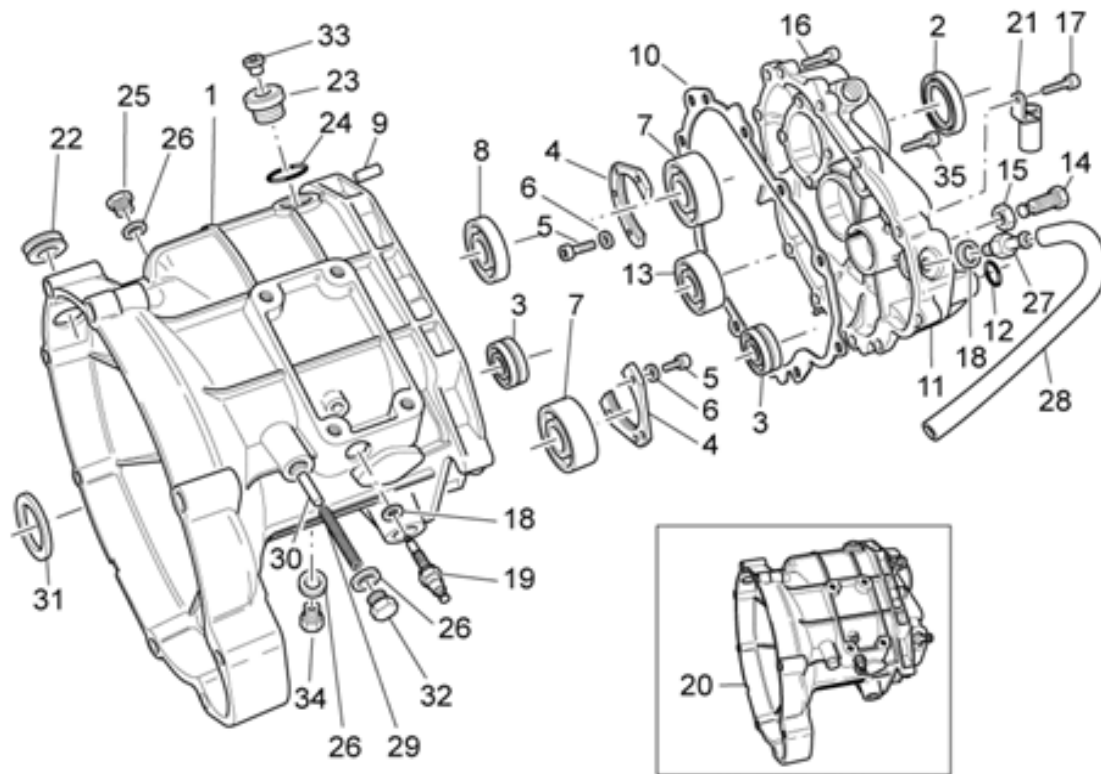

Ref.	Description	Year	I.M.	Country	Version	Code	Qty
1	Caja cambio negro	-	-	-	-	03200260	1
2	Gasket ring	-	-	-	-	90403547	1
3	Cojinete de rodillos	-	-	-	-	92256218	2
4	Placa	-	-	-	-	14213803	2
5	Tornillo Allen M6x16	-	-	-	-	98682316	6
6	Arandela	-	-	-	-	14217901	6
7	Cojinete AF/AS	-	-	-	-	92218424	2
8	Cojinete AS	-	-	-	-	92234717	1
9	Clavija	-	-	-	-	95512081	2
10	Junta	-	-	-	-	14201110	1
11	Tapa caja negro	-	-	-	-	03200860	1
12	Junta tórica	-	-	-	-	90706140	1
13	Cojinete AP	-	-	-	-	92201417	1
14	Tornillo	-	-	-	-	14237800	1
15	Tuerca baja	-	-	-	-	92606512	1
16	Tornillo M6x25	-	-	-	-	98682325	9
17	Tornillo M6x35	-	-	-	-	98680335	1
18	Junta	-	-	-	-	12154200	4
19	Sensor	-	-	-	-	19207220	1
20	Cambio completo	-	-	-	-	03991560	1
21	Soporte	-	-	-	-	30424660	1
22	Tapón	-	-	-	-	93180220	1
23	Tapón aceite	-	-	-	-	12022600	1
24	Junta tórica 20,24x2,62	-	-	-	-	90706203	1
25	Tapón nivel de aceite	-	-	-	-	95980214	1
26	Junta	-	-	-	-	01528930	3
27	Válvula resp.aceite	-	-	-	-	14204955	1
28	Tube respiradero	-	-	-	-	823956080	1
29	Muelle	-	-	-	-	94321067	1
30	Trinquete	-	-	-	-	28234700	1
31	Gasket ring	-	-	-	-	90403548	1
32	Tapón	-	-	-	-	95980610	1
33	Tapón	-	-	-	-	93180245	1
34	Tapón descarg.aceite	-	-	-	-	31003766	1
35	Tornillo	-	-	-	-	98882325	1