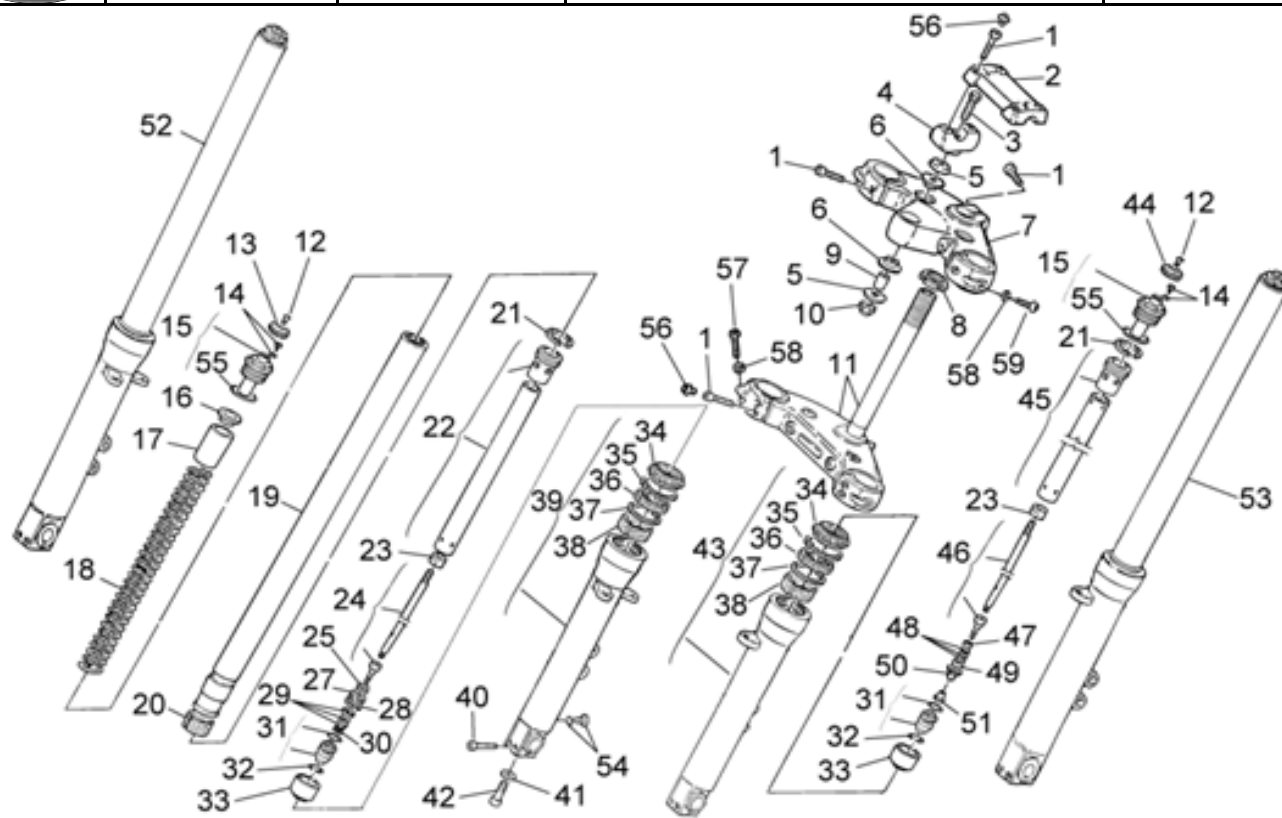

Ref.	Description	Year	I.M.	Country	Version	Code	Qty
44	Virola reg.izq.	-	-	-	-	03530531	1
45	Vástago izq.	-	-	-	-	03530532	1
46	Varilla hidrául.izq.	-	-	-	-	03530533	1
47	Cubeta	-	-	-	-	03530534	1
48	Lámina regulación 12 mm	-	-	-	-	03530535	1
	Lámina regulación 15 mm	-	-	-	-	03530536	1
	Lámina regulación 17 mm	-	-	-	-	03530537	1
49	Aguja izq.	-	-	-	-	03530538	1
50	Pistón izq.	-	-	-	-	03530539	1
51	Tuerca	-	-	-	-	03530540	1
52	Vástago der.cpl.	-	-	-	-	03490601	1
53	Vástago izq.cpl.	-	-	-	-	03490701	1
54	Tornillo	-	-	-	-	30530521	2
55	Junta tórica	-	-	-	-	03530541	2
56	Tapón cromado	-	-	-	-	23943410	8
57	Tornillo	-	-	-	-	98370619	4
58	Arandela 6,4x13x1,5	-	-	-	-	95005306	4