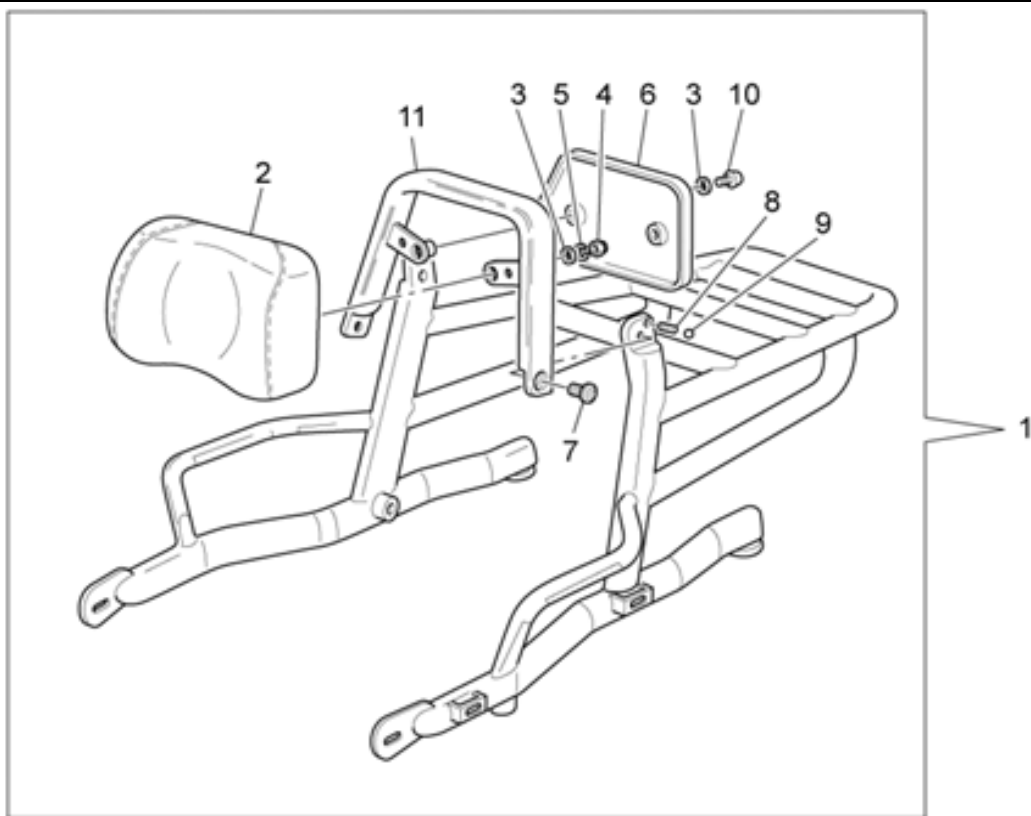

Ref.	Description	Year	I.M.	Country	Version	Code	Qty
1	Transportín completo	-	-	-	-	03466511	1
2	Cojín respaldo	-	-	-	-	03468010	1
3	Arandela 6,4x12x1,2	-	-	-	-	95008306	4
4	Tuerca M6x12	-	-	-	-	92606206	2
5	Arandela 8,4x15	-	-	-	-	03270300	2
6	Tapa	-	-	-	-	03468210	1
7	Tornillo	-	-	-	-	03468100	2
8	Muelle	-	-	-	-	94321007	1
9	Bola	-	-	-	-	92295708	1
10	Tornillo	-	-	-	-	98370619	2
11	Perno U	-	-	-	-	0000000	1