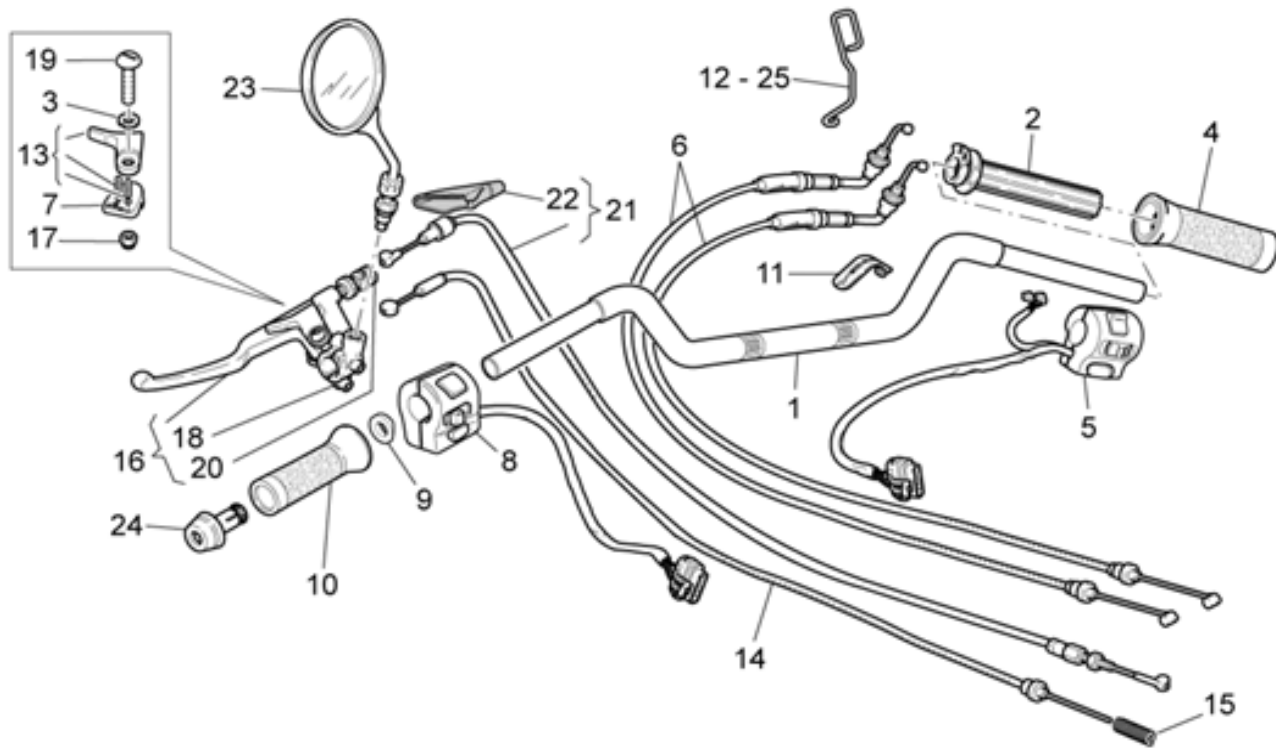

Ref.	Description	Year	I.M.	Country	Version	Code	Qty
1	Manillar	-	-	-	-	03600310	1
2	Tubo gas sin puño	-	-	-	-	03603860	1
3	Arandela	-	-	-	-	27530594	1
4	Puño der.	-	-	-	-	03603560	1
5	Conmut. luces der.	-	-	-	-	03738845	1
	Conmut. luces der.	-	-	JP-NZ-USA	-	03738846	1
6	Transmisión mando gas	-	-	-	-	03117545	2
7	Placa	-	-	-	-	27530595	1
8	Conmut. luces izq.	-	-	-	-	03738045	1
9	Buje	-	-	-	-	03604245	1
10	Puño izq.	-	-	-	-	03603060	1
11	Abrazadera	-	-	-	-	01609630	2
12	Eyelet der.	-	-	-	-	03669000	1
13	Palanca starter	-	-	-	-	27135215	1
14	Cable starter	-	-	-	-	03132845	1
15	Muelle	-	-	-	-	94321070	1
16	Palanca embrague	-	-	-	-	03605545	1
17	Tuerca	-	-	-	-	92602206	1
18	Grapa	-	-	-	-	30601060	1
19	Perno palanca	-	-	-	-	27604315	1
20	Registro	-	-	-	-	30602500	1
21	Cable embrague	-	-	-	-	03093045	1
22	Protección	-	-	-	-	27663815	1
23	Espejo retrovisor	-	-	-	-	03769400	2
24	Equilibrador	-	-	-	-	03602760	2
25	Eyelet izq.	-	-	-	-	03669001	1