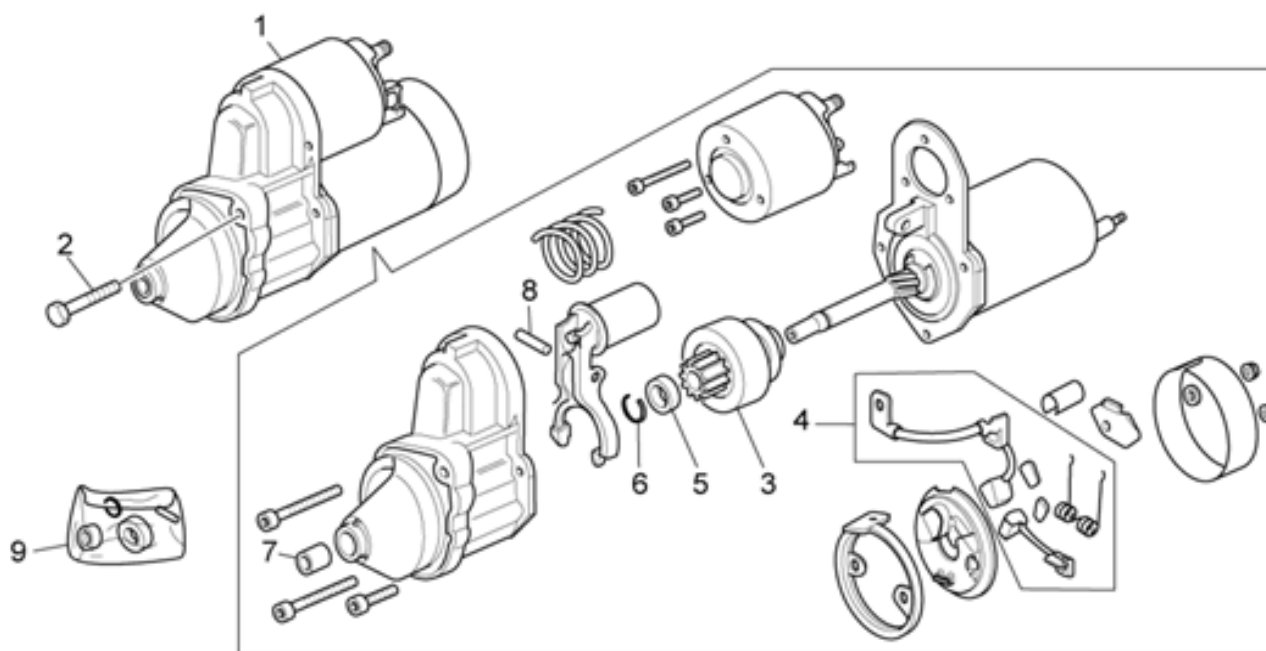

Ref.	Description	Year	I.M.	Country	Version	Code	Qty
1	Motor de arranque	-	-	-	-	30730711	1
2	Tornillo	-	-	-	-	98082475	2
3	Pignone completo	-	-	-	-	30530510	1
4	Kit	-	-	-	-	30530511	1
5	Anillo de tope	-	-	-	-	0000000	1
6	Arandela	-	-	-	-	0000000	1
7	Buje	-	-	-	-	0000000	1
8	Pasador	-	-	-	-	0000000	1
9	Kit rev. motor arr.	-	-	-	-	30530512	1