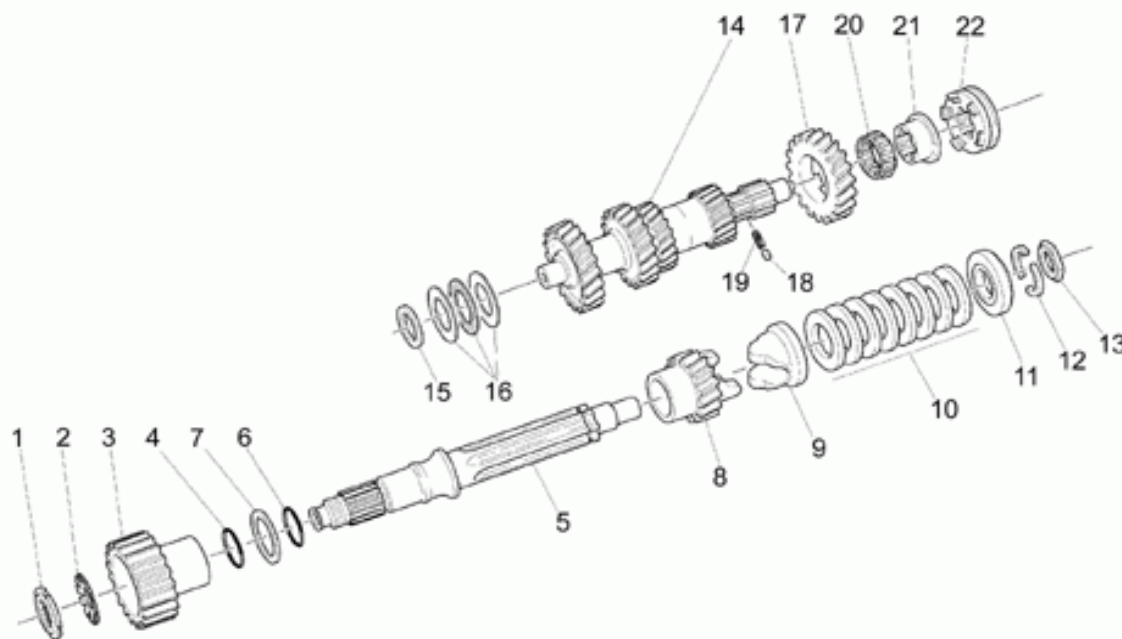

Ref.	Description	Year	I.M.	Country	Version	Code	Qty
1	Virola	-	-	-	-	93601022	1
2	Arandela	-	-	-	-	95028022	1
3	Cuerpo int.emb.	-	-	-	-	30081810	1
4	Junta tórica	-	-	-	-	90706235	1
5	Eje embrague	-	-	-	-	14210702	1
6	Junta tórica 20,24x2,62	-	-	-	-	90706203	1
7	Arandela	-	-	-	-	14218401	1
8	Engran.transm. Z=17	-	-	-	-	30211160	1
9	Manguito	-	-	-	-	30211260	1
10	Muelle de taza	-	-	-	-	30211560	8
11	Plato	-	-	-	-	30211660	1
12	Semianillo	-	-	-	-	12211700	2
13	Suplemento espesor	-	-	-	-	14219401	1
14	Eje primario	-	-	-	-	14210513	1
15	Arand.de resorte sp.2	-	-	-	-	18211050	1
	Arand.de resorte sp.2,1	-	-	-	-	18211051	1
	Arand.de resorte sp.2,2	-	-	-	-	18211052	1
	Arand.de resorte sp.2,4	-	-	-	-	18211054	1
16	Cojinete de rodillos	-	-	-	-	92258525	1
17	Engranaje 5a AP 5 inn.Z=28	-	-	-	-	03212000	1
18	Rodillo	-	-	-	-	92296750	1
19	Muelle	-	-	-	-	94321051	1
20	Jaula de agujas	-	-	-	-	92251030	1
21	Buje 5a AP	-	-	-	-	14212210	1
22	Mangueta 5a	-	-	-	-	30231525	1