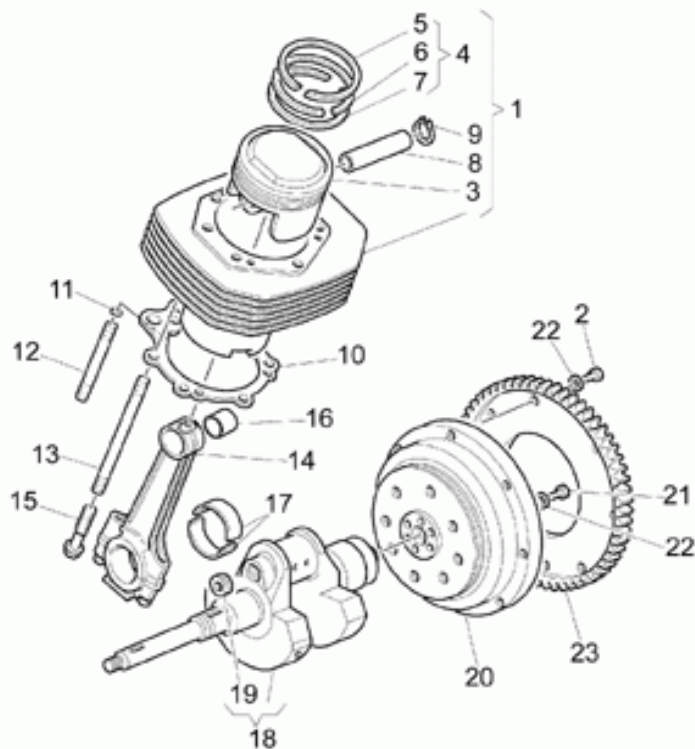

Ref.	Description	Year	I.M.	Country	Version	Code	Qty
1	Cilindro con pistón	-	-	-	M1	30060162	2
	Cilindro con pistón	-	-	-	M2	03060130	2
2	Tornillo c. hex. M8X20	-	-	-	-	98054420	8
3	Pistón	-	-	-	M1	30060462	2
	Pistón cpl.	-	-	-	M2	03060230	2
4	Kit segmentos	-	-	-	-	30060660	2
5	Fascia elástica sup.	-	-	-	-	30060760	2
6	Fascia elástica int.	-	-	-	-	30060960	2
7	Fascia elástica raspador	-	-	-	-	30061060	2
8	Pasador	-	-	-	-	30061241	2
9	Anillo de tope	-	-	-	-	90351038	4
10	Junta	-	-	-	-	14020865	2
11	Junta tórica	-	-	-	-	90706094	4
12	Prisionero	-	-	-	-	12021800	4
13	Prisionero	-	-	-	-	12021700	8
14	Biela	-	-	-	M3	37061506	2
	Biela	-	-	-	M4	01061530	2
15	Tornillo biela	-	-	-	-	37062206	4
16	Buje	-	-	-	-	91112128	2
17	Semienvol. chumacera 0,254mm	-	-	-	M	37062006	4
	Semienvol. chumacera 0,508mm	-	-	-	M	37062007	4
	Semienvol. chumacera 0,762mm	-	-	-	M	37062008	4
	Semienvol. chumacera	-	-	-	std	37062005	4
18	CIGÜEÑAL	-	-	-	M3	30064161	1
	Cigüeñal cpl.	-	-	-	M4	37064106	1
19	Tapón	-	-	-	-	37065405	1
20	Volante cpl.	-	-	-	-	03067030	1
21	Tornillo	-	-	-	-	12067701	6
22	Arandela	-	-	-	-	14615901	14
23	Corona	-	-	-	-	17067900	1