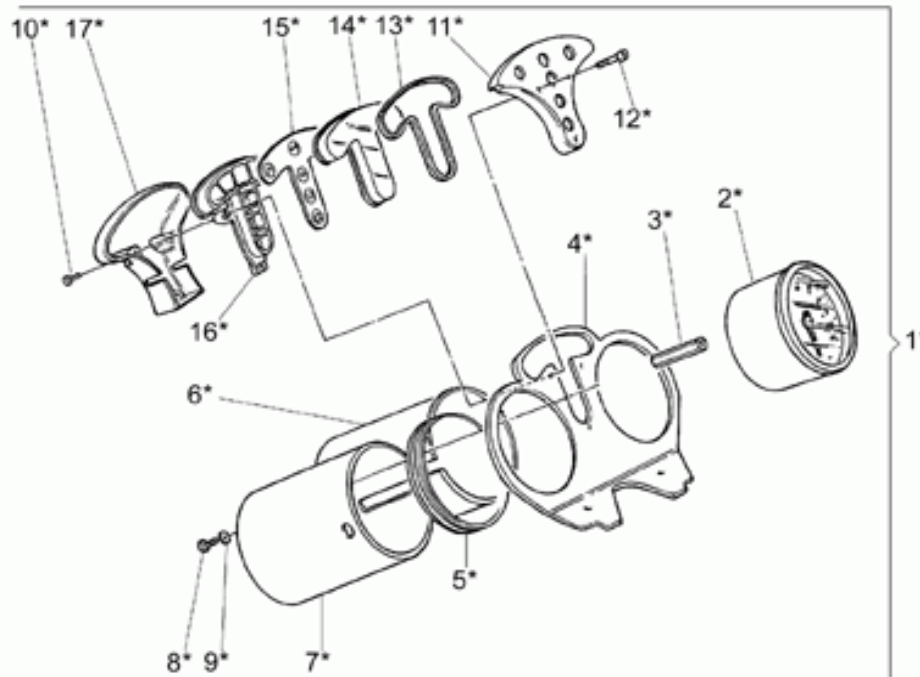

Ref.	Description	Year	I.M.	Country	Version	Code	Qty
1	Salpicadero completo	-	-	-	-	03979640	1
2	Cuentavueltas electrónico	-	-	-	-	02767200	1
3	Tuerca 45mm	-	-	-	-	02763400	2
4	Base soporte instrumentos	-	-	-	-	02764000	1
5	Goma salpicadero	-	-	-	-	02762300	1
6	Soporte tacómetro	-	-	-	-	02761900	1
7	Soporte velocímetro	-	-	-	-	02762000	1
8	Tornillo	-	-	-	-	98230512	2
9	Arandela elástica 5,3X10X0,5	-	-	-	-	95129100	2
10	Tornillo	-	-	-	-	98872110	3
11	Caja portachivatos	-	-	-	-	02766200	1
12	Tornillo	-	-	-	-	98872115	3
13	Junta	-	-	-	-	02768200	1
14	Protección	-	-	-	-	02768400	1
15	Protec.c/crist.chiv.	-	-	-	-	02781100	1
16	Caja portachivatos	-	-	-	-	02766300	1
17	Tapa inf.	-	-	-	-	02766500	1