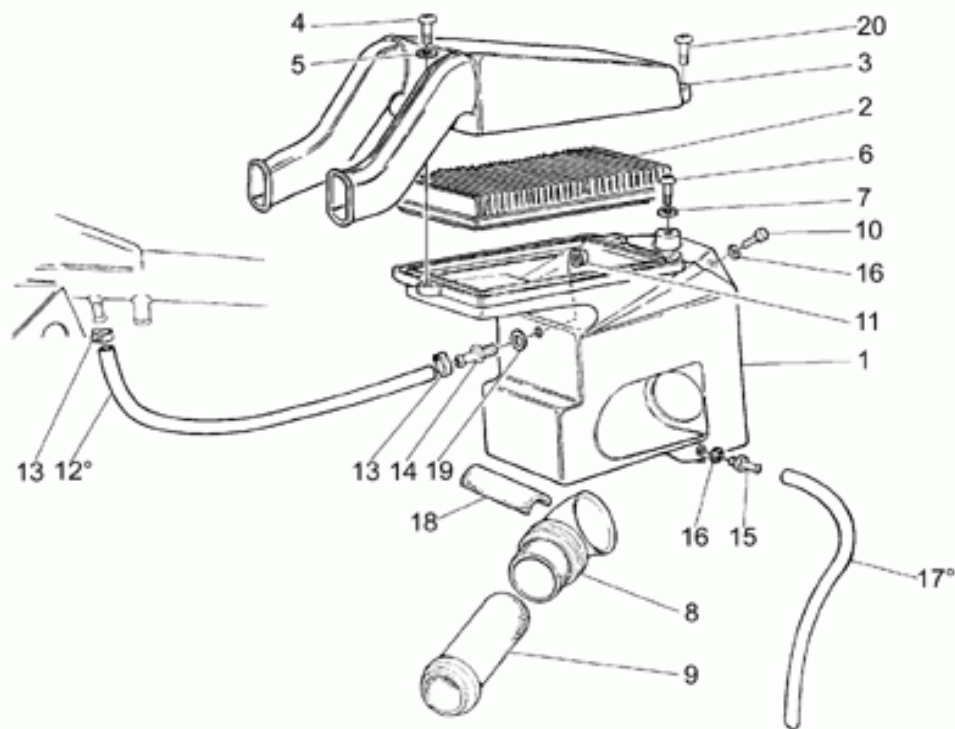

Ref.	Description	Year	I.M.	Country	Version	Code	Qty
1	CAJA DEL FILTRO	-	-	-	-	30114060	1
2	Filtro aire	-	-	-	-	30113600	1
3	Tapa filtro	-	-	-	-	30113460	1
4	Tornillo M5X30	-	-	-	-	98620230	1
5	Arandela	-	-	-	-	95000205	3
6	Tornillo	-	-	-	-	98230612	1
7	Arandela especial	-	-	-	-	61013800	2
8	Empalme	-	-	-	-	30114660	2
9	Corneta	-	-	-	-	30114560	2
10	Tornillo	-	-	-	-	98054210	1
11	Tuerca	-	-	-	-	92660208	1
12	Manguera 12,5X7,8 5/16"	-	-	-	-	00823956080	1
13	Abrazadera	-	-	-	-	93305017	2
14	Empalme	-	-	-	-	29116960	1
15	Empalme	-	-	-	-	29115860	1
16	Junta	-	-	-	-	90714053	2
17	Manguera 5x9	-	-	-	-	00823944050	1
18	Tubo	-	-	-	-	95985223	1
19	Junta	-	-	-	-	90714082	1
20	Tornillo M5x25	-	-	-	-	98620225	2