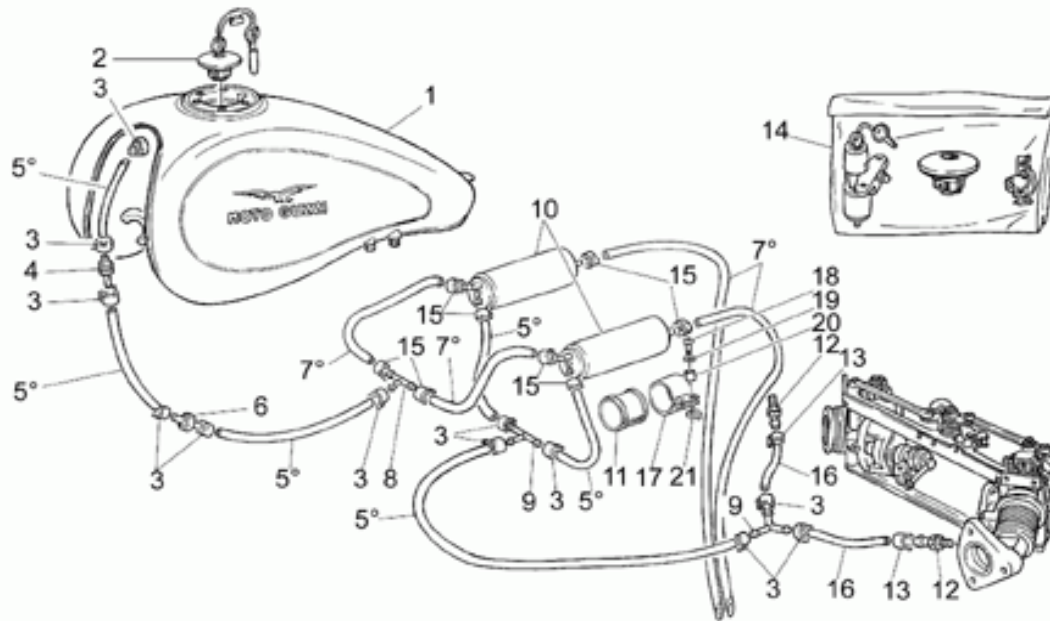

Ref.	Description	Year	I.M.	Country	Version	Code	Qty
1	Depós. gas. p. negro	-	-	-	d.b	03100245	1
	Depósito gasolina rojo	-	-	-	g.r	03100244	1
	Depósito gasolina bas.	-	-	-	gr	03100220	1
	Depósito gaso. gris	-	-	-	t.g	03100246	1
2	Tapón depósito	-	-	-	-	03103920	1
3	Abrazadera	-	-	-	-	29108550	14
4	Válvula resp.aceite	-	-	-	-	29104985	1
5	Tubo SAEJ30R76X121/4"	-	-	-	-	00823956060	1
6	Válvula	-	-	-	-	14102570	1
7	Manguera 12,5X7,8 5/16"	-	-	-	-	00823956080	1
8	Empalme de 3 vías	-	-	-	-	03106620	1
9	Empalme de 3 vías	-	-	-	-	29106660	2
10	Filtro de carbón	-	-	-	-	01116030	2
11	Protección de goma	-	-	-	-	29105860	2
12	Empalme	-	-	-	-	30115220	2
13	Abrazadera	-	-	-	-	93305008	2
14	Juego cerraduras	-	-	-	-	03736820	1
15	Abrazadera	-	-	-	-	28157950	8
16	Tubo SAE30 R73/16"	-	-	-	-	00823956050	1
17	Abrazadera	-	-	-	-	03113840	2
18	Tornillo	-	-	-	-	98230630	4
19	Arandela	-	-	-	-	95001206	4
20	Distanciador	-	-	-	-	91110712	4
21	Tuerca	-	-	-	-	92650006	4