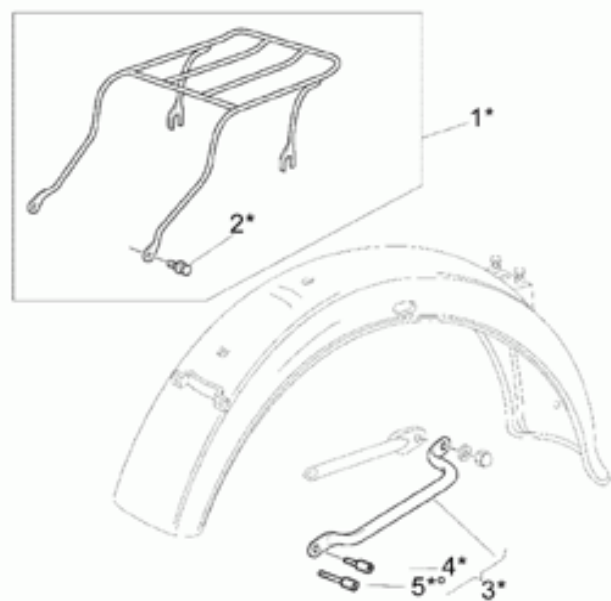

Ref.	Description	Year	I.M.	Country	Version	Code	Qty
1	Transportín completo Small	-	-	-	-	03677241	1
2	Espárrago	-	-	-	-	03467341	2
3	Manilla	-	-	-	-	03977940	1
4	Espárrago	-	-	-	-	03488440	2
5	Espárrago	-	-	-	-	03486440	2