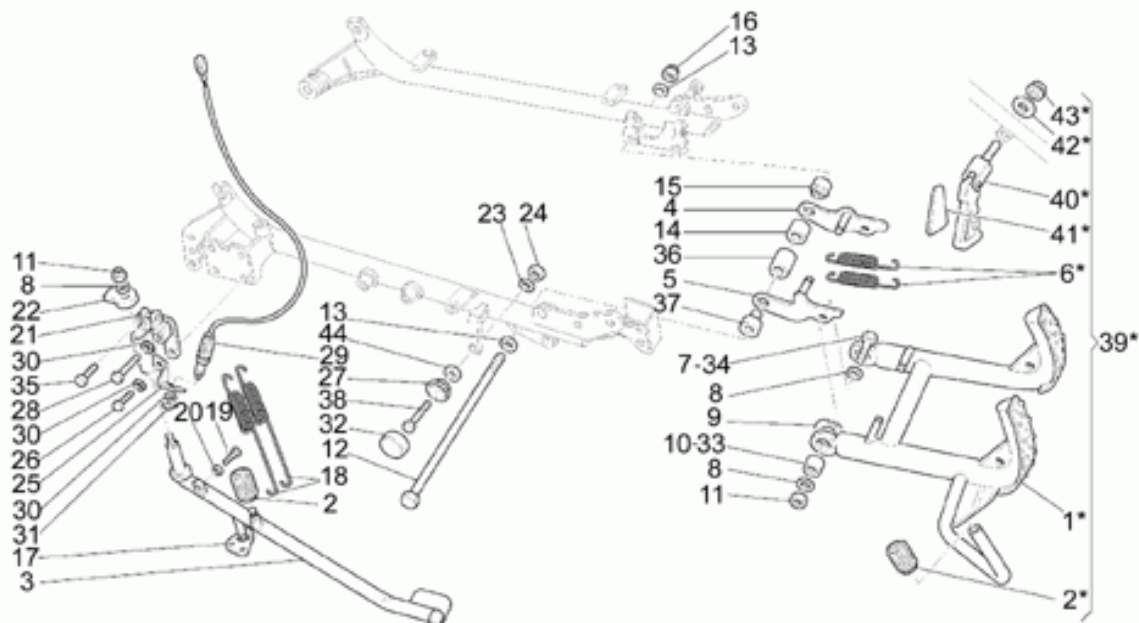

Ref.	Description	Year	I.M.	Country	Version	Code	Qty
1	Caballete central	-	-	-	opt	30430360	1
2	Pedales	-	-	-	opt	13432640	2
3	Caballete lateral	-	-	-	-	30432060	1
4	Placa der.	-	-	-	-	14432900	1
5	Placa izq.	-	-	-	-	14433200	1
6	Muelle	-	-	-	opt	18434060	2
7	Tornillo	-	-	-	-	98052545	1
8	Arandela 10,2x18x2	-	-	-	-	95004210	3
9	Arandela elástica	-	-	-	-	14433400	2
10	Casquillo izq.	-	-	-	-	14433500	1
11	Tuerca	-	-	-	-	92630110	3
12	Tornillo	-	-	-	-	14429600	1
13	Arandela	-	-	-	-	95000213	2
14	Distanciador int.der.	-	-	-	-	30429960	1
15	Distancial ext.der.	-	-	-	-	30429860	1
16	Tuerca	-	-	-	-	92602312	1
17	Placa	-	-	-	-	18432760	1
18	Muelle	-	-	-	-	14434000	2
19	Tornillo	-	-	-	-	98054216	1
20	Tuerca	-	-	-	-	92602205	1
21	Bloquecillo	-	-	-	-	13433440	1
22	Tope	-	-	-	-	03432740	1
23	Arandela	-	-	-	-	95000206	1
24	Tuerca M6x1	-	-	-	-	92630206	1
25	Soporte	-	-	-	-	29433850	1
26	Tornillo	-	-	-	-	98054418	1
27	Plato	-	-	-	-	39103500	1
28	Tornillo	-	-	-	-	98052440	1
29	Interrupt. caballete	-	-	-	-	03759100	1
30	Arandela elástica	-	-	-	-	61270300	6
31	Tuerca M8X1	-	-	-	-	92602508	1
32	Tampón	-	-	-	-	39103400	1
33	Casquillo der.	-	-	-	-	30433560	1
34	Tornillo	-	-	-	-	98052550	1
35	Tornillo c. hex. M8X16	-	-	-	opt	98054416	2
36	Distanciador interior	-	-	-	-	30429760	1
37	Distancial ext.izq.	-	-	-	-	14429900	1
38	Tornillo c. hex. M6X16	-	-	-	-	98054316	1
39	Caballete central cpl.	-	-	-	opt	03430240	1
40	Manilla	-	-	-	opt	30464310	1
41	Calcom.asa	-	-	-	opt	30920810	2
42	Distanciador	-	-	-	opt	91180823	1
43	Tuerca	-	-	-	opt	92630108	1