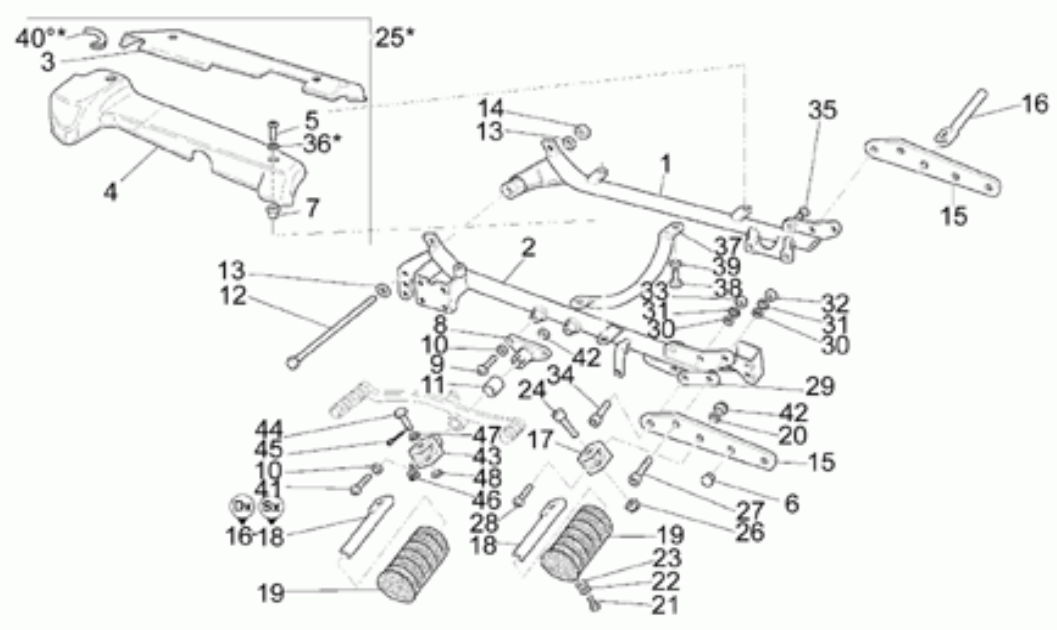

Ref.	Description	Year	I.M.	Country	Version	Code	Qty
44	Perno	-	-	-	-	23442210	2
45	Clavija	-	-	-	-	95401215	2
46	Muelle	-	-	-	-	03441130	2
47	Arandela	-	-	-	-	95100250	2
48	Arandela elástica	-	-	-	-	95129130	1