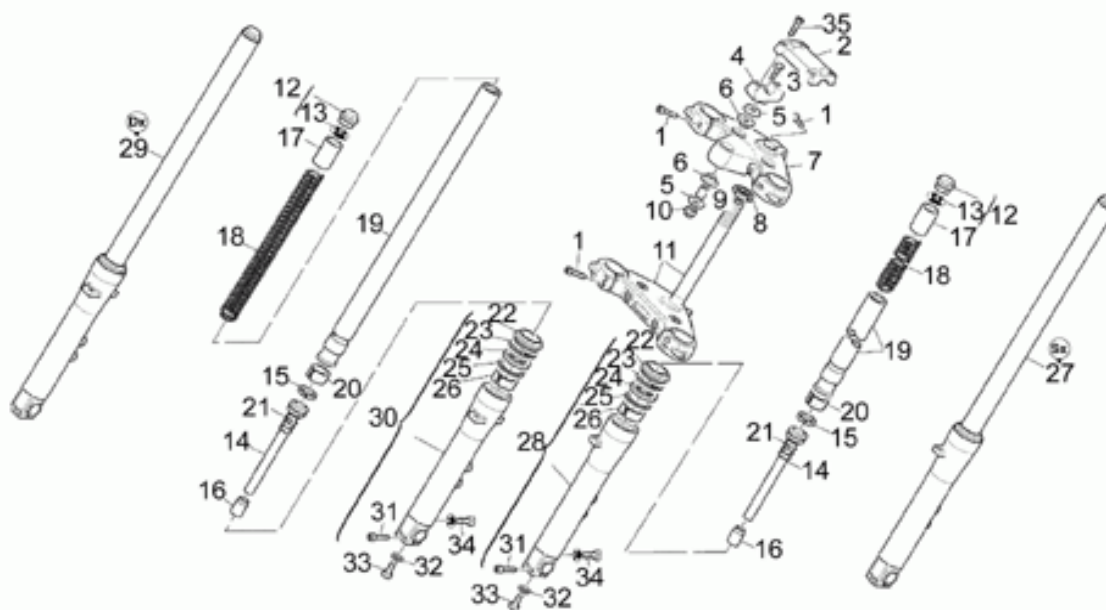

Ref.	Description	Year	I.M.	Country	Version	Code	Qty
1	Tornillo	-	-	-	-	98622430	5
2	Perno U	-	-	-	-	03500240	1
3	Tornillo M10x60	-	-	-	-	98052560	2
4	Perno inferior	-	-	-	-	03530547	2
5	Cubeta	-	-	-	-	27530505	4
6	Goma	-	-	-	-	27530503	4
7	Placa sup. horquilla	-	-	-	-	03493140	1
8	Virola	-	-	-	-	03498100	1
9	Distanciador	-	-	-	-	03530503	2
10	Tuerca	-	-	-	-	92630110	2
11	Base con manguito	-	-	-	-	03494040	1
12	Gr. tapón cpl.	-	-	-	-	03530548	2
13	Junta tórica	-	-	-	-	03530541	2
14	Varilla	-	-	-	-	03530549	2
15	Segmento	-	-	-	-	03530550	2
16	Tampón	-	-	-	-	03530551	2
17	Tubo precarga	-	-	-	-	03530552	2
18	Muelle	-	-	-	-	03526600	2
19	Funda	-	-	-	-	03525440	2
20	Casquillo inferior	-	-	-	-	03530510	2
21	Contramuelle	-	-	-	-	03530553	2
22	Guardapolvo	-	-	-	-	03530524	2
23	Anillo de tope	-	-	-	-	03530525	2
24	Gasket ring	-	-	-	-	03530526	2
25	Cubeta	-	-	-	-	03530527	2
26	Casquillo superior	-	-	-	-	03530528	2
27	Vástago izq.cpl.	-	-	-	T1	03490740	1
	Vástago izq.cpl.	-	-	-	T2	03490741	1
28	Funda izq.	-	-	-	T1	03522640001	1
	Funda izq.	-	-	-	T2	03522641001	1
29	Vástago der.cpl.	-	-	-	T1	03490640	1
	Vástago der.cpl.	-	-	-	T2	03490641	1
30	Funda der.	-	-	-	T1	03522540001	1
	Funda der.	-	-	-	T2	03522541001	1
31	Tornillo	-	-	-	-	98620340	4
32	Arandela	-	-	-	-	03530529	2
33	Tornillo M10x30	-	-	-	-	03530530	2
34	Taco de fondo	-	-	-	-	03530521	2
35	Tornillo Allen M8X25	-	-	-	-	98622425	4