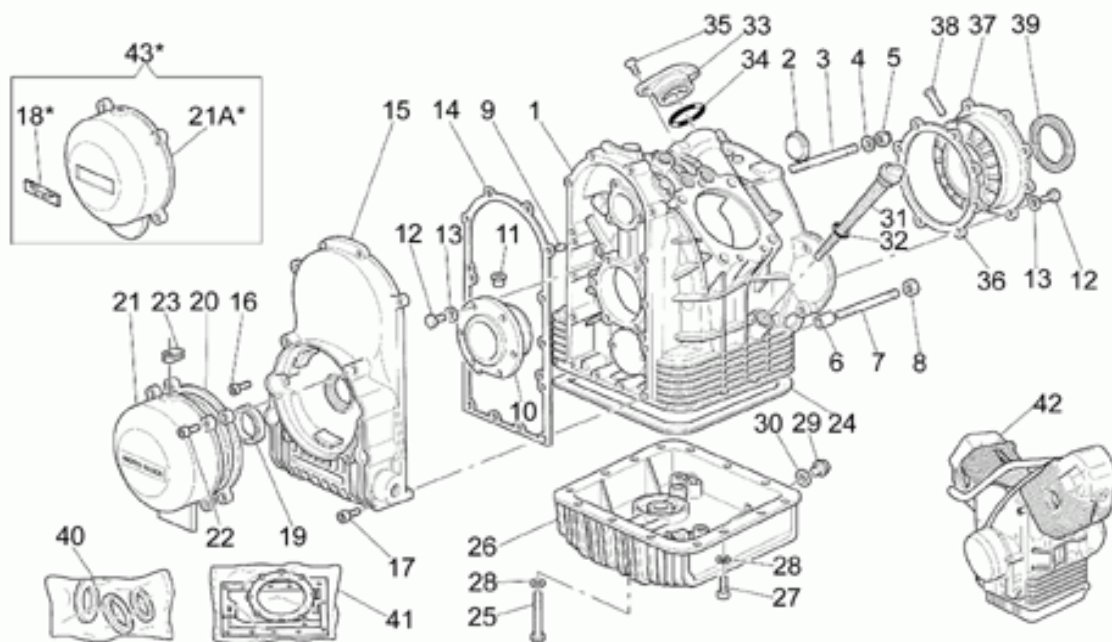

Ref.	Description	Year	I.M.	Country	Version	Code	Qty
1	Cárter motor	-	-	-	-	01000700	1
2	Plato	-	-	-	-	12003900	1
3	Prisionero 66 mm	-	-	-	-	96508066	4
4	Arandela	-	-	-	-	95004208	6
5	Tuerca	-	-	-	-	92781081	2
6	Casquillo	-	-	-	-	12018900	2
7	Prisionero M8x75	-	-	-	-	96508075	2
8	Tuerca	-	-	-	-	92602208	4
9	Clavija	-	-	-	-	95512081	2
10	Brida min.0,2mm	-	-	-	M	14011901	1
	Brida completa	-	-	-	std	14011900	1
11	Clavija	-	-	-	-	12012200	1
12	Tornillo M8X25	-	-	-	-	98054425	14
13	Arandela elástica	-	-	-	-	61270300	14
14	Junta tapa	-	-	-	-	12001200	1
15	Tapa distribución	-	-	-	-	30001461	1
16	Tornillo Allen M6X25	-	-	-	-	98622325	8
17	Tornillo M6X35	-	-	-	-	98620335	6
18	Etiqueta adhesiva	-	-	-	opt	02517700	1
19	Gasket ring	-	-	-	-	90402840	1
20	Brida	-	-	-	-	18001150	1
21	Tapa alternador	-	-	-	-	03001600	1
	Tapa gener.	-	-	-	-	18001650	1
22	Tornillo	-	-	-	-	98310631	4
23	Goma	-	-	-	-	19007700	1
24	Junta	-	-	-	-	14003600	1
25	Tornillo	-	-	-	-	98052390	4
26	Copa aceite motor gris	-	-	-	-	03003501	1
27	Tornillo Allen M6X25	-	-	-	-	98622325	14
28	Arandela 6,15x11x0,8	-	-	-	-	95004206	18
29	Tapón descarg.aceite	-	-	-	-	12003702	1
30	Junta	-	-	-	-	95100709	1
31	Tapón aceite	-	-	-	-	30004910	1
32	Junta tórica	-	-	-	-	90706178	1
33	Tapa	-	-	-	-	29018361	1
34	Junta tórica	-	-	-	-	90706313	1
35	Tornillo	-	-	-	-	98250820	2
36	Junta Der.	-	-	-	-	12011800	1
37	Brida min.0,2 mm	-	-	-	M	12011401	1
	Brida min.0,4 mm	-	-	-	M	12011402	1
	Brida min.0,6 mm	-	-	-	M	12011403	1
	Brida completa	-	-	-	std	12011400	1
38	Clavija	-	-	-	-	12011700	1