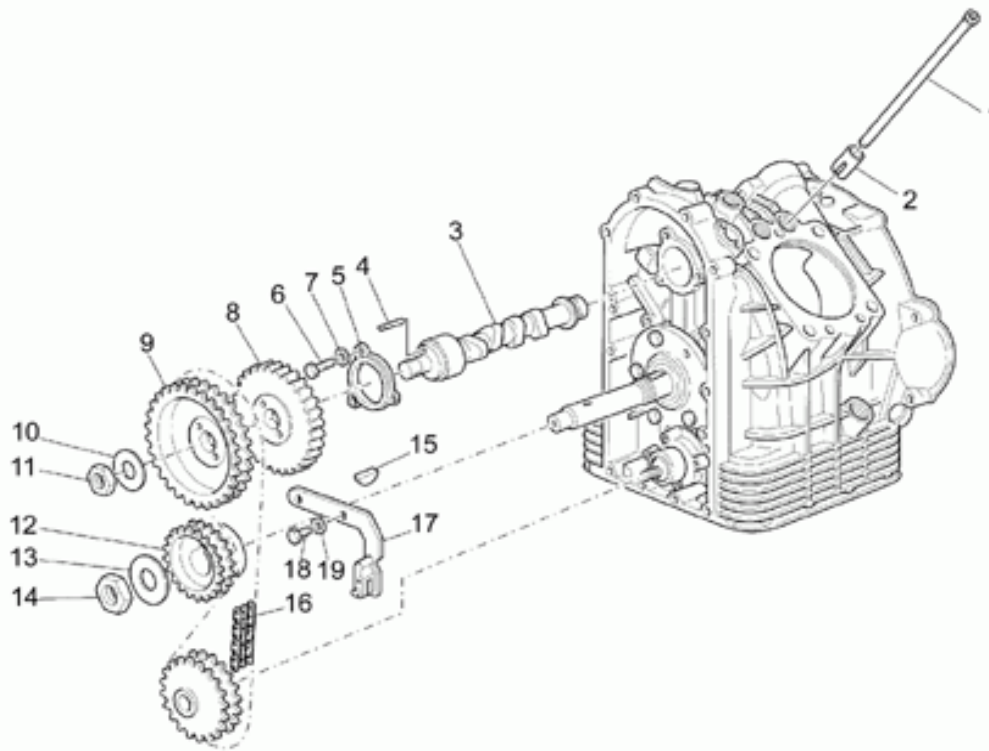

Ref.	Description	Year	I.M.	Country	Version	Code	Qty
1	Varilla balancín	-	-	-	-	37045006	4
2	Balancion	-	-	-	-	17045860	4
3	Árbol de levas	-	-	-	-	29053351	1
4	Clavija	-	-	-	-	14234600	1
5	Brida	-	-	-	-	01054000	1
6	Tornillo c. hex. M6X20	-	-	-	-	98054320	3
7	Arandela	-	-	-	-	95120065	3
8	Wheel speed sensor, LH front	-	-	-	-	01051700	1
9	Engran. distribución	-	-	-	-	01054500	1
10	Arandela elástica	-	-	-	-	14433400	1
11	Tuerca M18X1,5	-	-	-	-	92602518	1
12	Piñón	-	-	-	-	14072001	1
13	Arandela	-	-	-	-	95100837	1
14	Tuerca	-	-	-	-	92602525	1
15	Chaveta	-	-	-	-	91702355	1
16	Cadena	-	-	-	-	28058060	1
17	Tensor de cadena	-	-	-	-	30057810	1
18	Tornillo c. hex. M8X35	-	-	-	-	98052435	2
19	Arandela elástica	-	-	-	-	61270300	2