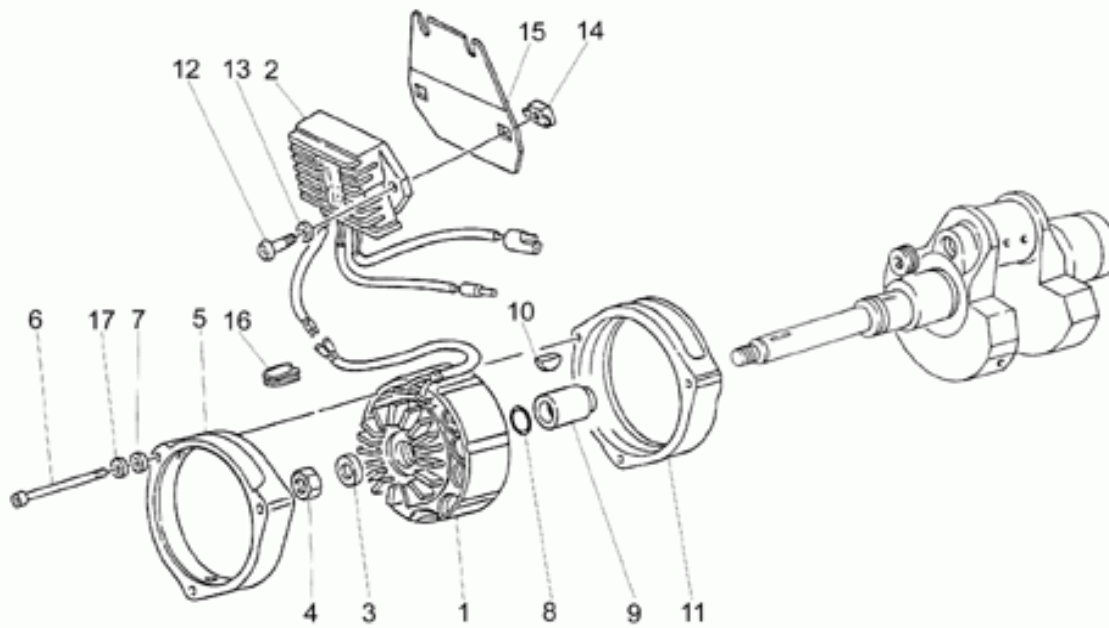

Ref.	Description	Year	I.M.	Country	Version	Code	Qty
1	Alternador	-	-	-	-	37712405	1
2	Regulador de tensión	-	-	-	-	37703805	1
3	Arandela	-	-	-	-	30714201	1
4	Tuerca M16X1,5	-	-	-	-	92603516	1
5	Casquete del.	-	-	-	-	29711460	1
6	Tornillo	-	-	-	-	98620265	3
7	Arandela	-	-	-	-	29217960	3
8	Junta tórica	-	-	-	-	90706178	1
9	Distanciador	-	-	-	-	37712306	1
10	Chaveta	-	-	-	-	91600450	1
11	Casquete tras.	-	-	-	-	29711960	1
12	Tornillo	-	-	-	-	98622320	2
13	Arandela	-	-	-	-	95000206	2
14	Tuerca en jaula	-	-	-	-	92660601	2
15	Placa de soporte	-	-	-	-	29704060	1
16	Goma	-	-	-	-	19007700	1
17	Arandela	-	-	-	-	14615901	2