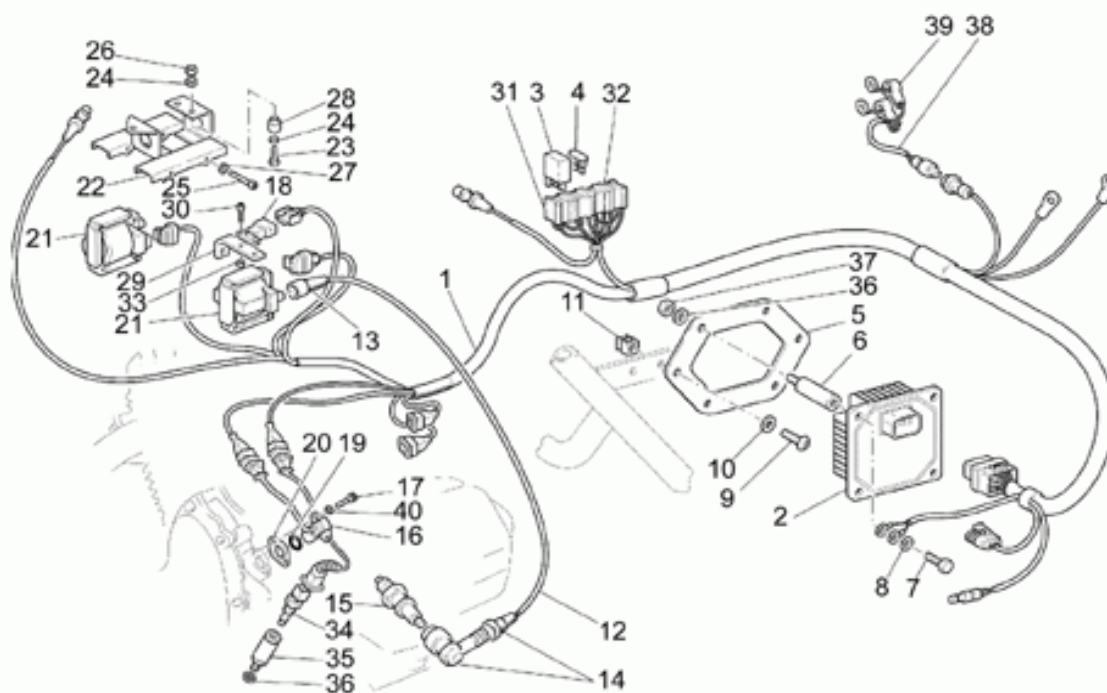

Ref.	Description	Year	I.M.	Country	Version	Code	Qty
1	Cableado inyección	-	-	-	-	03725830	1
2	Central encendidoCDI	-	-	-	-	03729530	1
3	Relay Siemens A302/B1008	-	-	-	-	30732560	2
4	Fusible 15A	-	-	-	-	28742560	2
5	Placa	-	-	-	-	03729230	1
6	Soporte antivibracion	-	-	-	-	93221330	4
7	Tornillo	-	-	-	-	98054110	4
8	Arandela	-	-	-	-	95000204	4
9	Tornillo	-	-	-	-	98622310	2
10	Arandela especial	-	-	-	-	61013800	2
11	Tuerca en jaula	-	-	-	-	92660601	2
12	Cable alta tensión	-	-	-	-	17718350	2
13	Capuchón	-	-	-	-	14717600	2
14	Capuchón bujía NGK	-	-	-	-	30717410	2
15	Bujía NGK BPR6ES	-	-	-	-	30717061	2
16	Sensor	-	-	-	-	01721600	1
17	Tornillo	-	-	-	-	98622212	2
18	Sensor temp. aire	-	-	-	-	30729331	1
19	Junta tórica	-	-	-	-	90706141	1
20	Junta 0,3mm	-	-	-	-	01722700	1
	Junta 0,4mm	-	-	-	-	01722701	1
	Junta 0,5mm	-	-	-	-	29722760	1
	Junta 0,6mm	-	-	-	-	01722702	1
	Junta 0,8mm	-	-	-	-	01722703	1
	Junta 1,5mm	-	-	-	-	01722705	1
	Junta 1mm	-	-	-	-	01722704	1
21	Bobina A.T.	-	-	-	-	30716500	2
22	Soporte bobina	-	-	-	-	28716748	1
23	Tornillo	-	-	-	-	98622310	3
24	Arandela especial	-	-	-	-	61013800	6
25	Tornillo	-	-	-	-	98622125	4
26	Tuerca	-	-	-	-	92602206	3
27	Arandela	-	-	-	-	95021104	4
28	Casquillo elástico	-	-	-	-	93222020	3
29	Soporte sensor	-	-	-	-	30728230	1
30	Tornillo	-	-	-	-	98610110	2
31	Caja portafusibles	-	-	-	-	30732200	1
32	Soporte relé	-	-	-	-	30732400	2
33	Tuerca	-	-	-	-	92601003	2
34	Sensor	-	-	-	-	29729461	1
35	Soporte sensor	-	-	-	-	03163330	1
36	Arandela	-	-	-	-	95021104	4
37	Tuerca	-	-	-	-	92630204	4