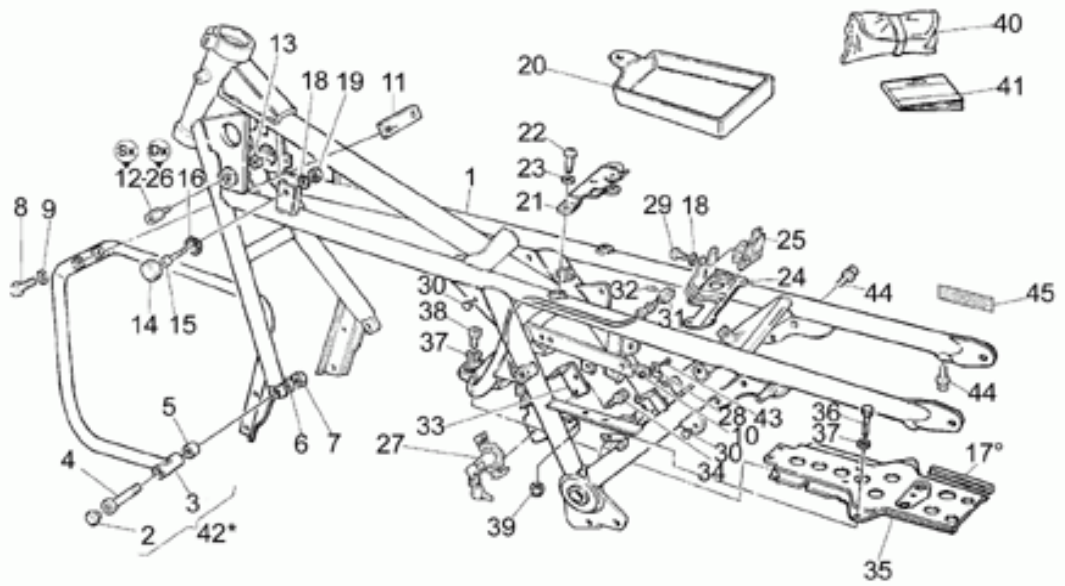

Ref.	Description	Year	I.M.	Country	Version	Code	Qty
42	Kit	-	-	-	opt	03459830	1
43	Tornillo	-	-	-	-	98230612	2
44	Espñrrago	-	-	-	-	03467340	4
45	Calco "Attention"	-	-	-	-	03944341	2