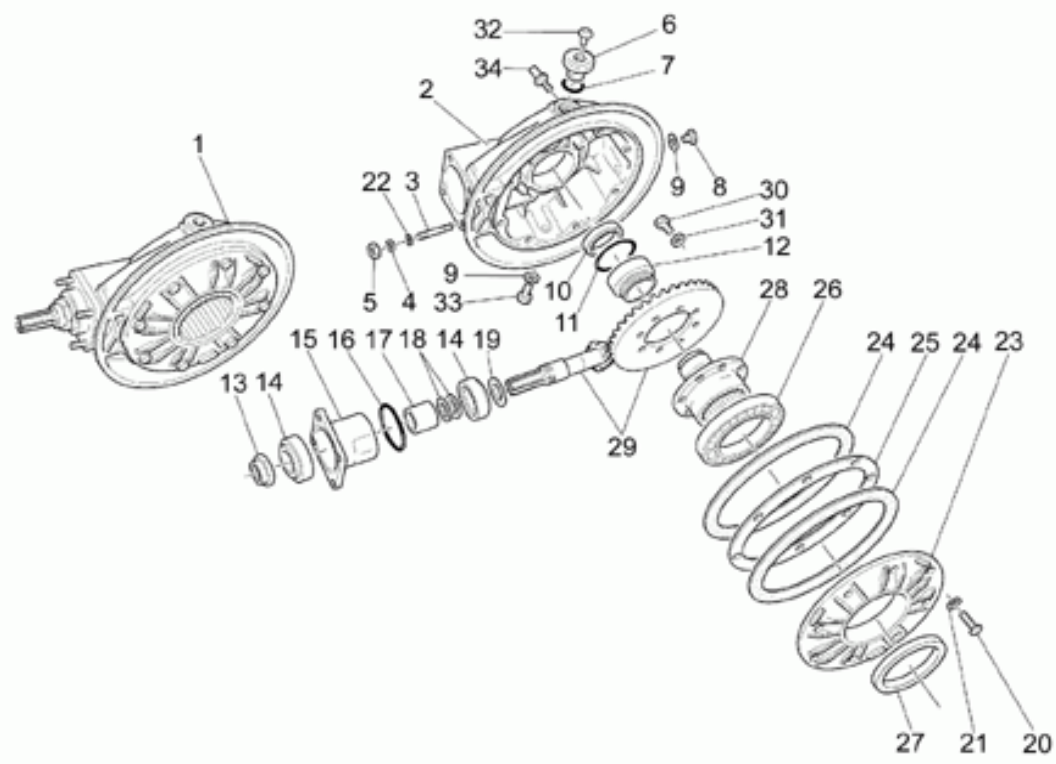

Ref.	Description	Year	I.M.	Country	Version	Code	Qty
44	Arandela especial					61013800	1

Ref.	Description	Year	I.M.	Country	Version	Code	Qty
1	Salpicadero completo	-	-	-	-	03979640	1
2	Cuentavueltas electrónico	-	-	-	-	02767200	1
3	Tuerca 45mm	-	-	-	-	02763400	2
4	Base soporte instrumentos	-	-	-	-	02764000	1
5	Goma salpicadero	-	-	-	-	02762300	1
6	Soporte tacómetro	-	-	-	-	02761900	1
7	Soporte velocímetro	-	-	-	-	02762000	1
8	Tornillo	-	-	-	-	98230512	2
9	Arandela elástica 5,3X10X0,5	-	-	-	-	95129100	2
10	Tornillo	-	-	-	-	98872110	3
11	Caja portachivatos	-	-	-	-	02766200	1
12	Tornillo	-	-	-	-	98872115	3
13	Junta	-	-	-	-	02768200	1
14	Protección	-	-	-	-	02768400	1
15	Protec.c/crist.chiv.	-	-	-	-	02781100	1
16	Caja portachivatos	-	-	-	-	02766300	1
17	Tapa inf.	-	-	-	-	02766500	1

Ref.	Description	Year	I.M.	Country	Version	Code	Qty
1	Tapa arrang.	-	-	-	-	03733300	1
2	Calco "Aquila"	-	-	-	-	01517700	1
3	Junta PVC	-	-	-	-	00823931080	1
4	Goma	-	-	-	-	93180577	1
5	Tuerca ciega	-	-	-	-	92781053	2
6	Placa	-	-	-	-	03436300	1
7	Distancial	-	-	-	-	03733000	1
8	Abrazadera	-	-	-	-	03733400	1
9	Tornillo	-	-	-	-	03733500	2
10	Tapa motor cromada	-	-	-	-	03733200	1

Ref.	Description	Year	I.M.	Country	Version	Code	Qty
27	Gasket ring	-	-	-	-	90407085	1
28	Perno perf.	-	-	-	-	17351400	1
29	Par-cónica 8/33	-	-	-	-	30354602	1
30	Tornillo	-	-	-	-	12356300	8
31	Arandela	-	-	-	-	14615901	8
32	Tapón	-	-	-	-	93180245	1
33	Tapón descarg.aceite	-	-	-	-	31003766	1
34	Perno	-	-	-	-	03555200	1