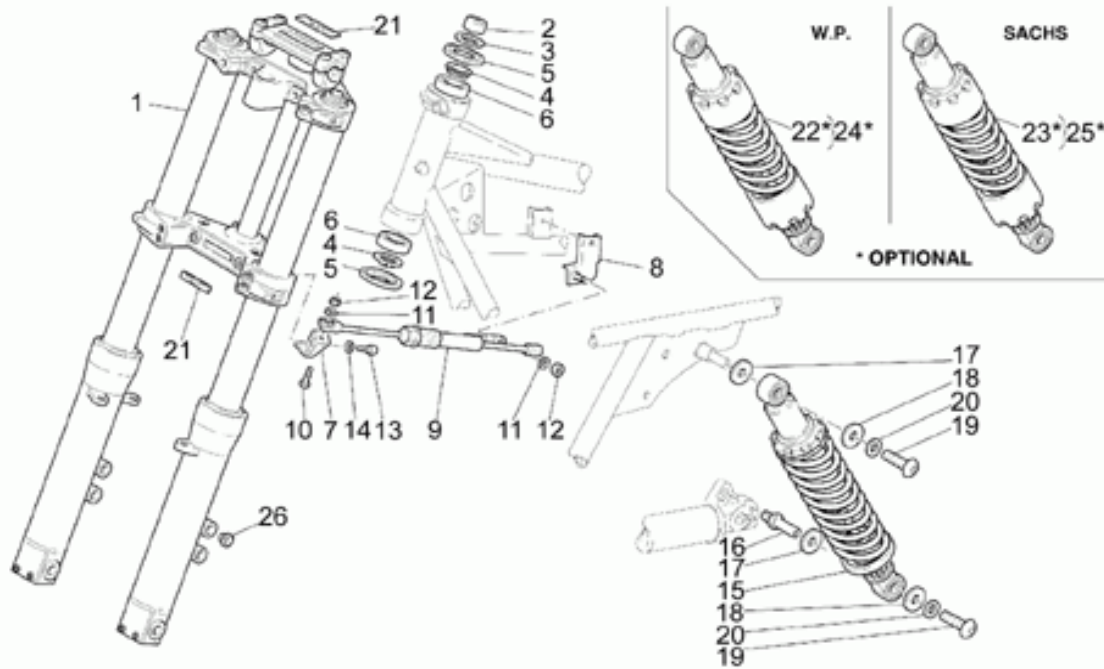

Ref.	Description	Year	I.M.	Country	Version	Code	Qty
1	HORQUILLA DELANTERA	-	-	-	T1	03490240	1
	HORQUILLA DELANTERA	-	-	-	T2	03490241	1
2	Tapón manguito	-	-	-	-	30513400	1
3	Arandela	-	-	-	-	30516500	1
4	Arand. sop. lateral	-	-	-	-	14516700	2
5	Guardapolvo	-	-	-	-	14517000	2
6	Coj. rodillos cónicos	-	-	-	-	92249225	2
7	Placa amortiguador	-	-	-	-	03531800	1
8	Placa	-	-	-	-	03531000	1
9	Amortiguador de dirección	-	-	-	-	17530260	1
10	Tornillo	-	-	-	-	98054325	1
11	Arandela	-	-	-	-	95000206	3
12	Tuerca M6x1	-	-	-	-	92630206	2
13	Tornillo	-	-	-	-	98230618	1
14	Arandela especial	-	-	-	-	61013800	1
15	Tras.Amortiguador Sachs	-	-	-	-	03550240	2
16	Perno	-	-	-	-	03541800	1
17	Arandela	-	-	-	-	95100431	4
18	Arandela	-	-	-	-	95100239	4
19	Tornillo M7X15	-	-	-	-	03556600	4
20	Arandela elástica	-	-	-	-	61270300	4
21	Calco "Aquila"	-	-	-	-	01517700	2
22	Amortiguador wh.power	-	-	-	opt	03550200	2
23	Amortiguador Sachs-Boge	-	-	-	opt	03550230	2
24	Amortiguador wh.power	-	-	-	opt	03999240	1
25	Amortiguador-par Sachs	-	-	-	opt	03999241	1
26	Tapón	-	-	-	-	93180245	2