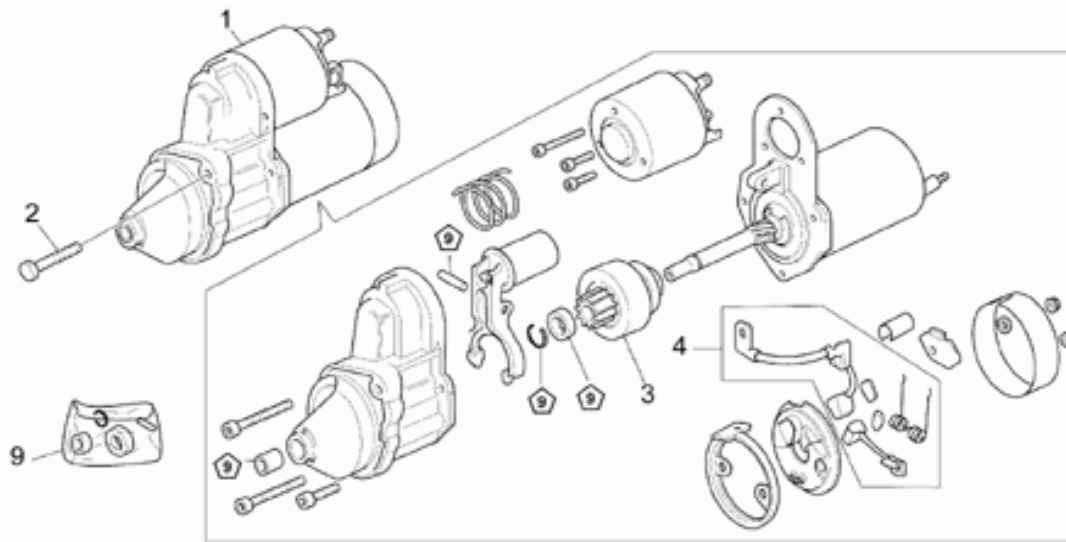

Ref.	Description	Year	I.M.	Country	Version	Code	Qty
1	Motor de arranque	-	-	-	-	30730711	1
2	Tornillo c. hex. M8X75	-	-	-	-	98052475	2
3	Pignone completo	-	-	-	-	30530510	1
4	Kit	-	-	-	-	30530511	1
9	Kit rev. motor arr.	-	-	-	-	30530512	1