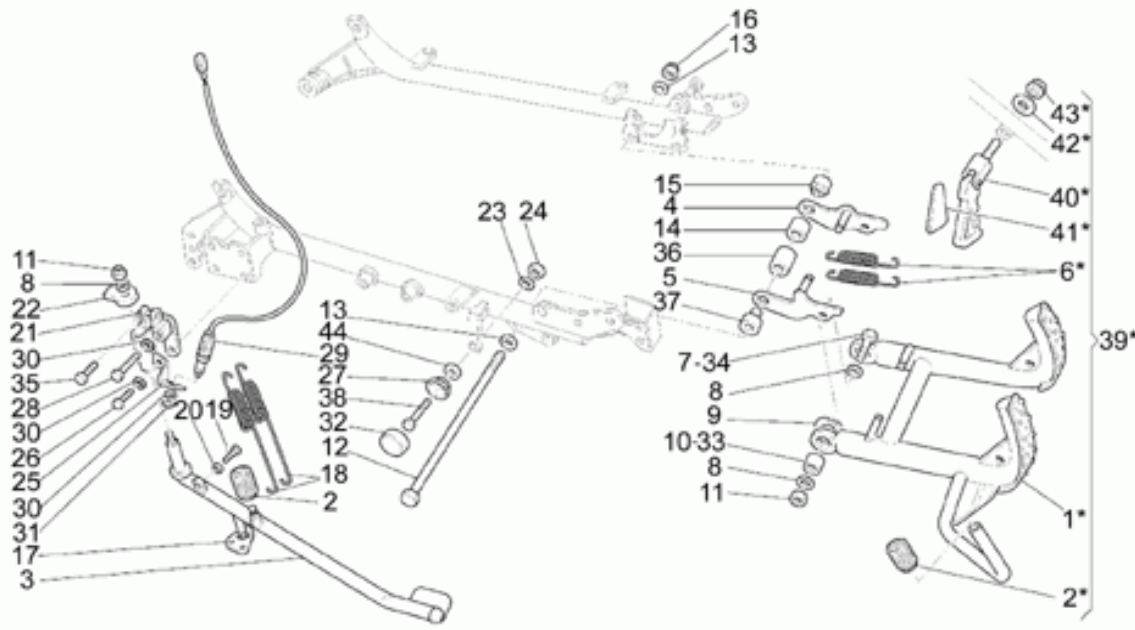

Ref.	Description	Year	I.M.	Country	Version	Code	Qty
1	Kit baúl 40 L	-	-	-	-	03487500	1
2	Baúl 40 L	-	-	-	-	31487665	1
3	Cal. "MotoGuzzi" 40 L	-	-	-	-	03482001	1
4	Placa de soporte	-	-	-	-	31487765	1
5	SopORTE	-	-	-	-	03487802	2
6	Tornillo M6X20	-	-	-	-	98230621	4
7	Tuerca con reborde M6x9	-	-	-	-	92660007	4
8	Cojín respaldo 40 L	-	-	-	-	31488065	1

Ref.	Description	Year	I.M.	Country	Version	Code	Qty
44	Arandela especial					61013800	1

Ref.	Description	Year	I.M.	Country	Version	Code	Qty
1	Salpicadero completo	-	-	-	-	03979640	1
2	Cuentavueltas electrónico	-	-	-	-	02767200	1
3	Tuerca 45mm	-	-	-	-	02763400	2
4	Base soporte instrumentos	-	-	-	-	02764000	1
5	Goma salpicadero	-	-	-	-	02762300	1
6	Soporte tacómetro	-	-	-	-	02761900	1
7	Soporte velocímetro	-	-	-	-	02762000	1
8	Tornillo	-	-	-	-	98230512	2
9	Arandela elástica 5,3X10X0,5	-	-	-	-	95129100	2
10	Tornillo	-	-	-	-	98872110	3
11	Caja portachivatos	-	-	-	-	02766200	1
12	Tornillo	-	-	-	-	98872115	3
13	Junta	-	-	-	-	02768200	1
14	Protección	-	-	-	-	02768400	1
15	Protec.c/crist.chiv.	-	-	-	-	02781100	1
16	Caja portachivatos	-	-	-	-	02766300	1
17	Tapa inf.	-	-	-	-	02766500	1

Ref.	Description	Year	I.M.	Country	Version	Code	Qty
1	Tapa arrang.	-	-	-	-	03733300	1
2	Calco "Aquila"	-	-	-	-	01517700	1
3	Junta PVC	-	-	-	-	00823931080	1
4	Goma	-	-	-	-	93180577	1
5	Tuerca ciega	-	-	-	-	92781053	2
6	Placa	-	-	-	-	03436300	1
7	Distancial	-	-	-	-	03733000	1
8	Abrazadera	-	-	-	-	03733400	1
9	Tornillo	-	-	-	-	03733500	2
10	Tapa motor cromada	-	-	-	-	03733200	1

Ref.	Description	Year	I.M.	Country	Version	Code	Qty
27	Gasket ring	-	-	-	-	90407085	1
28	Perno perf.	-	-	-	-	17351400	1
29	Par-cónica 8/33	-	-	-	-	30354602	1
30	Tornillo	-	-	-	-	12356300	8
31	Arandela	-	-	-	-	14615901	8
32	Tapón	-	-	-	-	93180245	1
33	Tapón descarg.aceite	-	-	-	-	31003766	1
34	Perno	-	-	-	-	03555200	1