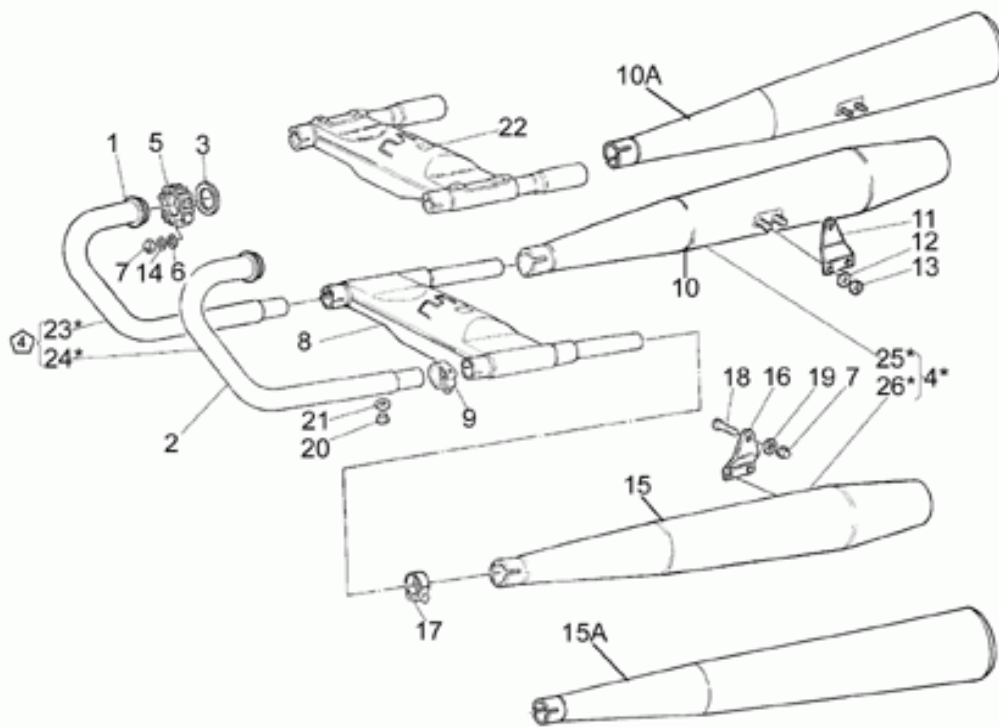

Ref.	Description	Year	I.M.	Country	Version	Code	Qty
1	Tubo escape der.	-	-	-	-	03120940	1
2	Tubo escape izq.	-	-	-	-	03120941	1
3	Junta	-	-	-	-	90718370	2
4	Silenciador-par	-	-	-	opt	03976040	2
5	Brida	-	-	-	-	03121000	2
6	Arandela	-	-	-	-	14615901	4
7	Tuerca ciega	-	-	-	-	92781085	6
8	Cámara expansión	-	-	-	-	03123900	1
9	Abrazadera	-	-	-	-	30123430	2
10	Silenciador der.	-	-	-	-	03123040	1
	Silenciador der.	-	-	CH	-	17123062	1
11	Placa der.	-	-	-	-	03128640	1
12	Arandela	-	-	-	-	95004208	6
13	Tuerca	-	-	-	-	92630508	4
14	Arandela	-	-	-	-	95007208	4
15	Silenciador izq.	-	-	-	-	03122940	1
	Silenciador izq.	-	-	CH	-	17122962	1
16	Placa izq.	-	-	-	-	03128740	1
17	Abrazadera	-	-	-	-	03123400	2
18	Tornillo c. hex. M8X20	-	-	-	-	98054420	2
19	Arandela elástica	-	-	-	-	61270300	2
20	Tapón	-	-	-	-	98110007	2
21	Junta	-	-	-	-	30109330	2
22	Cámara expansión	-	-	A-CH	-	29123951	1
23	Tubo escape der.	-	-	-	opt	03120902	1
24	Tubo escape izq.	-	-	-	opt	03120903	1
25	Silenciador der.	-	-	-	opt	03123000	1
26	Silenciador izq.	-	-	-	opt	03122900	1