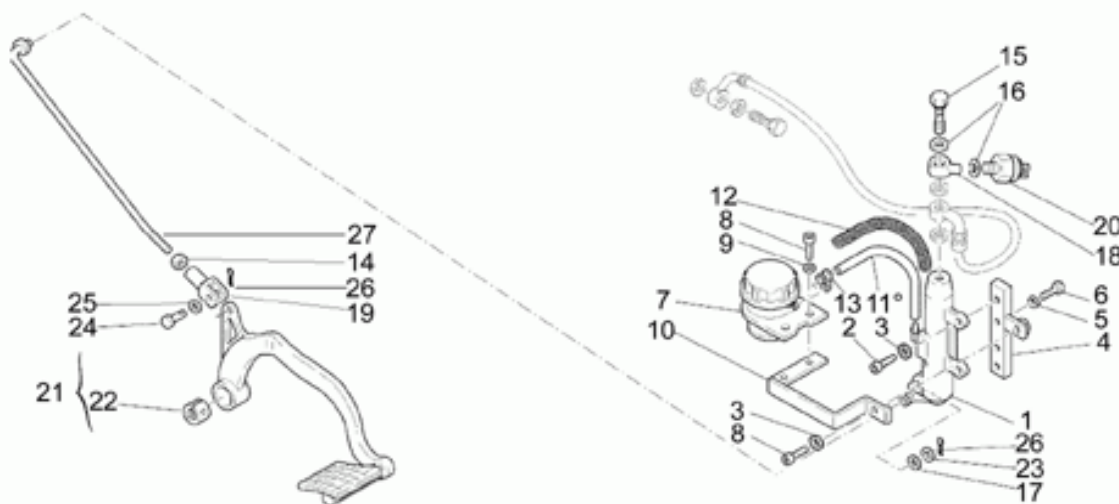

Ref.	Description	Year	I.M.	Country	Version	Code	Qty
1	Bomba freno trasero	-	-	-	-	30666960	1
2	Tornillo	-	-	-	-	98622320	2
3	Arandela	-	-	-	-	14217901	3
4	Placa de soporte	-	-	-	-	30666760	1
5	Tornillo	-	-	-	-	98054412	2
6	Arandela	-	-	-	-	14615901	2
7	Depós. aceite frenos	-	-	-	-	65663500	1
8	Tornillo	-	-	-	-	98622310	3
9	Arandela	-	-	-	-	95000206	2
10	Placa depós. aceite	-	-	-	-	30666060	1
11	Tubos	-	-	-	-	30666260	1
12	Muelle	-	-	-	-	30665860	1
13	Abrazadera	-	-	-	-	19157800	2
14	Tuerca	-	-	-	-	92690073	1
15	Tornillo perforado	-	-	-	-	95990040	1
16	Junta 1mm	-	-	-	-	25656100	2
17	Arandela elástica	-	-	-	-	95129130	1
18	Empalme	-	-	-	-	19655265	1
19	Articulación	-	-	-	-	95740175	1
20	Interruptor	-	-	-	-	63657000	1
21	Palanca freno tras.	-	-	-	-	03675930	1
22	Buje	-	-	-	-	30678160	1
23	Arandela	-	-	-	-	95100173	1
24	Clavija	-	-	-	-	95770265	1
25	Arandela	-	-	-	-	95129110	1
26	Clavija	-	-	-	-	95500222	2
27	Renvio	-	-	-	-	30675160	1