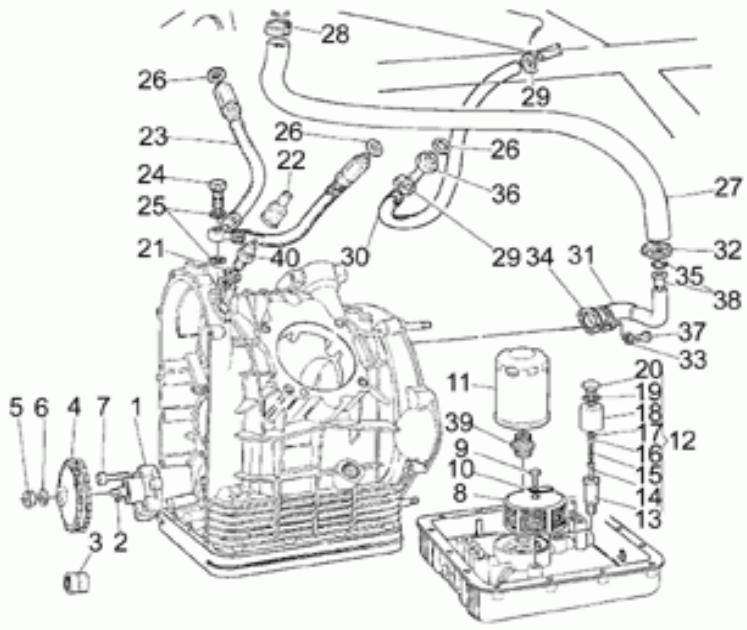

Ref.	Description	Year	I.M.	Country	Version	Code	Qty
1	Bomba aceite	-	-	-	-	30146400	1
2	Chaveta	-	-	-	-	13148300	1
3	Cojinete de rodillos	-	-	-	-	92252210	1
4	Engranaje bomba	-	-	-	-	30147700	1
5	Tuerca	-	-	-	-	92602308	1
6	Arandela elástica	-	-	-	-	95120085	1
7	Tornillo	-	-	-	-	98622430	4
8	Filtro aceite	-	-	-	-	14152200	1
9	Tornillo c. hex. M6X16	-	-	-	-	98054316	1
10	Placa	-	-	-	-	95187006	1
11	Filtro aceite	-	-	-	-	30153000	1
12	Válvula aceite cpl	-	-	-	-	03158200	1
13	Cuerpo válvula	-	-	-	-	30158701	1
14	Émbolo	-	-	-	-	30150900	1
15	Muelle	-	-	-	-	94321079	1
16	Arandela 6,15x11x0,8	-	-	-	-	95004206	1
17	Arandela	-	-	-	-	30158900	1
18	Cubeta	-	-	-	-	30158800	1
19	Arandela	-	-	-	-	18144350	1
20	Tapón	-	-	-	-	30159000	1
21	Junta	-	-	-	-	12006400	1
22	Capuchón	-	-	-	-	12717600	1
23	Tubos	-	-	-	-	01153602	1
24	Tornillo	-	-	-	-	95990037	1
25	Junta	-	-	-	-	12154200	2
26	Junta	-	-	-	-	25656102	4
27	Tubo	-	-	-	-	28157450	1
28	Abrazadera	-	-	-	-	28157850	1
29	Abrazadera	-	-	-	-	93305017	4
30	Manguera 12,5X7,8 5/16"	-	-	-	-	00823956080	1
31	Tubo respiradero	-	-	-	-	01007200	1
32	Abrazadera	-	-	-	-	12157800	1
33	Arandela	-	-	-	-	95120065	2
34	Junta	-	-	-	-	12007600	1
35	Anillo de tope	-	-	-	-	65061300	1
36	Empalme	-	-	-	-	28153960	2
37	Tornillo c. hex. M6X20	-	-	-	-	98054320	2
38	Válvula resp.aceite	-	-	-	-	28150560	1
39	Empalme	-	-	-	-	30003800	1
40	Sensor presión	-	-	-	-	17768750	1