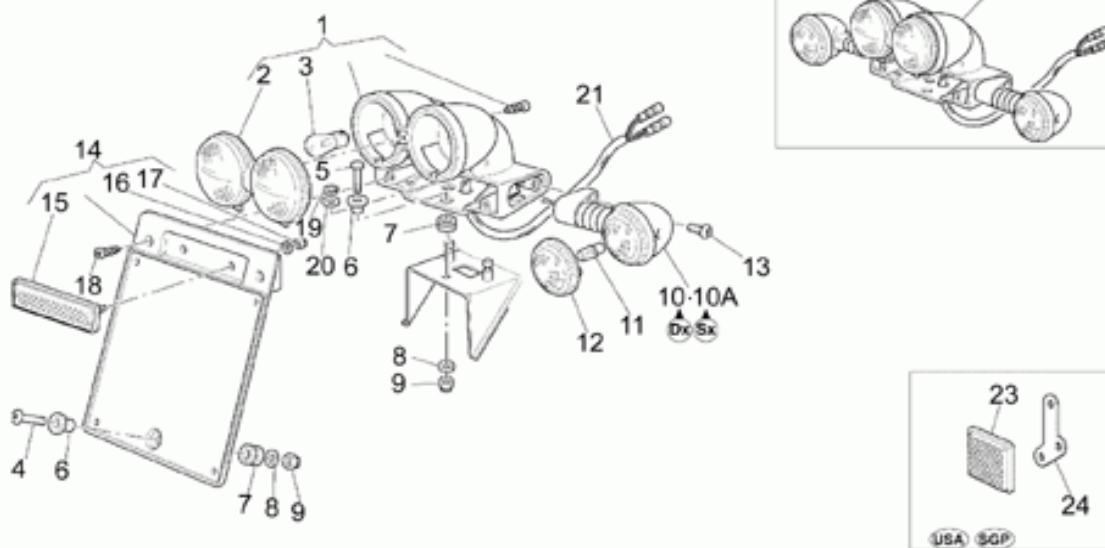

Ref.	Description	Year	I.M.	Country	Version	Code	Qty
1	Faro trasero	-	-	-	-	30740960	1
2	Cristal faro trasero	-	-	-	-	30741760	1
3	Lámpara 12V/5-21W	-	-	-	-	93450224	2
4	Tornillo M6X20	-	-	-	-	98230621	1
5	Tornillo c. hex. M6X22	-	-	-	-	98054322	1
6	Distanciador	-	-	-	-	30576100	2
7	Goma	-	-	-	-	91551010	4
8	Arandela	-	-	-	-	95100120	1
9	Tuerca M6x1	-	-	-	-	92630206	2
10	Indic. dir. del.der.	-	-	-	-	30751660	1
	Indicador direc. del. izq.	-	-	-	-	30751661	1
11	Lámpara 12V-10W	-	-	-	-	93450127	2
12	Cristal indicador dirección	-	-	-	-	31753765	2
13	Tornillo	-	-	-	-	98230612	2
14	Portamatrícula	-	-	-	-	30474660	1
15	Catafaro	-	-	-	-	30745860	1
16	Arandela	-	-	-	-	95000204	2
17	Tuerca M4x0,7	-	-	-	-	92630104	2
18	Torn. autorr.	-	-	-	-	99210422	2
19	Anillo elástico	-	-	-	-	90280009	2
20	Arand. sop. lateral 0,5mm	-	-	-	-	95100332	4
21	Cableado faro trasero	-	-	-	-	03753100	1
22	Grupo óptico	-	-	-	-	03758400	1
23	Catafaro trasero rojo	-	-	SGP-USA	-	14781570	2
24	Soporte catafaro	-	-	SGP-USA	-	14781870	2