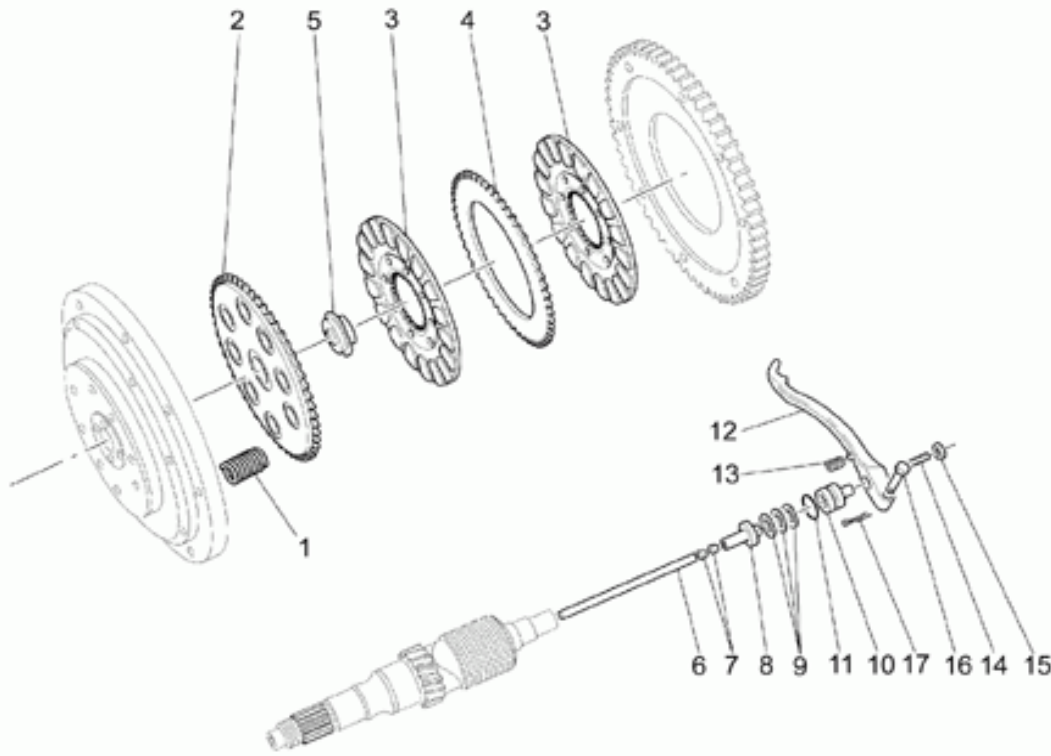

Ref.	Description	Year	I.M.	Country	Version	Code	Qty
1	Muelle embrague	-	-	-	-	13084100	8
2	Plato	-	-	-	-	12082901	1
3	Disco embrague cpl.	-	-	-	-	03084400	2
4	Disco embrague int.	-	-	-	-	12082300	1
5	Cubeta	-	-	-	-	12082800	1
6	Varilla	-	-	-	-	14085700	1
7	Buje	-	-	-	-	14085900	2
8	Cuerpo int.	-	-	-	-	14086000	1
9	Cojinete de tope	-	-	-	-	12087001	1
10	Cuerpo ext.	-	-	-	-	14086100	1
11	Junta tórica	-	-	-	-	90706170	1
12	Palanca embrague	-	-	-	-	14090202	1
13	Muelle retorno palanca	-	-	-	-	94321105	1
14	Tornillo embrague	-	-	-	-	14090400	1
15	Tuerca M8X1	-	-	-	-	92602508	1
16	Clavija	-	-	-	-	95780271	1
17	Clavija	-	-	-	-	95500222	1