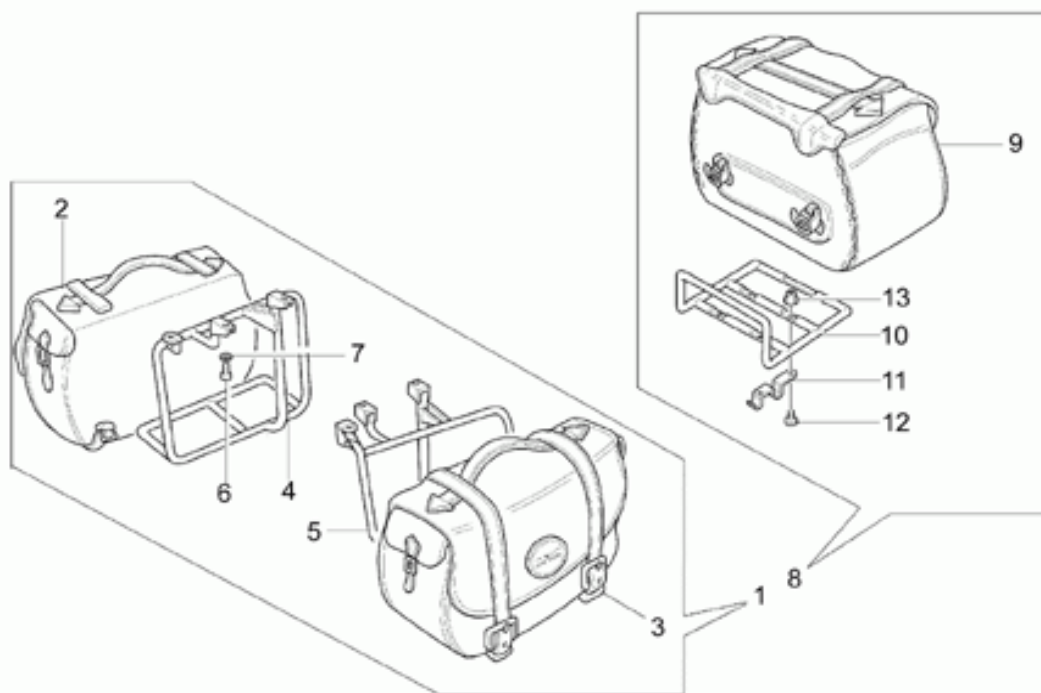

Ref.	Description	Year	I.M.	Country	Version	Code	Qty
1	Suitcase kit	-	-	-	-	03480058	1
2	RH suitcase	-	-	-	-	03482536	1
3	LH suitcase	-	-	-	-	03485736	1
4	Soporte der.	-	-	-	-	03485055	1
5	Soporte izq.	-	-	-	-	03486555	1
6	Tornillo M8X40	-	-	-	-	98690440	4
	Tornillo M8X45	-	-	-	-	98690445	2
7	Arandela	-	-	-	-	95008208	6
8	Kit baúl	-	-	-	-	03487530	1
9	Baúl	-	-	-	-	03487636	1
10	Placa de soporte	-	-	-	-	31487765	1
11	Soporte	-	-	-	-	03487802	2
12	Tornillo M6X20	-	-	-	-	98230621	4
13	Tuerca con reborde M6x9	-	-	-	-	92660007	4