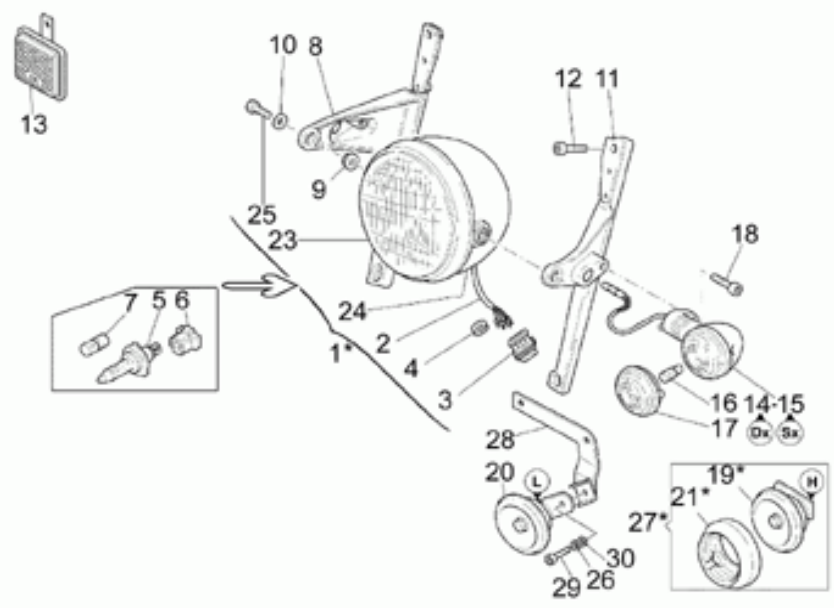

Ref.	Description	Year	I.M.	Country	Version	Code	Qty
1	Faro delantero	-	-	-	-	03740540	1
	Faro delantero	-	-	-	-	03740545	1
	Faro delantero	-	-	-	opt	03740531	1
2	Cableado	-	-	-	-	02746900	1
3	Conector AMP	-	-	-	-	01756100	1
4	Goma	-	-	-	-	91551033	1
5	Lámpara 12V-55/60W	-	-	-	-	93450232	1
6	Portalámparas	-	-	-	-	01756220	1
7	Lámpara 12V-4W	-	-	-	-	93450119	1
8	Soporte der.	-	-	-	-	03496130	1
9	Distanciador	-	-	-	-	14439800	2
10	Arandela	-	-	-	-	95004208	2
11	Soporte izq.	-	-	-	-	03496230	1
12	Tornillo Allen M6X18	-	-	-	-	98622318	2
13	catad.ámbar	-	-	A	-	14781671	2
	Catafaro ámbar	-	-	SGP-USA	-	14781670	2
14	Indic. dir. del.der.	-	-	-	-	03750631	1
15	Indicador direc. del. izq.	-	-	-	-	03750630	1
16	Lámpara 12V-10W	-	-	-	-	93450127	2
17	Cristal indicador dirección	-	-	-	-	31753765	2
18	Tornillo	-	-	-	-	98612314	2
19	Claxon H	-	-	-	opt	31743765	1
20	Claxon L	-	-	-	-	31743766	1
21	Protección claxon	-	-	-	opt	31744765	2
23	Grupo óptico	-	-	-	-	03740430	1
	Grupo óptico	-	-	AUS-SGP-UK	-	03740431	1
24	Casquete tras.negra	-	-	-	-	03740437	1
25	Tornillos-serie	-	-	-	-	02740459	1
26	Arandela	-	-	-	-	95000206	1
27	Kit claxon	-	-	-	opt	03975940	1
28	Placa	-	-	-	-	03744240	1
29	Tornillo	-	-	-	-	98622312	1
30	Arandela	-	-	-	-	14217901	1