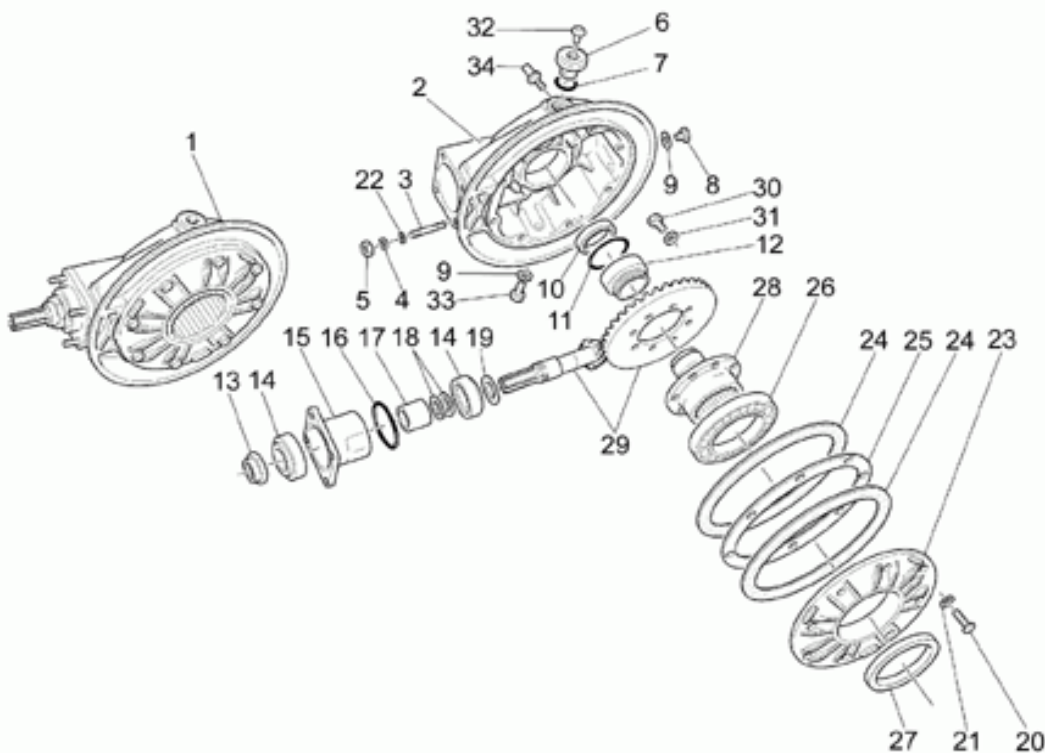

Ref.	Description	Year	I.M.	Country	Version	Code	Qty
1	Caballete central	-	-	-	opt	30430360	1
2	Pedales	-	-	-	opt	13432640	2
3	Caballete lateral	-	-	-	-	30432060	1
4	Placa der.	-	-	-	-	14432900	1
5	Placa izq.	-	-	-	-	14433200	1
6	Muelle	-	-	-	opt	18434060	2
7	Tornillo	-	-	-	-	98052545	1
8	Arandela 10,2x18x2	-	-	-	-	95004210	3
9	Arandela elástica	-	-	-	-	14433400	2
10	Casquillo izq.	-	-	-	-	14433500	1
11	Tuerca	-	-	-	-	92630110	3
12	Tornillo	-	-	-	-	14429600	1
13	Arandela	-	-	-	-	95000213	2
14	Distanciador int.der.	-	-	-	-	30429960	1
15	Distancial ext.der.	-	-	-	-	30429860	1
16	Tuerca	-	-	-	-	92602312	1
17	Placa	-	-	-	-	18432760	1
18	Muelle	-	-	-	-	14434000	2
19	Tornillo	-	-	-	-	98054216	1
20	Tuerca	-	-	-	-	92602205	1
21	Bloquecillo	-	-	-	-	13433440	1
22	Tope	-	-	-	-	03432740	1
23	Arandela	-	-	-	-	95000206	1
24	Tuerca M6x1	-	-	-	-	92630206	1
25	Soporte	-	-	-	-	29433850	1
26	Tornillo	-	-	-	-	98054418	1
27	Plato	-	-	-	-	39103500	1
28	Tornillo	-	-	-	-	98052440	1
29	Interrupt. caballete	-	-	-	-	03759100	1
30	Arandela elástica	-	-	-	-	61270300	6
31	Tuerca M8X1	-	-	-	-	92602508	1
32	Tampón	-	-	-	-	39103400	1
33	Casquillo der.	-	-	-	-	30433560	1
34	Tornillo	-	-	-	-	98052550	1
35	Tornillo c. hex. M8X16	-	-	-	opt	98054416	2
36	Distanciador interior	-	-	-	-	30429760	1
37	Distancial ext.izq.	-	-	-	-	14429900	1
38	Tornillo c. hex. M6X16	-	-	-	-	98054316	1
39	Caballete central cpl.	-	-	-	opt	03430240	1
40	Manilla	-	-	-	opt	30464310	1
41	Calcom.asa	-	-	-	opt	30920810	2
42	Distanciador	-	-	-	opt	91180823	1
43	Tuerca	-	-	-	opt	92630108	1

Ref.	Description	Year	I.M.	Country	Version	Code	Qty
1	Tapa arrang.	-	-	-	-	03733300	1
2	Calco "Aquila"	-	-	-	-	01517700	1
3	Junta PVC	-	-	-	-	00823931080	1
4	Goma	-	-	-	-	93180577	1
5	Tuerca ciega	-	-	-	-	92781053	2
6	Placa	-	-	-	-	03436300	1
7	Distancial	-	-	-	-	03733000	1
8	Abrazadera	-	-	-	-	03733400	1
9	Tornillo	-	-	-	-	03733500	2
10	Tapa motor cromada	-	-	-	-	03733200	1