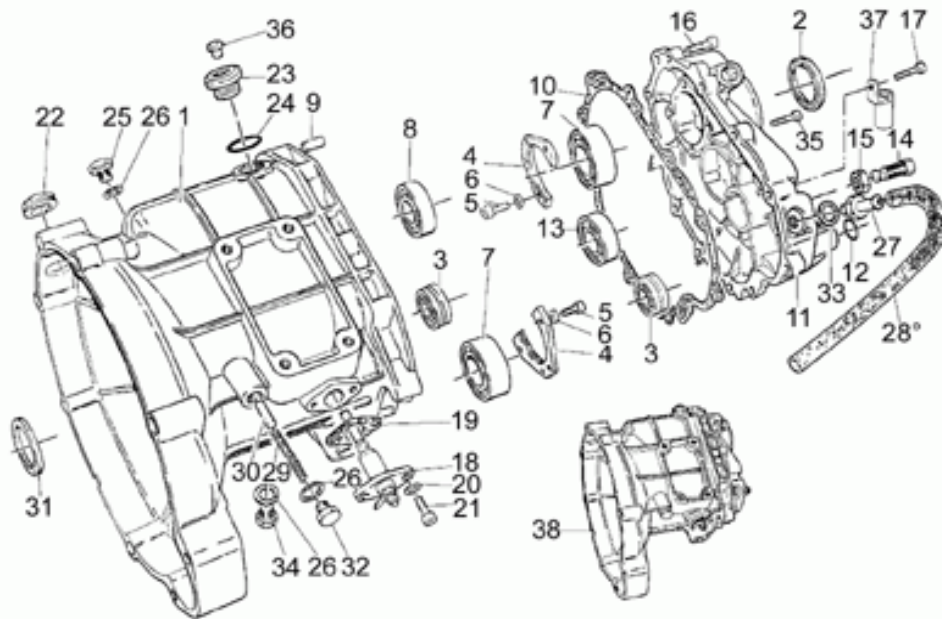

Ref.	Description	Year	I.M.	Country	Version	Code	Qty
1	Cambio	-	-	-	-	30200260	1
2	Gasket ring	-	-	-	-	90403547	1
3	Cojinete de rodillos	-	-	-	-	92256218	2
4	Placa	-	-	-	-	14213803	2
5	Tornillo Allen M6X16	-	-	-	-	98622316	6
6	Arandela	-	-	-	-	14217901	6
7	Cojinete AF/AS	-	-	-	-	92218424	2
8	Cojinete AS	-	-	-	-	92234717	1
9	Clavija	-	-	-	-	95512081	2
10	Junta	-	-	-	-	14201110	1
11	Tapa caja	-	-	-	-	30200860	1
12	Junta tórica	-	-	-	-	90706140	1
13	Cojinete AP	-	-	-	-	92201417	1
14	Tornillo	-	-	-	-	14237800	1
15	Tuerca baja M12x1,25	-	-	-	-	92602512	1
16	Tornillo Allen M6X25	-	-	-	-	98622325	9
17	Tornillo M6X35	-	-	-	-	98620335	1
18	Int.ch.pto.mto	-	-	-	-	12207200	1
19	Junta	-	-	-	-	12207700	1
20	Arandela	-	-	-	-	14217901	2
21	Tornillo	-	-	-	-	98230615	2
22	Tapón	-	-	-	-	93180220	1
23	Tapón aceite	-	-	-	-	12022600	1
24	Junta tórica 20,24x2,62	-	-	-	-	90706203	1
25	Tapón nivel de aceite	-	-	-	-	95980214	1
26	Junta	-	-	-	-	10528900	3
27	Válvula resp.aceite	-	-	-	-	14204955	1
28	Manguera 12,5X7,8 5/16"	-	-	-	-	00823956080	1
29	Muelle	-	-	-	-	94321067	1
30	Trinquete	-	-	-	-	28234700	1
31	Gasket ring	-	-	-	-	90403548	1
32	Tapón	-	-	-	-	95980610	1
33	Junta	-	-	-	-	12154200	2
34	Tapón descarg.aceite	-	-	-	-	31003766	1
35	Tornillo	-	-	-	-	98822325	1
36	Tapón	-	-	-	-	93180245	1
37	Soporte	-	-	-	-	30424660	1
38	Cambio completo	-	-	-	-	03991500	1