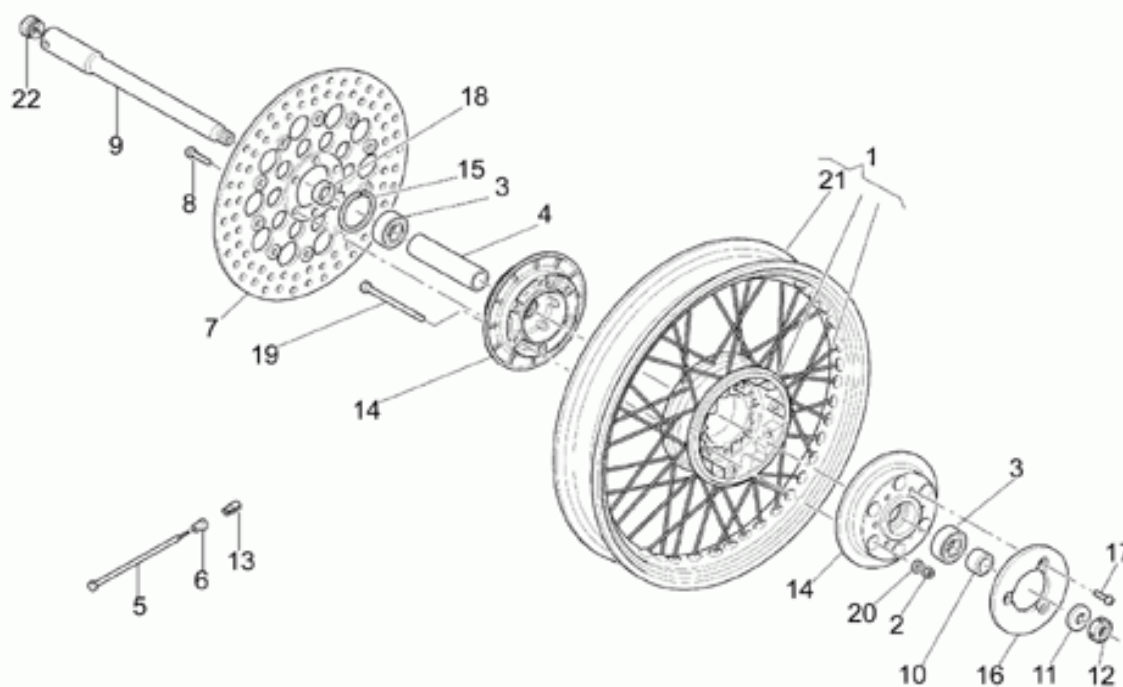

Ref.	Description	Year	I.M.	Country	Version	Code	Qty
1	Rueda del. desn. 2,50x18"	-	-	-	-	03610340	1
2	Tuerca	-	-	-	-	92630508	6
3	Cojinete	-	-	-	-	92204220	2
4	Distanciador cojinetes	-	-	-	-	29615260	1
5	Radio	-	-	-	-	03611640	40
6	Niple	-	-	-	-	03611741	40
7	Disco freno delantero	-	-	-	-	37613305	1
8	Tornillo	-	-	-	-	98230825	6
9	Perno rueda del.	-	-	-	T1	01614100	1
	Perno rueda del.	-	-	-	T2	03614101	1
10	Distanciador izq.	-	-	-	-	03616340	1
11	Arandela	-	-	-	-	95004219	1
12	Virola	-	-	-	-	93704160	1
13	Contrapeso 15 gr.	-	-	-	-	12616101	1
	Contrapeso 20 gr.	-	-	-	-	12616102	1
	Contrapeso 30 gr.	-	-	-	-	12616103	1
14	Brida	-	-	-	-	03620340	2
15	Anillo de retención	-	-	-	-	90272047	1
16	Tapa	-	-	-	-	03584440	1
17	Tornillo	-	-	-	-	98230812	3
18	Distanciador	-	-	-	-	03615640	1
19	Tornillo	-	-	-	-	98052480	6
20	Arandela	-	-	-	-	14615901	6
21	Llanta cromada 2,50x18"	-	-	-	-	03610840	1
22	Tapón	-	-	-	T1	03605240	1
	Tapón 15 mm	-	-	-	T2	93180111	1