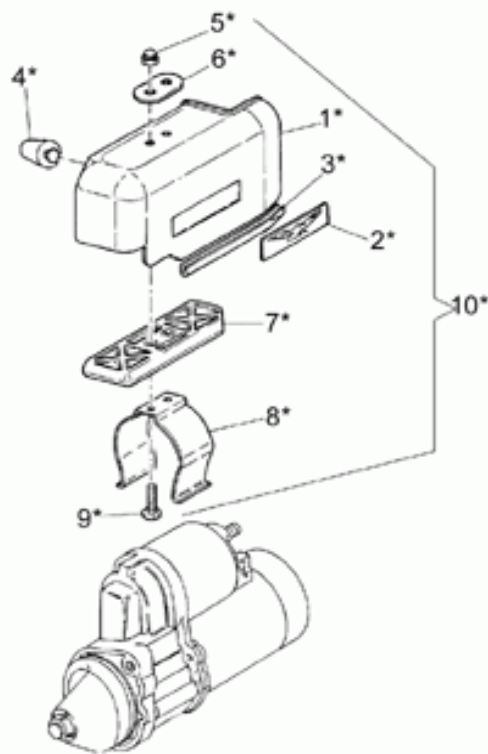

Ref.	Description	Year	I.M.	Country	Version	Code	Qty
1	Tapa arrang.	-	-	-	-	03733300	1
2	Calco "Aquila"	-	-	-	-	01517700	1
3	Junta PVC	-	-	-	-	00823931080	1
4	Goma	-	-	-	-	93180577	1
5	Tuerca ciega	-	-	-	-	92781053	2
6	Placa	-	-	-	-	03436300	1
7	Distancial	-	-	-	-	03733000	1
8	Abrazadera	-	-	-	-	03733400	1
9	Tornillo	-	-	-	-	03733500	2
10	Tapa motor cromada	-	-	-	-	03733200	1