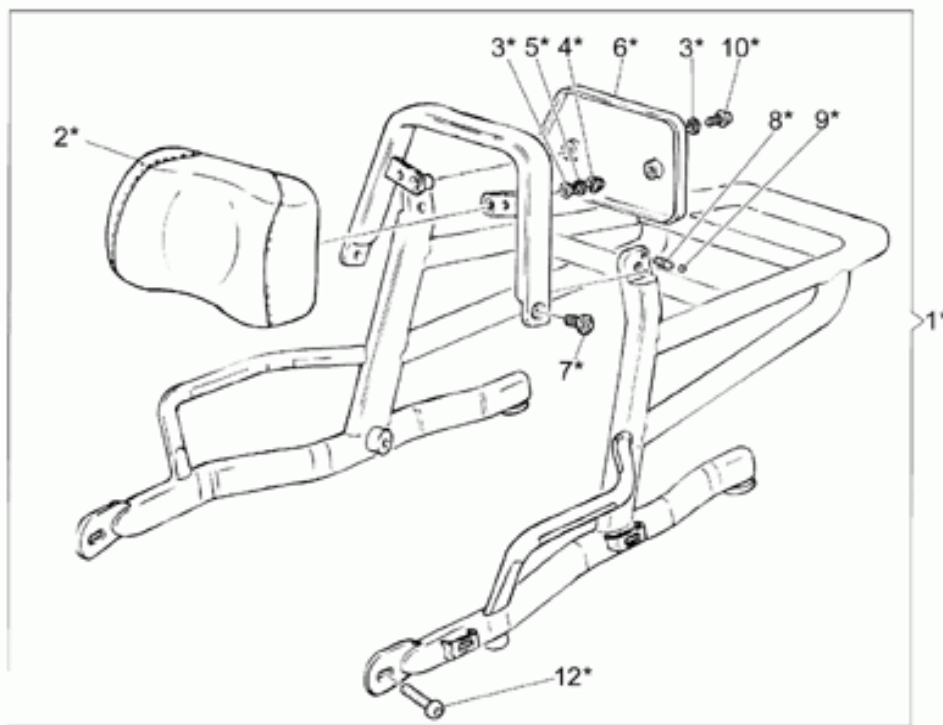

Ref.	Description	Year	I.M.	Country	Version	Code	Qty
1	Transportín	-	-	-	-	03677240	1
2	Cojín respaldo	-	-	-	-	03468000	1
3	Arandela	-	-	-	-	95001206	4
4	Tuerca	-	-	-	-	92602206	2
5	Arandela elástica	-	-	-	-	61270300	2
6	Tapa	-	-	-	-	03468200	1
7	Tornillo	-	-	-	-	31468165	2
8	Muelle	-	-	-	-	94321007	1
9	Bola	-	-	-	-	92295708	1
10	Tornillo	-	-	-	-	98230619	2
12	Tornillo	-	-	-	-	98230840	2