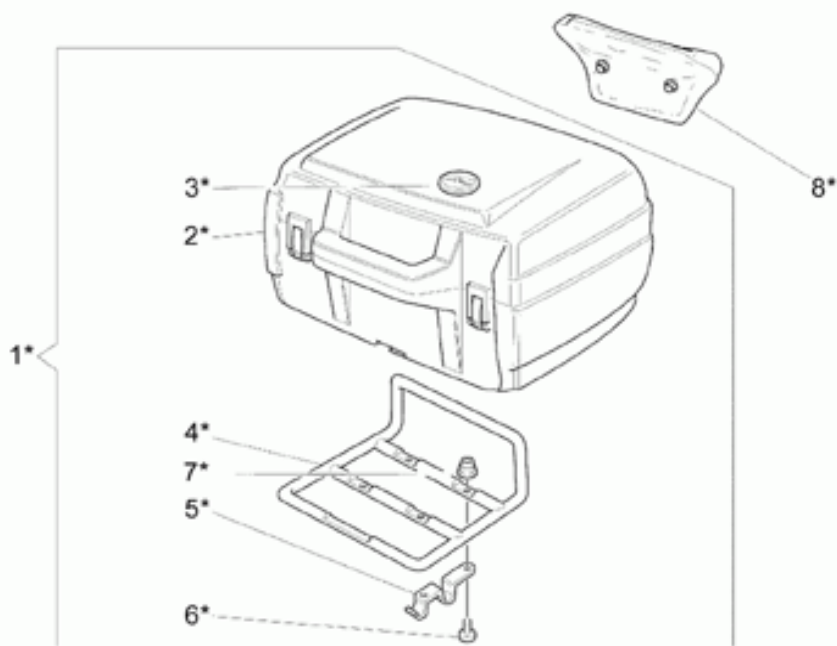

Ref.	Description	Year	I.M.	Country	Version	Code	Qty
1	Kit baúl 40 L	-	-	-	-	03487500	1
2	Baúl 40 L	-	-	-	-	31487665	1
3	Cal. "MotoGuzzi" 40 L	-	-	-	-	03482001	1
4	Placa de soporte	-	-	-	-	31487765	1
5	SopORTE	-	-	-	-	03487802	2
6	Tornillo M6X20	-	-	-	-	98230621	4
7	Tuerca con reborde M6x9	-	-	-	-	92660007	4
8	Cojín respaldo 40 L	-	-	-	-	31488065	1