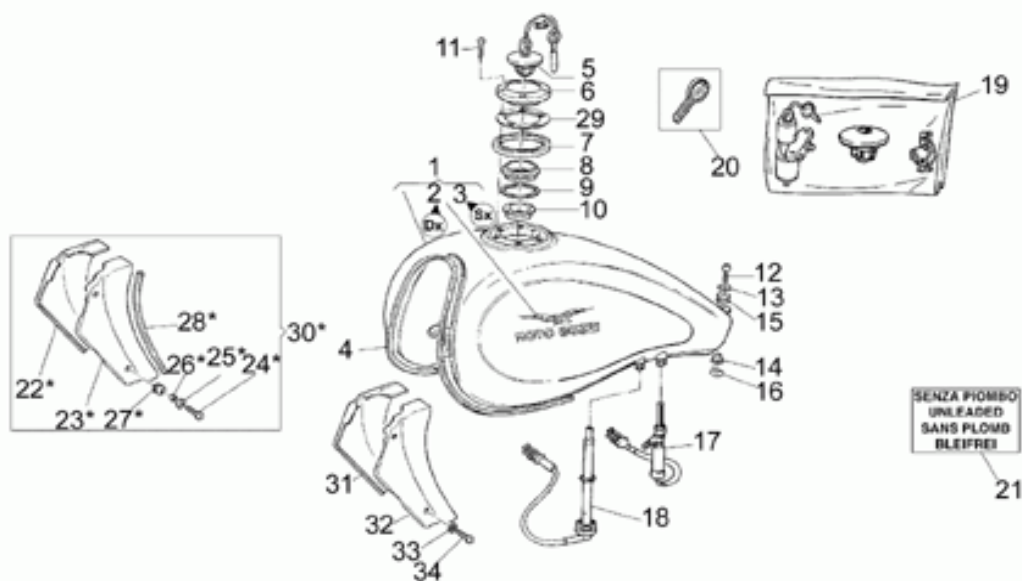

Ref.	Description	Year	I.M.	Country	Version	Code	Qty
1	DEPÓSITO COMBUSTIBLE	-	-	-	d.b	03100242	1
	DEPÓSITO COMBUSTIBLE	-	-	-	g.r	03100241	1
	Depósito gasolina bas.	-	-	-	gr	03100200	1
	DEPÓSITO COMBUSTIBLE	-	-	-	m.b	03100247	1
	DEPÓSITO COMBUSTIBLE	-	-	-	t.g	03100243	1
2	Calcom. der. "Moto Guzzi"	-	-	-	-	01917800	1
3	Calcom. izq. "Moto Guzzi"	-	-	-	-	01917900	1
4	Junta	-	-	-	-	03106400	1
5	Tapón depósito	-	-	-	-	03103900	1
6	Brida	-	-	-	-	03101900	1
7	Junta Der.	-	-	-	-	03102400	1
8	Tuerca para tapon	-	-	-	-	03102200	1
9	Junta	-	-	-	-	03101600	1
10	Reducción 22 mm	-	-	A-CH	-	03101701	1
	Reducción 38 mm	-	-	-	-	03101720	1
11	Tornillo	-	-	-	-	03103200	5
12	Tornillo	-	-	-	-	98230830	1
13	Arandela	-	-	-	-	95100239	1
14	Distanciador	-	-	-	-	31103565	1
15	Goma	-	-	-	-	91551131	1
16	Tuerca en jaula	-	-	-	-	92660801	1
17	Válvula gas.	-	-	-	-	03105300	1
18	Sonda nivel gasolina	-	-	-	-	03103000	1
19	Juego cerraduras	-	-	-	-	03736801	1
20	Llave liscia bas.	-	-	-	-	30735500	1
21	Adhesivo	-	-	A-AUS-CH-UK	-	29995735	1
22	Mamparo der.cromada	-	-	-	opt	03472400	1
23	Mamparo izq.cromada	-	-	-	opt	03472900	1
24	Tornillo	-	-	-	opt	98230615	4
25	Arandela	-	-	-	opt	03462800	4
26	Distanciador	-	-	-	opt	91180600	4
27	Goma	-	-	-	opt	91551081	4
28	Junta	-	-	-	opt	00823931055	1
29	Anillo	-	-	-	-	03103500	1
30	Mamparo-par cromado	-	-	-	opt	03979140	1
31	Mamparo der.negra	-	-	-	-	30472460	1
32	Mamparo izq.negra	-	-	-	-	30472960	1
33	Arandela	-	-	-	-	95001206	4
34	Tornillo	-	-	-	-	98230612	4