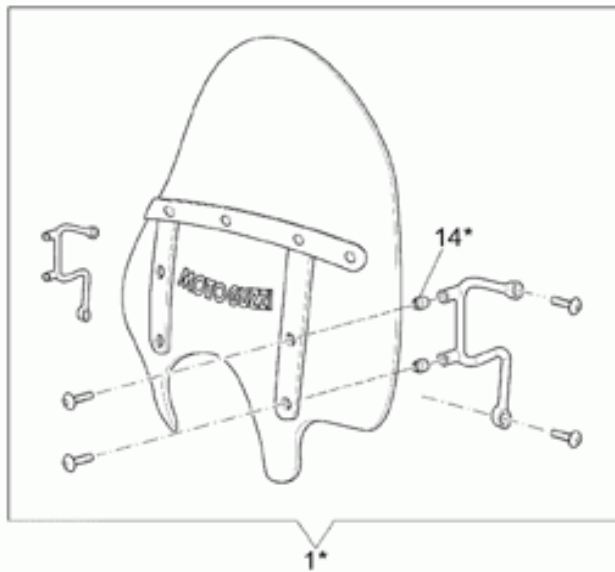

Ref.	Description	Year	I.M.	Country	Version	Code	Qty
1	Parabrisas cpl. Big	-	-	-	-	03575131	1
2	Parabrisas cpl. Small	-	-	-	-	03575130	1
3	Tornillo	-	-	-	-	98270620	4
4	Arandela	-	-	-	-	03530543	4
5	Casquillo elástico	-	-	-	-	03530546	4
6	Distanciador	-	-	-	-	03530545	4
7	Arandela	-	-	-	-	03530544	8
8	Tornillo	-	-	-	-	98622420	2
9	Tornillo Allen M8X25	-	-	-	-	98622425	2
10	Tuerca	-	-	-	-	92602208	3
11	Tuerca	-	-	-	-	92602408	1
12	Tornillo Allen M6X16	-	-	-	-	98622316	4
13	Arandela	-	-	-	-	95000206	4
14	Distanciador	-	-	-	-	91110608	4