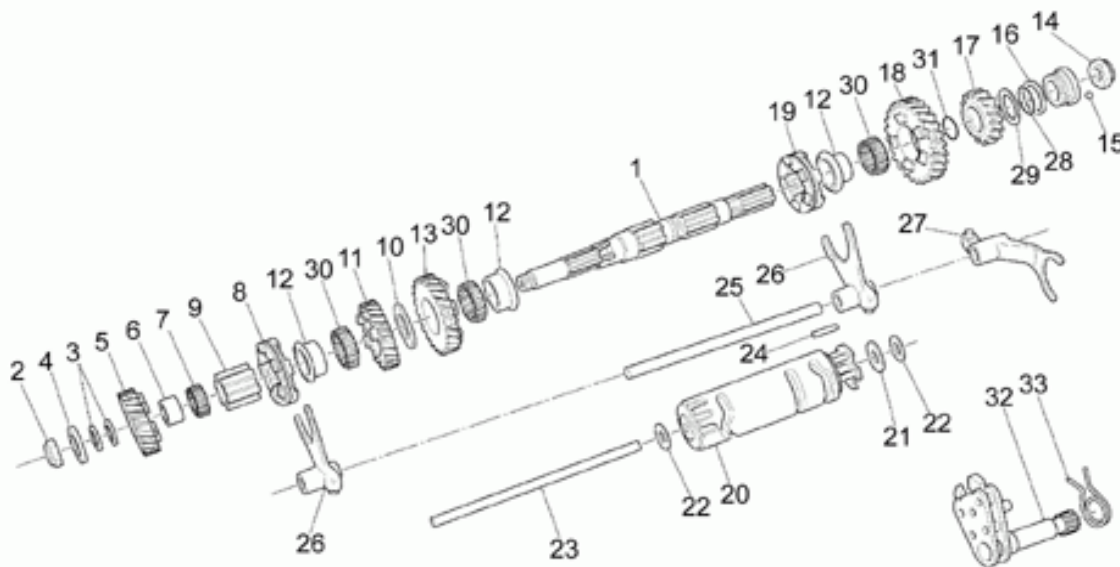

Ref.	Description	Year	I.M.	Country	Version	Code	Qty
1	Eje secundario	-	-	-	-	14213612	1
2	Tuerca	-	-	-	-	14217410	1
3	Arandela	-	-	-	-	43083810	1
4	Arand. sop. lateral	-	-	-	-	14215400	1
5	Engranaje 4a AS 5 inn.Z=20	-	-	-	-	03215100	1
6	Anillo 4a	-	-	-	-	92259017	1
7	Jaula de agujas 4a A.S.	-	-	-	-	92251022	1
8	Manguito 3a-4a AS 5 inn.	-	-	-	-	30231025	1
9	Manguito	-	-	-	-	14232512	1
10	Arandela	-	-	-	-	14218011	1
11	Engranaje 3a AS 5 inn.Z=22	-	-	-	-	03214800	1
12	Buje 1a-2a-3a AS	-	-	-	-	14213001	1
13	Engranaje 2a AS 5 inn.Z=25	-	-	-	-	03214500	1
14	Tuerca	-	-	-	-	14219310	1
15	Bola	-	-	-	-	92295702	1
16	Arandela	-	-	-	-	14217300	1
17	Engranaje 5a AS Z=21	-	-	-	-	14215213	1
18	Engranaje 1a AS 5 inn.Z=28	-	-	-	-	30214225	1
19	Mangueta 1a-2aAS5 inn	-	-	-	-	30230725	1
20	Leva del cambio	-	-	-	-	14234405	1
21	Arandela	-	-	-	-	14235500	1
22	Arandela 0,6 mm	-	-	-	-	55235000	2
	Arandela 0,8 mm	-	-	-	-	55235001	2
	Arandela 1 mm	-	-	-	-	55235002	2
	Arandela 1,2 mm	-	-	-	-	55235003	2
23	Varilla	-	-	-	-	14234300	3
24	Clavija	-	-	-	-	14234600	1
25	Varilla	-	-	-	-	14232400	4
26	Horquilla 1a-2a-3a-4a	-	-	-	-	14230501	1
27	Horquilla 5a	-	-	-	-	14231201	2
28	Junta tórica	-	-	-	-	90706219	1
29	Arandela	-	-	-	-	28217350	1
30	Jaula de agujas	-	-	-	-	92251030	1
31	Junta tórica 20,24x2,62	-	-	-	-	90706203	3
32	Pre-selector completo	-	-	-	-	28236260	1
33	Muelle	-	-	-	-	28238261	1