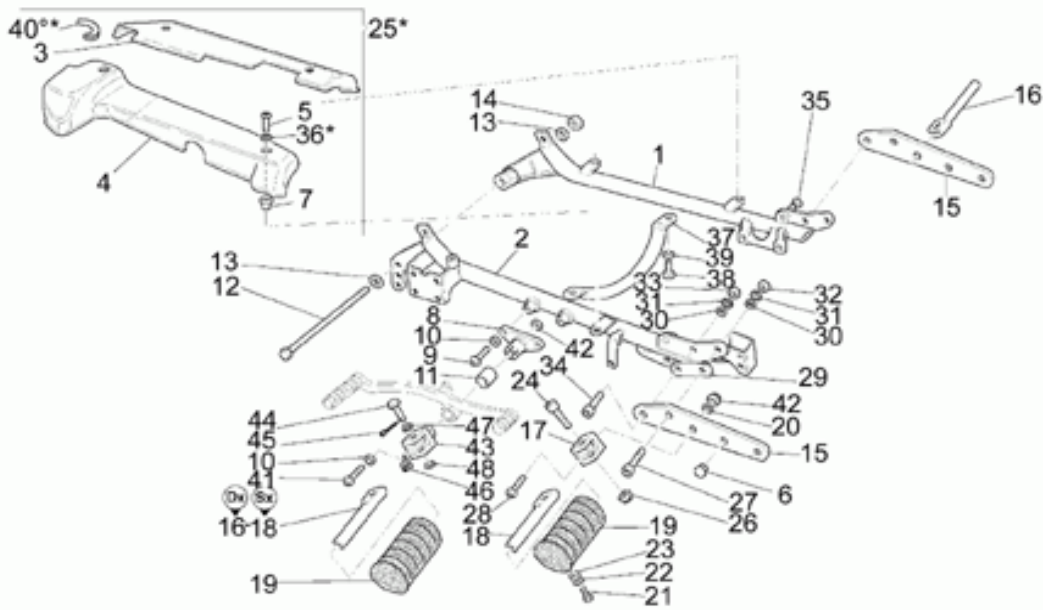

Ref.	Description	Year	I.M.	Country	Version	Code	Qty
1	Cuna der.	-	-	-	-	03420330	1
2	Cuna izq.	-	-	-	-	03422130	1
3	Cubrecuna der.cromado	-	-	-	opt	03446930	1
4	Cubrecuna izq.cromado	-	-	-	opt	03447430	1
5	Tornillo M6X20	-	-	-	opt	98230621	5
6	Goma	-	-	-	-	93180115	2
7	Goma	-	-	-	opt	93231606	5
8	Soporte	-	-	-	-	03443930	2
9	Tornillo sup.	-	-	-	-	98230822	4
10	Arandela elástica	-	-	-	-	61270300	6
11	Distanciador	-	-	-	-	03444230	2
12	Perno	-	-	-	-	14429500	1
13	Arandela	-	-	-	-	95000213	2
14	Tuerca	-	-	-	-	92602312	1
15	Soporte silenciador	-	-	-	-	03423940	2
16	Tubos	-	-	-	-	23440710	2
17	Soporte	-	-	-	-	03443740	2
18	Tubos	-	-	-	-	23441810	2
19	Estribo de goma	-	-	-	-	03443240	4
20	Arandela	-	-	-	-	95000208	2
21	Tornillo	-	-	-	-	98054314	4
22	Arandela especial	-	-	-	-	61013800	4
23	Distanciador	-	-	-	-	91180602	4
24	Tornillo M8X35	-	-	-	-	98620435	2
25	Kit	-	-	-	opt	03979340	1
26	Tuerca	-	-	-	-	92630208	2
27	Tornillo M12X35	-	-	-	-	98623635	1
28	Tornillo	-	-	-	-	98230826	2
29	Placa	-	-	-	-	17444250	2
30	Arandela	-	-	-	-	95100414	4
31	Arand. Dentada	-	-	-	-	95021112	4
32	Tuerca baja M12x1,25	-	-	-	-	92602512	1
33	Tuerca	-	-	-	-	92602312	3
34	Tornillo M12X40	-	-	-	-	98623640	2
35	Tapón	-	-	-	-	93180245	1
36	Arandela	-	-	-	opt	95000206	5
37	Placa cuna	-	-	-	-	30425260	1
38	Tornillo	-	-	-	-	98231022	2
39	Arand. Dentada	-	-	-	-	95021110	2
40	Junta	-	-	-	opt	00823931055	1
41	Tornillo	-	-	-	-	98230851	2
42	Tuerca	-	-	-	-	92630508	4
43	Soporte	-	-	-	-	03443730	2