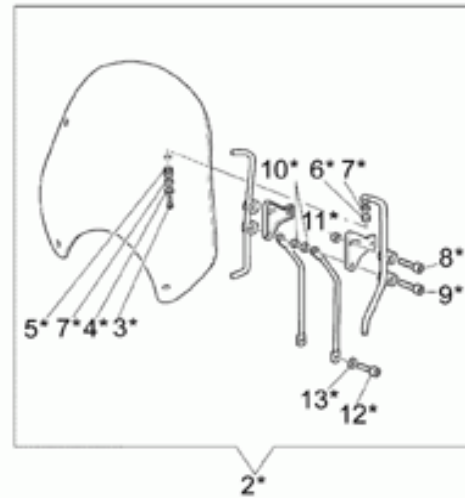

Ref.	Description	Year	I.M.	Country	Version	Code	Qty
1	Parabrisas cpl. Big	-	-	-	-	03575131	1
2	Parabrisas cpl. Small	-	-	-	-	03575130	1
3	Tornillo	-	-	-	-	98270620	4
4	Arandela	-	-	-	-	03530543	4
5	Casquillo elástico	-	-	-	-	03530546	4
6	Distanciador	-	-	-	-	03530545	4
7	Arandela	-	-	-	-	03530544	8
8	Tornillo	-	-	-	-	98622420	2
9	Tornillo Allen M8X25	-	-	-	-	98622425	2
10	Tuerca	-	-	-	-	92602208	3
11	Tuerca	-	-	-	-	92602408	1
12	Tornillo Allen M6X16	-	-	-	-	98622316	4
13	Arandela	-	-	-	-	95000206	4
14	Distanciador	-	-	-	-	91110608	4