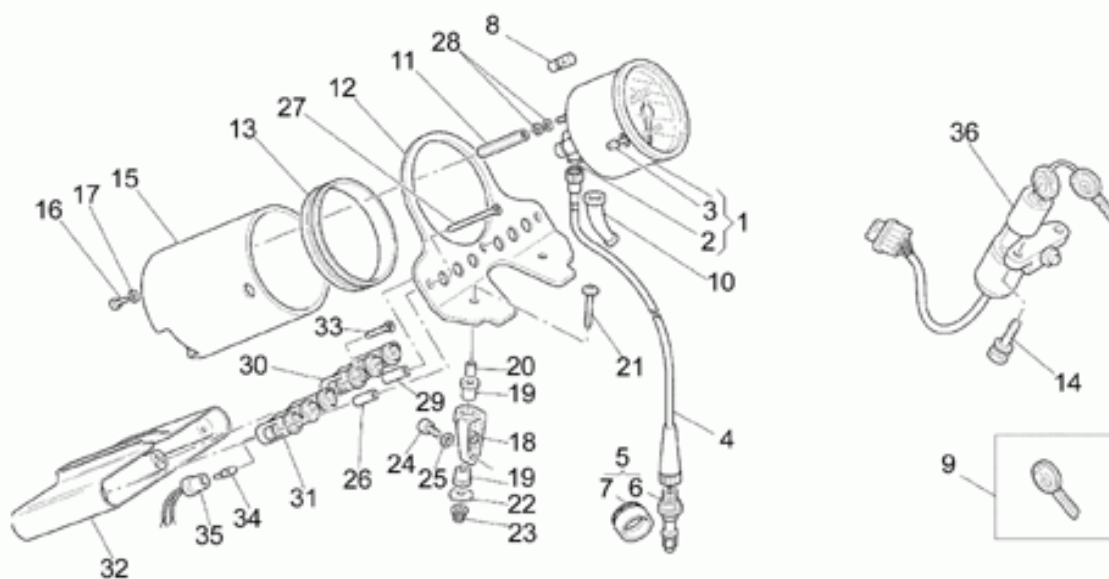

Ref.	Description	Year	I.M.	Country	Version	Code	Qty
44	Arandela especial					61013800	1

Ref.	Description	Year	I.M.	Country	Version	Code	Qty
1	Salpicadero completo	-	-	-	-	03979640	1
2	Cuentavueltas electrónico	-	-	-	-	02767200	1
3	Tuerca 45mm	-	-	-	-	02763400	2
4	Base soporte instrumentos	-	-	-	-	02764000	1
5	Goma salpicadero	-	-	-	-	02762300	1
6	Soporte tacómetro	-	-	-	-	02761900	1
7	Soporte velocímetro	-	-	-	-	02762000	1
8	Tornillo	-	-	-	-	98230512	2
9	Arandela elástica 5,3X10X0,5	-	-	-	-	95129100	2
10	Tornillo	-	-	-	-	98872110	3
11	Caja portachivatos	-	-	-	-	02766200	1
12	Tornillo	-	-	-	-	98872115	3
13	Junta	-	-	-	-	02768200	1
14	Protección	-	-	-	-	02768400	1
15	Protec.c/crist.chiv.	-	-	-	-	02781100	1
16	Caja portachivatos	-	-	-	-	02766300	1
17	Tapa inf.	-	-	-	-	02766500	1

Ref.	Description	Year	I.M.	Country	Version	Code	Qty
1	Tapa arrang.	-	-	-	-	03733300	1
2	Calco "Aquila"	-	-	-	-	01517700	1
3	Junta PVC	-	-	-	-	00823931080	1
4	Goma	-	-	-	-	93180577	1
5	Tuerca ciega	-	-	-	-	92781053	2
6	Placa	-	-	-	-	03436300	1
7	Distancial	-	-	-	-	03733000	1
8	Abrazadera	-	-	-	-	03733400	1
9	Tornillo	-	-	-	-	03733500	2
10	Tapa motor cromada	-	-	-	-	03733200	1

Ref.	Description	Year	I.M.	Country	Version	Code	Qty
27	Gasket ring	-	-	-	-	90407085	1
28	Perno perf.	-	-	-	-	17351400	1
29	Par-cónica 8/33	-	-	-	-	30354602	1
30	Tornillo	-	-	-	-	12356300	8
31	Arandela	-	-	-	-	14615901	8
32	Tapón	-	-	-	-	93180245	1
33	Tapón descarg.aceite	-	-	-	-	31003766	1
34	Perno	-	-	-	-	03555200	1