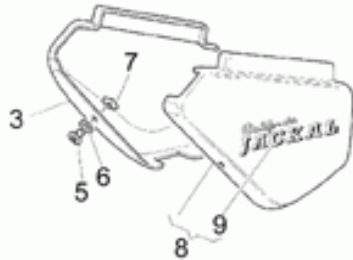

Ref.	Description	Year	I.M.	Country	Version	Code	Qty
1	Sillín	-	-	-	-	03460540	1
2	Sillín pasajero	-	-	-	-	03464040	1
3	Protección. der. negro	-	-	-	d.b	03476242	1
	Protección. der. negro	-	-	USA	d.b	03476245	1
	Protec.der.rojo	-	-	USA	g.r	03476244	1
	Protec.der.rojo	-	-	-	g.r	03476241	1
	Protec.der.rojo bas.	-	-	-	gr	03476206	1
	Protección. der. negro op.	-	-	-	m.b	03476247	1
	Protec.der.gris	-	-	USA	t.g	03476246	1
	Protec.der.gris	-	-	-	t.g	03476243	1
4	Calcom."schema fusible"	-	-	-	-	03945400	1
5	Tornillo	-	-	-	-	98326016	4
6	Arandela	-	-	-	-	66478610	4
7	Tuerca en jaula	-	-	-	-	92660601	2
8	Protec.izq.	-	-	-	d.b	03476342	1
	Protec.izq.	-	-	USA	d.b	03476345	1
	Protec.izq.	-	-	-	g.r	03476341	1
	Protec.izq.	-	-	USA	g.r	03476344	1
	Protec.izq.rojo bas.	-	-	-	gr	03476306	1
	Protec.izq.	-	-	-	m.b	03476347	1
	Protec.izq.	-	-	USA	t.g	03476346	1
	Protec.izq.	-	-	-	t.g	03476343	1
9	Calcom. "Cal.Jackal" blan/neg	-	-	-	-	03922041	2
	Calcom. "Cal.Jackal" blan/pla	-	-	-	-	03922042	2
	Calcom. "V11 Jackal" blan/neg	-	-	USA	-	03922045	2
	Calcom. "V11 Jackal" blan/pla	-	-	USA	-	03922046	2