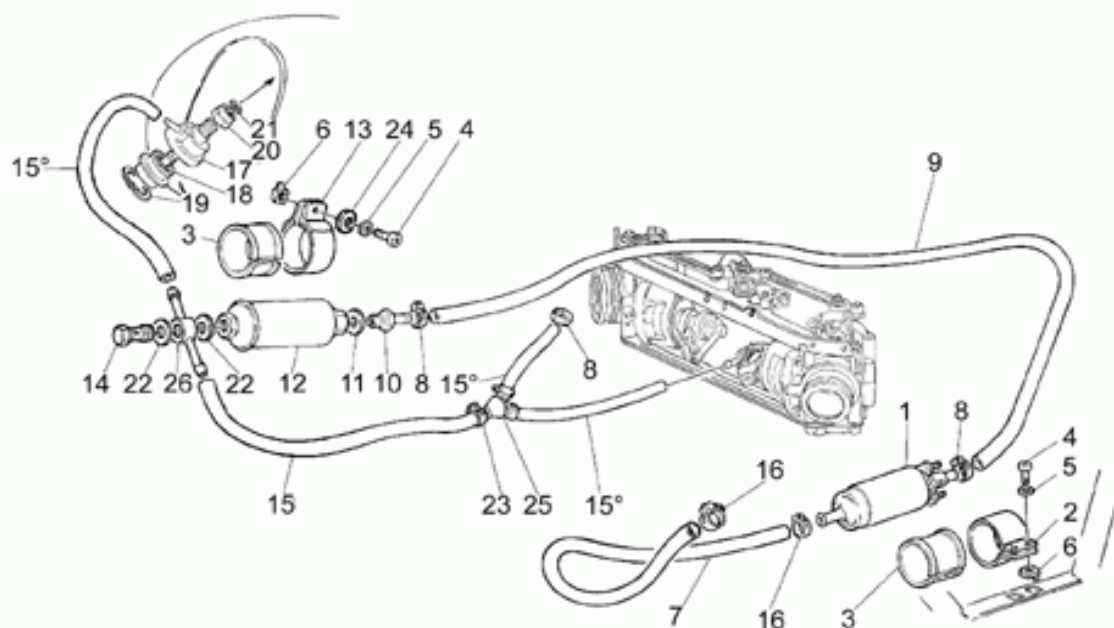

Ref.	Description	Year	I.M.	Country	Version	Code	Qty
1	Bomba gasolina	-	-	-	-	29107261	1
2	Abrazadera	-	-	-	-	29107360	1
3	Protección de goma	-	-	-	-	29105860	2
4	Tornillo Allen M6X18	-	-	-	-	98622318	3
5	Arandela especial	-	-	-	-	61013800	3
6	Tuerca en jaula	-	-	-	-	92660601	3
7	Tubos	-	-	-	-	03106500	1
8	Abrazadera	-	-	-	-	93305017	10
9	Tubos	-	-	-	-	30106170	1
10	Empalme	-	-	-	-	30106800	1
11	Junta	-	-	-	-	18161150	1
12	Filtro gasolina	-	-	-	-	29106061	1
13	Abrazadera	-	-	-	-	29113860	1
14	Tornillo especial	-	-	-	-	29109161	1
15	Tubo SAEJ30R98X14	-	-	-	-	00823952080	1
16	Abrazadera	-	-	-	-	12157900	2
17	Soporte regulador	-	-	-	-	01112900	1
18	Regulador pres.gas.	-	-	-	-	01112800	1
19	Anillo de retención	-	-	-	-	90272037	1
20	Virola	-	-	-	-	30105200	1
21	Junta	-	-	-	-	90714103	1
22	Junta	-	-	-	-	12006400	2
23	Abrazadera	-	-	-	-	28157950	3
24	Arandela 6,5x20x2	-	-	-	-	95100141	1
25	Empalme de 3 vías	-	-	-	-	29106860	1
26	Empalme de dos vías	-	-	-	-	03107630	1