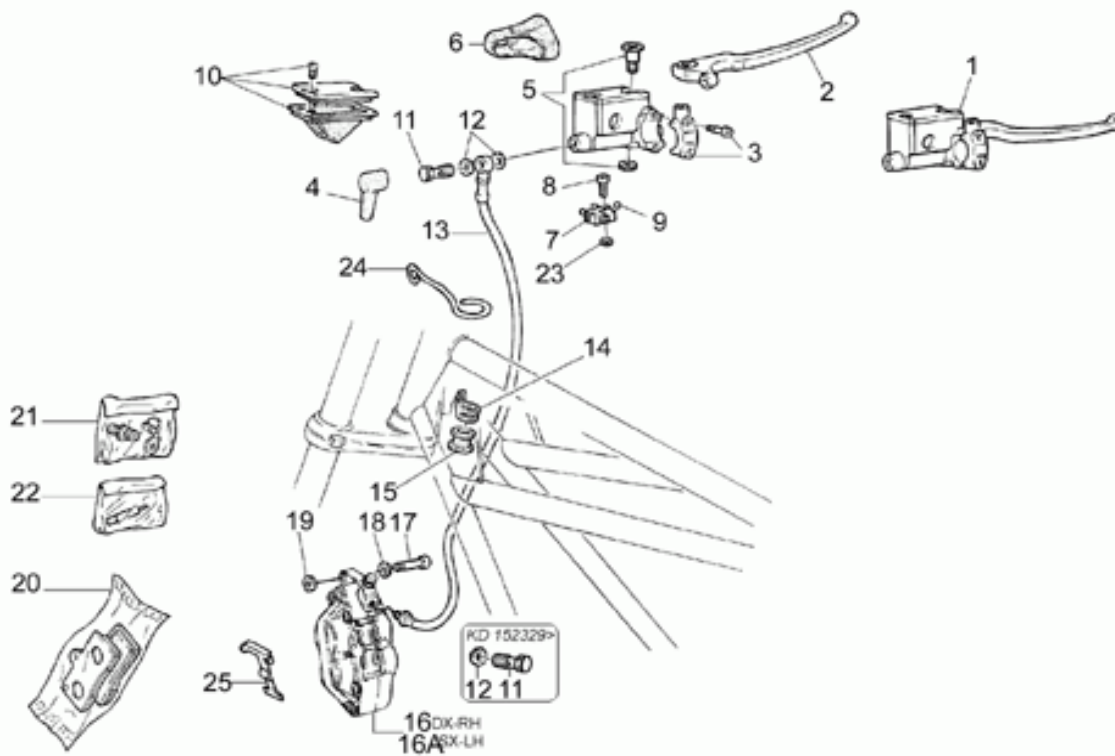

Ref.	Description	Year	I.M.	Country	Version	Code	Qty
1	Bomba freno del.	-	-	-	-	30660180	1
2	Palanca de freno	-	-	-	-	30605680	1
3	Perno de U	-	-	-	-	27664075	1
4	Capuchón	-	-	-	-	39663801	1
5	Perno	-	-	-	-	27604815	1
6	Capuchón	-	-	-	-	27663615	1
7	Microinterruptor	-	-	-	-	30749860	1
8	Tornillo	-	-	-	-	98200214	2
9	Bola	-	-	-	-	92295708	1
10	Tapa bomba	-	-	-	-	27661115	1
11	Tornillo especial	-	-	-	-	95990028	1
12	Junta 1mm	-	-	-	-	25656100	2
13	Tubos flex	-	-	-	T1	03657100	1
	Tubos flex	-	-	-	T2	03657101	1
14	Abrazadera 10mm	-	-	-	-	03658400	1
	Anillo	-	-	-	-	03658201	1
15	Anillo	-	-	-	-	17658260	1
16	Pinza freno del. der. rejilla	-	-	-	T1	03652200	1
	Pinza fr.del.izq.oro	-	-	-	T2	01652230	1
17	Tornillo	-	-	-	T1	98622530	2
	Tornillo	-	-	-	T2	98623530	2
18	Arandela	-	-	-	-	19149800	2
19	Arand. sop. lateral 0,5mm	-	-	-	-	95100332	1
	Arand. sop. lateral 0,8mm	-	-	-	-	95100333	1
20	Pastillas-par	-	-	-	T1	30654602	1
	Pastillas-par	-	-	-	T2	01654630	1
21	Purga + capuchón	-	-	-	T1	30659200	1
	Purga + capuchón	-	-	-	T2	01659230	1
22	Kit pastillas	-	-	-	T1	30659102	1
	Pernos+muelles pinza	-	-	-	T2	01659130	1
23	Tuerca	-	-	-	-	92601002	2
24	Guíacable	-	-	-	-	03659700	1
25	Muelle	-	-	-	T2	01659131	1