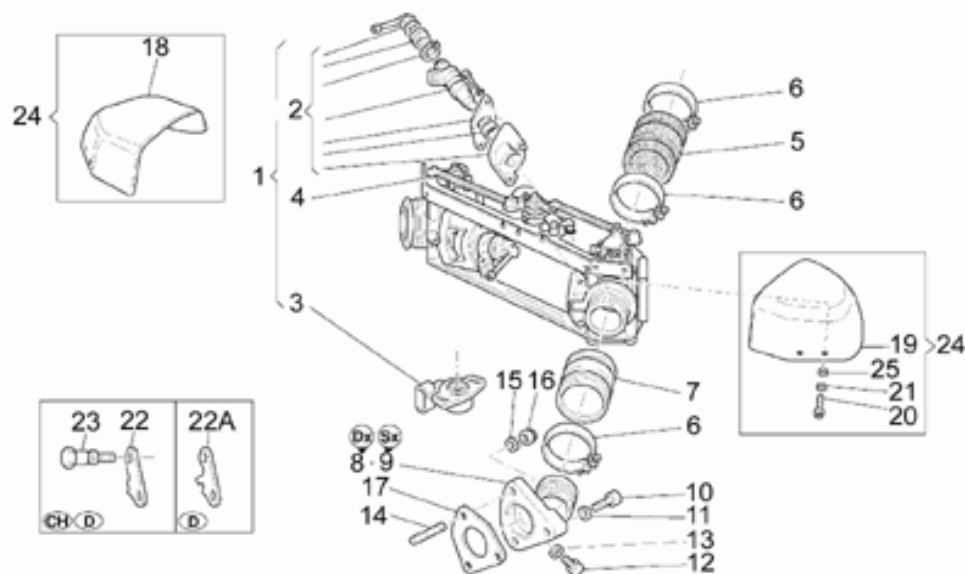

Ref.	Description	Year	I.M.	Country	Version	Code	Qty
1	Cuerpo válv.estrangulamiento	-	-	-	-	30112571	1
2	Inyector cpl.	-	-	-	-	01530504	2
3	Potenciòmetro	-	-	-	-	01530500	1
4	Renvio	-	-	-	-	29530562	2
5	Manguito	-	-	-	-	30114470	2
6	Abrazadera 61/65,5	-	-	-	-	93305061	8
7	Manguito	-	-	-	-	30114370	2
8	Capuchón admisión izq.	-	-	-	-	30115070	1
9	Capuchón admisión izq.	-	-	-	-	30115071	1
10	Tornillo Allen M6X25	-	-	-	-	98622325	2
11	Arandela	-	-	-	-	14217901	2
12	Tornillo	-	-	-	-	98310610	2
13	Arandela	-	-	-	-	95100116	2
14	Prisionero	-	-	-	-	96506039	4
15	Arandela especial	-	-	-	-	61013800	4
16	Tuerca	-	-	-	-	92781062	4
17	Junta	-	-	-	-	28115560	2
18	Tapa der.cromado	-	-	-	-	03113360001	1
19	Tapa izq.cromado	-	-	-	-	03113460001	1
20	Tornillo	-	-	-	-	97202112	4
21	Distanciador	-	-	-	-	91180408	4
22	Soporte	-	-	-	-	29113035	1
	Soporte	-	-	-	-	30118670	1
23	Tornillo de tracción	-	-	-	-	30468104	2
24	Kit tapadera	-	-	-	-	03112445	1
25	Goma	-	-	-	-	91551034	4