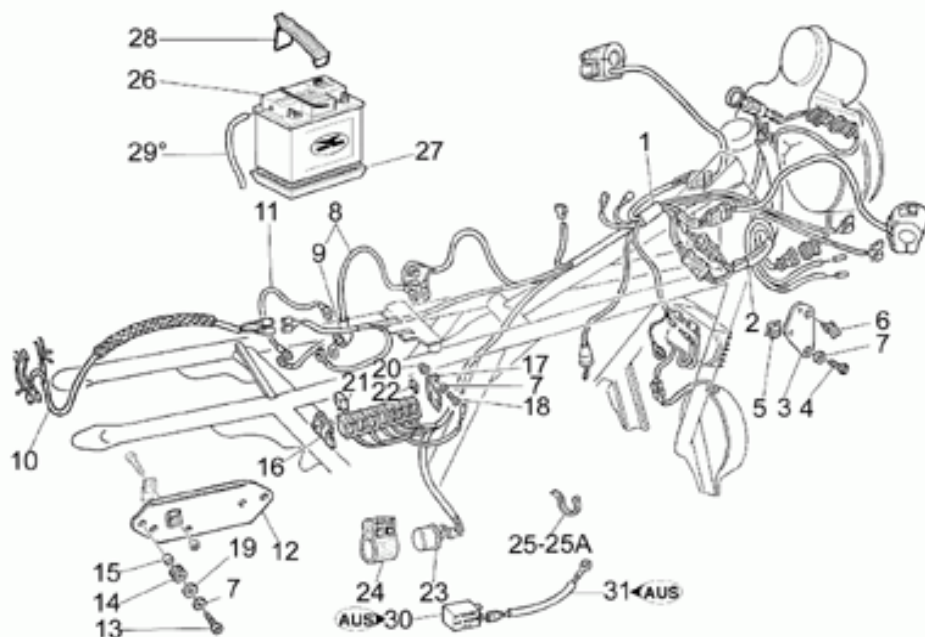

Ref.	Description	Year	I.M.	Country	Version	Code	Qty
1	INSTALACIÓN ELÉCTRICA	-	-	-	-	03747130	1
2	Cableado salpicadero Borletti	-	-	-	-	03747200	1
3	Soporte	-	-	-	-	30749760	1
4	Tornillo	-	-	-	-	98622312	2
5	Clip	-	-	-	-	28576590	2
6	Clip	-	-	-	-	30922260	4
7	Arandela especial	-	-	-	-	61013800	8
8	Câblage batterie-motor arr.	-	-	-	-	03748440	1
9	Capuchón	-	-	-	-	03707140	1
10	Cableado faro trasero	-	-	-	-	03753100	1
11	Cableado masa-batería	-	-	-	-	02747901	1
12	Placa de soporte	-	-	-	-	03764040	1
13	Tornillo Allen M6X18	-	-	-	-	98622318	2
14	Goma	-	-	-	-	91551080	2
15	Distanciador	-	-	-	-	91180607	2
16	Soporte derecho	-	-	-	-	30477101	1
17	Placa izq.	-	-	-	-	30477200	1
18	Tornillo	-	-	-	-	98622310	2
19	Arandela	-	-	-	-	95100118	4
20	Tuerca M6x1	-	-	-	-	92630206	2
21	Relay Siemens A302/B1008	-	-	-	-	30732560	4
22	Fusible 15A	-	-	-	-	28742560	4
23	Intermitencia	-	-	-	-	17750520	1
24	Soporte antivibracion	-	-	-	-	17751200	1
25	Abrazadera	-	-	-	-	14609650	30
	Abrazadera	-	-	-	-	49609601	6
26	Batería	-	-	-	-	03704540	1
27	Caja portabatería	-	-	-	-	28707050	1
28	Elást. fijac.batería	-	-	-	-	03705540	1
29	Tubo Vipla 3X5,5	-	-	-	-	00823945060	1
30	Intermitencia	-	-	AUS	-	31750560	1
31	Cableado masa-batería	-	-	AUS	-	31755660	1