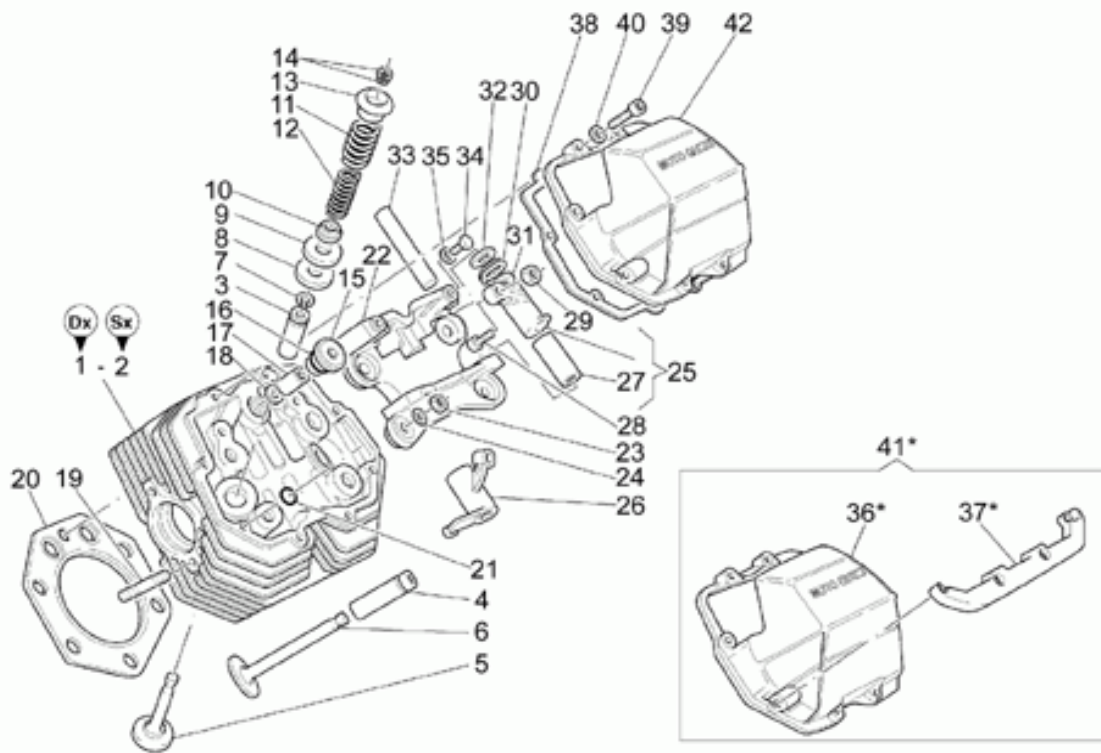

Ref.	Description	Year	I.M.	Country	Version	Code	Qty
1	Cabeza cil.tras.der.cpl.gris	-	-	-	-	03022130	1
2	Cabeza cil.tras.izq.cpl.gris	-	-	-	-	30022260	1
3	Guía válvula escape	-	-	-	-	13036801	2
4	Guía válvula aspir.	-	-	-	-	14036860	2
5	Válvula de escape	-	-	-	-	03036100	2
6	Válvula de admisión	-	-	-	-	03036000	2
7	Anillo elástico	-	-	-	-	90353016	4
8	Arandela	-	-	-	-	13037200	4
9	Arandela	-	-	-	-	14037300	10
10	Platillo inf.	-	-	-	-	13037000	4
11	Muelle exterior	-	-	-	-	13037400	4
12	Muelle interior	-	-	-	-	13037600	4
13	Platillo sup.	-	-	-	-	14038000	4
14	Semicono válvula	-	-	-	-	12038100	8
15	Tapón aceite	-	-	-	-	12022600	2
16	Junta tórica 20,24x2,62	-	-	-	-	90706203	2
17	Tuerca	-	-	-	-	13021900	2
18	Arandela	-	-	-	-	95129180	2
19	Prisionero	-	-	-	-	96508042	4
20	Junta	-	-	-	-	30022060	2
21	Junta tórica	-	-	-	-	90706094	8
22	Soporte	-	-	-	-	14034865	2
23	Tuerca	-	-	-	-	92603010	10
24	Arandela	-	-	-	-	14018400	10
25	Balancín cnj.der.	-	-	-	-	14030201	2
26	Balancín cnj.izq.	-	-	-	-	14030401	2
27	Buje	-	-	-	-	91111511	4
28	Tornillo embrague	-	-	-	-	17034050	4
29	Tuerca	-	-	-	-	10034100	4
30	Muelle	-	-	-	-	94322215	4
31	Arandela	-	-	-	-	90118152	8
32	Arandela	-	-	-	-	10032700	4
33	Eje balan.	-	-	-	-	12031800	4
34	Tornillo c. hex. M6X16	-	-	-	-	98054316	4
35	Arandela	-	-	-	-	95120065	4
36	Tapa culata pulido	-	-	-	opt	03023530	2
37	Protección cromada	-	-	-	opt	03941000	2
38	Junta tapa	-	-	-	-	14023760	2
39	Tornillo Allen M6X25	-	-	-	-	98622325	16
40	Arandela 6,15x11x0,8	-	-	-	-	95004206	16
41	Tapa válvulas-par	-	-	-	opt	03999540	1
42	Tapa válvulas	-	-	-	-	30023525	2