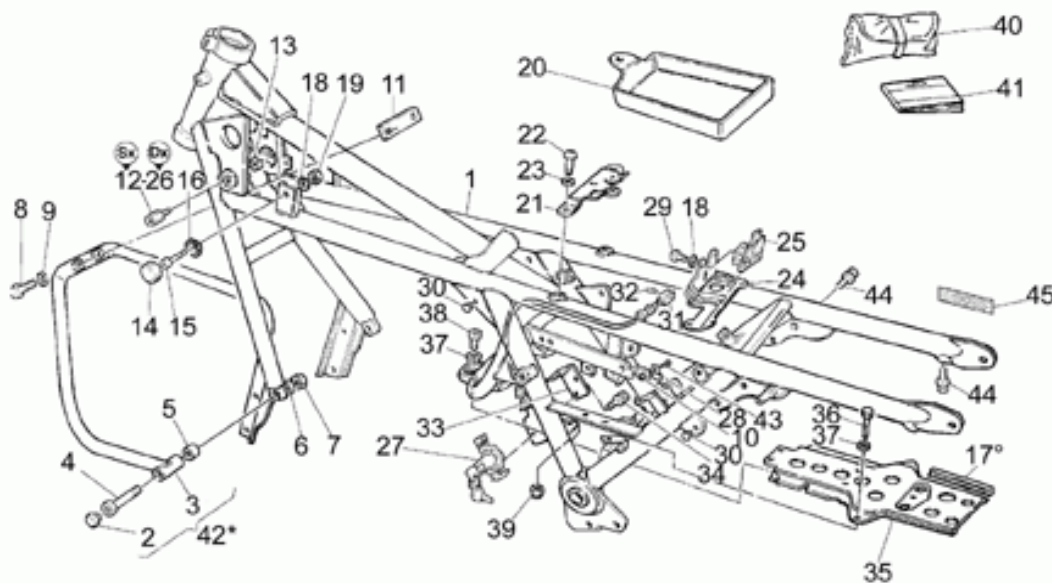

Ref.	Description	Year	I.M.	Country	Version	Code	Qty
1	BASTIDOR	-	-	-	-	03400102	1
2	Goma	-	-	-	opt	93180216	2
3	Front protection	-	-	-	opt	30450260	1
4	Tornillo M12X50	-	-	-	-	98621650	2
5	Distanciador	-	-	-	-	91181210	2
6	Arand. Dentada	-	-	-	-	95021112	2
7	Tuerca	-	-	-	-	92602312	2
8	Tornillo	-	-	-	-	98230845	2
9	Arandela elástica	-	-	-	-	61270300	2
10	Tuerca M6x1	-	-	-	-	92630106	2
11	Placa	-	-	-	-	17451750	1
12	Espirrago izq.	-	-	-	-	03469200	1
13	Tuerca en jaula	-	-	-	-	92660601	2
14	Tampón	-	-	-	-	39103400	2
15	Tornillo	-	-	-	-	98822316	2
16	Plato	-	-	-	-	39103500	2
17	Junta PVC	-	-	-	-	00823931080	1
18	Arandela especial	-	-	-	-	61013800	4
19	Tuerca	-	-	-	-	92602206	2
20	Flange	-	-	-	-	03479540	1
21	Placa	-	-	-	-	30461360	1
22	Tornillo	-	-	-	-	98230816	2
23	Arandela elástica	-	-	-	-	61270300	2
24	Soporte	-	-	-	-	30462360	1
25	Cerradura sillín	-	-	-	-	30462060	1
26	Espárrago der.	-	-	-	-	03469201	1
27	Cerradura sillín	-	-	-	-	30466860	1
28	Placa	-	-	-	-	17335950	2
29	Tornillo	-	-	-	-	98230612	2
30	Tapón	-	-	-	-	93180080	6
31	Cable cerradura sill.	-	-	-	-	30462160	1
32	Clavija	-	-	-	-	95522508	1
33	Soporte	-	-	-	-	30463260	1
34	Tornillo de tracción	-	-	-	-	66468115	2
35	Soporte	-	-	-	-	29418360	1
36	Tornillo c. hex. M8X16	-	-	-	-	98054416	3
37	Arandela	-	-	-	-	95004208	7
38	Tornillo	-	-	-	-	98622420	4
39	Tuerca	-	-	-	-	92630508	3
40	Juego de herramientas	-	-	-	-	30909961	1
	Juego de herramientas	-	-	-	T2	30909900	1
41	Man. uso/mant. -USA-	-	-	USA	-	03900045	1
	Manual uso/mant.	-	-	-	T1	03900040	1