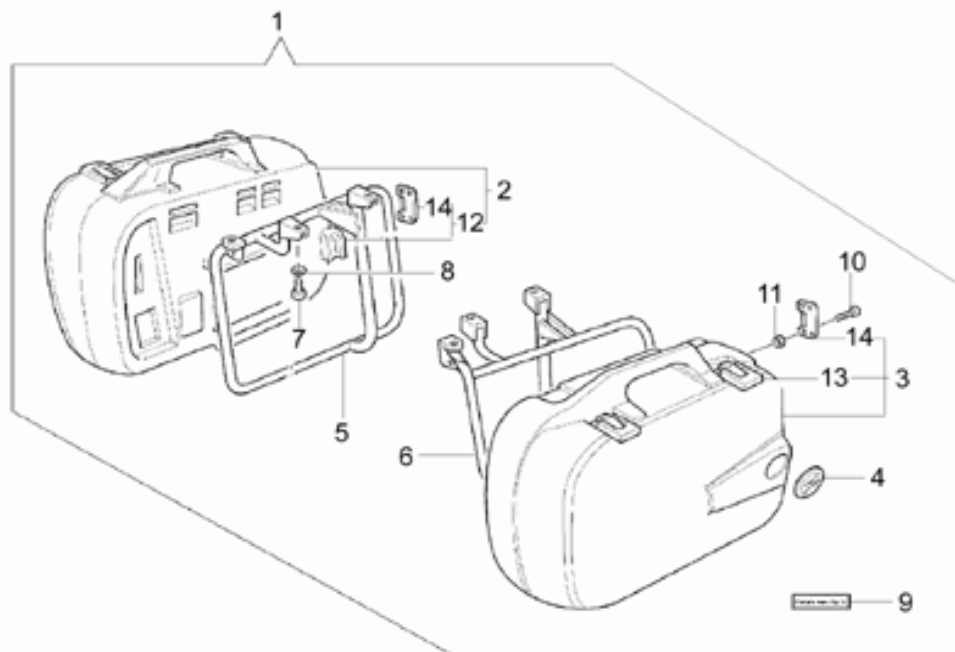

Ref.	Description	Year	I.M.	Country	Version	Code	Qty
1	Suitcase kit 30 L	-	-	-	-	03480051	1
	Suitcase kit 40 L	-	-	-	-	03480050	1
2	RH suitcase 30 L	-	-	-	-	31482565	1
	RH suitcase 40 L	-	-	-	-	30482560	1
3	LH suitcase 30 L	-	-	-	-	31485765	1
	LH suitcase 40 L	-	-	-	-	30485760	1
4	Cal. "MotoGuzzi" 45 L	-	-	-	-	03482000	2
5	Soporte der.	-	-	-	-	03485050	1
6	Soporte izq.	-	-	-	-	03486550	1
7	Tornillo M8X40	-	-	-	-	98690440	4
	Tornillo M8X45	-	-	-	-	98690445	2
8	Arandela	-	-	-	-	95008208	6
9	Placa Kg.10	-	-	-	-	29482400	2
10	Tornillo	-	-	-	-	98350318	4
11	Tuerca autobloqueante	-	-	-	-	92640106	4
12	Cerradura	-	-	-	-	03484000	2
13	Cerradura	-	-	-	-	03484001	4
14	Placa de tope	-	-	-	-	00979726	2