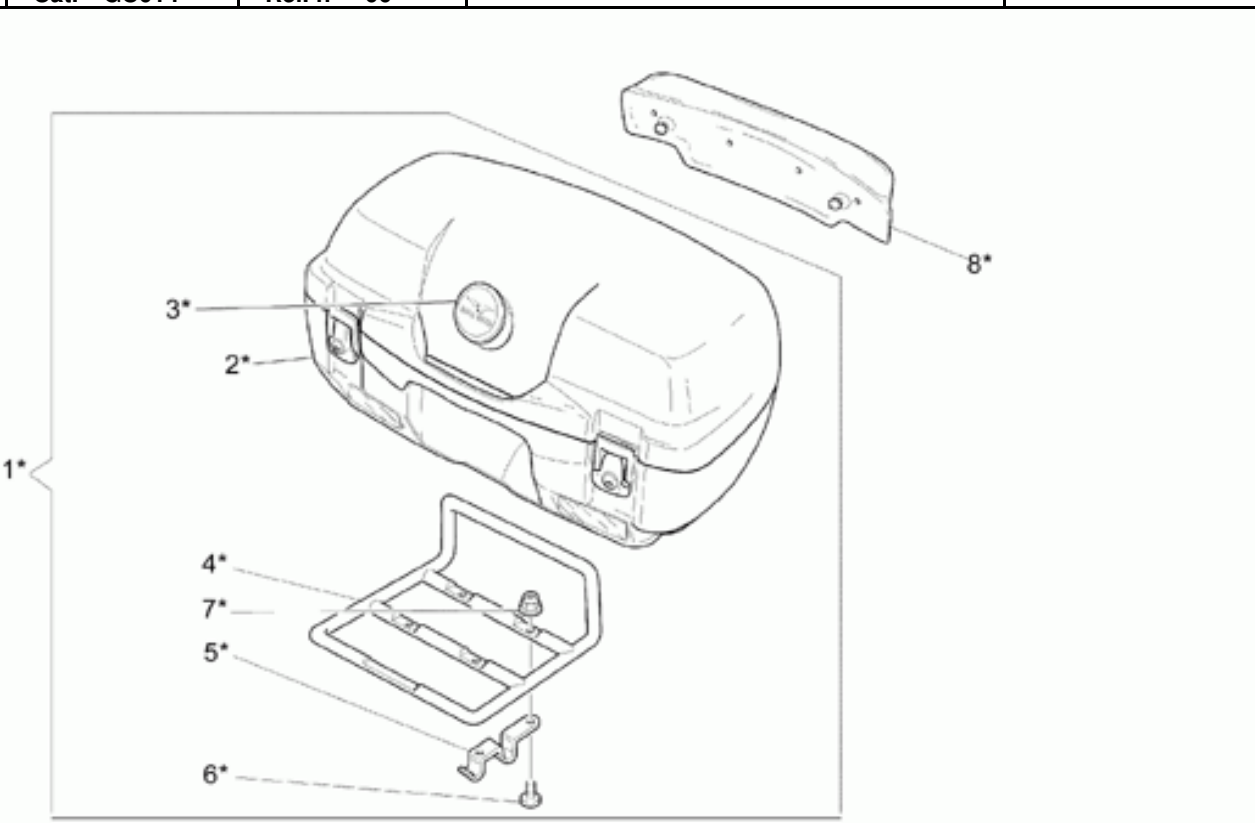

Ref.	Description	Year	I.M.	Country	Version	Code	Qty
1	Kit baúl 45 L	-	-	-	-	03487501	1
2	Baúl 45 L	-	-	-	-	03487600	1
3	Cal. "MotoGuzzi" 45 L	-	-	-	-	03482000	1
4	Placa de soporte	-	-	-	-	31487765	1
5	Soporte	-	-	-	-	03487802	2
6	Tornillo M6X20	-	-	-	-	98230621	4
7	Tuerca con reborde M6x9	-	-	-	-	92660007	4
8	Cojín respaldo 45 L 45 L	-	-	-	-	03488000	1