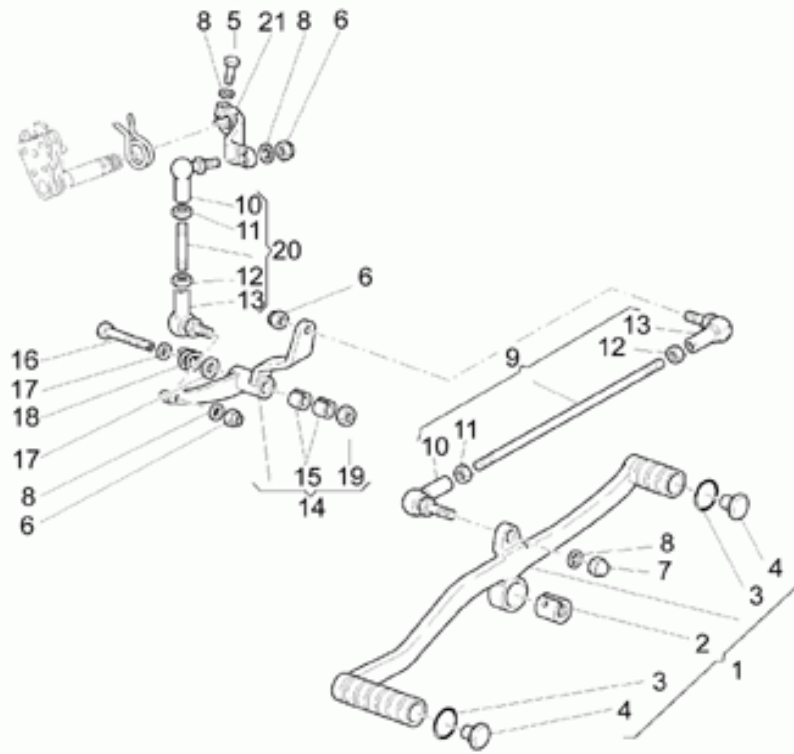

Ref.	Description	Year	I.M.	Country	Version	Code	Qty
1	Leva mando cambio	-	-	-	-	03250830	1
2	Buje	-	-	-	-	30678160	1
3	Junta tórica	-	-	-	-	90706135	9
4	Tapón cromado	-	-	-	-	23943510	2
5	Tornillo	-	-	-	-	98052325	1
6	Tuerca M6x1	-	-	-	-	92630206	3
7	Tuerca	-	-	-	-	92781062	1
8	Arandela especial	-	-	-	-	61013800	5
9	Varilla transmisión cambio	-	-	-	-	03257630	1
10	Artic. esférica	-	-	-	-	30258160	2
11	Tuerca	-	-	-	-	30256860	2
12	Tuerca	-	-	-	-	92602206	2
13	Artic. esférica	-	-	-	-	18258101	2
14	Leva ret.	-	-	-	-	30256960	1
15	Buje	-	-	-	-	30252060	2
16	Tornillo	-	-	-	-	30252360	1
17	Arandela	-	-	-	-	95100409	2
18	Muelle	-	-	-	-	94322185	1
19	Tuerca baja M12x1,25	-	-	-	-	92602512	1
20	Varilla transmisión cambio	-	-	-	-	30257860	1
21	Palanca	-	-	-	-	18258201	1