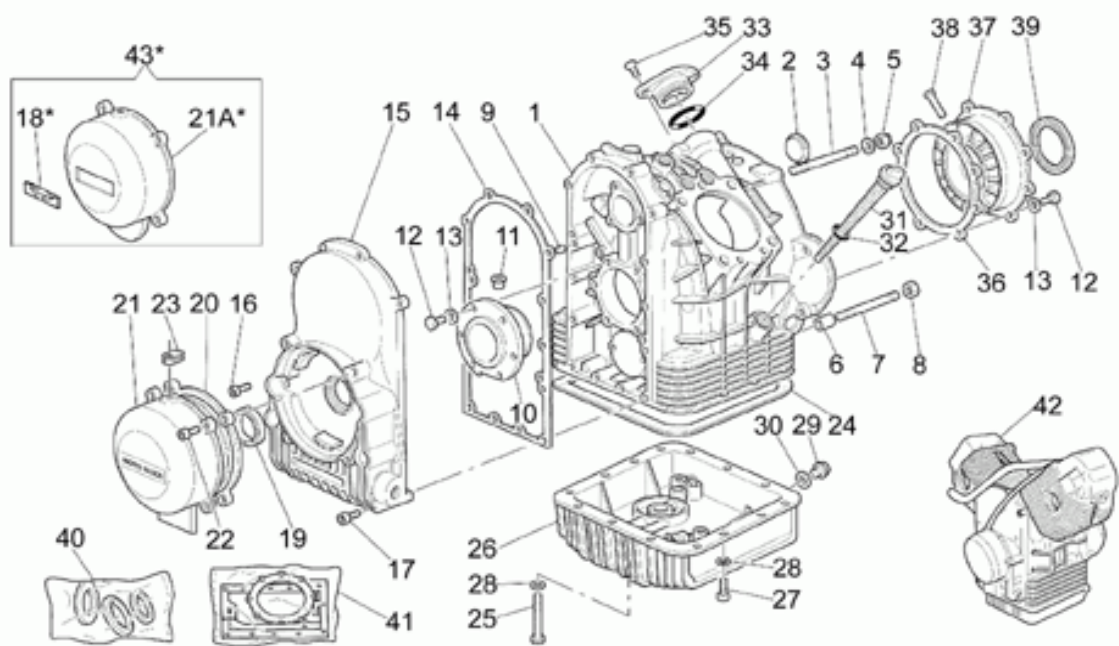

Ref.	Description	Year	I.M.	Country	Version	Code	Qty
39	Gasket ring	-	-	-	-	90405367	1
40	Lit retén aceite	-	-	-	-	17999550	1
41	Kit de juntas	-	-	-	-	30999060	1
42	Motor cpl.	-	-	-	-	03991040	1
43	Kit tapa alum.	-	-	-	opt	03739340	1