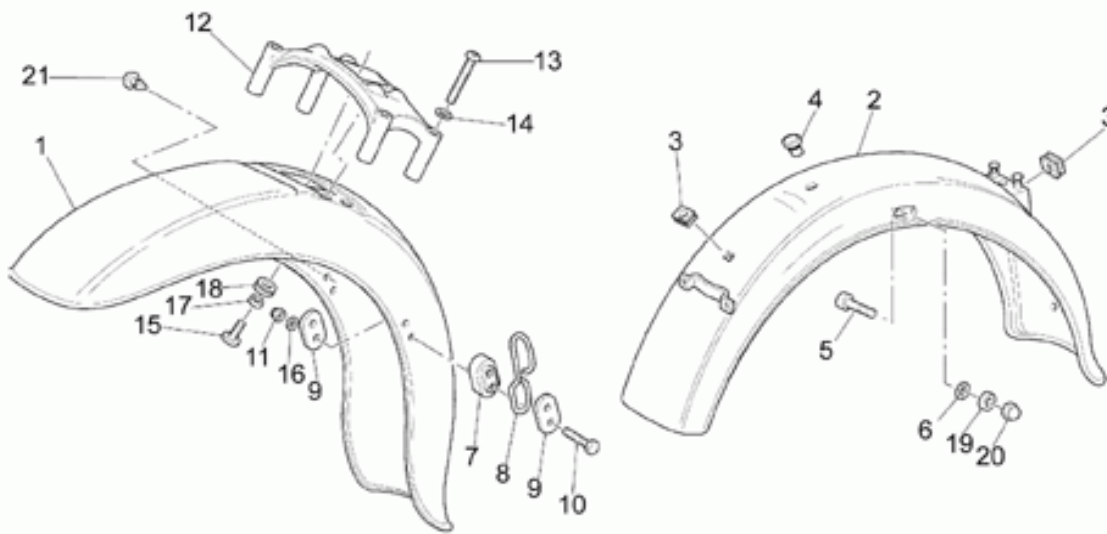

Ref.	Description	Year	I.M.	Country	Version	Code	Qty
1	Guardabarros del. negro	-	-	-	d.b	03434342	1
	Guardab.delantero rojo	-	-	-	g.r	03434341	1
	Guardab.delantero bas.	-	-	-	gr	03434340	1
	Guardabarros del. negro op.	-	-	-	m.b	03434344	1
	Guardabarr.del.gris	-	-	-	t.g	03434343	1
2	Guardabarros post. negro	-	-	-	d.b	03437042	1
	Guardab.trasero rojo	-	-	-	g.r	03437041	1
	Guardabarros tras.bas.	-	-	-	gr	304370602	1
	Guardabarros post. negro op.	-	-	-	m.b	03437044	1
	Guardabarros tras. gris	-	-	-	t.g	03437043	1
3	Goma	-	-	-	-	91551099	2
4	Tapón	-	-	-	-	93180080	1
5	Tornillo	-	-	-	-	98230835	2
6	Arandela	-	-	-	-	95000208	2
7	Goma	-	-	-	-	03436400	1
8	Guíacable	-	-	-	-	03436500	1
9	Placa	-	-	-	-	03436300	2
10	Tornillo	-	-	-	-	98052225	2
11	Tuerca ciega	-	-	-	-	92781053	2
12	Lamina	-	-	-	-	03436600	1
13	Tornillo	-	-	-	-	98230851	4
14	Arandela	-	-	-	-	95004208	4
15	Tornillo	-	-	-	-	98230622	4
16	Arandela	-	-	-	-	95000205	2
17	Distanciador	-	-	-	-	30576100	4
18	Goma	-	-	-	-	91551010	4
19	Distanciador	-	-	-	-	30435560	2
20	Tuerca ciega	-	-	-	-	92781085	2
21	Goma	-	-	-	-	93180072	2