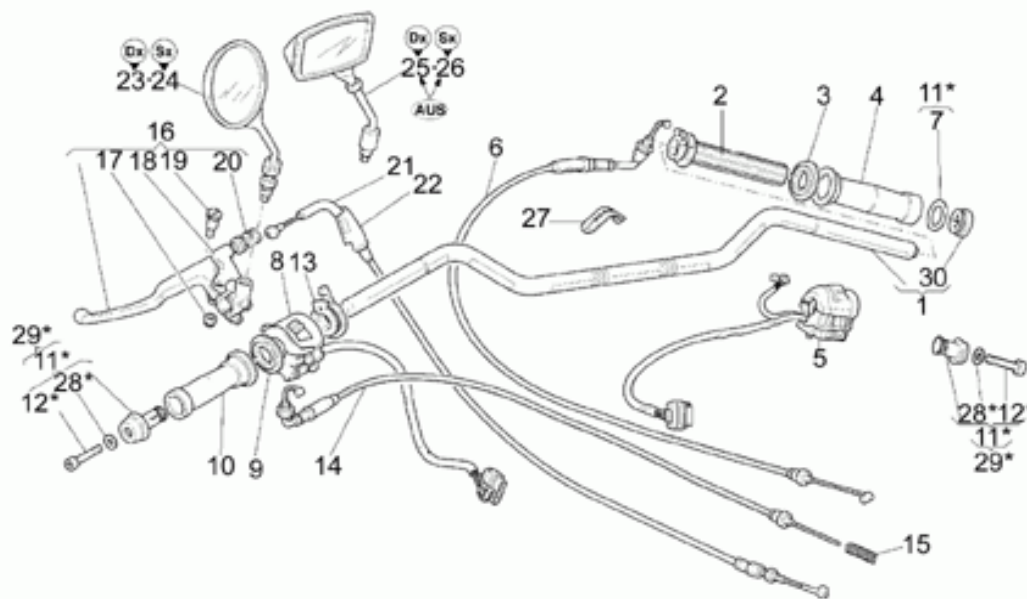

Ref.	Description	Year	I.M.	Country	Version	Code	Qty
1	Manillar	-	-	-	-	03600341	1
2	Mando gas	-	-	CH	-	30603804	1
	Tubo gas sin puño	-	-	-	-	30603800	1
3	Anillo	-	-	-	-	27603620	1
4	Puño der.	-	-	-	-	27603520	1
5	Conmut. luces der.	-	-	-	-	30738860	1
	Conmut. luces der.	-	-	J-NZ-SGP-USA	-	30738873	1
6	Cable gas	-	-	-	-	03117530	1
7	Arandela en nylon	-	-	-	-	29606970	1
8	Conmut. luces izq.	-	-	-	-	30738060	1
9	Anillo	-	-	-	-	27603120	1
10	Puño izq.	-	-	-	-	27603020	1
11	Pesa antivibración manillar	-	-	-	opt	29602760	2
12	Tornillo	-	-	-	opt	98660435	2
13	Mando starter	-	-	-	-	30135200	1
14	Cable starter	-	-	-	-	03132830	1
15	Muelle	-	-	-	-	94321070	1
16	Palanca embrague completa	-	-	-	-	30605560	1
17	Tuerca	-	-	-	-	92602206	1
18	Soporte palanca embrague	-	-	-	-	30601800	1
19	Perno palanca	-	-	-	-	30530528	1
20	Registro	-	-	-	-	30602500	1
21	Cable embrague	-	-	-	-	03093030	1
22	Fuelle	-	-	-	-	30093860	1
23	Espejo retrovisor der.	-	-	-	-	03769430	1
24	Espejo retrovisor izq.	-	-	-	-	03769830	1
25	Espejo retrovisor der.	-	-	AUS	-	14769870	1
26	Espejo retrovisor izq.	-	-	AUS	-	14769470	1
27	Abrazadera	-	-	-	-	03609600	2
28	Arandela	-	-	-	-	14615901	2
29	Peso antivib. manillar-par	-	-	-	opt	03602740	1
30	Tapón	-	-	-	-	03605240	2