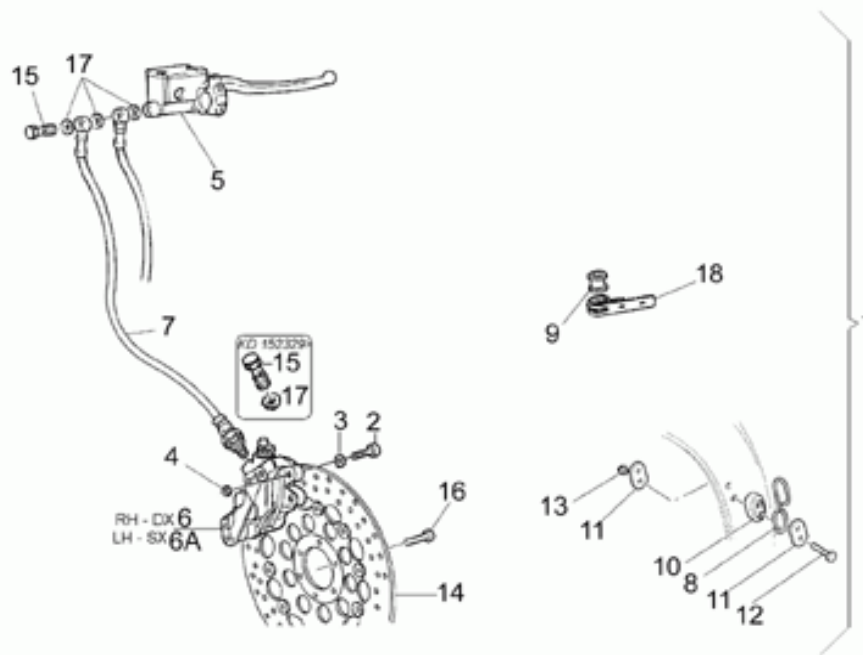

Ref.	Description	Year	I.M.	Country	Version	Code	Qty
1	Eq.freno delantero izq. Eq.freno delantero der.	-	-	-	T1 T2	03669440 03669441	1 1
2	Tornillo Tornillo	-	-	-	T1 T2	98622530 98623530	2 2
3	Arandela	-	-	-	-	19149800	2
4	Arand. sop. lateral 0,5mm Arand. sop. lateral 0,8mm	-	-	-	- -	95100332 95100333	1 1
5	Bomba freno del.	-	-	-	-	30660125	1
6	Pinza freno del. izq. gris Pinza fr.del.der.oro	-	-	-	T1 T2	03652300 01652330	1 1
7	Tubos flex Tubos flex	-	-	-	T1 T2	03657100 03657101	1 1
8	Guíacable	-	-	-	-	03436500	1
9	Anillo	-	-	-	-	17658260	1
10	Goma	-	-	-	-	03436400	1
11	Placa	-	-	-	-	03436300	2
12	Tornillo	-	-	-	-	98052225	2
13	Tuerca ciega	-	-	-	-	92781053	2
14	Disco freno delantero	-	-	-	-	37613305	1
15	Tornillo perforado	-	-	-	-	95990044	1
16	Tornillo	-	-	-	-	98230825	6
17	Junta 1mm	-	-	-	-	25656100	3
18	Abrazadera 10mm	-	-	-	-	03658400	1