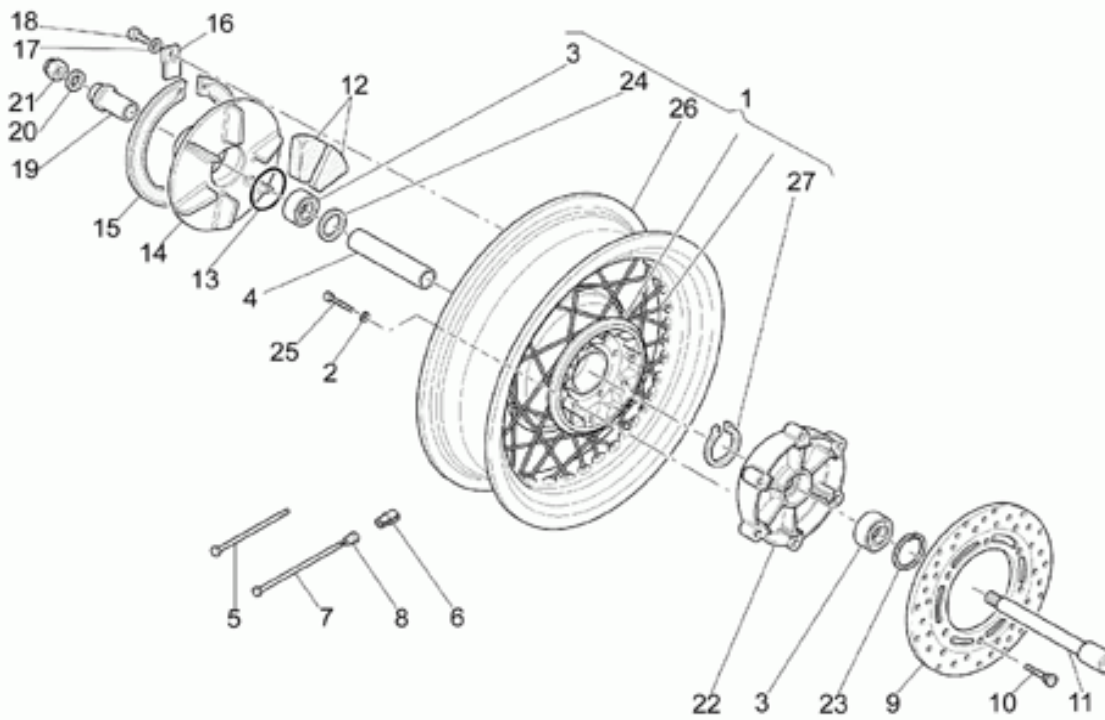

Ref.	Description	Year	I.M.	Country	Version	Code	Qty
1	Rueda trasera	-	-	-	-	03630640	1
2	Arandela	-	-	-	-	14615901	6
3	Cojinete	-	-	-	-	92204220	2
4	Distanciador cojinetes	-	-	-	-	14634051	1
5	Radio corto	-	-	-	-	30631160	20
6	Contrapeso 15 gr.	-	-	-	-	12616101	1
	Contrapeso 20 gr.	-	-	-	-	12616102	1
	Contrapeso 30 gr.	-	-	-	-	12616103	1
7	Radio largo	-	-	-	-	30631430	20
8	Niple	-	-	-	-	03611740	40
9	Disco freno trasero	-	-	-	T1	01635700	1
	Disco freno trasero	-	-	-	T2	03635700	1
10	Tornillo	-	-	-	-	30611460	6
11	Perno rueda tras.	-	-	-	-	03633300	1
12	Acoplamiento elástico	-	-	-	-	01336800	12
13	Junta tórica	-	-	-	-	90706490	1
14	Disco acoplamiento elástico	-	-	-	-	30335260	1
15	Anillo elástico	-	-	-	-	14335303	1
16	Placa	-	-	-	-	17335950	1
17	Arandela especial	-	-	-	-	61013800	1
18	Tornillo	-	-	-	-	98054312	1
19	Distanciador	-	-	-	-	03634100	1
20	Arandela	-	-	-	-	14634400	1
21	Tuerca	-	-	-	-	29616450	1
22	Cubo porta-discos	-	-	-	-	03632440	1
23	Anillo de retención	-	-	-	-	90272047	1
24	Cubeta	-	-	-	-	17633550	1
25	Tornillo	-	-	-	-	98822430	6
26	Llanta tras. 3,50x17"	-	-	-	-	03630740	1
27	Anillo de retención	-	-	-	-	90271055	1