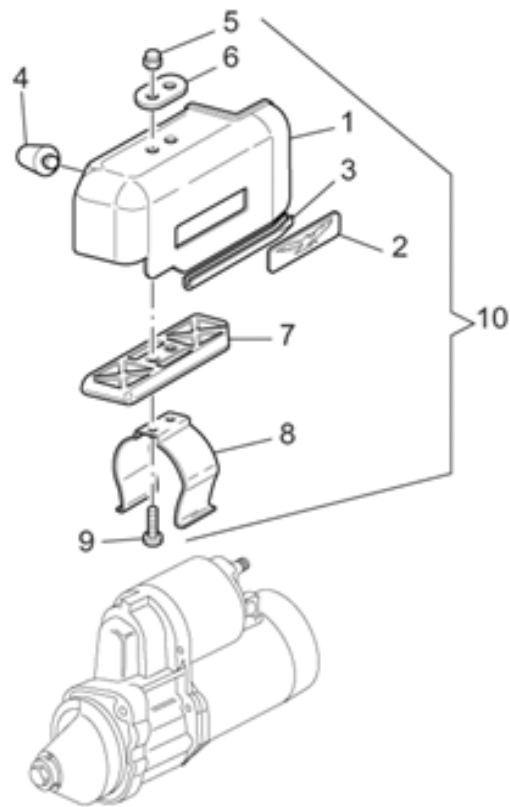

Ref.	Description	Year	I.M.	Country	Version	Code	Qty
1	Tapa arrang.	-	-	-	AL	03733365	1
	Tapa arrang.	-	-	-	SS	03733300	1
2	Calco "Aquila"	-	-	-	-	01517700	1
3	Goma	-	-	-	-	823931080	1
4	Goma	-	-	-	-	93180577	1
5	Tuerca	-	-	-	-	92787205	2
6	Placa	-	-	-	-	03436300	1
7	Distancial	-	-	-	-	03733000	1
8	Abrazadera	-	-	-	-	03733400	1
9	Tornillo	-	-	-	-	03733500	2
10	Tapa motor acero	-	-	-	AL	03733265	1
	Tapa motor cromada	-	-	-	SS	03733200	1