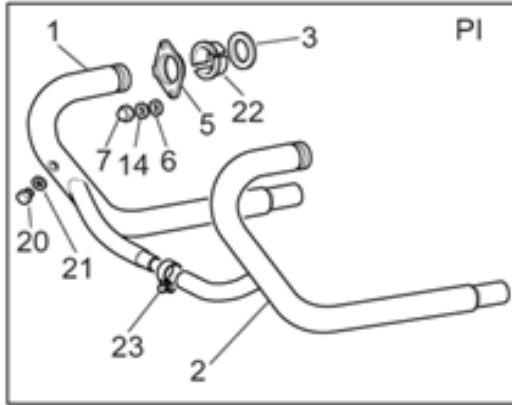

Ref.	Description	Year	I.M.	Country	Version	Code	Qty
1	Tubo escape der.	-	-	-	PI	03120930	1
	Tubo escape der.	-	-	-	STD	03120960	1
2	Tubo escape izq.	-	-	-	PI	03120931	1
	Tubo escape izq.	-	-	-	STD	03120961	1
3	Junta	-	-	-	-	90718370	2
4	Lamina der./izq.	-	-	-	T1	03128601	2
5	Brida	-	-	-	-	01121030	2
6	Arandela	-	-	-	-	14615901	4
7	Tuerca M8x1,25	-	-	-	-	92787008	6
8	Cámara expansión	-	-	-	-	03123900	1
9	Abrazadera	-	-	-	-	30123430	2
10	Silenciador der. cromado	-	-	-	-	03123000	1
11	Placa der.	-	-	-	-	03128600	1
12	Arandela	-	-	-	-	95008208	8
13	Tuerca	-	-	-	-	92640508	4
14	Arandela	-	-	-	-	95005311	4
15	Silenciador izq. cromado	-	-	-	-	03122900	1
16	Placa izq.	-	-	-	-	03128700	1
17	Abrazadera	-	-	-	-	03123400	2
18	Tornillo	-	-	-	-	98084425	2
19	Arandela 8,4x15	-	-	-	-	03270300	2
20	Tapón	-	-	-	-	98110007	2
21	Junta	-	-	-	-	30109330	2
22	Semicono	-	-	-	PI	03121230	4
23	Abrazadera	-	-	-	PI	03122570	1