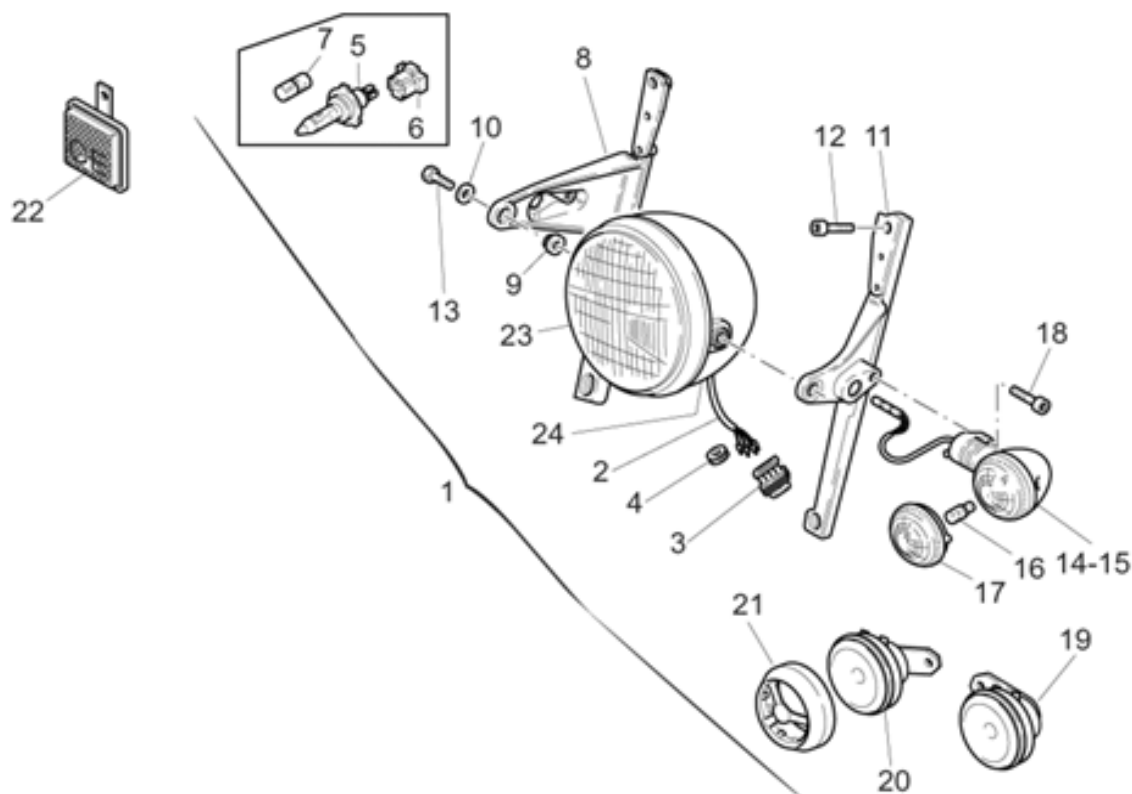

Ref.	Description	Year	I.M.	Country	Version	Code	Qty
1	Faro delantero	-	-	AUS-J-NZ-UK	-	03740535	1
	Faro delantero	-	-	-	-	03740531	1
2	Cableado	-	-	-	-	02746900	1
3	Conector AMP	-	-	-	-	01756100	1
4	Goma	-	-	-	-	91551033	1
5	Lámpara 12V-55/60W	-	-	-	-	93450232	1
6	Portalámparas	-	-	-	-	01756220	1
7	Lámpara 12V-4W	-	-	-	-	93450119	1
8	Soporte der.	-	-	-	-	03496130	1
9	Distanciador	-	-	-	-	14439800	2
10	Arandela	-	-	-	-	95008208	2
11	Soporte izq.	-	-	-	-	03496230	1
12	Tornillo	-	-	-	-	98692318	4
13	Tornillo	-	-	-	-	98064425	1
14	Indic. dir. del.der.	-	-	-	-	03750631	1
15	Indicador direc. del. izq.	-	-	-	-	03750630	1
16	Lámpara 12V-10W	-	-	-	-	93450127	2
17	Cristal indicador dirección	-	-	-	-	31753765	2
18	Tornillo	-	-	-	-	98682314	2
19	Claxon H	-	-	-	-	01743790	1
20	Claxon L	-	-	-	-	01743791	1
21	Protección claxon	-	-	-	-	03744760	2
22	Catafaro ámbar	-	-	USA	-	14781670	2
23	Grupo óptico	-	-	-	-	03740430	1
	Grupo óptico	-	-	AUS-J-NZ-UK	-	03740431	1
24	Casquete tras.cromada	-	-	-	-	03740438	1