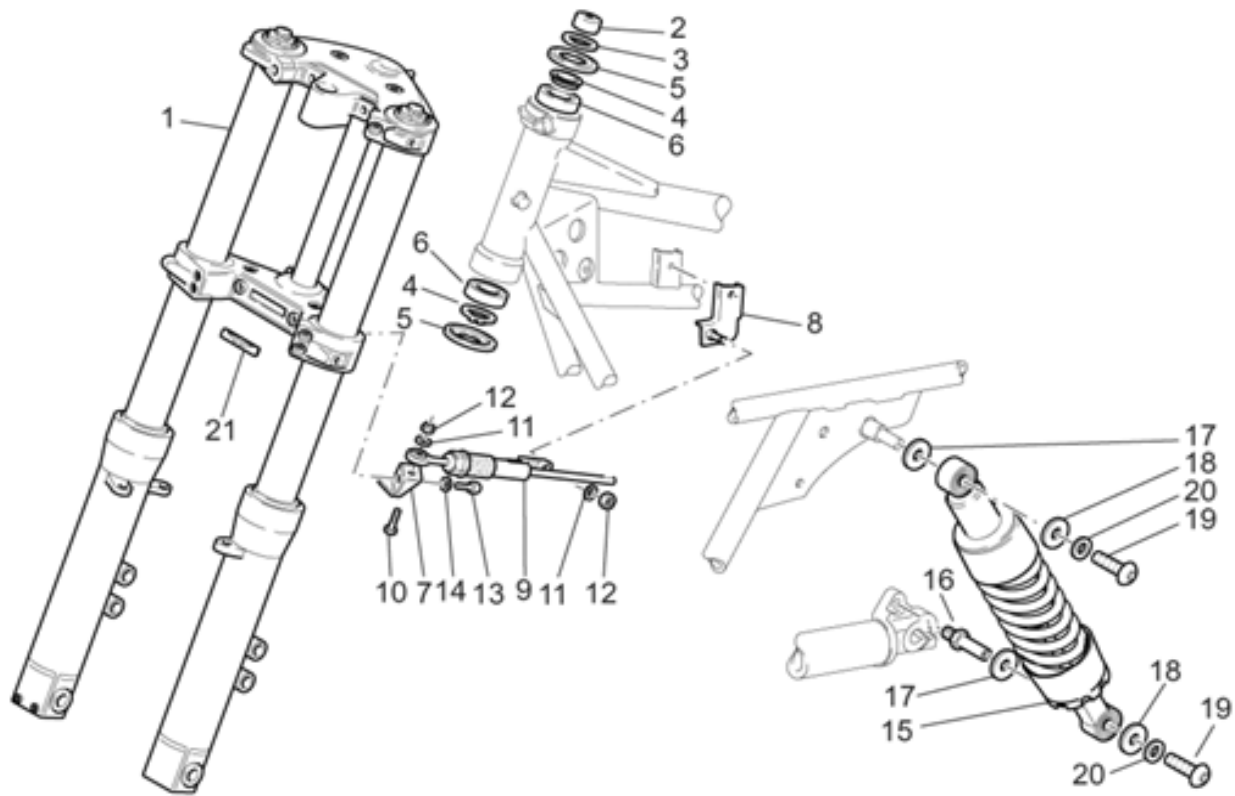

Ref.	Description	Year	I.M.	Country	Version	Code	Qty
1	Horquilla	-	-	-	-	03490261	1
2	Tuerca fijac. culata	-	-	-	-	30513401	1
3	Arandela	-	-	-	-	30516500	1
4	Arand. sop. lateral	-	-	-	-	14516700	2
5	Guardapolvo	-	-	-	-	14517000	2
6	Coj. rodillos cónicos	-	-	-	-	92249225	2
7	Placa amortiguador	-	-	-	-	03531800	1
8	Placa	-	-	-	-	03531000	1
9	Amortiguador de dirección	-	-	-	-	03530270	1
10	Tornillo	-	-	-	-	98084325	1
11	Arandela 6,4x12x1,2	-	-	-	-	95008306	3
12	Tuerca M6X1	-	-	-	-	92630707	2
13	Tornillo	-	-	-	-	98350320	1
14	Arandela	-	-	-	-	03013800	1
15	Amortiguador	-	-	-	-	03550260	2
16	Perno brazo oscil. trasero	-	-	-	-	03541850	1
17	Arandela	-	-	-	-	95100432	4
18	Arandela	-	-	-	-	95100143	4
19	Tornillo	-	-	-	-	98370614	4
20	Arandela 8,4x15	-	-	-	-	03270300	4
21	Calco "Aquila"	-	-	-	-	01517700	1