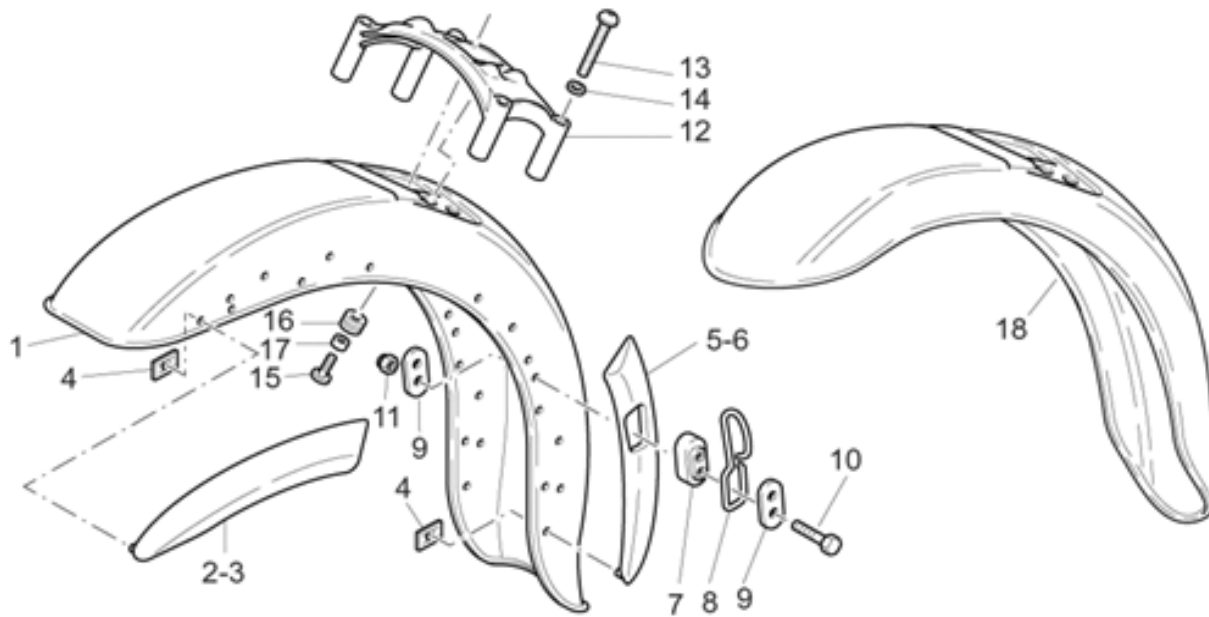

Ref.	Description	Year	I.M.	Country	Version	Code	Qty
1	Guardab. del. negro	-	-	-	SS	03434360	1
	Guardab.delantero bas.	-	-	-	SS	03434300	1
2	Guardabarros delantero gris	-	-	-	SS	03435200	1
3	Junta de goma pasa-cable	-	-	-	SS	03435400	1
4	Placa	-	-	-	SS	39922200	28
5	Tornillo	-	-	-	SS	03435300	1
6	Perfil de goma	-	-	-	SS	03435500	1
7	Goma	-	-	-	SS	03436400	1
8	Guíacable	-	-	-	SS	03436500	1
9	Placa	-	-	-	SS	03436300	2
10	Tornillo	-	-	-	SS	98082225	2
11	Tuerca	-	-	-	SS	92787205	2
12	Lamina	-	-	-	-	03436600	1
13	Tornillo	-	-	-	-	98370850	4
14	Arandela	-	-	-	-	95005308	4
15	Tornillo	-	-	-	-	98370622	4
16	Goma	-	-	-	-	91551010	4
17	Distanciador	-	-	-	-	30576100	4
18	Guardab.delantero bas.	-	-	-	AL	03434365	1
	Guardabarros delantero ac.	-	-	-	AL	03434366	1