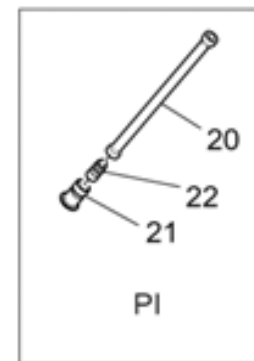

Ref.	Description	Year	I.M.	Country	Version	Code	Qty
1	Varilla balancín	-	-	-	-	37045006	4
2	Balancion	-	-	-	-	17045860	4
3	Árbol de levas	-	-	-	PI	03053330	1
	Árbol de levas	-	-	-	STD	29053351	1
4	Clavija	-	-	-	-	14234600	1
5	Brida	-	-	-	-	01054000	1
6	Tornillo	-	-	-	-	98084320	3
7	Arandela	-	-	-	-	95120065	3
8	Wheel speed sensor, LH front	-	-	-	-	01051700	1
9	Engran. distribución	-	-	-	-	01054500	1
10	Arandela elástica	-	-	-	-	14433400	1
11	Tuerca	-	-	-	-	92750180	1
12	Piñón	-	-	-	-	14072001	1
13	Arandela	-	-	-	-	95100837	1
14	Tuerca	-	-	-	-	92602525	1
15	Chaveta	-	-	-	-	91702355	1
16	Cadena	-	-	-	-	28058060	1
17	Tensor de cadena	-	-	-	-	30057810	1
18	Tornillo	-	-	-	-	98082435	2
19	Arandela	-	-	-	-	14615901	2
20	Varilla	-	-	-	PI	03045030	4
21	Campana	-	-	-	PI	03045830	4
22	Balancion	-	-	-	PI	03048230	4