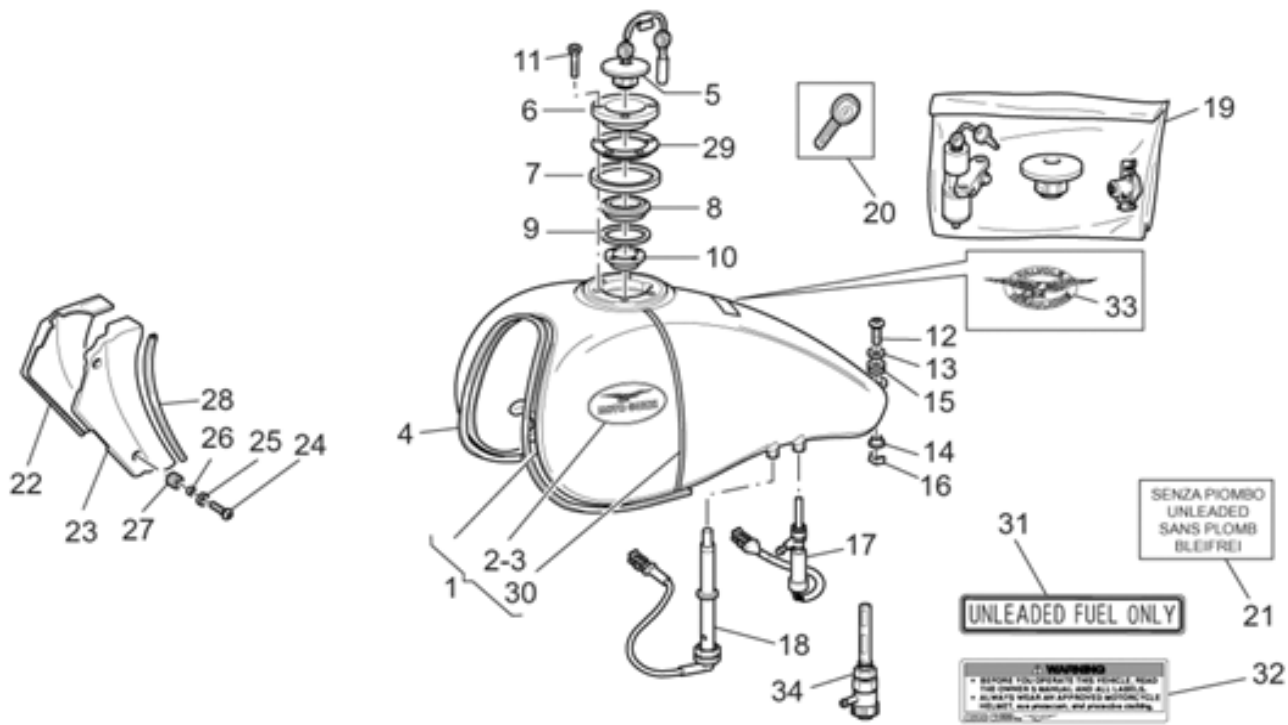

Ref.	Description	Year	I.M.	Country	Version	Code	Qty
1	Depósito gasolina bas.	-	-	USA	-	03100220	1
	Depósito gasolina bas.	-	-	-	-	03100200	1
	Depósito gasolina acero	2	-	USA	AL-PI st/pl	89000408	1
	Depósito gasolina acero	2	-	-	AL-PI st/pl	89000447	1
	Depósito gasolina acero	2	-	-	AL- st/pl STD	03100267	1
	Depósito gas.negro/oro	2	-	-	PI-SS bl/go	89000474	1
	Depósito gas.negro/oro	2	-	USA	PI-SS bl/go	89000476	1
	Depósito gasolina rojo/negro	2	-	-	PI-SS bl/re	89000473	1
	Depósito gasolina rojo/negro	2	-	USA	PI-SS bl/re	89000475	1
	Depósito gas.negro/oro	2	-	-	SS- bl/go STD	89000449	1
	Depósito gas.negro/oro	2	-	USA	SS- bl/go STD	89000451	1
	Depósito gasolina rojo/negro	2	-	-	SS- bl/re STD	89000448	1
	Depósito gasolina rojo/negro	2	-	USA	SS- bl/re STD	89000450	1
2	Cal.der."MotoGuzzi" gris/rojo	-	-	-	AL st/pl	03917843	1
	Cal.der."MotoGuzzi" neg/rojo	-	-	-	SS bl/go	03917842	2
	Cal.der."MotoGuzzi" ne/ama	-	-	-	SS bl/re	03917861	2
3	Cal.izq."MotoGuzzi" gris/rojo	-	-	-	AL st/pl	03917943	1
	Cal.izq."MotoGuzzi" negro/rojo	-	-	-	SS bl/go	03917942	2
	Cal.der."MotoGuzzi" ne/ama	-	-	-	SS bl/re	03917961	2
4	Junta	-	-	-	-	03106400	1
5	Tapón depósito	-	-	-	-	03103950	1
	Tapón depósito	-	-	USA	-	03103920	1
6	Brida	-	-	-	-	03101900	1
7	Junta Der.	-	-	-	-	03102400	1
8	Tuerca para tapon	-	-	-	-	03102200	1
9	Junta	-	-	-	-	03101600	1
10	Reducción 38 mm	-	-	-	-	03101720	1
11	Tornillo	-	-	-	-	03103200	5
12	Tornillo	-	-	-	-	98230830	1
13	Arandela	-	-	-	-	95100239	1
14	Distanciador	-	-	-	-	31103565	1
15	Goma	-	-	-	-	91551131	1
16	Tuerca en jaula	-	-	-	-	92660801	1
17	Válvula gas.	-	-	-	-	03105300	1
18	Sonda nivel gasolina	-	-	-	-	03103000	1
19	Juego cerraduras	-	-	-	-	03736850	1
	Juego cerraduras	-	-	USA	-	03736820	1
20	Llave liscia bas.	-	-	-	-	30735500	1
21	Adhesivo	-	-	-	-	29995735	1