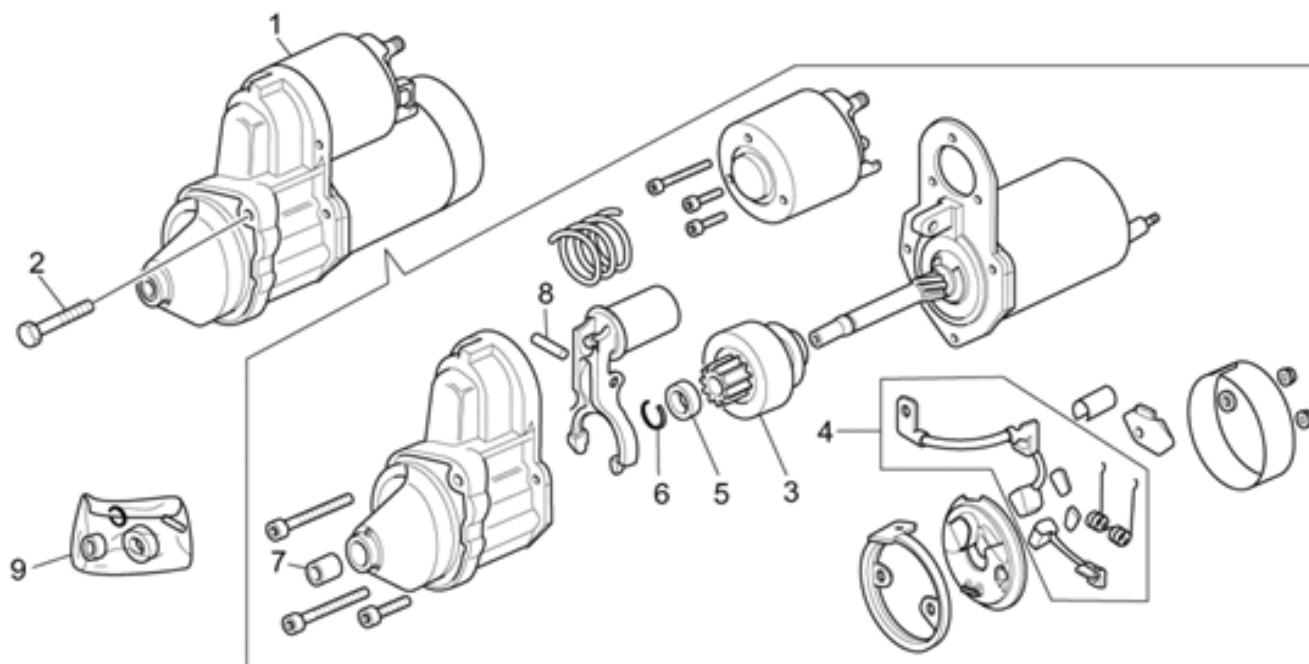

Ref.	Description	Year	I.M.	Country	Version	Code	Qty
1	Motor de arranque	-	-	-	-	30730711	1
2	Tornillo	-	-	-	-	98082475	2
3	Pignone completo	-	-	-	-	30530510	1
4	Kit	-	-	-	-	30530511	1
5	Anillo de tope	-	-	-	-	0000000	1
6	Arandela	-	-	-	-	0000000	1
7	Buje	-	-	-	-	0000000	1
8	Pasador	-	-	-	-	0000000	1
9	Kit rev. motor arr.	-	-	-	-	30530512	1