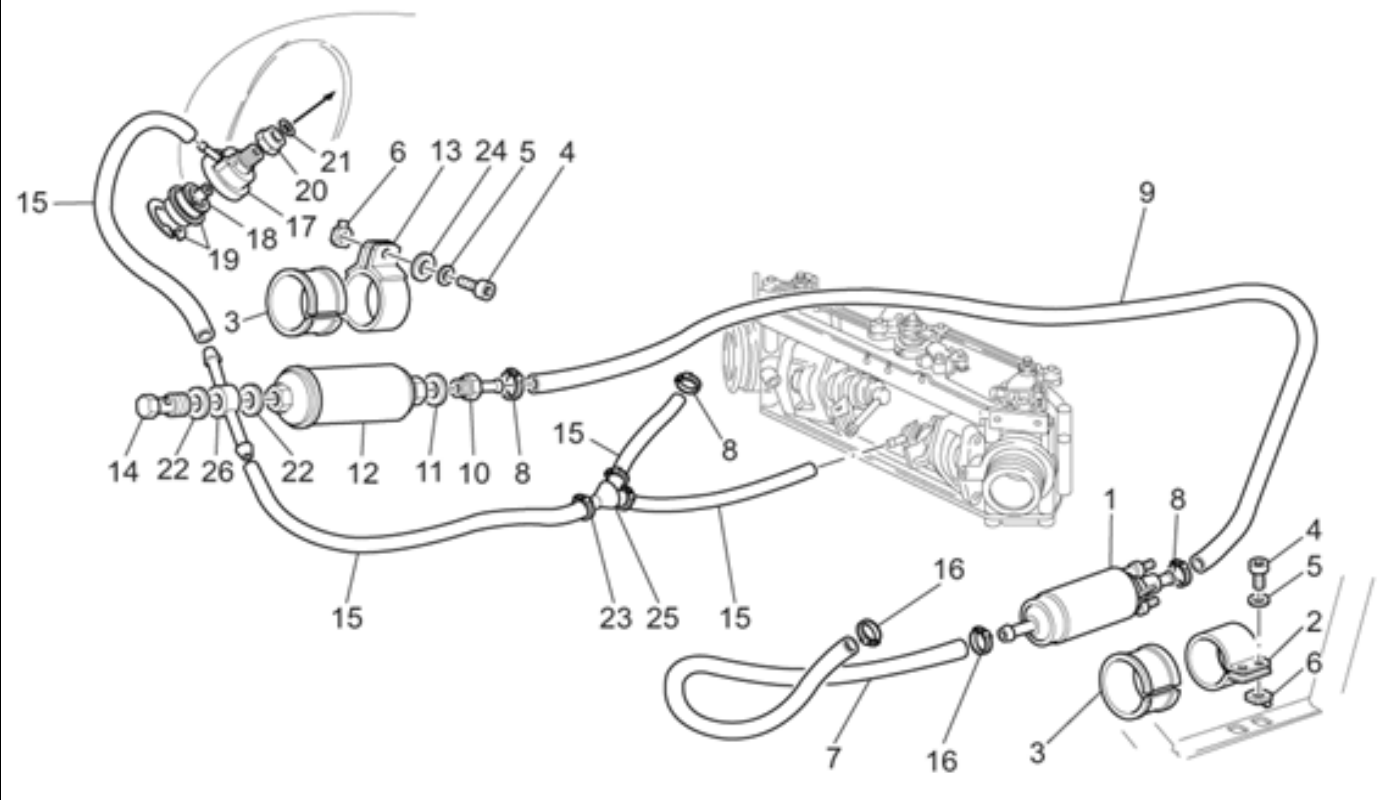

Ref.	Description	Year	I.M.	Country	Version	Code	Qty
1	Bomba gasolina	-	-	-	-	29107261	1
2	Abrazadera	-	-	-	-	29107360	1
3	Protección de goma	-	-	-	-	29105860	2
4	Tornillo	-	-	-	-	92682318	3
5	Arandela	-	-	-	-	03013800	3
6	Tuerca en jaula	-	-	-	-	92660601	3
7	Tubos	-	-	-	-	03106500	1
8	Abrazadera	-	-	-	-	93306017	10
9	Tubos	-	-	-	-	30106170	1
10	Empalme	-	-	-	-	30106800	1
11	Junta	-	-	-	-	18161150	1
12	Filtro gasolina	-	-	-	-	29106061	1
13	Abrazadera	-	-	-	-	29113860	1
14	Tornillo especial	-	-	-	-	29109161	1
15	Tubo gasolina SAEJ30R9	-	-	-	-	823952080	1
16	Abrazadera	-	-	-	-	93306013	2
17	Soporte regulador	-	-	-	-	01112900	1
18	Regulador pres.gas.	-	-	-	-	01112800	1
19	Anillo de retención	-	-	-	-	90272037	1
20	Virola	-	-	-	-	30105200	1
21	Junta	-	-	-	-	90714104	1
22	Junta	-	-	-	-	12006400	2
23	Abrazadera	-	-	-	-	28157950	3
24	Arandela 6,5x20x2	-	-	-	-	95100141	1
25	Empalme de 3 vías	-	-	-	-	29106860	1
26	Empalme de dos vías	-	-	-	-	03107630	1