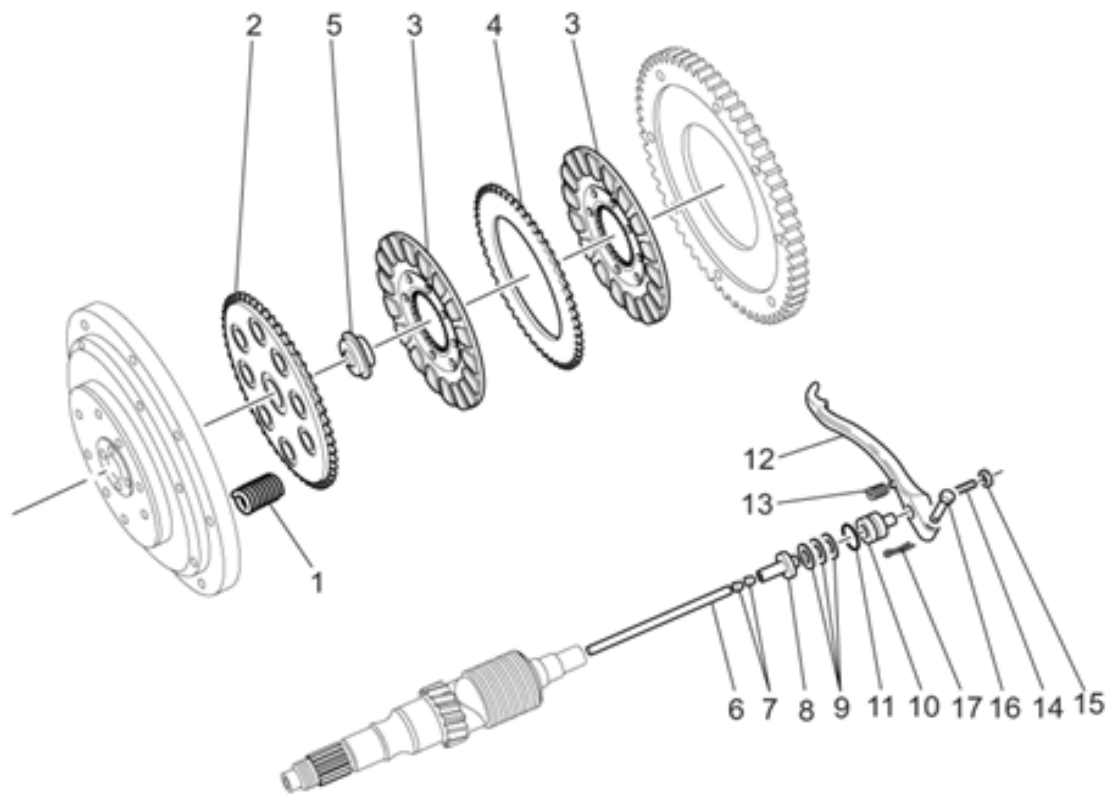

Ref.	Description	Year	I.M.	Country	Version	Code	Qty
1	Muelle embrague	-	-	-	-	13084100	8
2	Plato	-	-	-	-	12082901	1
3	Disco embrague cpl.	-	-	-	-	03084400	2
4	Disco embrague int.	-	-	-	-	12082300	1
5	Cubeta	-	-	-	-	12082800	1
6	Varilla	-	-	-	-	14085700	1
7	Buje	-	-	-	-	14085900	2
8	Cuerpo int.	-	-	-	-	14086000	1
9	Cojinete de tope	-	-	-	-	12087001	1
10	Cuerpo ext.	-	-	-	-	14086100	1
11	Junta tórica	-	-	-	-	90706170	1
12	Palanca embrague	-	-	-	-	14090202	1
13	Muelle retorno palanca	-	-	-	-	94321105	1
14	Tornillo embrague	-	-	-	-	14090400	1
15	Tuerca	-	-	-	-	92606508	1
16	Clavija	-	-	-	-	95780271	1
17	Clavija	-	-	-	-	95500222	1