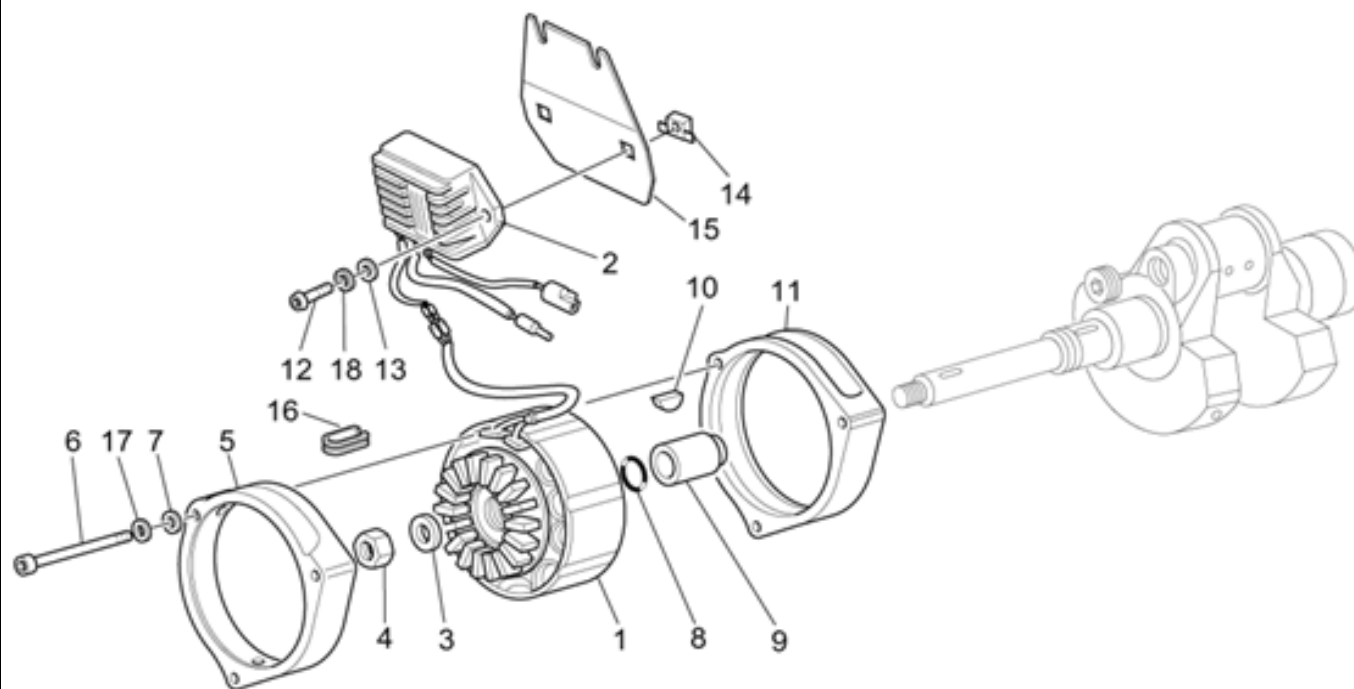

Ref.	Description	Year	I.M.	Country	Version	Code	Qty
1	Alternador	-	-	-	-	37712405	1
2	Regulador de tensión	-	-	-	-	37703805	1
3	Arandela	-	-	-	-	30714201	1
4	Tuerca	-	-	-	-	92606516	1
5	Casquete del.	-	-	-	-	29711460	1
6	Tornillo	-	-	-	-	98680265	3
7	Arandela	-	-	-	-	29217960	3
8	Junta tórica	-	-	-	-	90706178	1
9	Distanciador	-	-	-	-	37712306	1
10	Chaveta	-	-	-	-	91600450	1
11	Casquete tras.	-	-	-	-	29711960	1
12	Tornillo	-	-	-	-	98682318	2
13	Arandela 6,4x12x1,2	-	-	-	-	95008306	2
14	Tuerca en jaula	-	-	-	-	92660601	2
15	Placa de soporte	-	-	-	-	29704060	1
16	Goma	-	-	-	-	19007700	1
17	Arandela	-	-	-	-	14615901	2
18	Arandela	-	-	-	-	14217901	2