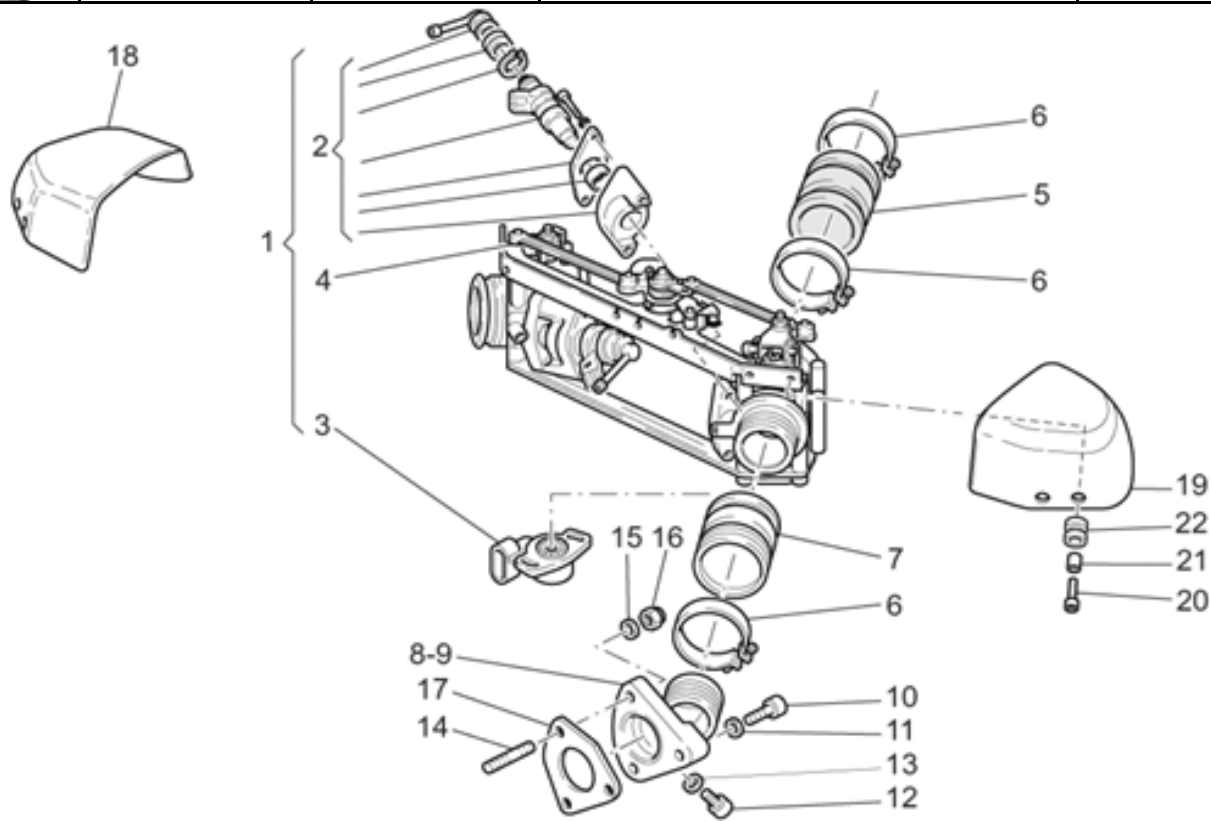

Ref.	Description	Year	I.M.	Country	Version	Code	Qty
1	Válv.estrangulamiento	-	-	-	-	03112560	1
2	Inyector cpl.	-	-	-	-	01530504	2
3	Potenciòmetro	-	-	-	-	01530500	1
4	Renvio	-	-	-	-	29530562	2
5	Manguito	-	-	-	-	30114470	2
6	Abrazadera 61/65,5	-	-	-	-	93305061	8
7	Manguito	-	-	-	-	30114370	2
8	Capuchón admisión izq.	-	-	-	-	30115070	1
9	Capuchón admisión izq.	-	-	-	-	30115071	1
10	Tornillo M6x25	-	-	-	-	98682325	2
11	Arandela	-	-	-	-	14217901	2
12	Tornillo M6x10	-	-	-	-	98310609	2
13	Arandela	-	-	-	-	95100116	2
14	Prisionero	-	-	-	-	96506039	4
15	Arandela 6,15x11x0,8	-	-	-	-	95008206	4
16	Tuerca	-	-	-	-	92781062	4
17	Junta	-	-	-	-	28115560	2
18	Tapa der.gris mat	-	-	-	AL	03113365	1
	Tapa der.cromado	-	-	-	SS	03113360	1
19	Tapa izq.gris mat	-	-	-	AL	03113465	1
	Tapa izq.cromado	-	-	-	SS	03113460	1
20	Tornillo	-	-	-	-	97202112	4
21	Distanciador	-	-	-	-	91180408	4
22	Goma	-	-	-	-	91551034	4