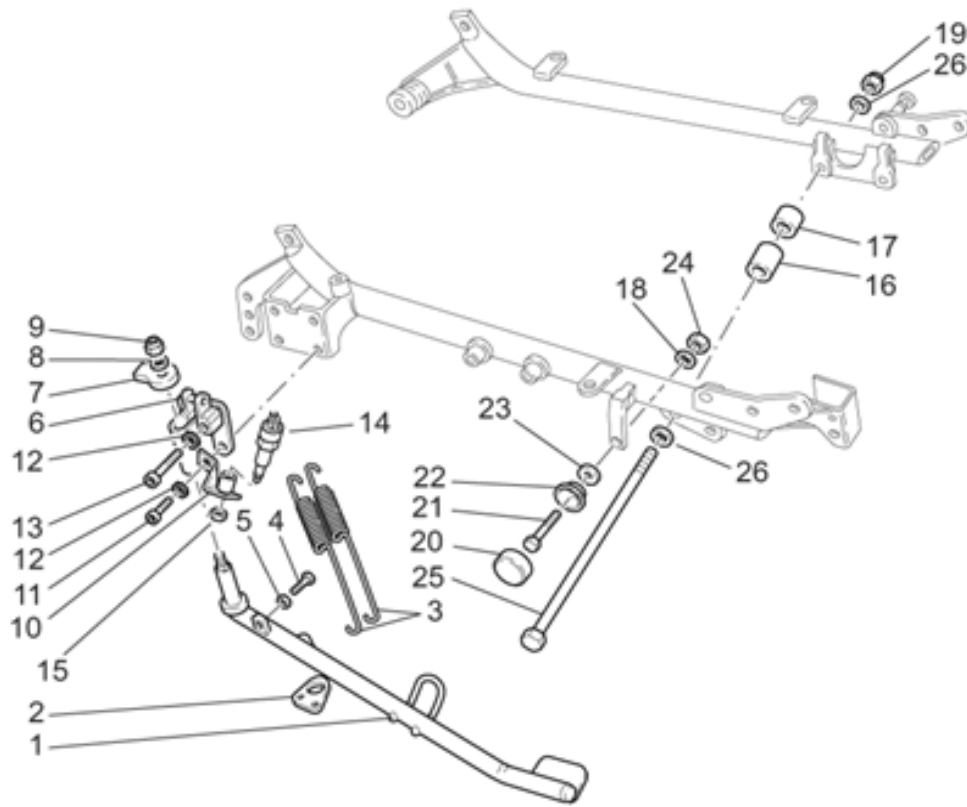

Ref.	Description	Year	I.M.	Country	Version	Code	Qty
1	Caballate lateral	-	-	-	-	03432060	1
2	Placa	-	-	-	-	18432760	1
3	Muelle	-	-	-	-	14434000	2
4	Tornillo embrague	-	-	-	-	98084216	1
5	Tuerca	-	-	-	-	92606205	1
6	Bloquecillo	-	-	-	-	13433440	1
7	Tope	-	-	-	-	03432740	1
8	Junta	-	-	-	-	95008210	1
9	Tuerca	-	-	-	-	92630110	1
10	Soporte	-	-	-	-	03433850	1
11	Tornillo	-	-	-	-	98682416	3
12	Arandela 8,4x15	-	-	-	-	03270300	5
13	Tornillo M8x40	-	-	-	-	98680440	1
14	Interruptor	-	-	-	-	03759150	1
15	Tuerca	-	-	-	-	92606508	1
16	Distanciador izq.	-	-	-	-	03429765	1
17	Distanciador der.	-	-	-	-	03429865	1
18	Arandela 6,4x12x1,2	-	-	-	-	95008306	1
19	Tuerca	-	-	-	-	92606312	1
20	Tampón	-	-	-	-	39103400	1
21	Tornillo M6X16	-	-	-	-	98084316	1
22	Plato	-	-	-	-	39103500	1
23	Arandela	-	-	-	-	03013800	1
24	Tuerca M6X1	-	-	-	-	92630707	1
25	Perno	-	-	-	-	03429600	1
26	Arandela 13x24x2,5	-	-	-	-	95008313	2