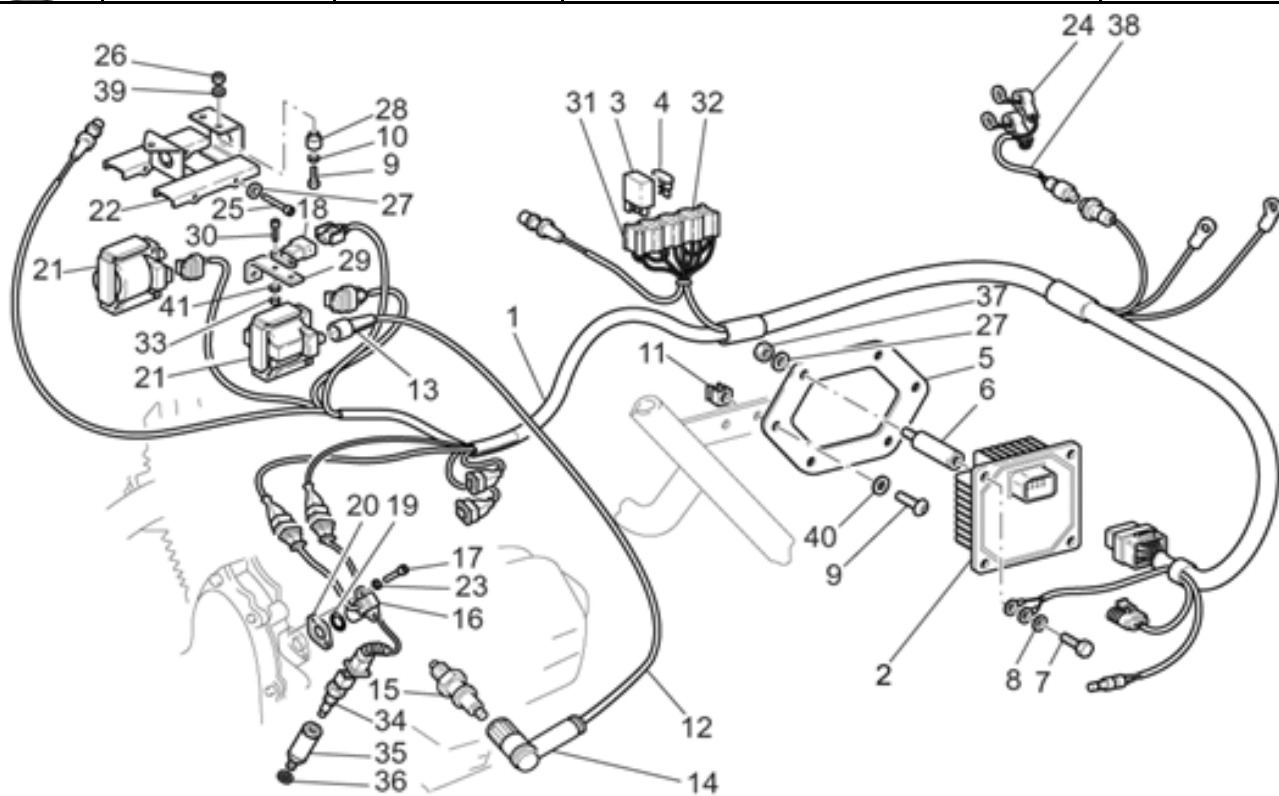

Ref.	Description	Year	I.M.	Country	Version	Code	Qty
36	Junta	-	-	-	-	95008210	4
37	Tuerca	-	-	-	-	92630204	4
38	Cableado bomba gasolina	-	-	-	-	03738500	1
39	Arandela 6,4x12x1,2	-	-	-	-	95008306	3
40	Arandela	-	-	-	-	03013800	2
41	Arandela	-	-	-	-	95120033	2