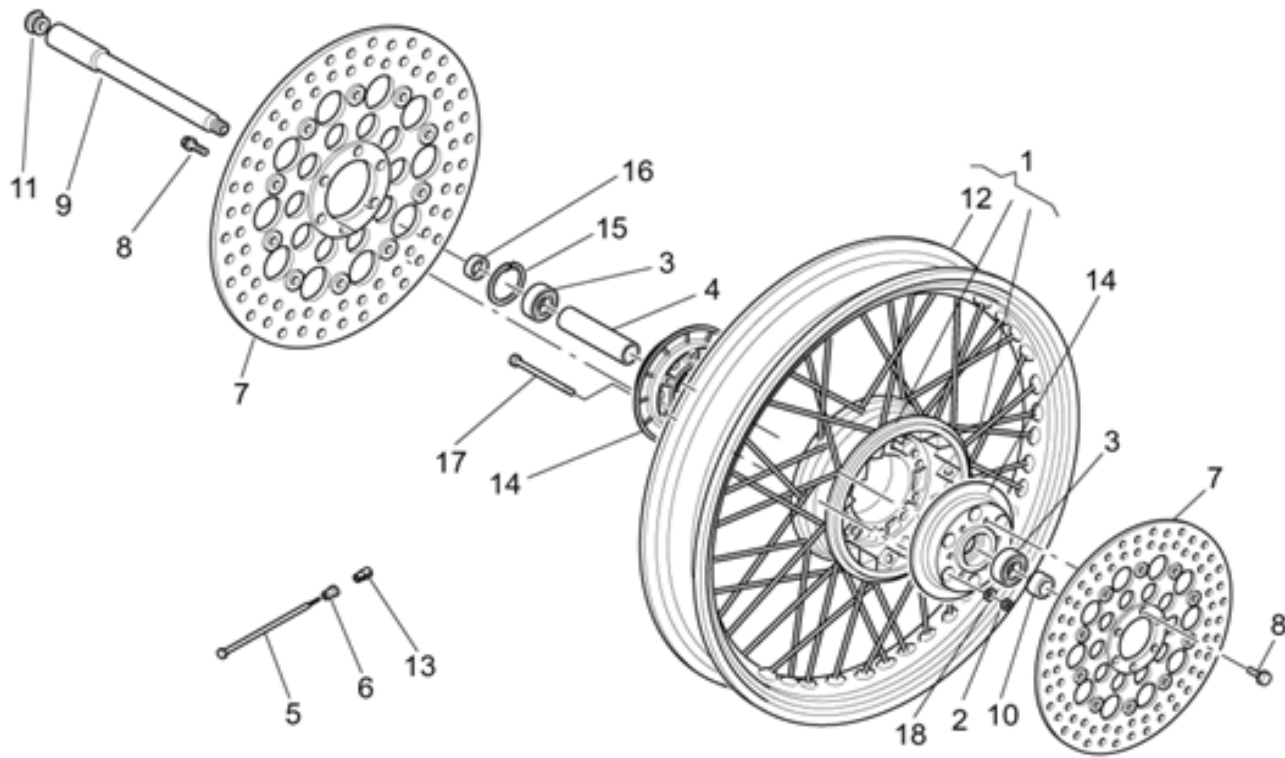

Ref.	Description	Year	I.M.	Country	Version	Code	Qty
1	Rueda del. desn. 2,50x18"	-	-	-	-	03610340	1
2	Tuerca	-	-	-	-	92630508	6
3	Cojinete	-	-	-	-	92204220	2
4	Distanciador cojinetes	-	-	-	-	29615260	1
5	Radio	-	-	-	-	03611640	40
6	Niple	-	-	-	-	03611741	40
7	Disco freno delantero	-	-	-	-	31613383	2
8	Tornillo	-	-	-	-	03611445	12
9	Perno rueda del.	-	-	-	-	03614101	1
10	Distanciador izq.	-	-	-	-	03616340	1
11	Tapón 15 mm	-	-	-	-	93180111	1
12	Llanta cromada 2,50x18"	-	-	-	-	03610840	1
13	Contrapeso 15 gr.	-	-	-	-	12616101	1
	Contrapeso 20 gr.	-	-	-	-	12616102	1
	Contrapeso 30 gr.	-	-	-	-	12616103	1
14	Brida	-	-	-	-	03620340	2
15	Anillo de retención	-	-	-	-	90272047	1
16	Distanciador	-	-	-	-	03615640	1
17	Tornillo	-	-	-	-	98082480	6
18	Arandela	-	-	-	-	14615901	6