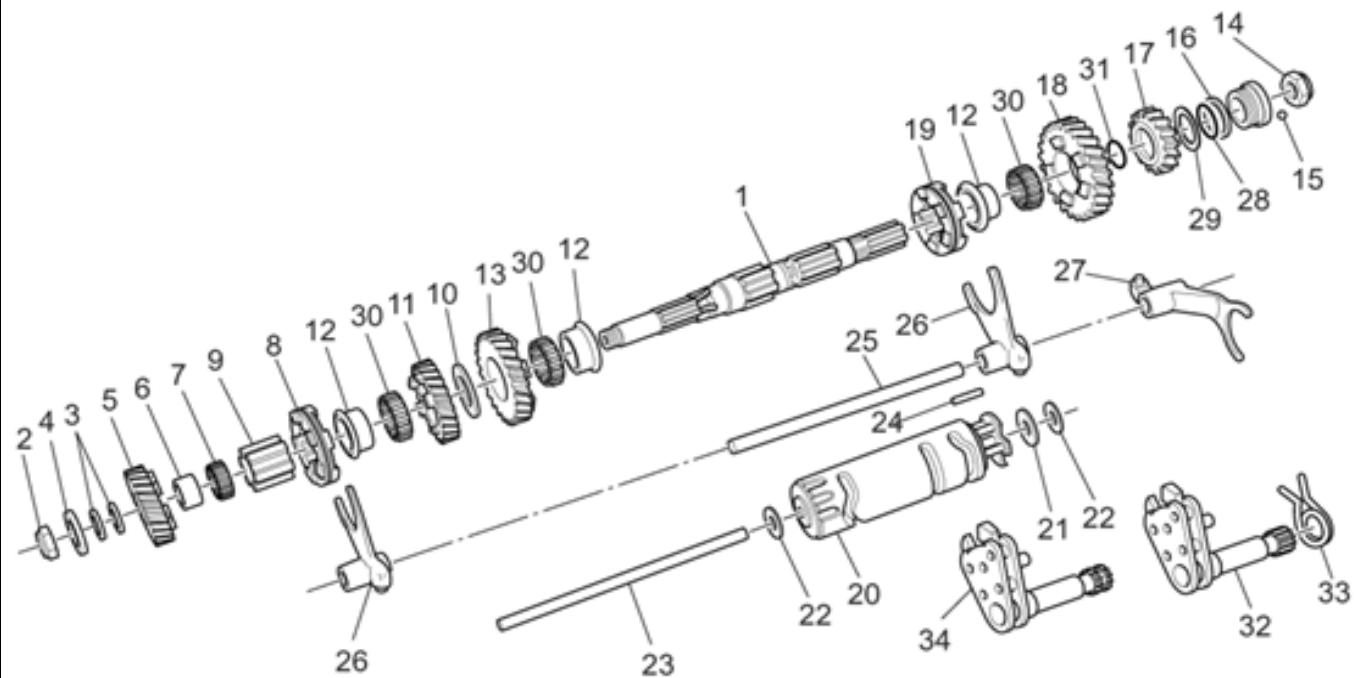

Ref.	Description	Year	I.M.	Country	Version	Code	Qty
1	Eje secundario	-	-	-	-	14213612	1
2	Tuerca	-	-	-	-	14217410	1
3	Arandela	-	-	-	-	43083810	2
4	Arand. sop. lateral	-	-	-	-	14215400	1
5	Engranaje 4a AS 5 inn.Z=20	-	-	-	-	03215100	1
6	Anillo 4a	-	-	-	-	92259017	1
7	Jaula de agujas 4a A.S.	-	-	-	-	92251022	1
8	Manguito 3a-4a AS 5 inn.	-	-	-	-	30231025	1
9	Manguito	-	-	-	-	14232512	1
10	Arandela	-	-	-	-	14218011	1
11	Engranaje 3a AS 5 inn.Z=22	-	-	-	-	03214800	1
12	Buje 1a-2a-3a AS	-	-	-	-	14213001	2
13	Engranaje 2a AS 5 inn.Z=25	-	-	-	-	03214500	1
14	Tuerca	-	-	-	-	14219310	1
15	Bola	-	-	-	-	92295702	1
16	Arandela	-	-	-	-	14217300	1
17	Engranaje 5a AS Z=21	-	-	-	-	14215213	1
18	Engranaje 1a AS 5 inn.Z=28	-	-	-	-	30214225	1
19	Mangueta 1a-2aAS5 inn	-	-	-	-	30230725	1
20	Leva del cambio	-	-	-	-	03234400	1
21	Arandela	-	-	-	-	14235500	1
22	Arandela 0,6 mm	-	-	-	-	55235000	2
	Arandela 0,8 mm	-	-	-	-	55235001	2
	Arandela 1 mm	-	-	-	-	55235002	2
	Arandela 1,2 mm	-	-	-	-	55235003	2
23	Varilla	-	-	-	-	14234300	3
24	Clavija	-	-	-	-	14234600	1
25	Varilla	-	-	-	-	14232400	4
26	Horquilla 1a-2a-3a-4a	-	-	-	-	14230501	2
27	Horquilla 5a	-	-	-	-	14231201	1
28	Junta tórica	-	-	-	-	90706219	1
29	Arandela	-	-	-	-	28217350	1
30	Jaula de agujas	-	-	-	-	92251030	3
31	Junta tórica 20,24x2,62	-	-	-	-	90706203	1
32	Pre-selector completo	-	-	-	M1	28236260	1
33	Muelle	-	-	-	-	28238261	1
34	Pre-selector completo	-	-	-	M2	03236250	1