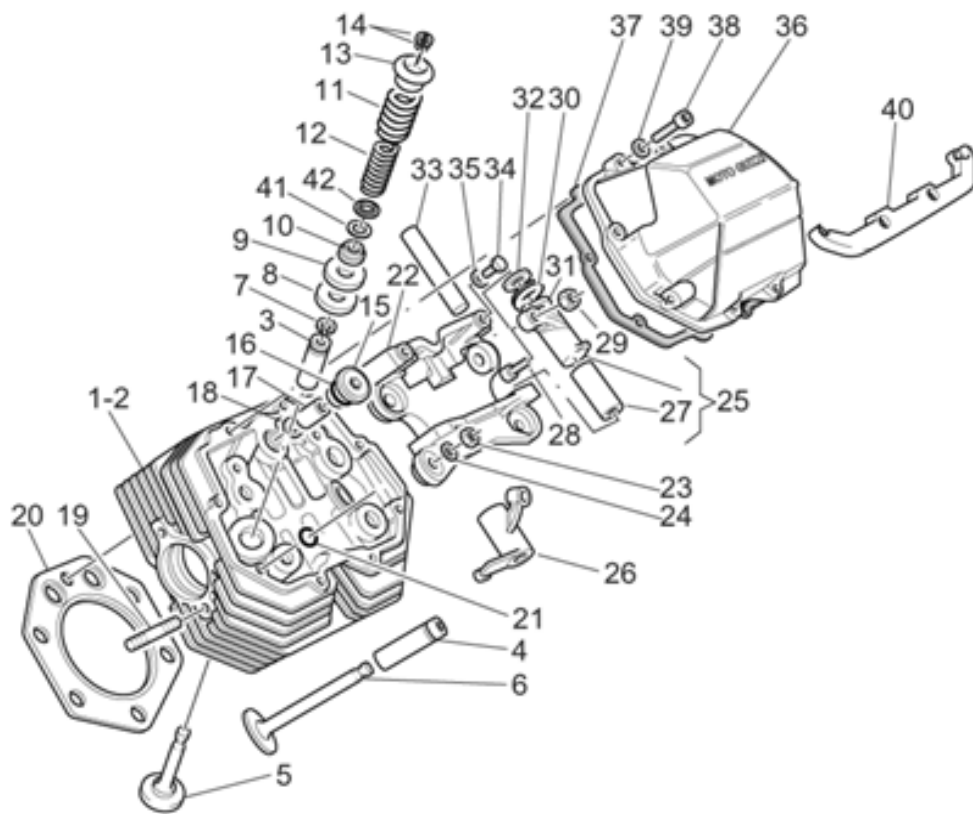

Ref.	Description	Year	I.M.	Country	Version	Code	Qty
1	Cabeza cil.tras.der.cpl.gris	-	-	-	-	03022130	1
2	Cabeza cil.tras.izq.cpl.gris	-	-	-	-	30022260	1
3	Guía válvula escape	-	-	-	-	13036801	2
4	Guía válvula aspir.	-	-	-	-	14036860	2
5	Válvula de escape	-	-	-	-	03036100	2
6	Válvula de admisión	-	-	-	-	03036000	2
7	Anillo elástico	-	-	-	-	90353016	4
8	Arandela	-	-	-	-	13037200	4
9	Arandela	-	-	-	-	14037300	10
10	Platillo inf.	-	-	-	STD	13037000	4
11	Muelle exterior	-	-	-	PI	37037405	4
	Muelle exterior	-	-	-	STD	13037400	4
12	Muelle interior	-	-	-	PI	37037605	4
	Muelle interior	-	-	-	STD	13037600	4
13	Platillo sup.	-	-	-	PI	37038005	4
	Platillo sup.	-	-	-	STD	14038000	4
14	Semicono válvula	-	-	-	-	12038100	8
15	Tapón aceite	-	-	-	-	12022600	2
16	Junta tórica 20,24x2,62	-	-	-	-	90706203	2
17	Tuerca	-	-	-	-	13021900	2
18	Arandela	-	-	-	-	95129180	2
19	Prisionero	-	-	-	-	96508040	4
20	Junta	-	-	-	-	30022060	2
21	Junta tórica	-	-	-	-	90706094	8
22	Soporte	-	-	-	-	14034865	2
23	Tuerca	-	-	-	-	92603010	10
24	Arandela	-	-	-	-	14018400	10
25	Balancín cnj.der.	-	-	-	PI	03030230	2
	Balancín cnj.der.	-	-	-	STD	14030201	2
26	Balancín cnj.izq.	-	-	-	PI	03030430	2
	Balancín cnj.izq.	-	-	-	STD	14030401	2
27	Buje	-	-	-	-	91111511	4
28	Tornillo embrague	-	-	-	STD	17034050	4
29	Tuerca	-	-	-	STD	10034100	4
30	Muelle	-	-	-	-	94322215	4
31	Arandela	-	-	-	-	90118152	8
32	Arandela	-	-	-	-	10032700	4
33	Eje balan.	-	-	-	-	12031800	4
34	Tornillo M6X16	-	-	-	-	98084316	4
35	Arandela	-	-	-	-	95120065	4
36	Tapa culata gold	-	-	-	AL	03023565	2
	Tapa culata gris	-	-	-	SS	01023560	2