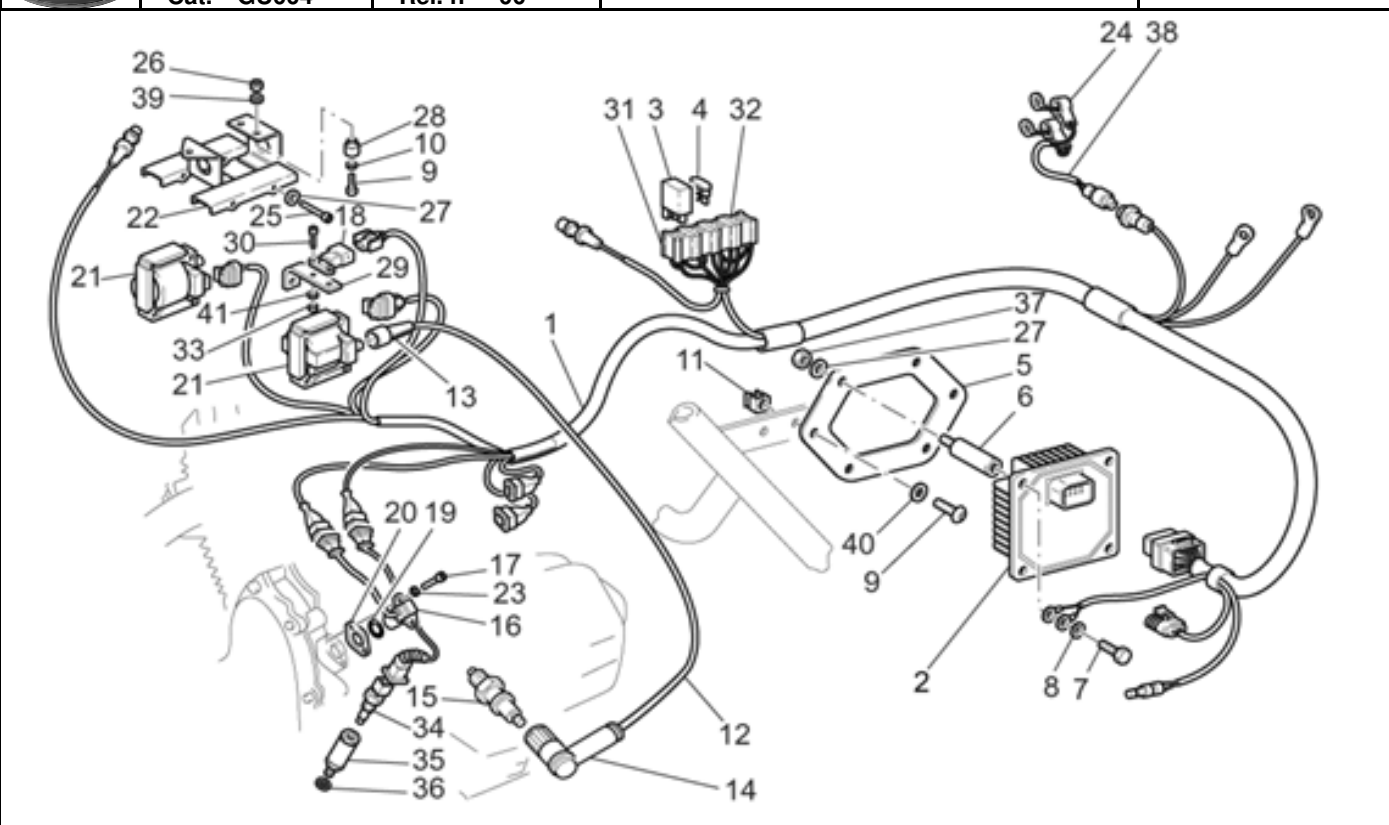

Ref.	Description	Year	I.M.	Country	Version	Code	Qty
1	Cableado inyección	-	-	-	-	03725830	1
2	Central encendidoCDI	-	-	-	PI	03729565	1
	Central encendidoCDI	-	-	-	STD	03729531	1
3	Relay Siemens A302B1005	-	-	-	-	01732530	2
4	Fusible 10A	-	-	-	-	28742559	1
	Fusible 5A	-	-	-	-	28742558	1
5	Placa	-	-	-	-	03729230	1
6	Soporte antivibracion	-	-	-	-	93221330	4
7	Tornillo	-	-	-	-	98084110	4
8	Arandela	-	-	-	-	95008304	4
9	Tornillo	-	-	-	-	98682310	5
10	Arandela 6,5x20x2	-	-	-	-	95100141	6
11	Tuerca en jaula	-	-	-	-	92660601	2
12	Cable A.T.	-	-	-	-	03718350	2
13	Capuchón	-	-	-	-	14717600	2
14	Capuchón bujía	-	-	-	-	03717450	2
15	Bujía NGK BPR6ES	-	-	-	-	30717061	2
16	Sensor	-	-	-	-	01721600	1
17	Tornillo Allen M5x12	-	-	-	-	98682212	2
18	Sensor temp. aire	-	-	-	-	30729330	1
19	Junta tórica	-	-	-	-	90706141	1
20	Junta 0,3mm	-	-	-	-	01722700	1
	Junta 0,4mm	-	-	-	-	01722701	1
	Junta 0,5mm	-	-	-	-	29722760	1
	Junta 0,6mm	-	-	-	-	01722702	1
	Junta 0,8mm	-	-	-	-	01722703	1
	Junta 1,5mm	-	-	-	-	01722705	1
	Junta 1mm	-	-	-	-	01722704	1
21	Bobina A.T.	-	-	-	-	30716500	2
22	Soporte bobina	-	-	-	-	28716748	1
23	Arandela 5,3x10x0,8	-	-	-	-	95008205	2
24	Capuchón	-	-	-	-	30759600	2
25	Tornillo	-	-	-	-	98682125	4
26	Tuerca M6x12	-	-	-	-	92606206	3
27	Arandela	-	-	-	-	95021204	8
28	Casquillo elástico	-	-	-	-	93222020	3
29	Soporte sensor	-	-	-	-	30728230	1
30	Tornillo	-	-	-	-	98680110	2
31	Caja portafusibles	-	-	-	-	30732200	1
32	Soporte relé	-	-	-	-	30732400	2
33	Tuerca	-	-	-	-	92606003	2
34	Sensor	-	-	-	-	29729461	1
35	Soporte sensor	-	-	-	-	03163330	1