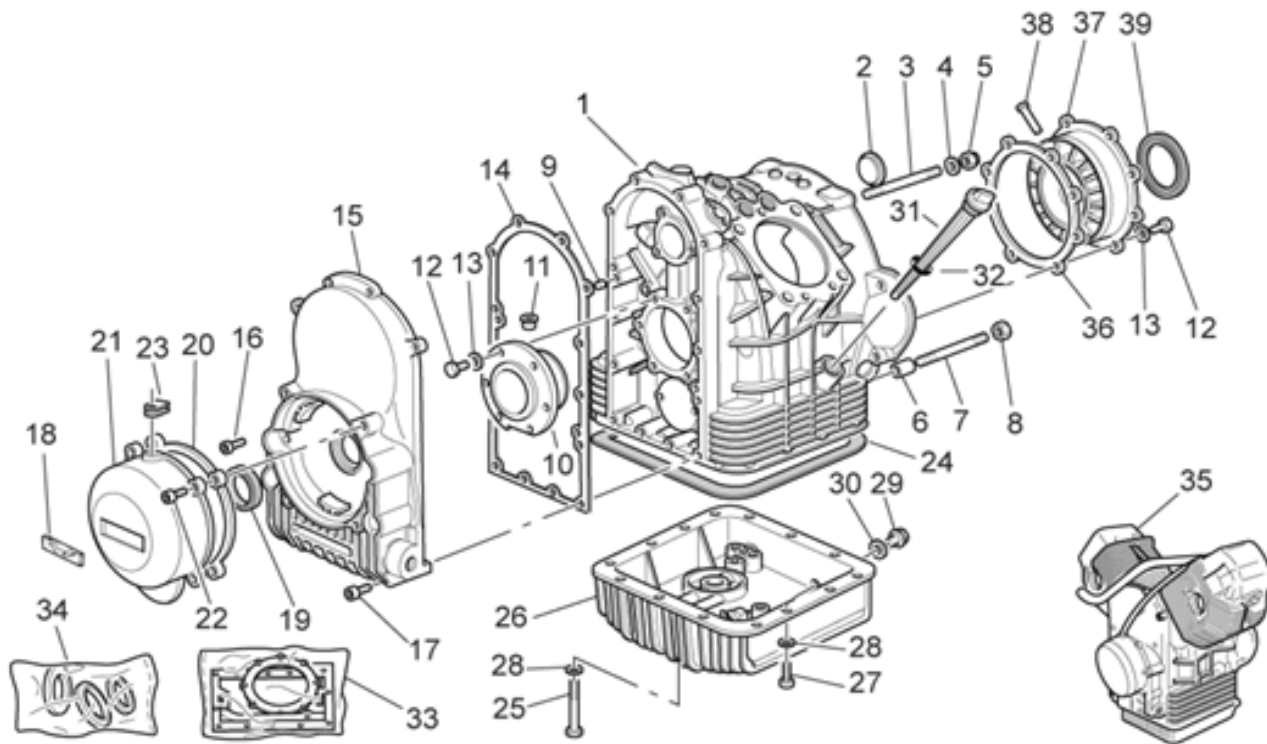

Ref.	Description	Year	I.M.	Country	Version	Code	Qty
37	Brida min.0,2 mm	-	-	-	-	12011401	1
	Brida min.0,4 mm	-	-	-	-	12011402	1
	Brida min.0,6 mm	-	-	-	-	12011403	1
38	Clavija	-	-	-	-	12011700	1
39	Gasket ring	-	-	-	-	90405367	1