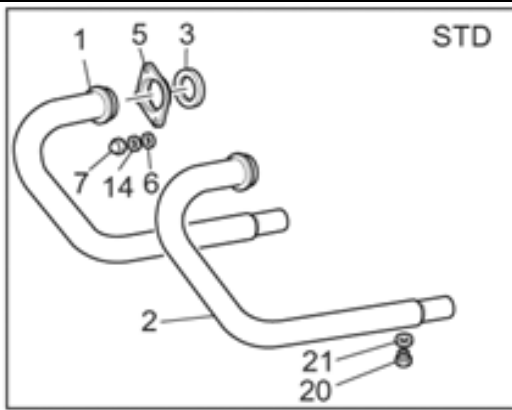

Ref.	Description	Year	I.M.	Country	Version	Code	Qty
1	Tubo escape der.	-	-	-	PI	03120930	1
	Tubo escape der.	-	-	-	STD	03120960	1
2	Tubo escape izq.	-	-	-	PI	03120931	1
	Tubo escape izq.	-	-	-	STD	03120961	1
3	Junta	-	-	-	-	90718370	2
4	Lamina der./izq.	-	-	-	T1	03128601	2
5	Brida	-	-	-	-	01121030	2
6	Arandela	-	-	-	-	14615901	4
7	Tuerca M8x1,25	-	-	-	-	92787008	6
8	Cámara expansión	-	-	-	-	03123900	1
9	Abrazadera	-	-	-	-	30123430	2
10	Silenciador der. cromado	-	-	-	-	03123000	1
11	Placa der.	-	-	-	-	03128600	1
12	Arandela	-	-	-	-	95008208	8
13	Tuerca	-	-	-	-	92640508	4
14	Arandela	-	-	-	-	95005311	4
15	Silenciador izq. cromado	-	-	-	-	03122900	1
16	Placa izq.	-	-	-	-	03128700	1
17	Abrazadera	-	-	-	-	03123400	2
18	Tornillo	-	-	-	-	98084425	2
19	Arandela 8,4x15	-	-	-	-	03270300	2
20	Tapón	-	-	-	-	98110007	2
21	Junta	-	-	-	-	30109330	2
22	Semicono	-	-	-	PI	03121230	4
23	Abrazadera	-	-	-	PI	03122570	1