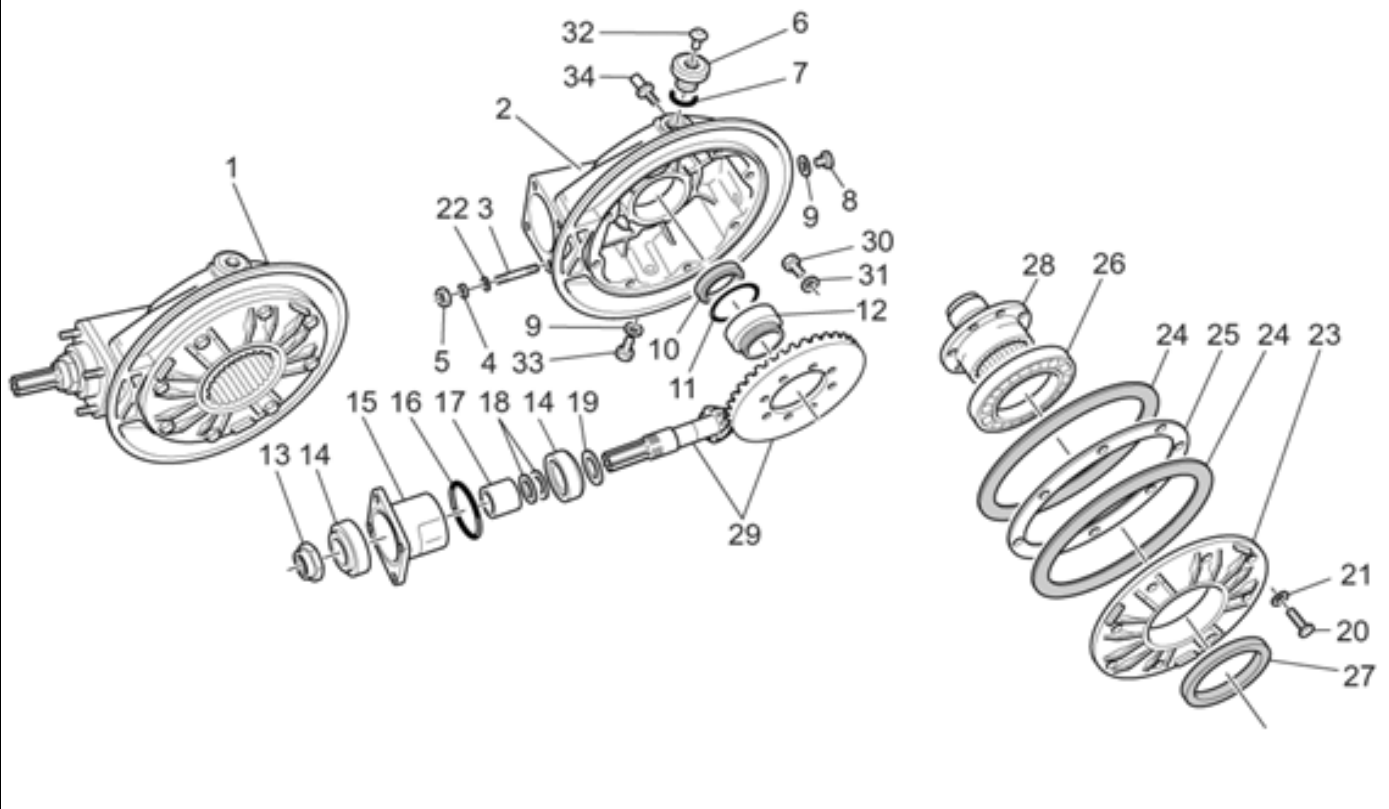

Ref.	Description	Year	I.M.	Country	Version	Code	Qty
27	Gasket ring	-	-	-	-	90407085	1
28	Perno perf.	-	-	-	-	03351450	1
29	Par-cónica 8/33	-	-	-	-	30354602	1
30	Tornillo	-	-	-	-	12356300	8
31	Arandela	-	-	-	-	14615901	8
32	Tapón	-	-	-	-	93180245	1
33	Tapón descarg.aceite	-	-	-	-	31003766	1
34	Perno	-	-	-	-	03555250	1