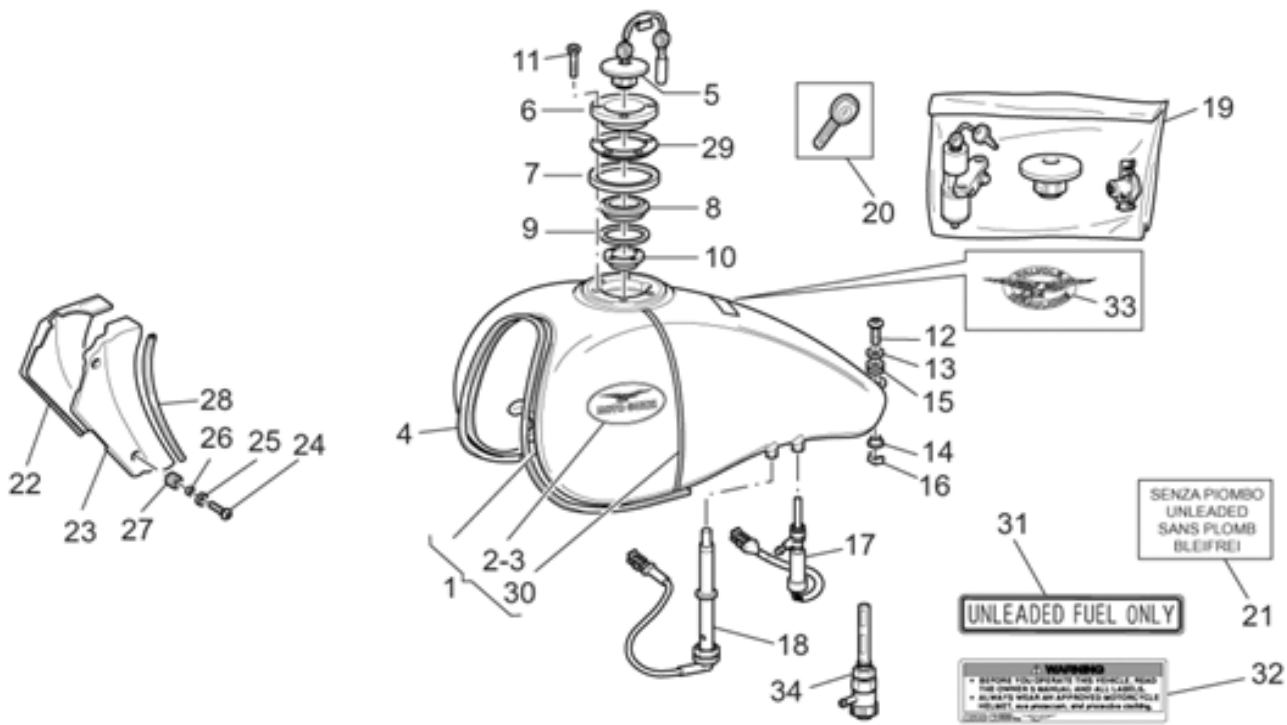

Ref.	Description	Year	I.M.	Country	Version	Code	Qty
22	Mamparo der.negra	-	-	-	-	03472460	1
23	Mamparo izq.negra	-	-	-	-	03472960	1
24	Tornillo	-	-	-	-	98370619	4
25	Arandela	-	-	-	-	03462801	4
26	Distanciador	-	-	-	-	91180600	4
27	Goma	-	-	-	-	91551081	4
28	Goma	-	-	-	-	823931055	1
29	Anillo	-	-	-	-	03103500	1
30	Calcom.rojo	-	-	-	-	03921560	1
	Calcom.rojo	-	-	-	-	03921561	1
31	Calco "Unleaded Fuelonly"	-	-	-	-	03995730	1
32	Calco "Attention"	-	-	-	-	30944300	1
33	Calcom.válvule	-	-	-	PI	03917543	1
34	Válvula gasolina	-	-	-	-	01105460	1