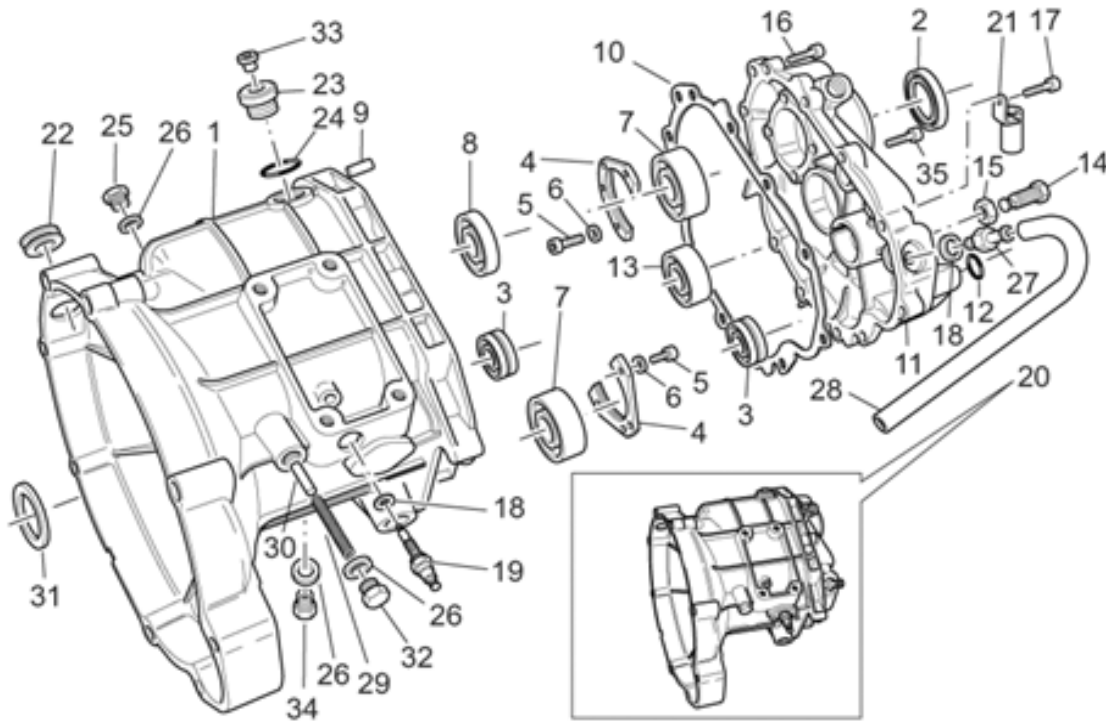

Ref.	Description	Year	I.M.	Country	Version	Code	Qty
1	Caja cambio negro	-	-	-	-	03200260	1
2	Gasket ring	-	-	-	-	90403547	1
3	Cojinete de rodillos	-	-	-	-	92256218	2
4	Placa	-	-	-	-	14213803	2
5	Tornillo Allen M6x16	-	-	-	-	98682316	6
6	Arandela	-	-	-	-	14217901	6
7	Cojinete AF/AS	-	-	-	-	92218424	2
8	Cojinete AS	-	-	-	-	92234717	1
9	Clavija	-	-	-	-	95512081	2
10	Junta	-	-	-	-	14201110	1
11	Tapa caja negro	-	-	-	-	03200860	1
12	Junta tórica	-	-	-	-	90706140	1
13	Cojinete AP	-	-	-	-	92201417	1
14	Tornillo	-	-	-	-	14237800	1
15	Tuerca baja	-	-	-	-	92606512	1
16	Tornillo M6x25	-	-	-	-	98682325	9
17	Tornillo M6x35	-	-	-	-	98680335	1
18	Junta	-	-	-	-	12154200	3
19	Sensor	-	-	-	-	19207220	1
20	Cambio completo	-	-	-	BOR	03991560	1
	Cambio completo	-	-	-	ITI	03991570	1
21	Soporte	-	-	-	-	30424660	1
22	Tapón	-	-	-	-	93180220	1
23	Tapón aceite	-	-	-	-	12022600	1
24	Junta tórica 20,24x2,62	-	-	-	-	90706203	1
25	Tapón nivel de aceite	-	-	-	-	95980214	1
26	Junta	-	-	-	-	01528930	3
27	Válvula resp.aceite	-	-	-	-	14204955	1
28	Tubo respiradero	-	-	-	-	823956080	1
29	Muelle	-	-	-	-	94321067	1
30	Trinquete	-	-	-	-	28234700	1
31	Gasket ring	-	-	-	-	90403548	1
32	Tapón	-	-	-	-	95980610	1
33	Tapón	-	-	-	-	93180245	1
34	Tapón descarg.aceite	-	-	-	-	31003766	1
35	Tornillo	-	-	-	-	98822325	1