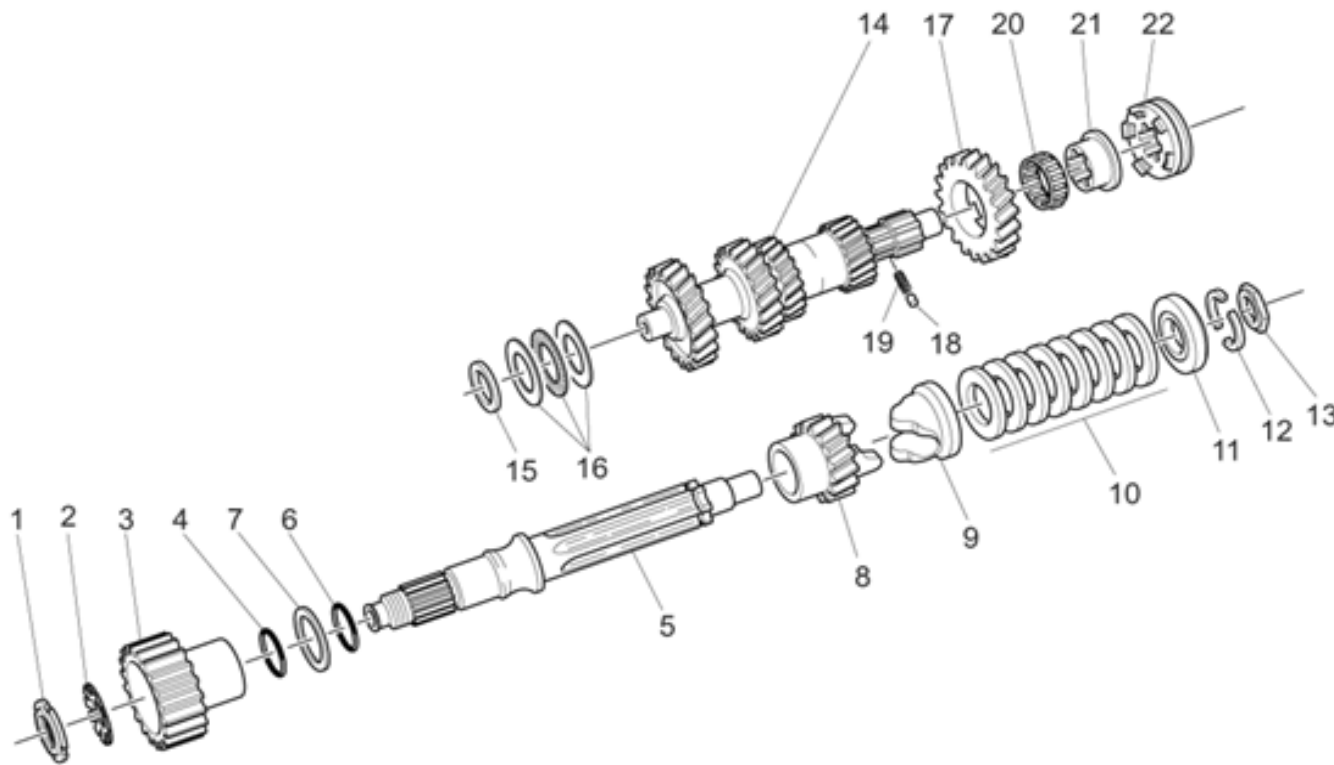

Ref.	Description	Year	I.M.	Country	Version	Code	Qty
1	Virola	-	-	-	-	93601022	1
2	Arandela	-	-	-	-	95028022	1
3	Cuerpo int.emb.	-	-	-	-	30081810	1
4	Junta tórica	-	-	-	-	90706235	1
5	Eje embrague	-	-	-	-	14210702	1
6	Junta tórica 20,24x2,62	-	-	-	-	90706203	1
7	Arandela	-	-	-	-	14218401	1
8	Engran.transm. Z=17	-	-	-	-	03211160	1
9	Manguito	-	-	-	-	03211260	1
10	Muelle de taza	-	-	-	-	04211500	8
11	Plato	-	-	-	-	03211660	1
12	Semianillo	-	-	-	-	12211700	2
13	Suplemento espesor	-	-	-	-	14219401	1
14	Eje primario	-	-	-	-	14210513	1
15	Arand.de resorte sp.2	-	-	-	-	18211050	1
	Arand.de resorte sp.2,1	-	-	-	-	18211051	1
	Arand.de resorte sp.2,2	-	-	-	-	18211052	1
	Arand.de resorte sp.2,4	-	-	-	-	18211054	1
16	Cojinete de rodillos	-	-	-	-	92258525	1
17	Engranaje 5a AP 5 inn.Z=28	-	-	-	-	03212000	1
18	Rodillo	-	-	-	-	92296750	1
19	Muelle	-	-	-	-	94321051	1
20	Jaula de agujas	-	-	-	-	92251030	1
21	Buje 5a AP	-	-	-	-	14212210	1
22	Mangueta 5a	-	-	-	-	30231525	1