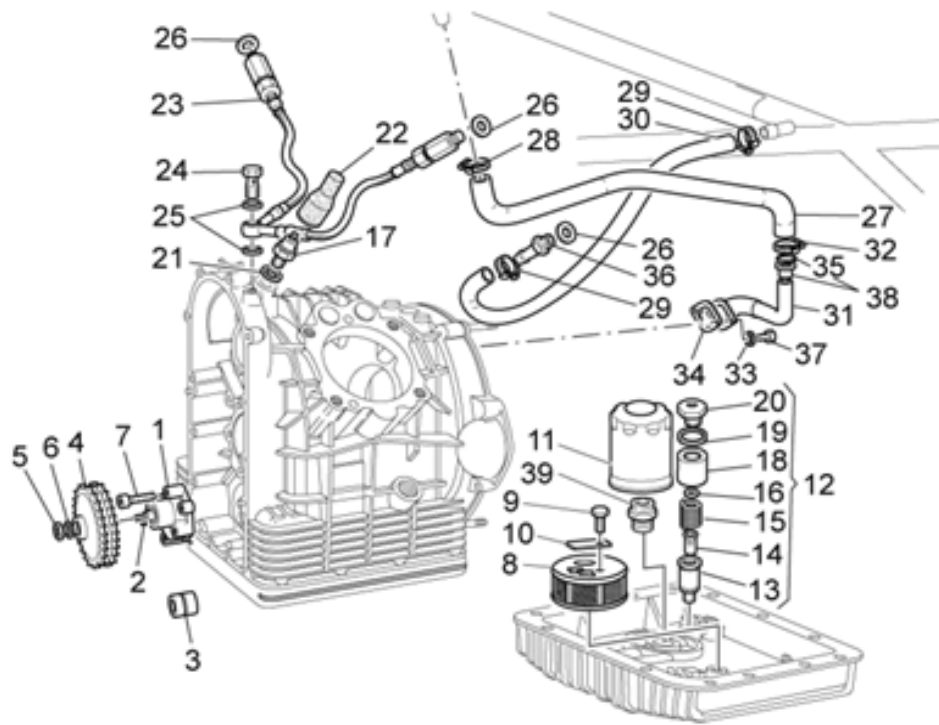

Ref.	Description	Year	I.M.	Country	Version	Code	Qty
1	Bomba aceite	-	-	-	-	30146400	1
2	Chaveta	-	-	-	-	13148300	1
3	Cojinete de rodillos	-	-	-	-	92252210	1
4	Engranaje bomba	-	-	-	-	30147700	1
5	Tuerca	-	-	-	-	92602308	1
6	Arandela elástica	-	-	-	-	95120085	1
7	Tornillo M8x30	-	-	-	-	98682430	4
8	Filtro aceite	-	-	-	-	14152200	1
9	Tornillo M6X16	-	-	-	-	98084316	1
10	Placa	-	-	-	-	95187006	1
11	Filtro aceite	-	-	-	-	30153000	1
12	Válvula aceite cpl	-	-	-	-	03158200	1
13	Cuerpo válvula	-	-	-	-	30158701	1
14	Émbolo	-	-	-	-	30150900	1
15	Muelle	-	-	-	-	94321079	1
16	Arandela 6,15x11x0,8	-	-	-	-	95008206	1
17	Sensor presión	-	-	-	-	17768750	1
18	Cubeta	-	-	-	-	30158800	1
19	Arandela	-	-	-	-	18144350	1
20	Tapón	-	-	-	-	30159000	1
21	Junta	-	-	-	-	12006400	1
22	Capuchón	-	-	-	-	12717600	1
23	Tubos	-	-	-	-	01153602	1
24	Tornillo	-	-	-	-	95990037	1
25	Junta	-	-	-	-	12154200	2
26	Junta	-	-	-	-	25656102	4
27	Tubo	-	-	-	-	28157450	1
28	Abrazadera	-	-	-	-	28157850	1
29	Abrazadera	-	-	-	-	93306017	4
30	Tubo respiradero	-	-	-	-	823956080	1
31	Tubo respiradero	-	-	-	-	01007200	1
32	Abrazadera	-	-	-	-	12157800	1
33	Arandela	-	-	-	-	95120065	2
34	Junta	-	-	-	-	12007600	1
35	Anillo de tope	-	-	-	-	65061300	1
36	Empalme	-	-	-	-	28153960	2
37	Tornillo	-	-	-	-	98084320	2
38	Válvula resp.aceite	-	-	-	-	28150560	1
39	Empalme	-	-	-	-	30003800	1