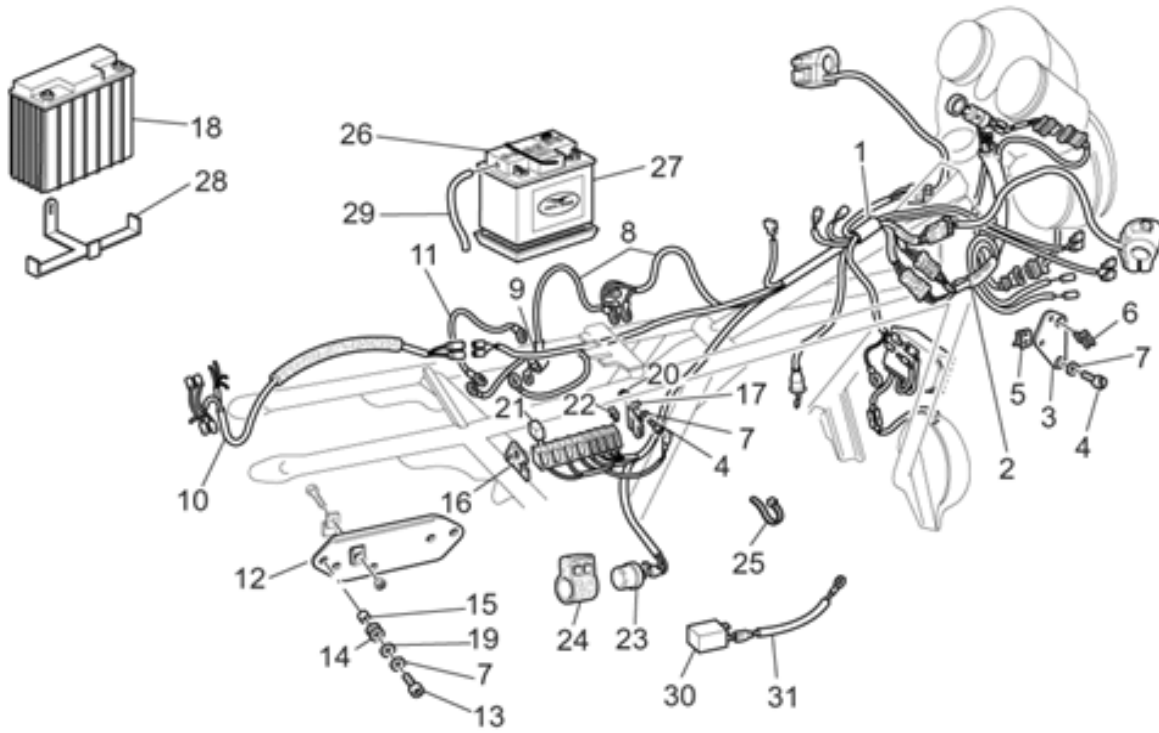

Ref.	Description	Year	I.M.	Country	Version	Code	Qty
1	Cableado principal	-	-	-	-	03747150	1
2	Cableado salpicadero Borletti	-	-	-	BOR	03747200	1
	Cableado salpicadero	-	-	-	ITI	03747265	1
3	Soporte	-	-	-	-	30749760	1
4	Tornillo	-	-	-	-	98682310	4
5	Clip	-	-	-	-	28576590	2
6	Clip	-	-	-	-	30922260	4
7	Arandela	-	-	-	-	03013800	8
8	Câblage batterie-motor arr.	-	-	-	-	03748440	1
9	Capuchón	-	-	-	-	03707140	1
10	Cableado faro trasero	-	-	-	-	03753100	1
11	Cableado masa-batería	-	-	-	-	02747901	1
12	Placa	-	-	-	-	30746360	1
13	Tornillo	-	-	-	-	98682318	2
14	Goma	-	-	-	-	91551080	2
15	Distanciador	-	-	-	-	91180607	2
16	Soporte derecho	-	-	-	-	30477101	1
17	Placa izq.	-	-	-	-	30477200	1
18	Batería 12V-16Ah	-	-	USA	-	03704550	1
19	Arandela	-	-	-	-	95100118	4
20	Tuerca M6X1	-	-	-	-	92630707	2
21	Relay Siemens A302/B1008	-	-	-	-	30732560	1
	Relay Siemens A302B1005	-	-	-	-	01732530	2
22	Fusible 15A	-	-	-	-	28742560	2
	Fusible 30A	-	-	-	-	28742562	1
	Fusible 5A	-	-	-	-	28742558	1
23	Intermitencia	-	-	-	-	17750520	1
24	Soporte antivibracion	-	-	-	-	17751200	1
25	Abrazadera	-	-	-	-	49609601	6
	Abrazadera	-	-	-	-	14609650	30
26	Batería	-	-	-	-	03704540	1
27	Caja portabatería	-	-	-	-	28707050	1
28	Soporte batería	-	-	USA	-	03116745	1
29	Tubo respiradero 5x9	-	-	-	-	823944050	1
30	Intermitencia	-	-	AUS	-	31750560	1
31	Cableado masa-batería	-	-	AUS	-	31755660	1