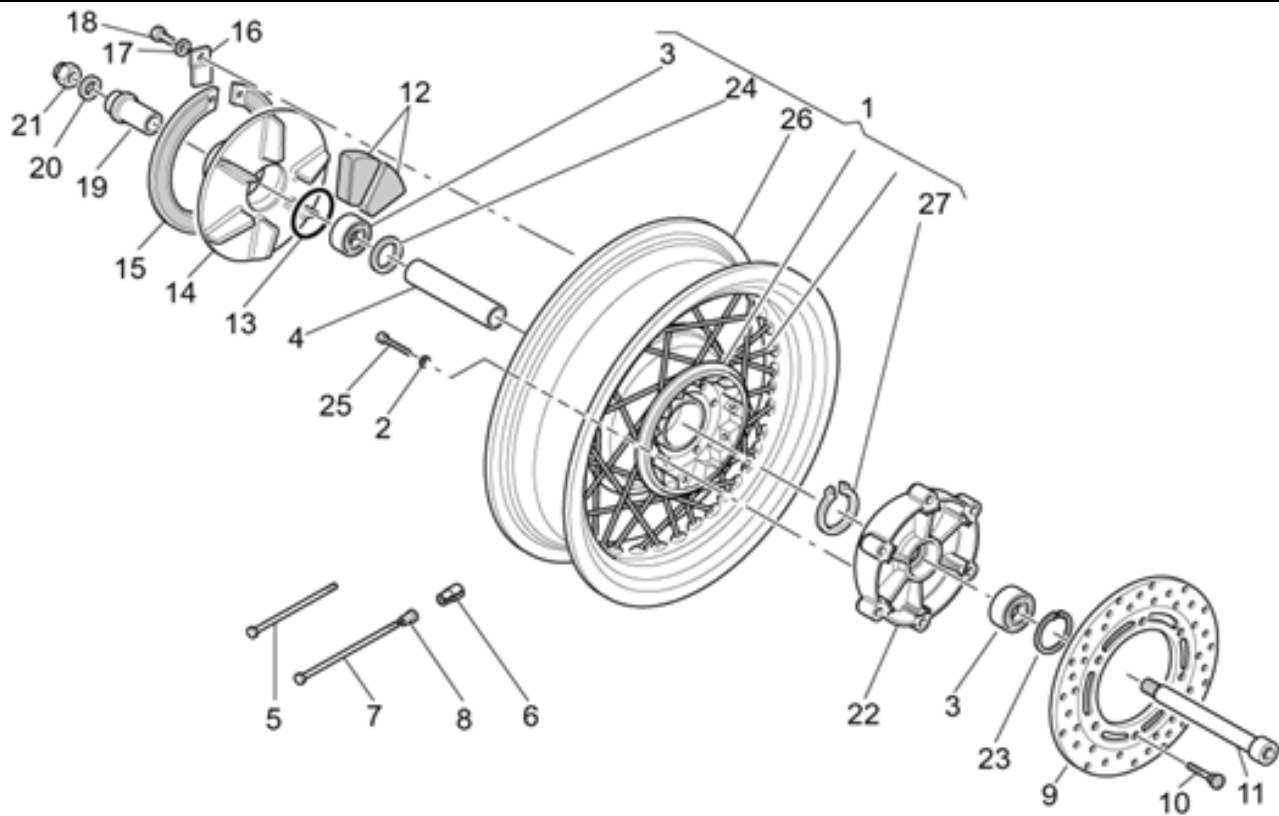

Ref.	Description	Year	I.M.	Country	Version	Code	Qty
1	Rueda trasera desnuda 3,50x17"	-	-	-	-	03630650	1
2	Arandela	-	-	-	-	14615901	6
3	Cojinete	-	-	-	-	92204220	2
4	Distanciador cojinetes	-	-	-	-	14634051	1
5	Radio corto	-	-	-	-	30631160	20
6	Contrapeso 15 gr.	-	-	-	-	12616101	1
	Contrapeso 20 gr.	-	-	-	-	12616102	1
	Contrapeso 30 gr.	-	-	-	-	12616103	1
7	Radio largo	-	-	-	-	30631430	20
8	Niple	-	-	-	-	03611740	40
9	Disco freno trasero	-	-	-	-	03635701	1
10	Tornillo	-	-	-	-	30611460	6
11	Perno rueda tras.	-	-	-	-	03633350	1
12	Acoplamiento elástico	-	-	-	-	01336800	12
13	Junta tórica	-	-	-	-	90706490	1
14	Disco acoplamiento elástico	-	-	-	-	30335260	1
15	Anillo elástico	-	-	-	-	14335303	1
16	Placa	-	-	-	-	17335950	1
17	Arandela	-	-	-	-	03013800	1
18	Tornillo	-	-	-	-	98084312	1
19	Distanciador	-	-	-	-	03634150	1
20	Arandela	-	-	-	-	95008219	1
21	Tuerca	-	-	-	-	92630718	1
22	Cubo porta-discos	-	-	-	-	03632440	1
23	Anillo de retención	-	-	-	-	90272047	1
24	Cubeta	-	-	-	-	17633550	1
25	Tornillo	-	-	-	-	98822430	6
26	Llanta tras. 3,50x17"	-	-	-	-	03630740	1
27	Anillo de retención	-	-	-	-	90271055	1