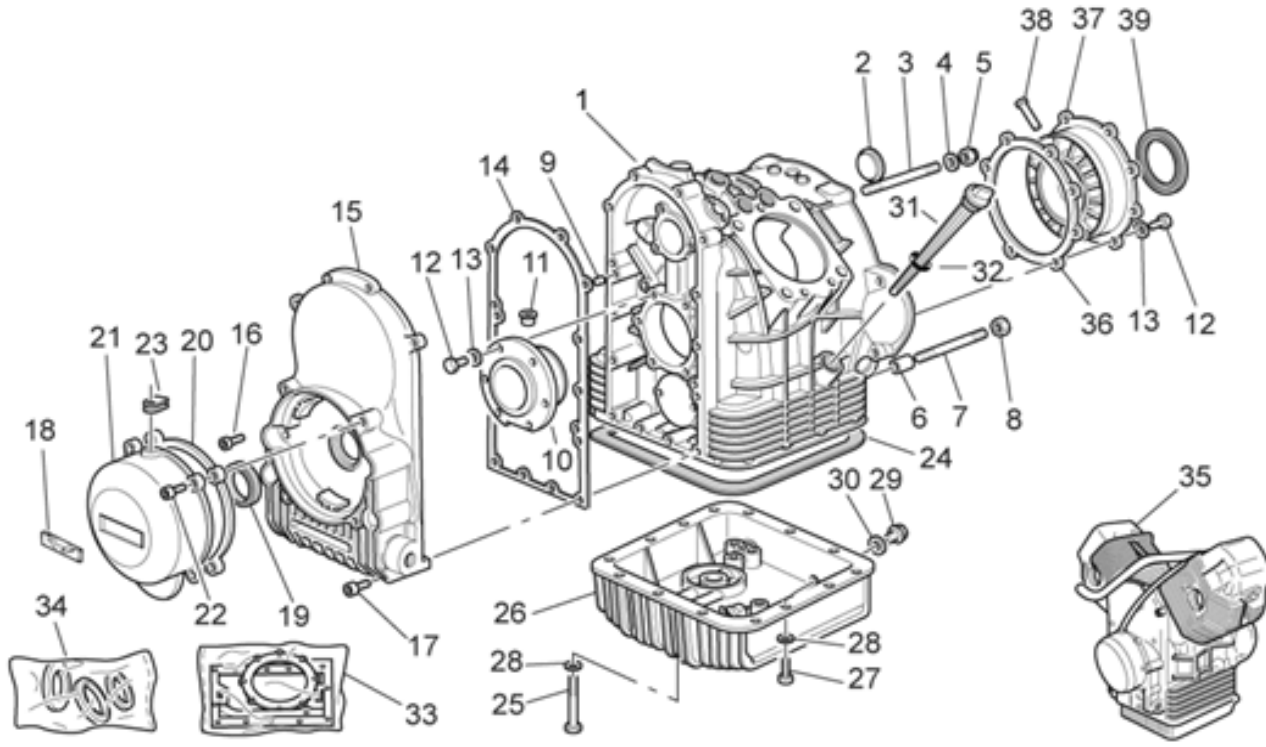

Steal Platinum 2002

Black-Red 2002

Tablas

Tabla	Descripción
01	CÁRTER
02	CULATE
03	ACOPLAMIENTO - PISTÓN
04	DISTRIBUCIÓN
05	ALIMENTACIÓN
06	CUERPO VÁLV. ESTRANGULAMIENTO
07	CAJA DEL FILTRO
08	GRUPO DE ESCAPE
09	ALIMENTACIÓN - BOMBA ACEITE
10	EMBRAGUE
11	CAMBIO
12	EJE PRIMARIO CAMBIO
13	EJE SECUNDARIO
14	PALANCA CAMBIO
15	TRANSMISIÓN CPL. I
16	TRANSMISIÓN CPL. II
17	BASTIDOR
18	CUNA-ESTRIBOS
19	CABALLETE LATERAL
20	DEPÓSITO GASOLINA
21	EQ.REC. VAPORES GAS.
22	SILLÍN-CARROCEÍA CENT.
23	GUARDABARROS DELANTERO
24	GUARDABARROS TRASERO
25	HORQUILLA-SUSPENSION TR.
26	HORQUILLA DELANTERA
27	RUEDA DELANTERA
28	RUEDA TRASERA
29	EQ.FRENO DELANTERO DER.
30	EQ.FRENO DELANTERO IZQ.
31	PINZA FRENO TRAS.
32	BOMBA FRENO TRAS.
33	MANILLAR - MANDOS
34	SALPICADERO
35	FAROS DELANTEROS
36	FAROS TRASEROS
37	ALTERNADOR - REGULADOR
38	MOTOR ARRANQUE I
39	MOTOR ARRANQUE II