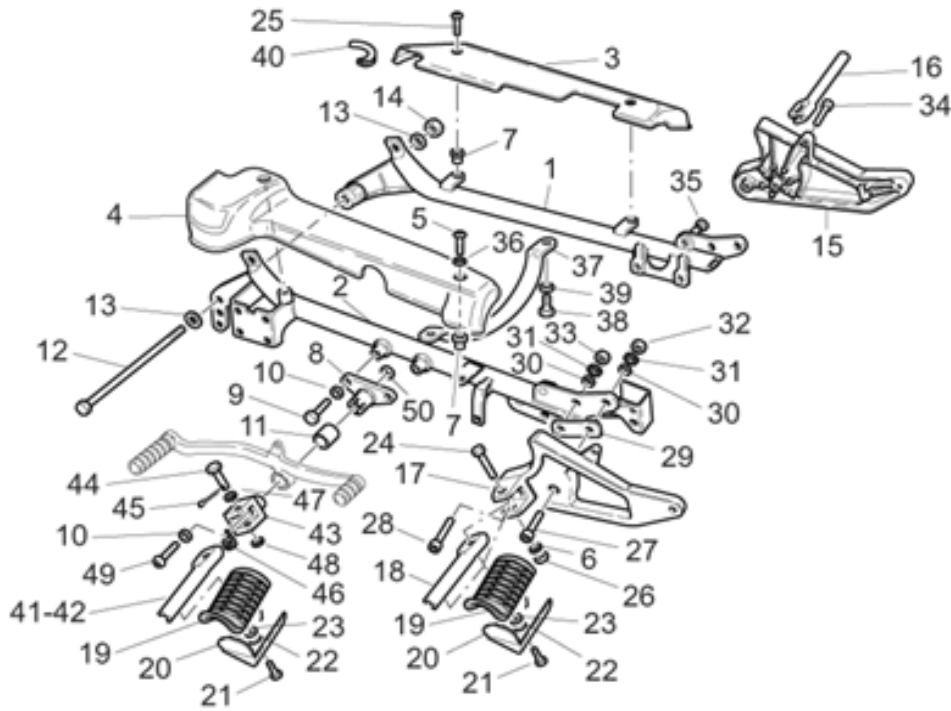

Ref.	Description	Year	I.M.	Country	Version	Code	Qty
1	Cuna der.	-	-	-	-	03420331	1
2	Cuna izq.	-	-	-	-	03422130	1
3	Cubrecuna der.gris	-	-	-	AL	03446965	1
	Cubrecuna der.cromado	-	-	-	SS	03446930	1
4	Cubrecuna izq.gris	-	-	-	AL	03447465	1
	Cubrecuna izq.cromado	-	-	-	SS	03447450	1
5	Tornillo TBEI M6x20	-	-	-	-	98370621	4
6	Arandela	-	-	-	-	95008208	2
7	Goma	-	-	-	-	93231606	5
8	Soporte	-	-	-	-	03443930	2
9	Tornillo	-	-	-	-	03611445	4
10	Arandela 8,4x15	-	-	-	-	03270300	6
11	Distanciador	-	-	-	-	03444230	2
12	Perno	-	-	-	-	03429500	1
13	Arandela 13x24x2,5	-	-	-	-	95008313	2
14	Tuerca baja	-	-	-	-	92606512	1
15	Soporte der.	-	-	-	AL	03443565	1
	Soporte estribo dcho	-	-	-	SS	29443550	1
16	Tubos	-	-	-	-	23440710	1
17	Soporte izq.	-	-	-	AL	03446065	1
	Sop.estr.izq.	-	-	-	SS	29446050	1
18	Tubos	-	-	-	-	23441810	1
19	Estribo de goma	-	-	-	-	23443210	4
20	Enganche	-	-	-	-	23441210	4
21	Tornillo M6X14	-	-	-	-	98084314	4
22	Arandela	-	-	-	-	03013800	4
23	Distanciador	-	-	-	-	91180602	4
24	Tornillo	-	-	-	-	03442200	2
25	Tornillo	-	-	-	-	98370614	1
26	Tuerca	-	-	-	-	92640508	2
27	Tornillo M12X35	-	-	-	-	98683635	1
28	Tornillo	-	-	-	-	98681650	4
29	Placa	-	-	-	-	17444250	2
30	Arandela	-	-	-	-	95100414	4
31	Arand. Dentada	-	-	-	-	95022112	4
32	Tuerca baja	-	-	-	-	92606512	1
33	Tuerca	-	-	-	-	92606312	3
34	Tornillo M12X40	-	-	-	-	98683640	1
35	Tapón	-	-	-	-	93180245	1
36	Arandela 6,4x13x1,5	-	-	-	-	95005306	5
37	Placa cuna	-	-	-	-	30425260	1
38	Tornillo	-	-	-	-	98350522	2
39	Arand. Dentada	-	-	-	-	95022110	2