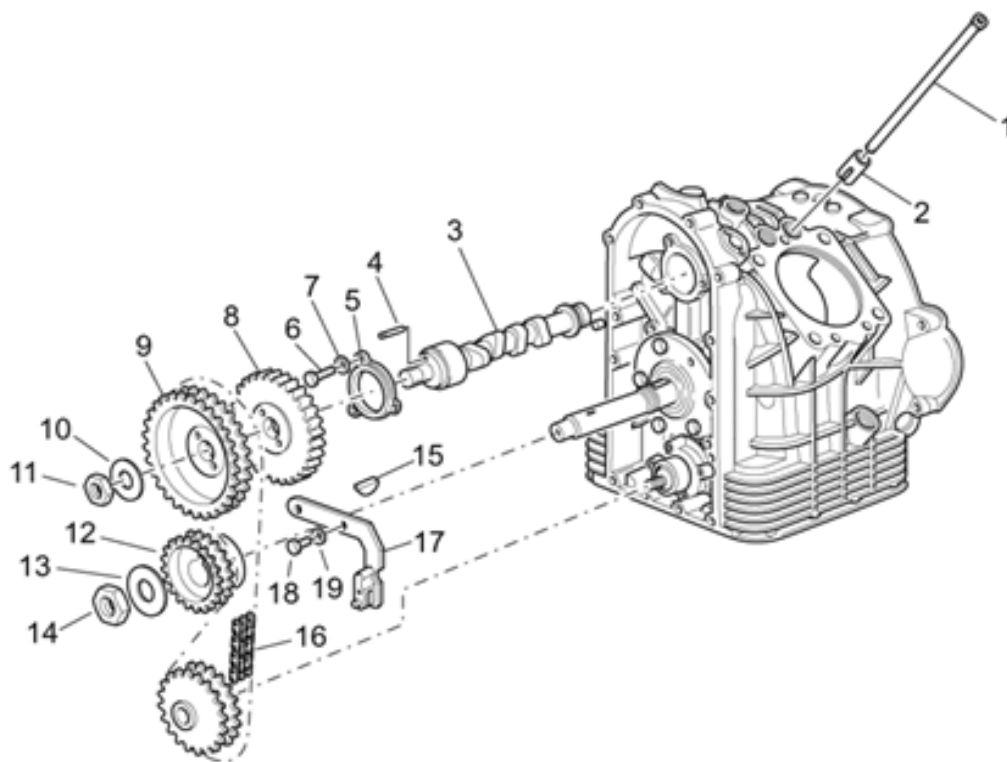

Ref.	Description	Year	I.M.	Country	Version	Code	Qty
1	Varilla balancín	-	-	-	-	37045006	4
2	Balancion	-	-	-	-	17045860	4
3	Árbol de levas	-	-	-	PI	03053330	1
	Árbol de levas	-	-	-	STD	29053351	1
4	Clavija	-	-	-	-	14234600	1
5	Brida	-	-	-	-	01054000	1
6	Tornillo	-	-	-	-	98084320	3
7	Arandela	-	-	-	-	95120065	3
8	Wheel speed sensor, LH front	-	-	-	-	01051700	1
9	Engran. distribución	-	-	-	-	01054500	1
10	Arandela elástica	-	-	-	-	14433400	1
11	Tuerca	-	-	-	-	92750180	1
12	Piñón	-	-	-	-	14072001	1
13	Arandela	-	-	-	-	95100837	1
14	Tuerca	-	-	-	-	92602525	1
15	Chaveta	-	-	-	-	91702355	1
16	Cadena	-	-	-	-	28058060	1
17	Tensor de cadena	-	-	-	-	30057810	1
18	Tornillo	-	-	-	-	98082435	2
19	Arandela	-	-	-	-	14615901	2
20	Varilla	-	-	-	PI	03045030	4
21	Campana	-	-	-	PI	03045830	4
22	Balancion	-	-	-	PI	03048230	4