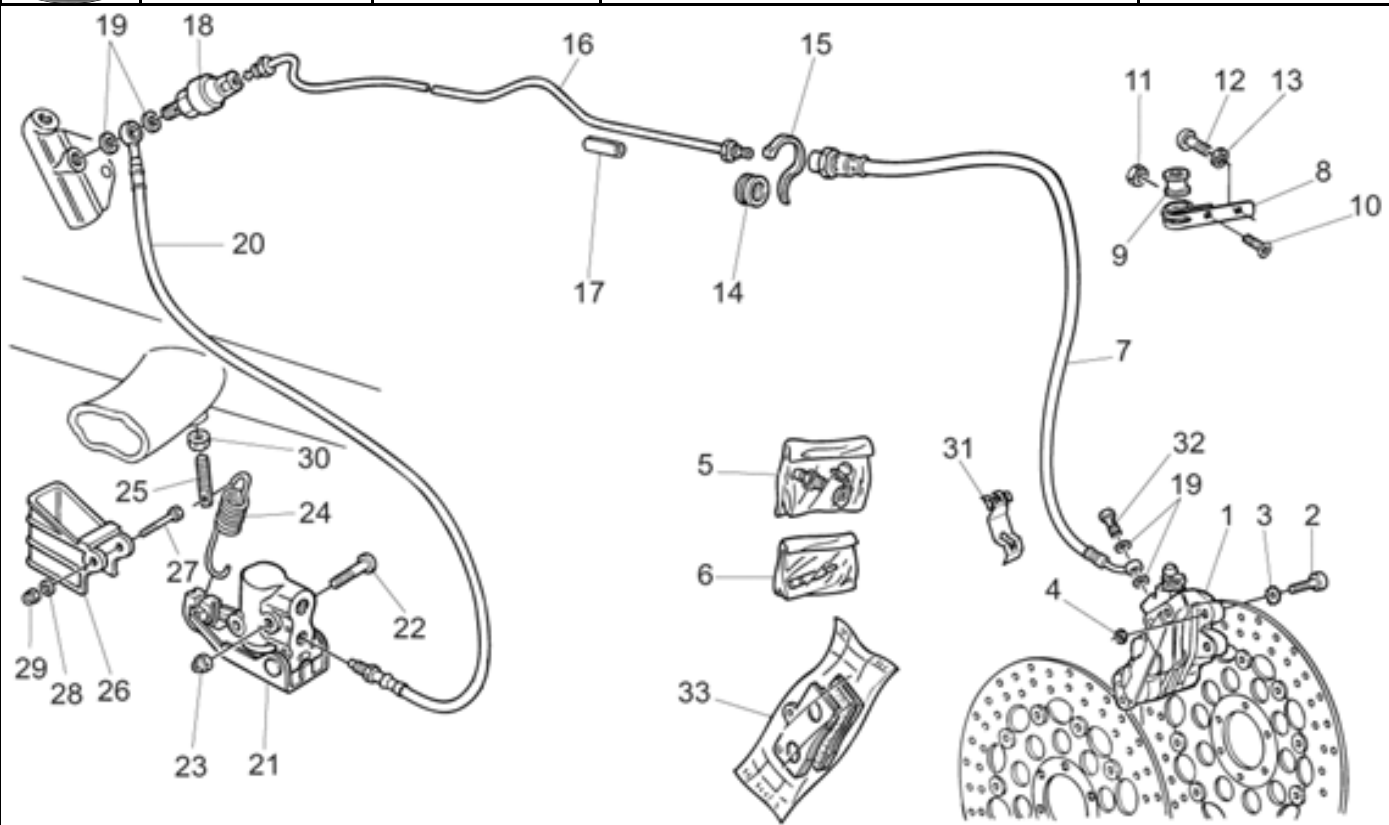

Ref.	Description	Year	I.M.	Country	Version	Code	Qty
1	Pinza fr.del.izq.oro	-	-	-	-	01652230	1
2	Tornillo M10x30	-	-	-	-	98683530	2
3	Arandela	-	-	-	-	19149800	2
4	Arand. sop. lateral 0,5mm	-	-	-	-	95100332	1
	Arand. sop. lateral 0,8mm	-	-	-	-	95100333	1
5	Purga + capuchón	-	-	-	-	01659230	2
6	Pernos+muelles pinza	-	-	-	-	01659130	2
7	Tubo freno	-	-	-	-	03658801	1
8	Abrazadera	-	-	-	-	03658330	1
9	Anillo	-	-	-	-	03658201	1
10	Tornillo	-	-	-	-	98280410	1
11	Tuerca M4x0,7	-	-	-	-	92630104	1
12	Tornillo	-	-	-	-	98350315	1
13	Arandela	-	-	-	-	03013800	1
14	Anillo	-	-	-	-	91551120	1
15	Abrazadera	-	-	-	-	14609650	1
16	Tubos	-	-	-	-	30658760	1
17	Fascia elástica	-	-	-	-	17659650	1
18	Valvula 4,5 bar	-	-	-	-	03668500	1
19	Junta 1mm	-	-	-	-	25656100	4
20	Tubo freno	-	-	-	-	03656200	1
21	Regulador	-	-	-	-	03668200	1
22	Tornillo	-	-	-	-	98350440	2
23	Tuerca	-	-	-	-	92630108	2
24	Muelle	-	-	-	-	03668801	1
25	Tornillo embrague	-	-	-	-	03667300	1
26	Protección muella	-	-	-	-	03668900	1
27	Tornillo	-	-	-	-	98082250	1
28	Arandela 5,3x10x0,8	-	-	-	-	95008205	2
29	Tuerca	-	-	-	-	92630205	1
30	Tuerca	-	-	-	-	92602408	1
31	Muelle	-	-	-	-	01659131	1
32	Tornillo especial	-	-	-	-	95990028	2
33	Pastillas-par	-	-	-	-	01654630	2