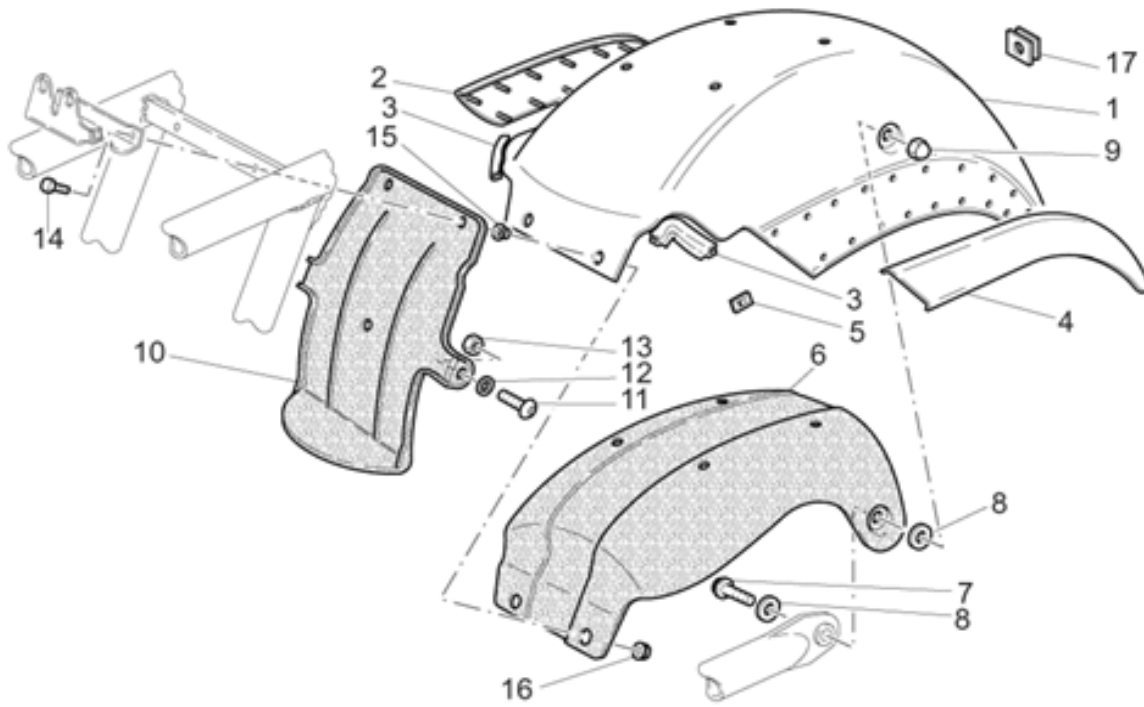

Ref.	Description	Year	I.M.	Country	Version	Code	Qty
1	Guardabarros tras.bas.	-	-	-	-	03437130	1
	Guardabarros trasero ac.	-	-	-	AL	03437166	1
	Guardabarros tras. negro	-	-	-	SS	03437160	1
2	Perfil de goma ac.	-	-	-	AL	03437765	1
	Guardabarros delantero gris	-	-	-	SS	03437730	1
3	Goma	-	-	-	-	155930171	1
4	Perfil de goma ac.	-	-	-	AL	03437865	1
	Perfil de goma	-	-	-	SS	03437830	1
5	Bloqueo	-	-	-	-	03922230	42
6	Câblage guardabarros tras.	-	-	-	-	03437430	1
7	Tornillo con reborde	-	-	-	-	98223825	2
8	Arandela 8,5x24x2	-	-	-	-	95005312	4
9	Tuerca M8x1,25	-	-	-	-	92787008	2
10	Parasalpicaduras	-	-	-	-	03438030	1
11	Tornillo	-	-	-	-	98230625	2
12	Arandela	-	-	-	-	95001205	2
13	Tuerca	-	-	-	-	92630107	2
14	Tornillo M6x22	-	-	-	-	98350325	2
15	Distanciador	-	-	-	-	03578730	2
16	Tuerca con reborde	-	-	-	-	92650036	2
17	Goma	-	-	-	-	91551099	1