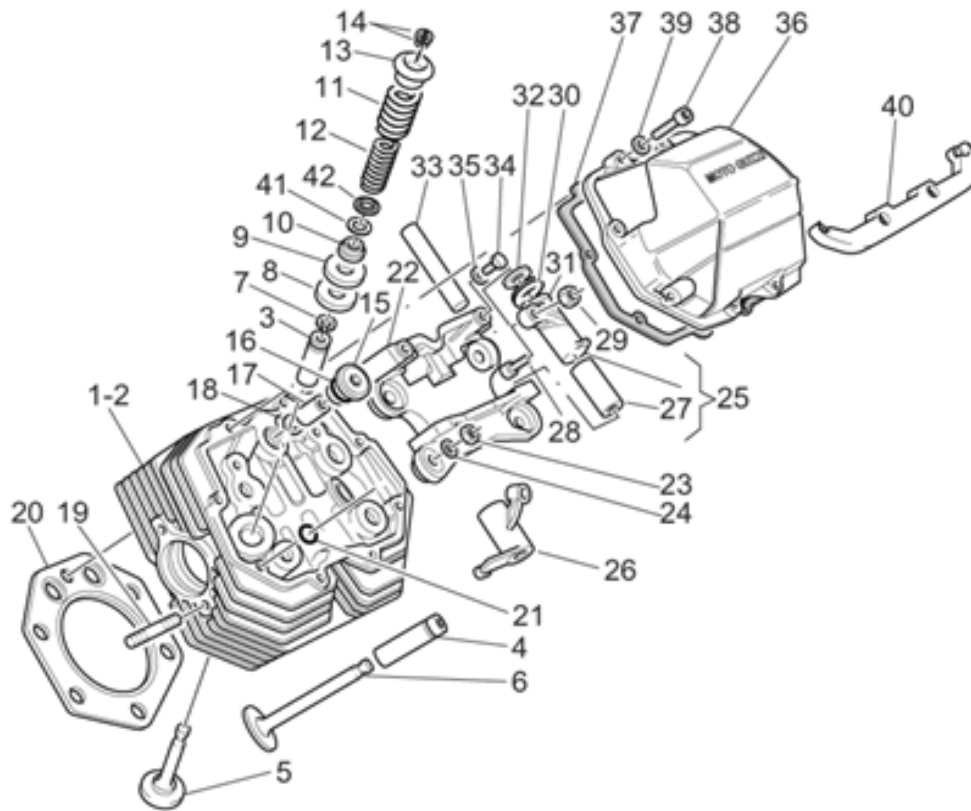

Ref.	Description	Year	I.M.	Country	Version	Code	Qty
37	Junta tapa	-	-	-	-	14023760	2
38	Tornillo	-	-	-	-	98692325	16
39	Arandela 6,15x11x0,8	-	-	-	-	95008206	16
40	Protección gris	-	-	-	AL-PI	03941065	2
	Protección gris	-	-	-	AL-STD	01941030	1
	Protección bujía	-	-	-	PI-SS	03941055	2
	Protección cromada	-	-	-	SS-STD	03941000	1
41	Arandela	-	-	-	PI	01038730	4
42	Platillo inf.	-	-	-	PI	01037030	4