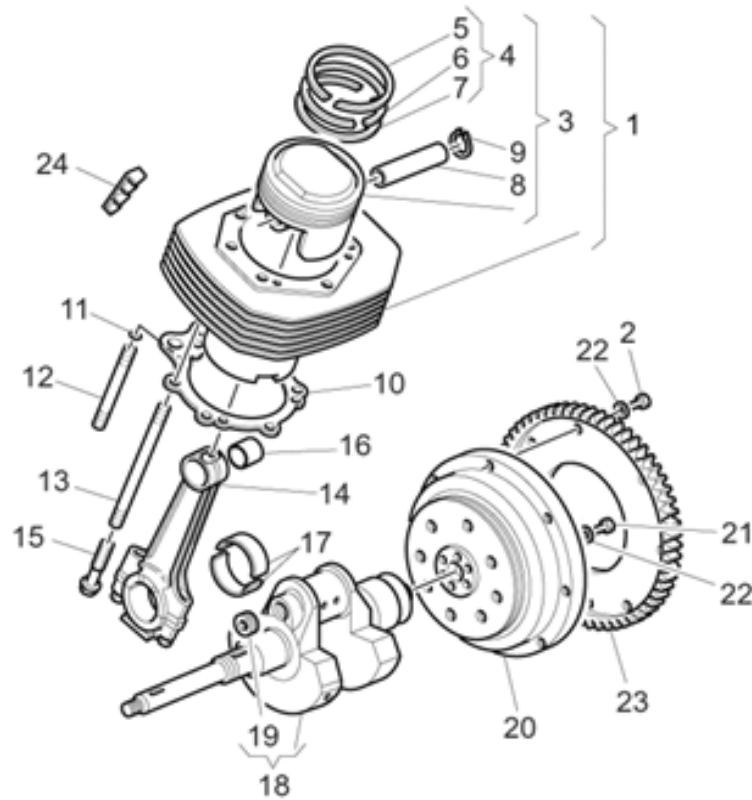

Ref.	Description	Year	I.M.	Country	Version	Code	Qty
1	Cilindro con pistón	-	-	-	PI	03060132	2
	Cilindro con pistón	-	-	-	STD	03060130	2
2	Tornillo	-	-	-	-	98084420	8
3	Pistón cpl.	-	-	-	-	03060230	2
4	Kit segmentos	-	-	-	-	30060660	2
5	Fascia elástica sup.	-	-	-	-	30060760	2
6	Fascia elástica int.	-	-	-	-	30060960	2
7	Fascia elástica raspador	-	-	-	-	30061060	2
8	Pasador	-	-	-	-	30061241	2
9	Anillo de tope	-	-	-	-	90351038	4
10	Junta	-	-	-	-	14020865	2
11	Junta tórica	-	-	-	-	90706094	4
12	Prisionero	-	-	-	-	12021800	4
13	Prisionero	-	-	-	-	12021700	8
14	Biela cpl.	-	-	-	-	01061532	2
15	Tornillo biela	-	-	-	-	01062230	4
16	Buje	-	-	-	-	91112128	2
17	Semienvol. chumacera	-	-	-	-	01062030	4
	Semienvol. chumacera min.0,254	-	-	-	-	01062031	4
	Semienvol. chumacera min.0,508	-	-	-	-	01062032	4
	Semienvol. chumacera min.0,762	-	-	-	-	01062033	4
18	Cigüeñal cpl.	-	-	-	-	37064106	1
19	Tapón	-	-	-	-	37065405	1
20	Volante cpl.	-	-	-	-	03067030	1
21	Tornillo	-	-	-	-	12067701	6
22	Arandela	-	-	-	-	14615901	14
23	Corona	-	-	-	-	17067900	1
24	Placa antivibración	-	-	-	-	19025300	1