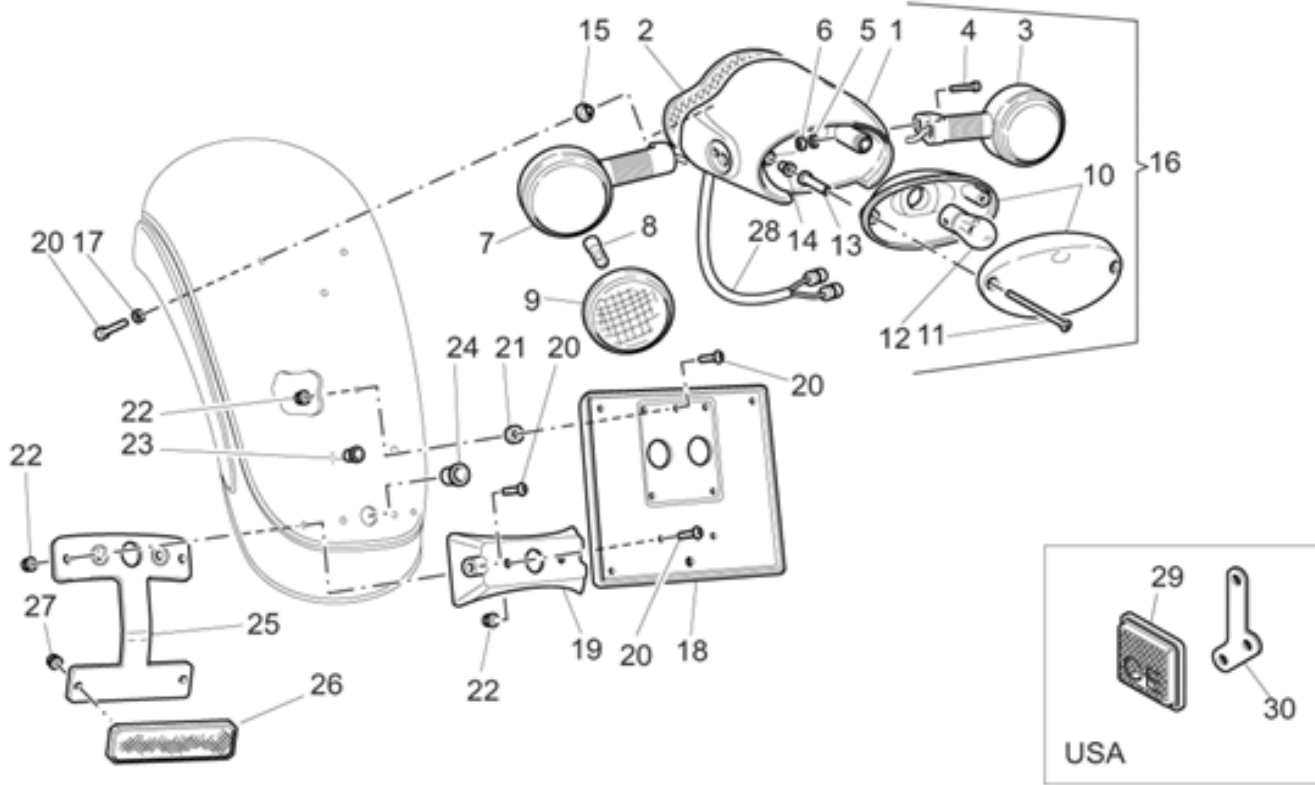

Ref.	Description	Year	I.M.	Country	Version	Code	Qty
1	Cuerpo faro tras.bas.	-	-	-	-	03475830	1
	Soporte ac.	-	-	-	AL	03475866	1
	Cuerpo faro tras.negro	-	-	-	SS	03475860	1
2	Goma	-	-	-	-	03475931	1
3	Indicador direc. tras. der.	-	-	-	-	03751630	1
4	Tornillo M6x20	-	-	-	-	98682320	2
5	Arandela	-	-	-	-	95001206	2
6	Tuerca	-	-	-	-	92660600	2
7	Indicador direc. tras. izq.	-	-	-	-	03751631	1
8	Lámpara 12V-10W	-	-	-	-	93450127	1
9	Cristal indicador dirección	-	-	-	-	31753765	2
10	Faro trasero	-	-	-	-	03740930	1
11	Tornillo	-	-	-	-	98620150	2
12	Lámpara 12V/5-21W	-	-	-	-	93450224	2
13	Buje	-	-	-	-	03741230	2
14	Casquillo	-	-	-	-	93231604	2
15	Buje	-	-	-	-	03742030	3
16	Faro trasero acero	-	-	-	AL	03758466	1
	Faro trasero negro	-	-	-	SS	03758460	1
17	Arandela 5,3x10x0,8	-	-	-	-	95008205	3
18	Portamatrícula	-	-	-	-	01474630	1
19	Soporte matrícula	-	-	-	-	03474530	1
20	Tornillo	-	-	-	-	98370515	8
21	Goma	-	-	-	-	93110060	1
22	Tuerca con reborde	-	-	-	-	92650035	5
23	Tapón	-	-	-	-	03438830	2
24	Tapón	-	-	-	-	03438831	1
25	Soporte	-	-	-	-	03475330	1
26	Catafaro	-	-	-	-	31745865	1
27	Tuerca	-	-	-	-	92650034	2
28	Cableado faro trasero	-	-	-	-	03753130	1
29	Catafaro trasero rojo	-	-	USA	-	14781570	2
30	Soporte catafaro	-	-	USA	-	14781870	2