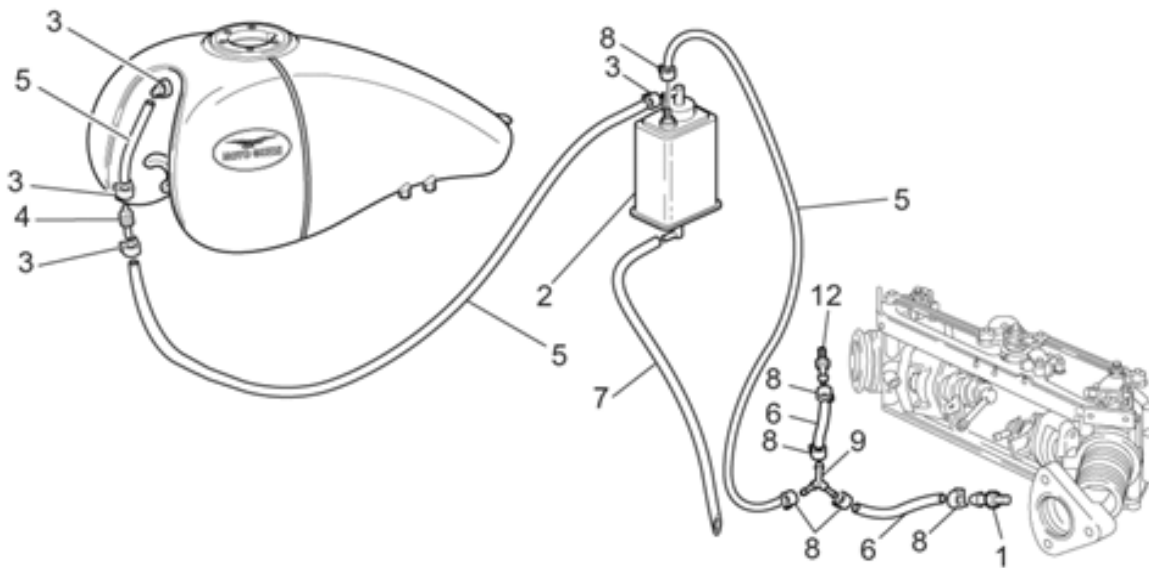

Ref.	Description	Year	I.M.	Country	Version	Code	Qty
1	Empalme	-	-	USA	-	30115220	2
2	Filtro de carbón	-	-	USA	-	01116031	1
3	Abrazadera	-	-	USA	-	29108550	4
4	Válvula resp.aceite	-	-	USA	-	29104985	1
5	Tubo 1/4"	-	-	USA	-	823956060	1
6	Tubo 3/16"	-	-	USA	-	823956050	1
7	Tubo respiradero	-	-	USA	-	823956080	1
8	Abrazadera	-	-	USA	-	61108500	6
9	Empalme de 3 vías	-	-	USA	-	29106660	1