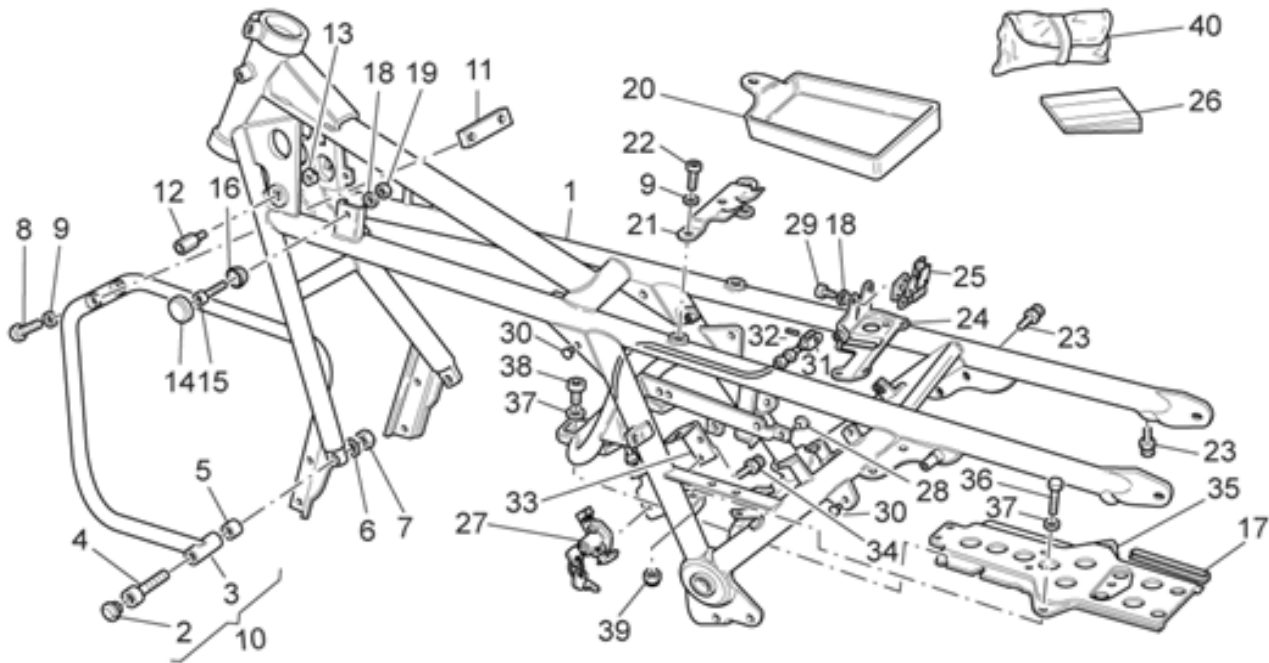

Ref.	Description	Year	I.M.	Country	Version	Code	Qty
1	BASTIDOR	-	-	-	-	03400151	1
2	Goma	-	-	-	OPT	93180216	2
3	Front protection	-	-	-	OPT	30450260	1
4	Tornillo	-	-	-	-	98681650	2
5	Distanciador	-	-	-	-	91181210	2
6	Arand. Dentada	-	-	-	-	95021112	2
7	Tuerca	-	-	-	-	92602312	2
8	Tornillo	-	-	-	-	98370845	2
9	Arandela 8,4x15	-	-	-	-	03270300	4
10	Kit	-	-	-	OPT	03459830	1
11	Placa	-	-	-	-	17451750	1
12	Espirrago izq.	-	-	-	-	03469200	2
13	Tuerca en jaula	-	-	-	-	92660601	2
14	Tampón	-	-	-	-	39103400	2
15	Tornillo	-	-	-	-	98822316	2
16	Plato	-	-	-	-	39103500	2
17	Goma	-	-	-	-	823931080	1
18	Arandela	-	-	-	-	03013800	4
19	Tuerca M6x12	-	-	-	-	92606206	2
20	Sop.herramientas	-	-	-	-	03479545	1
21	Placa	-	-	-	-	30461360	1
22	Tornillo M8x16	-	-	-	-	98350416	2
23	Espirrago	-	-	-	-	03467343	4
24	Soporte	-	-	-	-	03462345	1
25	Cerradura sillín	-	-	-	-	30462060	1
26	Manual uso y manten. I-GB-F-D	-	-	-	PI	03900065	1
	Manual uso y manten. I-GB-F-D	-	-	-	STD	03900060	1
27	Cerradura sillín	-	-	-	-	30466860	1
28	Tampón	-	-	-	-	19705900	1
29	Tornillo	-	-	-	-	98350312	2
30	Tapón	-	-	-	-	93180080	6
31	Cable cerradura sill.	-	-	-	-	30462160	1
32	Clavija	-	-	-	-	95522508	1
33	Soporte	-	-	-	-	30463260	1
34	Tornillo de tracción	-	-	-	-	66468115	2
35	Soporte	-	-	-	-	29418360	1
36	Tornillo	-	-	-	-	98084416	3
37	Arandela	-	-	-	-	95008208	7
38	Tornillo	-	-	-	-	98682420	4
39	Tuerca	-	-	-	-	92640508	3
40	Juego de herramientas	-	-	-	-	03909960	1