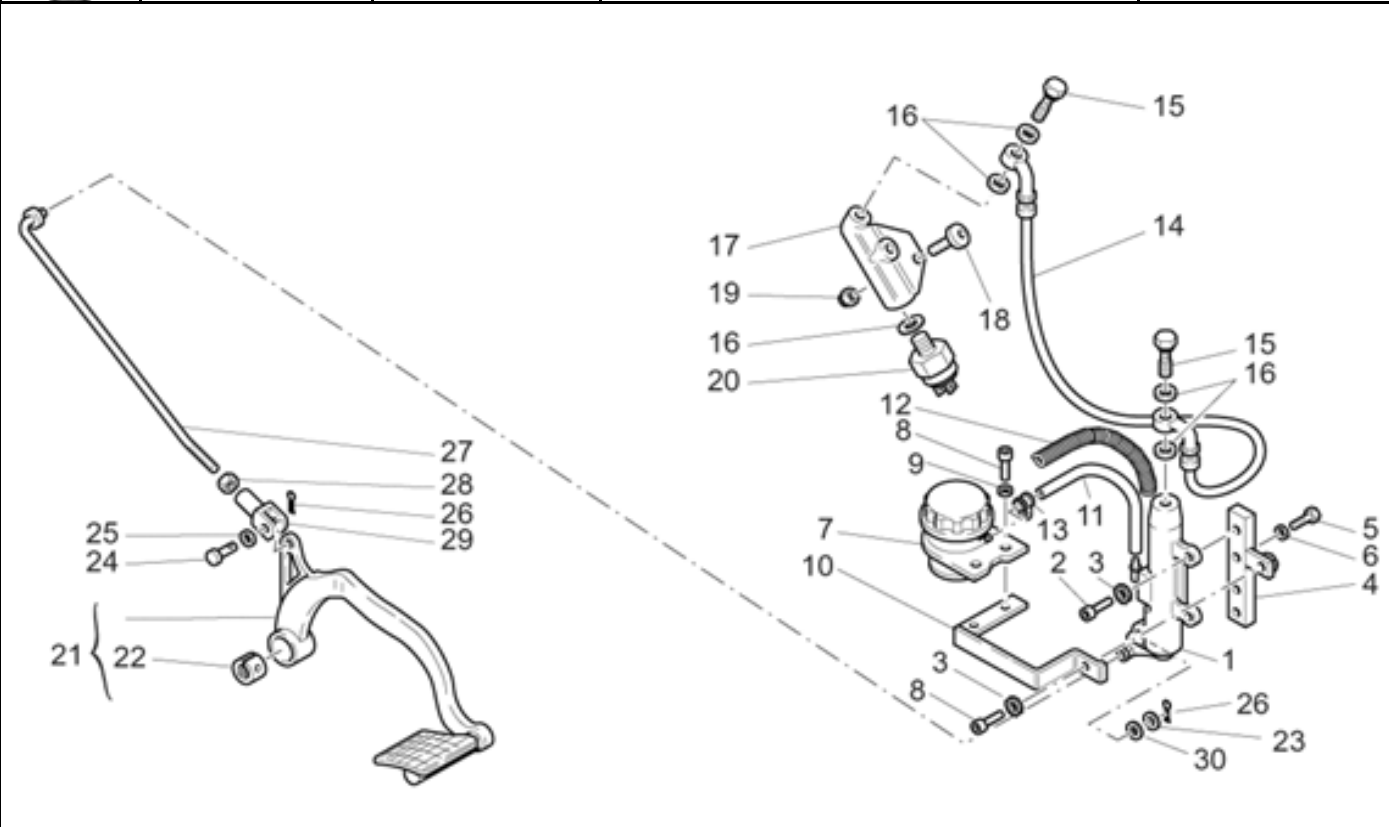

Ref.	Description	Year	I.M.	Country	Version	Code	Qty
1	Bomba freno trasero	-	-	-	-	30666960	1
2	Tornillo M6x25	-	-	-	-	98682325	2
3	Arandela	-	-	-	-	14217901	3
4	Placa de soporte	-	-	-	-	30666760	1
5	Tornillo	-	-	-	-	98084412	2
6	Arandela	-	-	-	-	14615901	2
7	Depós. aceite frenos	-	-	-	-	65663500	1
8	Tornillo	-	-	-	-	98682310	3
9	Arandela 6,4x12x1,2	-	-	-	-	95008306	2
10	Placa depós. aceite	-	-	-	-	30666060	1
11	Tubos	-	-	-	-	823950050	1
12	Muelle	-	-	-	-	30665860	1
13	Abrazadera	-	-	-	-	61108500	2
14	Tubos	-	-	-	-	03658500	1
15	Tornillo especial	-	-	-	-	95990028	2
16	Junta 1mm	-	-	-	-	25656100	2
17	Distributor	-	-	-	-	17656850	1
18	Tornillo	-	-	-	-	98230616	1
19	Tuerca M6x1	-	-	-	-	92630206	1
20	Interruptor	-	-	-	-	63657000	1
21	Palanca freno tras.	-	-	-	-	03675930	1
22	Buje	-	-	-	-	30678160	1
23	Arandela	-	-	-	-	95100173	1
24	Clavija	-	-	-	-	95780267	1
25	Arandela	-	-	-	-	95129110	4
26	Clavija	-	-	-	-	95500221	2
27	Renvio	-	-	-	-	30675160	1
28	Tuerca	-	-	-	-	92609007	1
29	Articulación	-	-	-	-	95740175	1
30	Arandela	-	-	-	-	95129131	1