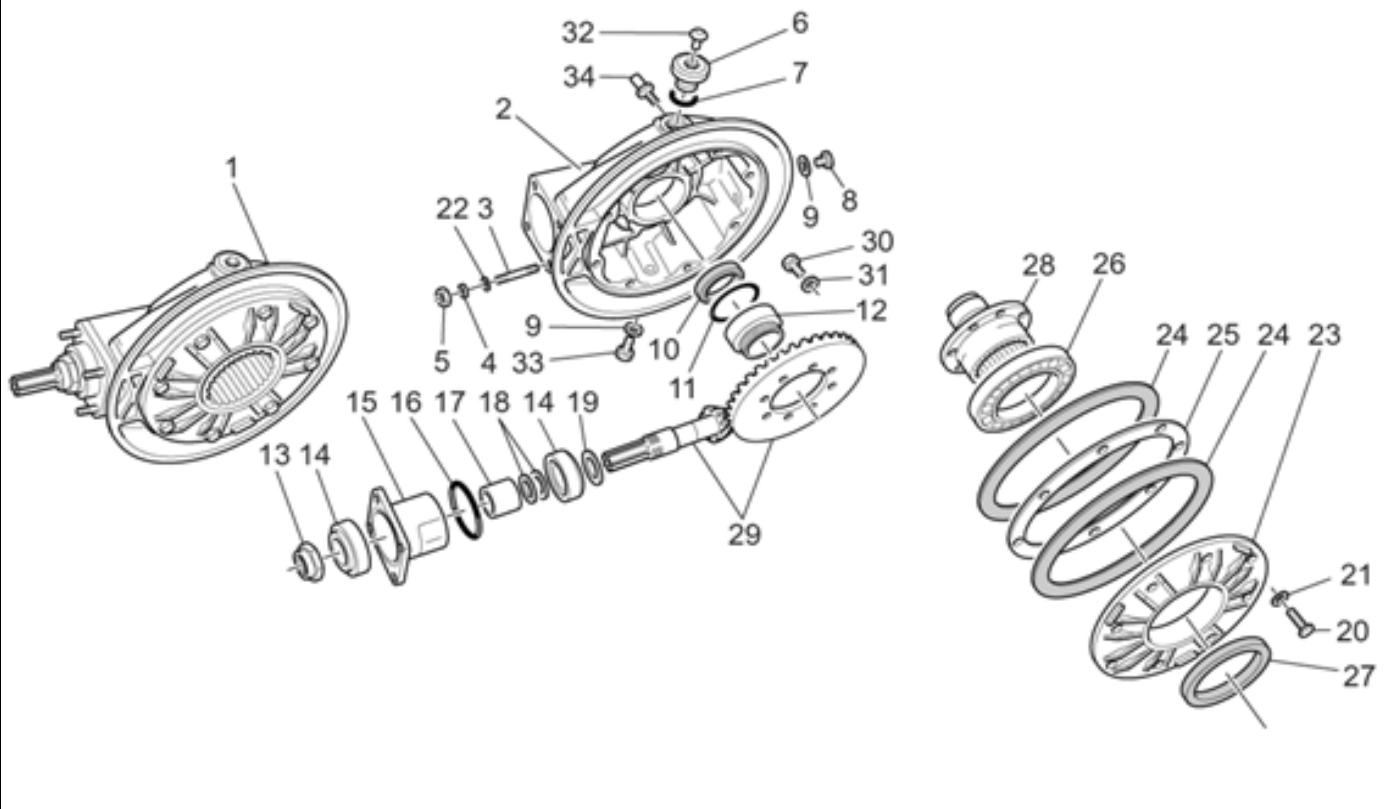

Ref.	Description	Year	I.M.	Country	Version	Code	Qty
1	Caja transm.completa	-	-	-	-	03350250	1
2	Caja transm.	-	-	-	-	30350360	1
3	Prisionero	-	-	-	-	96508045	4
4	Arandela	-	-	-	-	14615901	4
5	Tuerca M8x1,25	-	-	-	-	92787008	4
6	Tapón aceite	-	-	-	-	12022600	1
7	Junta tórica 20,24x2,62	-	-	-	-	90706203	1
8	Tapón nivel de aceite	-	-	-	-	95980214	1
9	Junta	-	-	-	-	01528930	2
10	Gasket ring	-	-	-	-	90403850	1
11	Gasket ring	-	-	-	-	12351100	1
12	Cojinete de rodillos	-	-	-	-	92254340	1
13	Tuerca	-	-	-	-	30356760	1
14	Coj. rodillos cónicos	-	-	-	-	92249227	2
15	Flange	-	-	-	-	18352400	1
16	Junta 58,42x2,62	-	-	-	-	90706584	1
17	Distanciador	-	-	-	-	18355100	1
18	Arandela 0,1 mm	-	-	-	-	12355202	2
	Arandela 0,15 mm	-	-	-	-	12355203	2
19	Suplemento espesor 1 mm	-	-	-	-	19355320	2
	Suplemento espesor 1,1 mm	-	-	-	-	19355321	2
	Suplemento espesor 1,2 mm	-	-	-	-	19355322	2
	Suplemento espesor 1,3 mm	-	-	-	-	19355323	2
	Suplemento espesor 1,4 mm	-	-	-	-	19355324	2
	Suplemento espesor 1,5 mm	-	-	-	-	19355325	2
	Suplemento espesor 1,6 mm	-	-	-	-	19355326	2
	Suplemento espesor 1,7 mm	-	-	-	-	19355327	2
	Suplemento espesor 1,8 mm	-	-	-	-	19355328	2
	Suplemento espesor 1,9 mm	-	-	-	-	19355329	2
20	Tornillo	-	-	-	-	19357660	8
21	Arandela	-	-	-	-	14615901	8
22	Arandela	-	-	-	-	95005308	4
23	Brida	-	-	-	-	17350400	1
24	Junta	-	-	-	-	17350700	2
25	Suplemento espesor 0,8 mm	-	-	-	-	17355400	1
	Suplemento espesor 0,9 mm	-	-	-	-	17355402	1
	Suplemento espesor 1 mm	-	-	-	-	17355404	1
	Suplemento espesor 1,1 mm	-	-	-	-	17355406	1
	Suplemento espesor 1,2 mm	-	-	-	-	17355408	1
	Suplemento espesor 1,3 mm	-	-	-	-	17355410	1
	Suplemento espesor 1,5 mm	-	-	-	-	17355412	1
26	Cojinete de bolas 70x110x13	-	-	-	-	92201070	1