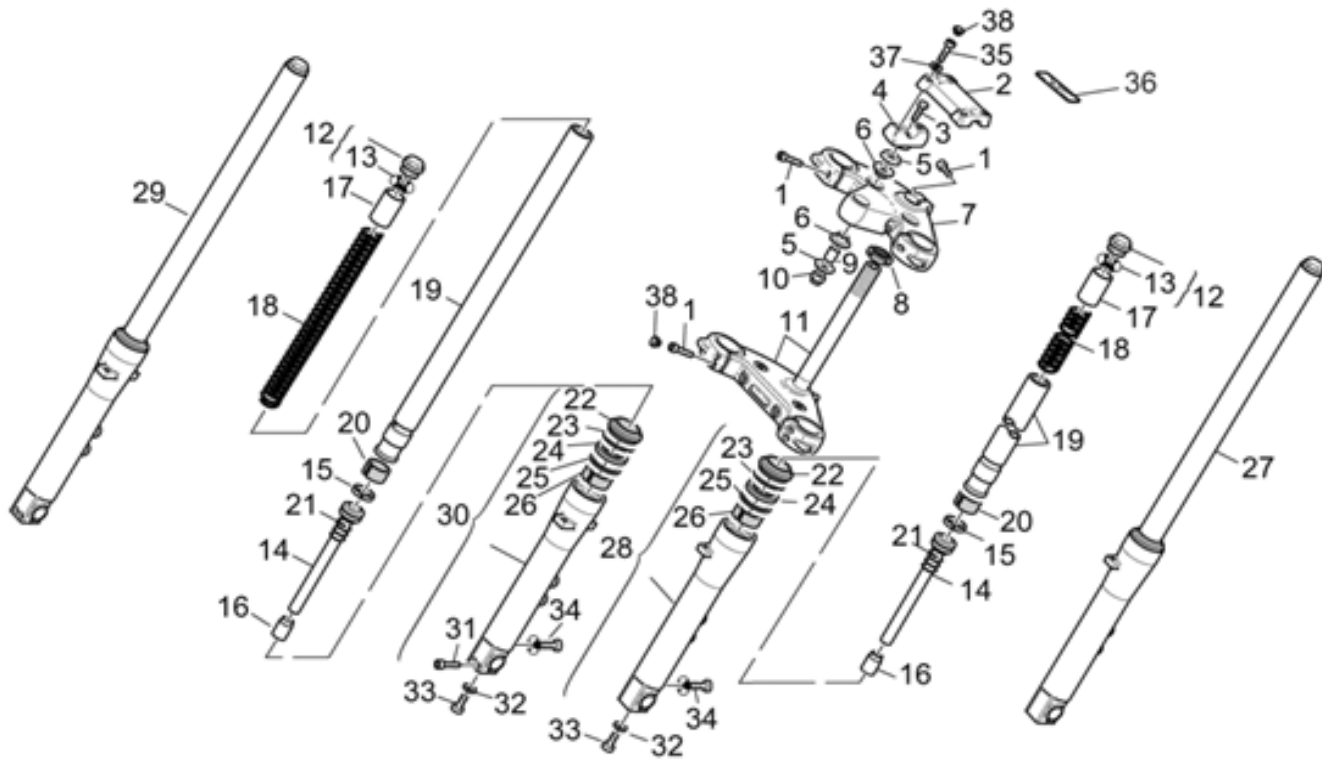

Ref.	Description	Year	I.M.	Country	Version	Code	Qty
1	Tornillo	-	-	-	-	98622430	5
2	Perno U	-	-	-	-	03500660	1
3	Tornillo M10x60	-	-	-	-	98052560	2
4	Perno inferior	-	-	-	-	03500260	2
5	Cubeta	-	-	-	-	27530505	4
6	Goma	-	-	-	-	27530503	4
7	Placa sup. horquilla	-	-	-	-	03493100	1
8	Virola	-	-	-	-	03498100	1
9	Distanciador	-	-	-	-	03530503	2
10	Tuerca	-	-	-	-	92630110	2
11	Base con manguito	-	-	-	-	03494000	1
12	Gr. tapón cpl.	-	-	-	-	03530548	2
13	Junta tórica	-	-	-	-	03530541	2
14	Varilla	-	-	-	-	03530549	2
15	Segmento	-	-	-	-	03530550	2
16	Tampón	-	-	-	-	03530551	2
17	Tubo precarga	-	-	-	-	03530552	2
18	Muelle	-	-	-	-	03526600	2
19	Funda	-	-	-	-	03525440	2
20	Casquillo inferior	-	-	-	-	03530510	2
21	Contramuelle	-	-	-	-	03530553	2
22	Guardapolvo	-	-	-	-	03530524	2
23	Anillo de tope	-	-	-	-	03530525	2
24	Gasket ring	-	-	-	-	03530526	2
25	Cubeta	-	-	-	-	03530527	2
26	Casquillo superior	-	-	-	-	03530528	2
27	Vástago izq.cpl.	-	-	-	-	03490730	1
28	Funda izq.	-	-	-	-	03522601001	1
29	Vástago der.cpl.	-	-	-	-	03490630	1
30	Funda der.	-	-	-	-	03522501001	1
31	Tornillo M6X40	-	-	-	-	98680340	2
32	Arandela	-	-	-	-	03530529	2
33	Tornillo M10x30	-	-	-	-	03530530	2
34	Taco de fondo	-	-	-	-	03530521	2
35	Tornillo	-	-	-	-	98370619	4
36	Calco "Aquila"	-	-	-	-	01517700	1
37	Arandela	-	-	-	-	95005307	4
38	Tapón cromado	-	-	-	-	23943410	8