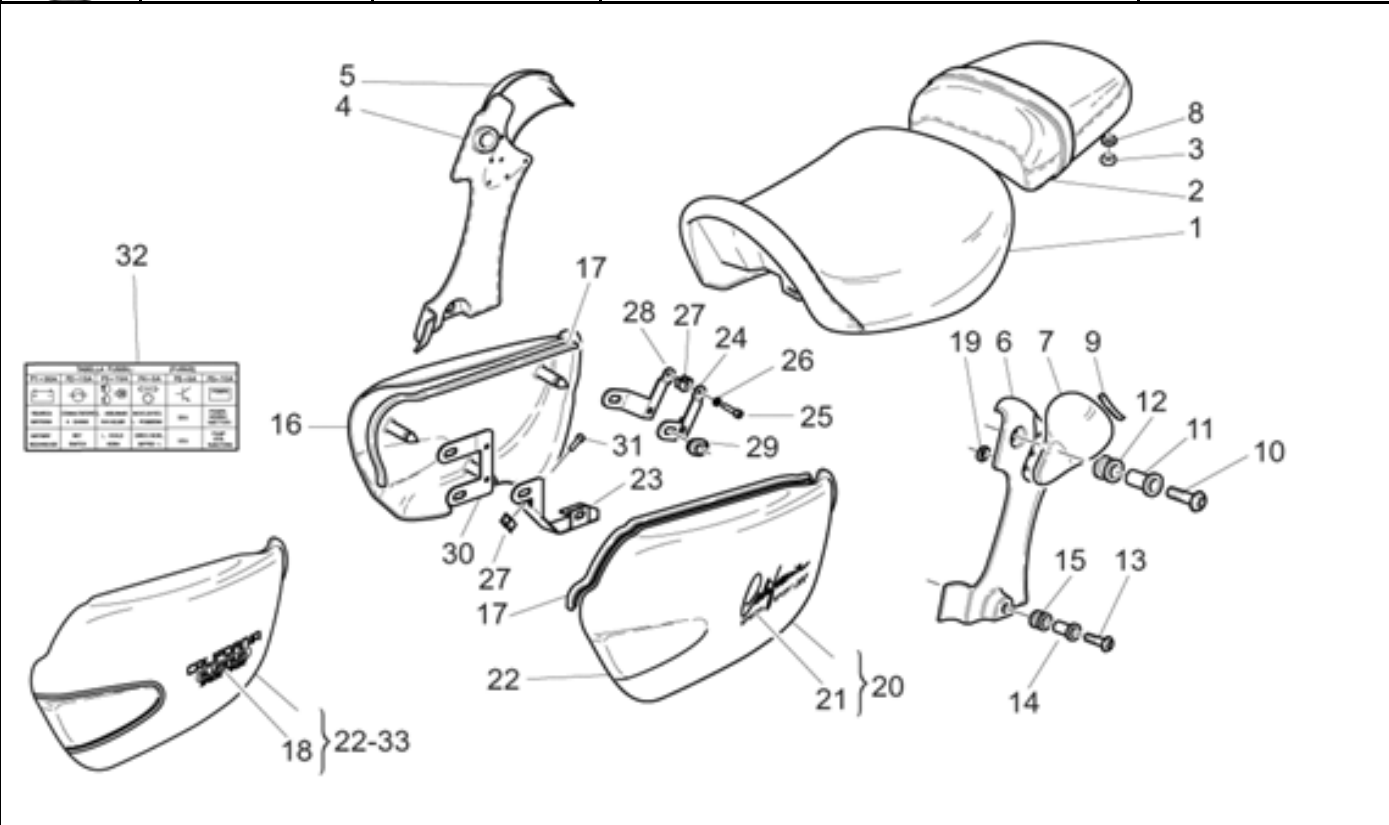

Ref.	Description	Year	I.M.	Country	Version	Code	Qty
1	Sillín	-	-	-	-	03460560	1
2	Sillín pasajero	-	-	-	-	03464060	1
3	Tuerca M6x1	-	-	-	-	92630106	4
4	Mamparo der.	-	-	-	-	03467330	1
	Mamparo der.ac.	-	-	-	AL	03467366	1
	Mamparo der.negra	-	-	-	SS	03467360	1
5	Protec.der.acero	-	-	-	AL	03558165	1
	Protec.der.cromado	-	-	-	SS	03558130	1
6	Mamparo der.	-	-	-	-	03466930	1
	Mamparo der.ac.	-	-	-	AL	03466966	1
	Mamparo der.negra	-	-	-	SS	03466960	1
7	Protec.izq.acero	-	-	-	AL	03558265	1
	Protec.izq.cromado	-	-	-	SS	03558230	1
8	Arandela 6,5x20x2	-	-	-	-	95100141	4
9	Goma	-	-	-	-	823931082	1
10	Tornillo	-	-	-	-	98223830	2
11	Distancial sup.aislante	-	-	-	-	03459330	2
12	Espiga	-	-	-	-	91551165	2
13	Tornillo	-	-	-	-	98223625	2
14	Distancial inf.	-	-	-	-	03459331	2
15	Goma	-	-	-	-	91551010	2
16	Protec.der.rojo bas.	-	-	-	-	03476265	1
	Protec.der.rojo negro	-	-	-	SS	03476267	1
17	Junta	-	-	-	-	823931070	1
18	Cal."California Alum.SS"	-	-	-	AL	03922065	1
19	Clip	-	-	-	-	03922231	8
20	Protec.izq.rojo bas.	-	-	-	-	03476365	1
	Protec.izq.rojo negro	-	-	-	SS	03476367	1
21	Adhe."Calif.SpecialSport"	-	-	-	SS	03922060	2
22	Protec.der.rojo negro	-	-	-	AL	03476266	1
23	Enganche izq.	-	-	-	-	03478265	1
24	Enganche izq.	-	-	-	-	03478331	1
25	Tornillo	-	-	-	-	98230620	2
26	Arandela	-	-	-	-	95007206	2
27	Tuerca en jaula	-	-	-	-	92660601	2
28	Enganche der.	-	-	-	-	03478330	1
29	Goma	-	-	-	-	02573900	6
30	Enganche der.	-	-	-	-	03478165	1
31	Tornillo	-	-	-	-	98350315	1
32	Calcom.fusible	-	-	-	-	03945450	1
33	Protec.izq.acero	-	-	-	AL	03476366	1