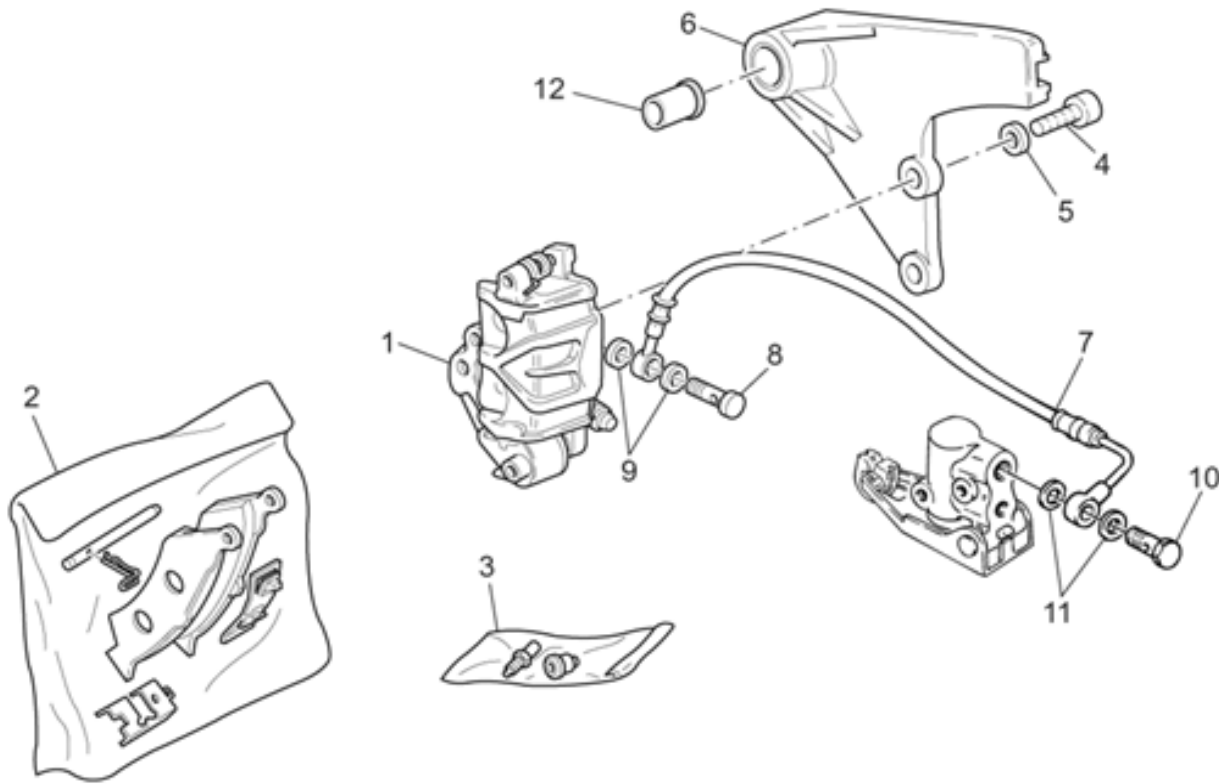

Ref.	Description	Year	I.M.	Country	Version	Code	Qty
1	Pinza freno tras.oro	-	-	-	-	03653001	1
2	Kit pastillas	-	-	-	-	03654600	1
3	Purga + capuchón BREMBO	-	-	-	-	31659260	2
4	Tornillo	-	-	-	-	98682530	2
5	Arandela	-	-	-	-	19149800	2
6	Placa fij. pza freno	-	-	-	-	03635851	1
7	Tubo freno	-	-	-	-	03657500	1
8	Tornillo especial	-	-	-	-	95990028	1
9	Junta 1mm	-	-	-	-	25656100	2
10	Tornillo perforado	-	-	-	-	95990040	1
11	Junta	-	-	-	-	12006400	2
12	Distanciador	-	-	-	-	03634850	1