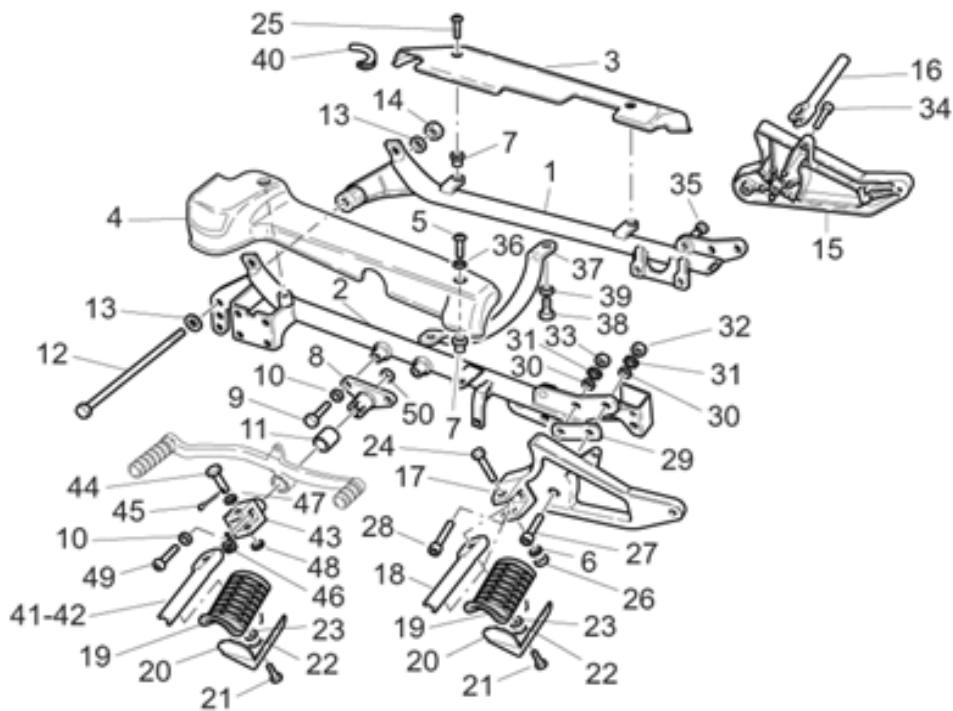

Ref.	Description	Year	I.M.	Country	Version	Code	Qty
40	Goma	-	-	-	-	823931055	1
41	Tubos	-	-	-	-	03440730	1
42	Tubos	-	-	-	-	03441830	1
43	Soporte	-	-	-	-	03443730	2
44	Perno	-	-	-	-	23442210	2
45	Clavija	-	-	-	-	95401215	2
46	Muelle	-	-	-	-	03441130	2
47	Arandela	-	-	-	-	95100250	2
48	Arandela elástica	-	-	-	-	95129130	2
49	Tornillo	-	-	-	-	98350450	2
50	Tuerca	-	-	-	-	92630708	2