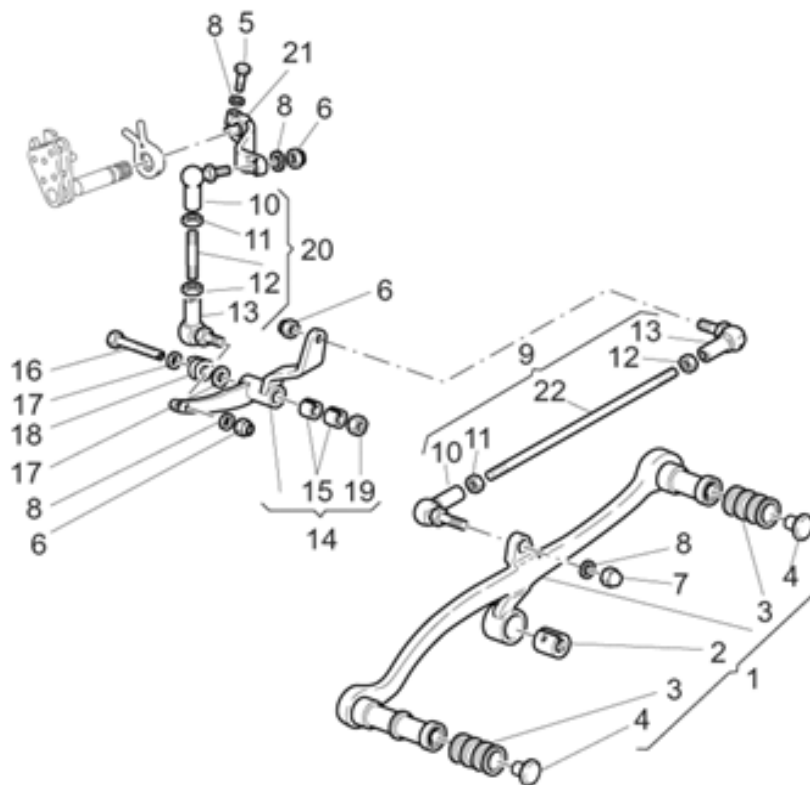

Ref.	Description	Year	I.M.	Country	Version	Code	Qty
1	Leva mando cambio	-	-	-	-	03250845	1
2	Buje	-	-	-	-	30678160	1
3	Goma	-	-	-	-	03251045	3
4	Tapón cromado	-	-	-	-	23943510	2
5	Tornillo M6x22	-	-	-	-	98682322	1
6	Tuerca M6X1	-	-	-	-	92630707	3
7	Tuerca	-	-	-	-	92787006	1
8	Arandela	-	-	-	-	03013800	5
9	Renvio	-	-	-	-	03257631	1
10	Artic. esférica	-	-	-	-	30258160	2
11	Tuerca	-	-	-	-	03256800	2
12	Tuerca	-	-	-	-	92609206	2
13	Artic. esférica	-	-	-	-	18258101	2
14	Leva ret.	-	-	-	-	30256960	1
15	Buje	-	-	-	-	30252060	2
16	Tornillo	-	-	-	-	30252360	1
17	Arandela	-	-	-	-	95100409	2
18	Muelle	-	-	-	-	94322185	1
19	Tuerca	-	-	-	-	92609512	1
20	Artic. esférica	-	-	-	-	03257800	1
21	Palanca	-	-	-	M1	18258201	1
	Palanca	-	-	-	M2	03258250	1
22	Renvio	-	-	-	-	03257730	1