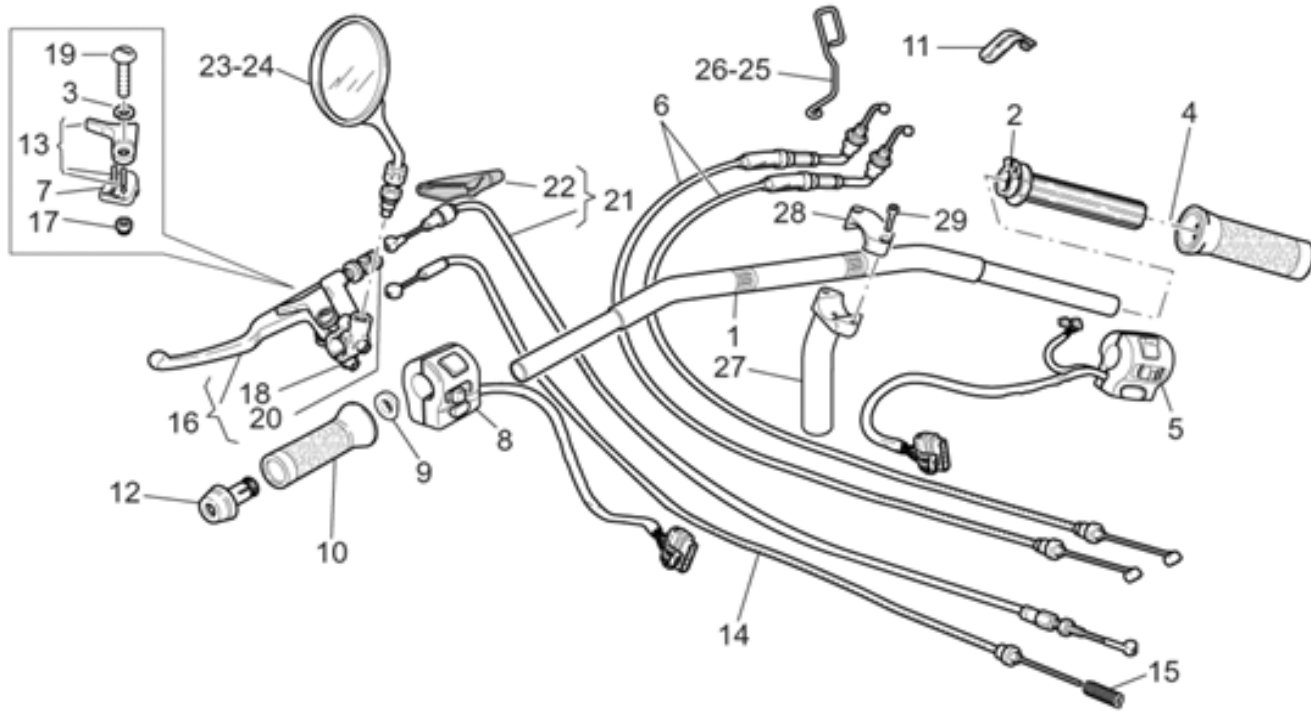

Ref.	Description	Year	I.M.	Country	Version	Code	Qty
1	Manillar	-	-	-	AL	03600365	1
	Manillar	-	-	-	SS	03600360	1
2	Tubo gas sin puño	-	-	-	-	03603860	1
3	Arandela	-	-	-	-	27530594	1
4	Puño der.	-	-	-	-	03603560	1
5	Conmut. luces der.	-	-	-	-	03738845	1
	Conmut. luces der.	-	-	J-NZ-USA	-	03738846	1
6	Transmisión mando gas	-	-	-	AL	03117565	2
	Transmisión mando gas	-	-	-	SS	03117545	2
7	Placa	-	-	-	-	27530595	1
8	Conmut. luces izq.	-	-	-	-	03738045	1
9	Buje	-	-	-	-	03604245	1
10	Puño izq.	-	-	-	-	03603060	1
11	Abrazadera	-	-	-	-	01609630	2
12	Equilibrador	-	-	-	-	03602760	2
13	Palanca starter	-	-	-	-	27135215	1
14	Cable starter	-	-	-	AL	03132865	1
	Cable starter	-	-	-	SS	03132845	1
15	Muelle	-	-	-	-	94321070	1
16	Palanca embrague	-	-	-	-	03605545	1
17	Tuerca M6x1	-	-	-	-	92630106	1
18	Grapa	-	-	-	-	30601060	1
19	Perno palanca	-	-	-	-	27604315	1
20	Registro	-	-	-	-	30602500	1
21	Cable embrague	-	-	-	AL	03093065	1
	Cable embrague	-	-	-	SS	03093045	1
22	Protección	-	-	-	-	27663815	1
23	Espejo retrovisor der.	-	-	-	AL	03769465	1
	Espejo retrovisor der.	-	-	-	SS	03769431	1
24	Espejo retrovisor izq.	-	-	-	AL	03769865	1
	Espejo retrovisor izq.	-	-	-	SS	03769831	1
25	Eyelet izq.	-	-	-	-	03669001	1
26	Eyelet der.	-	-	-	-	03669000	1
27	Soporte	-	-	-	AL	03500265	2
28	Grapa	-	-	-	AL	03500665	2
29	Tornillo M8x30	-	-	-	AL	98682430	4