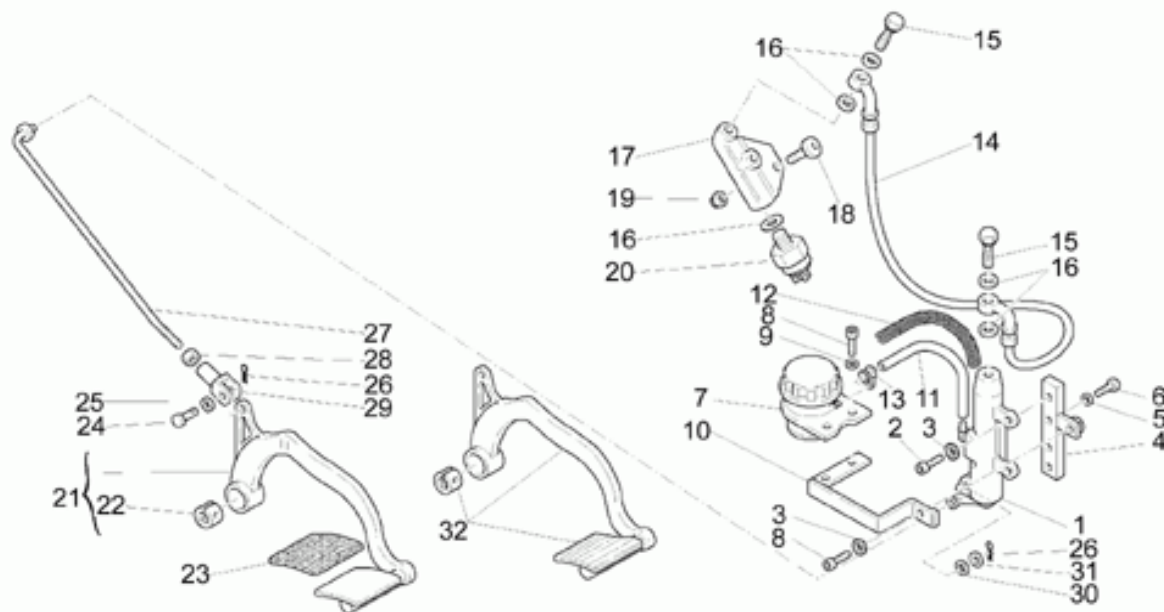

Ref.	Description	Year	I.M.	Country	Version	Code	Qty
1	Bomba freno trasero	-	-	-	-	30666960	1
2	Tornillo Allen M6X25	-	-	-	-	98622325	2
3	Arandela	-	-	-	-	14217901	3
4	Placa de soporte	-	-	-	-	30666760	1
5	Tornillo	-	-	-	-	98054412	2
6	Arandela	-	-	-	-	14615901	2
7	Depós. aceite frenos	-	-	-	-	65663500	1
8	Tornillo	-	-	-	-	98622310	3
9	Arandela	-	-	-	-	95000206	2
10	Placa depós. aceite	-	-	-	-	30666060	1
11	Tubo aceite	-	-	-	-	00823950050	1
12	Muelle	-	-	-	-	30665860	1
13	Abrazadera	-	-	-	-	19157800	2
14	Tubos	-	-	-	-	03658500	1
15	Tornillo especial	-	-	-	-	95990028	2
16	Junta 1mm	-	-	-	-	25656100	2
17	Distributor	-	-	-	-	17656850	1
18	Tornillo	-	-	-	-	98230616	1
19	Tuerca M6x1	-	-	-	-	92630206	1
20	Interruptor	-	-	-	-	63657000	1
21	Palanca freno tras.	-	-	-	1A	03675930	1
22	Buje	-	-	-	-	30678160	1
23	Estribo de goma	-	-	-	-	43262180	1
24	Clavija	-	-	-	-	95770265	1
25	Arandela	-	-	-	-	95129110	1
26	Clavija	-	-	-	-	95500222	2
27	Renvio	-	-	-	-	30675160	1
28	Tuerca	-	-	-	-	92690073	1
29	Articulación	-	-	-	-	95740175	1
30	Arandela elástica	-	-	-	-	95129130	1
31	Arandela	-	-	-	-	95100173	1
32	Palanca freno tras.	-	-	-	1A	03675930	1