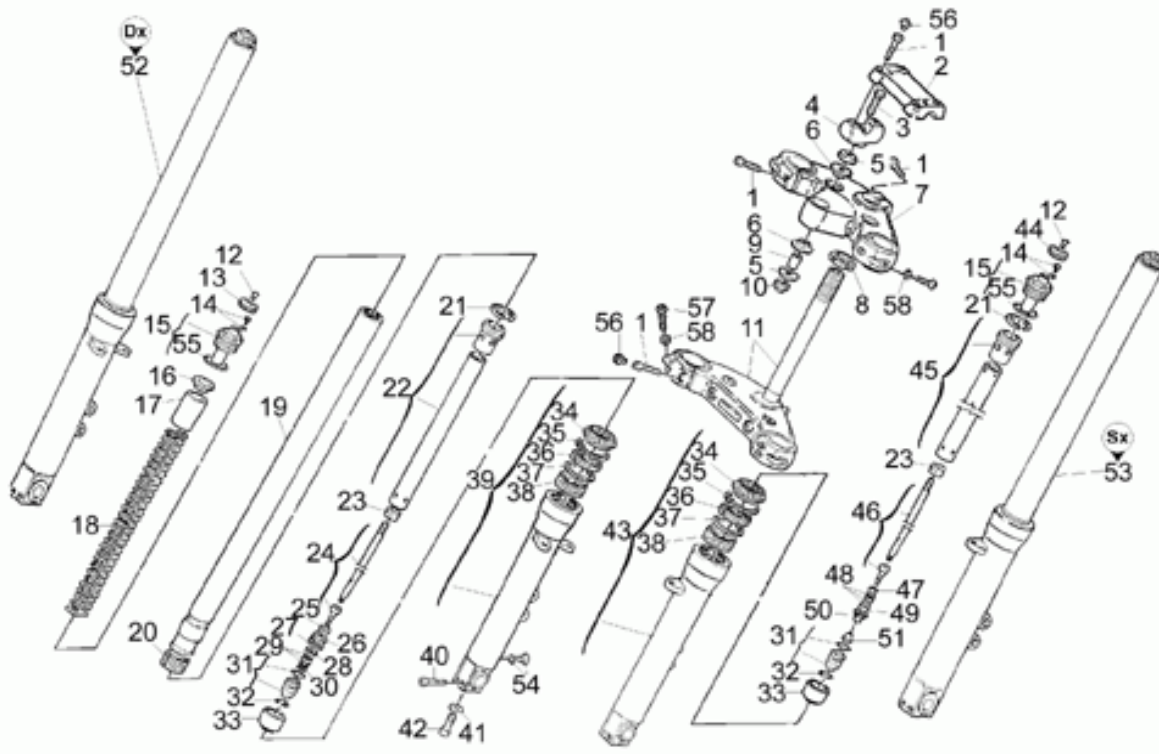

Ref.	Description	Year	I.M.	Country	Version	Code	Qty
44	Virola reg.izq.	-	-	-	-	03530531	1
45	Vástago izq.	-	-	-	-	03530532	1
46	Varilla hidrául.izq.	-	-	-	-	03530533	1
47	Cubeta	-	-	-	-	03530534	1
48	Lámina regulación 12 mm	-	-	-	-	03530535	1
	Lámina regulación 15 mm	-	-	-	-	03530536	1
	Lámina regulación 17 mm	-	-	-	-	03530537	1
49	Aguja izq.	-	-	-	-	03530538	1
50	Pistón izq.	-	-	-	-	03530539	1
51	Tuerca	-	-	-	-	03530540	1
52	Vástago der.cpl.	-	-	-	-	03490600	1
53	Vástago izq.cpl.	-	-	-	-	03490700	1
54	Tornillo	-	-	-	-	30530521	2
55	Junta tórica	-	-	-	-	03530541	2
56	Tapón cromado	-	-	-	-	23943410	8
57	Tornillo	-	-	-	-	98230618	4
58	Arandela 6,15x11x0,8	-	-	-	-	95004206	4