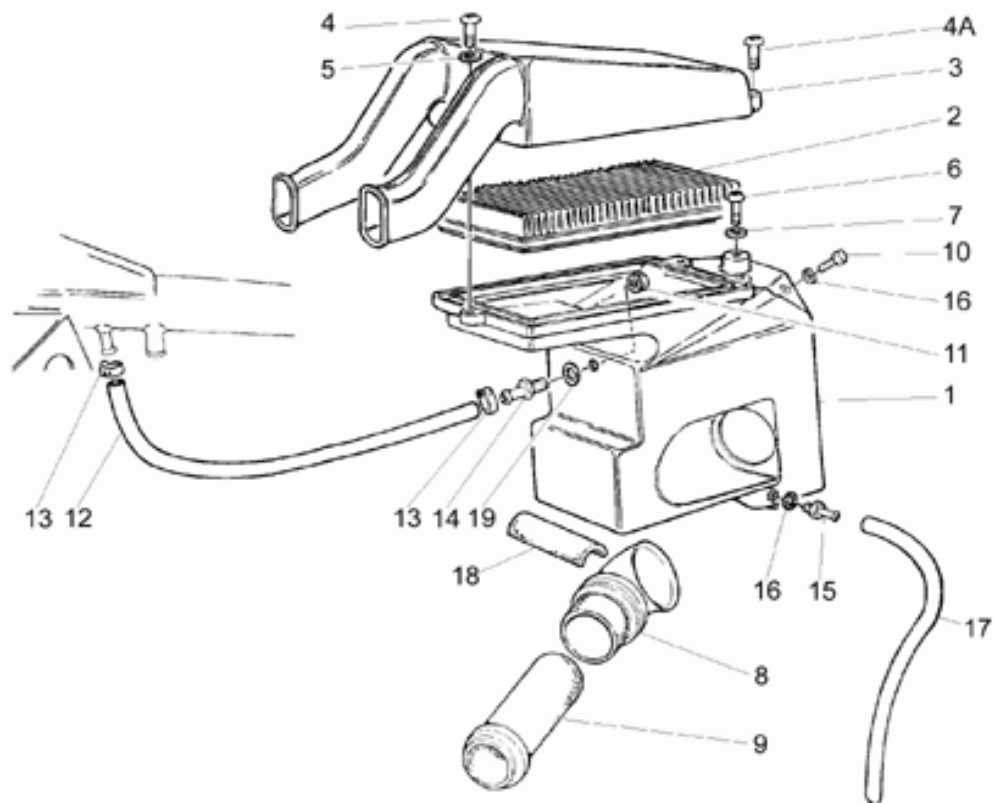

Ref.	Description	Year	I.M.	Country	Version	Code	Qty
1	CAJA DEL FILTRO	-	-	-	-	30114060	1
2	Filtro aire	-	-	-	-	30113600	1
3	Tapa filtro	-	-	-	-	30113460	1
4	Tornillo M5x25	-	-	-	-	98620225	2
	Tornillo M5X30	-	-	-	-	98620230	1
5	Arandela	-	-	-	-	95000205	3
6	Tornillo	-	-	-	-	98230612	1
7	Arandela especial	-	-	-	-	61013800	1
8	Empalme	-	-	-	-	30114660	2
9	Corneta	-	-	-	-	30114560	2
10	Tornillo	-	-	-	-	98054210	1
11	Tuerca	-	-	-	-	92660208	1
12	Manguera 12,5X7,8 5/16"	-	-	-	-	00823956080	1
13	Abrazadera	-	-	-	-	93305017	2
14	Empalme	-	-	-	-	29116960	1
15	Empalme	-	-	-	-	29115860	1
16	Junta	-	-	-	-	90714053	1
17	Manguera 5x9	-	-	-	-	00823944050	1
18	Tubo	-	-	-	-	95985223	1
19	Junta	-	-	-	-	90714082	2