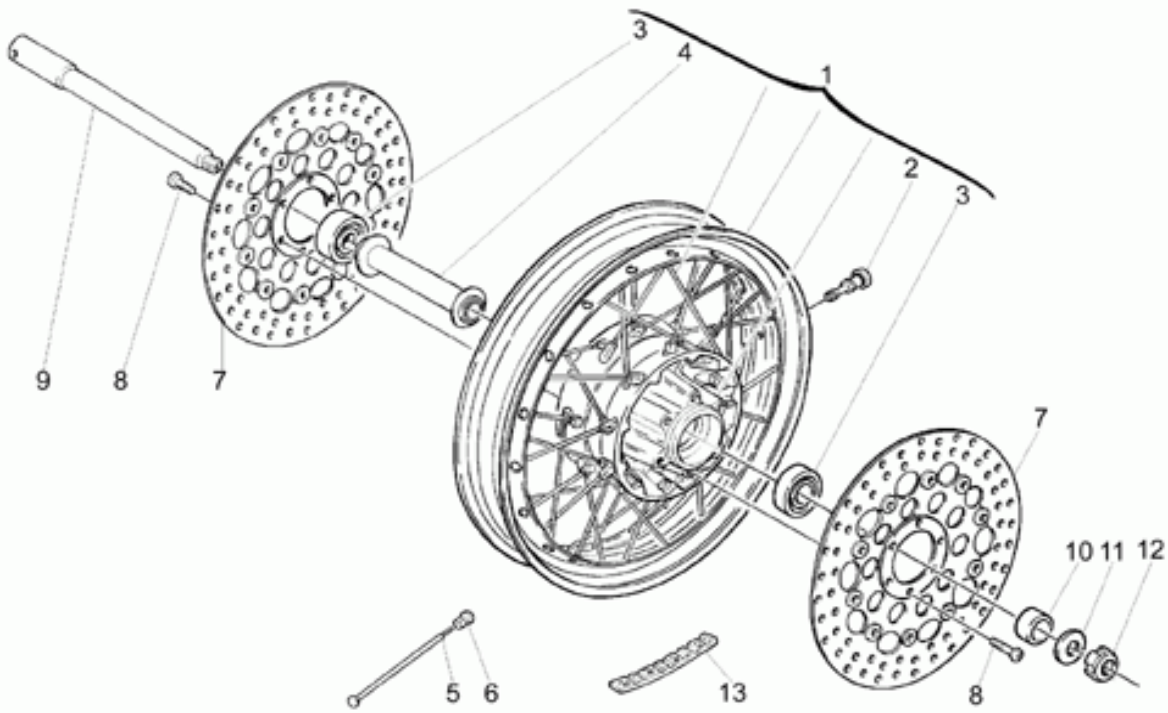

Ref.	Description	Year	I.M.	Country	Version	Code	Qty
1	RUEDA DELANTERA	-	-	-	-	03610300	1
2	Válvula aire	-	-	-	-	03617700	1
3	Cojinete	-	-	-	-	92201821	1
4	Dist. int. cojinetes	-	-	-	-	03615300	1
5	Radio	-	-	-	-	03611600	40
6	Niple	-	-	-	-	03611700	40
7	Disco freno delantero	-	-	-	-	37613305	2
8	Tornillo	-	-	-	-	98230825	12
9	Perno rueda del.	-	-	-	-	01614100	1
10	Distanciador izq.	-	-	-	-	03616300	1
11	Arandela	-	-	-	-	95004219	1
12	Virola	-	-	-	-	93704160	1
13	Contrapeso	-	-	-	-	14616150	1