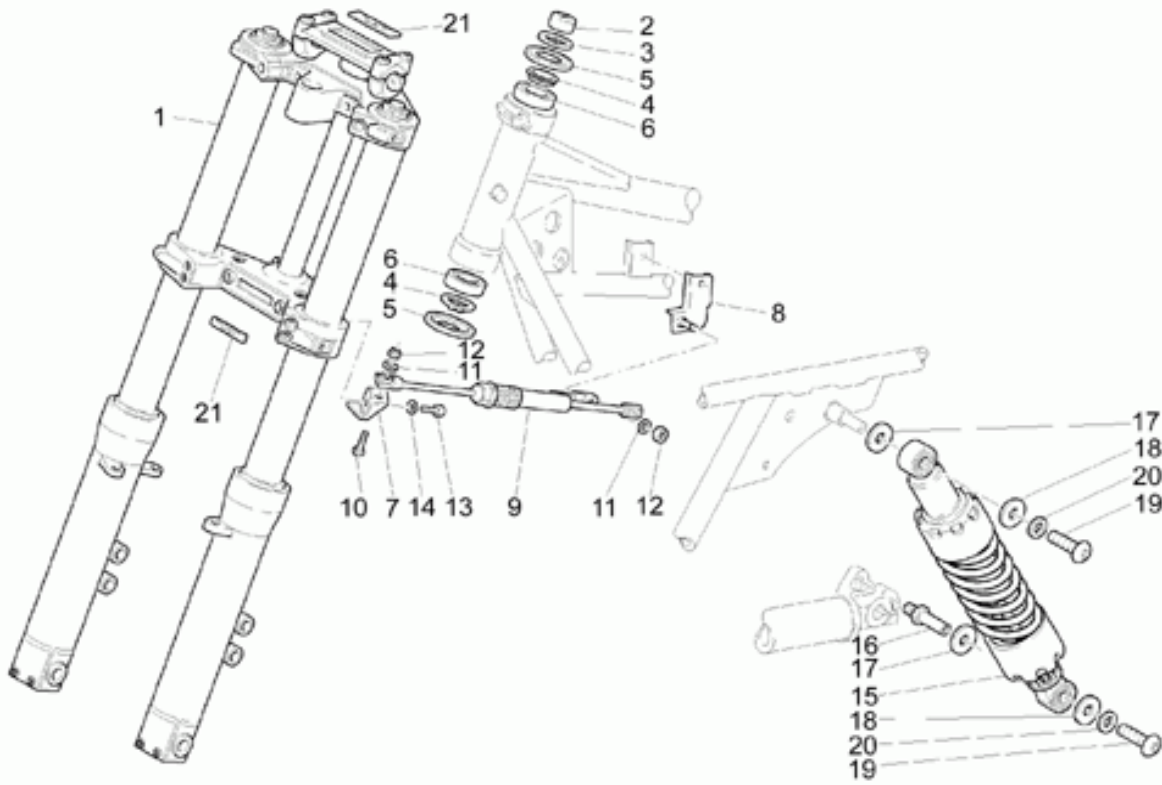

Ref.	Description	Year	I.M.	Country	Version	Code	Qty
1	HORQUILLA DELANTERA	-	-	-	T1	03490200	1
	HORQUILLA DELANTERA	-	-	-	T2	03490230	1
2	Tapón manguito	-	-	-	-	30513400	1
3	Arandela	-	-	-	-	30516500	1
4	Arand. sop. lateral	-	-	-	-	14516700	2
5	Guardapolvo	-	-	-	-	14517000	2
6	Coj. rodillos cónicos	-	-	-	-	92249225	2
7	Placa amortiguador	-	-	-	-	03531800	1
8	Placa	-	-	-	-	03531000	1
9	Amortiguador de dirección	-	-	-	-	17530260	1
10	Tornillo	-	-	-	-	98054325	1
11	Arandela	-	-	-	-	95000206	3
12	Tuerca M6x1	-	-	-	-	92630206	2
13	Tornillo M6X20	-	-	-	-	98230621	1
14	Arandela especial	-	-	-	-	61013800	1
15	Amortiguador Sachs-Boge	-	-	-	T3	03550230	2
	Amortiguador	-	-	-	T4	03550231	2
16	Perno	-	-	-	-	03541800	1
17	Arandela	-	-	-	-	95100431	4
18	Arandela	-	-	-	-	95100239	4
19	Tornillo M7X15	-	-	-	-	03556600	4
20	Arandela elástica	-	-	-	-	61270300	4
21	Calco "Aquila"	-	-	-	-	01517700	2