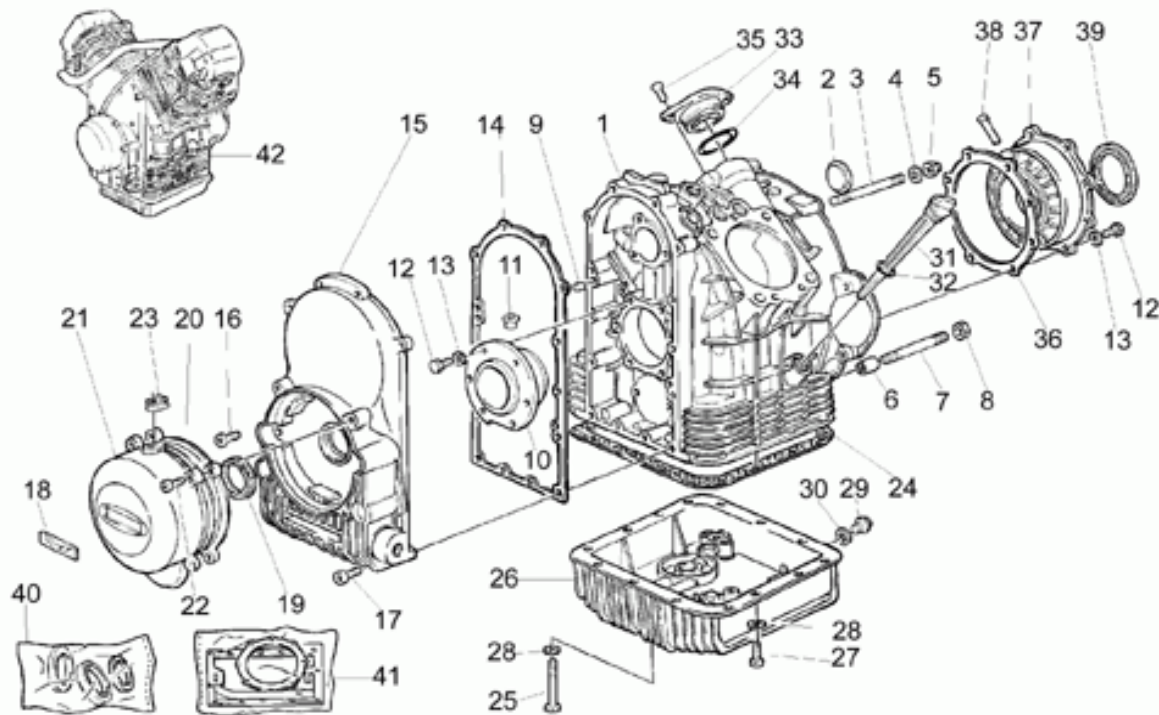

Ref.	Description	Year	I.M.	Country	Version	Code	Qty
1	Cárter motor	-	-	-	-	01000700	1
2	Plato	-	-	-	-	12003900	1
3	Prisionero 66 mm	-	-	-	-	96508066	4
4	Arandela	-	-	-	-	95004208	6
5	Tuerca	-	-	-	-	92781081	2
6	Casquillo	-	-	-	-	12018900	2
7	Prisionero M8x75	-	-	-	-	96508075	2
8	Tuerca	-	-	-	-	92602208	4
9	Clavija	-	-	-	-	95512081	2
10	Brida min.0,2mm	-	-	-	M	14011901	1
	Brida completa	-	-	-	std	14011900	1
11	Clavija	-	-	-	-	12012200	1
12	Tornillo M8X25	-	-	-	-	98054425	6
13	Arandela elástica	-	-	-	-	61270300	14
14	Junta tapa	-	-	-	-	12001200	1
15	Tapa distribución	-	-	-	-	30001461	1
16	Tornillo Allen M6X25	-	-	-	-	98622325	8
17	Tornillo M6X35	-	-	-	-	98620335	6
18	Etiqueta adhesiva	-	-	-	-	02517700	1
19	Gasket ring	-	-	-	-	90402840	1
20	Brida	-	-	-	-	18001150	1
21	Tapa alternador	-	-	-	-	03001600	1
22	Tornillo	-	-	-	-	98310631	4
23	Goma	-	-	-	-	19007700	1
24	Junta	-	-	-	-	14003600	1
25	Tornillo	-	-	-	-	98052390	4
26	Copa aceite motor gris	-	-	-	-	03003501	1
27	Tornillo Allen M6X25	-	-	-	-	98622325	14
28	Arandela 6,15x11x0,8	-	-	-	-	95004206	18
29	Tapón descarg.aceite	-	-	-	-	12003702	1
30	Junta	-	-	-	-	95100709	1
31	Tapón aceite	-	-	-	-	30004910	1
32	Junta tórica	-	-	-	-	90706178	1
33	Tapa	-	-	-	-	29018361	1
34	Junta tórica	-	-	-	-	90706313	1
35	Tornillo	-	-	-	-	98250820	2
36	Junta Der.	-	-	-	-	12011800	1
37	Brida min.0,2 mm	-	-	-	M	12011401	1
	Brida min.0,4 mm	-	-	-	M	12011402	1
	Brida min.0,6 mm	-	-	-	M	12011403	1
	Brida completa	-	-	-	std	12011400	1
38	Clavija	-	-	-	-	12011700	1
39	Gasket ring	-	-	-	-	90405367	1