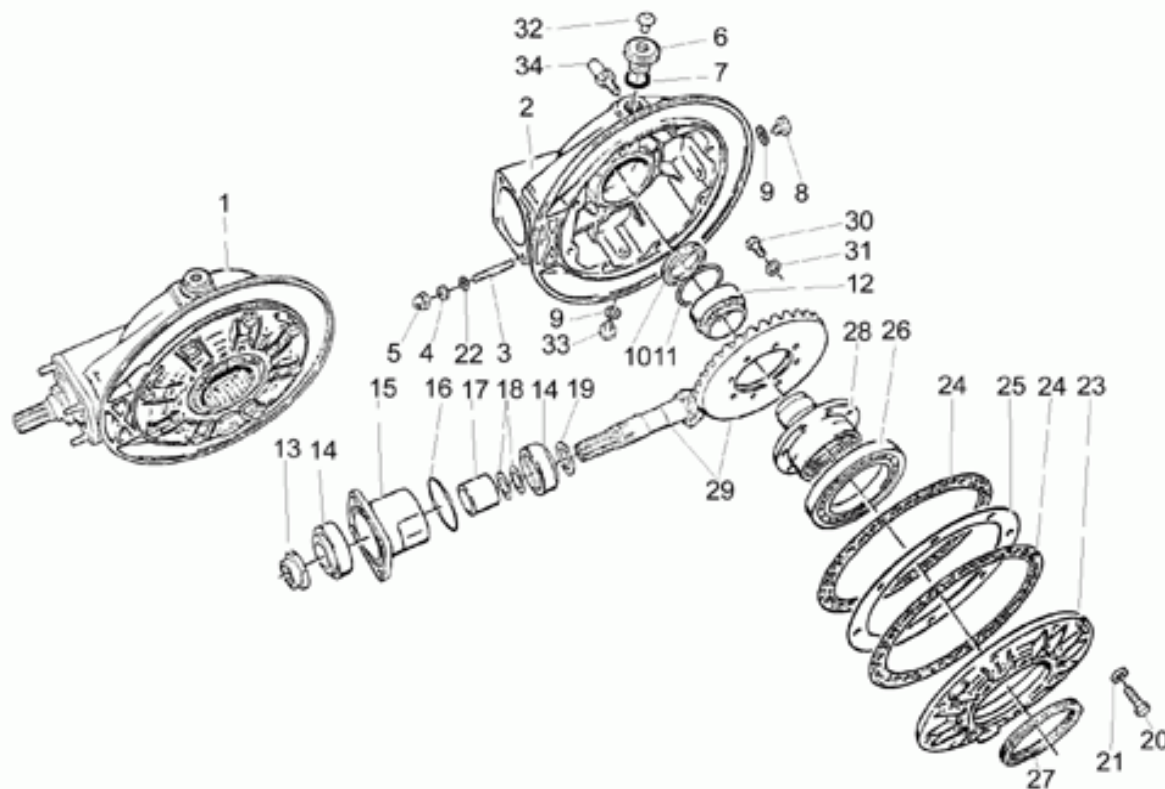

40	EMBRAGUE
41	ALTERNADOR - REGULADOR
42	GRUPO DE ESCAPE
43	MOTOR ARRANQUE
44	PALANCA CAMBIO
45	BOMBA ACEITE
46	CAMBIO
47	CABEZA CIL.

Ref.	Description	Year	I.M.	Country	Version	Code	Qty
1	INSTALACIÓN ELÉCTRICA	-	-	-	-	03747130	1
2	Cableado salpicadero Borletti	-	-	-	-	03747200	1
3	Soporte	-	-	-	-	30749760	1
4	Tornillo	-	-	-	-	98622312	2
5	Clip	-	-	-	-	28576590	2
6	Clip	-	-	-	-	30922260	4
7	Arandela especial	-	-	-	-	61013800	8
8	Câblage batterie-motor arr.	-	-	-	-	03748401	1
9	Capuchón	-	-	-	-	19707100	1
10	Cableado faro trasero	-	-	-	-	03753130	1
11	Cableado masa-batería	-	-	-	-	02747901	1
12	Placa	-	-	-	-	30746360	1
13	Tornillo Allen M6X18	-	-	-	-	98622318	2
14	Goma	-	-	-	-	91551080	2
15	Distanciador	-	-	-	-	91180607	2
16	Soporte derecho	-	-	-	-	30477101	1
17	Placa izq.	-	-	-	-	30477200	1
18	Tornillo	-	-	-	-	98622310	2
19	Arandela	-	-	-	-	95100118	4
20	Tuerca M6x1	-	-	-	-	92630206	2
21	Relay Siemens A302/B1008	-	-	-	-	30732560	4
22	Fusible 15A	-	-	-	-	28742560	4
23	Intermitencia	-	-	-	-	31750560	1
24	Soporte antivibracion	-	-	-	-	17751200	1
25	Abrazadera	-	-	-	-	14609650	30
	Abrazadera	-	-	-	-	49609601	6
26	Batería	-	-	-	-	03704540	1
27	Caja portabatería	-	-	-	-	28707050	1
28	Elást. fijac.batería	-	-	-	-	28704900	1
29	Placa fijac. batería	-	-	-	B1	30705061	1
	Placa fijac. batería	-	-	-	B2	03705000	1
30	Tampón	-	-	-	-	12433000	1
31	Goma	-	-	-	-	14461400	3
32	Tubo Vipla 3X5,5	-	-	-	-	00823945060	1
33	Intermitencia	-	-	AUS	-	31750560	1
34	Cableado masa-batería	-	-	AUS	-	31755660	1

Ref.	Description	Year	I.M.	Country	Version	Code	Qty
1	Tapa arrang.	-	-	-	-	03733300	1
2	Calco "Aquila"	-	-	-	-	01517700	1
3	Junta PVC	-	-	-	-	00823931080	1
4	Goma	-	-	-	-	93180577	1
5	Tuerca ciega	-	-	-	-	92781053	1
6	Placa	-	-	-	-	03436300	1
7	Distancial	-	-	-	-	03733000	1
8	Abrazadera	-	-	-	-	03733400	1
9	Tornillo	-	-	-	-	03733500	2
10	Tapa motor cromada	-	-	-	-	03733200	1