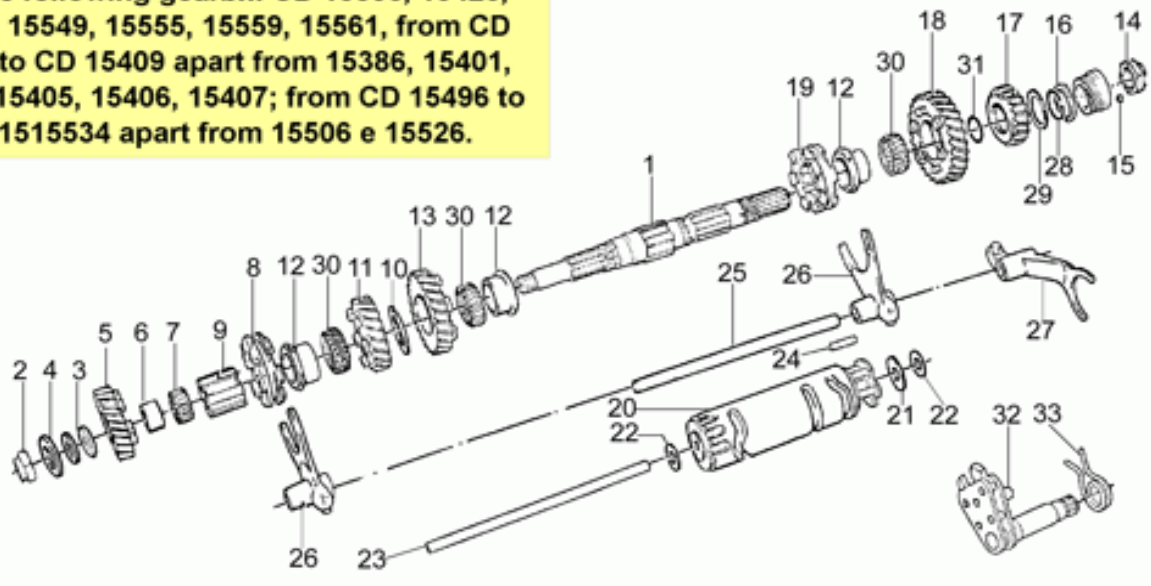

The 5th gear M.S. T=28, item 000032120000, position 17A, the 5th gear sliding sleeve, item 000302315250, position 22A, are to be mounted on 2nd series produced from gearbox CD 15565, and the following gearbx: CD 15306, 15426, 15466, 15549, 15555, 15559, 15561, from CD 15365 to CD 15409 apart from 15386, 15401, 15402, 15405, 15406, 15407; from CD 15496 to CD 1515534 apart from 15506 e 15526.

Ref.	Description	Year	I.M.	Country	Version	Code	Qty
1	Eje secundario	-	-	-	-	14213612	1
2	Tuerca	-	-	-	-	14217410	1
3	Arandela	-	-	-	-	43083810	1
4	Arand. sop. lateral	-	-	-	-	14215400	1
5	Engranaje 4a Z=20	-	-	-	1A-I6	14215110	1
	Engranaje 4a AS 5 inn.Z=20	-	-	-	I5	03215100	1
6	Anillo 4a	-	-	-	-	92259017	1
7	Jaula de agujas 4a A.S.	-	-	-	-	92251022	1
8	Mangueta 3a-4a	-	-	-	1A-I6	14231012	1
	Manguito 3a-4a AS 5 inn.	-	-	-	I5	30231025	1
9	Manguito	-	-	-	-	14232512	1
10	Arandela	-	-	-	-	14218011	1
11	Engranaje 3a Z=22	-	-	-	1A-I6	14214810	1
	Engranaje 3a AS 5 inn.Z=22	-	-	-	I5	03214800	1
12	Buje 1a-2a-3a AS	-	-	-	-	14213001	1
13	Engranaje 2a Z=25	-	-	-	1A-I6	14214510	1
	Engranaje 2a AS 5 inn.Z=25	-	-	-	I5	03214500	1
14	Tuerca	-	-	-	-	14219310	1
15	Bola	-	-	-	-	92295702	1
16	Arandela	-	-	-	-	14217300	1
17	Engranaje 5a AS Z=21	-	-	-	-	14215213	1
18	Engranaje 1a Z=28	-	-	-	1A-I6	14214210	1
	Engranaje 1a AS 5 inn.Z=28	-	-	-	I5	30214225	1
19	Mangueta 1a-2a	-	-	-	1A-I6	14230711	1
	Mangueta 1a-2aAS5 inn	-	-	-	I5	30230725	1
20	Leva del cambio	-	-	-	-	14234405	1
21	Arandela	-	-	-	-	14235500	1
22	Arandela 0,6 mm	-	-	-	-	55235000	3
	Arandela 0,8 mm	-	-	-	-	55235001	3
	Arandela 1 mm	-	-	-	-	55235002	3
	Arandela 1,2 mm	-	-	-	-	55235003	3
23	Varilla	-	-	-	-	14234300	1
24	Clavija	-	-	-	-	14234600	4
25	Varilla	-	-	-	-	14232400	1
26	Horquilla 1a-2a-3a-4a	-	-	-	-	14230501	2
27	Horquilla 5a	-	-	-	-	14231201	1
28	Junta tórica	-	-	-	-	90706219	1
29	Arandela	-	-	-	-	28217350	1
30	Jaula de agujas	-	-	-	-	92251030	3
31	Junta tórica 20,24x2,62	-	-	-	-	90706203	1
32	Pre-selector completo	-	-	-	-	28236260	1
33	Muelle	-	-	-	-	28238261	1