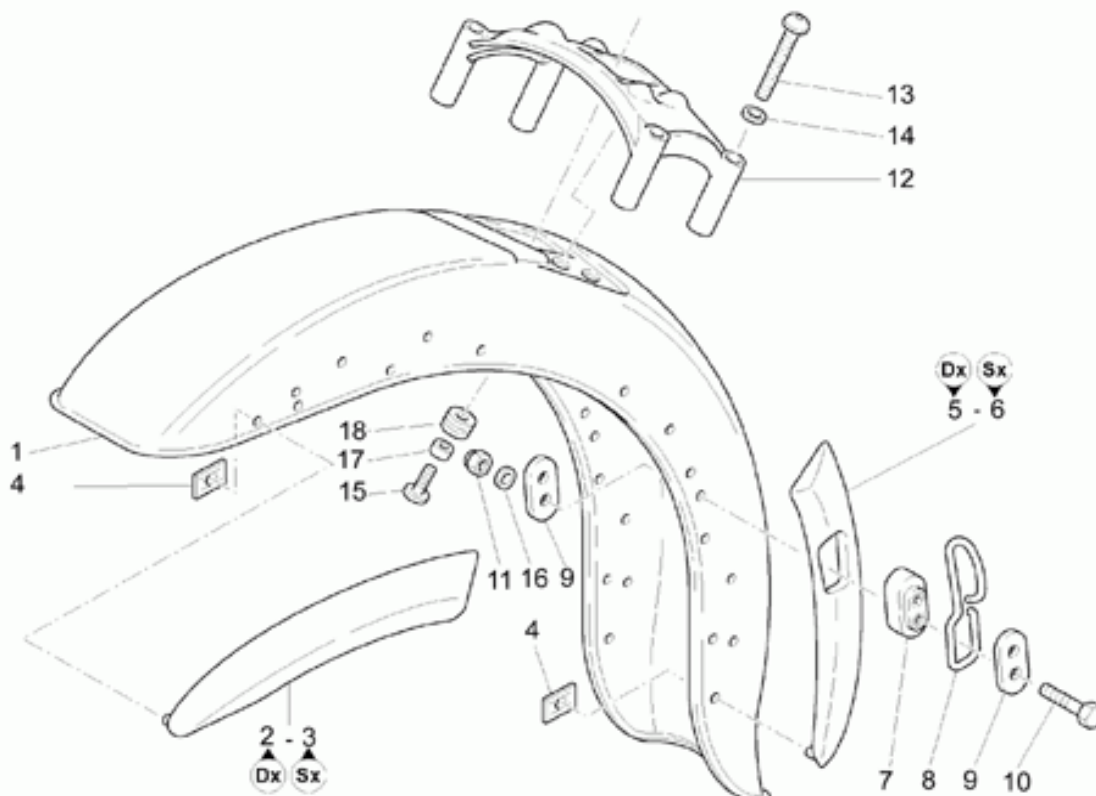

Ref.	Description	Year	I.M.	Country	Version	Code	Qty
1	Guardabarros delantero	-	-	-	-	03434351	1
	Guardab.delantero bas.	-	-	-	gr	03434300	1
	Guardab. Delantero azul	X	-	-	blue	03434334	1
	Guardabarros ant. marrón	X	-	-	brown	03434333	1
	Guardab. del. negro	X	-	-	T5 black	03434331	1
	Guardabarros delantero, blanco	X	-	-	T5 white	03434332	1
	Guardab. del. negro	Y	-	-	T6 black	03434335	1
	Guardabarros delantero, blanco	Y	-	-	T6 white	03434336	1
	Guardab.del.amarillo	Y	-	-	T6 yell	89000340	1
2	Guardabarros delantero gris	-	-	-	-	03435200	1
3	Junta de goma pasa-cable	-	-	-	-	03435400	1
4	Placa	-	-	-	-	39922200	28
5	Tornillo	-	-	-	-	03435300	1
6	Perfil de goma	-	-	-	-	03435500	1
7	Goma	-	-	-	-	03436400	2
8	Guíacable	-	-	-	-	03436500	2
9	Placa	-	-	-	-	03436300	4
10	Tornillo	-	-	-	-	98052225	4
11	Tuerca ciega	-	-	-	-	92781053	4
12	Lamina	-	-	-	-	03436600	1
13	Tornillo	-	-	-	-	98230851	4
14	Arandela	-	-	-	-	14615901	4
15	Tornillo	-	-	-	-	98230622	4
16	Arandela	-	-	-	-	95000205	4
17	Distanciador	-	-	-	-	30576100	4
18	Goma	-	-	-	-	91551010	4