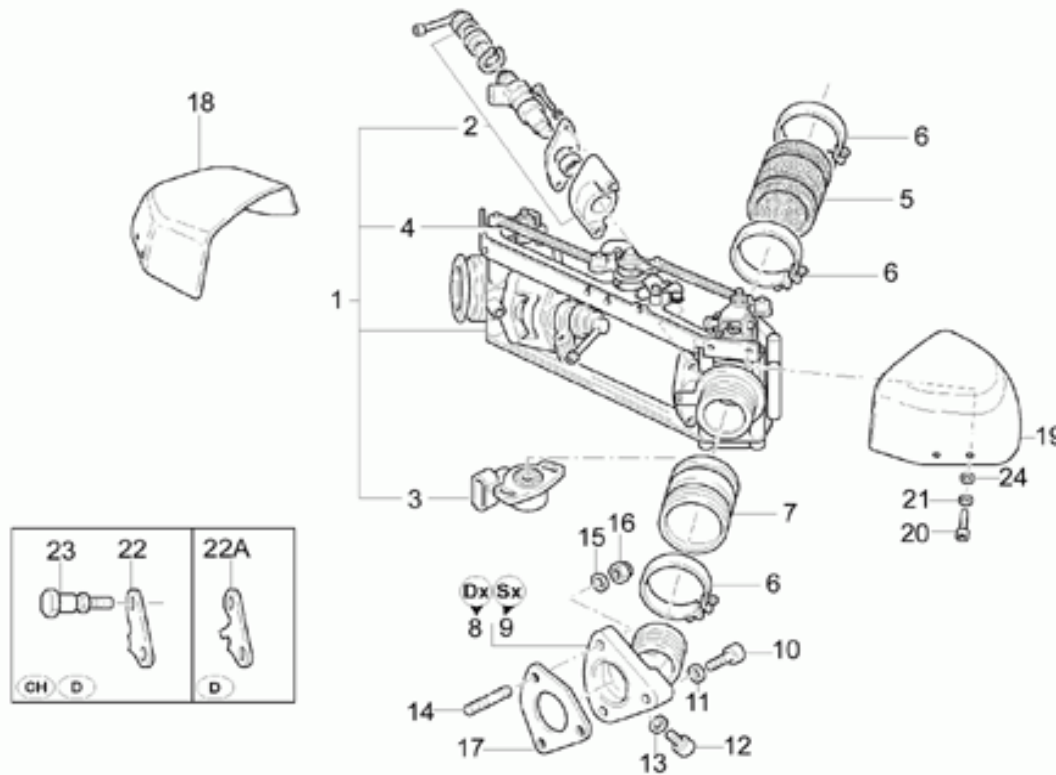

Ref.	Description	Year	I.M.	Country	Version	Code	Qty
1	Cuerpo válv.estrangulamiento	-	-	-	-	30112571	1
2	Inyector cpl.	-	-	-	-	01530504	2
3	Potenciòmetro	-	-	-	-	01530500	1
4	Renvio	-	-	-	-	29530562	2
5	Manguito	-	-	-	-	30114470	2
6	Abrazadera 61/65,5	-	-	-	-	93305061	8
7	Manguito	-	-	-	-	30114370	2
8	Capuchón admisión izq.	-	-	-	-	30115070	1
9	Capuchón admisión izq.	-	-	-	-	30115071	1
10	Tornillo Allen M6X25	-	-	-	-	98622325	2
11	Arandela	-	-	-	-	14217901	2
12	Tornillo	-	-	-	-	98310610	2
13	Arandela	-	-	-	-	95100116	2
14	Prisionero	-	-	-	-	96506039	4
15	Arandela especial	-	-	-	-	61013800	4
16	Tuerca	-	-	-	-	92781062	4
17	Junta	-	-	-	-	28115560	2
18	Tapa der.cromado	-	-	-	-	03113360001	1
19	Tapa izq.cromado	-	-	-	-	03113460001	1
20	Tornillo	-	-	-	1A	98612110	4
	Tornillo	-	-	-	2A	97202112	4
21	Arandela	-	-	-	1A	95004204	4
	Distanciador	-	-	-	2A	91180408	4
22	Soporte	-	-	-	25Kw	29113035	1
	Soporte	-	-	D	37Kw	30118670	1
23	Tornillo de tracción	-	-	CH-D	-	30468104	2
24	Goma	-	-	-	2A	91551034	4