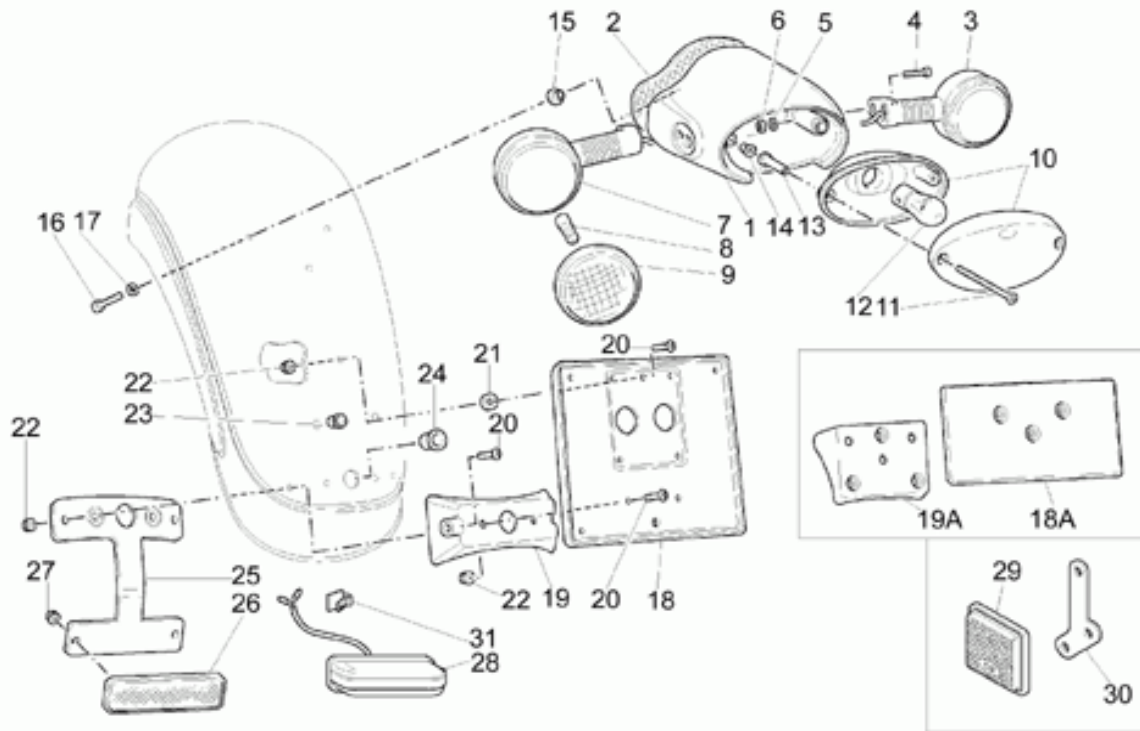

Ref.	Description	Year	I.M.	Country	Version	Code	Qty
1	Cuerpo faro tras.bas.	-	-	-	gr	03475830	1
	Soporte faro tras. azul	X	-	-	blue	03475834	1
	Soporte faro tras. marrón	X	-	-	brown	03475833	1
	Soporte faro tras. negro	X-Y	-	-	black	03475831	1
	Soporte faro tras. blanco	X-Y	-	-	white	03475832	1
	Soporte faro tras. amarillo	Y	-	-	T6 yell	89000344	1
2	Goma	-	-	-	-	03475930	1
3	Indic. dir. del.der.	-	-	-	-	30751660	1
4	Tornillo	-	-	-	-	98612320	2
5	Arandela	-	-	-	-	95001206	2
6	Tuerca	-	-	-	-	92660600	2
7	Indicador direc. del. izq.	-	-	-	-	30751661	1
8	Lámpara 12V-10W	-	-	-	-	93450127	2
9	Cristal indicador dirección	-	-	-	-	31753765	2
10	Faro trasero	-	-	-	-	03740930	1
	Faro trasero	-	-	USA	-	03740935	1
11	Tornillo	-	-	-	-	98620150	2
12	Lámpara 12V/5-21W	-	-	-	-	93450224	2
13	Buje	-	-	-	-	03741230	2
14	Casquillo	-	-	-	-	93231604	2
15	Buje	-	-	-	-	03742030	3
16	Tornillo	-	-	-	-	98230520	3
17	Arandela	-	-	-	-	95004205	3
18	Placa sop. matrícula	-	-	-	-	03474631	1
	Portamatrícula	-	-	USA	-	03474635	1
19	Placa sop. matrícula	-	-	USA	-	03474735	1
	Soporte matrícula	-	-	-	-	03474530	1
20	Tornillo	-	-	-	-	98230515	5
21	Goma	-	-	-	-	93110060	1
22	Tuerca	-	-	-	-	92650005	5
23	Tapón	-	-	-	-	03438830	2
24	Tapón	-	-	-	-	03438831	1
25	Soporte	-	-	-	-	03475330	1
26	Catafaro	-	-	-	-	31745865	1
27	Tuerca	-	-	-	-	92650004	2
28	Faro matrícula	-	-	USA	-	03745630	1
29	Catafaro trasero rojo	-	-	SGP-USA	-	14781570	1
30	Soporte catafaro	-	-	SGP-USA	-	14781870	2
31	Goma	-	-	USA	-	03731730	2