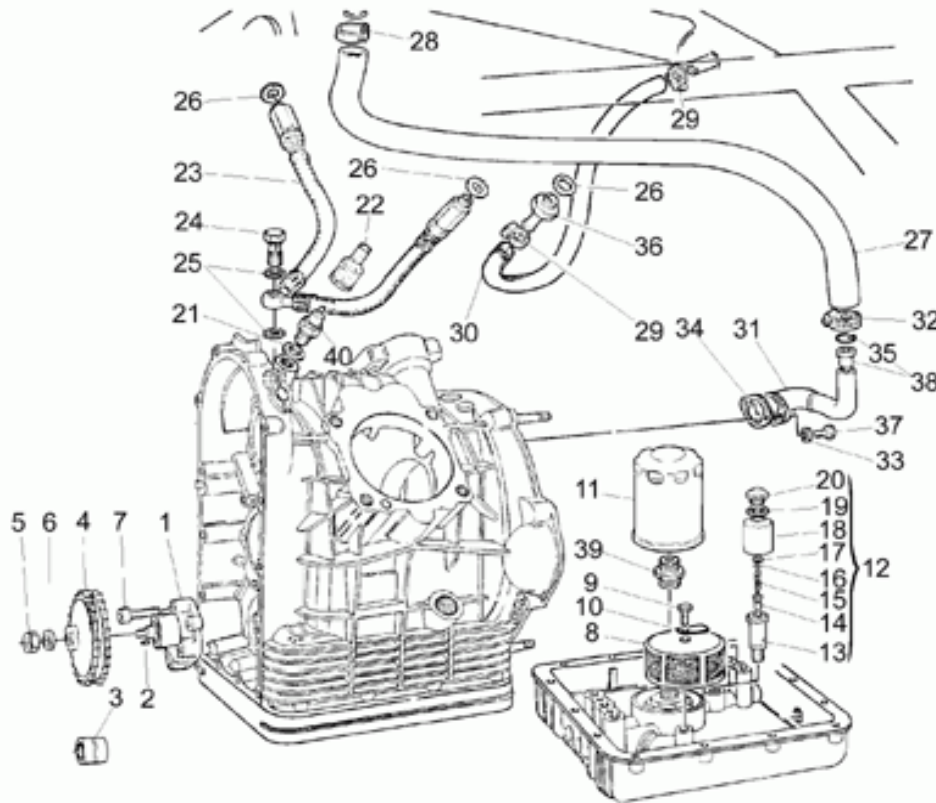

Ref.	Description	Year	I.M.	Country	Version	Code	Qty
1	Bomba aceite	-	-	-	-	30146400	1
2	Chaveta	-	-	-	-	13148300	1
3	Cojinete de rodillos	-	-	-	-	92252210	1
4	Engranaje bomba	-	-	-	-	30147700	1
5	Tuerca	-	-	-	-	92602308	1
6	Arandela elástica	-	-	-	-	95120085	1
7	Tornillo	-	-	-	-	98622430	4
8	Filtro aceite	-	-	-	-	14152200	1
9	Tornillo c. hex. M6X16	-	-	-	-	98054316	1
10	Placa	-	-	-	-	95187006	1
11	Filtro aceite	-	-	-	-	30153000	1
12	Válvula aceite cpl	-	-	-	-	03158200	1
13	Cuerpo válvula	-	-	-	-	30158701	1
14	Émbolo	-	-	-	-	30150900	1
15	Muelle	-	-	-	-	94321079	1
16	Arandela 6,15x11x0,8	-	-	-	-	95004206	1
17	Arandela	-	-	-	-	30158900	1
18	Cubeta	-	-	-	-	30158800	1
19	Arandela	-	-	-	-	18144350	1
20	Tapón	-	-	-	-	30159000	1
21	Junta	-	-	-	-	12006400	1
22	Capuchón	-	-	-	-	12717600	1
23	Tubos	-	-	-	-	01153600	1
24	Tornillo	-	-	-	-	95990037	5
25	Junta	-	-	-	-	12154200	2
26	Junta	-	-	-	-	25656102	4
27	Tubo	-	-	-	-	28157450	1
28	Abrazadera	-	-	-	-	28157850	1
29	Abrazadera	-	-	-	-	93305017	4
30	Manguera 12,5X7,8 5/16"	-	-	-	-	00823956080	1
31	Tubo respiradero	-	-	-	-	01007200	1
32	Abrazadera	-	-	-	-	12157800	1
33	Arandela	-	-	-	-	95120065	2
34	Junta	-	-	-	-	12007600	1
35	Anillo de tope	-	-	-	-	65061300	1
36	Empalme	-	-	-	-	28153960	2
37	Tornillo c. hex. M6X20	-	-	-	-	98054320	2
38	Válvula resp.aceite	-	-	-	-	28150560	1
39	Empalme	-	-	-	-	30003800	1
40	Sensor presión	-	-	-	-	17768750	1