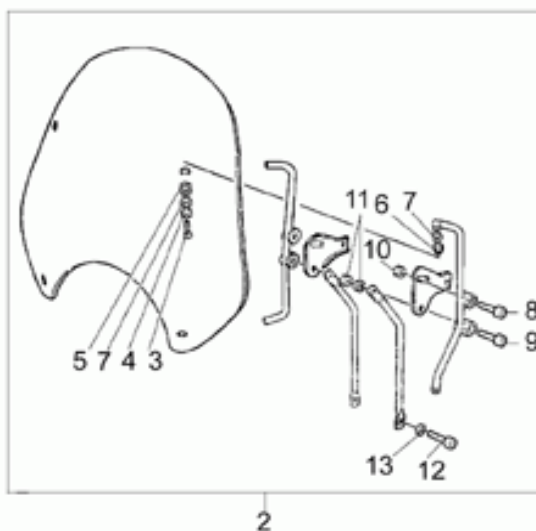

Ref.	Description	Year	I.M.	Country	Version	Code	Qty
1	Parabrisas cpl. Big	-	-	-	-	03575131	1
2	Parabrisas cpl. Small	-	-	-	-	03575130	1
3	Tornillo	-	-	-	-	98270620	4
4	Arandela	-	-	-	-	03530543	4
5	Casquillo elástico	-	-	-	-	03530546	4
6	Distanciador	-	-	-	-	03530545	4
7	Arandela	-	-	-	-	03530544	8
8	Tornillo	-	-	-	-	98622420	2
9	Tornillo Allen M8X25	-	-	-	-	98622425	2
10	Tuerca	-	-	-	-	92602208	3
11	Tuerca	-	-	-	-	92602408	1
12	Tornillo Allen M6X16	-	-	-	-	98622316	4
13	Arandela	-	-	-	-	95000206	4