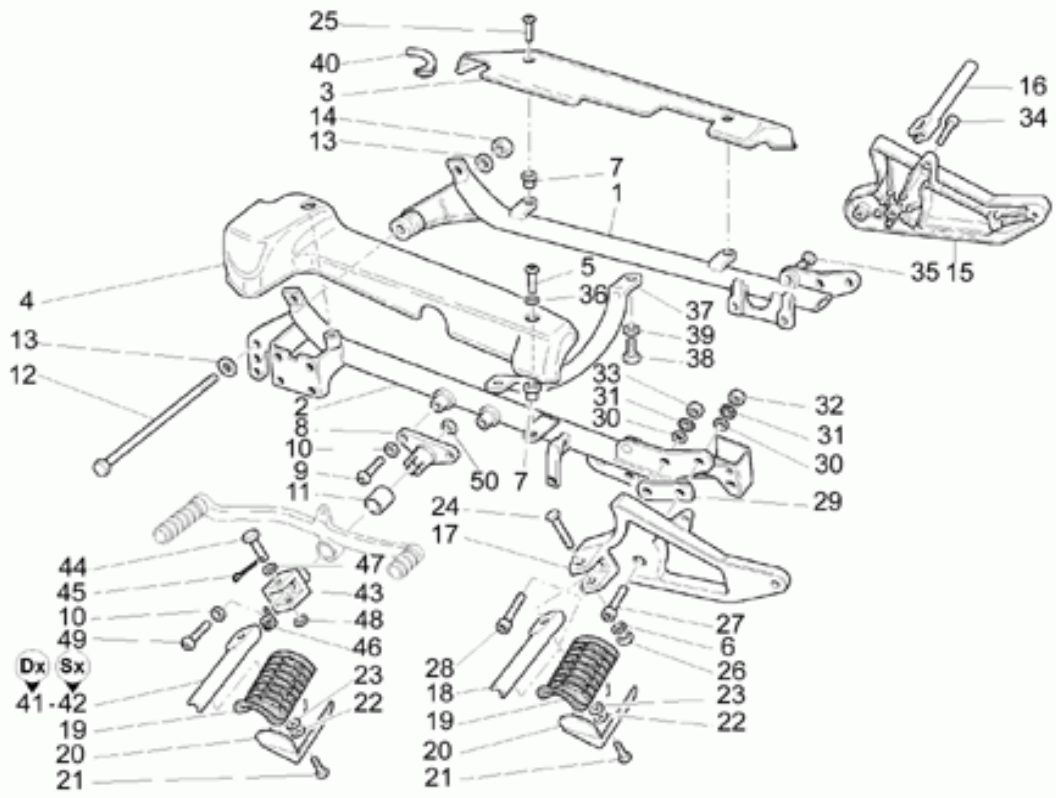

Ref.	Description	Year	I.M.	Country	Version	Code	Qty
1	Cuna der.	-	-	-	-	03420330	1
2	Cuna izq.	-	-	-	-	03422130	1
3	Cubrecuna der.cromado	-	-	-	-	03446930	1
4	Cubrecuna izq.cromado	-	-	-	-	03447430	1
5	Tornillo M6X20	-	-	-	-	98230621	4
6	Arandela	-	-	-	-	95004208	2
7	Goma	-	-	-	-	93231606	5
8	Soporte	-	-	-	-	03443930	2
9	Tornillo sup.	-	-	-	-	98230822	4
10	Arandela elástica	-	-	-	-	61270300	6
11	Distanciador	-	-	-	-	03444230	2
12	Perno	-	-	-	-	14429500	1
13	Arandela	-	-	-	-	95000213	2
14	Tuerca	-	-	-	-	92602312	1
15	Soporte estribo dcho	-	-	-	-	29443550	1
16	Tubos	-	-	-	-	23440710	1
17	Sop.estr.izq.	-	-	-	-	29446050	1
18	Tubos	-	-	-	-	23441810	1
19	Estribo de goma	-	-	-	-	23443210	4
20	Enganche	-	-	-	-	23441210	4
21	Tornillo	-	-	-	-	98054314	4
22	Arandela especial	-	-	-	-	61013800	4
23	Distanciador	-	-	-	-	91180602	4
24	Tornillo	-	-	-	-	29442250	2
25	Tornillo	-	-	-	-	98230615	1
26	Tuerca	-	-	-	-	92630508	2
27	Tornillo M12X35	-	-	-	-	98623635	1
28	Tornillo M12X50	-	-	-	-	98621650	4
29	Placa	-	-	-	-	17444250	2
30	Arandela	-	-	-	-	95100414	4
31	Arand. Dentada	-	-	-	-	95021112	4
32	Tuerca baja M12x1,25	-	-	-	-	92602512	1
33	Tuerca	-	-	-	-	92602312	3
34	Tornillo M12X40	-	-	-	-	98623640	1
35	Tapón	-	-	-	-	93180245	1
36	Arandela	-	-	-	-	95000206	5
37	Placa cuna	-	-	-	-	30425260	1
38	Tornillo c. hex. M10X22	-	-	-	-	98054522	2
39	Arand. Dentada	-	-	-	-	95021110	2
40	Junta	-	-	-	-	00823931055	1
41	Tubos	-	-	-	-	03440730	1
42	Tubos	-	-	-	-	03441830	1
43	Soporte	-	-	-	-	03443730	2