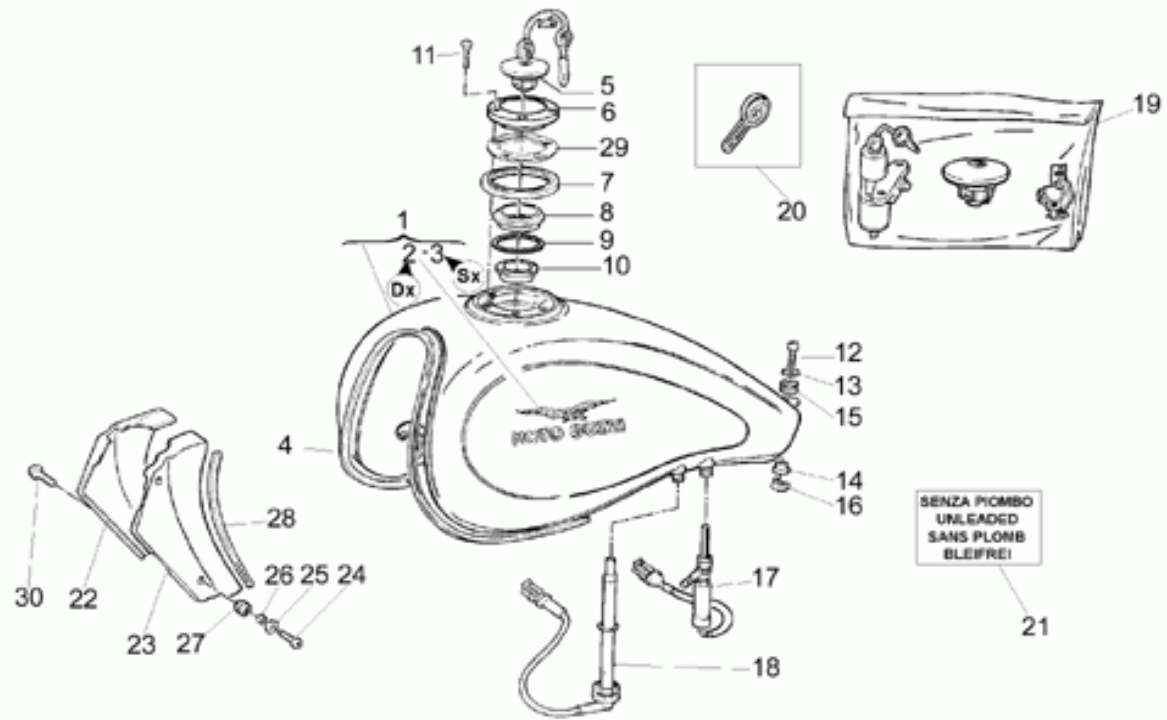

Ref.	Description	Year	I.M.	Country	Version	Code	Qty
26	Distanciador	-	-	-	-	91180600	4
27	Goma	-	-	-	-	91551081	4
28	Junta	-	-	-	-	00823931055	1
29	Anillo	-	-	-	-	03103500	1
30	Tornillo	-	-	-	-	98230615	1