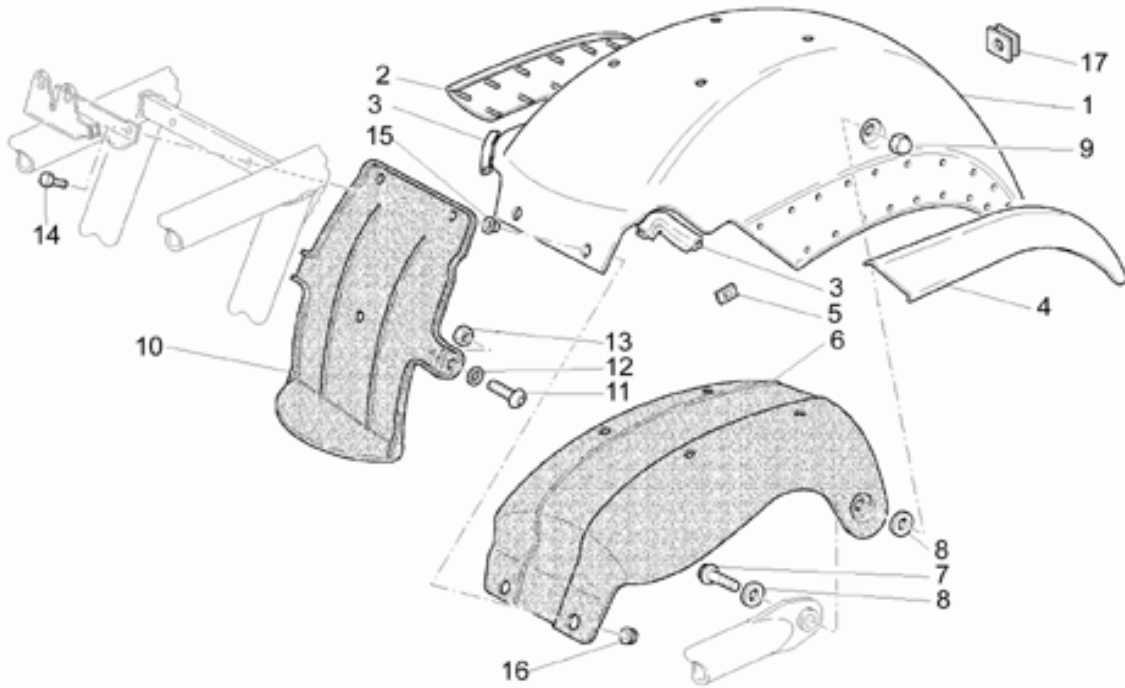

Ref.	Description	Year	I.M.	Country	Version	Code	Qty
1	Guardabarros trasero	-	-	-	-	03437051	1
	Guardabarros tras.bas.	-	-	-	gr	03437130	1
	Guardabarros tras. Azul	X	-	-	blue	03437134	1
	Guardabarros post. marrón	X	-	-	brown	03437133	1
	Guardabarros tras. negro	X	-	-	T5 black	03437131	1
	Guardabarros tras. blanco	X	-	-	T5 white	03437132	1
	Guardabarros tras. negro	Y	-	-	T6 black	03437135	1
	Guardabarros tras. blanco	Y	-	-	T6 white	03437136	1
	Guardabarros post. amarillo	Y	-	-	T6 yell	89000341	1
2	Guardabarros delantero gris	-	-	-	-	03437730	1
3	Junta	-	-	-	-	00155930171	1
4	Perfil de goma	-	-	-	-	03437830	1
5	Bloqueo	-	-	-	-	03922230	42
6	Câblage guardabarros tras.	-	-	-	-	03437430	1
7	Tornillo con reborde	-	-	-	-	98220835	2
8	Arandela	-	-	-	-	95100255	4
9	Tuerca ciega	-	-	-	-	92781085	2
10	Parasalpicaduras	-	-	-	-	03438030	1
11	Tornillo	-	-	-	-	98230625	2
12	Arandela	-	-	-	-	95001205	2
13	Tuerca	-	-	-	-	92630107	2
14	Tornillo	-	-	-	-	98054325	2
15	Distanciador	-	-	-	-	03578730	2
16	Tuerca	-	-	-	-	92650006	2
17	Goma	-	-	-	-	91551099	1