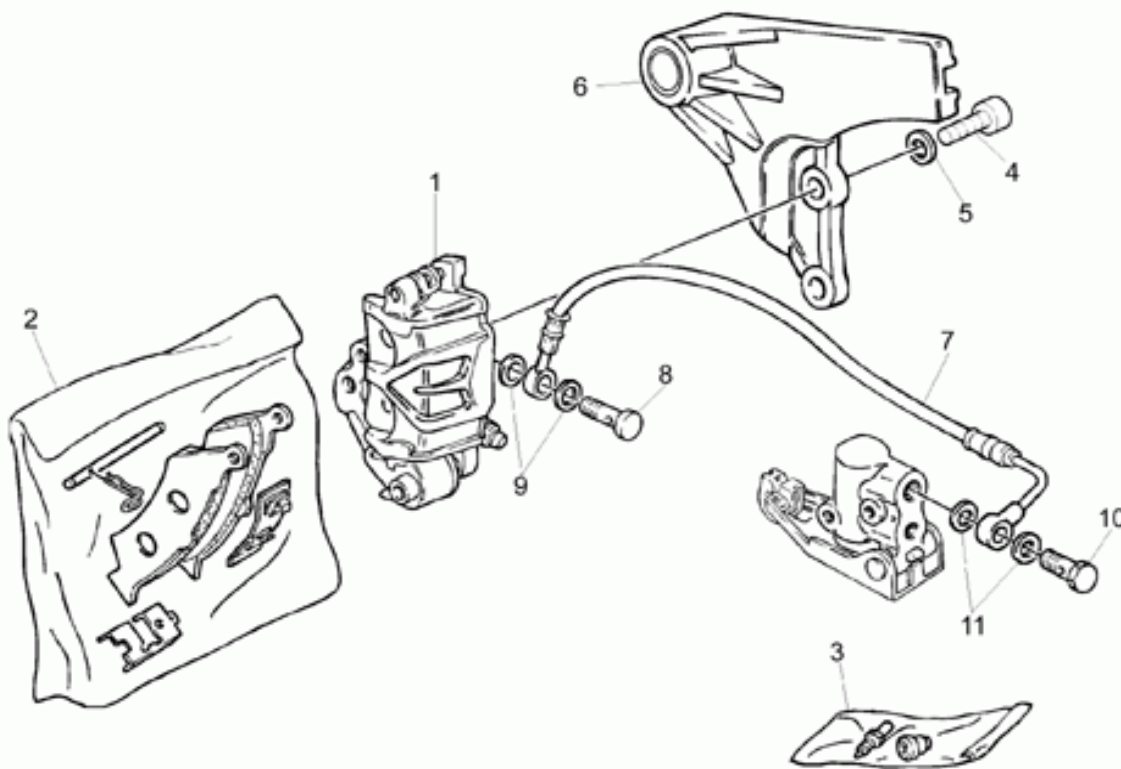

Ref.	Description	Year	I.M.	Country	Version	Code	Qty
1	Pinza freno trasero	-	-	-	T1	03653000	1
	Pinza freno tras.oro	-	-	-	T2	03653001	1
2	Kit pastillas	-	-	-	-	03654600	1
3	Purga + capuchón BREMBO	-	-	-	-	31659260	1
4	Tornillo 25mm	-	-	-	-	98622525	2
5	Arandela	-	-	-	-	19149800	2
6	Placa fij. pza freno	-	-	-	-	03635800	1
7	Tubo freno	-	-	-	-	03657500	1
8	Tornillo especial	-	-	-	-	95990028	1
9	Junta 1mm	-	-	-	-	25656100	2
10	Tornillo perforado	-	-	-	-	95990040	1
11	Junta	-	-	-	-	12006400	2