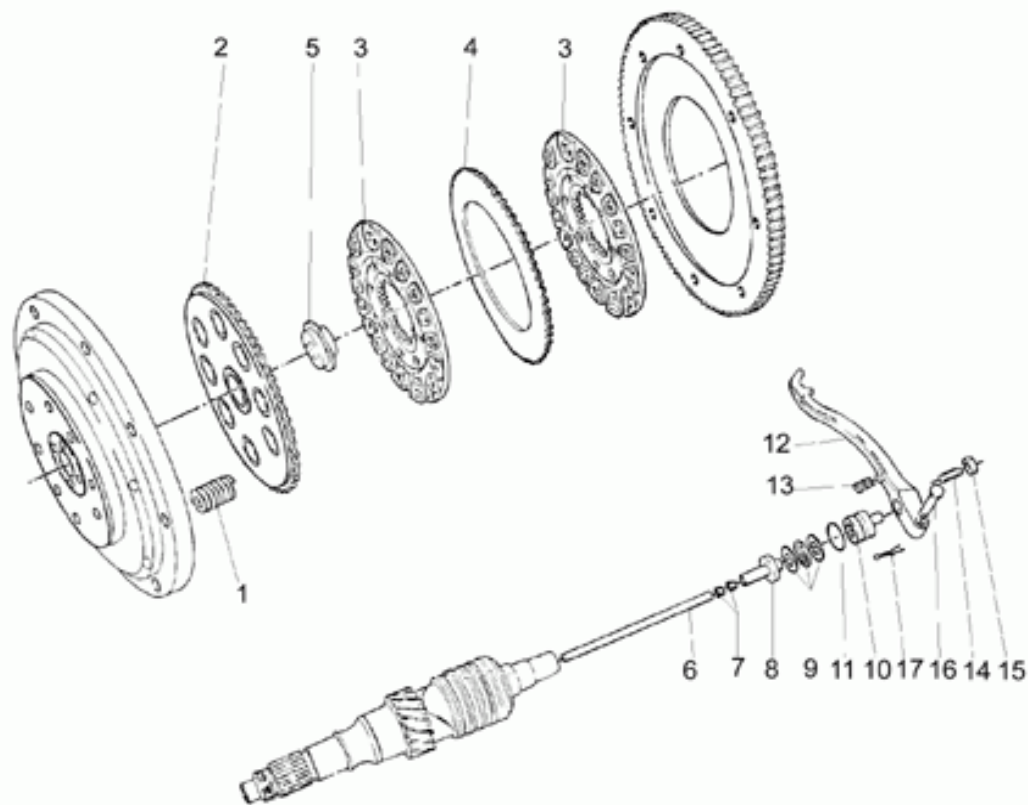

Ref.	Description	Year	I.M.	Country	Version	Code	Qty
1	Muelle embrague	-	-	-	-	13084100	8
2	Plato	-	-	-	-	12082901	1
3	Disco embrague cpl.	-	-	-	-	29084450	2
4	Disco embrague int.	-	-	-	-	12082300	1
5	Cubeta	-	-	-	-	12082800	1
6	Varilla	-	-	-	-	14085700	1
7	Buje	-	-	-	-	14085900	2
8	Cuerpo int.	-	-	-	-	14086000	1
9	Cojinete de tope	-	-	-	-	12087001	1
10	Cuerpo ext.	-	-	-	-	14086100	1
11	Junta tórica	-	-	-	-	90706170	1
12	Palanca embrague	-	-	-	-	14090202	1
13	Muelle retorno palanca	-	-	-	-	94321105	1
14	Tornillo embrague	-	-	-	-	14090400	1
15	Tuerca M8X1	-	-	-	-	92602508	1
16	Clavija	-	-	-	-	95780271	1
17	Clavija	-	-	-	-	95500222	1