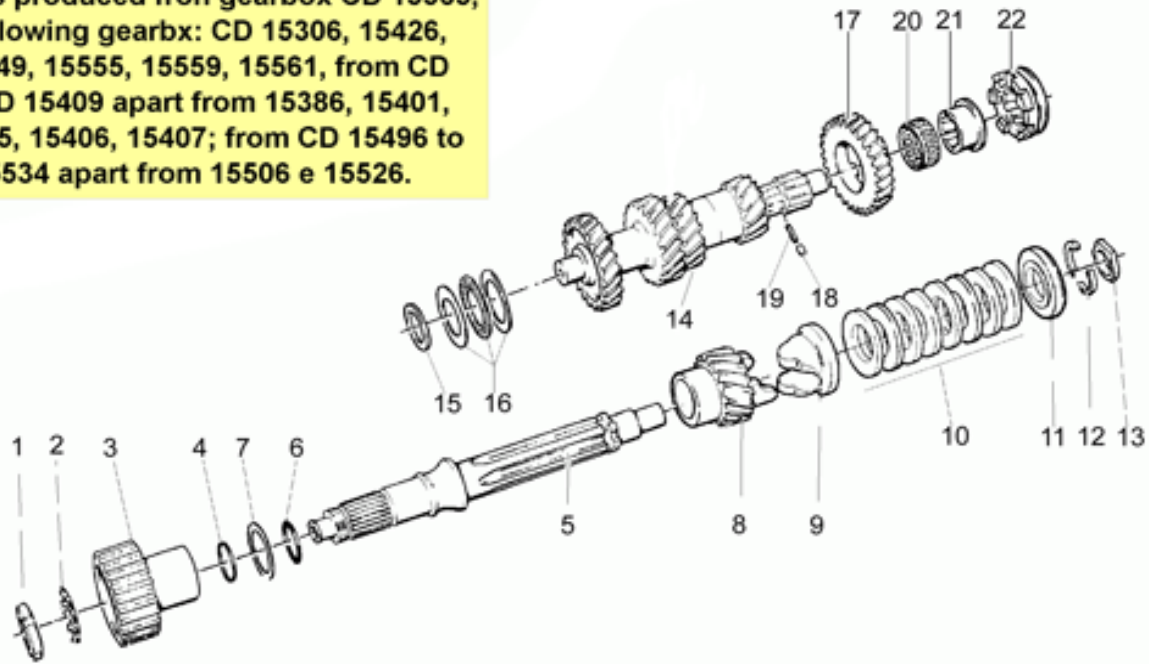

The 5th gear M.S. T=28, item 000032120000, position 17A, the 5th gear sliding sleeve, item 000302315250, position 22A, are to be mounted on 2nd series produced from gearbox CD 15565, and the following gearbx: CD 15306, 15426, 15466, 15549, 15555, 15559, 15561, from CD 15365 to CD 15409 apart from 15386, 15401, 15402, 15405, 15406, 15407; from CD 15496 to CD 1515534 apart from 15506 e 15526.

Ref.	Description	Year	I.M.	Country	Version	Code	Qty
1	Virola	-	-	-	-	93601022	1
2	Arandela	-	-	-	-	95028022	1
3	Cuerpo int.emb.	-	-	-	-	30081810	1
4	Junta tórica	-	-	-	-	90706235	1
5	Eje embrague	-	-	-	-	14210702	1
6	Junta tórica 20,24x2,62	-	-	-	-	90706203	1
7	Arandela	-	-	-	-	14218401	1
8	Engran.transm. Z=17	-	-	-	-	30211160	1
9	Manguito	-	-	-	-	30211260	1
10	Muelle de taza	-	-	-	-	30211560	8
11	Plato	-	-	-	-	30211660	1
12	Semianillo	-	-	-	-	12211700	2
13	Suplemento espesor	-	-	-	-	14219401	1
14	Eje primario	-	-	-	-	14210513	1
15	Arand.de resorte sp.2	-	-	-	-	18211050	1
	Arand.de resorte sp.2,1	-	-	-	-	18011051	1
	Arand.de resorte sp.2,2	-	-	-	-	18211052	1
	Arand.de resorte sp.2,4	-	-	-	-	18211054	1
16	Cojinete de rodillos	-	-	-	-	92258525	1
17	Engranaje 5a Z=28	-	-	-	1A-I6	14212013	1
	Engranaje 5a AP 5 inn.Z=28	-	-	-	I5	03212000	1
18	Rodillo	-	-	-	-	92296750	1
19	Muelle	-	-	-	-	94321051	1
20	Jaula de agujas	-	-	-	-	92251030	1
21	Buje 5a AP	-	-	-	-	14212210	1
22	Mangueta 5a	-	-	-	1A-I6	14231510	1
	Mangueta 5a	-	-	-	I5	30231525	1