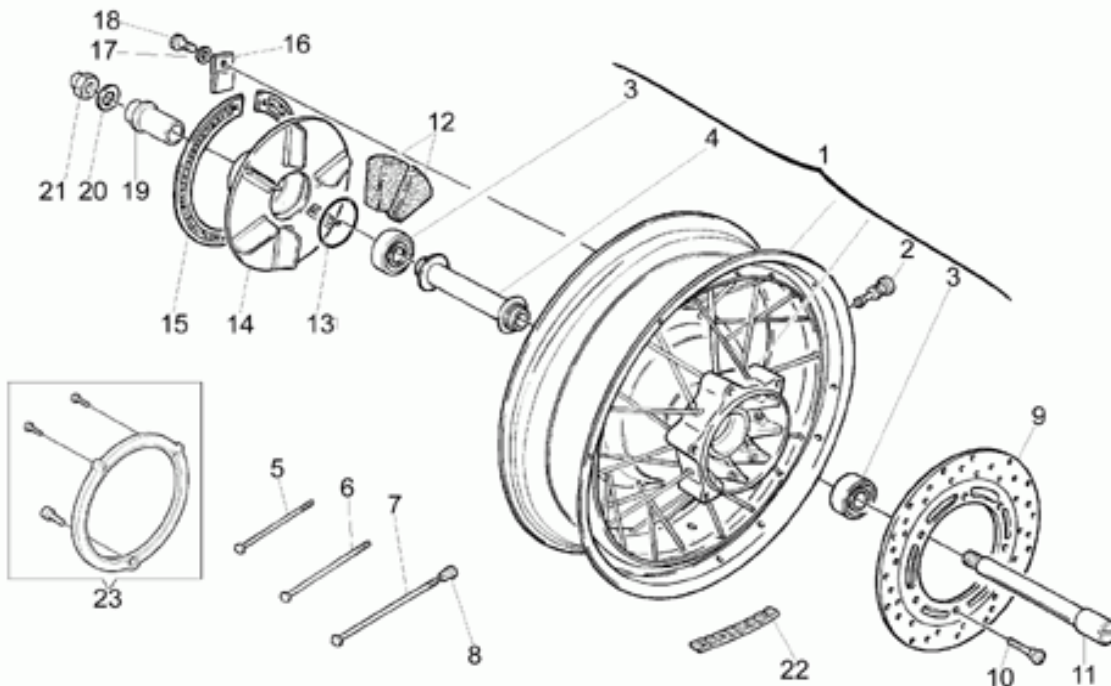

Ref.	Description	Year	I.M.	Country	Version	Code	Qty
1	Rueda trasera	-	-	-	-	03630601	1
2	Válvula aire	-	-	-	-	03617700	1
3	Cojinete	-	-	-	-	92204220	2
4	Distanciador cojinetes	-	-	-	-	14634051	1
5	Radio 112 mm	-	-	-	-	03631100	20
6	Radio 164 mm	-	-	-	-	03631000	10
7	Radio 170 mm	-	-	-	-	03631400	10
8	Niple	-	-	-	-	03611700	40
9	Disco freno trasero	-	-	-	-	01635700	1
10	Tornillo	-	-	-	-	30611460	6
11	Perno rueda tras.	-	-	-	-	03633300	1
12	Acoplamiento elástico	-	-	-	-	01336800	12
13	Junta tórica	-	-	-	-	90706490	1
14	Disco acoplamiento elástico	-	-	-	-	30335260	1
15	Anillo elástico	-	-	-	-	14335303	1
16	Placa	-	-	-	-	17335950	1
17	Arandela especial	-	-	-	-	61013800	1
18	Tornillo	-	-	-	-	98054312	1
19	Distanciador	-	-	-	-	03634100	1
20	Arandela	-	-	-	-	14634400	1
21	Tuerca	-	-	-	-	29616450	1
22	Contrapeso	-	-	-	-	14616150	1
23	Brida	-	-	-	-	03339800	1