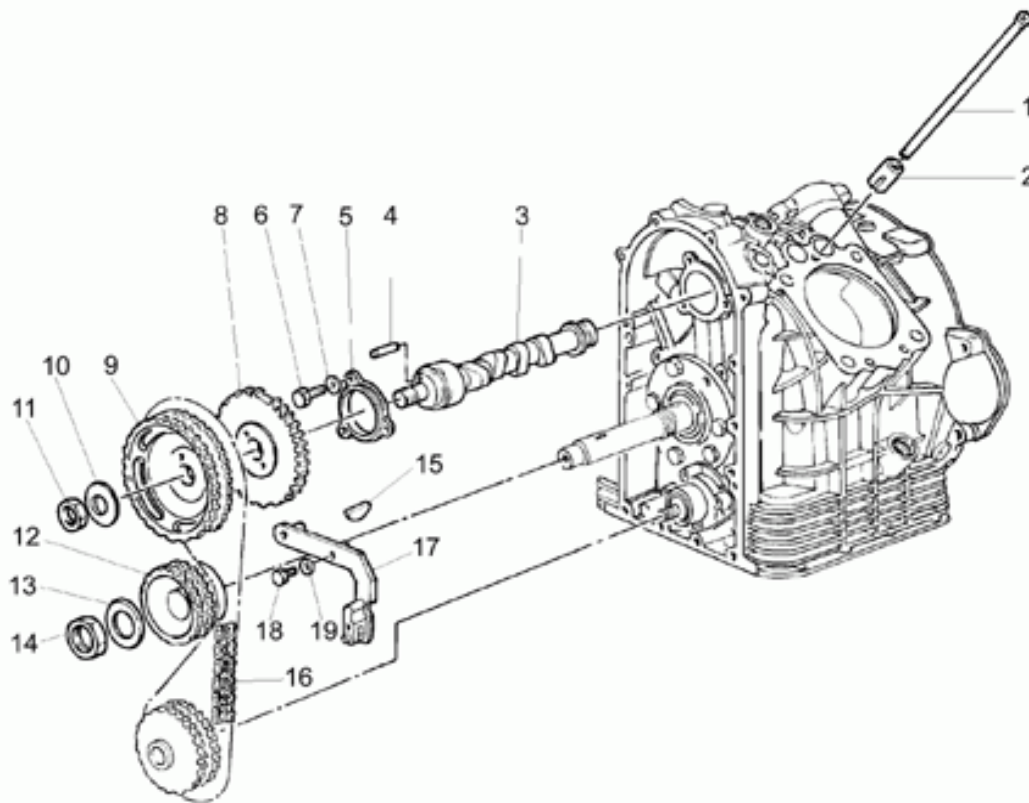

Ref.	Description	Year	I.M.	Country	Version	Code	Qty
1	Varilla balancín	-	-	-	-	37045006	4
2	Balancion	-	-	-	-	17045860	4
3	Árbol de levas	-	-	-	-	29053350	1
4	Clavija	-	-	-	-	14234600	1
5	Brida	-	-	-	-	01054000	1
6	Tornillo c. hex. M6X20	-	-	-	-	98054320	3
7	Arandela	-	-	-	-	95120065	3
8	Wheel speed sensor, LH front	-	-	-	-	01051700	1
9	Engran. distribución	-	-	-	-	01054500	1
10	Arandela elástica	-	-	-	-	14433400	1
11	Tuerca M18X1,5	-	-	-	-	92602518	1
12	Piñón	-	-	-	-	14072001	1
13	Arandela	-	-	-	-	95100837	1
14	Tuerca	-	-	-	-	92602525	1
15	Chaveta	-	-	-	-	91702355	1
16	Cadena	-	-	-	-	28058060	1
17	Tensor de cadena	-	-	-	-	30057810	1
18	Tornillo c. hex. M8X35	-	-	-	-	98052435	2
19	Arandela elástica	-	-	-	-	61270300	2