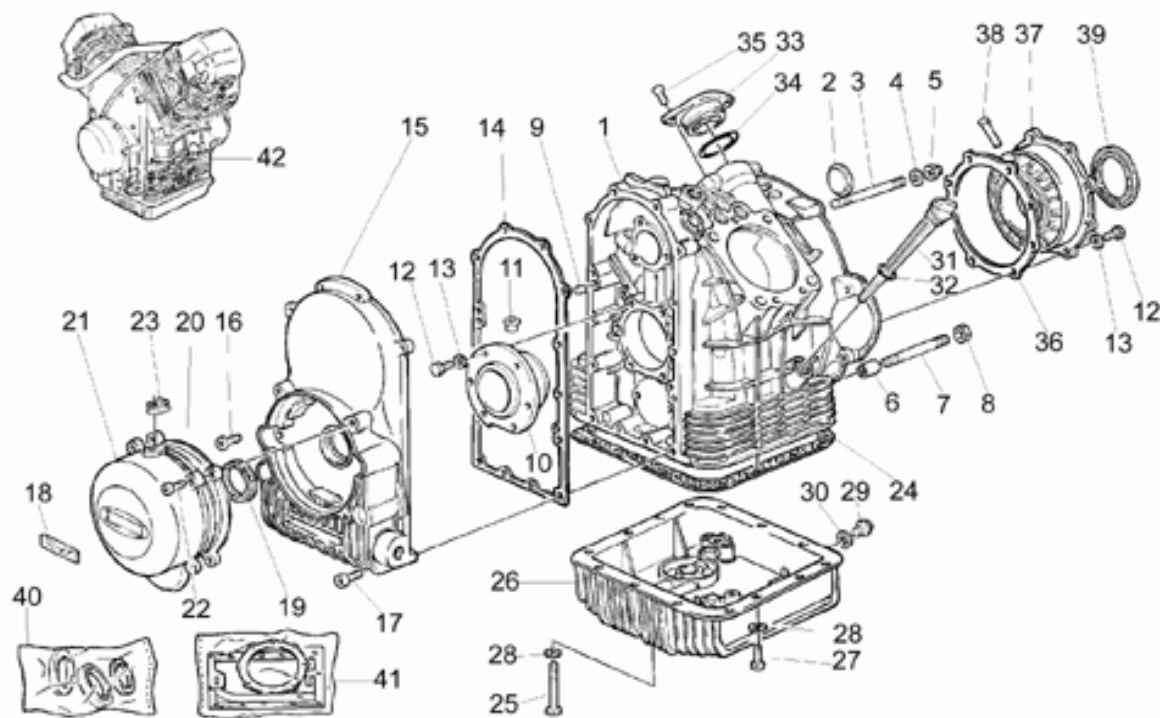

Ref.	Description	Year	I.M.	Country	Version	Code	Qty
40	Lit retén aceite	-	-	-	-	17999550	1
41	Kit de juntas	-	-	-	-	30999060	1
42	Motor	-	-	-	-	03991030	1