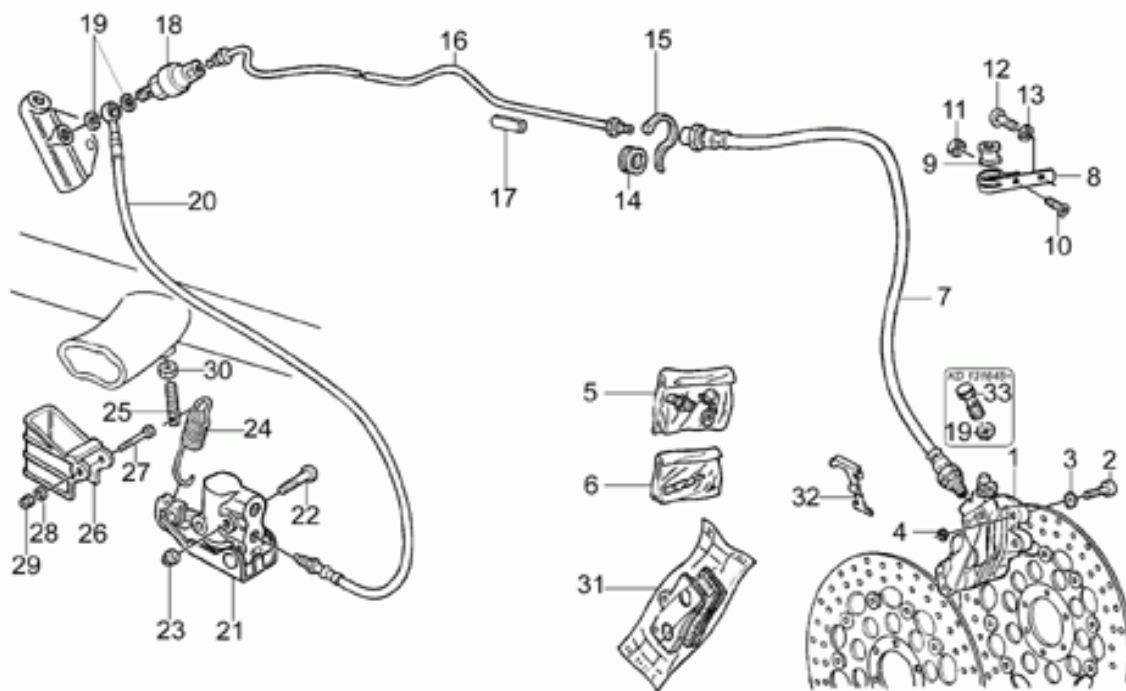

Ref.	Description	Year	I.M.	Country	Version	Code	Qty
1	Pinza freno del. izq. gris	-	-	-	T1	03652300	1
	Pinza fr.del.izq.oro	-	-	-	T2	01652230	1
2	Tornillo	-	-	-	T1	98622530	2
	Tornillo	-	-	-	T2	98623530	2
3	Arandela	-	-	-	-	19149800	2
4	Arand. sop. lateral 0,5mm	-	-	-	-	95100332	1
	Arand. sop. lateral 0,8mm	-	-	-	-	95100333	1
5	Purga + capuchón	-	-	-	T1	30659200	2
	Purga + capuchón	-	-	-	T2	01659230	2
6	Kit pastillas	-	-	-	T1	30659102	2
	Pernos+muelles pinza	-	-	-	T2	01659130	2
7	Tubo freno	-	-	-	T1	03658800	1
	Tubo freno	-	-	-	T2	03658801	1
8	Abrazadera	-	-	-	-	03658300	1
9	Anillo	-	-	-	-	17658260	1
10	Tornillo	-	-	-	-	98280410	1
11	Tuerca M4x0,7	-	-	-	-	92630104	1
12	Tornillo	-	-	-	-	98230615	1
13	Arandela especial	-	-	-	-	61013800	1
14	Anillo	-	-	-	-	91551120	1
15	Abrazadera	-	-	-	-	14609650	1
16	Tubos	-	-	-	-	30658760	1
17	Fascia elástica	-	-	-	-	17659650	1
18	Valvula 4,5 bar	-	-	-	-	03668500	1
19	Junta 1mm	-	-	-	-	25656100	2
20	Tubo freno	-	-	-	-	03656200	1
21	Regulador	-	-	-	-	03668200	1
22	Tornillo	-	-	-	-	98230841	2
23	Tuerca	-	-	-	-	92630108	2
24	Muelle	-	-	-	-	03668801	1
25	Tornillo embrague	-	-	-	-	03667300	1
26	Protección muella	-	-	-	-	03668900	1
27	Tornillo	-	-	-	-	98052250	1
28	Arandela	-	-	-	-	95004205	2
29	Tuerca	-	-	-	-	92630205	1
30	Tuerca	-	-	-	-	92602408	1
31	Pastillas-par	-	-	-	T1	30654602	2
	Pastillas-par	-	-	-	T2	01654630	2
32	Muelle	-	-	-	T2	01659131	1
33	Tornillo especial	-	-	-	T2	95990028	1