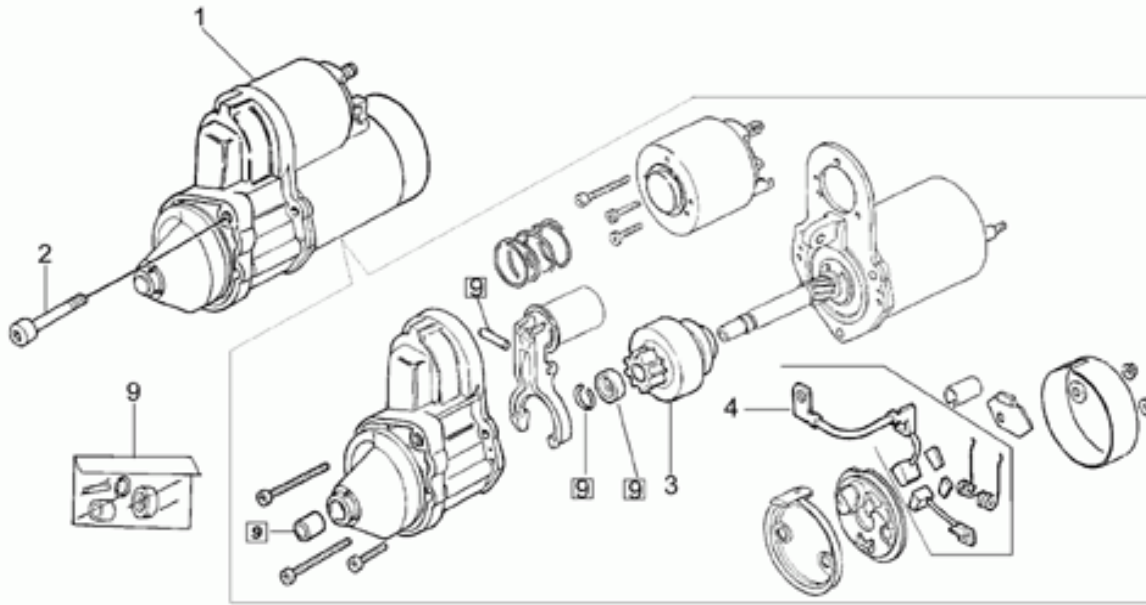

Ref.	Description	Year	I.M.	Country	Version	Code	Qty
1	Motor de arranque	-	-	-	-	30730711	1
2	Tornillo c. hex. M8X75	-	-	-	-	98052475	2
3	Pignone completo	-	-	-	-	30530510	1
4	Kit	-	-	-	-	30530511	1
9	Kit rev. motor arr.	-	-	-	-	30530512	1