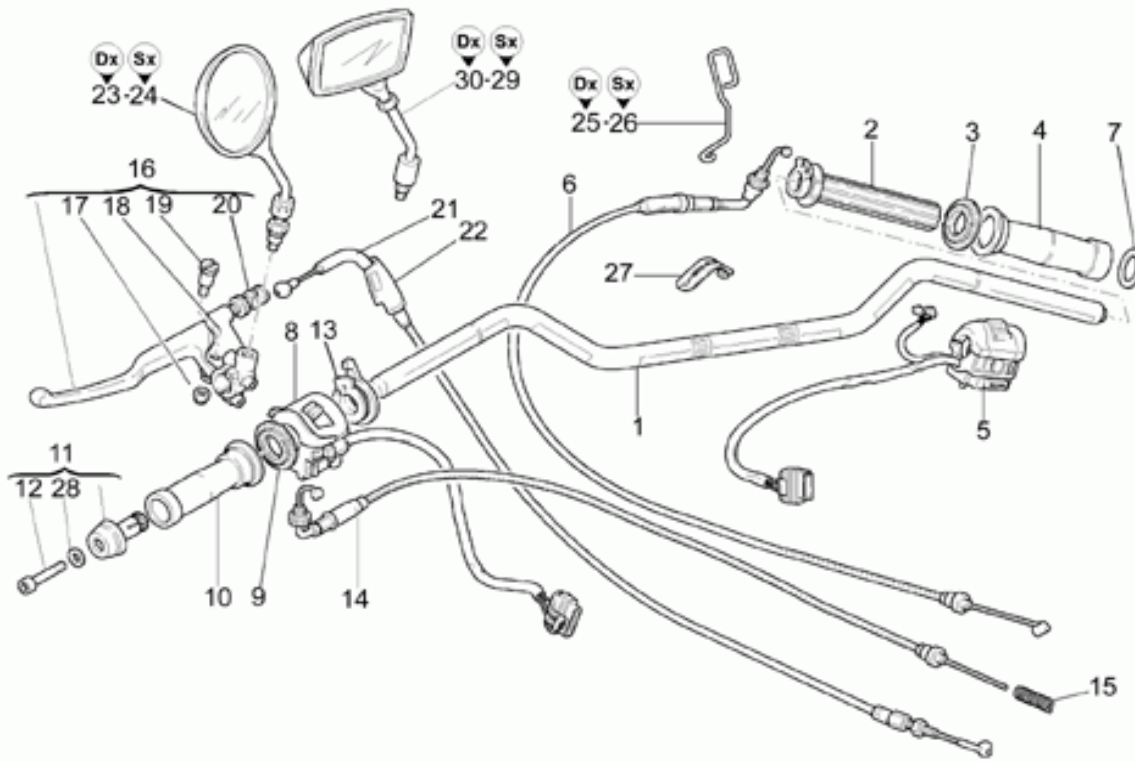

Ref.	Description	Year	I.M.	Country	Version	Code	Qty
1	Manillar	-	-	-	-	03600330	1
2	Mando gas	-	-	CH	-	30603804	1
	Tubo gas sin puño	-	-	-	-	30603800	1
3	Anillo	-	-	-	-	27603620	1
4	Puño der.	-	-	-	-	27603520	1
5	Conmut. luces der.	-	-	-	-	30738860	1
	Conmut. luces der.	-	-	J-NZ-SGP-USA	-	30738873	1
6	Cable gas	-	-	-	-	03117530	1
7	Arandela en nylon	-	-	-	-	29606970	1
8	Conmut. luces izq.	-	-	-	-	30738060	1
9	Anillo	-	-	-	-	27603120	1
10	Puño izq.	-	-	-	-	27603020	1
11	Pesa antivibración manillar	-	-	-	-	30602761	2
12	Tornillo	-	-	-	-	98660435	2
13	Mando starter	-	-	-	-	30135200	1
14	Cable starter	-	-	-	-	03132830	1
15	Muelle	-	-	-	-	94321070	1
16	Palanca embrague completa	-	-	-	-	30605560	1
17	Tuerca	-	-	-	-	92602206	1
18	Soporte palanca embrague	-	-	-	-	30601800	1
19	Perno palanca	-	-	-	-	30530528	1
20	Registro	-	-	-	-	30602500	1
21	Cable embrague	-	-	-	-	03093030	1
22	Fuelle	-	-	-	-	30093860	1
23	Espejo retrovisor der.	-	-	-	-	03769430	1
24	Espejo retrovisor izq.	-	-	-	-	03769830	1
25	Eyelet der.	-	-	-	-	03669000	1
26	Eyelet izq.	-	-	-	-	03669001	1
27	Abrazadera	-	-	-	-	03609600	2
28	Arandela	-	-	-	-	14615901	2
29	Espejo retrovisor izq.	-	-	AUS	-	14769470	1
30	Espejo retrovisor der.	-	-	AUS	-	14769870	1