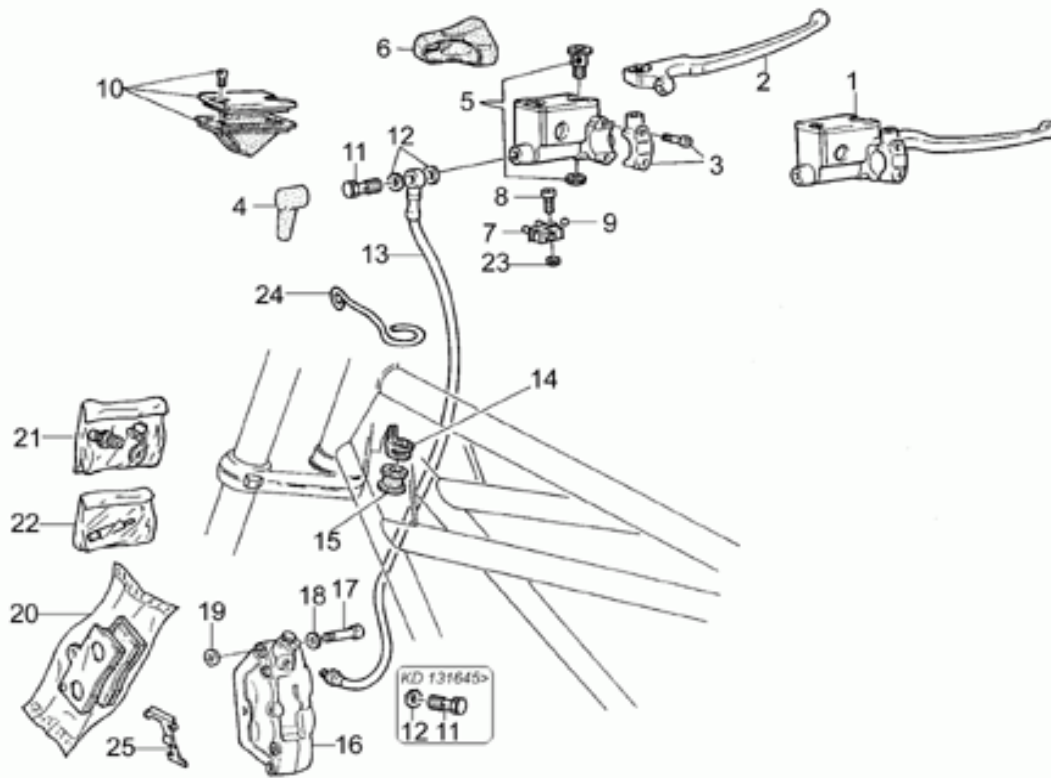

Ref.	Description	Year	I.M.	Country	Version	Code	Qty
1	Bomba freno del.	-	-	-	-	30660180	1
2	Palanca de freno	-	-	-	-	30605680	1
3	Perno de U	-	-	-	-	27664075	1
4	Capuchón	-	-	-	-	39663801	1
5	Perno	-	-	-	-	27604815	1
6	Capuchón	-	-	-	-	27663615	1
7	Microinterruptor	-	-	-	-	30749860	1
8	Tornillo	-	-	-	-	98200214	2
9	Bola	-	-	-	-	92295708	1
10	Tapa bomba	-	-	-	-	27661115	1
11	Tornillo especial	-	-	-	-	95990028	1
12	Junta 1mm	-	-	-	-	25656100	2
13	Tubos flex	-	-	-	T1	03657100	1
	Tubos flex	-	-	-	T2	03657101	1
14	Abrazadera 10mm	-	-	-	-	03658400	1
	Anillo	-	-	-	-	03658201	1
15	Anillo	-	-	-	-	17658260	1
16	Pinza freno del. der. rejilla	-	-	-	T1	03652200	1
	Pinza fr.del.der.oro	-	-	-	T2	01652330	1
17	Tornillo	-	-	-	T1	98622530	2
	Tornillo	-	-	-	T2	98623530	2
18	Arandela	-	-	-	-	19149800	2
19	Arand. sop. lateral 0,5mm	-	-	-	-	95100332	1
	Arand. sop. lateral 0,8mm	-	-	-	-	95100333	1
20	Pastillas-par	-	-	-	T1	30654602	1
	Pastillas-par	-	-	-	T2	01654630	1
21	Purga + capuchón	-	-	-	T1	30659200	1
	Purga + capuchón	-	-	-	T2	01659230	1
22	Kit pastillas	-	-	-	T1	30659102	1
	Pernos+muelles pinza	-	-	-	T2	01659130	1
23	Tuerca	-	-	-	-	92601002	2
24	Guíacable	-	-	-	-	03659700	1
25	Muelle	-	-	-	-	01659131	1