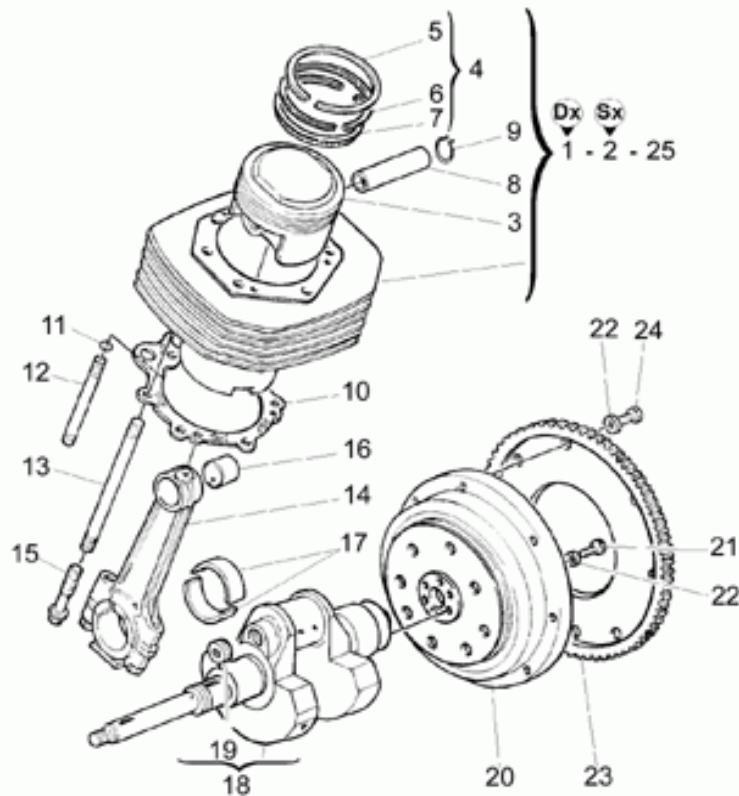

Ref.	Description	Year	I.M.	Country	Version	Code	Qty
1	Cilindro con pistón cpl. der.	-	-	-	1A	30060060	1
2	Cilindro con pistón cpl. izq.	-	-	-	1A	30060160	1
3	Pistón	-	-	-	M1	30060462	2
	Pistón cpl.	-	-	-	M2	03060230	2
4	Kit segmentos	-	-	-	-	30060660	2
5	Fascia elástica sup.	-	-	-	-	30060760	2
6	Fascia elástica int.	-	-	-	-	30060960	2
7	Fascia elástica raspador	-	-	-	-	30061060	2
8	Pasador	-	-	-	-	30061241	2
9	Anillo de tope	-	-	-	-	90351038	4
10	Junta	-	-	-	-	14020865	2
11	Junta tórica	-	-	-	-	90706094	4
12	Prisionero	-	-	-	-	12021800	4
13	Prisionero	-	-	-	-	12021700	8
14	Biela	-	-	-	M3	37061506	2
	Biela	-	-	-	M4	01061530	2
15	Tornillo biela	-	-	-	-	37062205	4
16	Buje	-	-	-	-	91112128	2
17	Semienvol. chumacera 0,254mm	-	-	-	M	37062006	4
	Semienvol. chumacera 0,508mm	-	-	-	M	37062007	4
	Semienvol. chumacera 0,762mm	-	-	-	M	37062008	4
	Semienvol. chumacera	-	-	-	std	37062005	4
18	CIGÜEÑAL	-	-	-	M3	30064161	1
	Cigüeñal cpl.	-	-	-	M4	37064106	1
19	Tapón	-	-	-	-	37065405	1
20	Volante cpl.	-	-	-	-	03067030	1
21	Tornillo	-	-	-	-	12067701	6
22	Arandela	-	-	-	-	14615901	14
23	Corona	-	-	-	-	17067900	1
24	Tornillo c. hex. M8X20	-	-	-	-	98054420	8
25	Cilindro con pistón	-	-	-	2A-M1	30060162	2
	Cilindro con pistón	-	-	-	M2	03060130	2