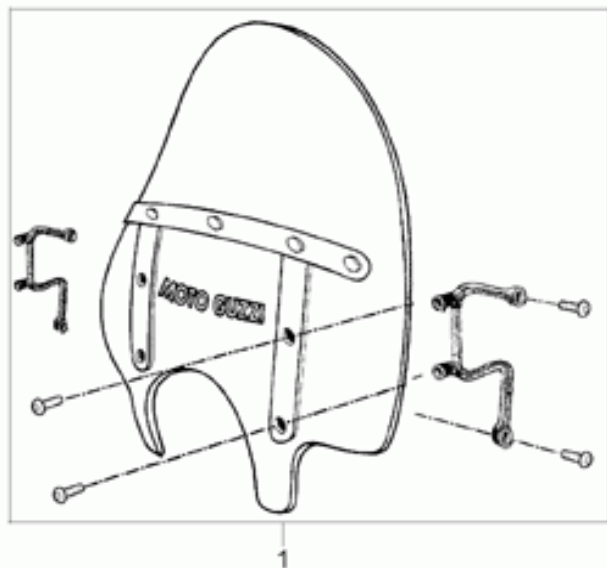

Ref.	Description	Year	I.M.	Country	Version	Code	Qty
1	Parabrisas cpl. Big	-	-	-	-	03575131	1
2	Parabrisas cpl. Small	-	-	-	-	03575130	1
3	Tornillo	-	-	-	-	98270620	4
4	Arandela	-	-	-	-	03530543	4
5	Casquillo elástico	-	-	-	-	03530546	4
6	Distanciador	-	-	-	-	03530545	4
7	Arandela	-	-	-	-	03530544	8
8	Tornillo	-	-	-	-	98622420	2
9	Tornillo Allen M8X25	-	-	-	-	98622425	2
10	Tuerca	-	-	-	-	92602208	3
11	Tuerca	-	-	-	-	92602408	1
12	Tornillo Allen M6X16	-	-	-	-	98622316	4
13	Arandela	-	-	-	-	95000206	4