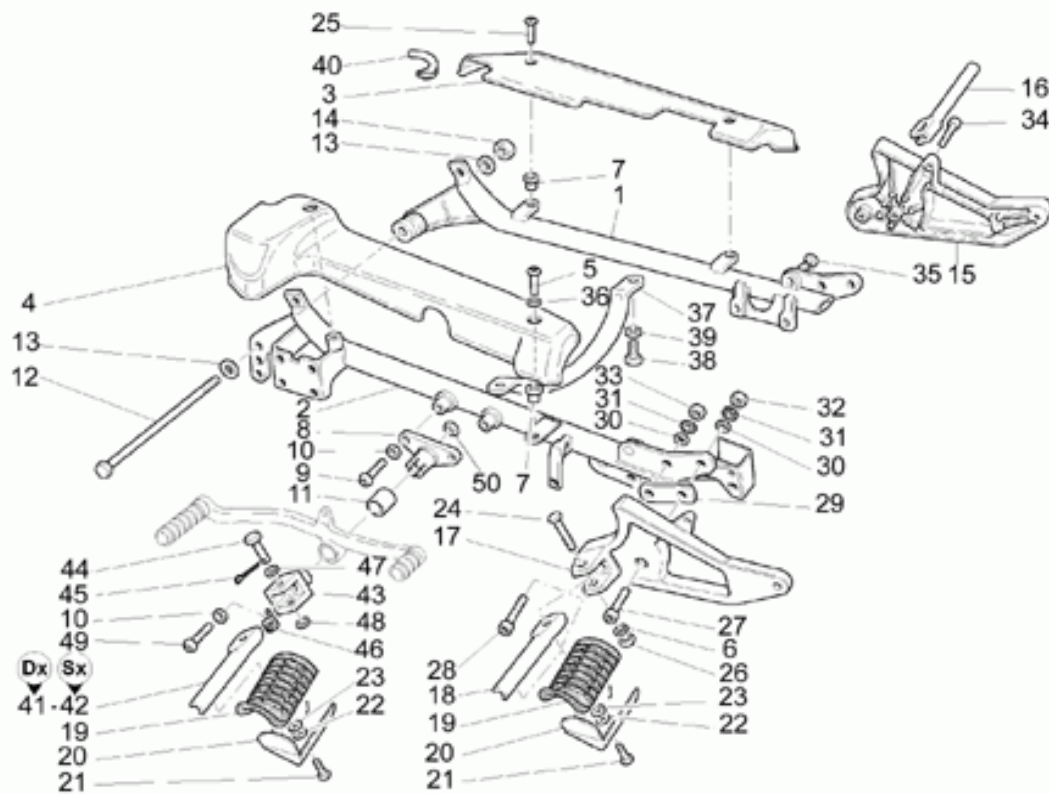

Ref.	Description	Year	I.M.	Country	Version	Code	Qty
44	Perno	-	-	-	-	23442210	2
45	Clavija	-	-	-	-	95401215	2
46	Muelle	-	-	-	-	03441130	2
47	Arandela	-	-	-	-	95000208	2
48	Arandela elástica	-	-	-	-	95129130	1
49	Tornillo	-	-	-	-	98230851	2
50	Tuerca	-	-	-	-	92630708	2