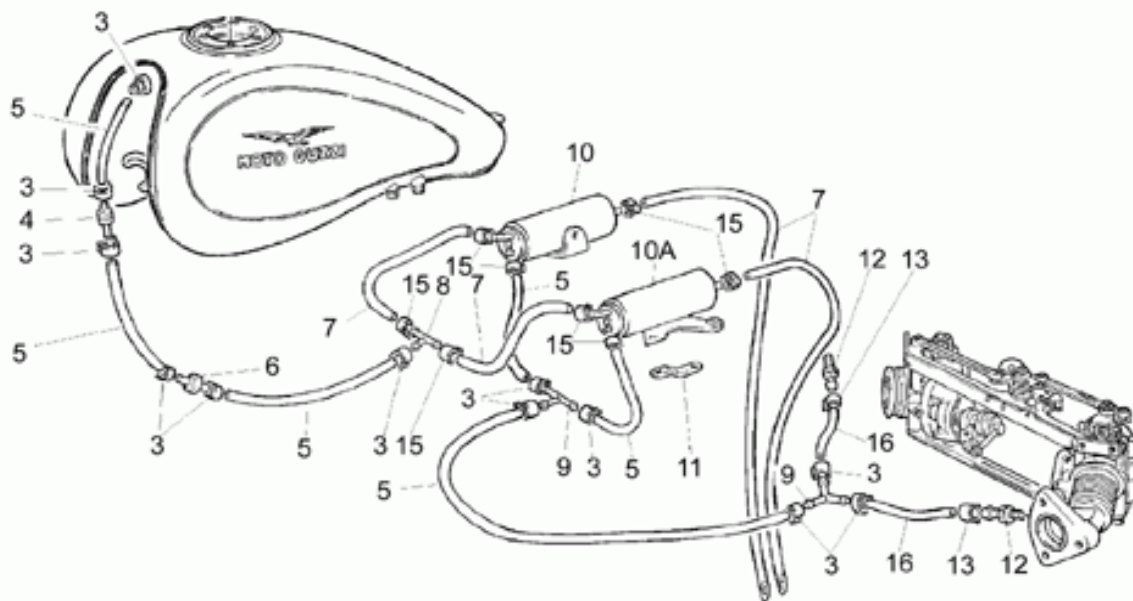

Ref.	Description	Year	I.M.	Country	Version	Code	Qty
3	Abrazadera	-	-	-	-	29108550	14
4	Válvula resp.aceite	-	-	-	-	29104985	1
5	Tubo SAEJ30R76X121/4"	-	-	-	-	00823956060	1
6	Válvula	-	-	-	-	14102570	1
7	Manguera 12,5X7,8 5/16"	-	-	-	-	00823956080	1
8	Empalme de 3 vías	-	-	-	-	03106620	1
9	Empalme de 3 vías	-	-	-	-	28106660	2
10	Filtro de carbón der.	-	-	-	-	01116020	1
	Filtro de carbón izq.	-	-	-	-	03116020	1
11	Soporte filtro de carbón	-	-	-	-	29127185	1
12	Empalme	-	-	-	-	30115220	2
13	Abrazadera	-	-	USA	-	93305008	2
15	Abrazadera	-	-	-	-	28157950	8
16	Tubo SAE30 R73/16"	-	-	-	-	00823956050	1