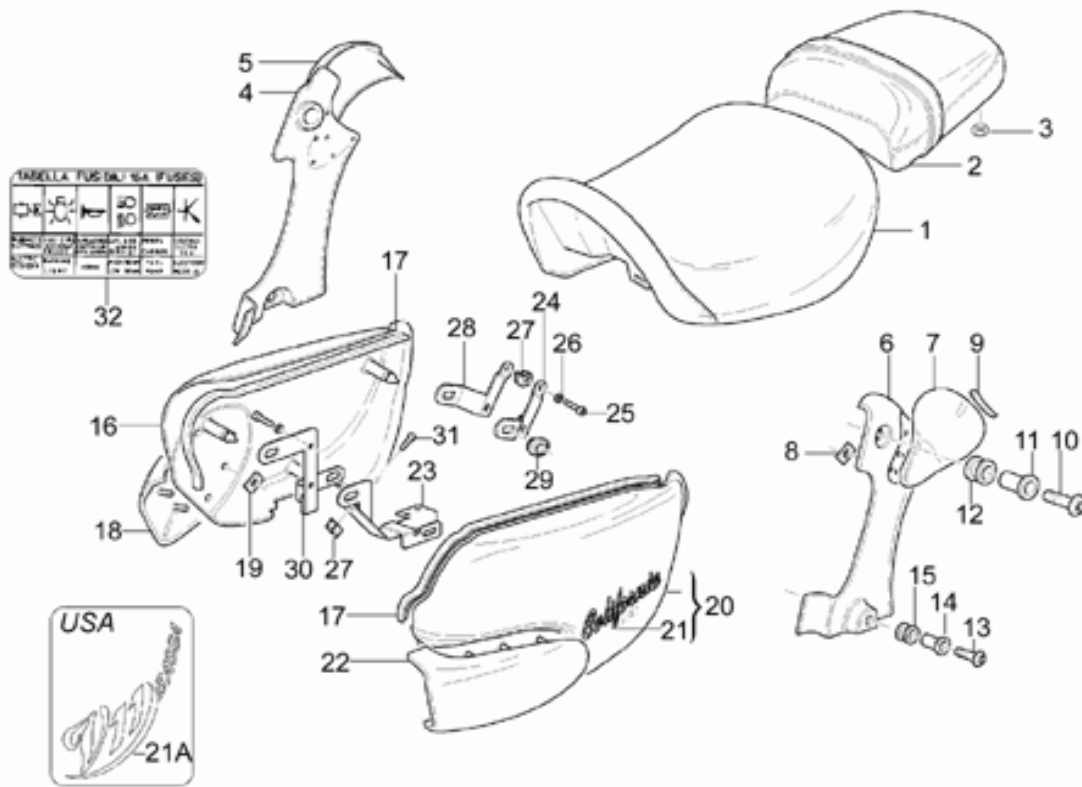

Ref.	Description	Year	I.M.	Country	Version	Code	Qty
1	Sillín	-	-	-	-	03460530	1
2	Sillín pasajero	-	-	-	-	03464030	1
3	Tuerca	-	-	-	-	92602206	4
4	Mamparo der.	-	-	-	gr	03467330	1
	Mamparo der. azul	X	-	-	blue	03467334	1
	Mamparo der. marrón	X	-	-	brown	03467333	1
	Mamparo der. negra	X-Y	-	-	black	03467331	1
	Mamparo der. blanco	X-Y	-	-	white	03467332	1
	Mamparo der. amarillo	Y	-	-	T6 yell	89000342	1
5	Protec.der.cromado	-	-	-	-	03558130	1
6	Mamparo der.	-	-	-	gr	03466930	1
	Mamparo izq. azul	X	-	-	blue	03466934	1
	Mamparo izq. marrón	X	-	-	brown	03466933	1
	Mamparo izq. negra	X-Y	-	-	black	03466931	1
	Mamparo izq. blanco	X-Y	-	-	white	03466932	1
	Mamparo izq. amarillo	Y	-	-	T6 yell	89000343	1
7	Protec.izq.cromado	-	-	-	-	03558230	1
8	Bloqueo	-	-	-	T5	03922230	16
	Clip	-	-	-	T6	03922231	4
9	Junta	-	-	-	-	00155930053	1
10	Tornillo sup.	-	-	-	-	98220830	2
11	Distancial sup.aislante	-	-	-	-	03459330	2
12	Espiga	-	-	-	-	91551165	2
13	Tornillo	-	-	-	-	98220625	2
14	Distancial inf.	-	-	-	-	03459331	2
15	Goma	-	-	-	-	91551010	2
16	Lateral peq.der.bas.	-	-	-	gr	03476230	1
	Lat. peq. der. azul/plata	X	-	-	blue	03476234	1
	Panel lateral der.azul	X	-	USA	blue	03476239	1
	Lat. peq. der. marrón	X	-	-	brown	03476233	1
	Lat. peq. der. marrón	X	-	USA	brown	03476238	1
	Panel lateral der.negro	X-Y	-	-	black	03476231	1
	Panel lateral der.negro	X-Y	-	USA	black	03476236	1
	Panel lateral izq.blanco	X-Y	-	-	white	03476232	1
	Panel lateral izq.blanco	X-Y	-	USA	white	03476237	1
	Lat. peq. der. amarillo	Y	-	-	T6 yell	89000338	1
	Lat. peq. der. amarillo	Y	-	USA	T6 yell	89000360	1
17	Junta	-	-	-	-	00823931070	1
18	Protec.der.	-	-	-	-	03476530	1
19	Bloqueo	-	-	-	-	03922230	16
20	Lateral peq.izq.bas.	-	-	-	gr	03476330	1
	Lat. peq. izq. Azul	X	-	USA	blue	03476339	1
	Lat. peq. izq. azul/plata	X	-	-	blue	03476334	1