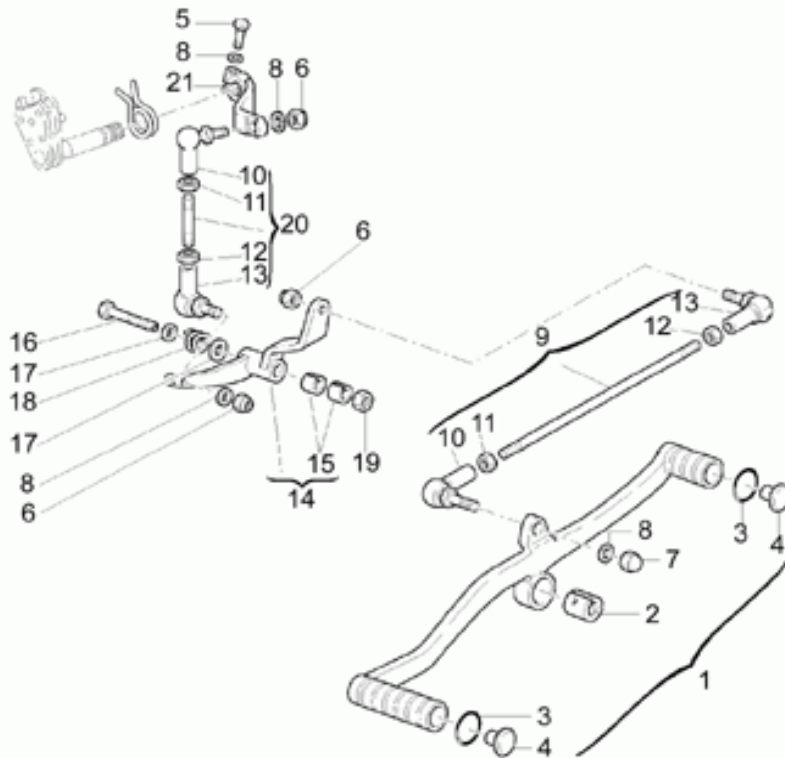

Ref.	Description	Year	I.M.	Country	Version	Code	Qty
1	Leva mando cambio	-	-	-	-	03250830	1
2	Buje	-	-	-	-	30678160	1
3	Junta tórica	-	-	-	-	90706135	9
4	Tapón cromado	-	-	-	-	23943510	2
5	Tornillo	-	-	-	-	98052325	1
6	Tuerca M6x1	-	-	-	-	92630206	3
7	Tuerca	-	-	-	-	92781062	1
8	Arandela especial	-	-	-	-	61013800	5
9	Varilla transmisión cambio	-	-	-	-	03257630	1
10	Artic. esférica	-	-	-	-	30258160	2
11	Tuerca	-	-	-	-	30256860	2
12	Tuerca	-	-	-	-	92602206	2
13	Artic. esférica	-	-	-	-	18258101	2
14	Leva ret.	-	-	-	-	30256960	1
15	Buje	-	-	-	-	30252060	2
16	Tornillo	-	-	-	-	30252360	1
17	Arandela	-	-	-	-	95100409	2
18	Muelle	-	-	-	-	94322185	1
19	Tuerca baja M12x1,25	-	-	-	-	92602512	1
20	Varilla transmisión cambio	-	-	-	-	30257860	1
21	Palanca	-	-	-	-	18258201	1