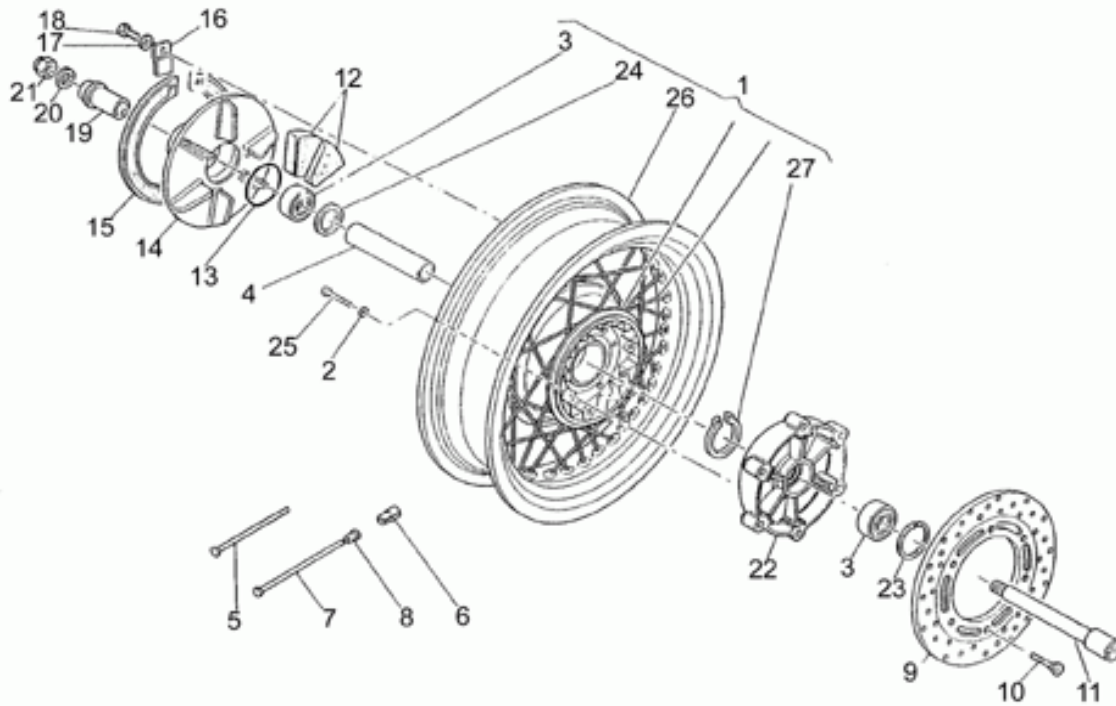

Ref.	Description	Year	I.M.	Country	Version	Code	Qty
1	Rueda trasera	-	-	-	-	03630640	1
2	Arandela	-	-	-	-	14615901	6
3	Cojinete	-	-	-	-	92204220	2
4	Distanciador cojinetes	-	-	-	-	14634051	1
5	Radio corto	-	-	-	-	30631160	20
6	Contrapeso 15 gr.	-	-	-	-	12616101	1
	Contrapeso 20 gr.	-	-	-	-	12616102	1
	Contrapeso 30 gr.	-	-	-	-	12616103	1
7	Radio largo	-	-	-	-	30631430	20
8	Niple	-	-	-	-	03611740	40
9	Disco freno trasero	-	-	-	-	03635700	1
10	Tornillo	-	-	-	-	30611460	6
11	Perno rueda tras.	-	-	-	-	03633300	1
12	Acoplamiento elástico	-	-	-	-	01336800	12
13	Junta tórica	-	-	-	-	90706490	1
14	Disco acoplamiento elástico	-	-	-	-	30335260	1
15	Anillo elástico	-	-	-	-	14335303	1
16	Placa	-	-	-	-	17335950	1
17	Arandela especial	-	-	-	-	61013800	1
18	Tornillo	-	-	-	-	98054312	1
19	Distanciador	-	-	-	-	03634100	1
20	Arandela	-	-	-	-	14634400	1
21	Tuerca	-	-	-	-	29616450	1
22	Cubo porta-discos	-	-	-	-	03632440	1
23	Anillo de retención	-	-	-	-	90272047	1
24	Cubeta	-	-	-	-	17633550	1
25	Tornillo	-	-	-	-	98822430	6
26	Llanta tras. 3,50x17"	-	-	-	-	03630740	1
27	Anillo de retención	-	-	-	-	90271055	1