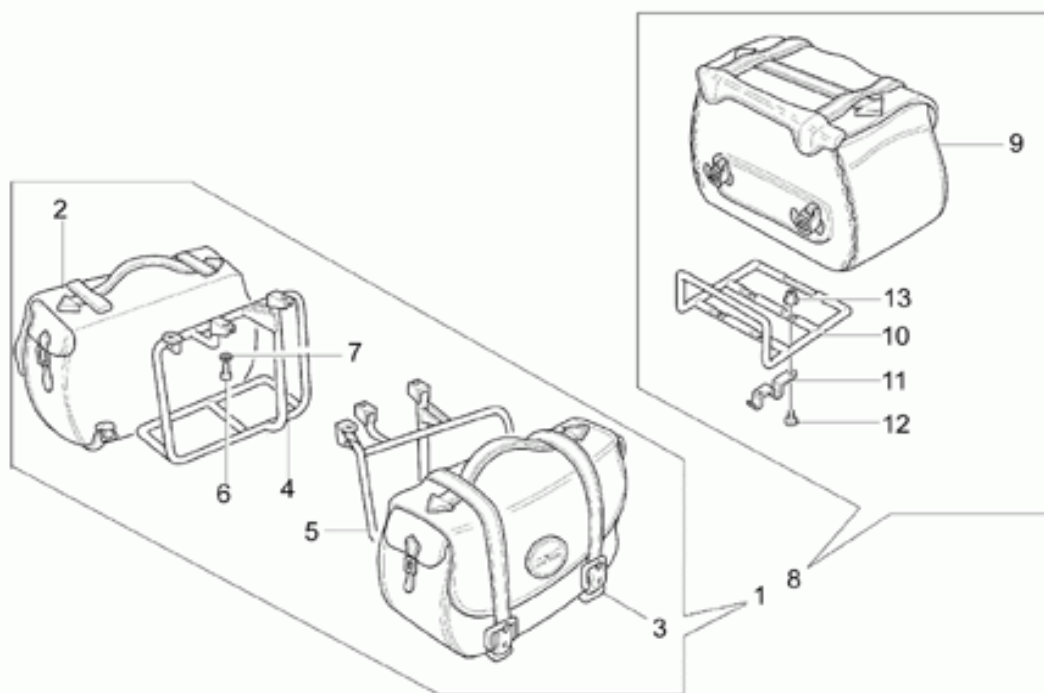

Ref.	Description	Year	I.M.	Country	Version	Code	Qty
1	Suitcase kit	-	-	-	-	03480058	1
2	RH suitcase	-	-	-	-	03482536	1
3	LH suitcase	-	-	-	-	03485736	1
4	Soporte der.	-	-	-	-	03485055	1
5	Soporte izq.	-	-	-	-	03486555	1
6	Tornillo M8X40	-	-	-	-	98690440	4
	Tornillo M8X45	-	-	-	-	98690445	2
7	Arandela	-	-	-	-	95008208	6
8	Kit baúl	-	-	-	-	03487530	1
9	Baúl	-	-	-	-	03487636	1
10	Placa de soporte	-	-	-	-	31487765	1
11	Soporte	-	-	-	-	03487802	2
12	Tornillo M6X20	-	-	-	-	98230621	4
13	Tuerca con reborde M6x9	-	-	-	-	92660007	4