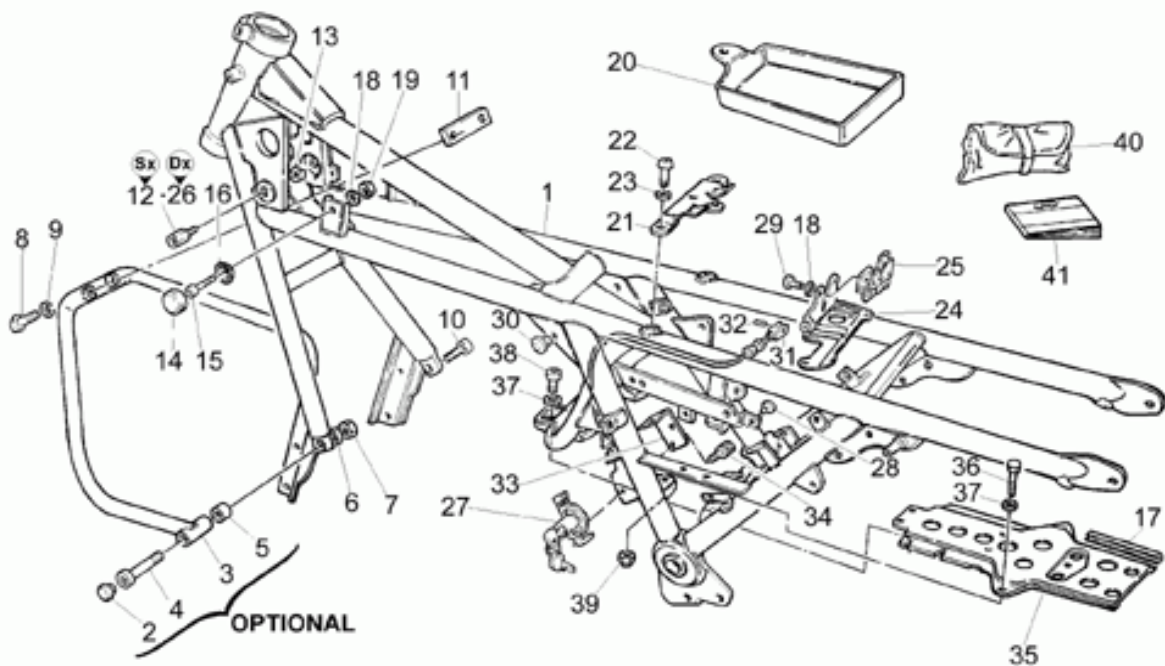

Ref.	Description	Year	I.M.	Country	Version	Code	Qty
1	BASTIDOR	-	-	-	-	03400102	1
2	Goma	-	-	-	-	93180216	2
3	Front protection	-	-	-	-	30450260	1
4	Tornillo M12X50	-	-	-	-	98621650	2
5	Distanciador	-	-	-	-	91181210	2
6	Arand. Dentada	-	-	-	-	95021112	2
7	Tuerca	-	-	-	-	92602312	2
8	Tornillo	-	-	-	-	98230845	2
9	Arandela elástica	-	-	-	-	61270300	2
10	Tornillo M12X35	-	-	-	-	98623635	2
11	Placa	-	-	-	-	17451750	1
12	Espirrago izq.	-	-	-	-	03469200	1
13	Tuerca en jaula	-	-	-	-	92660601	2
14	Tampón	-	-	-	-	39103400	2
15	Tornillo	-	-	-	-	98822316	2
16	Plato	-	-	-	-	39103500	2
17	Junta PVC	-	-	-	-	00823931080	1
18	Arandela especial	-	-	-	-	61013800	4
19	Tuerca	-	-	-	-	92602208	2
20	Flange	X	-	-	T5	30479560	1
	Flange	Y	-	-	T6	03479540	1
21	Placa	-	-	-	-	30461360	1
22	Tornillo	-	-	-	-	98230816	2
23	Arandela elástica	-	-	-	-	61270300	2
24	Soporte	-	-	-	-	30462360	1
25	Cerradura sillín	-	-	-	-	30462060	1
26	Espárrago der.	-	-	-	-	03469201	1
27	Cerradura sillín	-	-	-	-	30466860	1
28	Tampón	-	-	-	-	19705900	3
29	Tornillo	-	-	-	-	98230612	2
30	Tapón	-	-	-	-	93180080	2
31	Cable cerradura sill.	-	-	-	-	30462160	1
32	Clavija	-	-	-	-	95522508	1
33	Soporte	-	-	-	-	30463260	1
34	Tornillo de tracción	-	-	-	-	66468115	2
35	Soporte	-	-	-	-	29418360	1
36	Tornillo c. hex. M8X16	-	-	-	-	98054416	3
37	Arandela	-	-	-	-	95004208	7
38	Tornillo	-	-	-	-	98622420	4
39	Tuerca	-	-	-	-	92630508	3
40	Juego de herramientas	-	-	-	T1	30909961	1
	Juego de herramientas	-	-	-	T2	30909900	1
41	Manual uso y manten.	-	-	-	-	03900030	1