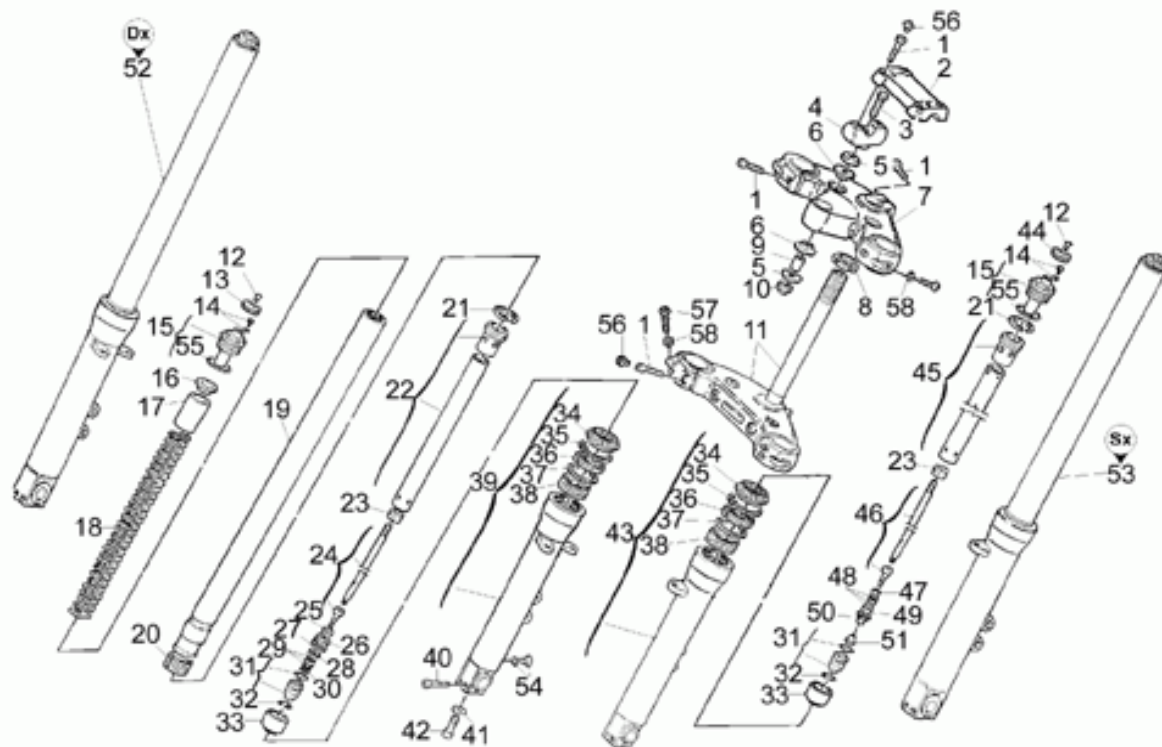

Ref.	Description	Year	I.M.	Country	Version	Code	Qty
1	Tornillo	-	-	-	-	98622430	11
2	Horquilla.	-	-	-	-	03500200	1
3	Tornillo M10x60	-	-	-	-	98052560	2
4	Perno inferior	-	-	-	-	03530500	4
5	Cubeta	-	-	-	-	27530505	4
6	Goma	-	-	-	-	27530503	4
7	Placa sup. horquilla	-	-	-	-	03493100	1
8	Virola	-	-	-	-	03498100	1
9	Distanciador	-	-	-	-	03530503	2
10	Tuerca	-	-	-	-	92630110	2
11	Base con manguito	-	-	-	-	03494000	1
12	Tornillo	-	-	-	-	03530504	2
13	Virola reg.der.	-	-	-	-	03530505	1
14	Tornillo	-	-	-	-	03530506	2
15	Gr. tapón cpl.	-	-	-	-	03530507	2
16	Cubeta	-	-	-	-	03530508	2
17	Tubo precarga	-	-	-	-	03530509	2
18	Muelle	-	-	-	-	03526600	2
19	Funda	-	-	-	-	03525400	2
20	Casquillo inferior	-	-	-	-	03530510	2
21	Segmento	-	-	-	-	03530511	2
22	Vástago der.	-	-	-	-	03530512	1
23	Contratuerca	-	-	-	-	03530513	2
24	Varilla hidrául.der.	-	-	-	-	03530514	1
25	Contramuelle	-	-	-	-	03530515	1
26	Pistón der.	-	-	-	-	03530516	1
27	Segmentos der.	-	-	-	-	03530517	1
28	Aguja der.	-	-	-	-	03530518	1
29	Lámina regulación	-	-	-	-	03530519	5
30	Tuerca	-	-	-	-	03530520	1
31	Taco de fondo	-	-	-	-	03530521	2
32	Junta tórica	-	-	-	-	03530522	2
33	Adaptador	-	-	-	-	03530523	2
34	Guardapolvo	-	-	-	-	03530524	2
35	Anillo de tope	-	-	-	-	03530525	2
36	Gasket ring	-	-	-	-	03530526	2
37	Cubeta	-	-	-	-	03530527	2
38	Casquillo superior	-	-	-	-	03530528	2
39	Funda der. completa	-	-	-	-	03522500001	1
40	Tornillo	-	-	-	-	98620340	4
41	Arandela	-	-	-	-	03530529	2
42	Tornillo M10x30	-	-	-	-	03530530	2
43	Funda izq. completa	-	-	-	-	03522600001	1