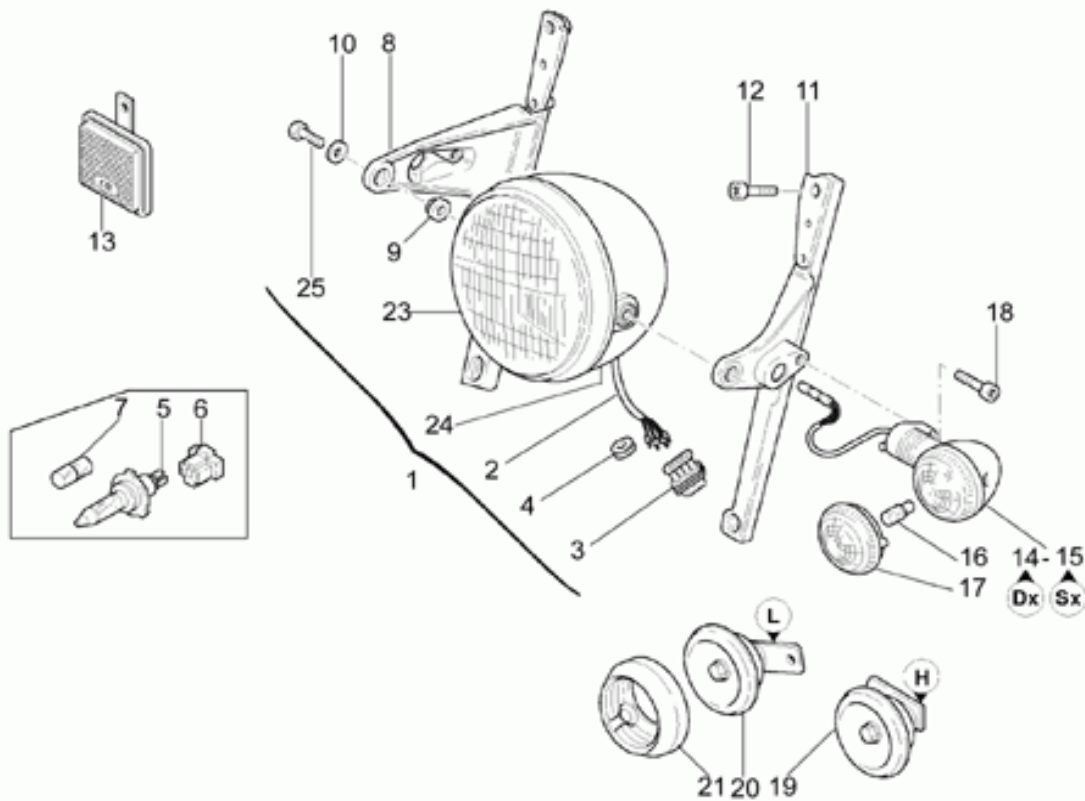

Ref.	Description	Year	I.M.	Country	Version	Code	Qty
1	Faro delantero	-	-	-	-	03740531	1
	Faro delantero	-	-	AUS-J-MAL-NZ-UK	-	03740535	1
2	Cableado	-	-	-	-	02746900	1
3	Conector AMP	-	-	-	-	01756100	1
4	Goma	-	-	-	-	91551033	1
5	Lámpara 12V-55/60W	-	-	-	-	93450232	1
6	Portalámparas	-	-	-	-	01756220	1
7	Lámpara 12V-4W	-	-	-	-	93450119	1
8	Soporte der.	-	-	-	-	03496130	1
9	Distanciador	-	-	-	-	14439800	2
10	Arandela	-	-	-	-	95004208	2
11	Soporte izq.	-	-	-	-	03496230	1
12	Tornillo Allen M6X16	-	-	-	-	98622316	2
13	catad.ámbar	-	-	A	-	14781671	2
	Catafaro ámbar	-	-	SGP-USA	-	14781670	2
14	Indic. dir. del.der.	-	-	-	-	03750631	1
15	Indicador direc. del. izq.	-	-	-	-	03750630	1
16	Lámpara 12V-10W	-	-	-	-	93450127	2
17	Cristal indicador dirección	-	-	-	-	31753765	2
18	Tornillo	-	-	-	-	98612314	2
19	Claxon H	-	-	-	-	31743765	1
20	Claxon L	-	-	-	-	31743766	1
21	Protección claxon	-	-	-	-	31744765	2
23	Grupo óptico	-	-	-	-	03740430	1
	Grupo óptico	-	-	AUS-J-MAL-NZ-UK	-	03740431	1
24	Casquete tras.cromada	-	-	-	-	03740438	1
25	Tornillos-serie	-	-	-	-	02740459	1