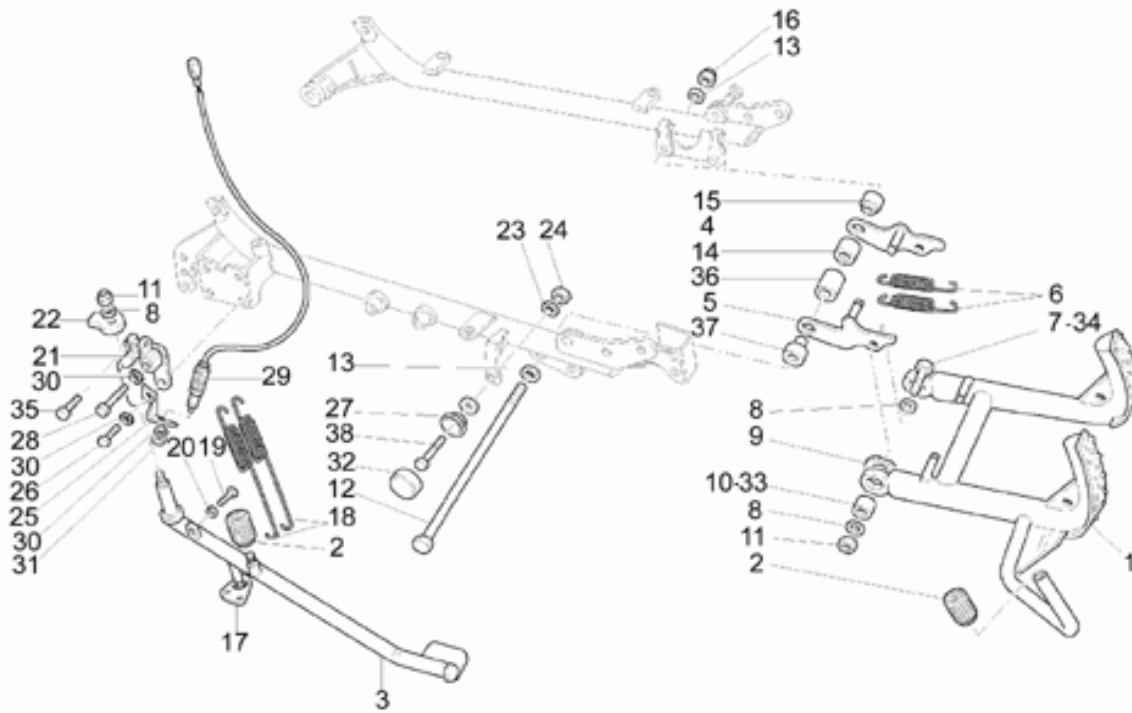

Ref.	Description	Year	I.M.	Country	Version	Code	Qty
1	Caballete central	-	-	-	opt	30430360	1
2	Pedales	-	-	-	opt	13432640	2
3	Caballete lateral	-	-	-	-	30432060	1
4	Placa der.	-	-	-	-	14432900	1
5	Placa izq.	-	-	-	-	14433200	1
6	Muelle	-	-	-	opt	18434060	2
7	Tornillo	-	-	-	-	98052545	1
8	Arandela 10,2x18x2	-	-	-	-	95004210	3
9	Arandela elástica	-	-	-	-	14433400	2
10	Casquillo izq.	-	-	-	-	14433500	1
11	Tuerca	-	-	-	-	92630110	3
12	Tornillo	-	-	-	-	14429600	1
13	Arandela	-	-	-	-	95000213	1
14	Distanciador int.der.	-	-	-	-	30429960	1
15	Distancial ext.der.	-	-	-	-	30429860	1
16	Tuerca	-	-	-	-	92602312	1
17	Placa	-	-	-	-	18432760	1
18	Muelle	-	-	-	-	14434000	2
19	Tornillo	-	-	-	-	98054216	1
20	Tuerca	-	-	-	-	92602205	1
21	Bloquecillo	-	-	-	-	13433440	1
22	Tope	-	-	-	-	13432741	1
23	Arandela	-	-	-	-	95000206	1
24	Tuerca M6x1	-	-	-	-	92630206	1
25	Soporte	-	-	-	-	29433850	1
26	Tornillo	-	-	-	-	98054418	1
27	Plato	-	-	-	-	39103500	1
28	Tornillo	-	-	-	-	98052440	1
29	Interrupt. caballete	-	-	-	-	03759100	1
30	Arandela elástica	-	-	-	-	61270300	6
31	Tuerca M8X1	-	-	-	-	92602508	1
32	Tampón	-	-	-	-	39103400	1
33	Casquillo der.	-	-	-	-	30433560	1
34	Tornillo	-	-	-	-	98052550	1
35	Tornillo c. hex. M8X16	-	-	-	-	98054416	2
36	Distanciador interior	-	-	-	-	30429760	1
37	Distancial ext.izq.	-	-	-	-	14429900	1
38	Tornillo c. hex. M6X16	-	-	-	-	98054316	1