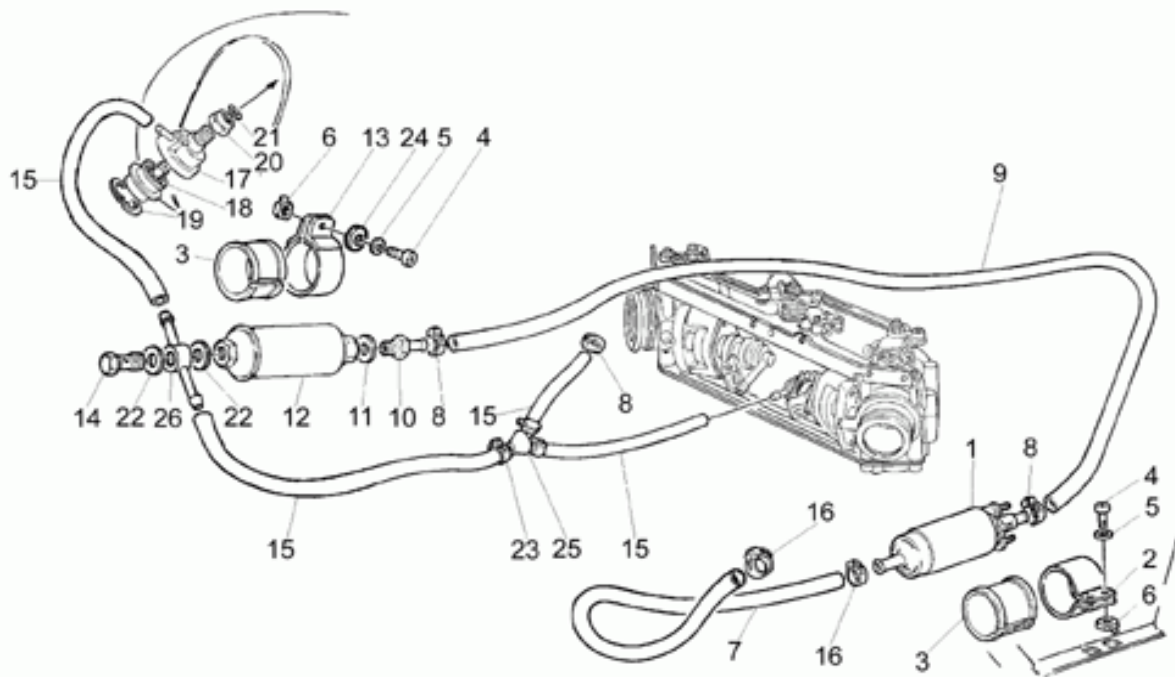

Ref.	Description	Year	I.M.	Country	Version	Code	Qty
1	Bomba gasolina	-	-	-	-	29107261	1
2	Abrazadera	-	-	-	-	29107360	1
3	Protección de goma	-	-	-	-	29105860	2
4	Tornillo	-	-	-	-	92622318	3
5	Arandela especial	-	-	-	-	61013800	3
6	Tuerca en jaula	-	-	-	-	92660601	3
7	Tubos	-	-	-	-	03106500	1
8	Abrazadera	-	-	-	-	93305017	10
9	Tubos	-	-	-	-	30106170	1
10	Empalme	-	-	-	-	30106800	1
11	Junta	-	-	-	-	18161150	1
12	Filtro gasolina	-	-	-	-	29106061	1
13	Abrazadera	-	-	-	-	29113860	1
14	Tornillo especial	-	-	-	-	29109161	1
15	Tubo SAEJ30R98X14	-	-	-	-	00823952080	1
16	Abrazadera	-	-	-	-	12157900	2
17	Soporte regulador	-	-	-	-	01112900	1
18	Regulador pres.gas.	-	-	-	-	01112800	1
19	Anillo de retención	-	-	-	-	90272037	1
20	Virola	-	-	-	-	30105200	1
21	Junta	-	-	-	-	90714103	1
22	Junta	-	-	-	-	12006400	2
23	Abrazadera	-	-	-	-	28157950	3
24	Arandela 6,5x20x2	-	-	-	-	95100141	1
25	Empalme de 3 vías	-	-	-	-	29106860	1
26	Empalme de dos vías	-	-	-	-	03107630	1