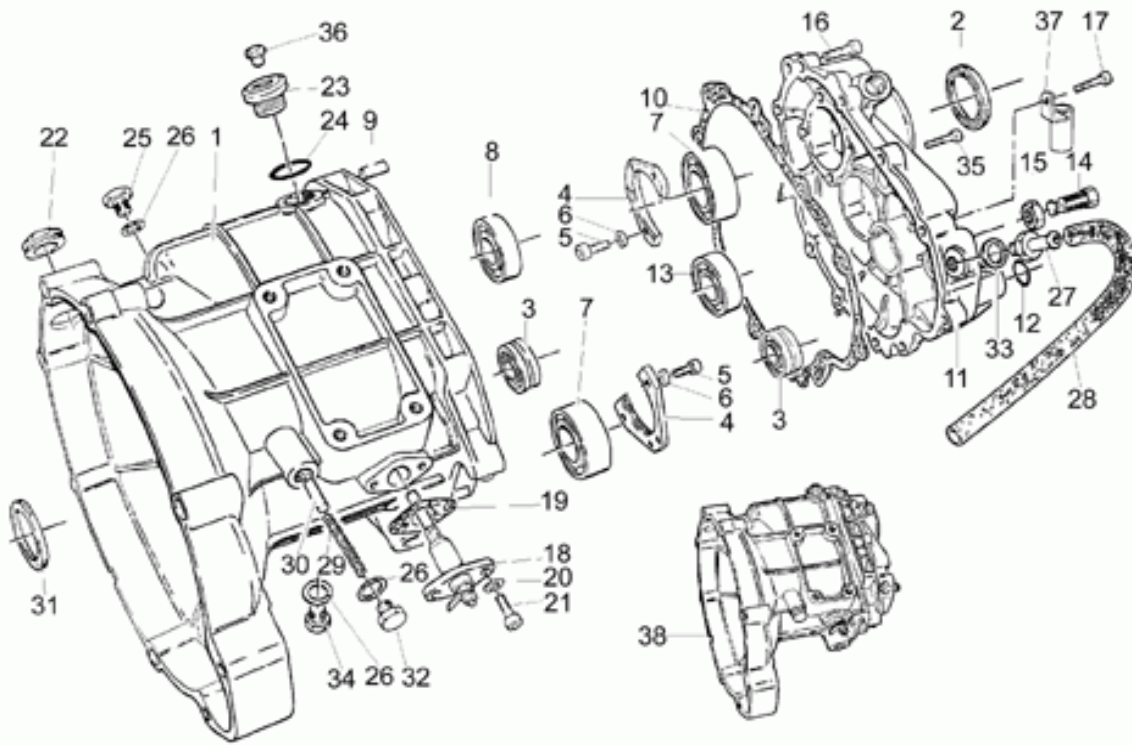

Ref.	Description	Year	I.M.	Country	Version	Code	Qty
1	Cambio	-	-	-	-	30200260	1
2	Gasket ring	-	-	-	-	90403547	1
3	Cojinete de rodillos	-	-	-	-	92256218	2
4	Placa	-	-	-	-	14213803	2
5	Tornillo Allen M6X16	-	-	-	-	98622316	6
6	Arandela	-	-	-	-	14217901	6
7	Cojinete AF/AS	-	-	-	-	92218424	2
8	Cojinete AS	-	-	-	-	92234717	1
9	Clavija	-	-	-	-	95512081	2
10	Junta	-	-	-	-	14201110	1
11	Tapa caja	-	-	-	-	30200860	1
12	Junta tórica	-	-	-	-	90706140	1
13	Cojinete AP	-	-	-	-	92201417	1
14	Tornillo	-	-	-	-	14237800	1
15	Tuerca baja M12x1,25	-	-	-	-	92602512	1
16	Tornillo Allen M6X25	-	-	-	-	98622325	9
17	Tornillo M6X35	-	-	-	-	98620335	1
18	Int.ch.pto.mto	-	-	-	-	12207200	1
19	Junta	-	-	-	-	12207700	1
20	Arandela	-	-	-	-	14217901	2
21	Tornillo	-	-	-	-	98230615	2
22	Tapón	-	-	-	-	93180220	1
23	Tapón aceite	-	-	-	-	12022600	1
24	Junta tórica 20,24x2,62	-	-	-	-	90706203	1
25	Tapón nivel de aceite	-	-	-	-	95980214	1
26	Junta	-	-	-	-	10528900	3
27	Válvula resp.aceite	-	-	-	-	14204955	1
28	Manguera 12,5X7,8 5/16"	-	-	-	-	00823956080	1
29	Muelle	-	-	-	-	94321067	1
30	Trinquete	-	-	-	-	55234700	1
31	Gasket ring	-	-	-	-	90403548	1
32	Tapón	-	-	-	-	95980610	1
33	Junta	-	-	-	-	12154200	2
34	Tapón descarg.aceite	-	-	-	-	31003766	1
35	Tornillo	-	-	-	-	98822325	1
36	Tapón	-	-	-	-	93180245	1
37	Soporte	-	-	-	-	30424660	1
38	Cambio completo	-	-	-	-	03991500	1