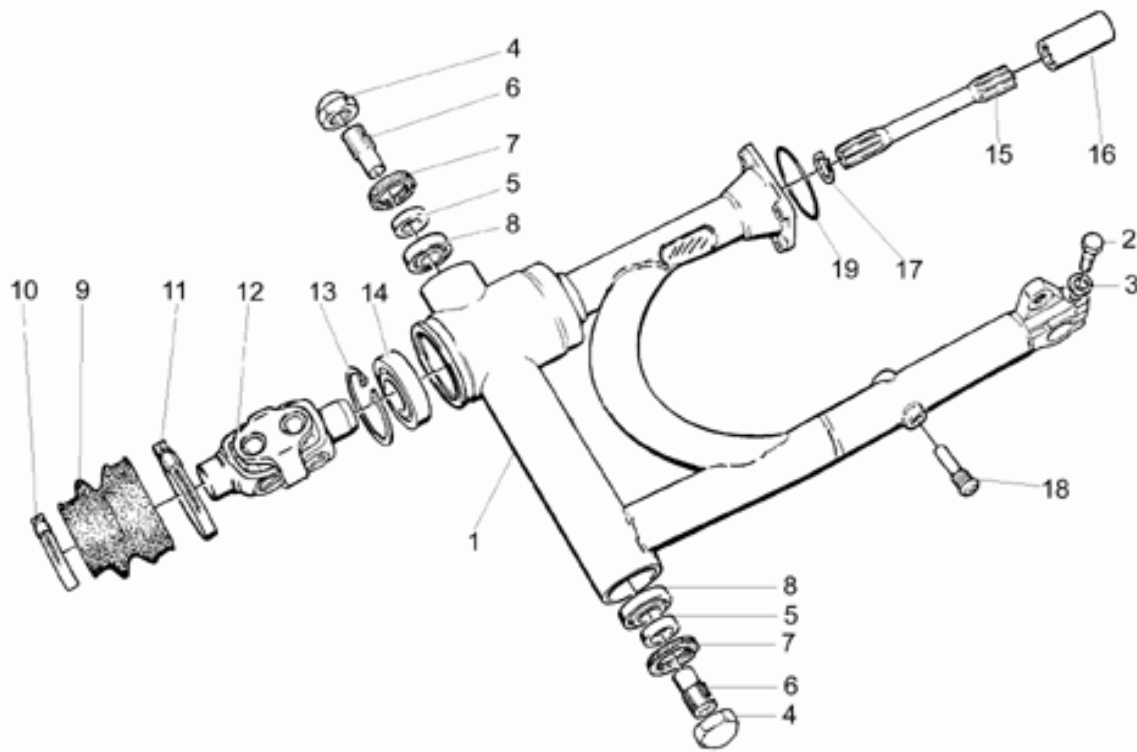

Ref.	Description	Year	I.M.	Country	Version	Code	Qty
1	BRAZO OSCILANTE TRASERO	-	-	-	-	03540201	1
2	Tornillo	-	-	-	-	98052535	1
3	Arandela 10,2x18x2	-	-	-	-	95004210	1
4	Tuerca ciega	-	-	-	-	03547800	2
5	Distanciador	-	-	-	-	12547200	2
6	Perno	-	-	-	-	30547060	2
7	Gasket ring	-	-	-	-	90403040	2
8	Cojinete	-	-	-	-	92249217	2
9	Collar de protección	-	-	-	-	18548000	1
10	Abrazadera	-	-	-	-	12548401	1
11	Abrazadera	-	-	-	-	12548201	1
12	Junta	-	-	-	-	30328031	1
13	Anillo de retención	-	-	-	-	90272062	1
14	Cojinete de bolas	-	-	-	-	92204230	1
15	Eje de transmisión	-	-	-	-	29326300	1
16	Manguito	-	-	-	-	12327700	1
17	Anillo elástico	-	-	-	-	90271020	3
18	Perno	-	-	-	-	03638600	1
19	Junta 58,42x2,62	-	-	-	-	90706584	1