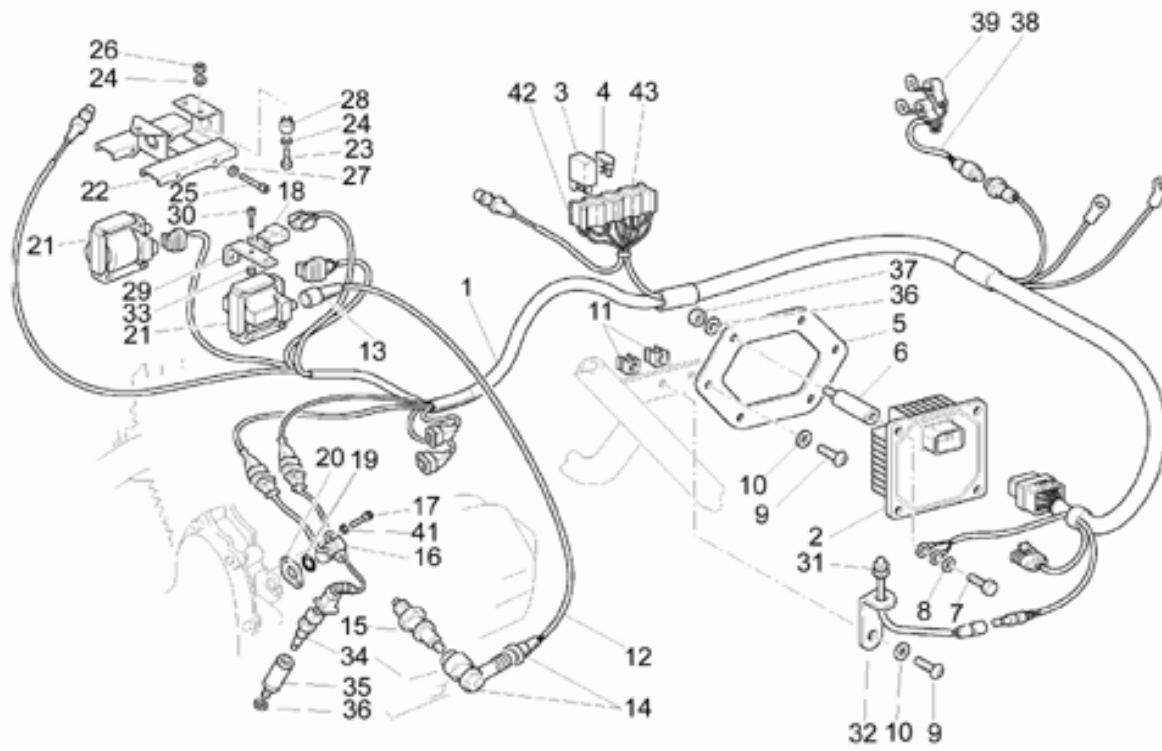

Ref.	Description	Year	I.M.	Country	Version	Code	Qty
1	Cableado inyección	-	-	-	-	03725830	1
2	Central encendidoCDI	-	-	-	-	03729530	1
3	Relay Siemens A302/B1008	-	-	-	-	30732560	2
4	Fusible 15A	-	-	-	-	28742560	2
5	Placa	-	-	-	-	03729230	1
6	Soporte antivibracion	-	-	-	-	93221330	4
7	Tornillo	-	-	-	-	98054110	4
8	Arandela	-	-	-	-	95000204	4
9	Tornillo	-	-	-	-	98230612	3
10	Arandela especial	-	-	-	-	61013800	3
11	Tuerca en jaula	-	-	-	-	92660601	3
12	Cable alta tensión	-	-	-	-	17718350	2
13	Capuchón	-	-	-	-	14717600	2
14	Capuchón bujía NGK	-	-	-	-	30717410	2
15	Bujía NGK BPR6ES	-	-	-	-	30717061	2
16	Sensor	-	-	-	-	01721600	1
17	Tornillo Allen M5X10	-	-	-	-	98622210	2
18	Sensor temp. aire	-	-	-	-	30729331	1
19	Junta tórica	-	-	-	-	90706141	1
20	Junta 0,5mm	-	-	-	-	29722760	1
21	Bobina A.T.	-	-	-	-	30716500	2
22	Soporte bobina	-	-	-	-	28716748	1
23	Tornillo	-	-	-	-	98622310	3
24	Arandela especial	-	-	-	-	61013800	3
25	Tornillo	-	-	-	-	98622125	4
26	Tuerca	-	-	-	-	92602206	3
27	Arandela	-	-	-	-	95021104	4
28	Casquillo elástico	-	-	-	-	93222020	3
29	Soporte sensor	-	-	-	-	30728230	1
30	Tornillo	-	-	-	-	98610110	2
31	Piloto	-	-	-	-	03727800	1
32	Placa de soporte	-	-	-	-	30732900	1
33	Tuerca	-	-	-	-	92601003	2
34	Sensor	-	-	-	-	29729461	1
35	Soporte sensor	-	-	-	-	03163330	1
36	Arandela	-	-	-	-	95021104	4
37	Tuerca	-	-	-	-	92602204	4
38	Cableado bomba gasolina	-	-	-	-	03738500	1
39	Capuchón	-	-	-	-	30759600	2
41	Arandela	-	-	-	-	95004205	2
42	Soporte relé	-	-	-	-	30732400	2
43	Caja portafusibles	-	-	-	-	30732200	2