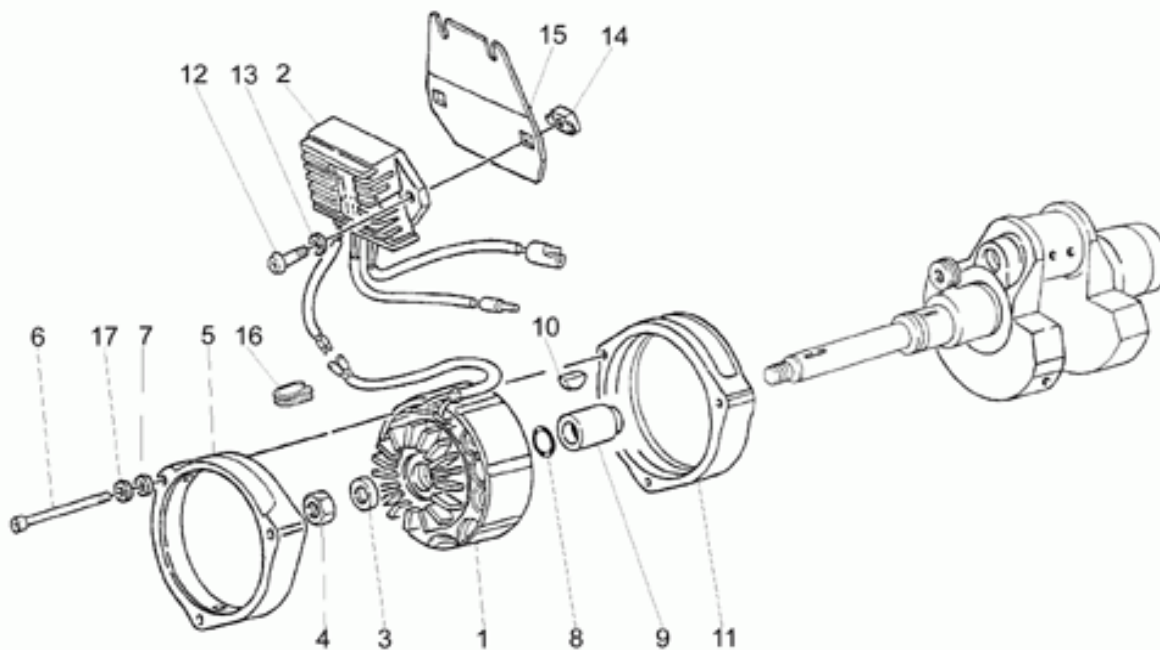

Ref.	Description	Year	I.M.	Country	Version	Code	Qty
1	Alternador	-	-	-	-	37712405	1
2	Regulador de tensión	-	-	-	-	37703805	1
3	Arandela	-	-	-	-	30714201	1
4	Tuerca M16X1,5	-	-	-	-	92603516	1
5	Casquete del.	-	-	-	-	29711460	1
6	Tornillo	-	-	-	-	98620265	3
7	Arandela	-	-	-	-	29217960	3
8	Junta tórica	-	-	-	-	90706178	1
9	Distanciador	-	-	-	-	37712306	1
10	Chaveta	-	-	-	-	91600450	1
11	Casquete tras.	-	-	-	-	29711960	1
12	Tornillo Allen M6X18	-	-	-	-	98622318	2
13	Arandela	-	-	-	-	95000206	2
14	Tuerca en jaula	-	-	-	-	92660601	2
15	Placa de soporte	-	-	-	-	29704060	1
16	Goma	-	-	-	-	19007700	1
17	Arandela	-	-	-	-	14615901	2