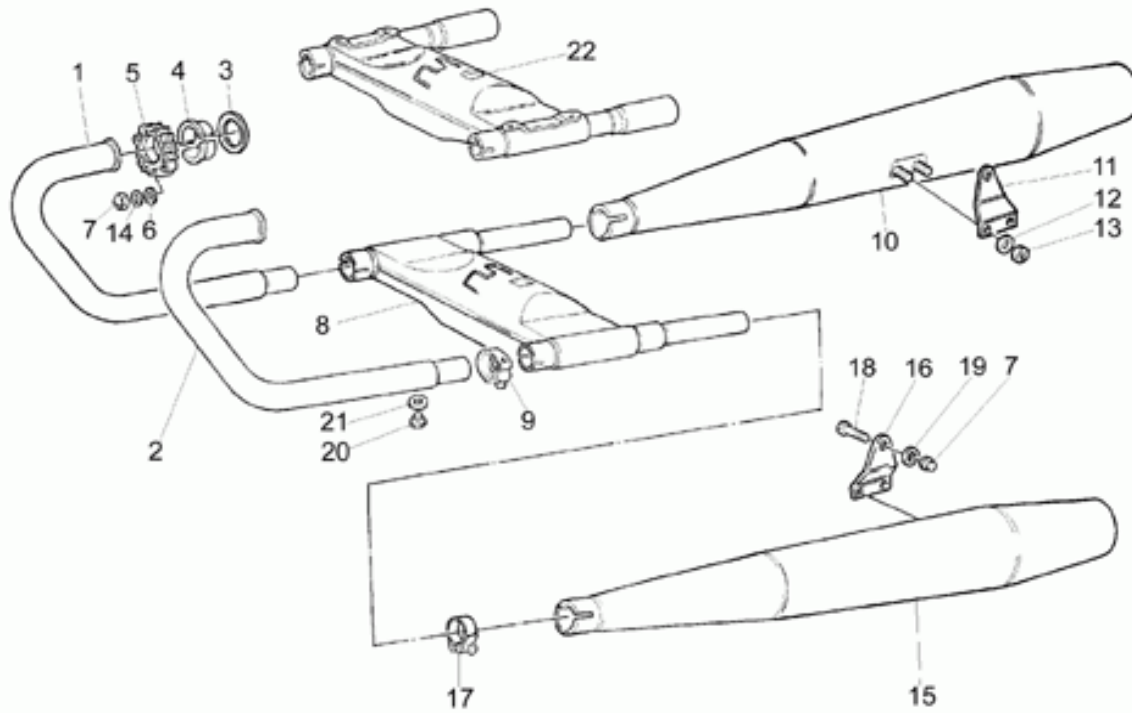

Ref.	Description	Year	I.M.	Country	Version	Code	Qty
1	Tubo escape der.	-	-	CH	-	29120950	1
	Tubo escape der. cromado	-	-	-	D	03120900	1
2	Tubo escape izq.	-	-	CH	-	29120951	1
	Tubo escape izq. cromado	-	-	-	D	03120901	1
3	Junta	-	-	-	-	90718370	2
4	Distanciador	-	-	CH	-	14121200	2
	Distanciador	-	-	-	-	37121205	2
5	Brida	-	-	CH	-	17121061	2
	Brida	X	-	-	T5	03121000	2
	Brida	Y	-	-	T6	01121030	2
6	Arandela	-	-	-	-	14615901	4
7	Tuerca ciega	-	-	-	-	92781085	6
8	Cámara expansión	-	-	-	-	03123900	1
9	Abrazadera	-	-	-	-	30123430	2
10	Silenciador der.	-	-	CH	-	17123062	1
	Silenciador der. cromado	-	-	-	-	03123000	1
11	Placa der.	-	-	-	-	03128600	1
12	Arandela	-	-	-	-	95004208	4
13	Tuerca	-	-	-	-	92630508	4
14	Arandela	-	-	-	-	95007208	4
15	Silenciador izq.	-	-	CH	-	17122962	1
	Silenciador izq. cromado	-	-	-	-	03122900	1
16	Placa izq.	-	-	-	-	03128700	1
17	Abrazadera	-	-	-	-	03123400	2
18	Tornillo c. hex. M8X35	-	-	-	-	98052435	2
19	Arandela elástica	-	-	-	-	61270300	2
20	Tapón	-	-	-	-	98110007	2
21	Junta	-	-	-	-	30109330	2
22	Cámara expansión	-	-	CH	cat	29123951	1