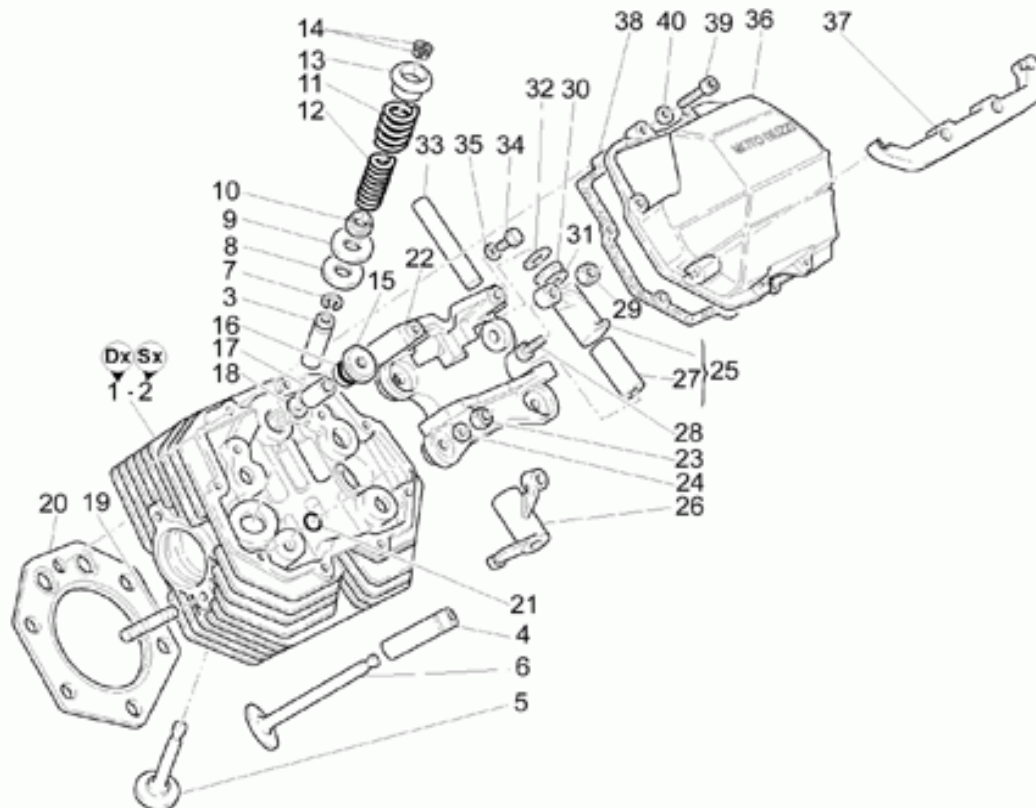

Ref.	Description	Year	I.M.	Country	Version	Code	Qty
1	Cabeza cil.tras.der.cpl.gris	-	-	-	-	03022130	1
2	Cabeza cil.tras.izq.cpl.gris	-	-	-	-	30022260	1
3	Guía válvula escape	-	-	-	-	13036801	2
4	Guía válvula aspir.	-	-	-	-	14036860	2
5	Válvula de escape	-	-	-	-	03036100	2
6	Válvula de admisión	-	-	-	-	03036000	2
7	Anillo elástico	-	-	-	-	90353016	4
8	Arandela	-	-	-	-	13037200	4
9	Arandela	-	-	-	-	14037300	10
10	Platillo inf.	-	-	-	-	13037000	4
11	Muelle exterior	-	-	-	-	13037400	4
12	Muelle interior	-	-	-	-	13037600	4
13	Platillo sup.	-	-	-	-	14038000	4
14	Semicono válvula	-	-	-	-	12038100	8
15	Tapón aceite	-	-	-	-	12022600	2
16	Junta tórica 20,24x2,62	-	-	-	-	90706203	2
17	Tuerca	-	-	-	-	13021900	2
18	Arandela	-	-	-	-	95129180	2
19	Prisionero	-	-	-	-	96508042	4
20	Junta	-	-	-	-	30022060	2
21	Junta tórica	-	-	-	-	90706094	8
22	Soporte	-	-	-	-	14034865	2
23	Tuerca	-	-	-	-	92603010	10
24	Arandela	-	-	-	-	14018400	10
25	Balancín cnj.der.	-	-	-	-	14030201	2
26	Balancín cnj.izq.	-	-	-	-	14030401	2
27	Buje	-	-	-	-	91111511	4
28	Tornillo embrague	-	-	-	-	17034050	4
29	Tuerca	-	-	-	-	10034100	4
30	Muelle	-	-	-	-	94322215	4
31	Arandela	-	-	-	-	90118152	8
32	Arandela	-	-	-	-	10032700	4
33	Eje balan.	-	-	-	-	12031800	4
34	Tornillo c. hex. M6X16	-	-	-	-	98054316	4
35	Arandela	-	-	-	-	95120065	4
36	Tapa culata pulido	-	-	-	-	03023530	2
37	Protección cromada	-	-	-	-	03941000	2
38	Junta tapa	-	-	-	-	14023760	2
39	Tornillo Allen M6X25	-	-	-	-	98622325	16
40	Arandela 6,15x11x0,8	-	-	-	-	95004206	16