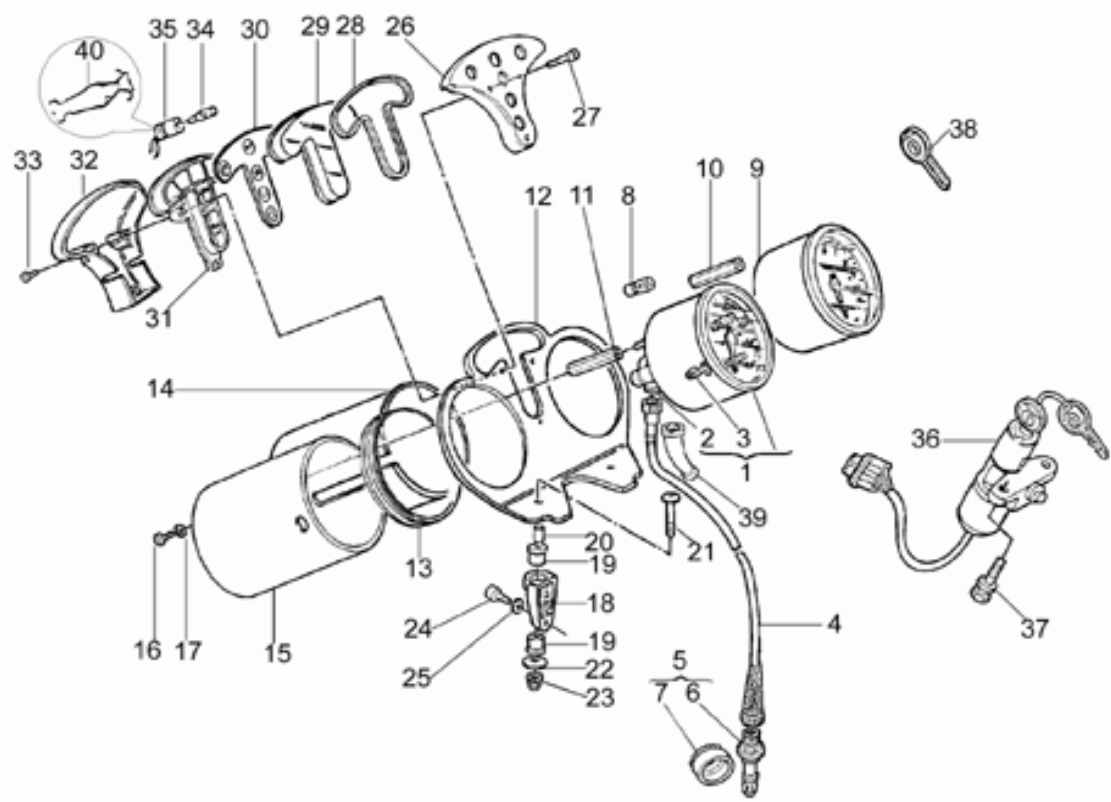

Ref.	Description	Year	I.M.	Country	Version	Code	Qty
1	Velocímetro KMH Borletti	-	-	-	-	02761500	1
	Velocímetro MPH Borletti	-	-	UK-USA	-	02762400	1
2	Transmisión 60j	-	-	-	-	23768310	1
3	Botón puesta a cero	-	-	-	-	02762800	1
4	Cable velocímetro	-	-	-	-	01760400	1
5	Transmisión velocímetro 5/10	-	-	-	-	28762540	1
6	Engranaje	-	-	-	-	28763340	1
7	Corona	-	-	-	-	14760119	1
8	Lámpara 12V-4W	-	-	-	-	93450119	2
9	Cuentavueltas electrónico	-	-	-	-	02767200	1
10	Tuerca 45mm	-	-	-	-	02763400	2
11	Espárrago	-	-	-	-	02763000	2
12	Base soporte instrumentos	-	-	-	-	02764000	1
13	Goma salpicadero	-	-	-	-	02762300	2
14	Soporte tacómetro	-	-	-	-	02761900	1
15	Soporte velocímetro	-	-	-	-	02762000	1
16	Tornillo M5x10	-	-	-	-	98230510	4
17	Arandela elástica 5,3X10X0,5	-	-	-	-	95129100	4
18	Cuerpo tablero de instrumentos	-	-	-	-	02766000	2
19	Goma	-	-	-	-	02765500	4
20	Distanciador	-	-	-	-	91180721	4
21	Tornillo	-	-	-	-	98230640	2
22	Arandela	-	-	-	-	95100124	2
23	Tuerca con reborde M6x9	-	-	-	-	92660007	2
24	Tornillo Allen M6X16	-	-	-	-	98622316	4
25	Arandela 6,15x11x0,8	-	-	-	-	95004206	4
26	Caja portachivatos	-	-	-	-	02766200	1
27	Tornillo	-	-	-	-	98872115	3
28	Junta	-	-	-	-	02768200	1
29	Protección	-	-	-	-	02768400	1
30	Protec.c/crist.chiv.	-	-	-	-	02781100	1
31	Caja portachivatos	-	-	-	-	02766300	1
32	Tapa inf.	-	-	-	-	02766500	1
33	Tornillo	-	-	-	-	98872110	3
34	Lámpara 12V-1,2W	-	-	-	-	93450140	6
35	Portalámparas	-	-	-	-	02768600	6
36	Bloque arran.-bloq.	-	-	-	-	01782500	1
37	Tornillo especial M8x15	-	-	-	-	97260415	2
38	Llave liscia bas.	-	-	-	-	30735500	1
39	Forro	-	-	-	-	17762200	1
40	Term.portalámparas	-	-	-	-	93400012	6