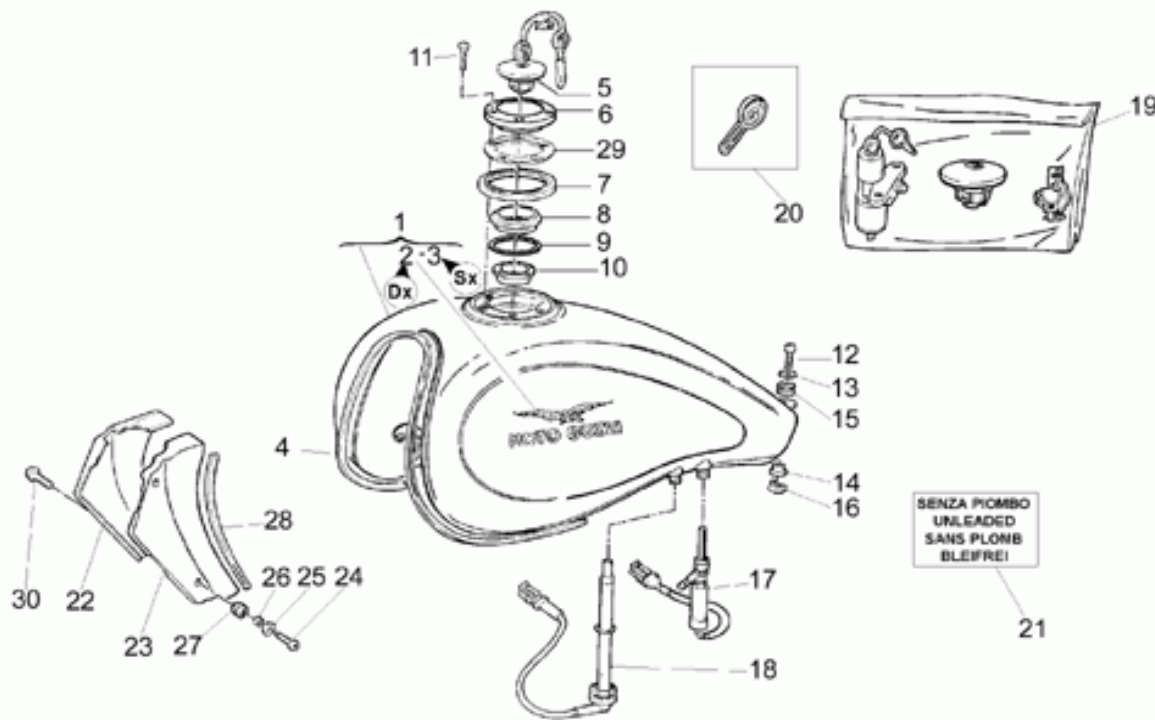

Ref.	Description	Year	I.M.	Country	Version	Code	Qty
1	Depósito gasolina bas.	-	-	-	gr	03100200	1
	Depósito gasolina bas.	-	-	USA	gr	03100220	1
	Depósito gasolina azul	X	-	-	blue	03100234	1
	Depósito gasolina azul	X	-	USA	blue	03100239	1
	Depósito gaso. marrón	X	-	-	brown	03100233	1
	Depósito gaso. marrón	X	-	USA	brown	03100238	1
	Depósito gasolina blanco	X	-	USA	T5	03100237	1
	Depós. gas. p. negro	X	-	-	T5 black	03100231	1
	Depós. gas. p. negro	X	-	USA	T5 black	03100236	1
	Depósito gasolina blanco	X	-	-	T5 white	03100232	1
	Depós. gas. p. negro	Y	-	USA	T6 black	89000353	1
	Depós. gas. p. negro	Y	-	-	T6 black	89000351	1
	Depósito gasolina blanco	Y	-	-	T6 white	89000352	1
	Depósito gasolina blanco	Y	-	USA	T6 white	89000354	1
	Depósito gaso. amarillo	Y	-	USA	T6 yell	89000355	1
	Depósito gaso. amarillo	Y	-	-	T6 yell	89000337	1
2	Calcom. der. "Moto Guzzi"	-	-	-	-	01917800	1
3	Calcom. izq. "Moto Guzzi"	-	-	-	-	01917900	1
4	Junta	-	-	-	-	03106400	1
5	Tapón depósito	-	-	-	-	03103900	1
	Tapón depósito	-	-	USA	-	03103920	1
6	Brida	-	-	-	-	03101900	1
7	Junta Der.	-	-	-	-	03102400	1
8	Tuerca para tapon	-	-	-	-	03102200	1
9	Junta	-	-	-	-	03101600	1
10	Reducción 22 mm	-	-	A-CH	-	03101701	1
	Reducción 38 mm	-	-	-	-	03101720	1
11	Tornillo	-	-	-	-	03103200	5
12	Tornillo	-	-	-	-	98230830	1
13	Arandela	-	-	-	-	95100239	1
14	Distanciador	-	-	-	-	31103565	1
15	Goma	-	-	-	-	91551131	1
16	Tuerca en jaula	-	-	-	-	92660801	1
17	Válvula gas.	-	-	-	-	03105300	1
18	Sonda nivel gasolina	-	-	-	-	03103000	1
19	Juego cerraduras	-	-	-	-	03736820	1
	Juego cerraduras	-	-	-	-	03736801	1
20	Llave liscia bas.	-	-	-	-	30735500	1
21	Adhesivo	-	-	A-AUS-CH-UK	-	29995735	1
22	Mamparo der.cromada	-	-	-	-	03472400	1
23	Mamparo izq.cromada	-	-	-	-	03472900	1
24	Tornillo M6X20	-	-	-	-	98230621	3
25	Arandela	-	-	-	-	03462800	4