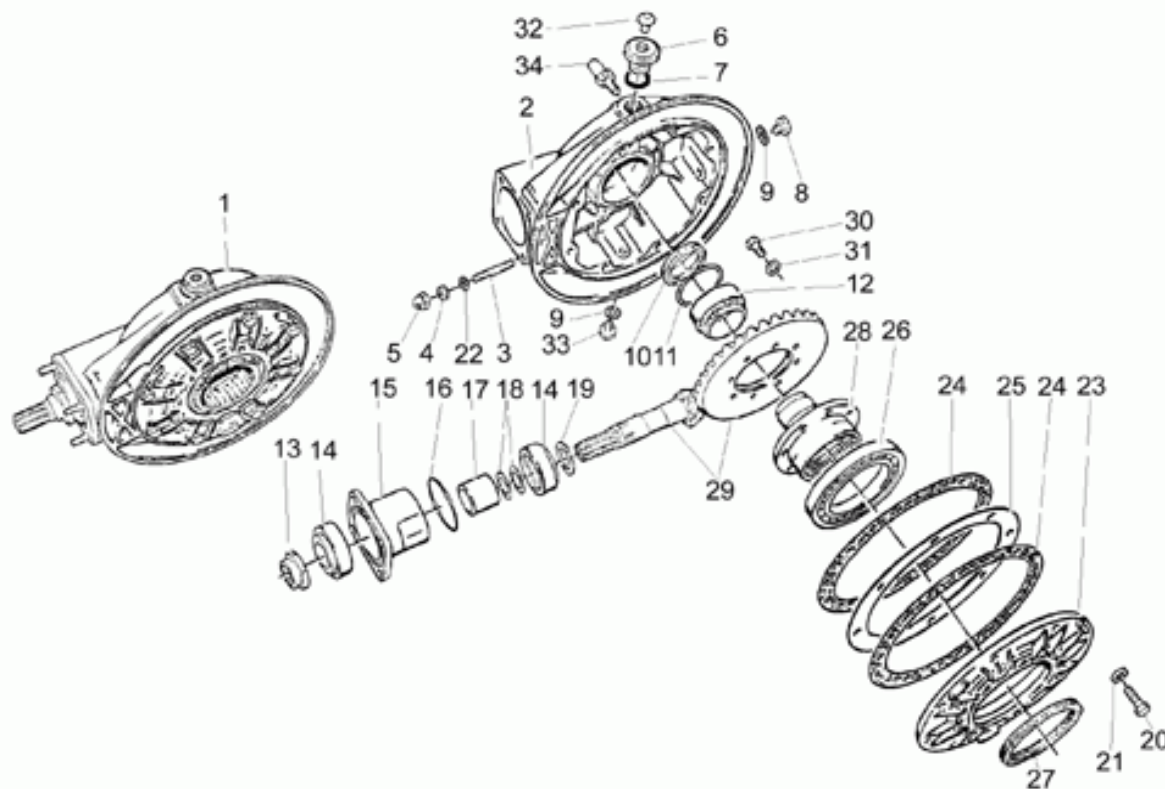

Ref.	Description	Year	I.M.	Country	Version	Code	Qty
26	Cojinete de bolas 70x110x13	-	-	-	-	92201070	1
27	Gasket ring	-	-	-	-	90407085	1
28	Perno perf.	-	-	-	-	17351400	1
29	Par-cónica 8/33	-	-	-	-	30354602	1
30	Tornillo	-	-	-	-	12356300	8
31	Arandela	-	-	-	-	14615901	8
32	Tapón	-	-	-	-	93180245	1
33	Tapón descarg.aceite	-	-	-	-	31003766	1
34	Perno	-	-	-	-	03555200	1