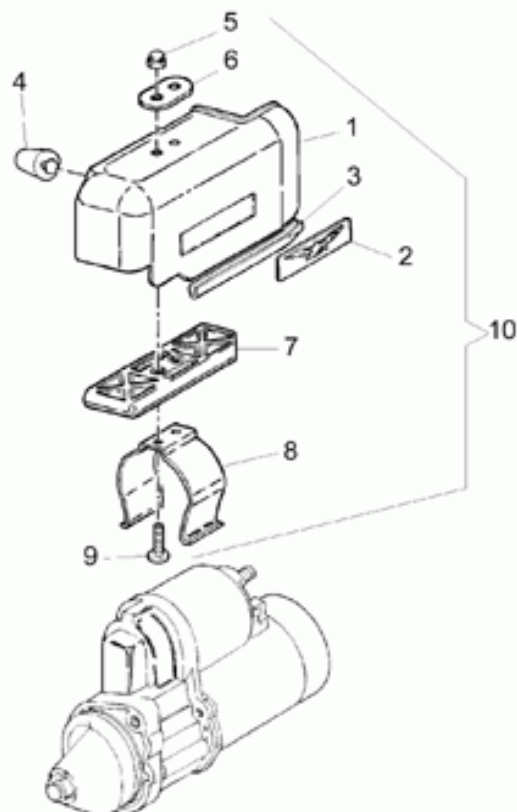

Ref.	Description	Year	I.M.	Country	Version	Code	Qty
1	Tapa arrang.	-	-	-	-	03733300	1
2	Calco "Aquila"	-	-	-	-	01517700	1
3	Junta PVC	-	-	-	-	00823931080	1
4	Goma	-	-	-	-	93180577	1
5	Tuerca ciega	-	-	-	-	92781053	1
6	Placa	-	-	-	-	03436300	1
7	Distancial	-	-	-	-	03733000	1
8	Abrazadera	-	-	-	-	03733400	1
9	Tornillo	-	-	-	-	03733500	2
10	Tapa motor cromada	-	-	-	-	03733200	1