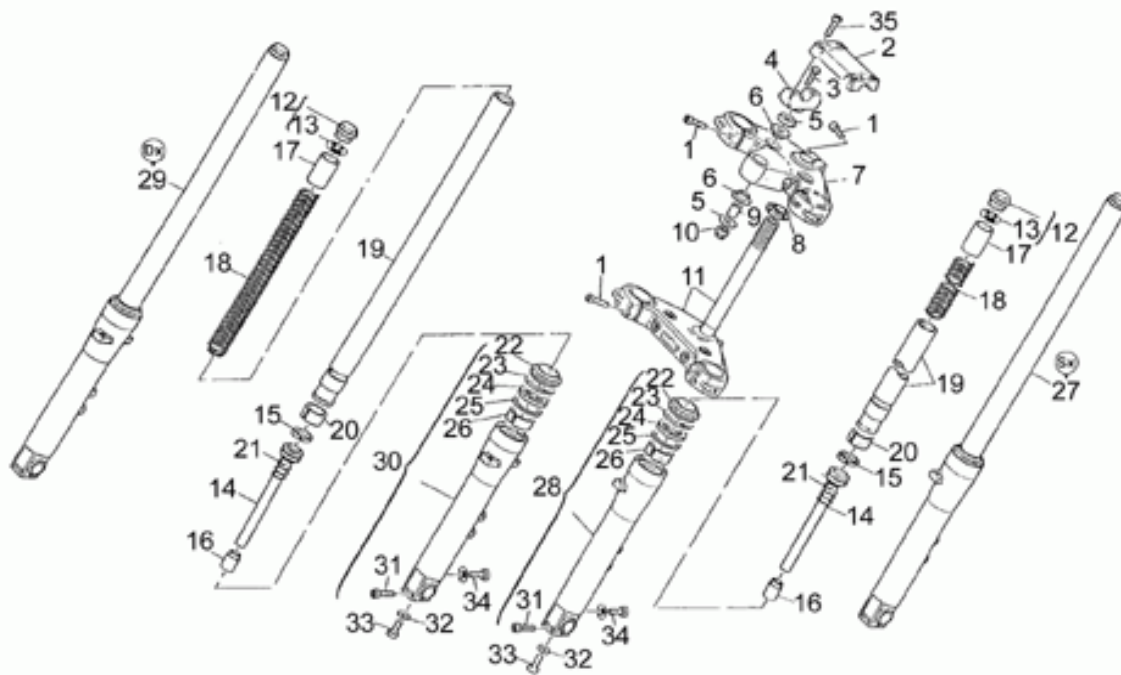

Ref.	Description	Year	I.M.	Country	Version	Code	Qty
1	Tornillo	-	-	-	-	98622430	5
2	Horquilla.	-	-	-	-	03500200	1
3	Tornillo M10x60	-	-	-	-	98052560	2
4	Perno inferior	-	-	-	-	03530547	2
5	Cubeta	-	-	-	-	27530505	4
6	Goma	-	-	-	-	27530503	4
7	Placa sup. horquilla	-	-	-	-	03493100	1
8	Virola	-	-	-	-	03498100	1
9	Distanciador	-	-	-	-	03530503	2
10	Tuerca	-	-	-	-	92630110	2
11	Base con manguito	-	-	-	-	03494000	1
12	Gr. tapón cpl.	-	-	-	-	03530548	2
13	Junta tórica	-	-	-	-	03530541	2
14	Varilla	-	-	-	-	03530549	2
15	Segmento	-	-	-	-	03530550	2
16	Tampón	-	-	-	-	03530551	2
17	Tubo precarga	-	-	-	-	03530552	2
18	Muelle	-	-	-	-	03526600	2
19	Funda	-	-	-	-	03525440	2
20	Casquillo inferior	-	-	-	-	03530510	2
21	Contramuelle	-	-	-	-	03530553	2
22	Guardapolvo	-	-	-	-	03530524	2
23	Anillo de tope	-	-	-	-	03530525	2
24	Gasket ring	-	-	-	-	03530526	2
25	Cubeta	-	-	-	-	03530527	2
26	Casquillo superior	-	-	-	-	03530528	2
27	Vástago izq.cpl.	-	-	-	-	03490730	1
28	Funda izq.	-	-	-	-	03522601001	1
29	Vástago der.cpl.	-	-	-	-	03490630	1
30	Funda der.	-	-	-	-	03522501001	1
31	Tornillo	-	-	-	-	98620340	4
32	Arandela	-	-	-	-	03530529	2
33	Tornillo M10x30	-	-	-	-	03530530	2
34	Taco de fondo	-	-	-	-	03530521	2
35	Tornillo Allen M8X25	-	-	-	-	98622425	4