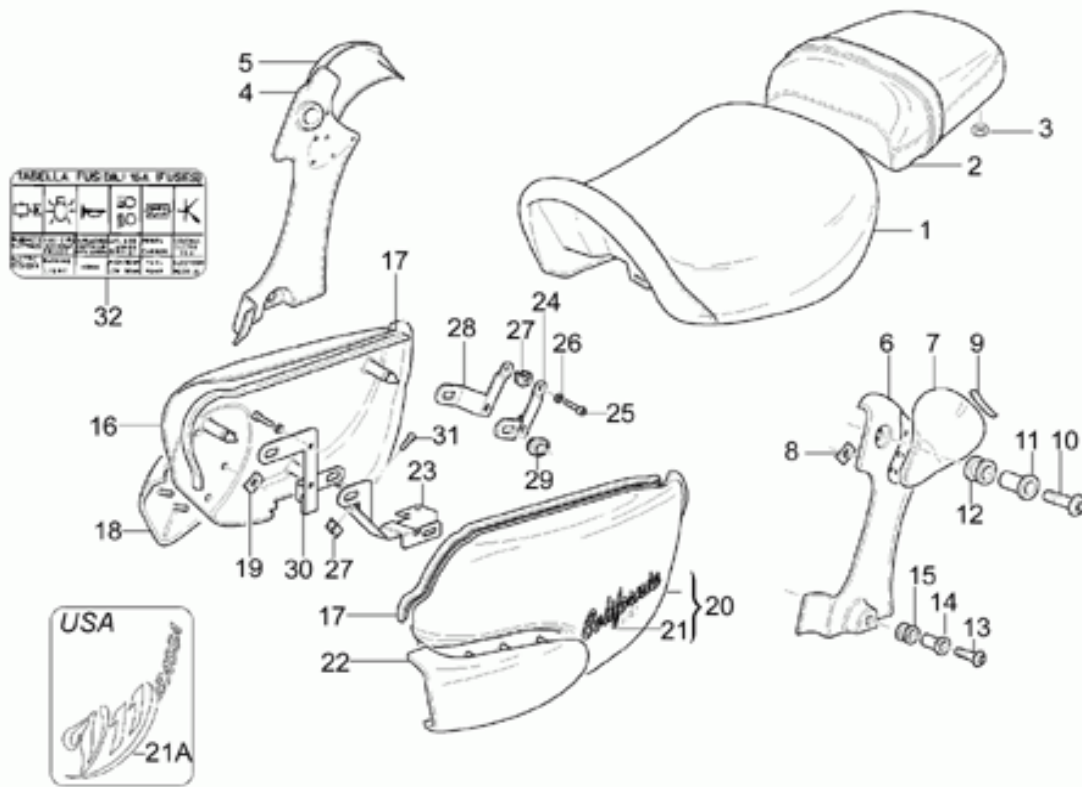

Ref.	Description	Year	I.M.	Country	Version	Code	Qty
20	Lat. peq. izq. marrón	X	-	USA	brown	03476338	1
	Lat. peq. izq. marrón	X	-	-	brown	03476333	1
	Lat. peq. izq. negro	X-Y	-	-	black	03476331	1
	Lat. peq. izq. negro	X-Y	-	USA	black	03476336	1
	Panel lateral der. rojo	X-Y	-	USA	white	03476337	1
	Panel lateral der. rojo	X-Y	-	-	white	03476332	1
	Lat. peq. izq. amarillo	Y	-	USA	T6 yell	89000361	1
	Lat. peq. izq. amarillo	Y	-	-	T6 yell	89000339	1
21	Calco "Cal.Special"	-	-	-	-	03922030	2
	Calco "V11 Bassa"	-	-	USA	-	03922031	2
22	Protec.izq.	-	-	-	-	03476630	1
23	Eganche izq.	-	-	-	-	03478230	1
24	Eganche izq.	-	-	-	-	03478331	1
25	Tornillo	-	-	-	-	98230620	2
26	Arandela	-	-	-	-	95007206	2
27	Tuerca en jaula	-	-	-	-	92660601	2
28	Eganche der.	-	-	-	-	03478330	1
29	Goma	-	-	-	-	02573900	6
30	Eganche der.	-	-	-	-	03478130	1
31	Tornillo	-	-	-	-	98230610	1
32	Calcom."schema fusible"	-	-	-	-	03945400	1