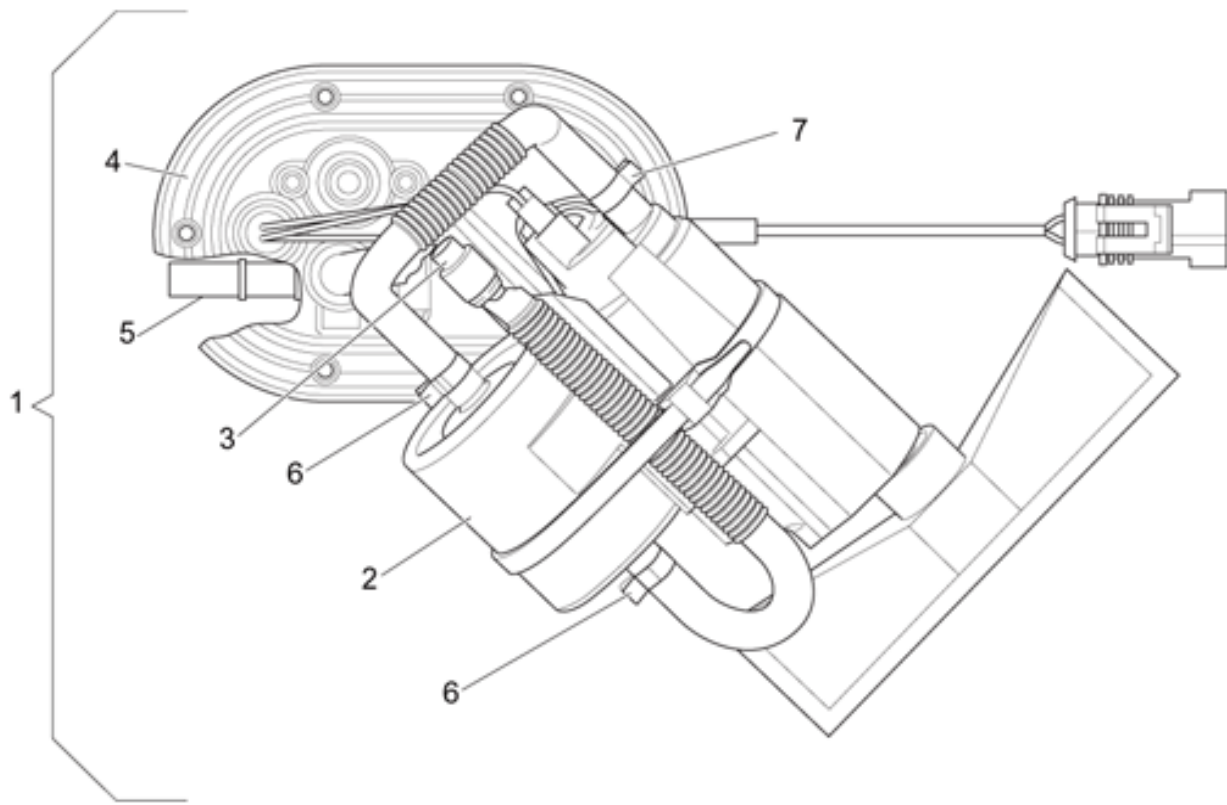

Ref.	Description	Year	I.M.	Country	Version	Code	Qty
1	Bomba gasolina cpl.	-	-	-	-	03107270	1
2	Filtro gasolina	-	-	-	-	01106090	1
3	Termistor	-	-	-	-	01103090	1
4	Junta Der.	-	-	-	-	01107490	1
5	Empalme	-	-	-	-	01106690	1
6	Abrazadera 10,9	-	-	-	-	01108590	3
7	Abrazadera 11,3	-	-	-	-	01108490	1