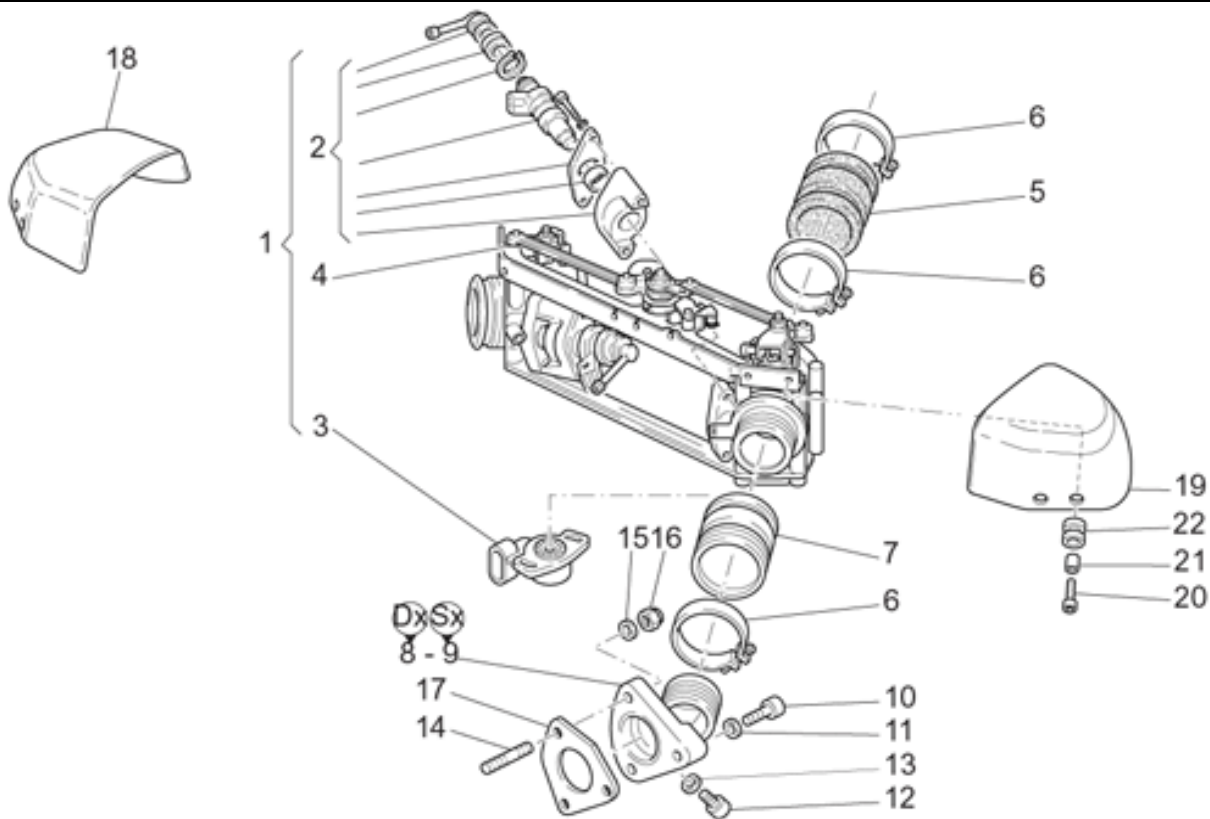

Ref.	Description	Year	I.M.	Country	Version	Code	Qty
1	Válv.estrangulamiento	-	-	-	-	03112560	1
2	Inyector cpl.	-	-	-	-	01530504	2
3	Potenciòmetro	-	-	-	-	01530500	1
4	Renvio	-	-	-	-	29530562	2
5	Manguito	-	-	-	-	30114470	2
6	Abrazadera 61/65,5	-	-	-	-	93305061	8
7	Manguito	-	-	-	-	03114370	2
8	Capuchón admisión izq.	-	-	-	-	30115070	1
9	Capuchón admisión izq.	-	-	-	-	30115071	1
10	Tornillo M6x25	-	-	-	-	98682325	2
11	Arandela	-	-	-	-	14217901	2
12	Tornillo M6x10	-	-	-	-	98310609	2
13	Arandela	-	-	-	-	95100116	2
14	Prisionero	-	-	-	-	96506039	4
15	Arandela 6,15x11x0,8	-	-	-	-	95008206	4
16	Tuerca	-	-	-	-	92780006	4
17	Junta	-	-	-	-	28115560	2
18	Tapa der.	-	-	-	-	03113340	1
19	Tapa lzq.negro	-	-	-	-	03113440	1
20	Tornillo	-	-	-	-	97202112	4
21	Distanciador	-	-	-	-	91180408	4
22	Goma	-	-	-	-	91551034	4