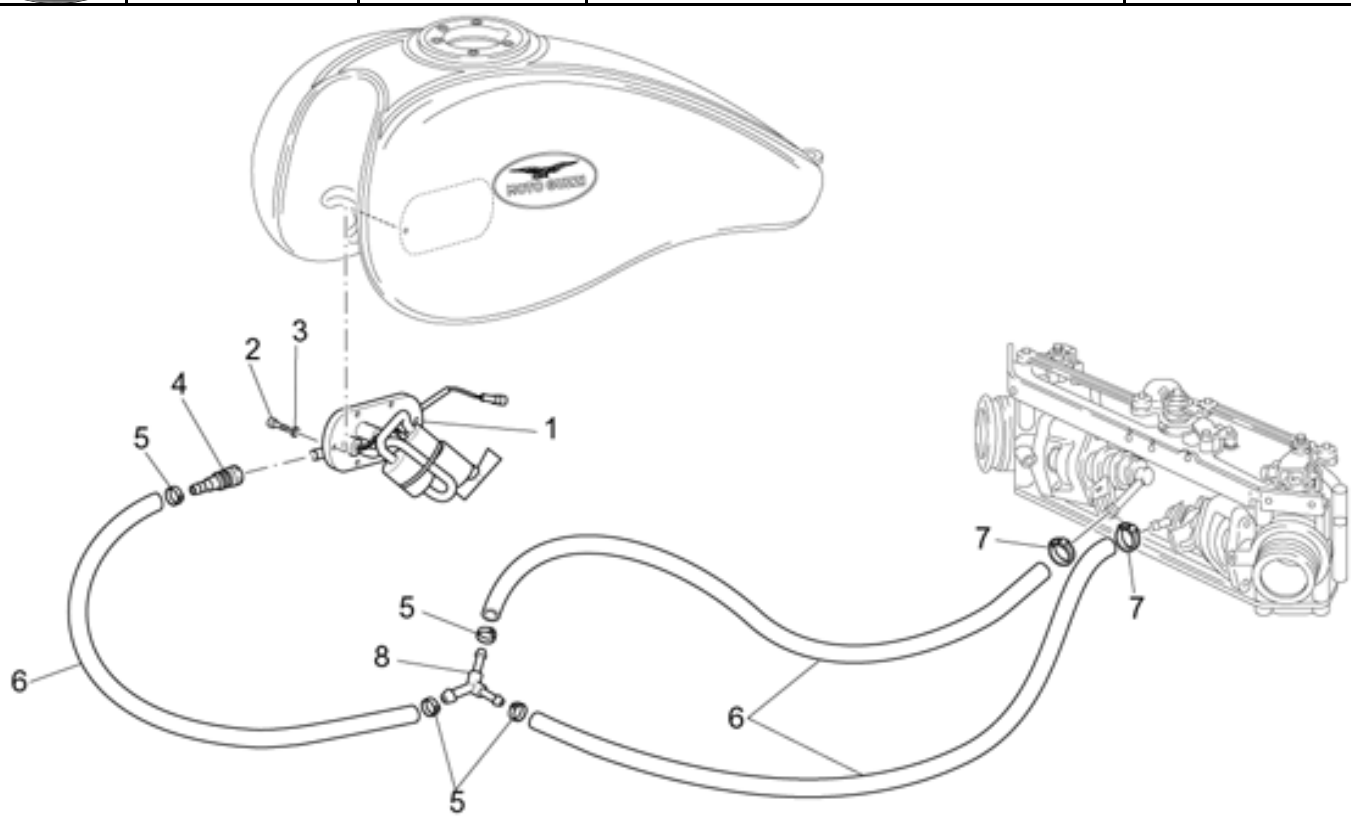

Ref.	Description	Year	I.M.	Country	Version	Code	Qty
1	Bomba gasolina cpl.	-	-	-	-	03107270	1
2	Tornillo embrague	-	-	-	-	98084216	6
3	Arandela	-	-	-	-	95129101	6
4	Conexión	-	-	-	-	01106692	1
5	Abrazadera	-	-	-	-	28157950	4
6	Tubo gasolina SAEJ30R9	-	-	-	-	823952080	1
7	Abrazadera	-	-	-	-	93306017	2
8	Empalme de 3 vías	-	-	-	-	29106860	1