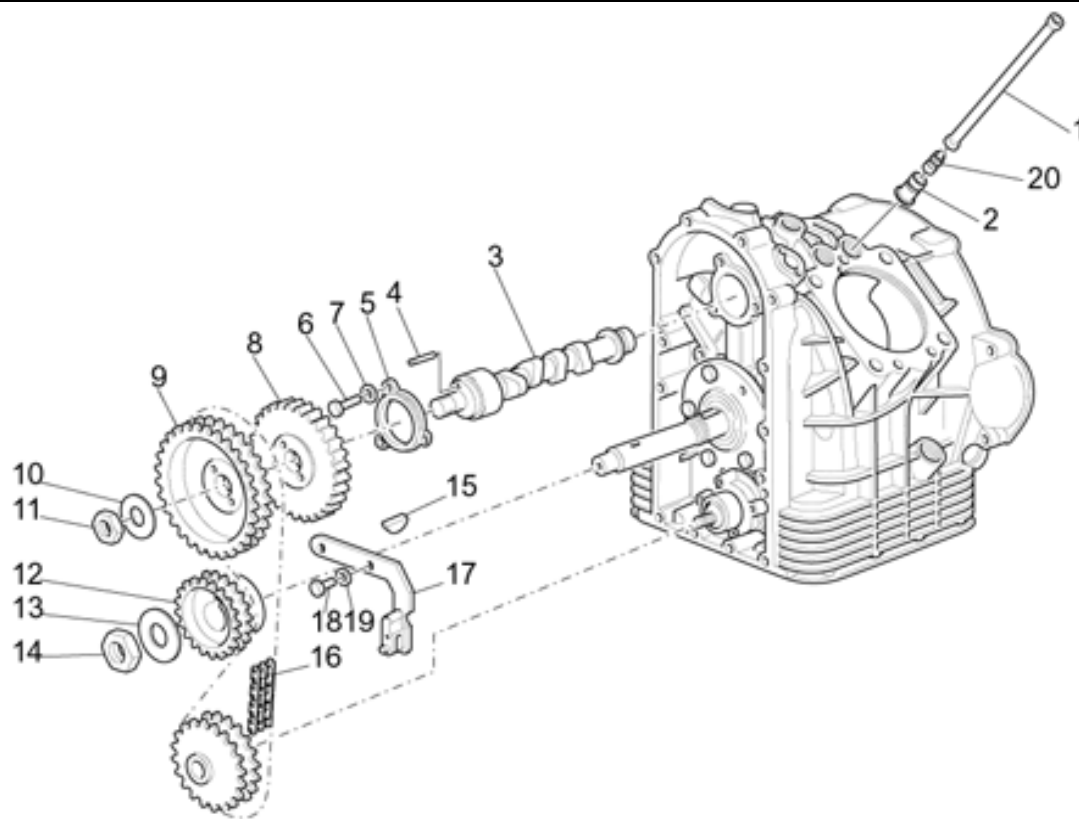

Platinum Grey 2003

Tablas

Tabla	Descripción
01	CÁRTER
02	CULATE
03	ACOPLAMIENTO - PISTÓN
04	DISTRIBUCIÓN
05	ALIMENTACIÓN
06	BOMBA GAS.ADICIONAL
07	CUERPO VÁLV.ESTRANGULAMIENTO
08	CAJA DEL FILTRO
09	GRUPO DE ESCAPE
10	ALIMENTACIÓN - BOMBA ACEITE
11	EMBRAGUE
12	CAMBIO
13	EJE PRIMARIO CAMBIO
14	EJE SECUNDARIO
15	PALANCA CAMBIO
16	TRANSMISIÓN CPL. I
17	TRANSMISIÓN CPL. II
18	BASTIDOR
19	CUNA-ESTRIBOS
20	CABALLETE LATERAL
21	DEPÓSITO GASOLINA
22	EQ.REC. VAPORES GAS.
23	SILLÍN-CARROCEÍA CENT.
24	GUARDABARROS DEL./TRAS.
25	PARABRISAS
26	SIDE CASES
27	HORQUILLA-SUSPENSION TR.
28	HORQUILLA DELANTERA
29	RUEDA DELANTERA
30	RUEDA TRASERA
31	EQ.FRENO DELANTERO
32	PINZA FRENO TRASERO
33	BOMBA FRENO TRASERO
34	MANILLAR - MANDOS
35	SALPICADERO
36	FAROS DELANTEROS
37	FAROS TRASEROS
38	ALTERNADOR - REGULADOR
39	MOTOR ARRANQUE

Ref.	Description	Year	I.M.	Country	Version	Code	Qty
1	Varilla	-	-	-	-	03045030	4
2	Campana	-	-	-	-	03045830	4
3	Árbol de levas	-	-	-	-	03053330	1
4	Clavija	-	-	-	-	14234600	1
5	Brida	-	-	-	-	01054000	1
6	Tornillo	-	-	-	-	98084320	3
7	Arandela	-	-	-	-	95120065	3
8	Wheel speed sensor, LH front	-	-	-	-	01051700	1
9	Engran. distribución	-	-	-	-	01054500	1
10	Arandela elástica	-	-	-	-	14433400	1
11	Tuerca	-	-	-	-	92750180	1
12	Piñón	-	-	-	-	14072001	1
13	Arandela	-	-	-	-	95100837	1
14	Tuerca	-	-	-	-	92602525	1
15	Chaveta	-	-	-	-	91702355	1
16	Cadena	-	-	-	-	28058060	1
17	Tensor de cadena	-	-	-	-	30057810	1
18	Tornillo	-	-	-	-	98082435	2
19	Arandela	-	-	-	-	14615901	2
20	Balancion	-	-	-	-	03048230	4