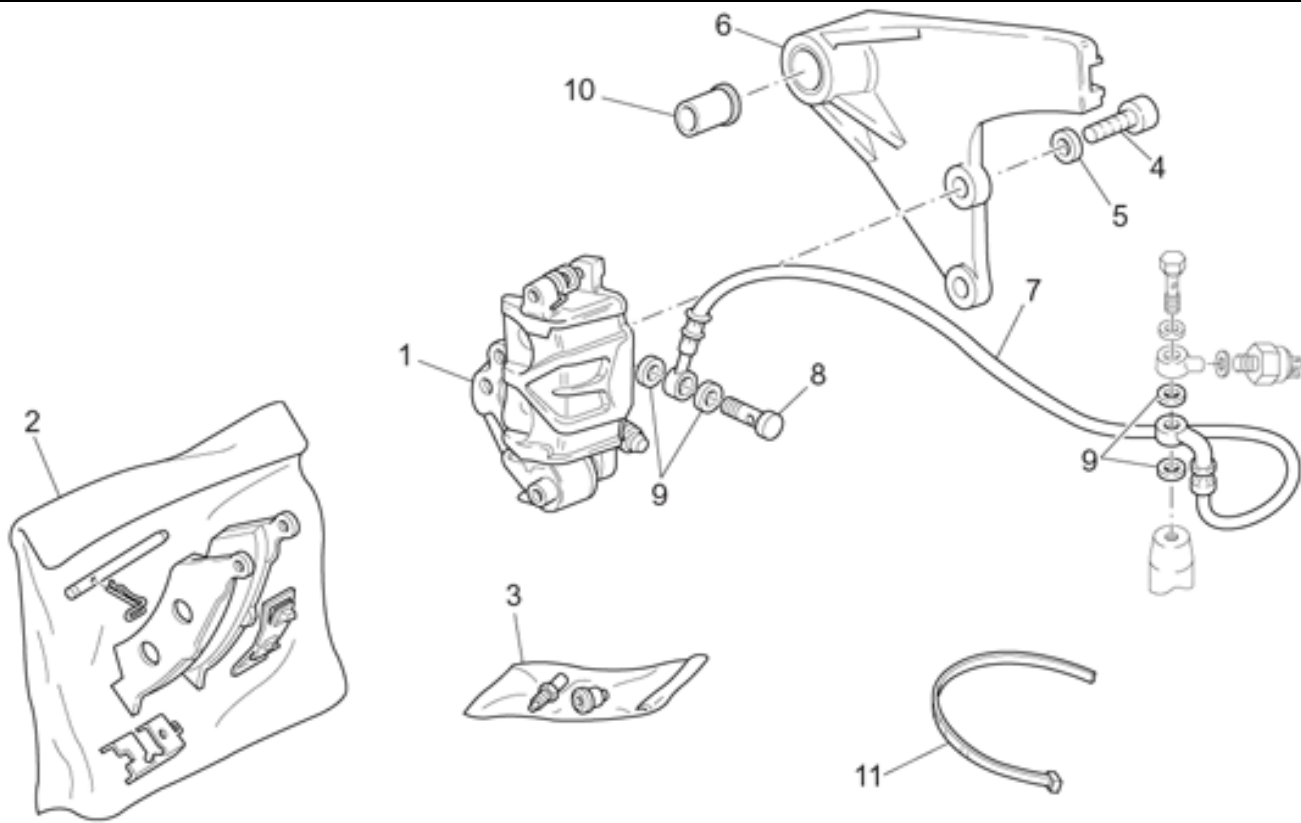

Ref.	Description	Year	I.M.	Country	Version	Code	Qty
1	Pinza freno tras.oro	-	-	-	-	03653001	1
2	Kit pastillas	-	-	-	-	03654600	1
3	Purga + capuchón BREMBO	-	-	-	-	31659260	1
4	Tornillo	-	-	-	-	98682530	2
5	Arandela	-	-	-	-	19149800	2
6	Placa fij. pza freno	-	-	-	-	03635851	1
7	Tubo freno	-	-	-	-	03657540	1
8	Tornillo especial	-	-	-	-	95990028	1
9	Junta 1mm	-	-	-	-	25656100	4
10	Distanciador	-	-	-	-	03634850	1
11	Abrazadera	-	-	-	-	93304390	1