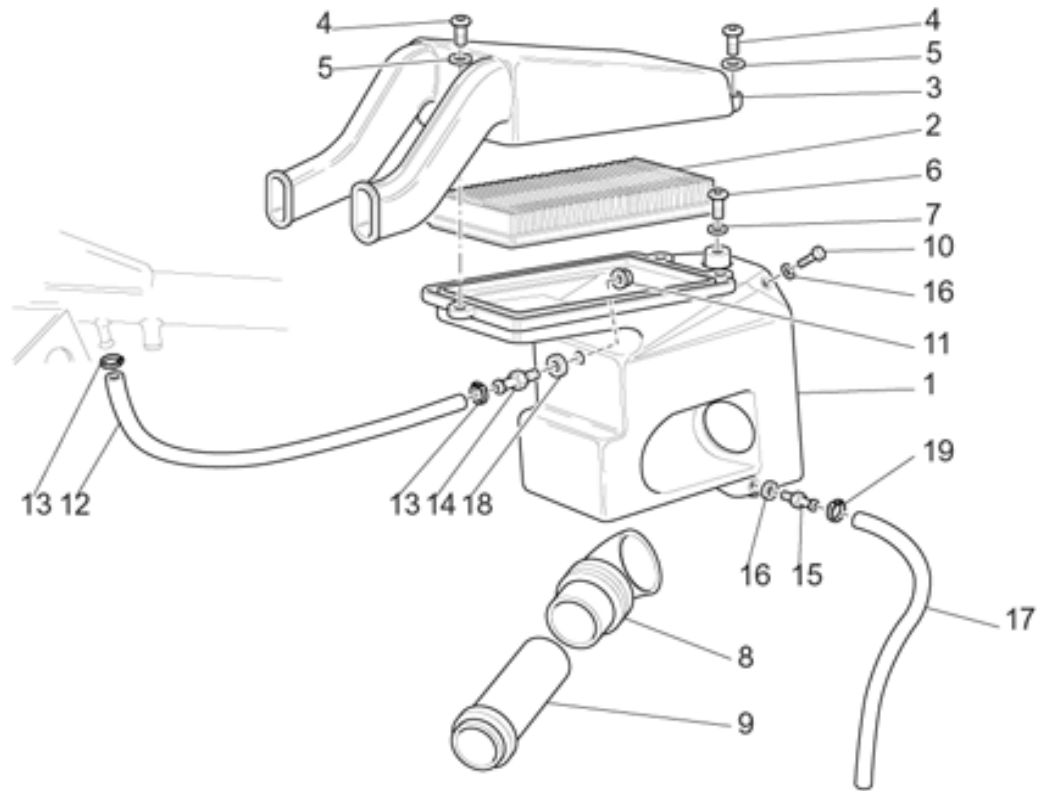

Ref.	Description	Year	I.M.	Country	Version	Code	Qty
1	CAJA DEL FILTRO	-	-	-	-	30114060	1
2	Filtro aire	-	-	-	-	30113600	1
3	Tapa filtro	-	-	-	-	30113460	1
4	Tornillo M5X30	-	-	-	-	98680230	3
5	Arandela 5,25x14x1,5	-	-	-	-	95100059	3
6	Tornillo	-	-	-	-	98350312	1
7	Arandela	-	-	-	-	03013800	2
8	Empalme	-	-	-	-	30114660	2
9	Corneta	-	-	-	-	30114560	2
10	Tornillo	-	-	-	-	98350210	1
11	Tuerca	-	-	-	-	92660208	1
12	Tubo respiradero	-	-	-	-	823956080	1
13	Abrazadera	-	-	-	-	93306017	2
14	Empalme	-	-	-	-	29116960	1
15	Empalme	-	-	-	-	29115860	1
16	Junta	-	-	-	-	90714053	2
17	Tubo respiradero 5x9	-	-	-	-	823944050	1
18	Junta	-	-	-	-	90714082	1
19	Abrazadera	-	-	-	-	28157950	1