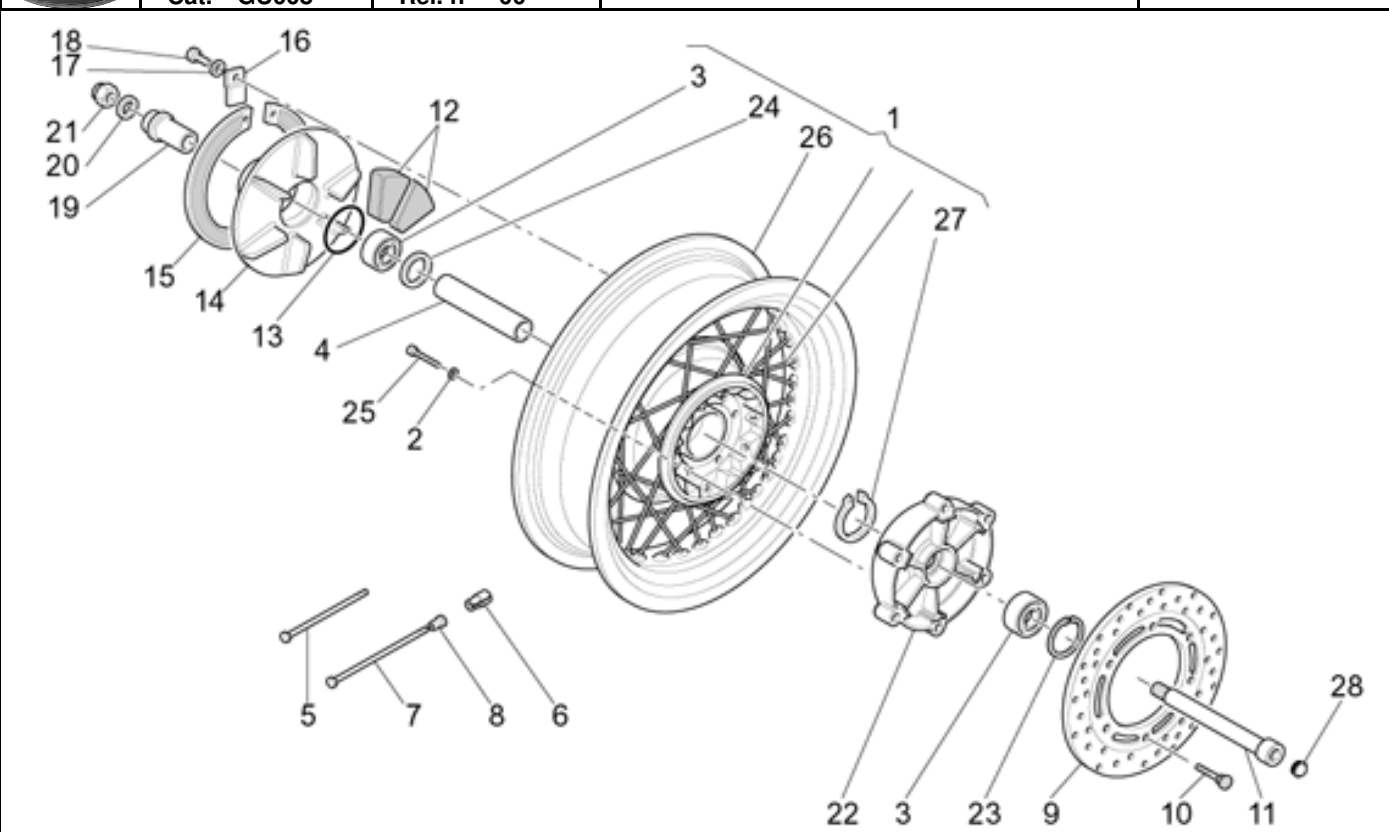

Ref.	Description	Year	I.M.	Country	Version	Code	Qty
1	Rueda trasera desnuda 3,50x17"	-	-	-	-	03630650	1
2	Arandela	-	-	-	-	14615901	6
3	Cojinete	-	-	-	-	92204220	2
4	Distanciador cojinetes	-	-	-	-	14634051	1
5	Radio corto	-	-	-	-	30631160	20
6	Contrapeso 15 gr.	-	-	-	-	12616101	1
	Contrapeso 20 gr.	-	-	-	-	12616102	1
	Contrapeso 30 gr.	-	-	-	-	12616103	1
7	Radio largo	-	-	-	-	30631430	20
8	Niple	-	-	-	-	03631250	40
9	Disco freno trasero	-	-	-	-	03635701	1
10	Tornillo	-	-	-	-	30611460	6
11	Perno rueda tras.	-	-	-	-	03633370	1
12	Acoplamiento elástico	-	-	-	-	01336800	12
13	Junta tórica	-	-	-	-	90706490	1
14	Disco acoplamiento elástico	-	-	-	-	30335260	1
15	Anillo elástico	-	-	-	-	14335303	1
16	Placa	-	-	-	-	17335950	1
17	Arandela	-	-	-	-	03013800	1
18	Tornillo	-	-	-	-	98054312	1
19	Distanciador	-	-	-	-	03634150	1
20	Arandela	-	-	-	-	95008219	1
21	Tuerca	-	-	-	-	92630719	1
22	Cubo porta-discos	-	-	-	-	03632440	1
23	Anillo de retención	-	-	-	-	90272047	1
24	Cubeta	-	-	-	-	17633550	1
25	Tornillo	-	-	-	-	98822430	6
26	Llanta tras. 3,50x17"	-	-	-	-	03630740	1
27	Anillo de retención	-	-	-	-	90271055	1
28	Tapón 15 mm	-	-	-	-	93180111	1