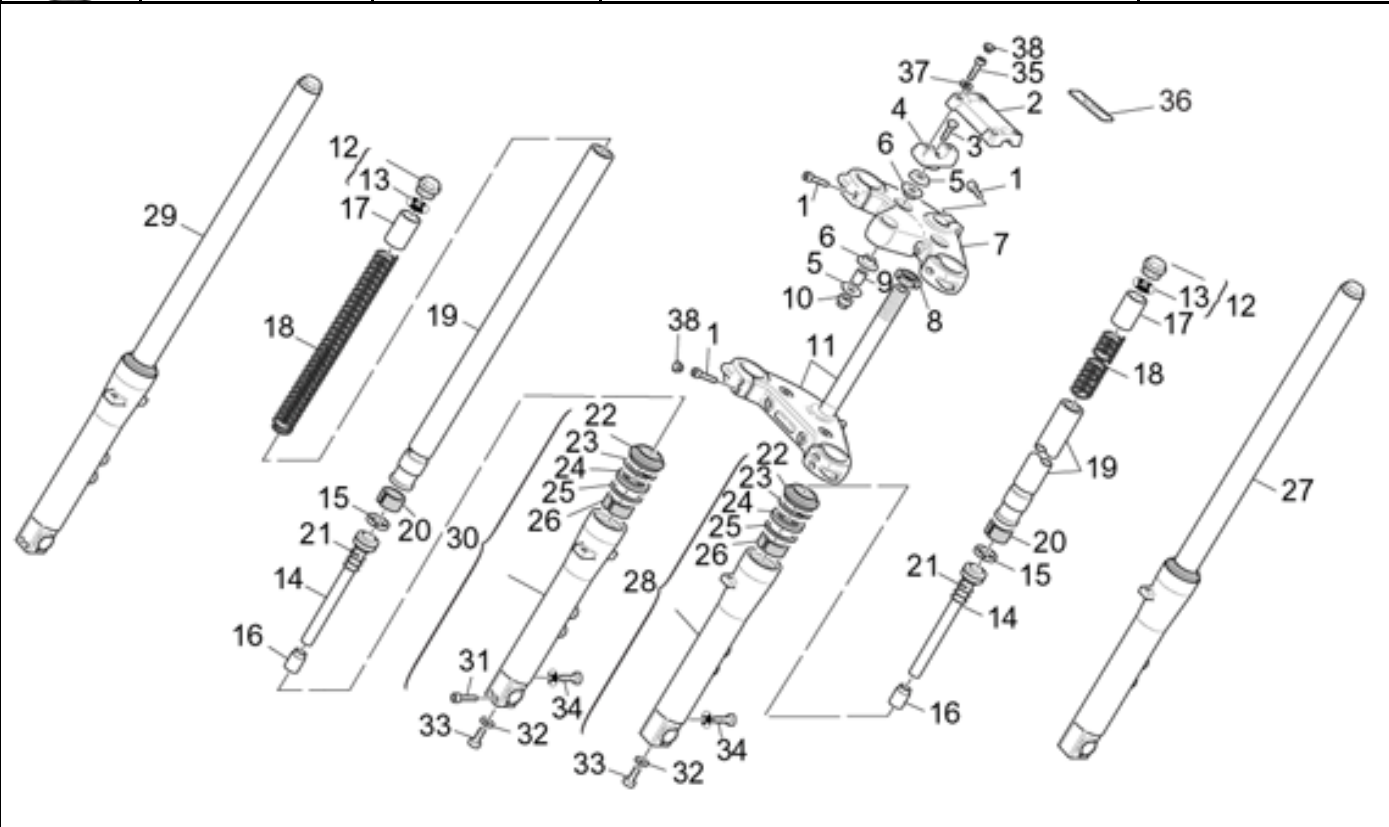

Ref.	Description	Year	I.M.	Country	Version	Code	Qty
1	Tornillo	-	-	-	-	98622430	5
2	Perno U	-	-	-	-	03500645	1
3	Tornillo M10x60	-	-	-	-	98052560	2
4	Perno inferior	-	-	-	-	03500245	2
5	Cubeta	-	-	-	-	27530505	4
6	Goma	-	-	-	-	AP8144222	4
7	Placa sup.horquilla negro	-	-	-	-	03493145	1
8	Virola	-	-	-	-	03498100	1
9	Distanciador	-	-	-	-	91181039	2
10	Tuerca	-	-	-	-	92630110	2
11	Base con manguito negro	-	-	-	-	03494045	1
12	Gr. tapón cpl.	-	-	-	-	03530548	2
13	Junta tórica	-	-	-	-	03530541	2
14	Varilla	-	-	-	-	03530549	2
15	Segmento	-	-	-	-	03530550	2
16	Tampón	-	-	-	-	03530551	2
17	Tubo precarga	-	-	-	-	03530552	2
18	Muelle	-	-	-	-	03526600	2
19	Funda	-	-	-	-	03525440	2
20	Casquillo inferior	-	-	-	-	03530510	2
21	Contramuelle	-	-	-	-	03530553	2
22	Guardapolvo	-	-	-	-	03530524	2
23	Anillo de tope	-	-	-	-	03530525	2
24	Gasket ring	-	-	-	-	03530526	2
25	Cubeta	-	-	-	-	03530527	2
26	Casquillo superior	-	-	-	-	03530528	2
27	Vástago izq.cpl.	-	-	-	-	03490745	1
28	Funda izq.negro	-	-	-	-	03522645	1
29	Vástago der.cpl.	-	-	-	-	03490645	1
30	Funda der.negro	-	-	-	-	03522545	1
31	Tornillo M6X40	-	-	-	-	98680340	2
32	Arandela	-	-	-	-	03530529	2
33	Tornillo M10x30	-	-	-	-	03530530	2
34	Taco de fondo	-	-	-	-	03530521	2
35	Tornillo	-	-	-	-	98370619	4
36	Calco "Aquila"	-	-	-	-	01517700	1
37	Arandela	-	-	-	-	95005307	4
38	Tapón cromado	-	-	-	-	23943410	8