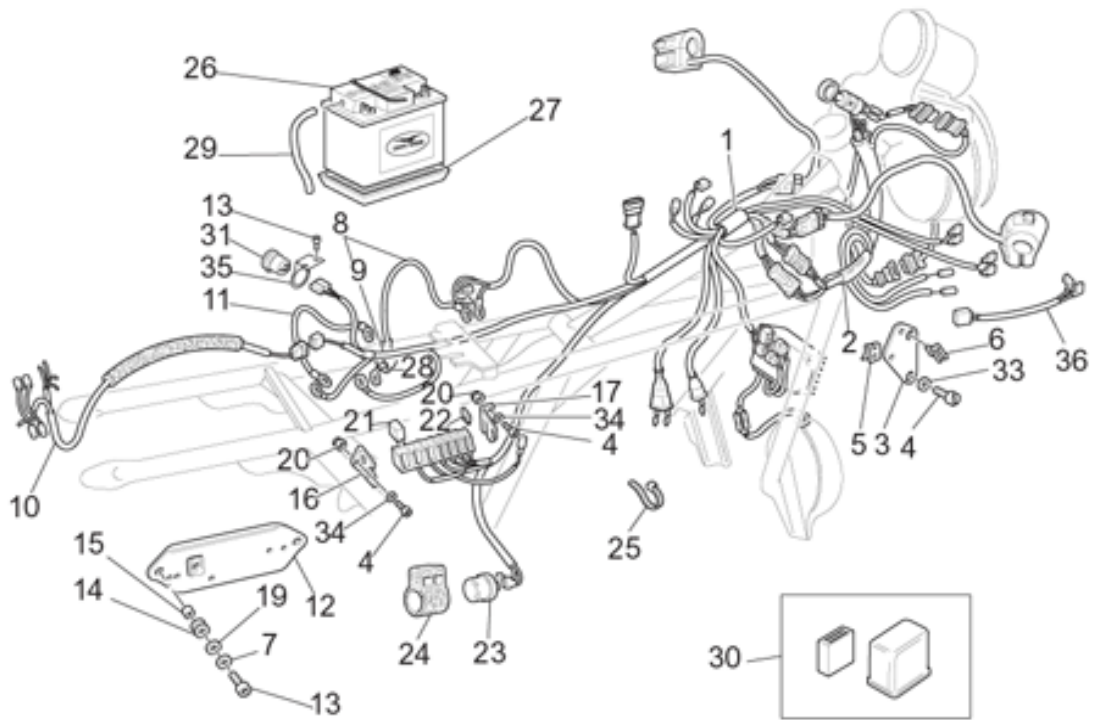

Ref.	Description	Year	I.M.	Country	Version	Code	Qty
1	Cableado principal	-	-	-	-	03747155	1
2	Cableado salpicadero	-	-	-	-	03747270	1
3	Soporte	-	-	-	-	30749760	1
4	Tornillo	-	-	-	-	98682310	4
5	Clip	-	-	-	-	28576590	2
6	Clip	-	-	-	-	30922260	4
7	Arandela	-	-	-	-	03013800	8
8	Câblage batterie-motor arr.	-	-	-	-	03748440	1
9	Capuchón	-	-	-	-	03707140	1
10	Cableado faro trasero	-	-	-	-	03753171	1
11	Cableado masa-batería	-	-	-	-	02747901	1
12	Placa	-	-	-	-	03746370	1
13	Tornillo	-	-	-	-	98682318	4
14	Goma	-	-	-	-	91551080	2
15	Distanciador	-	-	-	-	91180607	2
16	Soporte derecho	-	-	-	-	30477101	1
17	Placa izq.	-	-	-	-	30477200	1
18	Batería 12V-16Ah	-	-	USA	-	03704550	1
19	Arandela	-	-	-	-	95100118	3
20	Tuerca M6X1	-	-	-	-	92630707	2
21	Relay Siemens A302/B1008	-	-	-	-	30732560	2
	Relay Siemens A302B1005	-	-	-	-	01732530	1
22	Fusible 15A	-	-	-	-	28742560	1
	Fusible 20A	-	-	-	-	28742561	1
	Fusible 30A	-	-	-	-	28742562	1
	Fusible 5A	-	-	-	-	28742558	1
23	Intermitencia	-	-	-	-	17750520	1
24	Soporte antivibracion	-	-	-	-	17751200	1
25	Abrazadera	-	-	-	-	49609601	6
	Abrazadera	-	-	-	-	14609650	56
26	Batería	-	-	-	-	03704540	1
27	Caja portabatería	-	-	-	-	28707050	1
28	Capuchón	-	-	-	-	30759600	2
29	Tubo respiradero 5x9	-	-	-	-	823944050	1
30	Intermitencia	-	-	AUS	-	AP8127286	1
31	Toma corriente cpl.	-	-	-	-	AP8124768	1
32	Soporte batería	-	-	USA	-	03116745	1
33	Arandela	-	-	-	-	14615901	2
34	Arandela 6,15x11x0,8	-	-	-	-	95008206	2
35	Placa	-	-	-	-	03785470	1
36	Placa	-	-	-	-	31756937	1