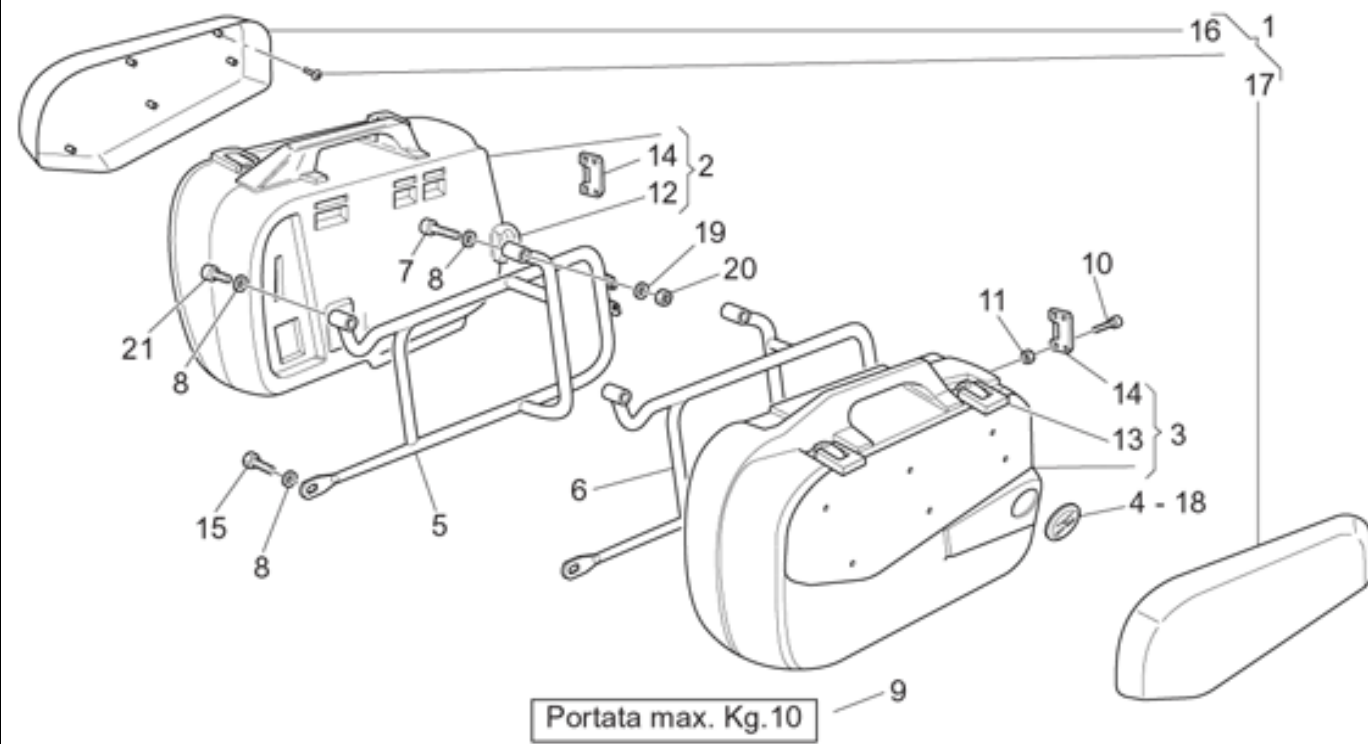

Ref.	Description	Year	I.M.	Country	Version	Code	Qty
1	Inserto	-	-	-	ST	03484374	1
	Kit inserto maleta basta	-	-	-	ST	03484370	1
	Kit inserto maleta negro	-	-	-	ST	03484373	1
2	RH suitcase 40 L	-	-	-	ST	03482570	1
3	LH suitcase 40 L	-	-	-	ST	03485770	1
4	Cal.der."MotoGuzzi"	-	-	-	ST	03482070	1
5	Soporte der.	-	-	-	ST	03485075	1
6	Soporte izq.	-	-	-	ST	03486575	1
7	Tornillo M8x75	-	-	-	ST	98680475	2
8	Arandela	-	-	-	ST	95129131	6
9	Placa Kg.10	-	-	-	ST	29482400	2
10	Tornillo	-	-	-	ST	98350318	4
11	Tuerca autobloqueante	-	-	-	ST	92640106	4
12	Cerradura	-	-	-	ST	03484000	2
13	Cerradura	-	-	-	ST	03484001	4
14	Placa de tope	-	-	-	ST	00979726	2
15	Tornillo M8X85	-	-	-	ST	98080485	2
16	Inserto	-	-	-	ST	03484474	1
	Inserto maleta der.basta	-	-	-	ST	03484470	1
	Inserto maleta der.negro	-	-	-	ST	03484473	1
17	Inserto	-	-	-	ST	03484574	1
	Inserto maleta izq.basta	-	-	-	ST	03484570	1
	Inserto maleta izq.negro	-	-	-	ST	03484573	1
18	Cal.der."MotoGuzzi"	-	-	-	ST	03482071	1
19	Arandela	-	-	-	ST	95005308	2
20	Tuerca	-	-	-	ST	92640508	2
21	Tornillo M8x40	-	-	-	ST	98680440	2