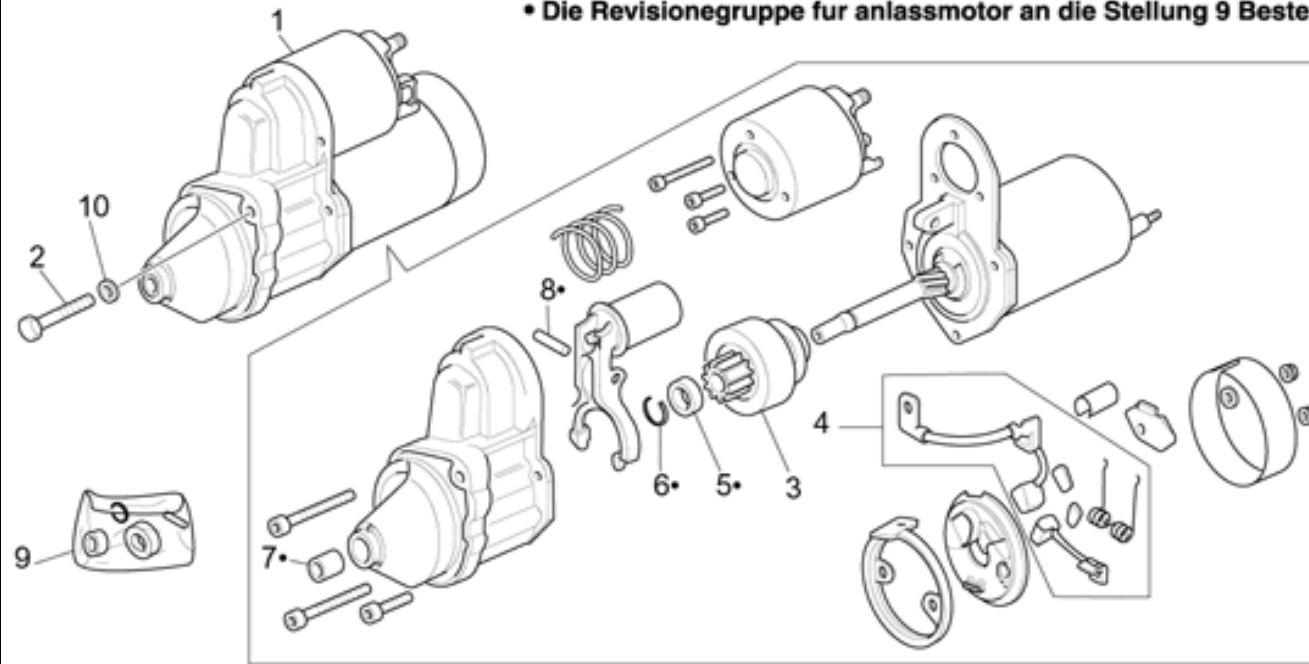

- Ordinare il gruppo revisione motorino avviamento alla posizione 9
- Order the starting motor overhaul group at the position 9
- Commander le groupe revision démarreur à la position 9
- Die Revisionegruppe für anlassmotor an die Stellung 9 Bestellen

Ref.	Description	Year	I.M.	Country	Version	Code	Qty
1	Motor de arranque	-	-	-	-	30730711	1
2	Tornillo	-	-	-	-	98082475	2
3	Pignone completo	-	-	-	-	30530510	1
4	Kit	-	-	-	-	30530511	1
5	Anillo de tope	-	-	-	-	0000000	1
6	Arandela	-	-	-	-	0000000	1
7	Buje	-	-	-	-	0000000	1
8	Pasador	-	-	-	-	0000000	1
9	Kit rev. motor arr.	-	-	-	-	30530512	1
10	Arandela	-	-	-	-	95008208	2