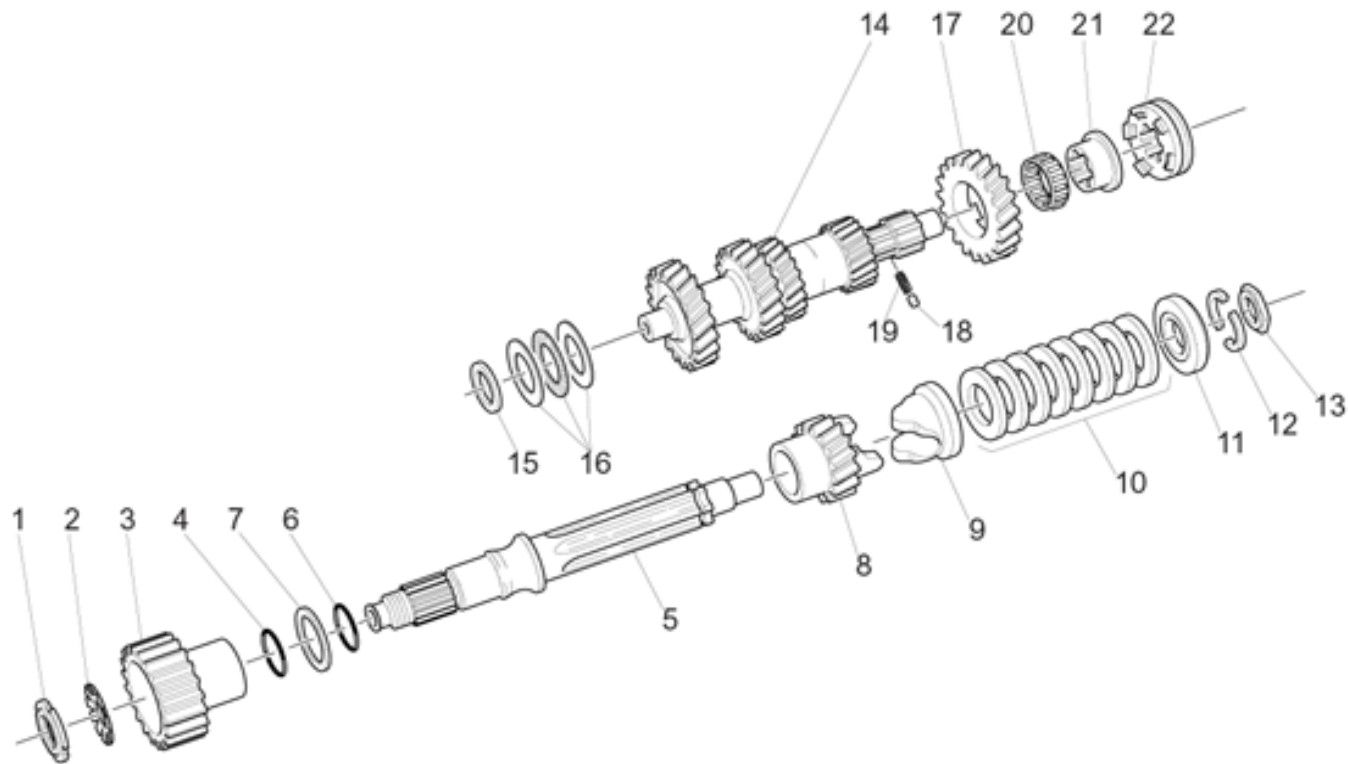

Ref.	Description	Year	I.M.	Country	Version	Code	Qty
1	Virola	-	-	-	-	93601022	1
2	Arandela	-	-	-	-	95028022	1
3	Cuerpo int.emb.	-	-	-	-	03211630	1
4	Junta tórica	-	-	-	-	90706235	1
5	Eje embrague	-	-	-	-	14210702	1
6	Junta tórica 20,24x2,62	-	-	-	-	90706203	1
7	Arandela	-	-	-	-	14218401	1
8	Engran.transm. Z=17	-	-	-	-	03211160	1
9	Manguito	-	-	-	-	03211260	1
10	Muelle de taza	-	-	-	-	04211500	8
11	Plato	-	-	-	-	03211660	1
12	Semianillo	-	-	-	-	12211700	2
13	Suplemento espesor	-	-	-	-	14219401	1
14	Eje primario	-	-	-	-	14210513	1
15	Arand.de resorte sp.2	-	-	-	-	18211050	1
	Arand.de resorte sp.2,1	-	-	-	-	18211051	1
	Arand.de resorte sp.2,2	-	-	-	-	18211052	1
	Arand.de resorte sp.2,4	-	-	-	-	18211054	1
16	Cojinete de rodillos	-	-	-	-	92258525	1
17	Engranaje 5a AP 5 inn.Z=28	-	-	-	-	03212000	1
18	Rodillo	-	-	-	-	92296750	1
19	Muelle	-	-	-	-	94321051	1
20	Jaula de agujas	-	-	-	-	92251030	1
21	Buje 5a AP	-	-	-	-	14212210	1
22	Mangueta 5a	-	-	-	-	30231525	1