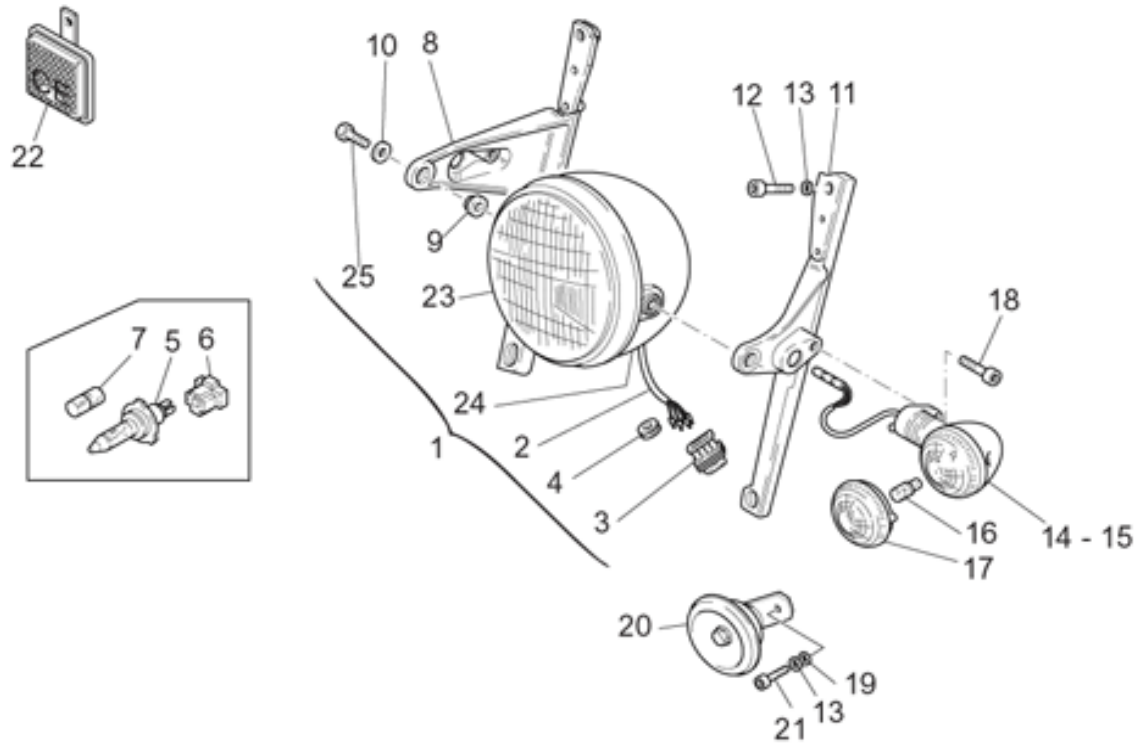

Ref.	Description	Year	I.M.	Country	Version	Code	Qty
1	Faro delantero	-	-	AUS-J-NZ-UK	-	03740545	1
	Faro delantero	-	-	EU-USA	-	03740540	1
2	Cableado	-	-	-	-	02746900	1
3	Conector AMP	-	-	-	-	01756100	1
4	Goma	-	-	-	-	91551033	1
5	Lámpara 12V-55/60W	-	-	-	-	93450232	1
6	Portalámparas	-	-	-	-	01756220	1
7	Lámpara 12V-4W	-	-	-	-	93450119	1
8	Soporte der.	-	-	-	-	03496150	1
9	Distanciador	-	-	-	-	14439800	2
10	Arandela	-	-	-	-	95005308	2
11	Soporte izq.	-	-	-	-	03496250	1
12	Tornillo	-	-	-	-	98692318	2
13	Arandela 6,4x12x1,2	-	-	-	-	95008306	5
14	Indicador direc. tras. izq.	-	-	-	-	03751631	1
15	Indicador direc. tras. der.	-	-	-	-	03751630	1
16	Lámpara 12V-10W	-	-	-	-	93450127	2
17	Cristal indicador dirección	-	-	-	-	31753765	2
18	Tornillo	-	-	-	-	98682314	2
19	Arandela	-	-	-	-	14217901	1
20	Claxon L	-	-	-	-	01743791	1
21	Tornillo	-	-	-	-	98682312	1
22	Catafaro ámbar	-	-	USA	-	14781670	2
23	Grupo óptico	-	-	EU-USA	-	03740430	1
	Grupo óptico	-	-	AUS-J-NZ-UK	-	03740431	1
24	Casquete tras.negra	-	-	-	-	03740437	1
25	Tornillo	-	-	-	-	98064425	2