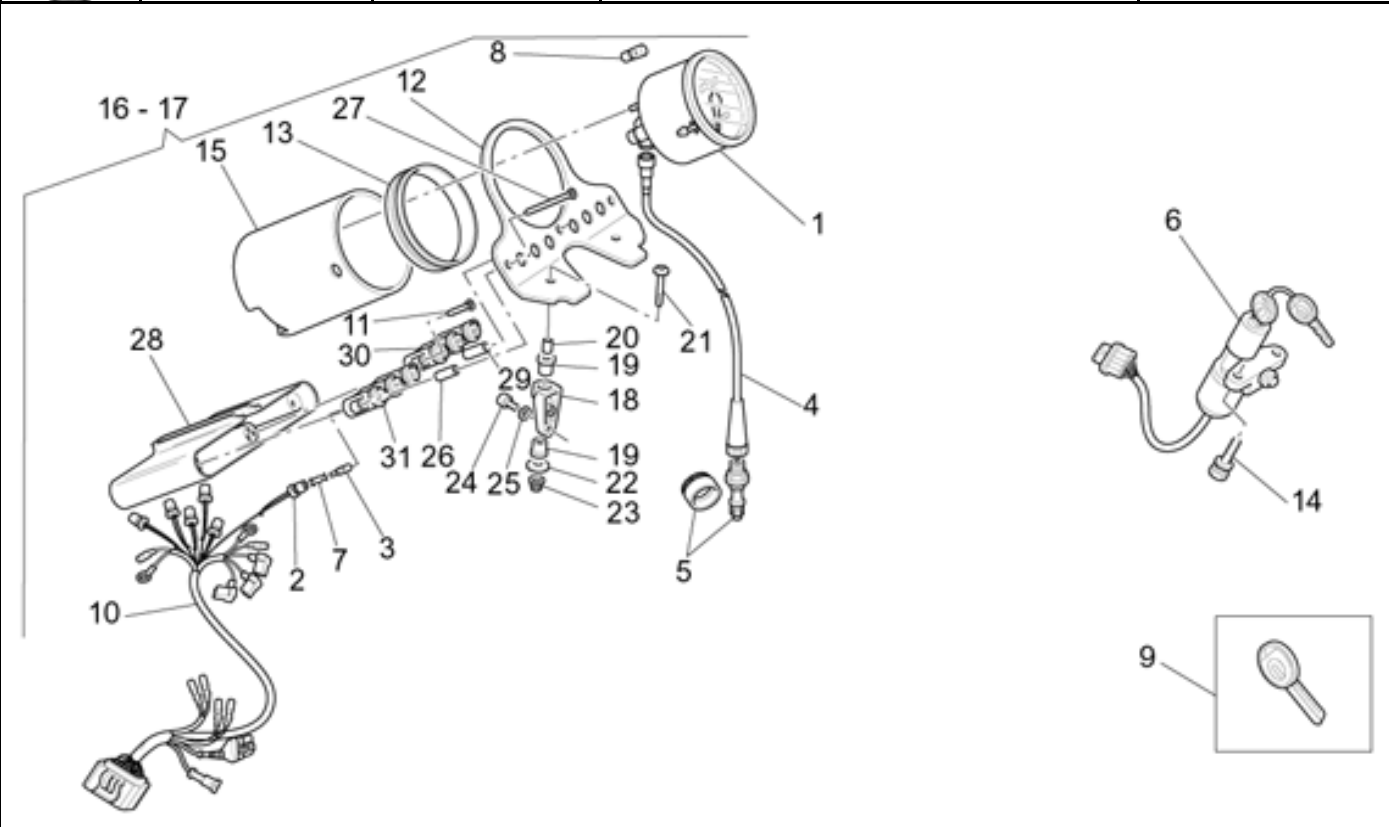

Ref.	Description	Year	I.M.	Country	Version	Code	Qty
1	Velocímetro ITI	-	-	UK-USA	-	03762465	1
	Velocímetro ITI	-	-	AUS-EU-J-NZ	-	03761565	1
2	Portalámparas	-	-	-	-	02768600	6
3	Lámpara 12V-1,2W	-	-	-	-	93450140	6
4	Cable velocímetro	-	-	-	-	03760451	1
5	Transmisión velocímetro	-	-	-	-	03762550	1
6	Bloque arran.-bloq.	-	-	-	-	01782500	1
7	Term.portalámparas	-	-	-	-	93400012	6
8	Lámpara 12V-4W	-	-	-	-	93450119	1
9	Llave liscia bas.	-	-	-	-	30735500	1
10	Cableado salpicadero	-	-	-	-	03747270	1
11	Tornillo	-	-	-	-	99210316	2
12	Base soporte instrumentos	-	-	-	-	03764050	1
13	Goma	-	-	-	-	02762301	1
14	Tornillo especial M8x15	-	-	-	-	97260415	2
15	Soporte velocímetro	-	-	-	-	03762050	1
16	Salpicadero completo	-	-	AUS-EU-J-NZ	-	03760054	1
17	Salpicadero completo	-	-	UK-USA	-	03760053	1
18	Cuerpo tablero de instrumentos	-	-	-	-	01766040	2
19	Goma	-	-	-	-	02765500	4
20	Distanciador	-	-	-	-	91180721	4
21	Tornillo	-	-	-	-	98230640	2
22	Arandela	-	-	-	-	95100124	2
23	Tuerca con reborde M6x9	-	-	-	-	92660007	2
24	Tornillo	-	-	-	-	98692318	4
25	Arandela 6,4x12x1,2	-	-	-	-	95008306	4
26	Distanciador	-	-	-	-	91180411	2
27	Tornillo	-	-	-	-	99220332	3
28	Tapa inf.	-	-	-	-	03766540	1
29	Distanciador	-	-	-	-	91180413	1
30	Caja portachivatos	-	-	-	-	03758150	1
31	Caja portachivatos	-	-	-	-	03758050	1