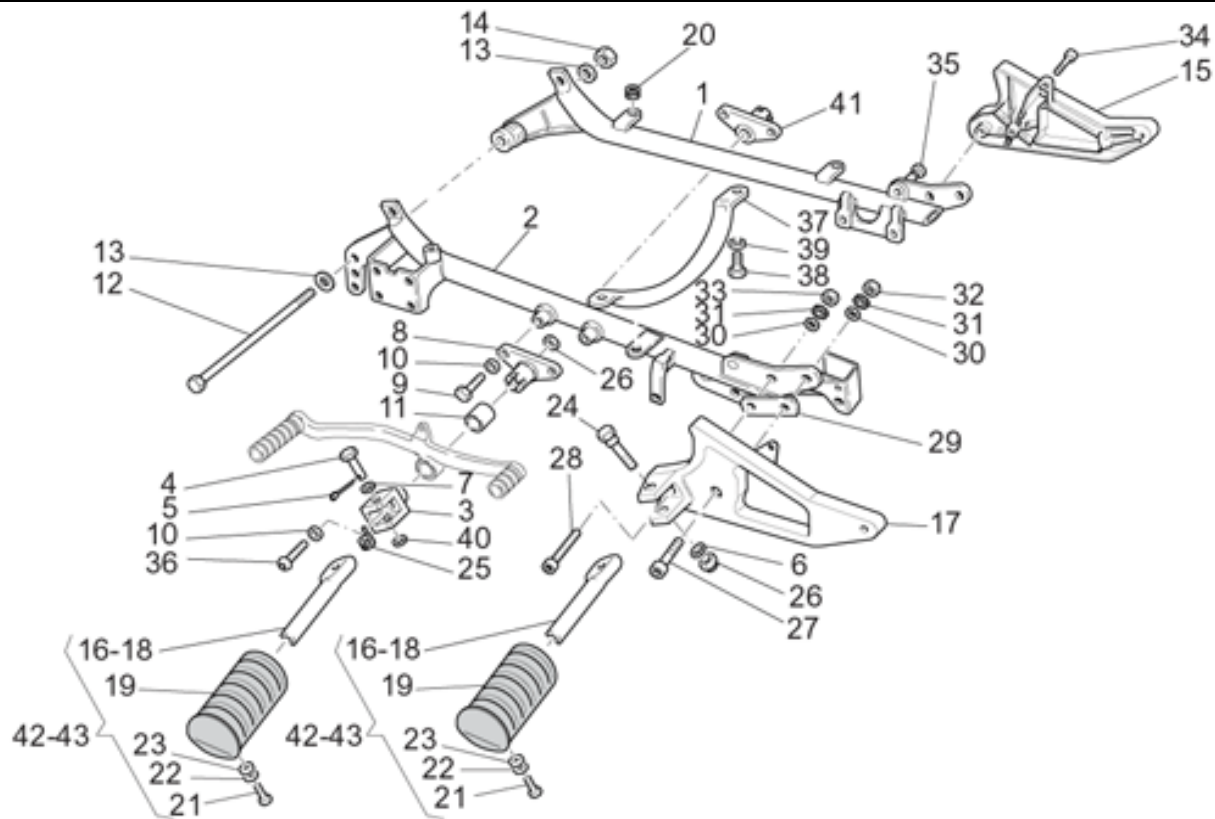

Ref.	Description	Year	I.M.	Country	Version	Code	Qty
1	Cuna der.	-	-	-	-	03420331	1
2	Cuna izq.	-	-	-	-	03422130	1
3	Soporte	-	-	-	-	03443730	2
4	Perno	-	-	-	-	23442210	2
5	Clavija	-	-	-	-	95401215	2
6	Arandela	-	-	-	-	95008208	2
7	Arandela	-	-	-	-	95100250	2
8	Sop.estr.izq.	-	-	-	-	03443960	1
9	Tornillo	-	-	-	-	03611445	4
10	Arandela 8,4x15	-	-	-	-	03270300	6
11	Distanciador	-	-	-	-	03444230	2
12	Perno	-	-	-	-	03429500	1
13	Arandela 13x24x2,5	-	-	-	-	95008313	2
14	Tuerca baja	-	-	-	-	92606512	1
15	Lamina der.negro	-	-	-	-	03443545	1
16	Tubos	-	-	-	-	23440710	2
17	Lamina izq.gris	-	-	-	-	03446045	1
18	Tubos	-	-	-	-	23441810	2
19	Estribo de goma	-	-	-	-	03443240	4
20	Goma	-	-	-	-	93180117	5
21	Tornillo M6X14	-	-	-	-	98084314	4
22	Arandela	-	-	-	-	03013800	4
23	Distanciador	-	-	-	-	91180602	4
24	Tornillo	-	-	-	-	03442200	2
25	Muelle	-	-	-	-	03441130	2
26	Tuerca	-	-	-	-	92640508	4
27	Tornillo M12X35	-	-	-	-	98683635	1
28	Tornillo	-	-	-	-	98681650	2
29	Placa	-	-	-	-	17444250	2
30	Arandela	-	-	-	-	95100414	4
31	Arand. Dentada	-	-	-	-	95021112	4
32	Tuerca baja M12x1,25	-	-	-	-	92602512	1
33	Tuerca	-	-	-	-	92602312	3
34	Tornillo M12X40	-	-	-	-	98683640	1
35	Tapón	-	-	-	-	93180245	1
36	Tornillo	-	-	-	-	98230851	2
37	Placa cuna	-	-	-	-	30425260	1
38	Tornillo	-	-	-	-	98350522	2
39	Arand. Dentada	-	-	-	-	95022110	2
40	Arandela elástica	-	-	-	-	95129130	1
41	Soposte estribo dcho	-	-	-	-	03443961	1
42	Estribo pasaj .der.	-	-	-	-	03440240	1
43	Estribo pasaj .izq.	-	-	-	-	03441340	1