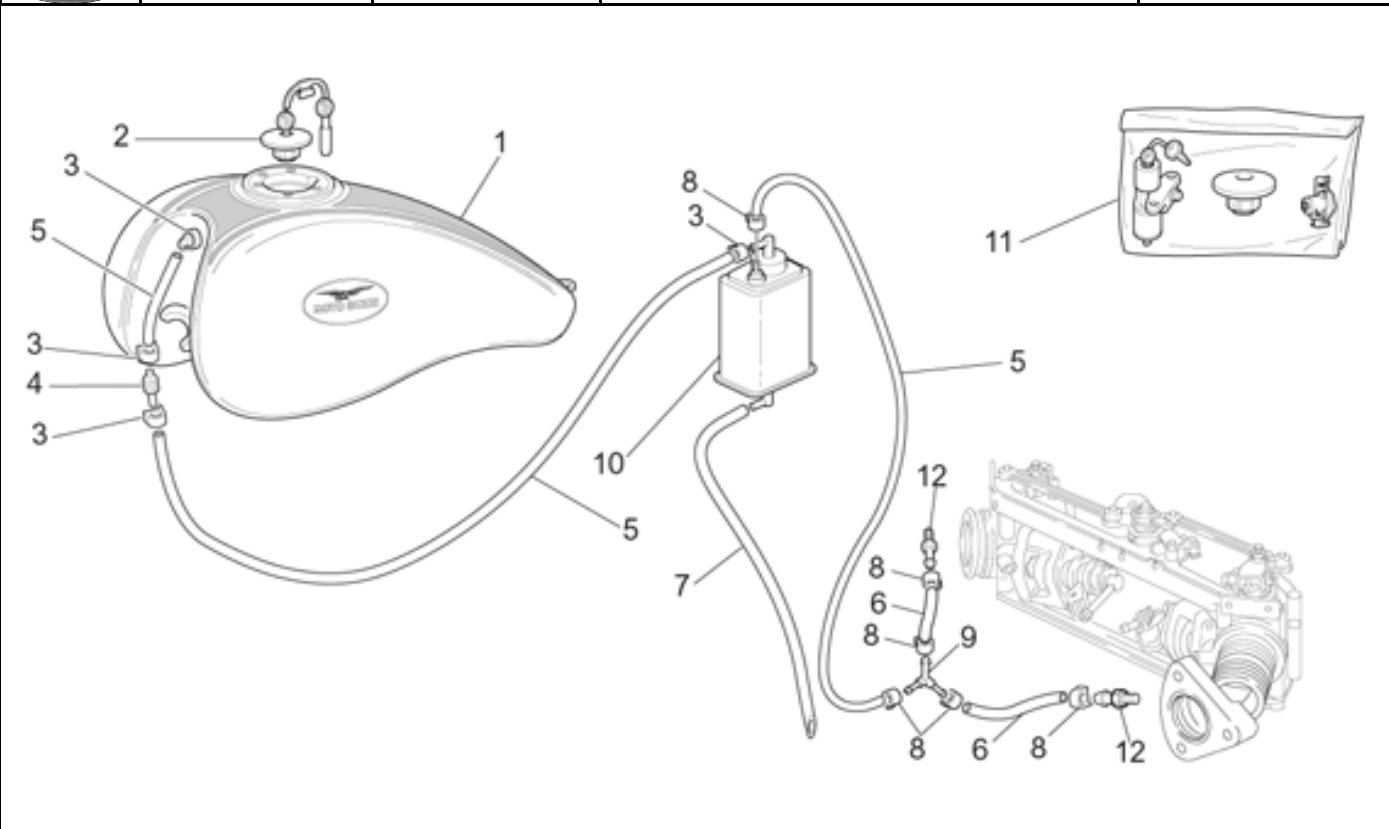

Ref.	Description	Year	I.M.	Country	Version	Code	Qty
1	Depósito gasolina bas.	-	-	USA	-	03100271	1
	Depós. gas. p. negro	3	-	USA	black	89000521	1
	Depósito gasolina gris cromado	3	-	USA	grey	89000522	1
	Depósito gasolina rojo	3	-	USA	red	89000520	1
2	Tapón depósito	-	-	USA	-	03103920	1
3	Abrazadera	-	-	USA	-	29108550	4
4	Válvula resp.aceite	-	-	USA	-	29104985	1
5	Tubo 1/4"	-	-	USA	-	823956060	1
6	Tubo 3/16"	-	-	USA	-	823956050	1
7	Tubo respiradero	-	-	USA	-	823956080	1
8	Abrazadera	-	-	USA	-	61108500	6
9	Empalme de 3 vías	-	-	USA	-	29106660	1
10	Filtro de carbón	-	-	USA	-	01116031	1
11	Juego cerraduras	-	-	USA	-	03736820	1
12	Empalme	-	-	USA	-	30115220	2