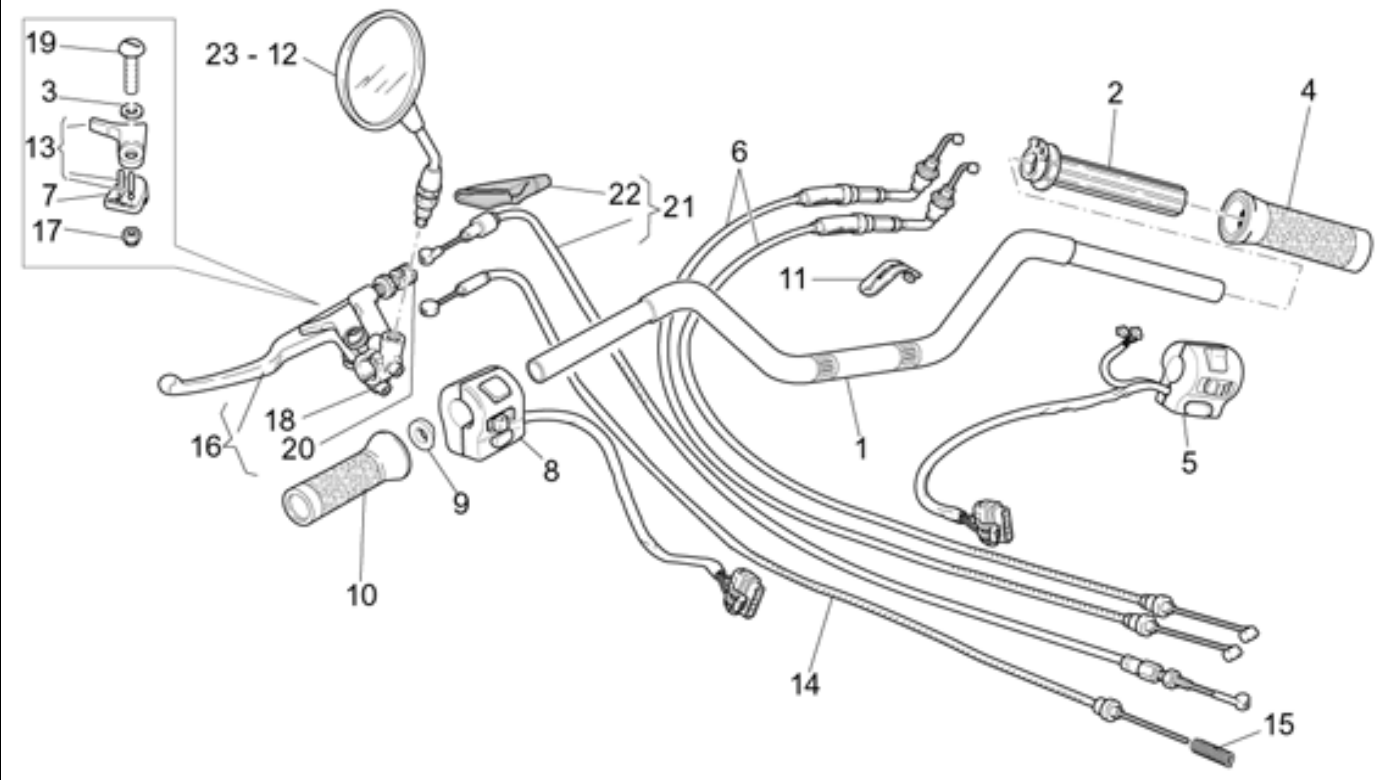

Ref.	Description	Year	I.M.	Country	Version	Code	Qty
1	Manillar	-	-	-	-	03600346	1
2	Tubo gas sin puño	-	-	-	-	03603845	1
3	Arandela	-	-	-	-	27530594	1
4	Puño der.	-	-	-	-	31603565	1
5	Conmut. luces der.	-	-	-	-	03738846	1
6	Transmisión mando gas	-	-	-	-	03117545	2
7	Placa	-	-	-	-	27530595	1
8	Conmut. luces izq.	-	-	-	-	03738045	1
9	Buje	-	-	-	-	03604245	1
10	Puño izq.	-	-	-	-	31603065	1
11	Abrazadera	-	-	-	-	01609630	2
12	Espejo retrovisor izq.	-	-	-	-	03769831	1
13	Palanca starter	-	-	-	-	27135215	1
14	Cable starter	-	-	-	-	03132845	1
15	Muelle	-	-	-	-	94321070	1
16	Palanca embrague	-	-	-	-	03605545	1
17	Tuerca M6x1	-	-	-	-	92630106	1
18	Grapa	-	-	-	-	30601060	1
19	Perno palanca	-	-	-	-	27604315	1
20	Registro	-	-	-	-	30602500	1
21	Cable embrague	-	-	-	-	03093070	1
22	Protección	-	-	-	-	27663815	1
23	Espejo retrovisor der.	-	-	-	-	03769431	1