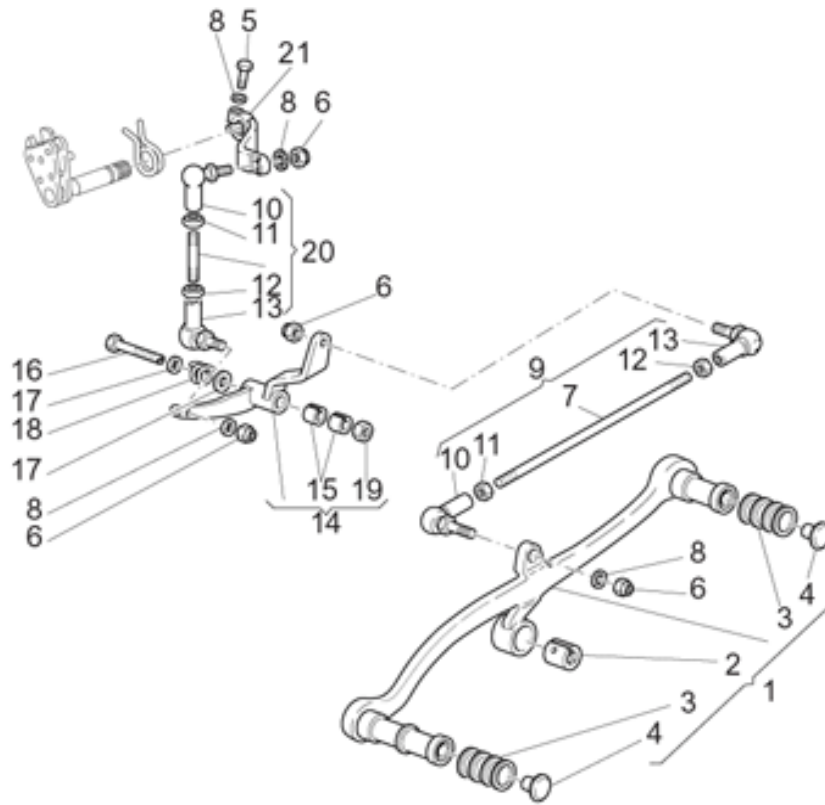

Ref.	Description	Year	I.M.	Country	Version	Code	Qty
1	Leva mando cambio	-	-	-	-	03250860	1
2	Buje	-	-	-	-	03678160	1
3	Goma	-	-	-	-	03251045	3
4	Tapón cromado	-	-	-	-	23943510	2
5	Tornillo M6x22	-	-	-	-	98682322	1
6	Tuerca M6X1	-	-	-	-	92630707	4
7	Renvio	-	-	-	-	03257731	1
8	Arandela	-	-	-	-	03013800	5
9	Renvio	-	-	-	-	03257632	1
10	Artic. esférica	-	-	-	-	30258160	2
11	Tuerca	-	-	-	-	03256800	2
12	Tuerca	-	-	-	-	92609206	2
13	Artic. esférica	-	-	-	-	18258101	2
14	Leva ret.	-	-	-	-	30256960	1
15	Buje	-	-	-	-	30252060	2
16	Tornillo	-	-	-	-	30252360	1
17	Arandela	-	-	-	-	95100409	2
18	Muelle	-	-	-	-	94322185	1
19	Tuerca	-	-	-	-	92609512	1
20	Artic. esférica	-	-	-	-	03257800	1
21	Palanca	-	-	-	-	03258250	1