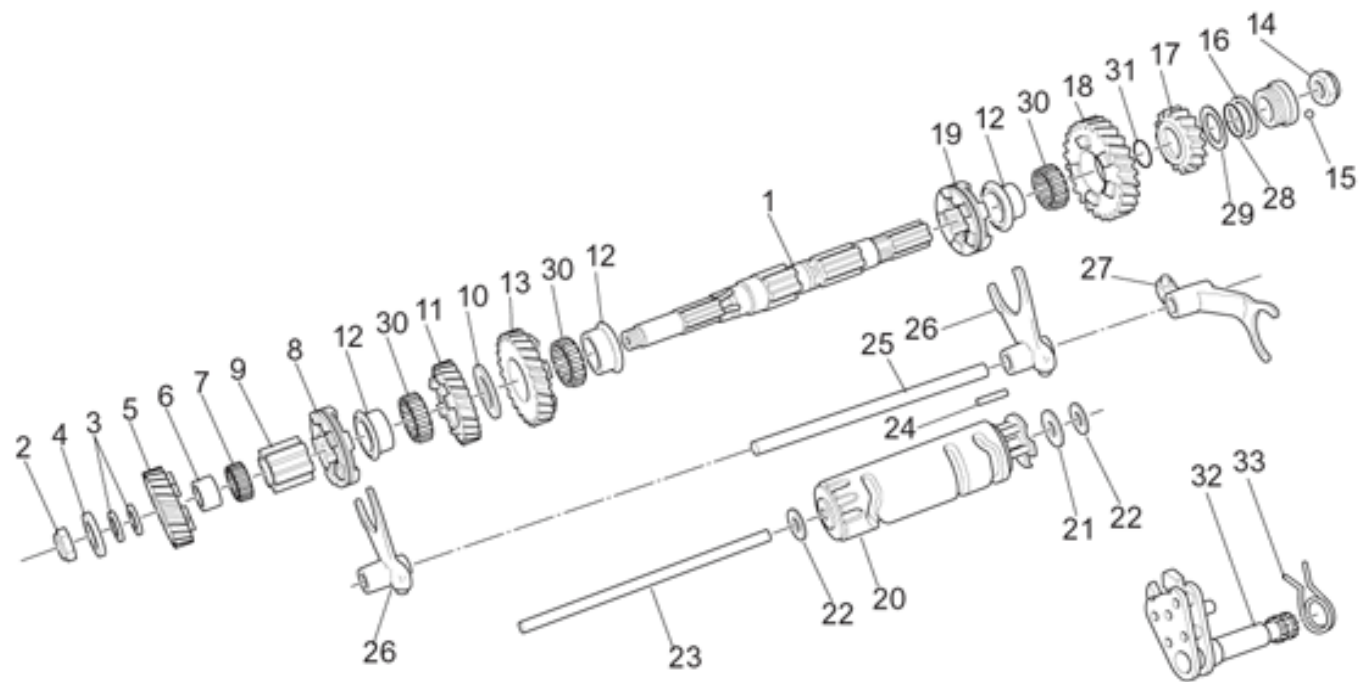

Ref.	Description	Year	I.M.	Country	Version	Code	Qty
1	Eje secundario	-	-	-	-	14213612	1
2	Tuerca	-	-	-	-	14217410	1
3	Arandela	-	-	-	-	43083810	2
4	Arand. sop. lateral	-	-	-	-	14215400	1
5	Engranaje 4a AS 5 inn.Z=20	-	-	-	-	03215100	1
6	Anillo 4a	-	-	-	-	92259017	1
7	Jaula de agujas 4a A.S.	-	-	-	-	92251022	1
8	Manguito 3a-4a AS 5 inn.	-	-	-	-	30231025	1
9	Manguito	-	-	-	-	14232512	1
10	Arandela	-	-	-	-	14218011	1
11	Engranaje 3a AS 5 inn.Z=22	-	-	-	-	03214800	1
12	Buje 1a-2a-3a AS	-	-	-	-	14213001	2
13	Engranaje 2a AS 5 inn.Z=25	-	-	-	-	03214500	1
14	Tuerca	-	-	-	-	14219310	1
15	Bola	-	-	-	-	92295702	1
16	Arandela	-	-	-	-	14217300	1
17	Engranaje 5a AS Z=21	-	-	-	-	14215213	1
18	Engranaje 1a AS 5 inn.Z=28	-	-	-	-	30214225	1
19	Mangueta 1a-2aAS5 inn	-	-	-	-	30230725	1
20	Leva del cambio	-	-	-	-	03234400	1
21	Arandela	-	-	-	-	14235500	1
22	Arandela 0,6 mm	-	-	-	-	55235000	2
	Arandela 0,8 mm	-	-	-	-	55235001	2
	Arandela 1 mm	-	-	-	-	55235002	2
	Arandela 1,2 mm	-	-	-	-	55235003	2
23	Varilla	-	-	-	-	14234300	3
24	Clavija	-	-	-	-	14234600	1
25	Varilla	-	-	-	-	14232400	4
26	Horquilla 1a-2a-3a-4a	-	-	-	-	14230501	1
27	Horquilla 5a	-	-	-	-	14231201	2
28	Junta tórica	-	-	-	-	90706219	1
29	Arandela	-	-	-	-	28217350	1
30	Jaula de agujas	-	-	-	-	92251030	3
31	Junta tórica 20,24x2,62	-	-	-	-	90706203	1
32	Pre-selector completo	-	-	-	-	03236250	1
33	Muelle	-	-	-	-	28238261	1