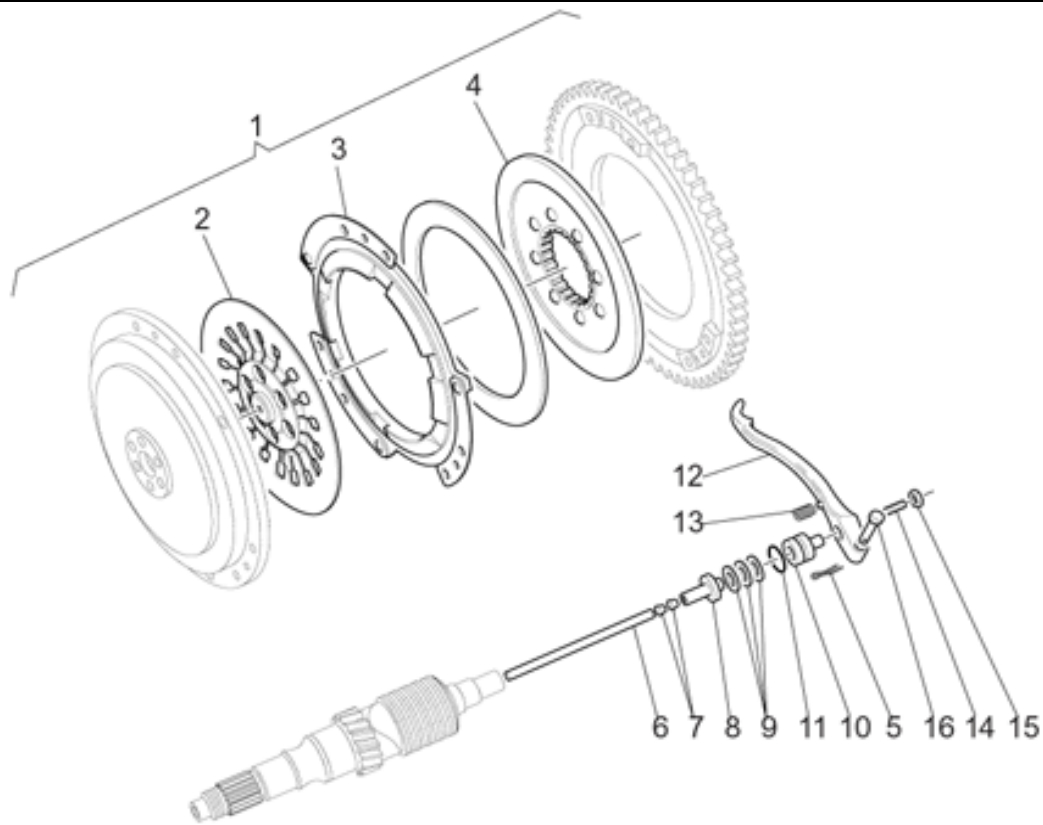

Ref.	Description	Year	I.M.	Country	Version	Code	Qty
1	Embrague cpl.	-	-	-	-	03080155	1
2	Muelle de taza	-	-	-	-	03084055	1
3	Disco embrague int.	-	-	-	-	03081955	1
4	Disco embrague	-	-	-	-	03084455	1
5	Clavija	-	-	-	-	95500222	1
6	Varilla	-	-	-	-	14085700	1
7	Buje	-	-	-	-	14085900	2
8	Cuerpo int.	-	-	-	-	14086000	1
9	Cojinete de tope	-	-	-	-	12087001	1
10	Cuerpo ext.	-	-	-	-	14086100	1
11	Junta tórica	-	-	-	-	90706170	1
12	Palanca embrague	-	-	-	-	14090202	1
13	Muelle retorno palanca	-	-	-	-	94321105	1
14	Tornillo embrague	-	-	-	-	14090400	1
15	Tuerca	-	-	-	-	92606508	1
16	Clavija	-	-	-	-	95780271	1