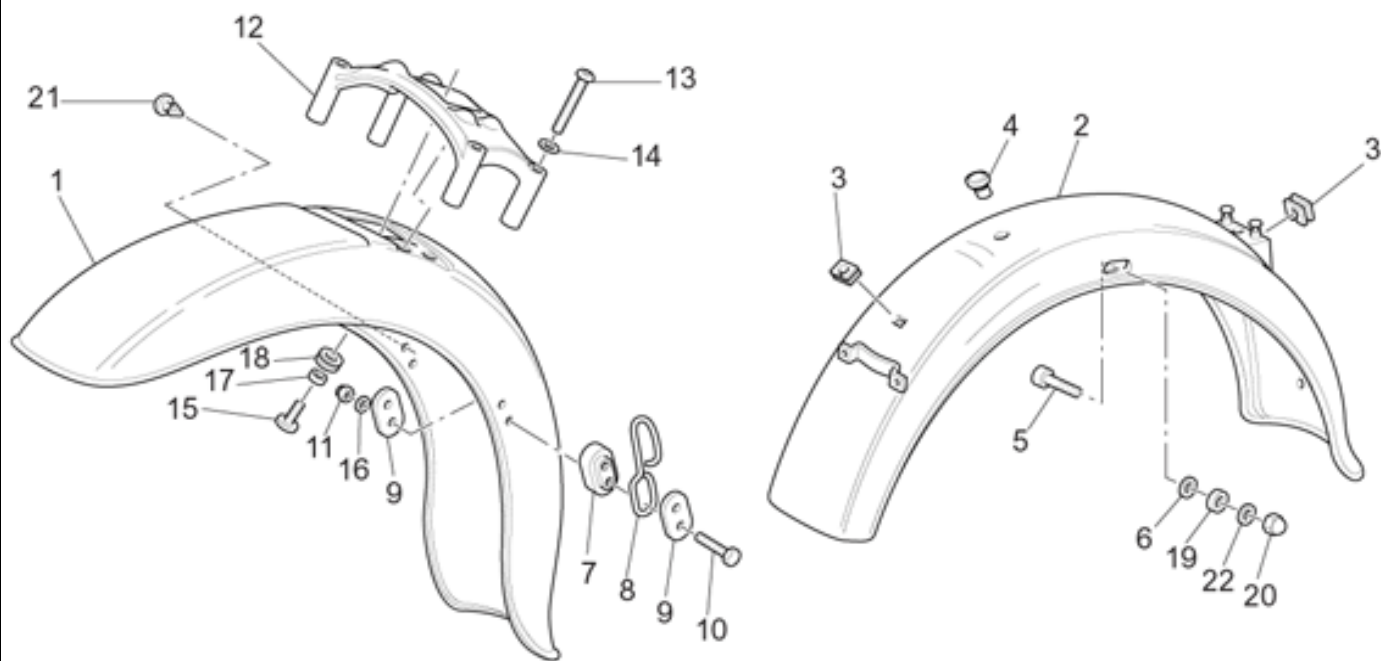

Ref.	Description	Year	I.M.	Country	Version	Code	Qty
1	Guardab.delantero bas.	-	-	-	-	03434340	1
	Guardab. del. negro	3	-	-	black	03434353	1
	Guardab. del. negro	3	-	-	grey-red	89000403	1
2	Guardabarros tras.bas.	-	-	-	-	30437060/2	1
	Guardabarros tras. negro	3	-	-	black	03437053	1
	Guardabarros tras. negro	3	-	-	grey-red	89000405	1
3	Goma	-	-	-	-	91551099	2
4	Tapón	-	-	-	-	93180080	1
5	Tornillo	-	-	-	-	98350460	2
6	Arandela	-	-	-	-	14615901	2
7	Goma	-	-	-	-	03436400	1
8	Guíacable	-	-	-	-	03436500	1
9	Placa	-	-	-	-	03436300	2
10	Tornillo	-	-	-	-	98082225	2
11	Tuerca	-	-	-	-	92787205	2
12	Lamina	-	-	-	-	03436600	1
13	Tornillo	-	-	-	-	98370850	4
14	Arandela	-	-	-	-	95008208	4
15	Tornillo	-	-	-	-	98370620	4
16	Arandela	-	-	-	-	95000205	2
17	Distanciador	-	-	-	-	03576170	4
18	Goma	-	-	-	-	91551010	4
19	Distanciador	-	-	-	-	03435550	2
20	Tuerca M8x1,25	-	-	-	-	92787008	2
21	Goma	-	-	-	-	93180072	2
22	Arandela	-	-	-	-	95008208	2