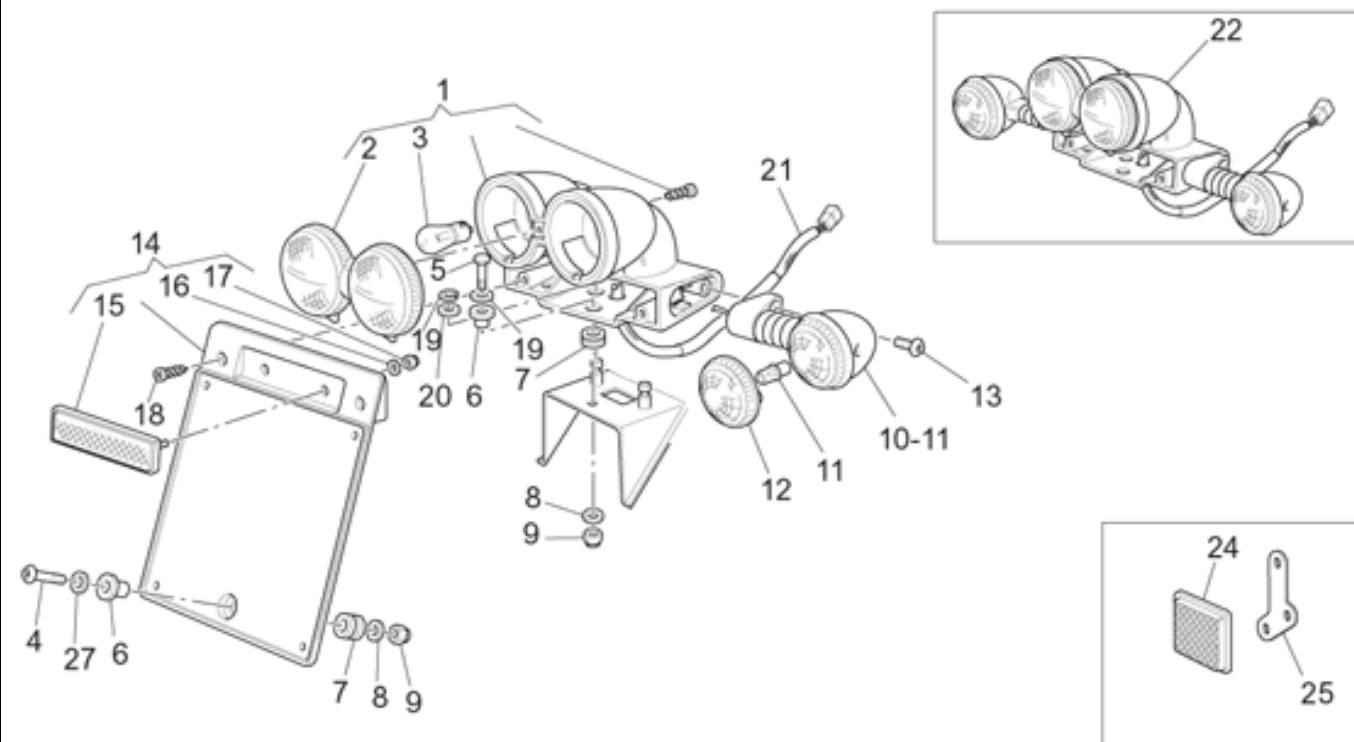

Ref.	Description	Year	I.M.	Country	Version	Code	Qty
1	Luz trasera negro	-	-	-	-	03740950	1
2	Cristal faro trasero	-	-	-	-	30741760	1
3	Lámpara 12V/5-21W	-	-	-	-	93450224	2
4	Tornillo TBEI M6x20	-	-	-	-	98370621	1
5	Tornillo	-	-	-	-	98084322	1
6	Distanciador	-	-	-	-	30576100	2
7	Goma	-	-	-	-	91551010	4
8	Arandela	-	-	-	-	95100120	2
9	Tuerca	-	-	-	-	92640506	2
10	Indicador direc. tras. der.	-	-	-	-	03751630	1
11	Indicador direc. tras. izq.	-	-	-	-	03751631	1
12	Cristal indicador dirección	-	-	-	-	31753765	2
13	Tornillo	-	-	-	-	98682314	2
14	Portamatrícula	-	-	-	-	30474660	1
15	Catafaro	-	-	-	-	30745860	1
16	Arandela	-	-	-	-	95000204	2
17	Tuerca M4x0,7	-	-	-	-	92630104	2
18	Torn. autorr.	-	-	-	-	99210422	2
19	Anillo elástico	-	-	-	-	90280009	2
20	Arand. sop. lateral 0,5mm	-	-	-	-	95100332	4
21	Cableado faro trasero	-	-	-	-	03753171	1
22	Grupo óptico	-	-	-	-	03758451	1
23	Lámpara 12V-10W	-	-	-	-	93450127	2
24	Catafaro trasero rojo	-	-	USA	-	14781570	2
25	Soporte catafaro	-	-	USA	-	14781870	2
26	Arandela 6,4x12x1,2	-	-	-	-	95008306	1
27	Arandela 6,5x20x2	-	-	-	-	95100141	1