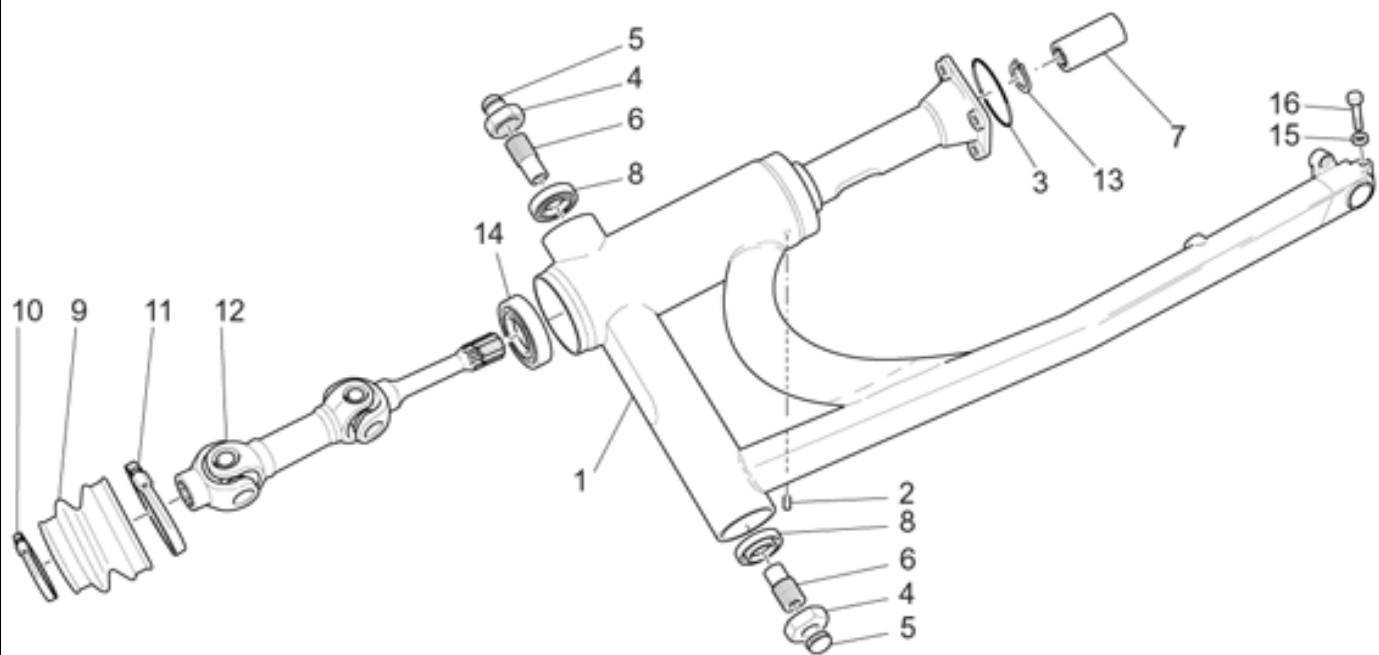

Ref.	Description	Year	I.M.	Country	Version	Code	Qty
1	BRAZO OSCILANTE TRASERO	-	-	-	-	03540255	1
2	Espiga M5x6	-	-	-	-	98460105	1
3	Junta 58,42x2,62	-	-	-	-	90706584	1
4	Tuerca ciega	-	-	-	-	03547800	2
5	Tapón	-	-	-	-	93180105	2
6	Perno	-	-	-	-	03547060	2
7	Manguito	-	-	-	-	12327700	1
8	Coj. rodillos cónicos	-	-	-	-	92249213	2
9	Collar de protección	-	-	-	-	18548000	1
10	Abrazadera	-	-	-	-	93306050	1
11	Abrazadera 70x90x9	-	-	-	-	93306070	1
12	Double joint	-	-	-	-	03328050	1
13	Anillo elástico	-	-	-	-	90271020	2
14	Cojinete de bolas	-	-	-	-	92204230	1
15	Junta	-	-	-	-	95008210	1
16	Perno caballete	-	-	-	-	98082540	1