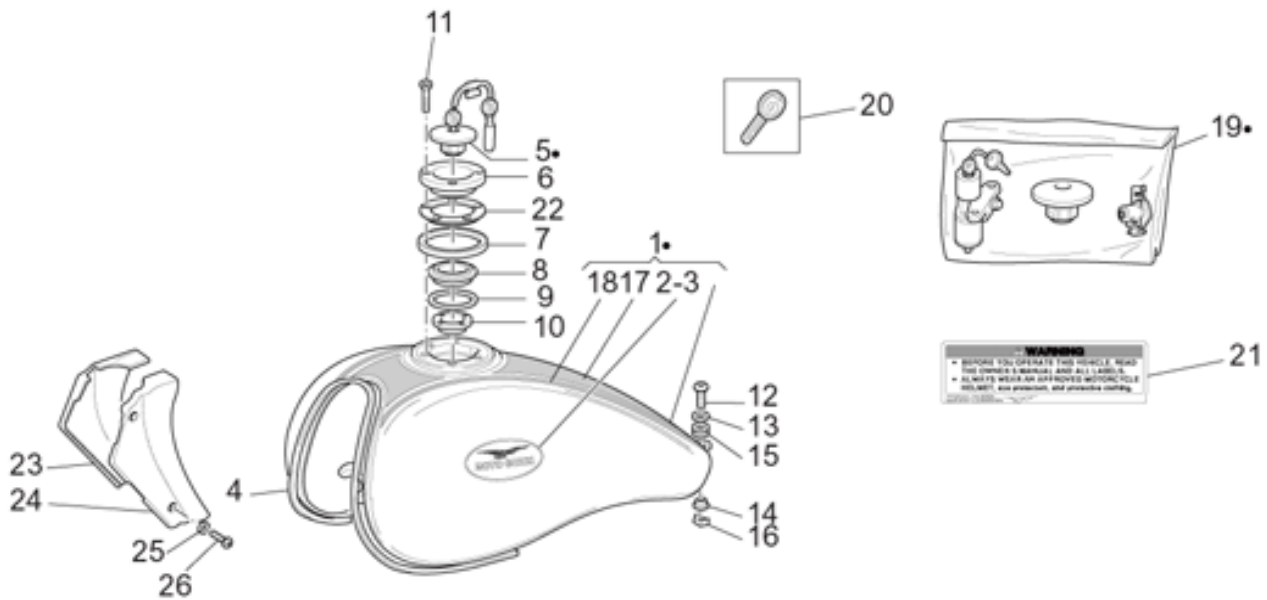

- Per la versione USA vedi Tav. 22.
- For the USA version, see Tab. 22.
- Pour la version USA voir Tab. 22.
- Für die USA Versionen sieh Tab. 22.

Ref.	Description	Year	I.M.	Country	Version	Code	Qty
1	Depósito gasolina bas.	-	-	-	-	03100270	1
	Depós. gas. p. negro	3	-	-	black	89000516	1
	Depósito gasolina gris cromado	3	-	-	grey	89000517	1
	Depósito gasolina rojo	3	-	-	red	89000515	1
2	Cal.der."MotoGuzzi"	3	-	-	black	03917853	2
	Cal.der."MotoGuzzi"	3	-	-	grey-red	03917854	2
3	Cal."MotoGuzzi" izq.	3	-	-	black	03917953	2
	Cal."MotoGuzzi" izq.	3	-	-	grey-red	03917954	2
4	Junta	-	-	-	-	03106400	1
5	Tapón depósito	-	-	-	-	03103950	1
6	Brida	-	-	-	-	03101900	1
7	Junta Der.	-	-	-	-	03102400	1
8	Tuerca para tapon	-	-	-	-	03102200	1
9	Junta	-	-	-	-	03101600	1
10	Reducción 38 mm	-	-	-	-	03101720	1
11	Tornillo	-	-	-	-	03103200	5
12	Tornillo M8x30	-	-	-	-	98350430	1
13	Arandela	-	-	-	-	95100239	1
14	Distanciador	-	-	-	-	31103565	1
15	Goma	-	-	-	-	91551131	1
16	Tuerca en jaula	-	-	-	-	92660801	1
17	Calcom.fascia noc.	3	-	-	black	03917553	1
	Calcom.fascia negro	3	-	-	grey-red	03917554	1
18	Calcom.gris	3	-	-	black	03917653	1
	Calcom.negro	3	-	-	grey-red	03917654	1
19	Juego cerraduras	-	-	-	-	03736850	1
20	Llave liscia bas.	-	-	-	-	30735500	1
21	Calco "Attention"	-	-	-	-	03944300	1
22	Anillo	-	-	-	-	03103500	1
23	Mamparo der.negra	-	-	-	-	30472460	1
24	Mamparo izq.negra	-	-	-	-	30472960	1
25	Arandela	-	-	-	-	95005320	4
26	Tornillo	-	-	-	-	98350312	4