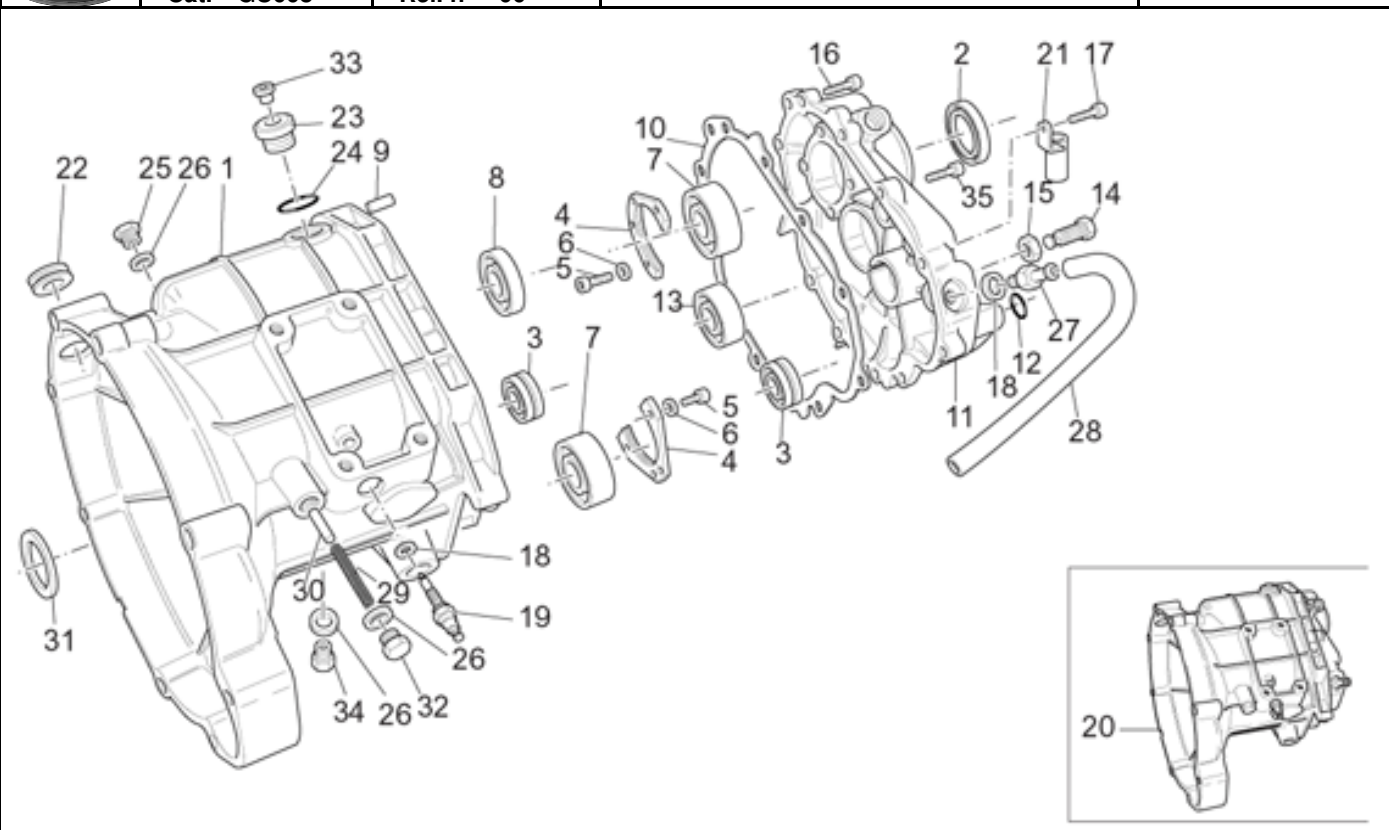

Ref.	Description	Year	I.M.	Country	Version	Code	Qty
1	Caja cambio negro	-	-	-	-	03200255	1
2	Gasket ring	-	-	-	-	90403547	1
3	Cojinete de rodillos	-	-	-	-	92256218	2
4	Placa	-	-	-	-	14213803	2
5	Tornillo Allen M6x16	-	-	-	-	98682316	6
6	Arandela	-	-	-	-	14217901	6
7	Cojinete AF/AS	-	-	-	-	92218424	2
8	Cojinete AS	-	-	-	-	92234717	1
9	Clavija	-	-	-	-	95512081	2
10	Junta	-	-	-	-	14201110	1
11	Tapa caja negro	-	-	-	-	03200855	1
12	Junta tórica	-	-	-	-	90706140	1
13	Cojinete AP	-	-	-	-	92201417	1
14	Tornillo	-	-	-	-	14237800	1
15	Tuerca baja	-	-	-	-	92606512	1
16	Tornillo M6x25	-	-	-	-	98682325	9
17	Tornillo M6x35	-	-	-	-	98680335	1
18	Junta	-	-	-	-	12154200	3
19	Sensor	-	-	-	-	19207220	1
20	Cambio completo	-	-	-	-	03991571	1
21	Soporte	-	-	-	-	30424660	1
22	Tapón	-	-	-	-	93180220	1
23	Tapón aceite	-	-	-	-	12022600	1
24	Junta tórica 20,24x2,62	-	-	-	-	90706203	1
25	Tapón nivel de aceite	-	-	-	-	95980214	1
26	Junta	-	-	-	-	01528930	3
27	Válvula resp.aceite	-	-	-	-	14204955	1
28	Tube respiradero	-	-	-	-	823956080	1
29	Muelle	-	-	-	-	94321067	1
30	Trinquete	-	-	-	-	28234700	1
31	Gasket ring	-	-	-	-	90403548	1
32	Tapón	-	-	-	-	95980610	1
33	Tapón	-	-	-	-	93180245	1
34	Tapón descarg.aceite	-	-	-	-	31003766	1
35	Tornillo	-	-	-	-	98882325	1