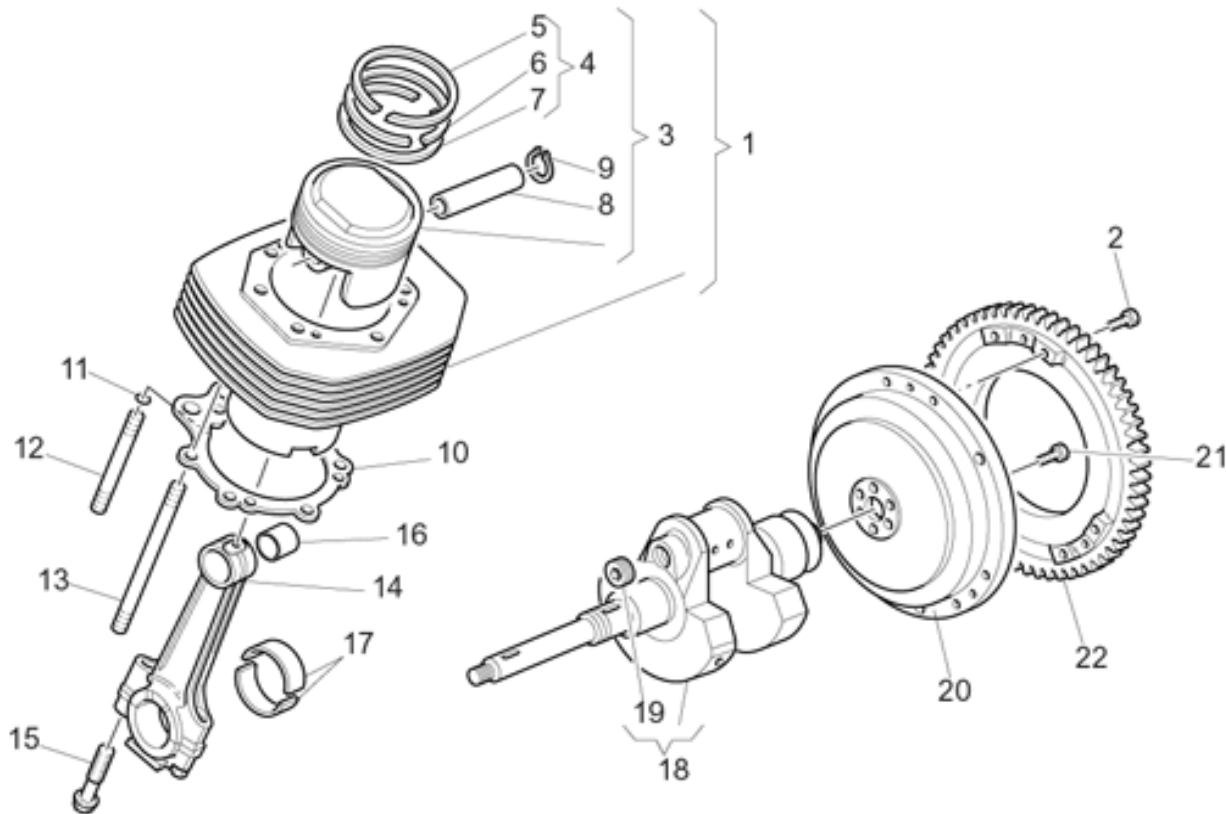

Ref.	Description	Year	I.M.	Country	Version	Code	Qty
1	Cilindro con pistón	-	-	-	-	03060132	2
2	Tornillo	-	-	-	-	98082535	8
3	Pistón cpl.	-	-	-	-	03060230	2
4	Kit segmentos	-	-	-	-	30060660	2
5	Fascia elástica sup.	-	-	-	-	30060760	2
6	Fascia elástica int.	-	-	-	-	30060960	2
7	Fascia elástica raspador	-	-	-	-	30061060	2
8	Pasador	-	-	-	-	30061241	2
9	Anillo de tope	-	-	-	-	90351038	4
10	Junta	-	-	-	-	14020865	2
11	Junta tórica	-	-	-	-	90706094	4
12	Prisionero	-	-	-	-	12021800	4
13	Prisionero	-	-	-	-	12021700	8
14	Biela cpl.	-	-	-	-	01061532	2
15	Tornillo biela	-	-	-	-	01062230	4
16	Buje	-	-	-	-	91112128	2
17	Semienvol. chumacera	-	-	-	-	01062030	4
	Semienvol. chumacera min.0,254	-	-	-	-	01062031	4
	Semienvol. chumacera min.0,508	-	-	-	-	01062032	4
	Semienvol. chumacera min.0,762	-	-	-	-	01062033	4
18	Cigüeñal cpl.	-	-	-	-	37064106	1
19	Tapón	-	-	-	-	37065405	1
20	Volante cpl.	-	-	-	-	03067055	1
21	Tornillo M8x25	-	-	-	-	03067730	6
22	Corona	-	-	-	-	03068055	1