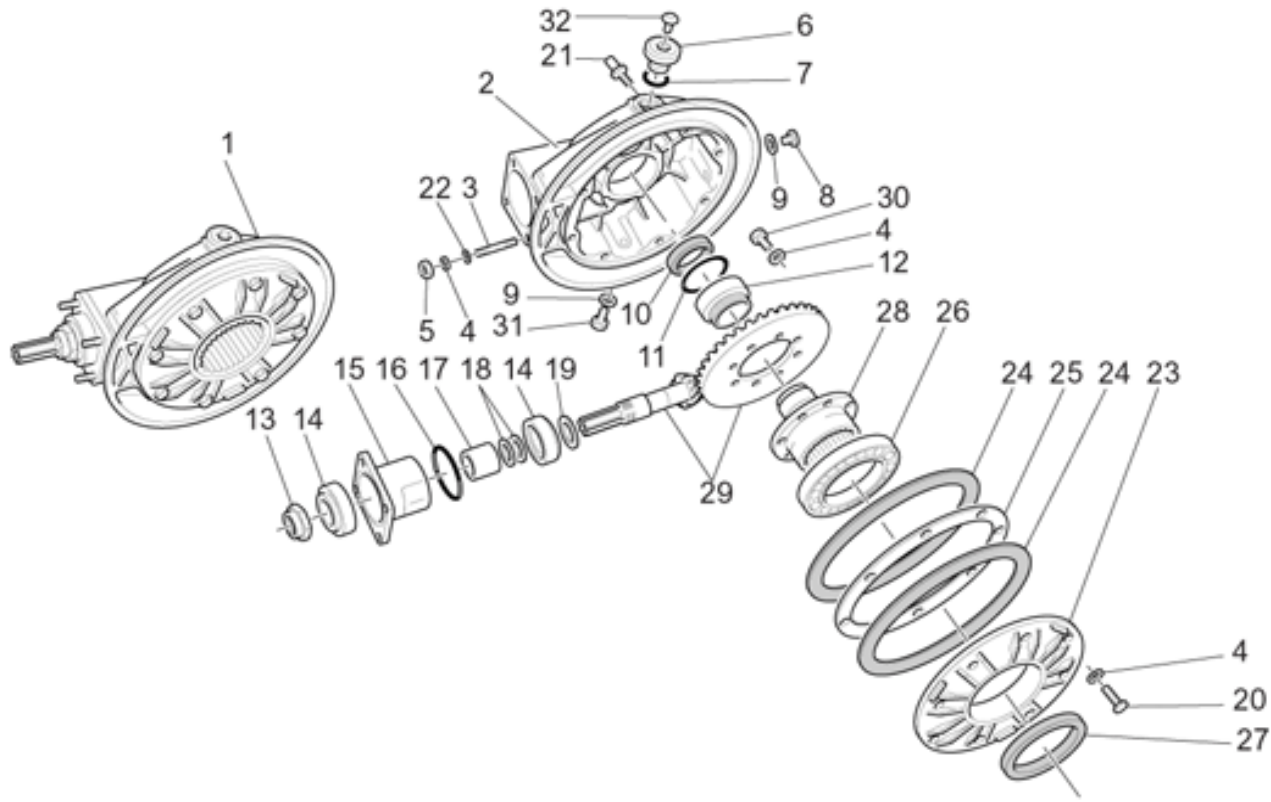

Ref.	Description	Year	I.M.	Country	Version	Code	Qty
27	Gasket ring	-	-	-	-	90407085	1
28	Perno perf.	-	-	-	-	03351450	1
29	Par-cónica 8/33	-	-	-	-	30354602	1
30	Tornillo	-	-	-	-	12356300	8
31	Tapón descarg.aceite	-	-	-	-	31003766	1
32	Tapón	-	-	-	-	93180245	1