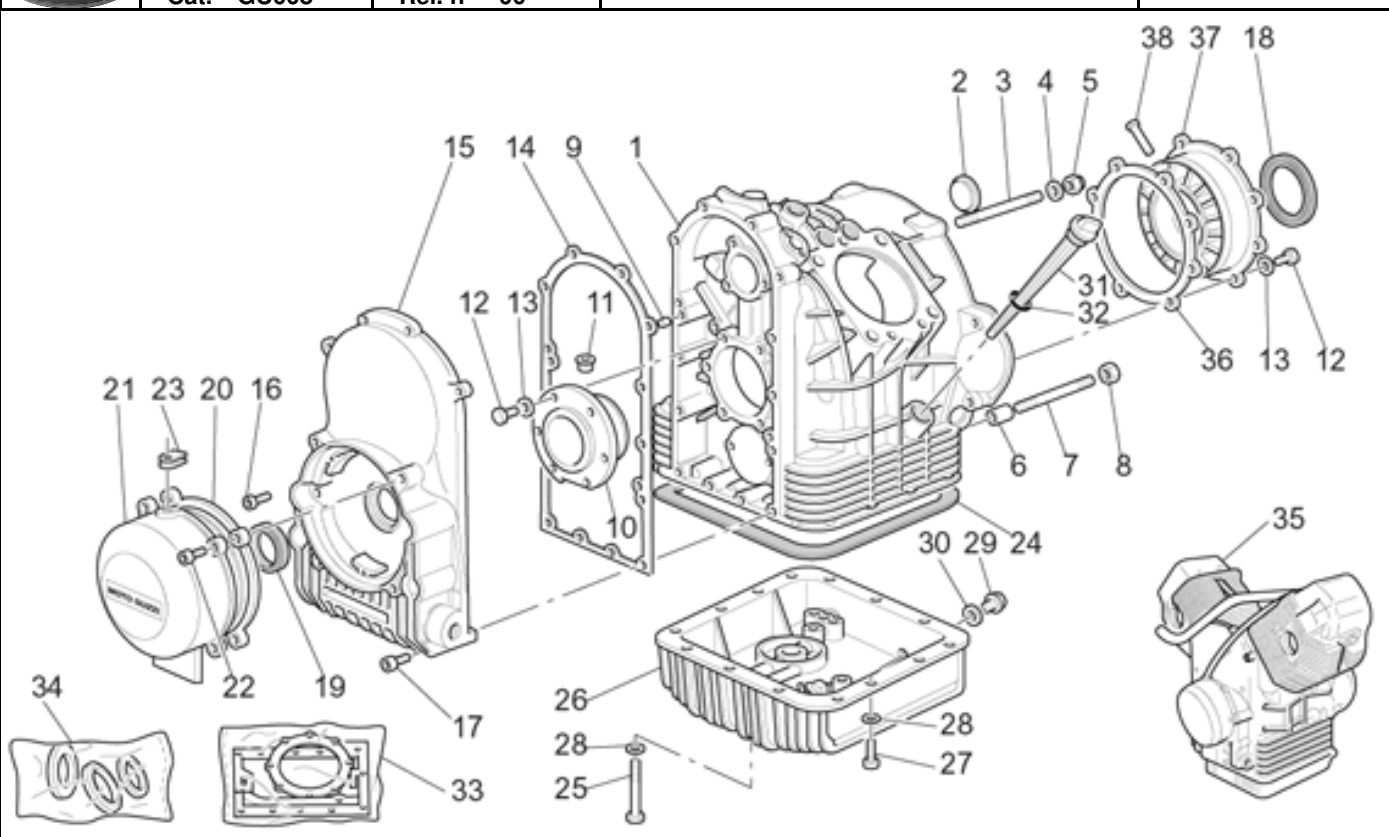

Platinum Grey 2003

Tablas

Tabla	Descripción
01	CÁRTER
02	CULATE
03	ACOPLAMIENTO - PISTÓN
04	DISTRIBUCIÓN
05	ALIMENTACIÓN
06	BOMBA GAS.ADICIONAL
07	CUERPO VÁLV.ESTRANGULAMIENTO
08	CAJA DEL FILTRO
09	GRUPO DE ESCAPE
10	ALIMENTACIÓN - BOMBA ACEITE
11	EMBRAGUE
12	CAMBIO
13	EJE PRIMARIO CAMBIO
14	EJE SECUNDARIO
15	PALANCA CAMBIO
16	TRANSMISIÓN CPL. I
17	TRANSMISIÓN CPL. II
18	BASTIDOR
19	CUNA-ESTRIBOS
20	CABALLETE LATERAL
21	DEPÓSITO GASOLINA
22	EQ.REC. VAPORES GAS.
23	SILLÍN-CARROCEÍA CENT.
24	GUARDABARROS DEL./TRAS.
25	PARABRISAS
26	SIDE CASES
27	HORQUILLA-SUSPENSION TR.
28	HORQUILLA DELANTERA
29	RUEDA DELANTERA
30	RUEDA TRASERA
31	EQ.FRENO DELANTERO
32	PINZA FRENO TRASERO
33	BOMBA FRENO TRASERO
34	MANILLAR - MANDOS
35	SALPICADERO
36	FAROS DELANTEROS
37	FAROS TRASEROS
38	ALTERNADOR - REGULADOR
39	MOTOR ARRANQUE