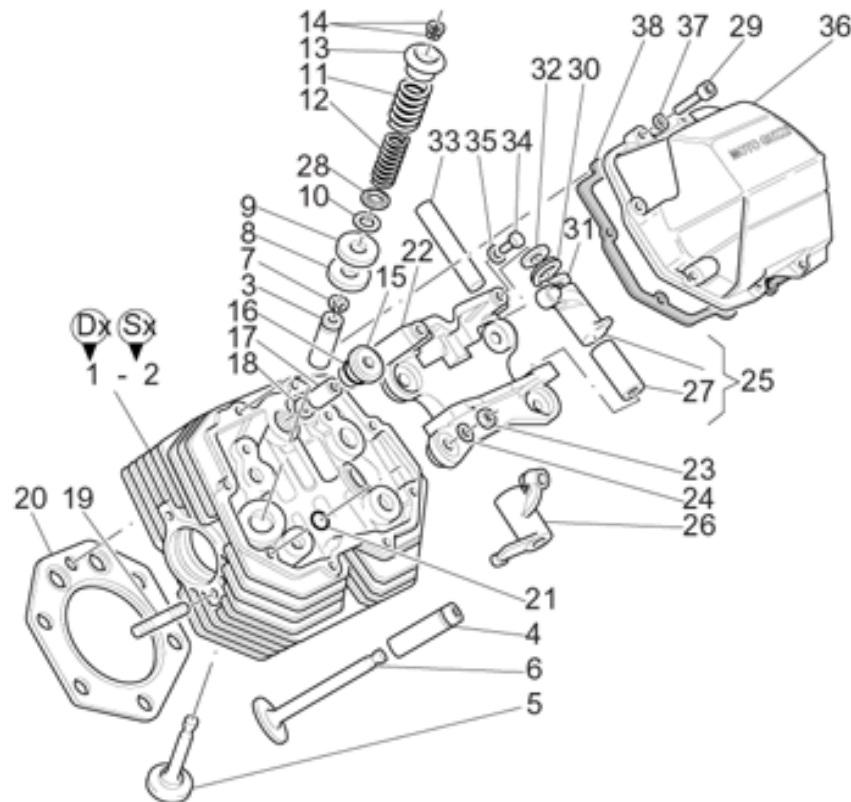

Ref.	Description	Year	I.M.	Country	Version	Code	Qty
1	Base-par negri	-	-	-	-	03000755	1
2	Plato	-	-	-	-	12003900	1
3	Prisionero 66 mm	-	-	-	-	96508066	4
4	Arandela	-	-	-	-	95005308	6
5	Tuerca M8x1,25	-	-	-	-	92787008	2
6	Casquillo	-	-	-	-	12018900	2
7	Prisionero M8x75	-	-	-	-	96508075	2
8	Tuerca	-	-	-	-	92606208	4
9	Clavija	-	-	-	-	95512081	2
10	Brida completa	-	-	-	-	14011900	1
	Brida min.0,2mm	-	-	-	-	14011901	1
11	Clavija	-	-	-	-	12012200	1
12	Tornillo	-	-	-	-	98084425	14
13	Arandela 8,4x15	-	-	-	-	03270300	14
14	Junta tapa	-	-	-	-	12001200	1
15	Tapa distribución negro	-	-	-	-	03001461	1
16	Tornillo M6x25	-	-	-	-	98682325	22
17	Tornillo M6x35	-	-	-	-	98680335	6
18	Gasket ring	-	-	-	-	90405367	1
19	Gasket ring	-	-	-	-	90402840	1
20	Brida	-	-	-	-	18001150	1
21	Tapa alternador	-	-	-	-	03001650	1
22	Tornillo	-	-	-	-	98310631	4
23	Goma	-	-	-	-	19007700	1
24	Junta	-	-	-	-	14003600	1
25	Tornillo	-	-	-	-	98082390	4
26	Copa aceite motor negro	-	-	-	-	03003555	1
27	Tornillo M6x25	-	-	-	-	98682325	14
28	Arandela 6,15x11x0,8	-	-	-	-	95008206	18
29	Tapón descarg.aceite	-	-	-	-	12003702	1
30	Junta	-	-	-	-	95100709	1
31	Tapón aceite	-	-	-	-	30004910	1
32	Junta tórica	-	-	-	-	90706178	1
33	Kit de juntas	-	-	-	-	30999060	1
34	Lit retén aceite	-	-	-	-	17999550	1
35	Motor	-	-	-	-	03991050	1
36	Junta Der.	-	-	-	-	12011800	1
37	Brida completa	-	-	-	-	12011400	1
	Brida min.0,2 mm	-	-	-	-	12011401	1
	Brida min.0,4 mm	-	-	-	-	12011402	1
	Brida min.0,6 mm	-	-	-	-	12011403	1
38	Clavija	-	-	-	-	12011700	1