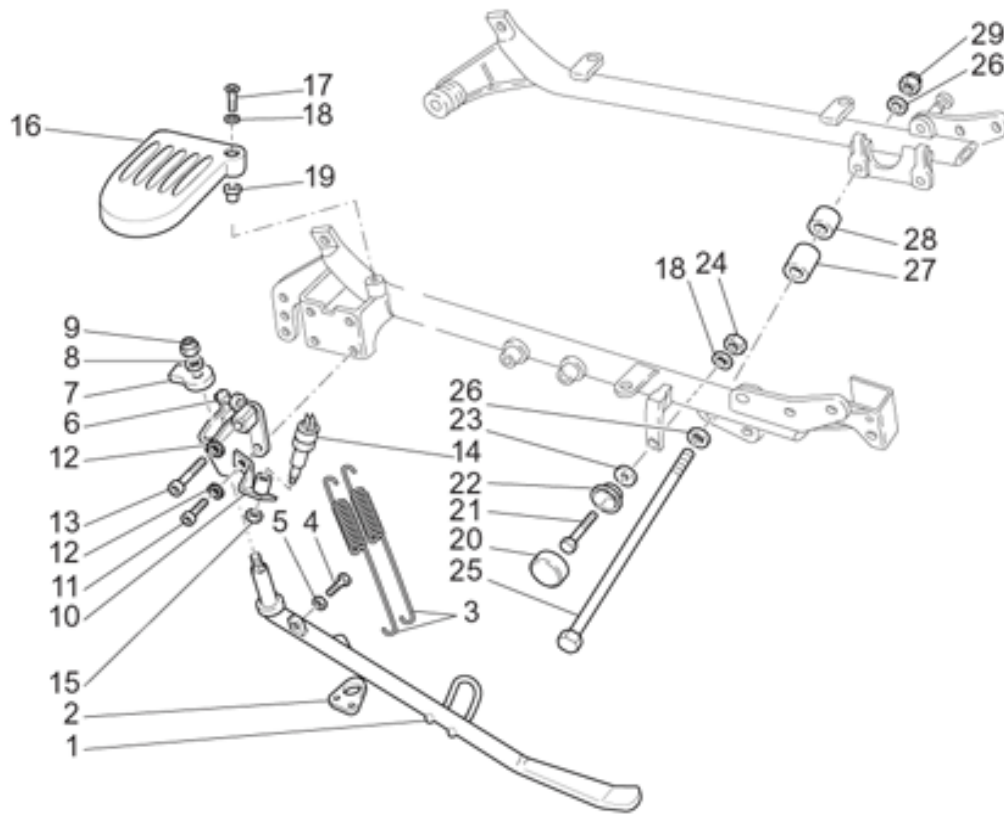

Ref.	Description	Year	I.M.	Country	Version	Code	Qty
1	Caballete lateral	-	-	-	-	03432050	1
2	Placa	-	-	-	-	18432760	1
3	Muelle	-	-	-	-	03434070	2
4	Tornillo embrague	-	-	-	-	98084216	1
5	Tuerca	-	-	-	-	92606205	1
6	Bloquecillo	-	-	-	-	03433470	1
7	Tope	-	-	-	-	03432740	1
8	Junta	-	-	-	-	95008210	1
9	Tuerca	-	-	-	-	92630110	1
10	Soporte	-	-	-	-	03433850	1
11	Tornillo	-	-	-	-	98682416	3
12	Arandela 8,4x15	-	-	-	-	03270300	5
13	Tornillo M8x40	-	-	-	-	98680440	1
14	Interruptor	-	-	-	-	03759150	1
15	Tuerca	-	-	-	-	92606508	1
16	Protección	-	-	-	-	03446450	1
17	Tornillo TBEI M6x20	-	-	-	-	98370621	2
18	Arandela 6,4x12x1,2	-	-	-	-	95008306	2
19	Goma	-	-	-	-	93231606	2
20	Tampón	-	-	-	-	39103400	1
21	Tornillo M6X16	-	-	-	-	98084316	1
22	Plato	-	-	-	-	39103500	1
23	Arandela	-	-	-	-	03013800	1
24	Tuerca M6X1	-	-	-	-	92630707	1
25	Perno	-	-	-	-	03429600	1
26	Arandela 13x24x2,5	-	-	-	-	95008313	2
27	Distanciador izq.	-	-	-	-	03429765	1
28	Distanciador der.	-	-	-	-	03429865	1
29	Tuerca	-	-	-	-	92606312	1