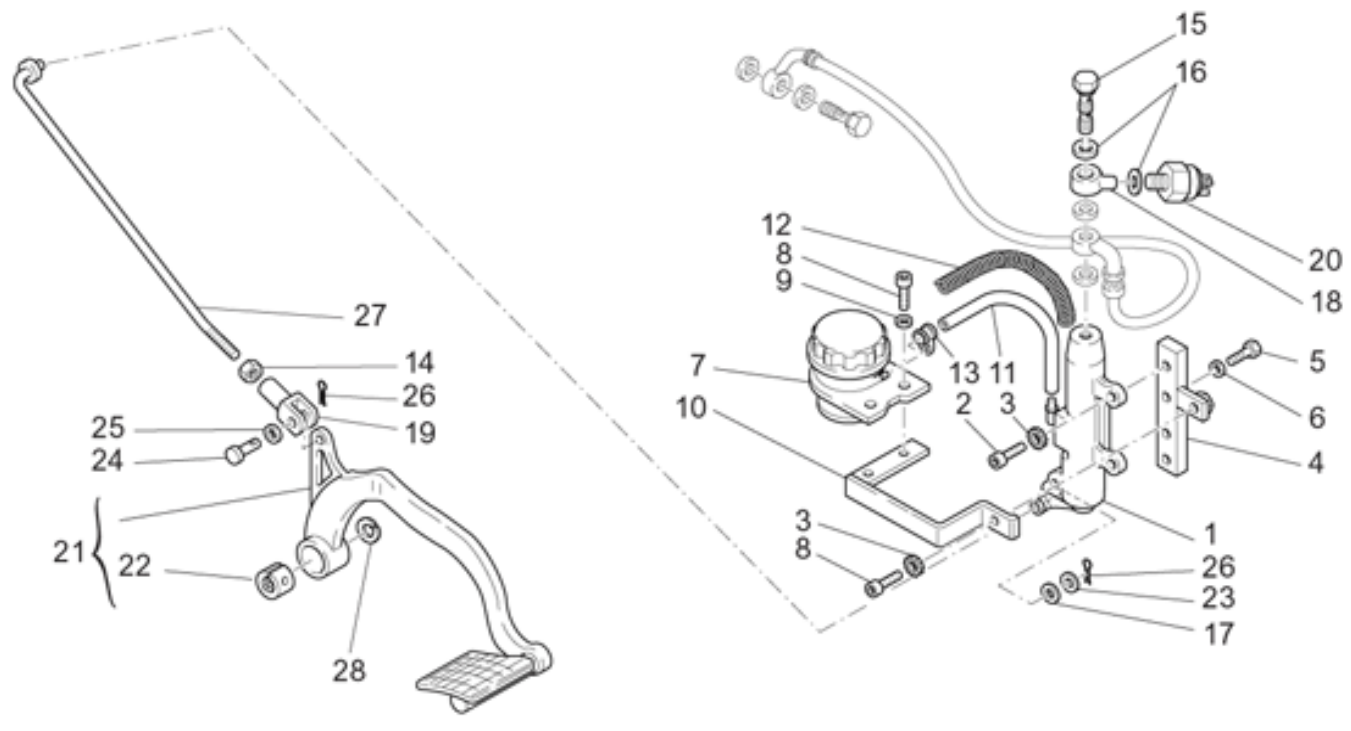

Ref.	Description	Year	I.M.	Country	Version	Code	Qty
1	Bomba freno trasero	-	-	-	-	30666960	1
2	Tornillo M6x20	-	-	-	-	98682320	2
3	Arandela	-	-	-	-	14217901	3
4	Placa de soporte	-	-	-	-	30666760	1
5	Tornillo	-	-	-	-	98084412	2
6	Arandela	-	-	-	-	14615901	2
7	Depós. aceite frenos	-	-	-	-	65663500	1
8	Tornillo	-	-	-	-	98682310	2
9	Arandela 6,4x12x1,2	-	-	-	-	95008306	2
10	Placa depós. aceite	-	-	-	-	30666060	1
11	Tubos	-	-	-	-	30666260	1
12	Muelle	-	-	-	-	30665860	1
13	Abrazadera	-	-	-	-	61108500	2
14	Tuerca	-	-	-	-	92609007	1
15	Tornillo perforado	-	-	-	-	95990044	1
16	Junta 1mm	-	-	-	-	25656100	2
17	Arandela	-	-	-	-	95129131	1
18	Empalme	-	-	-	-	19655265	1
19	Articulación	-	-	-	-	95740175	1
20	Interruptor	-	-	-	-	63657000	1
21	Palanca freno tras.	-	-	-	-	03675930	1
22	Buje	-	-	-	-	30678160	1
23	Arandela	-	-	-	-	95100173	1
24	Clavija	-	-	-	-	95780267	1
25	Arandela	-	-	-	-	95129111	1
26	Clavija	-	-	-	-	95500221	2
27	Renvio	-	-	-	-	30675170	1
28	Arandela elástica	-	-	-	-	95129260	1