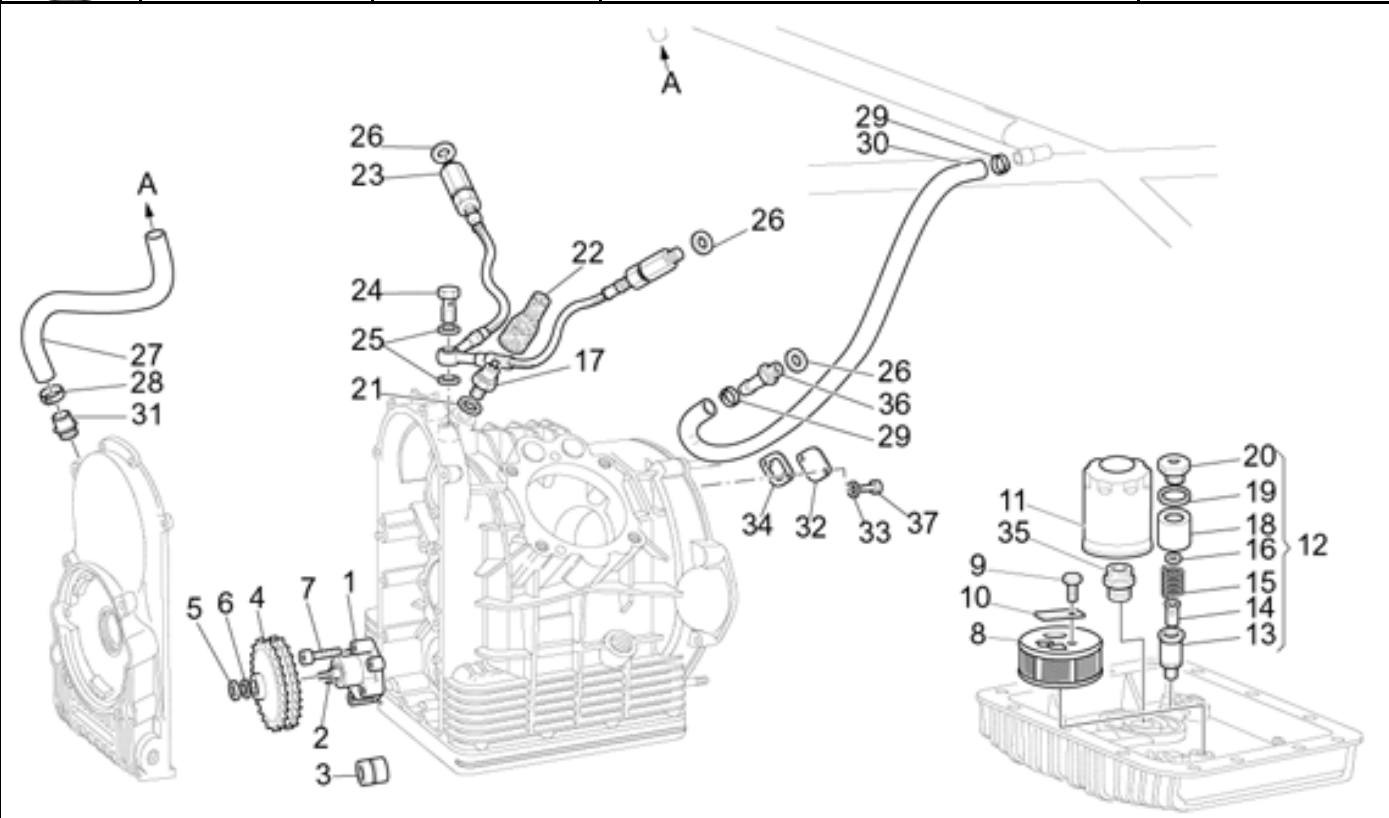

Ref.	Description	Year	I.M.	Country	Version	Code	Qty
1	Bomba aceite	-	-	-	-	30146400	1
2	Chaveta	-	-	-	-	13148300	1
3	Cojinete de rodillos	-	-	-	-	92252210	1
4	Engranaje bomba	-	-	-	-	30147700	1
5	Tuerca	-	-	-	-	92606308	1
6	Arandela elástica	-	-	-	-	95120085	1
7	Tornillo M8x30	-	-	-	-	98682430	4
8	Filtro aceite	-	-	-	-	14152200	1
9	Tornillo M6X16	-	-	-	-	98084316	1
10	Placa	-	-	-	-	95187006	1
11	Filtro aceite	-	-	-	-	30153000	1
12	Válvula aceite cpl	-	-	-	-	03158200	1
13	Cuerpo válvula	-	-	-	-	30158701	1
14	Émbolo	-	-	-	-	30150900	1
15	Muelle	-	-	-	-	94321079	1
16	Arandela 6,15x11x0,8	-	-	-	-	95008206	1
17	Sensor presión	-	-	-	-	17768750	1
18	Cubeta	-	-	-	-	30158800	1
19	Arandela	-	-	-	-	18144350	1
20	Tapón	-	-	-	-	30159000	1
21	Junta	-	-	-	-	12006400	1
22	Capuchón	-	-	-	-	12717600	1
23	Tubos	-	-	-	-	01153602	1
24	Tornillo	-	-	-	-	95990037	1
25	Junta	-	-	-	-	12154200	2
26	Junta	-	-	-	-	25656102	4
27	Tubo	-	-	-	-	03157460	1
28	Abrazadera	-	-	-	-	28157850	2
29	Abrazadera	-	-	-	-	28157950	4
30	Tubo respiradero	-	-	-	-	823956080	1
31	Empalme	-	-	-	-	03007260	1
32	Placa	-	-	-	-	03007360	1
33	Arandela	-	-	-	-	95120065	2
34	Junta	-	-	-	-	12007600	1
35	Empalme	-	-	-	-	30003800	1
36	Empalme	-	-	-	-	28153960	2
37	Tornillo	-	-	-	-	98084320	2