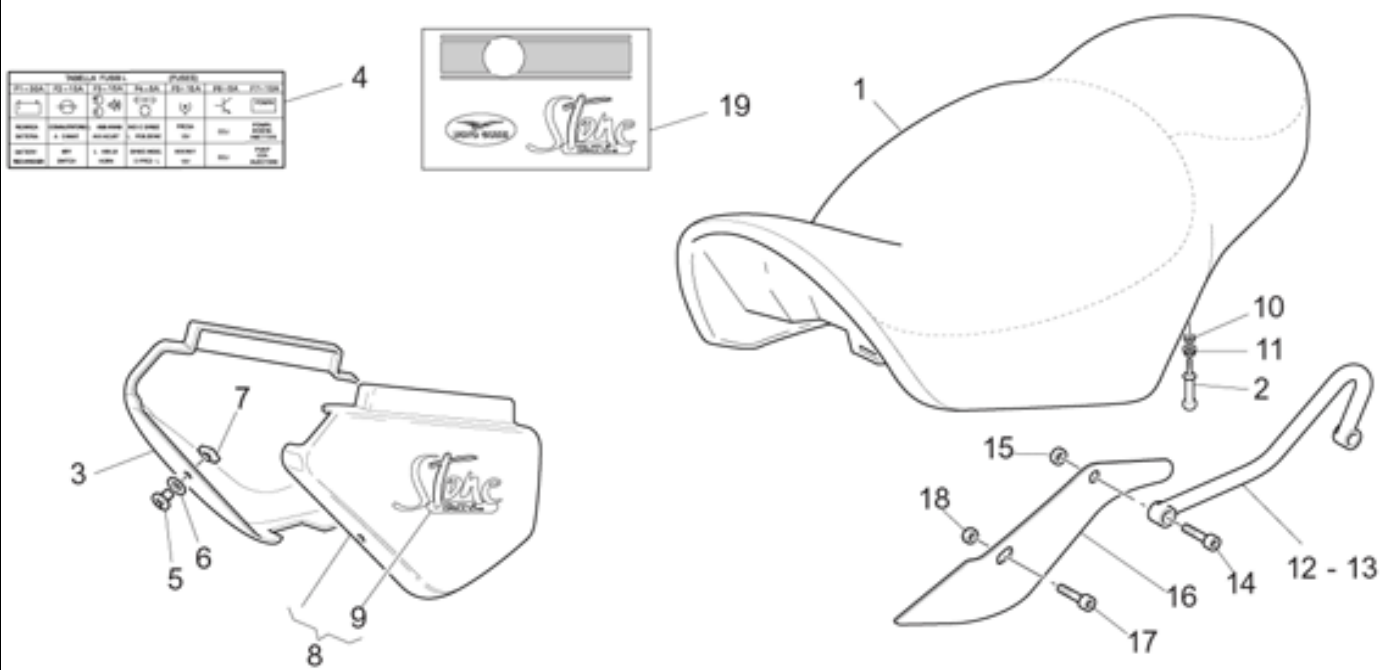

Ref.	Description	Year	I.M.	Country	Version	Code	Qty
1	Sillín	-	-	-	-	03460547	1
2	Perno	-	-	-	-	03461147	1
3	Protec.der.rojo bas.	-	-	-	-	03476206	1
	Protec.der.rojo negro	3	-	-	black	03476253	1
	Protec.der.gris	3	-	-	grey	03476255	1
	Protec.der.rojo	3	-	-	red	03476254	1
4	Calcom."schema fusible"	-	-	-	-	03945455	1
5	Tornillo	-	-	-	-	98370616	4
6	Arandela	-	-	-	-	66478610	4
7	Tuerca en jaula	-	-	-	-	92660601	2
8	Protec.izq.rojo bas.	-	-	-	-	03476306	1
	Protec.izq.rojo negro	3	-	-	black	03476353	1
	Protec.izq.gris	3	-	-	grey	03476355	1
	Protec.izq.rojo	3	-	-	red	03476354	1
9	Calcom.beige "Stone"	3	-	-	black	03922057	2
	Calcom.silver "Stone"	3	-	-	grey-red	03922056	2
10	Arandela 6,5x20x2	-	-	-	-	95100141	1
11	Tuerca con reborde	-	-	-	-	92650036	1
12	Manilla tras.der.	-	-	-	-	03464356	1
13	Manilla tras.izq.	-	-	-	-	03464357	1
14	Tornillo Allen M8x50	-	-	-	-	98680450	2
15	Distanciador	-	-	-	-	91180842	2
16	Mamparo der./izq.	-	-	-	-	03467347	2
17	Tornillo M8x16	-	-	-	-	98350416	2
18	Tuerca	-	-	-	-	92606208	2
19	Lote de calcomanías	3	-	-	black	03923355	1
	Lote de calcomanías	3	-	-	grey-red	03923354	1