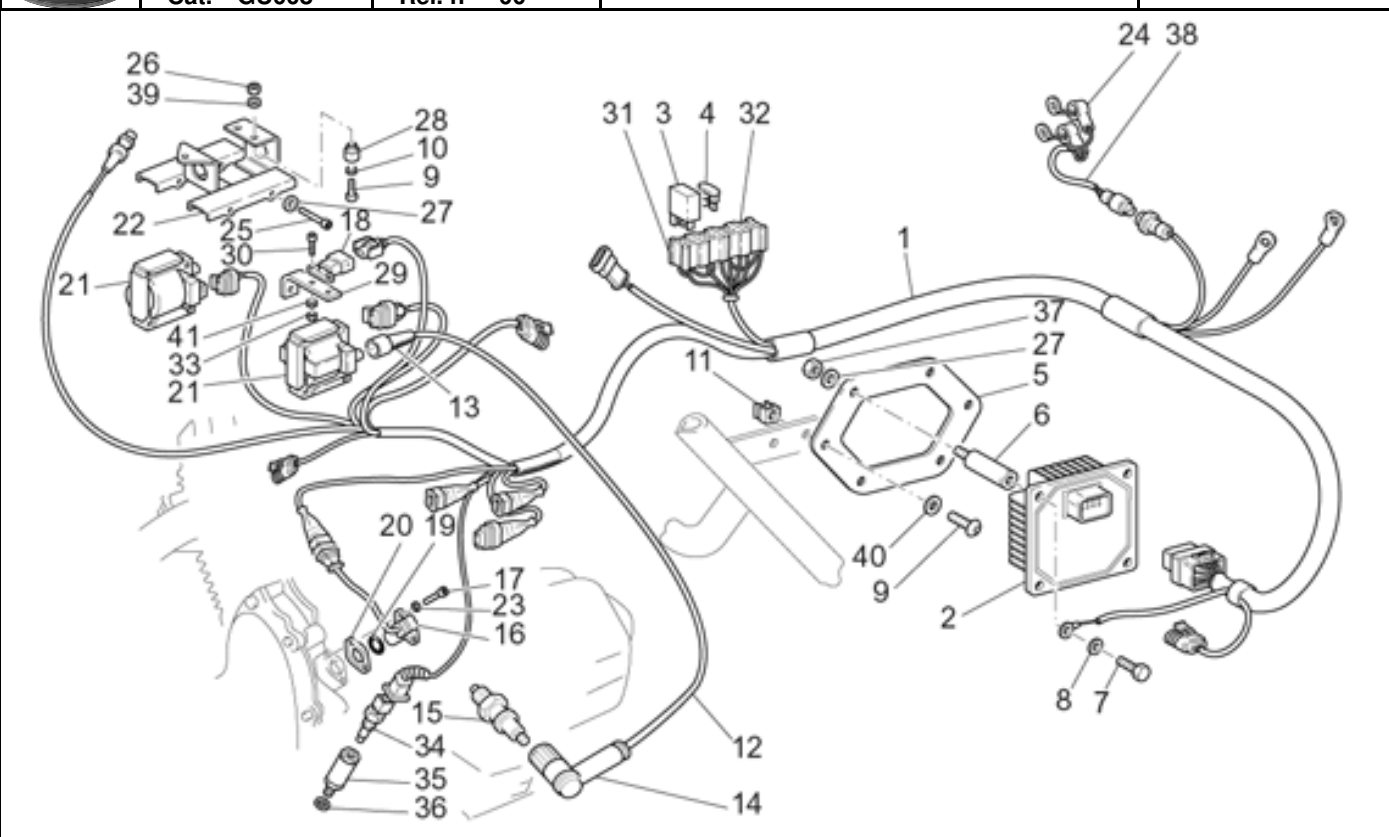

Ref.	Description	Year	I.M.	Country	Version	Code	Qty
36	Junta	-	-	-	-	95008210	4
37	Tuerca	-	-	-	-	92630204	4
38	Cableado bomba gasolina	-	-	-	-	03738500	1
39	Arandela 6,4x12x1,2	-	-	-	-	95008306	3
40	Arandela	-	-	-	-	03013800	2
41	Arandela	-	-	-	-	95120033	2