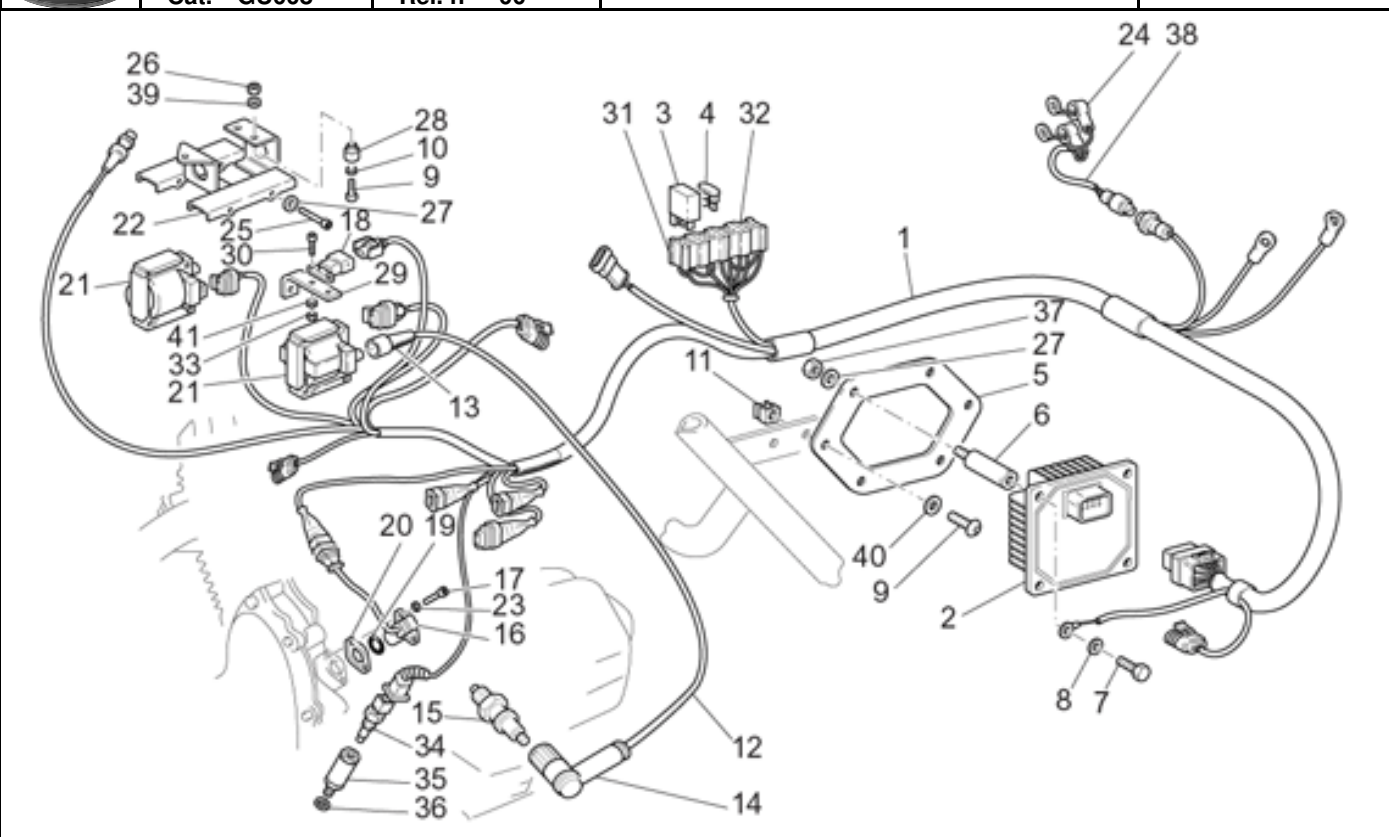

Ref.	Description	Year	I.M.	Country	Version	Code	Qty
1	Cableado inyección	-	-	-	-	03725875	1
2	Central encendidoCDI	-	-	EU-J-NZ-UK	CAT	03729555	1
	Central encendidoCDI	-	-	USA	NO CAT	03729565	1
3	Relay Siemens A302B1005	-	-	-	-	01732530	2
4	Fusible 10A	-	-	-	-	28742559	1
	Fusible 5A	-	-	-	-	28742558	1
5	Placa	-	-	-	-	03729230	1
6	Soporte antivibracion	-	-	-	-	93221330	4
7	Tornillo	-	-	-	-	98084110	4
8	Arandela	-	-	-	-	95008304	4
9	Tornillo	-	-	-	-	98682310	5
10	Arandela 6,5x20x2	-	-	-	-	95100141	6
11	Tuerca en jaula	-	-	-	-	92660601	2
12	Cable A.T.	-	-	-	-	03718350	2
13	Capuchón	-	-	-	-	14717600	2
14	Capuchón bujía	-	-	-	-	03717450	2
15	Bujía NGK BPR6ES	-	-	-	-	30717061	2
16	Sensor	-	-	-	-	01721600	1
17	Tornillo Allen M5x12	-	-	-	-	98682212	2
18	Sensor temp. aire	-	-	-	-	30729330	1
19	Junta tórica	-	-	-	-	90706141	1
20	Junta 0,3mm	-	-	-	-	01722700	1
	Junta 0,4mm	-	-	-	-	01722701	1
	Junta 0,5mm	-	-	-	-	29722760	1
	Junta 0,6mm	-	-	-	-	01722702	1
	Junta 0,8mm	-	-	-	-	01722703	1
	Junta 1,5mm	-	-	-	-	01722705	1
	Junta 1mm	-	-	-	-	01722704	1
21	Bobina A.T.	-	-	-	-	30716500	2
22	Soporte bobina	-	-	-	-	03716770	1
23	Arandela 5,3x10x0,8	-	-	-	-	95008205	2
24	Capuchón	-	-	-	-	30759600	2
25	Tornillo	-	-	-	-	98682125	4
26	Tuerca M6x12	-	-	-	-	92606206	3
27	Arandela	-	-	-	-	95021204	8
28	Casquillo elástico	-	-	-	-	93222023	3
29	Soporte sensor	-	-	-	-	30728230	1
30	Tornillo	-	-	-	-	98680110	2
31	Caja portafusibles	-	-	-	-	30732200	1
32	Soporte relé	-	-	-	-	30732400	2
33	Tuerca	-	-	-	-	92606003	2
34	Sensor	-	-	-	-	29729461	1
35	Soporte sensor	-	-	-	-	03163330	1