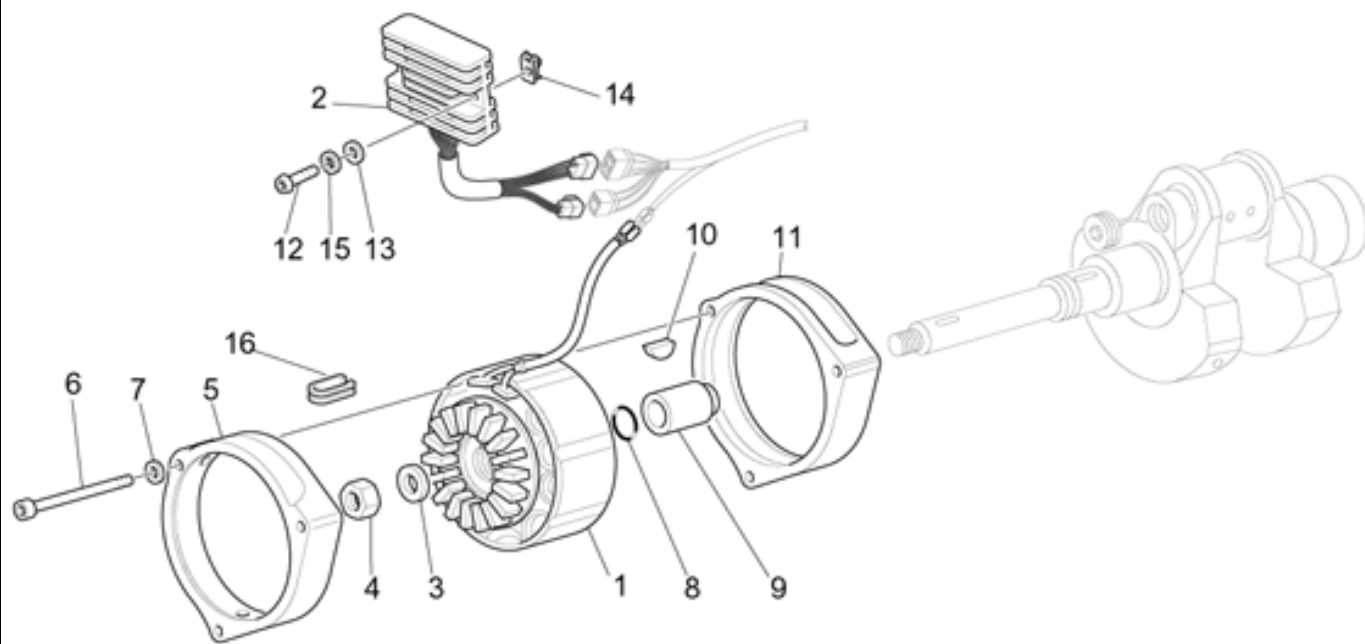

Ref.	Description	Year	I.M.	Country	Version	Code	Qty
1	Alternador	-	-	-	-	37712405	1
2	Regulador	-	-	-	-	03703870	1
3	Arandela	-	-	-	-	30714201	1
4	Tuerca	-	-	-	-	92606516	1
5	Casquete del.	-	-	-	-	29711460	1
6	Tornillo	-	-	-	-	98680265	3
7	Arandela	-	-	-	-	29217960	3
8	Junta tórica	-	-	-	-	90706178	1
9	Distanciador	-	-	-	-	37712306	1
10	Chaveta	-	-	-	-	91600450	1
11	Casquete tras.	-	-	-	-	29711960	1
12	Tornillo	-	-	-	-	98692325	2
13	Arandela 6,4x12x1,2	-	-	-	-	95008306	2
14	Clip M6	-	-	-	-	28576591	2
15	Arandela	-	-	-	-	14217901	2
16	Goma	-	-	-	-	19007700	1