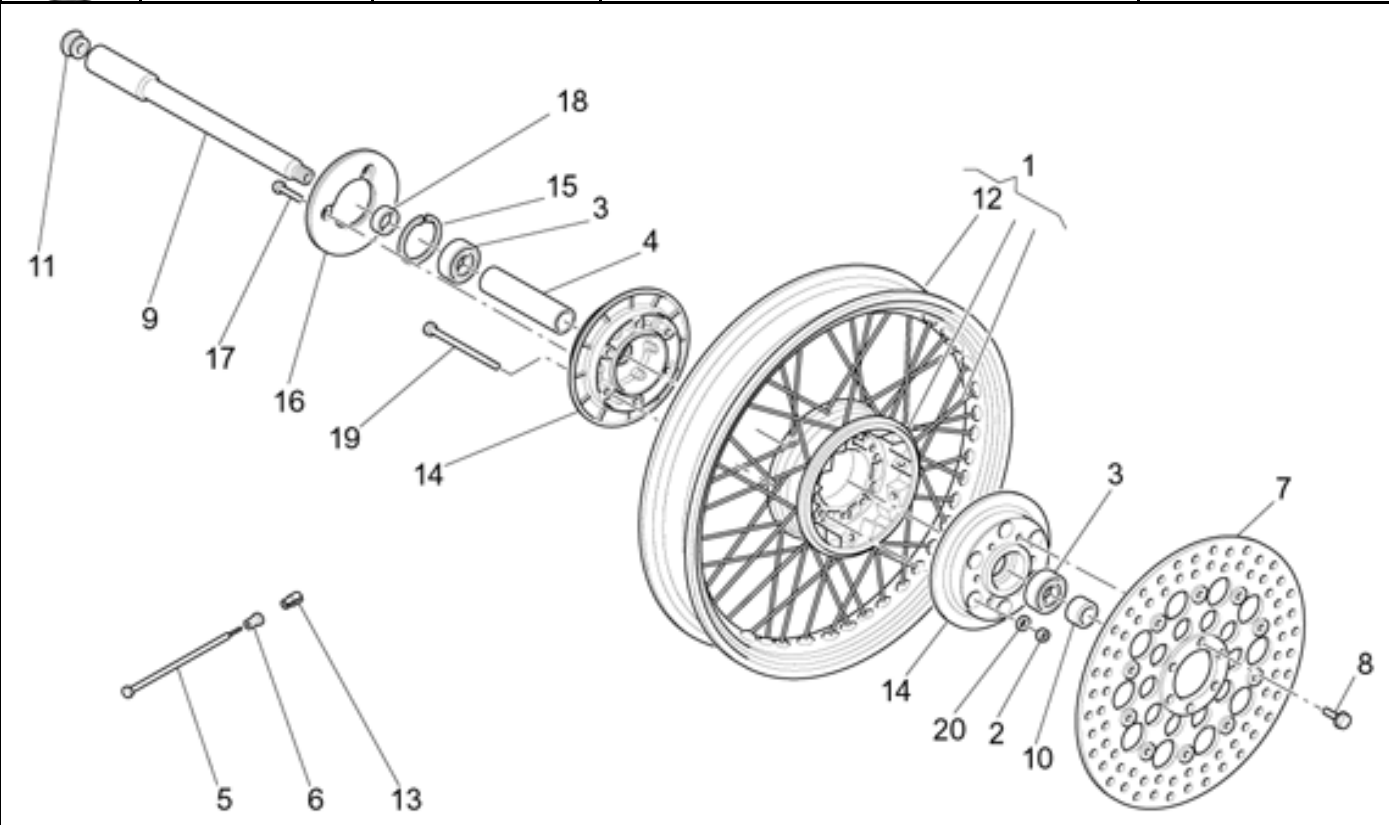

Ref.	Description	Year	I.M.	Country	Version	Code	Qty
1	Rueda del. desn. 2,50x18"	-	-	-	-	03610340	1
2	Tuerca	-	-	-	-	92630508	6
3	Cojinete	-	-	-	-	92204220	2
4	Distanciador cojinetes	-	-	-	-	29615260	1
5	Radio	-	-	-	-	03611640	40
6	Niple	-	-	-	-	03611750	40
7	Disco freno delantero	-	-	-	-	31613383	1
8	Tornillo	-	-	-	-	03611445	6
9	Perno rueda del.	-	-	-	-	03614101	1
10	Distanciador izq.	-	-	-	-	03616340	1
11	Tapón 15 mm	-	-	-	-	93180111	1
12	Llanta cromada 2,50x18"	-	-	-	-	03610840	1
13	Contrapeso 15 gr.	-	-	-	-	12616101	1
	Contrapeso 20 gr.	-	-	-	-	12616102	1
	Contrapeso 30 gr.	-	-	-	-	12616103	1
14	Brida	-	-	-	-	03620340	2
15	Anillo de retención	-	-	-	-	90272047	1
16	Tapa	-	-	-	-	03584440	1
17	Tornillo	-	-	-	-	98370812	3
18	Distanciador	-	-	-	-	03615640	1
19	Tornillo	-	-	-	-	98082480	6
20	Arandela	-	-	-	-	14615901	6