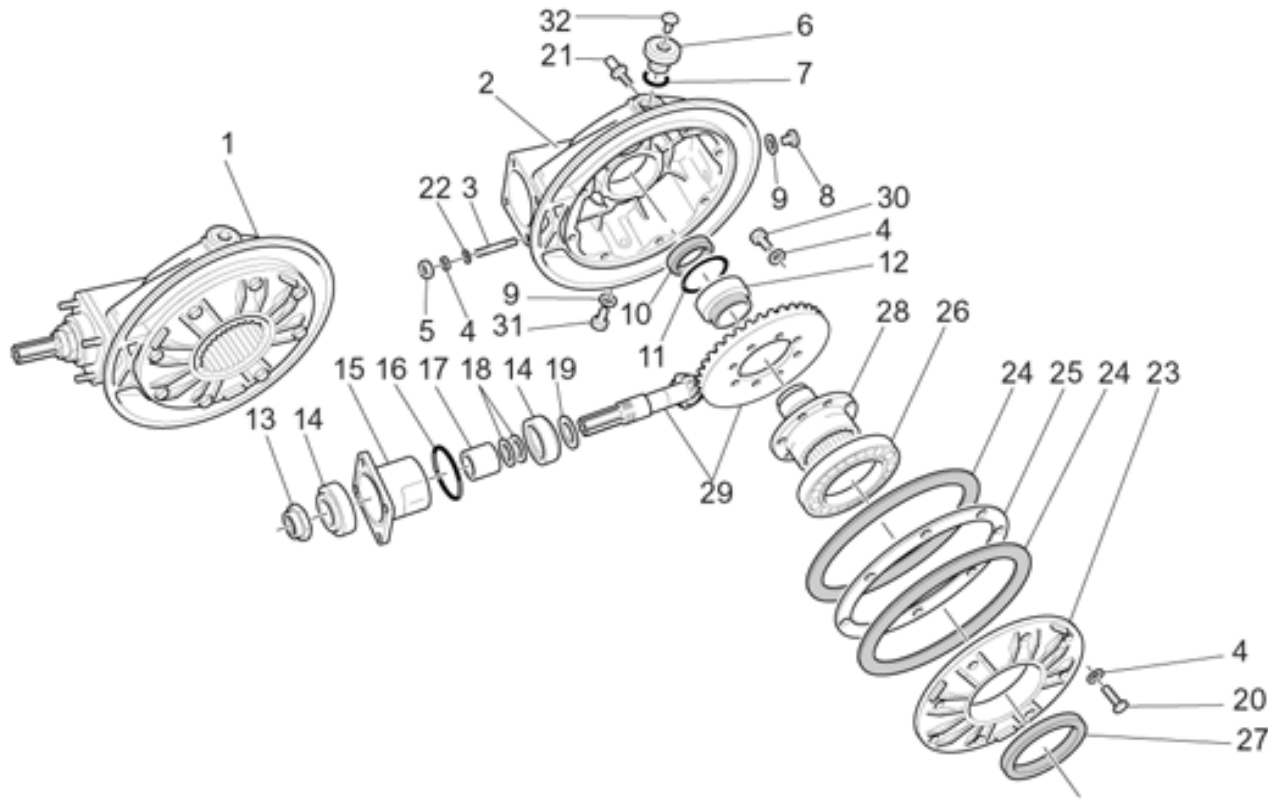

Ref.	Description	Year	I.M.	Country	Version	Code	Qty
1	Caja transm.completa	-	-	-	-	03350250	1
2	Caja transm.	-	-	-	-	30350360	1
3	Prisionero	-	-	-	-	96508045	4
4	Arandela	-	-	-	-	14615901	20
5	Tuerca M8x1,25	-	-	-	-	92787008	4
6	Tapón aceite	-	-	-	-	12022600	1
7	Junta tórica 20,24x2,62	-	-	-	-	90706203	1
8	Tapón nivel de aceite	-	-	-	-	95980214	1
9	Junta	-	-	-	-	01528930	2
10	Gasket ring	-	-	-	-	90403850	1
11	Gasket ring	-	-	-	-	12351100	1
12	Cojinete de rodillos	-	-	-	-	92254340	1
13	Tuerca	-	-	-	-	30356760	1
14	Coj. rodillos cónicos	-	-	-	-	92249227	2
15	Flange	-	-	-	-	18352400	1
16	Junta 58,42x2,62	-	-	-	-	90706584	1
17	Distanciador	-	-	-	-	18355100	1
18	Arandela 0,1 mm	-	-	-	-	12355202	1
	Arandela 0,15 mm	-	-	-	-	12355203	1
19	Suplemento espesor 1 mm	-	-	-	-	19355320	1
	Suplemento espesor 1,1 mm	-	-	-	-	19355321	1
	Suplemento espesor 1,2 mm	-	-	-	-	19355322	1
	Suplemento espesor 1,3 mm	-	-	-	-	19355323	1
	Suplemento espesor 1,4 mm	-	-	-	-	19355324	1
	Suplemento espesor 1,5 mm	-	-	-	-	19355325	1
	Suplemento espesor 1,6 mm	-	-	-	-	19355326	1
	Suplemento espesor 1,7 mm	-	-	-	-	19355327	1
	Suplemento espesor 1,8 mm	-	-	-	-	19355328	1
	Suplemento espesor 1,9 mm	-	-	-	-	19355329	1
20	Tornillo	-	-	-	-	19357660	8
21	Perno	-	-	-	-	03555250	1
22	Arandela	-	-	-	-	95005308	4
23	Brida	-	-	-	-	17350400	1
24	Junta	-	-	-	-	17350700	2
25	Suplemento espesor 0,8 mm	-	-	-	-	17355400	1
	Suplemento espesor 0,9 mm	-	-	-	-	17355402	1
	Suplemento espesor 1 mm	-	-	-	-	17355404	1
	Suplemento espesor 1,1 mm	-	-	-	-	17355406	1
	Suplemento espesor 1,2 mm	-	-	-	-	17355408	1
	Suplemento espesor 1,3 mm	-	-	-	-	17355410	1
	Suplemento espesor 1,5 mm	-	-	-	-	17355412	1
26	Cojinete de bolas 70x110x13	-	-	-	-	92201070	1