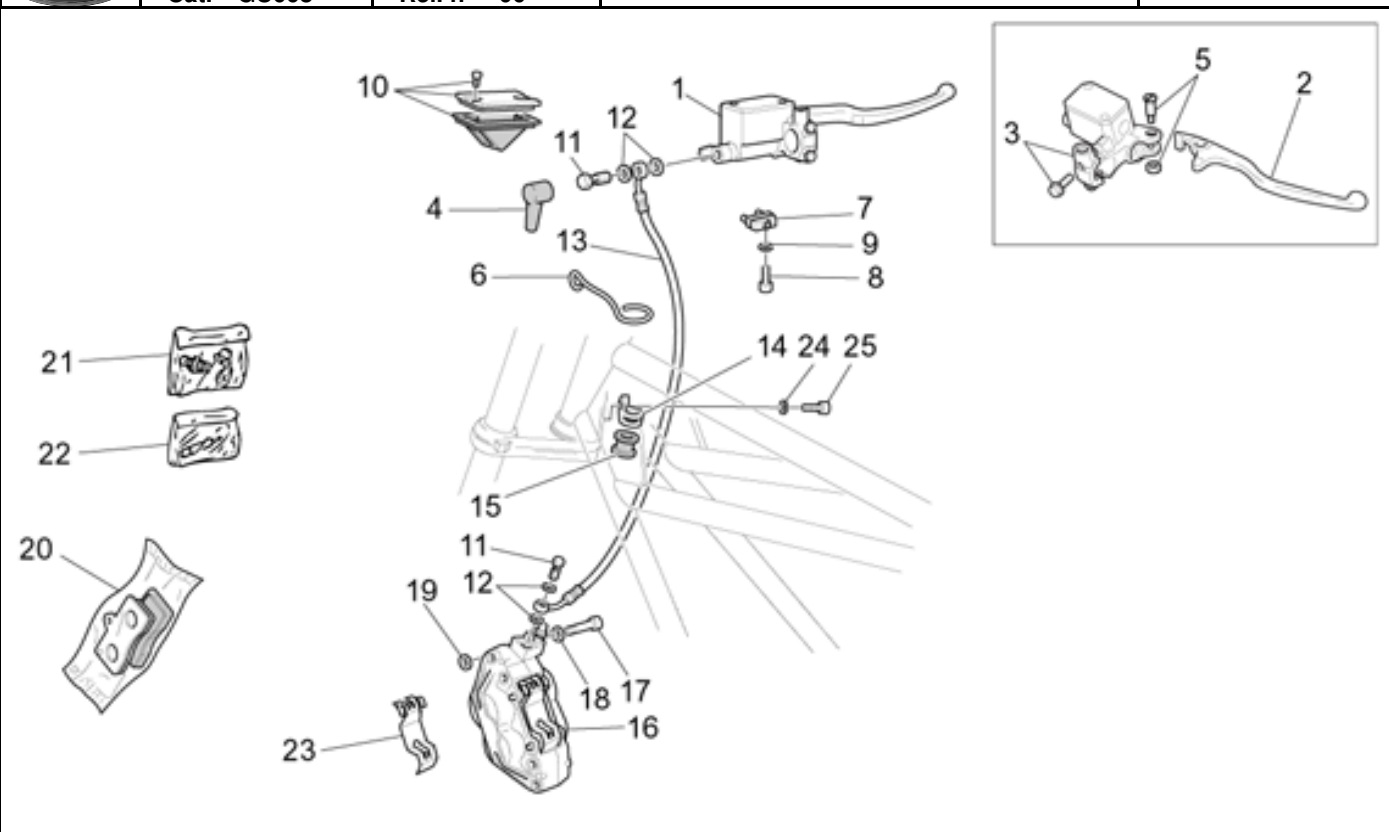

Ref.	Description	Year	I.M.	Country	Version	Code	Qty
1	Bomba freno del.	-	-	-	-	03660145	1
2	Palanca de freno	-	-	-	-	03605645	1
3	Perno U	-	-	-	-	03664045	1
4	Capuchón	-	-	-	-	39663801	1
5	Perno palanca	-	-	-	-	03604845	1
6	Guíacable	-	-	-	-	03659700	1
7	Microinterruptor	-	-	-	-	03749845	1
8	Tornillo M4x12	-	-	-	-	98370412	1
9	Arandela	-	-	-	-	95021204	1
10	Tapa bomba	-	-	-	-	03661145	1
11	Tornillo especial	-	-	-	-	95990028	2
12	Junta 1mm	-	-	-	-	25656100	2
13	Tubos flex	-	-	-	-	03657101	1
14	Abrazadera	-	-	-	-	03658430	1
15	Anillo	-	-	-	-	03658201	1
16	Pinza fr.del.der.oro	-	-	-	-	01652330	1
17	Tornillo M10x30	-	-	-	-	98683530	2
18	Arandela	-	-	-	-	19149800	2
19	Arand. sop. lateral 0,5mm	-	-	-	-	95100332	1
	Arand. sop. lateral 0,8mm	-	-	-	-	95100333	1
20	Pastillas-par	-	-	-	-	01654630	1
21	Purga + capuchón	-	-	-	-	01659230	1
22	Pernos+muelles pinza	-	-	-	-	01659130	1
23	Muelle	-	-	-	-	01659131	1
24	Arandela 6,4x13x1,5	-	-	-	-	95005306	1
25	Tornillo	-	-	-	-	98370619	1