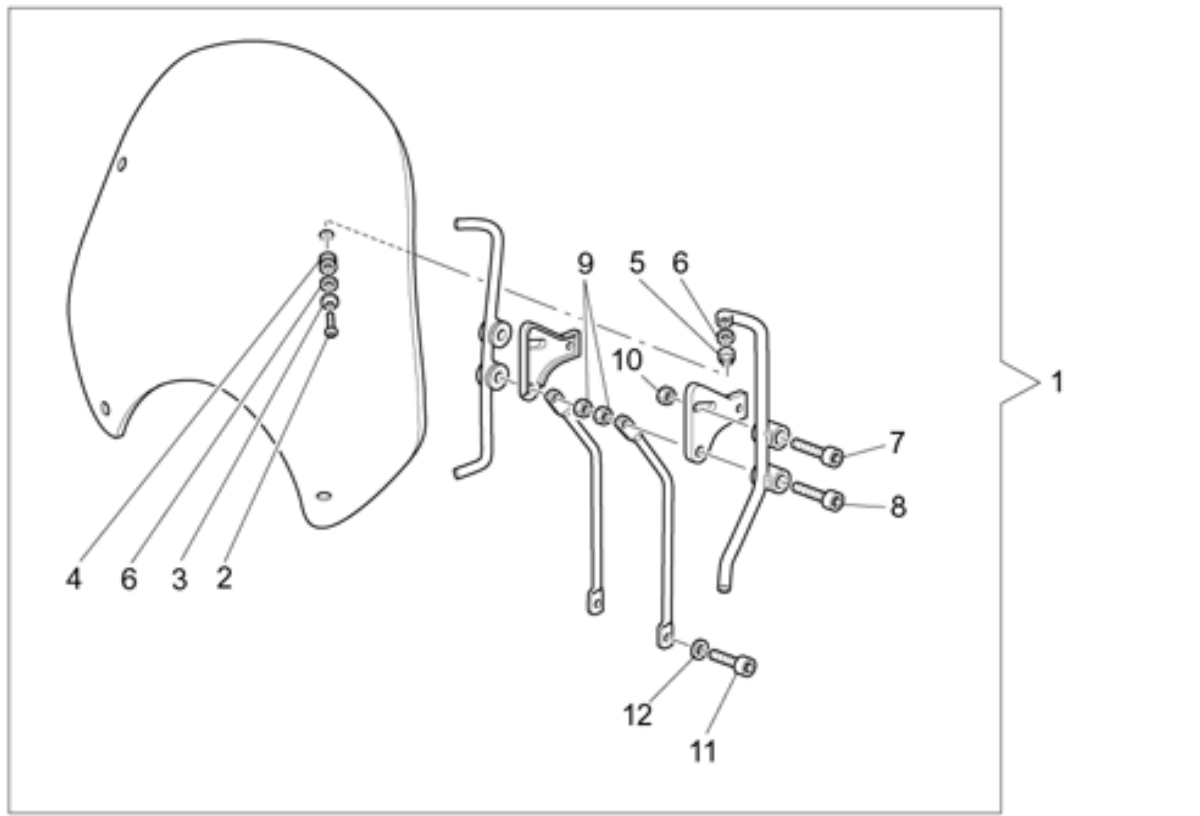

Ref.	Description	Year	I.M.	Country	Version	Code	Qty
1	Parabrisas cpl. Small	-	-	-	ST	03575130	1
2	Tornillo	-	-	-	ST	98270620	4
3	Arandela	-	-	-	ST	03530543	4
4	Casquillo elástico	-	-	-	ST	03530546	4
5	Distanciador	-	-	-	ST	03530545	4
6	Arandela	-	-	-	ST	03530544	8
7	Tornillo	-	-	-	ST	98622420	2
8	Tornillo Allen M8X25	-	-	-	ST	98622425	2
9	Tuerca	-	-	-	ST	92602208	3
10	Tuerca	-	-	-	ST	92602408	1
11	Tornillo Allen M6X16	-	-	-	ST	98622316	4
12	Arandela	-	-	-	ST	95000206	4