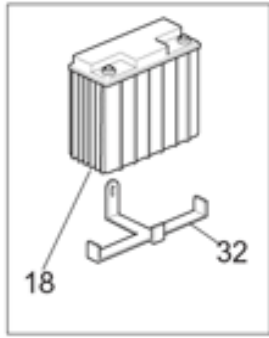

Ref.	Description	Year	I.M.	Country	Version	Code	Qty
1	Cableado principal	-	-	-	-	03747155	1
2	Cableado salpicadero	-	-	-	-	03747270	1
3	Soporte	-	-	-	-	30749760	1
4	Tornillo	-	-	-	-	98682310	4
5	Clip	-	-	-	-	28576590	2
6	Clip	-	-	-	-	30922260	4
7	Arandela	-	-	-	-	03013800	8
8	Câblage batterie-motor arr.	-	-	-	-	03748440	1
9	Capuchón	-	-	-	-	03707140	1
10	Cableado faro trasero	-	-	-	-	03753171	1
11	Cableado masa-batería	-	-	-	-	02747901	1
12	Placa	-	-	-	-	03746370	1
13	Tornillo	-	-	-	-	98682318	4
14	Goma	-	-	-	-	91551080	2
15	Distanciador	-	-	-	-	91180607	2
16	Soporte derecho	-	-	-	-	30477101	1
17	Placa izq.	-	-	-	-	30477200	1
18	Batería 12V-16Ah	-	-	USA	-	03704550	1
19	Arandela	-	-	-	-	95100118	3
20	Tuerca M6X1	-	-	-	-	92630707	2
21	Relay Siemens A302/B1008	-	-	-	-	30732560	2
	Relay Siemens A302B1005	-	-	-	-	01732530	1
22	Fusible 15A	-	-	-	-	28742560	1
	Fusible 20A	-	-	-	-	28742561	1
	Fusible 30A	-	-	-	-	28742562	1
	Fusible 5A	-	-	-	-	28742558	1
23	Intermitencia	-	-	-	-	17750520	1
24	Soporte antivibracion	-	-	-	-	17751200	1
25	Abrazadera	-	-	-	-	49609601	6
	Abrazadera	-	-	-	-	14609650	56
26	Batería	-	-	-	-	03704540	1
27	Caja portabatería	-	-	-	-	28707050	1
28	Capuchón	-	-	-	-	30759600	2
29	Tubo respiradero 5x9	-	-	-	-	823944050	1
30	Intermitencia	-	-	AUS	-	AP8127286	1
31	Toma corriente cpl.	-	-	-	-	AP8124768	1
32	Soporte batería	-	-	USA	-	03116745	1
33	Arandela	-	-	-	-	14615901	2
34	Arandela 6,15x11x0,8	-	-	-	-	95008206	2
35	Placa	-	-	-	-	03785470	1
36	Placa	-	-	-	-	31756937	1