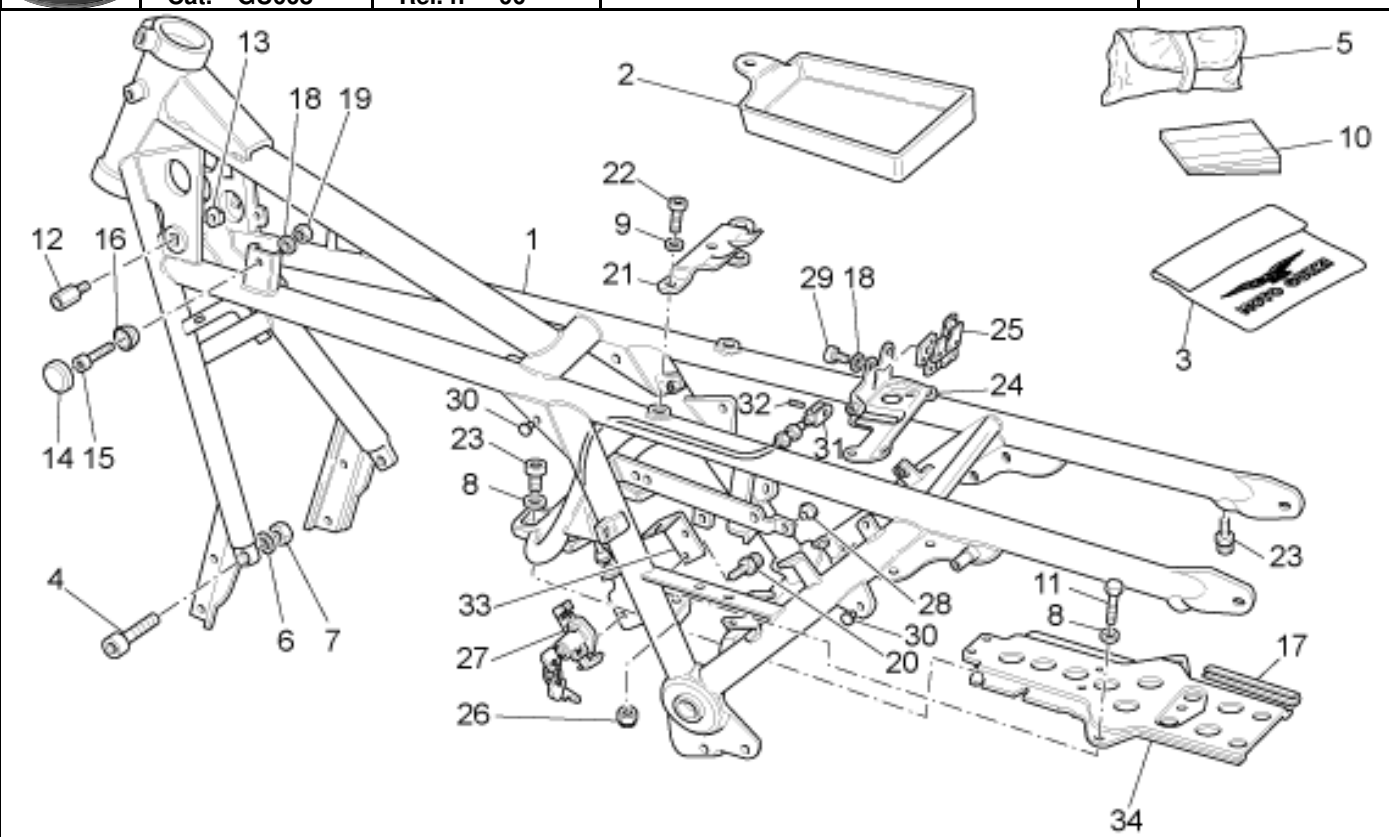

Ref.	Description	Year	I.M.	Country	Version	Code	Qty
1	BASTIDOR	-	-	-	-	03400152	1
2	Sop.herramientas	-	-	-	-	03479545	1
3	Funda para la moto	-	-	-	-	30970200	1
4	Tornillo M12X35	-	-	-	-	98683635	2
5	Juego de herramientas	-	-	-	-	03909960	1
6	Arand. Dentada	-	-	-	-	95022112	2
7	Tuerca	-	-	-	-	92606312	2
8	Arandela	-	-	-	-	95008208	7
9	Arandela 8,4x15	-	-	-	-	03270300	2
10	Manual uso/mant. EVI-GB-F-D	-	-	-	-	03900071	1
11	Tornillo	-	-	-	-	98084416	3
12	Espirrago izq.	-	-	-	-	03469200	2
13	Tuerca en jaula	-	-	-	-	92660801	2
14	Tampón	-	-	-	-	39103400	2
15	Tornillo	-	-	-	-	98882316	2
16	Plato	-	-	-	-	39103500	2
17	Goma	-	-	-	-	823931080	1
18	Arandela	-	-	-	-	03013800	4
19	Tuerca M6x12	-	-	-	-	92606206	2
20	Tornillo de tracción	-	-	-	-	66468115	2
21	Placa	-	-	-	-	30461360	1
22	Tornillo M8x16	-	-	-	-	98350416	2
23	Tornillo	-	-	-	-	98682420	4
24	Soporte	-	-	-	-	03462345	1
25	Cerradura sillín	-	-	-	-	30462060	1
26	Tuerca	-	-	-	-	92640508	3
27	Cerradura sillín	-	-	-	-	30466860	1
28	Tampón	-	-	-	-	19705900	1
29	Tornillo	-	-	-	-	98350312	2
30	Tapón	-	-	-	-	93180080	6
31	Cable cerradura sill.	-	-	-	-	30462160	1
32	Clavija	-	-	-	-	95522508	1
33	Soporte	-	-	-	-	30463260	1
34	Soporte	-	-	-	-	29418360	1