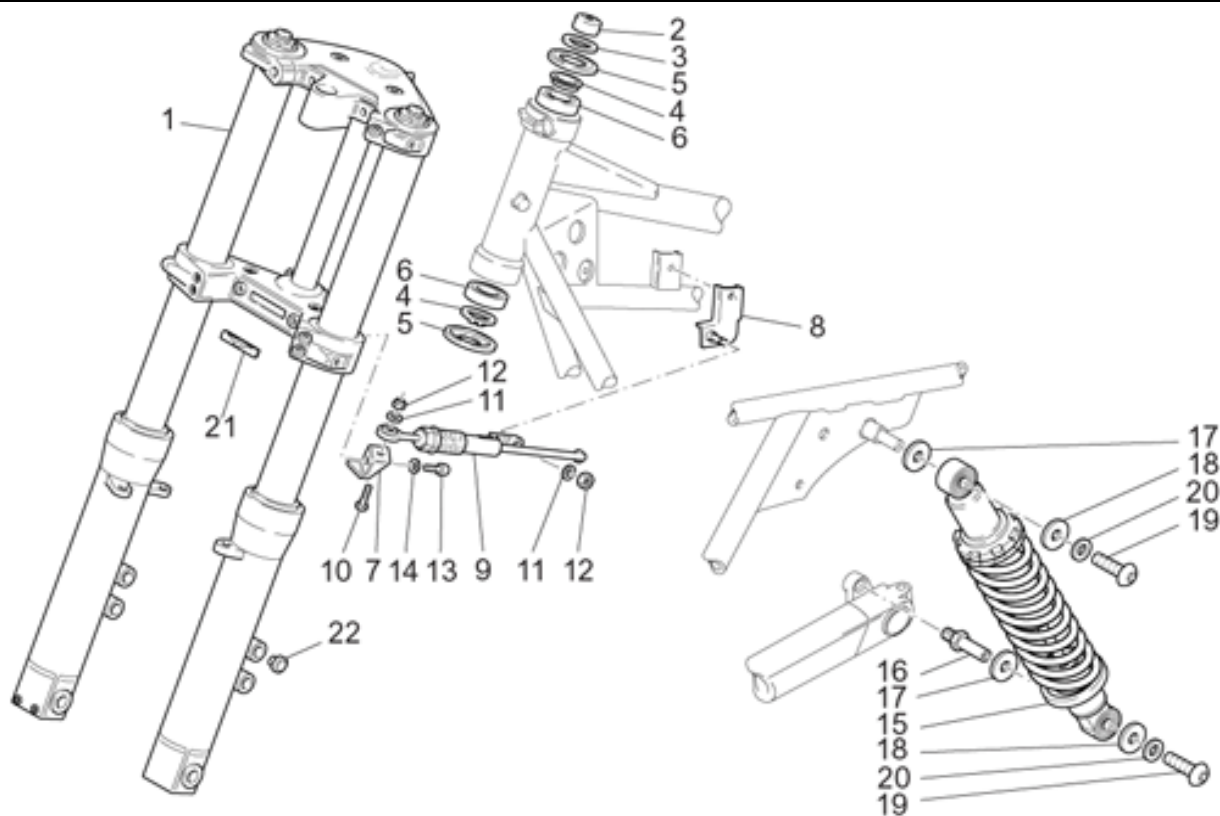

Ref.	Description	Year	I.M.	Country	Version	Code	Qty
1	Horquilla negro	-	-	-	-	03490255	1
2	Tuerca fijac. culata	-	-	-	-	30513401	1
3	Arandela	-	-	-	-	30516500	1
4	Arand. sop. lateral	-	-	-	-	14516700	2
5	Guardapolvo	-	-	-	-	14517000	2
6	Coj. rodillos cónicos	-	-	-	-	92249225	2
7	Placa amortiguador	-	-	-	-	03531800	1
8	Placa	-	-	-	-	03531000	1
9	Amortiguador de dirección	-	-	-	-	03530270	1
10	Tornillo	-	-	-	-	98084325	1
11	Arandela 6,4x12x1,2	-	-	-	-	95008306	3
12	Tuerca M6X1	-	-	-	-	92630707	2
13	Tornillo	-	-	-	-	98350320	1
14	Arandela	-	-	-	-	03013800	1
15	Amortiguador Sachs	-	-	-	-	03550250	2
16	Perno brazo oscil. trasero	-	-	-	-	03541850	1
17	Arandela	-	-	-	-	95100432	4
18	Arandela 6,4x30x1,5	-	-	-	-	95005330	4
19	Tornillo	-	-	-	-	98370614	4
20	Arandela	-	-	-	-	03013800	4
21	Calco "Aquila"	-	-	-	-	01517700	1
22	Goma	-	-	-	-	93180216	2