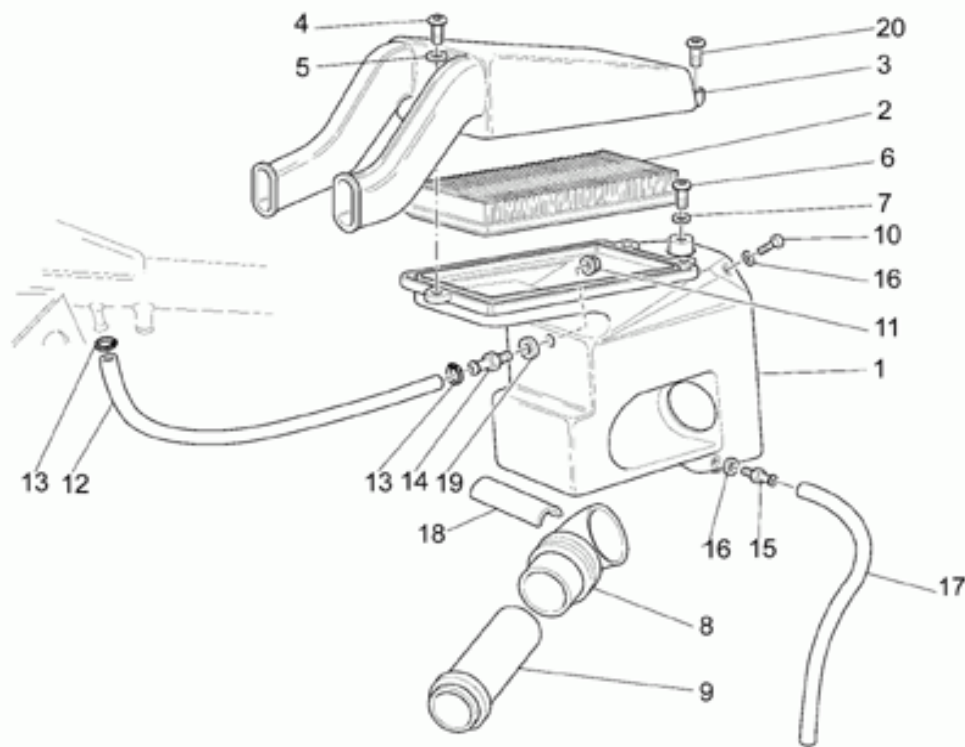

Ref.	Description	Year	I.M.	Country	Version	Code	Qty
1	CAJA DEL FILTRO	-	-	-	-	30114060	1
2	Filtro aire	-	-	-	-	30113600	1
3	Tapa filtro	-	-	-	-	30113460	1
4	Tornillo M5X30	-	-	-	-	98620230	1
5	Arandela	-	-	-	-	95000205	3
6	Tornillo	-	-	-	-	98230612	1
7	Arandela	-	-	-	-	03013800	2
8	Empalme	-	-	-	-	30114660	2
9	Corneta	-	-	-	-	30114560	2
10	Tornillo	-	-	-	-	98350210	1
11	Tuerca	-	-	-	-	92660208	1
12	Manguera 12,5X7,8 5/16"	-	-	-	-	00823956080	1
13	Abrazadera	-	-	-	-	93305017	2
14	Empalme	-	-	-	-	29116960	1
15	Empalme	-	-	-	-	29115860	1
16	Junta	-	-	-	-	90714053	2
17	Manguera 5x9	-	-	-	-	00823944050	1
18	Tubo	-	-	-	-	95985223	1
19	Junta	-	-	-	-	90714082	1
20	Tornillo M5x25	-	-	-	-	98620225	2