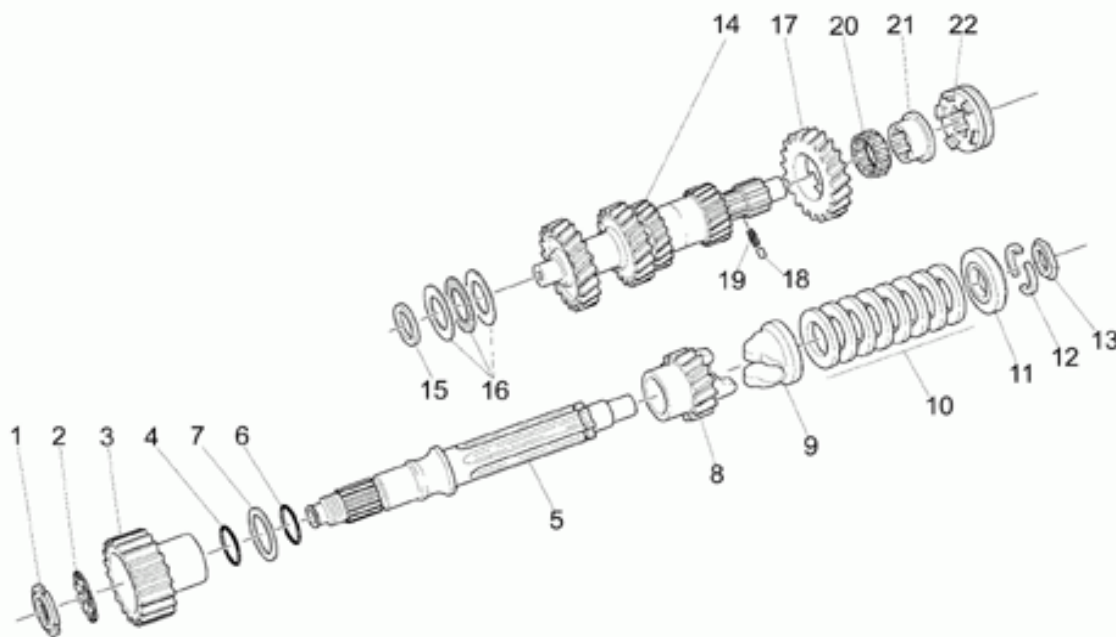

Ref.	Description	Year	I.M.	Country	Version	Code	Qty
1	Virola	-	-	-	-	93601022	1
2	Arandela	-	-	-	-	95028022	1
3	Cuerpo int.emb.	-	-	-	-	30081810	1
4	Junta tórica	-	-	-	-	90706235	1
5	Eje embrague	-	-	-	-	14210702	1
6	Junta tórica 20,24x2,62	-	-	-	-	90706203	1
7	Arandela	-	-	-	-	14218401	1
8	Engran.transm. Z=17	-	-	-	-	03211160	1
9	Manguito	-	-	-	-	03211260	1
10	Muelle de taza	-	-	-	-	04211500	8
11	Plato	-	-	-	-	03211660	1
12	Semianillo	-	-	-	-	12211700	2
13	Suplemento espesor	-	-	-	-	14219401	1
14	Eje primario	-	-	-	-	14210513	1
15	Arand.de resorte sp.2	-	-	-	-	18211050	1
	Arand.de resorte sp.2,1	-	-	-	-	18211051	1
	Arand.de resorte sp.2,2	-	-	-	-	18211052	1
	Arand.de resorte sp.2,4	-	-	-	-	18211054	1
16	Cojinete de rodillos	-	-	-	-	92258525	1
17	Engranaje 5a AP 5 inn.Z=28	-	-	-	-	03212000	1
18	Rodillo	-	-	-	-	92296750	1
19	Muelle	-	-	-	-	94321051	1
20	Jaula de agujas	-	-	-	-	92251030	1
21	Buje 5a AP	-	-	-	-	14212210	1
22	Mangueta 5a	-	-	-	-	30231525	1