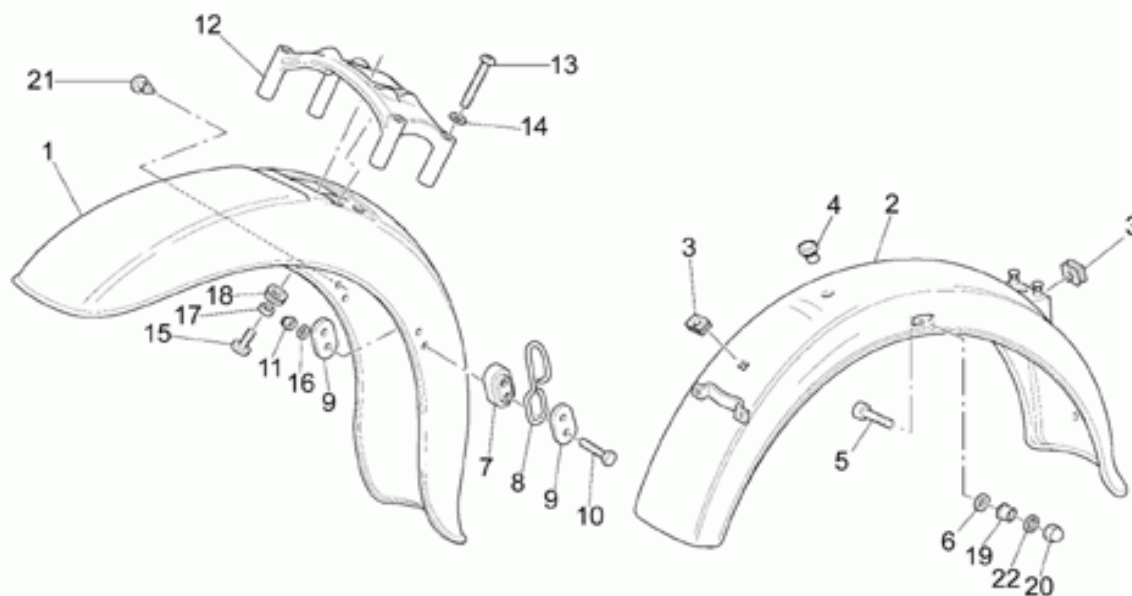

Ref.	Description	Year	I.M.	Country	Version	Code	Qty
1	Guardab.delantero bas.	-	-	-	gr	03434340	1
	Guardab. del. negro	-	-	-	Metal bl	89000403	1
	Guardabarros delantero	-	-	-	Stone p.g	03434351	1
2	Guardabarros tras.bas.	-	-	-	gr	30437060	1
	Guardabarros tras. negro	-	-	-	Metal bl	89000405	1
	Guardabarros trasero	-	-	-	Stone p.g	03437051	1
3	Goma	-	-	-	-	91551099	2
4	Tapón	-	-	-	-	93180080	1
5	Tornillo	-	-	-	-	98223845	2
	Tornillo	-	-	-	Metal	98350460	2
6	Junta	-	-	-	-	93110130	2
7	Goma	-	-	-	-	03436400	1
8	Guíacable	-	-	-	-	03436500	1
9	Placa	-	-	-	-	03436300	2
10	Tornillo	-	-	-	-	98082225	2
11	Tuerca ciega	-	-	-	-	92781053	2
12	Lamina	-	-	-	-	03436645	1
13	Tornillo	-	-	-	-	98230851	4
14	Arandela	-	-	-	-	95005308	4
15	Tornillo	-	-	-	-	98230622	4
16	Arandela	-	-	-	-	95000205	2
17	Distanciador	-	-	-	-	30576100	4
18	Goma	-	-	-	-	91551010	4
19	Distanciador	-	-	-	-	31103565	2
	Distanciador	-	-	-	Metal	30435560	2
20	Tuerca M8x1,25	-	-	-	-	92787008	2
21	Goma	-	-	-	-	93180072	2
22	Arandela 8,5x24x2	-	-	-	-	95005312	2