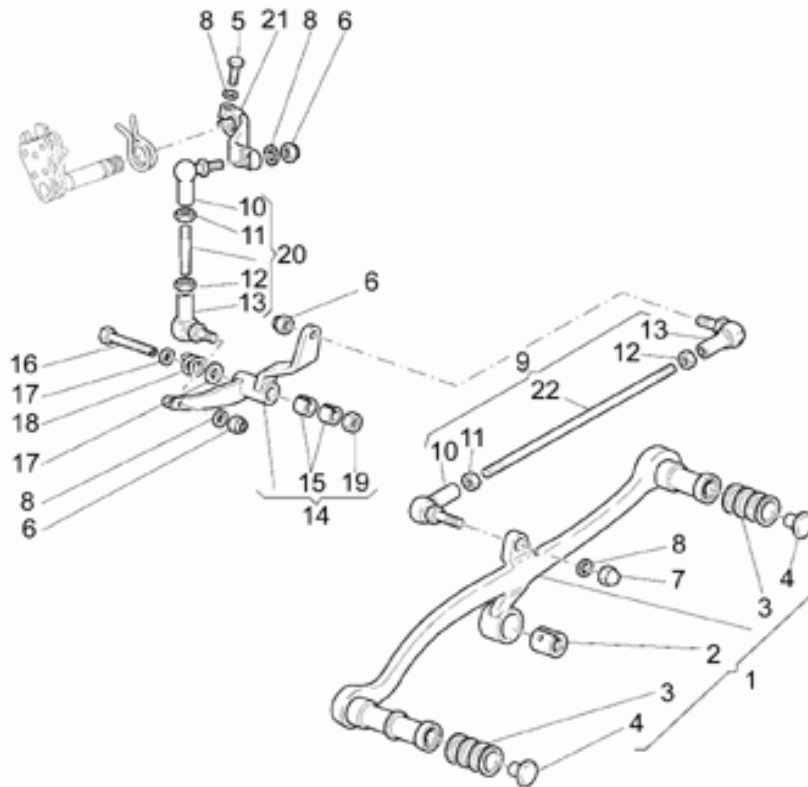

Ref.	Description	Year	I.M.	Country	Version	Code	Qty
1	Leva mando cambio	-	-	-	-	03250845	1
2	Buje	-	-	-	-	30678160	1
3	Goma	-	-	-	-	03251045	3
4	Tapón cromado	-	-	-	-	23943510	2
5	Tornillo M6x25	-	-	-	-	98682325	1
6	Tuerca M6x1	-	-	-	-	92630206	3
7	Tuerca M6X1	-	-	-	-	92630707	1
8	Arandela	-	-	-	-	03013800	5
9	Varilla transmisión cambio	-	-	-	-	03257630	1
10	Artic. esférica	-	-	-	-	30258160	2
11	Tuerca	-	-	-	-	30256860	2
12	Tuerca	-	-	-	-	92602206	2
13	Artic. esférica	-	-	-	-	18258101	2
14	Leva ret.	-	-	-	-	30256960	1
15	Buje	-	-	-	-	30252060	2
16	Tornillo	-	-	-	-	30252360	1
17	Arandela	-	-	-	-	95100409	2
18	Muelle	-	-	-	-	94322185	1
19	Tuerca baja M12x1,25	-	-	-	-	92602512	1
20	Varilla transmisión cambio	-	-	-	-	30257860	1
21	Palanca	-	-	-	-	18258201	1
22	Renvio	-	-	-	-	03257730	1