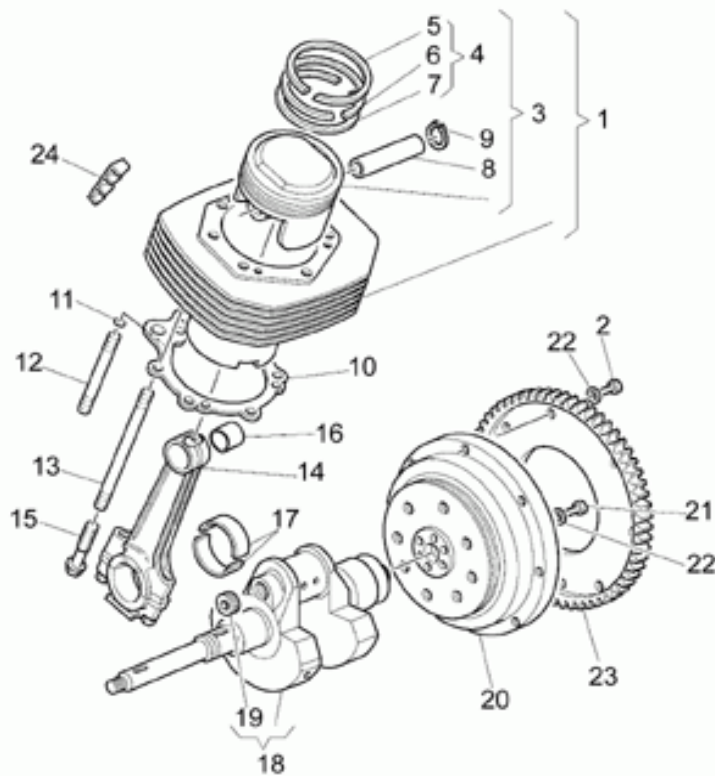

Ref.	Description	Year	I.M.	Country	Version	Code	Qty
1	Cilindro con pistón	-	-	-	-	03060130	2
2	Tornillo c. hex. M8X20	-	-	-	-	98054420	8
3	Pistón cpl.	-	-	-	-	03060230	2
4	Kit segmentos	-	-	-	-	30060660	2
5	Fascia elástica sup.	-	-	-	-	30060760	2
6	Fascia elástica int.	-	-	-	-	30060960	2
7	Fascia elástica raspador	-	-	-	-	30061060	2
8	Pasador	-	-	-	-	30061241	2
9	Anillo de tope	-	-	-	-	90351038	4
10	Junta	-	-	-	-	14020865	2
11	Junta tórica	-	-	-	-	90706094	4
12	Prisionero	-	-	-	-	12021800	4
13	Prisionero	-	-	-	-	12021700	8
14	Biela	-	-	-	-	01061530	2
15	Tornillo biela	-	-	-	-	37062206	4
16	Buje	-	-	-	-	91112128	2
17	Semienvol. chumacera 0,254mm	-	-	-	M	37062006	4
	Semienvol. chumacera 0,508mm	-	-	-	M	37062007	4
	Semienvol. chumacera 0,762mm	-	-	-	M	37062008	4
	Semienvol. chumacera	-	-	-	std	37062005	4
18	Cigüeñal cpl.	-	-	-	-	37064106	1
19	Tapón	-	-	-	-	37065405	1
20	Volante cpl.	-	-	-	-	03067030	1
21	Tornillo	-	-	-	-	12067701	6
22	Arandela	-	-	-	-	14615901	14
23	Corona	-	-	-	-	17067900	1
24	Placa antivibración	-	-	-	-	19025300	1