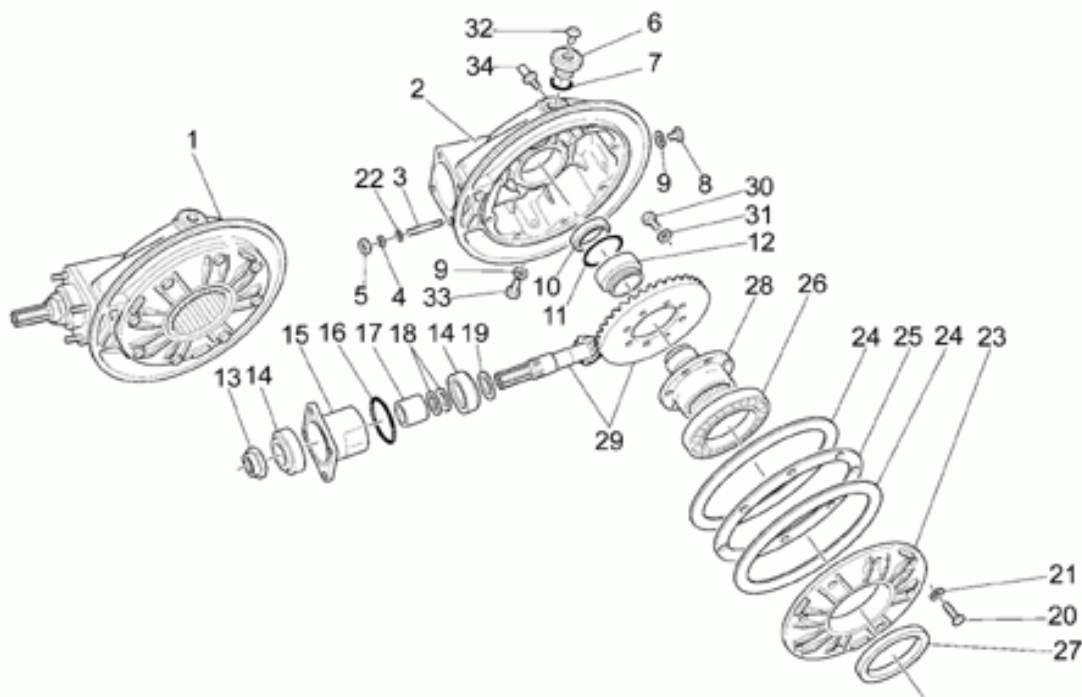

Ref.	Description	Year	I.M.	Country	Version	Code	Qty
1	Caballete central	-	-	-	-	03430310	1
2	Arandela	-	-	-	-	03433400	2
3	Caballete lateral	-	-	-	Metal	03432065	1
	Caballete lateral	-	-	-	Stone	03432045	1
4	Placa der.	-	-	-	-	14432900	1
5	Placa izq.	-	-	-	-	14433200	1
6	Muelle	-	-	-	-	18434060	2
7	Tornillo	-	-	-	-	98082545	1
8	Junta	-	-	-	-	95008210	3
9	Arandela elástica	-	-	-	-	14433400	2
10	Casquillo izq.	-	-	-	-	14433500	1
11	Tuerca	-	-	-	-	92630110	3
12	Tornillo	-	-	-	-	14429600	1
13	Arandela	-	-	-	-	95000213	2
14	Distanciador int.der.	-	-	-	-	30429960	1
15	Distancial ext.der.	-	-	-	-	30429860	1
16	Tuerca	-	-	-	-	92606312	1
17	Placa	-	-	-	-	18432760	1
18	Muelle	-	-	-	-	14434000	2
19	Tornillo embrague	-	-	-	-	98084216	1
20	Tuerca	-	-	-	-	92606205	1
21	Bloquecillo	-	-	-	-	13433440	1
22	Tope	-	-	-	-	03432740	1
23	Arandela 6,4x12x1,2	-	-	-	-	95008306	2
24	Tuerca M6x1	-	-	-	-	92630206	1
25	Soporte	-	-	-	-	03433850	1
26	Tornillo	-	-	-	-	98054418	1
27	Plato	-	-	-	-	39103500	1
28	Tornillo M8x40	-	-	-	-	98680440	1
29	Interruptor	-	-	-	-	03759150	1
30	Arandela 8,4x15	-	-	-	-	03270300	5
31	Tuerca	-	-	-	-	92606508	1
32	Tampón	-	-	-	-	39103400	1
33	Casquillo der.	-	-	-	-	30433560	1
34	Tornillo	-	-	-	-	98082550	1
35	Tornillo	-	-	-	-	98084416	2
36	Distanciador interior	-	-	-	-	30429760	1
37	Distancial ext.izq.	-	-	-	-	14429900	1
38	Tornillo M6X16	-	-	-	-	98084316	1
39	Caballete central cpl.	-	-	-	-	03430250	1
40	Goma	-	-	-	-	93231606	1
41	Tornillo M6X20	-	-	-	-	98230621	1
42	Protección	-	-	-	-	03446450	1

Ref.	Description	Year	I.M.	Country	Version	Code	Qty
1	Tapa arrang.	-	-	-	-	03733300	1
2	Calco "Aquila"	-	-	-	-	01517700	1
3	Junta PVC	-	-	-	-	00823931080	1
4	Goma	-	-	-	-	93180577	1
5	Tuerca	-	-	-	-	92787205	2
6	Placa	-	-	-	-	03436300	1
7	Distancial	-	-	-	-	03733000	1
8	Abrazadera	-	-	-	-	03733400	1
9	Tornillo	-	-	-	-	03733500	2
10	Tapa motor cromada	-	-	-	-	03733200	1