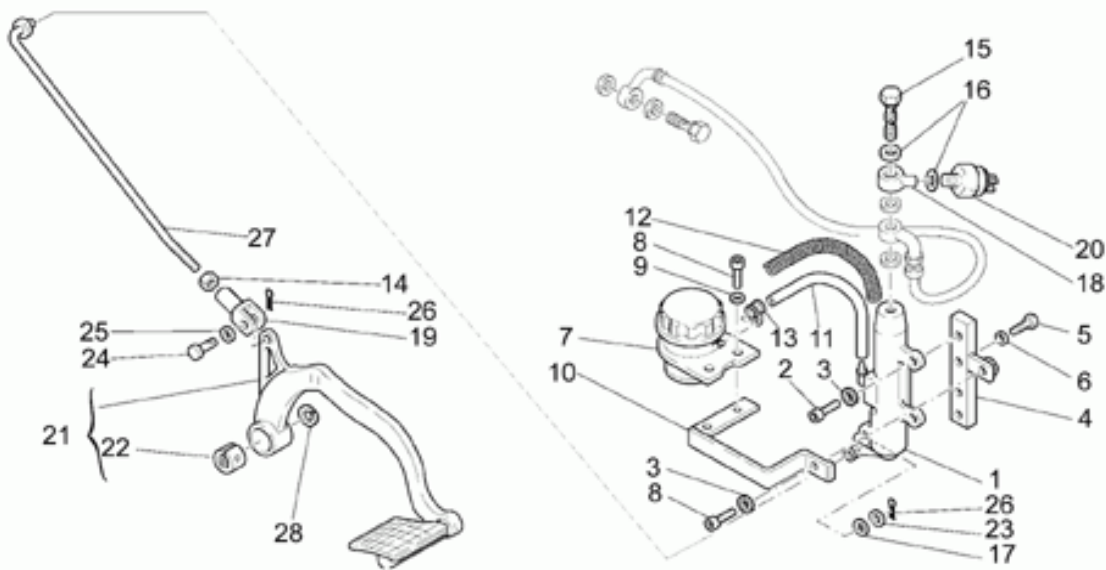

Ref.	Description	Year	I.M.	Country	Version	Code	Qty
1	Bomba freno trasero	-	-	-	-	30666960	1
2	Tornillo M6x20	-	-	-	-	98682320	2
3	Arandela	-	-	-	-	14217901	3
4	Placa de soporte	-	-	-	-	30666760	1
5	Tornillo	-	-	-	-	98084412	2
6	Arandela	-	-	-	-	14615901	2
7	Depós. aceite frenos	-	-	-	-	65663500	1
8	Tornillo	-	-	-	-	98682310	2
9	Arandela 6,4x12x1,2	-	-	-	-	95008306	2
10	Placa depós. aceite	-	-	-	-	30666060	1
11	Tubos	-	-	-	-	30666260	1
12	Muelle	-	-	-	-	30665860	1
13	Abrazadera	-	-	-	-	19157800	2
14	Tuerca	-	-	-	-	92609007	1
15	Tornillo perforado	-	-	-	-	95990044	1
16	Junta 1mm	-	-	-	-	25656100	2
17	Arandela	-	-	-	-	95129131	1
18	Empalme	-	-	-	-	19655265	1
19	Articulación	-	-	-	-	95740175	1
20	Interruptor	-	-	-	-	63657000	1
21	Palanca freno tras.	-	-	-	-	03675930	1
22	Buje	-	-	-	-	30678160	1
23	Arandela	-	-	-	-	95100173	1
24	Clavija	-	-	-	-	95770265	1
25	Arandela	-	-	-	-	95129110	1
26	Clavija	-	-	-	-	95500221	2
27	Renvio	-	-	-	-	30675160	1
28	Arandela elástica	-	-	-	-	95129260	1