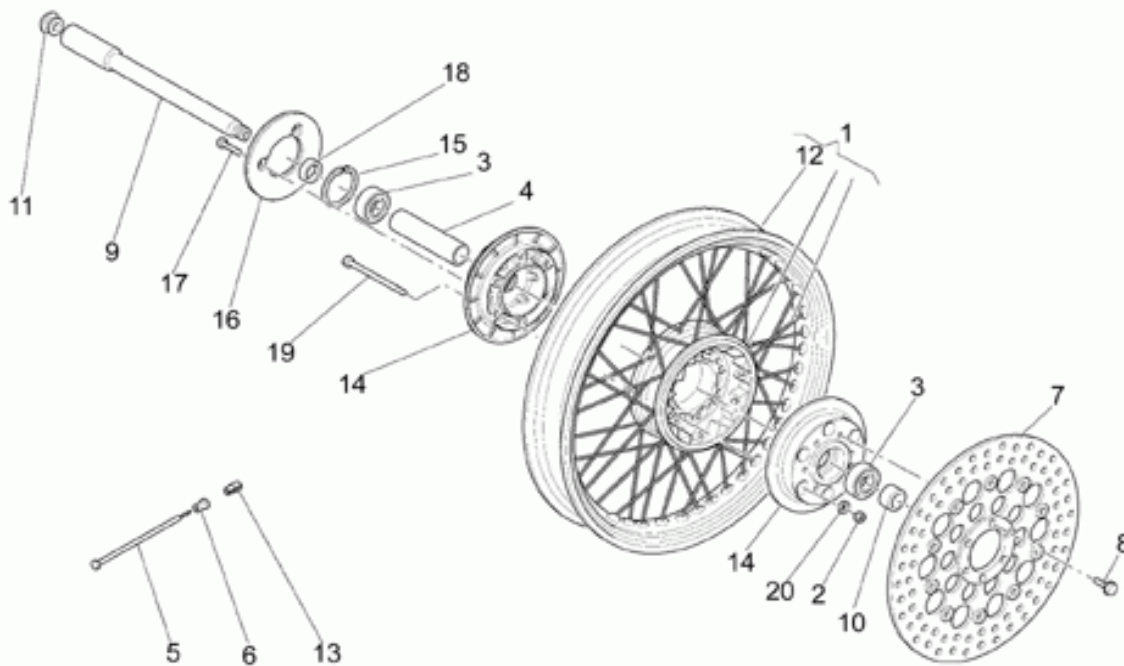

Ref.	Description	Year	I.M.	Country	Version	Code	Qty
1	Rueda del. desn. 2,50x18"	-	-	-	-	03610340	1
2	Tuerca	-	-	-	-	92630508	6
3	Cojinete	-	-	-	-	92204220	2
4	Distanciador cojinetes	-	-	-	-	29615260	1
5	Radio	-	-	-	-	03611640	40
6	Niple	-	-	-	-	03611741	40
7	Disco freno delantero	-	-	-	-	37613305	1
8	Tornillo	-	-	-	-	03611445	6
9	Perno rueda del.	-	-	-	-	03614101	1
10	Distanciador izq.	-	-	-	-	03616340	1
11	Tapón 15 mm	-	-	-	-	93180111	1
12	Llanta cromada 2,50x18"	-	-	-	-	03610840	1
13	Contrapeso 15 gr.	-	-	-	-	12616101	1
	Contrapeso 20 gr.	-	-	-	-	12616102	1
	Contrapeso 30 gr.	-	-	-	-	12616103	1
14	Brida	-	-	-	-	03620340	2
15	Anillo de retención	-	-	-	-	90272047	1
16	Tapa	-	-	-	-	03584440	1
17	Tornillo	-	-	-	-	98370812	3
18	Distanciador	-	-	-	-	03615640	1
19	Tornillo	-	-	-	-	98082480	6
20	Arandela	-	-	-	-	14615901	6