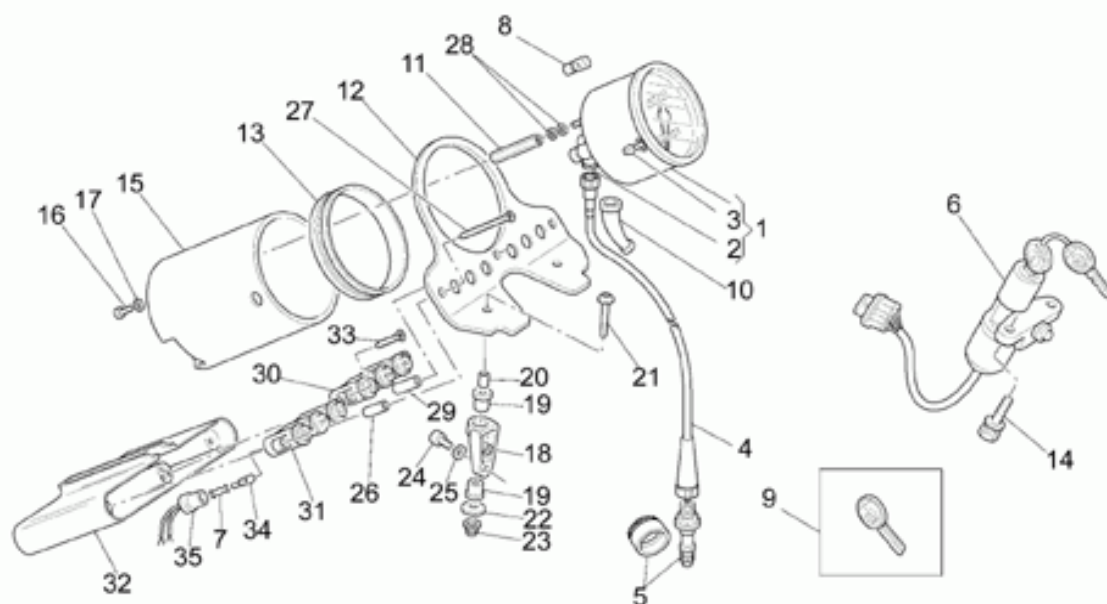

Ref.	Description	Year	I.M.	Country	Version	Code	Qty
1	Salpicadero	-	-	-	-	03979645	1
2	Cuentavueltas electrónico	-	-	-	-	02767200	1
3	Tuerca 45mm	-	-	-	-	02763400	2
4	Base soporte instrumentos	-	-	-	-	02764000	1
5	Goma	-	-	-	-	02762301	1
6	Soporte tacómetro	-	-	-	-	02761900	1
7	Soporte velocímetro	-	-	-	-	02762000	1
8	Tornillo	-	-	-	-	98230512	2
9	Arandela elástica 5,3X10X0,5	-	-	-	-	95129100	2
10	Tornillo	-	-	-	-	98872110	3
11	Caja portachivatos	-	-	-	-	02766200	1
12	Tornillo	-	-	-	-	98872115	3
13	Junta	-	-	-	-	02768200	1
14	Protección	-	-	-	-	02768400	1
15	Protec.c/crist.chiv.	-	-	-	-	02781100	1
16	Caja portachivatos	-	-	-	-	02766300	1
17	Tapa inf.	-	-	-	-	02766500	1
18	Cuerpo tablero de instrumentos	-	-	-	-	01766031	1
19	Casquillo elástico	-	-	-	-	93222020	3
20	Tornillo	-	-	-	-	98692318	4
21	Tornillo	-	-	-	-	98350310	3
22	Tuerca	-	-	-	-	92650136	3

Ref.	Description	Year	I.M.	Country	Version	Code	Qty
1	Tapa arrang.	-	-	-	-	03733300	1
2	Calco "Aquila"	-	-	-	-	01517700	1
3	Junta PVC	-	-	-	-	00823931080	1
4	Goma	-	-	-	-	93180577	1
5	Tuerca	-	-	-	-	92787205	2
6	Placa	-	-	-	-	03436300	1
7	Distancial	-	-	-	-	03733000	1
8	Abrazadera	-	-	-	-	03733400	1
9	Tornillo	-	-	-	-	03733500	2
10	Tapa motor cromada	-	-	-	-	03733200	1

Ref.	Description	Year	I.M.	Country	Version	Code	Qty
27	Gasket ring	-	-	-	-	90407085	1
28	Perno perf.	-	-	-	-	03351450	1
29	Par-cónica 8/33	-	-	-	-	30354602	1
30	Tornillo	-	-	-	-	12356300	8
31	Arandela	-	-	-	-	14615901	8
32	Tapón	-	-	-	-	93180245	1
33	Tapón descarg.aceite	-	-	-	-	31003766	1
34	Perno	-	-	-	-	03555250	1