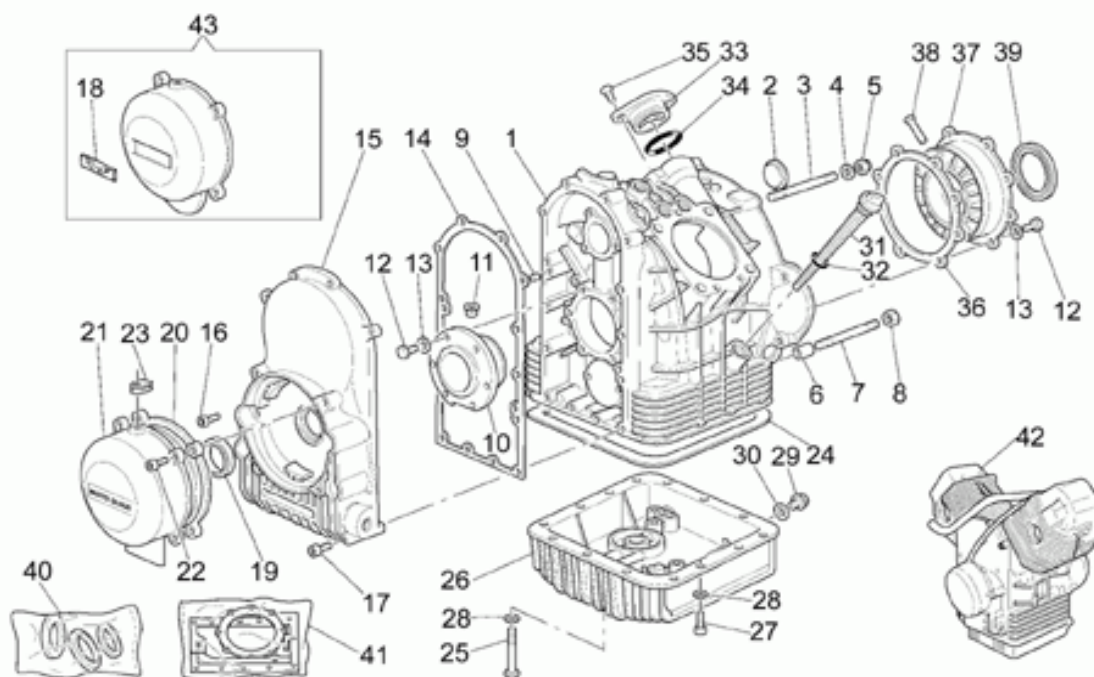

Ref.	Description	Year	I.M.	Country	Version	Code	Qty
1	Base-par negri	-	-	-	-	03000760	1
2	Plato	-	-	-	-	12003900	1
3	Prisionero 66 mm	-	-	-	-	96508066	4
4	Arandela	-	-	-	-	95004208	6
5	Tuerca	-	-	-	-	92781081	2
6	Casquillo	-	-	-	-	12018900	2
7	Prisionero M8x75	-	-	-	-	96508075	2
8	Tuerca	-	-	-	-	92602208	4
9	Clavija	-	-	-	-	95512081	2
10	Brida min.0,2mm	-	-	-	M	14011901	1
	Brida completa	-	-	-	std	14011900	1
11	Clavija	-	-	-	-	12012200	1
12	Tornillo	-	-	-	-	98084425	14
13	Arandela 8,4x15	-	-	-	-	03270300	14
14	Junta tapa	-	-	-	-	12001200	1
15	Tapa distribución negro	-	-	-	-	03001460	1
16	Tornillo M6x25	-	-	-	-	98682325	22
17	Tornillo M6x35	-	-	-	-	98680335	6
18	Etiqueta adhesiva	-	-	-	-	02517700	1
19	Gasket ring	-	-	-	-	90402840	1
20	Brida	-	-	-	-	18001150	1
21	Tapa alternador	-	-	-	-	03001600	1
	Tapa alternador	-	-	-	-	03001650	1
22	Tornillo	-	-	-	-	98310631	4
23	Goma	-	-	-	-	19007700	1
24	Junta	-	-	-	-	14003600	1
25	Tornillo	-	-	-	-	98052390	4
26	Copa aceite motor negro	-	-	-	-	03003561	1
27	Tornillo M6x25	-	-	-	-	98682325	14
28	Arandela 6,15x11x0,8	-	-	-	-	95004206	18
29	Tapón descarg.aceite	-	-	-	-	12003702	1
30	Junta	-	-	-	-	95100709	1
31	Tapón aceite	-	-	-	-	30004910	1
32	Junta tórica	-	-	-	-	90706178	1
33	Tapa	-	-	-	-	29018361	1
34	Junta tórica	-	-	-	-	90706313	1
35	Tornillo	-	-	-	-	98250820	2
36	Junta Der.	-	-	-	-	12011800	1
37	Brida min.0,2 mm	-	-	-	M	12011401	1
	Brida min.0,4 mm	-	-	-	M	12011402	1
	Brida min.0,6 mm	-	-	-	M	12011403	1
	Brida completa	-	-	-	std	12011400	1
38	Clavija	-	-	-	-	12011700	1