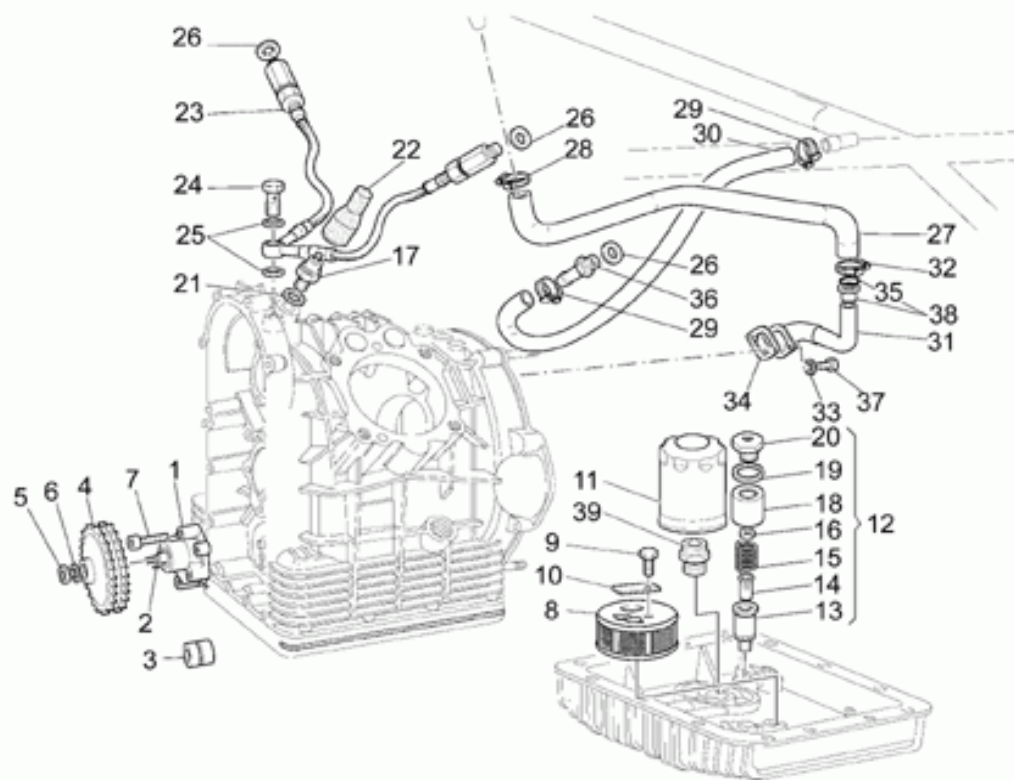

Ref.	Description	Year	I.M.	Country	Version	Code	Qty
1	Bomba aceite	-	-	-	-	30146400	1
2	Chaveta	-	-	-	-	13148300	1
3	Cojinete de rodillos	-	-	-	-	92252210	1
4	Engranaje bomba	-	-	-	-	30147700	1
5	Tuerca	-	-	-	-	92602308	1
6	Arandela elástica	-	-	-	-	95120085	1
7	Tornillo M8x30	-	-	-	-	98682430	4
8	Filtro aceite	-	-	-	-	14152200	1
9	Tornillo M6X16	-	-	-	-	98084316	1
10	Placa	-	-	-	-	95187006	1
11	Filtro aceite	-	-	-	-	30153000	1
12	Válvula aceite cpl	-	-	-	-	03158200	1
13	Cuerpo válvula	-	-	-	-	30158701	1
14	Émbolo	-	-	-	-	30150900	1
15	Muelle	-	-	-	-	94321079	1
16	Arandela 6,15x11x0,8	-	-	-	-	95008206	2
17	Sensor presión	-	-	-	-	17768750	1
18	Cubeta	-	-	-	-	30158800	1
19	Arandela	-	-	-	-	18144350	2
20	Tapón	-	-	-	-	30159000	1
21	Junta	-	-	-	-	12006400	2
22	Capuchón	-	-	-	-	12717600	1
23	Tubos	-	-	-	-	01153602	1
24	Tornillo	-	-	-	-	95990037	1
25	Junta	-	-	-	-	12154200	2
26	Junta	-	-	-	-	25656102	4
27	Tubo	-	-	-	-	28157450	1
28	Abrazadera	-	-	-	-	28157850	1
29	Abrazadera	-	-	-	-	93306017	4
30	Manguera 12,5X7,8 5/16"	-	-	-	-	00823956080	1
31	Tubo respiradero	-	-	-	-	01007200	1
32	Abrazadera	-	-	-	-	12157800	1
33	Arandela	-	-	-	-	95120065	2
34	Junta	-	-	-	-	12007600	1
35	Anillo de tope	-	-	-	-	65061300	1
36	Empalme	-	-	-	-	28153960	2
37	Tornillo	-	-	-	-	98084320	2
38	Válvula resp.aceite	-	-	-	-	28150560	1
39	Empalme	-	-	-	-	30003800	1