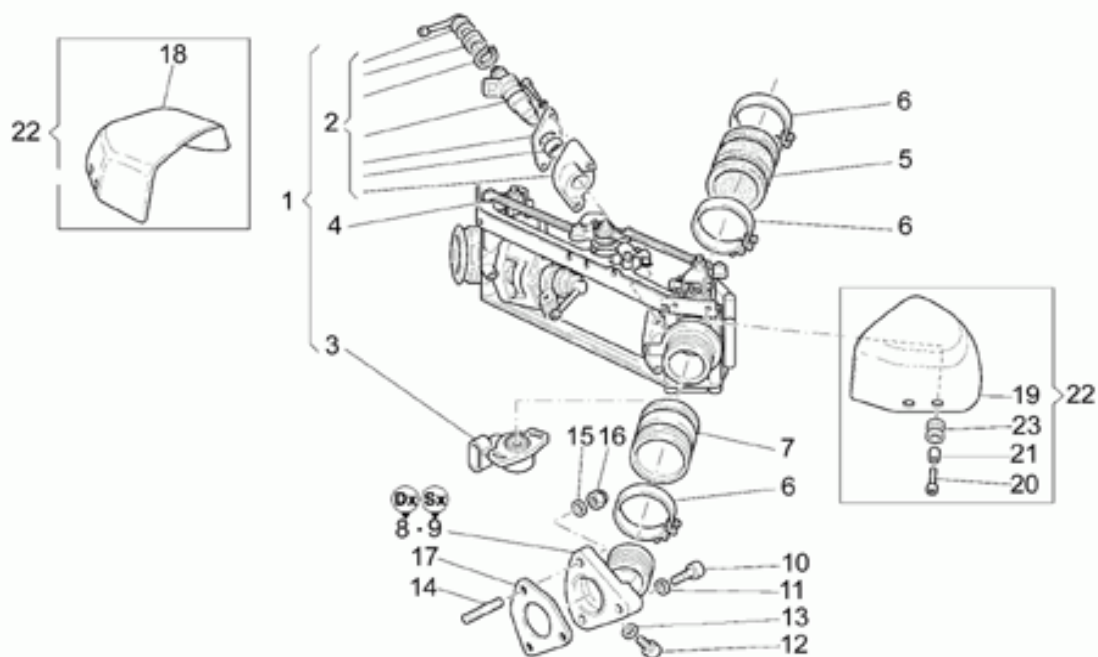

Ref.	Description	Year	I.M.	Country	Version	Code	Qty
1	Cuerpo válv.estrangulamiento	-	-	-	-	30112571	1
2	Inyector cpl.	-	-	-	-	01530504	2
3	Potenciòmetro	-	-	-	-	01530500	1
4	Renvio	-	-	-	-	29530562	2
5	Manguito	-	-	-	-	30114470	2
6	Abrazadera 61/65,5	-	-	-	-	93305061	8
7	Manguito	-	-	-	-	30114370	2
8	Capuchón admisión izq.	-	-	-	-	30115070	1
9	Capuchón admisión izq.	-	-	-	-	30115071	1
10	Tornillo M6x25	-	-	-	-	98682325	2
11	Arandela	-	-	-	-	14217901	2
12	Tornillo M6x10	-	-	-	-	98310609	2
13	Arandela	-	-	-	-	95100116	2
14	Prisionero	-	-	-	-	96506039	4
15	Arandela 6,15x11x0,8	-	-	-	-	95008206	4
16	Tuerca	-	-	-	-	92781062	4
17	Junta	-	-	-	-	28115560	2
18	Tapa der.	-	-	-	-	03113340	1
	Tapa der.cromado	-	-	-	-	03113360	1
19	Tapa izq.cromado	-	-	-	-	03113460	1
	Tapa lzq.negro	-	-	-	-	03113440	1
20	Tornillo	-	-	-	-	97202112	4
21	Distanciador	-	-	-	-	91180408	4
22	Kit tapadera	-	-	-	-	03112445	1
23	Goma	-	-	-	-	91551034	4