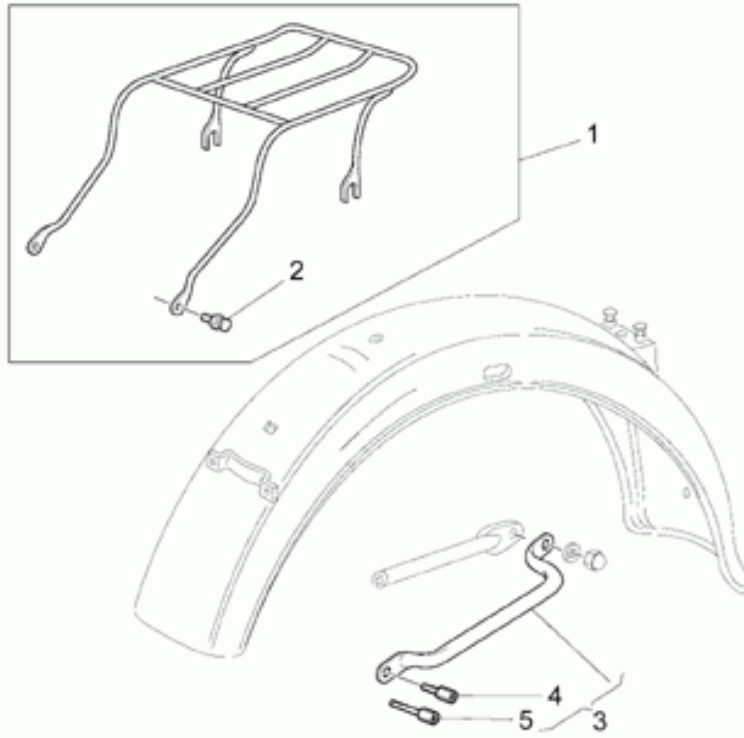

Ref.	Description	Year	I.M.	Country	Version	Code	Qty
1	Transportín completo Small	-	-	-	-	03677241	1
2	Espárrago	-	-	-	-	03467341	2
3	Manilla	-	-	-	-	03977940	1
4	Espárrago	-	-	-	-	03488440	2
5	Espárrago	-	-	-	-	03486440	2