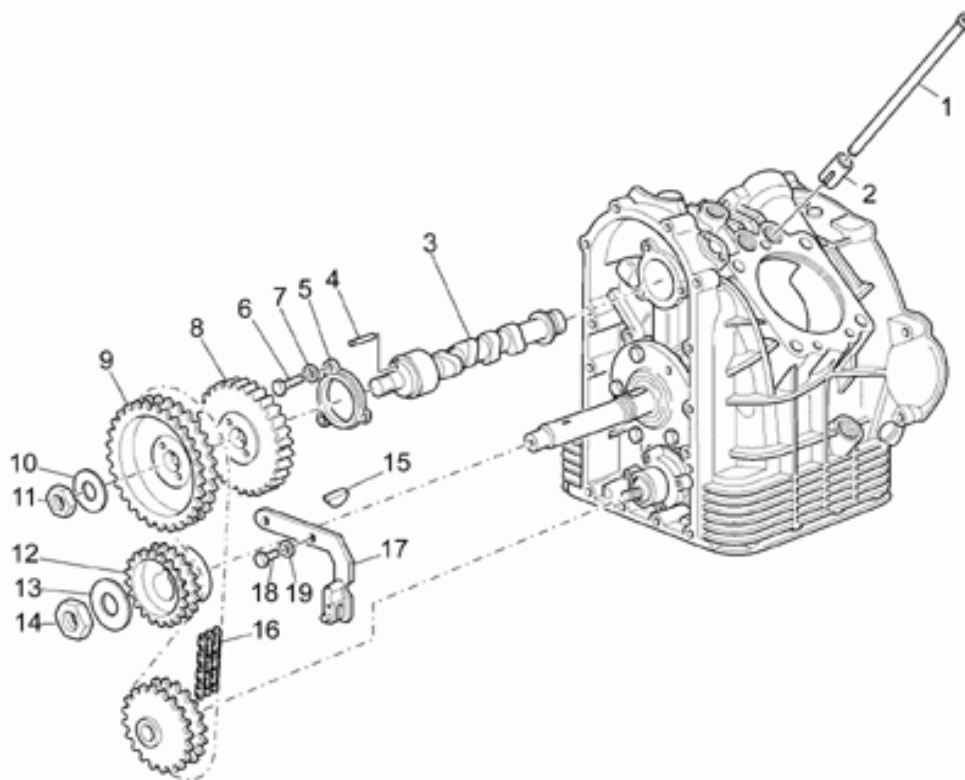

Ref.	Description	Year	I.M.	Country	Version	Code	Qty
1	Varilla balancín	-	-	-	-	37045006	4
2	Balancion	-	-	-	-	17045860	4
3	Árbol de levas	-	-	-	-	29053351	1
4	Clavija	-	-	-	-	14234600	1
5	Brida	-	-	-	-	01054000	1
6	Tornillo	-	-	-	-	98084320	3
7	Arandela	-	-	-	-	95120065	3
8	Wheel speed sensor, LH front	-	-	-	-	01051700	1
9	Engran. distribución	-	-	-	-	01054500	1
10	Arandela elástica	-	-	-	-	14433400	1
11	Tuerca	-	-	-	-	92750180	1
12	Piñón	-	-	-	-	14072001	1
13	Arandela	-	-	-	-	95100837	1
14	Tuerca	-	-	-	-	92602525	1
15	Chaveta	-	-	-	-	91702355	1
16	Cadena	-	-	-	-	28058060	1
17	Tensor de cadena	-	-	-	-	30057810	1
18	Tornillo c. hex. M8X35	-	-	-	-	98052435	2
19	Arandela 8,4x15	-	-	-	-	03270300	2