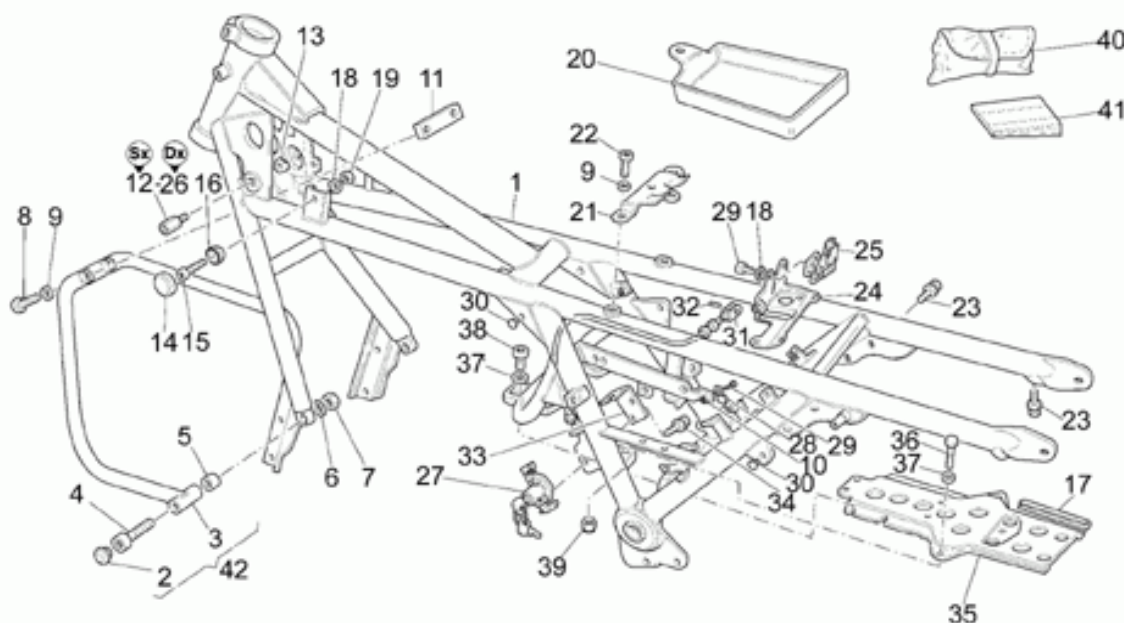

Ref.	Description	Year	I.M.	Country	Version	Code	Qty
1	BASTIDOR	-	-	-	-	03400150	1
	BASTIDOR	-	-	-	Metal	03400102	1
2	Goma	-	-	-	-	93180216	2
3	Front protection	-	-	-	-	30450260	1
4	Tornillo	-	-	-	-	98681650	2
5	Distanciador	-	-	-	-	91181210	2
6	Arand. Dentada	-	-	-	-	95021112	2
7	Tuerca	-	-	-	-	92602312	2
8	Tornillo	-	-	-	-	98230845	2
9	Arandela 8,4x15	-	-	-	-	03270300	4
10	Tuerca autobloqueante	-	-	-	-	92640106	2
11	Placa	-	-	-	-	17451750	1
12	Espirrago izq.	-	-	-	-	03469200	1
13	Tuerca en jaula	-	-	-	-	92660601	2
14	Tampón	-	-	-	-	39103400	2
15	Tornillo	-	-	-	-	98822316	2
16	Plato	-	-	-	-	39103500	2
17	Junta PVC	-	-	-	-	00823931080	1
18	Arandela	-	-	-	-	03013800	4
19	Tuerca M6x12	-	-	-	-	92606206	2
20	Sop.herramientas	-	-	-	-	03479545	1
21	Placa	-	-	-	-	30461360	1
22	Tornillo M8x16	-	-	-	-	98350416	2
23	Espirrago	-	-	-	-	03467343	4
24	Soporte	-	-	-	-	03462345	1
25	Cerradura sillín	-	-	-	-	30462060	1
26	Espárrago der.	-	-	-	-	03469201	1
27	Cerradura sillín	-	-	-	-	30466860	1
28	Placa	-	-	-	-	17335950	2
29	Tornillo	-	-	-	-	98350312	4
30	Tapón	-	-	-	-	93180080	6
31	Cable cerradura sill.	-	-	-	-	30462160	1
32	Clavija	-	-	-	-	95522508	1
33	Soporte	-	-	-	-	30463260	1
34	Tornillo de tracción	-	-	-	-	66468115	2
35	Soporte	-	-	-	-	29418360	1
36	Tornillo c. hex. M8X16	-	-	-	-	98054416	3
37	Arandela	-	-	-	-	95004208	7
38	Tornillo	-	-	-	-	98682420	4
39	Tuerca	-	-	-	-	92630508	3
40	Juego de herramientas	-	-	-	-	03909900	1
41	Manual uso y manten. I-GB-F-D	-	-	-	-	03900046	1
42	Kit	-	-	-	-	03459830	1