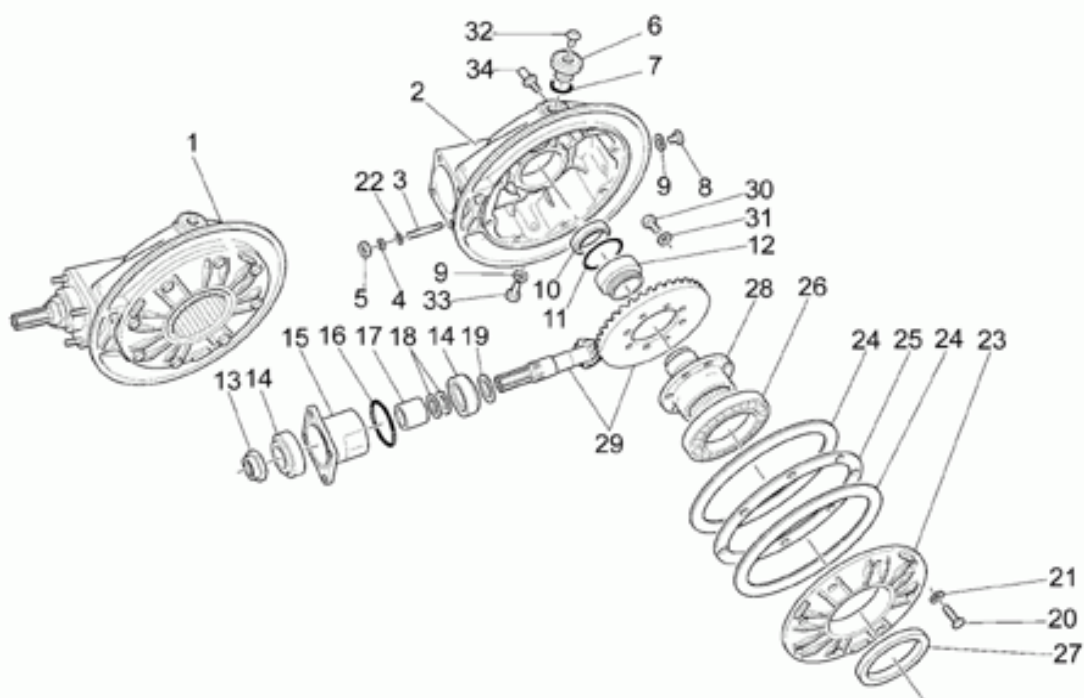

Ref.	Description	Year	I.M.	Country	Version	Code	Qty
27	Gasket ring	-	-	-	-	90407085	1
28	Perno perf.	-	-	-	-	03351450	1
29	Par-cónica 8/33	-	-	-	-	30354602	1
30	Tornillo	-	-	-	-	12356300	8
31	Arandela	-	-	-	-	14615901	8
32	Tapón	-	-	-	-	93180245	1
33	Tapón descarg.aceite	-	-	-	-	31003766	1
34	Perno	-	-	-	-	03555250	1