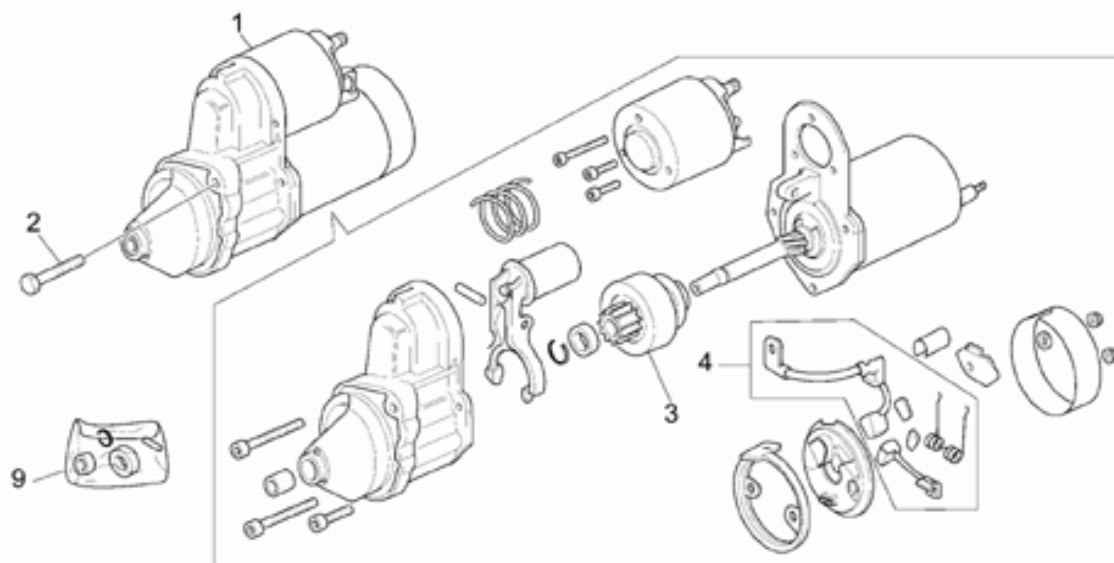

Ref.	Description	Year	I.M.	Country	Version	Code	Qty
1	Motor de arranque	-	-	-	-	30730711	1
2	Tornillo c. hex. M8X75	-	-	-	-	98052475	2
3	Pignone completo	-	-	-	-	30530510	1
4	Kit	-	-	-	-	30530511	1
9	Kit rev. motor arr.	-	-	-	-	30530512	1