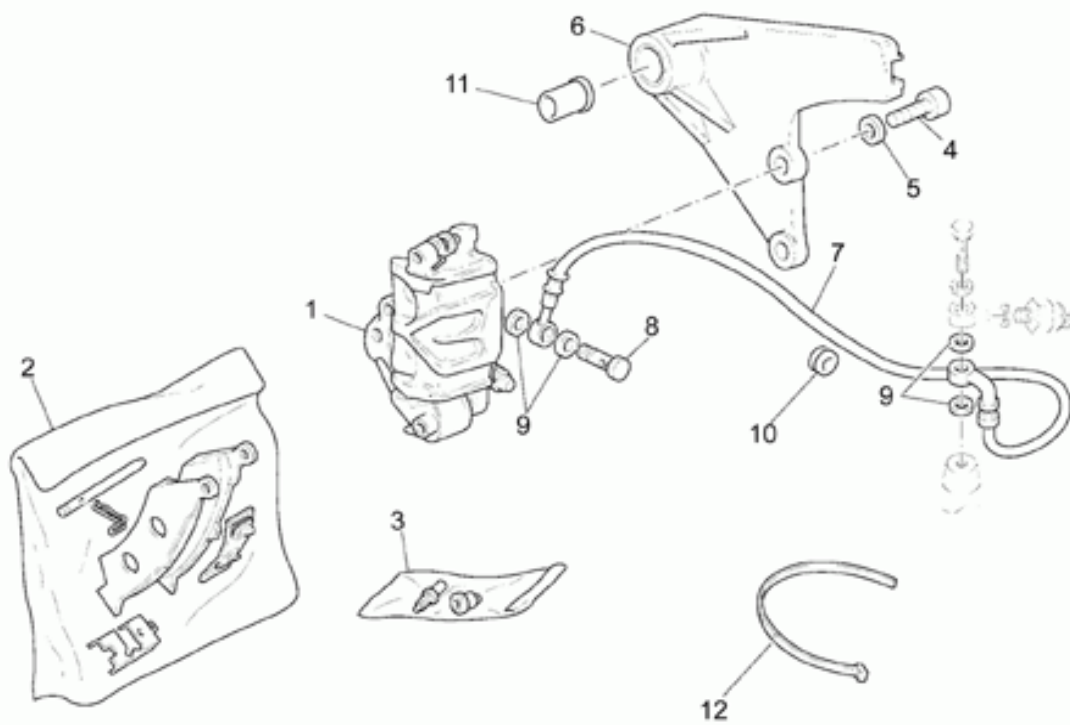

Ref.	Description	Year	I.M.	Country	Version	Code	Qty
1	Pinza freno tras.oro	-	-	-	-	03653001	1
2	Kit pastillas	-	-	-	-	03654600	1
3	Purga + capuchón BREMBO	-	-	-	-	31659260	1
4	Tornillo	-	-	-	-	98682525	2
5	Arandela	-	-	-	-	19149800	2
6	Placa fij. pza freno	-	-	-	-	03635850	1
7	Tubo freno	-	-	-	-	03657540	1
8	Tornillo especial	-	-	-	-	95990028	1
9	Junta 1mm	-	-	-	-	25656100	4
10	Goma	-	-	-	-	91551131	1
11	Distanciador	-	-	-	-	03634850	1
12	Abrazadera	-	-	-	-	93304390	1