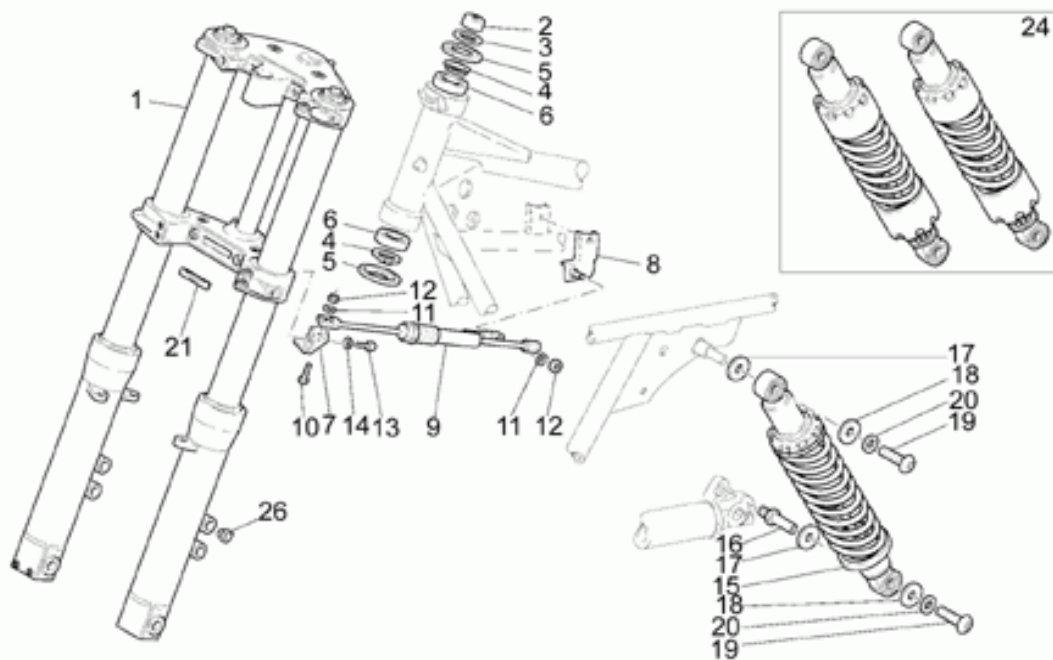

Ref.	Description	Year	I.M.	Country	Version	Code	Qty
1	HORQUILLA DELANTERA	-	-	-	-	03490245	1
2	Tuerca fijac. culata	-	-	-	-	30513401	1
3	Arandela	-	-	-	-	30516500	1
4	Arand. sop. lateral	-	-	-	-	14516700	2
5	Guardapolvo	-	-	-	-	14517000	2
6	Coj. rodillos cónicos	-	-	-	-	92249225	2
7	Placa amortiguador	-	-	-	-	03531800	1
8	Placa	-	-	-	-	03531000	1
9	Amortiguador de dirección	-	-	-	-	17530260	1
10	Tornillo	-	-	-	-	98054325	1
11	Arandela 6,4x12x1,2	-	-	-	-	95008306	3
12	Tuerca M6X1	-	-	-	-	92630707	2
13	Tornillo	-	-	-	-	98350320	1
14	Arandela	-	-	-	-	03013800	1
15	Amortiguador Sachs-Boge	-	-	-	-	03550230	2
	Amortiguador wh.power	-	-	-	-	03550200	2
	Amortiguador Sachs	-	-	-	std	03550250	2
16	Perno brazo oscil. trasero	-	-	-	-	03541850	1
17	Arandela	-	-	-	-	95100432	4
18	Arandela	-	-	-	-	95100143	4
19	Tornillo	-	-	-	-	98230615	4
	Tornillo M7X15	-	-	-	Metal	03556600	2
20	Arandela 8,4x15	-	-	-	-	03270300	4
21	Calco "Aquila"	-	-	-	-	01517700	1
24	Amortiguador wh.power	-	-	-	-	03999240	1
	Amortiguador-par SachBoge	-	-	-	-	09999241	1
26	Goma	-	-	-	-	93180216	2