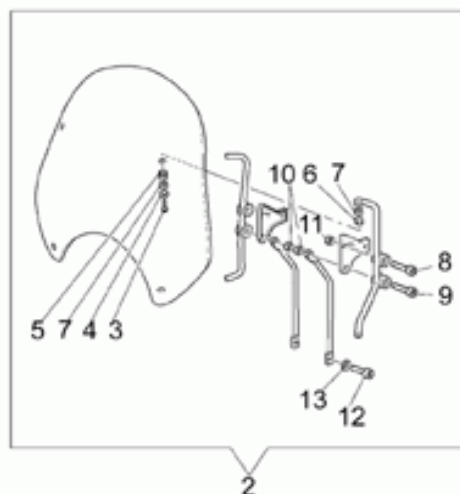

Ref.	Description	Year	I.M.	Country	Version	Code	Qty
1	Parabrisas cpl. Big	-	-	-	-	03575131	1
2	Parabrisas cpl. Small	-	-	-	-	03575130	1
3	Tornillo	-	-	-	-	98270620	4
4	Arandela	-	-	-	-	03530543	4
5	Casquillo elástico	-	-	-	-	03530546	4
6	Distanciador	-	-	-	-	03530545	4
7	Arandela	-	-	-	-	03530544	8
8	Tornillo	-	-	-	-	98622420	2
9	Tornillo Allen M8X25	-	-	-	-	98622425	2
10	Tuerca	-	-	-	-	92602208	3
11	Tuerca	-	-	-	-	92602408	1
12	Tornillo Allen M6X16	-	-	-	-	98622316	4
13	Arandela	-	-	-	-	95000206	4
14	Distanciador	-	-	-	-	91110608	4