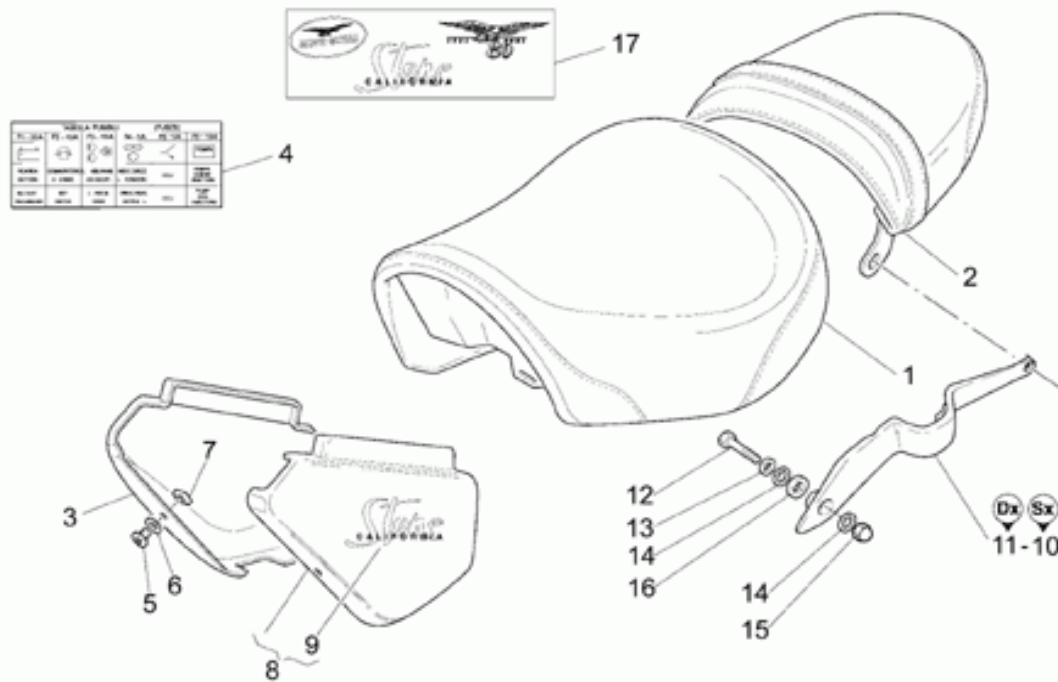

Ref.	Description	Year	I.M.	Country	Version	Code	Qty
1	Sillín	-	-	-	-	03460545	1
	Sillín	-	-	-	Metal	03460547	1
2	Sillín pasajero	-	-	-	-	03464050	1
3	Protec.der.rojo bas.	-	-	-	gr	03476206	1
	Protec.izq.rojo negro	-	-	-	Metal bl	89000398	1
	Protec.der.gris	-	-	-	Stone a.b-p.g	03476250	1
	Protec.der.gris	-	-	-	Stone c.w	03476252	1
	Protec.der.gris	-	-	-	Stone s.o	03476251	1
4	Calcom."schema fusible"	-	-	-	-	03945400	1
5	Tornillo	-	-	-	-	98370616	4
6	Arandela	-	-	-	-	66478610	4
7	Tuerca en jaula	-	-	-	-	92660601	2
8	Protec.izq.rojo bas.	-	-	-	gr	03476306	1
	Protec.der.rojo negro	-	-	-	Metal bl	89000401	1
	Protec.izq.	-	-	-	Stone a.b-p.g	03476350	1
	Protec.izq.	-	-	-	Stone c.w	03476352	1
	Protec.izq.	-	-	-	Stone s.o	03476351	1
9	Adhe."Cal.Stone" nar/negro	-	-	-	-	03922053	2
	Adhe."Cal.Stone" negro/blanco	-	-	-	-	03922051	2
	Adhe."Cal.Stone" silv/negro	-	-	-	-	03922052	2
	Adhe."Cal.Metal" rojo/cromado	-	-	-	Metal	03922054	2
10	Manilla tras.der.	-	-	-	-	03466945	1
	Manilla tras.der.	-	-	-	Metal	03464356	1
11	Manilla tras.izq.	-	-	-	-	03467345	1
	Manilla tras.izq.	-	-	-	Metal	03464357	1
12	Tornillo	-	-	-	-	98084418	2
13	Arandela	-	-	-	-	95000208	2
14	Arandela 8,5x24x2	-	-	-	-	95005312	2
15	Tuerca M8x1,25	-	-	-	-	92787008	2
16	Junta	-	-	-	-	93110130	2
17	Lote de calcomanías	-	-	-	-	03923350	1
	Lote de calcomanías	-	-	-	Stone a.b	03923353	1
	Lote de calcomanías	-	-	-	Stone c.w	03923352	1
	Lote de calcomanías	-	-	-	Stone s.o	03923351	1