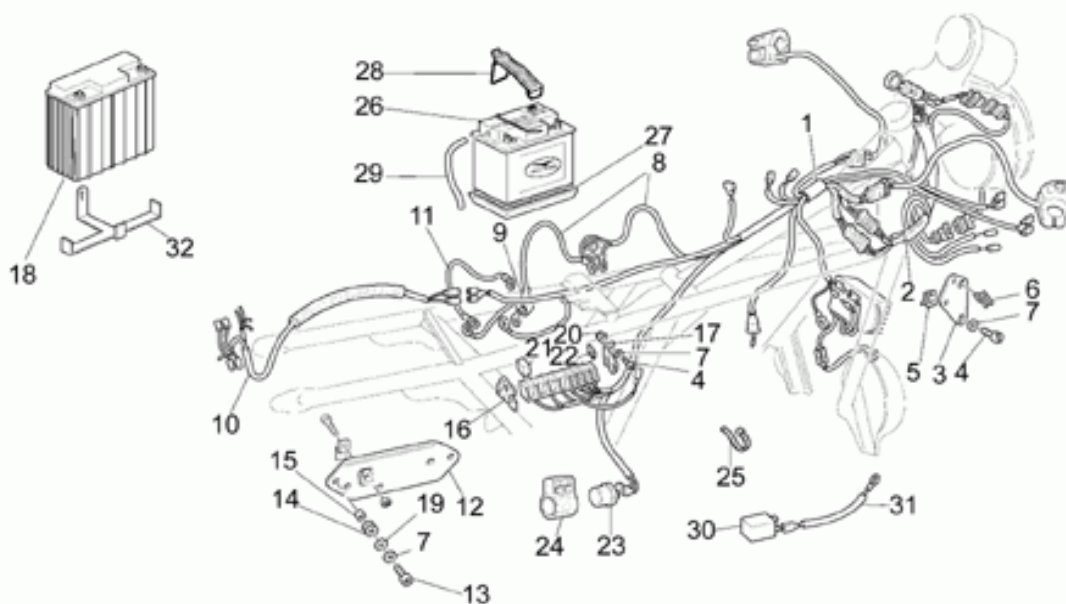

Ref.	Description	Year	I.M.	Country	Version	Code	Qty
1	Cableado principal	-	-	-	-	03747150	1
2	Cableado salpicadero Borletti	-	-	-	-	03747200	1
3	Soporte	-	-	-	-	30749760	1
4	Tornillo	-	-	-	-	98682310	4
5	Clip	-	-	-	-	28576590	2
6	Clip	-	-	-	-	30922260	4
7	Arandela	-	-	-	-	03013800	8
8	Câblage batterie-motor arr.	-	-	-	-	03748440	1
9	Capuchón	-	-	-	-	03707140	1
10	Cableado faro trasero	-	-	-	-	03753100	1
11	Cableado masa-batería	-	-	-	-	02747901	1
12	Placa	-	-	-	-	30746360	1
13	Tornillo	-	-	-	-	98682318	2
14	Goma	-	-	-	-	91551080	2
15	Distanciador	-	-	-	-	91180607	2
16	Soporte derecho	-	-	-	-	30477101	1
17	Placa izq.	-	-	-	-	30477200	1
18	Batería 12V-16Ah	-	-	CDN-SGP-USA	-	03704550	1
19	Arandela	-	-	-	-	95100118	4
20	Tuerca M6x1	-	-	-	-	92630206	2
21	Relay Siemens A302/B1008	-	-	-	-	30732560	1
	Relay Siemens A302B1005	-	-	-	-	01732530	1
22	Fusible 15A	-	-	-	-	28742560	1
	Fusible 30A	-	-	-	-	28742562	1
	Fusible 5A	-	-	-	-	28742558	1
23	Intermitencia	-	-	-	-	17750520	1
24	Soporte antivibracion	-	-	-	-	17751200	1
25	Abrazadera	-	-	-	-	14609650	1
	Abrazadera	-	-	-	-	49609601	1
26	Batería	-	-	-	-	03704540	1
27	Caja portabatería	-	-	-	-	28707050	1
28	Elást. fijac.batería	-	-	-	-	03705540	1
29	Manguera 5x9	-	-	-	-	00823944050	1
30	Intermitencia	-	-	AUS	-	31750560	1
31	Cableado masa-batería	-	-	AUS	-	31755660	1
32	Soporte batería	-	-	CDN-SGP-USA	-	03116745	1