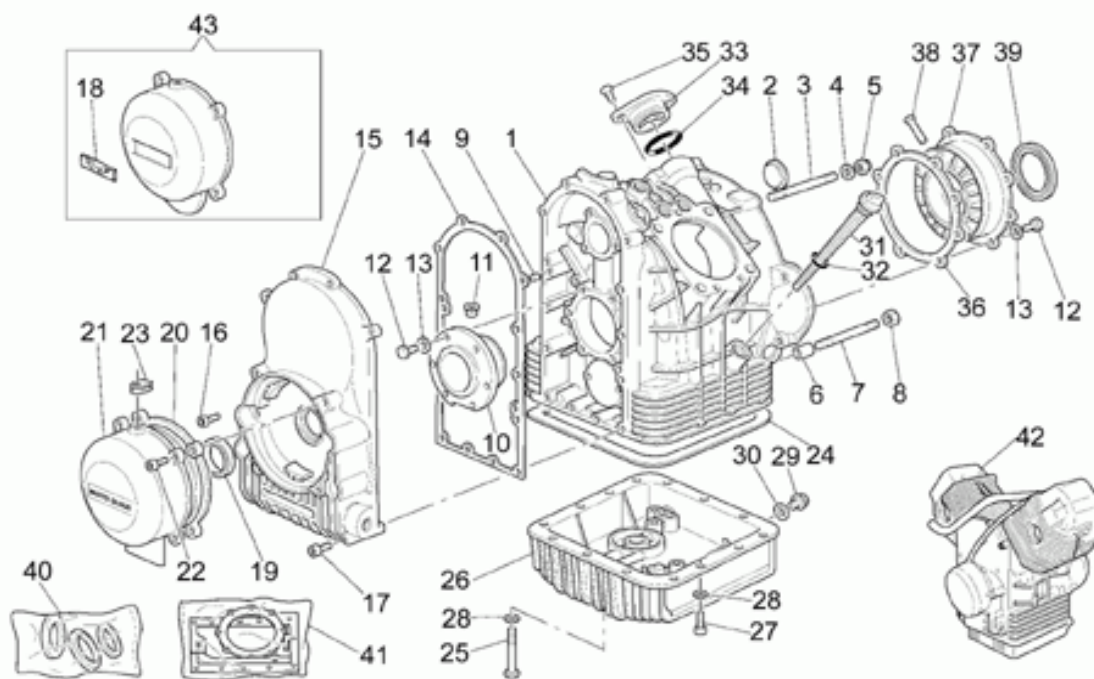

Ref.	Description	Year	I.M.	Country	Version	Code	Qty
39	Gasket ring	-	-	-	-	90405367	1
40	Kit de juntas	-	-	-	-	30999060	1
41	Lit retén aceite	-	-	-	-	17999550	1
42	Motor	-	-	-	-	03991060	1
43	Kit tapa alum.	-	-	-	-	03739340	1