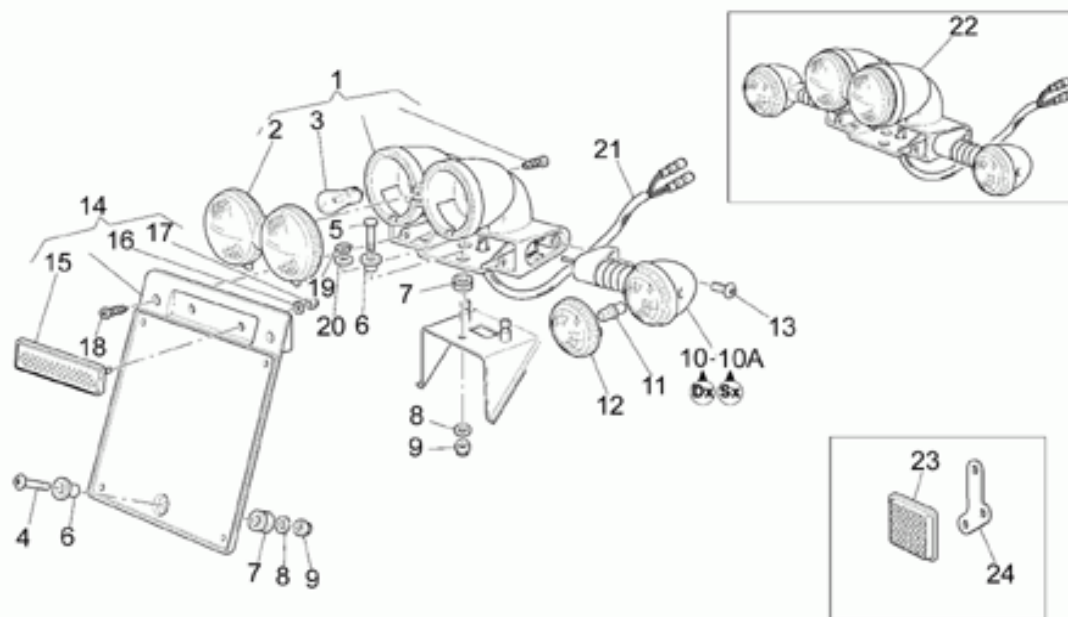

Ref.	Description	Year	I.M.	Country	Version	Code	Qty
1	Luz trasera negro	-	-	-	-	03740950	1
2	Cristal faro trasero	-	-	-	-	30741760	1
3	Lámpara 12V/5-21W	-	-	-	-	93450224	2
4	Tornillo	-	-	-	-	98350320	1
5	Tornillo c. hex. M6X22	-	-	-	-	98054322	1
6	Distanciador	-	-	-	-	30576100	2
7	Goma	-	-	-	-	91551010	4
8	Arandela	-	-	-	-	95100120	1
9	Tuerca M6x1	-	-	-	-	92630206	2
10	Indic. dir. del.der.	-	-	-	-	30751660	1
	Indicador direc. del. izq.	-	-	-	-	30751661	1
11	Lámpara 12V-10W	-	-	-	-	93450127	2
12	Cristal indicador dirección	-	-	-	-	31753765	2
13	Tornillo	-	-	-	-	98350312	2
14	Portamatrícula	-	-	-	-	30474660	1
15	Catafaro	-	-	-	-	31745865	1
16	Arandela	-	-	-	-	95000204	2
17	Tuerca M4x0,7	-	-	-	-	92630104	2
18	Torn. autorr.	-	-	-	-	99210422	2
19	Anillo elástico	-	-	-	-	90280009	2
20	Arand. sop. lateral 0,5mm	-	-	-	-	95100332	4
21	Cableado faro trasero	-	-	-	-	03753100	1
22	Grupo óptico	-	-	-	-	03758450	1
23	Catafaro trasero rojo	-	-	SGP-USA	-	14781570	2
24	Soporte catafaro	-	-	SGP-USA	-	14781870	2