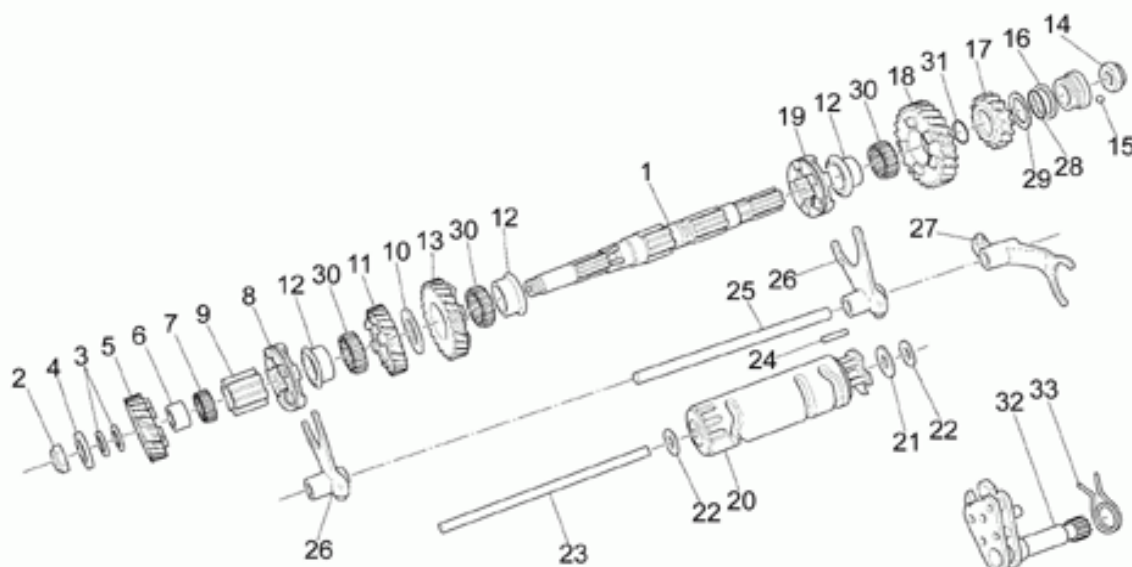

Ref.	Description	Year	I.M.	Country	Version	Code	Qty
1	Eje secundario	-	-	-	-	14213612	1
2	Tuerca	-	-	-	-	14217410	1
3	Arandela	-	-	-	-	43083810	4
4	Arand. sop. lateral	-	-	-	-	14215400	1
5	Engranaje 4a AS 5 inn.Z=20	-	-	-	-	03215100	1
6	Anillo 4a	-	-	-	-	92259017	1
7	Jaula de agujas 4a A.S.	-	-	-	-	92251022	1
8	Manguito 3a-4a AS 5 inn.	-	-	-	-	30231025	1
9	Manguito	-	-	-	-	14232512	1
10	Arandela	-	-	-	-	14218011	1
11	Engranaje 3a AS 5 inn.Z=22	-	-	-	-	03214800	1
12	Buje 1a-2a-3a AS	-	-	-	-	14213001	2
13	Engranaje 2a AS 5 inn.Z=25	-	-	-	-	03214500	1
14	Tuerca	-	-	-	-	14219310	1
15	Bola	-	-	-	-	92295702	1
16	Arandela	-	-	-	-	14217300	1
17	Engranaje 5a AS Z=21	-	-	-	-	14215213	1
18	Engranaje 1a AS 5 inn.Z=28	-	-	-	-	30214225	1
19	Mangueta 1a-2aAS5 inn	-	-	-	-	30230725	1
20	Leva del cambio	-	-	-	-	03234400	1
21	Arandela	-	-	-	-	14235500	1
22	Arandela 0,6 mm	-	-	-	-	55235000	2
	Arandela 0,8 mm	-	-	-	-	55235001	2
	Arandela 1 mm	-	-	-	-	55235002	2
	Arandela 1,2 mm	-	-	-	-	55235003	2
23	Varilla	-	-	-	-	14234300	3
24	Clavija	-	-	-	-	14234600	1
25	Varilla	-	-	-	-	14232400	4
26	Horquilla 1a-2a-3a-4a	-	-	-	-	14230501	1
27	Horquilla 5a	-	-	-	-	14231201	2
28	Junta tórica	-	-	-	-	90706219	1
29	Arandela	-	-	-	-	28217350	1
30	Jaula de agujas	-	-	-	-	92251030	3
31	Junta tórica 20,24x2,62	-	-	-	-	90706203	1
32	Pre-selector completo	-	-	-	-	28236260	1
33	Muelle	-	-	-	-	28238261	1