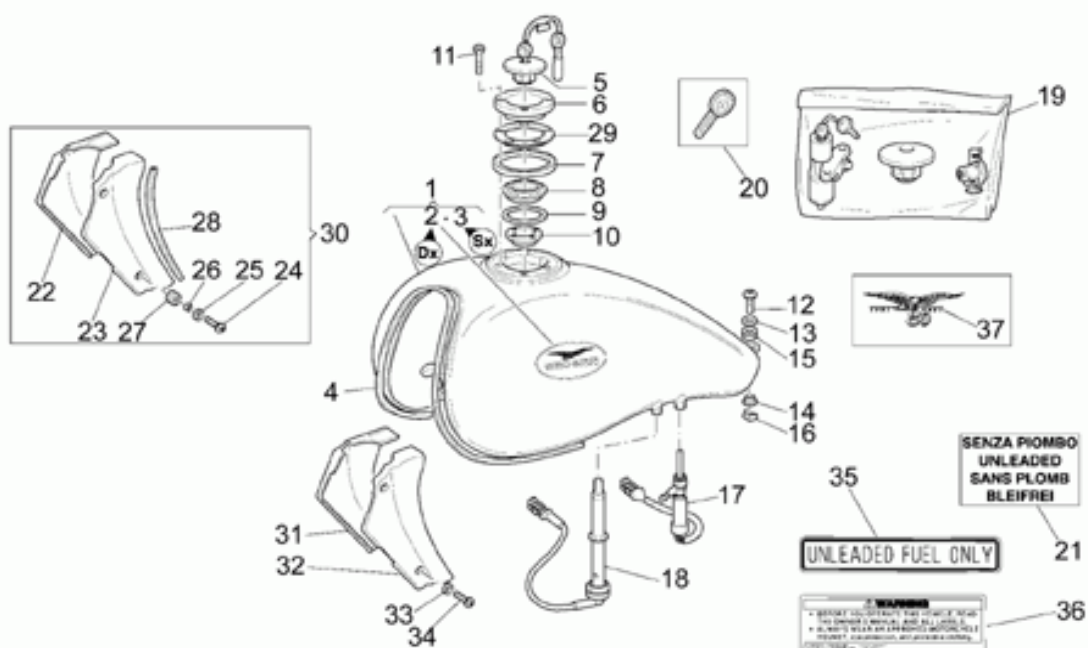

Ref.	Description	Year	I.M.	Country	Version	Code	Qty
32	Mamparo izq.negra	-	-	-	-	30472960	1
33	Arandela 6,4x13x1,5	-	-	-	-	95005306	4
34	Tornillo	-	-	-	-	98230612	4
35	Calco "Unleaded Fuelonly"	-	-	-	-	03995730	1
36	Calco "Attention"	-	-	-	-	03944300	1
37	Cal. "Aniversario" oro 21-01	-	-	-	-	03917541	1
	Cal."Aniversario" cromado21-01	-	-	-	-	03917542	1