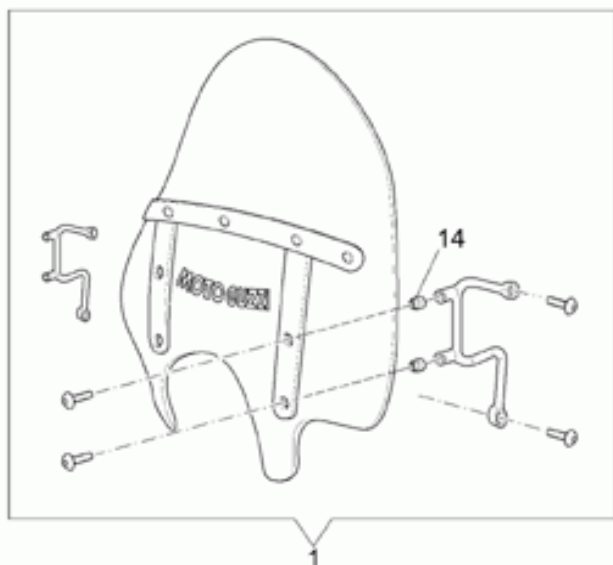

Ref.	Description	Year	I.M.	Country	Version	Code	Qty
1	Parabrisas cpl. Big	-	-	-	-	03575131	1
2	Parabrisas cpl. Small	-	-	-	-	03575130	1
3	Tornillo	-	-	-	-	98270620	4
4	Arandela	-	-	-	-	03530543	4
5	Casquillo elástico	-	-	-	-	03530546	4
6	Distanciador	-	-	-	-	03530545	4
7	Arandela	-	-	-	-	03530544	8
8	Tornillo	-	-	-	-	98622420	2
9	Tornillo Allen M8X25	-	-	-	-	98622425	2
10	Tuerca	-	-	-	-	92602208	3
11	Tuerca	-	-	-	-	92602408	1
12	Tornillo Allen M6X16	-	-	-	-	98622316	4
13	Arandela	-	-	-	-	95000206	4
14	Distanciador	-	-	-	-	91110608	4