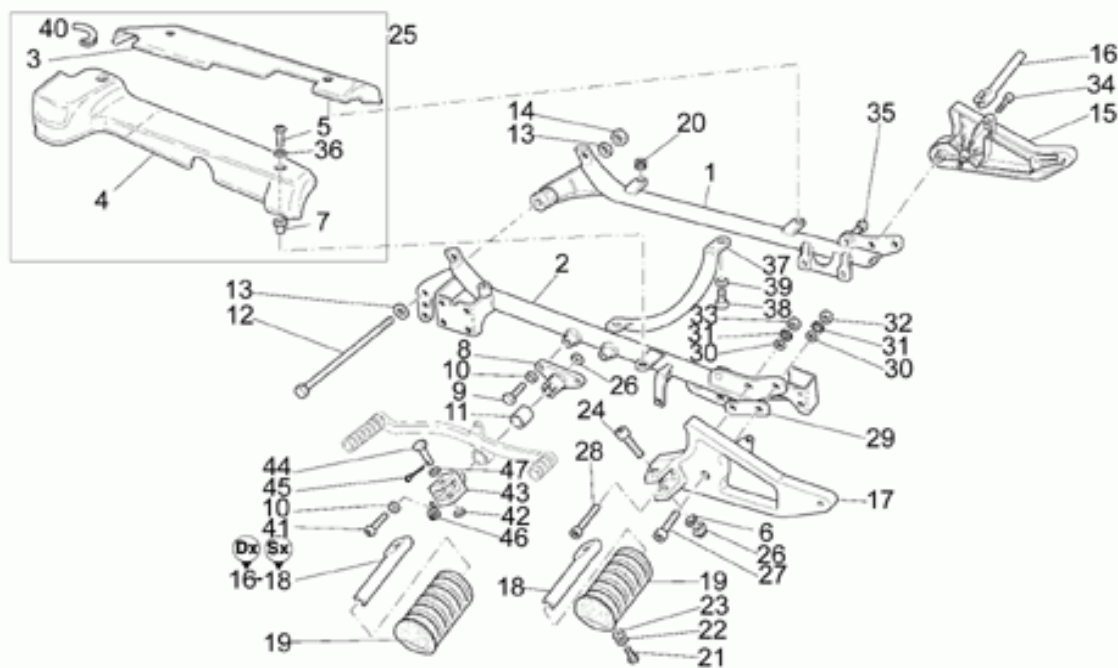

Ref.	Description	Year	I.M.	Country	Version	Code	Qty
44	Perno	-	-	-	-	23442210	2
45	Clavija	-	-	-	-	95401215	2
46	Muelle	-	-	-	-	03441130	2
47	Arandela	-	-	-	-	95100250	2