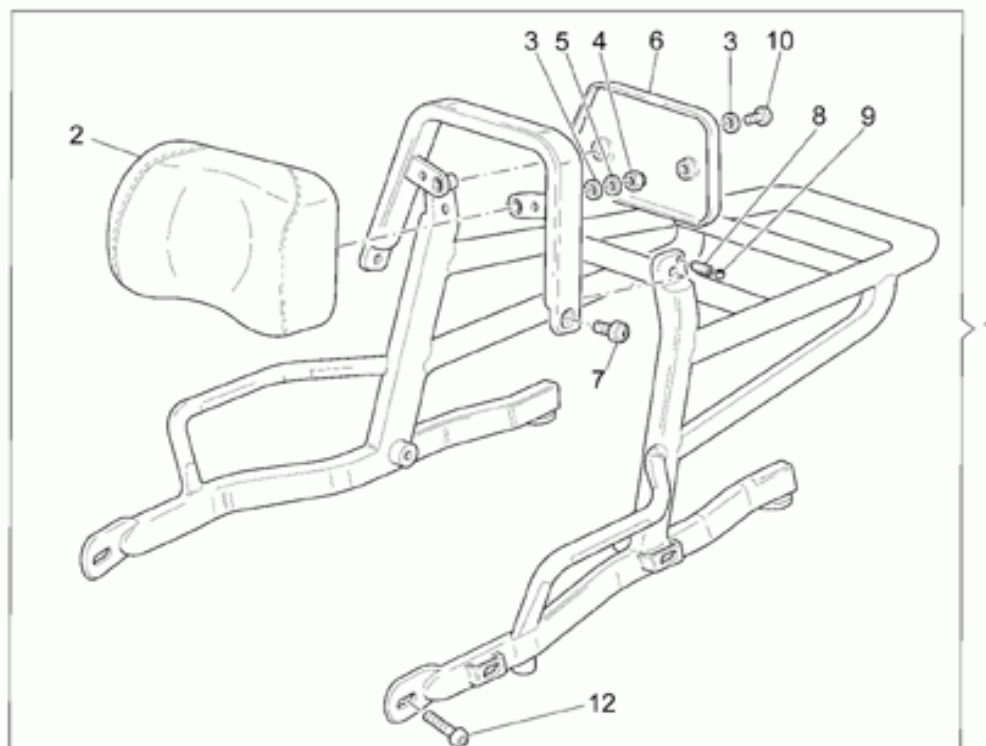

Ref.	Description	Year	I.M.	Country	Version	Code	Qty
1	Transportín completo	-	-	-	-	03677250	1
2	Cojín respaldo	-	-	-	-	03468010	1
3	Arandela	-	-	-	-	95001206	4
4	Tuerca	-	-	-	-	92602206	2
5	Arandela 8,4x15	-	-	-	-	03270300	2
6	Tapa	-	-	-	-	03468210	1
7	Tornillo	-	-	-	-	31468165	2
8	Muelle	-	-	-	-	94321007	1
9	Bola	-	-	-	-	92275708	1
10	Tornillo	-	-	-	-	98350318	2
12	Tornillo	-	-	-	-	98350440	2