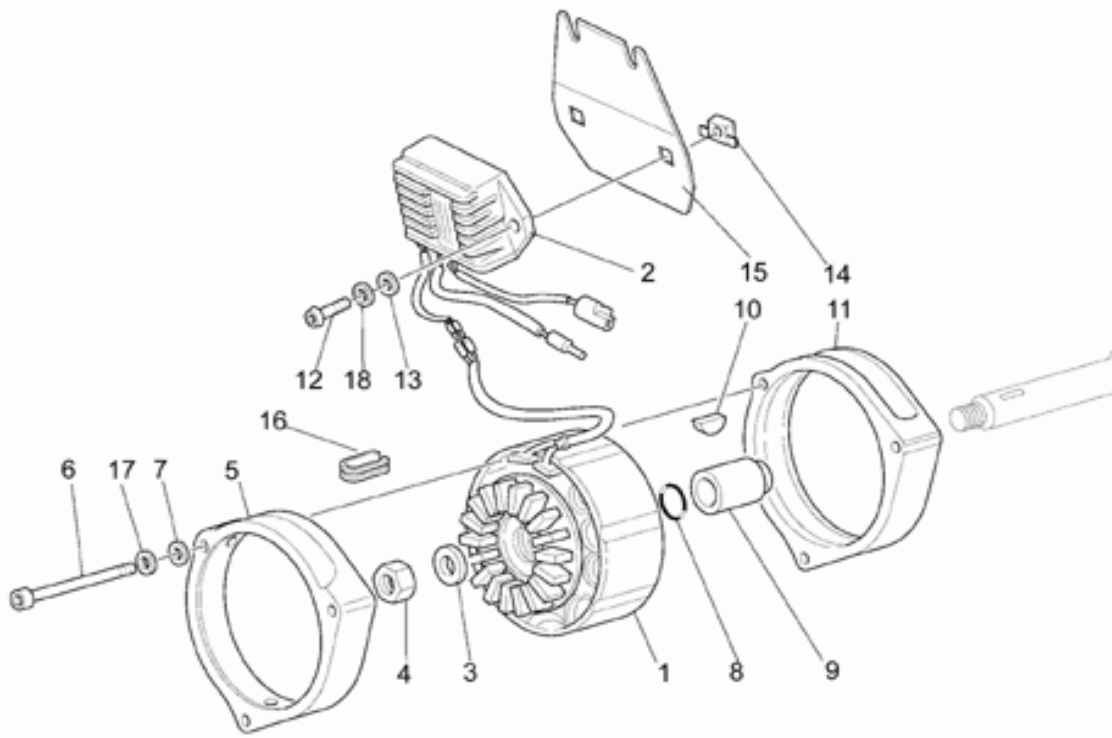

Ref.	Description	Year	I.M.	Country	Version	Code	Qty
1	Alternador	-	-	-	-	37712405	1
2	Regulador de tensión	-	-	-	-	37703805	1
3	Arandela	-	-	-	-	30714201	1
4	Tuerca M16X1,5	-	-	-	-	92603516	1
5	Casquete del.	-	-	-	-	29711460	1
6	Tornillo	-	-	-	-	98620265	3
7	Arandela	-	-	-	-	29217960	3
8	Junta tórica	-	-	-	-	90706178	1
9	Distanciador	-	-	-	-	37712306	1
10	Chaveta	-	-	-	-	91600450	1
11	Casquete tras.	-	-	-	-	29711960	1
12	Tornillo	-	-	-	-	98682318	2
13	Arandela 6,4x12x1,2	-	-	-	-	95008306	2
14	Tuerca en jaula	-	-	-	-	92660601	2
15	Placa de soporte	-	-	-	-	29704060	1
16	Goma	-	-	-	-	19007700	1
17	Arandela	-	-	-	-	14615901	2
18	Arandela	-	-	-	-	14217901	2