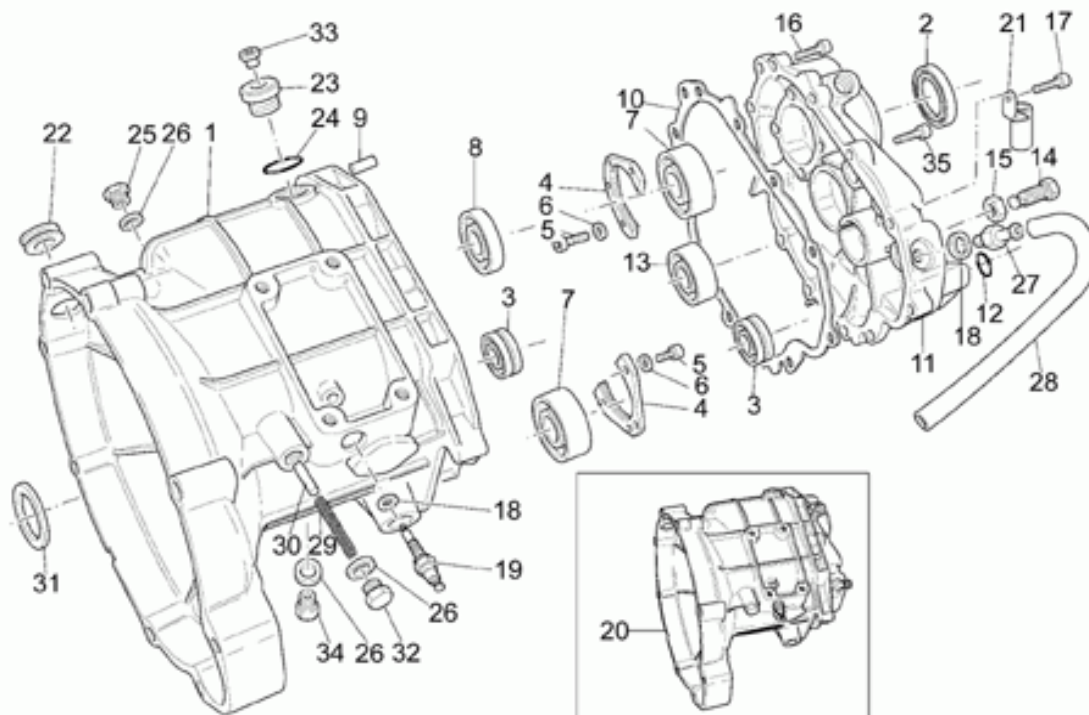

Ref.	Description	Year	I.M.	Country	Version	Code	Qty
1	Caja cambio negro	-	-	-	-	03200260	1
2	Gasket ring	-	-	-	-	90403547	1
3	Cojinete de rodillos	-	-	-	-	92256218	2
4	Placa	-	-	-	-	14213803	2
5	Tornillo Allen M6x16	-	-	-	-	98682316	6
6	Arandela	-	-	-	-	14217901	6
7	Cojinete AF/AS	-	-	-	-	92218424	2
8	Cojinete AS	-	-	-	-	92234717	1
9	Clavija	-	-	-	-	95512081	2
10	Junta	-	-	-	-	14201110	1
11	Tapa caja negro	-	-	-	-	03200860	1
12	Junta tórica	-	-	-	-	90706140	1
13	Cojinete AP	-	-	-	-	92201417	1
14	Tornillo	-	-	-	-	14237800	1
15	Tuerca baja	-	-	-	-	92606512	1
16	Tornillo M6x25	-	-	-	-	98682325	9
17	Tornillo M6x35	-	-	-	-	98680335	1
18	Junta	-	-	-	-	12154200	4
19	Sensor	-	-	-	-	19207220	1
20	Cambio completo	-	-	-	-	03991560	1
21	Soporte	-	-	-	-	30424660	1
22	Tapón	-	-	-	-	93180220	1
23	Tapón aceite	-	-	-	-	12022600	1
24	Junta tórica 20,24x2,62	-	-	-	-	90706203	1
25	Tapón nivel de aceite	-	-	-	-	95980214	1
26	Junta	-	-	-	-	01528930	3
27	Válvula resp.aceite	-	-	-	-	14204955	1
28	Manguera 12,5X7,8 5/16"	-	-	-	-	00823956080	1
29	Muelle	-	-	-	-	94321067	1
30	Trinquete	-	-	-	-	28234700	1
31	Gasket ring	-	-	-	-	90403548	1
32	Tapón	-	-	-	-	95980610	1
33	Tapón	-	-	-	-	93180245	1
34	Tapón descarg.aceite	-	-	-	-	31003766	1
35	Tornillo	-	-	-	-	98822325	1