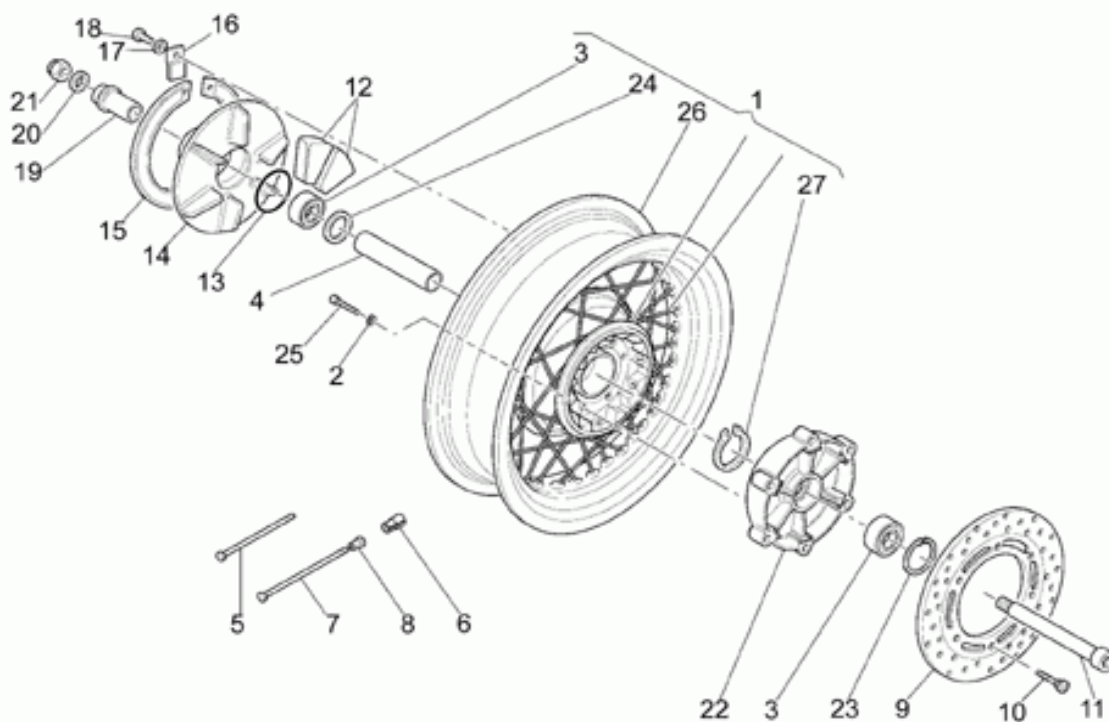

Ref.	Description	Year	I.M.	Country	Version	Code	Qty
1	Rueda trasera desnuda 3,50x17"	-	-	-	-	03630650	1
2	Arandela	-	-	-	-	14615901	6
3	Cojinete	-	-	-	-	92204220	2
4	Distanciador cojinetes	-	-	-	-	14634051	1
5	Radio corto	-	-	-	-	30631160	20
6	Contrapeso 15 gr.	-	-	-	-	12616101	1
	Contrapeso 20 gr.	-	-	-	-	12616102	1
	Contrapeso 30 gr.	-	-	-	-	12616103	1
7	Radio largo	-	-	-	-	30631430	20
8	Niple	-	-	-	-	03611740	40
9	Disco freno trasero	-	-	-	-	03635700	1
10	Tornillo	-	-	-	-	30611460	6
11	Perno rueda tras.	-	-	-	-	03633350	1
12	Acoplamiento elástico	-	-	-	-	01336800	12
13	Junta tórica	-	-	-	-	90706490	1
14	Disco acoplamiento elástico	-	-	-	-	30335260	1
15	Anillo elástico	-	-	-	-	14335303	1
16	Placa	-	-	-	-	17335950	1
17	Arandela	-	-	-	-	03013800	1
18	Tornillo	-	-	-	-	98054312	1
19	Distanciador	-	-	-	-	03634150	1
20	Arandela	-	-	-	-	95008219	1
21	Tuerca	-	-	-	-	92630718	1
22	Cubo porta-discos	-	-	-	-	03632440	1
23	Anillo de retención	-	-	-	-	90272047	1
24	Cubeta	-	-	-	-	17633550	1
25	Tornillo	-	-	-	-	98822430	6
26	Llanta tras. 3,50x17"	-	-	-	-	03630740	1
27	Anillo de retención	-	-	-	-	90271055	1