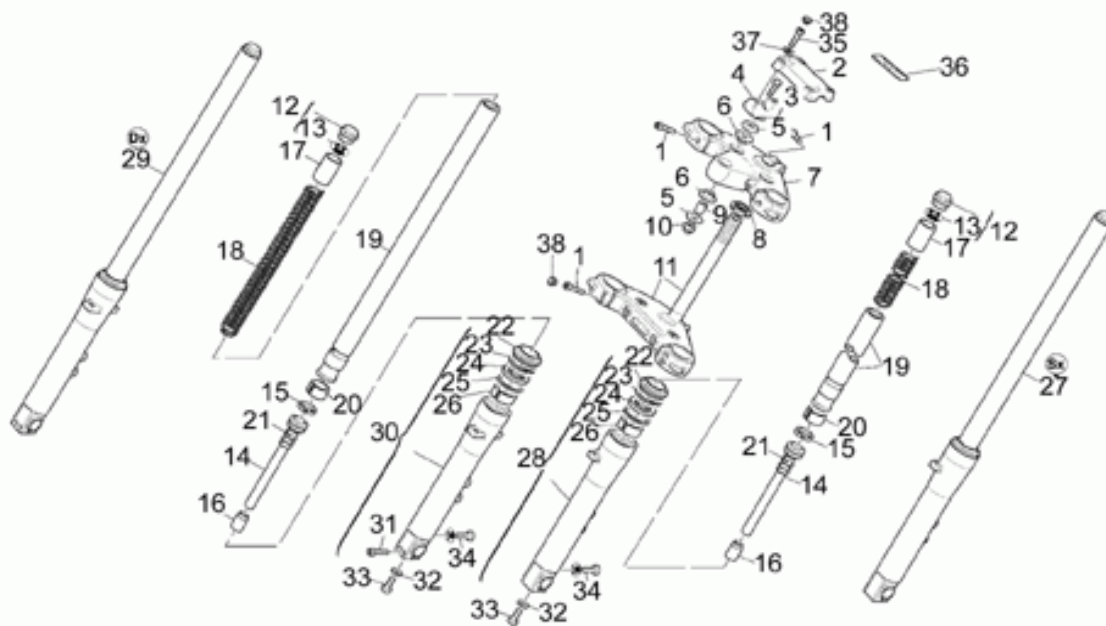

Ref.	Description	Year	I.M.	Country	Version	Code	Qty
1	Tornillo	-	-	-	-	98622430	5
2	Perno U	-	-	-	-	03500645	1
3	Tornillo M10x60	-	-	-	-	98052560	2
4	Perno inferior	-	-	-	-	03500245	2
5	Cubeta	-	-	-	-	27530505	4
6	Goma	-	-	-	-	27530503	4
7	Placa sup.horquilla negro	-	-	-	-	03493145	1
8	Virola	-	-	-	-	03498100	1
9	Distanciador	-	-	-	-	03530503	2
10	Tuerca	-	-	-	-	92630110	2
11	Base con manguito negro	-	-	-	-	03494045	1
12	Gr. tapón cpl.	-	-	-	-	03530548	2
13	Junta tórica	-	-	-	-	30530561	2
14	Varilla	-	-	-	-	03530549	2
15	Segmento	-	-	-	-	03530550	2
16	Tampón	-	-	-	-	03530551	2
17	Tubo precarga	-	-	-	-	03530552	2
18	Muelle	-	-	-	-	03526600	2
19	Funda	-	-	-	-	03525440	2
20	Casquillo inferior	-	-	-	-	03530510	2
21	Contramuelle	-	-	-	-	03530553	2
22	Guardapolvo	-	-	-	-	03530524	2
23	Anillo de tope	-	-	-	-	03530525	2
24	Gasket ring	-	-	-	-	03530526	2
25	Cubeta	-	-	-	-	03530527	2
26	Casquillo superior	-	-	-	-	03530528	2
27	Vástago izq.cpl.	-	-	-	-	03490745	1
28	Funda izq.negro	-	-	-	-	03522645	1
29	Vástago der.cpl.	-	-	-	-	03490645	1
30	Funda der.negro	-	-	-	-	03522545	1
31	Tornillo M6X40	-	-	-	-	98680340	2
32	Arandela	-	-	-	-	03530529	2
33	Tornillo M10x30	-	-	-	-	03530530	2
34	Taco de fondo	-	-	-	-	03530521	2
35	Tornillo	-	-	-	-	98370619	4
36	Calco "Aquila"	-	-	-	-	01517700	1
37	Arandela	-	-	-	-	95005307	4
38	Tapón cromado	-	-	-	-	23943410	8