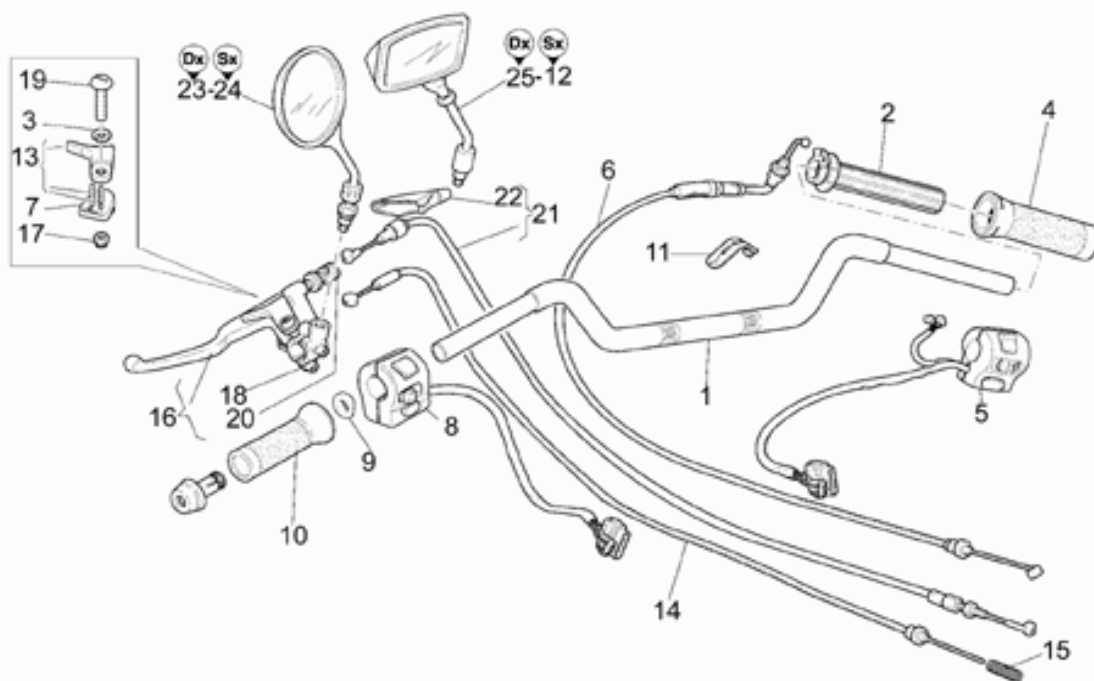

Ref.	Description	Year	I.M.	Country	Version	Code	Qty
1	Manillar	-	-	-	-	03600345	1
2	Tubo gas sin puño	-	-	-	-	03603845	1
3	Arandela	-	-	-	-	27530594	1
4	Puño der.	-	-	-	-	31603565	1
5	Conmut. luces der.	-	-	-	-	03738845	1
	Conmut. luces der.	-	-	CDN-SGP-USA	-	03738846	1
6	Transmisión mando gas	-	-	-	-	03117545	1
7	Placa	-	-	-	-	27530595	1
8	Conmut. luces izq.	-	-	-	-	03738045	1
9	Buje	-	-	-	-	03604245	1
10	Puño izq.	-	-	-	-	31603065	1
11	Abrazadera	-	-	-	-	01609630	2
12	Espejo retrovisor izq.	-	-	AUS	-	14769470	1
13	Palanca starter	-	-	-	-	27135215	1
14	Cable starter	-	-	-	-	03132845	1
15	Muelle	-	-	-	-	94321070	1
16	Palanca embrague	-	-	-	-	03605545	1
17	Tuerca M6x1	-	-	-	-	92630106	1
18	Grapa	-	-	-	-	30601060	1
19	Perno palanca	-	-	-	-	27604315	1
20	Registro	-	-	-	-	30602500	1
21	Cable embrague	-	-	-	-	03093045	1
22	Protección	-	-	-	-	27663815	1
23	Espejo retrovisor der.	-	-	-	-	03769430	1
24	Espejo retrovisor izq.	-	-	-	-	03769830	1
25	Espejo retrovisor der.	-	-	AUS	-	14769870	1