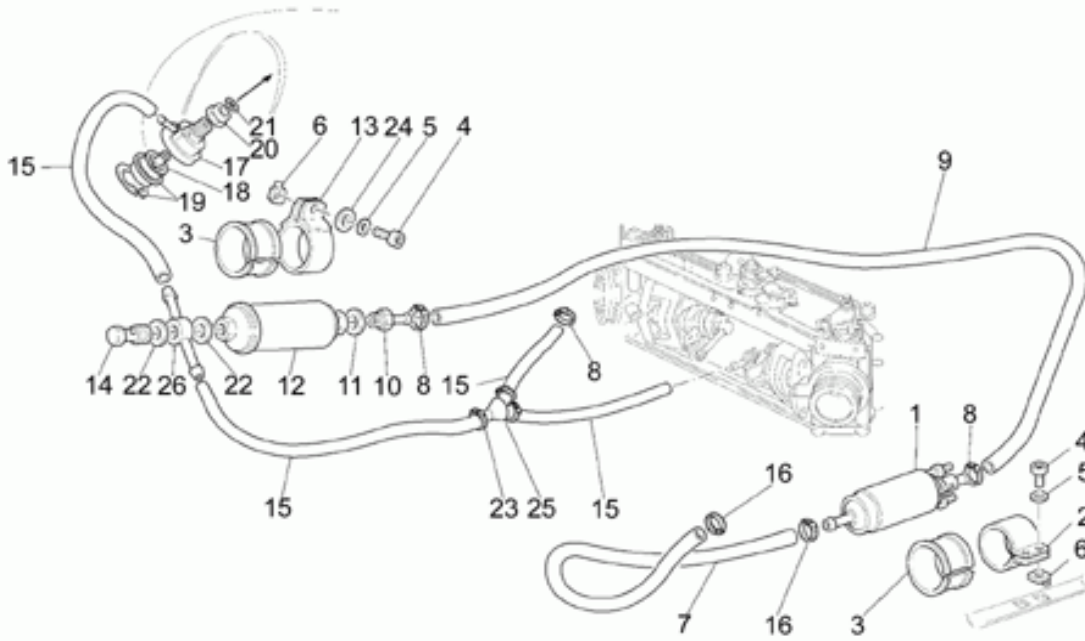

Ref.	Description	Year	I.M.	Country	Version	Code	Qty
1	Bomba gasolina	-	-	-	-	29107261	1
2	Abrazadera	-	-	-	-	29107360	1
3	Protección de goma	-	-	-	-	29105860	2
4	Tornillo	-	-	-	-	92682318	3
5	Arandela	-	-	-	-	03013800	3
6	Tuerca en jaula	-	-	-	-	92660601	3
7	Tubos	-	-	-	-	03106500	1
8	Abrazadera	-	-	-	-	93305017	10
9	Tubos	-	-	-	-	30106170	1
10	Empalme	-	-	-	-	30106800	1
11	Junta	-	-	-	-	18161150	1
12	Filtro gasolina	-	-	-	-	29106061	1
13	Abrazadera	-	-	-	-	29113860	1
14	Tornillo especial	-	-	-	-	29109161	1
15	Tubo SAEJ30R98X14	-	-	-	-	00823952080	1
16	Abrazadera	-	-	-	-	12157900	2
17	Soporte regulador	-	-	-	-	01112900	1
18	Regulador pres.gas.	-	-	-	-	01112800	1
19	Anillo de retención	-	-	-	-	90272037	1
20	Virola	-	-	-	-	30105200	1
21	Junta	-	-	-	-	90714104	1
22	Junta	-	-	-	-	12006400	2
23	Abrazadera	-	-	-	-	28157950	3
24	Arandela 6,5x20x2	-	-	-	-	95100141	1
25	Empalme de 3 vías	-	-	-	-	29106860	1
26	Empalme de dos vías	-	-	-	-	03107630	1