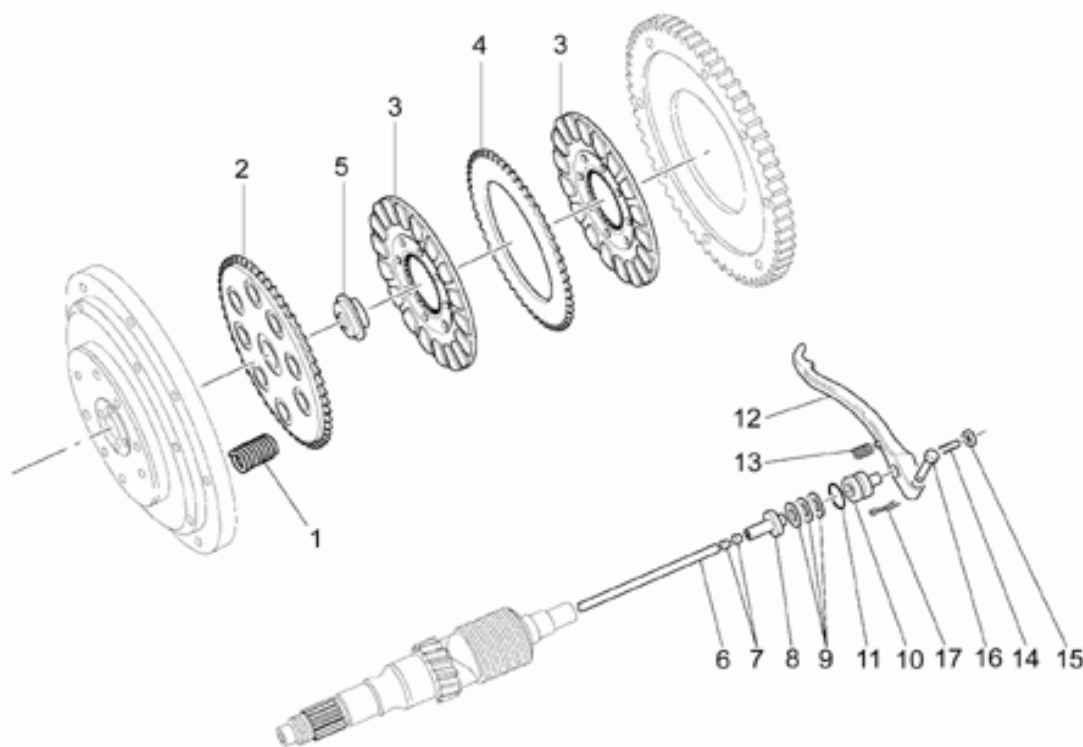

Ref.	Description	Year	I.M.	Country	Version	Code	Qty
1	Muelle embrague	-	-	-	-	13084100	8
2	Plato	-	-	-	-	12082901	1
3	Disco embrague cpl.	-	-	-	-	03084400	2
4	Disco embrague int.	-	-	-	-	12082300	1
5	Cubeta	-	-	-	-	12082800	1
6	Varilla	-	-	-	-	14085700	1
7	Buje	-	-	-	-	14085900	2
8	Cuerpo int.	-	-	-	-	14086000	1
9	Cojinete de tope	-	-	-	-	12087001	1
10	Cuerpo ext.	-	-	-	-	14086100	1
11	Junta tórica	-	-	-	-	90706170	1
12	Palanca embrague	-	-	-	-	14090202	1
13	Muelle retorno palanca	-	-	-	-	94321105	1
14	Tornillo embrague	-	-	-	-	14090400	1
15	Tuerca M8X1	-	-	-	-	92602508	1
16	Clavija	-	-	-	-	95780271	1
17	Clavija	-	-	-	-	95500222	1