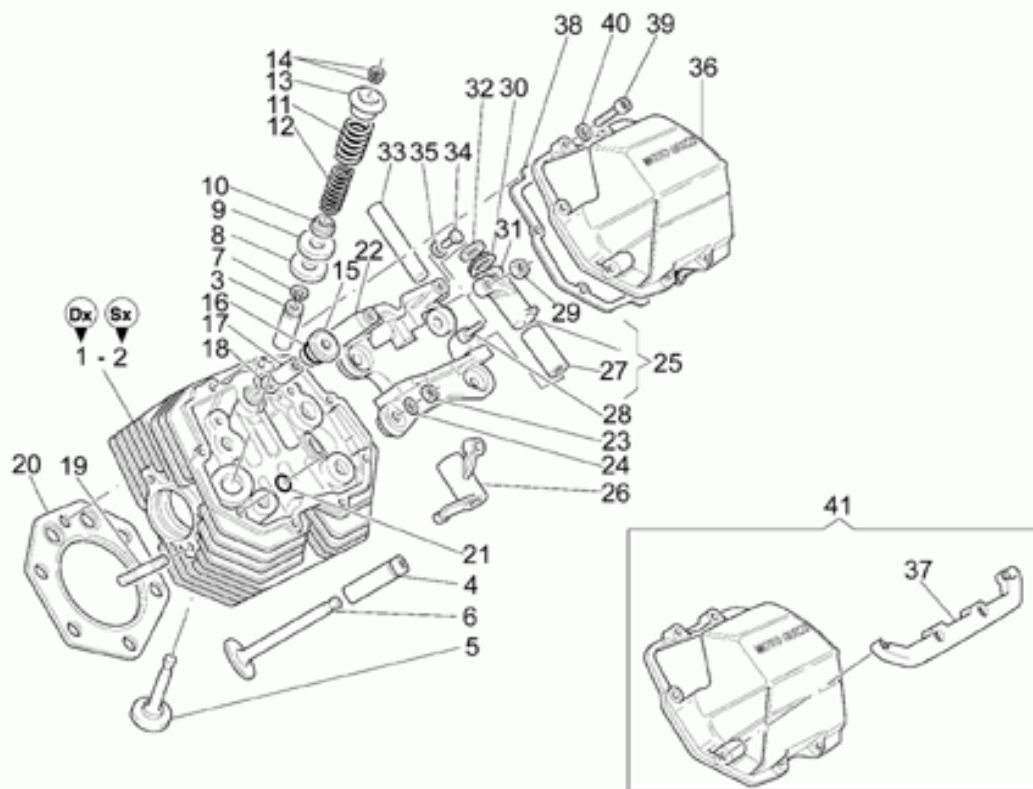

Ref.	Description	Year	I.M.	Country	Version	Code	Qty
1	Cabeza cil.tras.der.cpl.gris	-	-	-	-	03022130	1
2	Cabeza cil.tras.izq.cpl.gris	-	-	-	-	30022260	1
3	Guía válvula escape	-	-	-	-	13036801	2
4	Guía válvula aspir.	-	-	-	-	14036860	2
5	Válvula de escape	-	-	-	-	03036100	2
6	Válvula de admisión	-	-	-	-	03036000	2
7	Anillo elástico	-	-	-	-	90353016	4
8	Arandela	-	-	-	-	13037200	4
9	Arandela	-	-	-	-	14037300	10
10	Platillo inf.	-	-	-	-	13037000	4
11	Muelle exterior	-	-	-	-	13037400	4
12	Muelle interior	-	-	-	-	13037600	4
13	Platillo sup.	-	-	-	-	14038000	4
14	Semicono válvula	-	-	-	-	12038100	8
15	Tapón aceite	-	-	-	-	12022600	2
16	Junta tórica 20,24x2,62	-	-	-	-	90706203	2
17	Tuerca	-	-	-	-	13021900	2
18	Arandela	-	-	-	-	95129180	2
19	Prisionero	-	-	-	-	96508040	4
20	Junta	-	-	-	-	30022060	2
21	Junta tórica	-	-	-	-	90706094	8
22	Soporte	-	-	-	-	14034865	2
23	Tuerca	-	-	-	-	92603010	10
24	Arandela	-	-	-	-	14018400	10
25	Balancín cnj.der.	-	-	-	-	14030201	2
26	Balancín cnj.izq.	-	-	-	-	14030401	2
27	Buje	-	-	-	-	91111511	4
28	Tornillo embrague	-	-	-	-	17034050	4
29	Tuerca	-	-	-	-	10034100	4
30	Muelle	-	-	-	-	94322215	4
31	Arandela	-	-	-	-	90118152	8
32	Arandela	-	-	-	-	10032700	4
33	Eje balan.	-	-	-	-	12031800	4
34	Tornillo M6X16	-	-	-	-	98084316	4
35	Arandela	-	-	-	-	95120065	4
36	Tapa culata gris	-	-	-	-	01023560	2
	Tapa culata pulido	-	-	-	-	03023530	2
37	Protección cromada	-	-	-	-	03941000	2
38	Junta tapa	-	-	-	-	14023760	2
39	Tornillo Allen M6X25	-	-	-	-	98622325	16
40	Arandela 6,4x13x1,5	-	-	-	-	95005306	16
41	Tapa válvulas-par	-	-	-	-	03999540	1