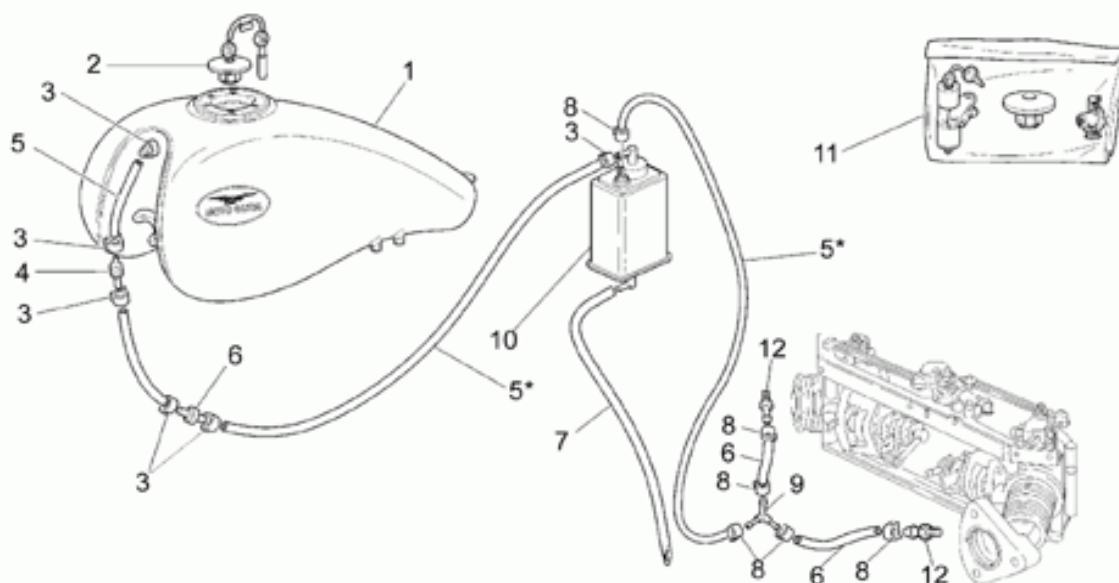

Ref.	Description	Year	I.M.	Country	Version	Code	Qty
1	Depósito gasolina bas.	-	-	-	gr	03100220	1
	Depós. gas. p. negro	-	-	-	Metal bl	89000396	1
	Depósito gasolina	-	-	-	Metal cr	89000397	1
	Depós. gas. p. negro	-	-	-	Stone a.b	89000391	1
	Depósito gasolina blanco	-	-	-	Stone c.w	03100255	1
	Depósito gaso. gris	-	-	-	Stone p.g	03100253	1
	Depósito gasolina rojo	-	-	-	Stone s.o	03100254	1
2	Tapón depósito	-	-	-	-	03103920	1
3	Abrazadera	-	-	-	-	29108550	4
4	Válvula resp.aceite	-	-	-	-	29104985	1
5	Tubo SAEJ30R76X121/4"	-	-	-	-	00823956060	1
6	Tubo SAE30 R73/16"	-	-	-	-	00823956050	1
7	Manguera 12,5X7,8 5/16"	-	-	-	-	00823956080	1
8	Abrazadera	-	-	-	-	61108500	6
9	Empalme de 3 vías	-	-	-	-	29106660	1
10	Filtro de carbón	-	-	-	-	01116031	1
11	Juego cerraduras	-	-	-	-	03736820	1
12	Empalme	-	-	-	-	30115220	2