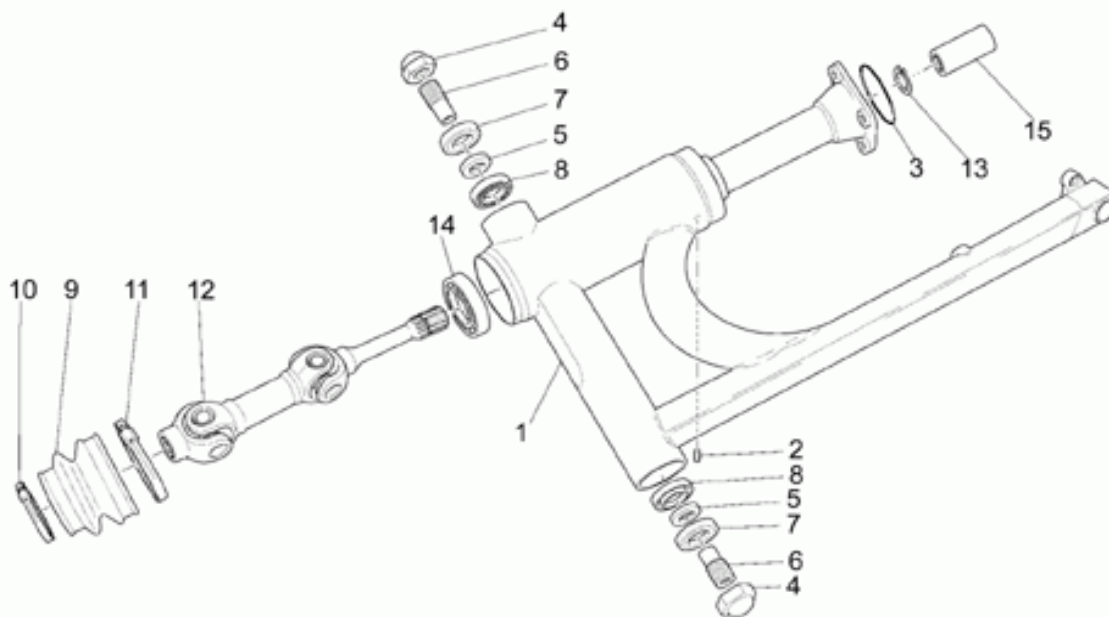

Ref.	Description	Year	I.M.	Country	Version	Code	Qty
1	BRAZO OSCILANTE TRASERO	-	-	-	-	03540250	1
2	Espiga M5x6	-	-	-	-	98460105	1
3	Junta 58,42x2,62	-	-	-	-	90706584	1
4	Tuerca ciega	-	-	-	-	30547860	2
5	Distanciador	-	-	-	-	12547200	2
6	Perno	-	-	-	-	30547060	2
7	Gasket ring	-	-	-	-	90403040	2
8	Cojinete	-	-	-	-	92249217	2
9	Collar de protección	-	-	-	-	18548000	1
10	Abrazadera	-	-	-	-	12548401	1
11	Abrazadera	-	-	-	-	12548201	1
12	Double joint	-	-	-	-	03328050	1
13	Anillo elástico	-	-	-	-	90271020	2
14	Cojinete de bolas	-	-	-	-	92204230	1
15	Manguito	-	-	-	-	12327700	1