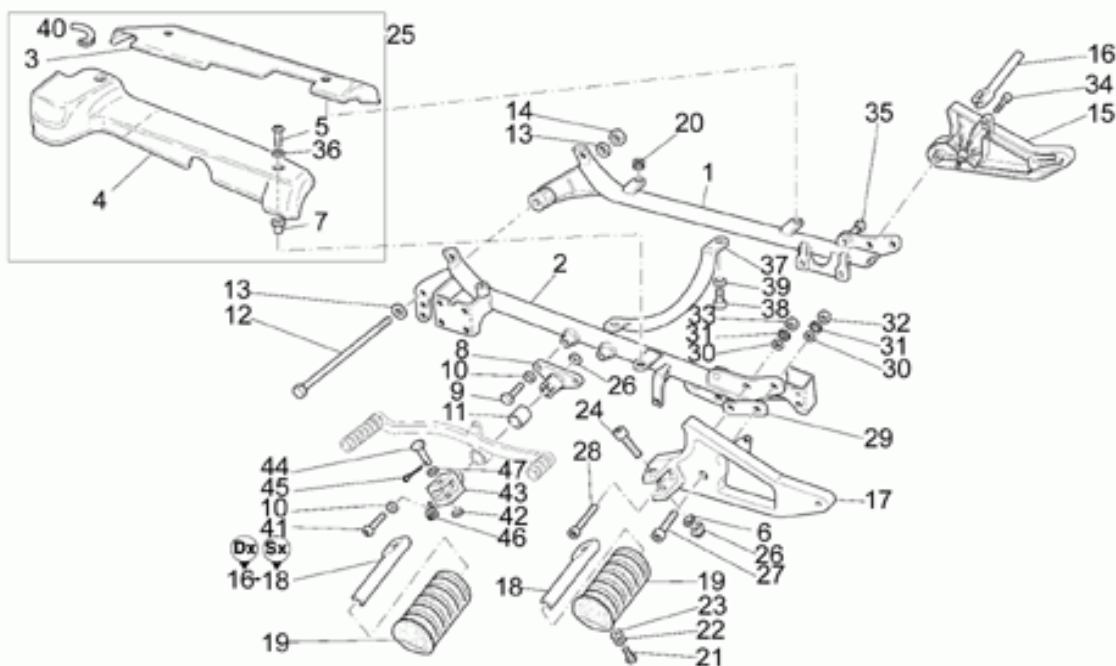

Ref.	Description	Year	I.M.	Country	Version	Code	Qty
1	Cuna der.	-	-	-	-	03420331	1
2	Cuna izq.	-	-	-	-	03422130	1
3	Cubrecuna der.cromado	-	-	-	-	03446930	1
4	Cubrecuna izq.cromado	-	-	-	-	03447450	1
5	Tornillo TBEI M6x20	-	-	-	-	98370621	5
6	Arandela	-	-	-	-	95100123	2
7	Goma	-	-	-	-	93231606	5
8	Soporte	-	-	-	-	03443930	2
9	Tornillo	-	-	-	-	03611445	4
10	Arandela 8,4x15	-	-	-	-	03270300	6
11	Distanciador	-	-	-	-	03444230	2
12	Perno	-	-	-	-	14429500	1
13	Arandela	-	-	-	-	95000213	2
14	Tuerca	-	-	-	-	92602312	1
15	Lamina der.negro	-	-	-	-	03443545	1
16	Tubos	-	-	-	-	23440710	2
17	Lamina izq.gris	-	-	-	-	03446045	1
18	Tubos	-	-	-	-	23441810	2
19	Estribo de goma	-	-	-	-	03443240	4
20	Goma	-	-	-	-	93180117	5
21	Tornillo M6X14	-	-	-	-	98084314	4
22	Arandela	-	-	-	-	03013800	4
23	Distanciador	-	-	-	-	91180602	4
24	Tornillo m8x35	-	-	-	-	98680435	2
25	Kit cromado	-	-	-	-	03979350	1
26	Tuerca	-	-	-	-	92630508	4
27	Tornillo M12X35	-	-	-	-	98683635	1
28	Tornillo	-	-	-	-	98681650	4
29	Placa	-	-	-	-	17444250	2
30	Arandela	-	-	-	-	95100414	4
31	Arand. Dentada	-	-	-	-	95021112	4
32	Tuerca baja M12x1,25	-	-	-	-	92602512	1
33	Tuerca	-	-	-	-	92602312	3
34	Tornillo M12X40	-	-	-	-	98683640	1
35	Tapón	-	-	-	-	93180245	1
36	Arandela 6,4x13x1,5	-	-	-	-	95005306	5
37	Placa cuna	-	-	-	-	30425260	1
38	Tornillo	-	-	-	-	98350522	2
39	Arand. Dentada	-	-	-	-	95021110	2
40	Junta	-	-	-	-	00823931055	1
41	Tornillo	-	-	-	-	98230851	2
42	Arandela	-	-	-	-	95129131	1
43	Soporte	-	-	-	-	03443730	2