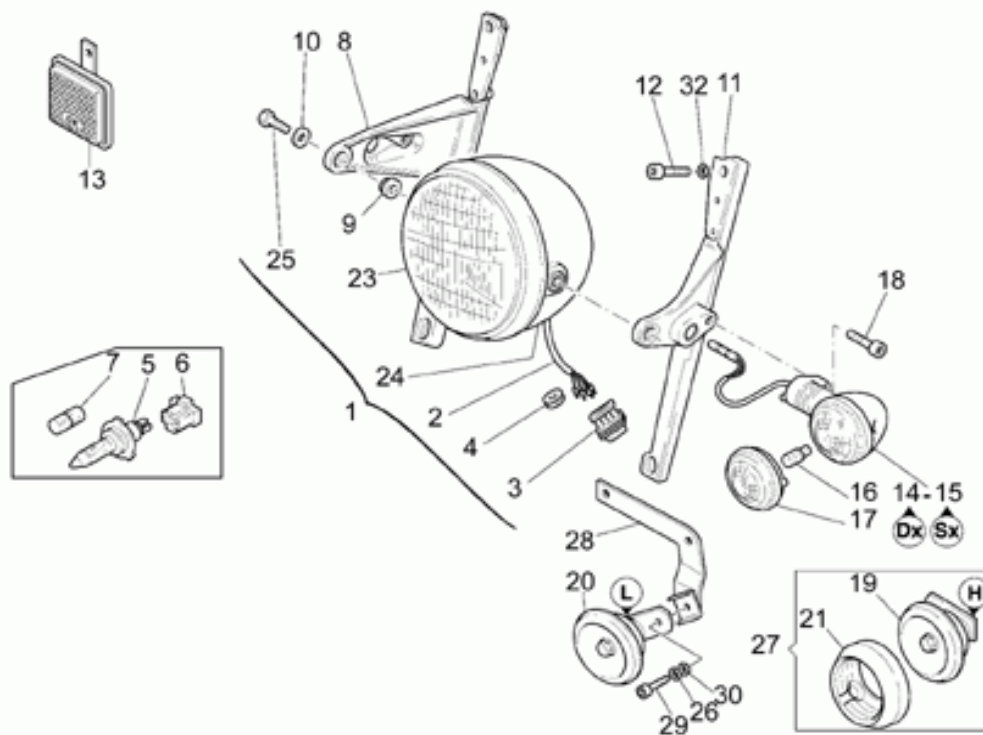

Ref.	Description	Year	I.M.	Country	Version	Code	Qty
1	Faro delantero	-	-	-	-	03740540	1
	Faro delantero	-	-	AUS-J-MAL-NZ-UK	-	03740545	1
	Faro delantero	-	-	-	opt cr	03740531	1
2	Cableado	-	-	-	-	02746900	1
3	Conector AMP	-	-	-	-	01756100	1
4	Goma	-	-	-	-	91551033	1
5	Lámpara 12V-55/60W	-	-	-	-	93450232	1
6	Portalámparas	-	-	-	-	01756220	1
7	Lámpara 12V-4W	-	-	-	-	93450119	1
8	Soporte der.	-	-	-	-	03496150	1
9	Distanciador	-	-	-	-	14439800	2
10	Arandela	-	-	-	-	95005308	2
11	Soporte izq.	-	-	-	-	03496250	1
12	Tornillo	-	-	-	-	98692318	2
13	catad.ámbar	-	-	A	-	14781671	2
	Catafaro ámbar	-	-	SGP-USA	-	14781670	2
14	Indic. dir. del.der.	-	-	-	-	03750631	1
15	Indicador direc. del. izq.	-	-	-	-	03750630	1
16	Lámpara 12V-10W	-	-	-	-	93450127	2
17	Cristal indicador dirección	-	-	-	-	31753765	2
18	Tornillo	-	-	-	-	98682314	2
19	Claxon H	-	-	-	-	31743765	1
20	Claxon L	-	-	-	-	31743766	1
21	Protección claxon	-	-	-	-	31744765	2
23	Grupo óptico	-	-	-	-	03740430	1
	Grupo óptico	-	-	AUS-J-MAL-NZ-UK	-	03740431	1
24	Casquete tras.negra	-	-	-	-	03740437	1
25	Tornillo	-	-	-	-	98064425	2
26	Arandela	-	-	-	-	95000206	1
27	Kit claxon	-	-	-	-	03975940	1
28	Placa	-	-	-	-	03744240	1
29	Tornillo	-	-	-	-	98622312	1
30	Arandela	-	-	-	-	14217901	1
32	Arandela 6,4x12x1,2	-	-	-	-	95008306	4