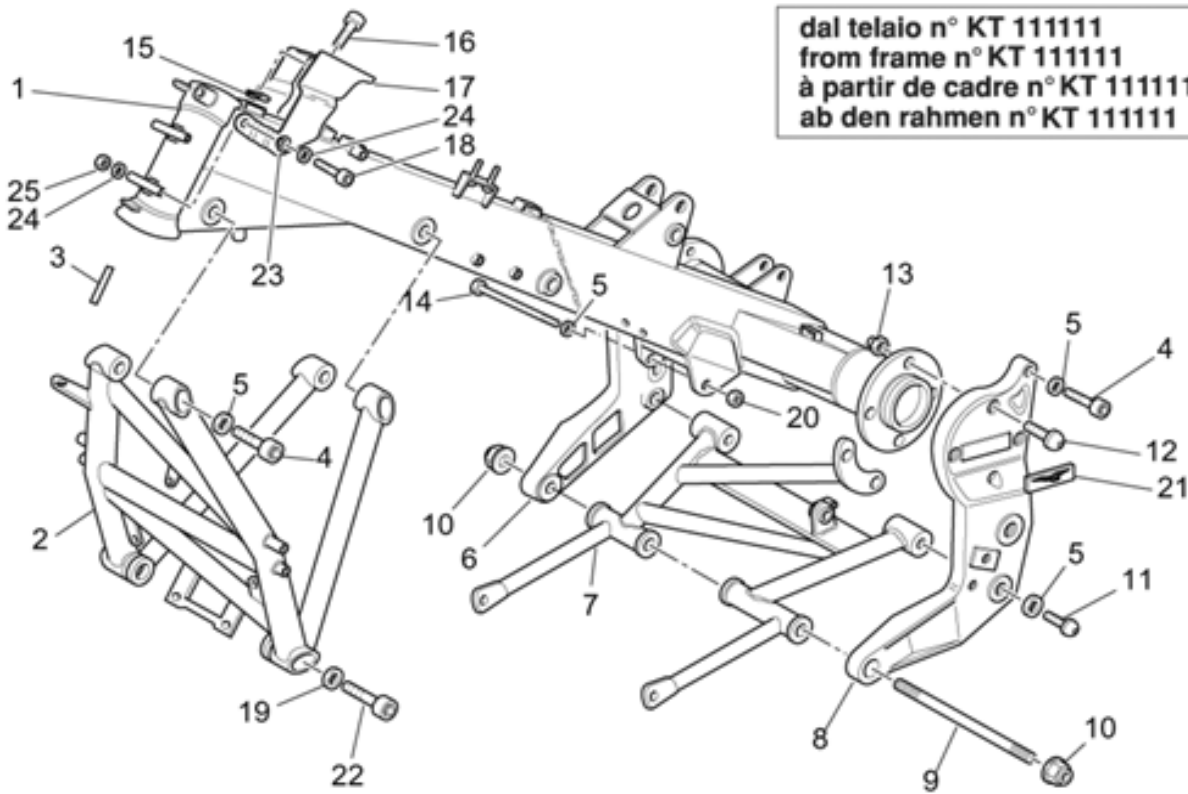

dal telaio n° KT 111111
from frame n° KT 111111
à partir de cadre n° KT 111111
ab den rahmen n° KT 111111

Ref.	Description	Year	I.M.	Country	Version	Code	Qty
1	BASTIDOR	-	-	-	-	01400160	1
2	Chasis delantero	-	-	-	-	01420260	1
3	Calco protec.	-	-	-	-	02931600	1
4	Tornillo	-	-	-	-	98680525	4
5	Arandela	-	-	-	-	19149800	6
6	Lamina derecha	2	-	-	gr/bl	01415761	1
	Soporte der.	2	-	-	re/bl	01415763	1
7	Bastidor	-	-	-	-	01420160	1
8	Lamina izquierda	2	-	-	gr/bl	01415861	1
	Soporte izq.	2	-	-	re/bl	01415863	1
9	Prisionero	-	-	-	-	30419601	1
10	Tuerca	-	-	-	-	92660113	2
11	Tornillo M10X40	-	-	-	-	98350540	1
12	Tornillo M10X30	-	-	-	-	98350530	6
	Tornillo M10X40	-	-	-	-	98350540	2
13	Tuerca	-	-	-	-	92630210	7
14	Tornillo	-	-	-	-	98082595	1
15	Clip M6	-	-	-	-	28576591	1
16	Tornillo	-	-	-	-	98210612	1
17	Protection	-	-	-	-	01575960	1
18	Tornillo	-	-	-	-	98680465	1
19	Arandela	-	-	-	-	30217900	2
20	Tuerca	-	-	-	-	92640510	1
21	Calco "Aquila"	-	-	-	-	01517700	2
22	Tornillo	-	-	-	-	98682635	2
23	Buje	-	-	-	-	91120807	2
24	Arandela	-	-	-	-	95008208	2
25	Tuerca	-	-	-	-	92630108	1