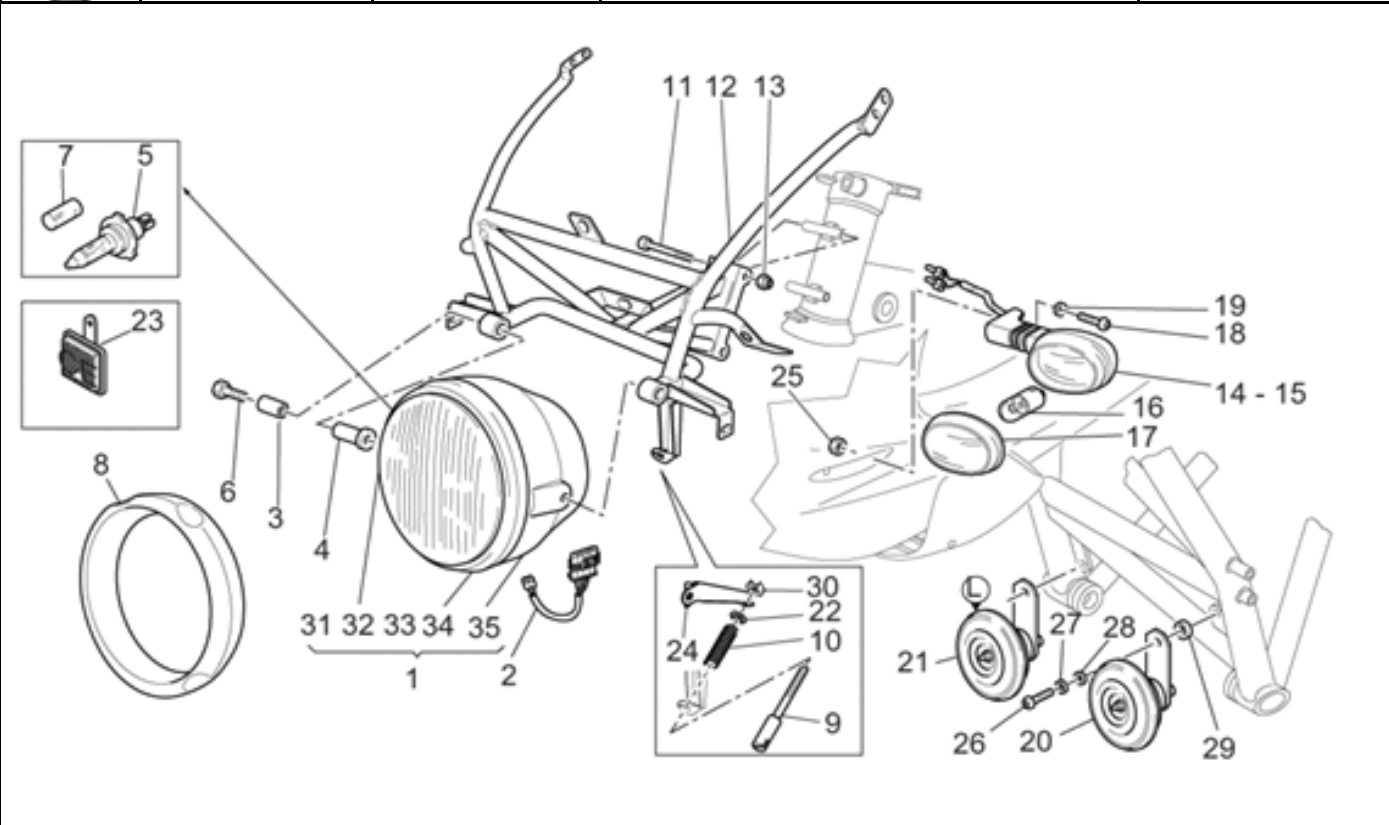

Ref.	Description	Year	I.M.	Country	Version	Code	Qty
1	Faro delantero	-	-	AUS-J-NZ-UK	-	01740565	1
	Faro delantero	-	-	USA	-	01740567	1
	Faro delantero	-	-	-	-	01740560	1
2	Cableado	-	-	-	-	01757660	1
3	Distanciador	-	-	-	-	91180834	2
4	Buje de nylon	-	-	-	-	01577160	2
5	Lámpara 12V-55/60W	-	-	-	-	93450232	1
6	Tornillo	-	-	-	-	98082440	2
7	Lámpara 12V-5W	-	-	-	-	93450105	1
8	Junta faro	-	-	-	-	01578961	1
9	Tornillo embrague	-	-	-	-	01740367	1
10	Muelle	-	-	-	-	94321116	1
11	Tornillo	-	-	-	-	98680480	1
12	Bastidor portainstr.	-	-	-	-	01578660	1
13	Tuerca	-	-	-	-	92630108	1
14	Indicador direc. tras. der.	-	-	-	-	02750600	1
15	Indicador direc. tras. izq.	-	-	-	-	02750601	1
16	Lámpara 12V-10W	-	-	-	-	93450127	2
17	Cristal indicador dirección	-	-	-	-	02753700	2
18	Tornillo TBEI M6x20	-	-	-	-	98370621	2
19	Arandela	-	-	-	-	95100121	2
20	Claxon H	-	-	-	-	01743790	1
21	Claxon L	-	-	-	-	01743791	1
22	Refuerzo regul.faro	-	-	-	-	01740366	1
23	Catafaro ámbar	-	-	USA	-	01781600	2
24	Placa	-	-	-	-	01574960	1
25	Tuerca M6x1	-	-	-	-	92630106	2
26	Tornillo M6x20	-	-	-	-	98682320	2
27	Arandela	-	-	-	-	14217901	2
28	Arandela 6,4x12x1,2	-	-	-	-	95008306	2
29	Distanciador	-	-	-	-	91180605	2
30	Tuerca en jaula	-	-	-	-	92660501	1
31	Grupo óptico	-	-	-	-	01740460	1
32	Grupo óptico	-	-	AUS-J-NZ-UK	-	01740465	1
33	Grupo óptico	-	-	USA	-	01740467	1
34	Virola cromada	-	-	-	-	01740360	1
35	Casquete tras.negra	-	-	-	-	01740260	1