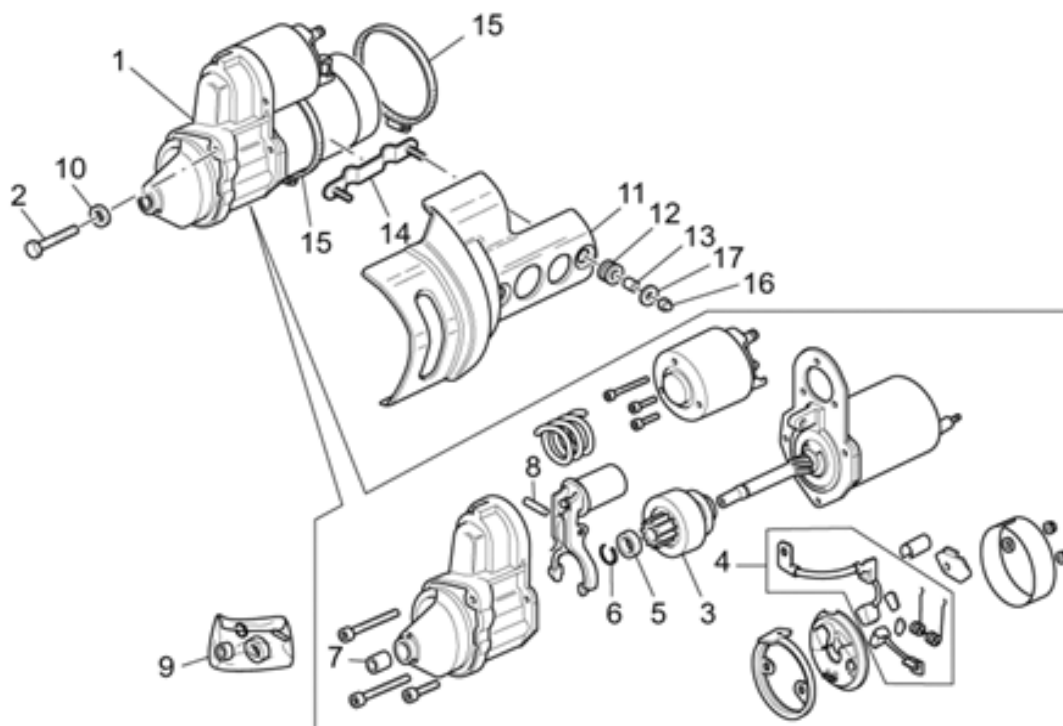

Ref.	Description	Year	I.M.	Country	Version	Code	Qty
1	Motor de arranque	-	-	-	-	30730711	1
2	Tornillo	-	-	-	-	98082475	2
3	Pignone completo	-	-	-	-	30530510	1
4	Kit	-	-	-	-	30530511	1
5	Anillo de tope	-	-	-	-	0000000	1
6	Arandela	-	-	-	-	0000000	1
7	Buje	-	-	-	-	0000000	1
8	Pasador	-	-	-	-	0000000	1
9	Kit rev. motor arr.	-	-	-	-	30530512	1
10	Arandela	-	-	-	-	95008208	2
11	Tapa arrang.bas.	-	-	-	-	01733330	1
	Tapa gris.	-	-	-	-	01733364	1
12	Goma	-	-	-	-	91551085	2
13	Distanciador	-	-	-	-	91180607	2
14	Placa	-	-	-	-	01733830	1
15	Abrazadera	-	-	-	-	93306050	2
16	Tuerca	-	-	-	-	92787205	2
17	Arandela	-	-	-	-	95005304	2