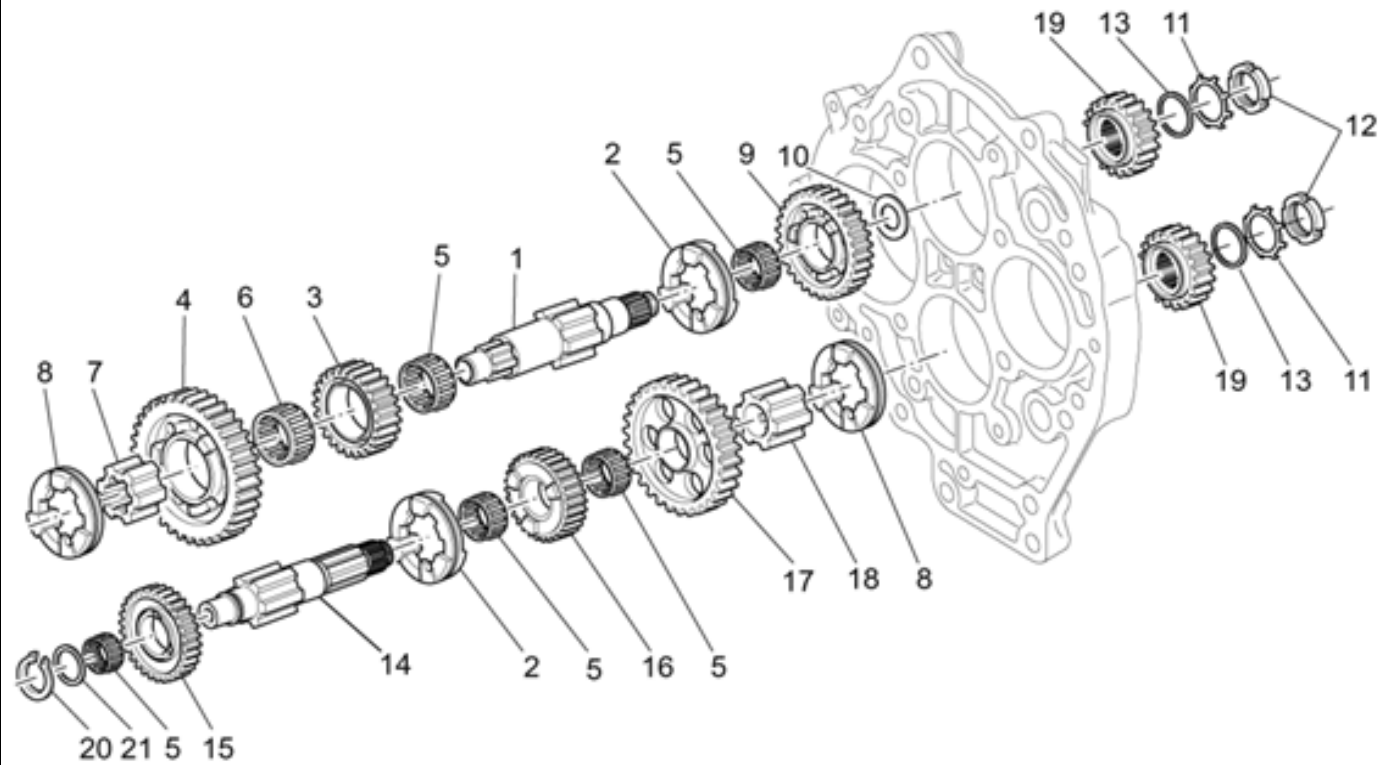

Ref.	Description	Year	I.M.	Country	Version	Code	Qty
1	Arbol secundario	-	-	-	-	04213600	1
2	Manguito 3j-5j-4j-6j	-	-	-	-	04214900	2
3	Engranaje 5j vel.Z=28	-	-	-	-	04214000	1
4	Engranaje 1j vel.Z=36	-	-	-	-	04214200	1
5	Jaula de agujas 28x33x13	-	-	-	-	92252813	5
6	Jaula de agujas 28x33x17	-	-	-	-	92252817	1
7	Mangueta	-	-	-	-	04232500	1
8	Mangueta 1j-2j	-	-	-	-	04213900	2
9	Engranaje 3j vel.Z=30	-	-	-	-	04214700	1
10	Arandela	-	-	-	-	04214300	1
11	Arandela	-	-	-	-	04055000	2
12	Virola	-	-	-	-	04055100	2
13	Arandela 2 mm	-	-	-	-	10214304	2
14	Arbol secundario	-	-	-	-	04220700	1
15	Engranaje 4j vel.Z=30	-	-	-	-	04215000	1
16	Engranaje 6j vel.Z=23	-	-	-	-	04220500	1
17	Engranaje 2j vel.Z=32	-	-	-	-	04214400	1
18	Mangueta	-	-	-	-	04221400	1
19	Engranaje transm.primaria Z=19	-	-	-	-	01217530	2
20	Anillo de retención	-	-	-	-	90271228	1
21	Arand.de resorte	-	-	-	-	04215401	1