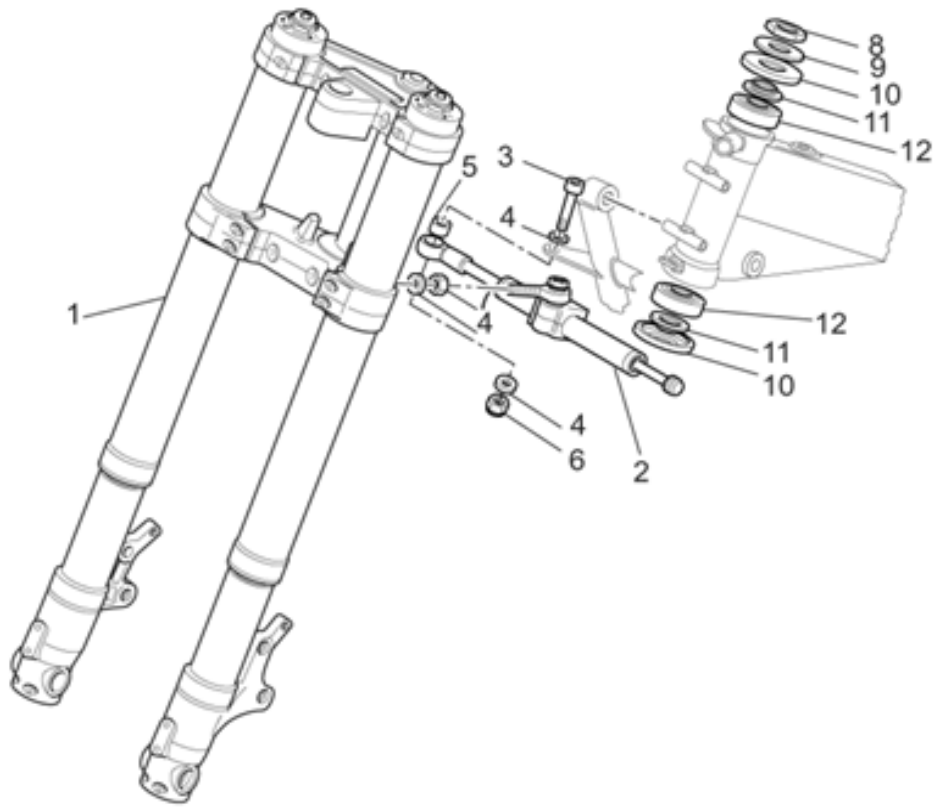

Ref.	Description	Year	I.M.	Country	Version	Code	Qty
1	Horquilla Marzocchi	-	-	-	-	01490295	1
2	Amortiguador de dirección	-	-	-	-	01530291	1
3	Tornillo	-	-	-	-	98370840	1
4	Arandela	-	-	-	-	95005308	3
5	Distanciador	-	-	-	-	91180812	1
6	Tuerca	-	-	-	-	92630108	1
7	Tuerca	-	-	-	-	92606408	1
8	Tuerca	-	-	-	-	92700241	1
9	Arandela	-	-	-	-	30516500	1
10	Guardapolvo	-	-	-	-	14517000	2
11	Arand. sop. lateral	-	-	-	-	14516700	2
12	Coj. rodillos cónicos	-	-	-	-	92249225	2