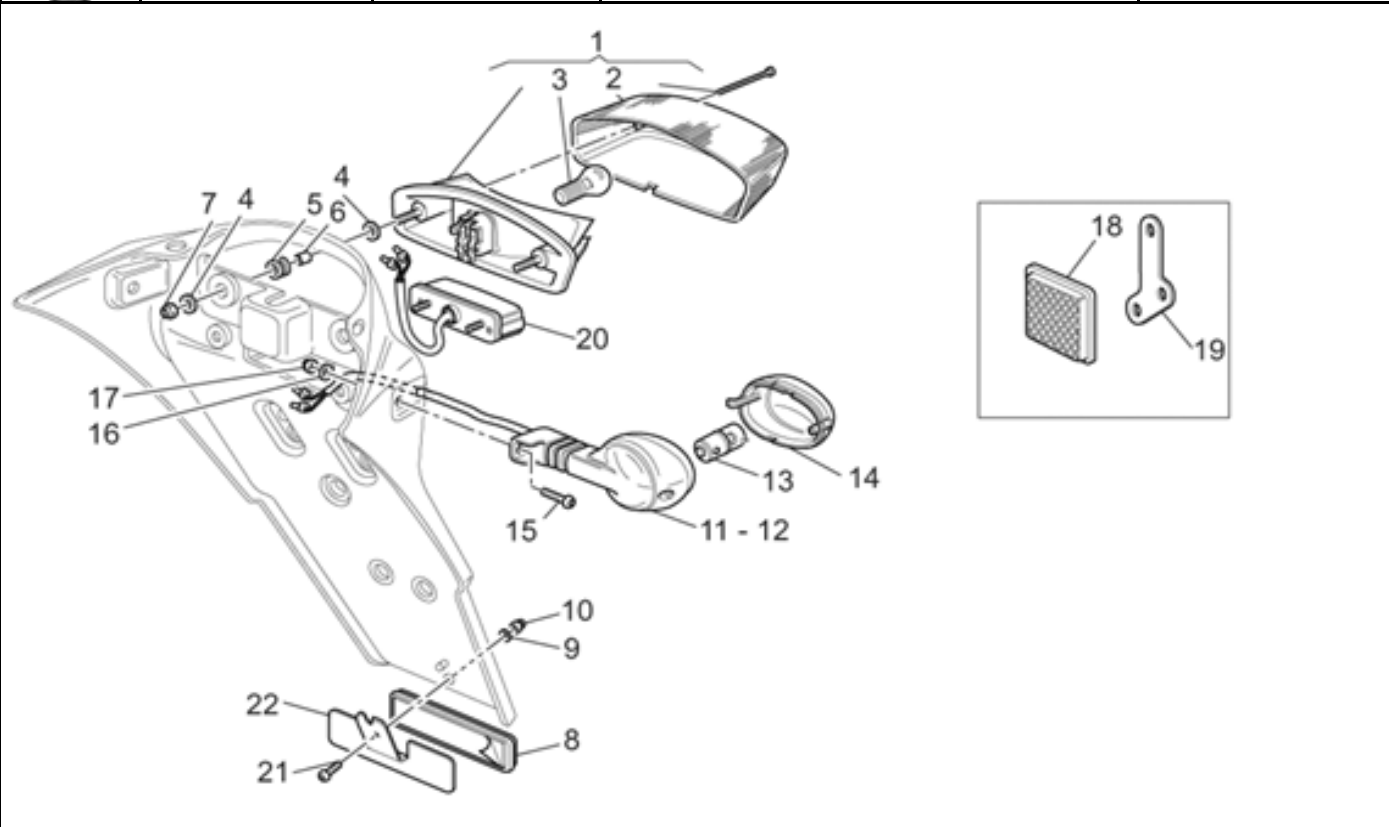

Ref.	Description	Year	I.M.	Country	Version	Code	Qty
1	Faro trasero	-	-	-	-	01740930	1
2	Cristal faro trasero	-	-	-	-	01741730	1
3	Lámpara 12V/5-21W	-	-	-	-	93450224	1
4	Arandela 6,5x20x2	-	-	-	-	95100141	4
5	Goma	-	-	-	-	91551085	2
6	Distanciador	-	-	-	-	91180608	2
7	Tuerca M6x1	-	-	-	-	92630206	2
8	Catafaro	-	-	-	-	31781565	1
9	Arandela	-	-	-	-	30577800	1
10	Tuerca	-	-	-	-	92787205	1
11	Indicador direc. tras. izq.	-	-	-	-	02750601	1
12	Indicador direc. tras. der.	-	-	-	-	02750600	1
13	Lámpara 12V-10W	-	-	-	-	93450127	2
14	Cristal indicador dirección	-	-	-	-	02753700	2
15	Tornillo	-	-	-	-	98350320	2
16	Arandela	-	-	-	-	95100121	2
17	Tuerca M6x1	-	-	-	-	92630106	2
18	Catafaro trasero rojo	-	-	USA	-	14781570	2
19	Soporte catafaro	-	-	USA	-	30781820	2
20	Faro matrícula	-	-	-	-	02745200	1
21	Tornillo	-	-	-	-	98230512	1
22	Soporte catafaro	-	-	-	-	01475330	1