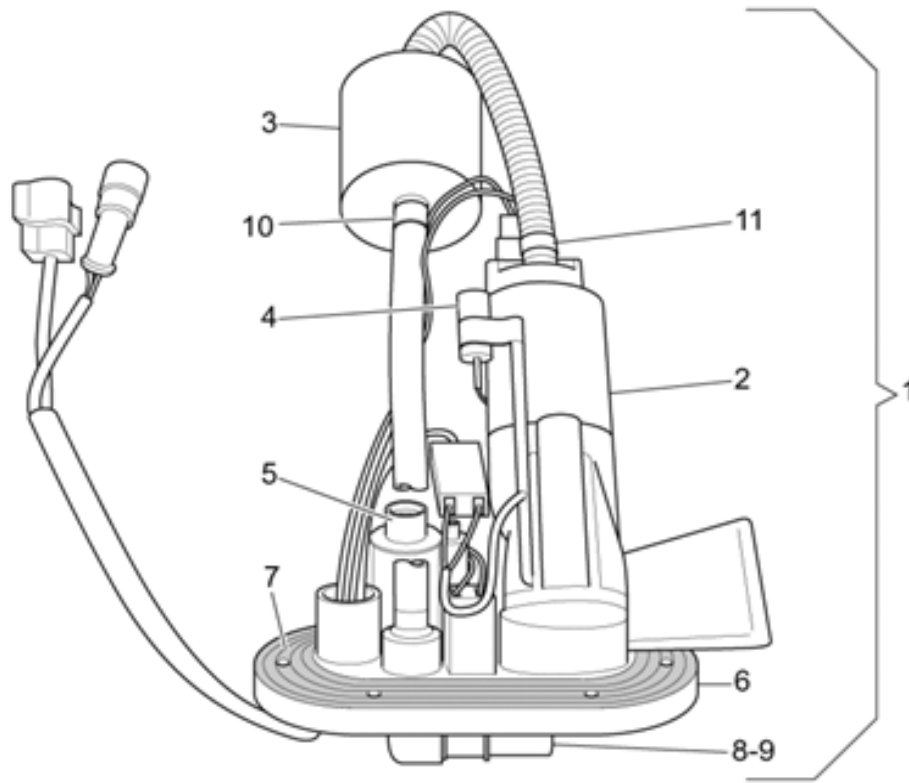

Ref.	Description	Year	I.M.	Country	Version	Code	Qty
1	Bomba gasolina cpl.	-	-	-	-	01107290	1
2	Bomba gasolina	-	-	-	-	01107690	1
3	Filtro gasolina	-	-	-	-	01106090	1
4	Termistor	-	-	-	-	01103090	1
5	Regulador pres.gas.	-	-	-	-	01112890	1
6	Brida	-	-	-	-	01107390	1
7	Junta Der.	-	-	-	-	01107490	1
8	Empalme	-	-	-	-	01106690	1
9	Empalme	-	-	-	-	01106691	1
10	Abrazadera 10,9	-	-	-	-	01108590	3
11	Abrazadera 11,3	-	-	-	-	01108490	1