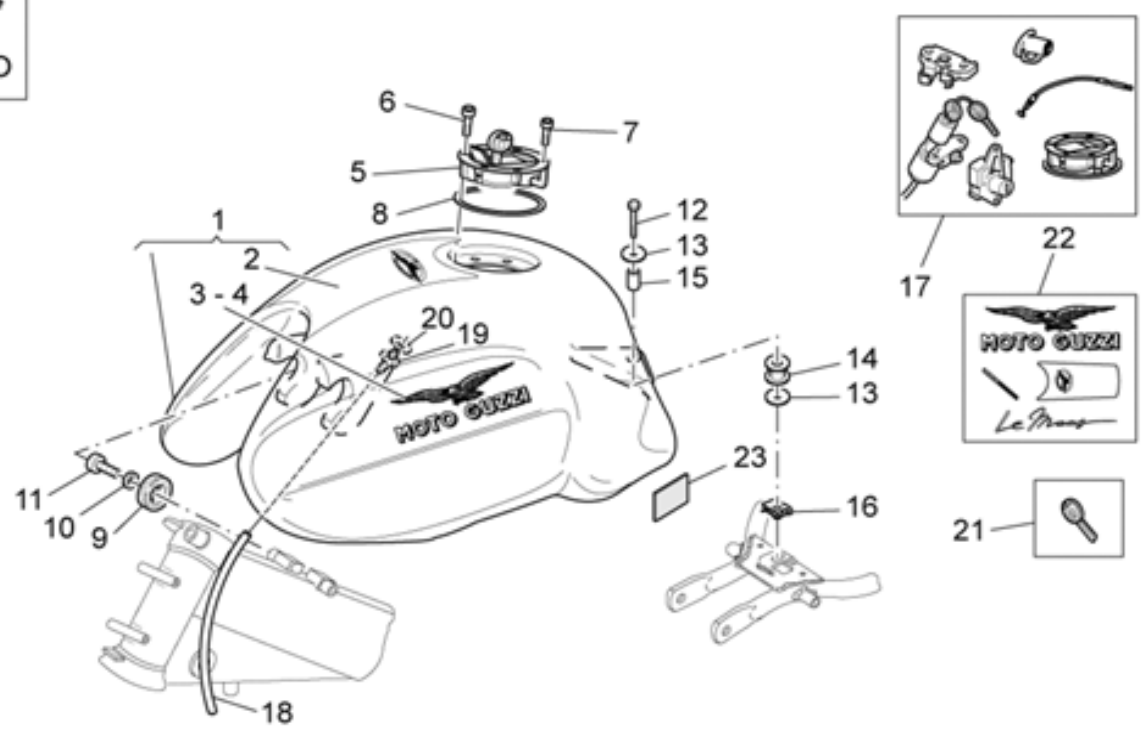

SANS PLOMB
UNLEADED24
BLEIFREI
SENZA PIOMBO

Ref.	Description	Year	I.M.	Country	Version	Code	Qty
1	Depósito gasolina bas.	2	-	-	-	01100290	1
	Depósito gasolina gris cromado	2	-	-	gr/bl	89000493	1
	Depósito gasolina rojo	2	-	-	re/bl	89000494	1
2	Calcom.fascia central	2	-	-	gr/bl	01917590	1
	Calcom.fascia central	2	-	-	re/bl	01917591	1
3	Adhesivo der. Moto Guzzi	-	-	-	-	01917890	1
4	Adhesivo izq. Moto Guzzi	-	-	-	-	01917990	1
5	Tapón depósito	-	-	-	-	01103960	1
6	Tornillo Allen M5x30	-	-	-	-	98690230	3
7	Tornillo	-	-	-	-	98622216	4
8	Junta	-	-	-	-	01101700	1
9	Goma	-	-	-	-	66103415	2
10	Arandela	-	-	-	-	14615901	2
11	Tornillo	-	-	-	-	98622420	2
12	Tornillo	-	-	-	-	98082445	1
13	Arandela	-	-	-	-	95100239	2
14	Goma	-	-	-	-	02107100	1
15	Distanciador	-	-	-	-	91180831	1
16	Tuerca de grapa M8x1,25	-	-	-	-	01576530	1
17	Juego cerraduras	-	-	-	-	01736890	1
18	Tubo respiradero 5x9	-	-	-	-	823944050	1
19	Empalme	-	-	-	-	30103730	2
20	Junta	-	-	-	-	30104630	2
21	Llave liscia bas.	-	-	-	-	30735500	1
22	Lote de calcomanías	2	-	-	gr/bl	01923390	1
	Lote de calcomanías	2	-	-	re/bl	01923391	1
23	Esponja	-	-	-	-	01103860	2
24	Adhesivo	-	-	AUS-UK	-	29995735	1
25	Juego cerraduras	-	-	USA	-	01736891	1
26	Tapón depósito	-	-	USA	-	01103990	1