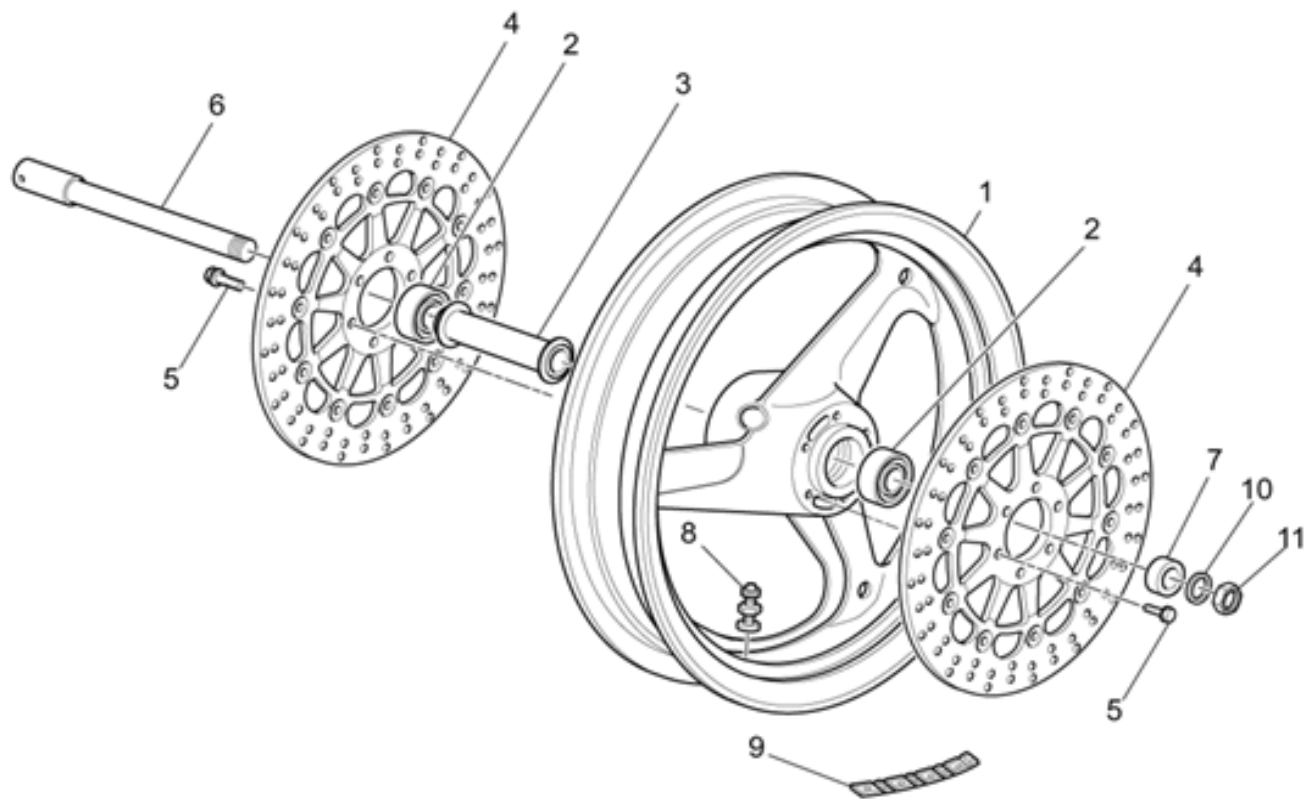

Ref.	Description	Year	I.M.	Country	Version	Code	Qty
1	Rueda del.desn.gris 3,5x17"	-	-	-	-	01610340	1
2	Cojinete de bolas	-	-	-	-	92205227	2
3	Distanciador cojinetes	-	-	-	-	01615290	1
4	Disco freno delantero	-	-	-	-	01613330	2
5	Tornillo	-	-	-	-	03611445	12
6	Perno rueda del.	-	-	-	-	01614190	1
7	Distanciador	-	-	-	-	01616390	1
8	Válvula aire	-	-	-	-	28617760	1
9	Contrapeso	-	-	-	-	14616150	2
10	Arandela	-	-	-	-	95005325	1
11	Tuerca	-	-	-	-	01612190	1