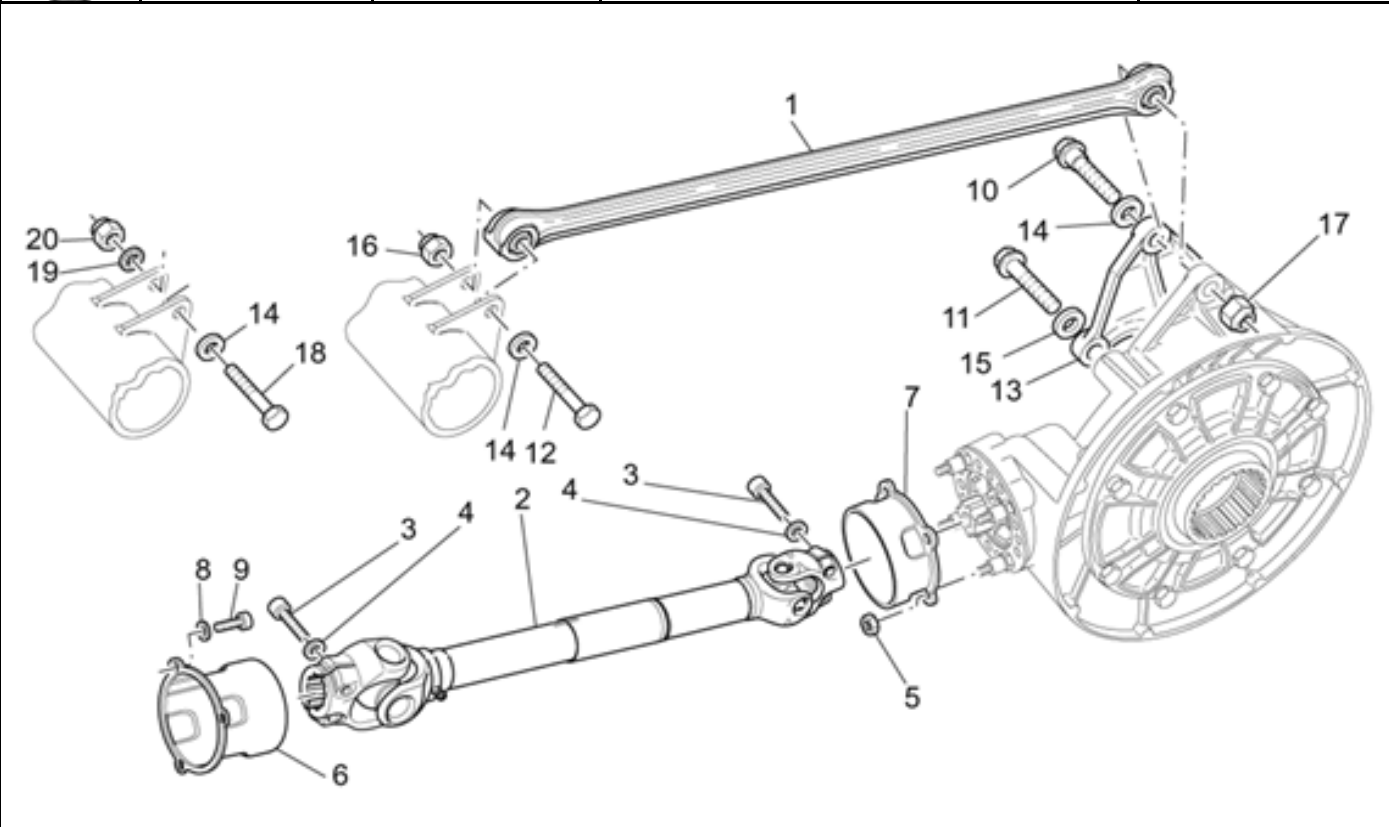

Ref.	Description	Year	I.M.	Country	Version	Code	Qty
1	Varilla	-	-	-	-	01358840	1
2	Eje de transmisión	-	-	-	-	01358730	1
3	Tornillo	-	-	-	-	98832430	4
4	Arandela	-	-	-	-	14615901	4
5	Tuerca	-	-	-	-	92640506	4
6	Protección negro	-	-	-	-	01358640	1
7	Protección negro	-	-	-	-	01358340	1
8	Arandela	-	-	-	-	14217901	3
9	Tornillo Allen M6x16	-	-	-	-	98682316	3
10	Tornillo	-	-	-	-	30357800	1
11	Tornillo	-	-	-	-	04558700	2
12	Tornillo M10x55	-	-	-	M1	01357730	1
13	SopORTE	-	-	-	-	01351040	1
14	Arandela	-	-	-	-	19149800	2
15	Arandela	-	-	-	-	95008213	2
16	Tuerca	-	-	-	M1	92640510	1
17	Tuerca M10x1,25	-	-	-	-	92630410	2
18	Tornillo M10x59	-	-	-	M2	37357706	1
19	Distanciador	-	-	-	M2	95100303	1
20	Tuerca M10x1,25	-	-	-	M2	92630410	1