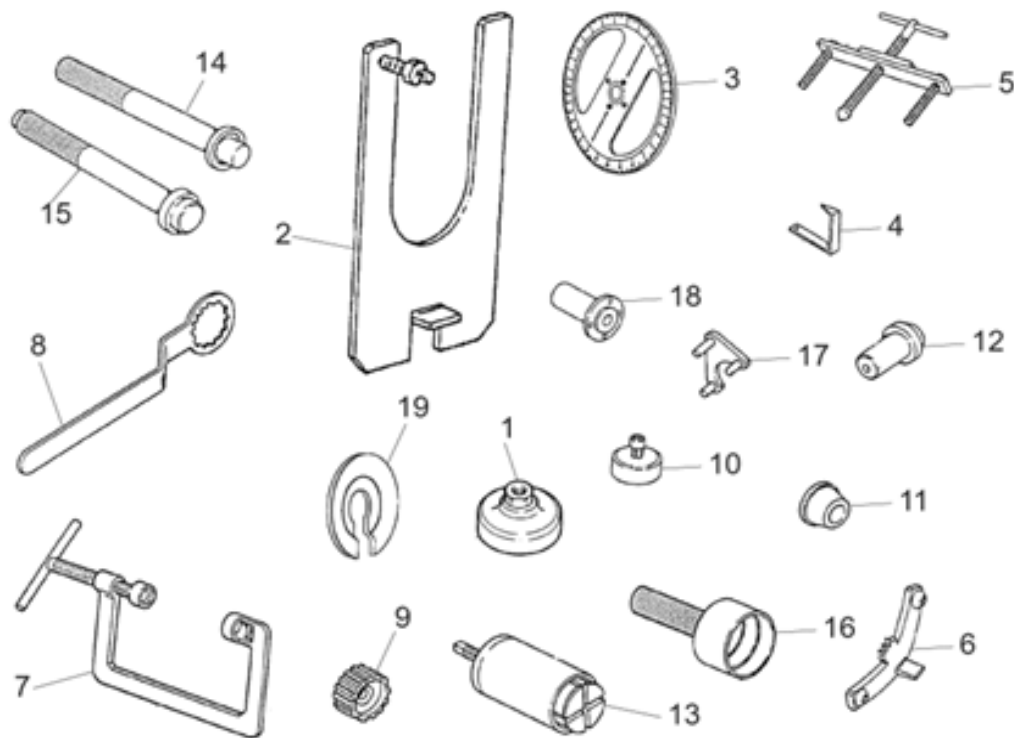

Ref.	Description	Year	I.M.	Country	Version	Code	Qty
1	Tapa	-	-	-	-	01929100	1
2	Soporte cambio	-	-	-	-	14929600	1
3	Disco distribución/encendido	-	-	-	-	19929600	1
4	Arrow tim.set.ignition control	-	-	-	-	17947560	1
5	Desm./mont.reborde	-	-	-	-	12913600	1
6	Bloque volante/corona arranque	-	-	-	-	12911801	1
7	Desm./mont.válvulas	-	-	-	-	10907200	1
8	Bloque cuerpo int.emb.	-	-	-	-	30912810	1
9	Montaje horquilla	-	-	-	-	30906510	1
10	Retén reborde	-	-	-	-	14927100	1
11	Brida su cigüeñal	-	-	-	-	12912000	1
12	Anillo retención tapa distrib.	-	-	-	-	14927200	1
13	Junta	-	-	-	-	12906900	1
14	Punz.cojin.eje trasm.	-	-	-	-	14928900	1
15	Punz.junta funda	-	-	-	-	14929100	1
16	Gasket ring	-	-	-	-	19927100	1
17	Engran.Árbol levas	-	-	-	-	14927300	1
18	Cubo	-	-	-	-	65928400	1
19	Anillo retención int.horquilla	-	-	-	-	30949700	1