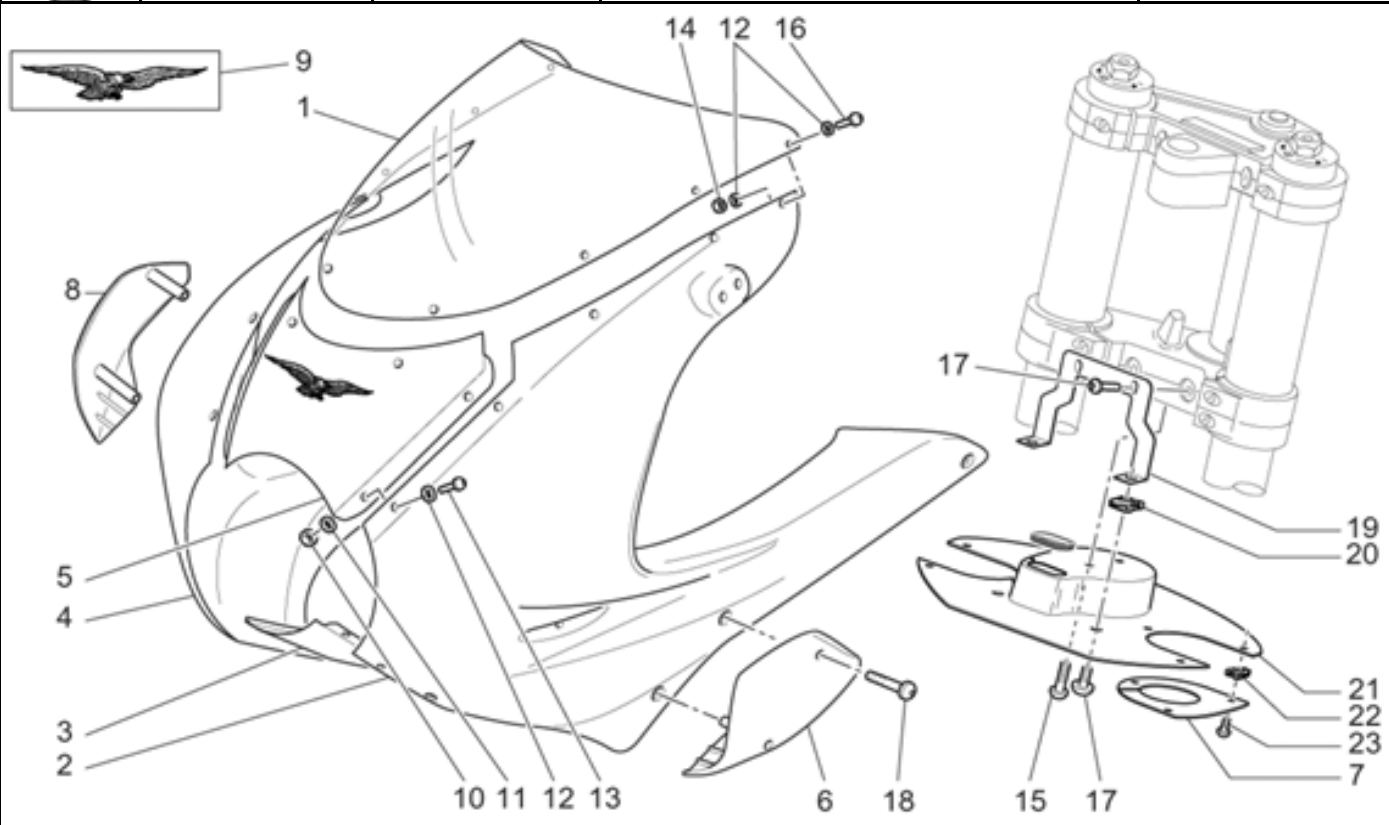

Ref.	Description	Year	I.M.	Country	Version	Code	Qty
1	Cristal cúpula	-	-	-	-	01577260	1
2	Car.lat.izq.bas.	2	-	-	-	01575490	1
	Caren.lat.izq.negro	2	-	-	gr/bl	01575491	1
	Caren.lat.izq.rojo	2	-	-	re/bl	01575492	1
3	Car.cent.inf.bas.	2	-	-	-	01575760	1
	Car.cent.inf.negro	2	-	-	gr/bl	01575765	1
	Car.cent.inf.rojo	2	-	-	re/bl	01575766	1
4	Car.lat.der.bas.	2	-	-	-	01575590	1
	Car.lat.der.negro	2	-	-	gr/bl	01575591	1
	Car.lat.der.rojo	2	-	-	re/bl	01575592	1
5	Car.cent.sup.bas.	2	-	-	-	01575662	1
	Car.cent.sup.negro	2	-	-	gr/bl	01575665	1
	Car.cent.sup.rojo	2	-	-	re/bl	01575666	1
6	T.aire izq.gris cromada	2	-	-	gr/bl	01576365	1
	T.aire izq.negra	2	-	-	re/bl	01576366	1
7	Prot. vást.	-	-	-	-	01574760	2
8	Toma de aire Der.gris cromada	2	-	-	gr/bl	01576265	1
	Toma de aire Der.negra	2	-	-	re/bl	01576266	1
9	Calco "Aquila"	-	-	-	-	01926190	1
10	Tuerca	-	-	-	-	92630205	8
11	Arandela	-	-	-	-	30577800	8
12	Arandela	-	-	-	-	30577801	24
13	Tornillo	-	-	-	-	98370515	8
14	Tuerca	-	-	-	-	92787205	8
15	Tornillo	-	-	-	-	98370616	2
16	Tornillo	-	-	-	-	98230512	8
17	Tornillo M6x10	-	-	-	-	98370609	2
18	Tornillo	-	-	-	-	98890370	2
19	Placa	-	-	-	-	01588360	1
20	Clip M6	-	-	-	-	28576591	2
21	Parasalpicaduras	-	-	-	-	01571860	1
22	Tuerca de grapa	-	-	-	-	01576532	6
23	Tornillo	-	-	-	-	98230512	6