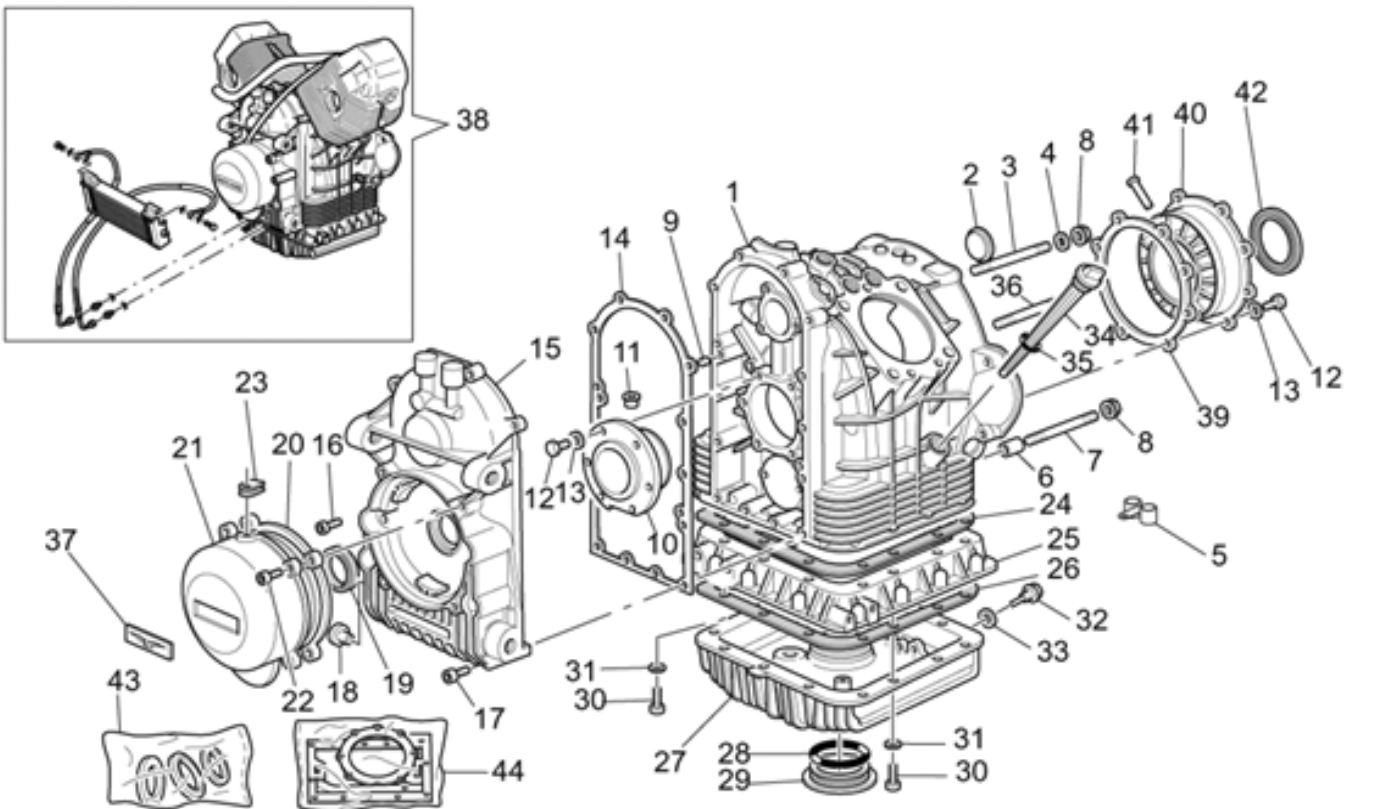

Ref.	Description	Year	I.M.	Country	Version	Code	Qty
1	Base-par negro	-	-	-	-	01000740	1
2	Plato	-	-	-	-	12003900	1
3	Prisionero 66 mm	-	-	-	-	96508066	2
4	Arandela	-	-	-	-	95008208	2
5	Soporte	-	-	-	-	01424630	1
6	Casquillo	-	-	-	-	12018900	2
7	Prisionero M8x75	-	-	-	-	96508075	1
8	Tuerca con reborde	-	-	-	-	92660021	4
9	Clavija	-	-	-	-	95512081	2
10	Brida min.0,2mm	-	-	-	MI	14011901	1
	Brida completa	-	-	-	SE	14011900	1
11	Clavija	-	-	-	-	12012200	1
12	Tornillo	-	-	-	-	98084425	14
13	Arandela 8,4x15	-	-	-	-	03270300	14
14	Junta tapa	-	-	-	-	12001200	1
15	Tapa distribución negro	-	-	-	-	01001440	1
16	Tornillo M6x25	-	-	-	-	98682325	8
17	Tornillo M6x35	-	-	-	-	98680335	6
18	Tapón	-	-	-	-	30002100	1
19	Gasket ring	-	-	-	-	90402840	1
20	Brida	-	-	-	-	18001150	1
21	Tapa gener.gris	-	-	-	-	01001630	1
22	Tornillo	-	-	-	-	98310631	4
23	Goma	-	-	-	-	19007700	1
24	Junta Der.	-	-	-	-	01003650	1
25	Brida	-	-	-	-	01003240	1
26	Junta	-	-	-	-	01003600	1
27	Copa aceite motor negro	-	-	-	-	01003540	1
28	Junta tórica	-	-	-	-	90706948	1
29	Tapa	-	-	-	-	01003400	1
30	Tornillo M6x22	-	-	-	-	98682322	28
31	Arandela 6,15x11x0,8	-	-	-	-	95008206	28
32	Tapón descarg.aceite	-	-	-	-	31003766	1
33	Junta	-	-	-	-	10528900	1
34	Tapón nivel de aceite	-	-	-	-	01004900	1
35	Junta tórica	-	-	-	-	90706178	1
36	Prisionero 51 mm	-	-	-	-	96508051	2
37	Etiqueta adhesiva	-	-	-	-	02517700	1
38	Motor	-	-	-	-	01991090	1
39	Junta Der.	-	-	-	-	12011800	1
40	Brida completa	-	-	-	-	12011400	1
	Brida min.0,2 mm	-	-	-	-	12011401	1
	Brida min.0,4 mm	-	-	-	-	12011402	1