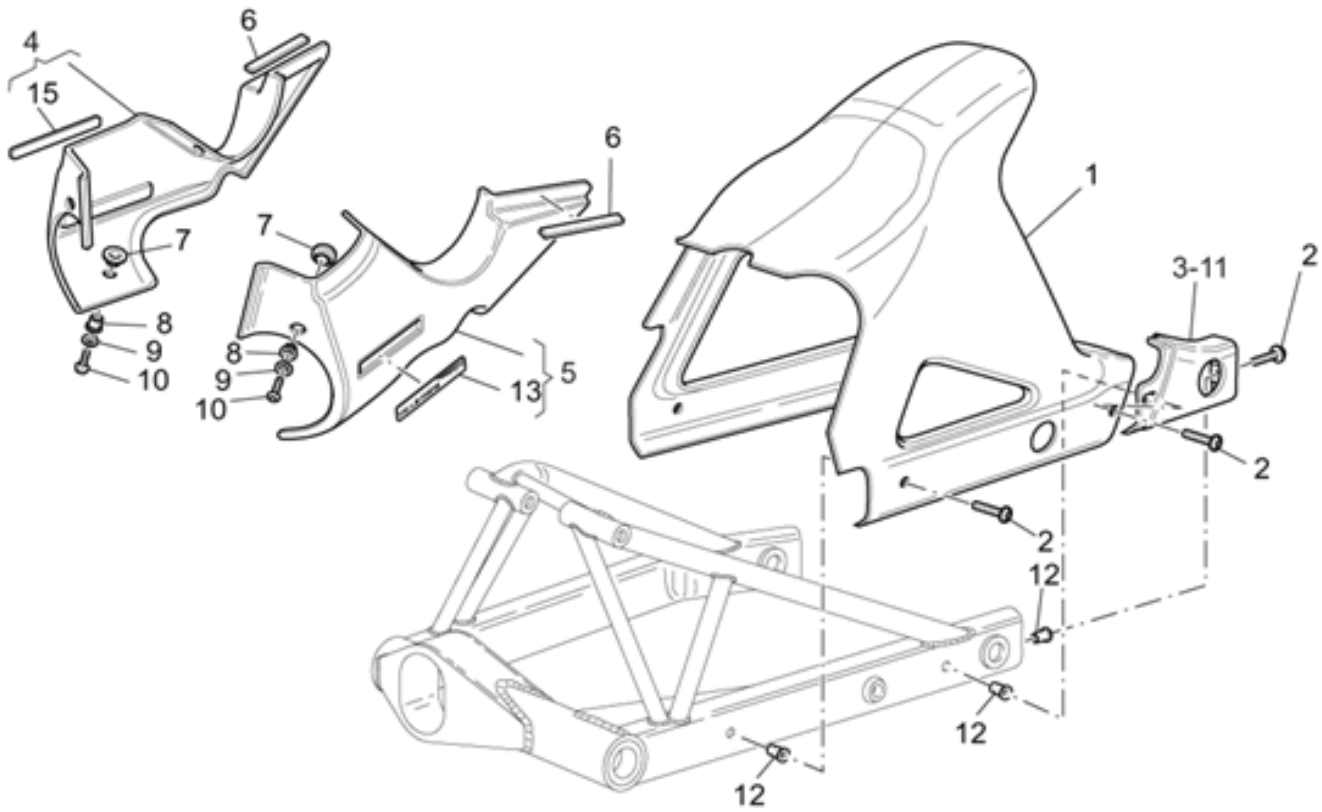

Ref.	Description	Year	I.M.	Country	Version	Code	Qty
1	Guardabarros tras.	-	-	-	-	01437030	1
2	Tornillo	-	-	-	-	98223520	6
3	Cubreperno der.gris	-	-	-	-	01546363	1
4	Lateral peq.der.bas.	2	-	-	-	01570230	1
	Panel lateral der. gris	2	-	-	gr/bl	01570264	1
	Panel lateral der.negro	2	-	-	re/bl	01570265	1
5	Lateral peq.izq.bas.	2	-	-	-	01570430	1
	Panel lateral izq. gris	2	-	-	gr/bl	01570464	1
	Lat. peq. izq.negro	2	-	-	re/bl	01570465	1
6	Esponja	-	-	-	-	01573960	1
7	Goma	-	-	-	-	93180710	6
8	Buje	-	-	-	-	01576131	6
9	Arandela en nylon	-	-	-	-	01577830	6
10	Tornillo	-	-	-	-	98370515	6
11	Cubreperno izq.gris	-	-	-	-	01546463	1
12	Buje	-	-	-	-	03742030	6
13	Placa V11 LeMans	-	-	-	-	01922090	2