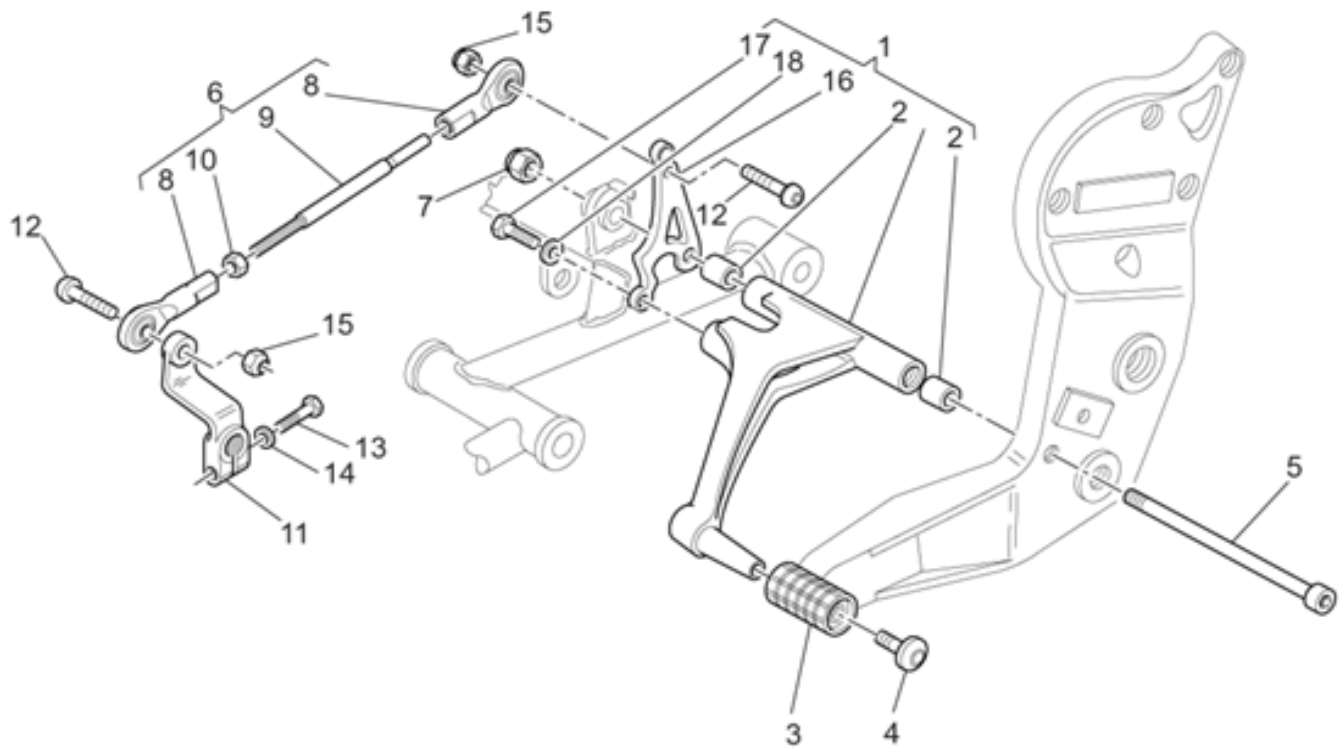

Ref.	Description	Year	I.M.	Country	Version	Code	Qty
1	Leva mando cambio	-	-	-	-	01250830	1
2	Buje	-	-	-	-	04217600	2
3	Goma	-	-	-	-	14251001	1
4	Tornillo	-	-	-	-	98370616	1
5	Tornillo	-	-	-	-	98680410	1
6	Renvio	-	-	-	-	01257830	1
7	Tuerca	-	-	-	-	92630208	1
8	Artic. esférica	-	-	-	-	30675300	2
9	Renvio	-	-	-	-	96506089	1
10	Tuerca M6x12	-	-	-	-	92606206	1
11	Leva pre-selector	-	-	-	M1	01256930	1
	Leva pre-selector	-	-	-	M2	01256932	1
12	Tornillo	-	-	-	-	98350318	2
13	Tornillo M6x22	-	-	-	-	98632322	1
14	Arandela especial	-	-	-	-	61013800	1
15	Tuerca M6x1	-	-	-	-	92630707	2
16	Palanca	-	-	-	-	01258230	1
17	Tornillo M6x14	-	-	-	-	98084314	1
18	Arandela	-	-	-	-	14217901	1