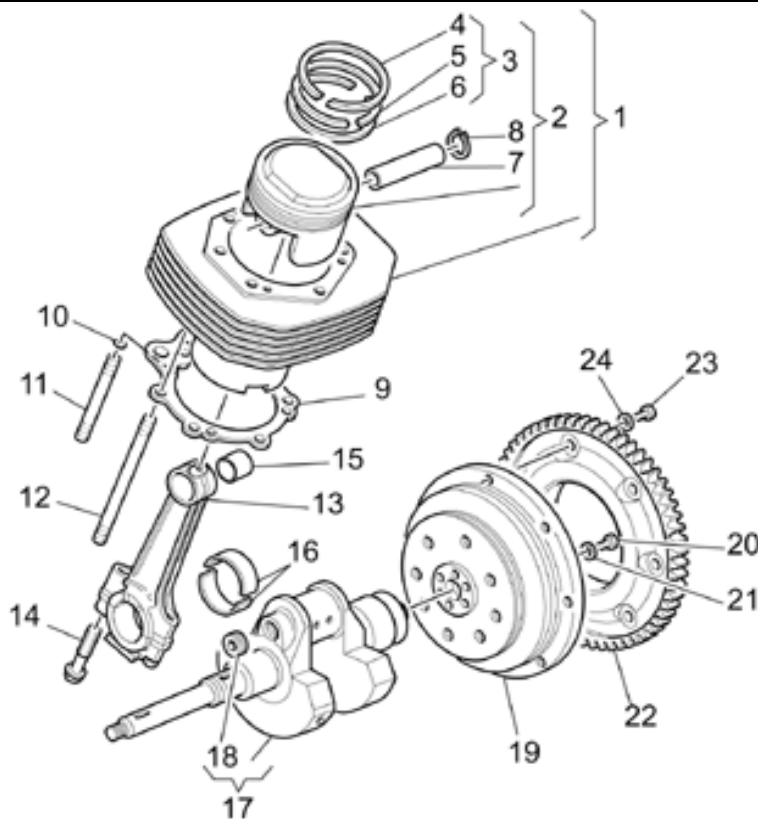

Ref.	Description	Year	I.M.	Country	Version	Code	Qty
1	Cilindro con pistón cpl.	-	-	-	-	01060190	2
2	Pistón cpl.	-	-	-	-	01060231	2
3	Kit segmentos	-	-	-	-	30060660	2
4	Fascia elástica sup.	-	-	-	-	30060760	2
5	Fascia elástica int.	-	-	-	-	30060960	2
6	Fascia elástica raspador	-	-	-	-	30061060	2
7	Pasador	-	-	-	-	30061241	2
8	Anillo de tope	-	-	-	-	90351038	4
9	Junta	-	-	-	-	14020865	2
10	Junta tórica	-	-	-	-	90706094	4
11	Prisionero	-	-	-	-	12021800	4
12	Prisionero	-	-	-	-	12021700	8
13	Biela cpl.	-	-	-	-	01061532	2
14	Tornillo biela	-	-	-	-	01062230	4
15	Buje	-	-	-	-	91112128	2
16	Semienvol. chumacera min.0,254	-	-	-	MI	01062031	4
	Semienvol. chumacera min.0,508	-	-	-	MI	01062032	4
	Semienvol. chumacera min.0,762	-	-	-	MI	01062033	4
	Semienvol. chumacera	-	-	-	SE	01062030	4
17	Cigüeñal cpl.	-	-	-	-	01064131	1
18	Tapón	-	-	-	-	37065405	1
19	Volante cpl.	-	-	-	-	04067000	1
20	Tornillo	-	-	-	-	12067701	6
21	Arandela	-	-	-	-	14615901	6
22	Corona	-	-	-	-	01067930	1
23	Tornillo	-	-	-	-	37067705	8
24	Arandela	-	-	-	-	14217901	8