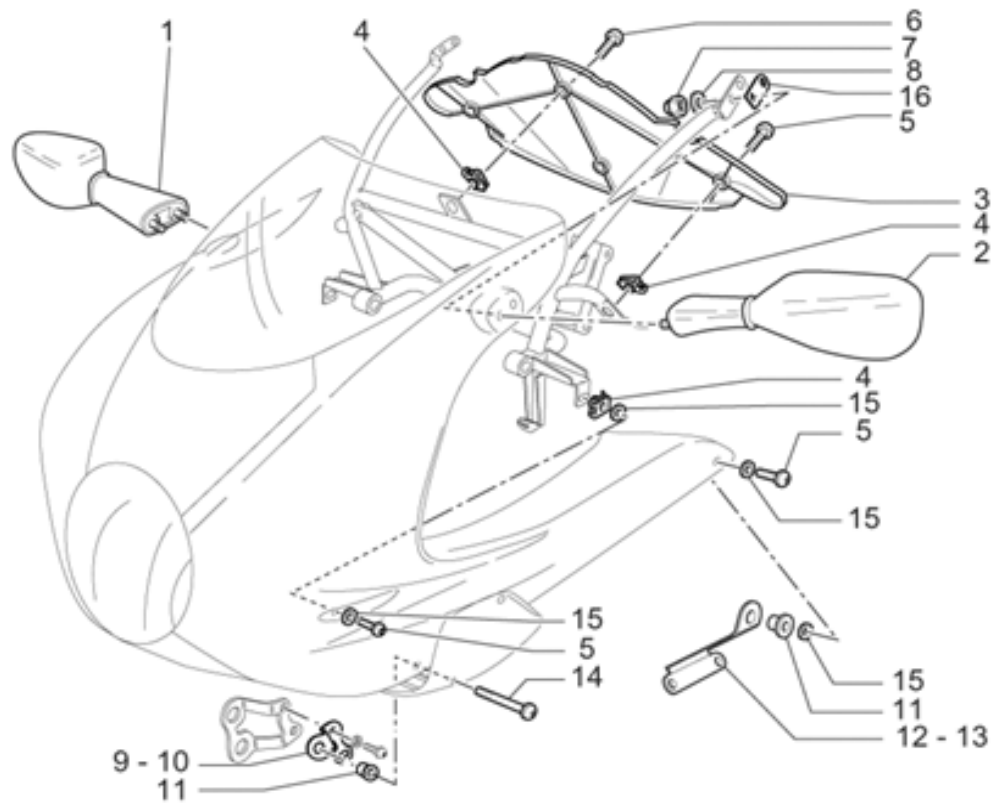

Ref.	Description	Year	I.M.	Country	Version	Code	Qty
1	Espejo retrovisor der.	-	-	-	-	01769462	1
2	Espejo retrovisor izq.	-	-	-	-	01769862	1
3	Cierre cúpula-salpicadero	-	-	-	-	01575863	1
4	Clip M6	-	-	-	-	28576591	6
5	Tornillo TBEI M6x20	-	-	-	-	98370621	6
6	Tornillo	-	-	-	-	98370635	2
7	Tuerca	-	-	-	-	92787006	4
8	Arandela	-	-	-	-	14217901	4
9	Placa Der.	-	-	-	-	01577760	1
10	Placa Izq.	-	-	-	-	01577761	1
11	Goma	-	-	-	-	93231606	4
12	Soporte der.	-	-	-	-	01577662	1
13	Soporte izq.	-	-	-	-	01577663	1
14	Tornillo	-	-	-	-	98890380	2
15	Arandela	-	-	-	-	29577860	8
16	Goma	-	-	-	-	01769761	2