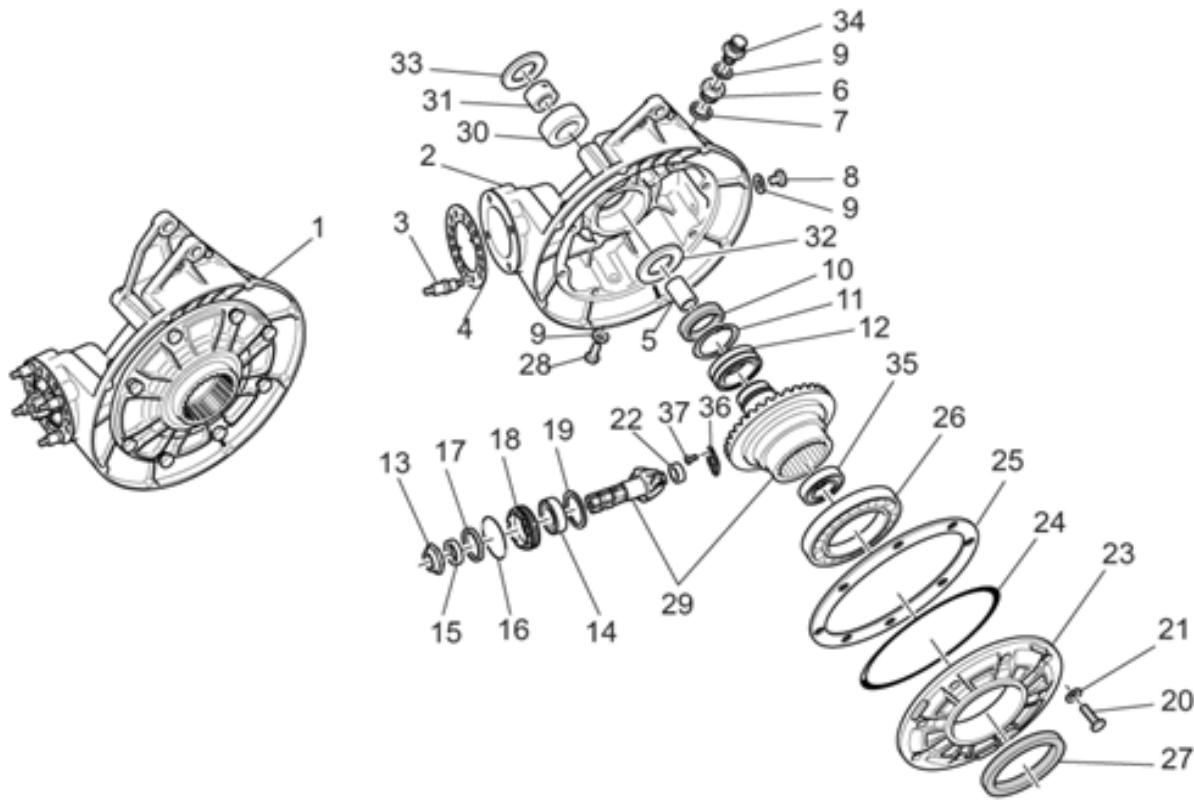

Ref.	Description	Year	I.M.	Country	Version	Code	Qty
1	Caja transm.cpl.negro	-	-	-	-	01350240	1
2	Caja trans.negro	-	-	-	-	01350340	1
3	Espárrago	-	-	-	-	04357900	4
4	Virola	-	-	-	-	04358700	1
5	Distanciador	-	-	-	-	01356930	1
6	Tapón aceite	-	-	-	-	01351230	1
7	Junta	-	-	-	-	01154230	1
8	Tapón nivel de aceite	-	-	-	-	95980214	1
9	Junta	-	-	-	-	01528930	3
10	Gasket ring	-	-	-	-	90403850	1
11	Anillo de retención	-	-	-	-	90353040	1
12	Cojinete de rodillos	-	-	-	-	92234055	1
13	Tuerca	-	-	-	-	04356700	1
14	Cojinete	-	-	-	-	92201926	2
15	Distanciador	-	-	-	-	04356800	1
16	Junta tórica	-	-	-	-	90706616	1
17	Gasket ring	-	-	-	-	90403257	1
18	Virola	-	-	-	-	04354900	1
19	Suplemento espesor 1,5 mm	-	-	-	-	04355300	1
	Suplemento espesor 1,6 mm	-	-	-	-	04355301	1
	Suplemento espesor 1,7 mm	-	-	-	-	04355302	1
	Suplemento espesor 1,8 mm	-	-	-	-	04355303	1
	Suplemento espesor 1,9 mm	-	-	-	-	04355304	1
20	Tornillo	-	-	-	-	19357660	8
21	Arandela	-	-	-	-	14615901	8
22	Cojinete de rodillos	-	-	-	-	92231216	1
23	Brida	-	-	-	-	04350400	1
24	Junta tórica	-	-	-	-	90706958	1
25	Suplemento espesor 0,6 mm	-	-	-	-	04355100	1
	Suplemento espesor 0,7 mm	-	-	-	-	04355101	1
	Suplemento espesor 0,8 mm	-	-	-	-	04355102	1
	Suplemento espesor 0,9 mm	-	-	-	-	04355103	1
	Suplemento espesor 1 mm	-	-	-	-	04355104	1
	Suplemento espesor 1,1 mm	-	-	-	-	04355105	1
	Suplemento espesor 1,2 mm	-	-	-	-	04355106	1
26	Cojinete	-	-	-	-	92208014	1
27	Gasket ring	-	-	-	-	90407085	1
28	Tapón descarg.aceite	-	-	-	-	31003766	1
29	Par-cónica 11/32	-	-	-	-	01354630	1
30	Cojinete de rodillos	-	-	-	-	92252225	1
31	Anillo	-	-	-	-	92259025	1
32	Arandela	-	-	-	-	04351900	1
33	Arandela	-	-	-	-	37359005	1