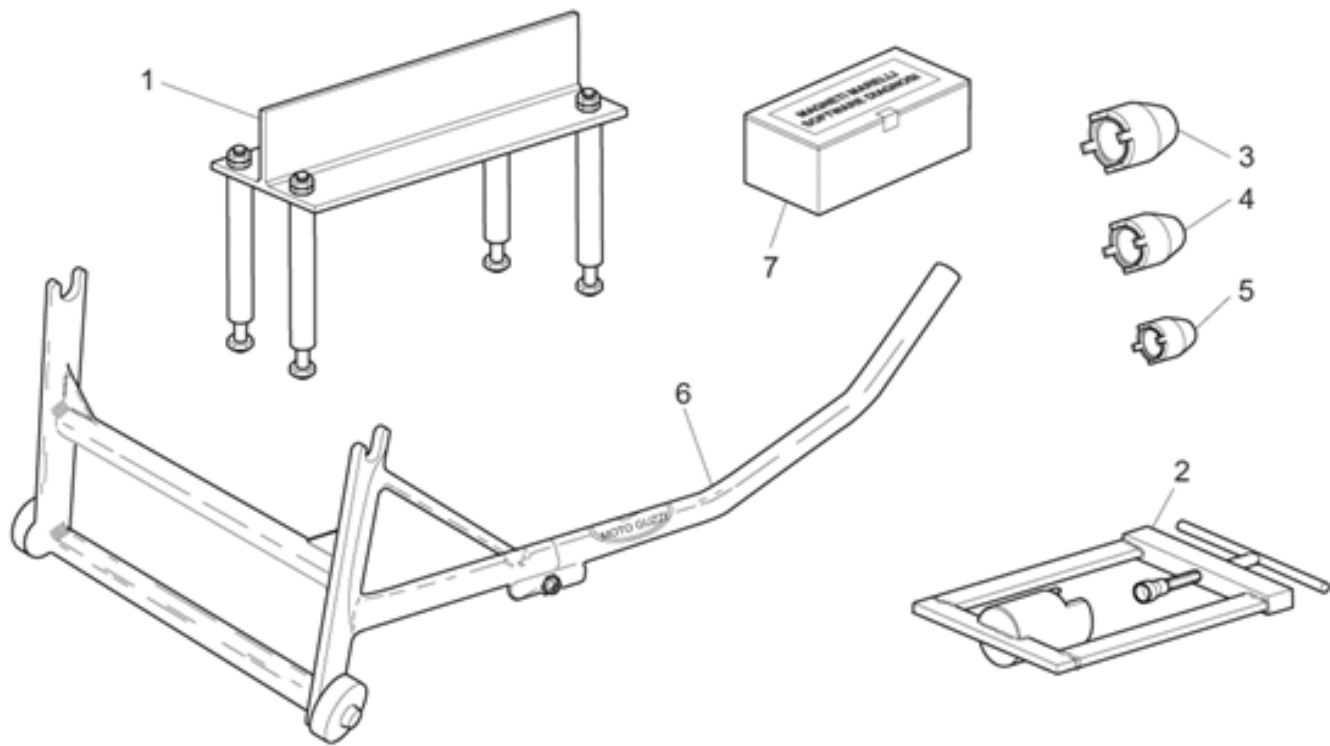

Ref.	Description	Year	I.M.	Country	Version	Code	Qty
1	Herramienta montaje cadena	-	-	-	-	01912530	1
2	Herramienta montaje cadena	-	-	-	-	01966330	1
3	Virola mm34 eje 2a cambio	-	-	-	-	01913430	1
4	Virola mm28 eje 2a cambio	-	-	-	-	01913830	1
5	Virola mm24 eje 2a cambio	-	-	-	-	01913730	1
6	Caballote central	-	-	-	-	00979717	1
7	Software inyección/encendido	-	-	-	-	00979715	1