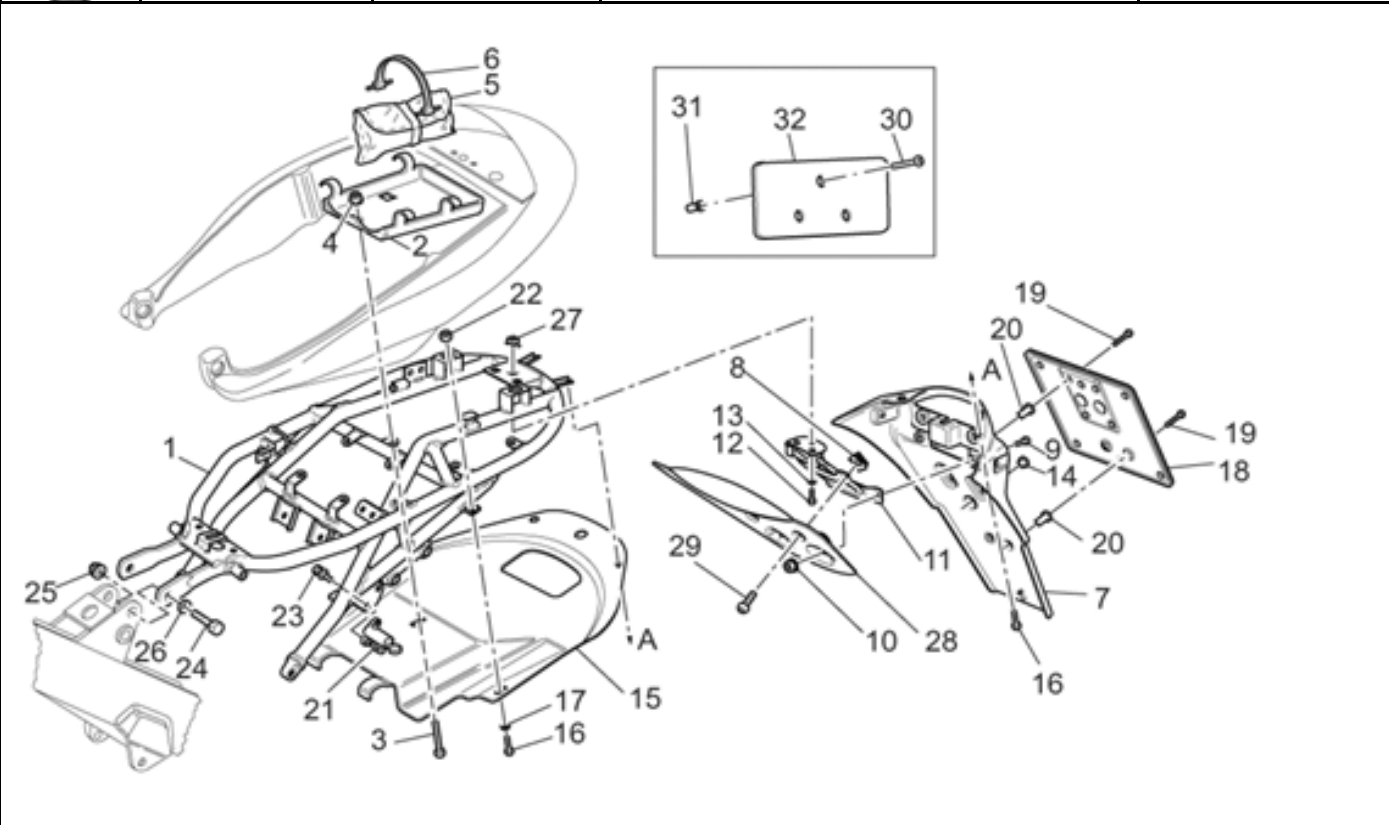

Ref.	Description	Year	I.M.	Country	Version	Code	Qty
1	Chasis trasero	-	-	-	-	01410260	1
2	Vandeja porta-herramientas	-	-	-	-	01479530	1
3	Tornillo	-	-	-	-	98223530	1
4	Tuerca	-	-	-	-	92650135	1
5	Juego de herramientas	-	-	-	-	03909960	1
6	Correa	-	-	-	-	01479030	1
7	Portamatrícula	-	-	-	-	01438630	1
8	Tuerca de grapa	-	-	-	-	01576532	2
9	Tornillo	-	-	-	-	98230615	2
10	Tuerca	-	-	-	-	92650136	2
11	SopORTE matrícula	-	-	-	-	01475560	1
12	Tornillo M6X14	-	-	-	-	98084314	3
13	Arandela 6,4x12x1,2	-	-	-	-	95008306	3
14	Tapón	-	-	-	-	93180510	3
15	Parasalpicaduras	-	-	-	-	01438760	1
16	Tornillo	-	-	-	-	98370616	4
17	Arandela 8,5x24x2	-	-	-	-	95005312	2
18	Portamatrícula	-	-	-	-	01474630	1
19	Tornillo	-	-	-	-	98230518	4
20	Goma	-	-	-	-	93232005	4
21	Cerradura casco	-	-	-	-	66466815	1
22	Tuerca M6x1	-	-	-	-	92630206	2
23	Tornillo de tracción	-	-	-	-	66468115	2
24	Tornillo	-	-	-	-	98084525	2
25	Tuerca	-	-	-	-	92660210	2
26	Junta	-	-	-	-	95008210	2
27	Tuerca en jaula	-	-	-	-	92660601	3
28	Parasalp. trasero	-	-	-	-	01439330	1
29	Tornillo	-	-	-	-	98350215	2
30	Tornillo	-	-	-	-	98230518	3
31	Goma	-	-	-	-	93232005	3
32	Portamatrícula	-	-	SGP-USA	-	03474635	1