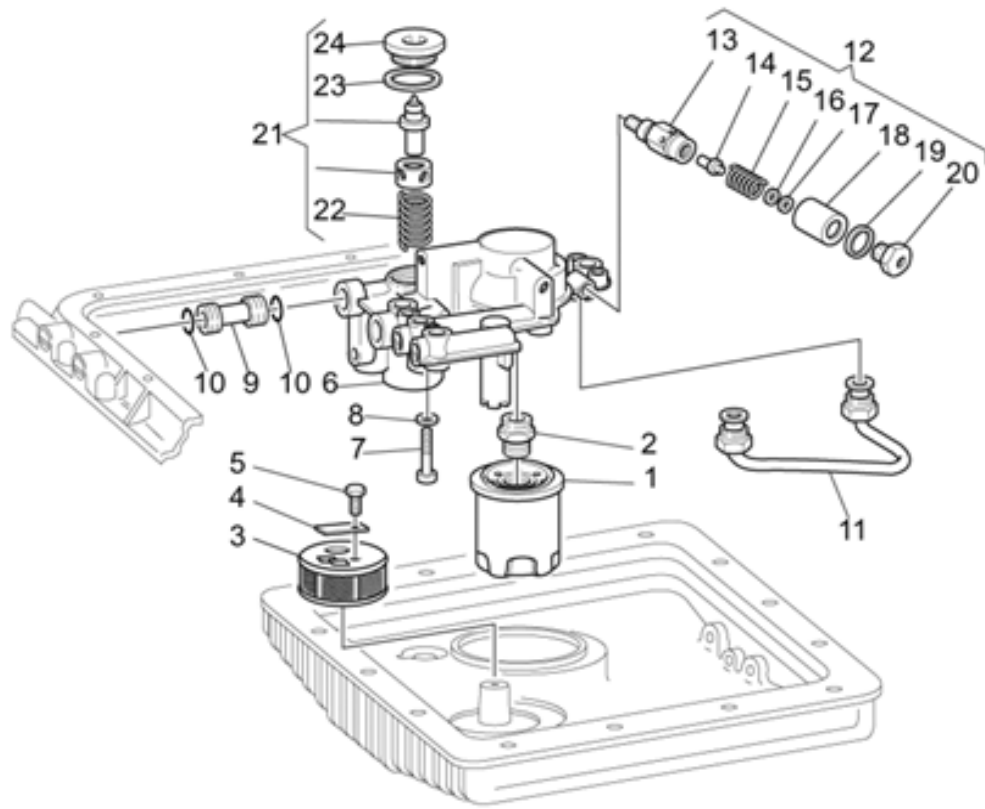

Ref.	Description	Year	I.M.	Country	Version	Code	Qty
1	Filtro aceite	-	-	-	-	30153000	1
2	Empalme	-	-	-	-	30003800	1
3	Filtro aceite	-	-	-	-	01152200	1
4	Placa	-	-	-	-	95187006	1
5	Tornillo M6X16	-	-	-	-	98084316	1
6	Soporte	-	-	-	-	01003800	1
7	Tornillo M6x35	-	-	-	-	98680335	4
8	Arandela 6,15x11x0,8	-	-	-	-	95008206	4
9	Tubo de empalme	-	-	-	-	01005500	2
10	Junta tórica	-	-	-	-	90706140	4
11	Tubo	-	-	-	-	01005701	1
12	Válvula aceite cpl	-	-	-	-	30158201	1
13	Cuerpo válvula	-	-	-	-	30158701	1
14	Émbolo	-	-	-	-	30150900	1
15	Muelle	-	-	-	-	94321079	1
16	Arandela 6,15x11x0,8	-	-	-	-	95008206	2
17	Arandela	-	-	-	-	30158900	1
18	Cubeta	-	-	-	-	30158800	1
19	Arandela	-	-	-	-	18144350	2
20	Tapón	-	-	-	-	30159000	1
21	Valvula	-	-	-	-	01163500	1
22	Muelle	-	-	-	-	20164010	1
23	Junta de cobre	-	-	-	-	01163700	1
24	Tapón	-	-	-	-	01163600	1