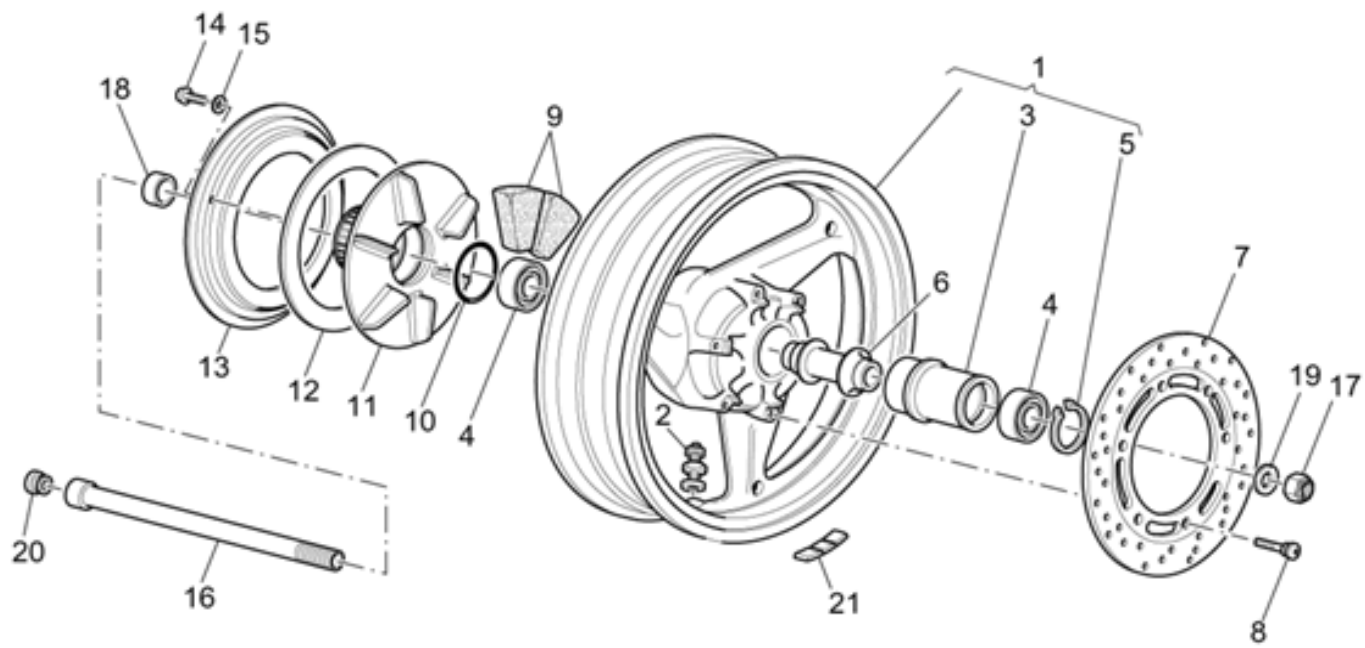

Ref.	Description	Year	I.M.	Country	Version	Code	Qty
1	Rueda tras.desn.gris 5,5x17"	-	-	-	-	01630630	1
2	Válvula aire	-	-	-	-	28617760	1
3	Cubo	-	-	-	-	01632200	1
4	Cojinete	-	-	-	-	92204220	2
5	Anillo de retención	-	-	-	-	90271055	1
6	Distanciador cojinetes	-	-	-	-	01634000	1
7	Disco freno trasero	-	-	-	-	03635700	1
8	Tornillo	-	-	-	-	30611460	6
9	Acoplamiento elástico	-	-	-	-	01336800	12
10	Junta tórica	-	-	-	-	90706490	1
11	Disco acoplamiento elástico	-	-	-	-	01335230	1
12	Anillo	-	-	-	-	14335350	1
13	Brida	-	-	-	-	14335650	1
14	Tornillo	-	-	-	-	98230620	6
15	Arandela	-	-	-	-	03013800	6
16	Perno rueda tras.	-	-	-	-	01633330	1
17	Tuerca	-	-	-	-	92630118	1
18	Distanciador	-	-	-	-	01634130	1
19	Arandela	-	-	-	-	95008219	1
20	Tapón 15 mm	-	-	-	-	93180111	1
21	Contrapeso	-	-	-	-	14616150	2