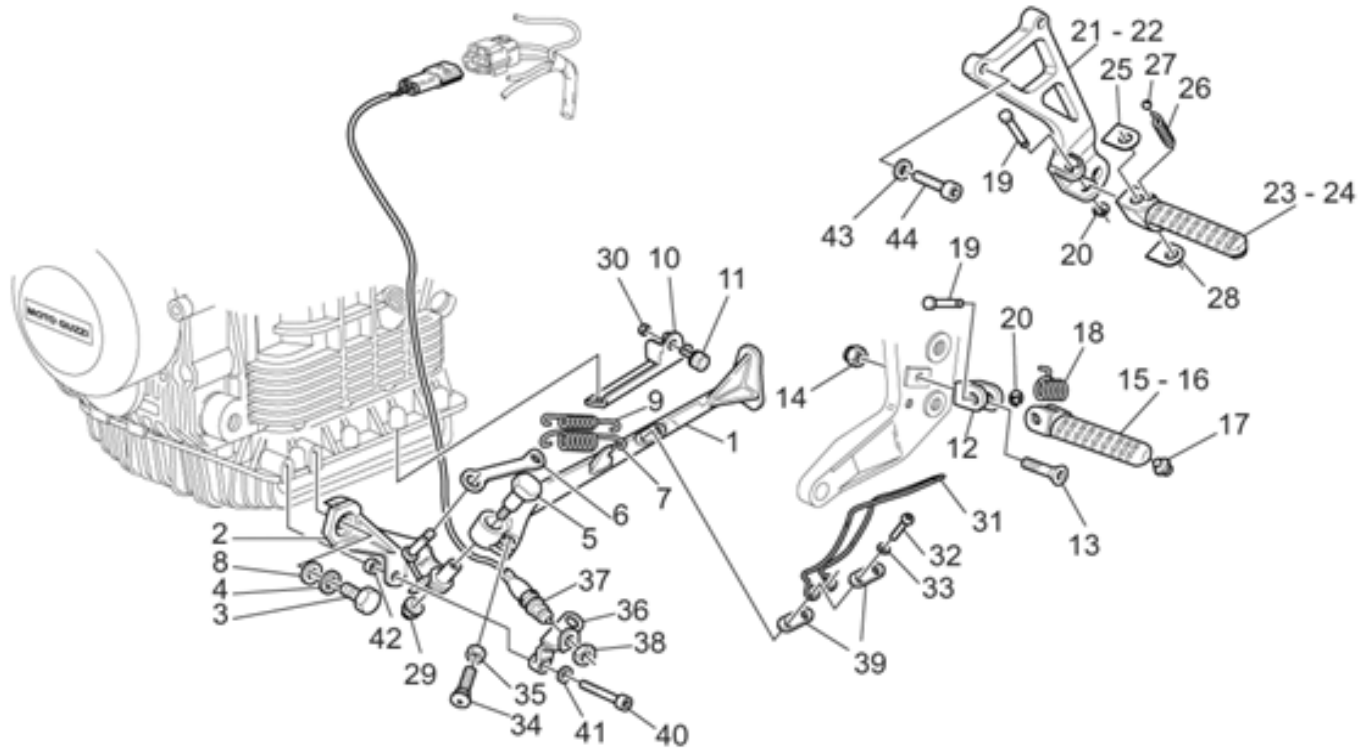

Ref.	Description	Year	I.M.	Country	Version	Code	Qty
1	Caballate lateral	-	-	-	-	01432190	1
2	Placa	-	-	-	-	01433400	1
3	Tornillo	-	-	-	-	30432801	1
4	Arandela especial	-	-	-	-	95021114	1
5	Tornillo	-	-	-	-	01433201	1
6	Placa	-	-	-	-	01432730	1
7	Muelle exterior	-	-	-	-	30434001	1
8	Arandela	-	-	-	-	95100120	1
9	Muelle interior	-	-	-	-	30434000	1
10	Placa	-	-	-	-	01433600	1
11	Tampón	-	-	-	-	93242007	1
12	Soporte	-	-	-	-	30442705	2
13	Tornillo	-	-	-	-	98251040	2
14	Tuerca	-	-	-	-	92640510	2
15	Estribo piloto der.	-	-	-	-	30440705	1
16	Estribo piloto izq.	-	-	-	-	30441805	1
17	Barra	-	-	-	-	30441005	2
18	Muelle de retorno	-	-	-	-	30441105	2
19	Perno	-	-	-	-	30442205	4
20	Anillo de tope	-	-	-	-	90280006	4
21	Soporte der.negro	-	-	-	-	01444640	1
22	Soporte Izq.	-	-	-	-	01444740	1
23	Estribo pasaj .der.	-	-	-	-	30442405	1
24	Estribo pasaj .izq.	-	-	-	-	30442805	1
25	Placa fin carr.estr.	-	-	-	-	30443105	2
26	Muelle	-	-	-	-	94321062	2
27	Bola	-	-	-	-	92295706	2
28	Placa	-	-	-	-	30441605	2
29	Tuerca	-	-	-	-	92630310	1
30	Tuerca con reborde	-	-	-	-	92650036	1
31	Palanca	-	-	-	-	01431930	1
32	Tornillo	-	-	-	-	98350318	2
33	Arandela	-	-	-	-	14217901	2
34	Tornillo	-	-	-	-	97040220	1
35	Tuerca	-	-	-	-	92606205	1
36	Placa	-	-	-	-	02433800	1
37	Interruptor	-	-	-	-	01759130	1
38	Tuerca	-	-	-	-	92606508	1
39	Brida	-	-	-	-	01431830	2
40	Tornillo M6x30	-	-	-	-	98680330	1
41	Arandela 6,4x12x1,2	-	-	-	-	95008306	1
42	Distanciador	-	-	-	-	91180604	1
43	Arandela	-	-	-	-	14615901	4