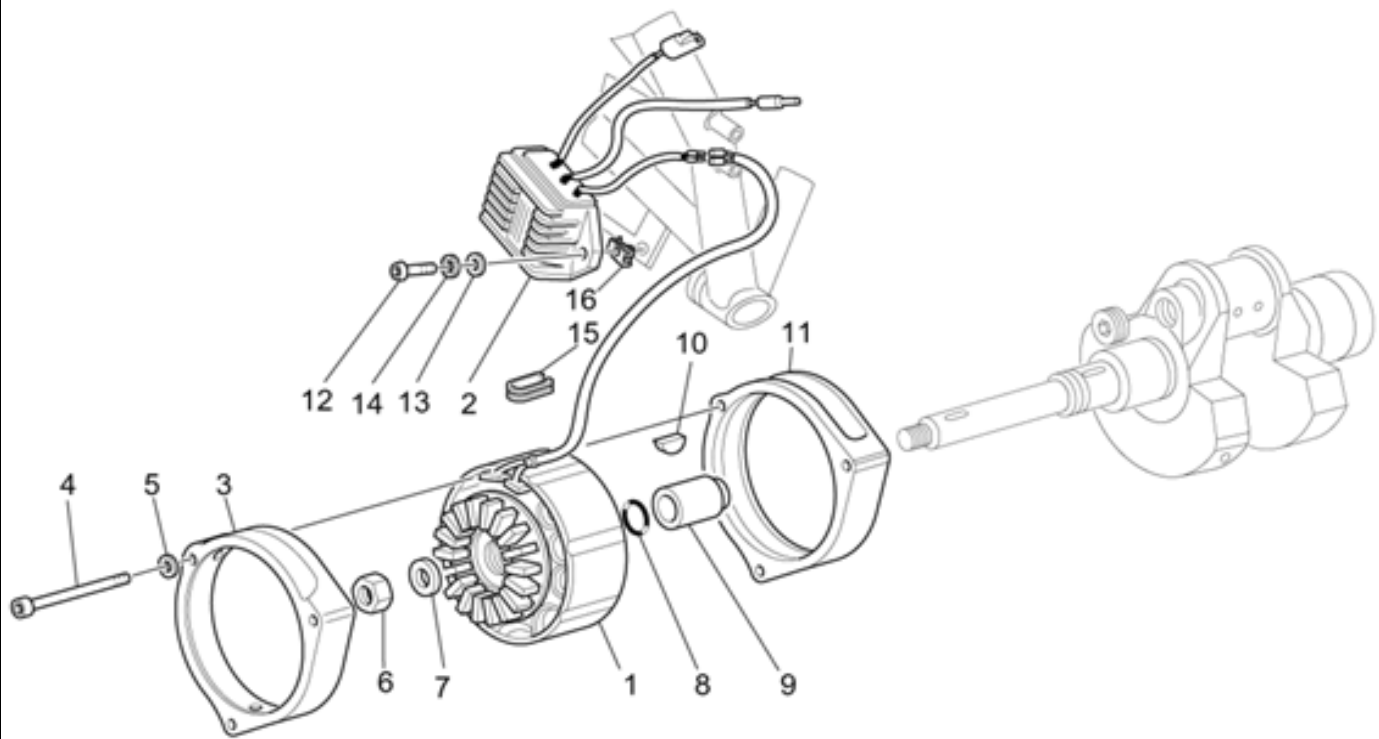

Ref.	Description	Year	I.M.	Country	Version	Code	Qty
1	Alternador	-	-	-	-	37712405	1
2	Regulador de tensión	-	-	-	-	37703805	1
3	Casquete del.	-	-	-	-	29711460	1
4	Tornillo	-	-	-	-	98680265	3
5	Arandela	-	-	-	-	29217960	3
6	Tuerca	-	-	-	-	92606516	1
7	Arandela	-	-	-	-	30714201	1
8	Junta tórica	-	-	-	-	90706178	1
9	Distanciador	-	-	-	-	37712306	1
10	Chaveta	-	-	-	-	91600450	1
11	Casquete tras.	-	-	-	-	29711960	1
12	Tornillo M6x20	-	-	-	-	98682320	2
13	Arandela 6,15x11x0,8	-	-	-	-	95008206	2
14	Arandela	-	-	-	-	14217901	2
15	Goma	-	-	-	-	19007700	1
16	Clip M6	-	-	-	-	28576591	2