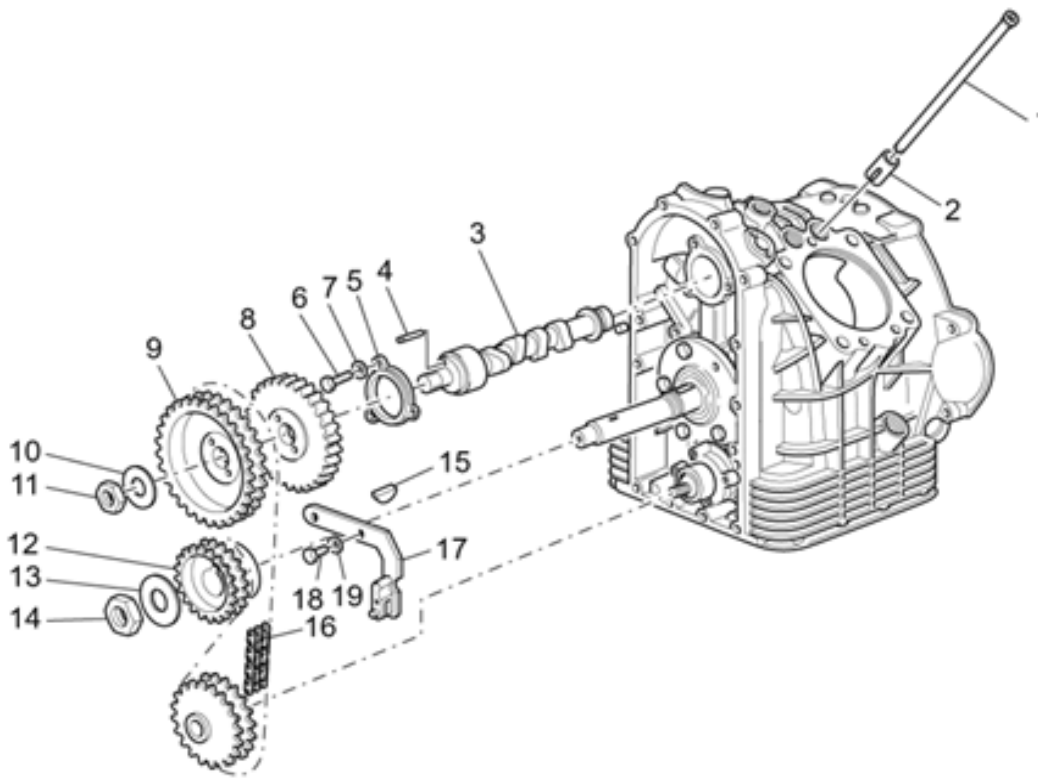

Ref.	Description	Year	I.M.	Country	Version	Code	Qty
1	Varilla balancín	-	-	-	-	37045006	4
2	Balancion	-	-	-	-	17045860	4
3	Árbol de levas	-	-	-	-	37053305	1
4	Clavija	-	-	-	-	14234600	1
5	Brida	-	-	-	-	01054000	1
6	Tornillo	-	-	-	-	98084320	3
7	Arandela	-	-	-	-	95120065	3
8	Wheel speed sensor, LH front	-	-	-	-	01051700	1
9	Engran. distribución	-	-	-	-	01054500	1
10	Arandela elástica	-	-	-	-	14433400	1
11	Tuerca	-	-	-	-	92750180	1
12	Piñón	-	-	-	-	14072001	1
13	Arandela	-	-	-	-	95100837	1
14	Tuerca	-	-	-	-	92602525	1
15	Chaveta	-	-	-	-	91702355	1
16	Cadena	-	-	-	-	28058060	1
17	Tensor de cadena	-	-	-	-	30057810	1
18	Tornillo	-	-	-	-	98082435	2
19	Arandela 8,4x15	-	-	-	-	03270300	2