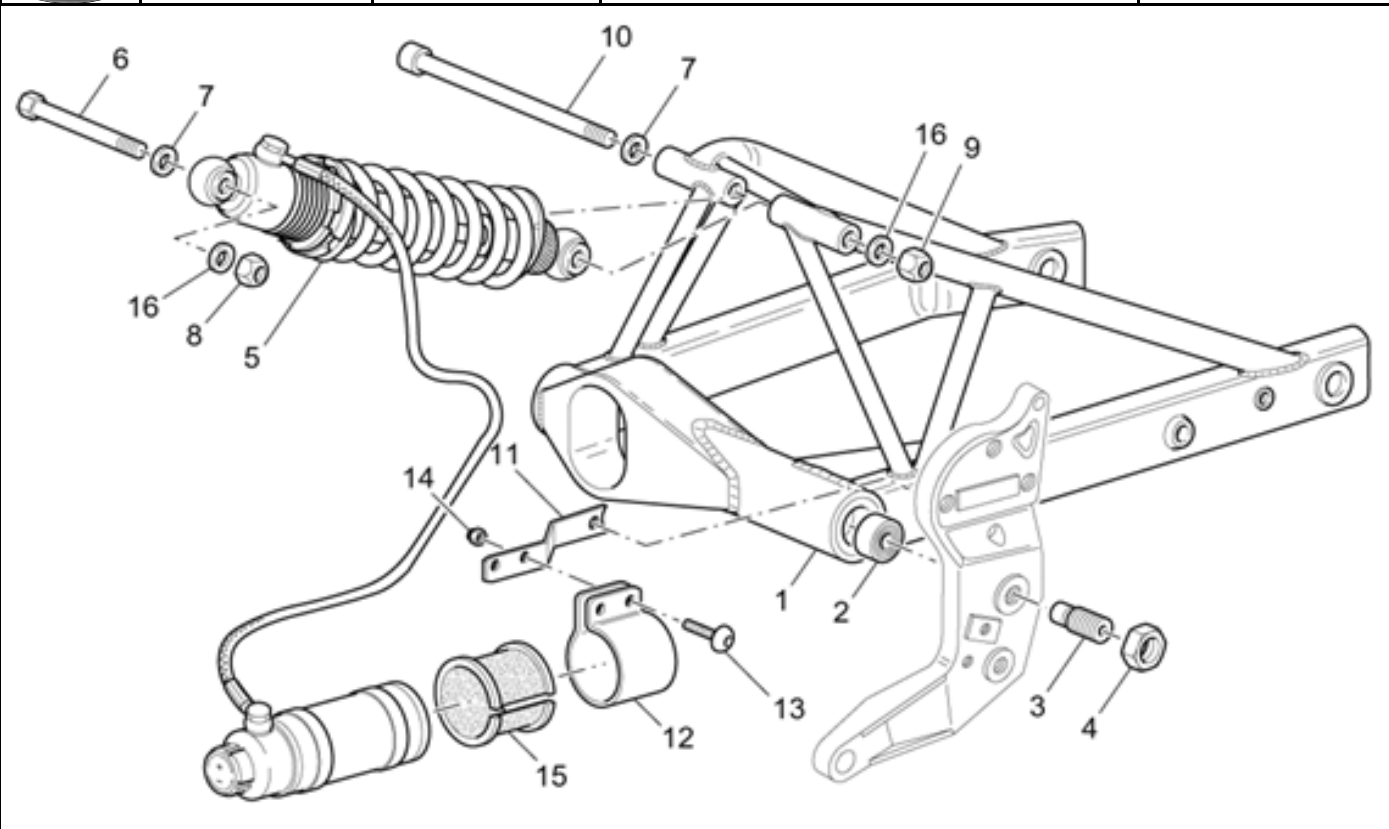

Ref.	Description	Year	I.M.	Country	Version	Code	Qty
1	Basculante	-	-	-	-	01540230	1
2	Cojinete de bolas	-	-	-	-	92218418	2
3	Perno	-	-	-	-	01547060	2
4	Tuerca	-	-	-	-	01547860	2
5	Amortiguador Sach-Boge	-	-	-	-	02550201	1
6	Tornillo	-	-	-	-	98083670	1
7	Arandela	-	-	-	-	95008213	2
8	Tuerca	-	-	-	-	92640513	1
9	Tuerca	-	-	-	-	92640512	1
10	Tornillo	-	-	-	-	98680616	1
11	Placa de soporte	-	-	-	-	01557985	1
12	Abrazadera	-	-	-	-	02107300	1
13	Tornillo	-	-	-	-	98210616	2
14	Tuerca M6x1	-	-	-	-	92630106	2
15	Goma	-	-	-	-	29107460	1
16	Arandela	-	-	-	-	30217900	2