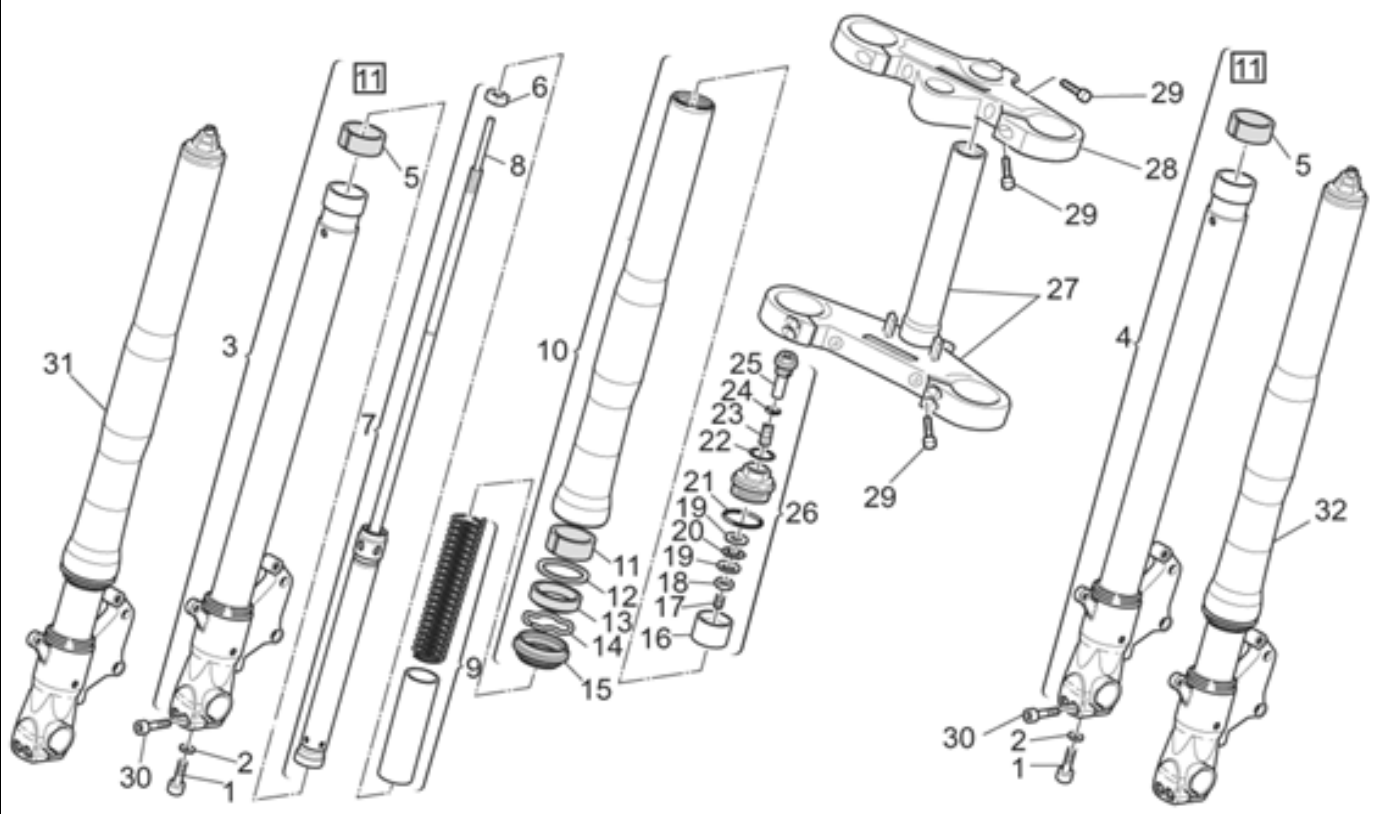

Ref.	Description	Year	I.M.	Country	Version	Code	Qty
1	Tornillo	-	-	-	-	01530588	2
2	Arandela	-	-	-	-	03530529	2
3	Funda der.	-	-	-	-	01490695	1
4	Funda izq.	-	-	-	-	01490795	1
5	Buje	-	-	-	-	01525895	2
6	Tuerca	-	-	-	-	01530589	2
7	Hidráulico cpl.	-	-	-	-	01526490	2
8	Varilla	-	-	-	-	01526390	2
9	Muelle+tubo	-	-	-	-	01526695	1
10	Cont.funda	-	-	-	-	01525490	2
11	Casquillo superior	-	-	-	-	01526795	2
12	Cubeta	-	-	-	-	01530590	2
13	Gasket ring	-	-	-	-	01526195	2
14	Anillo	-	-	-	-	01526196	2
15	Guardapolvo	-	-	-	-	01530591	2
16	Buje	-	-	-	-	01501695	2
17	Espiga	-	-	-	-	01530501	2
18	Tuerca	-	-	-	-	01530502	2
19	Rangua	-	-	-	-	01530503	4
20	Cojinete	-	-	-	-	01530507	2
21	Junta tórica	-	-	-	-	01530508	2
22	Junta tórica	-	-	-	-	01530509	2
23	Espiga	-	-	-	-	01530592	2
24	Junta tórica	-	-	-	-	01530593	2
25	Perno de reg.	-	-	-	-	01530594	2
26	Gr. tapón cpl.	-	-	-	-	01504590	2
27	Base con manguito	-	-	-	-	01494060	1
28	Placa sup. horquilla	-	-	-	-	01493160	1
29	Tornillo M8x30	-	-	-	-	66530505	7
30	Tornillo	-	-	-	-	01530595	4
31	Vástago der.cpl.	-	-	-	-	01522595	1
32	Vástago izq.cpl.	-	-	-	-	01522695	1