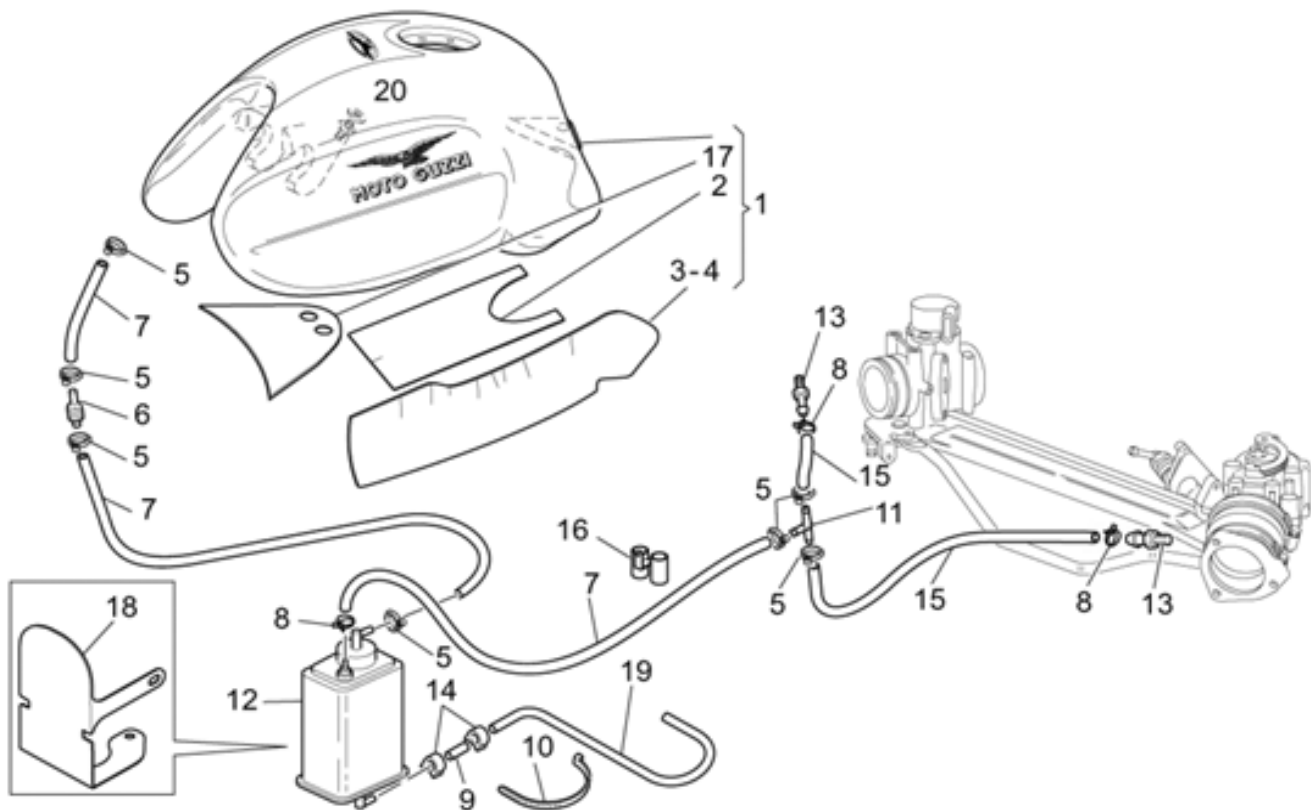

Ref.	Description	Year	I.M.	Country	Version	Code	Qty
1	Depósito gasolina cpl.gris	2	-	USA	gr/bl	89000495	1
	Depósito gasolina cpl.rojo	2	-	USA	re/bl	89000496	1
2	Aislante	-	-	USA	-	01103730	1
3	Panel atérmico izq.	-	-	USA	-	01103831	1
4	Panel atérmico der.	-	-	USA	-	01103832	1
5	Abrazadera	-	-	USA	-	29108550	7
6	Válvula resp.aceite	-	-	USA	-	29104985	1
7	Tubo 1/4"	-	-	USA	-	823956060	1
8	Abrazadera	-	-	USA	-	61108500	3
9	Tubo respiradero	-	-	USA	-	823956080	1
10	Abrazadera	-	-	USA	-	93304360	1
11	Empalme de 3 vías	-	-	USA	-	29106660	1
12	Filtro de carbón	-	-	USA	-	01116031	1
13	Empalme	-	-	USA	-	30115220	2
14	Abrazadera	-	-	USA	-	28157950	2
15	Tubo 3/16"	-	-	USA	-	823956050	1
16	Soporte	-	-	USA	-	01424632	1
17	Aislante	-	-	USA	-	01103731	1
18	Soporte	-	-	USA	-	01439230	1
19	Tubo aspiración	-	-	USA	-	01119230	1