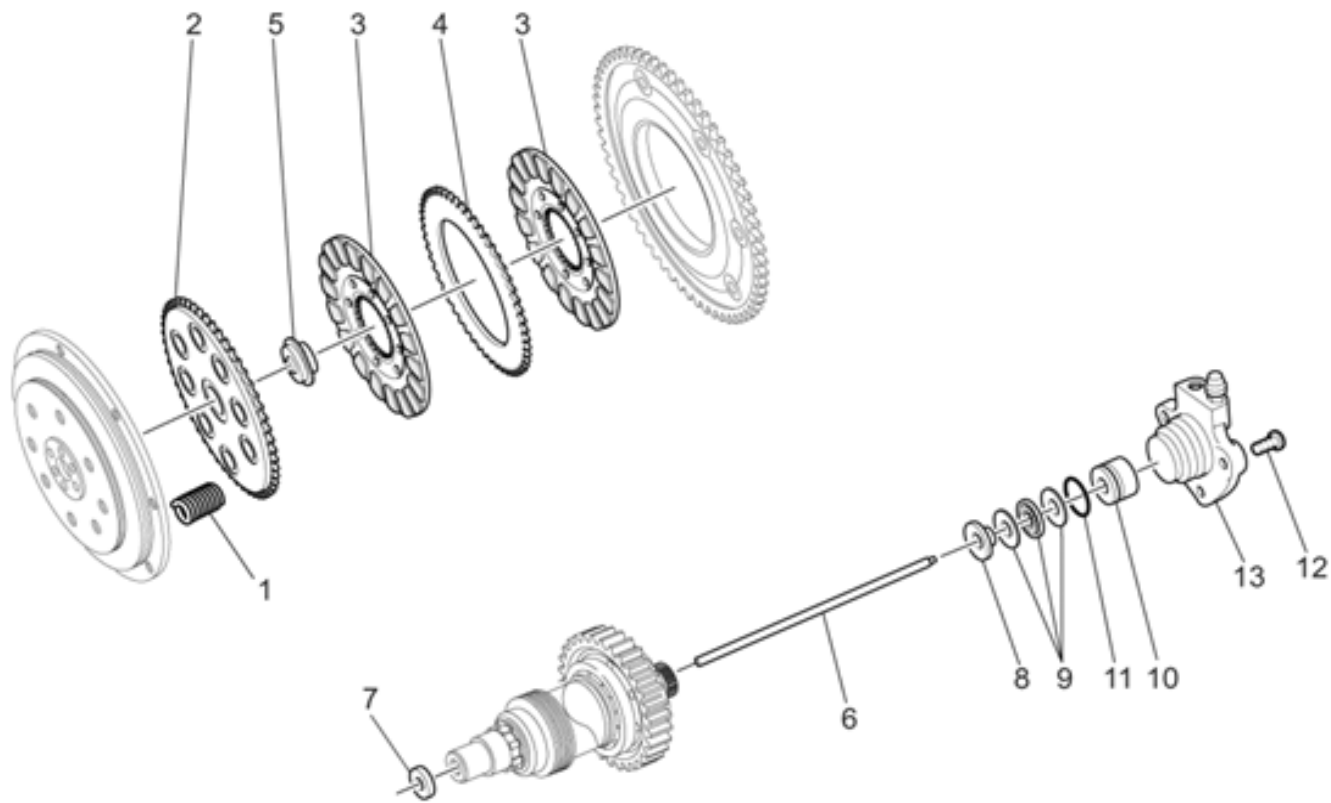

Ref.	Description	Year	I.M.	Country	Version	Code	Qty
1	Muelle embrague	-	-	-	-	04084100	10
2	Plato	-	-	-	-	30082900	1
3	Disco embrague cpl.	-	-	-	-	03084400	2
4	Disco embrague int.	-	-	-	-	12082300	1
5	Cubeta	-	-	-	-	04082800	1
6	Eje embrague	-	-	-	-	01085730	1
7	Gasket ring	-	-	-	-	90400816	1
8	Plato	-	-	-	-	04086000	1
9	Cojinete de tope	-	-	-	-	12087001	1
10	Cilindro mando embrague	-	-	-	-	04086100	1
11	Junta tórica	-	-	-	-	90706170	1
12	Tornillo	-	-	-	-	98257618	3
13	Cilindro mando embr.	-	-	-	-	01086330	1