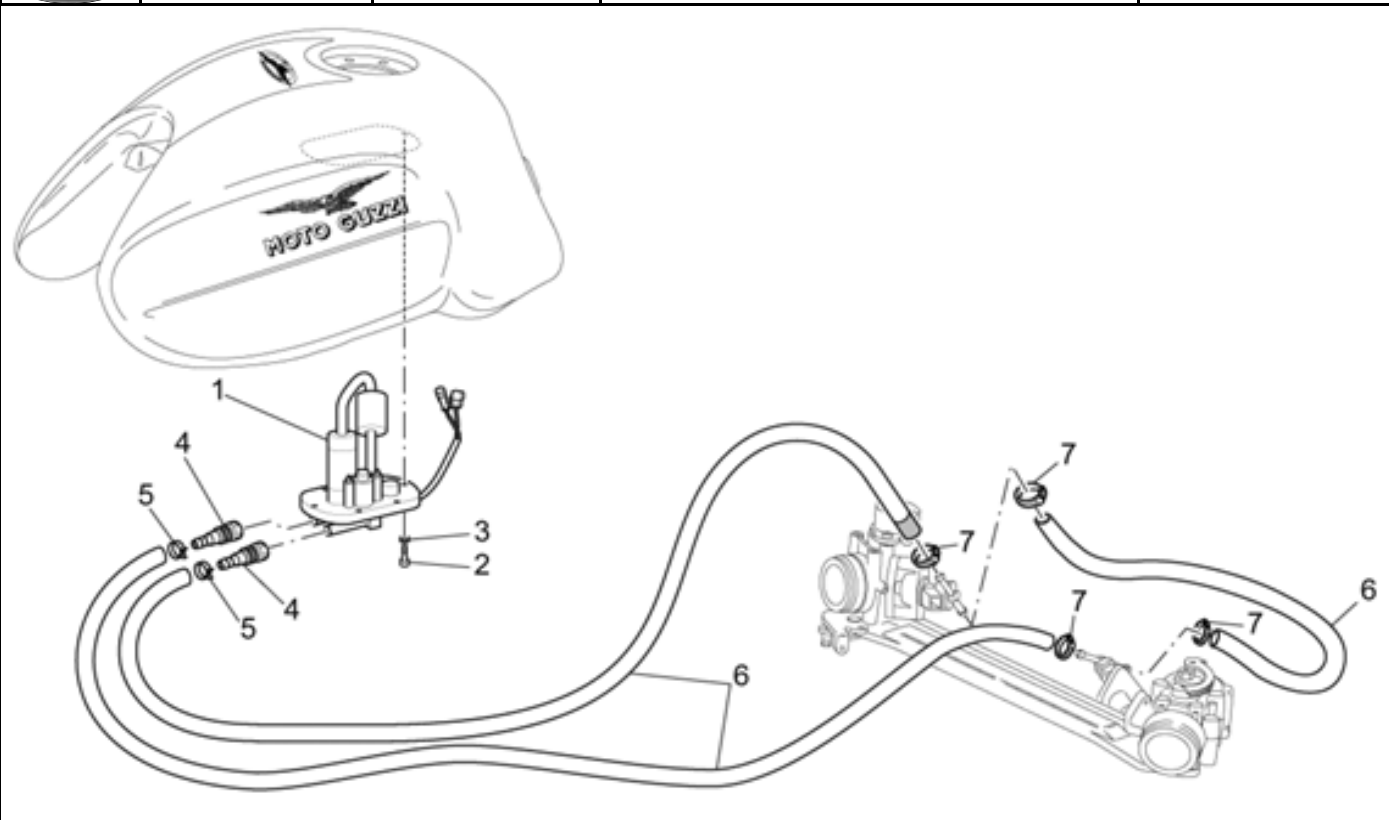

Ref.	Description	Year	I.M.	Country	Version	Code	Qty
1	Bomba gasolina cpl.	-	-	-	-	01107290	1
2	Tornillo	-	-	-	-	98370516	6
3	Arandela	-	-	-	-	95129101	6
4	Conexión	-	-	-	-	01106692	2
5	Abrazadera	-	-	-	-	28157950	2
6	Tubo gasolina SAEJ30R9	-	-	-	-	823952080	1
7	Abrazadera	-	-	-	-	93306017	4