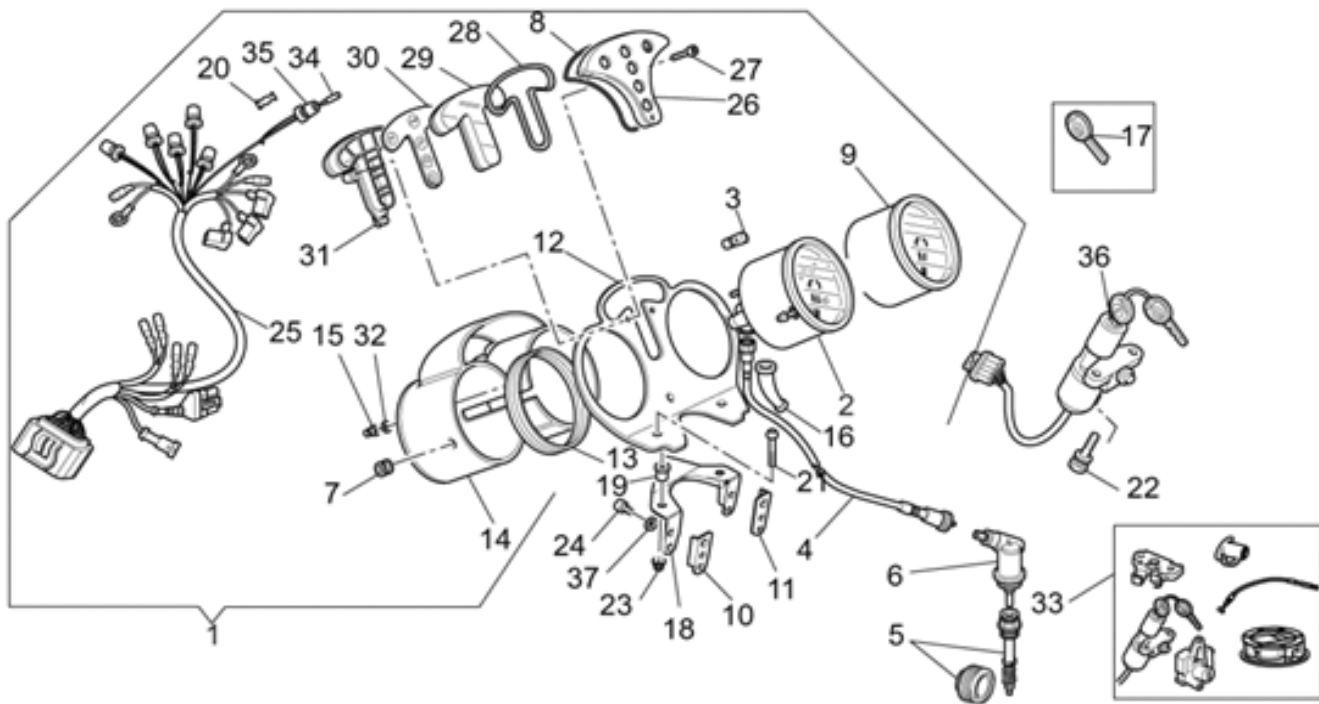

Ref.	Description	Year	I.M.	Country	Version	Code	Qty
1	Salpicadero completo	-	-	UK-USA	-	01760062	1
	Salpicadero completo	-	-	-	-	01760060	1
2	Velocímetro	-	-	-	-	01761560	1
	Velocímetro	-	-	UK-USA	-	01762490	1
3	Lámpara 12v-3w	-	-	-	-	93450120	2
4	Cable velocímetro	-	-	-	-	01760490	1
5	Transmisión velocímetro	-	-	-	-	01762560	1
6	Transmisión velocímetro 60j	-	-	-	-	04768300	1
7	Goma	-	-	-	-	91551168	1
8	Junta	-	-	-	-	03762370	1
9	Cuentavueltas electrónico	-	-	-	-	01767260	1
10	Placa Izq.	-	-	-	-	01766061	1
11	Placa Der.	-	-	-	-	01766060	1
12	Base soporte instrumentos	-	-	-	-	03764060	1
13	Goma	-	-	-	-	02762301	2
14	Soporte velocímetro	-	-	-	-	01762090	1
15	Tuerca	-	-	-	-	92787205	4
16	Forro	-	-	-	-	17762200	2
17	Llave liscia bas.	-	-	-	-	30735500	1
18	Cuerpo tablero de instru.negro	-	-	-	-	01766065	1
19	Casquillo elástico	-	-	-	-	93222023	3
20	Term.portalámparas	-	-	-	-	93400012	6
21	Tornillo M6x10	-	-	-	-	98370609	2
22	Tornillo especial M8x15	-	-	-	-	97260415	2
23	Tuerca con reborde M6x9	-	-	-	-	92660007	3
24	Tornillo Allen M6x16	-	-	-	-	98682316	4
25	Cableado salpicadero	-	-	-	-	01747291	1
26	Tapa negro	-	-	-	-	01766240	1
27	Tornillo	-	-	-	-	98872120	3
28	Junta	-	-	-	-	02768200	1
29	Protección	-	-	-	-	02768400	1
30	Protec.c/crist.chiv.	-	-	-	-	02781101	1
31	Caja portachivatos	-	-	-	-	02766300	1
32	Arandela	-	-	-	-	95008304	4
33	Juego cerraduras	-	-	-	-	01736890	1
34	Lámpara 12V-1,2W	-	-	-	-	93450140	6
35	Portalámparas	-	-	-	-	02768600	6
36	Bloque arran.-bloq.	-	-	-	-	01782500	1
37	Arandela 6,4x12x1,2	-	-	-	-	95008306	4