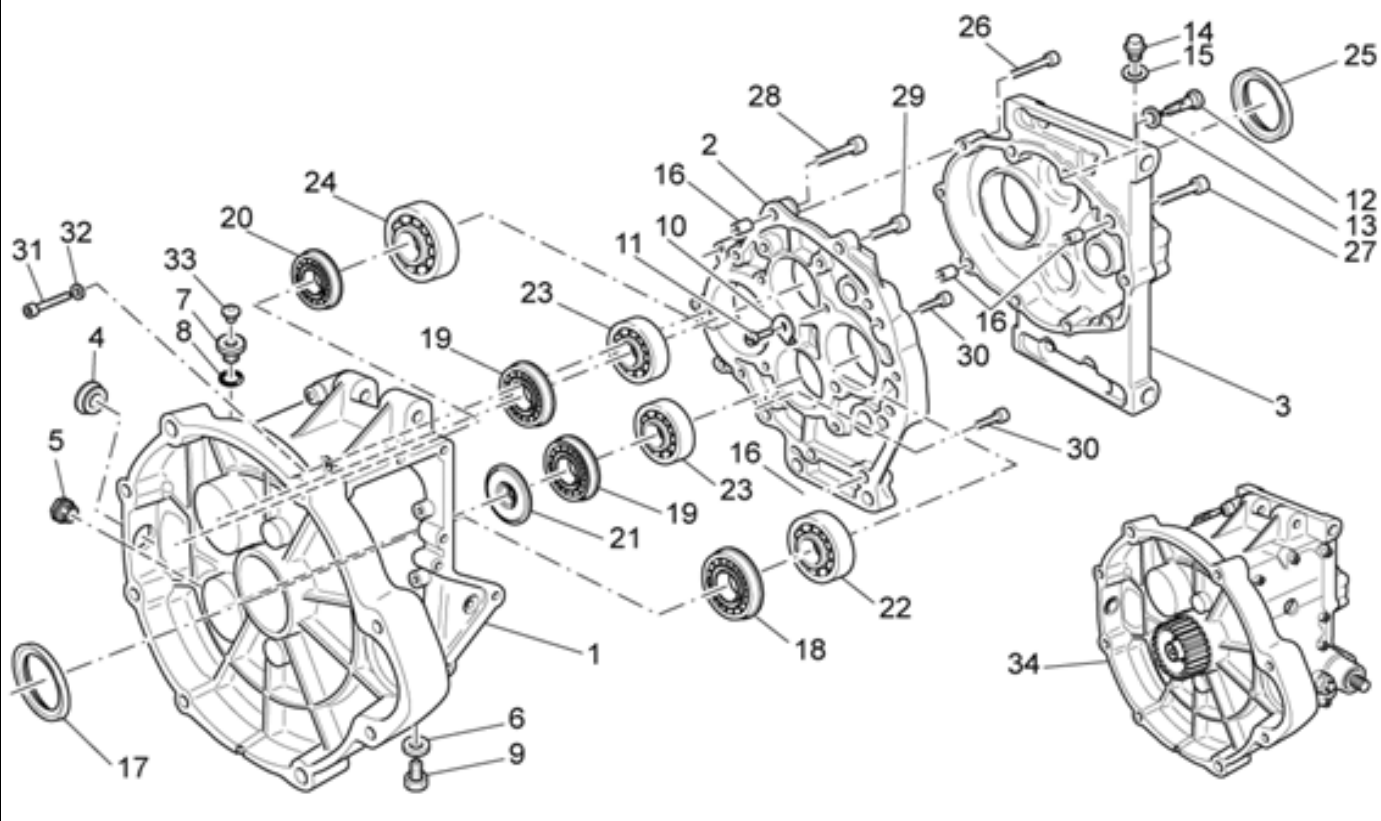

Ref.	Description	Year	I.M.	Country	Version	Code	Qty
1	Caja cambio negro	-	-	-	-	01200240	1
2	Tapa caja negro	-	-	-	-	01200840	1
3	Tapa negra	-	-	-	-	01201340	1
4	Tapón	-	-	-	-	93180220	1
5	Tapón nivel de aceite	-	-	-	-	01205730	1
6	Junta	-	-	-	-	01528930	1
7	Tapón aceite	-	-	-	-	12022600	1
8	Junta tórica 20,24x2,62	-	-	-	-	90706203	1
9	Tapón descarg.aceite	-	-	-	-	31003766	1
10	Placa	-	-	-	-	04205500	4
11	Tornillo	-	-	-	-	98280620	4
12	Tornillo perforado	-	-	-	-	04239400	1
13	Junta	-	-	-	-	12006400	1
14	Tapón respiradero	-	-	-	-	19206501	1
15	Junta	-	-	-	-	10528900	1
16	Buje	-	-	-	-	19015020	4
17	Gasket ring 40x56x8/7	-	-	-	-	90404059	1
18	Cojinete de rodillos 30x62x16	-	-	-	-	92234730	1
19	Cojinete de rodillos 20x52x15	-	-	-	-	92234720	2
20	Cojinete de rodillos 17x40x12	-	-	-	-	92234017	1
21	Plato	-	-	-	-	04205100	2
22	Cojinete de bolas 20x52x17	-	-	-	-	92201423	1
23	Cojinete 25x52x15	-	-	-	-	92201225	2
24	Cojinete de bolas 40x68x15	-	-	-	-	92201141	1
25	Gasket ring 42x56x7	-	-	-	-	90404255	1
26	Tornillo M6X40	-	-	-	-	98680340	5
	Tornillo M6X45	-	-	-	-	98680345	1
27	Tornillo M8XS45	-	-	-	-	98680445	3
28	Tornillo M8x40	-	-	-	-	98680440	3
29	Tornillo M8x30	-	-	-	-	98682430	1
	Tornillo m8x35	-	-	-	-	98680435	1
30	Tornillo M6X30	-	-	-	-	98682330	6
31	Tornillo M6x35	-	-	-	-	98680335	1
32	Arandela 6,4x12x1,2	-	-	-	-	95008306	1
33	Tapón	-	-	-	-	93180245	1
34	Cambio completo	-	-	-	-	01991560	1