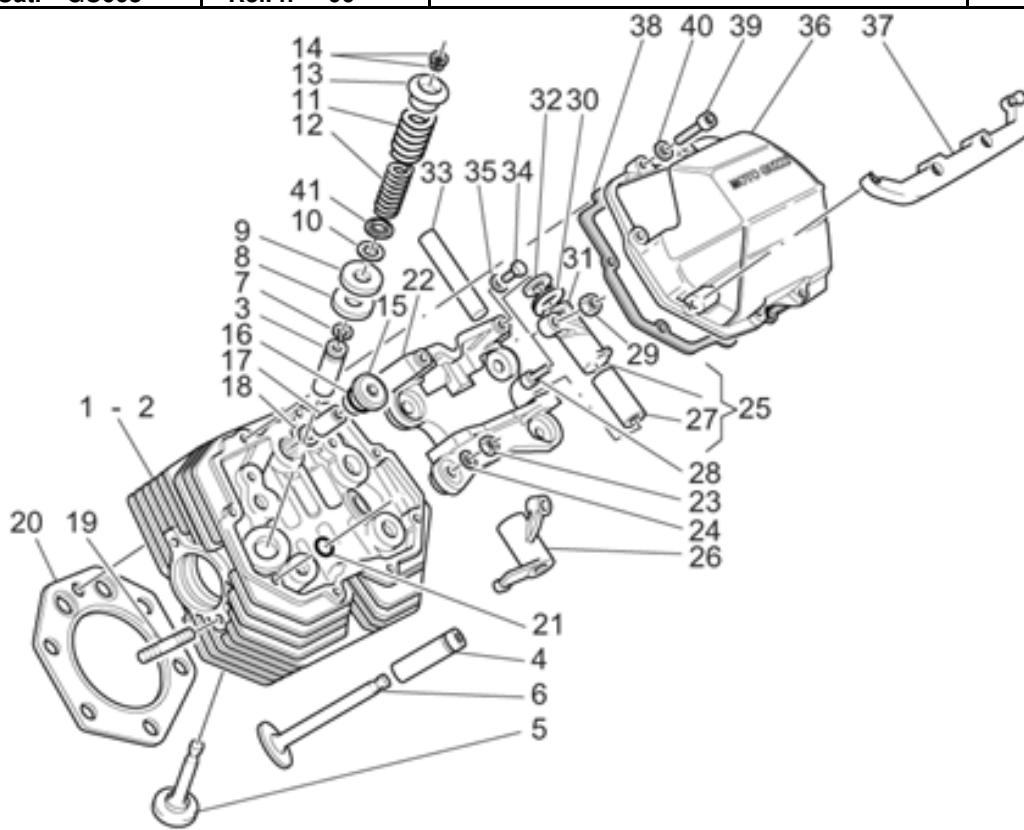

Ref.	Description	Year	I.M.	Country	Version	Code	Qty
1	Cabeza cil.tras.der.cpl.	-	-	-	-	01022130	1
2	Cabeza cil.tras.izq.cpl.	-	-	-	-	01022230	1
3	Guía válvula escape	-	-	-	-	13036801	2
4	Guía válvula aspir.	-	-	-	-	14036860	2
5	Válvula de escape	-	-	-	-	37036105	2
6	Válvula de admisión	-	-	-	-	37036005	2
7	Anillo elástico	-	-	-	-	90353016	4
8	Arandela	-	-	-	-	13037200	4
9	Arandela	-	-	-	-	14037300	10
10	Arandela	-	-	-	-	01038730	2
11	Muelle exterior	-	-	-	-	37037405	4
12	Muelle interior	-	-	-	-	37037605	4
13	Platillo sup.	-	-	-	-	37038005	4
14	Semicono válvula	-	-	-	-	12038100	8
15	Tapón aceite	-	-	-	-	12022600	2
16	Junta tórica 20,24x2,62	-	-	-	-	90706203	2
17	Tuerca	-	-	-	-	13021900	2
18	Arandela	-	-	-	-	95129180	2
19	Prisionero	-	-	-	-	96508040	4
20	Junta	-	-	-	-	30022060	2
21	Junta tórica	-	-	-	-	90706094	8
22	Soporte	-	-	-	-	14034865	2
23	Tuerca	-	-	-	-	92603010	10
24	Arandela	-	-	-	-	14018400	10
25	Balancín cnj.der.	-	-	-	-	14030201	2
26	Balancín cnj.izq.	-	-	-	-	14030401	2
27	Buje	-	-	-	-	91111511	4
28	Tornillo embrague	-	-	-	-	17034050	4
29	Tuerca	-	-	-	-	10034100	4
30	Muelle	-	-	-	-	94322215	4
31	Arandela	-	-	-	-	90118152	8
32	Arandela	-	-	-	-	10032700	4
33	Eje balan.	-	-	-	-	12031800	4
34	Tornillo M6X16	-	-	-	-	98084316	4
35	Arandela	-	-	-	-	95120065	4
36	Tapa culata gris	-	-	-	-	01023560	2
37	Protección gris	-	-	-	-	01941030	2
38	Junta tapa	-	-	-	-	14023760	2
39	Tornillo M6x25	-	-	-	-	98682325	16
40	Arandela 6,15x11x0,8	-	-	-	-	95008206	16
41	Platillo inf.	-	-	-	-	01037030	2