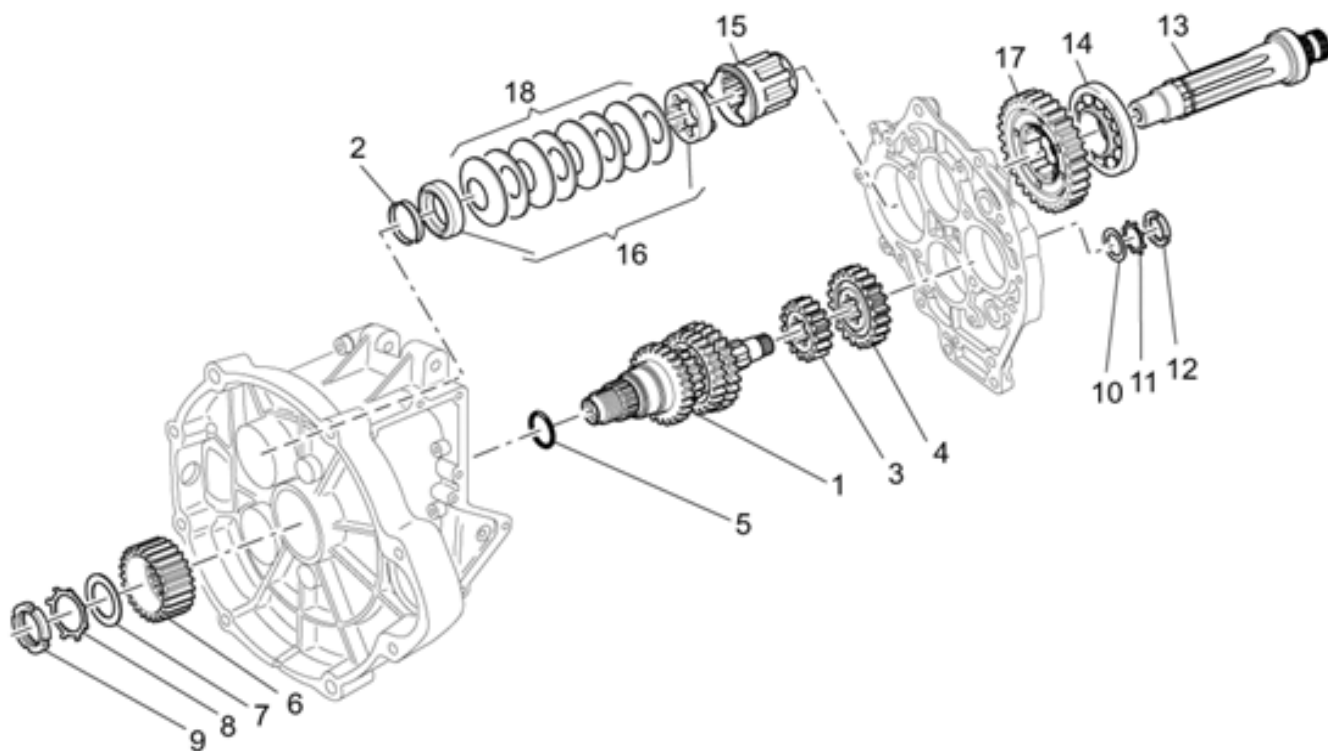

Ref.	Description	Year	I.M.	Country	Version	Code	Qty
1	Eje primario completo	-	-	-	-	04210500	1
2	Semianillo	-	-	-	-	12211700	2
3	Engranaje 2j vel.Z=18	-	-	-	-	04211300	1
4	Engranaje 3j vel.Z=22	-	-	-	-	04211400	1
5	Junta tórica	-	-	-	-	90706233	1
6	Cuerpo int.emb.	-	-	-	-	04211600	1
7	Arandela	-	-	-	-	04212900	1
8	Arandela	-	-	-	-	95028025	1
9	Virola	-	-	-	-	93601026	1
10	Arandela	-	-	-	-	95004221	1
11	Arandela	-	-	-	-	95028020	1
12	Virola	-	-	-	-	93601020	1
13	Eje de transmisión	-	-	-	-	04218700	1
14	Cojinete de bolas	-	-	-	-	92201035	1
15	Manguito	-	-	-	-	04218900	1
16	Mangueta	-	-	-	-	04211201001	1
17	Engranaje Z=32	-	-	-	-	01215630	1
18	Muelle de taza	-	-	-	-	04211500	8