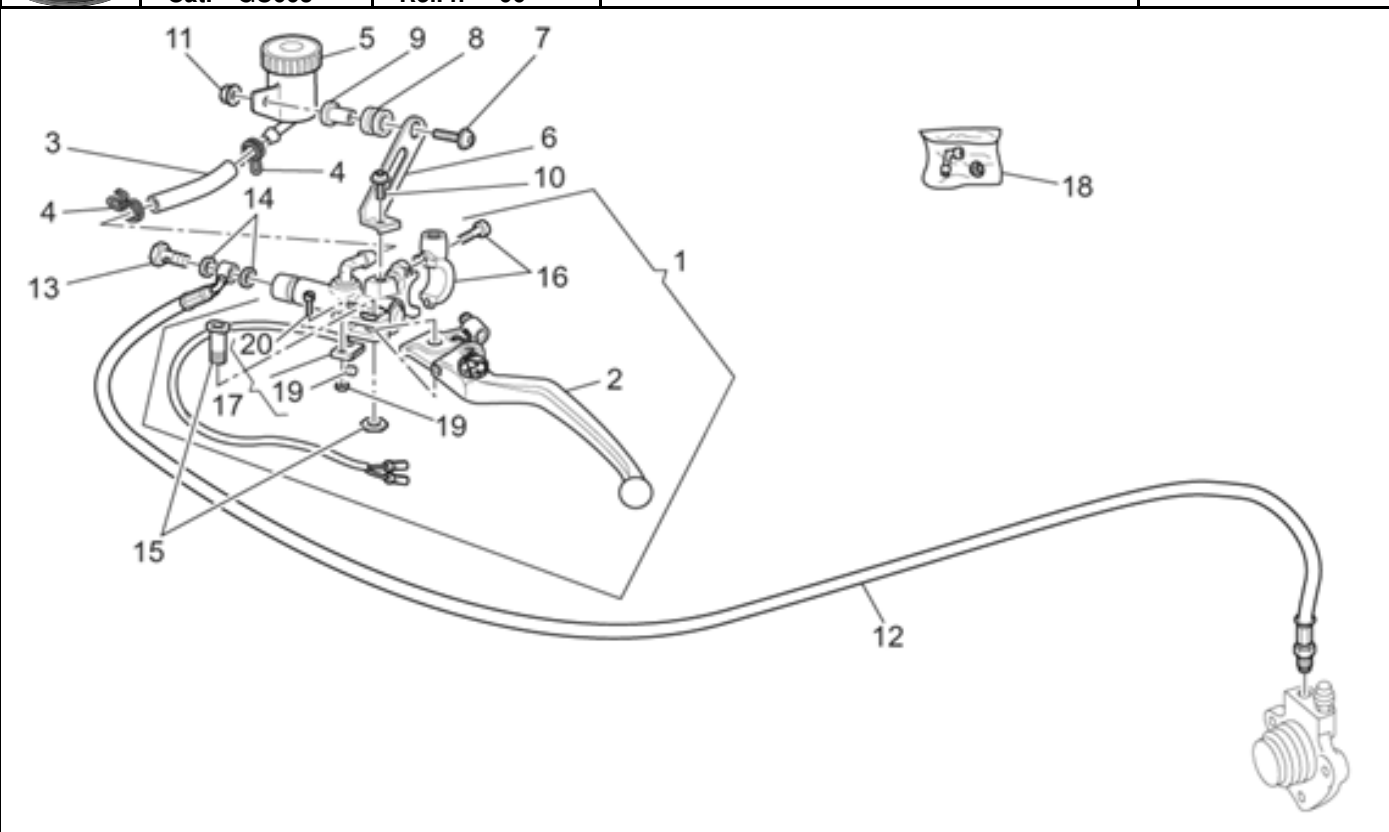

Ref.	Description	Year	I.M.	Country	Version	Code	Qty
1	Bomba embrague palanca negra	-	-	-	-	01605560	1
2	Palanca embrague negra	-	-	-	-	01605760	1
3	Tubos	-	-	-	-	30666200	1
4	Abrazadera	-	-	-	-	61108500	2
5	Depósito aceite	-	-	-	-	01663530	1
6	Soporte	-	-	-	-	01609030	1
7	Tornillo	-	-	-	-	98230613	1
8	Goma	-	-	-	-	91551083	1
9	Distanciador	-	-	-	-	91120610	1
10	Tornillo	-	-	-	-	98223620	1
11	Tuerca	-	-	-	-	92660604	1
12	Tubos	-	-	-	-	01606531	1
13	Tornillo especial	-	-	-	-	95990028	1
14	Junta 1mm	-	-	-	-	25656100	2
15	Perno	-	-	-	-	27604815	1
16	Perno U	-	-	-	-	01530582	1
17	Microinterruptor	-	-	-	-	01530581	1
18	Kit empalme bomba	-	-	-	-	19659500	1
19	Tuerca	-	-	-	-	92601002	2
20	Tornillo	-	-	-	-	98200214	2