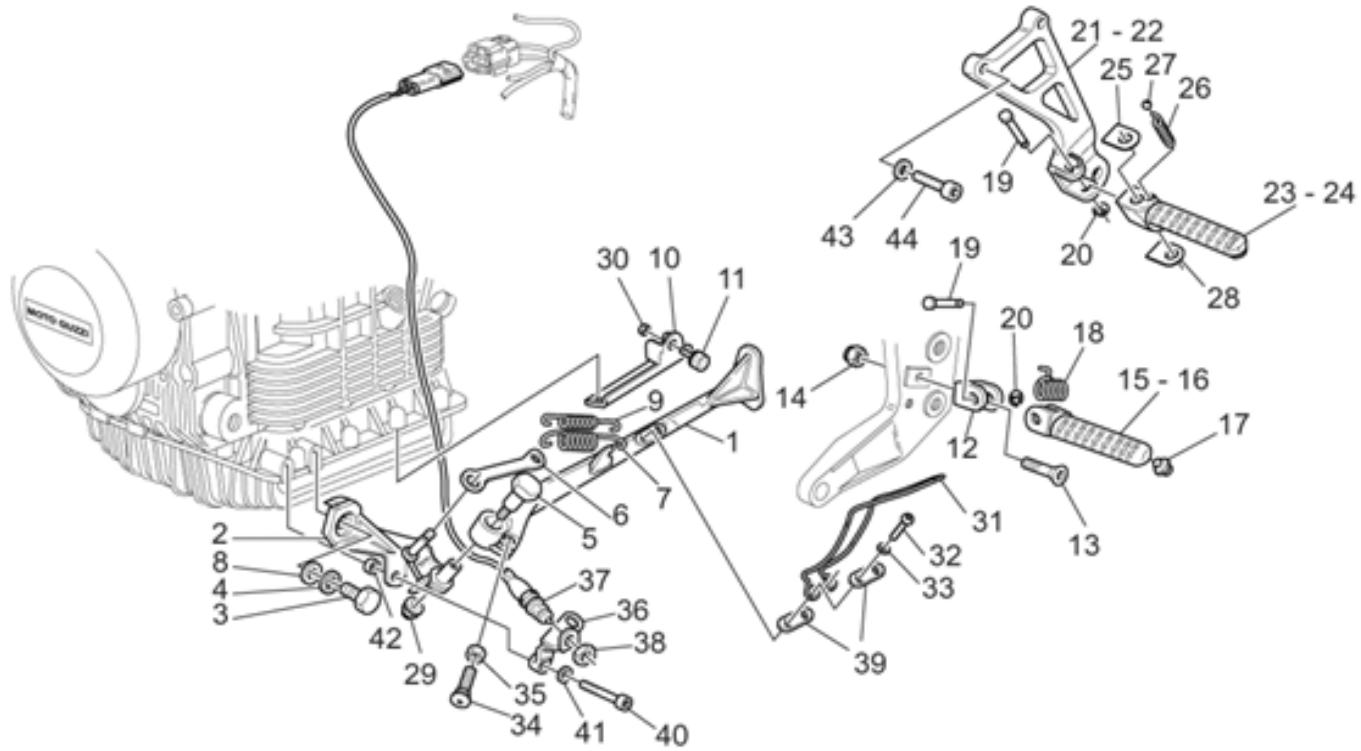

Ref.	Description	Year	I.M.	Country	Version	Code	Qty
44	Tornillo					98882425	4