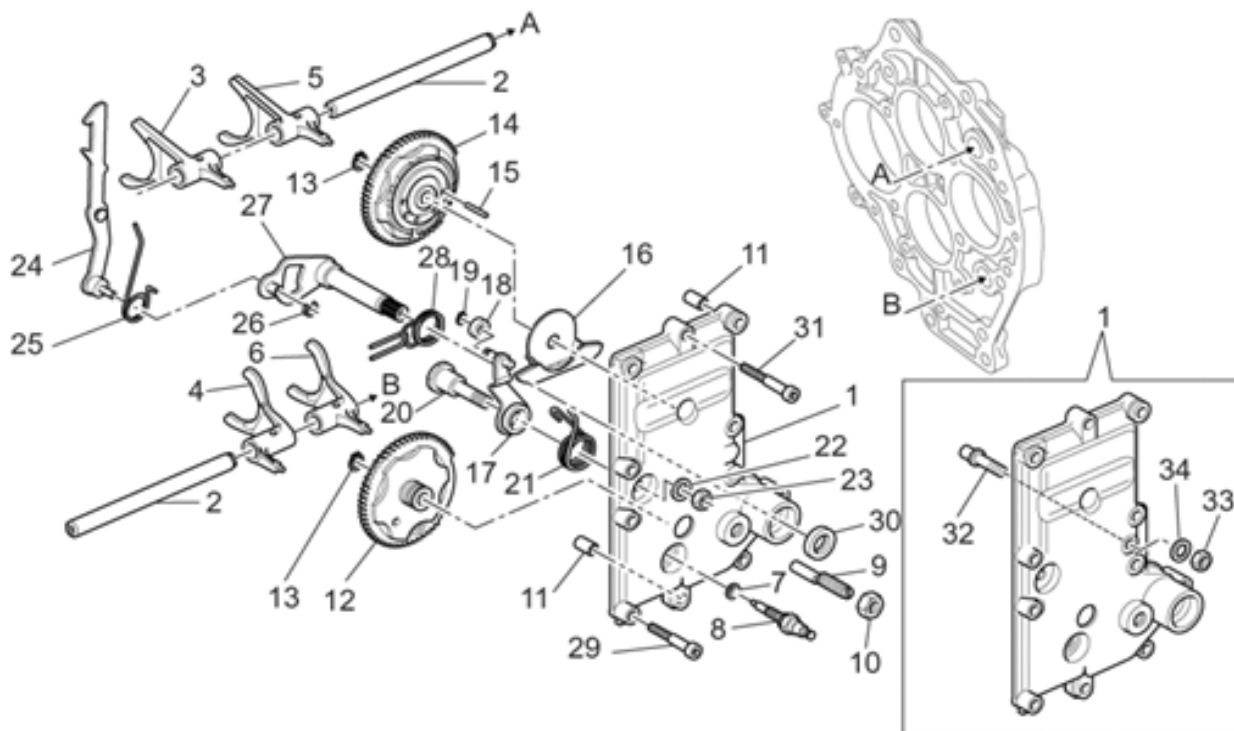

Ref.	Description	Year	I.M.	Country	Version	Code	Qty
1	Tapa lateral negro	-	-	-	T1	01201640	1
	Tapa lateral negro	-	-	-	T2	01201641	1
2	Eje horquilla	-	-	-	-	04232400	2
3	Horquilla 1j	-	-	-	-	04230500	1
4	Horquilla 2j	-	-	-	-	04230800	1
5	Horquilla 3j-5j	-	-	-	-	04232600	1
6	Horquilla 4j-6j	-	-	-	-	04231200	1
7	Junta	-	-	-	-	12154200	2
8	Sensor	-	-	-	-	19207220	1
9	Perno excéntrico	-	-	-	-	04237800	1
10	Tuerca baja	-	-	-	-	92606512	1
11	Buje	-	-	-	-	19002020	2
12	Selector 2j-4j-6j	-	-	-	-	01236930	1
13	Anillo de retención	-	-	-	-	90271012	2
14	Selector 1j-3j-5j	-	-	-	-	01233630	1
15	Rodillo	-	-	-	-	92296745	5
16	Placa	-	-	-	-	04237500	1
17	Palanca	-	-	-	-	04238600	1
18	Rodillo	-	-	-	-	04234700	1
19	Anillo de retención	-	-	-	-	90271008	1
20	Perno palanca	-	-	-	-	04234600	1
21	Muelle	-	-	-	-	04238200	1
22	Arandela	-	-	-	-	95008308	1
23	Tuerca	-	-	-	-	92606208	1
24	Disp.ret.	-	-	-	T1	04235101	1
	Disp.ret.	-	-	-	T2	01235130	1
25	Muelle	-	-	-	-	04238300	1
26	Anillo de retención	-	-	-	-	90280007	1
27	Eje selector	-	-	-	M1	01237031	1
	Eje selector	-	-	-	M2	01237032	1
28	Muelle	-	-	-	-	04239200	1
29	Tornillo M6x30	-	-	-	-	98680330	9
30	Gasket ring	-	-	-	-	90401526	1
31	Tornillo M6x35	-	-	-	-	98680335	2
32	Excéntrica reg.	-	-	-	T2	01234030	1
33	Tuerca	-	-	-	T2	92602208	1
34	Arandela	-	-	-	T2	95004208	1