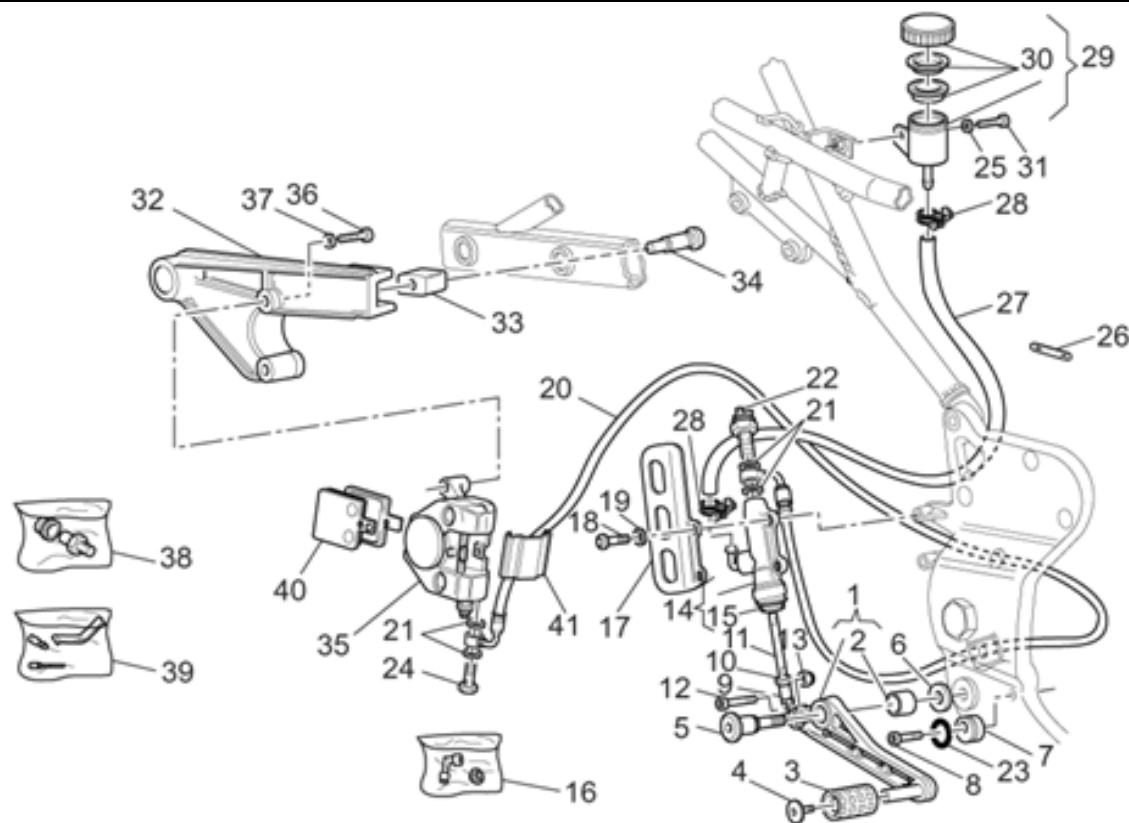

Ref.	Description	Year	I.M.	Country	Version	Code	Qty
1	Palanca freno tras.	-	-	-	-	01677060	1
2	Buje	-	-	-	-	37678105	1
3	Goma	-	-	-	-	14251001	1
4	Tornillo	-	-	-	-	98370616	1
5	Perno	-	-	-	-	37676605	1
6	Arandela	-	-	-	-	95100342	1
7	Excéntrica	-	-	-	-	01677630	1
8	Tornillo M6x25	-	-	-	-	98682325	1
9	Artic. esférica	-	-	-	-	30675300	1
10	Tuerca M6x12	-	-	-	-	92606206	1
11	Varilla bomba freno	-	-	-	-	01675200	1
12	Tornillo M6x20	-	-	-	-	98682320	1
13	Tuerca M6X1	-	-	-	-	92630707	1
14	Bomba freno trasero	-	-	-	-	30666900	1
15	Collar de protección	-	-	-	-	30530525	1
16	Kit empalme bomba	-	-	-	-	19659500	1
17	Soporte	-	-	-	-	30665400	1
18	Tornillo	-	-	-	-	98350320	2
19	Arandela	-	-	-	-	14217901	2
20	Tubo freno trasero	-	-	-	-	01657531	1
21	Junta 1mm	-	-	-	-	25656100	4
22	Interruptor luz de freno	-	-	-	-	14657050	1
23	Junta tórica	-	-	-	-	90706170	1
24	Tornillo especial	-	-	-	-	95990028	1
25	Arandela 6,15x11x0,8	-	-	-	-	95008206	1
26	Abrazadera	-	-	-	-	03609600	1
27	Tubos	-	-	-	-	823950050	1
28	Abrazadera	-	-	-	-	19157800	2
29	Depós.aceite fr.cnj.	-	-	-	-	30663500	1
30	Tapa depósito	-	-	-	-	30661101	1
31	Tornillo Allen M6x16	-	-	-	-	98682316	1
32	Soporte negro	-	-	-	-	01635840	1
33	Bloquecillo	-	-	-	-	37636105	1
34	Tornillo especial	-	-	-	-	37638605	1
35	Pinza freno tras.oro	-	-	-	-	30653001	1
36	Tornillo M8x30	-	-	-	-	98682430	2
37	Arandela	-	-	-	-	14615901	2
38	Purga + capuchón BREMBO	-	-	-	-	31659260	1
39	Perno+muelle pinza	-	-	-	-	30659101	1
40	Pastillas-par BREMBO	-	-	-	-	27654610	1
41	Tapa pinza freno	-	-	-	-	30654700	1