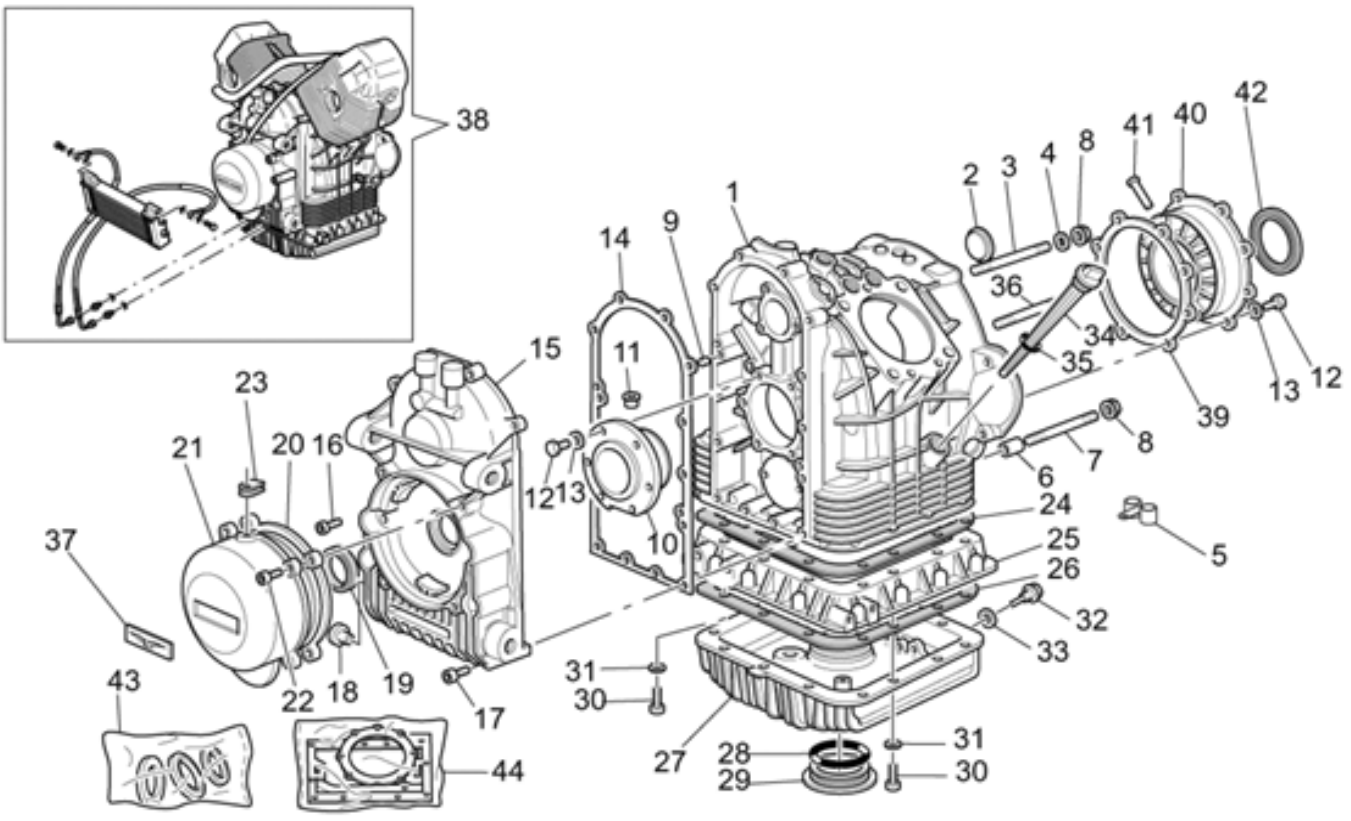

Ref.	Description	Year	I.M.	Country	Version	Code	Qty
1	Base-par negro	-	-	-	-	01000740	1
2	Plato	-	-	-	-	12003900	1
3	Prisionero 66 mm	-	-	-	-	96508066	2
4	Arandela	-	-	-	-	95008208	2
5	Soporte	-	-	-	-	01424630	1
6	Casquillo	-	-	-	-	12018900	2
7	Prisionero M8x75	-	-	-	-	96508075	1
8	Tuerca con reborde	-	-	-	-	92660021	4
9	Clavija	-	-	-	-	95512081	2
10	Brida min.0,2mm	-	-	-	MI	14011901	1
	Brida completa	-	-	-	SE	14011900	1
11	Clavija	-	-	-	-	12012200	1
12	Tornillo	-	-	-	-	98084425	14
13	Arandela 8,4x15	-	-	-	-	03270300	14
14	Junta tapa	-	-	-	-	12001200	1
15	Tapa distribución negro	-	-	-	-	01001440	1
16	Tornillo M6x25	-	-	-	-	98682325	8
17	Tornillo M6x35	-	-	-	-	98680335	6
18	Tapón	-	-	-	-	30002100	1
19	Gasket ring	-	-	-	-	90402840	1
20	Brida	-	-	-	-	18001150	1
21	Tapa gener.gris	-	-	-	-	01001630	1
22	Tornillo	-	-	-	-	98310631	4
23	Goma	-	-	-	-	19007700	1
24	Junta Der.	-	-	-	-	01003650	1
25	Brida	-	-	-	-	01003240	1
26	Junta	-	-	-	-	01003600	1
27	Copa aceite motor negro	-	-	-	-	01003540	1
28	Junta tórica	-	-	-	-	90706948	1
29	Tapa	-	-	-	-	01003400	1
30	Tornillo M6x22	-	-	-	-	98682322	28
31	Arandela 6,15x11x0,8	-	-	-	-	95008206	28
32	Tapón descarg.aceite	-	-	-	-	31003766	1
33	Junta	-	-	-	-	10528900	1
34	Tapón nivel de aceite	-	-	-	-	01004900	1
35	Junta tórica	-	-	-	-	90706178	1
36	Prisionero 51 mm	-	-	-	-	96508051	2
37	Etiqueta adhesiva	-	-	-	-	02517700	1
38	Motor	-	-	-	-	01991090	1
39	Junta Der.	-	-	-	-	12011800	1
40	Brida completa	-	-	-	-	12011400	1
	Brida min.0,2 mm	-	-	-	-	12011401	1
	Brida min.0,4 mm	-	-	-	-	12011402	1