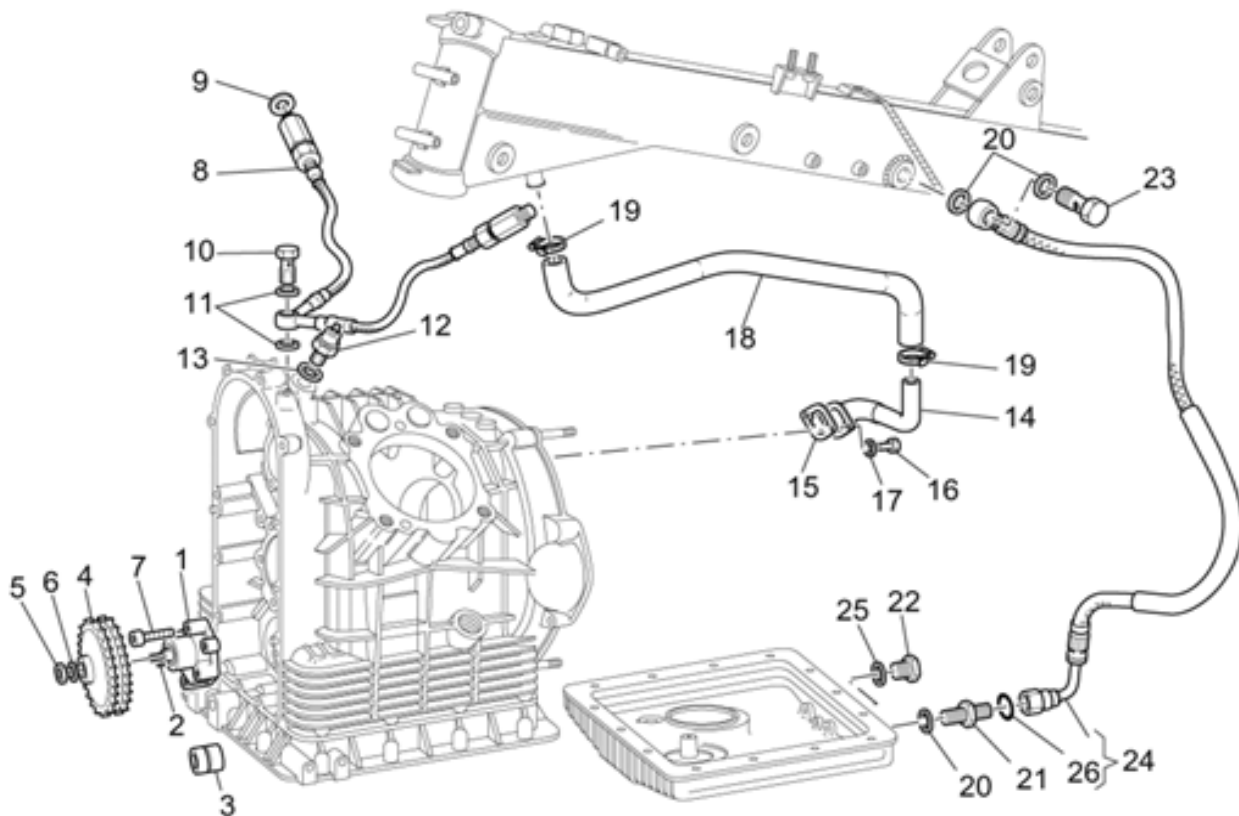

Ref.	Description	Year	I.M.	Country	Version	Code	Qty
1	Bomba aceite	-	-	-	-	30146400	1
2	Chaveta	-	-	-	-	13148300	1
3	Cojinete de rodillos	-	-	-	-	92252210	1
4	Engranaje bomba	-	-	-	-	30147700	1
5	Tuerca	-	-	-	-	92602308	1
6	Arandela elástica	-	-	-	-	95120085	1
7	Tornillo M8x30	-	-	-	-	98682430	4
8	Tubos	-	-	-	-	01153602	1
9	Junta	-	-	-	-	25656102	2
10	Tornillo	-	-	-	-	95990037	1
11	Junta	-	-	-	-	12154200	2
12	Sensor presión	-	-	-	-	17768750	1
13	Junta	-	-	-	-	12006400	2
14	Tubo respiradero	-	-	-	-	01007200	1
15	Junta	-	-	-	-	12007600	1
16	Tornillo	-	-	-	-	98084320	2
17	Arandela	-	-	-	-	95120065	2
18	Tubo respiradero	-	-	-	-	30157400	1
19	Abrazadera	-	-	-	-	93306018	2
20	Junta	-	-	-	-	01154230	5
21	Reducción	-	-	-	-	01161331	1
22	Tapón	-	-	-	-	95980216	1
23	Tornillo perforado	-	-	-	-	95990084	1
24	Tubos	-	-	-	-	01154631	1
25	Junta	-	-	-	-	10154200	1
26	Junta tórica	-	-	-	-	90706010	2