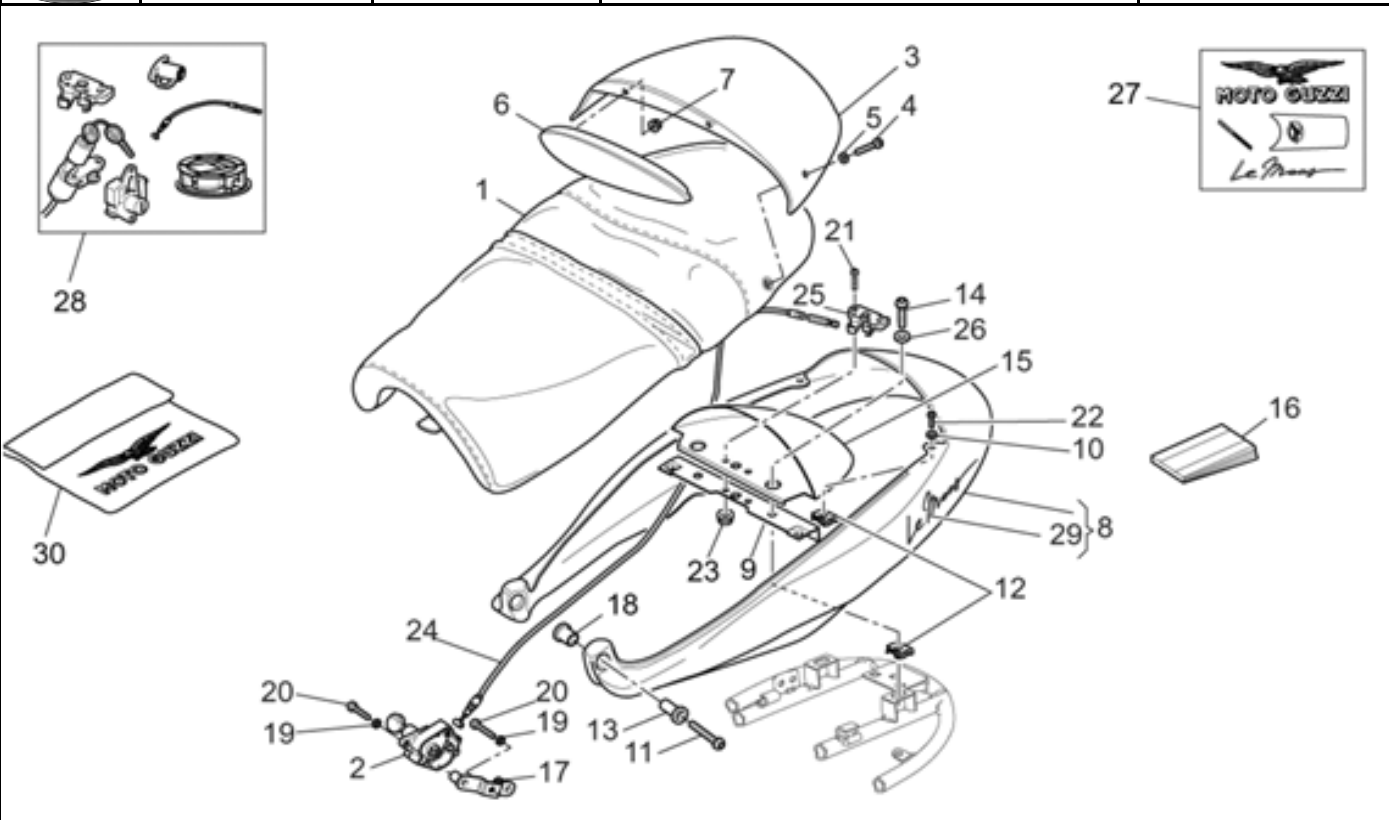

Ref.	Description	Year	I.M.	Country	Version	Code	Qty
1	Sillín	-	-	-	-	01460560	1
2	Cerradura sillín	-	-	-	-	02468100	1
3	Cub.sop.sill.peq.bas.	2	-	-	-	01466430	1
	Cub.sop.sill.peq.gris	2	-	-	gr/bl	01466464	1
	Cub.sop.sill.peq.rojo	2	-	-	re/bl	01466465	1
4	Tornillo TBEI M6x20	-	-	-	-	98370621	2
5	Arandela	-	-	-	-	29577860	2
6	Cojín respaldo	-	-	-	-	01461530	1
7	Tuerca con reborde	-	-	-	-	92650036	2
8	Cola tras.bas.	2	-	-	-	01573160	1
	Cola tras.negro calcom.gris	2	-	-	gr/bl	01573164	1
	Cola tras.negro calcom.rojo	2	-	-	re/bl	01573165	1
9	Placa	-	-	-	-	01573760	1
10	Arandela	-	-	-	-	66478610	2
11	Tornillo	-	-	-	-	98370831	2
12	Tuerca de grapa M6	-	-	-	-	28576592	4
13	Distanciador	-	-	-	-	91120820	2
14	Tornillo M8x16	-	-	-	-	98350416	2
15	Vandaja porta-herramientas	-	-	-	-	01479660	1
16	Manual uso/mant. I-GB-F-D	-	-	-	-	01900060	1
17	Soporte	-	-	-	-	01462430	1
18	Goma	-	-	-	-	93180721	2
19	Arandela	-	-	-	-	14217901	3
20	Tornillo	-	-	-	-	98350320	3
21	Tornillo	-	-	-	-	98250625	2
22	Tornillo	-	-	-	-	98370616	2
23	Tuerca con reborde	-	-	-	-	92650036	2
24	Cable cerradura sill.	-	-	-	-	01468830	1
25	Cerradura sillín	-	-	-	-	02468600	1
26	Arandela 8,5x24x2	-	-	-	-	95005312	2
27	Lote de calcomanías	2	-	-	gr/bl	01923390	1
	Lote de calcomanías	2	-	-	re/bl	01923391	1
28	Juego cerraduras	-	-	-	-	01736830	1
29	Adhesivo "LE MANS"	-	-	-	-	01923490	2
	Adhesivo "LE MANS"	-	-	-	-	01923491	2
30	Funda para la moto	-	-	-	-	30970200	1