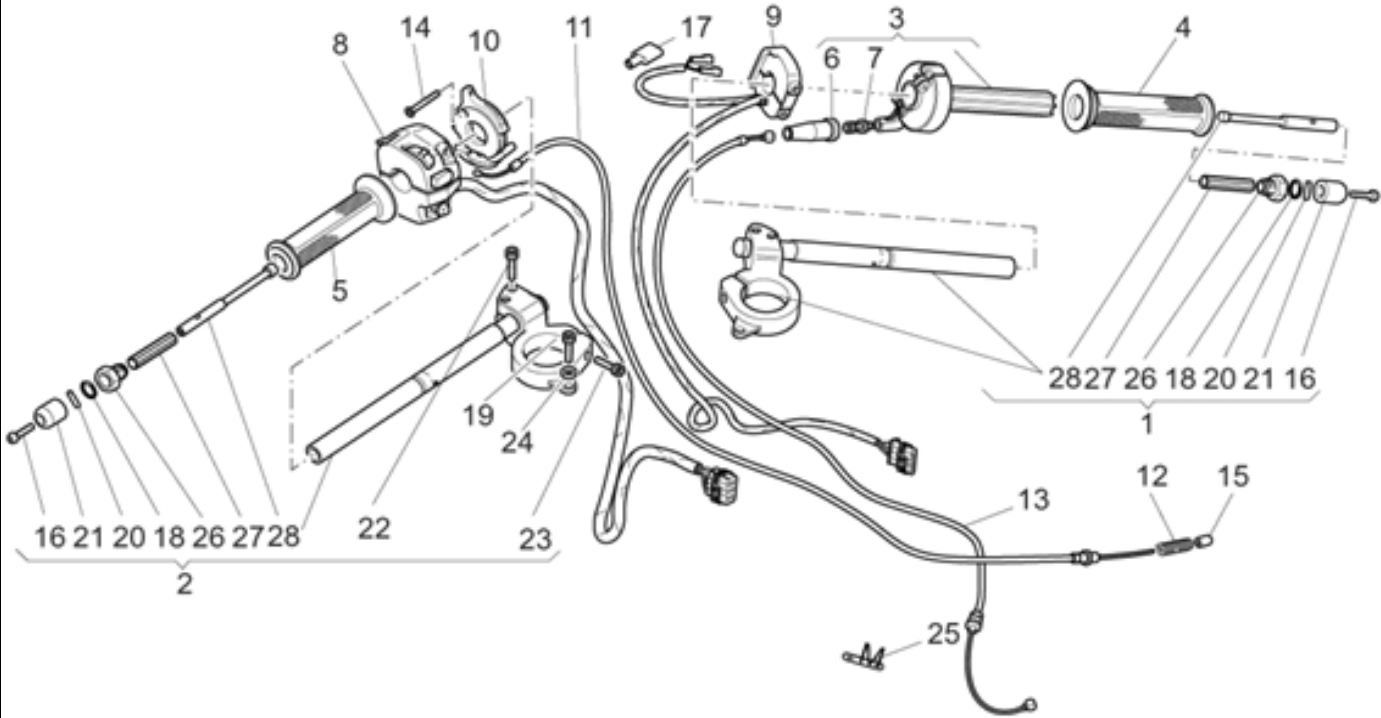

Ref.	Description	Year	I.M.	Country	Version	Code	Qty
1	Semimanill. cpl.der.	-	-	-	-	01600661	1
2	Semimanill. cpl.izq.	-	-	-	-	01600761	1
3	Mando gas sin puño	-	-	-	-	01603400	1
4	Puño der.	-	-	-	-	30603500	1
5	Puño izq.	-	-	-	-	30603000	1
6	Capuchón	-	-	-	-	27117615	1
7	Tornillo embrague	-	-	-	-	27603715	1
8	Conmut. luces izq.	-	-	-	-	01738090	1
	Conmut. luces izq.	-	-	J-NZ-USA	-	01738095	1
9	Disp.motor par.-arr.	-	-	-	-	01738890	1
10	Mando starter	-	-	-	-	01132330	1
11	Cable starter	-	-	-	-	01132830	1
12	Muelle de retorno 7x1,1x25	-	-	-	-	94321073	1
13	Transmisión mando gas	-	-	-	-	01117560	1
14	Tornillo	-	-	-	-	98257320	2
15	Tapón	-	-	-	-	39094200	1
16	Tornillo	-	-	-	-	98622312	2
17	Capuchón	-	-	-	-	01664030	1
18	Junta tórica	-	-	-	-	90706099	2
19	Tornillo	-	-	-	-	98682314	2
20	Clavija	-	-	-	-	95510420	2
21	Contra-peso	-	-	-	-	01602830	2
22	Tornillo M6x20	-	-	-	-	98682320	2
	Tornillo M6x25	-	-	-	-	98682325	2
23	Tornillo M8x30	-	-	-	-	98682430	2
24	Arandela 5,3x10x0,8	-	-	-	-	95008205	2
25	Abrazadera	-	-	-	-	01609630	2
26	Virola	-	-	-	-	01602930	2
27	Goma	-	-	-	-	01602130	2
28	Contra-peso	-	-	-	-	01602230	2