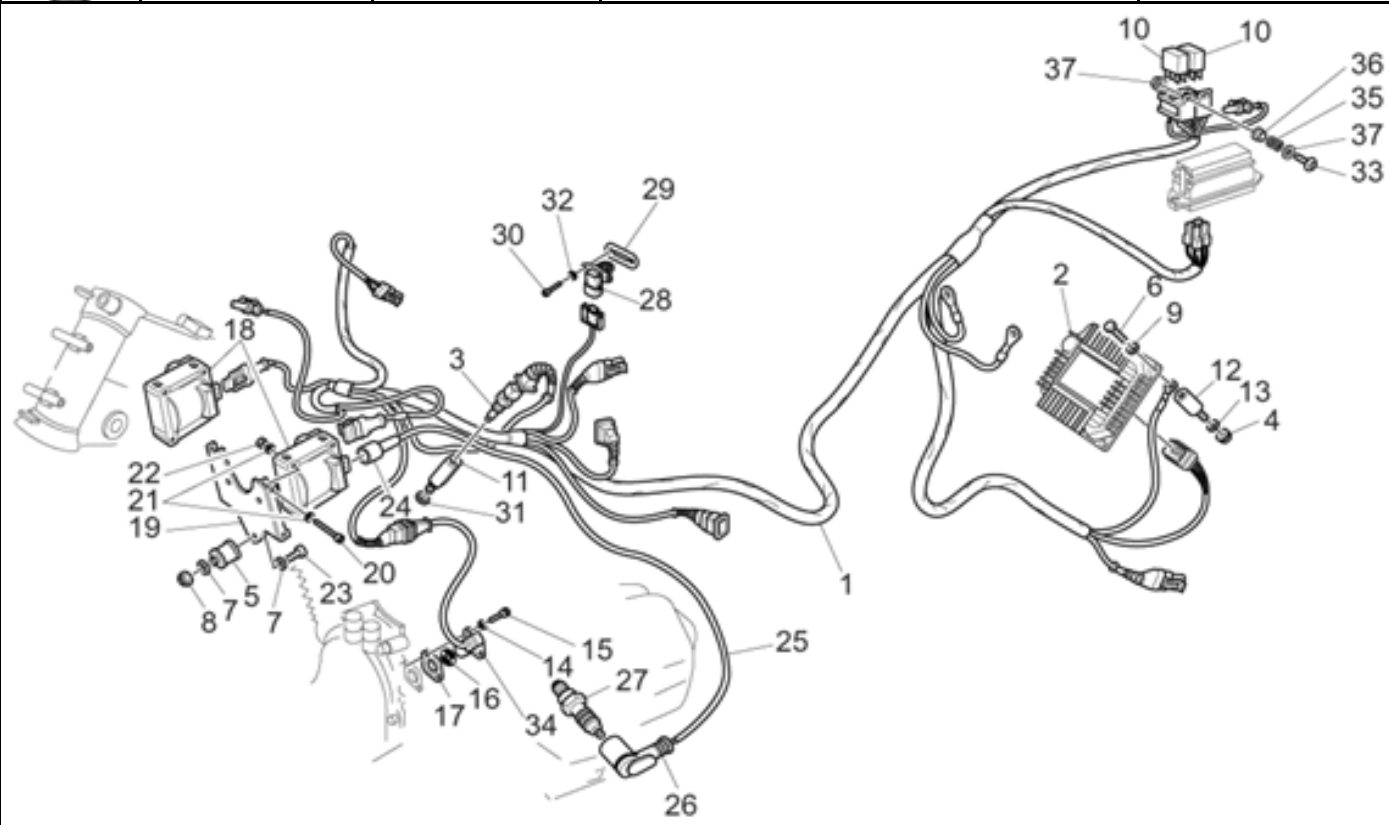

Ref.	Description	Year	I.M.	Country	Version	Code	Qty
1	Cableado inyección	-	-	-	-	01725890	1
2	Central encendidoCDI	-	-	-	-	01729590	1
3	Sensor	-	-	-	-	29729461	1
4	Tuerca	-	-	-	-	92650134	4
5	Casquillo elástico	-	-	-	-	93222020	3
6	Tornillo	-	-	-	-	98084112	4
7	Arandela 6,4x12x1,2	-	-	-	-	95008306	6
8	Tuerca M6x1	-	-	-	-	92630106	3
9	Arandela 4,3x8x0,5	-	-	-	-	95008204	4
10	Mini-relay A1001A402	-	-	-	-	01732560	2
11	SopORTE sensor	-	-	-	-	03163330	1
12	SopORTE antivibracion	-	-	-	-	93221315	4
13	Arandela	-	-	-	-	95129080	4
14	Arandela 5,3x10x0,8	-	-	-	-	95008205	2
15	Tornillo Allen M5x12	-	-	-	-	98682212	2
16	Junta tórica	-	-	-	-	90706141	1
17	Junta 0,3mm	-	-	-	-	01722700	2
	Junta 0,4mm	-	-	-	-	01722701	2
	Junta 0,5mm	-	-	-	-	29722760	2
	Junta 0,6mm	-	-	-	-	01722702	2
	Junta 0,8mm	-	-	-	-	01722703	2
	Junta 1,5mm	-	-	-	-	01722705	2
	Junta 1mm	-	-	-	-	01722704	2
18	Bobina A.T.	-	-	-	-	30716500	2
19	SopORTE bobina	-	-	-	-	01407460	1
20	Tornillo	-	-	-	-	98682125	4
21	Arandela	-	-	-	-	95021204	4
22	Tuerca M4x0,7	-	-	-	-	92630104	4
23	Tornillo	-	-	-	-	98682310	3
24	Capuchón	-	-	-	-	14717600	2
25	Cable A.T.	-	-	-	-	01718330	2
26	Capuchón bujía	-	-	-	-	01717430	2
27	Bujía NGK BPR6ES	-	-	-	-	30717061	2
28	Sensor temp. aire	-	-	-	-	30729330	1
29	Junta	-	-	-	-	30027931	1
30	Tornillo	-	-	-	-	98610110	2
31	Junta	-	-	-	-	95008210	1
32	Arandela	-	-	-	-	95000203	2
33	Tornillo	-	-	-	-	98325316	2
34	Sensor	-	-	-	-	01721600	1
35	Goma	-	-	-	-	91551085	2
36	Distanciador	-	-	-	-	91110508	2
37	Tuerca	-	-	-	-	92650105	2