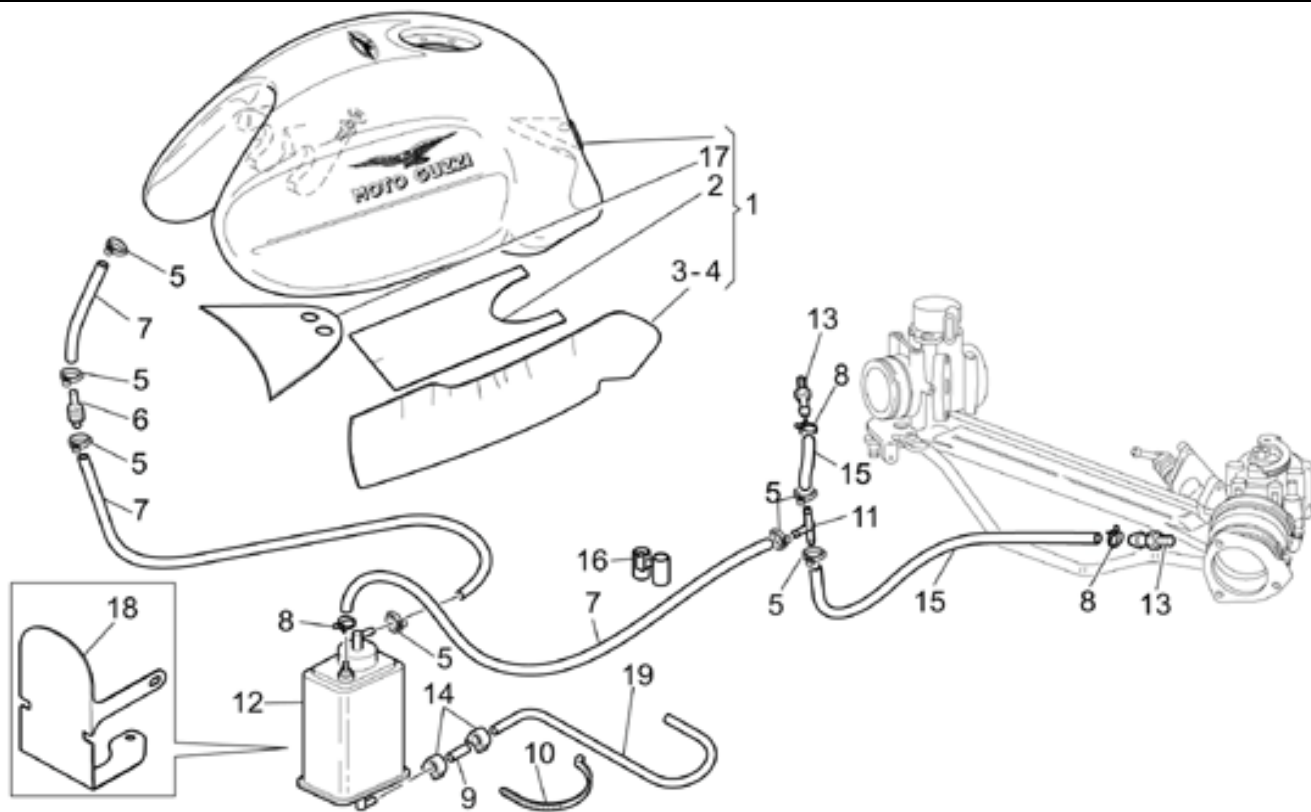

Ref.	Description	Year	I.M.	Country	Version	Code	Qty
1	Depósito gasolina cpl.gris	3	-	-	LM-S black	89000495	1
	Depósito gasolina cpl.rojo	3	-	-	LM-S red	89000496	1
2	Aislante	-	-	-	-	01103730	1
3	Panel atérmico izq.	-	-	-	-	01103831	1
4	Panel atérmico der.	-	-	-	-	01103832	1
5	Abrazadera	-	-	-	-	29108550	7
6	Válvula resp.aceite	-	-	-	-	29104985	1
7	Tubo 1/4"	-	-	-	-	823956060	1
8	Abrazadera	-	-	-	-	61108500	3
9	Tubo respiradero	-	-	-	-	823956080	1
10	Abrazadera	-	-	-	-	93304360	1
11	Empalme de 3 vías	-	-	-	-	29106660	1
12	Filtro de carbón	-	-	-	-	01116031	1
13	Empalme	-	-	-	-	30115220	2
14	Abrazadera	-	-	-	-	28157950	2
15	Tubo 3/16"	-	-	-	-	823956050	1
16	Soporte	-	-	-	-	01424632	1
17	Aislante	-	-	-	-	01103731	1
18	Soporte	-	-	-	-	01439230	1
19	Tubo aspiración	-	-	-	-	01119230	1