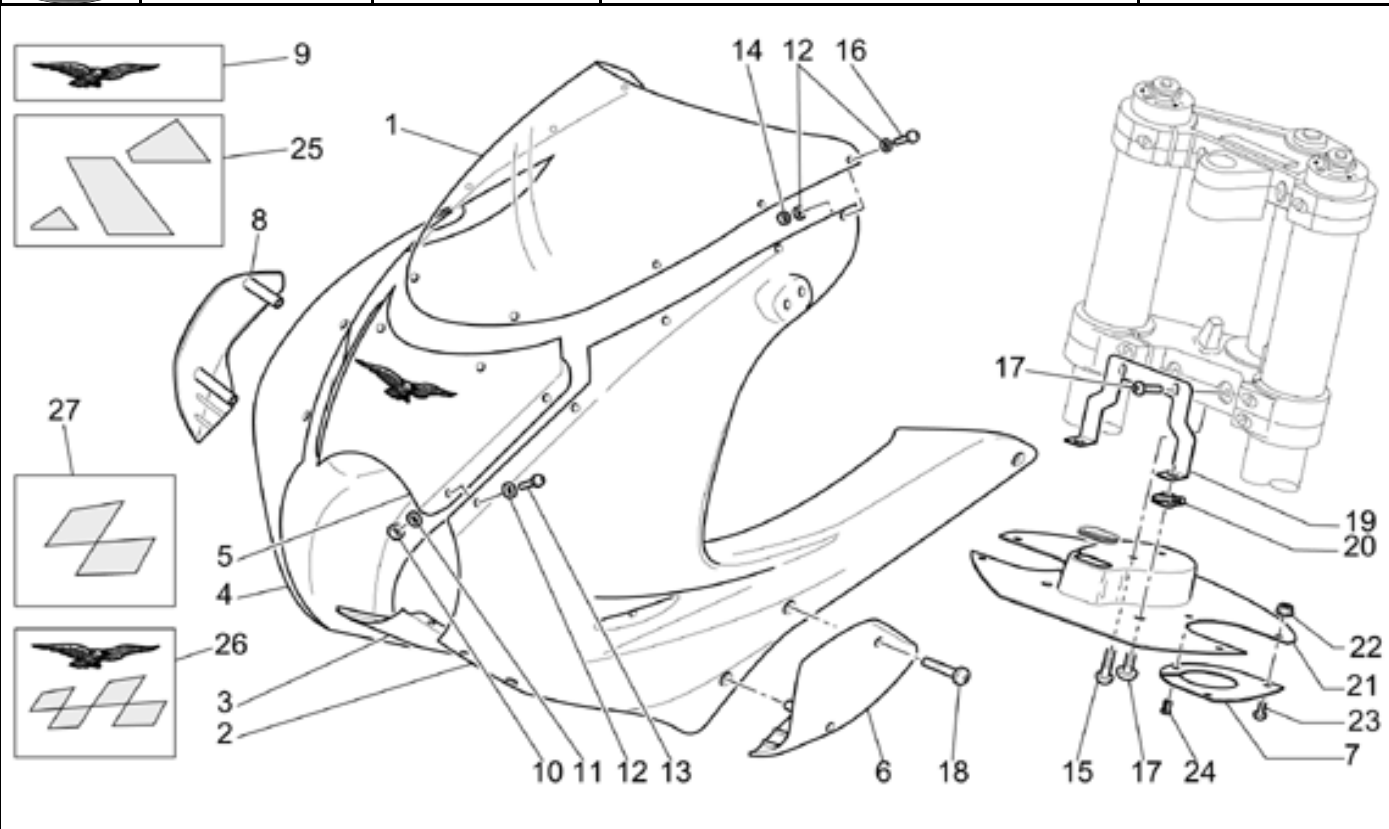

Ref.	Description	Year	I.M.	Country	Version	Code	Qty
1	Cristal cúpula	-	-	-	-	01577260	1
2	Car.lat.izq.bas.	3	-	-	-	01575490	1
	Caren.lat.izq.negro	3	-	-	LM black	01575491	1
	Caren.lat.izq.rojo	3	-	-	LM red	01575492	1
	Caren.lat.izq.rojo	3	-	-	RC	01575493	1
3	Car.cent.inf.bas.	3	-	-	-	01575760	1
	Car.cent.inf.negro	3	-	-	LM black	01575765	1
	Car.cent.inf.rojo	3	-	-	LM red	01575766	1
	Car.cent.inf.rojo	3	-	-	RC	01575790	1
4	Car.lat.der.bas.	3	-	-	-	01575590	1
	Car.lat.der.negro	3	-	-	LM black	01575591	1
	Car.lat.der.rojo	3	-	-	LM red	01575592	1
	Car.lat.der.rojo	3	-	-	RC	01575593	1
5	Car.cent.sup.bas.	3	-	-	-	01575662	1
	Car.cent.sup.negro	3	-	-	LM black	01575665	1
	Car.cent.sup.rojo	3	-	-	LM red	01575666	1
	Car.cent.sup.rojo	3	-	-	RC	01575690	1
6	T.aire izq.gris cromada	3	-	-	LM black	01576365	1
	T.aire izq.negra	3	-	-	LM red	01576366	1
	T.aire izq.gris cromada	3	-	-	RC	01576365	1
7	Prot. vást.	-	-	-	-	01574760	2
8	Toma de aire Der.gris cromada	3	-	-	LM black	01576265	1
	Toma de aire Der.negra	3	-	-	LM red	01576266	1
	Toma de aire Der.gris cromada	3	-	-	RC	01576265	1
9	Calco "Aquila"	3	-	-	LM	01926190	1
10	Tuerca	-	-	-	-	92630205	8
11	Arandela	-	-	-	-	30577800	8
12	Arandela	-	-	-	-	30577801	24
13	Tornillo	-	-	-	-	98370515	8
14	Tuerca	-	-	-	-	92787205	8
15	Tornillo	-	-	-	-	98370616	2
16	Tornillo	-	-	-	-	98230512	8
17	Tornillo M6x10	-	-	-	-	98370609	2
18	Tornillo	-	-	-	-	98890370	2
19	Placa	-	-	-	-	01588360	1
20	Clip M6	-	-	-	-	28576591	2
21	Parasalpicaduras	-	-	-	-	01571860	1
22	Tuerca	-	-	-	-	92650135	6
23	Tornillo	-	-	-	-	98230512	6
24	Perno	-	-	-	-	23922210	2
25	Lote calcomanías Carenado der.	3	-	-	RC	01948192	1
26	Lote calcomanías Car.cent.	3	-	-	RC	01948392	1
27	Lote calcomanías Carenado izq.	3	-	-	RC	01948292	1