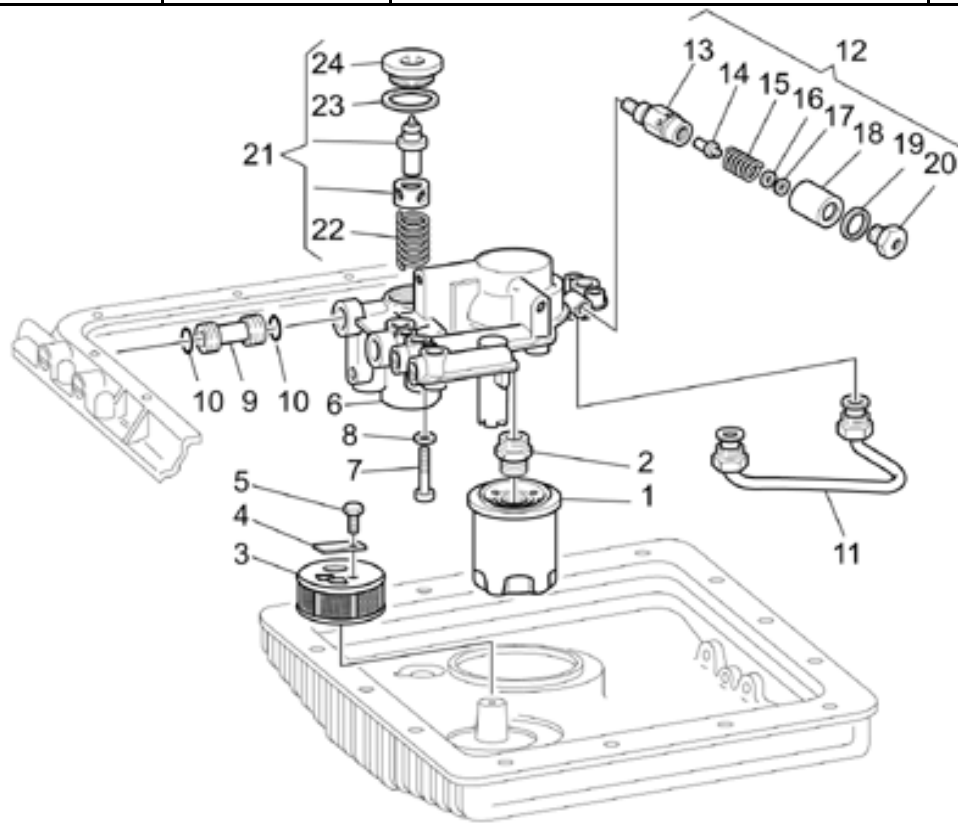

Ref.	Description	Year	I.M.	Country	Version	Code	Qty
1	Filtro aceite	-	-	-	-	30153000	1
2	Empalme	-	-	-	-	30003800	1
3	Filtro aceite	-	-	-	-	01152200	1
4	Placa	-	-	-	-	95187006	1
5	Tornillo M6X16	-	-	-	-	98084316	1
6	Soporte	-	-	-	-	01003800	1
7	Tornillo M6x35	-	-	-	-	98680335	4
8	Arandela 6,15x11x0,8	-	-	-	-	95008206	4
9	Tubo de empalme	-	-	-	-	01005500	2
10	Junta tórica	-	-	-	-	90706140	4
11	Tubo	-	-	-	-	01005701	1
12	Válvula aceite cpl	-	-	-	-	30158201	1
13	Cuerpo válvula	-	-	-	-	30158701	1
14	Émbolo	-	-	-	-	30150900	1
15	Muelle	-	-	-	-	94321079	1
16	Arandela 6,15x11x0,8	-	-	-	-	95008206	1
17	Arandela	-	-	-	-	30158900	1
18	Cubeta	-	-	-	-	30158800	1
19	Arandela	-	-	-	-	18144350	1
20	Tapón	-	-	-	-	30159000	1
21	Valvula	-	-	-	-	01163500	1
22	Muelle	-	-	-	-	20164010	1
23	Junta de cobre	-	-	-	-	01163700	1
24	Tapón	-	-	-	-	01163600	1