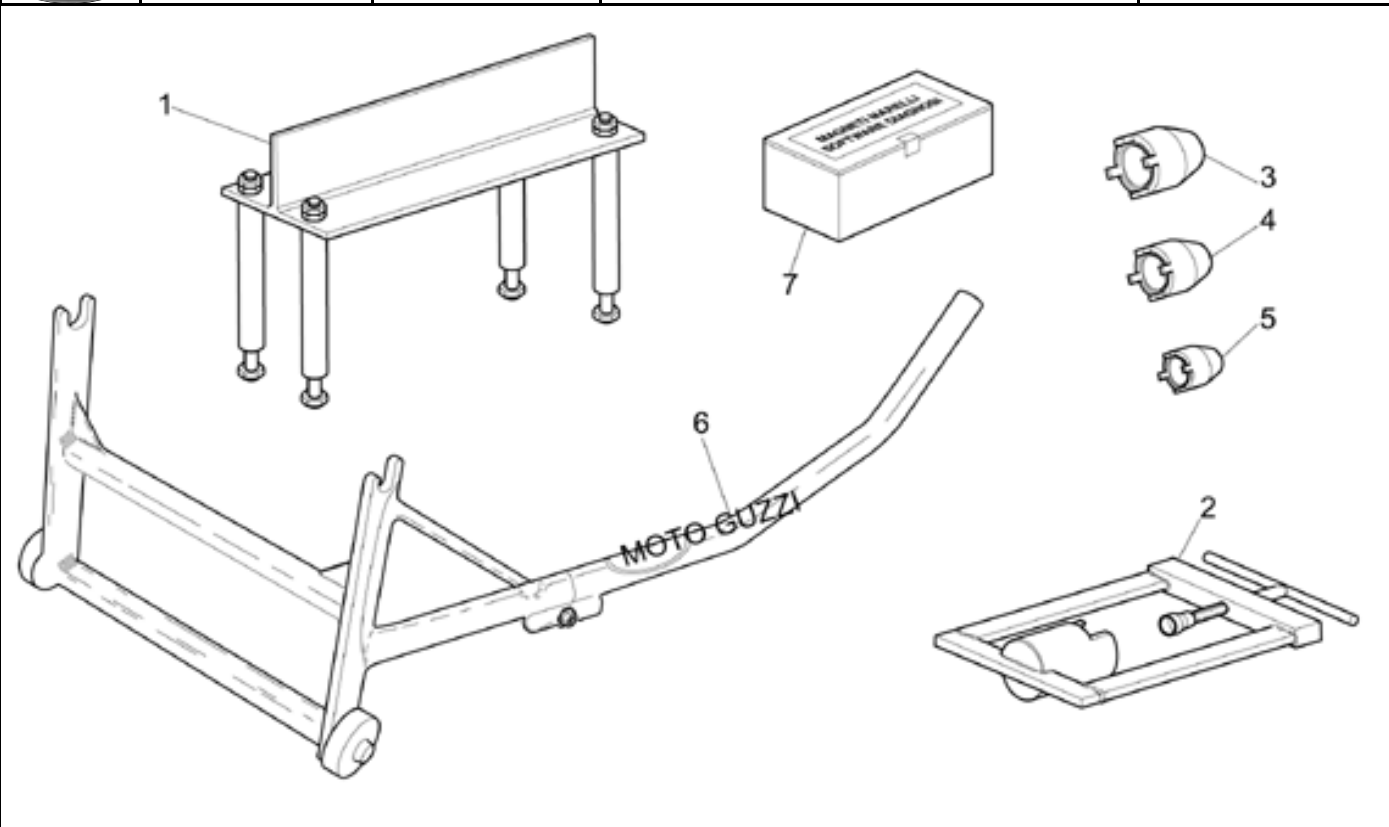

Ref.	Description	Year	I.M.	Country	Version	Code	Qty
1	Herramienta montaje cadena	-	-	-	-	01912530	1
2	Herramienta montaje cadena	-	-	-	-	01966330	1
3	Virola mm34 eje 2a cambio	-	-	-	-	01913430	1
4	Virola mm28 eje 2a cambio	-	-	-	-	01913830	1
5	Virola mm24 eje 2a cambio	-	-	-	-	01913730	1
6	Cabalete central	-	-	-	-	00979717	1
7	Software inyección/encendido	-	-	-	-	00979715	1