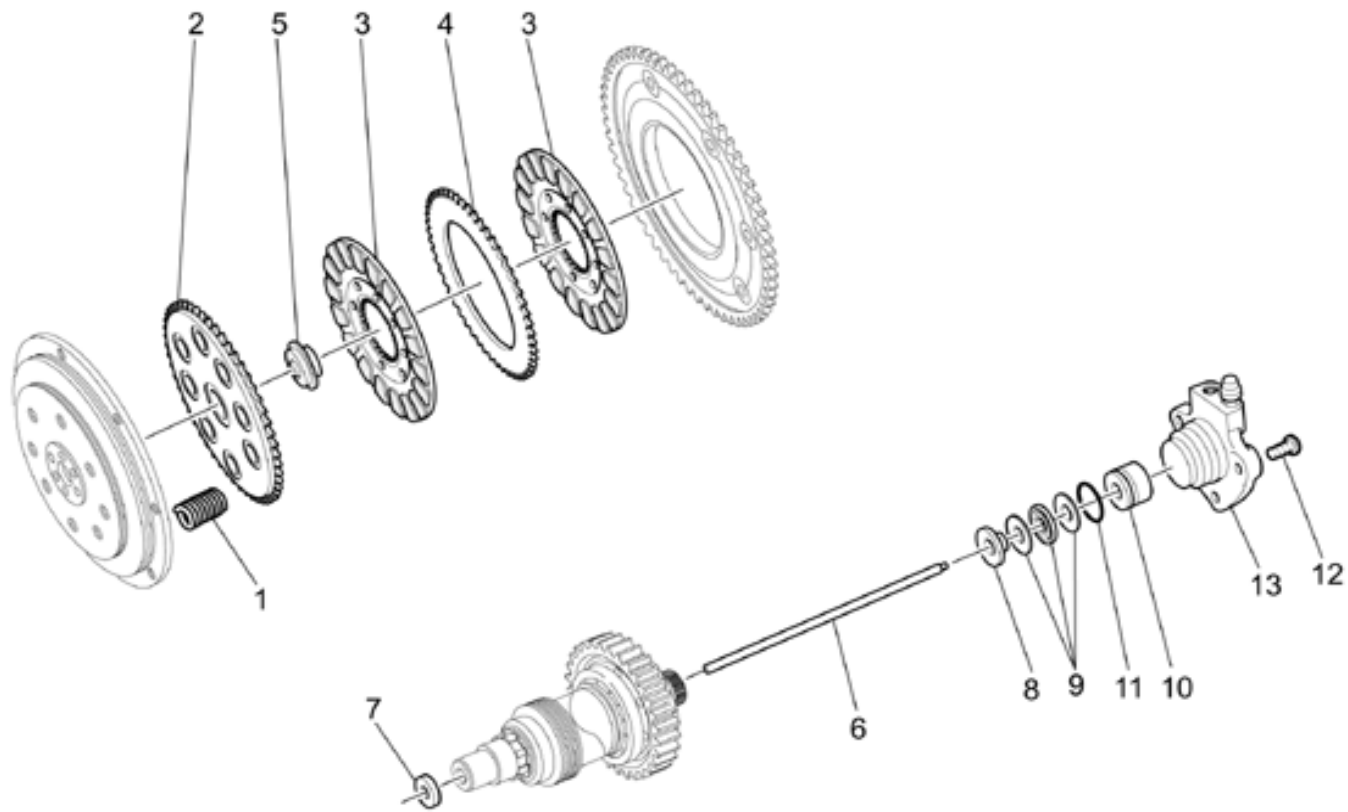

Ref.	Description	Year	I.M.	Country	Version	Code	Qty
1	Muelle embrague	-	-	-	-	04084100	10
2	Plato	-	-	-	-	30082900	1
3	Disco embrague cpl.	-	-	-	-	03084400	2
4	Disco embrague int.	-	-	-	-	12082300	1
5	Cubeta	-	-	-	-	04082800	1
6	Eje embrague	-	-	-	-	01085730	1
7	Gasket ring	-	-	-	-	90400816	1
8	Plato	-	-	-	-	04086000	1
9	Cojinete de tope	-	-	-	-	12087001	1
10	Cilindro mando embrague	-	-	-	-	04086100	1
11	Junta tórica	-	-	-	-	90706170	1
12	Tornillo	-	-	-	-	98257618	3
13	Cilindro mando embr.	-	-	-	-	01086330	1