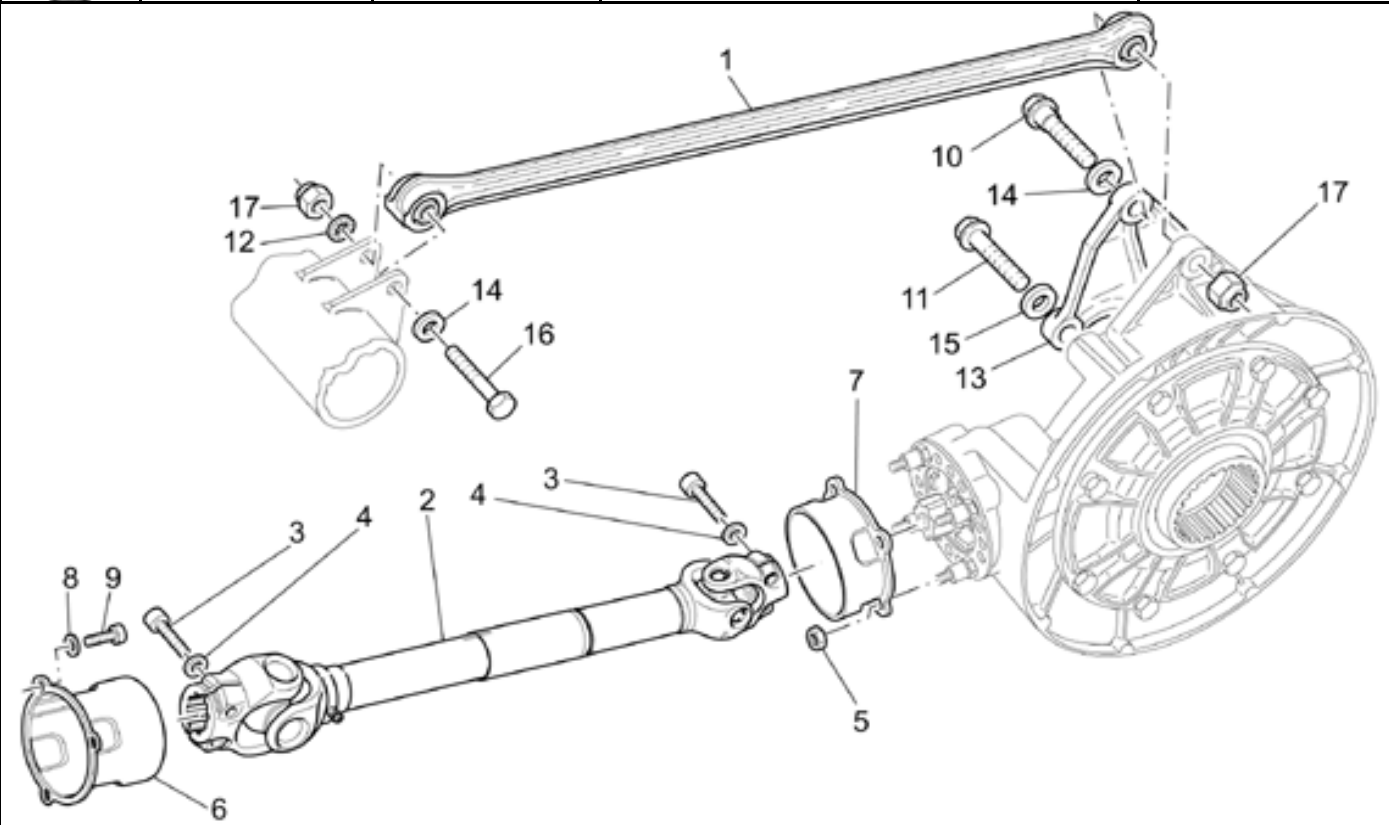

Ref.	Description	Year	I.M.	Country	Version	Code	Qty
1	Varilla	-	-	-	-	01358890	1
2	Eje de transmisión	-	-	-	-	01358730	1
3	Tornillo	-	-	-	-	98832430	4
4	Arandela	-	-	-	-	14615901	4
5	Tuerca	-	-	-	-	92640506	4
6	Protección negro	-	-	-	-	01358690	1
7	Protección negro	-	-	-	-	01358390	1
8	Arandela	-	-	-	-	14217901	3
9	Tornillo Allen M6x16	-	-	-	-	98682316	3
10	Tornillo	-	-	-	-	30357800	1
11	Tornillo	-	-	-	-	04558700	2
12	Distanciador	-	-	-	-	95100303	1
13	Soporte	-	-	-	-	01351090	1
14	Arandela	-	-	-	-	19149800	2
15	Arandela	-	-	-	-	95008213	2
16	Tornillo M10x59	-	-	-	-	01357731	1
17	Tuerca M10x1,25	-	-	-	-	92630410	3