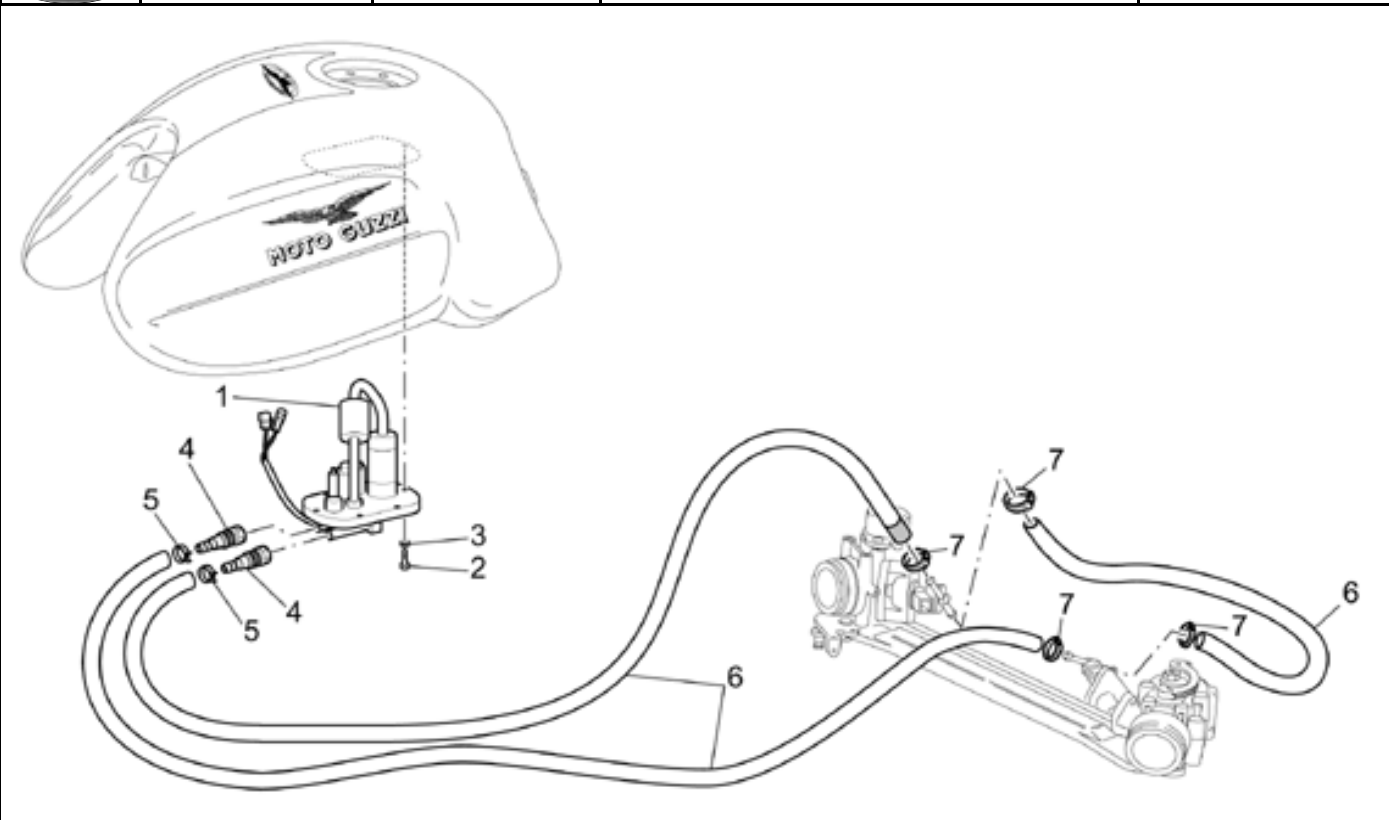

Ref.	Description	Year	I.M.	Country	Version	Code	Qty
1	Bomba gasolina cpl.	-	-	-	-	01107290	1
2	Tornillo embrague	-	-	-	-	98084216	6
3	Arandela	-	-	-	-	95129101	6
4	Conexión	-	-	-	-	01106692	2
5	Abrazadera	-	-	-	-	28157950	2
6	Tubo gasolina SAEJ30R9	-	-	-	-	823952080	1
7	Abrazadera	-	-	-	-	93306017	4