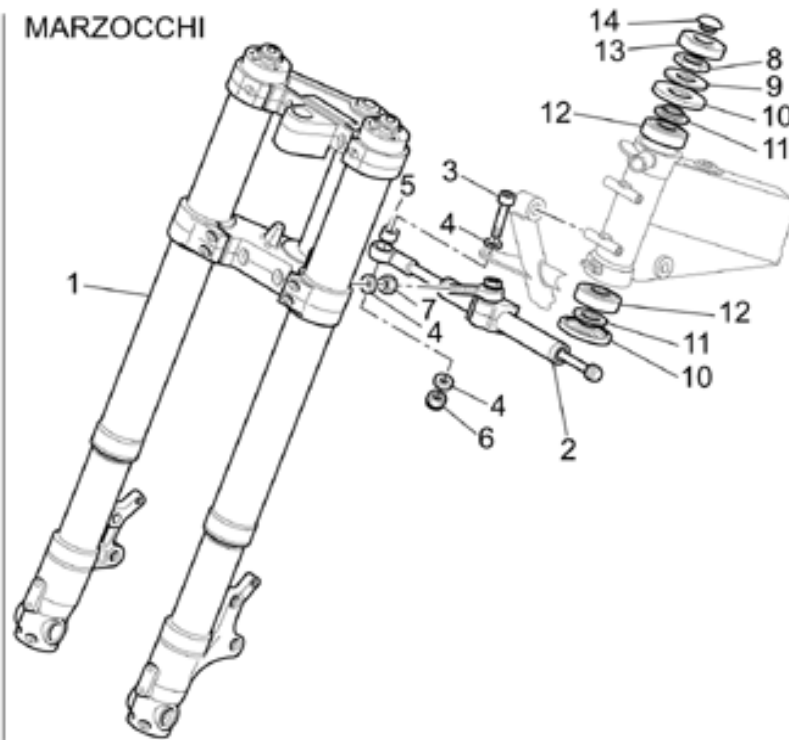

MARZOCCHI

Ref.	Description	Year	I.M.	Country	Version	Code	Qty
1	Horquilla Marzocchi	-	-	-	LM-S	01490295	1
2	Amortiguador de dirección	-	-	-	-	01530291	1
3	Tornillo	-	-	-	-	98370840	1
4	Arandela	-	-	-	-	95005308	3
5	Distanciador	-	-	-	-	91180812	1
6	Tuerca	-	-	-	-	92630108	1
7	Tuerca	-	-	-	-	92606408	1
8	Tuerca	-	-	-	-	92700241	1
9	Arandela	-	-	-	-	30516500	1
10	Guardapolvo	-	-	-	-	14517000	2
11	Arand. sop. lateral	-	-	-	-	14516700	2
12	Coj. rodillos cónicos	-	-	-	-	92249225	2
13	Tuerca fijac. culata	-	-	-	-	30513401	1
14	Tapón cromado	-	-	-	-	23943410	1
15	Horquilla completa Holins	-	-	-	RC	01490291	1