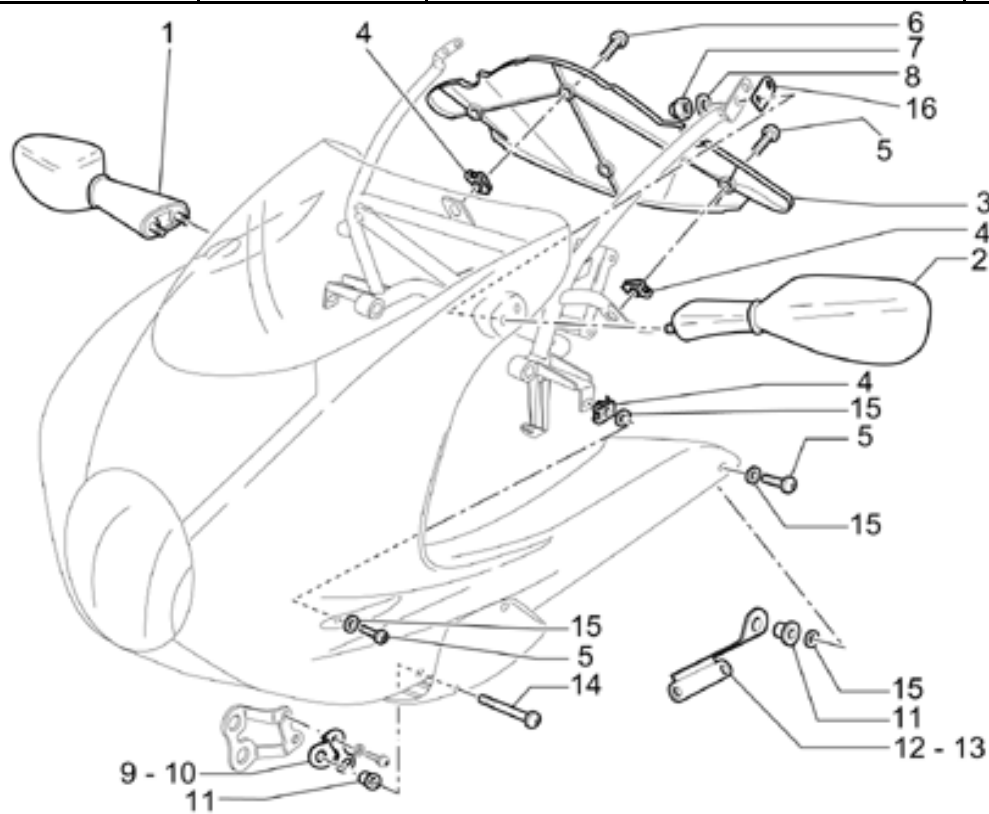

Ref.	Description	Year	I.M.	Country	Version	Code	Qty
1	Espejo retrovisor der.	-	-	-	LM-RC	01769462	1
2	Espejo retrovisor izq.	-	-	-	LM-RC	01769862	1
3	Cierre cúpula-salpicadero	-	-	-	LM-RC	01575863	1
4	Clip M6	-	-	-	LM-RC	28576591	6
5	Tornillo TBEI M6x20	-	-	-	LM-RC	98370621	6
6	Tornillo	-	-	-	LM-RC	98370635	2
7	Tuerca	-	-	-	LM-RC	92787006	4
8	Arandela	-	-	-	LM-RC	14217901	4
9	Placa Der.	-	-	-	LM-RC	01577760	1
10	Placa Izq.	-	-	-	LM-RC	01577761	1
11	Goma	-	-	-	LM-RC	93231606	4
12	Soporte der.	-	-	-	LM-RC	01577662	1
13	Soporte izq.	-	-	-	LM-RC	01577663	1
14	Tornillo	-	-	-	LM-RC	98890380	2
15	Arandela	-	-	-	LM-RC	29577860	8
16	Goma	-	-	-	LM-RC	01769761	2