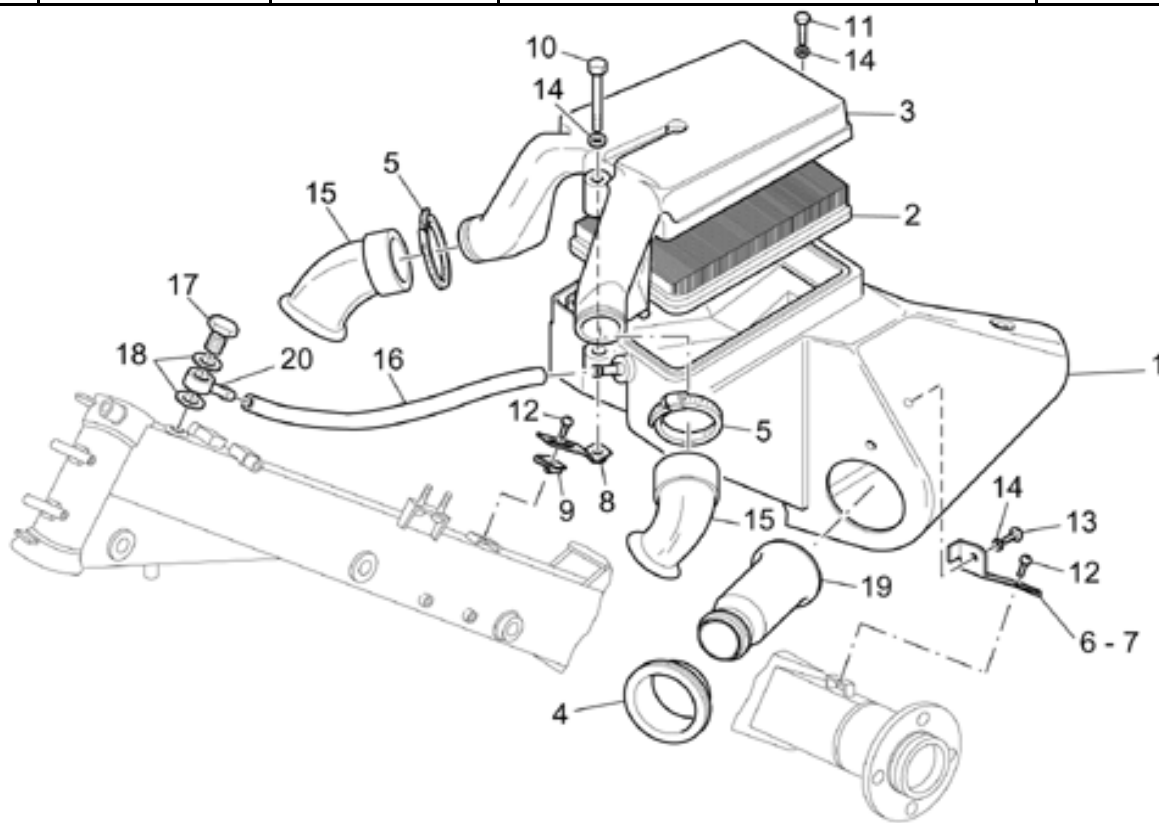

Ref.	Description	Year	I.M.	Country	Version	Code	Qty
1	CAJA DEL FILTRO	-	-	-	-	01114031	1
2	Filtro aire	-	-	-	-	30113600	1
3	Tapa filtro	-	-	-	-	01113490	1
4	Manguito	-	-	-	-	37114806	2
5	Abrazadera	-	-	-	-	93305040	2
6	Placa der.	-	-	-	-	01116730	1
7	Placa izq.	-	-	-	-	01116731	1
8	Eganche delantero	-	-	-	-	01114130	1
9	Clip M6	-	-	-	-	28576591	1
10	Tornillo	-	-	-	-	98106082	1
11	Tornillo M6x30	-	-	-	-	98084330	1
12	Tornillo	-	-	-	-	98350312	3
13	Tornillo	-	-	-	-	98350210	2
14	Arandela 6,15x11x0,8	-	-	-	-	95008206	4
15	Manguito admisión	-	-	-	-	02116901	2
16	Tubo respiradero	-	-	-	-	823956080	1
17	Tornillo perforado	-	-	-	-	95990084	1
18	Junta	-	-	-	-	01154230	2
19	Corneta	-	-	-	-	01114400	2
20	Empalme	-	-	-	-	30107401	1