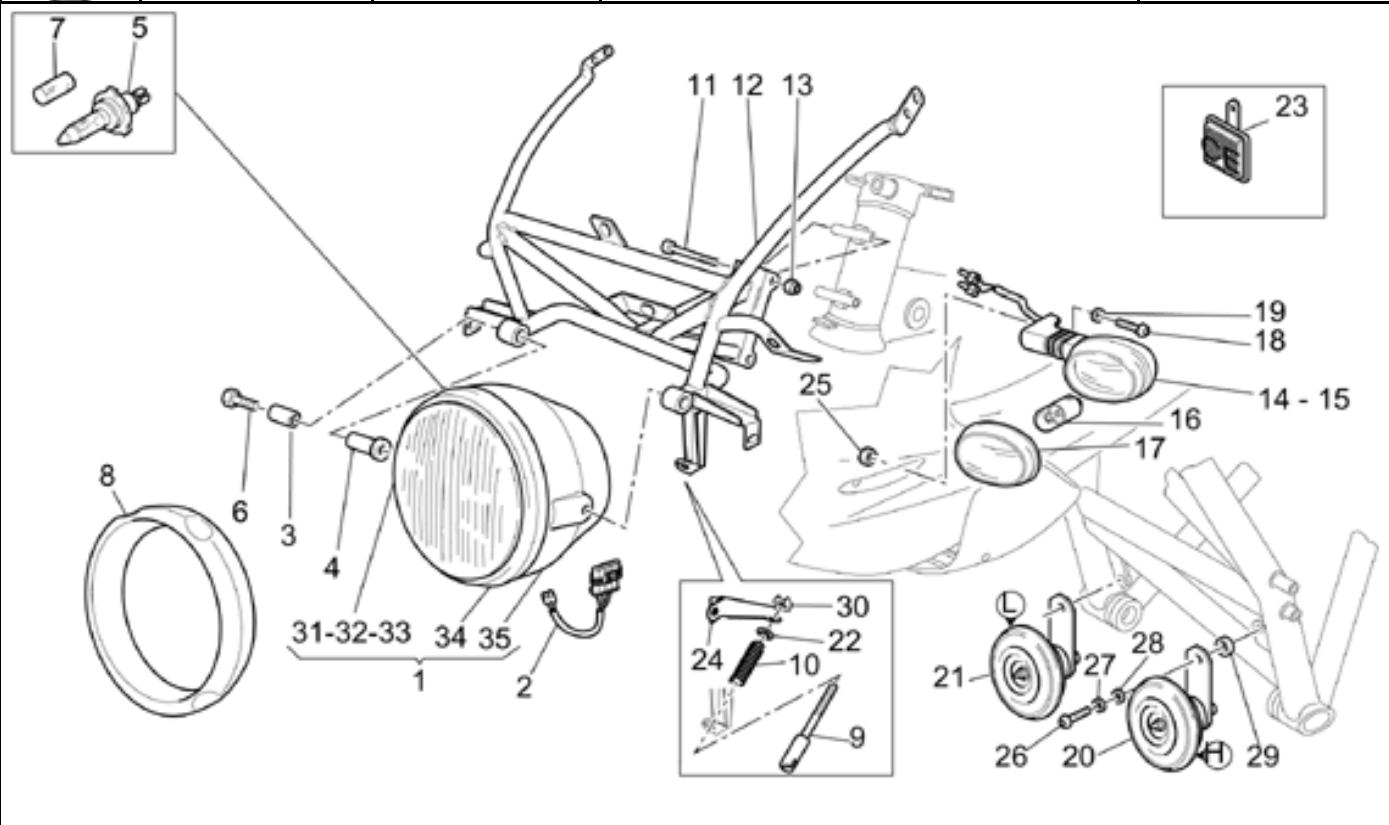

Ref.	Description	Year	I.M.	Country	Version	Code	Qty
1	Faro delantero	-	-	AUS-J-NZ-UK	LM-RC	01740565	1
	Faro delantero	-	-	USA	LM-RC	01740567	1
	Faro delantero	-	-	EU	LM-RC	01740560	1
2	Cableado	-	-	-	LM-RC	01757660	1
3	Distanciador	-	-	-	LM-RC	91180834	2
4	Buje de nylon	-	-	-	LM-RC	01577160	2
5	Lámpara 12V-55/60W	-	-	-	LM-RC	93450232	1
6	Tornillo	-	-	-	LM-RC	98082440	2
7	Lámpara 12V-5W	-	-	-	LM-RC	93450105	1
8	Junta faro	-	-	-	LM-RC	01578961	1
9	Tornillo embrague	-	-	-	LM-RC	01740367	1
10	Muelle	-	-	-	LM-RC	94321116	1
11	Tornillo	-	-	-	LM-RC	98680480	1
12	Bastidor portainstr.	-	-	-	LM-RC	01578660	1
13	Tuerca	-	-	-	LM-RC	92630108	1
14	Indicador direc. tras. der.	-	-	-	LM-RC	02750600	1
15	Indicador direc. tras. izq.	-	-	-	LM-RC	02750601	1
16	Lámpara 12V-10W	-	-	-	LM-RC	93450127	2
17	Cristal indicador dirección	-	-	-	LM-RC	02753700	2
18	Tornillo TBEI M6x20	-	-	-	LM-RC	98370621	2
19	Arandela	-	-	-	LM-RC	95100121	2
20	Claxon H	-	-	-	LM-RC	01743790	1
21	Claxon L	-	-	-	LM-RC	01743791	1
22	Refuerzo regul.faro	-	-	-	LM-RC	01740366	1
23	Catafaro ámbar	-	-	USA	LM-RC	01781600	2
24	Placa	-	-	-	LM-RC	01574960	1
25	Tuerca M6x1	-	-	-	LM-RC	92630106	2
26	Tornillo M6x20	-	-	-	LM-RC	98682320	2
27	Arandela	-	-	-	LM-RC	14217901	2
28	Arandela 6,4x12x1,2	-	-	-	LM-RC	95008306	2
29	Distanciador	-	-	-	LM-RC	91180605	2
30	Tuerca en jaula	-	-	-	LM-RC	92660501	1
31	Grupo óptico	-	-	EU	LM-RC	01740460	1
32	Grupo óptico	-	-	AUS-J-NZ-UK	LM-RC	01740465	1
33	Grupo óptico	-	-	USA	LM-RC	01740467	1
34	Virola cromada	-	-	-	LM-RC	01740360	1
35	Casquete tras.negra	-	-	-	LM-RC	01740260	1