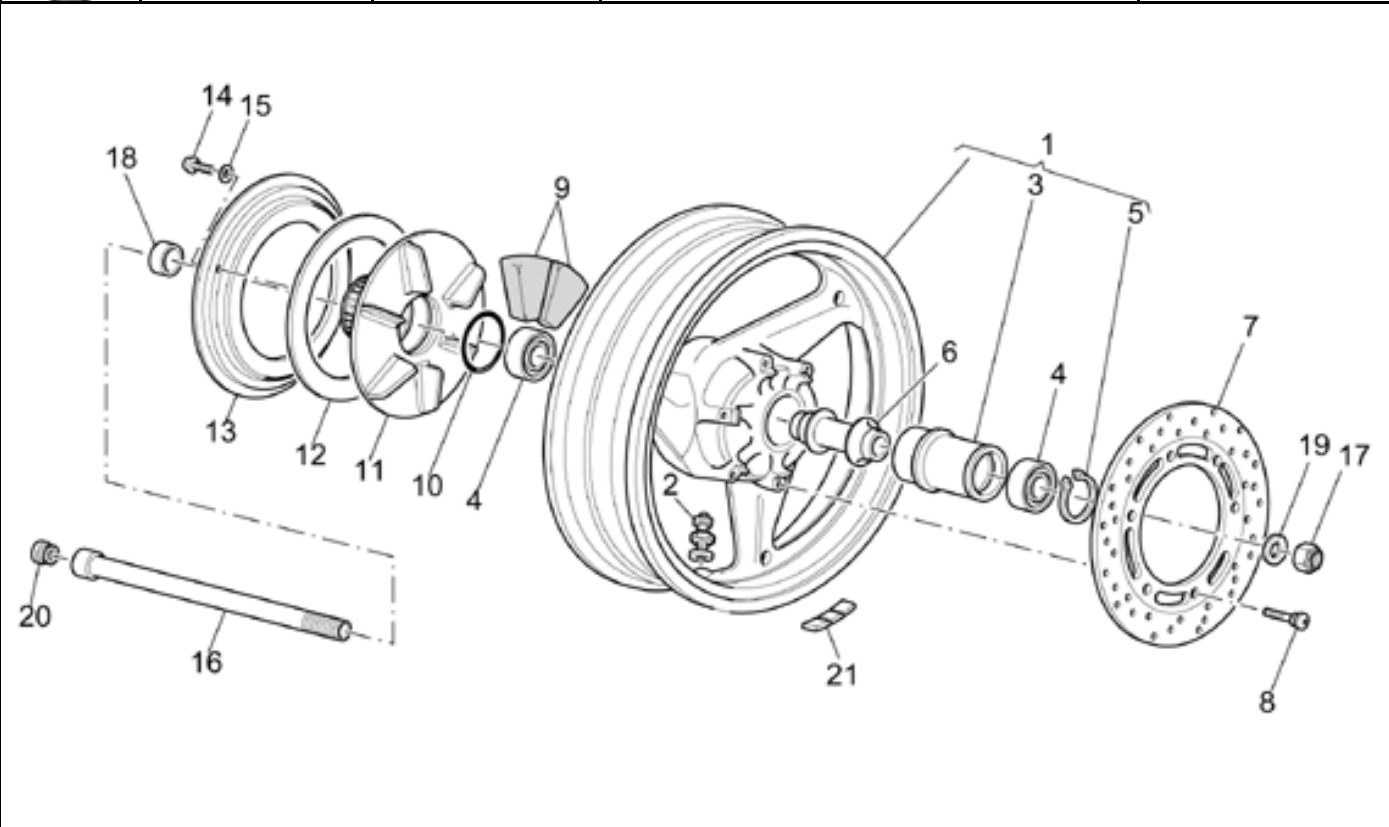

Ref.	Description	Year	I.M.	Country	Version	Code	Qty
1	Rueda tras.desn.gris 5,5x17"	-	-	-	-	01630630	1
2	Válvula aire	-	-	-	-	28617760	1
3	Cubo	-	-	-	-	01632200	1
4	Cojinete	-	-	-	-	92204220	2
5	Anillo de retención	-	-	-	-	90271055	1
6	Distanciad. cojinetes	-	-	-	-	01634000	1
7	Disco freno trasero	-	-	-	-	03635700	1
8	Tornillo	-	-	-	-	30611460	6
9	Acoplamiento elástico	-	-	-	-	01336800	12
10	Junta tórica	-	-	-	-	90706490	1
11	Disco acoplamiento elástico	-	-	-	-	01335230	1
12	Anillo	-	-	-	-	14335350	1
13	Brida	-	-	-	-	14335650	1
14	Tornillo	-	-	-	-	98230620	6
15	Arandela	-	-	-	-	03013800	6
16	Perno rueda tras.	-	-	-	-	01633330	1
17	Tuerca	-	-	-	-	92630118	1
18	Distanciad.	-	-	-	-	01634130	1
19	Arandela	-	-	-	-	95008219	1
20	Tapón 15 mm	-	-	-	-	93180111	1
21	Contrapeso	-	-	-	-	14616150	1