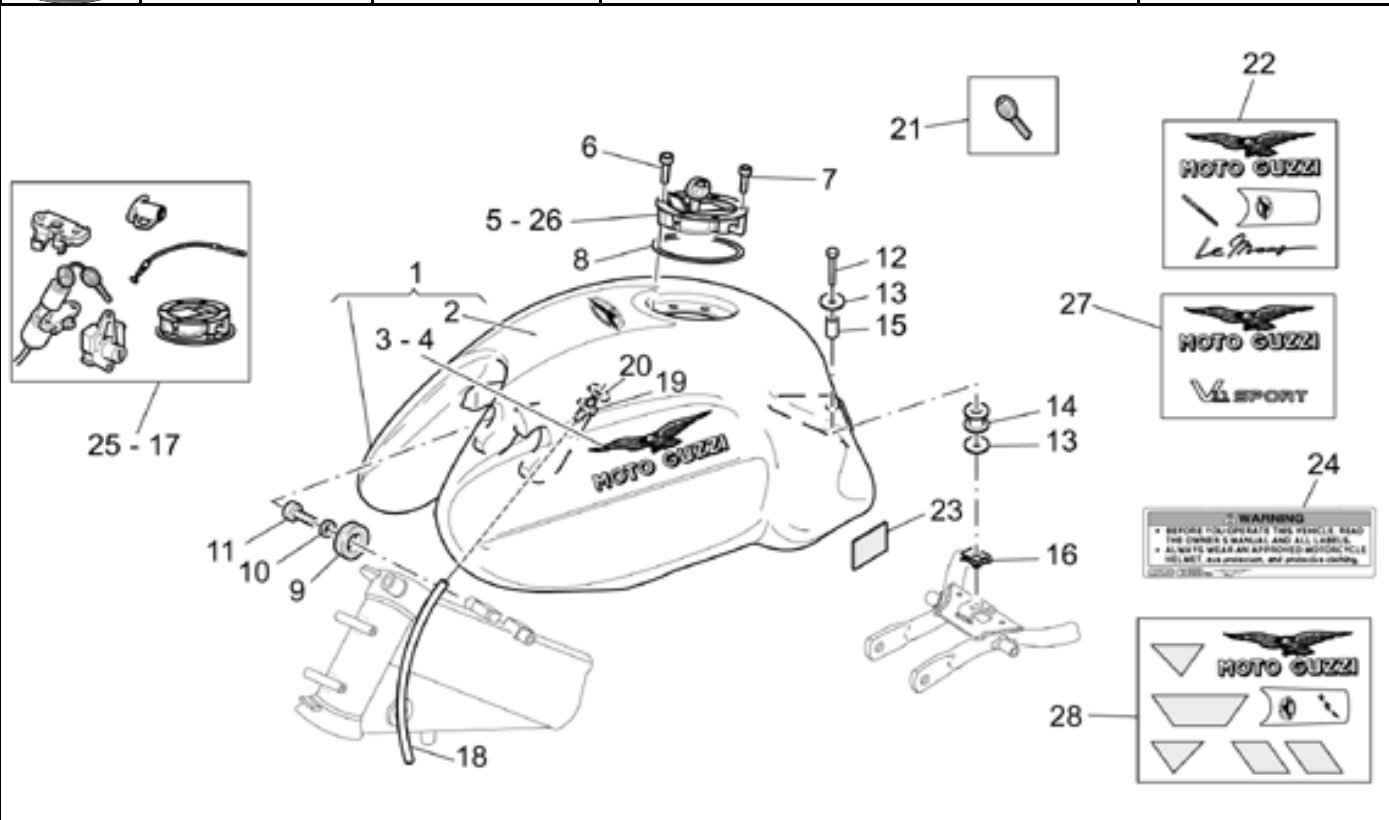

Ref.	Description	Year	I.M.	Country	Version	Code	Qty
1	Depósito gasolina bas.	3	-	-	-	01100290	1
	Depósito gasolina gris cromado	3	-	-	LM-S black	89000493	1
	Depósito gasolina rojo	3	-	-	LM-S red	89000494	1
	Depósito gasolina rojo	3	-	-	RC	89000498	1
2	Calcom.fascia central	3	-	-	LM-S black	01917590	1
	Calcom.fascia central	3	-	-	LM-S red	01917591	1
3	Adhesivo der. Moto Guzzi	3	-	-	LM-S	01917890	1
4	Adhesivo izq. Moto Guzzi	3	-	-	LM-S	01917990	1
5	Tapón depósito	-	-	AUS-EU-J-NZ-UK	-	01103960	1
6	Tornillo Allen M5x30	-	-	-	-	98690230	3
7	Tornillo	-	-	-	-	98622216	4
8	Junta	-	-	-	-	01101700	1
9	Goma	-	-	-	-	66103415	2
10	Arandela	-	-	-	-	14615901	2
11	Tornillo	-	-	-	-	98622420	2
12	Tornillo	-	-	-	-	98082445	1
13	Arandela	-	-	-	-	95100239	2
14	Goma	-	-	-	-	02107100	1
15	Distanciador	-	-	-	-	91180831	1
16	Tuerca de grapa M8x1,25	-	-	-	-	01576530	1
17	Juego cerraduras	-	-	AUS-EU-J-NZ-UK	-	01736890	1
18	Tubo respiradero 5x9	-	-	-	-	823944050	1
19	Empalme	-	-	-	-	30103730	2
20	Junta	-	-	-	-	30104630	2
21	Llave liscia bas.	-	-	-	-	30735500	1
22	Lote de calcomanías	3	-	-	LM black	01923390	1
	Lote de calcomanías	3	-	-	LM red	01923391	1
23	Esponja	-	-	-	-	01103860	2
24	Calco "Attention"	-	-	-	-	30944300	1
25	Juego cerraduras	-	-	USA	-	01736891	1
26	Tapón depósito	-	-	USA	-	01103990	1
27	Lote de calcomanías	3	-	-	S black	01923366	1
	Lote de calcomanías	3	-	-	S red	01923367	1
28	Calc.-lote depósito	3	-	-	RC	01948092	1