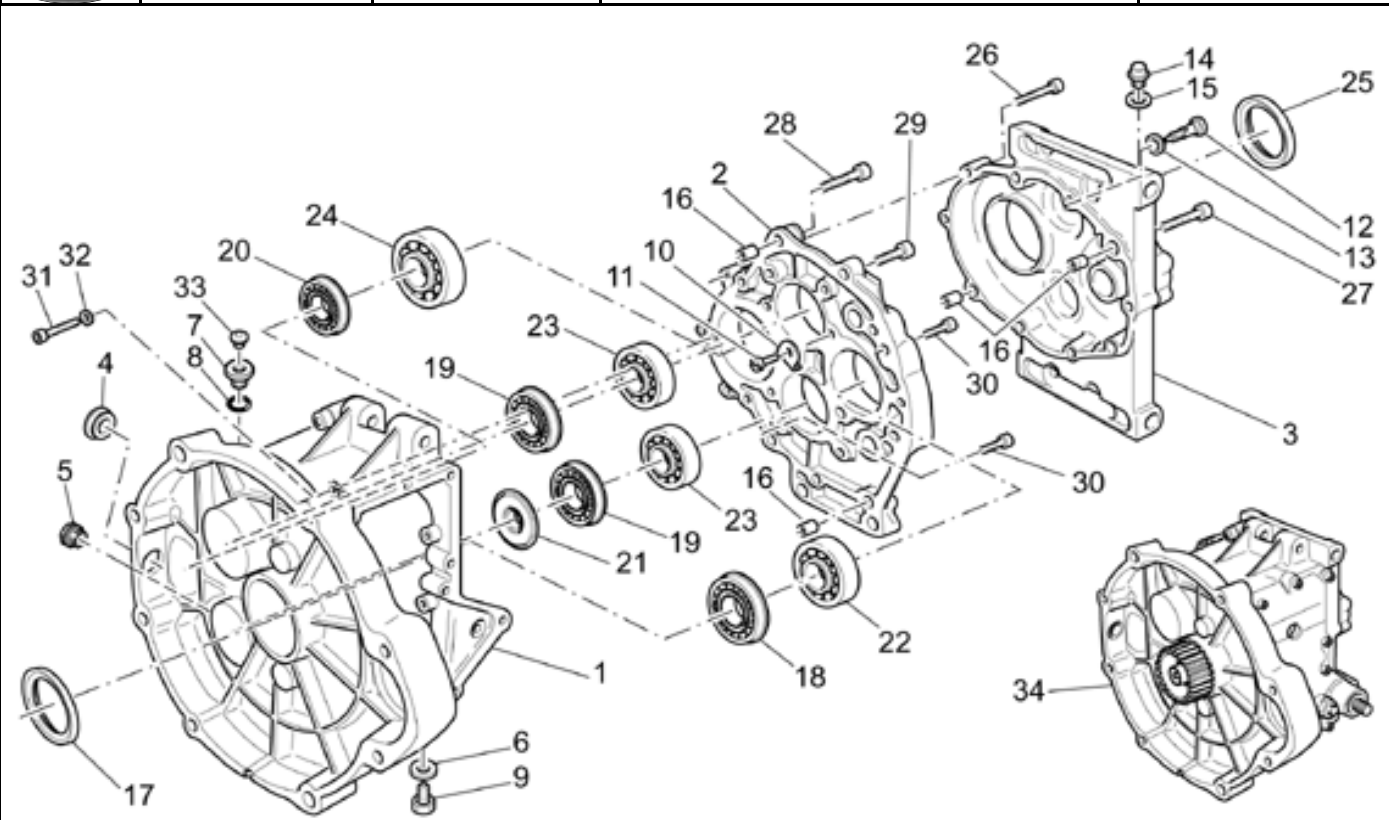

Ref.	Description	Year	I.M.	Country	Version	Code	Qty
1	Caja cambio negro	-	-	-	-	01200290	1
2	Tapa caja negro	-	-	-	-	01200890	1
3	Tapa negra	-	-	-	-	01201390	1
4	Tapón	-	-	-	-	93180220	1
5	Tapón nivel de aceite	-	-	-	-	01205730	1
6	Junta	-	-	-	-	01528930	1
7	Tapón aceite	-	-	-	-	12022600	1
8	Junta tórica 20,24x2,62	-	-	-	-	90706203	1
9	Tapón descarg.aceite	-	-	-	-	31003766	1
10	Placa	-	-	-	-	04205500	4
11	Tornillo	-	-	-	-	98280620	4
12	Tornillo perforado	-	-	-	-	04239400	1
13	Junta	-	-	-	-	12006400	1
14	Tapón respiradero	-	-	-	-	19206501	1
15	Junta	-	-	-	-	10528900	1
16	Buje	-	-	-	-	19015020	4
17	Gasket ring 40x56x8/7	-	-	-	-	90404059	1
18	Cojinete de rodillos 30x62x16	-	-	-	-	92234730	1
19	Cojinete de rodillos 20x52x15	-	-	-	-	92234720	2
20	Cojinete de rodillos 17x40x12	-	-	-	-	92234017	1
21	Plato	-	-	-	-	04205100	2
22	Cojinete de bolas 20x52x17	-	-	-	-	92201423	1
23	Cojinete 25x52x15	-	-	-	-	92201225	2
24	Cojinete de bolas 40x68x15	-	-	-	-	92201141	1
25	Gasket ring 42x56x7	-	-	-	-	90404255	1
26	Tornillo M6X40	-	-	-	-	98680340	5
	Tornillo M6X45	-	-	-	-	98680345	1
27	Tornillo M8XS45	-	-	-	-	98680445	3
28	Tornillo M8x40	-	-	-	-	98680440	3
29	Tornillo M8x30	-	-	-	-	98682430	1
	Tornillo m8x35	-	-	-	-	98680435	1
30	Tornillo M6X30	-	-	-	-	98682330	6
31	Tornillo M6x35	-	-	-	-	98680335	1
32	Arandela 6,4x12x1,2	-	-	-	-	95008306	1
33	Tapón	-	-	-	-	93180245	1
34	Cambio completo	-	-	-	-	01991590	1