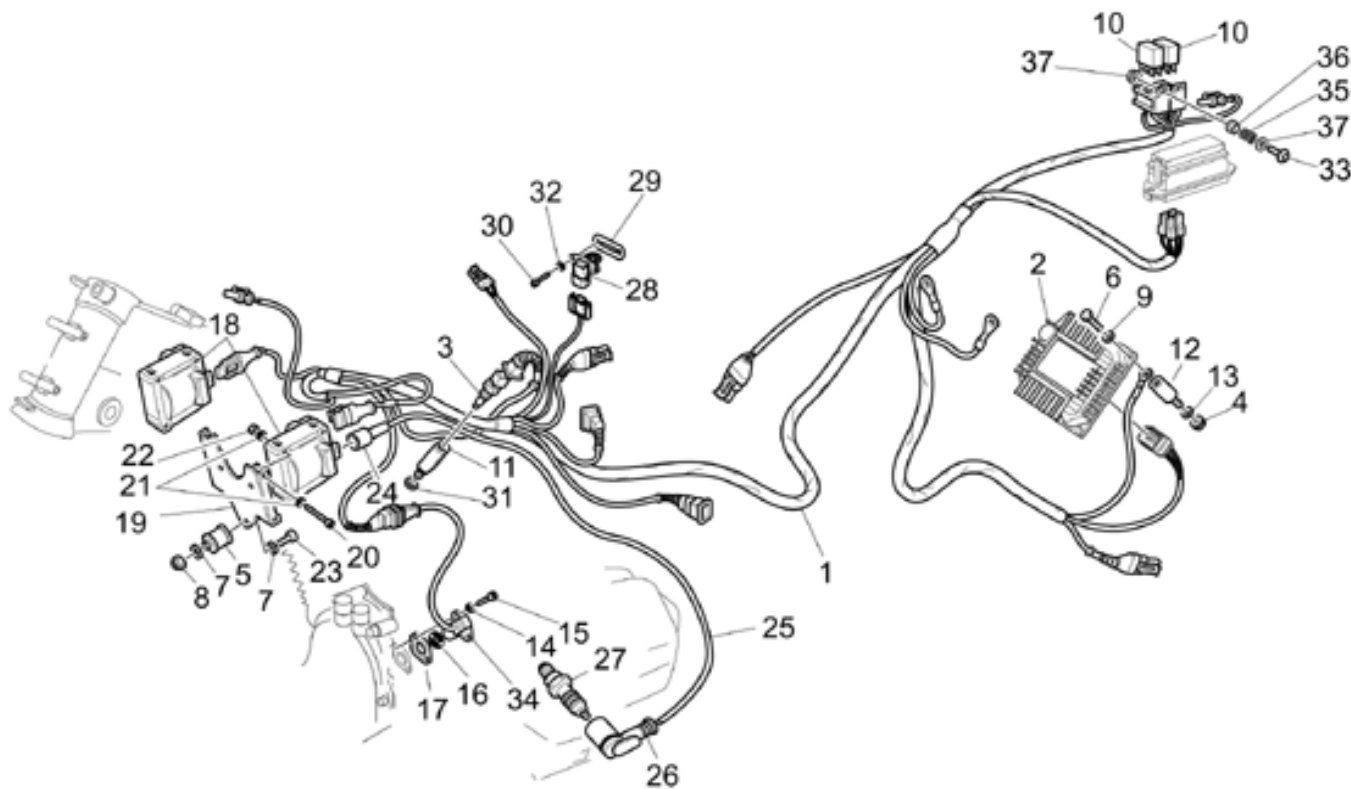

Ref.	Description	Year	I.M.	Country	Version	Code	Qty
1	Cableado inyección	-	-	-	-	01725875	1
2	Central encendidoCDI	-	-	-	cat	01729591	1
	Central encendidoCDI	-	-	USA	no cat	01729590	1
3	Sensor	-	-	-	-	29729461	1
4	Tuerca	-	-	-	-	92650034	4
5	Casquillo elástico	-	-	-	-	93222023	3
6	Tornillo	-	-	-	-	98084112	4
7	Arandela 6,4x12x1,2	-	-	-	-	95008306	6
8	Tuerca M6x1	-	-	-	-	92630106	3
9	Arandela 4,3x8x0,5	-	-	-	-	95008204	4
10	Mini-relay A1001A402	-	-	-	-	01732560	2
11	SopORTE sensor	-	-	-	-	03163330	1
12	SopORTE antivibracion	-	-	-	-	93221315	4
13	Arandela	-	-	-	-	95129080	4
14	Arandela 5,3x10x0,8	-	-	-	-	95008205	2
15	Tornillo Allen M5x12	-	-	-	-	98682212	2
16	Junta tórica	-	-	-	-	90706141	1
17	Junta 0,3mm	-	-	-	-	01722700	1
	Junta 0,4mm	-	-	-	-	01722701	1
	Junta 0,5mm	-	-	-	-	29722760	1
	Junta 0,6mm	-	-	-	-	01722702	1
	Junta 0,8mm	-	-	-	-	01722703	1
	Junta 1,5mm	-	-	-	-	01722705	1
	Junta 1mm	-	-	-	-	01722704	1
18	Bobina A.T.	-	-	-	-	30716500	2
19	SopORTE bobina	-	-	-	-	01407460	1
20	Tornillo	-	-	-	-	98682125	4
21	Arandela	-	-	-	-	95021204	4
22	Tuerca M4x0,7	-	-	-	-	92630104	4
23	Tornillo	-	-	-	-	98682310	3
24	Capuchón	-	-	-	-	14717600	2
25	Cable A.T.	-	-	-	-	01718330	2
26	Capuchón bujía	-	-	-	-	01717430	2
27	Bujía NGK BPR6ES	-	-	-	-	30717061	2
28	Sensor temp. aire	-	-	-	-	30729330	1
29	Junta	-	-	-	-	30027931	1
30	Tornillo	-	-	-	-	98610110	2
31	Junta	-	-	-	-	95008210	1
32	Arandela	-	-	-	-	95000203	2
33	Tornillo	-	-	-	-	98325316	2
34	Sensor	-	-	-	-	01721600	1
35	Goma	-	-	-	-	91551085	2
36	Distanciador	-	-	-	-	91110508	2