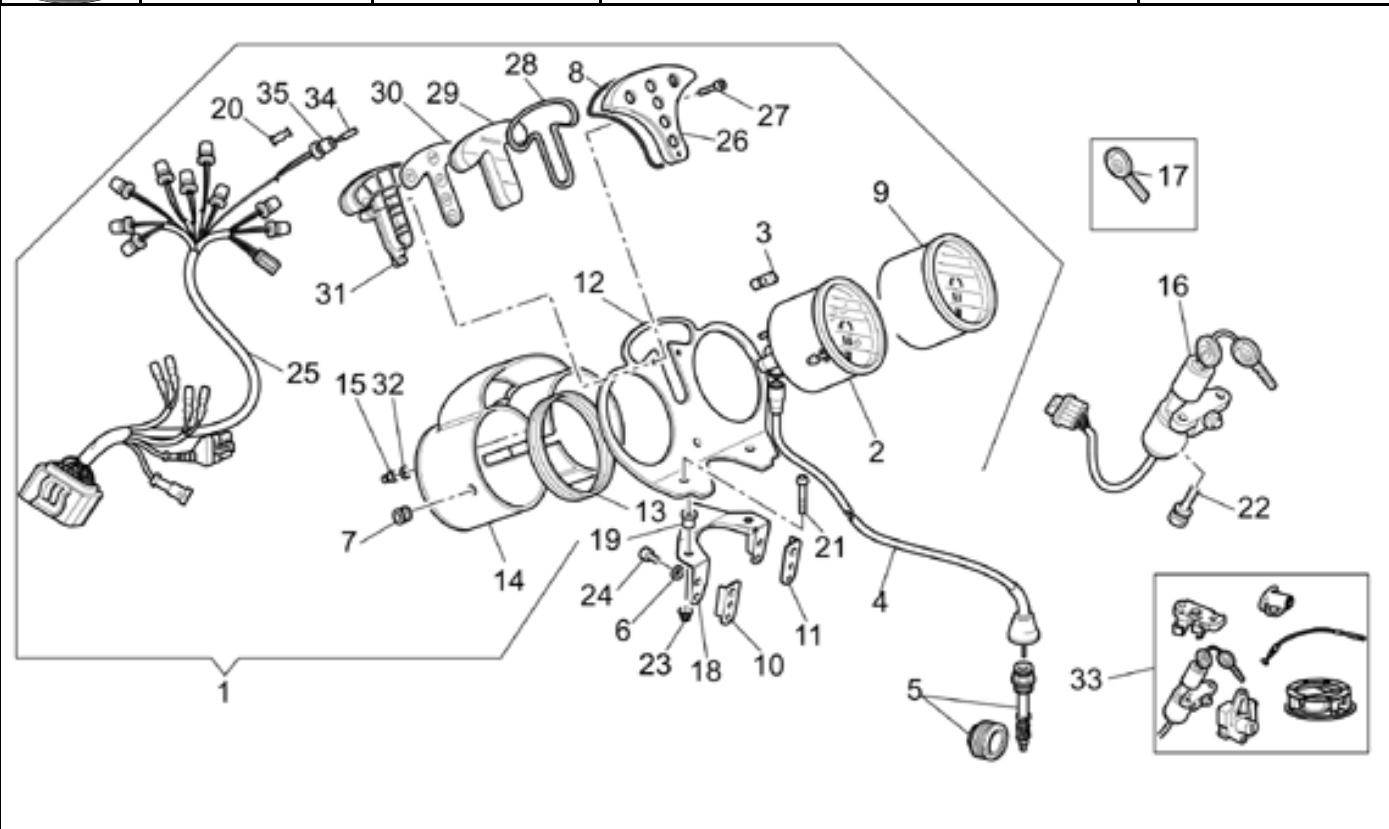

Ref.	Description	Year	I.M.	Country	Version	Code	Qty
1	Salpicadero completo	-	-	UK-USA	-	01760091	1
	Salpicadero completo	-	-	AUS-EU-J-NZ	-	01760090	1
2	Velocímetro	-	-	AUS-EU-J-NZ	-	01761560	1
	Velocímetro	-	-	UK-USA	-	01762490	1
3	Lámpara 12v-3w	-	-	-	-	93450120	2
4	Cable velocímetro	-	-	-	-	01760491	1
5	Transmisión velocímetro	-	-	-	-	01762560	1
6	Arandela 6,4x12x1,2	-	-	-	-	95008306	4
7	Goma	-	-	-	-	91551168	1
8	Junta	-	-	-	-	03762370	1
9	Cuentavueltas electrónico	-	-	-	-	01767260	1
10	Placa Izq.	-	-	-	LM-RC	01766061	1
11	Placa Der.	-	-	-	LM-RC	01766060	1
12	Base soporte instrumentos	-	-	-	-	03764060	1
13	Goma	-	-	-	-	02762301	2
14	Soporte velocímetro	-	-	-	-	01762090	1
15	Tuerca	-	-	-	-	92787205	4
16	Bloque arran.-bloq.	-	-	-	-	01782500	1
17	Llave liscia bas.	-	-	-	-	30735500	1
18	Cuerpo tablero de instru.negro	-	-	-	-	01766065	1
19	Casquillo elástico	-	-	-	-	93222023	3
20	Term.portalámparas	-	-	-	-	93400012	6
21	Tornillo M6x10	-	-	-	-	98370609	2
22	Tornillo especial M8x15	-	-	-	-	97260415	2
23	Tuerca con reborde M6x9	-	-	-	-	92660007	3
24	Tornillo Allen M6x16	-	-	-	-	98682316	4
25	Cableado salpicadero	-	-	-	-	01747290	1
26	Tapa negro	-	-	-	-	01766240	1
27	Tornillo	-	-	-	-	98872120	3
28	Junta	-	-	-	-	02768200	1
29	Protección	-	-	-	-	02768400	1
30	Junta	-	-	-	-	03781150	1
31	Caja portachivatos	-	-	-	-	02766300	1
32	Arandela	-	-	-	-	95008304	4
33	Juego cerraduras	-	-	AUS-EU-J-NZ- UK	-	01736890	1
	Juego cerraduras	-	-	USA	-	01736891	1
34	Lámpara 12V-1,2W	-	-	-	-	93450140	6
35	Portalámparas	-	-	-	-	02768600	6