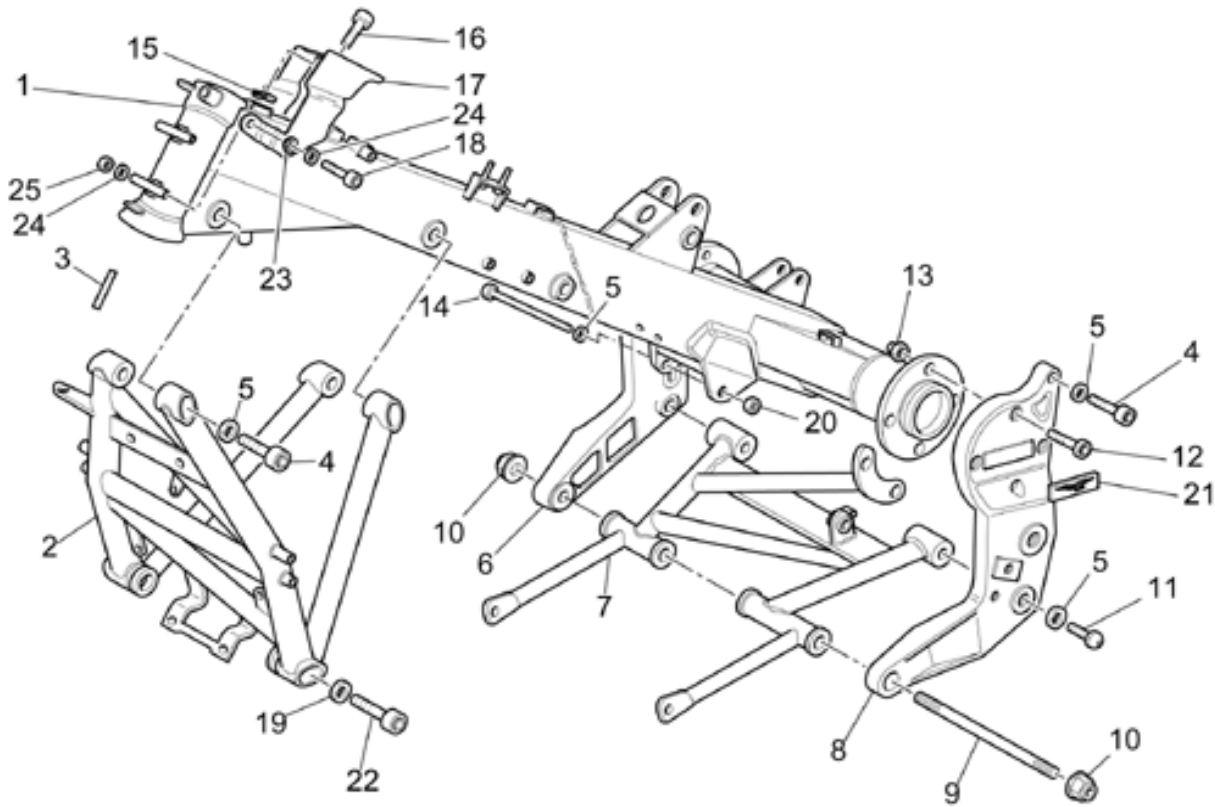

Ref.	Description	Year	I.M.	Country	Version	Code	Qty
1	BASTIDOR	-	-	-	-	01400190	1
2	Chasis delantero	-	-	-	-	01420290	1
3	Calco protec.	-	-	-	-	02931600	1
4	Tornillo	-	-	-	-	98680525	4
5	Arandela	-	-	-	-	19149800	13
6	Lamina derecha	3	-	-	LM-S black	01415790	1
	Soporte der.	3	-	-	LM-S red	01415791	1
	Lamina derecha	3	-	-	RC	01415790	1
7	Bastidor	-	-	-	-	01420160	1
8	Lamina izquierda	3	-	-	LM-S black	01415890	1
	Soporte izq.	3	-	-	LM-S red	01415891	1
	Lamina izquierda	3	-	-	RC	01415890	1
9	Prisionero	-	-	-	-	30419601	1
10	Tuerca	-	-	-	-	92660113	2
11	Tornillo M10X40	-	-	-	-	98350540	1
12	Tornillo M10x30	-	-	-	-	98882530	6
	Tornillo M10x40	-	-	-	-	98880540	2
13	Tuerca	-	-	-	-	92630210	7
14	Tornillo	-	-	-	-	98082595	1
15	Clip M6	-	-	-	-	28576591	1
16	Tornillo	-	-	-	-	98210612	1
17	Protection	-	-	-	-	01575960	1
18	Tornillo	-	-	-	LM-RC	98680480	1
	Tornillo M8x70	-	-	-	S	98680470	1
19	Arandela	-	-	-	-	30217900	2
20	Tuerca	-	-	-	-	92640510	1
21	Calco "Aquila"	-	-	-	-	01517700	2
22	Tornillo	-	-	-	-	98682635	2
23	Buje	-	-	-	-	91120807	2
24	Arandela	-	-	-	-	95001208	2
25	Tuerca	-	-	-	-	92630108	1