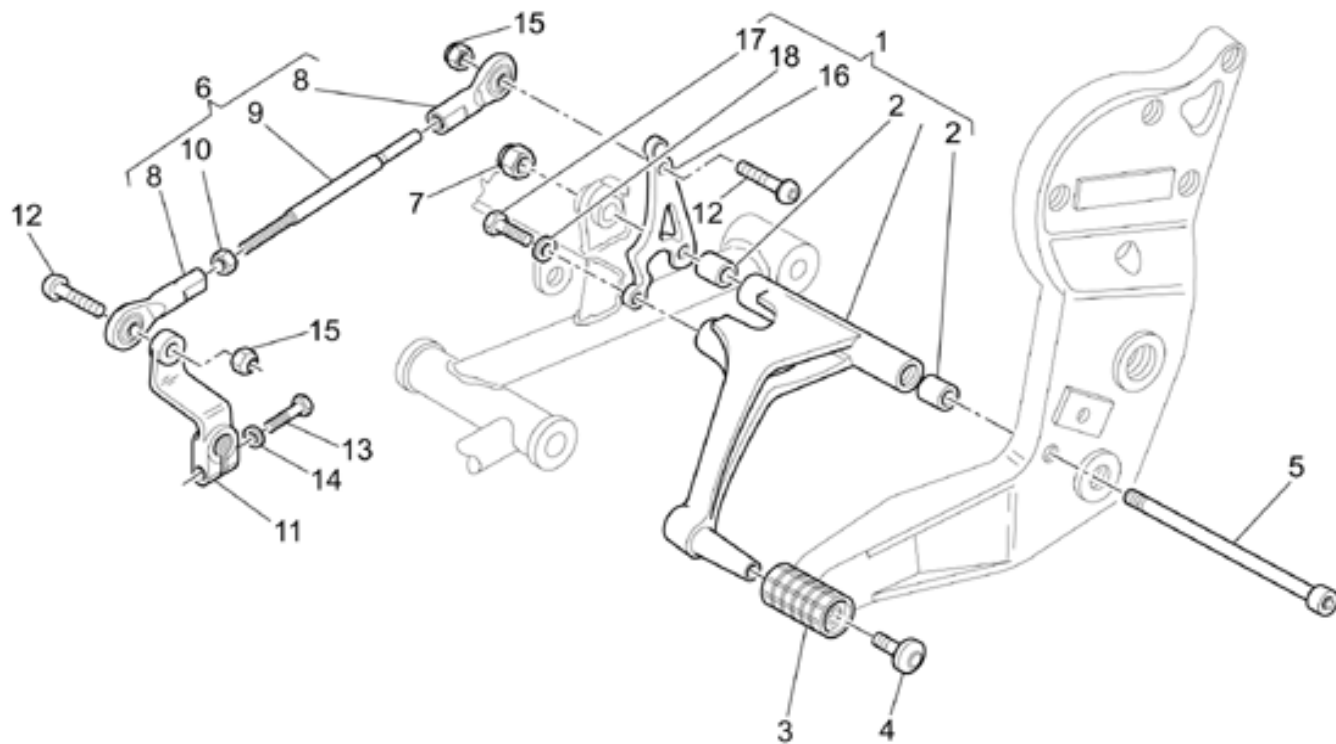

Ref.	Description	Year	I.M.	Country	Version	Code	Qty
1	Leva mando cambio	-	-	-	-	01250830	1
2	Buje	-	-	-	-	04217600	2
3	Goma	-	-	-	-	14251001	1
4	Tornillo	-	-	-	-	98370616	1
5	Tornillo	-	-	-	-	98680410	1
6	Renvio	-	-	-	-	01257830	1
7	Tuerca	-	-	-	-	92630208	1
8	Artic. esférica	-	-	-	-	30675300	2
9	Renvio	-	-	-	-	96506089	1
10	Tuerca M6x12	-	-	-	-	92606206	1
11	Leva pre-selector	-	-	-	-	01256932	1
12	Tornillo	-	-	-	-	98350318	2
13	Tornillo M6X22	-	-	-	-	98632322	1
14	Arandela especial	-	-	-	-	61013800	1
15	Tuerca M6X1	-	-	-	-	92630707	2
16	Palanca	-	-	-	-	01258230	1
17	Tornillo M6X14	-	-	-	-	98084314	1
18	Arandela	-	-	-	-	14217901	1