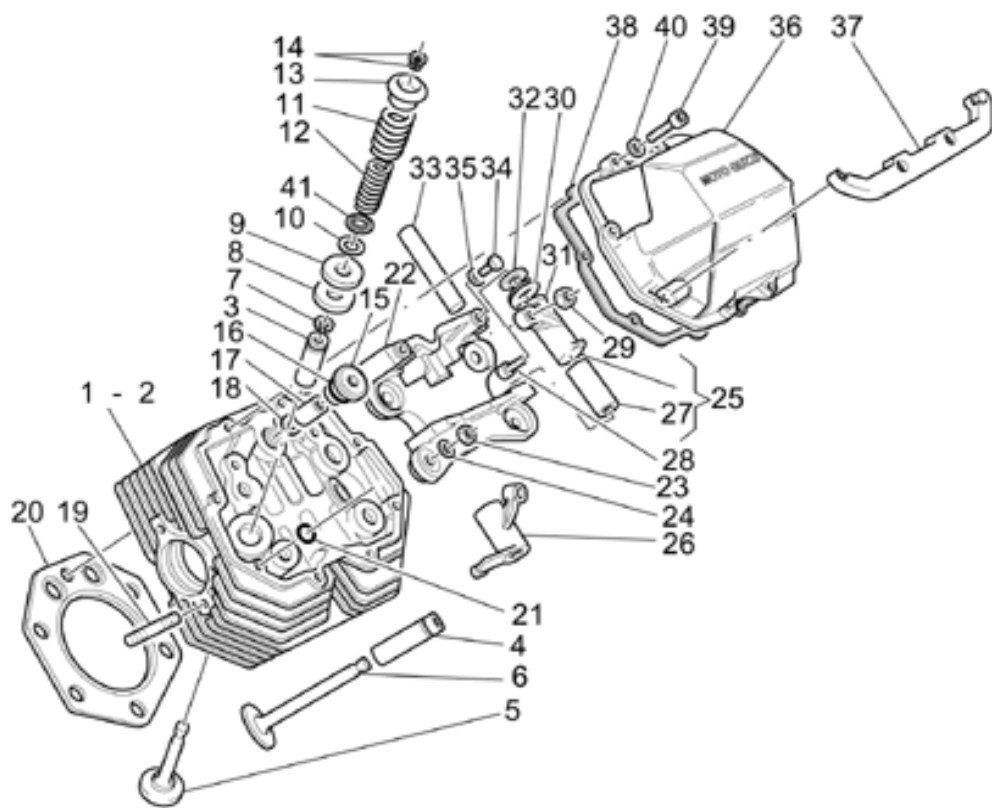

Ref.	Description	Year	I.M.	Country	Version	Code	Qty
1	Cabeza cil.tras.der.cpl.	-	-	-	-	01022130	1
2	Cabeza cil.tras.izq.cpl.	-	-	-	-	01022230	1
3	Guía válvula escape	-	-	-	-	13036801	2
4	Guía válvula aspir.	-	-	-	-	14036860	2
5	Válvula de escape	-	-	-	-	37036105	2
6	Válvula de admisión	-	-	-	-	37036005	2
7	Anillo elástico	-	-	-	-	90353016	4
8	Arandela	-	-	-	-	13037200	4
9	Arandela	-	-	-	-	14037300	10
10	Arandela	-	-	-	-	01038730	2
11	Muelle exterior	-	-	-	-	37037405	4
12	Muelle interior	-	-	-	-	37037605	4
13	Platillo sup.	-	-	-	-	37038005	4
14	Semicono válvula	-	-	-	-	12038100	8
15	Tapón aceite	-	-	-	-	12022600	2
16	Junta tórica 20,24x2,62	-	-	-	-	90706203	2
17	Tuerca	-	-	-	-	13021900	2
18	Arandela	-	-	-	-	95129180	2
19	Prisionero	-	-	-	-	96508040	4
20	Junta	-	-	-	-	30022060	2
21	Junta tórica	-	-	-	-	90706094	8
22	Soporte	-	-	-	-	14034865	2
23	Tuerca	-	-	-	-	92603010	10
24	Arandela	-	-	-	-	14018400	10
25	Balancín cnj.der.	-	-	-	-	14030201	2
26	Balancín cnj.izq.	-	-	-	-	14030401	2
27	Buje	-	-	-	-	91111511	4
28	Tornillo embrague	-	-	-	-	17034050	4
29	Tuerca	-	-	-	-	10034100	4
30	Muelle	-	-	-	-	94322215	4
31	Arandela	-	-	-	-	90118152	8
32	Arandela	-	-	-	-	10032700	4
33	Eje balan.	-	-	-	-	12031800	4
34	Tornillo M6X16	-	-	-	-	98084316	4
35	Arandela	-	-	-	-	95120065	4
36	Tapa culata gris	-	-	-	LM-S	01023560	2
	Tapa válvulas	-	-	-	RC	01023540	2
37	Protección gris	-	-	-	-	01941030	2
38	Junta tapa	-	-	-	-	14023760	2
39	Tornillo M6x25	-	-	-	-	98682325	16
40	Arandela 6,15x11x0,8	-	-	-	-	95008206	16
41	Platillo inf.	-	-	-	-	01037030	2