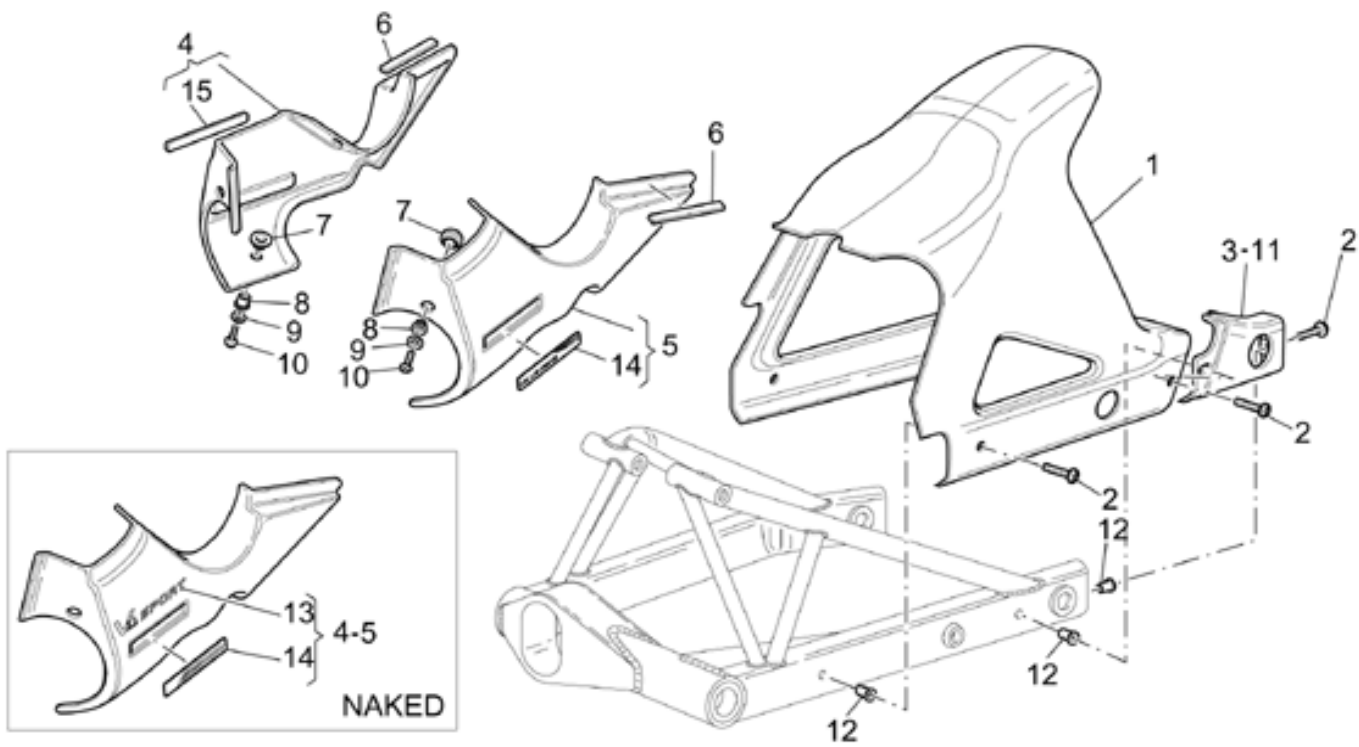

Ref.	Description	Year	I.M.	Country	Version	Code	Qty
1	Guardabarros tras.	-	-	-	-	01437030	1
2	Tornillo	-	-	-	-	98223520	6
3	Cubreperno der.gris	-	-	-	-	01546363	1
4	Lateral peq.der.bas.	3	-	-	-	01570230	1
	Panel lateral der. gris	3	-	-	LM black	01570264	1
	Panel lateral der.negro	3	-	-	LM red	01570265	1
	Panel lateral der. gris	3	-	-	RC	01570290	1
	Panel lateral der. gris	3	-	-	S black	01570266	1
	Panel lateral der.negro	3	-	-	S red	01570268	1
5	Lateral peq.izq.bas.	3	-	-	-	01570430	1
	Panel lateral izq. gris	3	-	-	LM black	01570464	1
	Lat. peq. izq.negro	3	-	-	LM red	01570465	1
	Panel lateral izq. gris	3	-	-	RC	01570490	1
	Panel lateral izq. gris	3	-	-	S black	01570466	1
	Lat. peq. izq.negro	3	-	-	S red	01570468	1
6	Esponja	-	-	-	-	01573960	2
7	Goma	-	-	-	-	93180710	6
8	Buje	-	-	-	-	01576131	6
9	Arandela en nylon	-	-	-	-	01577830	6
10	Tornillo	-	-	-	-	98370515	6
11	Cubreperno izq.gris	-	-	-	-	01546463	1
12	Buje	-	-	-	-	03742030	6
13	Calco "V11 Le Mans"	3	-	-	S black	01575940	2
	Calco "V11 Sport"	3	-	-	S red	01575941	2
14	Chequered plate	-	-	-	S	01576060	2
15	Placa V11 LeMans	-	-	-	LM	01922090	2
	Placa V11 LeMans	-	-	-	RC	01576092	2