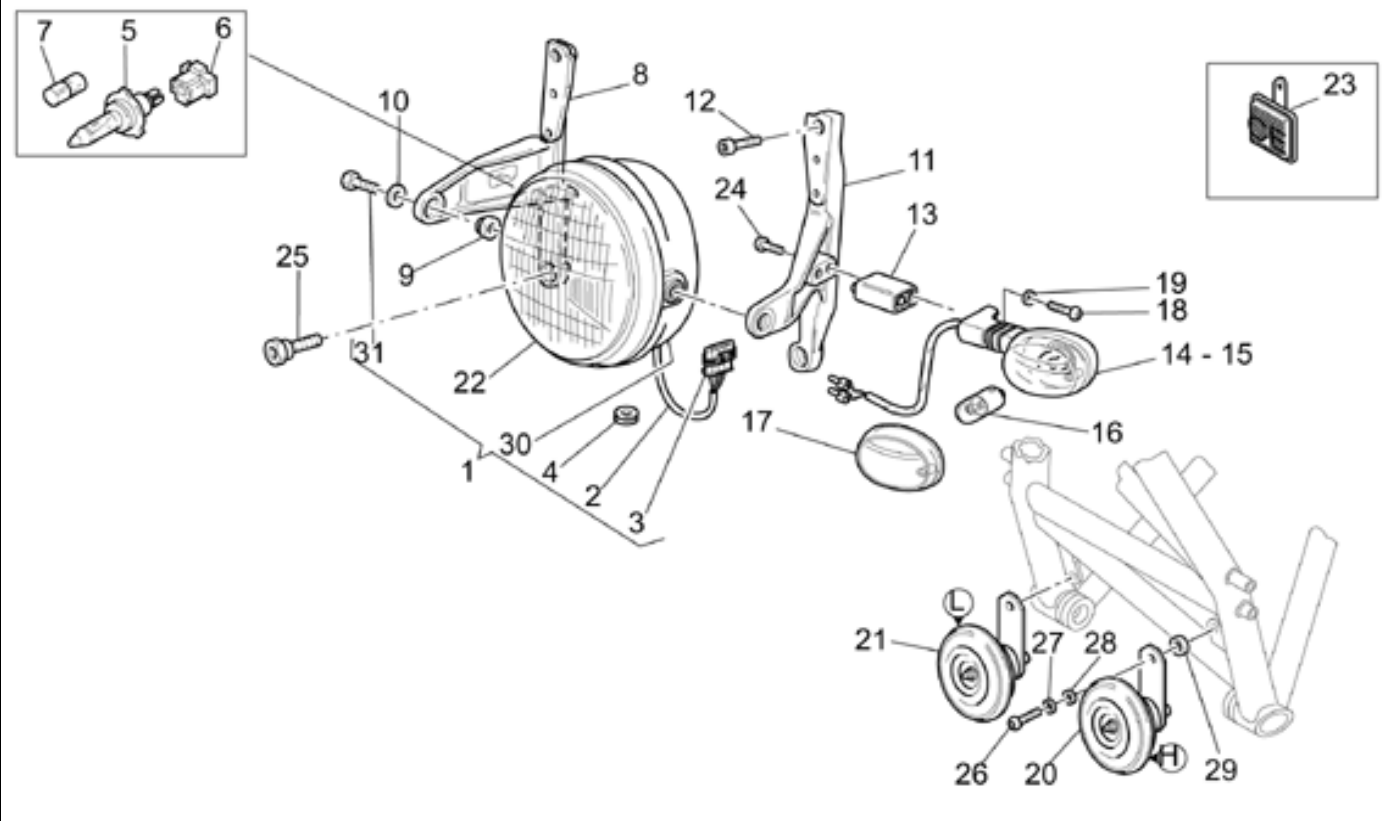

Ref.	Description	Year	I.M.	Country	Version	Code	Qty
1	Faro delantero	-	-	AUS-J-NZ-UK	S	03740545	1
	Faro delantero	-	-	EU-USA	S	03740540	1
2	Cableado	-	-	-	S	02746900	1
3	Conector AMP	-	-	-	S	01756100	1
4	Goma	-	-	-	S	91551033	1
5	Lámpara 12V-55/60W	-	-	-	S	93450232	1
6	Portalámparas	-	-	-	S	01756220	1
7	Lámpara 12V-4W	-	-	-	S	93450119	1
8	Soporte der.negro	-	-	-	S	01496140	1
9	Distanciador	-	-	-	S	14439800	2
10	Arandela	-	-	-	S	95005308	2
11	Soporte Izq.	-	-	-	S	01496240	1
12	Tornillo Allen M6x16	-	-	-	S	98682316	3
13	Distanciador negro	-	-	-	S	01753440	2
14	Indicador direc. tras. der.	-	-	-	S	02750600	1
15	Indicador direc. tras. izq.	-	-	-	S	02750601	1
16	Lámpara 12V-10W	-	-	-	S	93450127	2
17	Cristal indicador dirección	-	-	-	S	02753700	2
18	Tornillo	-	-	-	S	98350318	2
19	Arandela	-	-	-	S	14217901	2
20	Claxon H	-	-	-	S	01743790	1
21	Claxon L	-	-	-	S	01743791	1
22	Grupo óptico	-	-	AUS-J-NZ-UK	S	03740431	1
	Grupo óptico	-	-	EU-USA	S	03740430	1
23	Catafaro ámbar	-	-	USA	S	01781600	2
24	Tornillo	-	-	-	S	98350320	2
25	Tornillo especial	-	-	-	S	01498430	1
26	Tornillo M6x20	-	-	-	S	98682320	2
27	Arandela	-	-	-	S	14217901	2
28	Arandela 6,4x12x1,2	-	-	-	S	95008306	2
29	Distanciador	-	-	-	S	91180605	2
30	Casquete tras.negra	-	-	-	S	03740437	1
31	Tornillo	-	-	-	S	98064425	2