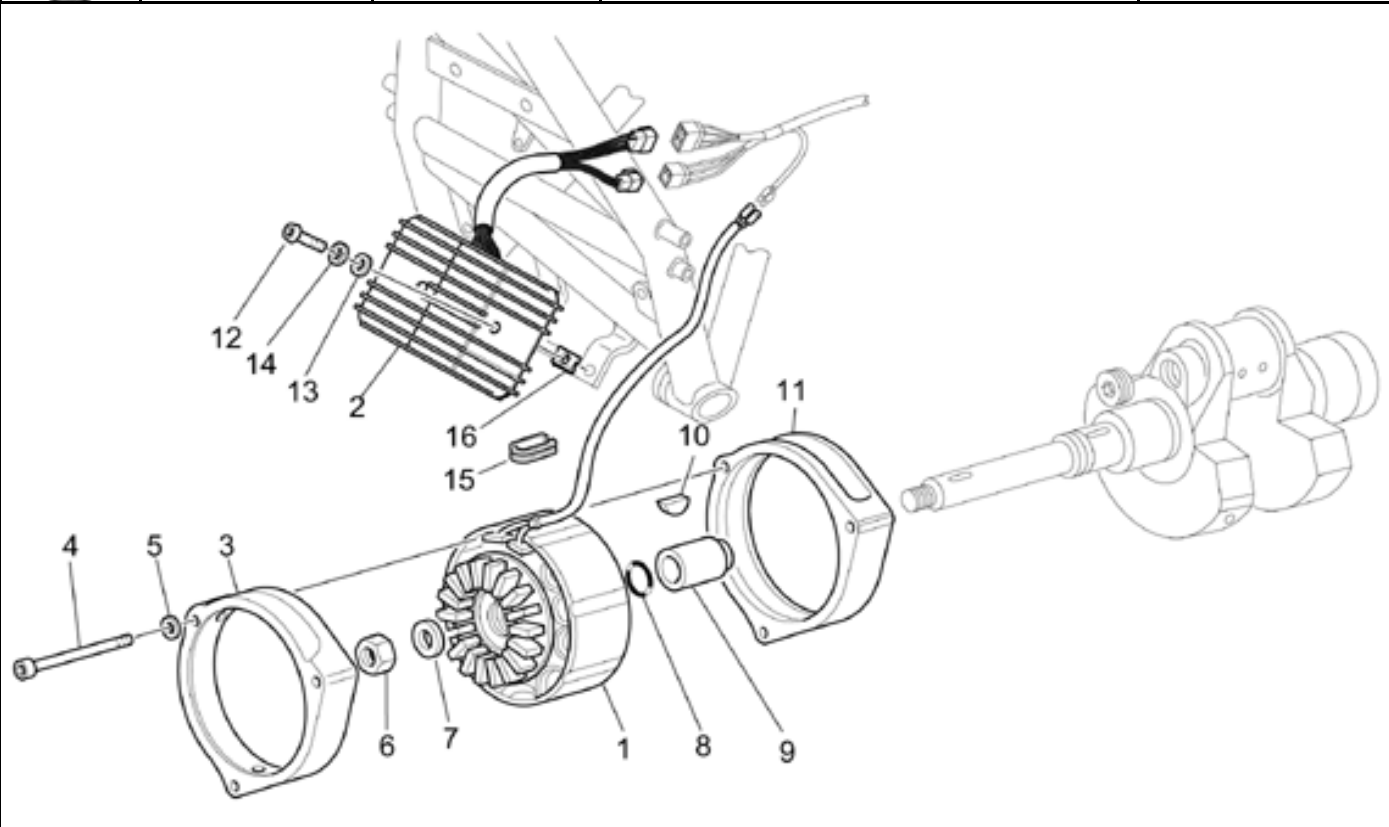

Ref.	Description	Year	I.M.	Country	Version	Code	Qty
1	Alternador	-	-	-	-	37712405	1
2	Regulador	-	-	-	-	03703870	1
3	Casquete del.	-	-	-	-	29711460	1
4	Tornillo	-	-	-	-	98680265	3
5	Arandela	-	-	-	-	29217960	3
6	Tuerca	-	-	-	-	92606516	1
7	Arandela	-	-	-	-	30714201	1
8	Junta tórica	-	-	-	-	90706178	1
9	Distanciador	-	-	-	-	37712306	1
10	Chaveta	-	-	-	-	91600450	1
11	Casquete tras.	-	-	-	-	29711960	1
12	Tornillo M6x20	-	-	-	-	98682320	2
13	Arandela 6,15x11x0,8	-	-	-	-	95008206	2
14	Arandela	-	-	-	-	14217901	2
15	Goma	-	-	-	-	19007700	1
16	Clip M6	-	-	-	-	28576591	2