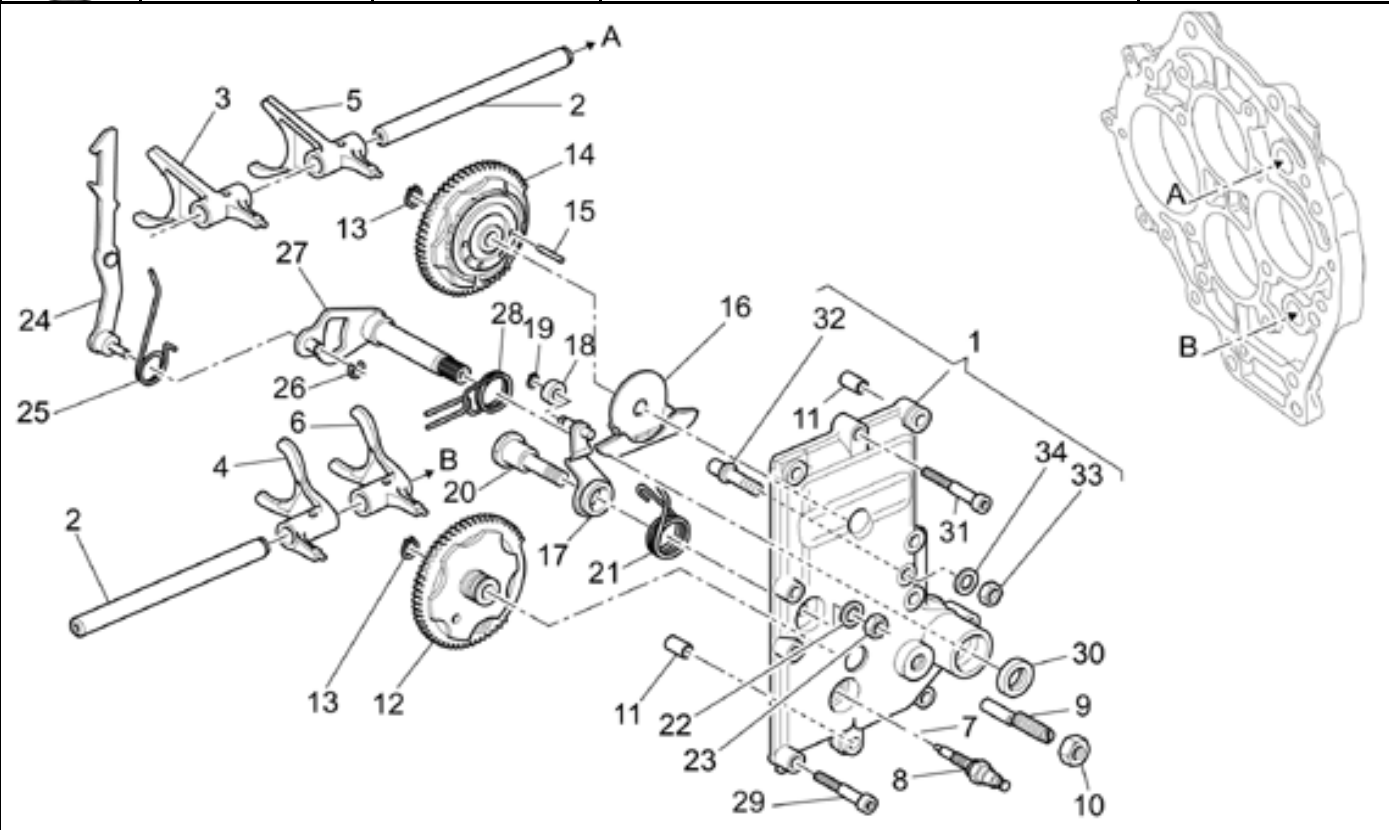

Ref.	Description	Year	I.M.	Country	Version	Code	Qty
1	Tapa lateral negro	-	-	-	-	01201690	1
2	Eje horquilla	-	-	-	-	04232400	2
3	Horquilla 1j	-	-	-	-	04230500	1
4	Horquilla 2j	-	-	-	-	04230800	1
5	Horquilla 3j-5j	-	-	-	-	04232600	1
6	Horquilla 4j-6j	-	-	-	-	04231200	1
7	Junta	-	-	-	-	12154200	1
8	Sensor	-	-	-	-	19207220	1
9	Perno excéntrico	-	-	-	-	04237800	1
10	Tuerca baja	-	-	-	-	92606512	1
11	Buje	-	-	-	-	19002020	2
12	Selector 2j-4j-6j	-	-	-	-	01236930	1
13	Anillo de retención	-	-	-	-	90271012	2
14	Selector 1j-3j-5j	-	-	-	-	01233630	1
15	Rodillo	-	-	-	-	92296745	5
16	Placa	-	-	-	-	04237500	1
17	Palanca	-	-	-	-	04238600	1
18	Rodillo	-	-	-	-	04234700	1
19	Anillo de retención	-	-	-	-	90271008	1
20	Perno palanca	-	-	-	-	04234600	1
21	Muelle	-	-	-	-	04238200	1
22	Arandela	-	-	-	-	95008308	1
23	Tuerca	-	-	-	-	92606208	1
24	Disp.ret.	-	-	-	-	01235130	1
25	Muelle	-	-	-	-	04238300	1
26	Anillo de retención	-	-	-	-	90280007	1
27	Eje selector	-	-	-	-	01237032	1
28	Muelle	-	-	-	-	04239200	1
29	Tornillo M6x30	-	-	-	-	98680330	9
30	Gasket ring	-	-	-	-	90401526	1
31	Tornillo M6x35	-	-	-	-	98680335	2
32	Excéntrica reg.	-	-	-	-	01234030	1
33	Tuerca	-	-	-	-	92606208	1
34	Arandela	-	-	-	-	95008208	1