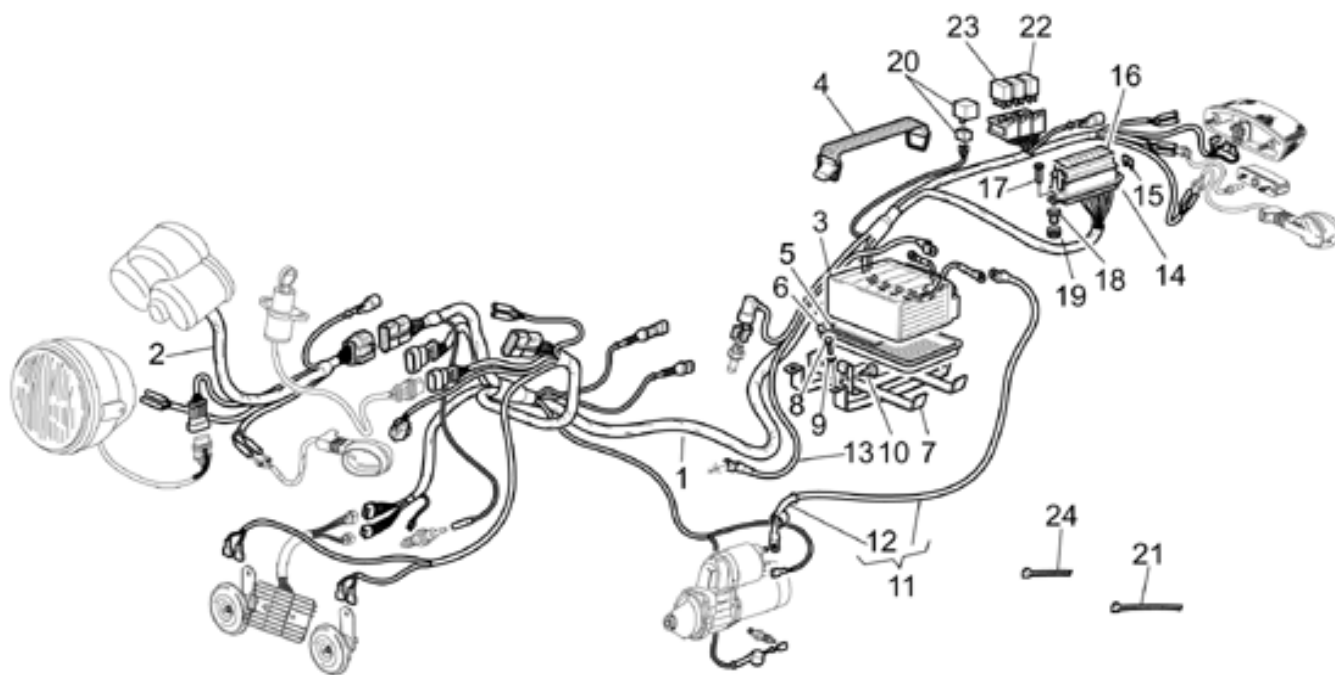

Ref.	Description	Year	I.M.	Country	Version	Code	Qty
1	Cableado principal	-	-	-	-	01747190	1
2	Cableado salpicadero	-	-	-	-	01747290	1
3	Batería 12V-13A	-	-	-	-	01704501	1
4	Elástico fijación	-	-	-	-	14102600	1
5	Junta	-	-	-	-	29579460	1
6	Caja portabatería	-	-	-	-	28707050	1
7	BASTIDOR	-	-	-	-	01418230	1
8	Tornillo M6X14	-	-	-	-	98084314	4
9	Arandela 6,15x11x0,8	-	-	-	-	95008206	4
10	Tampón	-	-	-	-	19705900	2
11	Câblage batterie-motor arr.	-	-	-	-	01748431	1
12	Capuchón	-	-	-	-	03707140	2
13	Cableado masa-batería	-	-	-	-	02747901	1
14	Caja portafusibles	-	-	-	-	01743030	1
15	Fusible 10A	-	-	-	-	28742559	1
	Fusible 15A	-	-	-	-	28742560	3
	Fusible 30A	-	-	-	-	28742562	1
	Fusible 5A	-	-	-	-	28742558	3
16	Calcom."schema fusible"	-	-	-	-	01945060	1
17	Tornillo	-	-	-	-	98230515	2
18	Buje	-	-	-	-	01746630	2
19	Goma	-	-	-	-	91551085	2
20	Intermitencia 12V 10+10W	-	-	-	-	AP8124235	1
21	Abrazadera	-	-	-	-	93304390	4
22	Mini-relay A1001A402	-	-	-	-	01732560	2
23	Relay shunt va.siem. A1001A403	-	-	-	-	01731760	1
24	Abrazadera	-	-	-	-	14609650	50