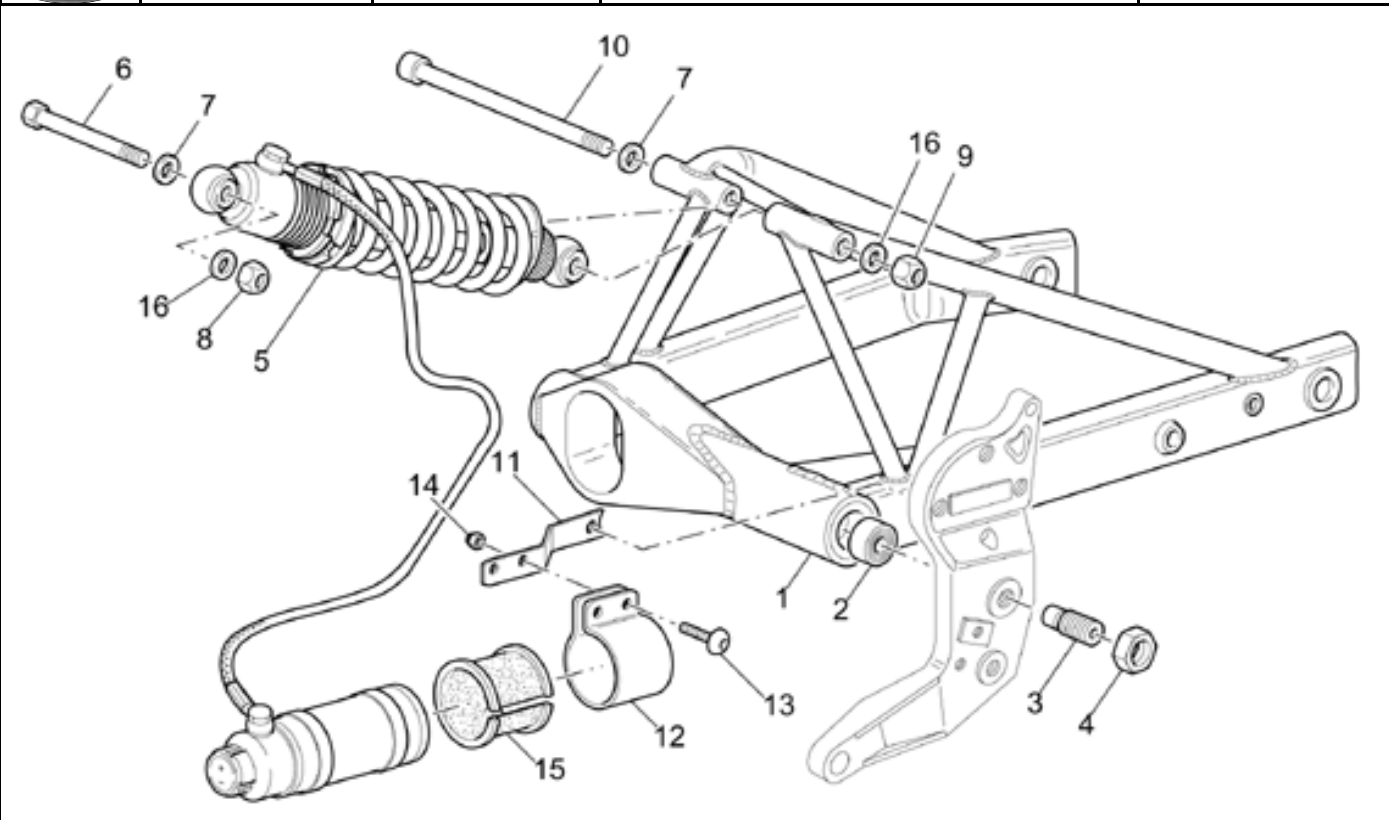

Ref.	Description	Year	I.M.	Country	Version	Code	Qty
1	Basculante	-	-	-	-	01540230	1
2	Cojinete de bolas	-	-	-	-	92218418	2
3	Perno	-	-	-	-	01547060	2
4	Tuerca	-	-	-	-	01547860	2
5	Amortiguador Sach-Boge	-	-	-	LM-S	02550201	1
	Amortiguador Holins	-	-	-	RC	01550291	1
6	Tornillo	-	-	-	-	98083670	1
7	Arandela	-	-	-	-	95008213	2
8	Tuerca	-	-	-	-	92640513	1
9	Tuerca	-	-	-	-	92640512	1
10	Tornillo	-	-	-	-	98680616	1
11	Placa de soporte	-	-	-	-	01557985	1
12	Abrazadera	-	-	-	-	02107300	1
13	Tornillo	-	-	-	-	98210616	2
14	Tuerca M6x1	-	-	-	-	92630106	2
15	Goma	-	-	-	-	823915045	1
16	Arandela	-	-	-	-	30217900	2