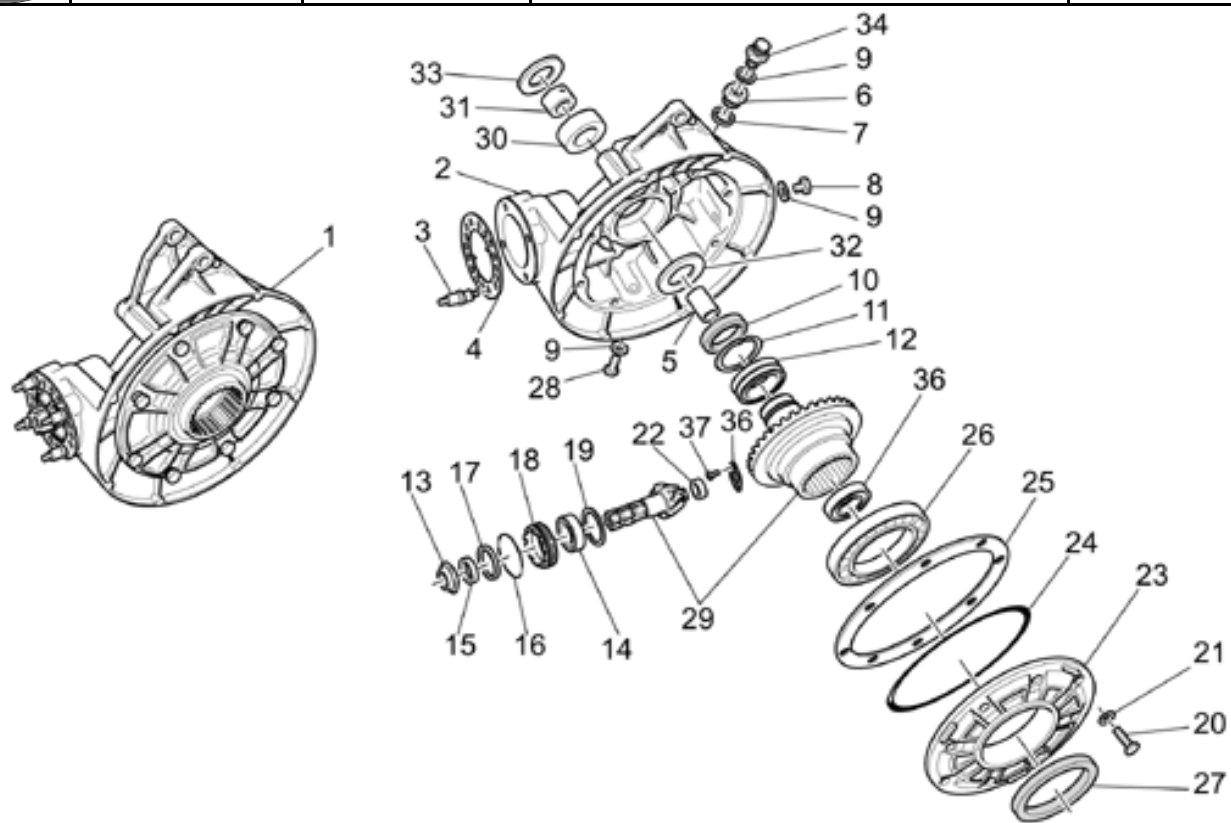

Ref.	Description	Year	I.M.	Country	Version	Code	Qty
34	Tapón respiradero	-	-	-	-	19206501	1
35	Cojinete	-	-	-	-	92201821	1
36	Brida	-	-	-	-	04353801	1
37	Tornillo	-	-	-	-	98280614	2