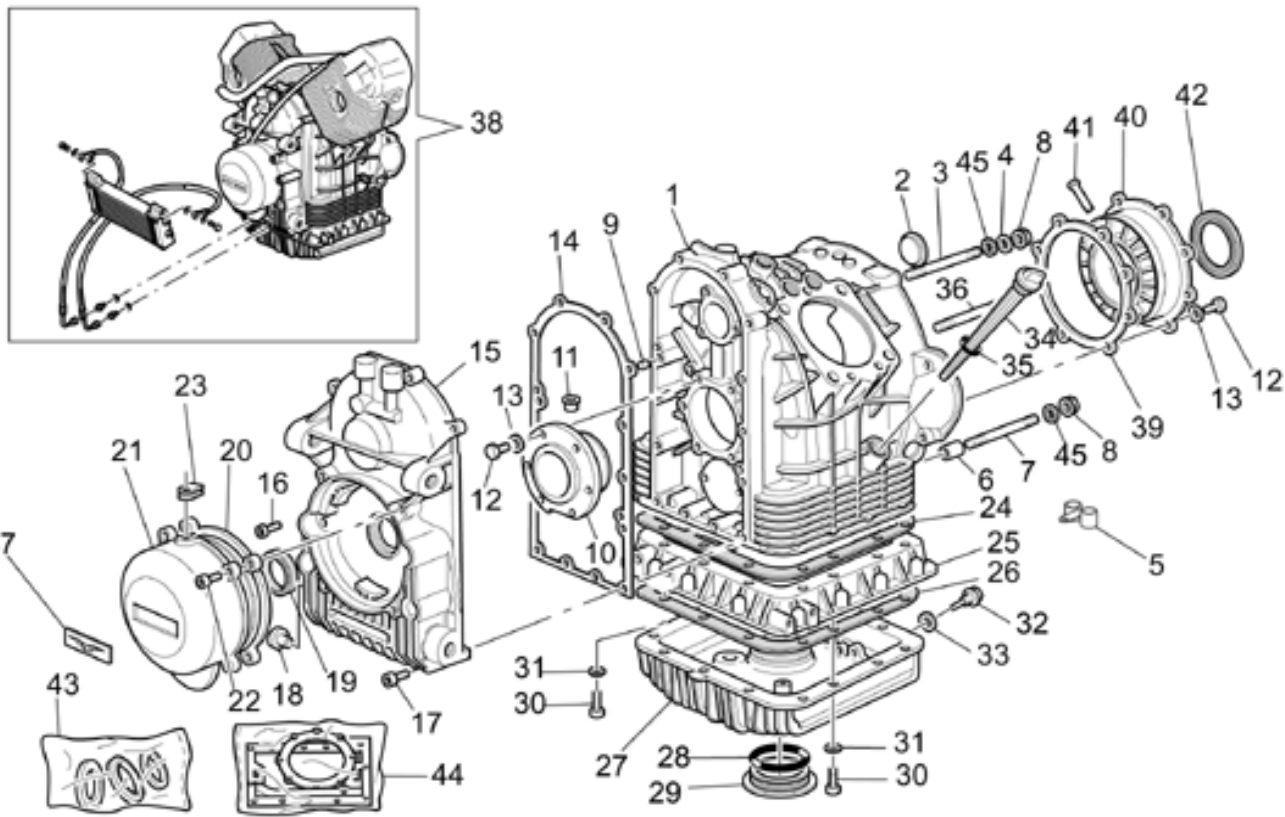

Ref.	Description	Year	I.M.	Country	Version	Code	Qty
1	Base-par negri	-	-	-	-	01000790	1
2	Plato	-	-	-	-	12003900	1
3	Prisionero 66 mm	-	-	-	-	96508066	2
4	Arandela	-	-	-	-	95008208	2
5	Soporte	-	-	-	-	01424630	1
6	Casquillo	-	-	-	-	12018900	2
7	Prisionero M8x75	-	-	-	-	96508075	2
8	Tuerca con reborde	-	-	-	-	92660021	6
9	Clavija	-	-	-	-	95512081	2
10	Brida completa	-	-	-	-	14011900	1
	Brida min.0,2mm	-	-	-	-	14011901	1
11	Clavija	-	-	-	-	12012200	1
12	Tornillo	-	-	-	-	98084425	14
13	Arandela elástica	-	-	-	-	61270300	14
14	Junta tapa	-	-	-	-	12001200	1
15	Tapa distribución negro	-	-	-	-	01001490	1
16	Tornillo M6x25	-	-	-	-	98682325	8
17	Tornillo M6x35	-	-	-	-	98680335	6
18	Tapón	-	-	-	-	30002100	1
19	Gasket ring	-	-	-	-	90402840	1
20	Brida	-	-	-	-	18001150	1
21	Tapa gener.gris	-	-	-	-	01001630	1
22	Tornillo	-	-	-	-	98310631	4
23	Goma	-	-	-	-	19007700	1
24	Junta Der.	-	-	-	-	01003650	1
25	Brida	-	-	-	-	01003290	1
26	Junta	-	-	-	-	01003600	1
27	Copa aceite motor negro	-	-	-	-	01003590	1
28	Junta tórica	-	-	-	-	90706948	1
29	Tapa	-	-	-	-	01003400	1
30	Tornillo M6x22	-	-	-	-	98682322	28
31	Arandela 6,15x11x0,8	-	-	-	-	95008206	28
32	Tapón descarg.aceite	-	-	-	-	31003766	1
33	Junta	-	-	-	-	10528900	1
34	Tapón nivel de aceite	-	-	-	-	01004900	1
35	Junta tórica	-	-	-	-	90706178	1
36	Prisionero 51 mm	-	-	-	-	96508051	2
37	Etiqueta adhesiva	-	-	-	-	02517700	1
38	Motor	-	-	-	LM-S	01991091	1
	Motor	-	-	-	RC	01991092	1
39	Junta Der.	-	-	-	-	12011800	1
40	Brida completa	-	-	-	-	12011400	1
	Brida min.0,2 mm	-	-	-	-	12011401	1