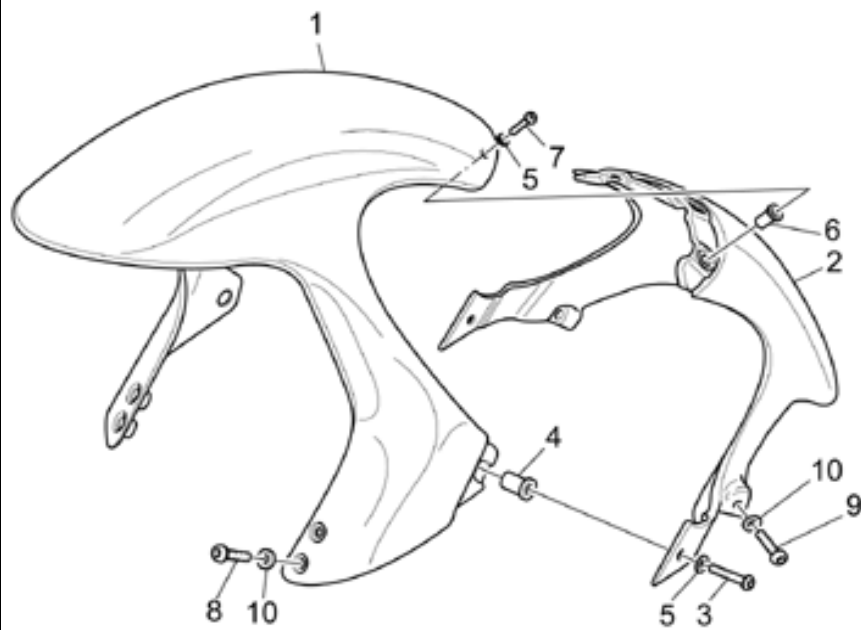

Ref.	Description	Year	I.M.	Country	Version	Code	Qty
1	Guardab.delantero sup.bas.	3	-	-	-	01434330	1
	Guardab.delantero sup.negro	3	-	-	LM black	01434364	1
	Guardab.delantero sup.rojo	3	-	-	LM-S red	01434365	1
2	Guardab.delantero inf.bas.	3	-	-	-	01434490	1
	Guardab.delantero inf.gris	3	-	-	LM black	01434464	1
	Guardab.delantero inf.negro	3	-	-	LM red	01434465	1
3	Tornillo	-	-	-	-	98370515	2
4	Casquillo	-	-	-	-	93231605	2
5	Arandela	-	-	-	-	30577800	5
6	Casquillo	-	-	-	-	93231604	3
7	Tornillo M4x12	-	-	-	-	98370412	3
8	Tornillo	-	-	-	-	98370612	4
9	Tornillo	-	-	-	-	98370619	2
10	Arandela	-	-	-	-	29577860	6
11	Guardab. del. carb.	3	-	-	RC	01434385	1