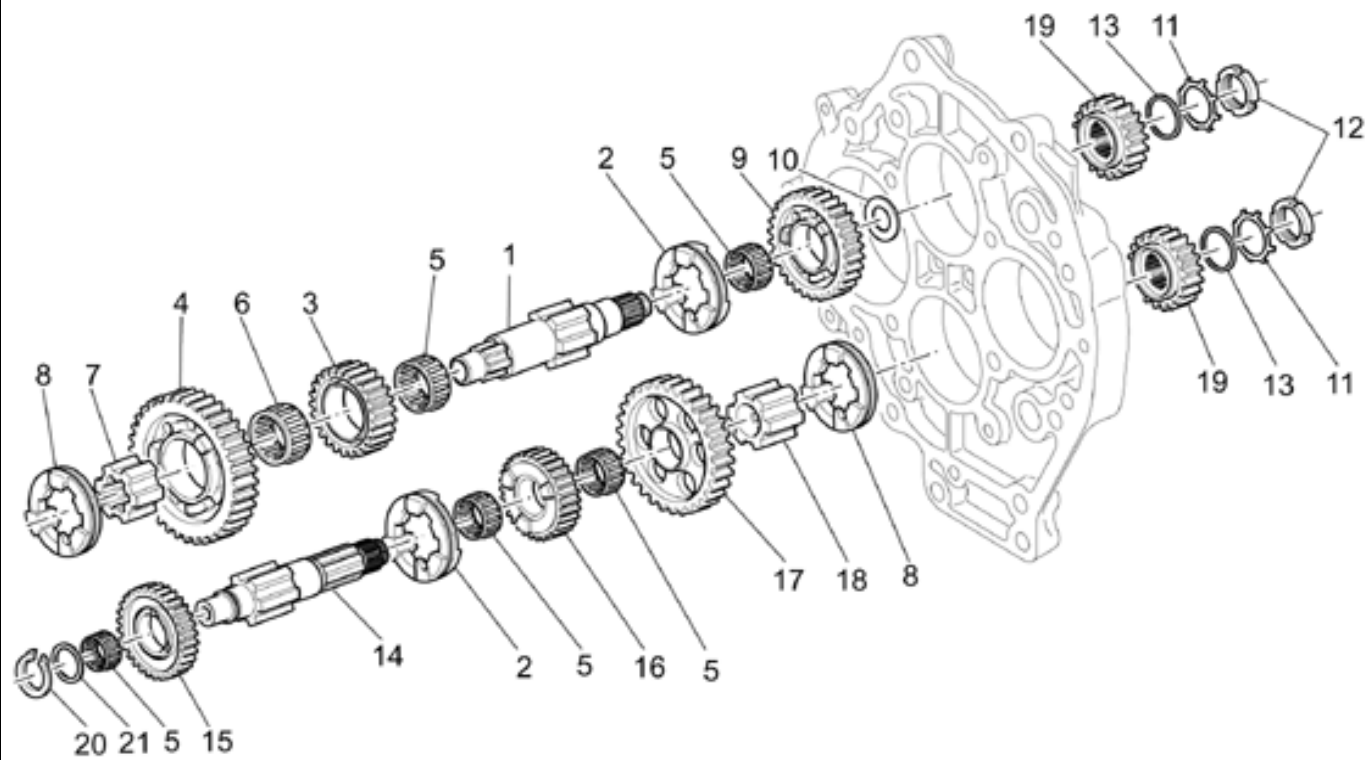

Ref.	Description	Year	I.M.	Country	Version	Code	Qty
1	Arbol secundario	-	-	-	-	04213600	1
2	Manguito 3j-5j-4j-6j	-	-	-	-	04214900	2
3	Engranaje 5j vel.Z=28	-	-	-	-	04214000	1
4	Engranaje 1j vel.Z=36	-	-	-	-	04214200	1
5	Jaula de agujas 28x33x13	-	-	-	-	92252813	5
6	Jaula de agujas 28x33x17	-	-	-	-	92252817	1
7	Mangueta	-	-	-	-	04232500	1
8	Mangueta 1j-2j	-	-	-	-	04213900	2
9	Engranaje 3j vel.Z=30	-	-	-	-	04214700	1
10	Arandela	-	-	-	-	04214300	1
11	Arandela	-	-	-	-	04055000	2
12	Virola	-	-	-	-	04055100	2
13	Arandela 2 mm	-	-	-	-	10214304	2
14	Arbol secundario	-	-	-	-	04220700	1
15	Engranaje 4j vel.Z=30	-	-	-	-	04215000	1
16	Engranaje 6j vel.Z=23	-	-	-	-	04220500	1
17	Engranaje 2j vel.Z=32	-	-	-	-	04214400	1
18	Mangueta	-	-	-	-	04221400	1
19	Engranaje transm.primaria Z=19	-	-	-	-	01217530	2
20	Anillo de retención	-	-	-	-	90271228	1
21	Arand.de resorte	-	-	-	-	04215401	1