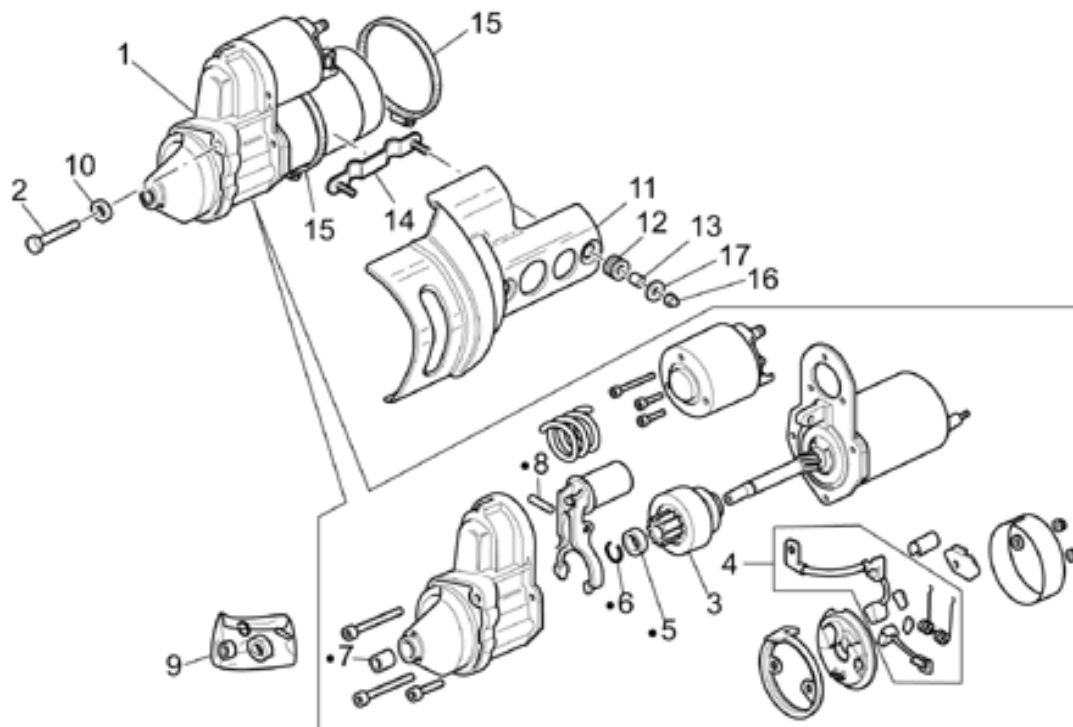

Ref.	Description	Year	I.M.	Country	Version	Code	Qty
1	Motor de arranque	-	-	-	-	30730711	1
2	Tornillo	-	-	-	-	98082475	2
3	Pignone completo	-	-	-	-	30530510	1
4	Kit	-	-	-	-	30530511	1
5	Anillo de tope	-	-	-	-	0000000	1
6	Arandela	-	-	-	-	0000000	1
7	Buje	-	-	-	-	0000000	1
8	Pasador	-	-	-	-	0000000	1
9	Kit rev. motor arr.	-	-	-	-	30530512	1
10	Arandela	-	-	-	-	95008208	2
11	Tapa arrang.bas.	-	-	-	-	01733330	1
	Tapa gris.	-	-	-	-	01733364	1
12	Goma	-	-	-	-	91551085	2
13	Distanciador	-	-	-	-	91180607	2
14	Placa	-	-	-	-	01733830	1
15	Abrazadera	-	-	-	-	93306050	2
16	Tuerca	-	-	-	-	92787205	2
17	Arandela	-	-	-	-	95005304	2