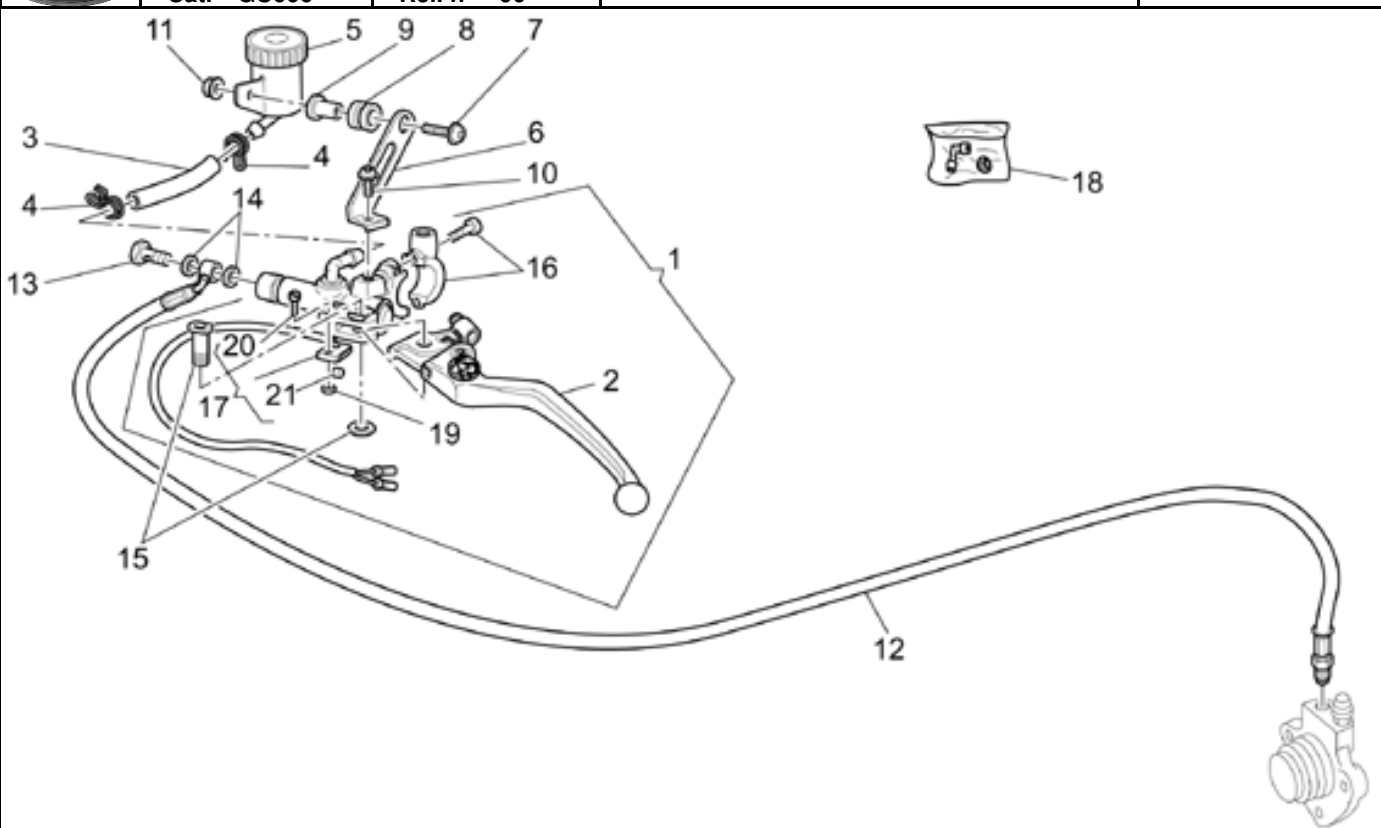

Ref.	Description	Year	I.M.	Country	Version	Code	Qty
1	Bomba embrague palanca negra	-	-	-	-	01605560	1
2	Palanca embrague negra	-	-	-	-	01605760	1
3	Tubos	-	-	-	-	30666200	1
4	Abrazadera	-	-	-	-	61108500	2
5	Depósito aceite	-	-	-	-	01663530	1
6	Soporte	-	-	-	-	01609030	1
7	Tornillo	-	-	-	-	98230613	1
8	Goma	-	-	-	-	91551083	1
9	Distanciador	-	-	-	-	91120610	1
10	Tornillo	-	-	-	-	98223620	1
11	Tuerca	-	-	-	-	92660604	1
12	Tubos	-	-	-	-	01606531	1
13	Tornillo especial	-	-	-	-	95990028	1
14	Junta 1mm	-	-	-	-	25656100	2
15	Perno	-	-	-	-	27604815	1
16	Perno U	-	-	-	-	01530582	1
17	Microinterruptor	-	-	-	-	01530581	1
18	Kit empalme bomba	-	-	-	-	19659500	1
19	Tuerca	-	-	-	-	92601002	2
20	Tornillo	-	-	-	-	98200214	2
21	Bola	-	-	-	-	92295708	1