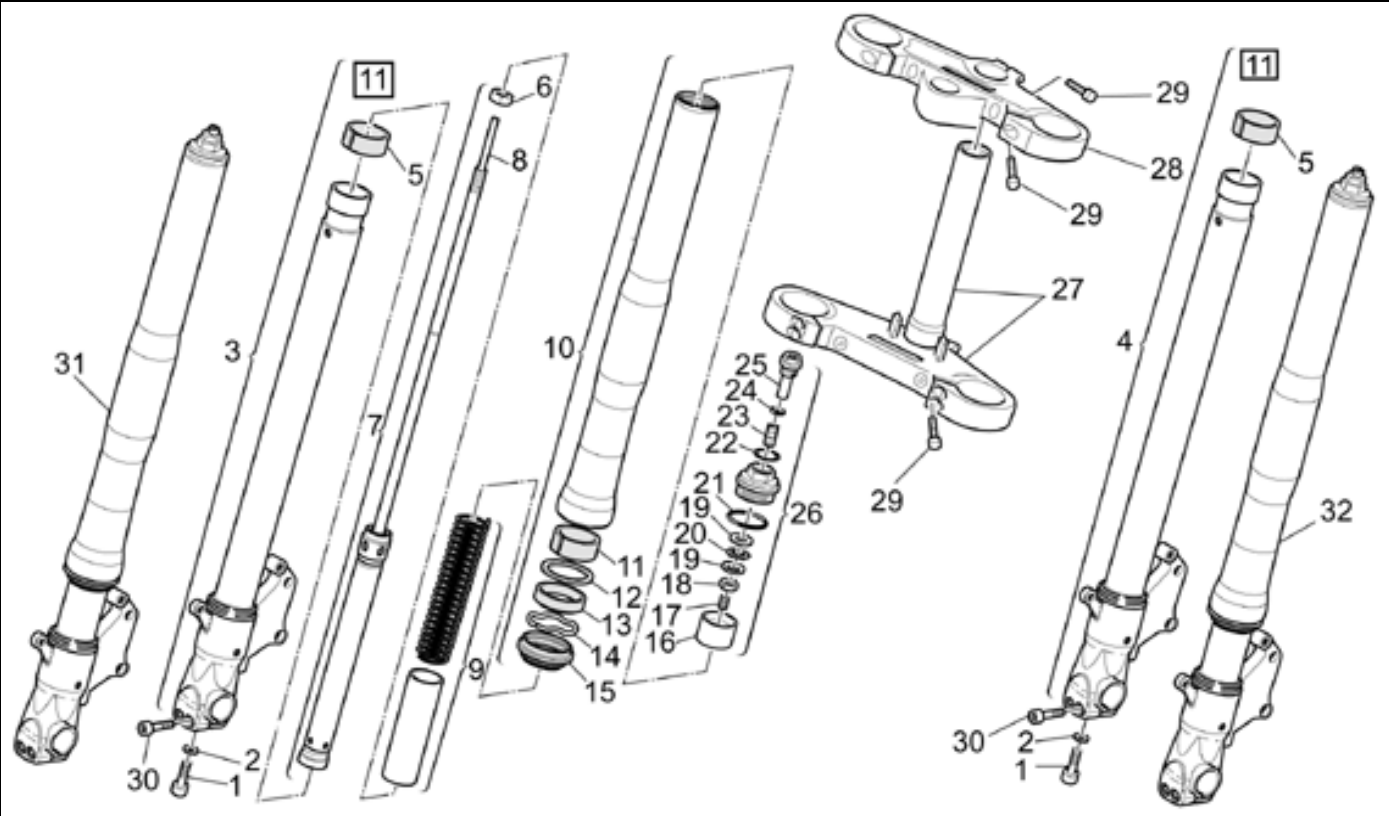

Ref.	Description	Year	I.M.	Country	Version	Code	Qty
1	Tornillo	-	-	-	-	01530588	2
2	Arandela	-	-	-	-	03530529	2
3	Funda der.	-	-	-	-	01490695	1
4	Funda izq.	-	-	-	-	01490795	1
5	Buje	-	-	-	-	01525895	2
6	Tuerca	-	-	-	-	01530589	2
7	Hidráulico cpl.	-	-	-	-	01526490	2
8	Varilla	-	-	-	-	01526390	2
9	Muelle+tubo	-	-	-	-	01526695	1
10	Cont.funda	-	-	-	-	01525490	2
11	Casquillo superior	-	-	-	-	01526795	2
12	Cubeta	-	-	-	-	01530590	2
13	Gasket ring	-	-	-	-	01526195	2
14	Anillo	-	-	-	-	01526196	2
15	Guardapolvo	-	-	-	-	01530591	2
16	Buje	-	-	-	-	01501695	2
17	Espiga	-	-	-	-	01530501	2
18	Tuerca	-	-	-	-	01530502	2
19	Rangua	-	-	-	-	01530503	4
20	Cojinete	-	-	-	-	01530507	2
21	Junta tórica	-	-	-	-	01530508	2
22	Junta tórica	-	-	-	-	01530509	2
23	Espiga	-	-	-	-	01530592	2
24	Junta tórica	-	-	-	-	01530593	2
25	Perno de reg.	-	-	-	-	01530594	2
26	Gr. tapón cpl.	-	-	-	-	01504590	2
27	Base con manguito	-	-	-	-	01494060	1
28	Placa sup. horquilla	-	-	-	-	01493160	1
29	Tornillo M8x30	-	-	-	-	66530505	7
30	Tornillo	-	-	-	-	01530595	4
31	Vástago der.cpl.	-	-	-	-	01522595	1
32	Vástago izq.cpl.	-	-	-	-	01522695	1