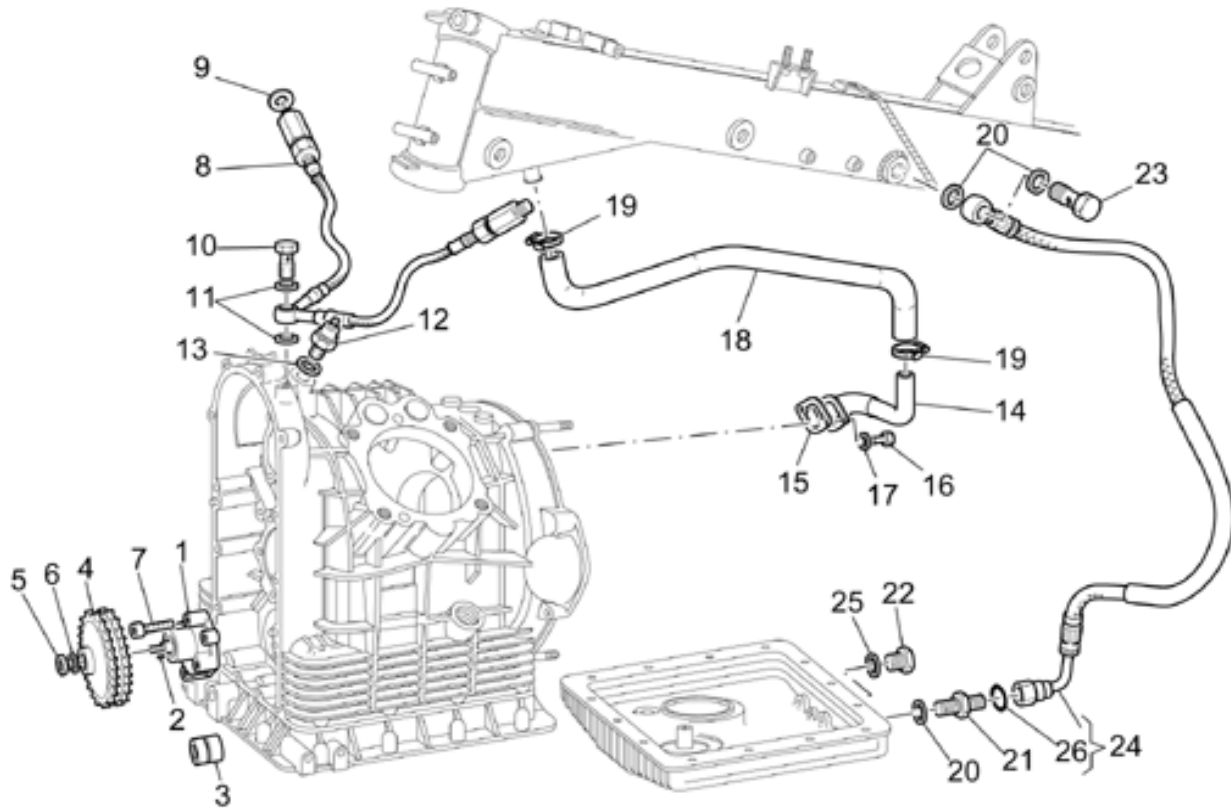

Ref.	Description	Year	I.M.	Country	Version	Code	Qty
1	Bomba aceite	-	-	-	-	30146400	1
2	Chaveta	-	-	-	-	13148300	1
3	Cojinete de rodillos	-	-	-	-	92252210	1
4	Engranaje bomba	-	-	-	-	30147700	1
5	Tuerca	-	-	-	-	92602308	1
6	Arandela elástica	-	-	-	-	95120085	1
7	Tornillo M8x30	-	-	-	-	98682430	4
8	Tubos	-	-	-	-	01153602	1
9	Junta	-	-	-	-	25656102	2
10	Tornillo	-	-	-	-	95990037	1
11	Junta	-	-	-	-	12154200	2
12	Sensor presión	-	-	-	-	17768750	1
13	Junta	-	-	-	-	12006400	1
14	Tubo respiradero	-	-	-	-	01007200	1
15	Junta	-	-	-	-	12007600	1
16	Tornillo	-	-	-	-	98084320	2
17	Arandela	-	-	-	-	95120065	2
18	Tubo respiradero	-	-	-	-	30157400	1
19	Abrazadera	-	-	-	-	93306018	2
20	Junta	-	-	-	-	01154230	5
21	Reducción	-	-	-	-	01161331	1
22	Tapón	-	-	-	-	95980216	1
23	Tornillo perforado	-	-	-	-	95990084	1
24	Tubos	-	-	-	-	01154631	1
25	Junta	-	-	-	-	10154200	1
26	Junta tórica	-	-	-	-	90706010	2