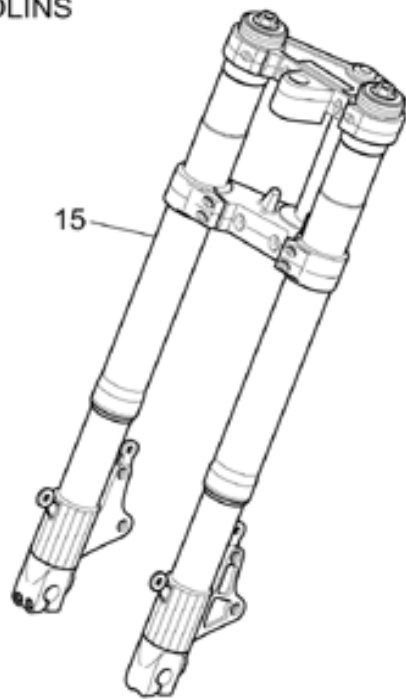

HOLINS

MARZOCCHI

Ref.	Description	Year	I.M.	Country	Version	Code	Qty
1	Horquilla Marzocchi	-	-	-	LM-S	01490295	1
2	Amortiguador de dirección	-	-	-	-	01530291	1
3	Tornillo	-	-	-	-	98370840	1
4	Arandela	-	-	-	-	95005308	3
5	Distanciador	-	-	-	-	91180812	1
6	Tuerca	-	-	-	-	92630108	1
7	Tuerca	-	-	-	-	92606408	1
8	Tuerca	-	-	-	-	92700241	1
9	Arandela	-	-	-	-	30516500	1
10	Guardapolvo	-	-	-	-	14517000	2
11	Arand. sop. lateral	-	-	-	-	14516700	2
12	Coj. rodillos cónicos	-	-	-	-	92249225	2
13	Tuerca fijac. culata	-	-	-	-	30513401	1
14	Tapón cromado	-	-	-	-	23943410	1
15	Horquilla completa Holins	-	-	-	RC	01490291	1