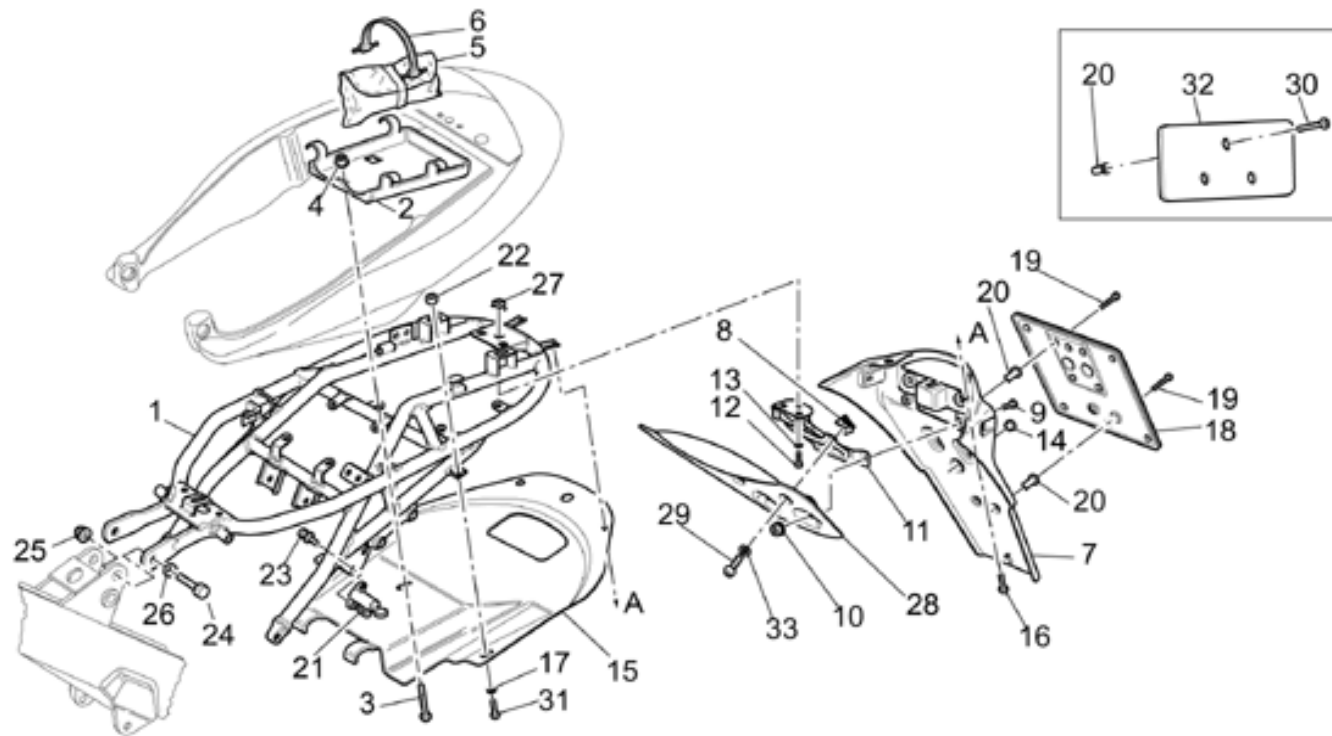

Ref.	Description	Year	I.M.	Country	Version	Code	Qty
1	Chasis trasero	-	-	-	-	01410260	1
2	Vandeja porta-herramientas	-	-	-	-	01479530	1
3	Tornillo	-	-	-	-	98223530	1
4	Tuerca	-	-	-	-	92650135	1
5	Juego de herramientas	-	-	-	-	03909960	1
6	Correa	-	-	-	-	01479030	1
7	Portamatrícula	-	-	-	-	01438630	1
8	Tuerca de grapa	-	-	-	-	01576532	2
9	Tornillo	-	-	-	-	98230615	2
10	Tuerca	-	-	-	-	92650136	2
11	Soporte matrícula	-	-	-	-	01475560	1
12	Tornillo M6X14	-	-	-	-	98084314	3
13	Arandela 6,4x12x1,2	-	-	-	-	95008306	3
14	Tapón	-	-	-	-	93180510	3
15	Parasalpicaduras	-	-	-	-	01438760	1
16	Tornillo	-	-	-	-	98350318	2
17	Arandela 8,5x24x2	-	-	-	-	95005312	2
18	Portamatrícula	-	-	-	-	01474630	1
19	Tornillo	-	-	-	-	98230518	4
20	Goma	-	-	-	-	93232005	7
21	Cerradura casco	-	-	-	-	66466815	1
22	Tuerca	-	-	-	-	92650136	2
23	Tornillo de tracción	-	-	-	-	66468115	2
24	Tornillo	-	-	-	-	98084525	2
25	Tuerca	-	-	-	-	92660210	2
26	Junta	-	-	-	-	95008210	2
27	Tuerca en jaula	-	-	-	-	92660601	3
28	Parasalp. trasero	-	-	-	-	01439330	1
29	Tornillo	-	-	-	-	98350215	2
30	Tornillo	-	-	USA	-	98230518	3
31	Tornillo TBEI M6x20	-	-	-	-	98370621	2
32	Portamatrícula	-	-	USA	-	03474635	1
33	Arandela 5,25x14x1,5	-	-	-	-	95100059	2