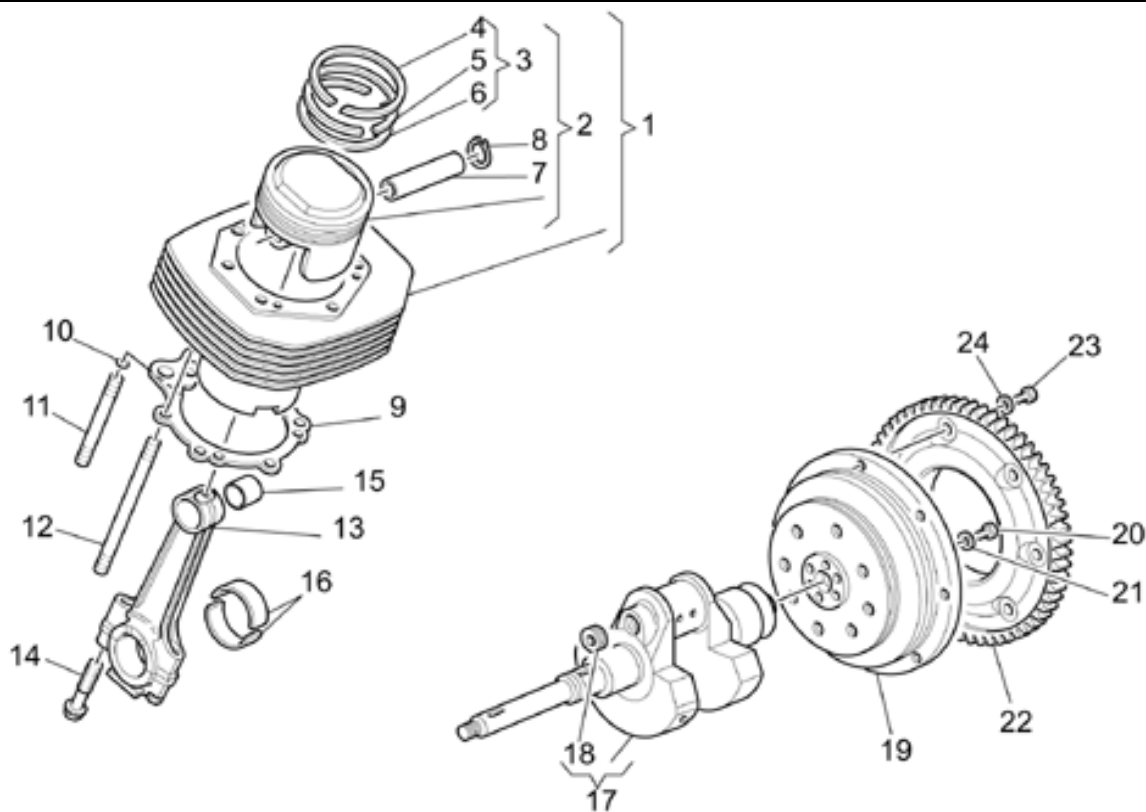

Ref.	Description	Year	I.M.	Country	Version	Code	Qty
1	Cilindro con pistón cpl.	-	-	-	-	01060190	2
2	Pistón cpl.	-	-	-	-	01060231	2
3	Kit segmentos	-	-	-	-	30060660	2
4	Fascia elástica sup.	-	-	-	-	30060760	2
5	Fascia elástica int.	-	-	-	-	30060960	2
6	Fascia elástica raspador	-	-	-	-	30061060	2
7	Pasador	-	-	-	-	30061241	2
8	Anillo de tope	-	-	-	-	90351038	4
9	Junta	-	-	-	-	14020865	2
10	Junta tórica	-	-	-	-	90706094	4
11	Prisionero	-	-	-	-	12021800	4
12	Prisionero	-	-	-	-	12021700	8
13	Biela cpl.	-	-	-	-	01061532	2
14	Tornillo biela	-	-	-	-	01062230	4
15	Buje	-	-	-	-	91112128	2
16	Semienvol. chumacera	-	-	-	-	01062030	4
	Semienvol. chumacera min.0,254	-	-	-	-	01062031	4
	Semienvol. chumacera min.0,508	-	-	-	-	01062032	4
	Semienvol. chumacera min.0,762	-	-	-	-	01062033	4
17	Cigüeñal cpl.	-	-	-	-	01064131	1
18	Tapón	-	-	-	-	37065405	1
19	Volante cpl.	-	-	-	-	04067000	1
20	Tornillo	-	-	-	-	12067701	6
21	Arandela	-	-	-	-	14615901	6
22	Corona	-	-	-	-	01067930	1
23	Tornillo	-	-	-	-	37067705	8
24	Arandela	-	-	-	-	14217901	8