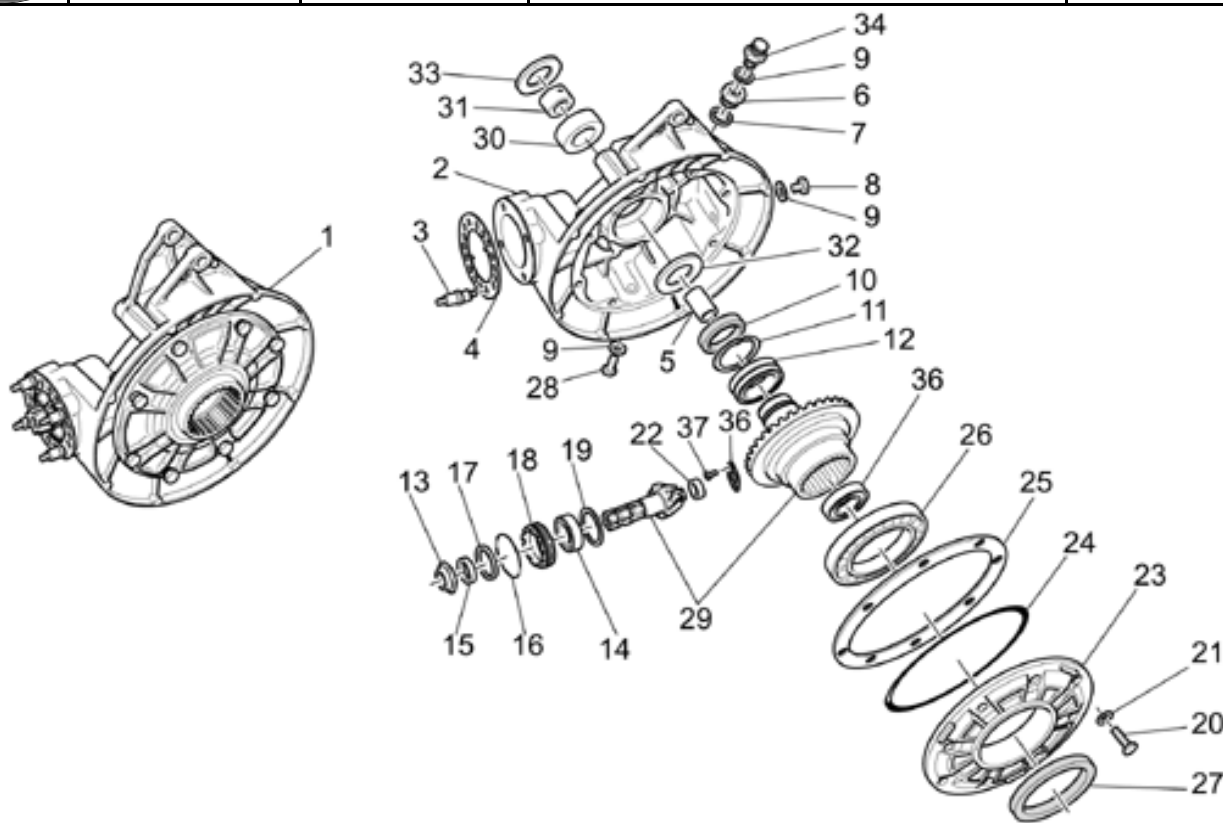

Ref.	Description	Year	I.M.	Country	Version	Code	Qty
1	Caja transm.cpl.negro	-	-	-	-	01350290	1
2	Caja trans.negro	-	-	-	-	01350390	1
3	Espñrrago	-	-	-	-	04357900	4
4	Virola	-	-	-	-	04358700	1
5	Distanciador	-	-	-	-	01356930	1
6	Tapón aceite	-	-	-	-	01351230	1
7	Junta	-	-	-	-	01154230	1
8	Tapón nivel de aceite	-	-	-	-	95980214	1
9	Junta	-	-	-	-	01528930	3
10	Gasket ring	-	-	-	-	90403850	1
11	Anillo de retención	-	-	-	-	90353040	1
12	Cojinete de rodillos	-	-	-	-	92234055	1
13	Tuerca	-	-	-	-	04356700	1
14	Cojinete	-	-	-	-	92201926	2
15	Distanciador	-	-	-	-	04356800	1
16	Junta tórica	-	-	-	-	90706616	1
17	Gasket ring	-	-	-	-	90403257	1
18	Virola	-	-	-	-	04354900	1
19	Suplemento espesor 1,5 mm	-	-	-	-	04355300	1
	Suplemento espesor 1,6 mm	-	-	-	-	04355301	1
	Suplemento espesor 1,7 mm	-	-	-	-	04355302	1
	Suplemento espesor 1,8 mm	-	-	-	-	04355303	1
	Suplemento espesor 1,9 mm	-	-	-	-	04355304	1
20	Tornillo	-	-	-	-	19357660	8
21	Arandela	-	-	-	-	14615901	8
22	Cojinete de rodillos	-	-	-	-	92231216	1
23	Brida	-	-	-	-	04350400	1
24	Junta tórica	-	-	-	-	90706958	1
25	Suplemento espesor 0,6 mm	-	-	-	-	04355100	1
	Suplemento espesor 0,7 mm	-	-	-	-	04355101	1
	Suplemento espesor 0,8 mm	-	-	-	-	04355102	1
	Suplemento espesor 0,9 mm	-	-	-	-	04355103	1
	Suplemento espesor 1 mm	-	-	-	-	04355104	1
	Suplemento espesor 1,1 mm	-	-	-	-	04355105	1
	Suplemento espesor 1,2 mm	-	-	-	-	04355106	1
26	Cojinete	-	-	-	-	92208014	1
27	Gasket ring	-	-	-	-	90407085	1
28	Tapón descarg.aceite	-	-	-	-	31003766	1
29	Par-cónica 11/32	-	-	-	-	01354630	1
30	Cojinete de rodillos	-	-	-	-	92252225	1
31	Anillo	-	-	-	-	92259025	1
32	Arandela	-	-	-	-	04351900	1
33	Arandela	-	-	-	-	37359005	1