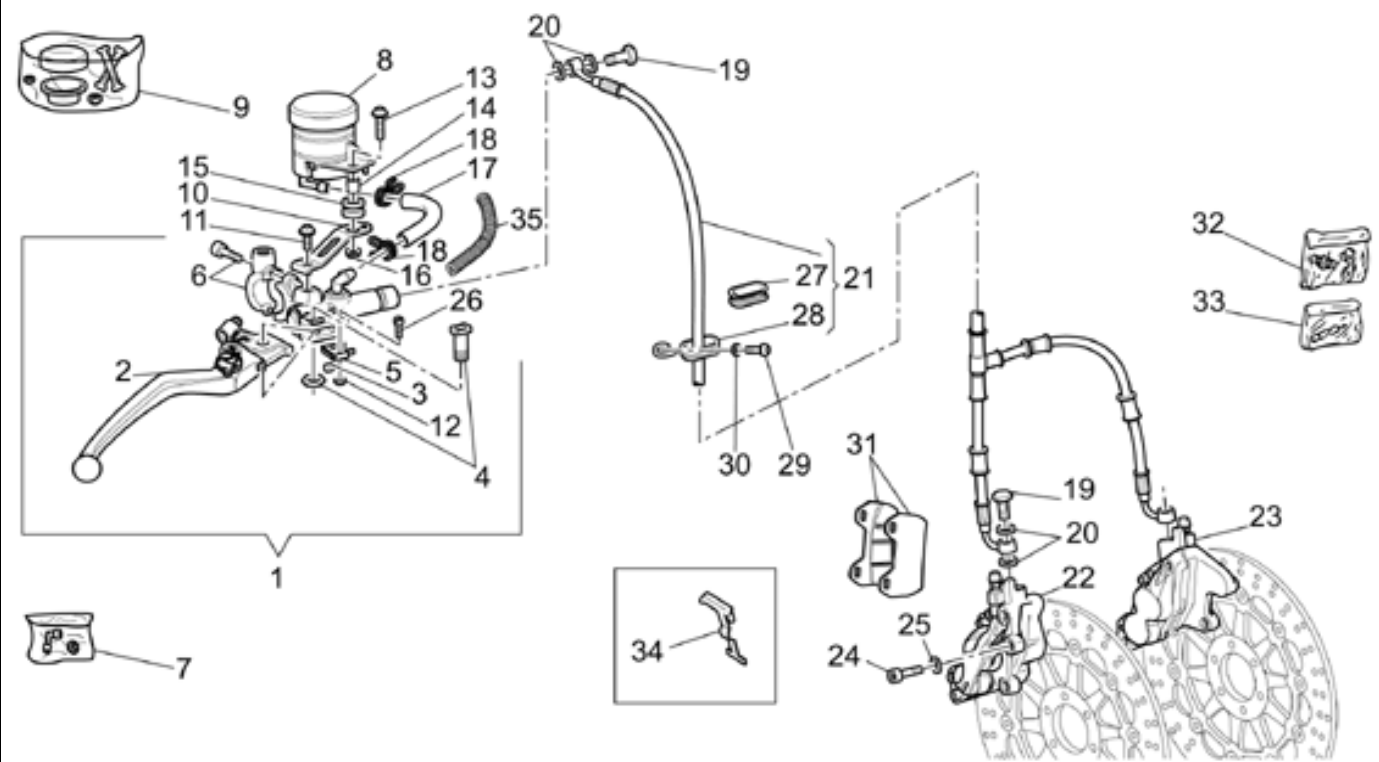

Ref.	Description	Year	I.M.	Country	Version	Code	Qty
1	Bomba freno delantero	-	-	-	-	01660140	1
2	Leva mando freno negro	-	-	-	-	01605640	1
3	Bola	-	-	-	-	92295708	1
4	Perno	-	-	-	-	27604815	1
5	Microinterruptor	-	-	-	-	30749860	1
6	Perno U	-	-	-	-	01530582	1
7	Kit empalme bomba	-	-	-	-	19659500	1
8	Depós. aceite frenos	-	-	-	-	30665000	1
9	Tapa depósito	-	-	-	-	30661100	1
10	Soporte depósito	-	-	-	-	01661460	1
11	Tornillo	-	-	-	-	98230613	1
12	Tuerca	-	-	-	-	92601002	2
13	Tornillo	-	-	-	-	98223620	1
14	Distanciador	-	-	-	-	91180617	1
15	Goma	-	-	-	-	91551167	1
16	Tuerca	-	-	-	-	92660604	1
17	Tubos	-	-	-	-	823950050	1
18	Abrazadera	-	-	-	-	61108500	2
19	Tornillo tubo aceite *	-	-	-	-	AP8113003	3
20	Arandela 10x14x1,6*	-	-	-	-	AP8113004	6
21	Tubos	-	-	-	-	01658831	1
22	Pinza fr.del.der.oro	-	-	-	-	01652330	1
23	Pinza fr.del.izq.oro	-	-	-	-	01652230	1
24	Tornillo M10x30	-	-	-	-	98683530	4
25	Arandela	-	-	-	-	19149800	4
26	Tornillo	-	-	-	-	98200214	2
27	Goma	-	-	-	-	01658230	1
28	Guíacable	-	-	-	-	01658430	1
29	Tornillo	-	-	-	-	98350310	1
30	Arandela 6,4x12x1,2	-	-	-	-	95008306	1
31	Pastillas-par	-	-	-	-	01654630	2
32	Purga + capuchón	-	-	-	-	01659230	2
33	Pernos+muelles pinza	-	-	-	-	01659130	2
34	Muelle	-	-	-	-	01659131	2
35	Muelle	-	-	-	-	30665860	1