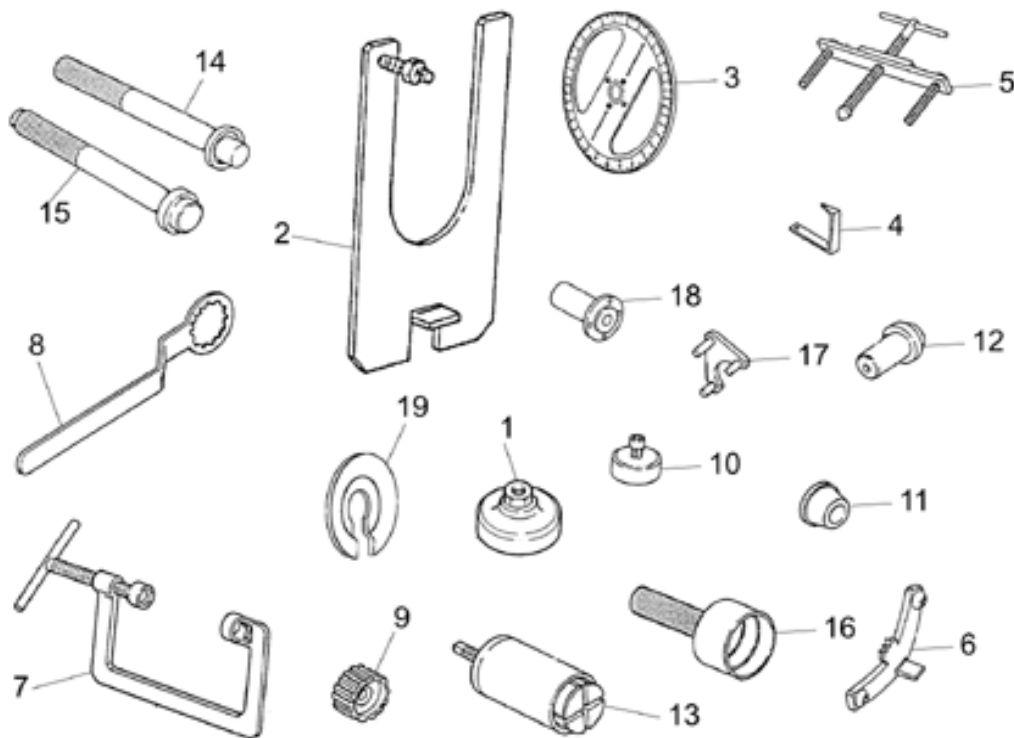

Ref.	Description	Year	I.M.	Country	Version	Code	Qty
1	Alternador	-	-	-	-	37712405	1
2	Regulador	-	-	-	-	03703870	1
3	Casquete del.	-	-	-	-	29711460	1
4	Tornillo	-	-	-	-	98680265	3
5	Arandela	-	-	-	-	29217960	3
6	Tuerca	-	-	-	-	92606516	1
7	Arandela	-	-	-	-	30714201	1
8	Junta tórica	-	-	-	-	90706178	1
9	Distanciador	-	-	-	-	37712306	1
10	Chaveta	-	-	-	-	91600450	1
11	Casquete tras.	-	-	-	-	29711960	1
12	Tornillo M6x20	-	-	-	-	98682320	2
13	Arandela 6,15x11x0,8	-	-	-	-	95008206	2
14	Arandela	-	-	-	-	14217901	2
15	Goma	-	-	-	-	19007700	1
16	Clip M6	-	-	-	-	28576591	2

Ref.	Description	Year	I.M.	Country	Version	Code	Qty
1	Tapa	-	-	-	-	01929100	1
2	Soporte cambio	-	-	-	-	14929600	1
3	Disco distribución/encendido	-	-	-	-	19929600	1
4	Arrow tim.set.ignition control	-	-	-	-	17947560	1
5	Desm./mont.reborde	-	-	-	-	12913600	1
6	Bloque volante/corona arranque	-	-	-	-	12911801	1
7	Desm./mont.válvulas	-	-	-	-	10907200	1
8	Bloque cuerpo int.emb.	-	-	-	-	30912810	1
9	Montaje horquilla	-	-	-	-	30906510	1
10	Retén reborde	-	-	-	-	14927100	1
11	Brida su cigüeñal	-	-	-	-	12912000	1
12	Anillo retención tapa distrib.	-	-	-	-	14927200	1
13	Junta	-	-	-	-	12906900	1
14	Punz.cojin.eje trasm.	-	-	-	-	14928900	1
15	Punz.junta funda	-	-	-	-	14929100	1
16	Gasket ring	-	-	-	-	19927100	1
17	Engran.Árbol levas	-	-	-	-	14927300	1
18	Cubo	-	-	-	-	65928400	1
19	Anillo retención int.horquilla	-	-	-	-	30949700	1