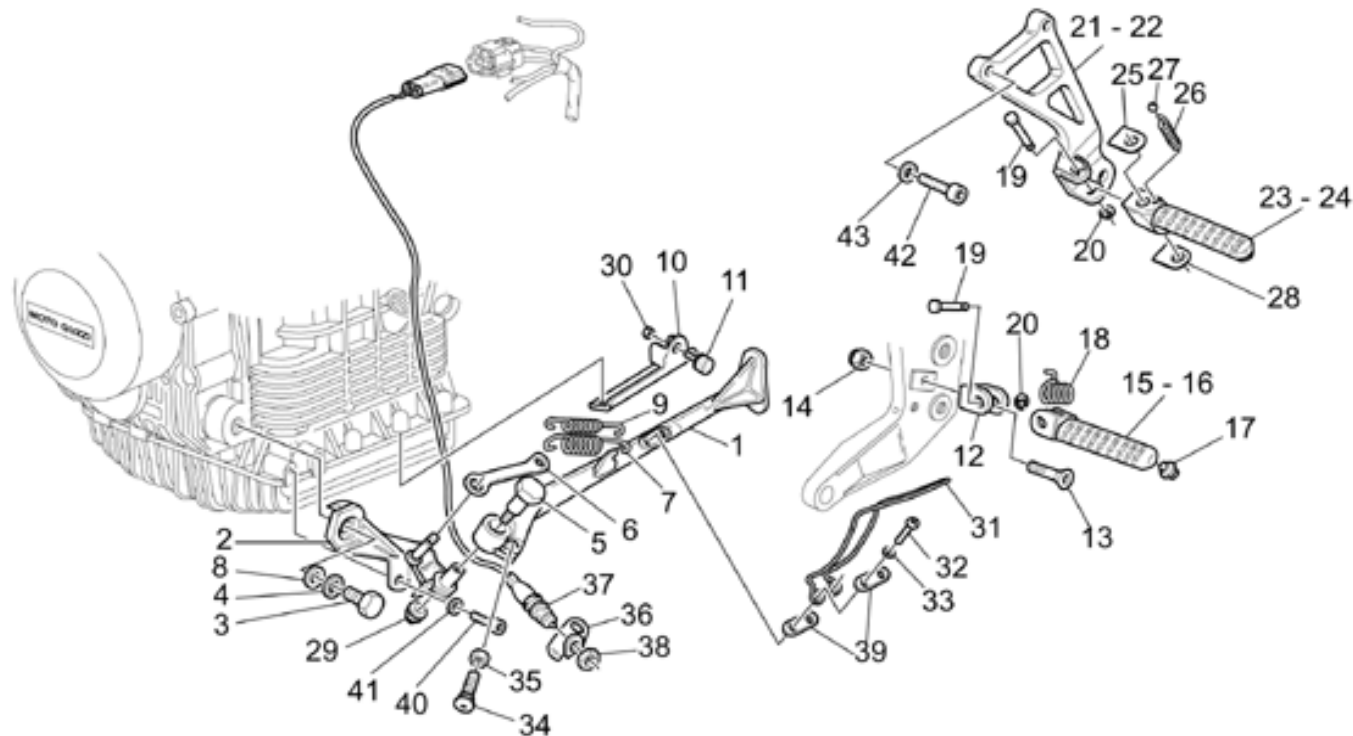

Ref.	Description	Year	I.M.	Country	Version	Code	Qty
1	Caballate lateral	-	-	-	-	01432190	1
2	Placa	-	-	-	-	01433460	1
3	Tornillo	-	-	-	-	30432801	1
4	Arandela especial	-	-	-	-	95021114	1
5	Tornillo	-	-	-	-	01433201	1
6	Placa	-	-	-	-	01432730	1
7	Muelle exterior	-	-	-	-	30434001	1
8	Arandela	-	-	-	-	95100120	1
9	Muelle interior	-	-	-	-	30434000	1
10	Placa	-	-	-	-	01433600	1
11	Tampón	-	-	-	-	93242007	1
12	Soporte	-	-	-	-	30442705	2
13	Tornillo	-	-	-	-	98251040	2
14	Tuerca	-	-	-	-	92640510	2
15	Estribo piloto der.	-	-	-	-	30440705	1
16	Estribo piloto izq.	-	-	-	-	30441805	1
17	Barra	-	-	-	-	30441005	2
18	Muelle de retorno	-	-	-	-	30441105	2
19	Perno	-	-	-	-	30442205	4
20	Anillo de tope	-	-	-	-	90280006	4
21	Soporte der.negro	-	-	-	-	01444640	1
22	Soporte Izq.	-	-	-	-	01444740	1
23	Estribo pasaj .der.	-	-	-	-	30442405	1
24	Estribo pasaj .izq.	-	-	-	-	30442805	1
25	Placa fin carr.estr.	-	-	-	-	30443105	2
26	Muelle	-	-	-	-	94321062	2
27	Bola	-	-	-	-	92295706	2
28	Placa	-	-	-	-	30441605	2
29	Tuerca	-	-	-	-	92630310	1
30	Tuerca con reborde	-	-	-	-	92650036	1
31	Palanca	-	-	-	-	01431930	1
32	Tornillo	-	-	-	-	98350318	2
33	Arandela	-	-	-	-	14217901	2
34	Tornillo	-	-	-	-	97040220	1
35	Tuerca	-	-	-	-	92606205	1
36	Placa	-	-	-	-	01433860	1
37	Interruptor	-	-	-	-	01759130	1
38	Tuerca	-	-	-	-	92606508	1
39	Brida	-	-	-	-	01431830	2
40	Tornillo	-	-	-	-	98682418	1
41	Arandela	-	-	-	-	95005311	1
42	Tornillo	-	-	-	-	98882425	4
43	Arandela	-	-	-	-	14615901	4