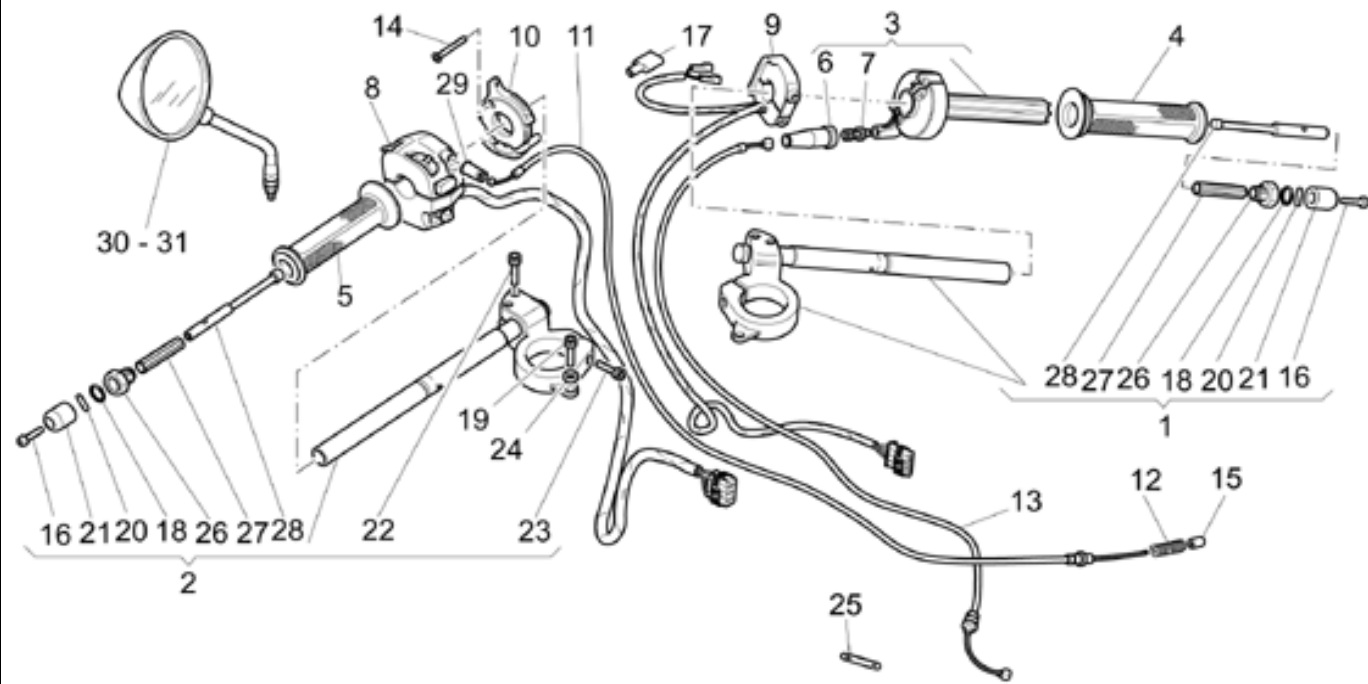

Ref.	Description	Year	I.M.	Country	Version	Code	Qty
1	Semimanill. cpl.der.	-	-	-	-	01600661	1
2	Semimanill. cpl.izq.	-	-	-	-	01600761	1
3	Mando gas sin puño	-	-	-	-	01603400	1
4	Puño der.	-	-	-	-	30603500	1
5	Puño izq.	-	-	-	-	30603000	1
6	Capuchón	-	-	-	-	27117615	1
7	Tornillo embrague	-	-	-	-	27603715	1
8	Conmut. luces izq.	-	-	-	-	01738095	1
9	Disp.motor par.-arr.	-	-	-	-	01738890	1
10	Mando starter	-	-	-	-	01132330	1
11	Cable starter	-	-	-	-	01132830	1
12	Muelle de retorno 7x1,1x25	-	-	-	-	94321073	1
13	Transmisión mando gas	-	-	-	-	01117560	1
14	Tornillo	-	-	-	-	98257320	2
15	Tapón	-	-	-	-	39094200	1
16	Tornillo	-	-	-	-	98622312	2
17	Capuchón	-	-	-	-	01664030	1
18	Junta tórica	-	-	-	-	90706099	2
19	Tornillo	-	-	-	-	98682314	2
20	Clavija	-	-	-	-	95510420	2
21	Contra-peso	-	-	-	-	01602830	2
22	Tornillo M6x20	-	-	-	-	98682320	2
	Tornillo M6x25	-	-	-	-	98682325	2
23	Tornillo M8x30	-	-	-	-	98682430	2
24	Arandela 5,3x10x0,8	-	-	-	-	95008205	2
25	Abrazadera	-	-	-	-	01609630	2
26	Virola	-	-	-	-	01602930	2
27	Goma	-	-	-	-	01602130	2
28	Contra-peso	-	-	-	-	01602230	2
29	Goma	-	-	-	-	29132750	1
30	Espejo retrovisor der.	-	-	-	S	01769490	1
31	Espejo retrovisor izq.	-	-	-	S	01769890	1