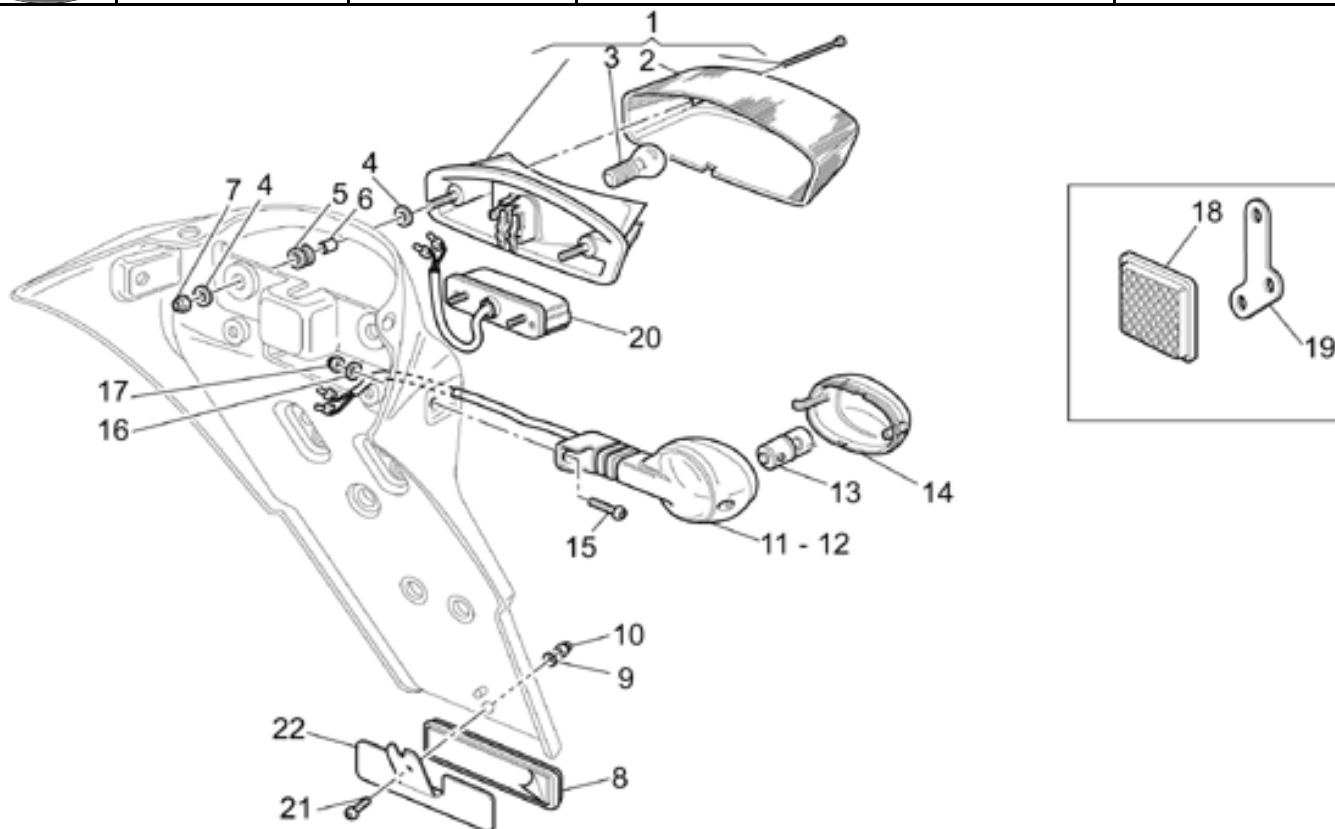

Ref.	Description	Year	I.M.	Country	Version	Code	Qty
1	Faro trasero	-	-	-	-	01740930	1
2	Cristal faro trasero	-	-	-	-	01741730	1
3	Lámpara 12V/5-21W	-	-	-	-	93450224	1
4	Arandela 6,5x20x2	-	-	-	-	95100141	4
5	Goma	-	-	-	-	91551085	2
6	Distanciador	-	-	-	-	91180608	2
7	Tuerca M6x1	-	-	-	-	92630206	2
8	Catafaro	-	-	-	-	31781565	1
9	Arandela	-	-	-	-	30577800	1
10	Tuerca	-	-	-	-	92787205	1
11	Indicador direc. tras. izq.	-	-	-	-	02750601	1
12	Indicador direc. tras. der.	-	-	-	-	02750600	1
13	Lámpara 12V-10W	-	-	-	-	93450127	2
14	Cristal indicador dirección	-	-	-	-	02753700	2
15	Tornillo	-	-	-	-	98350320	2
16	Arandela	-	-	-	-	95100121	2
17	Tuerca M6x1	-	-	-	-	92630106	2
18	Catafaro trasero rojo	-	-	USA	-	14781570	2
19	Soporte catafaro	-	-	USA	-	30781820	2
20	Faro matrícula	-	-	-	-	02745200	1
21	Tornillo	-	-	-	-	98230512	1
22	Soporte catafaro	-	-	-	-	01475330	1