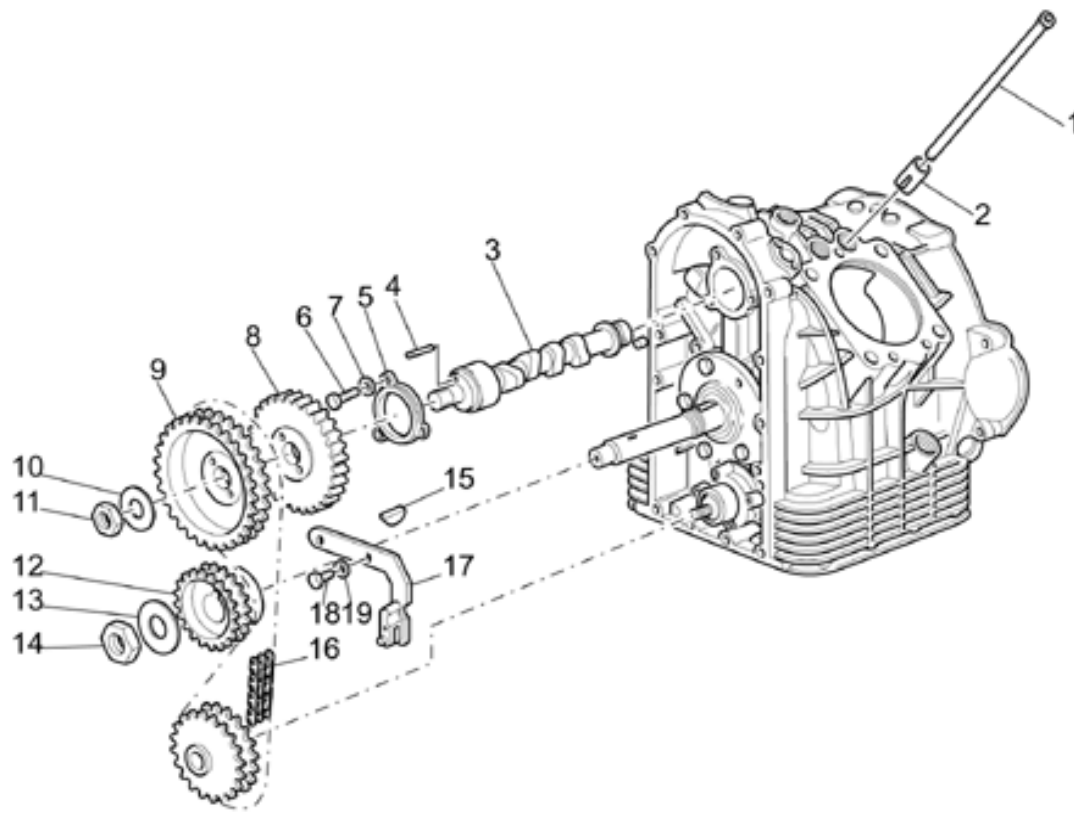

Ref.	Description	Year	I.M.	Country	Version	Code	Qty
1	Varilla balancín	-	-	-	-	37045006	4
2	Balancion	-	-	-	-	17045860	4
3	Árbol de levas	-	-	-	-	37053305	1
4	Clavija	-	-	-	-	14234600	1
5	Brida	-	-	-	-	01054000	1
6	Tornillo	-	-	-	-	98084320	3
7	Arandela	-	-	-	-	95120065	3
8	Wheel speed sensor, LH front	-	-	-	-	01051700	1
9	Engran. distribución	-	-	-	-	01054500	1
10	Arandela elástica	-	-	-	-	14433400	1
11	Tuerca	-	-	-	-	92750180	1
12	Piñón	-	-	-	-	14072001	1
13	Arandela	-	-	-	-	95100837	1
14	Tuerca	-	-	-	-	92602525	1
15	Chaveta	-	-	-	-	91702355	1
16	Cadena	-	-	-	-	28058060	1
17	Tensor de cadena	-	-	-	-	30057810	1
18	Tornillo	-	-	-	-	98082435	2
19	Arandela elástica	-	-	-	-	61270300	2