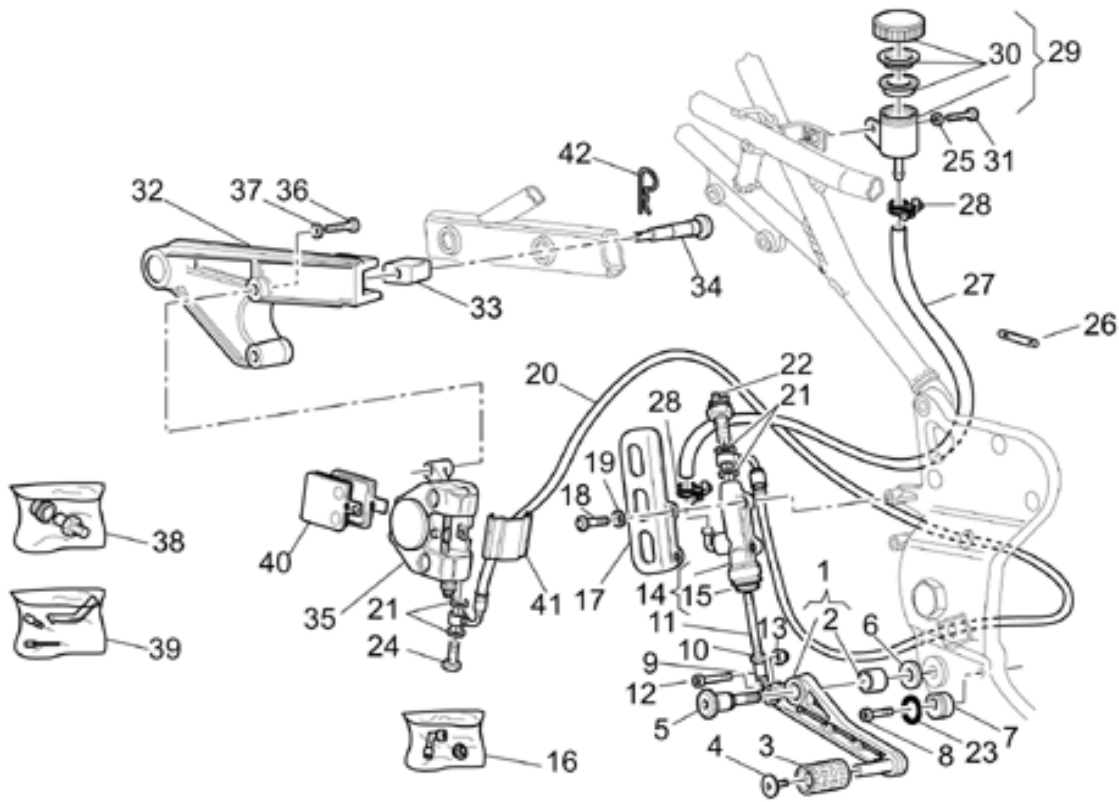

Ref.	Description	Year	I.M.	Country	Version	Code	Qty
1	Palanca freno tras.	-	-	-	-	01677060	1
2	Buje	-	-	-	-	37678105	1
3	Goma	-	-	-	-	14251001	1
4	Tornillo	-	-	-	-	98370616	1
5	Perno	-	-	-	-	37676605	1
6	Arandela	-	-	-	-	95100342	1
7	Excéntrica	-	-	-	-	01677630	1
8	Tornillo M6x25	-	-	-	-	98682325	1
9	Artic. esférica	-	-	-	-	30675300	1
10	Tuerca M6x12	-	-	-	-	92606206	1
11	Varilla bomba freno	-	-	-	-	01675200	1
12	Tornillo M6x20	-	-	-	-	98682320	1
13	Tuerca M6X1	-	-	-	-	92630707	1
14	Bomba freno trasero	-	-	-	-	30666900	1
15	Collar de protección	-	-	-	-	30530525	1
16	Kit empalme bomba	-	-	-	-	19659500	1
17	Soporte	-	-	-	-	30665400	1
18	Tornillo	-	-	-	-	98350320	2
19	Arandela	-	-	-	-	14217901	2
20	Tubo freno trasero	-	-	-	-	01657531	1
21	Junta 1mm	-	-	-	-	25656100	4
22	Interruptor luz de freno	-	-	-	-	14657050	1
23	Junta tórica	-	-	-	-	90706170	1
24	Tornillo especial	-	-	-	-	95990028	1
25	Arandela 6,15x11x0,8	-	-	-	-	95008206	1
26	Abrazadera	-	-	-	-	03609600	1
27	Tubos	-	-	-	-	823950050	1
28	Abrazadera	-	-	-	-	19157800	2
29	Depós.aceite fr.cnj.	-	-	-	-	30663500	1
30	Tapa depósito	-	-	-	-	30661101	1
31	Tornillo Allen M6x16	-	-	-	-	98682316	1
32	Soporte negro	-	-	-	-	01635840	1
33	Bloquecillo	-	-	-	-	37636105	1
34	Tornillo especial	-	-	-	-	01638630	1
35	Pinza freno tras.oro	-	-	-	-	30653001	1
36	Tornillo M8x30	-	-	-	-	98682430	2
37	Arandela	-	-	-	-	14615901	2
38	Purga + capuchón BREMBO	-	-	-	-	31659260	1
39	Perno+muelle pinza	-	-	-	-	30659101	1
40	Pastillas-par BREMBO	-	-	-	-	27654610	1
41	Tapa pinza freno	-	-	-	-	30654700	1
42	Clavija	-	-	-	-	02466900	1