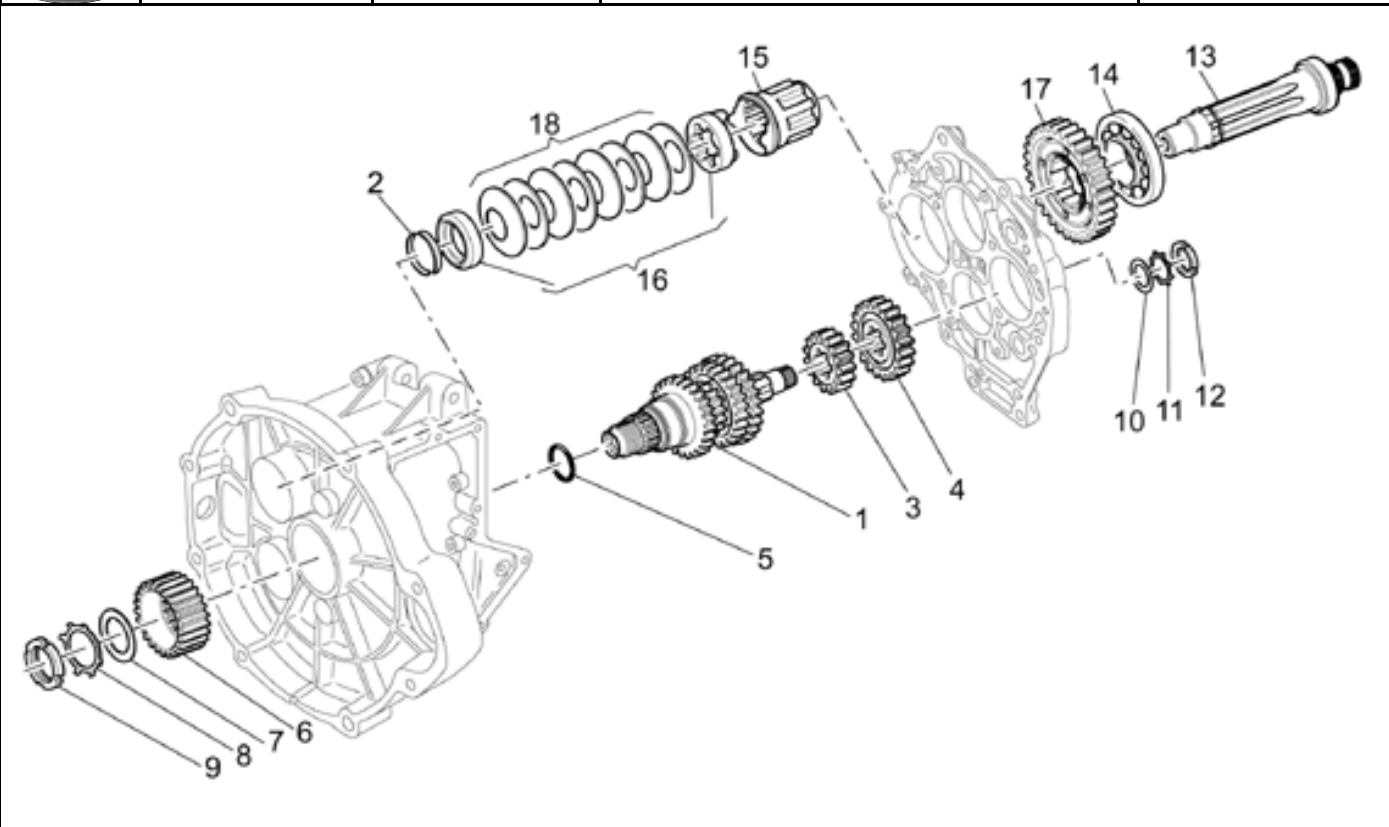

Ref.	Description	Year	I.M.	Country	Version	Code	Qty
1	Eje primario completo	-	-	-	-	04210500	1
2	Semianillo	-	-	-	-	12211700	2
3	Engranaje 2j vel.Z=18	-	-	-	-	04211300	1
4	Engranaje 3j vel.Z=22	-	-	-	-	04211400	1
5	Junta tórica	-	-	-	-	90706233	1
6	Cuerpo int.emb.	-	-	-	-	04211600	1
7	Arandela	-	-	-	-	04212900	1
8	Arandela	-	-	-	-	95028025	1
9	Virola	-	-	-	-	93601026	1
10	Arandela	-	-	-	-	95004221	1
11	Arandela	-	-	-	-	95028020	1
12	Virola	-	-	-	-	93601020	1
13	Eje de transmisión	-	-	-	-	04218700	1
14	Cojinete de bolas	-	-	-	-	92201035	1
15	Manguito	-	-	-	-	04218900	1
16	Mangueta	-	-	-	-	04211201001	1
17	Engranaje Z=32	-	-	-	-	01215630	1
18	Muelle de taza	-	-	-	-	04211500	8