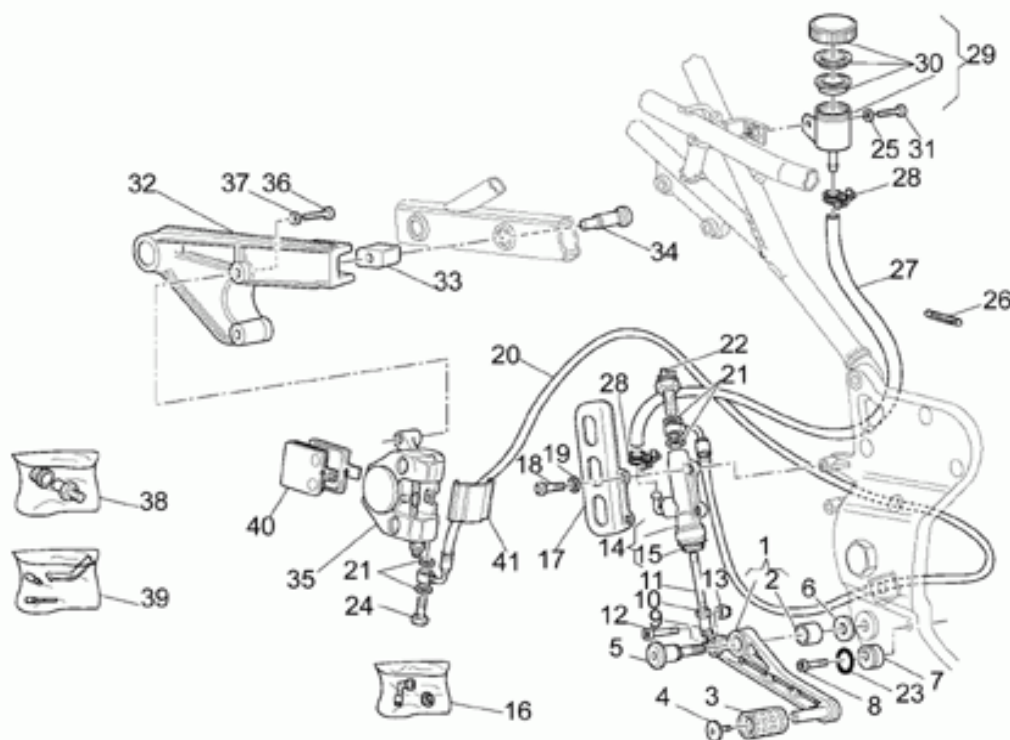

Ref.	Description	Year	I.M.	Country	Version	Code	Qty
1	Palanca freno tras.	-	-	-	-	01677060	1
2	Buje	-	-	-	-	37678105	1
3	Goma	-	-	-	-	14251001	1
4	Tornillo	-	-	-	-	98350316	1
5	Perno	-	-	-	-	37676605	1
6	Arandela	-	-	-	-	95100342	1
7	Excéntrica	-	-	-	-	01677630	1
8	Tornillo M6x25	-	-	-	-	98682325	1
9	Artic. esférica	-	-	-	-	30675300	1
10	Tuerca M6x12	-	-	-	-	92606206	1
11	Varilla bomba freno	-	-	-	-	01675200	1
12	Tornillo M6x20	-	-	-	-	98682320	1
13	Tuerca M6x1	-	-	-	-	92630206	1
14	Bomba freno trasero	-	-	-	-	30666900	1
15	Collar de protección	-	-	-	-	30530525	1
16	Kit empalme bomba	-	-	-	-	19659500	1
17	Soporte	-	-	-	-	30665400	1
18	Tornillo	-	-	-	-	98350320	2
19	Arandela	-	-	-	-	14217901	2
20	Tubo freno trasero	-	-	-	-	01657531	1
21	Junta 1mm	-	-	-	-	25656100	4
22	Interruptor luz de freno	-	-	-	-	14657050	1
23	Junta tórica	-	-	-	-	90706170	1
24	Tornillo especial	-	-	-	-	95990028	1
25	Arandela 6,15x11x0,8	-	-	-	-	95008206	1
26	Abrazadera	-	-	-	-	03609600	1
27	Tubo aceite	-	-	-	-	00823950050	1
28	Abrazadera	-	-	-	-	19157800	2
29	Depós.aceite fr.cnj.	-	-	-	-	30663500	1
30	Tapa depósito	-	-	-	-	30661101	1
31	Tornillo Allen M6x16	-	-	-	-	98682316	1
32	Soporte negro	-	-	-	-	01635840	1
33	Bloquecillo	-	-	-	-	37636105	1
34	Tornillo especial	-	-	-	-	37638605	1
35	Pinza freno tras.oro	-	-	-	-	30653001	1
36	Tornillo M8x30	-	-	-	-	98682430	2
37	Arandela	-	-	-	-	14615901	2
38	Purga + capuchón BREMBO	-	-	-	-	31659260	1
39	Perno+muelle pinza	-	-	-	-	30659101	1
40	Pastillas-par BREMBO	-	-	-	-	27654610	1
41	Tapa pinza freno	-	-	-	-	30654700	1