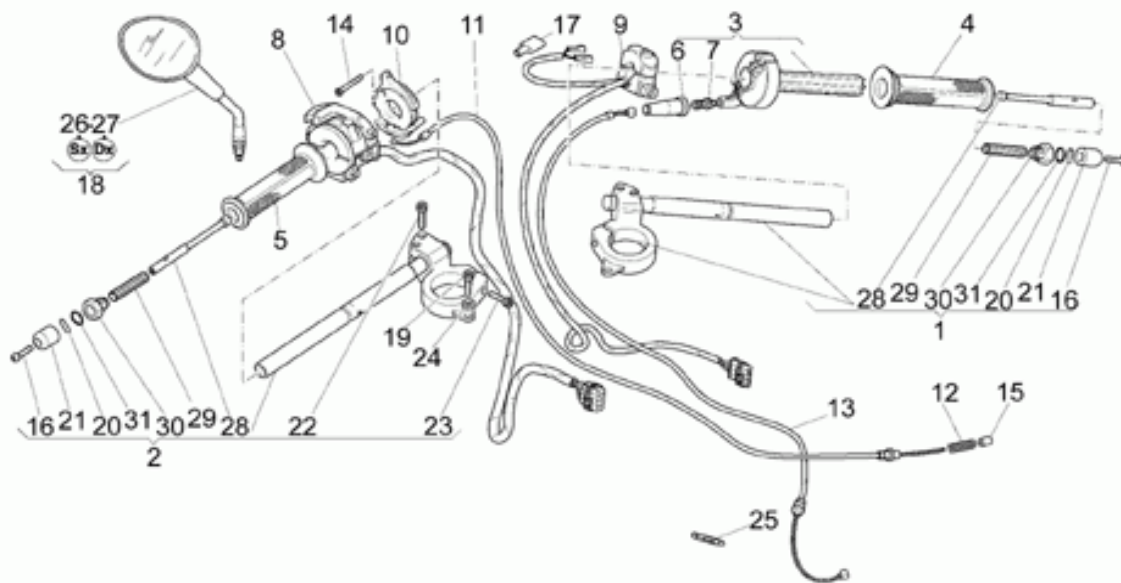

Ref.	Description	Year	I.M.	Country	Version	Code	Qty
1	Semimanillar der.	-	-	-	-	01600660	1
2	Semimanillar izq.	-	-	-	-	01600760	1
3	Mando gas sin puño	-	-	-	-	01603400	1
4	Puño der.	-	-	-	-	30603500	1
5	Puño izq.	-	-	-	-	30603000	1
6	Capuchón	-	-	-	-	27117615	1
7	Tornillo embrague	-	-	-	-	27603715	1
8	Conmut. luces izq.	-	-	-	-	01738030	1
	Conmut. luces izq.	-	-	AUS-CDN-J-NZ-SGP-USA	-	01738035	1
9	Disp.motor par.-arr.	-	-	-	-	01738800	1
10	Mando starter	-	-	-	-	01132330	1
11	Cable starter	-	-	-	-	01132830	1
12	Muelle de retorno 7x1,1x25	-	-	-	-	94321073	1
13	Transmisión mando gas	-	-	-	-	01117560	1
14	Tornillo	-	-	-	-	98257320	2
15	Tapón	-	-	-	-	39094200	1
16	Tornillo	-	-	-	-	98622312	2
17	Capuchón	-	-	-	-	01664030	1
18	Espejo retrovisor der./izq.	-	-	-	-	01999232	1
19	Tornillo	-	-	-	-	98682314	2
20	Clavija	-	-	-	-	95510420	2
21	Contra-peso	-	-	-	-	01602830	2
22	Tornillo M6x20	-	-	-	-	98682320	2
	Tornillo M6x25	-	-	-	-	98682325	2
23	Tornillo M8x30	-	-	-	-	98682430	2
24	Arandela 5,3x10x0,8	-	-	-	-	95008205	2
25	Abrazadera	-	-	-	-	01609630	2
26	Espejo retrovisor izq.	-	-	-	SN	01769832	1
27	Espejo retrovisor der.	-	-	-	LM	01769432	1
28	Contra-peso	-	-	-	-	01602230	2
29	Goma	-	-	-	-	01602130	2
30	Virola	-	-	-	-	01602930	2
31	Junta tórica	-	-	-	-	90706099	2