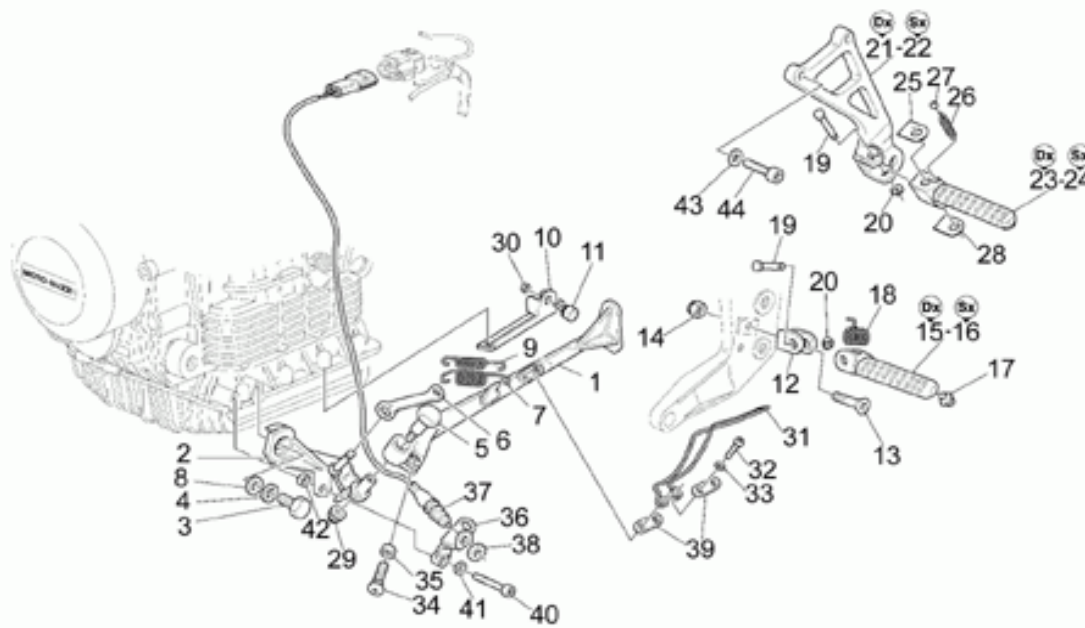

Ref.	Description	Year	I.M.	Country	Version	Code	Qty
1	Caballete lateral	-	-	-	-	02432100	1
2	Placa	-	-	-	-	01433400	1
3	Tornillo	-	-	-	-	30432801	1
4	Arandela especial	-	-	-	-	95021114	1
5	Tornillo	-	-	-	-	01433201	1
6	Placa	-	-	-	-	01432730	1
7	Muelle exterior	-	-	-	-	30434001	1
8	Arandela	-	-	-	-	95100120	1
9	Muelle interior	-	-	-	-	30434000	1
10	Placa	-	-	-	-	01433600	1
11	Tampón	-	-	-	-	93242015	1
12	Soporte	-	-	-	-	30442705	2
13	Tornillo	-	-	-	-	98251040	2
14	Tuerca M10x1,5	-	-	-	-	92630510	2
15	Estribo piloto der.	-	-	-	-	30440705	1
16	Estribo piloto izq.	-	-	-	-	30441805	1
17	Barra	-	-	-	-	30441005	2
18	Muelle de retorno	-	-	-	-	30441105	2
19	Perno	-	-	-	-	30442205	4
20	Anillo de tope	-	-	-	-	90280006	4
21	Soporte der.negro	-	-	-	-	01444640	1
22	Soporte Izq.	-	-	-	-	01444740	1
23	Estribo pasaj .der.	-	-	-	-	30442405	1
24	Estribo pasaj .izq.	-	-	-	-	30442805	1
25	Placa fin carr.estr.	-	-	-	-	30443105	2
26	Muelle	-	-	-	-	94321062	2
27	Bola	-	-	-	-	92295706	2
28	Placa	-	-	-	-	30441605	2
29	Tuerca embridada	-	-	-	-	92660310	1
30	Tuerca	-	-	-	-	92650006	1
31	Palanca	-	-	-	-	01431930	1
32	Tornillo	-	-	-	-	98350318	2
33	Arandela	-	-	-	-	14217901	2
34	Tornillo	-	-	-	-	97040220	1
35	Tuerca	-	-	-	-	92606205	1
36	Placa	-	-	-	-	02433800	1
37	Interruptor	-	-	-	-	01759130	1
38	Tuerca	-	-	-	-	92606508	1
39	Brida	-	-	-	-	01431830	2
40	Tornillo M6x30	-	-	-	-	98680330	1
41	Arandela 6,4x12x1,2	-	-	-	-	95008306	1
42	Distanciador	-	-	-	-	91180604	1
43	Arandela	-	-	-	-	14615901	4