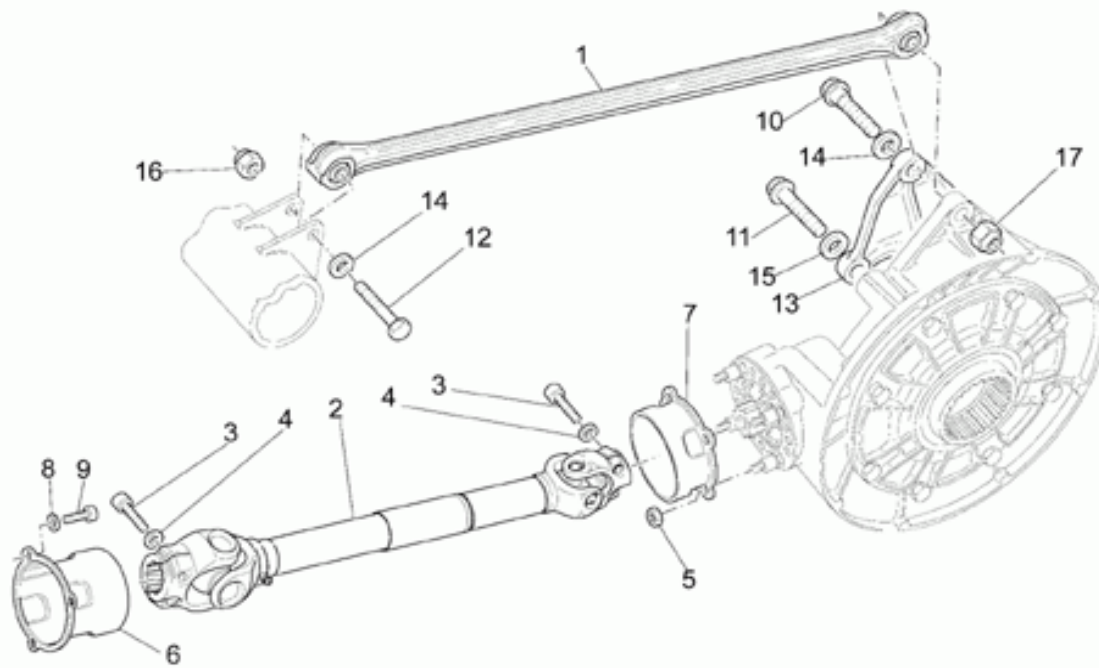

Ref.	Description	Year	I.M.	Country	Version	Code	Qty
1	Varilla	-	-	-	-	01358840	1
2	Eje de transmisión	-	-	-	-	01358730	1
3	Tornillo	-	-	-	-	98832430	4
4	Arandela	-	-	-	-	14615901	4
5	Tuerca autobloqueante	-	-	-	-	92630506	4
6	Protección negro	-	-	-	-	01358640	1
7	Protección negro	-	-	-	-	01358340	1
8	Arandela	-	-	-	-	14217901	3
9	Tornillo Allen M6x16	-	-	-	-	98682316	3
10	Tornillo	-	-	-	-	30357800	1
11	Tornillo	-	-	-	-	04558700	2
12	Tornillo M10x55	-	-	-	-	01357730	1
13	SopORTE	-	-	-	-	01351040	1
14	Arandela	-	-	-	-	19149800	2
15	Arandela	-	-	-	-	95008213	2
16	Tuerca	-	-	-	-	92630110	1
17	Tuerca M10x1,25	-	-	-	-	92630410	2