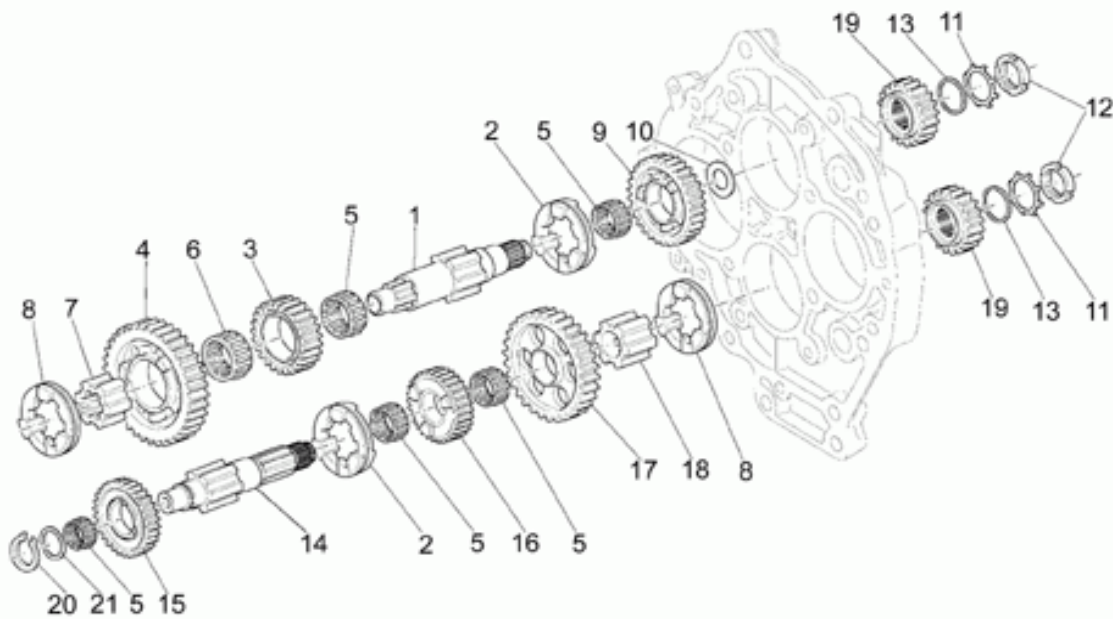

Ref.	Description	Year	I.M.	Country	Version	Code	Qty
1	Arbol secundario	-	-	-	-	04213600	1
2	Manguito 3j-5j-4j-6j	-	-	-	-	04214900	2
3	Engranaje 5j vel.Z=28	-	-	-	-	04214000	1
4	Engranaje 1j vel.Z=36	-	-	-	-	04214200	1
5	Jaula de agujas 28x33x13	-	-	-	-	92252813	5
6	Jaula de agujas 28x33x17	-	-	-	-	92252817	1
7	Mangueta	-	-	-	-	04232500	1
8	Mangueta 1j-2j	-	-	-	-	04213900	2
9	Engranaje 3j vel.Z=30	-	-	-	-	04214700	1
10	Arandela	-	-	-	-	04214300	1
11	Arandela	-	-	-	-	04055000	2
12	Virola	-	-	-	-	04055100	2
13	Arandela 2 mm	-	-	-	-	10214304	2
14	Arbol secundario	-	-	-	-	04220700	1
15	Engranaje 4j vel.Z=30	-	-	-	-	04215000	1
16	Engranaje 6j vel.Z=23	-	-	-	-	04220500	1
17	Engranaje 2j vel.Z=32	-	-	-	-	04214400	1
18	Mangueta	-	-	-	-	04221400	1
19	Engranaje transm.primaria Z=19	-	-	-	-	01217530	2
20	Anillo de retención	-	-	-	-	90271228	1
21	Arand.de resorte	-	-	-	-	04215401	1