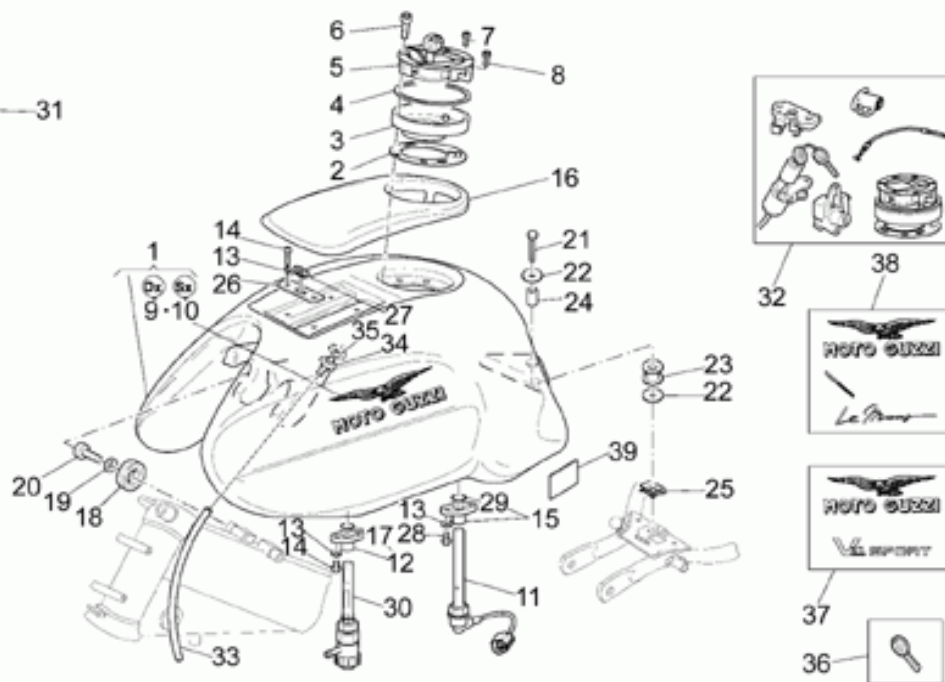

SANS PLOMB
UNLEADED
BLEIFREI
SENZA PIOMBO

Ref.	Description	Year	I.M.	Country	Version	Code	Qty
37	Lote de calcomanías	-	-	-	SN	01923360	1
38	Lote de calcomanías	-	-	-	LM	01923365	1
39	Esponja	-	-	-	-	01103860	2