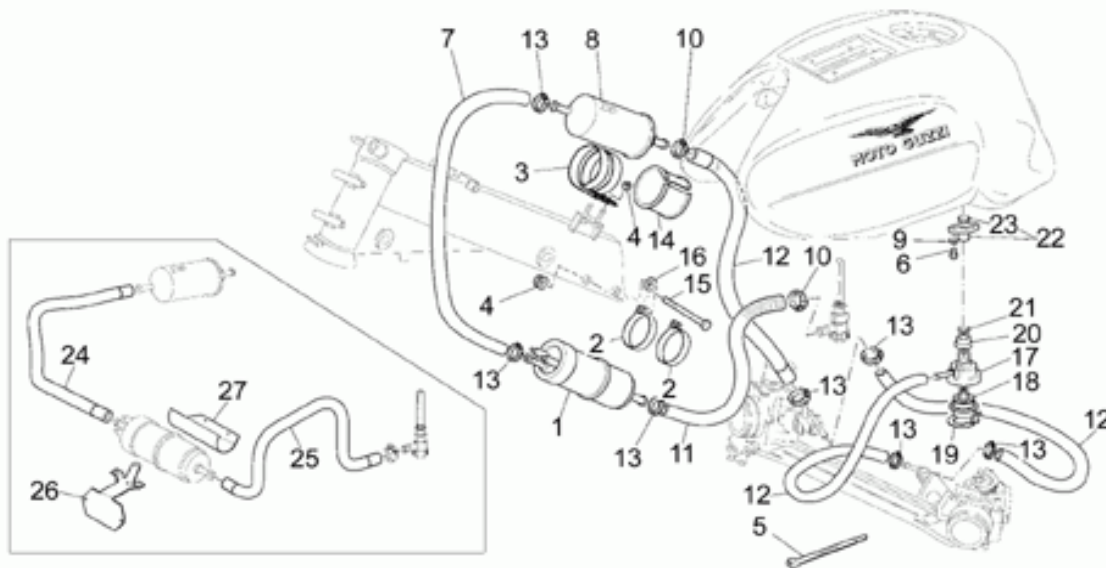

Ref.	Description	Year	I.M.	Country	Version	Code	Qty
1	Bomba gasolina	-	-	-	-	01107231	1
2	Abrazadera	-	-	-	-	01107330	2
3	Abrazadera	-	-	-	-	01113830	2
4	Tuerca embridada	-	-	-	-	92650106	4
5	Abrazadera	-	-	-	-	30609600	1
6	Tornillo M5x10	-	-	-	-	98230510	2
7	Tubos	-	-	-	-	01106130	1
8	Filtro gasolina	-	-	-	-	30106000	1
9	Arandela	-	-	-	-	29217960	2
10	Abrazadera	-	-	-	-	93306013	2
11	Tubo 230mm	-	-	-	-	01106530	1
12	Tubo SAEJ30R98X14	-	-	-	-	00823952080	1
13	Abrazadera	-	-	-	-	93306017	7
14	Protección de goma	-	-	-	-	29105860	1
15	Tornillo	-	-	-	-	98082370	2
16	Arandela 6,5x20x2	-	-	-	-	95100141	2
17	Soporte regulador	-	-	-	-	01112900	1
18	Regulador pres.gas.	-	-	-	-	01112800	1
19	Anillo de retención	-	-	-	-	90272037	1
20	Virola	-	-	-	-	30105200	1
21	Junta	-	-	-	-	90714104	1
22	Brida	-	-	-	-	01101830	1
23	Junta tórica	-	-	-	-	90706116	1
24	Tubos	-	-	-	T2	01106161	1
25	Tubo	-	-	-	T2	01106561	1
26	Soporte	-	-	-	T2	01704061	1
27	Soporte	-	-	-	T2	01109661	1