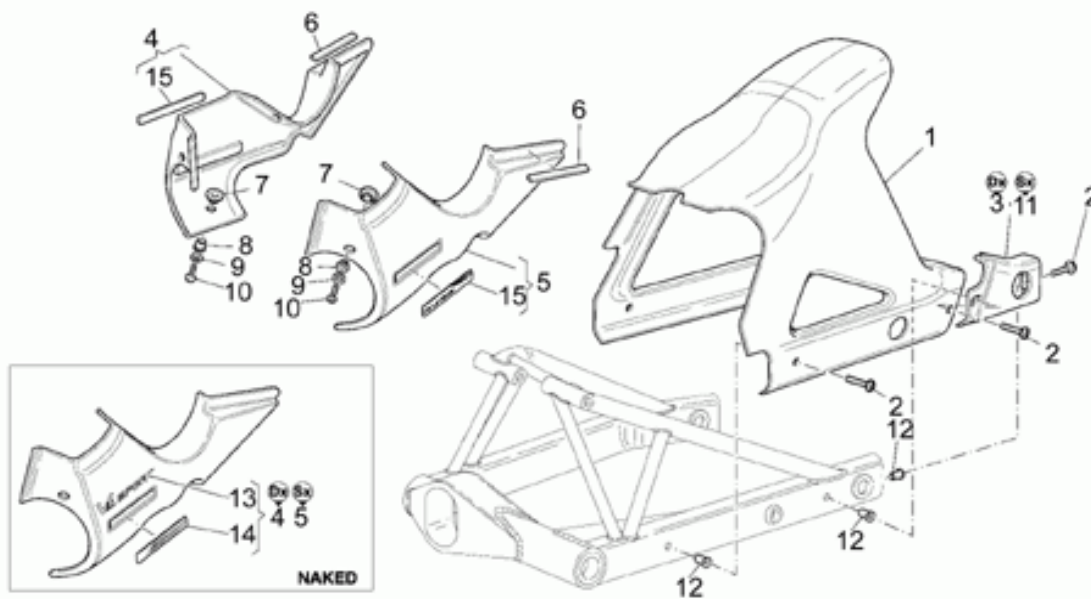

Ref.	Description	Year	I.M.	Country	Version	Code	Qty
1	Guardabarros tras.	-	-	-	-	01437030	1
2	Tornillo	-	-	-	-	98223520	6
3	Cubreperno der.gris	-	-	-	LM	01546363	1
	Cubreperno der. negro	-	-	-	SN	01546340	1
4	Lat. peq. der. carb.	-	-	-	-	01570241	1
	Lateral peq.der.bas.	-	-	-	gr	01570230	1
	Panel lateral der. gris	-	-	-	LM c/g	01570263	1
	Panel lateral der. gris	-	-	-	LM g/g	01570286	1
	Panel lateral der. gris	-	-	-	LM r/g	01570262	1
	Panel lateral der. gris	-	-	-	SN	01570261	1
5	Lat. peq. izq. carb.	-	-	-	-	01570441	1
	Lateral peq.izq.bas.	-	-	-	gr	01570430	1
	Panel lateral izq. gris	-	-	-	LM c/g	01570463	1
	Panel lateral izq. gris	-	-	-	LM g/g	01570287	1
	Panel lateral izq. gris	-	-	-	LM r/g	01570462	1
	Panel lateral izq. gris	-	-	-	SN	01570461	1
6	Esponja	-	-	-	-	01573960	1
7	Goma	-	-	-	-	93180710	6
8	Buje	-	-	-	-	01576131	6
9	Arandela en nylon	-	-	-	-	01577830	6
10	Tornillo	-	-	-	-	98370515	6
11	Cubreperno izq. gris oscuro	-	-	-	LM	01546430	1
	Cubreperno izq. gris Guzzi	-	-	-	LM g/g	01546487	1
	Cubreperno izq. negro	-	-	-	SN	01546440	1
12	Buje	-	-	-	-	03742030	6
13	Calco "V11 Le Mans"	-	-	-	-	01575940	2
14	Chequered plate	-	-	-	SN	01576060	2
15	Placa "V11 LeMans"	-	-	-	LM	01576062	2