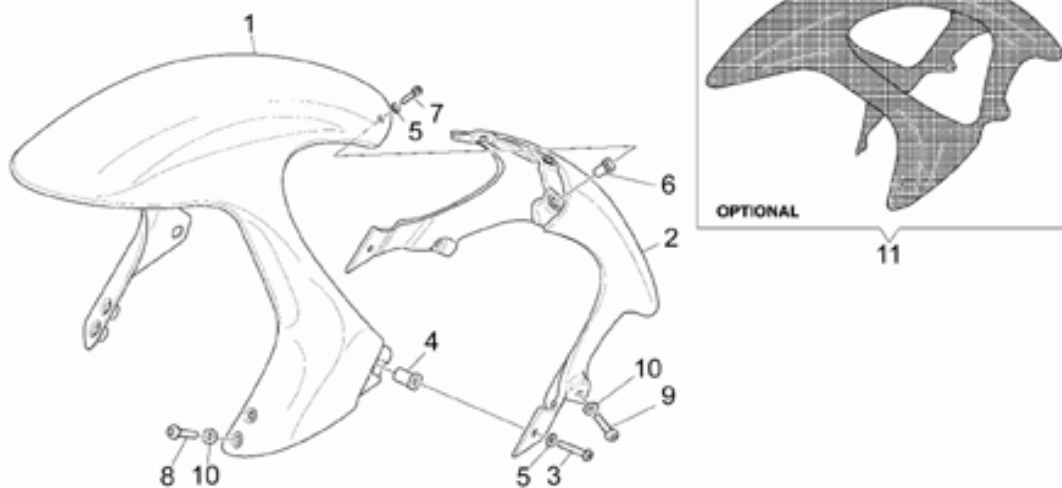

Ref.	Description	Year	I.M.	Country	Version	Code	Qty
1	Guardab.delantero sup.bas.	-	-	-	gr	01434330	1
	Guardabarr.del.gris	-	-	-	LM c/g	01434361	1
	Guardabarr.del.gris	-	-	-	LM g/g	01434386	1
	Guardabarr.del.gris	-	-	-	LM r/g	01434362	1
2	Guardabarros int. basto	-	-	-	gr	01434430	1
	Guardabarros int. gris	-	-	-	LM c/g	01434461	1
	Guardabarros int. gris	-	-	-	LM g/g	01434486	1
	Guardabarros int. gris	-	-	-	LM r/g	01434462	1
3	Tornillo	-	-	-	-	98370515	2
4	Casquillo	-	-	-	-	93231605	2
5	Arandela	-	-	-	-	30577800	5
6	Casquillo	-	-	-	-	93231604	3
7	Tornillo M4x12	-	-	-	-	98370412	3
8	Tornillo	-	-	-	-	98230612	4
9	Tornillo	-	-	-	-	98370619	2
10	Arandela	-	-	-	-	29577860	6
11	Guardab. del. carb.	-	-	-	-	01434340	1