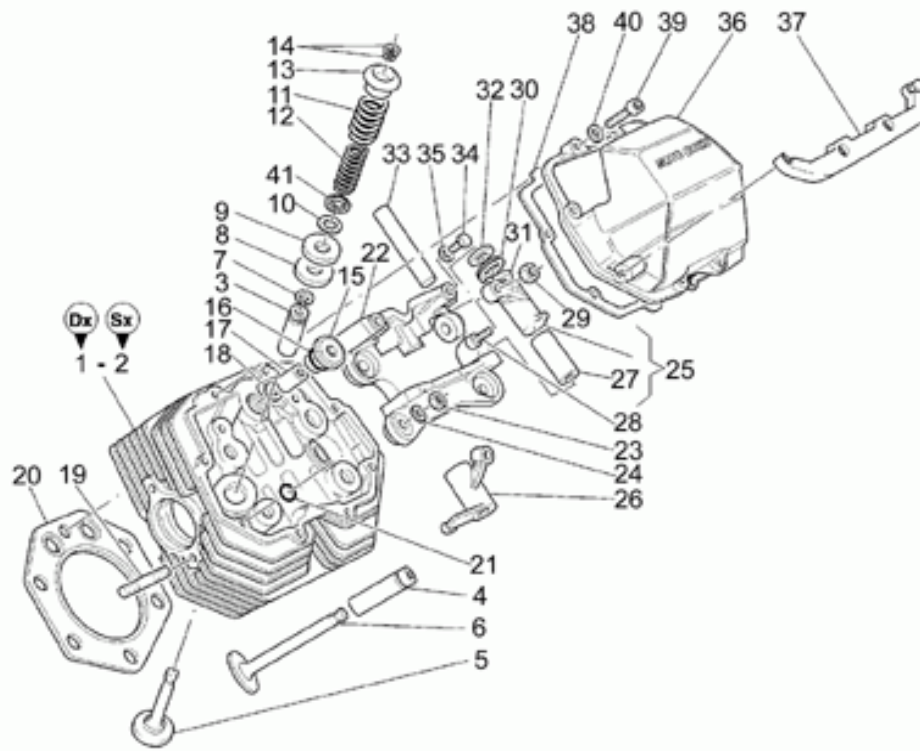

Ref.	Description	Year	I.M.	Country	Version	Code	Qty
1	Cabeza cil.tras.der.cpl.	-	-	-	-	01022130	1
2	Cabeza cil.tras.izq.cpl.	-	-	-	-	01022230	1
3	Guía válvula escape	-	-	-	-	13036801	2
4	Guía válvula aspir.	-	-	-	-	14036860	2
5	Válvula de escape	-	-	-	-	37036105	2
6	Válvula de admisión	-	-	-	-	37036005	2
7	Anillo elástico	-	-	-	-	90353016	4
8	Arandela	-	-	-	-	13037200	4
9	Arandela	-	-	-	-	14037300	10
10	Arandela	-	-	-	-	01038730	2
11	Muelle exterior	-	-	-	-	37037405	4
12	Muelle interior	-	-	-	-	37037605	4
13	Platillo sup.	-	-	-	-	37038005	4
14	Semicono válvula	-	-	-	-	12038100	8
15	Tapón aceite	-	-	-	-	12022600	2
16	Junta tórica 20,24x2,62	-	-	-	-	90706203	2
17	Tuerca	-	-	-	-	13021900	2
18	Arandela	-	-	-	-	95129180	2
19	Prisionero	-	-	-	-	96508040	4
20	Junta	-	-	-	-	30022060	2
21	Junta tórica	-	-	-	-	90706094	8
22	Soporte	-	-	-	-	14034865	2
23	Tuerca	-	-	-	-	92603010	10
24	Arandela	-	-	-	-	14018400	10
25	Balancín cnj.der.	-	-	-	-	14030201	2
26	Balancín cnj.izq.	-	-	-	-	14030401	2
27	Buje	-	-	-	-	91111511	4
28	Tornillo embrague	-	-	-	-	17034050	4
29	Tuerca	-	-	-	-	10034100	4
30	Muelle	-	-	-	-	94322215	4
31	Arandela	-	-	-	-	90118152	8
32	Arandela	-	-	-	-	10032700	4
33	Eje balan.	-	-	-	-	12031800	4
34	Tornillo M6X16	-	-	-	-	98084316	4
35	Arandela	-	-	-	-	95120065	4
36	Tapa culata gris	-	-	-	-	01023560	2
37	Protección gris	-	-	-	-	01941030	2
38	Junta tapa	-	-	-	-	14023760	2
39	Tornillo M6x25	-	-	-	-	98682325	16
40	Arandela 6,15x11x0,8	-	-	-	-	95008206	16
41	Platillo inf.	-	-	-	-	01037030	2