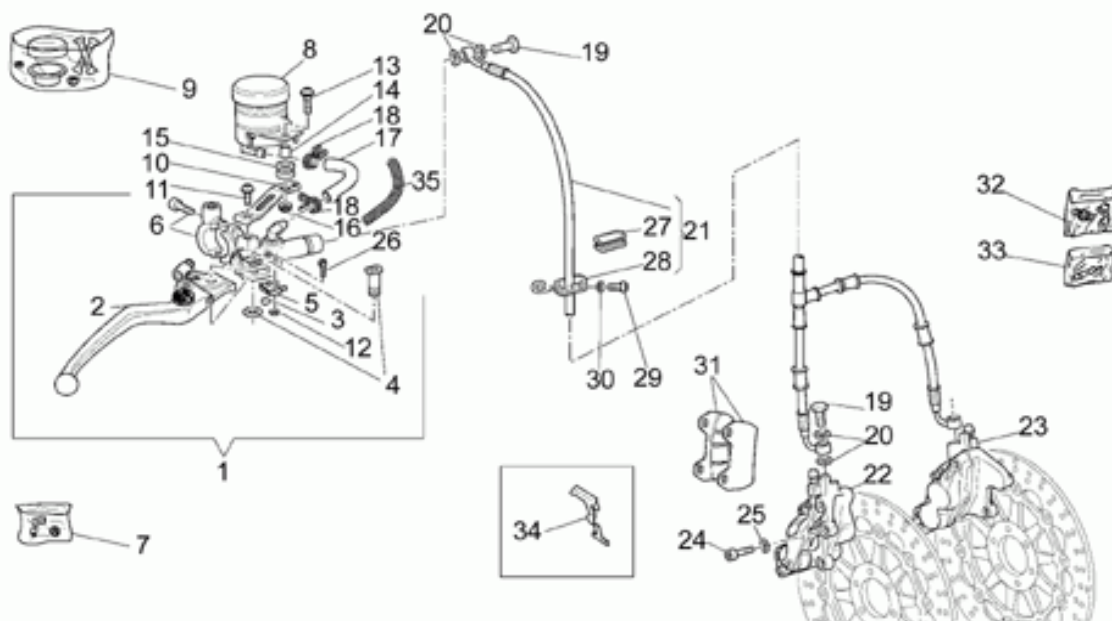

Ref.	Description	Year	I.M.	Country	Version	Code	Qty
1	Bomba freno delantero	-	-	-	-	01660140	1
2	Leva mando freno negro	-	-	-	-	01605640	1
3	Bola	-	-	-	-	92295708	1
4	Perno	-	-	-	-	27604815	1
5	Microinterruptor	-	-	-	-	30749860	1
6	Perno U	-	-	-	-	01530582	1
7	Kit empalme bomba	-	-	-	-	19659500	1
8	Depós. aceite frenos	-	-	-	-	30665000	1
9	Tapa depósito	-	-	-	-	30661100	1
10	Soporte	-	-	-	-	01661430	1
11	Tornillo	-	-	-	-	98350312	1
12	Tuerca	-	-	-	-	92601002	2
13	Tornillo	-	-	-	-	98223620	1
14	Distanciador	-	-	-	-	91180617	1
15	Goma	-	-	-	-	91551167	1
16	Tuerca	-	-	-	-	92650136	1
17	Tubo aceite	-	-	-	-	00823950050	1
18	Abrazadera	-	-	-	-	61108500	2
19	Tornillo especial	-	-	-	-	95990028	3
20	Junta 1mm	-	-	-	-	25656100	6
21	Tubos	-	-	-	-	01658831	1
22	Pinza fr.del.der.oro	-	-	-	-	01652330	1
23	Pinza fr.del.izq.oro	-	-	-	-	01652230	1
24	Tornillo M10x30	-	-	-	-	98683530	4
25	Arandela	-	-	-	-	19149800	4
26	Tornillo	-	-	-	-	98200214	2
27	Goma	-	-	-	-	01658230	1
28	Guíacable	-	-	-	-	01658430	1
29	Tornillo	-	-	-	-	98350310	1
30	Arandela 6,4x12x1,2	-	-	-	-	95008306	1
31	Pastillas-par	-	-	-	-	01654630	2
32	Purga + capuchón	-	-	-	-	01659230	2
33	Pernos+muelles pinza	-	-	-	-	01659130	2
34	Muelle	-	-	-	-	01659131	2
35	Muelle	-	-	-	-	30665860	1