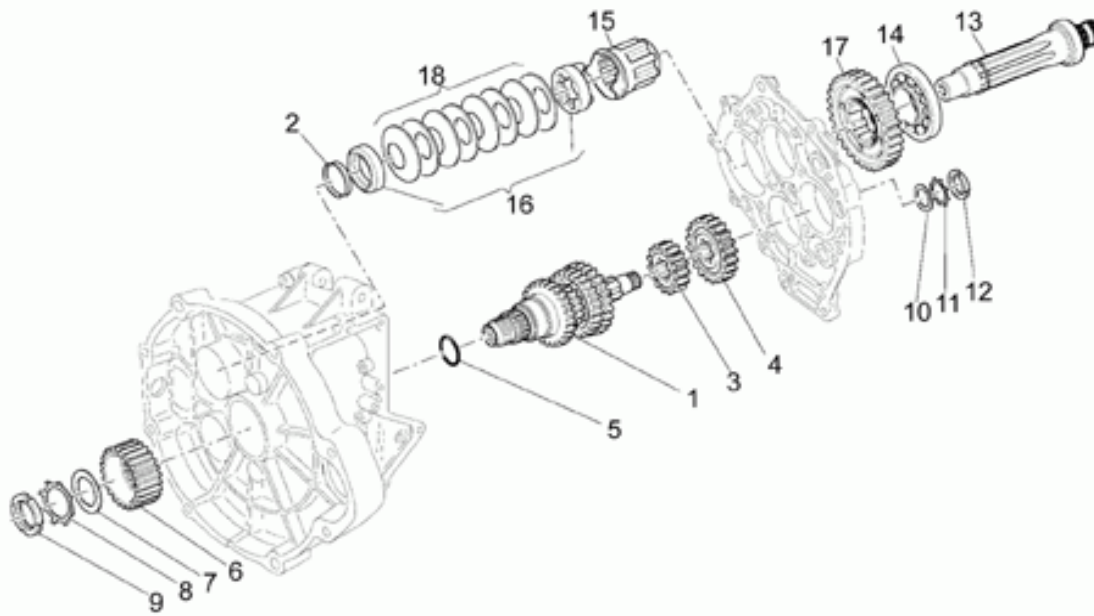

Ref.	Description	Year	I.M.	Country	Version	Code	Qty
1	Eje primario completo	-	-	-	-	04210500	1
2	Semianillo	-	-	-	-	12211700	2
3	Engranaje 2j vel.Z=18	-	-	-	-	04211300	1
4	Engranaje 3j vel.Z=22	-	-	-	-	04211400	1
5	Junta tórica	-	-	-	-	90706233	1
6	Cuerpo int.emb.	-	-	-	-	04211600	1
7	Arandela	-	-	-	-	04212900	1
8	Arandela	-	-	-	-	95028025	1
9	Virola	-	-	-	-	93601026	1
10	Arandela	-	-	-	-	95004221	1
11	Arandela	-	-	-	-	95028020	1
12	Virola	-	-	-	-	93601020	1
13	Eje de transmisión	-	-	-	-	04218700	1
14	Cojinete de bolas	-	-	-	-	92201035	1
15	Manguito	-	-	-	-	04218900	1
16	Mangueta	-	-	-	-	04211201001	1
17	Engranaje Z=32	-	-	-	-	01215630	1
18	Muelle de taza	-	-	-	-	04211500	8