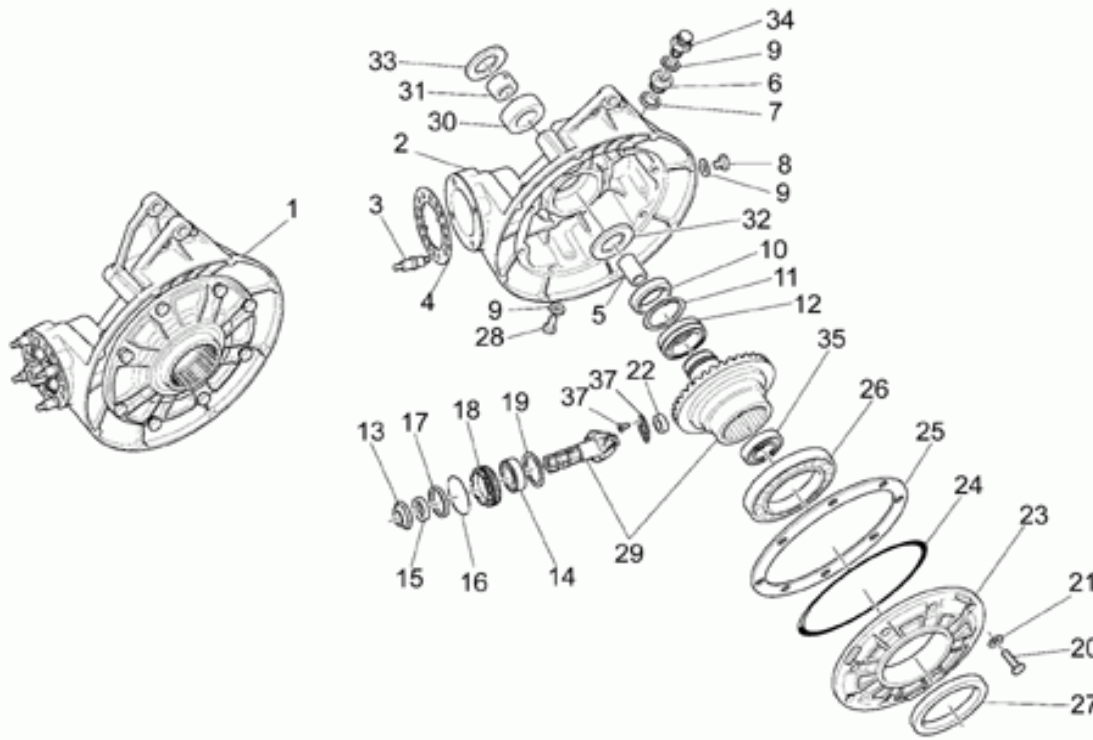

Ref.	Description	Year	I.M.	Country	Version	Code	Qty
1	Caja transm.cpl.negro	-	-	-	-	01350240	1
2	Caja trans.negro	-	-	-	-	01350340	1
3	Esprrago	-	-	-	-	04357900	4
4	Virola	-	-	-	-	04358700	1
5	Distanciador	-	-	-	-	01356930	1
6	Tapón aceite	-	-	-	-	01351230	1
7	Junta	-	-	-	-	01154230	1
8	Tapón nivel de aceite	-	-	-	-	95980214	1
9	Junta	-	-	-	-	01528930	3
10	Gasket ring	-	-	-	-	90403850	1
11	Anillo de retención	-	-	-	-	90353040	1
12	Cojinete de rodillos	-	-	-	-	92234055	1
13	Tuerca	-	-	-	-	04356700	1
14	Cojinete	-	-	-	-	92201926	2
15	Distanciador	-	-	-	-	04356800	1
16	Junta tórica	-	-	-	-	90706616	1
17	Gasket ring	-	-	-	-	90403257	1
18	Virola	-	-	-	-	04354900	1
19	Suplemento espesor 1,5 mm	-	-	-	-	04355300	1
	Suplemento espesor 1,6 mm	-	-	-	-	04355301	1
	Suplemento espesor 1,7 mm	-	-	-	-	04355302	1
	Suplemento espesor 1,8 mm	-	-	-	-	04355303	1
	Suplemento espesor 1,9 mm	-	-	-	-	04355304	1
20	Tornillo	-	-	-	-	19357660	8
21	Arandela	-	-	-	-	14615901	8
22	Cojinete de rodillos	-	-	-	-	92231216	1
23	Brida	-	-	-	-	04350400	1
24	Junta tórica	-	-	-	-	90706958	1
25	Suplemento espesor 0,6 mm	-	-	-	-	04355100	1
	Suplemento espesor 0,7 mm	-	-	-	-	04355101	1
	Suplemento espesor 0,8 mm	-	-	-	-	04355102	1
	Suplemento espesor 0,9 mm	-	-	-	-	04355103	1
	Suplemento espesor 1 mm	-	-	-	-	04355104	1
	Suplemento espesor 1,1 mm	-	-	-	-	04355105	1
	Suplemento espesor 1,2 mm	-	-	-	-	04355106	1
26	Cojinete	-	-	-	-	92208014	1
27	Gasket ring	-	-	-	-	90407085	1
28	Tapón descarg.aceite	-	-	-	-	31003766	1
29	Par-cónica 11/32	-	-	-	-	01354630	1
30	Cojinete de rodillos	-	-	-	-	92252225	1
31	Anillo	-	-	-	-	92259025	1
32	Arandela	-	-	-	-	04351900	1
33	Arandela	-	-	-	-	37359005	1