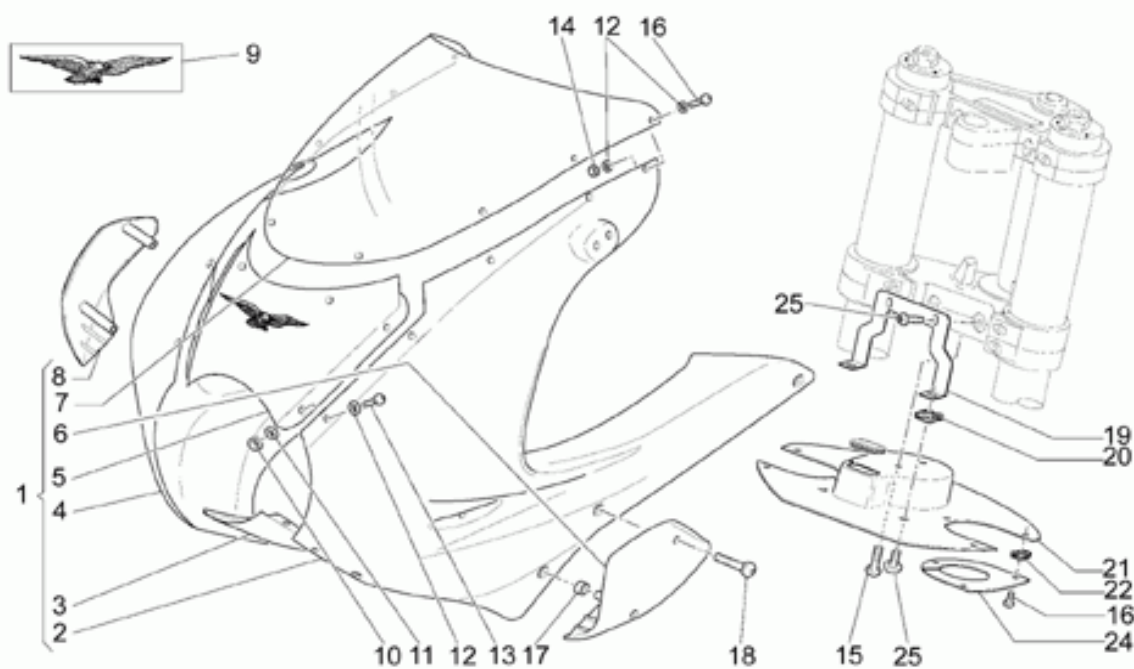

Ref.	Description	Year	I.M.	Country	Version	Code	Qty
1	Cúpula champagne	-	-	-	LM	01575364	1
	Cúpula roja	-	-	-	LM	01575363	1
2	Caren.lat.izq.negro	-	-	-	LM	01575462	1
	Caren.lat.izq. champagne	-	-	-	LM c/g	01575464	1
	Carenado lateral izq. verde	-	-	-	LM g/g	015754871	1
	Caren.lat.izq.rojo	-	-	-	LM r/g	01575463	1
3	Carenado cent. inf. champán	-	-	-	LM c/g	01575764	1
	Carenado cent. inf. verde	-	-	-	LM g/g	01575787	1
	Car.cent.inf.bas.	-	-	-	LM gr	01575760	1
	Car.cent.inf.rojo	-	-	-	LM r/g	01575763	1
4	Caren.lat.der. champagne	-	-	-	LM c/g	01575564	1
	Carenado lateral der. verde	-	-	-	LM g/g	01575587	1
	Car.lat.der.bas.	-	-	-	LM gr	01575560	1
	Car.lat.der.rojo	-	-	-	LM r/g	01575563	1
5	Carenado cent. sup. champán	-	-	-	LM c/g	01575664	1
	Carenado cent. sup. verde	-	-	-	LM g/g	01575687	1
	Car.cent.sup.bas.	-	-	-	LM gr	01575662	1
	Car.cent.sup.rojo	-	-	-	LM r/g	01575663	1
6	Toma aire izq. gris	-	-	-	LM c/g	01576364	1
	Toma aire izq. verde	-	-	-	LM g/g	01576387	1
	Toma aire izq. gris	-	-	-	LM r/g	01576363	1
7	Cristal cúpula	-	-	-	LM	01577260	1
8	Toma aire der. gris	-	-	-	LM c/g	01576264	1
	Toma aire der. verde	-	-	-	LM g/g	01576287	1
	Toma aire der. gris	-	-	-	LM r/g	01576263	1
9	Calco "Aquila"	-	-	-	LM	01926160	1
10	Tuerca	-	-	-	LM	92630205	8
11	Arandela	-	-	-	LM	30577800	8
12	Arandela	-	-	-	LM	30577801	24
13	Tornillo	-	-	-	LM	98370514	8
14	Tuerca	-	-	-	LM	92787205	8
15	Tornillo	-	-	-	LM	98370616	2
16	Tornillo	-	-	-	LM	98230512	8
17	Distanciador 6,5X12X2	-	-	-	LM	91180702	2
	Distanciador 7X12X5	-	-	-	LM	91180705	2
18	Tornillo	-	-	-	LM	98890370	2
19	Placa	-	-	-	LM	01588360	1
20	Clip M6	-	-	-	LM	28576591	2
21	Parasalpicaduras	-	-	-	LM	01571860	1
22	Tuerca de grapa	-	-	-	LM	01576532	6
24	Prot. vást.	-	-	-	LM	01574760	2
25	Tornillo M6x10	-	-	-	LM	98370609	4