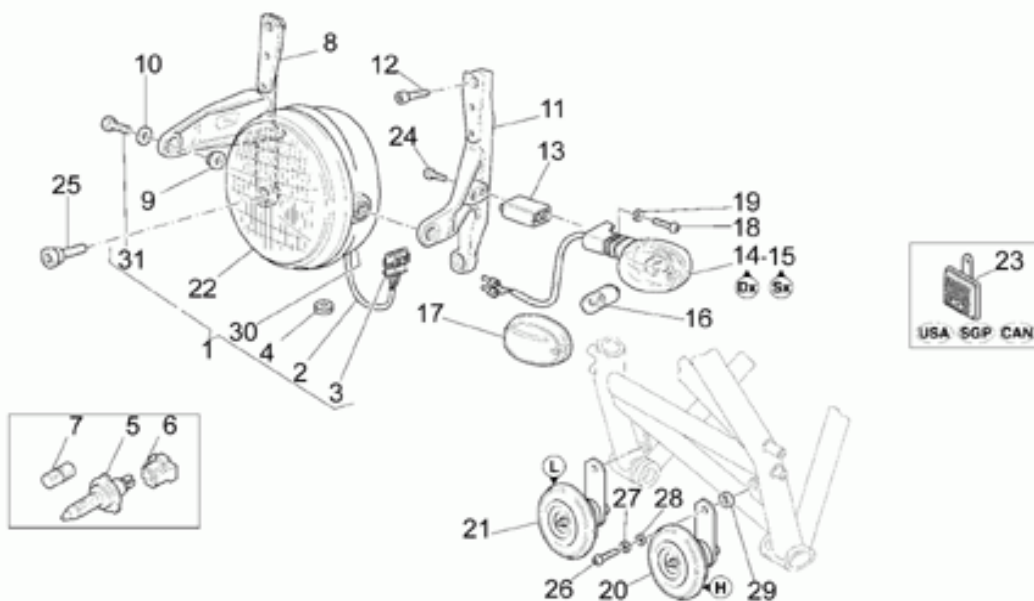

Ref.	Description	Year	I.M.	Country	Version	Code	Qty
1	Faro delantero	-	-	AUS-J-MAL-NZ-SGP-UK	-	03740545	1
	Faro delantero	-	-	-	-	03740540	1
2	Cableado	-	-	-	-	02746900	1
3	Conector AMP	-	-	-	-	01756100	1
4	Goma	-	-	-	-	91551033	1
5	Lámpara 12V-55/60W	-	-	-	-	93450232	1
6	Portalámparas	-	-	-	-	01756220	1
7	Lámpara 12V-4W	-	-	-	-	93450119	1
8	Soporte der.negro	-	-	-	-	01496140	1
9	Distanciador	-	-	-	-	14439800	2
10	Arandela	-	-	-	-	95008208	2
11	Soporte Izq.	-	-	-	-	01496240	1
12	Tornillo Allen M6x16	-	-	-	-	98682316	3
13	Distanciador negro	-	-	-	-	01753440	2
14	Indicador direc. tras. der.	-	-	-	-	02750600	1
15	Indicador direc. tras. izq.	-	-	-	-	02750601	1
16	Lámpara 12V-10W	-	-	-	-	93450127	2
17	Cristal indicador dirección	-	-	-	-	02753700	2
18	Tornillo TBEI M6x20	-	-	-	-	98370621	2
19	Arandela	-	-	-	-	14217901	2
20	Claxon H	-	-	-	-	31743765	1
21	Claxon L	-	-	-	-	31743766	1
22	Grupo óptico	-	-	AUS-J-MAL-NZ-SGP-UK	-	03740431	1
	Grupo óptico	-	-	-	-	03740430	1
23	Catafaro ámbar	-	-	CDN-SGP-USA	-	01781600	2
24	Tornillo	-	-	-	-	98350320	2
25	Tornillo especial	-	-	-	-	01498430	1
26	Tornillo Allen M6X18	-	-	-	-	98622318	2
27	Arandela	-	-	-	-	14217901	2
28	Arandela	-	-	-	-	95000206	2
29	Distanciador	-	-	-	-	91180606	2
30	Casquete tras.negra	-	-	-	-	03740437	1
31	Tornillo	-	-	-	-	98064425	2