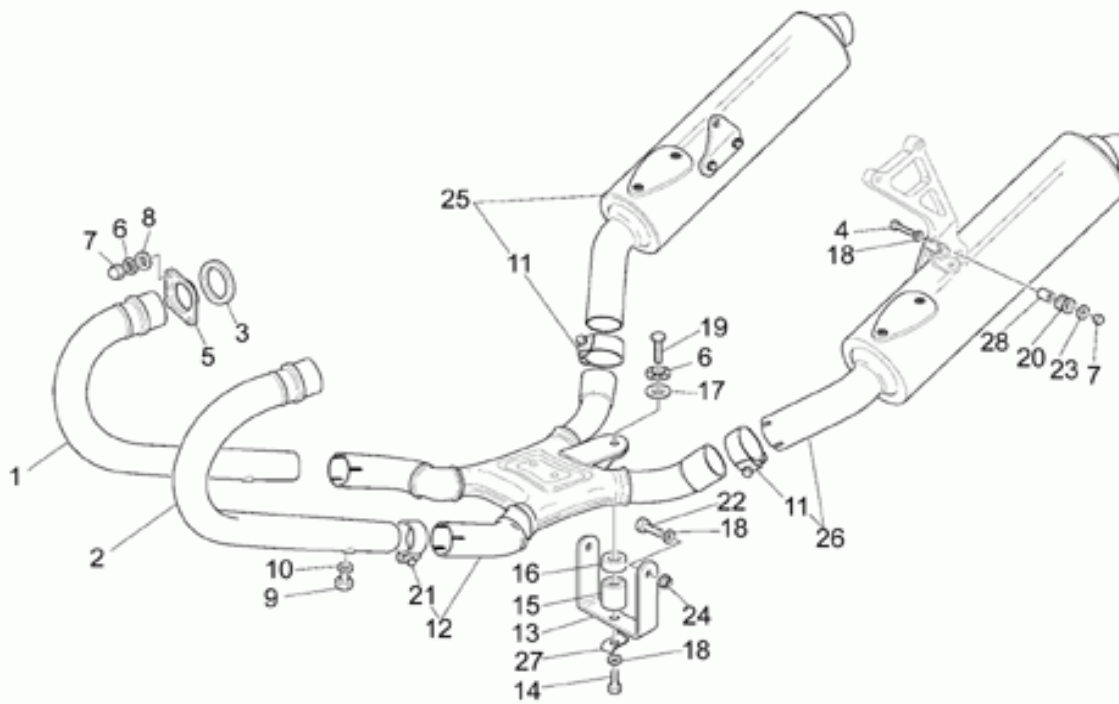

Ref.	Description	Year	I.M.	Country	Version	Code	Qty
1	Tubo escape der.	-	-	-	-	01120932	1
2	Tubo escape izq.	-	-	-	-	01120933	1
3	Junta	-	-	-	-	90718370	2
4	Tornillo	-	-	-	-	98370835	2
5	Brida	-	-	-	-	01121030	2
6	Arandela	-	-	-	-	14615901	5
7	Tuerca M8x1,25	-	-	-	-	92787008	4
8	Arandela	-	-	-	-	95005311	4
9	Tapón	-	-	-	-	98110007	2
10	Junta	-	-	-	-	30109330	2
11	Abrazadera	-	-	-	-	01126930	2
12	Cámara expansión	-	-	-	-	01123930	1
13	Perno U	-	-	-	-	01123830	1
14	Tornillo	-	-	-	-	98084412	1
15	Casquillo elástico	-	-	-	-	93233030	1
16	Distancial inf.	-	-	-	-	30126700	1
17	Distancial sup.aislante	-	-	-	-	30126701	1
18	Arandela	-	-	-	-	95100239	3
19	Tornillo	-	-	-	-	98084430	1
20	Goma	-	-	-	-	14103400	2
21	Abrazadera	-	-	-	-	01123430	2
22	Tornillo	-	-	-	-	98084422	2
23	Arandela 8,5x24x2	-	-	-	-	95005312	2
24	Tuerca	-	-	-	-	92650108	2
25	Silenciador der.	-	-	-	-	01123060	1
26	Silenciador izq.	-	-	-	-	01122960	1
27	Placa	-	-	-	-	95187008	2
28	Distanciador	-	-	-	-	91180819	2