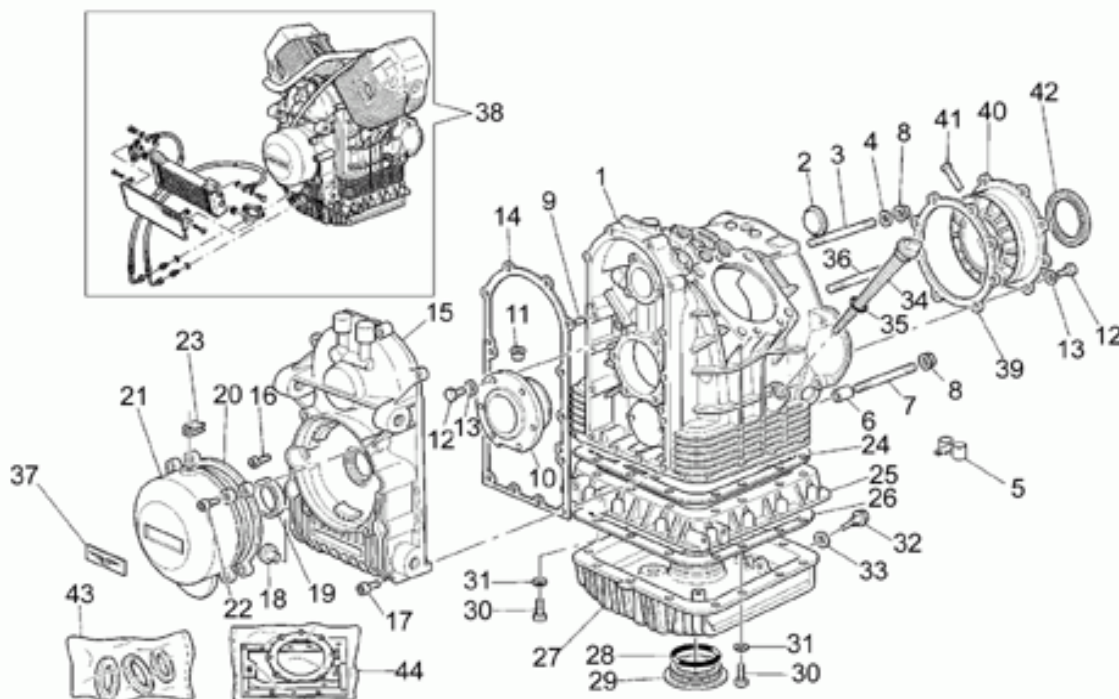

Ref.	Description	Year	I.M.	Country	Version	Code	Qty
1	Base-par negri	-	-	-	-	01000740	1
2	Plato	-	-	-	-	12003900	1
3	Prisionero 66 mm	-	-	-	-	96508066	2
4	Arandela	-	-	-	-	95004208	2
5	Soporte	-	-	-	-	01424630	1
6	Casquillo	-	-	-	-	12018900	2
7	Prisionero M8x75	-	-	-	-	96508075	1
8	Tuerca con reborde	-	-	-	-	92660021	4
9	Clavija	-	-	-	-	95512081	2
10	Brida min.0,2mm	-	-	-	M	14011901	1
	Brida completa	-	-	-	std	14011900	1
11	Clavija	-	-	-	-	12012200	1
12	Tornillo	-	-	-	-	98084425	14
13	Arandela 8,4x15	-	-	-	-	03270300	14
14	Junta tapa	-	-	-	-	12001200	1
15	Tapa distribución negro	-	-	-	-	01001440	1
16	Tornillo M6x25	-	-	-	-	98682325	8
17	Tornillo M6x35	-	-	-	-	98680335	6
18	Tapón	-	-	-	-	30002100	1
19	Gasket ring	-	-	-	-	90402840	1
20	Brida	-	-	-	-	18001150	1
21	Tapa gener.gris	-	-	-	-	01001630	1
22	Tornillo	-	-	-	-	98310632	4
23	Goma	-	-	-	-	19007700	1
24	Junta Der.	-	-	-	-	01003650	1
25	Brida	-	-	-	-	01003240	1
26	Junta	-	-	-	-	01003600	1
27	Copa aceite motor negro	-	-	-	-	01003540	1
28	Junta tórica	-	-	-	-	90706948	1
29	Tapa	-	-	-	-	01003400	1
30	Tornillo M6x22	-	-	-	-	98682322	28
31	Arandela 6,15x11x0,8	-	-	-	-	95008206	28
32	Tapón descarg.aceite	-	-	-	-	31003766	1
33	Junta	-	-	-	-	10528900	1
34	Tapón nivel de aceite	-	-	-	-	01004900	1
35	Junta tórica	-	-	-	-	90706178	1
36	Prisionero 51 mm	-	-	-	-	96508051	2
37	Etiqueta adhesiva	-	-	-	-	02517700	1
38	Motor cpl.	-	-	-	-	01991060	1
39	Junta Der.	-	-	-	-	12011800	1
40	Brida min.0,2 mm	-	-	-	M	12011401	1
	Brida min.0,4 mm	-	-	-	M	12011402	1
	Brida min.0,6 mm	-	-	-	M	12011403	1