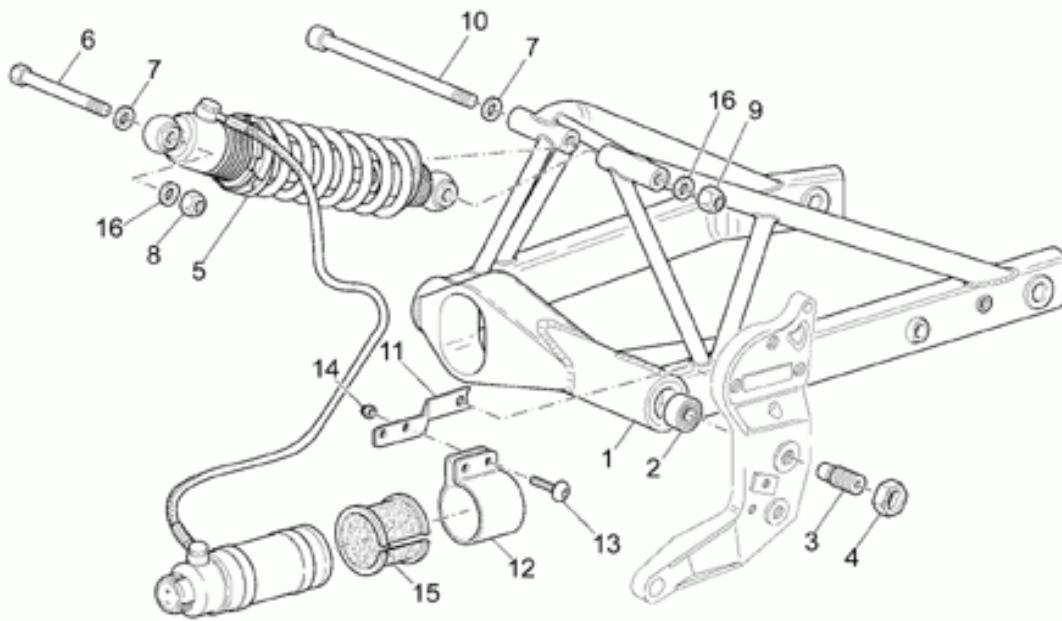

## Tablas

Tabla	Descripción
01	TRAS.AMORTIGUADOR
02	TRANSMISIÓN CPL. I
03	SALPICADERO
04	CÚPULA LE MANS
05	CÚPULA NAKED
06	FARO DELANTERO
07	FARO DEL. LE MANS
08	FARO TRASERO
09	FILTRO AIRE
10	FILTRO DE CARBÓN
11	HORQUILLA DELANTERA
12	INSTALACIÓN ELÉCTRICA
13	EQ.FRENO DELANTERO
14	EQ.FRENO TRASERO
15	MANILLAR - MANDOS
16	GUARDABARROS DELANTERO
17	GUARDABARROS TRASERO
18	ESTRIBOS - CABALLETE
19	BOMBA EMBRAGUE
20	RUEDA DELANTERA
21	RUEDA TRASERA
22	SILLÍN
23	DEPÓSITO COMBUSTIBLE
24	ESPEJO DER./IZQ. LE MANS
25	DIRECCIÓN
26	SOPORTE SILLÍN
27	BASTIDOR
28	CIGÜEÑAL
29	EJE PRIMARIO
30	EJE SECUNDARIO
31	ALIMENTACIÓN (CARBURADOR)
32	HERRAMIENTAS ESPECIFICAS I
33	HERRAMIENTAS ESPECIFICAS II
34	TRANSMISIÓN CPL. II
35	CÁRTER MOTOR
36	CUERPO VÁLV.ESTRANGULAMIENTO
37	DISTRIBUCIÓN
38	FILTRO ACEITE
39	EMBRAGUE

40	ALTERNADOR - REGULADOR
41	INSTALAC.ELÉCTRICA INYECCIÓN
42	GRUPO DE ESCAPE
43	MOTOR ARRANQUE
44	PALANCA CAMBIO
45	BOMBA ACEITE
46	RADIADOR ACEITE
47	CAMBIO
48	SELECTOR CAMBIO
49	CULATE

Ref.	Description	Year	I.M.	Country	Version	Code	Qty
1	Basculante	-	-	-	-	01540230	1
2	Cojinete de bolas	-	-	-	-	92218418	2
3	Perno	-	-	-	-	37547060	2
4	Tuerca ciega	-	-	-	-	30547860	2
5	Amortiguador Sach-Boge	-	-	-	-	02550201	1
6	Tornillo	-	-	-	-	98083670	1
7	Arandela	-	-	-	-	95008213	2
8	Tuerca	-	-	-	-	92630513	1
9	Tuerca autobloqueante	-	-	-	-	92630512	1
10	Tornillo	-	-	-	-	98680616	1
11	Placa de soporte	-	-	-	-	01557960	1
12	Abrazadera	-	-	-	-	02107300	1
13	Tornillo	-	-	-	-	98350316	2
14	Tuerca M6x1	-	-	-	-	92630106	2
15	Goma	-	-	-	-	29107460	1
16	Arandela	-	-	-	-	30217900	2