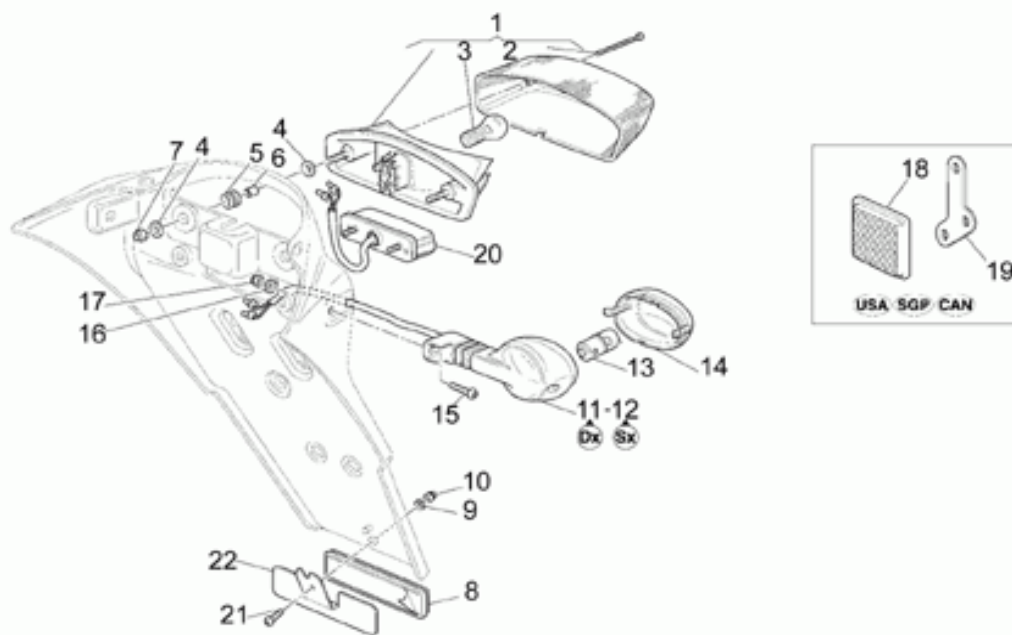

Ref.	Description	Year	I.M.	Country	Version	Code	Qty
1	Faro trasero	-	-	-	-	01740930	1
2	Cristal faro trasero	-	-	-	-	01741730	1
3	Lámpara 12V/5-21W	-	-	-	-	93450224	1
4	Arandela 6,5x20x2	-	-	-	-	95100141	4
5	Goma	-	-	-	-	91551085	2
6	Distanciador	-	-	-	-	91180608	2
7	Tuerca M6x1	-	-	-	-	92630206	2
8	Catafaro	-	-	-	-	31781565	1
9	Arandela	-	-	-	-	30577800	1
10	Tuerca	-	-	-	-	92781055	3
11	Indicador direc. tras. izq.	-	-	-	-	02750601	1
12	Indicador direc. tras. der.	-	-	-	-	02750600	1
13	Lámpara 12V-10W	-	-	-	-	93450127	2
14	Cristal indicador dirección	-	-	-	-	02753700	2
15	Tornillo	-	-	-	-	98350320	2
16	Arandela	-	-	-	-	95100121	2
17	Tuerca M6x1	-	-	-	-	92630106	2
18	Catafaro trasero rojo	-	-	CDN-SGP-USA	-	14781570	2
19	Soporte catafaro	-	-	CDN-SGP-USA	-	30781820	2
20	Faro matrícula	-	-	-	-	02745200	1
21	Tornillo	-	-	-	-	98230512	1
22	Soporte catafaro	-	-	-	-	01475330	1