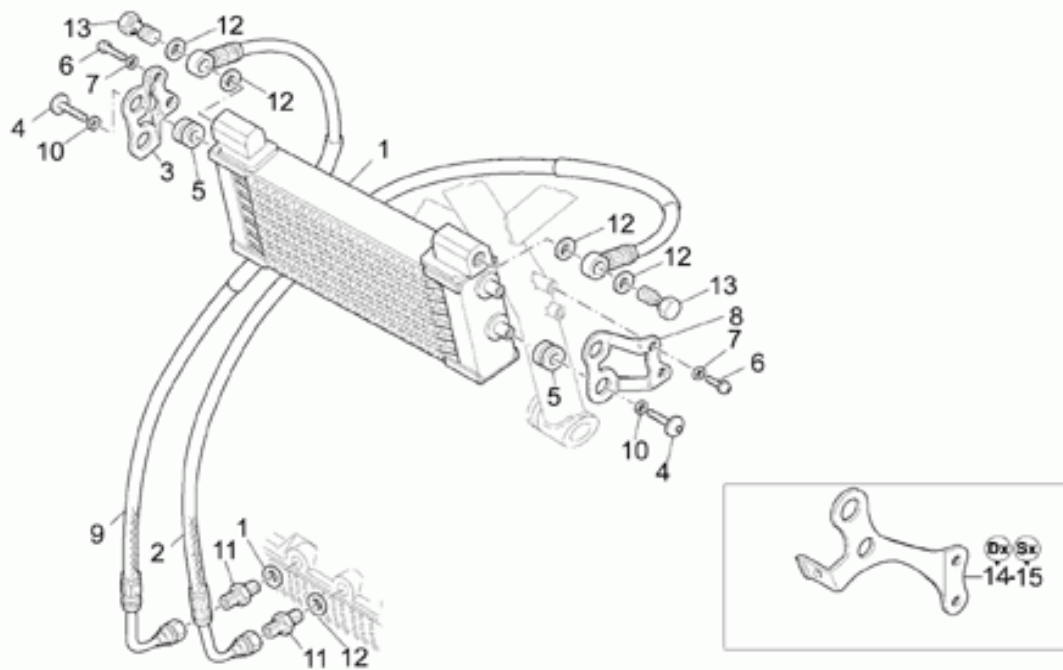

Ref.	Description	Year	I.M.	Country	Version	Code	Qty
1	Radiador aceite cpl.	-	-	-	-	01162030	1
2	Tubo retorno aceite	-	-	-	-	01162330	1
3	Soporte derecho	-	-	-	T1	01164231	1
4	Tornillo	-	-	-	-	98370616	4
5	Goma	-	-	-	-	91551132	4
6	Tornillo	-	-	-	-	98350320	4
7	Arandela	-	-	-	-	95000206	4
8	Soporte izq.	-	-	-	T1	01164431	1
9	Tubos	-	-	-	-	01161630	1
10	Arandela	-	-	-	-	95100116	4
11	Reducción	-	-	-	-	01161330	2
12	Junta	-	-	-	-	01154230	6
13	Tornillo perforado	-	-	-	-	01161730	2
14	Soporte derecho	-	-	-	T2	01164261	1
15	Soporte izq.	-	-	-	T2	01164461	1