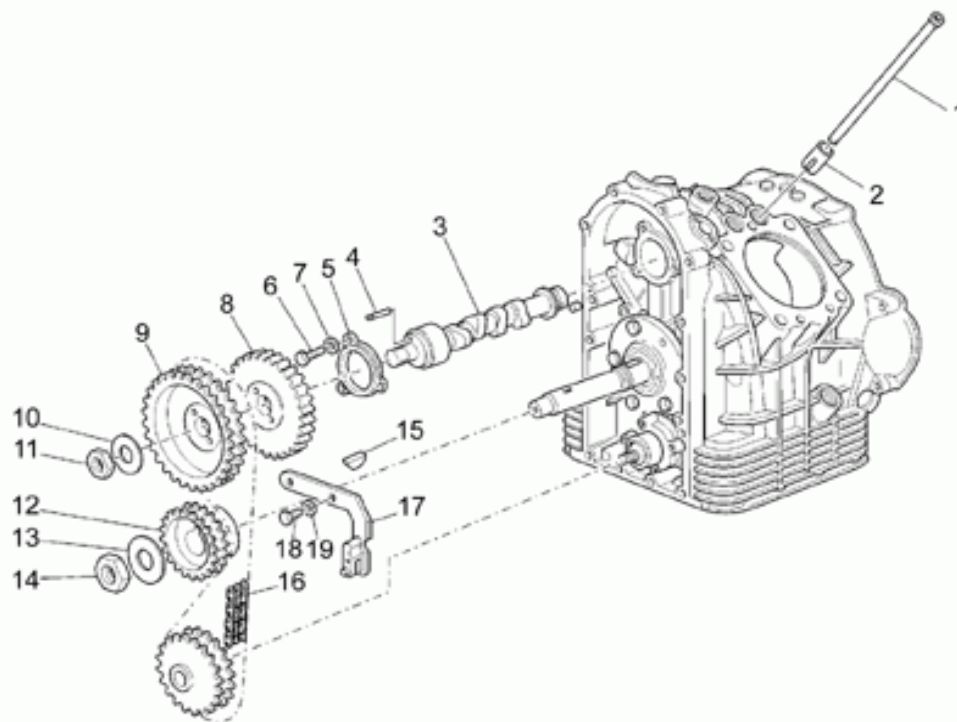

Ref.	Description	Year	I.M.	Country	Version	Code	Qty
1	Varilla balancín	-	-	-	-	37045006	4
2	Balancion	-	-	-	-	17045860	4
3	Árbol de levas	-	-	-	-	37053305	1
4	Clavija	-	-	-	-	14234600	1
5	Brida	-	-	-	-	01054000	1
6	Tornillo c. hex. M6X20	-	-	-	-	98054320	3
7	Arandela	-	-	-	-	95120065	3
8	Wheel speed sensor, LH front	-	-	-	-	01051700	1
9	Engran. distribución	-	-	-	-	01054500	1
10	Arandela elástica	-	-	-	-	14433400	1
11	Tuerca	-	-	-	-	92750180	1
12	Piñón	-	-	-	-	14072001	1
13	Arandela	-	-	-	-	95100837	1
14	Tuerca	-	-	-	-	92602525	1
15	Chaveta	-	-	-	-	91702355	1
16	Cadena	-	-	-	-	28058060	1
17	Tensor de cadena	-	-	-	-	30057810	1
18	Tornillo c. hex. M8X35	-	-	-	-	98052435	2
19	Arandela elástica	-	-	-	-	61270300	2