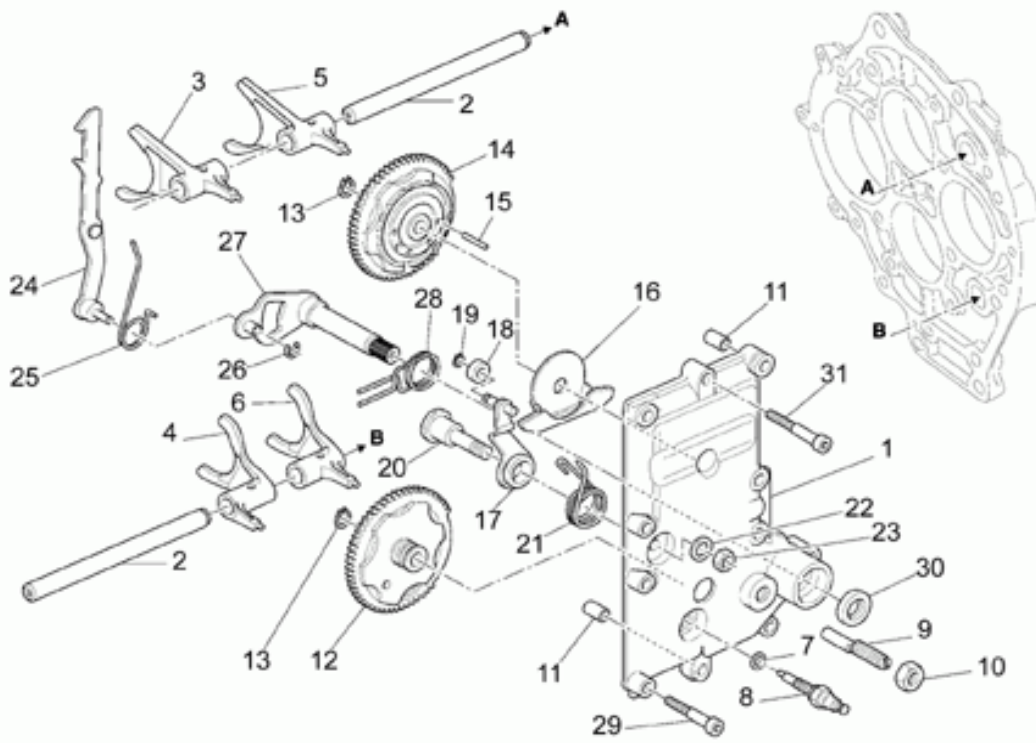

Ref.	Description	Year	I.M.	Country	Version	Code	Qty
1	Tapa lateral negro	-	-	-	-	01201640	1
2	Eje horquilla	-	-	-	-	04232400	2
3	Horquilla 1j	-	-	-	-	04230500	1
4	Horquilla 2j	-	-	-	-	04230800	1
5	Horquilla 3j-5j	-	-	-	-	04232600	1
6	Horquilla 4j-6j	-	-	-	-	04231200	1
7	Junta	-	-	-	-	12154200	1
8	Sensor	-	-	-	-	19207220	1
9	Perno excéntrico	-	-	-	-	04237800	1
10	Tuerca baja	-	-	-	-	92606512	1
11	Buje	-	-	-	-	19002020	2
12	Selector 2j-4j-6j	-	-	-	-	01236930	1
13	Anillo de retención	-	-	-	-	90271012	2
14	Selector 1j-3j-5j	-	-	-	-	01233630	1
15	Rodillo	-	-	-	-	92296745	5
16	Placa	-	-	-	-	04237500	1
17	Palanca	-	-	-	-	04238600	1
18	Rodillo	-	-	-	-	04234700	1
19	Anillo de retención	-	-	-	-	90271008	1
20	Perno palanca	-	-	-	-	04234600	1
21	Muelle	-	-	-	-	04238200	1
22	Arandela	-	-	-	-	95008308	1
23	Tuerca	-	-	-	-	92606208	1
24	Disp.ret.	-	-	-	-	04235101	1
25	Muelle	-	-	-	-	04238300	1
26	Anillo de retención	-	-	-	-	90280007	1
27	Eje selector	-	-	-	-	01237031	1
28	Muelle	-	-	-	-	04239200	1
29	Tornillo M6x30	-	-	-	-	98680330	9
30	Gasket ring	-	-	-	-	90401526	1
31	Tornillo M6x35	-	-	-	-	98680335	2