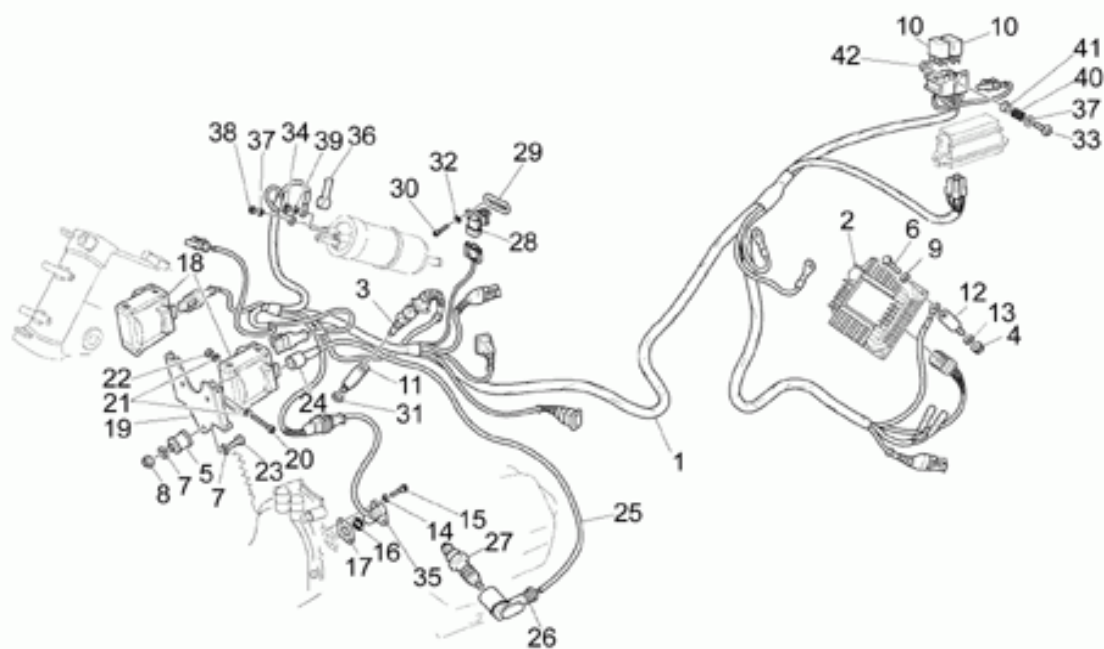

Ref.	Description	Year	I.M.	Country	Version	Code	Qty
38	Tuerca	-	-	-	-	92602205	1
39	Arandela	-	-	-	-	95000204	1
40	Goma	-	-	-	-	91551085	2
41	Distanciador	-	-	-	-	91110508	2
42	Tuerca	-	-	-	-	92630205	2