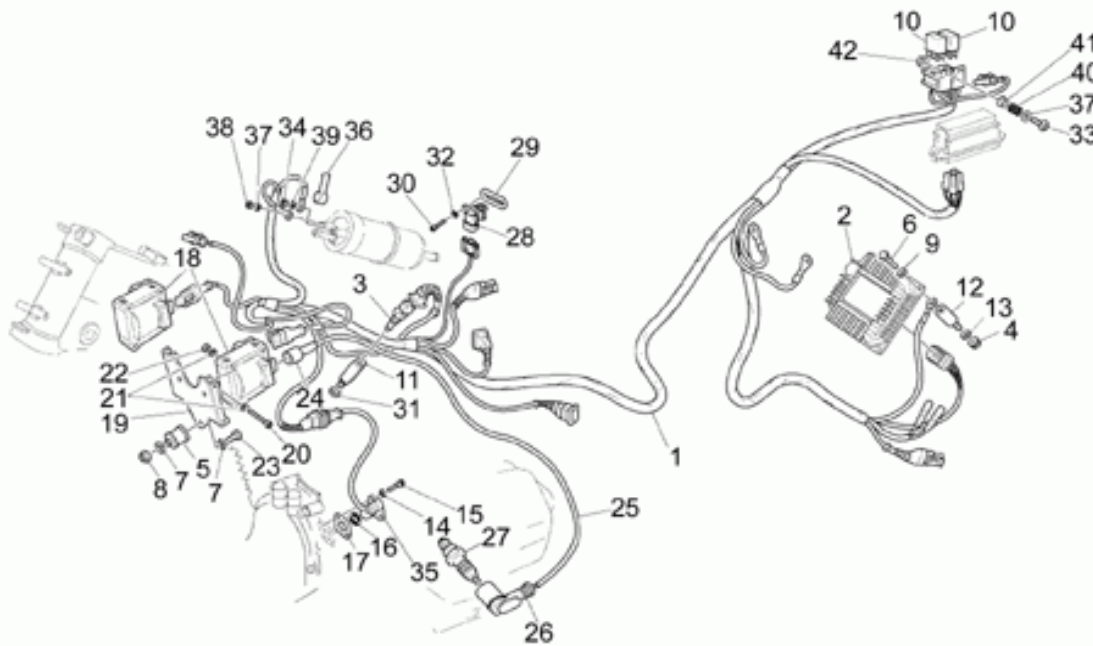

Ref.	Description	Year	I.M.	Country	Version	Code	Qty
1	Cableado inyección	-	-	-	-	01725830	1
2	Centralita	-	-	-	-	01729531	1
3	Sensor	-	-	-	-	29729461	2
4	Tuerca	-	-	-	-	92650134	4
5	Casquillo elástico	-	-	-	-	93222020	3
6	Tornillo	-	-	-	-	98084112	4
7	Arandela	-	-	-	-	95000206	6
8	Tuerca M6x12	-	-	-	-	92606206	3
9	Arandela 4,3x8x0,5	-	-	-	-	95008204	4
10	Mini-relay A1001A402	-	-	-	-	01732560	2
11	Soporte sensor	-	-	-	-	03163330	1
12	Soporte antivibracion	-	-	-	-	93221315	4
13	Arandela	-	-	-	-	95129080	4
14	Arandela	-	-	-	-	95004205	2
15	Tornillo Allen M5x12	-	-	-	-	98682212	2
16	Junta tórica	-	-	-	-	90706141	1
17	Junta 0,3mm	-	-	-	-	01722700	1
	Junta 0,4mm	-	-	-	-	01722701	1
	Junta 0,5mm	-	-	-	-	29722760	1
	Junta 0,6mm	-	-	-	-	01722702	1
	Junta 0,8mm	-	-	-	-	01722703	1
	Junta 1,5mm	-	-	-	-	01722705	1
	Junta 1mm	-	-	-	-	01722704	1
18	Bobina A.T.	-	-	-	-	30716500	2
19	Soporte bobina	-	-	-	-	01407460	1
20	Tornillo	-	-	-	-	98622125	4
21	Arandela 4,3x8x0,5	-	-	-	-	95008204	8
22	Tuerca M4x0,7	-	-	-	-	92630104	4
23	Tornillo	-	-	-	-	98054308	3
24	Capuchón	-	-	-	-	14717600	2
25	Cable A.T.	-	-	-	-	01718330	2
26	Capuchón bujía	-	-	-	-	01717430	2
27	Bujía NGK BPR6ES	-	-	-	-	30717061	2
28	Sensor temp. aire	-	-	-	-	30729331	1
29	Junta	-	-	-	-	30027931	1
30	Tornillo	-	-	-	-	98610110	2
31	Arandela 10,2x18x2	-	-	-	-	95004210	1
32	Arandela	-	-	-	-	95000203	2
33	Tornillo	-	-	-	-	98325316	2
34	Tuerca	-	-	-	-	92602204	1
35	Sensor	-	-	-	-	01721600	1
36	Capuchón	-	-	-	-	30759600	2
37	Arandela	-	-	-	-	95000205	2