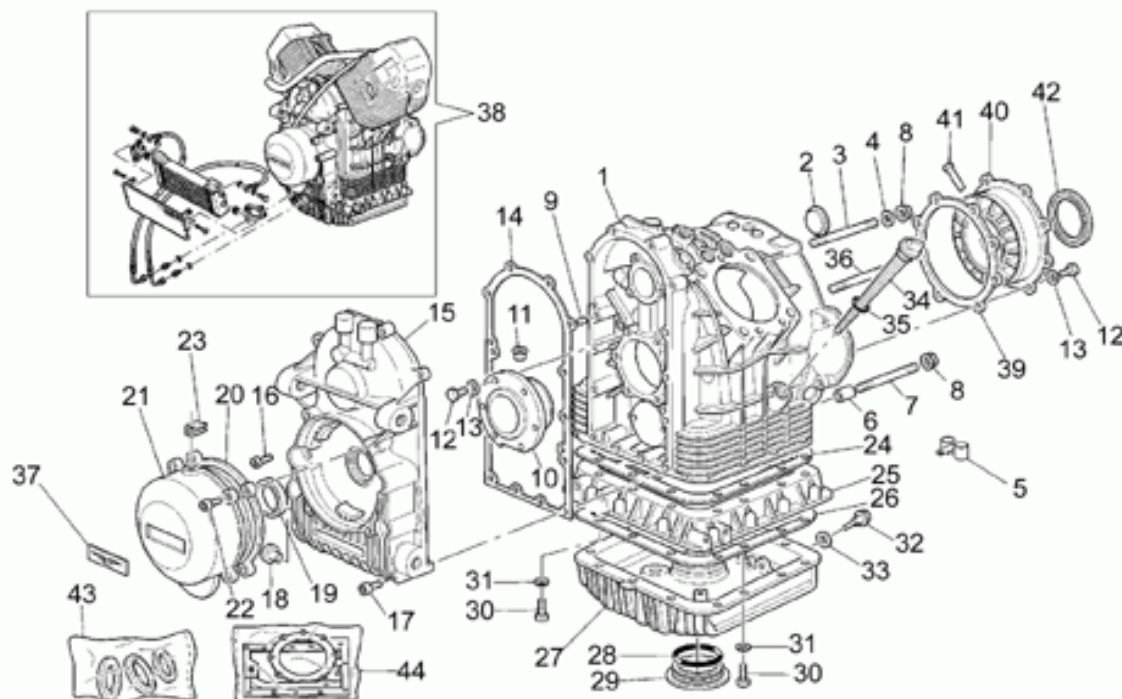

Ref.	Description	Year	I.M.	Country	Version	Code	Qty
40	Brida completa	-	-	-	std	12011400	1
41	Clavija	-	-	-	-	12011700	1
42	Gasket ring	-	-	-	-	90405367	1
43	Grupo juntas	-	-	-	-	01999030	1
44	Kit retén aceite	-	-	-	-	01999530	1