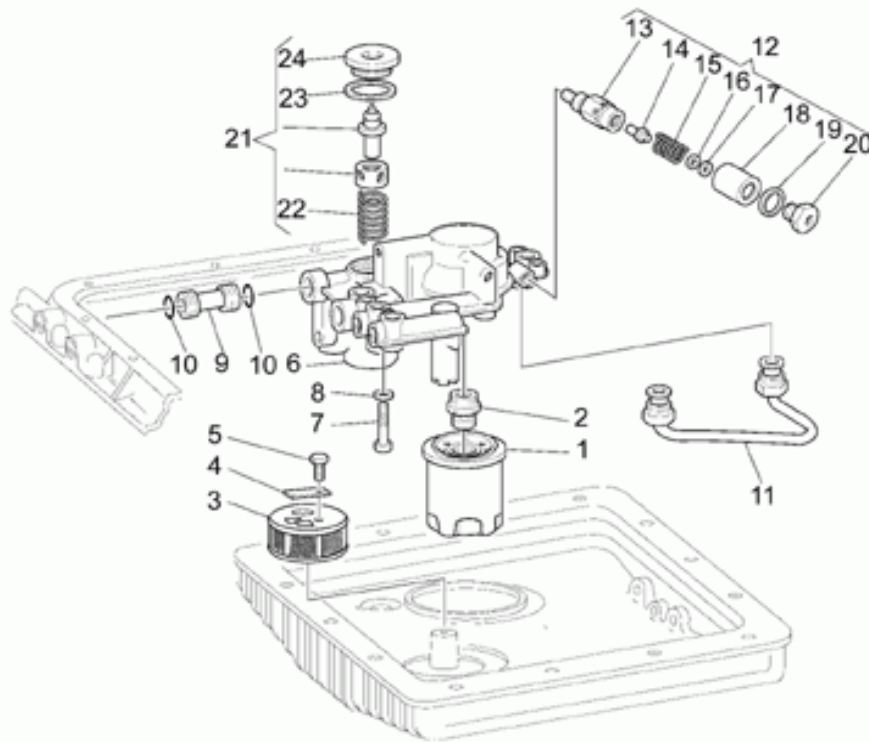

Ref.	Description	Year	I.M.	Country	Version	Code	Qty
1	Filtro aceite	-	-	-	-	30153000	2
2	Empalme	-	-	-	-	30003800	1
3	Filtro aceite	-	-	-	-	01152200	1
4	Placa	-	-	-	-	95187006	1
5	Tornillo c. hex. M6X16	-	-	-	-	98054316	1
6	Soporte	-	-	-	-	01003800	1
7	Tornillo M6x35	-	-	-	-	98680335	4
8	Arandela 6,15x11x0,8	-	-	-	-	95008206	4
9	Tubo de empalme	-	-	-	-	01005500	2
10	Junta tórica	-	-	-	-	90706140	4
11	Tubo	-	-	-	-	01005701	1
12	Válvula aceite cpl	-	-	-	-	30158201	1
13	Cuerpo válvula	-	-	-	-	30158701	1
14	Émbolo	-	-	-	-	30150900	1
15	Muelle	-	-	-	-	94321079	1
16	Arandela 6,15x11x0,8	-	-	-	-	95004206	1
17	Arandela	-	-	-	-	30158900	1
18	Cubeta	-	-	-	-	30158800	1
19	Arandela	-	-	-	-	18144350	1
20	Tapón	-	-	-	-	30159000	1
21	Valvula	-	-	-	-	01163500	1
22	Muelle	-	-	-	-	20164010	1
23	Junta de cobre	-	-	-	-	01163700	1
24	Tapón	-	-	-	-	01163600	1