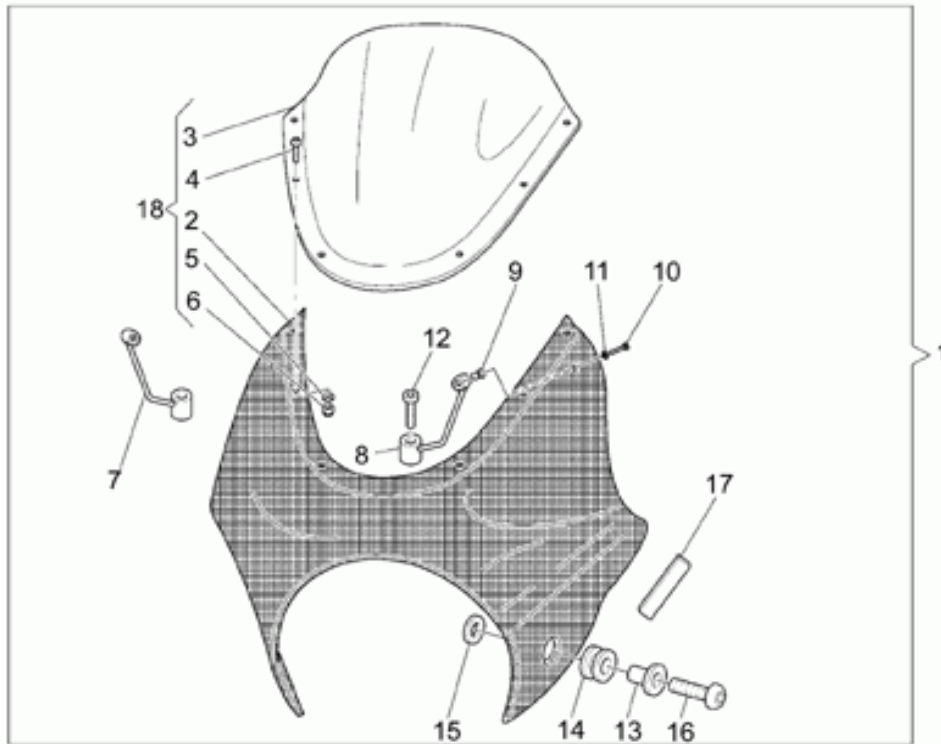

Ref.	Description	Year	I.M.	Country	Version	Code	Qty
1	Cúpula cpl.	-	-	-	SN	01977240	1
2	Cúpula	-	-	-	SN	01575440	1
3	Parabrisas	-	-	-	SN	01577240	1
4	Tornillo	-	-	-	SN	98358108	6
5	Arandela	-	-	-	SN	95007204	6
6	Tuerca	-	-	-	SN	92781040	6
7	Soporte der.	-	-	-	SN	01577540	1
8	Soporte izq.	-	-	-	SN	01578640	1
9	Casquillo	-	-	-	SN	93231605	2
10	Tornillo	-	-	-	SN	98230515	2
11	Arandela	-	-	-	SN	30577800	2
12	Tornillo	-	-	-	SN	98620450	2
13	Distanciador	-	-	-	SN	91120806	2
14	Goma	-	-	-	SN	01573940	2
15	Arandela	-	-	-	SN	95100218	2
16	Tornillo	-	-	-	SN	98370835	2
17	Junta	-	-	-	SN	29579460	2
18	Cristal cúpula	-	-	-	SN	01575340	1