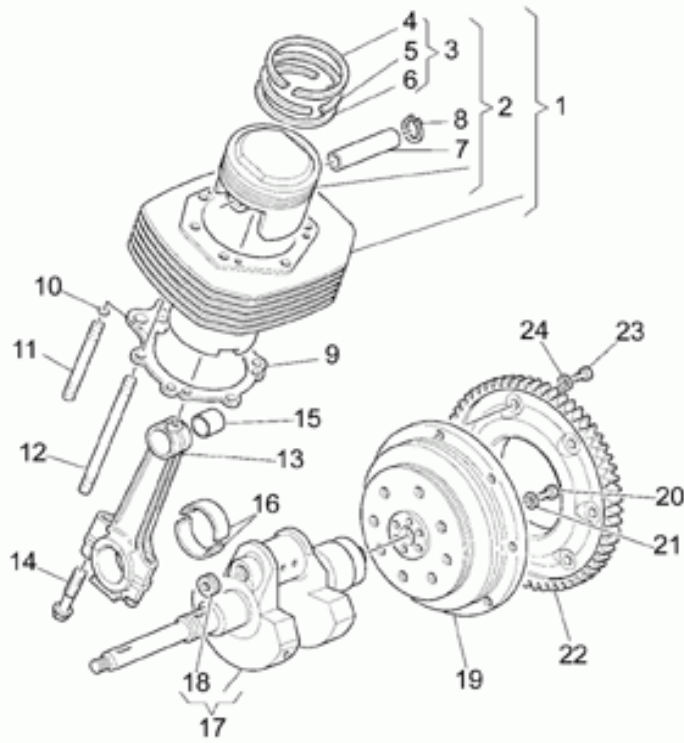

Ref.	Description	Year	I.M.	Country	Version	Code	Qty
1	CILINDRO	-	-	-	-	01060131	2
2	Pistón cpl.	-	-	-	-	01060231	2
3	Kit segmentos	-	-	-	-	30060660	2
4	Fascia elástica sup.	-	-	-	-	30060760	2
5	Fascia elástica int.	-	-	-	-	30060960	2
6	Fascia elástica raspador	-	-	-	-	30061060	2
7	Pasador	-	-	-	-	30061241	2
8	Anillo de tope	-	-	-	-	90351038	4
9	Junta	-	-	-	-	14020865	2
10	Junta tórica	-	-	-	-	90706094	4
11	Prisionero	-	-	-	-	12021800	4
12	Prisionero	-	-	-	-	12021700	8
13	Biela	-	-	-	-	01061530	2
14	Tornillo biela	-	-	-	-	37062206	4
15	Buje	-	-	-	-	91112128	2
16	Semienvol. chumacera 0,254mm	-	-	-	M	37062006	4
	Semienvol. chumacera 0,508mm	-	-	-	M	37062007	4
	Semienvol. chumacera 0,762mm	-	-	-	M	37062008	4
	Semienvol. chumacera	-	-	-	std	37062005	4
17	Cigüeñal cpl.	-	-	-	-	01064131	1
18	Tapón	-	-	-	-	37065405	1
19	Volante cpl.	-	-	-	-	04067000	1
20	Tornillo	-	-	-	-	12067701	6
21	Arandela	-	-	-	-	14615901	6
22	Corona	-	-	-	-	01067930	1
23	Tornillo	-	-	-	-	37067705	8
24	Arandela	-	-	-	-	14217901	8