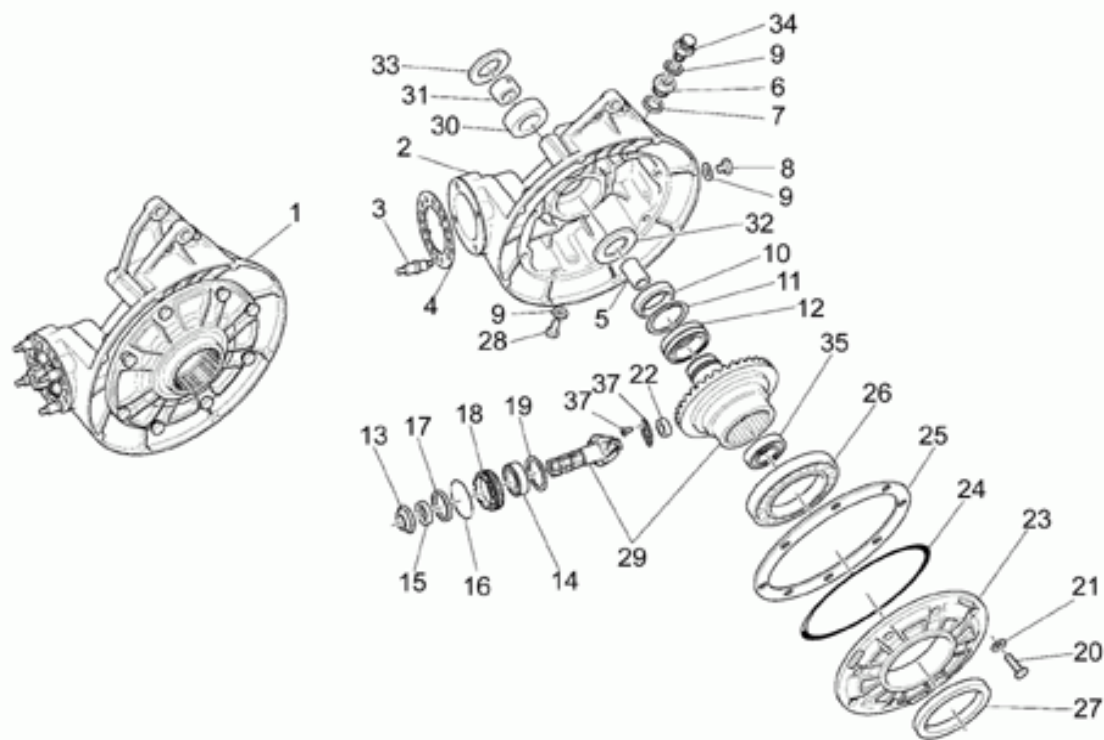

Ref.	Description	Year	I.M.	Country	Version	Code	Qty
34	Tapón respiradero	-	-	-	-	19206501	1
35	Cojinete	-	-	-	-	92201821	1
36	Brida	-	-	-	-	04353801	1
37	Tornillo	-	-	-	-	98280614	2