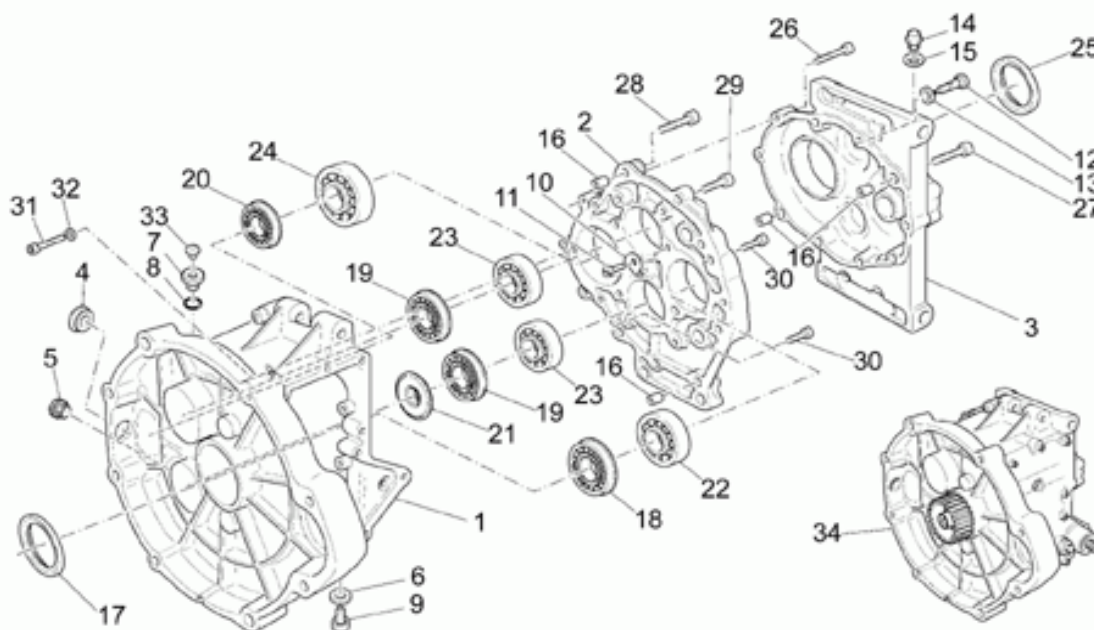

Ref.	Description	Year	I.M.	Country	Version	Code	Qty
1	Caja cambio negro	-	-	-	-	01200240	1
2	Tapa caja negro	-	-	-	-	01200840	1
3	Tapa negra	-	-	-	-	01201340	1
4	Tapón	-	-	-	-	93180220	1
5	Tapón nivel de aceite	-	-	-	-	01205730	1
6	Junta	-	-	-	-	01528930	1
7	Tapón aceite	-	-	-	-	12022600	1
8	Junta tórica 20,24x2,62	-	-	-	-	90706203	1
9	Tapón descarg.aceite	-	-	-	-	31003766	2
10	Placa	-	-	-	-	04205500	4
11	Tornillo	-	-	-	-	98280620	4
12	Tornillo perforado	-	-	-	-	04239400	1
13	Junta	-	-	-	-	12006400	1
14	Tapón respiradero	-	-	-	-	19206501	1
15	Junta	-	-	-	-	10528900	1
16	Buje	-	-	-	-	19015020	4
17	Gasket ring 40x56x8/7	-	-	-	-	90404059	1
18	Cojinete de rodillos 30x62x16	-	-	-	-	92234730	1
19	Cojinete de rodillos 20x52x15	-	-	-	-	92234720	2
20	Cojinete de rodillos 17x40x12	-	-	-	-	92234017	1
21	Plato	-	-	-	-	04205100	2
22	Cojinete de bolas 20x52x17	-	-	-	-	92201423	1
23	Cojinete 25x52x15	-	-	-	-	92201225	2
24	Cojinete de bolas 40x68x15	-	-	-	-	92201141	1
25	Gasket ring 42x56x7	-	-	-	-	90404255	1
26	Tornillo M6X40	-	-	-	-	98680340	5
	Tornillo M6X45	-	-	-	-	98680345	1
27	Tornillo M8XS45	-	-	-	-	98680445	4
28	Tornillo M8x40	-	-	-	-	98680440	2
29	Tornillo M8X30	-	-	-	-	98680430	1
	Tornillo M8X35	-	-	-	-	98682435	1
30	Tornillo M6X30	-	-	-	-	98682330	5
31	Tornillo M6x35	-	-	-	-	98680335	1
32	Arandela	-	-	-	-	95000206	1
33	Tapón	-	-	-	-	93180245	1
34	Cambio completo	-	-	-	-	01991560	1