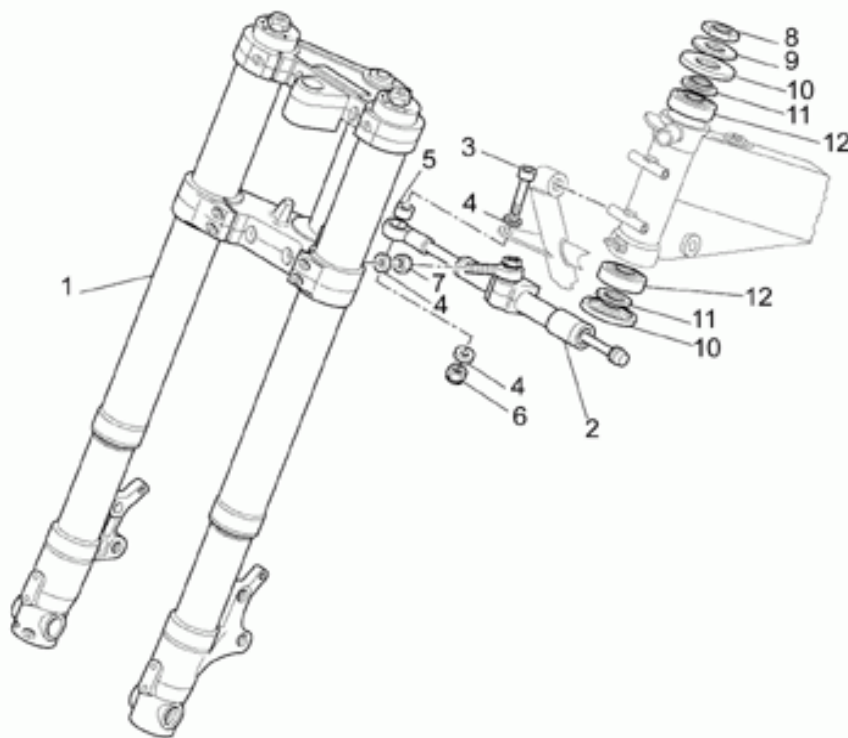

Ref.	Description	Year	I.M.	Country	Version	Code	Qty
1	HORQUILLA DELANTERA	-	-	-	-	01490260	1
1	HORQUILLA DELANTERA	-	-	-	LM g/g	01490285	1
2	Amortiguador de dirección	-	-	-	-	01530230	1
3	Tornillo	-	-	-	-	98370835	1
4	Arandela	-	-	-	-	95005308	3
5	Distanciador	-	-	-	-	91180812	1
6	Tuerca	-	-	-	-	92630108	1
7	Tuerca	-	-	-	-	92602208	1
8	Tuerca	-	-	-	-	92700241	1
9	Arandela	-	-	-	-	30516500	1
10	Guardapolvo	-	-	-	-	14517000	2
11	Arand. sop. lateral	-	-	-	-	14516700	2
12	Coj. rodillos cónicos	-	-	-	-	92249225	2