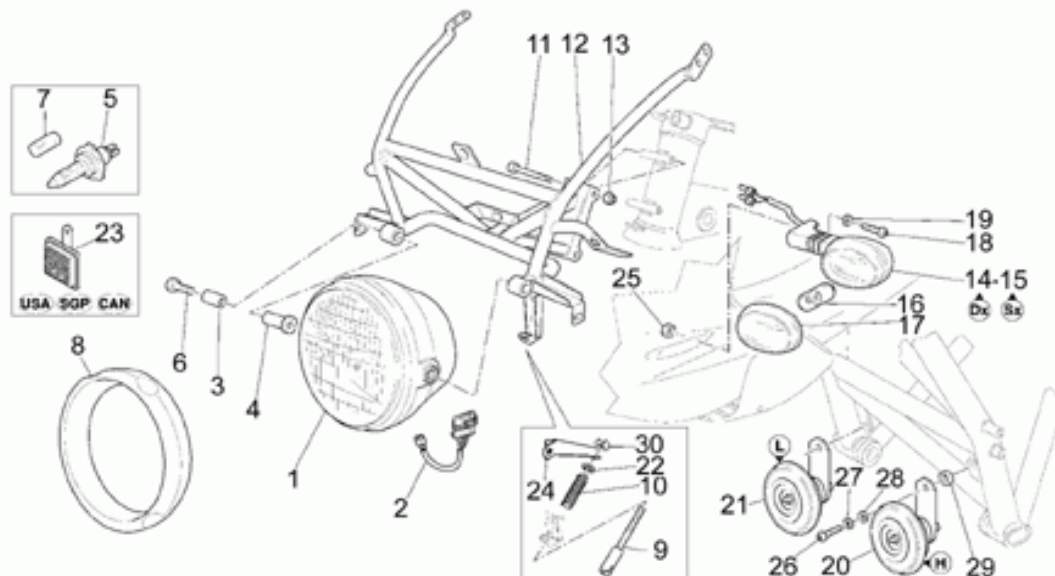

Ref.	Description	Year	I.M.	Country	Version	Code	Qty
1	Faro delantero	-	-	USA	-	01740567	1
	Faro delantero	-	-	AUS-J-MAL-NZ-SGP-UK	-	03740565	1
	Faro delantero	-	-	-	-	01740560	1
2	Cableado	-	-	-	-	01757660	1
3	Distanciador	-	-	-	-	91180834	2
4	Buje de nylon	-	-	-	-	01577160	2
5	Lámpara 12V-55/60W	-	-	-	-	93450232	1
6	Tornillo	-	-	-	-	98082440	2
7	Lámpara 12V-5W	-	-	-	-	93450105	1
8	Junta faro	-	-	-	-	01578961	1
9	Tornillo embrague	-	-	-	-	01740367	1
10	Muelle	-	-	-	-	94321116	1
11	Tornillo M8x75	-	-	-	-	98680475	1
12	Bastidor portainstr.	-	-	-	-	01578660	1
13	Tuerca	-	-	-	-	92630108	1
14	Indicador direc. tras. der.	-	-	-	-	02750600	1
15	Indicador direc. tras. izq.	-	-	-	-	02750601	1
16	Lámpara 12V-10W	-	-	-	-	93450127	2
17	Cristal indicador dirección	-	-	-	-	02753700	2
18	Tornillo TBEI M6x20	-	-	-	-	98370621	2
19	Arandela	-	-	-	-	95100121	2
20	Claxon H	-	-	-	-	31743765	1
21	Claxon L	-	-	-	-	31743766	1
22	Refuerzo regul.faro	-	-	-	-	01740366	1
23	Catafaro ámbar	-	-	CDN-SGP-USA	-	01781600	2
24	Placa	-	-	-	-	01574960	1
25	Tuerca autobloqueante	-	-	-	-	92640106	2
26	Tornillo Allen M6X18	-	-	-	-	98622318	2
27	Arandela	-	-	-	-	14217901	2
28	Arandela	-	-	-	-	95000206	2
29	Distanciador	-	-	-	-	91180606	2
30	Tuerca en jaula	-	-	-	-	92660501	1