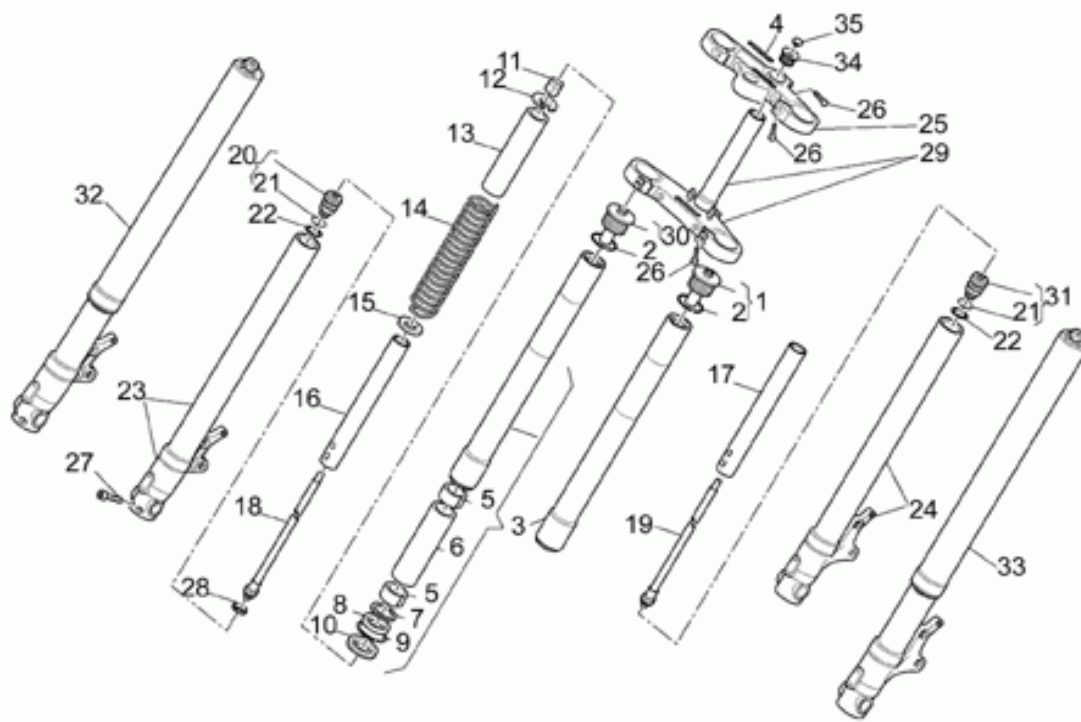

Ref.	Description	Year	I.M.	Country	Version	Code	Qty
1	Tapón izq.	-	-	-	-	01504530	1
2	Junta tórica	-	-	-	-	01530564	2
3	Funda	-	-	-	-	01530587	2
4	Calco "Aquila"	-	-	-	-	01517700	1
5	Buje	-	-	-	-	01530566	4
6	Distanciador	-	-	-	-	01530567	2
7	Arandela	-	-	-	-	01530568	2
8	Gasket ring 40x52x9,5	-	-	-	-	27530584	2
9	Anillo de tope	-	-	-	-	30526261	2
10	Guardapolvo	-	-	-	-	01530571	2
11	Contratuercas	-	-	-	-	01530572	2
12	Cubeta	-	-	-	-	03530508	2
13	Tubo	-	-	-	-	01530586	2
14	Muelle	-	-	-	-	01526630	2
15	Cubeta	-	-	-	-	01530575	2
16	Tubo der.	-	-	-	-	01530576	1
17	Tubo izq.	-	-	-	-	01530577	1
18	Varilla hidrául.der.	-	-	-	-	01526460	1
19	Varilla hidrául.izq.	-	-	-	-	01526461	1
20	Gr. tapón cpl.	-	-	-	-	01526330	1
21	Junta tórica	-	-	-	-	01530578	2
22	Junta tórica	-	-	-	-	03530522	2
23	Funda der.	-	-	-	-	01522560	1
24	Funda izq.	-	-	-	-	01522660	1
25	Placa sup. horquilla	-	-	-	-	01493160	1
26	Tornillo M8x30	-	-	-	-	98682430	7
27	Tornillo M6x25	-	-	-	-	98682325	2
28	Segmento	-	-	-	-	01530580	1
29	Base con manguito	-	-	-	-	01494060	1
30	Tapón der.	-	-	-	-	01504531	1
31	Tapón izq.	-	-	-	-	01526331	1
32	Vástago der.cpl.	-	-	-	-	01490660	1
	Vástago der.cpl.	-	-	-	LM g/g	01490685	1
33	Vástago izq.cpl.	-	-	-	-	01490760	1
	Vástago izq.cpl.	-	-	-	LM g/g	01490785	1
34	Tuerca fijac. culata	-	-	-	-	30513401	1
35	Tapón cromado	-	-	-	-	23943410	1