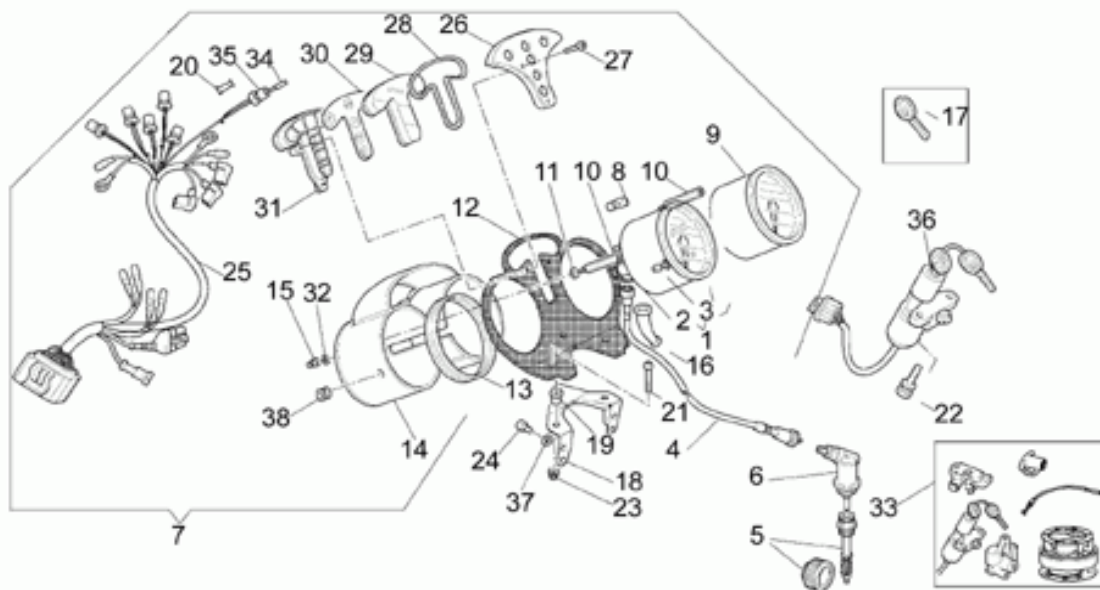

Ref.	Description	Year	I.M.	Country	Version	Code	Qty
1	Velocímetro KMH Borletti	-	-	-	-	02761500	1
	Velocímetro MPH Borletti	-	-	-	-	02762400	1
2	Transmisión 60j	-	-	-	-	23768310	1
3	Botón puesta a cero	-	-	-	-	02762800	1
4	Cable velocímetro	-	-	-	-	01760430	1
5	Transmisión velocímetro	-	-	-	-	04762500	1
6	Transmisión velocímetro 60j	-	-	-	-	04768300	1
7	Salpicadero completo	-	-	-	-	01760061	1
8	Lámpara 12v-3w	-	-	-	-	93450120	2
9	Cuentavueltas electrónico	-	-	-	-	02767200	1
10	Distanciador	-	-	-	-	01763030	4
11	Arandela	-	-	-	-	95100055	2
12	Placa de soporte	-	-	-	-	01764055	1
13	Goma	-	-	-	-	02762301	2
14	Soporte velocímetro	-	-	-	-	01762031	1
15	Tuerca	-	-	-	-	92787205	4
16	Forro	-	-	-	-	17762200	2
17	Llave liscia bas.	-	-	-	-	30735500	1
18	Cuerpo tablero de instru.negro	-	-	-	-	01766065	1
19	Casquillo elástico	-	-	-	-	93222021	3
20	Term.portalámparas	-	-	-	-	93400012	6
21	Tornillo M6x10	-	-	-	-	98370609	2
22	Tornillo especial M8x15	-	-	-	-	97260415	2
23	Tuerca	-	-	-	-	92650136	3
24	Tornillo Allen M6x16	-	-	-	-	98682316	4
25	Cableado salpicadero	-	-	-	-	01747230	1
26	Tapa negro	-	-	-	-	01766240	1
27	Tornillo	-	-	-	-	98872115	3
28	Junta	-	-	-	-	02768200	1
29	Protección	-	-	-	-	02768400	1
30	Protec.c/crist.chiv.	-	-	-	-	02781101	1
31	Caja portachivatos	-	-	-	-	02766300	1
32	Arandela	-	-	-	-	30577800	4
33	Juego cerraduras	-	-	-	-	01736830	1
34	Lámpara 12V-1,2W	-	-	-	-	93450140	6
35	Portalámparas	-	-	-	-	02768600	6
36	Bloque arran.-bloq.	-	-	-	-	01782500	1
37	Arandela 6,4x12x1,2	-	-	-	-	95008306	4
38	Goma	-	-	-	-	91551168	1