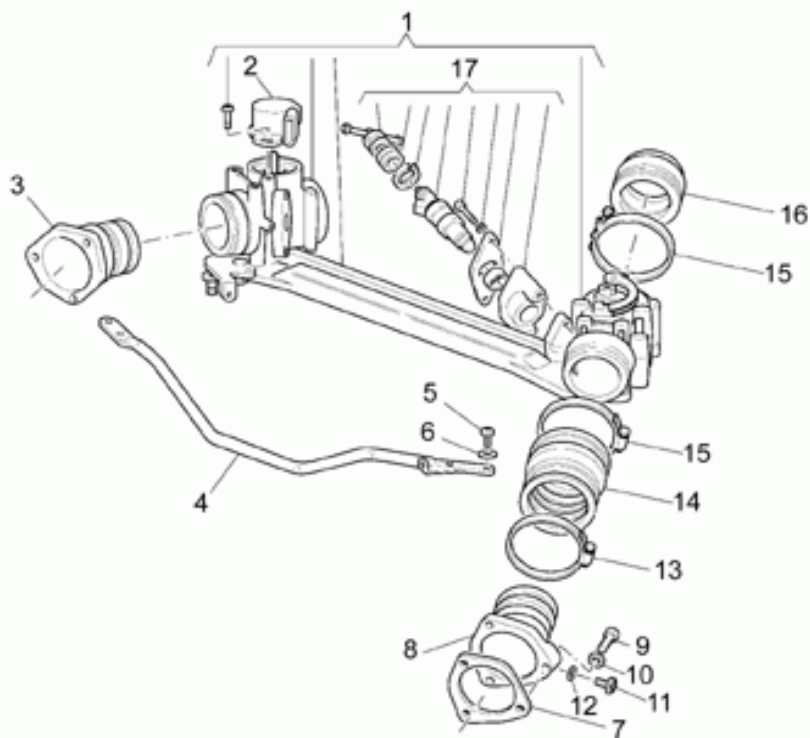

Ref.	Description	Year	I.M.	Country	Version	Code	Qty
1	Cuerpo válv.estrangulamiento	-	-	-	-	01112500	1
2	Potenciòmetro	-	-	-	-	01530500	1
3	Capuchón admisión izq.	-	-	-	-	01115000	1
4	Placa sup.	-	-	-	-	01110530	1
5	Tornillo	-	-	-	-	98350210	4
6	Arandela	-	-	-	-	29217960	4
7	Junta	-	-	-	-	28115560	2
8	Capuchón admisión izq.	-	-	-	-	01115001	1
9	Tornillo M6x25	-	-	-	-	98682325	6
10	Arandela 6,15x11x0,8	-	-	-	-	95008206	6
11	Tornillo M6x10	-	-	-	-	98310609	2
12	Arandela	-	-	-	-	95100116	2
13	Abrazadera 59,5/55	-	-	-	-	93305057	2
14	Manguito	-	-	-	-	01114300	2
15	Abrazadera 61/65,5	-	-	-	-	93305061	4
16	Manguito	-	-	-	-	01114500	2
17	Inyector cpl.	-	-	-	-	01530504	2