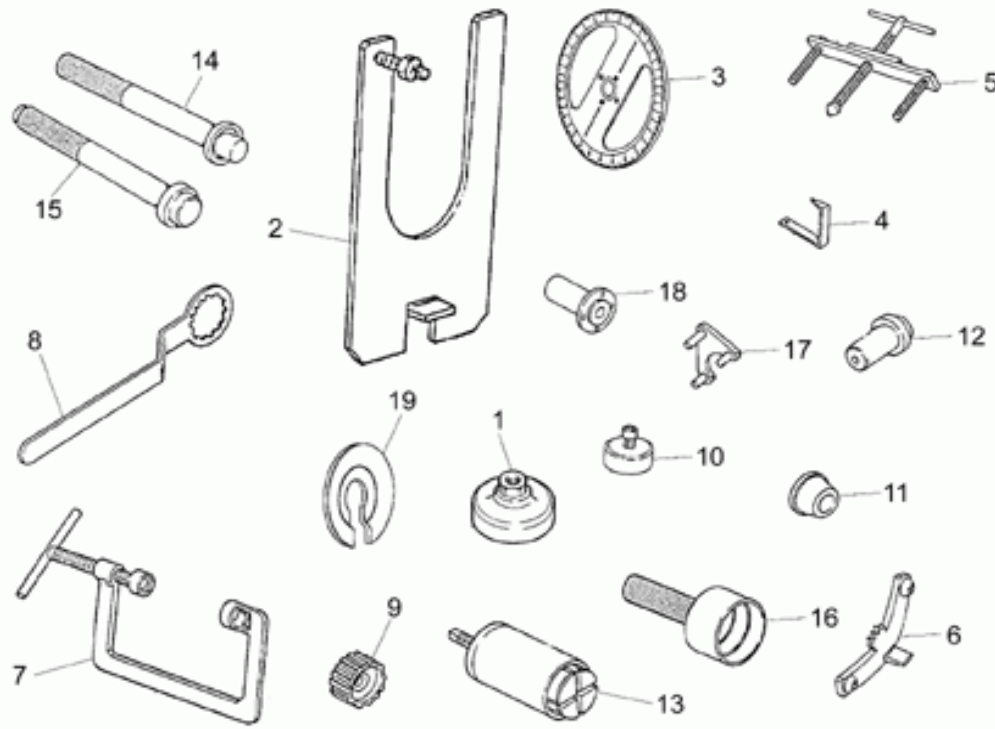

Ref.	Description	Year	I.M.	Country	Version	Code	Qty
1	Tapa	-	-	-	-	01929100	1
2	Soporte cambio	-	-	-	-	14929600	1
3	Disco distribución/encendido	-	-	-	-	19929600	1
4	Arrow tim.set.ignition control	-	-	-	-	17947560	1
5	Desm./mont.reborde	-	-	-	-	12913600	1
6	Bloque volante/corona arranque	-	-	-	-	12911801	1
7	Desm./mont.válvulas	-	-	-	-	10907200	1
8	Bloque cuerpo int.emb.	-	-	-	-	30912810	1
9	Montaje horquilla	-	-	-	-	30906510	1
10	Retén reborde	-	-	-	-	14927100	1
11	Brida su cigüeñal	-	-	-	-	12912000	1
12	Anillo retención tapa distrib.	-	-	-	-	14927200	1
13	Junta	-	-	-	-	12906900	1
14	Punz.cojin.eje trasm.	-	-	-	-	14928900	1
15	Punz.junta funda	-	-	-	-	14929100	1
16	Gasket ring	-	-	-	-	19927100	1
17	Engran.Árbol levas	-	-	-	-	14927300	1
18	Cubo	-	-	-	-	65928400	1
19	Anillo retención int.horquilla	-	-	-	-	30949700	1