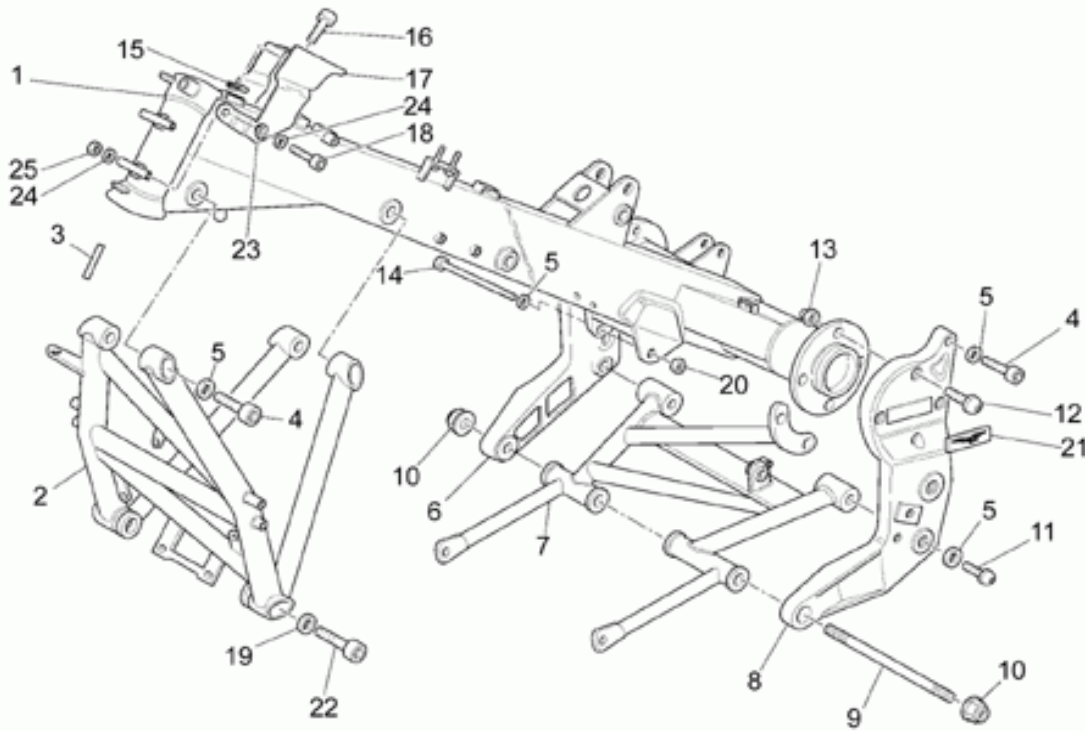

Ref.	Description	Year	I.M.	Country	Version	Code	Qty
1	BASTIDOR	-	-	-	-	01400160	1
2	Chasis delantero	-	-	-	-	01420260	1
3	Calco protec.	-	-	-	-	02931600	1
4	Tornillo	-	-	-	-	98680525	4
5	Arandela	-	-	-	-	19149800	6
6	Lamina derecha	-	-	-	-	01415761	1
	Soporte der.	-	-	-	-	01415762	1
7	Bastidor	-	-	-	-	01420160	1
8	Lamina izquierda	-	-	-	-	01415861	1
	Soporte izq.	-	-	-	-	01415862	1
9	Prisionero	-	-	-	-	30419601	1
10	Tuerca	-	-	-	-	92660113	2
11	Tornillo M10X40	-	-	-	-	98350540	1
12	Tornillo M10X30	-	-	-	-	98350530	6
	Tornillo M10X40	-	-	-	-	98350540	2
13	Tuerca	-	-	-	-	92630110	7
14	Tornillo	-	-	-	-	98082595	1
15	Clip M6	-	-	-	-	28576591	1
16	Tornillo	-	-	-	-	98210612	1
17	Protection	-	-	-	-	01575960	1
18	Tornillo M8x70	-	-	-	-	98680470	1
19	Arandela	-	-	-	-	30217900	2
20	Tuerca M10x1,5	-	-	-	-	92630510	1
21	Calco "Aquila"	-	-	-	-	01517700	2
22	Tornillo	-	-	-	-	98682635	2
23	Buje	-	-	-	-	91120807	2
24	Arandela	-	-	-	-	95008208	2
25	Tuerca	-	-	-	-	92630108	1