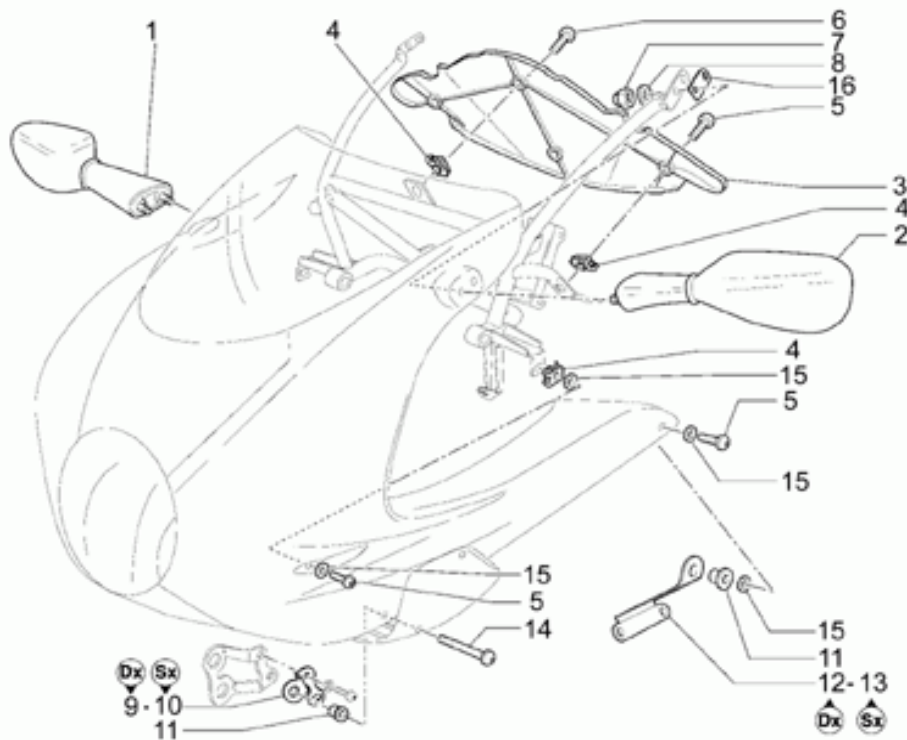

Ref.	Description	Year	I.M.	Country	Version	Code	Qty
1	Espejo retrovisor der.	-	-	-	-	01769461	1
2	Espejo retrovisor izq.	-	-	-	-	01769861	1
3	Cierre cúpula-salpicadero	-	-	-	-	01575863	1
4	Clip M6	-	-	-	-	28576591	6
5	Tornillo TBEI M6x20	-	-	-	-	98370621	6
6	Tornillo	-	-	-	-	98370635	2
7	Tuerca	-	-	-	-	92781062	4
8	Arandela	-	-	-	-	14217901	4
9	Placa Der.	-	-	-	-	01577760	1
10	Placa Izq.	-	-	-	-	01577761	1
11	Goma	-	-	-	-	93231606	4
12	Soporte der.	-	-	-	-	01577662	1
13	Soporte izq.	-	-	-	-	01577663	1
14	Tornillo	-	-	-	-	98890380	2
15	Arandela	-	-	-	-	29577860	8
16	Goma	-	-	-	-	01769761	2