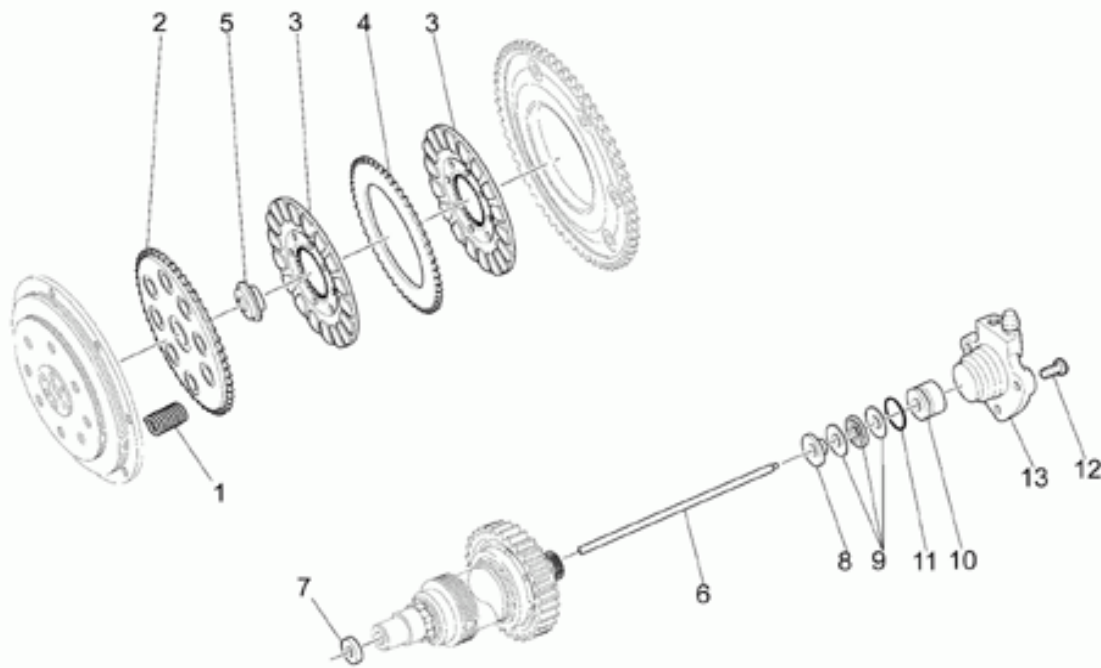

Ref.	Description	Year	I.M.	Country	Version	Code	Qty
1	Muelle embrague	-	-	-	-	04084100	10
2	Plato	-	-	-	-	30082900	1
3	Disco embrague cpl.	-	-	-	-	03084400	2
4	Disco embrague int.	-	-	-	-	12082300	1
5	Cubeta	-	-	-	-	04082800	1
6	Eje embrague	-	-	-	-	01085730	1
7	Gasket ring	-	-	-	-	90400816	1
8	Plato	-	-	-	-	04086000	1
9	Cojinete de tope	-	-	-	-	12087001	1
10	Cilindro mando embrague	-	-	-	-	04086100	1
11	Junta tórica	-	-	-	-	90706170	1
12	Tornillo	-	-	-	-	98257618	3
13	Cilindro mando embr.	-	-	-	-	01086330	1