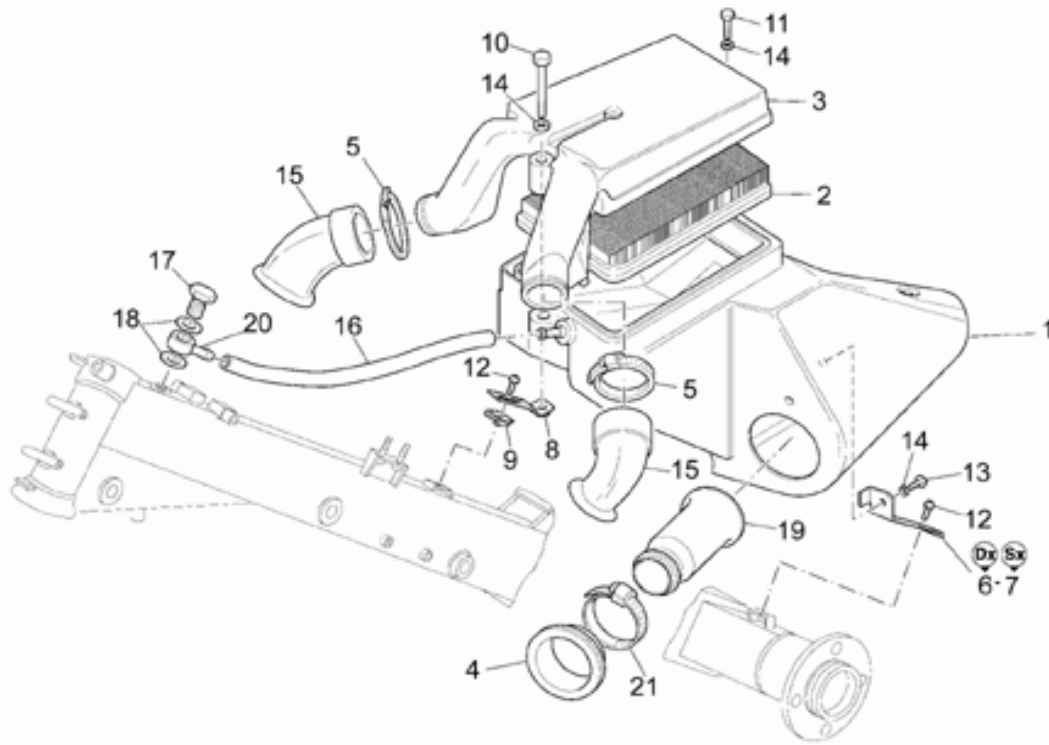

Ref.	Description	Year	I.M.	Country	Version	Code	Qty
1	CAJA DEL FILTRO	-	-	-	-	01114031	1
2	Filtro aire	-	-	-	-	30113600	1
3	Tapa filtro aire	-	-	-	-	37113405	1
4	Manguito	-	-	-	-	37114806	2
5	Abrazadera	-	-	-	-	93305040	2
6	Placa der.	-	-	-	-	01116730	1
7	Placa izq.	-	-	-	-	01116731	1
8	Eganche delantero	-	-	-	-	01114130	1
9	Tuerca de grapa M6	-	-	-	-	28576592	1
10	Tornillo	-	-	-	-	98106082	1
11	Tornillo M6x30	-	-	-	-	98084330	1
12	Tornillo	-	-	-	-	98350312	3
13	Tornillo	-	-	-	-	98350210	2
14	Arandela 6,15x11x0,8	-	-	-	-	95004206	4
15	Manguito admisión	-	-	-	-	02116901	2
16	Tubo SAEJ30R98X14	-	-	-	-	00823952080	1
17	Tornillo perforado	-	-	-	-	95990084	1
18	Junta	-	-	-	-	01154230	2
19	Corneta	-	-	-	-	01114400	2
20	Empalme	-	-	-	-	30107401	1
21	Abrazadera	-	-	-	-	93304390	2