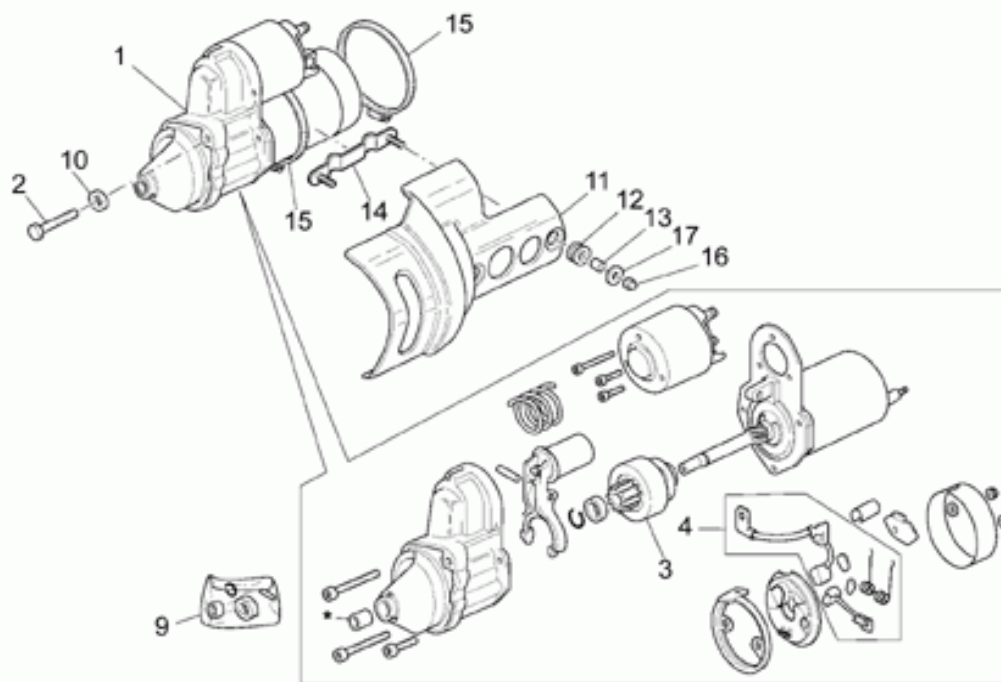

Ref.	Description	Year	I.M.	Country	Version	Code	Qty
1	Motor de arranque	-	-	-	-	30730711	1
2	Tornillo	-	-	-	-	98082475	2
3	Pignone completo	-	-	-	-	30530510	1
4	Kit	-	-	-	-	30530511	1
9	Kit rev. motor arr.	-	-	-	-	30530512	1
10	Arandela	-	-	-	-	95008208	2
11	Tapa motor arranque carb.	-	-	-	-	01733340	1
	Tapa arrang.bas.	-	-	-	gr	01733330	1
	Tapa arrang.gris	-	-	-	LM c/g	01733361	1
	Tapa arrang.gris	-	-	-	LM g/g	01733387	1
	Tapa arrang.gris	-	-	-	LM r/g	01733362	1
12	Goma	-	-	-	-	91551085	2
13	Distanciador	-	-	-	-	91180607	2
14	Placa	-	-	-	-	01733830	1
15	Abrazadera	-	-	-	-	12548401	2
16	Tuerca	-	-	-	-	92787205	2
17	Arandela	-	-	-	-	95005304	2