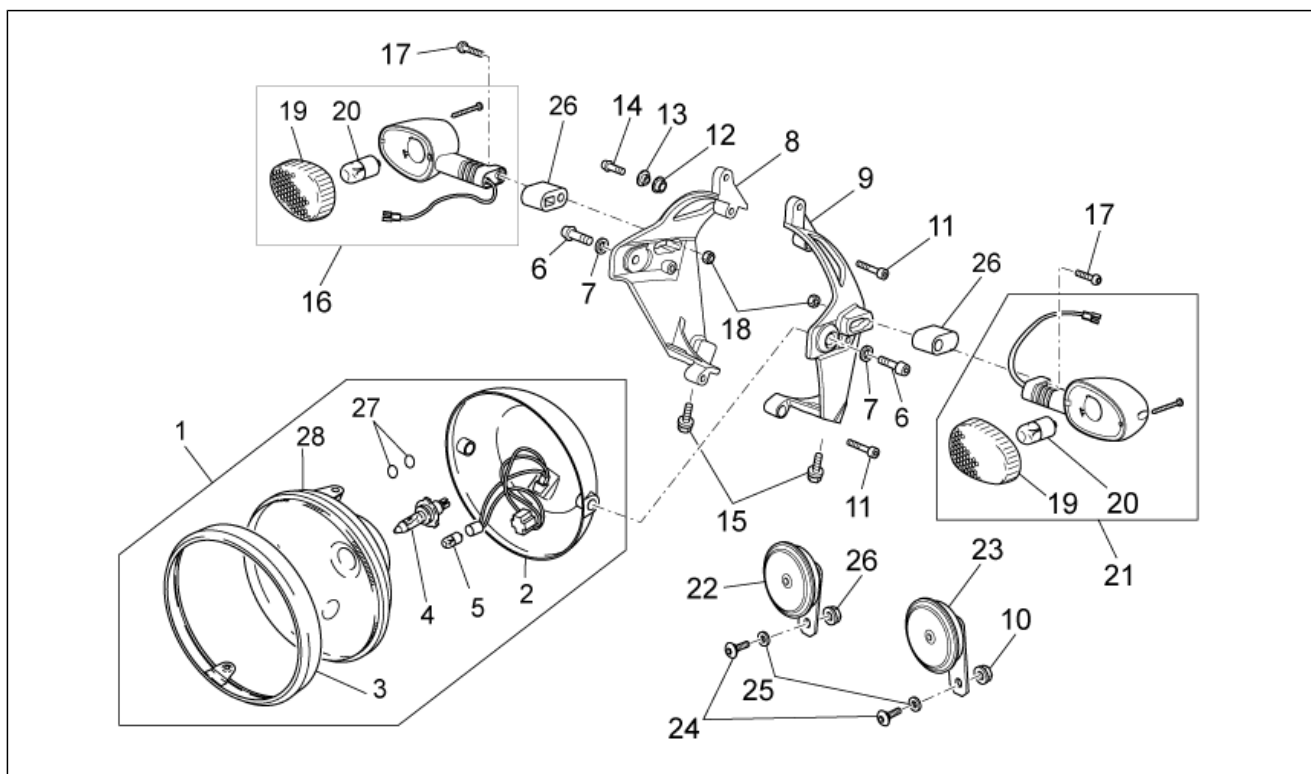

Grupo	BASTIDOR
Código	33.34
Descripción	Faro del./Claxon
Revisión	1

Pos.	Código	Descripción	Cant.	Variantes
1	978311	Faro delantero	1	
2	981149	Casquete, negra	1	
3	640598	Vírola cromada	1	
4	292723	Lámpara H4 60/55W 12V	1	
5	292022	Lámpara 12V-5W	1	
6	GU98700430	Tornillo cab.h.hex. M8x30	2	
7	GU14615901	Arandela 8,4X13X0,8	2	
8	GU06496100	Soporte der.	1	
9	GU06496200	Soporte izq.	1	
10	GU92650138	Tuerca M8x1,25	2	
11	GU98610335	Tornillo Allen	2	
12	AP8221023	Buje en 'T'	1	
13	AP8120675	Goma *	1	
14	GU98230619	Tornillo	1	
15	AP8152287	Torn. CH con reborde M8x25	2	
16	GU06750600	Indic.dir.ec.del.der/tras.izq	1	
17	GU98690335	Tornillo Allen	2	
18	GU92787006	Tuerca ciega M6x1	2	
19	GU06753700	Cristal indicador dirección	2	
20	GU93450127	Lámpara	2	
21	GU06751601	Indic.dir.ec.del.izq/tras.der	1	
22	883463	Claxon L	1	
23	883462	Claxon H	1	
24	GU98350416	Tornillo M8x16	2	
25	GU95021108	Arandela elástica	2	
26	GU01753440	Distanciador negro	2	
27	883417	Junta tórica	2	
28	GU06740400	Grupo óptico	1