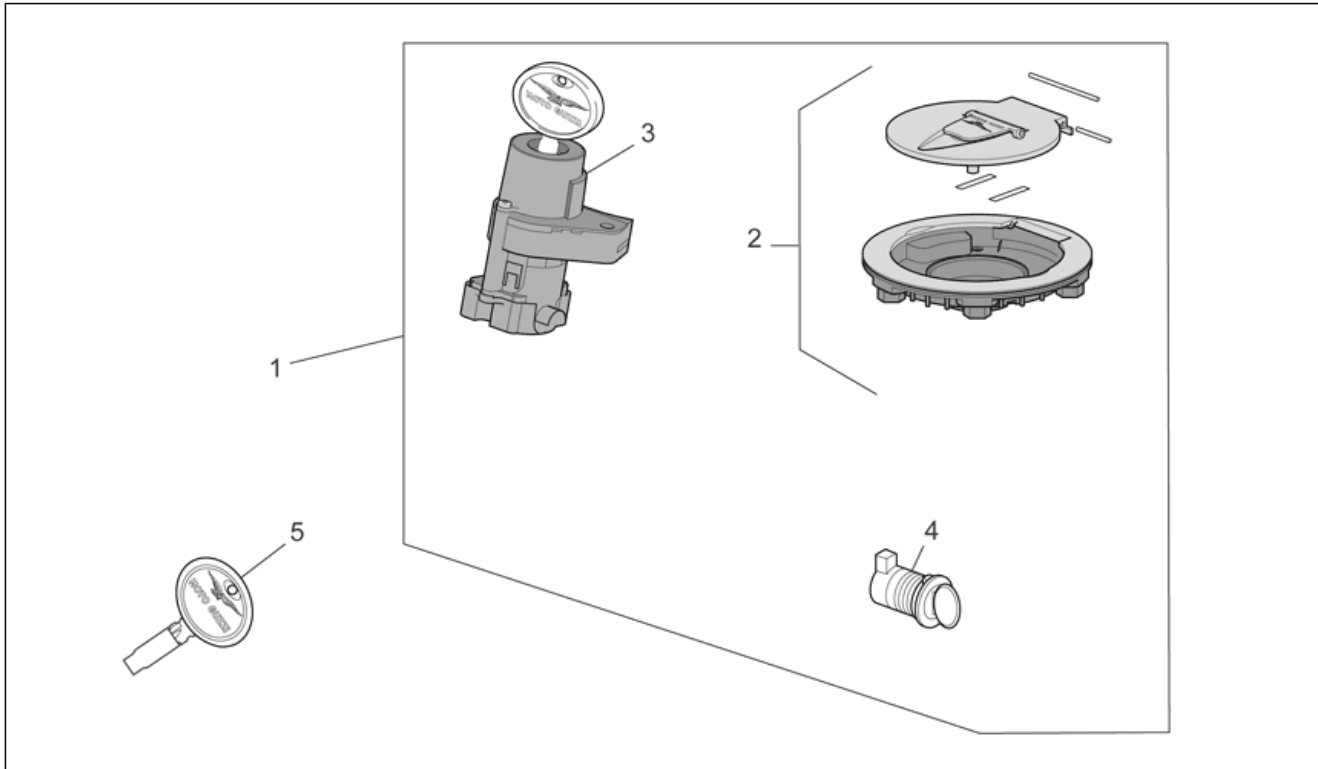

Grupo	BASTIDOR
Código	33.38
Descripción	Juego cerraduras
Revisión	1

Pos.	Código	Descripción	Cant.	Variantes
1	GU06736800	Kit cerraduras	1	
2	887465	Tapón depósito gasolina	1	
3	GU06782500	Bloque arran.-bloq.	1	
4	GU05466830	Cerradura sillín	1	
5	977918	Llave lisca bas.	1