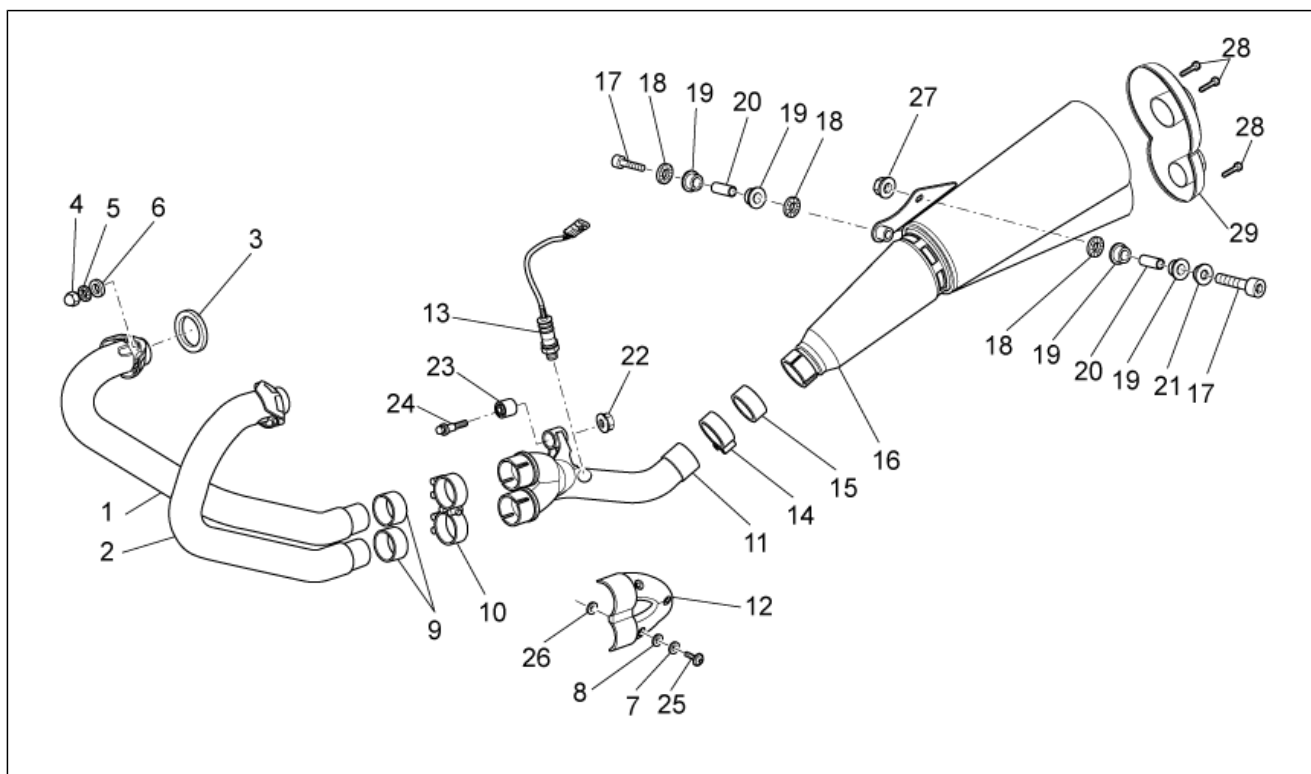

Grupo	BASTIDOR
Código	33.27
Descripción	Grupo de escape
Revisión	1

Pos.	Código	Descripción	Cant.	Variantes
1	978396	Tubo escape der.	1	
2	978397	Tubo escape izq.	1	
3	976376	Junta	2	
4	GU92787008	Tuerca ciega M8x1,25	4	
5	GU14615901	Arandela 8,4X13X0,8	4	
6	GU95005308	Arandela 8,4x14,57x1,6	4	
7	GU03013800	Arandela 6,4x12	3	
8	GU91120620	Distanciador	3	
9	GU06123500	Junta	2	
10	GU06123401	Abrazadera	1	
11	978885	Tubo escape cent.	1	
12	GU06121900	Protec. atérmica	1	
13	GU32727010	Sonda lamda	1	
14	GU06126900	Abrazadera	1	
15	GU05128230	Junta	1	
16	978242	Silenciador	1	
17	GU98680445	Tornillo Allen	2	
18	GU95005312	Arandela 8,5x24x2	3	
19	AP8144071	Goma silencioso	4	
20	AP8121773	Distanciador *	2	
21	AP8134378	Buje fijación silenciador	1	
22	AP8152301	Tuerca autobloqueante	1	
23	AP8220346	Casquillo elástico	1	
24	AP8152410	Torn. CH con reborde M10x55	1	
25	GU98370609	Tornillo M6x10	3	
26	AP8121513	Arandela 5,5X20X1	3	
27	GU92650138	Tuerca M8x1,25	1	
28	981143	Tornillo	3