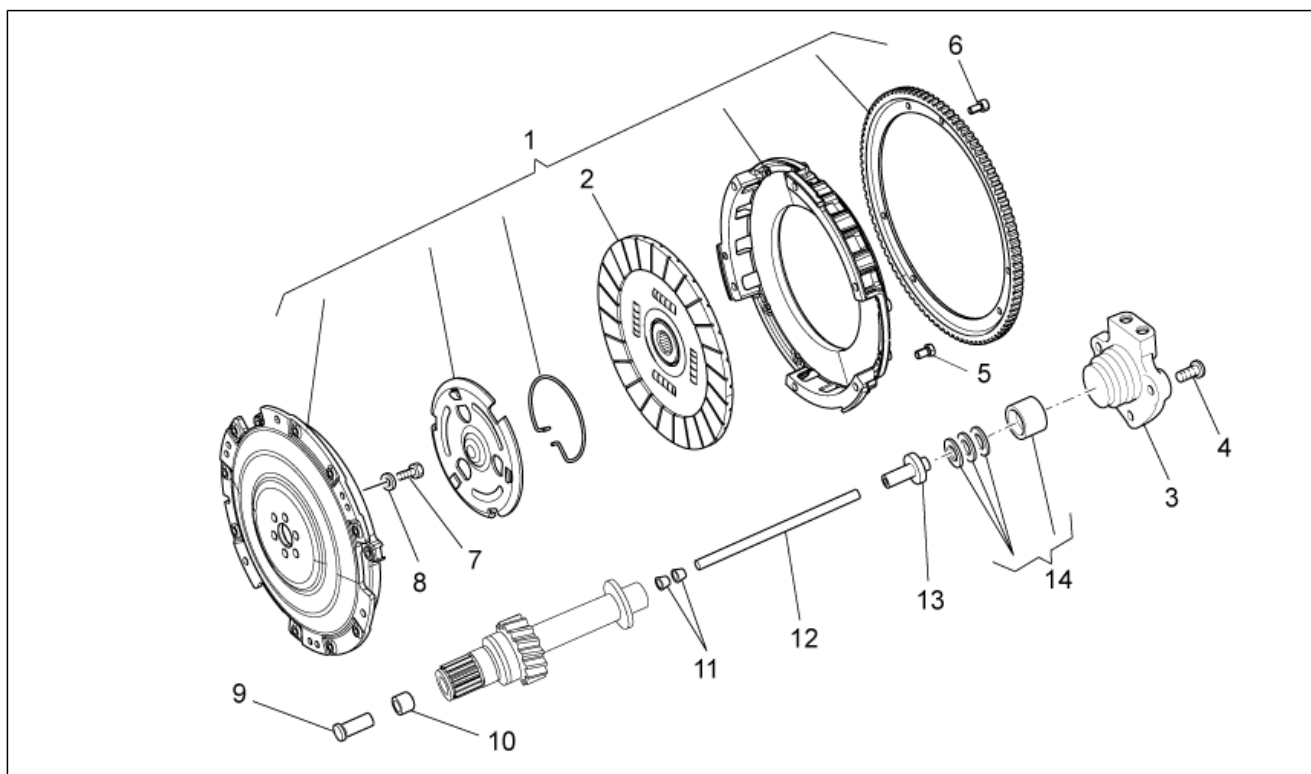

Grupo	MOTOR
Código	34.51
Descripción	Embrague
Revisión	1

Pos.	Código	Descripción	Cant.	Variantes
1	976023	Embrague cpl.	1	
2	976053	Disco embrague	1	
3	978739	Cilindro mando embr.	1	
4	AP8152278	Torn. CH con reborde M6x16	3	
5	976535	Tornillo Allen M7x16	6	
6	GU98230612	Tornillo	6	
7	976481	Torn. CH con reborde M8x25	6	
8	976484	Arand. elást. cónica 8,2X15	1	
9	976563	Mando embrague	1	
10	976564	Buje	1	
11	GU14085900	Buje	2	
12	976593	Varilla L=mm183	1	Especificaciones técnicas:Un corte de identificación[1T]
12	976594	Varilla L=mm184,5	1	Especificaciones técnicas:Due tagli d'identificazione[2T]
12	976595	Varilla L=mm186	1	Especificaciones técnicas:Tre tagli d'identificazione[3T]
12	976596	Varilla L=mm187,5	1	Especificaciones técnicas:Quattro tagli d'identificazione[4T]
12	B0630111	Varilla L=1 185 mm	1	Especificaciones técnicas:Cinque tagli di identificazione[5T]
12	B063012	Varilla L=185,5 mm	1	Especificaciones técnicas:Sei tagli di identificazione[6T]
13	B013037	Cuerpo int.emb.	1	
14	976696	Kit cojinete	1