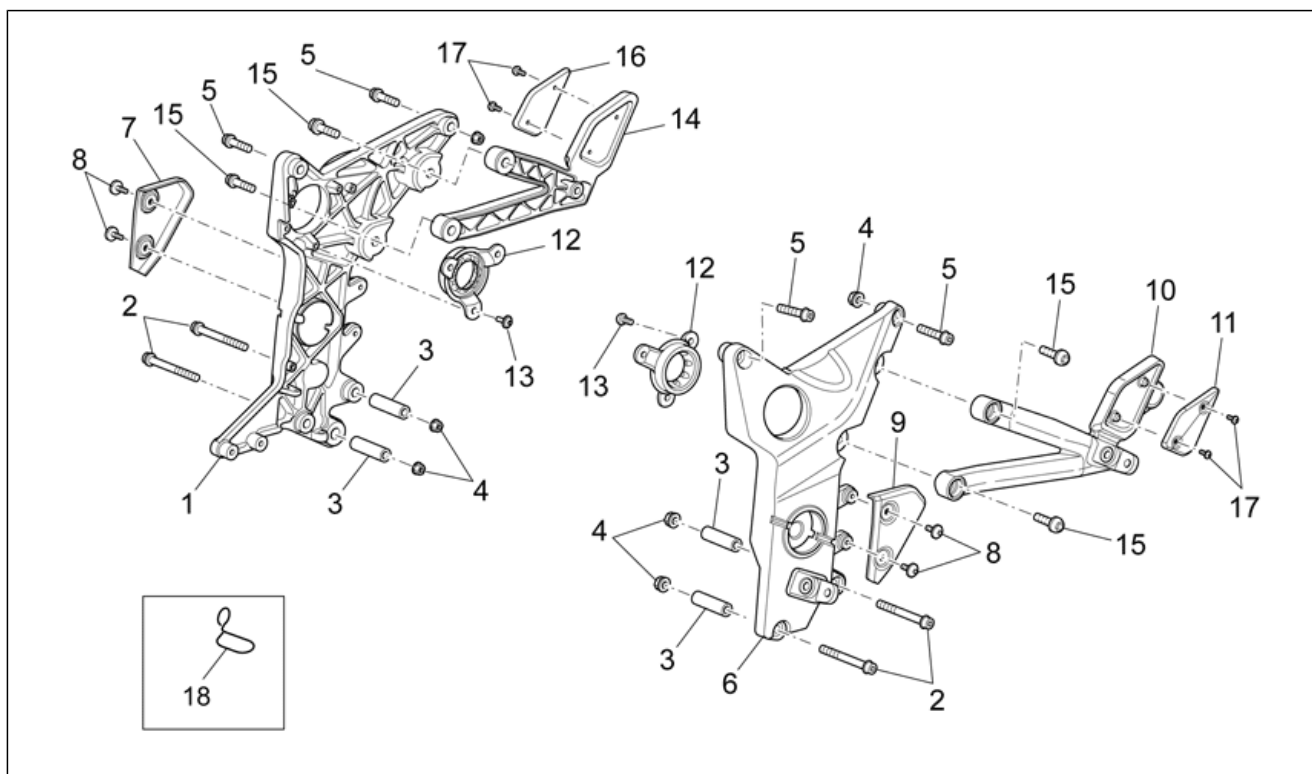

Grupo	BASTIDOR
Código	33.04
Descripción	Estribos II
Revisión	1

Pos.	Código	Descripción	Cant.	Variantes
1	977052	Placa der.	1	
2	GU98700475	Tornillo cab.h.hex. M8x75	4	
3	AP8121805	Distanciador 8,2x14x49,5	4	
4	AP8152300	Tuerca autobloqueante M8	6	
5	GU98700430	Tornillo cab.h.hex. M8x30	4	
6	977053	Placa izq.	1	
7	GU06445900	Protec.der.	1	
8	GU98710215	Tornillo	4	
9	GU06445901	Protec.izq.	1	
10	GU06446000	Sop.estr.izq.	1	
11	GU06447501	Protec.izq.	1	
12	GU05446431	Anillo	2	
13	GU98350210	Tornillo	6	
14	GU06443500	Soporte estribo dcho	1	
15	GU98700530	Tornillo cab.h.hex. M10x30	4	
16	GU06447500	Protec.der.	1	
17	GU98370412	Tornillo M4x12	4	
18	AP8120428	Guíacable	1