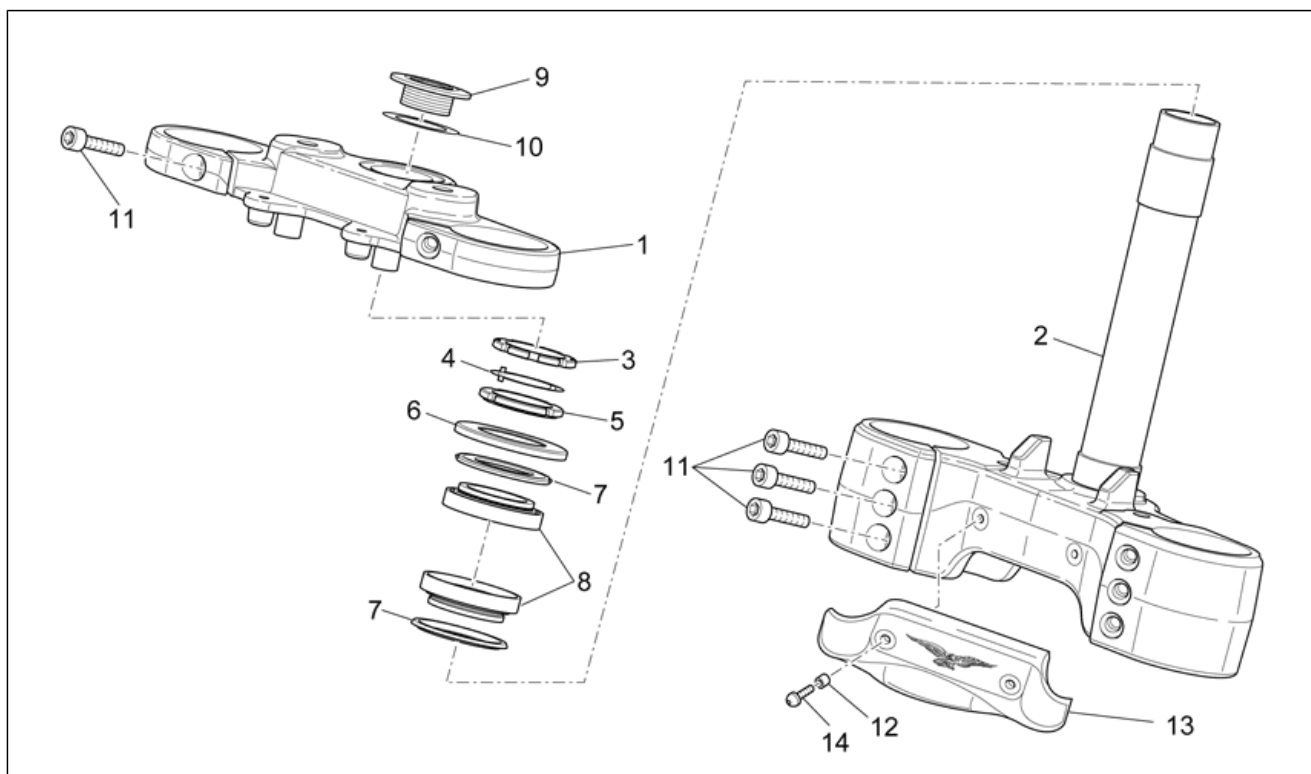

Grupo	BASTIDOR
Código	33.06
Descripción	Dirección
Revisión	1

Pos.	Código	Descripción	Cant.	Variantes
1	GU06493100	Placa sup. horquilla	1	
2	GU06494000	Base con manguito	1	
3	AP8123643	Contravirola	1	
4	AP8121207	Placa segur. direc.	1	
5	AP8123642	Virola	1	
6	AP8123644	Anillo guardapolvo	1	
7	AP8123641	Anillo guardapolvo	2	
8	AP8110077	Cojinete axial bolas	2	
9	AP8121346	Buje fij. placa sup.	1	
10	AP8152384	Aran.tapón manguito	1	
11	GU98700430	Tornillo cab.h.hex. M8x30	8	
12	AP8221036	Buje 5,3x8x7,1	2	
13	GU05658431	Pl. fijac.tubo freno	1	
14	AP8152298	Tornillo con reborde M5x16	2