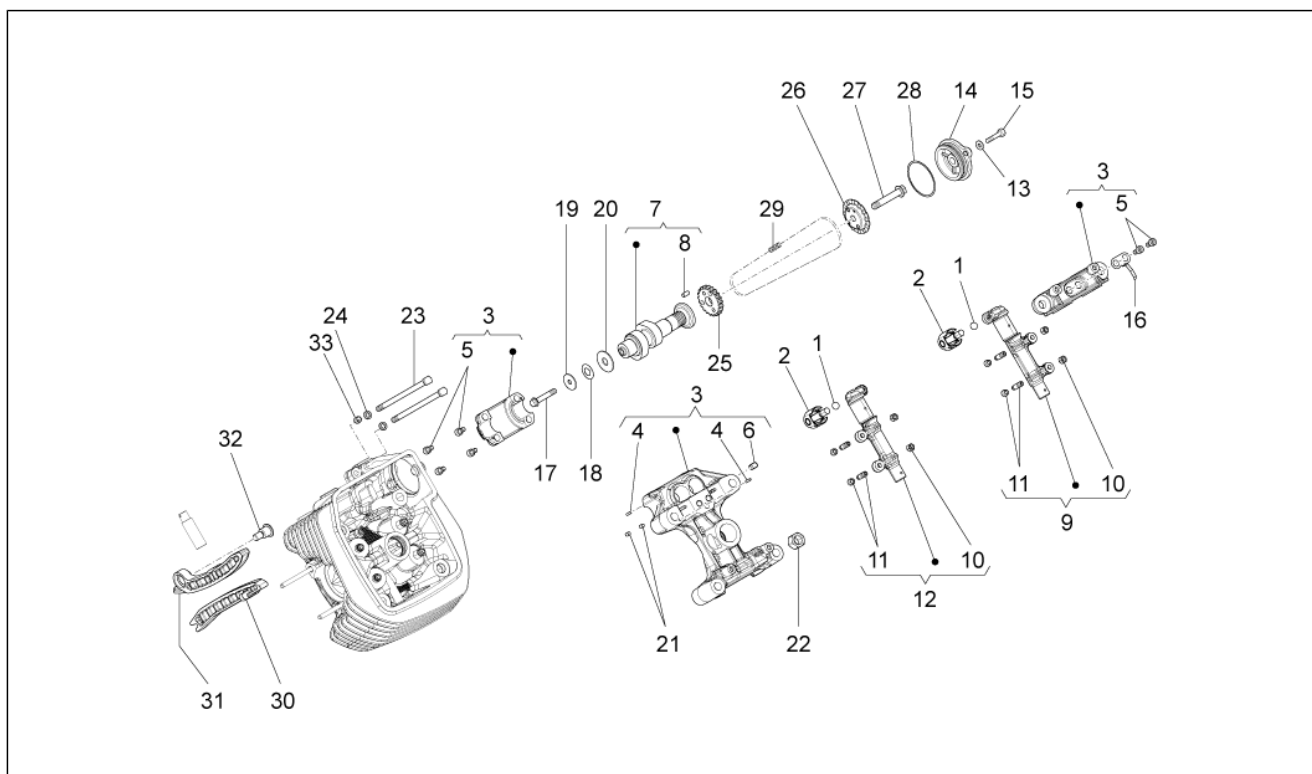

Grupo	MOTOR
Código	34.61
Descripción	Distribución cilindro izq. II
Revisión	1

Pos.	Código	Descripción	Cant.	Variantes
29	976341	Cadena distribución	1	
30	976338	Patín guía cadena	1	
31	976337	Patín tensor de cadena	1	
32	878868	Tornillo espaciador M8	1	
33	244585	Distanciador	1