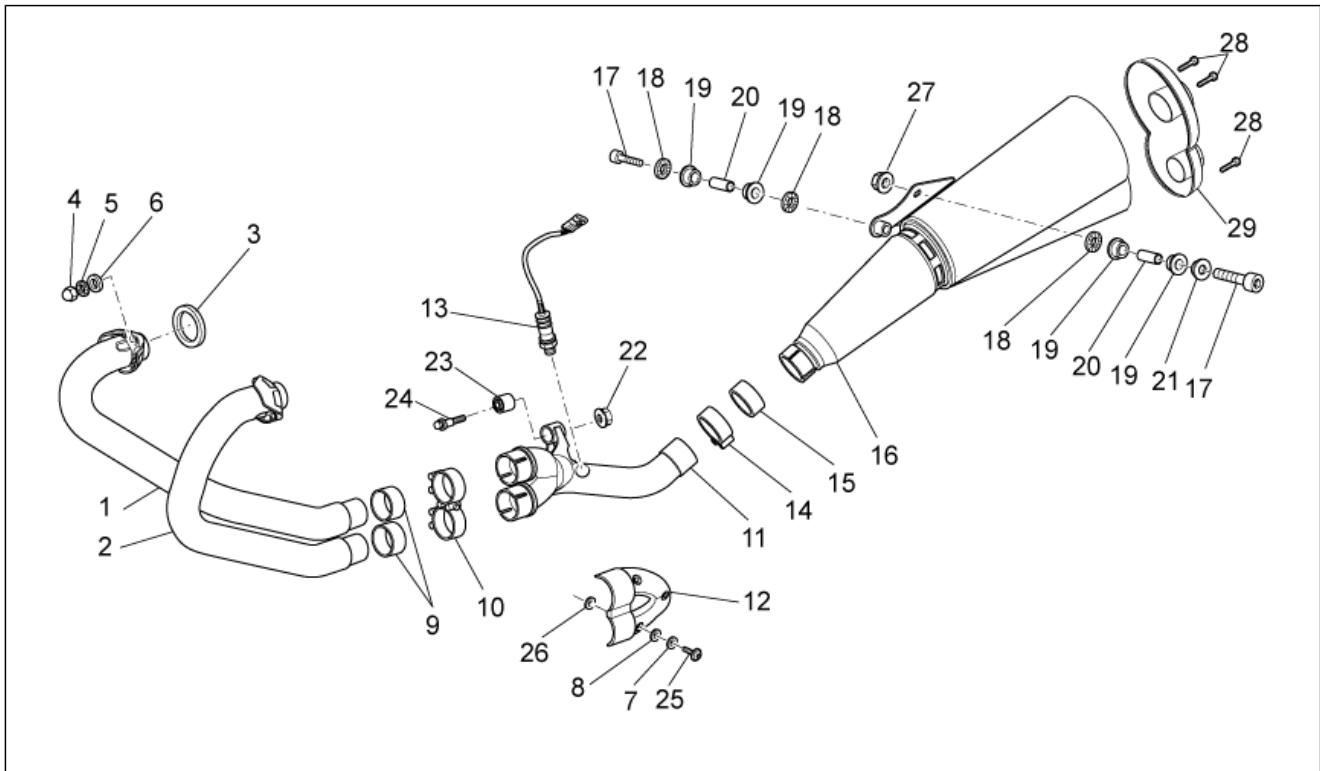

Grupo	BASTIDOR
Código	33.27
Descripción	Grupo de escape
Revisión	1

Pos.	Código	Descripción	Cant.	Variantes
29	981142	Fondo	1