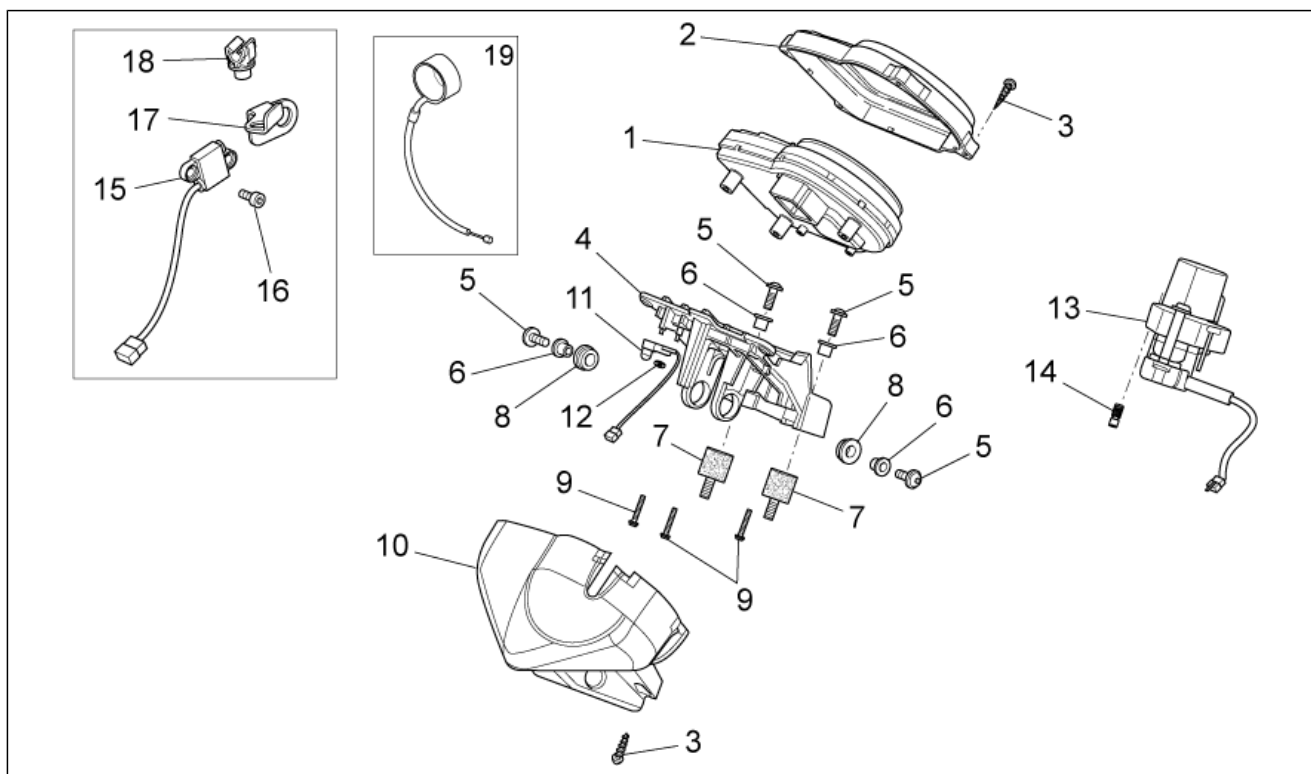

Grupo	BASTIDOR
Código	33.19
Descripción	Salpicadero
Revisión	1

Pos.	Código	Descripción	Cant.	Variantes
1	883340	Salpicadero completo	1	
2	GU06765100	Marco instrum. crom.	1	
3	AP8221242	Torn. autorr. espec. 3,5x20	7	
4	GU06764000	Cuerpo tablero de instrumentos	1	
5	GU98210616	Tornillo con reborde M6x16 inox	4	
6	AP8121795	Buje en 'T'	4	
7	GU93222023	Casquillo elástico	2	
8	AP8220228	Goma *	2	
9	AP8150509	Torn. autorr. 5x14	3	
10	883627	Lower dash.cover, black	1	
11	AP8124936	Sensor temp. aire	1	
12	GU90274002	Arandela para ejes	2	
13	GU06782500	Bloque arran.-bloq.	1	
14	GU97260435	Tornillo	2	
15	883768	Sensor de velocidad	1	
16	AP8152043	Tornillo Allen M4x10	2	
17	GU06765500	Pasacables	1	
18	AP8121882	Guíacable	1	
19	981160	Antena immobilizer	0