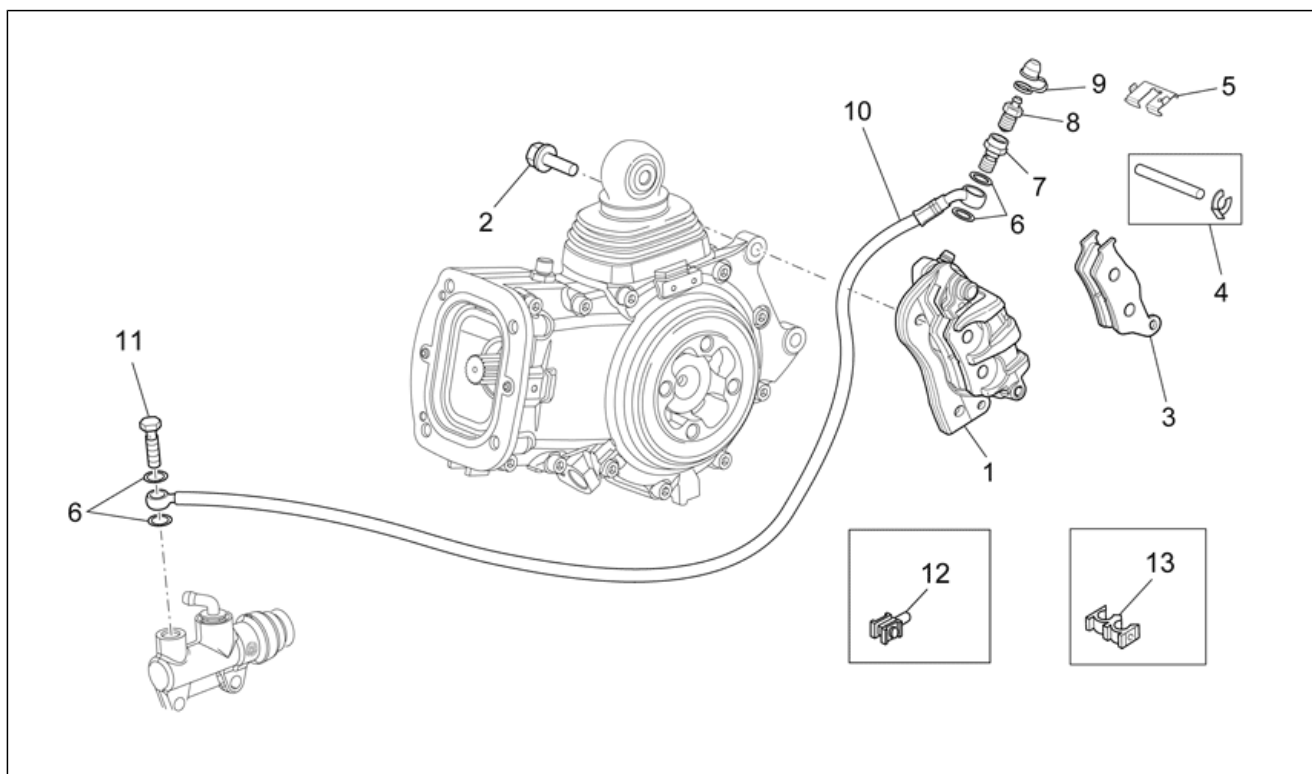

Grupo	BASTIDOR
Código	33.33
Descripción	Pinza freno tras.
Revisión	1

Pos.	Código	Descripción	Cant.	Variantes
1	978414	Pinza freno tr.negra	1	
2	AP8152320	Torn. CH con reborde	2	
3	GU05654630	Pastillas-par	1	
4	GU05659130	Perno+Clavija pinza	1	
5	GU05659030	Muelle	1	
6	AP8113004	Arandela 10x14x1,6*	4	
7	AP8133597	Tornillo	1	
8	AP8133595	Respiradero	1	
9	AP8113070	Capuchón salida aire	1	
10	978364	Tubo freno trasero	1	
11	AP8133962	Tornillo tubo aceite *	1	
12	AP8202238	Anclaje guíacable	4	
13	AP8201808	Guíacable D8	5