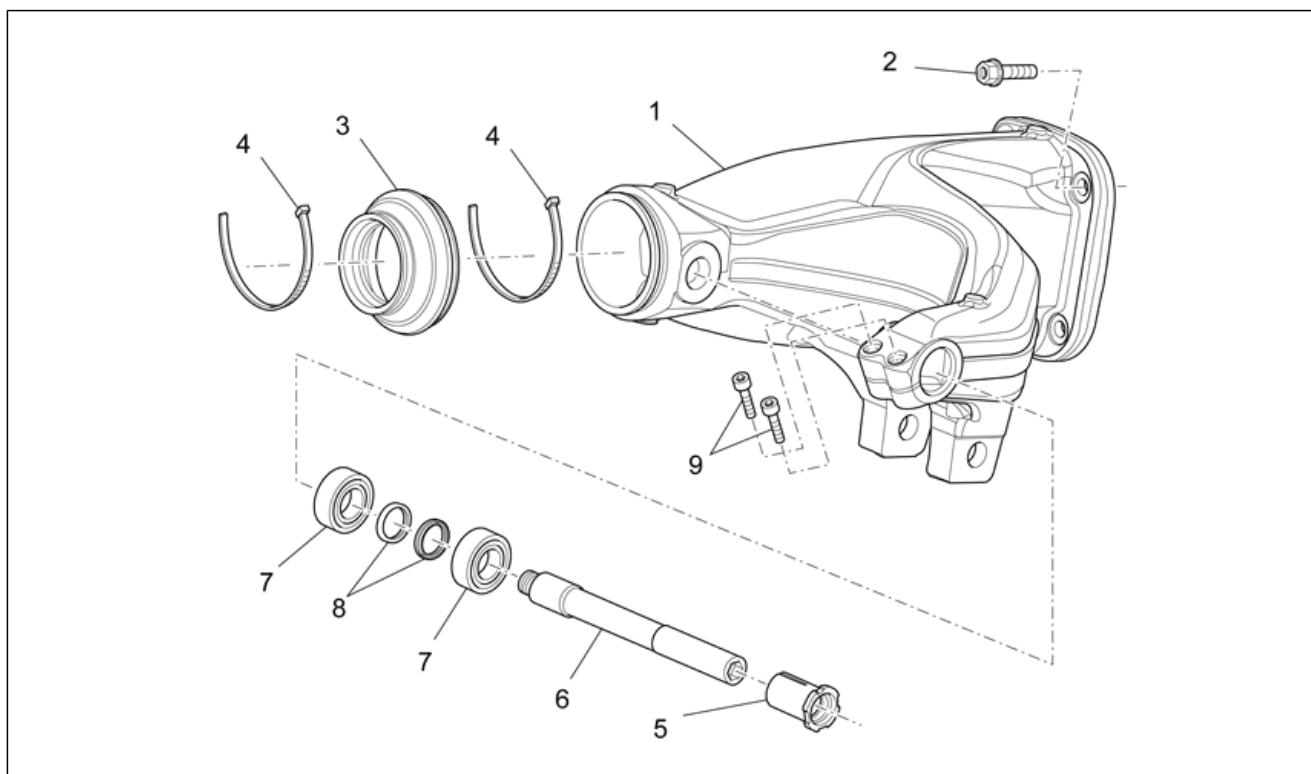

Grupo	BASTIDOR
Código	33.08
Descripción	BRAZO OSCILANTE TRASERO
Revisión	1

Pos.	Código	Descripción	Cant.	Variantes
1	978350	Brazo osc. negro	1	
2	AP8152318	Torn. CH con reborde M10x35	4	
3	GU05548030	Fuelle de goma	1	
4	GU93304390	Abrazadera 3,6x375	2	
5	GU05547130	Buje	1	
6	GU05547030	Perno	1	
7	GU92249224	Cojinete de rodillos 25x47x17	2	
8	GU05547930	Gasket ring	2	
9	GU98682325	Tornillo Allen M6x25	2