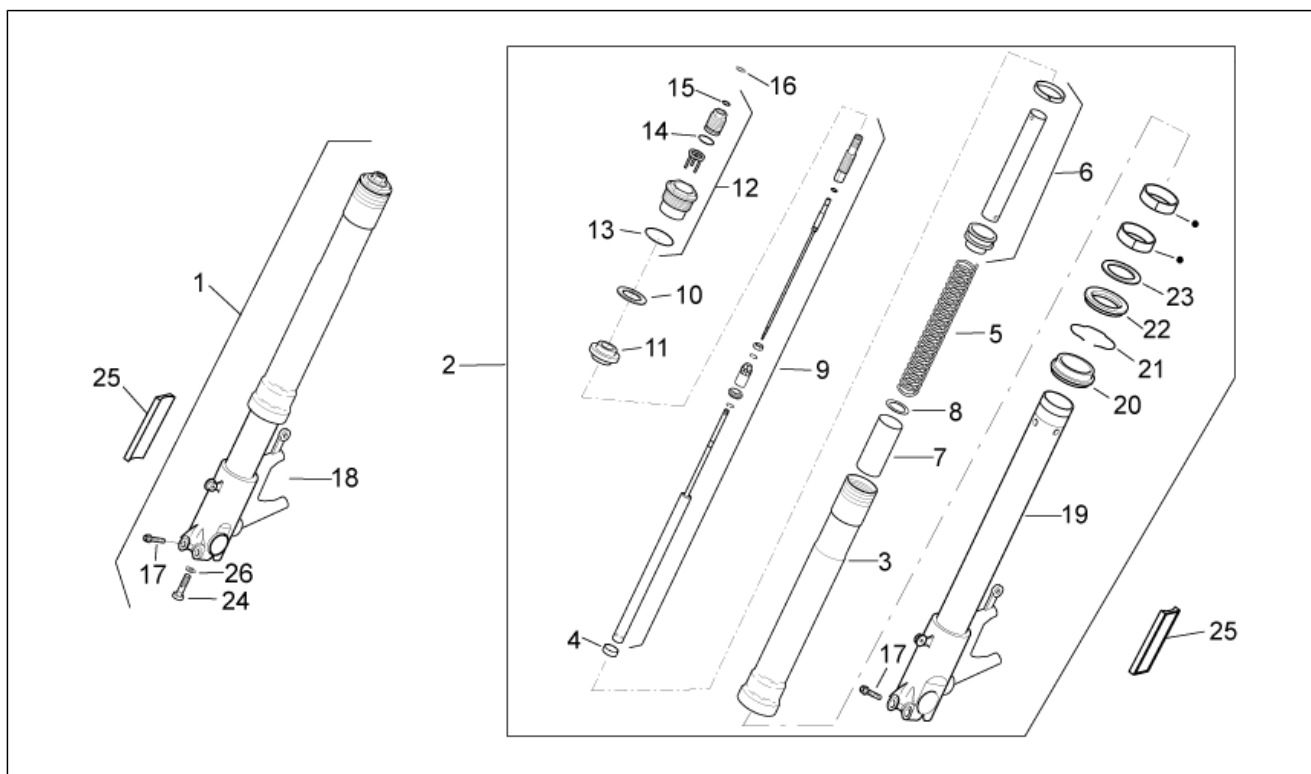

Grupo	BASTIDOR
Código	33.07
Descripción	HORQUILLA DELANTERA
Revisión	1

Pos.	Código	Descripción	Cant.	Variantes
1	978160	Vástago der.radial	1	
2	978159	Vástago izq.radial	1	
3	978487	Funda	2	
4	AP8123810	Buje fijación hidráulico	2	
5	AP8163495	Muelle	2	
6	AP8123832	Tubo precarga cpl.	2	
7	AP8123835	Distanciadore	2	
8	AP8123836	Arandela	2	
9	AP8163496	Hidráulico cpl.	2	
10	AP8123816	Arandela	2	
11	AP8123815	Anillo	2	
12	AP8123817	Tapón funda cpl.	2	
13	AP8123834	Junta tórica	2	
14	AP8123819	Junta tórica	2	
15	AP8123820	Junta tórica	2	
16	AP8123821	Anillo de tope	2	
17	AP8152290	Torn. CH con reborde M8x40	4	
18	978456	Vástago der.cpl.	1	
19	978455	Vástago izq.cpl.	1	
20	AP8123824	Guardapolvo	2	
21	981013	Anillo de retención	2	
22	AP8123825	Retén aceite	2	
23	981012	Anillo	2	
24	AP8123812	Tornillo M10x1,5	2	
25	GU05781630	Catafaro ámbar	2	
26	AP8123811	Arandela especial	2