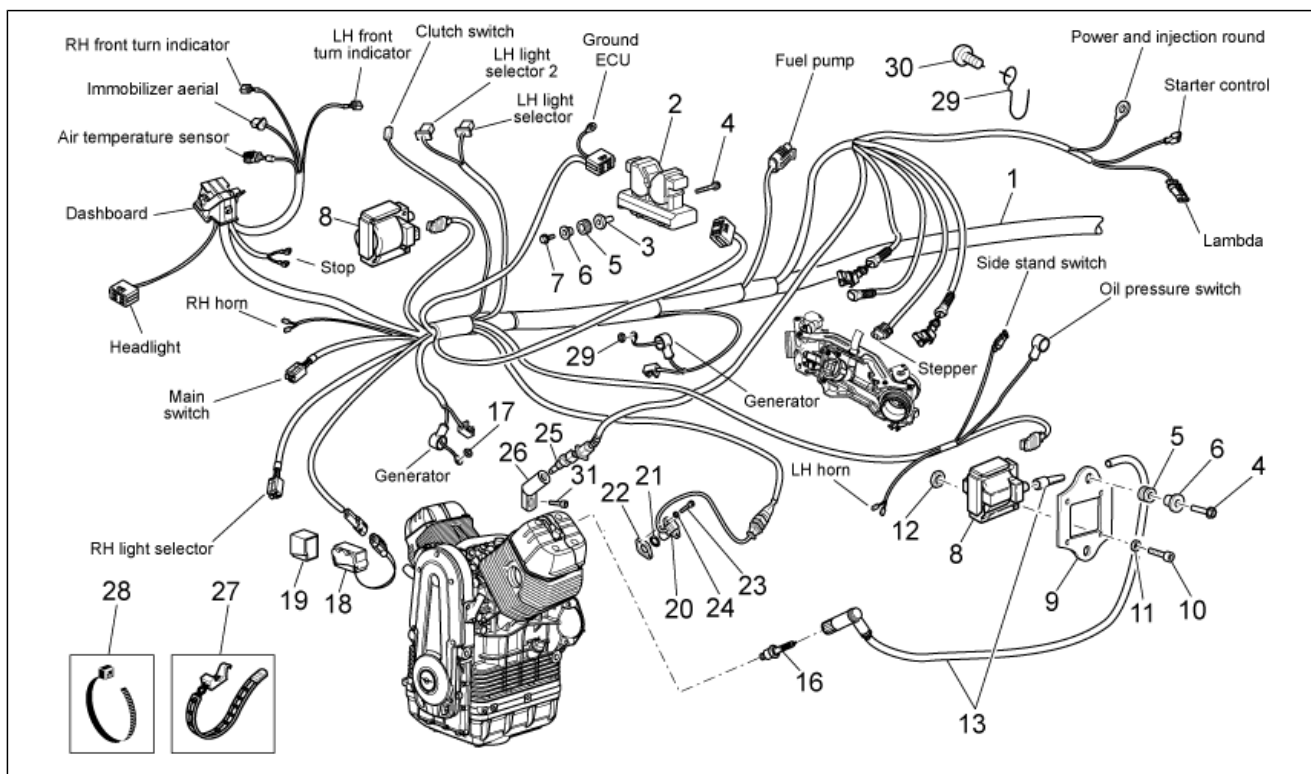

Grupo	BASTIDOR
Código	33.36
Descripción	Instalación eléctrica I
Revisión	1

Pos.	Código	Descripción	Cant.	Variantes
25	GU29729461	Sensor	1	
26	976556	Soporte sensor	1	
27	GU06609600	Abrazadera	3	
28	GU14609650	Abrazadera 3,6x20,6	13	
28	GU49609601	Abrazadera 2,4x92	7	
28	GU93304390	Abrazadera 3,6x375	2	
29	AP8121475	Pasacables	1	
30	AP8152285	Torn. CH con reborde	1	
31	GU98683520	Tornillo Allen M10x20	1