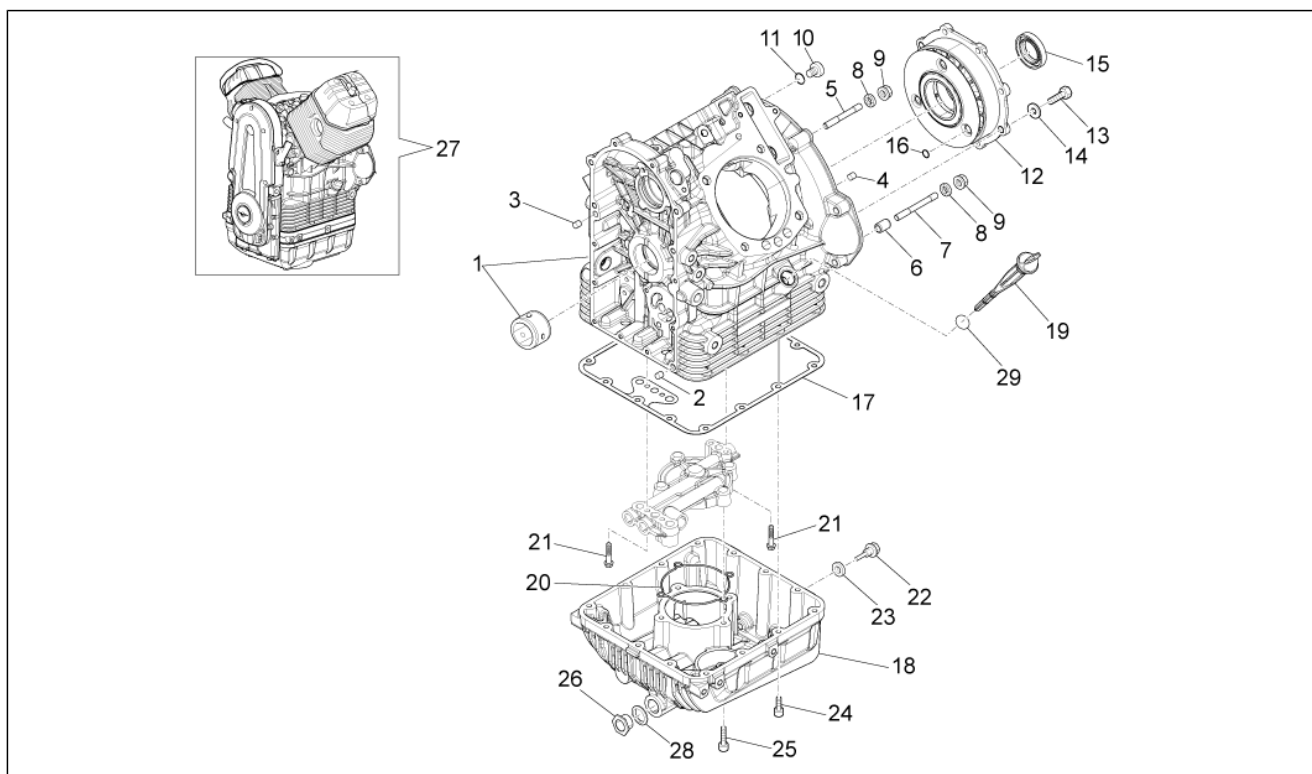

<b>Grupo</b>	MOTOR
<b>Código</b>	34.40
<b>Descripción</b>	Cárter I
<b>Revisión</b>	1

Pos.	Código	Descripción	Cant.	Variantes
1	8803984	Base motor	1	
2	411209	Clavija	2	
3	GU95512081	Clavija	2	
4	560110	Clavija	1	
5	GU96508066	Prisionero M8X66	3	
6	GU12018900	Casquillo	2	
7	GU96508075	Prisionero M8x75	2	
8	GU14615901	Arandela 8,4X13X0,8	5	
9	GU92660021	Tuerca con reborde M8	5	
10	GU12022600	Tapón aceite	2	
11	GU90706203	Junta tórica 20,24X2,62	2	
12	976703	Brida completa	1	
13	GU98084425	Tornillo c. hex. M8x25	8	
14	GU61270300	Arandela elástica 8x15x0,3	8	
15	GU90405367	Gasket ring	1	
16	874980	Junta tórica 7,5X2	1	
17	B063861	Junta cárter aceite	1	
18	B063271	Copa aceite motor	1	
19	B063898	Asta nivel aceite	1	
20	B063850	Junta Der.	1	
21	AP8152284	Torn. CH con reborde	4	
22	GU31003766	Tapón descarg.aceite M10x1	1	
23	GU01528930	Junta 10x18x1,5	1	
24	GU98682330	Tornillo Allen M6x20	14	
25	AP8150285	Tornillo Allen M6x35	4	
26	GU12022600	Tapón aceite	1	
27	2L0003775	Motor cpl.	1	
28	2A000270	Anillo o 20,29x2,62	1	