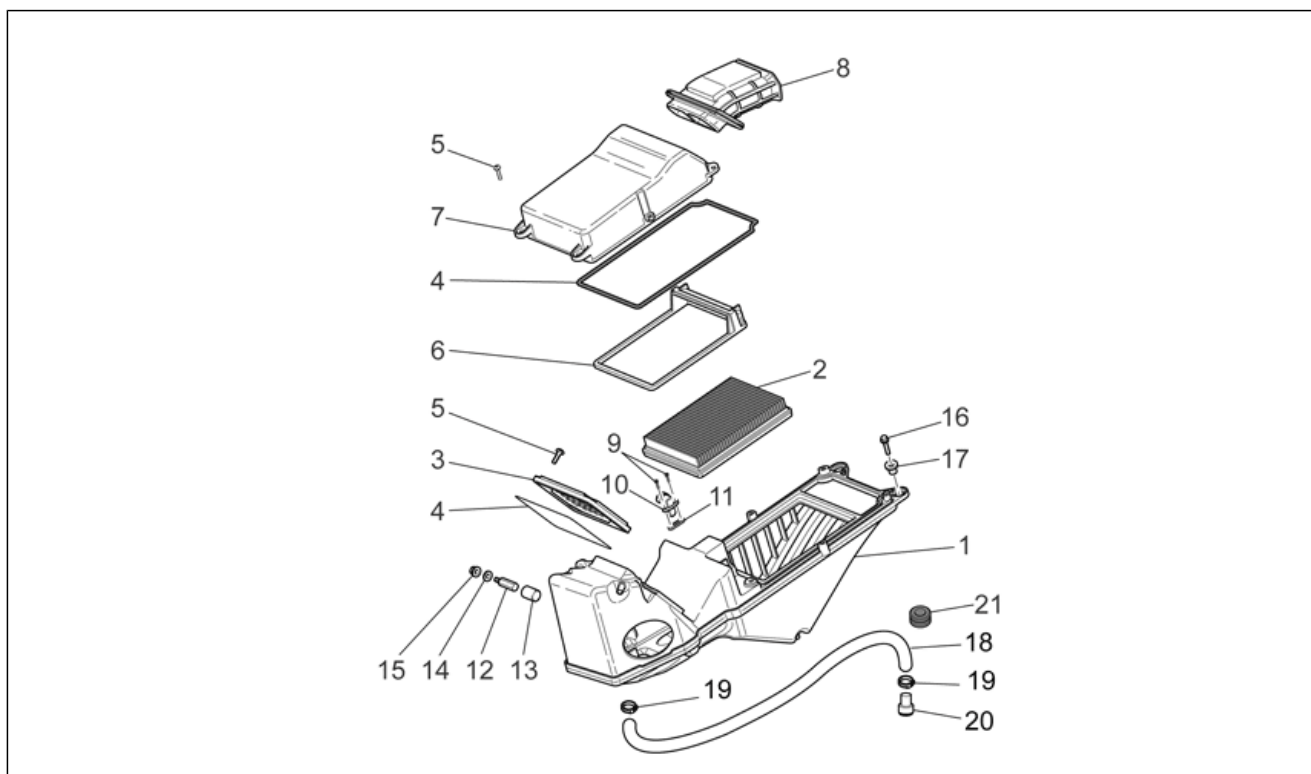

Grupo	BASTIDOR
Código	33.26
Descripción	Caja del filtro
Revisión	1

Pos.	Código	Descripción	Cant.	Variantes
1	GU06114000	CAJA DEL FILTRO	1	
2	AP8104329	Filtro aire	1	
3	GU06113300	Tapa inspecc.	1	
4	AP8120593	Junta D4	1	
5	AP8152329	Torn. c.cruz reborde M5x20	10	
6	GU06114200	Protection	1	
7	GU06113700	Tapa	1	
8	AP8144164	Manguito de admisión	1	
9	AP8150421	Torn. autorr. 2,9x12	2	
10	GU30729330	Sensor temp. aire	1	
11	GU30027931	Junta	1	
12	AP8221270	Perno sost.cja filt.	2	
13	AP8220526	Goma	2	
14	GU03013800	Arandela 6,4x12	2	
15	GU92787006	Tuerca ciega M6x1	2	
16	AP8152279	Torn. CH con reborde M6x20	2	
17	AP8221023	Buje en 'T'	2	
18	AP8144038	Tubo gasolina 6x10	2	
19	AP8101595	Abrazadera D10,1	4	
20	AP8120876	Tapón de cierre	2	
21	AP8120030	Goma	2