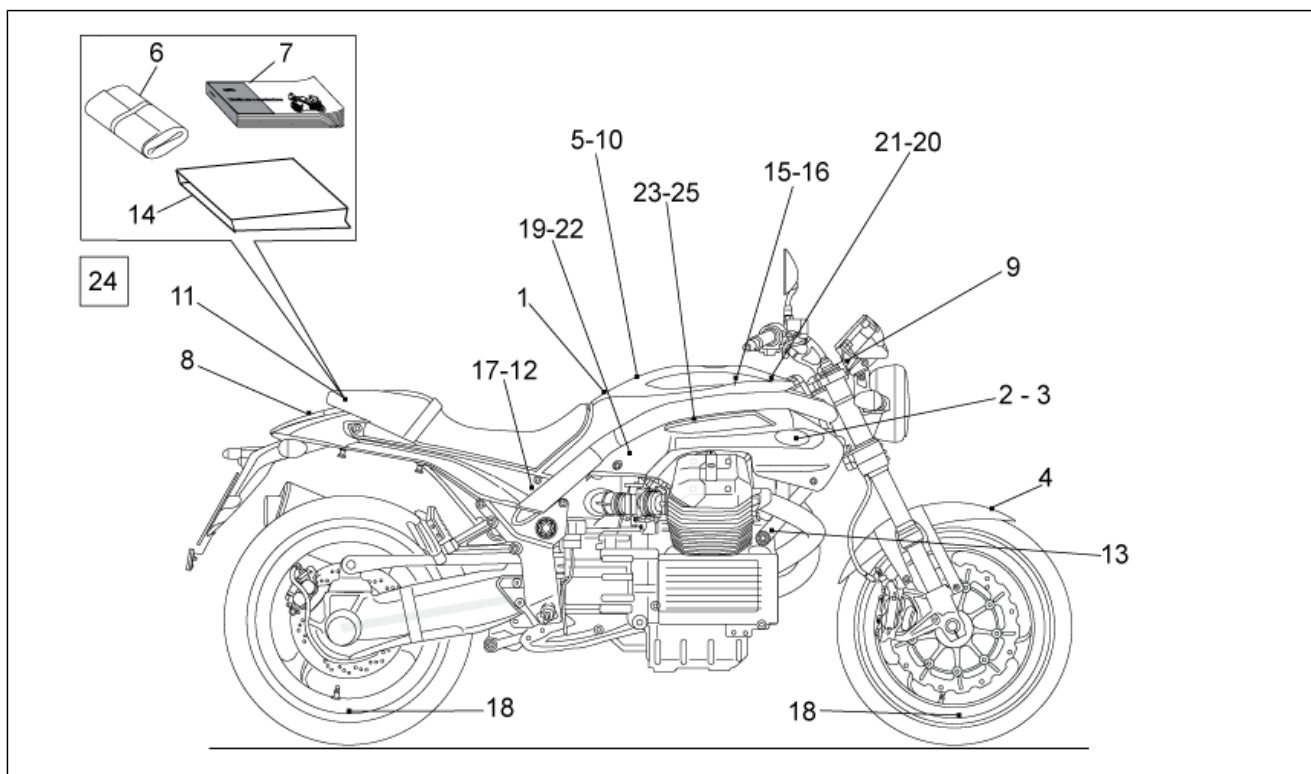

Grupo	BASTIDOR
Código	33.39
Descripción	PLACAS-CALCOMANÍAS
Revisión	1

Pos.	Código	Descripción	Cant.	Variantes
1	887963	Calcom. depósito "Griso"	1	
2	B064261	Calcom. izq. "Moto Guzzi"	1	COLOR VEHÍCULO:Rosso Trophy[ro]
2	GU06917400	Placa Izq.roja/oro AL	1	COLOR VEHÍCULO:Black Devil[b/d]
3	B064260	Calcom. der. "Moto Guzzi"	1	COLOR VEHÍCULO:Rosso Trophy[ro]
3	GU06917300	Placa Der.roja/oro AL	1	COLOR VEHÍCULO:Black Devil[b/d]
4	886141	Calco "Aquila"	1	
5	GU30944300	Calco "Attention"	1	
6	978882	Juego de herramientas	1	
7	883619	Manual uso y manten. I-F-D-E-NL-UK	1	
8	2H000509	Calco Cola "Griso"	1	COLOR VEHÍCULO:Rosso Trophy[ro]
8	887970	Calco Cola	1	COLOR VEHÍCULO:Black Devil[b/d]
9	GU06517700	Placa "Griso"	1	
10	GU05944930	Calco Engine Start	1	
11	883932	Calcom. presión neumáticos	1	
12	2H000508	Calco Cola izq. "1200 SE"	1	COLOR VEHÍCULO:Rosso Trophy[ro]
12	887969	Calcom.izq. "1200"	1	COLOR VEHÍCULO:Black Devil[b/d]
13	GU05944530	Calco Warning	1	
14	GU05900130	Bolsita para documentos	1	
15	887961	Calco depósito der. franja	1	
16	887962	Calco depósito izq. franja	1	
17	2H000507	Calco Cola der. "1200 SE"	1	COLOR VEHÍCULO:Rosso Trophy[ro]
17	887968	Calcom. der. "1200"	1	COLOR VEHÍCULO:Black Devil[b/d]
18	887971	Calco "Moto Guzzi"	4	
19	2H000503	Canalización der., calco.	1	COLOR VEHÍCULO:Rosso Trophy[ro]
19	887964	Calco franja DX	1	COLOR VEHÍCULO:Black Devil[b/d]
20	887960	Calco depósito izq. franja	1	
21	887959	Calco depósito der. franja	1	
22	2H000504	Canalización izq., calco.	1	COLOR VEHÍCULO:Rosso Trophy[ro]