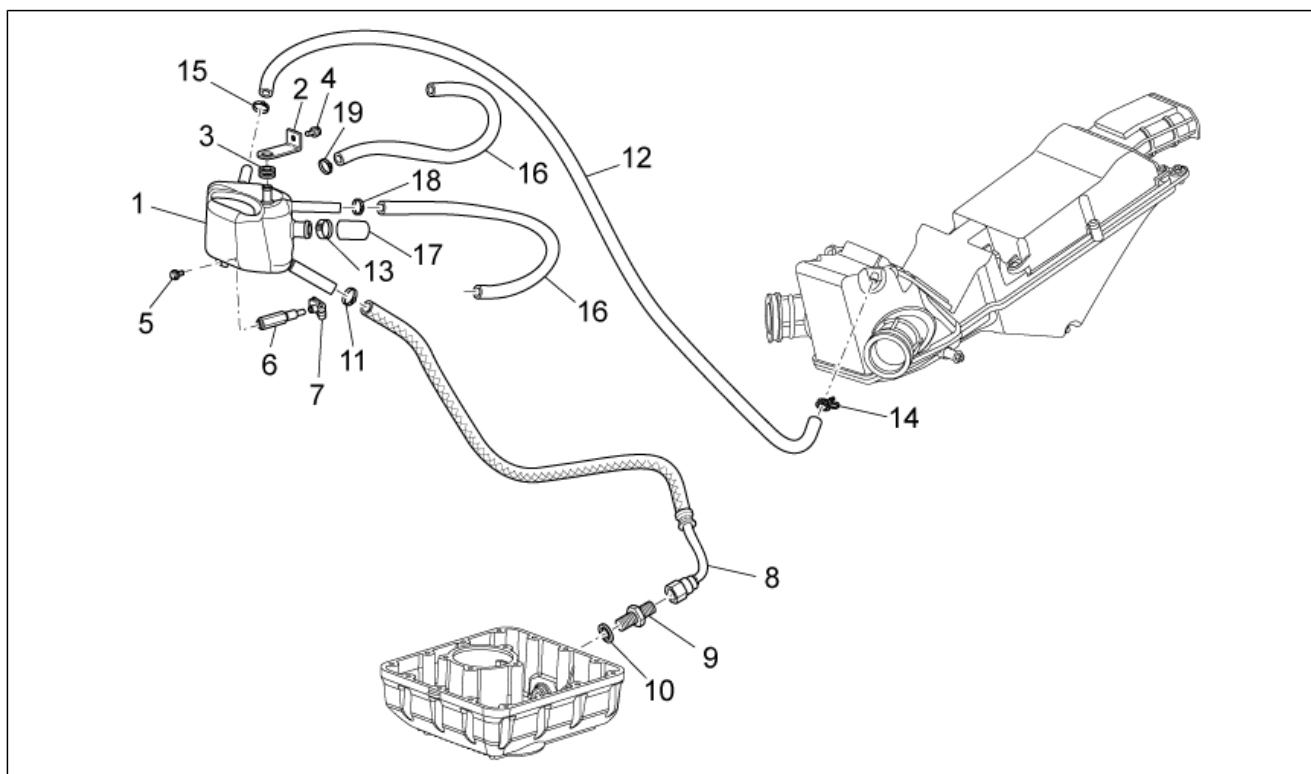

Grupo	BASTIDOR
Código	33.24
Descripción	Instalación Blow-by
Revisión	1

Pos.	Código	Descripción	Cant.	Variantes
1	978767	Caja expansión	1	
2	GU06412300	Placa	1	
3	AP8120030	Goma	1	
4	AP8152278	Torn. CH con reborde M6x16	1	
5	AP8152277	Torn. CH con reborde M6x12	1	
6	GU06164630	Distanciadore	1	
7	GU28576591	Clip M6	1	
8	GU06159300	Tubos	1	
9	GU01161331	Reducción	1	
10	GU01154230	Junta	1	
11	AP8102765	Abrazadera clic blanca D.13,5x6	1	
12	GU00823955080	Tubo respiradero	1	
13	GU93306018	Abrazadera 17X29X8	1	
14	AP8102520	Faja stringitubo	1	
15	AP8102764	Abrazadera clic blanca d.13x6	1	
16	978765	Tubo respiradero	2	
17	978781	Casquete	1	
18	GU93306017	Abrazadera	1	
19	AP8101586	Abrazadera clic D.15,5x6,6	1