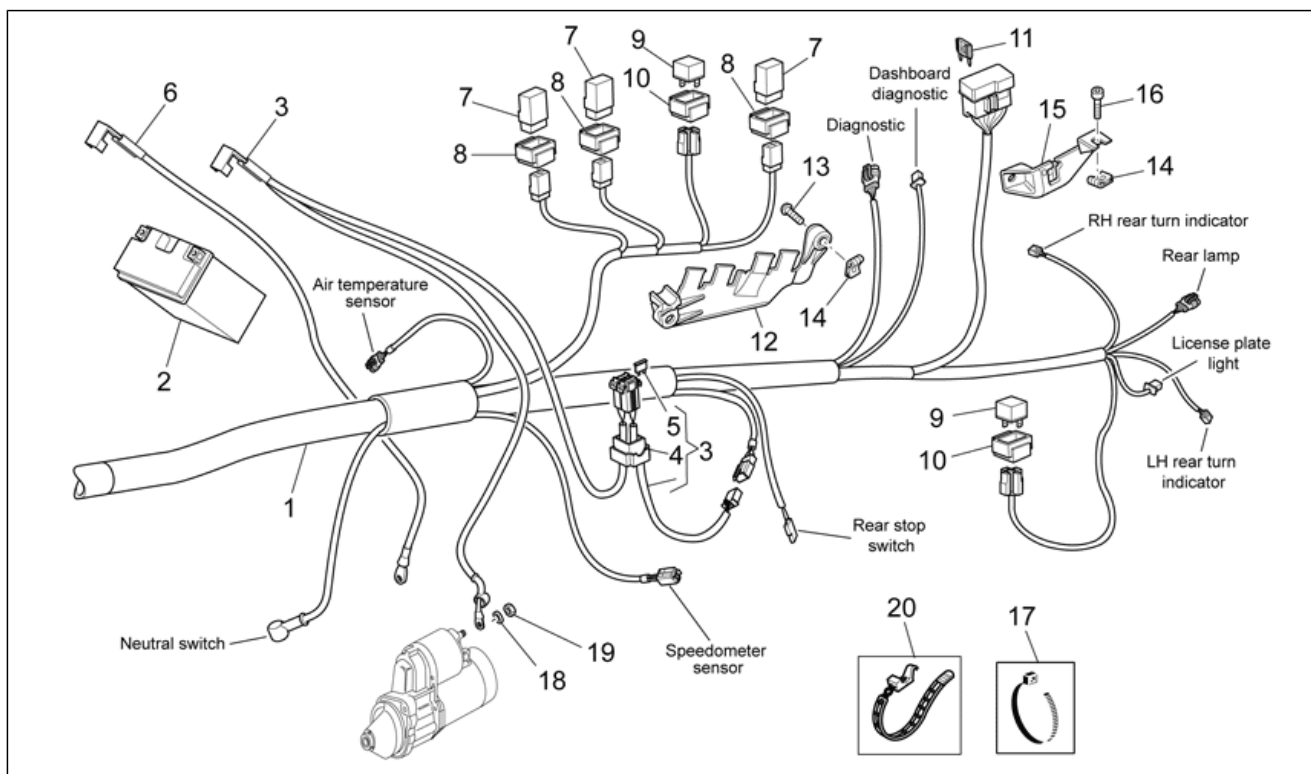

Grupo	BASTIDOR
Código	33.37
Descripción	Instalación eléctrica II
Revisión	1

Pos.	Código	Descripción	Cant.	Variantes
1	978407	Cableado principal	1	
2	GU05704531	Batería 12V-20Ah	1	
3	GU32748010	Cableado	1	
4	AP8112811	Goma portafusibles	1	
5	GU28742562	Fusible 30A	3	
6	GU06747900	Cableado masa-batería	1	
7	AP8224462	Relé 12V/30A	3	
8	AP8220283	Goma *	3	
9	AP8124869	Relé inyección	2	
10	AP8220546	Goma soporte relé	2	
11	977769	Fusible 3A	2	
11	977772	Fusible 15A	4	
11	977773	Fusible 20A	2	
12	GU06746300	Estribo	1	
13	AP8152339	Tornillo con reborde M5x9	2	
14	AP8102375	Clip m5	4	
15	GU06477000	Estribo	1	
16	GU98682215	Tornillo Allen	2	
17	GU14609650	Abrazadera 3,6x20,6	13	
17	GU49609601	Abrazadera 2,4x92	7	
18	GU95129131	Arandela 8,4x15x1,7	1	
19	GU92609408	Tuerca M8x1,25	1	
20	GU06609600	Abrazadera	3