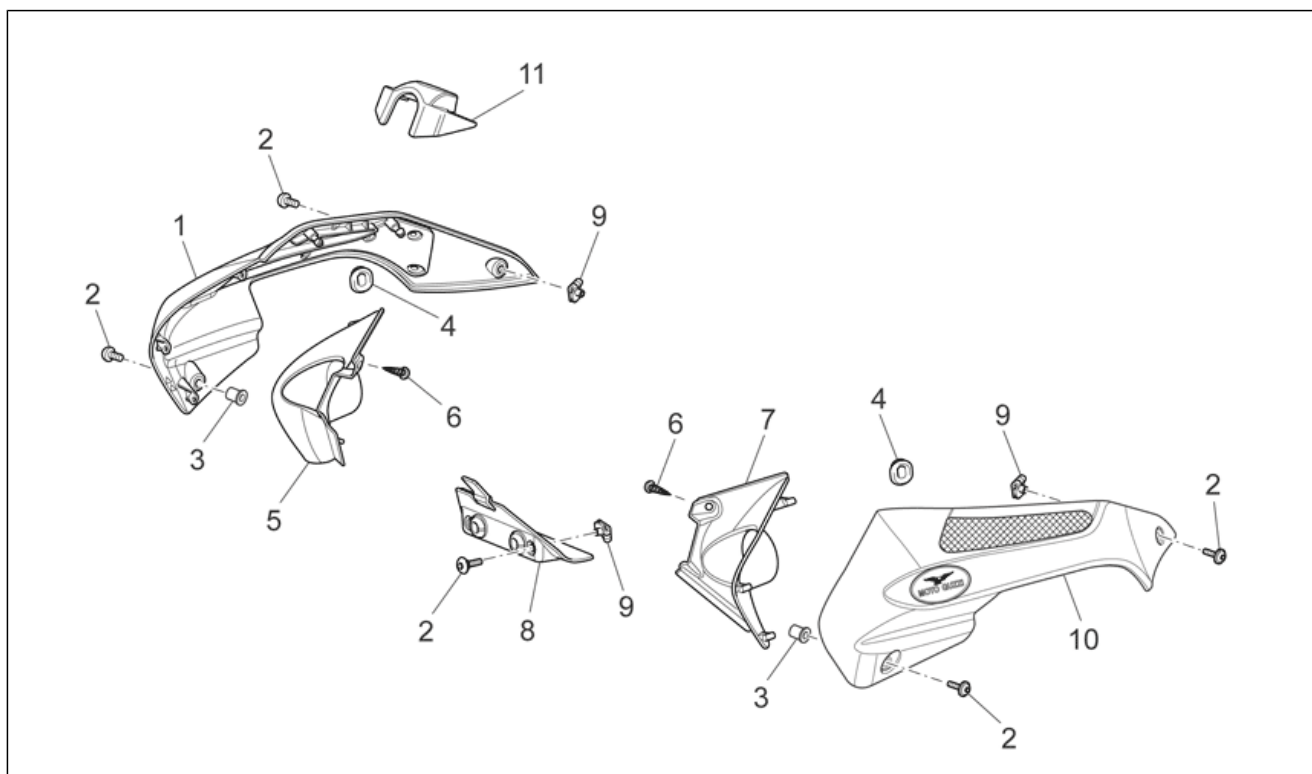

Grupo	BASTIDOR
Código	33.14
Descripción	Carrocería del. - Canalización
Revisión	1

Pos.	Código	Descripción	Cant.	Variantes
1	2H000500000YN1	Convogliatore dx v.nero/rosso	1	COLOR VEHÍCULO:Rosso Trophy[ro] Especificaciones técnicas:Con calco[D]
1	88797300YN1	Canaliz.der. p.negro	1	COLOR VEHÍCULO:Black Devil[b/d] Especificaciones técnicas:Con calco[D]
2	AP8152302	Tornillo con reborde M5x12	8	
3	GU93231605	Casquillo	2	
4	AP8220162	Goma	4	
5	GU06576800	Cierre der.	1	
6	AP8150413	Torn. autorr. 3,9x14	6	
7	GU06576900	Cierre izq.	1	
8	GU06729800	Protección	1	
9	AP8102375	Clip m5	2	
10	2H000501000YN1	Convogliatore sx v.nero/rosso	1	COLOR VEHÍCULO:Rosso Trophy[ro] Especificaciones técnicas:Con calco[D]
10	88797400YN1	Cliz.iz.p.negro	1	COLOR VEHÍCULO:Black Devil[b/d] Especificaciones técnicas:Con calco[D]
11	GU06783600	Protección	1