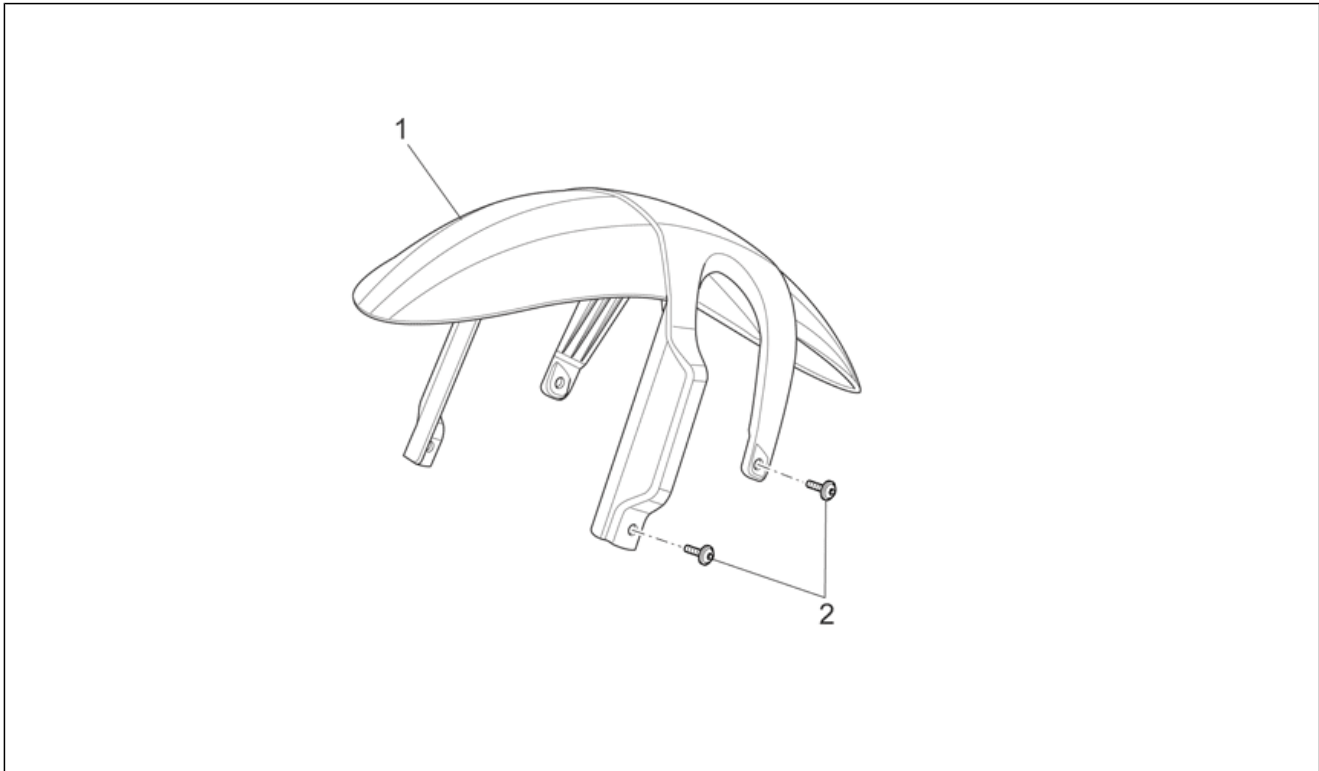

Grupo	BASTIDOR
Código	33.15
Descripción	Guardab. delantero
Revisión	1

Pos.	Código	Descripción	Cant.	Variantes
1	GU06434300	Guardab.delantero bas.	1	
1	GU0643430000YN1	Guardab. del. negro	1	COLOR VEHÍCULO:Rosso Trophy[ro] Especificaciones técnicas:
2	AP8152339	Tornillo con reborde M5x9	4