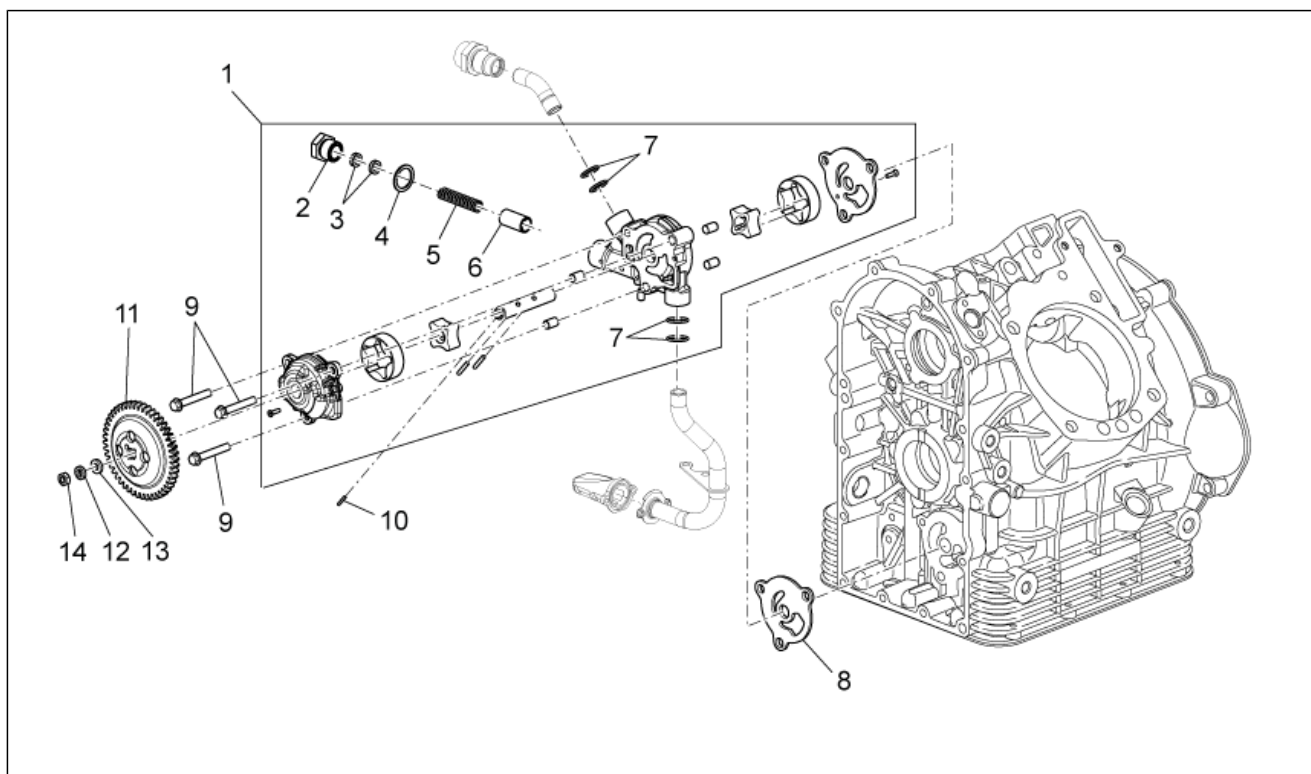

Grupo	MOTOR
Código	34.49
Descripción	Bomba aceite
Revisión	1

Pos.	Código	Descripción	Cant.	Variantes
1	874650	Cnj. bomba de aceite	1	
2	GU31159050	Tapón	1	
3	GU30158900	Arandela	2	
4	GU18144350	Arandela 18,25x24x1	1	
5	829486	Muelle	1	
6	829661	Oil pressure valve	1	
7	237553	Junta tórica	4	
8	874482	Junta	1	
9	414835	Tornillo	3	
10	874801	Clavija 2x13,8	1	
11	877101	Engran. bomba aceite	1	
12	GU03013800	Arandela 6,4x12	1	
13	GU95005306	Arandela 6,4x13x1,5	1	
14	873906	Tuerca baja	1