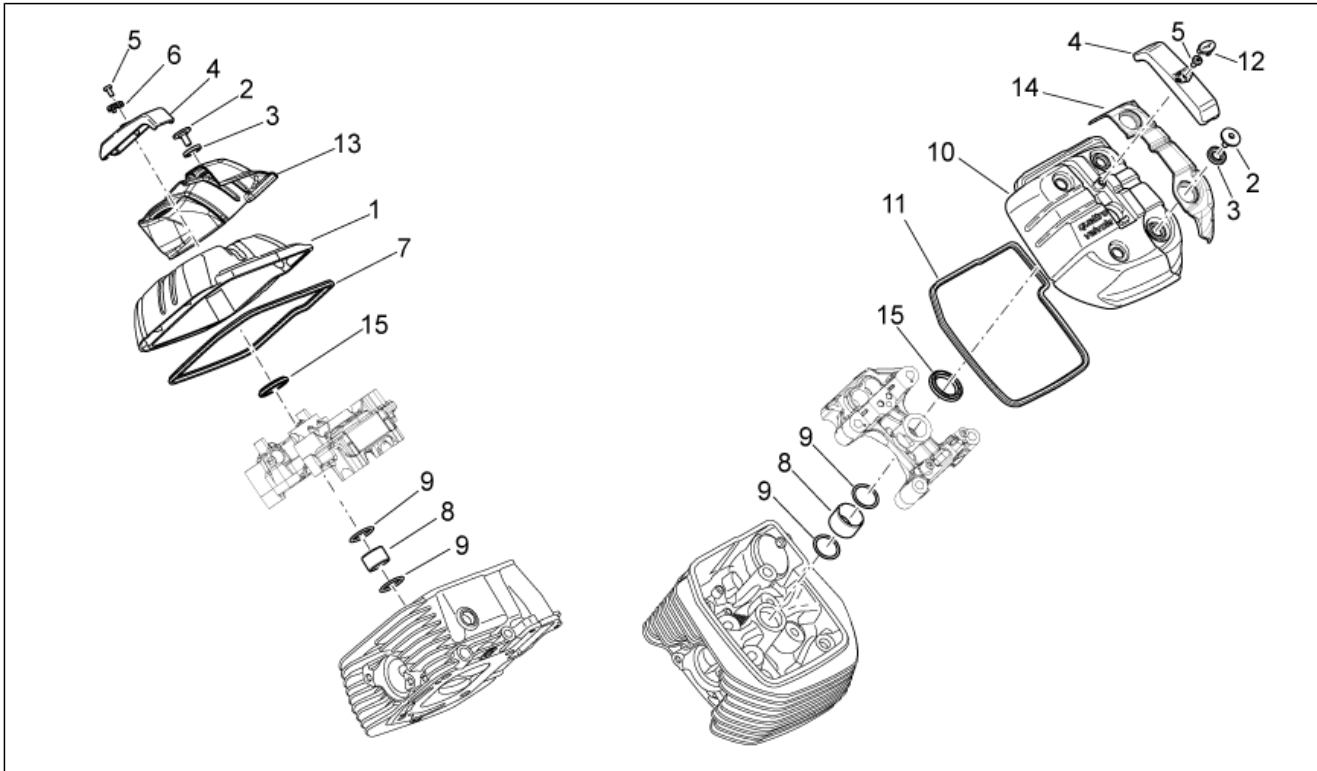

Grupo	MOTOR
Código	34.43
Descripción	Tapa culata
Revisión	1

Pos.	Código	Descripción	Cant.	Variantes
1	880124	Tapa culata der.	1	
2	976591	Tornillo especial	8	
3	879975	Taco	8	
4	883493	Tapa bujía	2	
5	GU98230510	Tornillo	2	
6	976560	Placa Der. "Moto Guzzi"	1	
7	872742	Junta der.	1	
8	879987	Tubo bujía	2	
9	873626	Junta tórica 26X2,5	4	
10	880123	Tapa culata izq.	1	
11	872741	Junta izq.	1	
12	976559	Placa Izq. "Moto Guzzi"	1	
13	873654	Tapa der.	1	
14	872740	Tapa izq.	1	
15	880127	Junta	2