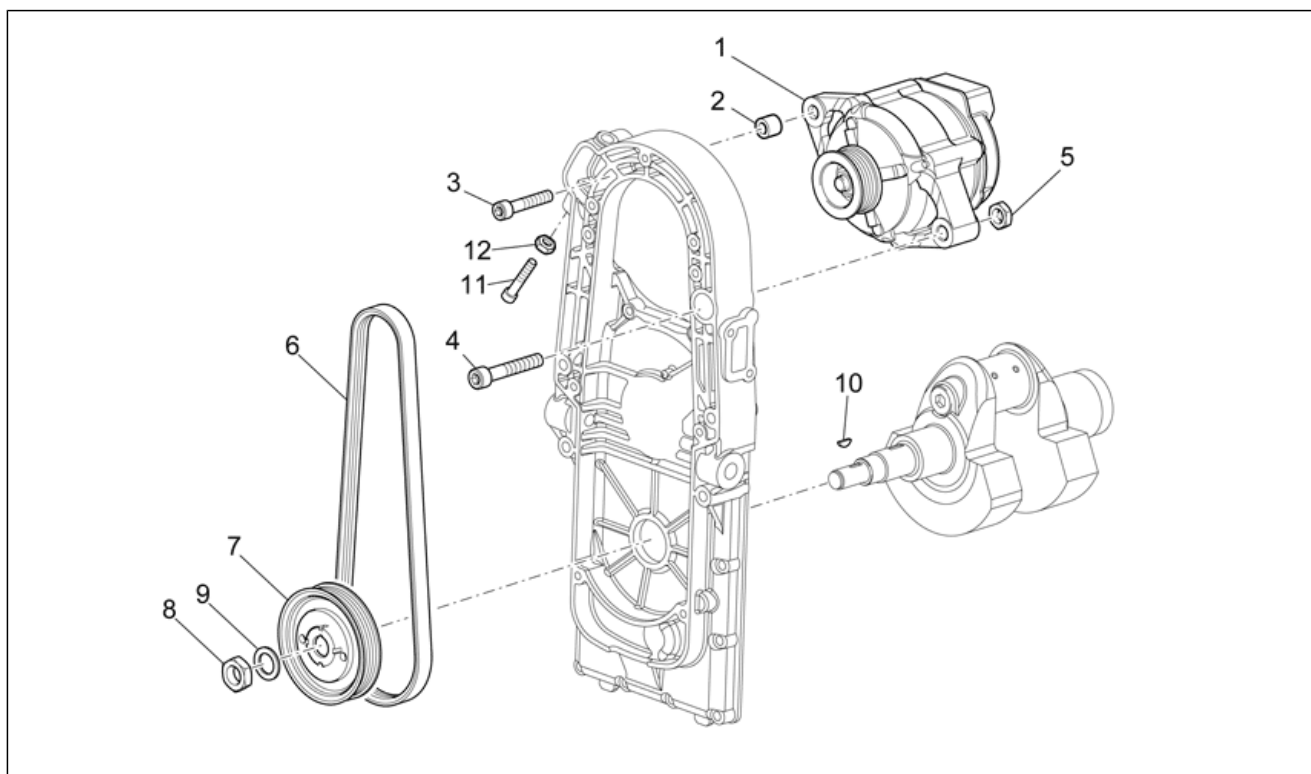

Grupo	MOTOR
Código	34.57
Descripción	Generador de corriente
Revisión	1

Pos.	Código	Descripción	Cant.	Variantes
1	GU05712431	Alternador	1	
2	GU91180823	Distanciador 8,5x17x13	1	
3	GU98620445	Tornillo Allen M8x45	1	
4	GU98620560	Tornillo Allen M10x60	1	
5	GU92660012	Tuerca M10X1,5	1	
6	GU05702530	Correa	1	
7	GU05701430	Polea mdo alternador	1	
8	GU92606516	Tuerca M16	1	
9	GU30714201	Arandela 16,25x24,5x5	1	
10	GU4FAN000030	Leng. vol. magneto	1	
11	GU98230850	Tornillo M8x50	1	
12	GU92605408	Tuerca M8x1,25	1