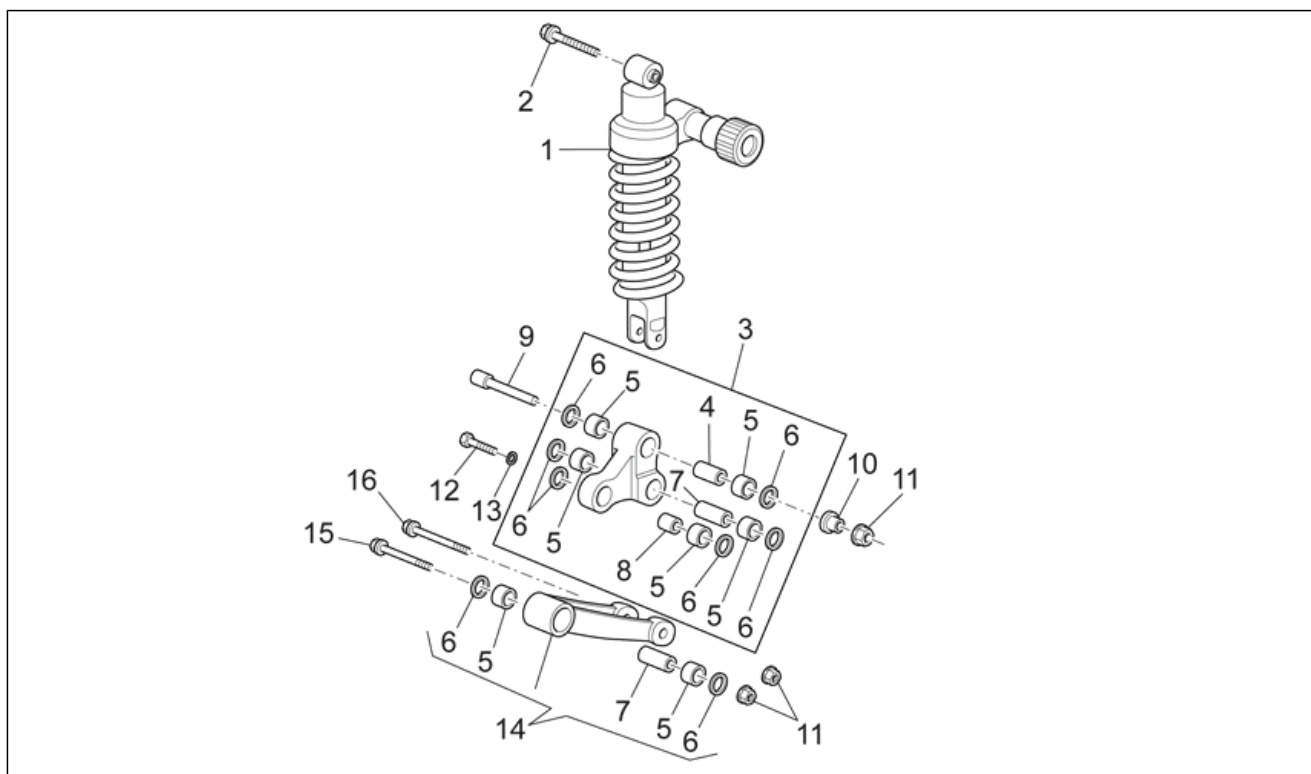

Grupo	BASTIDOR
Código	33.12
Descripción	Varilla y amortiguador trasero
Revisión	1

Pos.	Código	Descripción	Cant.	Variantes
1	GU06550200	Amortiguador	1	
2	AP8152398	Torn. CH con reborde M10x80	1	
3	GU05560330	Biela doble	1	
4	AP8135924	Pasador biela doble L40	1	
5	AP8110066	Cojinete de agujas	7	
6	AP8110068	Retén aceite D18x24x3	8	
7	GU05562030	Pasador biela doble L47	2	
8	AP8135608	Pasador biela doble L25	1	
9	AP8152397	Tornillo Allen M10x82	1	
10	AP8121155	Buje en 'T' *	1	
11	AP8152301	Tuerca autobloqueante	3	
12	AP8152147	Tornillo c. hex. M10x47	1	
13	AP8150292	Arandela elástica curva *	1	
14	GU05562430	Biela simple completa	1	
15	AP8152482	Torn. CH con reborde M10x85	1	
16	AP8152396	Torn. CH con reborde M10x95	1