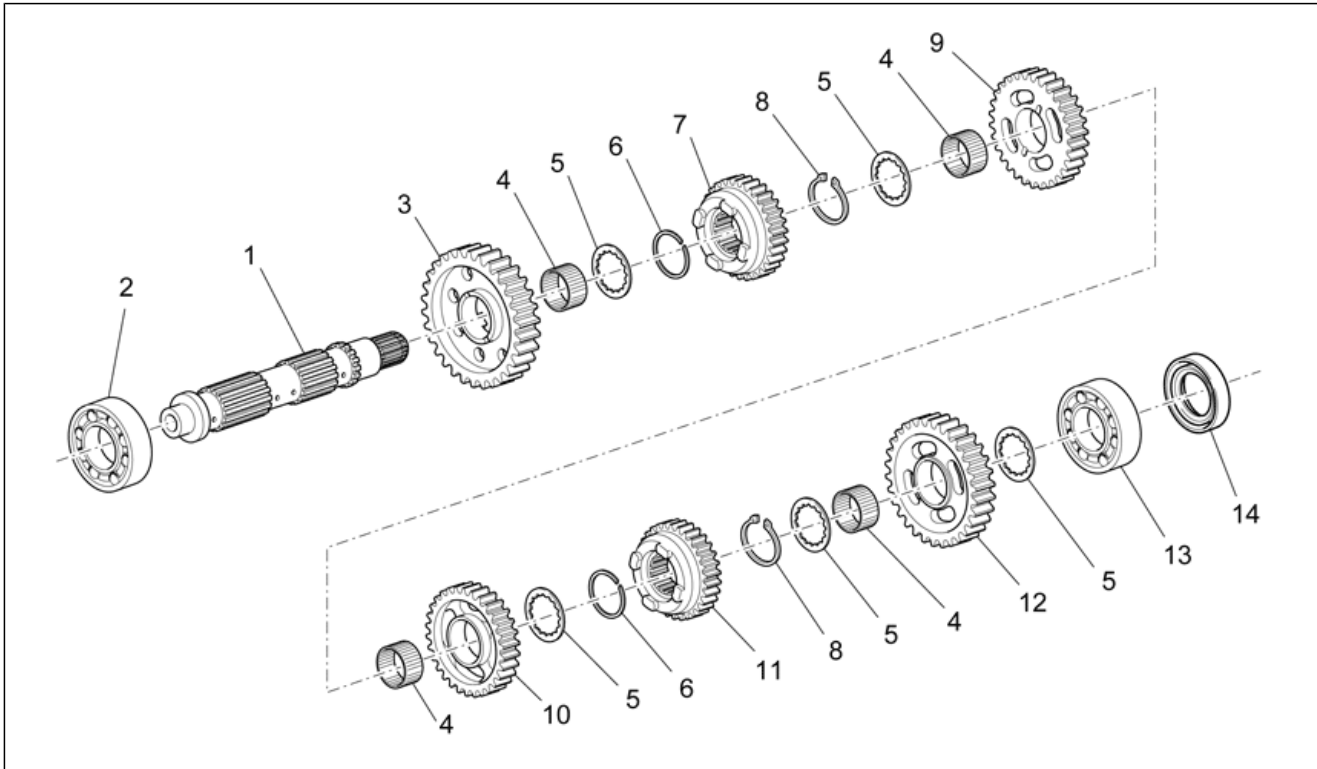

Grupo	MOTOR
Código	34.55
Descripción	Eje secundario
Revisión	1

Pos.	Código	Descripción	Cant.	Variantes
1	GU05213631	Eje secundario	1	
2	GU92201822	Cojinete de bolas 20x52x15	1	
3	GU05214231	Engranaje 1a Z=38	1	
4	GU92252029	Jaula de agujas 26x30x15,6	4	
5	GU05214630	Arand. sop. lateral	5	
6	GU90271230	Anillo elástico 30x1,2SW	2	
7	GU05214031	Engranaje 5a Z=30	1	
8	GU90271030	Anillo elástico 30x27,9	2	
9	GU05214731	Engranaje 3a Z=31	1	
10	GU05215031	Engranaje 4a Z=29	1	
11	GU05220531	Engranaje 6a Z=25	1	
12	GU05214431	Engranaje 2a Z=34	1	
13	GU92201226	Cojinete de bolas 25x52x15	1	
14	GU90412541	Gasket ring 25X40X7	1