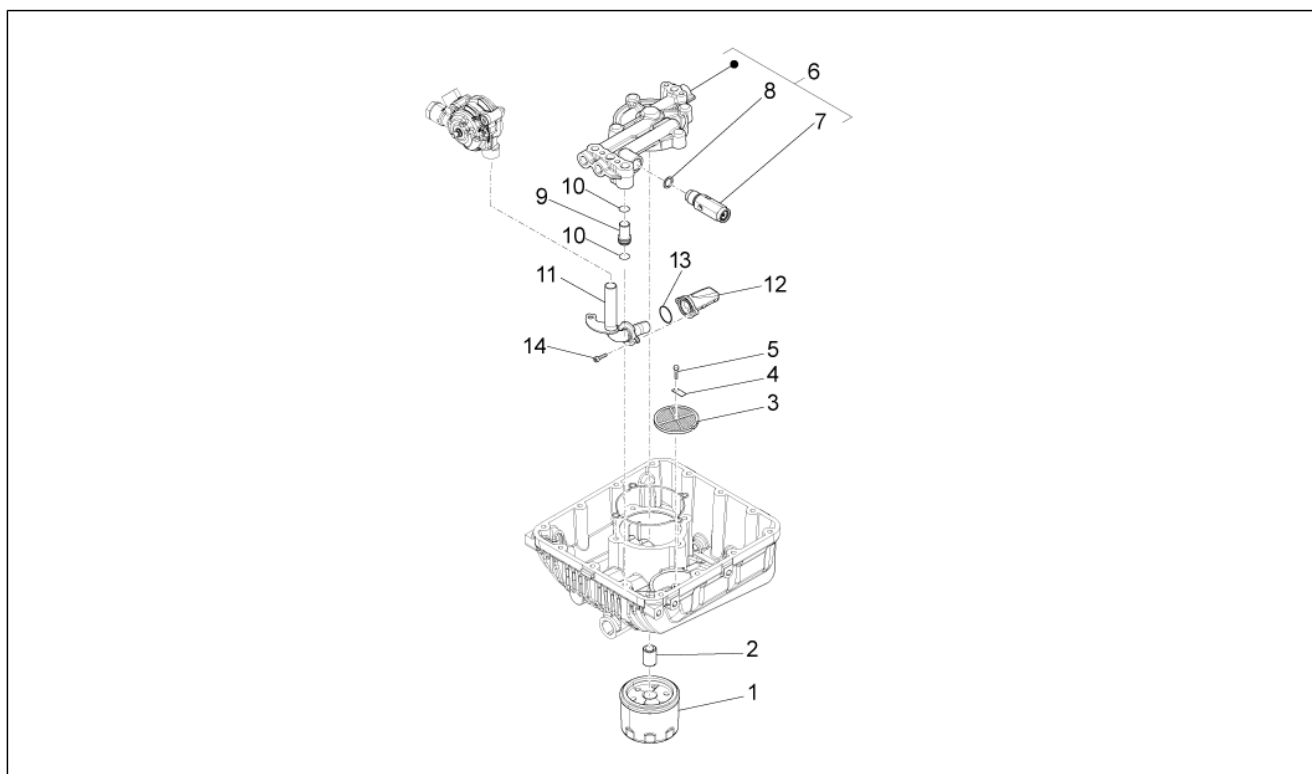

Grupo	MOTOR
Código	34.50
Descripción	Filtro aceite
Revisión	1

Pos.	Código	Descripción	Cant.	Variantes
1	B063428	Filtro aceite	1	
2	829122	Empalme filtro aceite	1	
3	GU19152200	Filtro aceite	1	
4	GU95187006	Placa	1	
5	GU98084314	Tornillo c. hex. M6x14	1	
6	B063274	Brida completa	1	
7	876486	Válvula regulación presión aceite	1	
8	224566	Arandela	1	
9	B063934	Tubo aceite	1	
10	B063942	Junta tórica 14x3	2	
11	B064018	Tubo aspiración	1	
12	874655	Filtro aceite admisión	1	
13	969323	Junta tórica	1	
14	621914	Tornillo	2