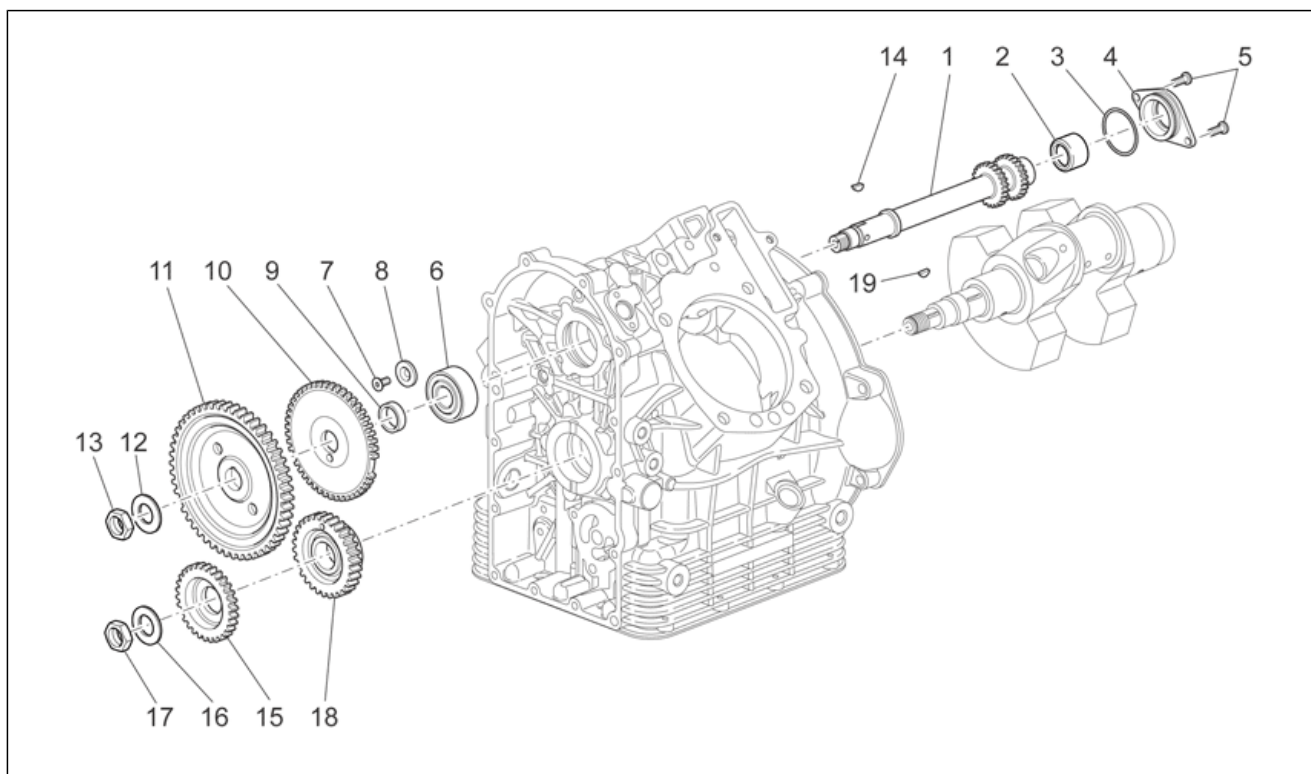

Grupo	MOTOR
Código	34.47
Descripción	Distribución
Revisión	1

Pos.	Código	Descripción	Cant.	Variantes
1	976330	Distribución	1	
2	976381	Jaula de agujas 25x32x12	1	
3	976488	Junta tórica 37,82x1,78	1	
4	976331	Brida	1	
5	GU98350315	Tornillo M6x14	2	
6	976355	Cojinete de bolas 20x47x18	1	
7	AP8152166	Tornillo M6x16	2	
8	873928	Arandela	1	
9	976334	Distanciador	1	
10	976538	Wheel speed sensor, LH front	1	
11	874281	Engran. distribución	1	
12	GU14433400	Arandela elástica 19x34x1,5	1	
13	829232	Tuerca M18x1,5	1	
14	887044	Lengüeta 4x5	1	
15	874799	Engranaje conductor	1	
16	976665	Muelle de taza	1	
17	976649	Tuerca M25x1,5	1	
18	874280	Engranaje conductor	1	
19	GU91600365	Chaveta 3x6,5	1