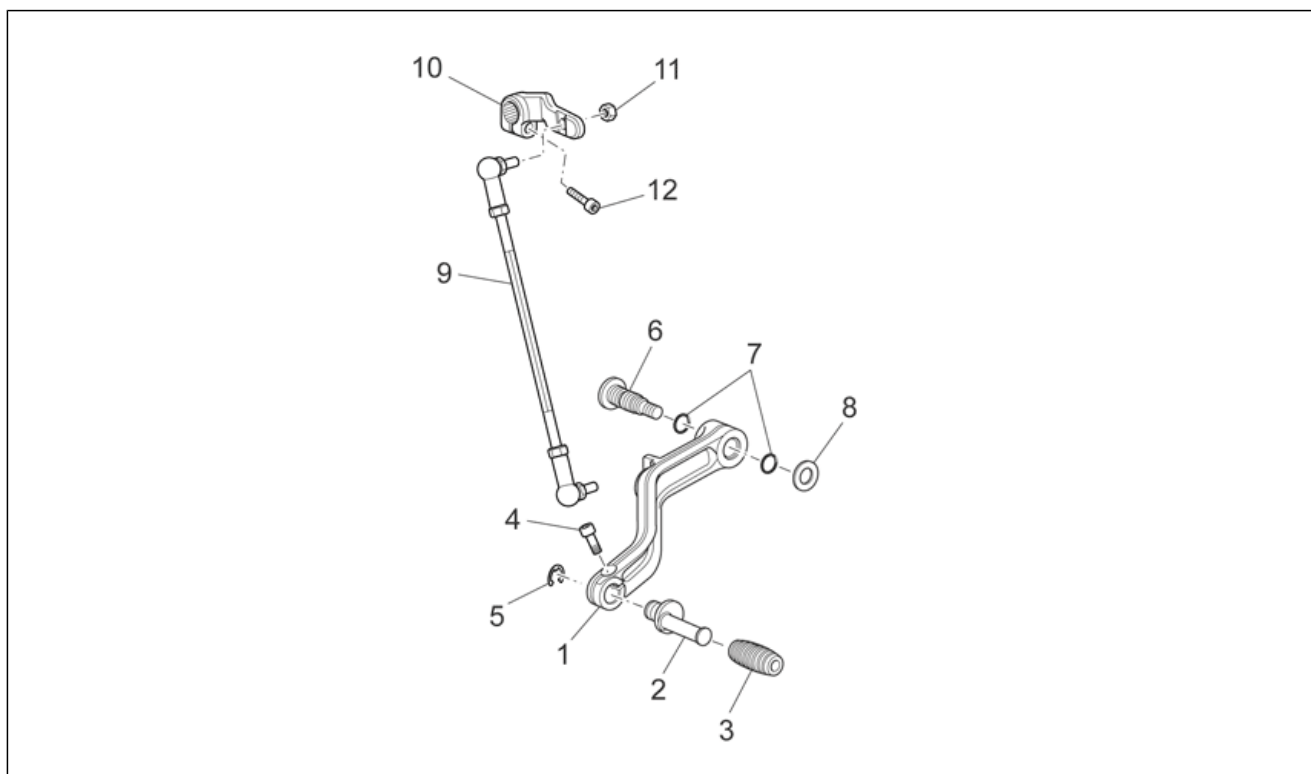

Grupo	BASTIDOR
Código	33.05
Descripción	Palanca cambio
Revisión	1

Pos.	Código	Descripción	Cant.	Variantes
1	GU06250900	Palanca cambio	1	
2	AP8121221	Barra palanca freno	1	
3	AP8120912	Goma para palanca	1	
4	GU98682316	Tornillo Allen M6x16	1	
5	AP8150462	Anillo de retención d9	1	
6	AP8121223	Perno pal. freno tr.	1	
7	AP8144007	Junta tórica 11,11x1,78	2	
8	GU95008210	Arandela 10,2X18X2	1	
9	GU06257800	Renvio	1	
10	GU05256930	Leva ret.	1	
11	GU92630707	Tuerca	2	
12	GU98682320	Tornillo Allen M6x20	1