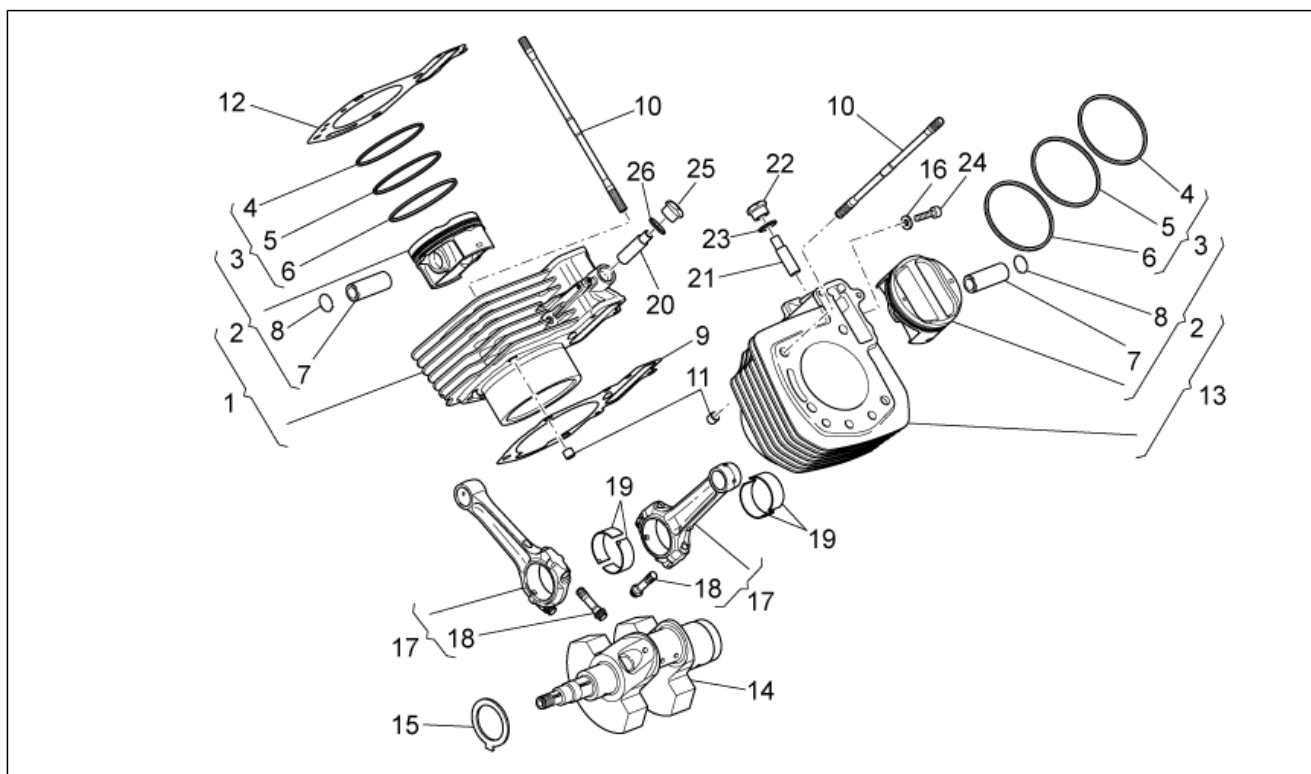

Grupo	MOTOR
Código	34.46
Descripción	CIGÜEÑAL - Cilindro
Revisión	1

Pos.	Código	Descripción	Cant.	Variantes
1	981008	Cilindro con pistón cpl. der.	1	
2	873667	Pistón D95 cpl	2	
3	981009	Kit segmentos	2	
4	874287	Fascia elástica sup.	2	
5	874288	Fascia elástica int.	2	
6	874289	Fascia elástica raspador	2	
7	874286	Pasador	2	
8	874567	Anillo de tope	4	
9	976312	Junta base cilindro	2	
10	976899	Prisionero M10x251	8	
11	825597	Clavija 11,8X10	4	
12	874621	Junta culata 0,65 mm	2	
12	874622	Junta culata 0,85 mm	2	
12	976311	Junta culata 1,05 mm	2	
13	981007	Cilindro con pistón cpl. izq.	1	
14	B0133785001	Conjunto eje	1	Especificaciones técnicas:Color selección marrón[C1]
14	B0133785002	Conjunto eje	1	Especificaciones técnicas:Color selección verde[C2]
14	B0133785003	Conjunto eje	1	Especificaciones técnicas:Color selección Negro[C3]
15	874293	Arand.de resorte	1	
16	GU95100116	Arandela 6,25x10x1,5	2	
17	8783390001	Biela cpl.	2	Especificaciones técnicas:Color selección marrón[C1]
17	8783390002	Biela cpl.	2	Especificaciones técnicas:Color selección verde[C2]
17	8783390003	Biela cpl.	2	Especificaciones técnicas:Color selección Negro[C3]
18	849131	Tornillo biela	4	
19	875243	Semienvol. chumacera 1,535-1,540	4	Especificaciones técnicas:Marca roja[RS]
19	875244	Semienvol. chumacera 1,539-1,544	4	Especificaciones técnicas:Marca azul[BS]
20	873689	Tensor de cadena der.	1	
21	873690	Tensor de cadena izq.	1