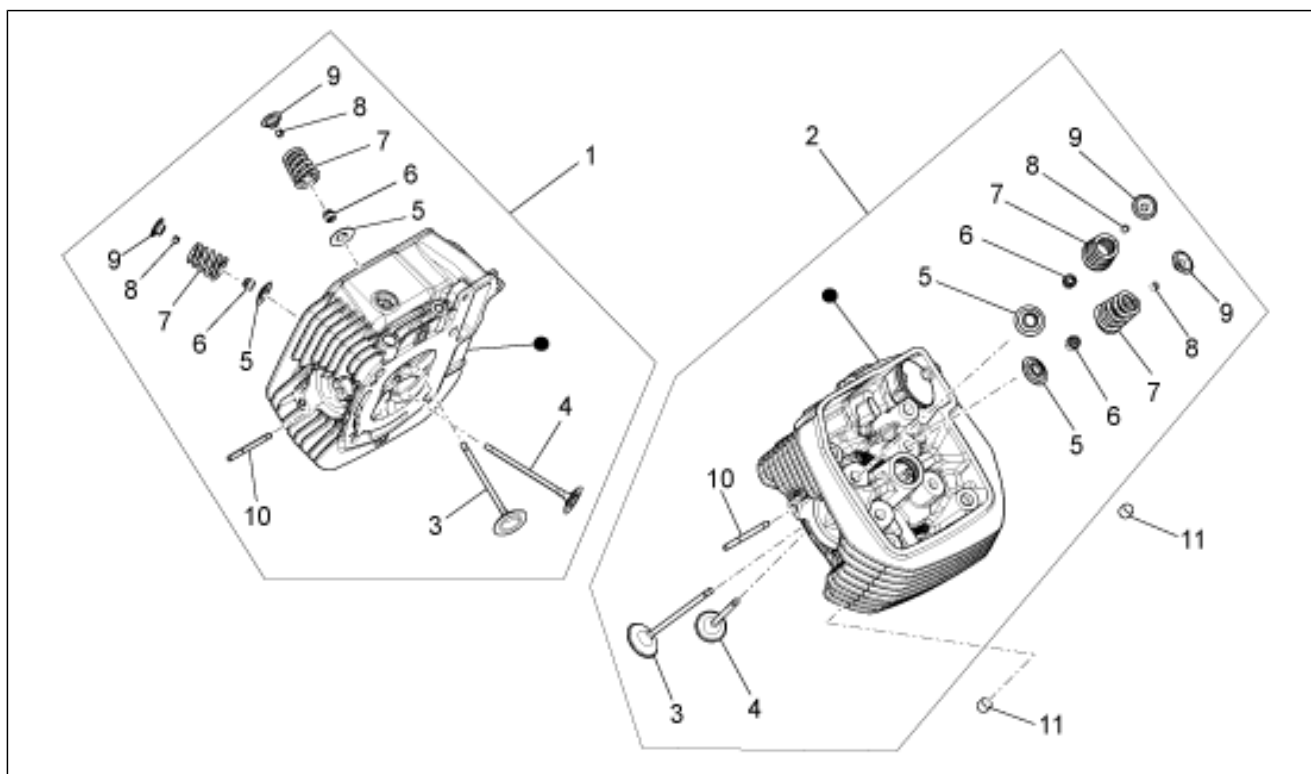

Grupo	MOTOR
Código	34.42
Descripción	Culata - válvulas
Revisión	1

Pos.	Código	Descripción	Cant.	Variantes
1	B013808	Culata der.	1	
2	B013807	Culata izq.	1	
3	872695	Válvula de admisión	4	
4	872696	Válvula de escape	4	
5	874127	Cubeta inf.	8	
6	436438	Anillo de ret.válvula	8	
7	B013517	Muelle para válvula	8	
8	285846	Semicono válvula	8	
9	874126	Cubeta sup.	8	
10	827018	Prisionero silencioso M8X3X46	4	
11	825597	Clavija 11,8X10	8