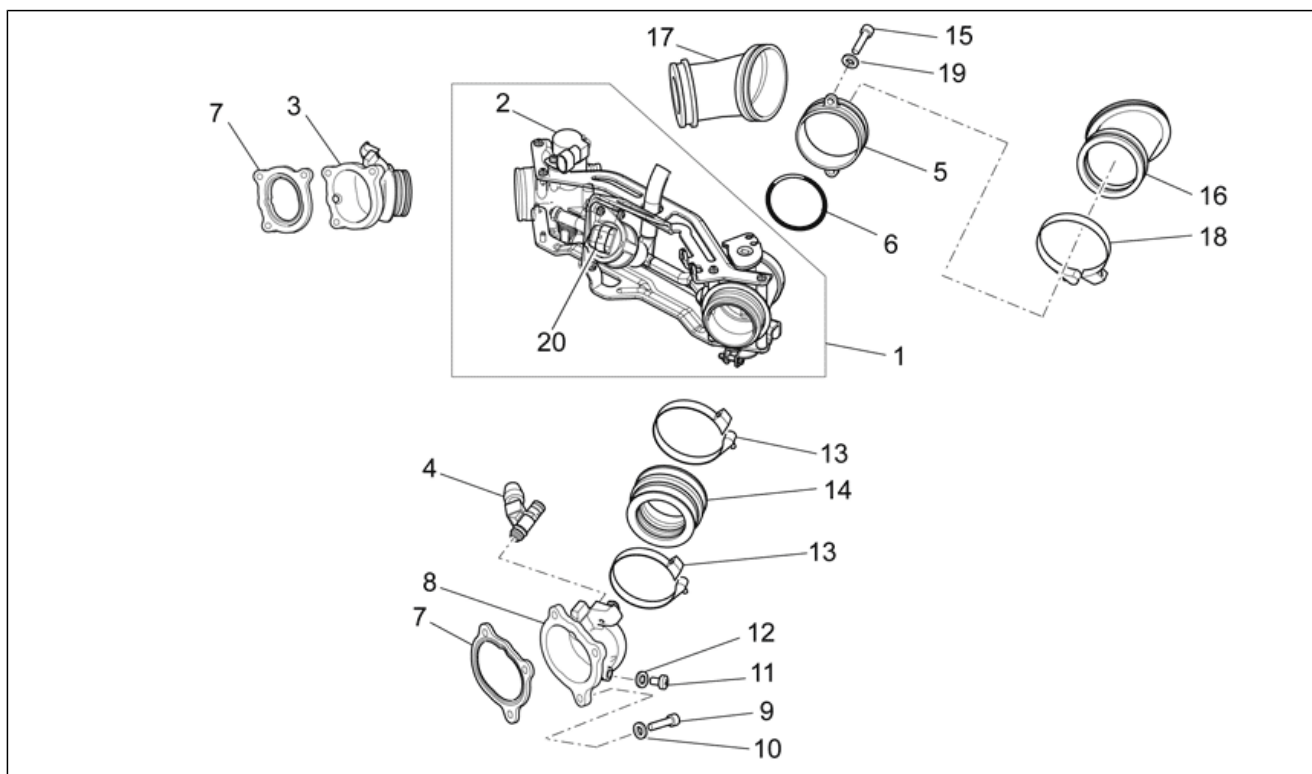

Grupo	MOTOR
Código	34.59
Descripción	Cuerpo válv.estrangulamiento
Revisión	1

Pos.	Código	Descripción	Cant.	Variantes
1	873904	Válv.estrangulamiento	1	
2	981010	Potenciòmetro	1	
3	8798774	Capuchón admisión izq.	1	
4	CM074706	Inyector cpl.	2	
5	976498	Brida	2	
6	976534	Junta tórica 56,87x1,78	2	
7	873879	Junta colector	2	
8	8798784	Capuchón admisión izq.	1	
9	GU98370625	Tornillo	6	
10	GU95008206	Arandela 6,15x11x0,8	6	
11	GU98350310	Tornillo M6x20	2	
12	GU95100116	Arandela 6,25x10x1,5	2	
13	GU93305061	Abrazadera 61/65,5	4	
14	873861	Manguito	2	
15	GU98682212	Tornillo Allen M5x12	2	
16	976494	Manguito aspir. izq.	1	
17	976495	Manguito aspir. der.	1	
18	GU12548201	Abrazadera 62/82 mm	2	
19	GU95008305	Arandela 5,3X10X1	2	
20	981011	Motor reg. ralentí	1