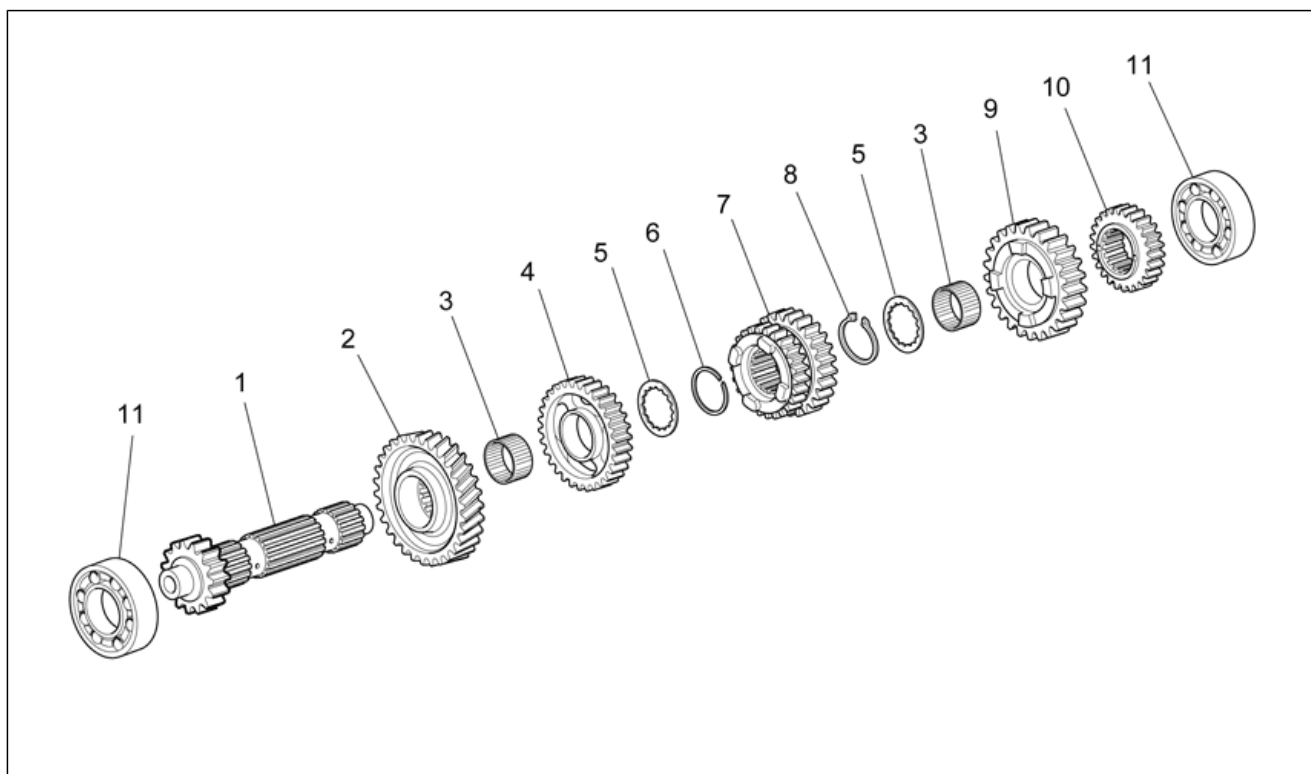

Grupo	MOTOR
Código	34.54
Descripción	EJE PRIMARIO CAMBIO
Revisión	1

Pos.	Código	Descripción	Cant.	Variantes
1	GU05210631	Eje primario Z=17	1	
2	GU05215631	Engranaje transm.primaria Z=35	1	
3	GU92252029	Jaula de agujas 26x30x15,6	2	
4	GU05212031	Engranaje 5a Z=31	1	
5	GU05214630	Arand. sop. lateral	2	
6	GU90271230	Anillo elástico 30x1,2SW	1	
7	GU05211431	Engranaje 3a-4a Z=23-26	1	
8	GU90271030	Anillo elástico 30x27,9	1	
9	GU05212631	Engranaje 6a Z=29	1	
10	GU05211331	Engranaje 2a Z=20	1	
11	GU92201822	Cojinete de bolas 20x52x15	2