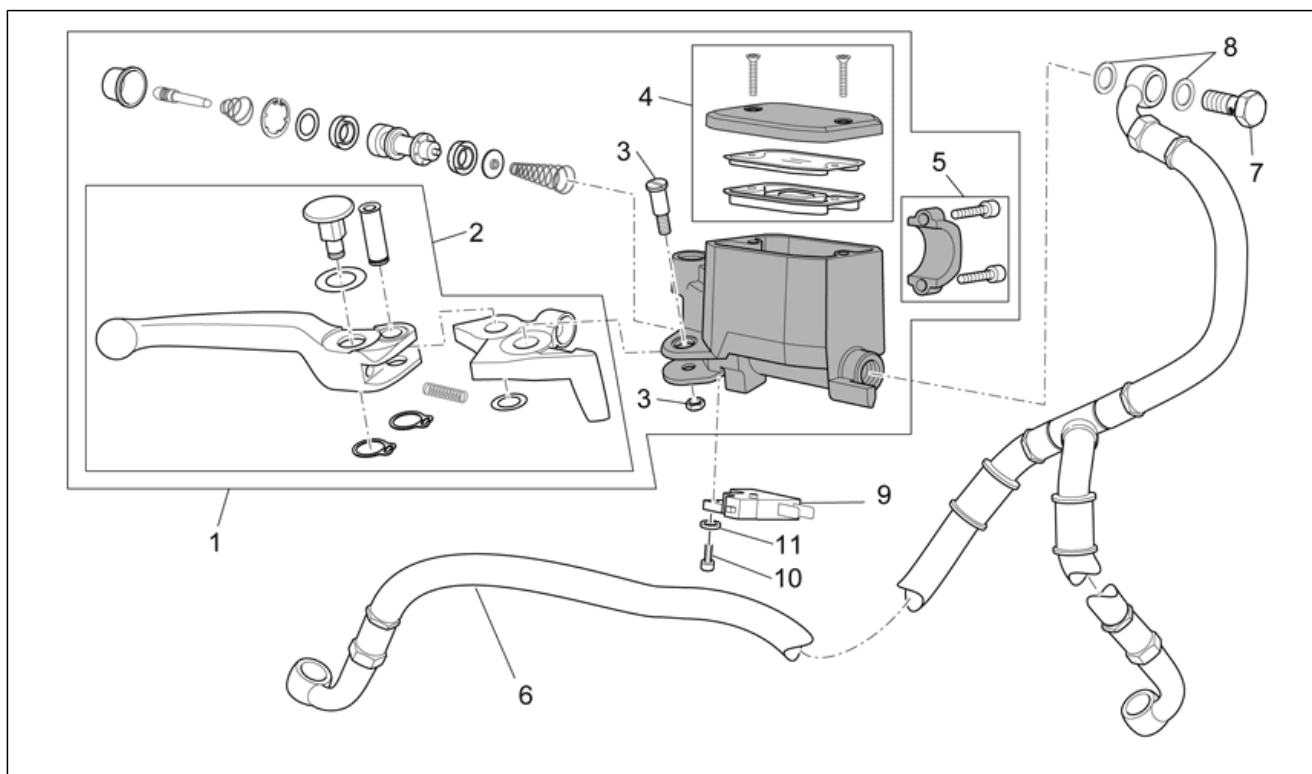

Grupo	BASTIDOR
Código	33.21
Descripción	Bomba freno del.
Revisión	1

Pos.	Código	Descripción	Cant.	Variantes
1	978606	Bomba freno del.	1	
2	981050	Palanca freno del.	1	
3	AP8113995	Perno palanca	1	
4	GU05661130	Tapón depósito	1	
5	AP8113993	Perno U	1	
6	978400	Tubo freno del.	1	
7	AP8133962	Tornillo tubo aceite *	1	
8	GU25656100	Junta	2	
9	GU03749845	Interruptor de stop	1	
10	GU98370412	Tornillo M4x12	1	
11	GU95021104	Arandela 4,3x8x1,5	1