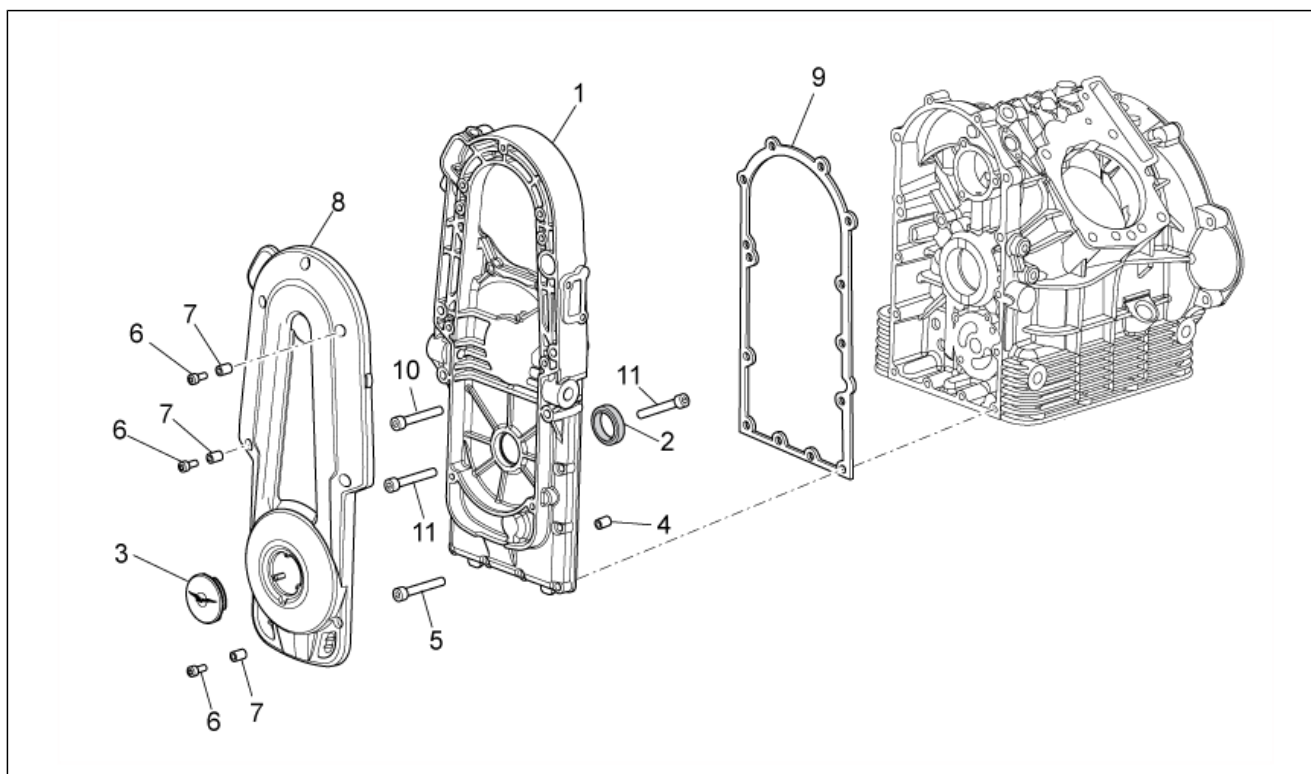

Grupo	MOTOR
Código	34.41
Descripción	Cárter II
Revisión	1

Pos.	Código	Descripción	Cant.	Variantes
1	976631	Tapa distribución	1	
2	GU90412237	Gasket ring 22x35x7viton	1	
3	GU05002130	Tapón	1	
4	825597	Clavija 11,8X10	2	
5	AP8150285	Tornillo Allen M6x35	1	
6	GU98682316	Tornillo Allen M6x16	5	
7	GU91120606	Buje 6,8x8,8x5,8	6	
8	GU05001630	Tapa gener.gris	1	
9	976478	Junta tapa	1	
10	GU98620455	Tornillo Allen M8x55	4	
11	GU98682330	Tornillo Allen M6x20	9