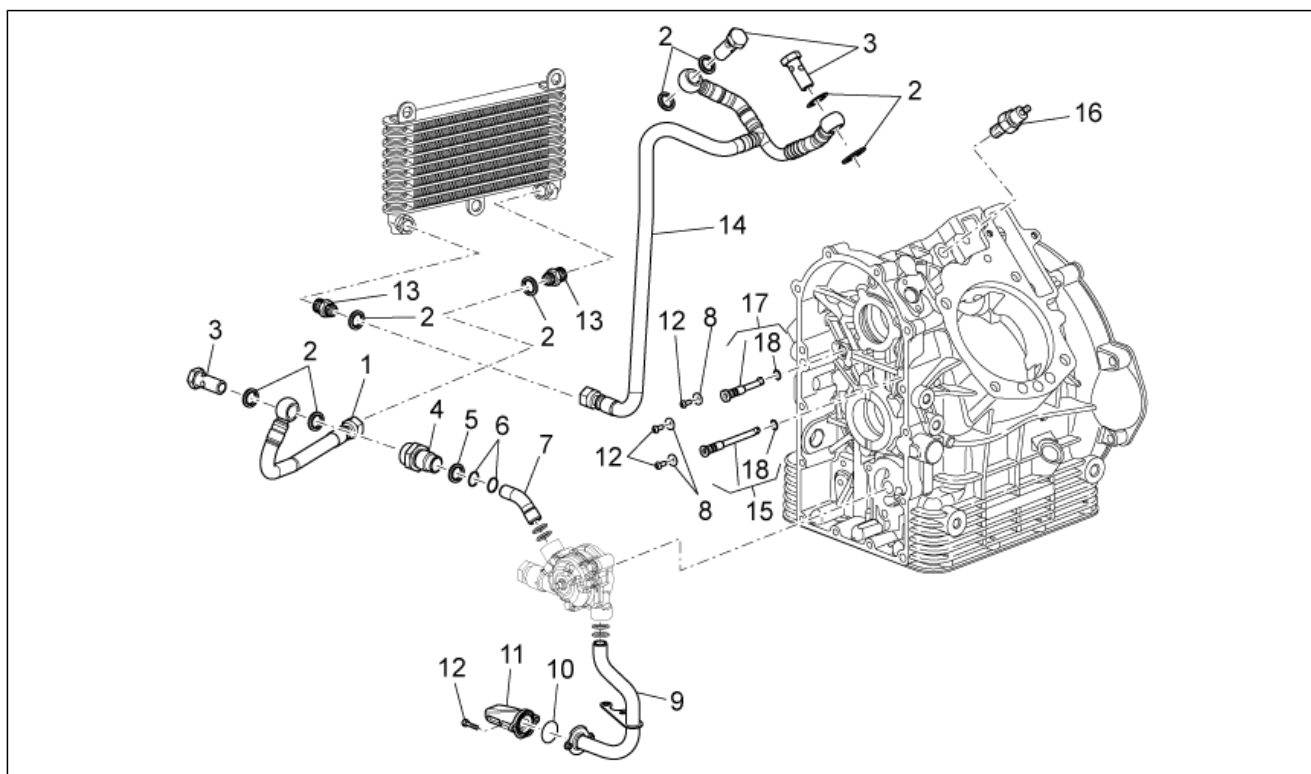

Grupo	MOTOR
Código	34.48
Descripción	Lubricación
Revisión	1

Pos.	Código	Descripción	Cant.	Variantes
1	874680	Tubos	1	
2	GU01154230	Junta	8	
3	874223	Tornillo perforado	3	
4	874669	Niple	1	
5	118737	Junta	1	
6	434947	Junta tórica 12,42x1	2	
7	874646	Tubo aceite	1	
8	013763	Arandela plana 4,2x12x1	3	
9	B064018	Tubo aspiración	1	
10	969323	Junta tórica	1	
11	874655	Filtro aceite admisión	1	
12	581957	Tornillo	5	
13	GU01161331	Reducción	2	
14	874716	Tubos	1	
15	976680	Surtidor izq.	1	
16	641541	Sensor de presión de aceite	1	
17	976681	Surtidor der.	1	
18	874238	Junta tórica	4