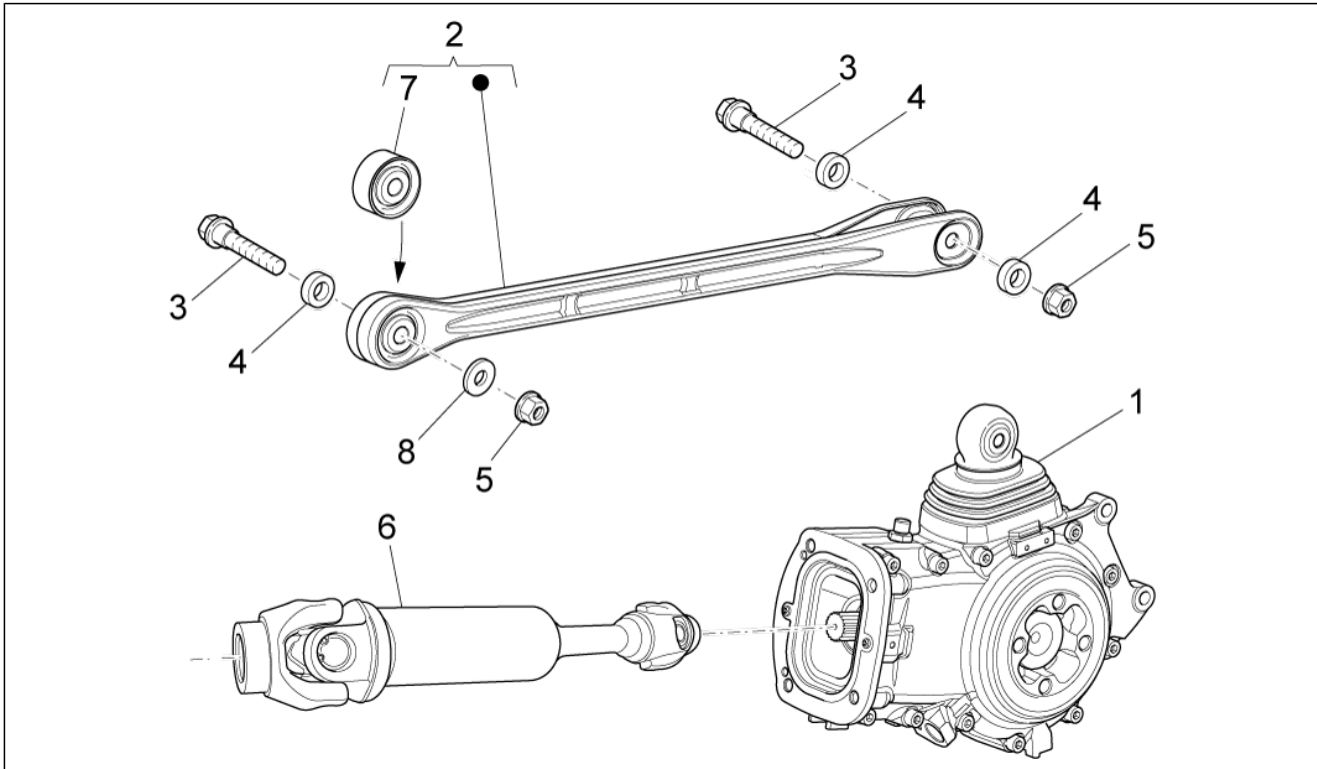

Grupo	BASTIDOR
Código	33.09
Descripción	Transmisión cpl.
Revisión	1

Pos.	Código	Descripción	Cant.	Variantes
1	976570	Caja transm.cpl.negro	1	
2	883046	Varilla cpl.	1	
3	AP8152410	Torn. CH con reborde M10x55	2	
4	AP8121218	Distanciador 10,2x20x4	3	
5	AP8152242	Tuerca	2	
6	GU05326330	Eje de transmisión	1	
7	883045	Casquillo elástico	1	
8	GU14018400	Arandela 10,5X21X1	1