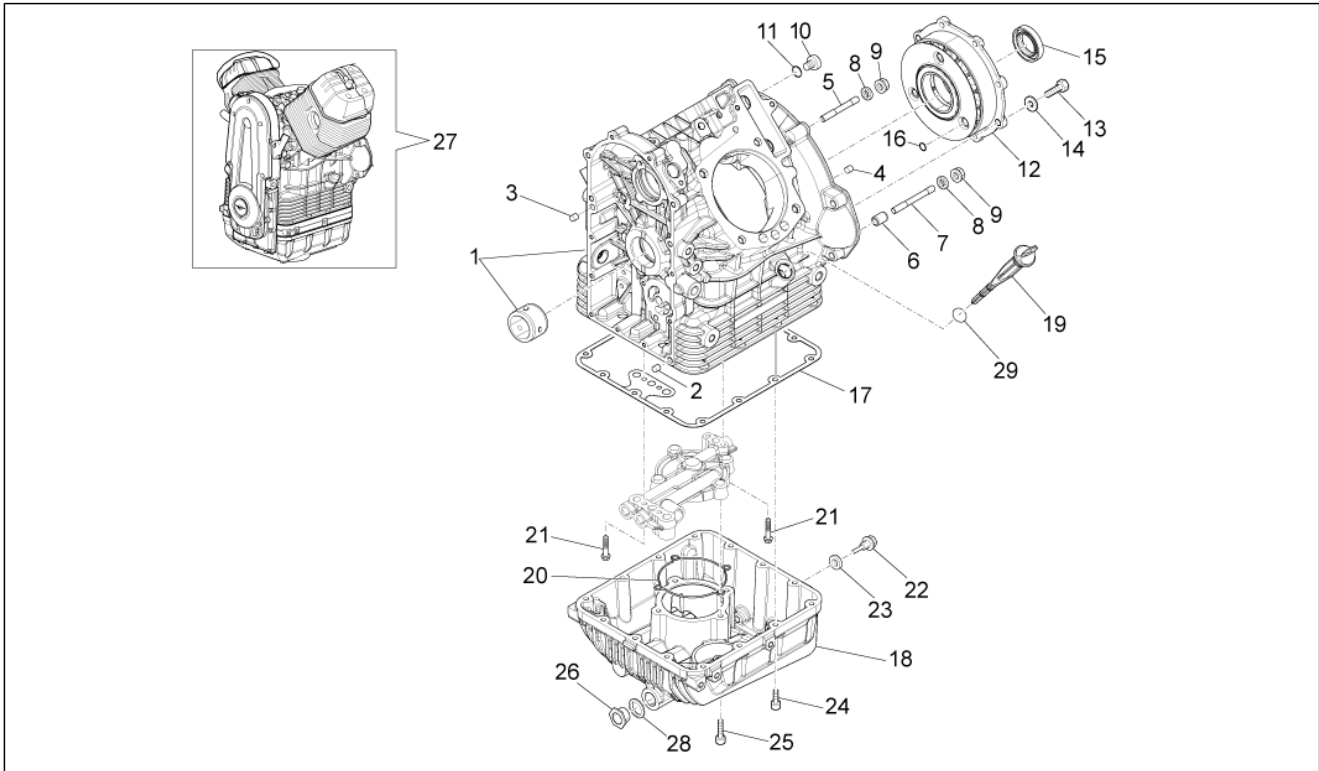

Grupo	MOTOR
Código	34.40
Descripción	Cárter I
Revisión	1

Pos.	Código	Descripción	Cant.	Variantes
29	GU90706178	Junta tórica 17,86X2,62	1