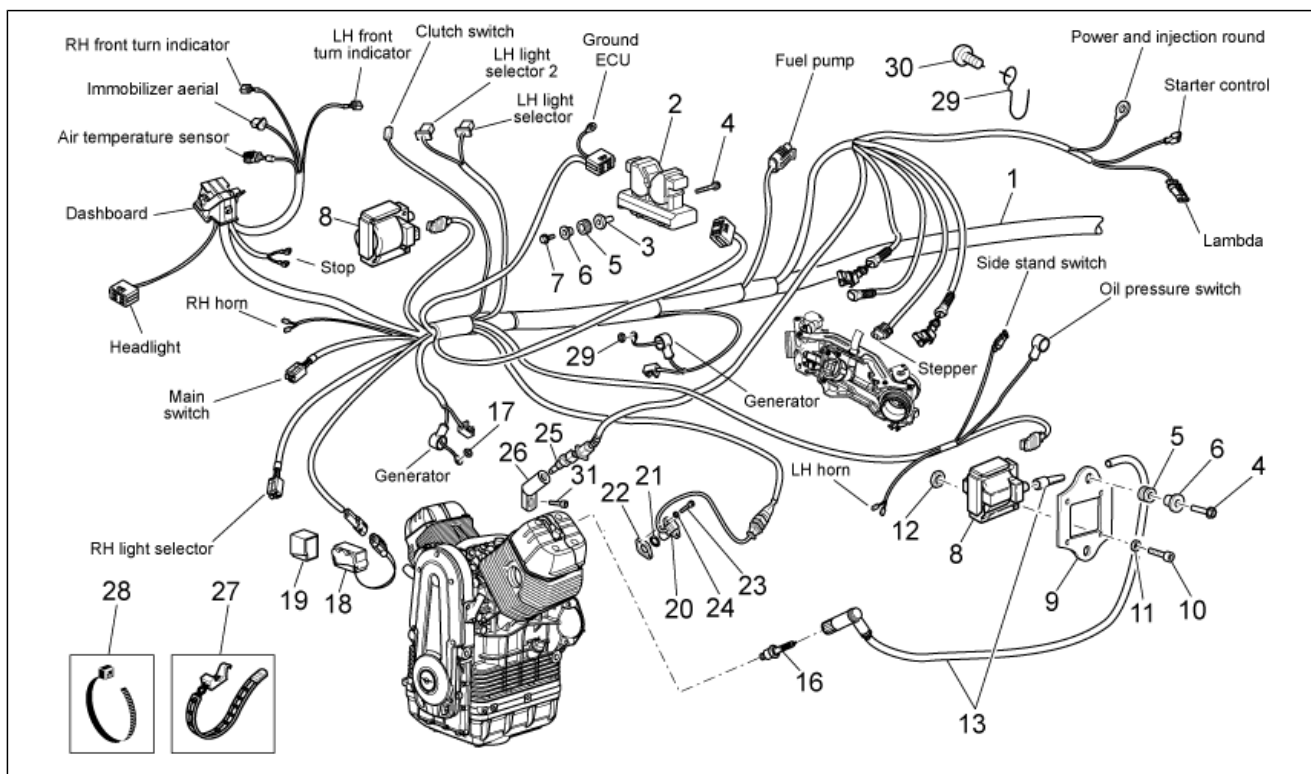

Grupo	BASTIDOR
Código	33.36
Descripción	Instalación eléctrica I
Revisión	1

Pos.	Código	Descripción	Cant.	Variantes
1	884084	Cableado principal	1	
2	CM2270014	Centralita	1	
3	GU05729230	Buje	2	
4	AP8152279	Torn. CH con reborde M6x20	6	
5	AP8120030	Goma	6	
6	AP8221023	Buje en 'T'	6	
7	AP8152282	Torn. CH con reborde M6x35	2	
8	GU30716500	Bobina A.T.	2	
9	GU05716730	Soporte bobina	2	
10	GU98682125	Tornillo Allen	8	
11	GU95008204	Arandela 4,3x8x0,5	8	
12	GU92630104	Tuerca M4x0,7	8	
13	640912	Cable A.T.	2	
16	639687	Bujía CR8EKB	2	
17	AP8152299	Tuerca autobloqueante M6	1	
18	AP8124266	Sensor inclinación	1	
19	AP8144046	Goma soporte sensor	1	
20	GU01721600	Sensor	1	
21	GU90706141	Junta tórica	1	
22	GU01722700	Junta 0,3mm	1	
22	GU01722701	Junta 0,4 mm	1	
22	GU01722702	Junta 0,6mm	1	
22	GU01722703	Junta	1	
22	GU01722704	Junta 1mm	1	
22	GU01722705	Junta 1,5mm	1	
22	GU29722760	Junta 0,5 mm	1	
23	GU98682212	Tornillo Allen M5x12	2	
24	GU95008205	Arandela 5,3x10x0,8	2