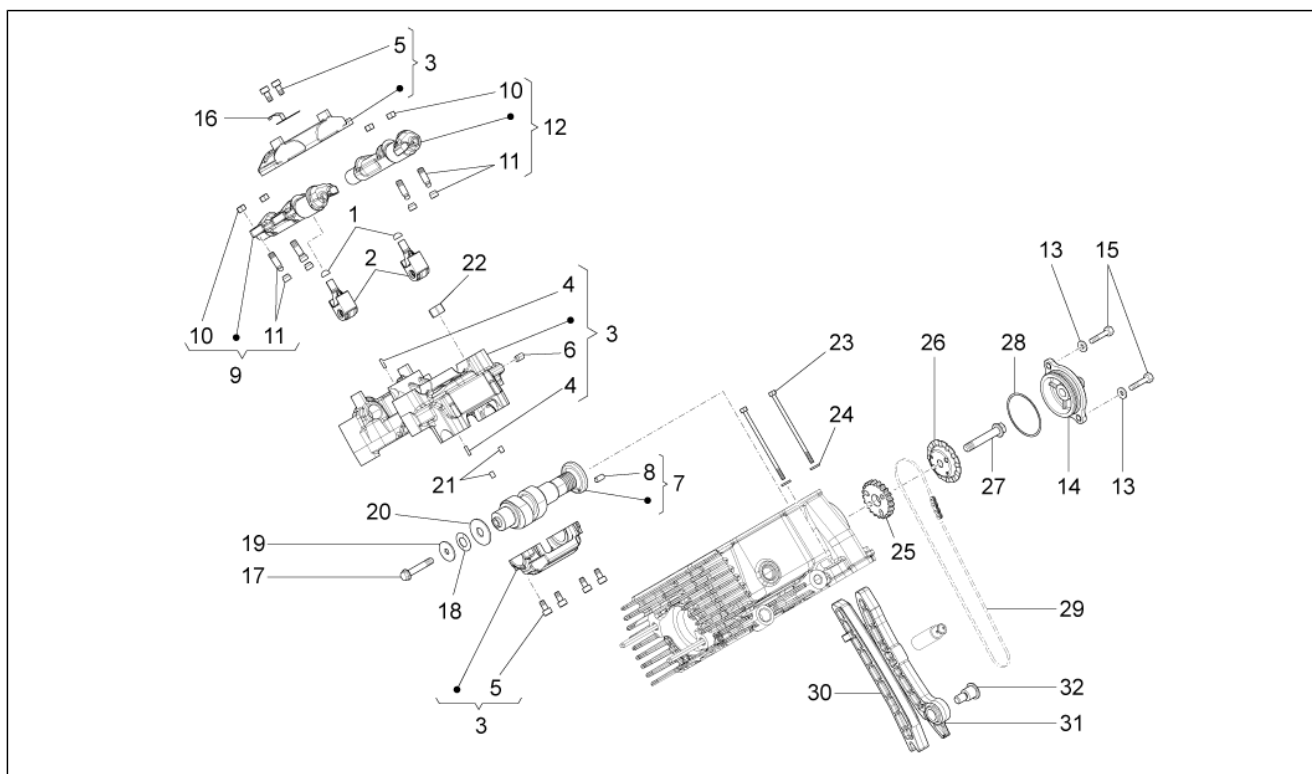

Grupo	MOTOR
Código	34.60
Descripción	Distribución cilindro der. II
Revisión	1

Pos.	Código	Descripción	Cant.	Variantes
1	878574	Pastilla	2	
2	B016785	Balancion	2	
3	B017029	Soporte eje balancines DX	1	
4	872759	Clavija D. 2,5	4	
5	015792	Tornillo M8x30	6	
6	842360	Tapón M6x10	1	
7	B014576	Eje de levas	1	
8	976589	Clavija	1	
9	B0136034	Balancín admisión izq. escape der.	1	
10	879916	Tuerca regulación balancín	4	
11	879707	Tornillo regulación	4	
12	B0136054	Balancín admisión der. escape izq.	1	
13	GU95129100	Arandela elástica 5,3X10X0,5	2	
14	B013479	Tapa respirad. cpl.	1	
15	GU98622214	Tornillo	2	
16	B013661	Placa	1	
17	414837	Torn. CH con reborde M6x25	1	
18	879938	Muelle de taza	1	
19	879936	Arandela de compensación	1	
20	879937	Arandela de compensación	1	
21	B013552	Rodillo	2	
22	825694	Tuerca M10x1,25	8	
23	487444	Tornillo con reborde M6x120	2	
24	976674	Arandela plana 12x6,1x2	2	
25	976350	Engranaje distribución	1	
26	874601	respirad. del aceite de la hoja	1	
27	1A000425	Tornillo con reborde	1	
28	880965	Gasket ring 2,62x46,52	0