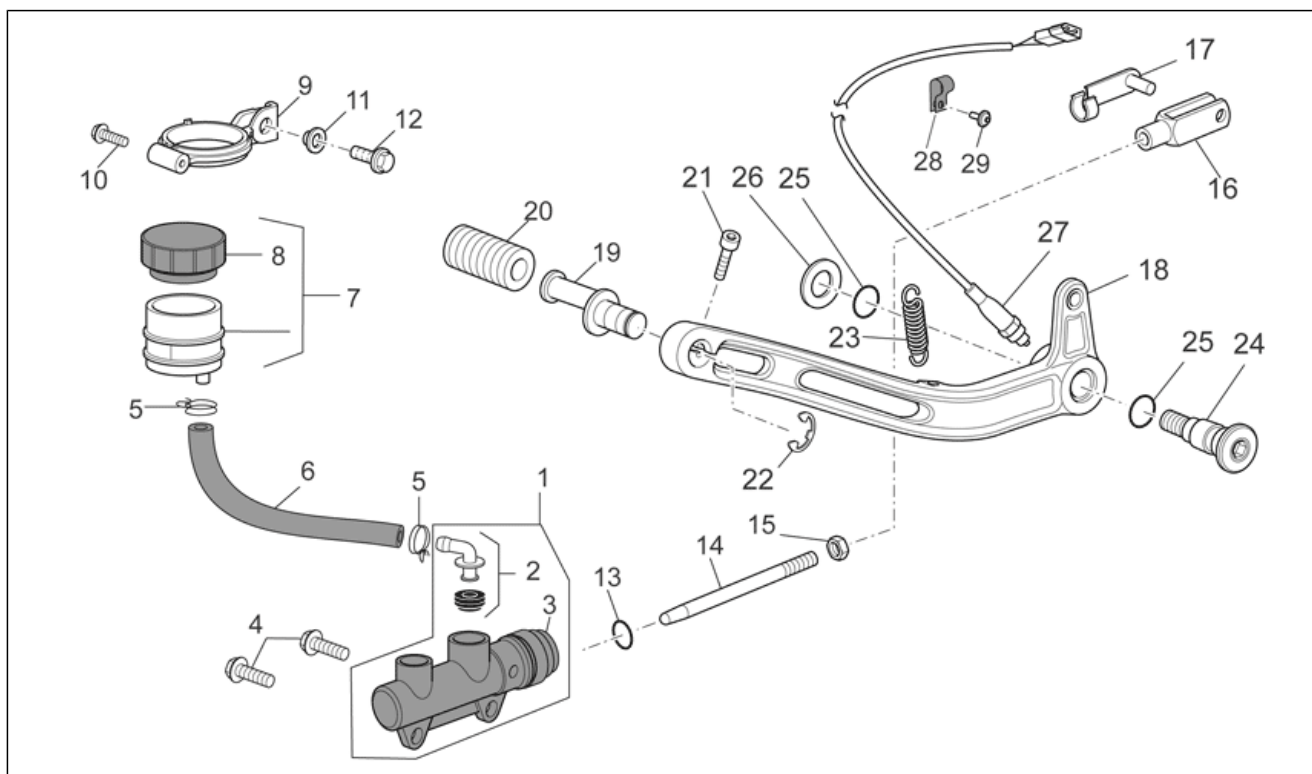

Grupo	BASTIDOR
Código	33.32
Descripción	Bomba freno tras.
Revisión	1

Pos.	Código	Descripción	Cant.	Variantes
1	978434	Bomba freno tras.	1	
2	GU19659500	Kit empalme bomba	1	
3	AP8113288	Fuelle de goma	1	
4	AP8152279	Torn. CH con reborde M6x20	2	
5	AP8101595	Abrazadera D10,1	2	
6	GU00823950050	Tubo aceite	1	
7	GU05663530	Depós.aceite fr.cnj.	1	
8	GU17661052	Tapón depósito	1	
9	GU05666030	Soporte depósito	1	
10	AP8152329	Torn. c.cruz reborde M5x20	1	
11	AP8221145	Buje en 'T' *	1	
12	AP8152278	Torn. CH con reborde M6x16	1	
13	AP8120178	Junta tórica OR112	1	
14	977041	Varilla bomba freno	1	
15	GU92606206	Tuerca	1	
16	AP8113081	Horquilla	1	
17	AP8113082	Clips para horquilla cambio	1	
18	GU06677000	Palanca freno tras.	1	
19	AP8121221	Barra palanca freno	1	
20	AP8120912	Goma para palanca	1	
21	GU98682316	Tornillo Allen M6x16	1	
22	AP8150462	Anillo de retención d9	1	
23	AP8121927	Muelle pal.freno tr.	1	
24	884033	Perno pal. freno tr.	1	
25	AP8144007	Junta tórica 11,11x1,78	2	
26	GU95008310	Arandela 10,5x22x2,5	1	
27	AP8112996	Micrinterruptor	1	
28	AP8101890	Abrazadera negra D8	3