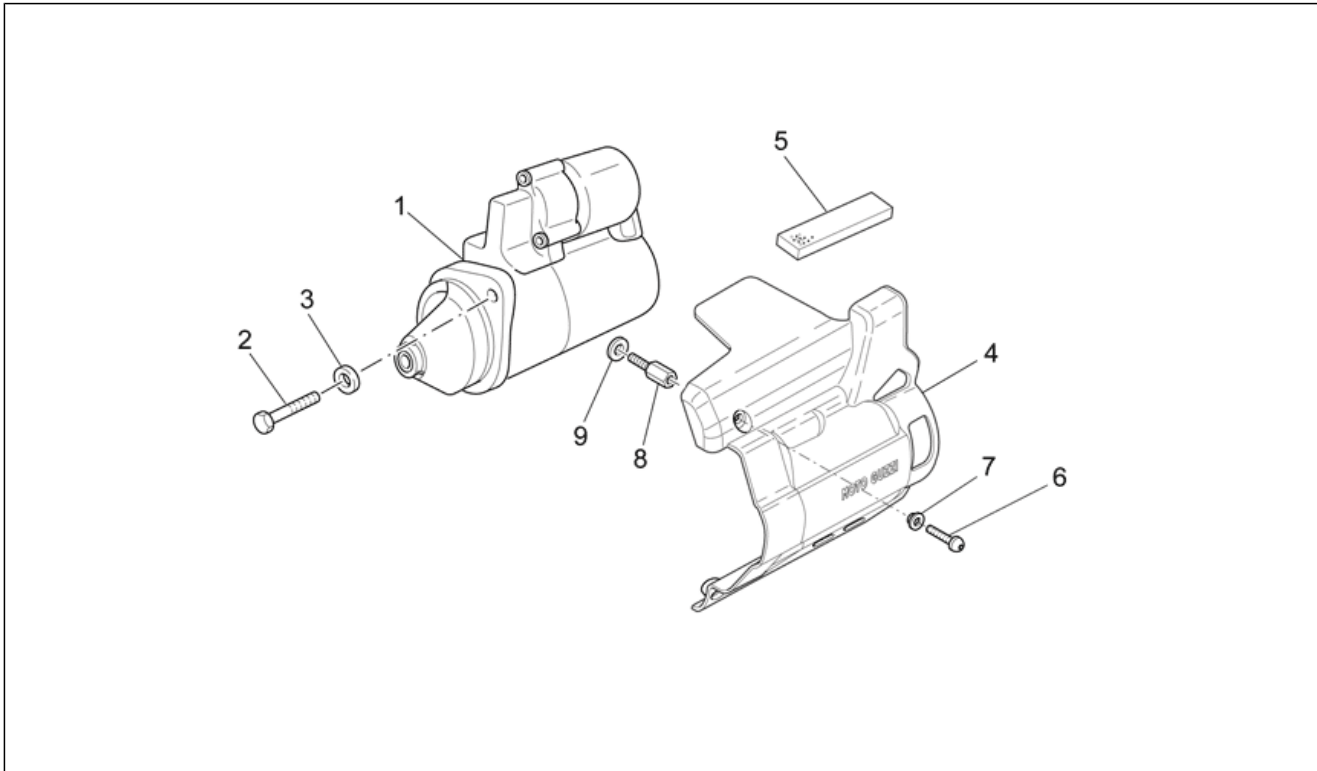

Grupo	MOTOR
Código	34.58
Descripción	Motor arranque
Revisión	1

Pos.	Código	Descripción	Cant.	Variantes
1	GU05730730	Motor arranque Bosch	1	
2	GU98082475	Tornillo c. hex. M8x75	2	
3	GU03270300	Arandela 8,4x15	2	
4	GU05733330	Tapa gris.	1	
5	AP8117200	Esponja adhesiva	1	
6	GU98370609	Tornillo M6x10	2	
7	AP8121032	Buje	2	
8	GU03469201	Esp#rrago	1	
9	GU03013800	Arandela 6,4x12	1