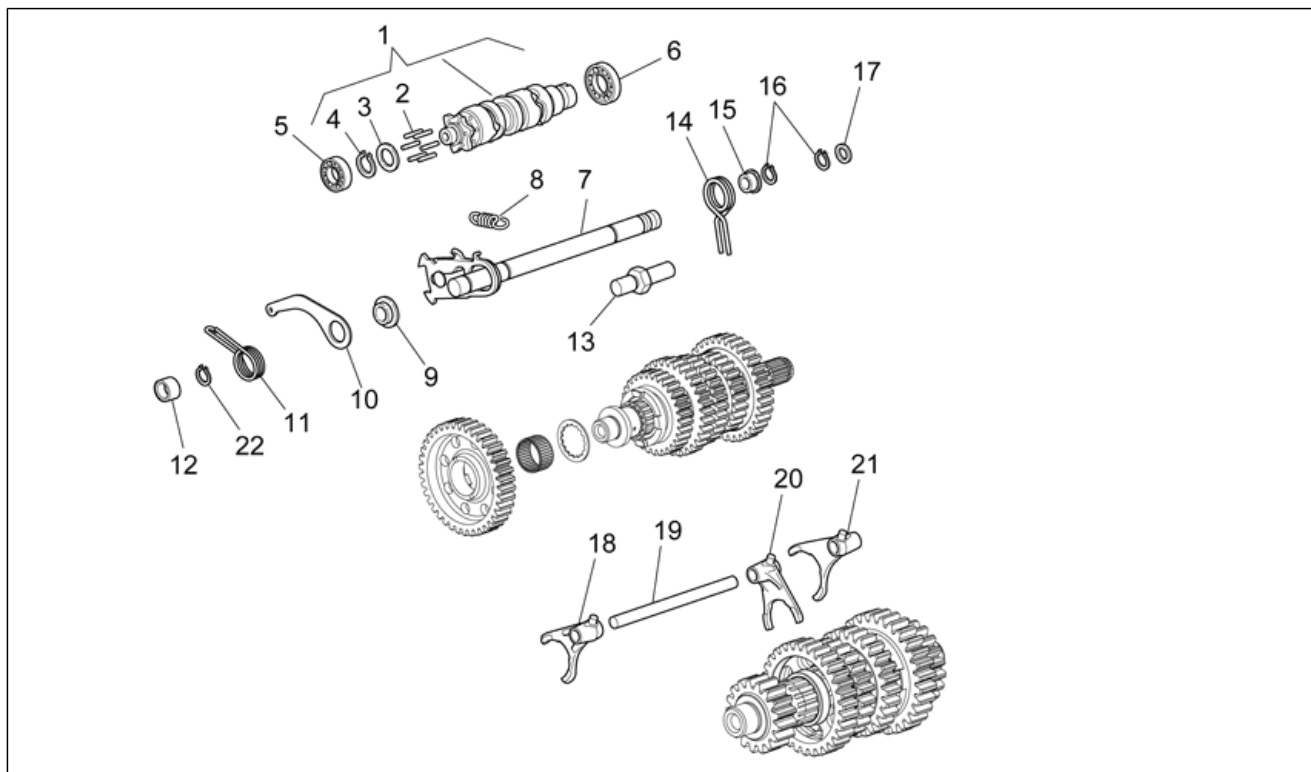

Grupo	MOTOR
Código	34.53
Descripción	Selector cambio
Revisión	1

Pos.	Código	Descripción	Cant.	Variantes
1	GU05234431	Leva del cambio cpl.	1	
2	GU05234631	Barra	6	
3	GU05235531	Suplemento espesor	1	
4	GU90271022	Anillo de retención	1	
5	GU92201117	Cojinete de bolas 17x35x10	1	
6	GU92201025	Cojinete de bolas 25x42x9	1	
7	GU05236231	Pre-selector completo	1	
8	GU05238231	Muelle	1	
9	GU05238431	Buje	1	
10	B064112	Pal. index completa	1	
11	B064113	Muelle index	1	
12	GU05234230	Distanciador	1	
13	B063905	Perno enganche	1	
14	B063956	Muelle	1	
15	GU05238131	Distanciador	1	
16	GU90271014	Anillo de retención	2	
17	GU05239330	Rangua	1	
18	GU05230531	Horquilla 1a-3a	1	
19	GU05232431	Eje horquilla	1	
20	GU05232631	Horquilla 5a-6a	1	
21	GU05230831	Horquilla 2a-4a	1	
22	GU90353014	Anillo de retención	1