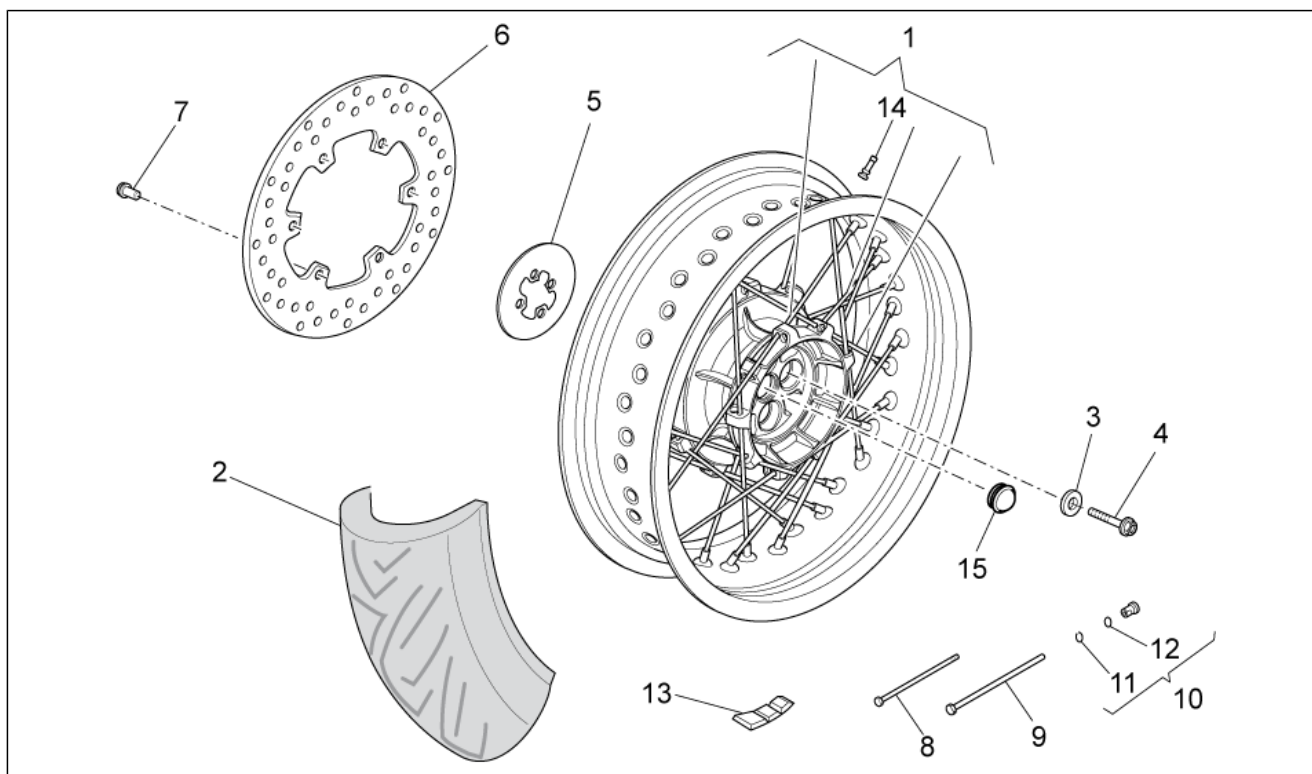

Grupo	BASTIDOR
Código	33.65
Descripción	Rueda trasera SE
Revisión	1

Pos.	Código	Descripción	Cant.	Variantes
1	884164	Rueda trasera desnuda 5,5x17	1	
2	2B000183	Neumático trasero	1	
3	GU05632730	Buje cónica	4	
4	GU97202665	Torn. CH con reborde M12x65	4	
5	977056	Anillo guardapolvo	1	
6	GU05635730	Disco freno trasero	1	
7	GU30611460	Tornillo	6	
8	887082	Radio corto L=147,4mm	18	
9	887083	Radio largo L=154,9mm	18	
10	978810	Niple L=34	36	
11	978811	Anillo elástico	36	
12	GU90706061	Junta tórica OR2025	36	
13	GU14616150	Contrapeso	1	
14	AP8101744	Válvula neum. sin cámara	1	
15	978301	Tapón	1