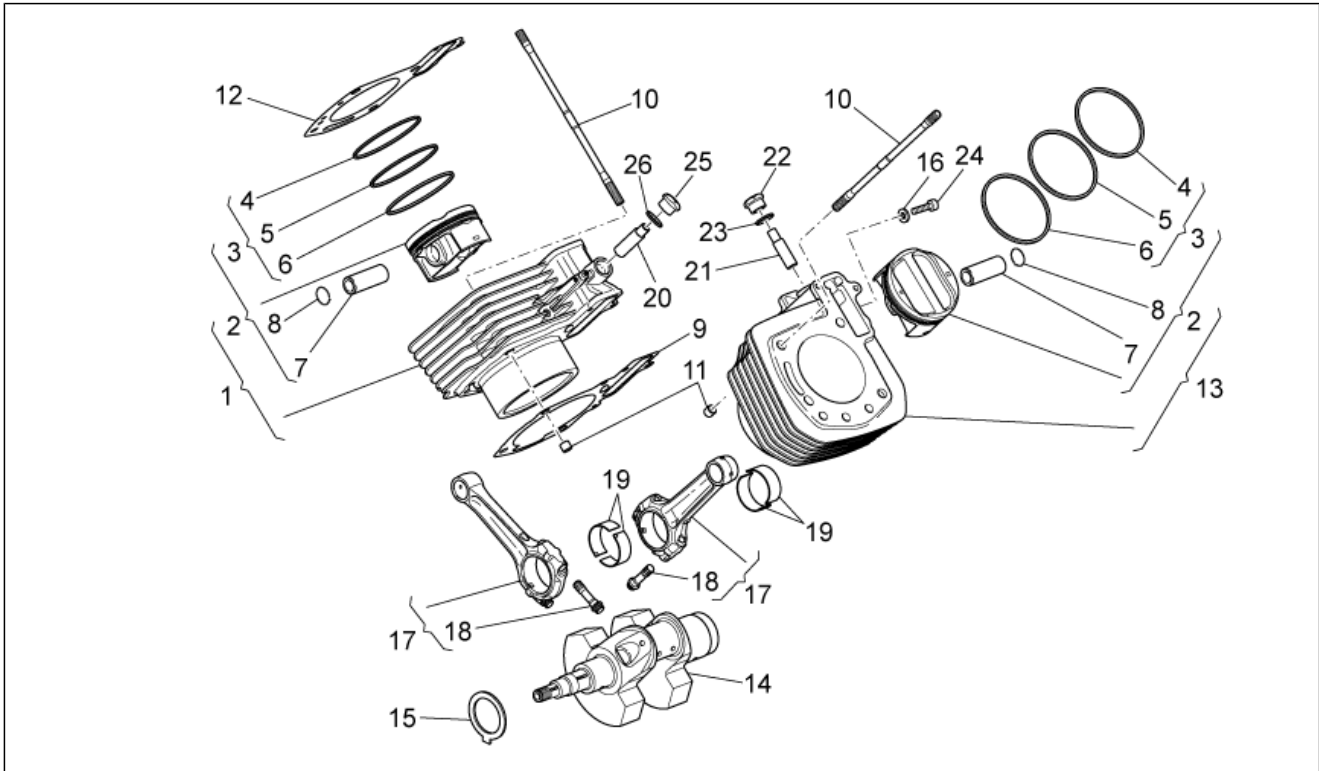

Grupo	MOTOR
Código	34.46
Descripción	CIGÜEÑAL - Cilindro
Revisión	1

Pos.	Código	Descripción	Cant.	Variantes
22	976342	Tapón tensor cadena	2	
23	849866	Arandela	2	
24	GU98350310	Tornillo M6x20	2	
25	B015124	Tapón tensor cadena	1	
26	B015126	Junta tórica 26.64x2.62	1