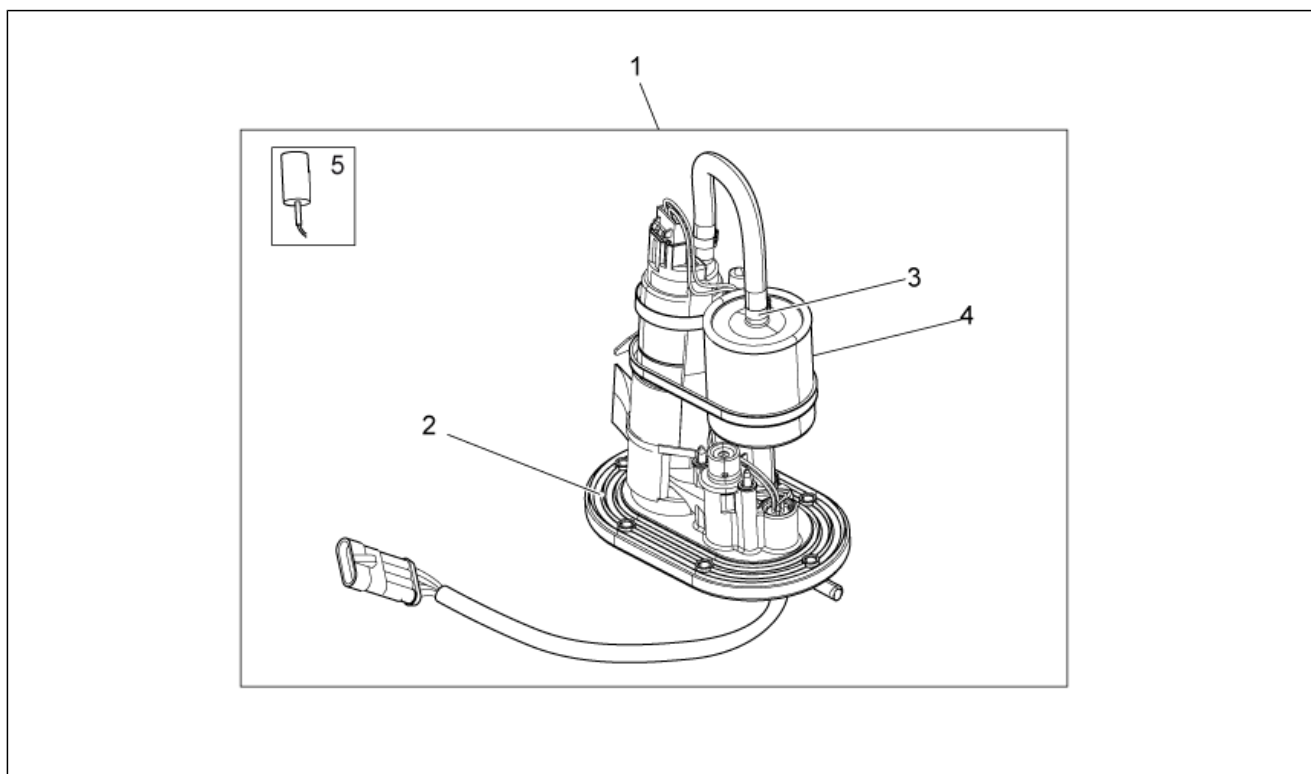

Grupo	BASTIDOR
Código	33.28
Descripción	Bomba gasol. interna
Revisión	1

Pos.	Código	Descripción	Cant.	Variantes
1	887423	Bomba carburante	1	
2	GU05107430	Junta Der.	1	
3	GU01108490	Abrazadera 11,3	4	
4	GU01106090	Filtro gasolina	1	
5	883851	Termistor	1