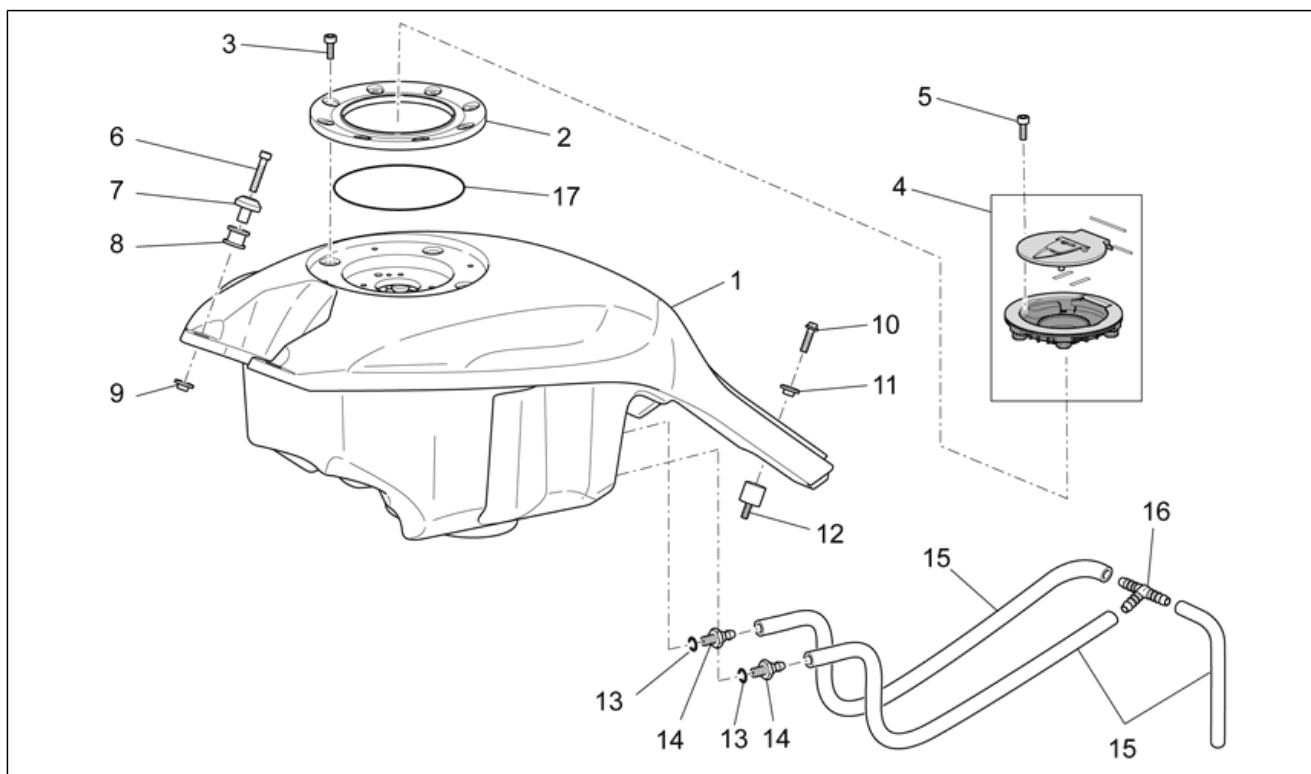

Grupo	BASTIDOR
Código	33.13
Descripción	Depósito gasolina
Revisión	1

Pos.	Código	Descripción	Cant.	Variantes
1	88797200YE3	Depósito gaso. gris	1	COLOR VEHÍCULO:Black Devil[b/d]
1	88797200YR2	Depósito gasolina pint. rojo	1	COLOR VEHÍCULO:Rosso Trophy[ro]
1	GU06100200	Depósito gasolina bas.	1	COLOR VEHÍCULO:En bruto[gr]
2	GU06102300	Tuerca para tapon	1	
3	976614	Tornillo M5X15	8	
4	887465	Tapón depósito gasolina	1	
5	B043864	Tornillo Allen M5x14	4	
6	GU98680340	Tornillo Allen M6x40	2	
7	GU06107100	Buje fijación depósito	2	
8	AP8144328	Goma	2	
9	AP8121075	Buje en 'T' *	2	
10	AP8152280	Torn. CH con reborde M6x25	2	
11	GU06704901	Buje en 'T' *	2	
12	GU93222023	Casquillo elástico	2	
13	GU30103730	Empalme	2	
14	AP8120965	Junta tórica 2018	2	
15	AP8220263	Tubo respiradero 4x8	3	
16	AP8104666	Empalme de 3 vías	1	
17	977062	Junta tórica 164,69X3,53	1