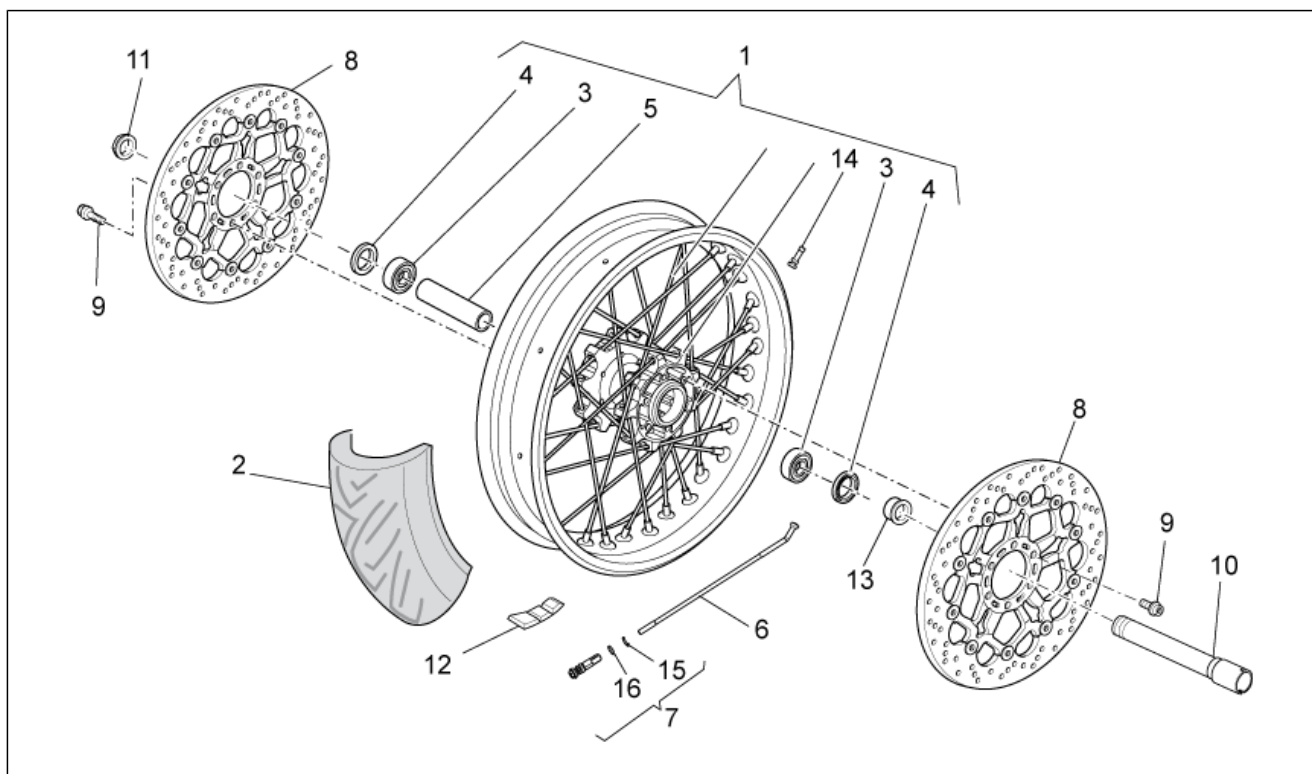

Grupo	BASTIDOR
Código	33.64
Descripción	RUEDA DELANTERA SE
Revisión	1

Pos.	Código	Descripción	Cant.	Variantes
1	884163	Rueda del.desn.negra 3,5X17"	1	
2	2B000182	Neumático delantero	1	
3	AP8125777	Cojinete de bolas 25x47x12	2	
4	AP8125773	Gasket ring 30x47x7	2	
5	978516	Distanciador cojinetes	1	
6	887084	Radio delantero	36	
7	978810	Niple L=34	36	
8	883688	Disco freno delantero 320	2	
9	GU05611430	Tornillo	12	
10	978497	Perno rueda del.	1	
11	GU01612190	Tuerca	1	
12	GU14616150	Contrapeso	1	
13	978498	Distanciador	1	Especificaciones técnicas:
14	AP8101744	Válvula neum. sin cámara	1	Especificaciones técnicas:
15	978811	Anillo elástico	36	Especificaciones técnicas:
16	GU90706061	Junta tórica OR2025	36	Especificaciones técnicas: