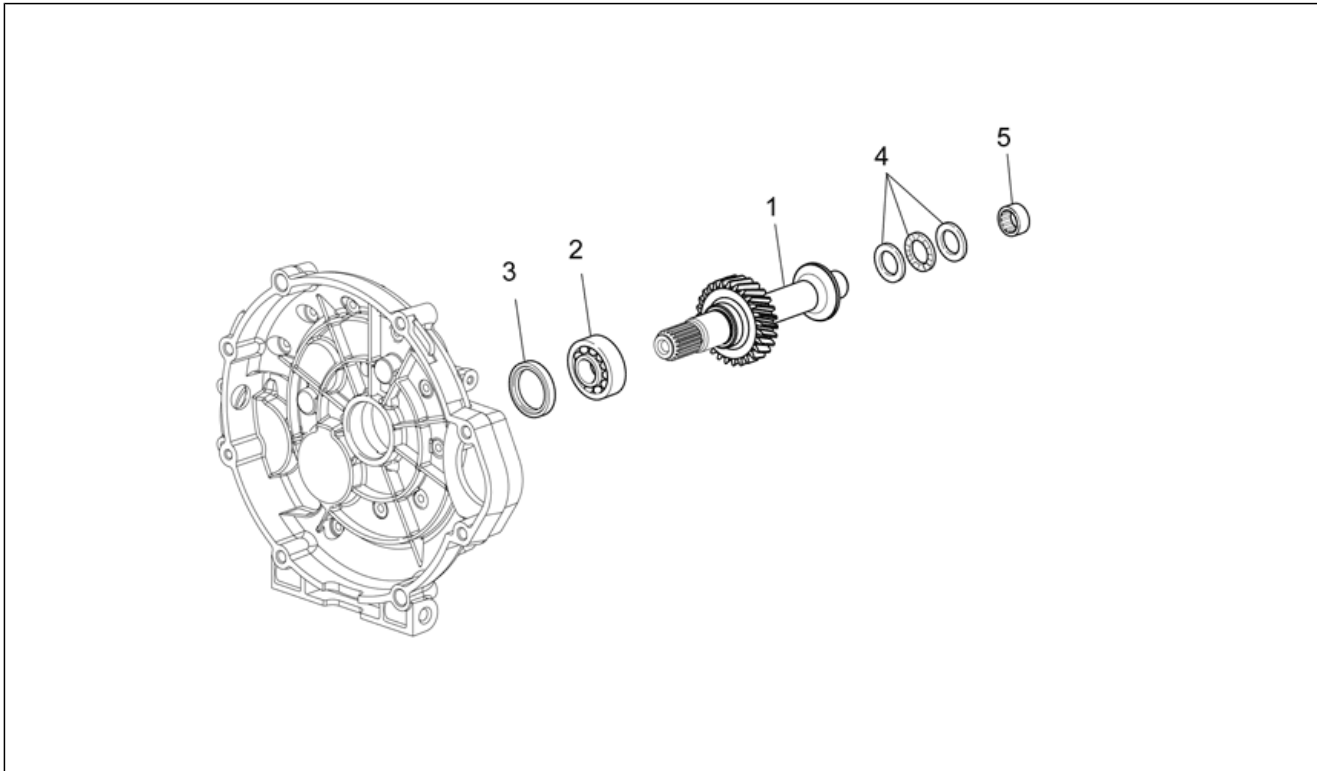

Grupo	MOTOR
Código	34.56
Descripción	Eje embrague
Revisión	1

Pos.	Código	Descripción	Cant.	Variantes
1	976351	Eje embrague Z=26	1	
2	GU92201226	Cojinete de bolas 25x52x15	1	
3	976533	Gasket ring 25x47x7	1	
4	976532	Cojinete de tope	1	
5	GU92232028	Cojinete de rodillos 20x28x13	1