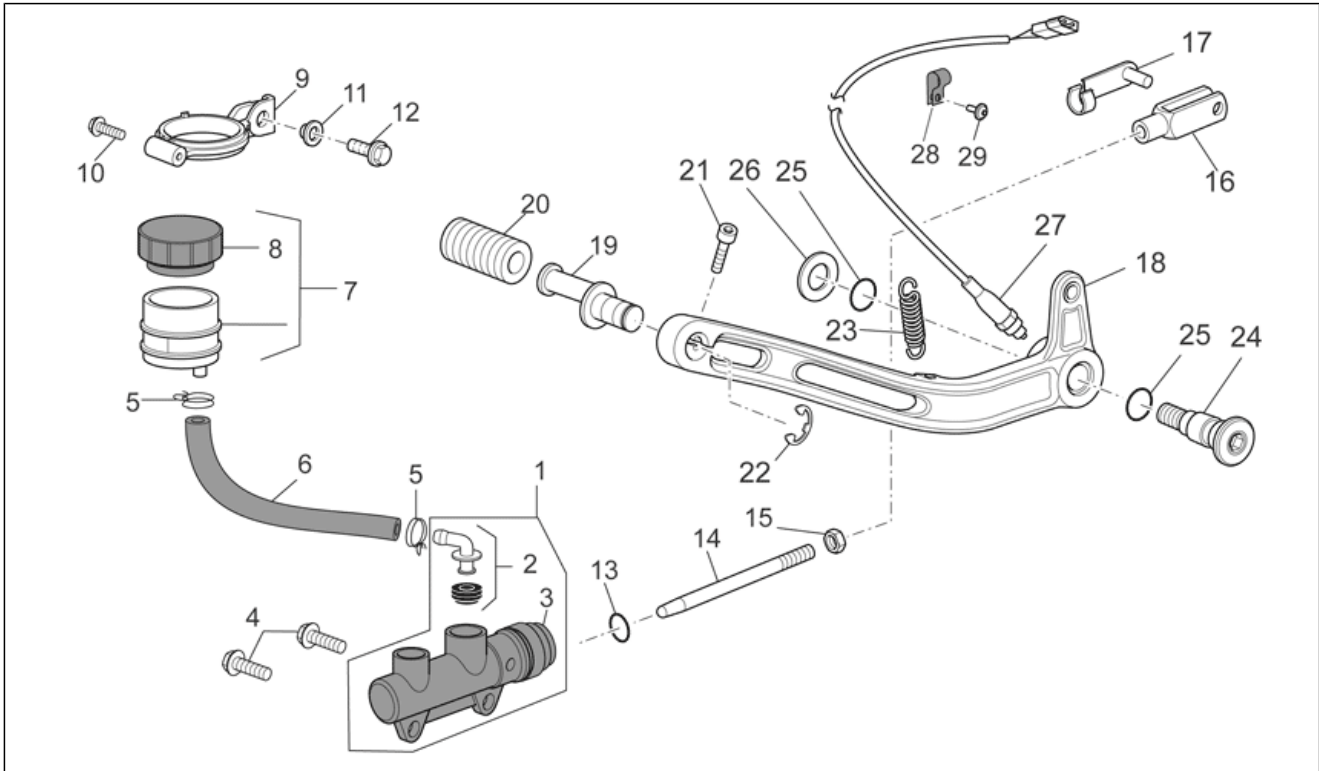

Grupo	BASTIDOR
Código	33.32
Descripción	Bomba freno tras.
Revisión	1

Pos.	Código	Descripción	Cant.	Variantes
29	GU98350210	Tornillo	3