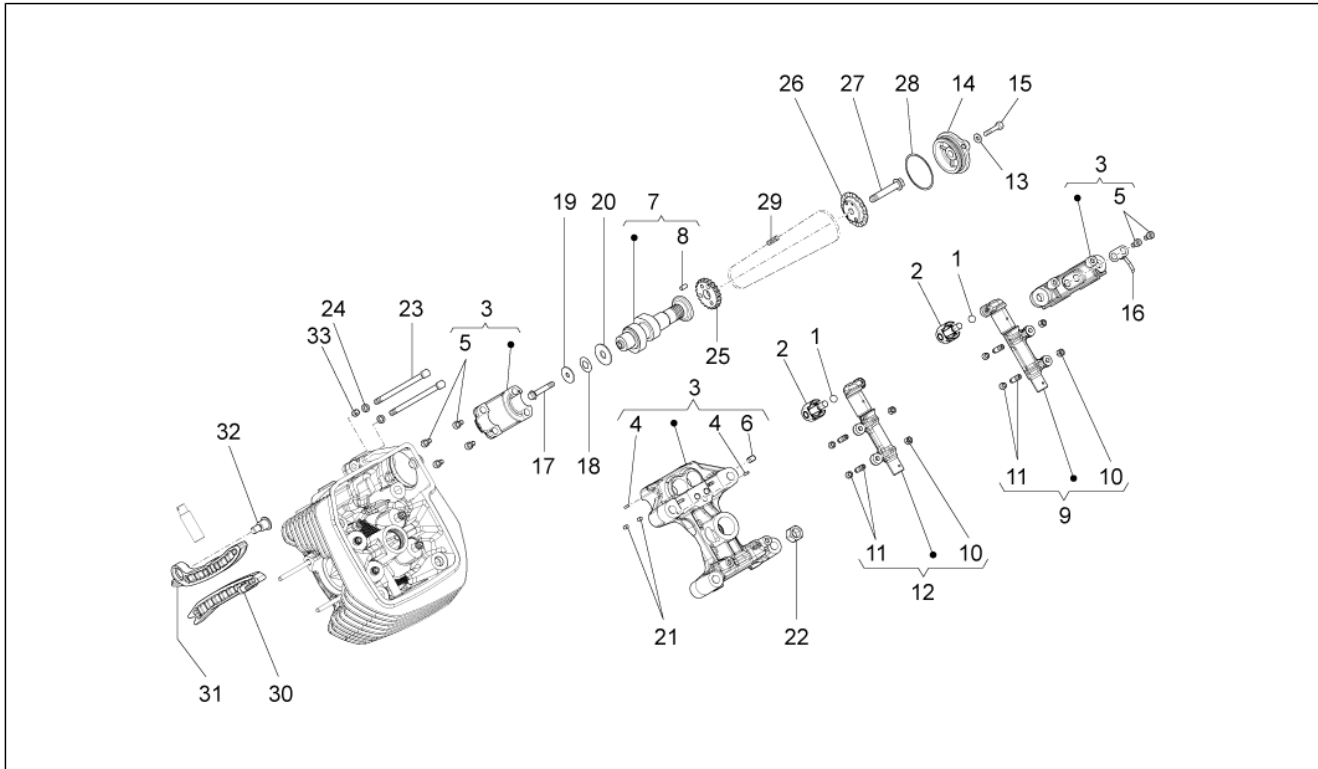

Grupo	MOTOR
Código	34.61
Descripción	Distribución cilindro izq. II
Revisión	1

Pos.	Código	Descripción	Cant.	Variantes
1	878574	Pastilla	2	
2	B016785	Balancion	2	
3	B017026	Soporte eje balancines SX	1	
4	872759	Clavija D. 2,5	4	
5	015792	Tornillo M8x30	6	
6	842360	Tapón M6x10	1	
7	B014576	Eje de levas	1	
8	976589	Clavija	1	
9	B0136034	Balancín admisión izq. escape der.	1	
10	879916	Tuerca regulación balancín	4	
11	879707	Tornillo regulación	4	
12	B0136054	Balancín admisión der. escape izq.	1	
13	GU95129100	Arandela elástica 5,3X10X0,5	2	
14	B013479	Tapa respirad. cpl.	1	
15	GU98622214	Tornillo	2	
16	B013661	Placa	1	
17	414837	Torn. CH con reborde M6x25	1	
18	879938	Muelle de taza	1	
19	879936	Arandela de compensación	1	
20	879937	Arandela de compensación	1	
21	B013552	Rodillo	2	
22	833520	Tuerca M10X1,25 6H	4	
23	487444	Tornillo con reborde M6x120	2	
24	976674	Arandela plana 12x6,1x2	2	
25	976350	Engranaje distribución	1	
26	874601	respirad. del aceite de la hoja	1	
27	1A000425	Tornillo con reborde	1	
28	880965	Gasket ring 2,62x46,52	1