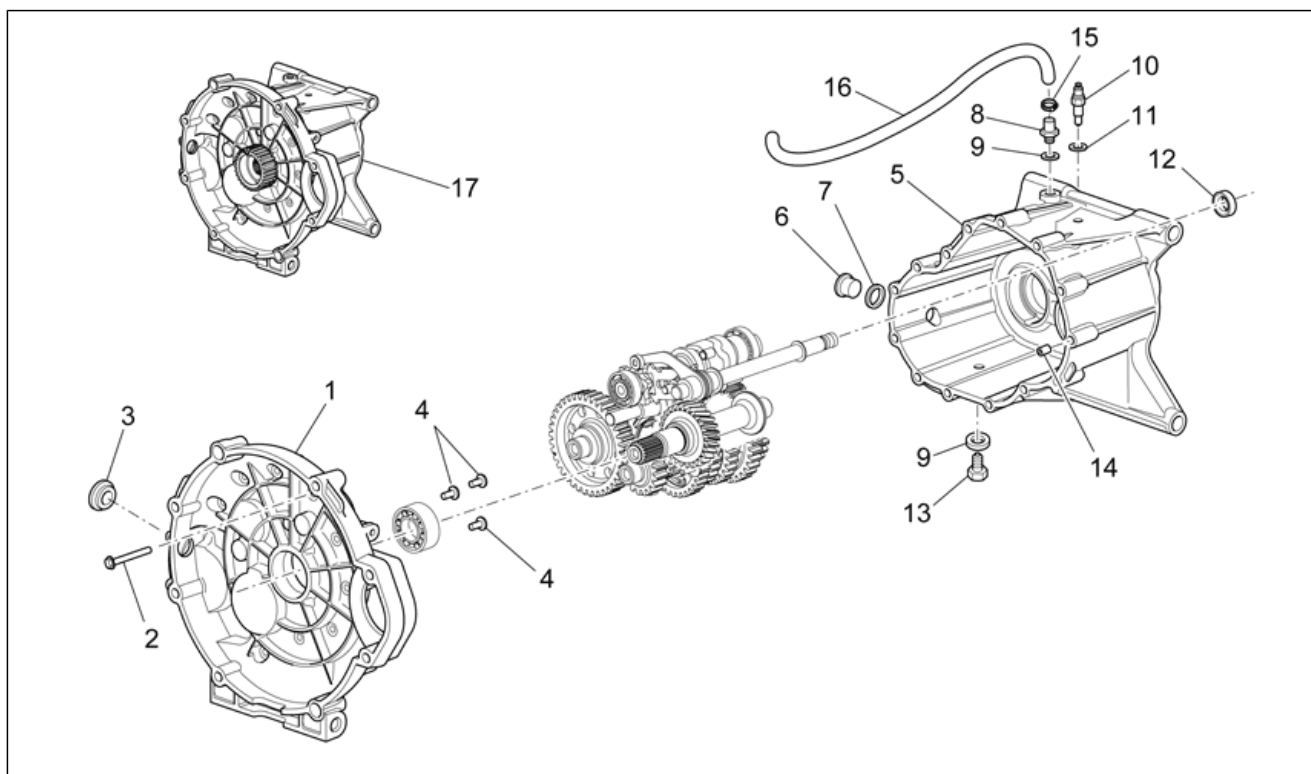

Grupo	MOTOR
Código	34.52
Descripción	Cambio
Revisión	1

Pos.	Código	Descripción	Cant.	Variantes
1	976453	Campana embrague nero	1	
2	GU97202355	Torn. CH con reborde M6x55	14	
3	GU93180220	Tapón	1	
4	GU98370616	Tornillo M6x16 inox	3	
5	879869	Cambio	1	
6	GU95980319	Tapón aceite M18x1,5	1	
7	GU18144350	Arandela 18,25x24x1	1	
8	GU05204930	Tapón respiradero	1	
9	GU01528930	Junta 10x18x1,5	2	
10	GU19207220	Sensor	1	
11	B063025	Junta 8,7x14,2x1,3	1	
12	GU90401424	Gasket ring 14x24x7	1	
13	GU31003766	Tapón descarg.aceite M10x1	1	
14	GU19002020	Buje 6,6x9x13	2	
15	AP8101595	Abrazadera D10,1	1	
16	AP8120952	Tubo gasolina 5,5x10	1	
17	976934	Cambio completo	1