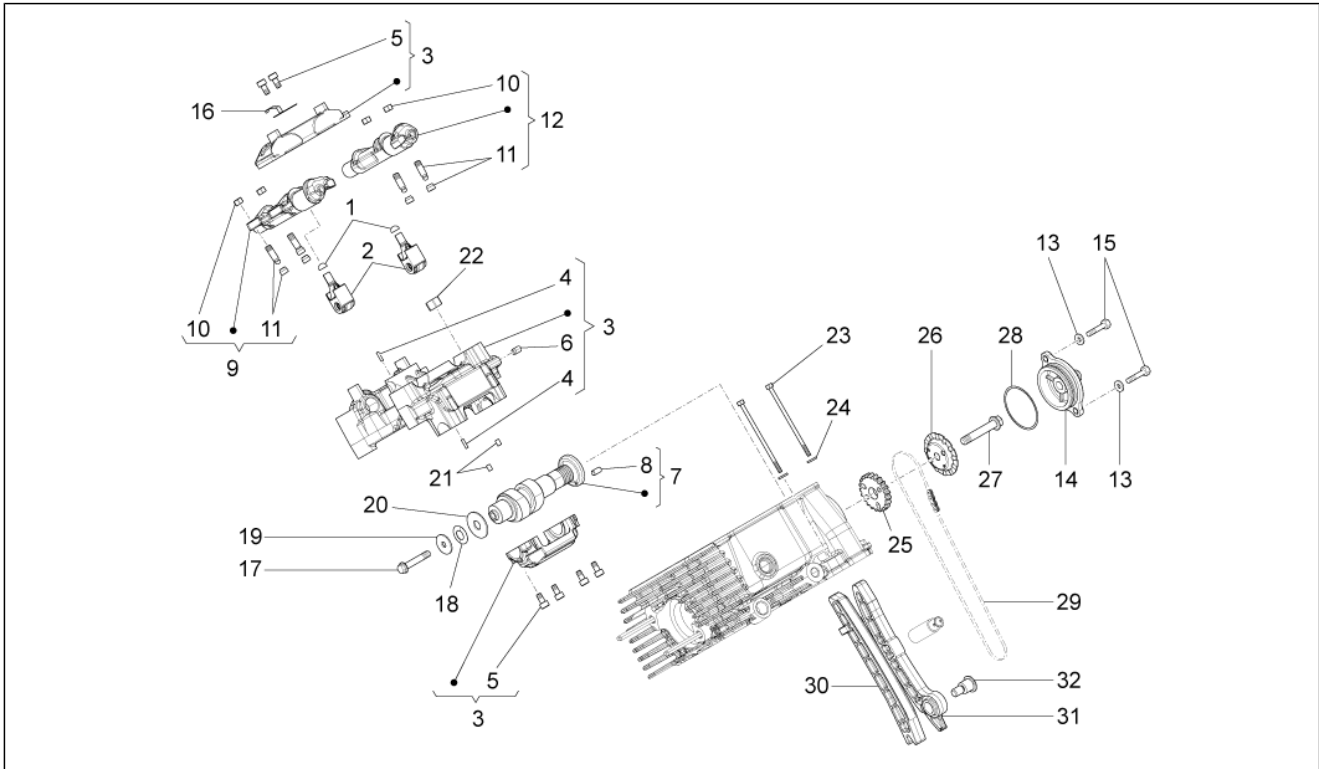

Grupo	MOTOR
Código	34.60
Descripción	Distribución cilindro der. II
Revisión	1

Pos.	Código	Descripción	Cant.	Variantes
29	976341	Cadena distribución	1	
30	976338	Patín guía cadena	1	
31	976337	Patín tensor de cadena	1	
32	878868	Tornillo espaciador M8	1