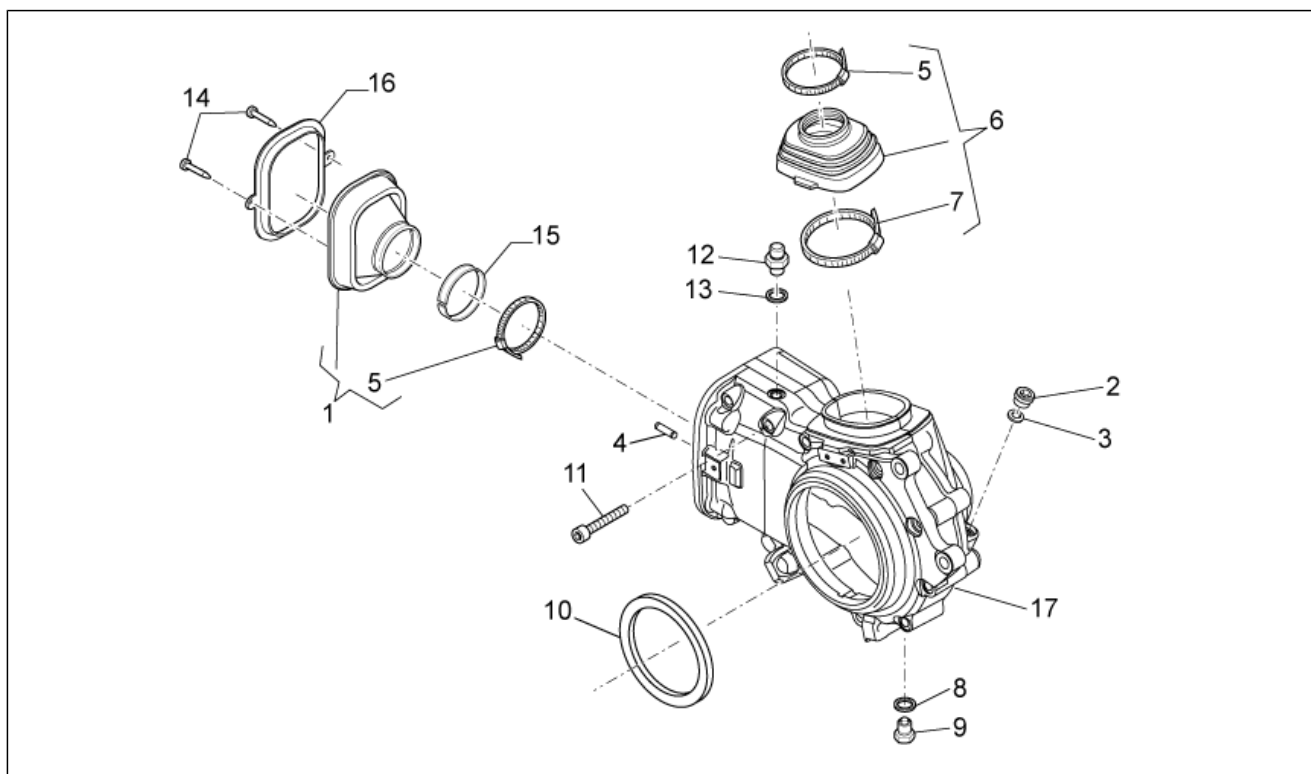

Grupo	BASTIDOR
Código	33.10
Descripción	Trans.cpl.-Caja
Revisión	1

Pos.	Código	Descripción	Cant.	Variantes
1	GU05358330	Capuchón guardapolvo	1	
2	GU05351230	Tapón aceite M12x1,5	1	
3	GU90718120	Arandela	1	
4	GU95510620	Clavija 6x20	2	
5	GU05358130	Abrazadera	2	
6	GU05358030	Capuchón guardapolvo	1	
7	GU05358230	Abrazadera	1	
8	GU01528930	Junta 10x18x1,5	1	
9	GU31003766	Tapón descarg.aceite M10x1	1	
10	GU90408511	Gasket ring 85x110x8BASL	1	
11	GU98680450	Tornillo Allen M8x50	11	
12	GU05206530	Tapón respiradero	1	
13	GU01528930	Junta 10x18x1,5	1	
14	GU99210406	Tornillo M3,9x6,5	2	
15	GU05358530	Anillo	1	
16	GU05358630	Junta	1	
17	978392	Caja trans.negro	1