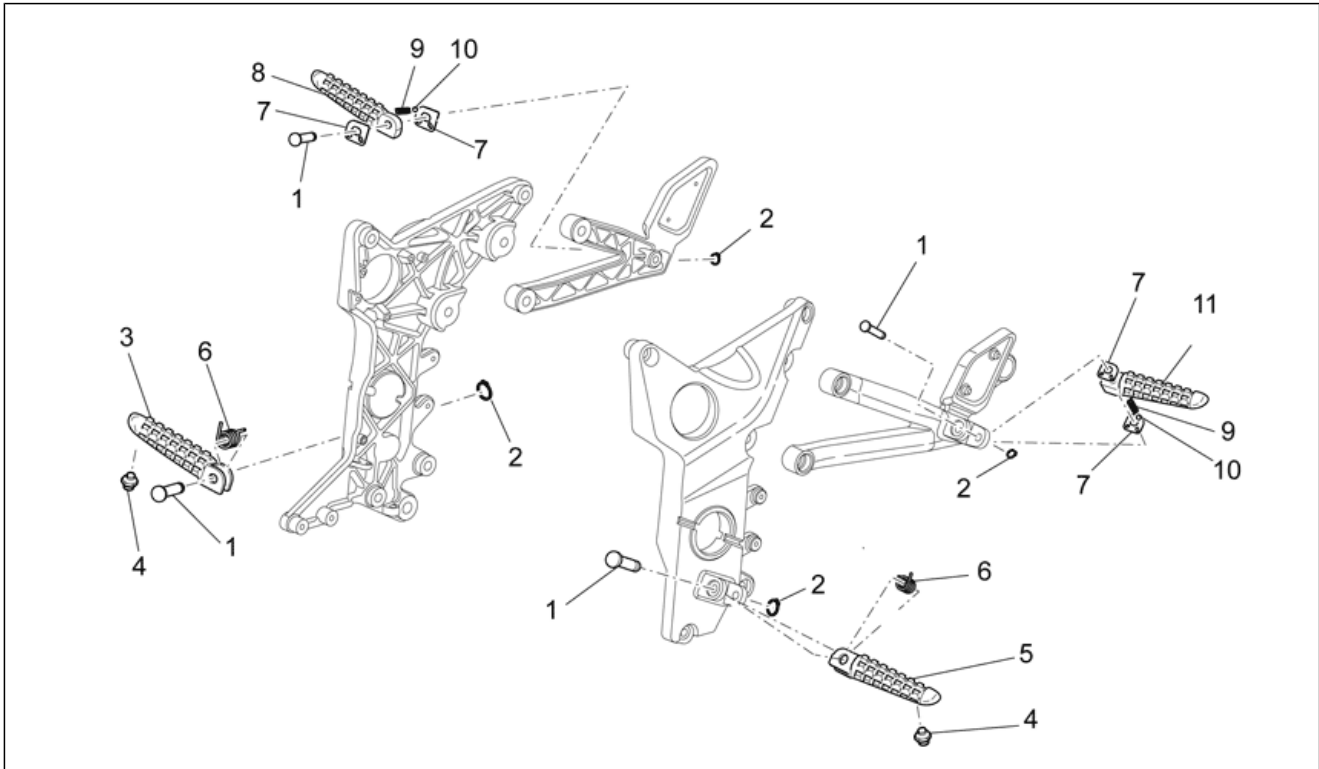

Grupo	BASTIDOR
Código	33.03
Descripción	Estribos I
Revisión	1

Pos.	Código	Descripción	Cant.	Variantes
1	AP8121567	Perno	4	
2	AP8152409	Anillo de tope radial	4	
3	884095	Estribo piloto der.	1	
4	GU30441005	Barra	2	
5	884096	Estribo piloto izq.	1	
6	AP8221277	Muelle retorno estribo	2	
7	AP8134451	Placa fin carr.estr.	4	
8	884097	Estribo pasaj. der.	1	
9	AP8121133	Mlle hél.cil.compr.	2	
10	AP8101861	Bola D6,35	2	
11	884098	Estribo pasaj. izq.	1