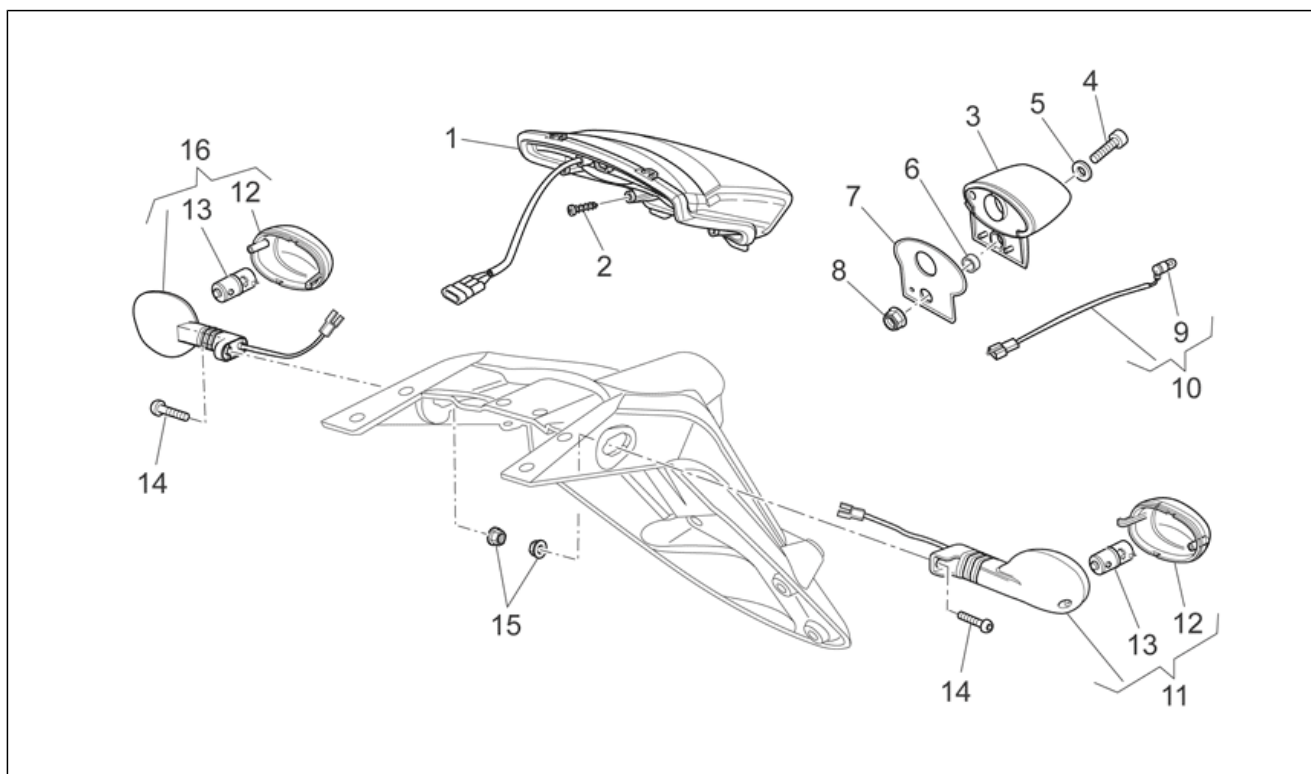

Grupo	BASTIDOR
Código	33.35
Descripción	Faro trasero
Revisión	1

Pos.	Código	Descripción	Cant.	Variantes
1	GU06740900	Faro trasero	1	
2	AP8150509	Torn. autorr. 5x14	4	
3	AP8127098	Faro matrícula	1	
4	GU98680222	Tornillo Allen	1	
5	GU95008205	Arandela 5,3x10x0,8	1	
6	GU91120507	Buje	1	
7	GU32474710	Goma	1	
8	AP8152306	Tuerca autobloqueante m5	1	
9	292022	Lámpara 12V-5W	1	
10	977795	Cableado luz matríc.	1	
11	GU06750600	Indic.direc.del.der/tras.izq	1	
12	GU06753700	Cristal indicador dirección	2	
13	GU93450127	Lámpara	2	
14	GU98370619	Tornillo	2	
15	AP8152299	Tuerca autobloqueante M6	2	
16	GU06751601	Indic.direc.del.izq/tras.der	1