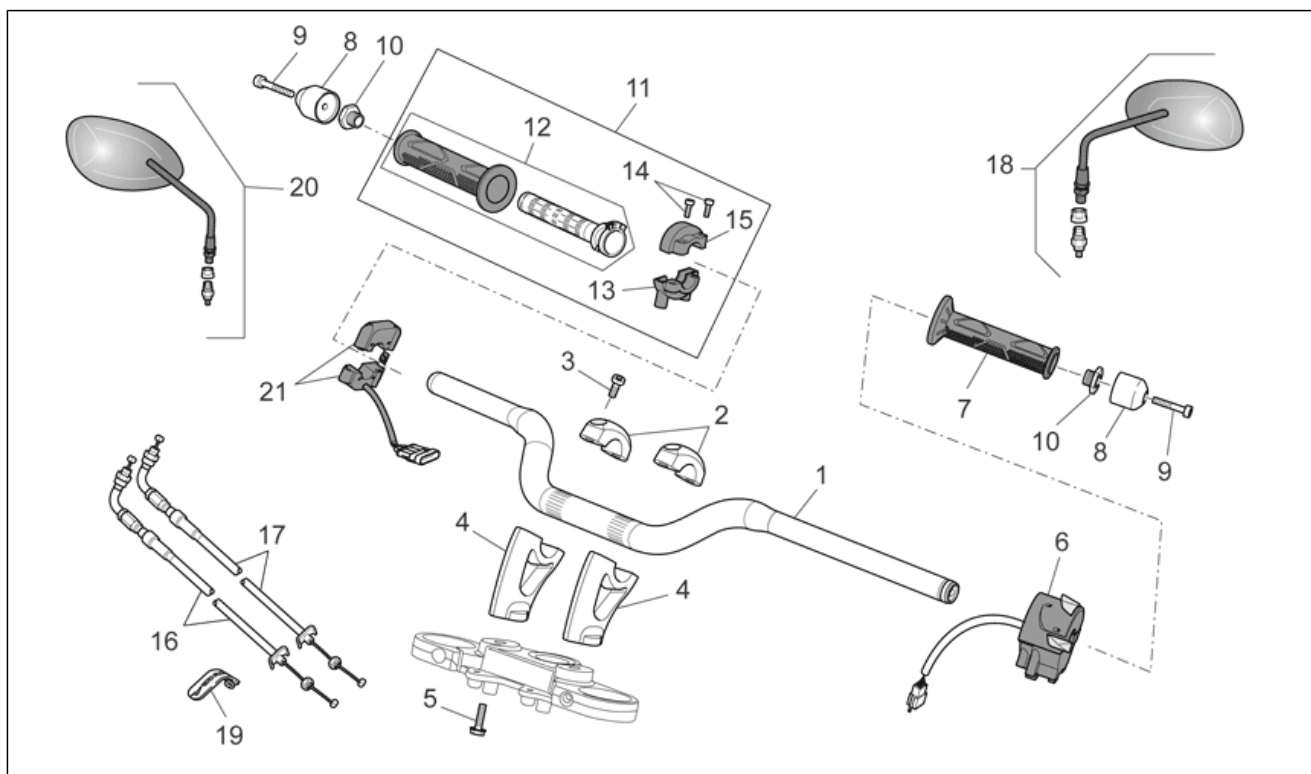

Grupo	BASTIDOR
Código	33.20
Descripción	Manillar - Mandos
Revisión	1

Pos.	Código	Descripción	Cant.	Variantes
1	978204	Manillar	1	
2	GU06500600	Horquilla.	2	
3	GU98700430	Tornillo cab.h.hex. M8x30	4	
4	GU06500200	Perno inferior	2	
5	AP8152325	Torn. CH con reborde	2	
6	AP8127703	Conmut. luces izq.	1	
7	AP8118579	Puño izq.	1	
8	GU32602860	Peso antivib. p.chr.	2	
9	GU98680340	Tornillo Allen M6x40	2	
10	AP8121520	Termin.peso antivib.	2	
11	GU05603331	Mando gas cpl.	1	
12	GU01603480	Puño der.	1	
13	AP8118502	Perno del. mando gas	1	
14	AP8118492	Tornillo capuchón	2	
15	AP8118503	Perno tras. mando gas	1	
16	978743	Cable apertura gas	1	
17	978744	Cable cierre gas	1	
18	AP8104922	Espejo retrovisor izq.	1	
19	GU01609630	Abrazadera L46 mm	4	
19	GU03609600	Abrazadera L36 mm	1	
20	AP8104921	Espejo retrovisor der.	1	
21	B045021	Conmut. luces der.	1