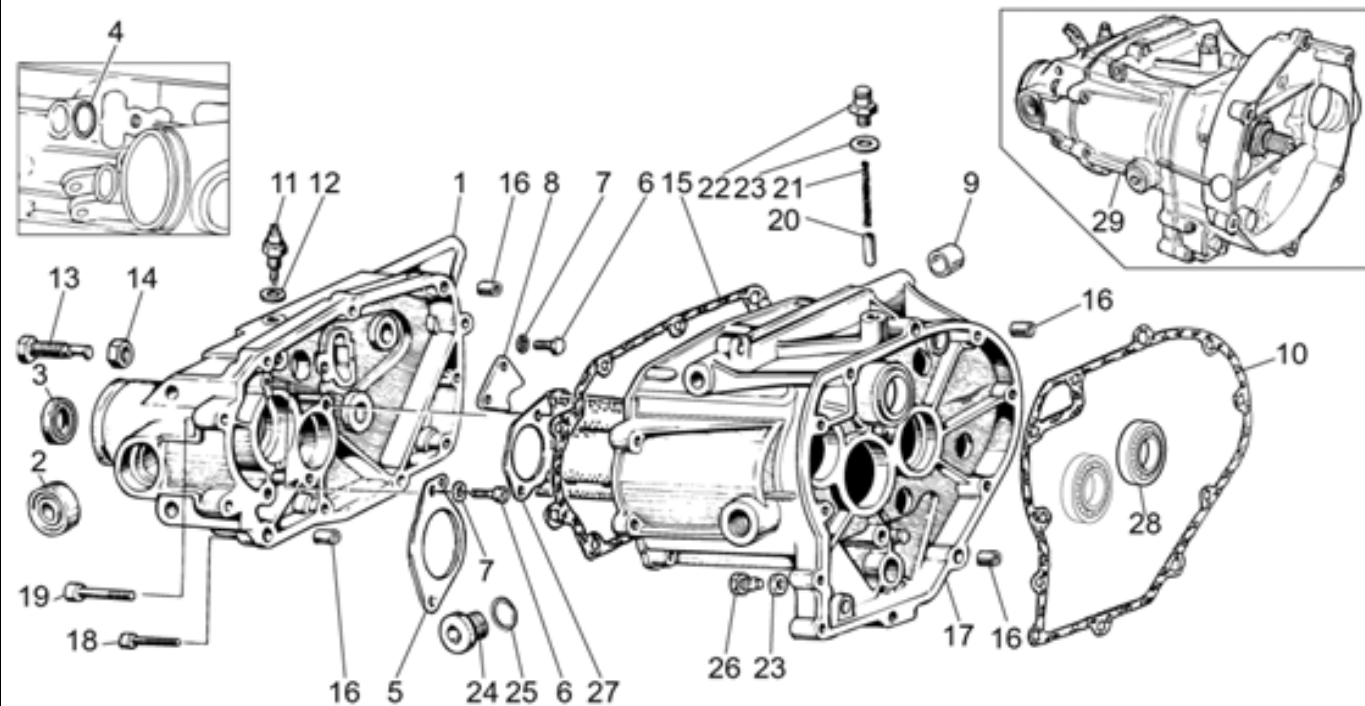

Ref.	Description	Year	I.M.	Country	Version	Code	Qty
1	Tapa cambio gris	-	-	-	-	31200880	1
2	Cojinete	-	-	-	-	92204215	2
3	Gasket ring	-	-	-	-	90402841	1
4	Junta tórica	-	-	-	-	90706140	1
5	Soporte	-	-	-	-	23213872	1
6	Tornillo	-	-	-	-	98682314	6
7	Arandela	-	-	-	-	14217901	6
8	Soporte	-	-	-	-	19235800	1
9	Buje	-	-	-	-	19202320	2
10	Junta	-	-	-	-	23200370	1
11	Sensor	-	-	-	-	19207220	1
12	Junta	-	-	-	-	12154200	1
13	Tornillo	-	-	-	-	19237800	1
14	Tuerca baja	-	-	-	-	92606512	1
15	Junta	-	-	-	-	19201120	1
16	Buje	-	-	-	-	19002020	4
17	Cambio	-	-	-	-	31200280	1
18	Tornillo M6x30	-	-	-	-	98680330	5
	Tornillo M6x35	-	-	-	-	98680335	2
19	Tornillo m8x35	-	-	-	-	98680435	4
20	Trinquete	-	-	-	-	28234700	1
21	Muelle	-	-	-	-	94321067	1
22	Tapón respiradero	-	-	-	-	19206501	1
23	Junta	-	-	-	-	10528900	2
24	Tapón aceite	-	-	-	-	12022600	1
25	Junta tórica 20,24x2,62	-	-	-	-	90706203	1
26	Tapón descarg.aceite	-	-	-	-	31003766	1
27	Mamparo aceite	-	-	-	-	23208272	1
28	Cojinete	-	-	-	-	92201120	1
29	Cambio completo	-	-	-	-	27991561	1