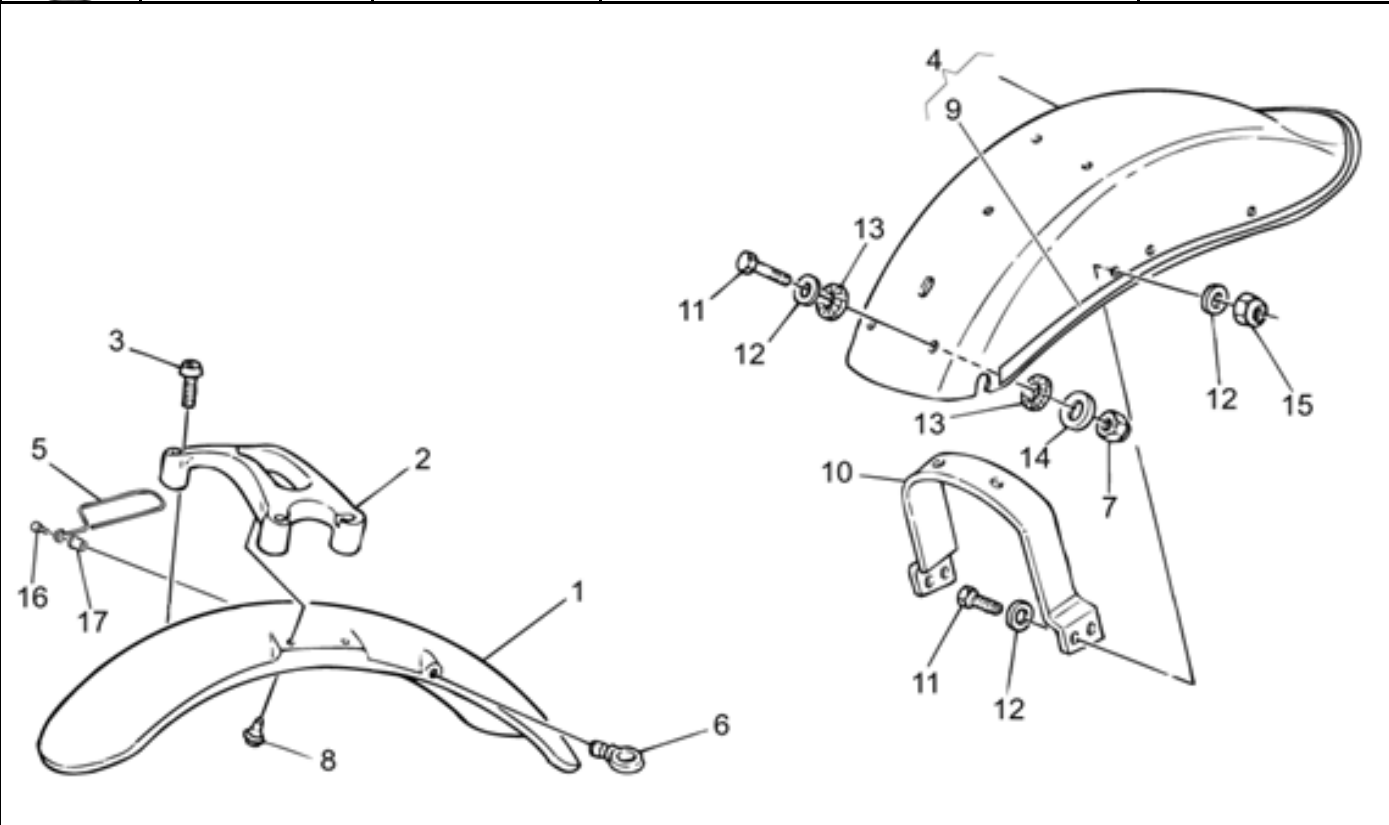

Ref.	Description	Year	I.M.	Country	Version	Code	Qty
1	Guardab.delantero bas.	-	-	-	-	31434483	1
	Guardab.delantero gris iron	2	-	-	Base ng/ab	89000434	1
	Guardab.delantero beige	2	-	-	Base sb/pg	89000439	1
	Guardab.delantero rojo baroque	2	-	-	Club br/mg	89000419	1
	Guardab.delantero azul	2	-	-	Club lb/g	89000424	1
	Guardab.delantero gris plat.	2	-	-	Club pg/aw	89000429	1
2	Lamina	-	-	-	-	31436684	1
3	Tornillo	-	-	-	-	98350435	4
4	Guardabarros tras.bas.	-	-	-	-	31437074	1
	Guardabarros tras.gris iron	2	-	-	Base ng/ab	89000438	1
	Guardabarros tras.beige	2	-	-	Base sb/pg	89000443	1
	Guardabarros tras.rojo baroque	2	-	-	Club br/mg	89000423	1
	Guardabarros tras.azul	2	-	-	Club lb/g	89000428	1
	Guardabarros tras.gris platino	2	-	-	Club pg/aw	89000433	1
5	Eyelet	-	-	-	-	31659783	1
6	Eyelet	-	-	-	-	13436561	1
7	Tuerca	-	-	-	-	92640206	2
8	Tornillo	-	-	-	-	31439565	4
9	Cal.guardab.tras.gris/negro	2	-	-	Base ng/ab	31920785	1
	Cal.guardab.tras.gris/blanco	2	-	-	Base sb/pg	31920786	1
	Cal.guardabarros tras.rojo	2	-	-	Club br/mg	31920787	1
	Cal.guardab.tras.azul	2	-	-	Club lb/g	31920788	1
	Cal.guardab.tras.gris	2	-	-	Club pg/aw	31920789	1
10	Sop. guardab. tras.	-	-	-	-	31439160	1
11	Tornillo	-	-	-	-	98084320	6
12	Arandela 6,4x12x1,2	-	-	-	-	95008306	10
13	Goma	-	-	-	-	93110060	4
14	Arandela 6,5x20x2	-	-	-	-	95100141	2
15	Tuerca M6X1	-	-	-	-	92630707	4
16	Tornillo TBEI M6x20	-	-	-	-	98370621	1
17	Goma	-	-	-	-	93231606	1