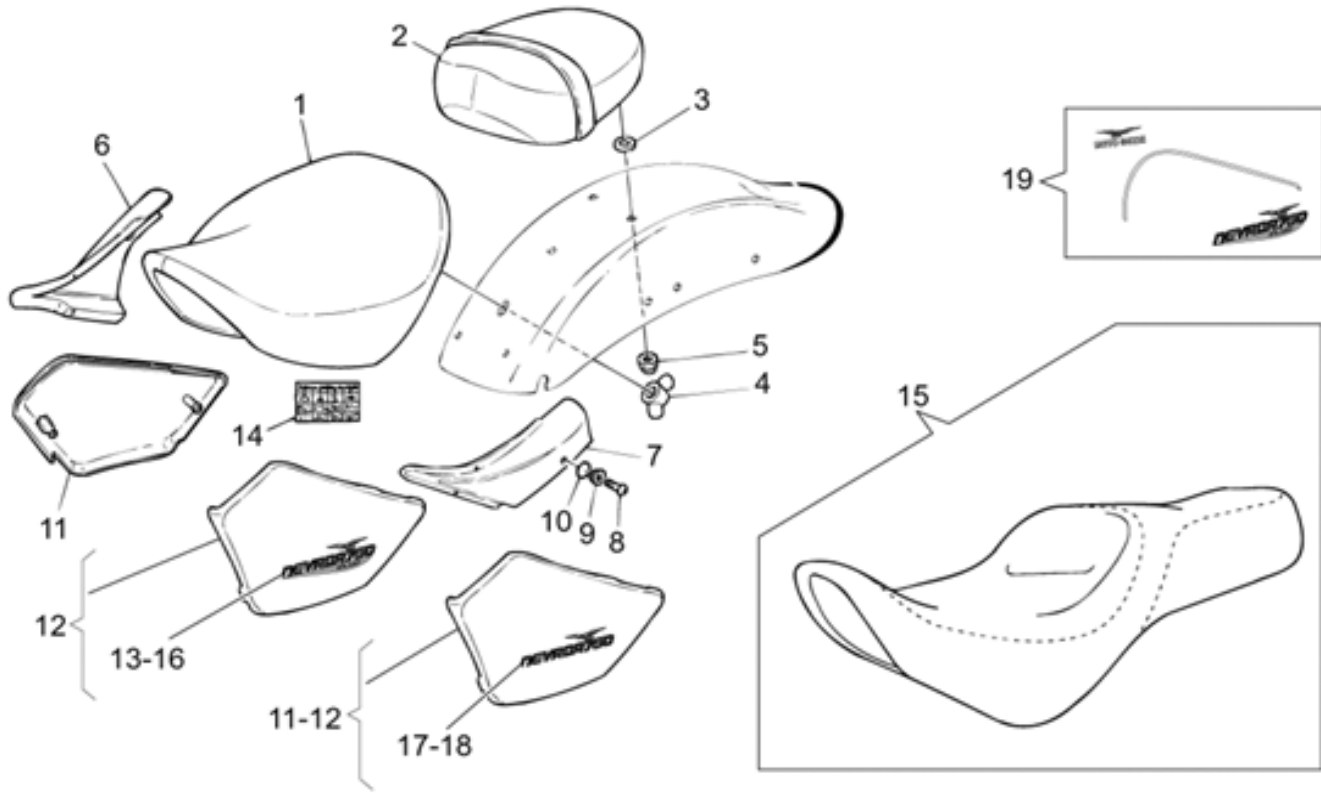

Ref.	Description	Year	I.M.	Country	Version	Code	Qty
1	Sillín piloto Nevada Base	-	-	-	Base	31460584	1
2	Sillín pasajero Nevada Base	-	-	-	Base	31464084	1
3	Goma	-	-	-	-	93110082	2
4	Tuerca	-	-	-	-	92670206	2
5	Tuerca M6x1	-	-	-	-	92630206	4
6	Mamparo der.cromada	-	-	-	-	31469081	1
7	Mamparo izq.cromada	-	-	-	-	31469181	1
8	Tornillo M8x25	-	-	-	-	98370825	2
9	Distanciador	-	-	-	-	31469281	2
10	Junta tórica	-	-	-	-	90706092	2
11	Protec.der.rojo bas.	-	-	-	-	234762101	1
	Protec.der.rojo negro	2	-	-	Base ng/ab	89000436	1
	Protec.der.gris platino	2	-	-	Base sb/pg	89000441	1
	Protec.der.gris mineral	2	-	-	Club br/mg	89000421	1
	Protec.der.gris berlin	2	-	-	Club lb/g	89000426	1
	Protec.der.rojo blanco	2	-	-	Club pg/aw	89000431	1
12	Protec.izq.rojo bas.	-	-	-	-	314763621	1
	Protec.izq.rojo negro	2	-	-	Base ng/ab	89000437	1
	Protec.izq.gris platino	2	-	-	Base sb/pg	89000442	1
	Protec.izq.gris mineral	2	-	-	Club br/mg	89000422	1
	Protec.izq.gris berlin	2	-	-	Club lb/g	89000427	1
	Protec.izq.rojo blanco	2	-	-	Club pg/aw	89000432	1
13	Calcom.izq.rojo/gris	2	-	-	Club br/mg	89000462	1
	Calcom.izq.blanco	2	-	-	Club lb/g	89000463	1
	Calcom.izq.gris/blaco	2	-	-	Club pg/aw	89000464	1
14	Calcom.fusible	-	-	-	-	31945467	1
15	Sillín Nevada Club	-	-	-	-	31460588	1
16	Calcom.der.rojo/gris	2	-	-	Club br/mg	89000470	1
	Calcom.der.blu/gris	2	-	-	Club lb/g	89000471	1
	Calcom.der.gris/blanco	2	-	-	Club pg/aw	89000472	1
17	Calcom.izq.gris/blaco	2	-	-	Base ng/ab	89000460	1
	Calcom.izq.beige/gris	2	-	-	Base sb/pg	89000461	1
18	Calcom.der.gris/negro	2	-	-	Base ng/ab	89000468	1
	Calcom.der.beige/gris	2	-	-	Base sb/pg	89000469	1
19	Lote de calcomanías	2	-	-	Base ng/ab	31923380	1
	Lote de calcomanías	2	-	-	Base sb/pg	31923381	1
	Lote de calcomanías	2	-	-	Club br/mg	31923382	1
	Lote de calcomanías	2	-	-	Club lb/g	31923383	1
	Lote de calcomanías	2	-	-	Club pg/aw	31923384	1