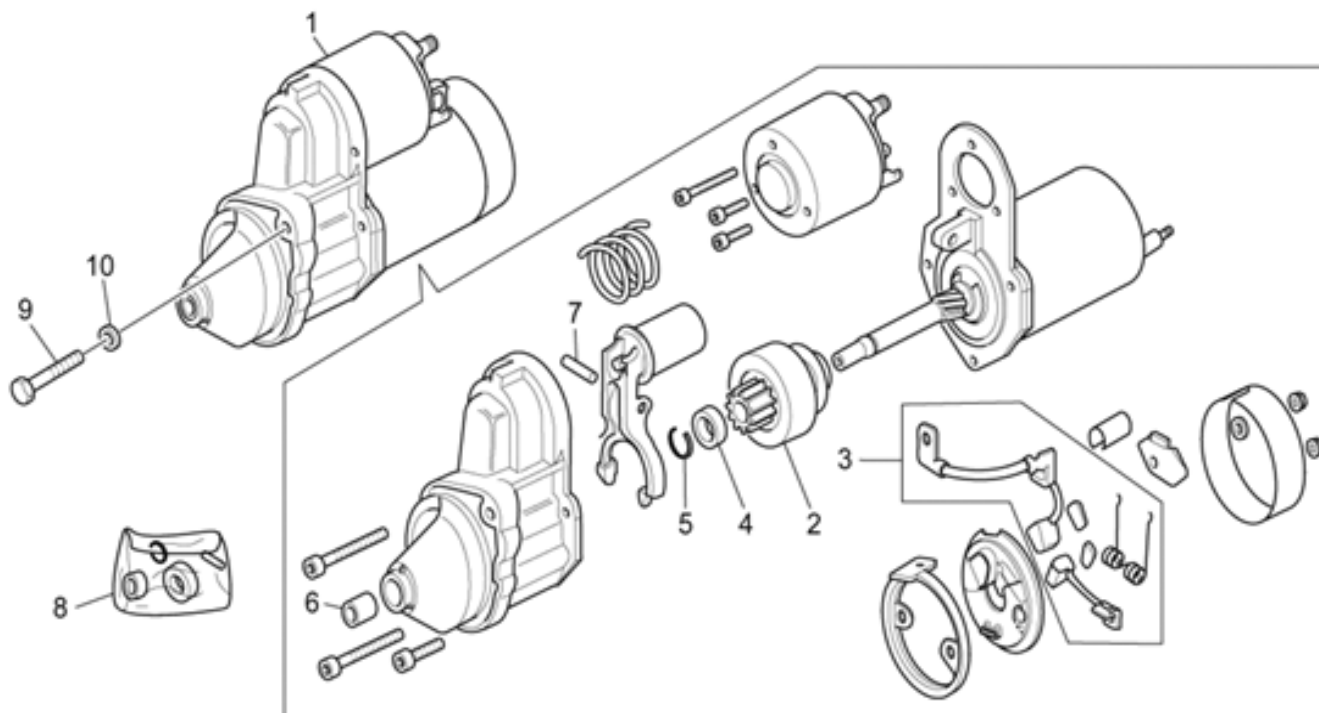

Ref.	Description	Year	I.M.	Country	Version	Code	Qty
1	Motor de arranque	-	-	-	-	30730711	1
2	Pignone completo	-	-	-	-	30530510	1
3	Kit	-	-	-	-	30530511	1
4	Anillo de tope	-	-	-	-	0000000	1
5	Arandela	-	-	-	-	0000000	1
6	Buje	-	-	-	-	0000000	1
7	Pasador	-	-	-	-	0000000	1
8	Kit rev. motor arr.	-	-	-	-	30530512	1
9	Tornillo	-	-	-	-	98082435	2
10	Arandela	-	-	-	-	95008208	2