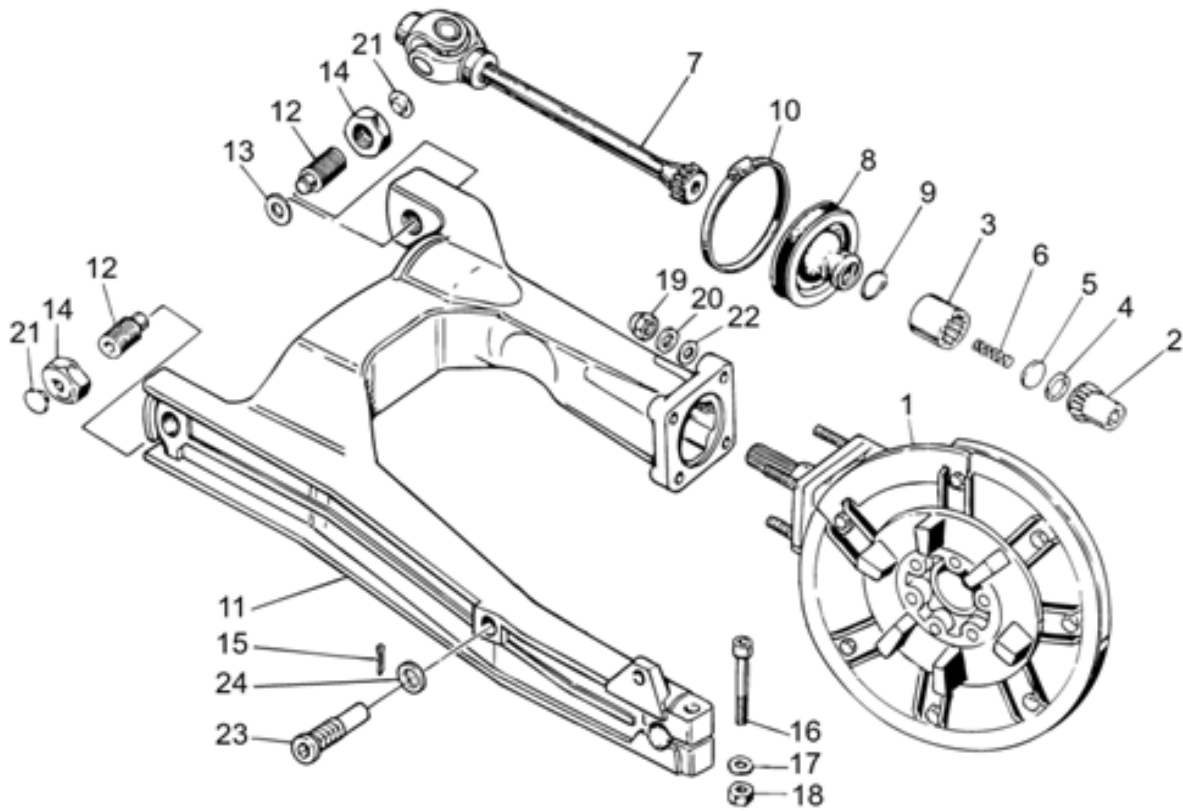

Ref.	Description	Year	I.M.	Country	Version	Code	Qty
1	Caja transm.cpl.gris	-	-	-	-	31350280	1
2	Manguito	-	-	-	-	19327701	1
3	Manguito	-	-	-	-	19328801	1
4	Anillo de retención	-	-	-	-	90272023	1
5	Plato	-	-	-	-	19327601	1
6	Muelle	-	-	-	-	94321099	1
7	Junta	-	-	-	-	23328081	1
8	Collar de protección	-	-	-	-	23548080	1
9	Muelle	-	-	-	-	23548180	1
10	Abrazadera 70x90x9	-	-	-	-	93306070	1
11	Brazo osc.gris	-	-	-	-	31540281	1
12	Perno	-	-	-	-	19547000	2
13	Suplemento espesor	-	-	-	-	35214300	1
14	Tuerca	-	-	-	-	31547882	2
15	Clavija	-	-	-	-	95500221	1
16	Tornillo M10x45	-	-	-	-	98680545	1
17	Junta	-	-	-	-	95008210	1
18	Tuerca M10x1,5	-	-	-	-	92606210	1
19	Tuerca M8x1,25	-	-	-	-	92787008	4
20	Arandela	-	-	-	-	14615901	4
21	Tapón	-	-	-	-	93180105	2
22	Arandela	-	-	-	-	95005308	4
23	Perno	-	-	-	-	31544181	1
24	Arandela	-	-	-	-	95100523	1