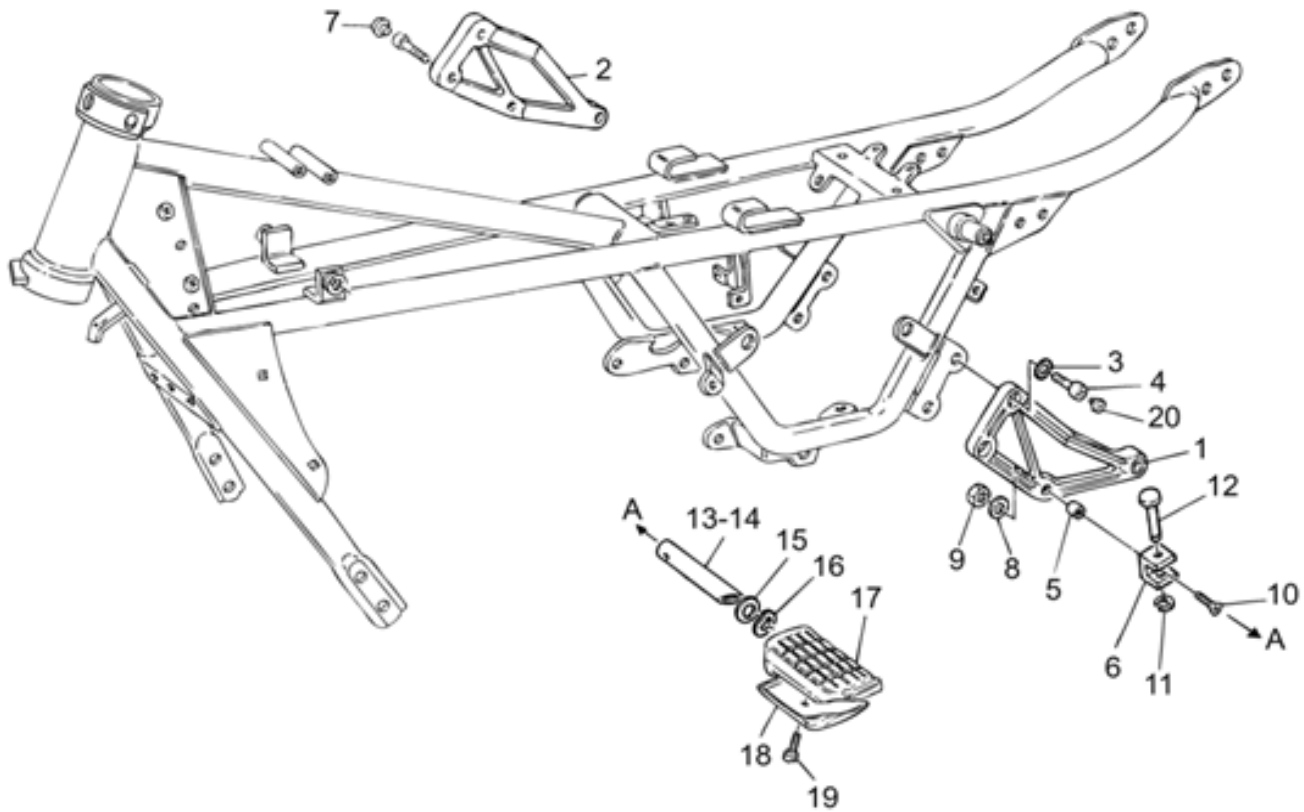

Ref.	Description	Year	I.M.	Country	Version	Code	Qty
1	Sop.estr.izq.	-	-	-	-	31446083	1
2	Soporte estribo dcho	-	-	-	-	31443583	1
3	Arandela 8,4x15	-	-	-	-	03270300	4
4	Tornillo	-	-	-	-	98682420	4
5	Buje	-	-	-	-	29436450	2
6	Placa fin carr.estr.	-	-	-	-	66441730	2
7	Tapón cromado	-	-	-	-	23943410	5
8	Arandela	-	-	-	-	95008308	2
9	Tuerca	-	-	-	-	92640508	2
10	Tornillo	-	-	-	-	98257830	2
11	Anillo de tope	-	-	-	-	90280006	2
12	Perno	-	-	-	-	66440630	2
13	Tubos	-	-	-	-	66440730	1
14	Tubos	-	-	-	-	66441830	1
15	Suplemento espesor	-	-	-	-	66441630	2
16	Arandela elástica	-	-	-	-	51609800	2
17	Plataforma apoyo pies	-	-	-	-	66443230	2
18	Lamina	-	-	-	-	31441283	2
19	Tornillo	-	-	-	-	98304012	2
20	Goma	-	-	-	-	93180206	1