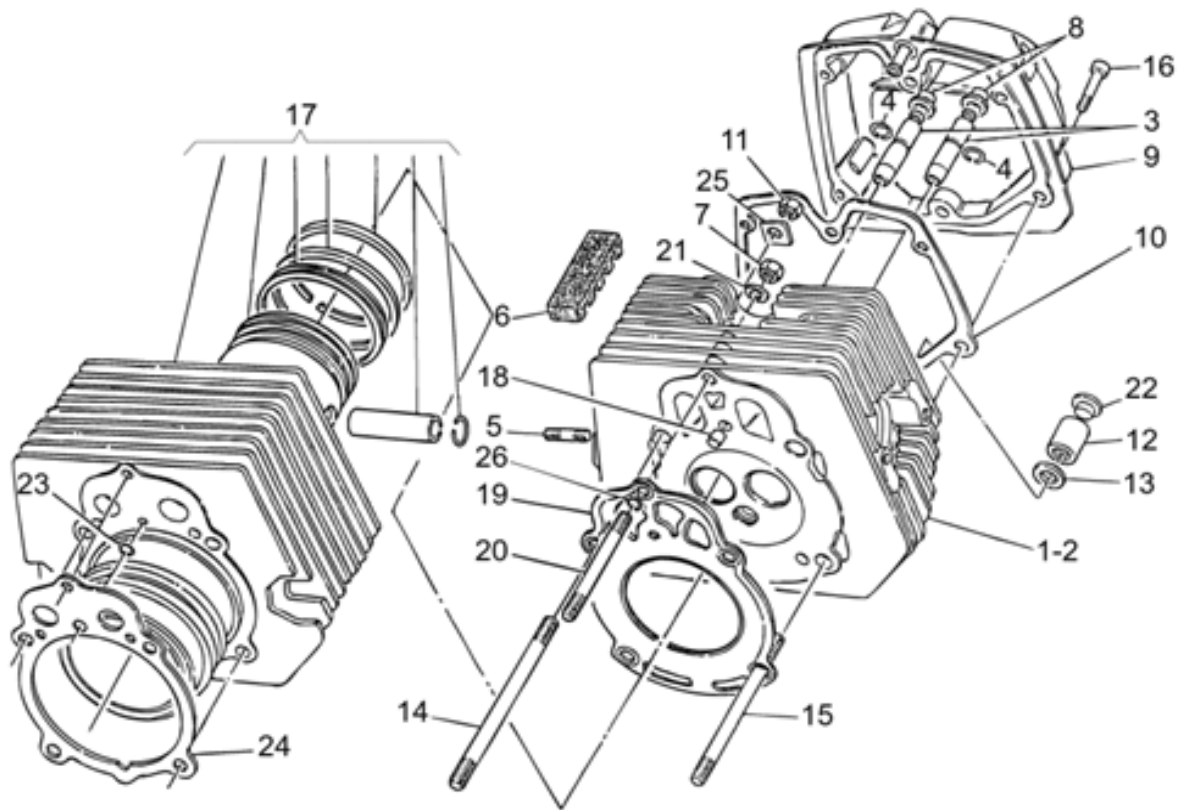

Ref.	Description	Year	I.M.	Country	Version	Code	Qty
1	Cabeza der.gris	-	-	-	-	20022120	1
2	Cabeza izq.gris	-	-	-	-	20022220	1
3	Guía de válvula	-	-	-	-	61036801	4
4	Anillo elástico	-	-	-	-	90353009	4
5	Prisionero	-	-	-	-	96506042	4
6	Placa antivibración	-	-	-	-	19025300	4
7	Tuerca	-	-	-	-	19021920	2
8	Tapón	-	-	-	-	19037820	8
9	Tapa culata	-	-	-	-	31023583	2
10	Junta	-	-	-	-	19023700	2
11	Tuerca	-	-	-	-	92603010	4
12	Tuerca	-	-	-	-	13021900	4
13	Arandela	-	-	-	-	95129180	4
14	Prisionero M10x214	-	-	-	-	96510214	4
15	Prisionero M10x182	-	-	-	-	96510181	4
16	Tornillo M6x25	-	-	-	-	98682325	10
17	Cil.con pistón gris	-	-	-	-	20060120	2
18	Buje	-	-	-	-	19021360	2
19	Junta	-	-	-	-	27022060	2
20	Prisionero M8x143	-	-	-	-	96508145	2
21	Arandela 8,4x15	-	-	-	-	03270300	2
22	Tapón	-	-	-	-	93180245	4
23	Junta tórica	-	-	-	-	61027200	2
24	Junta	-	-	-	-	27020820	2
25	Suplemento espesor	-	-	-	-	19032980	4
26	Junta tórica	-	-	-	-	90706076	2