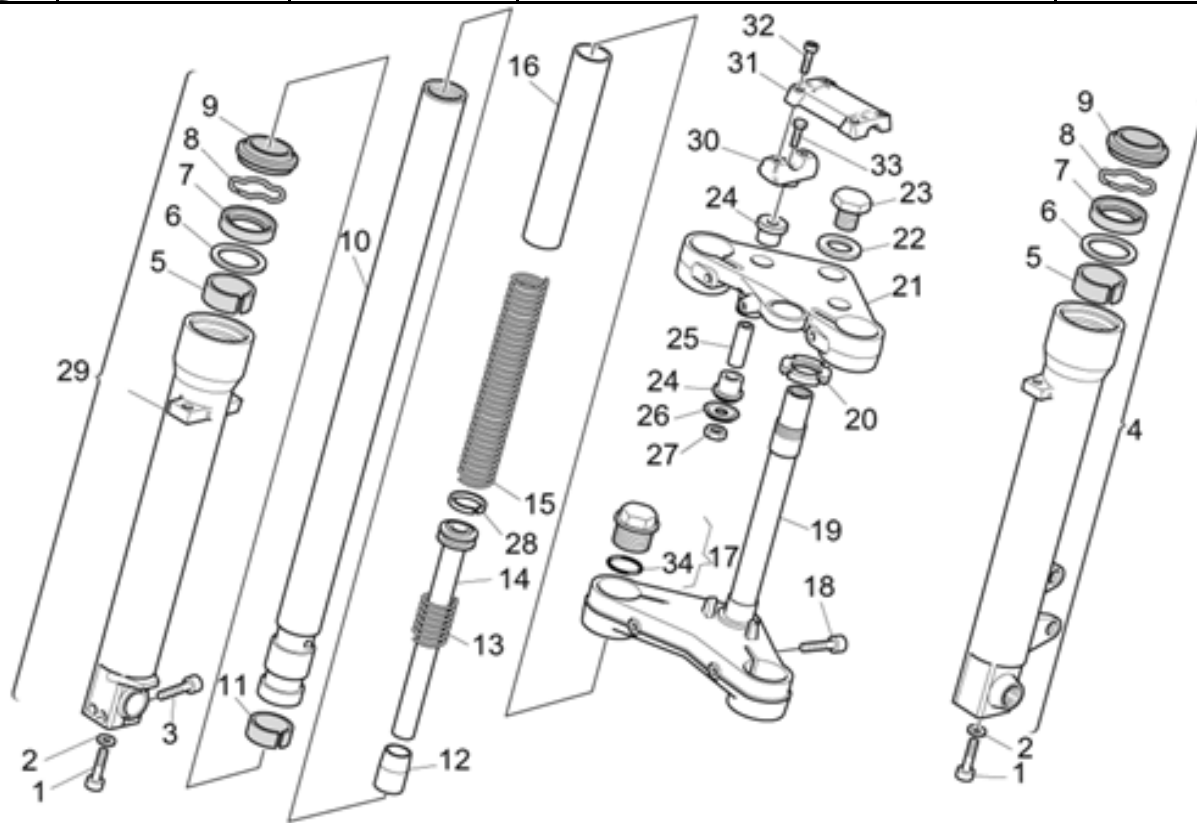

Ref.	Description	Year	I.M.	Country	Version	Code	Qty
1	Tornillo M10x30	-	-	-	-	03530530	2
2	Arandela	-	-	-	-	03530529	2
3	Tornillo M6X35	-	-	-	-	98620335	2
4	Funda izq.	-	-	-	-	31490783	1
5	Casquillo superior	-	-	-	-	30526761	2
6	Arandela	-	-	-	-	01530568	2
7	Gasket ring 40x52x9,5	-	-	-	-	27530584	2
8	Anillo de tope	-	-	-	-	31530582	2
9	Guardapolvo	-	-	-	-	01530571	2
10	Funda	-	-	-	-	31525483	2
11	Casquillo inferior	-	-	-	-	30525861	2
12	Tampón	-	-	-	-	03530551	2
13	Contramuelle	-	-	-	-	03530553	2
14	Varilla	-	-	-	-	31530583	2
15	Muelle	-	-	-	-	31530581	2
16	Tubo precarga	-	-	-	-	31530584	2
17	Gr. tapón cpl.	-	-	-	-	31504583	2
18	Tornillo M10X40	-	-	-	-	31530580	2
19	Base con manguito	-	-	-	-	31494183	1
20	Virola	-	-	-	-	31513480	1
21	Placa sup. horquilla	-	-	-	-	31493183	1
22	Arandela	-	-	-	-	27530510	1
23	Tuerca M20x1,5	-	-	-	-	30512830	1
24	Goma	-	-	-	-	27530503	4
25	Distanciador	-	-	-	-	03530503	2
26	Cubeta	-	-	-	-	27530505	2
27	Tuerca	-	-	-	-	27530506	2
28	Segmento	-	-	-	-	31530579	2
29	Funda der.	-	-	-	-	31490683	1
30	Perno inferior	-	-	-	-	31501283	2
31	Perno U	-	-	-	-	31500483	1
32	Tornillo M8x30	-	-	-	-	66530505	4
33	Tornillo M10X60	-	-	-	-	31530578	2
34	Junta tórica	-	-	-	-	31530577	2