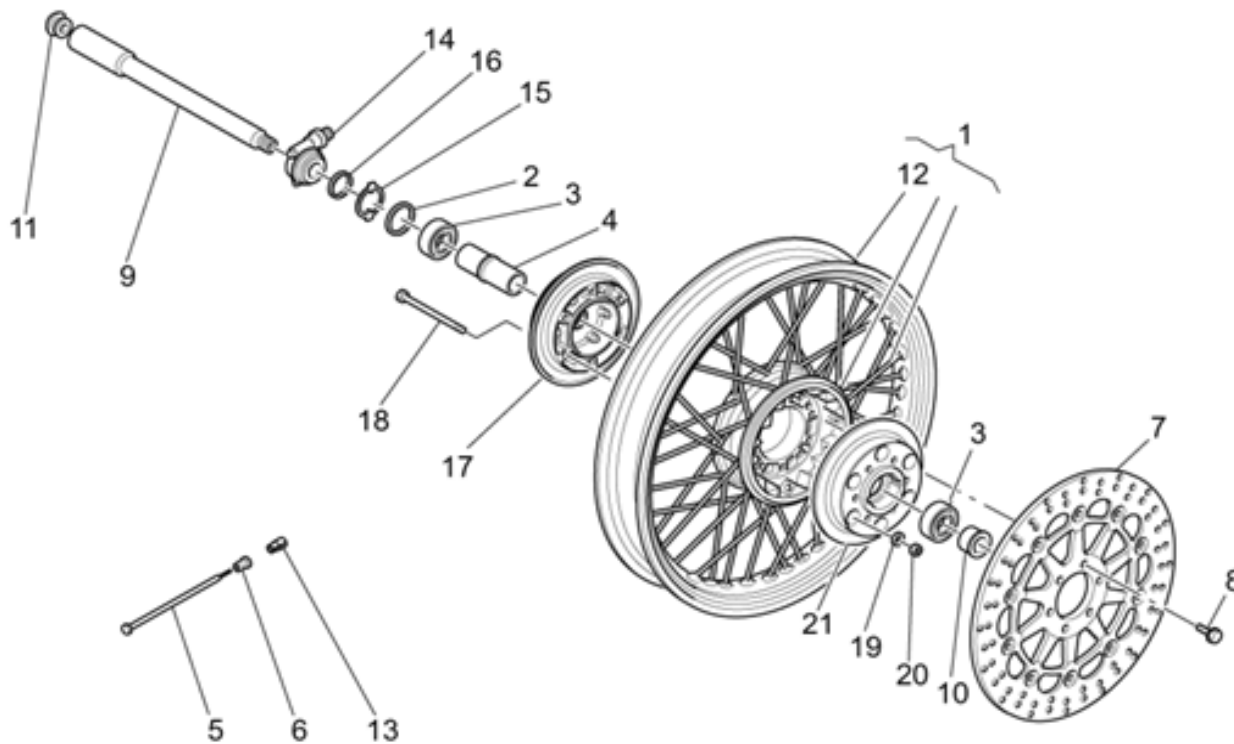

Ref.	Description	Year	I.M.	Country	Version	Code	Qty
1	Rueda del. desn. 2,15x18"	-	-	-	T3	31610365	1
2	Gasket ring	-	-	-	T3	90403950	1
3	Cojinete	-	-	-	T3	92204221	2
4	Distanciador cojinetes	-	-	-	T3	31615260	1
5	Radio	-	-	-	T3	39611601	36
6	Niple	-	-	-	T3	55611700	36
7	Disco freno delantero	-	-	-	T3	01613330	1
8	Tornillo	-	-	-	T3	03611445	6
9	Perno rueda del.	-	-	-	T3	31614183	1
10	Distanciador izq.	-	-	-	T3	31616383	1
11	Tapón 15 mm	-	-	-	T3	93180111	1
12	Llanta cromada 2,15x18"	-	-	-	T3	23610870	1
13	Contrapeso 15 gr.	-	-	-	T3	12616101	1
	Contrapeso 20 gr.	-	-	-	T3	12616102	1
	Contrapeso 30 gr.	-	-	-	T3	12616103	1
14	Transmisión velocímetro	-	-	-	T3	31762583	1
15	Arrastre	-	-	-	T3	31627183	1
16	Distanciador	-	-	-	T3	91182013	1
17	Brida	-	-	-	T3	31620483	1
18	Tornillo	-	-	-	T3	98082470	5
19	Arandela	-	-	-	T3	14615901	5
20	Tuerca	-	-	-	T3	92640508	5
21	Brida	-	-	-	T3	31620383	1