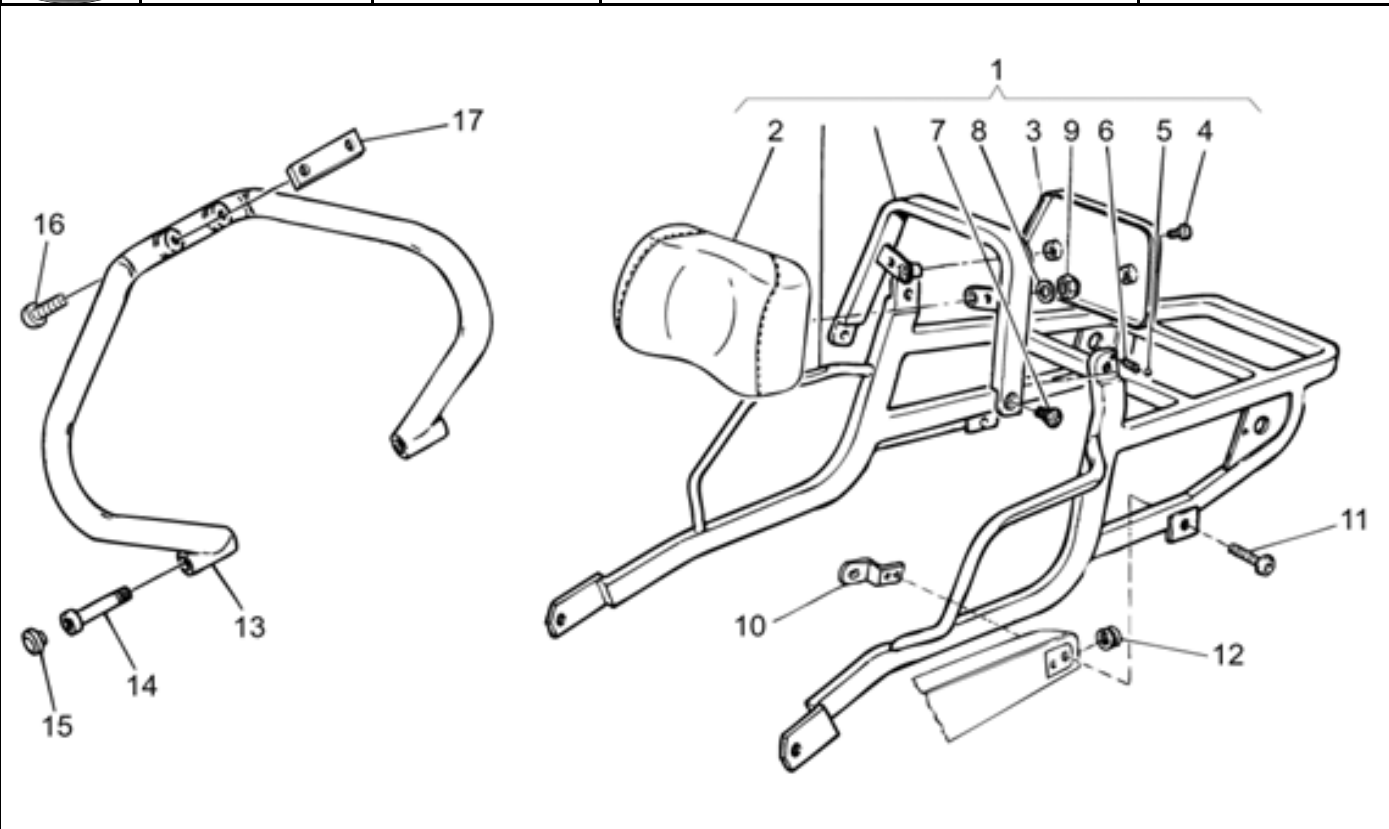

Ref.	Description	Year	I.M.	Country	Version	Code	Qty
1	Transportín completo	-	-	-	-	31466583	1
2	Cojín respaldo	-	-	-	-	31468083	1
3	Tapa	-	-	-	-	31468283	1
4	Tornillo	-	-	-	-	98350318	2
5	Bola	-	-	-	-	92295708	1
6	Muelle	-	-	-	-	94321007	1
7	Tornillo	-	-	-	-	03468100	2
8	Arandela 6,4x12x1,2	-	-	-	-	95008306	2
9	Tuerca M6x12	-	-	-	-	92606206	2
10	Soporte	-	-	-	-	31575565	2
11	Tornillo	-	-	-	-	98682525	2
12	Goma	-	-	-	-	91551085	2
13	Front protection	-	-	-	-	31450266	1
14	Tornillo	-	-	-	-	98680540	2
15	Tornillo	-	-	-	-	98370845	2
16	Goma	-	-	-	-	93180216	2
17	Placa	-	-	-	-	17451750	1