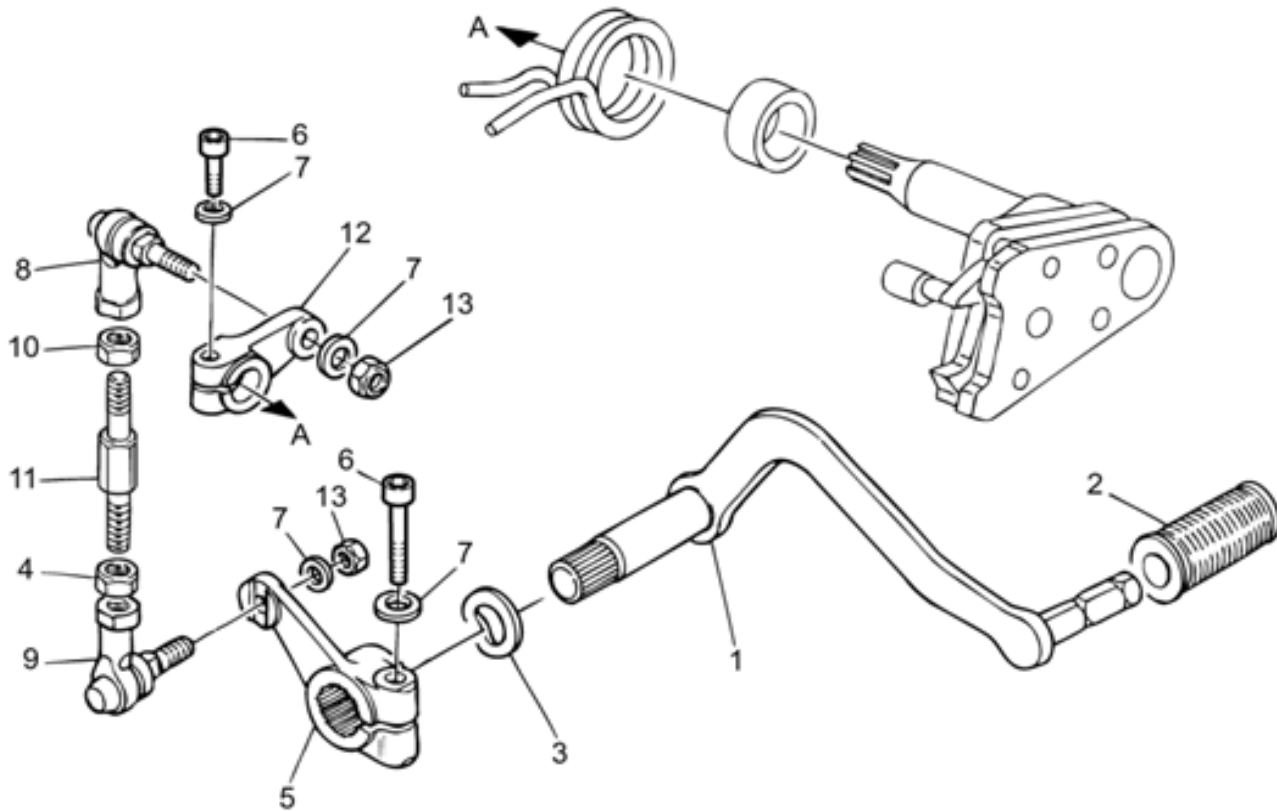

Ref.	Description	Year	I.M.	Country	Version	Code	Qty
1	Palanca cambio	-	-	-	-	31250983	1
2	Goma	-	-	-	-	14251001	1
3	Arandela elástica	-	-	-	-	95129260	1
4	Tuerca	-	-	-	-	03256800	1
5	Leva ret.	-	-	-	-	31256961	1
6	Tornillo M6X22	-	-	-	-	98632322	2
7	Arandela	-	-	-	-	03013800	4
8	Artic. esférica	-	-	-	-	31258181	1
9	Artic. esférica	-	-	-	-	30258160	1
10	Tuerca M6x12	-	-	-	-	92606206	1
11	Renvio	-	-	-	-	31257962	1
12	Leva pre-selector	-	-	-	-	20258221	1
13	Tuerca	-	-	-	-	92640506	2