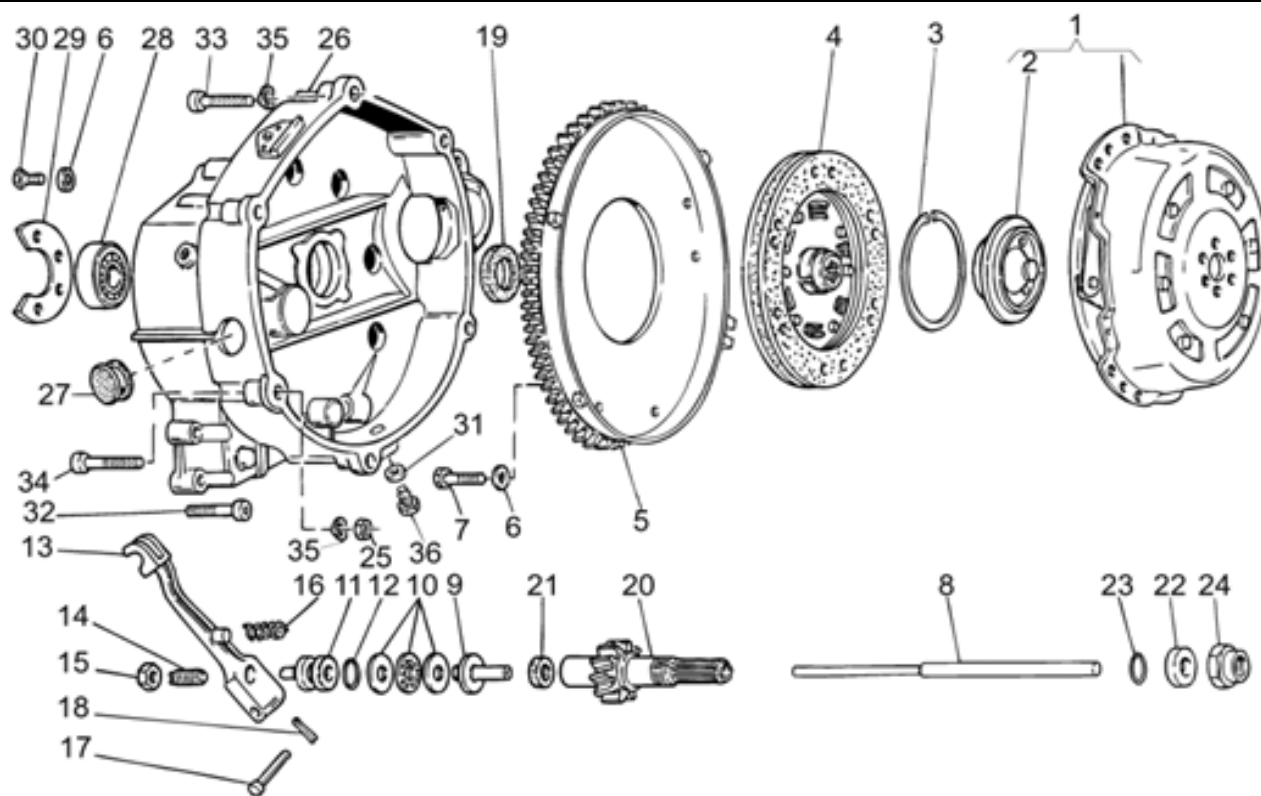

Ref.	Description	Year	I.M.	Country	Version	Code	Qty
1	Embrague AP	-	-	-	-	27080160	1
2	Cubeta embrague	-	-	-	-	19083462	1
3	Anillo elástico	-	-	-	-	90272075	1
4	Disco embrague conducido	-	-	-	-	27084460	1
5	Corona	-	-	-	-	31067965	1
6	Arandela	-	-	-	-	14217901	9
7	Tornillo M6X16	-	-	-	-	98084316	6
8	Varilla	-	-	-	-	20085720	1
9	Cuerpo int.	-	-	-	-	14086000	1
10	Cojinete de tope	-	-	-	-	12087001	1
11	Cuerpo ext.	-	-	-	-	14086100	1
12	Junta tórica	-	-	-	-	90706170	1
13	Palanca embrague	-	-	-	-	14090201	1
14	Tornillo embrague	-	-	-	-	14090400	1
15	Tuerca	-	-	-	-	92606508	1
16	Muelle retorno palanca	-	-	-	-	94321105	1
17	Clavija	-	-	-	-	95780271	1
18	Clavija	-	-	-	-	95500222	1
19	Gasket ring	-	-	-	-	90403245	1
20	Eje transmisión Z=16	-	-	-	-	27210760	1
21	Gasket ring	-	-	-	-	90400616	1
22	Distanciador	-	-	-	-	19213760	1
23	Junta tórica	-	-	-	-	90706235	1
24	Tuerca	-	-	-	-	19356760	1
25	Tuerca	-	-	-	-	92606208	1
26	Campana embrague DIGIPLEX	-	-	-	-	31200480	1
27	Tapón	-	-	-	-	93180220	1
28	Cojinete 25x52x15	-	-	-	-	92201225	1
29	Placa fijac.cojinete	-	-	-	-	19203460	1
30	Tornillo M6X14	-	-	-	-	98084314	3
31	Arandela 10,2x18x2	-	-	-	-	95004210	1
32	Tornillo M6x30	-	-	-	-	98680330	11
33	Tornillo m8x35	-	-	-	-	98680435	5
34	Tornillo Allen M8x50	-	-	-	-	98680450	1
35	Arandela 8,4x15	-	-	-	-	03270300	6
36	Tapón descarg.aceite	-	-	-	-	31003766	1