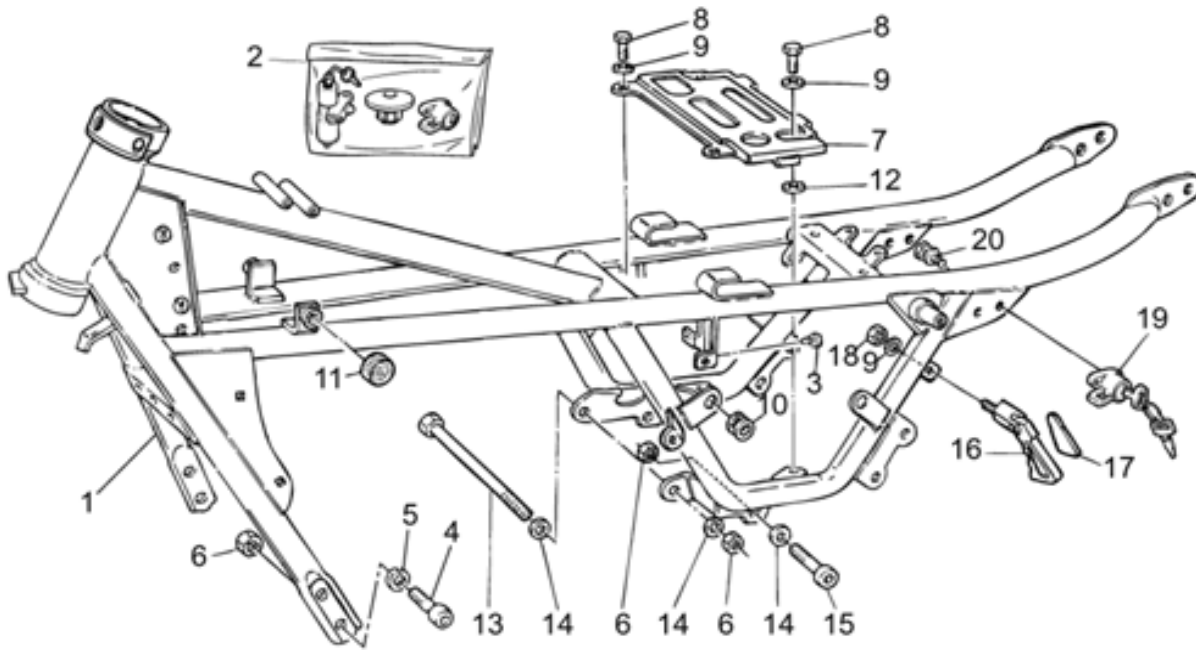

Ref.	Description	Year	I.M.	Country	Version	Code	Qty
1	Bast.negro	-	-	-	T1	31400183	1
	Bast.negro	-	-	-	T2	31400184	1
2	Juego cerraduras	-	-	-	-	31736883	1
3	Tampón	-	-	-	-	19705900	2
4	Tornillo	-	-	-	-	98682525	4
5	Arandela	-	-	-	-	95120105	4
6	Tuerca M10x1,5	-	-	-	-	92606210	6
7	Soporte	-	-	-	-	27418210	1
8	Tornillo	-	-	-	-	98084418	4
9	Arandela	-	-	-	-	95008208	5
10	Goma	-	-	-	-	91551085	4
11	Tampón	-	-	-	-	39103400	2
12	Arandela	-	-	-	-	95100253	2
13	Perno M10x205	-	-	-	-	98110199	1
14	Junta	-	-	-	-	95008210	7
15	Tornillo	-	-	-	-	98620555	2
16	Manilla	-	-	-	-	30464310	1
17	Calcom.asa	-	-	-	-	30920810	2
18	Tuerca	-	-	-	-	92630108	1
19	Cerradura casco	-	-	-	-	66466815	1
20	Tornillo de tracción	-	-	-	-	66468115	2