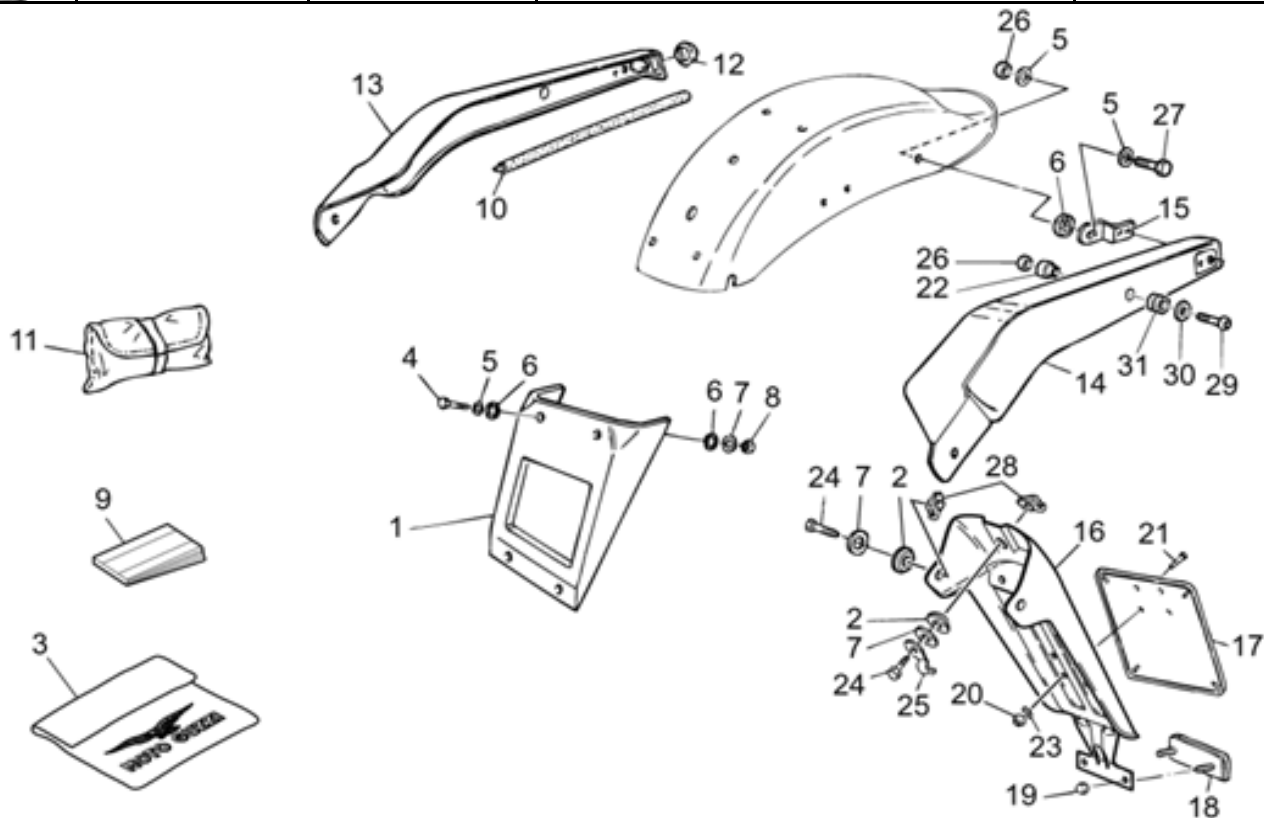

Ref.	Description	Year	I.M.	Country	Version	Code	Qty
1	Parasalpicaduras	-	-	-	-	31438765	1
2	Distanciador	-	-	-	-	91120620	3
3	Funda para la moto	-	-	-	-	30970200	1
4	Tornillo	-	-	-	-	98054325	2
5	Arandela 6,4x12x1,2	-	-	-	-	95008306	6
6	Goma	-	-	-	-	93110060	14
7	Arandela 6,5x20x2	-	-	-	-	95100141	9
8	Tuerca M6x1	-	-	-	-	92630106	4
9	Man. uso/mant.-I-GB-F-D-	-	-	-	-	31900083	1
10	Goma	-	-	-	-	823931080	1
11	Juego de herramientas	-	-	-	-	03909960	1
12	Tapón	-	-	-	-	93180245	2
13	Cubrebastodor tras.der.cromado	-	-	-	-	31457866	1
14	Cubrebastodor tras.izq.cromado	-	-	-	-	31459166	1
15	Soporte	-	-	-	-	31575565	2
16	Prolong.guardab.tr.	-	-	-	-	31438083	1
17	Portamatrícula	-	-	-	-	01474630	1
18	Catafaro	-	-	-	-	31745865	1
19	Tuerca M4x0,7	-	-	-	-	92630104	2
20	Tuerca	-	-	-	-	92630105	4
21	Tornillo	-	-	-	-	98084212	4
22	Distanciador	-	-	-	-	03471802	2
23	Arandela	-	-	-	-	95008305	4
24	Tornillo M6X16	-	-	-	-	98084316	3
25	Perno U	-	-	-	-	93301313	1
26	Tuerca M6x1	-	-	-	-	92630206	2
27	Tornillo	-	-	-	-	98054314	2
28	Clip M6	-	-	-	-	28576591	3
29	Tornillo M6X50	-	-	-	-	98230650	2
30	Arandela	-	-	-	-	03462800	2
31	Goma	-	-	-	-	91551105	2