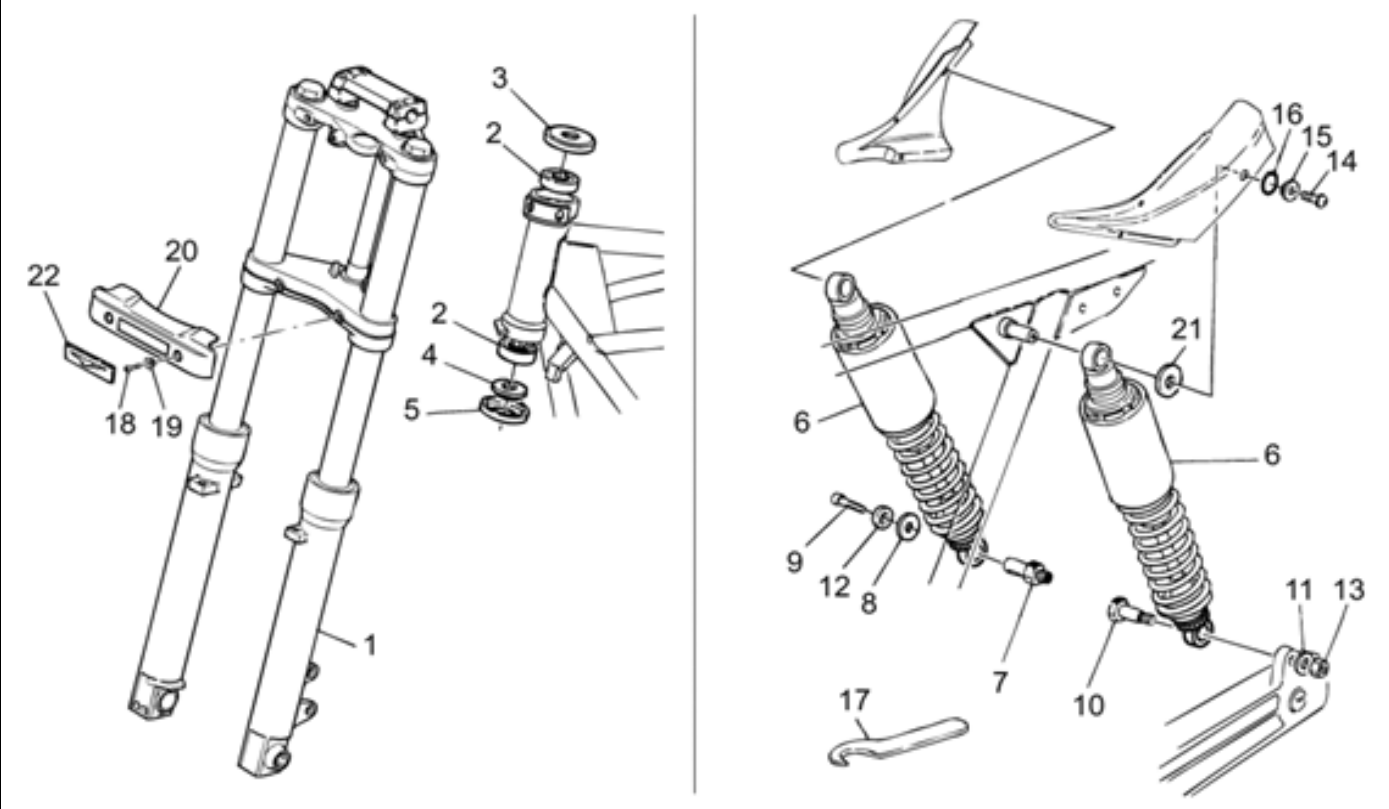

Ref.	Description	Year	I.M.	Country	Version	Code	Qty
1	Horquilla completa	-	-	-	-	31490283	1
2	Coj. rodillos cónicos	-	-	-	-	92249225	2
3	Cubeta	-	-	-	-	14494600	1
4	Arand. sop. lateral	-	-	-	-	14516700	1
5	Guardapolvo	-	-	-	-	14517000	1
6	Amortiguador BITUBO	-	-	-	-	31550282	2
7	Perno	-	-	-	-	31555281	1
8	Arandela	-	-	-	-	95005309	1
9	Tornillo	-	-	-	-	98822416	1
10	Perno	-	-	-	-	23555280	1
11	Arandela	-	-	-	-	95129181	1
12	Arandela 8,4x15	-	-	-	-	03270300	1
13	Tuerca M10x1,5	-	-	-	-	92606210	1
14	Tornillo M8x25	-	-	-	-	98370825	2
15	Distanciador	-	-	-	-	31469281	2
16	Junta tórica	-	-	-	-	90706092	2
17	Regulación amortiguador	-	-	-	-	31912760	1
18	Tornillo	-	-	-	-	98370614	2
19	Distanciador	-	-	-	-	31576183	2
20	Marco	-	-	-	-	31497883	1
21	Arandela 8,5x24x2	-	-	-	-	95005312	2
22	Calco "Aquila"	-	-	-	-	01517700	1