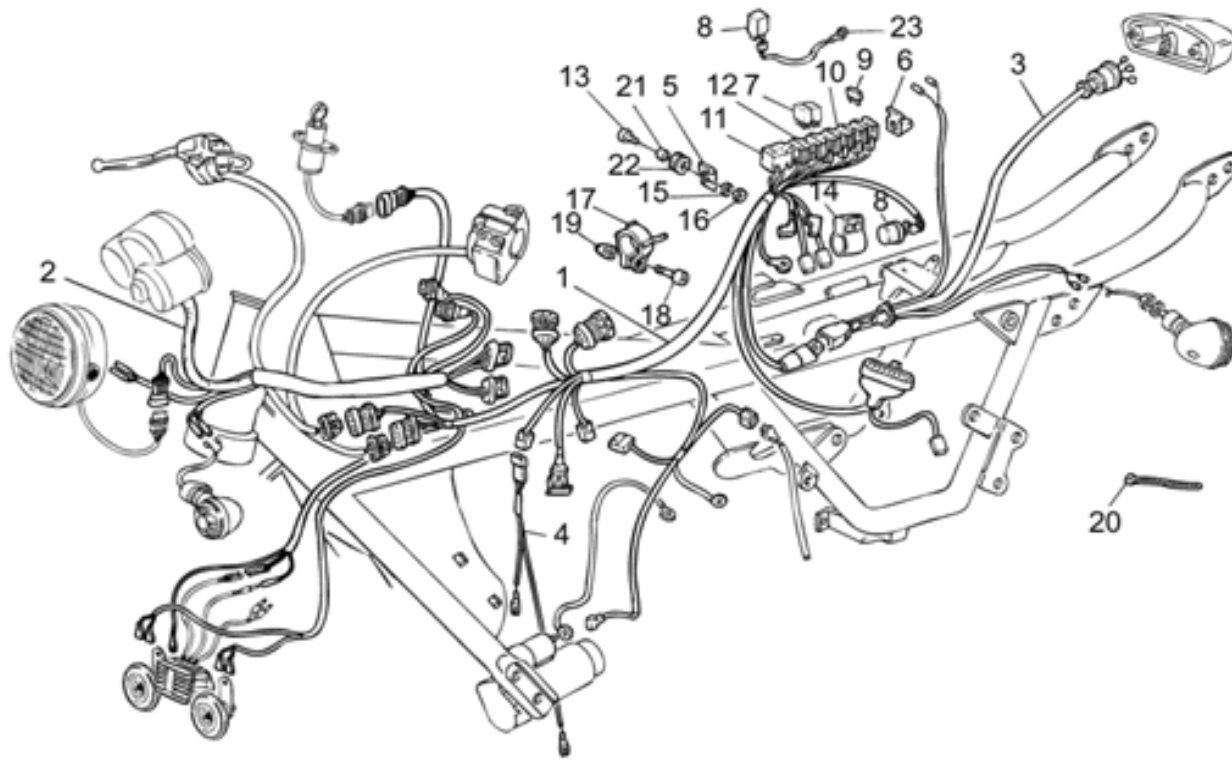

Ref.	Description	Year	I.M.	Country	Version	Code	Qty
1	Cableado principal	-	-	-	T1	31747183	1
	Cableado principal	-	-	-	T2	31747184	1
2	Cabl.faro/salpicadero	-	-	-	T1	31747283	1
	Cabl.faro/salpicadero	-	-	-	T2	31747284	1
3	Cableado faro trasero	-	-	-	-	31747365	1
4	Alarg.dispos.indicator aceite	-	-	-	-	31724581	1
5	Soporte derecho	-	-	-	-	30477101	1
6	Placa izq.	-	-	-	-	30477100	1
7	Mini-relay A1001A402	-	-	-	-	01732560	1
	Relay shunt va.siem. A1001A403	-	-	-	-	01731760	1
8	Intermitencia	-	-	-	-	17750520	1
	Intermitencia	-	-	AUS	-	31750560	1
9	Fusible 10A	-	-	-	-	28742559	2
	Fusible 15A	-	-	-	-	28742560	2
10	Caja portafusibles	-	-	-	-	30732200	4
11	Soporte	-	-	-	-	30756100	1
12	Soporte relé	-	-	-	-	30732400	4
13	Tornillo	-	-	-	-	98682318	2
14	Soporte antivibracion	-	-	-	-	17751200	1
15	Arandela	-	-	-	-	95100120	2
16	Tuerca M6X1	-	-	-	-	92630707	2
17	Abrazadera	-	-	-	-	31749765	1
18	Tornillo	-	-	-	-	61127520	1
19	Virola	-	-	-	-	61127220	1
20	Abrazadera	-	-	-	-	14609650	20
21	Distanciador	-	-	-	-	91180607	2
22	Goma	-	-	-	-	91551085	2
23	Cableado masa-batería	-	-	AUS	-	31755660	1