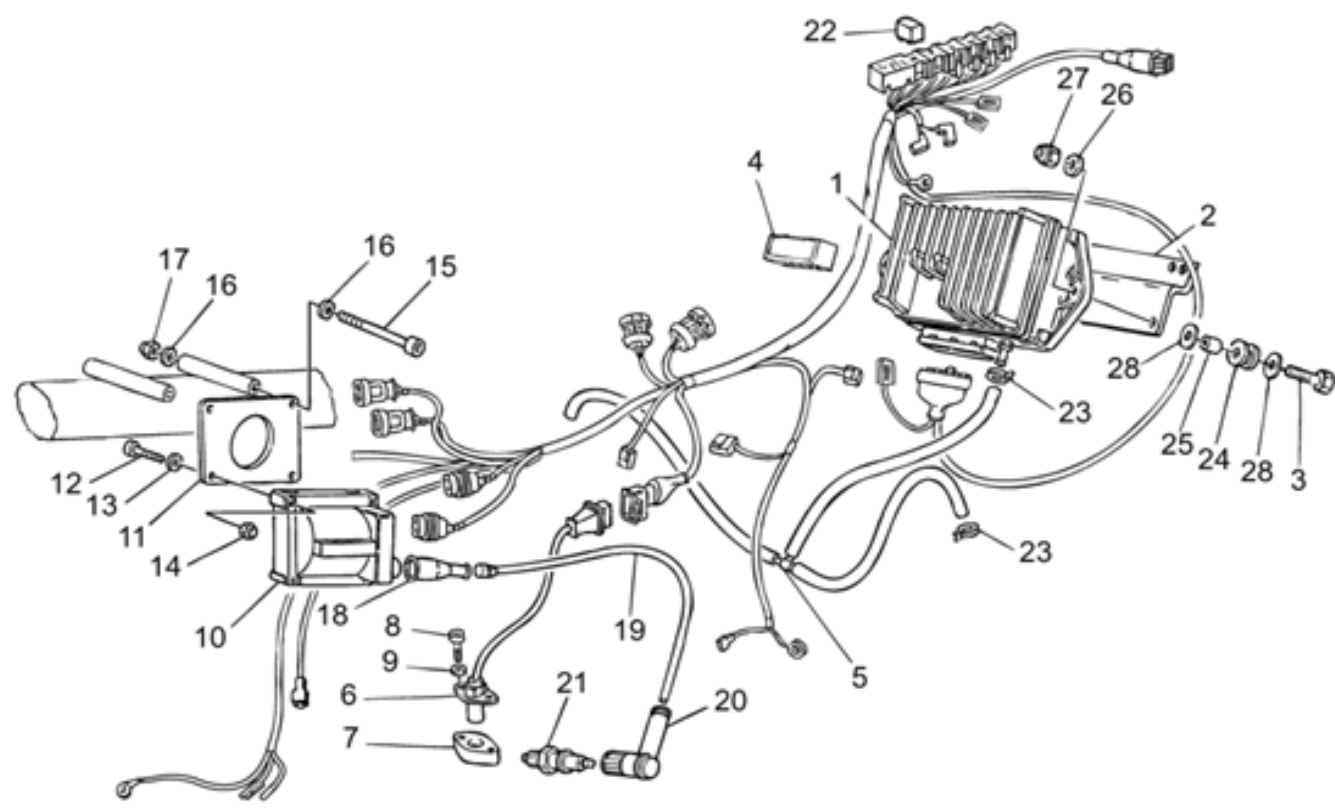

Ref.	Description	Year	I.M.	Country	Version	Code	Qty
1	Centralita MED 501A	-	-	-	-	31721465	1
2	Soporte	-	-	-	-	20723820	1
3	Tornillo	-	-	-	-	98084325	2
4	Placa antivibración	-	-	-	-	19025300	1
5	Tubos	-	-	-	-	20108120	1
6	Sensor	-	-	-	-	20721610	1
7	Brida	-	-	-	-	31722065	1
8	Tornillo	-	-	-	-	98680222	2
9	Arandela	-	-	-	-	95004205	2
10	Bobina A.T.	-	-	-	-	30716500	2
11	Soporte bobina	-	-	-	-	20716720	2
12	Tornillo M4x25	-	-	-	-	98680125	4
13	Arandela 4,3x8x0,5	-	-	-	-	95008204	4
14	Tuerca M4x0,7	-	-	-	-	92630104	4
15	Tornillo M6x60	-	-	-	-	98680360	2
16	Arandela 6,15x11x0,8	-	-	-	-	95008206	4
17	Tuerca M6x1	-	-	-	-	92630106	2
18	Capuchón	-	-	-	-	14717600	2
19	Cable A.T.	-	-	-	-	29718550	2
20	Capuchón bujía	-	-	-	-	03717450	2
21	Bujía BOSCH WR4CC	-	-	-	-	0000000	2
	Bujía CHP RN3C	-	-	-	-	0000000	2
	Bujía NGK BR8ES	-	-	-	-	31717061	2
22	Mini-relay A1001A402	-	-	-	-	01732560	1
23	Abrazadera	-	-	-	-	61108500	3
24	Goma	-	-	-	-	91551080	2
25	Distanciador	-	-	-	-	91180608	2
26	Arandela 6,4x12x1,2	-	-	-	-	95008306	2
27	Tuerca M6X1	-	-	-	-	92630707	2
28	Arandela	-	-	-	-	95100118	4