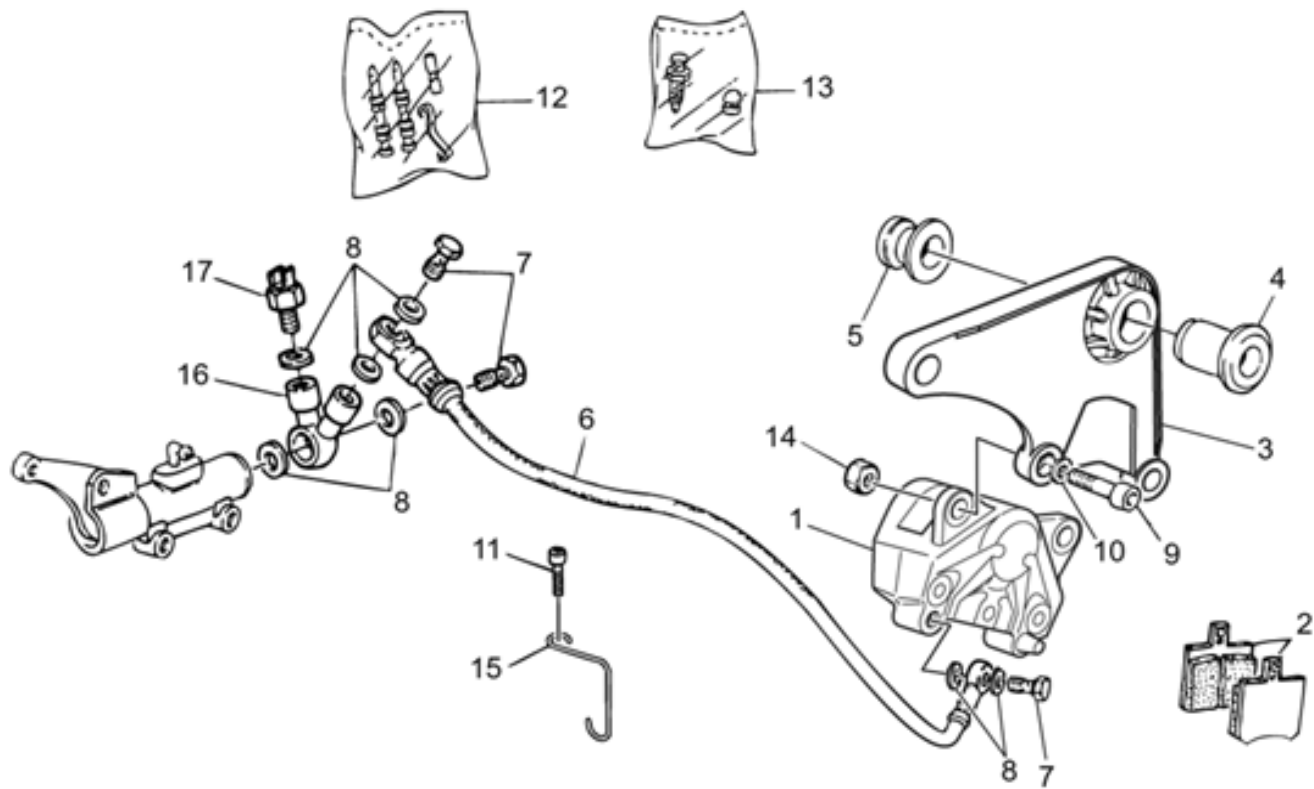

Ref.	Description	Year	I.M.	Country	Version	Code	Qty
1	Pinza freno tras.	-	-	-	-	31653081	1
2	Pastillas-par	-	-	-	-	31654681	1
3	Placa fij. pza freno	-	-	-	-	31635881	1
4	Buje	-	-	-	-	31634281	1
5	Distanciador	-	-	-	-	31634181	1
6	Tubo freno	-	-	-	-	28657500	1
7	Tornillo especial	-	-	-	-	95990028	3
8	Junta 1mm	-	-	-	-	25656100	7
9	Tornillo	-	-	-	-	97202435	2
10	Arandela	-	-	-	-	14615901	2
11	Tornillo	-	-	-	-	98210616	1
12	Kit pastillas	-	-	-	-	31659181	1
13	Purga + capuchón	-	-	-	-	31659281	1
14	Tuerca	-	-	-	-	92606208	1
15	Guíacable	-	-	-	-	31659735	1
16	Empalme	-	-	-	-	19668000	1
17	Interruptor	-	-	-	-	63657000	1