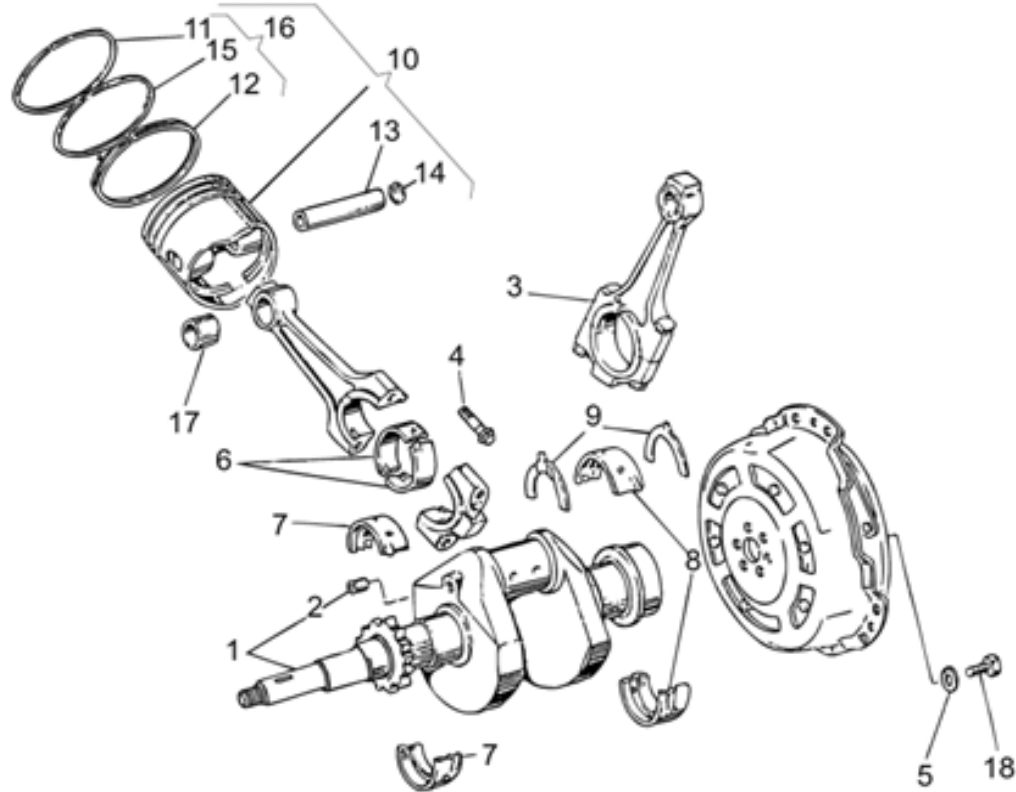

Ref.	Description	Year	I.M.	Country	Version	Code	Qty
1	Cabeza der.gris	-	-	-	-	20022120	1
2	Cabeza izq.gris	-	-	-	-	20022220	1
3	Guía de válvula	-	-	-	-	61036801	4
4	Anillo elástico	-	-	-	-	90353009	4
5	Prisionero	-	-	-	-	96506042	4
6	Placa antivibración	-	-	-	-	19025300	4
7	Tuerca	-	-	-	-	19021920	2
8	Tapón	-	-	-	-	19037820	8
9	Tapa culata	-	-	-	-	31023583	2
10	Junta	-	-	-	-	19023700	2
11	Tuerca	-	-	-	-	92603010	4
12	Tuerca	-	-	-	-	13021900	4
13	Arandela	-	-	-	-	95129180	4
14	Prisionero M10x214	-	-	-	-	96510214	4
15	Prisionero M10x182	-	-	-	-	96510181	4
16	Tornillo M6x25	-	-	-	-	98682325	10
17	Cil.con pistón gris	-	-	-	-	20060120	2
18	Buje	-	-	-	-	19021360	2
19	Junta	-	-	-	-	27022060	2
20	Prisionero M8x143	-	-	-	-	96508145	2
21	Arandela 8,4x15	-	-	-	-	03270300	2
22	Tapón	-	-	-	-	93180245	4
23	Junta tórica	-	-	-	-	61027200	2
24	Junta	-	-	-	-	27020820	2
25	Suplemento espesor	-	-	-	-	19032980	4
26	Junta tórica	-	-	-	-	90706076	2

Ref.	Description	Year	I.M.	Country	Version	Code	Qty
1	Válvula de admisión	-	-	-	-	20036020	2
2	Válvula de escape	-	-	-	-	20036120	2
3	Arandela	-	-	-	-	23217800	2
4	Muelle	-	-	-	-	27037521	4
5	Platillo sup.	-	-	-	-	31038015	4
6	Semicono	-	-	-	-	61038100	8
7	Balancín	-	-	-	-	19030500	4
8	Tornillo	-	-	-	-	19034000	4
9	Tuerca M6x1	-	-	-	-	92602406	4
10	Eje balan.	-	-	-	-	19032080	2
11	Arand.de resorte	-	-	-	-	19032380	4
12	Anillo de retención	-	-	-	-	90271018	4
13	Platillo inf.	-	-	-	-	31037015	4
14	Suplemento espesor	-	-	-	-	19032980	4
15	Manguito	-	-	-	-	19027500	2
16	Árbol de levas	-	-	-	-	31053483	1
17	Engran. distribución	-	-	-	-	19054521	1
18	Bullon	-	-	-	-	61054900	2
19	Cadena distribución	-	-	-	-	19058021	1
20	Tensor de cadena	-	-	-	-	19058220	1
21	Tornillo	-	-	-	-	98882316	1
22	Arandela	-	-	-	-	95129115	1
23	Tope	-	-	-	-	19055700	2
24	Anillo elástico	-	-	-	-	90353029	1
25	Balancion	-	-	-	-	19045861	4
26	Varilla balancín	-	-	-	-	31045015	4
27	Capuchón	-	-	-	-	27045420	4