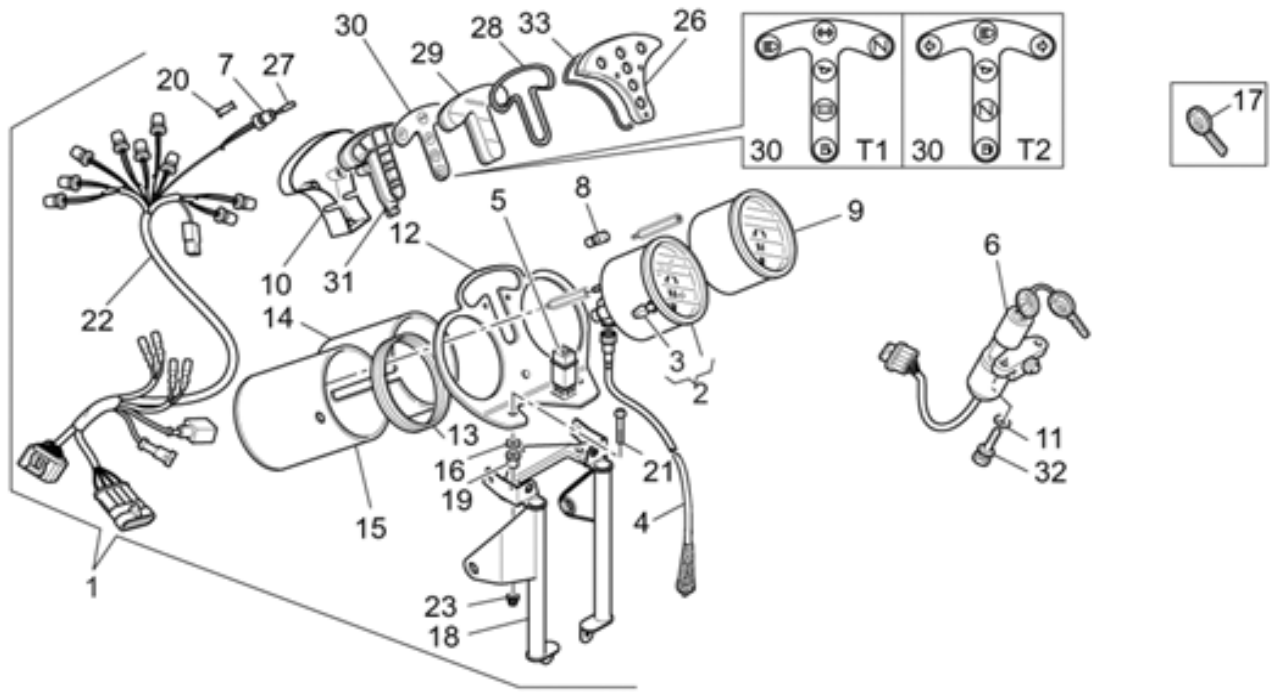

Ref.	Description	Year	I.M.	Country	Version	Code	Qty
1	Salpicadero completo	-	-	UK	T1	31760084	1
	Salpicadero completo	-	-	-	T1	31760083	1
	Salpicadero completo	-	-	-	T2	31760081	1
	Salpicadero completo	-	-	UK	T2	31760082	1
2	Velocímetro	-	-	-	-	31761583	1
	Velocímetro	-	-	UK	-	31762483	1
3	Botón puesta a cero	-	-	-	-	31762883	1
4	Cable velocímetro	-	-	-	-	31760483	1
5	Turn indicator switch	-	-	-	-	28745761	1
6	Bloque arran.-bloq.	-	-	-	-	01782500	1
7	Portalámparas	-	-	-	-	02768600	6
8	Lámpara 12v-3w	-	-	-	-	93450120	2
9	Cuentavueltas electrónico	-	-	-	-	31767283	1
10	Tapa inf.	-	-	-	-	31766583	1
11	Arandela	-	-	-	-	95008208	2
12	Base soporte instrumentos	-	-	-	-	31764083	1
13	Goma	-	-	-	-	02762301	2
14	Soporte velocímetro	-	-	-	-	31762083	1
15	Soporte tacómetro	-	-	-	-	31761883	1
16	Arandela	-	-	-	-	95021206	3
17	Llave liscia bas.	-	-	-	-	30735500	1
18	Cuerpo tablero de instrumentos	-	-	-	-	31506383	1
19	Casquillo elástico	-	-	-	-	93222020	3
20	Term.portalámparas	-	-	-	-	93400012	6
21	Tornillo	-	-	-	-	98370309	3
22	Cabl.faro/salpicadero	-	-	-	T1	31747283	1
	Cabl.faro/salpicadero	-	-	-	T2	31747284	1
23	Tuerca	-	-	-	-	92650136	3
24	Tornillo	-	-	-	-	98692318	4
25	Arandela 6,4x12x1,2	-	-	-	-	95008306	4
26	Caja portachivatos	-	-	-	-	31766283	1
27	Lámpara 12V-1,2W	-	-	-	-	93450140	6
28	Junta	-	-	-	-	02768200	1
29	Protección	-	-	-	-	02768400	1
30	Protec.c/crist.chiv.	-	-	-	T1	02781101	1
	Junta	-	-	-	T2	03781150	1
31	Caja portachivatos	-	-	-	-	02766300	1
32	Tornillo especial M8x15	-	-	-	-	97260415	2
33	Junta	-	-	-	-	03781150	1