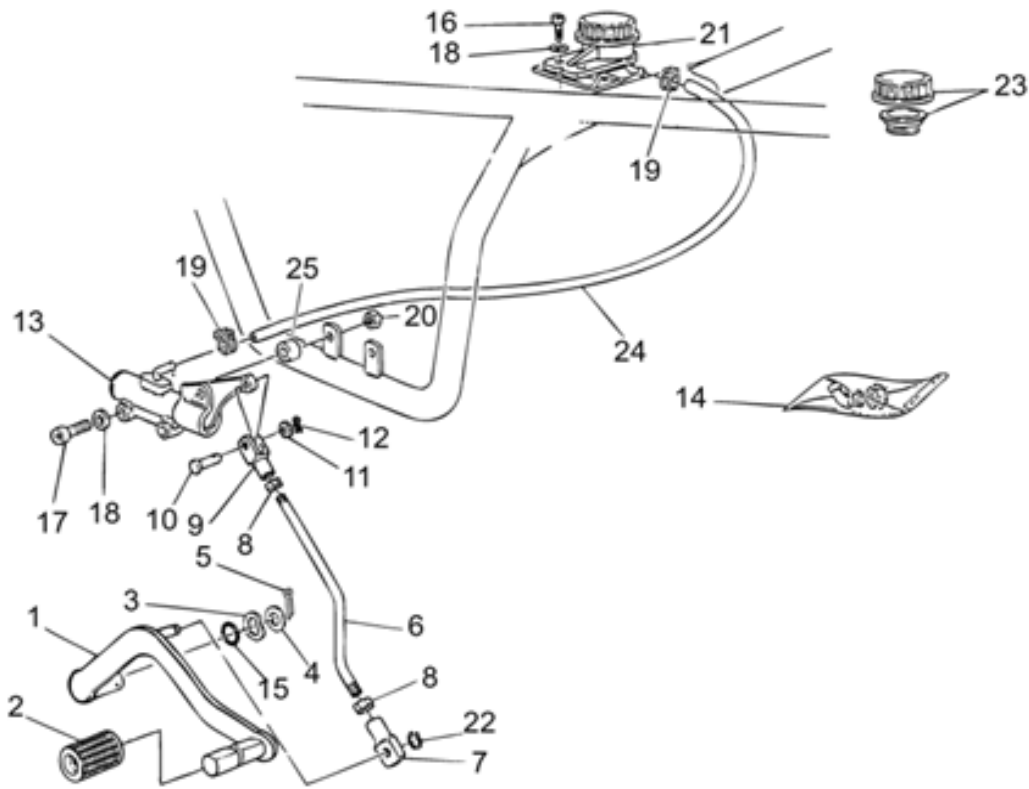

Ref.	Description	Year	I.M.	Country	Version	Code	Qty
1	Palanca freno tras.	-	-	-	-	31677083	1
2	Goma	-	-	-	-	14251001	1
3	Arandela elástica	-	-	-	-	95129260	1
4	Arandela plana	-	-	-	-	95008215	1
5	Clavija	-	-	-	-	95500227	1
6	Renvío	-	-	-	-	31675283	1
7	Bloquecillo	-	-	-	-	18257551	1
8	Tuerca	-	-	-	-	92609007	2
9	Horquilla	-	-	-	-	31626860	1
10	Clavija	-	-	-	-	95780265	1
11	Arandela	-	-	-	-	95129111	1
12	Clavija	-	-	-	-	95500221	1
13	Bomba freno tras.	-	-	-	-	31666990	1
14	Kit empalme bomba	-	-	-	-	19659500	1
15	Junta tórica	-	-	-	-	90706141	1
16	Tornillo	-	-	-	-	98682312	2
17	Tornillo M6x30	-	-	-	-	98680330	2
18	Arandela 6,4x12x1,2	-	-	-	-	95008306	4
19	Abrazadera	-	-	-	-	61108500	2
20	Tuerca	-	-	-	-	92640506	2
21	Depós. aceite frenos	-	-	-	-	65663500	1
22	Anillo de retención	-	-	-	-	90271008	1
23	Tapón depósito	-	-	-	-	17661052	1
24	Tubos	-	-	-	-	823950050	1
25	Distanciador	-	-	-	-	91180604	2