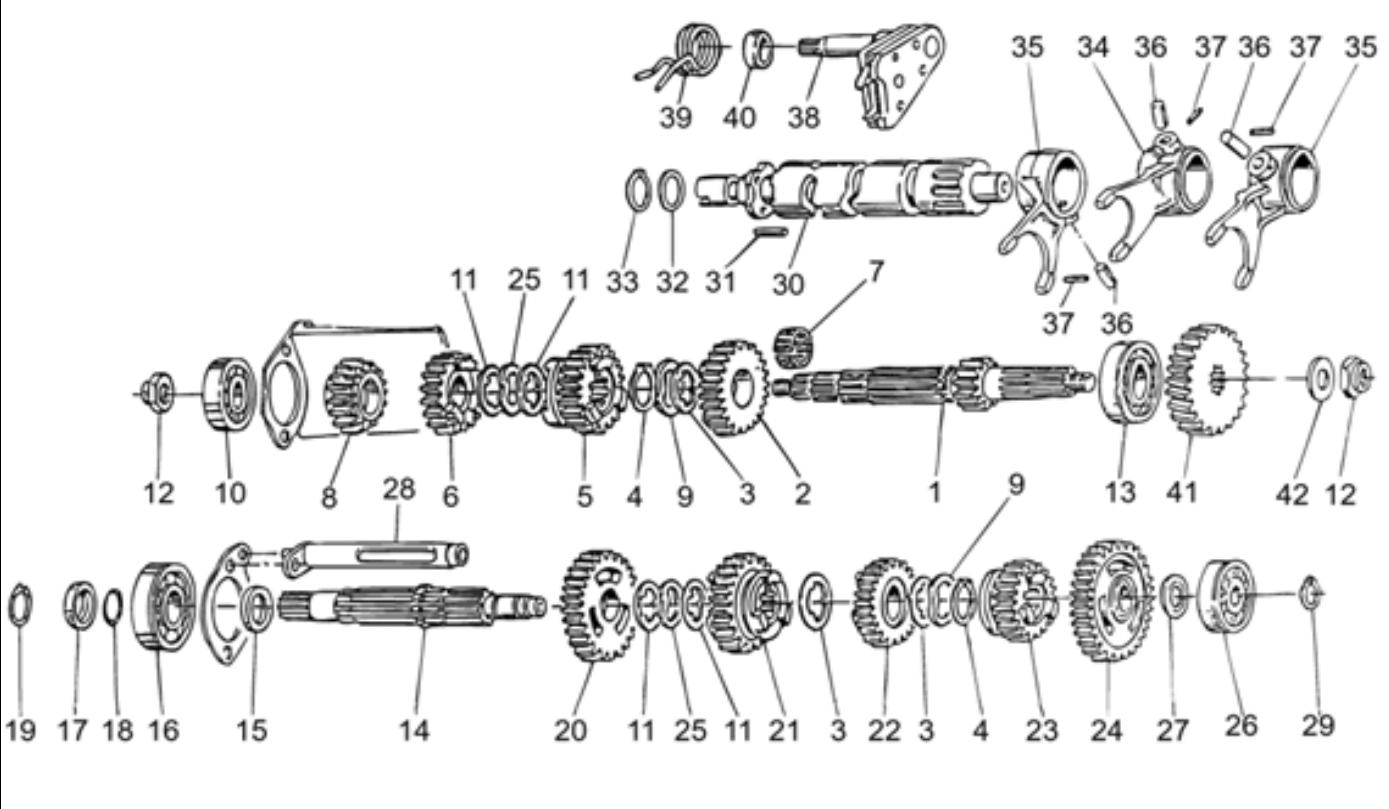

Ref.	Description	Year	I.M.	Country	Version	Code	Qty
1	Eje primario Z=11	-	-	-	-	23210570	1
2	Engranaje 5a AP Z=20	-	-	-	-	23212070	1
3	Arand.de resorte	-	-	-	-	19215460	3
4	Anillo de retención	-	-	-	-	90271127	2
5	Engranaje 4a AP Z=18	-	-	-	-	19211861	1
6	Engranaje 3a AP Z=18	-	-	-	-	19211460	1
7	Jaula de agujas	-	-	-	-	92251023	1
8	Engranaje 2a AP Z=14	-	-	-	-	23211372	1
9	Arandela	-	-	-	-	19218062	2
10	Cojinete AP	-	-	-	-	92218417	1
11	Arand. sop. lateral	-	-	-	-	19214660	4
12	Tuerca	-	-	-	-	10054100	1
13	Cojinete AP	-	-	-	-	92230320	1
14	Eje secundario	-	-	-	-	19213661	1
15	Distanciador	-	-	-	-	19212900	1
16	Cojinete AS	-	-	-	-	92201220	1
17	Distanciador	-	-	-	-	19213720	1
18	Gasket ring 18,77X1,78	-	-	-	-	90706188	1
19	Anillo de retención	-	-	-	-	90271121	1
20	Engranaje 2a AS Z=23	-	-	-	-	23214572	1
21	Engranaje 3a AS Z=23	-	-	-	-	19214860	1
22	Engranaje 4a AS Z=19	-	-	-	-	19215161	1
23	Engranaje 5a AS Z=18	-	-	-	-	23215270	1
24	Engranaje 1a AS Z=26	-	-	-	-	23214071	1
25	Arandela	-	-	-	-	19218061	2
26	Cojinete	-	-	-	-	92234716	1
27	Arandela 2 mm	-	-	-	-	10214304	1
	Suplemento espesor 1,5 mm	-	-	-	-	10214300	1
	Suplemento espesor 1,7 mm	-	-	-	-	10214301	1
	Suplemento espesor 1,8 mm	-	-	-	-	10214302	1
	Suplemento espesor 1,9 mm	-	-	-	-	10214303	1
	Suplemento espesor 2,1 mm	-	-	-	-	10214305	1
28	Gutter	-	-	-	-	23202074	1
29	Anillo de retención	-	-	-	-	90271117	1
30	Leva del cambio	-	-	-	-	19234420	1
31	Barra	-	-	-	-	19234600	4
32	Suplemento espesor 1 mm	-	-	-	-	19355300	1
33	Anillo elástico	-	-	-	-	90271020	1
34	Horquilla AP	-	-	-	-	19231220	1
35	Horquilla AS	-	-	-	-	19231020	2
36	Rodillo	-	-	-	-	92297909	3
37	Clavija	-	-	-	-	95520316	3
38	Pre-selector completo	-	-	-	-	20236221	1