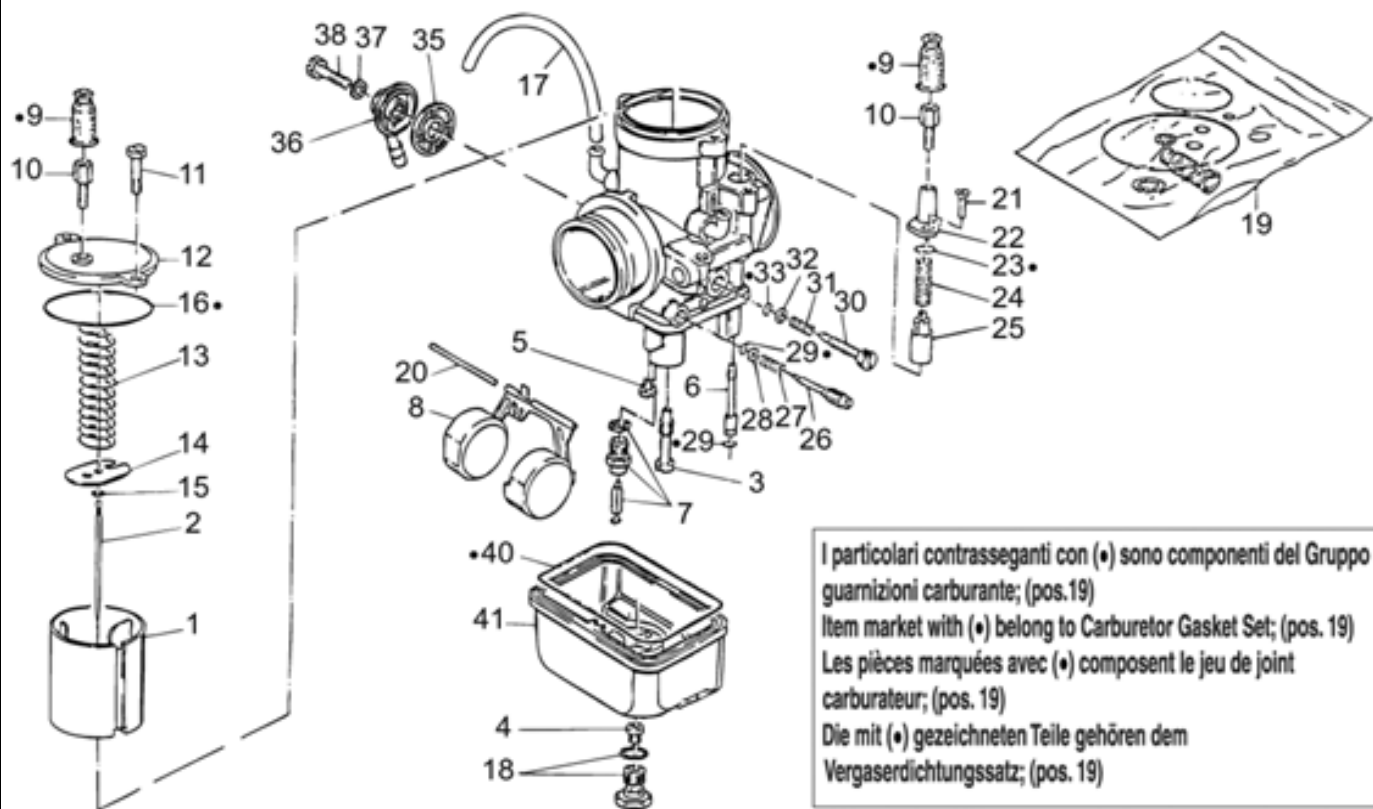

I particolari contrassegnati con (•) sono componenti del Gruppo
guarnizioni carburante; (pos.19)
Item market with (•) belong to Carburetor Gasket Set; (pos. 19)
Les pièces marquées avec (•) composent le jeu de joint
carburateur; (pos. 19)
Die mit (•) gezeichneten Teile gehören dem
Vergaserdichtungssatz; (pos. 19)

Ref.	Description	Year	I.M.	Country	Version	Code	Qty
1	Válvula gas 50	-	-	-	-	19934880	2
2	Aguja cónica x88-4a	-	-	-	-	31937788	2
3	Atomizador 264 T1	-	-	-	-	31935588	2
4	Surtidor máximo 105	-	-	-	-	19935750	2
5	Surtidor mínimo 32	-	-	-	-	31935988	2
6	Surtidor arranque 60	-	-	-	-	19936000	2
7	Válvula de aguja	-	-	-	-	19934600	2
8	Flotador gr.9,5	-	-	-	-	27934315	2
9	Capuchón cable gas	-	-	-	-	0000000	4
10	Tornillo tens. cable	-	-	-	-	12937200	4
11	Tornillo	-	-	-	-	14934650	2
12	Tapa	-	-	-	-	19935080	2
13	Muelle ret.válv.gas	-	-	-	-	31937188	2
14	Placa	-	-	-	-	19938580	2
15	Clip aguja cónica	-	-	-	-	65933600	2
16	Junta tapa	-	-	-	-	0000000	2
17	Tubo respiradero	-	-	-	-	95985351	2
18	Tapón fij.cubeta	-	-	-	-	27933720	2
19	Kit de juntas	-	-	-	-	19939980	1
20	Perno flotador	-	-	-	-	13933100	1
21	Tornillo	-	-	-	-	13937900	2
22	Tapa arrang.	-	-	-	-	17937450	2
23	Junta	-	-	-	-	0000000	2
24	Muelle para válvula	-	-	-	-	39937600	2
25	Valvula de accionamiento	-	-	-	-	13937800	2
26	Torn. regul. ralentí	-	-	-	-	13936200	2
27	Muelle	-	-	-	-	13936300	2
28	Arandela plana	-	-	-	-	65933700	2
29	Junta tornilla	-	-	-	-	0000000	2
30	Tornillo reg.válvula gas	-	-	-	-	13936600	2
31	Muelle	-	-	-	-	13936700	2
32	Arandela plana	-	-	-	-	14931650	2
33	Junta tornilla	-	-	-	-	0000000	2
34	Junta	-	-	-	-	0000000	2
35	Filtro gasolina	-	-	-	-	43934000	2
36	Pip.emp.tubo gasol.	-	-	-	-	13934600	2
37	Junta tornilla	-	-	-	-	13934700	2
38	Tornillo fij. Pipeta	-	-	-	-	10934900	2
39	Junta	-	-	-	-	0000000	2
40	Junta cubeta	-	-	-	-	0000000	2
41	Cubeta plastica	-	-	-	-	31934460	2