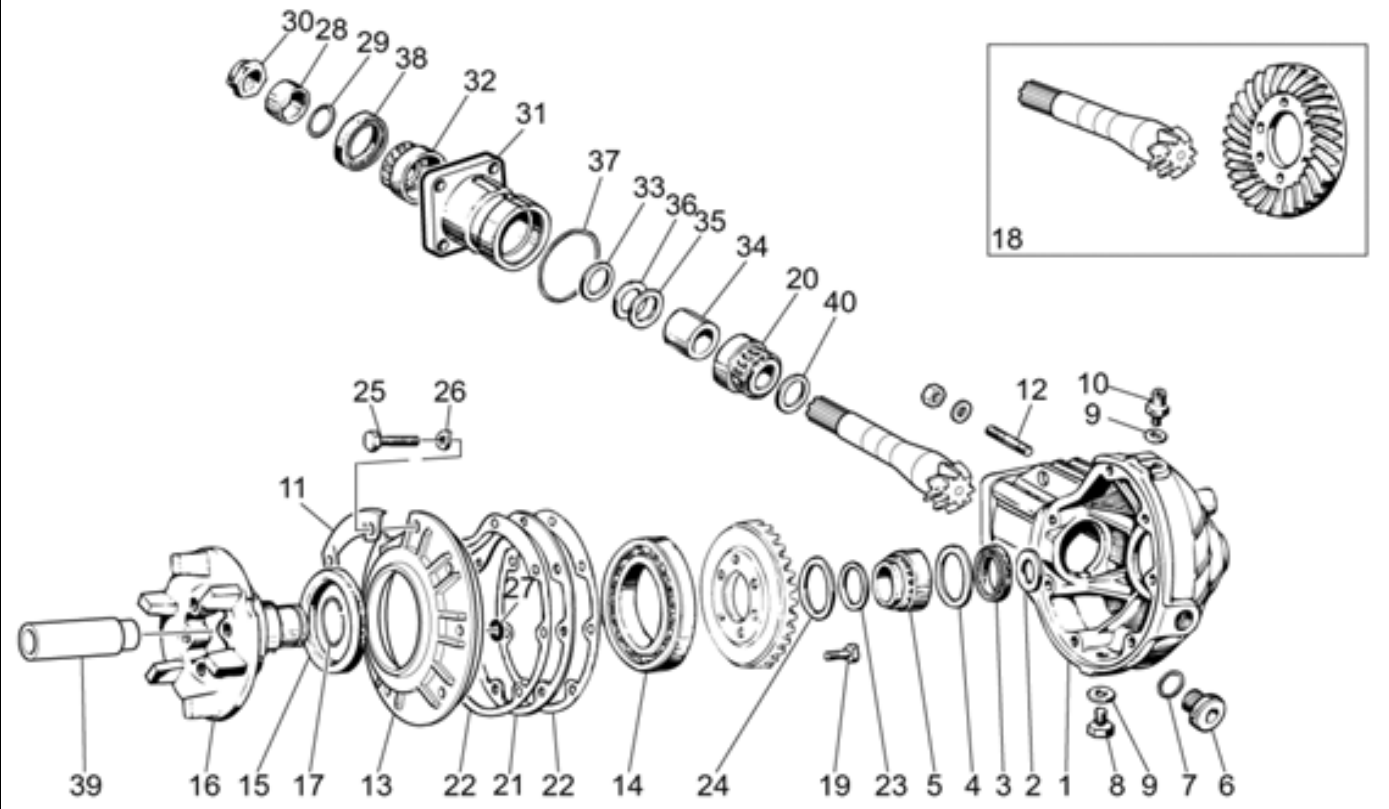

Ref.	Description	Year	I.M.	Country	Version	Code	Qty
33	Suplemento espesor 1,2 mm	-	-	-	-	19355302	2
	Suplemento espesor 1,3 mm	-	-	-	-	19355303	2
	Suplemento espesor 1,4 mm	-	-	-	-	19355304	2
	Suplemento espesor 1,5 mm	-	-	-	-	19355305	2
	Suplemento espesor 1,6 mm	-	-	-	-	19355306	2
	Suplemento espesor 1,7 mm	-	-	-	-	19355307	2
	Suplemento espesor 1,8 mm	-	-	-	-	19355308	2
	Suplemento espesor 1,9 mm	-	-	-	-	19355309	2
34	Distanciador	-	-	-	-	20355121	1
35	Arandela 0,1 mm	-	-	-	-	19355200	1
36	Arandela 0,15 mm	-	-	-	-	19355202	1
37	Junta 58,42x2,62	-	-	-	-	90706584	1
38	Gasket ring 32x47x10	-	-	-	-	90403251	1
39	Distanciador	-	-	-	-	27634110	2
40	Suplemento espesor 1 mm	-	-	-	-	19355320	1
	Suplemento espesor 1,1 mm	-	-	-	-	19355321	1
	Suplemento espesor 1,2 mm	-	-	-	-	19355322	1
	Suplemento espesor 1,3 mm	-	-	-	-	19355323	1
	Suplemento espesor 1,4 mm	-	-	-	-	19355324	1
	Suplemento espesor 1,5 mm	-	-	-	-	19355325	1
	Suplemento espesor 1,6 mm	-	-	-	-	19355326	1
	Suplemento espesor 1,7 mm	-	-	-	-	19355327	1
	Suplemento espesor 1,8 mm	-	-	-	-	19355328	1
	Suplemento espesor 1,9 mm	-	-	-	-	19355329	1