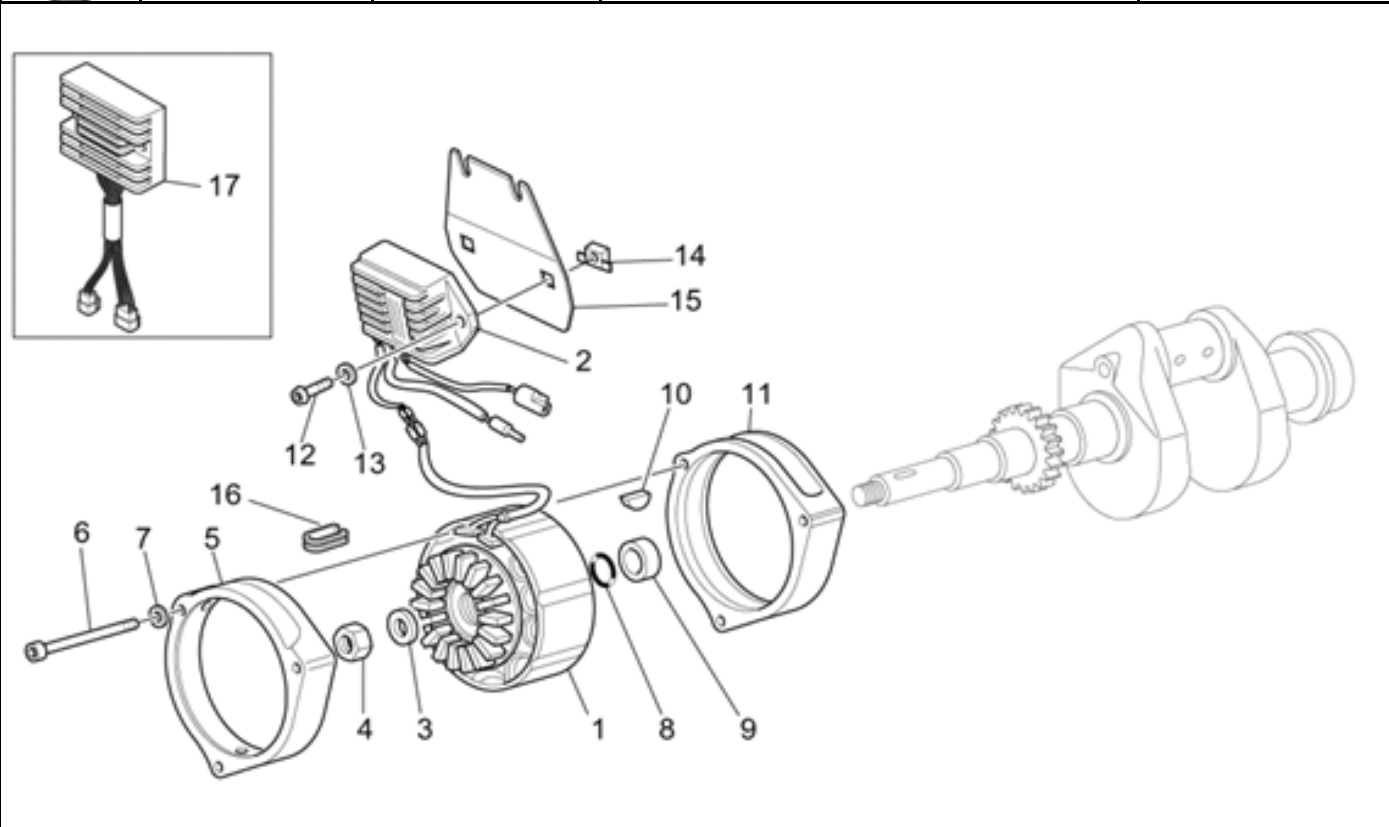

Ref.	Description	Year	I.M.	Country	Version	Code	Qty
1	Alternador	-	-	-	-	37712405	1
2	Regulador de tensión	-	-	-	T1	37703805	1
3	Arandela	-	-	-	-	30714201	1
4	Tuerca	-	-	-	-	92606516	1
5	Casquete del.	-	-	-	-	29711460	1
6	Tornillo	-	-	-	-	98680265	3
7	Arandela	-	-	-	-	29217960	3
8	Junta tórica	-	-	-	-	90706178	1
9	Distanciador	-	-	-	-	31712365	1
10	Chaveta	-	-	-	-	91600450	1
11	Casquete tras.	-	-	-	-	29711960	1
12	Tornillo M6x20	-	-	-	-	98682320	2
13	Arandela 6,4x12x1,2	-	-	-	-	95008306	2
14	Tuerca en jaula	-	-	-	-	92660601	2
15	Placa de soporte	-	-	-	-	29704060	1
16	Goma	-	-	-	-	19007700	1
17	Regulador	-	-	-	T2	03703870	1