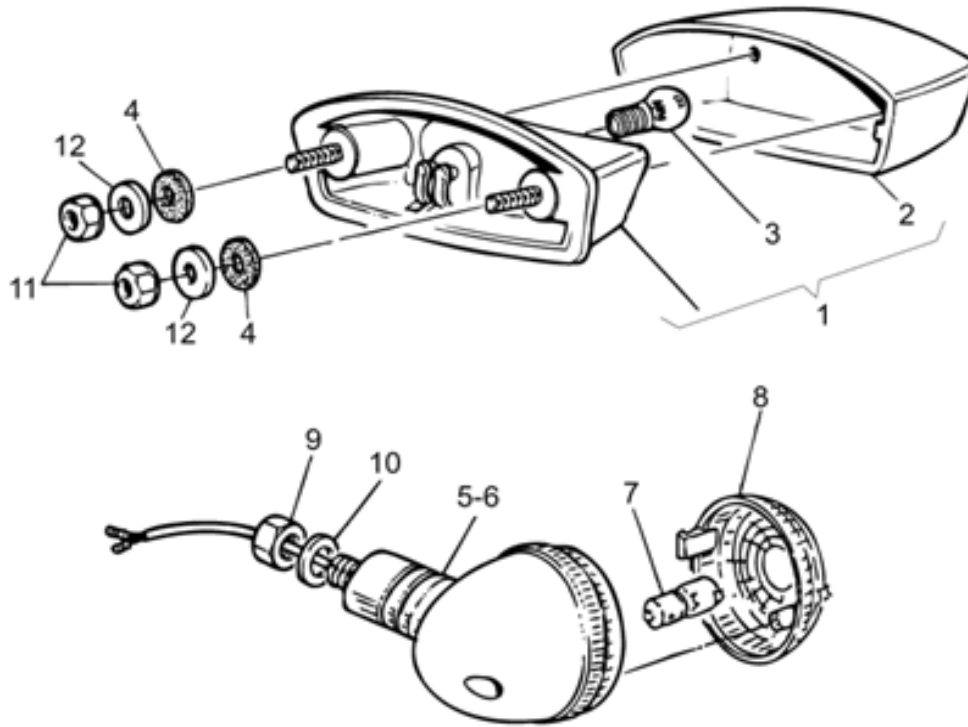

Ref.	Description	Year	I.M.	Country	Version	Code	Qty
1	Faro trasero	-	-	-	-	31740960	1
2	Cristal faro trasero	-	-	-	-	31741760	1
3	Lámpara 12V/5-21W	-	-	-	-	93450224	1
4	Goma	-	-	-	-	93110060	2
5	Indicador direc. tras. izq.	-	-	-	-	31751665	1
6	Indicador direc. tras. der.	-	-	-	-	31751666	1
7	Lámpara 12V-10W	-	-	-	-	93450127	2
8	Cristal indicador dirección	-	-	-	-	31753765	2
9	Tuerca	-	-	-	-	92606312	2
10	Arand. Dentada	-	-	-	-	95022112	2
11	Tuerca M6x1	-	-	-	-	92630106	2
12	Arandela 6,4x12x1,2	-	-	-	-	95008306	2