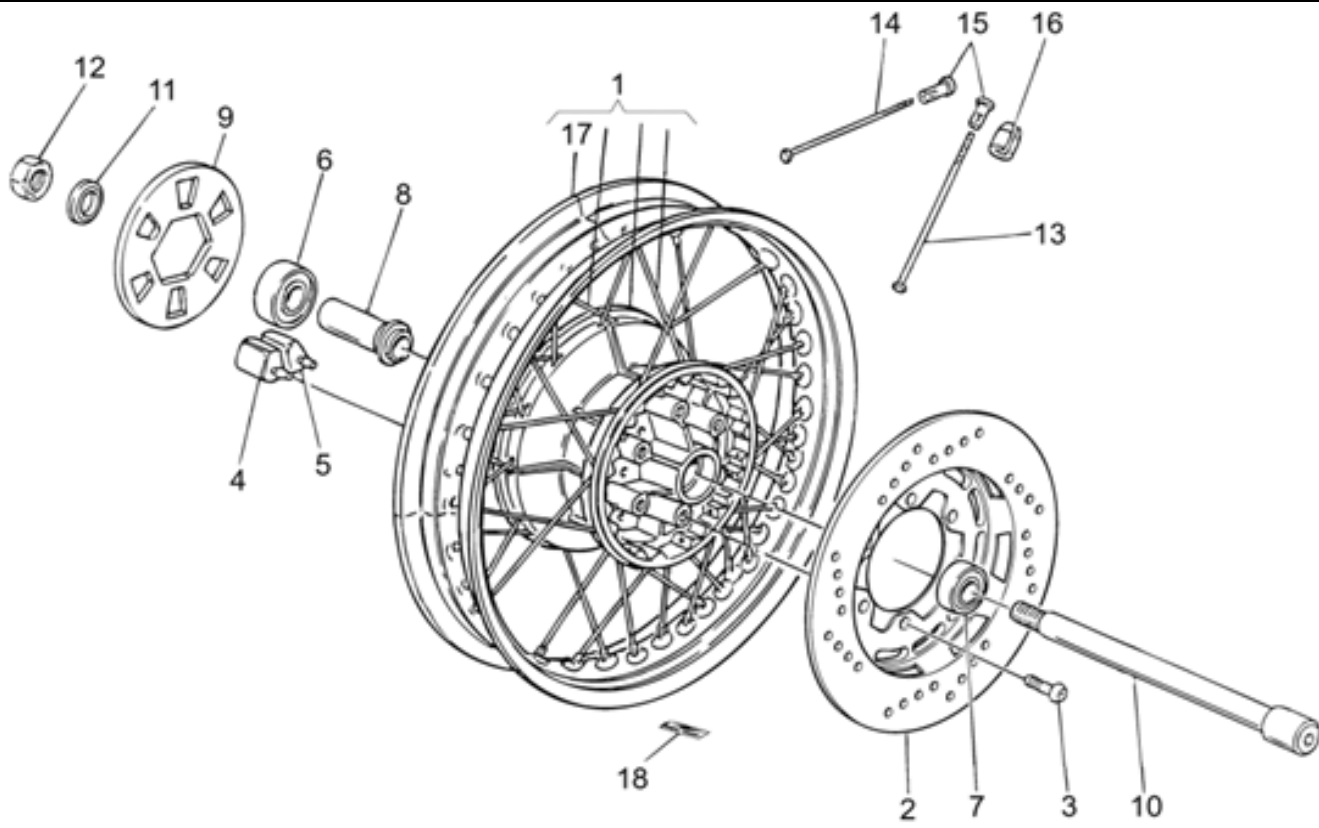

Ref.	Description	Year	I.M.	Country	Version	Code	Qty
1	Rueda trasera cpl.	-	-	-	-	31630365	1
2	Disco freno	-	-	-	-	31613381	1
3	Tornillo M8x25	-	-	-	-	98682425	6
4	Acoplamiento elástico der.	-	-	-	-	19632501	6
5	Acoplamiento elástico izq.	-	-	-	-	19632502	6
6	Cojinete	-	-	-	-	92204218	1
7	Cojinete	-	-	-	-	92204217	1
8	Distanciador	-	-	-	-	27633910	1
9	Distanciador	-	-	-	-	27356910	1
10	Perno rueda tras.	-	-	-	-	31633381	1
11	Arandela	-	-	-	-	31634481	1
12	Tuerca M16x1,5	-	-	-	-	92606316	1
13	Radio largo	-	-	-	-	23631470	18
14	Radio corto	-	-	-	-	23631170	18
15	Niple	-	-	-	-	27631250	36
16	Contrapeso 15 gr.	-	-	-	-	12616101	1
	Contrapeso 20 gr.	-	-	-	-	12616102	1
	Contrapeso 30 gr.	-	-	-	-	12616103	1
17	Llanta tras. 250x16"	-	-	-	-	23630770	1
18	Placa Moto Guzzi	-	-	-	-	31619865	1