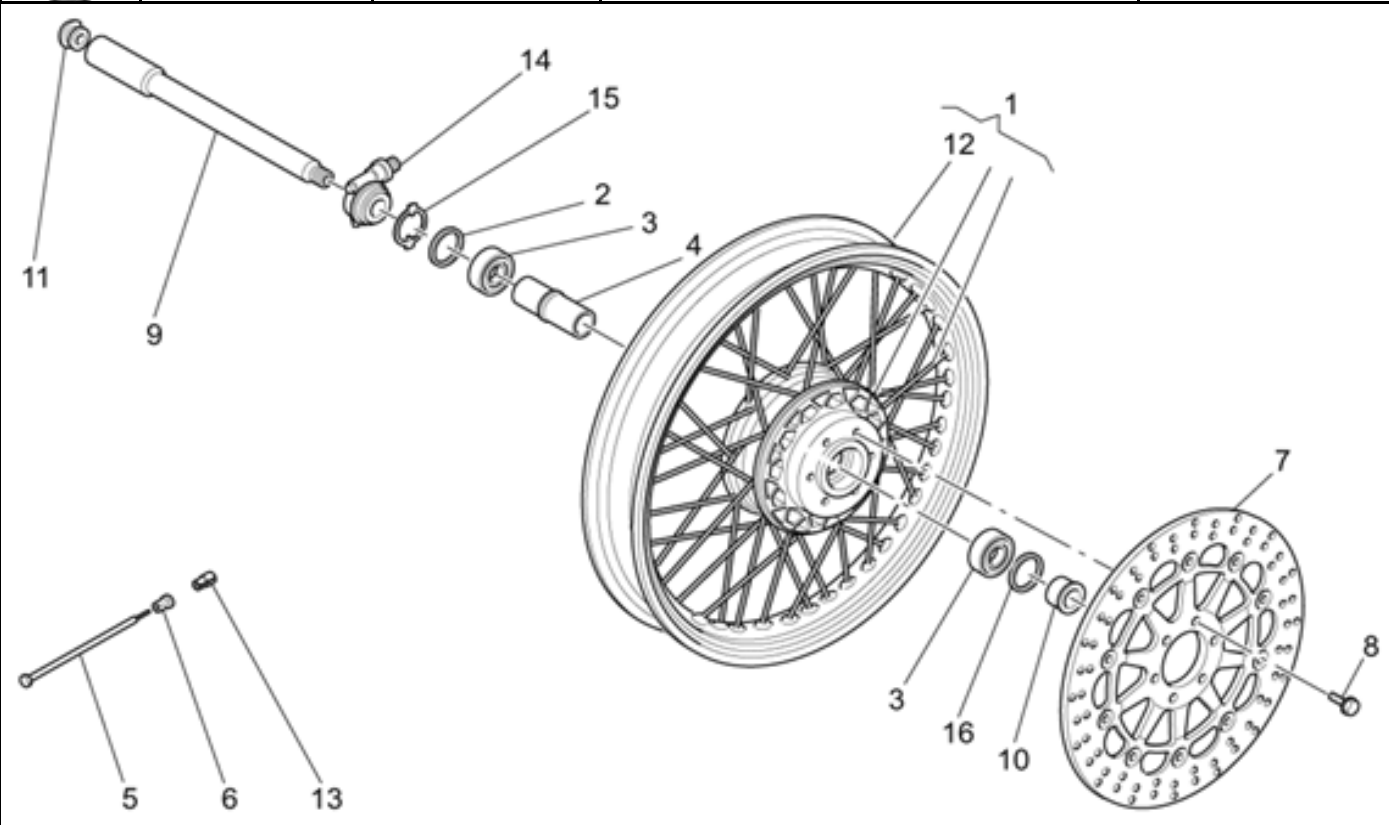

Ref.	Description	Year	I.M.	Country	Version	Code	Qty
1	Rueda del. desn. 2,15x18"	-	-	-	T4	31610383	1
2	Gasket ring	-	-	-	T4	90403950	1
3	Cojinete	-	-	-	T4	92204221	2
4	Distanciador cojinetes	-	-	-	T4	31615283	1
5	Radio	-	-	-	T4	39611601	36
6	Niple	-	-	-	T4	55611700	36
7	Disco freno delantero	-	-	-	T4	01613330	1
8	Tornillo	-	-	-	T4	03611445	6
9	Perno rueda del.	-	-	-	T4	31614183	1
10	Distanciador izq.	-	-	-	T4	31616384	1
11	Tapón 15 mm	-	-	-	T4	93180111	1
12	Llanta cromada 2,15x18"	-	-	-	T4	23610870	1
13	Contrapeso 15 gr.	-	-	-	T4	12616101	1
	Contrapeso 20 gr.	-	-	-	T4	12616102	1
	Contrapeso 30 gr.	-	-	-	T4	12616103	1
14	Transmisión velocímetro	-	-	-	T4	31762583	1
15	Arrastre	-	-	-	T4	31627183	1
16	Gasket ring	-	-	-	T4	90402642	1