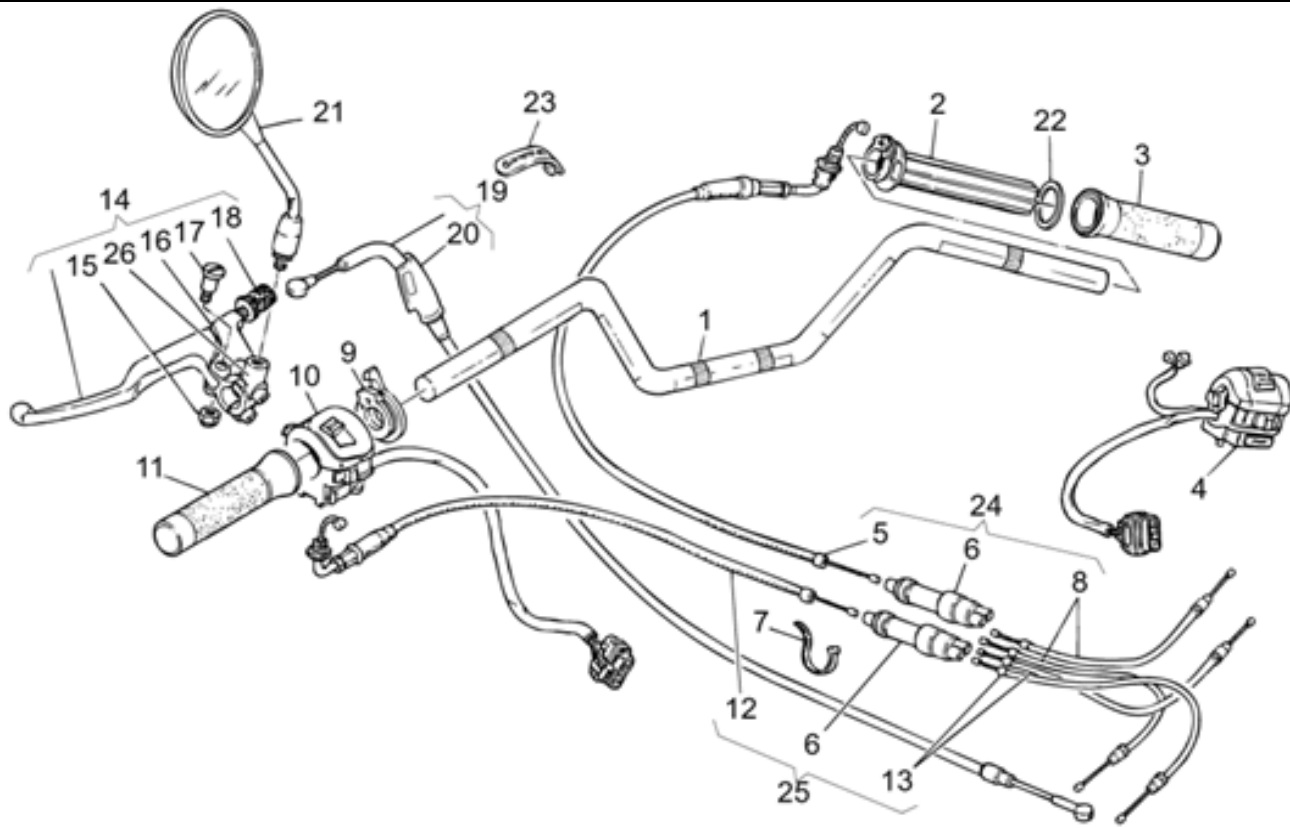

Ref.	Description	Year	I.M.	Country	Version	Code	Qty
1	Manillar	-	-	-	-	31600383	1
2	Tubo gas sin puño	-	-	-	-	30603800	1
3	Puño der.	-	-	-	-	31603565	1
4	Conmut. luces der.	-	-	-	-	30738860	1
5	Transmisión mando gas	-	-	-	-	31117581	1
6	Desdoblador	-	-	-	-	30607981	2
7	Abrazadera	-	-	-	-	14609650	2
8	Transmisión mando gas	-	-	-	-	31117781	2
9	Mando starter	-	-	-	-	30135200	1
10	Conmut. luces izq.	-	-	-	-	30738060	1
11	Puño izq.	-	-	-	-	31603065	1
12	Cable starter	-	-	-	-	31132881	1
13	Cable starter	-	-	-	-	27133515	2
14	Palanca embrague completa	-	-	-	-	30605560	1
15	Tuerca	-	-	-	-	92602206	1
16	Soporte palanca embrague	-	-	-	-	30601800	1
17	Perno palanca	-	-	-	-	30530528	1
18	Registro	-	-	-	-	30602500	1
19	Cable embrague	-	-	-	-	31093083	1
20	Fuelle	-	-	-	-	30093860	1
21	Espejo retrovisor	-	-	-	-	03769400	2
22	Arandela en nylon	-	-	-	-	30606900	1
23	Abrazadera	-	-	-	-	03609600	1
24	Transmisión mando gas	-	-	-	-	31117081	1
25	Cable starter cpl.	-	-	-	-	31137081	1
26	Grapa	-	-	-	-	30601060	1