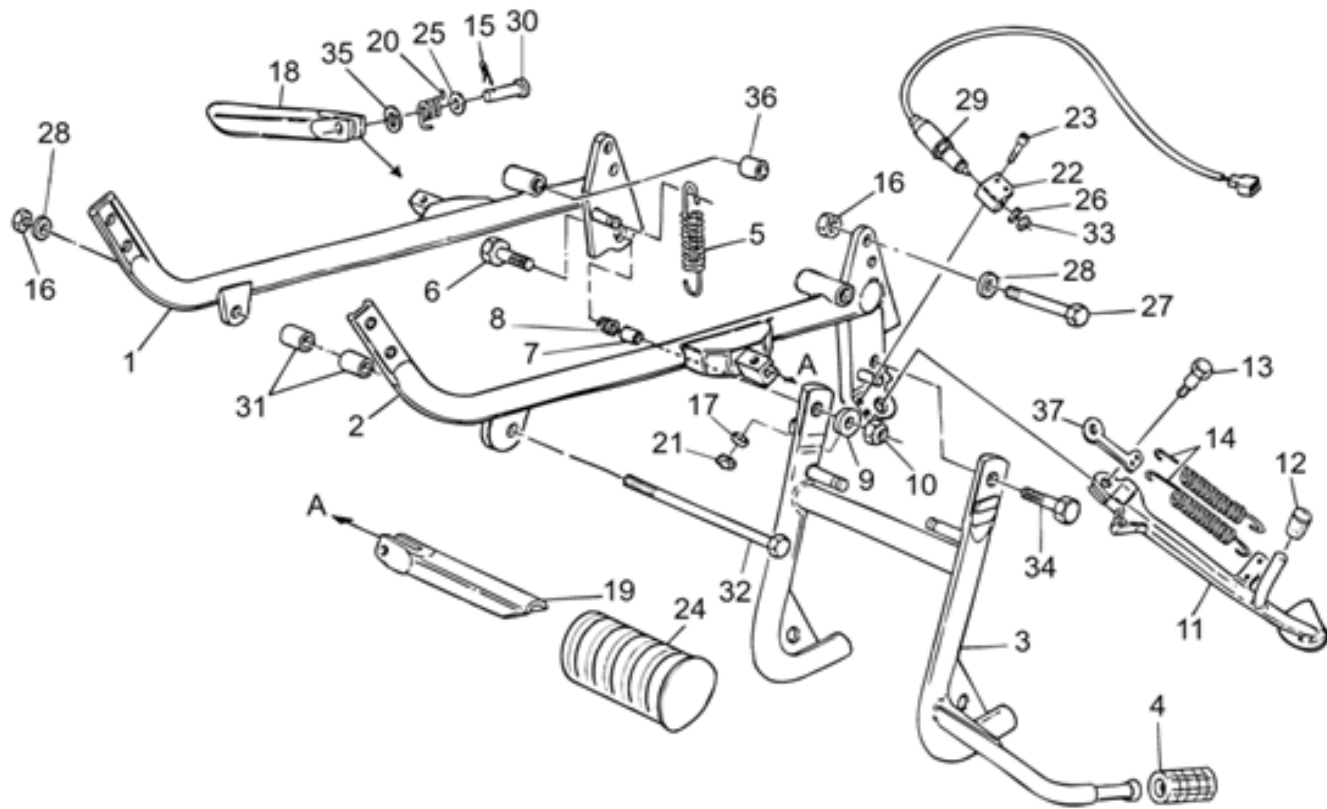

Ref.	Description	Year	I.M.	Country	Version	Code	Qty
1	Cuna der.negro	-	-	-	-	31420383	1
2	Cuna izq.negro	-	-	-	-	31422184	1
3	Caballete cent.negro	-	-	-	-	31430381	1
4	Pedales	-	-	-	-	13432640	1
5	Mlle retorno caball.	-	-	-	-	12434001	2
6	Perno caballete	-	-	-	-	98084530	1
7	Distanciador	-	-	-	-	91181114	2
8	Muelle	-	-	-	-	94322215	2
9	Arandela	-	-	-	-	95008310	3
10	Tuerca	-	-	-	-	92640510	2
11	Caballete lateral negro	-	-	-	-	31432183	1
12	Goma	-	-	-	-	14423800	1
13	Perno	-	-	-	-	99105129	1
14	Muelle	-	-	-	-	17434060	2
15	Clavija	-	-	-	-	95401215	2
16	Tuerca M10x1,5	-	-	-	-	92606210	3
17	Arandela 4,3x8x0,5	-	-	-	-	95008204	2
18	Tubos	-	-	-	-	23440710	1
19	Tubos	-	-	-	-	23441810	1
20	Muelle	-	-	-	-	03441130	2
21	Tuerca M4x0,7	-	-	-	-	92630104	2
22	Placa	-	-	-	-	31759360	1
23	Tornillo	-	-	-	-	98682116	2
24	Estribo de goma	-	-	-	-	03443240	2
25	Arandela	-	-	-	-	95100218	2
26	Arandela 8,4x15	-	-	-	-	03270300	1
27	Tornillo M10x65	-	-	-	-	98082565	2
28	Junta	-	-	-	-	95008210	3
29	Interruptor embrague	-	-	-	-	29759150	1
30	Perno	-	-	-	-	23442210	2
31	Buje	-	-	-	-	19017000	2
32	Perno M10x250	-	-	-	-	53429500	1
33	Tuerca	-	-	-	-	92606508	1
34	Perno caballete	-	-	-	-	98082540	1
35	Arandela elástica	-	-	-	-	95129130	2
36	Buje 18 mm est.	-	-	-	-	28252060	4
37	Placa	-	-	-	-	28432760	1