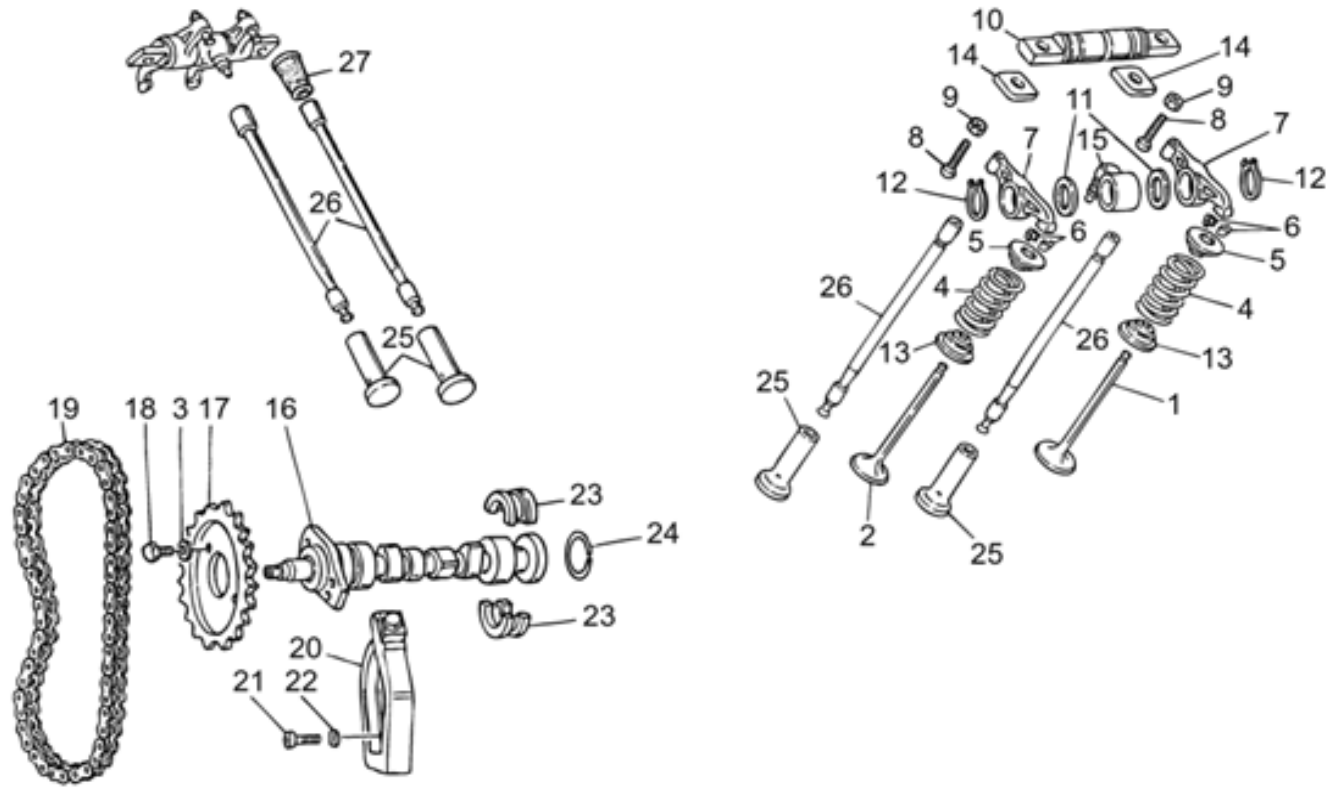

Ref.	Description	Year	I.M.	Country	Version	Code	Qty
1	Válvula de admisión	-	-	-	-	20036020	2
2	Válvula de escape	-	-	-	-	20036120	2
3	Arandela	-	-	-	-	23217800	2
4	Muelle	-	-	-	-	27037521	4
5	Platillo sup.	-	-	-	-	31038015	4
6	Semicono	-	-	-	-	61038100	8
7	Balancín	-	-	-	-	19030500	4
8	Tornillo	-	-	-	-	19034000	4
9	Tuerca M6x1	-	-	-	-	92602406	4
10	Eje balan.	-	-	-	-	19032080	2
11	Arand.de resorte	-	-	-	-	19032380	4
12	Anillo de retención	-	-	-	-	90271018	4
13	Platillo inf.	-	-	-	-	31037015	4
14	Suplemento espesor	-	-	-	-	19032980	4
15	Manguito	-	-	-	-	19027500	2
16	Árbol de levas	-	-	-	-	31053483	1
17	Engran. distribución	-	-	-	-	19054521	1
18	Bullon	-	-	-	-	61054900	2
19	Cadena distribución	-	-	-	-	19058021	1
20	Tensor de cadena	-	-	-	-	19058220	1
21	Tornillo	-	-	-	-	98882316	1
22	Arandela	-	-	-	-	95129115	1
23	Tope	-	-	-	-	19055700	2
24	Anillo elástico	-	-	-	-	90353029	1
25	Balancion	-	-	-	-	19045861	4
26	Varilla balancín	-	-	-	-	31045015	4
27	Capuchón	-	-	-	-	27045420	4