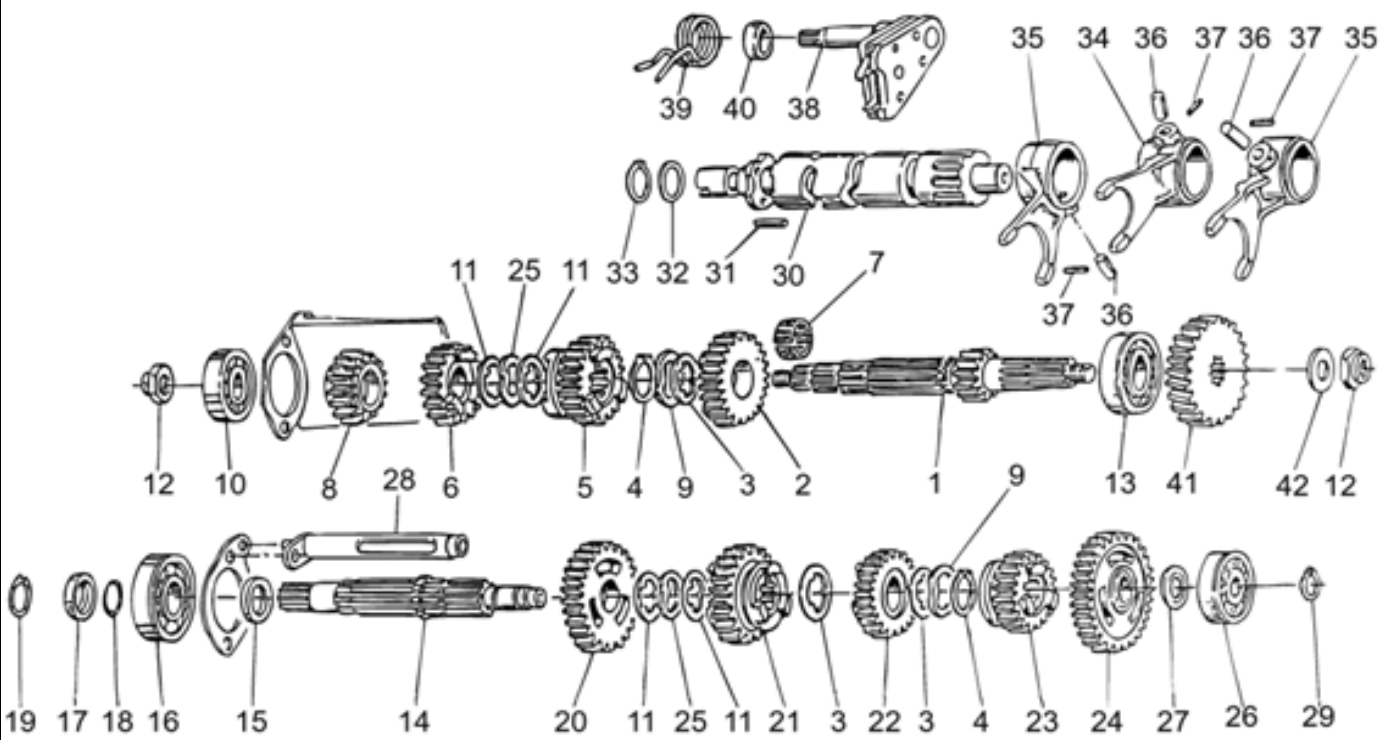

Ref.	Description	Year	I.M.	Country	Version	Code	Qty
39	Muelle	-	-	-	-	28238261	1
40	Distanciador	-	-	-	-	20208520	1
41	Engran.transm.	-	-	-	-	27211160	1
42	Arand. sop. lateral	-	-	-	-	39238100	1