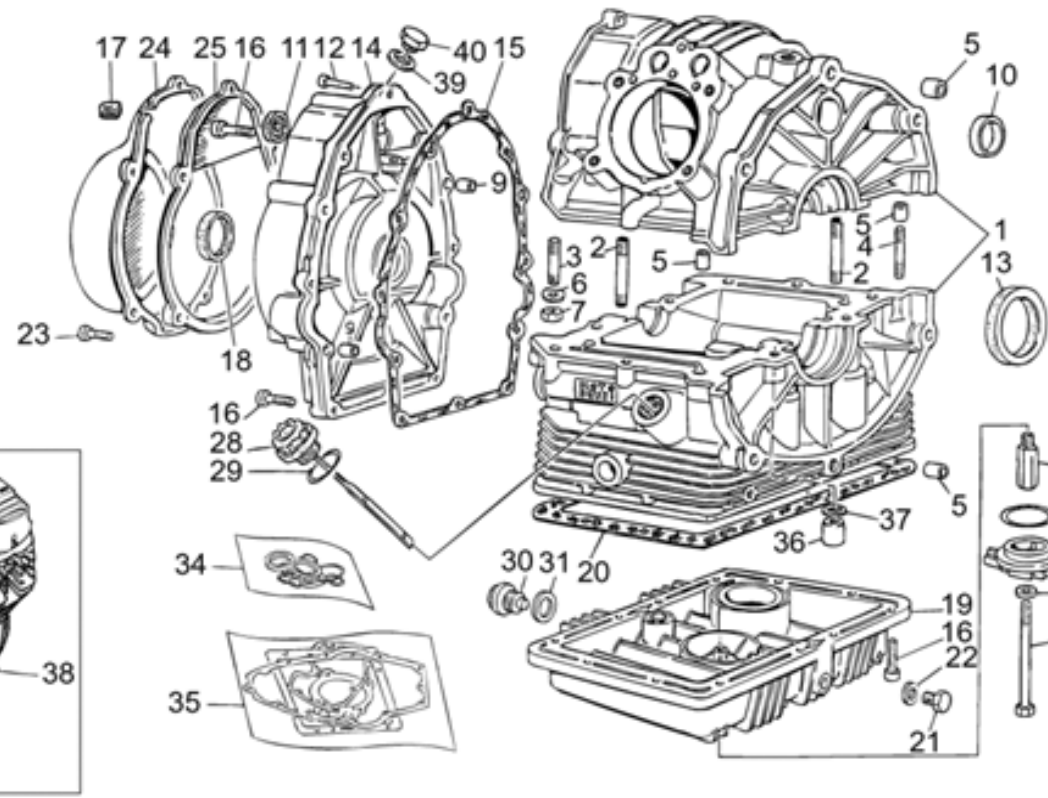

Ref.	Description	Year	I.M.	Country	Version	Code	Qty
1	Base-par gris	-	-	-	-	20000320	1
2	Prisionero	-	-	-	-	96451560	4
3	Prisionero	-	-	-	-	96451430	4
4	Prisionero	-	-	-	-	96508055	2
5	Buje	-	-	-	-	19015020	4
6	Arandela 8,4x15	-	-	-	-	03270300	6
7	Tuerca	-	-	-	-	92606208	6
8	Empalme	-	-	-	-	19003800	1
9	Buje	-	-	-	-	19000220	2
10	Tapón	-	-	-	-	19016320	1
11	Gasket ring	-	-	-	-	90401530	1
12	Tornillo M6x30	-	-	-	-	98680330	2
13	Gasket ring	-	-	-	-	04000500	1
14	Tapa distribución gris	-	-	-	-	31001480	1
15	Junta	-	-	-	-	19001200	1
16	Tornillo M6x25	-	-	-	-	98682325	22
17	Goma	-	-	-	-	19007700	1
18	Gasket ring	-	-	-	-	90402840	1
19	Copa aceite motor gris	-	-	-	-	20003510	1
20	Junta	-	-	-	-	19003602	1
21	Tapón descarg.aceite	-	-	-	-	31003766	1
22	Junta	-	-	-	-	10528900	1
23	Tornillo M6x35	-	-	-	-	98680335	5
24	Tapa gener.	-	-	-	-	31001683	1
25	Brida	-	-	-	-	27001136	1
26	Tapa gris	-	-	-	-	20003410	1
27	Junta tórica	-	-	-	-	90706444	1
28	Tapón carga aceite	-	-	-	-	27004985	1
29	Gasket ring	-	-	-	-	90706282	1
30	Tapón descarg.aceite	-	-	-	-	12003702	1
31	Junta	-	-	-	-	95100709	1
32	Bullon	-	-	-	-	27152885	1
33	Junta	-	-	-	-	12154200	1
34	Retén aceite (lote)	-	-	-	-	19999580	1
35	Lote de juntas	-	-	-	-	27999060	1
36	Tuerca	-	-	-	-	13021900	4
37	Arandela	-	-	-	-	95129180	4
38	Motor	-	-	-	-	31991083	1
39	Junta	-	-	-	-	10154200	1
40	Tapón	-	-	-	-	95980119	1