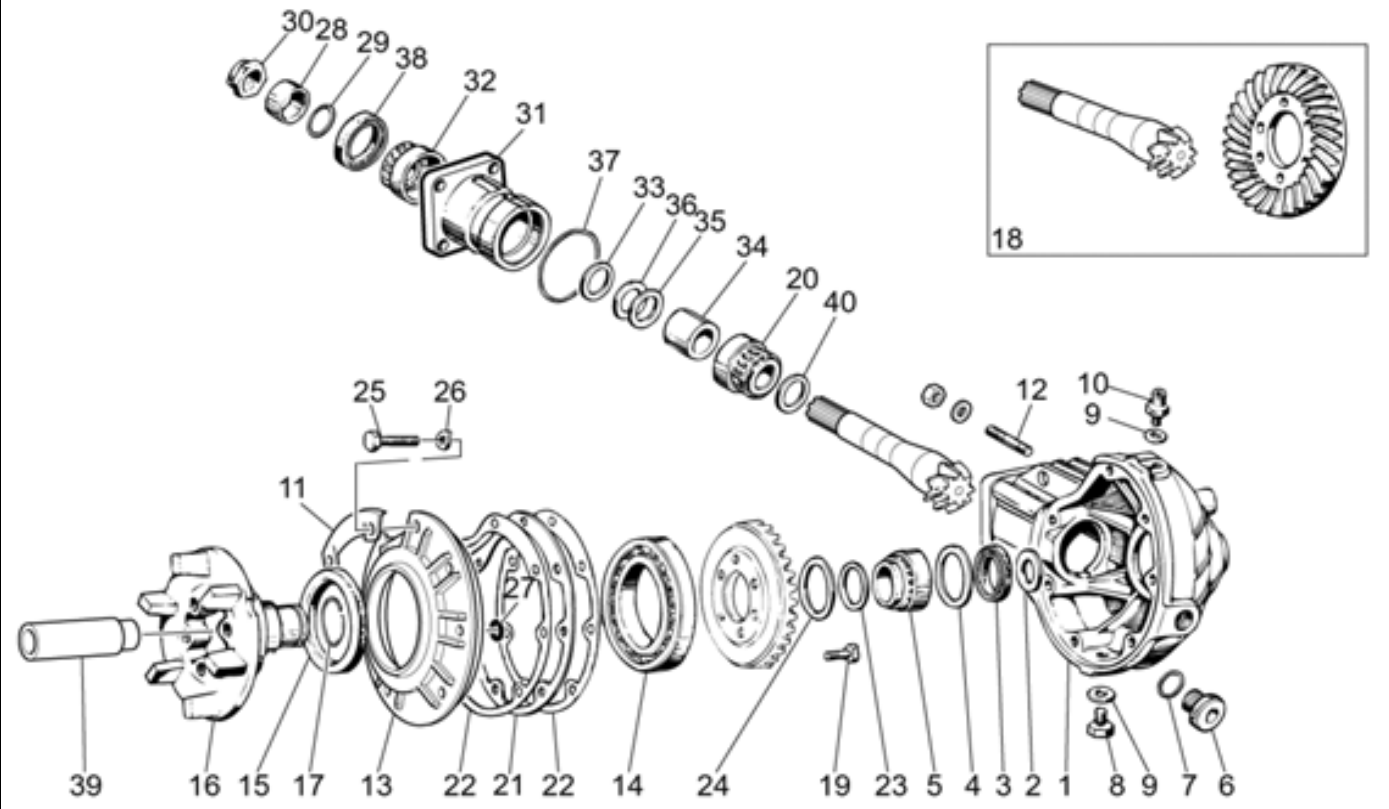

Ref.	Description	Year	I.M.	Country	Version	Code	Qty
1	Caja transm.gris	-	-	-	-	31350382	1
2	Arand. sop. lateral	-	-	-	-	19351900	1
3	Gasket ring 35x47x7	-	-	-	-	90403549	1
4	Arand. sop. lateral	-	-	-	-	19351100	1
5	Cojinete de rodillos 35x50x17	-	-	-	-	92252235	1
6	Tapón aceite	-	-	-	-	12022600	1
7	Junta tórica 20,24x2,62	-	-	-	-	90706203	1
8	Tapón descarg.aceite	-	-	-	-	31003766	1
9	Junta	-	-	-	-	10528900	2
10	Tapón respiradero	-	-	-	-	19206501	1
11	Placa	-	-	-	-	27357411	1
12	Prisionero	-	-	-	-	96508055	4
13	Tapa	-	-	-	-	27350410	1
14	Cojinete de bolas 70x110x13	-	-	-	-	92201070	1
15	Gasket ring 75x90x8	-	-	-	-	90407590	1
16	Perno	-	-	-	-	19351401	1
17	Anillo de tope	-	-	-	-	90353030	1
18	Par-cónica Z8/31	-	-	-	-	20354621	1
19	Tornillo	-	-	-	-	19356320	6
20	Coj. rodillos cónicos	-	-	-	-	92249227	1
21	Suplemento espesor 0,8 mm	-	-	-	-	19355400	1
	Suplemento espesor 0,9 mm	-	-	-	-	19355402	1
	Suplemento espesor 1 mm	-	-	-	-	19355404	1
	Suplemento espesor 1,1 mm	-	-	-	-	19355406	1
	Suplemento espesor 1,2 mm	-	-	-	-	19355408	1
	Suplemento espesor 1,3 mm	-	-	-	-	19355410	1
	Suplemento espesor 1,4 mm	-	-	-	-	19355411	1
	Suplemento espesor 1,5 mm	-	-	-	-	19355412	1
	Suplemento espesor 1,6 mm	-	-	-	-	19355413	1
22	Junta	-	-	-	-	19350700	2
23	Arand.de resorte	-	-	-	-	19352300	1
24	Arand.de resorte	-	-	-	-	19353500	1
25	Tornillo	-	-	-	-	19357660	7
26	Arandela 8,4x15	-	-	-	-	03270300	7
27	Junta tórica	-	-	-	-	90706076	4
28	Distanciador	-	-	-	-	19356801	1
29	Gasket ring 18,77X1,78	-	-	-	-	90706188	1
30	Tuerca	-	-	-	-	19356700	1
31	Flange	-	-	-	-	20352421	1
32	Cojinete de rodillos 20x47x14	-	-	-	-	92249220	1
33	Suplemento espesor 1 mm	-	-	-	-	19355300	2
	Suplemento espesor 1,1 mm	-	-	-	-	19355301	2