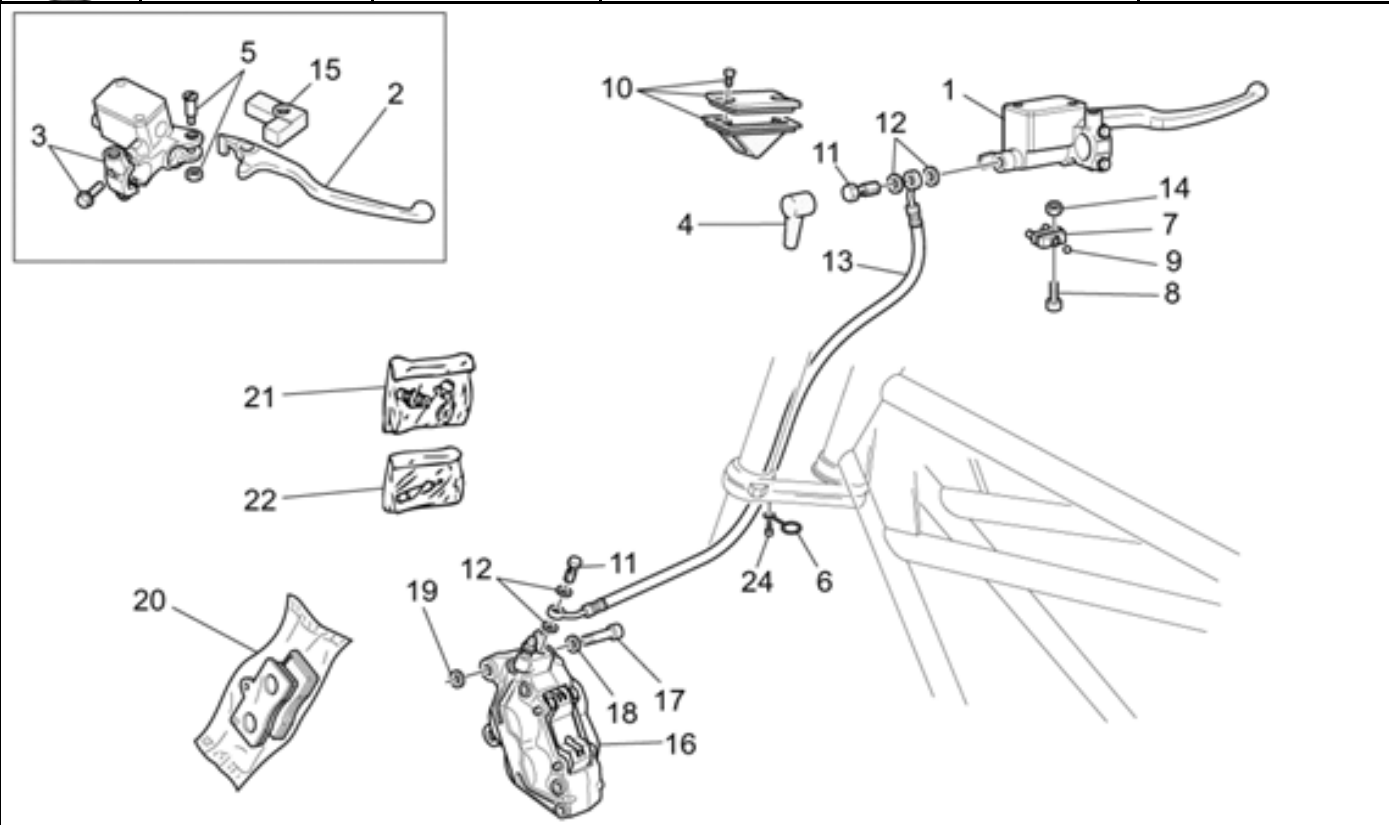

Ref.	Description	Year	I.M.	Country	Version	Code	Qty
1	Bomba freno del.	-	-	-	-	30660180	1
2	Palanca de freno	-	-	-	-	30605680	1
3	Perno de U	-	-	-	-	27664075	1
4	Capuchón	-	-	-	-	39663801	1
5	Perno	-	-	-	-	27604815	1
6	Guíacable	-	-	-	-	31655783	1
7	Microinterruptor	-	-	-	-	30749860	1
8	Tornillo	-	-	-	-	98200214	2
9	Bola	-	-	-	-	92295708	1
10	Tapa bomba	-	-	-	-	27661115	1
11	Tornillo especial	-	-	-	-	95990028	2
12	Junta 1mm	-	-	-	-	25656100	4
13	Tubos flex	-	-	-	-	31657183	1
14	Tuerca	-	-	-	-	92601002	1
15	Capuchón	-	-	-	-	27663615	1
16	Pinza fr.del.izq.oro	-	-	-	-	01652230	1
17	Tornillo M10x30	-	-	-	-	98683530	2
18	Arandela	-	-	-	-	19149800	2
19	Arand. sop. lateral 0,5mm	-	-	-	-	95100332	4
	Arand. sop. lateral 0,8mm	-	-	-	-	95100333	4
20	Pastillas-par	-	-	-	-	01654630	1
21	Purga + capuchón	-	-	-	-	01659230	1
22	Pernos+muelles pinza	-	-	-	-	01659130	1
23	Muelle	-	-	-	-	01659131	1
24	Tornillo M6x10	-	-	-	-	98370609	1