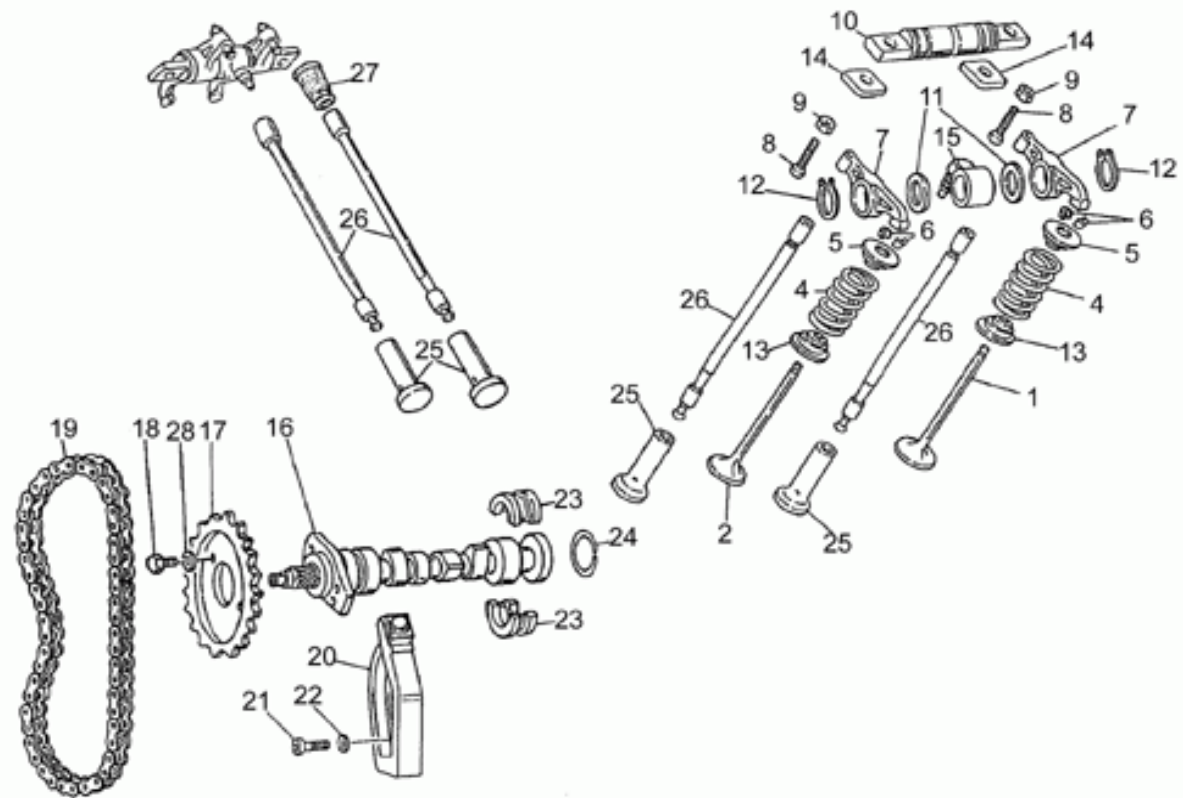

Ref.	Description	Year	I.M.	Country	Version	Code	Qty
1	Válvula de admisión	-	-	-	-	19036082	2
2	Válvula de escape	-	-	-	-	19036183	2
4	Muelle	-	-	-	-	27037521	4
5	Platillo sup.	-	-	-	-	31038015	4
6	Semicono	-	-	-	-	61038100	8
7	Balancín	-	-	-	-	19030500	4
8	Tornillo	-	-	-	-	19034000	4
9	Tuerca M6x1	-	-	-	-	92602406	4
10	Eje balan.	-	-	-	-	19032080	2
11	Arand.de resorte	-	-	-	-	19032380	4
12	Anillo de retención	-	-	-	-	90271018	4
13	Platillo inf.	-	-	-	-	31037015	4
14	Suplemento espesor	-	-	-	-	19032980	4
15	Manguito	-	-	-	-	19027500	2
16	Árbol de levas	-	-	-	T1	27053464	1
	Árbol de levas	W-X	-	-	LF	27053463	1
17	Engran. distribución	-	-	-	-	19054521	1
18	Bullon	-	-	-	-	61054900	2
19	Cadena distribución	-	-	-	-	19058021	1
20	Tensor de cadena	-	-	-	-	19058220	1
21	Tornillo	-	-	-	-	98822316	1
22	Arandela	-	-	-	-	95129115	1
23	Tope	-	-	-	-	19055700	2
24	Anillo elástico	-	-	-	-	90353029	1
25	Balancion	-	-	-	-	19045861	4
26	Varilla balancín	-	-	-	-	31045015	4
27	Capuchón	-	-	-	-	27045420	4
28	Arandela	-	-	-	-	23217800	2