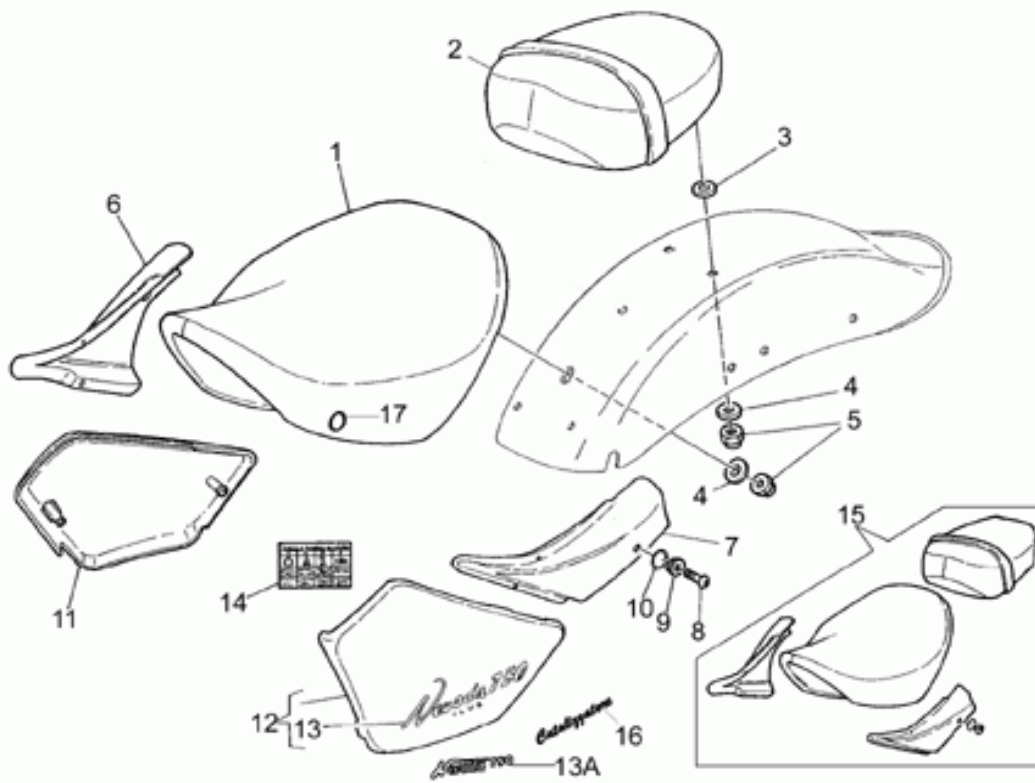

Ref.	Description	Year	I.M.	Country	Version	Code	Qty
1	Sillín	-	-	-	T1	31460582	1
	Sillín piloto	W-X	-	-	LF	31460576	1
2	Sillín pasajero	-	-	-	-	31464081	1
3	Goma	-	-	-	-	93110082	2
4	Arandela 6,5x20x2	-	-	-	-	95100141	4
5	Tuerca M6x1	-	-	-	-	92630206	4
6	Mamparo der.cromada	-	-	-	-	31469081	1
7	Mamparo izq.cromada	-	-	-	-	31469181	1
8	Tornillo	-	-	-	-	98230826	2
9	Distanciador	-	-	-	-	31469281	2
10	Junta tórica	-	-	-	-	90706092	2
11	Protec.der.rojo bas.	-	-	-	gr	234762101	1
	Lat.peq.der.azul	1-Y	-	-	T1 blue	89000327	1
	Protec.der.rojo negro	1-Y	-	-	T1 m.bla	89000328	1
	Protec.der.rojo	1-Y	-	-	T1 red	89000326	1
	Protec.der.rojo blanco	1-Y	-	-	T1 white	89000325	1
	Protec.der.rojo negro	W-X	-	-	BASE-LF	89000301	1
	Protec.der.rojo negro	W-X	-	-	CLUB-LF	89000219	1
12	Protec.izq.rojo bas.	-	-	-	gr	314763621	1
	Lat.peq.izq.azul	1-Y	-	-	T1 blue	89000331	1
	Protec.izq.rojo negro	1-Y	-	-	T1 m.bla	89000332	1
	Protec.izq.rojo	1-Y	-	-	T1 red	89000330	1
	Protec.izq.rojo blanco	1-Y	-	-	T1 white	89000329	1
	Protec.izq.rojo negro	W-X	-	-	BASE-LF	89000302	1
	Protec.izq.rojo negro	W-X	-	-	CLUB-LF	89000222	1
13	Calco Nevada 750	-	-	-	LF	31922067	2
	Cal. Nevada Base plata/negro	-	-	-	T1	31922069	2
	Calco Nevada Club silv/bla	-	-	-	T1	31922070	2
	Calco Nevada 750 Club	W-X	-	-	LF	31922068	2
14	Calcom.fusible	-	-	-	-	31945467	1
15	Sillín	-	-	-	-	31460581	1
16	Calcom. tapa	-	-	-	T1 white	14922071	2
17	Botón sillín	-	-	-	-	00979719	7