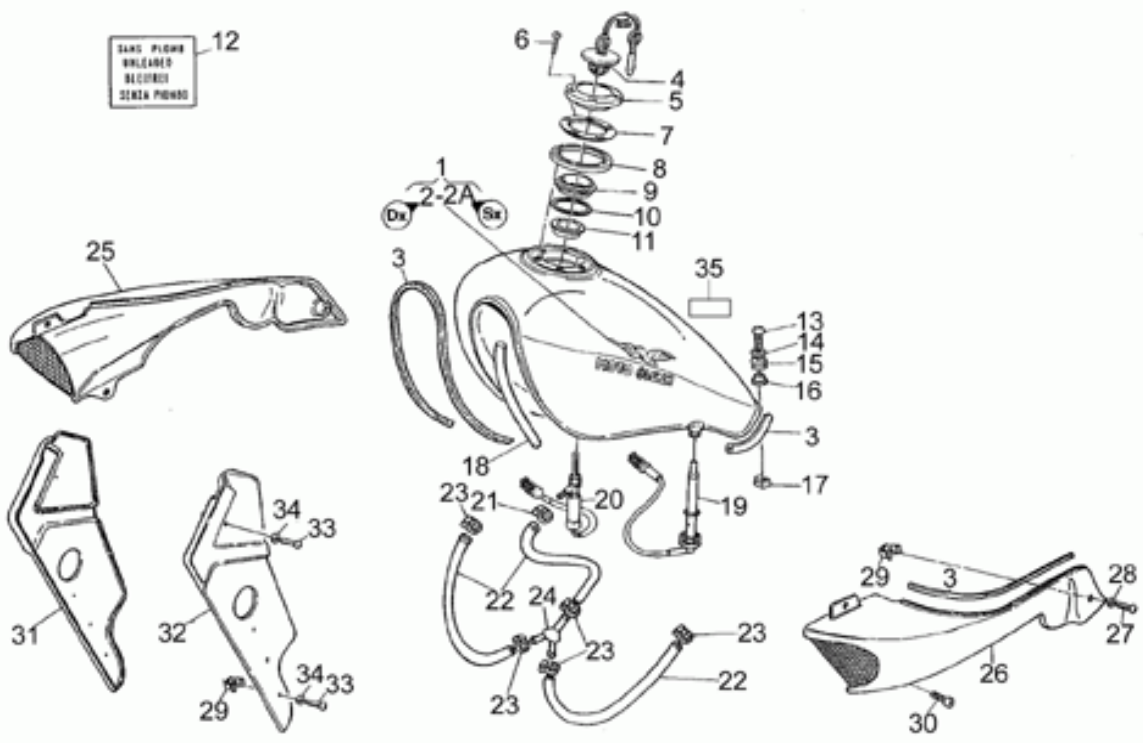

Ref.	Description	Year	I.M.	Country	Version	Code	Qty
31	Mamparo der.negra	-	-	-	-	31575365	1
32	Mamparo izq.negra	-	-	-	-	31575465	1
33	Tornillo	-	-	-	-	98230620	4
34	Arandela	-	-	-	-	95001206	4
35	Calco "Attention"	-	-	-	T3	30944300	1