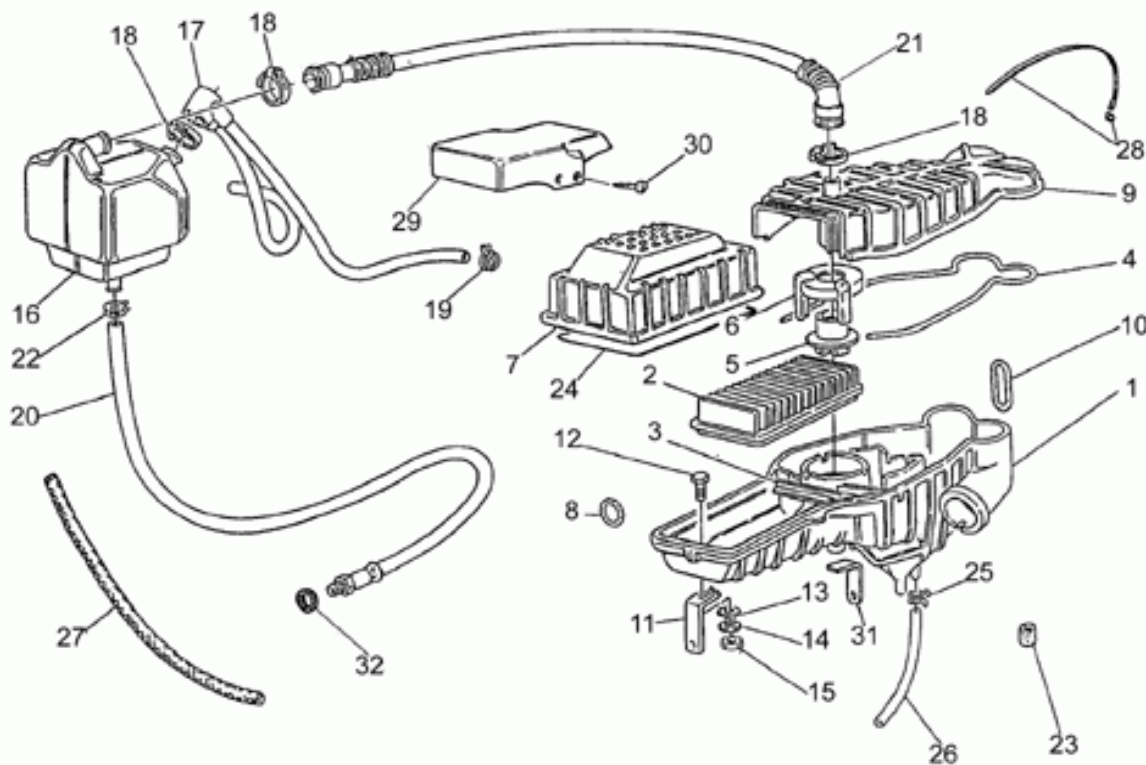

Ref.	Description	Year	I.M.	Country	Version	Code	Qty
1	Parte inf.cja filtro	-	-	-	-	19114060	1
2	Filtro aire	-	-	-	-	28113650	1
3	Soporte	-	-	-	-	19112960	1
4	Junta	-	-	-	-	19113960	1
5	Protection	-	-	-	-	19111060	1
6	Tapa	-	-	-	-	19111160	1
7	Tapa filtro	-	-	-	-	19113760	1
8	Muelle	-	-	-	-	31110715	3
9	Parte sup.cja filtro	-	-	-	-	19113460	1
10	Muelle	-	-	-	-	31110815	3
11	Soporte filtro	-	-	-	-	31114165	1
12	Tornillo	-	-	-	-	98054214	1
13	Arand. Dentada	-	-	-	-	95021105	1
14	Arandela	-	-	-	-	95000205	1
15	Tuerca	-	-	-	-	92630105	1
16	Caja expansión	-	-	-	-	31153481	1
17	Tubos	-	-	-	-	23159671	1
18	Abrazadera	-	-	-	-	93305018	3
19	Abrazadera	-	-	-	-	19609600	3
20	Tubos	-	-	-	-	27159360	1
21	Tubos	-	-	-	-	27157420	1
22	Abrazadera	-	-	-	-	61108400	1
23	Goma	-	-	-	-	14423800	1
24	Junta	-	-	-	-	27113985	1
25	Abrazadera	-	-	-	-	61108500	1
26	Manguera 5x9	-	-	-	-	00823944050	1
27	Kit motor arr.	-	-	-	-	00823923140	1
28	Abrazadera	-	-	-	-	27609685	1
29	Capuchón	-	-	-	-	31111265	1
30	Torn. autorr.	-	-	-	-	99200413	3
31	Soporte	-	-	-	-	31112965	1
32	Junta	-	-	-	-	90714082	1