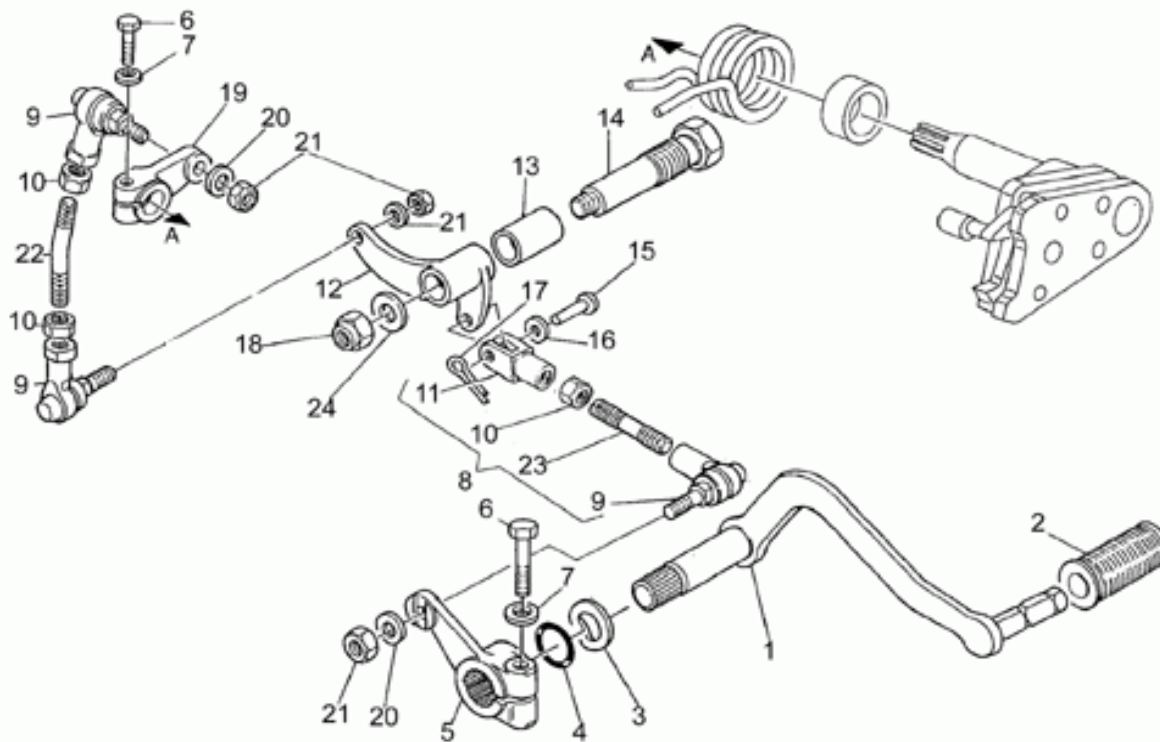

Ref.	Description	Year	I.M.	Country	Version	Code	Qty
1	Palanca cambio	-	-	-	-	31250960	1
2	Goma	-	-	-	-	14251001	1
3	Arandela elástica	-	-	-	-	95129260	1
4	Junta tórica	-	-	-	-	90706141	2
5	Leva ret.	-	-	-	-	28256960	1
6	Tornillo	-	-	-	T2	98052325	2
	Tornillo M6X22	-	-	-	T3	98632322	2
7	Arandela especial	-	-	-	-	61013800	2
8	Varilla transmisión cambio	-	-	-	-	31257880	1
9	Articulación	-	-	-	T2	28258160	3
	Artic. esférica	-	-	-	T3	31258181	3
10	Tuerca	-	-	-	-	92602206	4
11	Articulación	-	-	-	-	31626880	1
12	Leva ret.	-	-	-	-	31256960	1
13	Buje	-	-	-	-	17252050	1
14	Perno	-	-	-	-	31252360	1
15	Clavija	-	-	-	-	95770265	1
16	Arandela	-	-	-	-	95129110	1
17	Clavija	-	-	-	-	95500222	1
18	Tuerca	-	-	-	-	92630508	1
19	Leva pre-selector	-	-	-	-	19258220	1
20	Arandela especial	-	-	-	-	61013800	3
21	Tuerca M6x1	-	-	-	-	92630106	3
22	Renvío	-	-	-	-	18257950	1
23	Varilla transmisión cambio	-	-	-	-	96506040	1
24	Arandela	-	-	-	-	95004208	1