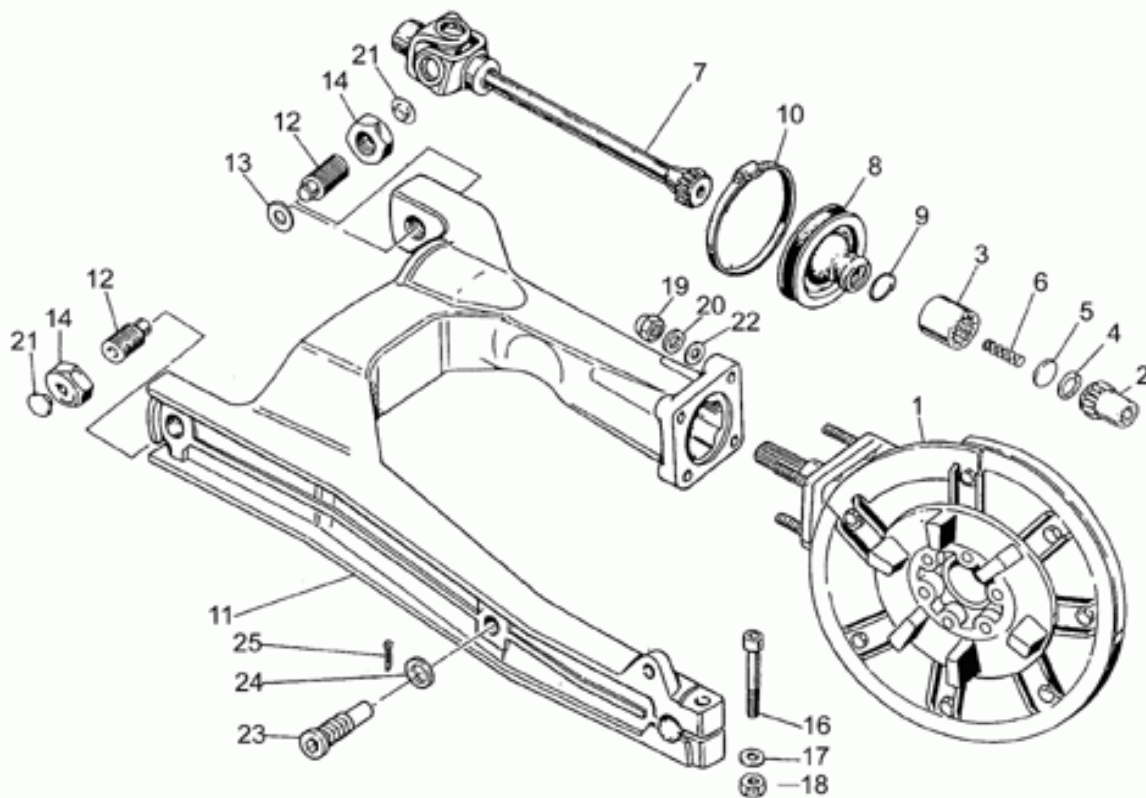

Ref.	Description	Year	I.M.	Country	Version	Code	Qty
1	Caja transm.cpl.gris	-	-	-	-	31350280	1
2	Manguito	-	-	-	-	19327701	1
3	Manguito	-	-	-	-	19328801	1
4	Anillo de retención	-	-	-	-	90272023	1
5	Plato	-	-	-	-	19327601	1
6	Muelle	-	-	-	-	94321099	1
7	Junta	-	-	-	-	23328081	1
8	Collar de protección	-	-	-	-	23548080	1
9	Muelle	-	-	-	-	23548180	1
10	Abrazadera	-	-	-	-	93305074	1
11	Brazo osc.gris	-	-	-	-	31540281	1
12	Perno	-	-	-	-	19547000	2
13	Suplemento espesor	-	-	-	-	35214300	1
14	Tuerca	-	-	-	-	14547800	2
16	Tornillo	-	-	-	-	98620545	1
17	Arandela 10,2x18x2	-	-	-	-	95004210	1
18	Tuerca	-	-	-	-	92602210	1
19	Tuerca	-	-	-	-	92781081	4
20	Arandela	-	-	-	-	14615901	4
21	Tapón	-	-	-	-	93180105	2
22	Arandela	-	-	-	-	95004208	4
23	Perno	-	-	-	-	31544160	1
24	Arandela	-	-	-	-	95100523	1
25	Clavija	-	-	-	-	95500222	1