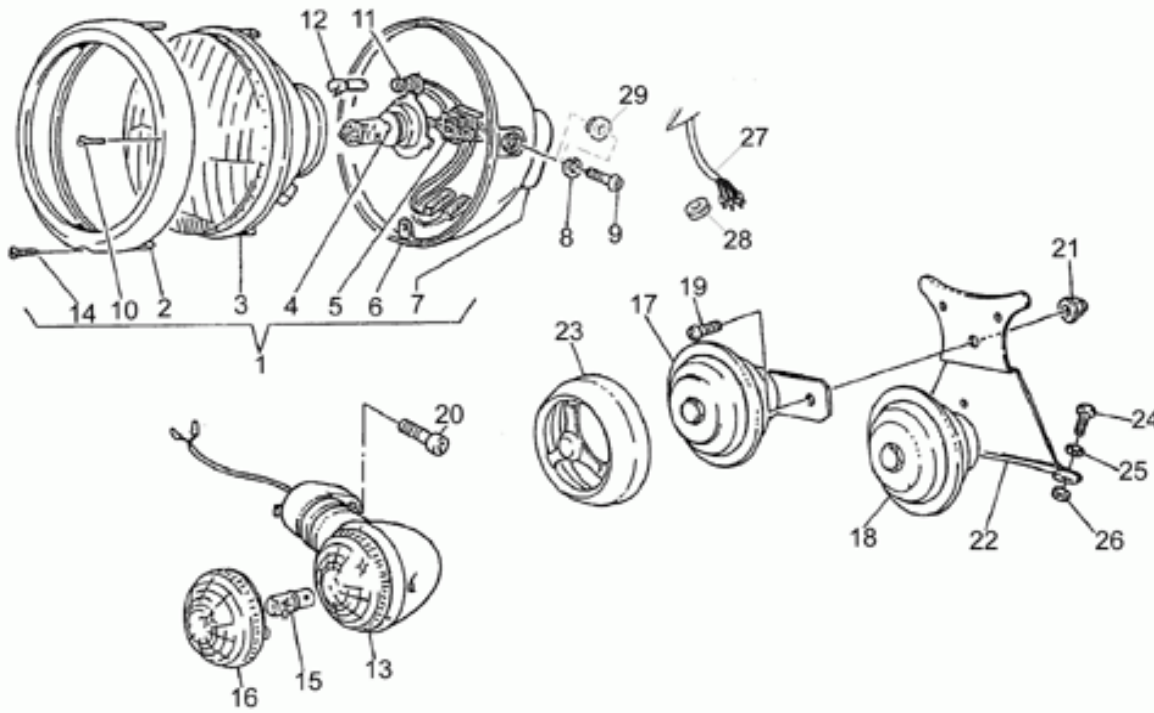

Ref.	Description	Year	I.M.	Country	Version	Code	Qty
1	Faro delantero	-	-	AUS-MAL-NZ-UK	T1	31740582	1
	Grupo óptico	-	-	-	T1	31740581	1
	Faro delantero	W-X	-	AUS-MAL-NZ-UK	LF	31740520	1
	Faro delantero	W-X	-	-	LF	28740533	1
2	Marco faro	-	-	-	-	19740454	1
3	Grupo óptico	-	-	AUS-MAL-NZ-UK	T1	02740504	1
	Grupo óptico	-	-	-	T1	02740400	1
	Grupo óptico	W-X	-	AUS-MAL-NZ-UK	LF	31740420	1
	Grupo óptico	W-X	-	-	LF	18740435	1
4	Lámpara 12V-55/60W	-	-	-	-	93450232	1
5	Portalámparas	-	-	-	-	14756255	1
6	Casquete tras.	-	-	-	T1	02740458	1
	Cuerpo faro del.	W-X	-	-	LF	23740418	1
7	Tapón casquete tras.	-	-	-	-	19740404	1
8	Arandela	-	-	-	T1	95004208	2
	Arandela 10,2x18x2	W-X	-	-	LF	95004210	2
9	Tornillo	-	-	-	T1	98230831	2
	Tornillo	W-X	-	-	LF	98231023	2
10	Tornillo embrague	-	-	-	-	19740303	1
11	Portalámparas	-	-	-	-	17740405	1
12	Lámpara 12V-4W	-	-	-	-	93450119	1
13	Indic. dir. del.der.	-	-	-	-	31750665	1
	Indicador direc. del. izq.	-	-	-	-	31750666	1
14	Tornillo	-	-	-	-	19740302	1
15	Lámpara 12V-10W	-	-	-	-	93450127	2
16	Cristal indicador dirección	-	-	-	-	31753765	2
17	Claxon H	-	-	-	-	31743765	1
18	Claxon L	-	-	-	-	31743766	1
19	Tornillo	-	-	-	-	98230816	1
20	Tornillo	-	-	-	-	98612320	2
21	Tuerca	-	-	-	-	92660208	1
22	Placa soporte claxon	-	-	-	-	31744265	1
23	Protección claxon	-	-	-	-	31744765	2
24	Tornillo	-	-	-	-	98230616	2
25	Arandela	-	-	-	-	95000206	2
26	Tuerca M6x1	-	-	-	-	92630106	2
27	Cabl. faro delantero	-	-	-	T1	31746981	1
28	Goma	-	-	-	T1	91551105	1
29	Distanciador	-	-	-	T1	31439881	2