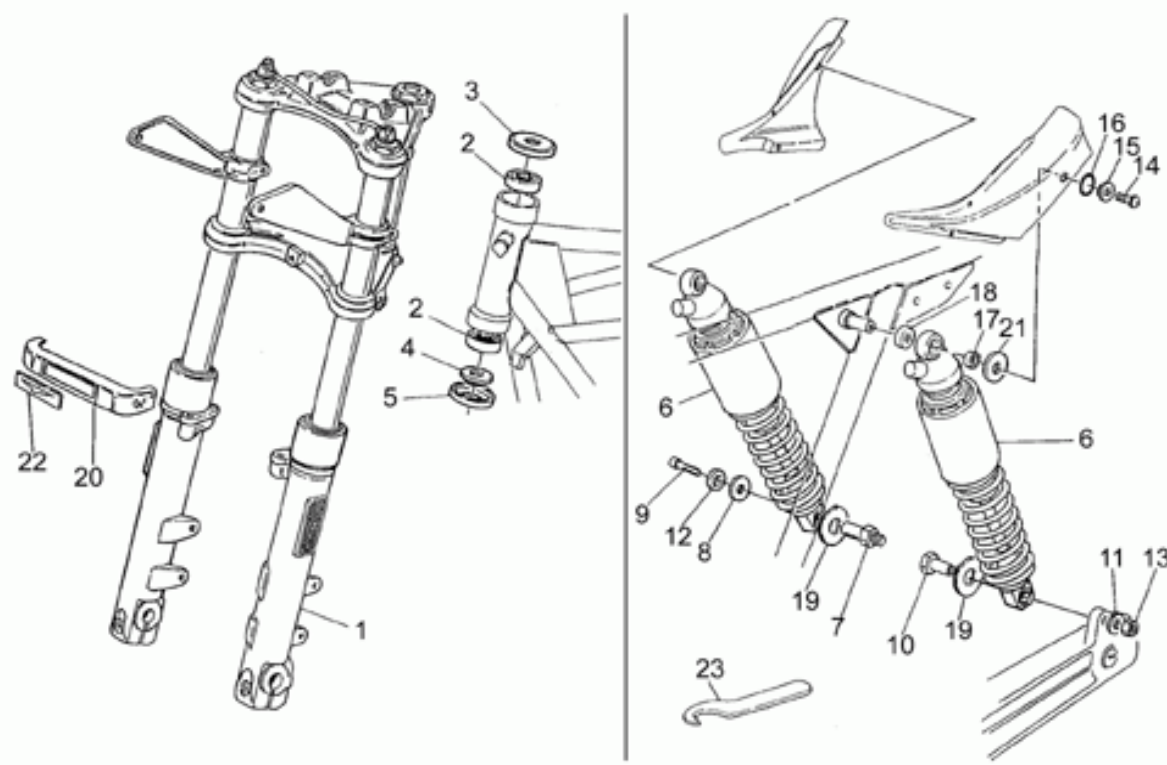

Ref.	Description	Year	I.M.	Country	Version	Code	Qty
1	HORQUILLA DELANTERA	-	-	-	-	31490265	1
2	Coj. rodillos cónicos	-	-	-	-	92249225	2
3	Cubeta	-	-	-	-	14494600	1
4	Arand. sop. lateral	-	-	-	-	14516700	1
5	Guardapolvo	-	-	-	-	14517000	1
6	Amortiguador BITUBO	-	-	-	-	31550281	1
7	Perno	-	-	-	-	23555281	1
8	Distanciador	-	-	-	-	95100235	1
9	Tornillo	-	-	-	-	98822416	1
10	Perno	-	-	-	-	23555280	1
11	Arandela	-	-	-	-	95129180	1
12	Arandela elástica	-	-	-	-	61270300	2
13	Tuerca	-	-	-	-	92602410	1
14	Tornillo	-	-	-	-	98230826	2
15	Distanciador	-	-	-	-	31469281	2
16	Junta tórica	-	-	-	-	90706092	2
17	Distanciador	-	-	-	-	91180804	2
18	Distanciador	-	-	-	-	91181407	2
19	Arandela	-	-	-	-	23557690	2
20	Marco soporte indicadores	-	-	-	-	31751365	1
21	Arandela	-	-	-	-	95100256	2
22	Placa adhesiva	-	-	-	-	30769560	1
23	Regulación amortiguador	-	-	-	-	31912760	1