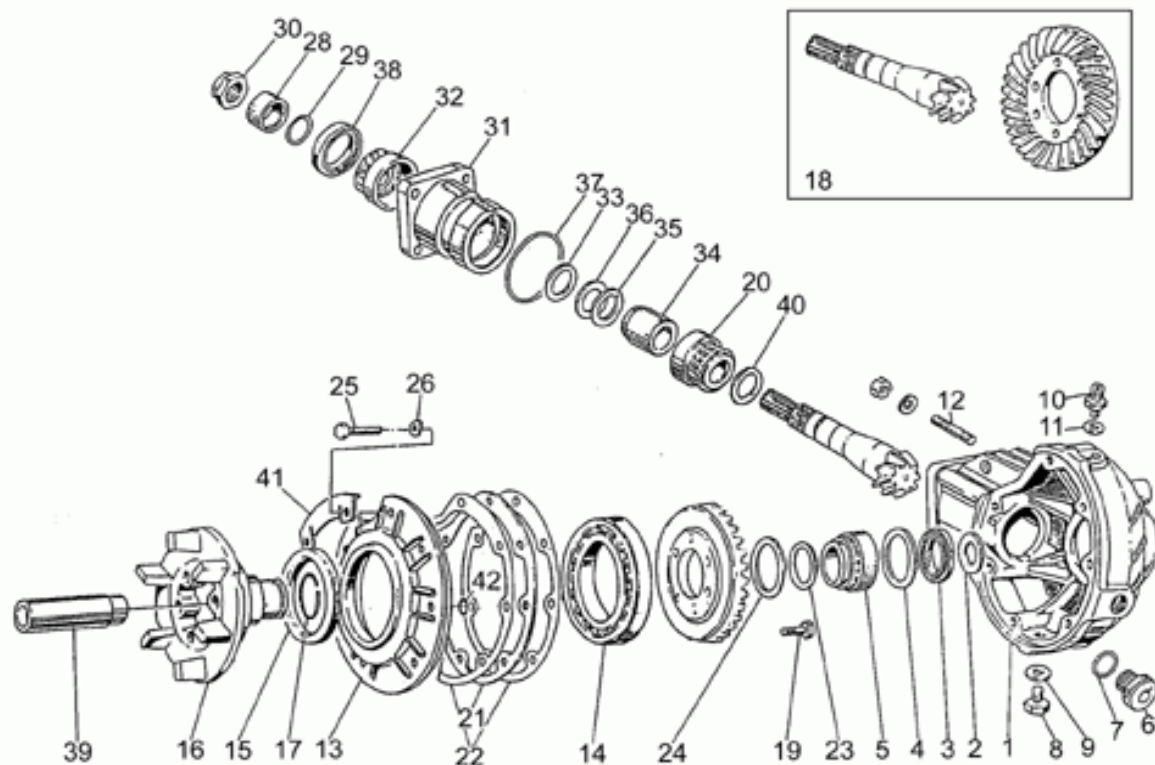

Ref.	Description	Year	I.M.	Country	Version	Code	Qty
33	Suplemento espesor 1,3 mm	-	-	-	-	19355303	2
	Suplemento espesor 1,4 mm	-	-	-	-	19355304	2
	Suplemento espesor 1,5 mm	-	-	-	-	19355305	2
	Suplemento espesor 1,6 mm	-	-	-	-	19355306	2
	Suplemento espesor 1,7 mm	-	-	-	-	19355307	2
	Suplemento espesor 1,8 mm	-	-	-	-	19355308	2
	Suplemento espesor 1,9 mm	-	-	-	-	19355309	2
34	Distanciador	-	-	-	-	19355121	1
35	Arandela 0,1 mm	-	-	-	-	19355200	1
36	Arandela 0,15 mm	-	-	-	-	19355202	1
37	Gasket ring	-	-	-	-	90706552	1
38	Gasket ring	-	-	-	-	90403247	1
39	Distanciador	-	-	-	-	27634110	2
40	Suplemento espesor 1 mm	-	-	-	-	19355320	1
	Suplemento espesor 1,1 mm	-	-	-	-	19355321	1
	Suplemento espesor 1,2 mm	-	-	-	-	19355322	1
	Suplemento espesor 1,3 mm	-	-	-	-	19355323	1
	Suplemento espesor 1,4 mm	-	-	-	-	19355324	1
	Suplemento espesor 1,5 mm	-	-	-	-	19355325	1
	Suplemento espesor 1,6 mm	-	-	-	-	19355326	1
	Suplemento espesor 1,7 mm	-	-	-	-	19355327	1
	Suplemento espesor 1,8 mm	-	-	-	-	19355328	1
	Suplemento espesor 1,9 mm	-	-	-	-	19355329	1
41	Placa	-	-	-	-	27357411	1
42	Junta tórica	-	-	-	-	90706076	2