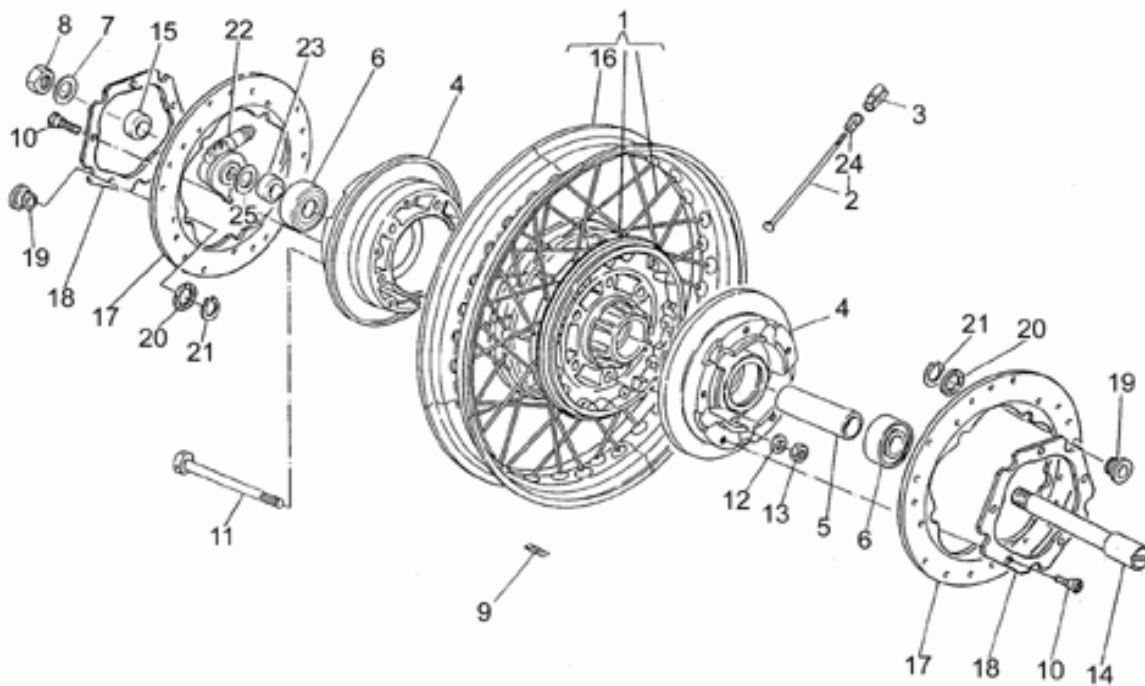

Ref.	Description	Year	I.M.	Country	Version	Code	Qty
1	Rueda del. desn. 2,15x18"	-	-	-	-	31610365	1
2	Radio	-	-	-	-	39611601	36
3	Contrapeso 15 gr.	-	-	-	-	12616101	1
	Contrapeso 20 gr.	-	-	-	-	12616102	1
	Contrapeso 30 gr.	-	-	-	-	12616103	1
4	Brida	-	-	-	-	31620365	2
5	Distanciador cojinetes	-	-	-	-	31615260	1
6	Cojinete	-	-	-	-	92204221	2
7	Arandela 17X27X2	-	-	-	-	95004217	1
8	Tuerca M16X1,5	-	-	-	-	92602516	1
9	Placa Moto Guzzi	-	-	-	-	31619865	2
10	Tornillo	-	-	-	-	30611460	10
11	Tornillo	-	-	-	-	98052470	5
12	Arandela	-	-	-	-	14615901	5
13	Tuerca	-	-	-	-	92630508	5
14	Perno rueda del.	-	-	-	-	31614160	1
15	Distanciador	W-Y	-	-	-	31616361	2
16	Llanta cromada 2,15x18"	-	-	-	-	23610870	1
17	Disco freno	-	-	-	-	30635860	2
18	Brida	-	-	-	-	30613760	2
19	Buje	-	-	-	-	28613560	10
20	Muelle de taza	-	-	-	-	28618860	10
21	Anillo de retención	-	-	-	-	90271022	10
22	Transmisión velocímetro	-	-	-	-	31762561	1
	Transmisión tacómetro	1	-	-	-	31762562	1
23	Distanciador	W-Y	-	-	-	31616360	2
24	Niple	-	-	-	-	55611700	36
25	Anillo	1	-	-	-	31677162	1