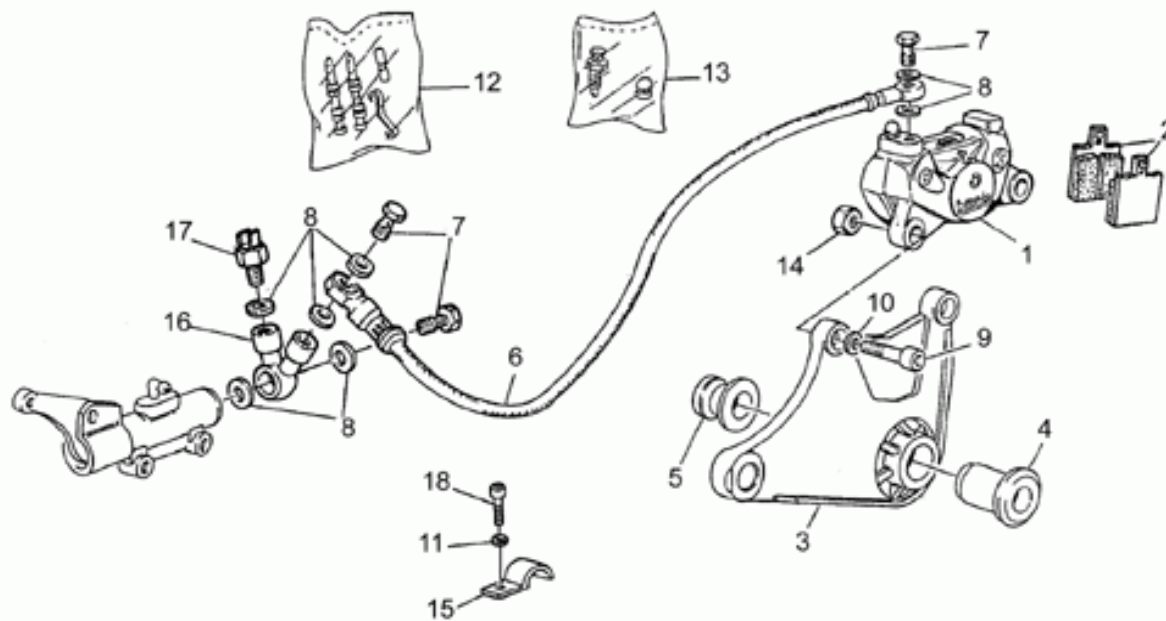

Ref.	Description	Year	I.M.	Country	Version	Code	Qty
1	Pinza freno trasero	-	-	-	T2	23653011	1
	Pinza freno tras.	-	-	-	T3	31653081	1
2	Pastillas-par BREMBO	-	-	-	T2	27654610	1
	Pastillas-par	-	-	-	T3	31654681	1
3	Placa fij. pza freno	-	-	-	T2	27635811	1
	Placa fij. pza freno	-	-	-	T3	31635881	1
4	Buje	-	-	-	-	31634230	1
5	Distanciador	-	-	-	-	31634130	1
6	Tubo freno	-	-	-	-	28657500	1
7	Tornillo especial	-	-	-	-	95990028	3
8	Junta 1mm	-	-	-	-	25656100	7
9	Tornillo	-	-	-	-	98612425	2
10	Arandela elástica	-	-	-	-	61270300	2
11	Arandela	-	-	-	-	95000206	1
12	Pernos+muelles pinza BREMBO	-	-	-	T2	23659111	1
	Kit pastillas	-	-	-	T3	31659181	1
13	Purga + capuchón BREMBO	-	-	-	T2	31659260	1
	Purga + capuchón	-	-	-	T3	31659281	1
14	Tuerca	-	-	-	-	92602208	1
15	Perno U	-	-	-	-	93301313	1
16	Empalme	-	-	-	-	19668000	1
17	Interruptor	-	-	-	-	63657000	1
18	Tornillo	-	-	-	-	98622310	1