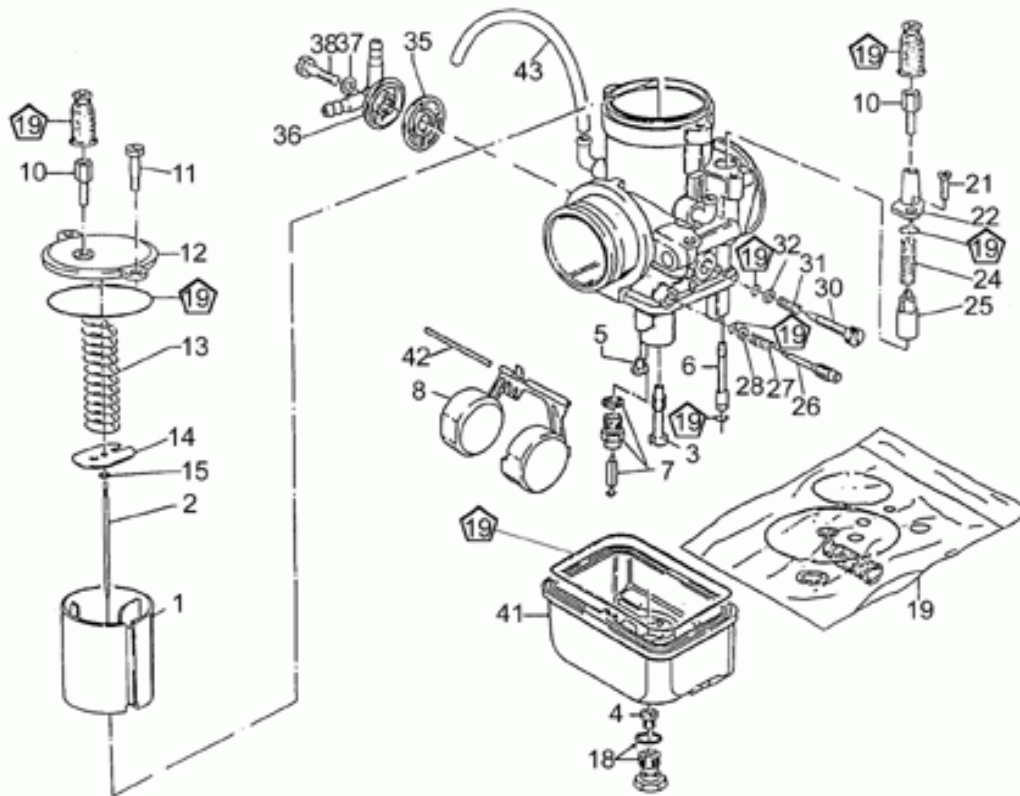

Ref.	Description	Year	I.M.	Country	Version	Code	Qty
1	Válvula gas 50	-	-	-	T1	19934880	2
	Válvula gas 40	W-X	-	-	LF	19934860	2
2	Aguja cónica x88-4a	-	-	-	T1	31937788	2
	Aguja cónica 8	W-X	-	-	LF	19934960	2
3	Atomizador 262T	-	-	-	-	31935561	2
	Atomizador 264 T1	-	-	-	T1	31935588	2
	Atomizador 266t	W-X	-	-	LF	31935515	2
4	Surtidor máximo 105	-	-	-	T1	19935750	2
	Surtidor máximo 102	W-X	-	-	LF	19935700	2
5	Surtidor mínimo 40	-	-	-	-	19935900	2
	Surtidor mínimo 32	-	-	-	T1	31935988	2
	Surtidor mínimo 38	W-X	-	-	LF	27935960	2
6	Surtidor arranque 60	-	-	-	-	19936000	2
7	Válvula de aguja	-	-	-	-	19934600	2
8	Flotador gr.9,5	-	-	-	-	27934315	2
10	Tornillo tens. cable	-	-	-	-	12937200	4
11	Tornillo	-	-	-	-	14934650	2
12	Tapa	-	-	-	-	19935080	2
13	Muelle ret.válv.gas	-	-	-	T2	19937180	2
	Muelle ret.válv.gas	-	-	-	T3	31937188	2
14	Placa	-	-	-	-	19938580	2
15	Clip aguja cónica	-	-	-	-	65933600	2
18	Tapón fij.cubeta	-	-	-	-	27933720	2
19	Kit de juntas	-	-	-	-	19939980	1
21	Tornillo	-	-	-	-	13937900	2
22	Tapa arrang.	-	-	-	-	17937450	2
24	Muelle para válvula	-	-	-	-	39937600	2
25	Valvula de accionamiento	-	-	-	-	13937800	2
26	Torn. regul. ralentí	-	-	-	-	13936200	2
27	Muelle	-	-	-	-	13936300	2
28	Arandela plana	-	-	-	-	65933700	2
30	Tornillo reg.válvula gas	-	-	-	-	13936600	2
31	Muelle	-	-	-	-	13936700	2
32	Arandela plana	-	-	-	-	14931650	2
35	Filtro gasolina	-	-	-	-	43934000	2
36	Pip.emp.tubo gasol.	-	-	-	-	31934680	2
37	Junta tornilla	-	-	-	-	13934700	2
38	Tornillo fij. Pipeta	-	-	-	-	10934900	2
41	Cubeta aluminio	-	-	-	-	19934480	2
	Cubeta plastica	-	-	-	-	31934460	2
42	Perno flotador	-	-	-	-	13933100	2
43	Tubo respiradero	-	-	-	-	95985351	2