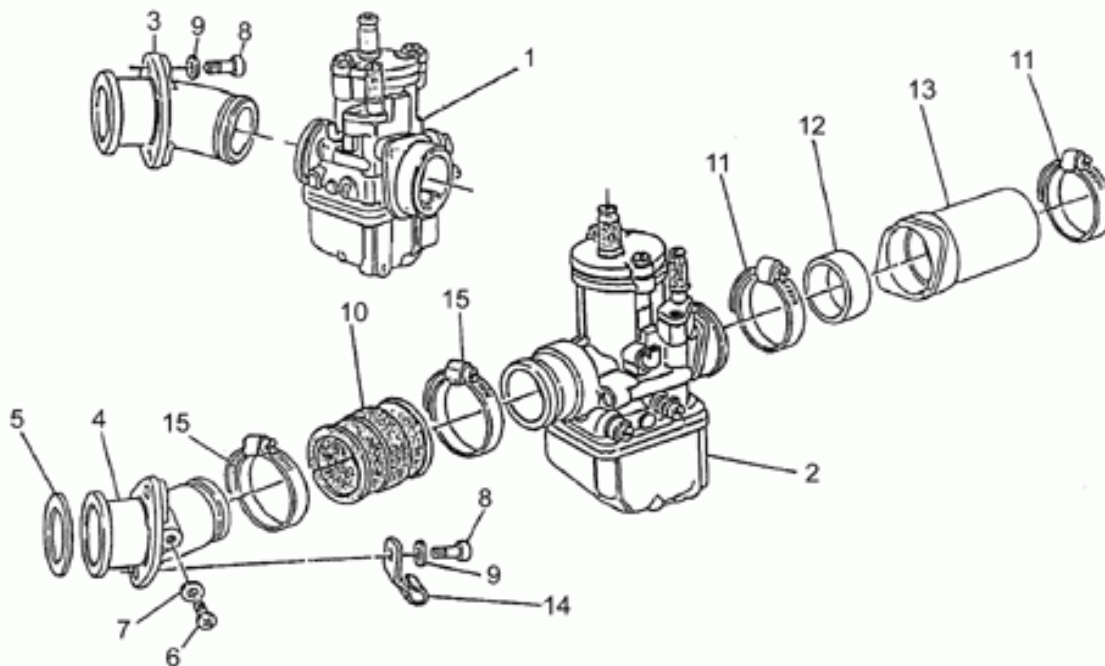

Ref.	Description	Year	I.M.	Country	Version	Code	Qty
1	Carburador der.	-	-	D	-	31112672	1
	Carburador der. PHBH 30 BD	-	-	-	T1	31112688	1
	Carburador der.	W-X	-	-	LF	31112666	1
2	Carburador izq.	-	-	D	-	31112673	1
	Carburador izq. PHBH 30 BS	-	-	-	T1	31112689	1
	Carburador izq.	W-X	-	-	LF	31112667	1
3	Capuchón admisión izq.	-	-	-	-	20115020	1
4	Capuchón admisión izq.	-	-	-	-	20115021	1
5	Junta	-	-	-	-	19115580	2
6	Tornillo	-	-	-	-	98310610	2
7	Arandela	-	-	-	-	95100116	2
8	Tornillo Allen M6X25	-	-	-	-	98622325	4
9	Arandela especial	-	-	-	-	61013800	4
10	Manguito	-	-	-	-	19114360	2
	Manguito con orificio D.15.5 mm	-	-	D	-	31114060	2
11	Abrazadera 32X52X8	-	-	-	-	93305032	4
12	Gasket ring	-	-	-	-	19114680	2
13	Manguito toma aire	-	-	-	-	19114460	2
14	Abrazadera	-	-	-	-	19718000	2
15	Abrazadera	-	-	-	-	93305031	4