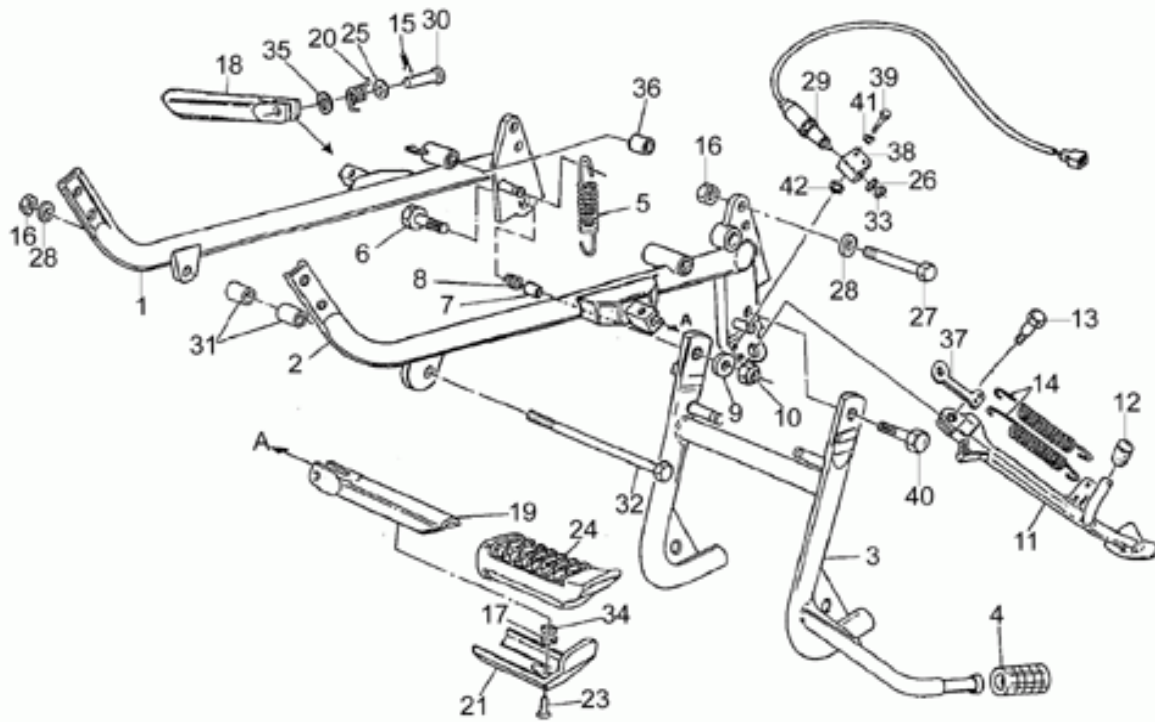

Ref.	Description	Year	I.M.	Country	Version	Code	Qty
1	Cuna der.negro	-	-	-	-	31420383	1
2	Cuna izq.negro	-	-	-	-	31422183	1
3	Caballete cent.negro	-	-	-	-	31430381	1
4	Pedales	-	-	-	-	13432640	1
5	Mlle retorno caball.	-	-	-	-	12434001	2
6	Tornillo	-	-	-	-	98054530	1
7	Distanciador	-	-	-	-	91181114	2
8	Muelle	-	-	-	-	94322215	2
9	Arandela	-	-	-	-	95000210	3
10	Tuerca M10x1,5	-	-	-	-	92630510	2
11	Caballete lateral	-	-	-	-	31432181	1
12	Goma	-	-	-	-	14423800	1
13	Perno	-	-	-	-	99105129	1
14	Muelle	-	-	-	-	17434060	2
15	Clavija	-	-	-	-	95401215	2
16	Tuerca	-	-	-	-	92602210	3
17	Arandela especial	-	-	-	-	61013800	2
18	Tubos	-	-	-	-	23440710	1
19	Tubos	-	-	-	-	23441810	1
20	Muelle	-	-	-	-	03441130	2
21	Enganche	-	-	-	-	23441210	2
23	Tornillo	-	-	-	-	98054314	2
24	Estribo de goma	-	-	-	-	23443210	2
25	Arandela	-	-	-	-	95000208	2
26	Arandela elástica	-	-	-	-	61270300	1
27	Tornillo	-	-	-	-	98052565	2
28	Arandela 10,2x18x2	-	-	-	-	95004210	3
29	Interruptor embrague	-	-	-	-	29759150	1
30	Perno	-	-	-	-	23442210	2
31	Buje	-	-	-	-	19017000	2
32	Perno M10x250	-	-	-	-	53429500	1
33	Tuerca M8X1	-	-	-	-	92602508	1
34	Distanciador	-	-	-	-	91180602	2
35	Arandela elástica	-	-	-	-	95129130	2
36	Buje 18 mm est.	-	-	-	-	28252060	4
37	Placa	-	-	-	-	28432760	1
38	Placa	-	-	-	-	31759360	1
39	Tornillo	-	-	-	T2	98612110	2
	Tornillo	-	-	-	T3	98612118	2
40	Tornillo	-	-	-	-	98052535	1
41	Arandela	-	-	-	T3	95007204	2
42	Tuerca M4x0,7	-	-	-	T3	92630104	2