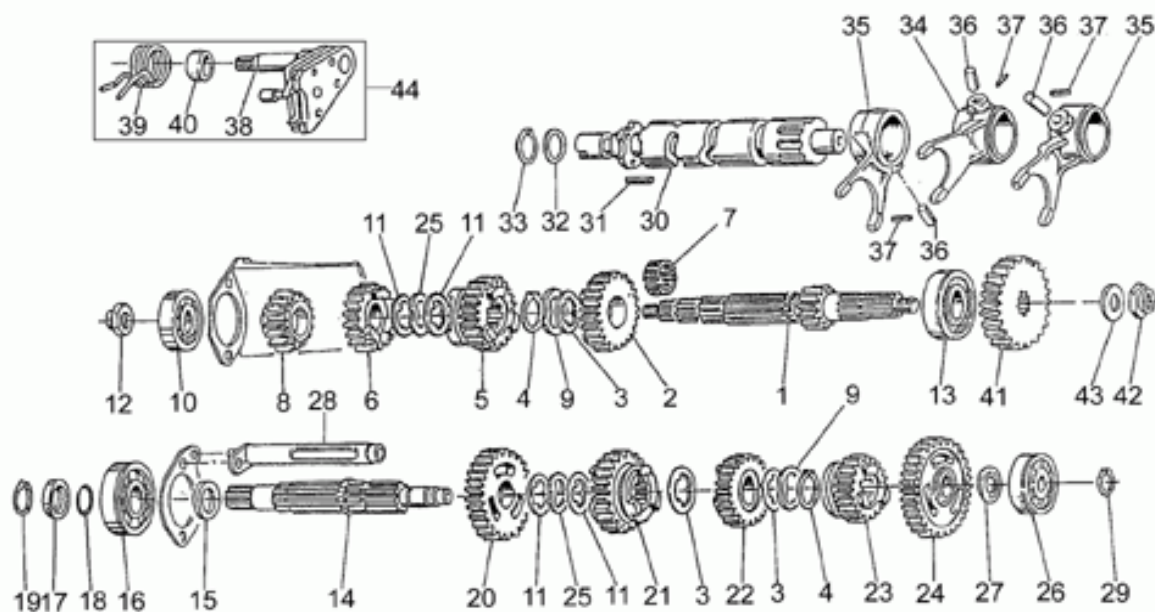

Ref.	Description	Year	I.M.	Country	Version	Code	Qty
37	Clavija	-	-	-	-	95520316	3
38	Pre-selector completo	-	-	-	-	20236220	1
39	Muelle	-	-	-	C1	28238261	1
40	Distanciador	-	-	-	C1	20208520	1
41	Engran.transm.	-	-	-	-	27211160	1
42	Tuerca	-	-	-	-	10054100	1
43	Arand. sop. lateral	-	-	-	-	39238100	1
44	Kit pre-selector	-	-	-	C1	20999520	1