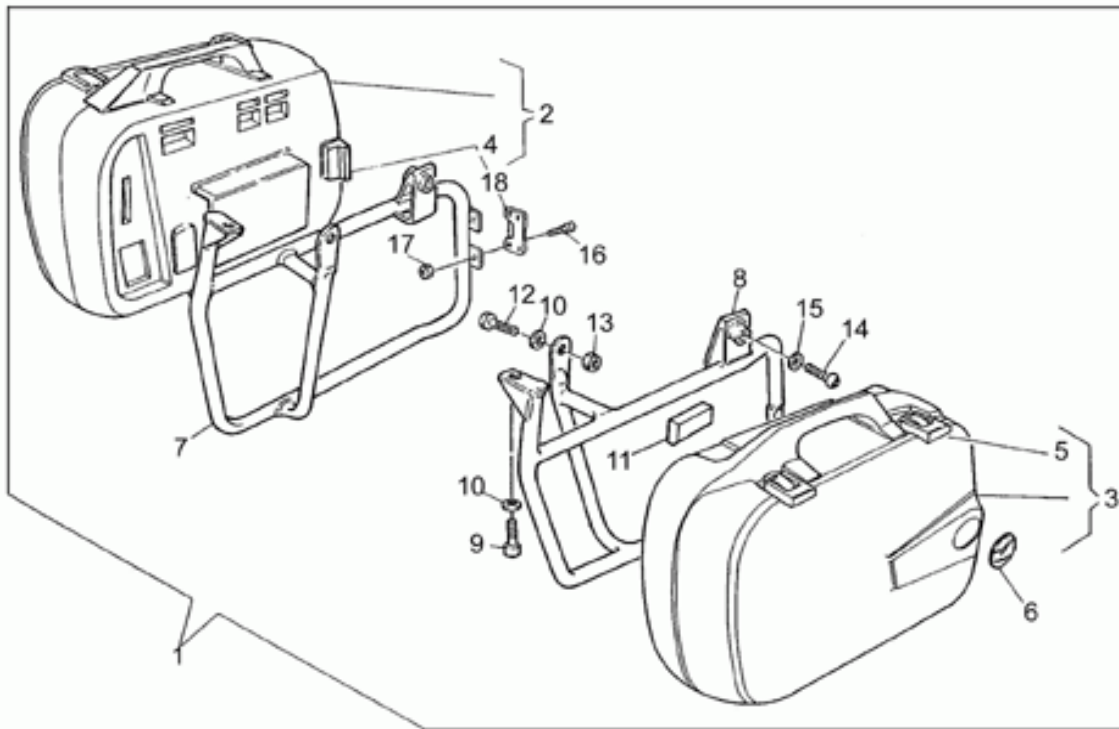

Ref.	Description	Year	I.M.	Country	Version	Code	Qty
1	Side cases 30 l	-	-	-	-	31480066	1
2	RH suitcase 30 L	-	-	-	-	31482565	1
3	LH suitcase 30 L	-	-	-	-	31485765	1
4	Cerradura	-	-	-	-	03484000	2
5	Cerradura	-	-	-	-	03484001	4
6	Cal. "MotoGuzzi" 45 L	-	-	-	-	03482000	2
7	Soporte der.	-	-	-	-	31485066	1
8	Soporte izq.	-	-	-	-	31486566	1
9	Tornillo	-	-	-	-	98622420	2
10	Arandela	-	-	-	-	95000208	4
11	Goma	-	-	-	-	31488165	2
12	Tornillo M8X22	-	-	-	-	98054422	2
13	Tuerca	-	-	-	-	92602208	2
14	Tornillo	-	-	-	-	98231045	2
15	Arandela	-	-	-	-	95000210	2
16	Tornillo	-	-	-	-	98230618	4
17	Tuerca M6x1	-	-	-	-	92630106	4
18	Placa de tope	-	-	-	-	00979726	2