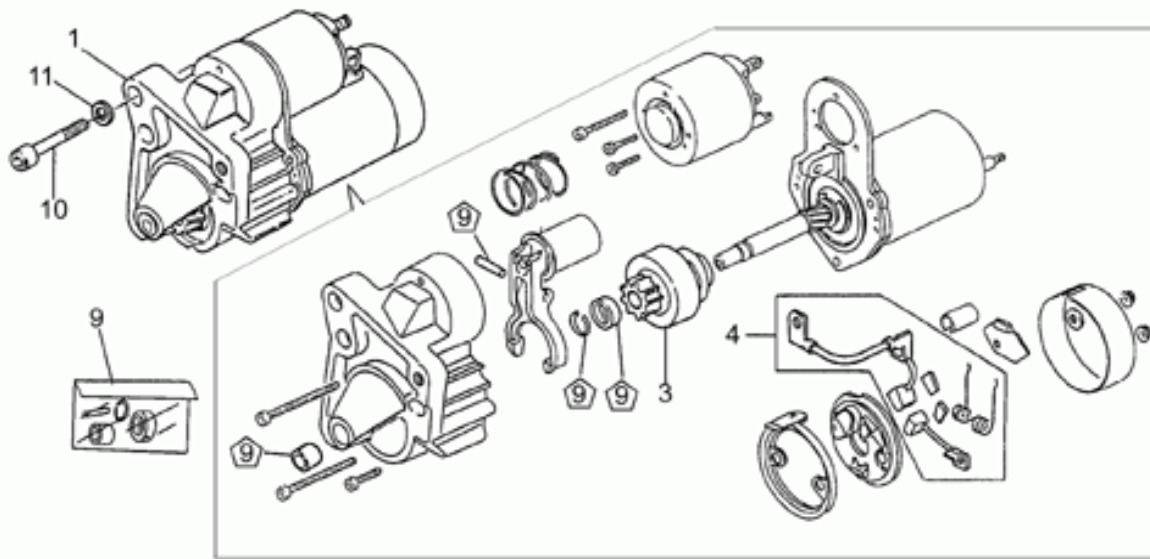

Ref.	Description	Year	I.M.	Country	Version	Code	Qty
1	Motor de arranque	-	-	-	-	30730711	1
3	Pignone completo	-	-	-	-	30530510	1
4	Kit	-	-	-	-	30530511	1
9	Kit rev. motor arr.	-	-	-	-	30530512	1
10	Tornillo M8X35	-	-	-	-	98620435	2
11	Arandela	-	-	-	-	95004208	2