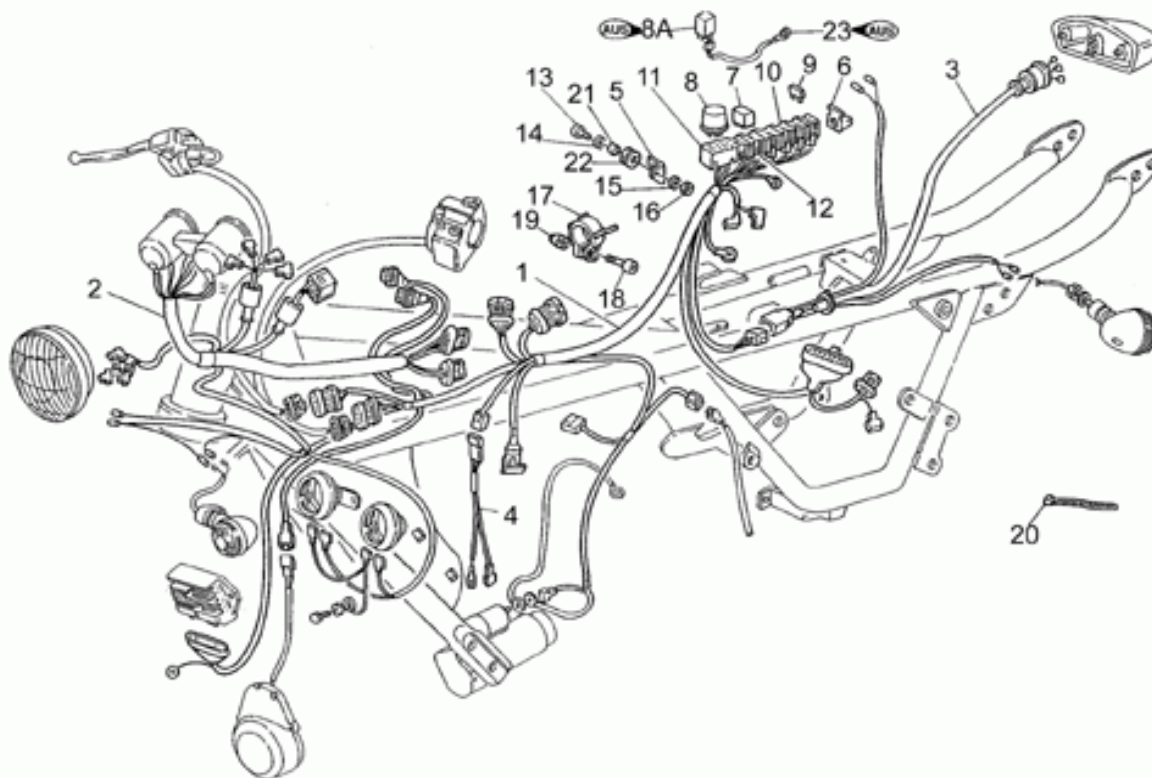

Ref.	Description	Year	I.M.	Country	Version	Code	Qty
1	INSTALACIÓN ELÉCTRICA	-	-	-	DU	31747182	1
	INSTALACIÓN ELÉCTRICA	-	-	-	SA	31747181	1
2	Cableado salpicadero	-	-	-	-	31747267	1
3	Cableado faro trasero	-	-	-	-	31747365	1
4	Cable sensor punto muerto	-	-	-	-	31724540	1
5	Soporte derecho	-	-	-	-	30477101	1
6	Placa izq.	-	-	-	-	30477200	1
7	Relay Siemens A302/B1008	-	-	-	-	30732560	4
8	Intermitencia	-	-	-	-	17750520	1
	Intermitencia	-	-	AUS	-	31750560	1
9	Fusible 15A	-	-	-	-	28742560	4
10	Caja portafusibles	-	-	-	-	30732200	4
11	Soporte	-	-	-	-	30756100	1
12	Soporte relé	-	-	-	-	30732400	4
13	Tornillo Allen M6X18	-	-	-	-	98622318	2
14	Arandela 6,15x11x0,8	-	-	-	-	95004206	2
15	Arandela	-	-	-	-	95100120	2
16	Tuerca M6x1	-	-	-	-	92630206	2
17	Abrazadera	-	-	-	-	31749765	1
18	Tornillo	-	-	-	-	61127520	1
19	Virola	-	-	-	-	61127220	1
20	Abrazadera	-	-	-	-	14609650	1
21	Distanciador	-	-	-	-	91180607	2
22	Goma	-	-	-	-	92551085	2
23	Cableado masa-batería	-	-	AUS	-	31755660	1