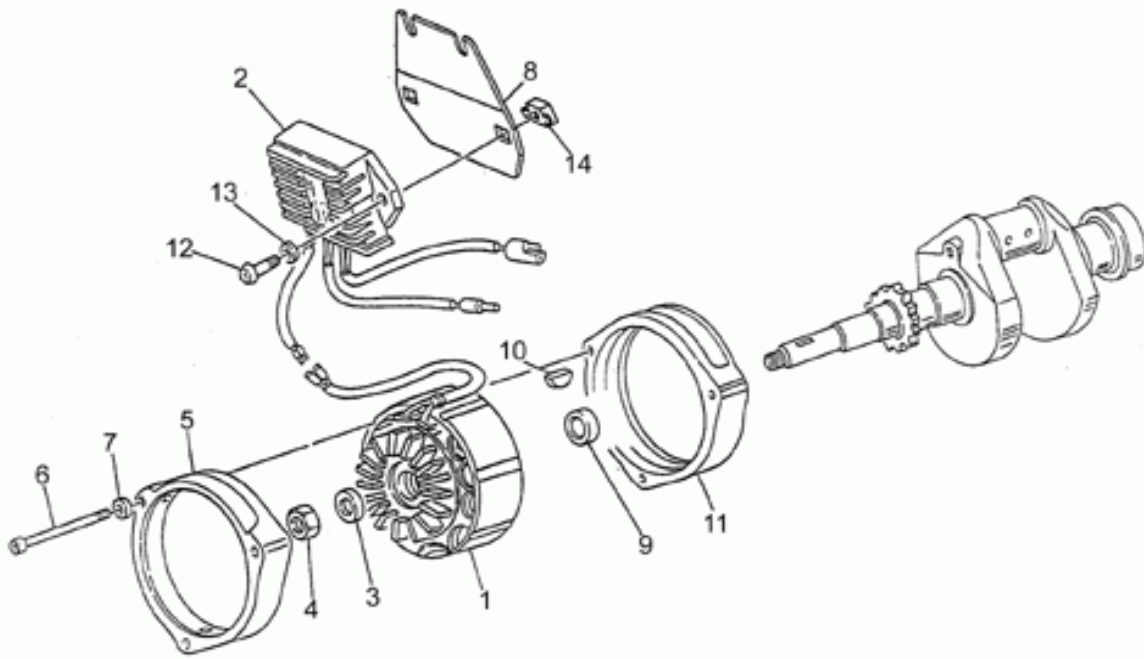

Ref.	Description	Year	I.M.	Country	Version	Code	Qty
1	Alternador	-	-	-	-	37712405	1
2	Regulador de tensión	-	-	-	-	37703805	1
3	Arandela	-	-	-	-	30714201	1
4	Tuerca M16X1,5	-	-	-	-	92603516	1
5	Casquete del.	-	-	-	-	29711460	1
6	Tornillo	-	-	-	-	98620265	3
7	Arandela	-	-	-	-	29217960	3
8	Placa de soporte	-	-	-	-	29704060	1
9	Distanciador	-	-	-	-	31712365	1
10	Chaveta	-	-	-	-	91600450	1
11	Casquete tras.	-	-	-	-	29711960	1
12	Tornillo Allen M6X16	-	-	-	-	98622316	2
13	Arandela	-	-	-	-	95001206	2
14	Tuerca en jaula	-	-	-	-	92660601	2