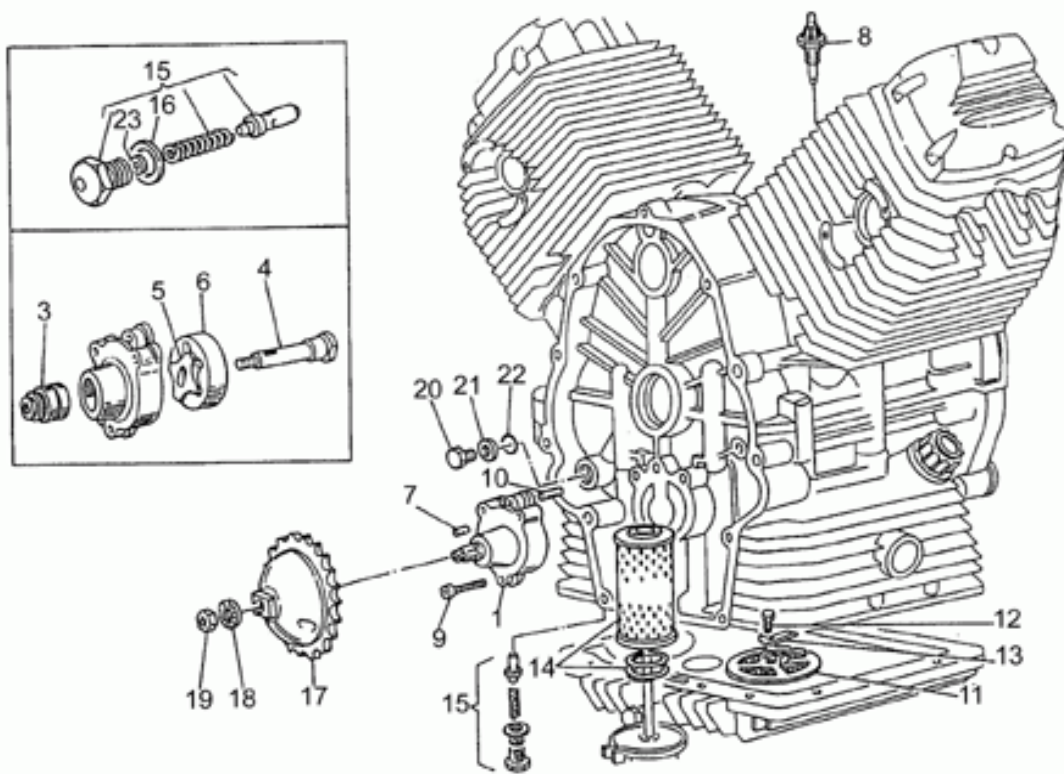

Ref.	Description	Year	I.M.	Country	Version	Code	Qty
1	Bomba aceite	-	-	-	-	19146422	1
3	Cojinete de rodillos	-	-	-	-	92252210	1
4	Eje bomba aceite	-	-	-	-	20147810	1
5	Rotor int.	-	-	-	-	20148410	1
6	Rotor ext.	-	-	-	-	20148610	1
7	Rodillo	-	-	-	-	92296723	1
8	Bulbo presión aceite	-	-	-	-	31999581	1
9	Tornillo M6X35	-	-	-	-	98620335	3
10	Clavija	-	-	-	-	19018920	2
11	Filtro aceite	-	-	-	-	19152200	1
12	Tornillo	-	-	-	-	98054314	1
13	Placa	-	-	-	-	95187006	1
14	Filtro aceite	-	-	-	-	27153085	1
15	Oil pressure valve	-	-	-	-	31158250	1
16	Arandela	-	-	-	-	18144350	1
17	Engranaje bomba	-	-	-	-	20147710	1
18	Arandela	-	-	-	-	19149800	1
19	Tuerca	-	-	-	-	92602510	1
20	Tapón	-	-	-	-	31016050	1
21	Junta	-	-	-	-	18161150	1
22	Junta tórica	-	-	-	-	90706111	1
23	Arandela 6,15x11x0,8	-	-	-	-	95004206	1