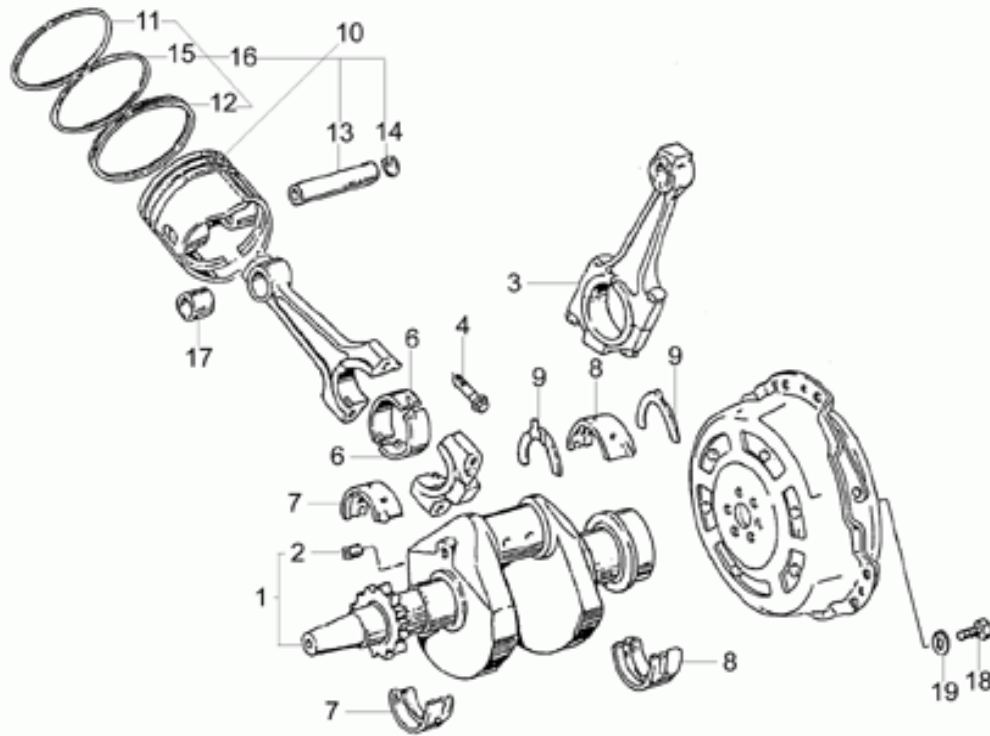

Ref.	Description	Year	I.M.	Country	Version	Code	Qty
1	Cigüeñal cpl.	-	-	-	-	27064185	1
	Cigüeñal cpl.	-	-	-	DU	31064165	1
2	Tapón	-	-	-	-	19065400	1
3	Biela cpl.	-	-	-	-	27061585	2
4	Tornillo	-	-	-	-	19062261	4
6	Semienvol. chumacera	-	-	-	-	27062060	4
7	Semienv.chumac.azul del.	-	-	-	-	27065660	2
8	Semienv.chumac.azul tras.	-	-	-	-	27066560	2
9	Arandela	-	-	-	-	27066460	2
10	Pistón cpl.	-	-	-	-	20060220	2
11	Fascia elástica	-	-	-	-	19060763	2
12	Raspador	-	-	-	-	19061063	2
13	Pasador	-	-	-	-	27061285	2
14	Anillo de tope	-	-	-	-	27061385	4
15	Fascia elástica	-	-	-	-	27060860	2
16	Kit segmentos	-	-	-	-	31060616	2
17	Buje	-	-	-	-	27061885	2
18	Tornillo	-	-	-	-	19067700	6
19	Arandela	-	-	-	-	14615901	6