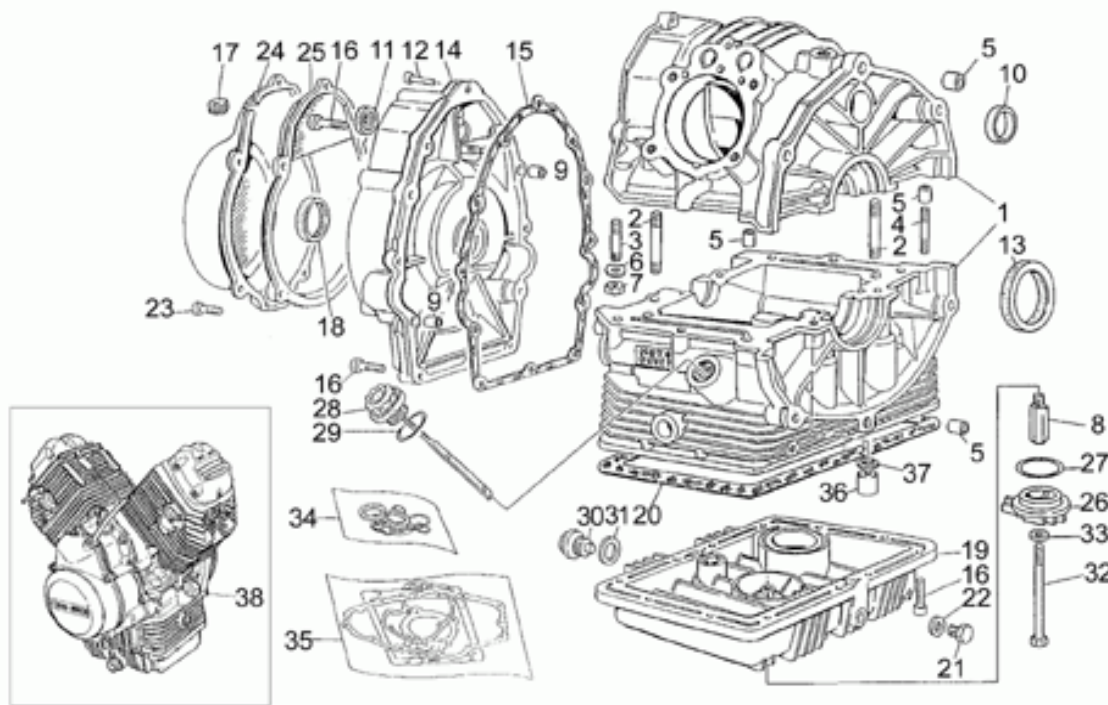

Ref.	Description	Year	I.M.	Country	Version	Code	Qty
1	Base-par gris	-	-	-	-	20000320	1
2	Prisionero	-	-	-	-	96451560	4
3	Prisionero	-	-	-	-	96451430	4
4	Prisionero	-	-	-	-	96508055	2
5	Buje	-	-	-	-	19015020	4
6	Arandela elástica	-	-	-	-	61270300	6
7	Tuerca	-	-	-	-	92602208	6
8	Empalme	-	-	-	-	19003800	1
9	Buje	-	-	-	-	19002020	2
10	Tapón	-	-	-	-	19016320	1
11	Gasket ring	-	-	-	-	90401530	1
12	Tornillo M6X30	-	-	-	-	98620330	2
13	Gasket ring	-	-	-	M1	90405367	1
	Gasket ring	-	-	-	M2	04000500	1
14	Tapa distribución gris	-	-	-	-	31001480	1
15	Junta	-	-	-	-	19001200	1
16	Tornillo Allen M6X25	-	-	-	-	98622325	22
17	Goma	-	-	-	-	19007700	1
18	Gasket ring	-	-	-	-	90402840	1
19	Copa aceite motor gris	-	-	-	-	20003510	1
20	Junta	-	-	-	-	19003602	1
21	Tapón descarg.aceite	-	-	-	-	31003766	1
22	Junta	-	-	-	-	10528900	1
23	Tornillo Allen M6X18	-	-	-	-	98622318	5
24	Tapa gener.	-	-	-	-	27001636	1
25	Brida	-	-	-	-	27001136	1
26	Tapa gris	-	-	-	-	20003410	1
27	Junta tórica	-	-	-	-	90706444	1
28	Tapón carga aceite	-	-	-	-	27004985	1
29	Gasket ring	-	-	-	-	90706282	1
30	Tapón descarg.aceite	-	-	-	-	12003702	1
31	Junta	-	-	-	-	95100709	1
32	Bullon	-	-	-	-	27152885	1
33	Junta	-	-	-	-	12154200	1
34	Retén aceite (lote)	-	-	-	-	31999565	1
35	Lote de juntas	-	-	-	-	27999060	1
36	Tuerca	-	-	-	-	13021900	4
37	Arandela	-	-	-	-	95129180	4
38	Motor sin cambio	-	-	-	-	27991026	1