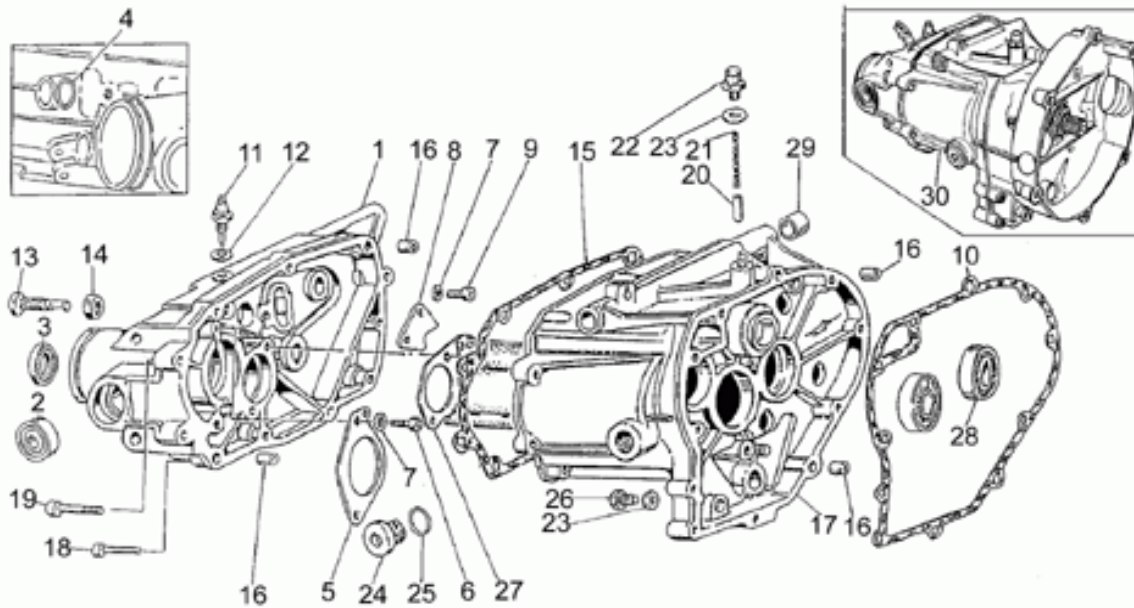

Ref.	Description	Year	I.M.	Country	Version	Code	Qty
1	Tapa cambio gris	-	-	-	-	31200880	1
2	Cojinete	-	-	-	-	92204215	2
3	Gasket ring	-	-	-	-	90402841	1
4	Junta tórica	-	-	-	-	90706140	1
5	Placa	-	-	-	1A	23213870	1
	Soporte	-	-	-	2A	23213872	1
6	Tornillo	-	-	-	-	98622314	4
7	Arandela	-	-	-	-	14217901	6
8	Soporte	-	-	-	-	19235800	1
9	Tornillo	-	-	-	-	98622314	2
10	Junta	-	-	-	-	23200370	1
11	Sensor	-	-	-	-	19207220	1
12	Junta	-	-	-	-	12154200	1
13	Tornillo	-	-	-	-	19237800	1
14	Tuerca baja M12x1,25	-	-	-	-	92602512	1
15	Junta	-	-	-	-	19201120	1
16	Buje	-	-	-	-	19002020	4
17	Cambio	-	-	-	-	31200280	1
18	Tornillo M6X30	-	-	-	1A	98620330	5
	Tornillo M6X35	-	-	-	2A	98620335	2
19	Tornillo M8X35	-	-	-	-	98620435	4
20	Trinquete	-	-	-	-	55234700	1
21	Muelle	-	-	-	-	94321067	1
22	Tapón respiradero	-	-	-	-	19206501	1
23	Junta	-	-	-	-	10528900	2
24	Tapón aceite	-	-	-	-	12022600	1
25	Junta tórica 20,24x2,62	-	-	-	-	90706203	1
26	Tapón descarg.aceite	-	-	-	-	31003766	1
27	Mamparo aceite	-	-	-	1A	19208220	1
	Mamparo aceite	-	-	-	2A	23208272	1
28	Cojinete	-	-	-	-	92201120	1
29	Buje	-	-	-	-	19202320	2
30	Cambio completo	-	-	-	-	27991561	1