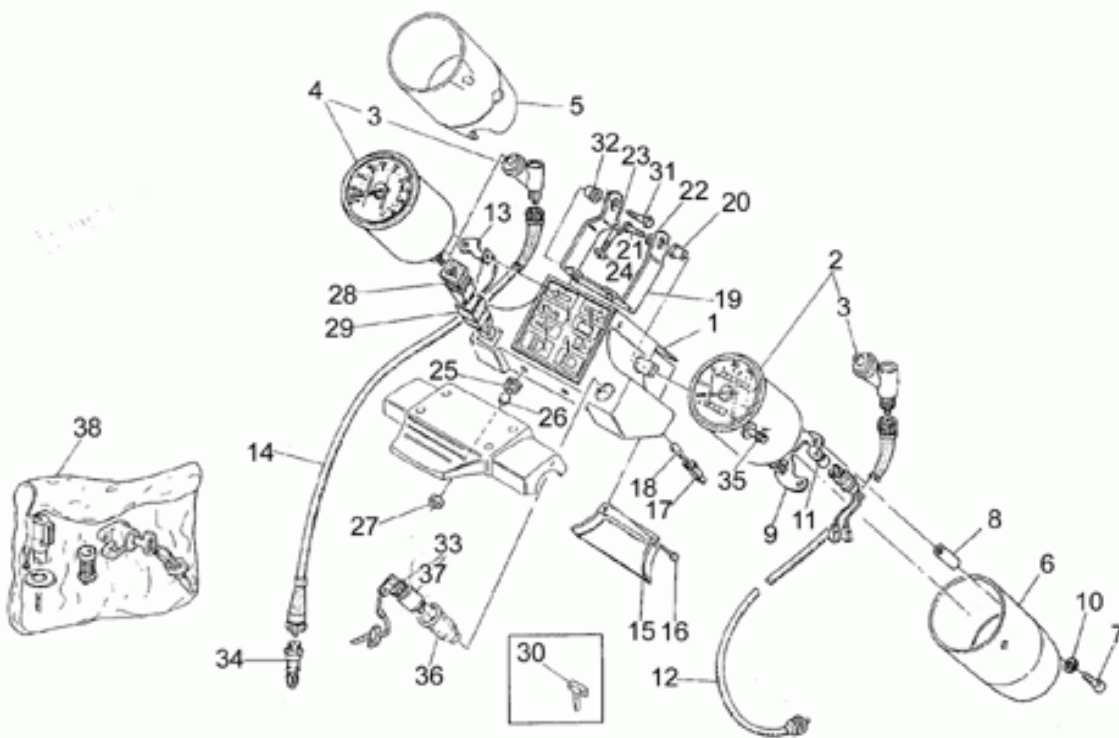

Ref.	Description	Year	I.M.	Country	Version	Code	Qty
1	Caja salpicadero completa	-	-	-	-	23760010	1
2	Velocímetro	-	-	UK	-	23762470	1
	Velocímetro	-	-	-	-	31761560	1
3	Transmisión 60j	-	-	-	-	23768310	2
4	Tacómetro	-	-	-	-	31767260	1
	Tacómetro	-	-	UK	-	23767270	1
5	Caja cuentavuelatas	-	-	-	-	23761910	1
6	Caja tacómetro	-	-	-	-	23762010	1
7	Tornillo	-	-	-	-	98622214	2
8	Distanciador	-	-	-	-	23765110	2
9	Placa	-	-	-	-	23764910	1
10	Arandela	-	-	-	-	95020105	2
11	Lámpara 12v-3w	-	-	-	-	93450120	2
12	Transmisión tacómetro	-	-	-	-	27760410	1
13	Placa	-	-	-	-	23766510	1
14	Trasmisión cuentavuelatas	-	-	-	-	23768110	1
15	Tapa inf.	-	-	-	-	29765250	1
16	Torn. autorr.	-	-	-	-	99210210	2
17	Portalámparas	-	-	UK	-	19768680	8
18	Lámpara 12V-1,2W	-	-	-	-	93450140	8
19	Perno U	-	-	-	-	31764165	1
20	Distanciador	-	-	-	-	23766911	1
21	Tornillo	-	-	UK	-	98054230	1
22	Arandela	-	-	-	-	95004205	2
23	Tornillo	-	-	-	-	98054325	2
24	Arandela 6,15x11x0,8	-	-	-	-	95004206	2
25	Goma	-	-	-	-	91551167	2
26	Distanciador	-	-	UK	-	91180617	2
27	Tuerca M6x1	-	-	-	-	92630106	2
28	Turn indicator switch	-	-	-	-	28745761	1
29	Protección de goma	-	-	-	-	35755780	1
30	Llave no fresada	-	-	-	-	31735560	1
31	Tornillo	-	-	-	-	98054230	1
32	Distanciador	-	-	-	-	23766910	1
33	Bloque arran.	-	-	-	-	31735360	1
34	Transmisión Z=14	-	-	-	-	14769200	1
35	Botón puesta a cero	-	-	-	-	19762810	1
36	Virola	-	-	-	-	19741336	1
37	Bloque arran.	-	-	-	-	30735060	1
38	Juego cerraduras	-	-	-	-	31736881	1