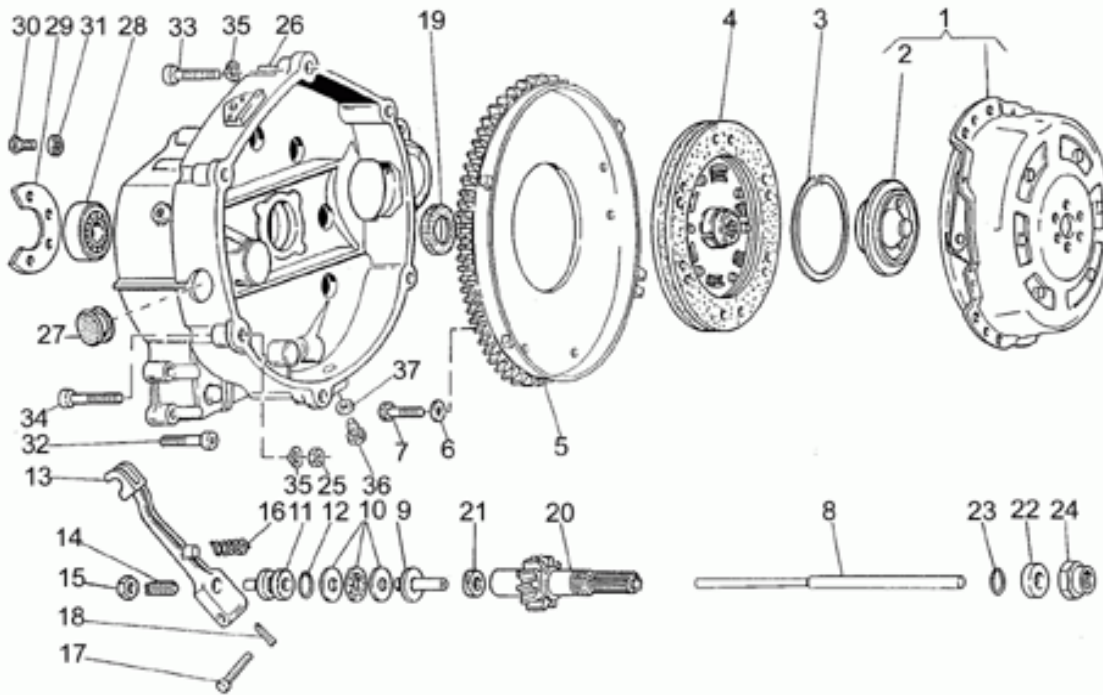

Ref.	Description	Year	I.M.	Country	Version	Code	Qty
1	Embrague AP	-	-	-	-	27080160	1
2	Cubeta embrague	-	-	-	-	19083462	1
3	Anillo elástico	-	-	-	-	90272075	1
4	Disco embrague conducido	-	-	-	-	27084460	1
5	Corona	-	-	-	-	31067965	1
6	Arandela	-	-	-	-	14217901	6
7	Tornillo c. hex. M6X16	-	-	-	-	98054316	6
8	Varilla	-	-	-	-	20085720	1
9	Cuerpo int.	-	-	-	-	14086000	1
10	Cojinete de tope	-	-	-	-	12087001	1
11	Cuerpo ext.	-	-	-	-	14086100	1
12	Junta tórica	-	-	-	-	90706170	1
13	Palanca embrague	-	-	-	-	14090201	1
14	Tornillo embrague	-	-	-	-	14090400	1
15	Tuerca M8X1	-	-	-	-	92602508	1
16	Muelle retorno palanca	-	-	-	-	94321105	1
17	Clavija	-	-	-	-	95780271	1
18	Clavija	-	-	-	-	95500222	1
19	Gasket ring	-	-	-	-	90403245	1
20	Eje transmisión Z=16	-	-	-	-	27210760	1
21	Gasket ring	-	-	-	-	90400616	1
22	Distanciador	-	-	-	-	19213760	1
23	Junta tórica	-	-	-	-	90706235	1
24	Tuerca	-	-	-	-	19356760	1
25	Tuerca	-	-	-	-	92602208	1
26	Campana embrague DIGIPLEX	-	-	-	-	31200480	1
27	Tapón	-	-	-	-	93180220	1
28	Cojinete 25x52x15	-	-	-	-	92201225	1
29	Placa fijac.cojinete	-	-	-	-	19203460	1
30	Tornillo	-	-	-	-	98054314	3
31	Arandela	-	-	-	-	14217901	3
32	Tornillo M6X30	-	-	-	-	98620330	11
33	Tornillo M8X35	-	-	-	-	98620435	5
34	Tornillo	-	-	-	-	98620450	1
35	Arandela elástica	-	-	-	-	61270300	6
36	Tapón descarg.aceite	-	-	-	-	31003766	1
37	Arandela 10,2x18x2	-	-	-	-	95004210	1