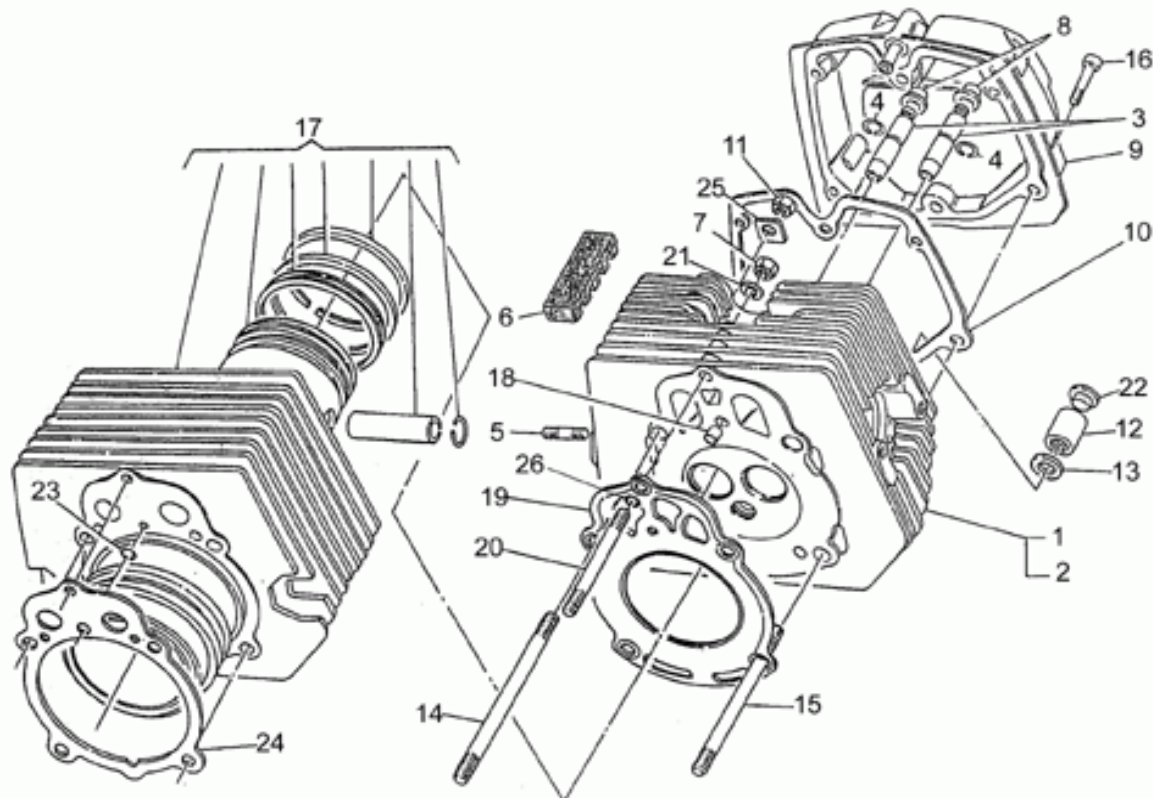

Ref.	Description	Year	I.M.	Country	Version	Code	Qty
1	Cabeza der.gris	-	-	-	-	20022120	1
2	Cabeza izq.gris	-	-	-	-	20022220	1
3	Guía de válvula	-	-	-	-	61036801	4
4	Anillo elástico	-	-	-	-	90353009	4
5	Prisionero	-	-	-	-	96506042	4
6	Placa antivibración	-	-	-	-	19025300	4
7	Tuerca	-	-	-	-	19021920	2
8	Tapón	-	-	-	-	19037820	4
9	Tapa válvulas	-	-	-	-	31023500	2
10	Junta	-	-	-	-	19023700	2
11	Tuerca	-	-	-	-	92603010	4
12	Tuerca	-	-	-	-	13021900	4
13	Arandela	-	-	-	-	95129180	4
14	Prisionero M10x214	-	-	-	-	96510214	4
15	Prisionero M10x182	-	-	-	-	96510181	4
16	Tornillo Allen M6X25	-	-	-	-	98622325	10
17	Cil.con pistón gris	-	-	-	-	20060120	2
18	Buje	-	-	-	-	19021360	2
19	Junta	-	-	-	-	27022060	2
20	Prisionero M8x143	-	-	-	-	96508145	2
21	Arandela elástica	-	-	-	-	61270300	2
22	Tapón	-	-	-	-	93180245	4
23	Junta tórica	-	-	-	-	61027200	2
24	Junta	-	-	-	-	27020820	2
25	Suplemento espesor	-	-	-	-	19032980	4
26	Junta tórica	-	-	-	-	90706076	2