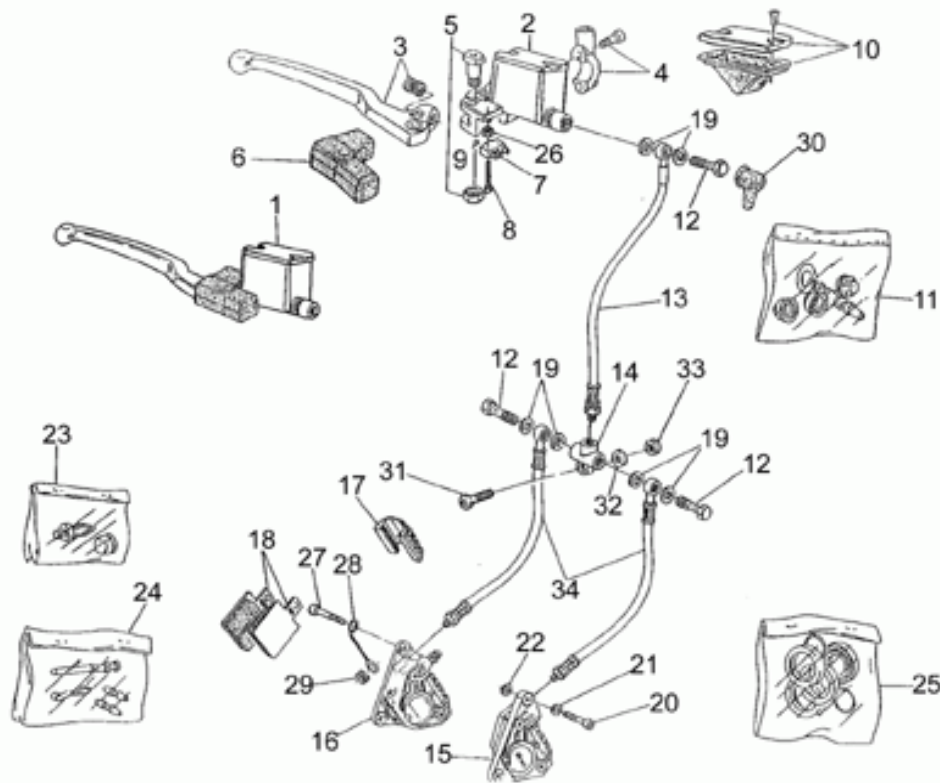

Ref.	Description	Year	I.M.	Country	Version	Code	Qty
1	Bomba freno del.	-	-	-	-	30660180	1
2	Bomba freno del.	-	-	-	-	28660178	1
3	Palanca de freno	-	-	-	-	30605680	1
4	Perno de U	-	-	-	-	27664075	1
5	Perno	-	-	-	-	27604815	1
6	Capuchón	-	-	-	-	27663615	1
7	Microinterruptor	-	-	-	-	30749860	1
8	Tornillo	-	-	-	-	98200214	2
9	Bola	-	-	-	-	92295708	1
10	Tapa bomba	-	-	-	-	27661115	1
11	Equipo revisión bomba	-	-	-	-	28659378	1
12	Tornillo especial	-	-	-	-	95990028	3
13	Tubo freno del.	-	-	-	-	31657165	1
14	Distributor	-	-	-	-	31656860	1
15	Pinza freno del.izq.	-	-	-	GRI	31652265	1
16	Pinza freno del.der.	-	-	-	GRI	31652365	1
17	Tapa pinza freno GRIMECA	-	-	-	GRI	31654765	2
18	Pastillas-par GRIMECA	-	-	-	GRI	31654665	2
19	Junta 1mm	-	-	-	-	25656100	6
20	Tornillo	-	-	-	-	98622422	3
21	Arandela elástica	-	-	-	-	61270300	4
22	Arandela	-	-	-	-	95100250	1
	Arandela 8,5X18X0,8	-	-	-	-	95100251	1
23	Purga + capuchón GRIMECA	-	-	-	GRI	31659265	2
24	Pernos + muelle GRIMECA	-	-	-	GRI	31659165	2
25	Kit revis.pinza	-	-	-	GRI	66659031	2
26	Tuerca	-	-	-	-	92601002	2
27	Tornillo Allen M8X25	-	-	-	-	98622425	1
28	Guiacable	-	-	-	-	23655770	1
29	Anillo	-	-	-	-	91551120	1
30	Capuchón	-	-	-	-	39663801	1
31	Tornillo	-	-	-	-	98230630	1
32	Distanciador	-	-	-	-	91180605	1
33	Tuerca M6x1	-	-	-	-	92630106	1
34	Tubo freno del.	-	-	-	-	31658865	2