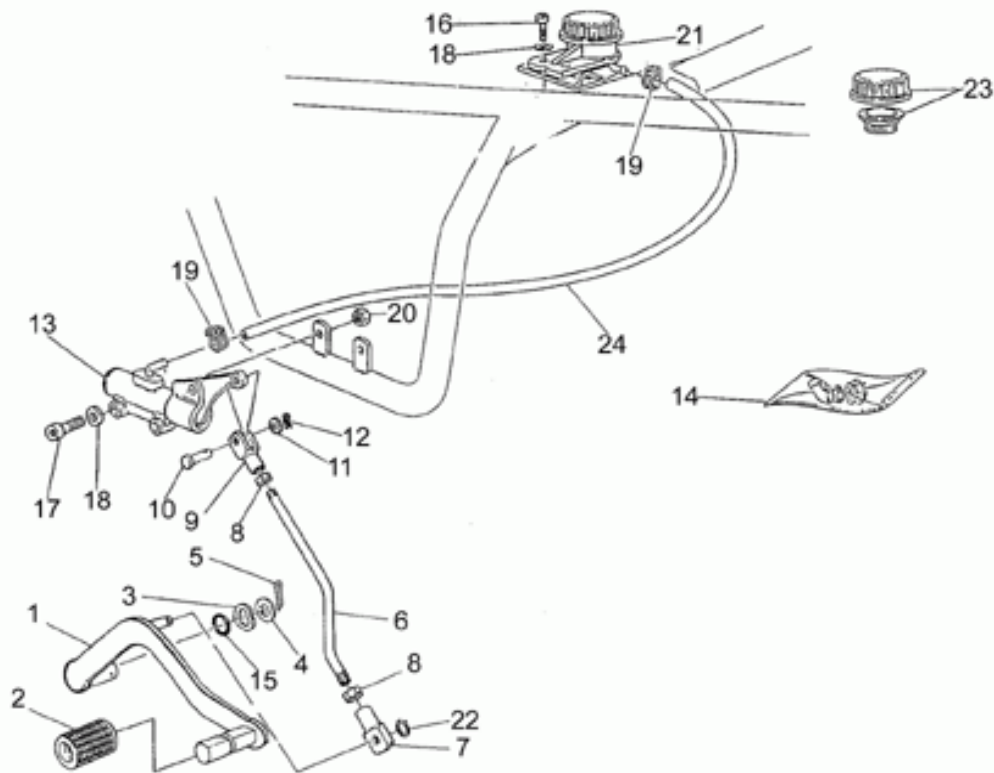

Ref.	Description	Year	I.M.	Country	Version	Code	Qty
1	Palanca de freno	-	-	-	-	31677081	1
2	Goma	-	-	-	-	14251001	1
3	Arandela elástica	-	-	-	-	95129260	1
4	Arandela plana	-	-	-	-	95004215	1
5	Clavija	-	-	-	-	95500227	1
6	Renvío	-	-	-	-	31675280	1
7	Bloquecillo	-	-	-	-	18257551	1
8	Tuerca	-	-	-	-	92690073	2
9	Horquilla	-	-	-	-	31626860	1
10	Clavija	-	-	-	-	95770265	1
11	Arandela	-	-	-	-	95129110	1
12	Clavija	-	-	-	-	95500222	1
13	Bomba freno tras.	-	-	-	-	31666990	1
14	Kit empalme bomba	-	-	-	-	19659500	1
15	Junta tórica	-	-	-	-	90706141	1
16	Tornillo	-	-	-	-	98822316	2
17	Tornillo M6X30	-	-	-	-	98620330	2
18	Arandela	-	-	-	-	95000206	4
19	Abrazadera	-	-	-	-	19157800	2
20	Tuerca M6x1	-	-	-	-	92630106	2
21	Depós. aceite frenos	-	-	-	-	65663500	1
22	Anillo de retención	-	-	-	-	90271008	1
23	Tapón depósito	-	-	-	-	17661052	1
24	Tubo aceite	-	-	-	-	00823950050	1