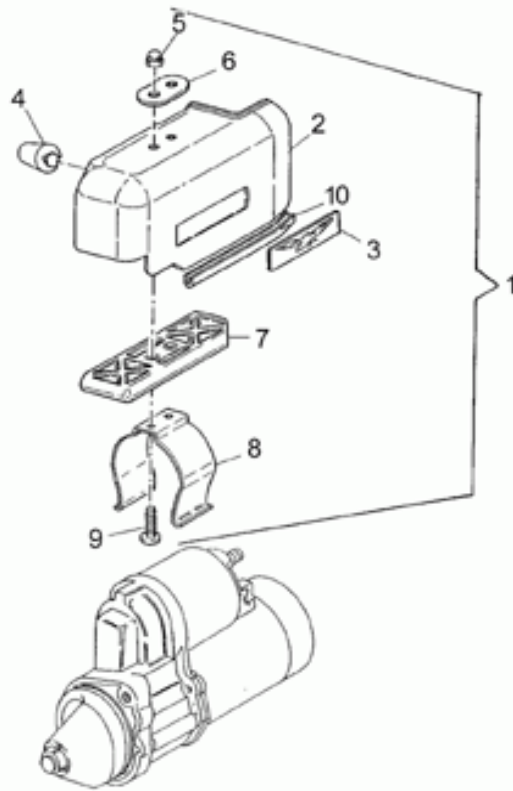

Ref.	Description	Year	I.M.	Country	Version	Code	Qty
1	Tapa motor cromada	-	-	-	-	03733200	1
2	Tapa arrang.	-	-	-	-	03733300	1
3	Calco "Aquila"	-	-	-	-	01517700	1
4	Goma	-	-	-	-	93180577	1
5	Tuerca ciega	-	-	-	-	92781053	1
6	Placa	-	-	-	-	03436300	1
7	Distancial	-	-	-	-	03733000	1
8	Abrazadera	-	-	-	-	03733400	1
9	Tornillo	-	-	-	-	03733500	1
10	Junta PVC	-	-	-	-	00823931080	1