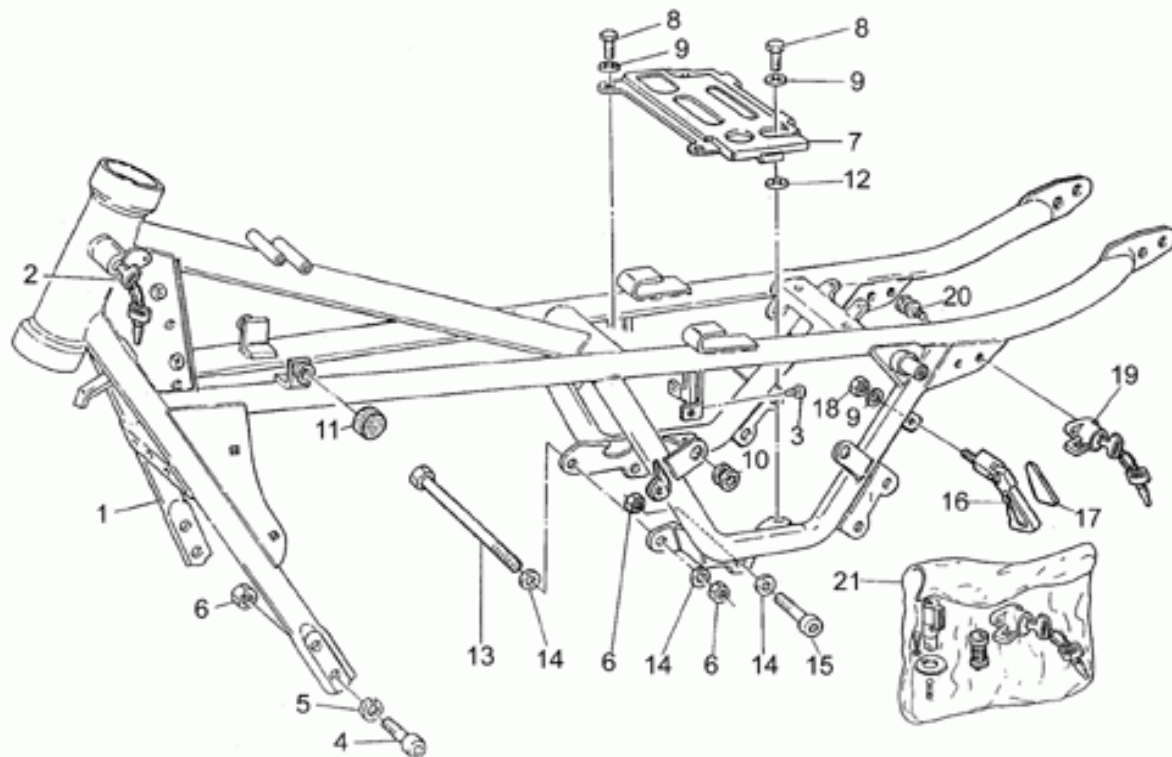

Ref.	Description	Year	I.M.	Country	Version	Code	Qty
1	BASTIDOR	-	-	-	-	31400181	1
2	Cerradura seguro dirección	-	-	-	-	31782581	1
3	Tampón	-	-	-	-	19705900	2
4	Tornillo 25mm	-	-	-	-	98622525	4
5	Arandela	-	-	-	-	95120105	4
6	Tuerca	-	-	-	-	92602210	6
7	Soporte	-	-	-	-	27418210	1
8	Tornillo	-	-	-	-	98054418	4
9	Arandela	-	-	-	-	95004208	5
10	Goma	-	-	-	-	91551085	4
11	Tampón	-	-	-	-	39103400	2
12	Arandela	-	-	-	-	95100253	2
13	Perno M10x205	-	-	-	-	98110199	1
14	Arandela 10,2x18x2	-	-	-	-	95004210	7
15	Tornillo	-	-	-	-	98620555	2
16	Manilla	-	-	-	-	30464310	1
17	Calcom.asa	-	-	-	-	30920810	2
18	Tuerca	-	-	-	-	92630108	1
19	Cerradura casco	-	-	-	-	66466815	1
20	Tornillo de tracción	-	-	-	-	66468115	2
21	Juego cerraduras	-	-	-	-	31736881	1