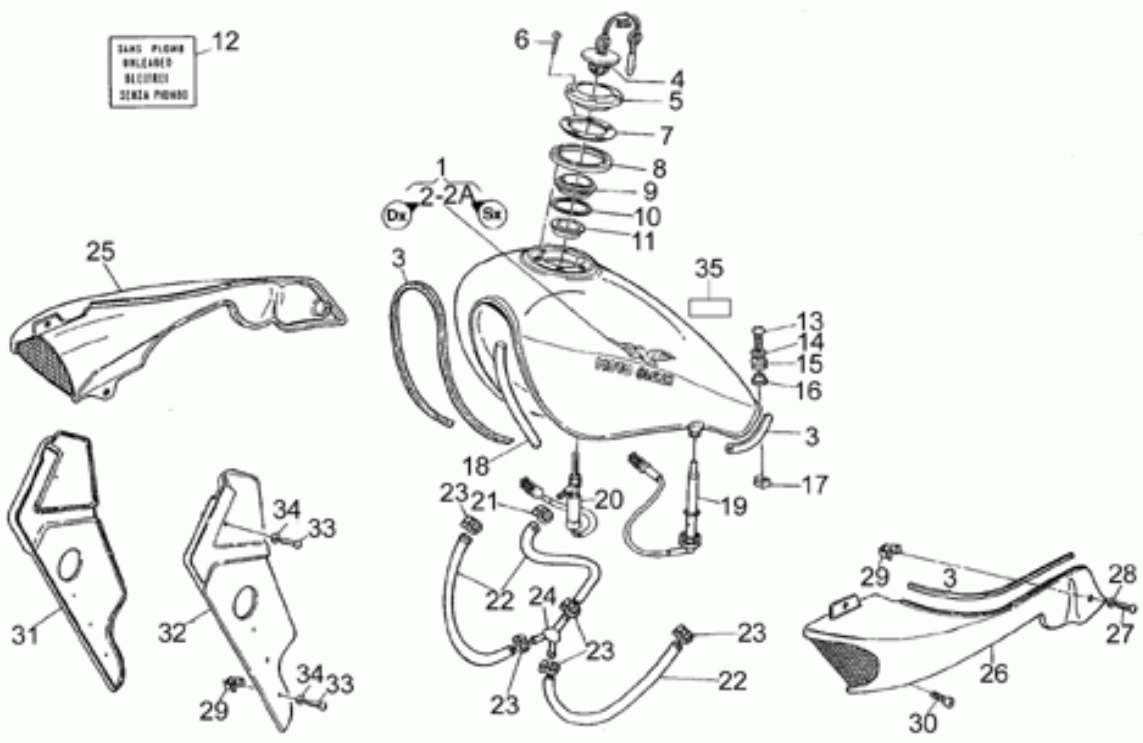

Cat. GU018   Rel. n° 00

Ref.	Description	Year	I.M.	Country	Version	Code	Qty
1	Depósito gasolina bas.	-	-	-	gr	31100283	1
	Depósito gasolina azul	1-Y	-	-	T1 blue	89000315	1
	Depós. gas. p. negro	1-Y	-	-	T1 m.bla	89000316	1
	Depósito gasolina rojo	1-Y	-	-	T1 red	89000314	1
	Depósito gasolina blanco	1-Y	-	-	T1 white	89000313	1
	Depósito gasolina rojo/negro	W-X	-	-	bl/re	89000209	1
	Depósito gaso. negro/verde	W-X	-	-	bl/ve	89000208	1
	Depós. gas. p. negro	W-X	-	-	LF	89000262	1
	Depósito gasolina gris/negro	W-X	-	-	LF bl/gr	89000210	1
	Depósito gaso. negro/naranja	W-X	-	-	LF bl/or	89000207	1
2	Calcom. der. "Moto Guzzi"	-	-	-	T1	01917800	1
	Calcom. izq. "Moto Guzzi"	-	-	-	T1	01917900	1
	Cal.der."Moto Guzzi" oro/negro	W-X	-	-	LF	30917860	1
	Cal.izq."Moto Guzzi" oro/negro	W-X	-	-	LF	30917960	1
3	Junta	-	-	-	-	00823931070	1
4	Tapón depósito	-	-	-	-	03103900	1
5	Brida	-	-	-	-	03101900	1
6	Tornillo	-	-	-	-	03103200	2
7	Anillo	-	-	-	-	03103500	2
8	Junta Der.	-	-	-	-	03102400	1
9	Tuerca para tapon	-	-	-	-	03102200	1
10	Junta	-	-	-	-	03101600	1
11	Reducción 38 mm	-	-	-	-	03101720	1
	Reducción 22 mm	-	-	-	CAT	03101701	1
12	Adhesivo	-	-	-	CAT	29995735	2
13	Tornillo	-	-	-	-	98230830	1
14	Arandela	-	-	-	-	95100239	1
15	Distanciador	-	-	-	-	31103565	1
16	Goma	-	-	-	-	91551131	1
17	Tuerca en jaula	-	-	-	-	92660801	8
18	Manguera 5x9	-	-	-	-	00823944050	1
19	Sonda nivel gasolina	-	-	-	-	31103081	1
20	Válvula gas.	-	-	-	-	37105305	1
21	Abrazadera	-	-	-	-	93305017	1
22	Manguera 12,5X7,8 5/16"	-	-	-	-	00823956080	1
23	Abrazadera	-	-	-	-	28157950	5
24	Empalme de 3 vías	-	-	-	-	29106860	1
25	Lateral peq.der.cromada	-	-	-	-	31570681	1
26	Lateral peq.izq.cromada	-	-	-	-	31570781	1
27	Tornillo 6X25	-	-	-	-	98230626	2
28	Arandela 6,15x11x0,8	-	-	-	-	95004206	4
29	Tuerca en jaula	-	-	-	-	92660601	6
30	Tornillo M6X20	-	-	-	-	98230621	2