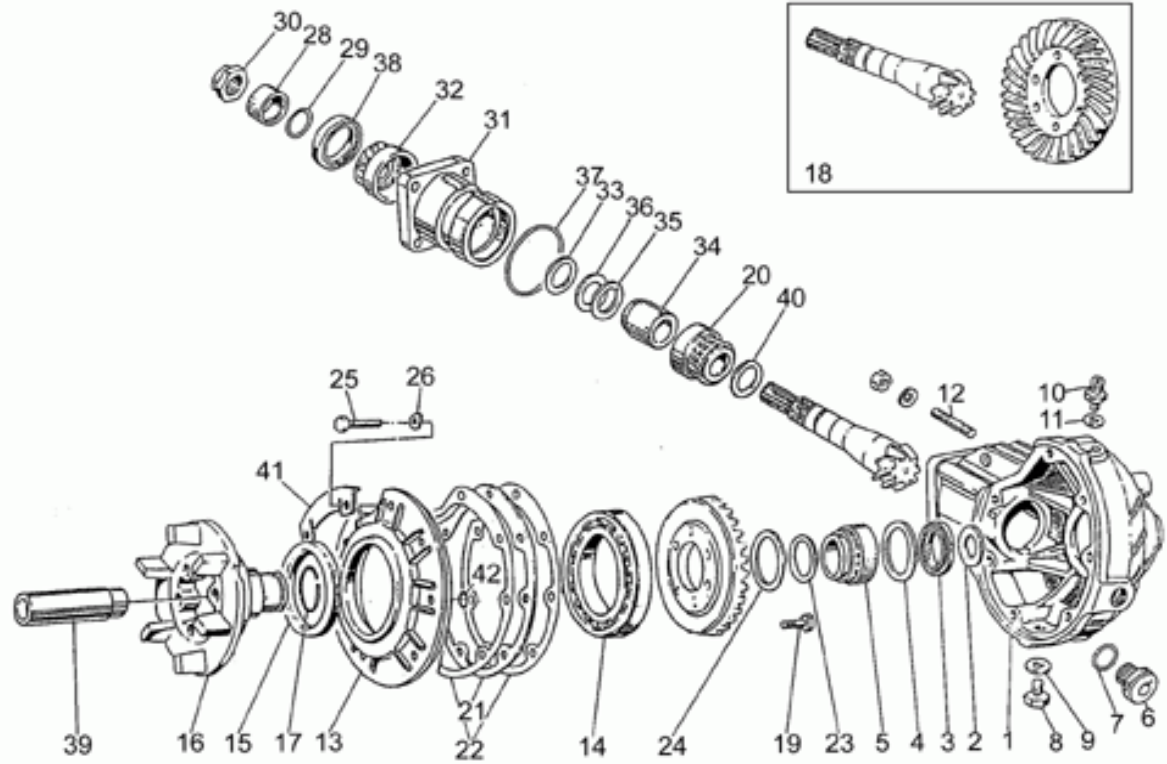

Ref.	Description	Year	I.M.	Country	Version	Code	Qty
1	Tapa transmisión gris	-	-	-	-	31350380	1
2	Arand. sop. lateral	-	-	-	-	19351900	1
3	Gasket ring	-	-	-	-	90403547	1
4	Arand. sop. lateral	-	-	-	-	19351100	1
5	Cojinete de rodillos 35x50x17	-	-	-	-	92252235	1
6	Tapón aceite	-	-	-	-	12022600	1
7	Junta tórica 20,24x2,62	-	-	-	-	90706203	1
8	Tapón descarg.aceite	-	-	-	-	31003766	1
9	Junta	-	-	-	-	10528900	1
10	Tapón respiradero	-	-	-	-	19206501	1
11	Junta	-	-	-	-	10528900	1
12	Prisionero	-	-	-	-	96508055	4
13	Tapa	-	-	-	-	27350410	1
14	Cojinete de bolas 70x110x13	-	-	-	-	92201070	1
15	Gasket ring 75x90x8	-	-	-	-	90407590	1
16	Perno	-	-	-	-	19351401	1
17	Anillo de tope	-	-	-	-	90353030	1
18	Par-cónica Z8/31	-	-	-	-	20354621	1
19	Tornillo	-	-	-	-	19356320	6
20	Coj. rodillos cónicos	-	-	-	-	92249223	1
21	Suplemento espesor 0,8 mm	-	-	-	-	19355400	1
	Suplemento espesor 0,9 mm	-	-	-	-	19355402	1
	Suplemento espesor 1 mm	-	-	-	-	19355404	1
	Suplemento espesor 1,1 mm	-	-	-	-	19355406	1
	Suplemento espesor 1,2 mm	-	-	-	-	19355408	1
	Suplemento espesor 1,3 mm	-	-	-	-	19355410	1
	Suplemento espesor 1,4 mm	-	-	-	-	19355411	1
	Suplemento espesor 1,5 mm	-	-	-	-	19355412	1
	Suplemento espesor 1,6 mm	-	-	-	-	19355413	1
22	Junta	-	-	-	-	19350700	2
23	Arand.de resorte	-	-	-	-	19352300	1
24	Arand.de resorte	-	-	-	-	19353500	1
25	Tornillo	-	-	-	-	19357660	7
26	Arandela elástica	-	-	-	-	61270300	7
28	Distanciador	-	-	-	-	19356801	1
29	Gasket ring 18,77X1,78	-	-	-	-	90706188	1
30	Tuerca	-	-	-	-	19356700	1
31	Funda cojinete	-	-	-	-	19352401	1
32	Cojinete de rodillos 20x47x14	-	-	-	-	92249220	1
33	Suplemento espesor 1 mm	-	-	-	-	19355300	2
	Suplemento espesor 1,1 mm	-	-	-	-	19355301	2
	Suplemento espesor 1,2 mm	-	-	-	-	19355302	2