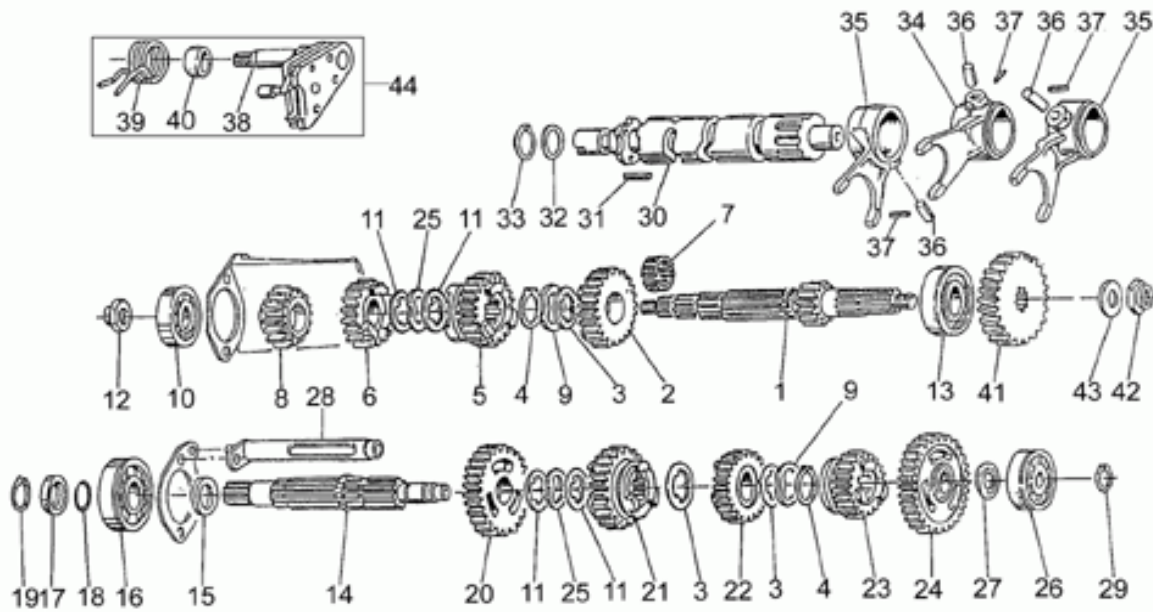

Ref.	Description	Year	I.M.	Country	Version	Code	Qty
1	Eje primario Z=11	-	-	-	-	23210570	1
2	Engranaje 5a AP Z=20	-	-	-	-	23212070	1
3	Arand.de resorte	-	-	-	-	19215460	3
4	Anillo de retención	-	-	-	-	90271127	2
5	Engranaje 4a AP Z=18	-	-	-	-	19211861	1
6	Engranaje 3a AP Z=18	-	-	-	-	19211460	1
7	Jaula de agujas	-	-	-	-	92251023	1
8	Engranaje 2a AP Z=14	-	-	-	1A	19211361	1
	Engranaje 2a AP Z=14	-	-	-	2A	23211372	1
9	Arandela	-	-	-	-	19218062	2
10	Cojinete AP	-	-	-	-	92218417	1
11	Arand. sop. lateral	-	-	-	-	19214660	4
12	Tuerca	-	-	-	-	10054100	1
13	Cojinete AP	-	-	-	-	92230320	1
14	Eje secundario	-	-	-	-	19213661	1
15	Distanciador	-	-	-	-	19212900	1
16	Cojinete AS	-	-	-	-	92201220	1
17	Distanciador	-	-	-	-	19213720	1
18	Gasket ring 18,77X1,78	-	-	-	-	90706188	1
19	Anillo de retención	-	-	-	-	90271121	1
20	Engranaje 2a AS Z=23	-	-	-	1A	23214571	1
	Engranaje 2a AS Z=23	-	-	-	2A	23214572	1
21	Engranaje 3a AS Z=23	-	-	-	-	19214860	1
22	Engranaje 4a AS Z=19	-	-	-	-	19215161	1
23	Engranaje 5a AS Z=18	-	-	-	-	23215270	1
24	Engranaje 1a AS Z=26	-	-	-	-	23214071	1
25	Arandela	-	-	-	-	19218061	2
26	Cojinete	-	-	-	-	92234716	1
27	Arandela 2 mm	-	-	-	-	10214304	1
	Suplemento espesor 1,5 mm	-	-	-	-	10214300	1
	Suplemento espesor 1,7 mm	-	-	-	-	10214301	1
	Suplemento espesor 1,8 mm	-	-	-	-	10214302	1
	Suplemento espesor 1,9 mm	-	-	-	-	10214303	1
	Suplemento espesor 2,1 mm	-	-	-	-	10214305	1
28	Gutter	-	-	-	-	23202074	1
29	Anillo de retención	-	-	-	-	90271117	1
30	Leva del cambio	-	-	-	-	19234420	1
31	Barra	-	-	-	-	19234600	4
32	Suplemento espesor 1 mm	-	-	-	-	19355300	1
33	Anillo elástico	-	-	-	-	90271020	1
34	Horquilla AP	-	-	-	-	19231220	1
35	Horquilla AS	-	-	-	-	19231020	2
36	Rodillo	-	-	-	-	92297909	3