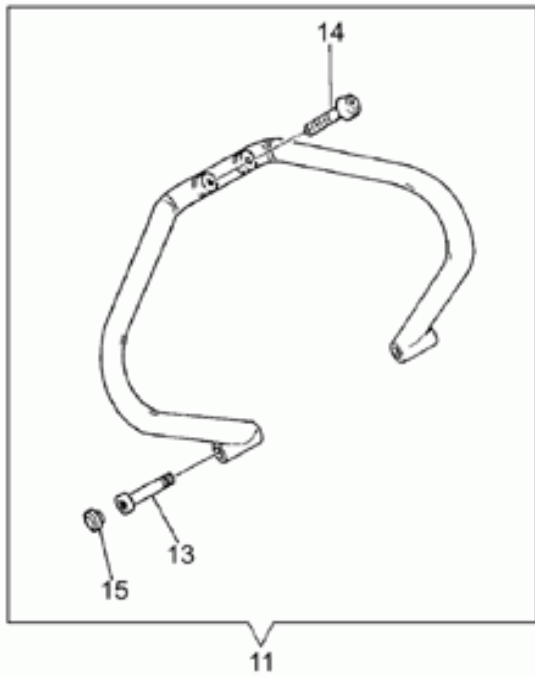

Tablas

Tabla	Descripción
01	ACCESORIOS
02	BATERÍA - ALTERNADOR SAPRISA
03	BAÚL
04	SIDE CASES
05	MALETA PIEL
06	CABALLETES
07	TRANSMISIÓN CPL.
08	SALPICADERO
09	FARO DELANTERO-CLAXON
10	FARO TRASERO
11	FILTRO AIRE
12	HORQUILLA-SUSPENSION TR.
13	BRAZO OSCILANTE TRASERO
14	INSTALACIÓN ELÉCTRICA
15	MANILLAR
16	GUARDABARROS DEL./TRAS.
17	ESTRIBOS
18	PINZA FRENO TRAS.
19	BOMBA FRENO DEL.
20	BOMBA FRENO TRASERO
21	TRANSPORTÍN
22	PORTAMATRÍCULA
23	RUEDA DELANTERA
24	RUEDA TRASERA
25	SILLÍN
26	DEPÓSITO
27	HORQUILLA
28	BASTIDOR
29	ENCENDIDO MAGNETI MARELLI
30	CIGÜEÑAL
31	ALIMENTACIÓN (CARBURADOR)
32	ALTERNADOR DUCATI
33	CAMBIO
34	CARBURADOR
35	CÁRTER MOTOR
36	CILIN.-CULATA-PISTÓN
37	TAPA MOTOR ARRANQUE
38	DISTRIBUCIÓN
39	EMBRAGUE

40	GRUPO DE ESCAPE
41	PALANCA CAMBIO
42	MOTOR ARRANQUE
43	CNJ. BOMBA DE ACEITE
44	CAMBIO

Ref.	Description	Year	I.M.	Country	Version	Code	Qty
1	Parabrisas cpl.	-	-	-	-	31575162	1
2	Tornillo	-	-	-	-	98270620	4
3	Arandela	-	-	-	-	03530543	4
4	Casquillo elástico	-	-	-	-	03530546	4
5	Distanciador	-	-	-	-	03530545	4
6	Arandela	-	-	-	-	03530544	8
7	Tornillo	-	-	-	-	98622420	2
8	Tuerca	-	-	-	-	92602208	4
9	Tornillo M8X45	-	-	-	-	98622445	2
10	Tornillo	-	-	-	-	98620545	2
11	Protección delantera	-	-	-	-	31459866	1
13	Tornillo M10X40	-	-	-	-	98620540	2
14	Tornillo	-	-	-	-	98622420	2
15	Goma	-	-	-	-	93180216	2