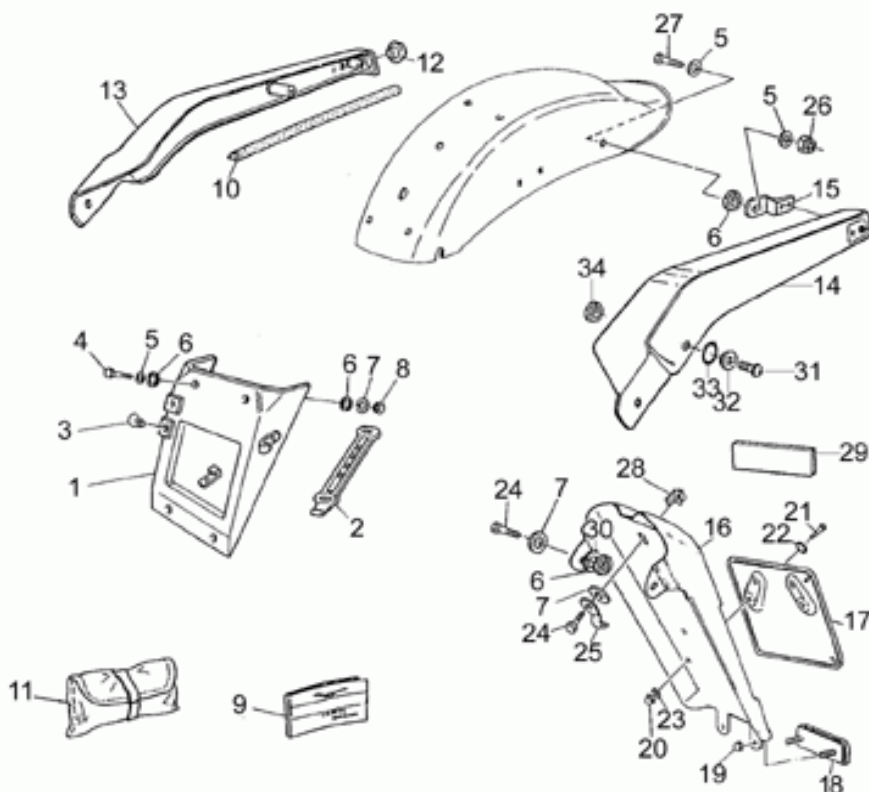

Ref.	Description	Year	I.M.	Country	Version	Code	Qty
1	Parasalpicaduras	-	-	-	-	31438665	1
2	Elástico fijación	-	-	-	-	29728960	1
3	Goma	-	-	-	-	93180060	2
4	Tornillo	-	-	-	-	98054325	2
5	Arandela	-	-	-	-	95000206	10
6	Goma	-	-	-	T2	93110060	10
	Arandela	-	-	-	T3	91551108	10
7	Arandela 6,5x20x2	-	-	-	T2	95100141	9
	Arandela	-	-	-	T3	95100120	9
8	Tuerca M6x1	-	-	-	-	92630106	4
9	Manual uso/mant. -I-D-F-UK-	-	-	D-F-I-UK	-	31900068	1
10	Junta	-	-	-	-	00823931070	1
11	Juego de herramientas	-	-	-	-	20909920	1
12	Tapón	-	-	-	-	93180245	2
13	Protección bastidor der.	-	-	-	T4	31457865	1
	Cubrebastodor tras.der.cromado	-	-	-	T5	31457866	1
14	Protección bastidor izq.	-	-	-	T4	31459165	1
	Cubrebastodor tras.izq.cromado	-	-	-	T5	31459166	1
15	Placa	-	-	-	-	31575560	2
16	Prolongación portamatrícula	-	-	-	T2	31438065	1
	Prolong.guardab.tr.	-	-	-	T3	31438066	1
17	Portamatrícula	-	-	-	-	01474630	1
18	Catafaro	-	-	-	-	31745865	1
19	Tuerca M4x0,7	-	-	-	-	92630104	2
20	Tuerca	-	-	-	-	92630105	4
21	Tornillo	-	-	-	-	98054212	4
22	Junta tórica	-	-	-	-	90706035	4
23	Arandela	-	-	-	-	95000205	4
24	Tornillo c. hex. M6X16	-	-	-	T2	98054316	3
	Tornillo	-	-	-	T3	98052325	3
25	Perno U	-	-	-	-	93301313	1
26	Tuerca M6x1	-	-	-	-	92630206	2
27	Tornillo	-	-	-	-	98054314	2
28	Tuerca en jaula	-	-	-	-	92660601	3
29	Junta	-	-	-	-	29579460	1
30	Distanciador	-	-	-	T3	91180611	3
31	Tornillo M6X50	-	-	-	T5	98230650	2
32	Arandela	-	-	-	T5	03462800	2
33	Goma	-	-	-	T5	91551105	2
34	Distanciador	-	-	-	T5	03471802	2