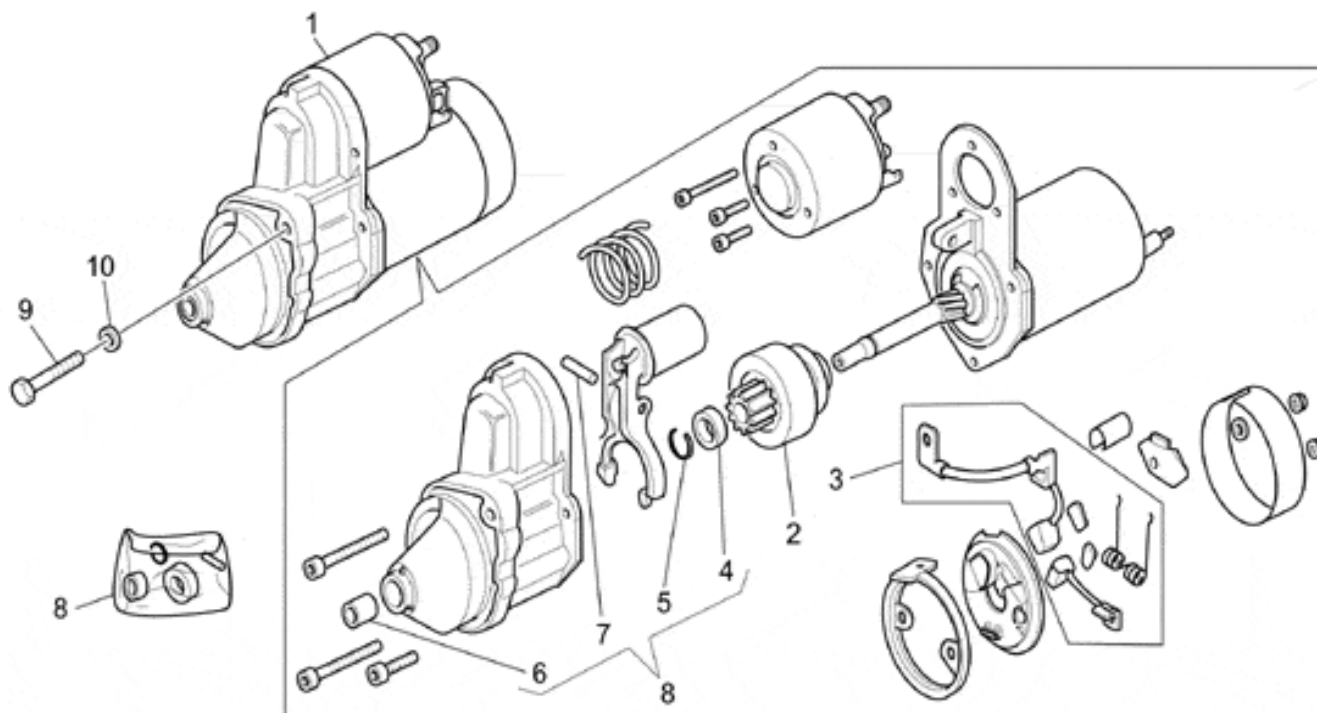

Ref.	Description	Year	I.M.	Country	Version	Code	Qty
1	Motor de arranque	-	-	-	-	30730711	1
2	Pignone completo	-	-	-	-	30530510	1
3	Kit	-	-	-	-	30530511	1
4	Anillo de tope	-	-	-	-	0000000	1
5	Arandela	-	-	-	-	0000000	1
6	Buje	-	-	-	-	0000000	1
7	Pasador	-	-	-	-	0000000	1
8	Kit rev. motor arr.	-	-	-	-	30530512	1
9	Tornillo	-	-	-	-	98082435	2
10	Arandela	-	-	-	-	95008208	2