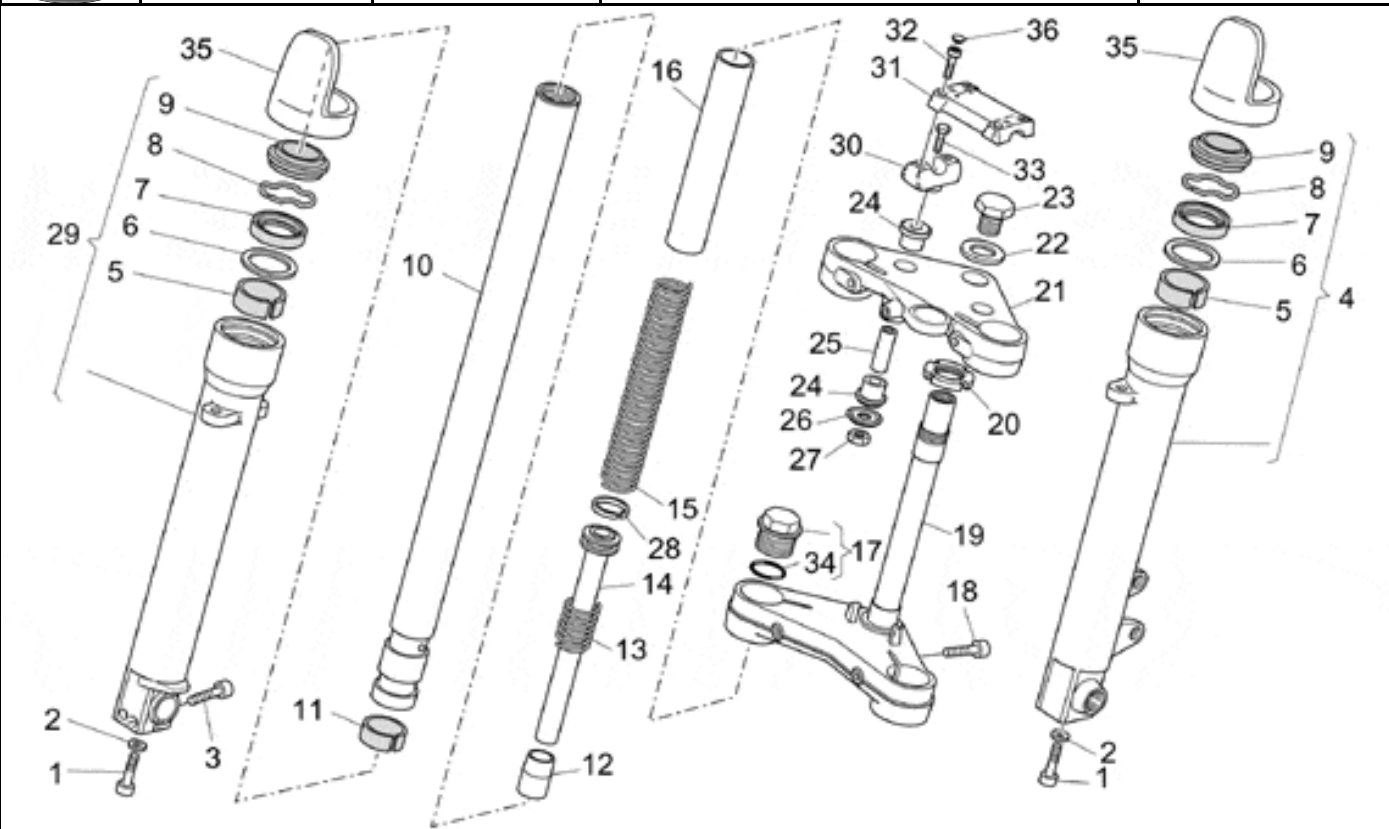

Ref.	Description	Year	I.M.	Country	Version	Code	Qty
1	Tornillo M10x30	-	-	-	-	03530530	2
2	Arandela	-	-	-	-	03530529	2
3	Tornillo M6X30	-	-	-	-	98620330	2
4	Funda izq. completa	-	-	-	-	32522610	1
5	Casquillo superior	-	-	-	-	30526761	2
6	Arandela	-	-	-	-	01530568	2
7	Gasket ring 40x52x9,5	-	-	-	-	27530584	2
8	Anillo de tope	-	-	-	-	32530501	2
9	Guardapolvo	-	-	-	-	01530571	2
10	Funda	-	-	-	-	32525410	2
11	Casquillo inferior	-	-	-	-	30525861	2
12	Tampón	-	-	-	-	03530551	2
13	Contramuelle	-	-	-	-	032530502	2
14	Hidráulico cpl.	-	-	-	-	032530503	2
15	Muelle	-	-	-	-	032526610	2
16	Tubo	-	-	-	-	032526310	2
17	Gr. tapón cpl.	-	-	-	-	31504583	2
18	Tornillo M10X40	-	-	-	-	98620540	2
19	Base con manguito	-	-	-	-	32494110	1
20	Virola M25X1	-	-	-	-	03151348	1
21	Placa sup. horquilla	-	-	-	-	32493110	1
22	Arandela	-	-	-	-	27530510	1
23	Tuerca M20x1,5	-	-	-	-	30512830	1
24	Goma	-	-	-	-	32530506	4
25	Distanciador	-	-	-	-	32530507	2
26	Cubeta	-	-	-	-	27530505	2
27	Tuerca	-	-	-	-	27530506	2
28	Segmento	-	-	-	-	32530504	2
29	Funda der. completa	-	-	-	-	32522510	1
30	Perno inferior	-	-	-	-	30500230	2
31	Perno U	-	-	-	-	32500410	1
32	Tornillo M8x30	-	-	-	-	66530505	4
33	Tornillo M10x60	-	-	-	-	98052560	2
34	Junta tórica 4118	-	-	-	-	32530505	2
35	Prot. vást.	-	-	-	-	32504210	2
36	Tapón cromado	-	-	-	-	23943410	4