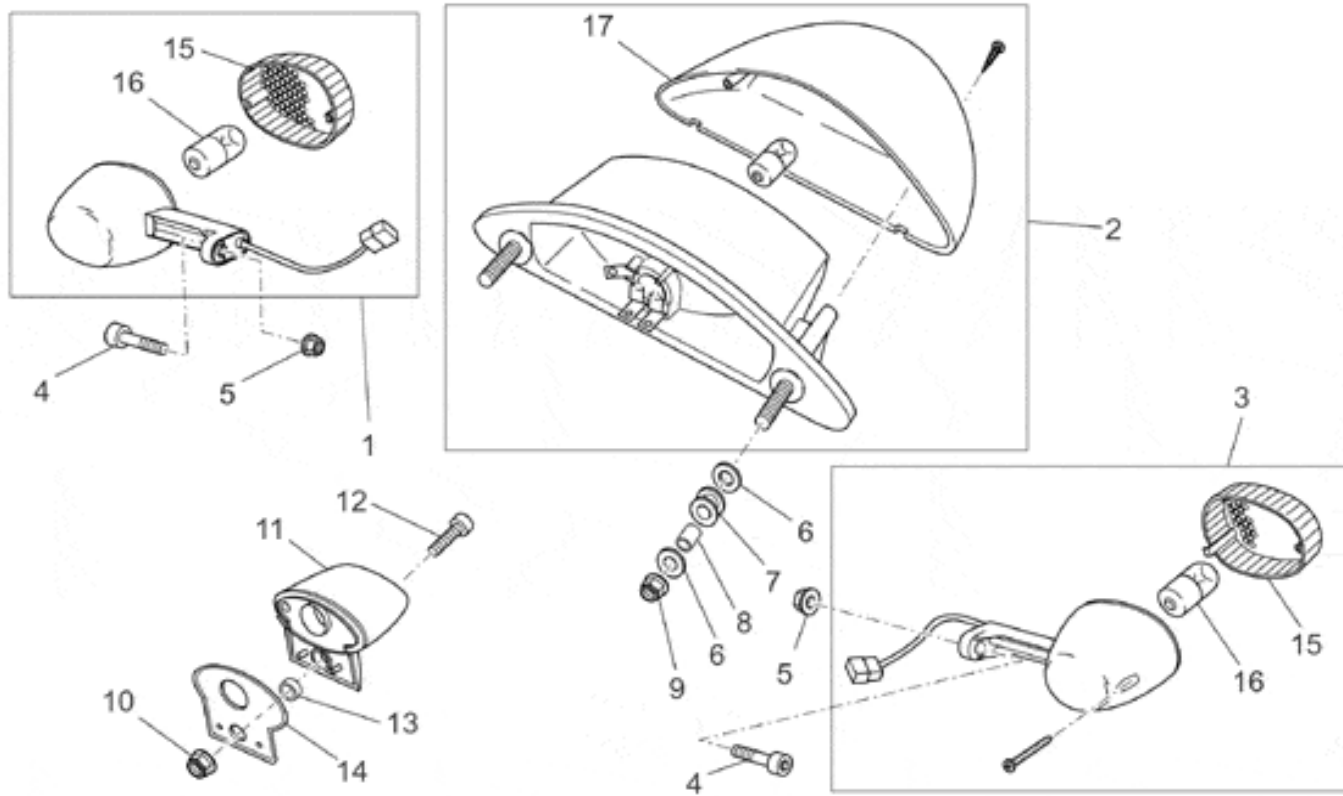

Ref.	Description	Year	I.M.	Country	Version	Code	Qty
1	Indicador direc. del. izq.	-	-	-	-	32751610	1
2	Faro trasero	-	-	-	-	32740910	1
3	Indicador direc. del. der.	-	-	-	-	32750610	1
4	Tornillo TBEI M6x20	-	-	-	-	98370621	2
5	Tuerca con reborde M6x9	-	-	-	-	92660007	2
6	Arandela 6,5x20x2	-	-	-	-	95100141	4
7	Goma *	-	-	-	-	AP8120030	2
8	Distanciador	-	-	-	-	91180711	2
9	Tuerca M6x1	-	-	-	-	92630106	4
10	Tuerca autobloqueante M5*	-	-	-	-	AP8152306	4
11	Faro matrícula	-	-	-	-	AP8127098	1
12	Tornillo	-	-	-	-	98680222	1
13	Buje	-	-	-	-	91120507	1
14	Goma	-	-	-	-	32474710	1
15	Cristal indicador dirección	-	-	-	-	32753710	2
16	Lámpara 12V-20W	-	-	-	-	93450126	2
17	Cristal faro trasero	-	-	-	-	32741710	1