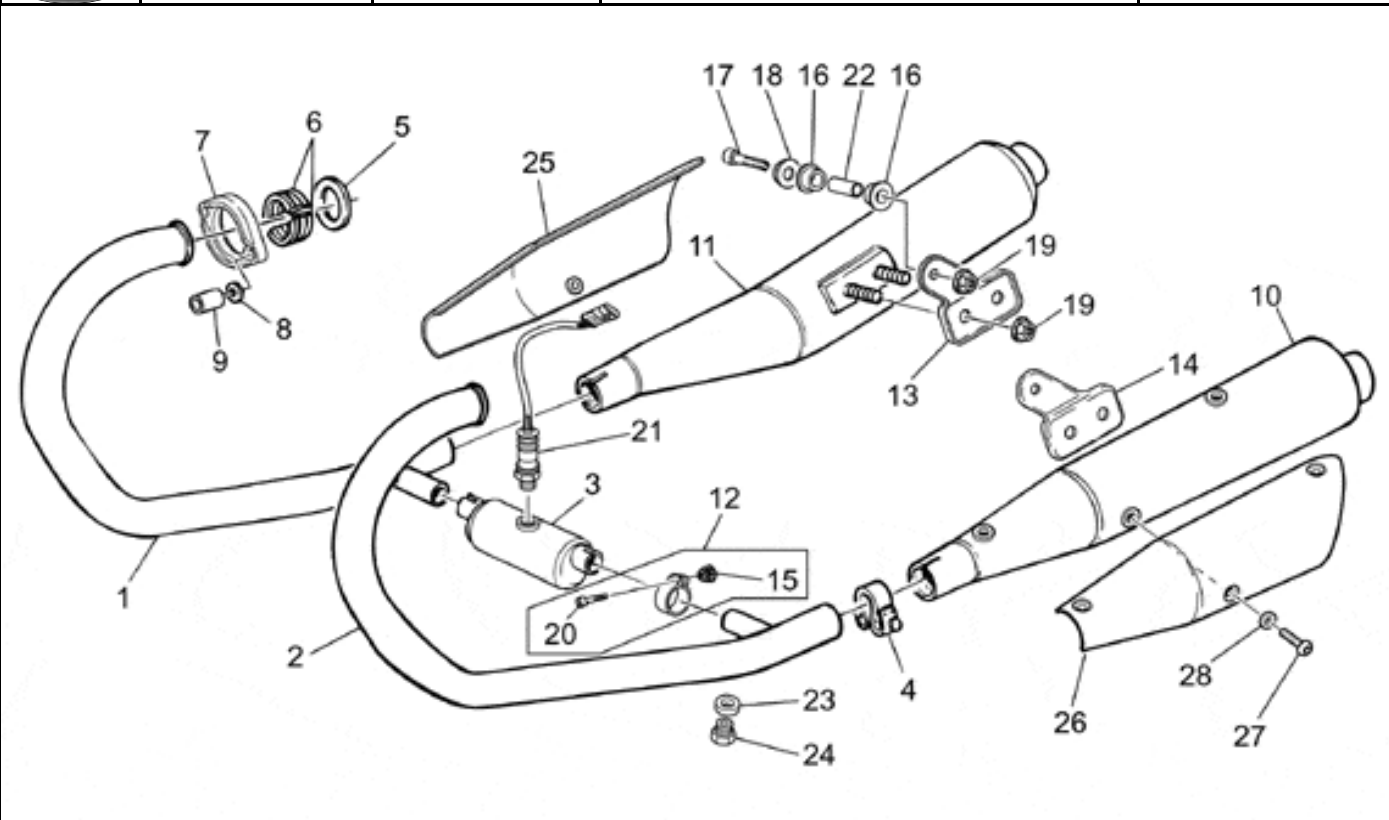

Ref.	Description	Year	I.M.	Country	Version	Code	Qty
1	Tubo escape der.	-	-	-	-	32120710	1
2	Tubo escape izq.	-	-	-	-	32120711	1
3	Cámara expansión	-	-	-	-	32123910	1
4	Abrazadera	-	-	-	-	32126910	2
5	Junta	-	-	-	-	19025280	2
6	Distanciador	-	-	-	-	19025460	4
7	Virola	-	-	-	-	32121010	2
8	Arandela	-	-	-	-	03013800	4
9	Tuerca	-	-	-	-	31121880	4
10	Silenciador izq.	-	-	-	-	32123010	1
11	Silenciador der.	-	-	-	-	32122910	1
12	Abrazadera	-	-	-	-	32123410	2
13	Placa der.	-	-	-	-	32128610	1
14	Placa izq.	-	-	-	-	32129010	1
15	Virola	-	-	-	-	61127220	2
16	Goma silencioso	-	-	-	-	AP8144071	4
17	Tornillo M8x40	-	-	-	-	98680440	2
18	Buje fijación silenciador	-	-	-	-	AP8134378	2
19	Tuerca M8x1,25	-	-	-	-	92650138	6
20	Tornillo	-	-	-	-	61127520	2
21	Sonda lamda	-	-	-	-	32727010	1
22	Distanciador	-	-	-	-	AP8121072	2
23	Tapón	-	-	-	-	98110007	2
24	Junta	-	-	-	-	30109330	2
25	Protec.der.	-	-	-	-	32121910	2
26	Protec.izq.	-	-	-	-	32121911	1
27	Tornillo M6x10	-	-	-	-	AP8152175	6
28	Arandela 6,4x13x1,5	-	-	-	-	95005306	6