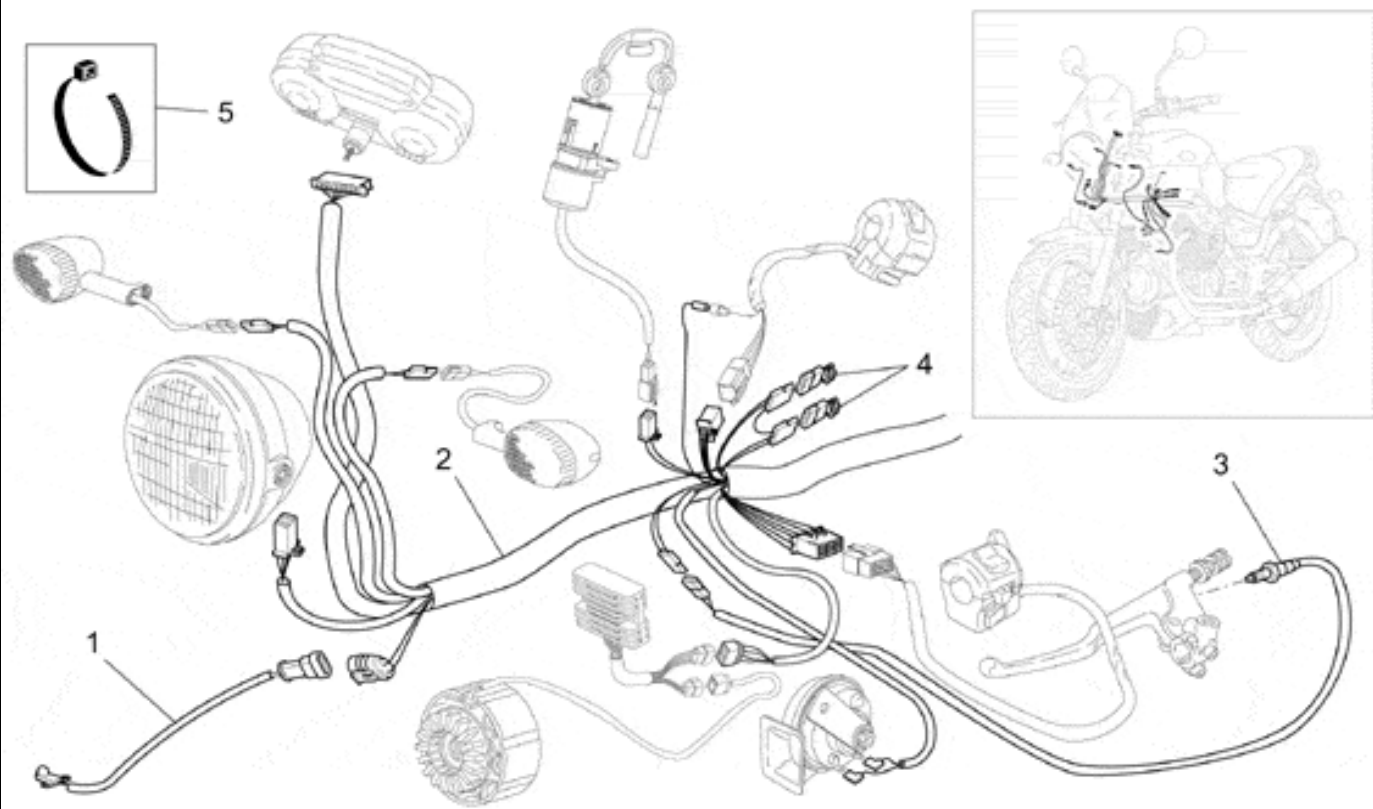

Ref.	Description	Year	I.M.	Country	Version	Code	Qty
1	Sensor temp. aire	-	-	-	-	AP8124936	1
2	Cableado principal	-	-	-	-	32747110	1
3	Interruptor embrague	-	-	-	-	29759150	1
4	Diodo de seguridad	-	-	-	-	AP8212588	2
5	Abrazadera	-	-	-	-	30609600	1