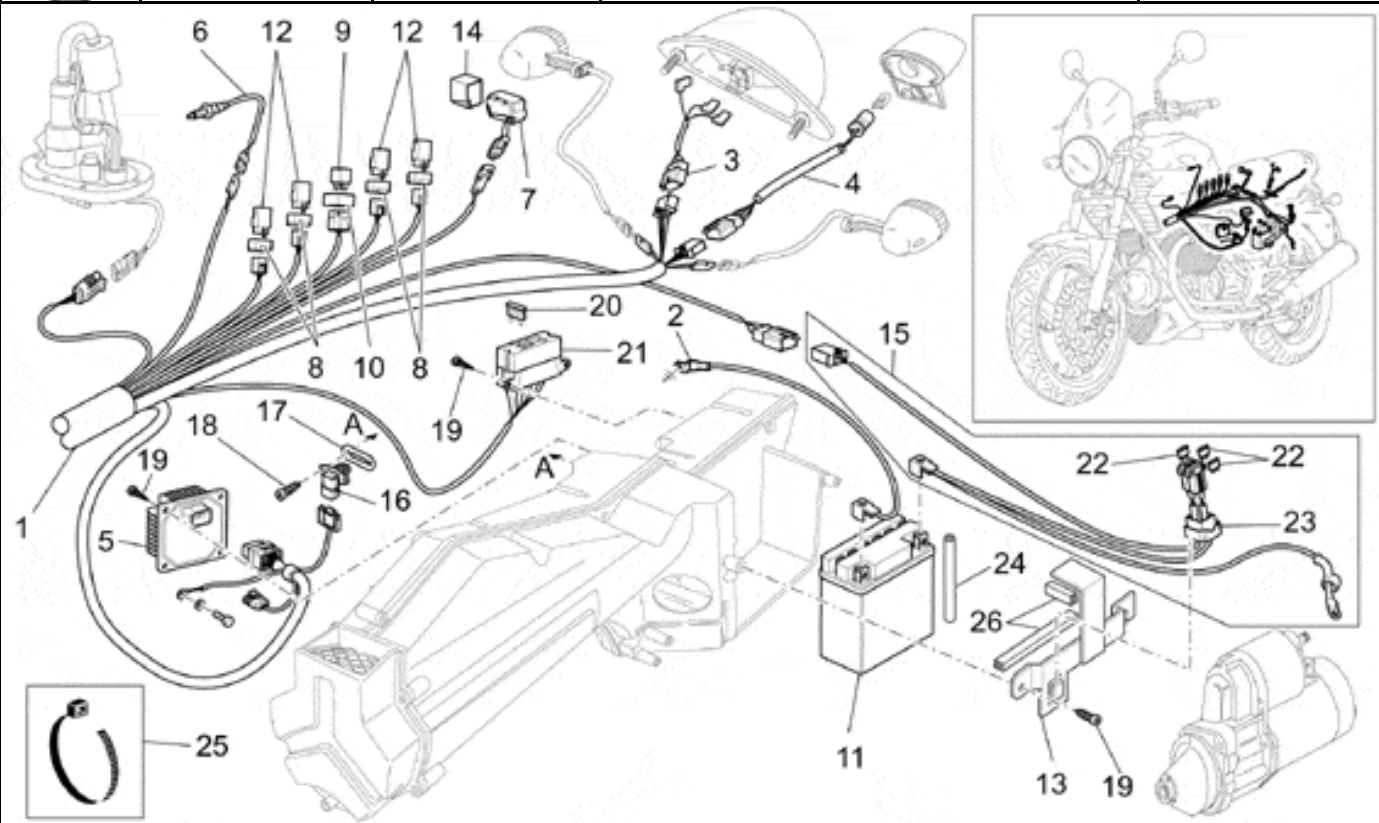

Ref.	Description	Year	I.M.	Country	Version	Code	Qty
1	Cableado principal	-	-	-	-	32747110	1
2	Cableado masa-batería	-	-	-	-	32747910	1
3	Cableado faro trasero	-	-	-	-	32747610	1
4	Cableado luz matríc.	-	-	-	-	AP8127072	1
5	Centralita	-	-	-	-	32729510	1
6	Microinterruptor	-	-	-	-	AP8112996	2
7	Sensor inclinación	-	-	-	-	AP8124266	1
8	Goma *	-	-	-	-	AP8220283	4
9	Relé inyección	-	-	-	-	AP8124869	1
10	Goma soporte relé	-	-	-	-	AP8220546	1
11	Batería	-	-	-	-	AP8127073	1
12	Relé 12V/20A	-	-	-	-	AP8224462	4
13	Soporte	-	-	-	-	32418210	1
14	Goma sensor inclin.	-	-	-	-	AP8144046	1
15	Cableado	-	-	-	-	32748010	1
16	Sensor temp. aire	-	-	-	-	30729330	1
17	Junta	-	-	-	-	30027931	1
18	Torn. autorr.	-	-	-	-	AP8150421	2
19	Torn. autorr. 4,9x20	-	-	-	-	AP8152329	8
20	Fusible 10A	-	-	-	-	28742559	2
	Fusible 15A	-	-	-	-	28742560	3
	Fusible 3A	-	-	-	-	AP8127346	2
21	Caja portafusibles	-	-	-	-	AP8124274	1
22	Fusible 30A	-	-	-	-	28742562	3
23	Goma	-	-	-	-	AP8112811	1
24	Tubo respiradero	-	-	-	-	AP8220263	1
25	Abrazadera	-	-	-	-	14609650	1
26	Junta	-	-	-	-	AP8144538	14