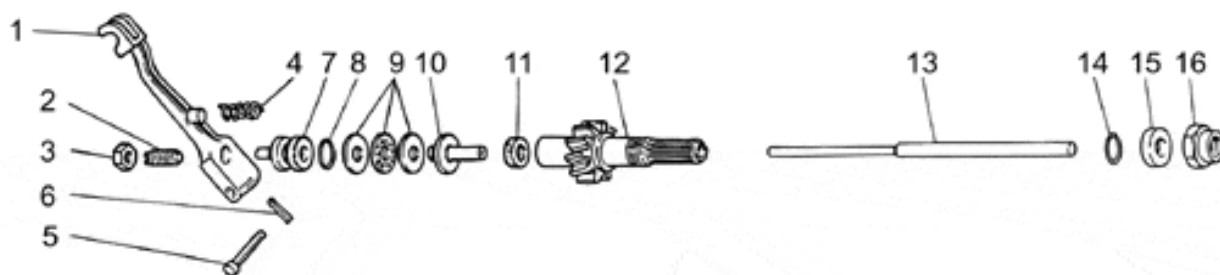

Ref.	Description	Year	I.M.	Country	Version	Code	Qty
1	Palanca embrague	-	-	-	-	14090201	1
2	Tornillo embrague	-	-	-	-	14090400	1
3	Tuerca	-	-	-	-	92606508	1
4	Muelle retorno palanca	-	-	-	-	94321105	1
5	Clavija	-	-	-	-	95780271	1
6	Clavija	-	-	-	-	95500222	1
7	Cuerpo ext.	-	-	-	-	14086100	1
8	Junta tórica	-	-	-	-	90706170	1
9	Cojinete de tope	-	-	-	-	12087001	1
10	Cuerpo int.	-	-	-	-	14086000	1
11	Gasket ring	-	-	-	-	90400616	1
12	Eje transmisión Z=16	-	-	-	-	27210760	1
13	Varilla	-	-	-	-	20085720	1
14	Junta tórica	-	-	-	-	90706235	1
15	Distanciador	-	-	-	-	19213760	1
16	Tuerca	-	-	-	-	19356760	1