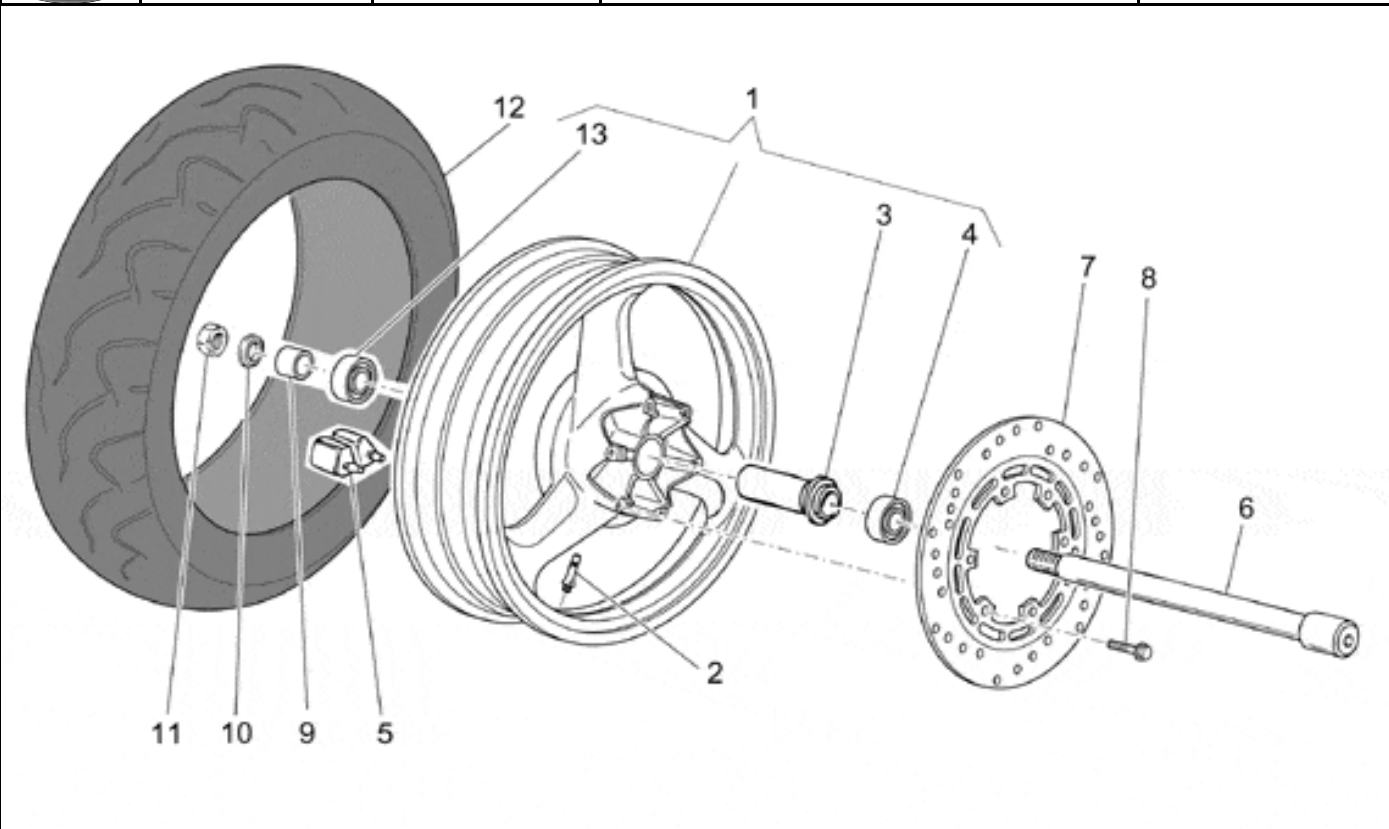

Ref.	Description	Year	I.M.	Country	Version	Code	Qty
1	Rueda trasera desnuda	-	-	-	-	32630610	1
2	Válvula neum. sin cámara	-	-	-	-	AP8201546	1
3	Distanciador	-	-	-	-	32634010	1
4	Cojinete	-	-	-	-	92204217	1
5	Acoplamiento elástico	-	-	-	-	32632510	6
6	Perno rueda tras.	-	-	-	-	31633381	1
7	Disco freno trasero	-	-	-	-	32635710	1
8	Torn. CH con reborde M6x20	-	-	-	-	AP8152279	6
9	Distanciador	-	-	-	-	32634111	1
10	Arandela	-	-	-	-	31634481	1
11	Tuerca M16x1,5	-	-	-	-	92606316	1
12	Neumático trasero 130/80-17"	-	-	-	-	0000000	1
13	Cojinete	-	-	-	-	92204218	1