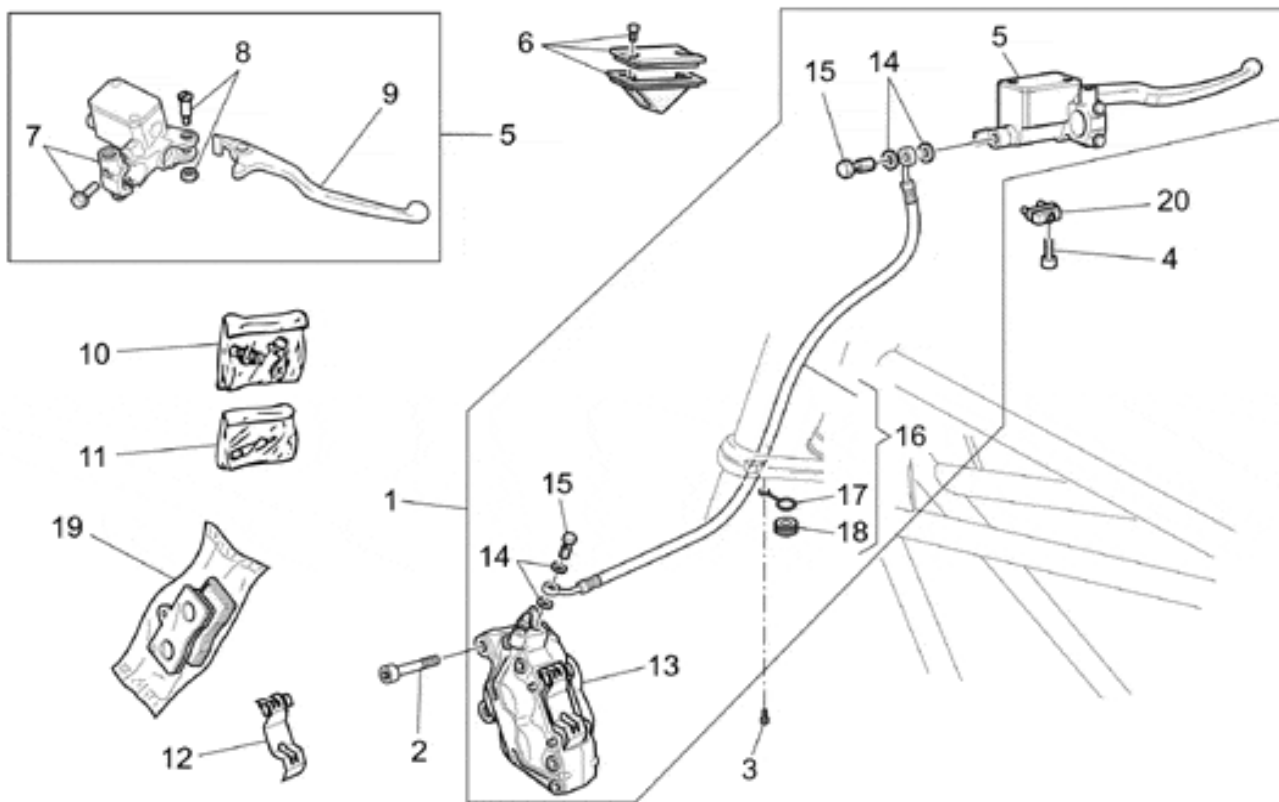

Ref.	Description	Year	I.M.	Country	Version	Code	Qty
1	Eq.freno delantero	-	-	-	-	32650010	1
2	Tornillo M10x30	-	-	-	-	98683530	2
3	Torn. CH con reborde M6x12*	-	-	-	-	AP8152277	1
4	Tornillo M4x12	-	-	-	-	98370412	1
5	Bomba freno del.	-	-	-	-	03660145	1
6	Tapa bomba	-	-	-	-	03661145	1
7	Perno U	-	-	-	-	03664045	1
8	Perno palanca	-	-	-	-	03604845	1
9	Palanca de freno	-	-	-	-	03605645	1
10	Purga + capuchón	-	-	-	-	01659230	1
11	Pernos+muelles pinza	-	-	-	-	01659130	1
12	Muelle	-	-	-	-	01659131	1
13	Pinza freno del.izq.	-	-	-	-	32652210	1
14	Arandela en cobre	-	-	-	-	AP8121915	4
15	Tornillo tubo aceite *	-	-	-	-	AP8113003	2
16	Tubo freno	-	-	-	-	32657110	1
17	Guíacable	-	-	-	-	32658410	1
18	Anillo	-	-	-	-	32658210	1
19	Pastillas-par	-	-	-	-	32654610	1
20	Microinterruptor	-	-	-	-	03749845	1