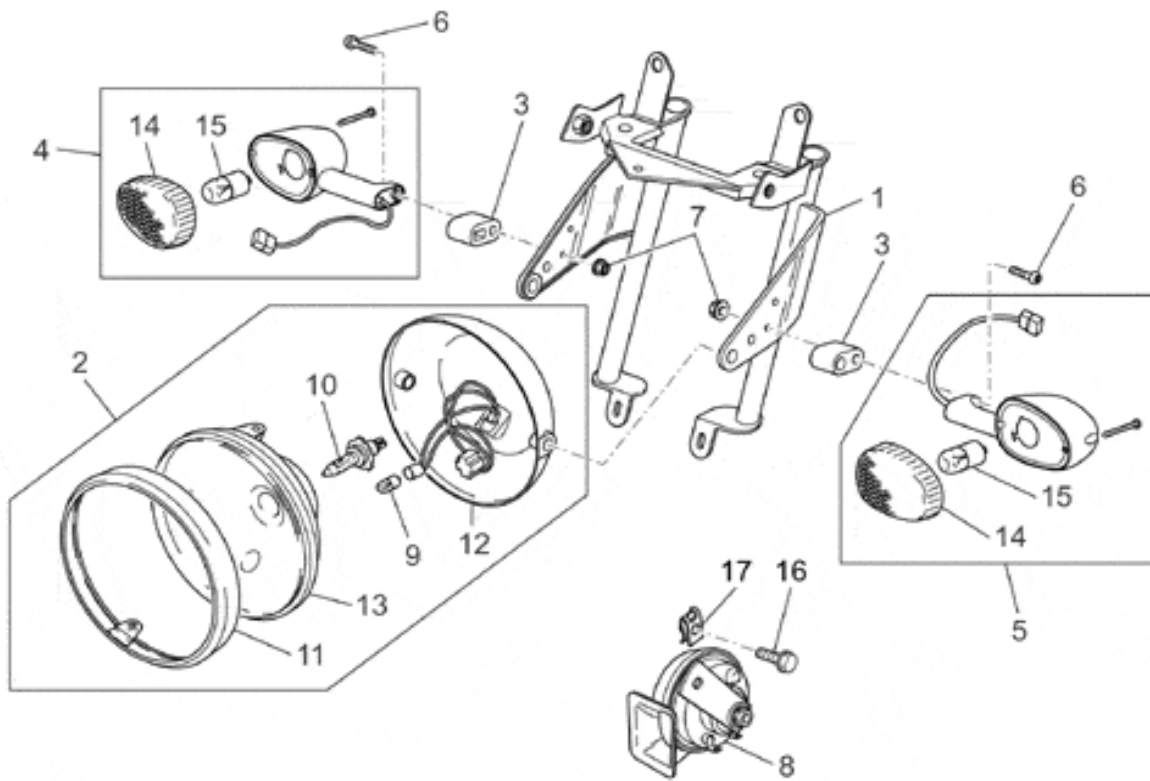

Ref.	Description	Year	I.M.	Country	Version	Code	Qty
1	Soporte faro	-	-	-	-	32506310	1
2	Faro delantero	-	-	E-EU	-	32740510	1
	Faro delantero	-	-	AUS-J-UK	-	32740511	1
3	Distanciador	-	-	-	-	32753410	2
4	Indicador direc. del. der.	-	-	-	-	32750610	1
5	Indicador direc. del. izq.	-	-	-	-	32751610	1
6	Tornillo M6X55	-	-	-	-	98370655	2
7	Tuerca con reborde M6x9	-	-	-	-	92660007	2
8	Claxon	-	-	-	-	32743710	1
9	Lámpara 12V-5W	-	-	-	-	93450105	1
10	Lámpara 12V-55/60W	-	-	-	-	93450232	1
11	Vírola cromada	-	-	-	-	31740383	1
12	Casquete del.negra	-	-	-	-	32740210	1
13	Grupo óptico	-	-	E-EU	-	32740410	1
	Grupo óptico	-	-	AUS-J-UK	-	32740411	1
14	Cristal indicador dirección	-	-	-	-	32753710	2
15	Lámpara 12V-20W	-	-	-	-	93450126	2
16	Torn. CH con reborde M8x20	-	-	-	-	97202420	1
17	Tuerca de grapa M8x1,25	-	-	-	-	01576530	1