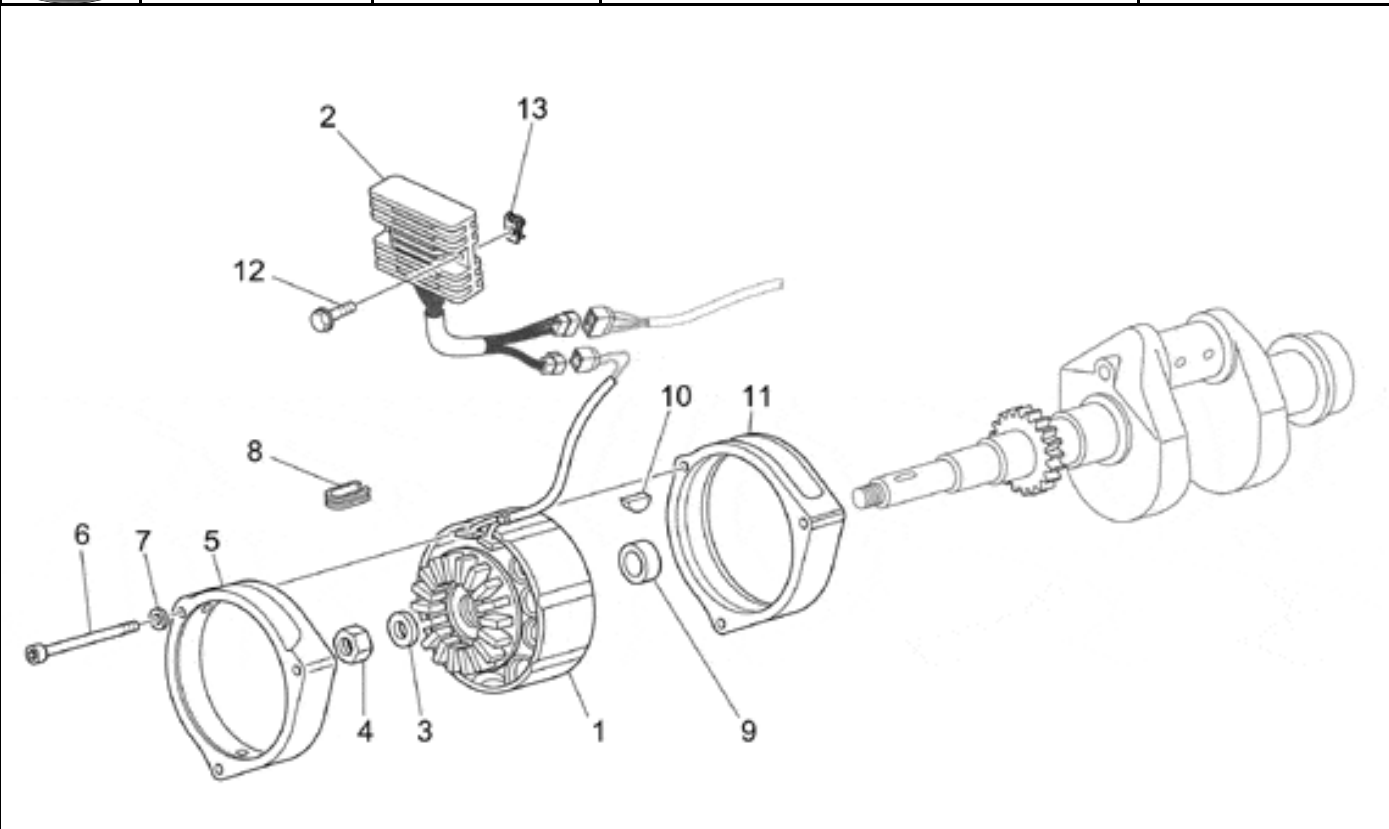

Ref.	Description	Year	I.M.	Country	Version	Code	Qty
1	Alternador	-	-	-	-	32712410	1
2	Regulador	-	-	-	-	03703870	1
3	Arandela	-	-	-	-	30714201	1
4	Tuerca	-	-	-	-	92606516	1
5	Casquete del.	-	-	-	-	29711460	1
6	Tornillo	-	-	-	-	98680265	3
7	Arandela	-	-	-	-	29217960	3
8	Goma	-	-	-	-	19007700	1
9	Distanciador	-	-	-	-	31712365	1
10	Chaveta	-	-	-	-	91600450	1
11	Casquete tras.	-	-	-	-	29711960	1
12	Tornillo	-	-	-	-	AP8152280	2
13	Clip M6	-	-	-	-	28576591	2