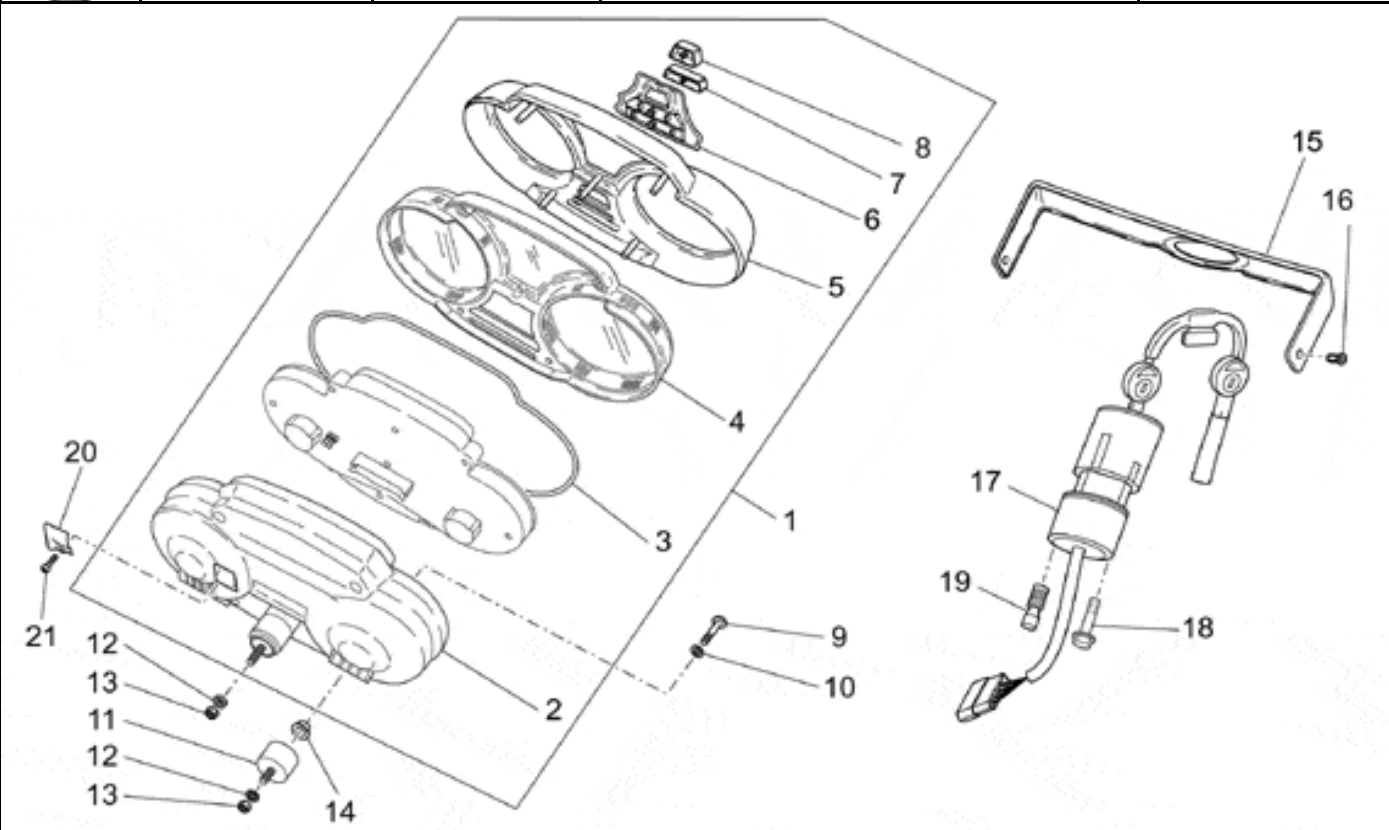

Ref.	Description	Year	I.M.	Country	Version	Code	Qty
1	Salpicadero completo	-	-	UK	-	32760011	1
	Salpicadero completo	-	-	AUS-E-EU-J	-	32760010	1
2	Caja	-	-	-	-	32762010	1
3	Junta D.2,8	-	-	-	-	32763110	1
4	Protección	-	-	-	-	32761810	1
5	Marco	-	-	-	-	32766210	1
6	Junta	-	-	-	-	32762910	1
7	Pulsador Trip	-	-	-	-	32762810	1
8	Pulsador Hazard	-	-	-	-	32745710	1
9	Tornillo M6x10	-	-	-	-	98370609	2
10	Arandela 6,4x13x1,5	-	-	-	-	95005306	2
11	Casquillo elástico	-	-	-	-	93222023	2
12	Arandela	-	-	-	-	95021206	3
13	Tuerca M6x12	-	-	-	-	92606206	3
14	Buje	-	-	-	-	AP8121032	2
15	Tapa	-	-	-	-	32766810	1
16	Perno	-	-	-	-	23922210	2
17	Bloque arran.-bloq.	-	-	-	-	32782510	1
18	Torn. CH con reborde M8x30*	-	-	-	-	AP8152288	1
19	Tornillo especial M8x15	-	-	-	-	97260415	1
20	Tapa	-	-	-	-	32766610	1
21	Torn. autorr. 2,9x9,5	-	-	-	-	99210311	1