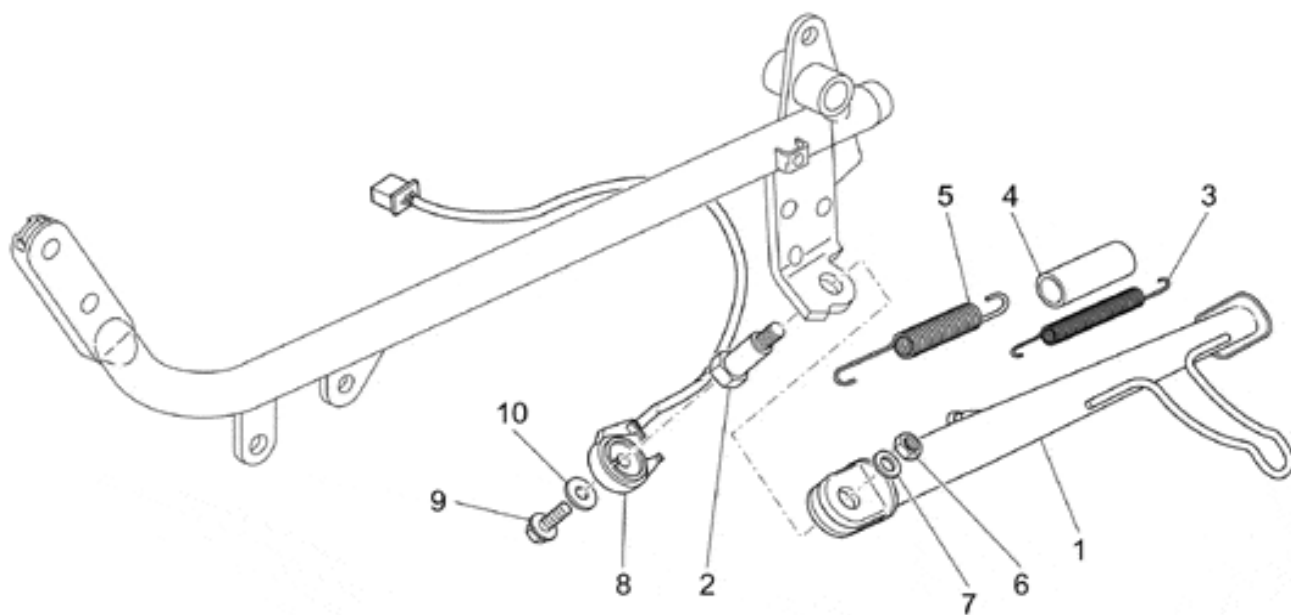

Ref.	Description	Year	I.M.	Country	Version	Code	Qty
1	Cabalete lateral negro	-	-	-	-	32432110	1
2	Tornillo fij. cabalete	-	-	-	-	AP8121375	1
3	Muelle hél.cil.trac. *	-	-	-	-	AP8121014	1
4	Prot.muelle caball.	-	-	-	-	AP8102524	1
5	Mlle retorno caball.	-	-	-	-	AP8221197	1
6	Tuerca baja M10x1,25*	-	-	-	-	AP8152001	1
7	Arandela elástica curva *	-	-	-	-	AP8150292	1
8	Interruptor rotativo	-	-	-	-	AP8124977	1
9	Torn. CH con reborde M6x16*	-	-	-	-	AP8152278	1
10	Arandela 6,5x20x2	-	-	-	-	95100141	1