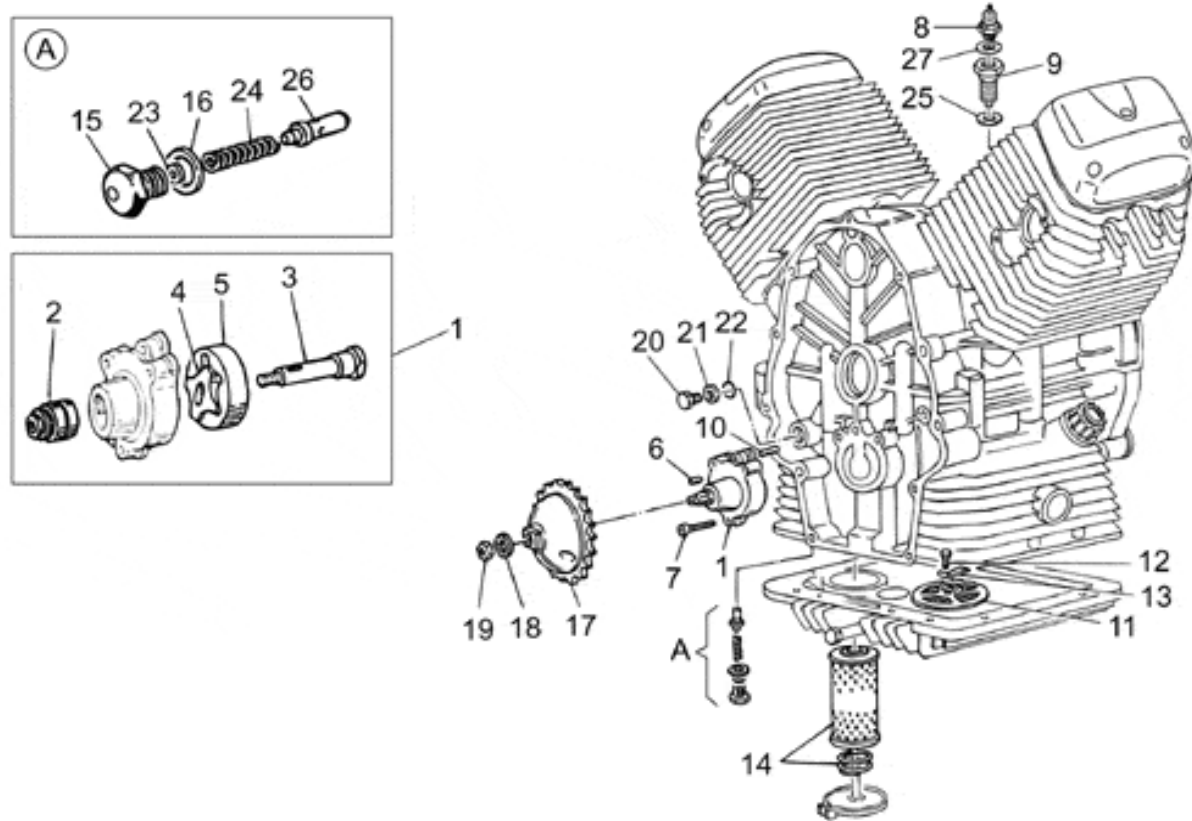

Ref.	Description	Year	I.M.	Country	Version	Code	Qty
1	Bomba aceite	-	-	-	-	19146422	1
2	Cojinete de rodillos	-	-	-	-	92252210	1
3	Eje bomba aceite	-	-	-	-	20147810	1
4	Rotor int.	-	-	-	-	20148410	1
5	Rotor ext.	-	-	-	-	20148610	1
6	Rodillo	-	-	-	-	92296723	1
7	Tornillo M6X35	-	-	-	-	98620335	3
8	Sensor presión	-	-	-	-	32768710	1
9	Empalme	-	-	-	-	32768810	1
10	Clavija	-	-	-	-	19018920	2
11	Filtro aceite	-	-	-	-	19152200	1
12	Tornillo M6X14	-	-	-	-	98084314	1
13	Placa	-	-	-	-	95187006	1
14	Filtro aceite	-	-	-	-	27153085	1
15	Tapón	-	-	-	-	31159050	1
16	Arandela	-	-	-	-	18144350	5
17	Engranaje bomba	-	-	-	-	20147710	1
18	Arandela	-	-	-	-	19149800	1
19	Tuerca	-	-	-	-	92602510	1
20	Tapón	-	-	-	-	31016050	1
21	Junta	-	-	-	-	18161150	1
22	Junta tórica	-	-	-	-	90706111	1
23	Arandela 6,15x11x0,8	-	-	-	-	95008206	1
24	Muelle	-	-	-	-	94321079	1
25	Junta	-	-	-	-	95100602	1
26	Émbolo	-	-	-	-	31150950	1
27	Arandela	-	-	-	-	95100309	1