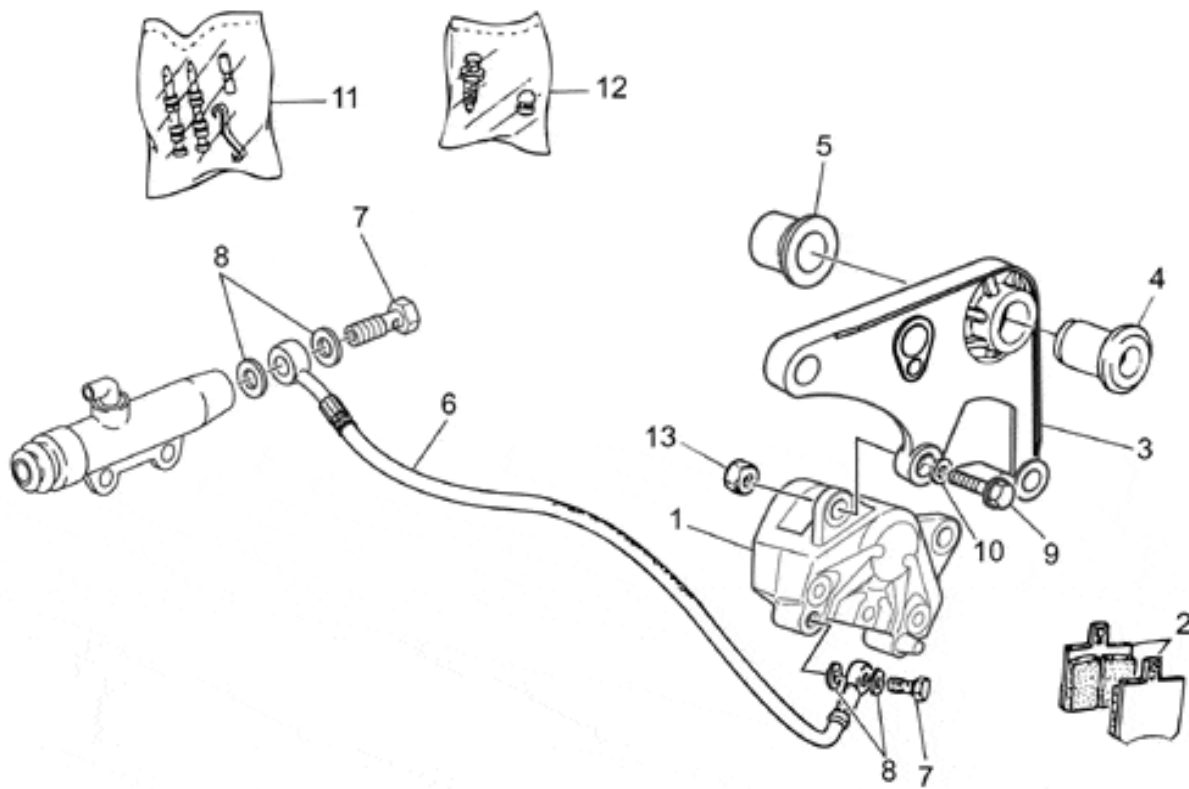

Ref.	Description	Year	I.M.	Country	Version	Code	Qty
1	Pinza freno tras. Brembo	-	-	-	-	32653010	1
2	Pastillas-par	-	-	-	-	31654681	1
3	Placa fij. pza freno	-	-	-	-	32635810	1
4	Buje	-	-	-	-	31634281	1
5	Distanciador	-	-	-	-	32634111	1
6	Tubo freno	-	-	-	-	32657510	1
7	Tornillo tubo aceite *	-	-	-	-	AP8113003	2
8	Arandela en cobre	-	-	-	-	AP8121915	4
9	Torn. CH con reborde M8x45*	-	-	-	-	AP8152291	2
10	Arandela	-	-	-	-	95008308	2
11	Kit pastillas	-	-	-	-	31659181	1
12	Purga + capuchón	-	-	-	-	31659281	1
13	Tuerca autobloqueante M8*	-	-	-	-	AP8152300	1