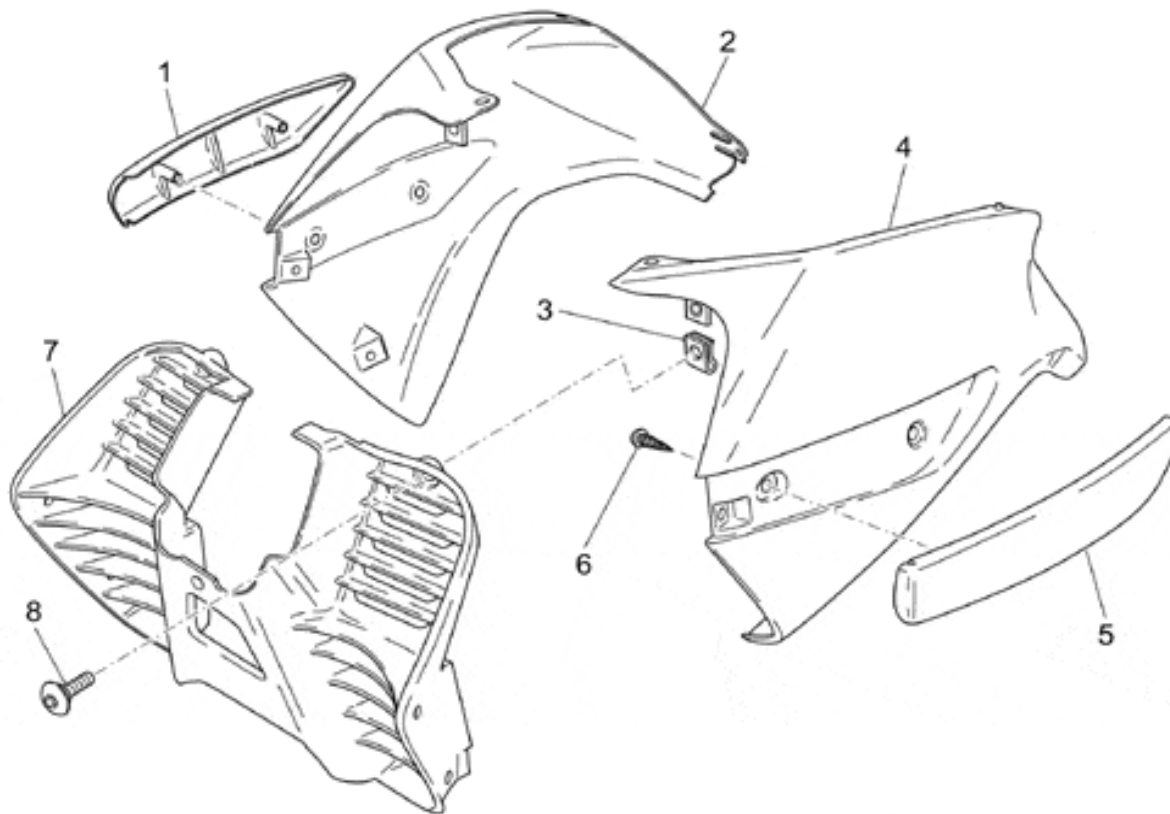

Ref.	Description	Year	I.M.	Country	Version	Code	Qty
1	Protec.der.	-	-	-	-	32576610	1
2	Caren.lat.der.gris cr.	-	-	-	b/re-o/bl	32576211	1
	Caren.lat.der.gris pl.	-	-	-	g/gr	32576213	1
	Carenado lateral der. basto	-	-	-	gr	32576210	1
3	Clip M5	-	-	-	-	AP8102375	6
4	Caren.lat.izq.gris cr.	-	-	-	b/re-o/bl	32576311	1
	Caren.lat.izq.gris pl.	-	-	-	g/gr	32576313	1
	Carenado lateral izq. basto	-	-	-	gr	32576310	1
5	Protec.izq.	-	-	-	-	32576710	1
6	Torn. autorr. 3,9x14	-	-	-	-	AP8150413	4
7	Rejilla radiador	-	-	-	-	32476410	1
8	Tornillo M5x9	-	-	-	-	AP8152339	9