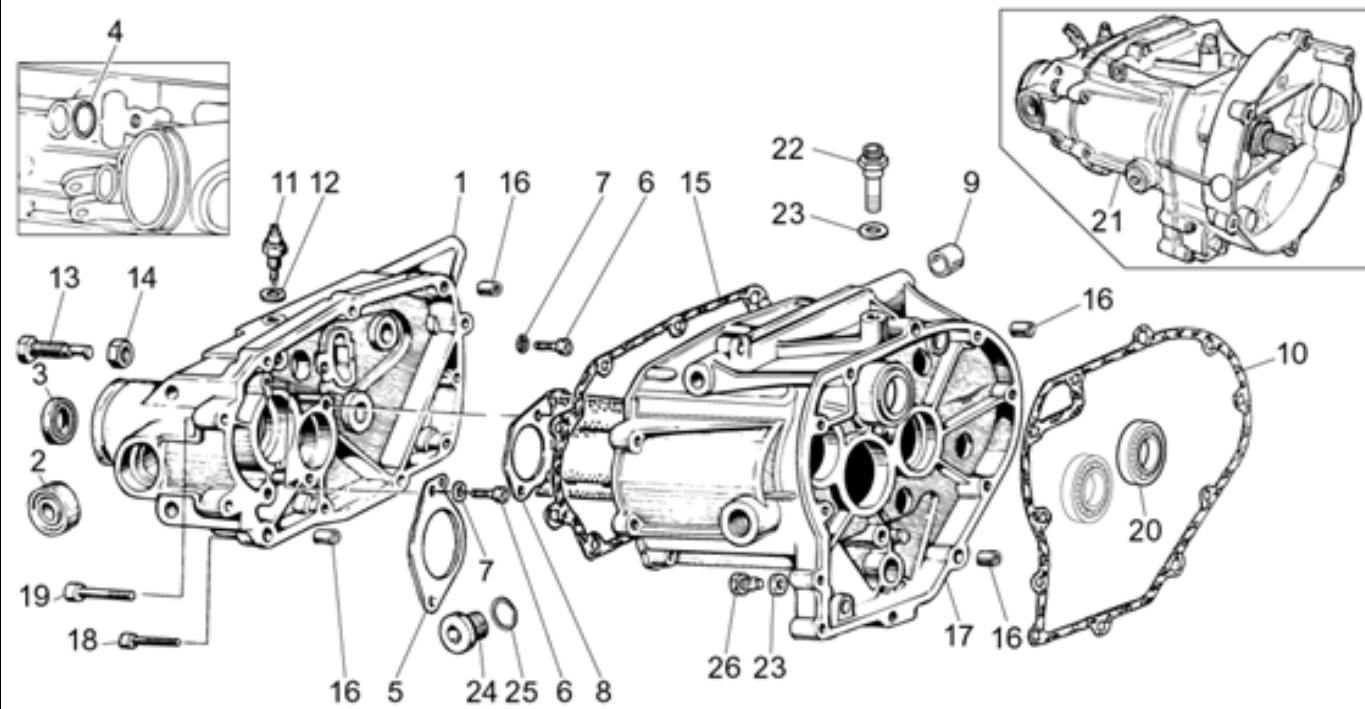

Ref.	Description	Year	I.M.	Country	Version	Code	Qty
1	Tapa cambios	-	-	-	-	32200810	1
2	Cojinete	-	-	-	-	92204215	2
3	Gasket ring	-	-	-	-	90402841	1
4	Junta tórica	-	-	-	-	90706140	1
5	Soporte	-	-	-	-	32213810	1
6	Tornillo	-	-	-	-	98682314	6
7	Arandela	-	-	-	-	14217901	6
8	Mamparo aceite	-	-	-	-	32208210	1
9	Buje	-	-	-	-	19202320	2
10	Junta	-	-	-	-	23200370	1
11	Sensor	-	-	-	-	19207220	1
12	Junta	-	-	-	-	12154200	1
13	Tornillo	-	-	-	-	19237800	1
14	Tuerca baja	-	-	-	-	92606512	1
15	Junta	-	-	-	-	19201120	1
16	Buje	-	-	-	-	19002020	4
17	Cambio	-	-	-	-	32200210	1
18	Tornillo M6x30	-	-	-	-	98680330	5
19	Tornillo m8x35	-	-	-	-	98680435	4
20	Cojinete	-	-	-	-	92201120	1
21	Cambio completo	-	-	-	-	32991510	1
22	Tapón respiradero	-	-	-	-	32206510	1
23	Junta	-	-	-	-	10528900	2
24	Tapón aceite	-	-	-	-	12022600	1
25	Junta tórica 20,24x2,62	-	-	-	-	90706203	1
26	Tapón descarg.aceite	-	-	-	-	31003766	1
27	Tornillo M6x35	-	-	-	-	98680335	2