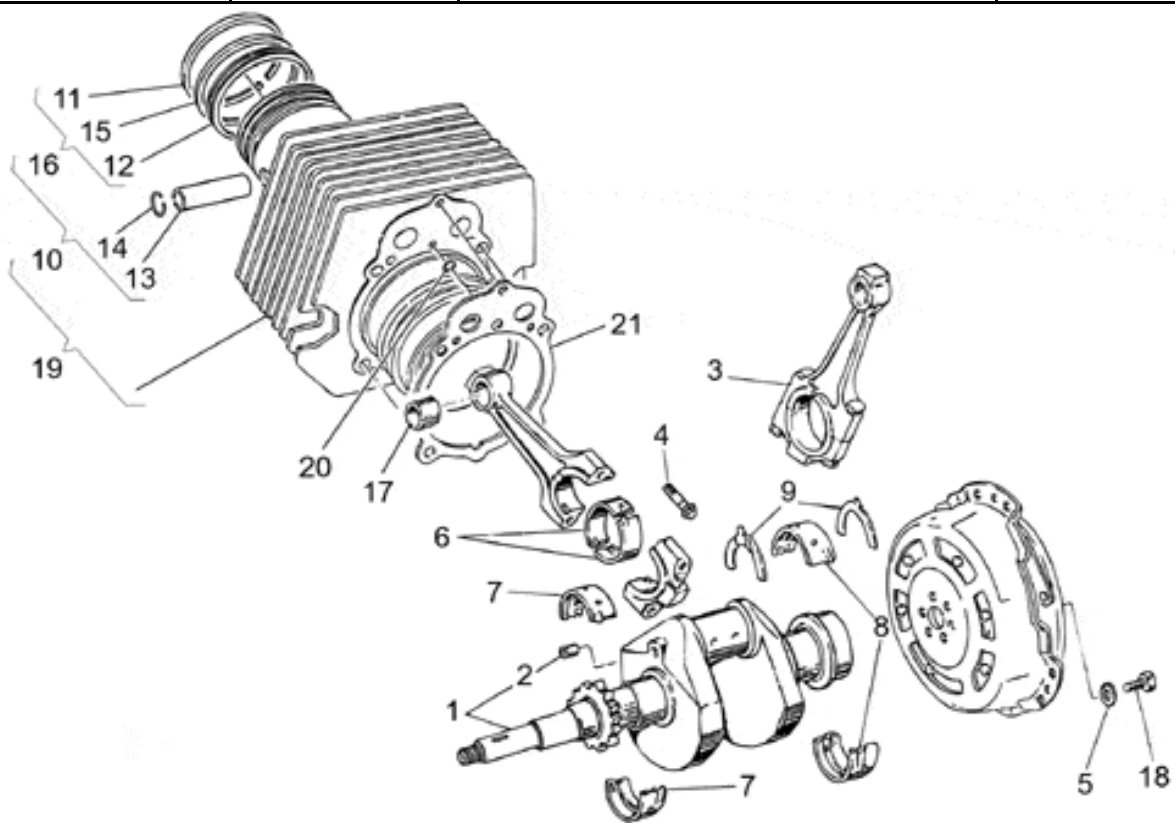

Ref.	Description	Year	I.M.	Country	Version	Code	Qty
1	Cigüeñal cpl.	-	-	-	-	32064110	1
2	Tapón	-	-	-	-	19065400	1
3	Biela cpl.	-	-	-	-	27061585	2
4	Tornillo	-	-	-	-	19062261	4
5	Arandela	-	-	-	-	14615901	6
6	Semienvol. chumacera	-	-	-	-	27062060	4
7	Semienv.chumac.azul del.	-	-	-	-	27065660	2
8	Semienv.chumac.azul tras.	-	-	-	-	27066560	2
9	Arandela	-	-	-	-	27066460	2
10	Pistón cpl.	-	-	-	-	32060210	2
11	Fascia elástica	-	-	-	-	32060710	2
12	Raspador	-	-	-	-	19061063	2
13	Pasador	-	-	-	-	27061285	2
14	Anillo de tope	-	-	-	-	27061385	4
15	Fascia elástica	-	-	-	-	27060860	2
16	Kit segmentos	-	-	-	-	32060610	2
17	Buje	-	-	-	-	27061885	2
18	Tornillo	-	-	-	-	19067700	6
19	Cil.con pistón gris	-	-	-	-	32060110	2
20	Junta tórica	-	-	-	-	61027200	2
21	Junta	-	-	-	-	27020820	2