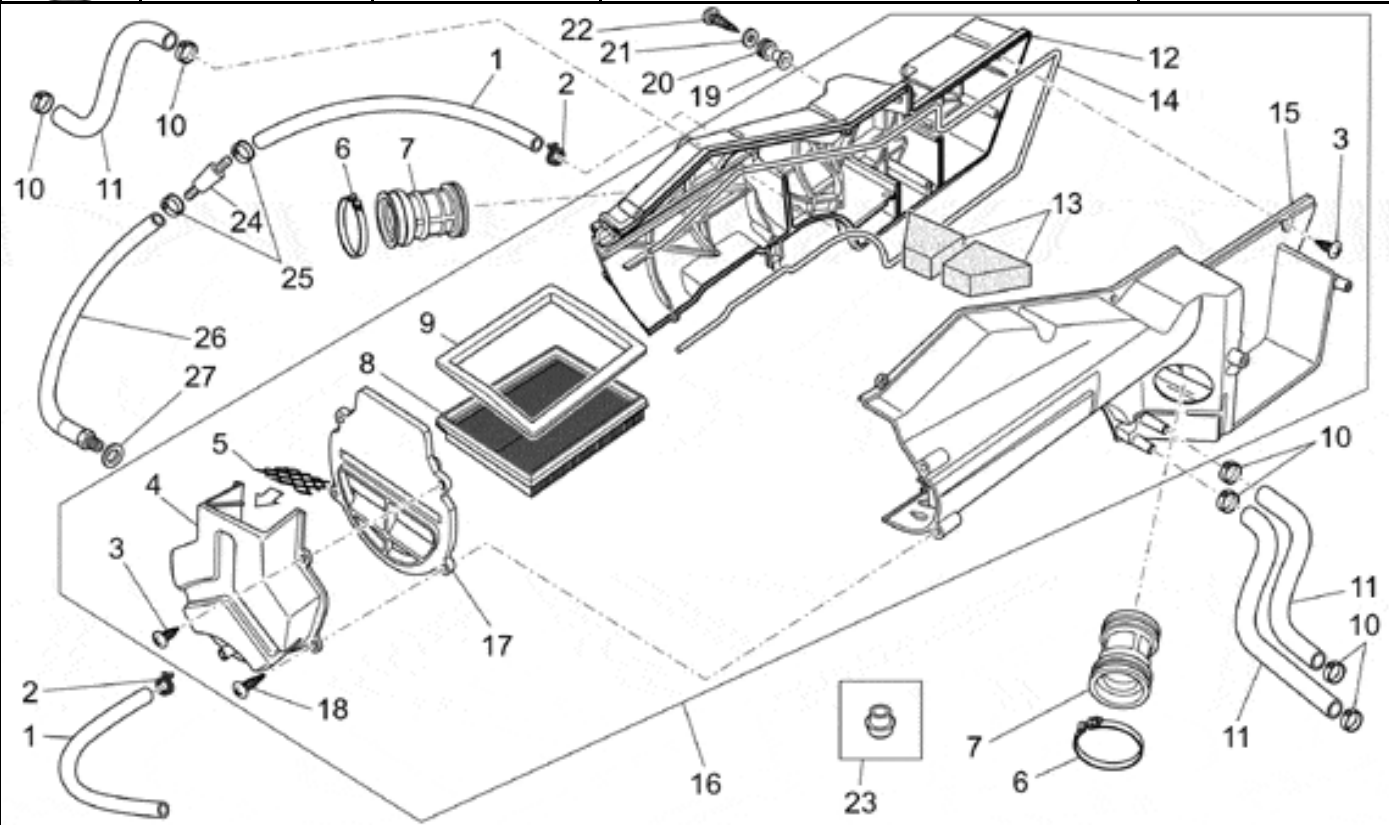

Ref.	Description	Year	I.M.	Country	Version	Code	Qty
1	Tubo gasolina 5,5x10	-	-	-	-	AP8120952	2
2	Abrazadera	-	-	-	-	AP8102765	2
3	Torn. autorr. 3,9x14	-	-	-	-	AP8150413	12
4	Tapa filtro	-	-	-	-	32116910	1
5	Red caja filtro	-	-	-	-	32113510	1
6	Abrazadera 60x62x10	-	-	-	-	93305060	2
7	Manguito admisión	-	-	-	-	32114410	2
8	Filtro aire	-	-	-	-	AP8104242	1
9	Soporte	-	-	-	-	32114110	1
10	Abrazadera	-	-	-	-	AP8201358	5
11	Tubo respiradero	-	-	-	-	AP8120772	3
12	Semienvol.Der.	-	-	-	-	32114011	1
13	Filtro blow-by	-	-	-	-	AP8104525	2
14	Junta D3	-	-	-	-	AP8120615	3
15	Semienvol.lzq.	-	-	-	-	32114012	1
16	Caja del filtro	-	-	-	-	32110110	1
17	Tapón	-	-	-	-	32113410	1
18	Torn. autorr. 4,9x20	-	-	-	-	AP8152329	3
19	Distanciador	-	-	-	-	30576100	3
20	Goma	-	-	-	-	91551010	3
21	Arandela 5,25x14x1,5	-	-	-	-	95100059	3
22	Torn. autorr. 4,9x20	-	-	-	-	AP8152329	3
23	Goma de cierre	-	-	-	-	19433000	1
24	Válvula resp.aceite	-	-	-	-	AP8104251	1
25	Abrazadera	-	-	-	-	AP8102159	2
26	Tubos	-	-	-	-	27159360	1
27	Junta	-	-	-	-	90714082	1