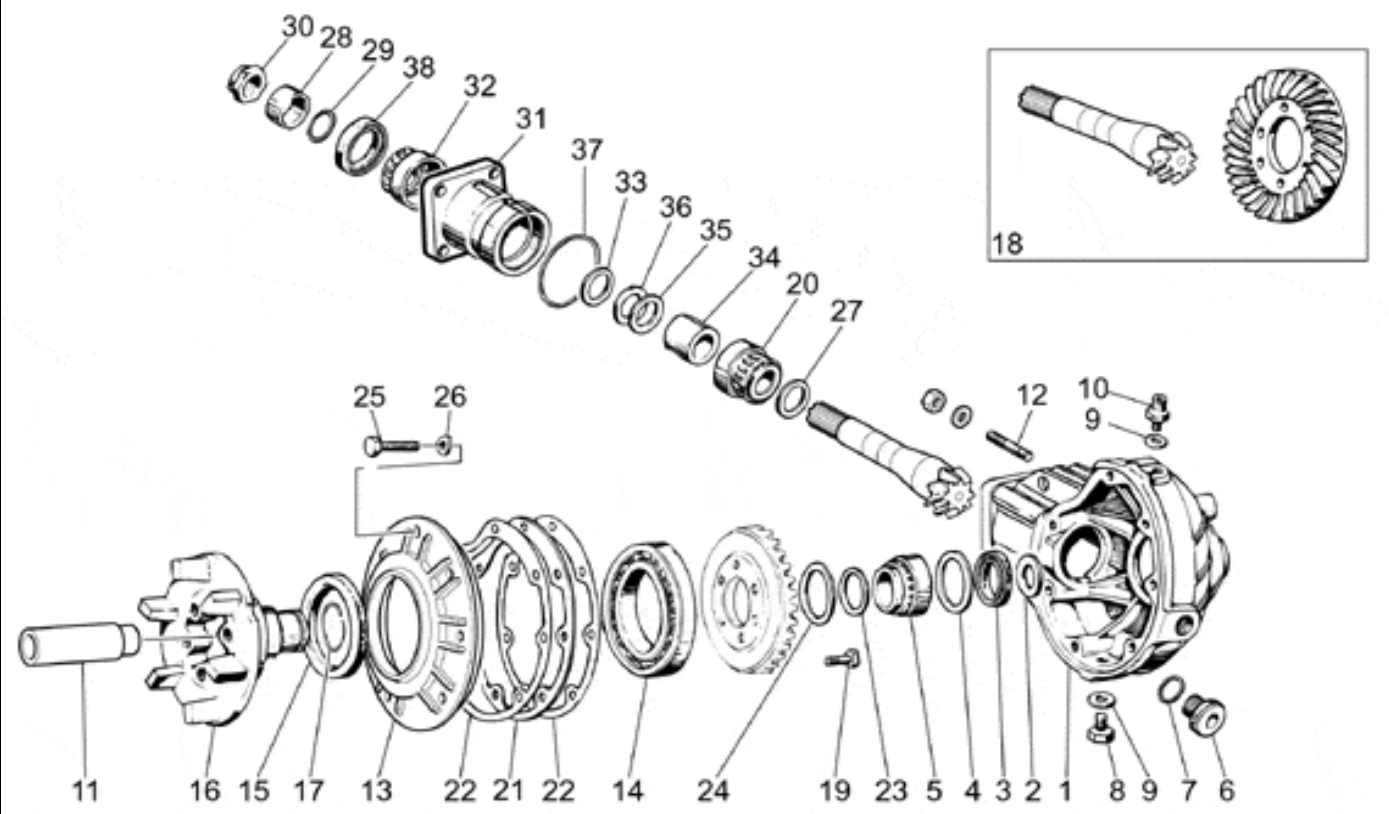

Ref.	Description	Year	I.M.	Country	Version	Code	Qty
27	Suplemento espesor 1,8 mm	-	-	-	-	19355328	1
	Suplemento espesor 1,9 mm	-	-	-	-	19355329	1
28	Distanciador	-	-	-	-	19356801	1
29	Gasket ring 18,77X1,78	-	-	-	-	90706188	1
30	Tuerca	-	-	-	-	19356700	1
31	Flange	-	-	-	-	20352421	1
32	Cojinete de rodillos 20x47x14	-	-	-	-	92249220	1
33	Suplemento espesor 1 mm	-	-	-	-	19355300	2
	Suplemento espesor 1,1 mm	-	-	-	-	19355301	2
	Suplemento espesor 1,2 mm	-	-	-	-	19355302	2
	Suplemento espesor 1,3 mm	-	-	-	-	19355303	2
	Suplemento espesor 1,4 mm	-	-	-	-	19355304	2
	Suplemento espesor 1,5 mm	-	-	-	-	19355305	2
	Suplemento espesor 1,6 mm	-	-	-	-	19355306	2
	Suplemento espesor 1,7 mm	-	-	-	-	19355307	2
	Suplemento espesor 1,8 mm	-	-	-	-	19355308	2
	Suplemento espesor 1,9 mm	-	-	-	-	19355309	2
34	Distanciador	-	-	-	-	20355121	1
35	Arandela 0,1 mm	-	-	-	-	19355200	1
36	Arandela 0,15 mm	-	-	-	-	19355202	1
37	Junta 58,42x2,62	-	-	-	-	90706584	1
38	Gasket ring 32x47x10	-	-	-	-	90403251	1