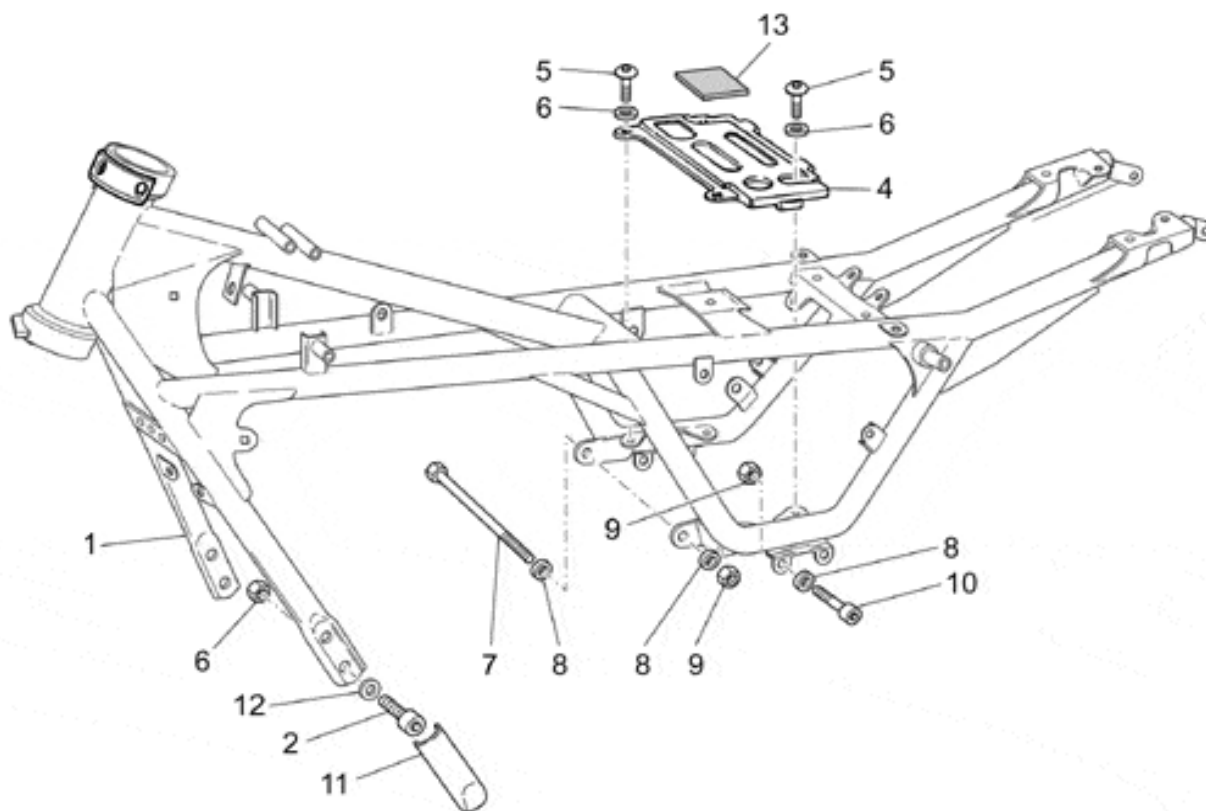

Ref.	Description	Year	I.M.	Country	Version	Code	Qty
1	Bast.negro	-	-	-	-	32400110	1
2	Tornillo	-	-	-	-	98682530	4
3	Tuerca M10x1,5	-	-	-	-	92630510	4
4	Soporte	-	-	-	-	27418210	1
5	Tornillo M8x16	-	-	-	-	98350416	4
6	Arandela	-	-	-	-	95008208	4
7	Perno M10x205	-	-	-	-	98110199	1
8	Junta	-	-	-	-	95008210	7
9	Tuerca M10x1,5	-	-	-	-	92606210	3
10	Tornillo M10x55	-	-	-	-	98680555	2
11	Protección	-	-	-	-	32457810	2
12	Arandela	-	-	-	-	95007210	4
13	Esponja	-	-	-	-	01103860	1