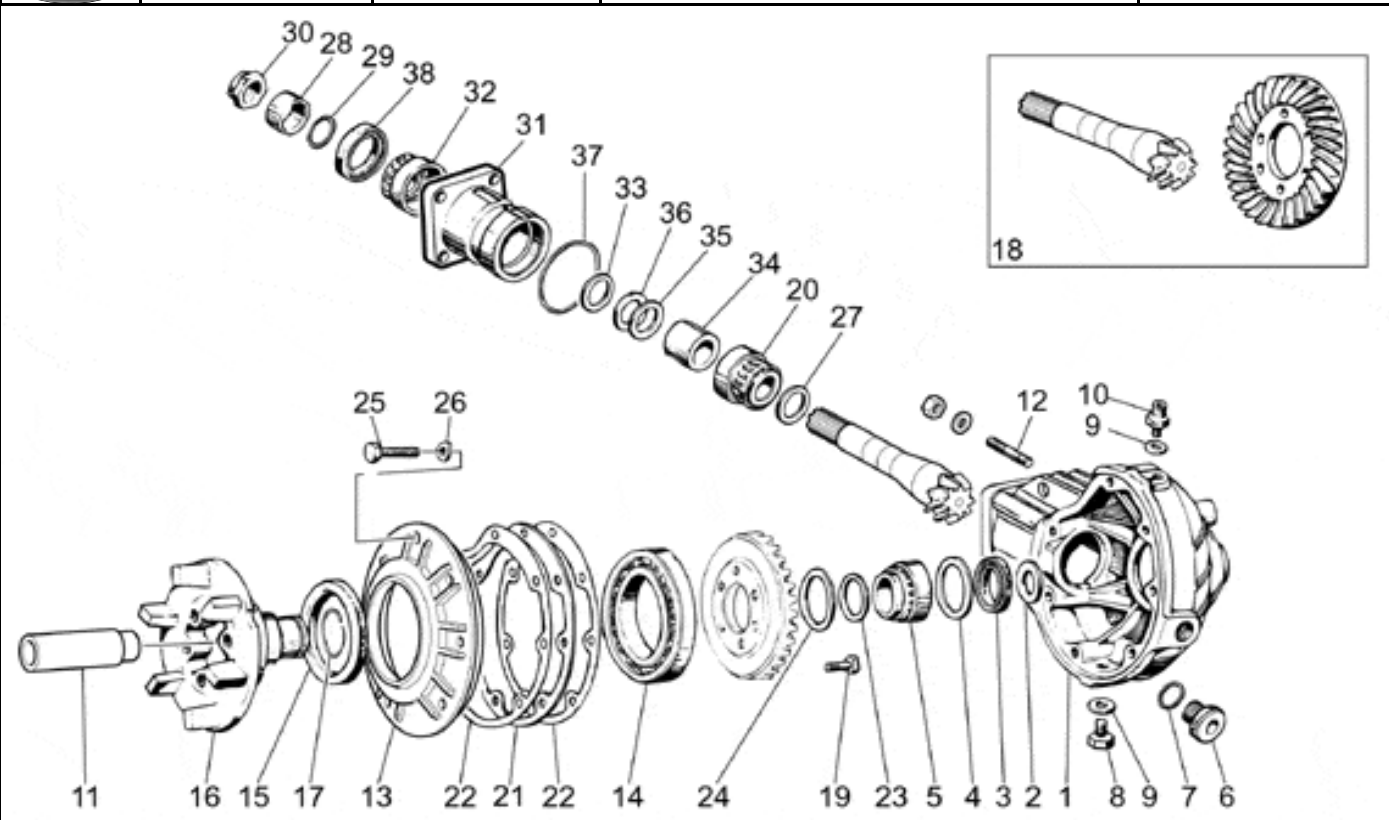

Ref.	Description	Year	I.M.	Country	Version	Code	Qty
1	Caja transm.gris	-	-	-	-	32350310	1
2	Arand. sop. lateral	-	-	-	-	19351900	1
3	Gasket ring 35x47x7	-	-	-	-	90403549	1
4	Arand. sop. lateral	-	-	-	-	19351100	1
5	Cojinete de rodillos 35x50x17	-	-	-	-	92252235	1
6	Tapón aceite	-	-	-	-	12022600	1
7	Junta tórica 20,24x2,62	-	-	-	-	90706203	1
8	Tapón descarg.aceite	-	-	-	-	31003766	1
9	Junta	-	-	-	-	10528900	2
10	Tapón respiradero	-	-	-	-	19206501	1
11	Distanciad	-	-	-	-	27634110	2
12	Prisionero	-	-	-	-	96508055	4
13	Tapa	-	-	-	-	31350480	1
14	Cojinete de bolas 70x110x13	-	-	-	-	92201070	1
15	Gasket ring 75x90x8	-	-	-	-	90407590	1
16	Perno	-	-	-	-	19351401	1
17	Anillo de tope	-	-	-	-	90353030	1
18	Par-cónica 8/33	-	-	-	-	32354610	1
19	Tornillo M8x25	-	-	-	-	03067730	6
20	Coj. rodillos cónicos	-	-	-	-	92249227	1
21	Suplemento espesor 0,8 mm	-	-	-	-	19355400	1
	Suplemento espesor 0,9 mm	-	-	-	-	19355402	1
	Suplemento espesor 1 mm	-	-	-	-	19355404	1
	Suplemento espesor 1,1 mm	-	-	-	-	19355406	1
	Suplemento espesor 1,2 mm	-	-	-	-	19355408	1
	Suplemento espesor 1,3 mm	-	-	-	-	19355410	1
	Suplemento espesor 1,4 mm	-	-	-	-	19355411	1
	Suplemento espesor 1,5 mm	-	-	-	-	19355412	1
	Suplemento espesor 1,6 mm	-	-	-	-	19355413	1
22	Junta	-	-	-	-	19350700	2
23	Arand.de resorte	-	-	-	-	19352300	1
24	Arand.de resorte	-	-	-	-	19353500	1
25	Tornillo	-	-	-	-	19357660	7
26	Arandela elástica	-	-	-	-	61270300	7
27	Suplemento espesor 1 mm	-	-	-	-	19355320	1
	Suplemento espesor 1,1 mm	-	-	-	-	19355321	1
	Suplemento espesor 1,2 mm	-	-	-	-	19355322	1
	Suplemento espesor 1,3 mm	-	-	-	-	19355323	1
	Suplemento espesor 1,4 mm	-	-	-	-	19355324	1
	Suplemento espesor 1,5 mm	-	-	-	-	19355325	1
	Suplemento espesor 1,6 mm	-	-	-	-	19355326	1
	Suplemento espesor 1,7 mm	-	-	-	-	19355327	1