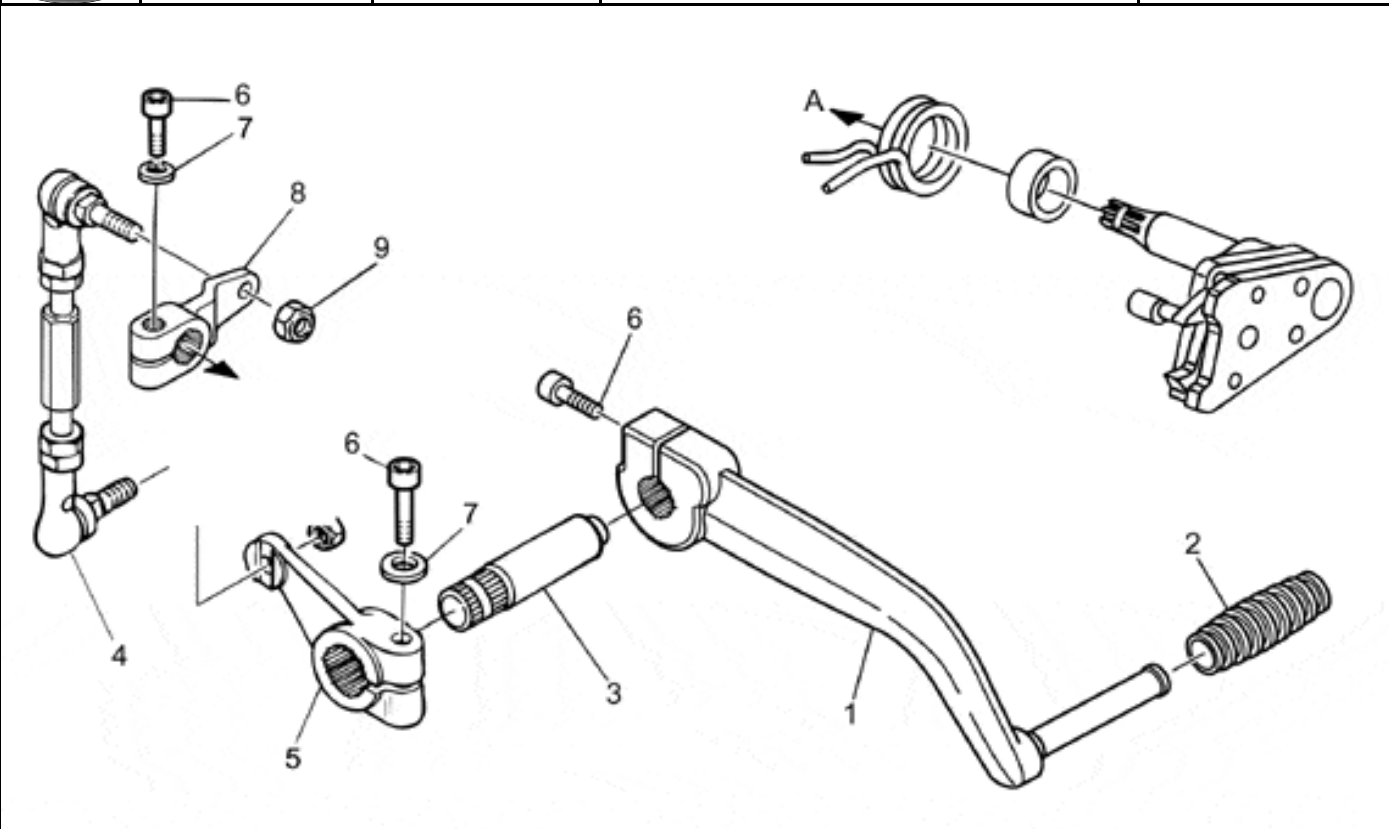

Ref.	Description	Year	I.M.	Country	Version	Code	Qty
1	Palanca cambio	-	-	-	-	32250911	1
2	Goma	-	-	-	-	AP8220189	1
3	Perno palanca	-	-	-	-	32251610	1
4	Renvio	-	-	-	-	32257810	1
5	Leva ret.	-	-	-	-	32256910	1
6	Tornillo M6X22	-	-	-	-	98632322	3
7	Arandela	-	-	-	-	03013800	2
8	Leva pre-selector	-	-	-	-	32258210	1
9	Tuerca M6X1	-	-	-	-	92630707	2