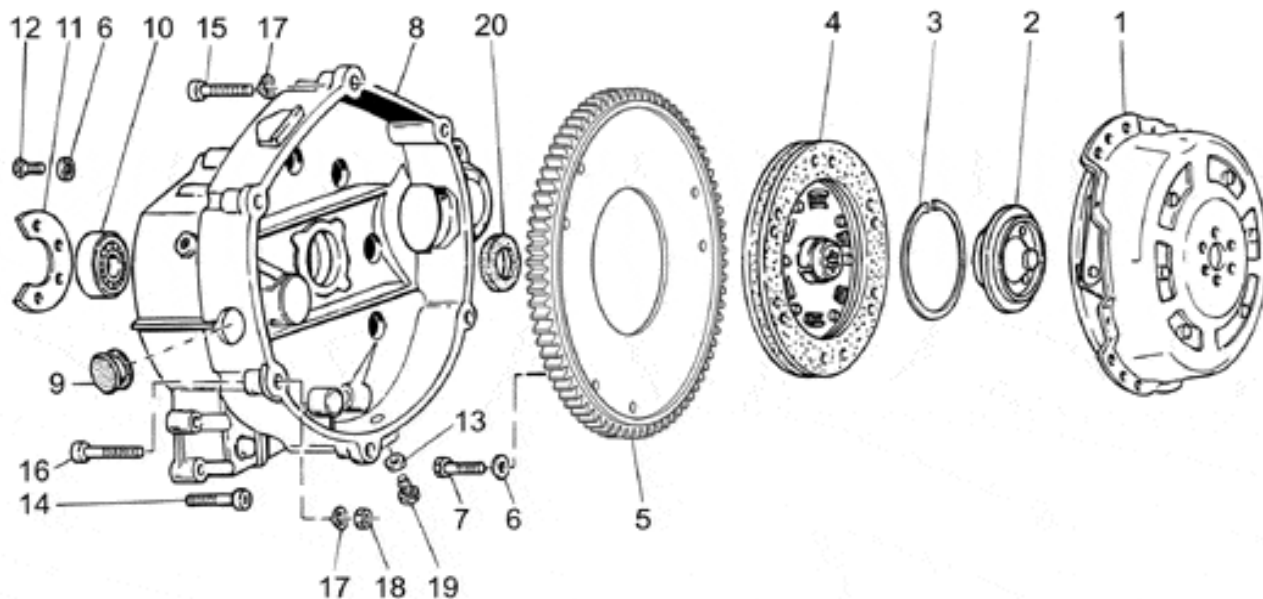

Ref.	Description	Year	I.M.	Country	Version	Code	Qty
1	Embrague	-	-	-	-	32080310	1
2	Cubeta embrague	-	-	-	-	19083462	1
3	Anillo elástico	-	-	-	-	90272075	1
4	Disco embrague conducido	-	-	-	-	27084460	1
5	Corona	-	-	-	-	32067910	1
6	Arandela	-	-	-	-	14217901	9
7	Tornillo M6X16	-	-	-	-	98084316	6
8	Campana embrague	-	-	-	-	32200410	1
9	Tapón	-	-	-	-	93180220	1
10	Cojinete 25x52x15	-	-	-	-	92201225	1
11	Placa fijac.cojinete	-	-	-	-	19203460	1
12	Tornillo M6X14	-	-	-	-	98084314	3
13	Arandela 10,2x18x2	-	-	-	-	95004210	1
14	Tornillo M6x30	-	-	-	-	98680330	11
15	Tornillo m8x35	-	-	-	-	98680435	3
16	Tornillo Allen M8x50	-	-	-	-	98680450	1
17	Arandela elástica	-	-	-	-	61270300	6
18	Tuerca	-	-	-	-	92606208	1
19	Tapón descarg.aceite	-	-	-	-	31003766	1
20	Gasket ring	-	-	-	-	90403246	1
21	Tornillo M8x40	-	-	-	-	98680440	2