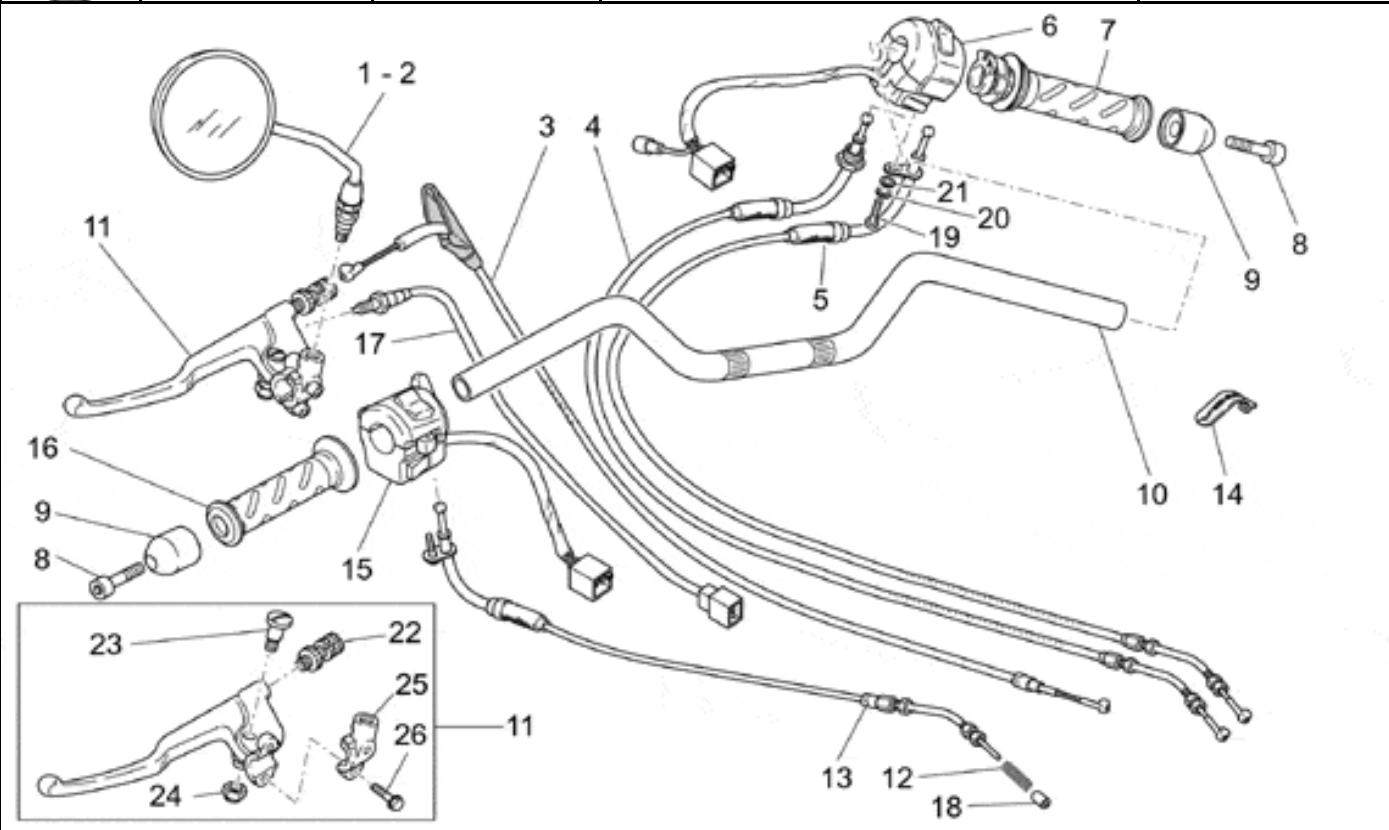

Ref.	Description	Year	I.M.	Country	Version	Code	Qty
1	Espejo retrovisor izq.	-	-	-	-	32769810	1
2	Espejo retrovisor der.	-	-	-	-	32769410	1
3	Cable embrague	-	-	-	-	32093010	1
4	Cable apertura gas	-	-	-	-	32117010	1
5	Cable cierre gas	-	-	-	-	32117011	1
6	Conmut. luces der.	-	-	-	-	32738810	1
7	Puño der.	-	-	-	-	32603310	1
8	Tornillo M6X40	-	-	-	-	98680340	1
9	Peso antivib.p.negro	-	-	-	-	AP8104509	2
10	Manillar	-	-	-	-	32600310	1
11	Palanca embrague	-	-	-	-	32605510	1
12	Muelle 7x1,1x25	-	-	-	-	94321074	1
13	Cable starter	-	-	-	-	32137010	1
14	Abrazadera	-	-	-	-	03609600	1
15	Conmut. luces izq.	-	-	-	-	32738010	1
16	Puño izq.	-	-	-	-	32603010	1
17	Interruptor embrague	-	-	-	-	29759150	1
18	Tapón	-	-	-	-	39094200	1
19	Tornillo M5x10	-	-	-	-	98230510	1
20	Arandela	-	-	-	-	95008305	1
21	Arand. Dentada	-	-	-	-	95021105	1
22	Registro	-	-	-	-	30602500	1
23	Tornillo	-	-	-	-	AP8213028	1
24	Tuerca autobloqueante	-	-	-	-	AP8213388	1
25	Grapa	-	-	-	-	30601060	1
26	Torn. CH con reborde neg. M6x25	-	-	-	-	97202325	2