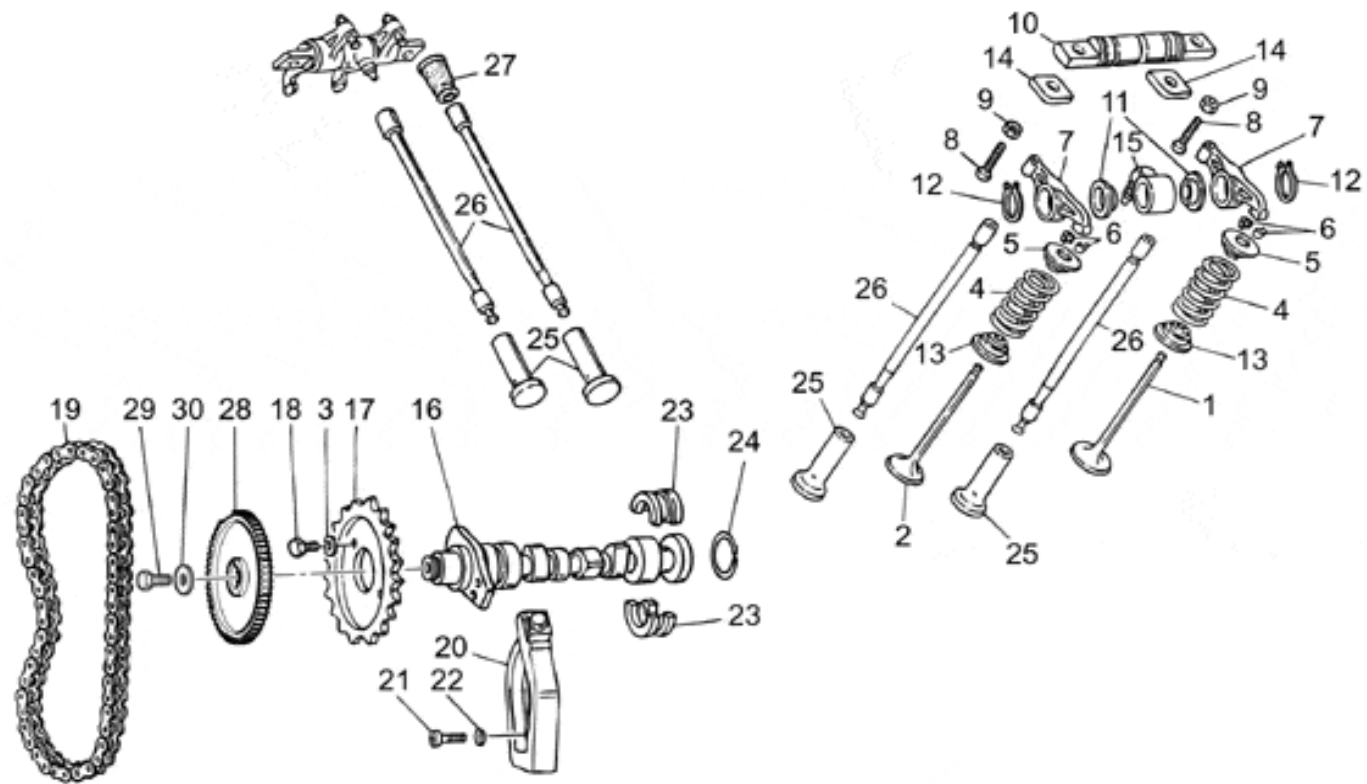

Ref.	Description	Year	I.M.	Country	Version	Code	Qty
1	Válvula de admisión	-	-	-	-	20036020	2
2	Válvula de escape	-	-	-	-	20036120	2
3	Arandela	-	-	-	-	23217800	2
4	Muelle	-	-	-	-	27037521	4
5	Platillo sup.	-	-	-	-	31038015	4
6	Semicono	-	-	-	-	61038100	8
7	Balancín	-	-	-	-	19030500	4
8	Tornillo	-	-	-	-	19034000	4
9	Tuerca M6x1	-	-	-	-	92602406	4
10	Eje balan.	-	-	-	-	19032080	2
11	Arand.de resorte	-	-	-	-	32032310	4
12	Anillo de retención	-	-	-	-	90271018	4
13	Platillo inf.	-	-	-	-	31037015	4
14	Suplemento espesor	-	-	-	-	19032980	4
15	Manguito	-	-	-	-	19027500	2
16	Árbol de levas	-	-	-	-	32053410	1
17	Engran. distribución	-	-	-	-	32054510	1
18	Bullon	-	-	-	-	61054900	2
19	Cadena distribución	-	-	-	-	19058021	1
20	Tensor de cadena	-	-	-	-	19058220	1
21	Tornillo	-	-	-	-	98882316	1
22	Arandela	-	-	-	-	95129115	1
23	Tope	-	-	-	-	19055700	2
24	Anillo elástico	-	-	-	-	90353029	1
25	Balancion	-	-	-	-	19045861	4
26	Varilla balancín	-	-	-	-	31045015	4
27	Capuchón	-	-	-	-	27045420	4
28	Wheel speed sensor, LH front	-	-	-	-	32051710	1
29	Tornillo M8X25	-	-	-	-	98054425	1
30	Arandela	-	-	-	-	95100244	1