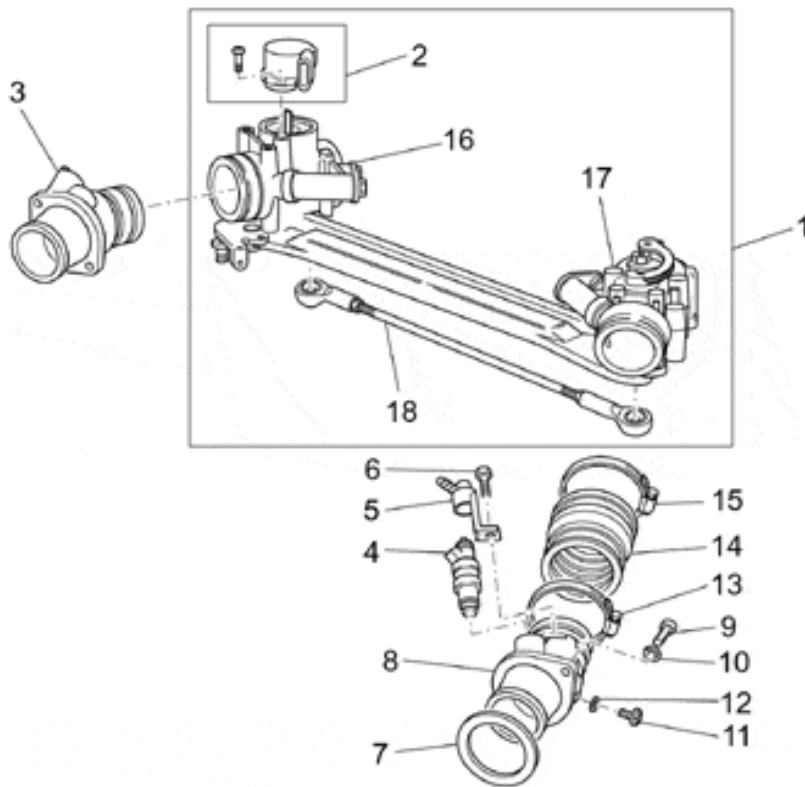

Ref.	Description	Year	I.M.	Country	Version	Code	Qty
1	Válv.estrangulamiento	-	-	-	-	32112510	1
2	Potenciòmetro	-	-	-	-	32530508	1
3	Capuchón admisión izq.	-	-	-	-	32115010	1
4	Inyector cpl.	-	-	-	-	32115710	2
5	Capuchón	-	-	-	-	32115610	2
6	Torn. CH con reborde M5x12	-	-	-	-	AP8152272	2
7	Junta	-	-	-	-	32115510	1
8	Capuchón admisión izq.	-	-	-	-	32115011	1
9	Tornillo M6x22	-	-	-	-	98682322	6
10	Arandela	-	-	-	-	03013800	6
11	Tornillo M6x10	-	-	-	-	98310609	2
12	Arandela	-	-	-	-	95100116	2
13	Abrazadera 59,5/55	-	-	-	-	93305057	2
14	Manguito	-	-	-	-	32114310	2
15	Abrazadera 61/65,5	-	-	-	-	93305061	2
16	Cuerpo válv.estrangulam.der.	-	-	-	-	32112610	1
17	Cuerpo válv.estrangulam.izq.	-	-	-	-	32112611	1
18	Varilla	-	-	-	-	32530509	1