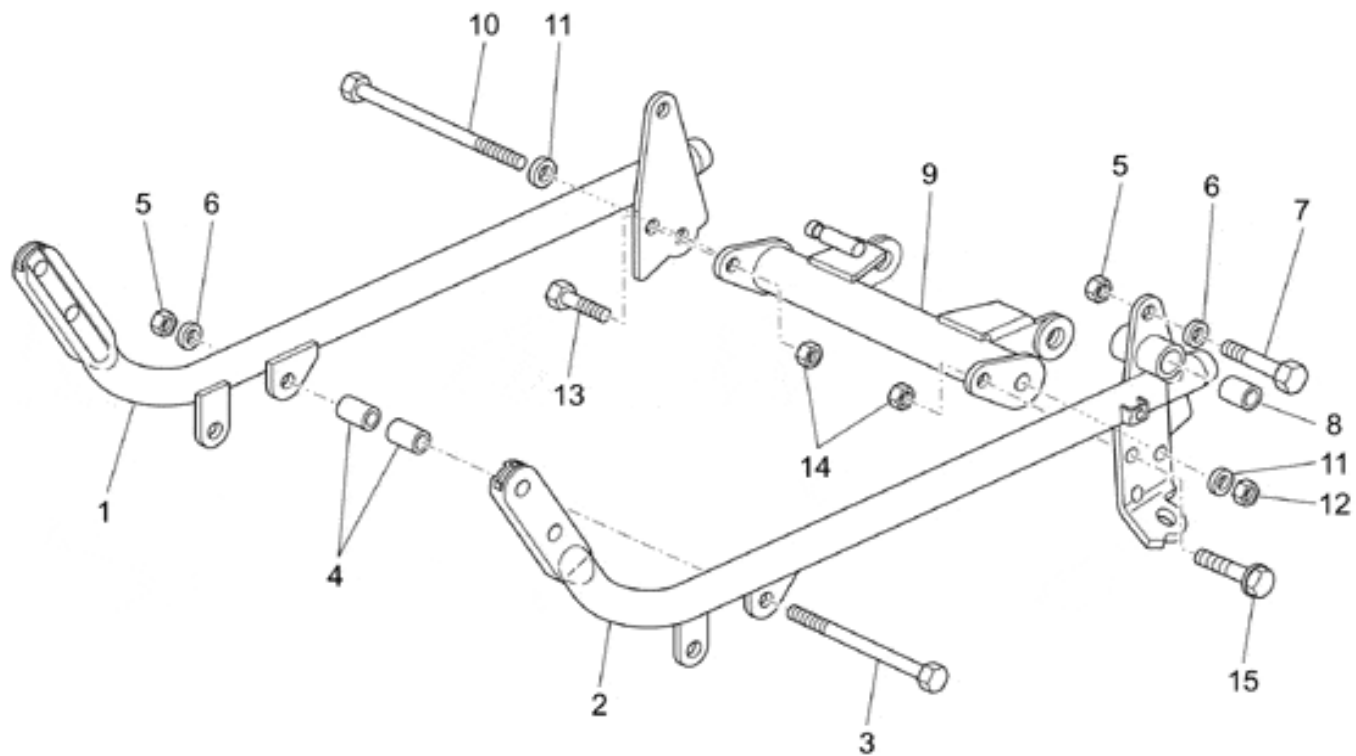

Ref.	Description	Year	I.M.	Country	Version	Code	Qty
1	Cuna der.negro	-	-	-	-	32420310	1
2	Cuna izq.negro	-	-	-	-	32422110	1
3	Perno M10x250	-	-	-	-	53429500	1
4	Buje	-	-	-	-	19017000	2
5	Tuerca M10x1,5	-	-	-	-	92606210	3
6	Junta	-	-	-	-	95008210	3
7	Tornillo M10x65	-	-	-	-	98082565	2
8	Buje 18 mm est.	-	-	-	-	28252060	2
9	Placa cuna	-	-	-	-	32431310	1
10	Perno M10x260	-	-	-	-	AP8121367	1
11	Arandela	-	-	-	-	AP8152220	2
12	Tuerca M10	-	-	-	-	AP8150436	1
13	Torn. CH con reborde M8x25*	-	-	-	-	AP8152287	1
14	Tuerca autobloqueante M8*	-	-	-	-	AP8152300	1
15	Torn. CH con reborde M8x30*	-	-	-	-	AP8152288	1