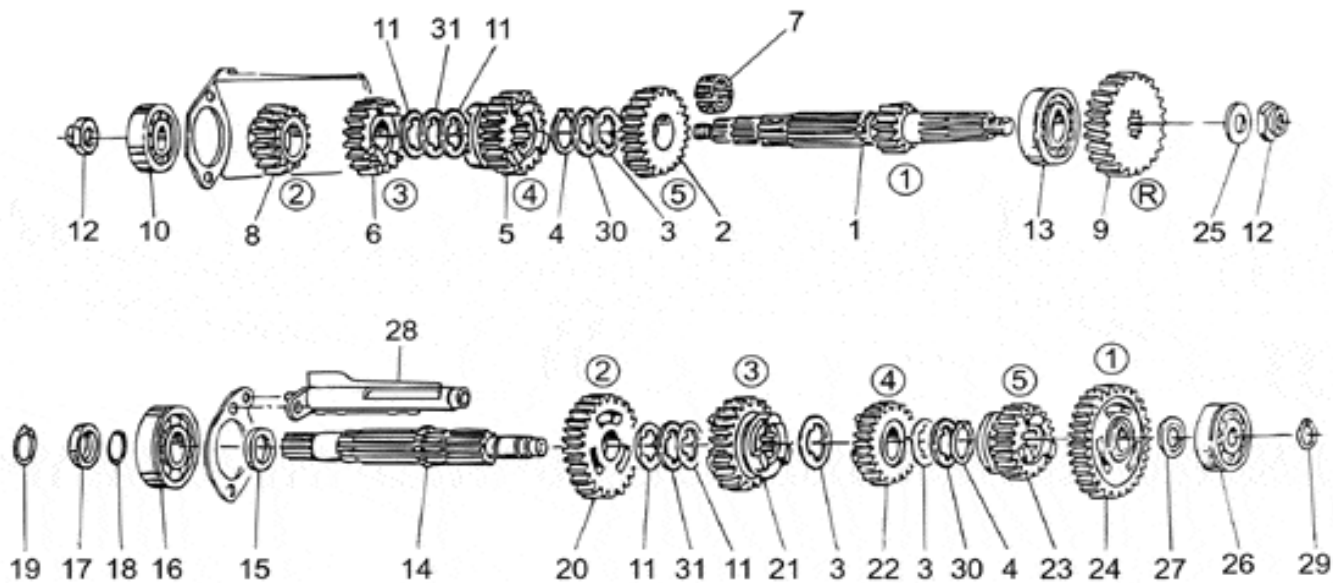

Ref.	Description	Year	I.M.	Country	Version	Code	Qty
1	Eje primario Z=11	-	-	-	-	23210570	1
2	Engranaje 5a AP Z=20	-	-	-	-	32212010	1
3	Arand.de resorte	-	-	-	-	19215460	2
4	Anillo de retención	-	-	-	-	90271124	2
5	Engranaje 4a AP Z=18	-	-	-	-	32211810	1
6	Engranaje 3a AP Z=18	-	-	-	-	32211410	1
7	Jaula de agujas	-	-	-	-	92251023	1
8	Engranaje 2a AP Z=14	-	-	-	-	23211372	1
9	Engran.transm. AP Z=21	-	-	-	-	32211110	1
10	Cojinete AP	-	-	-	-	92218417	1
11	Arand. sop. lateral	-	-	-	-	19214660	6
12	Tuerca	-	-	-	-	10054100	2
13	Cojinete AP	-	-	-	-	92230320	1
14	Eje secundario	-	-	-	-	19213661	1
15	Distanciador	-	-	-	-	19212900	1
16	Cojinete AS	-	-	-	-	92201220	1
17	Distanciador	-	-	-	-	19213720	1
18	Gasket ring 18,77X1,78	-	-	-	-	90706188	1
19	Anillo de retención	-	-	-	-	90271121	1
20	Engranaje 2a AS Z=23	-	-	-	-	32214510	1
21	Engranaje 3a AS Z=23	-	-	-	-	32214810	1
22	Engranaje 4a AS Z=19	-	-	-	-	32215010	1
23	Engranaje 5a AS Z=18	-	-	-	-	23215270	1
24	Engranaje 1a AS Z=26	-	-	-	-	32214010	1
25	Arand. sop. lateral	-	-	-	-	39238100	1
26	Cojinete	-	-	-	-	92234716	1
27	Arandela 2 mm	-	-	-	-	10214304	1
	Suplemento espesor 1,5 mm	-	-	-	-	10214300	1
	Suplemento espesor 1,7 mm	-	-	-	-	10214301	1
	Suplemento espesor 1,8 mm	-	-	-	-	10214302	1
	Suplemento espesor 1,9 mm	-	-	-	-	10214303	1
	Suplemento espesor 2,1 mm	-	-	-	-	10214305	1
28	Gutter	-	-	-	-	32202010	1
29	Anillo de retención	-	-	-	-	90271117	1
30	Arandela	-	-	-	-	19218062	2
31	Arandela	-	-	-	-	19218061	2