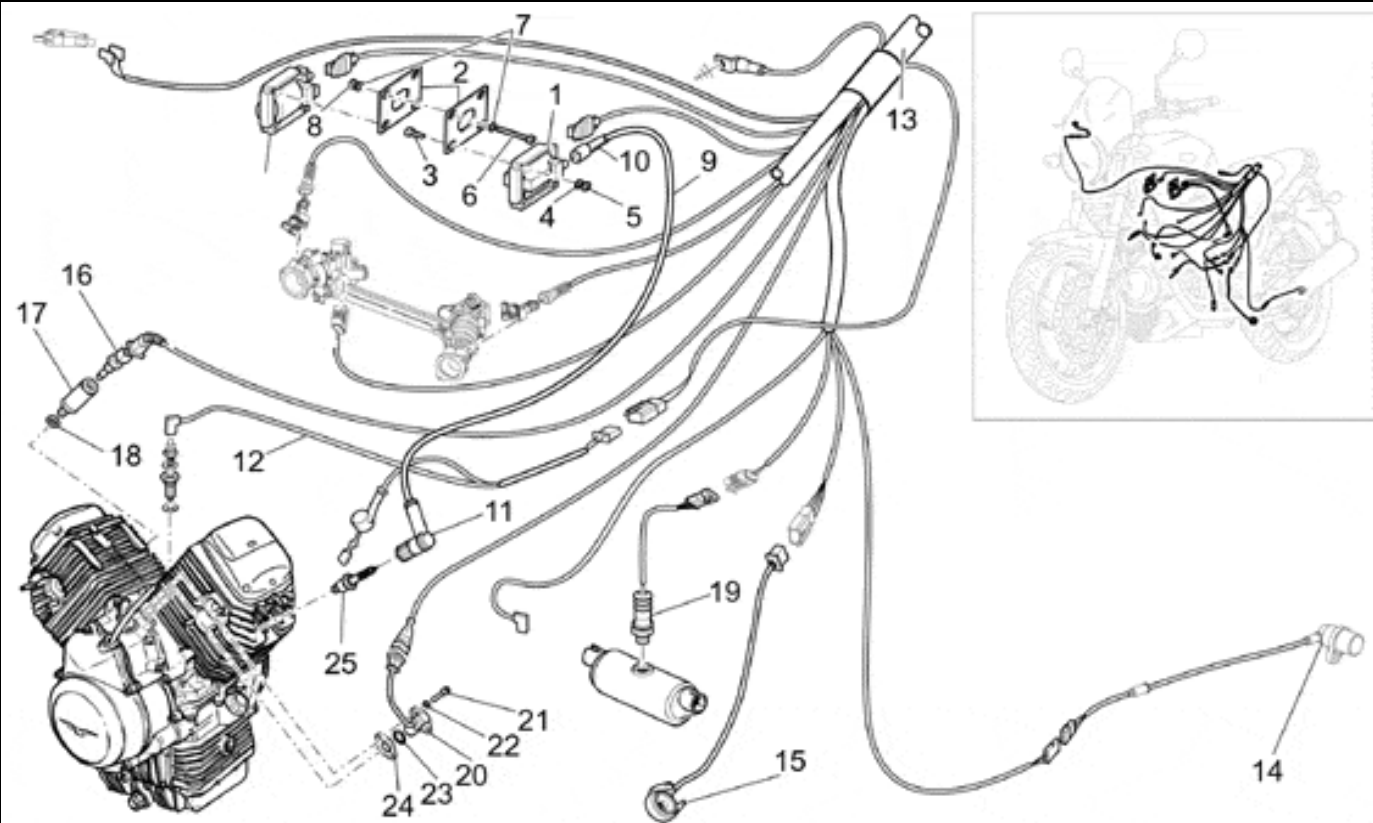

Ref.	Description	Year	I.M.	Country	Version	Code	Qty
1	Bobina A.T.	-	-	-	-	30716500	2
2	Soporte bobina	-	-	-	-	20716720	2
3	Tornillo M4x25	-	-	-	-	98680125	4
4	Arandela 4,3x8x0,5	-	-	-	-	95008204	4
5	Tuerca M4x0,7	-	-	-	-	92630104	4
6	Tornillo M6x60	-	-	-	-	98680360	2
7	Arandela 6,15x11x0,8	-	-	-	-	95008206	4
8	Tuerca M6X1	-	-	-	-	92630707	2
9	Cable A.T.	-	-	-	-	32718310	2
10	Capuchón	-	-	-	-	14717600	2
11	Capuchón bujía	-	-	-	-	03717450	2
12	Cableado punto muerto-aceite	-	-	-	-	32724510	1
13	Cableado principal	-	-	-	-	32747110	1
14	Sensor cuentakm.cpl.	-	-	-	-	AP8124528	1
16	Sensor	-	-	-	-	29729461	1
17	Soporte sensor	-	-	-	-	03163330	1
18	Arandela 10,2x18x2	-	-	-	-	95004210	1
19	Sonda lamda	-	-	-	-	32727010	1
20	Sensor	-	-	-	-	01721600	1
21	Tornillo Allen M5x12	-	-	-	-	98682212	2
22	Arandela 5,3x10x0,8	-	-	-	-	95008205	2
23	Junta tórica	-	-	-	-	90706141	1
24	Junta 0,3mm	-	-	-	-	01722700	1
	Junta 0,4mm	-	-	-	-	01722701	1
	Junta 0,5mm	-	-	-	-	29722760	1
	Junta 0,6mm	-	-	-	-	01722702	1
	Junta 0,8mm	-	-	-	-	01722703	1
	Junta 1,5mm	-	-	-	-	01722705	1
	Junta 1mm	-	-	-	-	01722704	1
25	Bujía NGK BR8ES	-	-	-	-	31717061	2