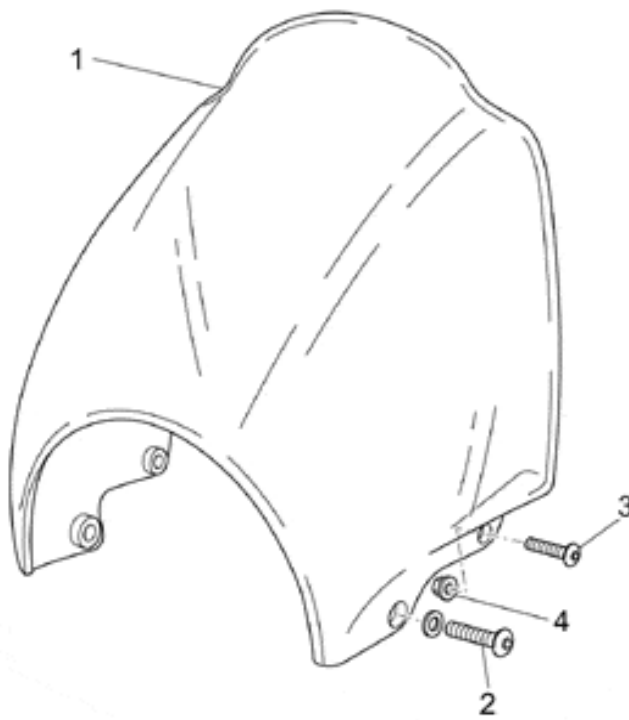

Ref.	Description	Year	I.M.	Country	Version	Code	Qty
1	Cristal cúpula marr.	-	-	-	-	32575210	1
2	Tornillo M8x30	-	-	-	-	98350430	2
3	Tornillo M6x30	-	-	-	-	98350330	2
4	Tuerca con reborde M6x9	-	-	-	-	92660007	2