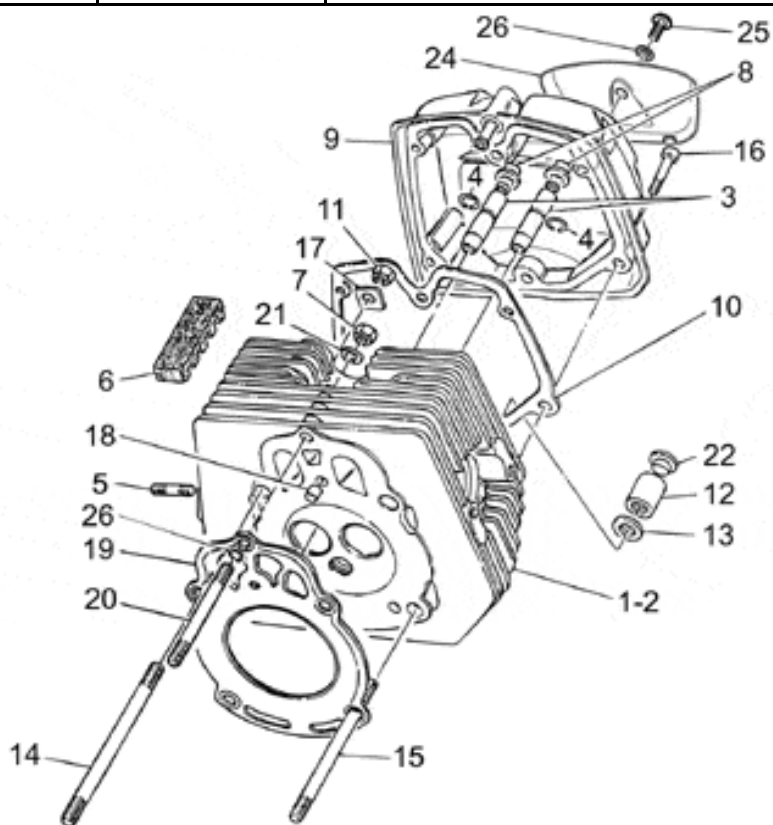

Ref.	Description	Year	I.M.	Country	Version	Code	Qty
1	Cabeza der.gris	-	-	-	-	32022110	1
2	Cabeza izq.gris	-	-	-	-	32022210	1
3	Guía de válvula	-	-	-	-	61036801	4
4	Anillo elástico	-	-	-	-	90353009	4
5	Prisionero	-	-	-	-	96506042	4
6	Placa antivibración	-	-	-	-	19025300	4
7	Tuerca	-	-	-	-	19021920	2
8	Tapón	-	-	-	-	19037820	8
9	Tapa culata	-	-	-	-	32023610	2
10	Junta	-	-	-	-	19023700	2
11	Tuerca	-	-	-	-	92603010	4
12	Tuerca	-	-	-	-	13021900	4
13	Arandela	-	-	-	-	95129180	4
14	Prisionero M10x214	-	-	-	-	96510214	4
15	Prisionero M10x182	-	-	-	-	96510181	4
16	Tornillo M6x25	-	-	-	-	98682325	10
17	Suplemento espesor	-	-	-	-	19032980	4
18	Buje	-	-	-	-	19021360	2
19	Junta	-	-	-	-	27022060	2
20	Prisionero M8x143	-	-	-	-	96508145	2
21	Arandela elástica	-	-	-	-	61270300	2
22	Tapón	-	-	-	-	93180245	4
23	Junta tórica	-	-	-	-	90706076	2
24	Tapa culata	-	-	-	-	32023410	2
25	Tornillo M5x9	-	-	-	-	AP8152339	2
26	Arandela	-	-	-	-	14615901	2