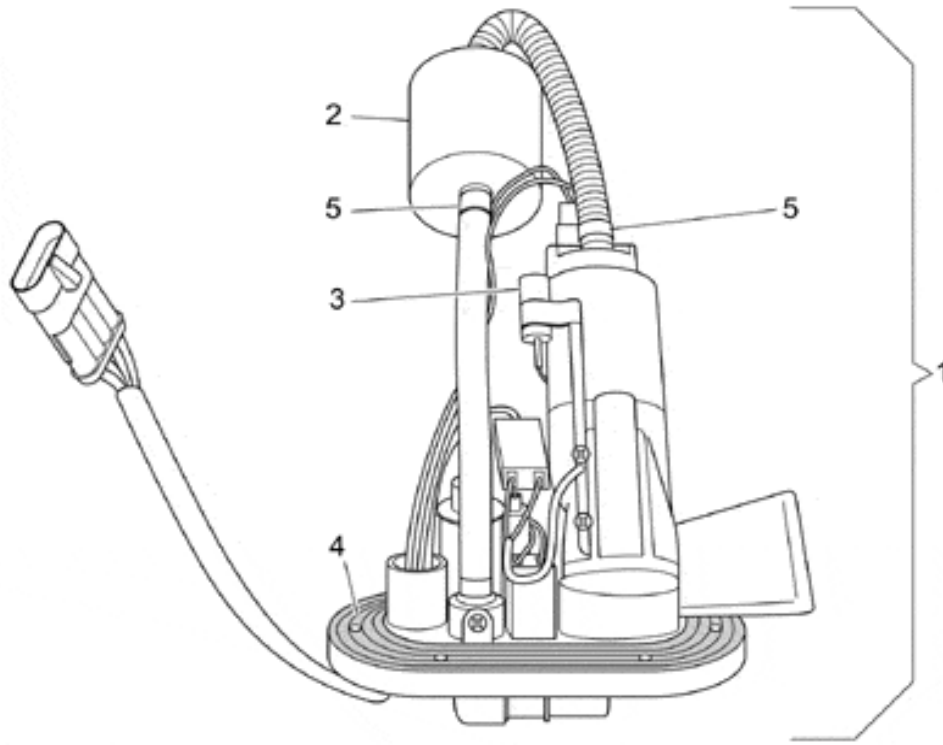

Ref.	Description	Year	I.M.	Country	Version	Code	Qty
1	Bomba gasolina	-	-	-	-	32107210	1
2	Filtro gasolina	-	-	-	-	01106090	1
3	Termistor	-	-	-	-	01103090	1
4	Junta Der.	-	-	-	-	01107490	1
5	Abrazadera 11,3	-	-	-	-	01108490	4