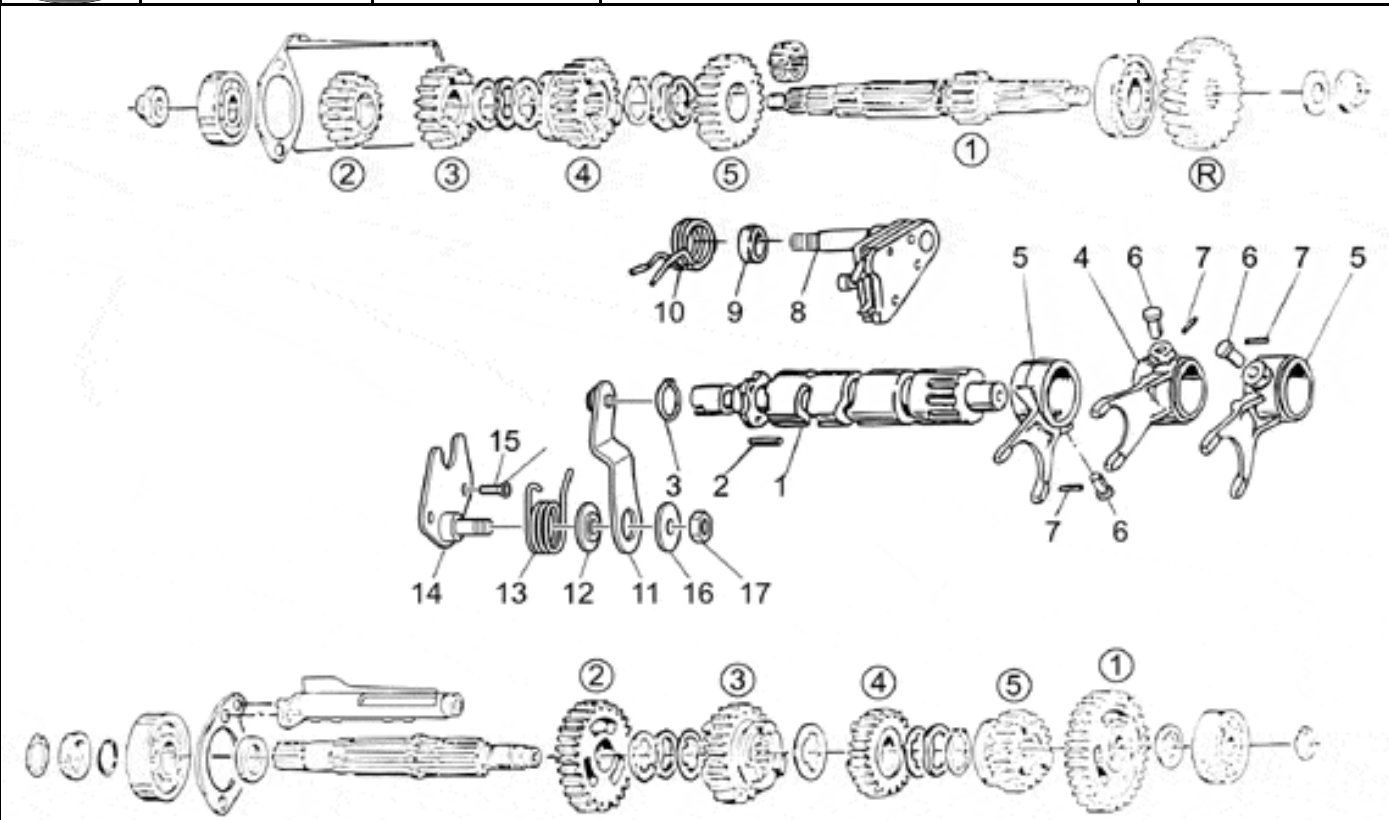

Ref.	Description	Year	I.M.	Country	Version	Code	Qty
1	Leva del cambio	-	-	-	-	32234410	1
2	Barra	-	-	-	-	19234600	4
3	Anillo elástico	-	-	-	-	90274026	1
4	Horquilla AP	-	-	-	-	32231210	1
5	Horquilla AS	-	-	-	-	32231010	2
6	Rodillo	-	-	-	-	32233010	3
7	Clavija	-	-	-	-	95520316	3
8	Pre-selector completo	-	-	-	-	32236210	1
9	Distanciador	-	-	-	-	20208520	1
10	Muelle	-	-	-	-	32238210	1
11	Palanca	-	-	-	-	32234710	1
12	Arandela	-	-	-	-	32234810	1
13	Muelle	-	-	-	-	32234110	1
14	Placa	-	-	-	-	32235710	1
15	Tornillo M6x16	-	-	-	-	AP8152166	2
16	Arandela 6,4x20x1	-	-	-	-	32234910	1
17	Tuerca M6x1	-	-	-	-	92602406	1