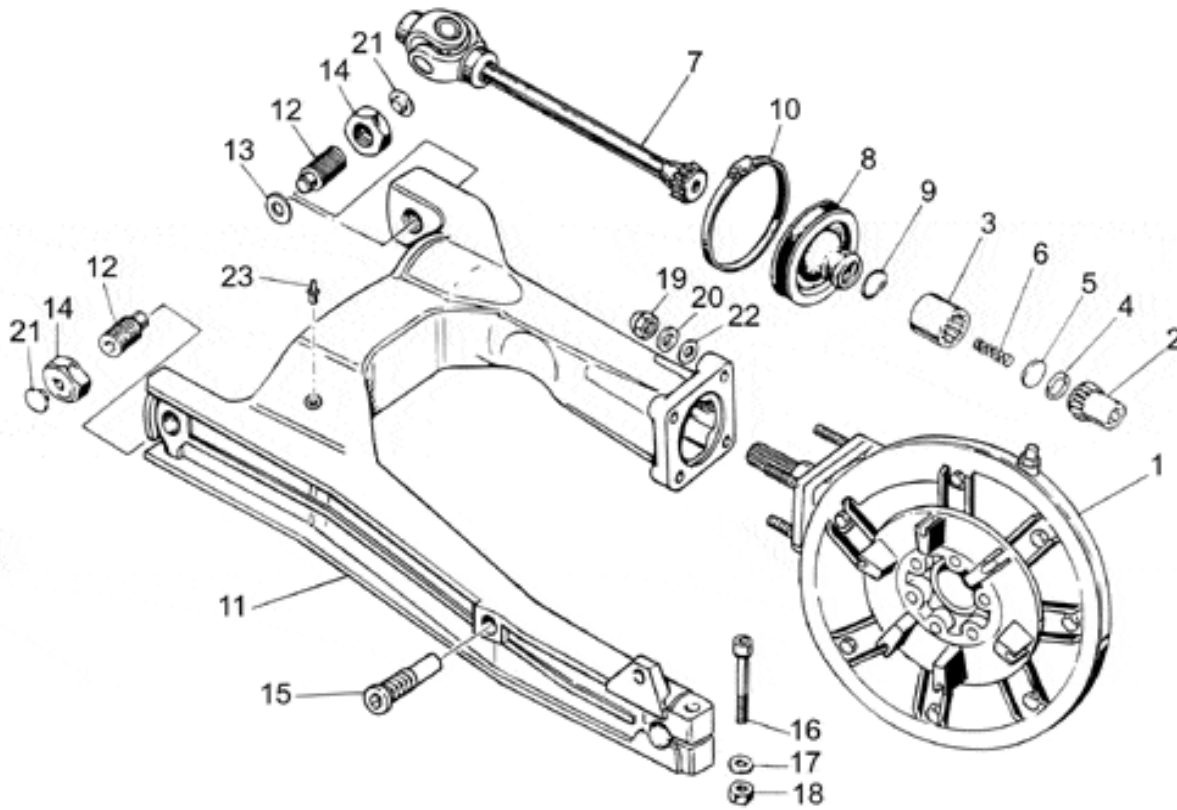

Ref.	Description	Year	I.M.	Country	Version	Code	Qty
1	Caja transm.cpl.gris	-	-	-	-	32350210	1
2	Manguito	-	-	-	-	31327783	1
3	Manguito	-	-	-	-	19328801	1
4	Anillo de retención	-	-	-	-	90272023	1
5	Plato	-	-	-	-	19327601	1
6	Muelle	-	-	-	-	94321099	1
7	Junta	-	-	-	-	23328081	1
8	Collar de protección	-	-	-	-	23548080	1
9	Muelle	-	-	-	-	23548180	1
10	Abrazadera 70x90x9	-	-	-	-	93306070	1
11	Brazo osc.gris	-	-	-	-	32540210	1
12	Perno	-	-	-	-	19547000	2
13	Suplemento espesor	-	-	-	-	35214300	1
14	Tuerca	-	-	-	-	31547882	2
15	Perno	-	-	-	-	31544181	1
16	Tornillo M10x45	-	-	-	-	98680545	1
17	Junta	-	-	-	-	95008210	1
18	Tuerca M10x1,5	-	-	-	-	92606210	1
19	Tuerca M8x1,25	-	-	-	-	92787008	4
20	Arandela	-	-	-	-	14615901	4
21	Tapón	-	-	-	-	93180105	2
22	Arandela	-	-	-	-	95005308	4
23	Tapón 5x9	-	-	-	-	03922280	1