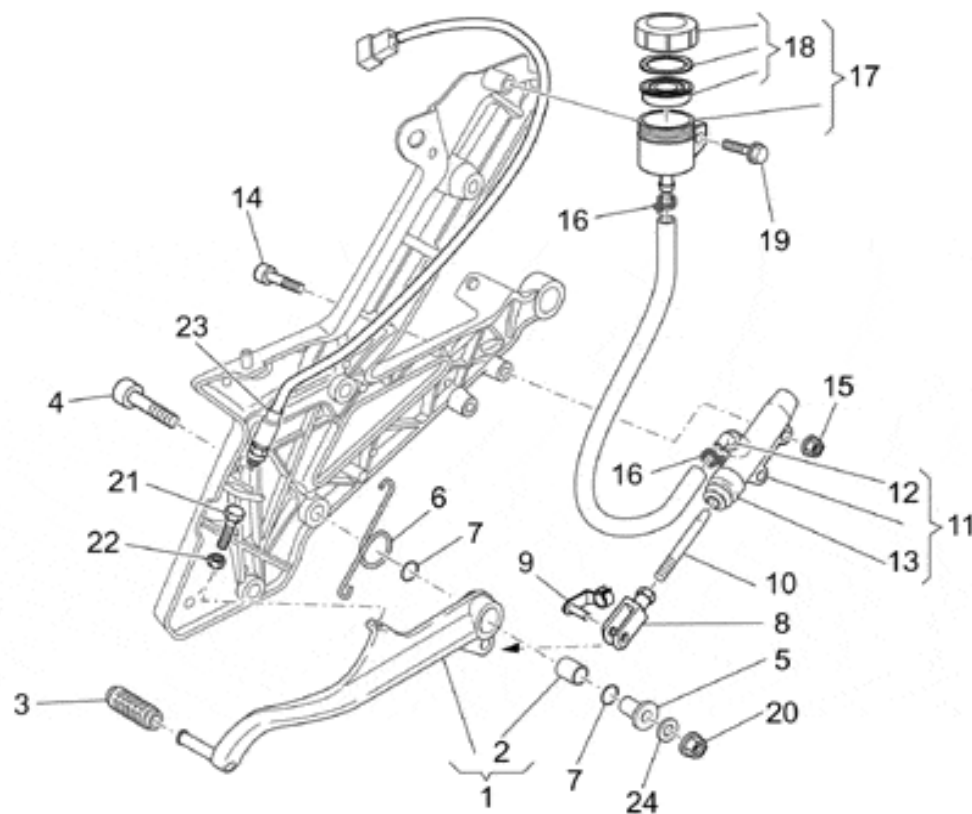

Ref.	Description	Year	I.M.	Country	Version	Code	Qty
1	Palanca freno tras.	-	-	-	-	32677011	1
2	Buje	-	-	-	-	0000000	1
3	Goma	-	-	-	-	AP8220189	1
4	Tornillo Allen M8x50	-	-	-	-	98680450	1
5	Buje	-	-	-	-	32678110	1
6	Muelle	-	-	-	-	32639510	1
7	Junta tórica Viton	-	-	-	-	AP8144007	2
8	Horquilla	-	-	-	-	AP8101968	1
9	Clips para horquilla cambio	-	-	-	-	AP8201301	1
10	Varilla bomba freno	-	-	-	-	32675210	1
11	Bomba freno tras.	-	-	-	-	AP8113502	1
12	Empalme bomba trasera	-	-	-	-	AP8213057	1
13	Fuelle de goma	-	-	-	-	AP8113288	1
14	Tornillo M6x35	-	-	-	-	98680335	2
15	Tuerca con reborde M6x9	-	-	-	-	92660007	2
16	Abrazadera D10,1*	-	-	-	-	AP8101595	2
17	Depós.aceite fr.cnj.	-	-	-	-	AP8113241	1
18	Tapón depósito	-	-	-	-	AP8113553	1
19	Torn. CH con reborde M5x12	-	-	-	-	AP8152272	1
20	Tuerca	-	-	-	-	92660208	1
21	Tornillo M6x30	-	-	-	-	98084330	1
22	Tuerca M6x12	-	-	-	-	92606206	1
23	Microinterruptor	-	-	-	-	AP8112996	1
24	Arandela	-	-	-	-	AP8150018	1