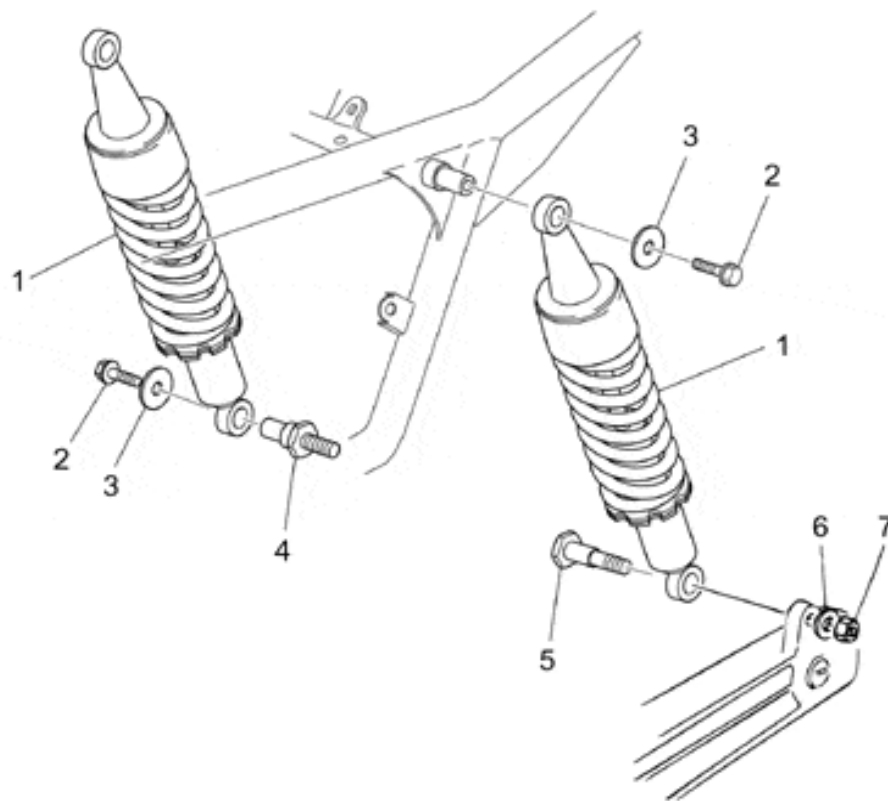

Ref.	Description	Year	I.M.	Country	Version	Code	Qty
1	Tras.Amortiguador Paioli	-	-	-	-	32550210	2
2	Torn. CH con reborde M6x16*	-	-	-	-	AP8152278	3
3	Arandela 6,4x30x1,5	-	-	-	-	95005330	3
4	Perno	-	-	-	-	32555210	1
5	Perno	-	-	-	-	32555211	1
6	Arandela	-	-	-	-	95129181	1
7	Tuerca M10x1,5	-	-	-	-	92606210	1