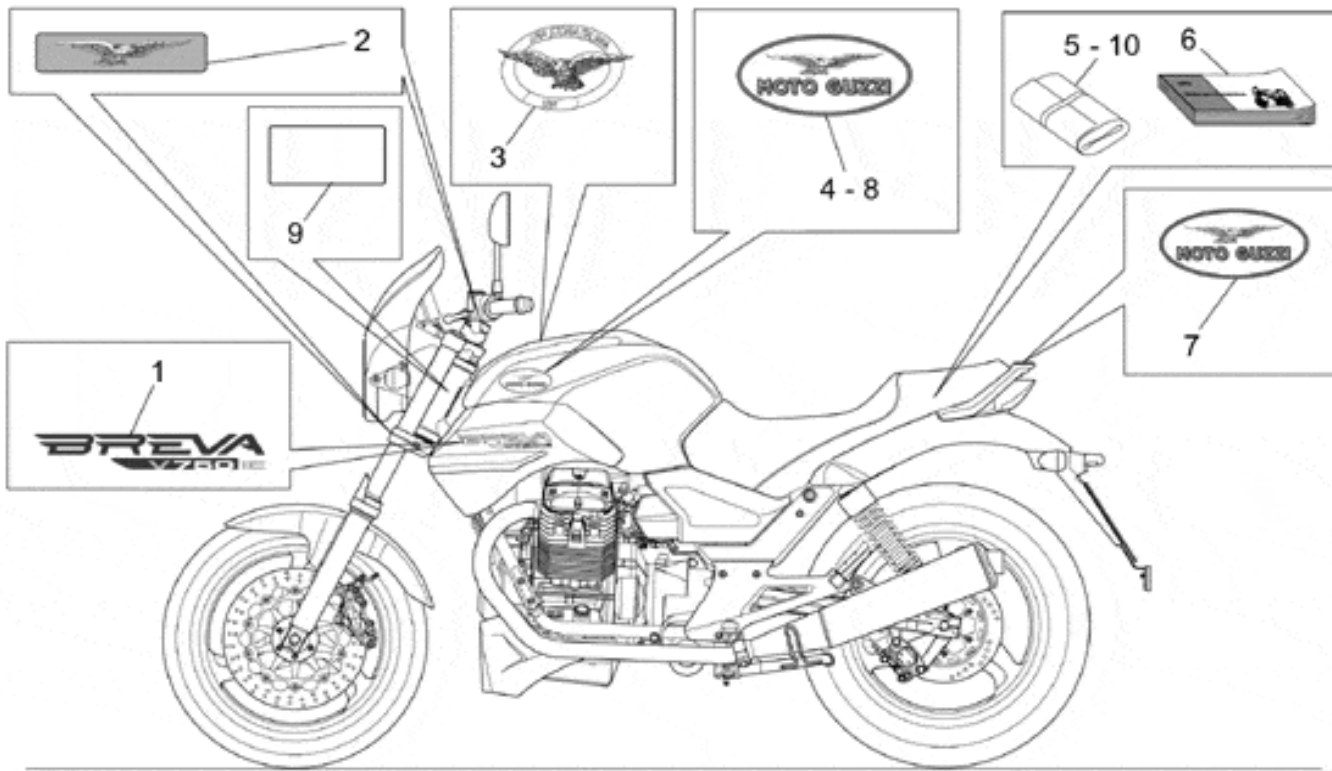

Ref.	Description	Year	I.M.	Country	Version	Code	Qty
1	Calco "Breva V 750 I.E."	-	-	-	b/re-o/bl	32926310	2
	Calco "Breva V750 I.E"	-	-	-	g/gr	32926311	1
2	Calco "Aquila"	-	-	-	-	01517700	2
3	Calco "Italian Story"	-	-	-	-	03917570	1
4	Placa Izq. allum.	-	-	-	b/re	32917410	1
	Placa Izq. allum.	-	-	-	g/gr	32917412	1
	Placa Izq. allum.	-	-	-	o/bl	32917411	1
5	Juego de herramientas der.	-	-	-	-	32909910	1
6	Manual uso y manten.	-	-	E	-	32900011	1
	Manual uso y manten.	-	-	EU	-	32900010	1
7	Placa Moto Guzzi	-	-	-	-	32769510	1
8	Placa Der. allum.	-	-	-	b/re	32917310	1
	Placa Der. allum.	-	-	-	g/gr	32917312	1
	Placa Der. allum.	-	-	-	o/bl	32917311	1
9	Calco protec.	-	-	-	-	32944310	1
10	Juego de herramientas izq.	-	-	-	-	32909911	1