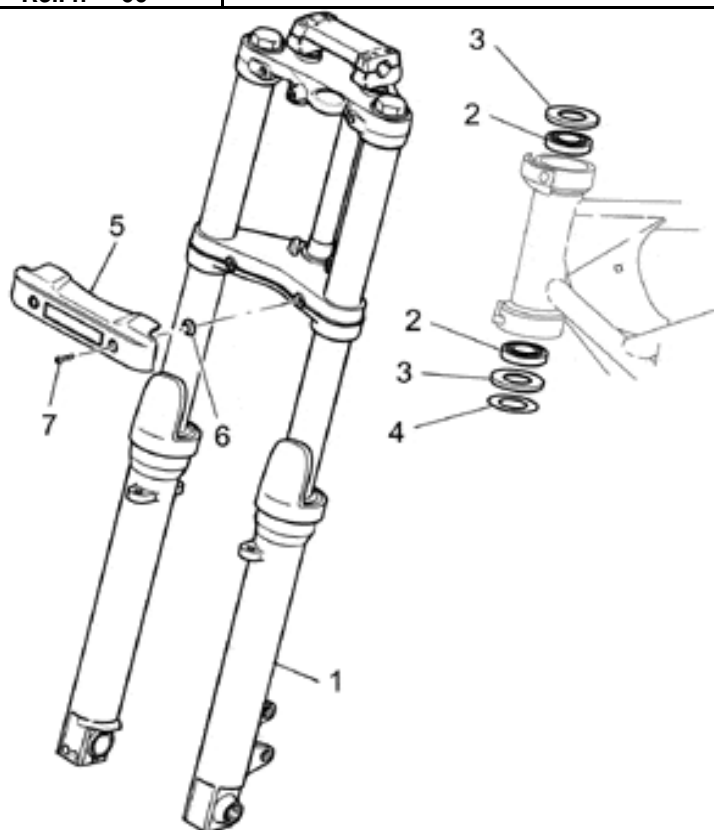

Ref.	Description	Year	I.M.	Country	Version	Code	Qty
1	Horquilla completa	-	-	-	-	32490210	1
2	Cojinete de rodillos	-	-	-	-	AP8110024	2
3	Gasket ring	-	-	-	-	AP8144146	1
4	Arandela	-	-	-	-	AP8121307	1
5	Marco	-	-	-	-	31497883	1
6	Distanciador	-	-	-	-	31576183	2
7	Tornillo	-	-	-	-	98210616	2