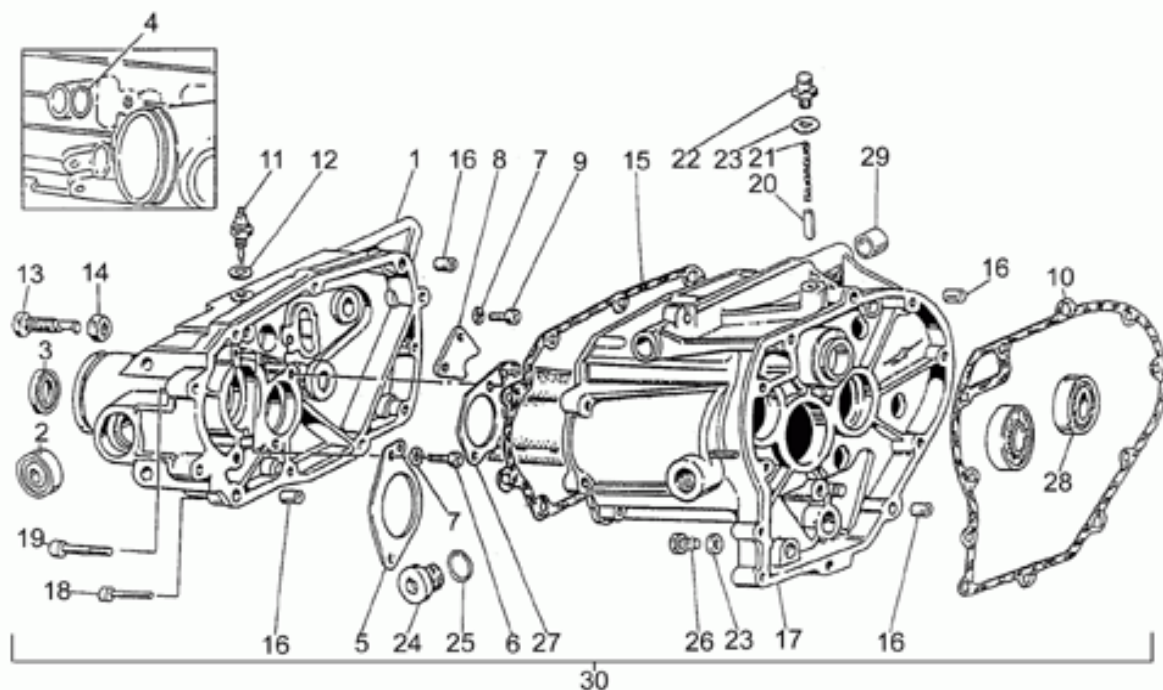

Ref.	Description	Year	I.M.	Country	Version	Code	Qty
1	Tapa cambio gris	-	-	-	-	31200880	1
2	Cojinete	-	-	-	-	92204215	2
3	Gasket ring	-	-	-	-	90402841	1
4	Junta tórica	-	-	-	-	90706140	1
5	Placa	-	-	-	-	23213870	1
6	Tornillo	-	-	-	-	98622314	4
7	Arandela	-	-	-	-	14217901	6
8	Soporte	-	-	-	-	19235800	1
9	Tornillo	-	-	-	-	98622314	2
10	Junta	-	-	-	-	23200370	1
11	Sensor	-	-	-	-	19207220	1
12	Junta	-	-	-	-	12154200	1
13	Tornillo	-	-	-	-	19237800	1
14	Tuerca baja M12x1,25	-	-	-	-	92602512	1
15	Junta	-	-	-	-	19201120	1
16	Buje	-	-	-	-	19002020	4
17	Cambio	-	-	-	-	31200280	1
18	Tornillo M6X30	-	-	-	-	98620330	5
	Tornillo M6X35	-	-	-	-	98620335	2
19	Tornillo M8X35	-	-	-	-	98620435	4
20	Trinquete	-	-	-	-	55234700	1
21	Muelle	-	-	-	-	94321067	1
22	Tapón respiradero	-	-	-	-	19206501	1
23	Junta	-	-	-	-	10528900	2
24	Tapón aceite	-	-	-	-	19351200	1
25	Junta tórica 20,24x2,62	-	-	-	-	90706203	1
26	Tapón descarg.aceite	-	-	-	-	31003766	1
27	Mamparo aceite	-	-	-	-	19208220	1
28	Cojinete	-	-	-	-	92201120	1
29	Buje	-	-	-	-	19202320	2
30	Cambio completo	-	-	-	-	27991561	1