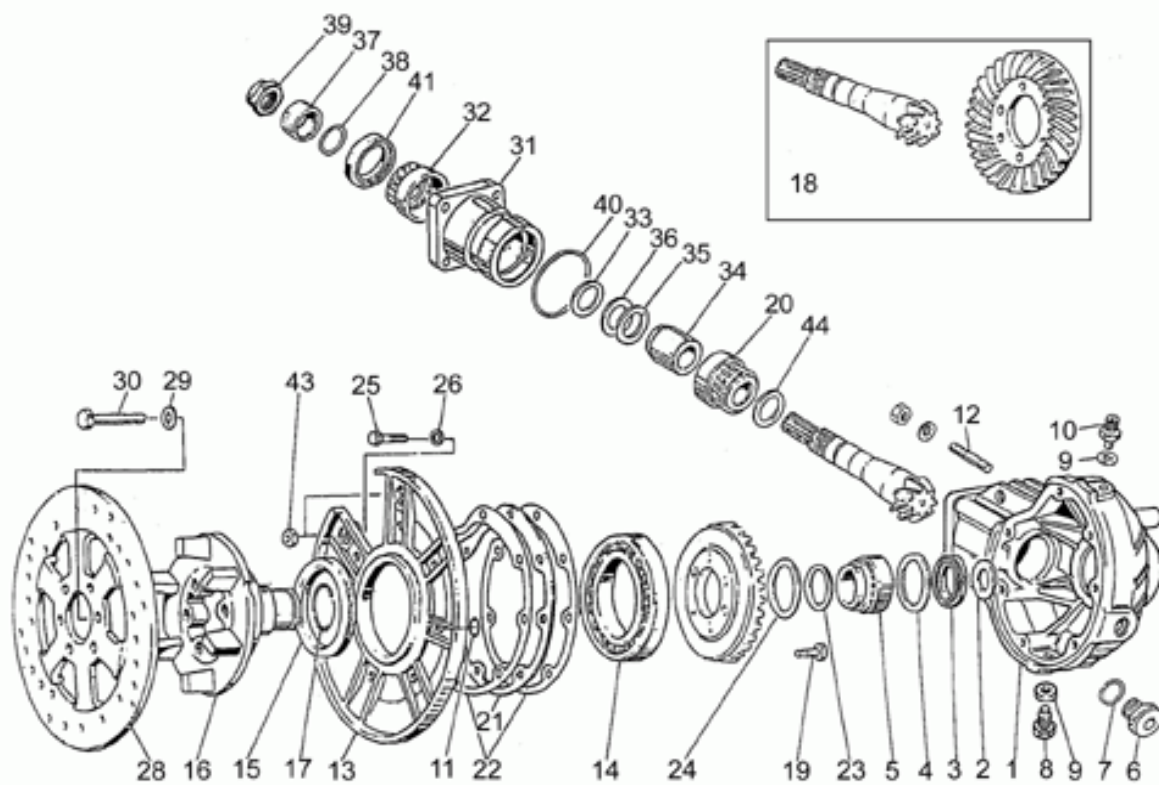

Ref.	Description	Year	I.M.	Country	Version	Code	Qty
34	Arandela	-	-	-	-	14615901	2
35	Carenado inf. der. azul c.	-	-	-	-	20570323	1
	Carenado inf. der. azul r.	-	-	-	-	20570324	1
	Carenado inf. der. basto	-	-	-	-	205703201	1
	Carenado inf. der. blanco	-	-	-	-	20570320	1
36	Carenado inf. izq. azul c.	-	-	-	-	20570423	1
	Carenado inf. izq. azul r.	-	-	-	-	20570424	1
	Carenado inf. izq. basto	-	-	-	-	205704201	1
	Carenado inf. izq. blanco	-	-	-	-	20570420	1
37	Tornillo	-	-	-	-	98326022	8
38	Arandela	-	-	-	-	66478610	8
39	Goma	-	-	-	-	93231606	8
40	Protecciones del.	-	-	-	-	20450220	1
41	Tornillo	-	-	-	-	98622540	2
42	Tornillo	-	-	-	-	98610450	2
43	Arandela elástica	-	-	-	-	61270300	2
44	Placa	-	-	-	-	17451750	1
45	Tampón	-	-	-	-	19705900	2

Ref.	Description	Year	I.M.	Country	Version	Code	Qty
29	Tornillo	-	-	-	-	98231022	2
30	Arandela	-	-	-	-	95000210	2
31	Arand. Dentada	-	-	-	-	95022110	2
32	Tuerca	-	-	-	-	92602210	2
33	Tornillo	-	-	-	-	98326022	4
34	Distanciador	-	-	-	-	30576100	4
35	Goma	-	-	-	-	91551010	4
36	Clip	-	-	-	-	28576590	2
37	Tuerca M6x1	-	-	-	-	92630106	2
38	Tuerca en jaula	-	-	-	-	92660601	4
39	Llave liscia bas.	-	-	-	-	30735500	1