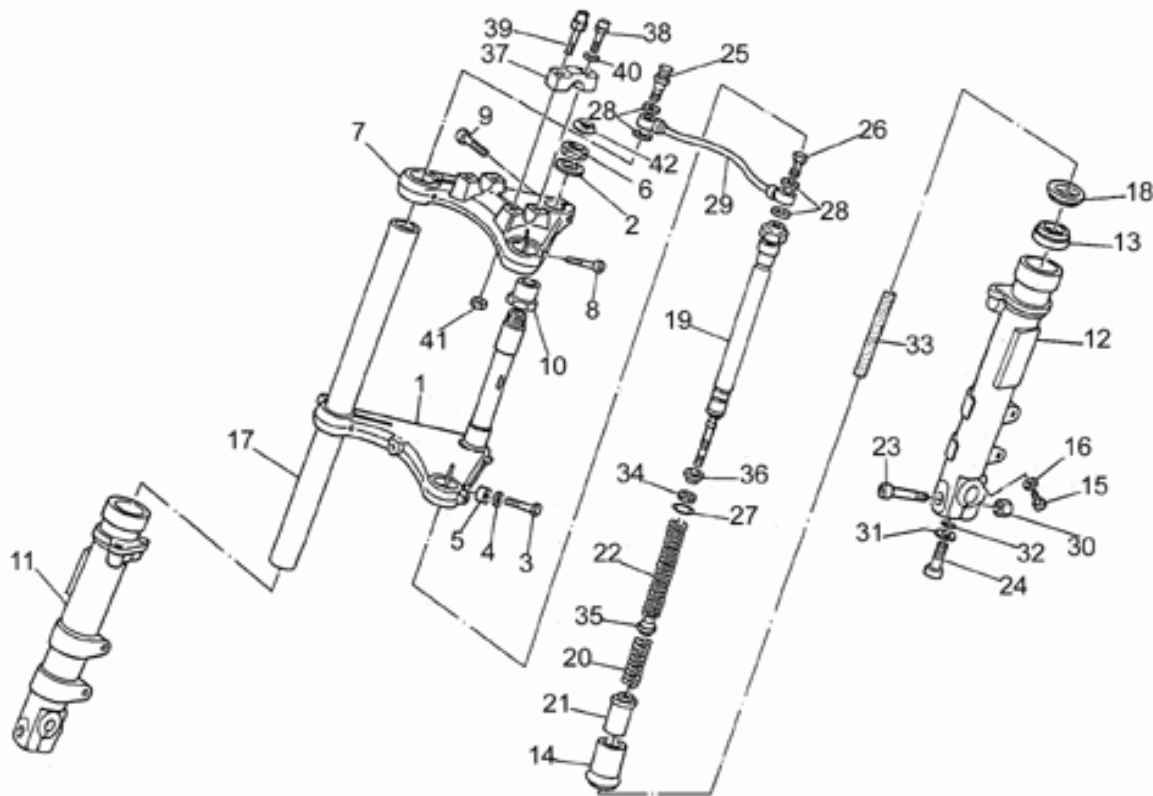

Ref.	Description	Year	I.M.	Country	Version	Code	Qty
1	Base con manguito	-	-	-	-	23494070	1
2	Aran.tapón manguito	-	-	-	-	18513560	1
3	Tornillo c. hex. M10X55	-	-	-	-	98072555	2
4	Arandela	-	-	-	-	95007210	2
5	Distanciador	-	-	-	-	91181016	2
6	Tapón manguito	-	-	-	-	18513460	1
7	Placa sup. horquilla POLIZIA	-	-	-	-	31493140	1
8	Tornillo	-	-	-	-	98610540	2
9	Tornillo	-	-	-	-	98612535	1
10	Buje seguro direc.	-	-	-	-	18516660	1
11	Funda der.	-	-	-	-	20522520	1
12	Funda izq.	-	-	-	-	20522620	1
13	Retén aceite	-	-	-	-	90403857	2
14	Buje	-	-	-	-	20527620	2
15	Tornillo	-	-	-	-	98622320	2
16	Arandela	-	-	-	-	95100116	4
17	Funda	-	-	-	-	23525470	2
18	Guardapolvo	-	-	-	-	31524550	2
19	Amortiguador	-	-	-	-	23526470	2
20	Contramuelle	-	-	-	-	23526610	2
21	Taco fin de carrera	-	-	-	-	28527540	2
22	Muelle	-	-	-	-	23526910	2
23	Tornillo	-	-	-	-	98620545	2
24	Tornillo	-	-	-	-	98622530	2
25	Tornillo perforado	-	-	-	-	28556450	1
26	Válvula aire	-	-	-	-	28556250	1
27	Gasket ring	-	-	-	-	90706282	2
28	Arandela en cobre	-	-	-	-	28556350	4
29	Tubo	-	-	-	-	19529660	1
30	Tuerca	-	-	-	-	92602210	2
31	Arandela plana	-	-	-	-	27499120	2
32	Junta tórica	-	-	-	-	90706094	2
33	Tubo antirrozamiento	-	-	-	-	23526370	2
34	Tuerca	-	-	-	-	92602308	2
35	Distanciador	-	-	-	-	23527910	2
36	Cubeta	-	-	-	-	28526540	2
37	Collar	-	-	-	-	17500200	2
38	Espñrrago	-	-	-	-	28500745	2
39	Espñrrago	-	-	-	-	19500715	2
40	Arandela	-	-	-	-	95000208	4
41	Tuerca	-	-	-	-	92630108	2
42	Tapa	-	-	-	-	17517700	1