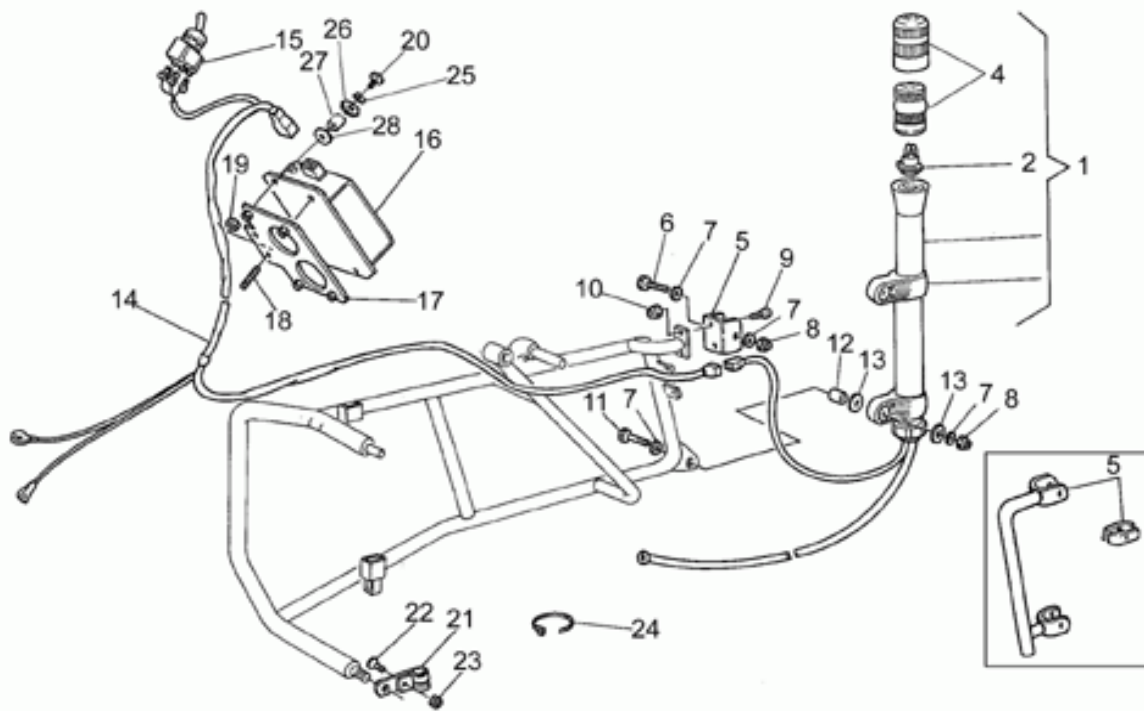

Ref.	Description	Year	I.M.	Country	Version	Code	Qty
1	Motorized strobo kit SONORA	-	-	-	1A	28786225	1
	Motorized strobo kit SONORA	-	-	-	2A	28999580	1
2	Lámpara estroboscópica	-	-	-	1A	28530526	1
	Lámpara strobo	-	-	-	2A	28530580	1
4	Cristal strobo	-	-	-	-	28530529	1
5	Soporte brazo telescópico	-	-	-	1A	28785445	1
	Soporte strobo	-	-	-	2A	28785625	1
6	Tornillo	-	-	-	-	98052465	1
7	Arandela	-	-	-	-	95004208	4
8	Tuerca	-	-	-	-	92630108	2
9	Tornillo	-	-	-	-	98622320	2
10	Tuerca M6x1	-	-	-	-	92630106	2
11	Tornillo	-	-	-	-	98052495	1
12	Distanciador interior	-	-	-	-	30429760	1
13	Arandela	-	-	-	-	95100239	2
14	Cableado brazo	-	-	-	-	20726221	1
15	Interruptor	-	-	-	-	20745720	1
16	Centralita	-	-	-	1A	28785925	1
	Centralita electrónica	-	-	-	2A	28785980	1
17	Placa soporte centralita	-	-	-	-	20785820	1
18	Prisionero	-	-	-	-	96508030	2
19	Tuerca	-	-	-	1A	92602208	2
	Tuerca M6x1	-	-	-	2A	92630106	4
20	Tornillo	-	-	-	1A	98326016	4
	Tornillo c. hex. M6X20	-	-	-	2A	98054320	4
21	Abrazadera	-	-	-	-	17658360	2
22	Tornillo	-	-	-	-	98202516	2
23	Tuerca	-	-	-	-	92630205	2
24	Abrazadera	-	-	-	-	14609650	1
25	Arandela	-	-	-	2A	95100121	4
26	Arandela	-	-	-	2A	95100118	4
27	Distanciador	-	-	-	2A	91180607	4
28	Goma	-	-	-	2A	91551085	4