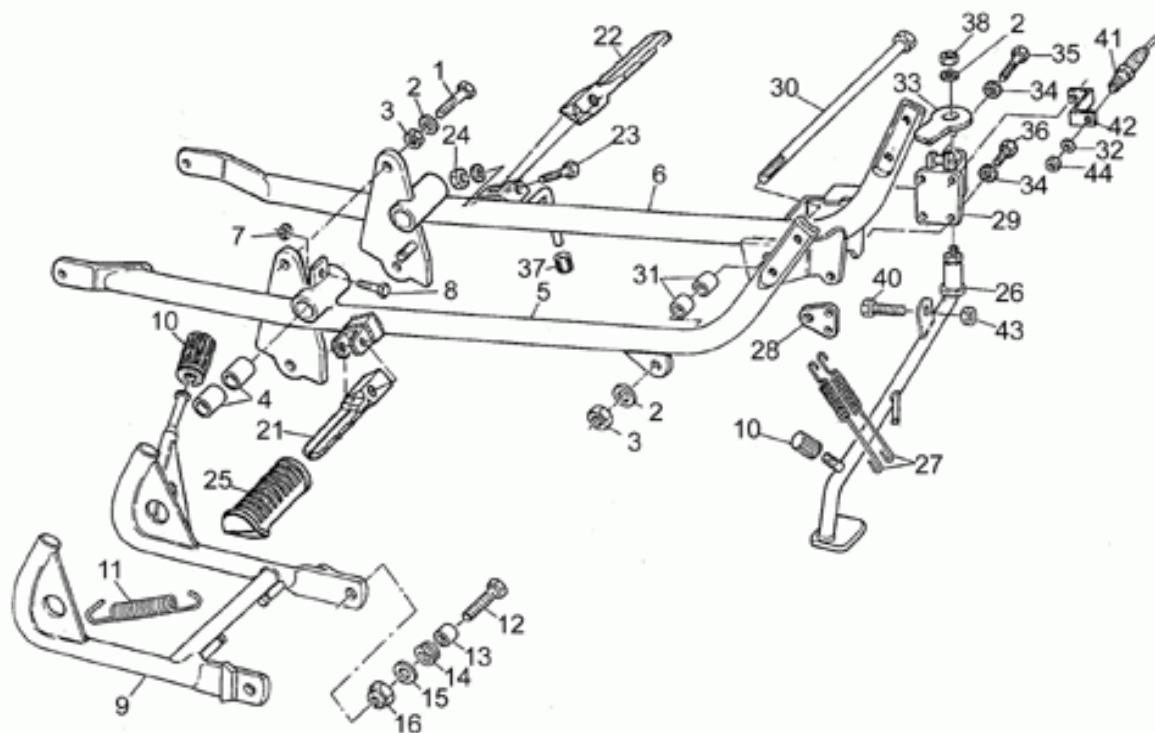

Ref.	Description	Year	I.M.	Country	Version	Code	Qty
1	Tornillo	-	-	-	-	98052565	2
2	Arandela 10,2x18x2	-	-	-	-	95004210	5
3	Tuerca	-	-	-	-	92602210	4
4	Buje 18 mm est.	-	-	-	-	28252060	4
5	Cuna der.	-	-	-	-	20420320	1
6	Cuna izq.	-	-	-	-	20422120	1
7	Tuerca	-	-	-	-	92602206	1
8	Tornillo c. hex. M6X22	-	-	-	-	98054322	1
9	Caballote central	-	-	-	-	23430391	1
10	Pedales	-	-	-	-	13432640	2
11	Mlle retorno caball.	-	-	-	-	12434001	2
12	Tornillo	-	-	-	-	98054530	2
13	Distanciador	-	-	-	-	91181114	2
14	Muelle	-	-	-	-	94322215	1
15	Arandela	-	-	-	-	95000210	2
16	Tuerca M10x1,5	-	-	-	-	92630510	2
21	Tubos	-	-	-	-	28440760	1
22	Tubos	-	-	-	-	28441860	1
23	Tornillo	-	-	-	-	98053435	2
24	Tuerca	-	-	-	-	92602208	2
25	Estribo de goma	-	-	-	-	28443201	2
26	Caballote lateral negro	-	-	-	-	19432016	1
27	Muelle	-	-	-	-	19434069	2
28	Placa	-	-	-	-	18432760	1
29	Bloquecillo	-	-	-	-	13433440	1
30	Perno M10x250	-	-	-	-	53429500	1
31	Buje	-	-	-	-	19017000	2
32	Arandela elástica	-	-	-	-	61270300	4
33	Tope	-	-	-	-	13432741	1
34	Arandela elástica	-	-	-	-	95021108	4
35	Tornillo	-	-	-	-	98052440	1
36	Tornillo c. hex. M8X16	-	-	-	-	98054416	3
37	Goma	-	-	-	-	14423800	1
38	Tuerca	-	-	-	-	92630210	1
40	Tornillo	-	-	-	-	98054216	1
41	Interruptor embrague	-	-	-	-	29759150	1
42	Soporte	-	-	-	-	29433850	1
43	Tuerca	-	-	-	-	92602205	1
44	Tuerca M8X1	-	-	-	-	92602508	1