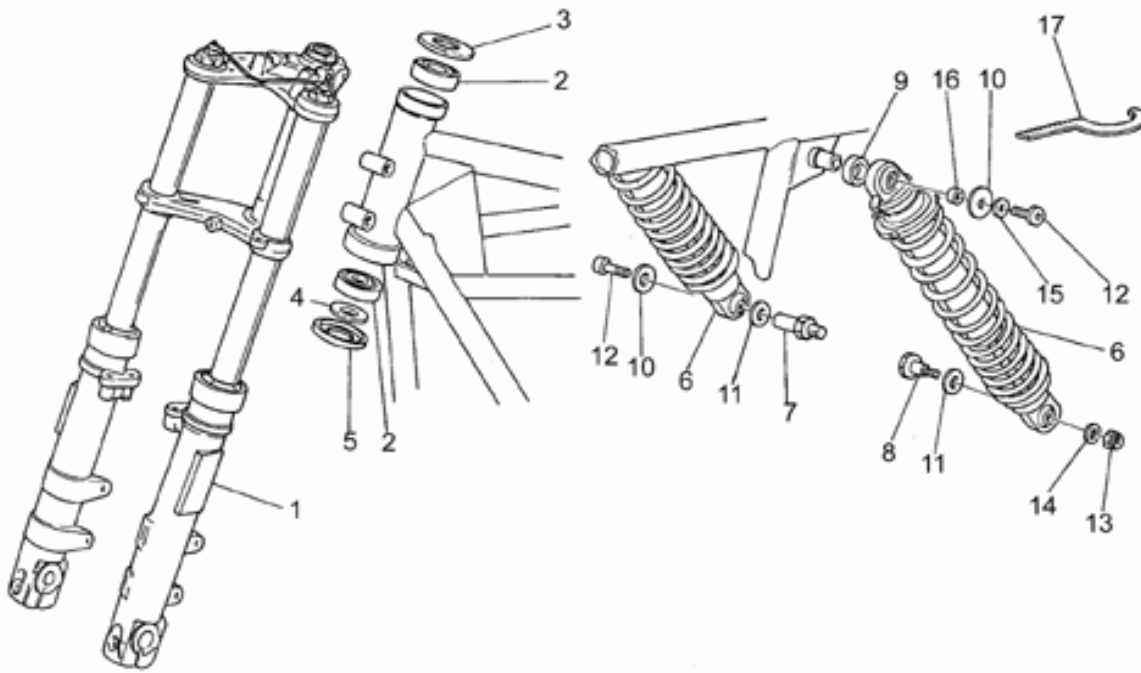

Ref.	Description	Year	I.M.	Country	Version	Code	Qty
1	HORQUILLA DELANTERA	-	-	-	-	20490220	1
2	Coj. rodillos cónicos	-	-	-	-	92249225	2
3	Cubeta	-	-	-	-	14494600	1
4	Arand. sop. lateral	-	-	-	-	14516700	1
5	Guardapolvo	-	-	-	-	14517000	1
6	Amortiguador BITUBO	-	-	-	-	20550220	2
7	Perno	-	-	-	-	23555281	1
8	Perno	-	-	-	-	23555280	1
9	Distanciador	-	-	-	-	91181407	2
10	Distanciador	-	-	-	-	95100235	3
11	Arandela	-	-	-	-	95100535	2
12	Tornillo	-	-	-	-	98822416	3
13	Tuerca	-	-	-	-	92602410	1
14	Arand. Dentada	-	-	-	-	95021110	1
15	Arandela	-	-	-	-	14615901	3
16	Distanciador	-	-	-	-	91180804	2
17	Regulación amortiguador	-	-	-	-	31912760	1