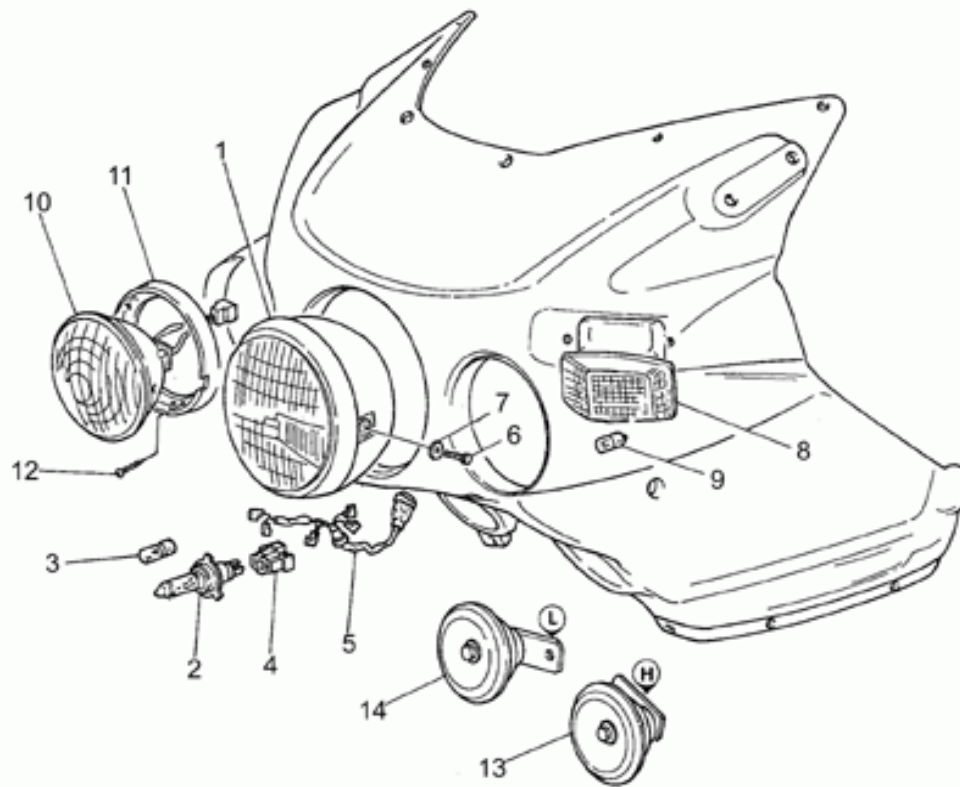

Ref.	Description	Year	I.M.	Country	Version	Code	Qty
1	Grupo óptico	-	-	-	-	29740500	1
2	Lámpara 12V-55/60W	-	-	-	-	93450232	1
3	Lámpara 12V-4W	-	-	-	-	93450119	1
4	Portalámparas	-	-	-	-	14756255	1
5	Cabl. faro delantero	-	-	-	-	14747455	1
6	Tornillo M8X25	-	-	-	-	98054425	2
7	Arandela	-	-	-	-	95100256	2
8	Faro de destellos del.	-	-	-	-	20750620	2
9	Lámpara 12V-10W	-	-	-	-	93450127	2
10	Faro supl. halógeno azul CPU	-	-	-	-	23743392	2
11	Marco faro	-	-	-	-	23742890	2
12	Torn. autorr.	-	-	-	-	99200316	8
13	Claxon H	-	-	-	-	31743765	1
14	Claxon L	-	-	-	-	31743766	1