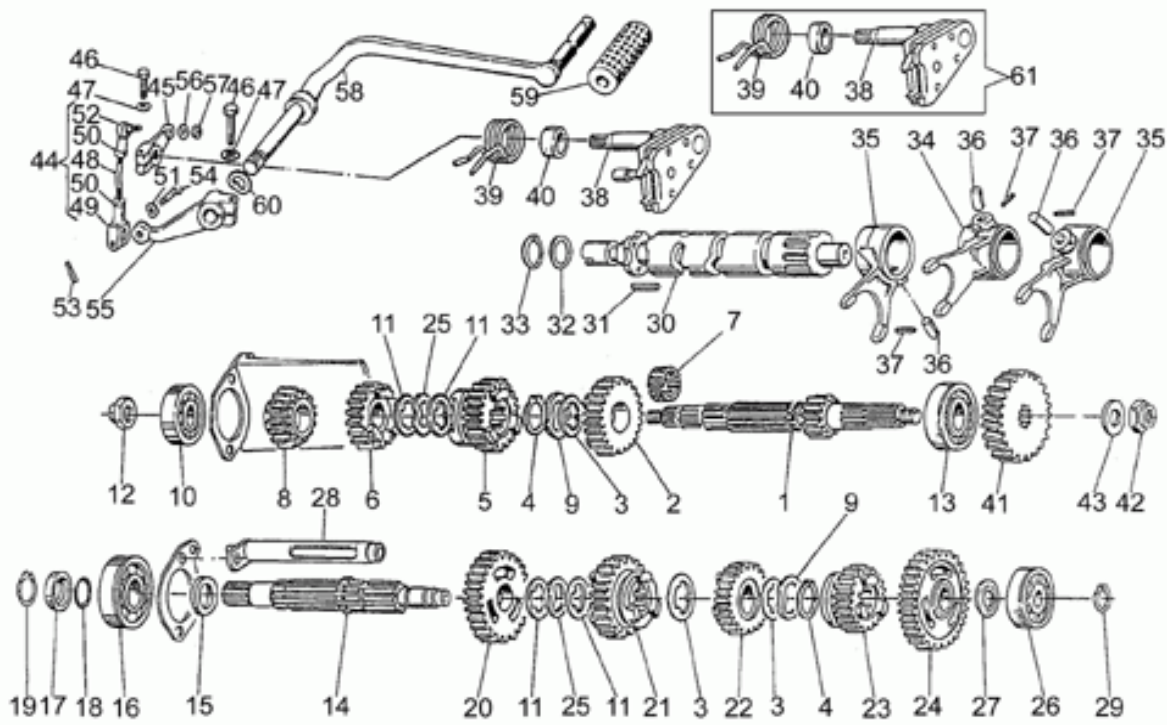

Ref.	Description	Year	I.M.	Country	Version	Code	Qty
1	Eje primario Z=11	-	-	-	-	23210570	1
2	Engranaje 5a AP Z=20	-	-	-	-	23212070	1
3	Arand.de resorte	-	-	-	-	19215460	3
4	Anillo de retención	-	-	-	-	90271127	2
5	Engranaje 4a AP Z=18	-	-	-	-	19211861	1
6	Engranaje 3a AP Z=18	-	-	-	-	19211460	1
7	Jaula de agujas	-	-	-	-	92251023	1
8	Engranaje 2a AP Z=14	-	-	-	-	19211361	1
9	Arandela	-	-	-	-	19218062	2
10	Cojinete AP	-	-	-	-	92218417	1
11	Arand. sop. lateral	-	-	-	-	19214660	4
12	Tuerca	-	-	-	-	10054100	1
13	Cojinete AP	-	-	-	-	92230320	1
14	Eje secundario	-	-	-	-	19213661	1
15	Distanciador	-	-	-	-	19212900	1
16	Cojinete AS	-	-	-	-	92201220	1
17	Distanciador	-	-	-	-	19213720	1
18	Gasket ring 18,77X1,78	-	-	-	-	90706188	1
19	Anillo de retención	-	-	-	-	90271121	1
20	Engranaje 2a AS Z=23	-	-	-	-	23214571	1
21	Engranaje 3a AS Z=23	-	-	-	-	19214860	1
22	Engranaje 4a AS Z=19	-	-	-	-	19215161	1
23	Engranaje 5a AS Z=18	-	-	-	-	23215270	1
24	Engranaje 1a AS Z=26	-	-	-	-	23214071	1
25	Arandela	-	-	-	-	19218061	2
26	Cojinete	-	-	-	-	92234716	1
27	Arandela 2 mm	-	-	-	-	10214304	1
	Suplemento espesor 1,5 mm	-	-	-	-	10214300	1
	Suplemento espesor 1,7 mm	-	-	-	-	10214301	1
	Suplemento espesor 1,8 mm	-	-	-	-	10214302	1
	Suplemento espesor 1,9 mm	-	-	-	-	10214303	1
	Suplemento espesor 2,1 mm	-	-	-	-	10214305	1
28	Gutter	-	-	-	-	23202074	1
29	Anillo de retención	-	-	-	-	90271117	1
30	Leva del cambio	-	-	-	-	19234420	1
31	Barra	-	-	-	-	19234600	4
32	Suplemento espesor 1 mm	-	-	-	-	19355300	1
33	Anillo elástico	-	-	-	-	90271020	1
34	Horquilla AP	-	-	-	-	19231220	1
35	Horquilla AS	-	-	-	-	19231020	2
36	Rodillo	-	-	-	-	92297909	3
37	Clavija	-	-	-	-	95520316	3
38	Pre-selector completo	-	-	-	1ATN	23236230	1