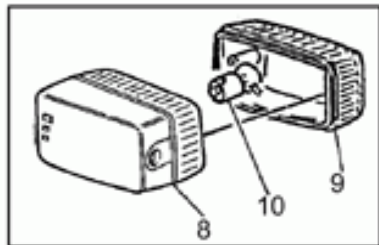

Ref.	Description	Year	I.M.	Country	Version	Code	Qty
1	Faro trasero	-	-	-	-	27740985	1
2	Lámpara 12V/5-21W	-	-	-	-	93450224	2
4	Tuerca M6x1	-	-	-	-	92630206	2
5	Arandela 6,5x20x2	-	-	-	-	95100141	4
6	Goma	-	-	-	-	93110060	2
7	Suplemento espesor	-	-	-	-	90716067	2
8	Faro de destellos post.	-	-	-	1A	28751678	2
	Indicador direc. tras.	-	-	-	2A	28751647	2
9	Cristal indicador dirección	-	-	-	1A	23753710	2
	Cristal indicador dirección	-	-	-	2A	28753747	2
10	Lámpara 12V-10W	-	-	-	-	93450127	2
11	Tuerca baja M12x1,25	-	-	-	-	92602512	2
12	Arand. Dentada	-	-	-	-	95021112	2
13	Arandela	-	-	-	-	95100414	2