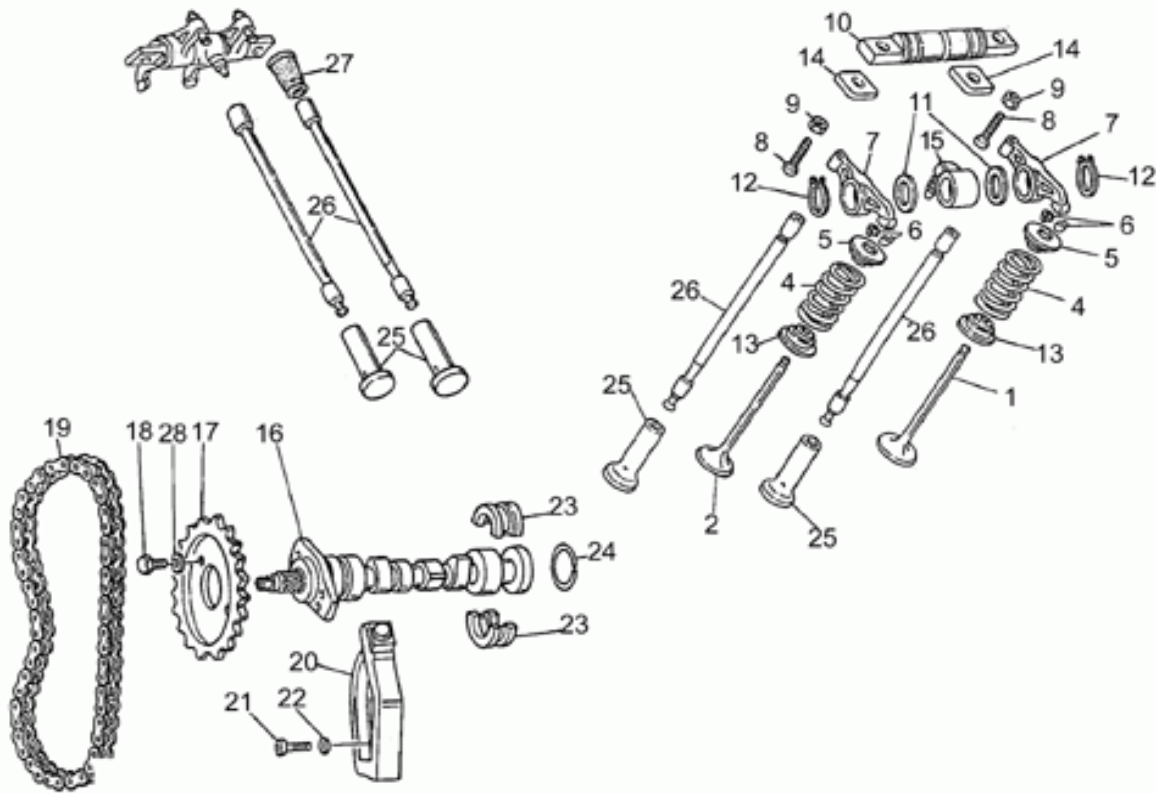

Ref.	Description	Year	I.M.	Country	Version	Code	Qty
29	Tornillo	-	-	-	-	98231022	2
30	Arandela	-	-	-	-	95000210	2
31	Arand. Dentada	-	-	-	-	95022110	2
32	Tuerca	-	-	-	-	92602210	2
33	Tornillo	-	-	-	-	98326022	4
34	Distanciador	-	-	-	-	30576100	4
35	Goma	-	-	-	-	91551010	4
36	Clip	-	-	-	-	28576590	2
37	Tuerca M6x1	-	-	-	-	92630106	2
38	Tuerca en jaula	-	-	-	-	92660601	4
39	Llave liscia bas.	-	-	-	-	30735500	1

Ref.	Description	Year	I.M.	Country	Version	Code	Qty
45	Tuerca	-	-	-	-	19938880	2
46	Tornillo tens. cable	-	-	-	-	53937200	2

Ref.	Description	Year	I.M.	Country	Version	Code	Qty
1	Base-par gris	-	-	-	-	20000320	1
2	Prisionero	-	-	-	-	96451560	4
3	Prisionero	-	-	-	-	96451430	4
4	Prisionero	-	-	-	-	96508055	2
5	Buje	-	-	-	-	19015020	4
6	Arandela elástica	-	-	-	-	61270300	6
7	Tuerca	-	-	-	-	92602208	6
8	Empalme	-	-	-	-	19003800	1
9	Buje	-	-	-	-	19002020	2
10	Tapón	-	-	-	-	19016320	1
11	Gasket ring	-	-	-	-	90401530	1
12	Tornillo M6X30	-	-	-	-	98620330	2
13	Gasket ring	-	-	-	FN	04000500	1
	Gasket ring	-	-	-	TN	90405367	1
14	Tapa distribución gris	-	-	-	-	31001480	1
15	Junta	-	-	-	-	19001200	1
16	Tornillo Allen M6X25	-	-	-	-	98622325	22
17	Goma	-	-	-	-	19007700	1
18	Gasket ring	-	-	-	-	90402840	1
19	Copa aceite motor gris	-	-	-	-	20003510	1
20	Junta	-	-	-	-	19003602	1
21	Tapón descarg.aceite	-	-	-	-	31003766	1
22	Junta	-	-	-	-	10528900	1
23	Tornillo M6X35	-	-	-	-	98620335	5
24	Tapa gener.	-	-	-	-	27001636	1
25	Brida	-	-	-	-	27001136	1
26	Tapa gris	-	-	-	-	20003410	1
27	Junta tórica	-	-	-	-	90706444	1
28	Tapón carga aceite	-	-	-	-	27004985	1
29	Gasket ring	-	-	-	-	90706282	1
30	Tapón descarg.aceite	-	-	-	-	12003702	1
31	Junta	-	-	-	-	95100709	1
32	Bullon	-	-	-	-	27152885	1
33	Junta	-	-	-	-	12154200	1
34	Retén aceite (lote)	-	-	-	-	19999580	1
35	Lote de juntas	-	-	-	-	27999060	1
36	Tuerca	-	-	-	-	13021900	4
37	Arandela	-	-	-	-	95129180	4
38	Junta	-	-	-	-	10154200	1
39	Tapón	-	-	-	-	95980119	1
40	Motor sin cambio	-	-	-	-	20991020	1