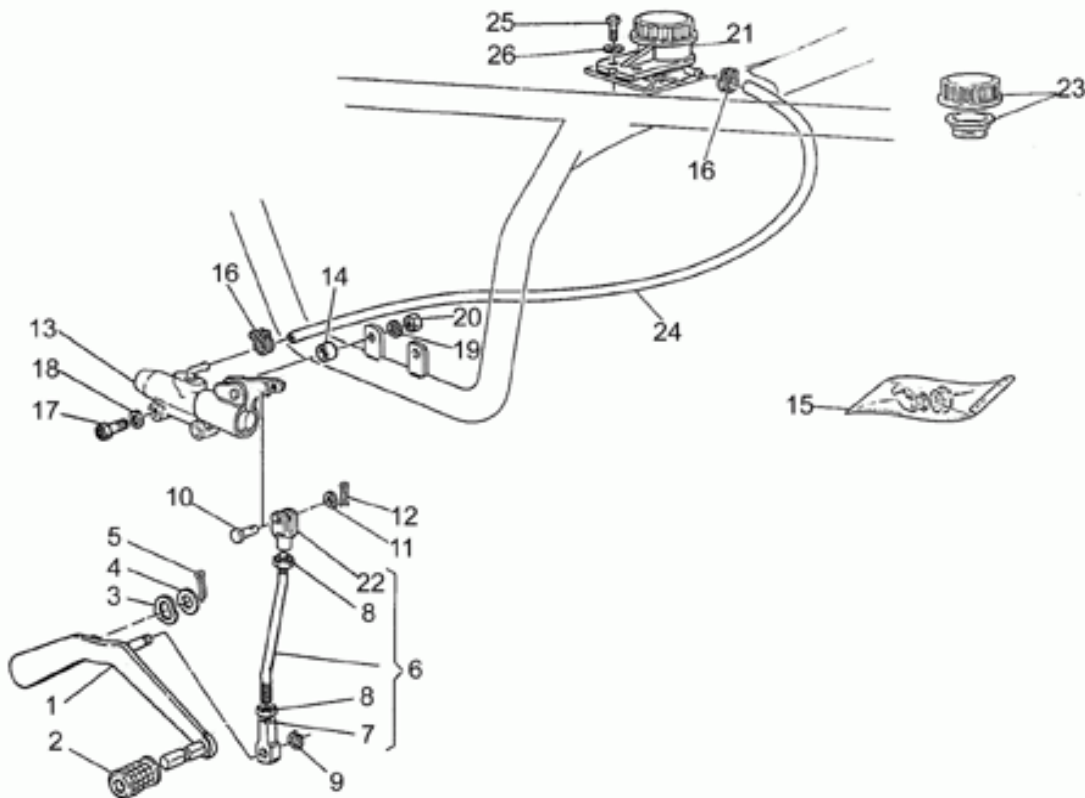

Ref.	Description	Year	I.M.	Country	Version	Code	Qty
1	Palanca freno tras.	-	-	-	-	19677000	1
2	Goma	-	-	-	-	14251001	1
3	Arandela elástica	-	-	-	-	95129260	1
4	Arandela plana	-	-	-	-	95004215	1
5	Clavija	-	-	-	-	95500227	1
6	Renvio	-	-	-	-	19675000	1
7	Bloquecillo	-	-	-	-	18257551	1
8	Tuerca	-	-	-	-	92690073	2
9	Anillo de retención	-	-	-	-	90271008	1
10	Clavija	-	-	-	-	95770265	1
11	Arandela	-	-	-	-	95129110	1
12	Clavija	-	-	-	-	95500222	1
13	Bomba freno tras.	-	-	-	-	31666990	1
14	Distanciador 7X12X5	-	-	-	-	91180705	2
15	Kit empalme bomba	-	-	-	-	19659500	1
16	Abrazadera	-	-	-	-	19157800	2
17	Tornillo M6X35	-	-	-	-	98620335	2
18	Arandela	-	-	-	-	95000206	2
19	Arand. Dentada	-	-	-	-	95021106	2
20	Tuerca	-	-	-	-	92602206	2
21	Depós. aceite frenos	-	-	-	-	65663500	1
22	Horquilla	-	-	-	-	31626860	1
23	Tapón depósito	-	-	-	-	17661052	1
24	Tubo	-	-	-	-	008239500500	1
25	Tornillo c. hex. M6X16	-	-	-	-	98054316	2
26	Arandela	-	-	-	-	95000206	2