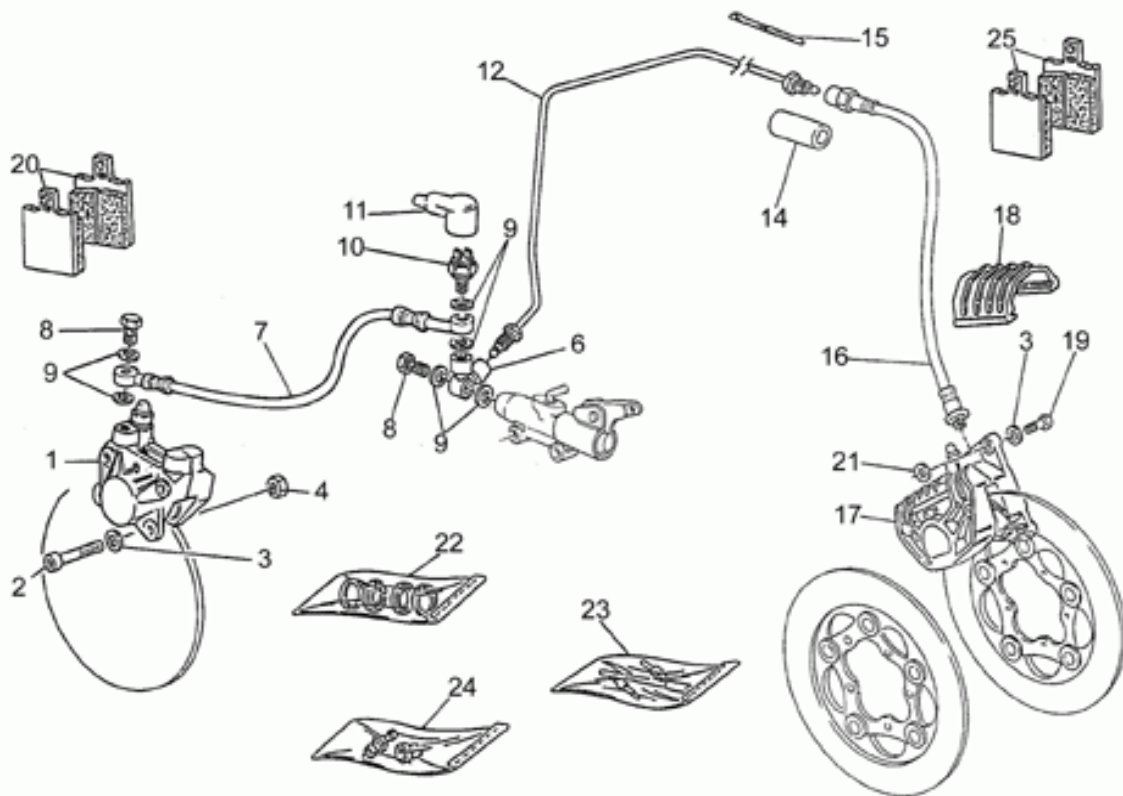

Ref.	Description	Year	I.M.	Country	Version	Code	Qty
1	Pinza freno trasero	-	-	-	-	23653011	1
2	Tornillo	-	-	-	-	98622422	2
3	Arandela elástica	-	-	-	-	61270300	2
4	Tuerca	-	-	-	-	92602208	2
6	Empalme	-	-	-	-	19668000	1
7	Tubo freno	-	-	-	-	19658660	1
8	Tornillo especial	-	-	-	-	95990028	1
9	Junta 1mm	-	-	-	-	25656100	6
10	Interruptor luz de freno	-	-	-	-	14657050	1
11	Capuchón	-	-	-	-	12735100	1
12	Tubos	-	-	-	-	19658735	1
14	Protección	-	-	-	-	17573860	1
15	Abrazadera	-	-	-	-	14609650	3
16	Tubo freno	-	-	-	-	17658860	1
17	Pinza freno del.izq.	-	-	-	-	31652265	1
18	Tapa pinza freno GRIMECA	-	-	-	-	31654765	1
19	Tornillo	-	-	-	-	98622422	2
20	Pastillas-par BREMBO	-	-	-	-	27654610	2
21	Arandela	-	-	-	-	95100250	1
	Arandela 8,5X18X0,8	-	-	-	-	95100251	1
22	Kit revis.pinza	-	-	-	-	66659031	1
23	Pernos + muelle GRIMECA	-	-	-	-	31659165	1
	Pernos+muelles pinza BREMBO	-	-	-	-	23659111	1
24	Purga + capuchón BREMBO	-	-	-	-	31659260	1
	Purga + capuchón GRIMECA	-	-	-	-	31659265	1
25	Pastillas-par GRIMECA	-	-	-	-	31654665	1