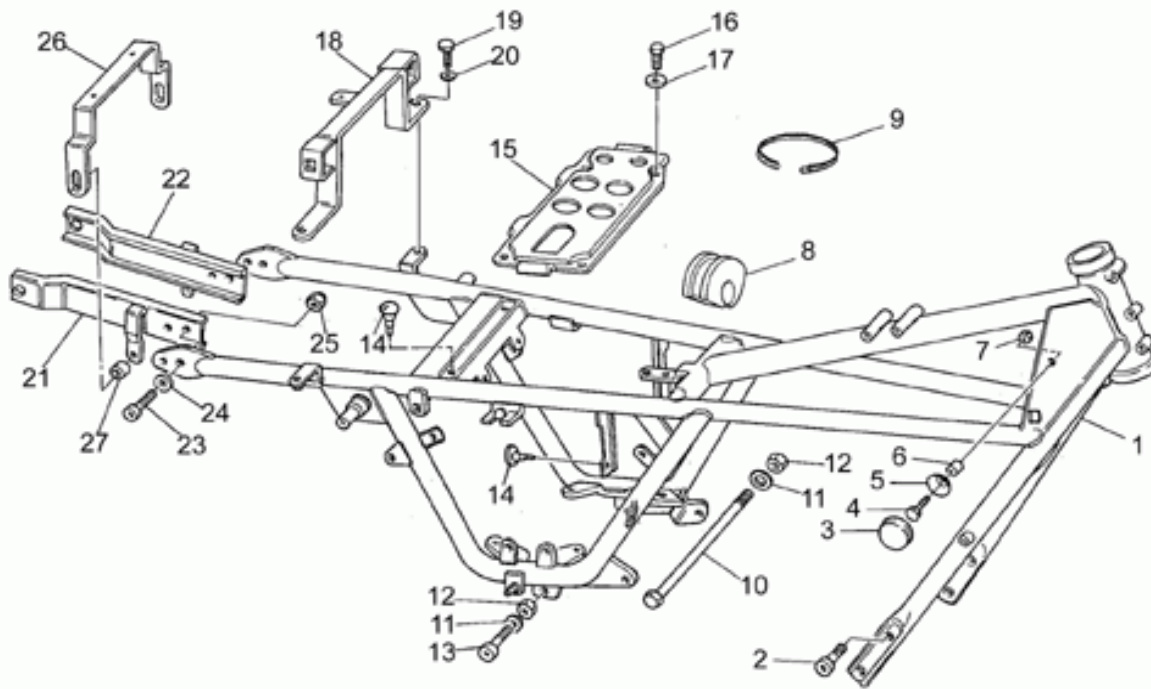

Ref.	Description	Year	I.M.	Country	Version	Code	Qty
1	BASTIDOR	-	-	-	-	20400120	1
2	Tornillo 25mm	-	-	-	-	98622525	2
3	Tampón	-	-	-	-	39103400	2
4	Tornillo	-	-	-	-	98054330	2
5	Plato	-	-	-	-	39103500	2
6	Distanciador	-	-	-	-	91180613	2
7	Tuerca M6x1	-	-	-	-	92630106	2
8	Tampón	-	-	-	-	20107120	2
9	Abrazadera	-	-	-	-	14609650	2
10	Perno M10x205	-	-	-	-	98110199	1
11	Arandela 10,2x18x2	-	-	-	-	95004210	3
12	Tuerca	-	-	-	-	92602210	3
13	Tornillo	-	-	-	-	98620555	2
14	Tampón	-	-	-	-	19705900	4
15	Soporte	-	-	-	-	27418210	1
16	Tornillo	-	-	-	-	98054418	4
17	Arandela	-	-	-	-	95004208	4
18	Soporte radio del. radio ant.	-	-	-	-	20463520	1
19	Tornillo	-	-	-	-	98054318	2
20	Arandela 6,15x11x0,8	-	-	-	-	95004206	2
21	Soporte der.	-	-	-	-	23439190	1
22	Soporte izq.	-	-	-	-	23439290	1
23	Tornillo	-	-	-	-	98622422	2
24	Arandela elástica	-	-	-	-	61270300	2
25	Tuerca	-	-	-	-	92630208	2
26	Soporte radio	-	-	-	-	23463690	1
27	Distanciador	-	-	-	-	91180810	2