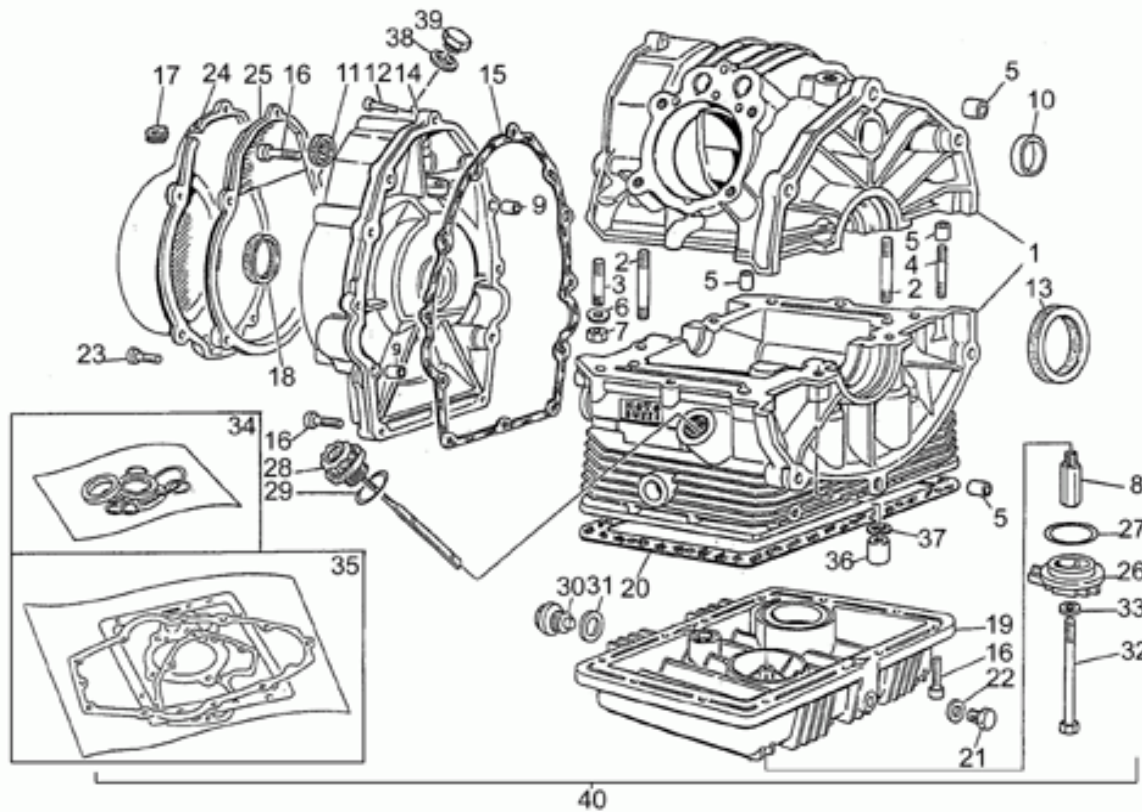

Ref.	Description	Year	I.M.	Country	Version	Code	Qty
1	Base-par gris	-	-	-	-	20000320	1
2	Prisionero	-	-	-	-	96451560	4
3	Prisionero	-	-	-	-	96451430	4
4	Prisionero	-	-	-	-	96508055	2
5	Buje	-	-	-	-	19015020	4
6	Arandela elástica	-	-	-	-	61270300	6
7	Tuerca	-	-	-	-	92602208	6
8	Empalme	-	-	-	-	19003800	1
9	Buje	-	-	-	-	19002020	2
10	Tapón	-	-	-	-	19016320	1
11	Gasket ring	-	-	-	-	90401530	1
12	Tornillo M6X30	-	-	-	-	98620330	2
13	Gasket ring	-	-	-	FN	04000500	1
	Gasket ring	-	-	-	TN	90405367	1
14	Tapa distribución gris	-	-	-	-	31001480	1
15	Junta	-	-	-	-	19001200	1
16	Tornillo Allen M6X25	-	-	-	-	98622325	22
17	Goma	-	-	-	-	19007700	1
18	Gasket ring	-	-	-	-	90402840	1
19	Copa aceite motor gris	-	-	-	-	20003510	1
20	Junta	-	-	-	-	19003602	1
21	Tapón descarg.aceite	-	-	-	-	31003766	1
22	Junta	-	-	-	-	10528900	1
23	Tornillo M6X35	-	-	-	-	98620335	5
24	Tapa gener.	-	-	-	-	27001636	1
25	Brida	-	-	-	-	27001136	1
26	Tapa gris	-	-	-	-	20003410	1
27	Junta tórica	-	-	-	-	90706444	1
28	Tapón carga aceite	-	-	-	-	27004985	1
29	Gasket ring	-	-	-	-	90706282	1
30	Tapón descarg.aceite	-	-	-	-	12003702	1
31	Junta	-	-	-	-	95100709	1
32	Bullon	-	-	-	-	27152885	1
33	Junta	-	-	-	-	12154200	1
34	Retén aceite (lote)	-	-	-	-	19999580	1
35	Lote de juntas	-	-	-	-	27999060	1
36	Tuerca	-	-	-	-	13021900	4
37	Arandela	-	-	-	-	95129180	4
38	Junta	-	-	-	-	10154200	1
39	Tapón	-	-	-	-	95980119	1
40	Motor sin cambio	-	-	-	-	20991020	1