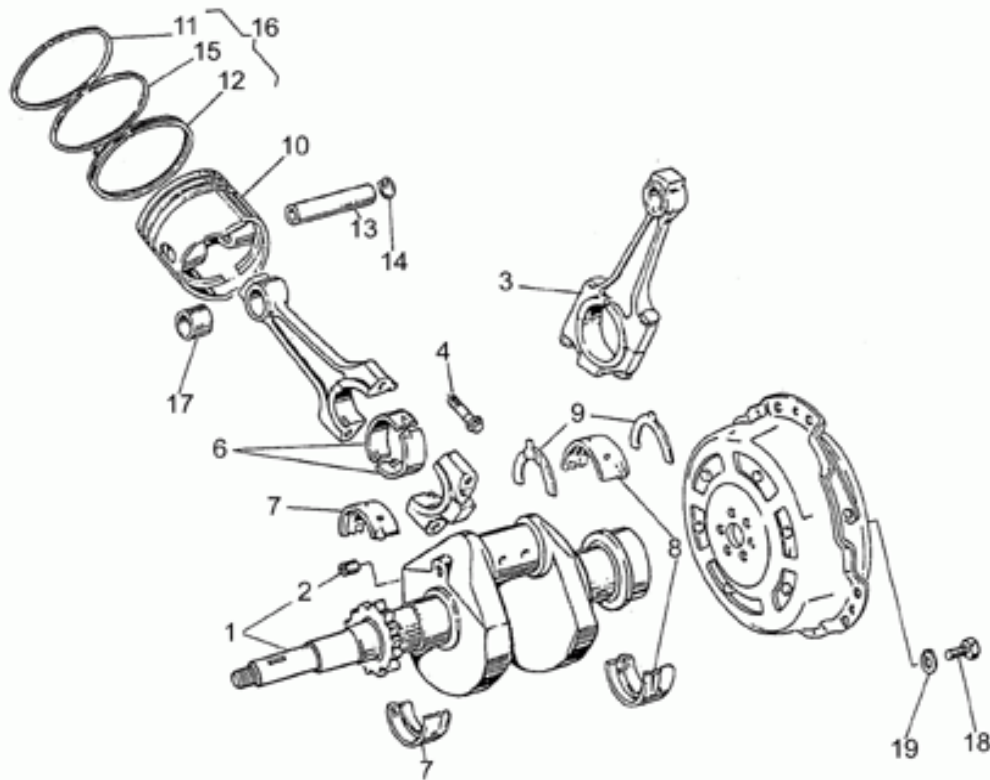

Ref.	Description	Year	I.M.	Country	Version	Code	Qty
1	Cigüeñal cpl.	-	-	-	-	31064165	1
2	Tapón	-	-	-	-	19065400	1
3	Biela cpl.	-	-	-	-	27061585	2
4	Tornillo	-	-	-	-	19062261	4
6	Semienvol. chumacera	-	-	-	-	27062060	4
7	Semienv.chumac.azul del.	-	-	-	-	27065660	2
8	Semienv.chumac.azul tras.	-	-	-	-	27066560	2
9	Arandela	-	-	-	-	27066460	2
10	Pistón	-	-	-	-	31060416	2
11	Fascia elástica	-	-	-	-	19060763	2
12	Raspador	-	-	-	-	19061063	2
13	Pasador	-	-	-	-	27061285	2
14	Anillo de tope	-	-	-	-	27061385	4
15	Fascia elástica	-	-	-	-	27060860	2
16	Kit segmentos	-	-	-	-	31060616	2
17	Buje	-	-	-	-	27061885	2
18	Tornillo	-	-	-	-	19067700	6
19	Arandela	-	-	-	-	14615901	6