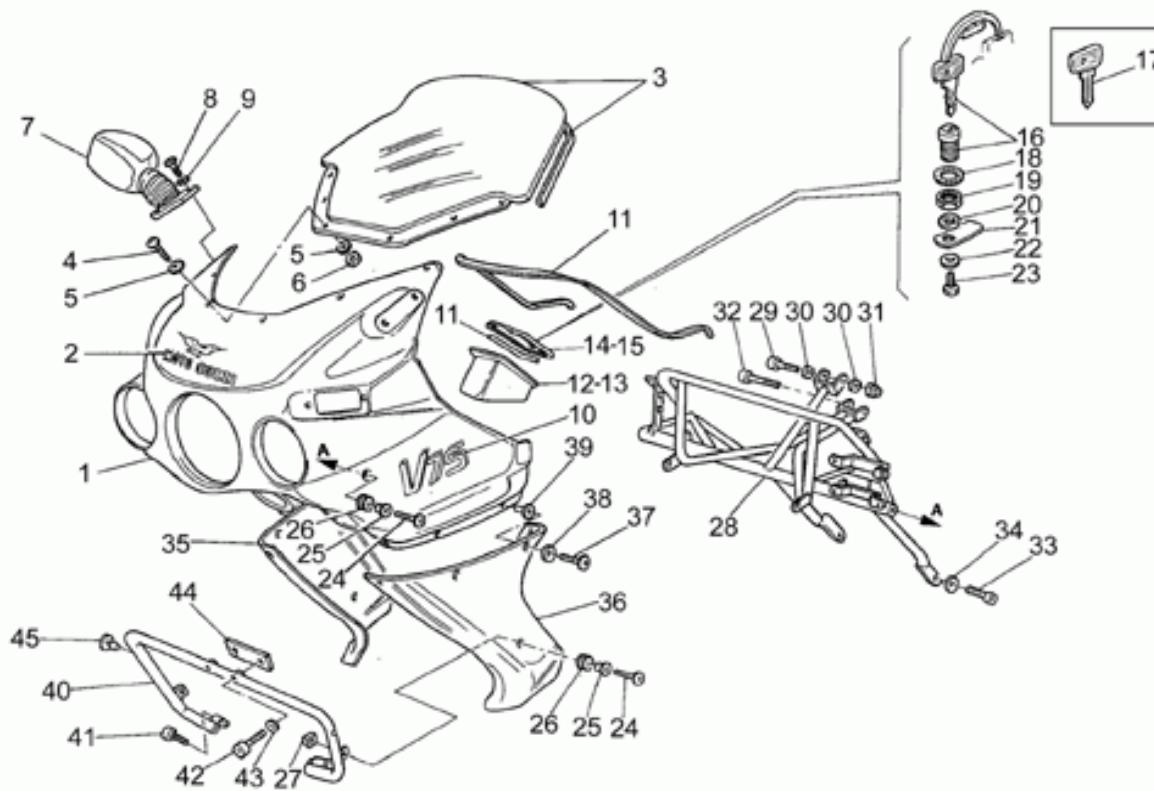

Ref.	Description	Year	I.M.	Country	Version	Code	Qty
1	Frontal carenado azul c.	-	-	-	-	20575423	1
	Frontal carenado azul r.	-	-	-	-	20575424	1
	Frontal carenado basto	-	-	-	-	205754201	1
	Frontal carenado blanco	-	-	-	-	20575420	1
2	Cal. "motoGuzzi" oro/negro	-	-	-	-	19917535	1
3	Parabrisas	-	-	-	-	20577220	1
4	Tornillo	-	-	-	-	98230625	6
5	Arandela	-	-	-	-	29577860	12
6	Tuerca	-	-	-	-	92630207	6
7	Espejo retrovisor	-	-	-	-	28769847	2
8	Tornillo	-	-	-	-	98202520	4
9	Arandela	-	-	-	-	95007205	4
10	Calcom. "v75" oro	-	-	-	-	20922021	2
11	Junta	-	-	-	-	008239310800	1
12	Comp. der.	-	-	-	-	20579320	1
13	Comp. izq.	-	-	-	-	20579620	1
14	Tapa der. azul c.	-	-	-	-	20576223	1
	Tapa der. azul r.	-	-	-	-	20576224	1
	Tapa der. basto	-	-	-	-	205762201	1
	Tapa der. blanco	-	-	-	-	20576220	1
15	Tapa izq. azul c.	-	-	-	-	20576323	1
	Tapa izq. azul r.	-	-	-	-	20576324	1
	Tapa izq. basto	-	-	-	-	205763201	1
	Tapa izq. blanco	-	-	-	-	20576320	1
16	Cerradura portaobj.	-	-	-	-	30468700	2
17	Llave liscia bas.	-	-	-	-	30735500	1
18	Virola	-	-	-	-	95021019	2
19	Tuerca	-	-	-	-	92608618	2
20	Arandela	-	-	-	-	95129240	2
21	Palanca cerradura	-	-	-	-	20739420	2
22	Arandela 6,5x20x2	-	-	-	-	95100141	2
23	Tornillo	-	-	-	-	98084308	2
24	Tornillo	-	-	-	-	98326031	4
25	Distanciador	-	-	-	-	30576100	4
26	Goma	-	-	-	-	91551167	4
27	Tuerca en jaula	-	-	-	-	92660601	2
28	Soporte carenado	-	-	-	-	20590520	1
	Soporte SONORA	-	-	-	-	20590521	1
29	Tornillo	-	-	-	-	98620455	1
30	Arandela	-	-	-	-	95004208	4
31	Tuerca	-	-	-	-	92630108	2
32	Tornillo	-	-	-	-	98620465	1
33	Tornillo	-	-	-	-	98622416	2