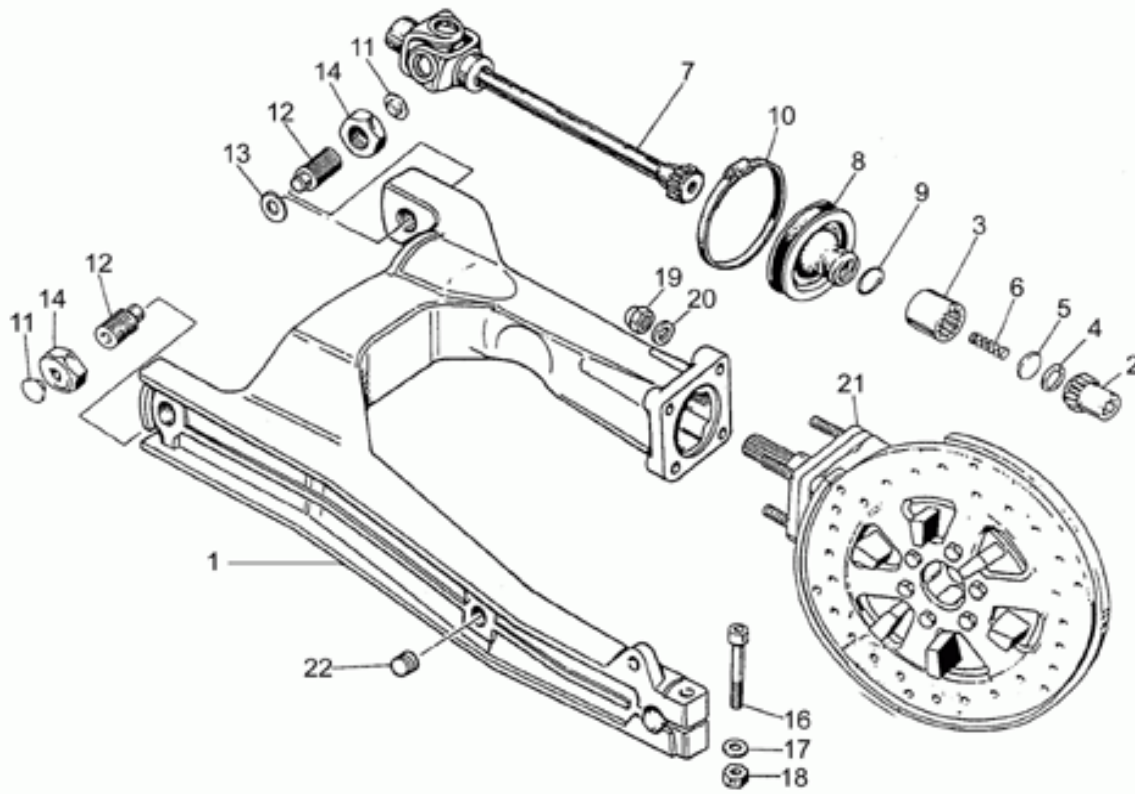

Ref.	Description	Year	I.M.	Country	Version	Code	Qty
1	Base con manguito	-	-	-	-	23494070	1
2	Aran.tapón manguito	-	-	-	-	18513560	1
3	Tornillo c. hex. M10X55	-	-	-	-	98072555	2
4	Arandela	-	-	-	-	95007210	2
5	Distanciador	-	-	-	-	91181016	2
6	Tapón manguito	-	-	-	-	18513460	1
7	Placa sup. horquilla POLIZIA	-	-	-	-	31493140	1
8	Tornillo	-	-	-	-	98610540	2
9	Tornillo	-	-	-	-	98612535	1
10	Buje seguro direc.	-	-	-	-	18516660	1
11	Funda der.	-	-	-	-	20522520	1
12	Funda izq.	-	-	-	-	20522620	1
13	Retén aceite	-	-	-	-	90403857	2
14	Buje	-	-	-	-	20527620	2
15	Tornillo	-	-	-	-	98622320	2
16	Arandela	-	-	-	-	95100116	4
17	Funda	-	-	-	-	23525470	2
18	Guardapolvo	-	-	-	-	31524550	2
19	Amortiguador	-	-	-	-	23526470	2
20	Contramuelle	-	-	-	-	23526610	2
21	Taco fin de carrera	-	-	-	-	28527540	2
22	Muelle	-	-	-	-	23526910	2
23	Tornillo	-	-	-	-	98620545	2
24	Tornillo	-	-	-	-	98622530	2
25	Tornillo perforado	-	-	-	-	28556450	1
26	Válvula aire	-	-	-	-	28556250	1
27	Gasket ring	-	-	-	-	90706282	2
28	Arandela en cobre	-	-	-	-	28556350	4
29	Tubo	-	-	-	-	19529660	1
30	Tuerca	-	-	-	-	92602210	2
31	Arandela plana	-	-	-	-	27499120	2
32	Junta tórica	-	-	-	-	90706094	2
33	Tubo antirrozamiento	-	-	-	-	23526370	2
34	Tuerca	-	-	-	-	92602308	2
35	Distanciador	-	-	-	-	23527910	2
36	Cubeta	-	-	-	-	28526540	2
37	Collar	-	-	-	-	17500200	2
38	Espñrrago	-	-	-	-	28500745	2
39	Espñrrago	-	-	-	-	19500715	2
40	Arandela	-	-	-	-	95000208	4
41	Tuerca	-	-	-	-	92630108	2
42	Tapa	-	-	-	-	17517700	1