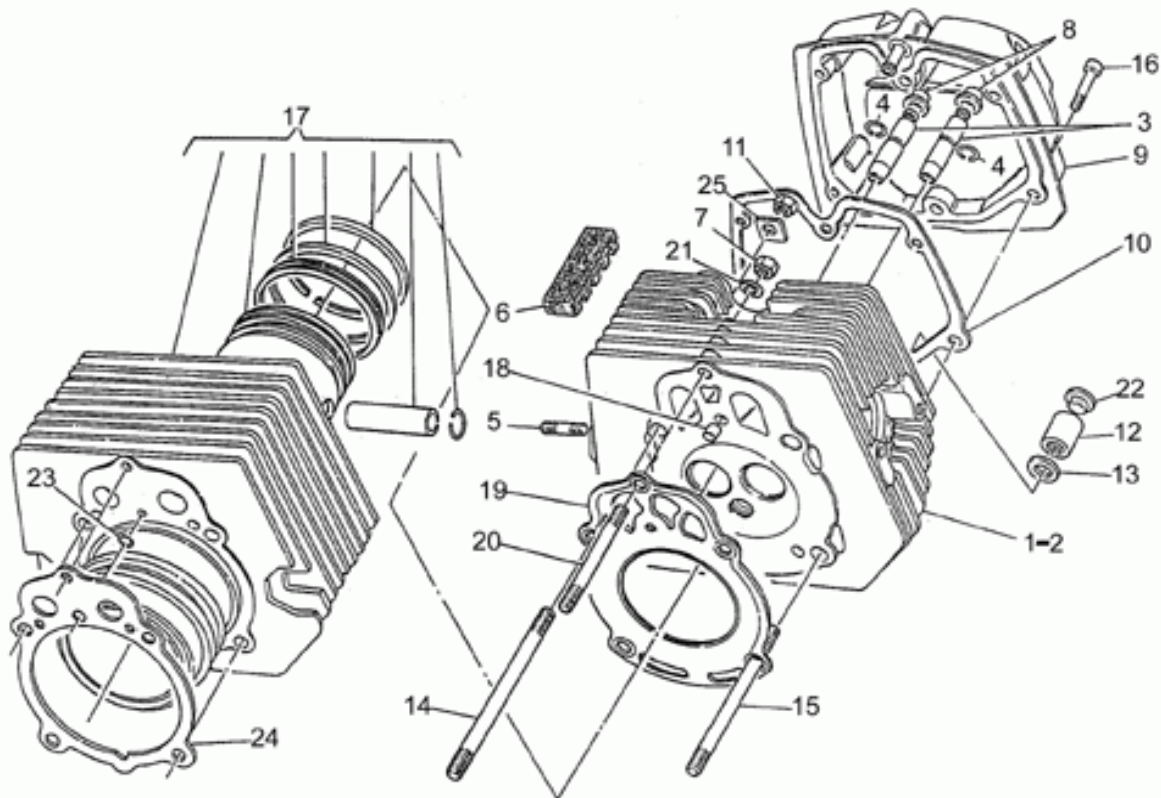

Ref.	Description	Year	I.M.	Country	Version	Code	Qty
1	Cabeza der.gris	-	-	-	-	20022120	1
2	Cabeza izq.gris	-	-	-	-	20022220	1
3	Guía de válvula	-	-	-	-	61036801	4
4	Anillo elástico	-	-	-	-	90353009	4
5	Prisionero	-	-	-	-	96506042	4
6	Placa antivibración	-	-	-	-	19025300	4
7	Tuerca	-	-	-	-	19021920	2
8	Tapón	-	-	-	-	19037820	4
9	Tapa válvulas	-	-	-	-	31023500	2
10	Junta	-	-	-	-	19023700	2
11	Tuerca	-	-	-	-	92603010	4
12	Tuerca	-	-	-	-	13021900	4
13	Arandela	-	-	-	-	95129180	4
14	Prisionero M10x214	-	-	-	-	96510214	4
15	Prisionero M10x182	-	-	-	-	96510181	4
16	Tornillo Allen M6X25	-	-	-	-	98622325	10
17	Cil.con pistón gris	-	-	-	-	20060120	2
18	Buje	-	-	-	-	19021360	2
19	Junta	-	-	-	-	27022060	2
20	Prisionero M8x143	-	-	-	-	96508145	2
21	Arandela elástica	-	-	-	-	61270300	2
22	Tapón	-	-	-	-	93180245	4
23	Junta tórica	-	-	-	-	61027200	2
24	Junta	-	-	-	-	27020820	2
25	Suplemento espesor	-	-	-	-	19032980	4