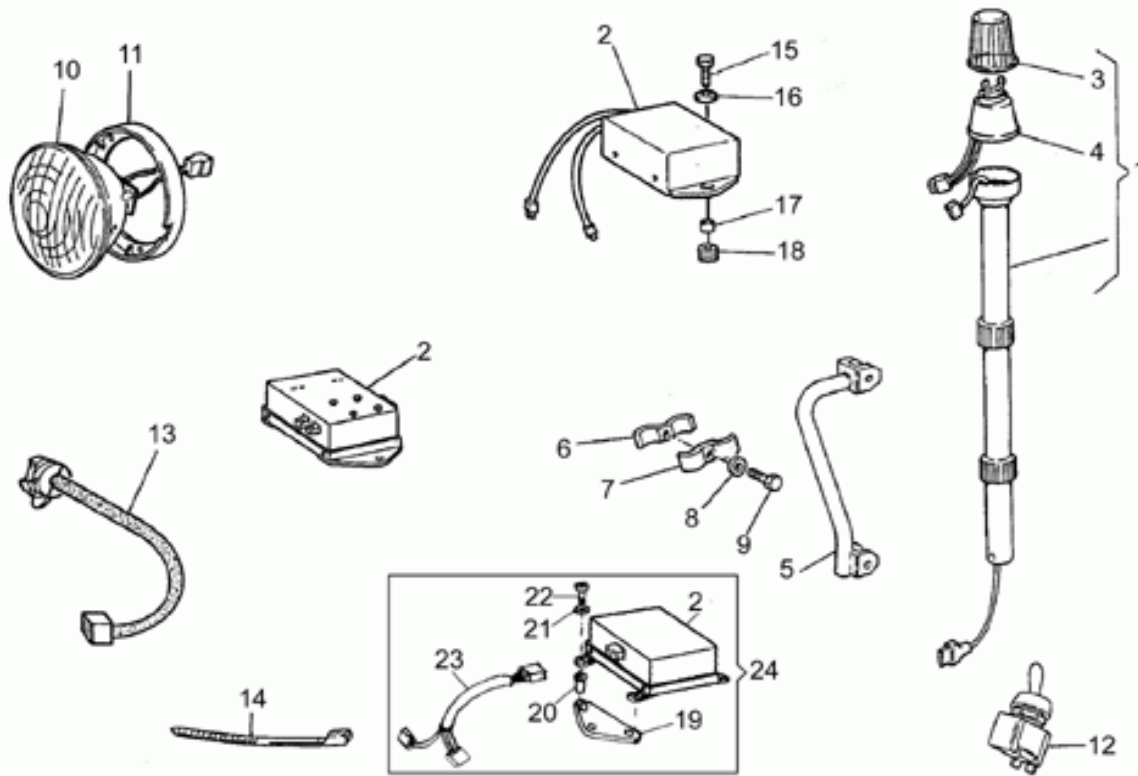

Ref.	Description	Year	I.M.	Country	Version	Code	Qty
1	Motorized strobo kit VAMA	-	-	-	-	28786245	1
2	Centralita 1CANALE	-	-	-	-	20785920	1
	Centralita electrónica	-	-	-	-	28785980	1
	Centralita 183 3CAN	-	-	-	1A	23785990	1
	Centralita electrónica FA520/M	-	-	-	2A	20785922	1
3	Cristal strobo	-	-	-	-	28798245	1
4	Lámpara strobo	-	-	-	-	28798345	1
5	Soporte strobo	-	-	-	-	28785645	1
6	Perno U	-	-	-	-	28786445	3
7	Perno U	-	-	-	-	28786345	3
8	Arandela especial	-	-	-	-	61013800	3
9	Tornillo	-	-	-	-	98074314	3
10	Faro destellos del. desnudo BLU	-	-	-	-	23743390	2
	Faro strobo sonoro azul	-	-	-	-	20743322	2
	Faro strobo sonoro rojo	-	-	-	-	20743324	2
11	Marco faro	-	-	-	-	23742890	2
12	Interruptor	-	-	-	-	18745701	1
13	Interruptor	-	-	-	-	20726220	1
14	Abrazadera	-	-	-	-	14609650	20
15	Tornillo	-	-	-	-	98054306	2
16	Arandela 6,15x11x0,8	-	-	-	-	95008206	2
17	Distanciador	-	-	-	-	91180607	2
18	Goma	-	-	-	-	91551085	2
19	Placa	-	-	-	-	20785821	1
20	Buje	-	-	-	-	93231602	4
21	Arandela	-	-	-	-	95004205	4
22	Tornillo	-	-	-	-	98622216	4
23	Cable adaptador	-	-	-	-	20720121	1
24	Centralita electrónica	-	-	-	-	20946520	1