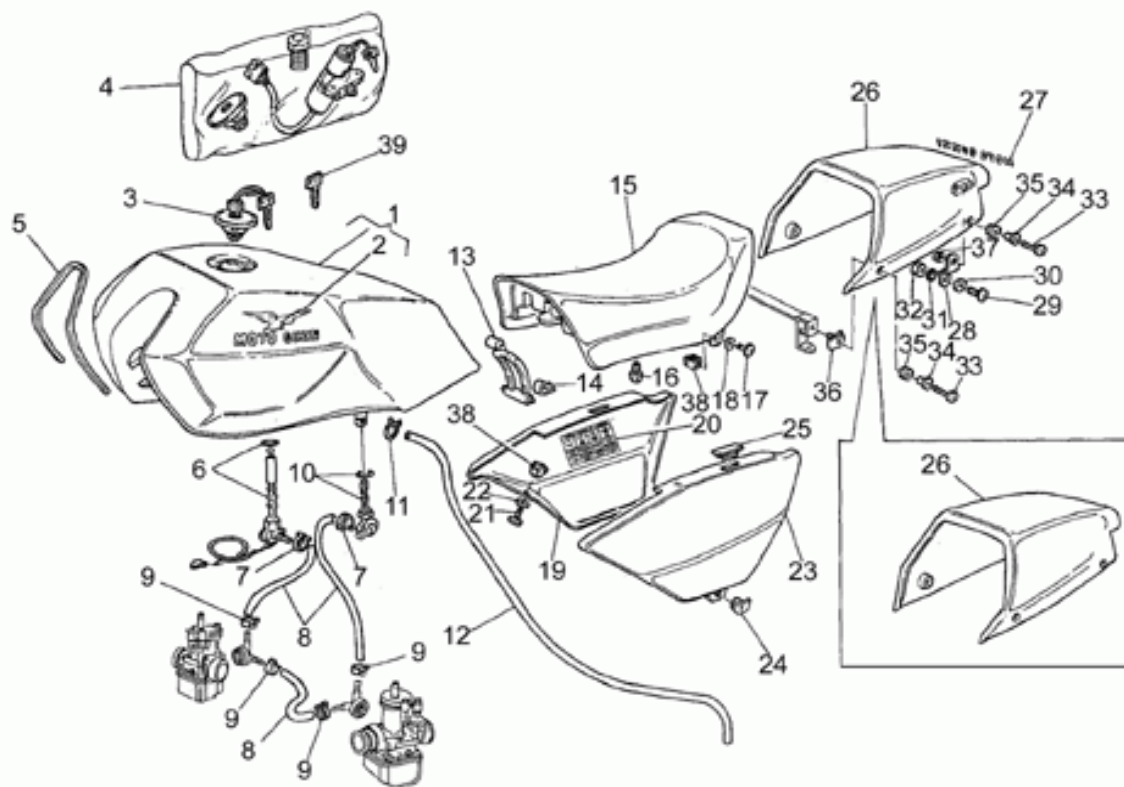

Ref.	Description	Year	I.M.	Country	Version	Code	Qty
29	Tornillo	-	-	-	-	98231022	2
30	Arandela	-	-	-	-	95000210	2
31	Arand. Dentada	-	-	-	-	95022110	2
32	Tuerca	-	-	-	-	92602210	2
33	Tornillo	-	-	-	-	98326022	4
34	Distanciador	-	-	-	-	30576100	4
35	Goma	-	-	-	-	91551010	4
36	Clip	-	-	-	-	28576590	2
37	Tuerca M6x1	-	-	-	-	92630106	2
38	Tuerca en jaula	-	-	-	-	92660601	4
39	Llave liscia bas.	-	-	-	-	30735500	1