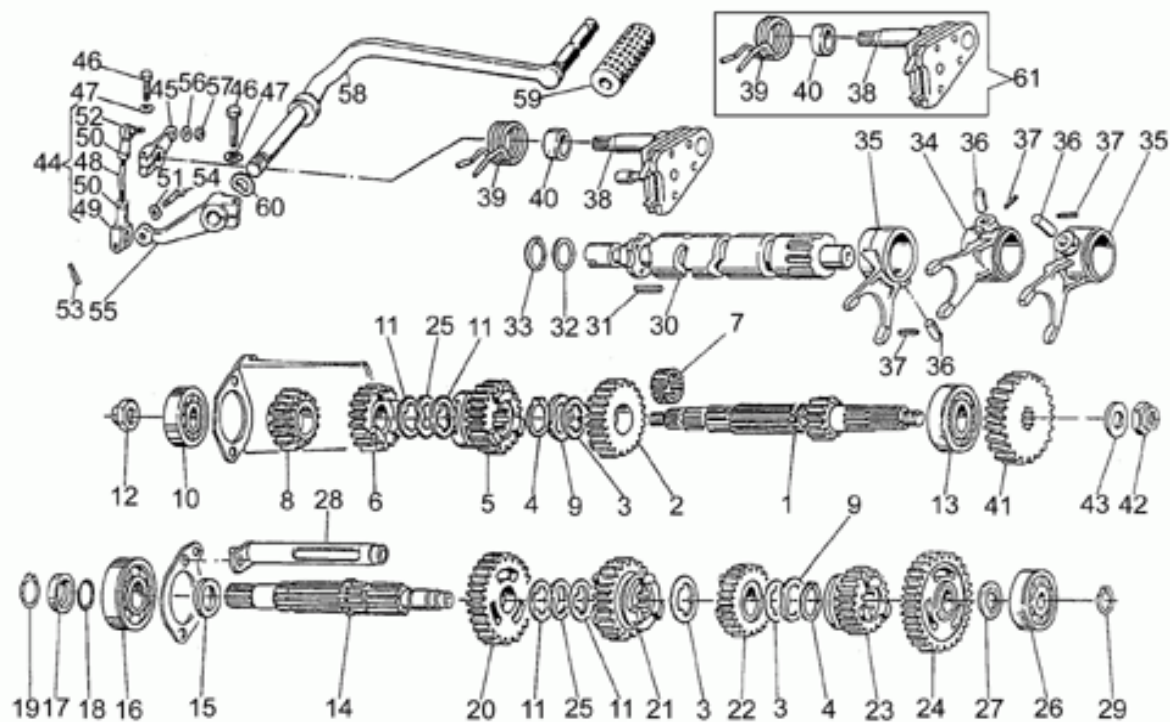

Ref.	Description	Year	I.M.	Country	Version	Code	Qty
38	Pre-selector completo	-	-	-	2AFN	20236220	1
39	Muelle	-	-	-	1ATN	61238200	1
	Muelle	-	-	-	2AFN	28238261	1
40	Buje	-	-	-	1ATN	91182010	1
	Distanciador	-	-	-	2AFN	20208520	1
41	Engran.transm.	-	-	-	-	27211160	1
42	Tuerca	-	-	-	-	10054100	1
43	Arand. sop. lateral	-	-	-	-	39238100	1
44	Renvio	-	-	-	-	19257701	1
45	Leva pre-selector	-	-	-	-	19258220	1
46	Tornillo	-	-	-	-	98052325	2
47	Arand. Dentada	-	-	-	-	95021106	2
48	Renvio	-	-	-	-	18257950	1
49	Horquilla	-	-	-	-	12626800	1
50	Tuerca	-	-	-	-	92602206	2
51	Arandela	-	-	-	-	95129110	1
52	Artic. esférica	-	-	-	-	18258101	1
53	Clavija	-	-	-	-	95500222	1
54	Clavija	-	-	-	-	95770265	1
55	Leva ret.	-	-	-	-	19256900	1
56	Arandela especial	-	-	-	-	61013800	1
57	Tuerca M6x1	-	-	-	-	92630106	1
58	Leva mando cambio	-	-	-	-	19250900	1
59	Goma	-	-	-	-	14251001	1
60	Arandela elástica	-	-	-	-	95129260	1
61	Kit pre-selector	-	-	-	-	20999520	1