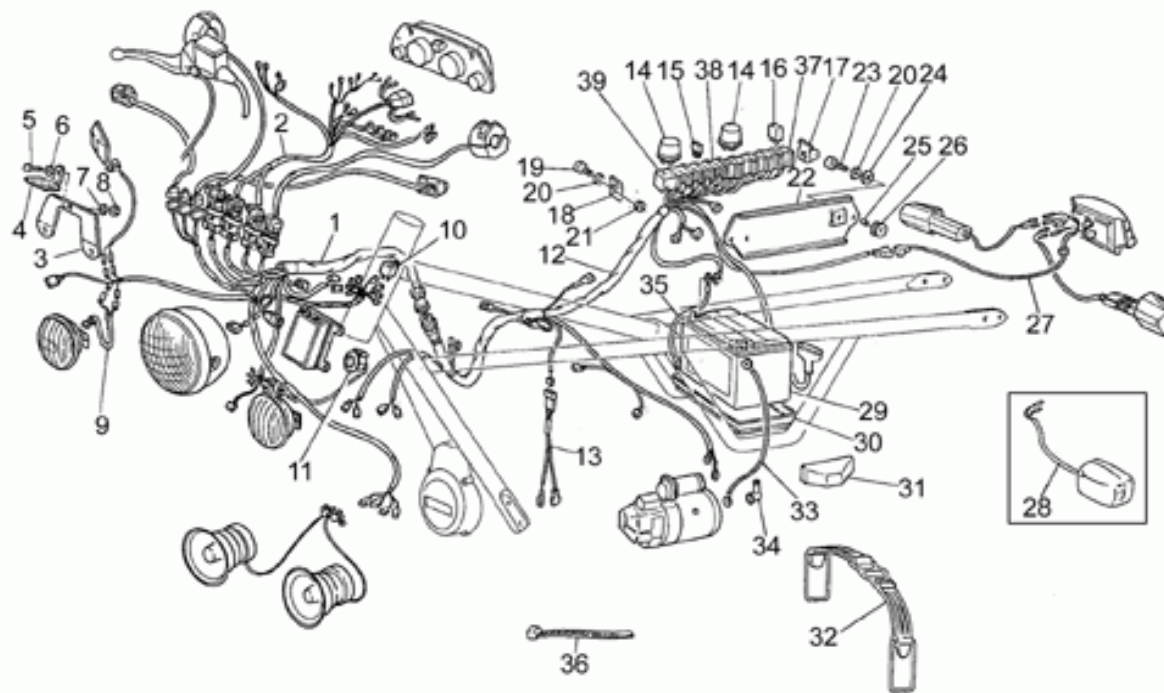

Ref.	Description	Year	I.M.	Country	Version	Code	Qty
1	Instalación eléctrica columna	-	-	-	-	20747122	1
	Instalación VAMA 183 3can	-	-	-	1A	20747120	1
	Instalación VAMA fa520/m 3can	-	-	-	2A	20747121	1
2	Cableado salpicadero	-	-	-	-	20747220	1
3	Placa conectores pakard	-	-	-	-	20749721	1
4	Placa conectores molex	-	-	-	-	20749720	1
5	Tornillo	-	-	-	-	98054216	1
6	Arandela	-	-	-	-	95004205	1
7	Arand. Dentada	-	-	-	-	95021105	1
8	Tuerca	-	-	-	-	92602205	1
9	Cableado 1 LAMP.	-	-	-	1A	23720190	2
	Cableado 2 LAMP.	-	-	-	2A	23720191	2
10	Relé sirenas SWF	-	-	-	-	28732545	2
11	Claxon	-	-	-	-	28787247	1
12	Cableado tras.	-	-	-	-	20747320	1
13	Cable sensor punto muerto	-	-	-	-	31724540	1
14	Intermitencia	-	-	-	-	17750520	2
15	Fusible 15A	-	-	-	-	28742560	4
16	Relay Siemens A302/B1008	-	-	-	-	30732560	4
17	Soporte derecho	-	-	-	-	30477101	1
18	Placa izq.	-	-	-	-	30477200	1
19	Tornillo	-	-	-	-	98622310	2
20	Arandela especial	-	-	-	-	61013800	4
21	Tuerca M6x1	-	-	-	-	92630206	2
22	Placa	-	-	-	-	30746360	1
23	Tornillo Allen M6x16	-	-	-	-	98682316	2
24	Arandela	-	-	-	-	95100118	4
25	Distanciador	-	-	-	-	91180607	2
26	Goma	-	-	-	-	91551080	2
27	Cableado faro trasero	-	-	-	-	30747310	1
28	Cableado intermit.	-	-	-	2A	28753145	2
29	Batería VARTA 530.30 12V-30A	-	-	-	-	28704545	1
30	Cubeta	-	-	-	-	14707000	1
31	Cuña anclaje acumulador	-	-	-	-	14705350	1
32	Soporte	-	-	-	-	19704800	1
33	Câblage batterie-motor arr.	-	-	-	-	19748000	1
34	Capuchón	-	-	-	-	19707100	1
35	Cableado masa-batería	-	-	-	-	19748400	1
36	Abrazadera	-	-	-	-	14609650	50
37	Soporte relé	-	-	-	-	30732400	4
38	Caja portafusibles	-	-	-	-	30732200	4
39	Soporte	-	-	-	-	30756100	2