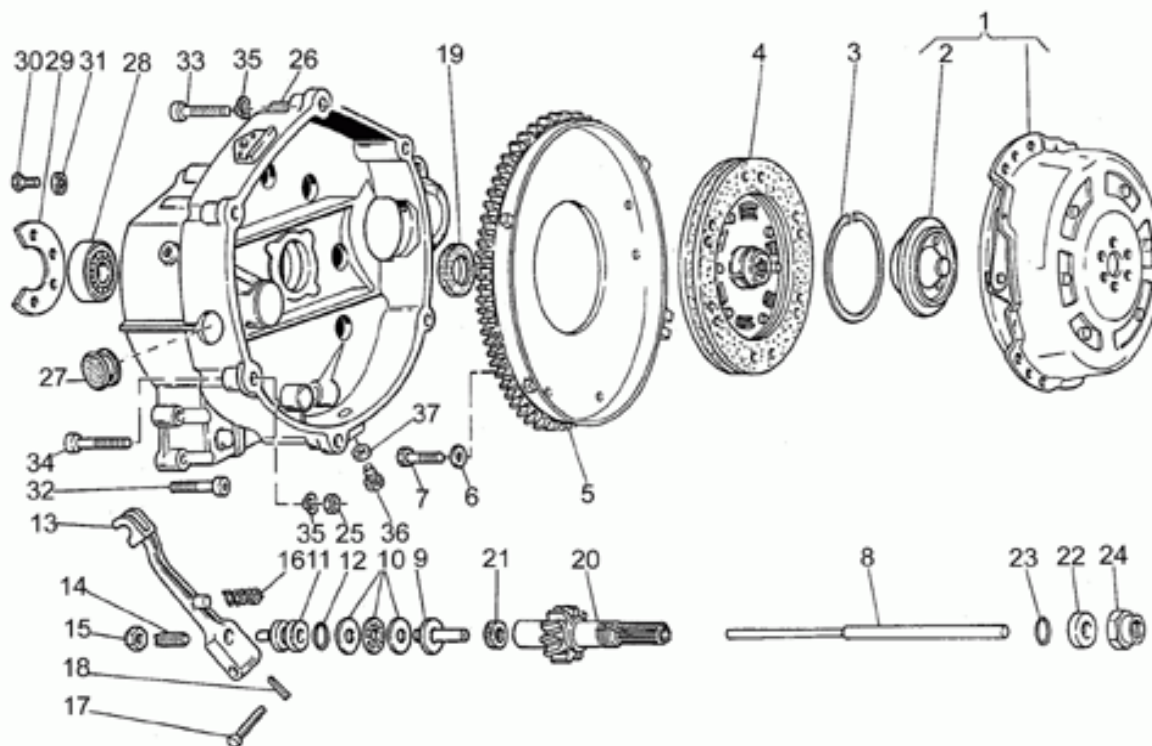

Ref.	Description	Year	I.M.	Country	Version	Code	Qty
1	Embrague AP	-	-	-	-	27080160	1
2	Cubeta embrague	-	-	-	-	19083462	1
3	Anillo elástico	-	-	-	-	90272075	1
4	Disco embrague conducido	-	-	-	-	27084460	1
5	Corona	-	-	-	-	31067965	1
6	Arandela	-	-	-	-	14217901	6
7	Tornillo c. hex. M6X16	-	-	-	-	98054316	6
8	Varilla	-	-	-	-	19085701	1
9	Cuerpo int.	-	-	-	-	14086000	1
10	Cojinete de tope	-	-	-	-	12087001	1
11	Cuerpo ext.	-	-	-	-	14086100	1
12	Junta tórica	-	-	-	-	90706170	1
13	Palanca embrague	-	-	-	-	14090201	1
14	Tornillo embrague	-	-	-	-	14090400	1
15	Tuerca M8X1	-	-	-	-	92602508	1
16	Muelle retorno palanca	-	-	-	-	94321105	1
17	Clavija	-	-	-	-	95780271	1
18	Clavija	-	-	-	-	95500222	1
19	Gasket ring	-	-	-	-	90403245	1
20	Eje transmisión Z=16	-	-	-	-	27210760	1
21	Gasket ring	-	-	-	-	90400616	1
22	Distanciador	-	-	-	-	19213760	1
23	Junta tórica	-	-	-	-	90706235	1
24	Tuerca	-	-	-	-	19356760	1
25	Tuerca	-	-	-	-	92602208	1
26	Campana embrague DIGIPLEX	-	-	-	-	31200480	1
27	Tapón	-	-	-	-	93180220	1
28	Cojinete 25x52x15	-	-	-	-	92201225	1
29	Placa fijac.cojinete	-	-	-	-	19203460	1
30	Tornillo	-	-	-	-	98054314	3
31	Arandela	-	-	-	-	14217901	3
32	Tornillo M6X30	-	-	-	-	98620330	11
33	Tornillo M8X35	-	-	-	-	98620435	5
34	Tornillo	-	-	-	-	98620450	1
35	Arandela elástica	-	-	-	-	61270300	6
36	Tapón descarg.aceite	-	-	-	-	31003766	1
37	Arandela 10,2x18x2	-	-	-	-	95004210	1