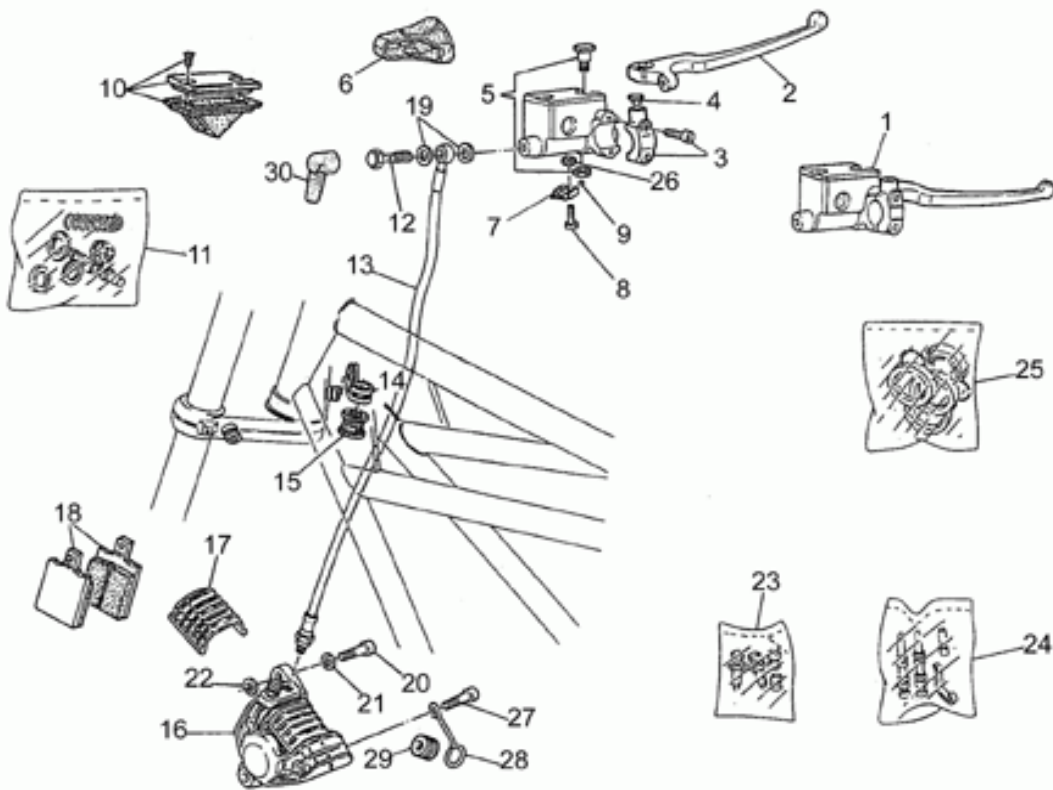

Ref.	Description	Year	I.M.	Country	Version	Code	Qty
1	Bomba freno del.	-	-	-	-	30660180	1
2	Palanca de freno	-	-	-	-	30605680	1
3	Perno de U	-	-	-	-	27664075	1
4	Tapón	-	-	-	-	93180080	1
5	Perno	-	-	-	-	27604815	1
6	Capuchón	-	-	-	-	27663615	1
7	Microinterruptor	-	-	-	-	30749860	1
8	Tornillo	-	-	-	-	98200214	2
9	Bola	-	-	-	-	92295708	1
10	Tapa bomba	-	-	-	-	27661115	1
11	Equipo revisión bomba	-	-	-	-	28659378	1
12	Tornillo especial	-	-	-	-	95990028	1
13	Tubos flex	-	-	-	-	27657135	1
14	Abrazadera	-	-	-	-	17658460	1
15	Anillo	-	-	-	-	17658260	1
16	Pinza freno del.der.	-	-	-	-	31652365	1
17	Tapa pinza freno GRIMECA	-	-	-	-	31654765	1
18	Pastillas-par GRIMECA	-	-	-	-	31654665	1
19	Junta 1mm	-	-	-	-	25656100	2
20	Tornillo	-	-	-	-	98622422	1
21	Arandela elástica	-	-	-	-	61270300	2
22	Arandela	-	-	-	-	95100250	1
	Arandela 8,5X18X0,8	-	-	-	-	95100251	1
23	Purga + capuchón GRIMECA	-	-	-	-	31659265	1
24	Pernos + muelle GRIMECA	-	-	-	-	31659165	1
25	Kit revis.pinza	-	-	-	-	66659031	1
26	Tuerca	-	-	-	-	92601002	2
27	Tornillo Allen M8X25	-	-	-	-	98622425	1
28	Guiacable	-	-	-	-	23655770	1
29	Anillo	-	-	-	-	91551120	1
30	Capuchón	-	-	-	-	39663801	1