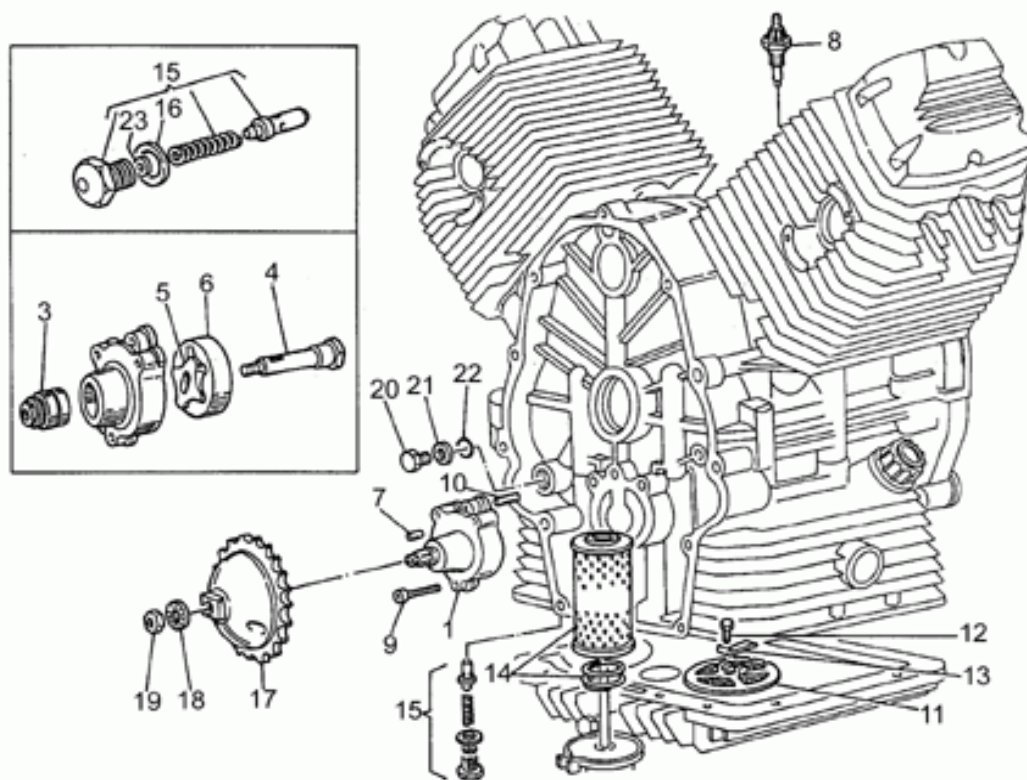

Ref.	Description	Year	I.M.	Country	Version	Code	Qty
1	Bomba aceite	-	-	-	-	19146422	1
3	Cojinete de rodillos	-	-	-	-	92252210	1
4	Eje bomba aceite	-	-	-	-	20147810	1
5	Rotor int.	-	-	-	-	20148410	1
6	Rotor ext.	-	-	-	-	20148610	1
7	Rodillo	-	-	-	-	92296723	1
8	Sensor presión	-	-	-	-	19768720	1
9	Tornillo M6X35	-	-	-	-	98620335	3
10	Clavija	-	-	-	-	19018920	2
11	Filtro aceite	-	-	-	-	19152200	1
12	Tornillo	-	-	-	-	98054314	1
13	Placa	-	-	-	-	95187006	1
14	Filtro aceite	-	-	-	-	27153085	1
15	Oil pressure valve	-	-	-	-	31158250	1
16	Arandela	-	-	-	-	18144350	3
17	Engranaje bomba	-	-	-	-	20147710	1
18	Arandela	-	-	-	-	19149800	1
19	Tuerca	-	-	-	-	92602510	1
20	Tapón	-	-	-	-	31016050	1
21	Junta	-	-	-	-	18161150	1
22	Junta tórica	-	-	-	-	90706111	1
23	Arandela 6,15x11x0,8	-	-	-	-	95004206	1