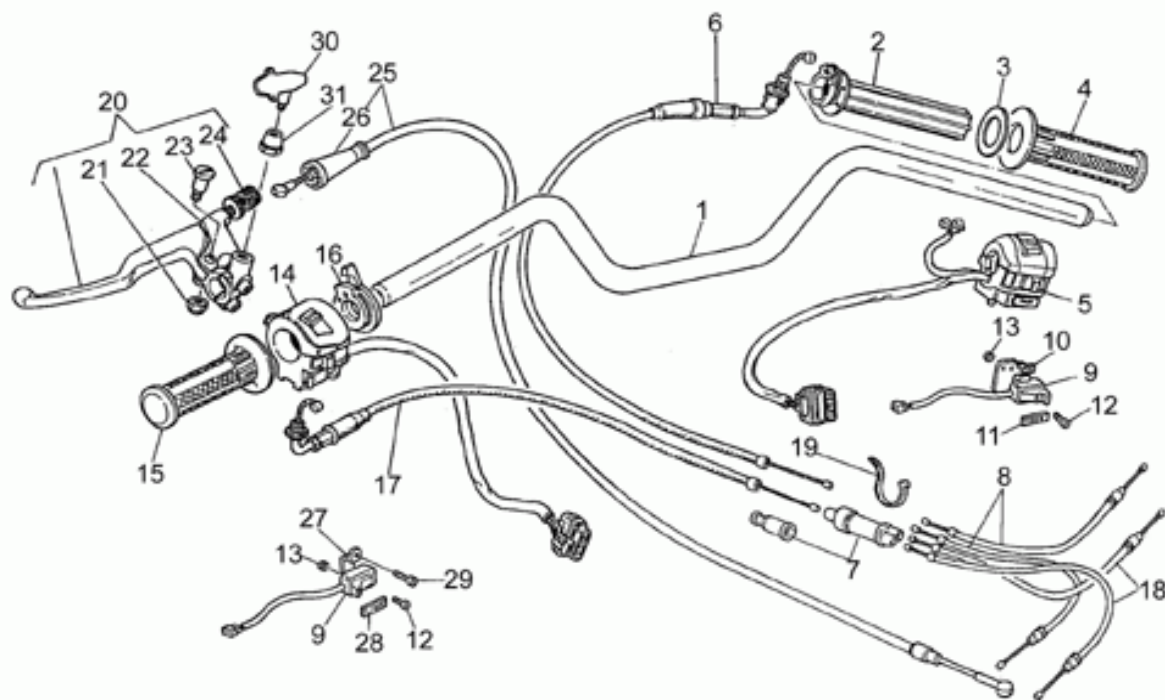

Ref.	Description	Year	I.M.	Country	Version	Code	Qty
1	Manillar	-	-	-	-	20600320	1
2	Tubo gas sin puño	-	-	-	-	30603800	1
3	Arandela en nylon	-	-	-	-	30606900	1
4	Puño der.	-	-	-	-	19603515	1
5	Conmut. luces der.	-	-	-	-	30738860	1
6	Cable gas	-	-	-	-	31117565	1
7	Desdoblador	-	-	-	-	30607910	2
8	Cable gas	-	-	-	-	31117715	2
9	Interruptor	-	-	-	-	19756315	2
10	Soporte der.	-	-	-	-	19756725	1
11	Calcom. int. sirena	-	-	-	-	19924825	1
12	Tornillo	-	-	-	-	98610110	2
13	Tuerca	-	-	-	-	92601003	2
14	Conmut. luces izq.	-	-	-	-	30738060	1
15	Puño izq.	-	-	-	-	19603015	1
16	Mando starter	-	-	-	-	30135200	1
17	Cable starter	-	-	-	-	31132865	1
18	Cable starter der.	-	-	-	-	29133550	2
19	Abrazadera	-	-	-	-	14609650	1
20	Palanca embrague completa	-	-	-	-	30605560	1
21	Tuerca	-	-	-	-	92602206	1
22	Soporte palanca embrague	-	-	-	-	30601800	1
23	Perno palanca	-	-	-	-	30530528	1
24	Registro	-	-	-	-	30602500	1
25	Cable embrague	-	-	-	-	20093020	1
26	Fuelle	-	-	-	-	23093870	1
27	Soporte izq.	-	-	-	-	28756747	1
28	Calcom. int. luces	-	-	-	-	19924815	1
29	Tornillo	-	-	-	-	98622225	1
30	Soporte interruptor	-	-	-	-	19504025	1
31	Tuerca	-	-	-	-	19769625	1