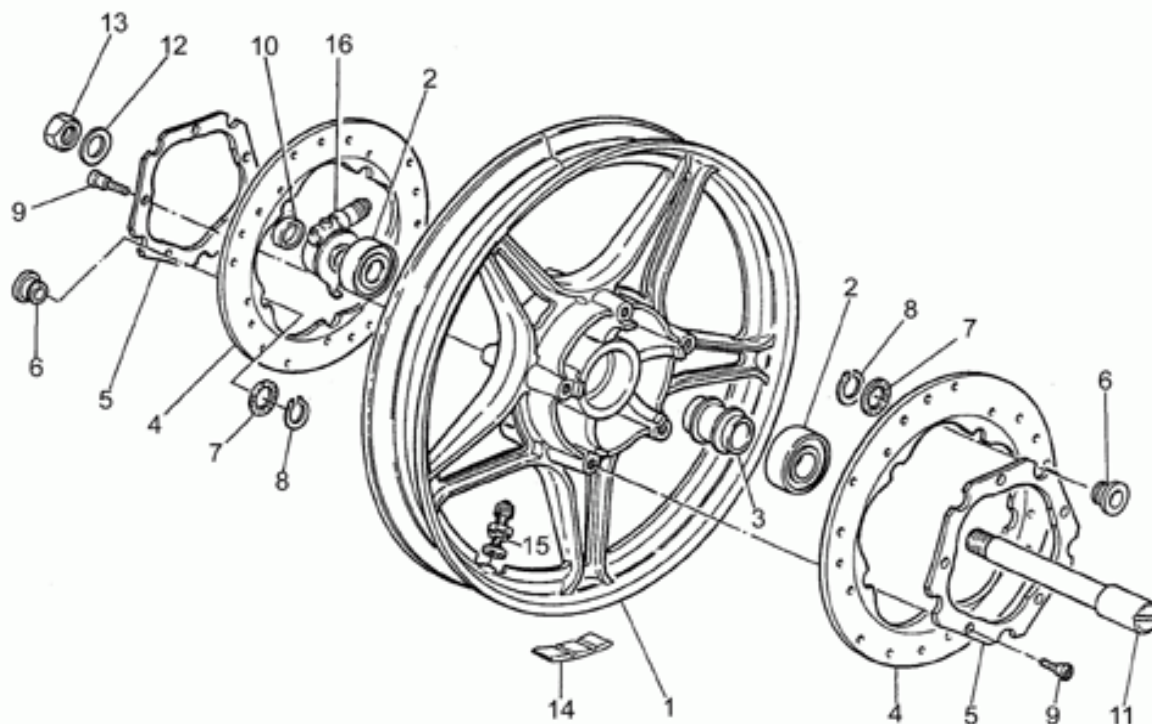

Ref.	Description	Year	I.M.	Country	Version	Code	Qty
1	Rueda delantera gris	-	-	-	-	14610370	1
2	Cojinete	-	-	-	-	92204221	2
3	Dist. int. cojinetes	-	-	-	-	17615360	1
4	Disco freno	-	-	-	-	30635860	2
5	Brida	-	-	-	-	30613760	2
6	Buje	-	-	-	-	28613560	10
7	Muelle de taza	-	-	-	-	28618860	10
8	Anillo de retención	-	-	-	-	90271022	10
9	Tornillo	-	-	-	-	30611460	10
10	Distanciador	-	-	-	-	31616316	1
11	Perno rueda del.	-	-	-	-	28614100	1
12	Arandela 17X27X2	-	-	-	-	95004217	1
13	Tuerca M16X1,5	-	-	-	-	92602516	1
14	Contrapeso	-	-	-	-	14616150	1
15	Válvula aire	-	-	-	-	28617760	1
16	Transmisión velocímetro	-	-	-	-	31762561	1