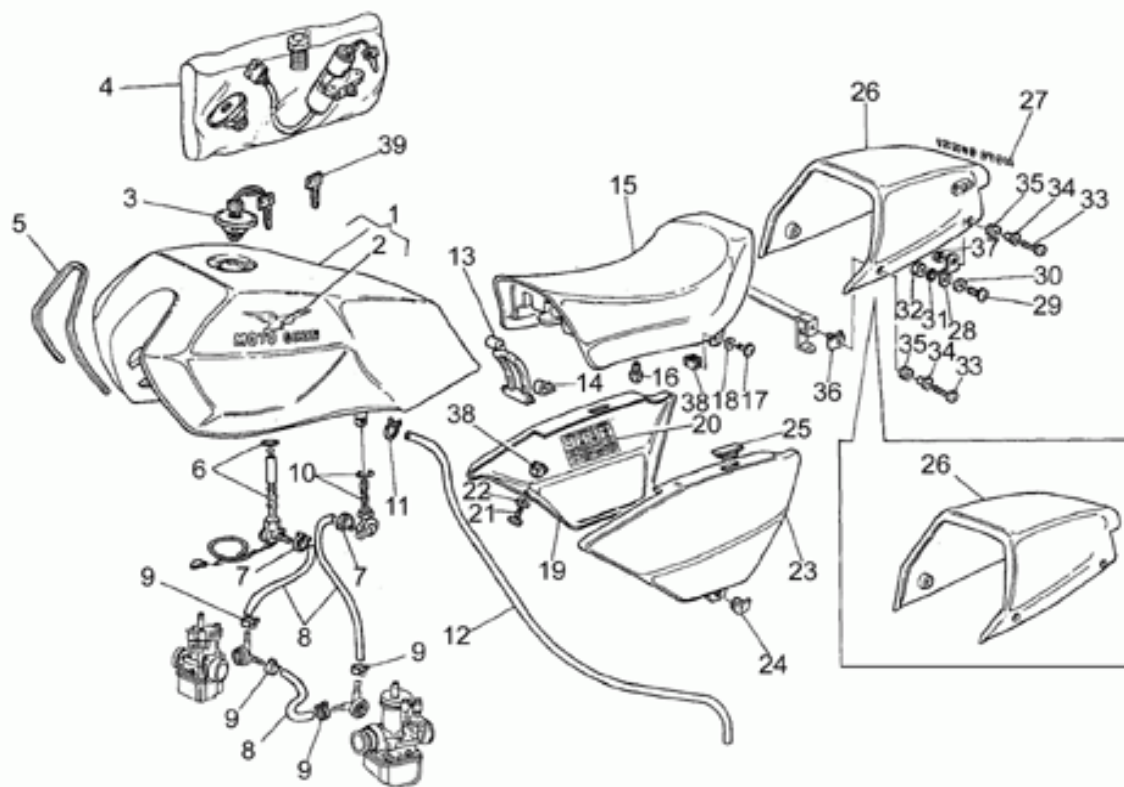

Ref.	Description	Year	I.M.	Country	Version	Code	Qty
1	Depósito carb. azul c.	-	-	-	-	20100223	1
	Depósito carb. azul r.	-	-	-	-	20100224	1
	Depósito carb. basto	-	-	-	-	201002201	1
	Depósito carb. blanco	-	-	-	-	20100220	1
2	Cal. "motoGuzzi" oro/negro	-	-	-	-	19917535	2
3	Tapón depósito gasolina	-	-	-	-	20103920	1
4	Juego cerraduras	-	-	-	-	20736820	1
5	Junta	-	-	-	-	008239310700	1
6	Válvula gaso. izq.	-	-	-	-	23105370	1
7	Abrazadera	-	-	-	-	93305017	2
8	Tubo gasolina	-	-	-	-	008239560800	1
9	Abrazadera	-	-	-	-	28157950	4
10	Válvula gaso. der.	-	-	-	-	23105470	1
11	Abrazadera	-	-	-	-	35108450	1
12	Tubo respiradero	-	-	-	-	008239440500	1
13	Renvio	-	-	-	-	19102750	1
14	Perno U	-	-	-	-	93301318	1
15	Sillín	-	-	-	-	20460520	1
16	Tampón	-	-	-	-	29461650	4
17	Tornillo	-	-	-	-	98230619	2
18	Arandela	-	-	-	-	95100123	2
19	Lateral der. basto	-	-	-	-	204762201	1
	Lateral der. p. azul c.	-	-	-	-	20476223	1
	Lateral der. p. blanco	-	-	-	-	20476220	1
	Lateral der. v. azul r.	-	-	-	-	20476224	1
20	Calcom."schema fusible"	-	-	-	-	20945420	1
21	Tornillo	-	-	-	-	98326016	2
22	Arandela	-	-	-	-	29577860	2
23	Lateral izq. basto	-	-	-	-	204763201	1
	Lateral izq. p. azul c.	-	-	-	-	20476323	1
	Lateral izq. p. azul r.	-	-	-	-	20476324	1
	Lateral izq. p. blanco	-	-	-	-	20476320	1
24	Goma	-	-	-	-	19478550	2
25	Goma	-	-	-	-	19478750	2
26	Colín azul	-	-	-	-	20472623	1
	Colín azul c.	-	-	-	-	20472629	1
	Colín azul r.	-	-	-	-	89000118	1
	Colín basto	-	-	-	-	204726251	1
	Colín basto	-	-	-	-	204726201	1
	Colín blanco	-	-	-	-	20472626	1
	Colín blanco	-	-	-	-	20472620	1
27	Cal. "motoGuzzi" oro/negro	-	-	-	-	20923420	1
28	Soporte	-	-	-	-	20473320	2