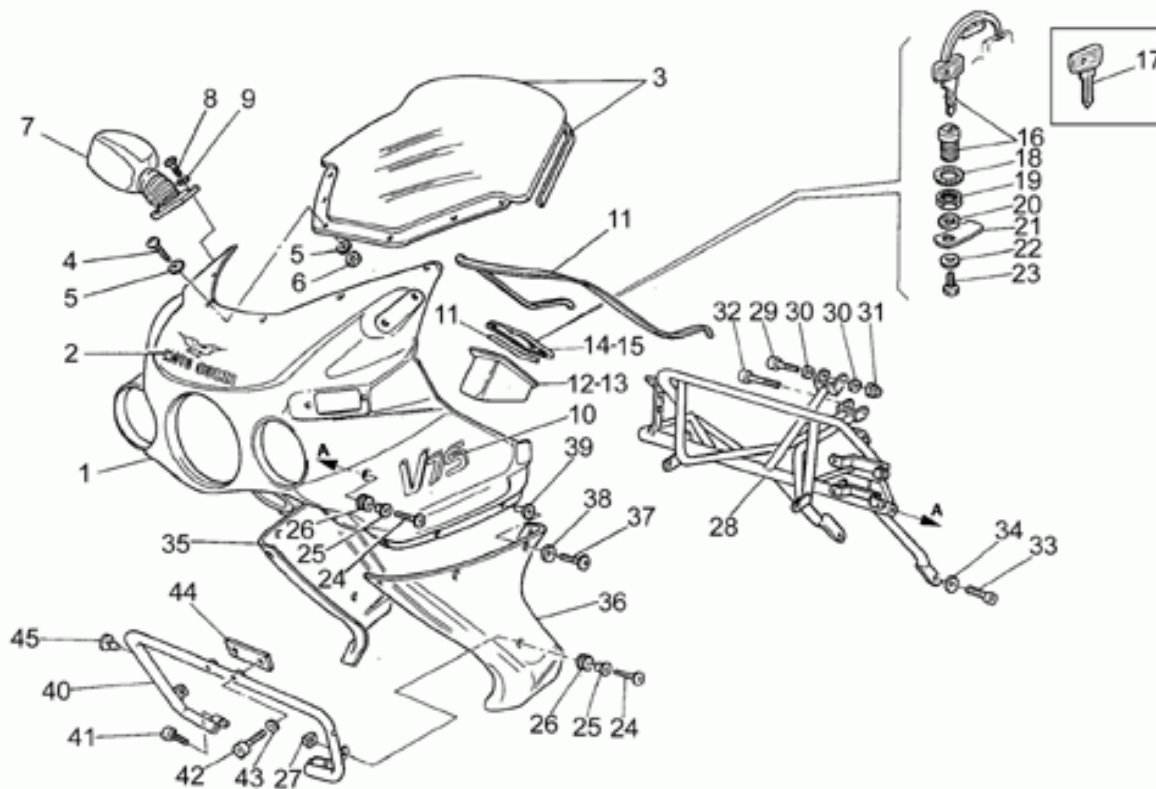

Ref.	Description	Year	I.M.	Country	Version	Code	Qty
34	Arandela	-	-	-	-	14615901	2
35	Carenado inf. der. azul c.	-	-	-	-	20570323	1
	Carenado inf. der. azul r.	-	-	-	-	20570324	1
	Carenado inf. der. basto	-	-	-	-	205703201	1
	Carenado inf. der. blanco	-	-	-	-	20570320	1
36	Carenado inf. izq. azul c.	-	-	-	-	20570423	1
	Carenado inf. izq. azul r.	-	-	-	-	20570424	1
	Carenado inf. izq. basto	-	-	-	-	205704201	1
	Carenado inf. izq. blanco	-	-	-	-	20570420	1
37	Tornillo	-	-	-	-	98326022	8
38	Arandela	-	-	-	-	66478610	8
39	Goma	-	-	-	-	93231606	8
40	Protecciones del.	-	-	-	-	20450220	1
41	Tornillo	-	-	-	-	98622540	2
42	Tornillo	-	-	-	-	98610450	2
43	Arandela elástica	-	-	-	-	61270300	2
44	Placa	-	-	-	-	17451750	1
45	Tampón	-	-	-	-	19705900	2