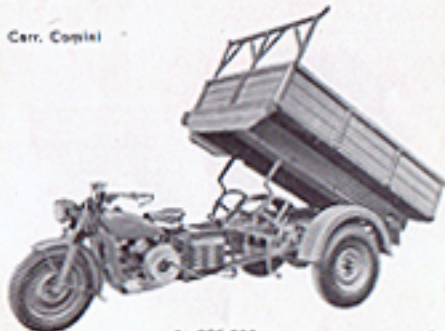

VEICOLI DA TRASPORTO

ERCOLE 500 cc. da q.li 15

ERCOLINO 192 cc. da q.li 3,5

da q.li 5

Carr. Corini

L. 905.000

Carr. Copini

L. 885.000

L. 1.140.000

Carr. Ariati

L. 1.155.000

Carri. Arco

q.8 3,5 L. 513.000
q.8 5,9 L. 541.000

ERCOLINO

ATTREZZATURE E CARROZZERIE SPECIALI

- Carrozzeria di serie (Rp. 1)
- Con parabrezza (Rp. 2)
- Con cabina senza portiere (Rp. 3)
- Ribaltabile meccanico (Rp. 4)
- Cassone chiuso (Rp. 5)
- Netzezza urbana (Rp. 6)
- Trasporto latte (Rp. 7)
- Frigorifero (Rp. 8)
- Ribaltabile meccanico con cabina (Rp. 10)
- Motorale (Rp. 11)