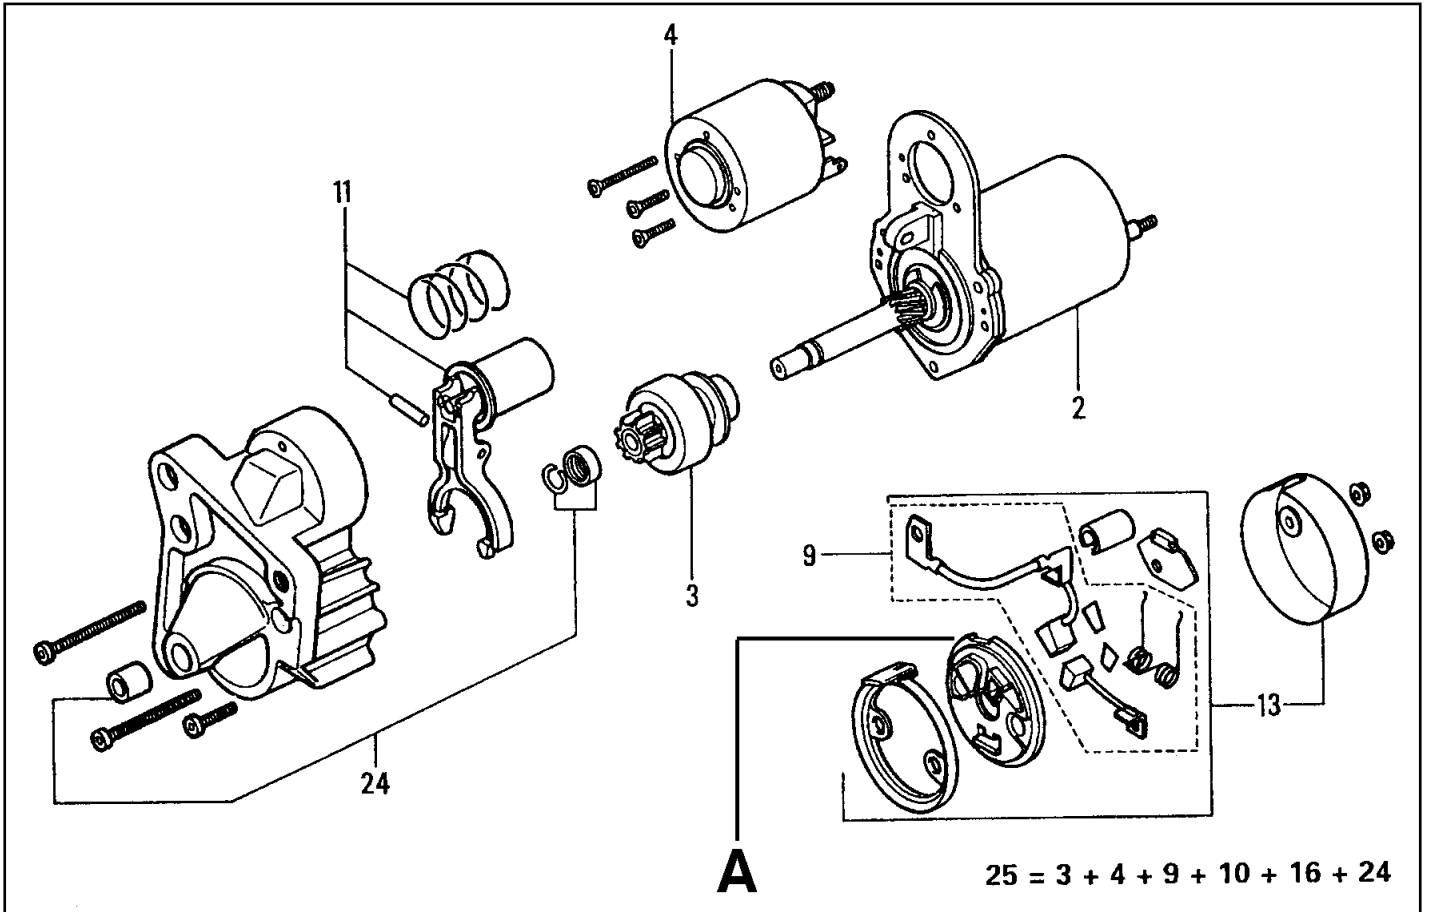

Démarreur	A	2	3	4	9	11	13	24	Rotation	Dents
D6RA 21	18 63 81 18 39 57 59 40 72	59 40 24	59 40 35	59 40 46	59 41 27 59 40 60	59 40 68	59 41 29	59 40 84	AH	9
D6RA 5										
D6RA 6										
D6RA 7										
D6RA 8										
D6RA 10										
D6RA 11										
D6RA 12										
D6RA 13										
D6RA 15										
D6RA 16										
D6RA 17										
D6RA 18										
D6RA 19										
D6RA 20										
D6RA 22										
D6RA 23										
D6RA 25										
D6RA 26										
D6RA 27										
D6RA 28										
D6RA 29										
D6RA 30										
D6RA 32										
D6RA 33										
D6RA 34										
D6RA 37										
D6RA 38										
D6RA 39										
D6RA 40