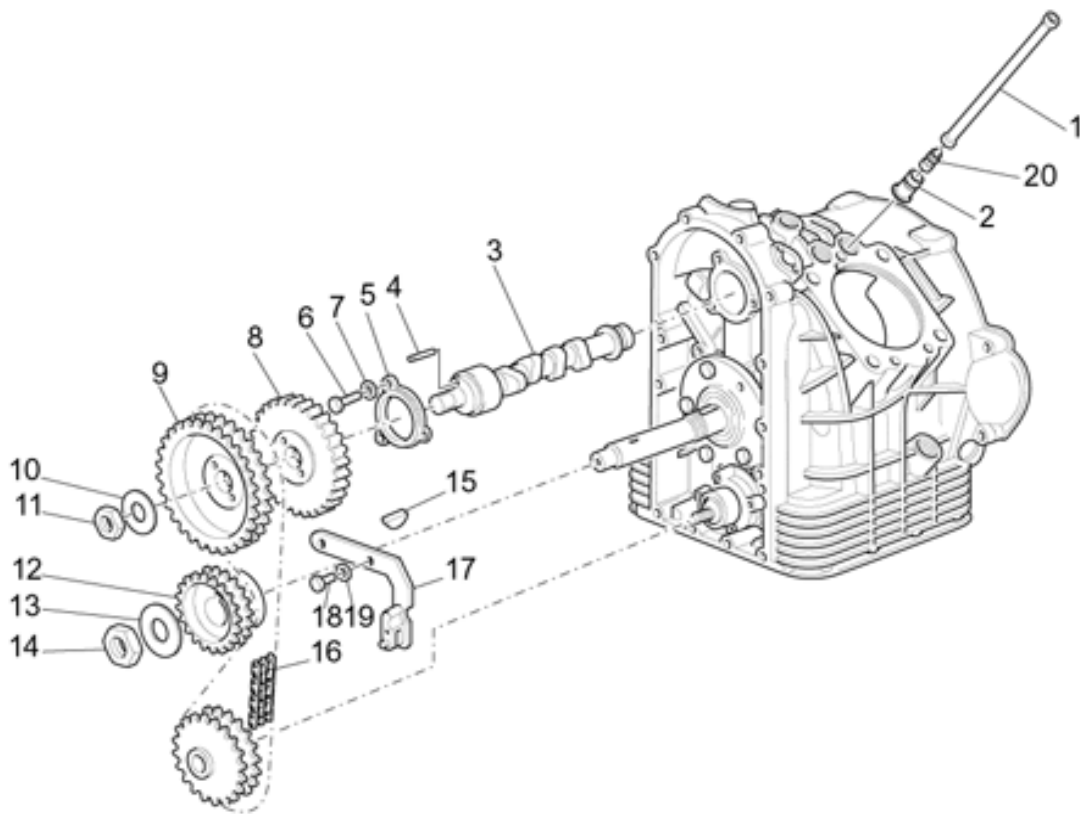

Ref.	Description	Year	I.M.	Country	Version	Code	Qty
------	-------------	------	------	---------	---------	------	-----

39	Bague d'étanchéité					90405367	1
----	--------------------	--	--	--	--	----------	---

Ref.	Description	Year	I.M.	Country	Version	Code	Qty
1	Cylindre av.piston	-	-	-	-	03060132	2
2	Vis	-	-	-	-	98082535	8
3	Piston cpl.	-	-	-	-	03060230	2
4	Ensemble de segments	-	-	-	-	30060660	2
5	Segment d'étanchéité	-	-	-	-	30060760	2
6	Segment d'étanchéité	-	-	-	-	30060960	2
7	Segment d'étanchéité	-	-	-	-	30061060	2
8	Axe	-	-	-	-	30061241	2
9	Bague de butée	-	-	-	-	90351038	4
10	Joint	-	-	-	-	14020865	2
11	Joint torique	-	-	-	-	90706094	4
12	Vis sans tête	-	-	-	-	12021800	4
13	Vis sans tête	-	-	-	-	12021700	8
14	Bielle cpl.	-	-	-	-	01061532	2
15	Vis bielle	-	-	-	-	01062230	4
16	Bague	-	-	-	-	91112128	2
17	Demi-coussinet	-	-	-	-	01062030	4
	Demi-coussinet min.0,254	-	-	-	-	01062031	4
	Demi-coussinet min.0,508	-	-	-	-	01062032	4
	Demi-coussinet min.0,762	-	-	-	-	01062033	4
18	Arbre moteur cpl.	-	-	-	-	37064106	1
19	Bouchon	-	-	-	-	37065405	1
20	Volant cpl.	-	-	-	-	03067055	1
21	Vis M8x25	-	-	-	-	03067730	6
22	Couronne	-	-	-	-	03068055	1

Ref.	Description	Year	I.M.	Country	Version	Code	Qty
1	Tige	-	-	-	-	03045030	4
2	Fermature poussoir	-	-	-	-	03045830	4
3	Arbre à cames	-	-	-	-	03053330	1
4	Goupille	-	-	-	-	14234600	1
5	Bride	-	-	-	-	01054000	1
6	Vis	-	-	-	-	98084320	3
7	Rondelle	-	-	-	-	95120065	3
8	Wheel speed sensor, LH front	-	-	-	-	01051700	1
9	Engrenage distribution	-	-	-	-	01054500	1
10	Rondelle élastique	-	-	-	-	14433400	1
11	Ecrou	-	-	-	-	92750180	1
12	Pignon	-	-	-	-	14072001	1
13	Rondelle	-	-	-	-	95100837	1
14	Ecrou	-	-	-	-	92602525	1
15	Clavette	-	-	-	-	91702355	1
16	Chaîne	-	-	-	-	28058060	1
17	Tendeur de chaîne	-	-	-	-	30057810	1
18	Vis	-	-	-	-	98082435	2
19	Rondelle	-	-	-	-	14615901	2
20	Poussoir hydraulique	-	-	-	-	03048230	4