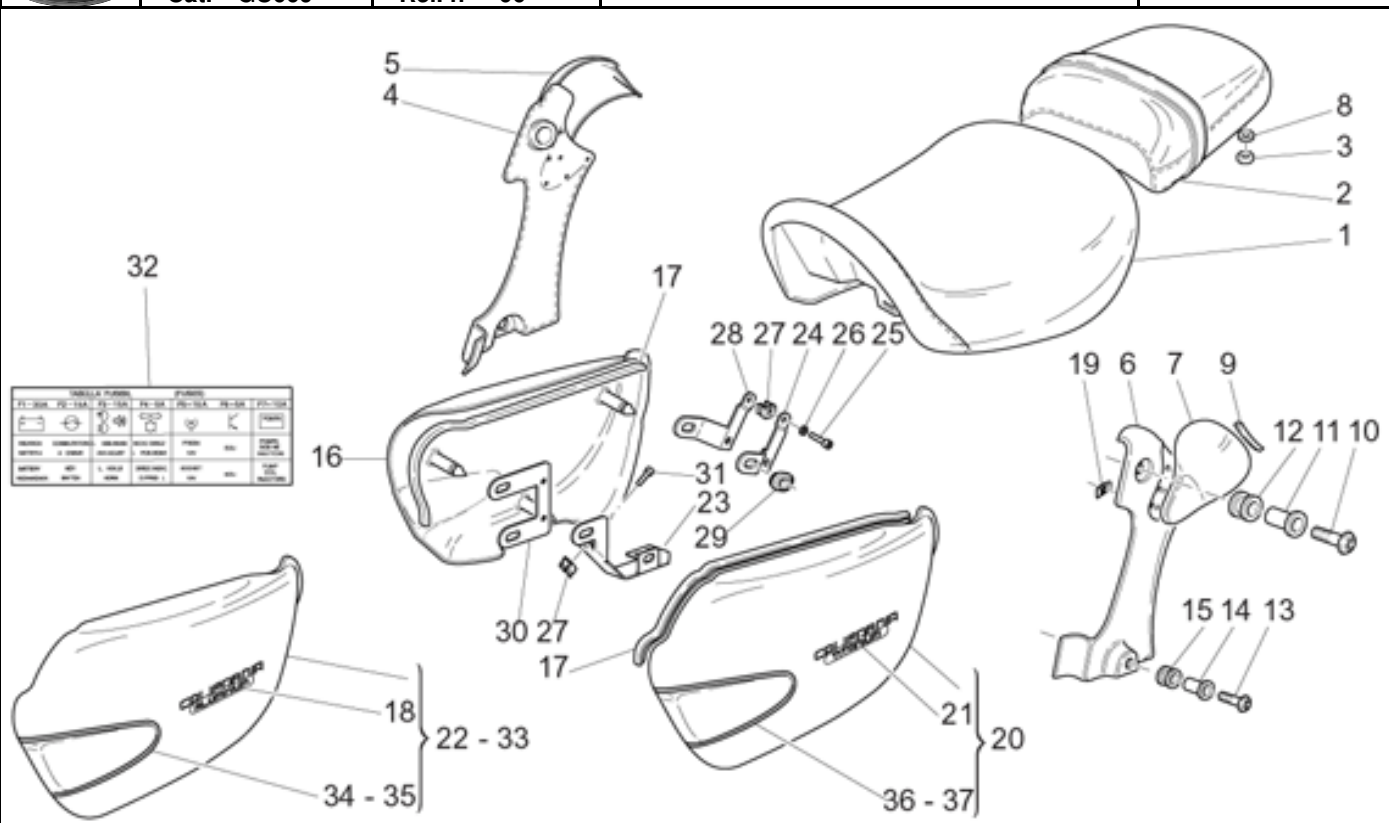

Ref.	Description	Year	I.M.	Country	Version	Code	Qty
1	Selle	-	-	-	-	03460560	1
2	Selle passager	-	-	-	-	03464060	1
3	Ecrou M6x1	-	-	-	-	92630106	4
4	Parois arrière d.brut	-	-	-	-	03467330	1
	Parois arrière d.acier	-	-	-	AL	03467366	1
	Cloison post.d.gris	-	-	-	TI	03467367	1
5	Couvre-ammort., d.acier	-	-	-	AL	03558165	1
	Couvre-ammort., d.gris	-	-	-	TI	03558167	1
6	Parois arrière d.brut	-	-	-	-	03466930	1
	Parois arrière d.acier	-	-	-	AL	03466966	1
	Cloison post.g.gris	-	-	-	TI	03466967	1
7	Couvre-ammort., g.acier	-	-	-	AL	03558265	1
	Couvre-ammort., g.gris	-	-	-	TI	03558267	1
8	Rondelle 6,5x20x2	-	-	-	-	95100141	4
9	Coatouchouc pour support	-	-	-	-	823931082	1
10	Vis	-	-	-	-	98223830	2
11	Entretoise supérieur	-	-	-	-	03459330	2
12	Goujon	-	-	-	-	91551165	2
13	Vis inférieure	-	-	-	-	98223625	2
14	Entretoise inférieur	-	-	-	-	03459331	2
15	Caoutchouc	-	-	-	-	91551010	2
16	Recouvrement d.brut	-	-	-	-	03476265	1
	Recouvrement d. titanium	-	-	-	TI	03476268	1
17	Joint	-	-	-	-	823931070	1
18	Déc."CALIFORNIAALUMINIUM"	-	-	-	AL	03922066	1
19	Plaquette	-	-	-	-	39922200	12
20	Recouvrement g.brut	-	-	-	-	03476365	1
	Recouvrement g. titanium	-	-	-	TI	03476368	1
21	Déc."CALIFORNIAALUMINIUM"	-	-	-	TI	03922067	2
22	Recouvrement g. steel	-	-	-	AL	03476269	1
23	Plaque G.antérieure	-	-	-	-	03478265	1
24	Plaque G.postérieure	-	-	-	-	03478331	1
25	Vis	-	-	-	-	98682318	2
26	Rondelle	-	-	-	-	95007206	2
27	Ecrou en cage	-	-	-	-	92660601	2
28	Plaque D.postérieure	-	-	-	-	03478330	1
29	Caoutchouc	-	-	-	-	02573900	6
30	Plate D.antérieure	-	-	-	-	03478165	1
31	Vis	-	-	-	-	98350315	1
32	Décalcomanie "schema fusibili"	-	-	-	AL	03945455	1
33	Recouvrement g. steel	-	-	-	AL	03476369	1
34	Décalco ligne d.or	-	-	-	AL	03922165	1
35	Décalco ligne g.or	-	-	-	AL	03922166	1