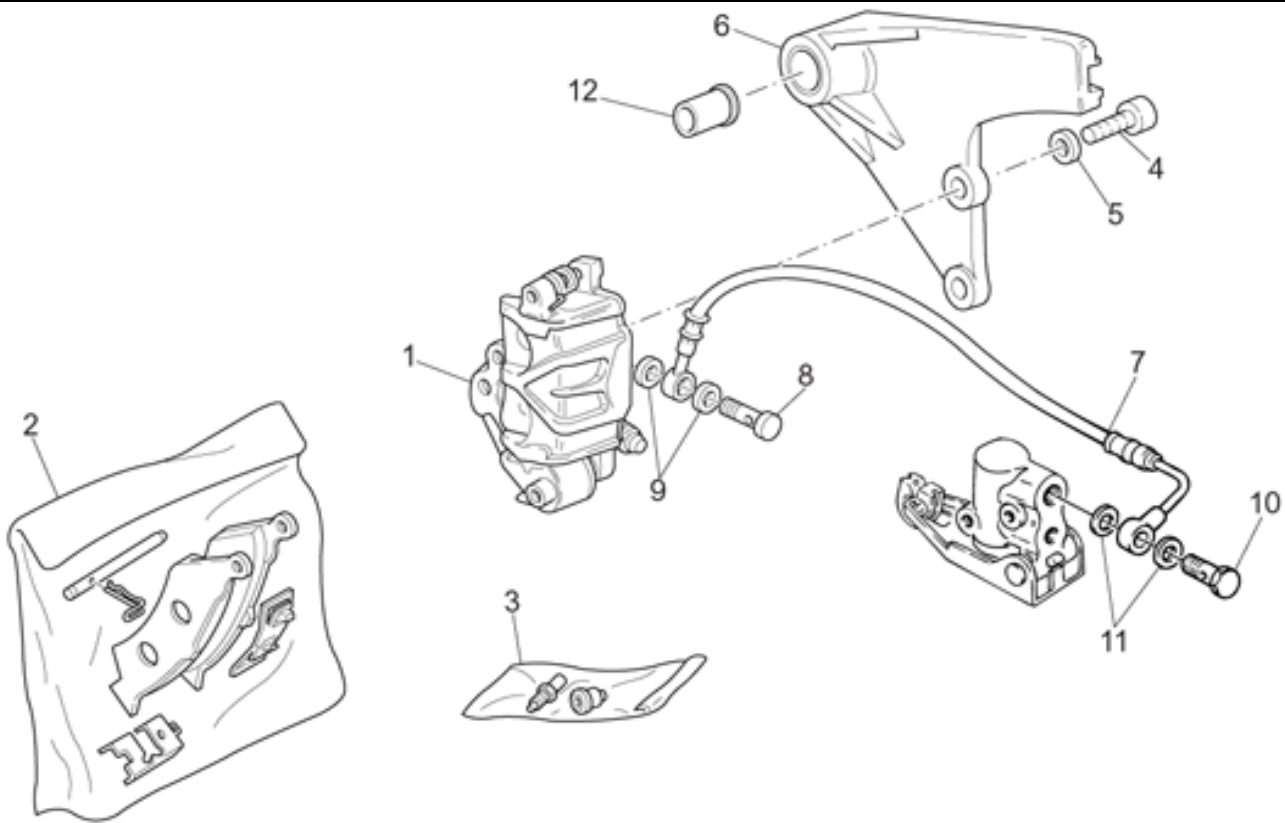

Ref.	Description	Year	I.M.	Country	Version	Code	Qty
1	Pince frein AR or	-	-	-	-	03653001	1
2	Kit plaquettes	-	-	-	-	03654600	1
3	Purge+capuchon BREMBO	-	-	-	-	31659260	2
4	Vis M10x30	-	-	-	-	98683530	2
5	Rondelle	-	-	-	-	19149800	2
6	Plaq. fix pince frein	-	-	-	-	03635851	1
7	Tube frein	-	-	-	-	03657500	1
8	Vis spéciale	-	-	-	-	95990028	1
9	Joint 1mm	-	-	-	-	25656100	2
10	Vis percée	-	-	-	-	95990040	1
11	Joint	-	-	-	-	12006400	2
12	Entretoise	-	-	-	-	03634850	1