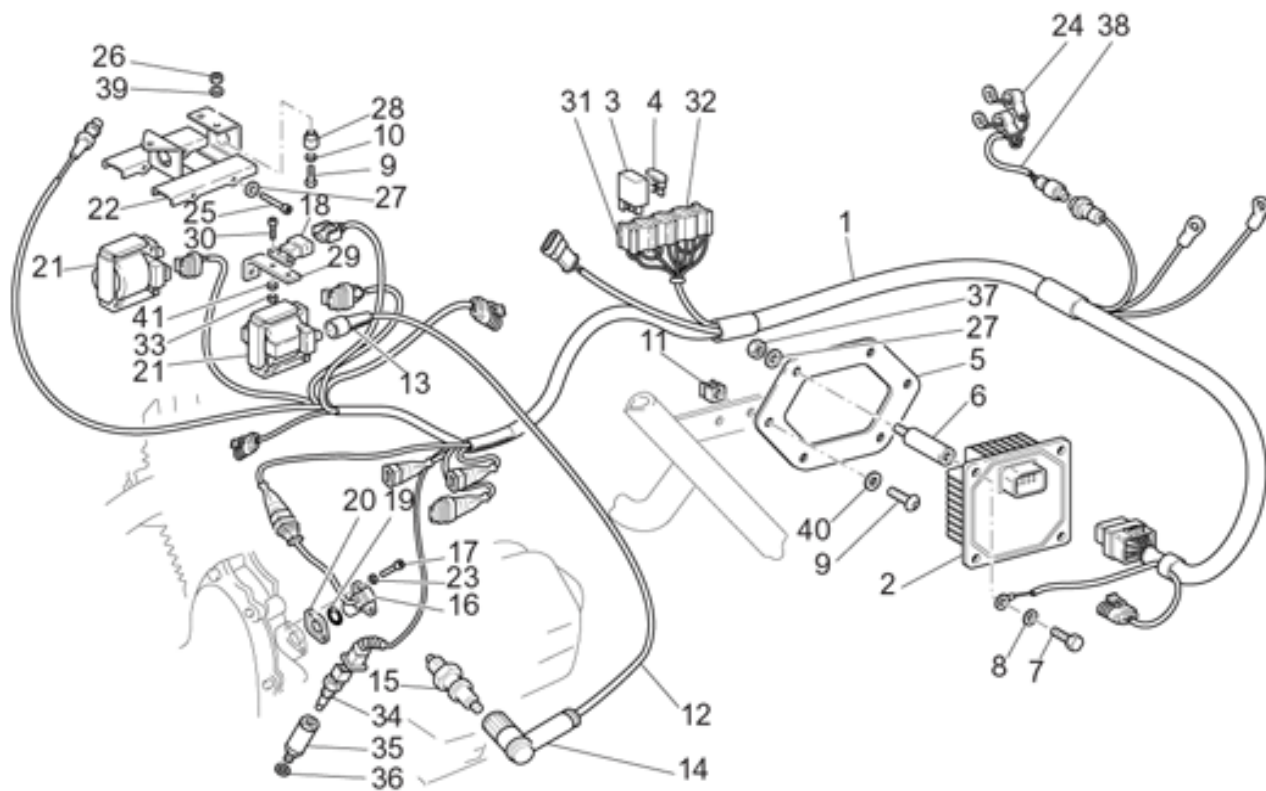

Ref.	Description	Year	I.M.	Country	Version	Code	Qty
36	Joint	-	-	-	-	95008210	4
37	Ecrou	-	-	-	-	92630204	4
38	Câblage pompe essence	-	-	-	-	03738500	1
39	Rondelle 6,4x12x1,2	-	-	-	-	95008306	3
40	Rondelle	-	-	-	-	03013800	2
41	Rondelle	-	-	-	-	95120033	2