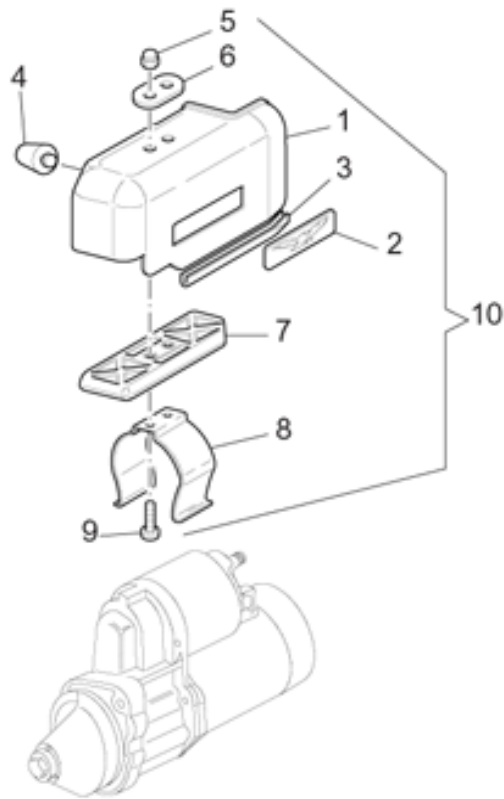

Ref.	Description	Year	I.M.	Country	Version	Code	Qty
1	Couvercle démarreur aciermat	-	-	-	AL	03733365	1
	Couvercle démarreur gris	-	-	-	TI	03733367	1
2	Décalco "Aquila"	-	-	-	-	01517700	1
3	Coautchouc pour support	-	-	-	-	823931055	1
4	Caoutchouc	-	-	-	-	93180577	1
5	Ecrou	-	-	-	-	92787205	2
6	Plaquette	-	-	-	-	03436300	1
7	Entretoise isolante	-	-	-	-	03733000	1
8	Collier	-	-	-	-	03733400	1
9	Vis	-	-	-	-	03733500	2