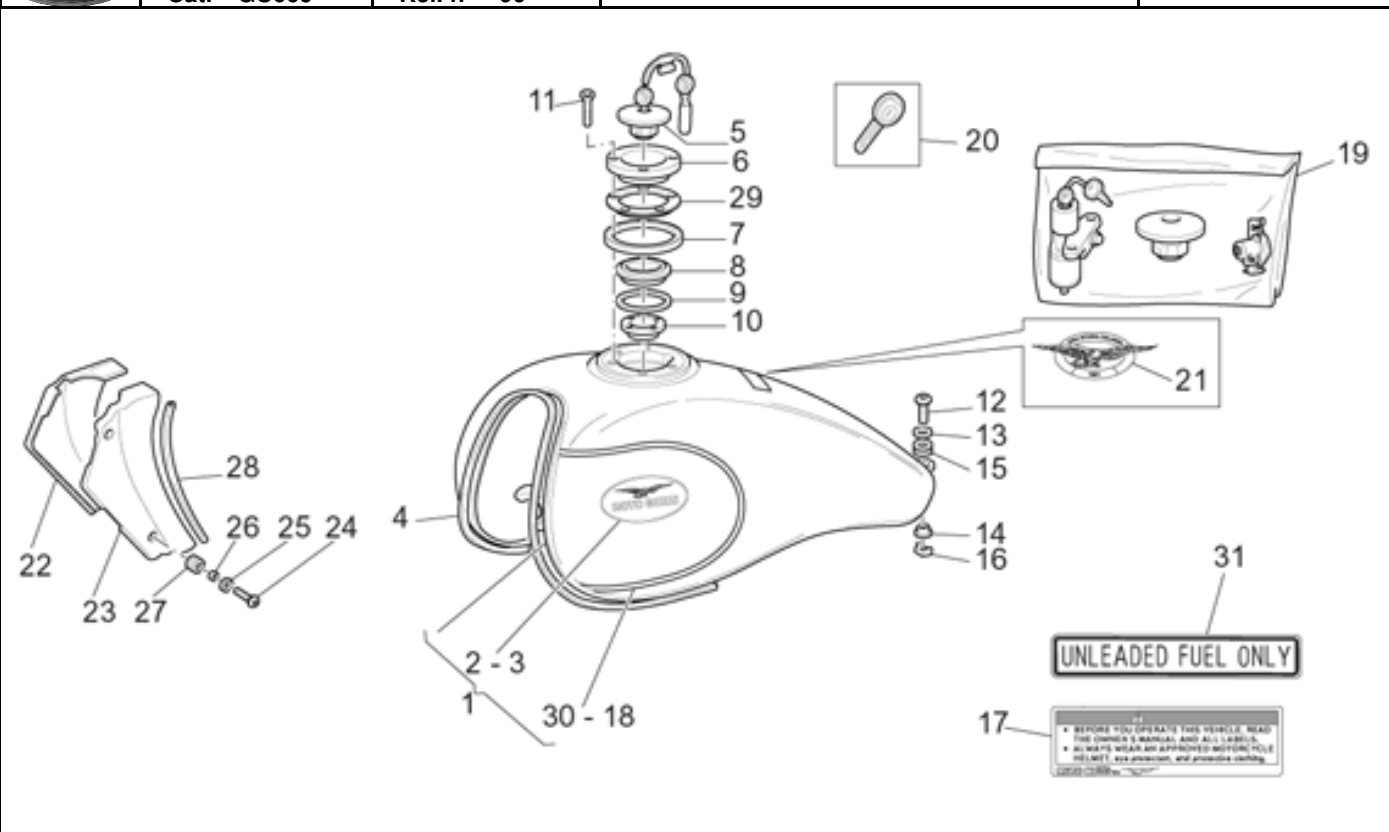

Ref.	Description	Year	I.M.	Country	Version	Code	Qty
1	Réservoir brut	-	-	-	-	03100270	1
	Réservoir carburant acier/gris	-	-	-	AL	89000511	1
	Réservoir carburant titan/gris	-	-	-	TI	89000512	1
2	Déc.droite "Moto Guzzi" gr/rou	-	-	-	AL	03917843	1
	Décal G. "Moto Guzzi"	-	-	-	TI	03917854	1
3	Déc."Moto Guzzi" gris/rouge	-	-	-	AL	03917943	1
	Décalco G."Moto Guzzi"	-	-	-	TI	03917954	1
4	Joint	-	-	-	-	03106400	1
5	Bouchon réservoir	-	-	-	-	03103950	1
6	Bride	-	-	-	-	03101900	1
7	Joint	-	-	-	-	03102400	1
8	Embout pour bouchon	-	-	-	-	03102200	1
9	Joint	-	-	-	-	03101600	1
10	Reduction 38 mm	-	-	-	-	03101720	1
11	Vis	-	-	-	-	03103200	5
12	Vis M8x30	-	-	-	-	98350430	1
13	Rondelle	-	-	-	-	95100239	1
14	Entretoise	-	-	-	-	31103565	1
15	Caoutchouc	-	-	-	-	91551131	1
16	Ecrou en cage	-	-	-	-	92660801	1
17	Décalco "Attention"	-	-	-	-	30944300	1
18	Décalco G. gold	-	-	-	AL	03921566	1
	Décalco G. silver	-	-	-	TI	03921568	1
19	Kit serrure	-	-	AUS-EU-J-NZ-UK	-	03736850	1
20	Clé pas cantée brut	-	-	-	-	30735500	1
21	Décalco "Italian Story"	-	-	-	-	03917570	1
22	Cloison avant d.noir	-	-	-	-	03472460	1
23	Cloison avant g.noir	-	-	-	-	03472960	1
24	Vis	-	-	-	-	98370619	4
25	Rondelle	-	-	-	-	03462801	4
26	Entretoise	-	-	-	-	91180600	4
27	Caoutchouc	-	-	-	-	91551081	4
28	Coautchouc pour support	-	-	-	-	823931055	1
29	Bague	-	-	-	-	03103500	1
30	Décalco D. gold	-	-	-	AL	03921565	1
	Décalco D. silver	-	-	-	TI	03921567	1
31	Décalco "Unleaded Fuelonly"	-	-	-	-	03995730	1