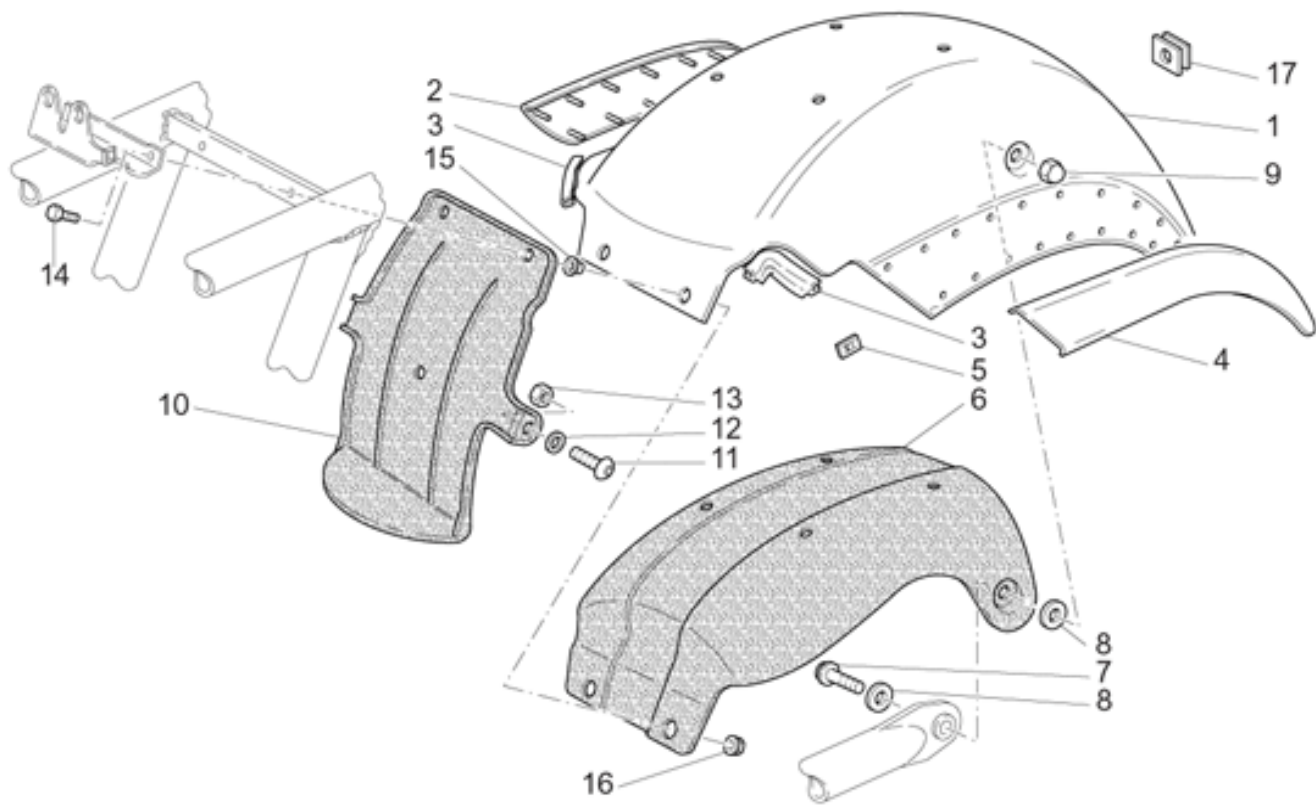

Ref.	Description	Year	I.M.	Country	Version	Code	Qty
1	Garde-boue ar.brut	-	-	-	-	03437130	1
	Garde-boue arrière titanium	-	-	-	-	03437167	1
	Garde-boue AR.acier	-	-	-	AL	03437166	1
2	Profil latéral arrière d.ac.	-	-	-	AL	03437765	1
	Profil latéral d.gris	-	-	-	TI	03437767	1
3	Coatouchouc pour support	-	-	-	-	155930171	1
4	Profil latéral arrière g.ac.	-	-	-	AL	03437865	1
	Profil latéral g.gris	-	-	-	TI	03437867	1
5	Agrafe	-	-	-	-	03922230	42
6	Cavalier des.garde-boue arriér	-	-	-	-	03437430	1
7	Vis bride	-	-	-	-	98223825	2
8	Rondelle 8,5x24x2	-	-	-	-	95005312	4
9	Ecrou M8x1,25	-	-	-	-	92787008	2
10	Bavette anti-éclaboussures	-	-	-	-	03438030	1
11	Vis	-	-	-	-	98230625	2
12	Rondelle	-	-	-	-	95001205	2
13	Ecrou	-	-	-	-	92630107	2
14	Vis M6x22	-	-	-	-	98350325	2
15	Entretoise	-	-	-	-	03578730	2
16	Ecrou bridé	-	-	-	-	92650036	2
17	Caoutchouc	-	-	-	-	91551099	1