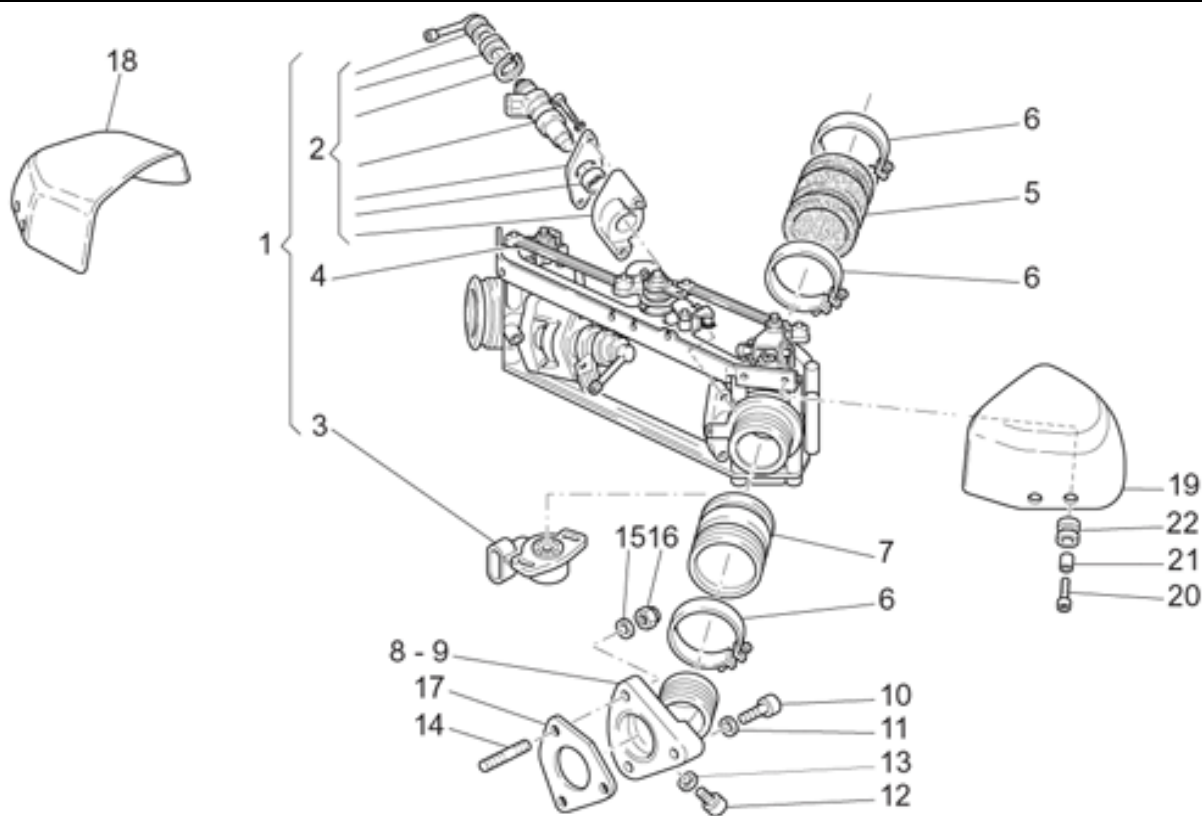

Ref.	Description	Year	I.M.	Country	Version	Code	Qty
1	Corpe papillon compl.	-	-	-	-	03112560	1
2	Kit injecteur complet	-	-	-	-	01530504	2
3	Potentiomètre	-	-	-	-	01530500	1
4	Tirant	-	-	-	-	29530562	2
5	Manchon	-	-	-	-	30114470	2
6	Collier 61/65,5	-	-	-	-	93305061	8
7	Manchon	-	-	-	-	03114370	2
8	Pipe d.	-	-	-	-	30115070	1
9	Pipe g.	-	-	-	-	30115071	1
10	Vis M6x25	-	-	-	-	98682325	2
11	Rondelle	-	-	-	-	14217901	2
12	Vis M6x10	-	-	-	-	98310609	2
13	Rondelle	-	-	-	-	95100116	2
14	Vis sans tête	-	-	-	-	96506039	4
15	Rondelle 6,15x11x0,8	-	-	-	-	95008206	4
16	Ecrou	-	-	-	-	92787006	4
17	Joint	-	-	-	-	28115560	2
18	Couvercle Droit gris mat	-	-	-	AL	03113365	1
	Couvercle Droit gris mat	-	-	-	TI	03113367	1
19	Couvercle gauche gris mat	-	-	-	AL	03113465	1
	Couvercle gauche gris mat	-	-	-	TI	03113467	1
20	Vis	-	-	-	-	97202112	4
21	Entretoise	-	-	-	-	91180408	4
22	Caoutchouc	-	-	-	-	91551034	4