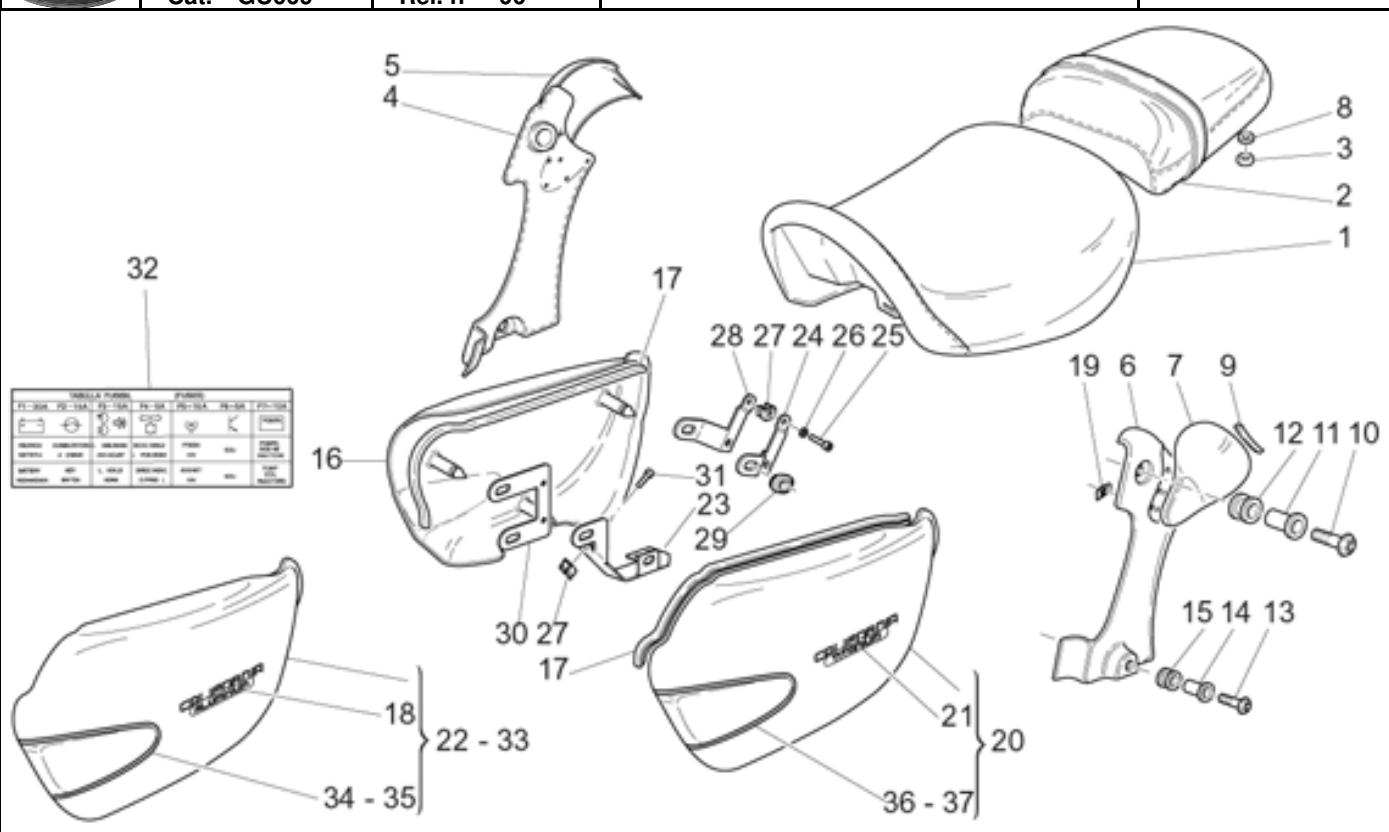

Ref.	Description	Year	I.M.	Country	Version	Code	Qty
36	Décalco ligne d.argent	-	-	-	TI	03922167	1
37	Décalco ligne g.argent	-	-	-	TI	03922168	1