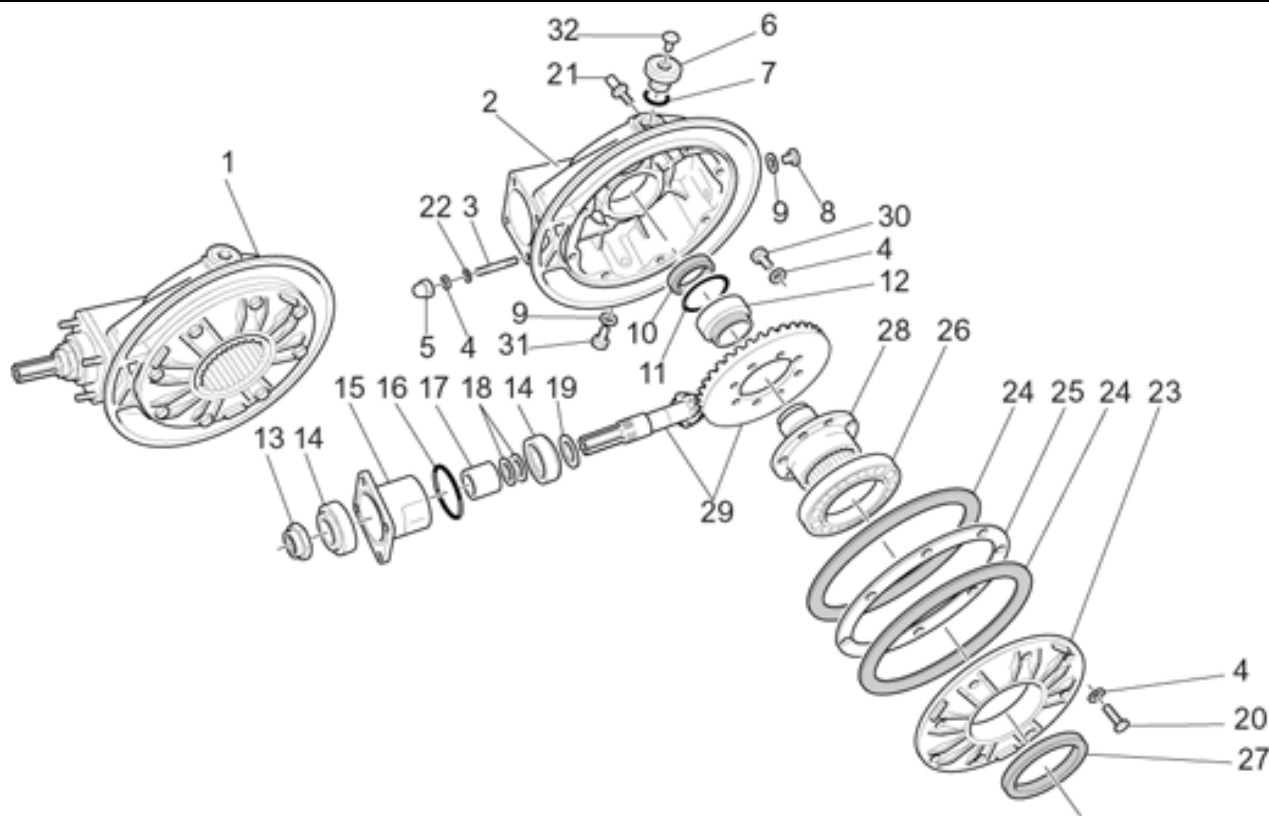

Ref.	Description	Year	I.M.	Country	Version	Code	Qty
1	Carter de transmission	-	-	-	-	03350250	1
2	Carter de transmission	-	-	-	-	30350360	1
3	Vis sans tête	-	-	-	-	96508045	4
4	Rondelle	-	-	-	-	14615901	20
5	Ecrou M8x1,25	-	-	-	-	92787008	4
6	Bouchon huile	-	-	-	-	12022600	1
7	Joint torique 20,24x2,62	-	-	-	-	90706203	1
8	Bouchon niveau huile	-	-	-	-	95980214	1
9	Joint	-	-	-	-	01528930	2
10	Bague d'étanchéité	-	-	-	-	90403850	1
11	Bague d'étanchéité	-	-	-	-	12351100	1
12	Roulement à rouleaux	-	-	-	-	92254340	1
13	Ecrou	-	-	-	-	30356760	1
14	Roulement roul.con.	-	-	-	-	92249227	2
15	Flasque	-	-	-	-	18352400	1
16	Joint 58,42x2,62	-	-	-	-	90706584	1
17	Entretoise	-	-	-	-	18355100	1
18	Rondelle ajustem. 0,1 mm	-	-	-	-	12355202	2
	Rondelle ajustem. 0,15 mm	-	-	-	-	12355203	2
19	Cale 1 mm	-	-	-	-	19355320	2
	Cale 1,1 mm	-	-	-	-	19355321	2
	Cale 1,2 mm	-	-	-	-	19355322	2
	Cale 1,3 mm	-	-	-	-	19355323	2
	Cale 1,4 mm	-	-	-	-	19355324	2
	Cale 1,5 mm	-	-	-	-	19355325	2
	Cale 1,6 mm	-	-	-	-	19355326	2
	Cale 1,7 mm	-	-	-	-	19355327	2
	Cale 1,8 mm	-	-	-	-	19355328	2
	Cale 1,9 mm	-	-	-	-	19355329	2
20	Vis	-	-	-	-	19357660	8
21	Pivot	-	-	-	-	03555250	1
22	Rondelle	-	-	-	-	95005308	4
23	Bride	-	-	-	-	17350400	1
24	Joint	-	-	-	-	17350700	2
25	Cale 0,8 mm	-	-	-	-	17355400	1
	Cale 0,9 mm	-	-	-	-	17355402	1
	Cale 1 mm	-	-	-	-	17355404	1
	Cale 1,1 mm	-	-	-	-	17355406	1
	Cale 1,2 mm	-	-	-	-	17355408	1
	Cale 1,3 mm	-	-	-	-	17355410	1
	Cale 1,5 mm	-	-	-	-	17355412	1
26	Roulement à billes 70x110x13	-	-	-	-	92201070	1