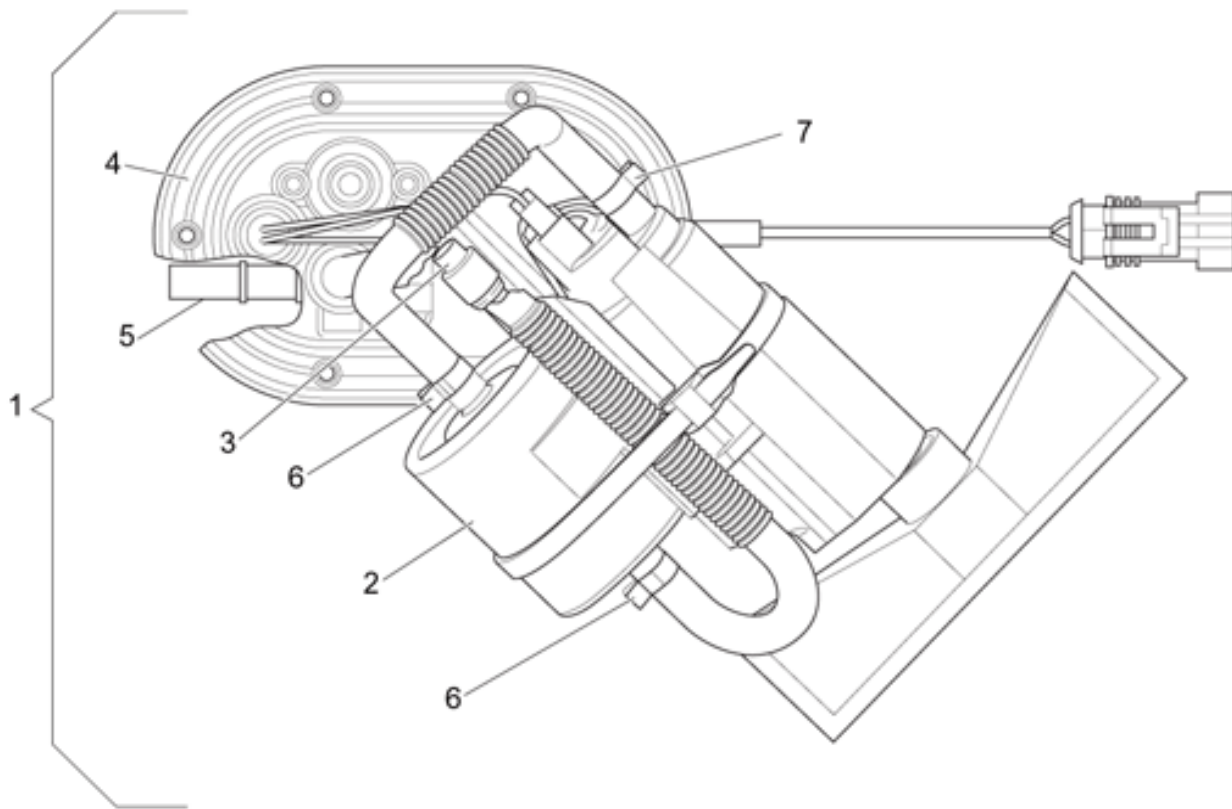

Ref.	Description	Year	I.M.	Country	Version	Code	Qty
1	Pompe essence cpl.	-	-	-	-	03107270	1
2	Filtre essence	-	-	-	-	01106090	1
3	Thermistor	-	-	-	-	01103090	1
4	Joint	-	-	-	-	01107490	1
5	Raccord de refoulement rouge	-	-	-	-	01106690	1
6	Collier 10,9	-	-	-	-	01108590	3
7	Collier 11,3	-	-	-	-	01108490	1