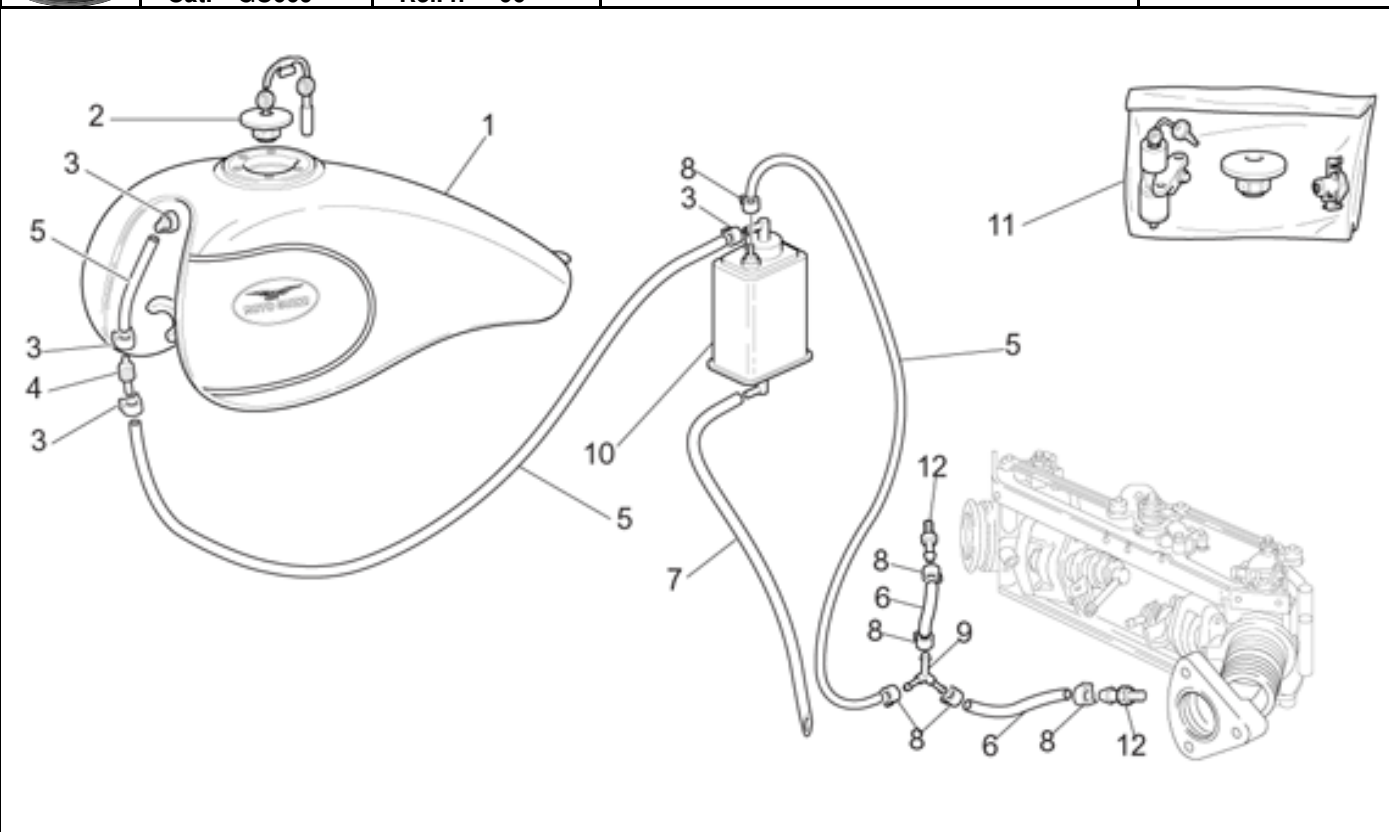

Ref.	Description	Year	I.M.	Country	Version	Code	Qty
1	Réservoir brut	-	-	USA	-	03100220	1
	Réservoir carburant acier/gris	-	-	USA	AL	89000513	1
	Réservoir carburant titan/gris	-	-	USA	TI	89000514	1
2	Bouchon réservoir	-	-	USA	-	03103920	1
3	Collier	-	-	USA	-	29108550	4
4	Soupape reniflard huile	-	-	USA	-	29104985	1
5	Tuyau 1/4"	-	-	USA	-	823956060	1
6	Tuyau 3/16"	-	-	USA	-	823956050	1
7	Tuyau reniflard radiateur	-	-	USA	-	823956080	1
8	Collier	-	-	USA	-	61108500	6
9	Raccord 3 voies	-	-	USA	-	29106660	1
10	Filtre à charbon	-	-	USA	-	01116031	1
11	Kit serrure	-	-	USA	-	03736820	1
12	Raccord	-	-	USA	-	30115220	2