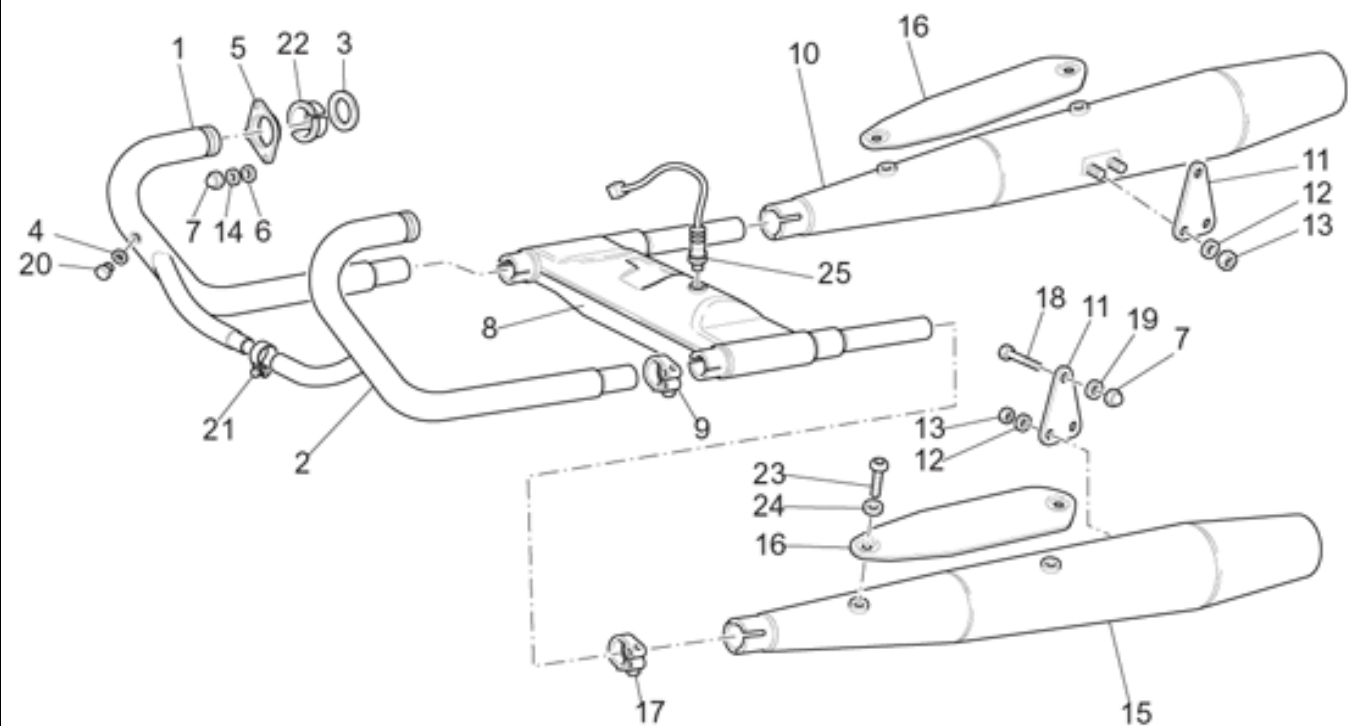

Ref.	Description	Year	I.M.	Country	Version	Code	Qty
1	Tuyau échappement d.	-	-	-	-	03120965	1
2	Tuyau échappement gche	-	-	-	-	03120966	1
3	Joint	-	-	-	-	90718370	2
4	Joint	-	-	-	-	30109330	2
5	Bride	-	-	-	-	01121030	2
6	Rondelle	-	-	-	-	14615901	4
7	Ecou M8x1,25	-	-	-	-	92787008	6
8	Chambre de détente	-	-	-	CAT	03123955	1
	Chambre de détente	-	-	-	NOCAT	03123900	1
9	Collier	-	-	-	-	03123470	2
10	Silencieux D	-	-	-	CAT	03123065	1
	Silencieux d. chromé	-	-	-	NOCAT	03123000	1
11	Plaque D./G.	-	-	-	-	03128601	2
12	Rondelle	-	-	-	-	95008208	8
13	Ecou	-	-	-	-	92640508	4
14	Rondelle	-	-	-	-	95005311	4
15	Silencieux G	-	-	-	CAT	03122965	1
	Silencieux g. chromé	-	-	-	NOCAT	03122900	1
16	Grille protec. pot	-	-	-	CAT	03121955	2
17	Collier	-	-	-	-	03123471	2
18	Vis	-	-	-	-	98084435	2
19	Rondelle 8,4x15	-	-	-	-	03270300	2
20	Bouchon	-	-	-	-	98110007	2
21	Collier	-	-	-	-	03122571	1
22	Demi-clavette	-	-	-	-	03121230	4
23	Vis	-	-	-	CAT	98210610	4
24	Rondelle isolante	-	-	-	CAT	AP8120870	4
25	Sonde lamda	-	-	-	CAT	32727010	1