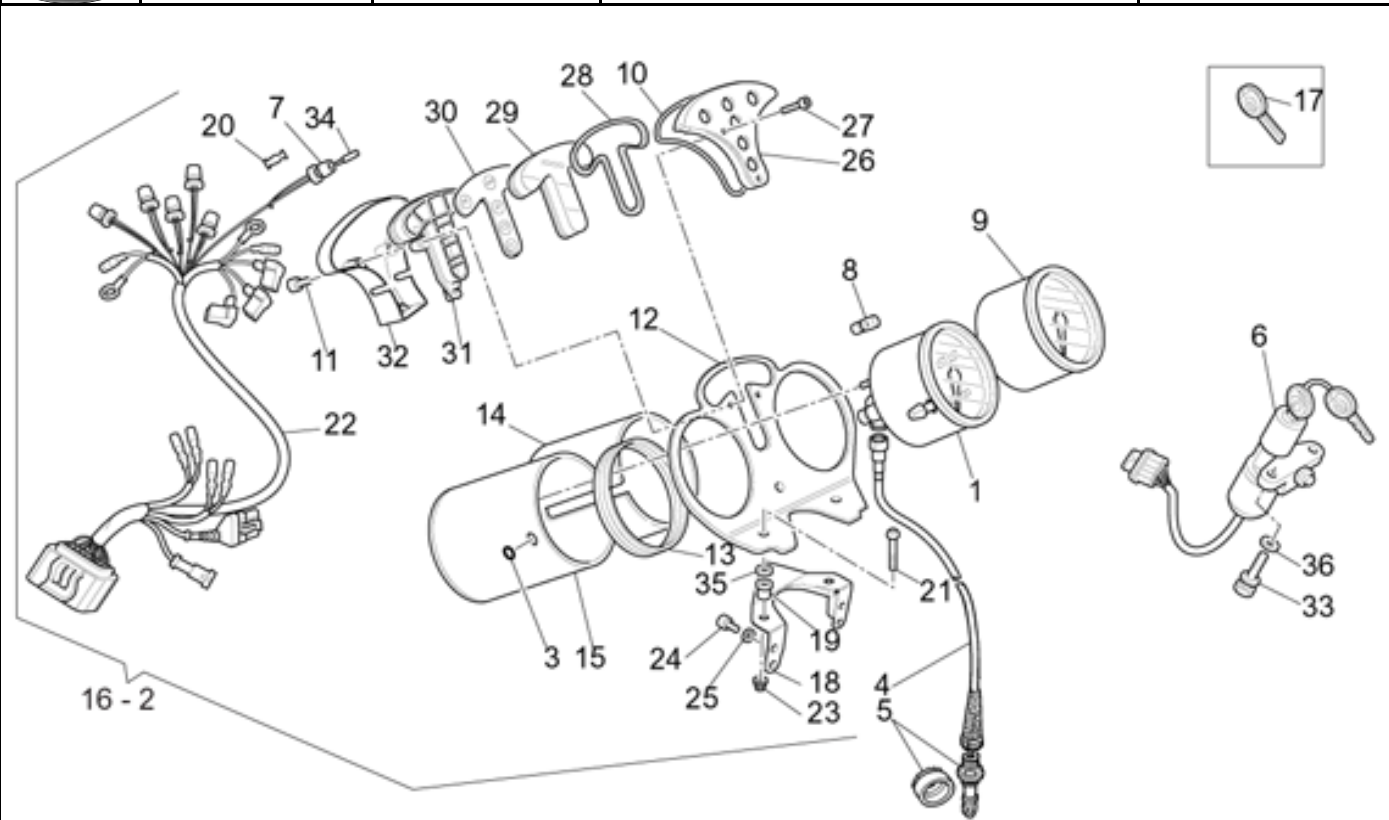

Ref.	Description	Year	I.M.	Country	Version	Code	Qty
1	Compteur kilométrique	-	-	UK-USA	-	03762470	1
	Compteur kilométrique	-	-	AUS-EU-J-NZ	-	03761570	1
2	Tableau de bord	-	-	UK-USA	-	03760076	1
3	Caoutchouc	-	-	-	-	91551168	1
4	Câble compteur km	-	-	-	-	03760465	1
5	Renvoi compteur km	-	-	-	-	03762550	1
6	Bloc démarreur-bloc	-	-	-	-	01782500	1
7	Porte-ampoule	-	-	-	-	02768600	6
8	Lampe (ou Ampoule) 12v-3w	-	-	-	-	93450120	2
9	Electronic revolution counter	-	-	-	-	03767270	1
10	Joint	-	-	-	-	03762370	1
11	Vis	-	-	-	-	98872110	3
12	Base support instruments	-	-	-	-	02764000	1
13	Coatouchouc pour support	-	-	-	-	02762301	2
14	Support tachy.	-	-	-	-	03762070	1
15	Support compte-tours	-	-	-	-	03761970	1
16	Tableau de bord	-	-	AUS-EU-J-NZ	-	03760077	1
17	Clé pas cantée brut	-	-	-	-	30735500	1
18	Support ampoule	-	-	-	-	01766031	1
19	Silentbloc	-	-	-	-	93222023	3
20	Partie terminale douille	-	-	-	-	93400012	6
21	Vis M6x10	-	-	-	-	98370609	3
22	Câblage tableau de bord	-	-	-	-	03747270	1
23	Ecrou bridé M6x9	-	-	-	-	92660007	3
24	Vis	-	-	-	-	98692318	4
25	Rondelle 6,4x12x1,2	-	-	-	-	95008306	4
26	Couvercle porte-témoins gris	-	-	-	-	03766265	1
27	Vis	-	-	-	-	98872120	3
28	Joint	-	-	-	-	02768200	1
29	Protection	-	-	-	-	02768400	1
30	Joint	-	-	-	-	03781150	1
31	Boîtier témoins	-	-	-	-	02766300	1
32	Couvercle inférieure	-	-	-	-	03766570	1
33	Vis spéciale M8x15	-	-	-	-	97260415	2
34	Lampe (ou Ampoule) 12V-1,2W	-	-	-	-	93450140	6
35	Rondelle	-	-	-	-	95021206	3
36	Rondelle	-	-	-	-	95008208	2