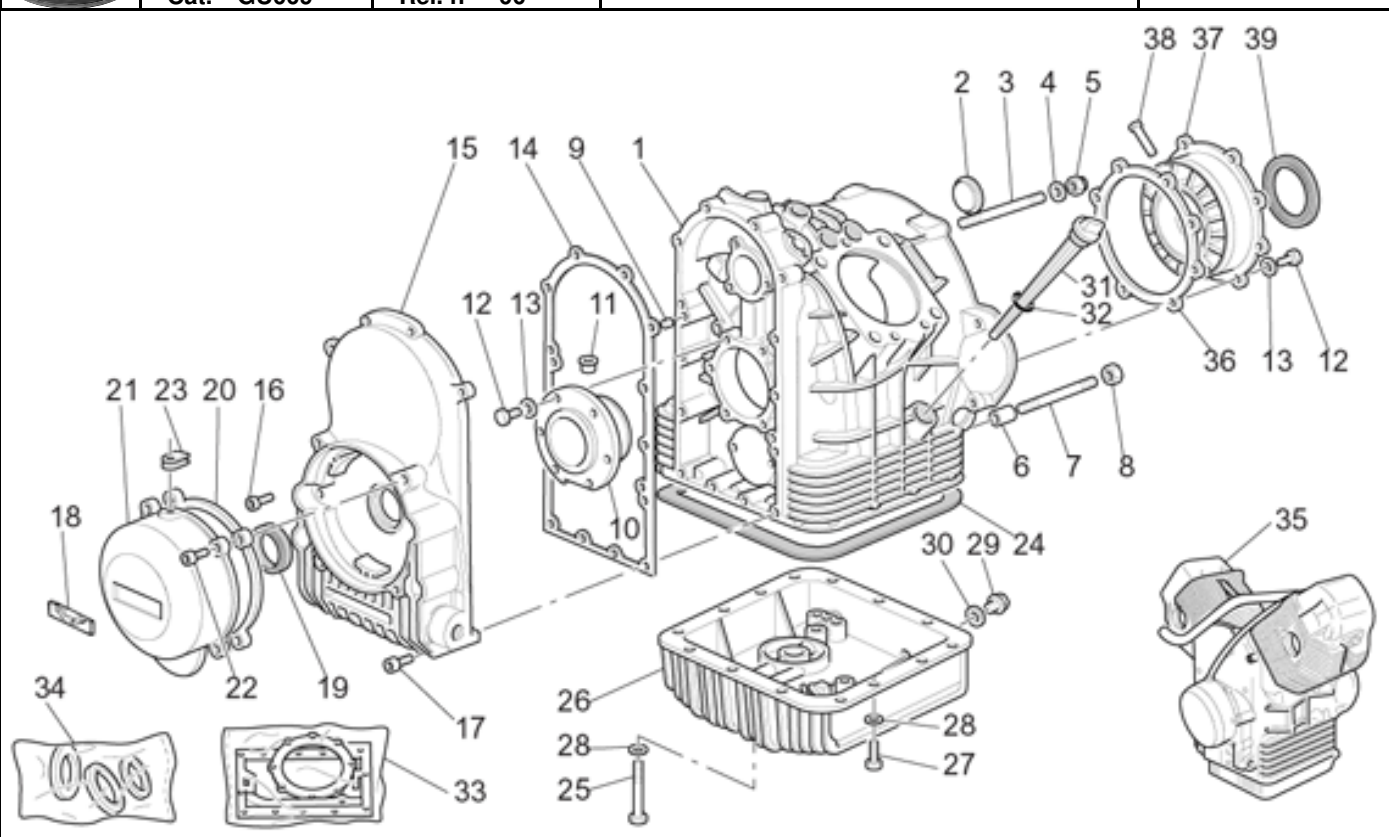

Tables

Table	Description
01	CARTER
02	CULASSES
03	EMBIELLAGE - PISTON
04	DISTRIBUTION
05	ALIMENTATION
06	POMPE ESS. INTERNE
07	CORPS À PAPILLON
08	CORPS FILTRE
09	GROUPE ECHAPPEMENT
10	ALIMENTATION - POMPE HUIL
11	EMBRAYAGE
12	CARTER DE BOÎTE VITESSES
13	ARBRE PRIMAIRE BOITE DE VITESSES
14	ARBRE SECONDAIRE
15	LEVIER BOÎTE DE VITESSES
16	TRANSMISSION CPL. I
17	TRANSMISSION CPL. II
18	CHASSIS
19	BERCEAU
20	REPOSE-PIEDS
21	BÉQUILLE LATÉRALE
22	RÉSERVOIR ESSENCE
23	SYS.RÉCUP.VAP.ESS.
24	SELLE-CARROSSERIE CENT.
25	GARDE-BOUE AV.
26	GARDE-BOUE AR.
27	COUPOLE
28	FOURCHE AV.-SUSPENSION AR.
29	FOURCHE AV.
30	ROUE AV.
31	ROUE ARRIÈRE
32	SYS.FREIN AVANT D.
33	SYS.FREIN AVANT G.
34	PINCE FREIN AR
35	MAÎT.CYL. FREIN AR
36	GUIDON - COMMANDES
37	TABEAU DE BORD
38	FEUX AVANT
39	FEUX ARRIERE
40	ALTERNATEUR - REGUL.
41	DÉMARREUR
42	COUVERCLE DÉMARREUR
43	INSTALLATION ELECTRIQUE
44	CIRCUIT ELECTRIQUE

Ref.	Description	Year	I.M.	Country	Version	Code	Qty
1	Tige	-	-	-	-	03045030	4
2	Fermature poussoir	-	-	-	-	03045830	4
3	Arbre à cames	-	-	-	-	03053330	1
4	Goupille	-	-	-	-	14234600	1
5	Bride	-	-	-	-	01054000	1
6	Vis	-	-	-	-	98084320	3
7	Rondelle	-	-	-	-	95120065	3
8	Wheel speed sensor, LH front	-	-	-	-	01051700	1
9	Engrenage distribution	-	-	-	-	01054500	1
10	Rondelle élastique	-	-	-	-	14433400	1
11	Ecrou	-	-	-	-	92750180	1
12	Pignon	-	-	-	-	14072001	1
13	Rondelle	-	-	-	-	95100837	1
14	Ecrou	-	-	-	-	92602525	1
15	Clavette	-	-	-	-	91702355	1
16	Chaîne	-	-	-	-	28058060	1
17	Tendeur de chaîne	-	-	-	-	30057810	1
18	Vis	-	-	-	-	98082435	2
19	Rondelle	-	-	-	-	14615901	2
20	Poussoir hydraulique	-	-	-	-	03048230	4