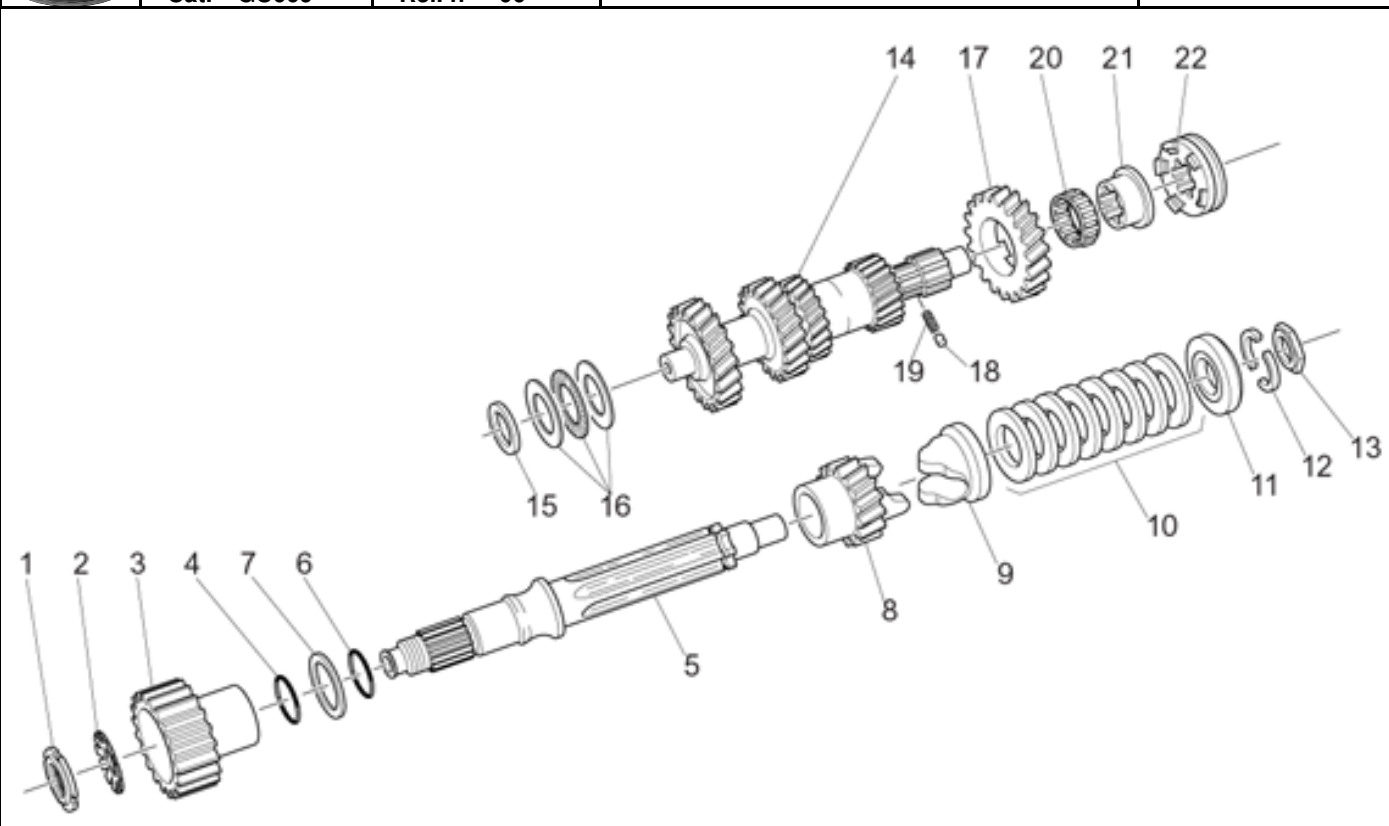

Ref.	Description	Year	I.M.	Country	Version	Code	Qty
1	Bague	-	-	-	-	93601022	1
2	Rondelle	-	-	-	-	95028022	1
3	Pignon embrayage	-	-	-	-	03211630	1
4	Joint torique	-	-	-	-	90706235	1
5	Arbre embrayage	-	-	-	-	14210702	1
6	Joint torique 20,24x2,62	-	-	-	-	90706203	1
7	Rondelle distribution huile	-	-	-	-	14218401	1
8	Pignon interméd. Z=17	-	-	-	-	03211160	1
9	Manchon	-	-	-	-	03211260	1
10	Ressort à godet	-	-	-	-	04211500	8
11	Disque	-	-	-	-	03211660	1
12	Demi-clavettes	-	-	-	-	12211700	2
13	Cale	-	-	-	-	14219401	1
14	Arbre primaire	-	-	-	-	14210513	1
15	Rondelle éventail sp.2	-	-	-	-	18211050	1
	Rondelle éventail sp.2,1	-	-	-	-	18211051	1
	Rondelle éventail sp.2,2	-	-	-	-	18211052	1
	Rondelle éventail sp.2,4	-	-	-	-	18211054	1
16	Roulement à rouleaux	-	-	-	-	92258525	1
17	Engrenage 5a AP 5 inn.Z=28	-	-	-	-	03212000	1
18	Rouleau	-	-	-	-	92296750	1
19	Ressort	-	-	-	-	94321051	1
20	Cage à rouleaux	-	-	-	-	92251030	1
21	Douille 5a AP	-	-	-	-	14212210	1
22	Baladeur 5a	-	-	-	-	30231525	1