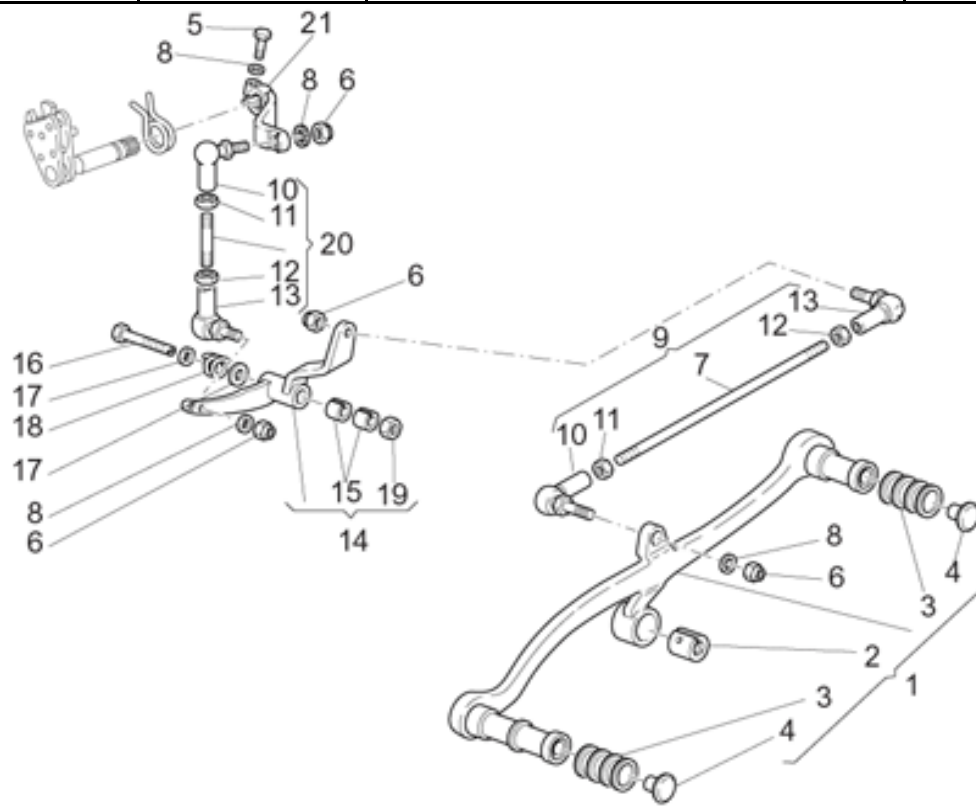

Ref.	Description	Year	I.M.	Country	Version	Code	Qty
1	Levier commande vitesses cpl.	-	-	-	-	03250860	1
2	Bague	-	-	-	-	03678160	1
3	Caoutchouc	-	-	-	-	03251045	3
4	Bouchon	-	-	-	-	23943510	2
5	Vis M6x22	-	-	-	-	98682322	1
6	Ecrou M6X1	-	-	-	-	92630707	4
7	Tirant	-	-	-	-	03257731	1
8	Rondelle	-	-	-	-	03013800	5
9	Tirant pour boîte vitesse cpl.	-	-	-	-	03257632	1
10	Rotule	-	-	-	-	30258160	2
11	Ecrou	-	-	-	-	03256800	2
12	Ecrou	-	-	-	-	92609206	2
13	Rotule	-	-	-	-	18258101	2
14	Levier	-	-	-	-	30256960	1
15	Bague	-	-	-	-	30252060	2
16	Vis	-	-	-	-	30252360	1
17	Rondelle	-	-	-	-	95100409	2
18	Ressort	-	-	-	-	94322185	1
19	Ecrou	-	-	-	-	92609512	1
20	Rotule	-	-	-	-	03257800	1
21	Levier	-	-	-	-	03258250	1