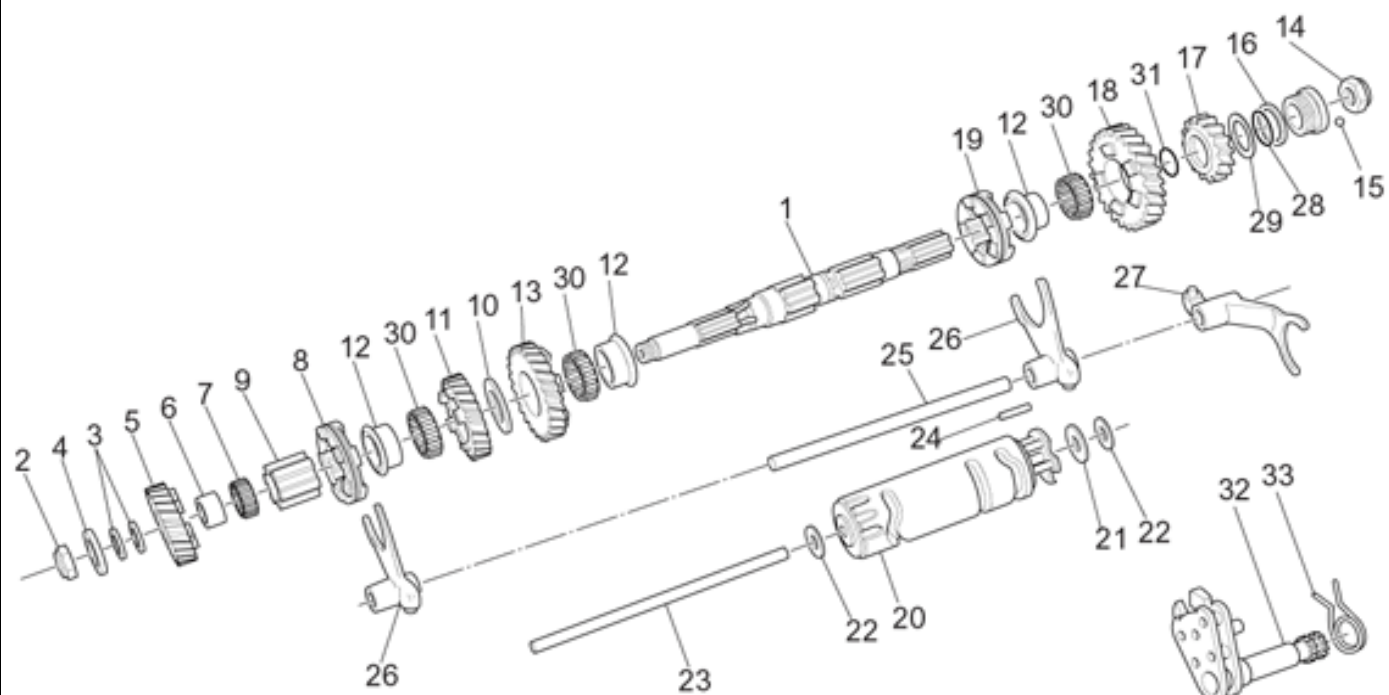

Ref.	Description	Year	I.M.	Country	Version	Code	Qty
1	Arbre secondaire	-	-	-	-	14213612	1
2	Ecrou	-	-	-	-	14217410	1
3	Rondelle ajustem.	-	-	-	-	43083810	4
4	Rondelle d'appui	-	-	-	-	14215400	1
5	Engrenage 4a AS 5 inn.Z=20	-	-	-	-	03215100	1
6	Bague 4a	-	-	-	-	92259017	1
7	Cage à rouleaux 4a A.S.	-	-	-	-	92251022	1
8	Manchon 3a-4a AS 5 inn.	-	-	-	-	30231025	1
9	Manchon	-	-	-	-	14232512	1
10	Rondelle	-	-	-	-	14218011	1
11	Engrenage 3a AS 5 inn.Z=22	-	-	-	-	03214800	1
12	Douille 1a-2a-3a AS	-	-	-	-	14213001	2
13	Engrenage 2a AS 5 inn.Z=25	-	-	-	-	03214500	1
14	Ecrou	-	-	-	-	14219310	1
15	Bille	-	-	-	-	92295702	1
16	Rondelle	-	-	-	-	14217300	1
17	Engrenage 5a AS Z=21	-	-	-	-	14215213	1
18	Engrenage 1a AS 5 inn.Z=28	-	-	-	-	30214225	1
19	Baladeur 1a-2aAS5 inn	-	-	-	-	30230725	1
20	Desmodromique	-	-	-	-	03234400	1
21	Rondelle	-	-	-	-	14235500	1
22	Rondelle ajustem. 0,6 mm	-	-	-	-	55235000	2
	Rondelle ajustem. 0,8 mm	-	-	-	-	55235001	2
	Rondelle ajustem. 1 mm	-	-	-	-	55235002	2
	Rondelle ajustem. 1,2 mm	-	-	-	-	55235003	2
23	Tige	-	-	-	-	14234300	3
24	Goupille	-	-	-	-	14234600	1
25	Tige	-	-	-	-	14232400	4
26	Fourchette 1a-2a-3a-4a	-	-	-	-	14230501	1
27	Fourchette 5a	-	-	-	-	14231201	2
28	Joint torique	-	-	-	-	90706219	1
29	Rondelle	-	-	-	-	28217350	1
30	Cage à rouleaux	-	-	-	-	92251030	3
31	Joint torique 20,24x2,62	-	-	-	-	90706203	1
32	Preselecteur complet	-	-	-	-	03236250	1
33	Ressort	-	-	-	-	28238261	1