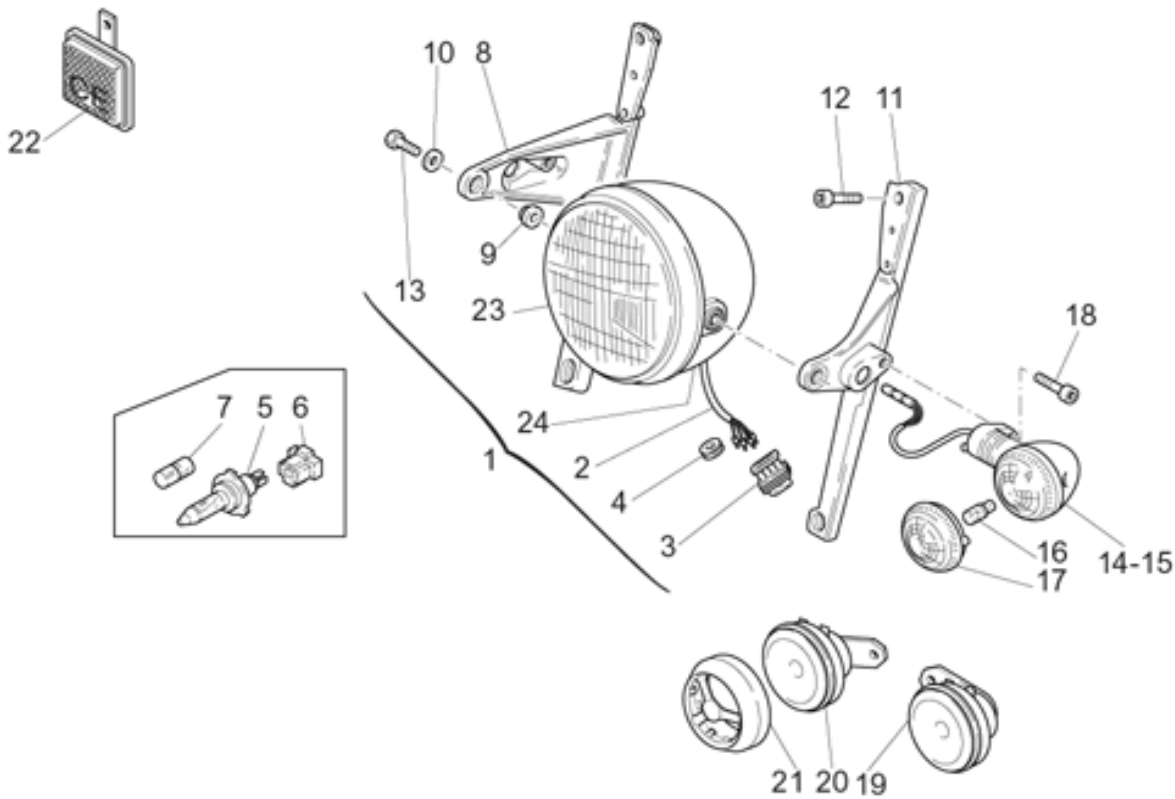

Ref.	Description	Year	I.M.	Country	Version	Code	Qty
1	Phare avant	-	-	EU-USA	-	03740531	1
	Projecteur av.complet gauche	-	-	AUS-J-NZ-UK	-	03740535	1
2	Cablage	-	-	-	-	02746900	1
3	Connecteur 4 voies AMP	-	-	-	-	01756100	1
4	Caoutchouc	-	-	-	-	91551105	1
5	Lampe (ou Ampoule) 12V-55/60W	-	-	-	-	93450232	1
6	Porte-ampoule	-	-	-	-	01756220	1
7	Lampe (ou Ampoule) 12V-4W	-	-	-	-	93450119	1
8	Support droite	-	-	-	-	03496130	1
9	Entretoise	-	-	-	-	14439800	2
10	Rondelle	-	-	-	-	95008208	2
11	Support gauche	-	-	-	-	03496230	1
12	Vis	-	-	-	-	98692318	4
13	Vis	-	-	-	-	98064425	1
14	Clignotant arrière gauche	-	-	-	-	03751631	1
15	Clignotant arrière droite	-	-	-	-	03751630	1
16	Lampe (ou Ampoule) 12V-10W	-	-	-	-	93450127	2
17	Vitre clignotant	-	-	-	-	31753765	2
18	Vis	-	-	-	-	98682314	2
19	Klacson elect.ton aigu H	-	-	-	-	01743790	1
20	Klacson elect.ton aigu L	-	-	-	-	01743791	1
21	Masque pour klaxon	-	-	-	-	03744760	2
22	Catadioptr, ambre	-	-	USA	-	14781670	2
23	Groupe optique	-	-	EU-USA	-	03740430	1
	Groupe optique	-	-	AUS-J-NZ-UK	-	03740431	1
24	Calotte arriere chromée	-	-	-	-	03740438	1