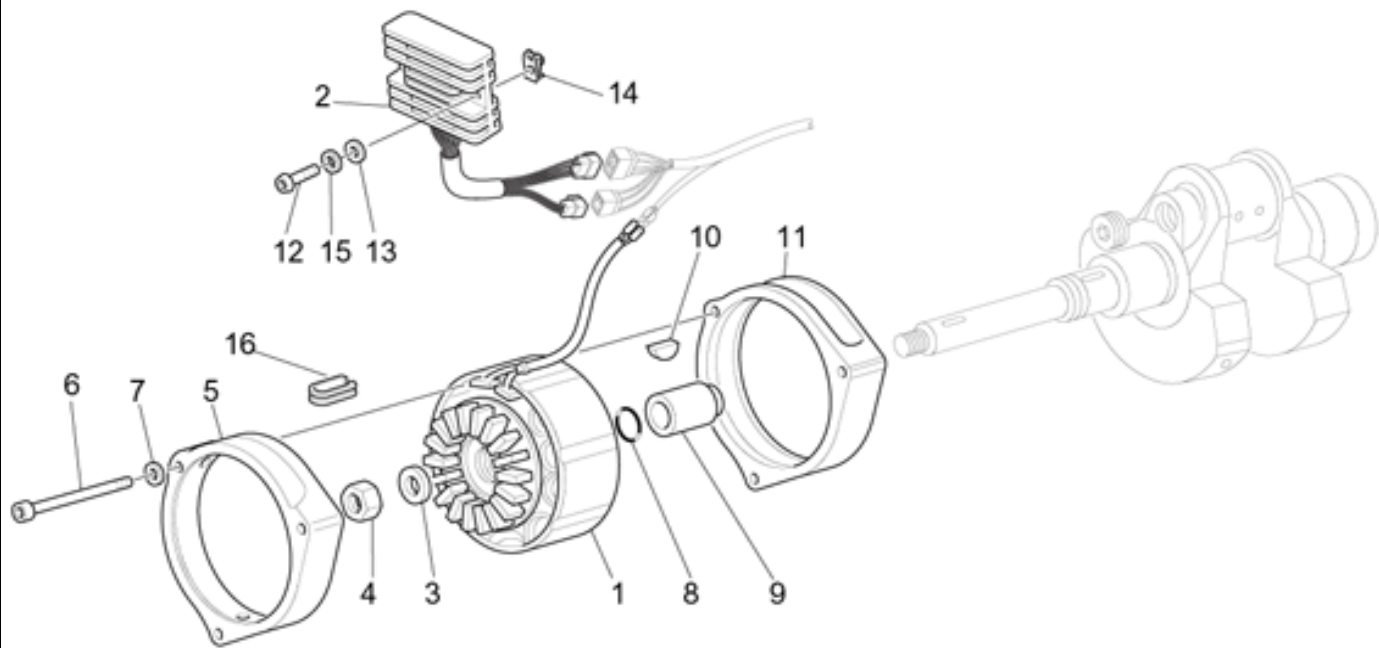

Ref.	Description	Year	I.M.	Country	Version	Code	Qty
1	Alternateur	-	-	-	-	37712405	1
2	Régulateur	-	-	-	-	03703870	1
3	Rondelle	-	-	-	-	30714201	1
4	Ecroû	-	-	-	-	92606516	1
5	Calotte av.	-	-	-	-	29711460	1
6	Vis	-	-	-	-	98680265	3
7	Rondelle	-	-	-	-	29217960	3
8	Joint torique	-	-	-	-	90706178	1
9	Entretoise	-	-	-	-	37712306	1
10	Clavette	-	-	-	-	91600450	1
11	Calotte arriere chromée	-	-	-	-	29711960	1
12	Vis	-	-	-	-	98692325	2
13	Rondelle 6,4x12x1,2	-	-	-	-	95008306	2
14	Clip M6	-	-	-	-	28576591	2
15	Rondelle	-	-	-	-	14217901	2
16	Caoutchouc	-	-	-	-	19007700	1