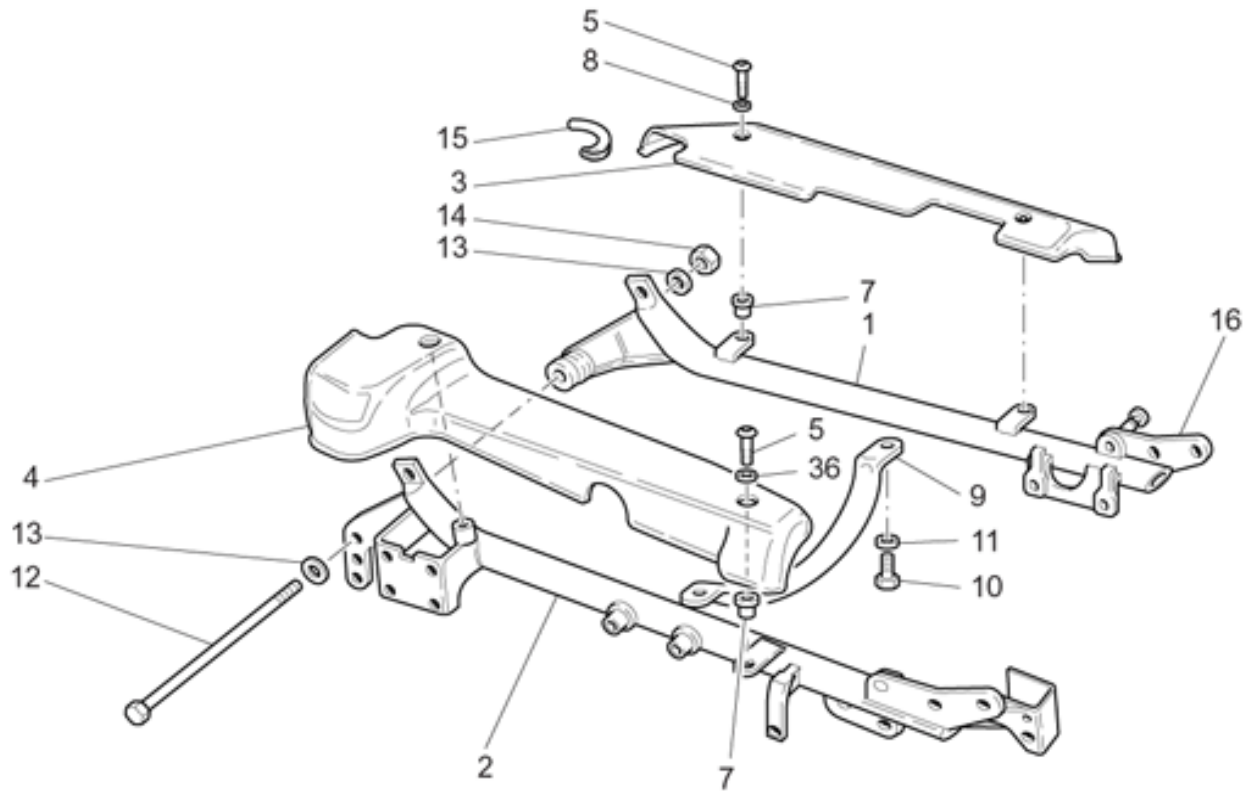

Ref.	Description	Year	I.M.	Country	Version	Code	Qty
1	Bras d.	-	-	-	-	03420331	1
2	Bras g.	-	-	-	-	03422130	1
3	Enjoliveur d.gris	-	-	-	AL	03446965	1
	Enjoliveur d.gris	-	-	-	TI	03446967	1
4	Enjoliveur g.gris	-	-	-	AL	03447465	1
	Enjoliveur g.gris	-	-	-	TI	03447467	1
5	Vis TBEI M6x20	-	-	-	-	98370621	4
6	Rondelle	-	-	-	-	95008208	2
7	Caoutchouc	-	-	-	-	93231606	5
9	Traverse comm.bras duberceau	-	-	-	-	30425260	1
10	Vis	-	-	-	-	98350522	2
11	Rondelle évent.	-	-	-	-	95022110	2
12	Pivot	-	-	-	-	03429500	1
13	Rondelle 13x24x2,5	-	-	-	-	95008313	2
14	Ecrou bas	-	-	-	-	92606512	1
15	Coatouchouc pour support	-	-	-	-	823931055	1
16	Bouchon	-	-	-	-	93180245	1