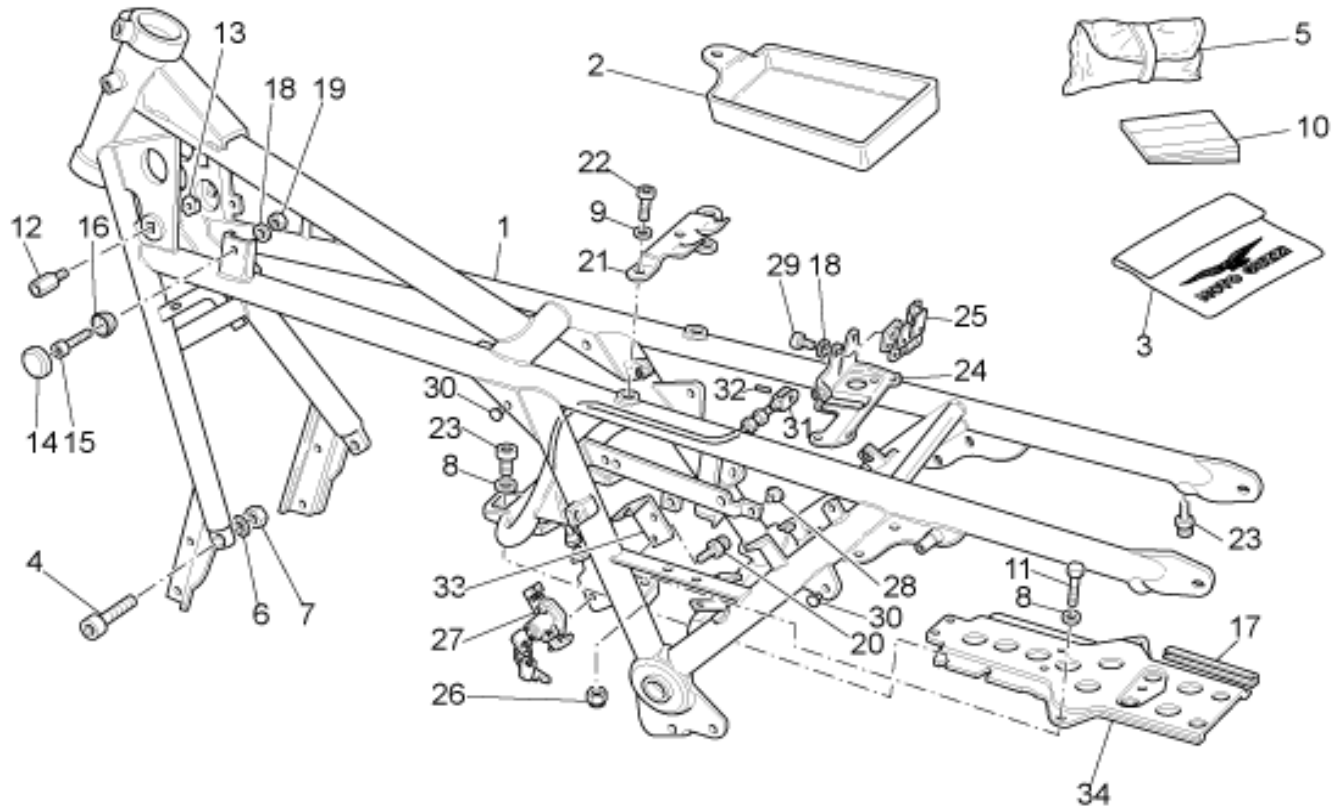

Ref.	Description	Year	I.M.	Country	Version	Code	Qty
1	Chassis	-	-	-	-	03400152	1
2	Conteneur	-	-	-	-	03479545	1
3	Housse protect. moto	-	-	-	-	30970200	1
4	Vis M12X35	-	-	-	-	98683635	2
5	Trousse à outils	-	-	-	-	03909960	1
6	Rondelle évent.	-	-	-	-	95022112	2
7	Ecrou	-	-	-	-	92606312	2
8	Rondelle	-	-	-	-	95008208	7
9	Rondelle 8,4x15	-	-	-	-	03270300	2
10	Manuel instructions EVI-GB-F-D	-	-	-	-	03900071	1
11	Vis	-	-	-	-	98084416	3
12	Goujon gauche	-	-	-	-	03469200	2
13	Ecrou en cage	-	-	-	-	92660801	2
14	Tampon	-	-	-	-	39103400	2
15	Vis	-	-	-	-	98882316	2
16	Disque	-	-	-	-	39103500	2
17	Coatouchouc pour support	-	-	-	-	823931080	1
18	Rondelle	-	-	-	-	03013800	4
19	Ecrou M6x12	-	-	-	-	92606206	2
20	Vis à arrachement	-	-	-	-	66468115	2
21	Plaque	-	-	-	-	30461360	1
22	Vis M8x16	-	-	-	-	98350416	2
23	Vis	-	-	-	-	98682420	4
24	Plaque	-	-	-	-	03462345	1
25	Serrure selle	-	-	-	-	30462060	1
26	Ecrou	-	-	-	-	92640508	3
27	Serrure selle	-	-	-	-	30466860	1
28	Tampon	-	-	-	-	19705900	1
29	Vis	-	-	-	-	98350312	2
30	Bouchon	-	-	-	-	93180080	6
31	Transmission décrochement sell	-	-	-	-	30462160	1
32	Goupille	-	-	-	-	95522508	1
33	Bride	-	-	-	-	30463260	1
34	Plaque	-	-	-	-	29418360	1