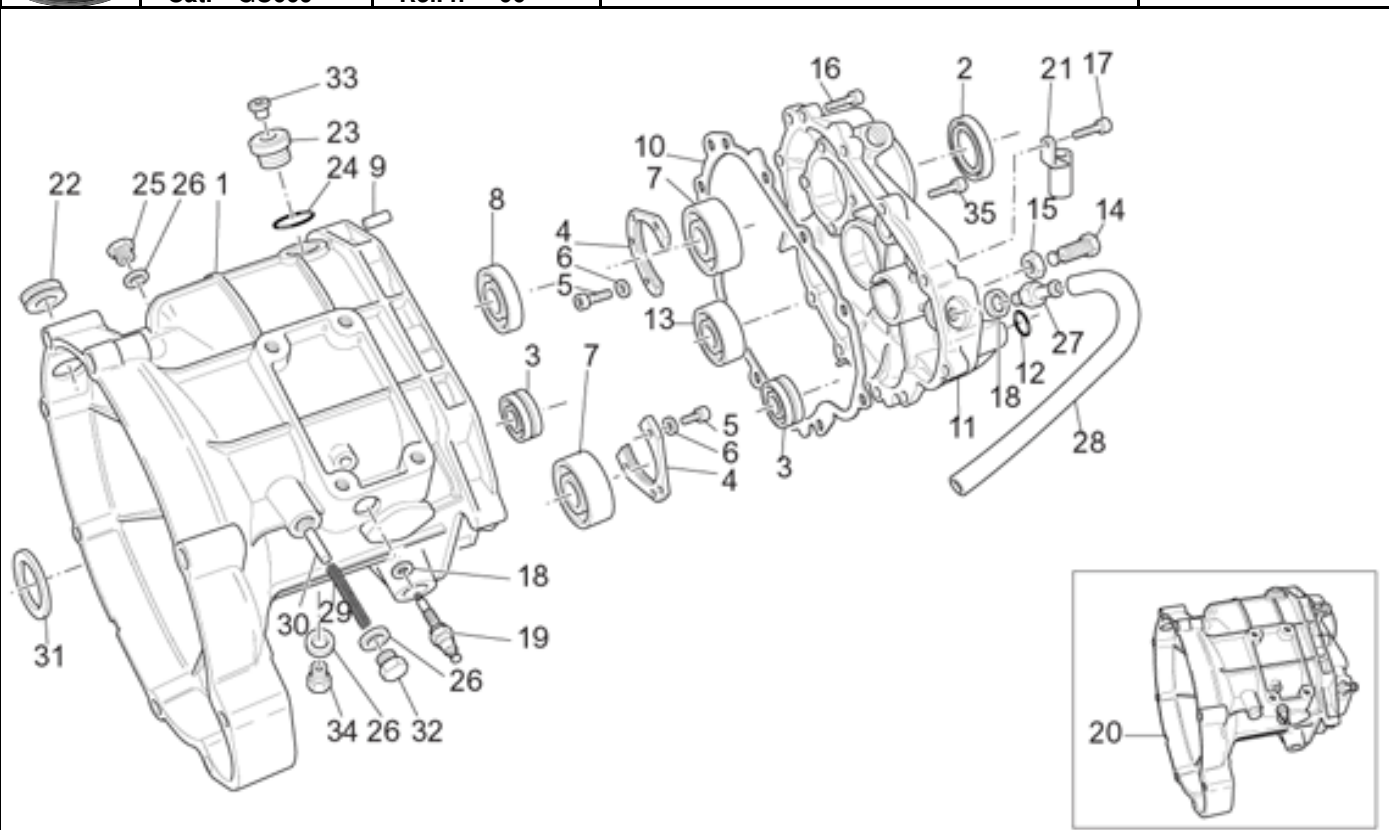

Ref.	Description	Year	I.M.	Country	Version	Code	Qty
1	Boîte vitesses noir	-	-	-	-	03200255	1
2	Bague d'étanchéité	-	-	-	-	90403547	1
3	Roulement à rouleaux	-	-	-	-	92256218	2
4	Plaque	-	-	-	-	14213803	2
5	Vis M6x16	-	-	-	-	98682316	6
6	Rondelle	-	-	-	-	14217901	6
7	Roulement AF/AS	-	-	-	-	92218424	2
8	Roulement AS	-	-	-	-	92234717	1
9	Goupille	-	-	-	-	95512081	2
10	Joint	-	-	-	-	14201110	1
11	Couvercle boîte noir	-	-	-	-	03200855	1
12	Joint torique	-	-	-	-	90706140	1
13	Roulement AP	-	-	-	-	92201417	1
14	Vis	-	-	-	-	14237800	1
15	Ecrou bas	-	-	-	-	92606512	1
16	Vis M6x25	-	-	-	-	98682325	9
17	Vis M6x35	-	-	-	-	98680335	1
18	Joint	-	-	-	-	12154200	4
19	Capteur	-	-	-	-	19207220	1
20	Boîte de vitesses compl.noir	-	-	-	-	03991571	1
21	Support	-	-	-	-	30424660	1
22	Bouchon	-	-	-	-	93180220	1
23	Bouchon huile	-	-	-	-	12022600	1
24	Joint torique 20,24x2,62	-	-	-	-	90706203	1
25	Bouchon niveau huile	-	-	-	-	95980214	1
26	Joint	-	-	-	-	01528930	3
27	Soupape reniflard huile	-	-	-	-	14204955	1
28	Tuyau reniflard radiateur	-	-	-	-	823956080	1
29	Ressort	-	-	-	-	94321067	1
30	Encliquetage	-	-	-	-	28234700	1
31	Bague d'étanchéité	-	-	-	-	90403548	1
32	Bouchon	-	-	-	-	95980610	1
33	Bouchon	-	-	-	-	93180245	1
34	Bouchon vid.huile	-	-	-	-	31003766	1
35	Vis	-	-	-	-	98882325	1