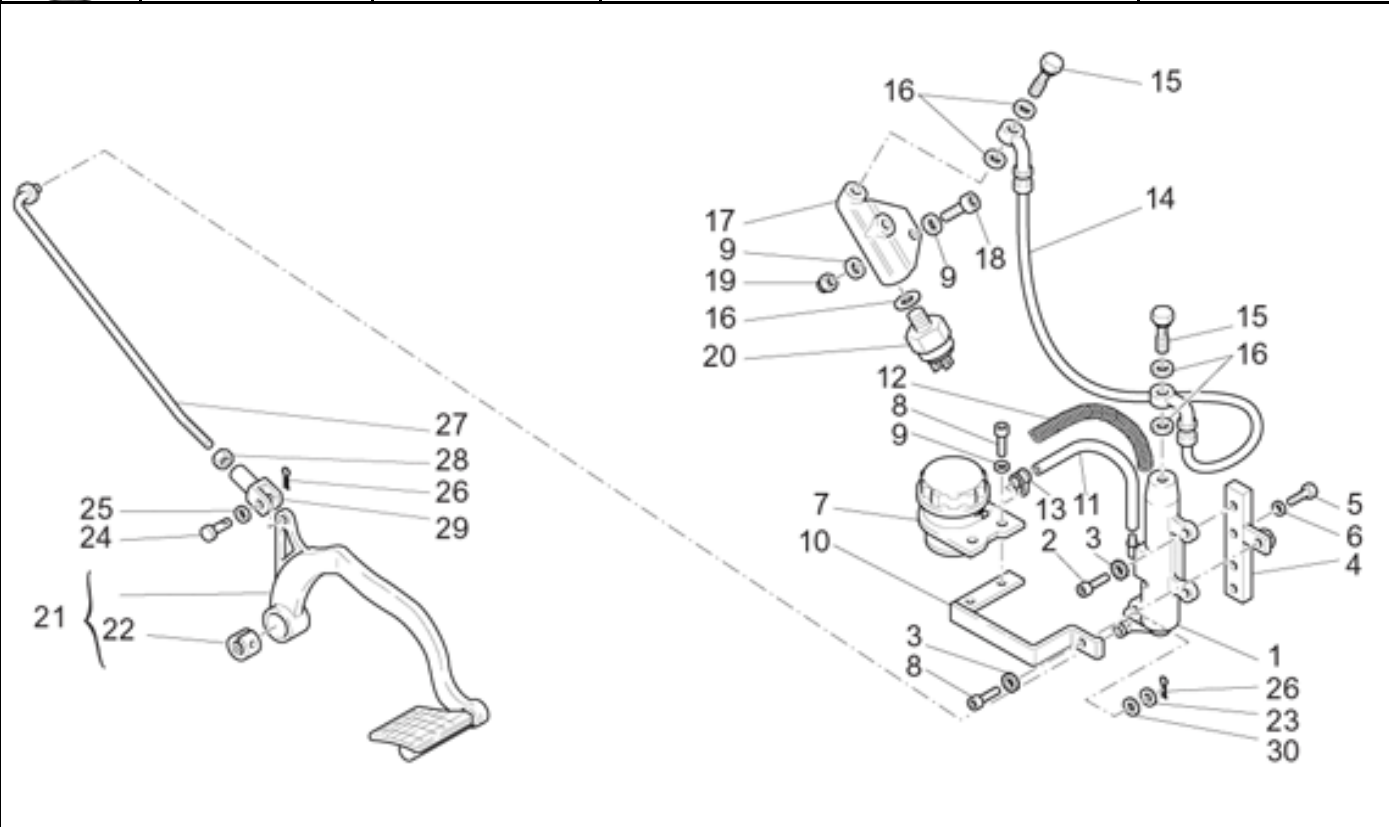

Ref.	Description	Year	I.M.	Country	Version	Code	Qty
1	Pompe frein arrière	-	-	-	-	30666960	1
2	Vis M6x22	-	-	-	-	98682322	2
3	Rondelle	-	-	-	-	14217901	3
4	Plaque support	-	-	-	-	30666760	1
5	Vis	-	-	-	-	98084412	2
6	Rondelle	-	-	-	-	14615901	2
7	Réserv. huile freins	-	-	-	-	65663500	1
8	Vis	-	-	-	-	98682310	3
9	Rondelle 6,4x12x1,2	-	-	-	-	95008306	4
10	Plaq. réserv. huile	-	-	-	-	30666060	1
11	Tuyau	-	-	-	-	823950050	1
12	Ressort	-	-	-	-	30665860	1
13	Collier	-	-	-	-	61108500	2
14	Tuyax flex.pompe soupape rétar	-	-	-	-	03658500	1
15	Vis spéciale	-	-	-	-	95990028	2
16	Joint 1mm	-	-	-	-	25656100	2
17	Répartiteur	-	-	-	-	17656850	1
18	Vis	-	-	-	-	98682318	1
19	Ecrou M6x1	-	-	-	-	92630206	1
20	Interrupteur	-	-	-	-	63657000	1
21	Levier de frein AR	-	-	-	-	03675930	1
22	Bague	-	-	-	-	30678160	1
23	Rondelle	-	-	-	-	95100173	1
24	Goupille	-	-	-	-	95780267	1
25	Rondelle	-	-	-	-	95129110	4
26	Goupille	-	-	-	-	95500221	2
27	Tirant	-	-	-	-	03675170	1
28	Ecrou	-	-	-	-	92609007	1
29	Fourchette	-	-	-	-	95740175	1
30	Rondelle	-	-	-	-	95129131	1