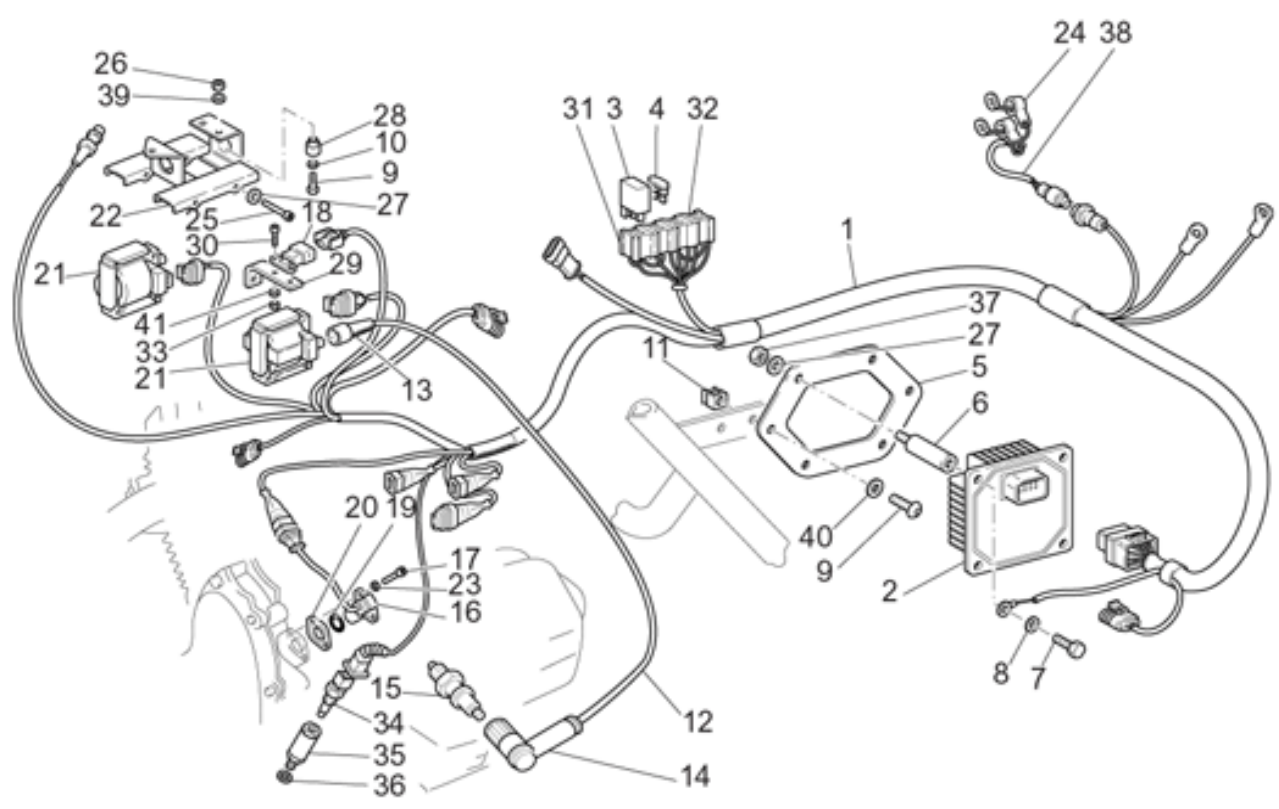

Ref.	Description	Year	I.M.	Country	Version	Code	Qty
1	Câbles injection	-	-	-	-	03725875	1
2	Unité CDI	-	-	-	CAT	03729555	1
	Unité CDI	-	-	USA	NOCAT	03729565	1
3	Relais Siemens A302B1005	-	-	-	-	01732530	2
4	Fusible 10A	-	-	-	-	28742559	1
	Fusible 5A	-	-	-	-	28742558	1
5	Plaquette	-	-	-	-	03729230	1
6	Bloc	-	-	-	-	93221330	4
7	Vis	-	-	-	-	98084110	4
8	Rondelle	-	-	-	-	95008304	4
9	Vis	-	-	-	-	98682310	5
10	Rondelle 6,5x20x2	-	-	-	-	95100141	6
11	Ecrou en cage	-	-	-	-	92660601	2
12	Cable HT	-	-	-	-	03718350	2
13	Capuchon	-	-	-	-	14717600	2
14	Pipe bougie	-	-	-	-	03717450	2
15	Bougie NGK BPR6ES	-	-	-	-	30717061	2
16	Capteur phase/tours	-	-	-	-	01721600	1
17	Vis M5x12	-	-	-	-	98682212	2
18	Détec. temper. air	-	-	-	-	30729330	1
19	Joint torique	-	-	-	-	90706141	1
20	Joint 0,3mm	-	-	-	-	01722700	2
	Joint 0,4mm	-	-	-	-	01722701	2
	Joint 0,5mm	-	-	-	-	29722760	1
	Joint 0,6mm	-	-	-	-	01722702	2
	Joint 0,8mm	-	-	-	-	01722703	2
	Joint 1,5mm	-	-	-	-	01722705	2
	Joint 1mm	-	-	-	-	01722704	2
21	Bobine HT	-	-	-	-	30716500	2
22	Support bobine	-	-	-	-	03716770	1
23	Rondelle 5,3x10x0,8	-	-	-	-	95008205	2
24	Capuchon	-	-	-	-	30759600	2
25	Vis	-	-	-	-	98682125	4
26	Ecrou M6x12	-	-	-	-	92606206	3
27	Rondelle	-	-	-	-	95021204	8
28	Silentbloc	-	-	-	-	93222023	3
29	Support détecteur	-	-	-	-	30728230	1
30	Vis	-	-	-	-	98680110	2
31	Boîte à fusibles	-	-	-	-	30732200	1
32	Support relais	-	-	-	-	30732400	2
33	Ecrou	-	-	-	-	92606003	2
34	Capteur température huile	-	-	-	-	29729461	1
35	Support détecteur	-	-	-	-	03163330	1