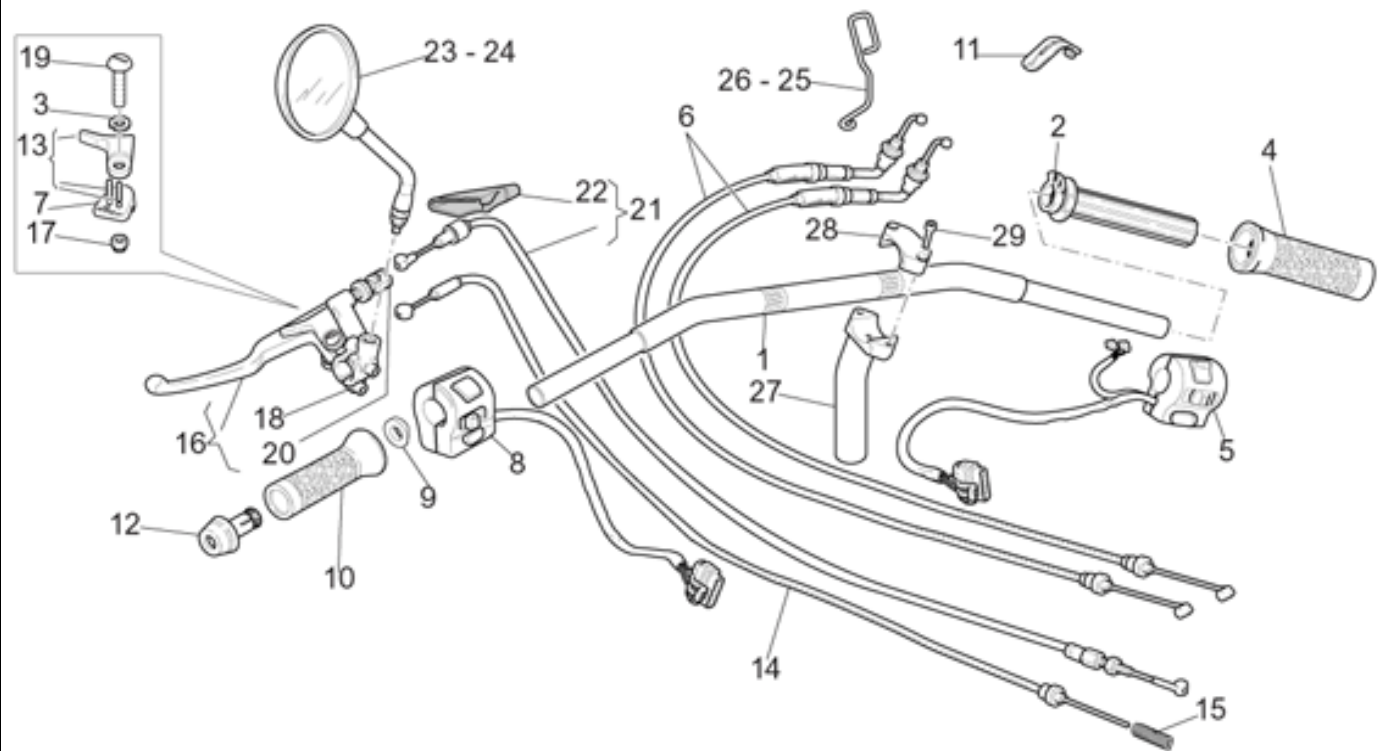

Ref.	Description	Year	I.M.	Country	Version	Code	Qty
1	Guidon	-	-	-	-	03600366	1
2	Tuyau gaz sans manette	-	-	-	-	03603860	1
3	Rondelle	-	-	-	-	27530594	1
4	Poignée dr.	-	-	-	-	03603560	1
5	Déviateur feux dte	-	-	-	-	03738846	1
6	Transm. commande gaz	-	-	-	-	03117565	2
7	Plaquette	-	-	-	-	27530595	1
8	Déviateur feux gche	-	-	-	-	03738045	1
9	Douille	-	-	-	-	03604245	1
10	Poignée gc.	-	-	-	-	03603060	1
11	Collier	-	-	-	-	01609630	2
12	Equilibrage	-	-	-	-	03602760	2
13	Levier	-	-	-	-	27135215	1
14	Câble starter	-	-	-	-	03132865	1
15	Ressort	-	-	-	-	94321070	1
16	Levier embrayage	-	-	-	-	03605545	1
17	Ecrou M6x1	-	-	-	-	92630106	1
18	Etrier	-	-	-	-	30601060	1
19	Goujon de levier	-	-	-	-	27604315	1
20	Réglage	-	-	-	-	30602500	1
21	Câble embrayage	-	-	-	-	03093066	1
22	Protection	-	-	-	-	27663815	1
23	Miroir rétroviseur dte	-	-	-	-	03769465	1
24	Miroir rétroviseur gche	-	-	-	-	03769865	1
25	Oeilletgauche guide destrans.	-	-	-	-	03669001	1
26	Oeilletdroit guide destrans.	-	-	-	-	03669000	1
27	Support inférieur guidon	-	-	-	-	03500265	2
28	Etrier	-	-	-	-	03500665	2
29	Vis M8x30	-	-	-	-	98682430	4