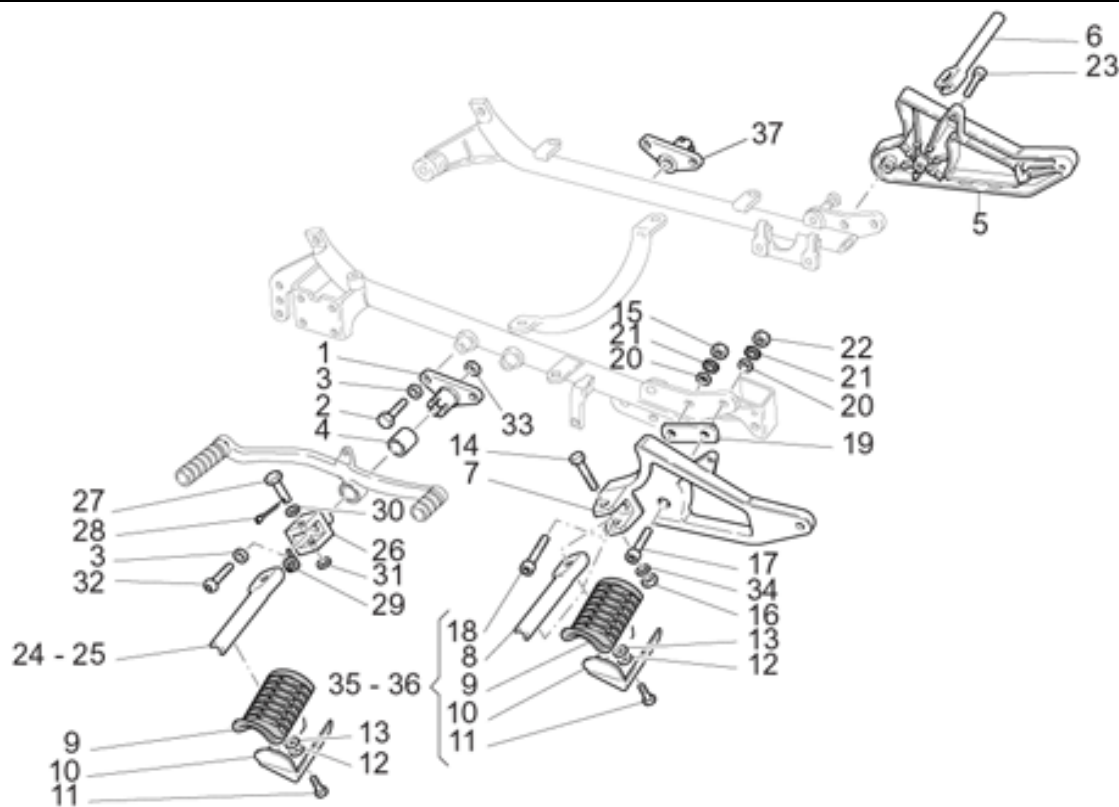

Ref.	Description	Year	I.M.	Country	Version	Code	Qty
1	Support r-p. G	-	-	-	-	03443960	1
2	Vis	-	-	-	-	03611445	4
3	Rondelle 8,4x15	-	-	-	-	03270300	6
4	Entretoise	-	-	-	-	03444230	2
5	Plaque droite gris	-	-	-	-	03443565	1
6	Tuyau rep.-pieds av.d.	-	-	-	-	23440710	1
7	Plaque gauche gris	-	-	-	-	03446065	1
8	Tuyau rep.-pieds av.g.	-	-	-	-	23441810	1
9	Pédale en caoutch.	-	-	-	-	23443210	4
10	Plaque	-	-	-	-	23441210	4
11	Vis M6X14	-	-	-	-	98084314	4
12	Rondelle	-	-	-	-	03013800	4
13	Entretoise	-	-	-	-	91180602	4
14	Vis	-	-	-	-	03442200	2
15	Ecrou	-	-	-	-	92606312	4
16	Ecrou	-	-	-	-	92640508	2
17	Vis M12X35	-	-	-	-	98683635	1
18	Vis	-	-	-	-	98681650	4
19	Plaquette	-	-	-	-	17444250	2
20	Rondelle	-	-	-	-	95100414	4
21	Rondelle évent.	-	-	-	-	95022112	4
22	Ecrou bas	-	-	-	-	92606512	1
23	Vis M12X40	-	-	-	-	98683640	1
24	Tuyau rep.-pieds av.d.	-	-	-	-	03440730	1
25	Tuyau rep.-pieds av.g.	-	-	-	-	03441830	1
26	Support	-	-	-	-	03443730	2
27	Pivot	-	-	-	-	23442210	2
28	Goupille	-	-	-	-	95401215	2
29	Ressort	-	-	-	-	03441130	2
30	Rondelle	-	-	-	-	95100250	2
31	Rondelle élastique	-	-	-	-	95129130	2
32	Vis	-	-	-	-	98350450	2
33	Ecrou	-	-	-	-	92630708	2
34	Rondelle	-	-	-	-	95008208	2
35	Couvercle rep-pieds pass.D	-	-	-	-	23440210	1
36	Couvercle rep-pieds pass.G	-	-	-	-	23441310	1
37	Support repose-pieds dte	-	-	-	-	03443961	1