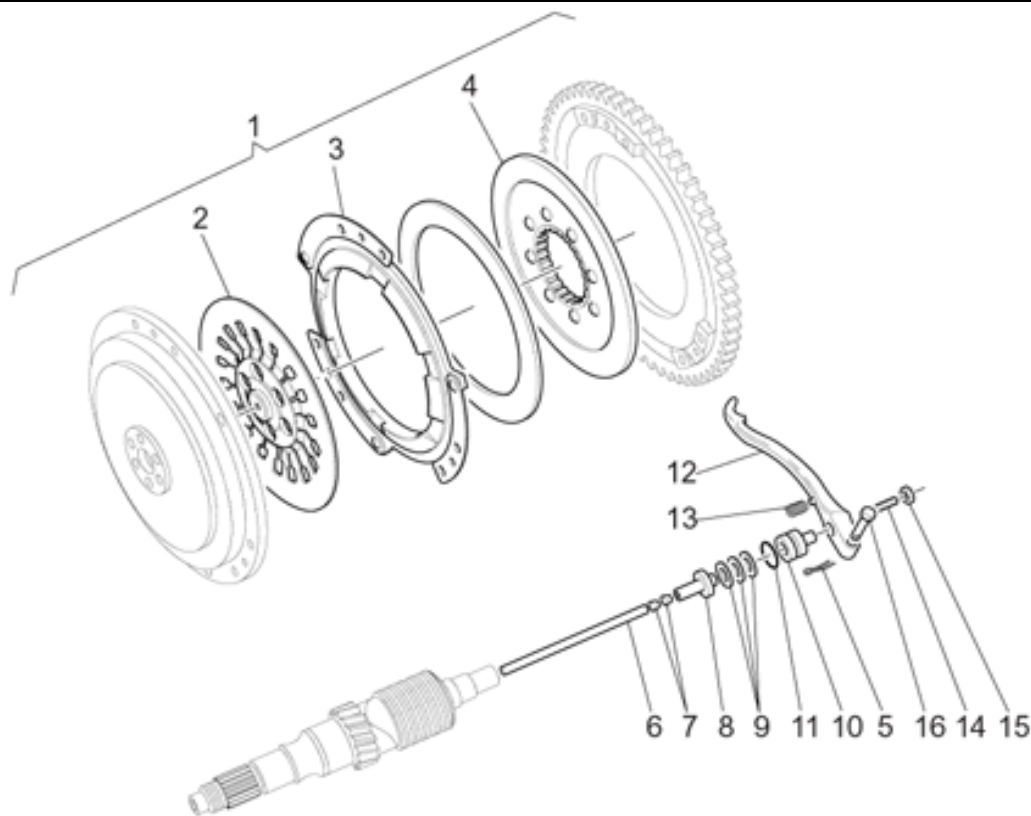

Ref.	Description	Year	I.M.	Country	Version	Code	Qty
1	Embrayage cpl.	-	-	-	-	03080155	1
2	Ressort à godet	-	-	-	-	03084055	1
3	Disque interclaire	-	-	-	-	03081955	1
4	Disque embrayage	-	-	-	-	03084455	1
5	Goupille	-	-	-	-	95500222	1
6	Tige	-	-	-	-	14085700	1
7	Douille	-	-	-	-	14085900	2
8	Corps intérieur	-	-	-	-	14086000	1
9	Palier poussée	-	-	-	-	12087001	1
10	Corps extérieur	-	-	-	-	14086100	1
11	Joint torique	-	-	-	-	90706170	1
12	Débrayage	-	-	-	-	14090202	1
13	Retour levier démarrage	-	-	-	-	94321105	1
14	Vis embrayage	-	-	-	-	14090400	1
15	Ecrou	-	-	-	-	92606508	1
16	Goupille	-	-	-	-	95780271	1