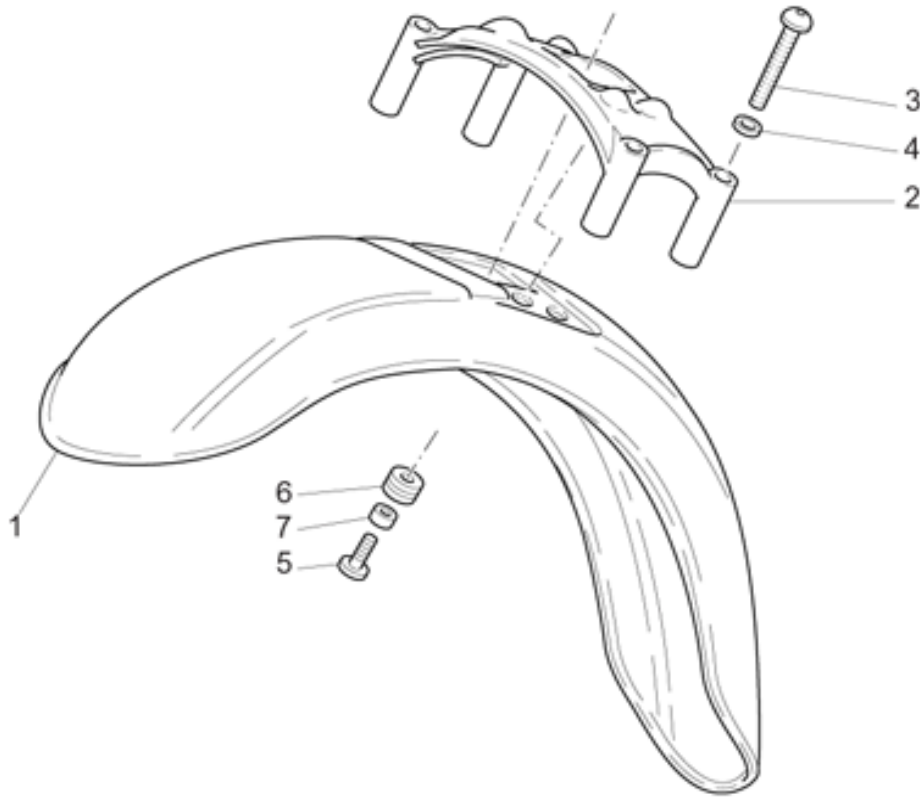

Ref.	Description	Year	I.M.	Country	Version	Code	Qty
1	Garde-boue av.brut	-	-	-	-	03434365	1
	Garde-boue AV.acier	-	-	-	AL	03434366	1
	Garde-boue AV titanium	-	-	-	TI	03434367	1
2	Plaque de stabilisation	-	-	-	-	03436600	1
3	Vis	-	-	-	-	98370850	4
4	Rondelle	-	-	-	-	95008208	4
5	Vis	-	-	-	-	98370622	4
6	Caoutchouc	-	-	-	-	91551010	4
7	Entretoise	-	-	-	-	30576100	4