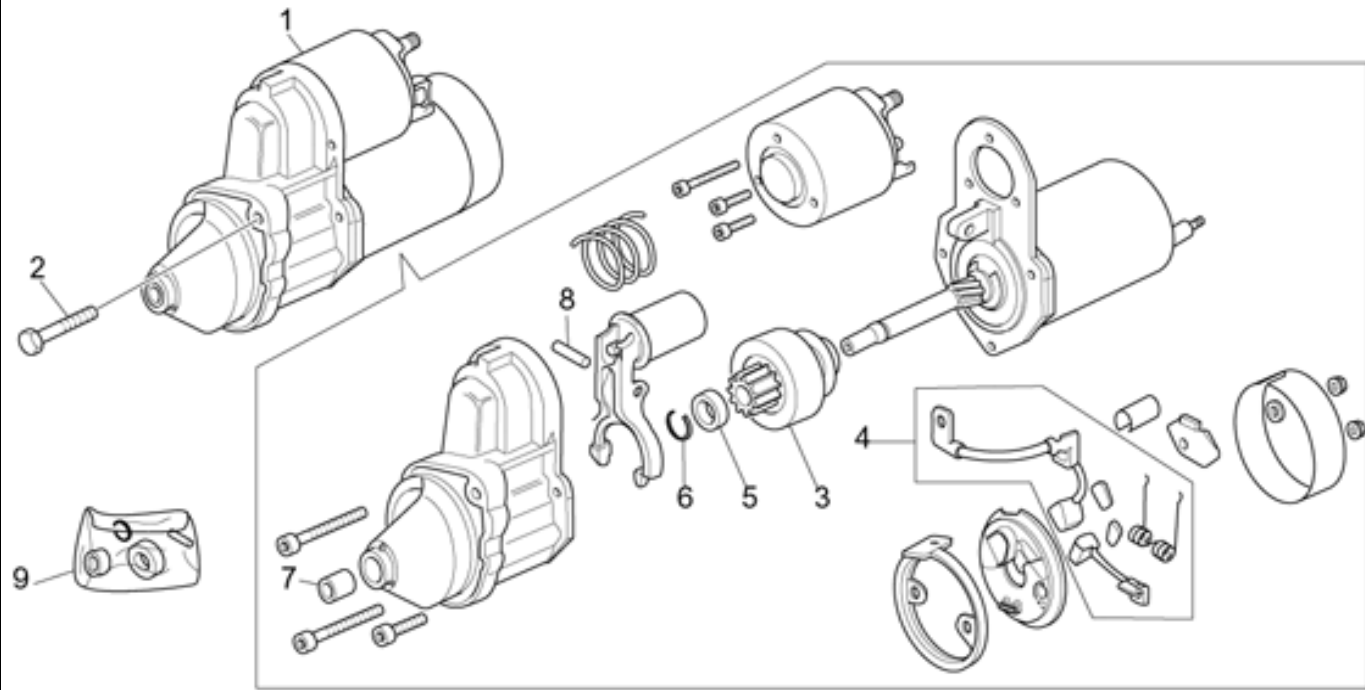

Ref.	Description	Year	I.M.	Country	Version	Code	Qty
1	Démarreur	-	-	-	-	30730711	1
2	Vis	-	-	-	-	98082475	2
3	Pignon complète	-	-	-	-	30530510	1
4	Kit de révision brosse	-	-	-	-	30530511	1
5	Bague de butée	-	-	-	-	0000000	1
6	Bague de butée	-	-	-	-	0000000	1
7	Bague	-	-	-	-	0000000	1
8	Axe	-	-	-	-	0000000	1
9	Kit rév. démarreur	-	-	-	-	30530512	1