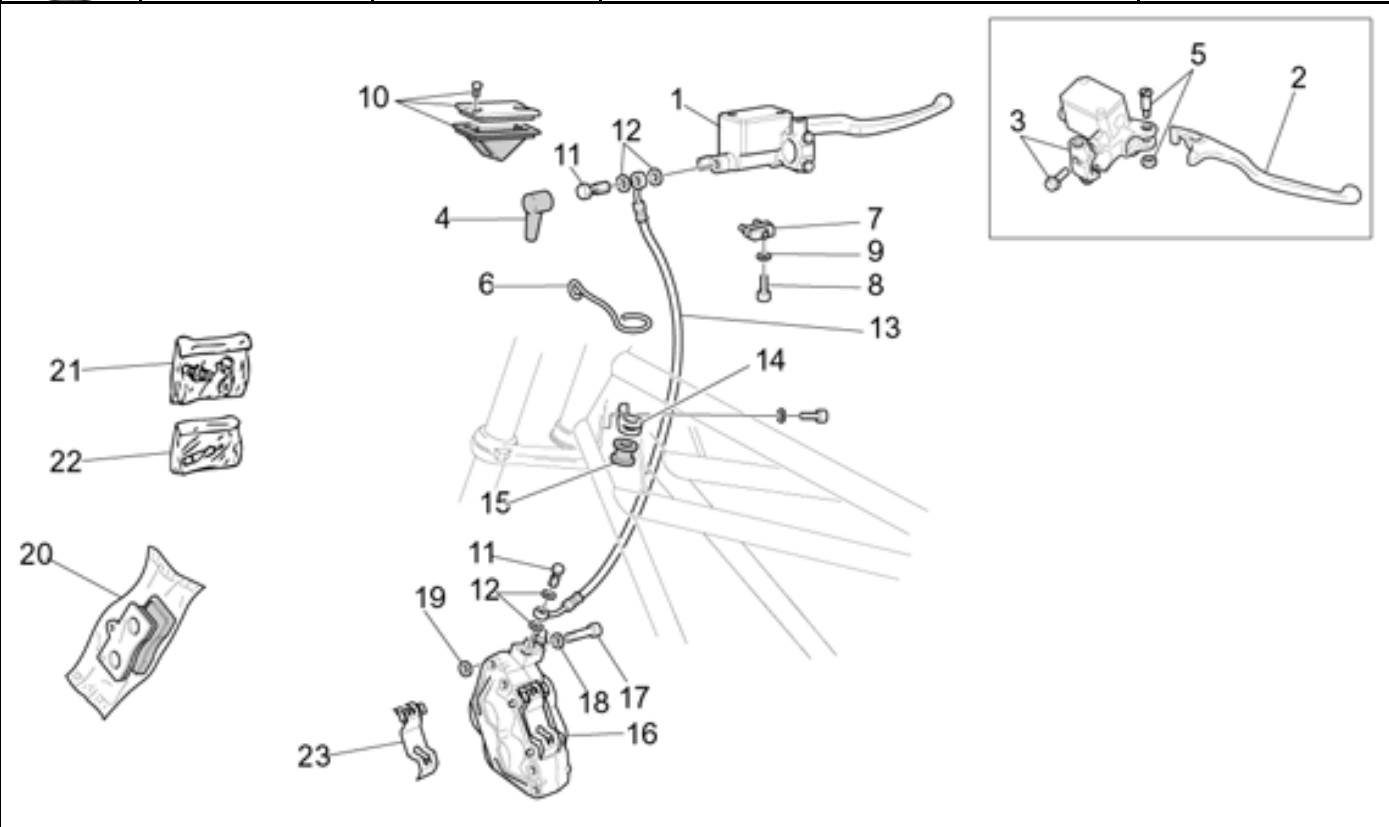

Ref.	Description	Year	I.M.	Country	Version	Code	Qty
1	Maît. cyl. frein AV	-	-	-	-	03660145	1
2	Levier frein	-	-	-	-	03605645	1
3	Cavalier	-	-	-	-	03664045	1
4	Capuchon	-	-	-	-	39663801	1
5	Goujon de levier	-	-	-	-	03604845	1
6	Guide-câble	-	-	-	-	03659700	1
7	Minirupteur	-	-	-	-	03749845	1
8	Vis M4x12	-	-	-	-	98370412	1
9	Rondelle	-	-	-	-	95021204	1
10	Couvercle pompe	-	-	-	-	03661145	1
11	Vis spéciale	-	-	-	-	95990028	2
12	Joint 1mm	-	-	-	-	25656100	2
13	Tube frein D.	-	-	-	-	03657165	1
14	Collier	-	-	-	-	03658430	1
15	Bague	-	-	-	-	03658201	1
16	Mâchoire frein AV D or	-	-	-	-	01652330	1
17	Vis M10x30	-	-	-	-	98683530	2
18	Rondelle	-	-	-	-	19149800	2
19	Rondelle d'appui 0,5mm	-	-	-	-	95100332	4
	Rondelle d'appui 0,8mm	-	-	-	-	95100333	4
20	Plaquettes-paire	-	-	-	-	01654630	1
21	Purge+capuchon	-	-	-	-	01659230	1
22	Pivots+ressorts pince	-	-	-	-	01659130	1
23	Ressort	-	-	-	-	01659131	1