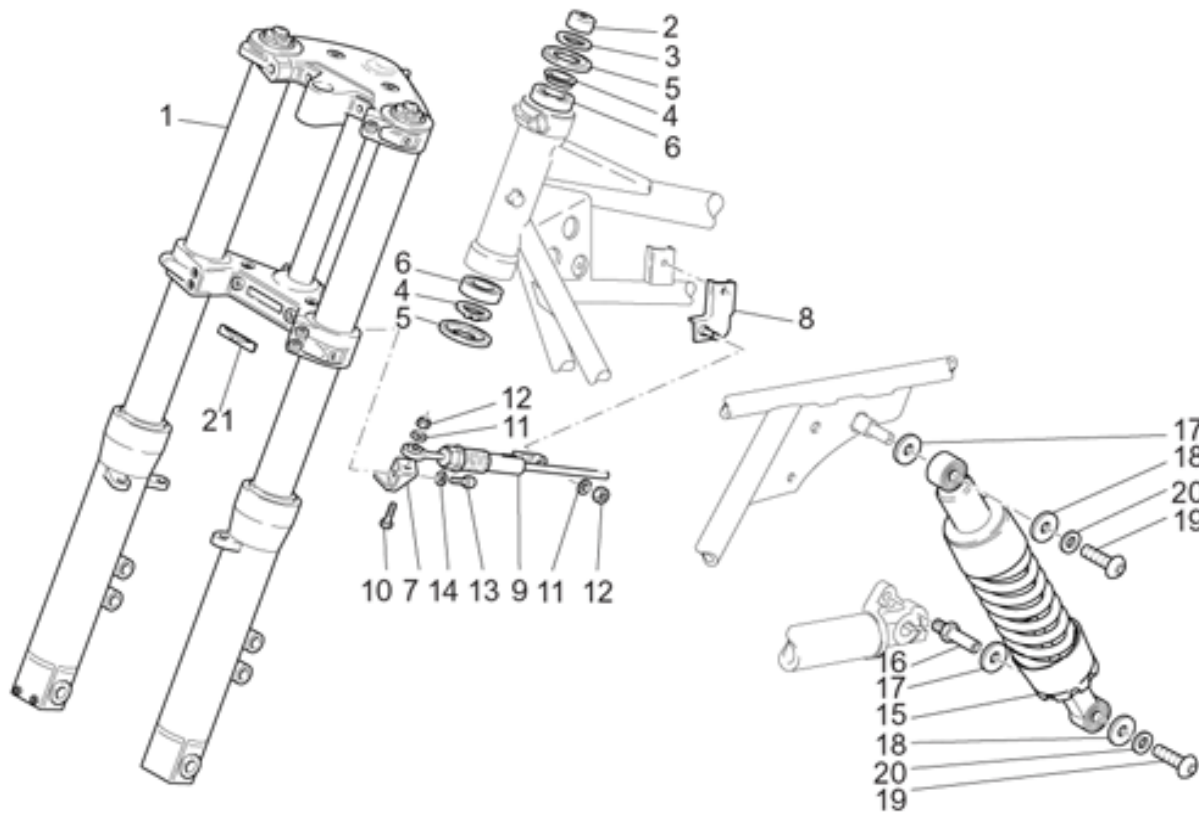

Ref.	Description	Year	I.M.	Country	Version	Code	Qty
1	Fourche Av.	-	-	-	-	03490266	1
2	Ecrou fixation tête	-	-	-	-	30513401	1
3	Rondelle	-	-	-	-	30516500	1
4	Rondelle d'appui	-	-	-	-	14516700	2
5	Pare-poussière	-	-	-	-	14517000	2
6	Roulement roul.con.	-	-	-	-	92249225	2
7	Plaque amortisseur	-	-	-	-	03531800	1
8	Plaque	-	-	-	-	03531000	1
9	Amortisseur de direction	-	-	-	-	03530270	1
10	Vis	-	-	-	-	98084325	1
11	Rondelle 6,4x12x1,2	-	-	-	-	95008306	3
12	Ecrou M6X1	-	-	-	-	92630707	2
13	Vis	-	-	-	-	98350320	1
14	Rondelle	-	-	-	-	03013800	1
15	Amortisseur	-	-	-	-	03550260	2
16	Pivot fourche AR	-	-	-	-	03541850	1
17	Rondelle	-	-	-	-	95100432	4
18	Rondelle 6,4x30x1,5	-	-	-	-	95005330	4
19	Vis	-	-	-	-	98370614	4
20	Rondelle 8,4x15	-	-	-	-	03270300	4
21	Décalco "Aquila"	-	-	-	-	01517700	1