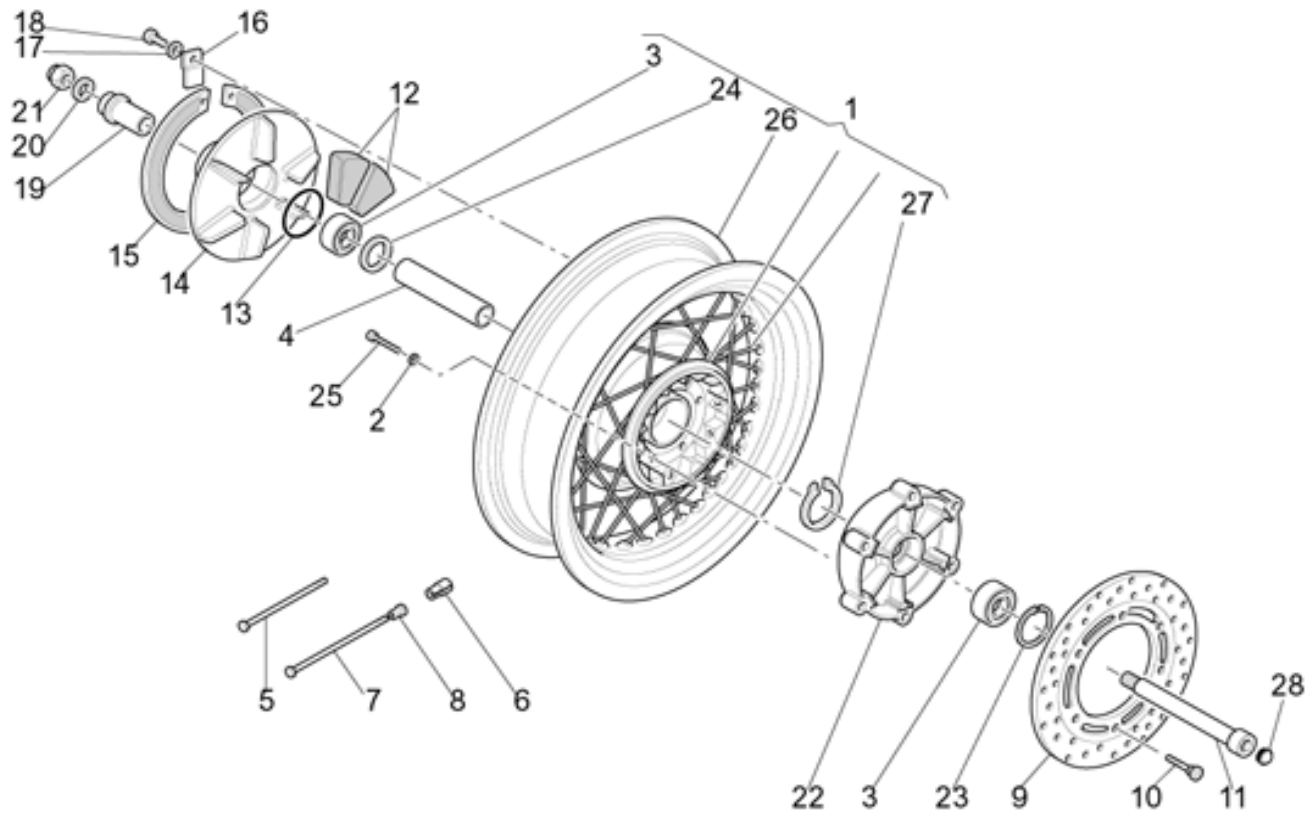

Ref.	Description	Year	I.M.	Country	Version	Code	Qty
1	Roue arrière nue 3,50x17"	-	-	-	-	03630650	1
2	Rondelle	-	-	-	-	14615901	6
3	Roulement	-	-	-	-	92204220	2
4	Entretoise roulements	-	-	-	-	14634051	1
5	Rayon court	-	-	-	-	30631160	20
6	Contrepoids 15 gr.	-	-	-	-	12616101	1
	Contrepoids 20 gr.	-	-	-	-	12616102	1
	Contrepoids 30 gr.	-	-	-	-	12616103	1
7	Rayon long	-	-	-	-	30631430	20
8	Nipples	-	-	-	-	03631250	40
9	Disque frein AR or	-	-	-	-	03635701	1
10	Vis	-	-	-	-	30611460	6
11	Axe de roue AR	-	-	-	-	03633370	1
12	Joint flexible	-	-	-	-	01336800	12
13	Joint torique	-	-	-	-	90706490	1
14	Disque piece en caoutchouc	-	-	-	-	30335260	1
15	Anneau élastique	-	-	-	-	14335303	1
16	Plaquette	-	-	-	-	17335950	1
17	Rondelle	-	-	-	-	03013800	1
18	Vis	-	-	-	-	98084312	1
19	Entretoise	-	-	-	-	03634150	1
20	Rondelle	-	-	-	-	95008219	1
21	Ecrou	-	-	-	-	92630719	1
22	Moyeu porte-disque	-	-	-	-	03632440	1
23	Bague seeger	-	-	-	-	90272047	1
24	Rondelle	-	-	-	-	17633550	1
25	Vis	-	-	-	-	98822430	6
26	Jante arrière 3,50x17"	-	-	-	-	03630740	1
27	Bague seeger	-	-	-	-	90271055	1
28	Bouchon 15 mm	-	-	-	-	93180111	1