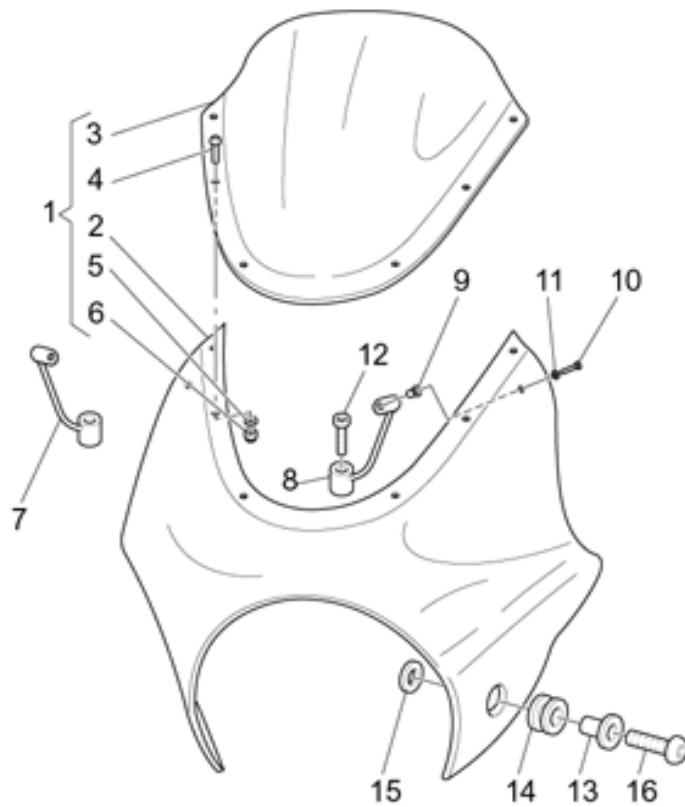

Ref.	Description	Year	I.M.	Country	Version	Code	Qty
1	Coupole	-	-	-	TI	01575365	1
2	Carénage brut	-	-	-	TI	01575442	1
	Coupole grise	-	-	-	TI	03575465	1
3	Pare-brise	-	-	-	TI	01577240	1
4	Vis	-	-	-	TI	98358108	6
5	Rondelle	-	-	-	TI	95007204	12
6	Ecrou	-	-	-	TI	92781040	6
7	Support droite	-	-	-	TI	03577565	1
8	Support gauche	-	-	-	TI	03578665	1
9	Douille anti vibration	-	-	-	TI	93231605	2
10	Vis	-	-	-	TI	98370515	2
11	Rondelle	-	-	-	TI	30577800	2
12	Vis M8x50	-	-	-	TI	98680450	2
13	Entretoise	-	-	-	TI	91120806	2
14	Caoutchouc	-	-	-	TI	01573940	2
15	Rondelle	-	-	-	TI	95100218	2
16	Vis	-	-	-	TI	98370831	2