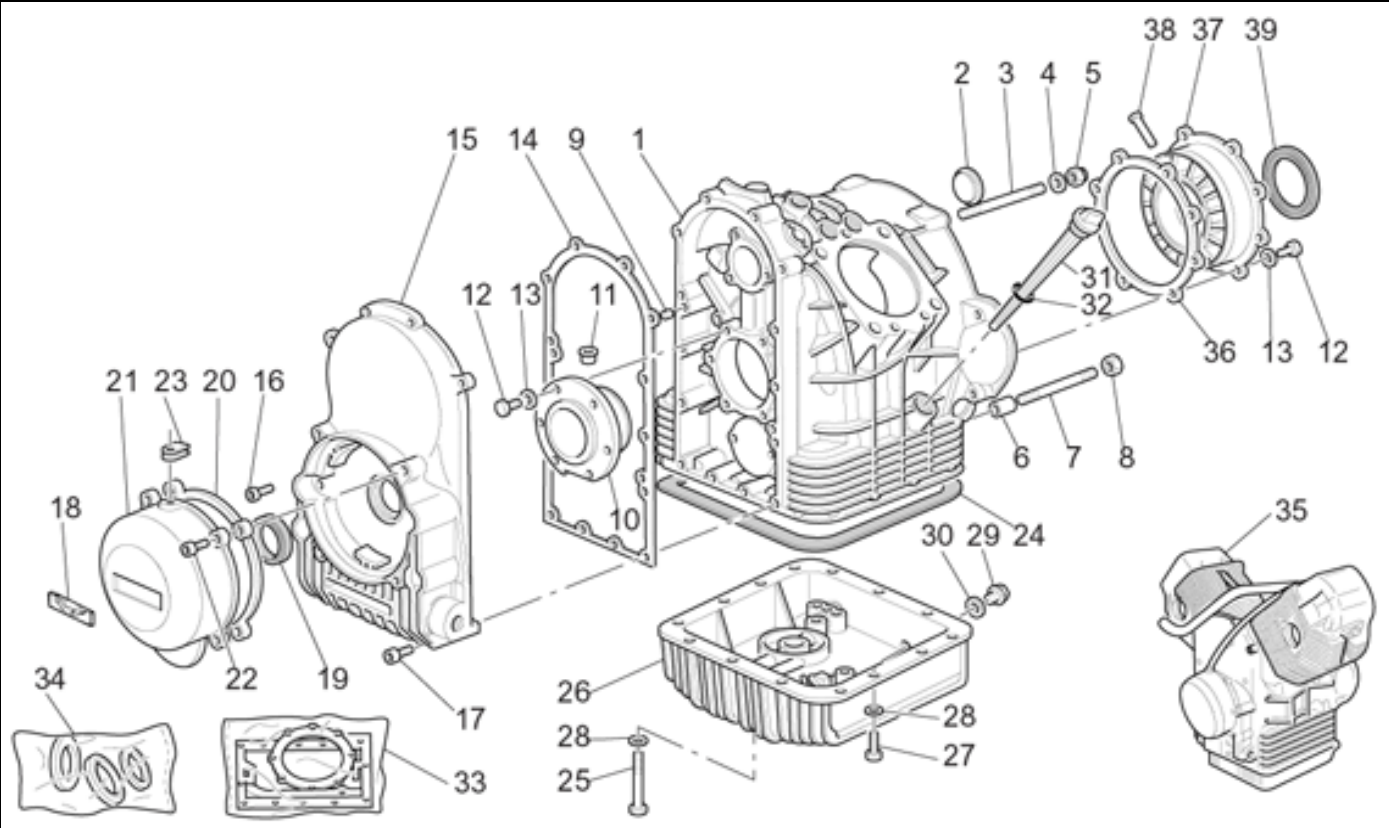

Ref.	Description	Year	I.M.	Country	Version	Code	Qty

39	Bague d'étanchéité					90405367	1