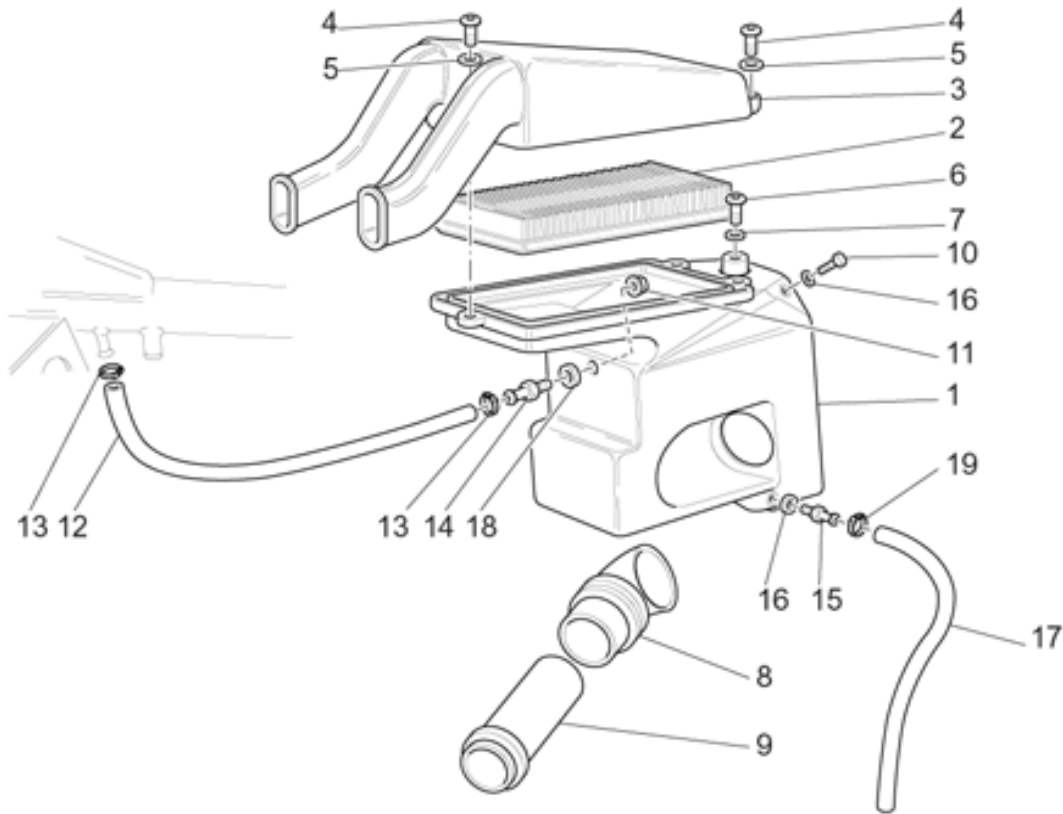

Ref.	Description	Year	I.M.	Country	Version	Code	Qty
1	Corps filtre	-	-	-	-	30114060	1
2	Filtre air	-	-	-	-	30113600	1
3	Couvercle filtre	-	-	-	-	30113460	1
4	Vis M5X30	-	-	-	-	98680230	3
5	Rondelle 5,25x14x1,5	-	-	-	-	95100059	3
6	Vis	-	-	-	-	98350312	1
7	Rondelle	-	-	-	-	03013800	2
8	Raccord	-	-	-	-	30114660	2
9	Cornet	-	-	-	-	30114560	2
10	Vis	-	-	-	-	98350210	1
11	Ecrou	-	-	-	-	92660208	1
12	Tuyau reniflard radiateur	-	-	-	-	823956080	1
13	Collier	-	-	-	-	93306017	2
14	Raccord	-	-	-	-	29116960	1
15	Raccord	-	-	-	-	29115860	1
16	Joint	-	-	-	-	90714053	2
17	Tuyau reniflard radiateur 5x9	-	-	-	-	823944050	1
18	Joint	-	-	-	-	90714082	1
19	Collier	-	-	-	-	28157950	2