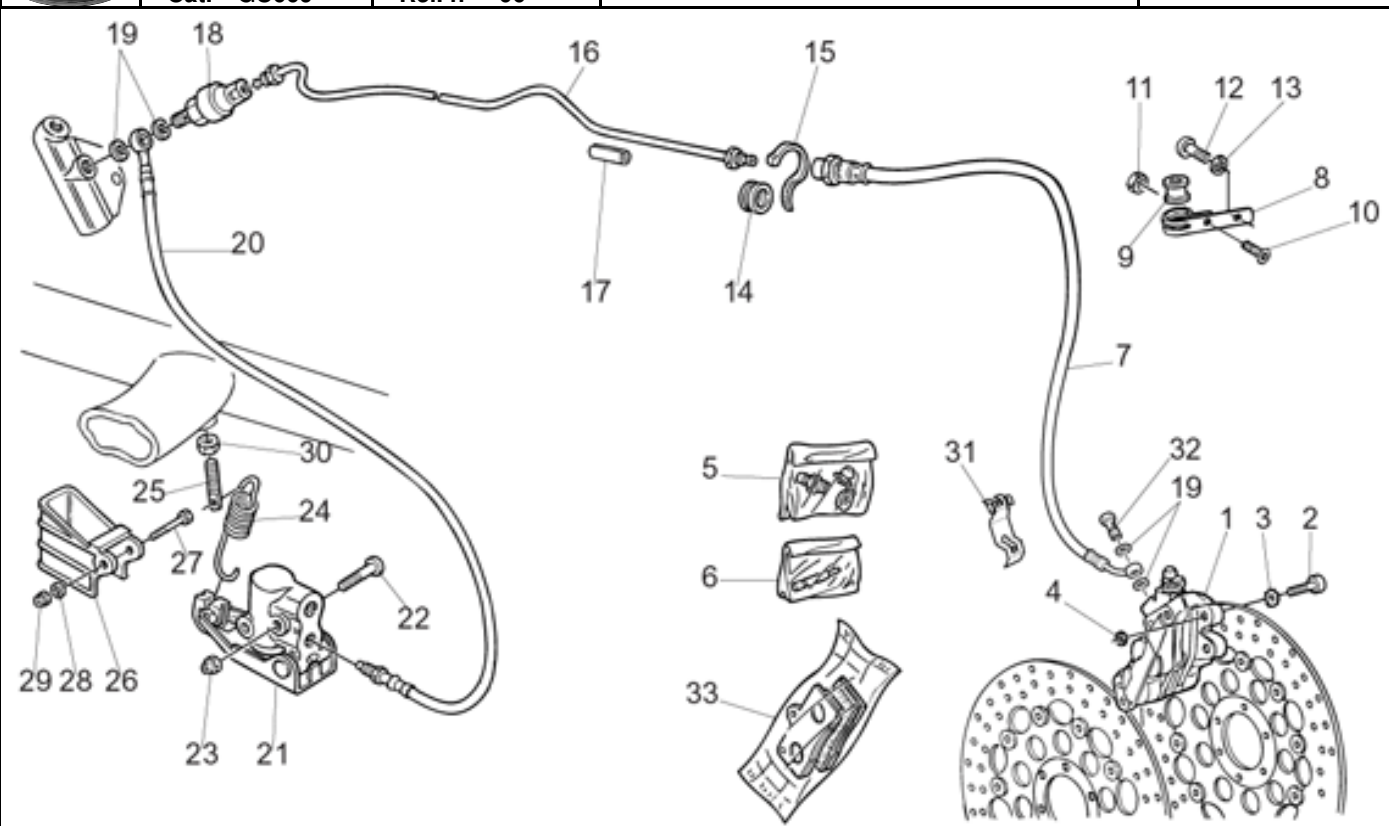

Ref.	Description	Year	I.M.	Country	Version	Code	Qty
1	Mâchoire frein AV G or	-	-	-	-	01652230	1
2	Vis M10x30	-	-	-	-	98683530	2
3	Rondelle	-	-	-	-	19149800	2
4	Rondelle d'appui 0,5mm	-	-	-	-	95100332	4
	Rondelle d'appui 0,8mm	-	-	-	-	95100333	4
5	Purge+capuchon	-	-	-	-	01659230	2
6	Pivots+ressorts pince	-	-	-	-	01659130	2
7	Tube frein	-	-	-	-	03658801	1
8	Collier	-	-	-	-	03658330	1
9	Bague	-	-	-	-	03658201	1
10	Vis	-	-	-	-	98280410	1
11	Ecrou M4x0,7	-	-	-	-	92630104	1
12	Vis	-	-	-	-	98350315	1
13	Rondelle	-	-	-	-	03013800	1
14	Bague	-	-	-	-	91551120	1
15	Collier	-	-	-	-	14609650	1
16	Tuyau	-	-	-	-	30658760	1
17	Segment d'étanchéité	-	-	-	-	17659650	1
18	Soupape 4,5 bar	-	-	-	-	03668500	1
19	Joint 1mm	-	-	-	-	25656100	4
20	Tube frein	-	-	-	-	03656200	1
21	Correcteur de freinage	-	-	-	-	03668200	1
22	Vis	-	-	-	-	98350440	2
23	Ecrou	-	-	-	-	92630108	2
24	Ressort	-	-	-	-	03668801	1
25	Vis embrayage	-	-	-	-	03667300	1
26	Protection ressort	-	-	-	-	03668900	1
27	Vis	-	-	-	-	98082250	1
28	Rondelle 5,3x10x0,8	-	-	-	-	95008205	2
29	Ecrou	-	-	-	-	92630205	1
30	Ecrou	-	-	-	-	92606408	1
31	Ressort	-	-	-	-	01659131	1
32	Vis spéciale	-	-	-	-	95990028	2
33	Plaquettes-paire	-	-	-	-	01654630	2