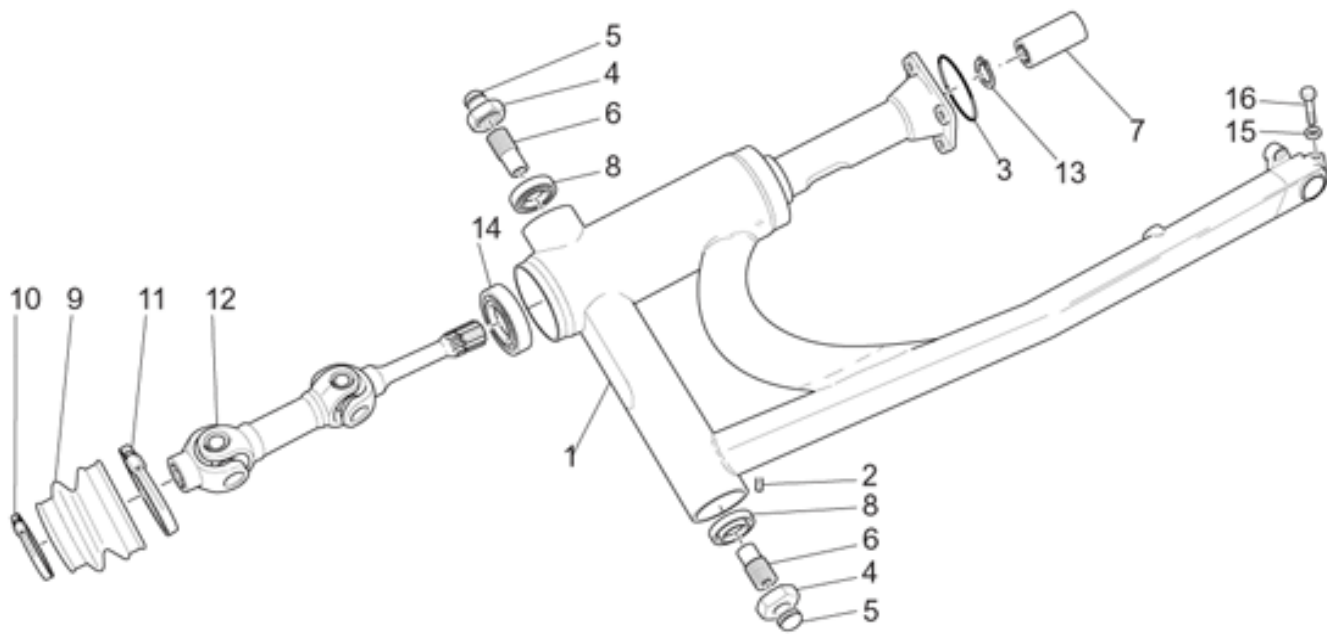

Ref.	Description	Year	I.M.	Country	Version	Code	Qty
1	Fourche arriere	-	-	-	-	03540255	1
2	Goujon M5x6	-	-	-	-	98460105	1
3	Joint 58,42x2,62	-	-	-	-	90706584	1
4	Ecrou borgne	-	-	-	-	03547800	2
5	Bouchon	-	-	-	-	93180105	2
6	Pivot	-	-	-	-	03547060	2
7	Manchon	-	-	-	-	12327700	1
8	Roulement roul.con.	-	-	-	-	92249213	2
9	Collier de protection	-	-	-	-	18548000	1
10	Collier	-	-	-	-	93306050	1
11	Collier 70x90x9	-	-	-	-	93306070	1
12	Joint double	-	-	-	-	03328050	1
13	Anneau élastique	-	-	-	-	90271020	2
14	Roulement à billes	-	-	-	-	92204230	1
15	Joint	-	-	-	-	95008210	1
16	Axe de béquille	-	-	-	-	98082540	1