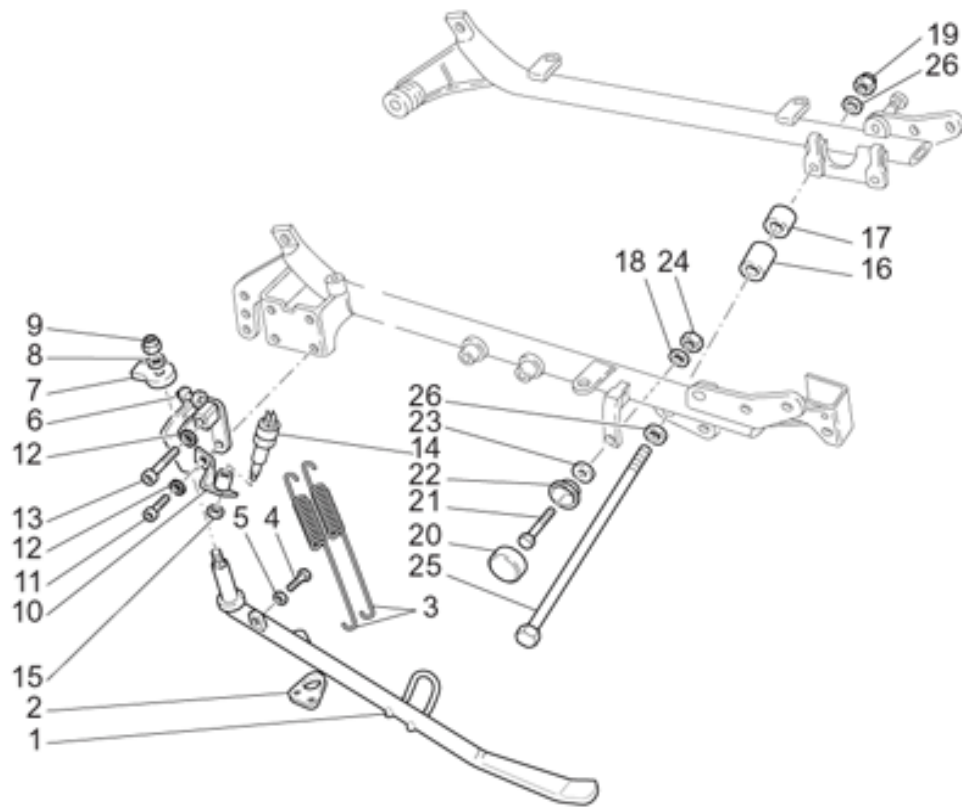

Ref.	Description	Year	I.M.	Country	Version	Code	Qty
1	Béquille latérale	-	-	-	-	03432070	1
2	Plaque	-	-	-	-	18432760	1
3	Ressort	-	-	-	-	03434070	2
4	Vis embrayage	-	-	-	-	98084216	1
5	Ecrou	-	-	-	-	92606205	1
6	Bloc	-	-	-	-	03433470	1
7	Arrêt	-	-	-	-	03432740	1
8	Joint	-	-	-	-	95008210	1
9	Ecrou	-	-	-	-	92630110	1
10	Ressort support	-	-	-	-	03433850	1
11	Vis	-	-	-	-	98682416	3
12	Rondelle 8,4x15	-	-	-	-	03270300	5
13	Vis M8x40	-	-	-	-	98680440	1
14	Interrupteur	-	-	-	-	03759150	1
15	Ecrou	-	-	-	-	92606508	1
16	Entretoise G	-	-	-	-	03429765	1
17	Entretoise D	-	-	-	-	03429865	1
18	Rondelle 6,4x12x1,2	-	-	-	-	95008306	1
19	Ecrou	-	-	-	-	92606312	1
20	Tampon	-	-	-	-	39103400	1
21	Vis M6X16	-	-	-	-	98084316	1
22	Disque	-	-	-	-	39103500	1
23	Rondelle	-	-	-	-	03013800	1
24	Ecrou M6X1	-	-	-	-	92630707	1
25	Pivot	-	-	-	-	03429600	1
26	Rondelle 13x24x2,5	-	-	-	-	95008313	2