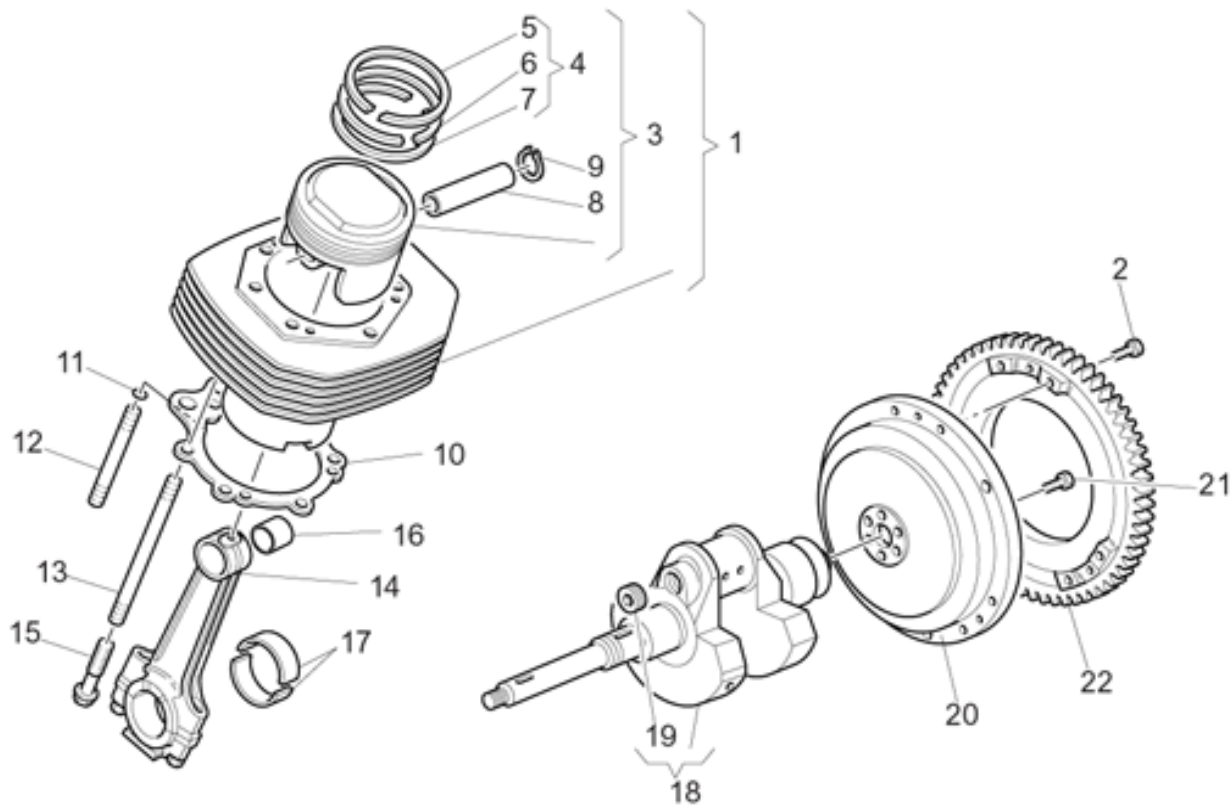

Ref.	Description	Year	I.M.	Country	Version	Code	Qty
1	Cylindre av.piston	-	-	-	-	03060132	2
2	Vis	-	-	-	-	98082535	8
3	Piston cpl.	-	-	-	-	03060230	2
4	Ensemble de segments	-	-	-	-	30060660	2
5	Segment d'étanchéité	-	-	-	-	30060760	2
6	Segment d'étanchéité	-	-	-	-	30060960	2
7	Segment d'étanchéité	-	-	-	-	30061060	2
8	Axe	-	-	-	-	30061241	2
9	Bague de butée	-	-	-	-	90351038	4
10	Joint	-	-	-	-	14020865	2
11	Joint torique	-	-	-	-	90706094	4
12	Vis sans tête	-	-	-	-	12021800	4
13	Vis sans tête	-	-	-	-	12021700	8
14	Bielle cpl.	-	-	-	-	01061532	2
15	Vis bielle	-	-	-	-	01062230	4
16	Bague	-	-	-	-	91112128	2
17	Demi-coussinet	-	-	-	-	01062030	4
	Demi-coussinet min.0,254	-	-	-	-	01062031	4
	Demi-coussinet min.0,508	-	-	-	-	01062032	4
	Demi-coussinet min.0,762	-	-	-	-	01062033	4
18	Arbre moteur cpl.	-	-	-	-	37064106	1
19	Bouchon	-	-	-	-	37065405	1
20	Volant cpl.	-	-	-	-	03067055	1
21	Vis M8x25	-	-	-	-	03067730	6
22	Couronne	-	-	-	-	03068055	1