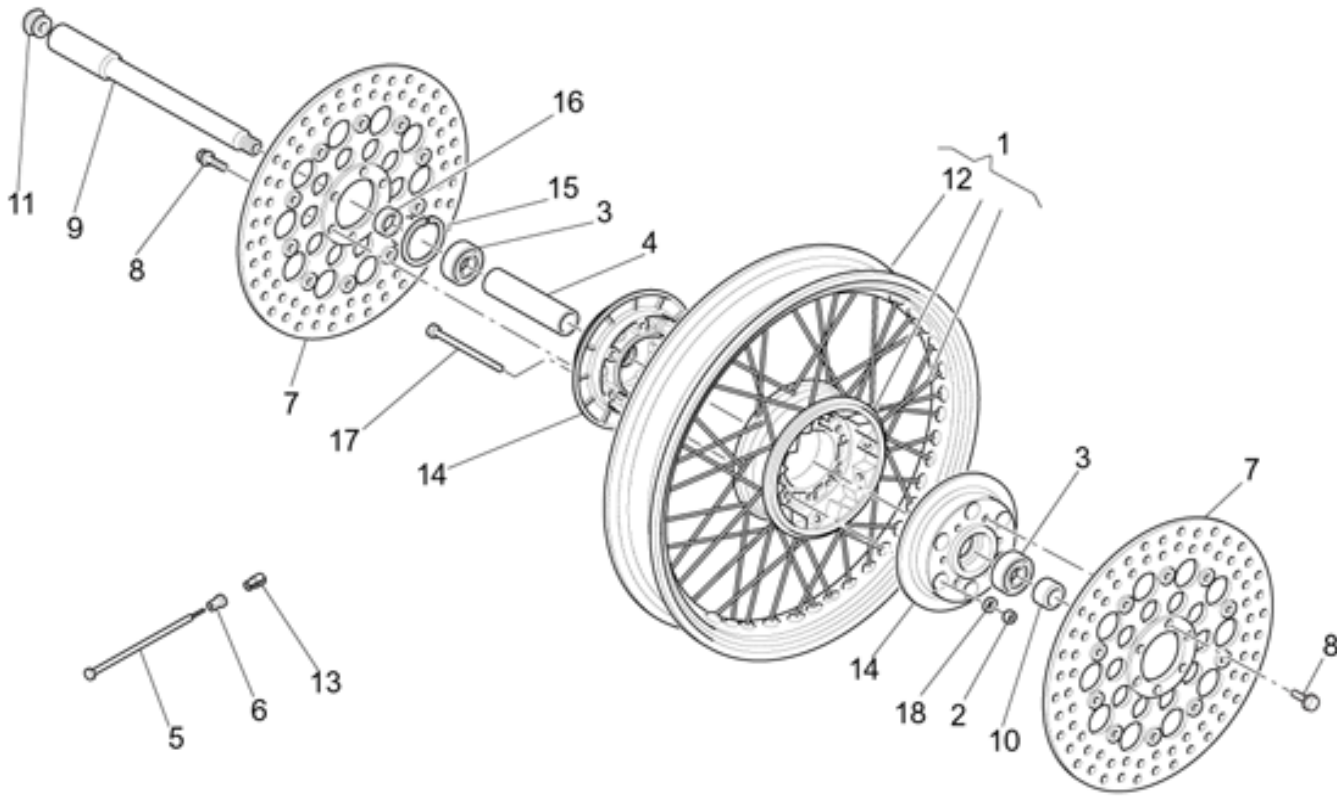

Ref.	Description	Year	I.M.	Country	Version	Code	Qty
1	Roue AV nue 2,50x18"	-	-	-	-	03610340	1
2	Ecrou	-	-	-	-	92630508	6
3	Roulement	-	-	-	-	92204220	2
4	Entretoise roulements	-	-	-	-	29615260	1
5	Rayon	-	-	-	-	03611640	40
6	Nipples	-	-	-	-	03611750	40
7	Disque frein avant	-	-	-	-	31613383	2
8	Vis	-	-	-	-	03611445	12
9	Axe de roue AV	-	-	-	-	03614101	1
10	Entretoise G	-	-	-	-	03616340	1
11	Bouchon 15 mm	-	-	-	-	93180111	1
12	Jante avant 2,50x18"	-	-	-	-	03610840	1
13	Contrepoids 15 gr.	-	-	-	-	12616101	1
	Contrepoids 20 gr.	-	-	-	-	12616102	1
	Contrepoids 30 gr.	-	-	-	-	12616103	1
14	Bride	-	-	-	-	03620340	2
15	Bague seeger	-	-	-	-	90272047	1
16	Entretoise	-	-	-	-	03615640	1
17	Vis	-	-	-	-	98082480	6
18	Rondelle	-	-	-	-	14615901	6