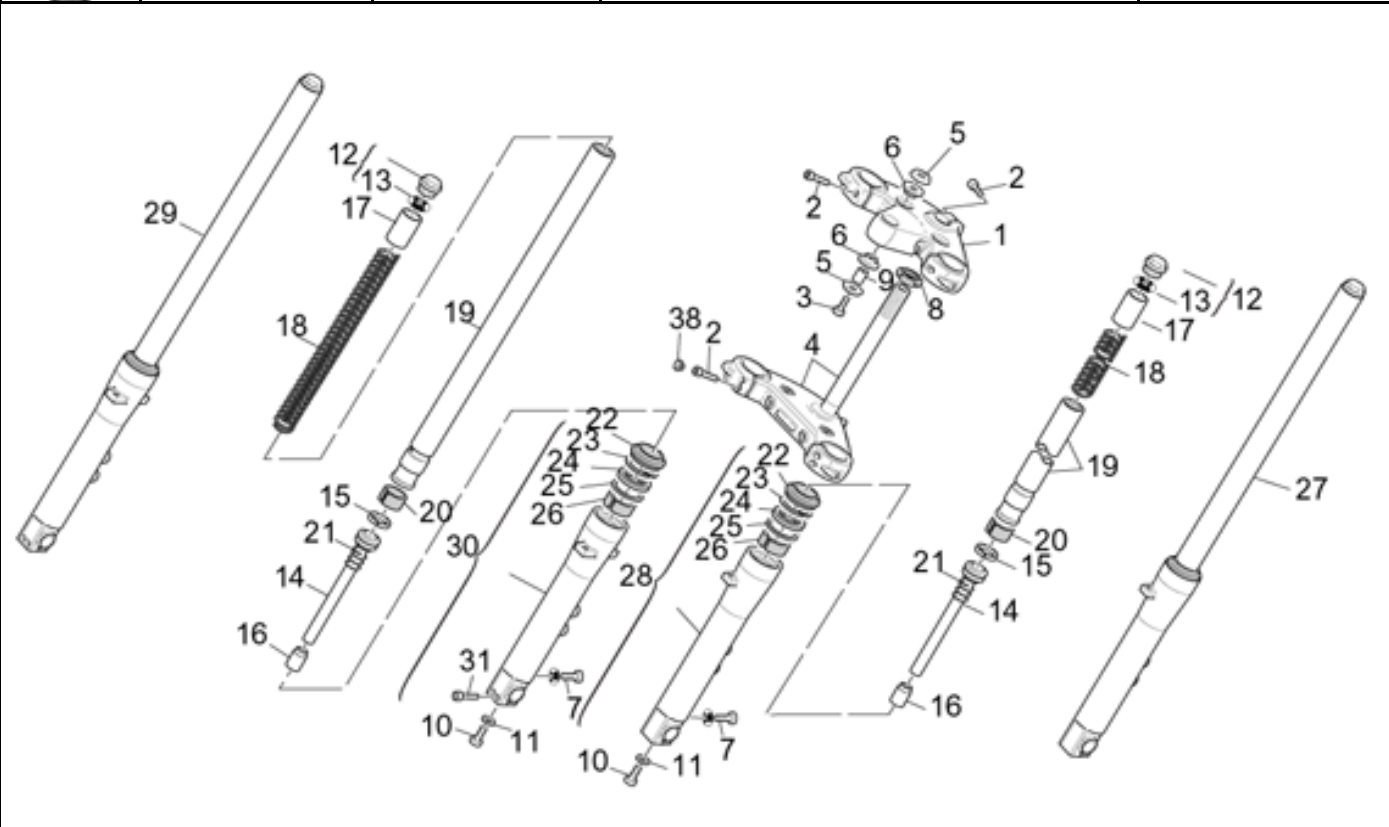

Ref.	Description	Year	I.M.	Country	Version	Code	Qty
1	Plaque sup. fourche	-	-	-	-	03493100	1
2	Vis	-	-	-	-	98622430	5
3	Vis M10x60	-	-	-	-	98052560	2
4	Base avec tube	-	-	-	-	03494000	1
5	Rondelle	-	-	-	-	27530505	4
6	Caoutchouc	-	-	-	-	AP8144222	4
7	Tampon de fond	-	-	-	-	03530521	2
8	Bague	-	-	-	-	03498100	1
9	Entretoise	-	-	-	-	91181039	2
10	Vis M10x30	-	-	-	-	03530530	2
11	Rondelle	-	-	-	-	03530529	2
12	Gr. bouchon cpl.	-	-	-	-	03530548	2
13	Joint torique	-	-	-	-	03530541	2
14	Tige	-	-	-	-	03530549	2
15	Segment	-	-	-	-	03530550	2
16	Tampon	-	-	-	-	03530551	2
17	Tuyau précharge	-	-	-	-	03530552	2
18	Ressort	-	-	-	-	03526600	2
19	Tige	-	-	-	-	03525440	2
20	Douille inférieure	-	-	-	-	03530510	2
21	Contre-ressort	-	-	-	-	03530553	2
22	Pare-poussière	-	-	-	-	03530524	2
23	Bague de butée	-	-	-	-	03530525	2
24	Bague d'étanchéité	-	-	-	-	03530526	2
25	Rondelle	-	-	-	-	03530527	2
26	Douille supérieure	-	-	-	-	03530528	2
27	Tige gauche cpl.	-	-	-	-	03490730	1
28	Fourreau G	-	-	-	-	03522601001	1
29	Tige droite cpl.	-	-	-	-	03490630	1
30	Fourreau D	-	-	-	-	03522501001	1
31	Vis M6X40	-	-	-	-	98680340	2