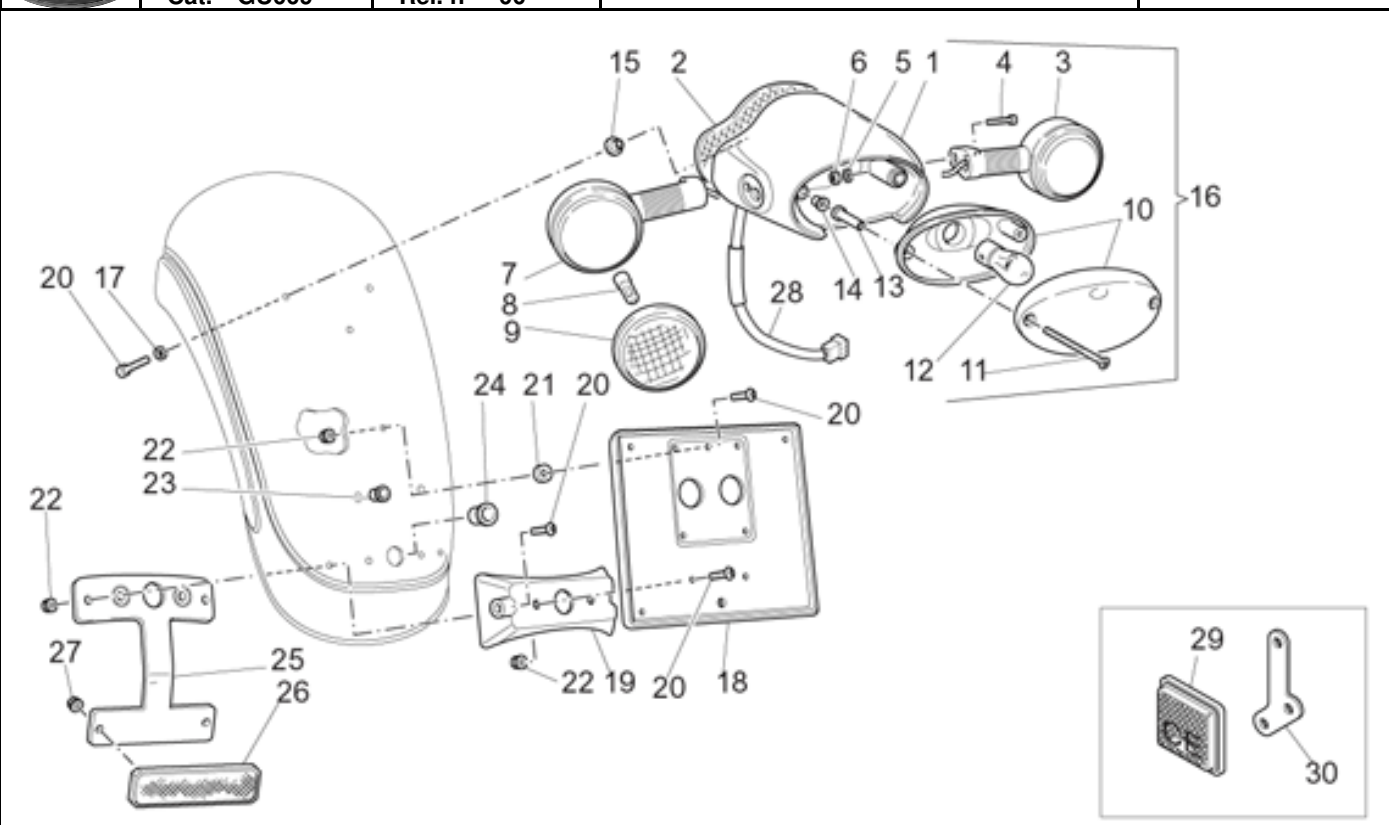

Ref.	Description	Year	I.M.	Country	Version	Code	Qty
1	Support phare brut	-	-	-	-	03475830	1
	Support phare acier	-	-	-	AL	03475866	1
	Support titanium	-	-	-	TI	03475867	1
2	Coautchouc pour support	-	-	-	-	03475931	1
3	Clignotant arriere droite	-	-	-	-	03751630	1
4	Vis M6x20	-	-	-	-	98682320	2
5	Rondelle	-	-	-	-	95001206	2
6	Ecrou	-	-	-	-	92660600	2
7	Clignotant arriere gauche	-	-	-	-	03751631	1
8	Lampe (ou Ampoule) 12V-10W	-	-	-	-	93450127	1
9	Vitre clignotant	-	-	-	-	31753765	2
10	Feu arriere	-	-	-	-	03740930	1
11	Vis	-	-	-	-	98620150	2
12	Lampe (ou Ampoule) 12V/5-21W	-	-	-	-	93450224	2
13	Douille	-	-	-	-	03741230	2
14	Douille anti vibration	-	-	-	-	93231604	2
15	Bague	-	-	-	-	03742030	3
16	Feu arriere steel	-	-	-	AL	03758467	1
	Feu arriere titanium	-	-	-	TI	03758468	1
17	Rondelle 5,3x10x0,8	-	-	-	-	95008205	3
18	Porte-plaque	-	-	-	-	01474630	1
19	Support plaque im.	-	-	-	-	03474530	1
20	Vis	-	-	-	-	98370515	8
21	Caoutchouc	-	-	-	-	93110060	1
22	Ecrou bridé	-	-	-	-	92650035	5
23	Bouchon	-	-	-	-	03438830	2
24	Bouchon	-	-	-	-	03438831	1
25	Support	-	-	-	-	03475330	1
26	Catadioptre	-	-	-	-	31745865	1
27	Ecrou	-	-	-	-	92650034	2
28	Câblage feu AR	-	-	-	-	03753170	1
29	Catadioptre arriere, rouge	-	-	USA	-	14781570	2
30	Support catadioptre	-	-	USA	-	14781870	2