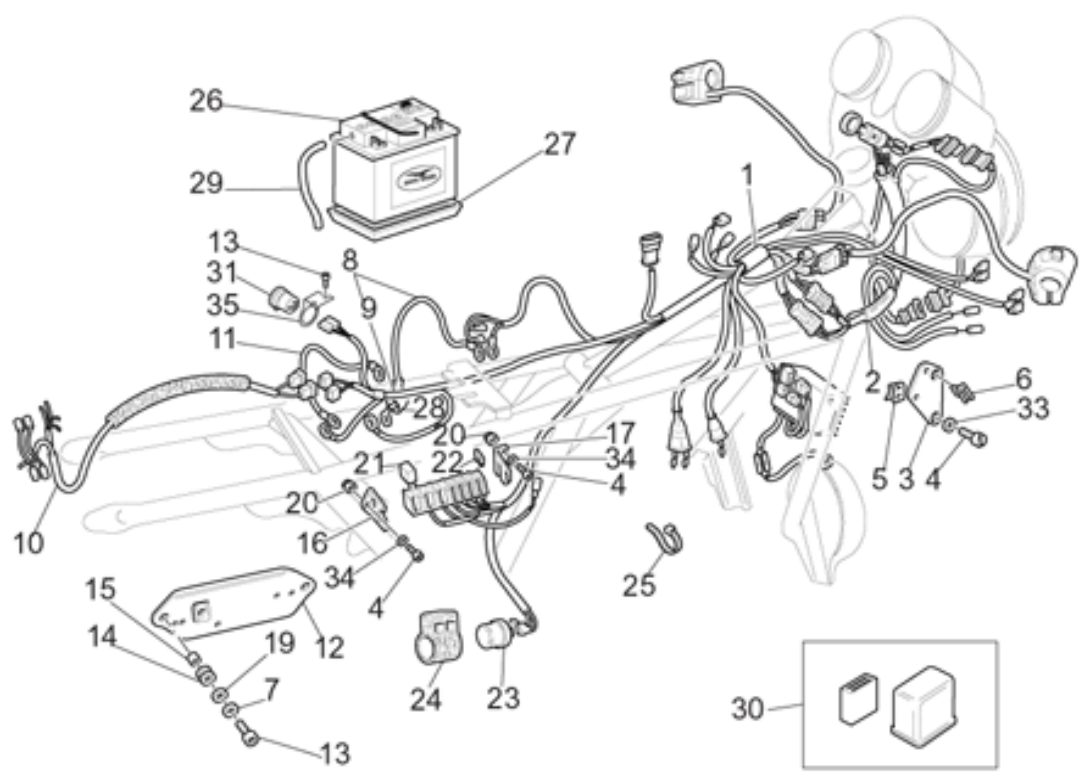

Ref.	Description	Year	I.M.	Country	Version	Code	Qty
1	Câblage principal	-	-	-	-	03747155	1
2	Câblage tableau de bord	-	-	-	-	03747270	1
3	Plaque	-	-	-	-	30749760	1
4	Vis	-	-	-	-	98682310	4
5	Clip	-	-	-	-	28576590	2
6	Clip	-	-	-	-	30922260	4
7	Rondelle	-	-	-	-	03013800	8
8	Cablage	-	-	-	-	03748440	1
9	Capuchon	-	-	-	-	03707140	1
10	Câblage feu AR	-	-	-	-	03753170	1
11	Câblage masse-batterie	-	-	-	-	02747901	1
12	Plaque	-	-	-	-	03746370	1
13	Vis	-	-	-	-	98682318	4
14	Caoutchouc	-	-	-	-	91551080	2
15	Entretoise	-	-	-	-	91180607	2
16	Bride droite	-	-	-	-	30477101	1
17	Plaque g.	-	-	-	-	30477200	1
18	Batterie 12V-16Ah	-	-	-	-	03704550	1
19	Rondelle	-	-	-	-	95100118	3
20	Ecrou M6X1	-	-	-	-	92630707	2
21	Relais Siemens A302/B1008	-	-	-	-	30732560	2
	Relais Siemens A302B1005	-	-	-	-	01732530	1
22	Fusible 15A	-	-	-	-	28742560	1
	Fusible 20A	-	-	-	-	28742561	1
	Fusible 30A	-	-	-	-	28742562	1
	Fusible 5A	-	-	-	-	28742558	1
23	Clignotement	-	-	-	-	17750520	1
24	Bloc	-	-	-	-	17751200	1
25	Collier	-	-	-	-	14609650	56
	Collier court	-	-	-	-	49609601	6
26	Batterie	-	-	-	-	03704540	1
27	Boîtier batterie	-	-	-	-	28707050	1
28	Capuchon	-	-	-	-	30759600	2
29	Tuyau reniflard radiateur 5x9	-	-	-	-	823944050	1
30	Clignotement	-	-	AUS	-	AP8127286	1
32	Support batterie	-	-	-	-	03116745	1
33	Rondelle	-	-	-	-	14615901	2
34	Rondelle 6,15x11x0,8	-	-	-	-	95008206	2
35	Plaque	-	-	-	-	03785470	1