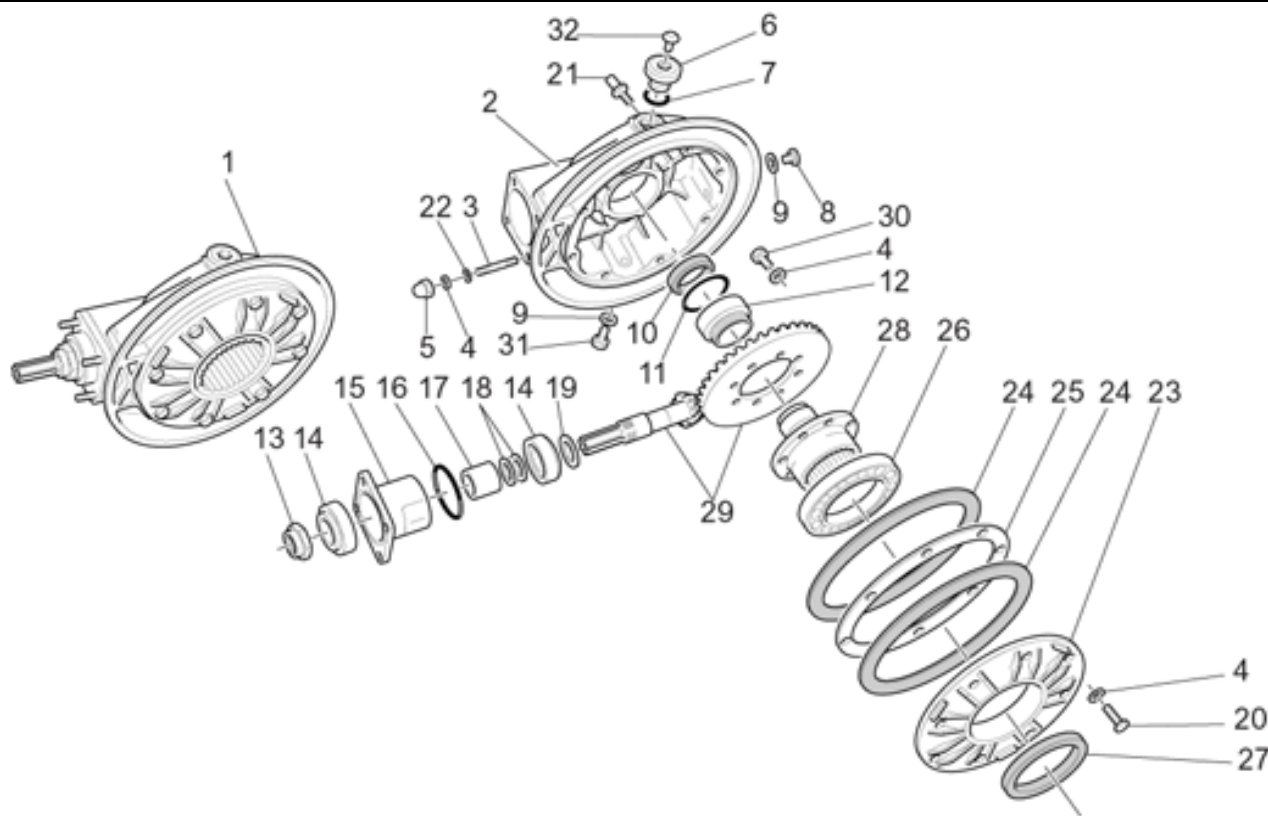

Ref.	Description	Year	I.M.	Country	Version	Code	Qty
27	Bague d'étanchéité	-	-	-	-	90407085	1
28	Bride de traction	-	-	-	-	03351450	1
29	Couple conique 8/33	-	-	-	-	30354602	1
30	Vis	-	-	-	-	12356300	8
31	Bouchon vid.huile	-	-	-	-	31003766	1
32	Bouchon	-	-	-	-	93180245	1