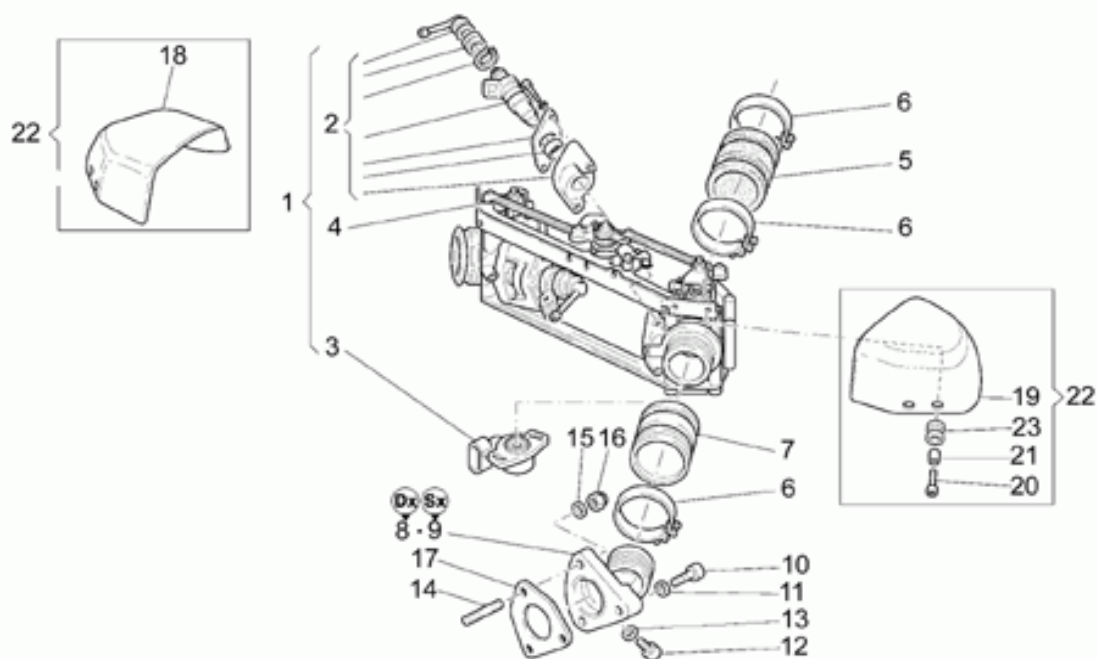

Ref.	Description	Year	I.M.	Country	Version	Code	Qty
1	Corps à papillon	-	-	-	-	30112571	1
2	Kit injecteur complet	-	-	-	-	01530504	2
3	Potentiomètre	-	-	-	-	01530500	1
4	Tirant	-	-	-	-	29530562	2
5	Manchon	-	-	-	-	30114470	2
6	Collier 61/65,5	-	-	-	-	93305061	8
7	Manchon	-	-	-	-	30114370	2
8	Pipe d.	-	-	-	-	30115070	1
9	Pipe g.	-	-	-	-	30115071	1
10	Vis M6x25	-	-	-	-	98682325	2
11	Rondelle	-	-	-	-	14217901	2
12	Vis M6x10	-	-	-	-	98310609	2
13	Rondelle	-	-	-	-	95100116	2
14	Vis sans tête	-	-	-	-	96506039	4
15	Rondelle 6,15x11x0,8	-	-	-	-	95008206	4
16	Ecrou	-	-	-	-	92781062	4
17	Joint	-	-	-	-	28115560	2
18	Couvercle droit chromé	-	-	-	-	03113360	1
	Couvercle droit noir	-	-	-	-	03113340	1
19	Couvercle gauche chromé	-	-	-	-	03113460	1
	Couvercle gauche noir	-	-	-	-	03113440	1
20	Vis	-	-	-	-	97202112	4
21	Entretoise	-	-	-	-	91180408	4
22	Kit couvercle	-	-	-	-	03112445	1
23	Caoutchouc	-	-	-	-	91551034	4