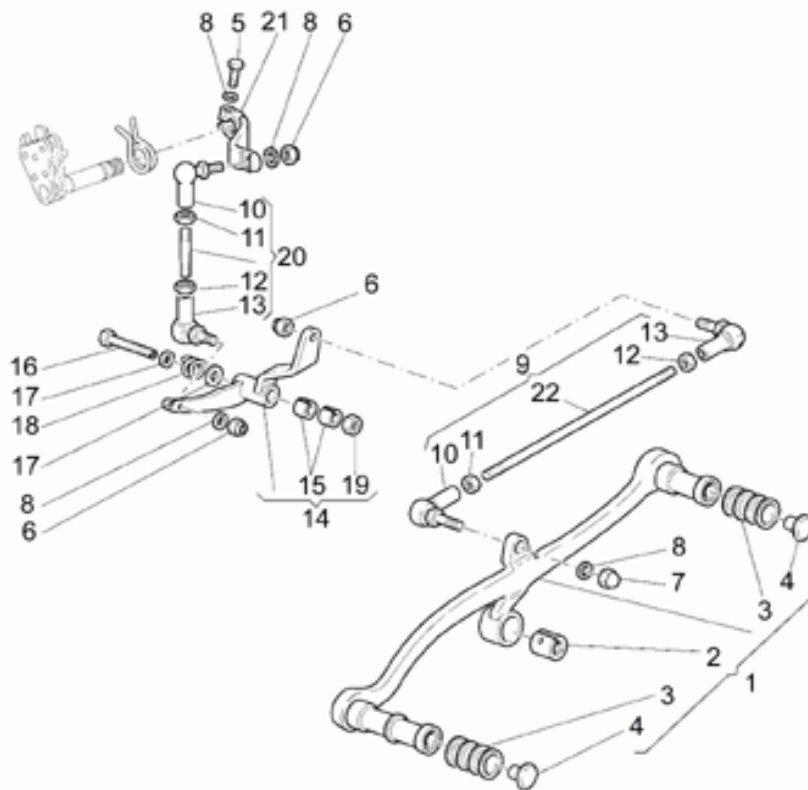

Ref.	Description	Year	I.M.	Country	Version	Code	Qty
1	Levier commande vitesses cpl.	-	-	-	-	03250845	1
2	Bague	-	-	-	-	30678160	1
3	Caoutchouc	-	-	-	-	03251045	3
4	Bouchon	-	-	-	-	23943510	2
5	Vis M6x25	-	-	-	-	98682325	1
6	Ecrou M6x1	-	-	-	-	92630206	3
7	Ecrou M6X1	-	-	-	-	92630707	1
8	Rondelle	-	-	-	-	03013800	5
9	Tige renvoi boîte de vitesses	-	-	-	-	03257630	1
10	Rotule	-	-	-	-	30258160	2
11	Ecrou	-	-	-	-	30256860	2
12	Ecrou	-	-	-	-	92602206	2
13	Rotule	-	-	-	-	18258101	2
14	Levier	-	-	-	-	30256960	1
15	Bague	-	-	-	-	30252060	2
16	Vis	-	-	-	-	30252360	1
17	Rondelle	-	-	-	-	95100409	2
18	Ressort	-	-	-	-	94322185	1
19	Ecrou bas M12x1,25	-	-	-	-	92602512	1
20	Tige renvoi boîte de vitesses	-	-	-	-	30257860	1
21	Levier	-	-	-	-	18258201	1
22	Tirant	-	-	-	-	03257730	1