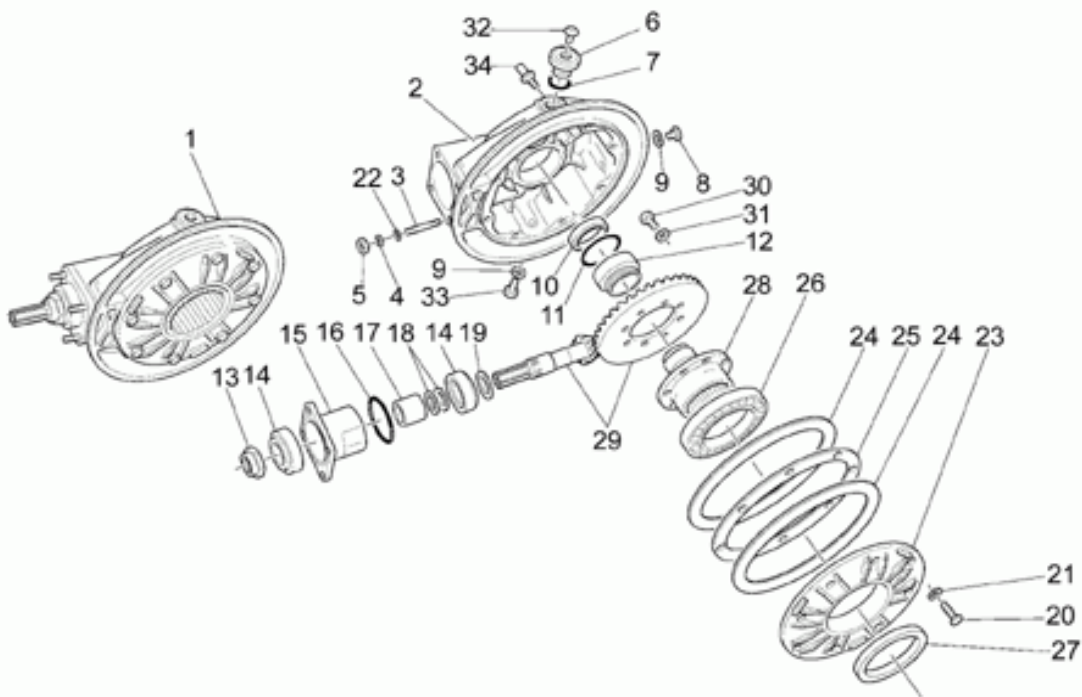

Ref.	Description	Year	I.M.	Country	Version	Code	Qty
1	Carter de transmission	-	-	-	-	03350250	1
2	Carter de transmission	-	-	-	-	30350360	1
3	Vis sans tête	-	-	-	-	96508045	4
4	Rondelle	-	-	-	-	14615901	4
5	Ecrou M8x1,25	-	-	-	-	92787008	4
6	Bouchon huile	-	-	-	-	12022600	1
7	Joint torique 20,24x2,62	-	-	-	-	90706203	1
8	Bouchon niveau huile	-	-	-	-	95980214	1
9	Joint	-	-	-	-	01528930	2
10	Bague d'étanchéité	-	-	-	-	90403850	1
11	Bague d'étanchéité	-	-	-	-	12351100	1
12	Roulement à rouleaux	-	-	-	-	92254340	1
13	Ecrou	-	-	-	-	30356760	1
14	Roulement roul.con.	-	-	-	-	92249227	2
15	Flasque	-	-	-	-	18352400	1
16	Joint 58,42x2,62	-	-	-	-	90706584	1
17	Entretoise	-	-	-	-	18355100	1
18	Rondelle ajustem. 0,1 mm	-	-	-	-	12355202	2
	Rondelle ajustem. 0,15 mm	-	-	-	-	12355203	2
19	Cale 1 mm	-	-	-	-	19355320	2
	Cale 1,1 mm	-	-	-	-	19355321	2
	Cale 1,2 mm	-	-	-	-	19355322	2
	Cale 1,3 mm	-	-	-	-	19355323	2
	Cale 1,4 mm	-	-	-	-	19355324	2
	Cale 1,5 mm	-	-	-	-	19355325	2
	Cale 1,6 mm	-	-	-	-	19355326	2
	Cale 1,7 mm	-	-	-	-	19355327	2
	Cale 1,8 mm	-	-	-	-	19355328	2
	Cale 1,9 mm	-	-	-	-	19355329	2
20	Vis	-	-	-	-	19357660	8
21	Rondelle	-	-	-	-	14615901	8
22	Rondelle	-	-	-	-	95005308	4
23	Bride	-	-	-	-	17350400	1
24	Joint	-	-	-	-	17350700	2
25	Cale 0,8 mm	-	-	-	-	17355400	1
	Cale 0,9 mm	-	-	-	-	17355402	1
	Cale 1 mm	-	-	-	-	17355404	1
	Cale 1,1 mm	-	-	-	-	17355406	1
	Cale 1,2 mm	-	-	-	-	17355408	1
	Cale 1,3 mm	-	-	-	-	17355410	1
	Cale 1,5 mm	-	-	-	-	17355412	1
26	Roulement à billes 70x110x13	-	-	-	-	92201070	1