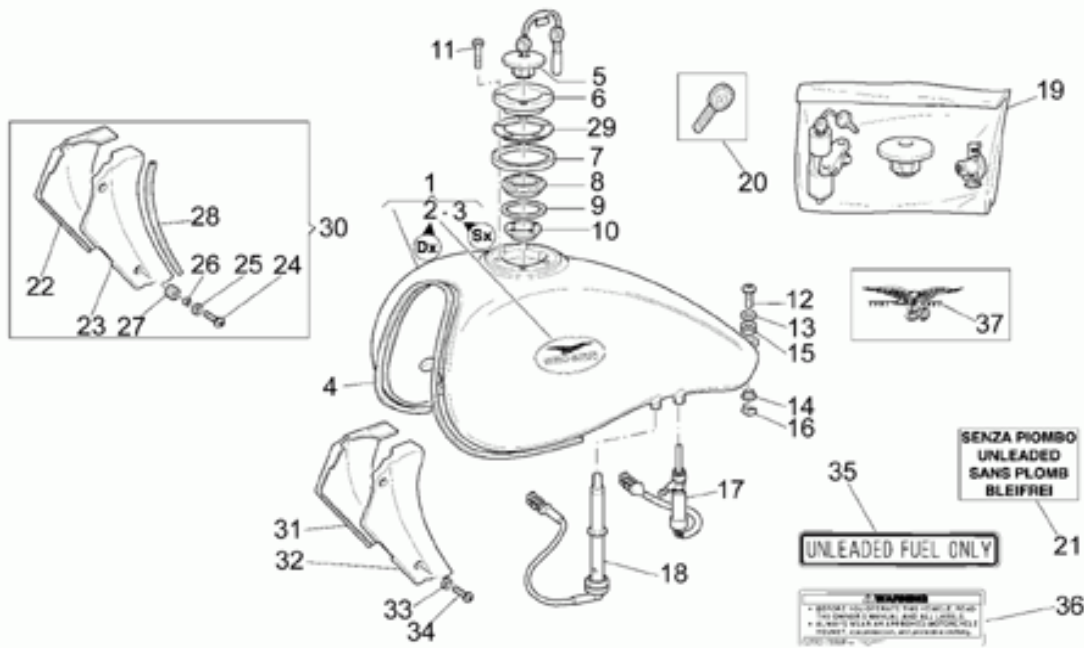

Ref.	Description	Year	I.M.	Country	Version	Code	Qty
1	Réservoir brut	-	-	-	gr	03100200	1
	Réservoir noir	-	-	-	Metal bl	89000394	1
	Réservoir carburant chromé	-	-	-	Metal cr	89000395	1
	Réservoir noir	-	-	-	Stone a.b	89000390	1
	Réservoir carburant blanc	-	-	-	Stone c.w	03100252	1
	Réservoir	-	-	-	Stone p.g	03100250	1
	Réservoir essence	-	-	-	Stone s.o	03100251	1
2	Déc.droite "Moto Guzzi" gr/rou	-	-	-	-	03917843	2
	Déc.droite "Moto Guzzi" no/rou	-	-	-	-	03917842	2
	Déc.droite "Moto Guzzi" ro/chr	-	-	-	-	03917844	2
	Déc.droite "Moto Guzzi" ro/no	-	-	-	-	03917841	2
3	Déc."Moto Guzzi" gris/rouge	-	-	-	-	03917943	2
	Déc."Moto Guzzi" noir/rouge	-	-	-	-	03917942	2
	Déc."Moto Guzzi" rouge/chrome	-	-	-	-	03917944	2
	Déc."Moto Guzzi" rouge/rouge	-	-	-	-	03917941	2
4	Joint	-	-	-	-	03106400	1
5	Bouchon réservoir	-	-	-	-	03103950	1
6	Bride	-	-	-	-	03101900	1
7	Joint	-	-	-	-	03102400	1
8	Embout pour bouchon	-	-	-	-	03102200	1
9	Joint	-	-	-	-	03101600	1
10	Reduction 38 mm	-	-	-	-	03101720	1
11	Vis	-	-	-	-	03103200	5
12	Vis	-	-	-	-	98230830	1
13	Rondelle	-	-	-	-	95100239	1
14	Entretoise	-	-	-	-	31103565	1
15	Caoutchouc	-	-	-	-	91551131	1
16	Ecrou en cage	-	-	-	-	92660801	1
17	Soupape carburant	-	-	-	-	03105300	1
18	Sonde niveau essence	-	-	-	-	03103000	1
19	Kit serrure	-	-	-	-	03736801	1
20	Clé pas cantée brut	-	-	-	-	30735500	1
21	Décalcomanie	-	-	-	-	29995735	1
22	Cloison avant d.chr	-	-	-	-	03472400	1
23	Cloison avant g.chr	-	-	-	-	03472900	1
24	Vis	-	-	-	-	98370614	4
25	Rondelle	-	-	-	-	03462800	4
26	Entretoise	-	-	-	-	91180600	4
27	Caoutchouc	-	-	-	-	91551081	4
28	Joint	-	-	-	-	00823931055	1
29	Bague	-	-	-	-	03103500	1
30	Paroi-paire chrome	-	-	-	-	03979140	1
31	Cloison avant d.noir	-	-	-	-	30472460	1