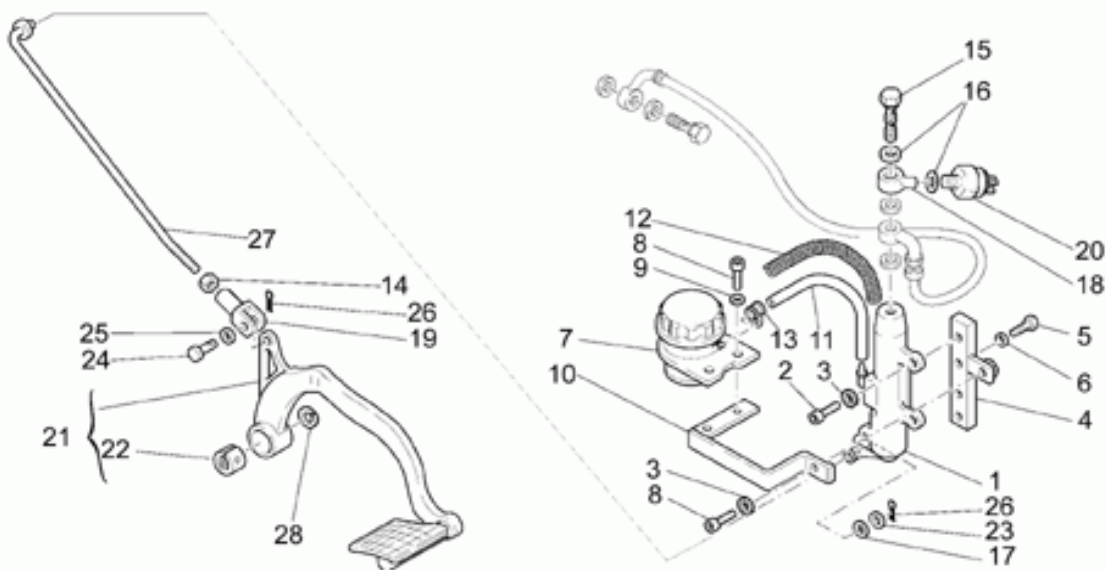

Ref.	Description	Year	I.M.	Country	Version	Code	Qty
1	Pompe frein arrière	-	-	-	-	30666960	1
2	Vis M6x20	-	-	-	-	98682320	2
3	Rondelle	-	-	-	-	14217901	3
4	Plaque support	-	-	-	-	30666760	1
5	Vis	-	-	-	-	98084412	2
6	Rondelle	-	-	-	-	14615901	2
7	Réserv. huile freins	-	-	-	-	65663500	1
8	Vis	-	-	-	-	98682310	2
9	Rondelle 6,4x12x1,2	-	-	-	-	95008306	2
10	Pla. réserv. huile	-	-	-	-	30666060	1
11	Tuyau	-	-	-	-	30666260	1
12	Ressort	-	-	-	-	30665860	1
13	Collier	-	-	-	-	19157800	2
14	Ecrou	-	-	-	-	92609007	1
15	Vis percée	-	-	-	-	95990044	1
16	Joint 1mm	-	-	-	-	25656100	2
17	Rondelle	-	-	-	-	95129131	1
18	Raccord	-	-	-	-	19655265	1
19	Fourchette	-	-	-	-	95740175	1
20	Interrupteur	-	-	-	-	63657000	1
21	Levier de frein AR	-	-	-	-	03675930	1
22	Bague	-	-	-	-	30678160	1
23	Rondelle	-	-	-	-	95100173	1
24	Goupille	-	-	-	-	95770265	1
25	Rondelle	-	-	-	-	95129110	1
26	Goupille	-	-	-	-	95500221	2
27	Tirant	-	-	-	-	30675160	1
28	Rondelle élastique	-	-	-	-	95129260	1