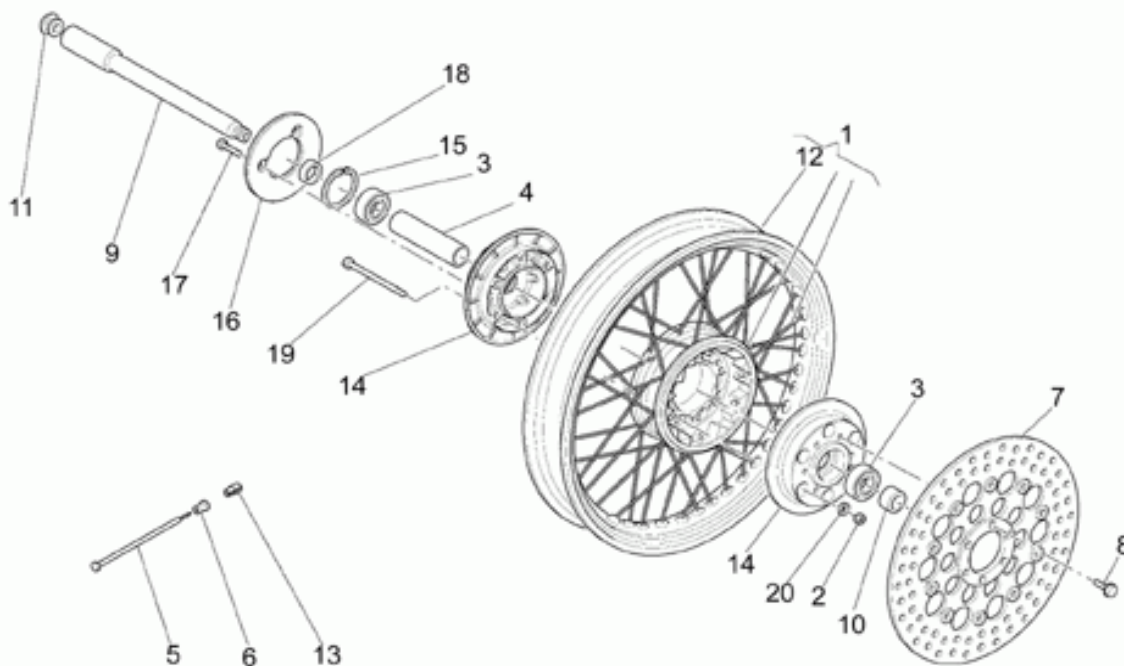

Ref.	Description	Year	I.M.	Country	Version	Code	Qty
1	Roue AV nue 2,50x18"	-	-	-	-	03610340	1
2	Ecrou	-	-	-	-	92630508	6
3	Roulement	-	-	-	-	92204220	2
4	Entretoise roulements	-	-	-	-	29615260	1
5	Rayon	-	-	-	-	03611640	40
6	Nipple	-	-	-	-	03611741	40
7	Disque frein avant	-	-	-	-	37613305	1
8	Vis	-	-	-	-	03611445	6
9	Axe de roue AV	-	-	-	-	03614101	1
10	Entretoise G	-	-	-	-	03616340	1
11	Bouchon 15 mm	-	-	-	-	93180111	1
12	Jante avant 2,50x18"	-	-	-	-	03610840	1
13	Contrepoids 15 gr.	-	-	-	-	12616101	1
	Contrepoids 20 gr.	-	-	-	-	12616102	1
	Contrepoids 30 gr.	-	-	-	-	12616103	1
14	Bride	-	-	-	-	03620340	2
15	Bague seeger	-	-	-	-	90272047	1
16	Couvercle	-	-	-	-	03584440	1
17	Vis	-	-	-	-	98370812	3
18	Entretoise	-	-	-	-	03615640	1
19	Vis	-	-	-	-	98082480	6
20	Rondelle	-	-	-	-	14615901	6