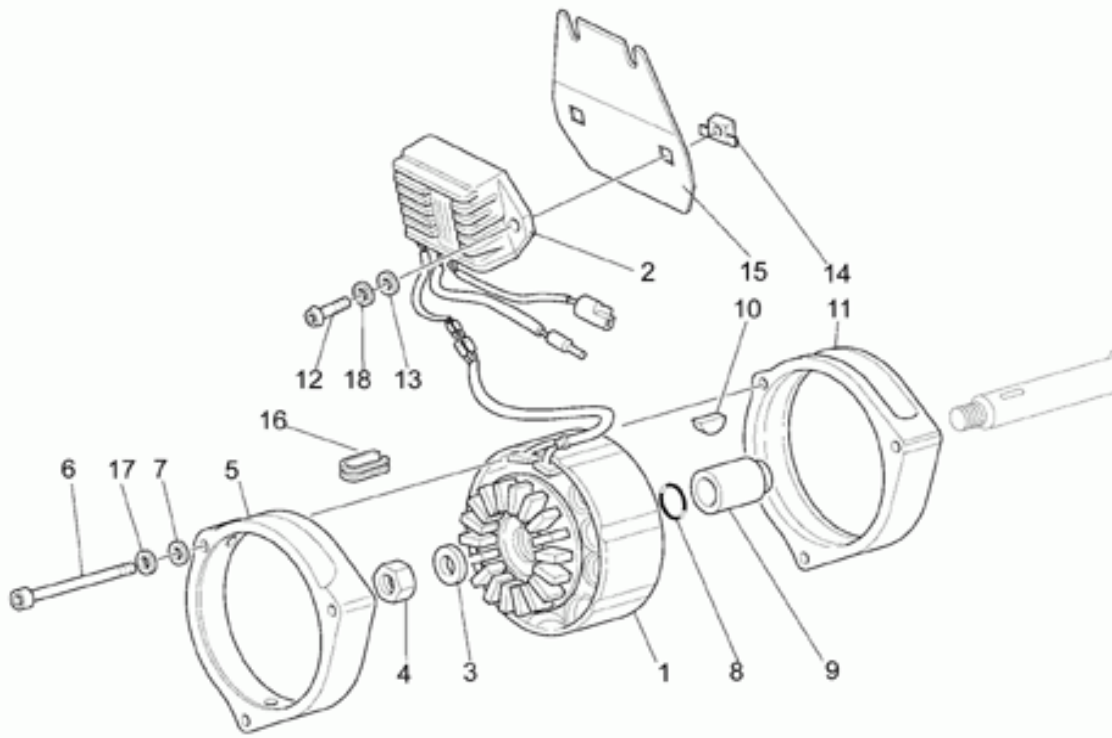

Ref.	Description	Year	I.M.	Country	Version	Code	Qty
1	Alternateur	-	-	-	-	37712405	1
2	Régulateur de tension	-	-	-	-	37703805	1
3	Rondelle	-	-	-	-	30714201	1
4	Ecrou M16X1,5	-	-	-	-	92603516	1
5	Calotte av.	-	-	-	-	29711460	1
6	Vis	-	-	-	-	98620265	3
7	Rondelle	-	-	-	-	29217960	3
8	Joint torique	-	-	-	-	90706178	1
9	Entretoise	-	-	-	-	37712306	1
10	Clavette	-	-	-	-	91600450	1
11	Calotte arriere chromée	-	-	-	-	29711960	1
12	Vis	-	-	-	-	98682318	2
13	Rondelle 6,4x12x1,2	-	-	-	-	95008306	2
14	Ecrou en cage	-	-	-	-	92660601	2
15	Plaque support	-	-	-	-	29704060	1
16	Caoutchouc	-	-	-	-	19007700	1
17	Rondelle	-	-	-	-	14615901	2
18	Rondelle	-	-	-	-	14217901	2