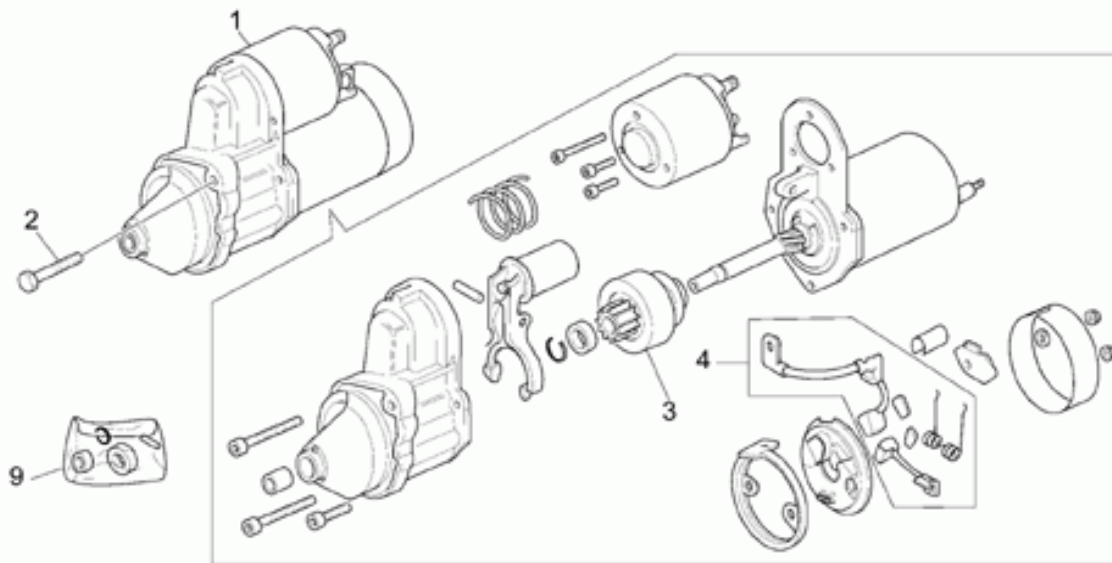

Ref.	Description	Year	I.M.	Country	Version	Code	Qty
1	Démarrreur	-	-	-	-	30730711	1
2	Vis M8X75	-	-	-	-	98052475	2
3	Pignon complète	-	-	-	-	30530510	1
4	Kit de révision brosse	-	-	-	-	30530511	1
9	Kit rév. démarrage	-	-	-	-	30530512	1