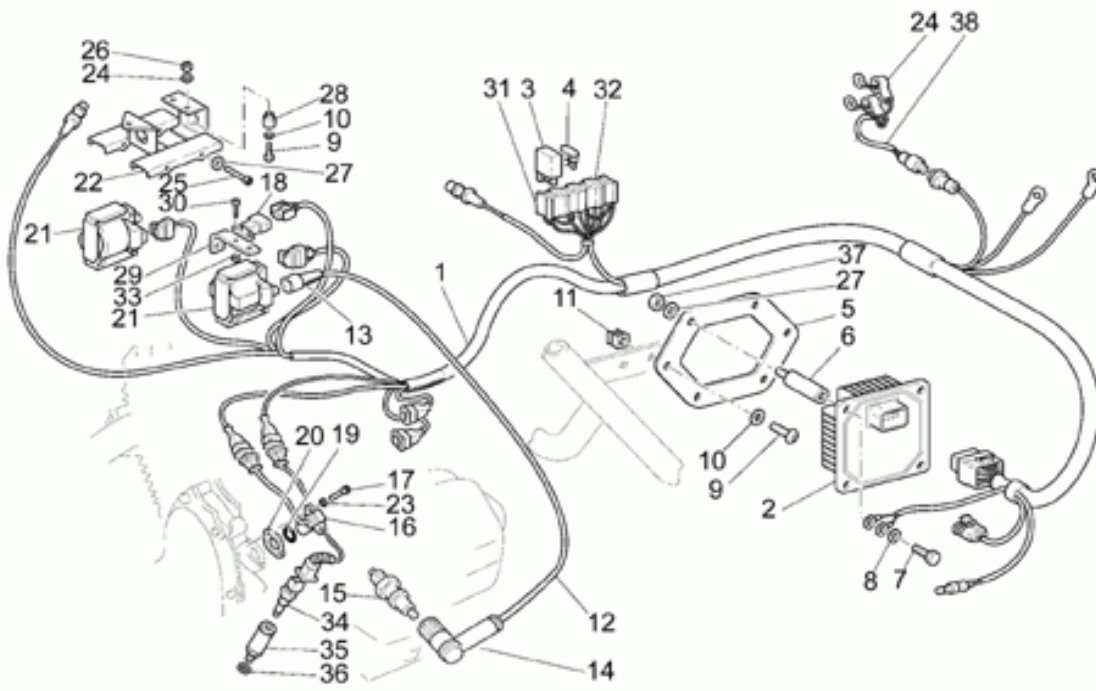

Ref.	Description	Year	I.M.	Country	Version	Code	Qty
1	Câbles injection	-	-	-	-	03725830	1
2	Unité CDI	-	-	-	-	03729531	1
3	Relais Siemens A302B1005	-	-	-	-	01732530	2
4	Fusible 10A	-	-	-	-	28742559	1
	Fusible 5A	-	-	-	-	28742558	1
5	Plaquette	-	-	-	-	03729230	1
6	Bloc	-	-	-	-	93221330	4
7	Vis	-	-	-	-	98054110	4
8	Rondelle	-	-	-	-	95008304	4
9	Vis	-	-	-	-	98682310	5
10	Rondelle	-	-	-	-	03013800	8
11	Ecrou en cage	-	-	-	-	92660601	2
12	Câble haute tension	-	-	-	-	17718350	2
13	Capuchon	-	-	-	-	14717600	2
14	Pipe bougie	-	-	-	-	03717450	2
15	Bougie NGK BPR6ES	-	-	-	-	30717061	2
16	Capteur phase/tours	-	-	-	-	01721600	1
17	Vis M5x12	-	-	-	-	98682212	2
18	Détec. temper. air	-	-	-	-	30729331	1
19	Joint torique	-	-	-	-	90706141	1
20	Joint 0,3mm	-	-	-	-	01722700	2
	Joint 0,4mm	-	-	-	-	01722701	2
	Joint 0,5mm	-	-	-	-	29722760	1
	Joint 0,6mm	-	-	-	-	01722702	2
	Joint 0,8mm	-	-	-	-	01722703	2
	Joint 1,5mm	-	-	-	-	01722705	2
	Joint 1mm	-	-	-	-	01722704	2
21	Bobine HT	-	-	-	-	30716500	2
22	Support bobine	-	-	-	-	28716748	1
23	Rondelle 5,3x10x0,8	-	-	-	-	95008205	2
24	Capuchon	-	-	-	-	30759600	2
25	Vis	-	-	-	-	98622125	4
26	Ecrou M6x12	-	-	-	-	92606206	3
27	Rondelle	-	-	-	-	95021104	8
28	Silentbloc	-	-	-	-	93222020	3
29	Support détecteur	-	-	-	-	30728230	1
30	Vis	-	-	-	-	98680110	2
31	Boîte à fusibles	-	-	-	-	30732200	1
32	Support relais	-	-	-	-	30732400	2
33	Ecrou	-	-	-	-	92601003	2
34	Capteur température huile	-	-	-	-	29729461	1
35	Support détecteur	-	-	-	-	03163330	1
36	Rondelle 10,2x18x2	-	-	-	-	95004210	4