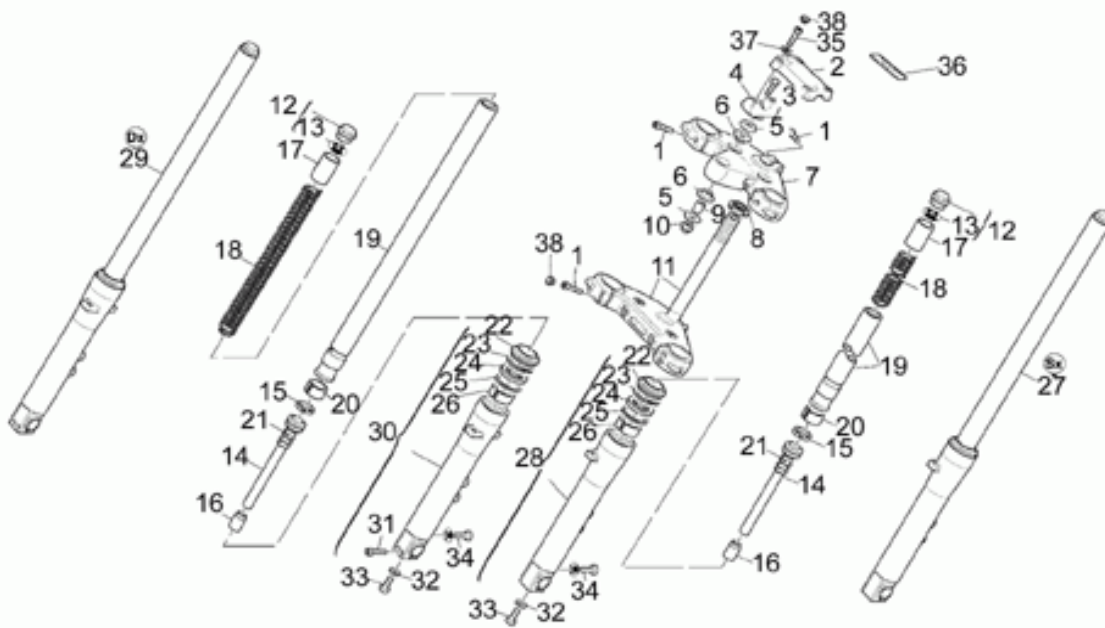

Ref.	Description	Year	I.M.	Country	Version	Code	Qty
1	Vis	-	-	-	-	98622430	5
2	Cavalier	-	-	-	-	03500645	1
3	Vis M10x60	-	-	-	-	98052560	2
4	Cavalier inf.	-	-	-	-	03500245	2
5	Rondelle	-	-	-	-	27530505	4
6	Caoutchouc	-	-	-	-	27530503	4
7	Tête fourche noir	-	-	-	-	03493145	1
8	Bague	-	-	-	-	03498100	1
9	Entretoise	-	-	-	-	03530503	2
10	Ecrou	-	-	-	-	92630110	2
11	Base fourche noir	-	-	-	-	03494045	1
12	Gr. bouchon cpl.	-	-	-	-	03530548	2
13	Joint torique	-	-	-	-	30530561	2
14	Tige	-	-	-	-	03530549	2
15	Segment	-	-	-	-	03530550	2
16	Tampon	-	-	-	-	03530551	2
17	Tuyau précharge	-	-	-	-	03530552	2
18	Ressort	-	-	-	-	03526600	2
19	Tige	-	-	-	-	03525440	2
20	Douille inférieure	-	-	-	-	03530510	2
21	Contre-ressort	-	-	-	-	03530553	2
22	Pare-poussière	-	-	-	-	03530524	2
23	Bague de butée	-	-	-	-	03530525	2
24	Bague d'étanchéité	-	-	-	-	03530526	2
25	Rondelle	-	-	-	-	03530527	2
26	Douille supérieure	-	-	-	-	03530528	2
27	Tige gauche cpl.	-	-	-	-	03490745	1
28	Chemise G.noir	-	-	-	-	03522645	1
29	Tige droite cpl.	-	-	-	-	03490645	1
30	Chemise D.noir	-	-	-	-	03522545	1
31	Vis M6X40	-	-	-	-	98680340	2
32	Rondelle	-	-	-	-	03530529	2
33	Vis M10x30	-	-	-	-	03530530	2
34	Tampon de fond	-	-	-	-	03530521	2
35	Vis	-	-	-	-	98370619	4
36	Décalco "Aquila"	-	-	-	-	01517700	1
37	Rondelle	-	-	-	-	95005307	4
38	Bouchon	-	-	-	-	23943410	8