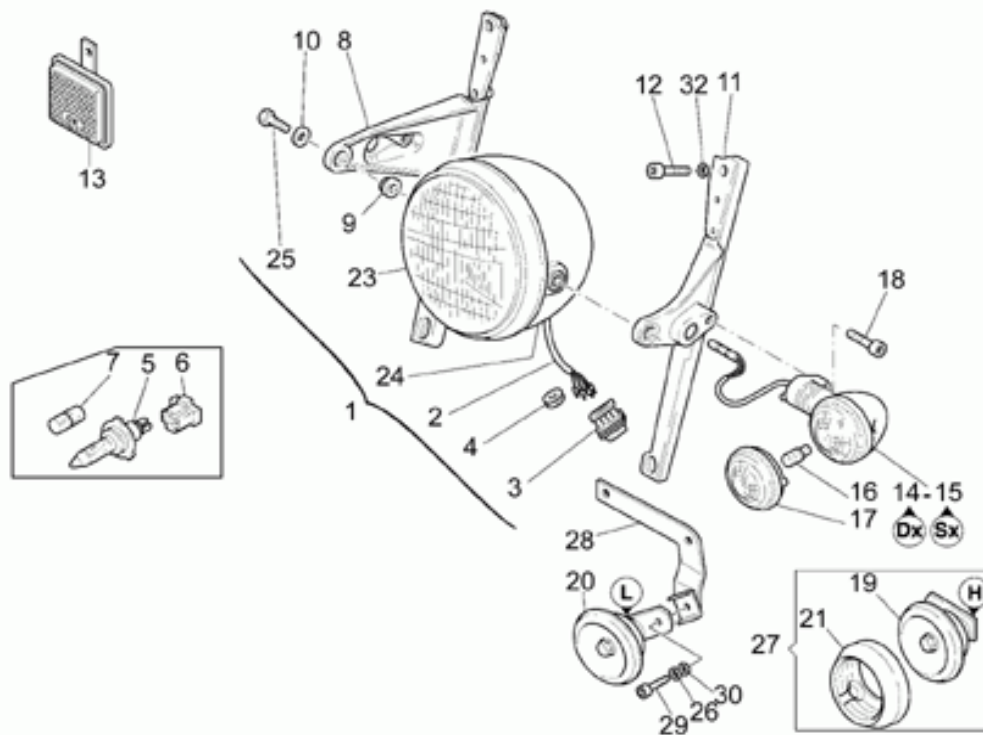

Ref.	Description	Year	I.M.	Country	Version	Code	Qty
1	Phare avant	-	-	-	-	03740540	1
	Projecteur av.complet gauche	-	-	AUS-J-MAL-NZ-UK	-	03740545	1
	Phare avant	-	-	-	opt cr	03740531	1
2	Cablage	-	-	-	-	02746900	1
3	Connecteur 4 voies AMP	-	-	-	-	01756100	1
4	Caoutchouc	-	-	-	-	91551033	1
5	Lampe (ou Ampoule) 12V-55/60W	-	-	-	-	93450232	1
6	Porte-ampoule	-	-	-	-	01756220	1
7	Lampe (ou Ampoule) 12V-4W	-	-	-	-	93450119	1
8	Support droite	-	-	-	-	03496150	1
9	Entretoise	-	-	-	-	14439800	2
10	Rondelle	-	-	-	-	95005308	2
11	Support gauche	-	-	-	-	03496250	1
12	Vis	-	-	-	-	98692318	2
13	Catadioptr ambre	-	-	A	-	14781671	2
	Catadioptr, ambre	-	-	SGP-USA	-	14781670	2
14	Clignotant AV droite	-	-	-	-	03750631	1
15	Clignotant avant gauche	-	-	-	-	03750630	1
16	Lampe (ou Ampoule) 12V-10W	-	-	-	-	93450127	2
17	Vitre clignotant	-	-	-	-	31753765	2
18	Vis	-	-	-	-	98682314	2
19	Klaxon H	-	-	-	-	31743765	1
20	Klaxon L	-	-	-	-	31743766	1
21	Masque pour klaxon	-	-	-	-	31744765	2
23	Groupe optique	-	-	-	-	03740430	1
	Groupe optique	-	-	AUS-J-MAL-NZ-UK	-	03740431	1
24	Calotte arriere noir	-	-	-	-	03740437	1
25	Vis	-	-	-	-	98064425	2
26	Rondelle	-	-	-	-	95000206	1
27	Kit klaxon	-	-	-	-	03975940	1
28	Plaque	-	-	-	-	03744240	1
29	Vis	-	-	-	-	98622312	1
30	Rondelle	-	-	-	-	14217901	1
32	Rondelle 6,4x12x1,2	-	-	-	-	95008306	4