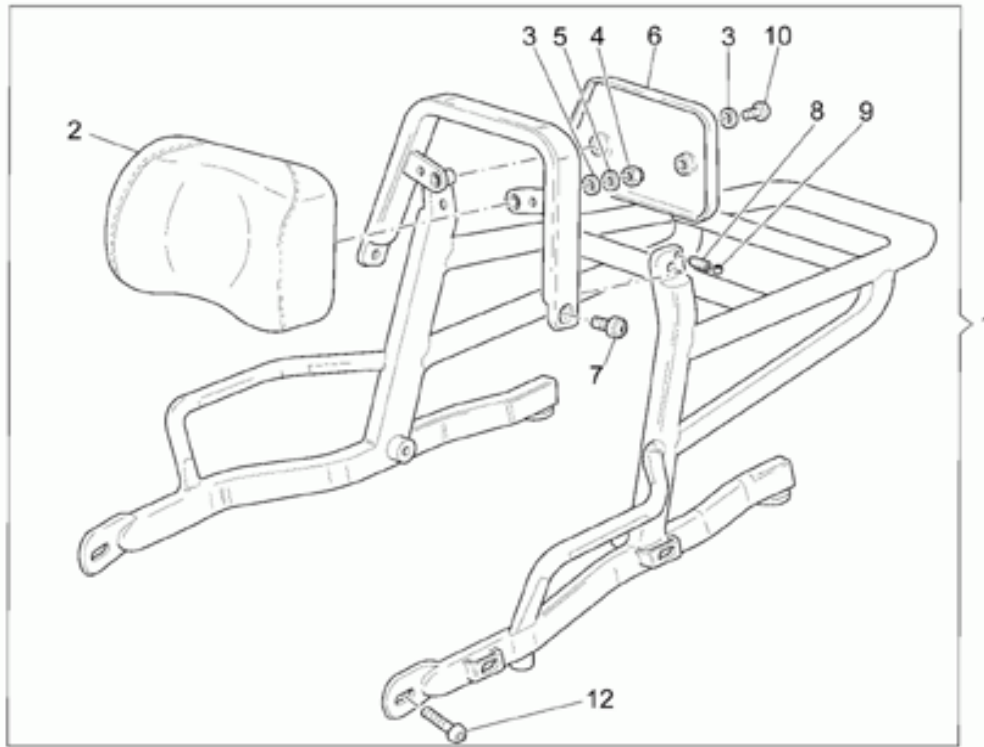

Ref.	Description	Year	I.M.	Country	Version	Code	Qty
1	Porte-bagages avecdos.basculan	-	-	-	-	03677250	1
2	Coussin dossier	-	-	-	-	03468010	1
3	Rondelle	-	-	-	-	95001206	4
4	Ecrou	-	-	-	-	92602206	2
5	Rondelle 8,4x15	-	-	-	-	03270300	2
6	Couvercle	-	-	-	-	03468210	1
7	Vis	-	-	-	-	31468165	2
8	Ressort	-	-	-	-	94321007	1
9	Bille	-	-	-	-	92275708	1
10	Vis	-	-	-	-	98350318	2
12	Vis	-	-	-	-	98350440	2