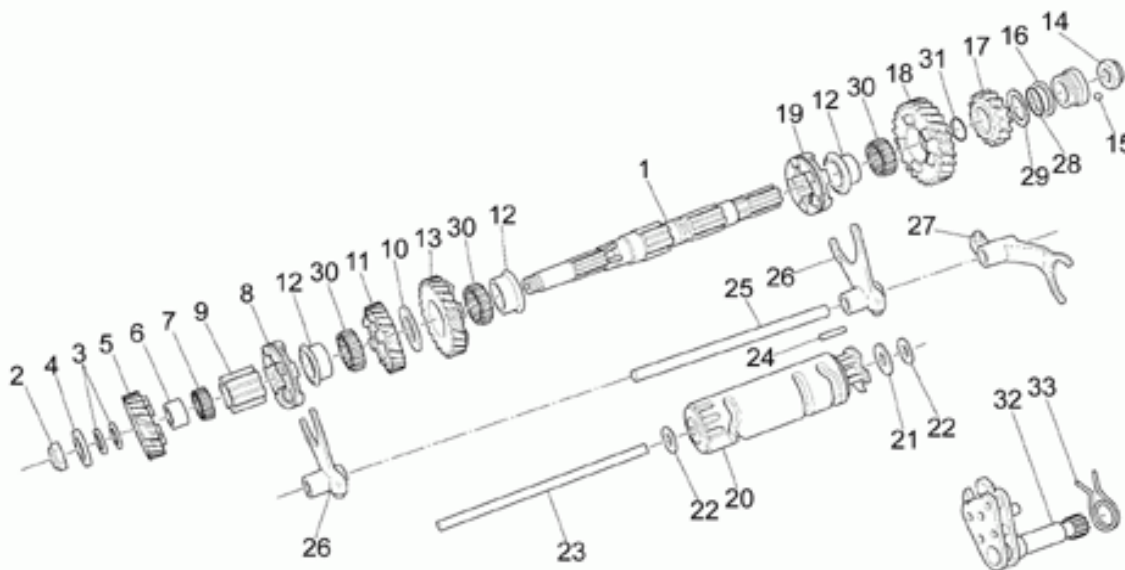

Ref.	Description	Year	I.M.	Country	Version	Code	Qty
1	Arbre secondaire	-	-	-	-	14213612	1
2	Ecrou	-	-	-	-	14217410	1
3	Rondelle ajustem.	-	-	-	-	43083810	4
4	Rondelle d'appui	-	-	-	-	14215400	1
5	Engrenage 4a AS 5 inn.Z=20	-	-	-	-	03215100	1
6	Bague 4a	-	-	-	-	92259017	1
7	Cage à rouleaux 4a A.S.	-	-	-	-	92251022	1
8	Manchon 3a-4a AS 5 inn.	-	-	-	-	30231025	1
9	Manchon	-	-	-	-	14232512	1
10	Rondelle	-	-	-	-	14218011	1
11	Engrenage 3a AS 5 inn.Z=22	-	-	-	-	03214800	1
12	Douille 1a-2a-3a AS	-	-	-	-	14213001	2
13	Engrenage 2a AS 5 inn.Z=25	-	-	-	-	03214500	1
14	Ecrou	-	-	-	-	14219310	1
15	Bille	-	-	-	-	92295702	1
16	Rondelle	-	-	-	-	14217300	1
17	Engrenage 5a AS Z=21	-	-	-	-	14215213	1
18	Engrenage 1a AS 5 inn.Z=28	-	-	-	-	30214225	1
19	Baladeur 1a-2aAS5 inn	-	-	-	-	30230725	1
20	Desmodromique	-	-	-	-	03234400	1
21	Rondelle	-	-	-	-	14235500	1
22	Rondelle ajustem. 0,6 mm	-	-	-	-	55235000	2
	Rondelle ajustem. 0,8 mm	-	-	-	-	55235001	2
	Rondelle ajustem. 1 mm	-	-	-	-	55235002	2
	Rondelle ajustem. 1,2 mm	-	-	-	-	55235003	2
23	Tige	-	-	-	-	14234300	3
24	Goupille	-	-	-	-	14234600	1
25	Tige	-	-	-	-	14232400	4
26	Fourchette 1a-2a-3a-4a	-	-	-	-	14230501	1
27	Fourchette 5a	-	-	-	-	14231201	2
28	Joint torique	-	-	-	-	90706219	1
29	Rondelle	-	-	-	-	28217350	1
30	Cage à rouleaux	-	-	-	-	92251030	3
31	Joint torique 20,24x2,62	-	-	-	-	90706203	1
32	Preselecteur complet	-	-	-	-	28236260	1
33	Ressort	-	-	-	-	28238261	1