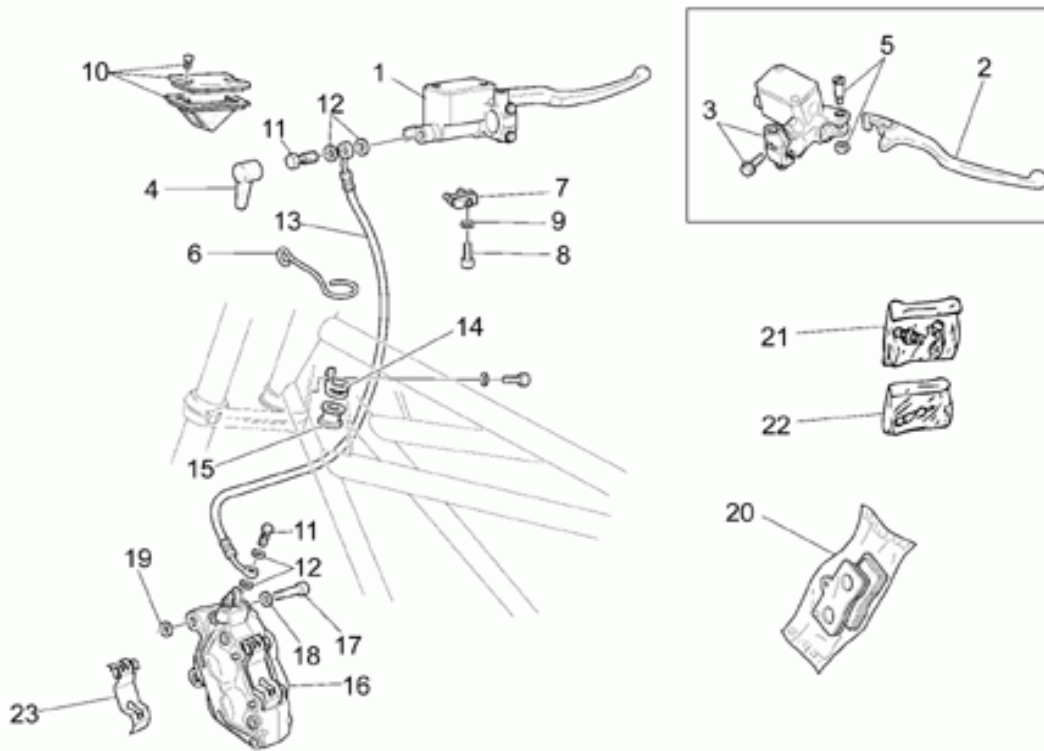

Ref.	Description	Year	I.M.	Country	Version	Code	Qty
1	Maît. cyl. frein AV	-	-	-	-	03660145	1
2	Levier frein	-	-	-	-	03605645	1
3	Cavalier	-	-	-	-	03664045	1
4	Capuchon	-	-	-	-	39663801	1
5	Guide-câble	-	-	-	-	03659700	1
6	Capuchon	-	-	-	-	27663615	1
7	Minirupteur	-	-	-	-	03749845	1
8	Vis	-	-	-	-	98230412	1
9	Rondelle	-	-	-	-	95021104	1
10	Couvercle pompe	-	-	-	-	03661145	1
11	Vis spéciale	-	-	-	-	95990028	2
12	Joint 1mm	-	-	-	-	25656100	2
13	Tuyau flexible	-	-	-	-	03657101	1
14	Collier 10mm	-	-	-	-	03658400	1
15	Bague	-	-	-	-	03658201	1
16	Mâchoire frein AV G or	-	-	-	-	01652230	1
17	Vis M10x30	-	-	-	-	98683530	2
18	Rondelle	-	-	-	-	19149800	2
19	Rondelle d'appui 0,5mm	-	-	-	-	95100332	4
	Rondelle d'appui 0,8mm	-	-	-	-	95100333	4
20	Plaquettes-paire	-	-	-	-	01654630	1
21	Purge+capuchon	-	-	-	-	01659230	1
22	Pivots+ressorts pince	-	-	-	-	01659130	1
23	Ressort	-	-	-	-	01659131	1