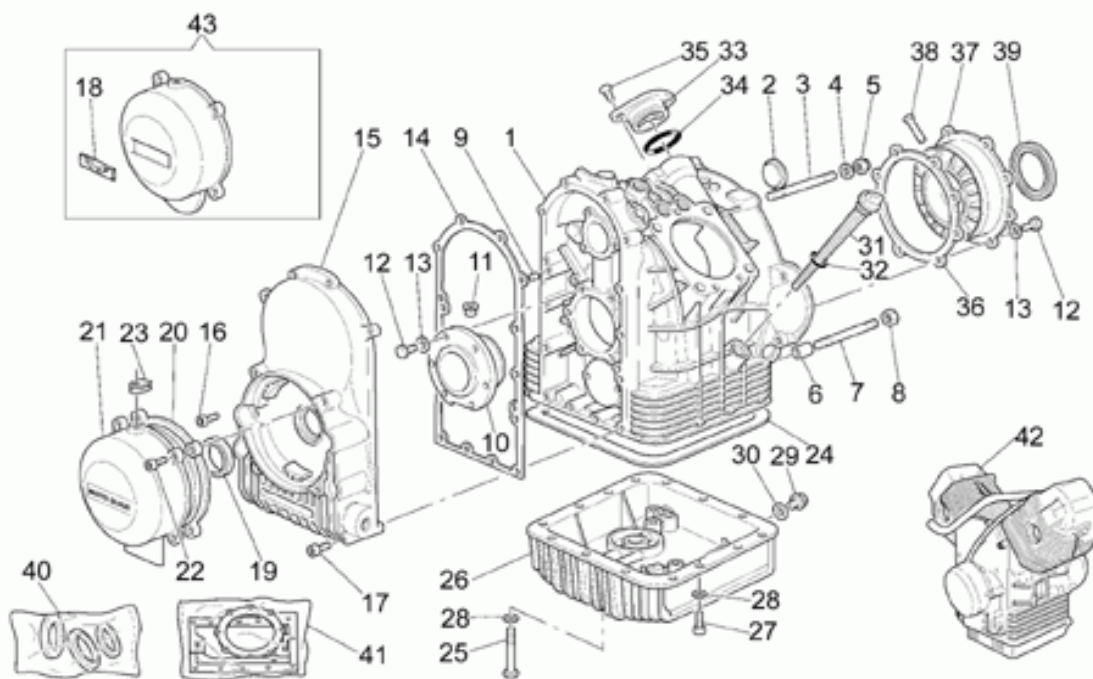

Ref.	Description	Year	I.M.	Country	Version	Code	Qty
39	Bague d'étanchéité	-	-	-	-	90405367	1
40	Jeu de joints	-	-	-	-	30999060	1
41	Kit moteur spi	-	-	-	-	17999550	1
42	Moteur noir	-	-	-	-	03991060	1
43	Kit couvercle alum.	-	-	-	-	03739340	1