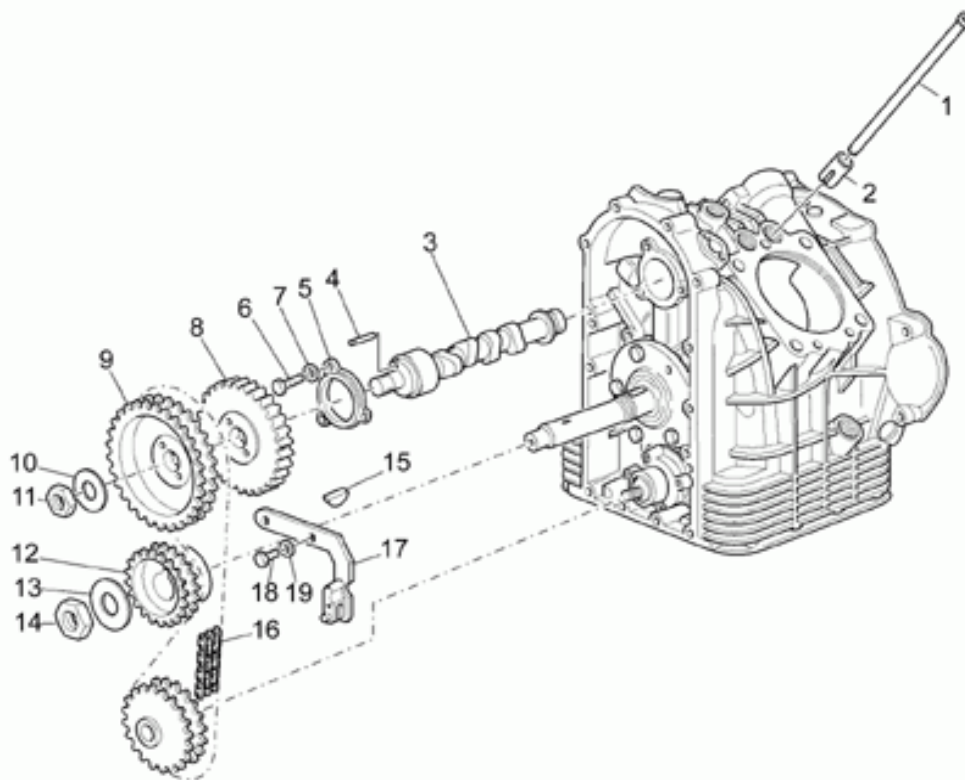

Ref.	Description	Year	I.M.	Country	Version	Code	Qty
1	Culbuteur tige	-	-	-	-	37045006	4
2	Poussoir	-	-	-	-	17045860	4
3	Arbre à cames	-	-	-	-	29053351	1
4	Goupille	-	-	-	-	14234600	1
5	Bride	-	-	-	-	01054000	1
6	Vis	-	-	-	-	98084320	3
7	Rondelle	-	-	-	-	95120065	3
8	Wheel speed sensor, LH front	-	-	-	-	01051700	1
9	Engrenage distribution	-	-	-	-	01054500	1
10	Rondelle élastique	-	-	-	-	14433400	1
11	Ecrou	-	-	-	-	92750180	1
12	Pignon	-	-	-	-	14072001	1
13	Rondelle	-	-	-	-	95100837	1
14	Ecrou	-	-	-	-	92602525	1
15	Clavette	-	-	-	-	91702355	1
16	Chaîne	-	-	-	-	28058060	1
17	Tendeur de chaîne	-	-	-	-	30057810	1
18	Vis M8X35	-	-	-	-	98052435	2
19	Rondelle 8,4x15	-	-	-	-	03270300	2