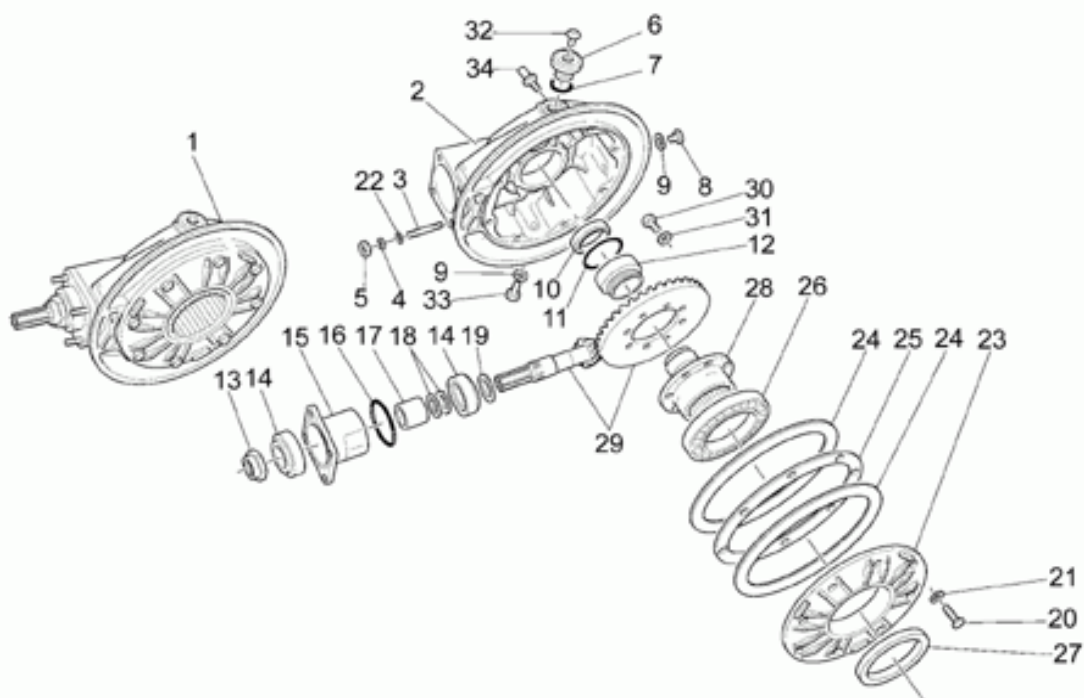

Ref.	Description	Year	I.M.	Country	Version	Code	Qty
27	Bague d'étanchéité	-	-	-	-	90407085	1
28	Bride de traction	-	-	-	-	03351450	1
29	Couple conique 8/33	-	-	-	-	30354602	1
30	Vis	-	-	-	-	12356300	8
31	Rondelle	-	-	-	-	14615901	8
32	Bouchon	-	-	-	-	93180245	1
33	Bouchon vid.huile	-	-	-	-	31003766	1
34	Pivot	-	-	-	-	03555250	1