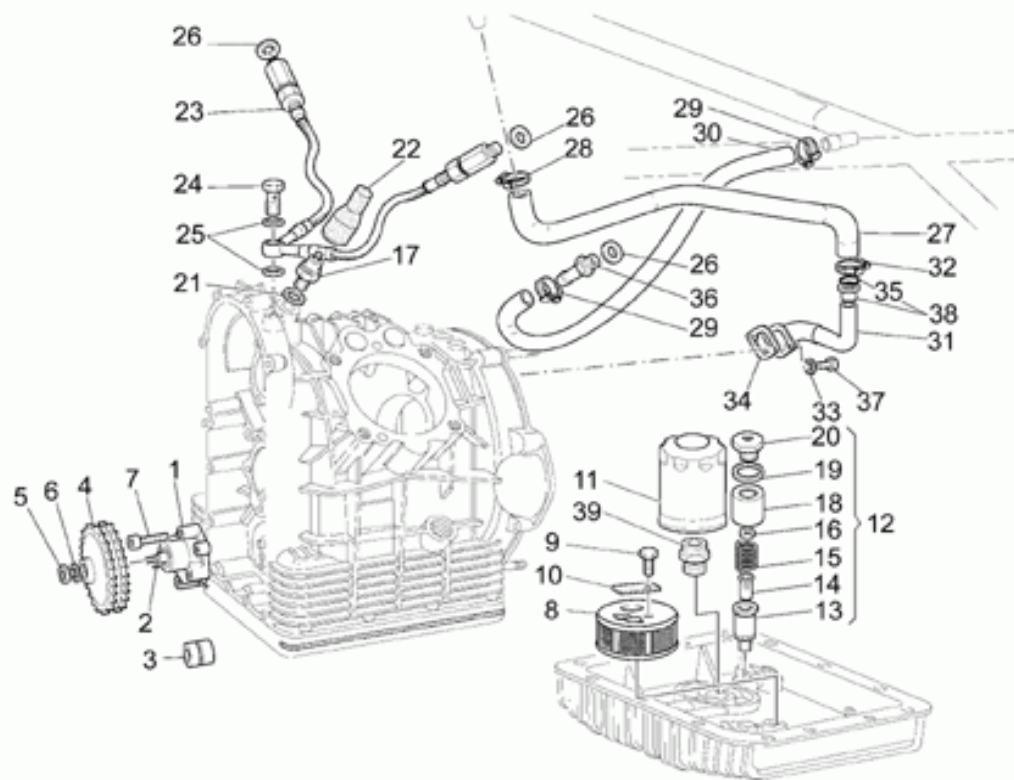

Ref.	Description	Year	I.M.	Country	Version	Code	Qty
1	Pompe huile	-	-	-	-	30146400	1
2	Clavette	-	-	-	-	13148300	1
3	Roulement à rouleaux	-	-	-	-	92252210	1
4	Pignon de pompe	-	-	-	-	30147700	1
5	Ecrou	-	-	-	-	92602308	1
6	Rondelle élastique	-	-	-	-	95120085	1
7	Vis M8x30	-	-	-	-	98682430	4
8	Filtre à huile	-	-	-	-	14152200	1
9	Vis M6X16	-	-	-	-	98084316	1
10	Plaquette	-	-	-	-	95187006	1
11	Filtre à huile	-	-	-	-	30153000	1
12	Soupape huile complète	-	-	-	-	03158200	1
13	Corps de soupape	-	-	-	-	30158701	1
14	Piston	-	-	-	-	30150900	1
15	Ressort	-	-	-	-	94321079	1
16	Rondelle 6,15x11x0,8	-	-	-	-	95008206	2
17	Détecteur pression	-	-	-	-	17768750	1
18	Rondelle	-	-	-	-	30158800	1
19	Rondelle	-	-	-	-	18144350	2
20	Bouchon	-	-	-	-	30159000	1
21	Joint	-	-	-	-	12006400	2
22	Capuchon	-	-	-	-	12717600	1
23	Tuyau	-	-	-	-	01153602	1
24	Vis	-	-	-	-	95990037	1
25	Joint	-	-	-	-	12154200	2
26	Garniture	-	-	-	-	25656102	4
27	Tuyau	-	-	-	-	28157450	1
28	Collier	-	-	-	-	28157850	1
29	Collier	-	-	-	-	93306017	4
30	Tuyau caoutchouc 12,5X7,8 5/16"	-	-	-	-	00823956080	1
31	Tuyau reniflard radiateur	-	-	-	-	01007200	1
32	Collier	-	-	-	-	12157800	1
33	Rondelle	-	-	-	-	95120065	2
34	Joint	-	-	-	-	12007600	1
35	Bague de butée	-	-	-	-	65061300	1
36	Raccord	-	-	-	-	28153960	2
37	Vis	-	-	-	-	98084320	2
38	Soupape reniflard huile	-	-	-	-	28150560	1
39	Raccord	-	-	-	-	30003800	1