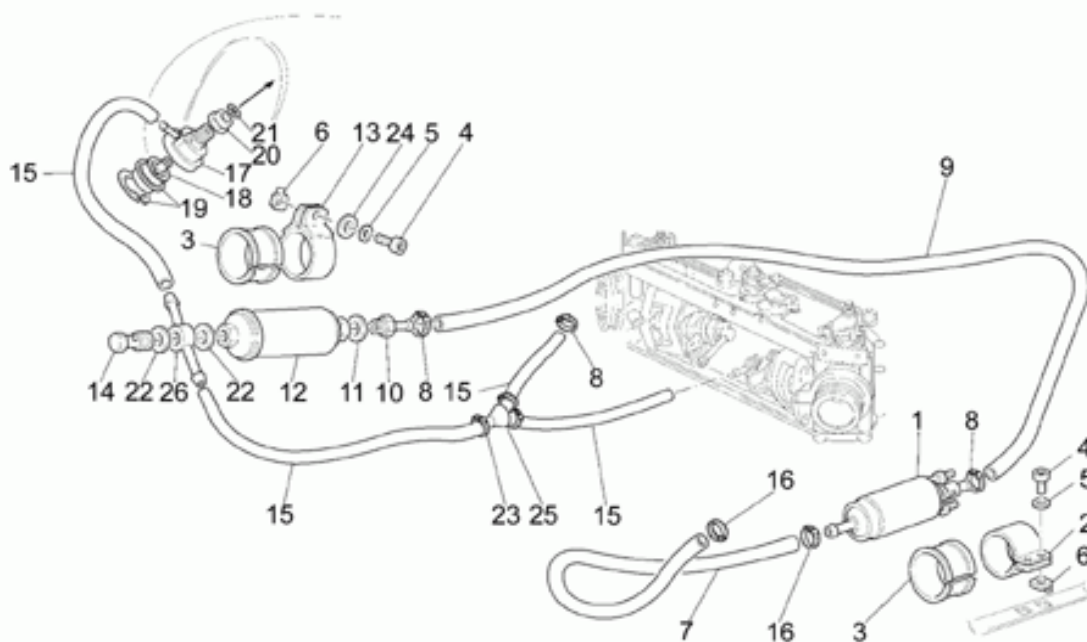

Ref.	Description	Year	I.M.	Country	Version	Code	Qty
1	Pompe essence	-	-	-	-	29107261	1
2	Collier	-	-	-	-	29107360	1
3	Protection caoutch.	-	-	-	-	29105860	2
4	Vis	-	-	-	-	92682318	3
5	Rondelle	-	-	-	-	03013800	3
6	Ecrou en cage	-	-	-	-	92660601	3
7	Tuyau	-	-	-	-	03106500	1
8	Collier	-	-	-	-	93305017	10
9	Tuyan de la pompe au filtre	-	-	-	-	30106170	1
10	Raccord	-	-	-	-	30106800	1
11	Garniture	-	-	-	-	18161150	1
12	Filtre essence	-	-	-	-	29106061	1
13	Collier	-	-	-	-	29113860	1
14	Vis spéciale	-	-	-	-	29109161	1
15	Tuyau SAEJ30R98X14	-	-	-	-	00823952080	1
16	Collier	-	-	-	-	12157900	2
17	Support régulateur	-	-	-	-	01112900	1
18	Régul.pression ess.	-	-	-	-	01112800	1
19	Bague seeger	-	-	-	-	90272037	1
20	Bague	-	-	-	-	30105200	1
21	Joint	-	-	-	-	90714104	1
22	Joint	-	-	-	-	12006400	2
23	Collier	-	-	-	-	28157950	3
24	Rondelle 6,5x20x2	-	-	-	-	95100141	1
25	Raccord 3 voies	-	-	-	-	29106860	1
26	Raccord à deux voies	-	-	-	-	03107630	1