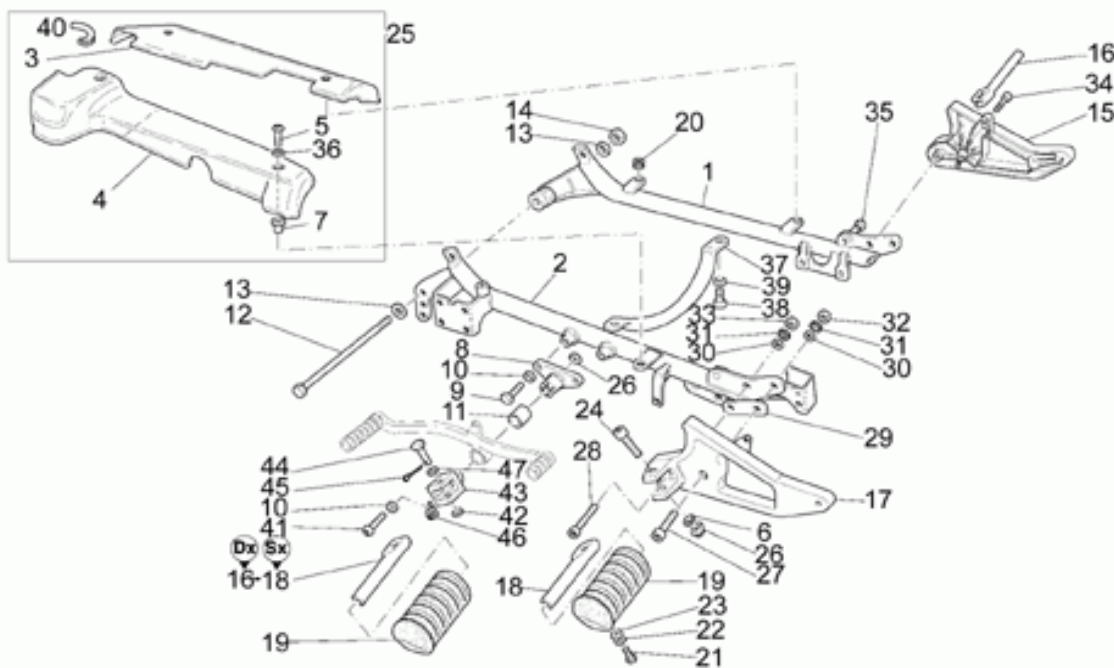

Ref.	Description	Year	I.M.	Country	Version	Code	Qty
1	Bras d.	-	-	-	-	03420331	1
2	Bras g.	-	-	-	-	03422130	1
3	Enjoliveur d.chromé	-	-	-	-	03446930	1
4	Enjoliveur g.chromé	-	-	-	-	03447450	1
5	Vis TBEI M6x20	-	-	-	-	98370621	5
6	Rondelle	-	-	-	-	95100123	2
7	Caoutchouc	-	-	-	-	93231606	5
8	Support	-	-	-	-	03443930	2
9	Vis	-	-	-	-	03611445	4
10	Rondelle 8,4x15	-	-	-	-	03270300	6
11	Entretoise	-	-	-	-	03444230	2
12	Pivot	-	-	-	-	14429500	1
13	Rondelle	-	-	-	-	95000213	2
14	Ecrou	-	-	-	-	92602312	1
15	Plaque D.noir	-	-	-	-	03443545	1
16	Tuyau rep.-pieds av.d.	-	-	-	-	23440710	2
17	Plaque G.gris	-	-	-	-	03446045	1
18	Tuyau rep.-pieds av.g.	-	-	-	-	23441810	2
19	Pédale en caoutch.	-	-	-	-	03443240	4
20	Caoutchouc	-	-	-	-	93180117	5
21	Vis M6X14	-	-	-	-	98084314	4
22	Rondelle	-	-	-	-	03013800	4
23	Entretoise	-	-	-	-	91180602	4
24	Vis m8x35	-	-	-	-	98680435	2
25	Kit chrome	-	-	-	-	03979350	1
26	Ecrou	-	-	-	-	92630508	4
27	Vis M12X35	-	-	-	-	98683635	1
28	Vis	-	-	-	-	98681650	4
29	Plaquette	-	-	-	-	17444250	2
30	Rondelle	-	-	-	-	95100414	4
31	Rondelle évent.	-	-	-	-	95021112	4
32	Ecrou bas M12x1,25	-	-	-	-	92602512	1
33	Ecrou	-	-	-	-	92602312	3
34	Vis M12X40	-	-	-	-	98683640	1
35	Bouchon	-	-	-	-	93180245	1
36	Rondelle 6,4x13x1,5	-	-	-	-	95005306	5
37	Traverse comm.bras duberceau	-	-	-	-	30425260	1
38	Vis	-	-	-	-	98350522	2
39	Rondelle évent.	-	-	-	-	95021110	2
40	Joint	-	-	-	-	00823931055	1
41	Vis	-	-	-	-	98230851	2
42	Rondelle	-	-	-	-	95129131	1
43	Support	-	-	-	-	03443730	2