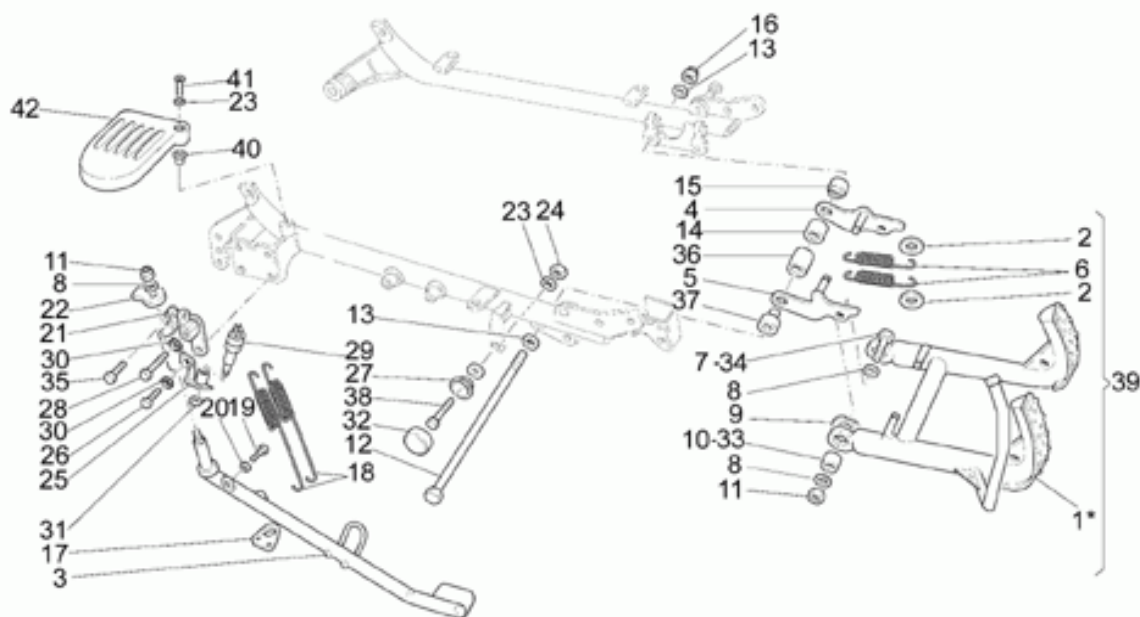

Ref.	Description	Year	I.M.	Country	Version	Code	Qty
1	Béquille centrale	-	-	-	-	03430310	1
2	Rondelle	-	-	-	-	03433400	2
3	Béquille latérale	-	-	-	Metal	03432065	1
	Béquille latérale	-	-	-	Stone	03432045	1
4	Plaque d.	-	-	-	-	14432900	1
5	Plaque g.	-	-	-	-	14433200	1
6	Ressort	-	-	-	-	18434060	2
7	Vis	-	-	-	-	98082545	1
8	Joint	-	-	-	-	95008210	3
9	Rondelle élastique	-	-	-	-	14433400	2
10	Douille g.	-	-	-	-	14433500	1
11	Ecrou	-	-	-	-	92630110	3
12	Vis	-	-	-	-	14429600	1
13	Rondelle	-	-	-	-	95000213	2
14	Entretoise interne d.	-	-	-	-	30429960	1
15	Entretoise externe d.	-	-	-	-	30429860	1
16	Ecrou	-	-	-	-	92606312	1
17	Plaque	-	-	-	-	18432760	1
18	Ressort	-	-	-	-	14434000	2
19	Vis embrayage	-	-	-	-	98084216	1
20	Ecrou	-	-	-	-	92606205	1
21	Bloc	-	-	-	-	13433440	1
22	Arrêt	-	-	-	-	03432740	1
23	Rondelle 6,4x12x1,2	-	-	-	-	95008306	2
24	Ecrou M6x1	-	-	-	-	92630206	1
25	Ressort support	-	-	-	-	03433850	1
26	Vis	-	-	-	-	98054418	1
27	Disque	-	-	-	-	39103500	1
28	Vis M8x40	-	-	-	-	98680440	1
29	Interrupteur	-	-	-	-	03759150	1
30	Rondelle 8,4x15	-	-	-	-	03270300	5
31	Ecrou	-	-	-	-	92606508	1
32	Tampon	-	-	-	-	39103400	1
33	Douille d.	-	-	-	-	30433560	1
34	Vis	-	-	-	-	98082550	1
35	Vis	-	-	-	-	98084416	2
36	Entretoise interne g.	-	-	-	-	30429760	1
37	Entretoise externe g.	-	-	-	-	14429900	1
38	Vis M6X16	-	-	-	-	98084316	1
39	Béquille centrale cpl.	-	-	-	-	03430250	1
40	Caoutchouc	-	-	-	-	93231606	1
41	Vis M6X20	-	-	-	-	98230621	1
42	Protection	-	-	-	-	03446450	1