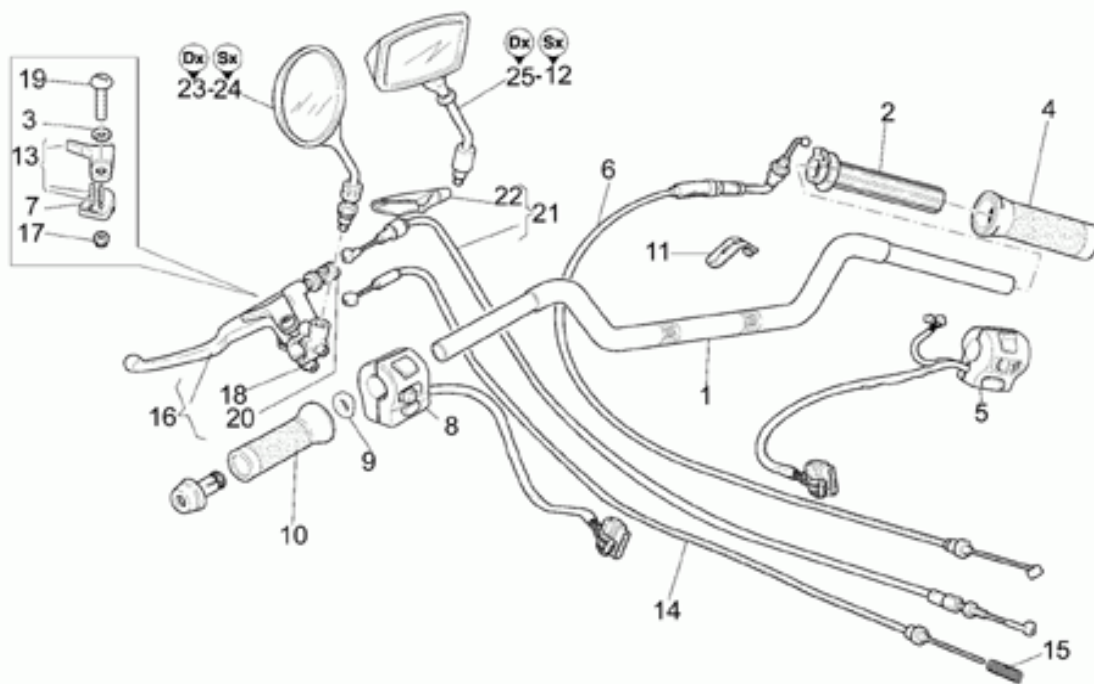

Ref.	Description	Year	I.M.	Country	Version	Code	Qty
1	Guidon	-	-	-	-	03600345	1
2	Tuyau gaz sans manette	-	-	-	-	03603845	1
3	Rondelle	-	-	-	-	27530594	1
4	Poignée dr.	-	-	-	-	31603565	1
5	Déviateur feux dte	-	-	-	-	03738845	1
	Déviateur feux dte	-	-	CDN-SGP-USA	-	03738846	1
6	Transm. commande gaz	-	-	-	-	03117545	1
7	Plaquette	-	-	-	-	27530595	1
8	Déviateur feux gche	-	-	-	-	03738045	1
9	Douille	-	-	-	-	03604245	1
10	Poignée gc.	-	-	-	-	31603065	1
11	Collier	-	-	-	-	01609630	2
12	Miroir rétroviseur gche	-	-	AUS	-	14769470	1
13	Lever	-	-	-	-	27135215	1
14	Câble starter	-	-	-	-	03132845	1
15	Ressort	-	-	-	-	94321070	1
16	Lever embrayage	-	-	-	-	03605545	1
17	Ecroû M6x1	-	-	-	-	92630106	1
18	Etrier	-	-	-	-	30601060	1
19	Goujon de levier	-	-	-	-	27604315	1
20	Réglage	-	-	-	-	30602500	1
21	Câble embrayage	-	-	-	-	03093045	1
22	Protection	-	-	-	-	27663815	1
23	Miroir rétroviseur dte	-	-	-	-	03769430	1
24	Miroir rétroviseur gche	-	-	-	-	03769830	1
25	Miroir rétroviseur dte	-	-	AUS	-	14769870	1