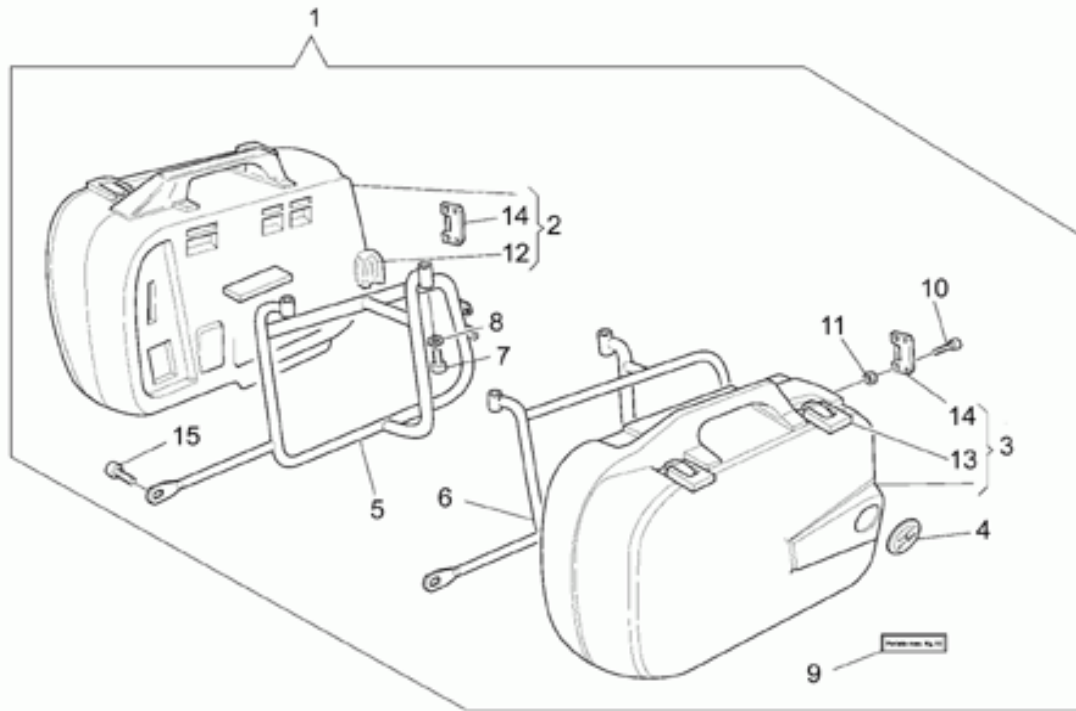

Ref.	Description	Year	I.M.	Country	Version	Code	Qty
1	Suitcase kit 30 L	-	-	-	-	03480051	1
	Suitcase kit 40 L	-	-	-	-	03480050	1
2	RH suitcase 30 L	-	-	-	-	31482565	1
	RH suitcase 40 L	-	-	-	-	30482560	1
3	LH suitcase 30 L	-	-	-	-	31485765	1
	LH suitcase 40 L	-	-	-	-	30485760	1
4	Déc."MotoGuzzi" 45 L	-	-	-	-	03482000	2
5	Support droite	-	-	-	-	03485050	1
6	Support gauche	-	-	-	-	03486550	1
7	Vis M8X40	-	-	-	-	98690440	4
8	Rondelle	-	-	-	-	95008208	6
9	Plaque Kg.10	-	-	-	-	29482400	2
10	Vis	-	-	-	-	98350318	4
11	Ecrou autobloqu.	-	-	-	-	92640106	4
12	Serrure	-	-	-	-	03484000	2
13	Serrure	-	-	-	-	03484001	4
14	Plaque butée	-	-	-	-	00979726	2
15	Vis M8X45	-	-	-	-	98690445	2