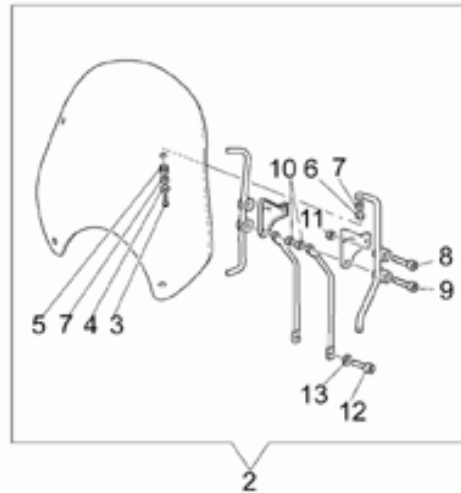

Ref.	Description	Year	I.M.	Country	Version	Code	Qty
1	Pare-brise cpl. Big	-	-	-	-	03575131	1
2	Pare-brise cpl. Small	-	-	-	-	03575130	1
3	Vis	-	-	-	-	98270620	4
4	Rondelle	-	-	-	-	03530543	4
5	Silent block	-	-	-	-	03530546	4
6	Entretoise	-	-	-	-	03530545	4
7	Rondelle	-	-	-	-	03530544	8
8	Vis	-	-	-	-	98622420	2
9	Vis M8X25	-	-	-	-	98622425	2
10	Ecrou	-	-	-	-	92602208	3
11	Ecrou	-	-	-	-	92602408	1
12	Vis M6X16	-	-	-	-	98622316	4
13	Rondelle	-	-	-	-	95000206	4
14	Entretoise	-	-	-	-	91110608	4