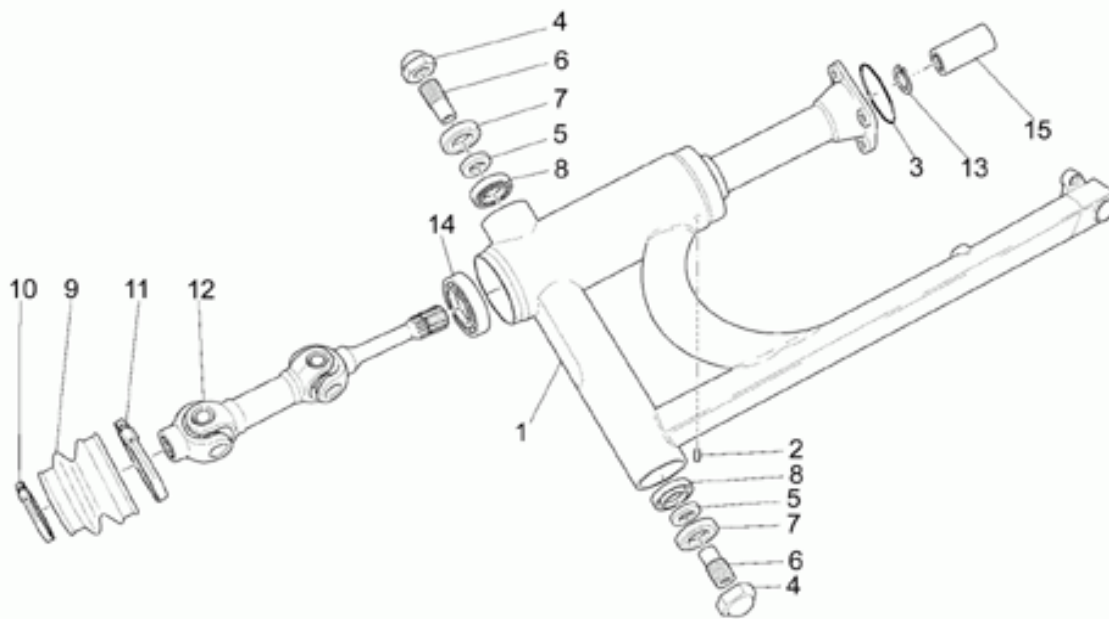

Ref.	Description	Year	I.M.	Country	Version	Code	Qty
1	Fourche arriere	-	-	-	-	03540250	1
2	Goujon M5x6	-	-	-	-	98460105	1
3	Joint 58,42x2,62	-	-	-	-	90706584	1
4	Ecrou borgne	-	-	-	-	30547860	2
5	Entretoise	-	-	-	-	12547200	2
6	Pivot	-	-	-	-	30547060	2
7	Bague d'étanchéité	-	-	-	-	90403040	2
8	Roulement	-	-	-	-	92249217	2
9	Collier de protection	-	-	-	-	18548000	1
10	Collier	-	-	-	-	12548401	1
11	Collier	-	-	-	-	12548201	1
12	Joint double	-	-	-	-	03328050	1
13	Anneau élastique	-	-	-	-	90271020	2
14	Roulement à billes	-	-	-	-	92204230	1
15	Manchon	-	-	-	-	12327700	1