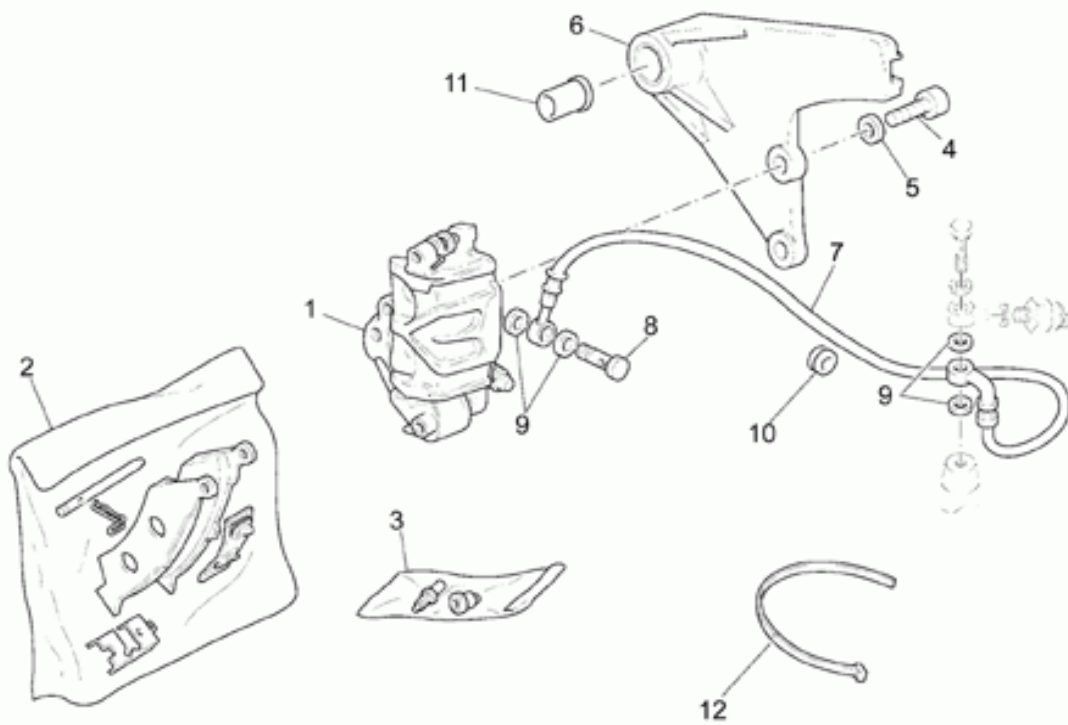

Ref.	Description	Year	I.M.	Country	Version	Code	Qty
1	Pince frein AR or	-	-	-	-	03653001	1
2	Kit plaquettes	-	-	-	-	03654600	1
3	Purge+capuchon BREMBO	-	-	-	-	31659260	1
4	Vis	-	-	-	-	98682525	2
5	Rondelle	-	-	-	-	19149800	2
6	Plaq. fix pince frein	-	-	-	-	03635850	1
7	Tube frein	-	-	-	-	03657540	1
8	Vis spéciale	-	-	-	-	95990028	1
9	Joint 1mm	-	-	-	-	25656100	4
10	Caoutchouc	-	-	-	-	91551131	1
11	Entretoise	-	-	-	-	03634850	1
12	Collier	-	-	-	-	93304390	1