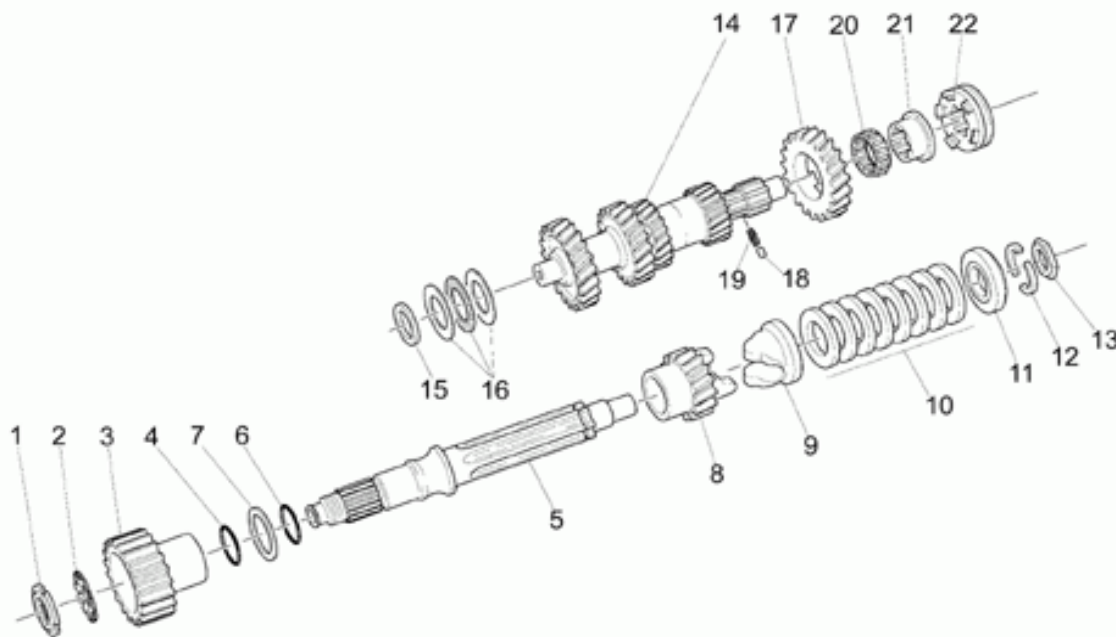

Ref.	Description	Year	I.M.	Country	Version	Code	Qty
1	Bague	-	-	-	-	93601022	1
2	Rondelle	-	-	-	-	95028022	1
3	Pignon embrayage	-	-	-	-	30081810	1
4	Joint torique	-	-	-	-	90706235	1
5	Arbre embrayage	-	-	-	-	14210702	1
6	Joint torique 20,24x2,62	-	-	-	-	90706203	1
7	Rondelle distribution huile	-	-	-	-	14218401	1
8	Pignon interméd. Z=17	-	-	-	-	03211160	1
9	Manchon	-	-	-	-	03211260	1
10	Ressort à godet	-	-	-	-	04211500	8
11	Disque	-	-	-	-	03211660	1
12	Demi-clavettes	-	-	-	-	12211700	2
13	Cale	-	-	-	-	14219401	1
14	Arbre primaire	-	-	-	-	14210513	1
15	Rondelle éventail sp.2	-	-	-	-	18211050	1
	Rondelle éventail sp.2,1	-	-	-	-	18211051	1
	Rondelle éventail sp.2,2	-	-	-	-	18211052	1
	Rondelle éventail sp.2,4	-	-	-	-	18211054	1
16	Roulement à rouleaux	-	-	-	-	92258525	1
17	Engrenage 5a AP 5 inn.Z=28	-	-	-	-	03212000	1
18	Rouleau	-	-	-	-	92296750	1
19	Ressort	-	-	-	-	94321051	1
20	Cage à rouleaux	-	-	-	-	92251030	1
21	Douille 5a AP	-	-	-	-	14212210	1
22	Baladeur 5a	-	-	-	-	30231525	1