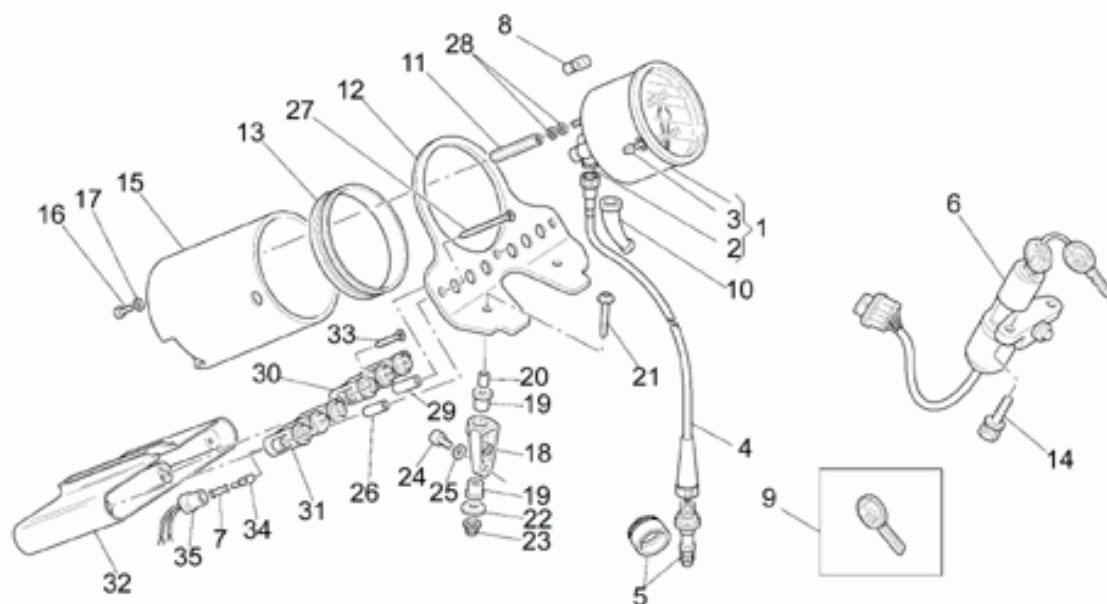

Ref.	Description	Year	I.M.	Country	Version	Code	Qty
1	Vis	-	-	-	-	98622430	5
2	Cavalier	-	-	-	-	03500645	1
3	Vis M10x60	-	-	-	-	98052560	2
4	Cavalier inf.	-	-	-	-	03500245	2
5	Rondelle	-	-	-	-	27530505	4
6	Caoutchouc	-	-	-	-	27530503	4
7	Tête fourche noir	-	-	-	-	03493145	1
8	Bague	-	-	-	-	03498100	1
9	Entretoise	-	-	-	-	03530503	2
10	Ecrou	-	-	-	-	92630110	2
11	Base fourche noir	-	-	-	-	03494045	1
12	Gr. bouchon cpl.	-	-	-	-	03530548	2
13	Joint torique	-	-	-	-	30530561	2
14	Tige	-	-	-	-	03530549	2
15	Segment	-	-	-	-	03530550	2
16	Tampon	-	-	-	-	03530551	2
17	Tuyau précharge	-	-	-	-	03530552	2
18	Ressort	-	-	-	-	03526600	2
19	Tige	-	-	-	-	03525440	2
20	Douille inférieure	-	-	-	-	03530510	2
21	Contre-ressort	-	-	-	-	03530553	2
22	Pare-poussière	-	-	-	-	03530524	2
23	Bague de butée	-	-	-	-	03530525	2
24	Bague d'étanchéité	-	-	-	-	03530526	2
25	Rondelle	-	-	-	-	03530527	2
26	Douille supérieure	-	-	-	-	03530528	2
27	Tige gauche cpl.	-	-	-	-	03490745	1
28	Chemise G.noir	-	-	-	-	03522645	1
29	Tige droite cpl.	-	-	-	-	03490645	1
30	Chemise D.noir	-	-	-	-	03522545	1
31	Vis M6X40	-	-	-	-	98680340	2
32	Rondelle	-	-	-	-	03530529	2
33	Vis M10x30	-	-	-	-	03530530	2
34	Tampon de fond	-	-	-	-	03530521	2
35	Vis	-	-	-	-	98370619	4
36	Décalco "Aquila"	-	-	-	-	01517700	1
37	Rondelle	-	-	-	-	95005307	4
38	Bouchon	-	-	-	-	23943410	8

Ref.	Description	Year	I.M.	Country	Version	Code	Qty
27	Bague d'étanchéité	-	-	-	-	90407085	1
28	Bride de traction	-	-	-	-	03351450	1
29	Couple conique 8/33	-	-	-	-	30354602	1
30	Vis	-	-	-	-	12356300	8
31	Rondelle	-	-	-	-	14615901	8
32	Bouchon	-	-	-	-	93180245	1
33	Bouchon vid.huile	-	-	-	-	31003766	1
34	Pivot	-	-	-	-	03555250	1