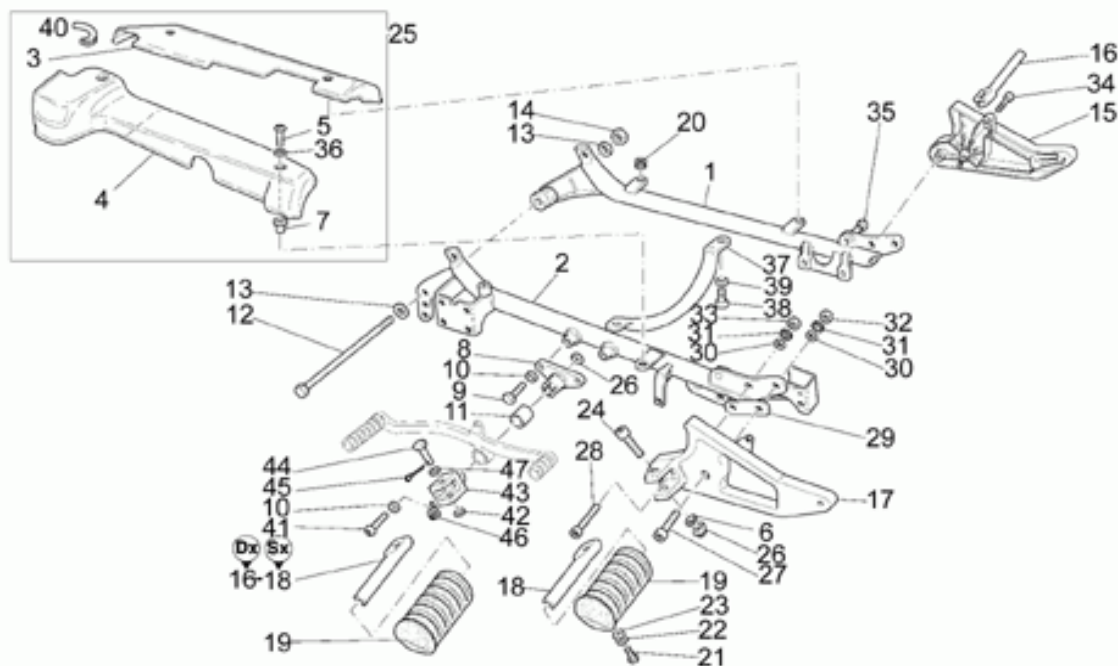

Ref.	Description	Year	I.M.	Country	Version	Code	Qty
44	Pivot	-	-	-	-	23442210	2
45	Goupille	-	-	-	-	95401215	2
46	Ressort	-	-	-	-	03441130	2
47	Rondelle	-	-	-	-	95100250	2