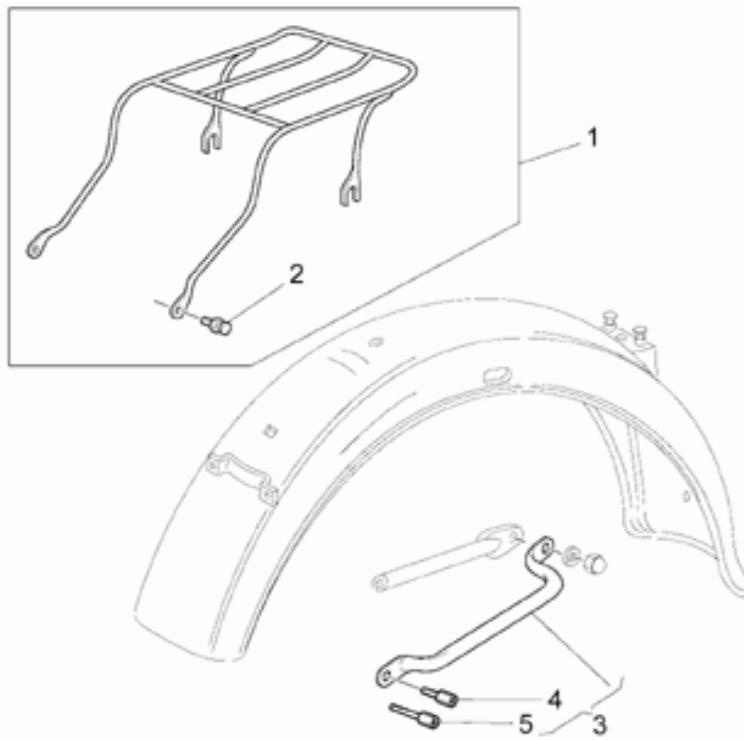

Ref.	Description	Year	I.M.	Country	Version	Code	Qty
1	Porte-bagages avecdos.basculan Small	-	-	-	-	03677241	1
2	Goujon	-	-	-	-	03467341	2
3	Poignée	-	-	-	-	03977940	1
4	Goujon	-	-	-	-	03488440	2
5	Goujon	-	-	-	-	03486440	2