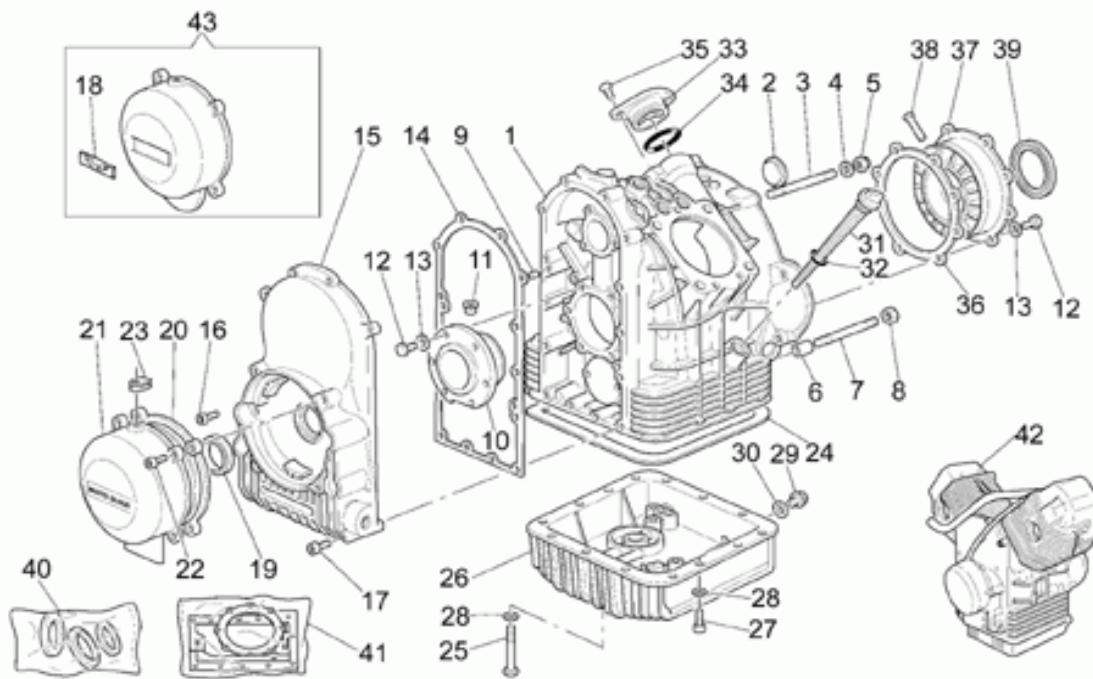

Ref.	Description	Year	I.M.	Country	Version	Code	Qty
1	Carter moteur noir	-	-	-	-	03000760	1
2	Disque	-	-	-	-	12003900	1
3	Vis sans tête 66 mm	-	-	-	-	96508066	4
4	Rondelle	-	-	-	-	95004208	6
5	Ecrou	-	-	-	-	92781081	2
6	Douille d'accouplement	-	-	-	-	12018900	2
7	Vis sans tête M8x75	-	-	-	-	96508075	2
8	Ecrou	-	-	-	-	92602208	4
9	Goupille	-	-	-	-	95512081	2
10	Bride min.0,2mm	-	-	-	M	14011901	1
	Bride complète	-	-	-	std	14011900	1
11	Goupille	-	-	-	-	12012200	1
12	Vis	-	-	-	-	98084425	14
13	Rondelle 8,4x15	-	-	-	-	03270300	14
14	Joint couvercle	-	-	-	-	12001200	1
15	Couvercle de distribution noir	-	-	-	-	03001460	1
16	Vis M6x25	-	-	-	-	98682325	22
17	Vis M6x35	-	-	-	-	98680335	6
18	Étiquette adhésive	-	-	-	-	02517700	1
19	Bague d'étanchéité	-	-	-	-	90402840	1
20	Bride	-	-	-	-	18001150	1
21	Couvercle alternateur chromé	-	-	-	-	03001600	1
	Couvercle alternateur plas.	-	-	-	-	03001650	1
22	Vis	-	-	-	-	98310631	4
23	Caoutchouc	-	-	-	-	19007700	1
24	Garniture de enjoliveur	-	-	-	-	14003600	1
25	Vis	-	-	-	-	98052390	4
26	Carter huile noir	-	-	-	-	03003561	1
27	Vis M6x25	-	-	-	-	98682325	14
28	Rondelle 6,15x11x0,8	-	-	-	-	95004206	18
29	Bouchon vid.huile	-	-	-	-	12003702	1
30	Joint	-	-	-	-	95100709	1
31	Bouchon huile	-	-	-	-	30004910	1
32	Joint torique	-	-	-	-	90706178	1
33	Couvercle	-	-	-	-	29018361	1
34	Joint torique	-	-	-	-	90706313	1
35	Vis	-	-	-	-	98250820	2
36	Joint	-	-	-	-	12011800	1
37	Bride min.0,2 mm	-	-	-	M	12011401	1
	Bride min.0,4 mm	-	-	-	M	12011402	1
	Bride min.0,6 mm	-	-	-	M	12011403	1
	Bride complète	-	-	-	std	12011400	1
38	Goupille	-	-	-	-	12011700	1