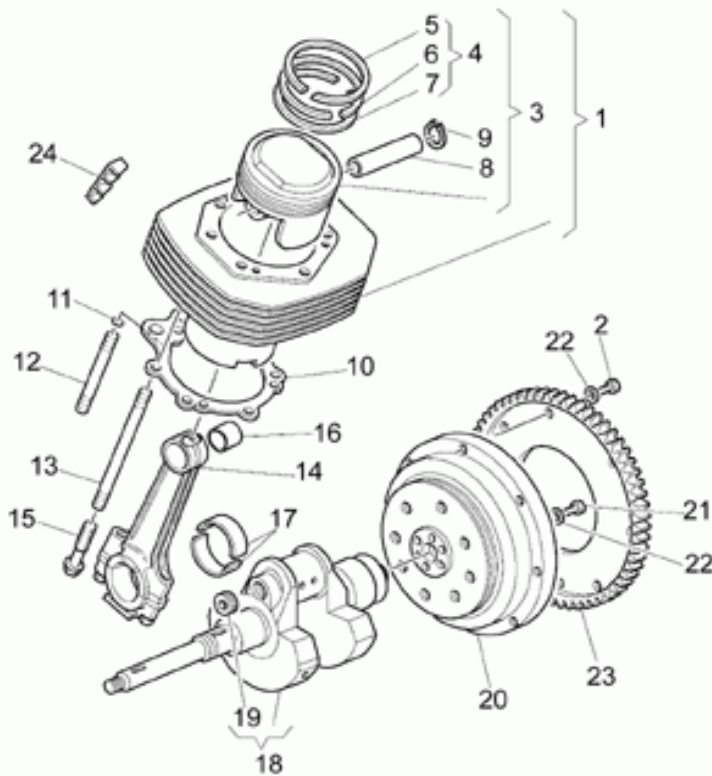

Ref.	Description	Year	I.M.	Country	Version	Code	Qty
1	Cylindre av.piston	-	-	-	-	03060130	2
2	Vis M8X20	-	-	-	-	98054420	8
3	Piston cpl.	-	-	-	-	03060230	2
4	Ensemble de segments	-	-	-	-	30060660	2
5	Segment d'étanchéité	-	-	-	-	30060760	2
6	Segment d'étanchéité	-	-	-	-	30060960	2
7	Segment d'étanchéité	-	-	-	-	30061060	2
8	Axe	-	-	-	-	30061241	2
9	Bague de butée	-	-	-	-	90351038	4
10	Joint	-	-	-	-	14020865	2
11	Joint torique	-	-	-	-	90706094	4
12	Vis sans tête	-	-	-	-	12021800	4
13	Vis sans tête	-	-	-	-	12021700	8
14	Bielle	-	-	-	-	01061530	2
15	Vis bielle	-	-	-	-	37062206	4
16	Bague	-	-	-	-	91112128	2
17	Demi-coussinet 0,254mm	-	-	-	M	37062006	4
	Demi-coussinet 0,508mm	-	-	-	M	37062007	4
	Demi-coussinet 0,762mm	-	-	-	M	37062008	4
	Demi-coussinet	-	-	-	std	37062005	4
18	Arbre moteur cpl.	-	-	-	-	37064106	1
19	Bouchon	-	-	-	-	37065405	1
20	Volant cpl.	-	-	-	-	03067030	1
21	Vis	-	-	-	-	12067701	6
22	Rondelle	-	-	-	-	14615901	14
23	Couronne	-	-	-	-	17067900	1
24	Plaquette antivibratile	-	-	-	-	19025300	1