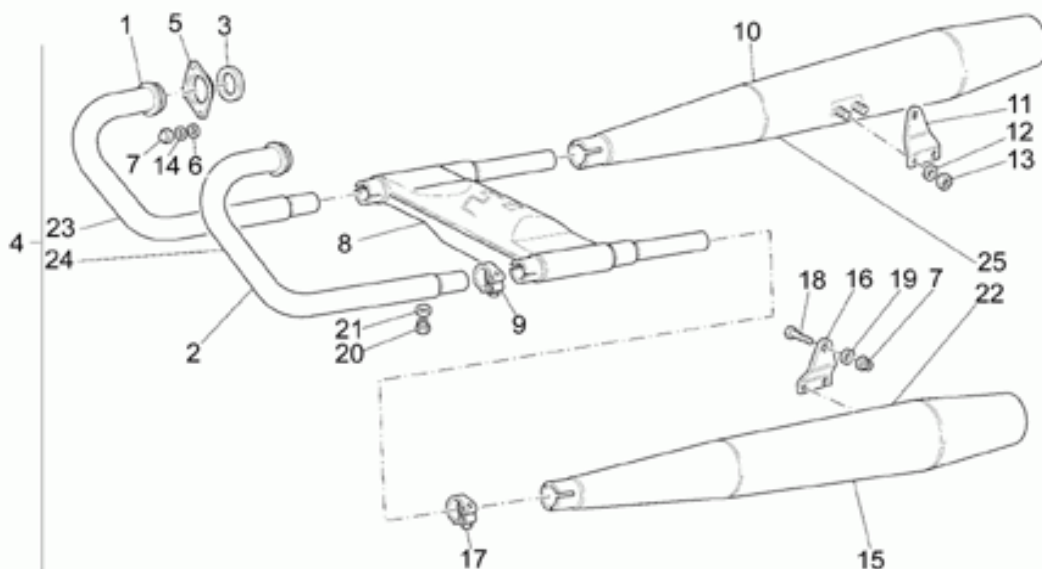

Ref.	Description	Year	I.M.	Country	Version	Code	Qty
1	Tuyau échappement d.	-	-	-	-	03120950	1
2	Tuyau échappement gche	-	-	-	-	03120951	1
3	Joint	-	-	-	-	90718370	2
4	Groupe echappement Inox	-	-	-	-	03976050	1
5	Bride	-	-	-	-	01121030	2
6	Rondelle	-	-	-	-	14615901	4
7	Ecrou M8x1,25	-	-	-	-	92787008	6
8	Chambre de détente	-	-	-	-	03123900	1
9	Collier	-	-	-	-	30123430	2
10	Silencieux D	-	-	-	-	03123040	1
11	Plaque d.	-	-	-	-	03128600	1
12	Rondelle	-	-	-	-	95008208	8
13	Ecrou	-	-	-	-	92630508	4
14	Rondelle	-	-	-	-	95005311	4
15	Silencieux G	-	-	-	-	03122940	1
16	Plaque g.	-	-	-	-	03128700	1
17	Collier	-	-	-	-	03123400	2
18	Vis M8X20	-	-	-	-	98054420	2
19	Rondelle 8,4x15	-	-	-	-	03270300	2
20	Bouchon	-	-	-	-	98110007	2
21	Joint	-	-	-	-	30109330	2
22	Silencieux g. chromé	-	-	-	-	03122900	1
23	Tuyau échappement d.	-	-	-	-	03120960	1
24	Tuyau échappement gche	-	-	-	-	03120961	1
25	Silencieux d. chromé	-	-	-	-	03123000	1