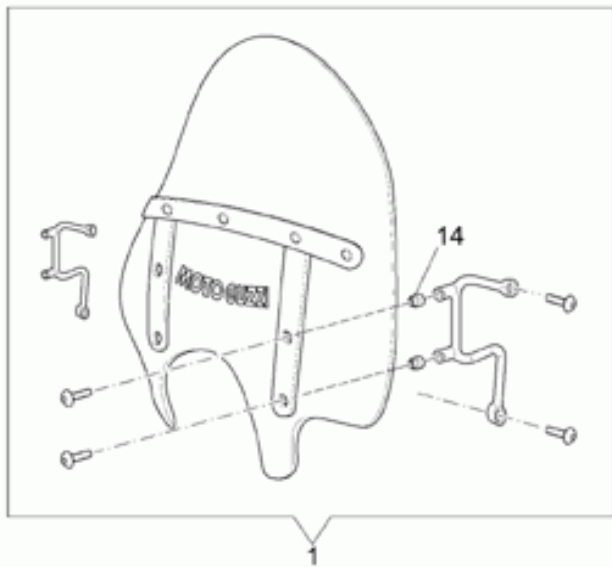

Ref.	Description	Year	I.M.	Country	Version	Code	Qty
1	Pare-brise cpl. Big	-	-	-	-	03575131	1
2	Pare-brise cpl. Small	-	-	-	-	03575130	1
3	Vis	-	-	-	-	98270620	4
4	Rondelle	-	-	-	-	03530543	4
5	Silent block	-	-	-	-	03530546	4
6	Entretoise	-	-	-	-	03530545	4
7	Rondelle	-	-	-	-	03530544	8
8	Vis	-	-	-	-	98622420	2
9	Vis M8X25	-	-	-	-	98622425	2
10	Ecrou	-	-	-	-	92602208	3
11	Ecrou	-	-	-	-	92602408	1
12	Vis M6X16	-	-	-	-	98622316	4
13	Rondelle	-	-	-	-	95000206	4
14	Entretoise	-	-	-	-	91110608	4