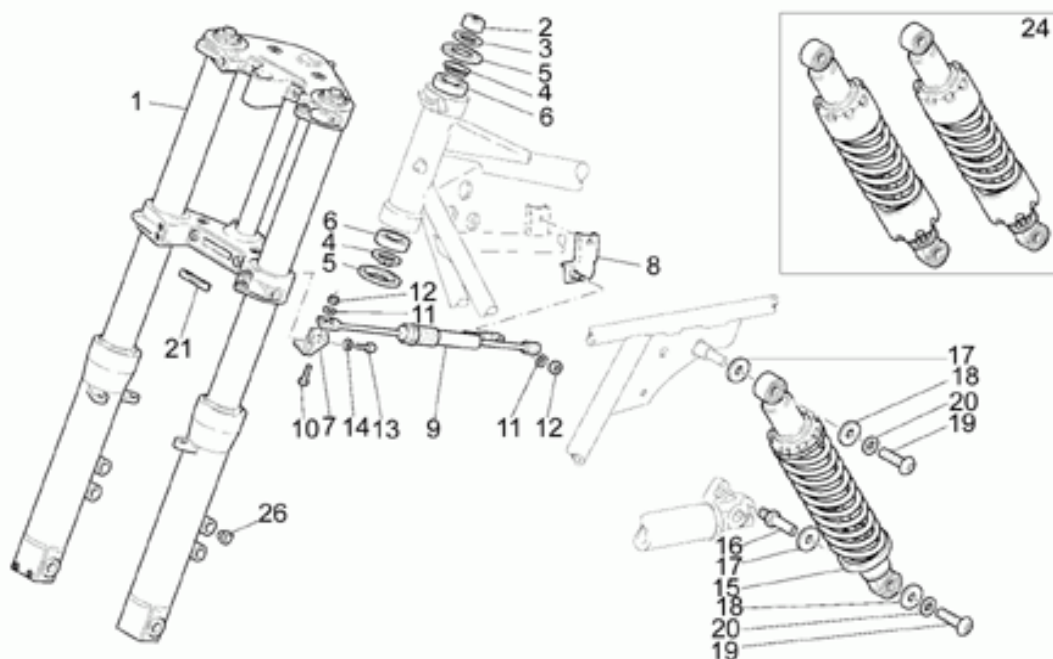

Ref.	Description	Year	I.M.	Country	Version	Code	Qty
1	Fourche Av.	-	-	-	-	03490245	1
2	Ecrou fixation tête	-	-	-	-	30513401	1
3	Rondelle	-	-	-	-	30516500	1
4	Rondelle d'appui	-	-	-	-	14516700	2
5	Pare-poussière	-	-	-	-	14517000	2
6	Roulement roul.con.	-	-	-	-	92249225	2
7	Plaque amortisseur	-	-	-	-	03531800	1
8	Plaque	-	-	-	-	03531000	1
9	Amortisseur de direction	-	-	-	-	17530260	1
10	Vis	-	-	-	-	98054325	1
11	Rondelle 6,4x12x1,2	-	-	-	-	95008306	3
12	Ecrou M6X1	-	-	-	-	92630707	2
13	Vis	-	-	-	-	98350320	1
14	Rondelle	-	-	-	-	03013800	1
15	Amortisseur Sachs-Boge	-	-	-	-	03550230	2
	Amortisseur wh.power	-	-	-	-	03550200	2
	Amortisseur Sachs	-	-	-	std	03550250	2
16	Pivot fourche AR	-	-	-	-	03541850	1
17	Rondelle	-	-	-	-	95100432	4
18	Rondelle	-	-	-	-	95100143	4
19	Vis	-	-	-	-	98230615	4
	Vis M7X15	-	-	-	Metal	03556600	2
20	Rondelle 8,4x15	-	-	-	-	03270300	4
21	Décalco "Aquila"	-	-	-	-	01517700	1
24	Amortisseur wh.power	-	-	-	-	03999240	1
	Amortisseur-paire SachBoge	-	-	-	-	09999241	1
26	Caoutchouc	-	-	-	-	93180216	2