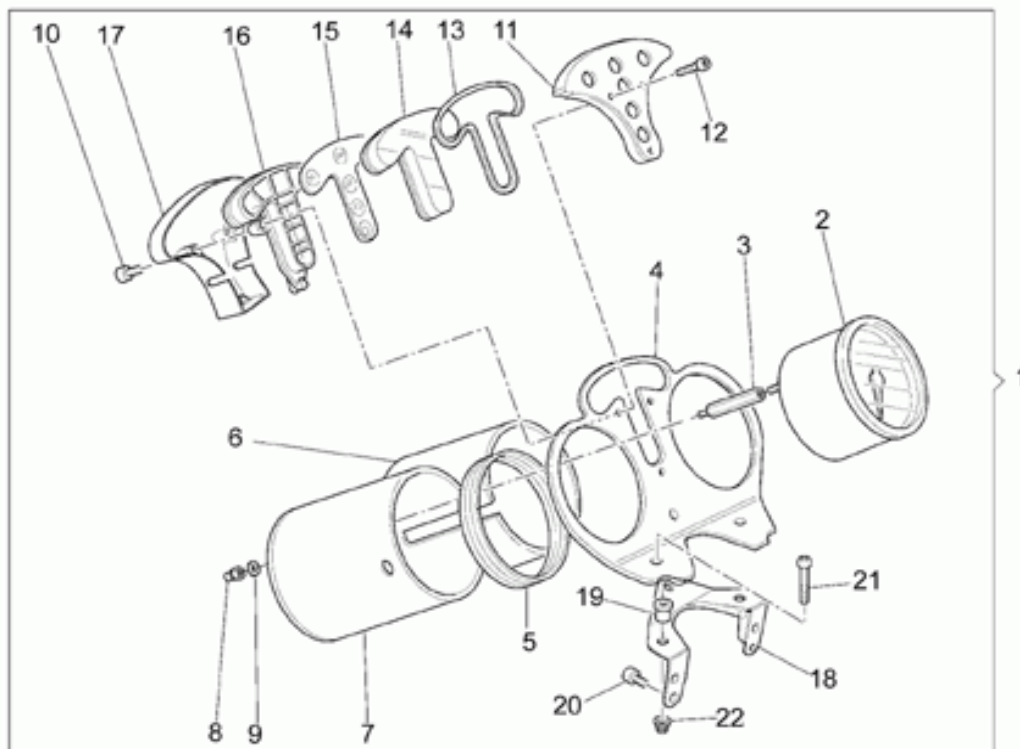

Ref.	Description	Year	I.M.	Country	Version	Code	Qty
1	Tableau de bord	-	-	-	-	03979645	1
2	Electronic revolution counter	-	-	-	-	02767200	1
3	Ecrou colonne 45mm	-	-	-	-	02763400	2
4	Base support instruments	-	-	-	-	02764000	1
5	Coatouchouc pour support	-	-	-	-	02762301	1
6	Support compte-tours	-	-	-	-	02761900	1
7	Support tachy.	-	-	-	-	02762000	1
8	Vis	-	-	-	-	98230512	2
9	Rondelle élastique 5,3X10X0,5	-	-	-	-	95129100	2
10	Vis	-	-	-	-	98872110	3
11	Boîtier témoins	-	-	-	-	02766200	1
12	Vis	-	-	-	-	98872115	3
13	Joint	-	-	-	-	02768200	1
14	Protection	-	-	-	-	02768400	1
15	Cache vitré témoins	-	-	-	-	02781100	1
16	Boîtier témoins	-	-	-	-	02766300	1
17	Couvercle inférieure	-	-	-	-	02766500	1
18	Support ampoule	-	-	-	-	01766031	1
19	Silentbloc	-	-	-	-	93222020	3
20	Vis	-	-	-	-	98692318	4
21	Vis	-	-	-	-	98350310	3
22	Ecrou	-	-	-	-	92650136	3