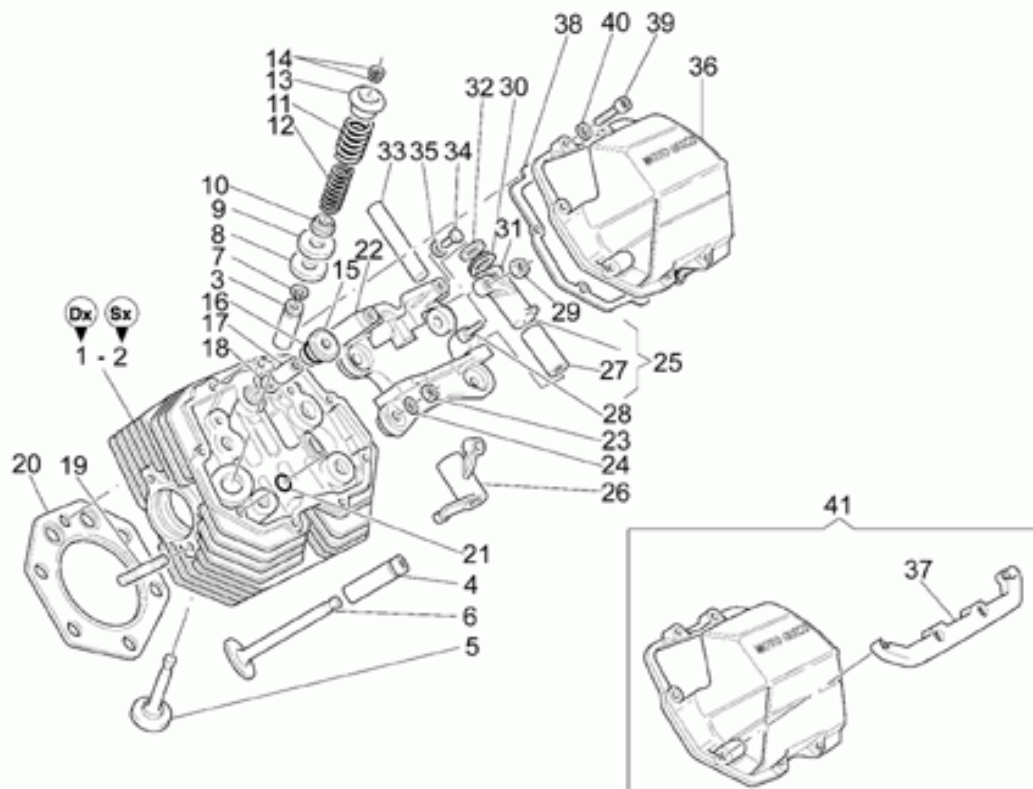

Ref.	Description	Year	I.M.	Country	Version	Code	Qty
1	Tête d.guides soupapes gris	-	-	-	-	03022130	1
2	Tête g.gides soupapes gris	-	-	-	-	30022260	1
3	Guide-soupape purge	-	-	-	-	13036801	2
4	Guide-soupape aspir.	-	-	-	-	14036860	2
5	Soupape d'échappement	-	-	-	-	03036100	2
6	Soupape d'admission	-	-	-	-	03036000	2
7	Anneau élastique	-	-	-	-	90353016	4
8	Rondelle	-	-	-	-	13037200	4
9	Rondelle	-	-	-	-	14037300	10
10	Coupelle inférieure	-	-	-	-	13037000	4
11	Ressort externe	-	-	-	-	13037400	4
12	Ressort interne	-	-	-	-	13037600	4
13	Coupelle supérieur	-	-	-	-	14038000	4
14	Demi-clavette soupape	-	-	-	-	12038100	8
15	Bouchon huile	-	-	-	-	12022600	2
16	Joint torique 20,24x2,62	-	-	-	-	90706203	2
17	Ecrou colonne	-	-	-	-	13021900	2
18	Rondelle	-	-	-	-	95129180	2
19	Vis sans tête	-	-	-	-	96508040	4
20	Joint	-	-	-	-	30022060	2
21	Joint torique	-	-	-	-	90706094	8
22	Support culbuteur	-	-	-	-	14034865	2
23	Ecrou	-	-	-	-	92603010	10
24	Rondelle	-	-	-	-	14018400	10
25	Culbuteur d.complet	-	-	-	-	14030201	2
26	Culbuteur g.complet	-	-	-	-	14030401	2
27	Bague	-	-	-	-	91111511	4
28	Vis embrayage	-	-	-	-	17034050	4
29	Ecrou	-	-	-	-	10034100	4
30	Ressort	-	-	-	-	94322215	4
31	Rondelle	-	-	-	-	90118152	8
32	Rondelle	-	-	-	-	10032700	4
33	Axe culbuteur	-	-	-	-	12031800	4
34	Vis M6X16	-	-	-	-	98084316	4
35	Rondelle	-	-	-	-	95120065	4
36	Couvercle tête droit/gauc.gris	-	-	-	-	01023560	2
	Couvercle tête droit/gauc.pol.	-	-	-	-	03023530	2
37	Protection bougie crom.	-	-	-	-	03941000	2
38	Joint couvercle	-	-	-	-	14023760	2
39	Vis M6X25	-	-	-	-	98622325	16
40	Rondelle 6,4x13x1,5	-	-	-	-	95005306	16
41	Couvercle soupapes-paire	-	-	-	-	03999540	1