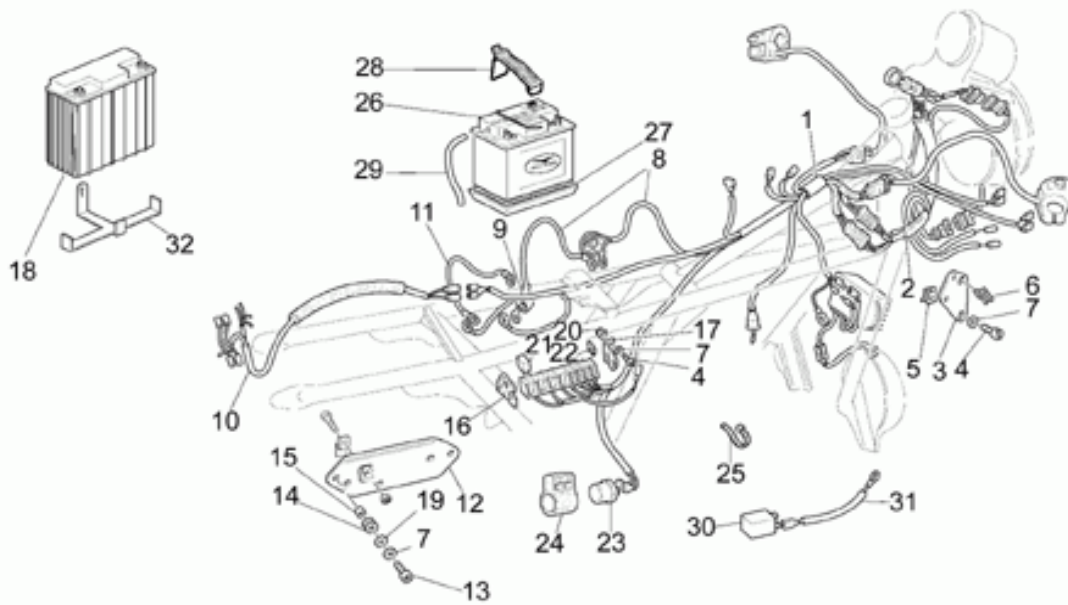

Ref.	Description	Year	I.M.	Country	Version	Code	Qty
1	Câblage principal	-	-	-	-	03747150	1
2	Câblage tableau de bord Borletti	-	-	-	-	03747200	1
3	Plaque	-	-	-	-	30749760	1
4	Vis	-	-	-	-	98682310	4
5	Clip	-	-	-	-	28576590	2
6	Clip	-	-	-	-	30922260	4
7	Rondelle	-	-	-	-	03013800	8
8	Cablage	-	-	-	-	03748440	1
9	Capuchon	-	-	-	-	03707140	1
10	Câblage feu AR	-	-	-	-	03753100	1
11	Câblage masse-batterie	-	-	-	-	02747901	1
12	Plaque	-	-	-	-	30746360	1
13	Vis	-	-	-	-	98682318	2
14	Caoutchouc	-	-	-	-	91551080	2
15	Entretoise	-	-	-	-	91180607	2
16	Bride droite	-	-	-	-	30477101	1
17	Plaque g.	-	-	-	-	30477200	1
18	Batterie 12V-16Ah	-	-	CDN-SGP-USA	-	03704550	1
19	Rondelle	-	-	-	-	95100118	4
20	Ecrou M6x1	-	-	-	-	92630206	2
21	Relais Siemens A302/B1008	-	-	-	-	30732560	1
	Relais Siemens A302B1005	-	-	-	-	01732530	1
22	Fusible 15A	-	-	-	-	28742560	1
	Fusible 30A	-	-	-	-	28742562	1
	Fusible 5A	-	-	-	-	28742558	1
23	Clignotement	-	-	-	-	17750520	1
24	Bloc	-	-	-	-	17751200	1
25	Collier	-	-	-	-	14609650	1
	Collier court	-	-	-	-	49609601	1
26	Batterie	-	-	-	-	03704540	1
27	Boîtier batterie	-	-	-	-	28707050	1
28	Elastique fix. batterie	-	-	-	-	03705540	1
29	Tuyau caoutchouc 5x9	-	-	-	-	00823944050	1
30	Clignotement	-	-	AUS	-	31750560	1
31	Câblage masse-batterie	-	-	AUS	-	31755660	1
32	Support batterie	-	-	CDN-SGP-USA	-	03116745	1