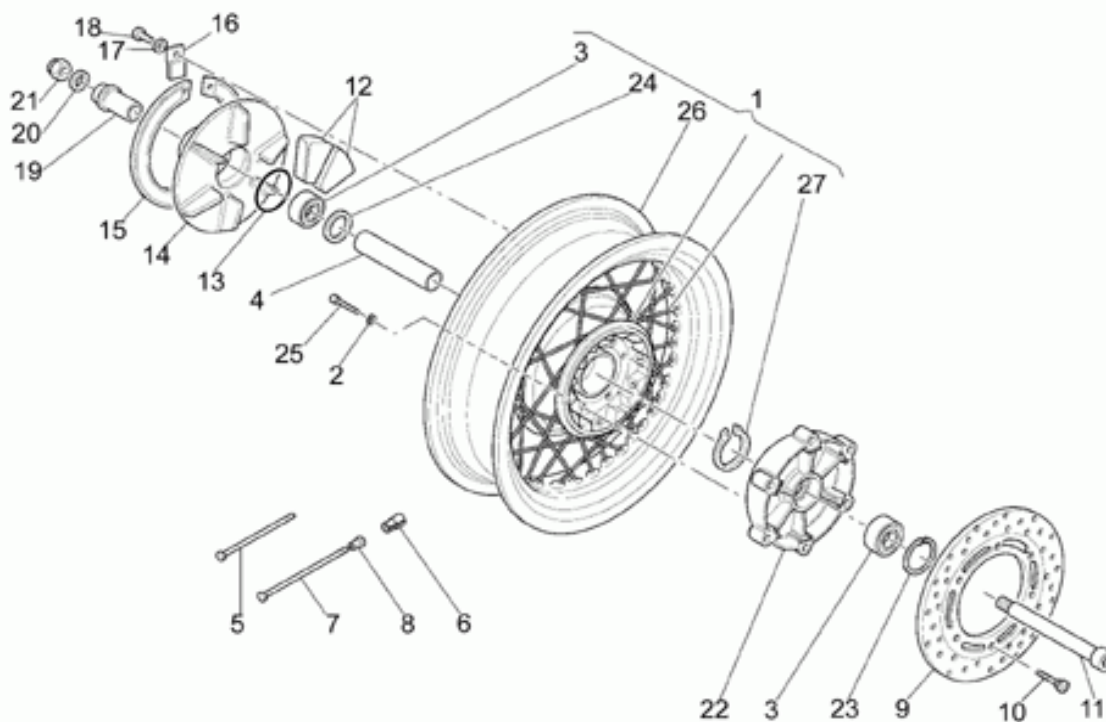

Ref.	Description	Year	I.M.	Country	Version	Code	Qty
1	Roue arrière nue 3,50x17"	-	-	-	-	03630650	1
2	Rondelle	-	-	-	-	14615901	6
3	Roulement	-	-	-	-	92204220	2
4	Entretoise roulements	-	-	-	-	14634051	1
5	Rayon court	-	-	-	-	30631160	20
6	Contrepoids 15 gr.	-	-	-	-	12616101	1
	Contrepoids 20 gr.	-	-	-	-	12616102	1
	Contrepoids 30 gr.	-	-	-	-	12616103	1
7	Rayon long	-	-	-	-	30631430	20
8	Nipple	-	-	-	-	03611740	40
9	Disque frein AR or	-	-	-	-	03635700	1
10	Vis	-	-	-	-	30611460	6
11	Axe de roue AR	-	-	-	-	03633350	1
12	Joint flexible	-	-	-	-	01336800	12
13	Joint torique	-	-	-	-	90706490	1
14	Disque piece en caoutchouc	-	-	-	-	30335260	1
15	Anneau élastique	-	-	-	-	14335303	1
16	Plaquette	-	-	-	-	17335950	1
17	Rondelle	-	-	-	-	03013800	1
18	Vis	-	-	-	-	98054312	1
19	Entretoise	-	-	-	-	03634150	1
20	Rondelle	-	-	-	-	95008219	1
21	Ecrou	-	-	-	-	92630718	1
22	Moyeu porte-disque	-	-	-	-	03632440	1
23	Bague seeger	-	-	-	-	90272047	1
24	Rondelle	-	-	-	-	17633550	1
25	Vis	-	-	-	-	98822430	6
26	Jante arrière 3,50x17"	-	-	-	-	03630740	1
27	Bague seeger	-	-	-	-	90271055	1