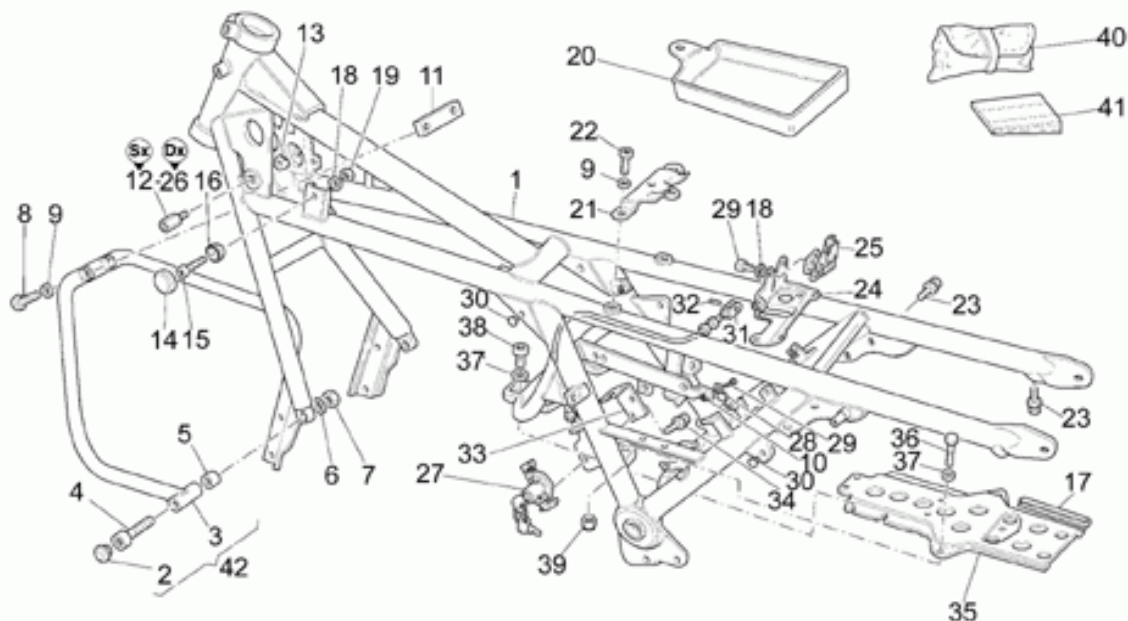

Ref.	Description	Year	I.M.	Country	Version	Code	Qty
1	Chassis	-	-	-	-	03400150	1
	Chassis	-	-	-	Metal	03400102	1
2	Caoutchouc	-	-	-	-	93180216	2
3	Front protection	-	-	-	-	30450260	1
4	Vis	-	-	-	-	98681650	2
5	Entretoise	-	-	-	-	91181210	2
6	Rondelle évent.	-	-	-	-	95021112	2
7	Ecrou	-	-	-	-	92602312	2
8	Vis	-	-	-	-	98230845	2
9	Rondelle 8,4x15	-	-	-	-	03270300	4
10	Ecrou autobloqu.	-	-	-	-	92640106	2
11	Plaquette	-	-	-	-	17451750	1
12	Goujon gauche	-	-	-	-	03469200	1
13	Ecrou en cage	-	-	-	-	92660601	2
14	Tampon	-	-	-	-	39103400	2
15	Vis	-	-	-	-	98822316	2
16	Disque	-	-	-	-	39103500	2
17	Joint PVC	-	-	-	-	00823931080	1
18	Rondelle	-	-	-	-	03013800	4
19	Ecrou M6x12	-	-	-	-	92606206	2
20	Conteneur	-	-	-	-	03479545	1
21	Plaque	-	-	-	-	30461360	1
22	Vis M8x16	-	-	-	-	98350416	2
23	Goujon	-	-	-	-	03467343	4
24	Plaque	-	-	-	-	03462345	1
25	Serrure selle	-	-	-	-	30462060	1
26	Colonnnette d.	-	-	-	-	03469201	1
27	Serrure selle	-	-	-	-	30466860	1
28	Plaquette	-	-	-	-	17335950	2
29	Vis	-	-	-	-	98350312	4
30	Bouchon	-	-	-	-	93180080	6
31	Transmission décrochement sell	-	-	-	-	30462160	1
32	Goupille	-	-	-	-	95522508	1
33	Bride	-	-	-	-	30463260	1
34	Vis à arrachement	-	-	-	-	66468115	2
35	Plaque	-	-	-	-	29418360	1
36	Vis M8X16	-	-	-	-	98054416	3
37	Rondelle	-	-	-	-	95004208	7
38	Vis	-	-	-	-	98682420	4
39	Ecrou	-	-	-	-	92630508	3
40	Trousse à outils	-	-	-	-	03909900	1
41	Livret d'util.et entret. I-GB-F-D	-	-	-	-	03900046	1
42	Kit pare-chocs av.	-	-	-	-	03459830	1