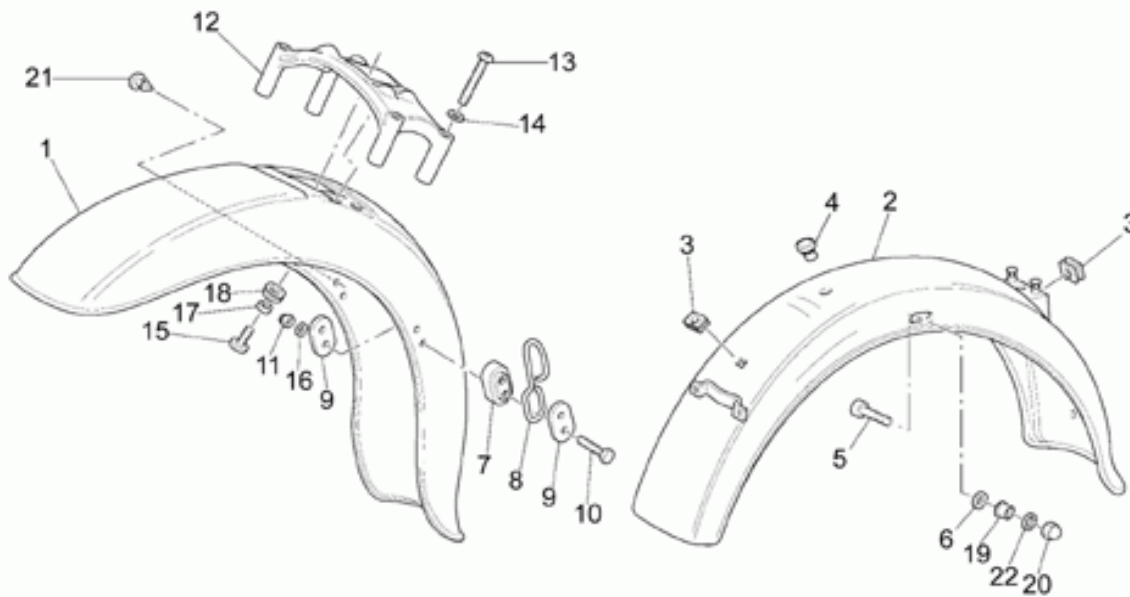

Ref.	Description	Year	I.M.	Country	Version	Code	Qty
1	Garde-boue av.brut	-	-	-	gr	03434340	1
	Garde-b AV.noir	-	-	-	Metal bl	89000403	1
	Garde-boue AV.gris porphyre	-	-	-	Stone p.g	03434351	1
2	Garde-boue ar.brut	-	-	-	gr	30437060	1
	Garde-boue arrière noir	-	-	-	Metal bl	89000405	1
	Garde-boue AR.gris porphyre	-	-	-	Stone p.g	03437051	1
3	Caoutchouc	-	-	-	-	91551099	2
4	Bouchon	-	-	-	-	93180080	1
5	Vis	-	-	-	-	98223845	2
	Vis	-	-	-	Metal	98350460	2
6	Joint	-	-	-	-	93110130	2
7	Caoutchouc	-	-	-	-	03436400	1
8	Guide-câble	-	-	-	-	03436500	1
9	Plaquette	-	-	-	-	03436300	2
10	Vis	-	-	-	-	98082225	2
11	Ecrou borgne	-	-	-	-	92781053	2
12	Plaque de stabilisation	-	-	-	-	03436645	1
13	Vis	-	-	-	-	98230851	4
14	Rondelle	-	-	-	-	95005308	4
15	Vis	-	-	-	-	98230622	4
16	Rondelle	-	-	-	-	95000205	2
17	Entretoise	-	-	-	-	30576100	4
18	Caoutchouc	-	-	-	-	91551010	4
19	Entretoise	-	-	-	-	31103565	2
	Entretoise	-	-	-	Metal	30435560	2
20	Ecrou M8x1,25	-	-	-	-	92787008	2
21	Caoutchouc	-	-	-	-	93180072	2
22	Rondelle 8,5x24x2	-	-	-	-	95005312	2