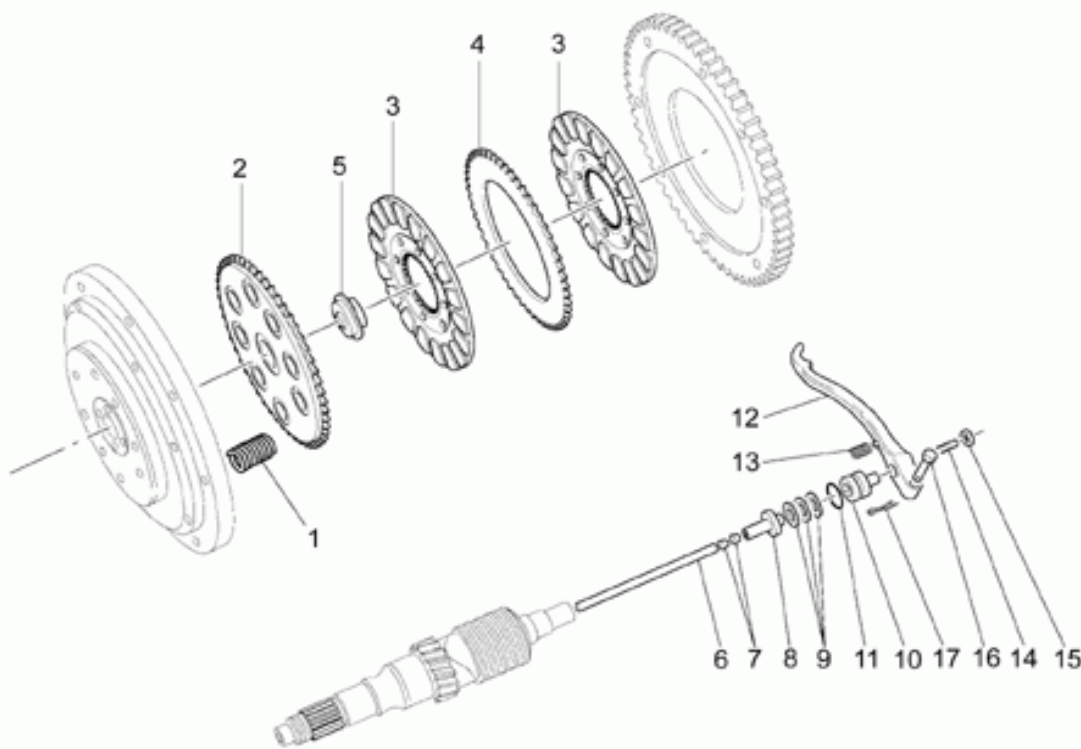

Ref.	Description	Year	I.M.	Country	Version	Code	Qty
1	Ressort embrayage	-	-	-	-	13084100	8
2	Disque	-	-	-	-	12082901	1
3	Disque embr.compl.	-	-	-	-	03084400	2
4	Disque interclaire	-	-	-	-	12082300	1
5	Rondelle	-	-	-	-	12082800	1
6	Tige	-	-	-	-	14085700	1
7	Douille	-	-	-	-	14085900	2
8	Corps intérieur	-	-	-	-	14086000	1
9	Palier poussée	-	-	-	-	12087001	1
10	Corps extérieur	-	-	-	-	14086100	1
11	Joint torique	-	-	-	-	90706170	1
12	Débrayage	-	-	-	-	14090202	1
13	Retour levier démarrage	-	-	-	-	94321105	1
14	Vis embrayage	-	-	-	-	14090400	1
15	Ecrou M8X1	-	-	-	-	92602508	1
16	Goupille	-	-	-	-	95780271	1
17	Goupille	-	-	-	-	95500222	1