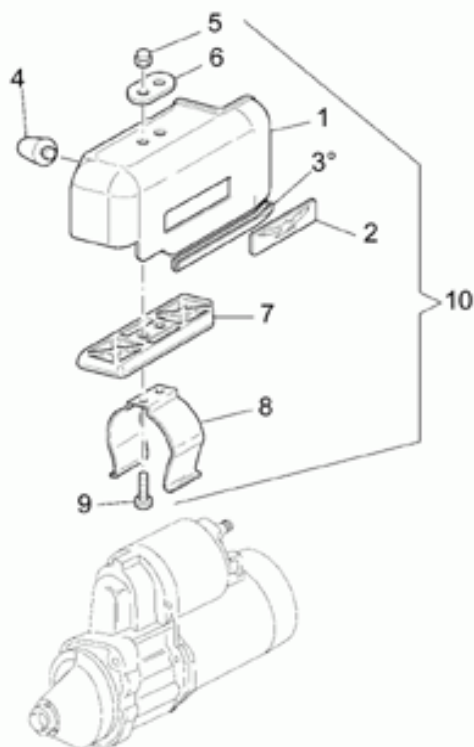

Ref.	Description	Year	I.M.	Country	Version	Code	Qty
1	Couvercle dispositif dém.	-	-	-	-	03733300	1
2	Décalco "Aquila"	-	-	-	-	01517700	1
3	Joint PVC	-	-	-	-	00823931080	1
4	Caoutchouc	-	-	-	-	93180577	1
5	Ecrou	-	-	-	-	92787205	2
6	Plaquette	-	-	-	-	03436300	1
7	Entretoise isolante	-	-	-	-	03733000	1
8	Collier	-	-	-	-	03733400	1
9	Vis	-	-	-	-	03733500	2
10	Couvercle démarreur cpl.chromé	-	-	-	-	03733200	1