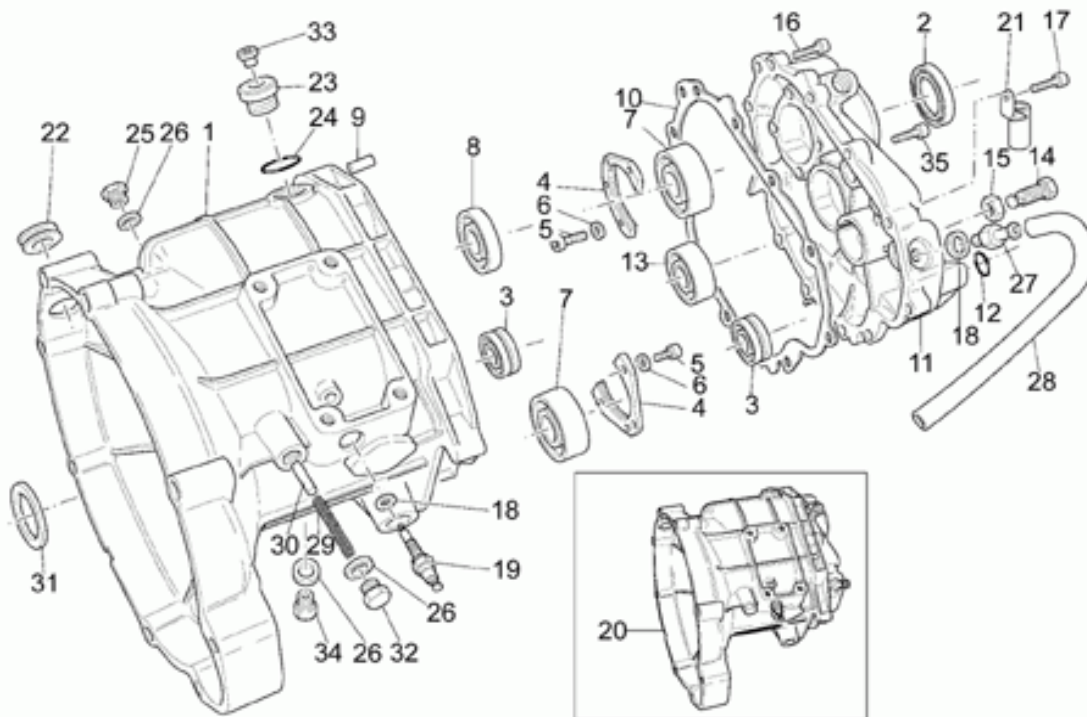

Ref.	Description	Year	I.M.	Country	Version	Code	Qty
1	Boîte vitesses noir	-	-	-	-	03200260	1
2	Bague d'étanchéité	-	-	-	-	90403547	1
3	Roulement à rouleaux	-	-	-	-	92256218	2
4	Plaque	-	-	-	-	14213803	2
5	Vis M6x16	-	-	-	-	98682316	6
6	Rondelle	-	-	-	-	14217901	6
7	Roulement AF/AS	-	-	-	-	92218424	2
8	Roulement AS	-	-	-	-	92234717	1
9	Goupille	-	-	-	-	95512081	2
10	Joint	-	-	-	-	14201110	1
11	Couvercle boîte noir	-	-	-	-	03200860	1
12	Joint torique	-	-	-	-	90706140	1
13	Roulement AP	-	-	-	-	92201417	1
14	Vis	-	-	-	-	14237800	1
15	Ecrou bas	-	-	-	-	92606512	1
16	Vis M6x25	-	-	-	-	98682325	9
17	Vis M6x35	-	-	-	-	98680335	1
18	Joint	-	-	-	-	12154200	4
19	Capteur	-	-	-	-	19207220	1
20	Boîte de vitesses compl.noir	-	-	-	-	03991560	1
21	Support	-	-	-	-	30424660	1
22	Bouchon	-	-	-	-	93180220	1
23	Bouchon huile	-	-	-	-	12022600	1
24	Joint torique 20,24x2,62	-	-	-	-	90706203	1
25	Bouchon niveau huile	-	-	-	-	95980214	1
26	Joint	-	-	-	-	01528930	3
27	Soupape reniflard huile	-	-	-	-	14204955	1
28	Tuyau caoutchouc 12,5X7,8 5/16"	-	-	-	-	00823956080	1
29	Ressort	-	-	-	-	94321067	1
30	Encliquetage	-	-	-	-	28234700	1
31	Bague d'étanchéité	-	-	-	-	90403548	1
32	Bouchon	-	-	-	-	95980610	1
33	Bouchon	-	-	-	-	93180245	1
34	Bouchon vid.huile	-	-	-	-	31003766	1
35	Vis	-	-	-	-	98822325	1