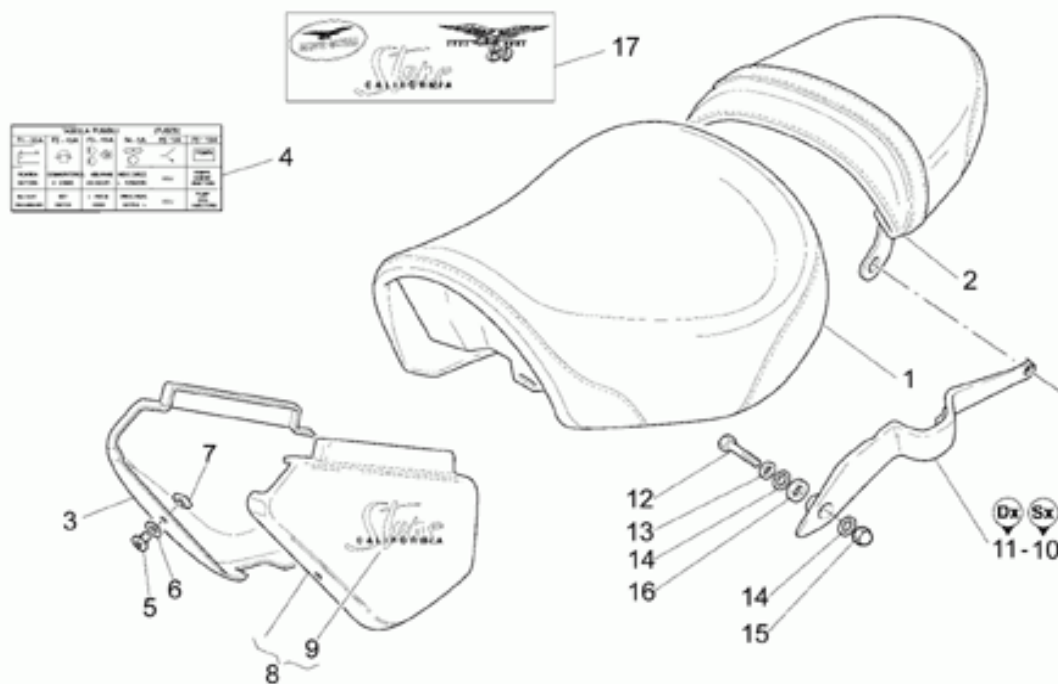

Ref.	Description	Year	I.M.	Country	Version	Code	Qty
1	Selle	-	-	-	-	03460545	1
	Selle	-	-	-	Metal	03460547	1
2	Selle passager	-	-	-	-	03464050	1
3	Recouvrement d.brut	-	-	-	gr	03476206	1
	Recouvrement g.noir	-	-	-	Metal bl	89000398	1
	Recouvrement d.	-	-	-	Stone a.b-p.g	03476250	1
	Recouvrement d.	-	-	-	Stone c.w	03476252	1
	Recouvrement d.	-	-	-	Stone s.o	03476251	1
4	Décalcomanie "schema fusibili"	-	-	-	-	03945400	1
5	Vis	-	-	-	-	98370616	4
6	Rondelle	-	-	-	-	66478610	4
7	Ecrou en cage	-	-	-	-	92660601	2
8	Recouvrement g.brut	-	-	-	gr	03476306	1
	Recouvrement d.noir	-	-	-	Metal bl	89000401	1
	Recouvrement g.	-	-	-	Stone a.b-p.g	03476350	1
	Recouvrement g.	-	-	-	Stone c.w	03476352	1
	Recouvrement g.	-	-	-	Stone s.o	03476351	1
9	Décalc."Cal.Stone" noir/blanc	-	-	-	-	03922051	2
	Décalc."Cal.Stone" oran/noir	-	-	-	-	03922053	2
	Décalc."Cal.Stone" silv/noir	-	-	-	-	03922052	2
	Décalc."Cal.Metal" rouge/chr	-	-	-	Metal	03922054	2
10	Poignée arrière droite	-	-	-	-	03466945	1
	Poignée arrière droite	-	-	-	Metal	03464356	1
11	Poignée arrière gauche	-	-	-	-	03467345	1
	Poignée arrière gauche	-	-	-	Metal	03464357	1
12	Vis	-	-	-	-	98084418	2
13	Rondelle	-	-	-	-	95000208	2
14	Rondelle 8,5x24x2	-	-	-	-	95005312	2
15	Ecrou M8x1,25	-	-	-	-	92787008	2
16	Joint	-	-	-	-	93110130	2
17	Décalco série	-	-	-	-	03923350	1
	Décalco série	-	-	-	Stone a.b	03923353	1
	Décalco série	-	-	-	Stone c.w	03923352	1
	Décalco série	-	-	-	Stone s.o	03923351	1