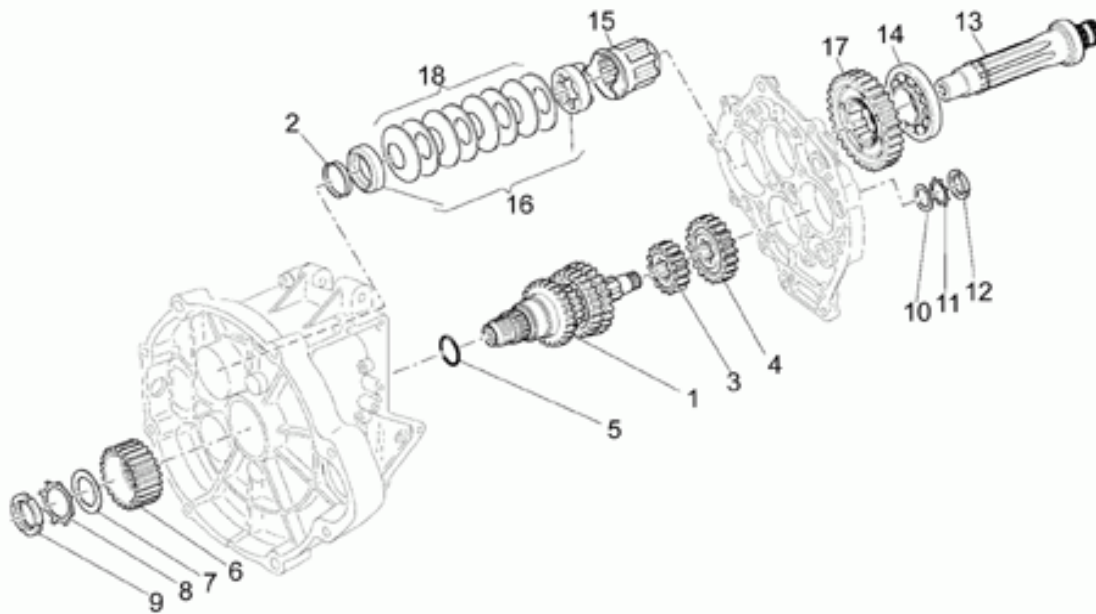

Ref.	Description	Year	I.M.	Country	Version	Code	Qty
1	Arbre primaire complet	-	-	-	-	04210500	1
2	Demi-clavettes	-	-	-	-	12211700	2
3	Engrenage 2j vel.Z=18	-	-	-	-	04211300	1
4	Engrenage 3j vel.Z=22	-	-	-	-	04211400	1
5	Joint torique	-	-	-	-	90706233	1
6	Pignon embrayage	-	-	-	-	04211600	1
7	Rondelle	-	-	-	-	04212900	1
8	Rondelle de séreté	-	-	-	-	95028025	1
9	Bague	-	-	-	-	93601026	1
10	Rondelle	-	-	-	-	95004221	1
11	Rondelle de séreté	-	-	-	-	95028020	1
12	Bague	-	-	-	-	93601020	1
13	Arbre de transmission	-	-	-	-	04218700	1
14	Roulement à billes	-	-	-	-	92201035	1
15	Manchon	-	-	-	-	04218900	1
16	Kit manchon piece encaoutchouc	-	-	-	-	04211201001	1
17	Engrenage Z=32	-	-	-	-	01215630	1
18	Ressort à godet	-	-	-	-	04211500	8