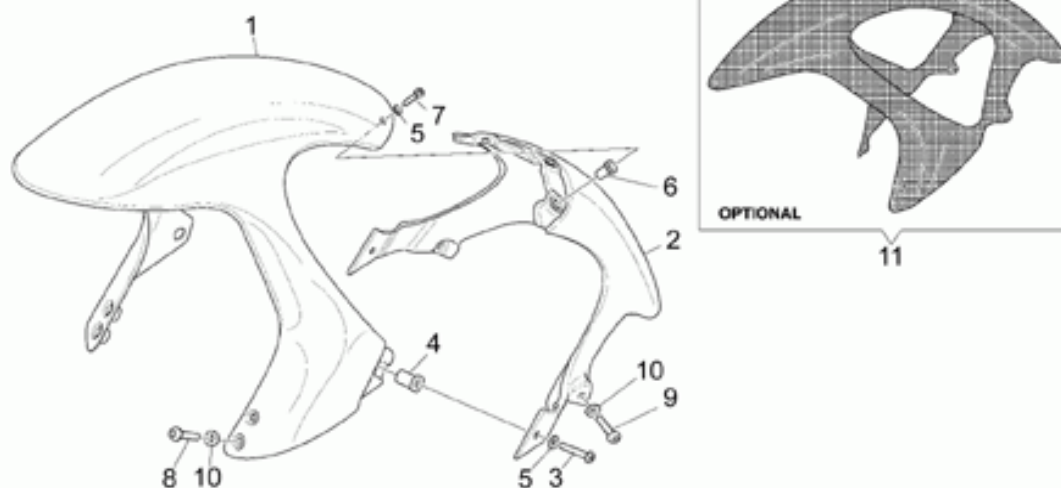

Ref.	Description	Year	I.M.	Country	Version	Code	Qty
1	Garde-boue partie avant brut	-	-	-	gr	01434330	1
	Garde-boue av.gris	-	-	-	LM c/g	01434361	1
	Garde-boue av.gris	-	-	-	LM g/g	01434386	1
	Garde-boue av.gris	-	-	-	LM r/g	01434362	1
2	Garde-boue int. brut	-	-	-	gr	01434430	1
	Garde-boue int.gris	-	-	-	LM c/g	01434461	1
	Garde-boue int.gris	-	-	-	LM g/g	01434486	1
	Garde-boue int.gris	-	-	-	LM r/g	01434462	1
3	Vis	-	-	-	-	98370515	2
4	Douille anti vibration	-	-	-	-	93231605	2
5	Rondelle	-	-	-	-	30577800	5
6	Douille anti vibration	-	-	-	-	93231604	3
7	Vis M4x12	-	-	-	-	98370412	3
8	Vis	-	-	-	-	98230612	4
9	Vis	-	-	-	-	98370619	2
10	Rondelle	-	-	-	-	29577860	6
11	Garde-boue AV carb.	-	-	-	-	01434340	1