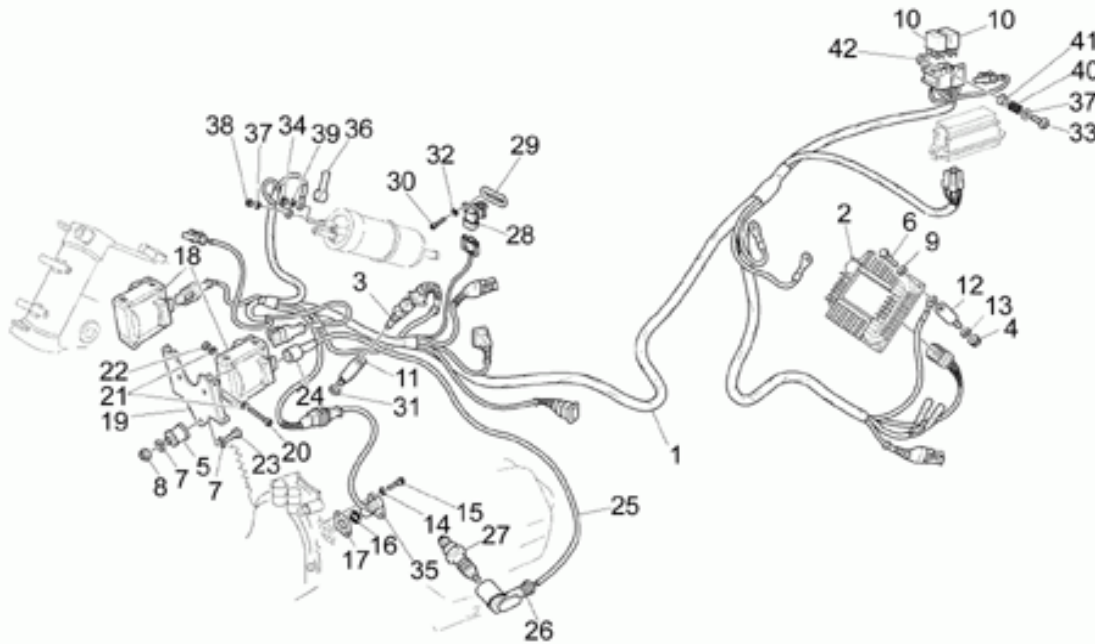

Ref.	Description	Year	I.M.	Country	Version	Code	Qty
1	Câbles injection	-	-	-	-	01725830	1
2	Centrale	-	-	-	-	01729531	1
3	Capteur température huile	-	-	-	-	29729461	2
4	Ecrou	-	-	-	-	92650134	4
5	Silentbloc	-	-	-	-	93222020	3
6	Vis	-	-	-	-	98084112	4
7	Rondelle	-	-	-	-	95000206	6
8	Ecrou M6x12	-	-	-	-	92606206	3
9	Rondelle 4,3x8x0,5	-	-	-	-	95008204	4
10	Mini-relais A1001A402	-	-	-	-	01732560	2
11	Support détecteur	-	-	-	-	03163330	1
12	Bloc	-	-	-	-	93221315	4
13	Rondelle	-	-	-	-	95129080	4
14	Rondelle	-	-	-	-	95004205	2
15	Vis M5x12	-	-	-	-	98682212	2
16	Joint torique	-	-	-	-	90706141	1
17	Joint 0,3mm	-	-	-	-	01722700	1
	Joint 0,4mm	-	-	-	-	01722701	1
	Joint 0,5mm	-	-	-	-	29722760	1
	Joint 0,6mm	-	-	-	-	01722702	1
	Joint 0,8mm	-	-	-	-	01722703	1
	Joint 1,5mm	-	-	-	-	01722705	1
	Joint 1mm	-	-	-	-	01722704	1
18	Bobine HT	-	-	-	-	30716500	2
19	Support bobine	-	-	-	-	01407460	1
20	Vis	-	-	-	-	98622125	4
21	Rondelle 4,3x8x0,5	-	-	-	-	95008204	8
22	Ecrou M4x0,7	-	-	-	-	92630104	4
23	Vis	-	-	-	-	98054308	3
24	Capuchon	-	-	-	-	14717600	2
25	Cable HT	-	-	-	-	01718330	2
26	Pipe bougie	-	-	-	-	01717430	2
27	Bougie NGK BPR6ES	-	-	-	-	30717061	2
28	Détec. temper. air	-	-	-	-	30729331	1
29	Joint	-	-	-	-	30027931	1
30	Vis	-	-	-	-	98610110	2
31	Rondelle 10,2x18x2	-	-	-	-	95004210	1
32	Rondelle	-	-	-	-	95000203	2
33	Vis	-	-	-	-	98325316	2
34	Ecrou	-	-	-	-	92602204	1
35	Capteur phase/tours	-	-	-	-	01721600	1
36	Capuchon	-	-	-	-	30759600	2
37	Rondelle	-	-	-	-	95000205	2