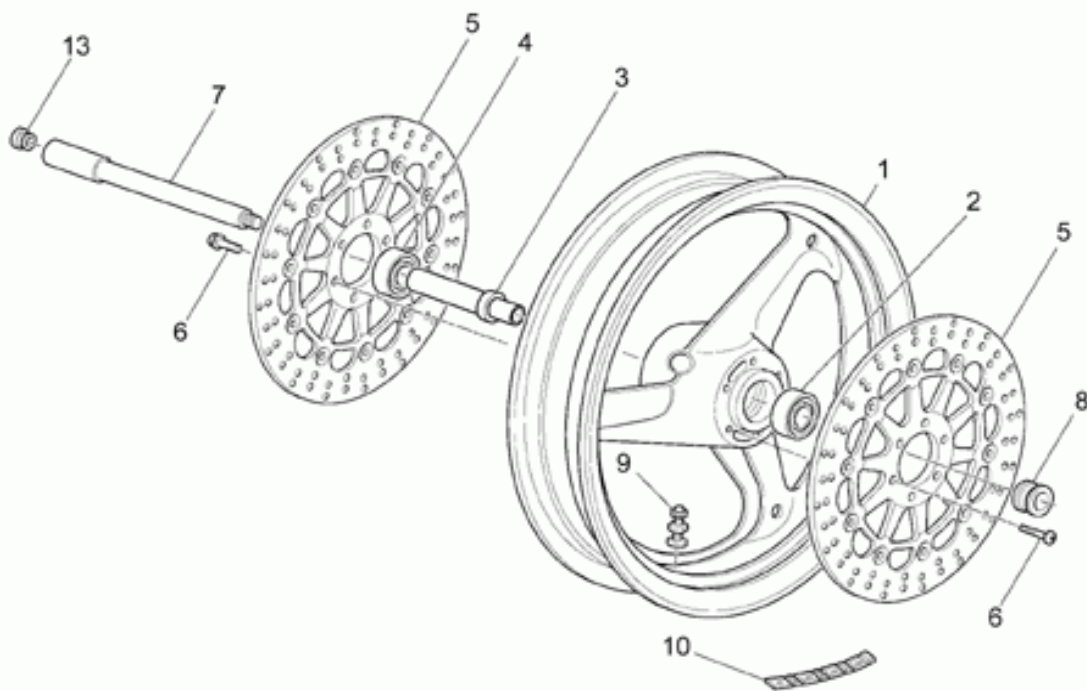

Ref.	Description	Year	I.M.	Country	Version	Code	Qty
1	Roue AV.nue grise 3,5x17"	-	-	-	-	01610340	1
2	Roulement à billes	-	-	-	-	92205227	1
3	Entretoise interne roulements	-	-	-	-	01615300	1
4	Roulement	-	-	-	-	92201821	1
5	Disque frein avant	-	-	-	-	01613330	2
6	Vis	-	-	-	-	03611445	12
7	Axe de roue AV	-	-	-	-	03614101	1
8	Entretoise	-	-	-	-	01616300	1
9	Soupape air	-	-	-	-	28617760	1
10	Contrepoids	-	-	-	-	14616150	1
13	Bouchon	-	-	-	-	03605240	1
	Bouchon 15 mm	-	-	-	-	93180111	1