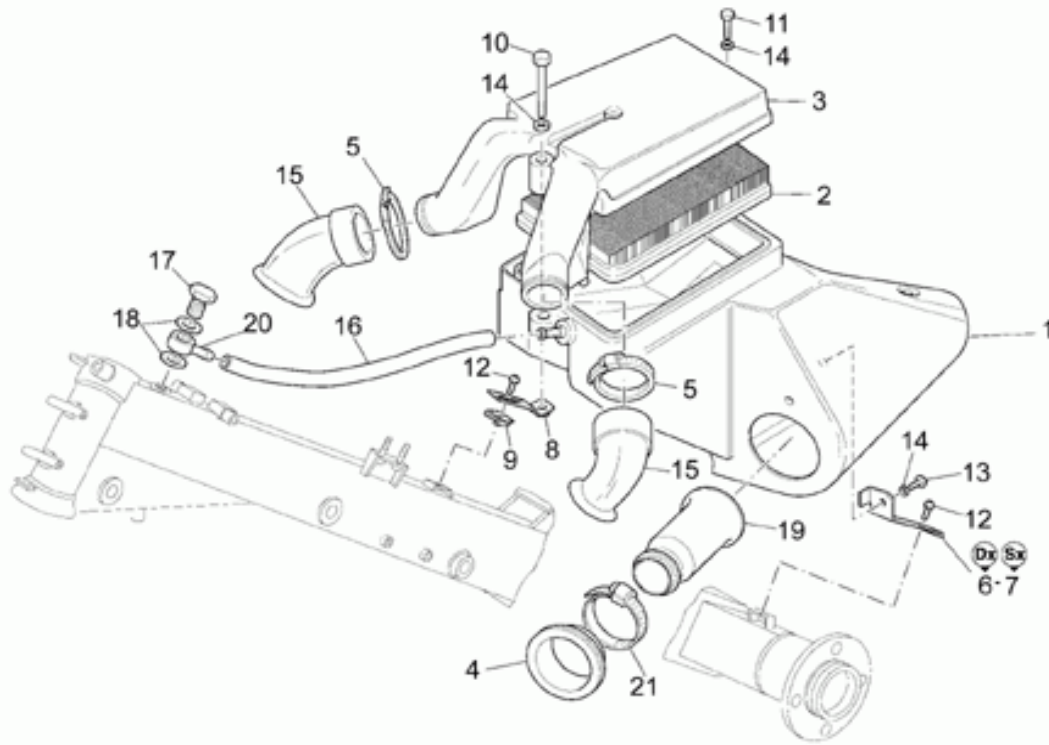

Ref.	Description	Year	I.M.	Country	Version	Code	Qty
1	Corps filtre	-	-	-	-	01114031	1
2	Filtre air	-	-	-	-	30113600	1
3	Couvercle de filtre	-	-	-	-	37113405	1
4	Manchon	-	-	-	-	37114806	2
5	Collier	-	-	-	-	93305040	2
6	Plaque d.	-	-	-	-	01116730	1
7	Plaque g.	-	-	-	-	01116731	1
8	Plaque	-	-	-	-	01114130	1
9	Ecrou collier M6	-	-	-	-	28576592	1
10	Vis	-	-	-	-	98106082	1
11	Vis M6x30	-	-	-	-	98084330	1
12	Vis	-	-	-	-	98350312	3
13	Vis	-	-	-	-	98350210	2
14	Rondelle 6,15x11x0,8	-	-	-	-	95004206	4
15	Durite d'admission	-	-	-	-	02116901	2
16	Tuyau SAEJ30R98X14	-	-	-	-	00823952080	1
17	Vis percée	-	-	-	-	95990084	1
18	Joint	-	-	-	-	01154230	2
19	Cornet	-	-	-	-	01114400	2
20	Raccord	-	-	-	-	30107401	1
21	Collier	-	-	-	-	93304390	2