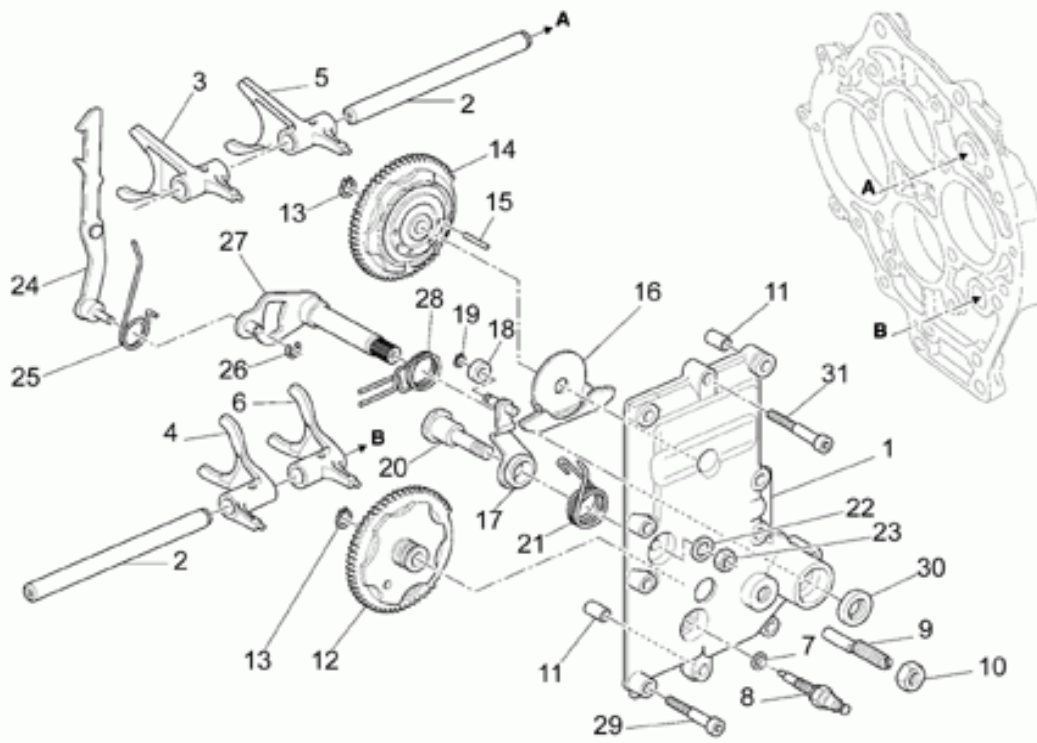

Ref.	Description	Year	I.M.	Country	Version	Code	Qty
1	Couvercle lateral noir	-	-	-	-	01201640	1
2	Axe de fourchette	-	-	-	-	04232400	2
3	Fourchette 1j	-	-	-	-	04230500	1
4	Fourchette 2j	-	-	-	-	04230800	1
5	Fourchette 3j-5j	-	-	-	-	04232600	1
6	Fourchette 4j-6j	-	-	-	-	04231200	1
7	Joint	-	-	-	-	12154200	1
8	Capteur	-	-	-	-	19207220	1
9	Axe excentrique	-	-	-	-	04237800	1
10	Ecrou bas	-	-	-	-	92606512	1
11	Bague	-	-	-	-	19002020	2
12	Selecteur 2j-4j-6j	-	-	-	-	01236930	1
13	Bague seeger	-	-	-	-	90271012	2
14	Selecteur 1j-3j-5j	-	-	-	-	01233630	1
15	Rouleau	-	-	-	-	92296745	5
16	Plaquette	-	-	-	-	04237500	1
17	Levier	-	-	-	-	04238600	1
18	Rouleau	-	-	-	-	04234700	1
19	Bague seeger	-	-	-	-	90271008	1
20	Goujon de levier	-	-	-	-	04234600	1
21	Ressort	-	-	-	-	04238200	1
22	Rondelle	-	-	-	-	95008308	1
23	Ecrou	-	-	-	-	92606208	1
24	Griffe	-	-	-	-	04235101	1
25	Ressort	-	-	-	-	04238300	1
26	Bague seeger	-	-	-	-	90280007	1
27	Arbre sélecteur	-	-	-	-	01237031	1
28	Ressort	-	-	-	-	04239200	1
29	Vis M6x30	-	-	-	-	98680330	9
30	Bague d'étanchéité	-	-	-	-	90401526	1
31	Vis M6x35	-	-	-	-	98680335	2