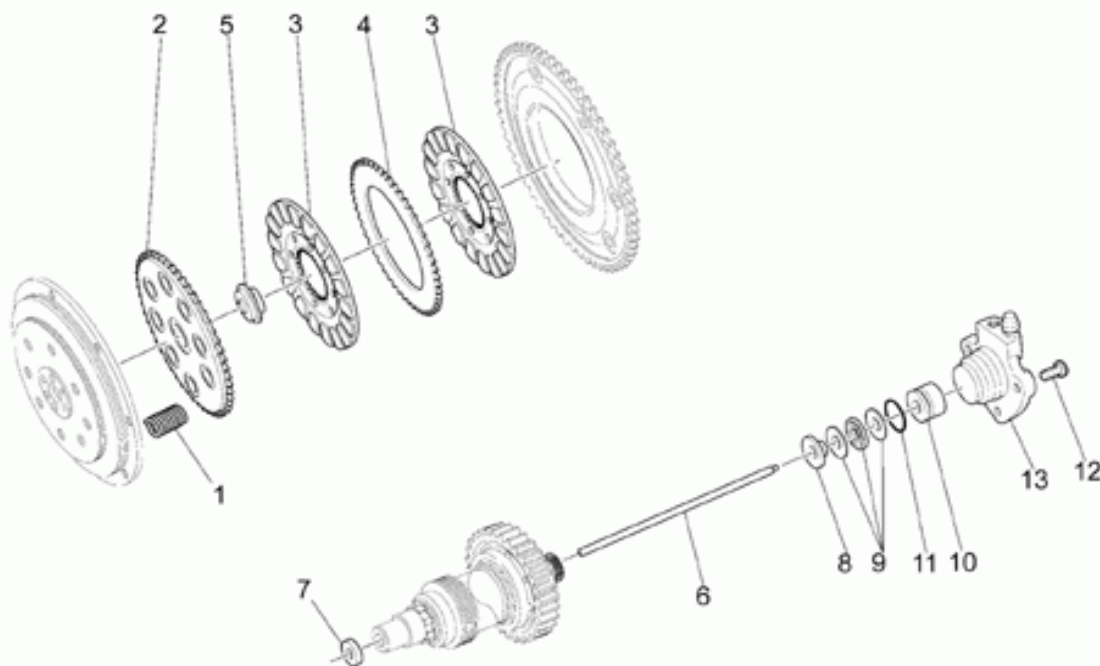

Ref.	Description	Year	I.M.	Country	Version	Code	Qty
1	Ressort embrayage	-	-	-	-	04084100	10
2	Disque	-	-	-	-	30082900	1
3	Disque embr.compl.	-	-	-	-	03084400	2
4	Disque interclaire	-	-	-	-	12082300	1
5	Rondelle	-	-	-	-	04082800	1
6	Arbre embrayage	-	-	-	-	01085730	1
7	Bague d'étanchéité	-	-	-	-	90400816	1
8	Disque	-	-	-	-	04086000	1
9	Palier poussée	-	-	-	-	12087001	1
10	Cylindre commande embrayage	-	-	-	-	04086100	1
11	Joint torique	-	-	-	-	90706170	1
12	Vis	-	-	-	-	98257618	3
13	Cylindre comm. embr.	-	-	-	-	01086330	1