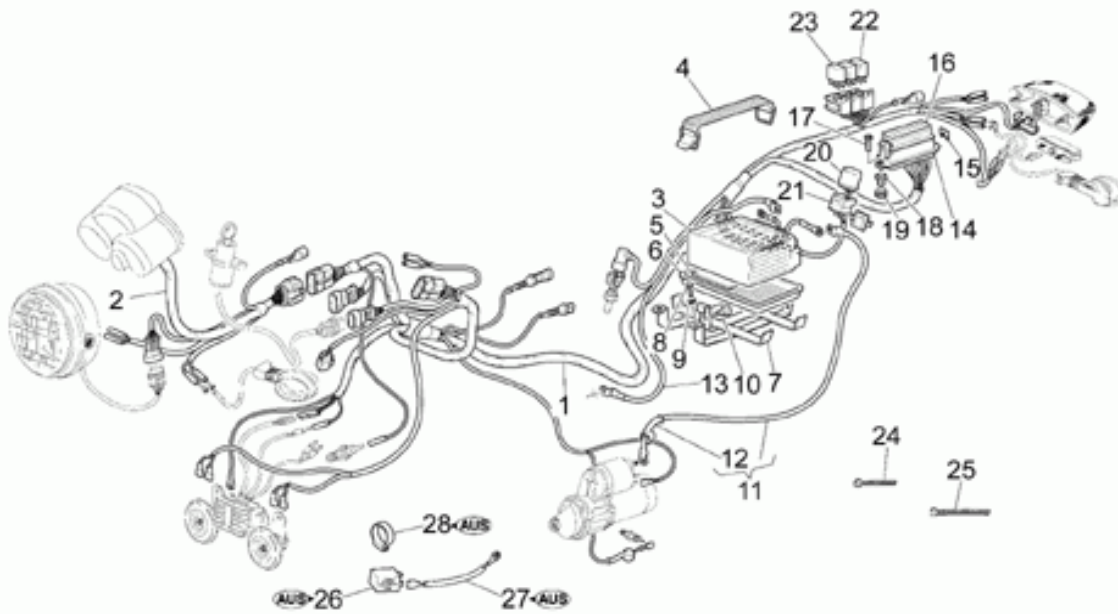

Ref.	Description	Year	I.M.	Country	Version	Code	Qty
1	Bouchon gauche	-	-	-	-	01504530	1
2	Joint torique	-	-	-	-	01530564	2
3	Fourreau	-	-	-	-	01530587	2
4	Décalco "Aquila"	-	-	-	-	01517700	1
5	Bague	-	-	-	-	01530566	4
6	Entretoise	-	-	-	-	01530567	2
7	Rondelle	-	-	-	-	01530568	2
8	Bague d'étanchéité 40x52x9,5	-	-	-	-	27530584	2
9	Bague de butée	-	-	-	-	30526261	2
10	Pare-poussière	-	-	-	-	01530571	2
11	Contre-écrou	-	-	-	-	01530572	2
12	Rondelle	-	-	-	-	03530508	2
13	Tuyau	-	-	-	-	01530586	2
14	Ressort	-	-	-	-	01526630	2
15	Rondelle	-	-	-	-	01530575	2
16	Tuyau d.	-	-	-	-	01530576	1
17	Tuyau g.	-	-	-	-	01530577	1
18	Tige de pompage D	-	-	-	-	01526460	1
19	Tige de pompage G	-	-	-	-	01526461	1
20	Gr. bouchon cpl.	-	-	-	-	01526330	1
21	Joint torique	-	-	-	-	01530578	2
22	Joint torique	-	-	-	-	03530522	2
23	Fourreau D	-	-	-	-	01522560	1
24	Fourreau G	-	-	-	-	01522660	1
25	Plaque sup. fourche	-	-	-	-	01493160	1
26	Vis M8x30	-	-	-	-	98682430	7
27	Vis M6x25	-	-	-	-	98682325	2
28	Segment	-	-	-	-	01530580	1
29	Base avec tube	-	-	-	-	01494060	1
30	Bouchon d.	-	-	-	-	01504531	1
31	Bouchon gauche	-	-	-	-	01526331	1
32	Tige droite cpl.	-	-	-	-	01490660	1
	Tige droite cpl.	-	-	-	LM g/g	01490685	1
33	Tige gauche cpl.	-	-	-	-	01490760	1
	Tige gauche cpl.	-	-	-	LM g/g	01490785	1
34	Ecrou fixation tête	-	-	-	-	30513401	1
35	Bouchon	-	-	-	-	23943410	1