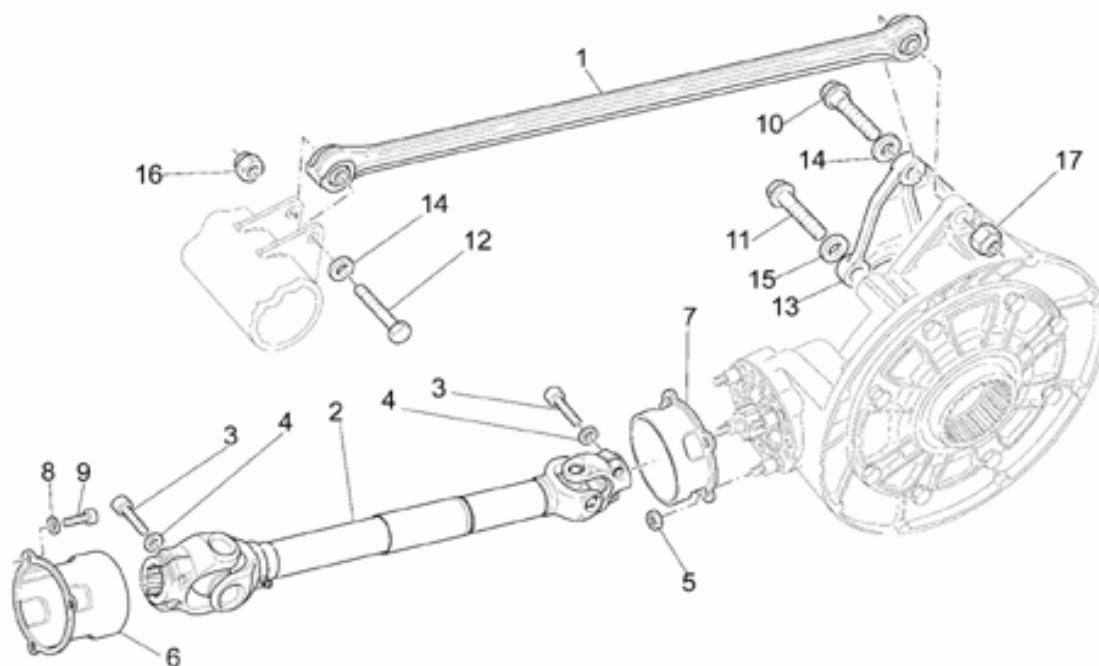

Ref.	Description	Year	I.M.	Country	Version	Code	Qty
1	Barre de réaction noir	-	-	-	-	01358840	1
2	Arbre de transmission	-	-	-	-	01358730	1
3	Vis	-	-	-	-	98832430	4
4	Rondelle	-	-	-	-	14615901	4
5	Ecrou autobloqu.	-	-	-	-	92630506	4
6	Protection noir	-	-	-	-	01358640	1
7	Protection noir	-	-	-	-	01358340	1
8	Rondelle	-	-	-	-	14217901	3
9	Vis M6x16	-	-	-	-	98682316	3
10	Vis	-	-	-	-	30357800	1
11	Vis	-	-	-	-	04558700	2
12	Vis M10x55	-	-	-	-	01357730	1
13	Plaque noir	-	-	-	-	01351040	1
14	Rondelle	-	-	-	-	19149800	2
15	Rondelle	-	-	-	-	95008213	2
16	Ecrou	-	-	-	-	92630110	1
17	Ecrou M10x1,25	-	-	-	-	92630410	2