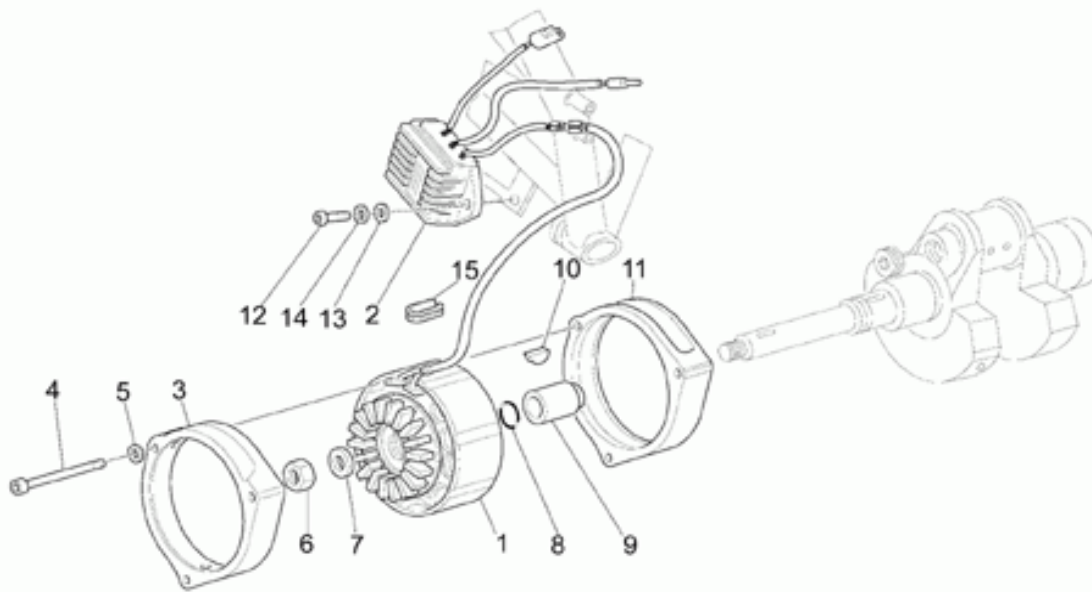

Ref.	Description	Year	I.M.	Country	Version	Code	Qty
1	Alternateur	-	-	-	-	37712405	1
2	Régulateur de tension	-	-	-	-	37703805	1
3	Calotte av.	-	-	-	-	29711460	1
4	Vis	-	-	-	-	98620265	3
5	Rondelle	-	-	-	-	29217960	3
6	Ecrou M16X1,5	-	-	-	-	92603516	1
7	Rondelle	-	-	-	-	30714201	1
8	Joint torique	-	-	-	-	90706178	1
9	Entretoise	-	-	-	-	37712306	1
10	Clavette	-	-	-	-	91600450	1
11	Calotte arriere chromée	-	-	-	-	29711960	1
12	Vis M6X16	-	-	-	-	98622316	2
13	Rondelle 6,15x11x0,8	-	-	-	-	95008206	2
14	Rondelle	-	-	-	-	14217901	2
15	Caoutchouc	-	-	-	-	19007700	1