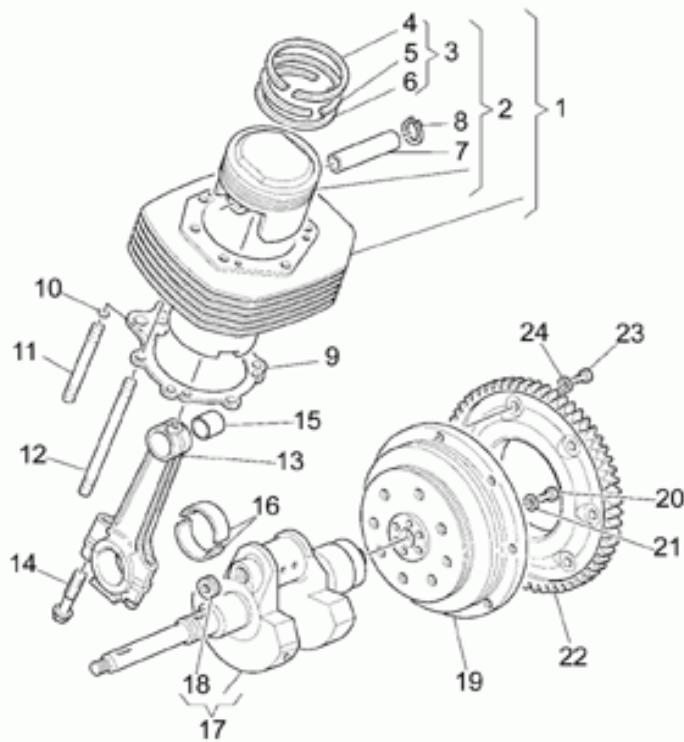

Ref.	Description	Year	I.M.	Country	Version	Code	Qty
1	Cylindre	-	-	-	-	01060131	2
2	Piston cpl.	-	-	-	-	01060231	2
3	Ensemble de segments	-	-	-	-	30060660	2
4	Segment d'étanchéité	-	-	-	-	30060760	2
5	Segment d'étanchéité	-	-	-	-	30060960	2
6	Segment d'étanchéité	-	-	-	-	30061060	2
7	Axe	-	-	-	-	30061241	2
8	Bague de butée	-	-	-	-	90351038	4
9	Joint	-	-	-	-	14020865	2
10	Joint torique	-	-	-	-	90706094	4
11	Vis sans tête	-	-	-	-	12021800	4
12	Vis sans tête	-	-	-	-	12021700	8
13	Bielle	-	-	-	-	01061530	2
14	Vis bielle	-	-	-	-	37062206	4
15	Bague	-	-	-	-	91112128	2
16	Demi-coussinet 0,254mm	-	-	-	M	37062006	4
	Demi-coussinet 0,508mm	-	-	-	M	37062007	4
	Demi-coussinet 0,762mm	-	-	-	M	37062008	4
	Demi-coussinet	-	-	-	std	37062005	4
17	Arbre moteur cpl.	-	-	-	-	01064131	1
18	Bouchon	-	-	-	-	37065405	1
19	Volant cpl.	-	-	-	-	04067000	1
20	Vis	-	-	-	-	12067701	6
21	Rondelle	-	-	-	-	14615901	6
22	Couronne	-	-	-	-	01067930	1
23	Vis	-	-	-	-	37067705	8
24	Rondelle	-	-	-	-	14217901	8