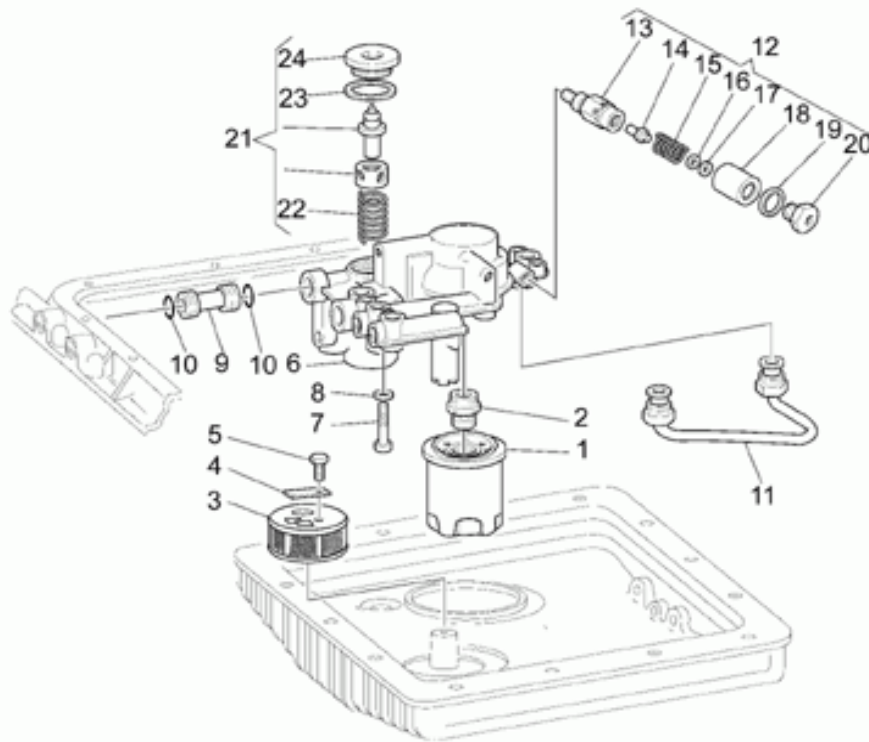

Ref.	Description	Year	I.M.	Country	Version	Code	Qty
1	Filtre à huile	-	-	-	-	30153000	2
2	Raccord	-	-	-	-	30003800	1
3	Filtre à huile	-	-	-	-	01152200	1
4	Plaquette	-	-	-	-	95187006	1
5	Vis M6X16	-	-	-	-	98054316	1
6	Support	-	-	-	-	01003800	1
7	Vis M6x35	-	-	-	-	98680335	4
8	Rondelle 6,15x11x0,8	-	-	-	-	95008206	4
9	Tuyau de raccord	-	-	-	-	01005500	2
10	Joint torique	-	-	-	-	90706140	4
11	Tuyau	-	-	-	-	01005701	1
12	Soupape huile complète	-	-	-	-	30158201	1
13	Corps de soupape	-	-	-	-	30158701	1
14	Piston	-	-	-	-	30150900	1
15	Ressort	-	-	-	-	94321079	1
16	Rondelle 6,15x11x0,8	-	-	-	-	95004206	1
17	Rondelle	-	-	-	-	30158900	1
18	Rondelle	-	-	-	-	30158800	1
19	Rondelle	-	-	-	-	18144350	1
20	Bouchon	-	-	-	-	30159000	1
21	Soupape thermostatique complét	-	-	-	-	01163500	1
22	Ressort	-	-	-	-	20164010	1
23	Garniture en cuivre	-	-	-	-	01163700	1
24	Bouchon	-	-	-	-	01163600	1