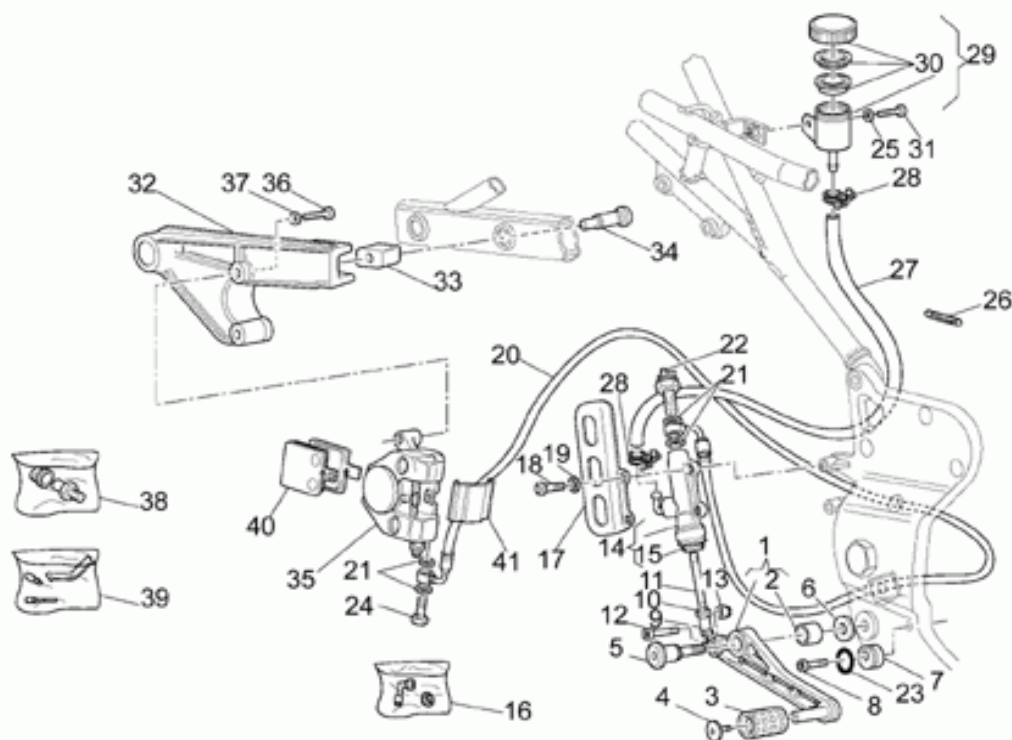

Ref.	Description	Year	I.M.	Country	Version	Code	Qty
1	Levier de frein AR	-	-	-	-	01677060	1
2	Bague	-	-	-	-	37678105	1
3	Caoutchouc	-	-	-	-	14251001	1
4	Vis	-	-	-	-	98350316	1
5	Pivot	-	-	-	-	37676605	1
6	Rondelle	-	-	-	-	95100342	1
7	Excentrique	-	-	-	-	01677630	1
8	Vis M6x25	-	-	-	-	98682325	1
9	Rotule	-	-	-	-	30675300	1
10	Ecrou M6x12	-	-	-	-	92606206	1
11	Poussoir cde mai-cyl.	-	-	-	-	01675200	1
12	Vis M6x20	-	-	-	-	98682320	1
13	Ecrou M6x1	-	-	-	-	92630206	1
14	Pompe frein arrière	-	-	-	-	30666900	1
15	Collier de protection	-	-	-	-	30530525	1
16	Gr.révision raccorde pomp	-	-	-	-	19659500	1
17	Plaque de protection pompe	-	-	-	-	30665400	1
18	Vis	-	-	-	-	98350320	2
19	Rondelle	-	-	-	-	14217901	2
20	Tuyau frein gris sombre	-	-	-	-	01657531	1
21	Joint 1mm	-	-	-	-	25656100	4
22	Interrupteur stop	-	-	-	-	14657050	1
23	Joint torique	-	-	-	-	90706170	1
24	Vis spéciale	-	-	-	-	95990028	1
25	Rondelle 6,15x11x0,8	-	-	-	-	95008206	1
26	Collier	-	-	-	-	03609600	1
27	Tuyau huile	-	-	-	-	00823950050	1
28	Collier	-	-	-	-	19157800	2
29	Réserv.huile freins	-	-	-	-	30663500	1
30	Couvercle réservoir	-	-	-	-	30661101	1
31	Vis M6x16	-	-	-	-	98682316	1
32	Bride noir mat	-	-	-	-	01635840	1
33	Bloc	-	-	-	-	37636105	1
34	Vis spéciale	-	-	-	-	37638605	1
35	Pince frein AR or	-	-	-	-	30653001	1
36	Vis M8x30	-	-	-	-	98682430	2
37	Rondelle	-	-	-	-	14615901	2
38	Purge+capuchon BREMBO	-	-	-	-	31659260	1
39	Goujon+ressort pince	-	-	-	-	30659101	1
40	Plaquettes-paire BREMBO	-	-	-	-	27654610	1
41	Couvercle pince frein	-	-	-	-	30654700	1