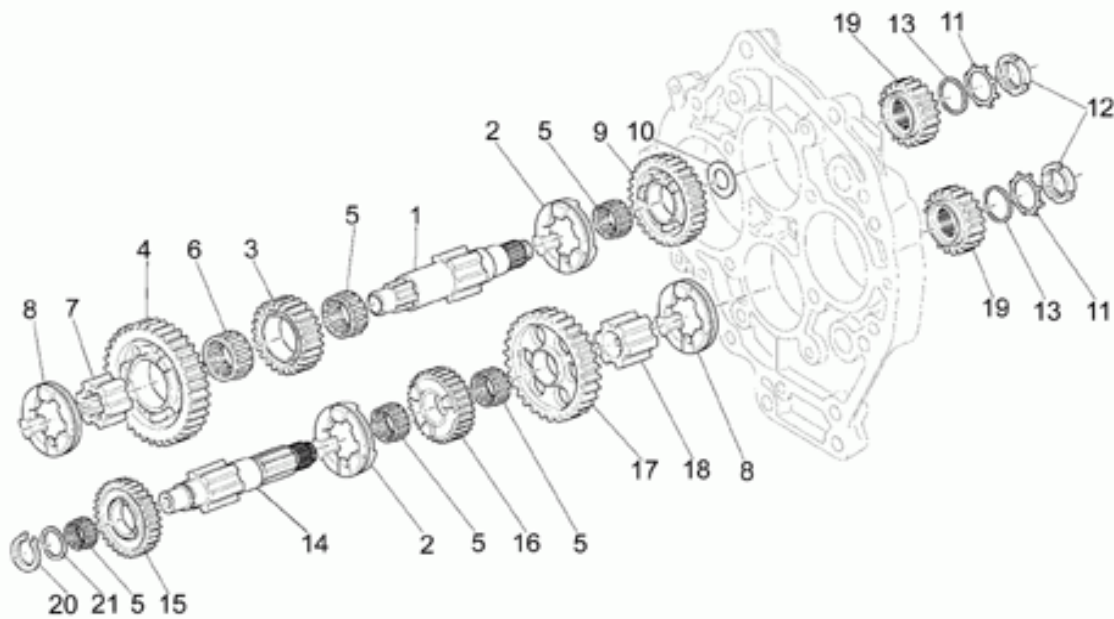

Ref.	Description	Year	I.M.	Country	Version	Code	Qty
1	Arbre secondaire supérieure	-	-	-	-	04213600	1
2	Manchon 3j-5j-4j-6j	-	-	-	-	04214900	2
3	Engrenage 5j vel.Z=28	-	-	-	-	04214000	1
4	Engrenage 1j vel.Z=36	-	-	-	-	04214200	1
5	Cage à rouleaux 28x33x13	-	-	-	-	92252813	5
6	Cage à rouleaux 28x33x17	-	-	-	-	92252817	1
7	Manchon	-	-	-	-	04232500	1
8	Manchon mobile 1j-2j	-	-	-	-	04213900	2
9	Engrenage 3j vel.Z=30	-	-	-	-	04214700	1
10	Rondelle	-	-	-	-	04214300	1
11	Rondelle de séreté	-	-	-	-	04055000	2
12	Bague	-	-	-	-	04055100	2
13	Rondelle 2 mm	-	-	-	-	10214304	2
14	Arbre secondaire inférieure	-	-	-	-	04220700	1
15	Engrenage 4j vel.Z=30	-	-	-	-	04215000	1
16	Engrenage 6j vel.Z=23	-	-	-	-	04220500	1
17	Engrenage 2j vel.Z=32	-	-	-	-	04214400	1
18	Manchon	-	-	-	-	04221400	1
19	Engrenages transm. Z=19	-	-	-	-	01217530	2
20	Bague seeger	-	-	-	-	90271228	1
21	Rondelle éventail	-	-	-	-	04215401	1