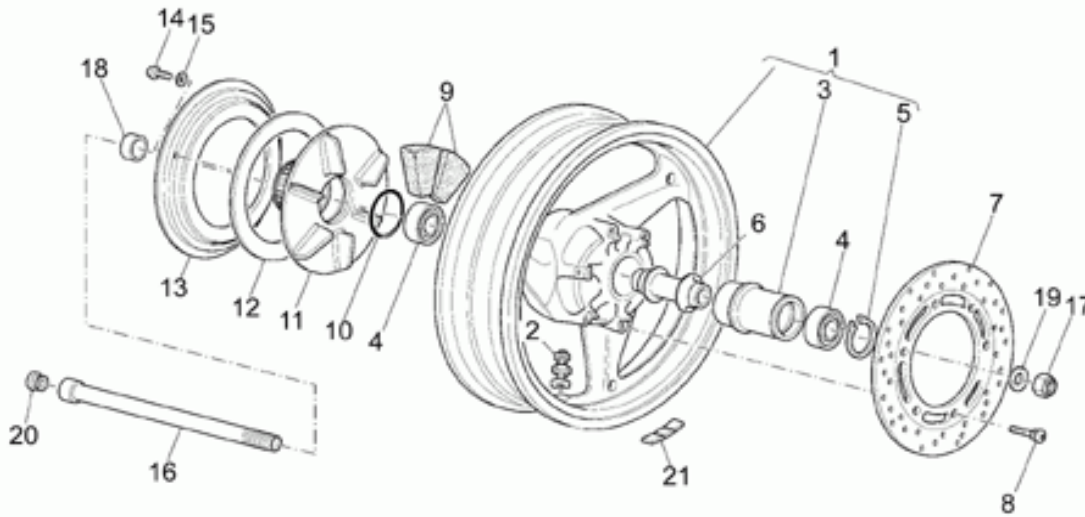

Ref.	Description	Year	I.M.	Country	Version	Code	Qty
1	Roue AR.nue grise 5,5x17"	-	-	-	-	01630630	1
2	Soupape air	-	-	-	-	28617760	1
3	Moyeu	-	-	-	-	01632200	1
4	Roulement	-	-	-	-	92204220	2
5	Bague seeger	-	-	-	-	90271055	1
6	Entretoise roulements	-	-	-	-	01634000	1
7	Disque frein AR or	-	-	-	-	03635700	1
8	Vis	-	-	-	-	30611460	6
9	Joint flexible	-	-	-	-	01336800	12
10	Joint torique	-	-	-	-	90706490	1
11	Disque piece en caoutchouc	-	-	-	-	01335230	1
12	Bague	-	-	-	-	14335350	1
13	Bride	-	-	-	-	14335650	1
14	Vis	-	-	-	-	98230620	6
15	Rondelle	-	-	-	-	03013800	6
16	Axe de roue AR	-	-	-	-	01633330	1
17	Ecrou	-	-	-	-	92630718	1
18	Entretoise	-	-	-	-	01634130	1
19	Rondelle	-	-	-	-	95008219	1
20	Bouchon 15 mm	-	-	-	-	93180111	1
21	Contrepoids	-	-	-	-	14616150	1