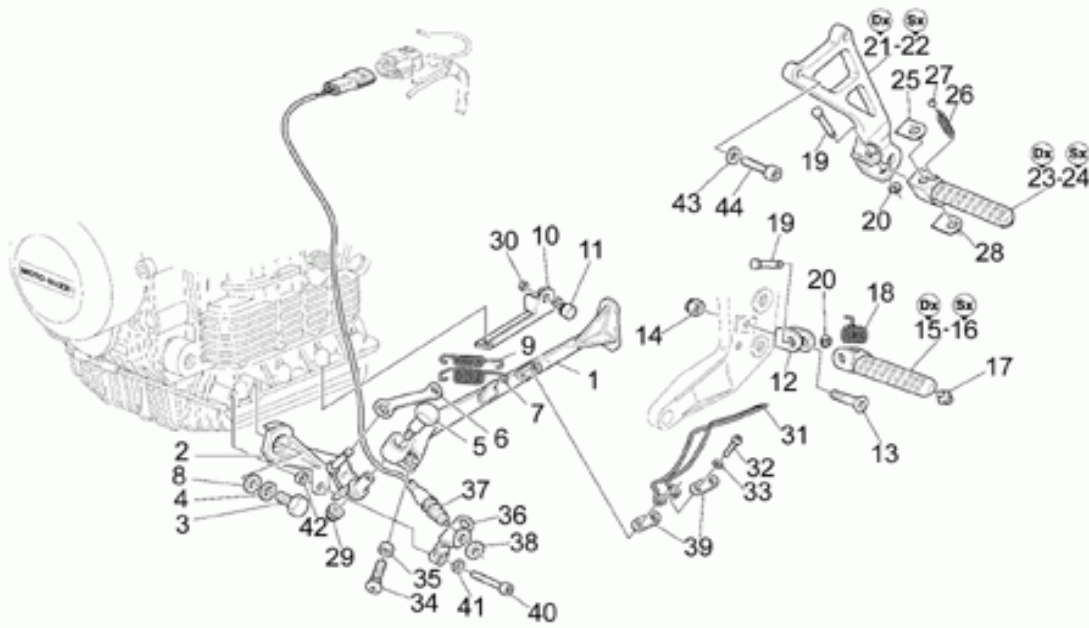

Ref.	Description	Year	I.M.	Country	Version	Code	Qty
1	Béquille latérale	-	-	-	-	02432100	1
2	Plaque	-	-	-	-	01433400	1
3	Vis	-	-	-	-	30432801	1
4	Rondelle spéciale	-	-	-	-	95021114	1
5	Vis	-	-	-	-	01433201	1
6	Plaquette	-	-	-	-	01432730	1
7	Ressort externe	-	-	-	-	30434001	1
8	Rondelle	-	-	-	-	95100120	1
9	Ressort interne	-	-	-	-	30434000	1
10	Plaquette	-	-	-	-	01433600	1
11	Tampon	-	-	-	-	93242015	1
12	Support	-	-	-	-	30442705	2
13	Vis	-	-	-	-	98251040	2
14	Ecrou M10x1,5	-	-	-	-	92630510	2
15	R-pied pilote D	-	-	-	-	30440705	1
16	R-pied pilote G	-	-	-	-	30441805	1
17	Tige	-	-	-	-	30441005	2
18	Ressort de retour	-	-	-	-	30441105	2
19	Pivot	-	-	-	-	30442205	4
20	Bague de butée	-	-	-	-	90280006	4
21	Bride droite noir mat	-	-	-	-	01444640	1
22	Bride gauche noir mat	-	-	-	-	01444740	1
23	Rep-pieds pass.dte	-	-	-	-	30442405	1
24	Rep-p. pass.gche	-	-	-	-	30442805	1
25	Plaque fdc r-pied	-	-	-	-	30443105	2
26	Ressort	-	-	-	-	94321062	2
27	Bille	-	-	-	-	92295706	2
28	Plaquette	-	-	-	-	30441605	2
29	Ecrou bridé	-	-	-	-	92660310	1
30	Ecrou	-	-	-	-	92650006	1
31	Levier	-	-	-	-	01431930	1
32	Vis	-	-	-	-	98350318	2
33	Rondelle	-	-	-	-	14217901	2
34	Vis	-	-	-	-	97040220	1
35	Ecrou	-	-	-	-	92606205	1
36	Plaquette	-	-	-	-	02433800	1
37	Interrupteur	-	-	-	-	01759130	1
38	Ecrou	-	-	-	-	92606508	1
39	Bride	-	-	-	-	01431830	2
40	Vis M6x30	-	-	-	-	98680330	1
41	Rondelle 6,4x12x1,2	-	-	-	-	95008306	1
42	Entretoise	-	-	-	-	91180604	1
43	Rondelle	-	-	-	-	14615901	4