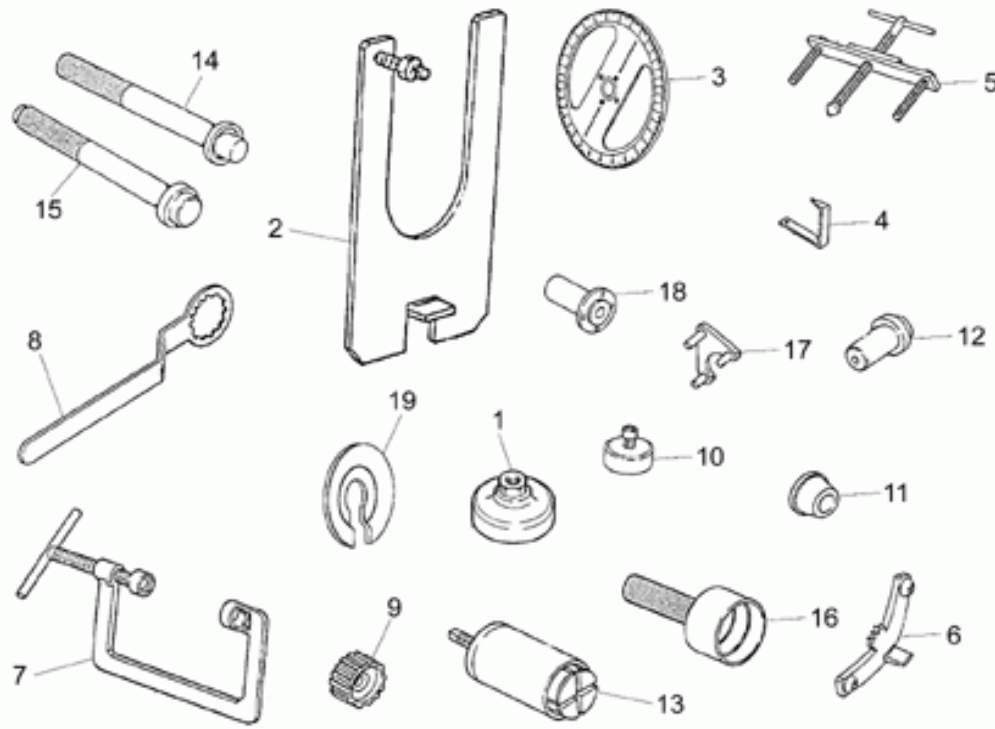

Ref.	Description	Year	I.M.	Country	Version	Code	Qty
1	Clé dém.couver.carter filtre	-	-	-	-	01929100	1
2	Support pour carter vitesses	-	-	-	-	14929600	1
3	Disque contr.calage distr/allu	-	-	-	-	19929600	1
4	Aiguille contr.cal.distr.allum	-	-	-	-	17947560	1
5	Out.mont.bride volant	-	-	-	-	12913600	1
6	Out.blocage vol./cour.d'émar.	-	-	-	-	12911801	1
7	Out.mont./dém.soupapes	-	-	-	-	10907200	1
8	Out.blocage corp int.embayage	-	-	-	-	30912810	1
9	Outil de montage embayage	-	-	-	-	30906510	1
10	Out.mont.joint bride volant	-	-	-	-	14927100	1
11	Out.mont.bride volant	-	-	-	-	12912000	1
12	Out.mont.joint couver.distrib.	-	-	-	-	14927200	1
13	Bague roul.roul.carter transm.	-	-	-	-	12906900	1
14	Point.press.roul.arbres trans.	-	-	-	-	14928900	1
15	Point.presser joint fourreau	-	-	-	-	14929100	1
16	Out.mont.joint bride volant	-	-	-	-	19927100	1
17	Out.main.engrenage arbre cames	-	-	-	-	14927300	1
18	Moyeu pour disque gradué	-	-	-	-	65928400	1
19	Out.l'énléve.bagues fourchette	-	-	-	-	30949700	1