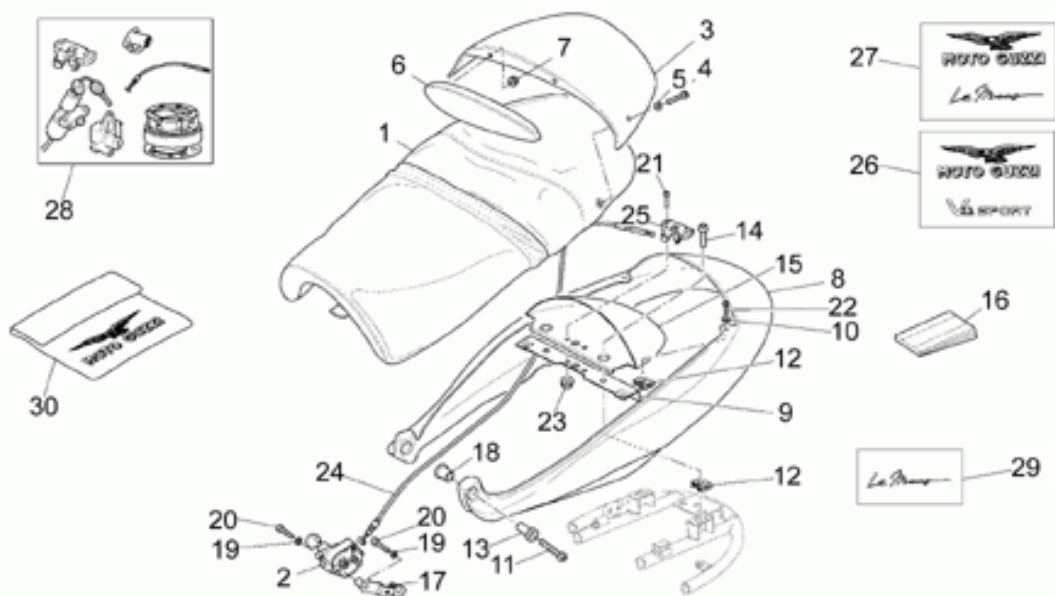

Ref.	Description	Year	I.M.	Country	Version	Code	Qty
1	Selle deux places	-	-	-	-	01460560	1
	Selle Tenni	-	-	-	-	01460585	1
2	Serrure selle	-	-	-	-	02468100	1
3	Couvercle selle passager brut	-	-	-	gr	01466430	1
	Couvercle selle pass.gris chr.	-	-	-	LM c/g	01466460	1
	Couvercle selle pass.gris chr.	-	-	-	LM g/g	01466486	1
	Couvercle selle pass.gris chr.	-	-	-	LM r/g	01466462	1
4	Vis TBEI M6x20	-	-	-	-	98370621	2
5	Rondelle	-	-	-	-	29577860	2
6	Coussin dossier	-	-	-	-	01461530	1
	Coussin dossier Tenni	-	-	-	-	01461585	1
7	Ecrou bridé	-	-	-	-	92650036	2
8	Carénage ar.brut	-	-	-	gr	01573160	1
	Queue AR champagn	-	-	-	LM c/g	01573163	1
	Queue AR. grise Guzzi	-	-	-	LM g/g	01573186	1
	Carénage ar.rouge	-	-	-	LM r/g	01573162	1
	Queue AR. grise Guzzi	-	-	-	SN	01573161	1
9	Plaque	-	-	-	-	01573760	1
10	Rondelle	-	-	-	-	66478610	2
11	Vis	-	-	-	-	98370831	2
12	Ecrou collier M6	-	-	-	-	28576592	4
13	Entretoise	-	-	-	-	91120820	2
14	Vis	-	-	-	-	98230816	2
15	Porte-documents	-	-	-	-	01479660	1
16	Manuel instructions I-GB-F-D	-	-	-	-	01900060	1
17	Plaque	-	-	-	-	01462430	1
18	Caoutchouc	-	-	-	-	93180721	2
19	Rondelle	-	-	-	-	14217901	3
20	Vis	-	-	-	-	98350320	3
21	Vis	-	-	-	-	98250625	2
22	Vis	-	-	-	-	98250618	2
23	Ecrou	-	-	-	-	92650006	2
24	Transmission décrochement sell	-	-	-	-	01468830	1
25	Serrure selle	-	-	-	-	02468600	1
26	Décalco série	-	-	-	SN	01923360	1
27	Décalco série	-	-	-	LM	01923365	1
28	Kit serrure	-	-	-	-	01736830	1
29	Décalco "LeMans"	-	-	-	-	01923462	2
	Décalco "Tenni"	-	-	-	-	01923485	2
30	Housse moto en tissu	-	-	-	-	97326090	1
	Housse protect. moto	-	-	-	-	30970200	1