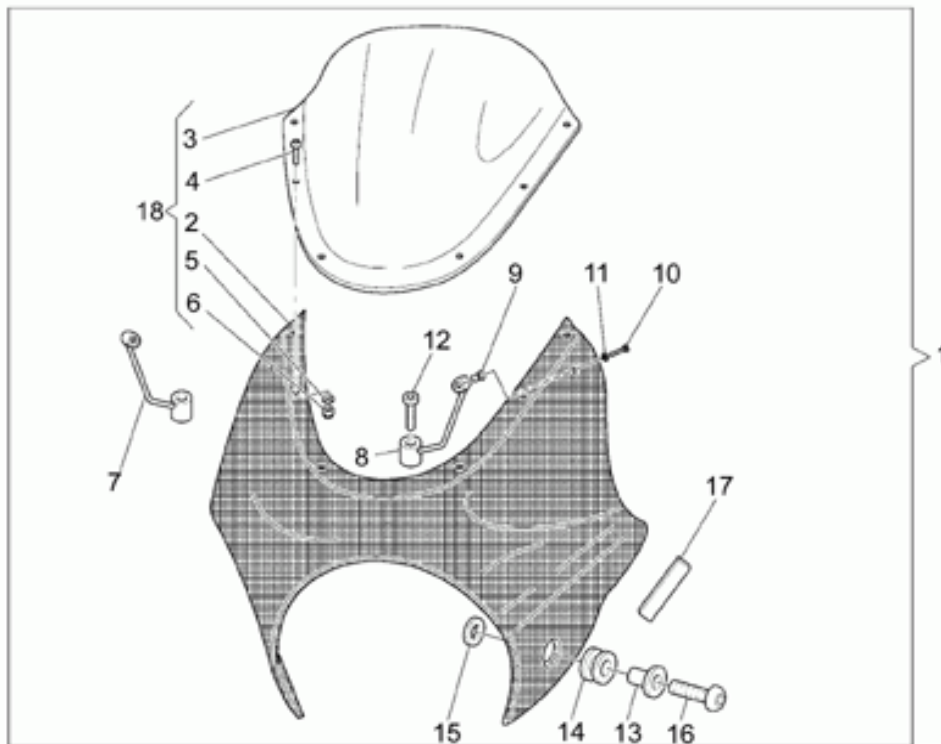

Ref.	Description	Year	I.M.	Country	Version	Code	Qty
1	Coupole cpl.	-	-	-	SN	01977240	1
2	Coupole	-	-	-	SN	01575440	1
3	Pare-brise	-	-	-	SN	01577240	1
4	Vis	-	-	-	SN	98358108	6
5	Rondelle	-	-	-	SN	95007204	6
6	Ecrou	-	-	-	SN	92781040	6
7	Support droite	-	-	-	SN	01577540	1
8	Support gauche	-	-	-	SN	01578640	1
9	Douille anti vibration	-	-	-	SN	93231605	2
10	Vis	-	-	-	SN	98230515	2
11	Rondelle	-	-	-	SN	30577800	2
12	Vis	-	-	-	SN	98620450	2
13	Entretoise	-	-	-	SN	91120806	2
14	Caoutchouc	-	-	-	SN	01573940	2
15	Rondelle	-	-	-	SN	95100218	2
16	Vis	-	-	-	SN	98370835	2
17	Garniture adhesif	-	-	-	SN	29579460	2
18	Vitre coupole	-	-	-	SN	01575340	1