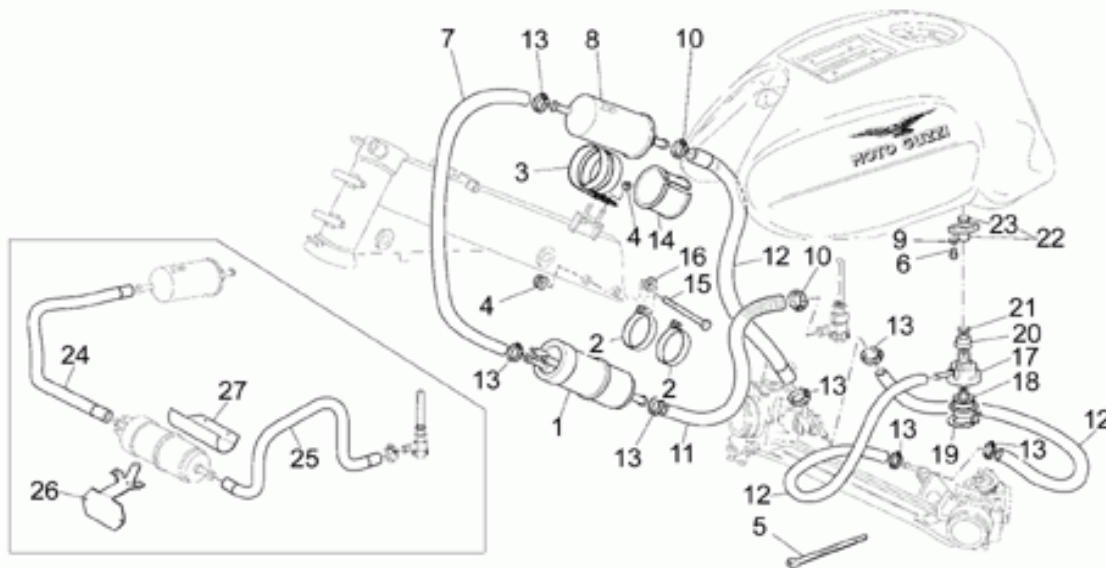

Ref.	Description	Year	I.M.	Country	Version	Code	Qty
1	Pompe essence	-	-	-	-	01107231	1
2	Collier	-	-	-	-	01107330	2
3	Collier	-	-	-	-	01113830	2
4	Ecrou bridé	-	-	-	-	92650106	4
5	Collier	-	-	-	-	30609600	1
6	Vis M5x10	-	-	-	-	98230510	2
7	Tuyan de la pompe au filtre	-	-	-	-	01106130	1
8	Filtre essence	-	-	-	-	30106000	1
9	Rondelle	-	-	-	-	29217960	2
10	Collier	-	-	-	-	93306013	2
11	Tuyau 230mm	-	-	-	-	01106530	1
12	Tuyau SAEJ30R98X14	-	-	-	-	00823952080	1
13	Collier	-	-	-	-	93306017	7
14	Protection caoutch.	-	-	-	-	29105860	1
15	Vis	-	-	-	-	98082370	2
16	Rondelle 6,5x20x2	-	-	-	-	95100141	2
17	Support régulateur	-	-	-	-	01112900	1
18	Régul.pression ess.	-	-	-	-	01112800	1
19	Bague seeger	-	-	-	-	90272037	1
20	Bague	-	-	-	-	30105200	1
21	Joint	-	-	-	-	90714104	1
22	Bride	-	-	-	-	01101830	1
23	Joint torique	-	-	-	-	90706116	1
24	Tuyan de la pompe au filtre	-	-	-	T2	01106161	1
25	Tuyau	-	-	-	T2	01106561	1
26	Support	-	-	-	T2	01704061	1
27	Plaque de protection pompe	-	-	-	T2	01109661	1