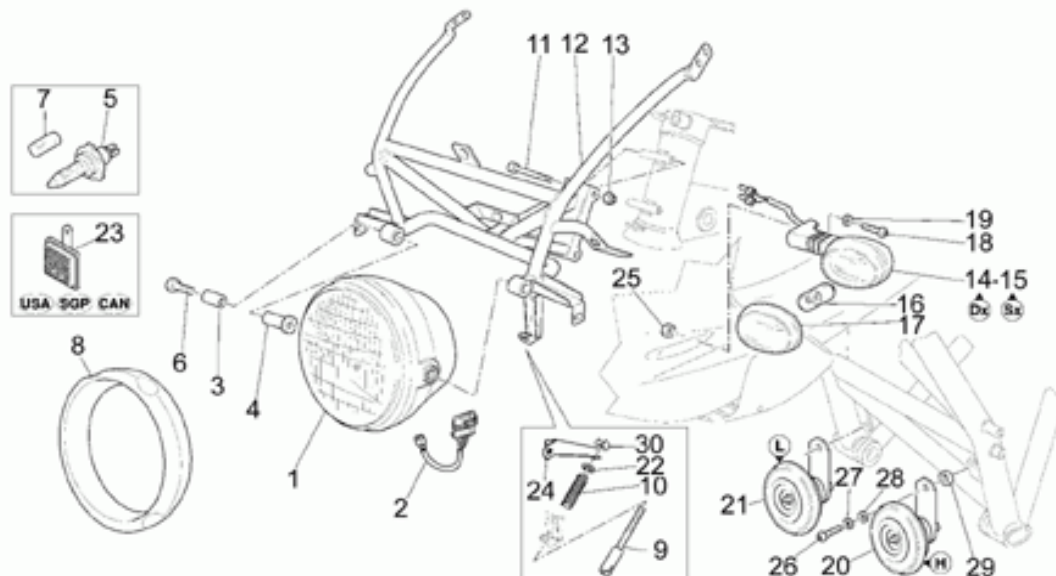

Ref.	Description	Year	I.M.	Country	Version	Code	Qty
1	Phare avant	-	-	USA	-	01740567	1
	Phare avant	-	-	AUS-J-MAL-NZ- SGP-UK	-	03740565	1
	Phare avant	-	-	-	-	01740560	1
2	Cablage	-	-	-	-	01757660	1
3	Entretoise	-	-	-	-	91180834	2
4	Douille en nylon	-	-	-	-	01577160	2
5	Lampe (ou Ampoule) 12V-55/60W	-	-	-	-	93450232	1
6	Vis	-	-	-	-	98082440	2
7	Lampe (ou Ampoule) 12V-5W	-	-	-	-	93450105	1
8	Garniture phare	-	-	-	-	01578961	1
9	Vis embayage	-	-	-	-	01740367	1
10	Ressort	-	-	-	-	94321116	1
11	Vis M8x75	-	-	-	-	98680475	1
12	Cadre porte-instrum.	-	-	-	-	01578660	1
13	Ecrou	-	-	-	-	92630108	1
14	Clignotant arrière droite	-	-	-	-	02750600	1
15	Clignotant arrière gauche	-	-	-	-	02750601	1
16	Lampe (ou Ampoule) 12V-10W	-	-	-	-	93450127	2
17	Vitre clignotant	-	-	-	-	02753700	2
18	Vis TBEI M6x20	-	-	-	-	98370621	2
19	Rondelle	-	-	-	-	95100121	2
20	Klaxon H	-	-	-	-	31743765	1
21	Klaxon L	-	-	-	-	31743766	1
22	Interc. réglage feu	-	-	-	-	01740366	1
23	Catadioptré, ambre	-	-	CDN-SGP-USA	-	01781600	2
24	Plaque	-	-	-	-	01574960	1
25	Ecrou autobloqu.	-	-	-	-	92640106	2
26	Vis M6X18	-	-	-	-	98622318	2
27	Rondelle	-	-	-	-	14217901	2
28	Rondelle	-	-	-	-	95000206	2
29	Entretoise	-	-	-	-	91180606	2
30	Ecrou en cage	-	-	-	-	92660501	1