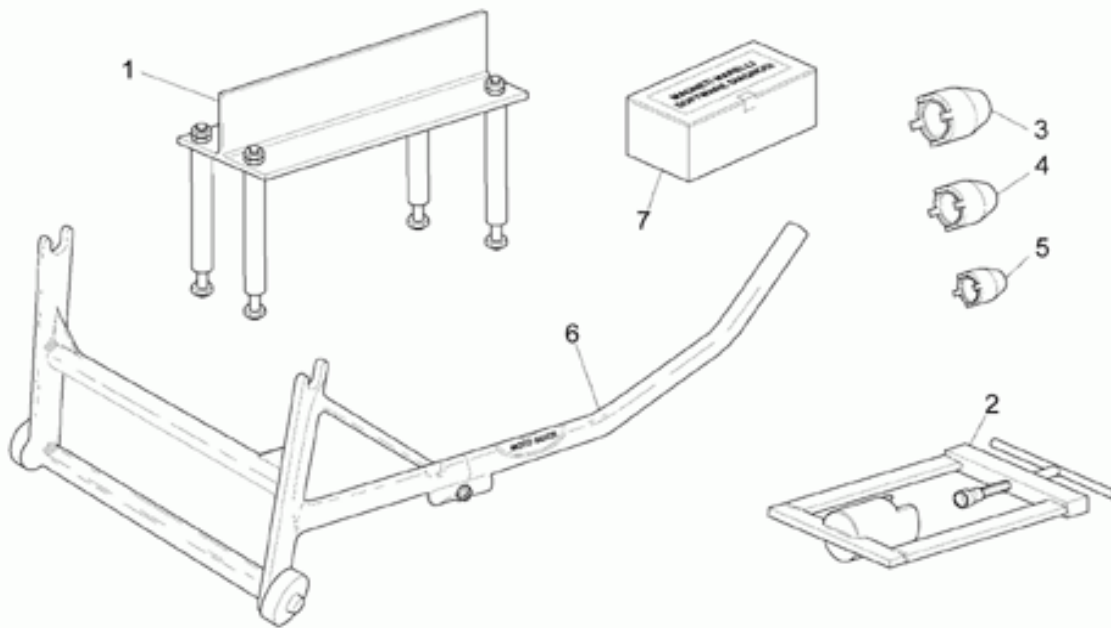

Ref.	Description	Year	I.M.	Country	Version	Code	Qty
1	Out.boite vitesse dans l'étau	-	-	-	-	01912530	1
2	Out.montage pièces caoutchouc	-	-	-	-	01966330	1
3	Clé collier mm34 arbre prim.	-	-	-	-	01913430	1
4	Clé collier mm28 arbre prim.	-	-	-	-	01913830	1
5	Clé collier mm24 arbre prim.	-	-	-	-	01913730	1
6	Béquille centrale	-	-	-	-	00979717	1
7	Logiciel diagnose injec./allum	-	-	-	-	00979715	1