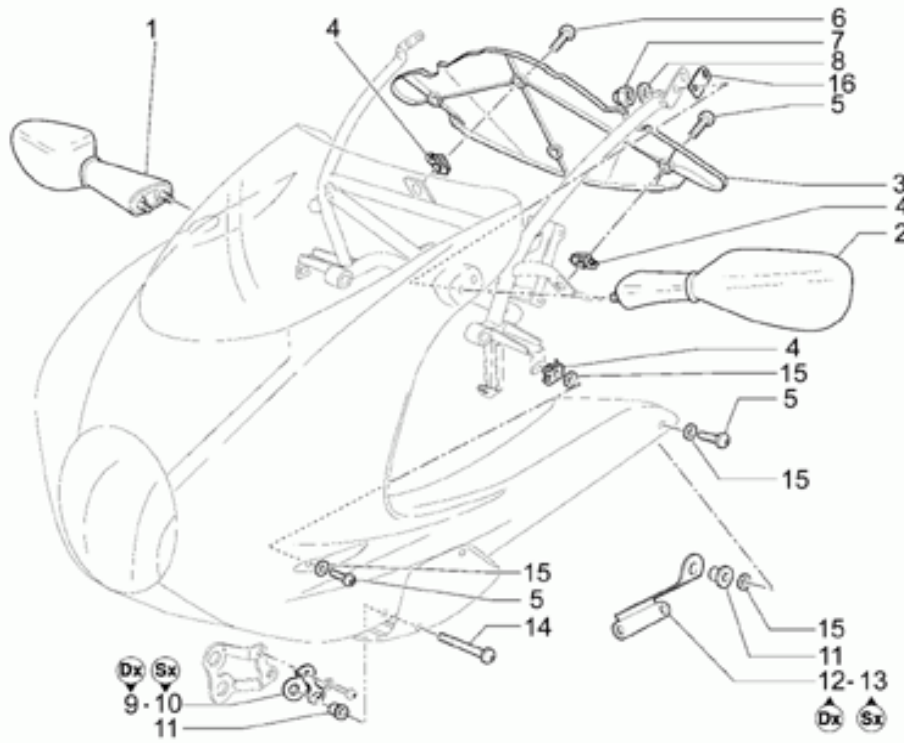

Ref.	Description	Year	I.M.	Country	Version	Code	Qty
1	Miroir rétroviseur dte	-	-	-	-	01769461	1
2	Miroir rétroviseur gche	-	-	-	-	01769861	1
3	Fermeture bulle-tabl. bord	-	-	-	-	01575863	1
4	Clip M6	-	-	-	-	28576591	6
5	Vis TBEI M6x20	-	-	-	-	98370621	6
6	Vis	-	-	-	-	98370635	2
7	Ecrou	-	-	-	-	92781062	4
8	Rondelle	-	-	-	-	14217901	4
9	Plaquette droite	-	-	-	-	01577760	1
10	Plaquette gauche	-	-	-	-	01577761	1
11	Caoutchouc	-	-	-	-	93231606	4
12	Support droite	-	-	-	-	01577662	1
13	Support gauche	-	-	-	-	01577663	1
14	Vis	-	-	-	-	98890380	2
15	Rondelle	-	-	-	-	29577860	8
16	Caoutchouc	-	-	-	-	01769761	2