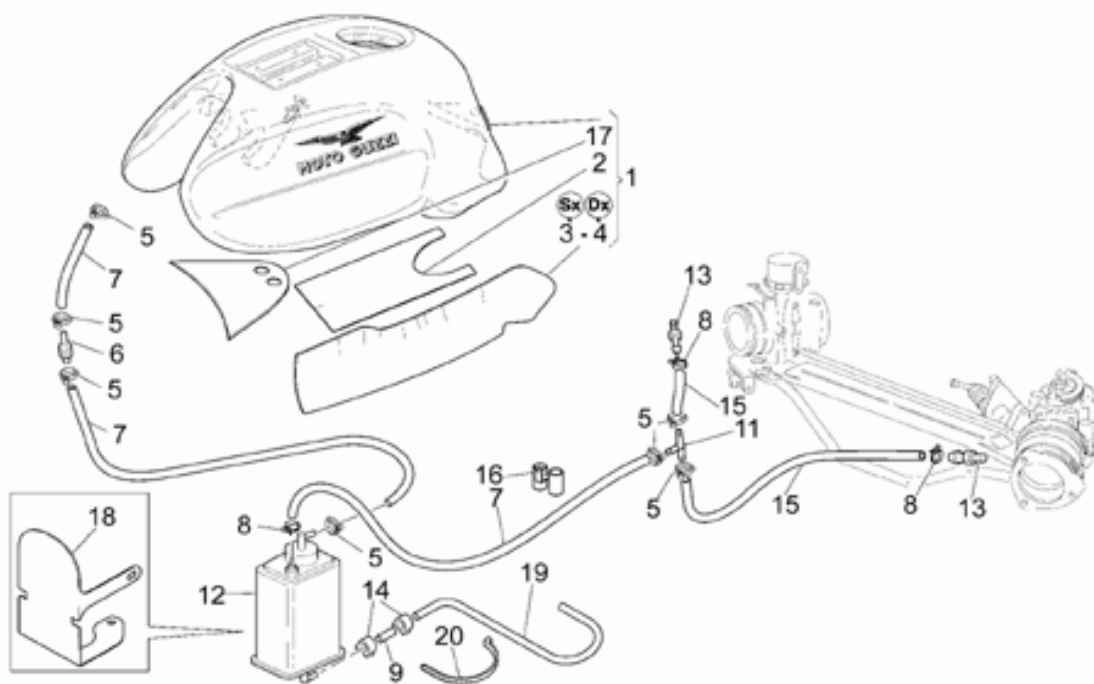

Ref.	Description	Year	I.M.	Country	Version	Code	Qty
1	Réservoir essence champagne	-	-	-	LM c/g	89000393	1
	Réservoir	-	-	-	LM g/g	89000417	1
	Réservoir ess. gris	-	-	-	LM r/g	89000392	1
	Réservoir ess. gris	-	-	-	SN c.g	01100266	1
	Réservoir ess. vert	-	-	-	SN g	01100265	1
	Réservoir rouge	-	-	-	SN v.r	01100267	1
2	Isolant central reservoir	-	-	-	-	01103730	1
3	Panneau thermofuge gche	-	-	-	-	01103831	1
4	Panneau thermofuge dte	-	-	-	-	01103832	1
5	Collier	-	-	-	-	29108550	7
6	Soupape reniflard huile	-	-	-	-	29104985	1
7	Tuyau SAEJ30R76X121/4"	-	-	-	-	00823956060	1
8	Collier	-	-	-	-	61108500	3
9	Tuyau caoutchouc 12,5X7,8 5/16"	-	-	-	-	00823956080	1
11	Raccord 3 voies	-	-	-	-	29106660	1
12	Filtre à charbon	-	-	-	-	01116031	1
13	Raccord	-	-	-	-	30115220	2
14	Collier	-	-	-	-	28157950	2
15	Tuyau SAE30 R73/16"	-	-	-	-	00823956050	1
16	Support	-	-	-	-	01424632	1
17	Isolant avant reservoir	-	-	-	-	01103731	1
18	Bride	-	-	-	-	01439230	1
19	Tuyau d'aspiration	-	-	-	-	01119230	1
20	Collier	-	-	-	-	93304300	1