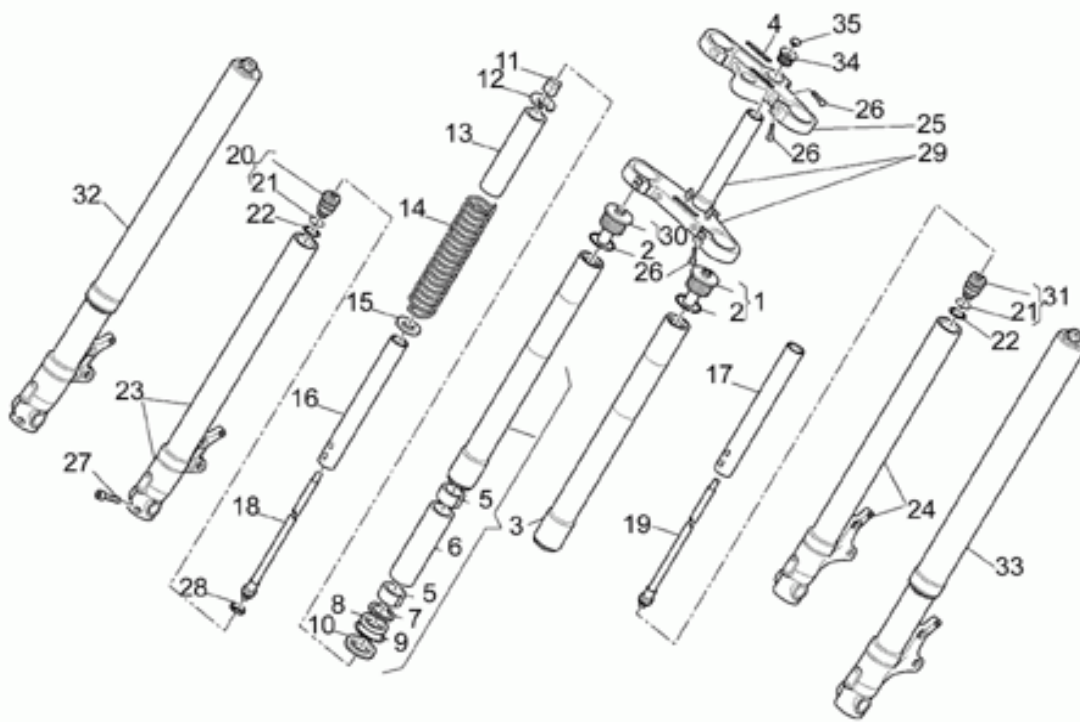

Ref.	Description	Year	I.M.	Country	Version	Code	Qty
1	Bouchon gauche	-	-	-	-	01504530	1
2	Joint torique	-	-	-	-	01530564	2
3	Fourreau	-	-	-	-	01530587	2
4	Décalco "Aquila"	-	-	-	-	01517700	1
5	Bague	-	-	-	-	01530566	4
6	Entretoise	-	-	-	-	01530567	2
7	Rondelle	-	-	-	-	01530568	2
8	Bague d'étanchéité 40x52x9,5	-	-	-	-	27530584	2
9	Bague de butée	-	-	-	-	30526261	2
10	Pare-poussière	-	-	-	-	01530571	2
11	Contre-écrou	-	-	-	-	01530572	2
12	Rondelle	-	-	-	-	03530508	2
13	Tuyau	-	-	-	-	01530586	2
14	Ressort	-	-	-	-	01526630	2
15	Rondelle	-	-	-	-	01530575	2
16	Tuyau d.	-	-	-	-	01530576	1
17	Tuyau g.	-	-	-	-	01530577	1
18	Tige de pompage D	-	-	-	-	01526460	1
19	Tige de pompage G	-	-	-	-	01526461	1
20	Gr. bouchon cpl.	-	-	-	-	01526330	1
21	Joint torique	-	-	-	-	01530578	2
22	Joint torique	-	-	-	-	03530522	2
23	Fourreau D	-	-	-	-	01522560	1
24	Fourreau G	-	-	-	-	01522660	1
25	Plaque sup. fourche	-	-	-	-	01493160	1
26	Vis M8x30	-	-	-	-	98682430	7
27	Vis M6x25	-	-	-	-	98682325	2
28	Segment	-	-	-	-	01530580	1
29	Base avec tube	-	-	-	-	01494060	1
30	Bouchon d.	-	-	-	-	01504531	1
31	Bouchon gauche	-	-	-	-	01526331	1
32	Tige droite cpl.	-	-	-	-	01490660	1
	Tige droite cpl.	-	-	-	LM g/g	01490685	1
33	Tige gauche cpl.	-	-	-	-	01490760	1
	Tige gauche cpl.	-	-	-	LM g/g	01490785	1
34	Ecrou fixation tête	-	-	-	-	30513401	1
35	Bouchon	-	-	-	-	23943410	1