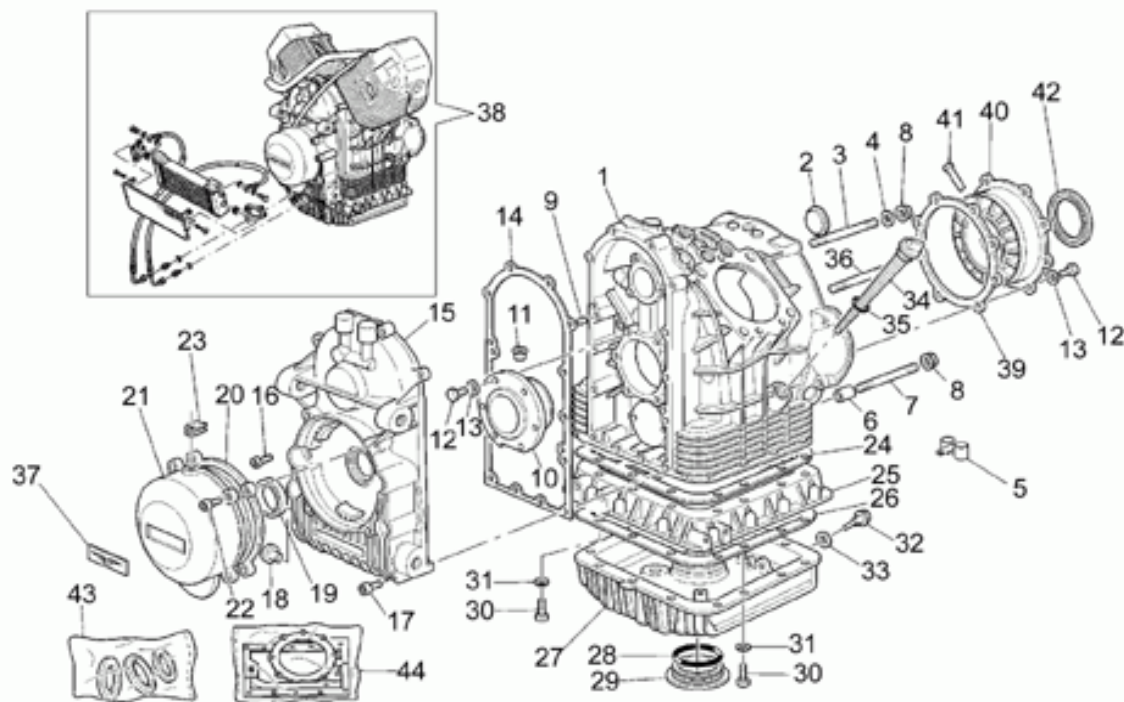

Ref.	Description	Year	I.M.	Country	Version	Code	Qty
40	Bride complète	-	-	-	std	12011400	1
41	Goupille	-	-	-	-	12011700	1
42	Bague d'étanchéité	-	-	-	-	90405367	1
43	Gr.joint mot/chang.vit./trans.	-	-	-	-	01999030	1
44	Gr.huile mot/chang.vit./trans.	-	-	-	-	01999530	1