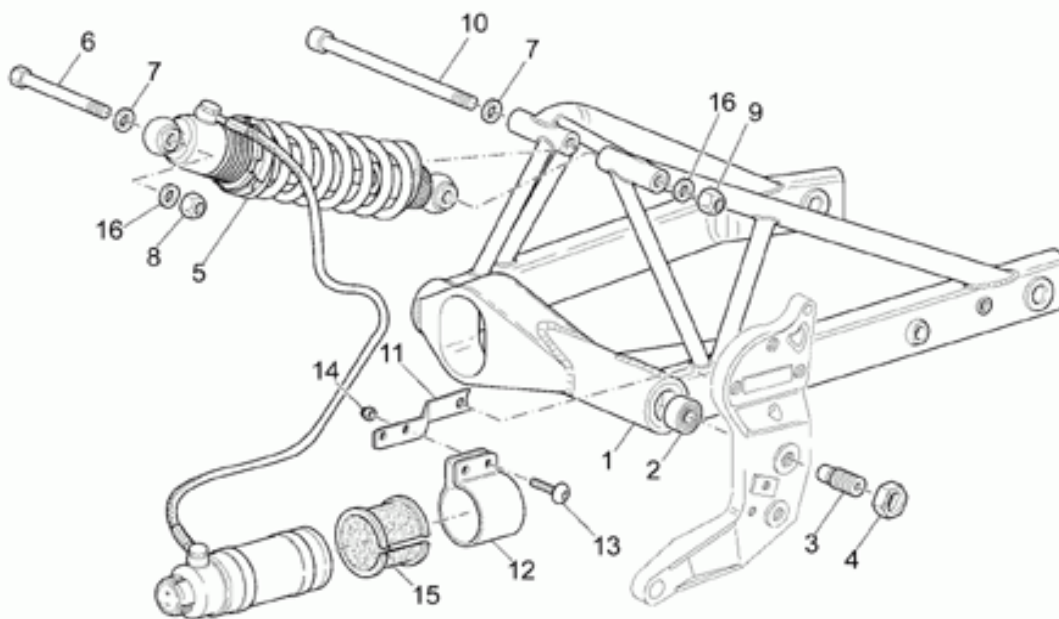

Ref.	Description	Year	I.M.	Country	Version	Code	Qty
1	Fourche ar.	-	-	-	-	01540230	1
2	Roulement à billes	-	-	-	-	92218418	2
3	Pivot	-	-	-	-	37547060	2
4	Ecrou borgne	-	-	-	-	30547860	2
5	Amortisseur Sach-Boge	-	-	-	-	02550201	1
6	Vis	-	-	-	-	98083670	1
7	Rondelle	-	-	-	-	95008213	2
8	Ecrou	-	-	-	-	92630513	1
9	Ecrou autobloqu.	-	-	-	-	92630512	1
10	Vis inférieure	-	-	-	-	98680616	1
11	Plaque support	-	-	-	-	01557960	1
12	Collier	-	-	-	-	02107300	1
13	Vis	-	-	-	-	98350316	2
14	Ecrou M6x1	-	-	-	-	92630106	2
15	Caoutchouc	-	-	-	-	29107460	1
16	Rondelle	-	-	-	-	30217900	2