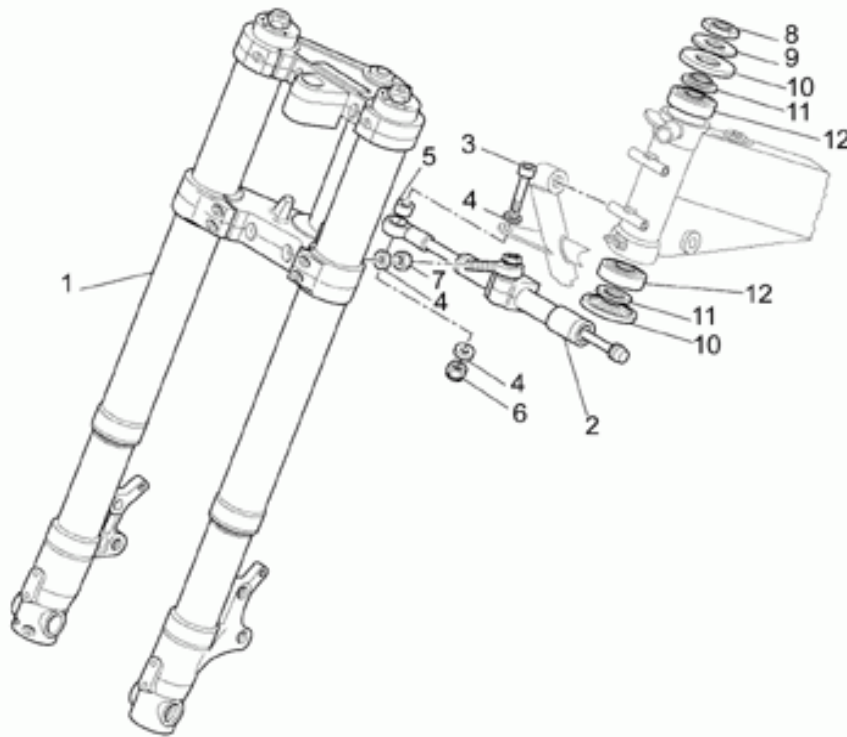

Ref.	Description	Year	I.M.	Country	Version	Code	Qty
1	Fourche Av.	-	-	-	-	01490260	1
	Fourche Av.	-	-	-	LM g/g	01490285	1
2	Amortisseur de direction	-	-	-	-	01530230	1
3	Vis	-	-	-	-	98370835	1
4	Rondelle	-	-	-	-	95005308	3
5	Entretoise	-	-	-	-	91180812	1
6	Ecrou	-	-	-	-	92630108	1
7	Ecrou	-	-	-	-	92602208	1
8	Ecrou	-	-	-	-	92700241	1
9	Rondelle	-	-	-	-	30516500	1
10	Pare-poussière	-	-	-	-	14517000	2
11	Rondelle d'appui	-	-	-	-	14516700	2
12	Roulement roul.con.	-	-	-	-	92249225	2