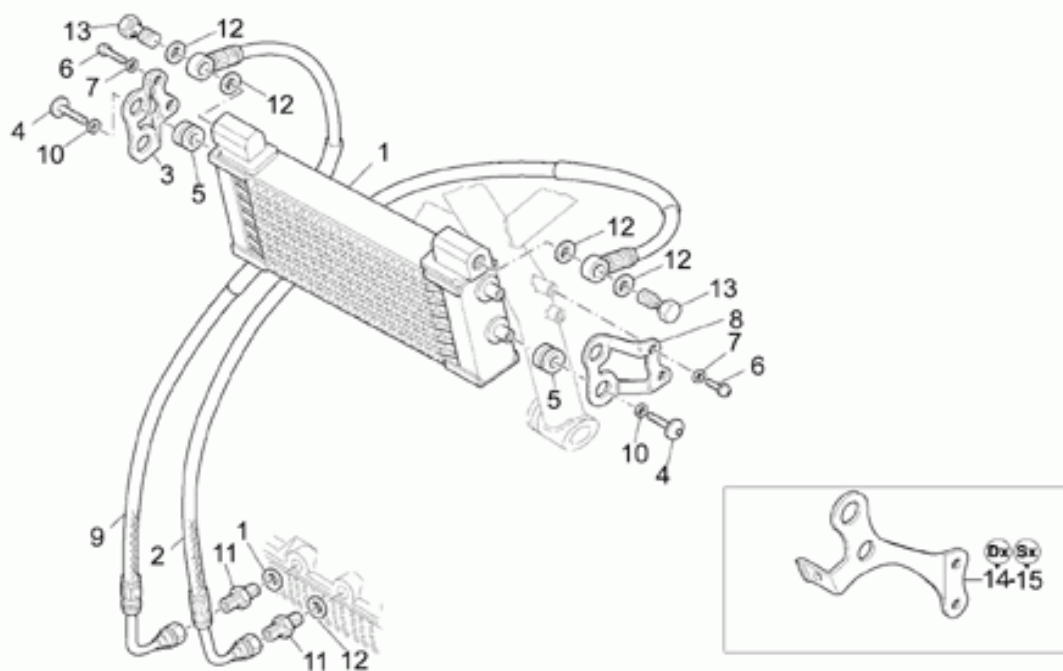

Ref.	Description	Year	I.M.	Country	Version	Code	Qty
1	Radiateur huile cpl.	-	-	-	-	01162030	1
2	Tube retour huile	-	-	-	-	01162330	1
3	Bride droite	-	-	-	T1	01164231	1
4	Vis	-	-	-	-	98370616	4
5	Caoutchouc	-	-	-	-	91551132	4
6	Vis	-	-	-	-	98350320	4
7	Rondelle	-	-	-	-	95000206	4
8	Bride gauche	-	-	-	T1	01164431	1
9	Tuyau	-	-	-	-	01161630	1
10	Rondelle	-	-	-	-	95100116	4
11	Reduction	-	-	-	-	01161330	2
12	Joint	-	-	-	-	01154230	6
13	Vis percée	-	-	-	-	01161730	2
14	Bride droite	-	-	-	T2	01164261	1
15	Bride gauche	-	-	-	T2	01164461	1