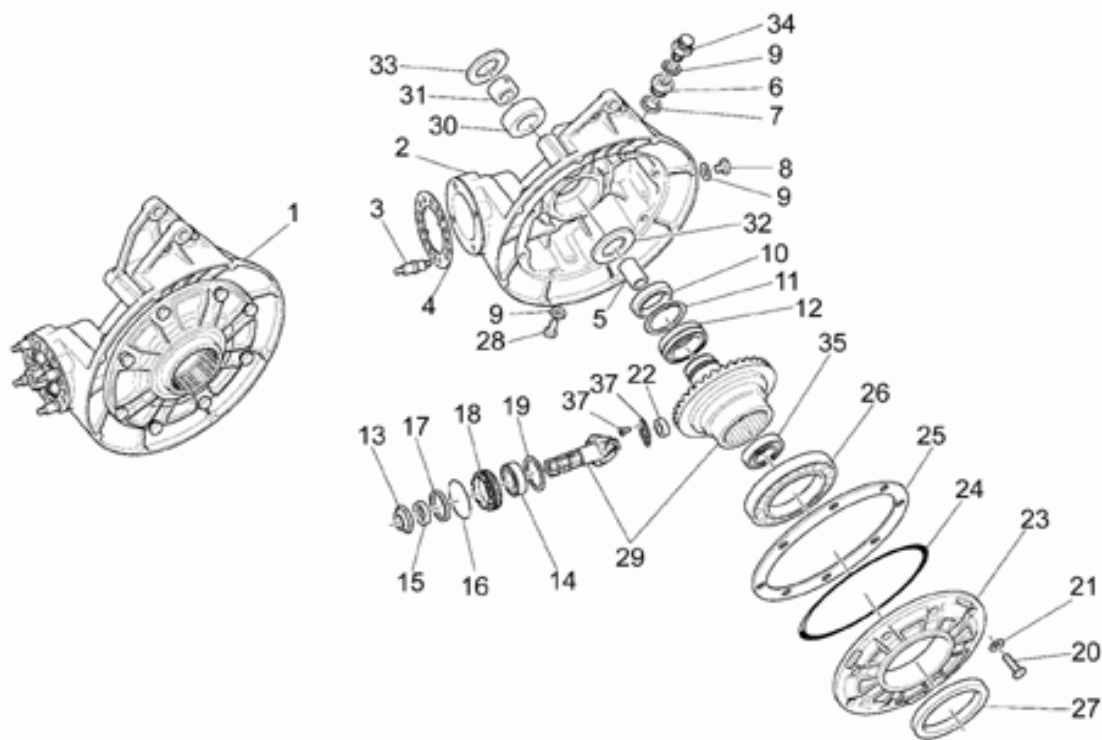

Ref.	Description	Year	I.M.	Country	Version	Code	Qty
1	Carter de transmission noir	-	-	-	-	01350240	1
2	Carter de transmission noir	-	-	-	-	01350340	1
3	Goujon	-	-	-	-	04357900	4
4	Bague	-	-	-	-	04358700	1
5	Entretoise	-	-	-	-	01356930	1
6	Bouchon huile	-	-	-	-	01351230	1
7	Joint	-	-	-	-	01154230	1
8	Bouchon niveau huile	-	-	-	-	95980214	1
9	Joint	-	-	-	-	01528930	3
10	Bague d'étanchéité	-	-	-	-	90403850	1
11	Bague seeger	-	-	-	-	90353040	1
12	Roulement à rouleaux	-	-	-	-	92234055	1
13	Ecrou	-	-	-	-	04356700	1
14	Roulement	-	-	-	-	92201926	2
15	Entretoise	-	-	-	-	04356800	1
16	Joint torique	-	-	-	-	90706616	1
17	Bague d'étanchéité	-	-	-	-	90403257	1
18	Bague	-	-	-	-	04354900	1
19	Cale 1,5 mm	-	-	-	-	04355300	1
	Cale 1,6 mm	-	-	-	-	04355301	1
	Cale 1,7 mm	-	-	-	-	04355302	1
	Cale 1,8 mm	-	-	-	-	04355303	1
	Cale 1,9 mm	-	-	-	-	04355304	1
20	Vis	-	-	-	-	19357660	8
21	Rondelle	-	-	-	-	14615901	8
22	Roulement à rouleaux	-	-	-	-	92231216	1
23	Bride	-	-	-	-	04350400	1
24	Joint torique	-	-	-	-	90706958	1
25	Cale 0,6 mm	-	-	-	-	04355100	1
	Cale 0,7 mm	-	-	-	-	04355101	1
	Cale 0,8 mm	-	-	-	-	04355102	1
	Cale 0,9 mm	-	-	-	-	04355103	1
	Cale 1 mm	-	-	-	-	04355104	1
	Cale 1,1 mm	-	-	-	-	04355105	1
	Cale 1,2 mm	-	-	-	-	04355106	1
26	Roulement	-	-	-	-	92208014	1
27	Bague d'étanchéité	-	-	-	-	90407085	1
28	Bouchon vid.huile	-	-	-	-	31003766	1
29	Couple conique 11/32	-	-	-	-	01354630	1
30	Roulement à rouleaux	-	-	-	-	92252225	1
31	Bague	-	-	-	-	92259025	1
32	Rondelle	-	-	-	-	04351900	1
33	Rondelle	-	-	-	-	37359005	1