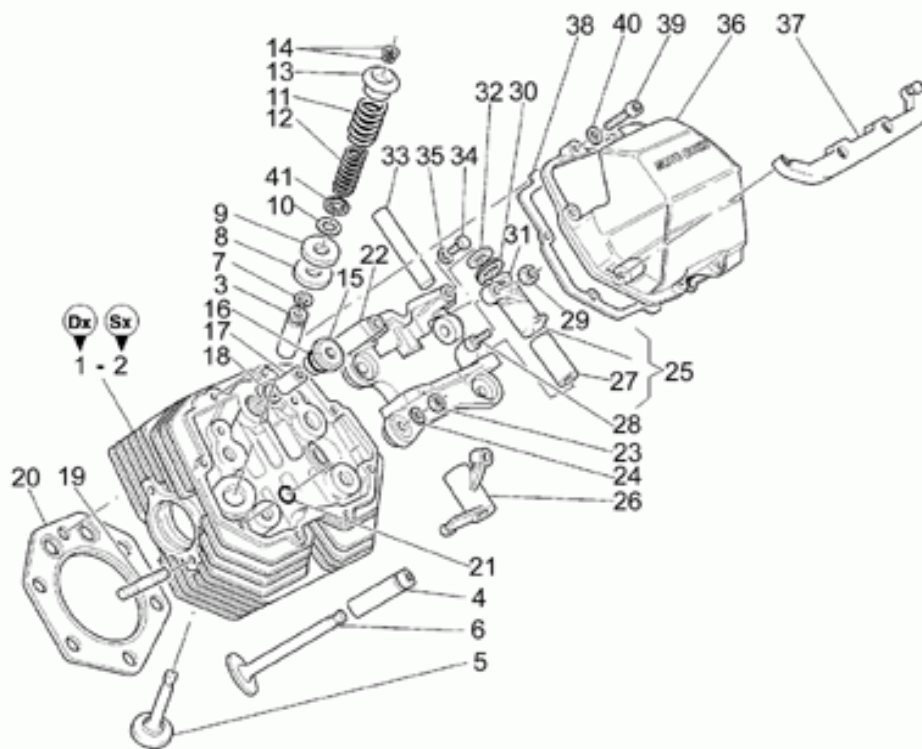

Ref.	Description	Year	I.M.	Country	Version	Code	Qty
1	Tête d.guides desoupapes	-	-	-	-	01022130	1
2	Tête g.guides desoupapes	-	-	-	-	01022230	1
3	Guide-soupape purge	-	-	-	-	13036801	2
4	Guide-soupape aspir.	-	-	-	-	14036860	2
5	Soupape d'échappement	-	-	-	-	37036105	2
6	Soupape d'admission	-	-	-	-	37036005	2
7	Anneau élastique	-	-	-	-	90353016	4
8	Rondelle	-	-	-	-	13037200	4
9	Rondelle	-	-	-	-	14037300	10
10	Rosette pour plaque	-	-	-	-	01038730	2
11	Ressort externe	-	-	-	-	37037405	4
12	Ressort interne	-	-	-	-	37037605	4
13	Coupelle supérieur	-	-	-	-	37038005	4
14	Demi-clavette soupape	-	-	-	-	12038100	8
15	Bouchon huile	-	-	-	-	12022600	2
16	Joint torique 20,24x2,62	-	-	-	-	90706203	2
17	Ecrou colonne	-	-	-	-	13021900	2
18	Rondelle	-	-	-	-	95129180	2
19	Vis sans tête	-	-	-	-	96508040	4
20	Joint	-	-	-	-	30022060	2
21	Joint torique	-	-	-	-	90706094	8
22	Support culbuteur	-	-	-	-	14034865	2
23	Ecrou	-	-	-	-	92603010	10
24	Rondelle	-	-	-	-	14018400	10
25	Culbuteur d.complet	-	-	-	-	14030201	2
26	Culbuteur g.complet	-	-	-	-	14030401	2
27	Bague	-	-	-	-	91111511	4
28	Vis embrayage	-	-	-	-	17034050	4
29	Ecrou	-	-	-	-	10034100	4
30	Ressort	-	-	-	-	94322215	4
31	Rondelle	-	-	-	-	90118152	8
32	Rondelle	-	-	-	-	10032700	4
33	Axe culbuteur	-	-	-	-	12031800	4
34	Vis M6X16	-	-	-	-	98084316	4
35	Rondelle	-	-	-	-	95120065	4
36	Couvercle tête droit/gauc.gris	-	-	-	-	01023560	2
37	Protection bougie gris	-	-	-	-	01941030	2
38	Joint couvercle	-	-	-	-	14023760	2
39	Vis M6x25	-	-	-	-	98682325	16
40	Rondelle 6,15x11x0,8	-	-	-	-	95008206	16
41	Coupelle inférieure	-	-	-	-	01037030	2