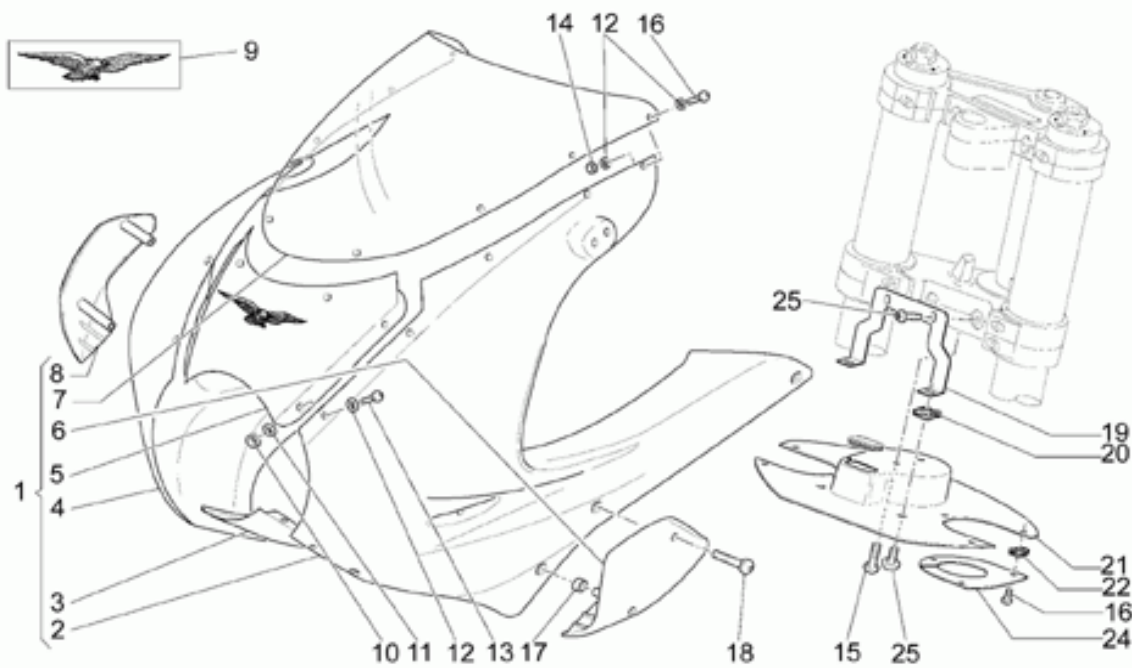

Ref.	Description	Year	I.M.	Country	Version	Code	Qty
1	Coupole champagne	-	-	-	LM	01575364	1
	Coupole, rouge	-	-	-	LM	01575363	1
2	Carène latérale g.noire	-	-	-	LM	01575462	1
	Carène latérale g. champagne	-	-	-	LM c/g	01575464	1
	Carène lat. g. verte	-	-	-	LM g/g	015754871	1
	Carène latérale g.rouge	-	-	-	LM r/g	01575463	1
3	Carène cent.inf.champagne	-	-	-	LM c/g	01575764	1
	Carène cent.inf.verte	-	-	-	LM g/g	01575787	1
	Carénage cent.inférieur brut	-	-	-	LM gr	01575760	1
	Carénage cent.inférieur rouge	-	-	-	LM r/g	01575763	1
4	Carène latérale d. champagne	-	-	-	LM c/g	01575564	1
	Carène lat. d. verte	-	-	-	LM g/g	01575587	1
	Carénage de droit brut	-	-	-	LM gr	01575560	1
	Carénage de droit rouge	-	-	-	LM r/g	01575563	1
5	Carène cent.sup.champagne	-	-	-	LM c/g	01575664	1
	Carène cent.sup.verte	-	-	-	LM g/g	01575687	1
	Carénage cent.supérieur brut	-	-	-	LM gr	01575662	1
	Carénage cent.supérieur rouge	-	-	-	LM r/g	01575663	1
6	Prise air g. grise	-	-	-	LM c/g	01576364	1
	Prise air g. verte	-	-	-	LM g/g	01576387	1
	Prise air g. grise	-	-	-	LM r/g	01576363	1
7	Vitre coupole	-	-	-	LM	01577260	1
8	Prise air d. grise	-	-	-	LM c/g	01576264	1
	Prise air d. verte	-	-	-	LM g/g	01576287	1
	Prise air d. grise	-	-	-	LM r/g	01576263	1
9	Décalco "Aquila"	-	-	-	LM	01926160	1
10	Ecrou	-	-	-	LM	92630205	8
11	Rondelle	-	-	-	LM	30577800	8
12	Rondelle	-	-	-	LM	30577801	24
13	Vis	-	-	-	LM	98370514	8
14	Ecrou	-	-	-	LM	92787205	8
15	Vis	-	-	-	LM	98370616	2
16	Vis	-	-	-	LM	98230512	8
17	Entretoise 6,5X12X2	-	-	-	LM	91180702	2
	Entretoise 7X12X5	-	-	-	LM	91180705	2
18	Vis	-	-	-	LM	98890370	2
19	Plaquette	-	-	-	LM	01588360	1
20	Clip M6	-	-	-	LM	28576591	2
21	Bavette anti-éclaboussures	-	-	-	LM	01571860	1
22	Ecrou collier	-	-	-	LM	01576532	6
24	Prot. Tige	-	-	-	LM	01574760	2
25	Vis M6x10	-	-	-	LM	98370609	4