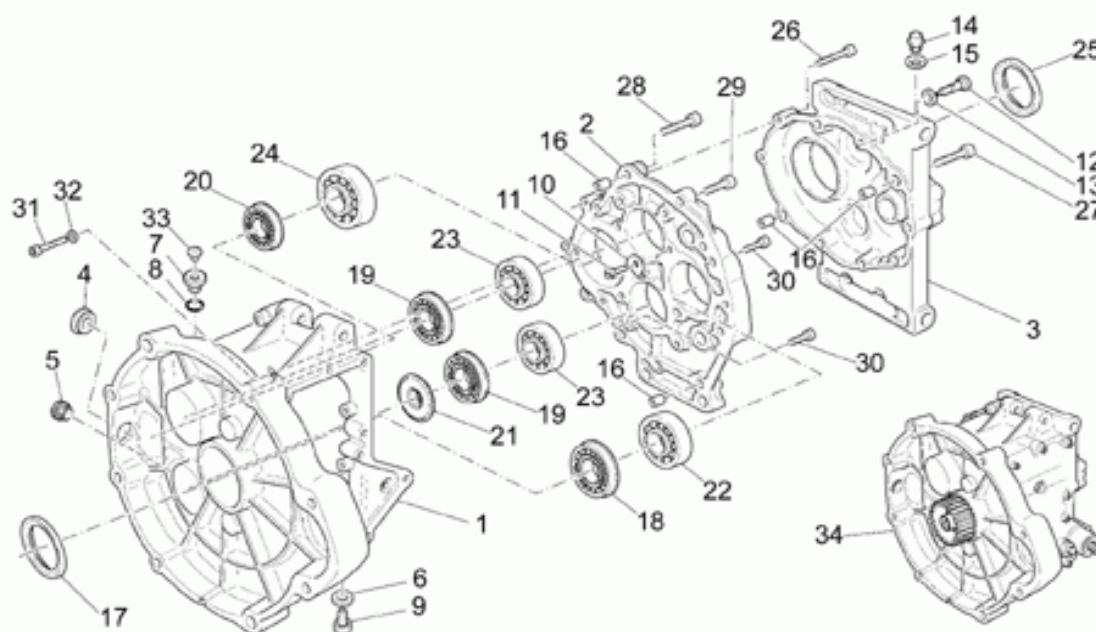

Ref.	Description	Year	I.M.	Country	Version	Code	Qty
1	Boîte vitesses noir	-	-	-	-	01200240	1
2	Couvercle boîte noir	-	-	-	-	01200840	1
3	Couvercle noir	-	-	-	-	01201340	1
4	Bouchon	-	-	-	-	93180220	1
5	Bouchon niveau huile	-	-	-	-	01205730	1
6	Joint	-	-	-	-	01528930	1
7	Bouchon huile	-	-	-	-	12022600	1
8	Joint torique 20,24x2,62	-	-	-	-	90706203	1
9	Bouchon vid.huile	-	-	-	-	31003766	2
10	Plaque	-	-	-	-	04205500	4
11	Vis	-	-	-	-	98280620	4
12	Vis percée	-	-	-	-	04239400	1
13	Joint	-	-	-	-	12006400	1
14	Bouchon purge	-	-	-	-	19206501	1
15	Garniture	-	-	-	-	10528900	1
16	Bague	-	-	-	-	19015020	4
17	Bague d'étanchéité 40x56x8/7	-	-	-	-	90404059	1
18	Roulement à rouleaux 30x62x16	-	-	-	-	92234730	1
19	Roulement à rouleaux 20x52x15	-	-	-	-	92234720	2
20	Roulement à rouleaux 17x40x12	-	-	-	-	92234017	1
21	Disque	-	-	-	-	04205100	2
22	Roulement à billes 20x52x17	-	-	-	-	92201423	1
23	Roulement 25x52x15	-	-	-	-	92201225	2
24	Roulement à billes 40x68x15	-	-	-	-	92201141	1
25	Bague d'étanchéité 42x56x7	-	-	-	-	90404255	1
26	Vis M6X40	-	-	-	-	98680340	5
	Vis M6X45	-	-	-	-	98680345	1
27	Vis M8XS45	-	-	-	-	98680445	4
28	Vis M8x40	-	-	-	-	98680440	2
29	Vis M8X30	-	-	-	-	98680430	1
	Vis M8X35	-	-	-	-	98682435	1
30	Vis M6X30	-	-	-	-	98682330	5
31	Vis M6x35	-	-	-	-	98680335	1
32	Rondelle	-	-	-	-	95000206	1
33	Bouchon	-	-	-	-	93180245	1
34	Boite de vitesses compl.noir	-	-	-	-	01991560	1