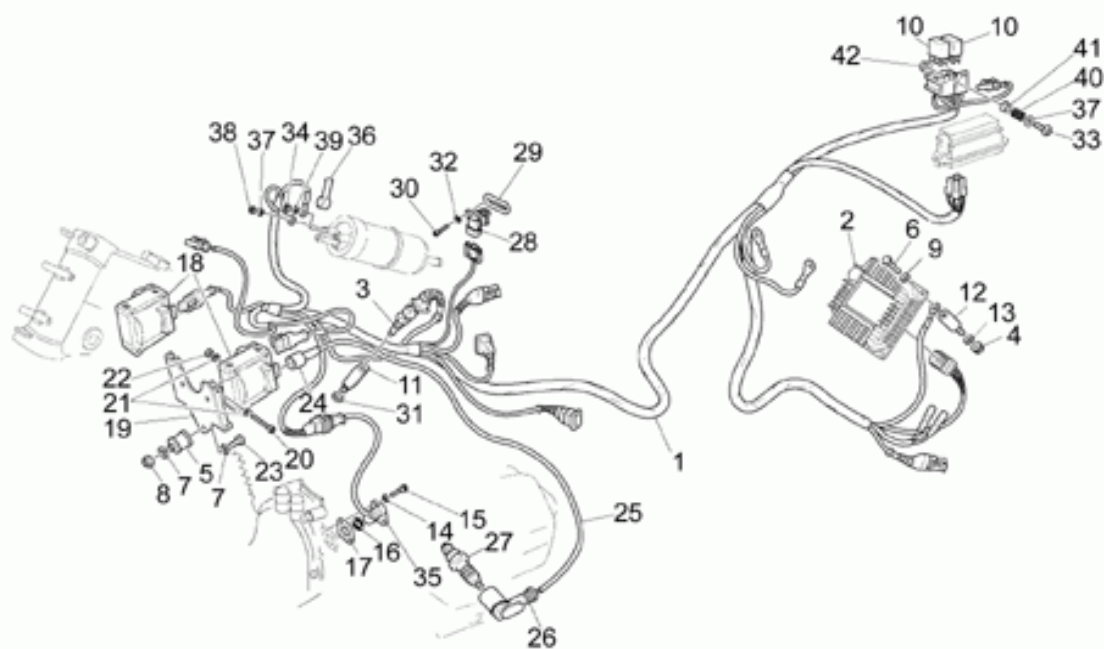

Ref.	Description	Year	I.M.	Country	Version	Code	Qty
38	Ecrou	-	-	-	-	92602205	1
39	Rondelle	-	-	-	-	95000204	1
40	Caoutchouc	-	-	-	-	91551085	2
41	Entretoise	-	-	-	-	91110508	2
42	Ecrou	-	-	-	-	92630205	2