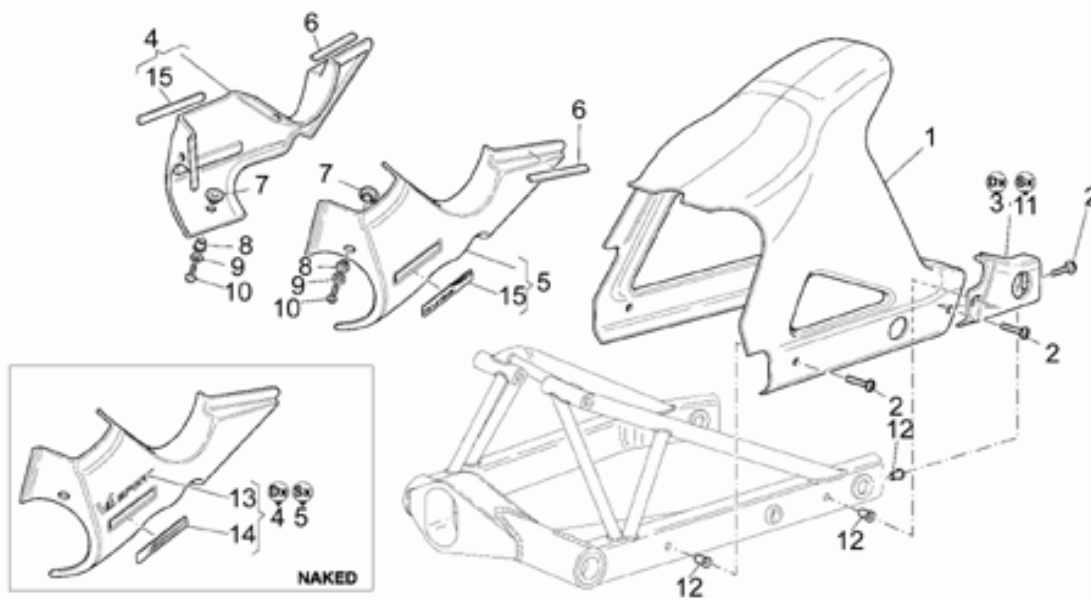

Ref.	Description	Year	I.M.	Country	Version	Code	Qty
1	Garde-boue arrière	-	-	-	-	01437030	1
2	Vis	-	-	-	-	98223520	6
3	Couvre-pivot d.gris	-	-	-	LM	01546363	1
	Couvre-pivot d. noir	-	-	-	SN	01546340	1
4	Flanc d. carb.	-	-	-	-	01570241	1
	Panneau latéral droit brut	-	-	-	gr	01570230	1
	Flanc D, gris	-	-	-	LM c/g	01570263	1
	Flanc D, gris	-	-	-	LM g/g	01570286	1
	Flanc D, gris	-	-	-	LM r/g	01570262	1
	Flanc D, gris	-	-	-	SN	01570261	1
5	Flanc g. carb.	-	-	-	-	01570441	1
	Panneau latéral gauche brut	-	-	-	gr	01570430	1
	Flanc G, gris	-	-	-	LM c/g	01570463	1
	Flanc G, gris	-	-	-	LM g/g	01570287	1
	Flanc G, gris	-	-	-	LM r/g	01570462	1
	Flanc G, gris	-	-	-	SN	01570461	1
6	Caoutchouc anti-vibrations	-	-	-	-	01573960	1
7	Caoutchouc	-	-	-	-	93180710	6
8	Douille	-	-	-	-	01576131	6
9	Rondelle nylon	-	-	-	-	01577830	6
10	Vis	-	-	-	-	98370515	6
11	Couvre-pivot g. gris foncé	-	-	-	LM	01546430	1
	Couvre-pivot g. gris Guzzi	-	-	-	LM g/g	01546487	1
	Couvre-pivot g. noir	-	-	-	SN	01546440	1
12	Bague	-	-	-	-	03742030	6
13	Décalco "V11 Le Mans"	-	-	-	-	01575940	2
14	Platine quadrillée	-	-	-	SN	01576060	2
15	Plaque "V11 LeMans"	-	-	-	LM	01576062	2