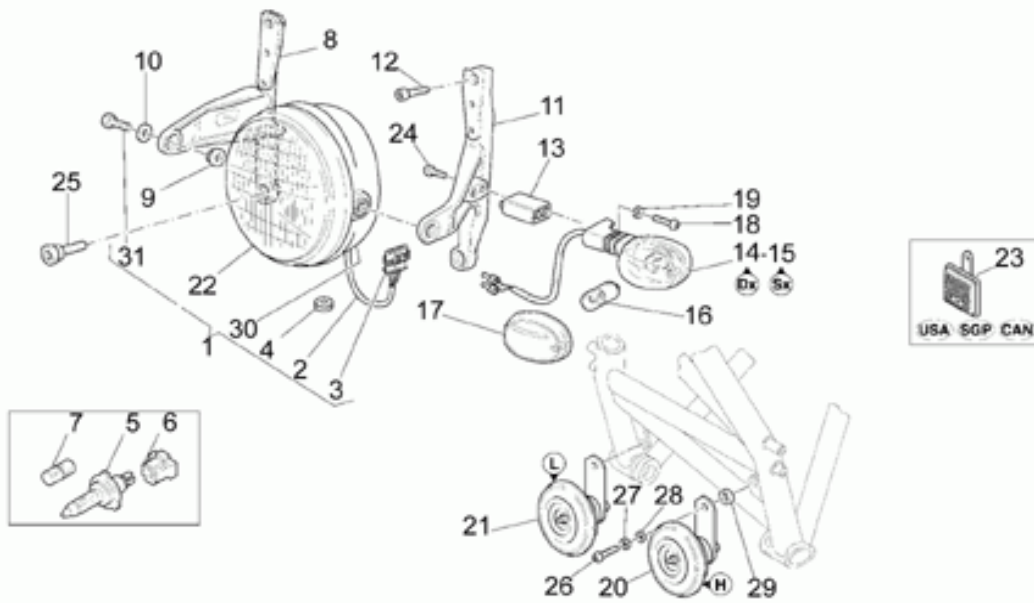

Ref.	Description	Year	I.M.	Country	Version	Code	Qty
1	Phare avant	-	-	-	-	03740540	1
	Projecteur av.complet gauche	-	-	AUS-J-MAL-NZ- SGP-UK	-	03740545	1
2	Cablage	-	-	-	-	02746900	1
3	Connecteur 4 voies AMP	-	-	-	-	01756100	1
4	Caoutchouc	-	-	-	-	91551033	1
5	Lampe (ou Ampoule) 12V-55/60W	-	-	-	-	93450232	1
6	Porte-ampoule	-	-	-	-	01756220	1
7	Lampe (ou Ampoule) 12V-4W	-	-	-	-	93450119	1
8	Bride droite noir mat	-	-	-	-	01496140	1
9	Entretoise	-	-	-	-	14439800	2
10	Rondelle	-	-	-	-	95008208	2
11	Bride gauche noir mat	-	-	-	-	01496240	1
12	Vis M6x16	-	-	-	-	98682316	3
13	Entretoise, noir	-	-	-	-	01753440	2
14	Clignotant arrière droite	-	-	-	-	02750600	1
15	Clignotant arrière gauche	-	-	-	-	02750601	1
16	Lampe (ou Ampoule) 12V-10W	-	-	-	-	93450127	2
17	Vitre clignotant	-	-	-	-	02753700	2
18	Vis TBEI M6x20	-	-	-	-	98370621	2
19	Rondelle	-	-	-	-	14217901	2
20	Klaxon H	-	-	-	-	31743765	1
21	Klaxon L	-	-	-	-	31743766	1
22	Groupe optique	-	-	AUS-J-MAL-NZ- SGP-UK	-	03740431	1
	Groupe optique	-	-	-	-	03740430	1
23	Catadioptré, ambre	-	-	CDN-SGP-USA	-	01781600	2
24	Vis	-	-	-	-	98350320	2
25	Vis spéciale	-	-	-	-	01498430	1
26	Vis M6X18	-	-	-	-	98622318	2
27	Rondelle	-	-	-	-	14217901	2
28	Rondelle	-	-	-	-	95000206	2
29	Entretoise	-	-	-	-	91180606	2
30	Calotte arrière noir	-	-	-	-	03740437	1
31	Vis	-	-	-	-	98064425	2