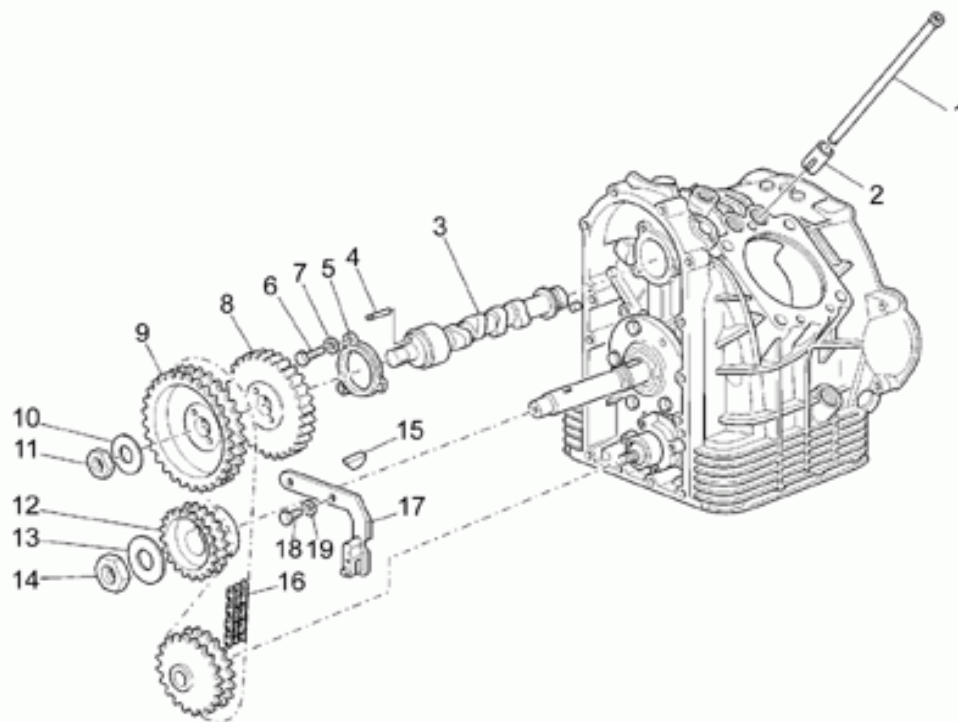

Ref.	Description	Year	I.M.	Country	Version	Code	Qty
1	Culbuteur tige	-	-	-	-	37045006	4
2	Poussoir	-	-	-	-	17045860	4
3	Arbre à cames	-	-	-	-	37053305	1
4	Goupille	-	-	-	-	14234600	1
5	Bride	-	-	-	-	01054000	1
6	Vis M6X20	-	-	-	-	98054320	3
7	Rondelle	-	-	-	-	95120065	3
8	Wheel speed sensor, LH front	-	-	-	-	01051700	1
9	Engrenage distribution	-	-	-	-	01054500	1
10	Rondelle élastique	-	-	-	-	14433400	1
11	Ecrou	-	-	-	-	92750180	1
12	Pignon	-	-	-	-	14072001	1
13	Rondelle	-	-	-	-	95100837	1
14	Ecrou	-	-	-	-	92602525	1
15	Clavette	-	-	-	-	91702355	1
16	Chaîne	-	-	-	-	28058060	1
17	Tendeur de chaîne	-	-	-	-	30057810	1
18	Vis M8X35	-	-	-	-	98052435	2
19	Rondelle élastique	-	-	-	-	61270300	2