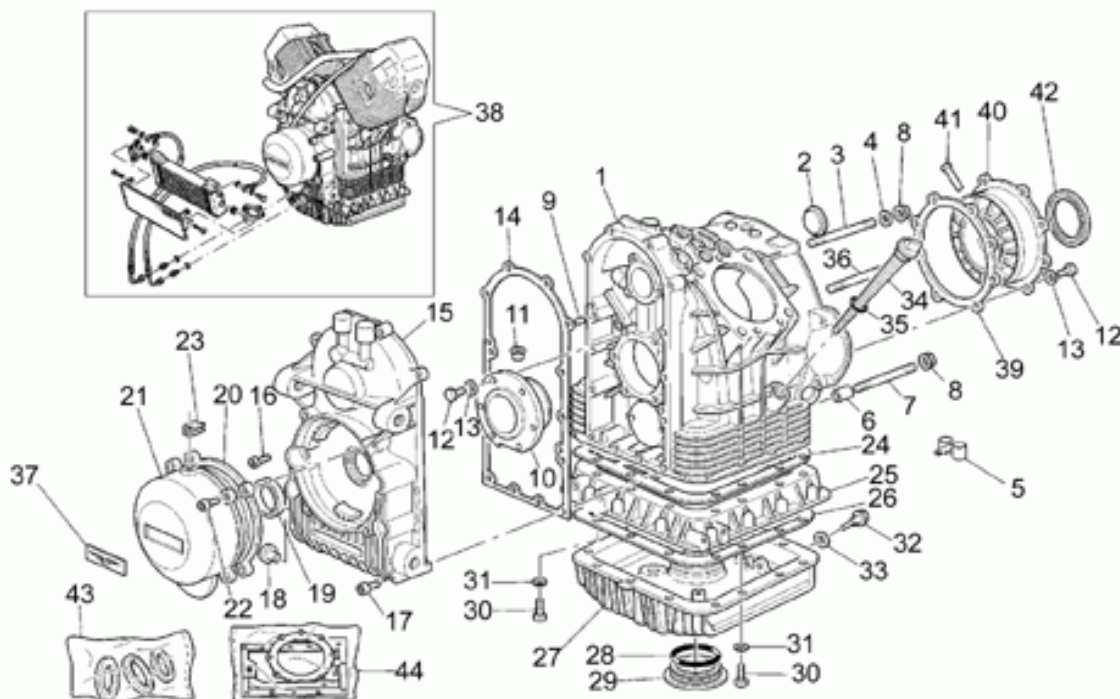

Ref.	Description	Year	I.M.	Country	Version	Code	Qty
1	Carter moteur noir	-	-	-	-	01000740	1
2	Disque	-	-	-	-	12003900	1
3	Vis sans tête 66 mm	-	-	-	-	96508066	2
4	Rondelle	-	-	-	-	95004208	2
5	Support	-	-	-	-	01424630	1
6	Douille d'accouplement	-	-	-	-	12018900	2
7	Vis sans tête M8x75	-	-	-	-	96508075	1
8	Ecrou bridé	-	-	-	-	92660021	4
9	Goupille	-	-	-	-	95512081	2
10	Bride min.0,2mm	-	-	-	M	14011901	1
	Bride complète	-	-	-	std	14011900	1
11	Goupille	-	-	-	-	12012200	1
12	Vis	-	-	-	-	98084425	14
13	Rondelle 8,4x15	-	-	-	-	03270300	14
14	Joint couvercle	-	-	-	-	12001200	1
15	Couvercle de distribution noir	-	-	-	-	01001440	1
16	Vis M6x25	-	-	-	-	98682325	8
17	Vis M6x35	-	-	-	-	98680335	6
18	Bouchon	-	-	-	-	30002100	1
19	Bague d'étanchéité	-	-	-	-	90402840	1
20	Bride	-	-	-	-	18001150	1
21	Couvercle alternateur gris	-	-	-	-	01001630	1
22	Vis	-	-	-	-	98310632	4
23	Caoutchouc	-	-	-	-	19007700	1
24	Joint	-	-	-	-	01003650	1
25	Bride noir	-	-	-	-	01003240	1
26	Joint	-	-	-	-	01003600	1
27	Carter huile noir	-	-	-	-	01003540	1
28	Joint torique	-	-	-	-	90706948	1
29	Petit couvercle	-	-	-	-	01003400	1
30	Vis M6x22	-	-	-	-	98682322	28
31	Rondelle 6,15x11x0,8	-	-	-	-	95008206	28
32	Bouchon vid.huile	-	-	-	-	31003766	1
33	Garniture	-	-	-	-	10528900	1
34	Bouchon niveau huile	-	-	-	-	01004900	1
35	Joint torique	-	-	-	-	90706178	1
36	Vis sans tête 51 mm	-	-	-	-	96508051	2
37	Étiquette adhésive	-	-	-	-	02517700	1
38	Moteur complet	-	-	-	-	01991060	1
39	Joint	-	-	-	-	12011800	1
40	Bride min.0,2 mm	-	-	-	M	12011401	1
	Bride min.0,4 mm	-	-	-	M	12011402	1
	Bride min.0,6 mm	-	-	-	M	12011403	1