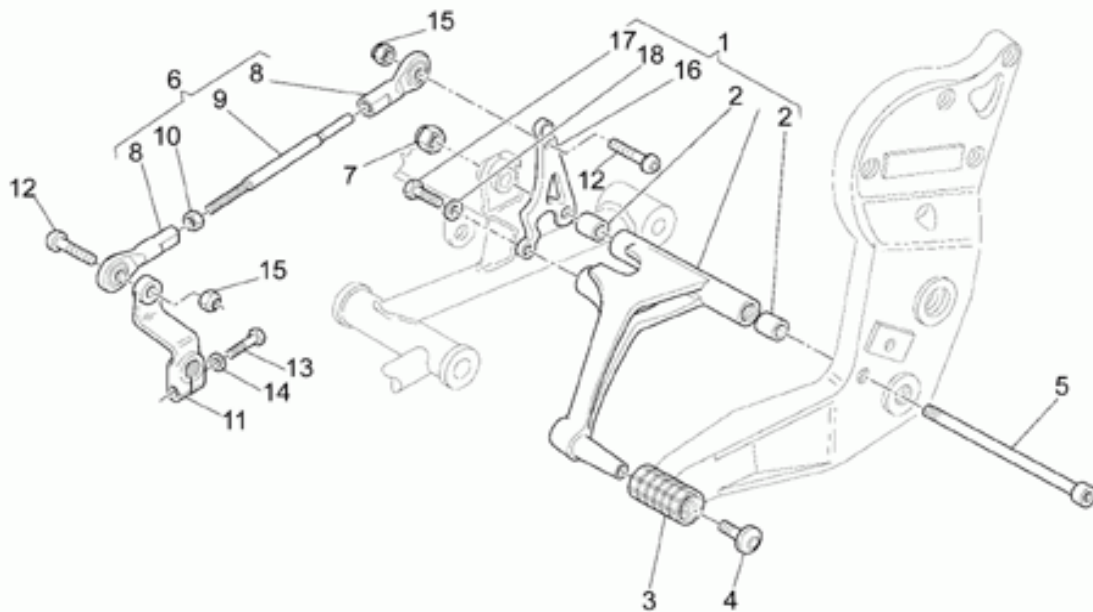

Ref.	Description	Year	I.M.	Country	Version	Code	Qty
1	Levier commande vitesses cpl.	-	-	-	-	01250830	1
2	Douille	-	-	-	-	04217600	2
3	Caoutchouc	-	-	-	-	14251001	1
4	Vis	-	-	-	-	98350316	1
5	Vis	-	-	-	-	98680410	1
6	Tirant pour boîte vitesse cpl.	-	-	-	-	01257830	1
7	Ecrou	-	-	-	-	92630208	1
8	Rotule	-	-	-	-	30675300	2
9	Tirant	-	-	-	-	96506089	1
10	Ecrou M6x12	-	-	-	-	92606206	1
11	Levier de commande	-	-	-	-	01256930	1
12	Vis	-	-	-	-	98350318	2
13	Vis M6X22	-	-	-	-	98632322	1
14	Rondelle spéciale	-	-	-	-	61013800	1
15	Ecrou M6X1	-	-	-	-	92630707	2
16	Levier	-	-	-	-	01258230	1
17	Vis M6X14	-	-	-	-	98084314	1
18	Rondelle	-	-	-	-	14217901	1