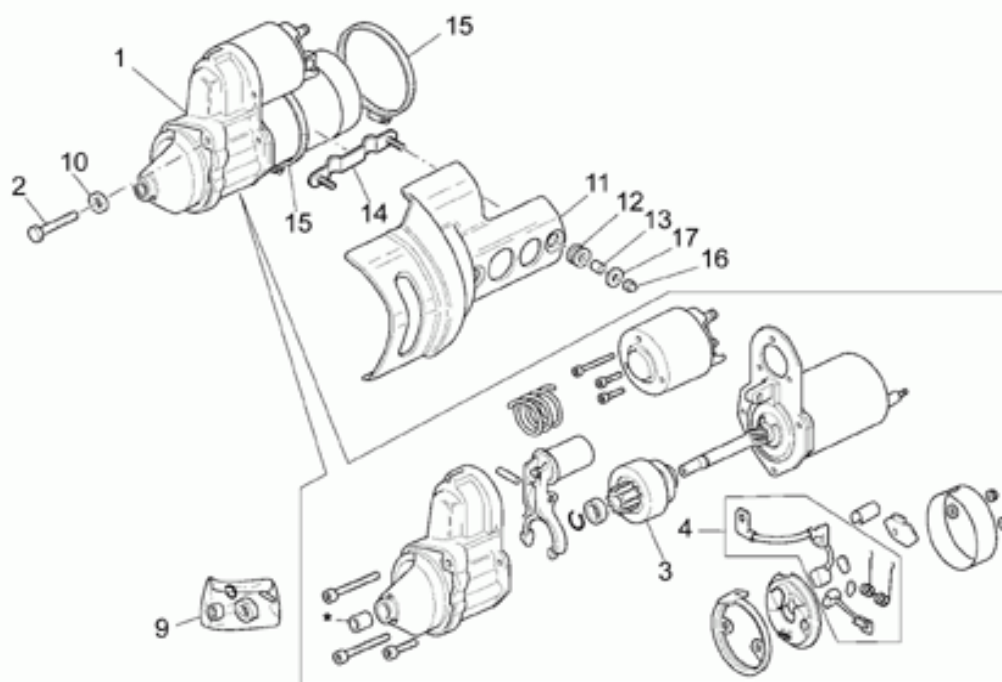

Ref.	Description	Year	I.M.	Country	Version	Code	Qty
1	Démarrreur	-	-	-	-	30730711	1
2	Vis	-	-	-	-	98082475	2
3	Pignon complète	-	-	-	-	30530510	1
4	Kit de révision brosse	-	-	-	-	30530511	1
9	Kit rév. démarrreur	-	-	-	-	30530512	1
10	Rondelle	-	-	-	-	95008208	2
11	Couvercle démarrreur carb.	-	-	-	-	01733340	1
	Couvercle démarrreur brut	-	-	-	gr	01733330	1
	Couvercle démarrreur gris	-	-	-	LM c/g	01733361	1
	Couvercle démarrreur gris	-	-	-	LM g/g	01733387	1
	Couvercle démarrreur gris	-	-	-	LM r/g	01733362	1
12	Caoutchouc	-	-	-	-	91551085	2
13	Entretoise	-	-	-	-	91180607	2
14	Plaquette	-	-	-	-	01733830	1
15	Collier	-	-	-	-	12548401	2
16	Ecrou	-	-	-	-	92787205	2
17	Rondelle	-	-	-	-	95005304	2