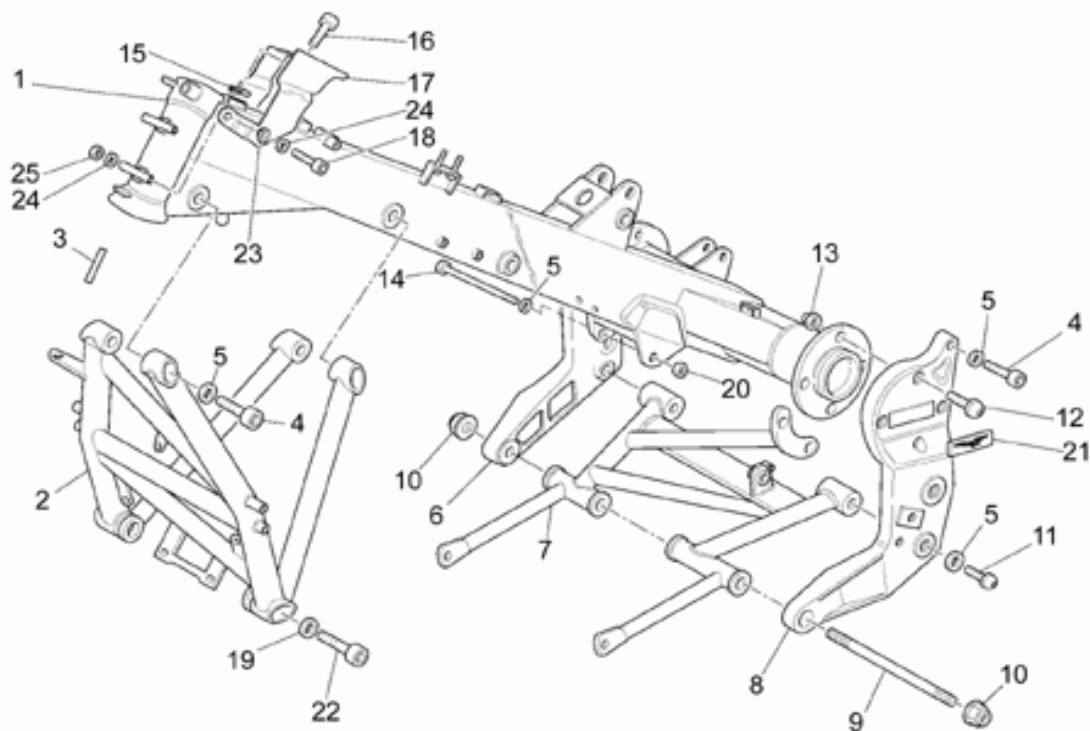

Ref.	Description	Year	I.M.	Country	Version	Code	Qty
1	Chassis	-	-	-	-	01400160	1
2	Cadre av.	-	-	-	-	01420260	1
3	Décalco protect.	-	-	-	-	02931600	1
4	Vis	-	-	-	-	98680525	4
5	Rondelle	-	-	-	-	19149800	6
6	Plaque droite gris	-	-	-	-	01415762	1
	Plaque droite rouge	-	-	-	-	01415761	1
7	Chassis branchement desplaques	-	-	-	-	01420160	1
8	Plaque gauche gris	-	-	-	-	01415862	1
	Plaque gauche rouge	-	-	-	-	01415861	1
9	Vis sans tête	-	-	-	-	30419601	1
10	Ecrou	-	-	-	-	92660113	2
11	Vis M10X40	-	-	-	-	98350540	1
12	Vis M10X30	-	-	-	-	98350530	6
	Vis M10X40	-	-	-	-	98350540	2
13	Ecrou	-	-	-	-	92630110	7
14	Vis	-	-	-	-	98082595	1
15	Clip M6	-	-	-	-	28576591	1
16	Vis	-	-	-	-	98210612	1
17	Protection	-	-	-	-	01575960	1
18	Vis M8x70	-	-	-	-	98680470	1
19	Rondelle	-	-	-	-	30217900	2
20	Ecrou M10x1,5	-	-	-	-	92630510	1
21	Décalco "Aquila"	-	-	-	-	01517700	2
22	Vis	-	-	-	-	98682635	2
23	Bague	-	-	-	-	91120807	2
24	Rondelle	-	-	-	-	95008208	2
25	Ecrou	-	-	-	-	92630108	1