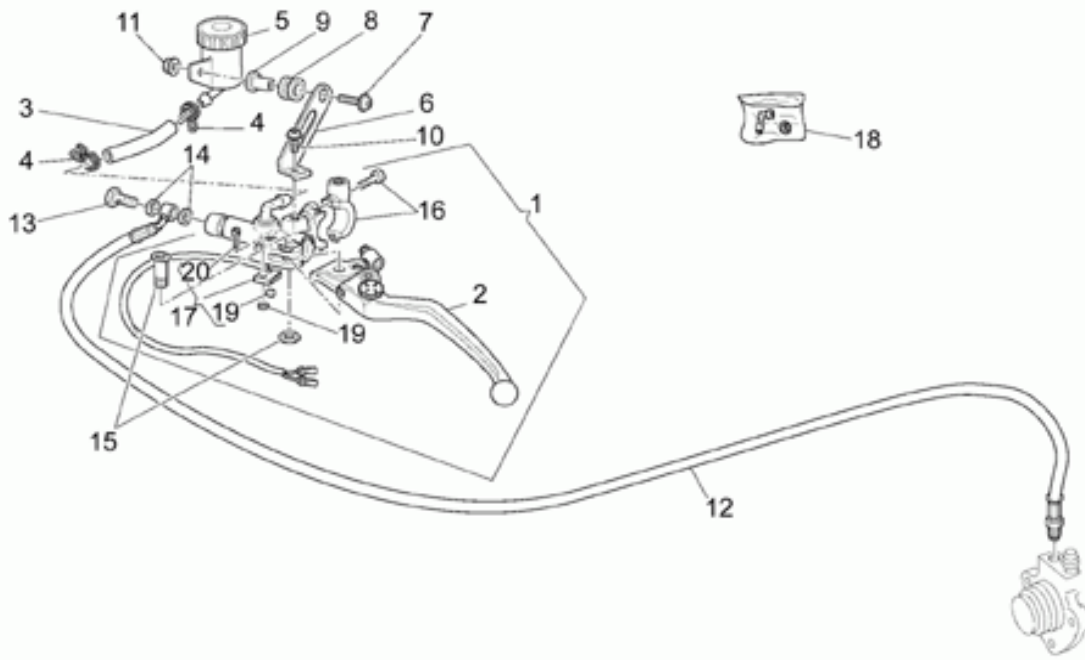

Ref.	Description	Year	I.M.	Country	Version	Code	Qty
1	Pompe com.embrayagecomp.noir	-	-	-	-	01605560	1
2	Levier commande embrayage noir	-	-	-	-	01605760	1
3	Tuyau	-	-	-	-	30666200	1
4	Collier	-	-	-	-	61108500	2
5	Réservoir huile	-	-	-	-	01663530	2
6	Bride	-	-	-	-	01609030	1
7	Vis	-	-	-	-	98350312	1
8	Caoutchouc	-	-	-	-	91551083	1
9	Entretoise	-	-	-	-	91120610	1
10	Vis	-	-	-	-	98223620	1
11	Ecrou	-	-	-	-	92650136	1
12	Tube commande embrayage gris	-	-	-	-	01606531	1
13	Vis spéciale	-	-	-	-	95990028	1
14	Joint 1mm	-	-	-	-	25656100	2
15	Pivot	-	-	-	-	27604815	1
16	Cavalier	-	-	-	-	01530582	1
17	Micro interrupteur complete	-	-	-	-	01530581	1
18	Gr.révision raccorde pomp	-	-	-	-	19659500	1
19	Ecrou	-	-	-	-	92601002	2
20	Vis	-	-	-	-	98200214	2