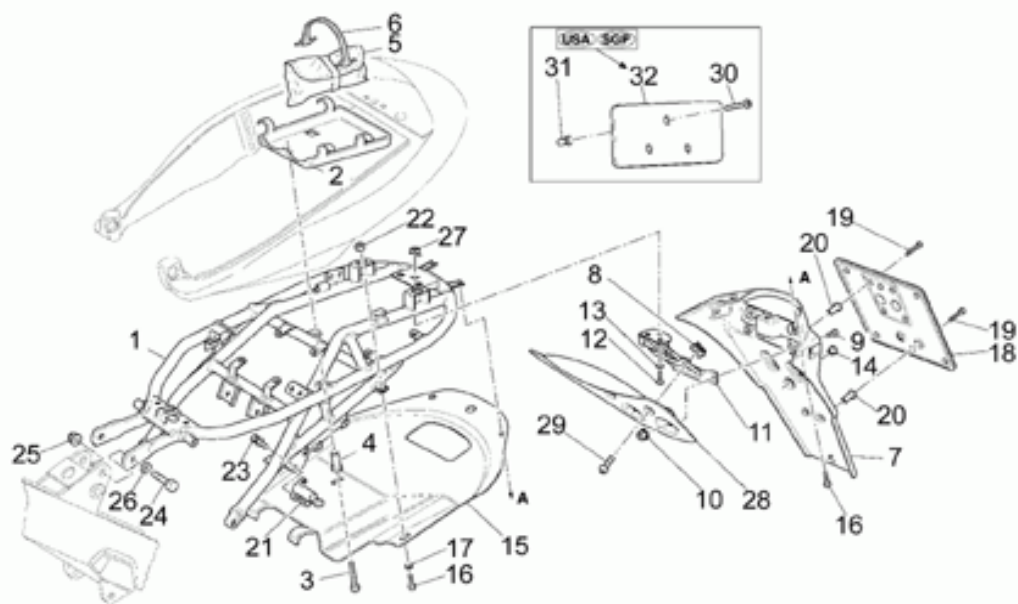

Ref.	Description	Year	I.M.	Country	Version	Code	Qty
1	Cadre ar.	-	-	-	-	01410260	1
2	Contenant porte-outils	-	-	-	-	01479530	1
3	Vis	-	-	-	-	98223530	1
4	Bague	-	-	-	-	93232705	1
5	Trousse à outils	-	-	-	-	01909931	1
6	Courroie	-	-	-	-	01479030	1
7	Porte-plaque	-	-	-	-	01438630	1
8	Ecrou collier	-	-	-	-	01576532	2
9	Vis	-	-	-	-	98230615	2
10	Ecrou	-	-	-	-	92650136	2
11	Support plaque im.	-	-	-	-	01475560	1
12	Vis M6X14	-	-	-	-	98084314	3
13	Rondelle	-	-	-	-	14217901	3
14	Bouchon	-	-	-	-	93180510	3
15	Bavette anti-éclaboussures	-	-	-	-	01438760	1
16	Vis	-	-	-	-	98370616	4
17	Rondelle 8,5x24x2	-	-	-	-	95005312	2
18	Porte-plaque	-	-	-	-	01474630	1
19	Vis	-	-	-	-	98230518	4
20	Caoutchouc	-	-	-	-	93232005	4
21	Serrure casque	-	-	-	-	66466815	1
22	Ecrou M6x1	-	-	-	-	92630206	2
23	Vis à arrachement	-	-	-	-	66468115	2
24	Vis	-	-	-	-	98084525	2
25	Ecrou	-	-	-	-	92660210	2
26	Joint	-	-	-	-	95008210	2
27	Ecrou en cage	-	-	-	-	92660601	3
28	Bavolet AR	-	-	-	-	01439330	1
29	Vis	-	-	-	-	98350315	2
30	Vis	-	-	SGP-USA	-	98230518	3
31	Caoutchouc	-	-	SGP-USA	-	93232005	3
32	Porte-plaque	-	-	SGP-USA	-	03474635	1