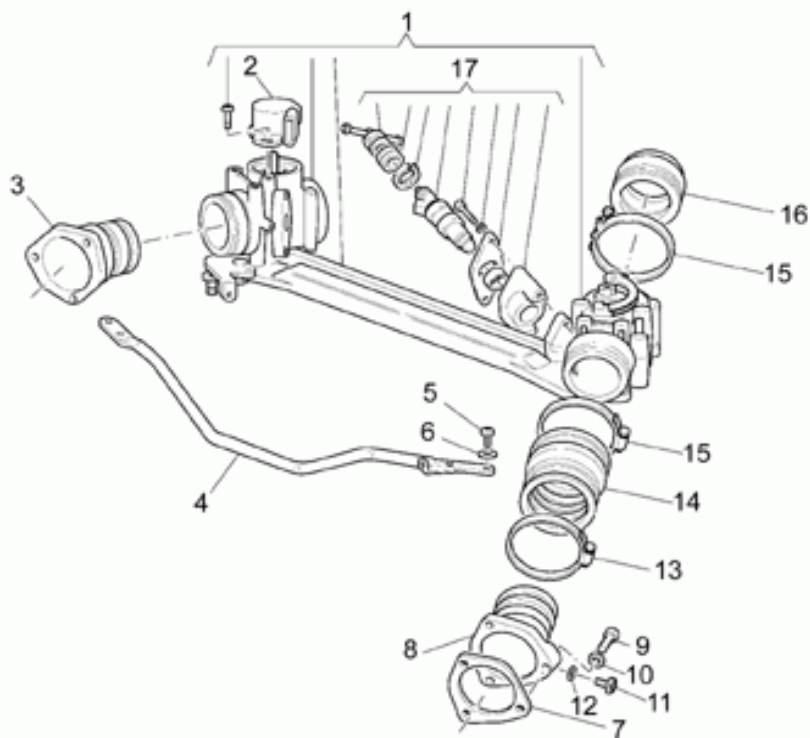

Ref.	Description	Year	I.M.	Country	Version	Code	Qty
1	Corps à papillon	-	-	-	-	01112500	1
2	Potentiomètre	-	-	-	-	01530500	1
3	Pipe d.	-	-	-	-	01115000	1
4	Traverse supérieure	-	-	-	-	01110530	1
5	Vis	-	-	-	-	98350210	4
6	Rondelle	-	-	-	-	29217960	4
7	Joint	-	-	-	-	28115560	2
8	Pipe g.	-	-	-	-	01115001	1
9	Vis M6x25	-	-	-	-	98682325	6
10	Rondelle 6,15x11x0,8	-	-	-	-	95008206	6
11	Vis M6x10	-	-	-	-	98310609	2
12	Rondelle	-	-	-	-	95100116	2
13	Collier 59,5/55	-	-	-	-	93305057	2
14	Manchon	-	-	-	-	01114300	2
15	Collier 61/65,5	-	-	-	-	93305061	4
16	Manchon	-	-	-	-	01114500	2
17	Kit injecteur complet	-	-	-	-	01530504	2