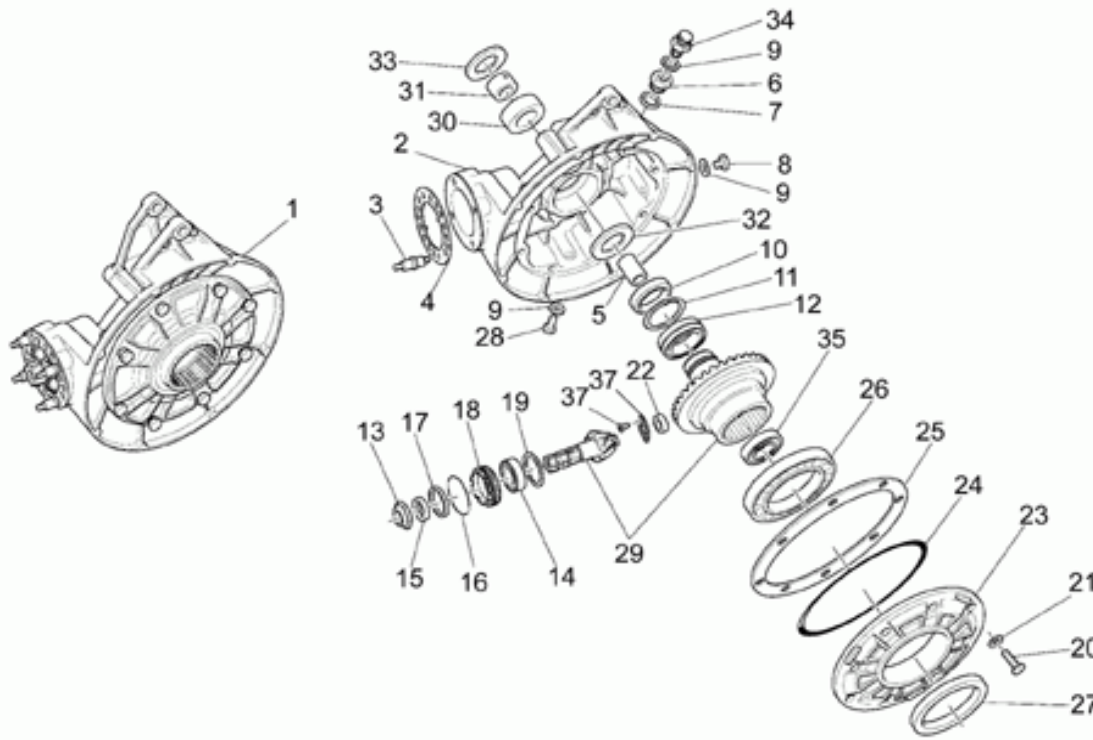

Ref.	Description	Year	I.M.	Country	Version	Code	Qty
1	Carter de transmission noir	-	-	-	-	01350240	1
2	Carter de transmission noir	-	-	-	-	01350340	1
3	Goujon	-	-	-	-	04357900	4
4	Bague	-	-	-	-	04358700	1
5	Entretoise	-	-	-	-	01356930	1
6	Bouchon huile	-	-	-	-	01351230	1
7	Joint	-	-	-	-	01154230	1
8	Bouchon niveau huile	-	-	-	-	95980214	1
9	Joint	-	-	-	-	01528930	3
10	Bague d'étanchéité	-	-	-	-	90403850	1
11	Bague seeger	-	-	-	-	90353040	1
12	Roulement à rouleaux	-	-	-	-	92234055	1
13	Ecrou	-	-	-	-	04356700	1
14	Roulement	-	-	-	-	92201926	2
15	Entretoise	-	-	-	-	04356800	1
16	Joint torique	-	-	-	-	90706616	1
17	Bague d'étanchéité	-	-	-	-	90403257	1
18	Bague	-	-	-	-	04354900	1
19	Cale 1,5 mm	-	-	-	-	04355300	1
	Cale 1,6 mm	-	-	-	-	04355301	1
	Cale 1,7 mm	-	-	-	-	04355302	1
	Cale 1,8 mm	-	-	-	-	04355303	1
	Cale 1,9 mm	-	-	-	-	04355304	1
20	Vis	-	-	-	-	19357660	8
21	Rondelle	-	-	-	-	14615901	8
22	Roulement à rouleaux	-	-	-	-	92231216	1
23	Bride	-	-	-	-	04350400	1
24	Joint torique	-	-	-	-	90706958	1
25	Cale 0,6 mm	-	-	-	-	04355100	1
	Cale 0,7 mm	-	-	-	-	04355101	1
	Cale 0,8 mm	-	-	-	-	04355102	1
	Cale 0,9 mm	-	-	-	-	04355103	1
	Cale 1 mm	-	-	-	-	04355104	1
	Cale 1,1 mm	-	-	-	-	04355105	1
	Cale 1,2 mm	-	-	-	-	04355106	1
26	Roulement	-	-	-	-	92208014	1
27	Bague d'étanchéité	-	-	-	-	90407085	1
28	Bouchon vid.huile	-	-	-	-	31003766	1
29	Couple conique 11/32	-	-	-	-	01354630	1
30	Roulement à rouleaux	-	-	-	-	92252225	1
31	Bague	-	-	-	-	92259025	1
32	Rondelle	-	-	-	-	04351900	1
33	Rondelle	-	-	-	-	37359005	1