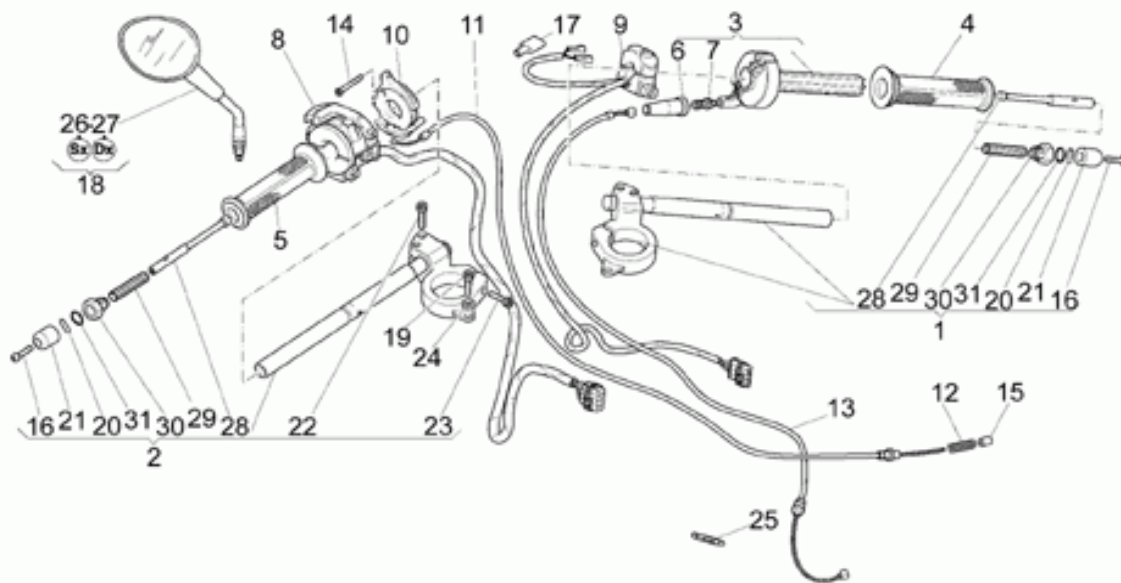

Ref.	Description	Year	I.M.	Country	Version	Code	Qty
1	Demi-guid.dte	-	-	-	-	01600660	1
2	Demi-guidon G	-	-	-	-	01600760	1
3	Commande gaz sans poignée	-	-	-	-	01603400	1
4	Poignée dr.	-	-	-	-	30603500	1
5	Poignée gc.	-	-	-	-	30603000	1
6	Capuchon	-	-	-	-	27117615	1
7	Vis embrayage	-	-	-	-	27603715	1
8	Déviateur feux gche	-	-	-	-	01738030	1
	Déviateur feux gche	-	-	AUS-CDN-J-NZ-SGP-USA	-	01738035	1
9	Disp. engine stp-start	-	-	-	-	01738800	1
10	Commande starter	-	-	-	-	01132330	1
11	Câble starter	-	-	-	-	01132830	1
12	Ressort de retour 7x1,1x25	-	-	-	-	94321073	1
13	Transm. commande gaz	-	-	-	-	01117560	1
14	Vis	-	-	-	-	98257320	2
15	Bouchon	-	-	-	-	39094200	1
16	Vis	-	-	-	-	98622312	2
17	Capuchon	-	-	-	-	01664030	1
18	Miroir rétroviseur d/g	-	-	-	-	01999232	1
19	Vis	-	-	-	-	98682314	2
20	Goupille	-	-	-	-	95510420	2
21	Contrepoids	-	-	-	-	01602830	2
22	Vis M6x20	-	-	-	-	98682320	2
	Vis M6x25	-	-	-	-	98682325	2
23	Vis M8x30	-	-	-	-	98682430	2
24	Rondelle 5,3x10x0,8	-	-	-	-	95008205	2
25	Collier	-	-	-	-	01609630	2
26	Miroir rétroviseur gche	-	-	-	SN	01769832	1
27	Miroir rétroviseur dte	-	-	-	LM	01769432	1
28	Contrepoids	-	-	-	-	01602230	2
29	Caoutchouc	-	-	-	-	01602130	2
30	Bague	-	-	-	-	01602930	2
31	Joint torique	-	-	-	-	90706099	2