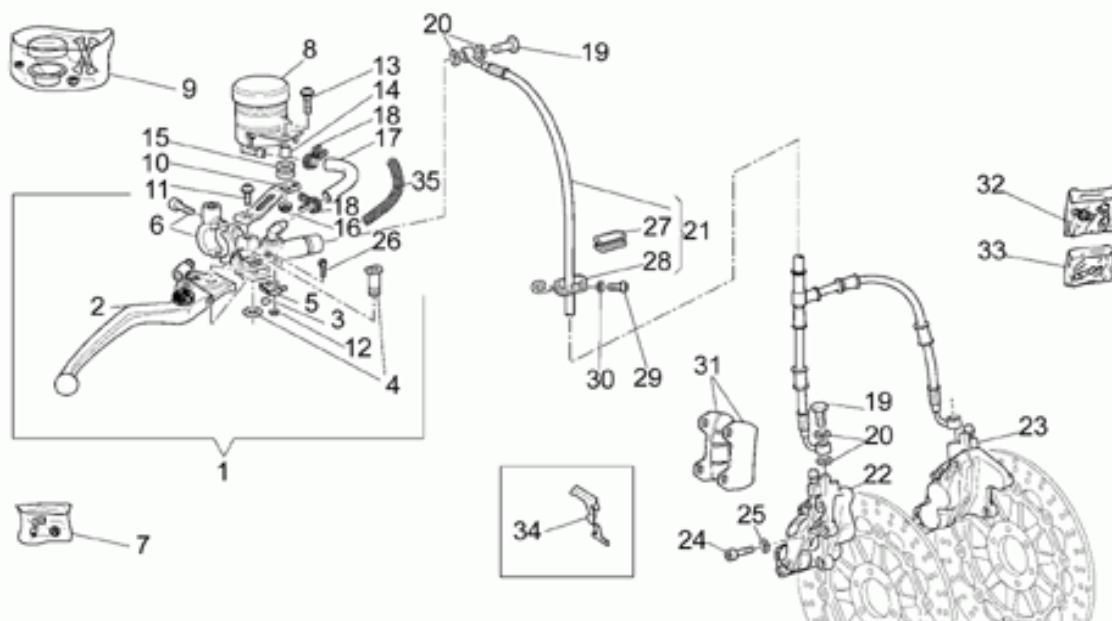

Ref.	Description	Year	I.M.	Country	Version	Code	Qty
1	Pompe frein avec levier noir	-	-	-	-	01660140	1
2	Levier de commande freinnoir	-	-	-	-	01605640	1
3	Bille	-	-	-	-	92295708	1
4	Pivot	-	-	-	-	27604815	1
5	Minirupteur	-	-	-	-	30749860	1
6	Cavalier	-	-	-	-	01530582	1
7	Gr.révision raccorde pomp	-	-	-	-	19659500	1
8	Réserv. huile freins	-	-	-	-	30665000	1
9	Couvercle réservoir	-	-	-	-	30661100	1
10	Bride	-	-	-	-	01661430	1
11	Vis	-	-	-	-	98350312	1
12	Ecrou	-	-	-	-	92601002	2
13	Vis	-	-	-	-	98223620	1
14	Entretoise	-	-	-	-	91180617	1
15	Caoutchouc	-	-	-	-	91551167	1
16	Ecrou	-	-	-	-	92650136	1
17	Tuyau huile	-	-	-	-	00823950050	1
18	Collier	-	-	-	-	61108500	2
19	Vis spéciale	-	-	-	-	95990028	3
20	Joint 1mm	-	-	-	-	25656100	6
21	Tuyau frein complete gris	-	-	-	-	01658831	1
22	Mâchoire frein AV D or	-	-	-	-	01652330	1
23	Mâchoire frein AV G or	-	-	-	-	01652230	1
24	Vis M10x30	-	-	-	-	98683530	4
25	Rondelle	-	-	-	-	19149800	4
26	Vis	-	-	-	-	98200214	2
27	Caoutchouc	-	-	-	-	01658230	1
28	Guide-câble	-	-	-	-	01658430	1
29	Vis	-	-	-	-	98350310	1
30	Rondelle 6,4x12x1,2	-	-	-	-	95008306	1
31	Plaquettes-paire	-	-	-	-	01654630	2
32	Purge+capuchon	-	-	-	-	01659230	2
33	Pivots+ressorts pince	-	-	-	-	01659130	2
34	Ressort	-	-	-	-	01659131	2
35	Ressort	-	-	-	-	30665860	1