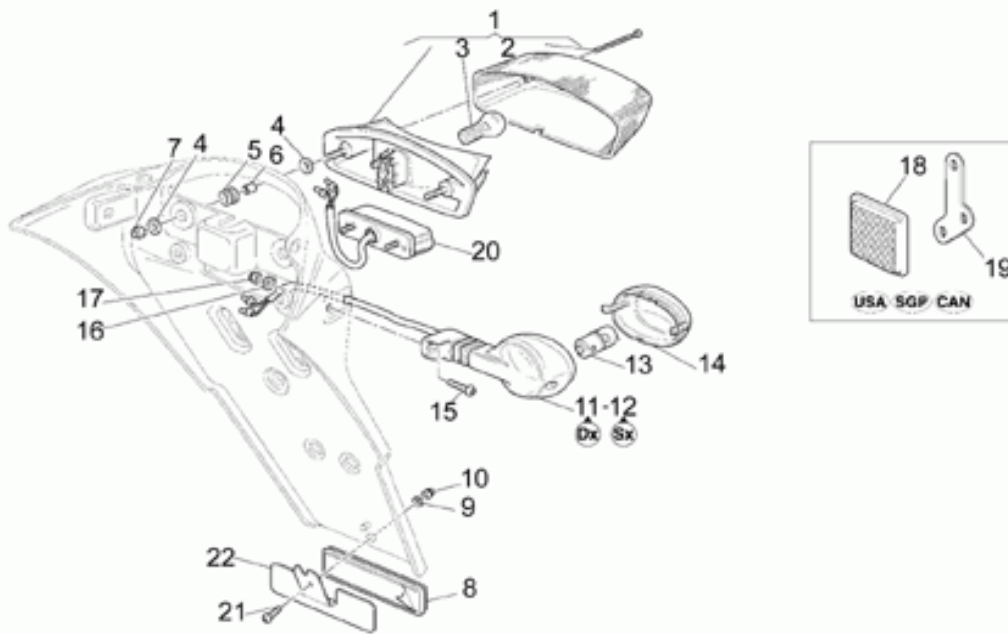

Ref.	Description	Year	I.M.	Country	Version	Code	Qty
1	Feu arrière	-	-	-	-	01740930	1
2	Glace phare AR	-	-	-	-	01741730	1
3	Lampe (ou Ampoule) 12V/5-21W	-	-	-	-	93450224	1
4	Rondelle 6,5x20x2	-	-	-	-	95100141	4
5	Caoutchouc	-	-	-	-	91551085	2
6	Entretoise	-	-	-	-	91180608	2
7	Ecrou M6x1	-	-	-	-	92630206	2
8	Catadioptré	-	-	-	-	31781565	1
9	Rondelle	-	-	-	-	30577800	1
10	Ecrou	-	-	-	-	92781055	3
11	Clignotant arrière gauche	-	-	-	-	02750601	1
12	Clignotant arrière droite	-	-	-	-	02750600	1
13	Lampe (ou Ampoule) 12V-10W	-	-	-	-	93450127	2
14	Vitre clignotant	-	-	-	-	02753700	2
15	Vis	-	-	-	-	98350320	2
16	Rondelle	-	-	-	-	95100121	2
17	Ecrou M6x1	-	-	-	-	92630106	2
18	Catadioptré arrière, rouge	-	-	CDN-SGP-USA	-	14781570	2
19	Support catadioptré	-	-	CDN-SGP-USA	-	30781820	2
20	Feu de plaque	-	-	-	-	02745200	1
21	Vis	-	-	-	-	98230512	1
22	Support catadioptré	-	-	-	-	01475330	1