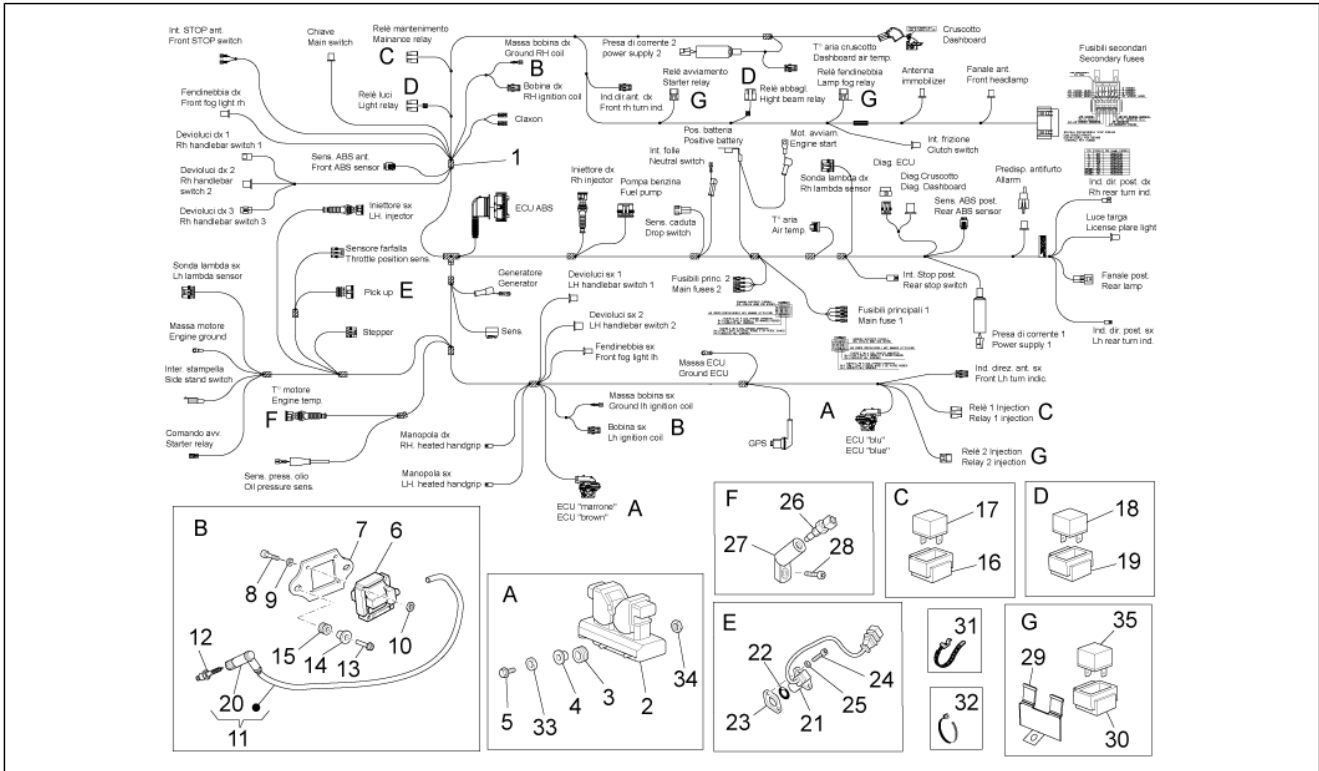

Gruppo	TELAIO
Codice	33.42
Descrizione	Impianto elettrico I
Revisione	1

Pos.	Codice	Descrizione	Q.ta	Varianti
1	886923	Cablaggio principale	1	Specifiche tecniche:Versione senza ABS[No ABS]
1	899505	Cablaggio principale	1	Specifiche tecniche:Versione con ABS[ABS]
2	897634	Centralina elettronica	1	Specifiche tecniche:Versione con ABS[ABS]
2	CM2270055	Centralina elettronica	1	Specifiche tecniche:Versione senza ABS[No ABS]
3	978152	Gommino	2	
4	AP8121795	Bussola a 'T' *	2	
5	GU98690245	Vite TCEI	2	
6	GU30716500	Bobina A.T.	2	
7	GU05716730	Supporto bobina	2	
8	GU98682125	Vite TCEI	8	
9	GU95008204	Rosetta 4,3x8x0,5	8	
10	GU92630104	Dado M4x0,7	8	
11	642233	Cavo A.T.	2	
12	639687	Candela CR8EKB	2	
13	AP8152279	Vite te flang. M6x20	6	
14	AP8120030	Gommino *	6	
15	AP8221023	Bussola a 'T' *	6	
16	AP8220546	Gommino supporto rele'	2	
17	895481	Rele' iniezione	2	
18	GU29732550	Rele' deviatore 5 pin	2	
19	896715	Gommino supporto rele'	2	
20	642221	Cappuccio candela	2	
21	GU01721600	Sensore di fase	1	
22	847180	Anello OR	1	
23	GU01722700	Guarnizione 0,3mm	1	
23	GU01722701	Guarnizione 0,4 mm	1	
23	GU01722702	Guarnizione 0,6mm	1	
23	GU01722703	Guarnizione	1