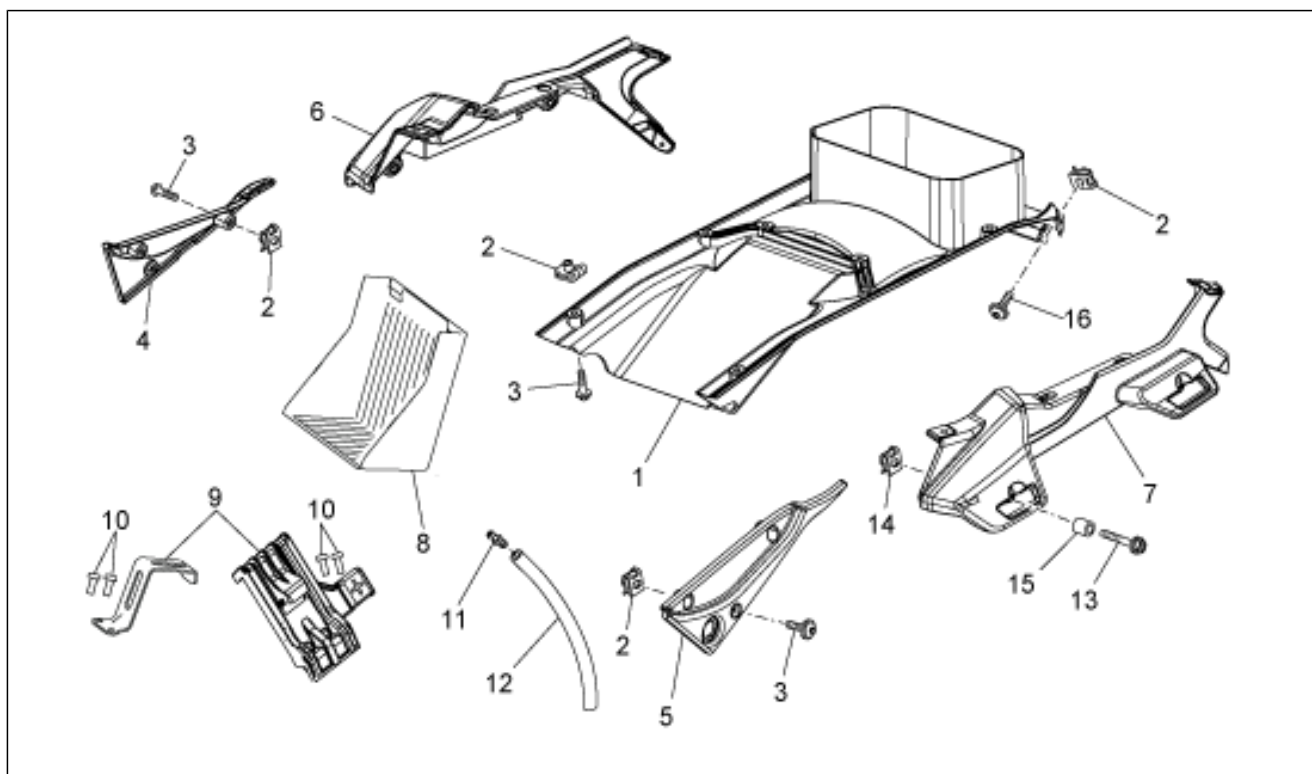

Gruppo	TELAIO
Codice	33.20
Descrizione	Carr. Post.l
Revisione	1

Pos.	Codice	Descrizione	Q.ta	Varianti
1	886647	Paraspruzzi	1	
2	248419	Piastrina elastica m5	9	
3	AP8152339	Vite TBEI flangiata M5x9	10	
4	883024	Fianchetto dx	1	
5	883023	Fianchetto Sx	1	
6	886206	Supporto valigia dx	1	
7	886207	Supporto valigia sx	1	
8	883617	Scatola portabatteria	1	
9	886205	Piastra fissaggio batteria	1	
10	AP8152329	Vite SWP t.croce flang. M5x20	2	
11	GU06704700	Raccordo	1	
12	AP8220263	Tubo sfiato 4x8	1	
13	AP8152280	Vite te flang. M6x25	4	
14	GU28576592	Dado a graffetta M6	4	
15	883177	Boccola 6,2x10x10,7	4	
16	AP8152302	Vite TBEI flangiata M5x12	2