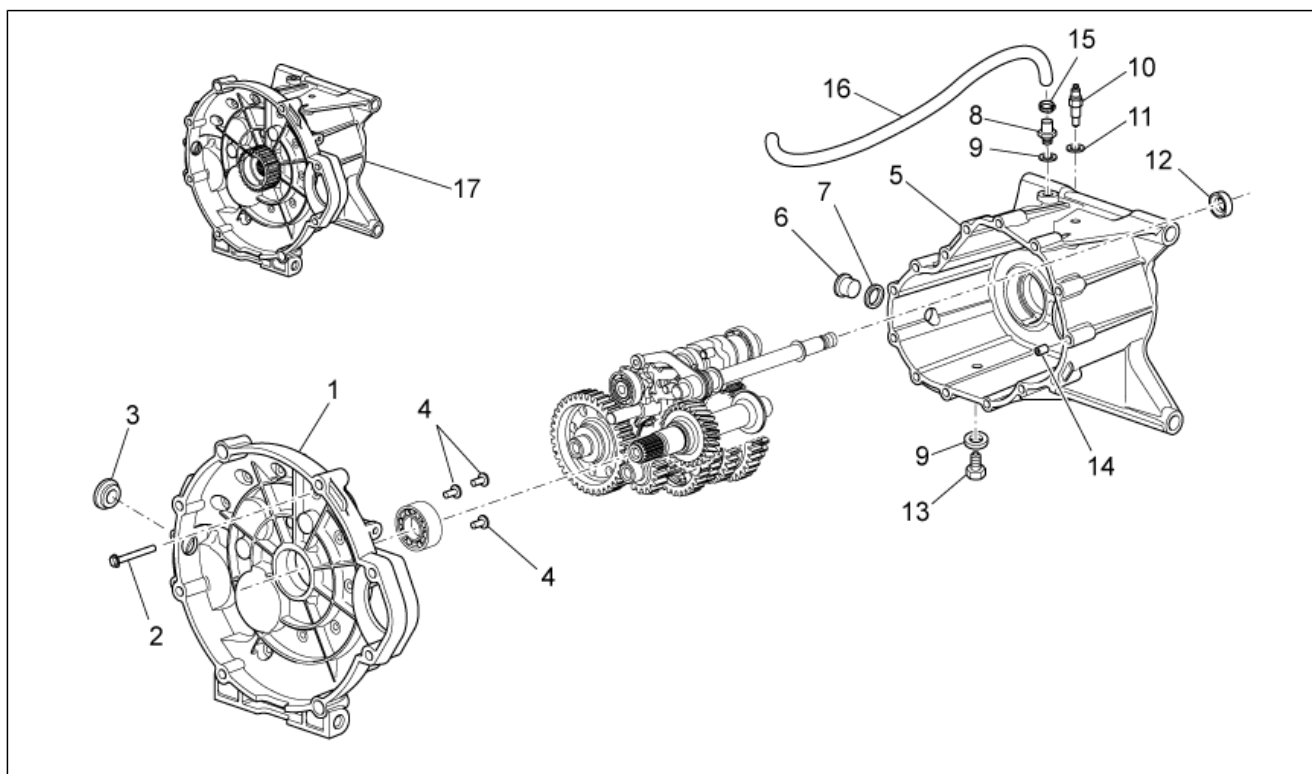

Gruppo	MOTORE
Codice	34.58
Descrizione	Scatola cambio
Revisione	1

Pos.	Codice	Descrizione	Q.ta	Varianti
1	879871	Campana frizione	1	
2	GU97202355	Vite te flang. M6x55	14	
3	GU93180220	Tappo	1	
4	GU98370616	Vite TBEI	3	
5	879869	Scatola cambio	1	
6	GU95980319	Tappo olio M18x1,5	1	
7	GU18144350	Rosetta 18,25x24x1	1	
8	GU05204930	Tappo sfiato	1	
9	GU01528930	Guarnizione 10x18x1,5	2	
10	GU19207220	Sensore folle	1	
11	GU12154200	Guarnizione 8,25x15x1	1	
12	GU90401424	Anello di tenuta 14x24x7	1	
13	GU31003766	Tappo scarico olio M10x1	1	
14	GU19002020	Boccola 6,6x9x13	2	
15	AP8101595	Fascetta D10,1*	1	
16	AP8120952	Tubo benz. 5,5x10	1	
17	976985	Cambio cpl.	1