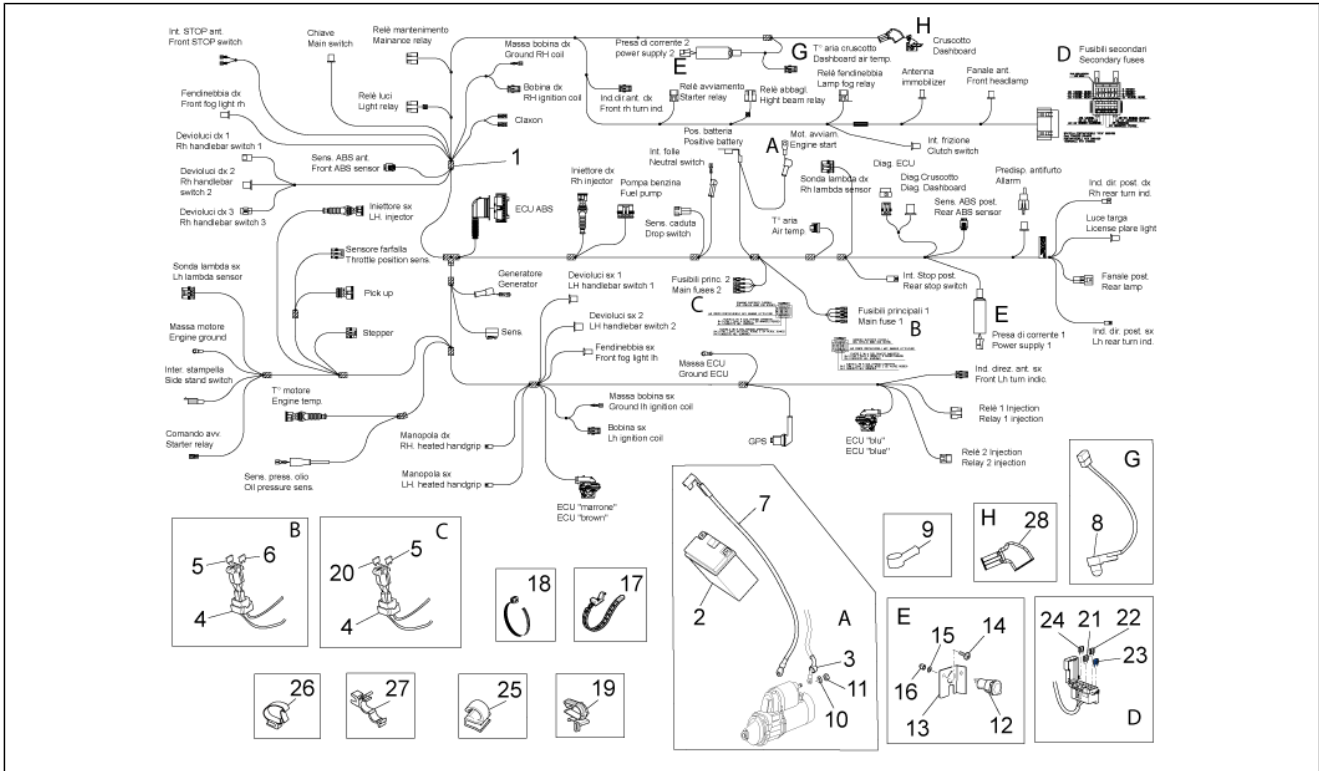

Gruppo	TELAIO
Codice	33.43
Descrizione	Impianto elettrico II
Revisione	1

Pos.	Codice	Descrizione	Q.ta	Varianti
25	AP8201727	Guidacavo nero	1	
26	CM013202	Molletta ritegno tubi/cavi	1	
27	AP9100765	Molletta	1	
28	856152	Cappuccio isolante	1