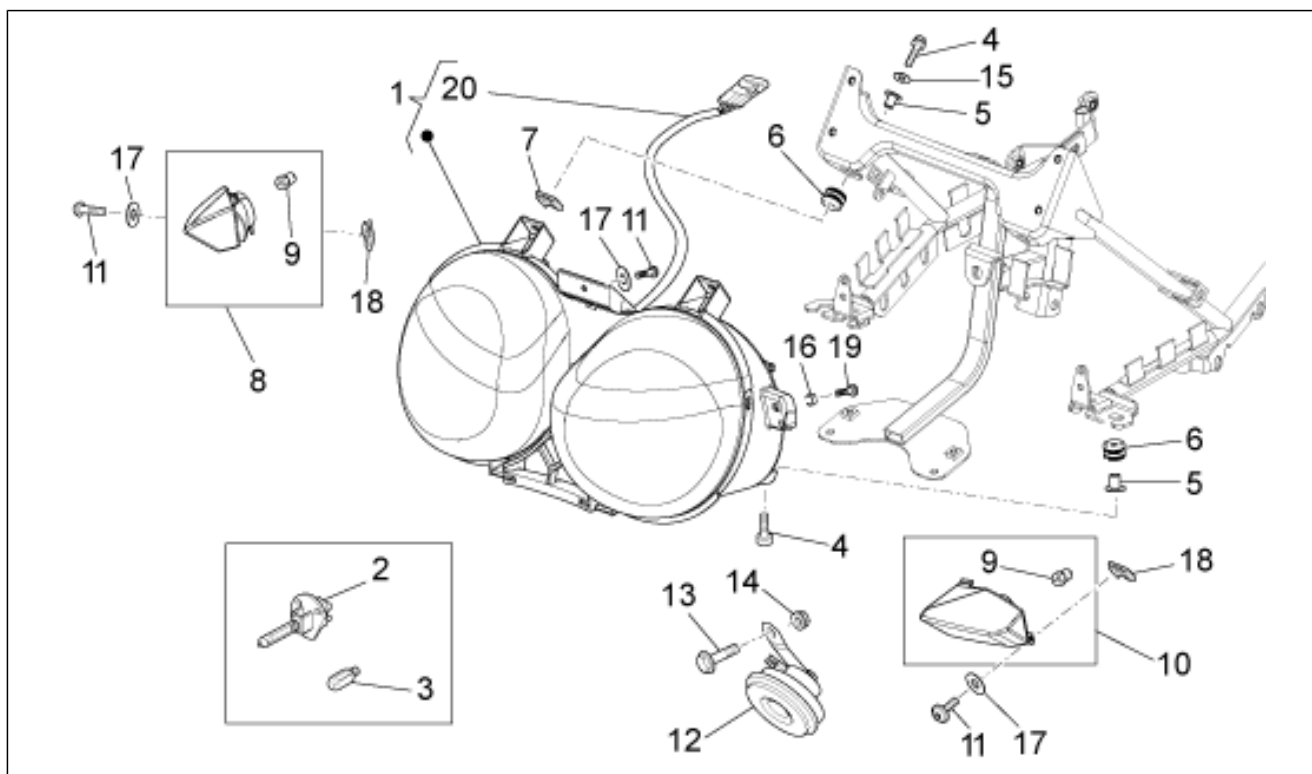

Gruppo	TELAIO
Codice	33.40
Descrizione	Fanale ant./Claxon
Revisione	1

Pos.	Codice	Descrizione	Q.ta	Varianti
1	887029	Fanale ant.cpl.	1	
2	292723	Lampada H4 60/55W 12V	2	
3	292022	Lampada 12V-5W	2	
4	GU98680225	Vite TCEI M5x25	2	
5	AP8221023	Bussola a 'T' *	4	
6	AP8120030	Gommino *	4	
7	248419	Piastrina elastica m5	4	
8	978428	Indicatore dire.ant.dx	1	
9	584332	Lampada 12V-10W	2	
10	978427	Indicatore dire.ant.sx	1	
11	GU98682116	Vite	3	
12	886325	Claxon	1	
13	AP8152279	Vite te flang. M6x20	1	
14	AP8152299	Dado autobloc.flang.	1	
15	GU95129100	Rosetta elastica 5,3X10X0,5	2	
16	GU91120507	Bussola	2	
17	GU95008205	Rosetta 5,3x10x0,8	3	
18	AP8102381	Clip M4	2	
19	GU98680125	Vite M4x25	2	
20	899522	Cablaggio fanale ant.	1