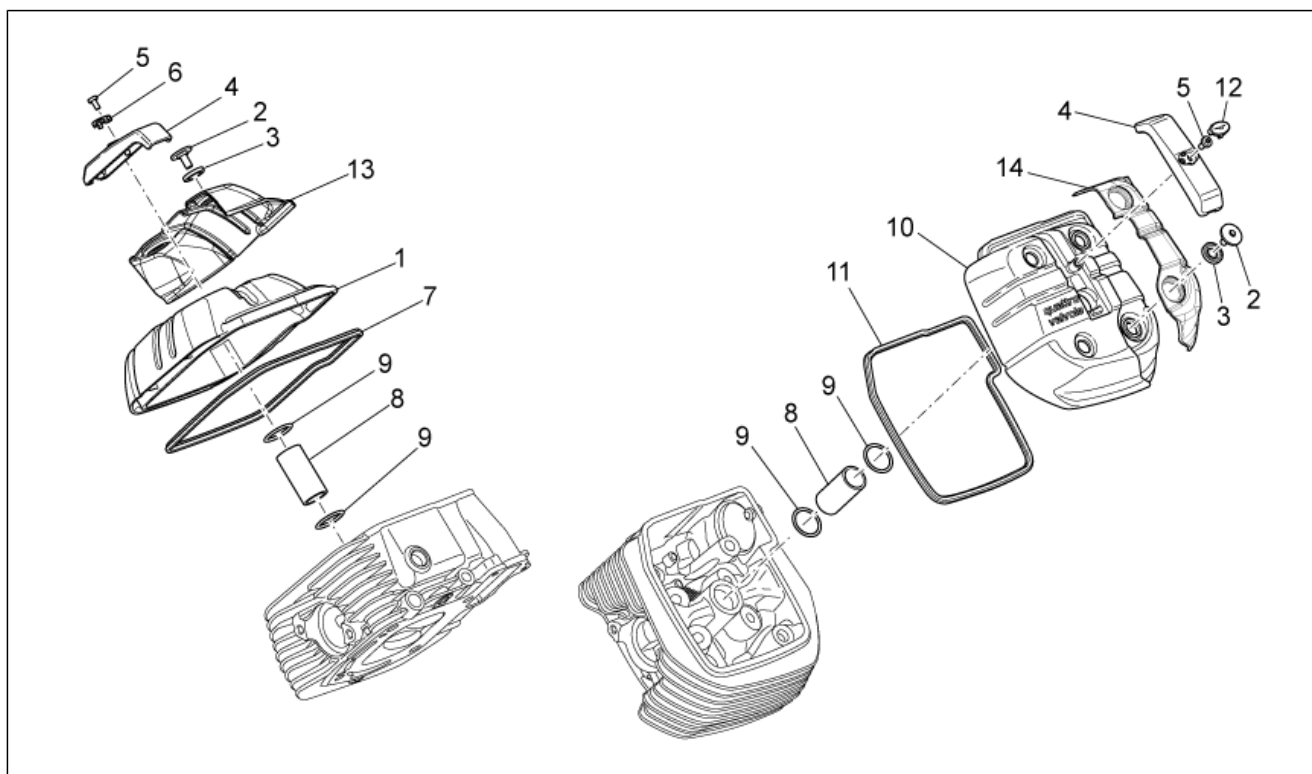

Gruppo	MOTORE
Codice	34.49
Descrizione	Coperchio testa
Revisione	1

Pos.	Codice	Descrizione	Q.ta	Varianti
1	880124	Coperchio testa dx	1	
2	976591	Vite speciale	8	
3	879975	Tampone smorzatore	8	
4	883493	Coperchio candela	2	
5	GU98230510	Vite TBEI	2	
6	976560	Targhetta dx "Moto Guzzi"	1	
7	872742	Guarnizione dx	1	
8	879987	Tube candela	2	
9	873626	Anello OR 26X2,5	4	
10	880123	Coperchio testa sx	1	
11	872741	Guarnizione sx	1	
12	976559	Targhetta sx "Moto Guzzi"	1	
13	873654	Copertura DX	1	
14	872740	Copertura SX	1