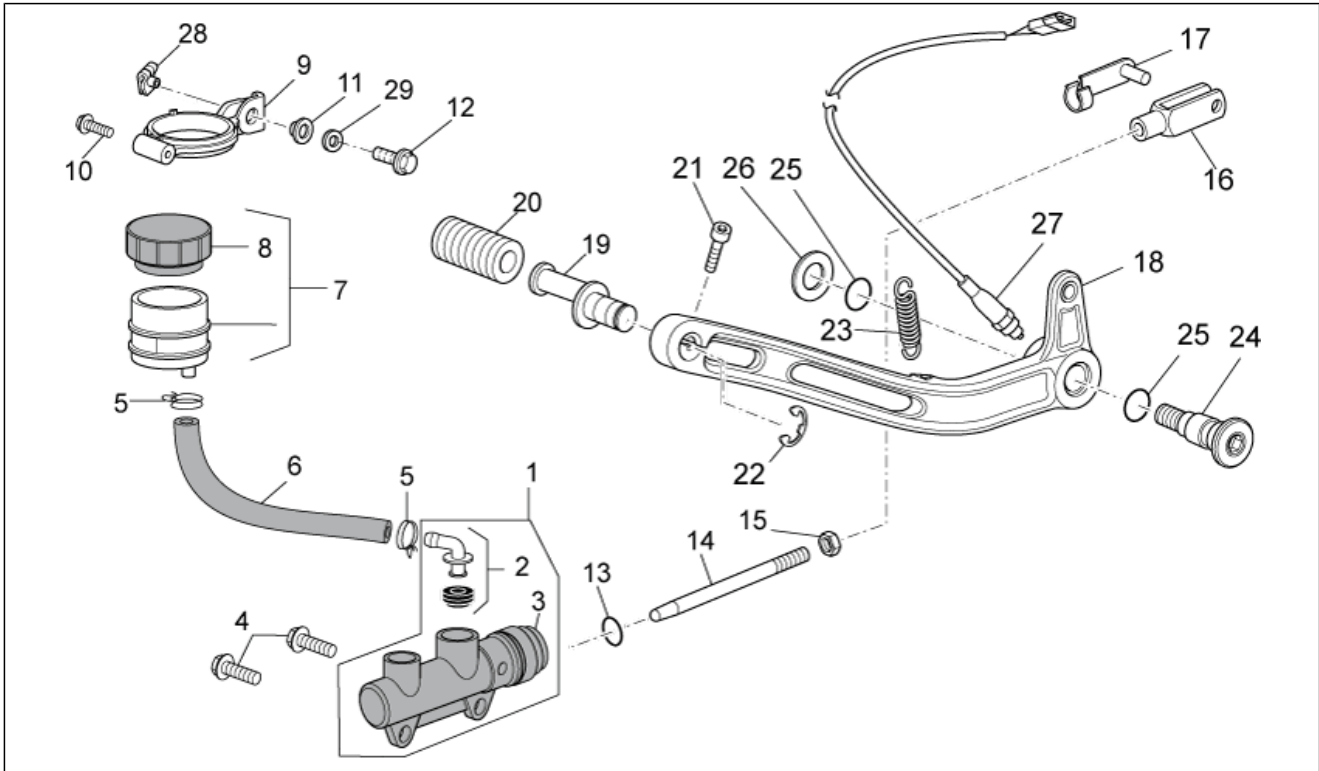

Gruppo	TELAIO
Codice	33.36
Descrizione	Pompa freno post.
Revisione	1

Pos.	Codice	Descrizione	Q.ta	Varianti
29	GU95021206	Rosetta	1