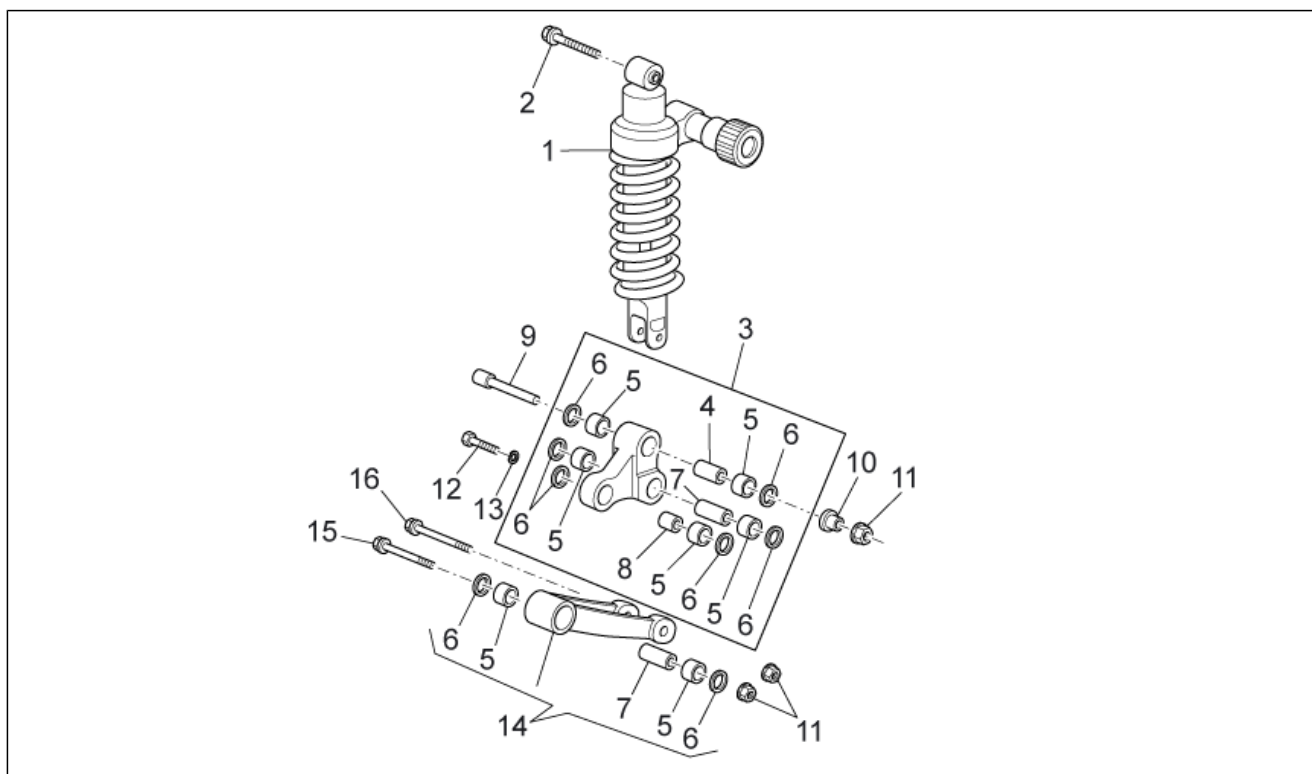

Gruppo	TELAIO
Codice	33.13
Descrizione	Bielletta e ammortizzatore post.
Revisione	1

Pos.	Codice	Descrizione	Q.ta	Varianti
1	886201	Ammortizzatore posteriore	1	
2	018622	Vite	1	
3	GU05560330	Biella doppia	1	
4	AP8135924	Spinotto biella doppia L40	1	
5	AP8110066	Astuccio a rullini	7	
6	AP8110068	Paraolio D18x24x3	8	
7	GU05562030	Spinotto biella doppia L47	2	
8	AP8135608	Spinotto biella doppia L25	1	
9	AP8152397	Vite TCEI M10x82	1	
10	AP8121155	Bussola a 'T' *	1	
11	AP8152301	Dado autobloc.flang.	3	
12	AP8152147	Vite TE M10x47	1	
13	AP8150292	Rosetta elastica curva *	1	
14	GU05562430	Biella singola cpl.	1	
15	AP8152482	Vite TE flangiata M10x85	1	
16	AP8152396	Vite TE flangiata M10x95	1