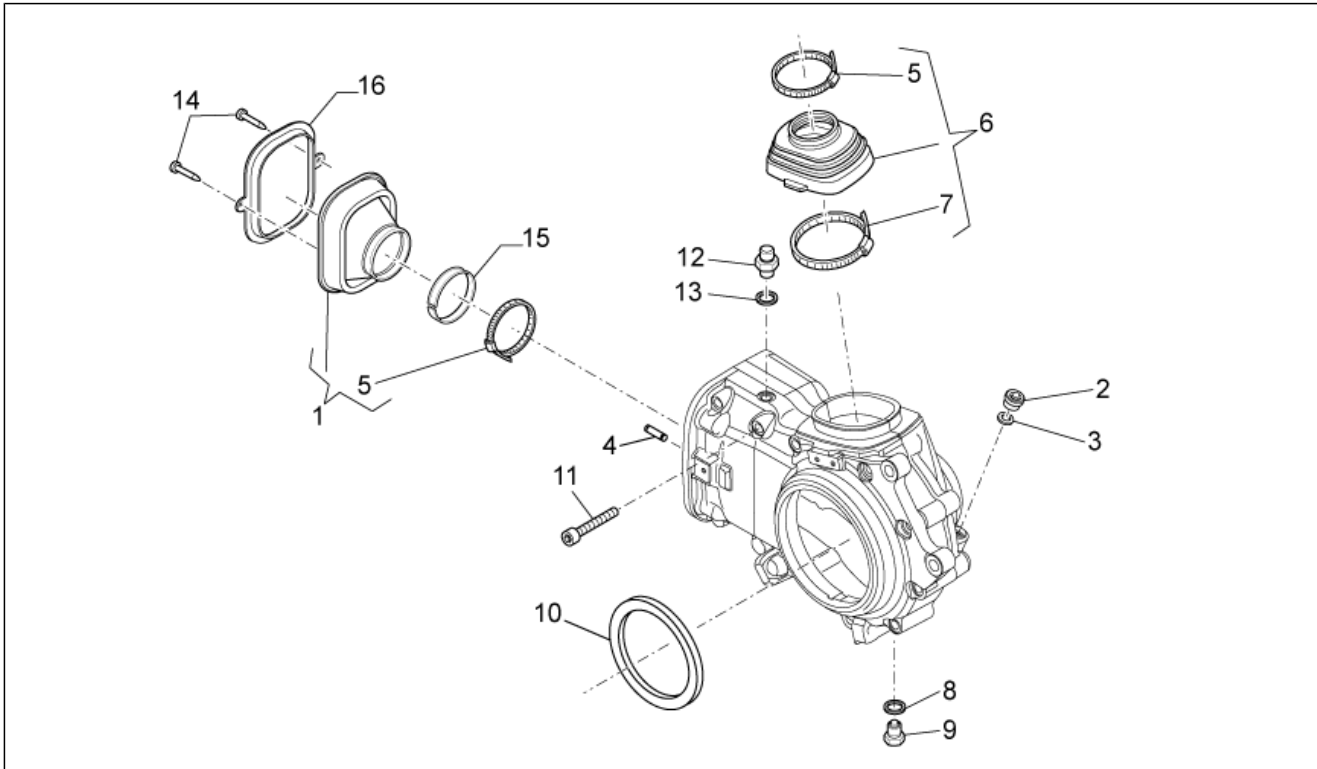

Gruppo	TELAIO
Codice	33.11
Descrizione	Trasmissione post.-Scatola
Revisione	1

Pos.	Codice	Descrizione	Q.ta	Varianti
1	GU05358330	Cuffia copripolvere	1	
2	GU05351230	Tappo olio M12x1,5	1	
3	GU90718120	Rosetta	1	
4	GU95510620	Spina 6x20	2	
5	GU05358130	Fascetta	2	
6	GU05358030	Cuffia copripolvere	1	
7	GU05358230	Fascetta	1	
8	GU01528930	Guarnizione 10x18x1,5	1	
9	GU31003766	Tappo scarico olio M10x1	1	
10	GU90408511	Anello di tenuta 85x110x8BASL	1	
11	GU98680450	Vite TCEI M8x50	11	
12	GU05206530	Tappo sfiato	1	
13	GU10528900	Guarnizione in alluminio	1	
14	GU99210406	Vite M3,9x6,5	2	
15	GU05358530	Anello	1	
16	GU05358630	Guarnizione	1