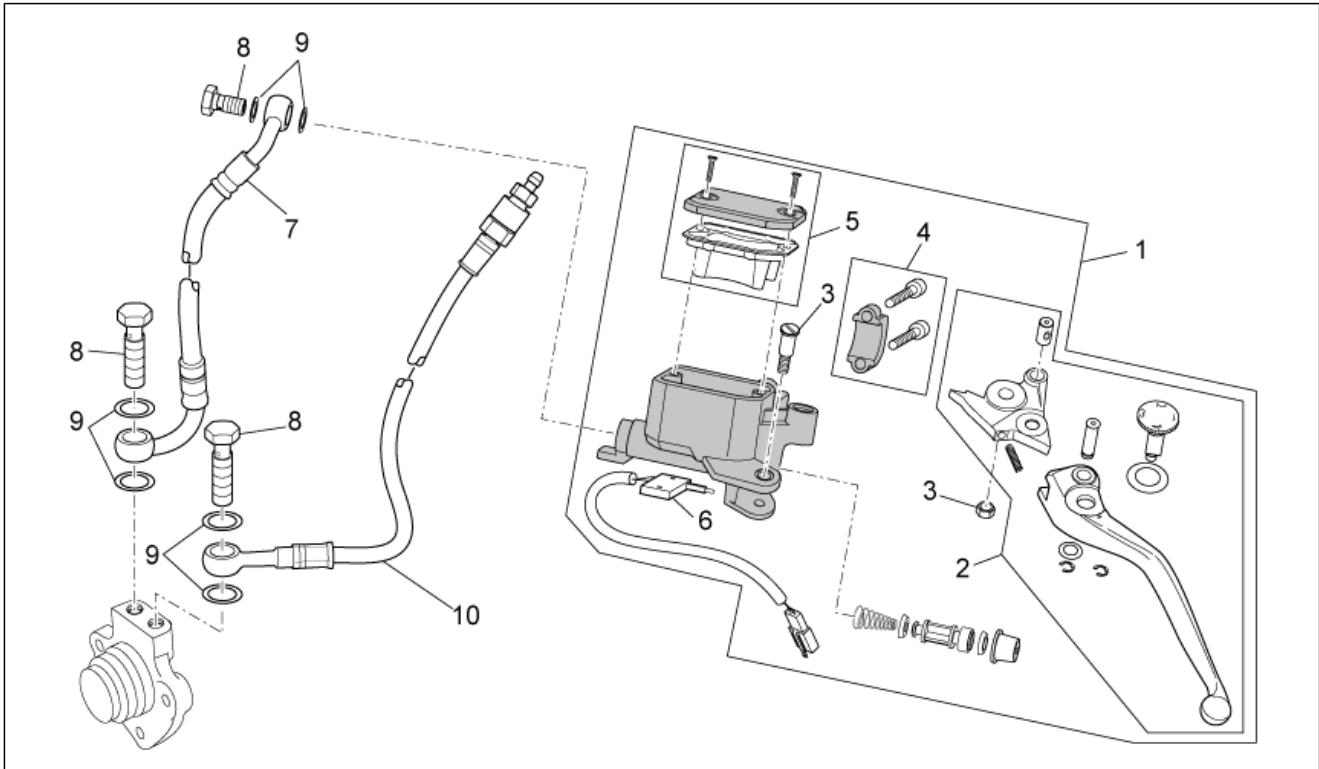

Gruppo	TELAIO
Codice	33.26
Descrizione	Comando frizione cpl.
Revisione	1

Pos.	Codice	Descrizione	Q.ta	Varianti
1	978607	Pompa frizione	1	
2	981046	Leva frizione	1	
3	GU03604845	Perno leva	1	
4	AP8113993	Cavallotto	1	
5	AP8113997	Tappo serbatoio	1	
6	AP8113998	Microinterruttore	1	
7	978911	Tubo frizione	1	
8	AP8113003	Vite tubo olio *	3	
9	AP8113004	Rosetta 10x14x1,6*	6	
10	GU05606630	Tubo spurgo frizione	1