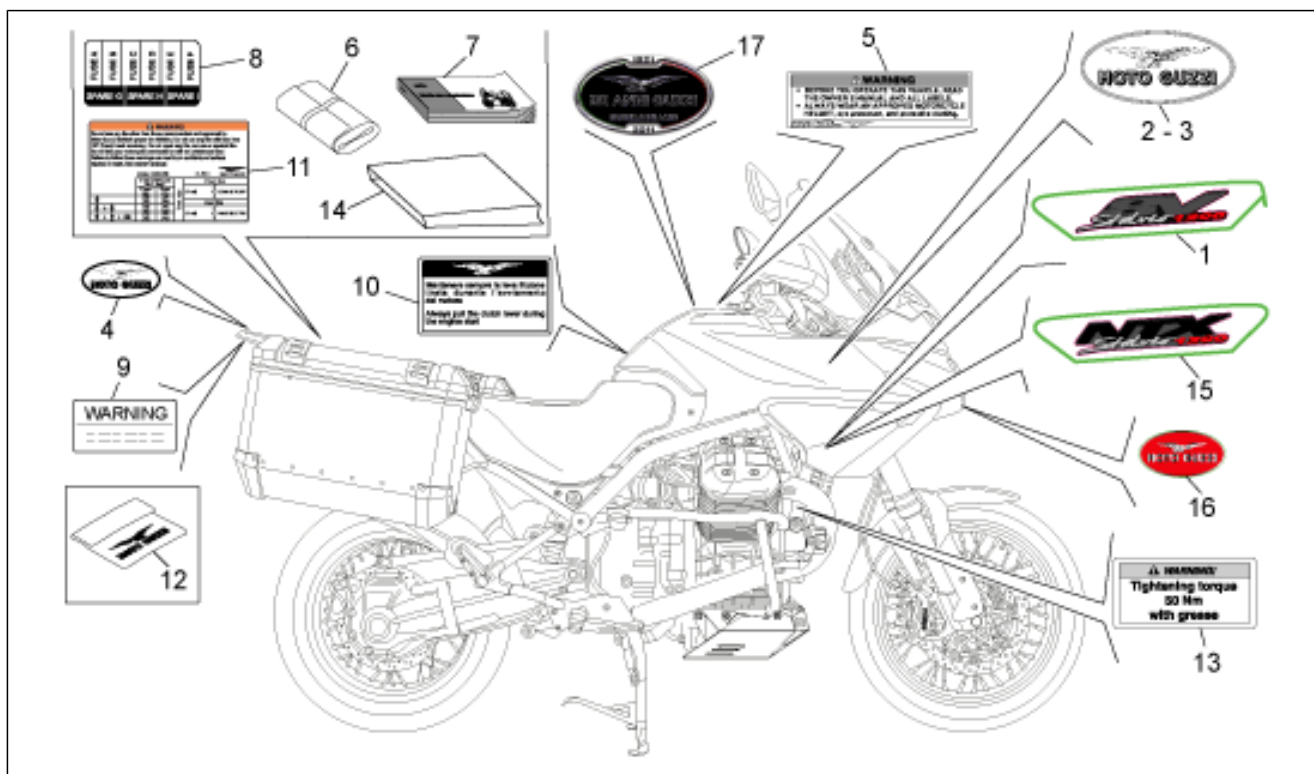

Gruppo	TELAIO
Codice	33.45
Descrizione	Targhette-decalco-libretti
Revisione	1

Pos.	Codice	Descrizione	Q.ta	Varianti
1	886907	Decalco "Stelvio 1200 8V"	2	Specifiche tecniche:Versione Standard[Std]
2	GU06917400	Targhetta sx rosso/oro AL	1	
3	GU06917300	Targhetta dx rosso/oro AL	1	
4	977303	Targhetta "Moto Guzzi"	1	
5	GU30944300	Decalco "Attention"	1	
6	978882	Trousse attrezzi	1	
7	897241	Libretto uso/manut. I-F-D-E-NL-UK	1	
8	978647	Decalco fusibili	1	
9	AP8157631	Targhetta	1	
10	GU05944930	Decalco Engine Start	1	
11	883776	Decalco pressione pneumatici	1	
12	GU30970200	Telo coprimoto	1	
13	GU05944530	Decalco Warning	1	
14	GU05900130	Sacchetto per documenti	1	
15	886906	Decalco "Stelvio 1200 NTX"	2	Specifiche tecniche:Versione NTX[NTX]
16	886905	Targhetta "Moto Guzzi"	1	
17	886944	Decalco "90 Anni Guzzi"	1