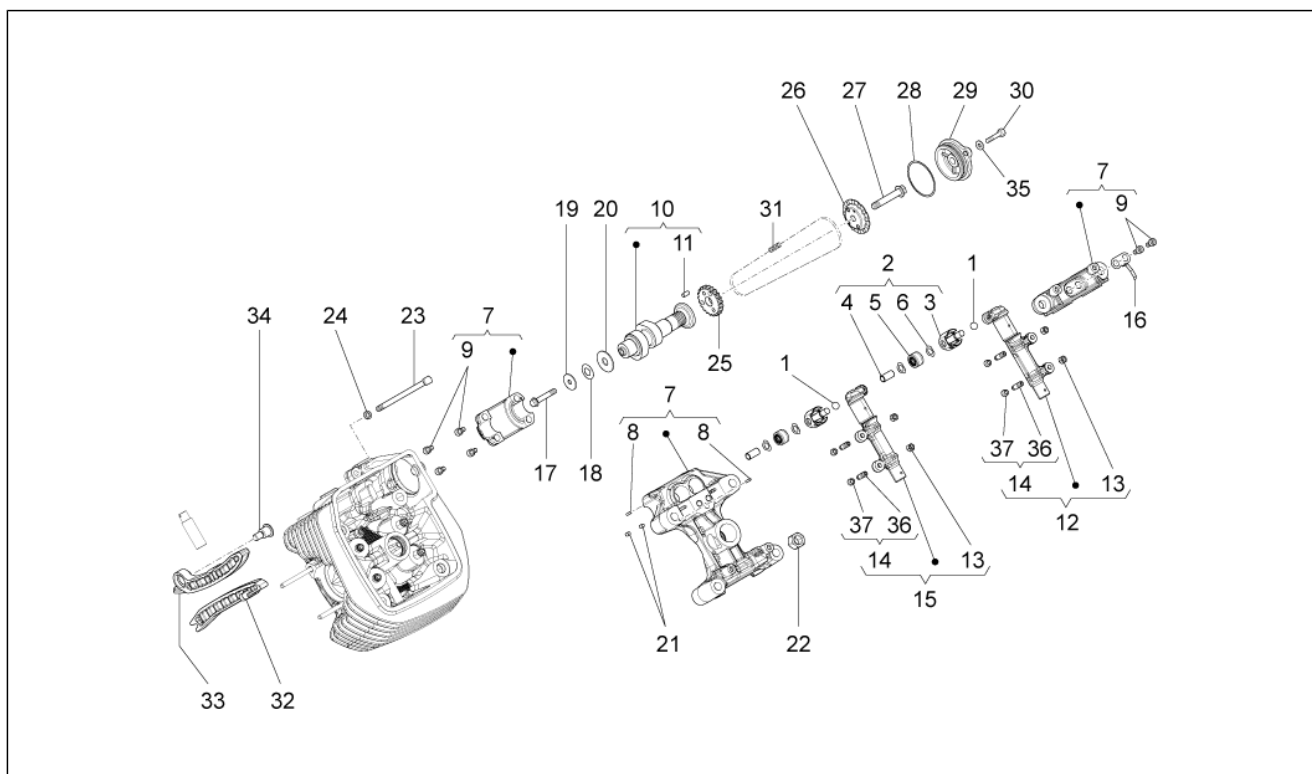

Gruppo	MOTORE
Codice	34.51
Descrizione	Distribuzione cilindro sx
Revisione	1

Pos.	Codice	Descrizione	Q.ta	Varianti
29	B013479	Coperchio sfiato cpl.	1	
30	GU98622214	Vite	2	
31	976341	Catena distribuzione	1	
32	976338	Pattino guidacatena	1	
33	976337	Pattino tendicatena	1	
34	878868	Vite distanziale M8	1	
35	GU95129100	Rosetta elastica 5,3X10X0,5	2	
36	879708	Vite registro valvole	4	
37	879709	Pastiglia	4