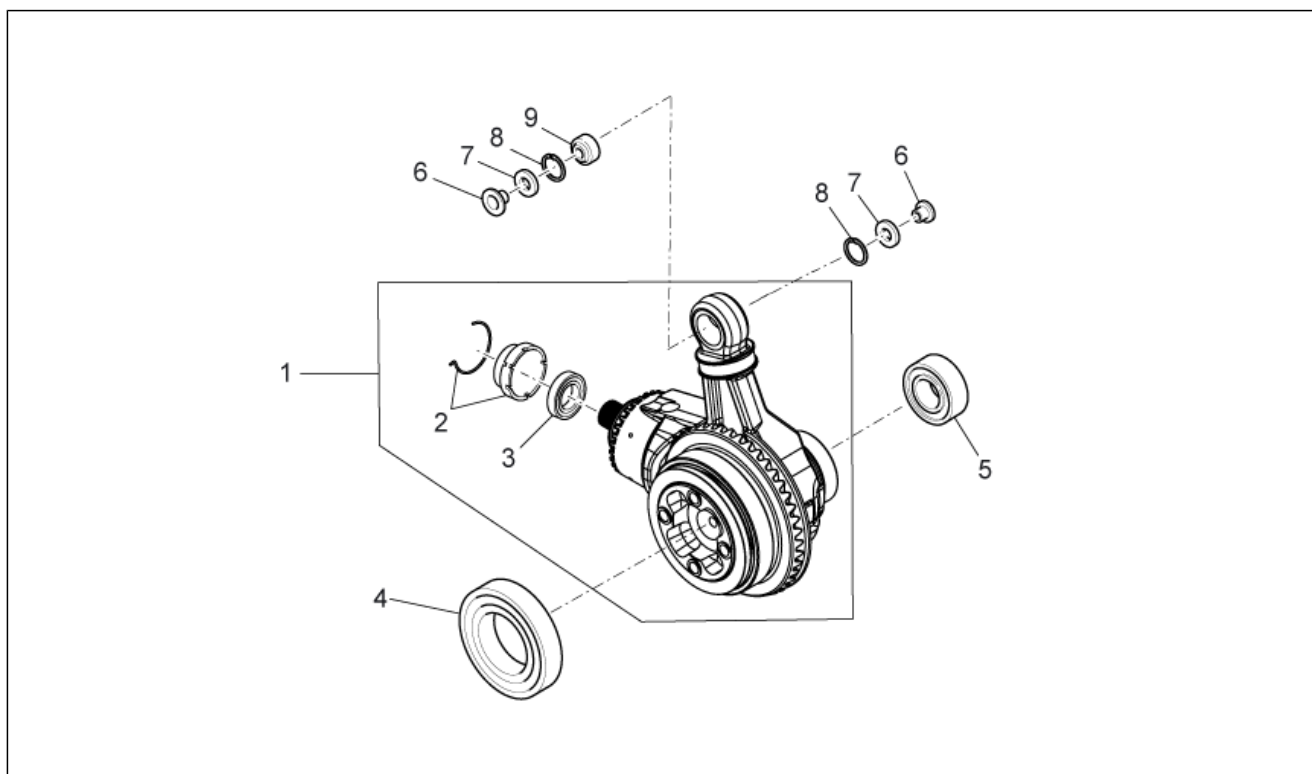

Gruppo	TELAIO
Codice	33.12
Descrizione	Trasmis.post.-Coppia conica
Revisione	1

Pos.	Codice	Descrizione	Q.ta	Varianti
1	976581	Kit coppia conica 12/44	1	
2	GU05352430	Ghiera	1	
3	GU90404558	Anello di tenuta 45x58x7	1	
4	GU92208518	Cuscinetto a sfere 85x120x18	1	
5	GU92204230	Cuscinetto a sfere 30x62x16	1	
6	AP8121098	Bussola	2	
7	AP8120485	Anello di tenuta	2	
8	GU90273026	Anello Seeger	2	
9	GU05638130	Snodo sferico	1