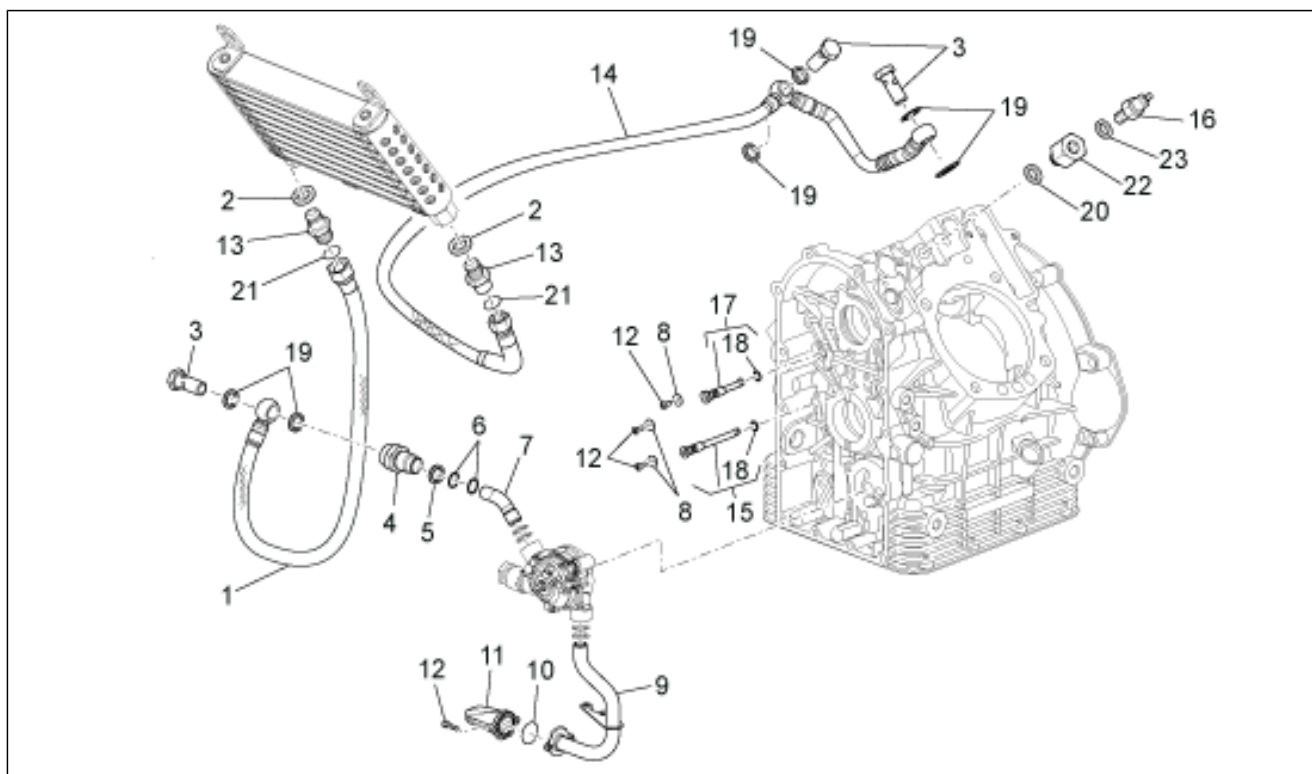

Gruppo	MOTORE
Codice	34.54
Descrizione	Lubrificazione
Revisione	1

Pos.	Codice	Descrizione	Q.ta	Varianti
1	978895	Tubo mandata olio	1	
2	GU01154230	Guarnizione in alluminio	2	
3	874223	Vite forata	3	
4	874669	Nipplo	1	
5	976592	Guarnizione	1	
6	434947	Anello OR 12,42x1	2	
7	874646	Tubo olio	1	
8	013763	Rondella piana 4,2x12x1	3	
9	874645	Tubo aspirazione	1	
10	969323	Anello OR	1	
11	874655	Filtro olio aspirazione	1	
12	581957	Vite	5	
13	GU01161331	Riduzione	2	
14	976625	Tubo mandata olio	1	
15	976680	Ugello sx	1	
16	641541	Sensore pressione olio	1	
17	976681	Ugello dx	1	
18	874238	Anello OR	4	
19	976597	Guarnizione in rame	6	
20	GU12006400	Guarnizione in alluminio 12,25	1	
21	899064	O-ring	4	
22	887123	Raccordo M12x1,5	1	
23	AP9150472	Guarnizione in alluminio 10,5x17x1,5	1