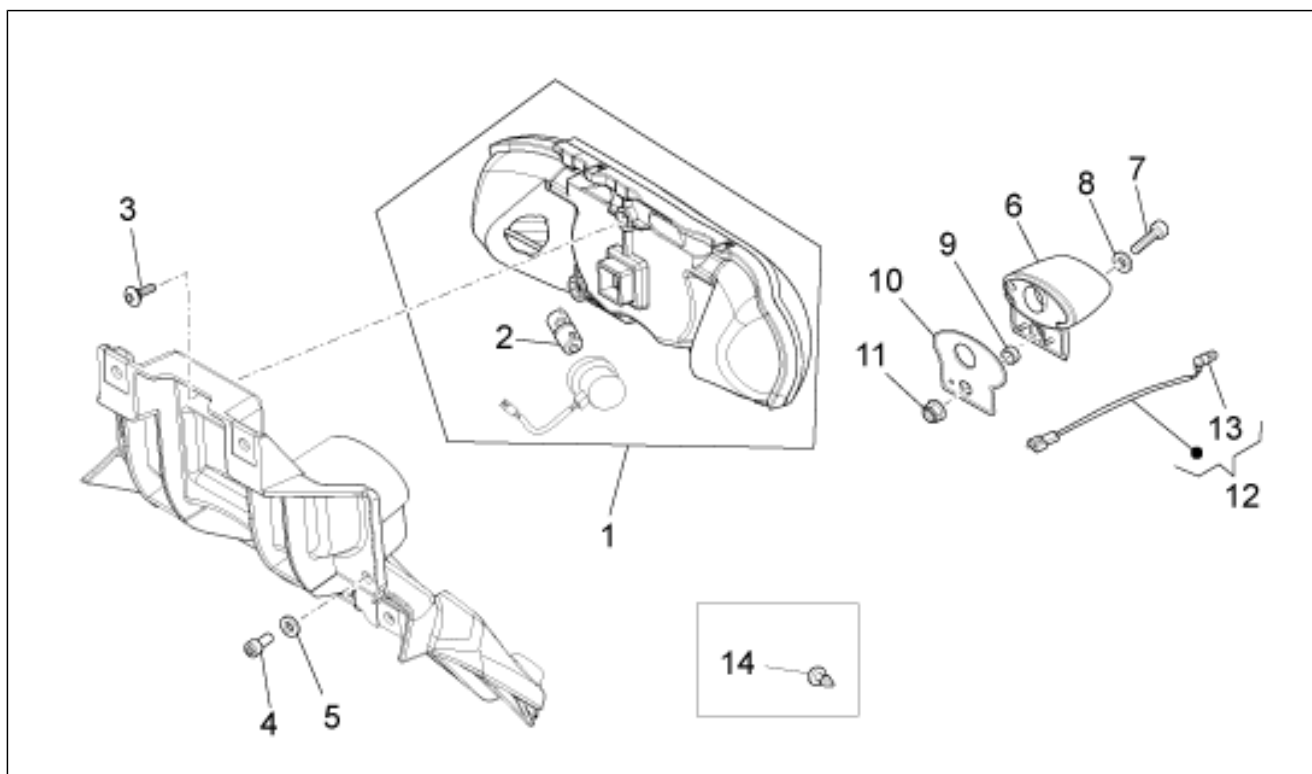

Gruppo	TELAIO
Codice	33.41
Descrizione	Fanale posteriore
Revisione	1

Pos.	Codice	Descrizione	Q.ta	Varianti
1	897886	Fanale posteriore	1	
2	584332	Lampada 12V-10W	2	
3	AP8152302	Vite TBEI flangiata M5x12	1	
4	GU98692210	Vite TCEI	2	
5	GU95100059	Rosetta 5,25x14x1,5	2	
6	AP8127098	Fanale targa	1	
7	GU98680225	Vite TCEI M5x25	1	
8	GU95008205	Rosetta 5,3x10x0,8	1	
9	GU91120507	Bussola	1	
10	GU32474710	Gomma	1	
11	AP8152306	Dado autobloc.flang.	1	
12	977795	Cablaggio luce targa	1	
13	292022	Lampada 12V-5W	1	
14	GU93180072	Gommino	2