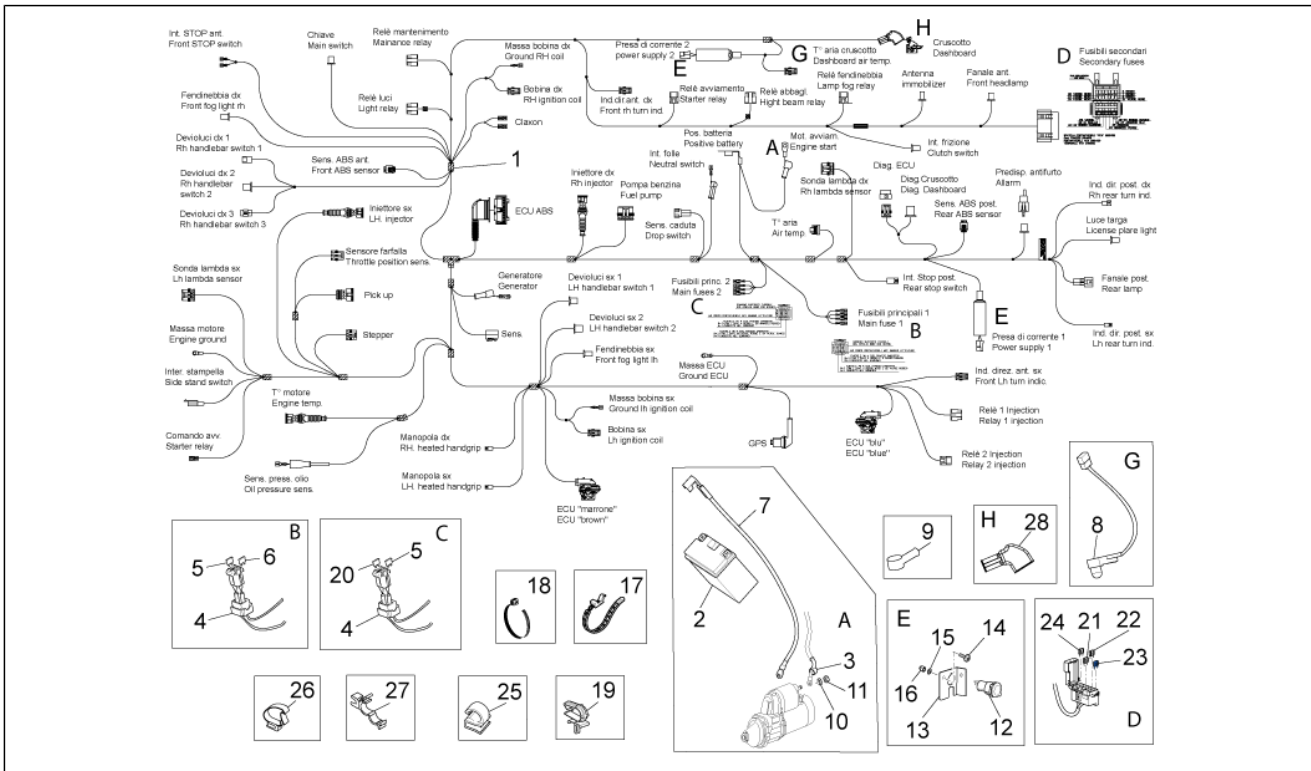

Gruppo	TELAIO
Codice	33.43
Descrizione	Impianto elettrico II
Revisione	1

Pos.	Codice	Descrizione	Q.ta	Varianti
1	886923	Cablaggio principale	1	Specifiche tecniche:Versione senza ABS[No ABS]
1	899505	Cablaggio principale	1	Specifiche tecniche:Versione con ABS[ABS]
2	GU05704531	Batteria 12V-20Ah	1	
3	977916	Cappuccio isolante	1	
4	AP8112811	Gommino portafusibili	2	
5	CM225730	Fusibile 30A	2	
6	CM225740	Fusibile 40A	2	
7	GU06747900	Cablaggio massa-batteria	1	
8	AP8124936	Sensore temperatura aria	1	
9	581061	Cappuccio	1	
10	GU95129131	Rosetta ondulata 8,4x15x1,7	1	
11	GU92609408	Dado M8x1,25	1	
12	AP8124768	Presa di corrente cpl.	2	
13	886911	Piastra supporto	1	
14	GU98350210	Vite TBEI	2	
15	GU95008205	Rosetta 5,3x10x0,8	2	
16	GU92787205	Dado cieco	2	
17	GU06609600	Fascetta	9	
18	640879	Fascetta 2,7x132	2	
18	GU14609650	Fascetta 3,6x20,6	23	
18	GU49609601	Fascetta 2,4x92	5	
18	GU93304390	Fascetta 3,6x375	2	
19	AP8221310	Guidacavo	4	
20	CM225720	Fusibile 20A	2	
21	CM225610	Fusibile 10A	4	
22	CM225615	Fusibile 15A	3	
23	CM225603	Fusibile 3A	2	
24	CM225605	Fusibile 5A	2