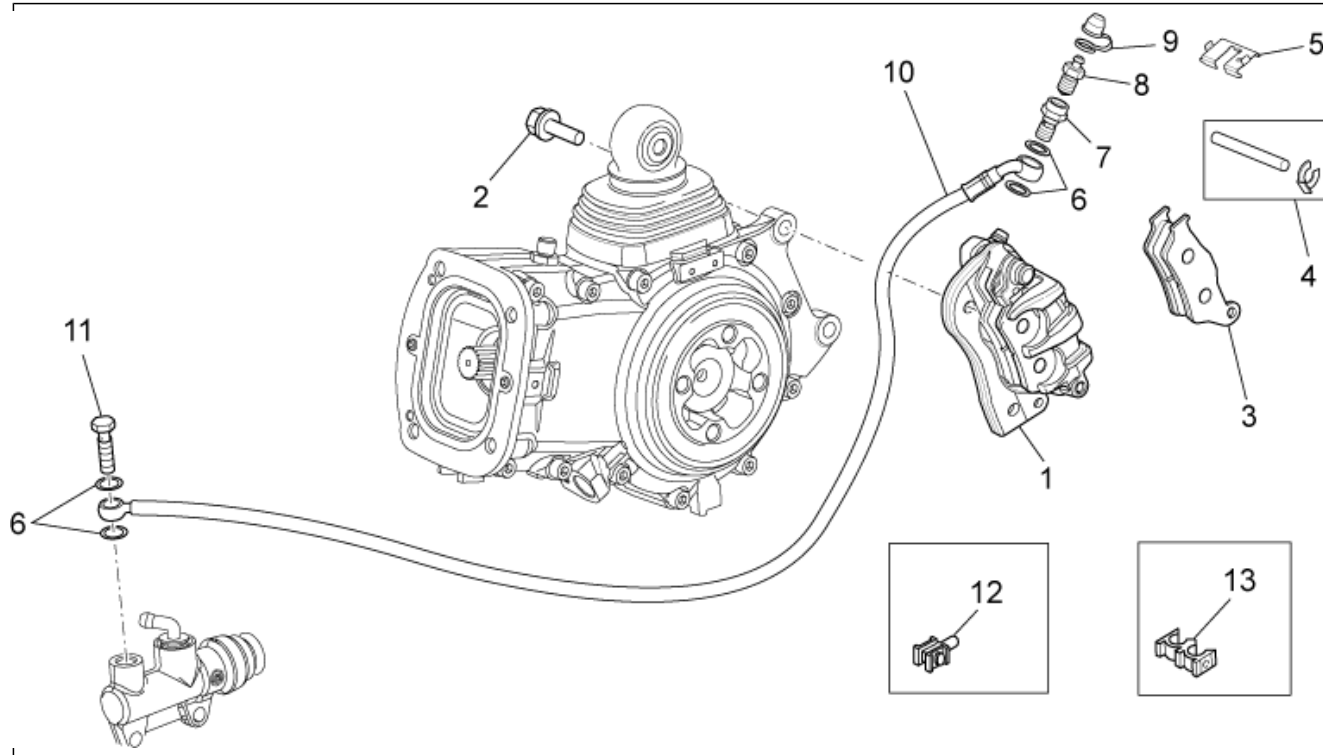

Gruppo	TELAIO
Codice	33.37
Descrizione	Pinza freno post.
Revisione	1

Pos.	Codice	Descrizione	Q.ta	Varianti
1	978414	Pinza freno post.nera	1	
2	AP8152320	Vite TE flangiata	2	
3	GU05654630	Pastiglie-coppia	1	
4	GU05659130	Perno+Copiglia pinza	1	
5	GU05659030	Molla	1	
6	AP8113004	Rosetta 10x14x1,6*	4	
7	AP8133597	Vite	1	
8	AP8133595	Spurgo aria	1	
9	AP8113070	Cappuccio spurgo aria	1	
10	883007	Tubo freno post.	1	Specifiche tecniche:Versione senza ABS[No ABS]
11	AP8133962	Vite tubo olio *	1	Specifiche tecniche:Versione senza ABS[No ABS]
12	AP8202238	Ancoraggio guidacavo	4	
13	AP8201808	Guidacavo D8	5