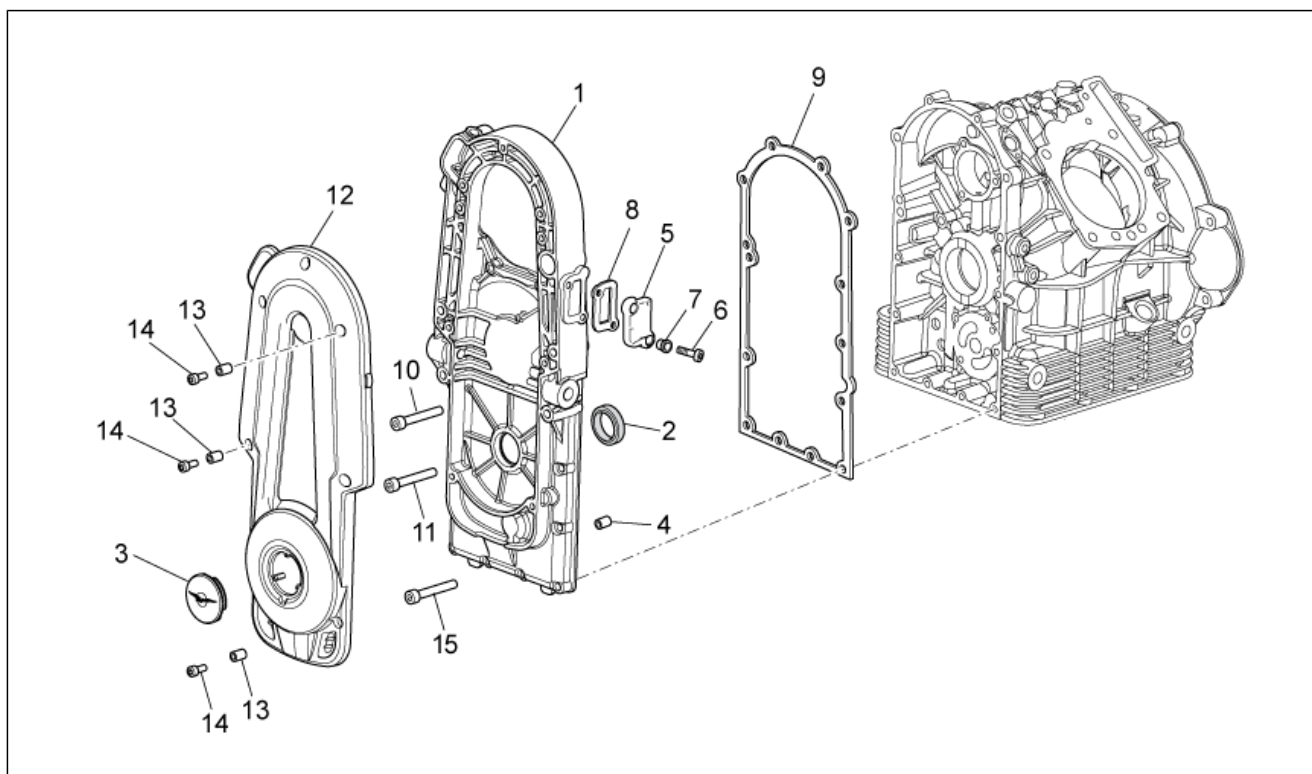

Gruppo	MOTORE
Codice	34.47
Descrizione	Carter II
Revisione	1

Pos.	Codice	Descrizione	Q.ta	Varianti
1	879876	Coperchio distribuzione	1	
2	GU90412237	Anello di tenuta 22x35x7viton	1	
3	GU05002130	Tappo	1	
4	825597	Spina 11,8x10	2	
5	976554	Tappo	1	
6	GU98682320	Vite TCEI M6x20	2	
7	GU91120607	Boccola 6,4x8,4x10,5	2	
8	GU90706347	Anello OR 34,65x1,78viton	1	
9	976478	Guarnizione coperchio	1	
10	AP8150046	Vite TCEI M8x55	4	
11	GU98682330	Vite TCEI	9	
12	GU05001630	Coperchio generatore grigio	1	
13	GU91120606	Boccola 6,8x8,8x5,8	6	
14	GU98682316	Vite TCEI M6x16	5	
15	GU98620335	Vite M6x35	1