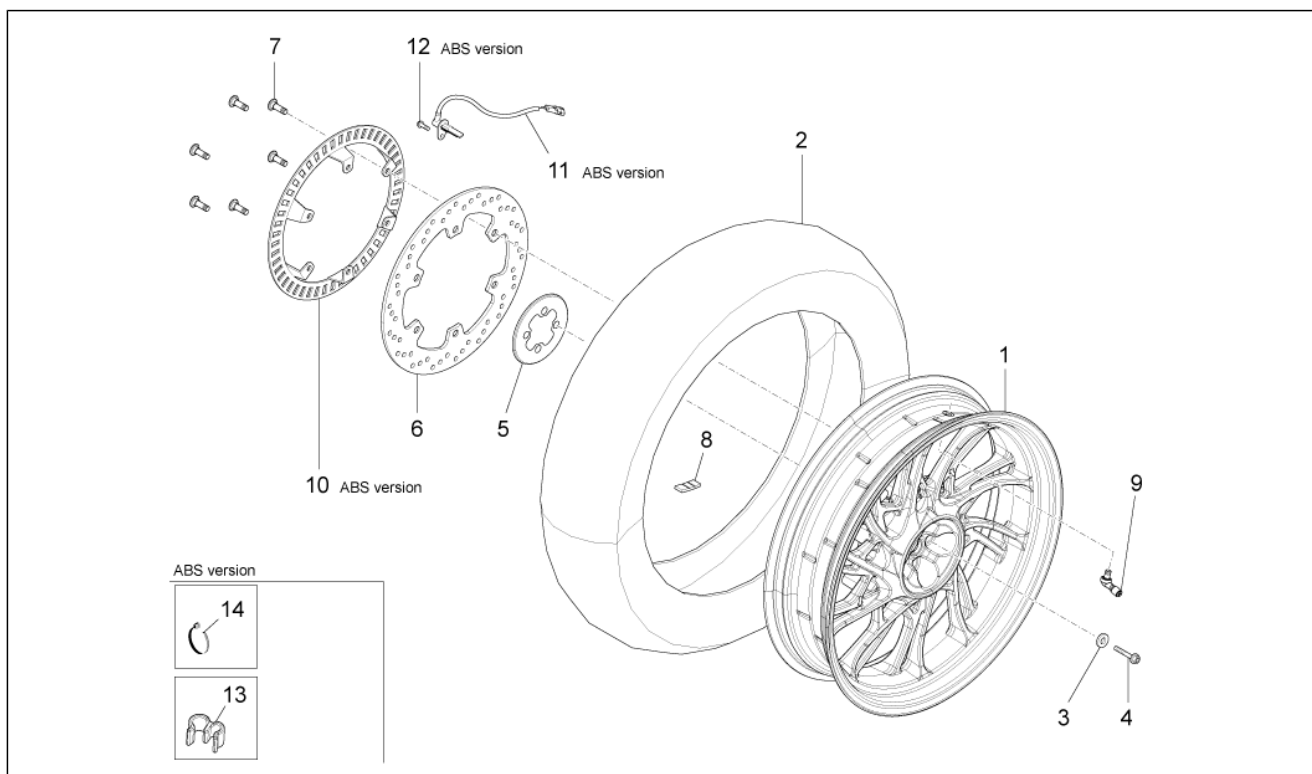

Gruppo	TELAIO
Codice	33.47
Descrizione	Ruota posteriore II
Revisione	1

Pos.	Codice	Descrizione	Q.ta	Varianti
1	897631	Cerchio posteriore	1	
2	886312	Pneumatico posteriore 150/70 R17	1	
3	GU05632730	Bussola conica	4	
4	GU97202665	Vite TE flangiata M12x65	4	
5	977056	Anello parapolvere	1	
6	GU05635730	Disco freno post.	1	
7	AP8152272	Vite te flang.	6	Specifiche tecniche:Versione con ABS[ABS]
7	GU30611460	Vite	6	Specifiche tecniche:Versione senza ABS[No ABS]
8	GU14616150	Contrappeso	1	
9	GU03617710	Valvola tubeless	1	
10	GU05681530	Ruota fonica	1	Specifiche tecniche:Versione con ABS[ABS]
11	GU05683730	Sensore	1	Specifiche tecniche:Versione con ABS[ABS]
12	598839	Vite TE flangiata	1	Specifiche tecniche:Versione con ABS[ABS]
13	894704	Passacavo	4	Specifiche tecniche:Versione con ABS[ABS]
14	GU49609601	Fascetta 2,4x92	1	Specifiche tecniche:Versione con ABS[ABS]