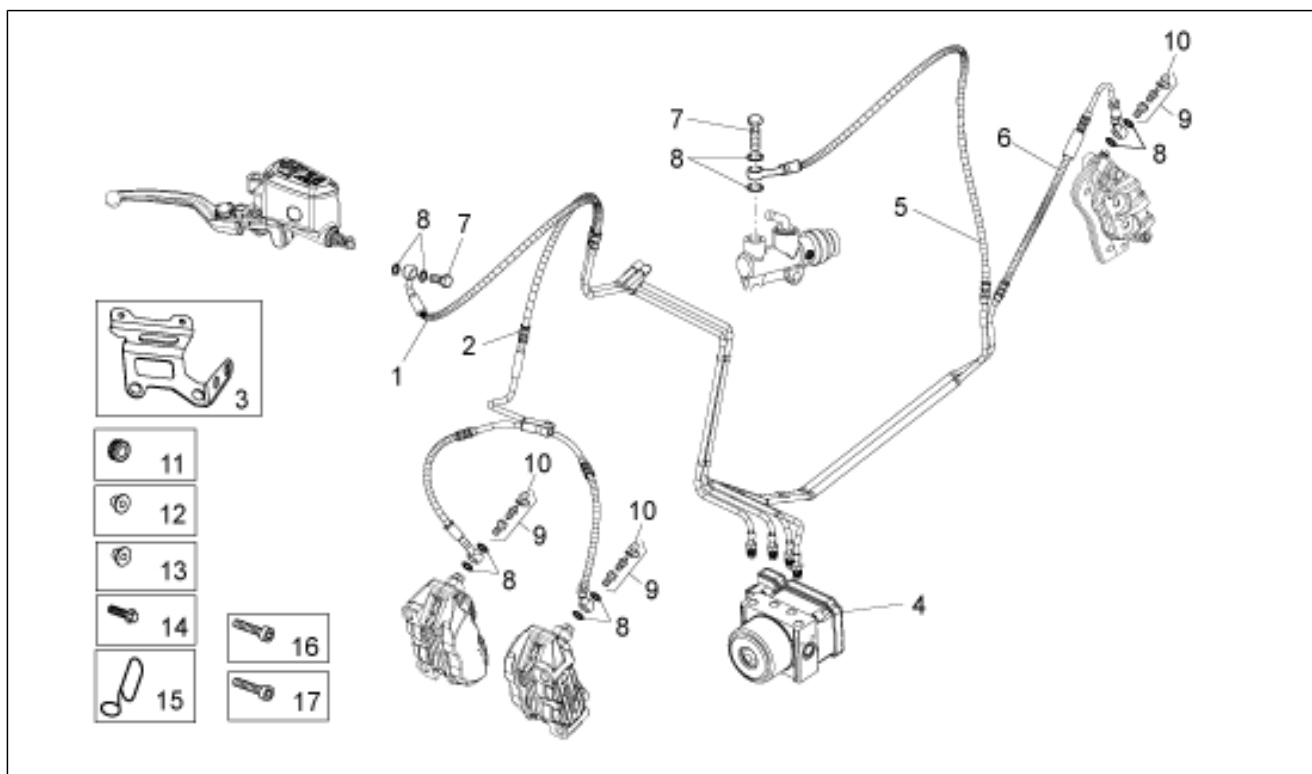

Gruppo	TELAIO
Codice	33.39
Descrizione	Impianto frenante ABS
Revisione	1

Pos.	Codice	Descrizione	Q.ta	Varianti
1	886162	TUBAZ LATO POMPA ANT/CENTRALIN	1	Specifiche tecniche:Versione con ABS[ABS]
2	886164	TUBAZ LATO PINZE ANT/CENTRALIN	1	Specifiche tecniche:Versione con ABS[ABS]
3	886149	Supporto	1	Specifiche tecniche:Versione con ABS[ABS]
4	895351	Centralina ABS	1	Specifiche tecniche:Versione con ABS[ABS]
5	886163	TUBAZ LATO POMPA POST/CENTRALI	1	Specifiche tecniche:Versione con ABS[ABS]
6	886165	TUBAZ LATO PINZA POST/CENTRALI	1	Specifiche tecniche:Versione con ABS[ABS]
7	AP8113003	Vite tubo olio *	2	Specifiche tecniche:Versione con ABS[ABS]
8	AP8113004	Rosetta 10x14x1,6*	10	Specifiche tecniche:Versione con ABS[ABS]
9	AP8133945	Kit spurgo	3	Specifiche tecniche:Versione con ABS[ABS]
10	AP8113070	Cappuccio spurgo aria	3	Specifiche tecniche:Versione con ABS[ABS]
11	AP8120030	Gommino *	3	Specifiche tecniche:Versione con ABS[ABS]
12	AP8221023	Bussola a 'T' *	3	Specifiche tecniche:Versione con ABS[ABS]
13	AP8121032	Bussola	1	Specifiche tecniche:Versione con ABS[ABS]
14	AP8152277	Vite TE flangiata	2	Specifiche tecniche:Versione con ABS[ABS]
15	AP8201417	Guidacavo	1	Specifiche tecniche:Versione con ABS[ABS]
16	GU98230625	Vite TBEI M6x25	1	
17	GU98350320	Vite TBEI M6x20	2