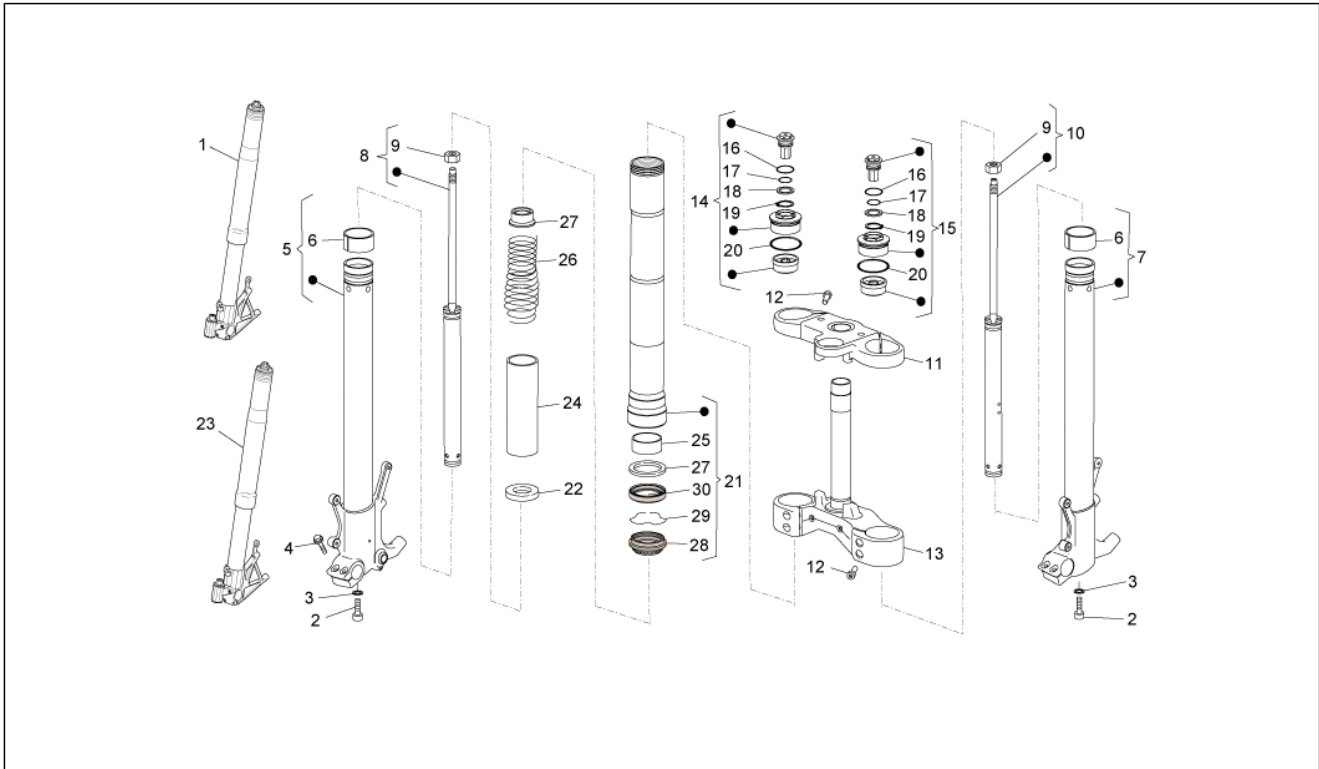

Gruppo	TELAIO
Codice	33.08
Descrizione	Forcella anteriore
Revisione	1

Pos.	Codice	Descrizione	Q.ta	Varianti
24	AP8161254	Tubo precarica	2	
25	AP9100855	Bussola sup. 45x15	2	
26	886322	Molla	2	
27	AP8163094	Scodellino 58x46x3	2	
28	AP8163097	Parapolvere D.45	2	
29	AP8163096	Anello di fermo D.63	2	
30	AP8163095	Anello di tenuta 45x58x11	2