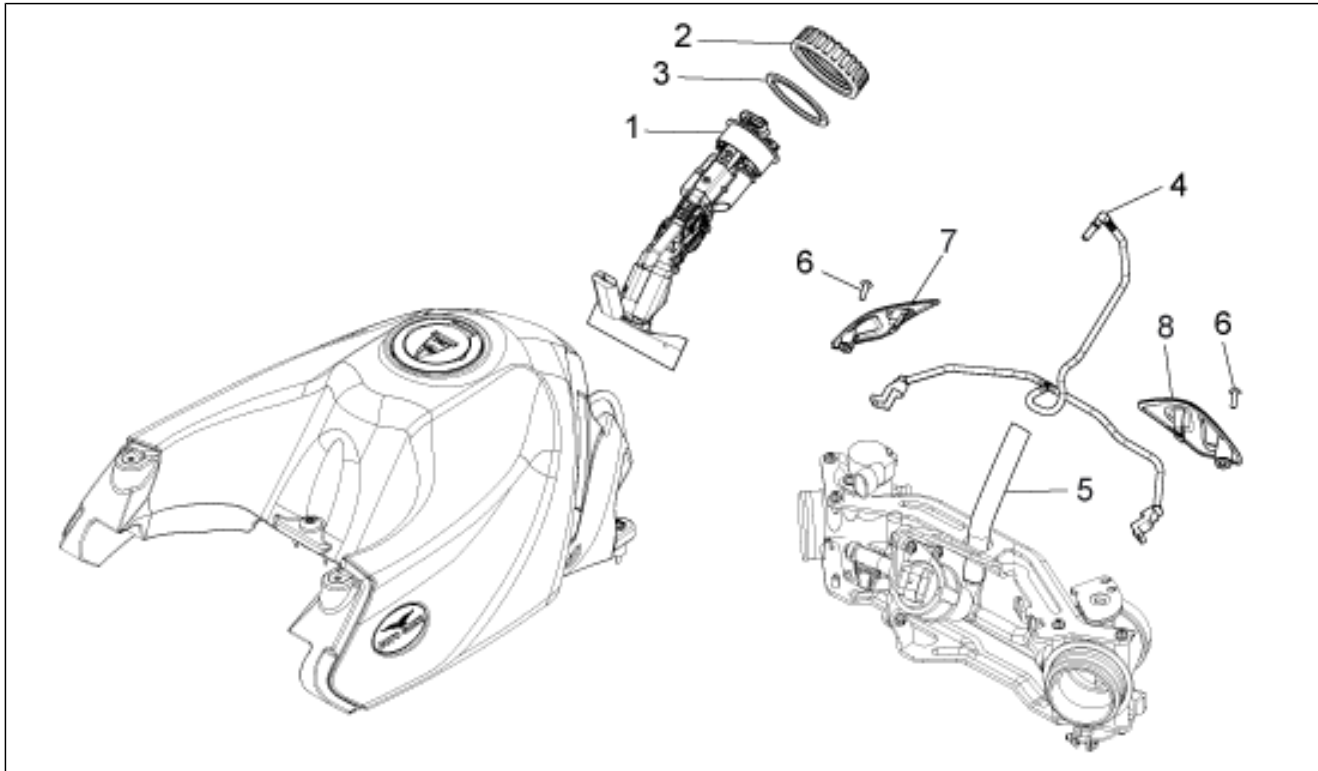

Gruppo	TELAIO
Codice	33.29
Descrizione	Alimentazione
Revisione	1

Pos.	Codice	Descrizione	Q.ta	Varianti
1	897636	Pompa benzina	1	
2	AP8158359	Ghiera	1	
3	854937	Guarnizione	1	
4	897618	tubo benzina	1	
5	883633	Tubo sfiato stepper	1	
6	GU98680222	Vite TCEI	2	
7	883092	Protezione dx	1	
8	883093	Protezione sx	1