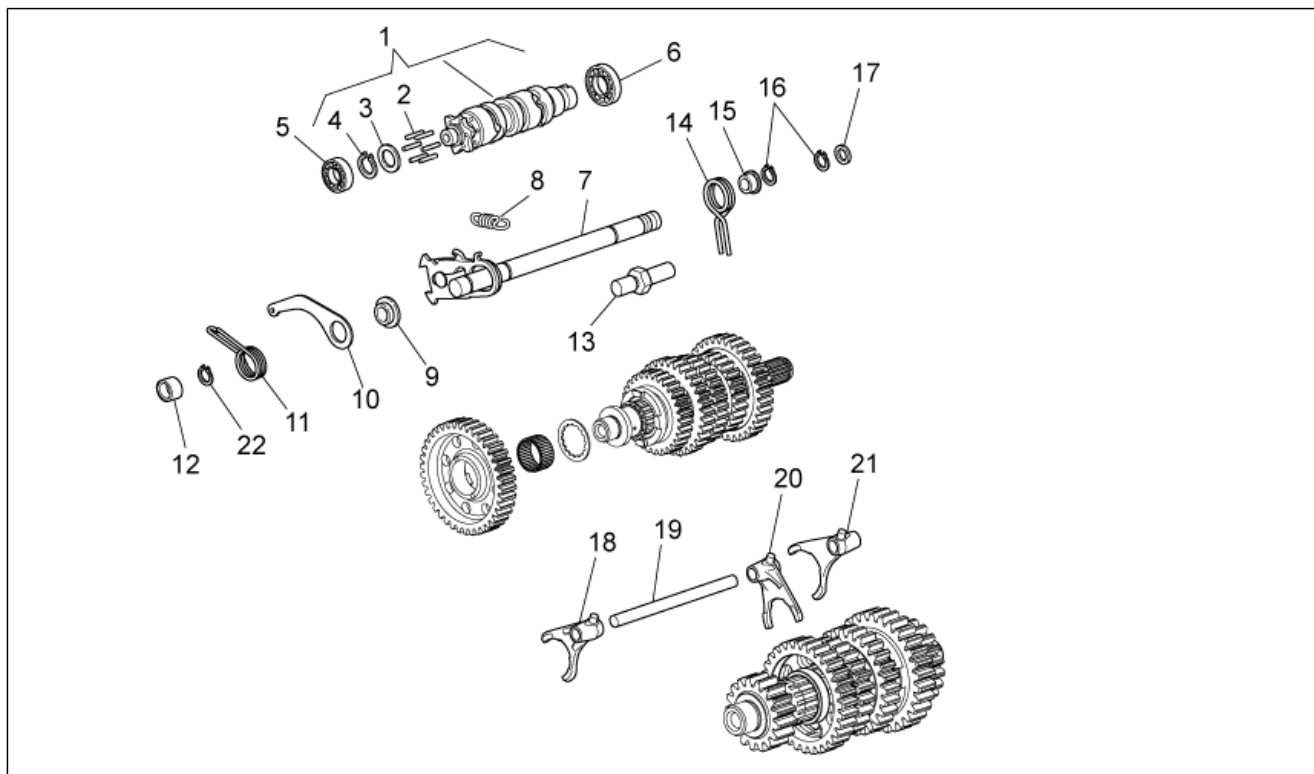

Gruppo	MOTORE
Codice	34.59
Descrizione	Selettore cambio
Revisione	1

Pos.	Codice	Descrizione	Q.ta	Varianti
1	GU05234431	Desmodromico cpl.	1	
2	GU05234631	Piolo	6	
3	GU05235531	Spessore	1	
4	GU90271022	Anello Seeger	1	
5	GU92201117	Cuscinetto a sfere 17x35x10	1	
6	GU92201025	Cuscinetto a sfere 25x42x9	1	
7	GU05236231	Preselettore cpl.	1	
8	GU05238231	Molla	1	
9	GU05238431	Boccola	1	
10	GU05234731	Leva Index	1	
11	GU05234130	Molla	1	
12	GU05234230	Distanziale	1	
13	GU05234931	Perno aggancio	1	
14	GU05238331	Molla	1	
15	GU05238131	Distanziale	1	
16	GU90271014	Anello Seeger	2	
17	GU05239330	Ralla	1	
18	GU05230531	Forchetta 1a-3a	1	
19	GU05232431	Albero forchetta	1	
20	GU05232631	Forchetta 5a-6a	1	
21	GU05230831	Forchetta 2a-4a	1	
22	GU90353014	Anello Seeger	1