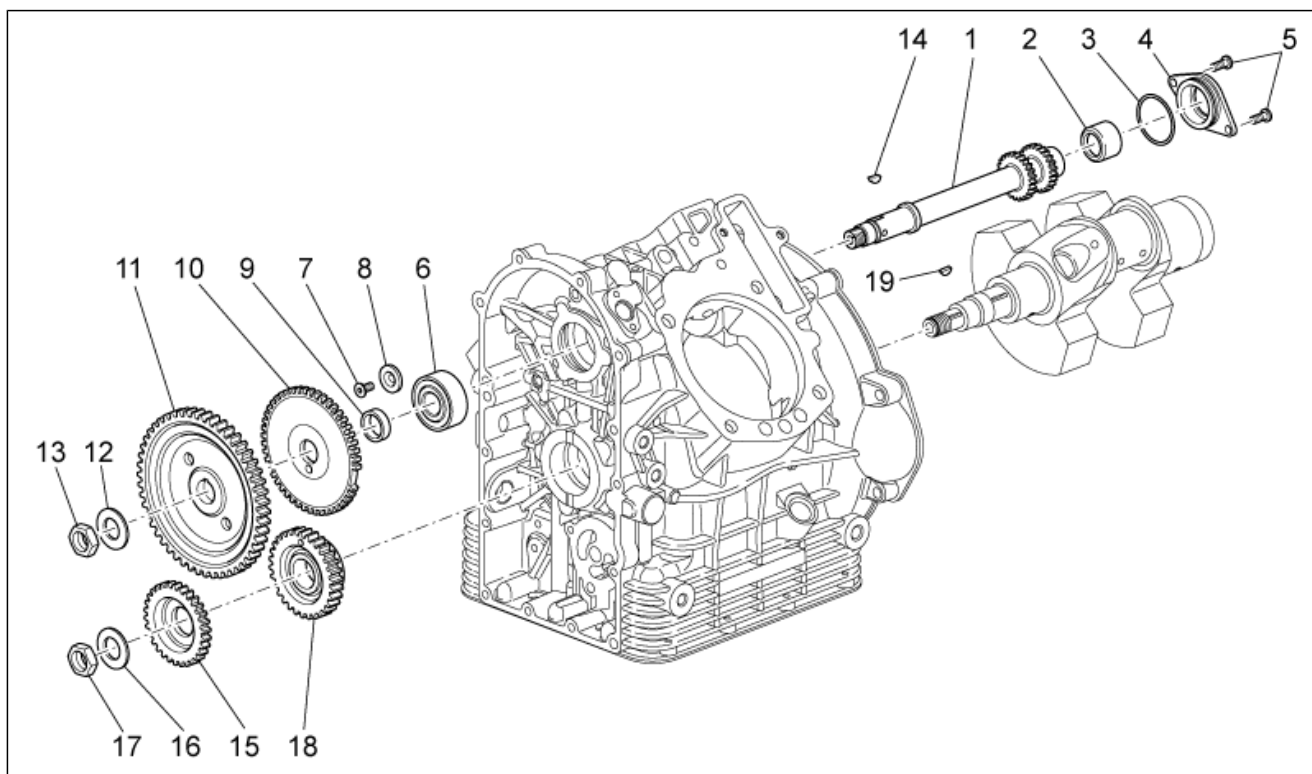

Gruppo	MOTORE
Codice	34.53
Descrizione	Distribuzione
Revisione	1

Pos.	Codice	Descrizione	Q.ta	Varianti
1	976330	Albero distribuzione	1	
2	976381	Gabbia a rulli 25x32x12	1	
3	976488	Anello OR 37,82x1,78	1	
4	976331	Flangia	1	
5	GU98350315	Vite TBEI	2	
6	976355	Cuscinetto a sfere 20x47x18	1	
7	AP8152166	Vite M6x16	1	
8	873928	Rondella	1	
9	976334	Distanziale	1	
10	976538	Ruota fonica	1	
11	874281	Ingran.distribuz.	1	
12	GU14433400	Rosetta elastica 19x34x1,5	1	
13	829232	Dado M18x1,5	1	
14	GU91600450	Chiavetta	1	
15	8787074	Ingran.condut.pompa olio	1	
16	976665	Molla a tazza	1	
17	976649	Dado M25x1,5	1	
18	874280	Ingranaggio conduttore	1	
19	GU91600365	Chiavetta 3x6,5	1