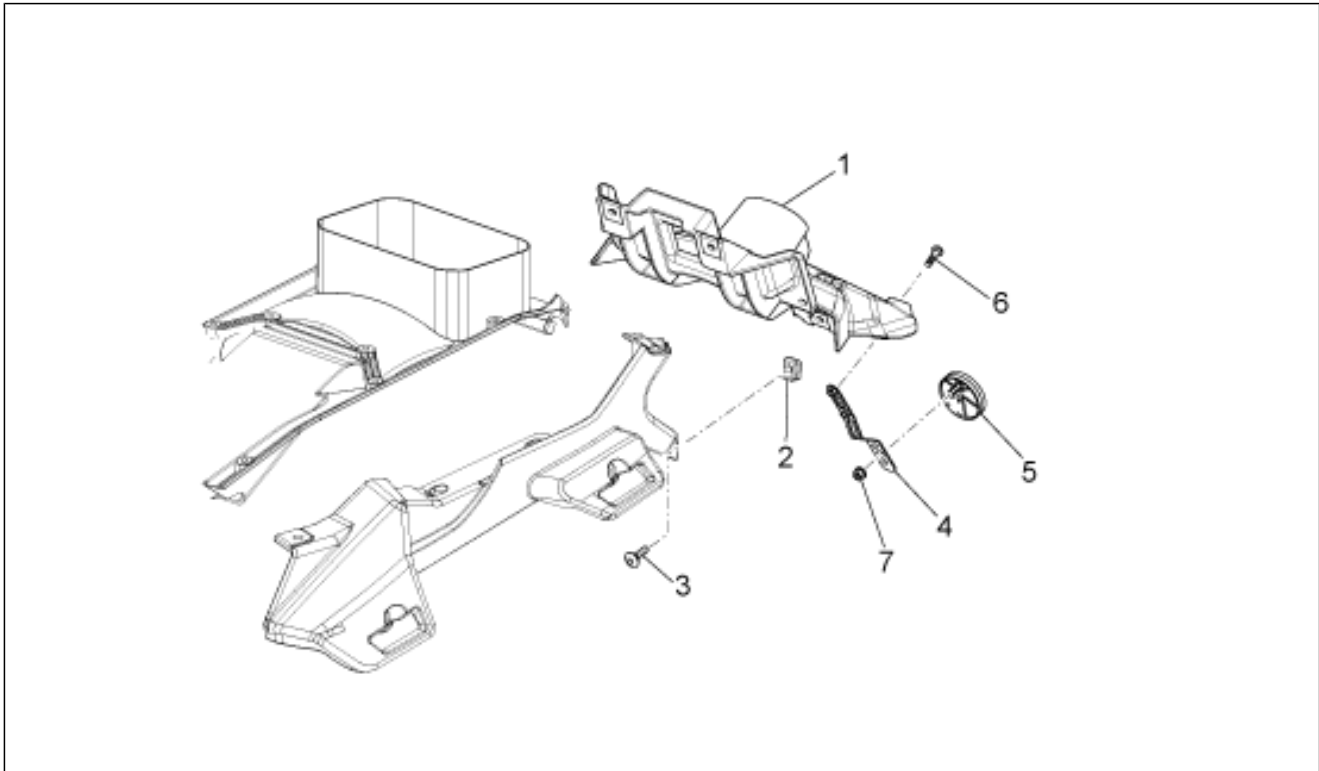

Gruppo	TELAIO
Codice	33.21
Descrizione	Carr. Post.II
Revisione	1

Pos.	Codice	Descrizione	Q.ta	Varianti
1	978425	Portatarga	1	
2	248419	Piastrina elastica m5	2	
3	AP8152302	Vite TBEI flangiata M5x12	2	
4	AP8134448	Supporto catadiottro	1	
5	AP8224164	Catadiottro rosso	1	
6	AP8152268	Vite TBEI speciale	2	
7	AP8152306	Dado autobloc.flang.	1