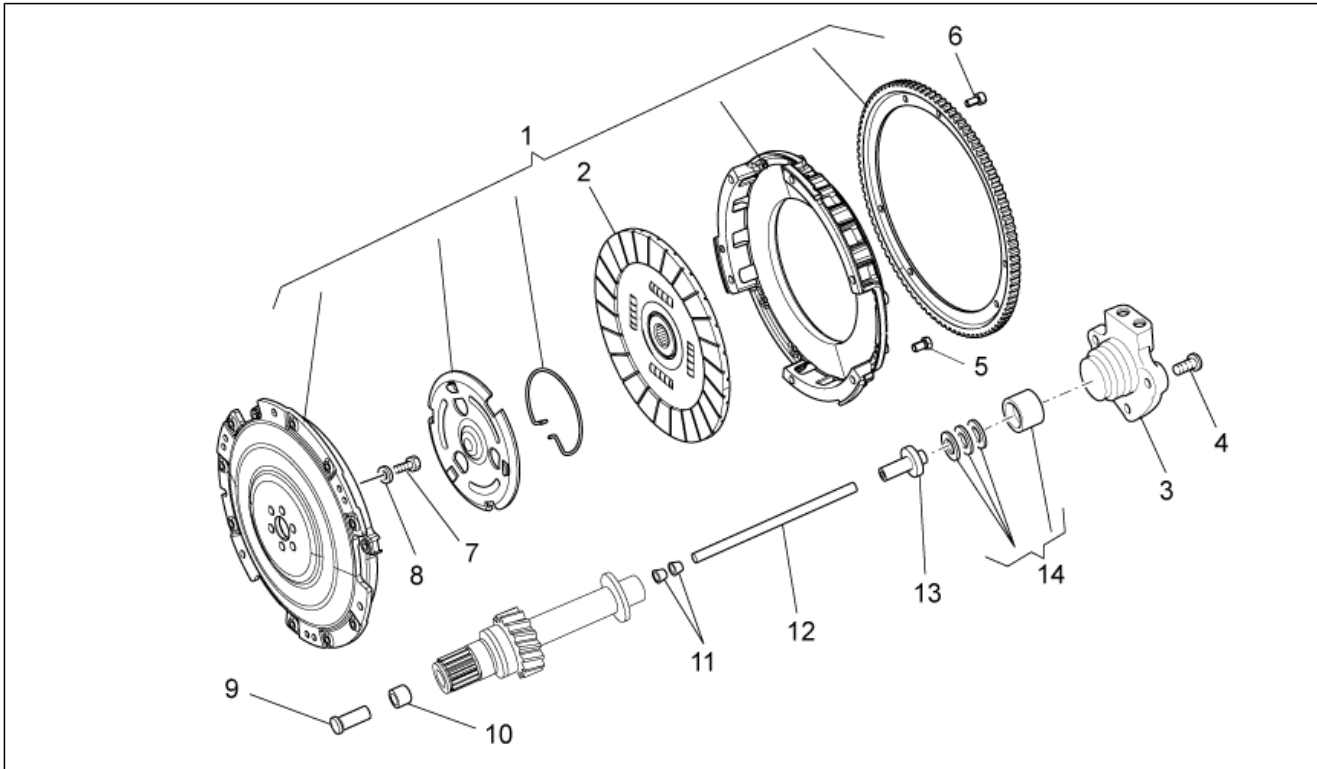

Gruppo	MOTORE
Codice	34.57
Descrizione	Frizione
Revisione	1

Pos.	Codice	Descrizione	Q.ta	Varianti
1	976695	Frizione cpl.	1	
2	976053	Disco frizione	1	
3	978739	Cilindro comando frizione	1	
4	598839	Vite TE flangiata	3	
5	976535	Vite TCEI M7x16	6	
6	GU98230612	Vite	6	
7	976481	Vite TE flangiata	6	
8	976484	Rosetta elastica conica 8,2X15	6	
9	B013036	Bicchierino comando frizione	1	
10	976564	Boccola	1	
11	GU14085900	Bussola	2	
12	976593	Asta L=mm183	1	Specifiche tecniche:
12	976594	Asta L=mm184,5	1	Specifiche tecniche:
12	976595	Asta L=mm186	1	Specifiche tecniche:
12	976596	Asta L=mm187,5	1	Specifiche tecniche:
13	GU14086000	Corpo intermedio	1	
14	976696	Kit cuscinetto reggispinta	1