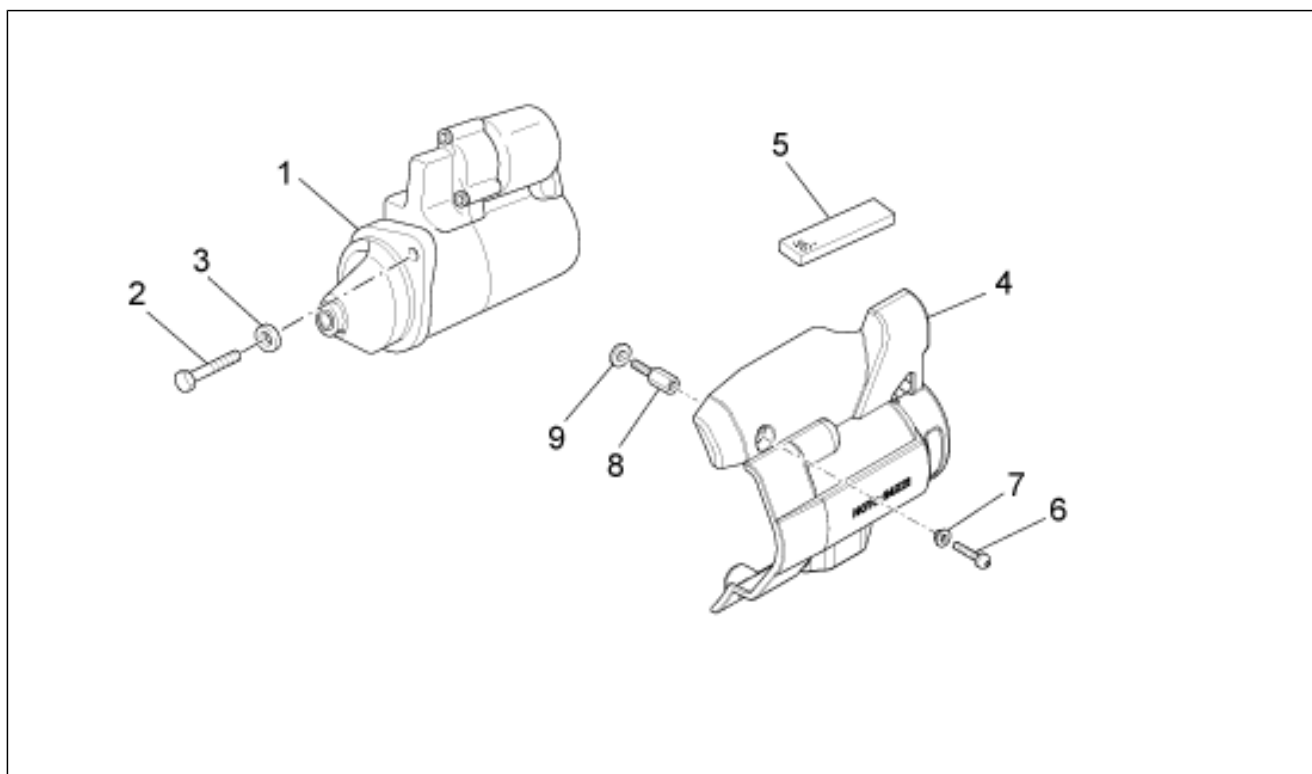

Gruppo	MOTORE
Codice	34.64
Descrizione	Motorino avviamento
Revisione	1

Pos.	Codice	Descrizione	Q.ta	Varianti
1	GU05730730	Motorino avviamento Bosch	1	
2	GU98082475	Vite TE M8x75	2	
3	GU95008208	Rosetta 8,4X15X1,5	2	
4	886857	Copertura motore	1	
5	AP8117200	Spugna adesiva	1	
6	GU98370609	Vite TBEI M6x10	2	
7	AP8121032	Bussola	2	
8	GU03469201	Colonna	2	
9	GU03013800	Rosetta 6,4x12	1