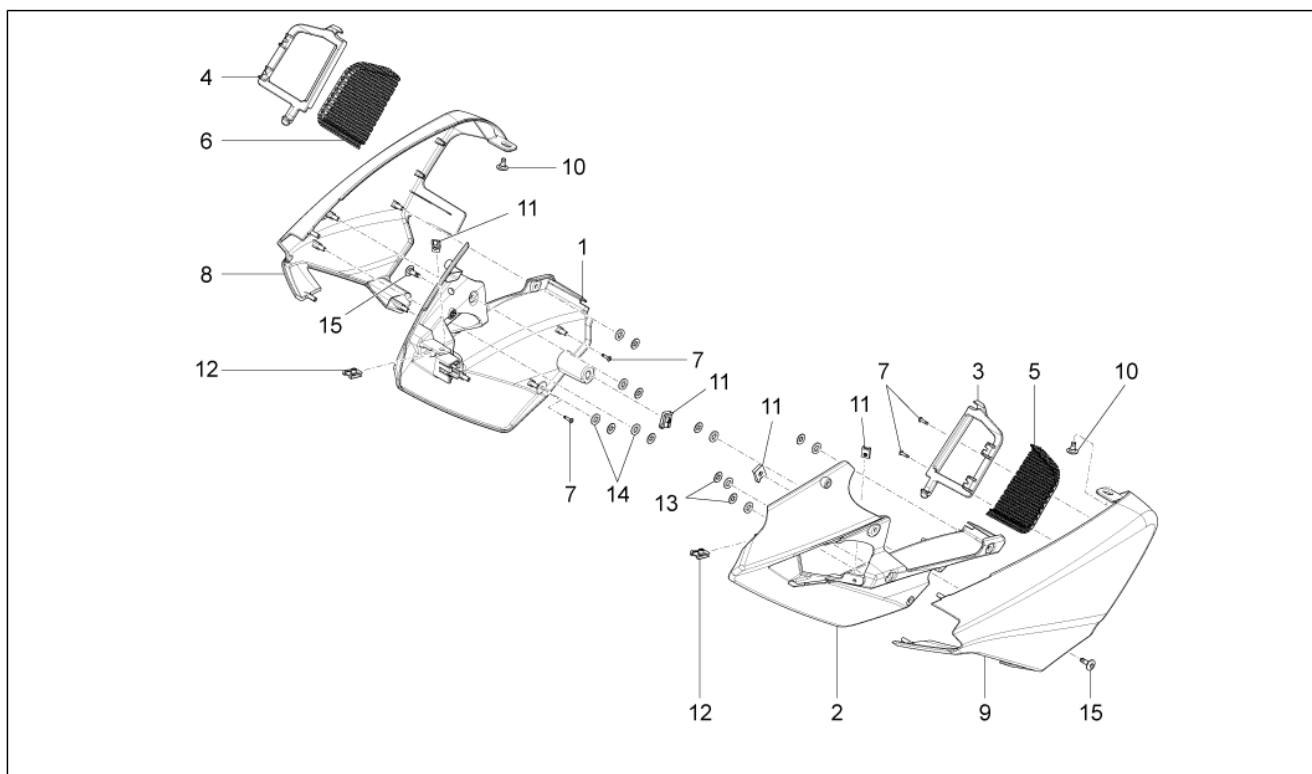

Gruppo	TELAIO
Codice	33.16
Descrizione	Carrozzeria ant. - Convogliatori
Revisione	1

Pos.	Codice	Descrizione	Q.ta	Varianti
9	89764000NI	Convogliatore sx	1	Colore veicolo:Arancio rame 2011 (s.t.886902)[ar], Nero Guzzi 2011(s.t.886901)[blg], Bianco diamante 2011 (s.t.886900)[whd] Specifiche tecniche:Versione Standard[Std]
9	89764000Y11	Convogliatore sx	1	Colore veicolo:Nero competition 2011(s.t.886899)[blc] Specifiche tecniche:Versione NTX[NTX]
10	AP8152339	Vite TBEI flangiata M5x9	1	
11	248419	Piastrina elastica m5	4	
12	AP8102381	Clip M4	2	
13	AP8150450	Rosetta per alberi D5	8	
14	AP8144065	Gommino	8	
15	AP8152302	Vite TBEI flangiata M5x12	2