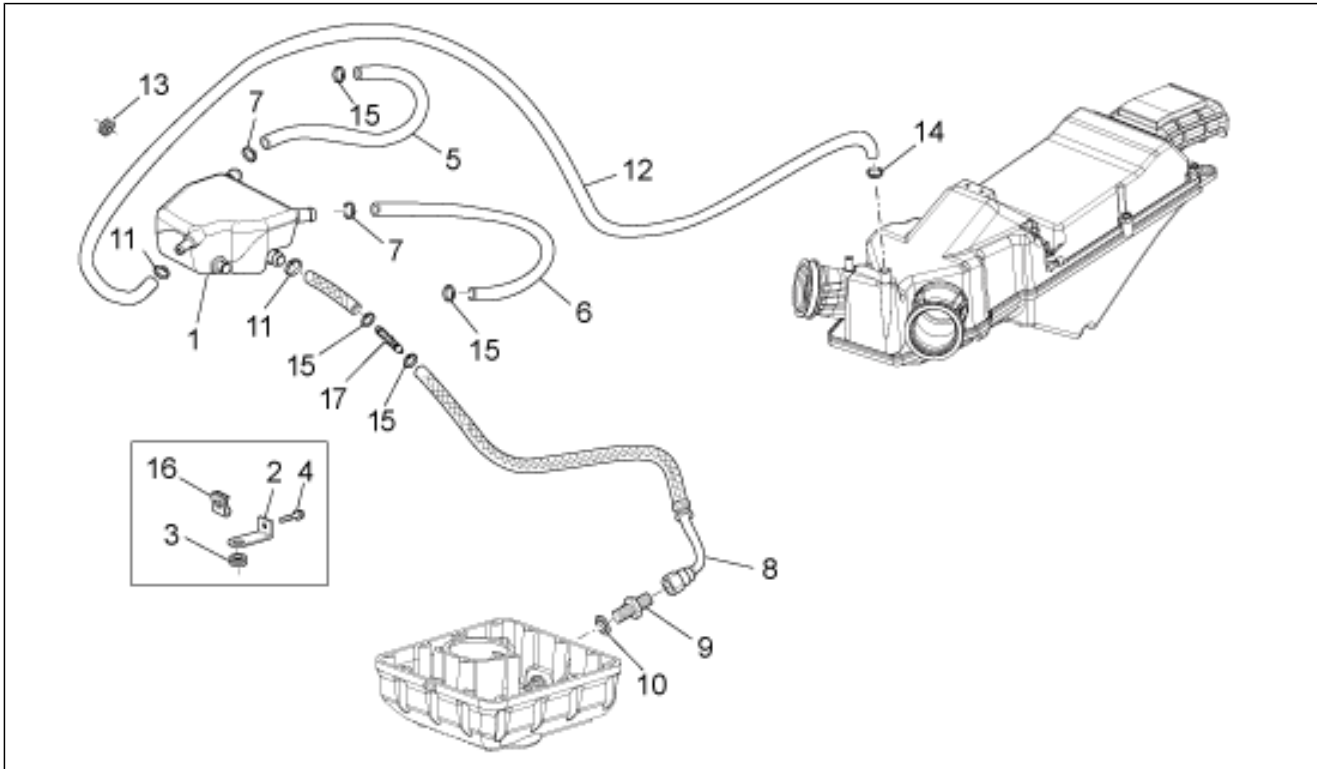

Gruppo	TELAIO
Codice	33.28
Descrizione	Impianto Blow-by
Revisione	1

Pos.	Codice	Descrizione	Q.ta	Varianti
1	886098	Scatola espansione	1	
2	GU06412300	Piastrina	1	
3	AP8120030	Gommino *	1	
4	598839	Vite TE flangiata	1	
5	883034	Tubo dx	1	
6	883035	Tubo sx	1	
7	AP8102349	Fascetta clic bianca D17,5x8	2	
8	883036	Tubo riciclo	1	
9	GU01161331	Riduzione	1	
10	GU01154230	Guarnizione in alluminio	1	
11	AP8102765	Fascetta clic bianca D.13,5x6	2	
12	GU00823955080	Tubo sfiato	1	
13	AP8220162	Gommino	1	
14	AP8102764	Fascetta clic bianca d.13x6	1	
15	AP8101586	Fascetta clic D.15,5x6,6	4	
16	GU28576591	Clip M6	1	
17	886339	Raccordo a due vie	1