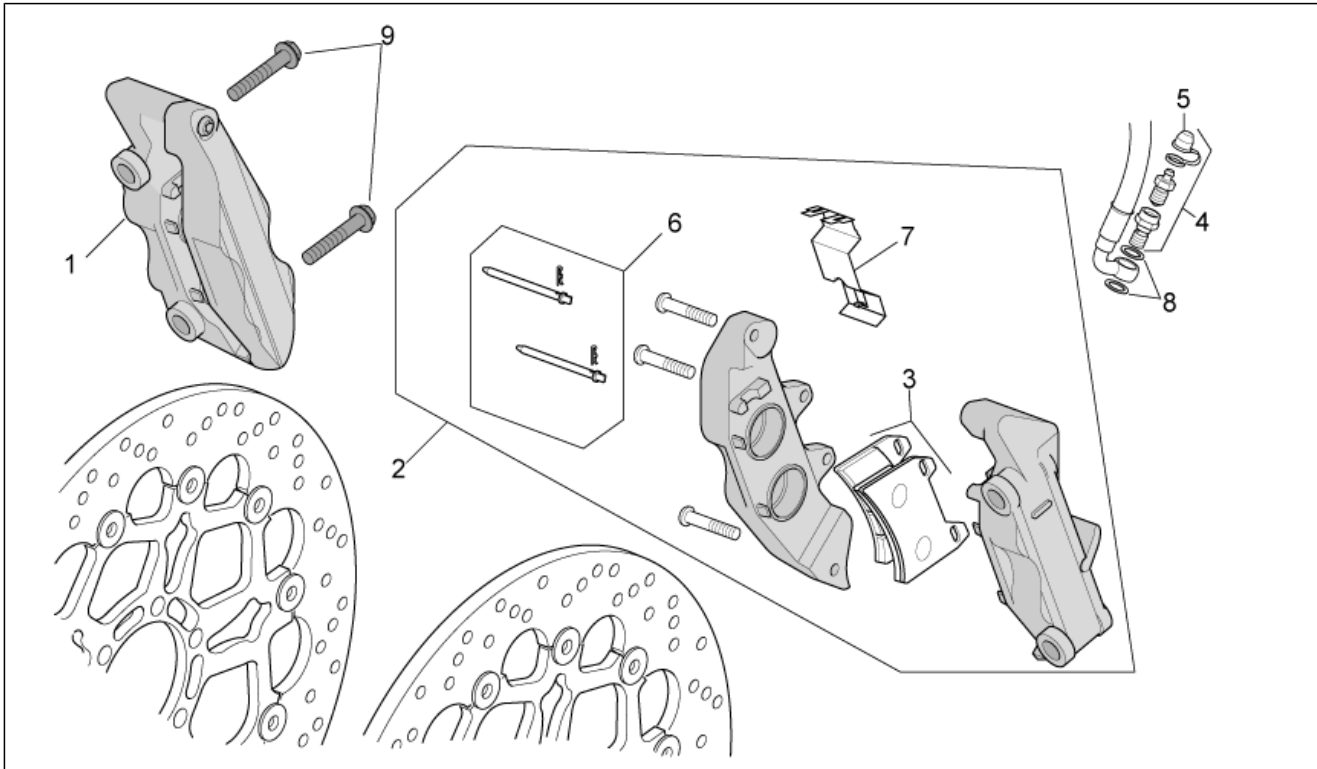

Gruppo	TELAIO
Codice	33.34
Descrizione	Pinza freno anteriore
Revisione	1

Pos.	Codice	Descrizione	Q.ta	Varianti
1	887067	Pinza freno ant.dx	1	Specifiche tecniche:Versione con ABS[ABS]
1	978464	Pinza freno ant.dx nera P432	1	Specifiche tecniche:Versione senza ABS[No ABS]
2	887068	Pinza freno ant.sx	1	Specifiche tecniche:Versione con ABS[ABS]
2	978465	Pinza freno ant.sx nera P432	1	Specifiche tecniche:Versione senza ABS[No ABS]
3	887070	Pastiglie -coppia	2	Specifiche tecniche:Versione con ABS[ABS]
3	GU01654630	Pastiglie-coppia	2	Specifiche tecniche:Versione senza ABS[No ABS]
4	AP8133945	Kit spurgo	2	
5	AP8113070	Cappuccio spurgo aria	2	
6	GU01659130	Perni+Molle pinza	2	
7	GU01659131	Molla	2	
8	GU25656100	Guarnizione in alluminio	4	
9	AP8152414	Vite TE flangiata M10x55	4