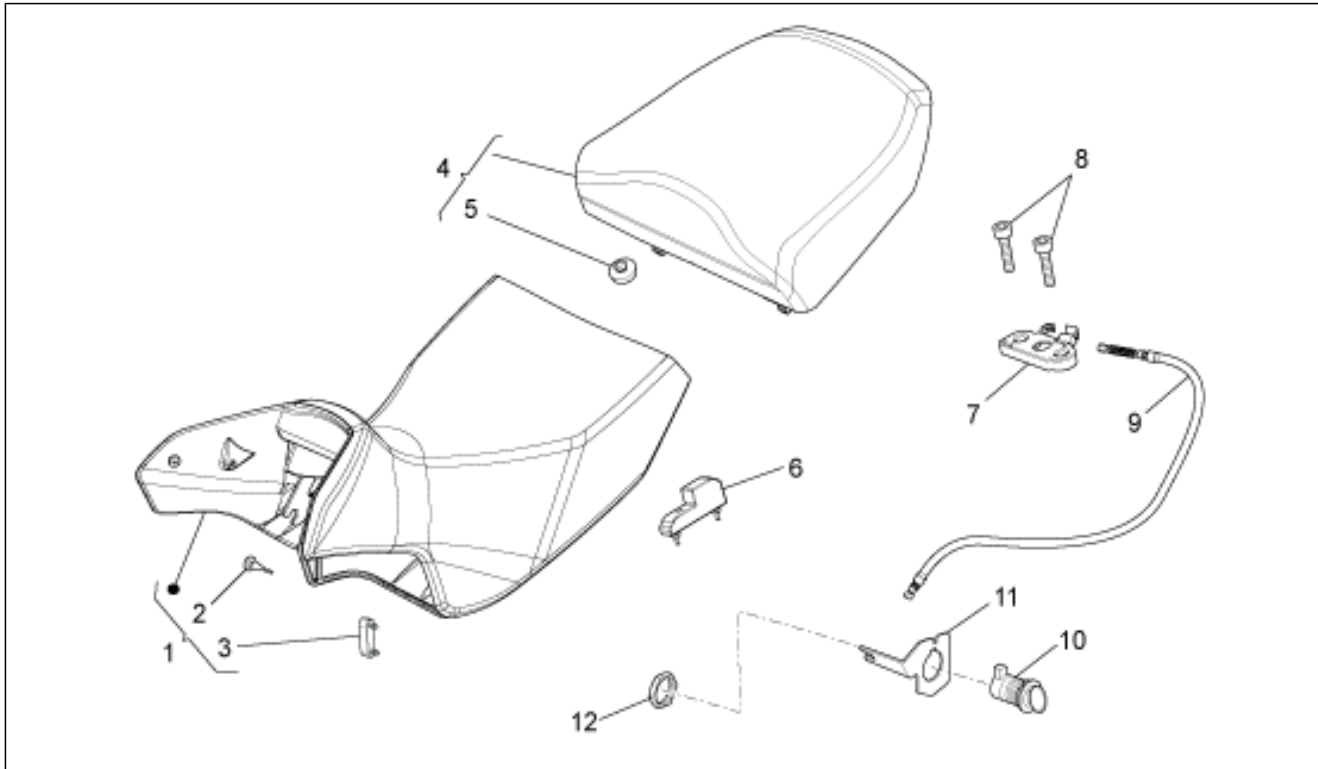

Gruppo	TELAIO
Codice	33.19
Descrizione	Sella
Revisione	1

Pos.	Codice	Descrizione	Q.ta	Varianti
1	88617600A2	Sella pilota	1	
2	AP8120001	Gommino	2	
3	AP8126701	Gommino sella	2	
4	88621100A2	Sella passeggero	1	
5	GU32461610	Gommino	5	
6	886175	Gommino	4	
7	AP8102913	Piastra attacco sella pass.	1	
8	GU98370625	Vite TBEI	2	
9	883048	Cavo serratura sella	1	
10	GU05466830	Serratura sella	1	
11	AP8134948	Piastrina	1	
12	AP8102523	Dado serratura	1