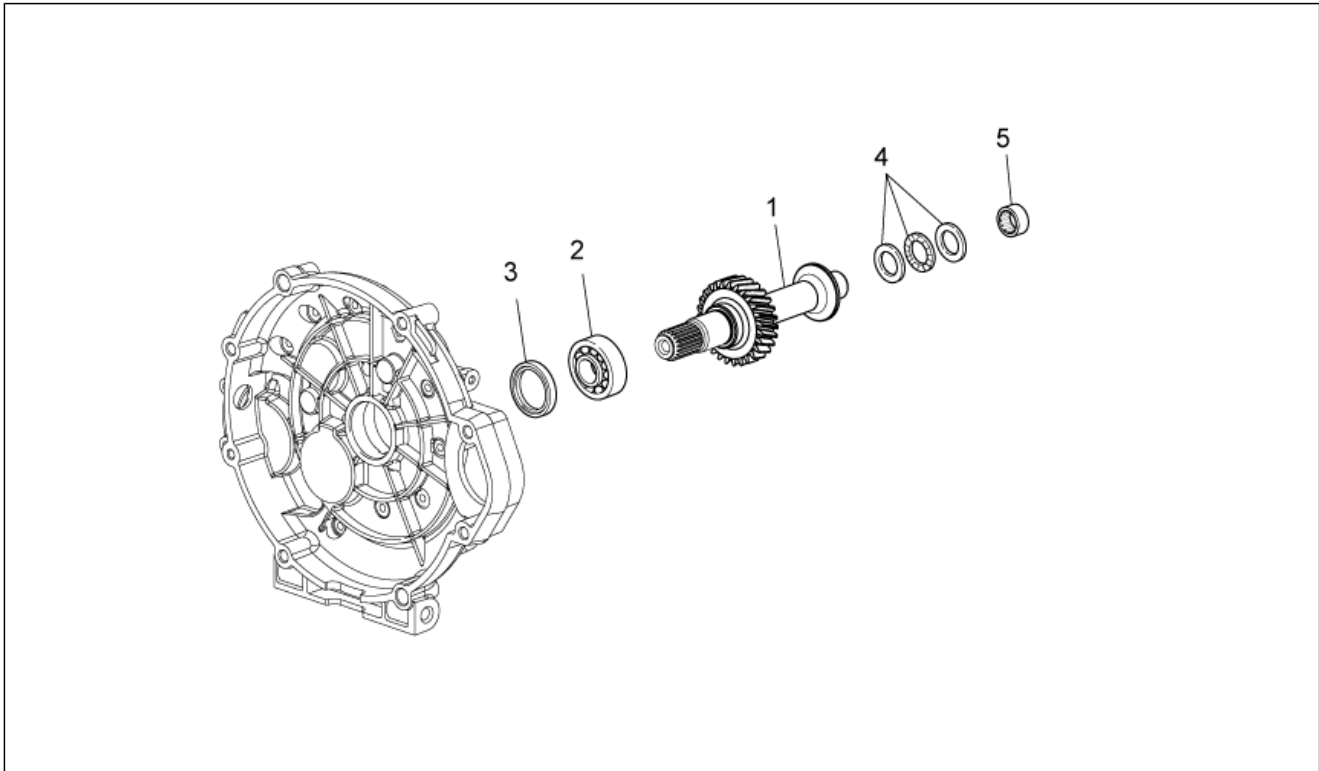

Gruppo	MOTORE
Codice	34.62
Descrizione	Albero frizione
Revisione	1

Pos.	Codice	Descrizione	Q.ta	Varianti
1	976351	Albero frizione Z=24	1	
2	GU92201226	Cuscinetto a sfere 25x52x15	1	
3	976533	Anello di tenuta 25x47x7	1	
4	976532	Cuscinetto reggispinta	1	
5	GU92232028	Cuscinetto a rulli 20x28x13	1