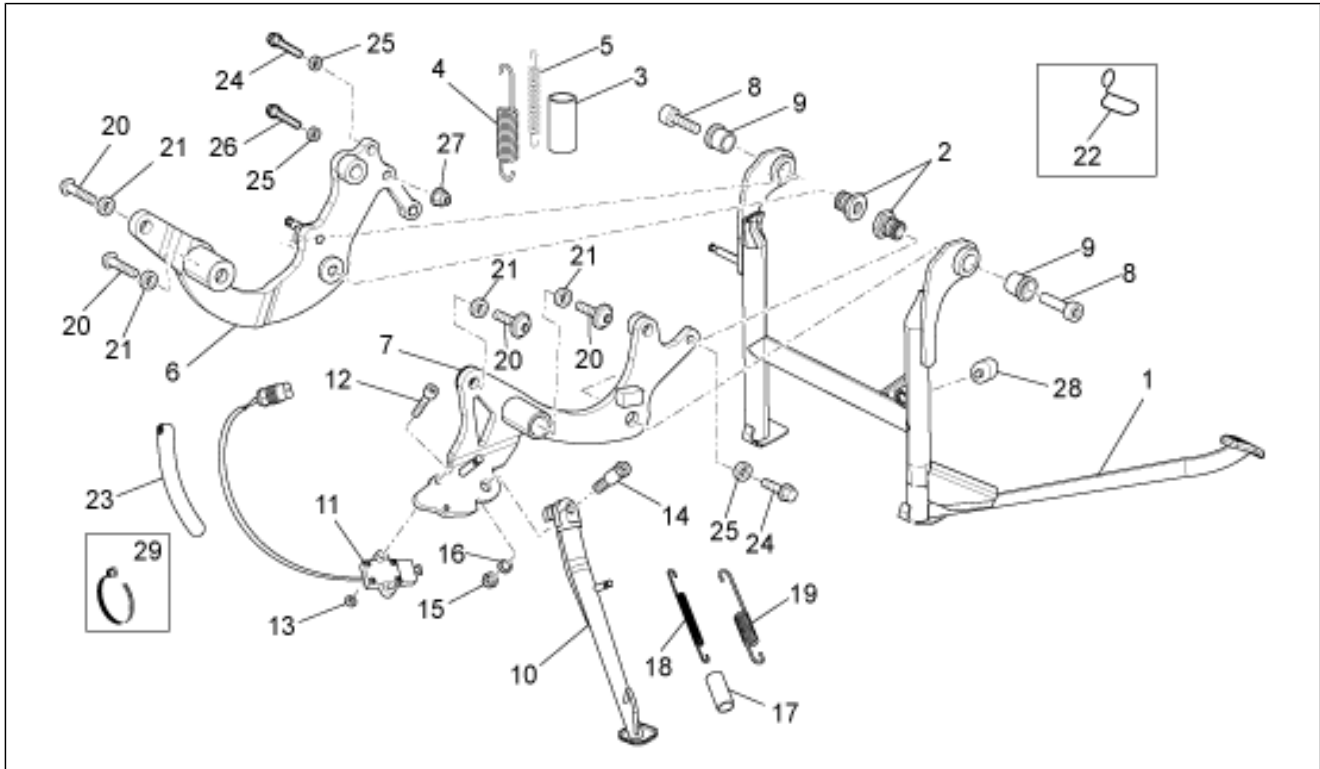

Gruppo	TELAIO
Codice	33.03
Descrizione	Cavalletti
Revisione	1

Pos.	Codice	Descrizione	Q.ta	Varianti
29	GU14609650	Fascetta 3,6x20,6	2	

Gruppo	TELAIO
Codice	33.04
Descrizione	Pedane pilota
Revisione	1

Pos.	Codice	Descrizione	Q.ta	Varianti
1	886987	Supporto pedana dx	1	
2	883103	Supporto pedana sx	1	
3	886184	Pedana pilota dx	1	
4	AP8120831	Gommino pedana	1	
5	AP8134276	Piastrina	1	
6	AP8221277	Molla ritorno pedana	2	
7	AP8152277	Vite TE flangiata	4	
8	AP8121567	Perno	2	
9	AP8152409	Anello di fermo radiale	2	
10	886185	Pedana pilota sx	1	
11	AP8120831	Gommino pedana	1	
12	GU98680435	Vite TCEI M8x35	2	
13	AP8152300	Dado autobloc.flang. M8	2	
14	GU14615901	Rosetta 8,4X13X0,8	7	
15	GU98680480	Vite	1	
16	GU98682425	Vite TCEI M8x25	1	
17	GU98680465	Vite	1	
18	GU98680460	Vite TCEI M8x60	1	
19	GU98620485	Vite	1	
20	883107	Distanziale	2	
21	886933	Distanziale	2	