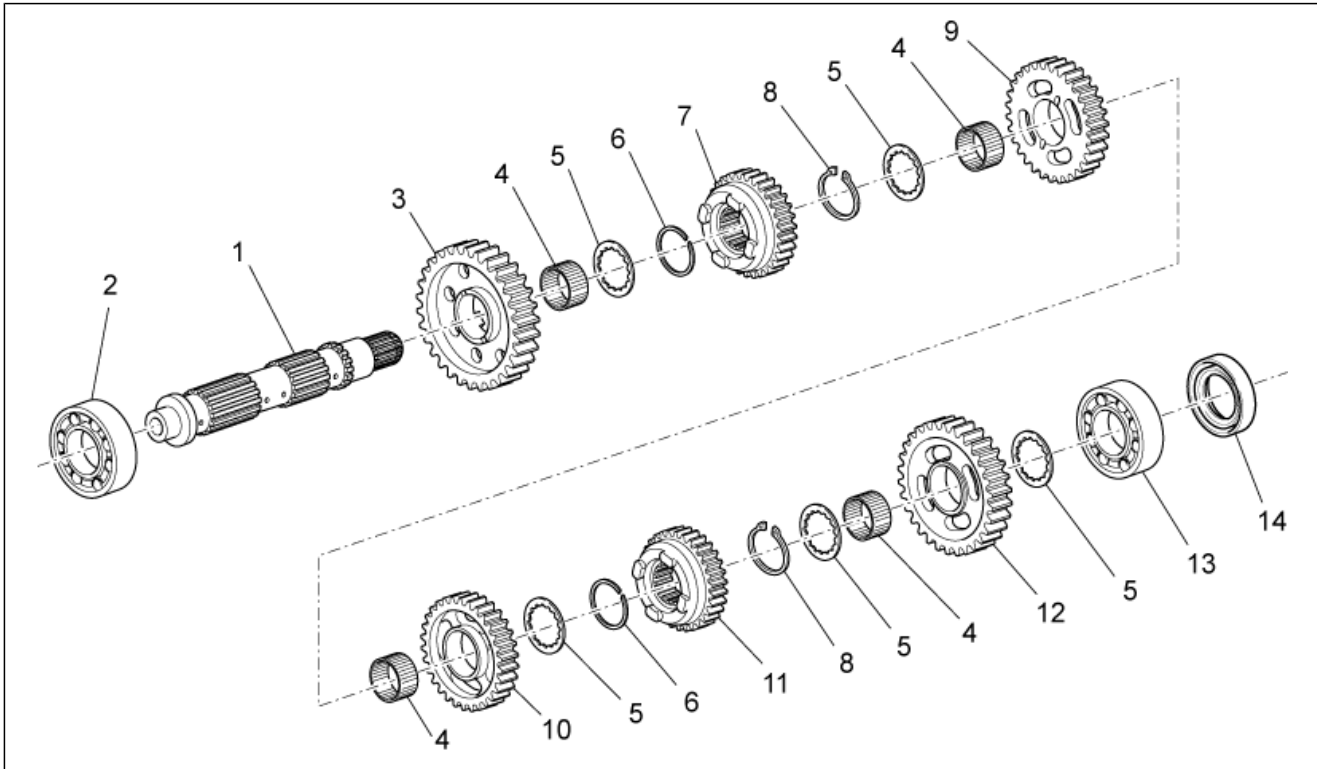

Gruppo	MOTORE
Codice	34.61
Descrizione	Albero secondario
Revisione	1

Pos.	Codice	Descrizione	Q.ta	Varianti
1	GU05213631	Albero secondario	1	
2	GU92201822	Cuscinetto a sfere 20x52x15	1	
3	GU05214231	Ingranaggio 1a Z=38	1	
4	GU92252029	Gabbia a rulli 26x30x15,6	4	
5	GU05214630	Rosetta di spallamento	5	
6	GU90271230	Anello elastico 30x1,2SW	2	
7	GU05214031	Ingranaggio 5a Z=30	1	
8	GU90271030	Anello elastico 30x27,9	2	
9	GU05214731	Ingranaggio 3a Z=31	1	
10	GU05215031	Ingranaggio 4a Z=29	1	
11	GU05220531	Ingranaggio 6a Z=25	1	
12	GU05214431	Ingranaggio 2a Z=34	1	
13	GU92201226	Cuscinetto a sfere 25x52x15	1	
14	GU90412541	Anello di tenuta 25X40X7	1