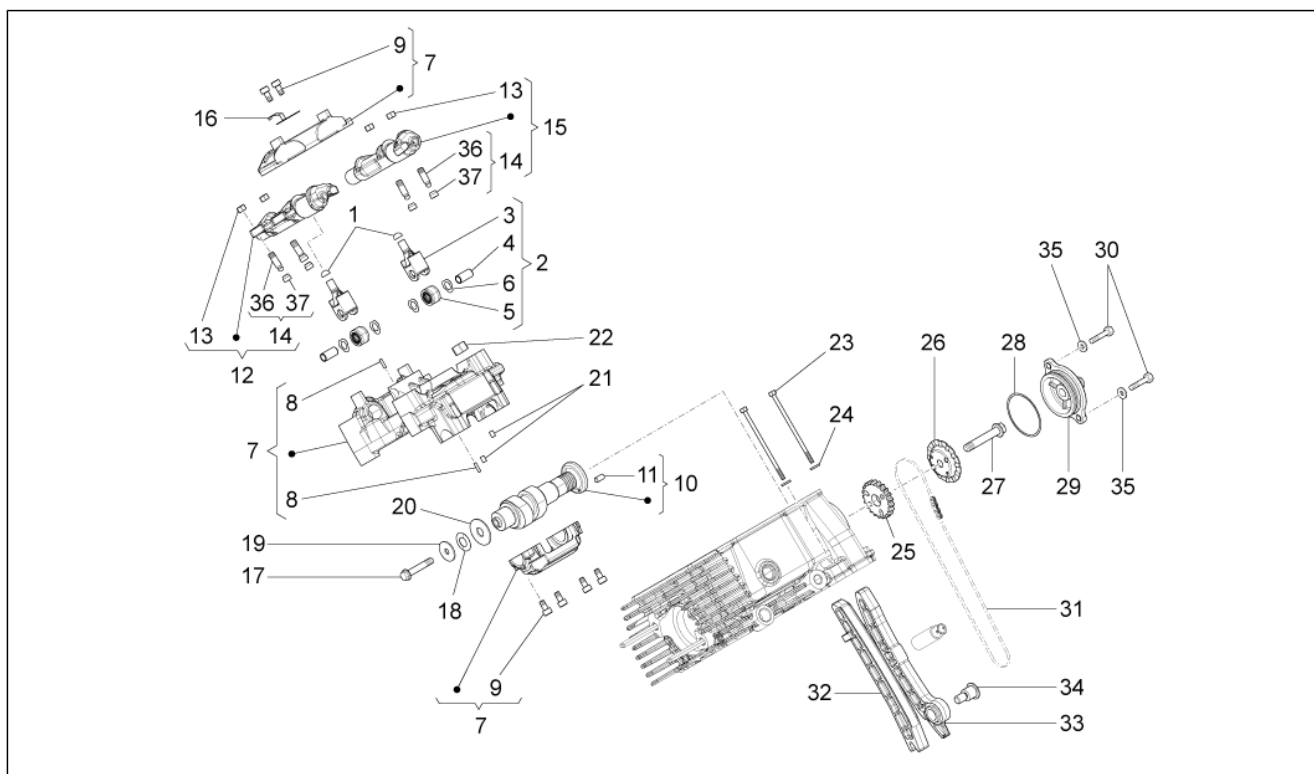

Gruppo	MOTORE
Codice	34.50
Descrizione	Distribuzione cilindro dx
Revisione	1

Pos.	Codice	Descrizione	Q.ta	Varianti
1	878574	Pastiglia	2	
2	B014596	Punteria	2	
3	B014597	Supporto rullo	2	
4	B014059	Perno	2	
5	B014058	Cuscinetto a rulli	2	
6	B014205	Rondella	4	
7	B013847	Supporto dx	1	
8	872759	Spina D. 2,5	4	
9	015792	Vite	6	
10	B014576	Asse a camme	1	
11	976589	Spina	1	
12	B013603	Bilanciere	1	
13	879916	Dado regolazione bilanciere	4	
14	879707	Vite regolazione	4	
15	B013605	Bilanciere	1	
16	B013661	Lamierino	1	
17	414837	Vite TE flangiata	1	
18	879938	Molla a tazza	1	
19	879936	Rondella di rasamento	1	
20	879937	Rondella di rasamento	1	
21	B013552	Rullino	2	
22	833520	Dado M10X1,25 6H	8	
23	487444	Vite flangiata M6x120	2	
24	976674	Rosetta piana 12x6,1x2	2	
25	976350	Ingranaggio distribuzione	1	
26	874601	Lamierino sfiato	1	
27	843060	Vite te flang.	1	
28	880965	Anello di tenuta 2,62x46,52	1