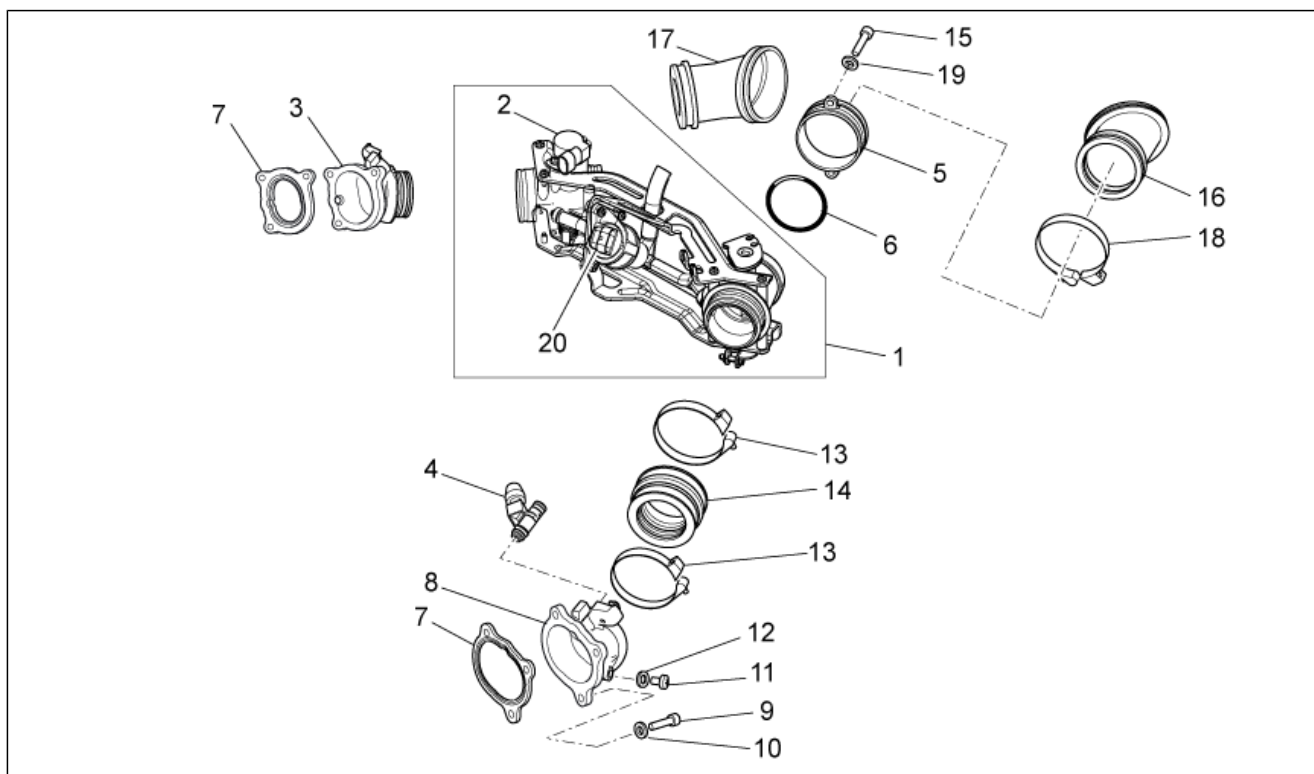

Gruppo	MOTORE
Codice	34.65
Descrizione	Corpo farfallato
Revisione	1

Pos.	Codice	Descrizione	Q.ta	Varianti
1	880270	Corpo farfallato	1	
2	981010	Potenzimetro	1	
3	879878	Pipa aspirazione dx	1	
4	CM074706	Iniettore cpl.	2	
5	976498	Flangia	2	
6	976566	Anello OR 53,7x1,78	2	
7	873879	Guarnizione coll. Aspirazione	2	
8	879877	Pipa aspirazione sx	1	
9	GU98882325	Vite TCEI ribass. M6x25 M6x25	6	
10	GU95008206	Rosetta 6,15x11x0,8	6	
11	GU98350310	Vite TBEI M6x20	2	
12	GU95100116	Rosetta 6,25x10x1,5	2	
13	GU93305061	Fascetta 61/65,5	4	
14	873861	Manicotto	2	
15	GU98682212	Vite TCEI M5x12	2	
16	877057	Manicotto aspirazione dx	1	
17	877056	Manicotto aspirazione sx	1	
18	GU93306050	Fascetta piccola 50x90x9	2	
19	GU95008305	Rosetta 5,3X10X1	2	
20	896540	Motorino regolazione minimo	1