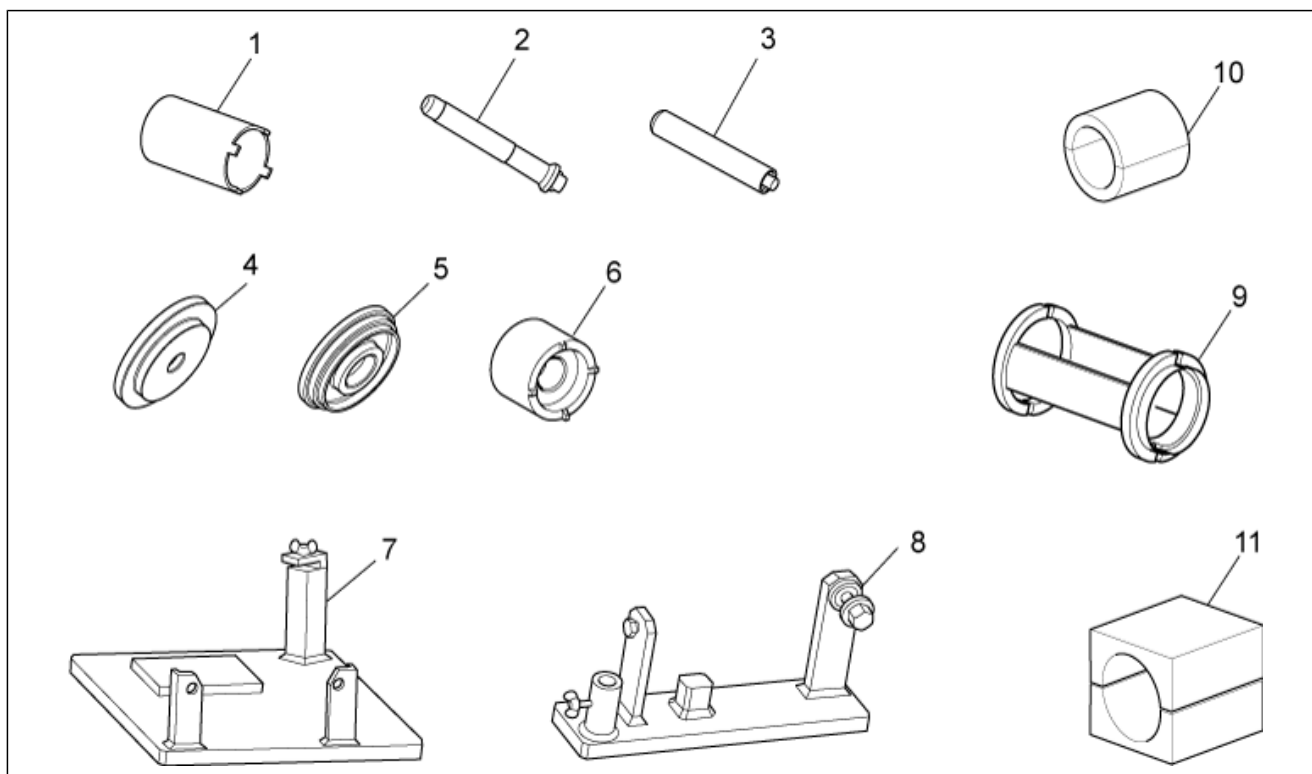

Gruppo	ATTREZZI SPECIALI
Codice	36.68
Descrizione	Attrezzatura specifica II
Revisione	1

Pos.	Codice	Descrizione	Q.ta	Varianti
1	AP8140190	Attrezzo per serraggio sterzo	1	
2	GU05902732	Impugnatura per tamponi	1	
3	GU05902733	Tampone tenuta snodo sferico	1	
4	GU05902731	Tampone paraolio scat.trasm 85	1	
5	GU05902735	Tampone paraolio pignone 45x58	1	
6	GU05902734	Chiave per ghiera pignone	1	
7	GU05902730	Supporto scatola trasmissione	1	
8	GU05902736	Supporto coppia conica	1	
9	AP8140758	Montaggio paraolio forcella	1	
10	AP8140146	Peso per attrezzo AP8140189	1	
11	AP8140149	Protez.operazioni smont.	1