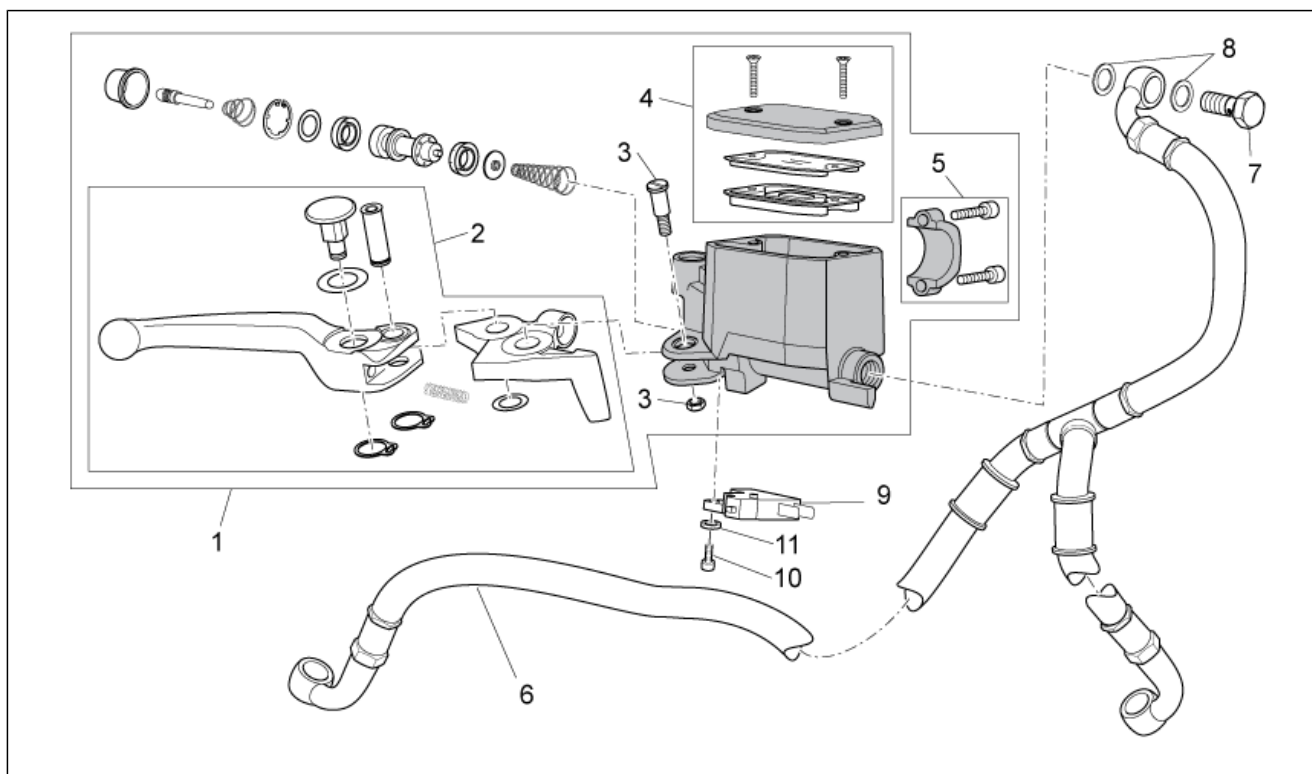

Gruppo	TELAIO
Codice	33.25
Descrizione	Pompa freno ant.
Revisione	1

Pos.	Codice	Descrizione	Q.ta	Varianti
1	978606	Pompa freno ant.	1	
2	981050	Leva freno ant.	1	
3	AP8113995	Perno leva	1	
4	GU05661130	Tappo serbatoio	1	
5	AP8113993	Cavallotto	1	
6	978784	Tubo freno ant.	1	Specifiche tecniche:Versione senza ABS[No ABS]
7	AP8133962	Vite tubo olio *	1	Specifiche tecniche:Versione senza ABS[No ABS]
8	GU25656100	Guarnizione in alluminio	2	
9	GU03749845	Interruttore stop	1	
10	GU98370412	Vite TBEI M4x12	1	
11	GU95021104	Rosetta 4,3x8x1,5	1