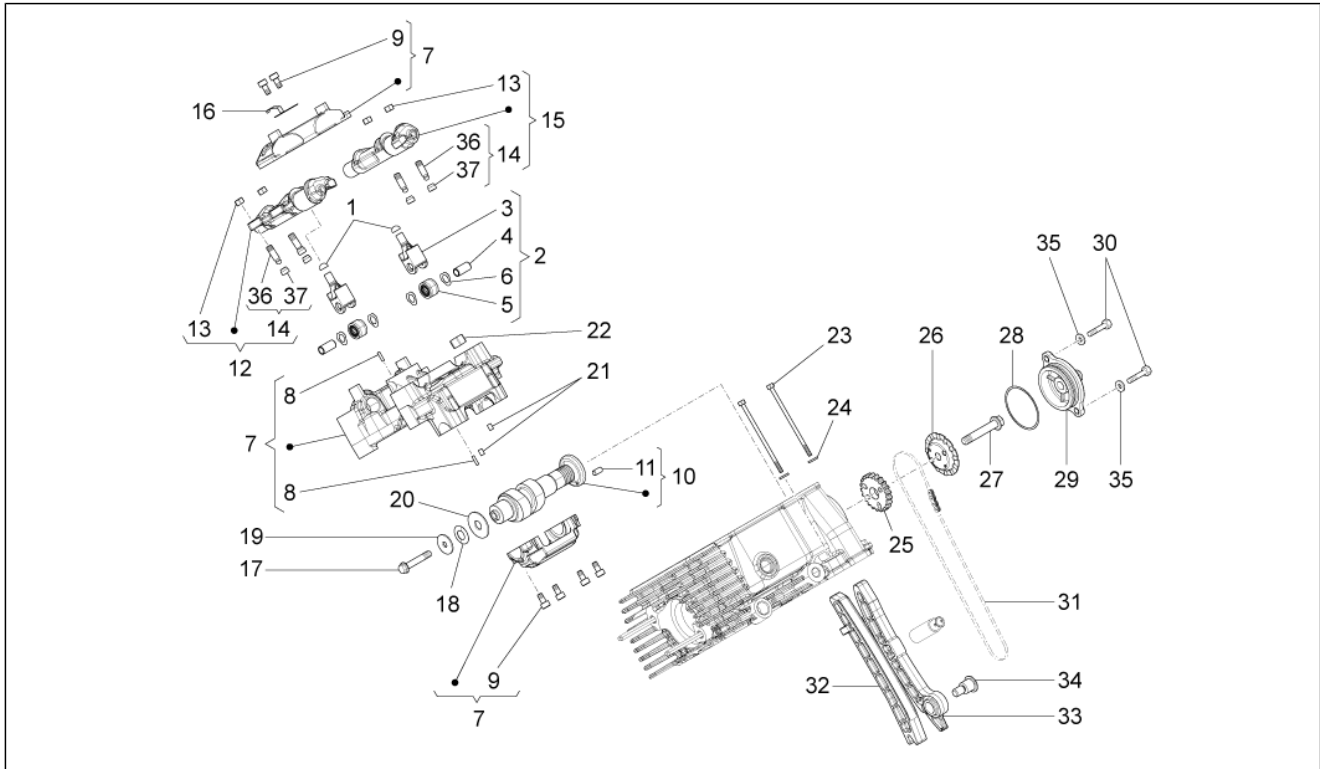

Gruppo	MOTORE
Codice	34.50
Descrizione	Distribuzione cilindro dx
Revisione	1

Pos.	Codice	Descrizione	Q.ta	Varianti
29	B013479	Coperchio sfiato cpl.	1	
30	GU98622214	Vite	2	
31	976341	Catena distribuzione	1	
32	976338	Pattino guidacatena	1	
33	976337	Pattino tendicatena	1	
34	878868	Vite distanziale M8	1	
35	GU95129100	Rosetta elastica 5,3X10X0,5	2	
36	879708	Vite registro valvole	4	
37	879709	Pastiglia	4