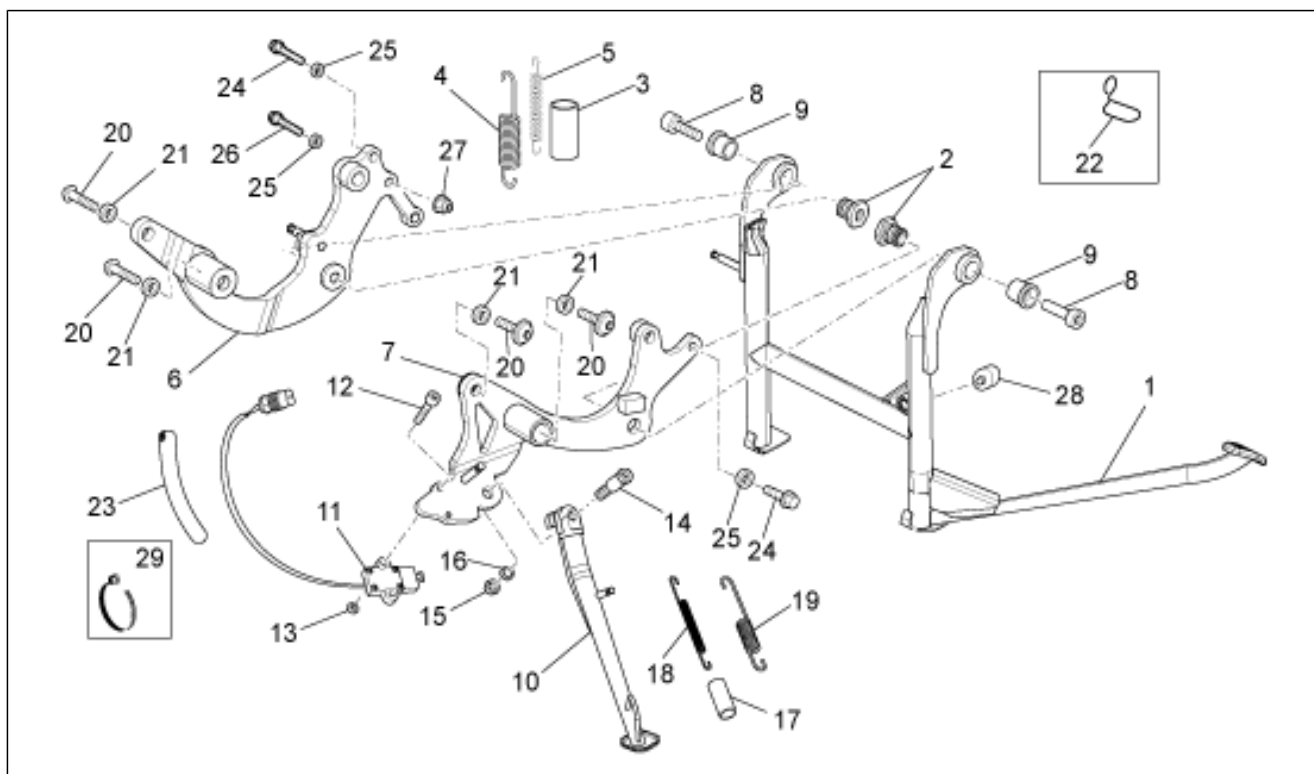

Gruppo	TELAIO
Codice	33.03
Descrizione	Cavalletti
Revisione	1

Pos.	Codice	Descrizione	Q.ta	Varianti
1	883656	Cavalletto centrale	1	
2	AP8121467	Supporto	2	
3	AP8178918	Protezione molla cavalletto	1	
4	AP8221317	Molla ritorno cavalletto	1	
5	AP8221318	Molla ritorno cavalletto int.	1	
6	883664	Piastra dx	1	
7	978002	Piastra sx	1	
8	GU98682530	Vite TCEI M10x30	2	
9	GU05429630	Bussola	2	
10	886326	Cavalletto laterale	1	
11	639542	Interruttore cavalletto	1	
12	GU98612216	Vite TCEI	2	
13	GU95020105	Rosetta 5,3x8,9x2,4	2	
14	AP8121994	Vite cavalletto	1	
15	AP8152001	Dado basso M10x1,25*	1	
16	AP8150292	Rosetta elastica curva *	1	
17	AP8102524	Protezione molla cavalletto	1	
18	AP8221204	Molla ritorno cavalletto	1	
19	AP8221211	Molla ritorno cavalletto int.	1	
20	GU98231235	Vite TBEI M12x35	4	
21	GU30217900	Rosetta 13x18x1,7	2	
22	AP8120428	Guidacavo	1	
23	GU00823923140	Guaina termica	1	
24	AP8152287	Vite TE flangiata	1	
25	GU14615901	Rosetta 8,4X13X0,8	2	
26	GU97202435	Vite	1	
27	AP8152300	Dado autobloc.flang. M8	1	
28	GU93242015	Tampone	1