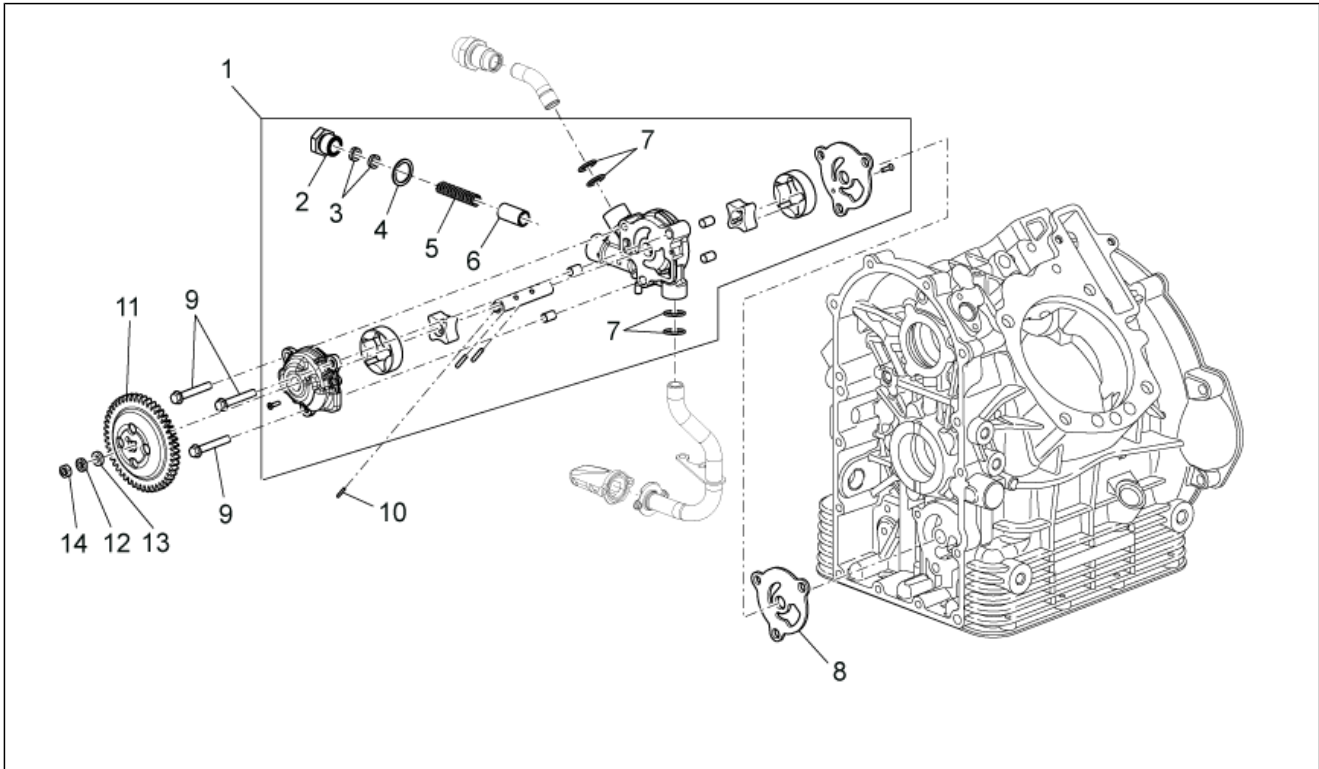

Gruppo	MOTORE
Codice	34.55
Descrizione	Pompa olio
Revisione	1

Pos.	Codice	Descrizione	Q.ta	Varianti
1	8746505	Pompa olio cpl.	1	
2	GU31159050	Tappo	1	
3	GU30158900	Rosetta	2	
4	GU18144350	Rosetta 18,25x24x1	1	
5	829486	Molla	1	
6	829661	Valvola pressione olio	1	
7	237553	Anello OR	4	
8	874482	Guarnizione	1	
9	414835	Vite	3	
10	874801	Spina 2x13,8	1	
11	877101	Ingranaggio pompa olio	1	
12	GU03013800	Rosetta 6,4x12	1	
13	GU95005306	Rosetta 6,4x13x1,5	1	
14	873906	Dado basso	1