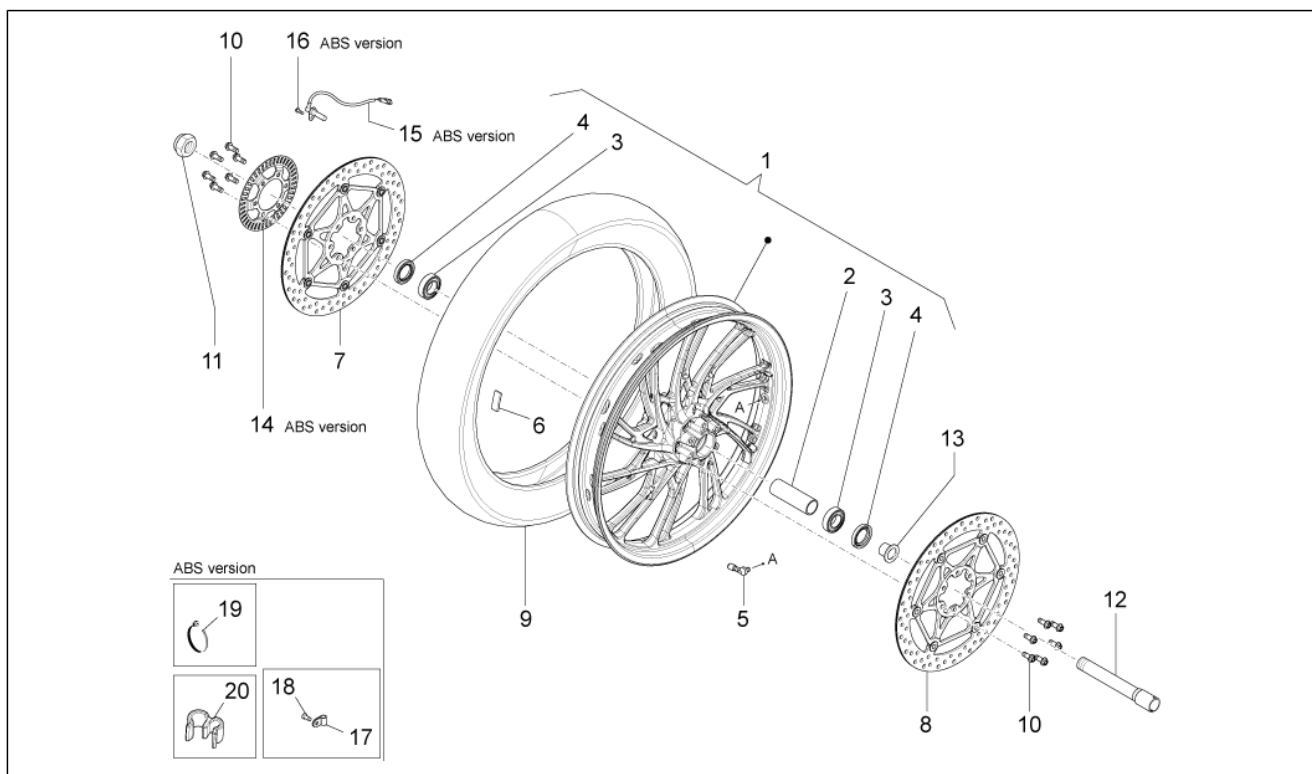

Gruppo	TELAIO
Codice	33.46
Descrizione	Ruota anteriore II
Revisione	1

Pos.	Codice	Descrizione	Q.ta	Varianti
1	897629	Cerchio anteriore	1	
2	978516	Distanziale cuscinetti	1	
3	AP8125777	Cuscinetto a sfere 25x47x12	2	
4	AP8125773	Anello di tenuta 30x47x7	2	
5	GU03617710	Valvola tubeless	1	
6	GU14616150	Contrappeso	1	
7	896011	Disco freno ant.	1	
8	896012	Disco freno ant.	1	
9	886311	Pneumatico anteriore 110/80 R19	1	
10	AP8152286	Vite te flang. M8x20	12	
11	GU01612190	Dado	1	
12	978030	Perno ruota ant.	1	
13	GU06616300	Distanziale	1	
14	AP8128189	Ruota fonica	1	Specifiche tecniche:Versione con ABS[ABS]
15	859792	Sensore ABS	1	Specifiche tecniche:Versione con ABS[ABS]
16	AP8152273	Vite flangiata	1	Specifiche tecniche:Versione con ABS[ABS]
17	859777	Passacavo	1	Specifiche tecniche:Versione con ABS[ABS]
18	AP8201749	Vite TCB M4x6	1	Specifiche tecniche:Versione con ABS[ABS]
19	GU49609601	Fascetta 2,4x92	1	Specifiche tecniche:Versione con ABS[ABS]
20	894704	Passacavo	3	Specifiche tecniche:Versione con ABS[ABS]