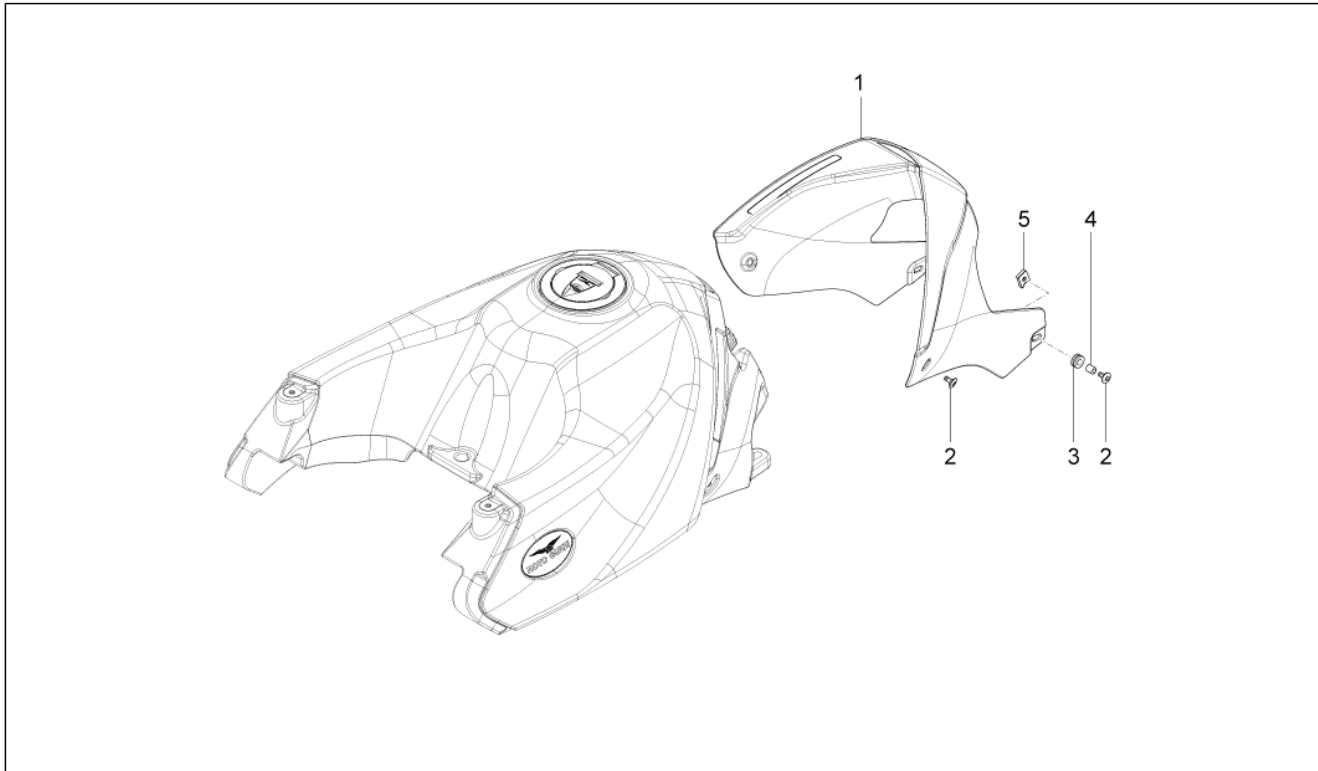

Gruppo	TELAIO
Codice	33.17
Descrizione	Carrozzeria centrale
Revisione	1

Pos.	Codice	Descrizione	Q.ta	Varianti
1	898165	Copertura serbatoio grezza	1	
1	89816500NI	Copertura serbatoio	1	
2	AP8152339	Vite TBEI flangiata M5x9	4	
3	978152	Gommino	2	
4	GU91180600	Distanziale 6,25x8x5	2	
5	248419	Piastrina elastica m5	2