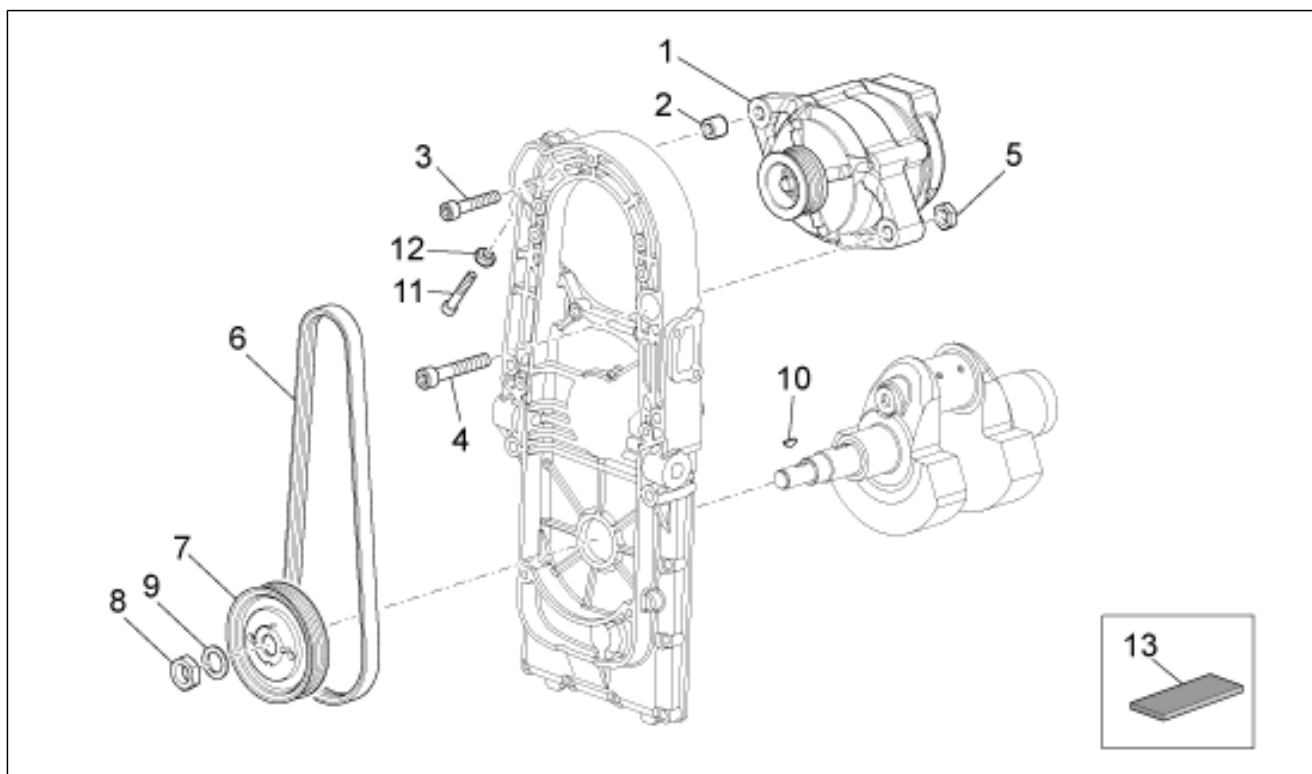

Gruppo	MOTORE
Codice	34.63
Descrizione	Generatore di corrente
Revisione	1

Pos.	Codice	Descrizione	Q.ta	Varianti
1	886255	Alternatore	1	
2	GU91180823	Distanziale 8,5x17x13	1	
3	GU98620445	Vite TCEI M8x45	1	
4	GU98620560	Vite TCEI M10x60	1	
5	GU92660012	Dado M10x1,5	1	
6	GU05702530	Cinghia	1	
7	GU05701430	Puleggia comando alternatore	1	
8	GU92606516	Dado M16	1	
9	GU30714201	Rosetta 16,25x24,5x5	1	
10	GU4FAN000030	Chiavetta volano magnete	1	
11	GU98230850	Vite TBEI M8x50	1	
12	GU92605408	Dado M8x1,25	1	
13	883127	Gomma 5mm	1