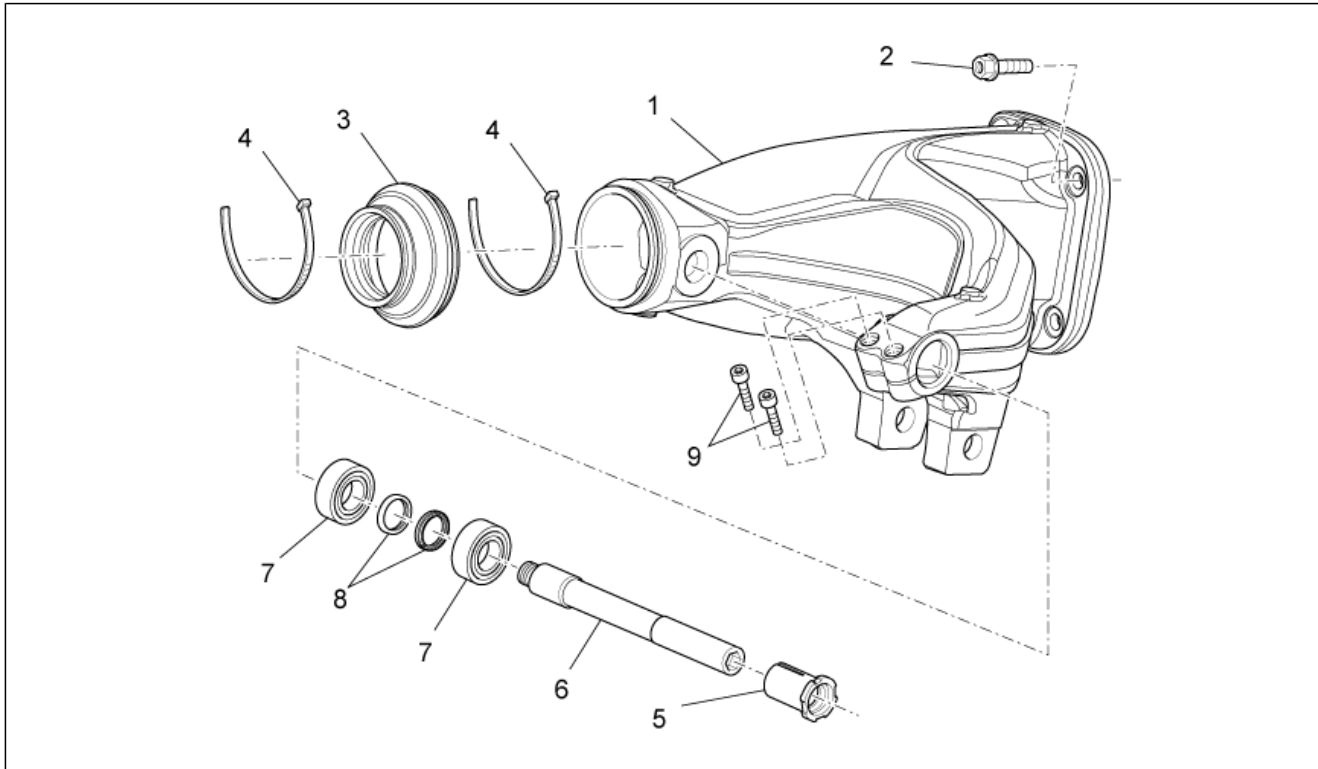

Gruppo	TELAIO
Codice	33.09
Descrizione	Forcellone
Revisione	1

Pos.	Codice	Descrizione	Q.ta	Varianti
1	978350	Forcellone v.nero	1	
2	AP8152318	Vite TE flangiata M10x35	4	
3	883966	Soffietto in gomma	1	
4	GU93304390	Fascetta 3,6x375	2	
5	GU05547130	Bussola	1	
6	GU05547030	Perno	1	
7	GU92249224	Cuscinetto a rulli 25x47x17	2	
8	GU05547930	Anello di tenuta	2	
9	GU98682325	Vite TCEI M6x25	2