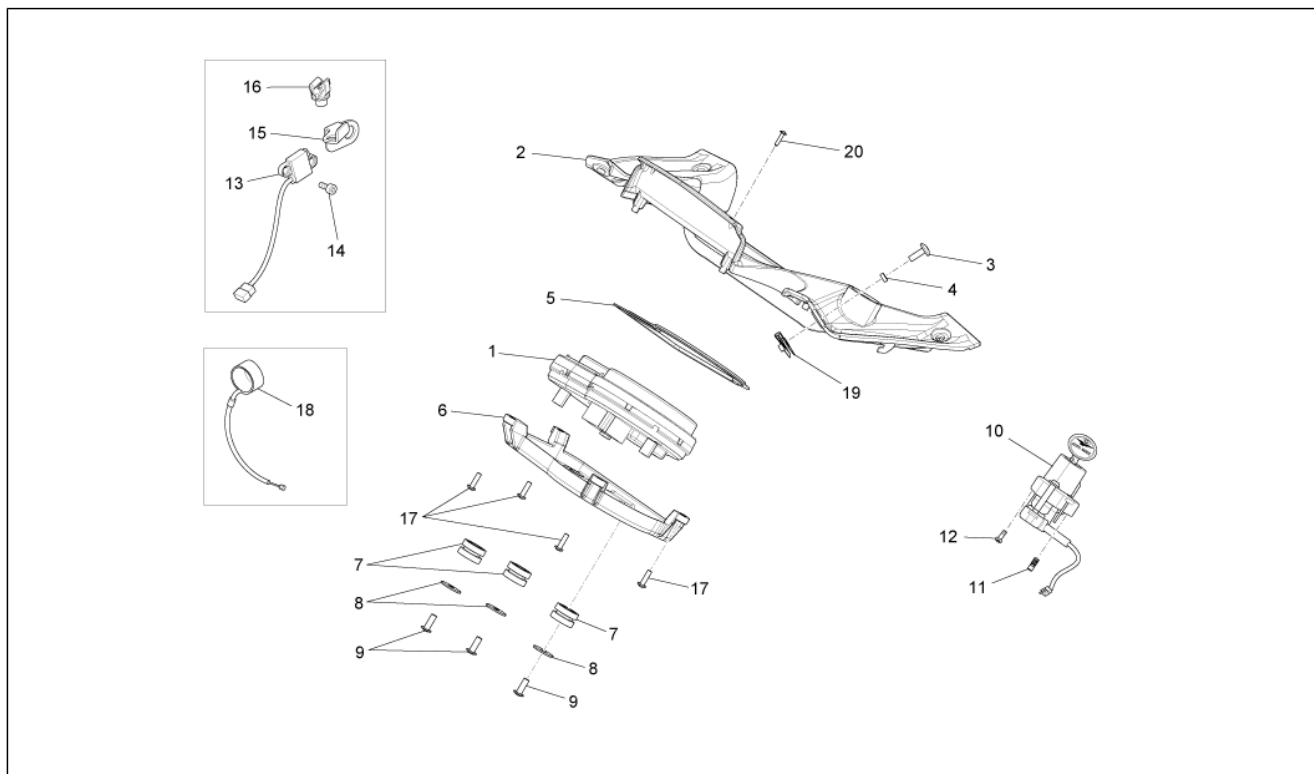

Gruppo	TELAIO
Codice	33.23
Descrizione	Cruscotto
Revisione	1

Pos.	Codice	Descrizione	Q.ta	Varianti
1	897645	Cruscotto	1	
2	89816600NI	Cornice cruscotto	1	Specifiche tecniche:Versione Standard[Std]
2	89816600Y11	Cornice cruscotto	1	Specifiche tecniche:Versione NTX[NTX]
3	976614	Vite tccce	4	
4	GU91180601	Distanziale 6,2x8x3	2	
5	978449	Guarnizione	1	
6	886819	Supporto cruscotto	1	
7	AP8220150	Gommino *	3	
8	AP8150255	Rosetta 5x20x1,5	3	
9	AP8150509	Vite autof. 5x14	3	
10	GU05782530	Blocchetto avviamento-blocc.	1	
11	AP8152238	Vite a strappo	1	
12	GU98682430	Vite TCEI M8x30	1	
13	883768	Sensore di velocità	1	Specifiche tecniche:Versione senza ABS[No ABS]
14	AP8152043	Vite TCEI M4x10	2	Specifiche tecniche:Versione senza ABS[No ABS]
15	GU06765500	Passacavo	1	Specifiche tecniche:Versione senza ABS[No ABS]
16	AP8121882	Guidacavo	1	Specifiche tecniche:Versione senza ABS[No ABS]
17	AP8150413	Vite autof. 3,9x14	2	
18	981087	Antenna immobilizer	1	
19	248419	Piastrina elastica m5	4	
20	AP8150421	Vite autof. 2,9x12	2