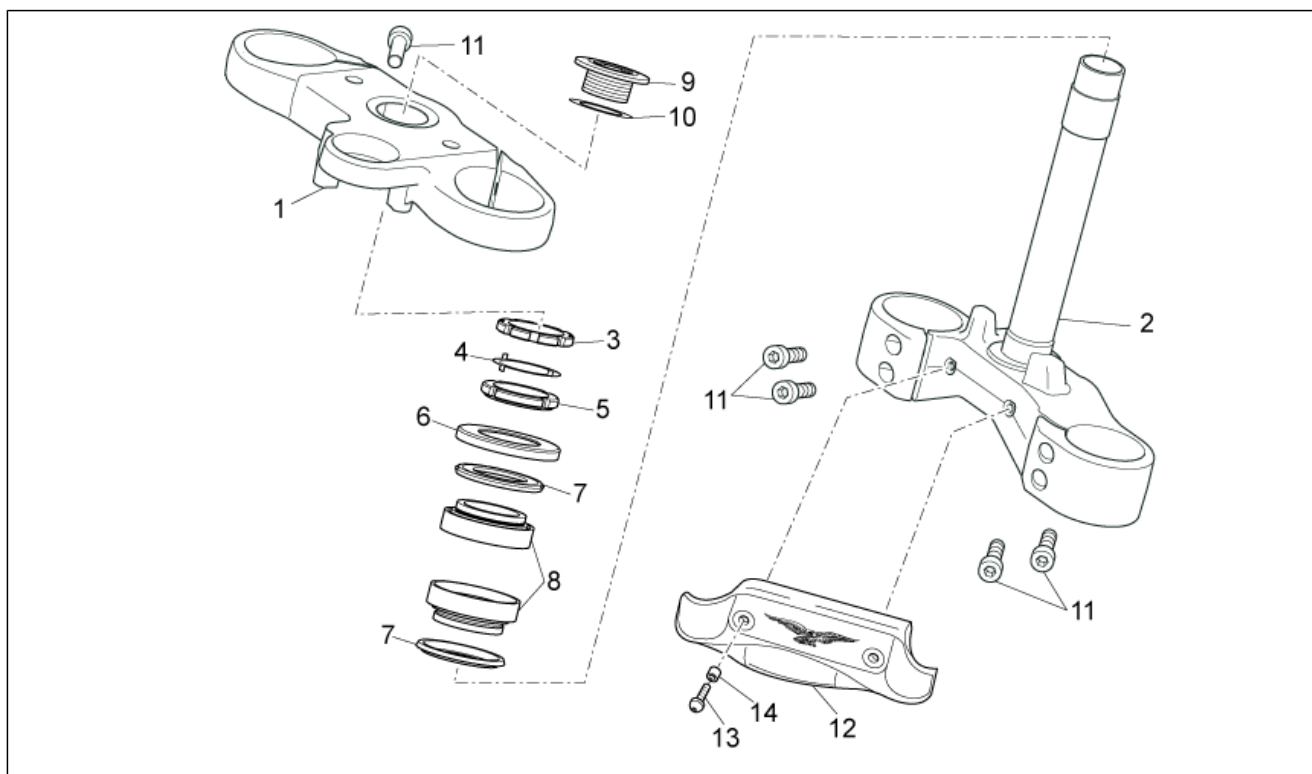

Gruppo	TELAIO
Codice	33.07
Descrizione	Sterzo
Revisione	1

Pos.	Codice	Descrizione	Q.ta	Varianti
1	886199	Piastra sup.forcella D45	1	
2	886202	Base con canotto D45	1	
3	AP8123643	Controghiera	1	
4	AP8121207	Piastrina di sicurezza sterzo	1	
5	AP8123642	Ghiera	1	
6	AP8123644	Anello parapolvere	1	
7	AP8123641	Anello parapolvere	2	
8	AP8110077	Cuscinetto assiale a sfere	2	
9	AP8121205	Bussola fissaggio piastra sup.	1	
10	AP8152384	Rosetta tappo canotto	1	
11	GU98682430	Vite TCEI M8x30	6	
12	GU05658431	Piastra fissaggio tubo freno	1	
13	AP8152298	Vite TBEI flangiata	2	
14	AP8221036	Boccola 5,3x8x7,1	2