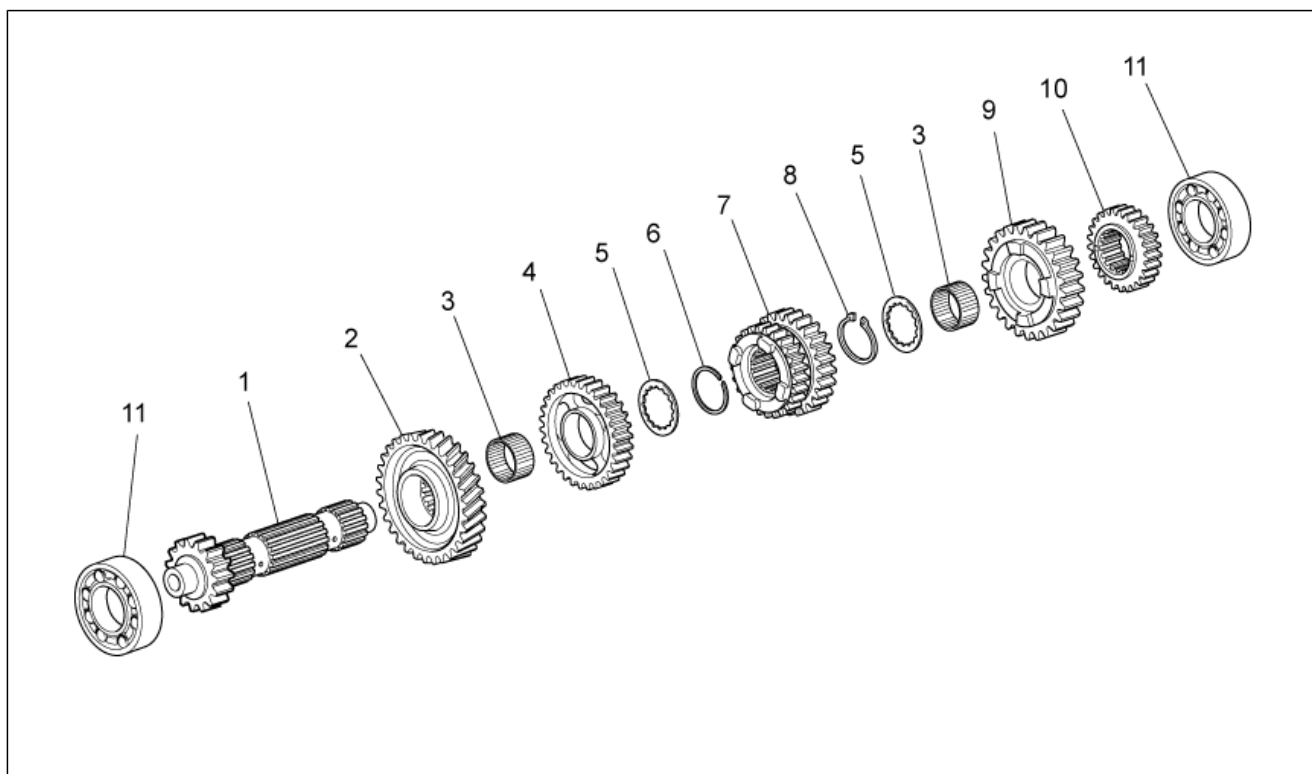

Gruppo	MOTORE
Codice	34.60
Descrizione	Albero primario cambio
Revisione	1

Pos.	Codice	Descrizione	Q.ta	Varianti
1	GU05210631	Albero primario Z=17	1	
2	GU05215631	Ingran.transmissione Z=35	1	
3	GU92252029	Gabbia a rulli 26x30x15,6	2	
4	GU05212031	Ingranaggio 5a Z=31	1	
5	GU05214630	Rosetta di spallamento	2	
6	GU90271230	Anello elastico 30x1,25W	1	
7	GU05211431	Ingranaggio 3a-4a Z=23-26	1	
8	GU90271030	Anello elastico 30x27,9	1	
9	GU05212631	Ingranaggio 6a Z=29	1	
10	GU05211331	Ingranaggio 2a Z=20	1	
11	GU92201822	Cuscinetto a sfere 20x52x15	2