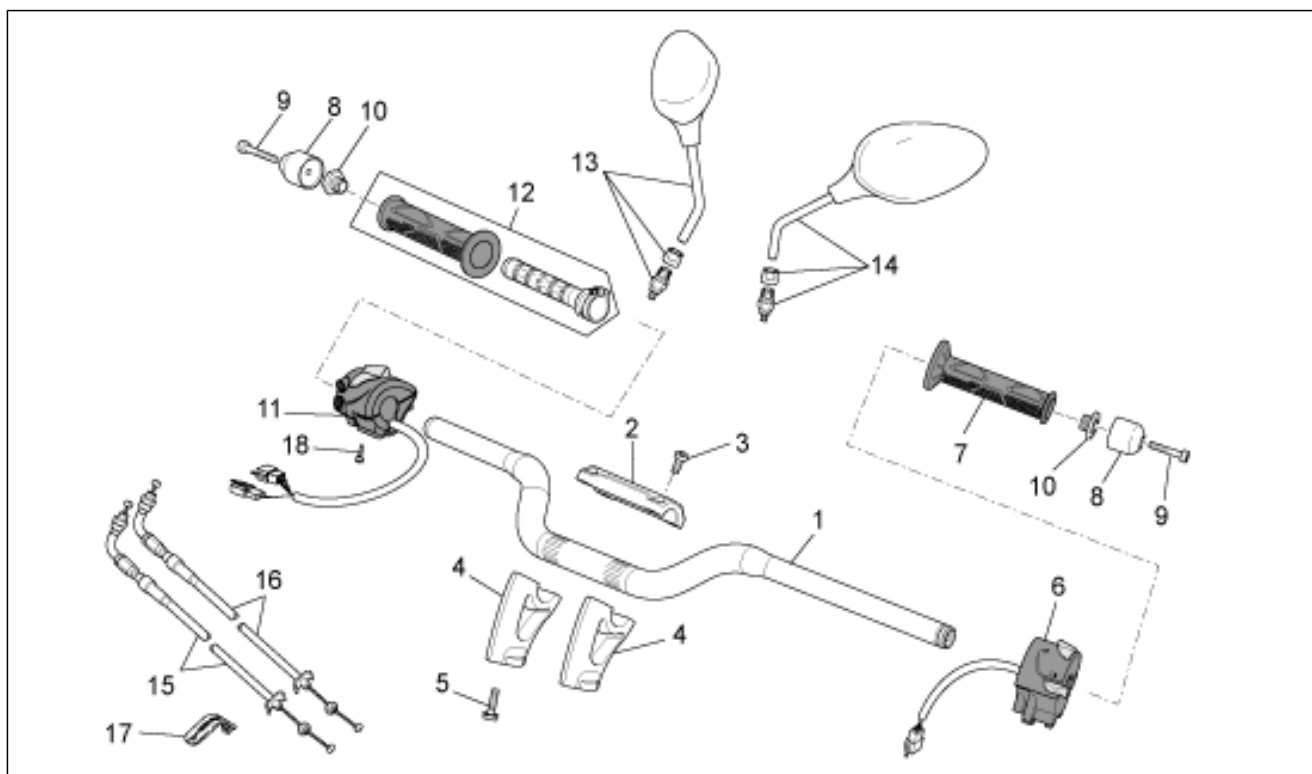

Gruppo	TELAIO
Codice	33.24
Descrizione	Manubrio - Comandi
Revisione	1

Pos.	Codice	Descrizione	Q.ta	Varianti
1	978040	Manubrio	1	
2	978821	Cavallotto sup.	1	
3	GU98700430	Vite tcc M8x30	4	
4	978042	Cavallotto inf.	2	
5	AP8152325	Vite TE flangiata	2	
6	886229	Devioluci sx	1	
7	AP8118579	Manopola sx	1	
8	AP8104572	Peso antivibrante v.nero	2	
9	AP8150342	Vite TCEI M6x70	2	
10	886234	Terminale peso antivibrante	2	
11	883543	Dispositivo engine stop-start	1	Specifiche tecniche:Versione senza ABS[No ABS]
11	886159	Dispositivo engine stop-start	1	Specifiche tecniche:Versione con ABS[ABS]
12	GU01603480	Manopola dx	1	
13	AP8104921	Specchio retrovisore DX	1	
14	AP8104922	Specchio retrovisore SX	1	
15	85222R	Cavo apertura gas	1	
16	85223R	Cavo chiusura gas	1	
17	GU01609630	Fascetta L46 mm	4	
18	978059	Vite autof.	1