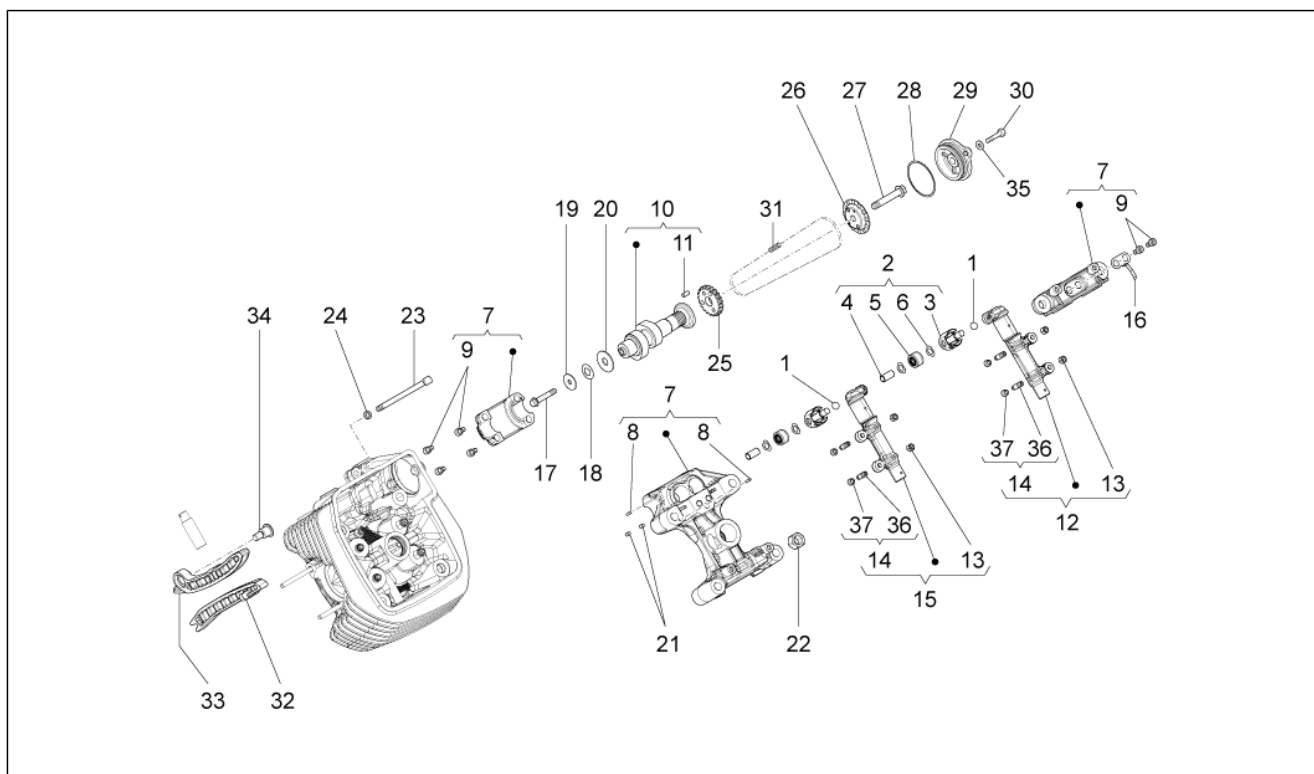

Gruppo	MOTORE
Codice	34.51
Descrizione	Distribuzione cilindro sx
Revisione	1

Pos.	Codice	Descrizione	Q.ta	Varianti
1	878574	Pastiglia	2	
2	B014596	Punteria	2	
3	B014597	Supporto rullo	2	
4	B014059	Perno	2	
5	B014058	Cuscinetto a rulli	2	
6	B014205	Rondella	4	
7	B013845	Supporto asse bilancieri	1	
8	872759	Spina D. 2,5	4	
9	015792	Vite	6	
10	B014576	Asse a camme	1	
11	976589	Spina	1	
12	B013603	Bilanciere	1	
13	879916	Dado regolazione bilanciere	4	
14	879707	Vite regolazione	4	
15	B013605	Bilanciere	1	
16	B013661	Lamierino	1	
17	414837	Vite TE flangiata	1	
18	879938	Molla a tazza	1	
19	879936	Rondella di rasamento	1	
20	879937	Rondella di rasamento	1	
21	B013552	Rullino	2	
22	833520	Dado M10X1,25 6H	8	
23	487444	Vite flangiata M6x120	2	
24	976674	Rosetta piana 12x6,1x2	2	
25	976350	Ingranaggio distribuzione	1	
26	874601	Lamierino sfiato	1	
27	843060	Vite te flang.	1	
28	880965	Anello di tenuta 2,62x46,52	1