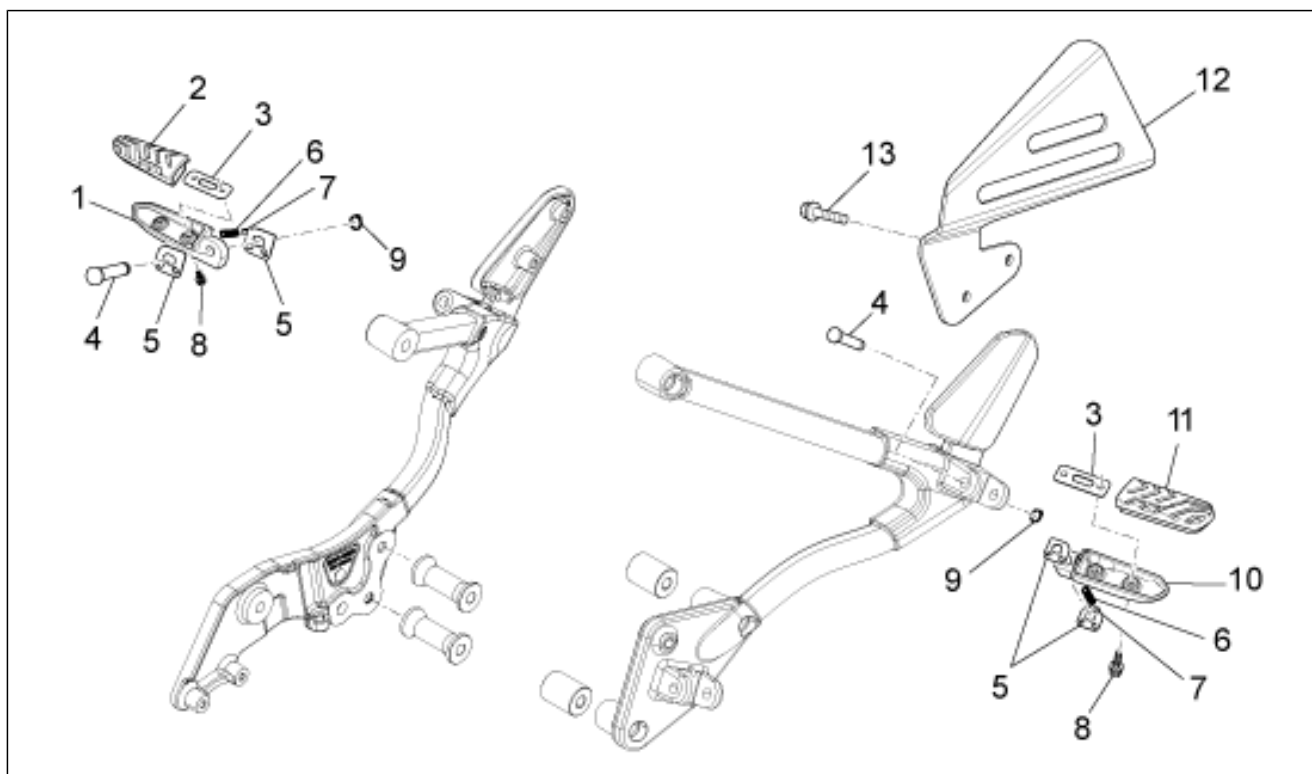

Gruppo	TELAIO
Codice	33.05
Descrizione	Pedane passeggero
Revisione	1

Pos.	Codice	Descrizione	Q.ta	Varianti
1	GU32442310	Pedana passeggero DX	1	
2	GU32443210	Gomma	1	
3	GU32441210	Piastrina	2	
4	AP8121567	Perno	2	
5	AP8134451	Piastra fine corsa pedana	4	
6	AP8121133	Molla elica cilind.compres. *	2	
7	AP8101861	Sfera D6,35	2	
8	AP8152277	Vite TE flangiata	4	
9	AP8152409	Anello di fermo radiale	2	
10	GU32442710	Pedana passeggero SX	1	
11	GU32443211	Gomma	1	
12	898169	Protezione pedana pass.sx	1	
13	AP8152277	Vite TE flangiata	2