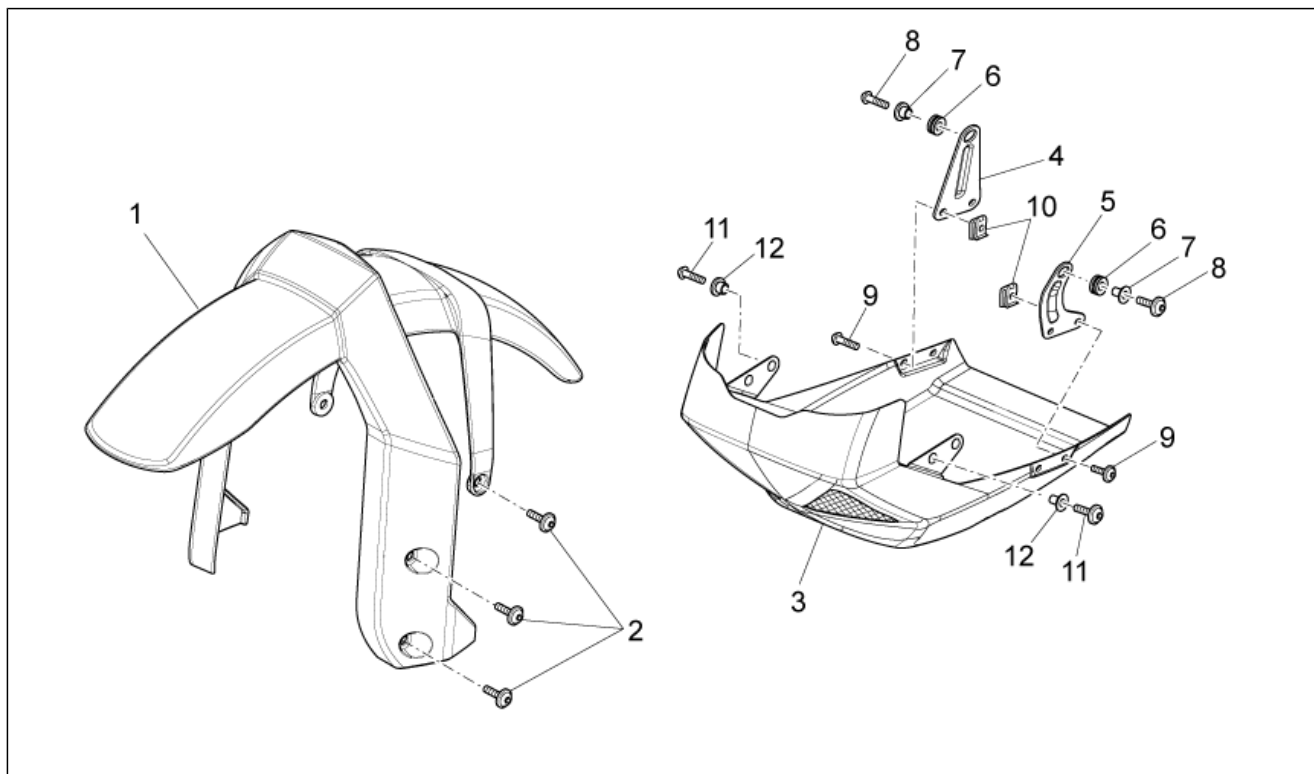

Gruppo	TELAIO
Codice	33.18
Descrizione	Parafango ant.-Puntale carena
Revisione	1

Pos.	Codice	Descrizione	Q.ta	Varianti
1	88625400BM	Parafango ant.v.bianco	1	Colore veicolo:Bianco diamante 2011 (s.t.886900)[whd] Specifiche tecniche:Versione Standard[Std]
1	88625400NI	Parafango ant.v.nero	1	Colore veicolo:Nero competition 2011(s.t.886899)[blc] Specifiche tecniche:Versione NTX[NTX]
1	88625400Y02	Parafango ant.v.nero	1	Colore veicolo:Nero Guzzi 2011(s.t.886901)[blg] Specifiche tecniche:Versione Standard[Std]
1	88625400YA2	Parafango ant.v.arancio	1	Colore veicolo:Arancio rame 2011 (s.t.886902)[ar] Specifiche tecniche:Versione Standard[Std]
1	978445	Parafango ant.grezzo	1	
2	AP8152302	Vite TBEI flangiata M5x12	6	
3	886329	Puntale carena nero	1	
4	978777	Staffa dx	1	
5	978776	Staffa sx	1	
6	GU91551010	Gommino	2	
7	AP8221128	Bussola a 'T' 8,5x10,7x12	2	
8	GU98350425	Vite TBEI	2	
9	AP8152339	Vite TBEI flangiata M5x9	4	
10	248419	Piastrina elastica m5	4	
11	GU98350416	Vite TBEI	4	
12	AP8121096	Bussola a 'T' 8,2x12x4	4