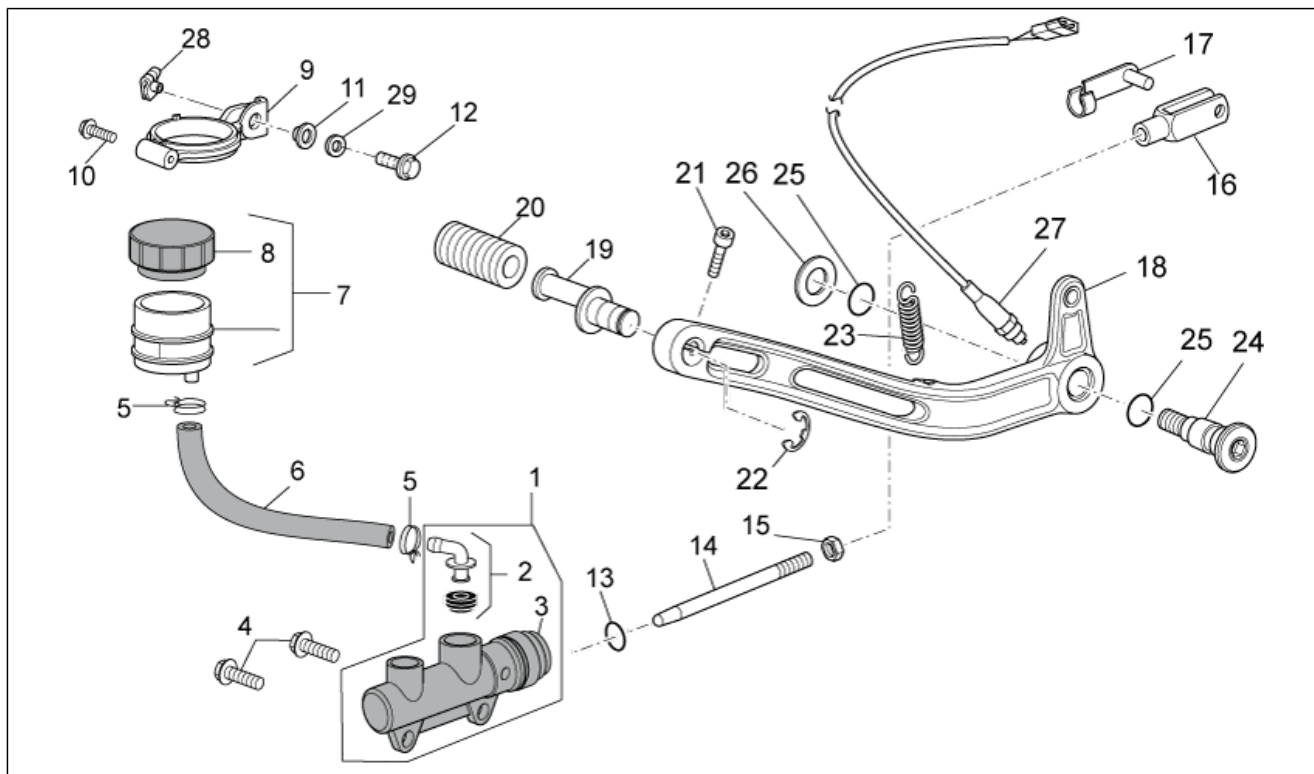

Gruppo	TELAIO
Codice	33.36
Descrizione	Pompa freno post.
Revisione	1

Pos.	Codice	Descrizione	Q.ta	Varianti
1	GU0566930	Pompa freno post.	1	
2	AP8113594	Raccordo pompa post.	1	
3	AP8113288	Soffietto in gomma	1	
4	AP8152279	Vite te flang. M6x20	2	
5	AP8101595	Fascetta D10,1*	2	
6	AP8133779	Tubo freno post.	1	
7	GU05663530	Serbatoio olio freni cpl.	1	
8	GU17661052	Tappo serbatoio	1	
9	GU05666030	Supporto serbatoio	1	
10	AP8152329	Vite SWP t.croce flang. M5x20	1	
11	AP8221145	Bussola a 'T' *	1	
12	598839	Vite TE flangiata	1	
13	AP8120178	Anello OR OR112	1	
14	977041	Asta pompa freno	1	
15	GU92606206	Dado	1	
16	AP8113081	Forchetta	1	
17	AP8113082	Clips per forchetta cambio	1	
18	GU06677000	Leva freno post.	1	
19	AP8121221	Piolo leva freno	1	
20	AP8120912	Gommino per leva	1	
21	GU98682316	Vite TCEI M6x16	1	
22	AP8150462	Anello Seeger d9	1	
23	GU30434000	Molla int.	1	
24	AP8121223	Perno leva freno post.	1	
25	AP8144007	Anello OR 11,11x1,78	2	
26	GU95008310	Rosetta 10,5x22x2,5	1	
27	AP8112996	Interruttore stop	1	
28	GU28576592	Dado a graffetta M6	1