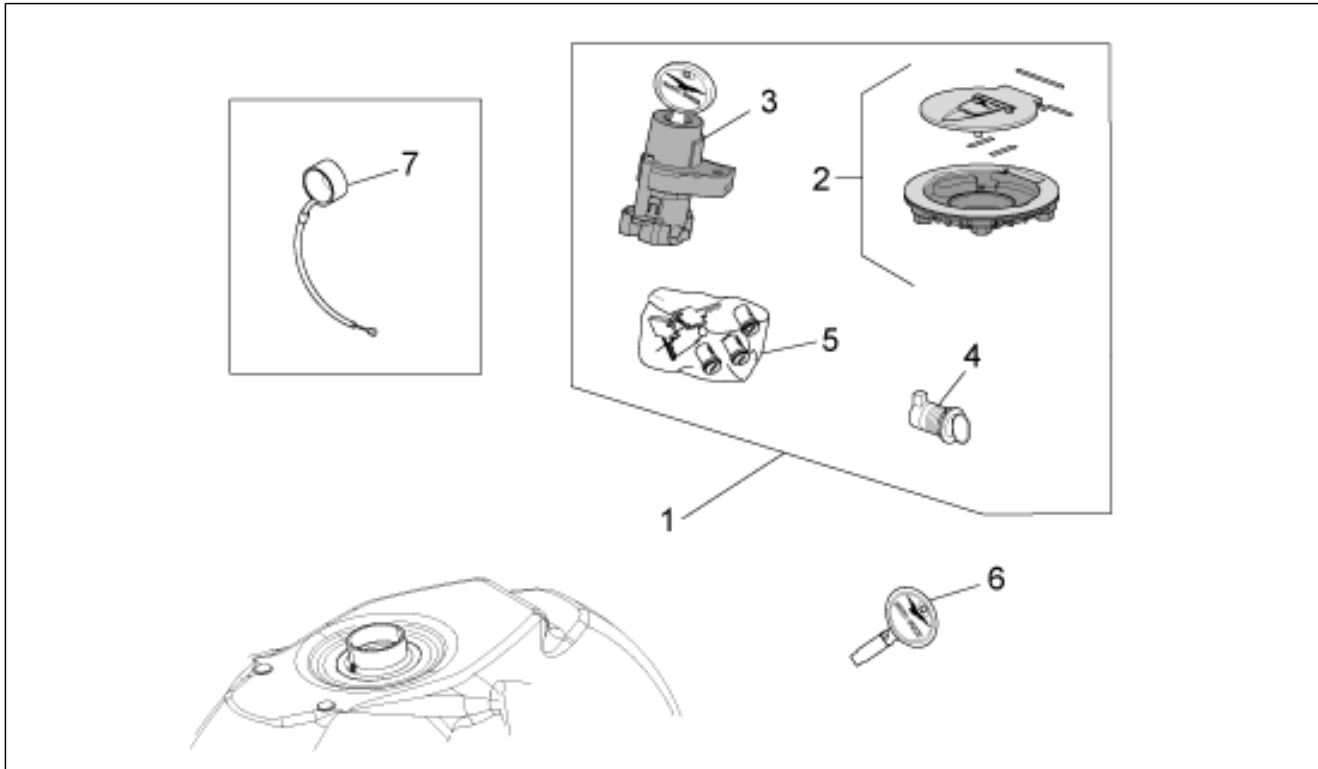

Gruppo	TELAIO
Codice	33.44
Descrizione	Kit serrature
Revisione	1

Pos.	Codice	Descrizione	Q.ta	Varianti
1	977666	Kit serrature	1	
2	GU05103930	Tappo serbatoio	1	
3	GU05782530	Blocchetto avviamento-blocc.	1	
4	GU05466830	Serratura sella	1	
5	978220	kit rotori+chiavi unificate	1	
6	977918	Chiave liscia grezzo	1	
7	981087	Antenna immobilizer	1