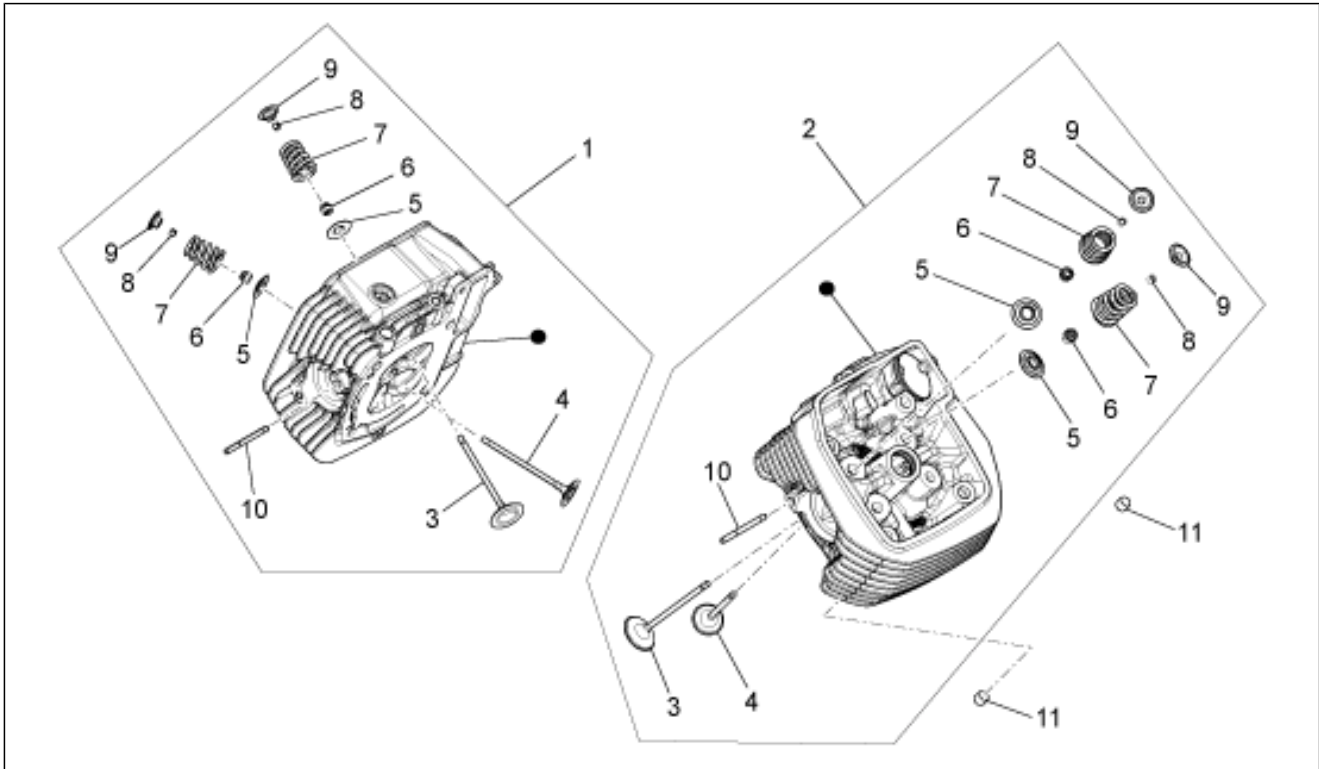

Gruppo	MOTORE
Codice	34.48
Descrizione	Testa - valvole
Revisione	1

Pos.	Codice	Descrizione	Q.ta	Varianti
1	B013808	Testa cilindro dx	1	
2	B013807	Testa cilindro sx	1	
3	872695	Valvola aspirazione	4	
4	872696	Valvola scarico	4	
5	874127	Scodellino inf.	8	
6	436438	Anello di tenuta valvola	8	
7	B013517	Molla valvola	8	
8	285846	Semicono valvola	8	
9	874126	Scodellino sup.	8	
10	827018	Prigioniero M8X3X46	4	
11	825597	Spina 11,8X10	8