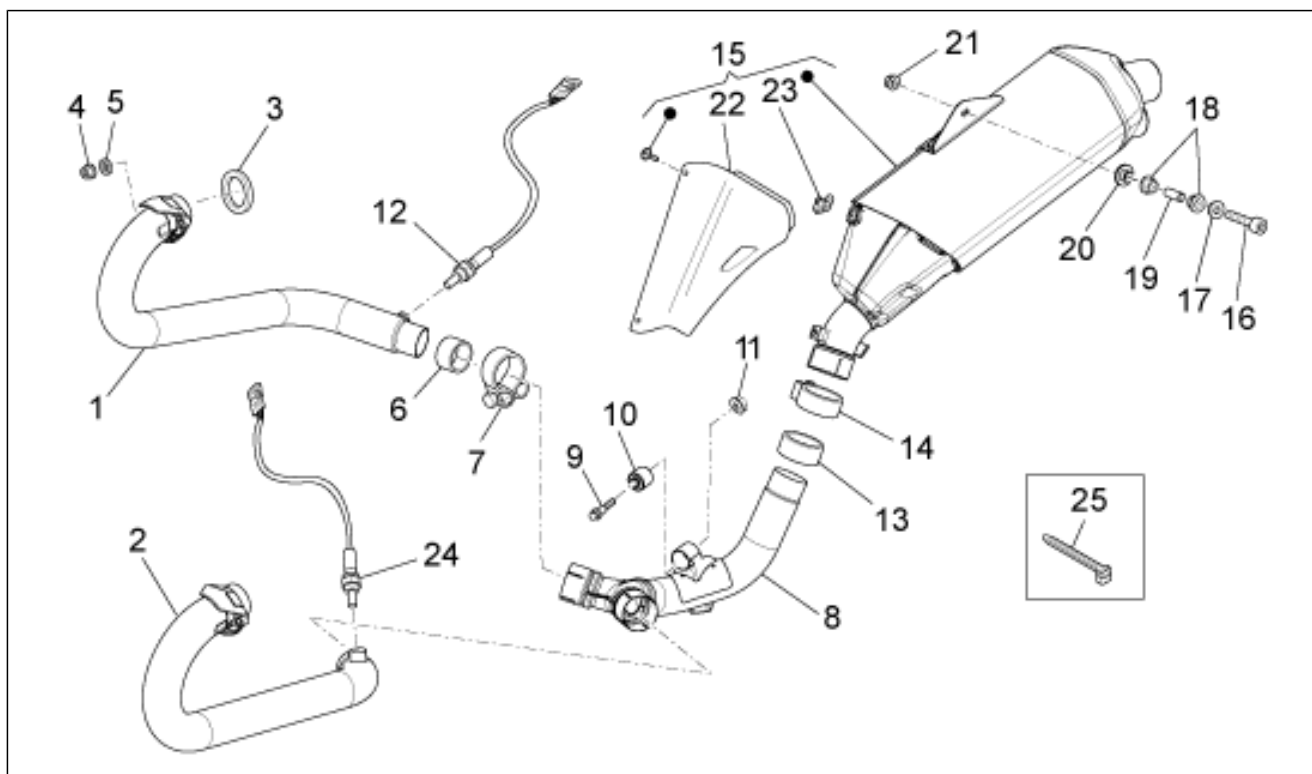

Gruppo	TELAIO
Codice	33.31
Descrizione	Gruppo scarico
Revisione	1

Pos.	Codice	Descrizione	Q.ta	Varianti
1	897622	Tubo scarico dx	1	
2	897623	Tubo scarico sx	1	
3	976376	Guarnizione	2	
4	GU92660021	Dado flangiato M8	4	
5	GU14615901	Rosetta 8,4X13X0,8	4	
6	GU06123500	Guarnizione	2	
7	883094	Fascetta	2	
8	897624	Tubo scarico centrale	1	
9	AP8152410	Vite TE flangiata M10x55	1	
10	AP8220346	Silent-block	1	
11	AP8152301	Dado autobloc.flang.	1	
12	896110	Sonda lambda	1	
13	GU05128230	Guarnizione	1	
14	976521	Fascetta	1	
15	886307	Silenziatore	1	
16	GU98680460	Vite TCEI M8x60	1	
17	AP8134378	Bussola fissaggio silenziatore	1	
18	AP8144071	Gommino marmitta	2	
19	AP8121072	Distanziale	1	
20	977582	Distanziale	1	
21	GU92650138	Dado M8x1,25	1	
22	978444	Protezione	1	
23	GU28576591	Clip M6	2	
24	584344	Sonda lambda	1	
25	GU93304390	Fascetta 3,6x375	1