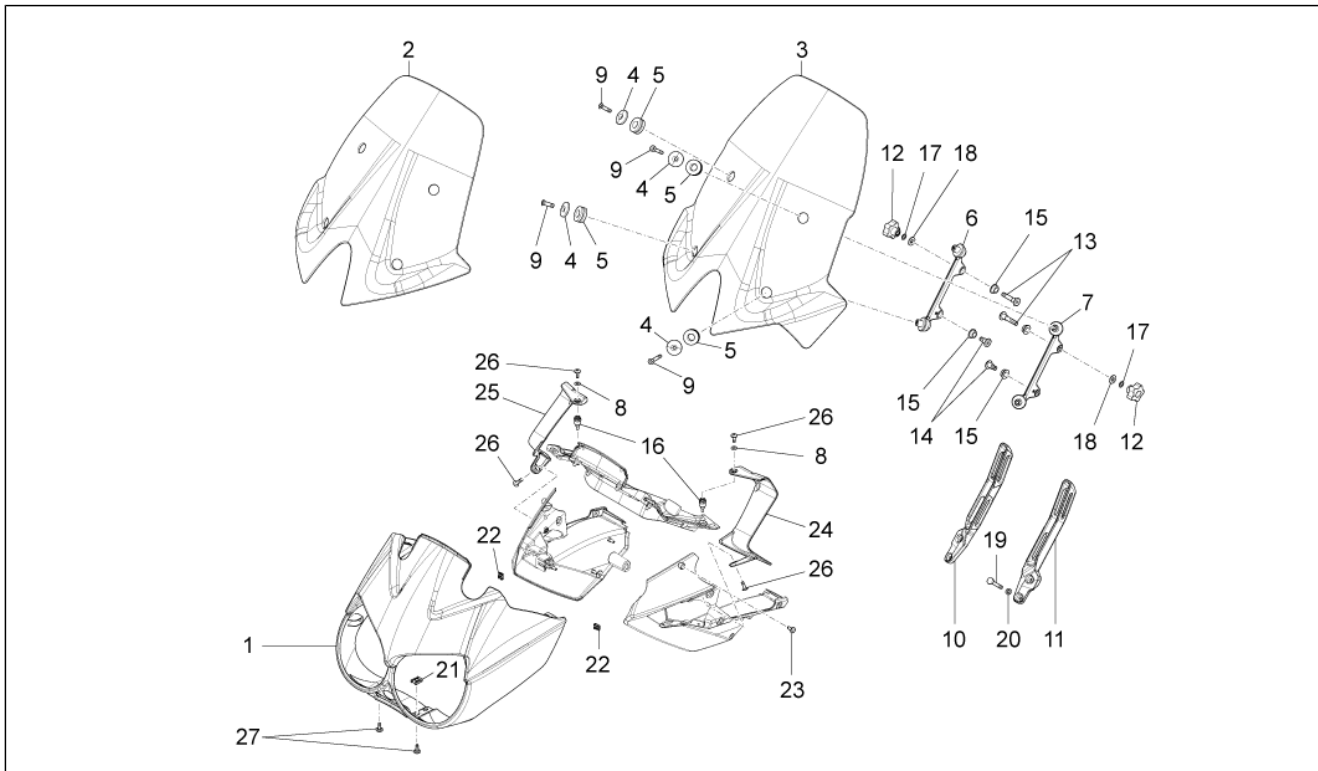

Gruppo	TELAIO
Codice	33.15
Descrizione	Carrozzeria ant. - Cupolino
Revisione	1

Pos.	Codice	Descrizione	Q.ta	Varianti
1	897641	Cupolino grezzo	1	
1	89764100NI	Cupolino v.nero	1	Colore veicolo:Arancio rame 2011 (s.t.886902)[ar], Nero Guzzi 2011(s.t.886901)[blg], Bianco diamante 2011 (s.t.886900)[whd] Specifiche tecniche:Versione Standard[Std]
1	89764100Y11	Cupolino v.grigio	1	Colore veicolo:Nero competition 2011(s.t.886899)[blc] Specifiche tecniche:Versione NTX[NTX]
2	887174	Parabrezza	1	Specifiche tecniche:Versione Standard[Std]
3	887134	Parabrezza	1	Specifiche tecniche:Versione NTX[NTX]
4	269787	Rosetta speciale	4	
5	560173	Gommino	4	
6	886195	Supporto dx	1	
7	886196	Supporto sx	1	
8	AP8120622	Anello parapolvere ant.	2	
9	GU98257618	Vite	4	
10	886197	Staffa dx	1	
11	886198	Staffa sx	1	
12	977681	Pomello	2	
13	886078	Perno filettato	2	
14	886079	Perno filettato	2	
15	886236	Bussola a 'T'	4	
16	887033	Colonna	2	
17	GU14615901	Rosetta 8,4X13X0,8	2	
18	GU95005310	Rosetta 8,4x18x2	2	
19	AP8152278	Vite TE flangiata	4	
20	GU14217901	Rosetta zigrinata 6,4x10x0,7	4	
21	248419	Piastrina elastica m5	1	
22	AP8102381	Clip M4	2	
23	AP8120876	Tappo di chiusura	1