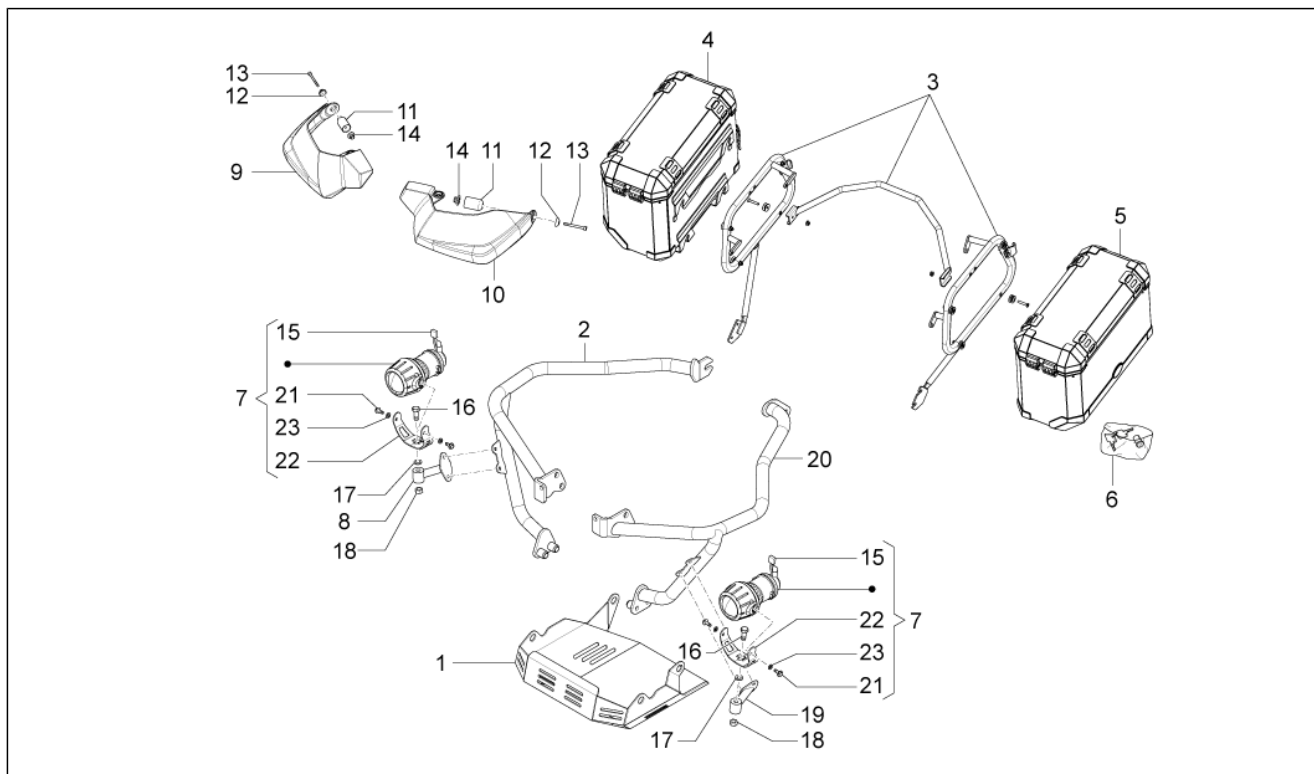

Gruppo	TELAIO
Codice	33.66
Descrizione	Allestimento speciale
Revisione	1

Pos.	Codice	Descrizione	Q.ta	Varianti
1	883969	Paracoppa	1	Specifiche tecniche:
2	886740	Paracilindri DX	1	Specifiche tecniche:
3	981073	Kit attacchi val.	1	Specifiche tecniche:
4	886929	Valigia dx	1	Specifiche tecniche:
5	886930	Valigia sx	1	Specifiche tecniche:
6	981074	Kit serrature valigie	1	Specifiche tecniche:
7	883657	Fendinebbia	2	Specifiche tecniche:
8	886738	Supporto faretto DX	1	Specifiche tecniche:
9	883254	Paramani dx	1	Specifiche tecniche:
10	883253	Paramani sx	1	Specifiche tecniche:
11	AP8104627	Peso antivibrante v.nero	2	Specifiche tecniche:
12	AP8121819	Rosetta 6,5x12,5*	2	Specifiche tecniche:
13	AP8150342	Vite TCEI M6x70	2	Specifiche tecniche:
14	883134	Terminale	2	Specifiche tecniche:
15	883655	Cablaggio fanale ant.	1	Specifiche tecniche:Versione NTX[NTX]
16	GU98692420	Vite	1	Specifiche tecniche:Versione NTX[NTX]
17	GU95005308	Rosetta 8,4x14,57x1,6	1	Specifiche tecniche:Versione NTX[NTX]
18	GU92630708	Dado	1	Specifiche tecniche:Versione NTX[NTX]
19	886739	Supporto faretto SX	1	Specifiche tecniche:Versione NTX[NTX]
20	886741	Paracilindri SX	1	Specifiche tecniche:Versione NTX[NTX]
21	319165	Vite	4	Specifiche tecniche:
22	883991	Staffa fissaggio fendinebbia	2	Specifiche tecniche:
23	GU950053130	[...]	4	Specifiche tecniche: