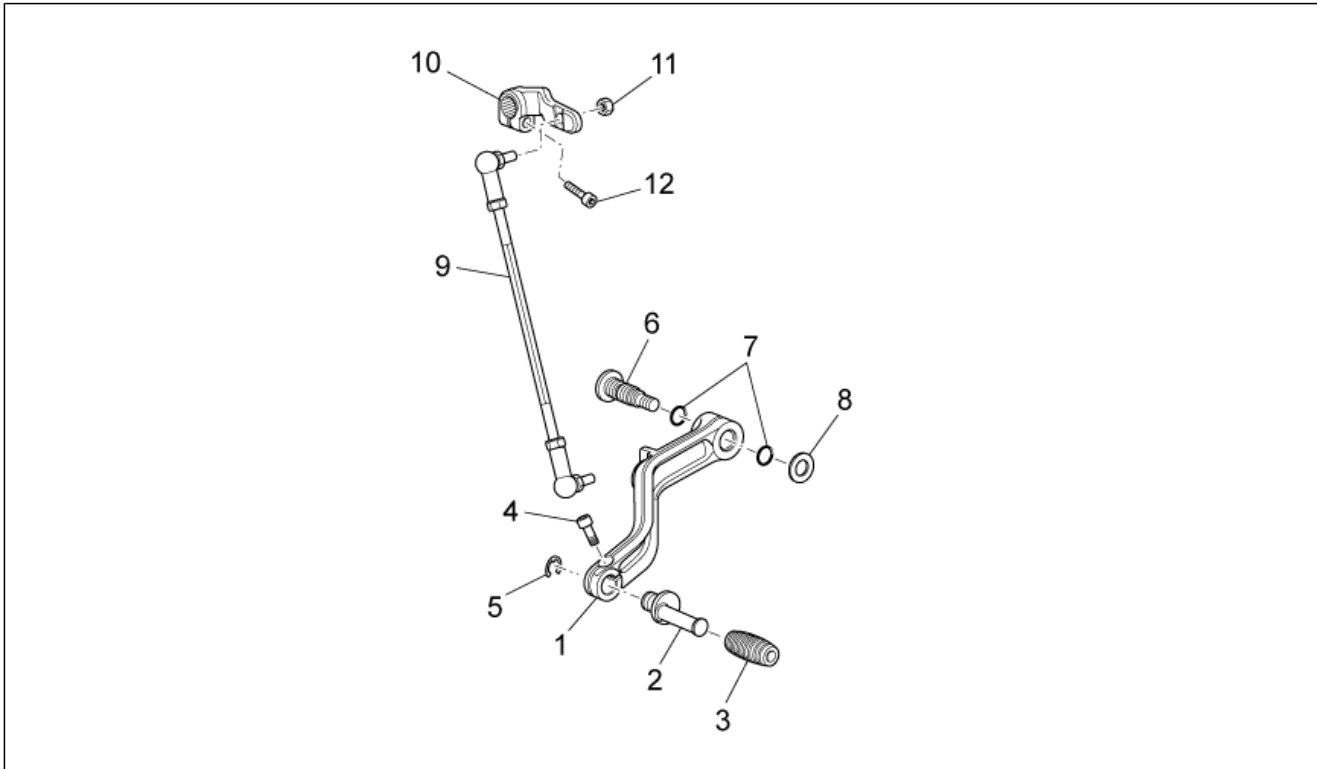

Gruppo	TELAIO
Codice	33.06
Descrizione	Leva cambio
Revisione	1

Pos.	Codice	Descrizione	Q.ta	Varianti
1	GU06250900	Leva cambio	1	
2	AP8121221	Piolo leva freno	1	
3	AP8120912	Gommino per leva	1	
4	GU98682316	Vite TCEI M6x16	1	
5	AP8150462	Anello Seeger d9	1	
6	AP8121223	Perno leva freno post.	1	
7	AP8144007	Anello OR 11,11x1,78	2	
8	GU95008210	Rosetta 10,2X18X2	1	
9	883044	Tirante cpl.	1	
10	GU05256930	Leva rinvio	1	
11	GU92630707	Dado	2	
12	GU98682320	Vite TCEI M6x20	1