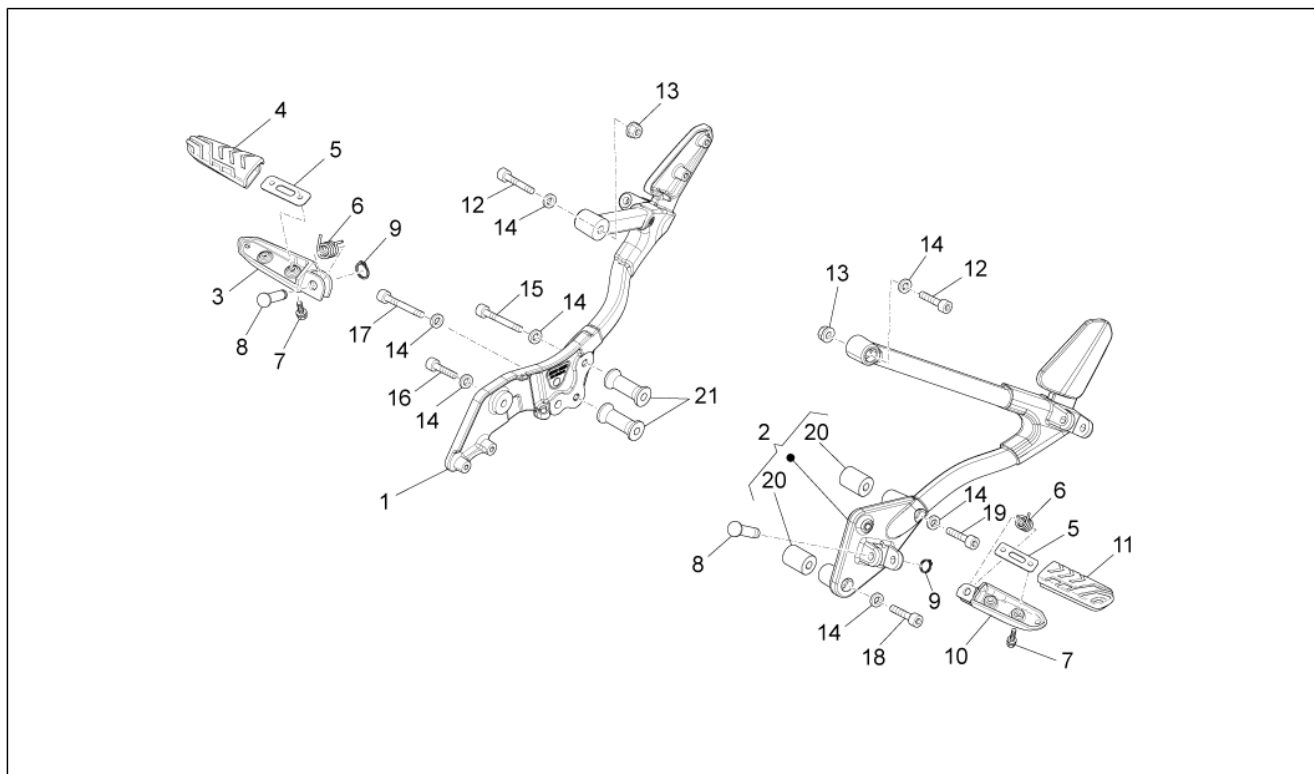

Gruppo	TELAIO
Codice	33.04
Descrizione	Pedane pilota
Revisione	1

Pos.	Codice	Descrizione	Q.ta	Varianti
1	886987	Supporto pedana dx	1	
2	883103	Supporto pedana sx	1	
3	886184	Pedana pilota dx	1	
4	AP8120831	Gommino pedana	1	
5	AP8134276	Piastrina	1	
6	AP8221277	Molla ritorno pedana	2	
7	AP8152277	Vite TE flangiata	4	
8	AP8121567	Perno	2	
9	AP8152409	Anello di fermo radiale	2	
10	886185	Pedana pilota sx	1	
11	AP8120831	Gommino pedana	1	
12	GU98680435	Vite TCEI M8x35	2	
13	AP8152300	Dado autobloc.flang. M8	2	
14	GU14615901	Rosetta 8,4X13X0,8	7	
15	GU98680480	Vite	1	
16	GU98682425	Vite TCEI M8x25	1	
17	GU98680465	Vite	1	
18	GU98680460	Vite TCEI M8x60	1	
19	GU98620485	Vite	1	
20	883107	Distanziale	2	
21	886933	Distanziale	2