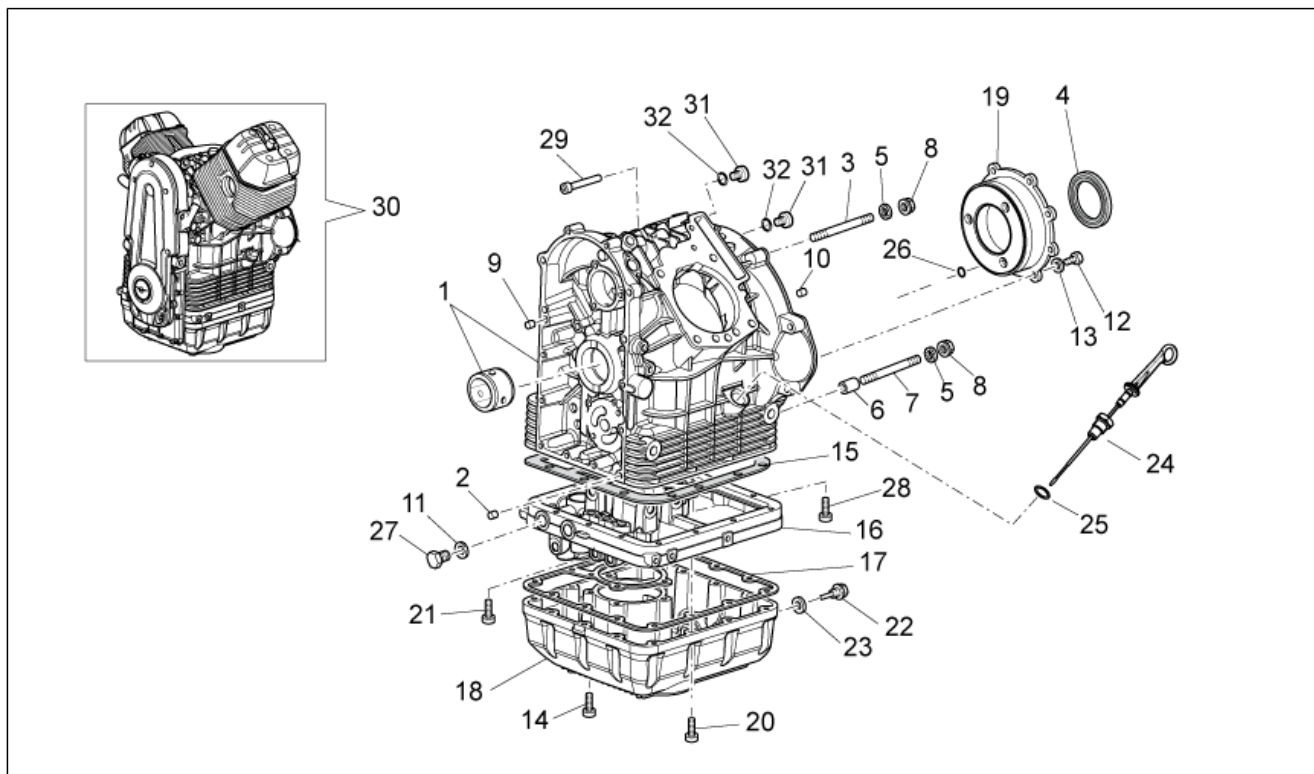

Gruppo	MOTORE
Codice	34.46
Descrizione	Carter I
Revisione	1

Pos.	Codice	Descrizione	Q.ta	Varianti
1	880398	Carter	1	
2	411209	Spina	2	
3	GU96508066	Prigioniero M8X66	3	
4	GU90405367	Anello di tenuta	1	
5	GU14615901	Rosetta 8,4X13X0,8	5	
6	GU12018900	Bussola di guida	2	
7	GU96508075	Prigioniero M8x75	2	
8	GU92660021	Dado flangiato M8	5	
9	GU95512081	Spina	2	
10	560110	Spina	1	
11	GU01154230	Guarnizione in alluminio	2	
12	GU98084425	Vite TE M8x25	8	
13	GU61270300	Rosetta elastica 8x15x0,3	8	
14	GU98620335	Vite M6x35	4	
15	GU01003651	Guarnizione flangia	1	
16	879872	Flangia	1	
17	GU05003630	Guarnizione	1	
18	879874	Coppa olio	1	
19	976703	Flangia cpl.	1	
20	AP4ADN000007	Vite TCEI	14	
21	GU98680360	Vite TCEI M6x60	2	
22	GU31003766	Tappo scarico olio M10x1	1	
23	GU01528930	Guarnizione 10x18x1,5	1	
24	883144	Astina livello olio cpl.	1	
25	GU90706178	Anello OR 17,86X2,62	1	
26	874980	Anello OR 7,5X2	1	
27	GU95980216	Tappo	2	
28	GU98680340	Vite TCEI	2	