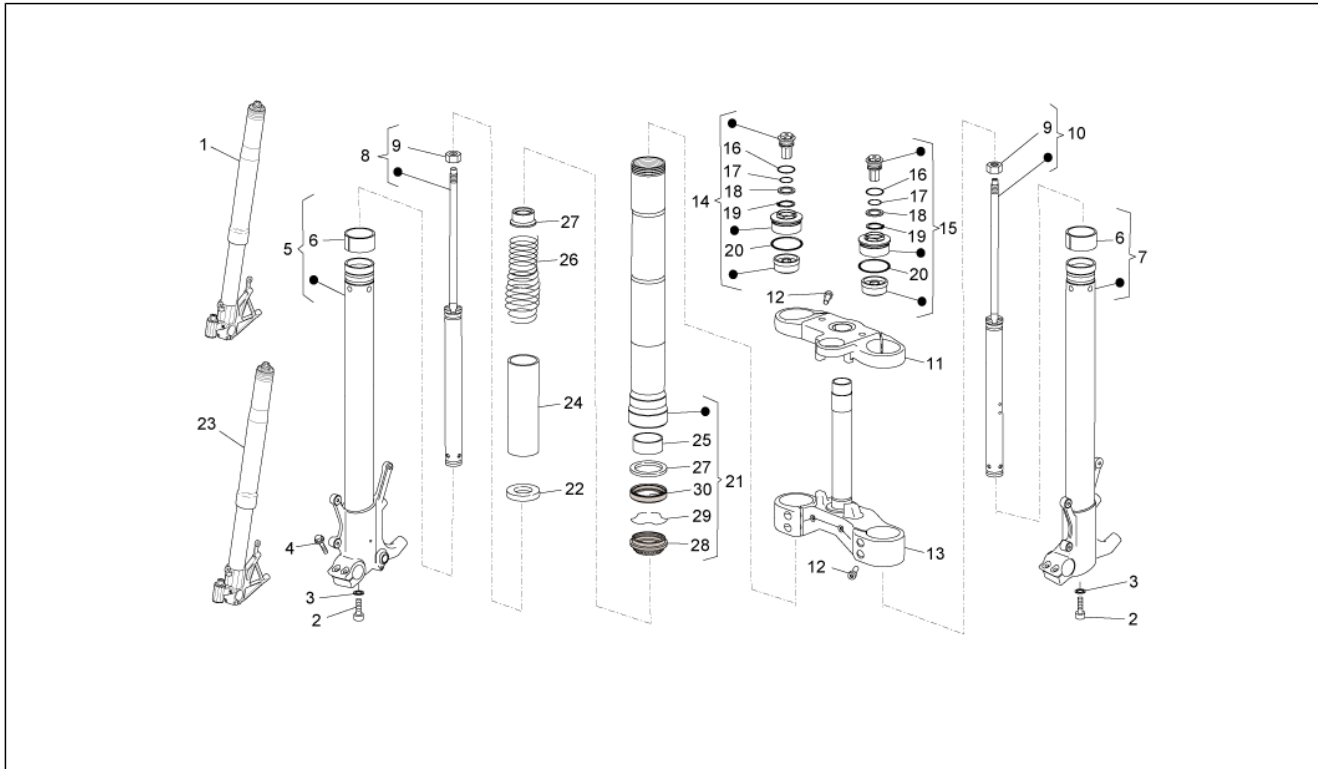

Gruppo	TELAIO
Codice	33.08
Descrizione	Forcella anteriore
Revisione	1

Pos.	Codice	Descrizione	Q.ta	Varianti
1	886191	Gambale destro completo D45	1	Specifiche tecniche:1A Serie con targhetta identificativa y1311164>A[F1A]
1	887091	Gambale destro completo D45	1	Specifiche tecniche:2A Serie con targhetta identificativa y1311164>B[F2A]
2	GU01530588	Vite	2	
3	AP8123206	Rosetta di tenuta	2	
4	AP8150220	Vite TCEI	4	
5	886315	Stelo+portaruota dx	1	
6	AP9100856	Bussola inf. 45x20	2	
7	886317	Stelo+portaruota sx	1	
8	886319	Pompante cpl.dx	1	
9	886321	Dado	2	
10	886320	Pompante cpl.sx	1	
11	886199	Piastra sup.forcella D45	1	
12	GU98682430	Vite TCEI M8x30	6	
13	886202	Base con canotto D45	1	
14	886324	Tappo fodero dx	1	
15	886316	Tappo fodero sx	1	
16	981024	Anello OR	2	
17	981025	Anello OR	2	
18	981026	Rondella	2	
19	981027	Anello di arresto	2	
20	886318	Anello OR	2	
21	886323	Fodero cpl.	2	
22	981033	Scodellino portamolla	2	
23	886192	Gambale sinistro completo D45	1	Specifiche tecniche:1A Serie con targhetta identificativa y1311164>A[F1A]
23	887092	Gambale sinistro completo D45	1	Specifiche tecniche:2A Serie con targhetta identificativa y1311164>B[F2A]