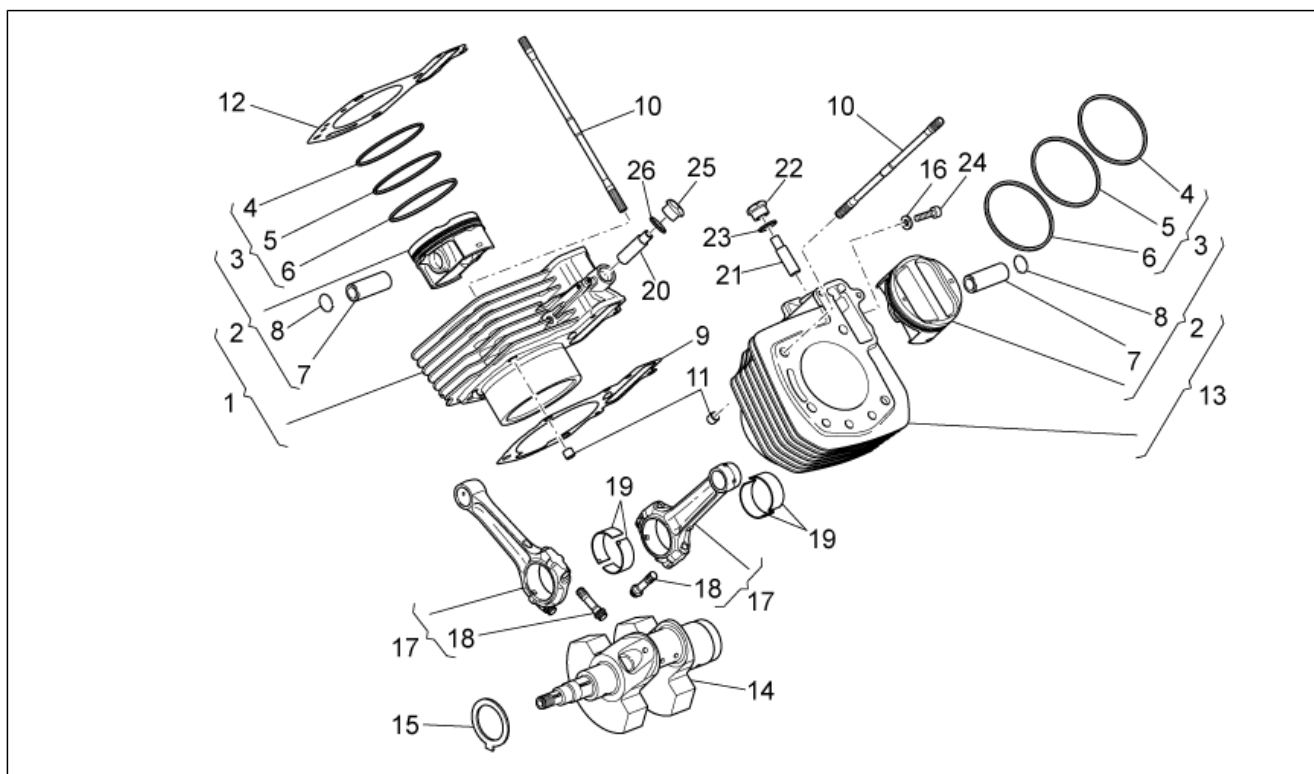

Gruppo	MOTORE
Codice	34.52
Descrizione	Albero motore - cilindro
Revisione	1

Pos.	Codice	Descrizione	Q.ta	Varianti
1	981008	Cilindro con pistone cpl.dx	1	
2	873667	Pistone D95 cpl	2	
3	981009	Kit fasce elastiche	2	
4	874287	Fascia elastica superiore	2	
5	874288	Fascia elastica intermedia	2	
6	874289	Fascia elastica raschiaolio	2	
7	874286	Spinotto	2	
8	874567	Anello di fermo	4	
9	976312	Guarnizione base cilindro	2	
10	878275	Prigioniero	8	
11	825597	Spina 11,8X10	4	
12	874621	Guarnizione testa 0,65 mm	2	
12	874622	Guarnizione testa 0,85 mm	2	
12	976311	Guarnizione testa 1,05 mm	2	
13	981007	Cilindro con pistone cpl.sx	1	
14	B0133785	Albero motore completo	1	
15	874293	Rosetta di rasamento	1	
16	GU95100116	Rosetta 6,25x10x1,5	1	
17	878339	Biella cpl.	2	
18	849131	Vite biella	4	
19	875243	Semig.bronzina 1,535-1,540	4	Specifiche tecniche:Segno rosso[RS]
19	875244	Semig.bronzina 1,539-1,544	4	Specifiche tecniche:Segno blu[BS]
20	873689	Tendicatena dx	1	
21	873690	Tendicatena sx	1	
22	976342	Tappo tendicatena	2	
23	849866	Rosetta	2	
24	GU98350310	Vite TBEI M6x20	1	
25	879404	Tappo tendicatena	2	