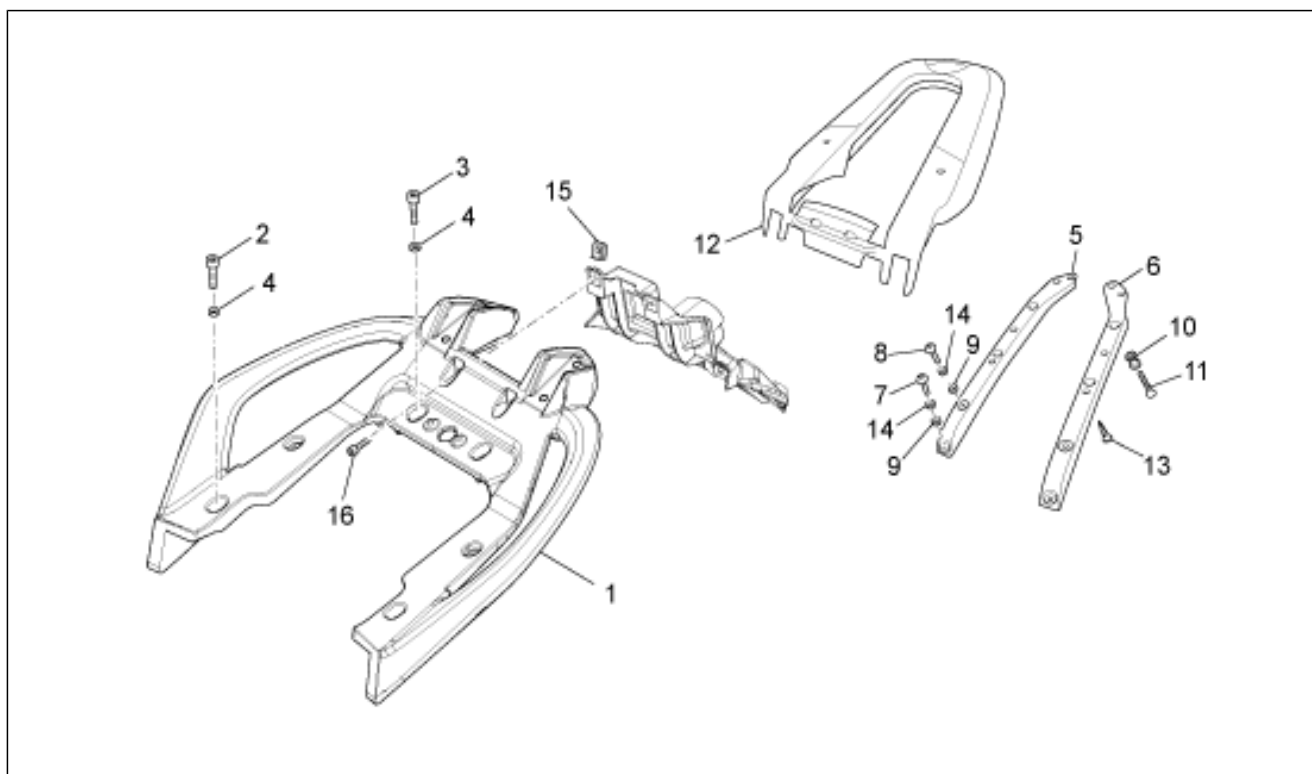

Gruppo	TELAIO
Codice	33.22
Descrizione	Maniglione - Portapacchi
Revisione	1

Pos.	Codice	Descrizione	Q.ta	Varianti
1	97843900Y10	Maniglione pass.	1	
2	GU98682425	Vite TCEI M8x25	4	
3	GU98682416	Vite TCEI	2	
4	GU14615901	Rosetta 8,4X13X0,8	6	
5	GU05466630	Supporto portapacchi dx	1	
6	GU05466631	Supporto portapacchi sx	1	
7	GU98230820	Vite TBEI M8x20	2	
8	GU98350430	Vite TBEI M8x30	2	
9	AP8152154	Rosetta 8,4x13*	4	
10	AP8121890	Bussola cavalletto post.	2	
11	GU98250635	Vite TSPEI M6x35	2	
12	883047	Coperchio portapacchi	1	
13	AP8150509	Vite autof. 5x14	4	
14	GU03013800	Rosetta 6,4x12	4	
15	248419	Piastrina elastica m5	2	
16	AP8152302	Vite TBEI flangiata M5x12	2