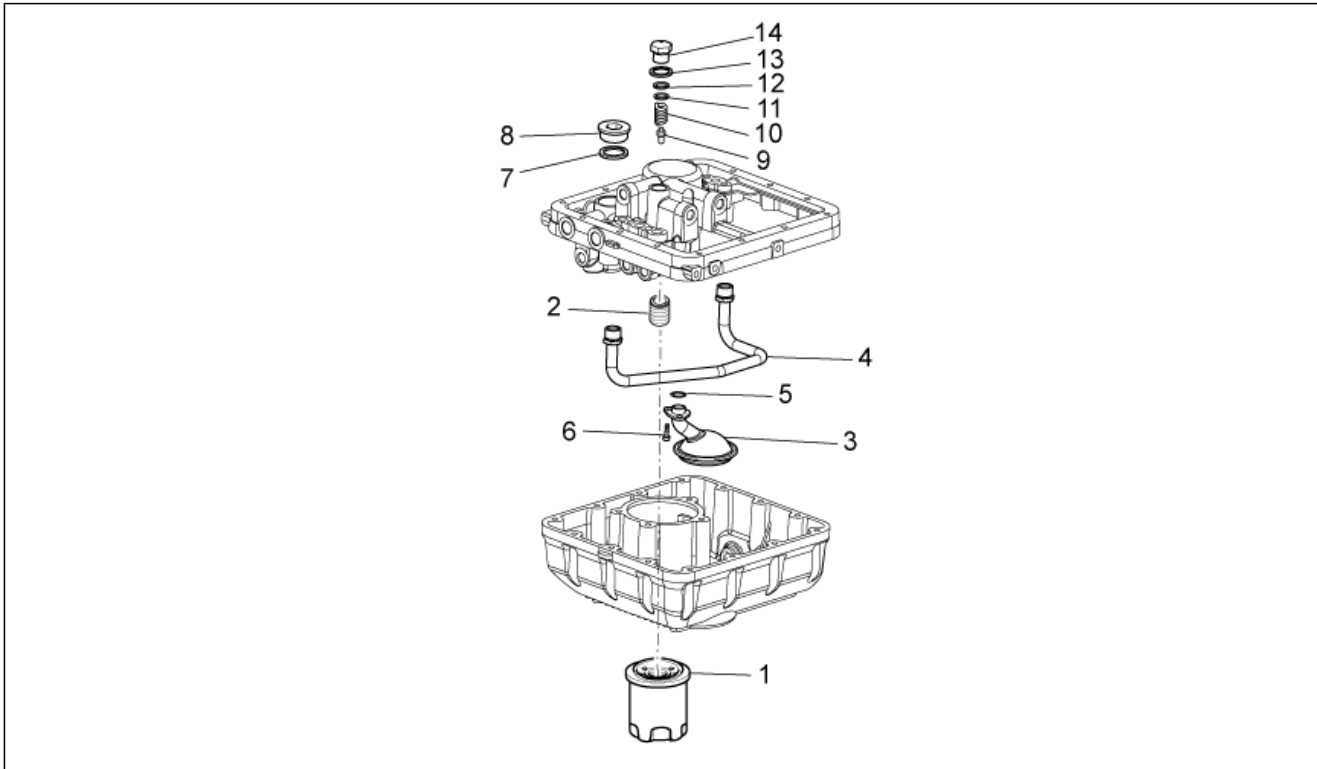

Gruppo	MOTORE
Codice	34.56
Descrizione	Filtri olio
Revisione	1

Pos.	Codice	Descrizione	Q.ta	Varianti
1	GU30153000	Filtro olio	1	
2	829122	Raccordo filtro olio	1	
3	GU05152230	Filtro olio	1	
4	GU05005730	Tubo	1	
5	GU90706151	O-ring 15,08x2,62viton	1	
6	877820	Vite TCEI M6x18	2	
7	976636	Guarnizione in rame	1	
8	976635	Tappo	1	
9	GU30150900	Pistoncino	1	
10	GU94321077	Molla	1	
11	GU95008206	Rosetta 6,15x11x0,8	2	
12	GU30158900	Rosetta	1	
13	GU18144350	Rosetta 18,25x24x1	1	
14	GU31159050	Tappo	1