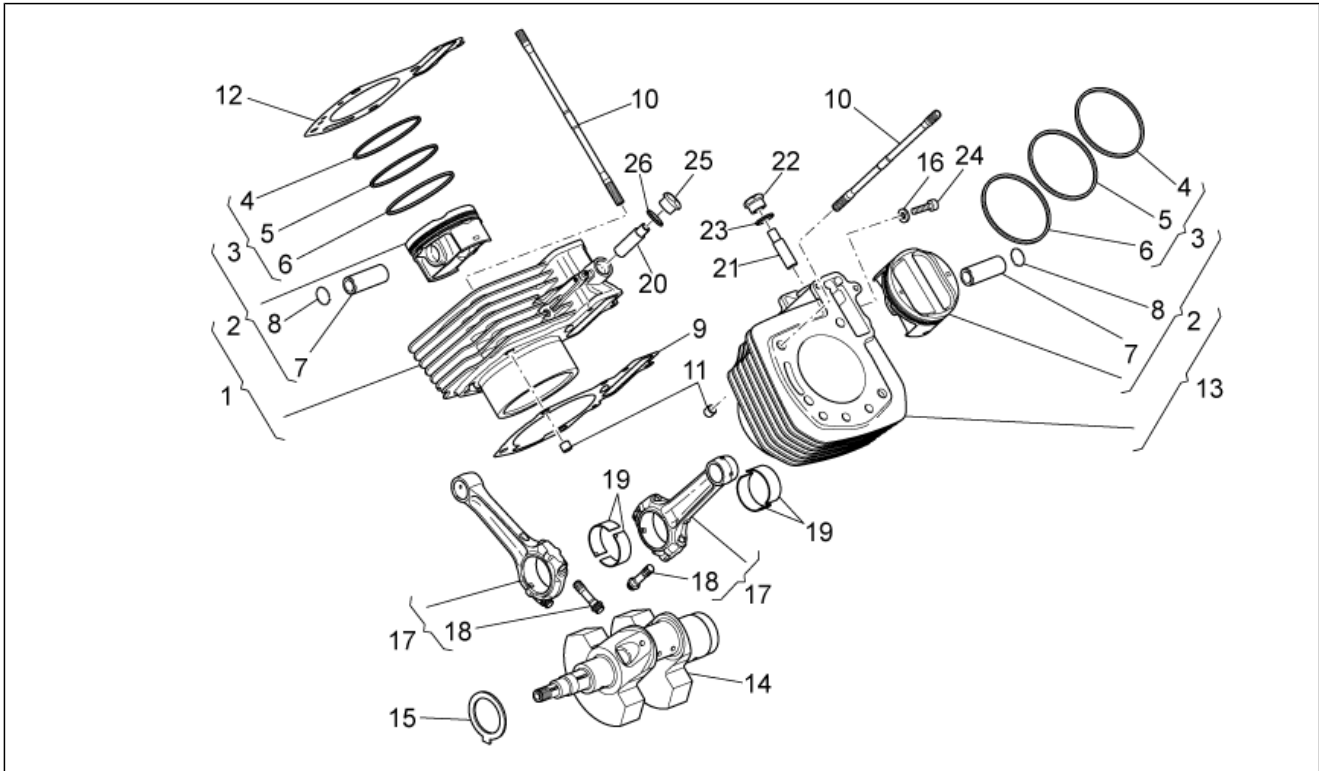

Gruppo	MOTORE
Codice	34.52
Descrizione	Albero motore - cilindro
Revisione	1

Pos.	Codice	Descrizione	Q.ta	Varianti
26	879405	Rondella	1