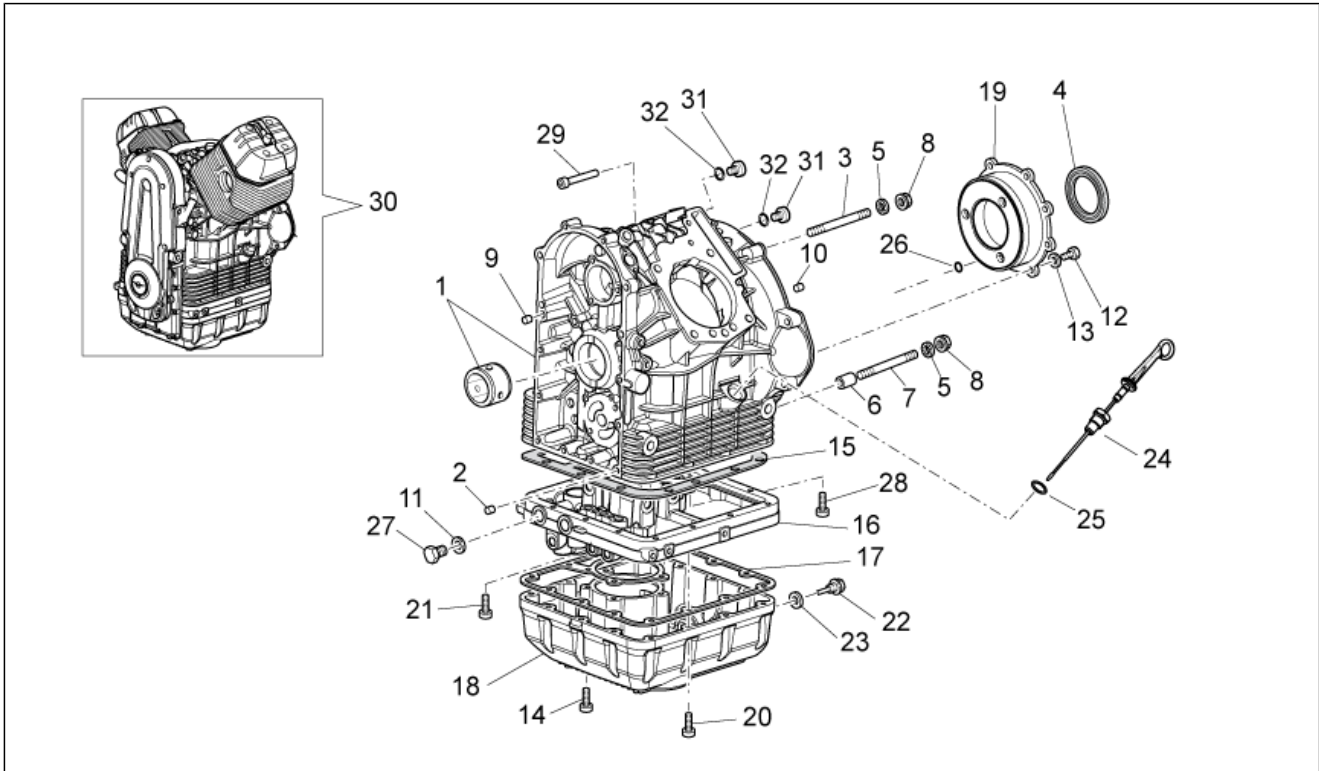

Gruppo	MOTORE
Codice	34.46
Descrizione	Carter I
Revisione	1

Pos.	Codice	Descrizione	Q.ta	Varianti
29	AP8152291	Vite TE flangiata	1	
30	9769865	Motore cpl.	1	
31	GU12022600	Tappo olio	2	
32	GU90706203	Anello OR 20,24X2,62	2