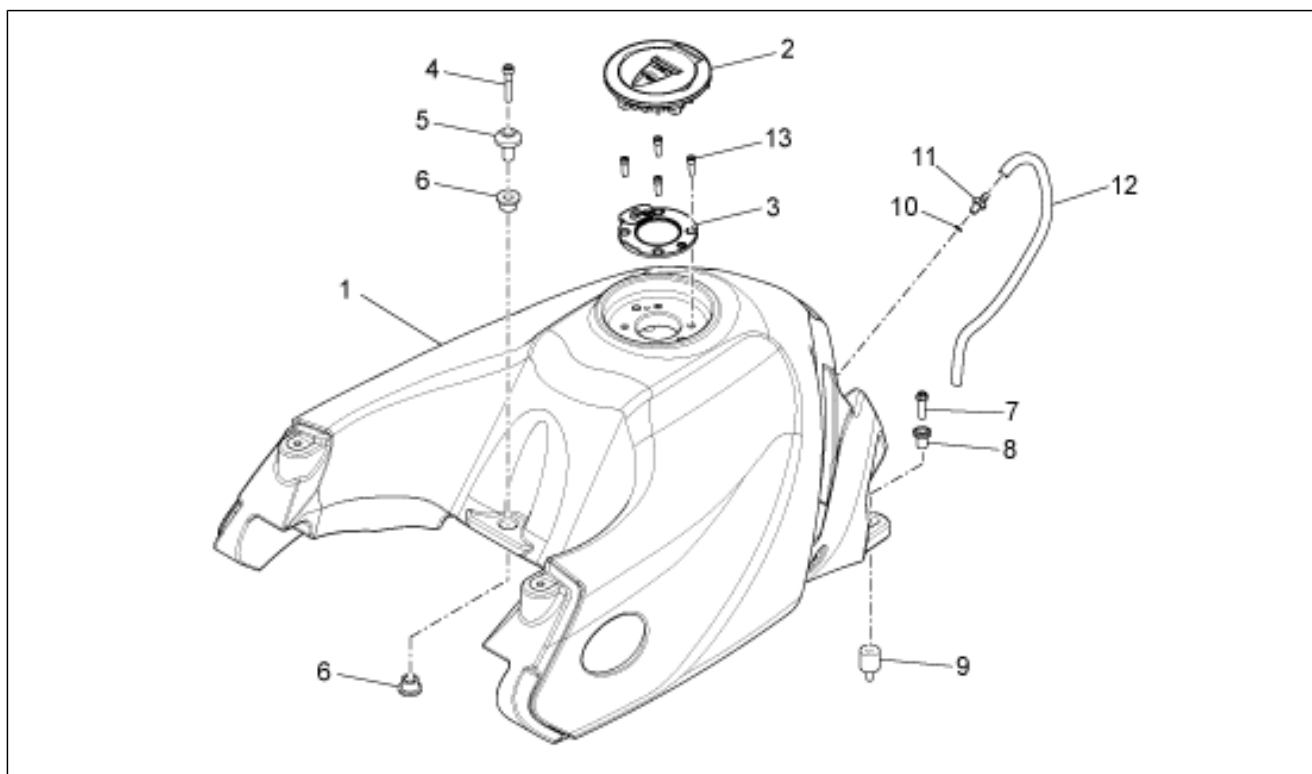

Gruppo	TELAIO
Codice	33.14
Descrizione	Serbatoio benzina
Revisione	1

Pos.	Codice	Descrizione	Q.ta	Varianti
1	897635	Serbatoio benz. grezzo	1	
1	89763500BM	Serbatoio benz.v.bianco	1	Colore veicolo:Bianco diamante 2011 (s.t.886900)[whd] Specifiche tecniche:Versione Standard[Std]
1	89763500NI	Serbatoio benz.v.nero	1	Colore veicolo:Nero competition 2011(s.t.886899)[blc] Specifiche tecniche:Versione NTX[NTX]
1	89763500Y02	Serbatoio benz.v.nero	1	Colore veicolo:Nero Guzzi 2011(s.t.886901)[blg] Specifiche tecniche:Versione Standard[Std]
1	89763500YA2	Serbatoio benz.v.arancio	1	Colore veicolo:Arancio rame 2011 (s.t.886902)[ar] Specifiche tecniche:Versione Standard[Std]
2	GU05103930	Tappo serbatoio	1	
3	AP8104803	Guarnizione tappo benz.	1	
4	AP8150285	Vite TCEI	1	
5	886828	Bussola fissaggio	1	
6	AP8101372	Silent-block	2	
7	AP8152280	Vite te flang. M6x25	2	
8	AP8124421	Terminale maschio	2	
9	887095	Silent block	2	
10	AP8120965	Anello OR 2018	2	
11	AP8102503	Raccordo portagomma	2	
12	AP8220263	Tube sfiato 4x8	5	
13	AP8150454	Vite TCEI	4