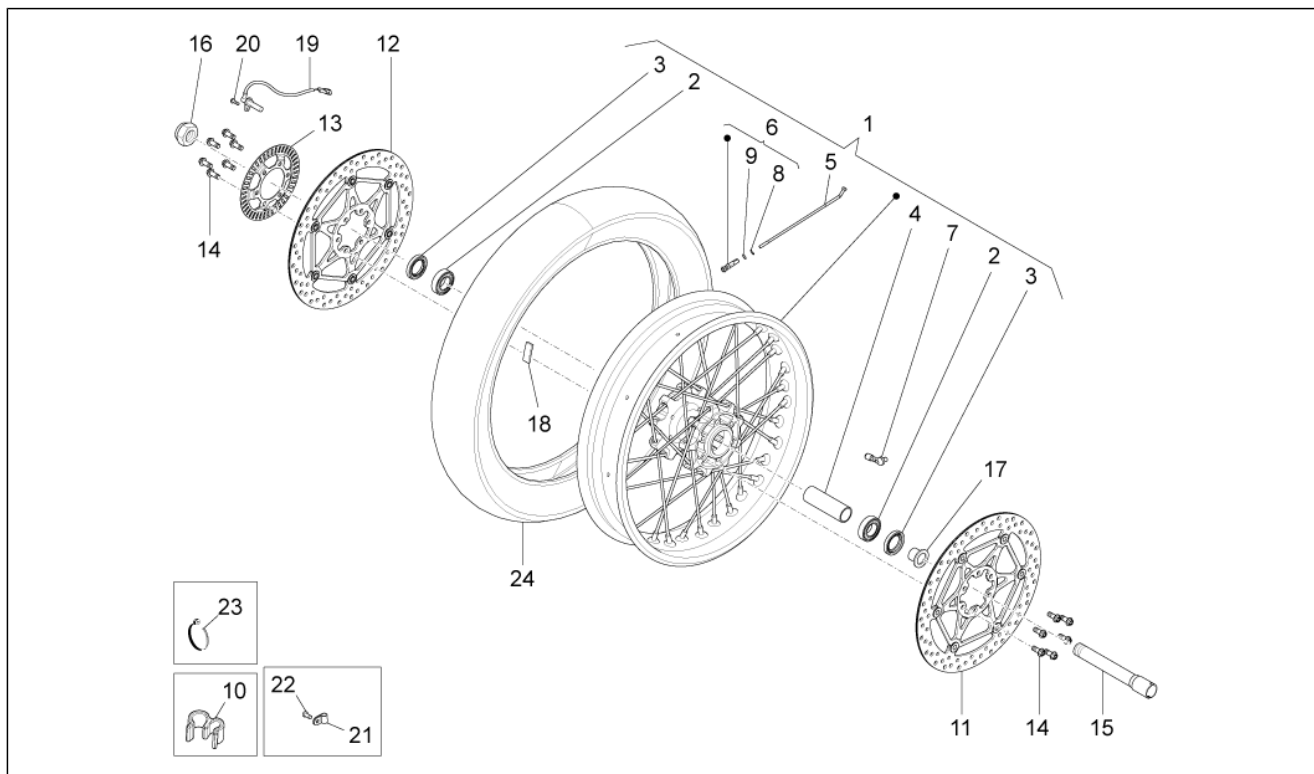

Gruppo	TELAIO
Codice	33.33
Descrizione	Ruota anteriore
Revisione	1

Pos.	Codice	Descrizione	Q.ta	Varianti
1	883009	Ruota ant.nuda 3,50x19"	1	
2	AP8125777	Cuscinetto a sfere 25x47x12	2	
3	AP8125773	Anello di tenuta 30x47x7	2	
4	978516	Distanziale cuscinetti	1	
5	978864	Raggio	36	
6	978810	Nipples L=34	36	
7	AP8101744	Valvola tubeless	1	
8	978811	Anello elastico	36	
9	GU90706061	Anello OR OR2025	36	
10	894704	Passacavo	3	
11	896012	Disco freno ant.	1	
12	896011	Disco freno ant.	1	
13	AP8128189	Ruota fonica	1	
14	AP8152286	Vite te flang. M8x20	12	
15	978030	Perno ruota ant.	1	
16	GU01612190	Dado	1	
17	GU06616300	Distanziale	1	
18	GU14616150	Contrappeso	1	
19	859792	Sensore ABS	1	
20	AP8152273	Vite flangiata	1	
21	859777	Passacavo	3	
22	AP8201749	Vite TCB M4x6	1	
23	GU49609601	Fascetta 2,4x92	1	
24	886311	Pneumatico anteriore 110/80 R19	1