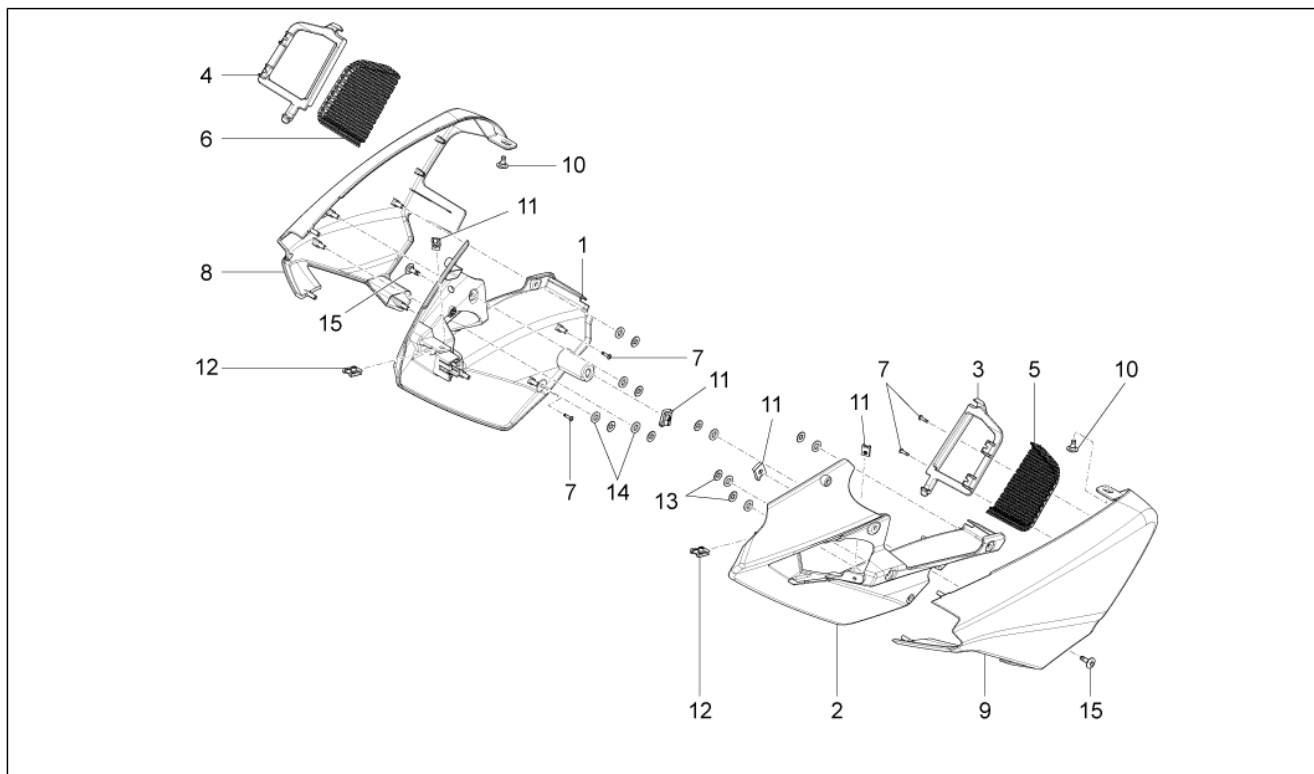

Gruppo	TELAIO
Codice	33.16
Descrizione	Carrozzeria ant. - Convogliatori
Revisione	1

Pos.	Codice	Descrizione	Q.ta	Varianti
1	897637	Fiancata dx grezzo	1	
1	89763700BM	Fiancata DX	1	Colore veicolo:Bianco diamante 2011 (s.t.886900)[whd] Specifiche tecniche:Versione Standard[Std]
1	89763700Y02	Fiancata DX	1	Colore veicolo:Nero Guzzi 2011(s.t.886901)[blg] Specifiche tecniche:Versione Standard[Std]
1	89763700Y11	Fiancata DX	1	Colore veicolo:Nero competition 2011(s.t.886899)[blc] Specifiche tecniche:Versione NTX[NTX]
1	89763700YA2	Fiancata DX	1	Colore veicolo:Arancio rame 2011 (s.t.886902)[ar] Specifiche tecniche:Versione Standard[Std]
2	897638	Fiancata sx grezzo	1	
2	89763800BM	Fiancata SX	1	Colore veicolo:Bianco diamante 2011 (s.t.886900)[whd] Specifiche tecniche:Versione Standard[Std]
2	89763800Y02	Fiancata SX	1	Colore veicolo:Nero Guzzi 2011(s.t.886901)[blg] Specifiche tecniche:Versione Standard[Std]
2	89763800Y11	Fiancata SX	1	Colore veicolo:Nero competition 2011(s.t.886899)[blc] Specifiche tecniche:Versione NTX[NTX]
2	89763800YA2	Fiancata SX	1	Colore veicolo:Arancio rame 2011 (s.t.886902)[ar] Specifiche tecniche:Versione Standard[Std]
3	886821	Telaio griglia SX	1	
4	886822	Telaio griglia DX	1	
5	886823	Griglia convogliatore SX	1	
6	886824	Griglia convogliatore DX	1	
7	AP8150421	Vite autof. 2,9x12	4	
8	897639	Convogliatore dx grezzo	1	
8	89763900NI	Convogliatore dx	1	Colore veicolo:Arancio rame 2011 (s.t.886902)[ar], Nero Guzzi 2011(s.t.886901)[blg], Bianco diamante 2011 (s.t.886900)[whd] Specifiche tecniche:Versione Standard[Std]
8	89763900Y11	Convogliatore dx	1	Colore veicolo:Nero competition 2011(s.t.886899)[blc] Specifiche tecniche:Versione NTX[NTX]
9	897640	Convogliatore sx grezzo	1