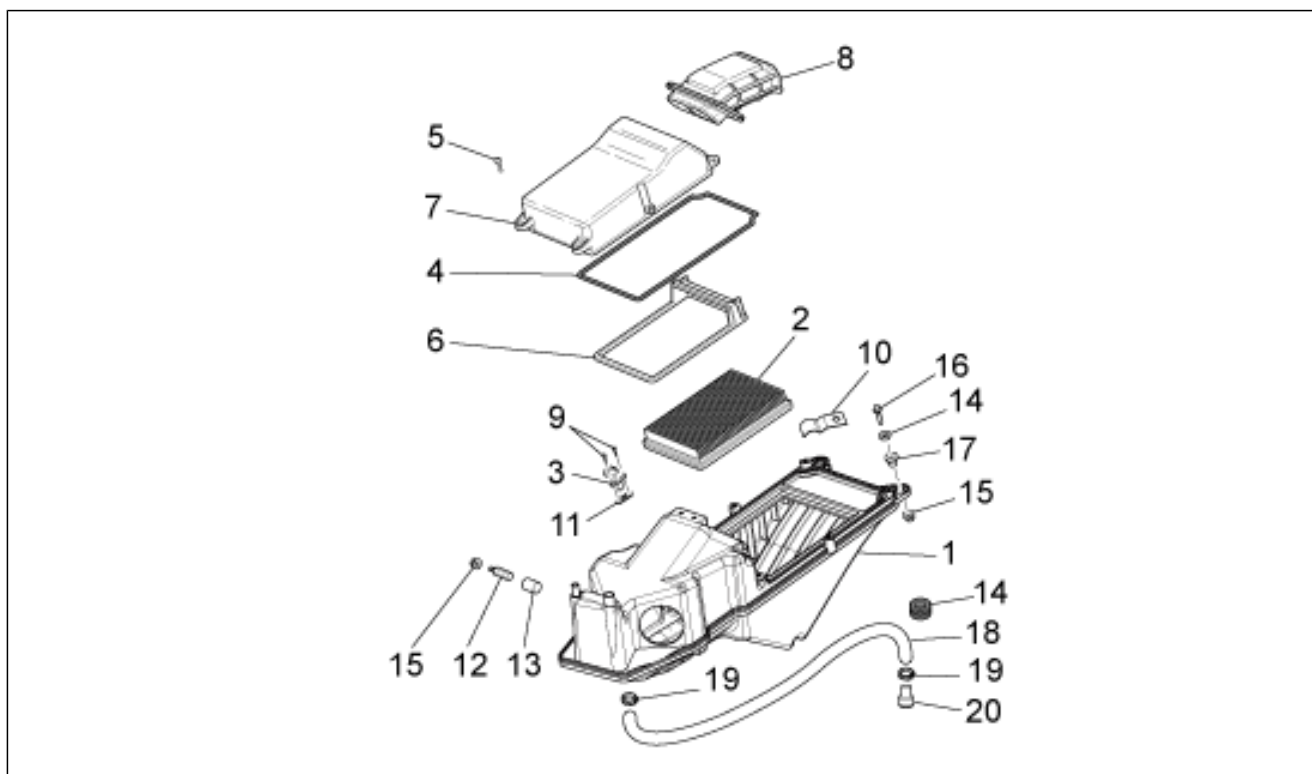

Gruppo	TELAIO
Codice	33.30
Descrizione	Cassa filtro
Revisione	1

Pos.	Codice	Descrizione	Q.ta	Varianti
1	877062	Cassa filtro	1	
2	AP8104329	Filtro aria	1	
3	GU30729330	Sensore temperatura aria	1	
4	890513	Guarnizione D4	1	
5	AP8152329	Vite SWP t.croce flang. M5x20	6	
6	GU06114200	Paratia	1	
7	GU06113700	Coperchio	1	
8	AP8144164	Manicotto di aspirazione	1	
9	AP8150421	Vite autof. 2,9x12	2	
10	GU93301313	Cavallotto	1	
11	GU30027931	Guarnizione	1	
12	883097	Perno sost.cassa filtro	2	
13	AP8220526	Gommino	2	
14	AP8120030	Gommino *	2	
15	GU92650036	Dado flangiato M6	2	
16	AP8152280	Vite te flang. M6x25	2	
17	AP8221023	Bussola a 'T' *	2	
18	AP8144038	Tubo benz. 6x10	2	
19	AP8101595	Fascetta D10,1*	4	
20	AP8120876	Tappo di chiusura	2