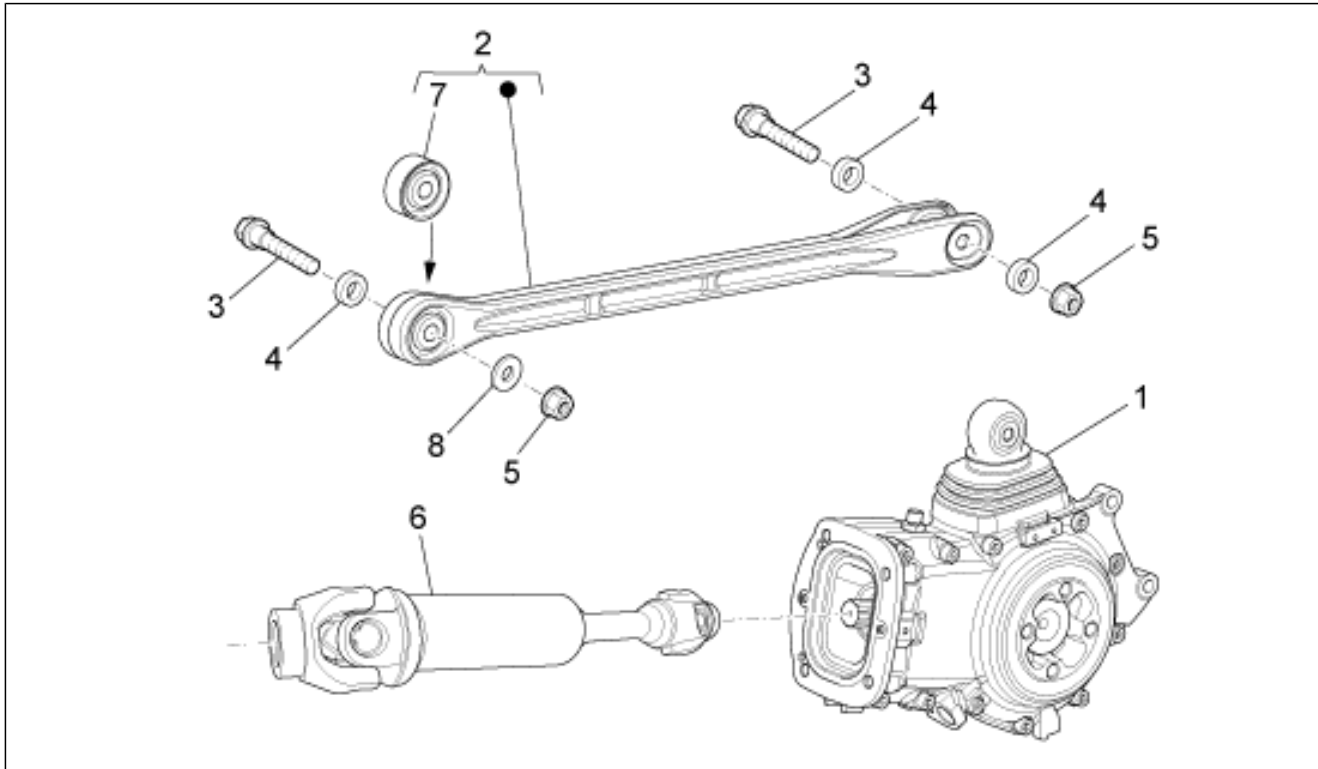

Gruppo	TELAIO
Codice	33.10
Descrizione	Trasmissione posteriore
Revisione	1

Pos.	Codice	Descrizione	Q.ta	Varianti
1	976570	Scatola trasmis.cpl.nero	1	
2	883046	Asta di reazione cpl.	1	
3	AP8152410	Vite TE flangiata M10x55	2	
4	AP8121218	Distanziale 10,2x20x4	3	
5	AP8152242	Dado	2	
6	GU05326330	Albero trasmissione	1	
7	883045	Silent block	1	
8	GU14018400	Rosetta 10,5X21X1	1