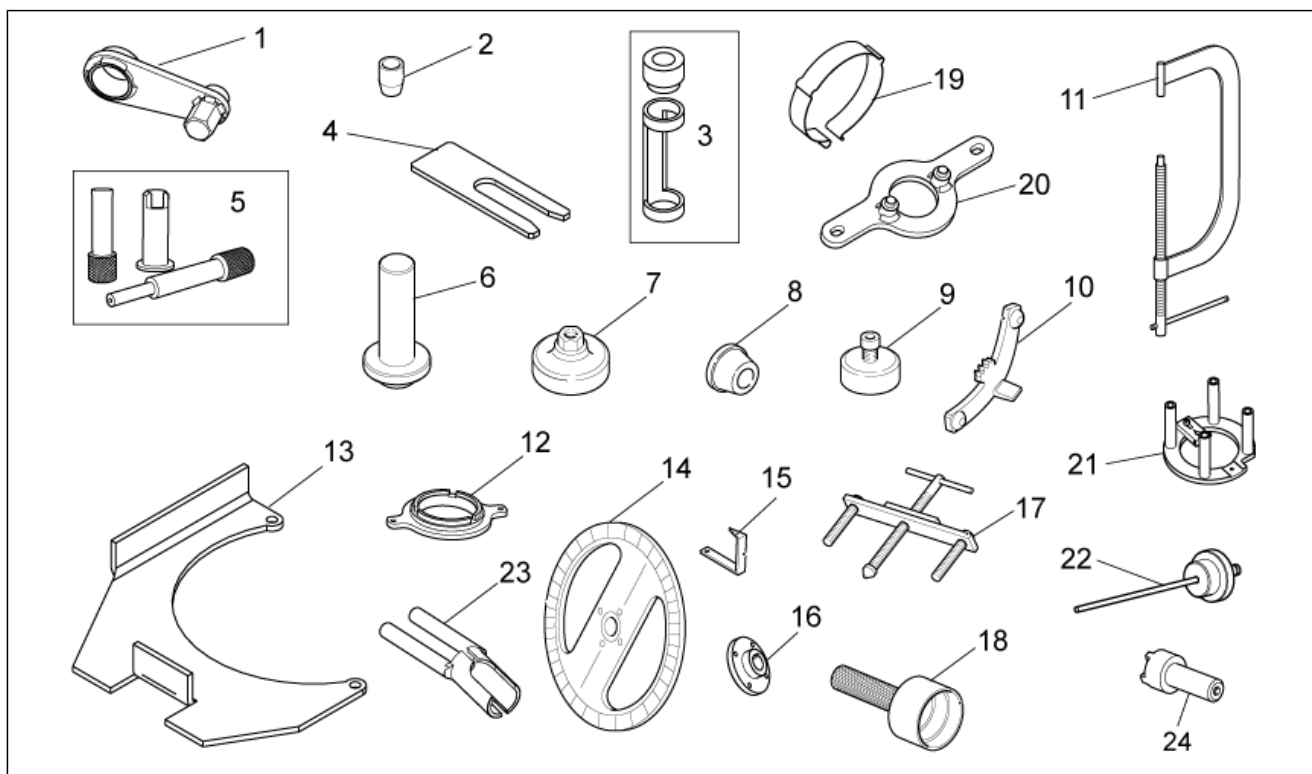

Gruppo	ATTREZZI SPECIALI
Codice	36.67
Descrizione	Attrezzatura specifica I
Revisione	1

Pos.	Codice	Descrizione	Q.ta	Varianti
1	020677Y	Attrezzo tensionamento cinghia	1	
2	GU05911730	Cono inserimento coperchio ant	1	
3	AP9100838	Attrezzo spingimolla valvola	1	
4	020716Y	Bloccaggio biella	1	
5	020470Y	Attrez. Montag. fermi spinotto	1	
6	GU05927230	Punzone paraolio coperchio dis	1	
7	GU01929100	Coperchio coppa e filtro	1	
8	GU12912000	Flangia su albero motore	1	
9	GU14927100	Tenuta flangia lato volano	1	
10	GU12911801	Blocc.volano/corona avv.	1	
11	AP8140179	Archetto mont./smont.valvole	1	
12	020672Y	Centra spingimolla frizione	1	
13	GU05902530	Supporto per scatola cambio	1	
14	GU19929600	Disco fase distribuz.accens.	1	
15	GU17947560	Freccia fase distribuz.accens.	1	
16	020673Y	Mozzo per disco graduato	1	
17	GU12913600	Smont./mont.flangia lato vola.	1	
18	GU19927100	Anello tenuta flangia volano	1	
19	020674Y	Stringifasce	1	
20	020675Y	Fermo ingr.albero di servizio	1	
21	020676Y	Supp.comparatore pos.pistone	1	
22	020678Y	Attrezzo verifica asta frizion	1	
23	020689Y	Pinza estraz. cappuccio cand.	1	
24	GU14912603	Chiave	1