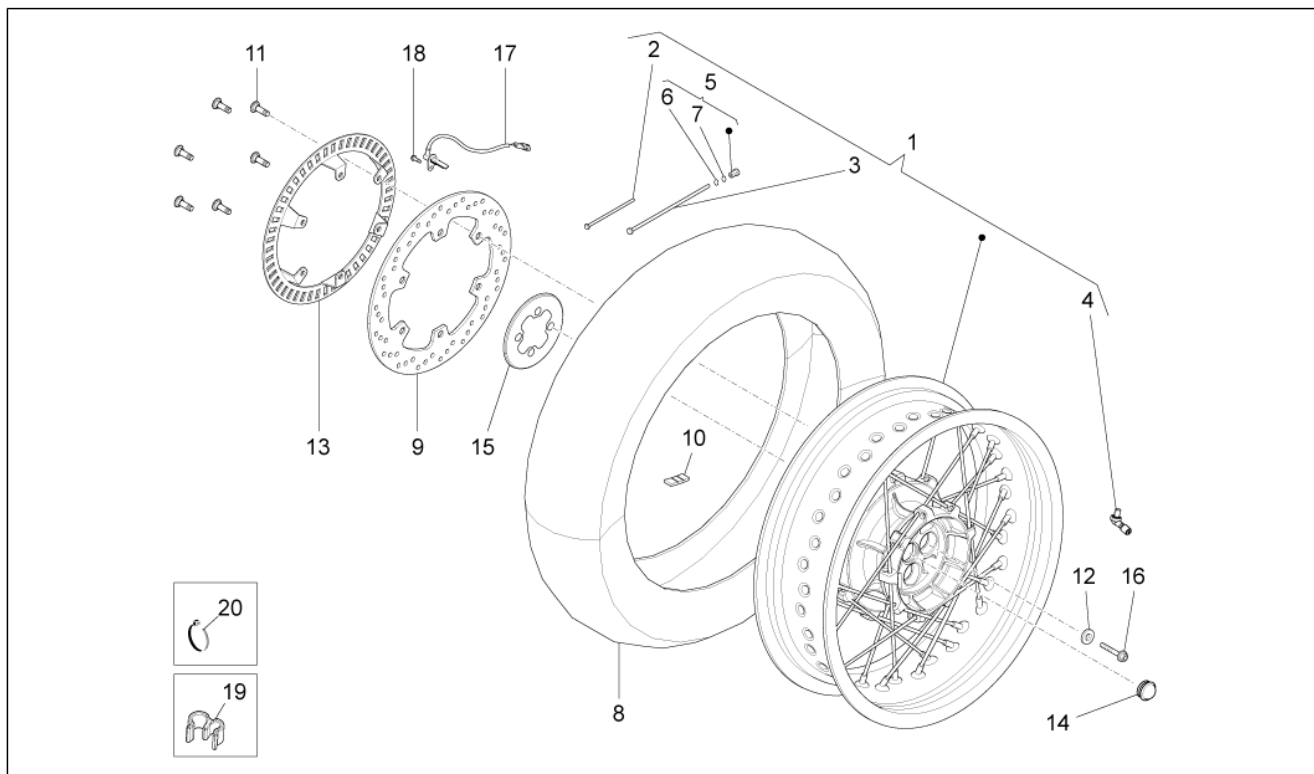

Gruppo	TELAIO
Codice	33.35
Descrizione	Ruota posteriore
Revisione	1

Pos.	Codice	Descrizione	Q.ta	Varianti
1	883433	Ruota post.nuda 4,25X17"	1	
2	978815	Raggio corto	36	
3	978816	Raggio lungo	36	
4	978814	Valvola tubeless	1	
5	978810	Nipples L=34	36	
6	978811	Anello elastico	36	
7	GU90706061	Anello OR OR2025	36	
8	886312	Pneumatico posteriore 150/70 R17	1	
9	GU05635730	Disco freno post.	1	
10	GU14616150	Contrappeso	1	
11	AP8152272	Vite te flang.	6	
12	GU05632730	Bussola conica	4	
13	GU05681530	Ruota fonica	1	
14	978301	Tappo	1	
15	977056	Anello parapolvere	1	
16	GU97202665	Vite TE flangiata M12x65	4	
17	GU05683730	Sensore	1	
18	598839	Vite TE flangiata	1	
19	894704	Passacavo	4	
20	GU49609601	Fascetta 2,4x92	1