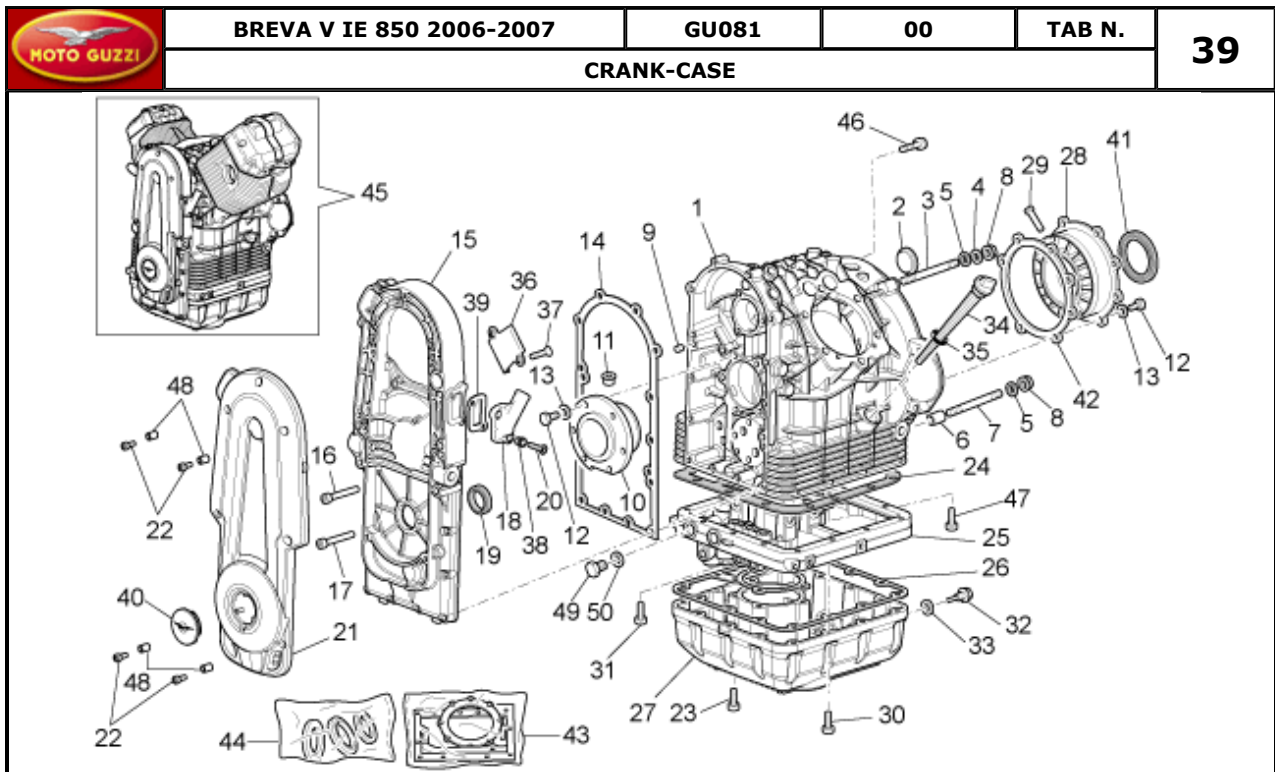

Pos.	Description	Year	I_M	Country	Version	Code	Q.ty	P.Cod.
1	Crankcase, grey	-	-	-	M1	976132	1	AH009
	Crankcase, grey	-	-	-	M2	976110	1	AH009
2	Disc	-	-	-	-	GU12003900	1	-
3	Stud bolt M8X66	-	-	-	-	GU96508066	3	AH199
4	Washer 8,4X15X1,5	-	-	-	-	GU95008208	2	-
5	Washer 8,4X13X0,8	-	-	-	-	GU14615901	5	-
6	Coupling bush	-	-	-	-	GU12018900	2	-
7	Stud bolt M8x75	-	-	-	-	GU96508075	2	AH199
8	Flanged nut M8	-	-	-	-	GU92660021	5	-
9	Pin	-	-	-	-	GU95512081	2	-
10	Complete flange	-	-	-	-	GU14011900	1	AI009
	Flange min.0,2 mm	-	-	-	-	GU14011901	1	AI009
11	Pin	-	-	-	-	GU12012200	1	-
12	Hex screw M8x25	-	-	-	-	GU98084425	14	-
13	Spring washer 8x15x0,3	-	-	-	-	GU61270300	14	-
14	Cover gasket	-	-	-	-	GU05001231	1	AO449
15	Cover grey	-	-	-	-	976098	1	AH359
16	Hex socket screw M8x55	-	-	-	-	AP8150046	4	-
17	Hex socket screw M6X30	-	-	-	-	GU98682330	10	-
18	Union	-	-	-	-	GU05007230	1	-
19	Gasket ring 22x35x7viton	-	-	-	-	GU90412237	1	AO15E
20	Hex socket screw M6x20	-	-	-	-	GU98682320	2	-
21	Alternator cover grey	-	-	-	-	GU05001630	1	AH039
22	Hex socket screw M6x16	-	-	-	-	GU98682316	4	-
23	Hex socket screw M6X30	-	-	-	-	GU98682330	4	-
24	Gasket	-	-	-	-	GU01003651	1	AO329
25	Flange grey	-	-	-	-	976099	1	AH369
26	Gasket	-	-	-	-	GU05003630	1	AO459
27	Oil sump grey	-	-	-	-	976101	1	AH269
28	Complete flange	-	-	-	-	GU12011400	1	AI009
	Flange min.0,2 mm	-	-	-	-	GU12011401	1	AI009
	Flange min.0,4 mm	-	-	-	-	GU12011402	1	AI009
	Flange min.0,6 mm	-	-	-	-	GU12011403	1	AI009
29	Pin	-	-	-	-	GU12011700	1	-