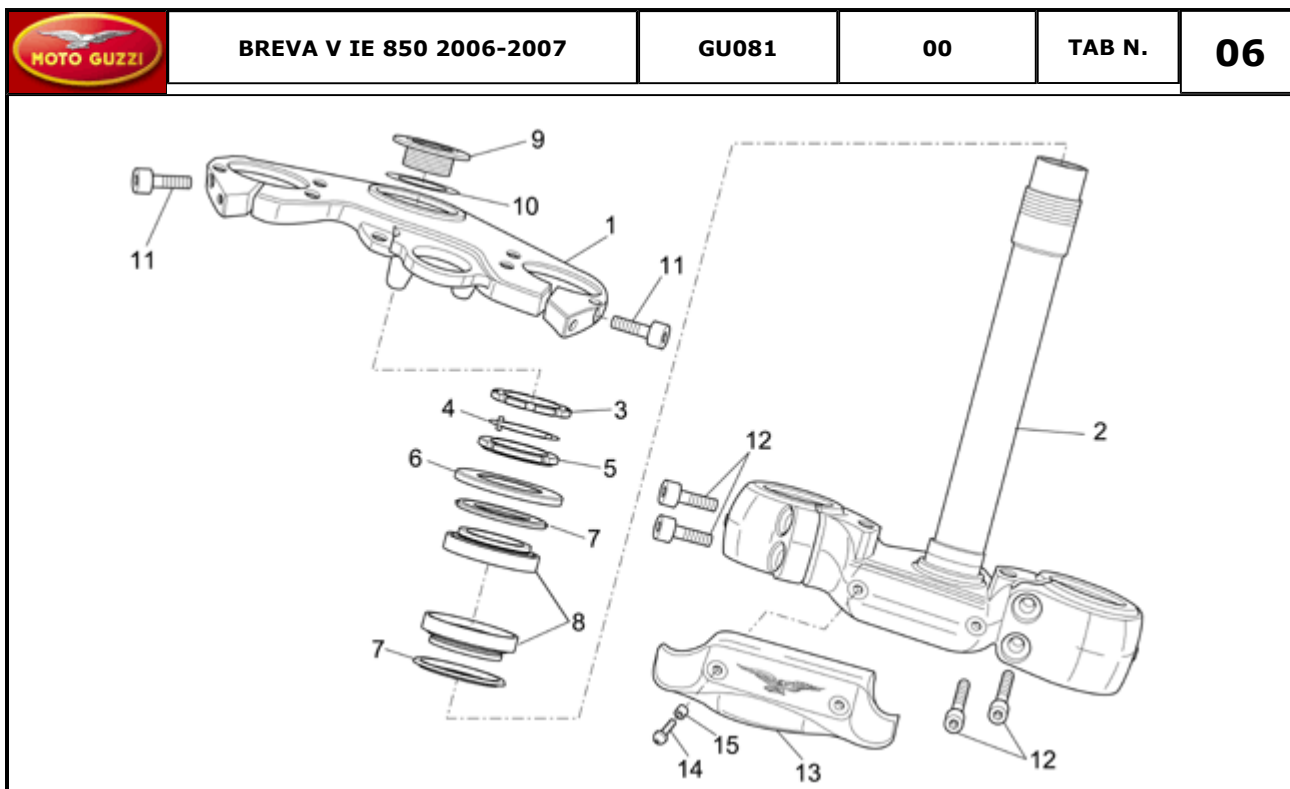

Pos.	Description	Year	I_M	Country	Version	Code	Q.ty	P.Cod.
1	Fork upper plate	-	-	-	-	GU05493130	1	BD119
2	Stem base	-	-	-	-	GU05494030	1	BD019
3	Return ring nut	-	-	-	-	AP8123643	1	BA049
4	Steering security plate	-	-	-	-	AP8121207	1	-
5	Ring nut	-	-	-	-	AP8123642	1	BA049
6	Dust cover ring	-	-	-	-	AP8123644	1	-
7	Dust cover ring	-	-	-	-	AP8123641	2	-
8	Axial ball bearing	-	-	-	-	AP8110077	2	BA039
9	Upper plate fixing bush	-	-	-	-	AP8121205	1	-
10	Stem plug washer	-	-	-	-	AP8152384	1	-
11	Hex socket screw M8x30	-	-	-	-	GU98682430	2	-
12	Hex socket screw M8x25	-	-	-	-	GU98682425	4	-
13	Brake hose fixing plate	-	-	-	-	GU05658431	1	BD329
14	Screw w/ flange M5x16	-	-	-	-	AP8152298	2	-
15	Bush 5,3x8x7,1	-	-	-	-	AP8221036	2	-