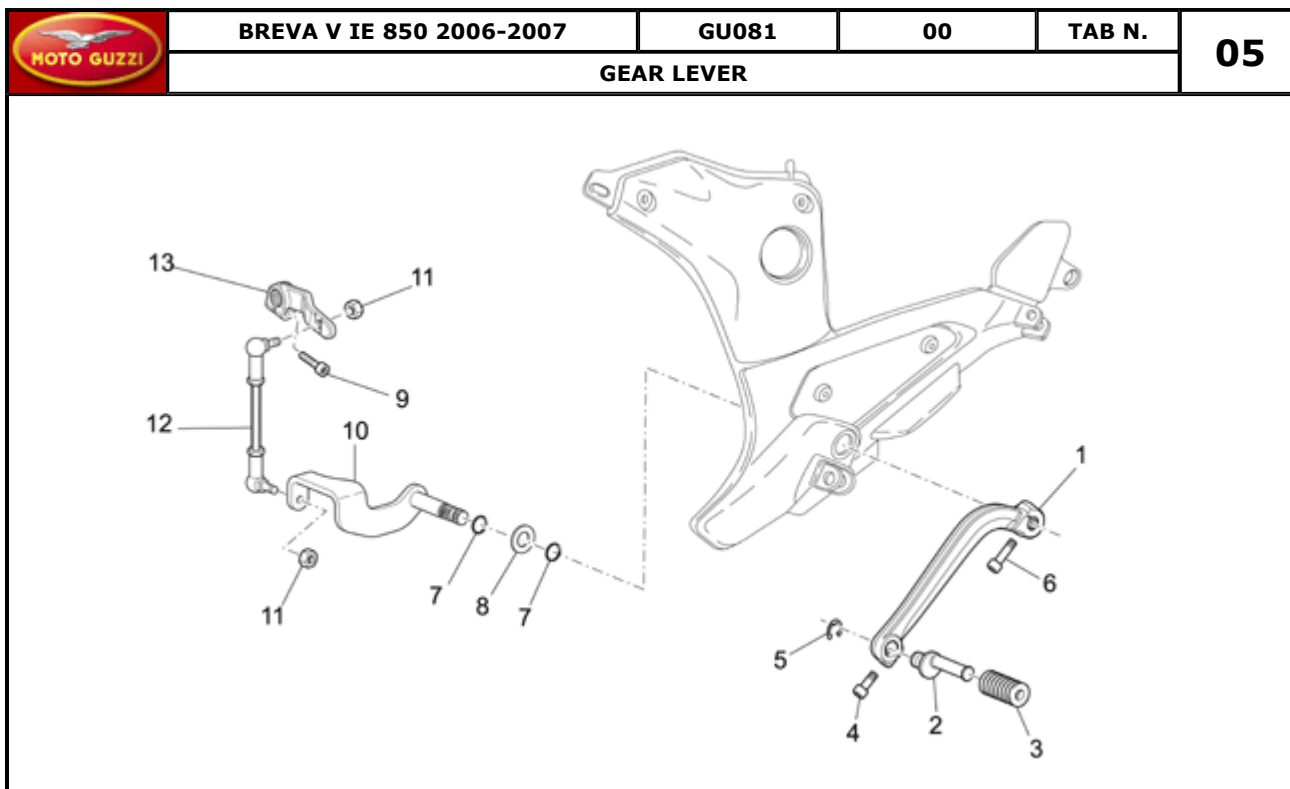

Pos.	Description	Year	I_M_	Country	Version	Code	Q.ty	P.Cod.
1	Gear lever	-	-	-	-	GU05251130	1	BA109
2	Brake lever pin	-	-	-	-	AP8121221	1	-
3	Lever rubber	-	-	-	-	AP8120912	1	BA149
4	Hex socket screw M6x16	-	-	-	-	GU98682316	1	-
5	Circlip d9	-	-	-	-	AP8150462	1	-
6	Hex socket screw M6x20	-	-	-	-	GU98682320	1	-
7	O-ring 11,11x1,78	-	-	-	-	AP8144007	2	-
8	Washer 12,2X20X2	-	-	-	-	GU95008213	1	-
9	Hex socket screw M6x20	-	-	-	-	GU98682320	1	-
10	Lever	-	-	-	-	GU05258230	1	BA119
11	Nut M6X1	-	-	-	-	GU92630707	2	-
12	Change gear tie rod compl.	-	-	-	-	GU05257830	1	BA129
13	Lever	-	-	-	-	GU05256930	1	BA119