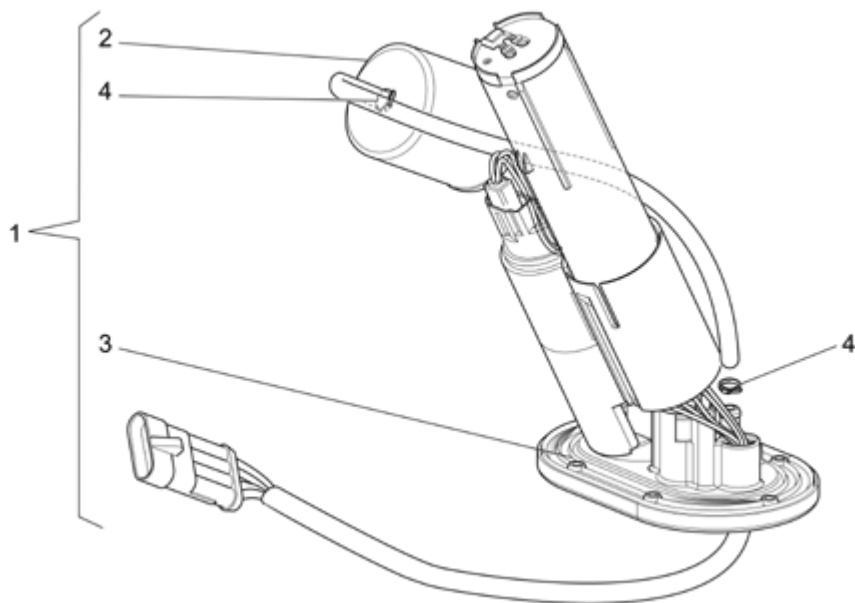

BREVA V IE 850 2006-2007

GU081

00

TAB N.

27

INTERNAL FUEL PUMP

Pos.	Description	Year	I_M_	Country	Version	Code	Q.ty	P.Cod.
1	Fuel pump cpl.	-	-	-	-	GU05107230	1	DA139
2	Fuel filter	-	-	-	-	GU01106090	1	DA099
3	Gasket	-	-	-	-	GU05107430	1	DA429
4	Hose clamp 11,3	-	-	-	-	GU01108490	4	-