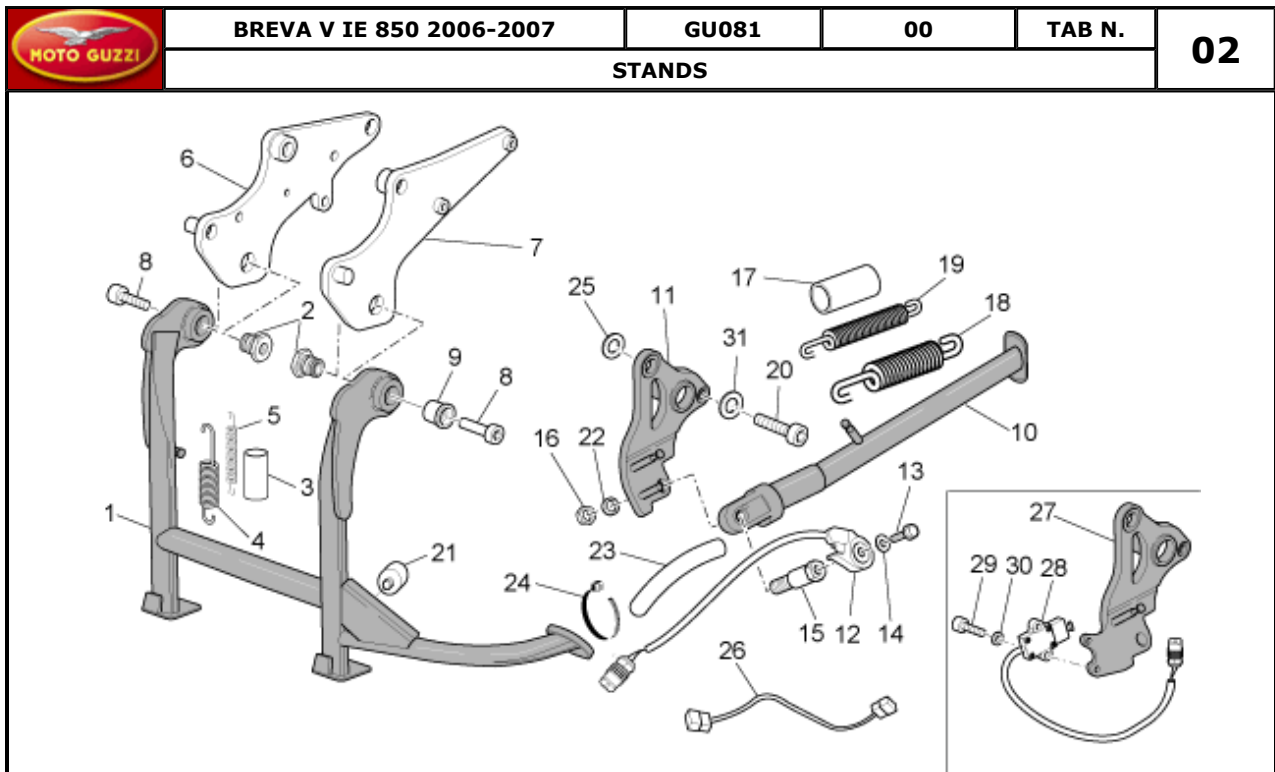

		BREVA V IE 850 2006-2007	GU081	00	TAB N.	01		
FRAME								
								
Pos.	Description	Year	I_M_	Country	Version	Code	Q.ty	P.Cod.
1	Frame	-	-	-	-	977700	1	BA009
2	RH plate	-	-	-	-	GU05421430	1	BA19A
3	LH plate	-	-	-	-	GU05421530	1	BA19B
4	Hex socket screw M12x50	-	-	-	-	GU98682650	2	-
5	Washer 13x18x1,7	-	-	-	-	GU30217900	2	-
6	Spacer 12x35x14	-	-	-	-	GU91181215	2	-
7	Stud bolt M10x35	-	-	-	-	GU96510036	4	-
8	Self-locking nut M10*	-	-	-	-	AP8152301	4	-
9	Pin M12	-	-	-	-	AP8221307	1	BA329
10	Washer 13x24x2,5	-	-	-	-	GU95008313	4	-
11	Low self-locking nut M12*	-	-	-	-	AP8150432	2	-
12	Pin M12x270	-	-	-	-	AP8221227	1	BA329
13	RH plate	7	-	-	-	977806	1	BG079
14	LH plate	7	-	-	-	977805	1	BG079
15	Cap	7	-	-	-	978093	2	BG079

MOTO GUZZI	BREVA V IE 850 2006-2007	GU081	00	TAB N.	03			
	FOOT RESTS I							
Pos.	Description	Year	I_M_	Country	Version	Code	Q.ty	P.Cod.
1	Pin	-	-	-	-	AP8121567	4	-
2	Stop ring	-	-	-	-	AP8152409	4	-
3	Screw w/ flange M6x12*	-	-	-	-	AP8152277	8	-
4	Support rubber part	-	-	-	-	GU32443210	2	BA24A
5	Footrest return spring	-	-	-	-	AP8221277	2	BA08*
6	RH Foot rests	-	-	-	-	AP8145034	1	BA05A
7	Plate	-	-	-	-	GU32441210	4	-
8	LH Foot rests	-	-	-	-	AP8145035	1	BA05B
9	Footrest plate	-	-	-	-	AP8134451	4	-
10	Support rubber part	-	-	-	-	GU32443211	2	BA24B
11	Rear footrest, RH	-	-	-	-	GU32442310	1	BA15A
12	Coil compress. spring *	-	-	-	-	AP8121133	2	-
13	Ball D6,35	-	-	-	-	AP8101861	2	-
14	Rear footrest, LH	-	-	-	-	GU32442710	1	BA15B