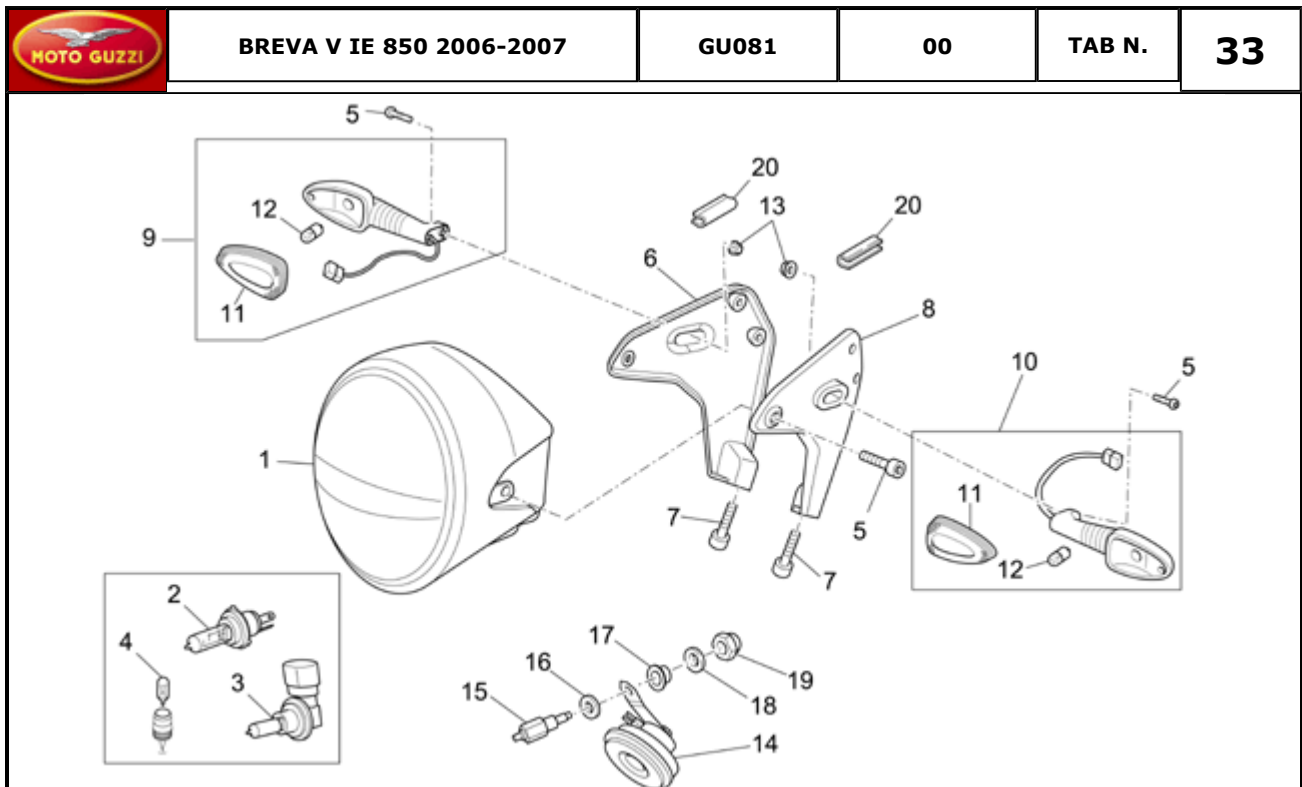

Pos.	Description	Year	I_M_	Country	Version	Code	Q.ty	P.Cod.
1	Cpl headlightsteering headligh	-	-	UK	-	GU05740531	1	CB109
	Headlight	-	-	EU	-	GU05740530	1	CB109
2	Lamp H7-12V-55W	-	-	-	-	AP8127109	1	CB149
3	Lamp H9-12V-65W	-	-	-	-	GU93450265	1	CB149
4	Lamp 12V-5W	-	-	-	-	GU93450105	1	CB149
5	Hex socket screw M6x18	-	-	-	-	GU98692318	4	-
6	RH support	-	-	-	-	GU05578630	1	BC129
7	Hex socket screw M8X35	-	-	-	-	GU98682435	2	-
8	LH support	-	-	-	-	GU05578631	1	BC129
9	RH front turn indicator	-	-	-	-	AP8127514	1	CB09T
10	LH front turn indicator	-	-	-	-	AP8127515	1	CB09U
11	Turn indicator lens	-	-	-	-	AP8127552	2	CB01*
12	Lamp, orange 12V-10W	-	-	-	-	GU93450126	2	-
13	Nut M6x1	-	-	-	-	GU92630206	2	-
14	Horn	-	-	-	-	GU05743730	1	CB069
15	Special screw	-	-	-	-	GU05164630	1	-
16	Washer 6,4x12	-	-	-	-	GU03013800	1	-
17	Bush	-	-	-	-	AP8121032	1	-
18	Washer 5,2x18x1,5	-	-	-	-	GU95005304	1	-
19	Cap nut M5x0,8	-	-	-	-	GU92787205	1	-
20	Gasket	-	-	-	-	AP8144707	2	-