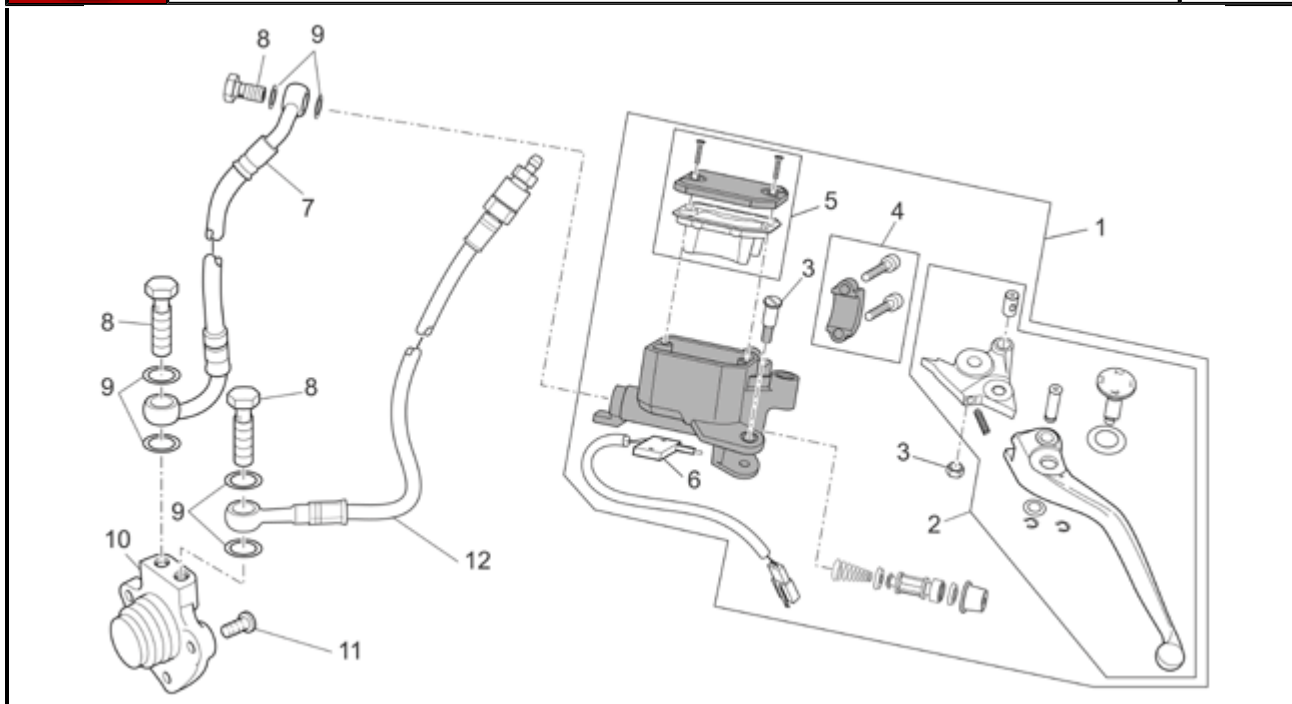

BREVA V IE 850 2006-2007	GU081	00	TAB N.	22
	CLUTCH CONTROL COMPLETE				

Pos.	Description	Year	I_M_	Country	Version	Code	Q.ty	P.Cod.
1	Clutch pump	-	-	-	-	AP8106713	1	BC099
2	Clutch lever	-	-	-	-	AP8118659	1	BC059
3	Lever pin	-	-	-	-	GU03604845	1	-
4	U-bolt	-	-	-	-	AP8113993	1	-
5	Tank cap	-	-	-	-	AP8113997	1	BC249
6	Microswitch	-	-	-	-	AP8113998	1	CD159
7	Clutch pipe	-	-	-	-	GU05606530	1	BC169
8	Oil pipe screw	-	-	-	-	AP8133594	3	IA15E
9	Gasket	-	-	-	-	AP8121915	6	-
10	Clutch command cylinder	-	-	-	-	GU05086330	1	BC139
11	Screw w/ flange M6x16*	-	-	-	-	AP8152278	3	-
12	Float chambe clutch pipe	-	-	-	-	GU05606630	1	BC169