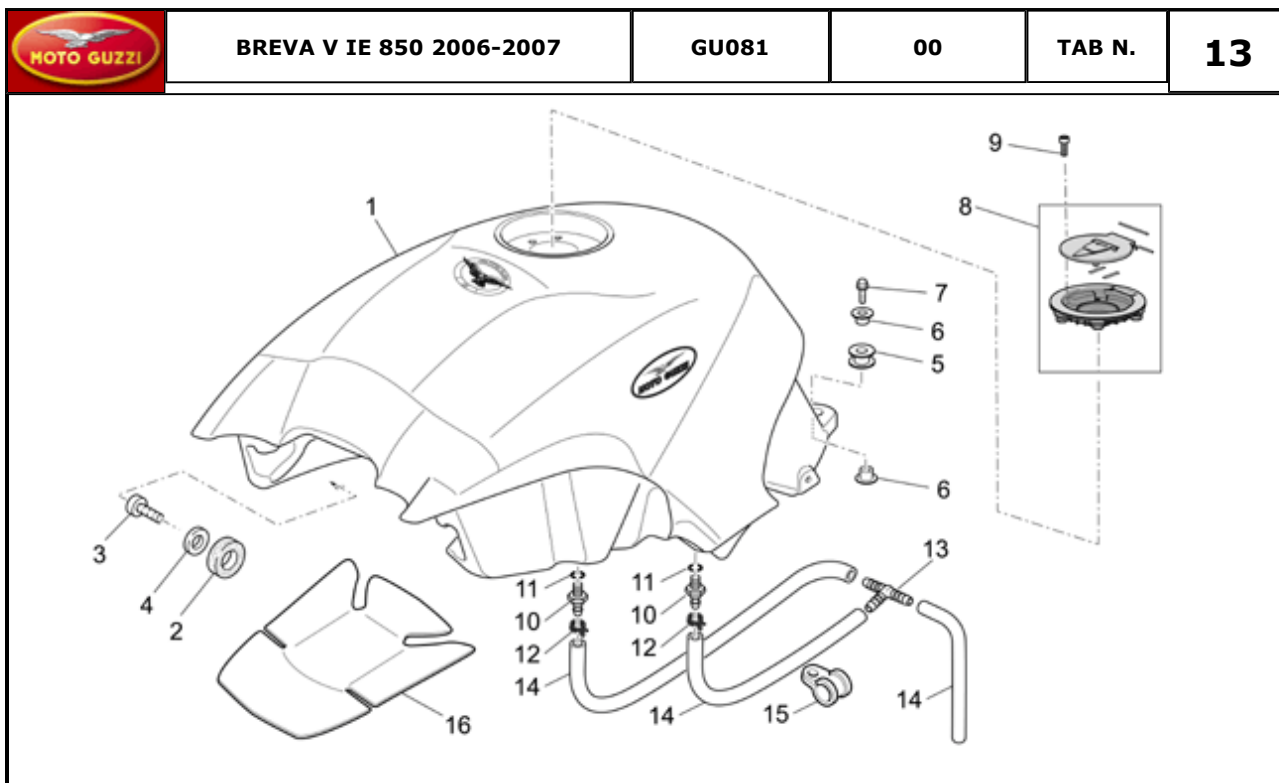

Pos.	Description	Year	I_M_	Country	Version	Code	Q.ty	P.Cod.
1	Fuel tank, grey	-	-	-	-	e/gr GU05100230F2	1	DA009
	Fuel tank red	-	-	-	-	r/re GU05100231	1	DA009
	Fuel tank, black	-	-	-	-	g/bl GU05100232	1	DA009
	Fuel tank blank	-	-	-	-	gr GU05100230	1	DA009
2	Rubber spacer *	-	-	-	-	AP8201124	2	-
3	Hex socket screw M8X14	-	-	-	-	GU98682414	2	-
4	Washer 8,4X15X1,5	-	-	-	-	GU95008208	2	-
5	Rubber spacer	-	-	-	-	GU02107100	1	-
6	Spacer *	-	-	-	-	AP8121804	2	-
7	Screw w/ flange M8x45*	-	-	-	-	AP8152291	1	-
8	Tank cap	-	-	-	-	GU05103930	1	DA029
9	Hex socket screw M5x16	-	-	-	-	GU98692216	4	-
10	Union	-	-	-	-	GU30103730	2	DA409
11	O-ring 2018	-	-	-	-	AP8120965	2	-
12	Hose clamp D10,1*	-	-	-	-	AP8101595	2	-
13	3-way union	-	-	-	-	AP8104666	1	-
14	Fuel pipe 5,5x10	-	-	-	-	AP8120952	3	DA399
15	Cable-guide	-	-	-	-	AP8104451	2	-
16	Fuel tank central insulation	-	-	-	-	GU05102930	1	DA349