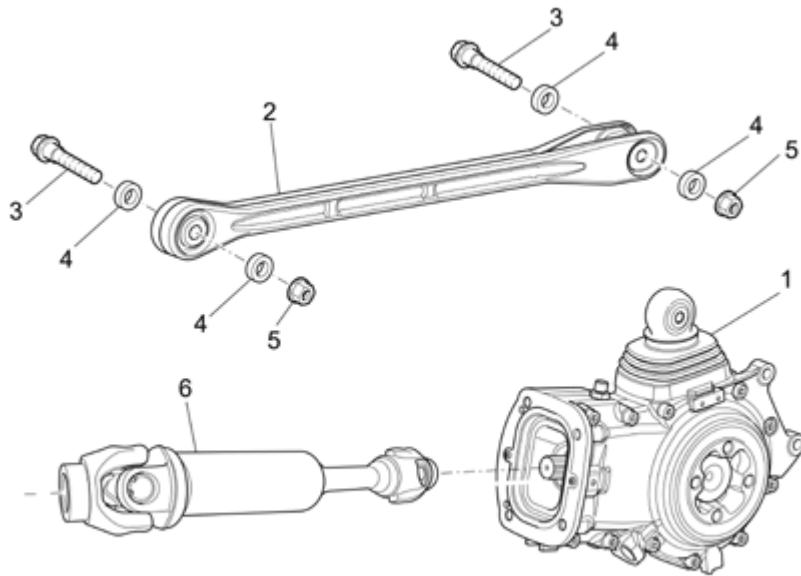

		BREVA V IE 850 2006-2007		GU081	00	TAB N.	08		
SWING ARM									
									
Pos.	Description	Year	I_M	Country	Version	Code	Q.ty	P.Cod.	
1	Swingarm	-	-	-	-	977261	1	BE009	
2	Screw w/ flange M10x35	-	-	-	-	AP8152318	4	-	
3	Rubber bellows	-	-	-	-	GU05548030	1	AH289	
4	Hose clamp 3,6x375	-	-	-	-	GU93304390	2	-	
5	Bush	-	-	-	-	GU05547130	1	BE079	
6	Pin	-	-	-	-	GU05547030	1	BE019	
7	Roller bearing 25x47x17	-	-	-	-	GU92249224	2	BE069	
8	Gasket ring	-	-	-	-	GU05547930	2	-	
9	Hex socket screw M6x25	-	-	-	-	GU98682325	2	-	

BREVA V IE 850 2006-2007

GU081

00

TAB N.

09

TRANSMISSION COMPLETE

Pos.	Description	Year	I_M_	Country	Version	Code	Q.ty	P.Cod.
1	Transmission assygrey	-	-	-	-	976126	1	AG219
2	Reaction rod assy.	-	-	-	-	AP977262	1	AG239
3	Screw w/ flange M10x55	-	-	-	-	AP8152410	2	AG379
4	Spacer 10,2x20x4	-	-	-	-	AP8121218	4	-
5	Nut M10	-	-	-	-	AP8152242	2	-
6	Drive shaft	-	-	-	-	GU05326330	1	AG199