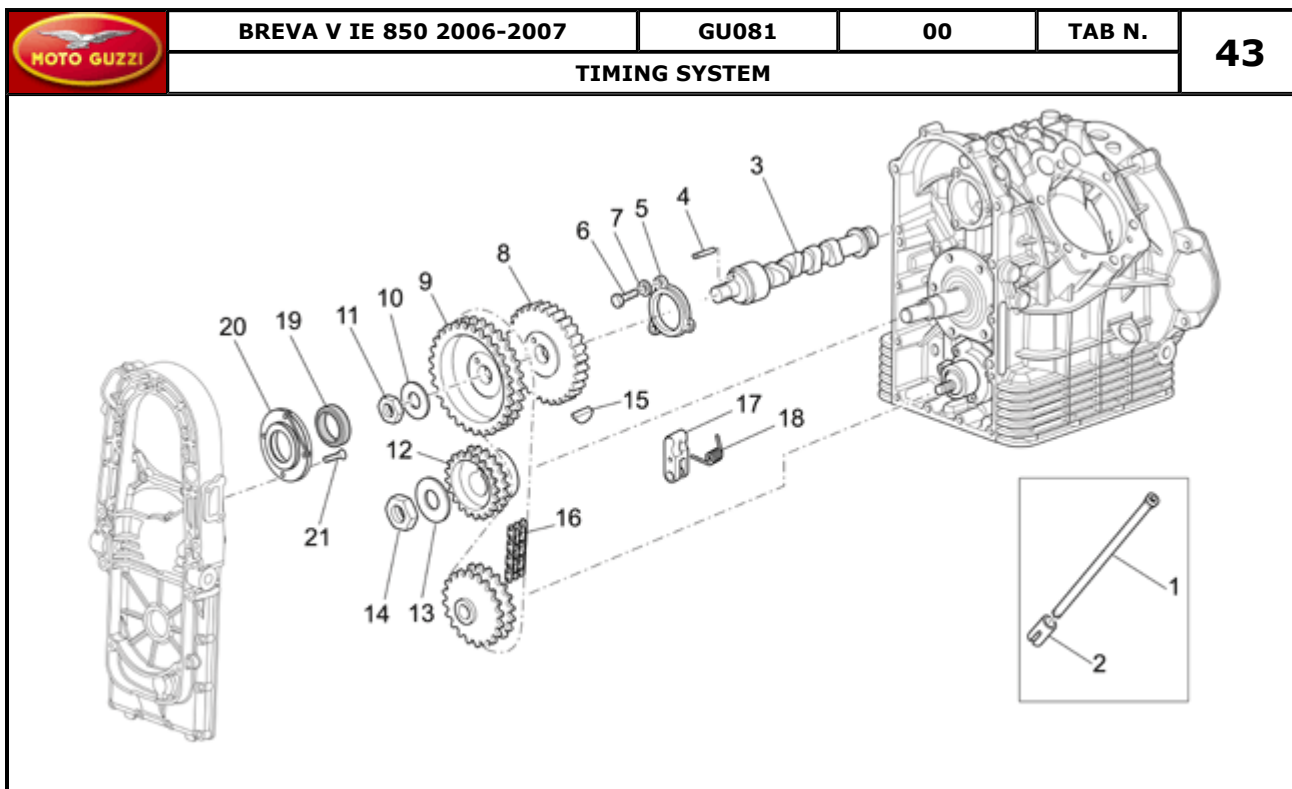

Pos.	Description	Year	I_M_	Country	Version	Code	Q.ty	P.Cod.
1	Rocker arm rod	-	-	-	-	GU37045006	4	AC319
2	Tappet	-	-	-	-	GU17045860	4	AC309
3	Camshaft	-	-	-	-	GU05053331	1	AC059
4	Pin	-	-	-	-	GU14234600	1	-
5	Flange	-	-	-	-	GU01054001	1	AC349
6	Hex screw M6x20	-	-	-	-	GU98084320	3	-
7	Washer 6,5x11x2	-	-	-	-	GU95120065	3	-
8	Wheel speed sensor, left front	-	-	-	-	GU01051730	1	AC379
9	Timing system gear	-	-	-	-	GU05054532	1	AC139
10	Spring washer 19x34x1,5	-	-	-	-	GU14433400	1	-
11	Nut M18	-	-	-	-	GU92750180	1	-
12	Pinion	-	-	-	-	GU14072001	1	AC339
13	Washer 25,5x35x2	-	-	-	-	GU95100837	1	-
14	Nut M25	-	-	-	-	GU92602525	1	-
15	Transmission key 3x6,5	-	-	-	-	GU91600365	1	AD099
16	Chain	-	-	-	-	GU05058030	1	AC149
17	Chain guide plate	-	-	-	-	GU30058310	1	AC279
18	Spring	-	-	-	-	GU30059211	1	AC279
19	Gasket ring 15x32x7viton	-	-	-	-	GU90401532	1	AO409
20	Support	-	-	-	-	GU05055230	1	-
21	Hex socket screw M4x10	-	-	-	-	AP8152043	4	-