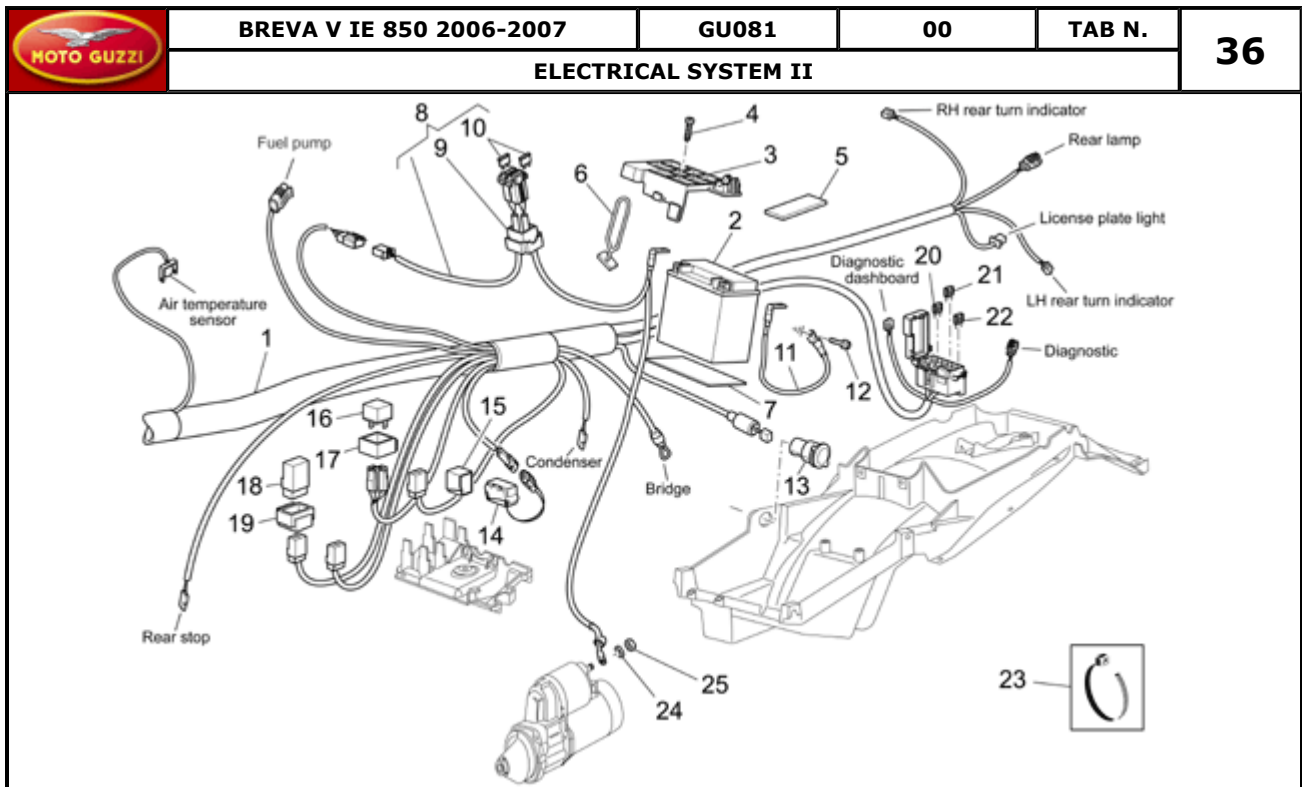

Pos.	Description	Year	I_M	Country	Version	Code	Q.ty	P.Cod.
1	Main wiring harness	6	-	-	-	GU05747130	1	CA009
	Main wiring harness	7	-	-	-	978223	1	CA009
2	Battery 12V-20Ah	-	-	-	-	GU05704531	1	CC009
3	Battery cover	-	-	-	-	GU05704630	1	DC259
4	Phillips screw, SWP M5X20	-	-	-	-	AP8152329	2	-
5	Adhesive sponge	-	-	-	-	AP8117200	1	-
6	Headlight supp.snap	-	-	-	-	AP8120177	1	-
7	Support rubber part	-	-	-	-	AP8144553	2	-
8	Wiring	-	-	-	-	GU05747830	1	CA079
9	Rubber fuse box	-	-	-	-	AP8112811	1	-
10	Fuse 30A	-	-	-	-	GU28742562	3	CA349
11	Ground-battery lead	-	-	-	-	GU05747930	1	CA039
12	Screw w/ flange M6x12*	-	-	-	-	AP8152277	1	-
13	Socket	-	-	-	-	AP8124768	1	CA399
14	Inclination sensor	-	-	-	-	AP8124266	1	CA369
15	Rubber sensor support	-	-	-	-	AP8144046	1	-
16	Injection relay	-	-	-	-	AP8124869	1	CD189
17	Relay rubber	-	-	-	-	AP8220546	1	-
18	Relay 12V/30A	-	-	-	-	AP8224462	3	CD029
19	Rubber spacer *	-	-	-	-	AP8220283	3	-
20	Fuse 20A	-	-	-	-	977773	2	CA349
21	Fuse 15A	-	-	-	-	977772	4	CA349
22	Fuse 3A	-	-	-	-	977769	2	CA349
23	Hose clamp 3,6x20,6	-	-	-	-	GU14609650	20	-
	Hose clamp 7,6x380	-	-	-	-	GU93304360	2	-
24	Washer 8,4x15x1,7	-	-	-	-	GU95129131	1	-
25	Nut M8x1,25	-	-	-	-	GU92609408	1	-