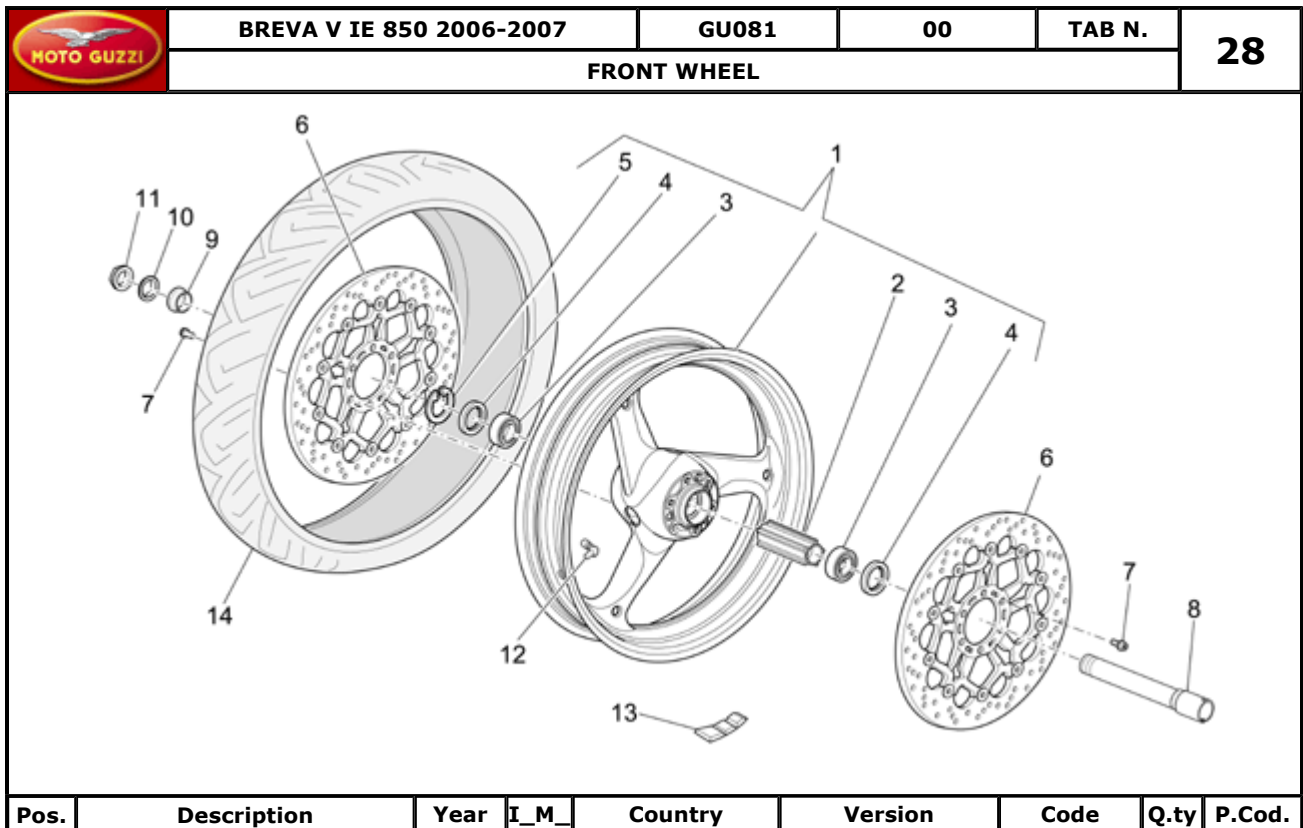

Pos.	Description	Year	I_M_	Country	Version	Code	Q.ty	P.Cod.
1	Front wheel, grey 3,5x17"	-	-	-	-	977266	1	BB00E
2	Spacer	-	-	-	-	GU05615230	1	BB32E
3	Ball bearing 25x47x12	-	-	-	-	AP8125777	2	BB01E
4	Gasket ring 30x47x7	-	-	-	-	AP8125773	2	-
5	Circlip	-	-	-	-	AP8125779	1	-
6	Front brake disc, gold 320	-	-	-	-	GU05613330	2	IA08*
7	Screw M8x16	-	-	-	-	GU05611430	12	IA09*
8	Front wheel spindle	-	-	-	-	GU05614130	1	BB03E
9	Spacer	-	-	-	-	AP8125791	1	-
10	Washer 25,2X36X1	-	-	-	-	GU95005325	1	-
11	Nut	-	-	-	-	GU01612190	1	BB24E
12	Tubeless tyre valve	-	-	-	-	GU03617710	1	BB07E
13	Counterweight	-	-	-	-	GU14616150	1	BB29E
14	Front/rear tyre 120/70-17"	-	-	-	-	0000000	1	BB04E