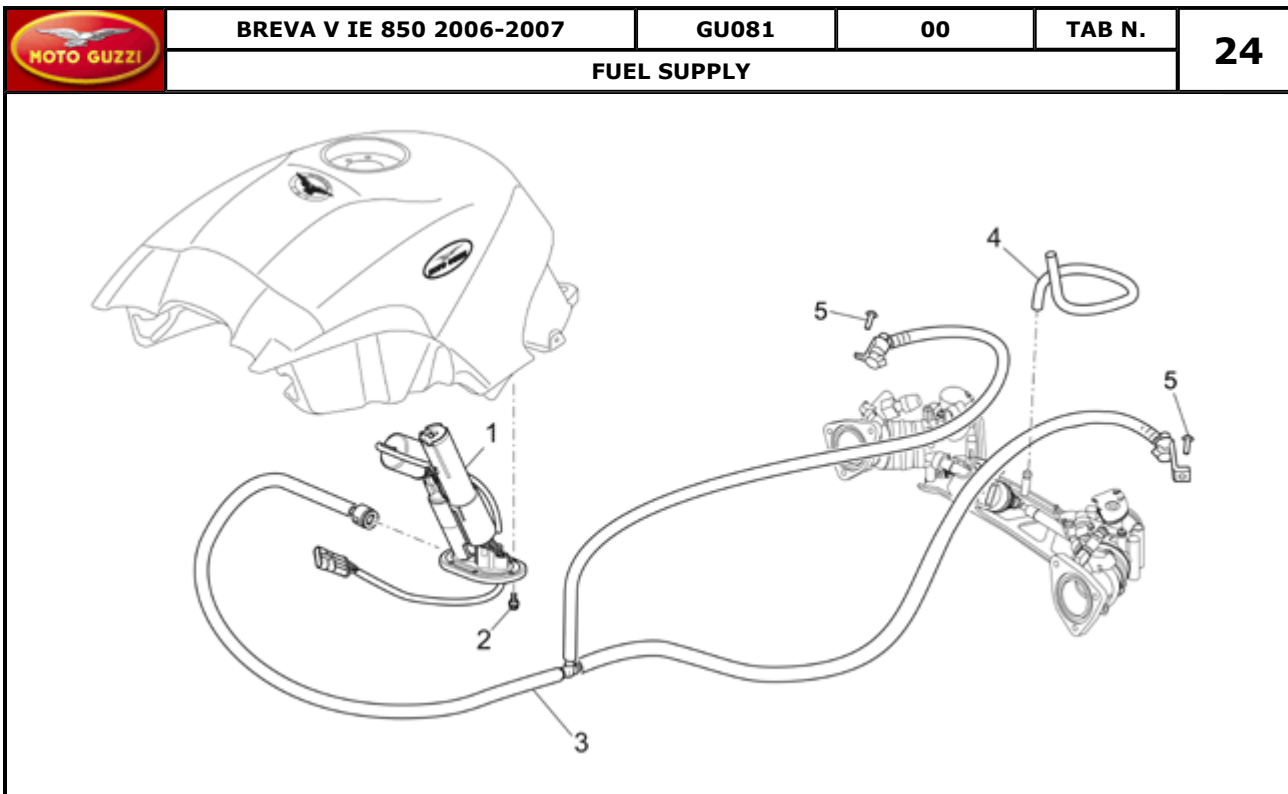

Pos.	Description	Year	I_M_	Country	Version	Code	Q.ty	P.Cod.
1	Fuel pump cpl.	-	-	-	-	GU05107230	1	DA139
2	Screw w/ flange M5x16	-	-	-	-	AP8152273	6	-
3	Fuel pipe, cpl.	-	-	-	-	977149	1	DA399
4	Pipe	-	-	-	-	GU05135930	1	-
5	Screw w/ flange M5x16	-	-	-	-	AP8152298	2	-