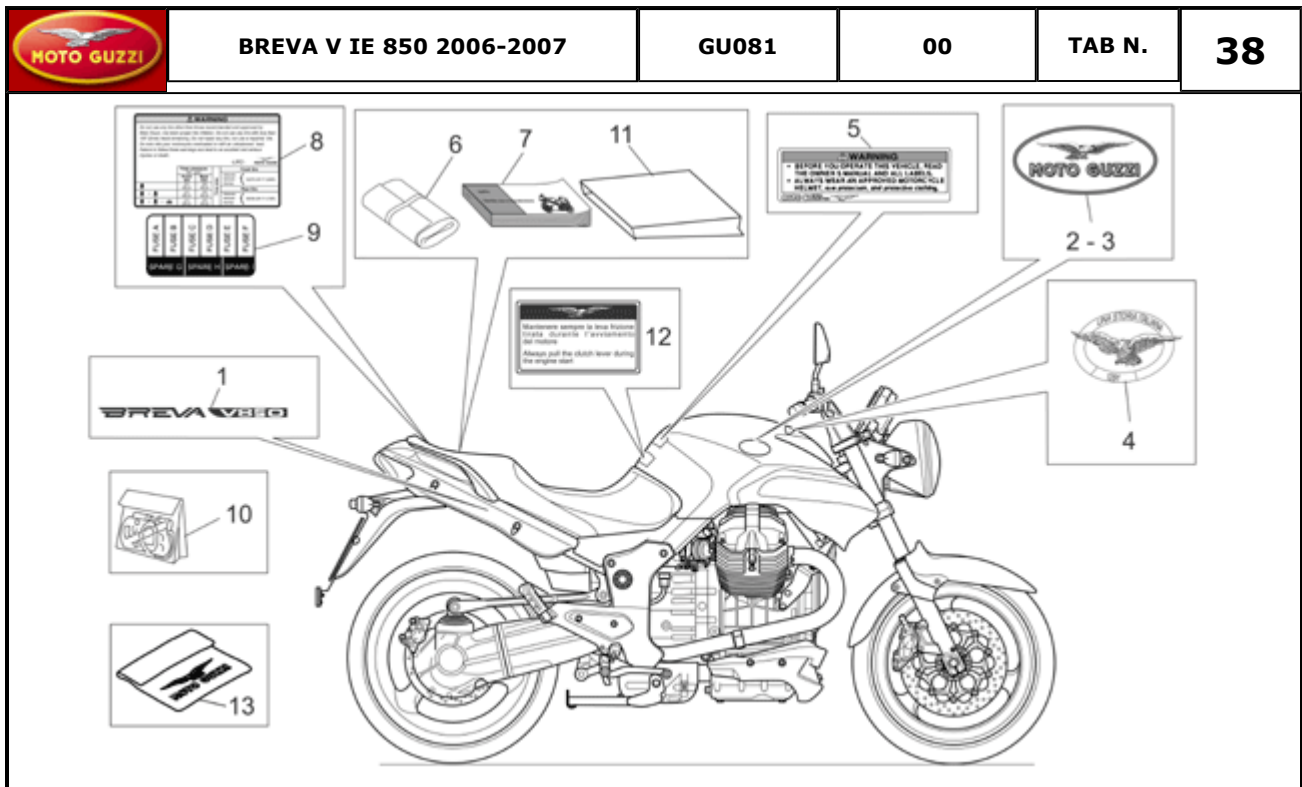

Pos.	Description	Year	I_M	Country	Version	Code	Q.ty	P.Cod.
1	Decal "Breva V 850"	-	-	-	-	g/bl 977471	2	DI109
	Decal "Breva V 850"	-	-	-	-	e/gr-r/re 977349	2	DI109
2	LH Name plate,red/gold AL	-	-	-	2A	- GU06917400	1	DI079
	LH Name plate,black/red AL	-	-	-	1A	g/bl GU32917410	1	DI079
	LH Name plate red/grey AL	-	-	-	1A	r/re GU32917412	1	DI079
3	RH Name plate,red/gold AL	-	-	-	2A	- GU06917300	1	DI079
	RH Name plate,black/red AL	-	-	-	1A	g/bl GU32917310	1	DI079
	RH Name plate red/grey AL	-	-	-	1A	r/re GU32917312	1	DI079
4	Decal "Italian Story"	-	-	-	-	- GU05917530	1	DI079
5	Decal "Attention"	-	-	-	-	- GU30944300	1	DI079
6	Toolkit	-	-	-	-	- GU05909930	1	DG099
7	Operator's handbook I-F-D-NL-E-UK	7	-	-	-	- 978247	1	DG109
	Operator's handbook I-F-D-NL-E-UK	6	-	-	-	- 977472	1	DG109
8	Tyre pressure decal	-	-	-	-	- GU05926030	1	DI049
9	Sticker "schema fusibili"	-	-	-	-	- GU05945030	1	DI049
10	Decal set	-	-	-	2A	r/re 977763	1	DI009
	Decal set	7	-	-	-	e/gr 977763	1	DI009
	Decal set	-	-	-	1A	r/re GU05923331	1	DI009
	Decal set	-	-	-	-	g/bl GU05923332	1	DI009
11	Bag for document	-	-	-	-	- GU05900130	1	-
12	Decal Engine Start	-	-	-	-	- GU05944930	1	DI049
13	Bike cover	-	-	-	-	- GU30970200	1	-