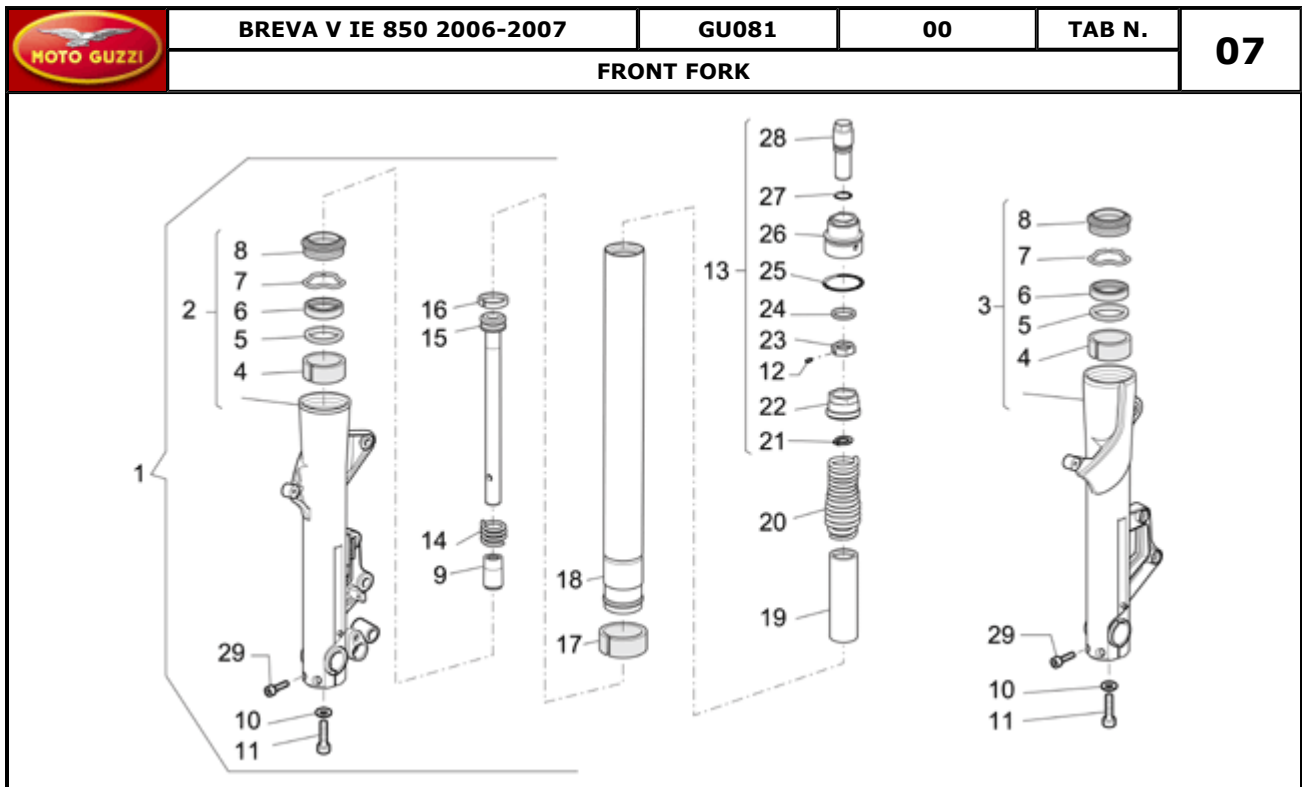

Pos.	Description	Year	I_M_	Country	Version	Code	Q.ty	P.Cod.
1	Front fork "Marzocchi"	-	-	-	-	GU05490230	1	BD009
2	RH sleeve	-	-	-	-	GU05490630	1	BD03A
3	LH sleeve	-	-	-	-	GU05490730	1	BD03B
4	Upper bush	-	-	-	-	GU03530528	2	BD10*
5	Cup	-	-	-	-	GU03530527	2	-
6	Gasket ring	-	-	-	-	GU03530526	2	BD04*
7	Stop ring	-	-	-	-	GU03530525	2	-
8	Dust cover	-	-	-	-	GU03530524	2	BD05*
9	Drift	-	-	-	-	GU03530551	2	BD08*
10	Washer 14x10,5x1,5	-	-	-	-	GU05530535	2	-
11	Hex socket screw M10x35	-	-	-	-	GU98682535	2	-
12	Dowel	-	-	-	-	GU01530501	2	-
13	Plug cpl.	-	-	-	-	GU05504530	2	BD15*
14	Return spring	-	-	-	-	GU03530553	2	BD07*
15	Plunger, complete	-	-	-	-	GU05530530	2	BD259
16	Ring	-	-	-	-	GU03530550	2	-
17	Lower bush	-	-	-	-	GU03530510	2	BD10*
18	Sleeve	-	-	-	-	GU05525430	2	BD13*
19	Preload tube	-	-	-	-	GU05530531	2	-
20	Spring	-	-	-	-	GU05526630	2	BD07*
21	Stop ring	-	-	-	-	GU90271016	2	-
22	Bush	-	-	-	-	GU05530532	2	-
23	Nut	-	-	-	-	GU05530533	2	-
24	Fifth wheel	-	-	-	-	GU01530503	2	-
25	O-ring	-	-	-	-	GU05530536	2	-
26	Body	-	-	-	-	00000000	2	-
27	O-ring	-	-	-	-	GU01530509	2	-
28	Adjusting pin	-	-	-	-	GU05530534	2	-
29	Hex socket screw M6X40	-	-	-	-	GU98680340	4	-