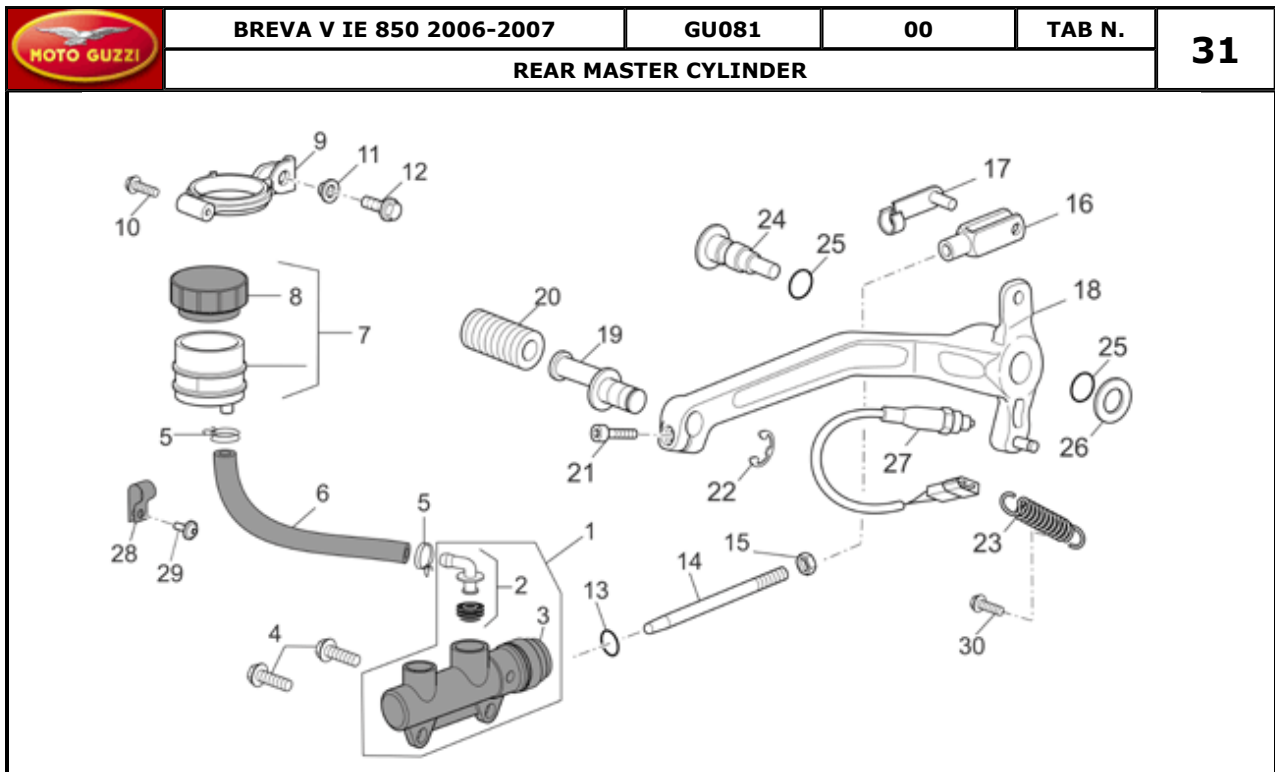

Pos.	Description	Year	I_M_	Country	Version	Code	Q.ty	P.Cod.
1	Rear master cylinder	-	-	-	-	GU05666930	1	IA00F
2	Rear brake pump union	-	-	-	-	AP8113594	1	-
3	Rubber bellows	-	-	-	-	AP8113288	1	-
4	Screw w/ flange M6x20	-	-	-	-	AP8152279	2	-
5	Hose clamp D10,1*	-	-	-	-	AP8101595	2	-
6	Oil pipe	-	-	-	-	GU00823950050	1	IA319
7	Brake oil tank complete	-	-	-	-	GU05663530	1	IA12F
8	Tank cap	-	-	-	-	GU17661052	1	IA329
9	Tank support	-	-	-	-	GU05666030	1	-
10	Phillips screw, SWP M5X20	-	-	-	-	AP8152329	1	-
11	T bush *	-	-	-	-	AP8221145	1	-
12	Screw w/ flange M6x16*	-	-	-	-	AP8152278	1	-
13	O-ring OR112	-	-	-	-	AP8120178	1	-
14	Master cylinder rod	-	-	-	-	977041	1	IA199
15	Nut M6*	-	-	-	-	GU92606206	1	-
16	Fork	-	-	-	-	AP8101968	1	IA209
17	Gear selector fork clips	-	-	-	-	AP8201301	1	-
18	Rear brake lever	-	-	-	-	GU05677030	1	IA01F
19	Brake lever pin	-	-	-	-	AP8121221	1	-
20	Lever rubber	-	-	-	-	AP8120912	1	IA169
21	Hex socket screw M6x16	-	-	-	-	GU98682316	1	-
22	Circlip d9	-	-	-	-	AP8150462	1	-
23	Rear brake lever spring	-	-	-	-	AP8121927	1	IA229
24	Rear brake lever pin	-	-	-	-	AP8121223	1	IA179
25	O-ring 11,11x1,78	-	-	-	-	AP8144007	2	-
26	Washer 10,5x22x2,5	-	-	-	-	GU95008310	1	-
27	Brake light switch	-	-	-	-	AP8112996	1	CD00F
28	Black hose D12*	-	-	-	-	AP8102151	1	-
29	Hex socket screw M5X10	-	-	-	-	GU98350210	3	-
30	Screw w/ flange M5x16	-	-	-	-	AP8152273	1	-