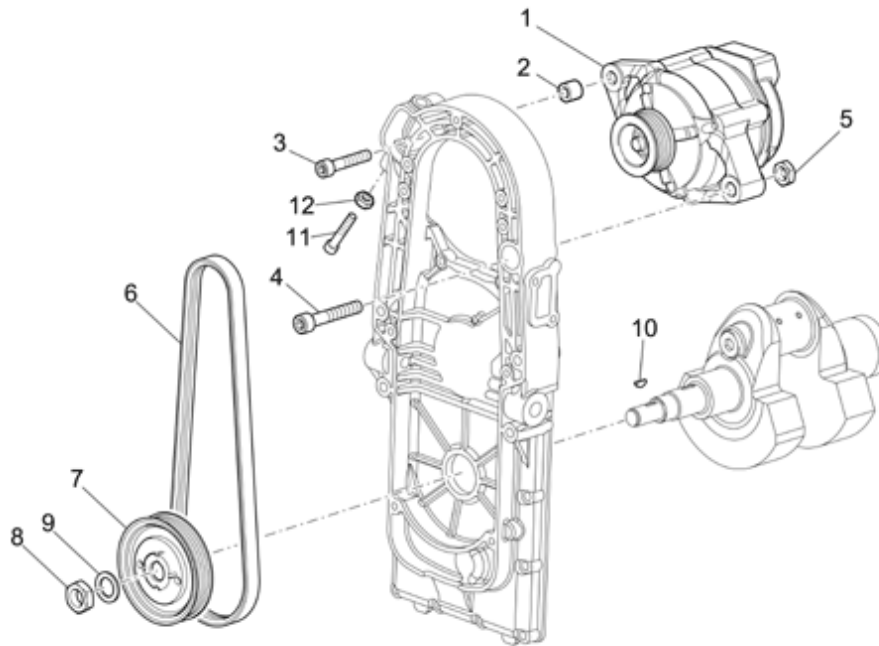

BREVA V IE 850 2006-2007

GU081

00

TAB N.

53

Pos.	Description	Year	I_M_	Country	Version	Code	Q.ty	P.Cod.
1	Generator	-	-	-	-	GU05712431	1	AM129
2	Spacer 8,5x17x13	-	-	-	-	GU91180823	1	-
3	Hex socket screw M8X45	-	-	-	-	GU98620445	1	-
4	Hex socket screw M10x60	-	-	-	-	GU98620560	1	-
5	Nut M10X1,5	-	-	-	-	GU92660012	1	-
6	Belt	-	-	-	-	GU05702530	1	AM159
7	Generator lever pulley	-	-	-	-	GU05701430	1	AM149
8	Nut M16	-	-	-	-	GU92606516	1	-
9	Washer 16,25x24,5x5	-	-	-	-	GU30714201	1	-
10	Flywheel magneto key	-	-	-	-	AP4FAN000030	1	AD089
11	Hex socket screw M8x50	-	-	-	-	GU98230850	1	-
12	Nut M8x1,25	-	-	-	-	GU92605408	1	-