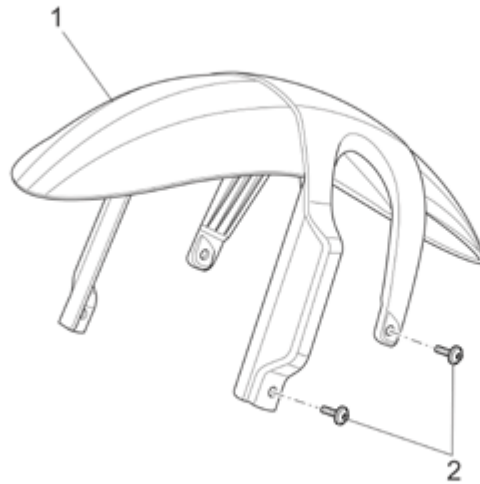

GRISO V IE 850 2006-2007	GU082	00	TAB N.	16
	FRONT MUDGUARD				

Pos.	Description	Year	I_M	Country	Version	Code	Q.ty	P.Cod.	
1	Front mudguard, yellow	-	-	-	-	s/ye	GU06434304	1	DF019
	Front mudguard, red	-	-	-	-	r/red	GU06434302	1	DF019
	Front mudguard, black	-	-	-	-	g/bl	GU06434301	1	DF019
	Front mudguard blank	-	-	-	-	gr	GU06434300	1	DF019
2	Screw w/ flange M5x9	-	-	-	-	-	AP8152339	4	-