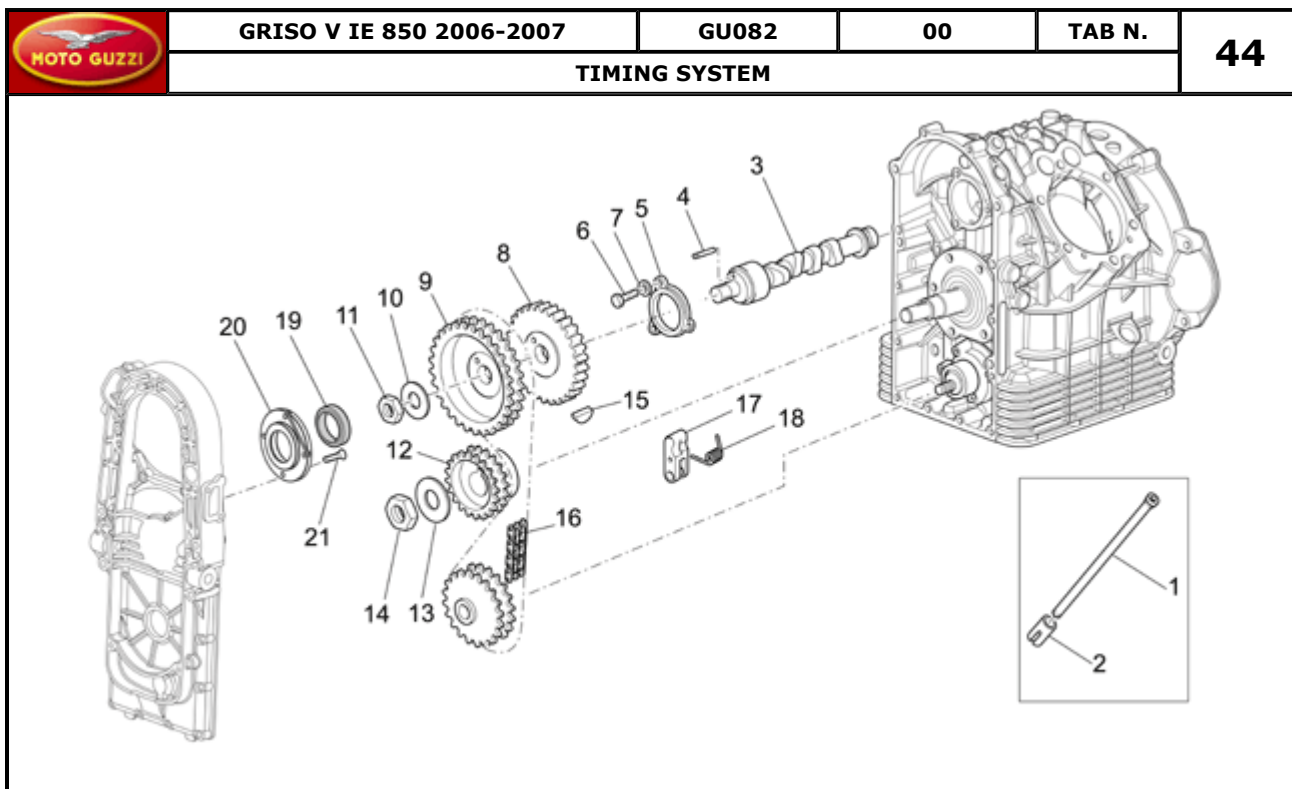

Pos.	Description	Year	I_M_	Country	Version	Code	Q.ty	P.Cod.
1	Rocker arm rod	-	-	-	-	GU37045006	4	AC319
2	Tappet	-	-	-	-	GU17045860	4	AC309
3	Camshaft	-	-	-	-	GU05053331	1	AC059
4	Pin	-	-	-	-	GU14234600	1	-
5	Flange	-	-	-	-	GU01054001	1	AC349
6	Hex screw M6x20	-	-	-	-	GU98084320	3	-
7	Washer 6,5x11x2	-	-	-	-	GU95120065	3	-
8	Wheel speed sensor, left front	-	-	-	-	GU01051730	1	AC379
9	Timing system gear	-	-	-	-	GU05054532	1	AC139
10	Spring washer 19x34x1,5	-	-	-	-	GU14433400	1	-
11	Nut M18	-	-	-	-	GU92750180	1	-
12	Pinion	-	-	-	-	GU14072001	1	AC339
13	Washer 25,5x35x2	-	-	-	-	GU95100837	1	-
14	Nut M25	-	-	-	-	GU92602525	1	-
15	Transmission key 3x6,5	-	-	-	-	GU91600365	1	AD099
16	Chain	-	-	-	-	GU05058030	1	AC149
17	Chain guide plate	-	-	-	-	GU30058310	1	AC279
18	Spring	-	-	-	-	GU30059211	1	AC279
19	Gasket ring 15x32x7viton	-	-	-	-	GU90401532	1	AO409
20	Support	-	-	-	-	GU05055230	1	-
21	Hex socket screw M4x10	-	-	-	-	AP8152043	4	-