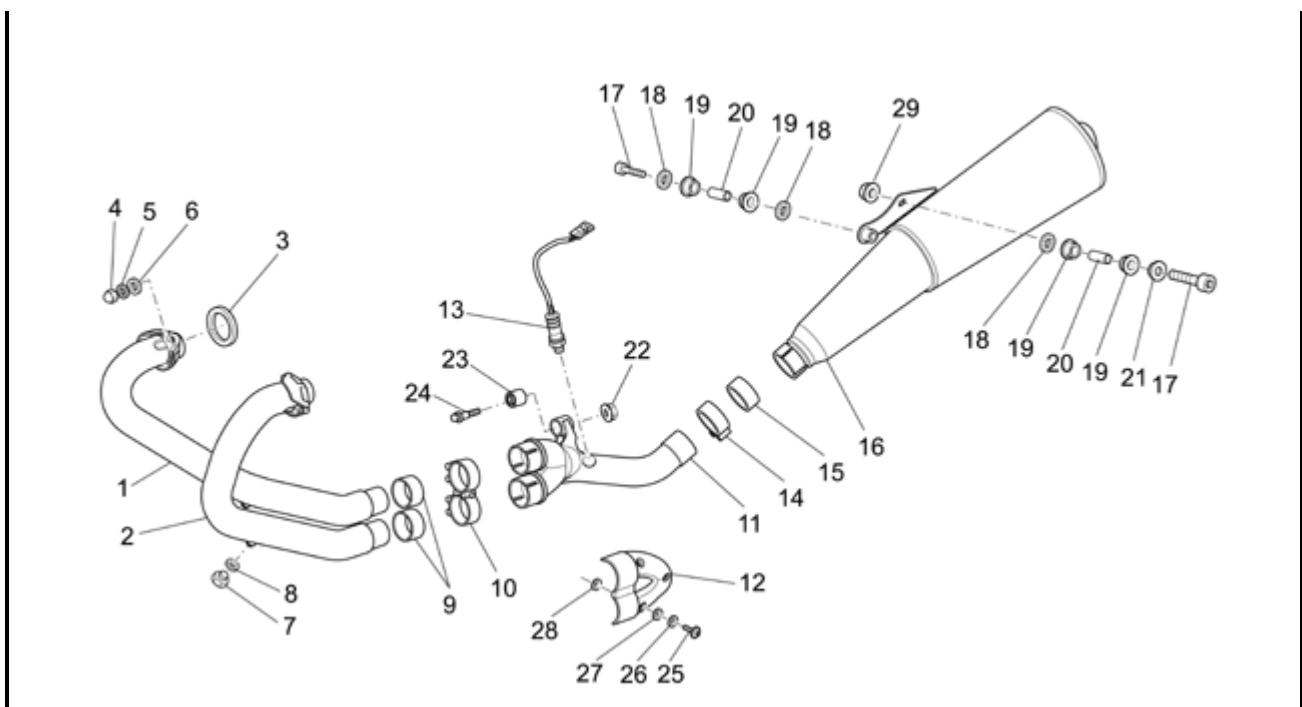

GRISO V IE 850 2006-2007	GU082	00	TAB N.	27
	EXHAUST UNIT				

Pos.	Description	Year	I_M_	Country	Version	Code	Q.ty	P.Cod.
1	RH exhaust pipe	-	-	-	-	GU06120900	1	FA00A
2	LH exhaust pipe	-	-	-	-	GU06120901	1	FA00B
3	Gasket	-	-	-	-	GU90718370	2	AO03*
4	Cap nut M8x1,25	-	-	-	-	GU92787008	4	-
5	Washer 8,4X13X0,8	-	-	-	-	GU14615901	4	-
6	Washer 8,4x14,57x1,6	-	-	-	-	GU95005308	4	-
7	Plug	-	-	-	-	GU98110007	2	-
8	Gasket	-	-	-	-	GU30109330	2	-
9	Gasket	-	-	-	-	GU06123500	2	-
10	Hose clamp	-	-	-	-	GU06123401	1	-
11	Central exhaust pipe	-	-	-	-	GU06124800	1	FA069
12	Heat protection	-	-	-	-	GU06121900	1	FA019
13	Lamda sensor	-	-	-	-	GU32727010	1	AN079
14	Hose clamp	-	-	-	-	GU06126900	1	FC029
15	Gasket	-	-	-	-	GU05128230	1	FC019
16	Silencer	-	-	-	-	GU06122900	1	FC009
17	Hex socket screw M8X45	-	-	-	-	GU98680445	2	-
18	Washer 8,5x24x2	-	-	-	-	GU95005312	3	-
19	Rubber exhaust	-	-	-	-	AP8144071	4	-
20	Spacer *	-	-	-	-	AP8121773	2	-
21	Silencer fixing bush	-	-	-	-	AP8134378	1	-
22	Self-locking nut M10*	-	-	-	-	AP8152301	1	-
23	Silent-block	-	-	-	-	AP8220346	1	-
24	Screw w/ flange M10x55	-	-	-	-	AP8152410	1	-
25	Hex socket screw M6x10	-	-	-	-	GU98370609	3	-
26	Washer 6,4x12	-	-	-	-	GU03013800	3	-
27	Washer 6,5x20x1,5	-	-	-	-	GU95005320	3	-
28	Washer 5,5X20X1	-	-	-	-	AP8121513	3	-
29	Nut M8x1,25	-	-	-	-	GU92650138	1	-