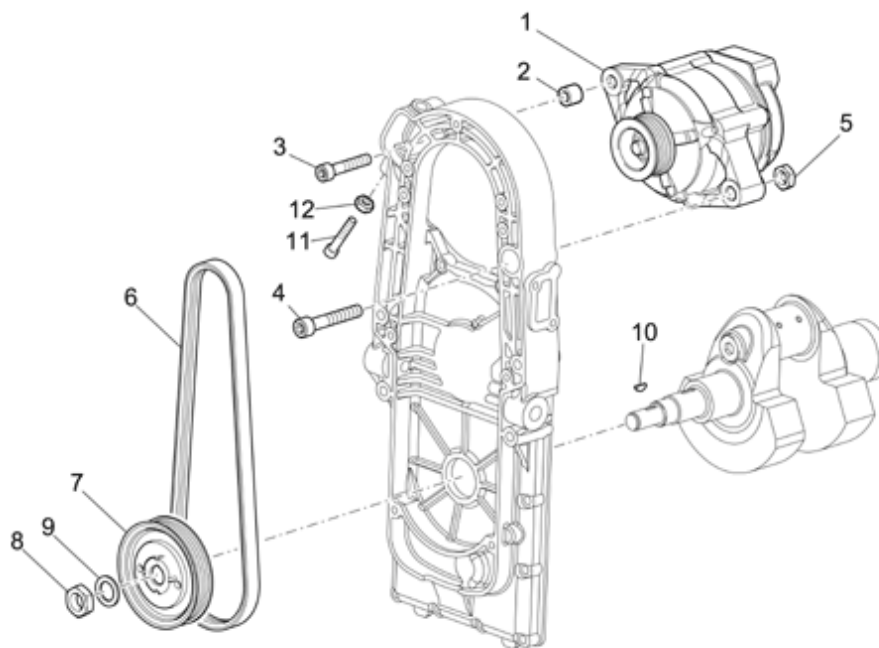

GRISO V IE 850 2006-2007	GU082	00	TAB N.	54
	CURRENT GENERATOR				

Pos.	Description	Year	I_M_	Country	Version	Code	Q.ty	P.Cod.
1	Generator	-	-	-	-	GU05712431	1	AM129
2	Spacer 8,5x17x13	-	-	-	-	GU91180823	1	-
3	Hex socket screw M8X45	-	-	-	-	GU98620445	1	-
4	Hex socket screw M10x60	-	-	-	-	GU98620560	1	-
5	Nut M10X1,5	-	-	-	-	GU92660012	1	-
6	Belt	-	-	-	-	GU05702530	1	AM159
7	Generator lever pulley	-	-	-	-	GU05701430	1	AM149
8	Nut M16	-	-	-	-	GU92606516	1	-
9	Washer 16,25x24,5x5	-	-	-	-	GU30714201	1	-
10	Flywheel magneto key	-	-	-	-	AP4FAN000030	1	AD089
11	Hex socket screw M8x50	-	-	-	-	GU98230850	1	-
12	Nut M8x1,25	-	-	-	-	GU92605408	1	-