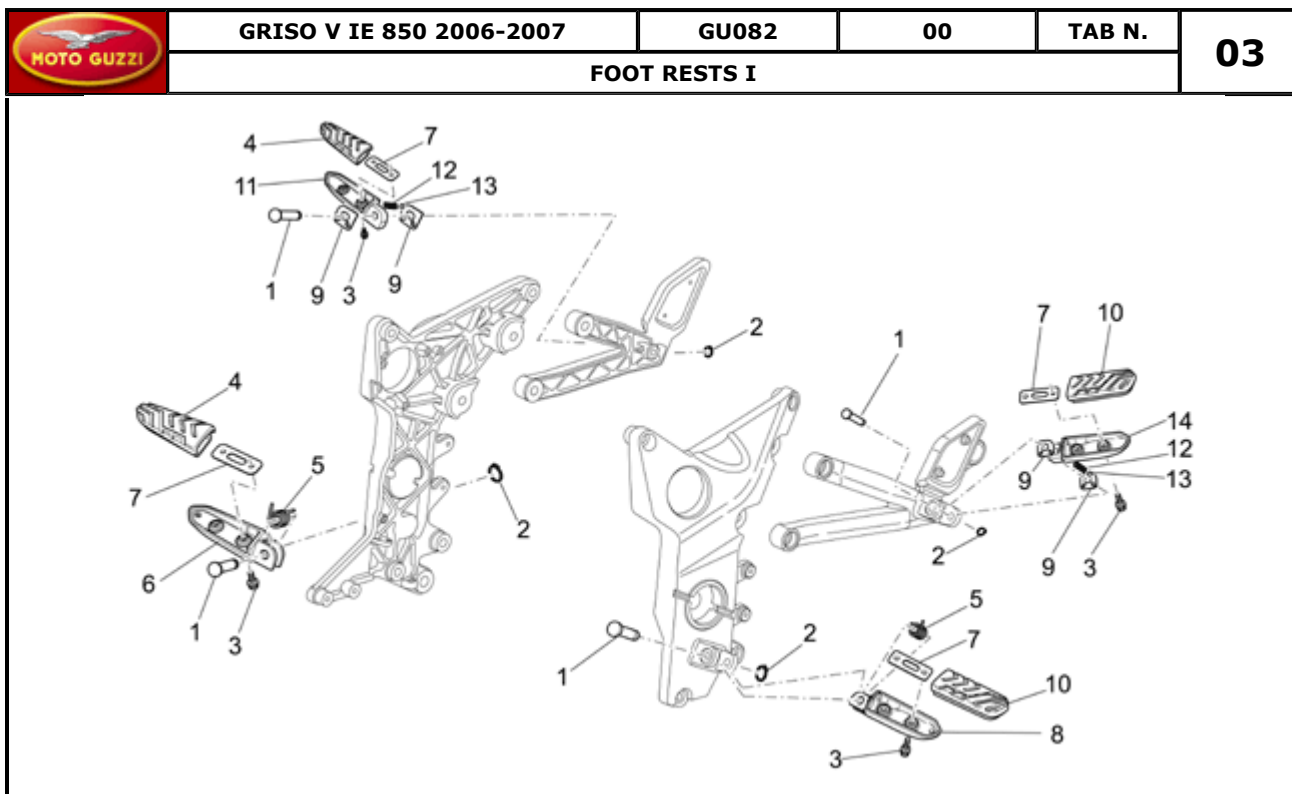

		GRISO V IE 850 2006-2007	GU082	00	TAB N.	01		
FRAME								
								
Pos.	Description	Year	I_M	Country	Version	Code	Q.ty	P.Cod.
1	Frame	-	-	-	-	977350	1	BA009
2	Hex socket screw M12x50	-	-	-	-	GU98682650	2	-
3	Washer 13x18x1,7	-	-	-	-	GU30217900	2	-
4	RH plate	-	-	-	-	GU05425530	1	BG079
5	Screw w/ flange M8x30*	-	-	-	-	AP8152288	2	-
6	Pin M12	-	-	-	-	AP8221160	1	BA329
7	Washer 13x24x2,5	-	-	-	-	GU95008313	4	-
8	Low self-locking nut M12*	-	-	-	-	AP8150432	2	-
9	Pin M12	-	-	-	-	AP8221307	1	BA329
10	Rubber spacer	-	-	-	-	AP8220238	2	-
11	Rubber spacer	-	-	-	-	AP8220162	4	-
12	Clip M6	-	-	-	-	GU28576591	7	-
13	Clip M5	-	-	-	-	AP8102375	8	-
14	Gasket	-	-	-	-	GU06409800	3	-
15	Protection	-	-	-	-	GU06461300	1	-
16	Guard decal	-	-	-	-	977050	2	-
17	Silencer supp. plate	-	-	-	-	978146	1	-

Pos.	Description	Year	I_M_	Country	Version	Code	Q.ty	P.Cod.
1	Pin	-	-	-	-	AP8121567	4	-
2	Stop ring	-	-	-	-	AP8152409	4	-
3	Screw w/ flange M6x12*	-	-	-	-	AP8152277	8	-
4	Support rubber part	-	-	-	-	GU32443210	2	BA24A
5	Footrest return spring	-	-	-	-	AP8221277	2	BA08*
6	RH Foot rests	-	-	-	-	AP8145034	1	BA05A
7	Plate	-	-	-	-	GU32441210	4	-
8	LH Foot rests	-	-	-	-	AP8145035	1	BA05B
9	Footrest plate	-	-	-	-	AP8134451	4	-
10	Support rubber part	-	-	-	-	GU32443211	2	BA24B
11	Rear footrest, RH	-	-	-	-	GU32442310	1	BA15A
12	Coil compress. spring *	-	-	-	-	AP8121133	2	-
13	Ball D6,35	-	-	-	-	AP8101861	2	-
14	Rear footrest, LH	-	-	-	-	GU32442710	1	BA15B