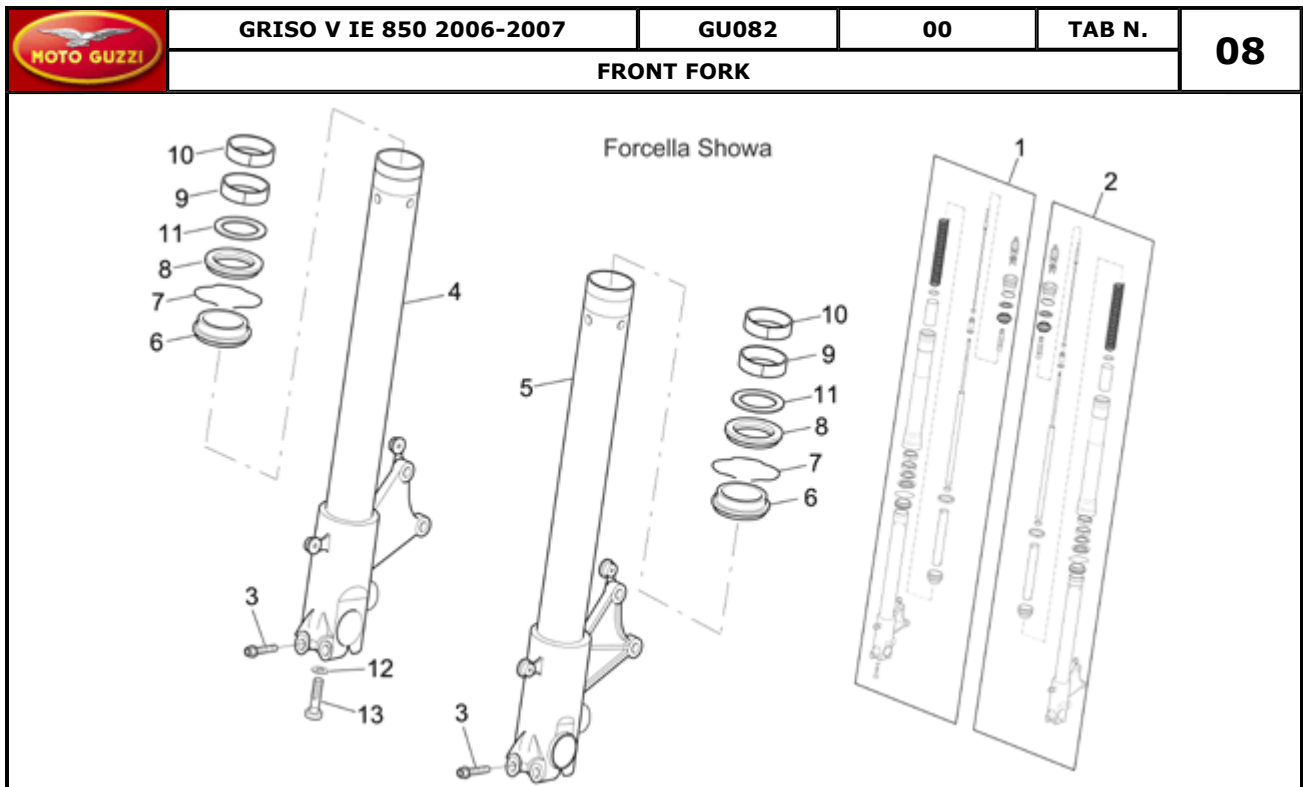

Pos.	Description	Year	I_M_	Country	Version	Code	Q.ty	P.Cod.
1	RH hub cpl.	-	-	-	-	AP8123637	1	BD27A
2	LH hub cpl.	-	-	-	-	AP8123638	1	BD27B
3	Screw w/ flange M8x40*	-	-	-	-	AP8152290	4	-
4	Hub+RH fork leg	-	-	-	-	AP8123822	1	BD03A
5	Hub+LH fork leg	-	-	-	-	AP8123823	1	BD03B
6	Dust cover	-	-	-	-	AP8123824	2	BD05*
7	Circlip	-	-	-	-	AP8123806	2	-
8	Oil seal	-	-	-	-	AP8123825	2	BD04*
9	Bush	-	-	-	-	AP8123827	2	BD10*
10	Bush	-	-	-	-	AP8123828	2	BD10*
11	Ring	-	-	-	-	AP8123826	2	-
12	Special washer	-	-	-	-	AP8123811	2	-
13	Screw M10x1,5	-	-	-	-	AP8123812	2	-