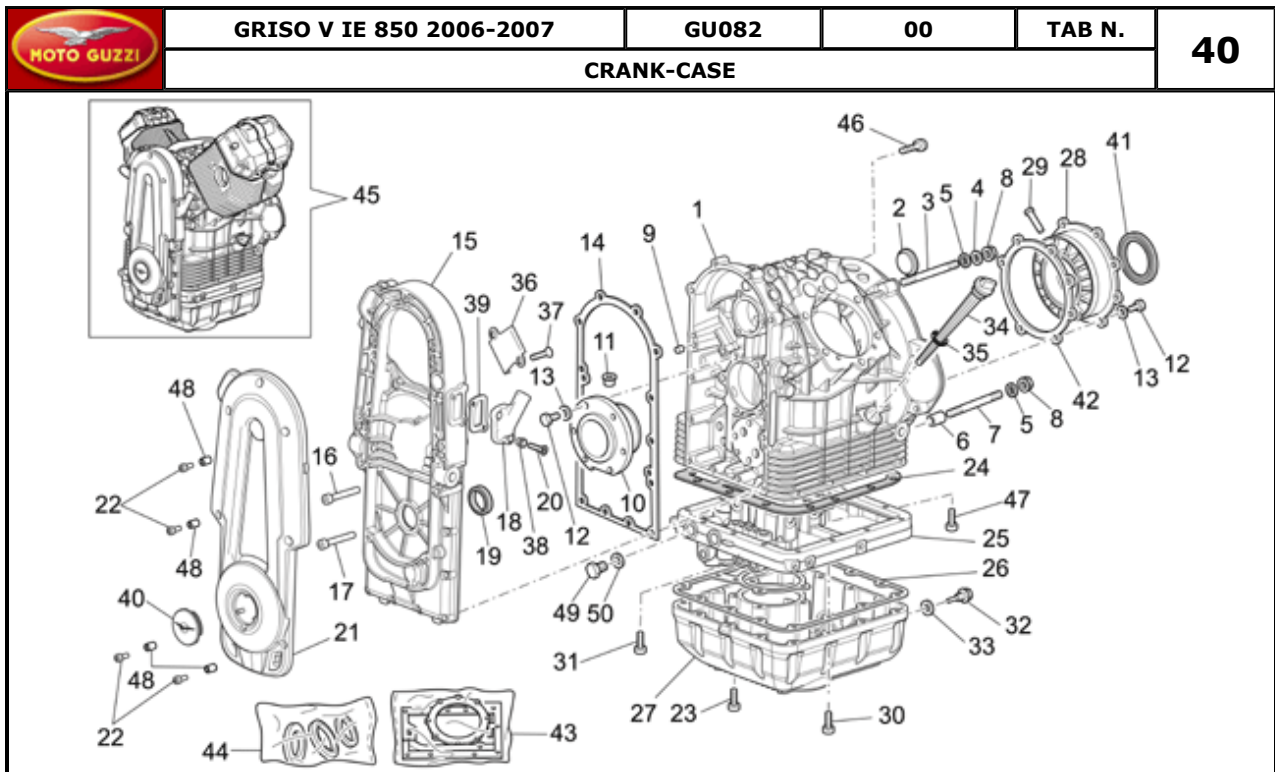

Pos.	Description	Year	I_M	Country	Version	Code	Q.ty	P.Cod.
1	Crankcase, grey	-	-	-	M1	976132	1	AH009
	Crankcase, grey	-	-	-	M2	976110	1	AH009
2	Disc	-	-	-	-	GU12003900	1	-
3	Stud bolt M8X66	-	-	-	-	GU96508066	3	AH199
4	Washer 8,4X15X1,5	-	-	-	-	GU95008208	2	-
5	Washer 8,4X13X0,8	-	-	-	-	GU14615901	5	-
6	Coupling bush	-	-	-	-	GU12018900	2	-
7	Stud bolt M8x75	-	-	-	-	GU96508075	2	AH199
8	Flanged nut M8	-	-	-	-	GU92660021	5	-
9	Pin	-	-	-	-	GU95512081	2	-
10	Complete flange	-	-	-	-	GU14011900	1	AI009
	Flange min.0,2 mm	-	-	-	-	GU14011901	1	AI009
11	Pin	-	-	-	-	GU12012200	1	-
12	Hex screw M8x25	-	-	-	-	GU98084425	14	-
13	Spring washer 8x15x0,3	-	-	-	-	GU61270300	14	-
14	Cover gasket	-	-	-	-	GU05001231	1	AO449
15	Cover grey	-	-	-	-	976098	1	AH359
16	Hex socket screw M8x55	-	-	-	-	AP8150046	4	-
17	Hex socket screw M6X30	-	-	-	-	GU98682330	12	-
18	Union	-	-	-	-	GU05007230	1	-
19	Gasket ring 22x35x7viton	-	-	-	-	GU90412237	1	AO15E
20	Hex socket screw M6x20	-	-	-	-	GU98682320	2	-
21	Alternator cover grey	-	-	-	-	GU05001630	1	AH039
22	Hex socket screw M6x16	-	-	-	-	GU98682316	4	-
23	Hex socket screw M6X30	-	-	-	-	GU98682330	4	-
24	Gasket	-	-	-	-	GU01003651	1	AO329
25	Flange grey	-	-	-	-	976099	1	AH369
26	Gasket	-	-	-	-	GU05003630	1	AO459
27	Oil sump grey	-	-	-	-	976101	1	AH269
28	Complete flange	-	-	-	-	GU12011400	1	AI009
	Flange min.0,2 mm	-	-	-	-	GU12011401	1	AI009
	Flange min.0,4 mm	-	-	-	-	GU12011402	1	AI009
	Flange min.0,6 mm	-	-	-	-	GU12011403	1	AI009
29	Pin	-	-	-	-	GU12011700	1	-