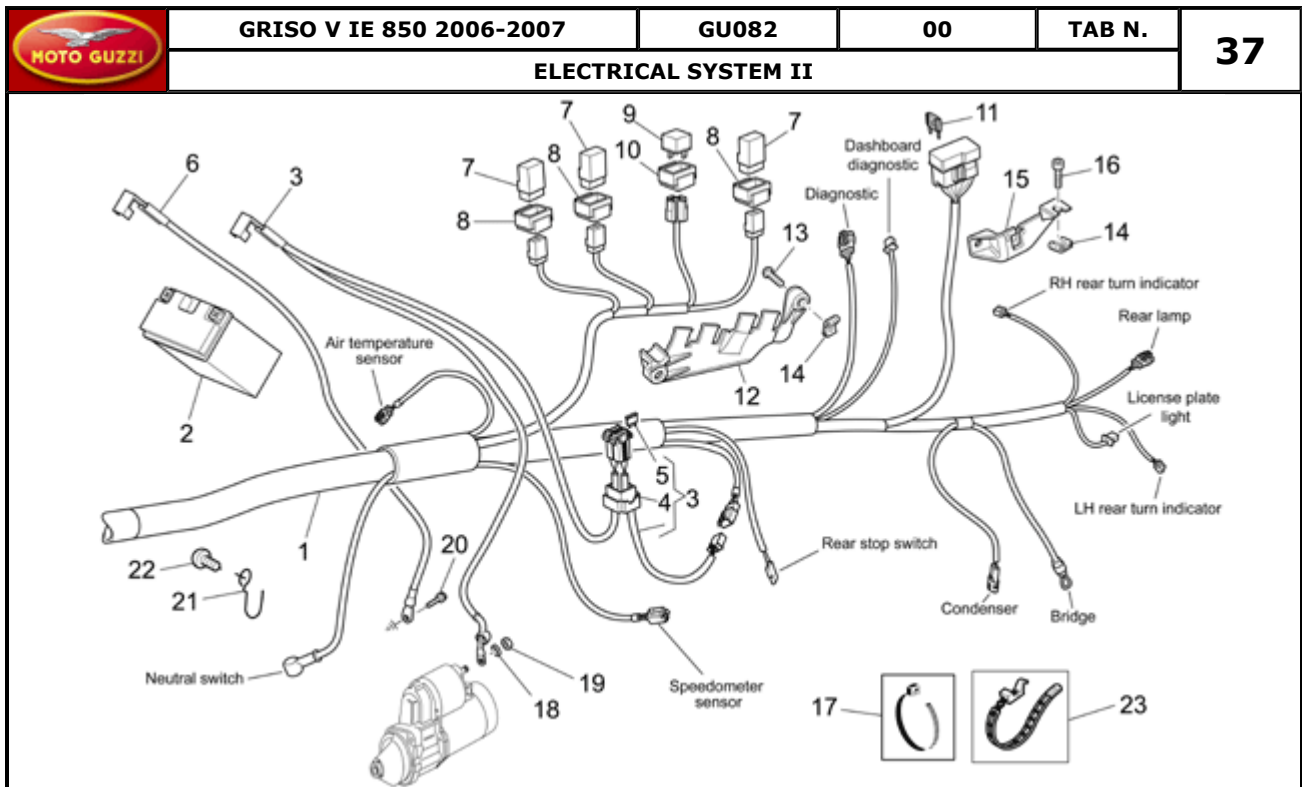

Pos.	Description	Year	I_M_	Country	Version	Code	Q.ty	P.Cod.
1	Main wiring harness	-	-	-	V2	978150	1	CA009
	Main wiring harness	-	-	-	V1	GU06747100	1	CA009
2	Battery 12V-20Ah	-	-	-	-	GU05704531	1	CC009
3	Wiring	-	-	-	-	GU32748010	1	CA079
4	Rubber fuse box	-	-	-	-	AP8112811	1	CA069
5	Fuse 30A	-	-	-	-	GU28742562	3	CA349
6	Ground-battery lead	-	-	-	-	GU06747900	1	CA039
7	Relay 12V/30A	-	-	-	-	AP8224462	3	CD029
8	Rubber spacer *	-	-	-	-	AP8220283	3	-
9	Injection relay	-	-	-	-	AP8124869	1	CD189
10	Relay rubber	-	-	-	-	AP8220546	1	-
11	Fuse 20A	-	-	-	-	977773	2	CA349
	Fuse 3A	-	-	-	-	977769	2	CA349
	Fuse 15A	-	-	-	-	977772	4	CA349
12	Clamp	-	-	-	-	GU06746300	1	-
13	Screw w/ flange M5x9	-	-	-	-	AP8152339	2	-
14	Clip M5	-	-	-	-	AP8102375	4	-
15	Clamp	-	-	-	-	GU06477000	1	-
16	Hex socket screw M5x15	-	-	-	-	GU98682215	2	-
17	Hose clamp 3,6x20,6	-	-	-	-	GU14609650	10	-
	Hose clamp 2,4x92	-	-	-	-	GU49609601	4	-
18	Washer 8,4x15x1,7	-	-	-	-	GU95129131	1	-
19	Nut M8x1,25	-	-	-	-	GU92609408	1	-
20	Screw w/ flange M6x12*	-	-	-	-	AP8152277	1	-
21	Fairlead	-	-	-	-	AP8121475	1	-
22	Screw w/ flange M8x16*	-	-	-	-	AP8152285	1	-
23	Hose clamp	-	-	-	-	GU06609600	3	-