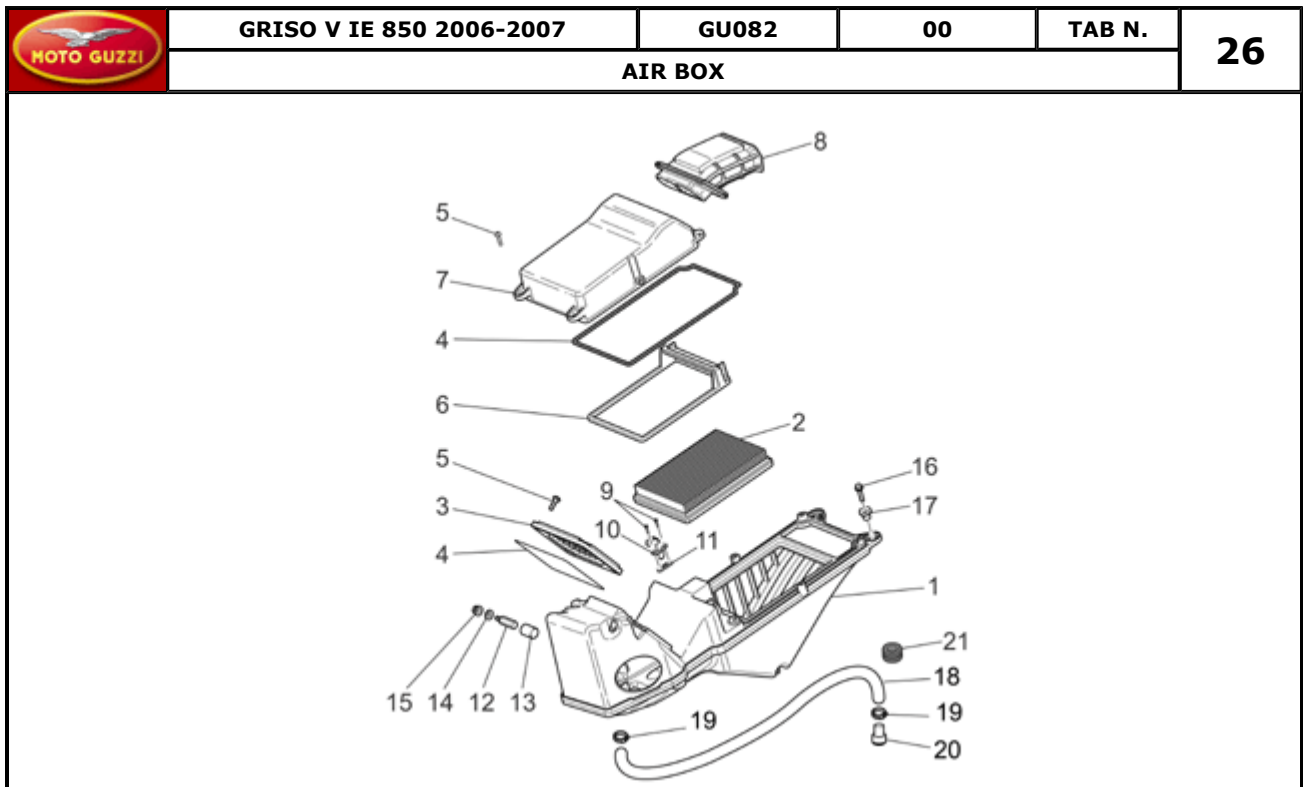

Pos.	Description	Year	I_M_	Country	Version	Code	Q.ty	P.Cod.
1	Air box	-	-	-	-	GU06114000	1	EB019
2	Air filter	-	-	-	-	AP8104329	1	EB029
3	Inspection cover	-	-	-	-	GU06113300	1	EB099
4	Gasket D4	-	-	-	-	AP8120593	1	EB129
5	Phillips screw, SWP M5X20	-	-	-	-	AP8152329	10	-
6	Protection	-	-	-	-	GU06114200	1	EB209
7	Cover	-	-	-	-	GU06113700	1	EB009
8	Intake hose	-	-	-	-	AP8144164	1	EB059
9	Self-tap screw 2,9x12	-	-	-	-	AP8150421	2	-
10	Air temp. Sensor	-	-	-	-	GU30729330	1	AN059
11	Gasket	-	-	-	-	GU30027931	1	-
12	Filter housing support spindle	-	-	-	-	AP8221270	2	-
13	Rubber spacer	-	-	-	-	AP8220526	2	-
14	Washer 6,4x12	-	-	-	-	GU03013800	2	-
15	Cap nut M6x1	-	-	-	-	GU92787006	2	-
16	Screw w/ flange M6x20	-	-	-	-	AP8152279	2	-
17	T bush *	-	-	-	-	AP8221023	2	-
18	Fuel pipe 6x10	-	-	-	-	AP8144038	2	-
19	Hose clamp D10,1*	-	-	-	-	AP8101595	4	-
20	Plug	-	-	-	-	AP8120876	2	-
21	Rubber spacer *	-	-	-	-	AP8120030	2	-