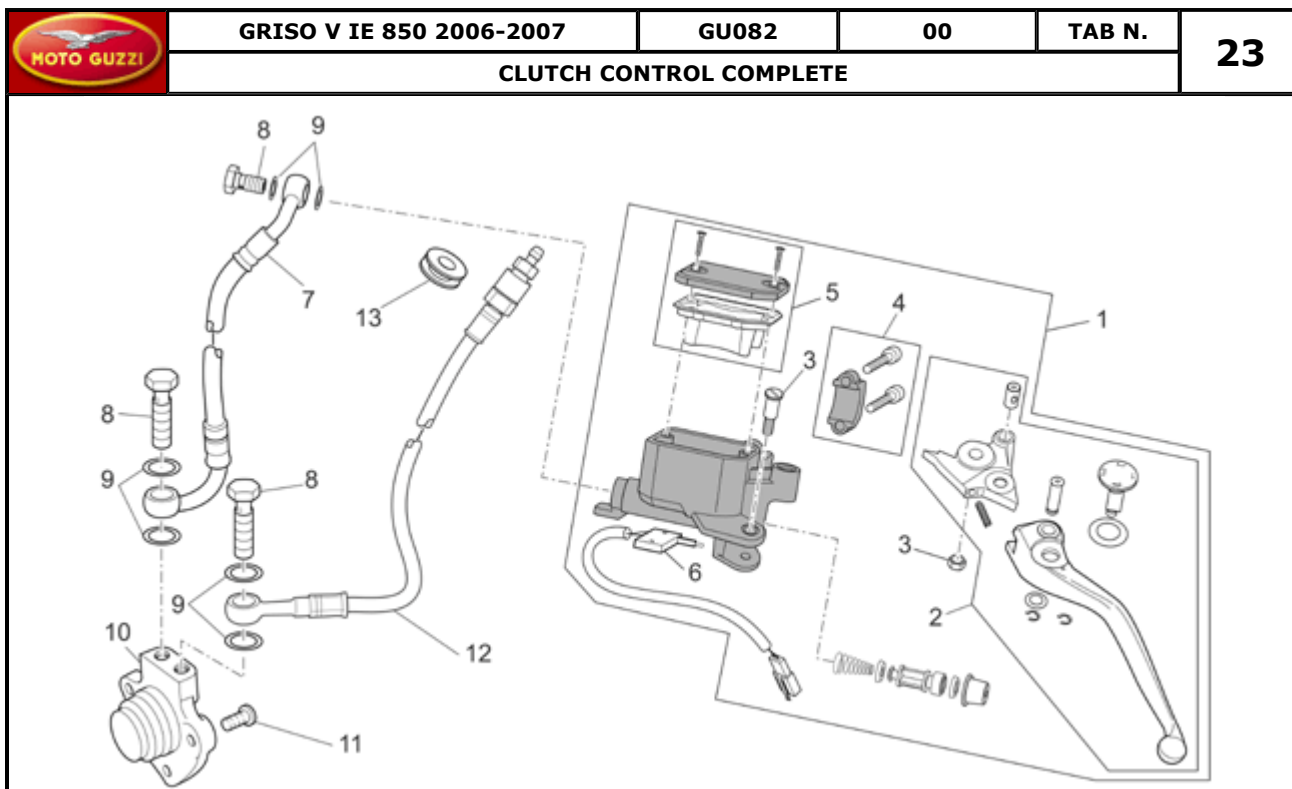

Pos.	Description	Year	I_M_	Country	Version	Code	Q.ty	P.Cod.
1	Clutch pump	-	-	-	-	AP8106713	1	BC099
2	Clutch lever	-	-	-	-	AP8118659	1	BC059
3	Lever pin	-	-	-	-	GU03604845	1	-
4	U-bolt	-	-	-	-	AP8113993	1	-
5	Tank cap	-	-	-	-	AP8113997	1	BC249
6	Microswitch	-	-	-	-	AP8113998	1	CD159
7	Clutch pipe	-	-	-	-	GU06606500	1	BC169
8	Oil pipe screw	-	-	-	-	AP8133594	3	-
9	Gasket	-	-	-	-	AP8121915	6	-
10	Clutch command cylinder	-	-	-	-	GU05086330	1	BC139
11	Screw w/ flange M6x16*	-	-	-	-	AP8152278	3	-
12	Float chambe clutch pipe	-	-	-	-	GU05606630	1	BC169
13	Rubber spacer	-	-	-	-	AP8120594	1	-