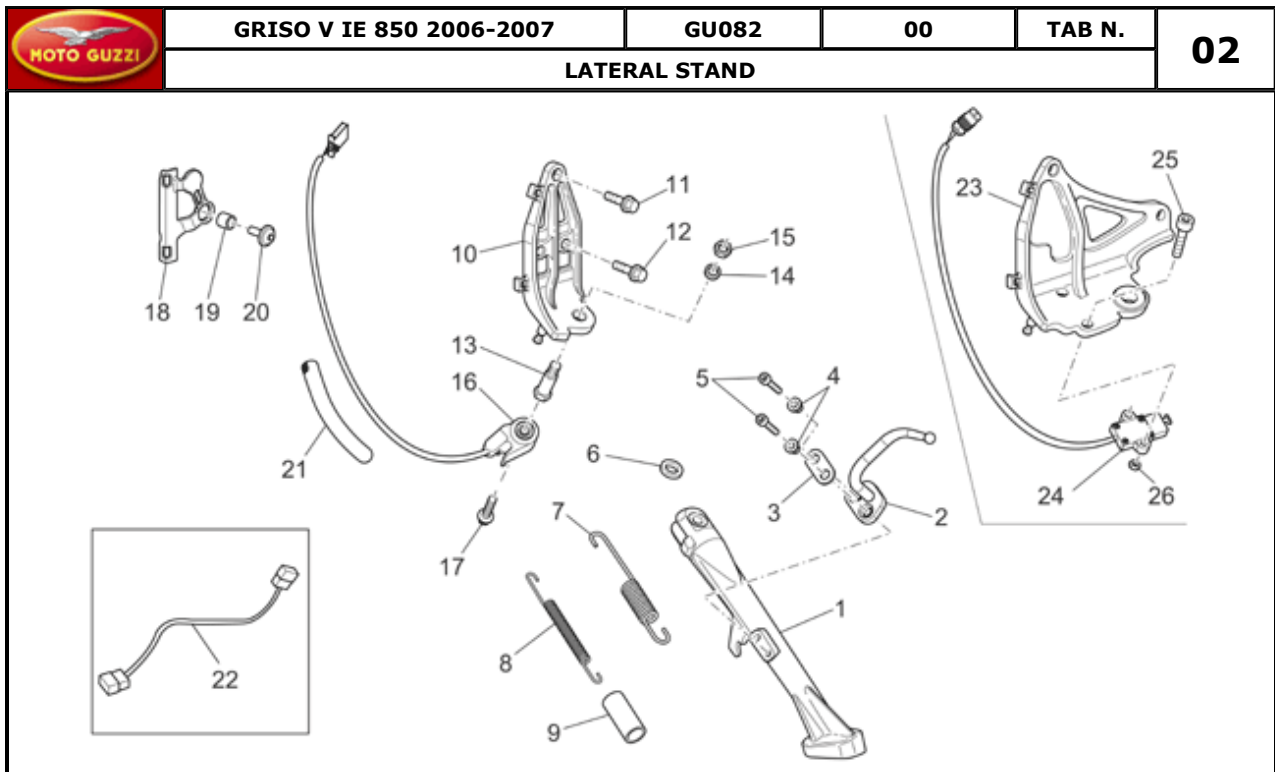

		GRISO V IE 850 2006-2007	GU082	00	TAB N.	01		
FRAME								
								
Pos.	Description	Year	I_M	Country	Version	Code	Q.ty	P.Cod.
1	Frame	-	-	-	-	977350	1	BA009
2	Hex socket screw M12x50	-	-	-	-	GU98682650	2	-
3	Washer 13x18x1,7	-	-	-	-	GU30217900	2	-
4	RH plate	-	-	-	-	GU05425530	1	BG079
5	Screw w/ flange M8x30*	-	-	-	-	AP8152288	2	-
6	Pin M12	-	-	-	-	AP8221160	1	BA329
7	Washer 13x24x2,5	-	-	-	-	GU95008313	4	-
8	Low self-locking nut M12*	-	-	-	-	AP8150432	2	-
9	Pin M12	-	-	-	-	AP8221307	1	BA329
10	Rubber spacer	-	-	-	-	AP8220238	2	-
11	Rubber spacer	-	-	-	-	AP8220162	4	-
12	Clip M6	-	-	-	-	GU28576591	7	-
13	Clip M5	-	-	-	-	AP8102375	8	-
14	Gasket	-	-	-	-	GU06409800	3	-
15	Protection	-	-	-	-	GU06461300	1	-
16	Guard decal	-	-	-	-	977050	2	-
17	Silencer supp. plate	-	-	-	-	978146	1	-

Pos.	Description	Year	I_M_	Country	Version	Code	Q.ty	P.Cod.
1	Pin	-	-	-	-	AP8121567	4	-
2	Stop ring	-	-	-	-	AP8152409	4	-
3	Screw w/ flange M6x12*	-	-	-	-	AP8152277	8	-
4	Support rubber part	-	-	-	-	GU32443210	2	BA24A
5	Footrest return spring	-	-	-	-	AP8221277	2	BA08*
6	RH Foot rests	-	-	-	-	AP8145034	1	BA05A
7	Plate	-	-	-	-	GU32441210	4	-
8	LH Foot rests	-	-	-	-	AP8145035	1	BA05B
9	Footrest plate	-	-	-	-	AP8134451	4	-
10	Support rubber part	-	-	-	-	GU32443211	2	BA24B
11	Rear footrest, RH	-	-	-	-	GU32442310	1	BA15A
12	Coil compress. spring *	-	-	-	-	AP8121133	2	-
13	Ball D6,35	-	-	-	-	AP8101861	2	-
14	Rear footrest, LH	-	-	-	-	GU32442710	1	BA15B