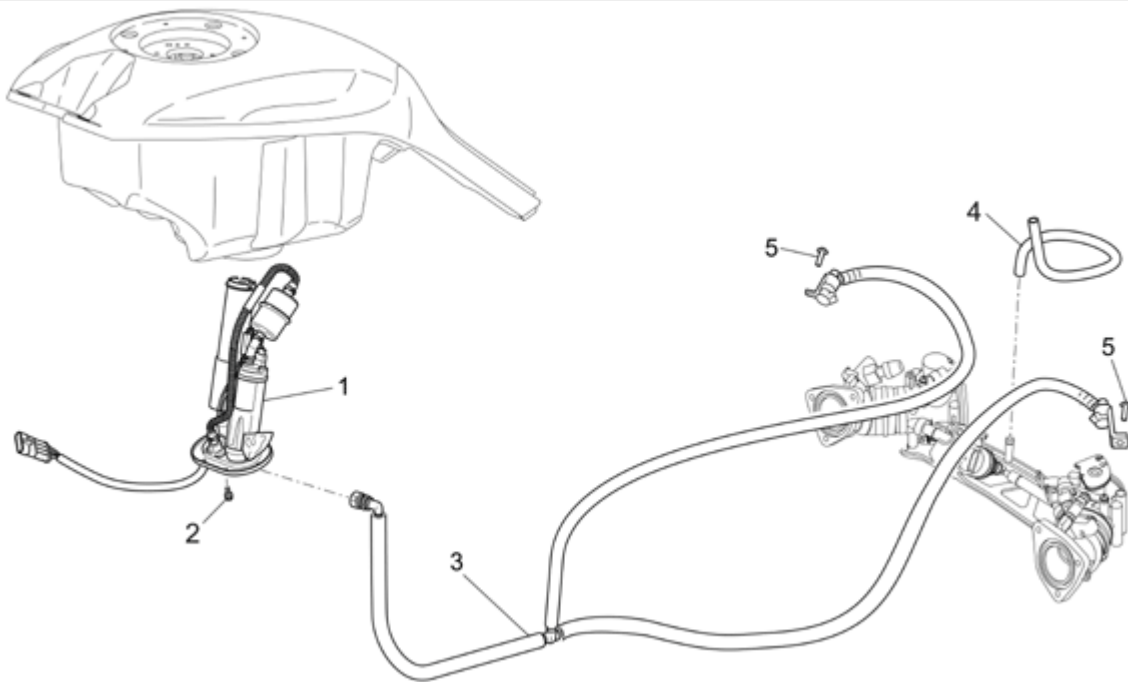

GRISO V IE 850 2006-2007

GU082

00

TAB N.

25

FUEL SUPPLY

Pos.	Description	Year	I_M	Country	Version	Code	Q.ty	P.Cod.
1	Fuel pump cpl.	-	-	-	-	GU06107200	1	DA139
2	Screw w/ flange M5x16	-	-	-	-	AP8152273	6	-
3	Fuel pipe, cpl.	-	-	-	-	977064	1	DA399
4	Pipe	-	-	-	-	GU05135930	1	-
5	Screw w/ flange M5x16	-	-	-	-	AP8152298	2	-