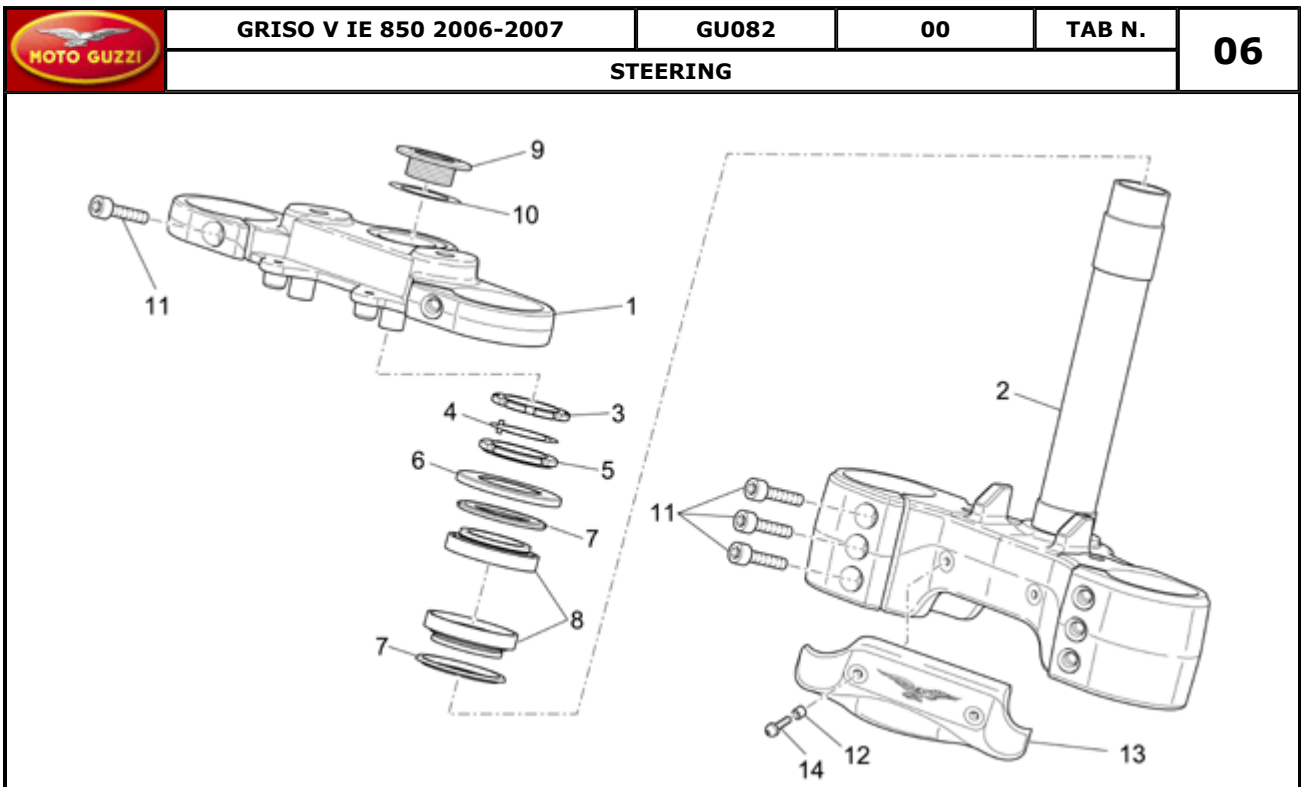

Pos.	Description	Year	I_M	Country	Version	Code	Q.ty	P.Cod.
1	Fork upper plate	-	-	-	-	GU06493100	1	BD119
2	Stem base	-	-	-	-	GU06494000	1	BD019
3	Return ring nut	-	-	-	-	AP8123643	1	BA049
4	Steering security plate	-	-	-	-	AP8121207	1	-
5	Ring nut	-	-	-	-	AP8123642	1	BA049
6	Dust cover ring	-	-	-	-	AP8123644	1	BA379
7	Dust cover ring	-	-	-	-	AP8123641	2	BA379
8	Axial ball bearing	-	-	-	-	AP8110077	2	BA039
9	Upper plate fixing bush	-	-	-	-	AP8121346	1	-
10	Stem plug washer	-	-	-	-	AP8152384	1	-
11	Screw M8x30	-	-	-	-	GU98700430	8	-
12	Bush 5,3x8x7,1	-	-	-	-	AP8221036	2	-
13	Brake hose fixing plate	-	-	-	-	GU05658431	1	BD329
14	Screw w/ flange M5x16	-	-	-	-	AP8152298	2	-