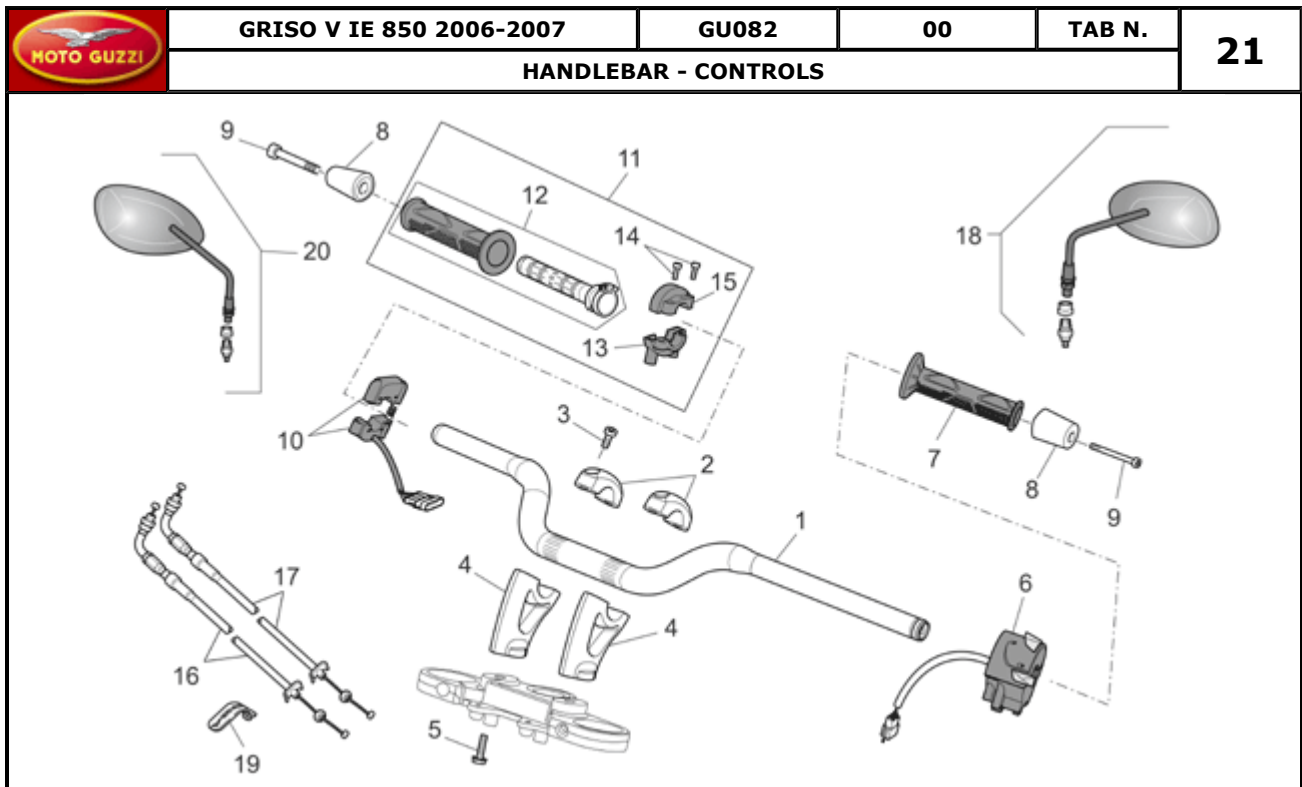

Pos.	Description	Year	I_M	Country	Version	Code	Q.ty	P.Cod.
1	Handlebar	-	-	-	-	GU06600300	1	BC009
2	Upper U-bolt	-	-	-	-	GU06500600	2	BD149
3	Screw M8x30	-	-	-	-	GU98700430	4	-
4	Lower U-bolt	-	-	-	-	GU06500200	2	BD149
5	Screw w/ flange M10x40*	-	-	-	-	AP8152325	2	-
6	LH lights selector	-	-	-	-	AP8127703	1	CD10B
7	LH hand grip	-	-	-	-	AP8118579	1	BC039
8	Anti.v weight, chr.	-	-	-	-	GU06602800	2	BC06*
9	Screw M6x50	-	-	-	-	GU98250650	2	-
10	Engine stop-start device	-	-	-	-	851998	1	CD139
11	Throttle cpl.	-	-	-	-	GU05603331	1	BC019
12	RH hand grip	-	-	-	-	GU01603480	1	BC039
13	Front gas lever U-bolt	-	-	-	-	AP8118502	1	-
14	Cap screw	-	-	-	-	AP8118492	2	-
15	Rear gas lever U-bolt	-	-	-	-	AP8118503	1	-
16	Gas fastener	-	-	-	-	GU06117500	1	HA029
17	Gas fastener	-	-	-	-	GU06117800	1	HA029
18	LH rearview mirror	-	-	-	-	GU32769860	1	DF10B
19	Hose clamp L46 mm	-	-	-	-	GU01609630	4	-
	Hose clamp L36 mm	-	-	-	-	GU03609600	1	-
20	RH rearview mirror	-	-	-	-	GU32769460	1	DF10A