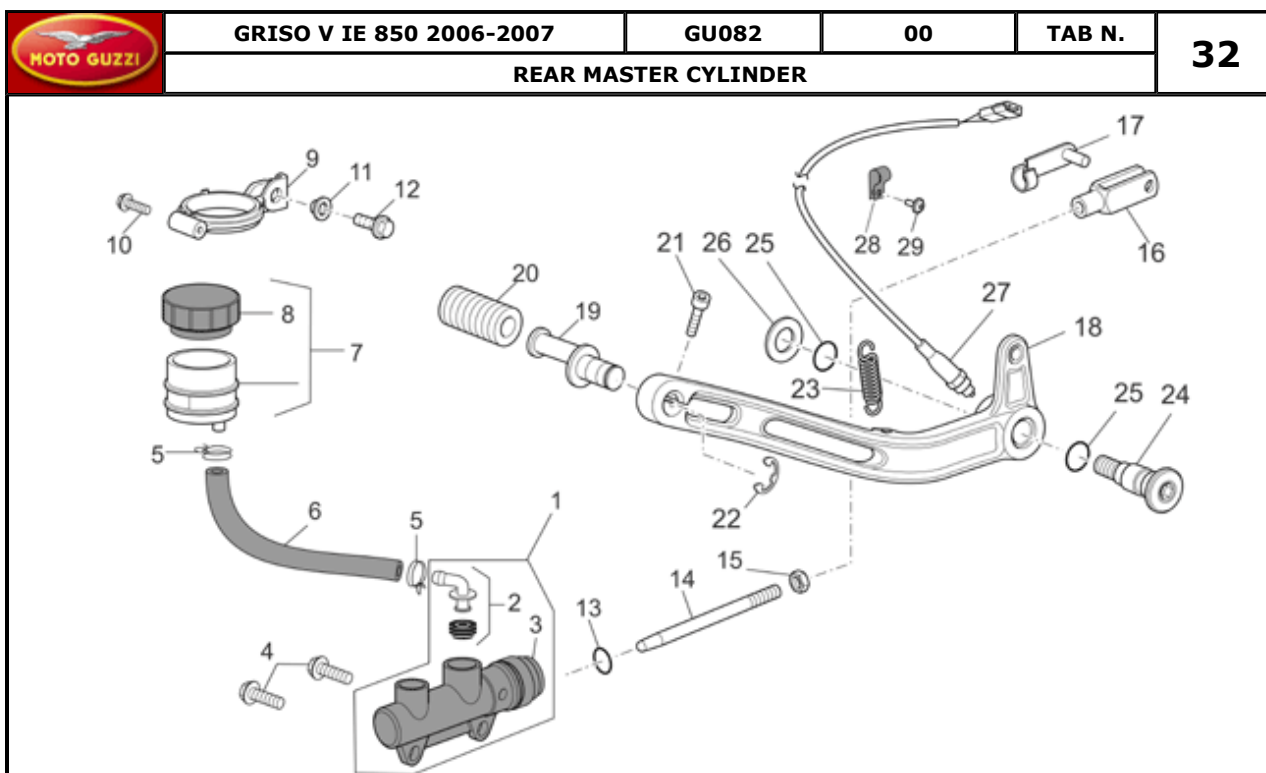

Pos.	Description	Year	I_M	Country	Version	Code	Q.ty	P.Cod.
1	Rear master cylinder	-	-	-	-	GU05666930	1	IA00F
2	Rear brake pump union	-	-	-	-	AP8113594	1	-
3	Rubber bellows	-	-	-	-	AP8113288	1	-
4	Screw w/ flange M6x20	-	-	-	-	AP8152279	2	-
5	Hose clamp D10,1*	-	-	-	-	AP8101595	2	-
6	Rear brake hose	-	-	-	-	GU00823950050	1	IA319
7	Brake oil tank complete	-	-	-	-	GU05663530	1	IA12F
8	Tank cap	-	-	-	-	GU17661052	1	IA329
9	Tank support	-	-	-	-	GU05666030	1	-
10	Phillips screw, SWP M5X20	-	-	-	-	AP8152329	1	-
11	T bush *	-	-	-	-	AP8221145	1	-
12	Screw w/ flange M6x16*	-	-	-	-	AP8152278	1	-
13	O-ring OR112	-	-	-	-	AP8120178	1	-
14	Master cylinder rod	-	-	-	-	977041	1	IA199
15	Nut M6*	-	-	-	-	GU92606206	1	-
16	Fork	-	-	-	-	AP8113081	1	IA209
17	Gear selector fork clips	-	-	-	-	AP8113082	1	-
18	Rear brake lever	-	-	-	-	GU06677000	1	IA01F
19	Brake lever pin	-	-	-	-	AP8121221	1	-
20	Lever rubber	-	-	-	-	AP8120912	1	IA169
21	Hex socket screw M6x16	-	-	-	-	GU98682316	1	-
22	Circlip d9	-	-	-	-	AP8150462	1	-
23	Rear brake lever spring	-	-	-	-	AP8121927	1	IA229
24	Rear brake lever pin	-	-	-	-	AP8121223	1	IA179
25	O-ring 11,11x1,78	-	-	-	-	AP8144007	2	-
26	Washer 10,5x22x2,5	-	-	-	-	GU95008310	1	-
27	Brake light switch	-	-	-	-	AP8112996	1	CD00F
28	Black hose D8	-	-	-	-	AP8101890	3	-
29	Hex socket screw M5X10	-	-	-	-	GU98350210	3	-