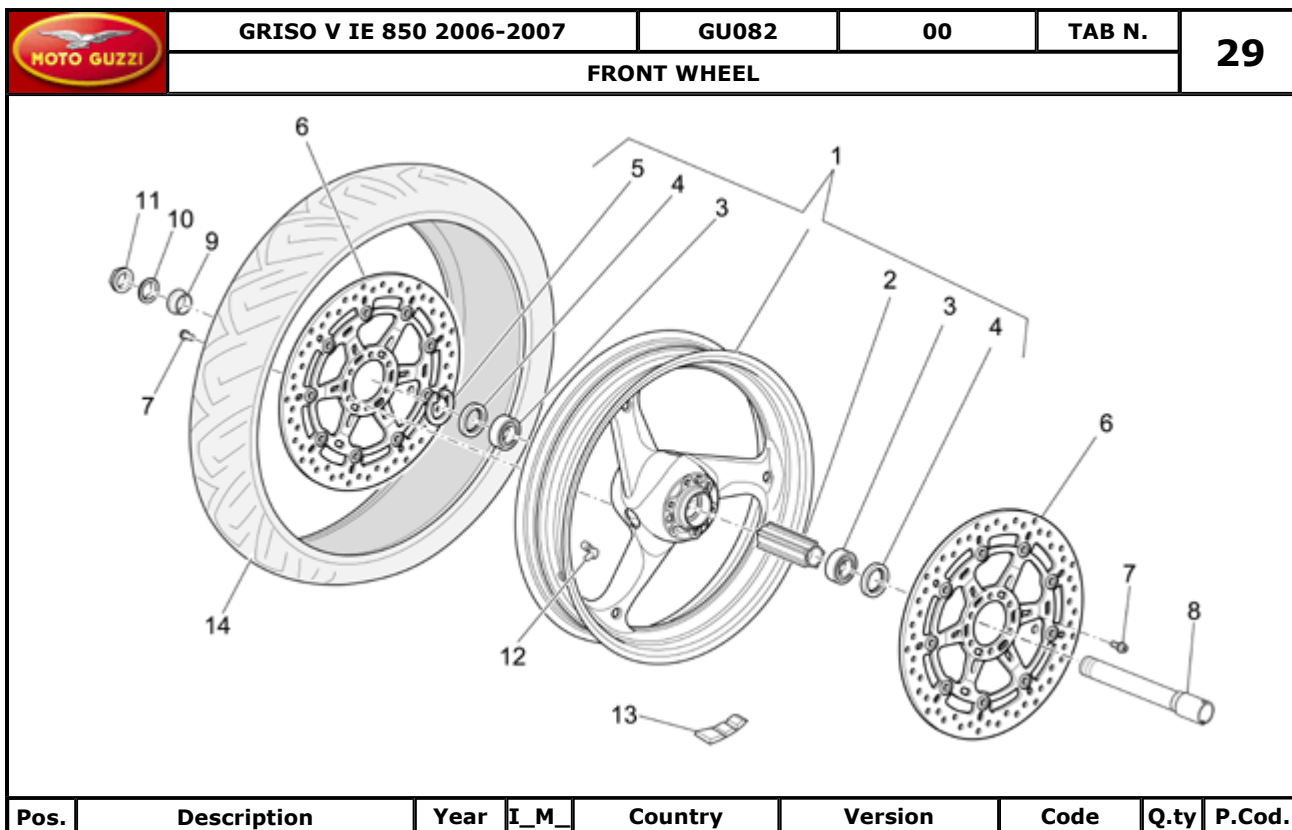

Pos.	Description	Year	I_M_	Country	Version	Code	Q.ty	P.Cod.
1	Front wheel, grey 3,5x17"	-	-	-	-	977352	1	BB00E
2	Spacer	-	-	-	-	GU05615230	1	BB32E
3	Ball bearing 25x47x12	-	-	-	-	AP8125777	2	BB01E
4	Gasket ring 30x47x7	-	-	-	-	AP8125773	2	-
5	Circlip 47X50,5	-	-	-	-	GU90272047	1	-
6	Front brake disc	-	-	-	-	AP8133781	2	IA08*
7	Screw w/ flange M8x20	-	-	-	-	AP8152286	12	IA09*
8	Front wheel spindle	-	-	-	-	GU05614130	1	BB03E
9	Spacer	-	-	-	-	GU06616300	1	-
10	Washer 25,2X36X1	-	-	-	-	GU95005325	1	-
11	Nut	-	-	-	-	GU01612190	1	BB24E
12	Tubeless tyre valve	-	-	-	-	GU03617710	1	BB07E
13	Counterweight	-	-	-	-	GU14616150	1	BB29E
14	Front/rear tyre 120/70-17"	-	-	-	-	0000000	1	BB04E