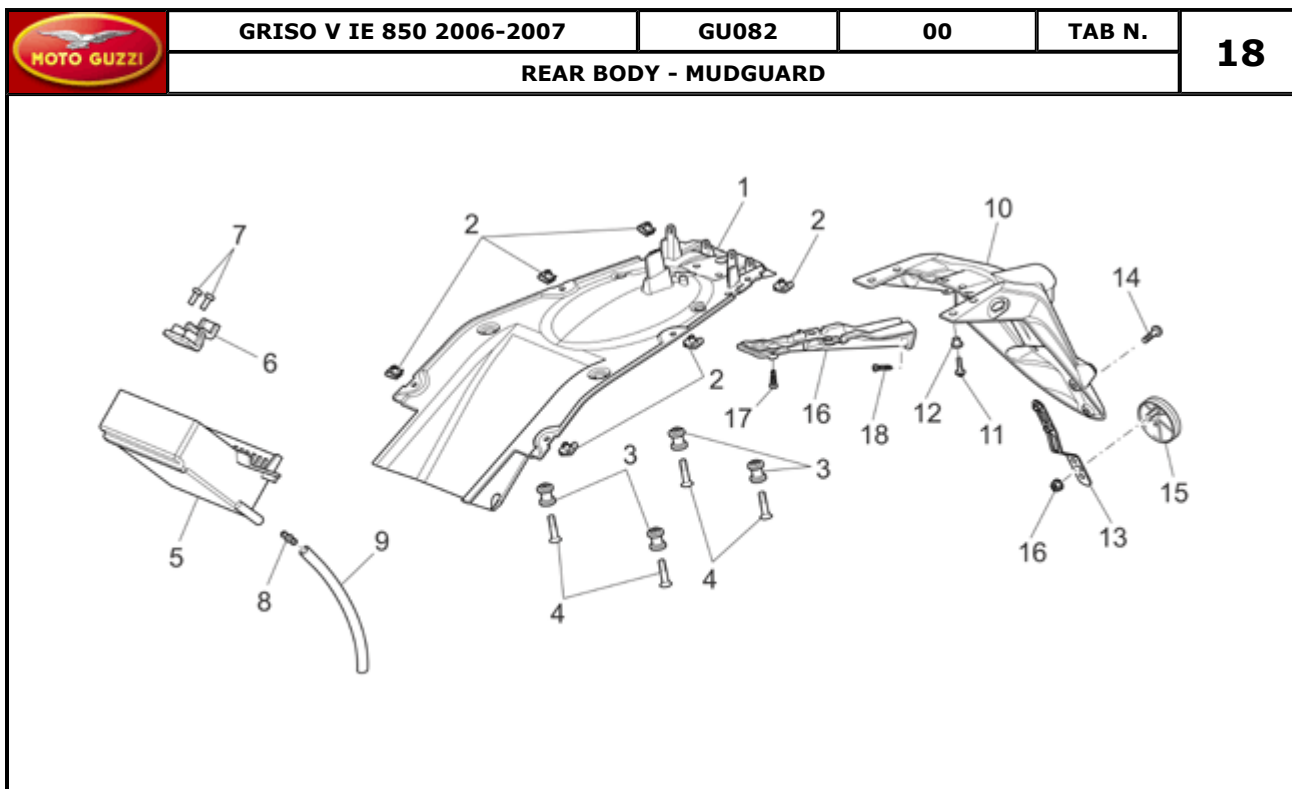

Pos.	Description	Year	I_M_	Country	Version	Code	Q.ty	P.Cod.
1	Splash guard	-	-	-	-	GU06438700	1	DF069
2	Clip M5	-	-	-	-	AP8102375	6	-
3	Stud bolt	-	-	-	-	GU06467300	4	-
4	Screw	-	-	-	-	GU98250835	4	-
5	Battery holder	-	-	-	-	GU06704800	1	DF149
6	Battery fixing plate	-	-	-	-	GU06418600	1	CC069
7	Screw TBCT M6X16	-	-	-	-	AP8150377	2	-
8	Union	-	-	-	-	GU06704700	1	-
9	Breather pipe 4x8	-	-	-	-	AP8220263	1	CC029
10	Number plate holder	-	-	-	-	GU06438600	1	DF059
11	Hex socket screw M5x22	-	-	-	-	GU98680222	6	-
12	T bush 6,5x8,6x9	-	-	-	-	AP8121929	6	-
13	Reflector support	-	-	-	-	AP8134448	1	CB21F
14	Hex socket screw M5x16*	-	-	-	-	AP8152268	2	-
15	Rear reflector, red	-	-	-	-	AP8224164	1	CB08F
16	Support	-	-	-	-	GU06439200	1	-
17	Self-tap screw 3,9x14	-	-	-	-	AP8150413	2	-
18	Self-tapping screw *	-	-	-	-	AP8150420	1	-