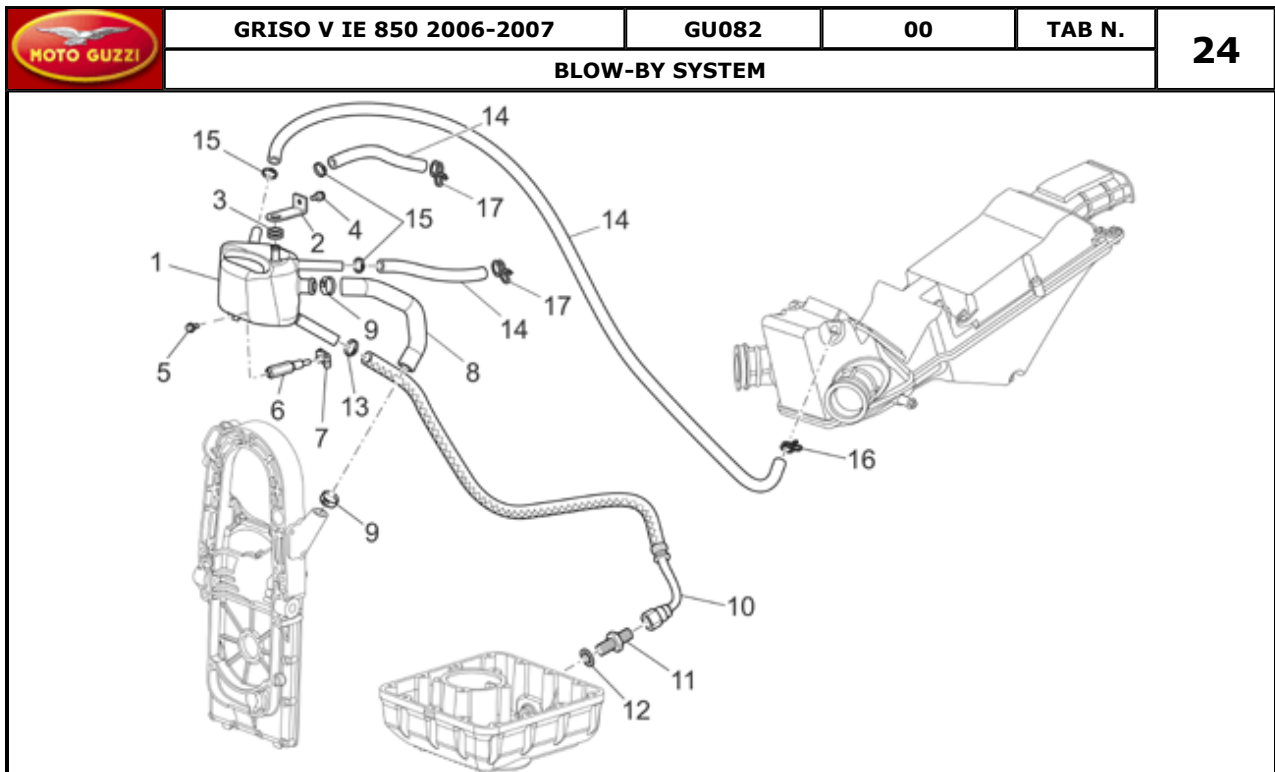

Pos.	Description	Year	I_M_	Country	Version	Code	Q.ty	P.Cod.
1	Housing	-	-	-	-	GU06153400	1	GD059
2	Plate	-	-	-	-	GU06412300	1	-
3	Rubber spacer *	-	-	-	-	AP8120030	1	-
4	Screw w/ flange M6x16*	-	-	-	-	AP8152278	1	-
5	Screw w/ flange M6x12*	-	-	-	-	AP8152277	1	-
6	Spacer	-	-	-	-	GU06164630	1	-
7	Clip M6	-	-	-	-	GU28576591	1	-
8	Breather pipe	-	-	-	-	GU06157600	1	-
9	Hose clip d.26x0,8	-	-	-	-	GU28157750	1	-
10	Pipe	-	-	-	-	GU06159300	1	GD069
11	Reduction	-	-	-	-	GU01161331	1	-
12	Gasket	-	-	-	-	GU01154230	1	-
13	White hose clip D.13,5x6	-	-	-	-	AP8102765	1	-
14	Breather pipe	-	-	-	-	GU00823955080	3	-
15	White hose clip d.13x6	-	-	-	-	AP8102764	1	-
16	Hose clamp	-	-	-	-	AP8102520	1	-
17	Hose clamp D 11,9	-	-	-	-	AP8201358	2	-