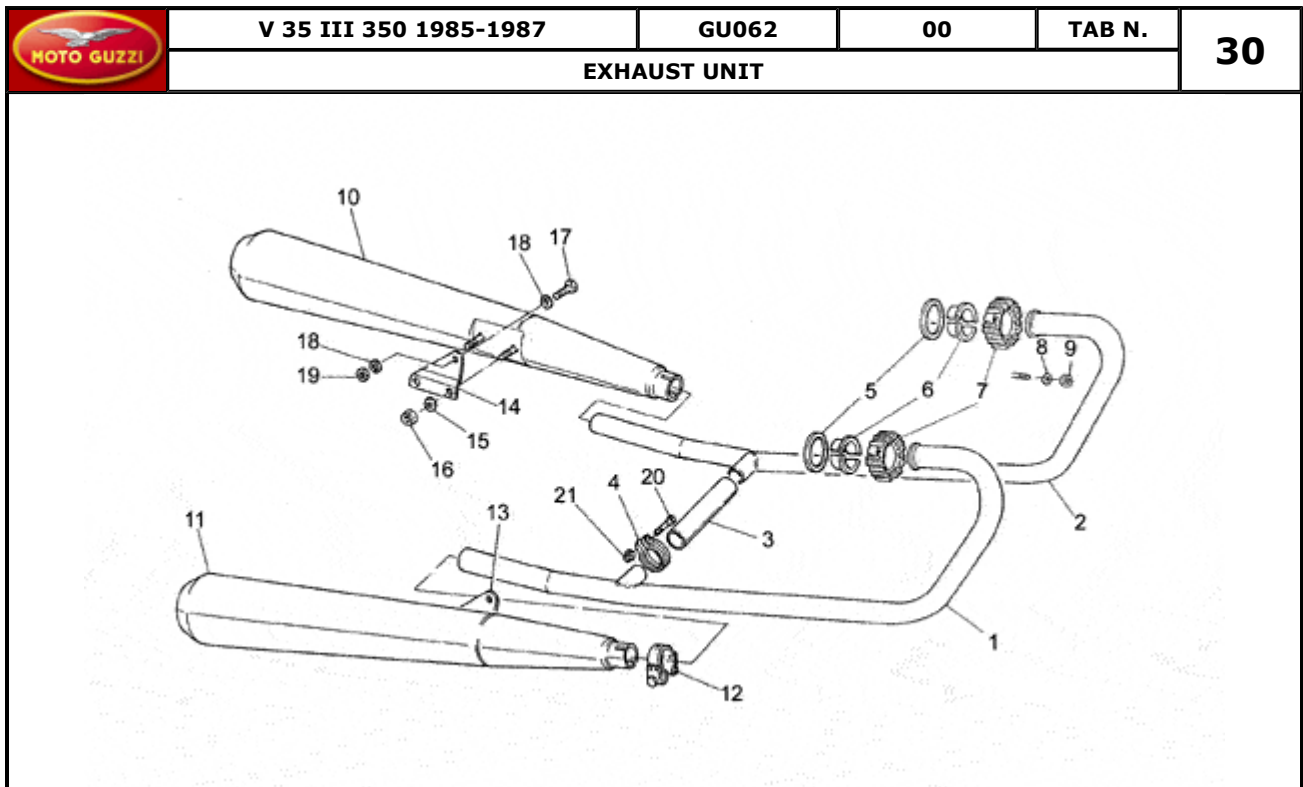

Pos.	Description	Year	I_M_	Country	Version	Code	Q.ty	P.Cod.
1	RH exhaust pipe	-	-	-	-	GU19120735	1	
2	LH exhaust pipe	-	-	-	-	GU19120736	1	
3	Exhaust pipe	-	-	-	-	GU19121135	1	
4	Hose clamp	-	-	-	-	GU61126920	2	
5	Gasket	-	-	-	-	GU19025280	2	
6	Spacer	-	-	-	-	GU61025400	4	
7	Exhaust ring nut	-	-	-	-	GU19121050	2	
8	Special washer	-	-	-	-	GU61013800	4	
9	Nut	-	-	-	-	GU92701062	4	
10	LH silencer	-	-	-	-	GU19122936	1	
11	RH silencer	-	-	-	-	GU19123036	1	
12	Hose clamp	-	-	-	-	GU19123435	2	
13	RH plate	-	-	-	-	GU19128660	1	
14	LH plate	-	-	-	-	GU19128760	1	
15	Spring washer 8x15x0,3	-	-	-	-	GU61270300	4	
16	Nut M8X1,25	-	-	-	-	GU92602208	4	
17	Hex screw M10X35	-	-	-	-	GU98054535	2	
18	Notched washer	-	-	-	-	GU95021110	4	
19	Nut	-	-	-	-	GU92602410	2	
20	Screw	-	-	-	-	GU61127520	2	
21	Ring nut	-	-	-	-	GU61127220	2