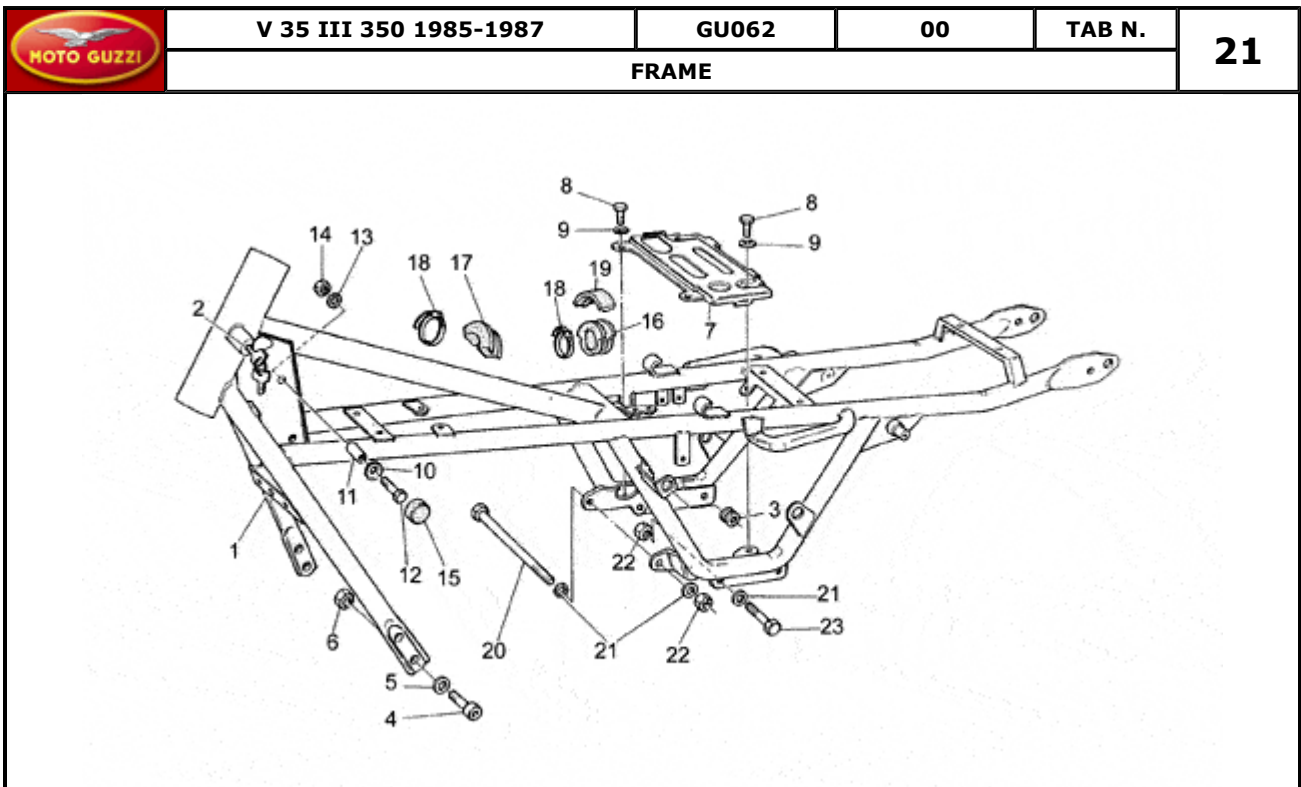

Pos.	Description	Year	I_M_	Country	Version	Code	Q.ty	P.Cod.
1	Frame	-	-	-	-	GU27400135	1	
2	Lock	-	-	-	-	GU19782520	1	
3	Grommet	-	-	-	-	GU91551092	4	
4	Screw 25 mm	-	-	-	-	GU98622525	4	
5	Washer	-	-	-	-	GU95120105	4	
6	Nut	-	-	-	-	GU92602210	4	
7	Plate	-	-	-	-	GU27418210	1	
8	Screw	-	-	-	-	GU98054418	4	
9	Washer	-	-	-	-	GU95004208	4	
10	Disc	-	-	-	-	GU39103500	2	
11	Spacer	-	-	-	-	GU91180716	2	
12	Screw	-	-	-	-	GU98054325	2	
13	Washer 6,15x11x0,8	-	-	-	-	GU95004206	2	
14	Nut M6x1	-	-	-	-	GU92630106	2	
15	Drift	-	-	-	-	GU39103400	2	
16	Rubber spacer	-	-	-	-	GU27109085	2	
17	Drift	-	-	-	-	GU14107100	1	
18	Hose clamp 3,6x20,6	-	-	-	-	GU14609650	3	
19	Rubber spacer	-	-	-	-	GU27108935	2	
20	Pin M10x205	-	-	-	-	GU98110199	1	
21	Washer 10,2x18x2	-	-	-	-	GU95004210	3	
22	Nut	-	-	-	-	GU92602210	2	
23	Screw	-	-	-	-	GU98052555	2