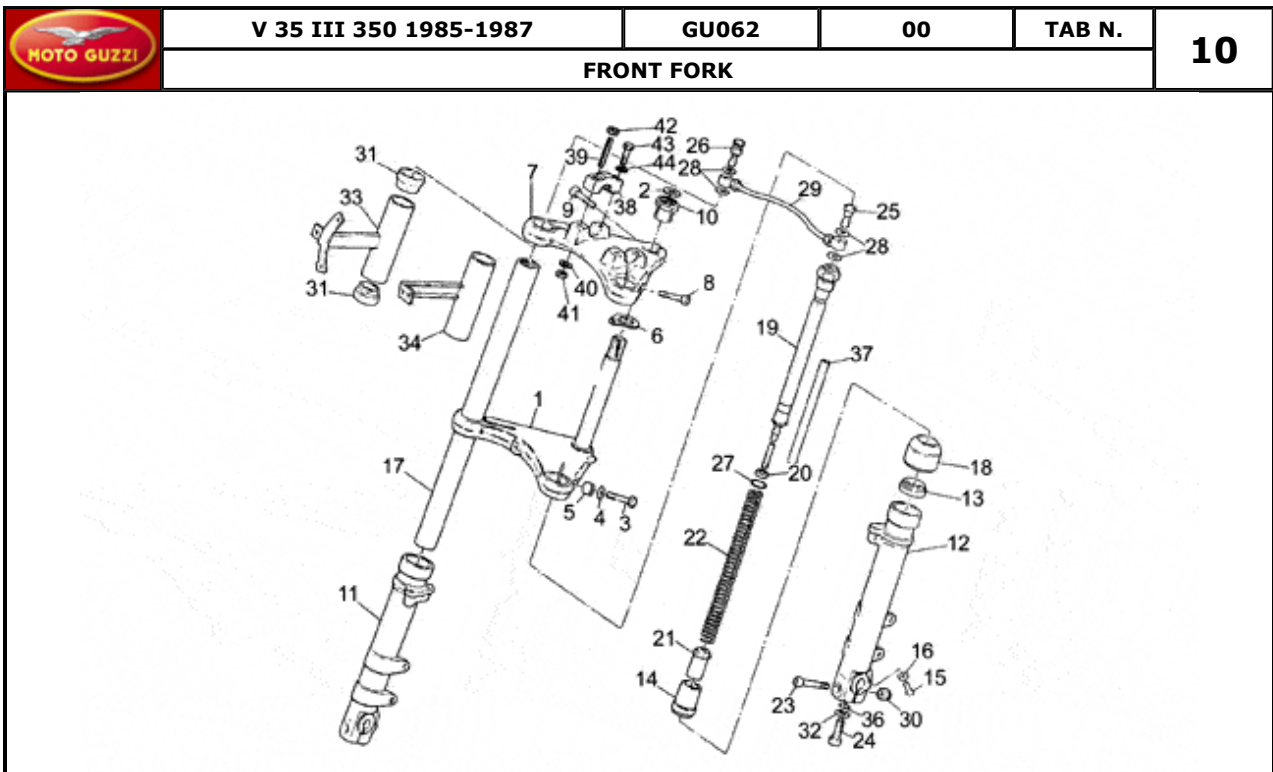

Pos.	Description	Year	I_M	Country	Version	Code	Q.ty	P.Cod.
1	Lower plate	-	-	-	-	GU62494021	1	
2	Plug	-	-	-	-	GU17517700	1	
3	Hex screw M10X55	-	-	-	-	GU98072555	2	
4	Washer	-	-	-	-	GU95007210	2	
5	Spacer	-	-	-	-	GU91181016	2	
6	Washer	-	-	-	-	GU62493200	1	
7	Upper plate	-	-	-	-	GU27493135	1	
8	Screw	-	-	-	-	GU98610540	2	
9	Screw	-	-	-	-	GU98612535	1	
10	Bush	-	-	-	-	GU17516600	1	
11	RH slider	-	-	-	-	GU27522535	1	
12	LH slider	-	-	-	-	GU27522635	1	
13	Oil seal	-	-	-	-	GU90403449	2	
14	Bush	-	-	-	-	GU27527620	2	
15	Screw	-	-	-	-	GU9862232005	2	
16	Washer 6,25x10x1,5	-	-	-	-	GU95100116	4	
17	Boom	-	-	-	-	GU27525420	2	
18	Dust cover	-	-	-	-	GU14524500	2	
19	Shock absorber	-	-	-	-	GU27526420	2	
20	Nut	-	-	-	-	GU92602308	2	
21	End stop	-	-	-	-	GU27527520	2	
22	Spring	-	-	-	-	GU27526620	2	
23	Screw	-	-	-	-	GU98620545	2	
24	Screw 25 mm	-	-	-	-	GU98622525	2	
25	Bored screw	-	-	-	-	GU28556450	1	
26	Air valve	-	-	-	-	GU28556250	1	
27	Gasket ring	-	-	-	-	GU90706266	2	
28	Copper washer	-	-	-	-	GU28556350	4	
29	Front shock absorber tube	-	-	-	-	GU19529660	1	
30	Nut	-	-	-	-	GU92781100	2	
31	Ring	-	-	-	-	GU17492700	4	
32	Flat washer	-	-	-	-	GU27499120	2	
33	RH slider	-	-	-	-	GU27496185	1	
34	LH slider	-	-	-	-	GU27496285	1