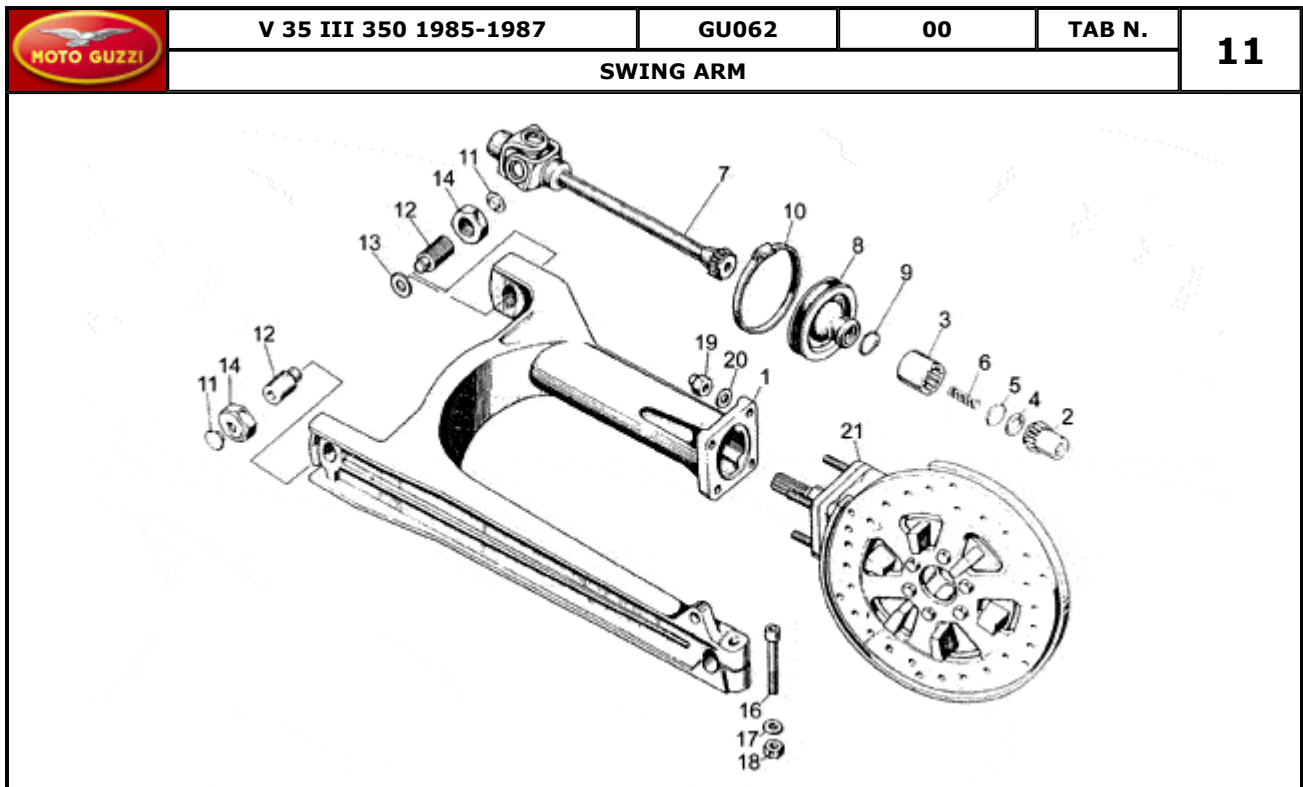

Pos.	Description	Year	I_M_	Country	Version	Code	Q.ty	P.Cod.
1	Swing arm	-	-	-	-	GU19540261	1	
2	Hose	-	-	-	-	GU19327701	1	
3	Hose	-	-	-	-	GU19328801	1	
4	Circlip	-	-	-	-	GU90272023	1	
5	Disc	-	-	-	-	GU19327601	1	
6	Spring	-	-	-	-	GU94321099	1	
7	Coupling	-	-	-	-	GU19328061	1	
8	Protection collar	-	-	-	-	GU19548001	1	
9	Spring	-	-	-	-	GU19548101	1	
10	Clamp	-	-	-	-	GU93305078	1	
11	Plug	-	-	-	-	GU93180105	2	
12	Pin	-	-	-	-	GU19547000	21	
13	Spacer	-	-	-	-	GU35214300	2	
14	Nut	-	-	-	-	GU14547800	1	
16	Screw	-	-	-	-	GU98052550	1	
17	Washer 10,2x18x2	-	-	-	-	GU95004210	1	
18	Nut	-	-	-	-	GU92602210	1	
19	Nut	-	-	-	-	GU92781081	4	
20	Washer 8,4X13X0,8	-	-	-	-	GU14615901	4	
21	Transmission box assy., grey	-	-	-	-	GU20350220	1