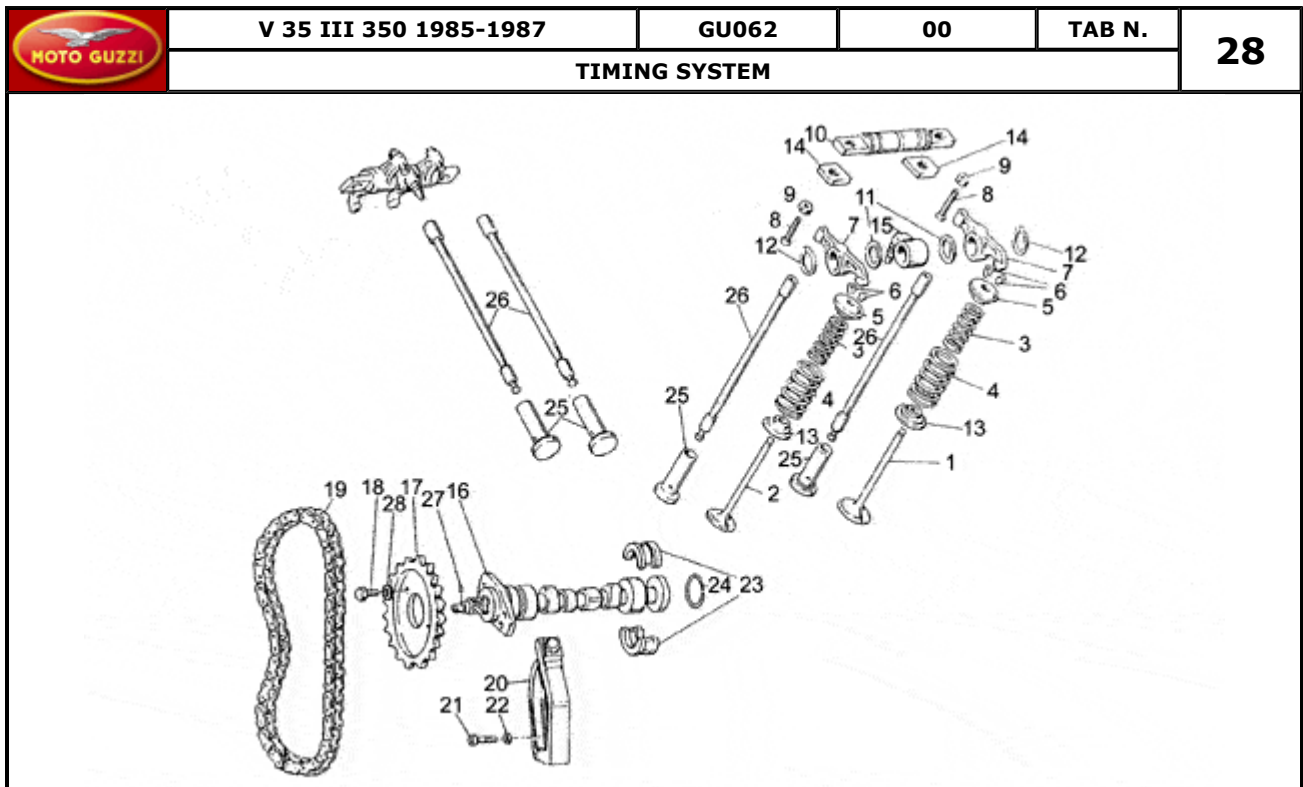

Pos.	Description	Year	I_M_	Country	Version	Code	Q.ty	P.Cod.
1	Intake valve	-	-	-	-	GU19036021	2	
2	Exhaust valve	-	-	-	-	GU23036100	2	
3	Spring	-	-	-	-	GU61037600	4	
4	Spring	-	-	-	-	GU61037500	4	
5	Upper cup	-	-	-	-	GU61038000	4	
6	Half-cone	-	-	-	-	GU61038100	8	
7	Rocker arm assy.	-	-	-	-	GU19030500	4	
8	Screw	-	-	-	-	GU19034000	4	
9	Nut M6x1	-	-	-	-	GU92602406	4	
10	Rocker shaft	-	-	-	-	GU19032000	2	
11	Clearance washer	-	-	-	-	GU19032300	4	
12	Circlip	-	-	-	-	GU90271018	4	
13	Lower cup	-	-	-	-	GU61037000	4	
14	Spacer	-	-	-	-	GU19032980	4	
15	Hose	-	-	-	-	GU19027500	2	
16	Camshaft	-	-	-	M2	GU27053463	1	
	Camshaft	-	-	-	M1	GU19053320	1	
17	Timing system gear	-	-	-	-	GU19054521	1	
18	Bolt	-	-	-	-	GU61054900	2	
19	Camshaft chain	-	-	-	-	GU19058021	1	
20	Chain stretching drive	-	-	-	-	GU19058220	1	
21	Screw	-	-	-	-	GU98822316	1	
22	Washer	-	-	-	-	GU95129115	1	
23	Sector	-	-	-	-	GU19055700	2	
24	Snap ring	-	-	-	-	GU90353029	1	
25	Tappet	-	-	-	-	GU19045861	4	
26	Rocker arm rod	-	-	-	-	GU19045020	4	
27	Roller	-	-	-	-	GU95512035	1	
28	Safety washer	-	-	-	-	GU23217800	2