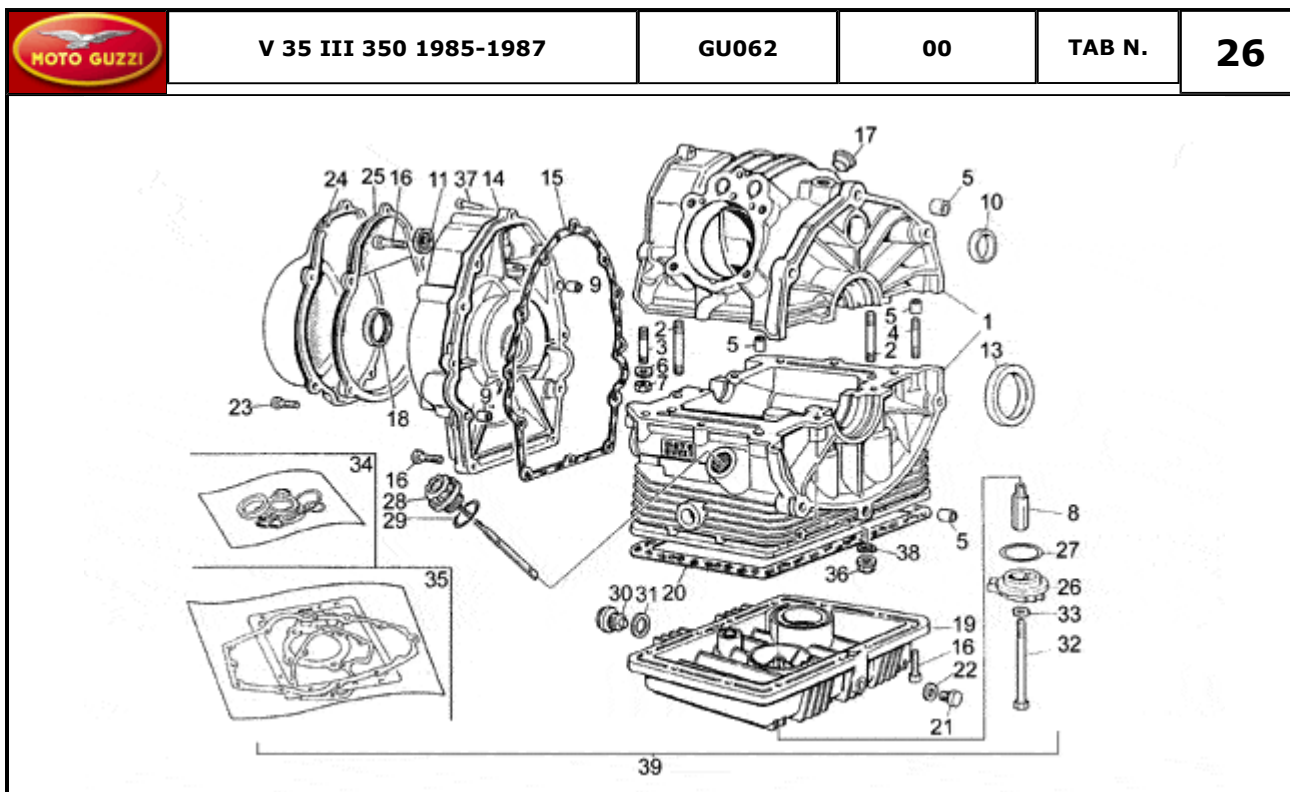

Pos.	Description	Year	I_M_	Country	Version	Code	Q.ty	P.Cod.
1	Crankcase, blank	-	-	-	-	GU19000120	1	
2	Stud bolt	-	-	-	-	GU96451560	4	
3	Stud bolt	-	-	-	-	GU96451430	4	
4	Stud bolt	-	-	-	-	GU96508055	2	
5	Bush	-	-	-	-	GU19015020	4	
6	Spring washer 8x15x0,3	-	-	-	-	GU61270300	6	
7	Nut M8X1,25	-	-	-	-	GU92602208	6	
8	Union	-	-	-	-	GU19003800	1	
9	Bush 6,6x9x13	-	-	-	-	GU19002020	2	
10	Plug	-	-	-	-	GU19016320	1	
11	Gasket ring	-	-	-	-	GU90401530	1	
13	Gasket ring	-	-	-	-	GU90405367	1	
14	Timing system cover, blank	-	-	-	-	GU19001420	1	
15	Gasket	-	-	-	-	GU19001200	1	
16	Hex socket screw M6X25	-	-	-	-	GU98622325	22	
17	Plug	-	-	-	-	GU19017120	1	
18	Gasket ring 28x38x7	-	-	-	-	GU90402840	1	
19	Motor oil cup	-	-	-	-	GU19003502	1	
	Oil sump black	-	-	-	M3	GU27003550	1	
	Engine oil sump, blank	-	-	-	M3	GU27003585	1	
20	Gasket	-	-	-	-	GU19003602	1	
21	Oil unload plug M10X1	-	-	-	-	GU31003766	1	
22	Gasket	-	-	-	-	GU10528900	1	
23	Screw M6X35	-	-	-	-	GU98620335	5	
24	Cover	-	-	-	-	GU27001636	1	
25	Flange	-	-	-	-	GU27001136	1	
26	Cover, blank	-	-	-	-	GU19003400	1	
27	O-ring	-	-	-	-	GU90706444	1	
28	Oil filler plug	-	-	-	-	GU19004920	1	
	Oil load plug	-	-	-	M3	GU27004985	1	
29	Gasket ring	-	-	-	-	GU90706282	1	
30	Oil unload plug	-	-	-	-	GU12003702	1	
31	Gasket 20,1x28x2	-	-	-	-	GU95100709	1