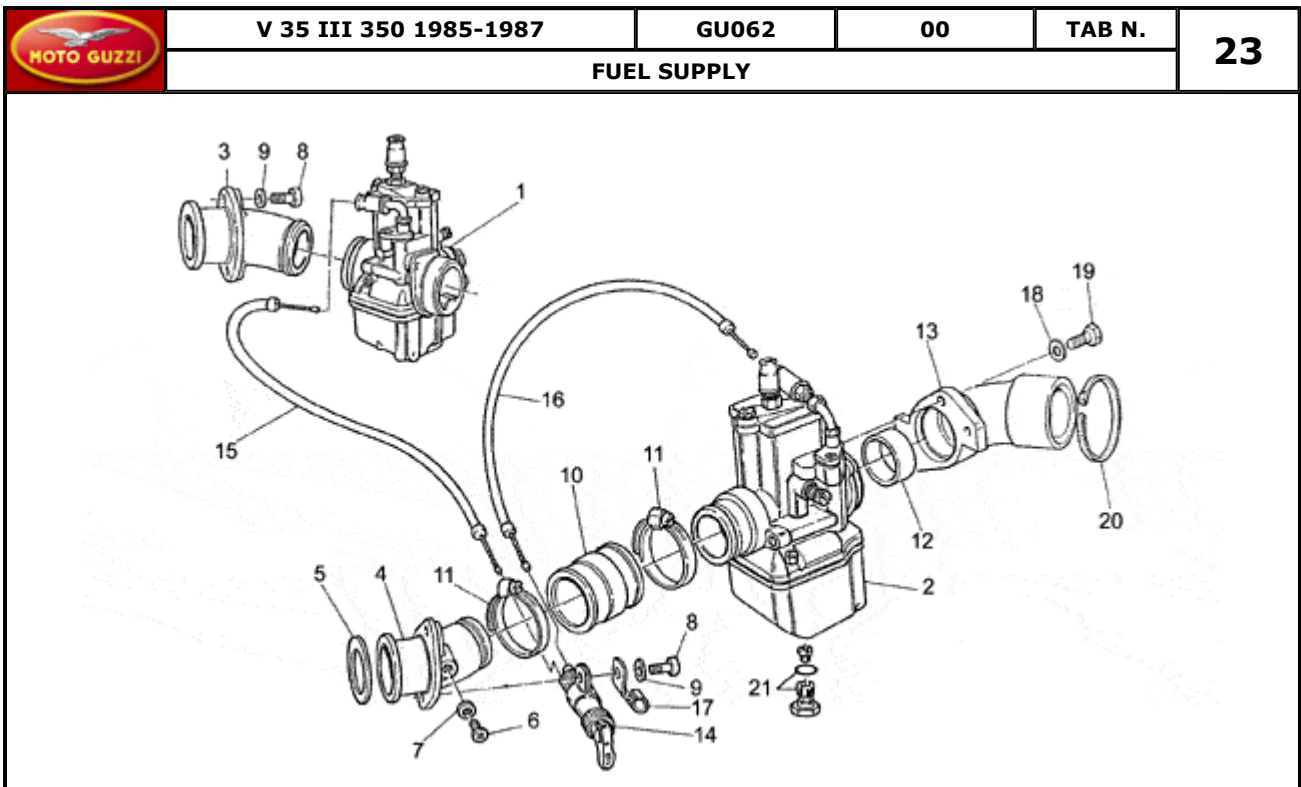

Pos.	Description	Year	I_M_	Country	Version	Code	Q.ty	P.Cod.
1	Carburettor RH	-	-	-	-	GU27112635	1	
2	Carburettor LH	-	-	-	-	GU27112636	1	
3	RH manifold	-	-	-	-	GU19115035	1	
4	LH manifold	-	-	-	-	GU19115036	1	
5	Gasket	-	-	-	-	GU19115520	2	
6	Screw	-	-	-	-	GU98310610	2	
7	Washer 6,25x10x1,5	-	-	-	-	GU95100116	2	
8	Screw	-	-	-	-	GU98822325	4	
9	Special washer	-	-	-	-	GU61013800	4	
10	Hose	-	-	-	-	GU19114320	2	
11	Hose clamp 32X52X8	-	-	-	-	GU93305032	4	
12	Gasket ring	-	-	-	-	GU90706315	2	
13	Manifold	-	-	-	-	GU19114400	2	
14	Starter	-	-	-	-	GU23133100	1	
15	RH choke cable	-	-	-	-	GU19133560	1	
16	LH choke cable	-	-	-	-	GU19134000	1	
17	Hose clamp	-	-	-	-	GU19718000	2	
18	Washer	-	-	-	-	GU95004205	4	
19	Screw	-	-	-	-	GU98054214	4	
20	Hose clamp 3,6x20,6	-	-	-	-	GU14609650	2	
21	Float chamber fix.plug	-	-	-	-	GU27933720	2