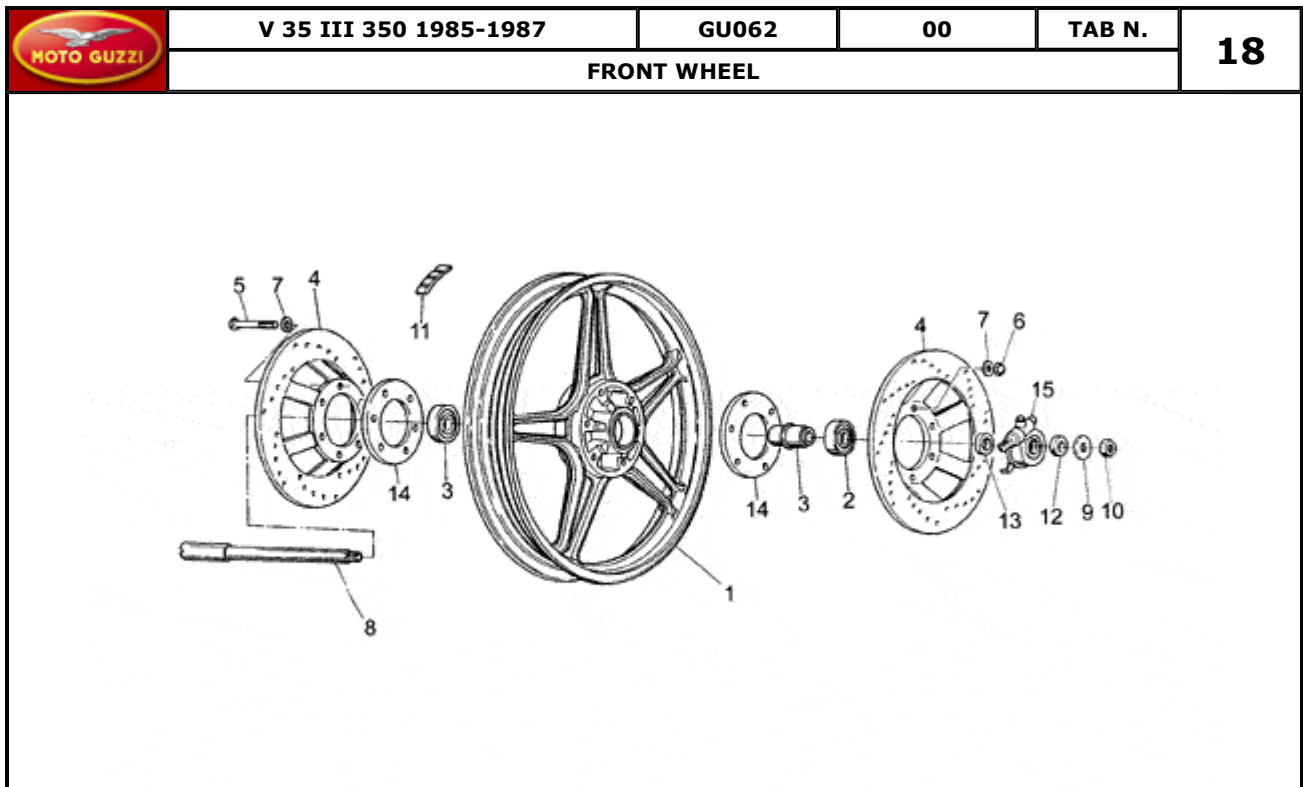

Pos.	Description	Year	I_M_	Country	Version	Code	Q.ty	P.Cod.
1	Front wheel, white	-	-	-	-	GU27610337	1	
	Front wheel, lt.grey	-	-	-	-	GU66610320	1	
	Front wheel, dk.grey	-	-	-	-	GU27610336	1	
2	Bearing	-	-	-	-	GU92204217	2	
3	Spacer	-	-	-	-	GU19615335	1	
4	Brake disc	-	-	-	-	GU31613380	2	
5	Screw	-	-	-	-	GU98052480	6	
6	Cap nut	-	-	-	-	GU92730082	6	
7	Washer	-	-	-	-	GU95000208	12	
8	Front wheel spindle	-	-	-	-	GU62614120	1	
9	Washer 17X27X2	-	-	-	-	GU95004217	1	
10	Nut M16X1,5	-	-	-	-	GU92602516	1	
11	Counterweight	-	-	-	-	GU14616150	2	
12	Spacer	-	-	-	-	GU62616320	1	
13	Spacer	-	-	-	-	GU91181803	1	
14	Flange	-	-	-	-	GU27616335	2	
15	Odometer gear 20/11	-	-	-	-	GU66762520	1