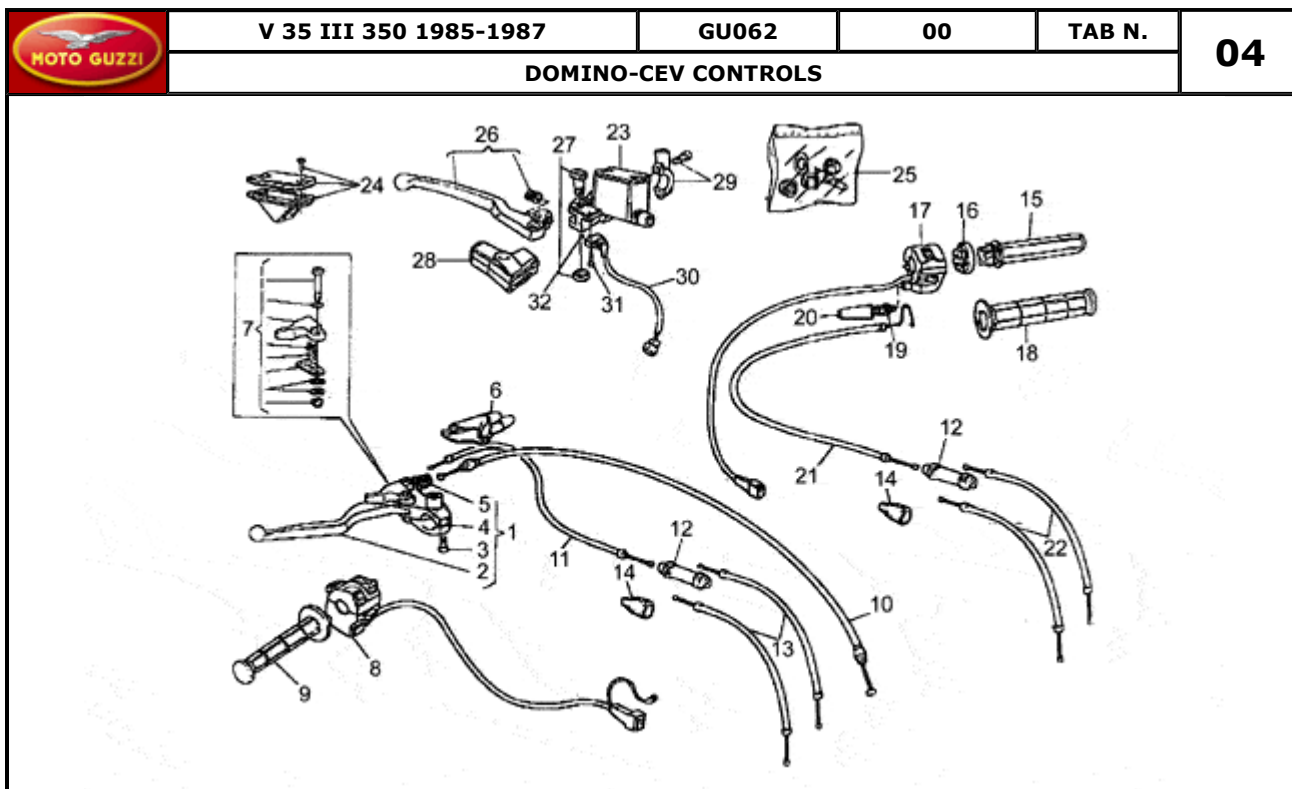

Pos.	Description	Year	I_M	Country	Version	Code	Q.ty	P.Cod.
1	Clutch control lever	-	-	-	-	GU27605510	1	
2	Clutch lever	-	-	-	-	GU27605715	1	
3	Screw	-	-	-	-	GU27601215	2	
4	U-bolt	-	-	-	-	GU27601015	1	
5	Register	-	-	-	-	GU27602515	1	
6	Protection	-	-	-	-	GU27663815	1	
7	Starter lever	-	-	-	-	GU27659415	1	
8	LH lights selector	-	-	-	-	GU27738015	1	
9	LH hand grip	-	-	-	-	GU27603015	1	
10	Clutch cable	-	-	-	-	GU27093036	1	
11	Choke cable	-	-	-	-	GU27132815	1	
12	Splitter	-	-	-	-	GU39607900	2	
13	Choke cable	-	-	-	-	GU27133536	2	
14	Cap	-	-	-	-	GU12717600	2	
15	Mobile body	-	-	-	-	GU27603815	1	
16	Steering block	-	-	-	-	GU27604415	1	
17	Throttle	-	-	-	-	GU27738815	1	
18	RH hand grip	-	-	-	-	GU27603515	1	
19	Adjuster screw	-	-	-	-	GU27603715	1	
20	Cap	-	-	-	-	GU27117615	1	
21	Gas lever transmission	-	-	-	-	GU27117536	1	
22	Throttle cable	-	-	-	-	GU23117730	2	
23	Brake m.cyl., w/ reservoir	-	-	-	-	GU27660215	1	
24	Pump cover	-	-	-	-	GU27661115	1	
25	Brake mast.cyl rev. kit	-	-	-	-	GU27659315	1	
26	Brake lever	-	-	-	-	GU27605615	1	
27	Pin	-	-	-	-	GU27604815	1	
28	Cap	-	-	-	-	GU27663875	1	
29	Bracket	-	-	-	-	GU27664075	1	
30	Brake light switch	-	-	-	-	GU27749815	1	
31	Self-tap screw	-	-	-	-	GU99210213	2	
32	Ball	-	-	-	-	GU92295708	1