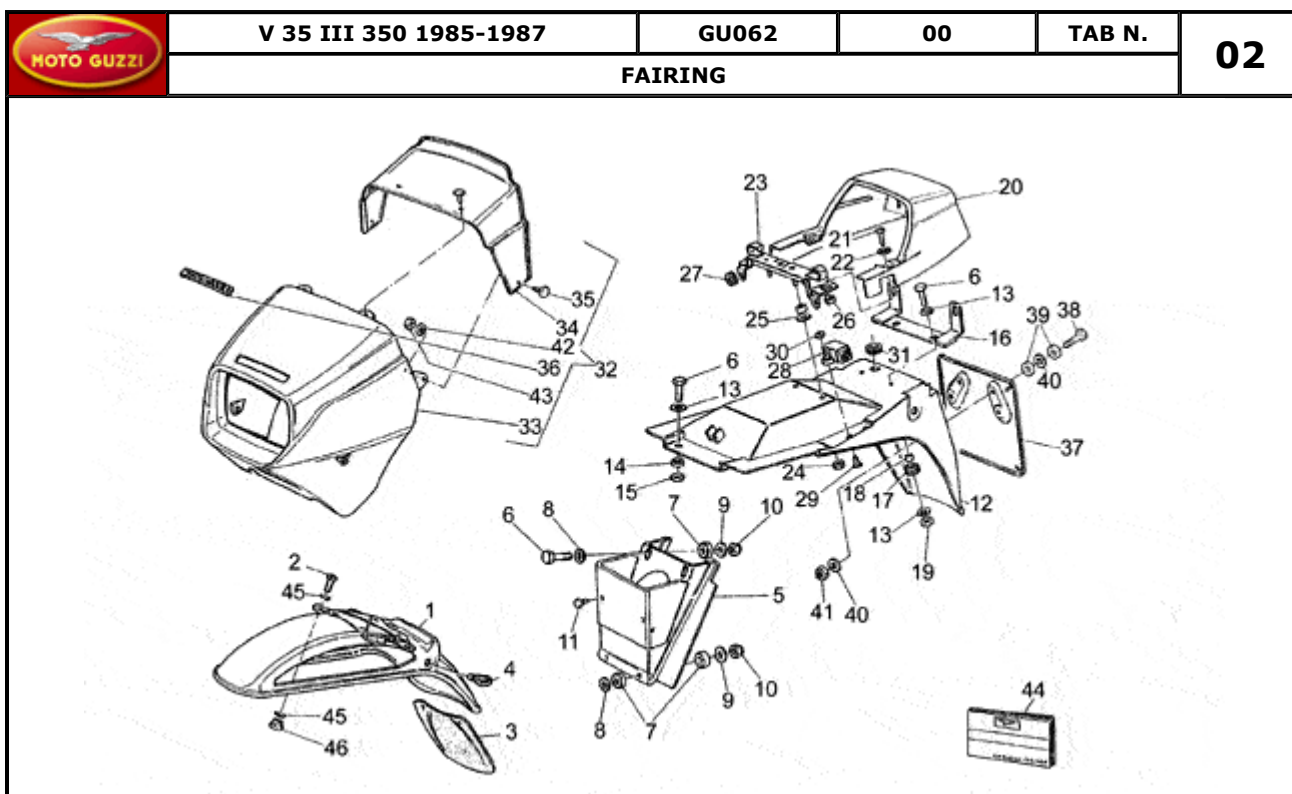

Pos.	Description	Year	I_M	Country	Version	Code	Q.ty	P.Cod.
1	Front mudguard	-	-	-	-	gy	GU27434336	1
	Front mudguard	-	-	-	-	b	GU27434337	1
	Front mudguard	-	-	-	-	gr	GU27434420	1
	Front mudguard	-	-	-	-	r	GU27434321	1
2	Screw	-	-	-	-	-	GU98230816	4
3	Splash guard	-	-	-	-	-	GU27436920	1
4	Eyelet	-	-	-	-	-	GU28659740	2
5	Splash guard	-	-	-	-	-	GU27438635	1
6	Hex screw M6X20	-	-	-	-	-	GU98054320	6
7	Rubber spacer	-	-	-	-	-	GU93110060	8
8	Washer	-	-	-	-	-	GU95000206	4
9	Washer 6,4x12x1,2	-	-	-	-	-	GU95100141	4
10	Nut M6x1	-	-	-	-	-	GU92630106	4
11	Drift	-	-	-	-	-	GU19705900	2
12	Rear mudguard	-	-	-	-	-	GU27437085	1
13	Washer 6,15x11x0,8	-	-	-	-	-	GU95004206	1
14	Rubber spacer	-	-	-	-	-	GU93110082	2
15	Nut M6x1	-	-	-	-	-	GU92630106	2
16	Rear headlight supp.	-	-	-	-	-	GU27474385	1
17	Rubber spacer	-	-	-	-	-	GU91551085	2
18	Spacer	-	-	-	-	-	GU91180607	2
19	Nut M6x1	-	-	-	-	-	GU92630106	2
20	Rear fairing	-	-	-	-	gy	GU27472635	1
	Rear fairing	-	-	-	-	b-r	GU27472688	1
	Rear fairing	-	-	-	-	gy-r	GU27472687	1
	Rear fairing	-	-	-	-	gy-r	GU27472686	1
	Rear fairing	-	-	-	-	r	GU27472636	1
	Rear fairing	-	-	-	-	gr	GU27472685	1
21	Screw	-	-	-	-	-	GU98290516	2
22	Washer 6,15x11x0,8	-	-	-	-	-	GU95004206	1
23	Covers assy	-	-	-	-	-	GU27462085	1
24	Nut	-	-	-	-	-	GU92602205	2
25	Washer	-	-	-	-	-	GU95000205	2