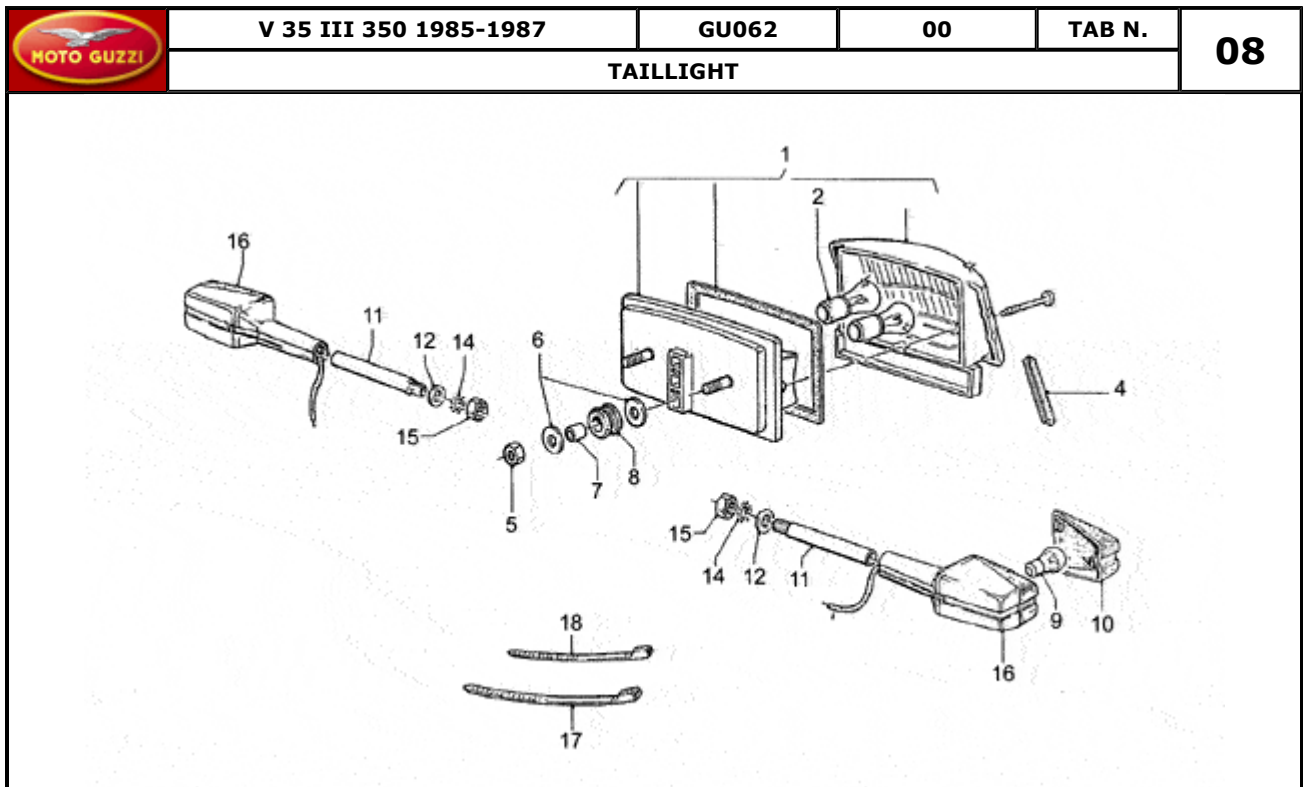

Pos.	Description	Year	I_M_	Country	Version	Code	Q.ty	P.Cod.
1	Taillight	-	-	-	-	GU27740985	1	
2	Lamp 12V/5-21W	-	-	-	-	GU93450224	2	
4	Gasket	-	-	-	-	GU28439800	2	
5	Nut M6x1	-	-	-	-	GU92630206	2	
6	Washer 6,2X18X1	-	-	-	-	GU95100118	4	
7	Spacer	-	-	-	-	GU91180607	2	
8	Rubber spacer	-	-	-	-	GU91551085	2	
9	Lamp 12V-10W	-	-	-	-	GU93450129	2	
10	Turn indicator lens	-	-	-	-	GU28733750	2	
11	Rear turn indicator supp.	-	-	-	-	GU28751750	2	
12	Washer	-	-	-	-	GU95007210	2	
14	Notched washer	-	-	-	-	GU95021110	2	
15	Nut	-	-	-	-	GU92602410	2	
16	Rear turn indicator	-	-	-	-	GU28751650	2	
17	Hose clamp 3,6x20,6	-	-	-	-	GU14609650	10	
18	Hose clamp 2,4x92	-	-	-	-	GU49609601	4