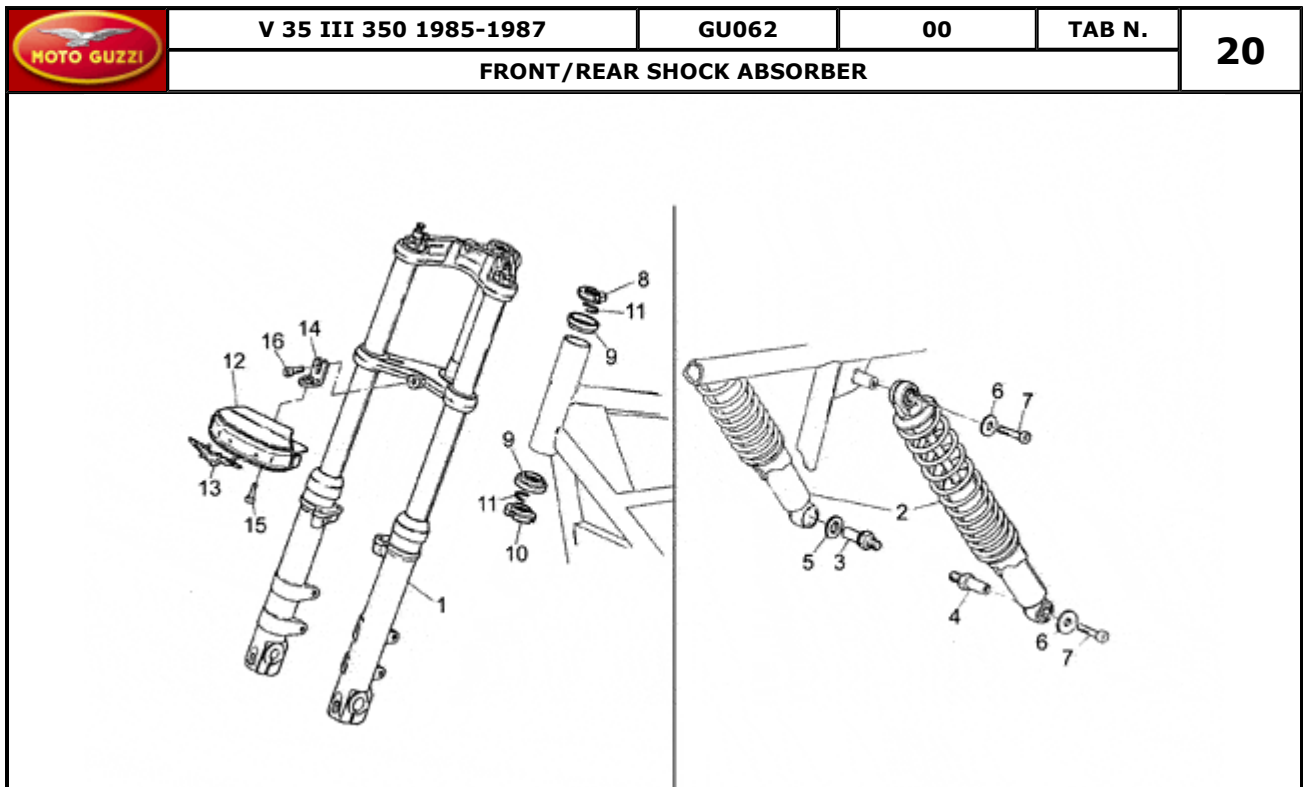

Pos.	Description	Year	I_M_	Country	Version	Code	Q.ty	P.Cod.
1	Front fork assy	-	-	-	-	GU27490335	1	
2	Rear shock absorber	-	-	-	-	GU31999240	2	
3	Pin	-	-	-	-	GU19555200	1	
4	Pin	-	-	-	-	GU19555260	1	
5	Spacer	-	-	-	-	GU91181407	3	
6	Spacer	-	-	-	-	GU95100235	4	
7	Screw	-	-	-	-	GU98822416	4	
8	Plug	-	-	-	-	GU61514940	1	
9	Plug	-	-	-	-	GU39515000	2	
10	Steering race	-	-	-	00201N	GU61515240	1	
11	Ball	-	-	-	-	GU92295704	44	
12	Guard	-	-	-	-	GU62497820	1	
13	Decal "Aquila"	-	-	-	-	GU29482000	1	
14	Clamp	-	-	-	-	GU28578810	1	
15	Screw	-	-	-	-	GU98326016	1	
16	Hex screw M6X20	-	-	-	-	GU98054320	1