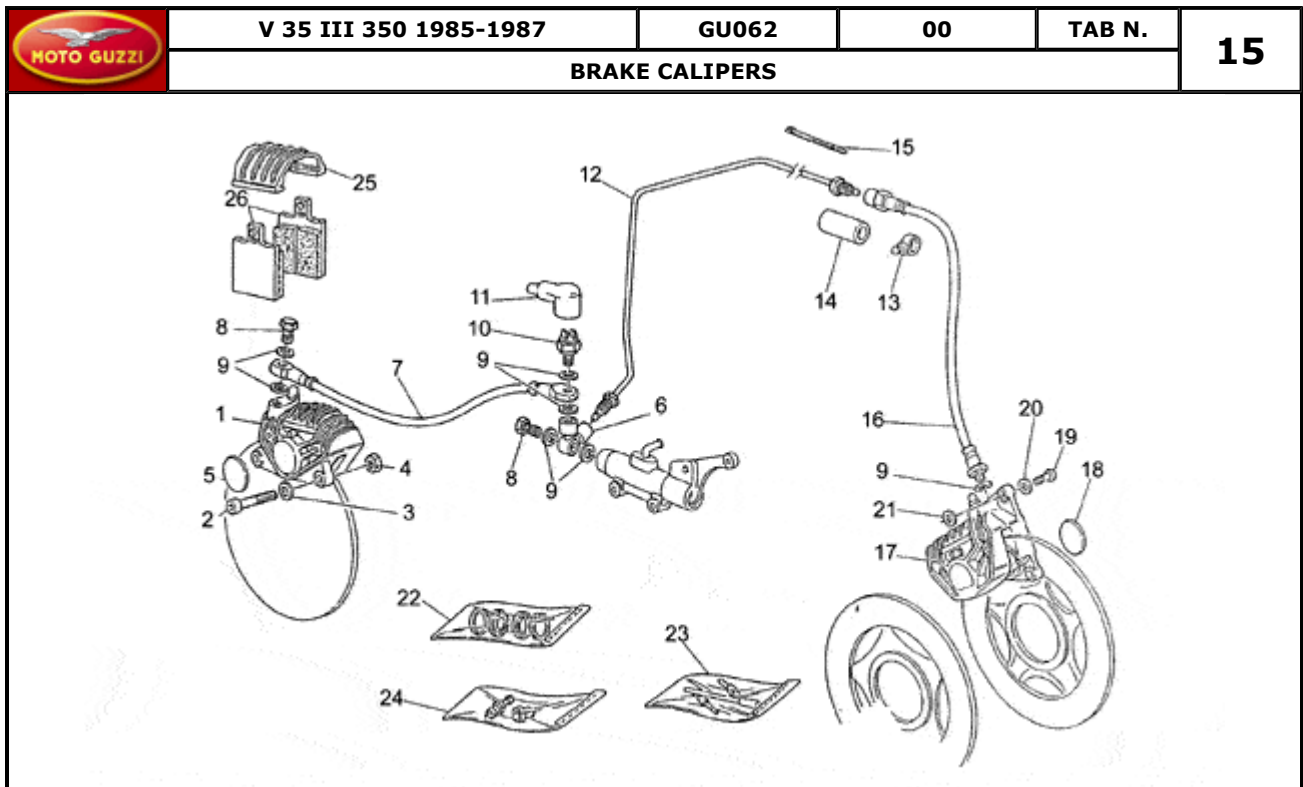

Pos.	Description	Year	I_M	Country	Version	Code	Q.ty	P.Cod.
1	Rear brake caliper	-	-	-	-	GU23653011	1	
2	Screw	-	-	-	-	GU98622422	2	
3	Spring washer 8x15x0,3	-	-	-	-	GU61270300	2	
4	Nut M8X1,25	-	-	-	-	GU92602208	2	
5	Rear brake cal. decal	-	-	-	-	GU19654900	1	
6	Connection	-	-	-	-	GU19668000	1	
7	Brake hose	-	-	-	-	GU19658660	1	
8	Oil pipe screw *	-	-	-	-	GU95990028	2	
9	Gasket	-	-	-	-	GU25656100	7	
10	Brake light switch	-	-	-	-	GU14657050	1	
11	Cap	-	-	-	-	GU12735100	1	
12	Pipe	-	-	-	-	GU27658720	1	
13	Eyelet	-	-	-	-	GU19436500	1	
14	Protection	-	-	-	-	GU17573860	1	
15	Hose clamp 3,6x20,6	-	-	-	-	GU14609650	3	
16	Brake hose	-	-	-	-	GU17658860	1	
17	LH front brake caliper Grimeca	-	-	-	29895C	GU31652265	1	
18	Brake caliper decal	-	-	-	-	GU19652700	1	
19	Screw	-	-	-	-	GU98622422	2	
20	Spring washer 8x15x0,3	-	-	-	-	GU61270300	2	
21	Washer 8,5X18X0,5	-	-	-	-	GU95100250	1	
	Washer 8,5X18X0,8	-	-	-	-	GU95100251	1	
22	Brake caliper rev. kit GRIMECA	-	-	-	29895C	GU66659031	1	
	Brake caliper rev. kit BREMBO	-	-	-	-	GU39659000	2	
23	Pins+spring BREMBO	-	-	-	-	GU39659100	2	
	Pins+spring GRIMECA	-	-	-	29895C	GU31659165	2	
24	Bleeder+cap BREMBO D.6	-	-	-	-	GU65659200	2	
	Bleeder+cap GRIMECA	-	-	-	29895C	GU31659265	1	
25	Brake caliper cover BREMBO	-	-	-	-	GU39654700	2	
	Brake caliper cover GRIMECA	-	-	-	29895C	GU31654765	1	
26	Pads pair GRIMECA	-	-	-	29895C	GU31654665	2	
	Pads pair BREMBO	-	-	-	-	GU27654610	2