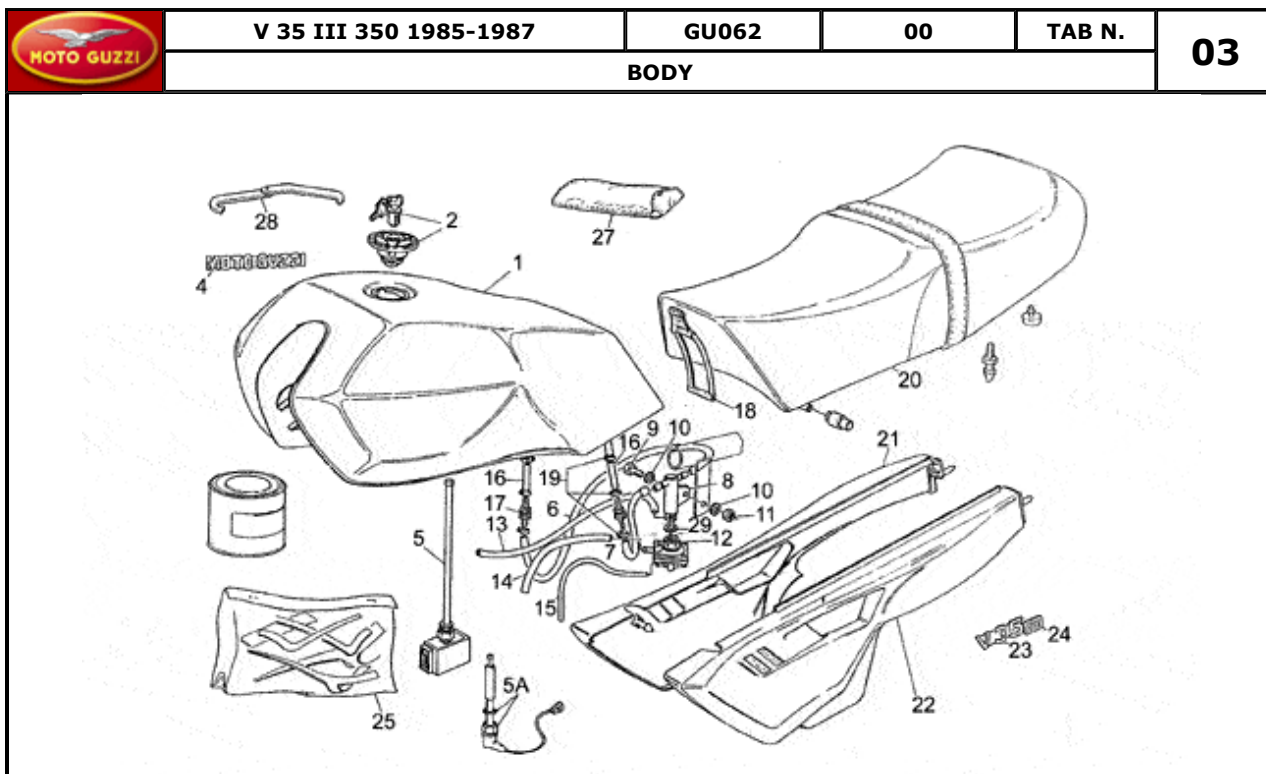

Pos.	Description	Year	I_M	Country	Version	Code	Q.ty	P.Cod.
1	Fuel tank	-	-	-	DO gy	GU27100235	1	
	Fuel tank	-	-	-	DB r	GU27100236	1	
	Fuel tank	-	-	-	DR gy	GU27100286	1	
	Fuel tank	-	-	-	DA r	GU27100287	1	
	Fuel tank	-	-	-	- b	GU27100288	1	
	Fuel tank	-	-	-	- gr	GU231002301	1	
2	Tank cap	-	-	-	-	GU62103920	1	
4	"Moto Guzzi" dataplate	-	-	-	-	GU28917300	2	
5	Indicator fuel level	-	-	-	-	GU27103085	1	
	Plug	-	-	-	T1	GU28105280	1	
	Fuel level sensor	-	-	-	-	GU29103050	1	
6	Rubber pipe 12,5X7,8 5/16"	-	-	-	-	GU00823956080	1	
7	Rubber pipe 12,5X7,8 5/16"	-	-	-	-	GU00823956080	1	
8	Connecting	-	-	-	-	GU27106385	1	
9	Screw	-	-	-	-	GU98622312	1	
10	Washer 6,2X18X1	-	-	-	-	GU95100118	2	
11	Nut	-	-	-	-	GU92602206	1	
12	RH fuel cock	-	-	-	T1	GU23105140	1	
	LH fuel cock	-	-	-	T1	GU23105370	1	
	Vacuum fuel tap	-	-	-	-	GU27105385	1	
13	Rubber pipe 12,5X7,8 5/16"	-	-	-	-	GU00823956080	1	
14	Rubber pipe 12,5X7,8 5/16"	-	-	-	-	GU00823956080	1	
15	Breather pipe	-	-	-	-	GU00823946060	1	
16	Rubber pipe 12,5X7,8 5/16"	-	-	-	-	GU00823956080	2	
17	Cock	-	-	-	-	GU27105485	2	
18	Tie rod	-	-	-	-	GU19102750	1	
19	Hose clamp	-	-	-	-	GU28108410	12	
20	Saddle	-	-	-	-	GU27460586	1	
21	RH body panel blank	-	-	-	- gr	GU194762501	1	
	RH side panel	-	-	-	DA r	GU21570337	1	
	RH side panel	-	-	-	DO gy	GU27570333	1	
	RH side panel	-	-	-	DB r	GU27570334	1	
	RH side panel	-	-	-	DR gy	GU27570336	1	
	RH side panel	-	-	-	- b	GU27570338	1