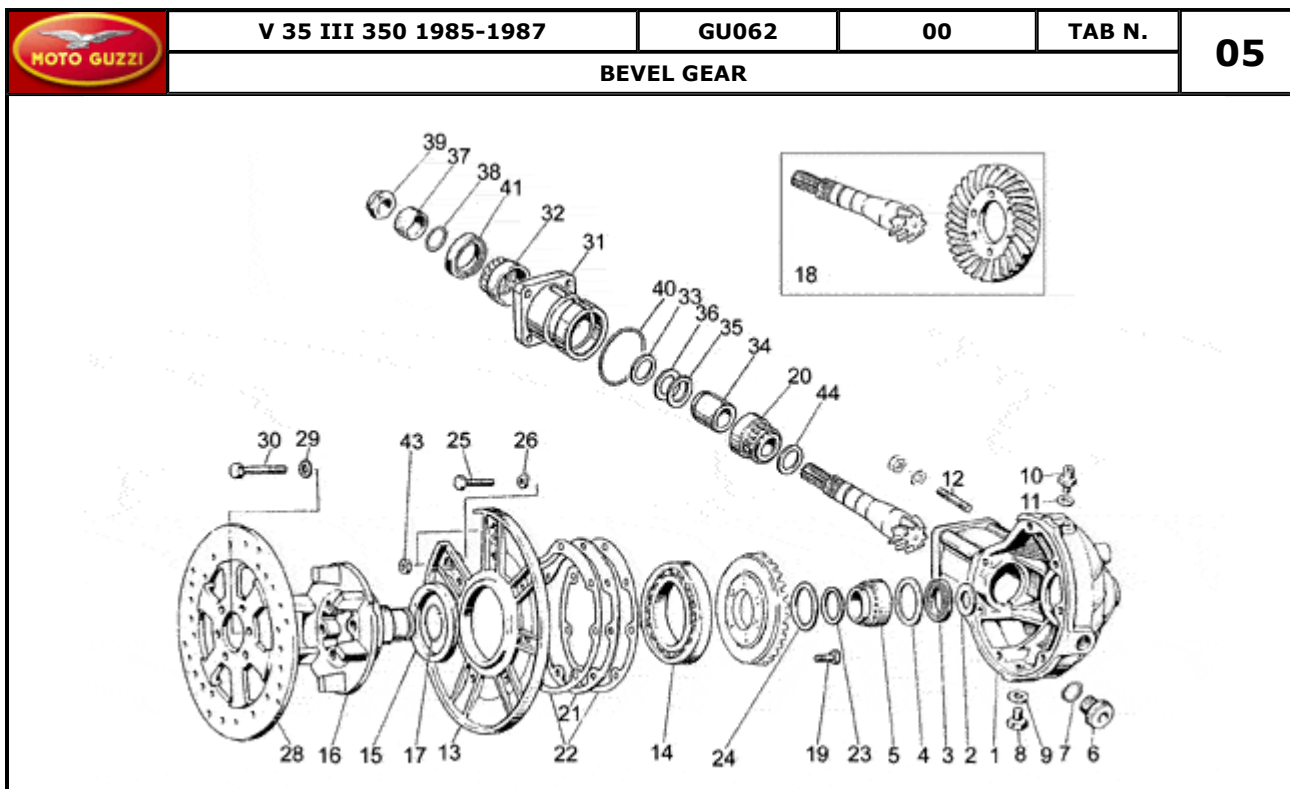

Pos.	Description	Year	I_M	Country	Version	Code	Q.ty	P.Cod.
1	Transmission housinggrey	-	-	-	-	GU31350380	1	
2	Clearance washer	-	-	-	-	GU19351900	1	
3	Gasket ring	-	-	-	-	GU70403547	11	
4	Clearance washer	-	-	-	-	GU19351100	1	
5	Roller bearing 35x50x17	-	-	-	-	GU92252235	1	
6	Oil plug	-	-	-	-	GU12022600	1	
7	O-ring 20,24X2,62	-	-	-	-	GU90706203	1	
8	Oil unload plug M10X1	-	-	-	-	GU31003766	1	
9	Gasket	-	-	-	-	GU10528900	1	
10	Breather plug	-	-	-	-	GU19206501	1	
11	Gasket	-	-	-	-	GU10528900	1	
12	Stud bolt	-	-	-	-	GU96508055	1	
13	Cover	-	-	-	-	GU19350421	1	
14	Ball bearing 70x110x13	-	-	-	-	GU92201070	1	
15	Gasket ring 75x90x8	-	-	-	-	GU90407590	1	
16	Pin	-	-	-	-	GU19351402	1	
17	Stop ring	-	-	-	-	GU90353030	1	
18	Bevel gear Z=8/31	-	-	-	-	GU19354621	1	
19	Screw	-	-	-	-	GU19356320	6	
20	Tap.roller bearing	-	-	-	-	GU92249223	1	
21	Spacer 1,2 mm	-	-	-	-	GU19355408	1	
	Spacer 1,6 mm	-	-	-	-	GU19355413	1	
	Spacer 1,5 mm	-	-	-	-	GU19355412	1	
	Spacer 1,3 mm	-	-	-	-	GU19355410	1	
	Spacer 1,1 mm	-	-	-	-	GU19355406	1	
	Spacer 1 mm	-	-	-	-	GU19355404	1	
	Spacer 0,9 mm	-	-	-	-	GU19355402	1	
	Spacer 0,8 mm	-	-	-	-	GU19355400	1	
	Spacer 1,4 mm	-	-	-	-	GU19355411	1	
22	Gasket	-	-	-	-	GU19350700	2	
23	Thrust washer	-	-	-	-	GU19352300	1	
24	Thrust washer	-	-	-	-	GU19353500	1	
25	Screw M8X25	-	-	-	-	GU19357660	7