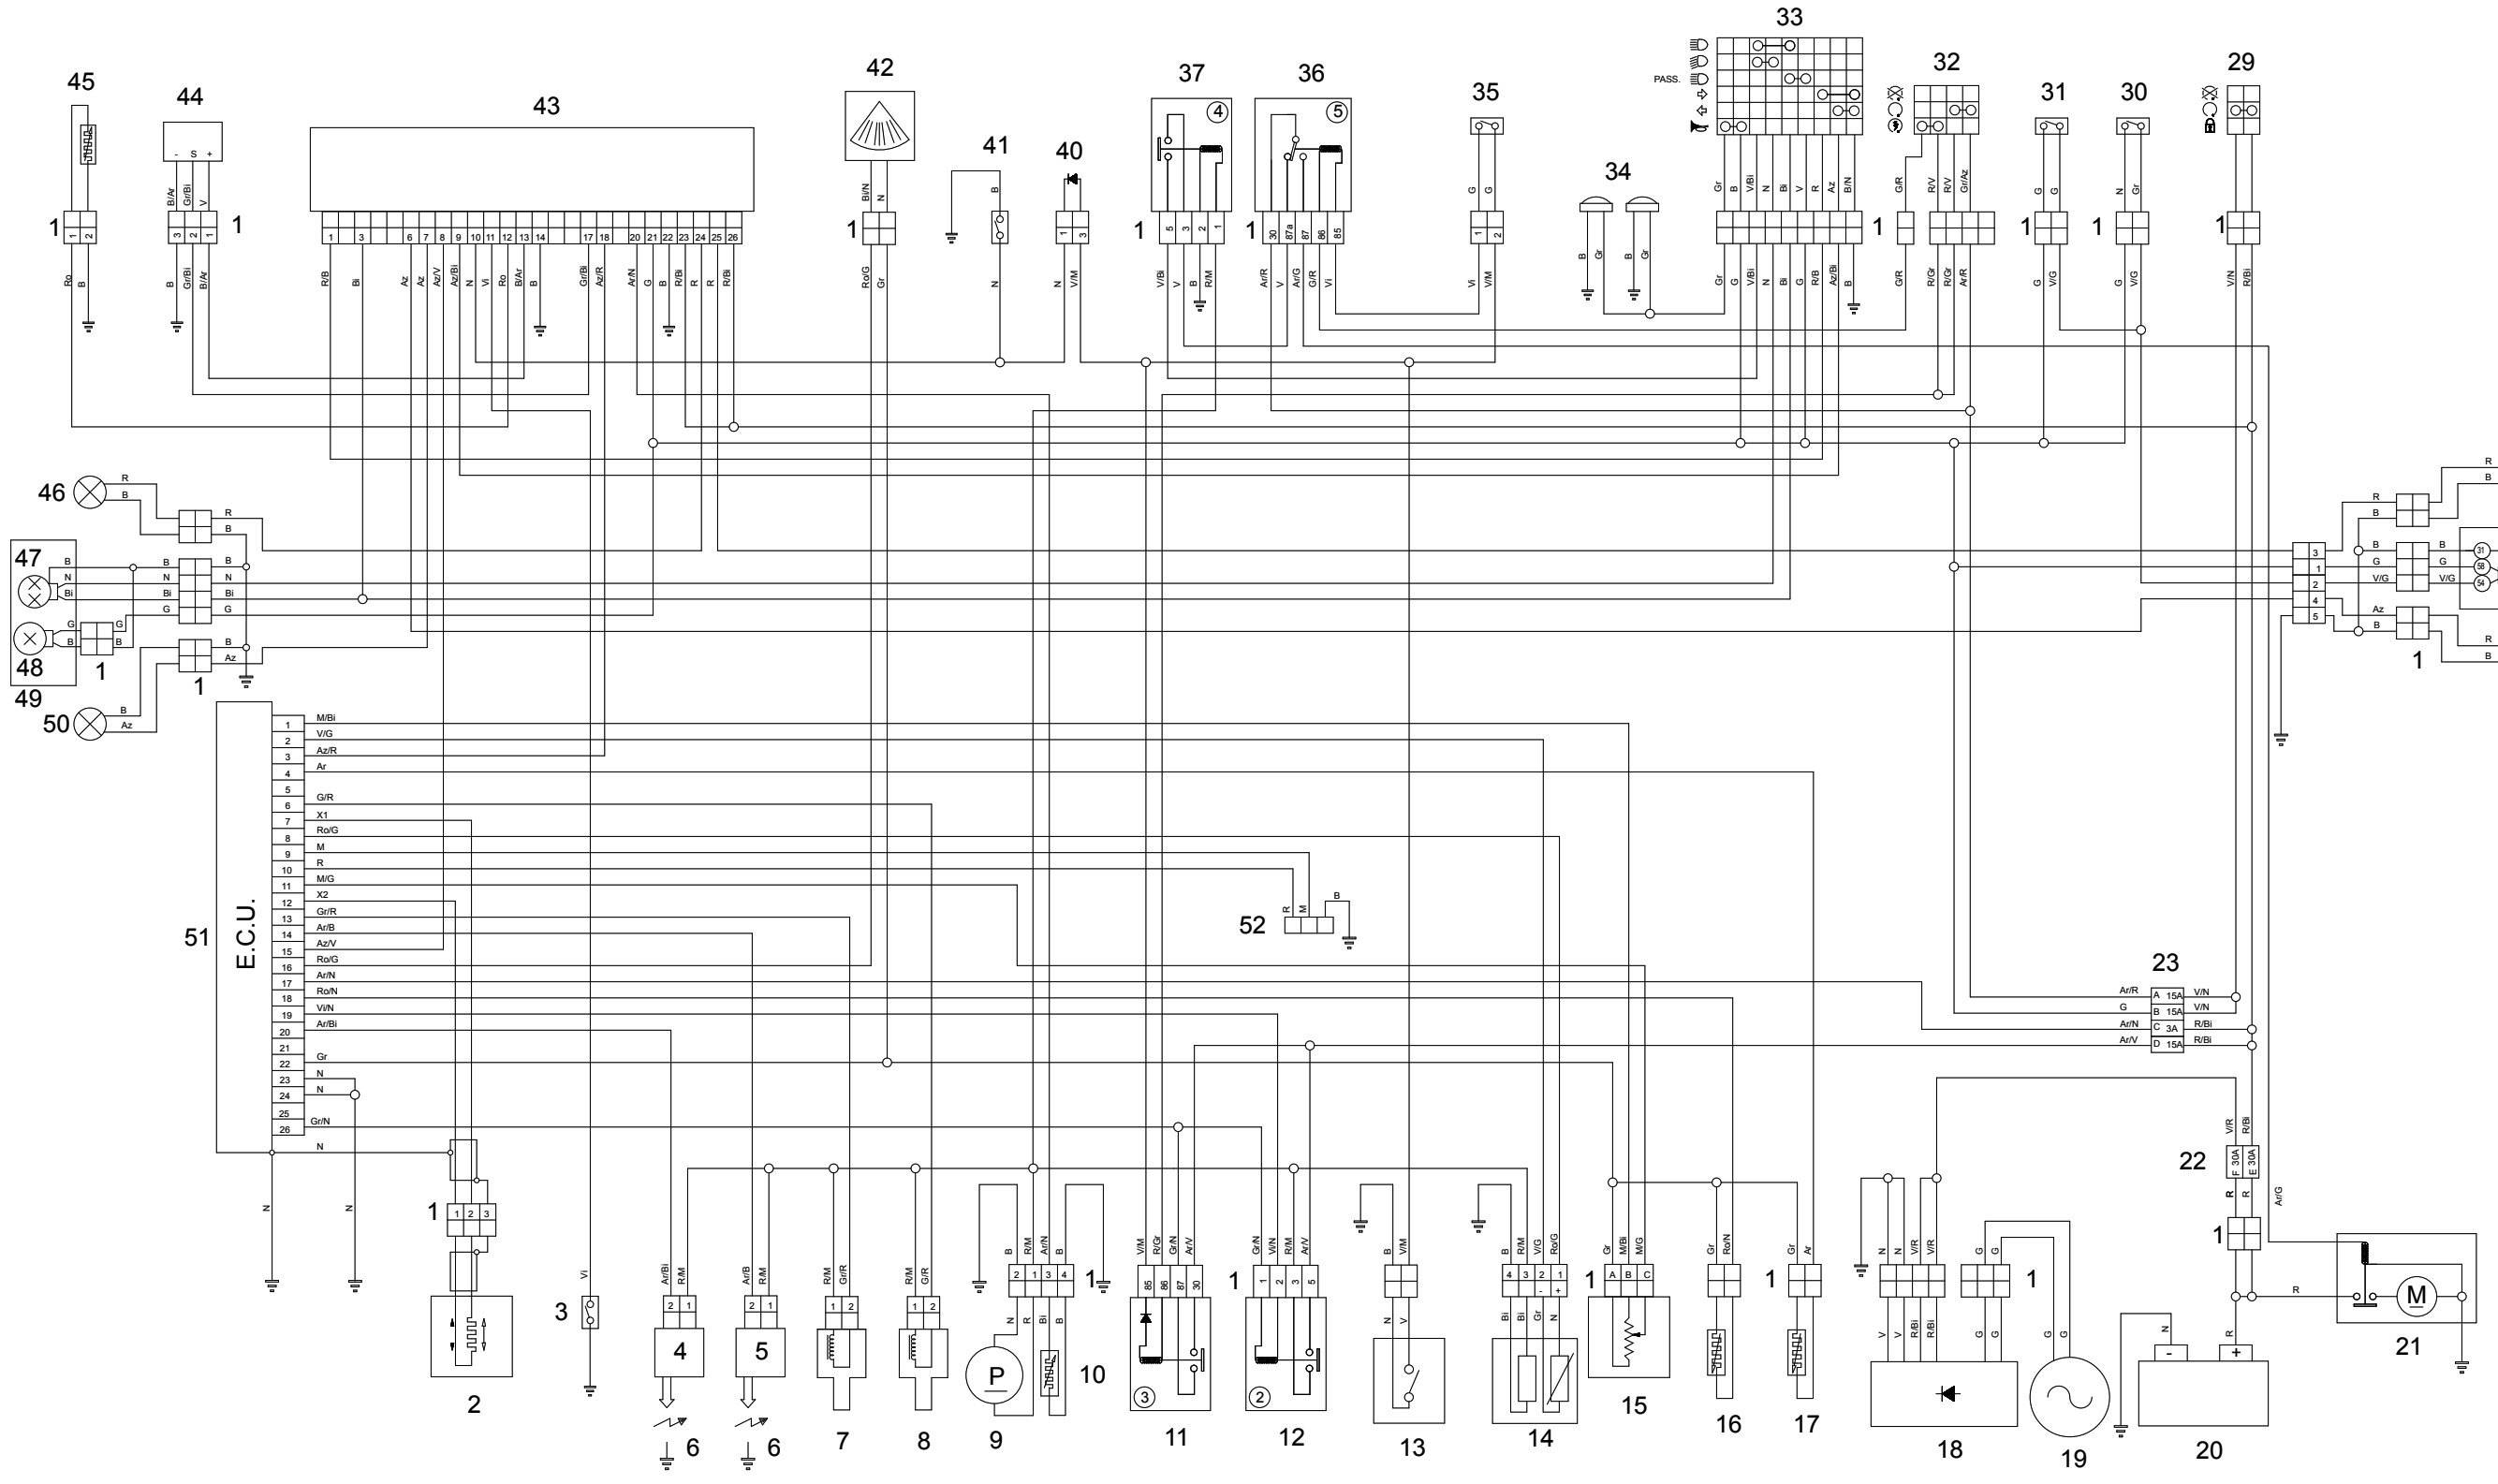

**ΥΠΟΜΝΗΜΑ**

- 1 ΠΟΛΛΑΠΛΑ ΚΛΕΜΕΝΣ
- 2 ΔΙΣΘΗΤΡΑΣ ΣΤΡΟΦΩΝ
- 3 ΔΙΣΘΗΤΡΑΣ ΠΙΕΣΗΣ ΛΑΔΙΟΥ
- 4 ΠΗΝΙΟ ΑΡΙΣΤΕΡΟΥ ΚΥΛΙΝΔΡΟΥ
- 5 ΠΗΝΙΟ ΔΕΞΙΟΥ ΚΥΛΙΝΔΡΟΥ
- 6 ΜΠΟΥΖΙ
- 7 ΜΠΕΚ ΑΡΙΣΤΕΡΟΥ ΚΥΛΙΝΔΡΟΥ
- 8 ΜΠΕΚ ΔΕΞΙΟΥ ΚΥΛΙΝΔΡΟΥ
- 9 ΑΝΤΛΙΑ ΒΕΝΖΙΝΗΣ
- 10 ΔΙΣΘΗΤΡΑΣ ΡΕΞΕΡΒΑΣ ΒΕΝΖΙΝΗΣ
- 11 ΚΥΡΙΟ ΡΕΛΕ ΨΕΚΑΣΜΟΥ (ΠΟΛΩΜΕΝΟ)
- 12 ΔΕΥΤΕΡΕΥΟΝ ΡΕΛΕ ΨΕΚΑΣΜΟΥ
- 13 ΗΛΕΚΤΡΙΚΟΣ ΔΙΑΚΟΠΤΗΣ ΠΛΑΙΝΟΥ ΣΤΑΝΤ
- 14 ΔΙΣΘΗΤΡΑΣ ΛΑΜΠΑ
- 15 ΔΙΣΘΗΤΡΑΣ ΘΕΣΗΣ ΠΕΤΑΛΟΥΔΑΣ
- 16 ΔΙΣΘΗΤΡΑΣ ΘΕΡΜΟΚΡΑΣΙΑΣ ΑΕΡΑ ΕΙΣΑΓΩΓΗΣ
- 17 ΔΙΣΘΗΤΡΑΣ ΘΕΡΜΟΚΡΑΣΙΑΣ ΚΙΝΗΤΗΡΑ
- 18 ΡΥΘΜΙΣΤΗΣ ΤΑΣΗΣ
- 19 PICK UP
- 20 ΜΠΑΤΑΡΙΑ
- 21 ΜΙΖΑ
- 22 ΚΥΡΙΟΣ ΑΣΦΑΛΕΙΣ
- 23 ΔΕΥΤΕΡΕΥΟΥΣΑΣ ΑΣΦΑΛΕΙΣ
- 24 -
- 25 ΠΙΣΩ ΑΡΙΣΤΕΡΟ ΦΛΑΣ
- 26 ΔΙΠΛΟΣ ΛΑΜΠΤΗΡΑΣ ΦΩΤΩΝ ΠΙΣΩ/ΣΤΟΠ
- 27 ΠΙΣΩ ΦΑΝΟΣ ΚΟΜΠΛΕ
- 28 ΠΙΣΩ ΔΕΞΙΟ ΦΛΑΣ
- 29 ΔΙΑΚΟΠΤΗΣ ΜΕ ΚΛΕΙΔΙ
- 30 ΔΙΑΚΟΠΤΗΣ ΕΜΠΡΟΣ ΦΩΤΩΝ ΣΤΟΠ
- 31 ΔΙΑΚΟΠΤΗΣ ΠΙΣΩ ΦΩΤΩΝ ΣΤΟΠ
- 32 ΔΕΞΙΟΣ ΔΙΑΚΟΠΤΗΣ ΦΩΤΩΝ
- 33 ΑΡΙΣΤΕΡΟΣ ΔΙΑΚΟΠΤΗΣ ΦΩΤΩΝ
- 34 ΚΟΡΝΑ
- 35 ΔΙΑΚΟΠΤΗΣ ΣΥΜΠΛΕΚΤΗ
- 36 ΡΕΛΕ ΜΙΖΑΣ
- 37 ΡΕΛΕ ΛΟΓΙΚΗΣ ΦΩΤΩΝ
- 38 -
- 39 -
- 40 ΔΙΟΔΟΣ
- 41 ΔΙΑΚΟΠΤΗΣ ΚΙΒΩΤΙΟΥ ΤΑΧΥΤΗΤΩΝ ΣΕ ΝΕΚΡΗ ΤΑΧΥΤΗΤΑ
- 42 ΔΙΣΘΗΤΡΑΣ ΠΤΩΣΗΣ
- 43 ΠΙΝΑΚΑΣ ΟΡΓΑΝΩΝ
- 44 ΔΙΣΘΗΤΡΑΣ ΤΑΧΥΤΗΤΑΣ ΟΧΗΜΑΤΟΣ
- 45 ΔΙΣΘΗΤΡΑΣ ΘΕΡΜΟΚΡΑΣΙΑΣ ΕΣΩΤΕΡΙΚΟΥ ΑΕΡΑ
- 46 ΔΕΞΙΟ ΦΛΑΣ ΕΜΠΡΟΣ
- 47 ΛΑΜΠΤΗΡΑΣ ΜΕΣΑΙΑΣ - ΜΕΓΑΛΗΣ ΣΚΑΛΑΣ ΦΩΤΩΝ
- 48 ΛΑΜΠΤΗΡΑΣ ΦΩΤΟΣ ΘΕΣΗΣ
- 49 ΕΜΠΡΟΣΦΩΙΟΣ ΦΑΝΟΣ ΚΟΜΠΛΕ
- 50 ΑΡΙΣΤΕΡΟ ΦΛΑΣ ΕΜΠΡΟΣ
- 51 ΕΓΚΕΦΑΛΟΣ Ε.Σ.Υ.
- 52 ΔΙΑΓΝΩΣΤΙΚΗ ΠΙΝΑΚΑ ΟΡΓΑΝΩΝ

**ΥΠΟΜΝΗΜΑ ΧΡΩΜΑΤΩΝ**

- Ar Πορτοκαλί
- Az Γαλάζιο
- B Μπλε
- Bl Λευκό
- G Κίτρινο
- Gr Γκρι
- M Καφέ
- N Μαύρο
- R Κοκκίνο
- Ro Ροζ
- V Πράσινο
- Vi Μωβ

**ΥΠΟΜΝΗΜΑ ΧΡΩΜΑΤΩΝ ΔΙΑΓΡΑΜΜΑΤΟΣ**

- ΤΡΟΦΟΔΟΣΙΑ
- ΓΕΙΩΣΗ
- ΣΥΝΑΙΝΕΣΗ / ΣΗΜΑ
- ΣΥΝΑΙΝΕΣΗ / ΣΗΜΑ