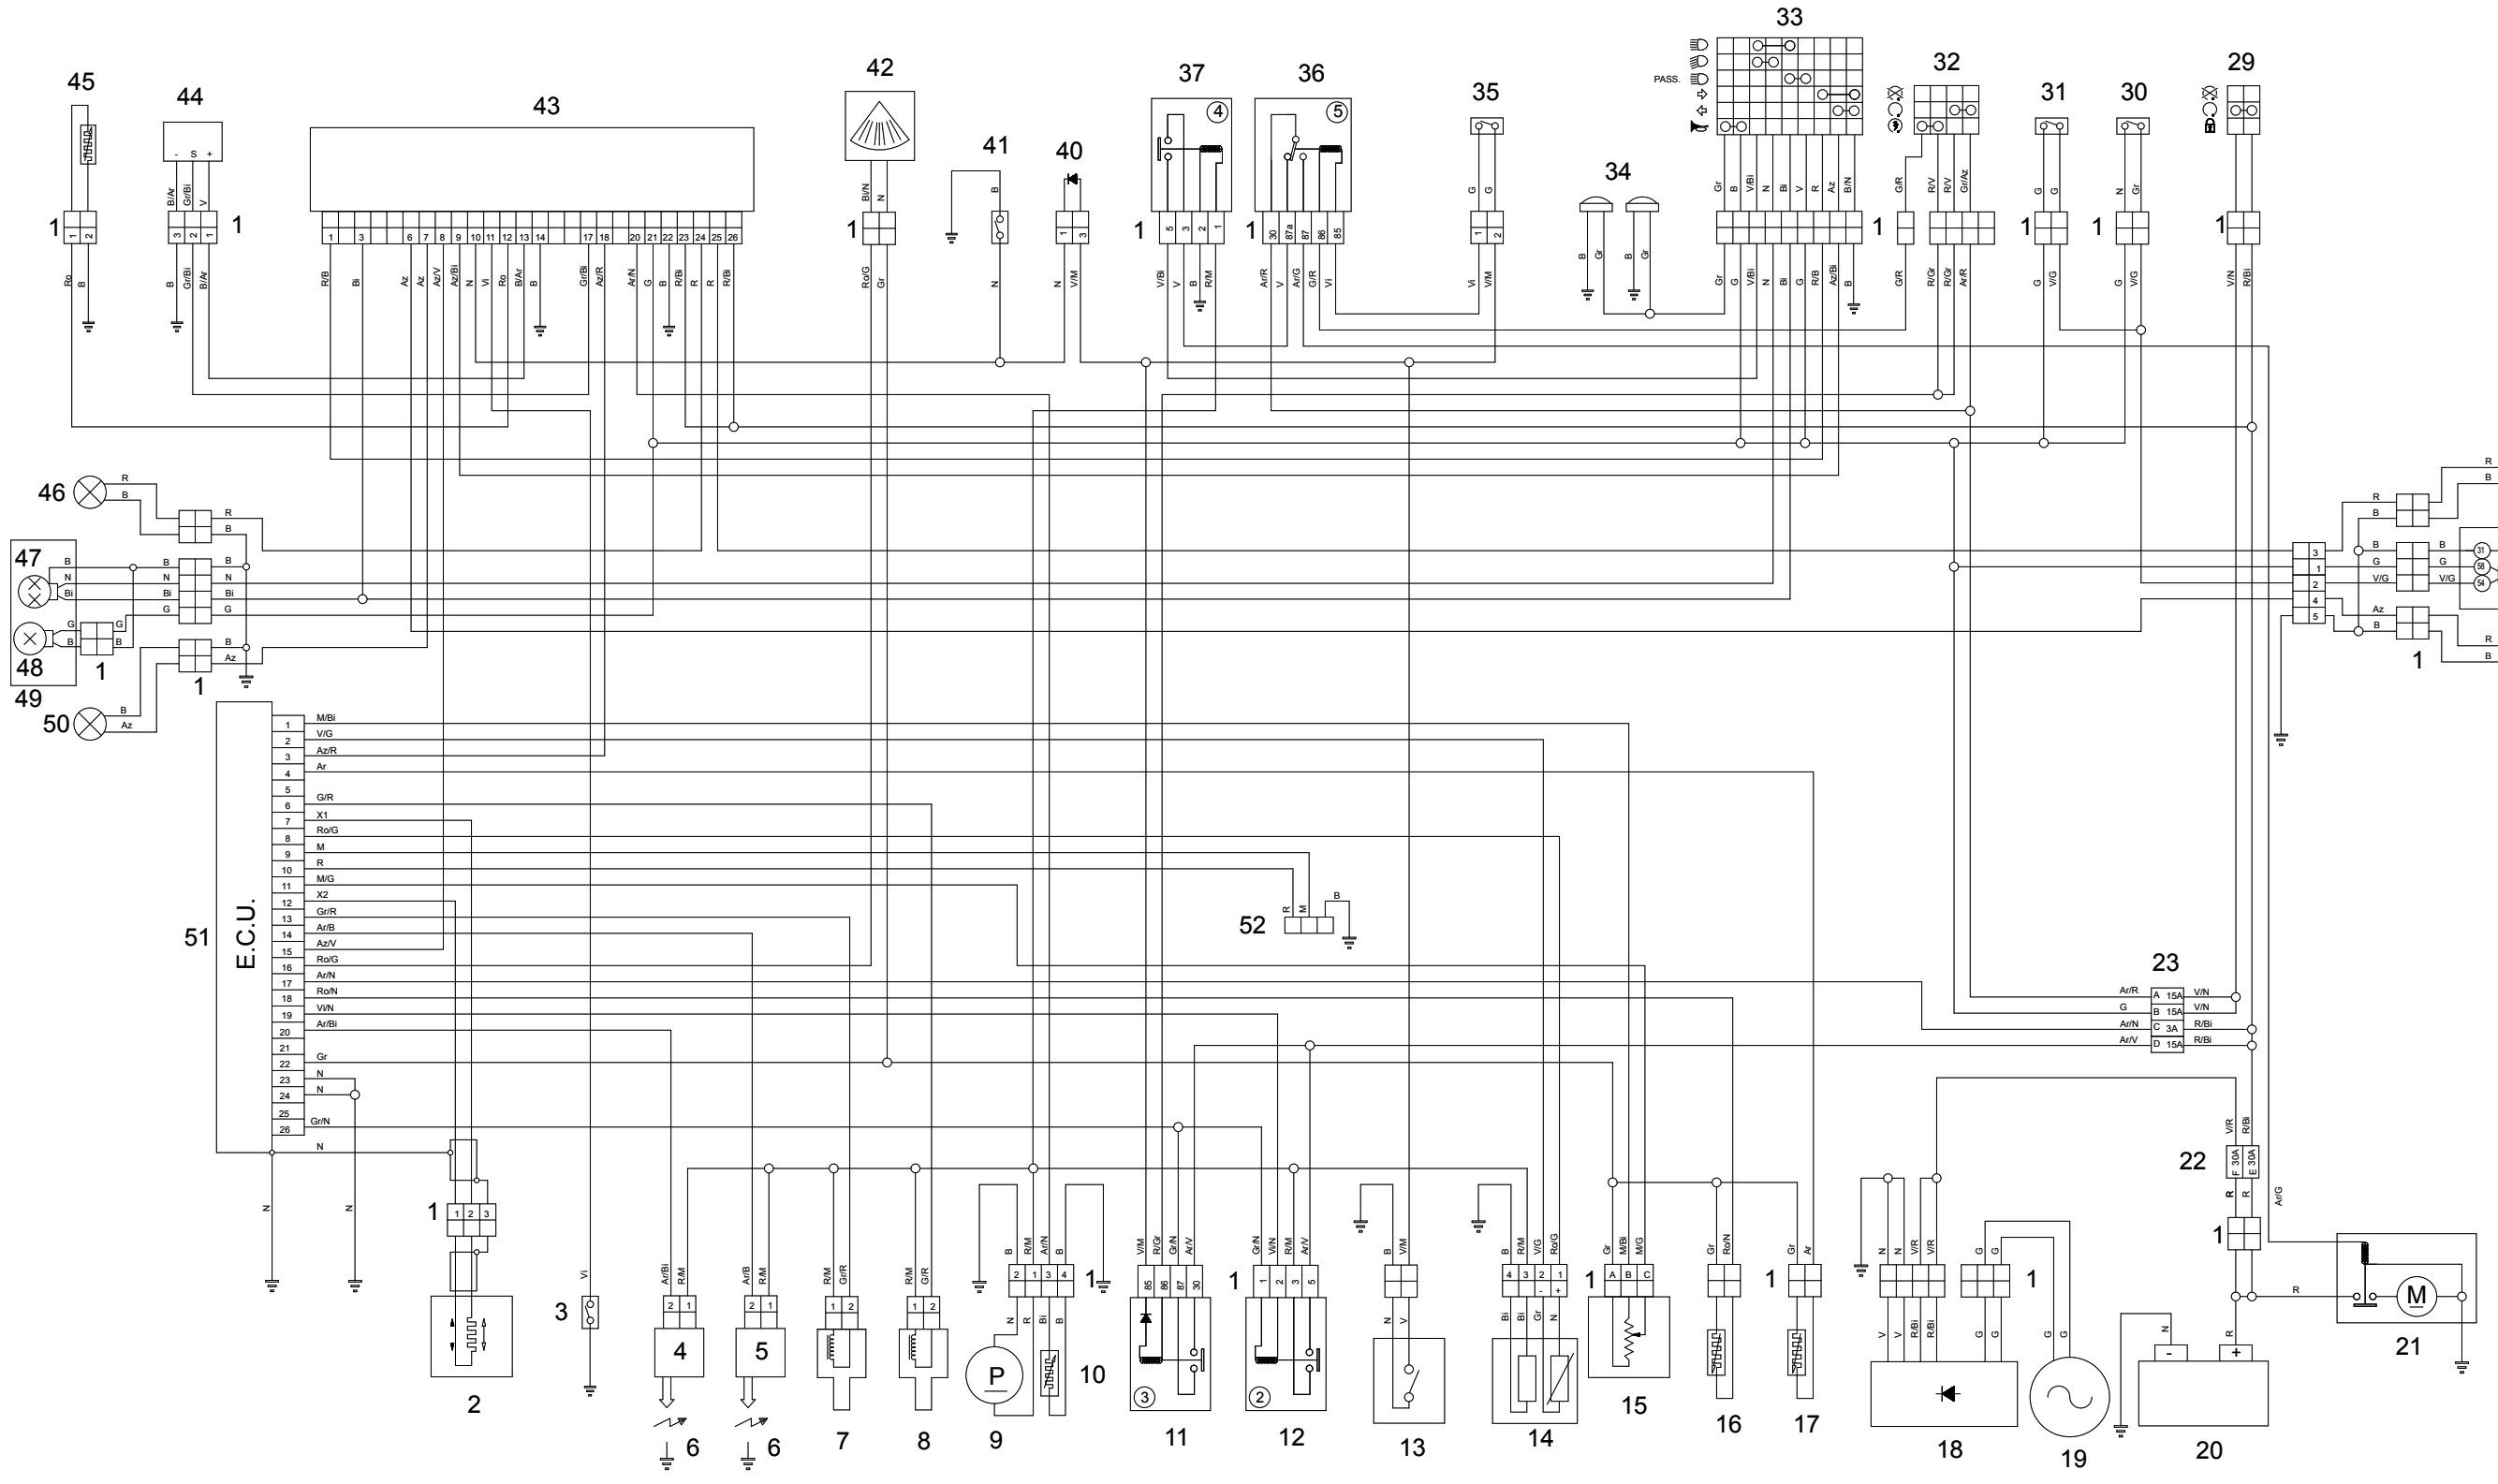

LEGENDA

- 01 CONNETTORI MULTIPLI
- 02 SENSORE GIRI
- 03 SENSORE PRESSIONE OLIO
- 04 BOBINA SINISTRA
- 05 BOBINA DESTRA
- 06 CANDLE
- 07 INIETTORE SINISTRO
- 08 INIETTORE DESTRO
- 09 POMPA BENZINA
- 10 SENSORE RISERVA BENZINA
- 11 RELE' INIEZIONE PRINCIPALE (POLARIZZATO)
- 12 RELE' INIEZIONE SECONDARIO
- 13 INTERRUITTORE CAVALLETTO LATERALE
- 14 SONDA LAMBDA
- 15 SENSORE POSIZIONE FARFALLA
- 16 SENSORE TEMPERATURA ARIA ASPIRAZIONE
- 17 SENSORE TEMPERATURA MOTORE
- 18 REGOLATORE DI TENSIONE
- 19 PICK UP
- 20 BATTERIA
- 21 MOTORINO DI AVVIAMENTO
- 22 FUSIBILI PRINCIPALI
- 23 FUSIBILI SECONDARI
- 24
- 25 INDICATORE DI DIREZIONE POSTERIORE SINISTRO
- 26 INDICATORE DI DIREZIONE POSTERIORE / STOP
- 27 FANALE POSTERIORE COMPLETO
- 28 INDICATORE DI DIREZIONE POSTERIORE DESTRO
- 29 COMMUTATORE A CHIAVE
- 30 INTERRUITTORE STOP ANTERIORE
- 31 INTERRUITTORE STOP POSTERIORE
- 32 DEVIOLUCI DESTRO
- 33 DEVIOLUCI SINISTRO
- 34 CLAXON
- 35 INTERRUITTORE FRIZIONE
- 36 RELE' AVVIAMENTO
- 37 RELE' LUCI
- 38
- 39
- 40 DIODO
- 41 INTERRUITTORE FOLLE
- 42 SENSORE DI CADUTA
- 43 CRUSCOTTO
- 44 SENSORE DI VELOCITA'
- 45 SENSORE DI TEMPERATURA ARIA AMBIENTE
- 46 INDICATORE DI DIREZIONE ANTERIORE DESTRO
- 47 LAMPADA LUCE ANABBAGLIANTE / ABBAGLIANTE
- 48 LAMPADA LUCE DI POSIZIONE
- 49 FANALE ANTERIORE COMPLETO
- 50 INDICATORE DI DIREZIONE ANTERIORE SINISTRO
- 51 CENTRALINA ECU
- 52 DIAGNOSTICA CRUSCOTTO

LEGENDA COLORI

- Ar Arancio
- Az Azzurro
- B Blu
- Bi Bianco
- G Giallo
- Gr Grigio
- M Marrone
- N Nero
- R Rosso
- Ro Rosa
- V Verde
- Vi Viola

LEGENDA COLORI SCHEMA

- ALIMENTAZIONE
- MASSA
- CONSENSO / SEGNALE
- CONSENSO / SEGNALE